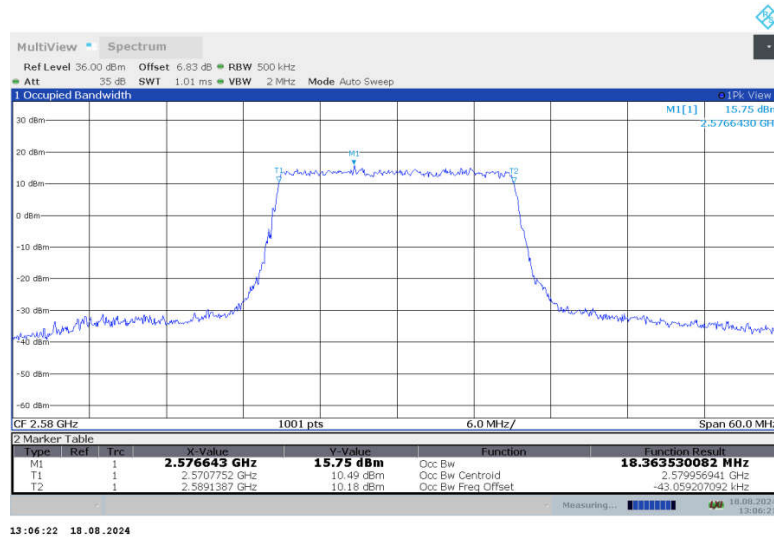

n38

n38,20MHz(99%)

Frequency (MHz)	Occupied Bandwidth (99%) (MHz)	
	DFT-s-QPSK	CP-QPSK
2580	18.160	18.364
2595	18.084	18.364
2610	18.127	18.418

n38,20MHz Bandwidth,DFT-s-QPSK (99% BW)

n38,20MHz Bandwidth,CP-QPSK (99% BW)