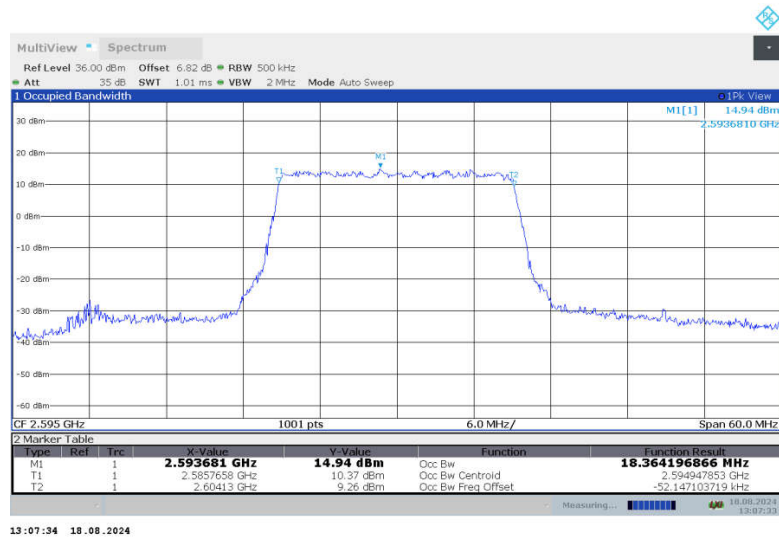

n38,20MHz Bandwidth,CP-QPSK (99% BW)