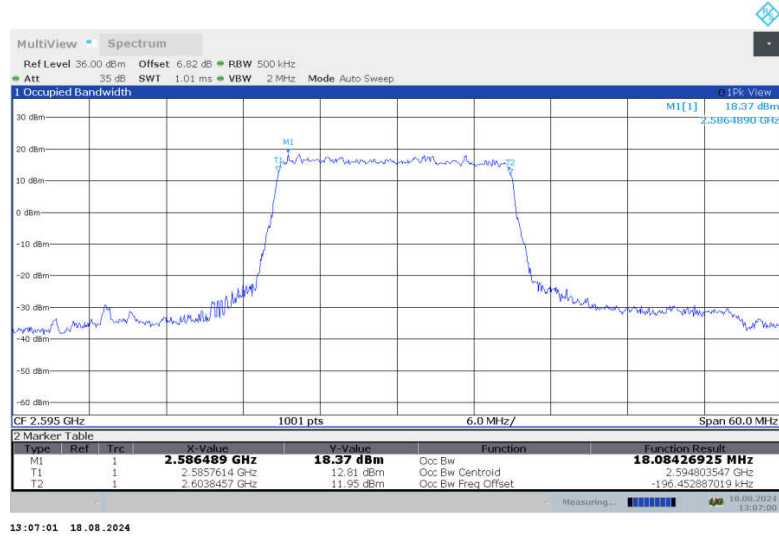

n38,20MHz Bandwidth,DFT-s-QPSK (99% BW)