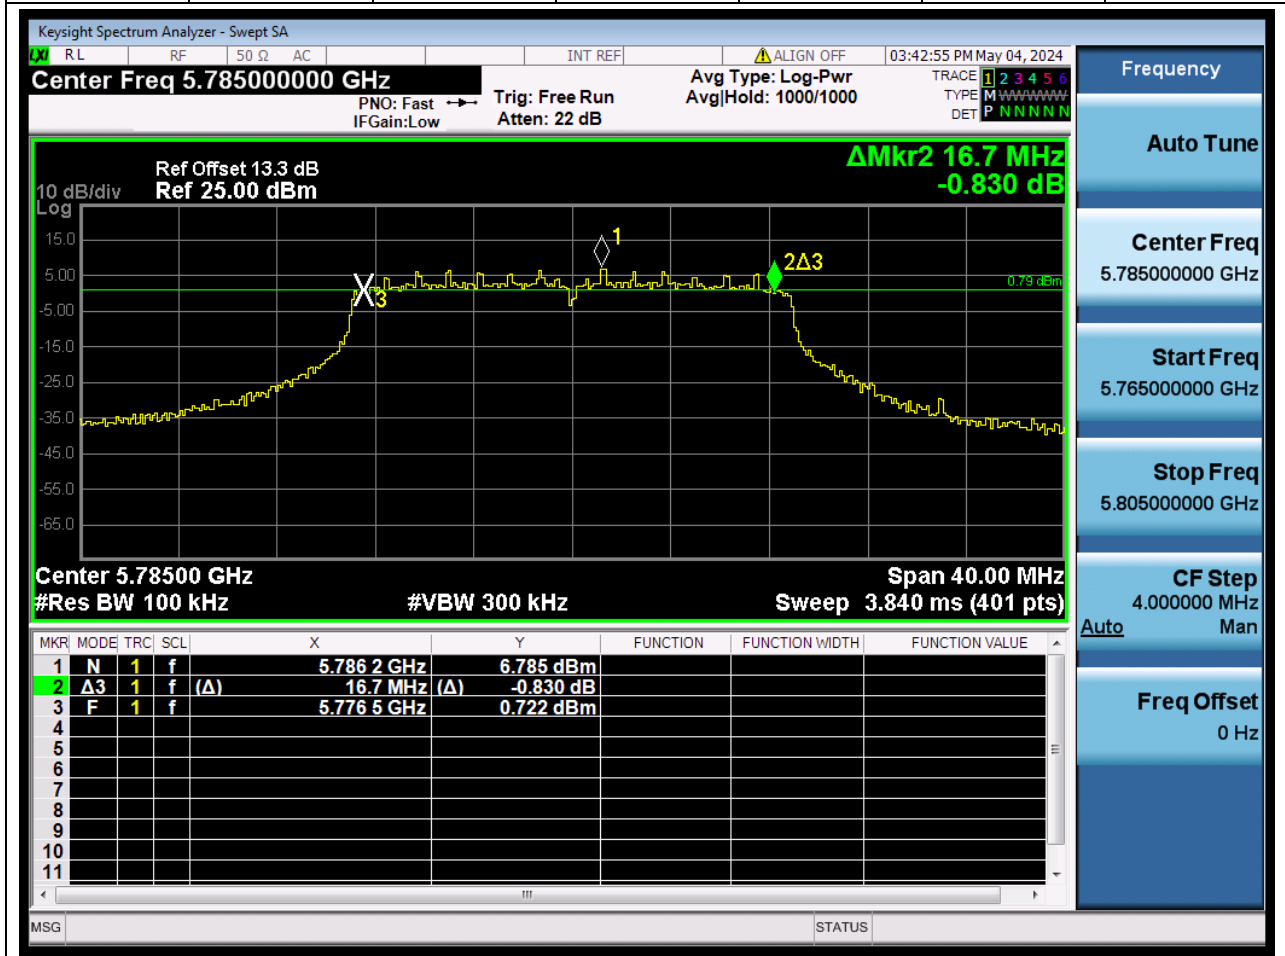

10. 802.11ac_20M_U-NII-3_M

10.1. A.2.1-6dB BandWidth(NTNV)

Center Frequency (MHz)	XdB Down	RBW (MHz)	Detector	Limit (MHz)	XdB BandWidth (MHz)	Verdict
5785	6	0.1	Peak	0.5	16.700195	Pass