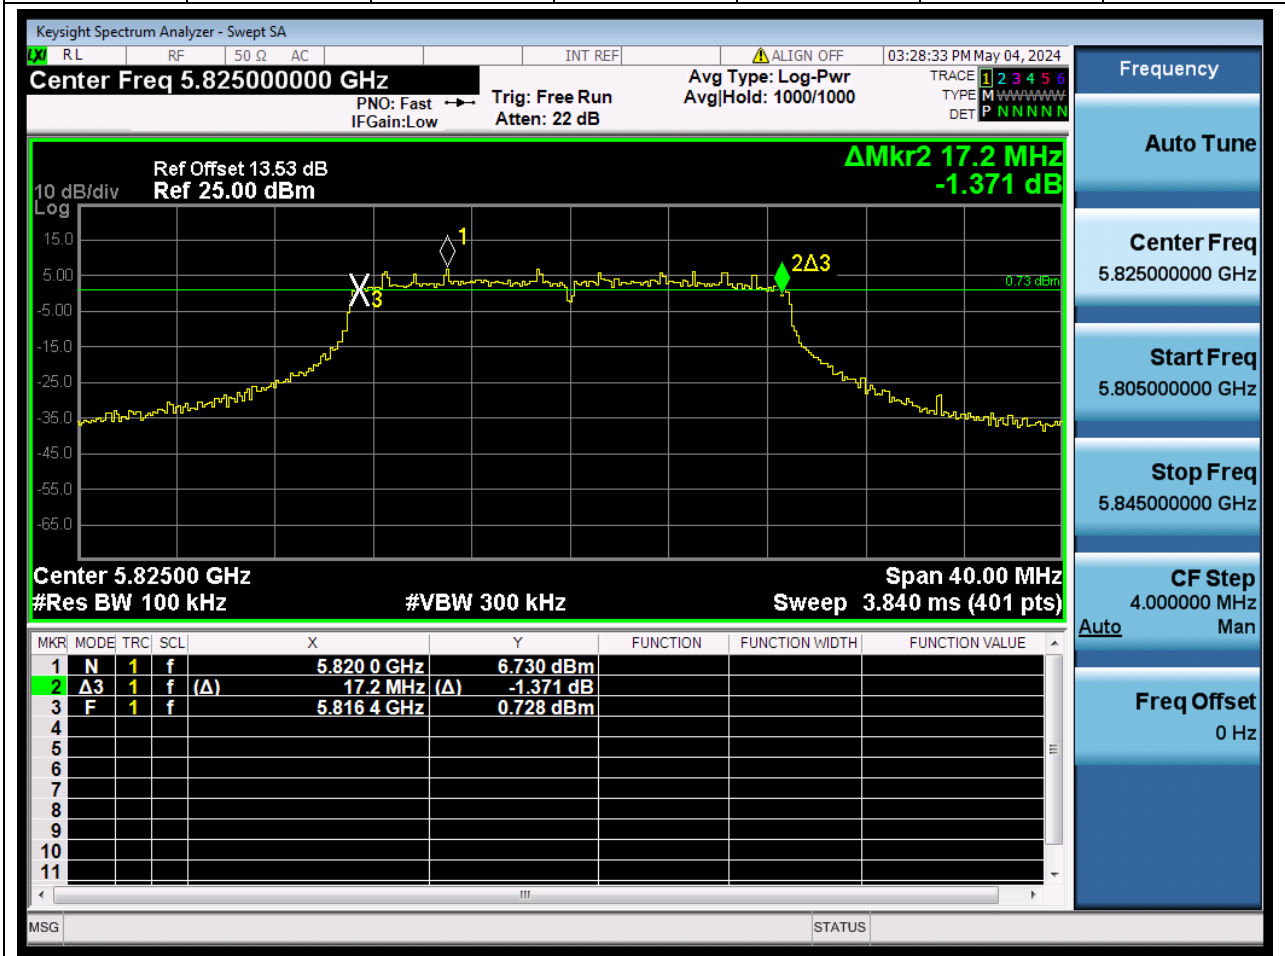

6. 802.11n_20M_U-NII-3_H

6.1. A.2.1-6dB BandWidth(NTNV)

Center Frequency (MHz)	XdB Down	RBW (MHz)	Detector	Limit (MHz)	XdB BandWidth (MHz)	Verdict
5825	6	0.1	Peak	0.5	17.200195	Pass