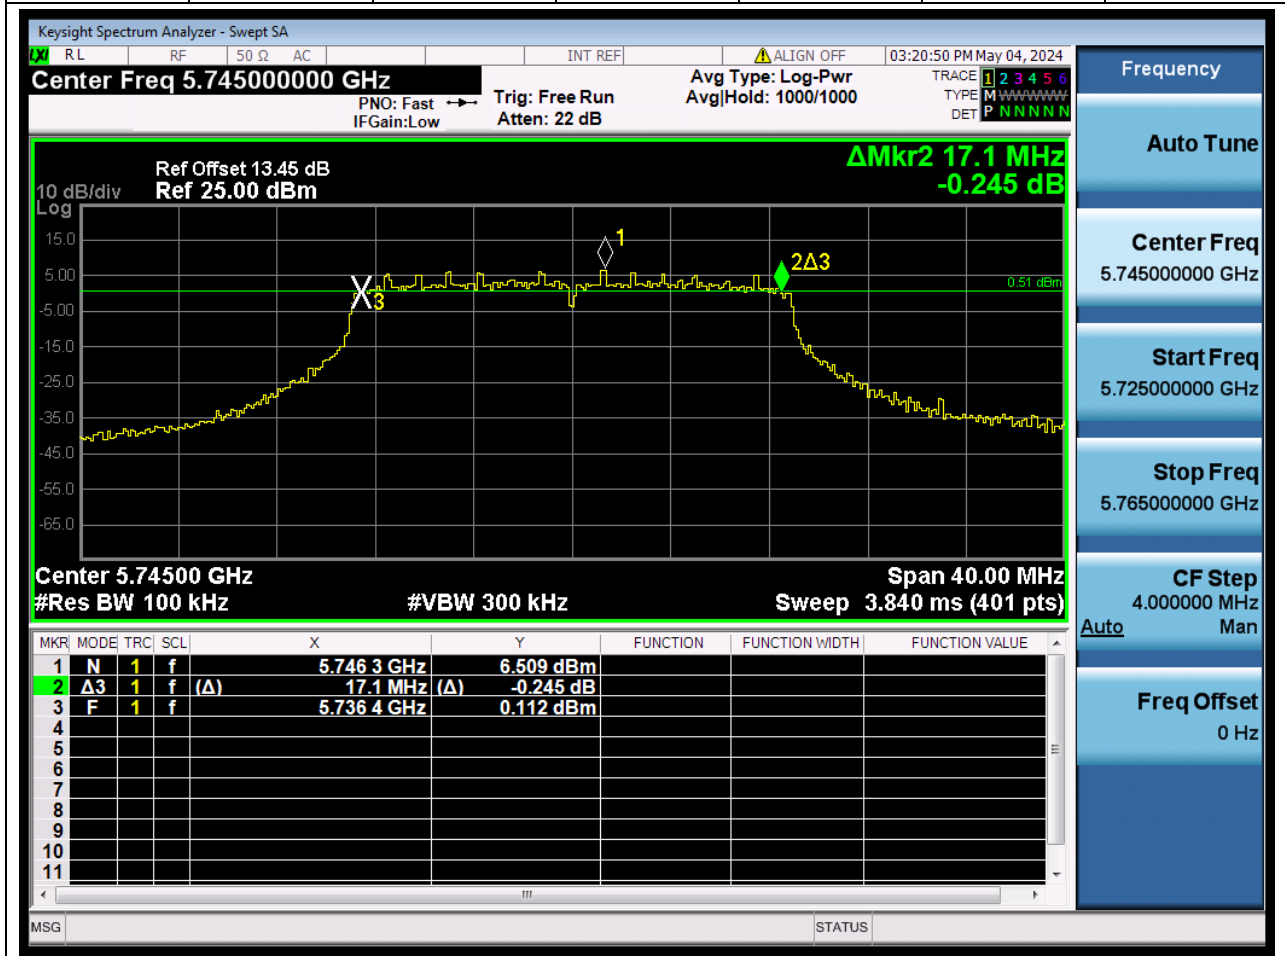

4. 802.11n_20M_U-NII-3_L

4.1. A.2.1-6dB BandWidth(NTNV)

Center Frequency (MHz)	XdB Down	RBW (MHz)	Detector	Limit (MHz)	XdB BandWidth (MHz)	Verdict
5745	6	0.1	Peak	0.5	17.100098	Pass