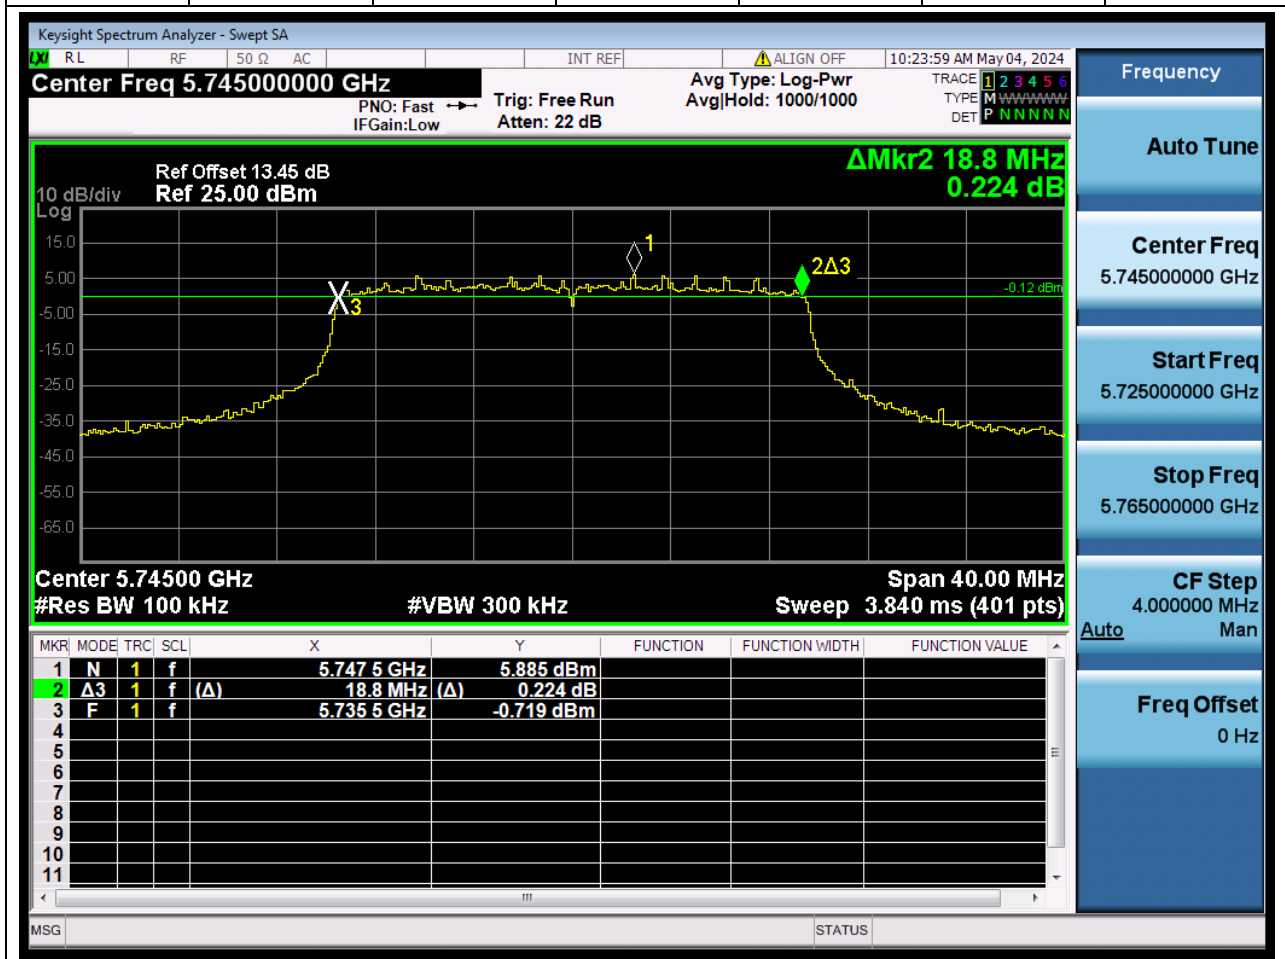

15. 802.11ax_20M_U-NII-3_L

15.1. A.2.1-6dB BandWidth(NTNV)

Center Frequency (MHz)	XdB Down	RBW (MHz)	Detector	Limit (MHz)	XdB BandWidth (MHz)	Verdict
5745	6	0.1	Peak	0.5	18.799805	Pass