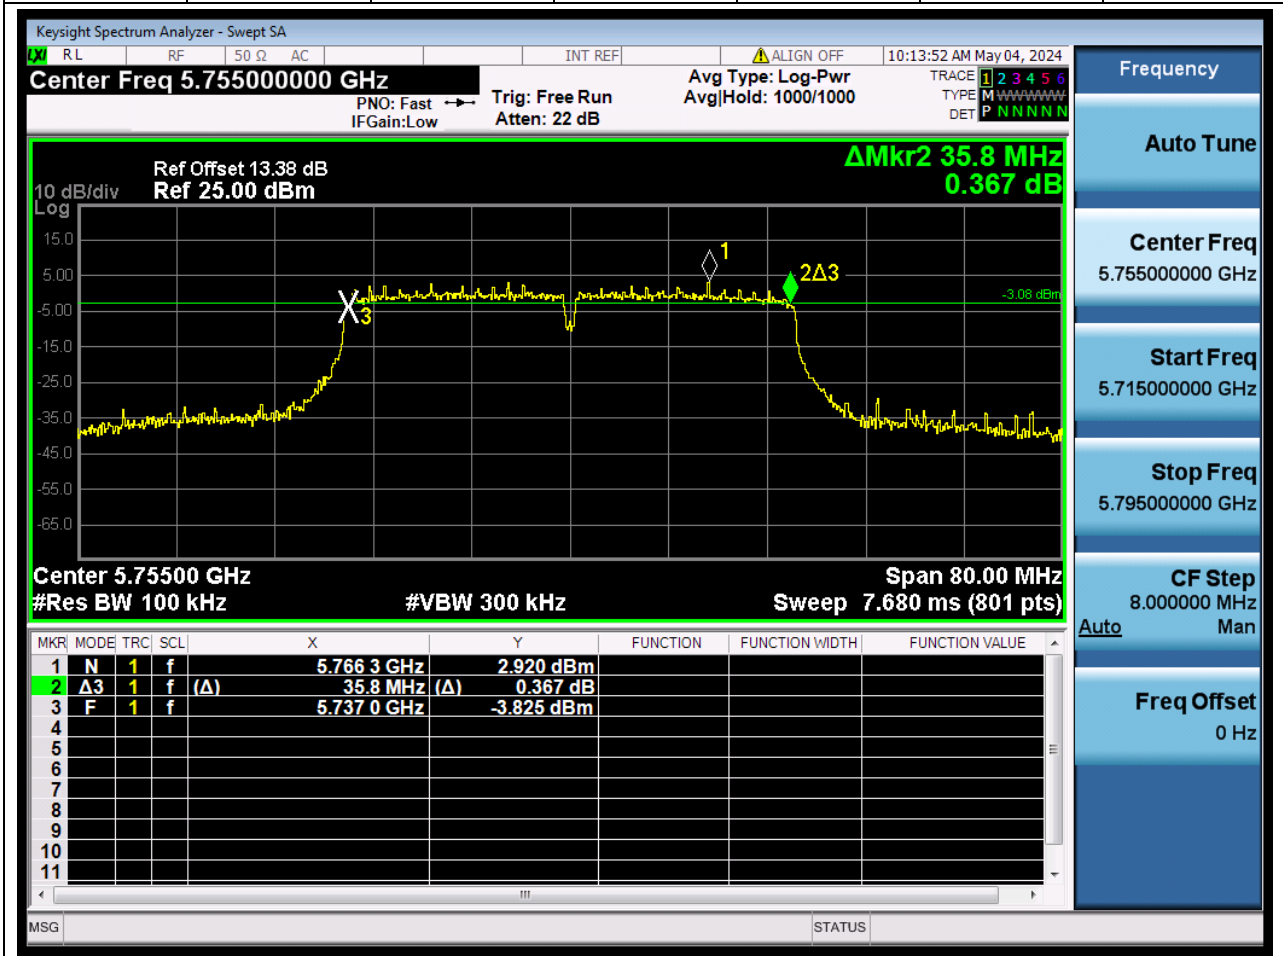

12. 802.11ac_40M_U-NII-3_L

12.1. A.2.1-6dB BandWidth(NTNV)

Center Frequency (MHz)	XdB Down	RBW (MHz)	Detector	Limit (MHz)	XdB BandWidth (MHz)	Verdict
5755	6	0.1	Peak	0.5	35.799805	Pass