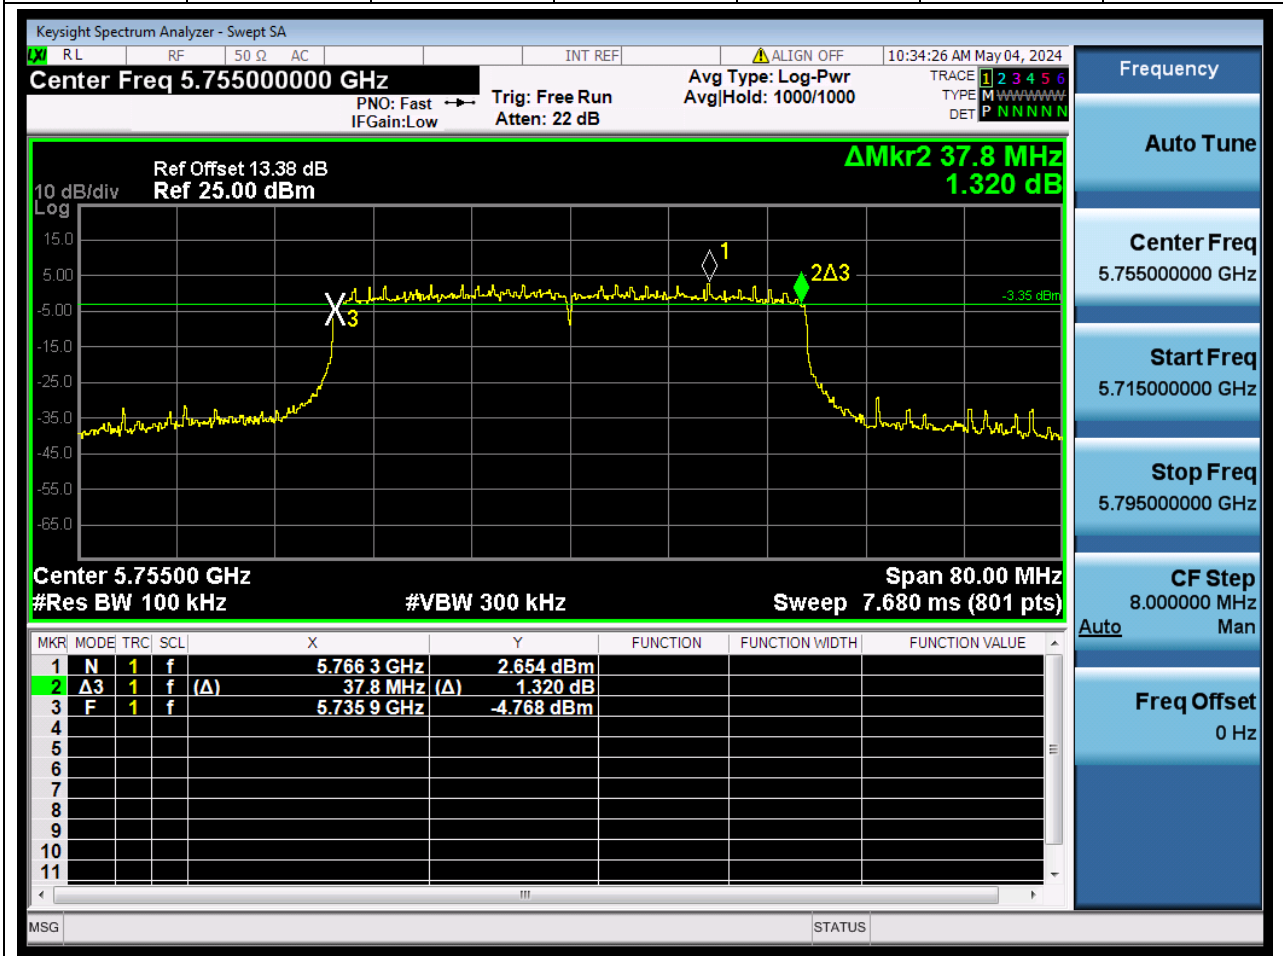

18. 802.11ax_40M_U-NII-3_L

18.1. A.2.1-6dB BandWidth(NTNV)

Center Frequency (MHz)	XdB Down	RBW (MHz)	Detector	Limit (MHz)	XdB BandWidth (MHz)	Verdict
5755	6	0.1	Peak	0.5	37.800293	Pass