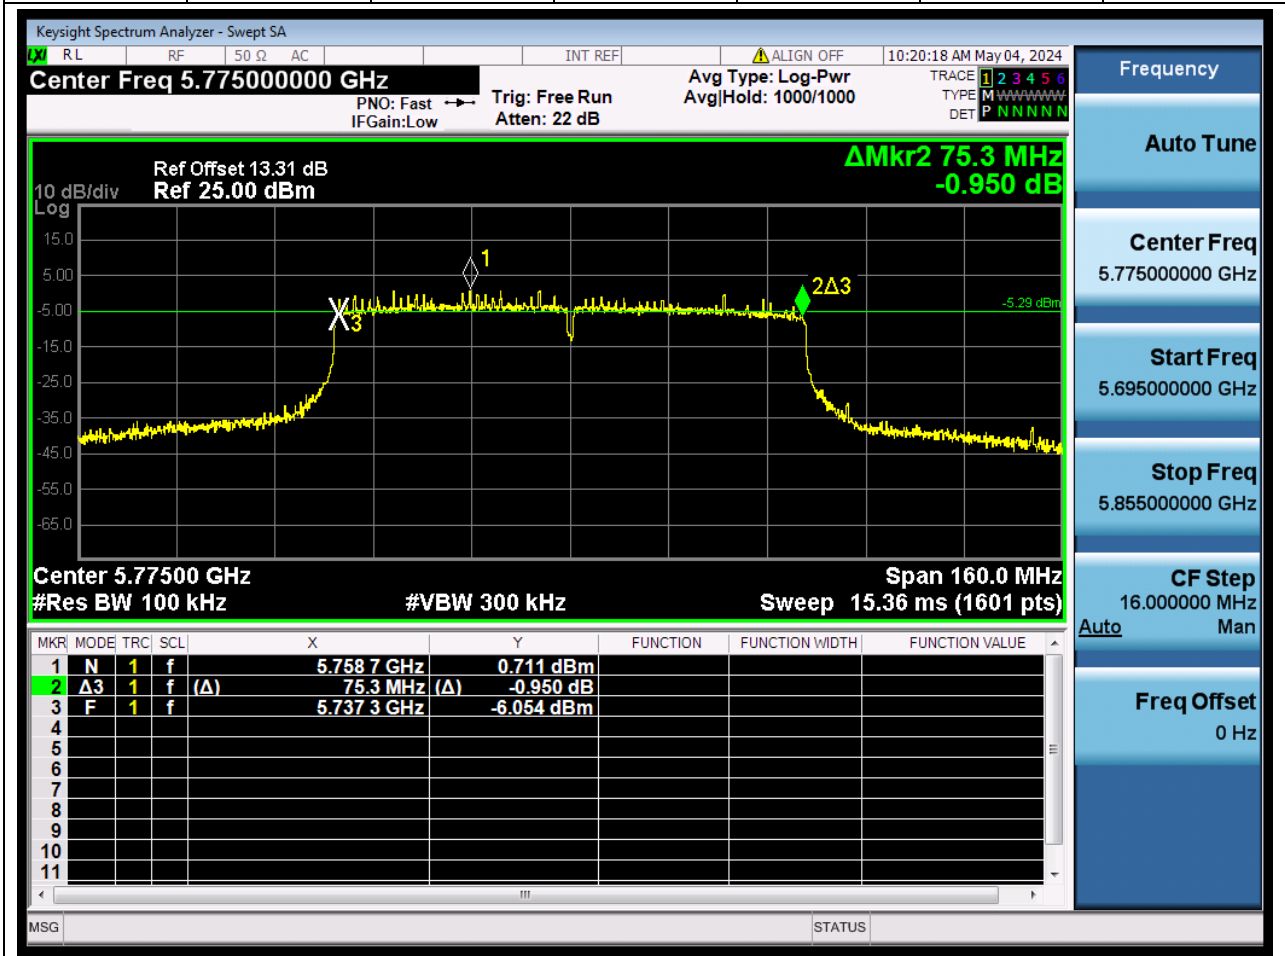

14. 802.11ac_80M_U-NII-3_M

14.1. A.2.1-6dB BandWidth(NTNV)

Center Frequency (MHz)	XdB Down	RBW (MHz)	Detector	Limit (MHz)	XdB BandWidth (MHz)	Verdict
5775	6	0.1	Peak	0.5	75.300293	Pass