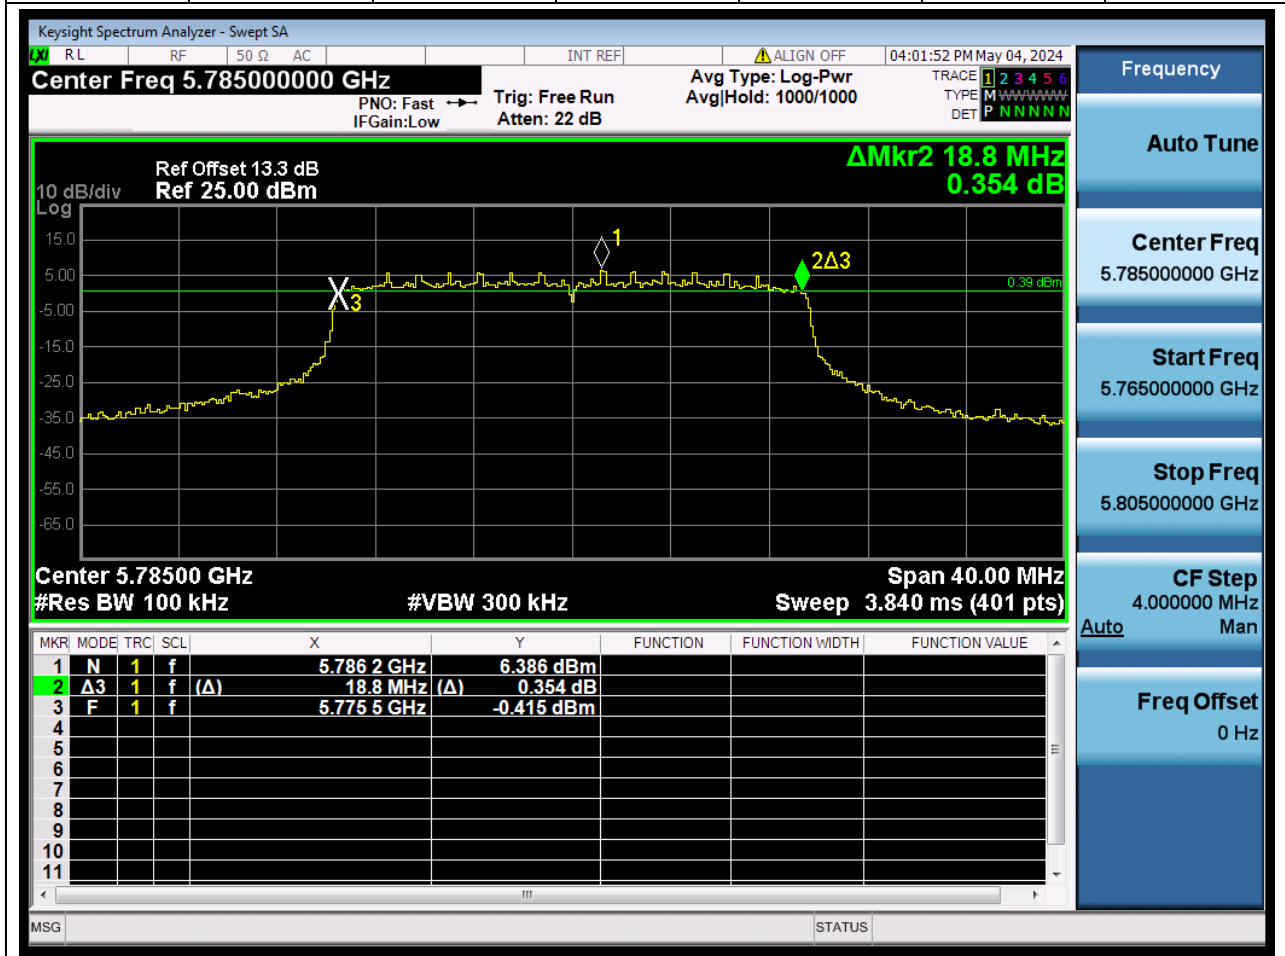

16. 802.11ax_20M_U-NII-3_M

16.1. A.2.1-6dB BandWidth(NTNV)

Center Frequency (MHz)	XdB Down	RBW (MHz)	Detector	Limit (MHz)	XdB BandWidth (MHz)	Verdict
5785	6	0.1	Peak	0.5	18.799805	Pass