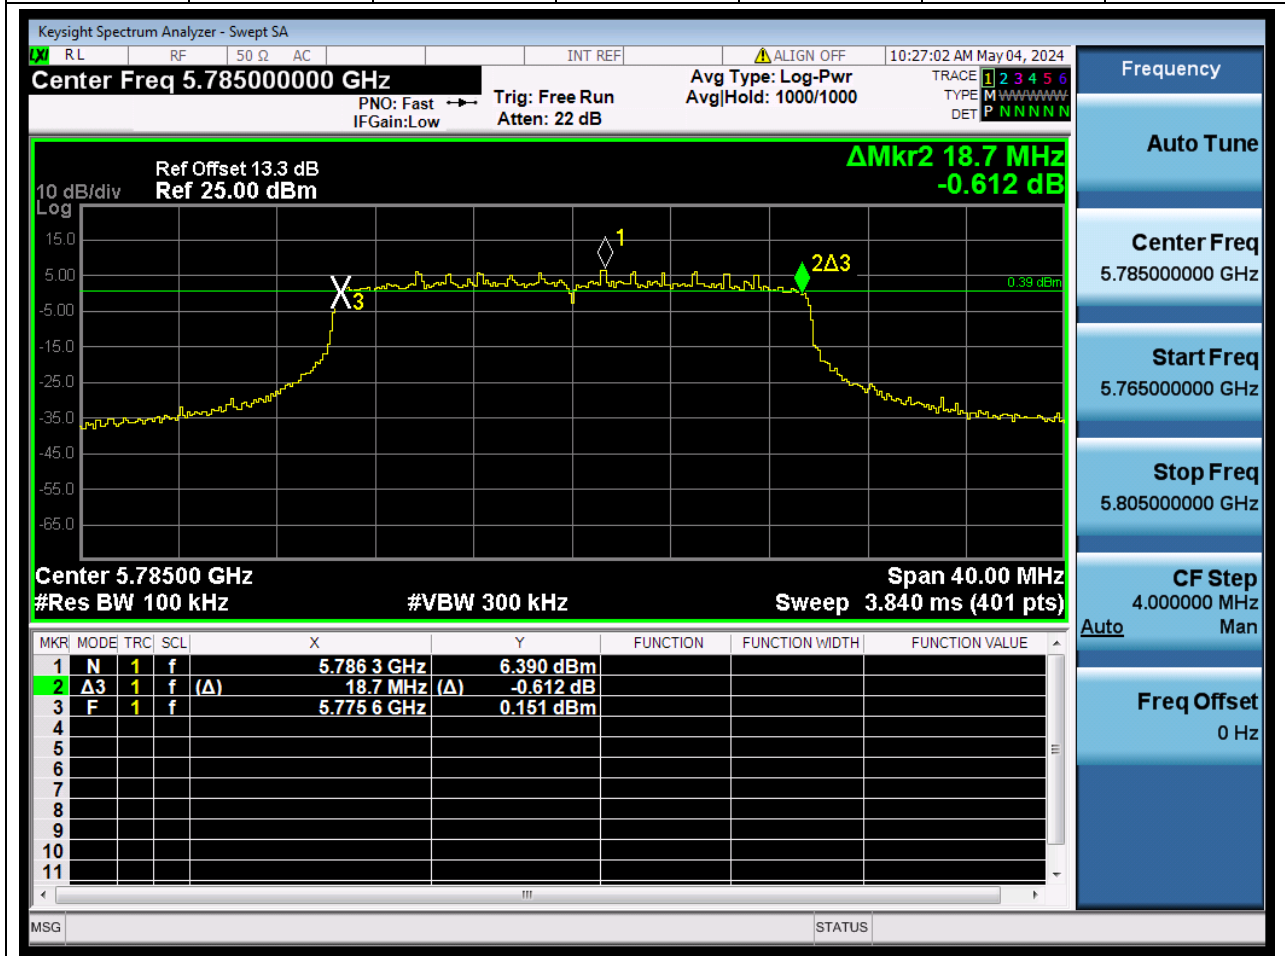

16. 802.11ax_20M_U-NII-3_M

16.1. A.2.1-6dB BandWidth(NTNV)

Center Frequency (MHz)	XdB Down	RBW (MHz)	Detector	Limit (MHz)	XdB BandWidth (MHz)	Verdict
5785	6	0.1	Peak	0.5	18.699707	Pass