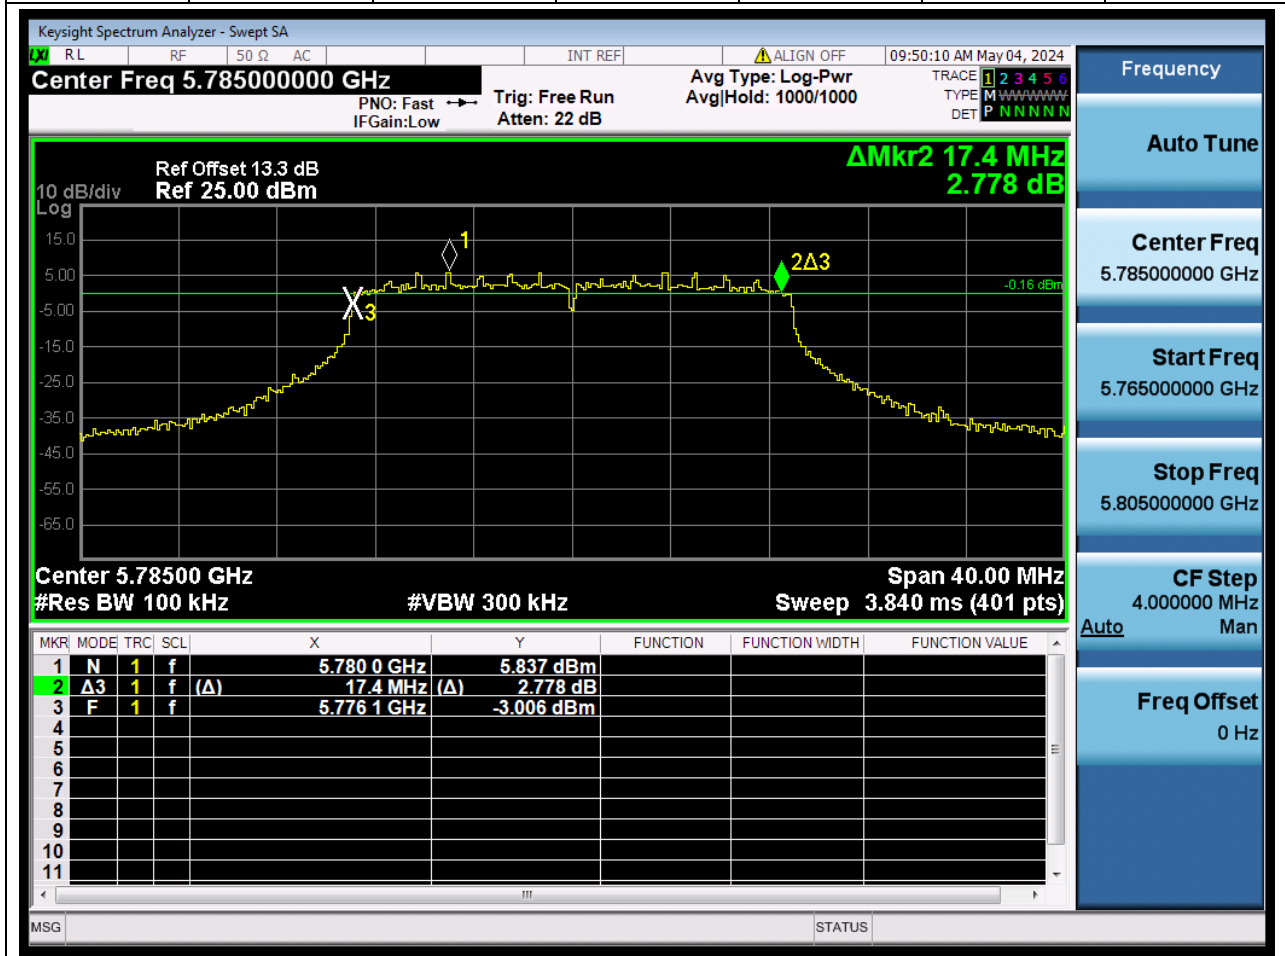

5. 802.11n_20M_U-NII-3_M

5.1. A.2.1-6dB BandWidth(NTNV)

Center Frequency (MHz)	XdB Down	RBW (MHz)	Detector	Limit (MHz)	XdB BandWidth (MHz)	Verdict
5785	6	0.1	Peak	0.5	17.399902	Pass