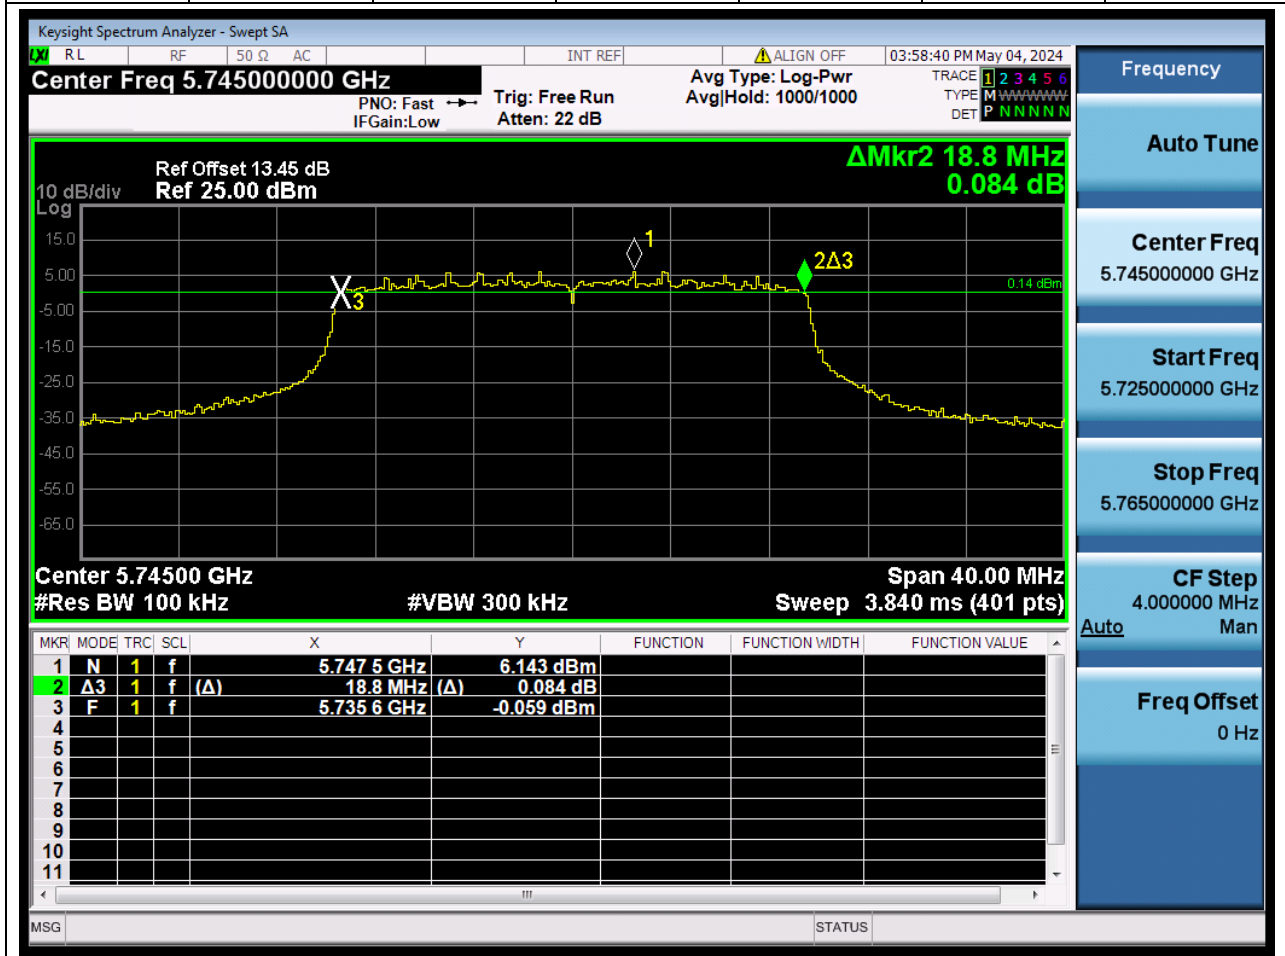

15. 802.11ax_20M_U-NII-3_L

15.1. A.2.1-6dB BandWidth(NTNV)

Center Frequency (MHz)	XdB Down	RBW (MHz)	Detector	Limit (MHz)	XdB BandWidth (MHz)	Verdict
5745	6	0.1	Peak	0.5	18.799805	Pass