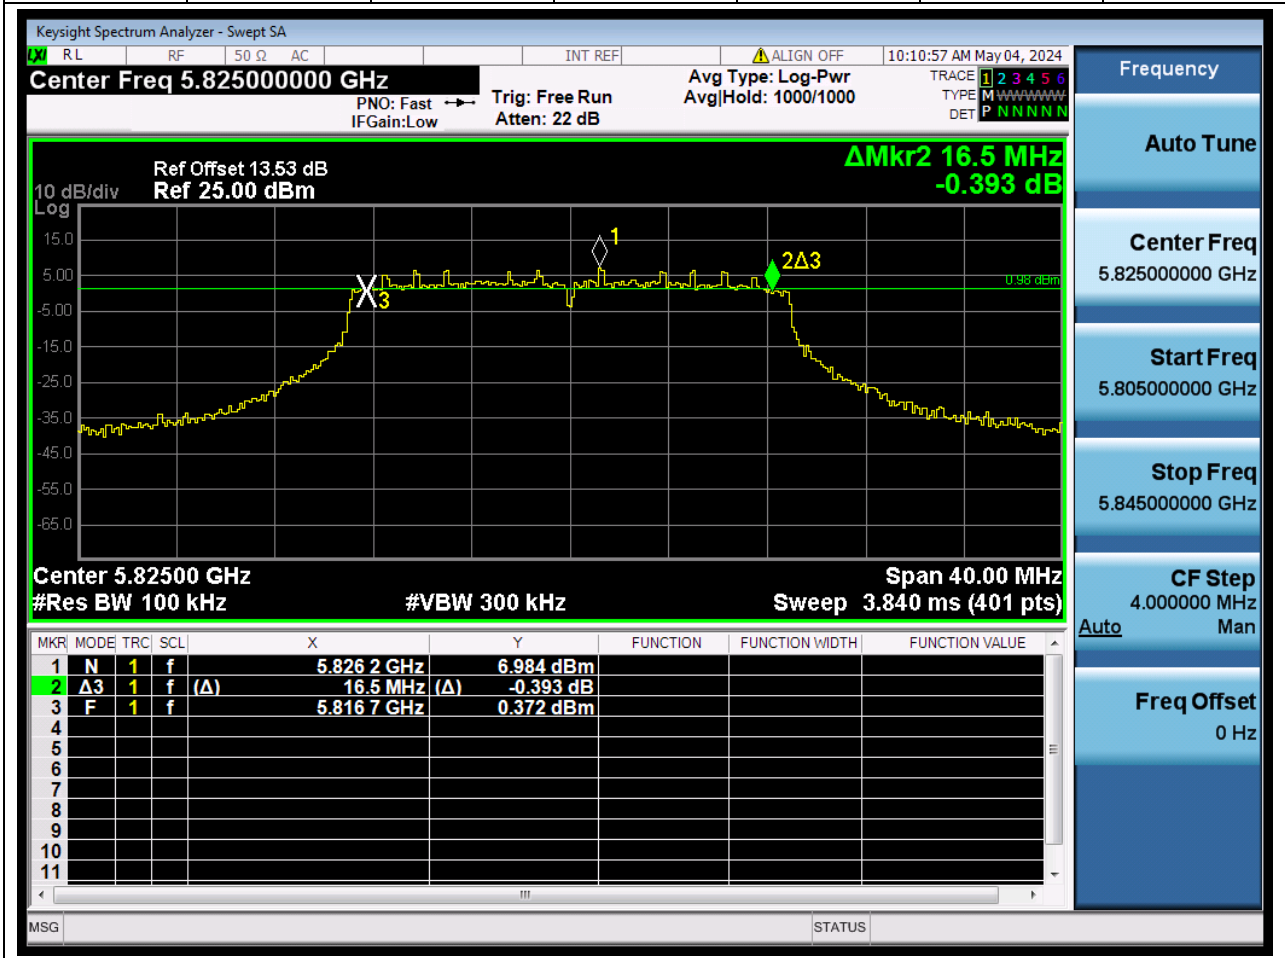

11. 802.11ac_20M_U-NII-3_H

11.1. A.2.1-6dB BandWidth(NTNV)

Center Frequency (MHz)	XdB Down	RBW (MHz)	Detector	Limit (MHz)	XdB BandWidth (MHz)	Verdict
5825	6	0.1	Peak	0.5	16.5	Pass