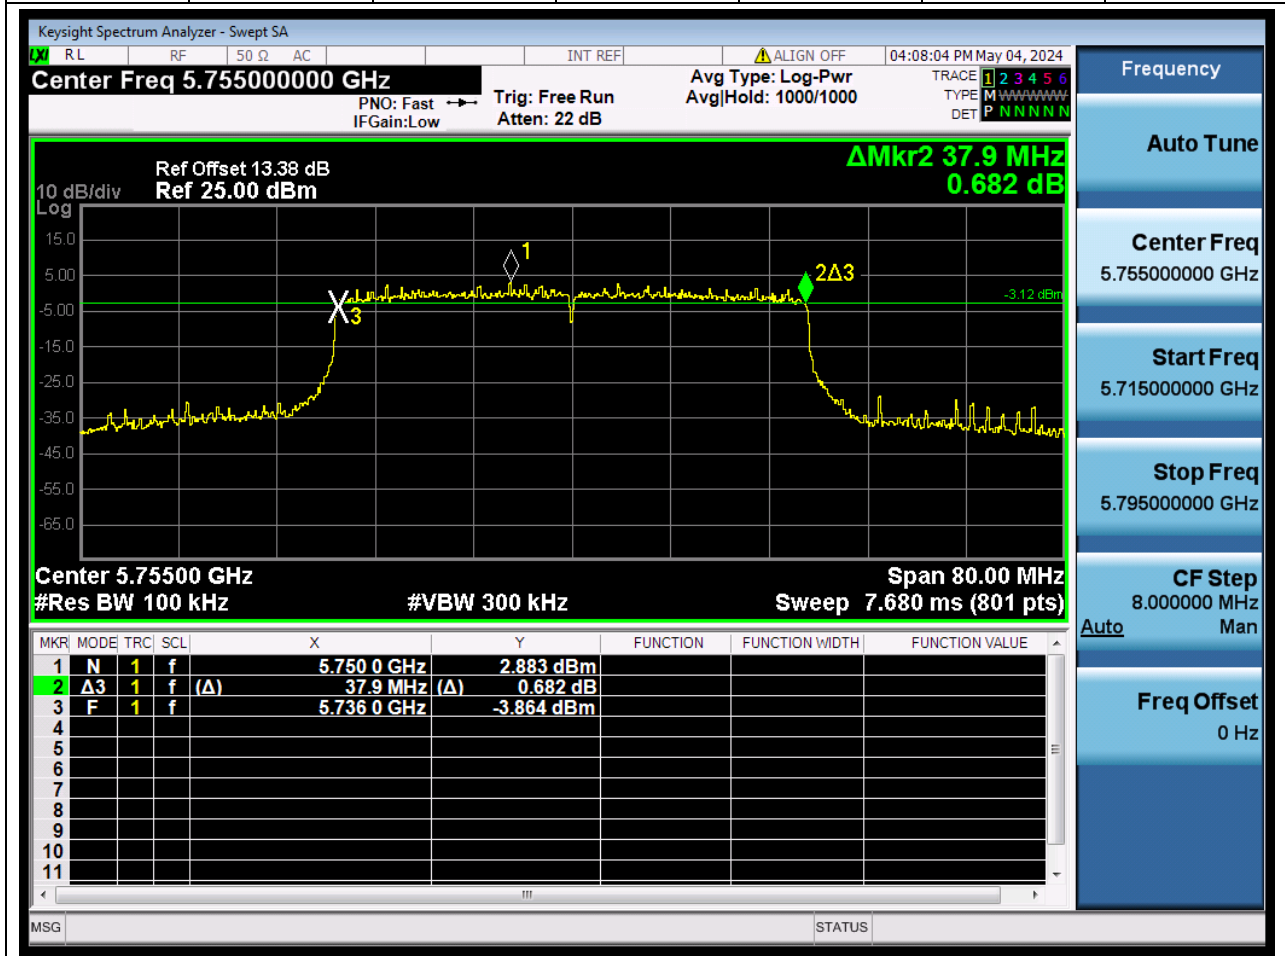

18. 802.11ax_40M_U-NII-3_L

18.1. A.2.1-6dB BandWidth(NTNV)

Center Frequency (MHz)	XdB Down	RBW (MHz)	Detector	Limit (MHz)	XdB BandWidth (MHz)	Verdict
5755	6	0.1	Peak	0.5	37.899902	Pass