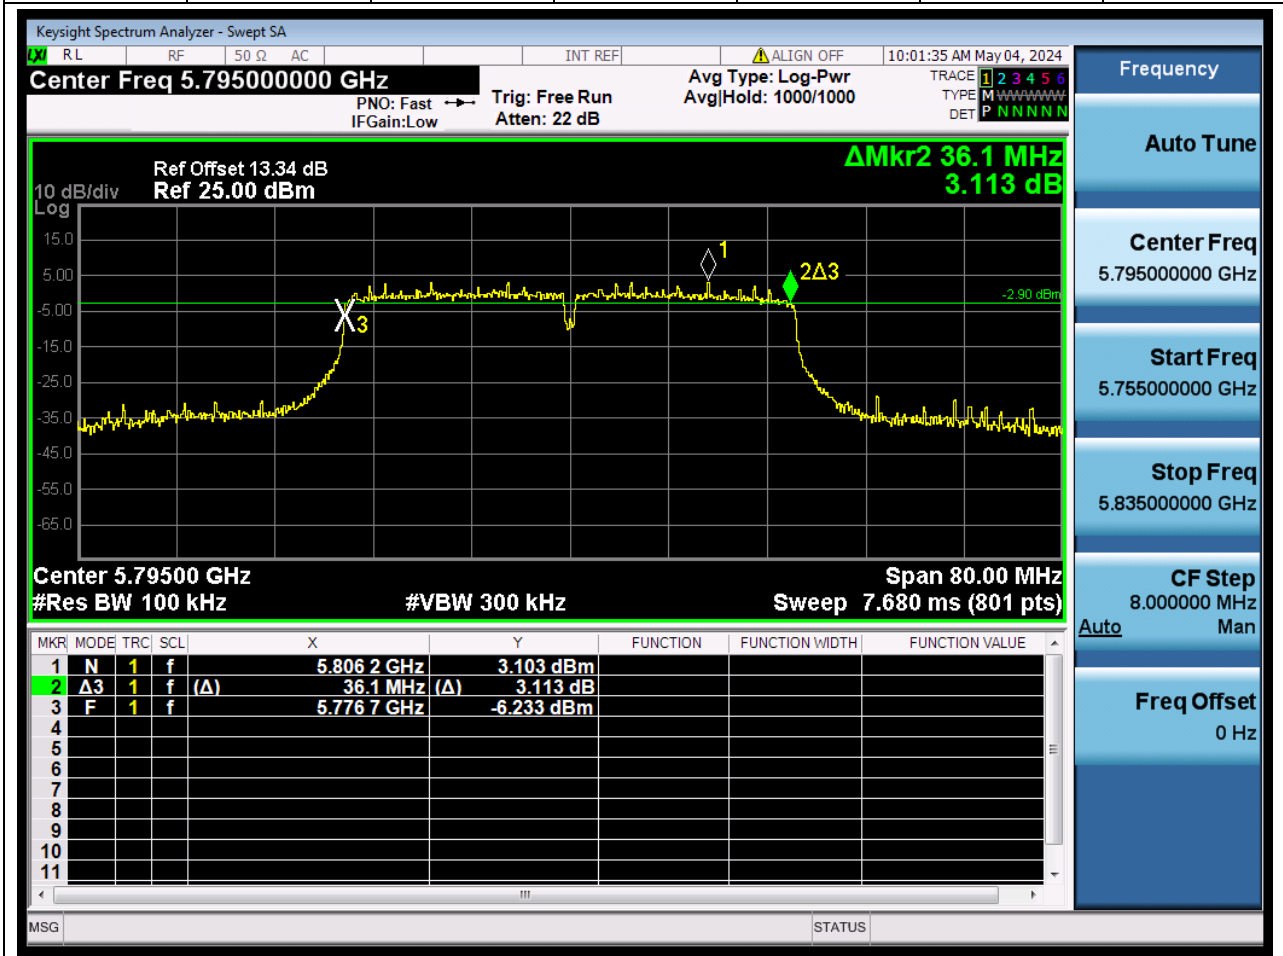

8. 802.11n_40M_U-NII-3_H

8.1. A.2.1-6dB BandWidth(NTNV)

Center Frequency (MHz)	XdB Down	RBW (MHz)	Detector	Limit (MHz)	XdB BandWidth (MHz)	Verdict
5795	6	0.1	Peak	0.5	36.099609	Pass