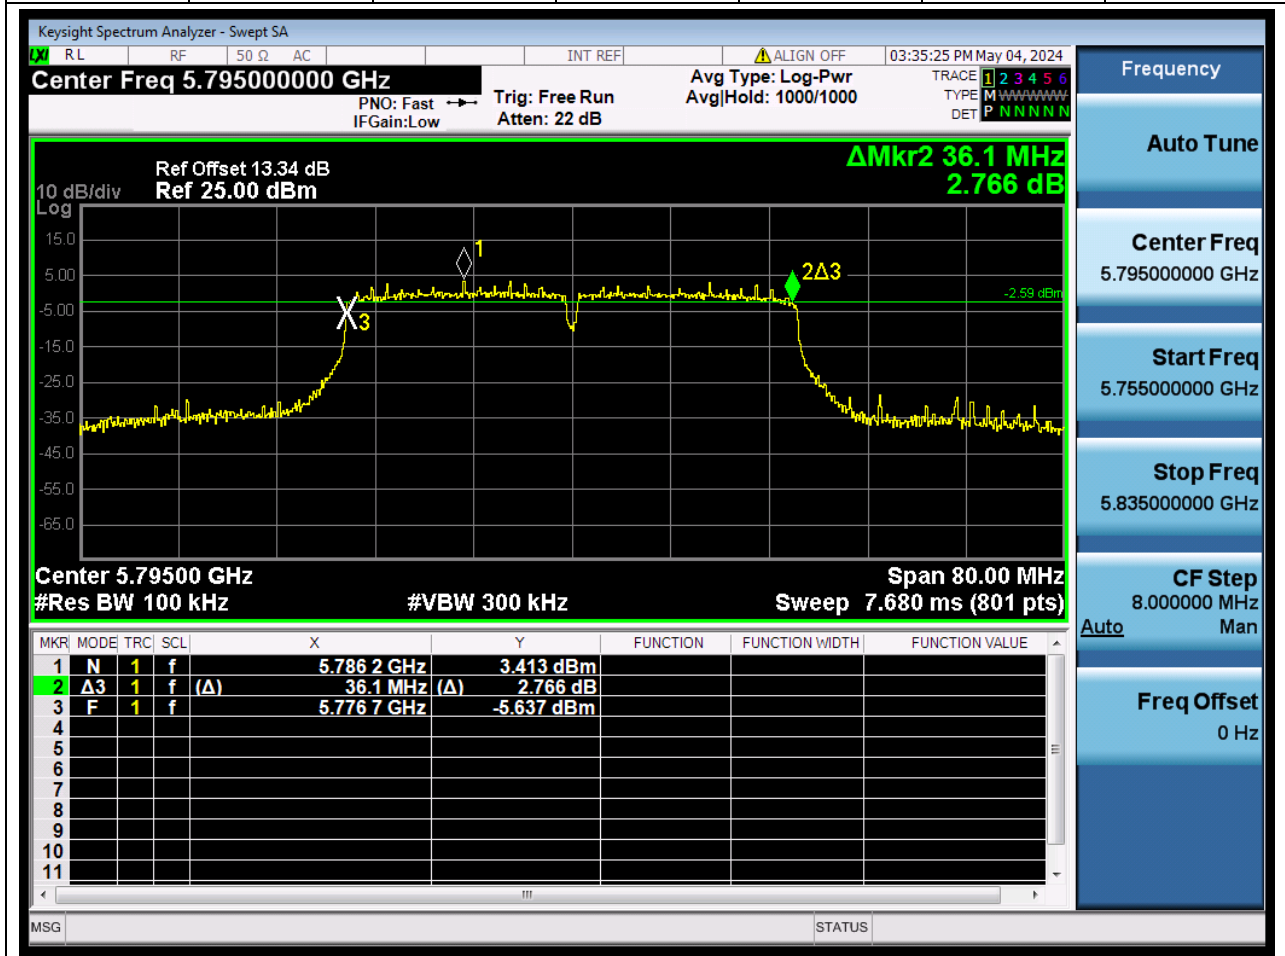

8. 802.11n_40M_U-NII-3_H

8.1. A.2.1-6dB BandWidth(NTNV)

Center Frequency (MHz)	XdB Down	RBW (MHz)	Detector	Limit (MHz)	XdB BandWidth (MHz)	Verdict
5795	6	0.1	Peak	0.5	36.099609	Pass