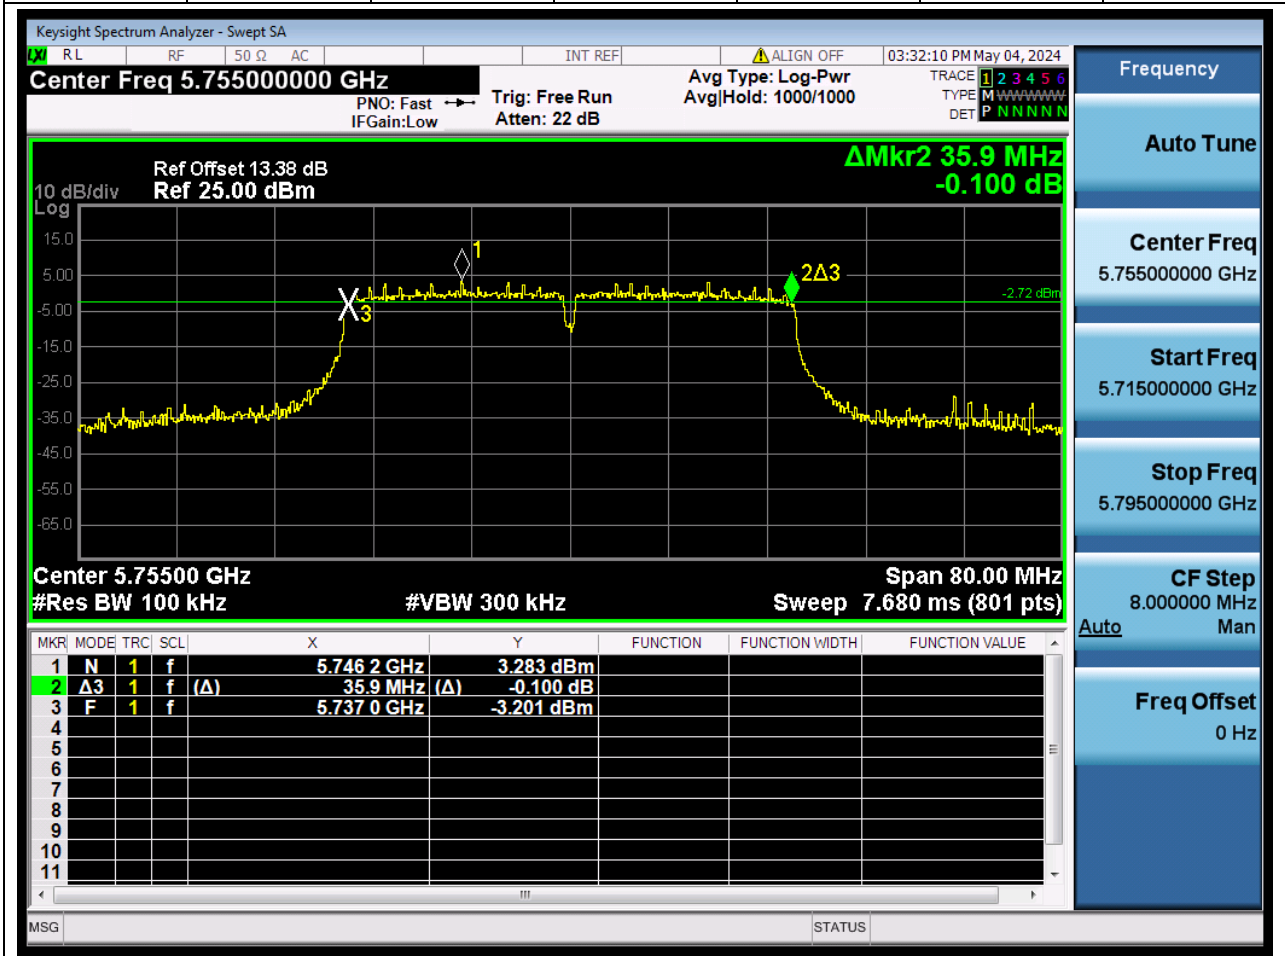

7. 802.11n_40M_U-NII-3_L

7.1. A.2.1-6dB BandWidth(NTNV)

Center Frequency (MHz)	XdB Down	RBW (MHz)	Detector	Limit (MHz)	XdB BandWidth (MHz)	Verdict
5755	6	0.1	Peak	0.5	35.899902	Pass