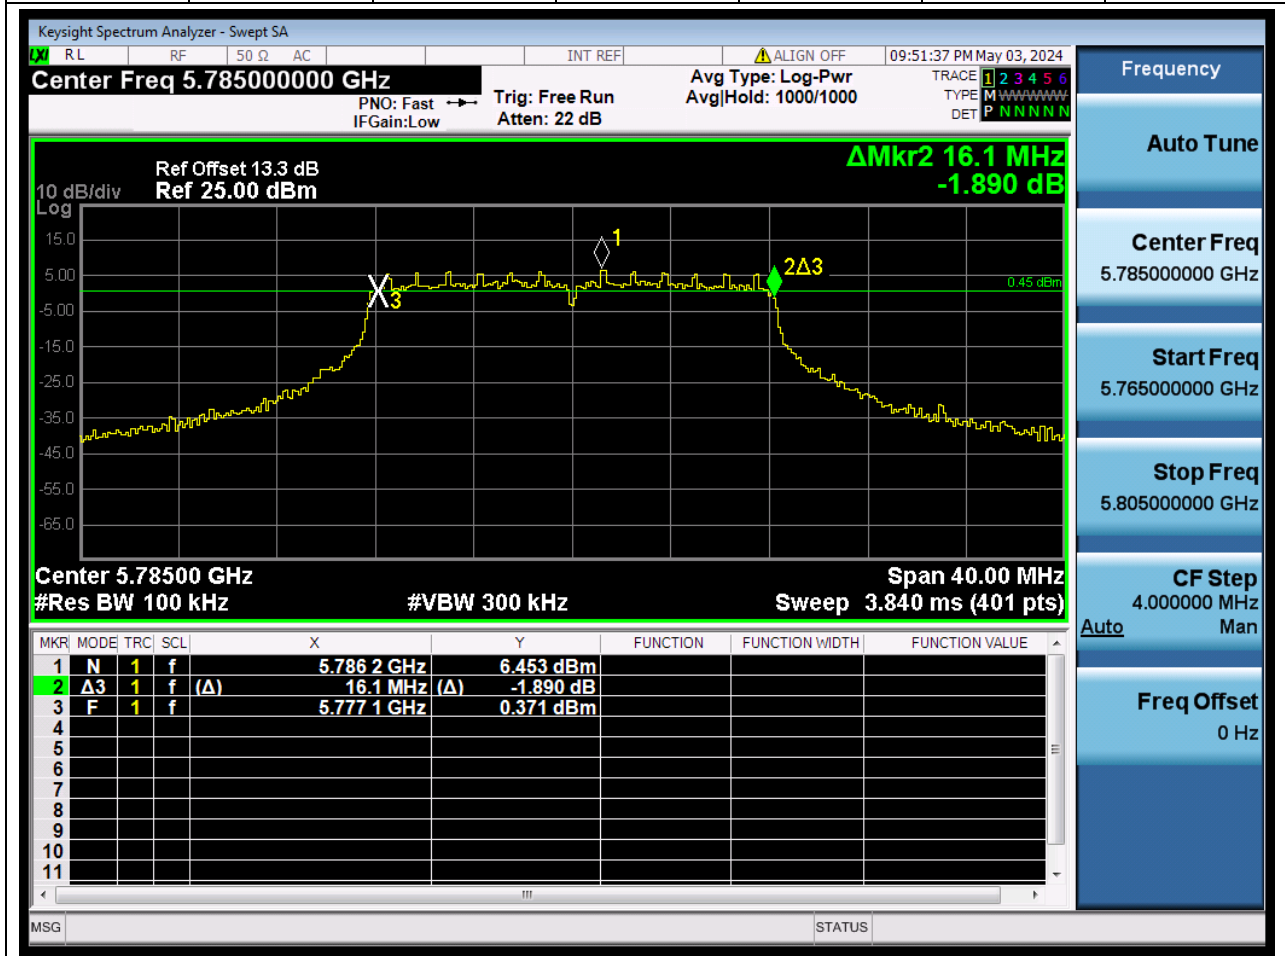

2. 802.11a_20M_U-NII-3_M

2.1. A.2.1-6dB BandWidth(NTNV)

Center Frequency (MHz)	XdB Down	RBW (MHz)	Detector	Limit (MHz)	XdB BandWidth (MHz)	Verdict
5785	6	0.1	Peak	0.5	16.100098	Pass