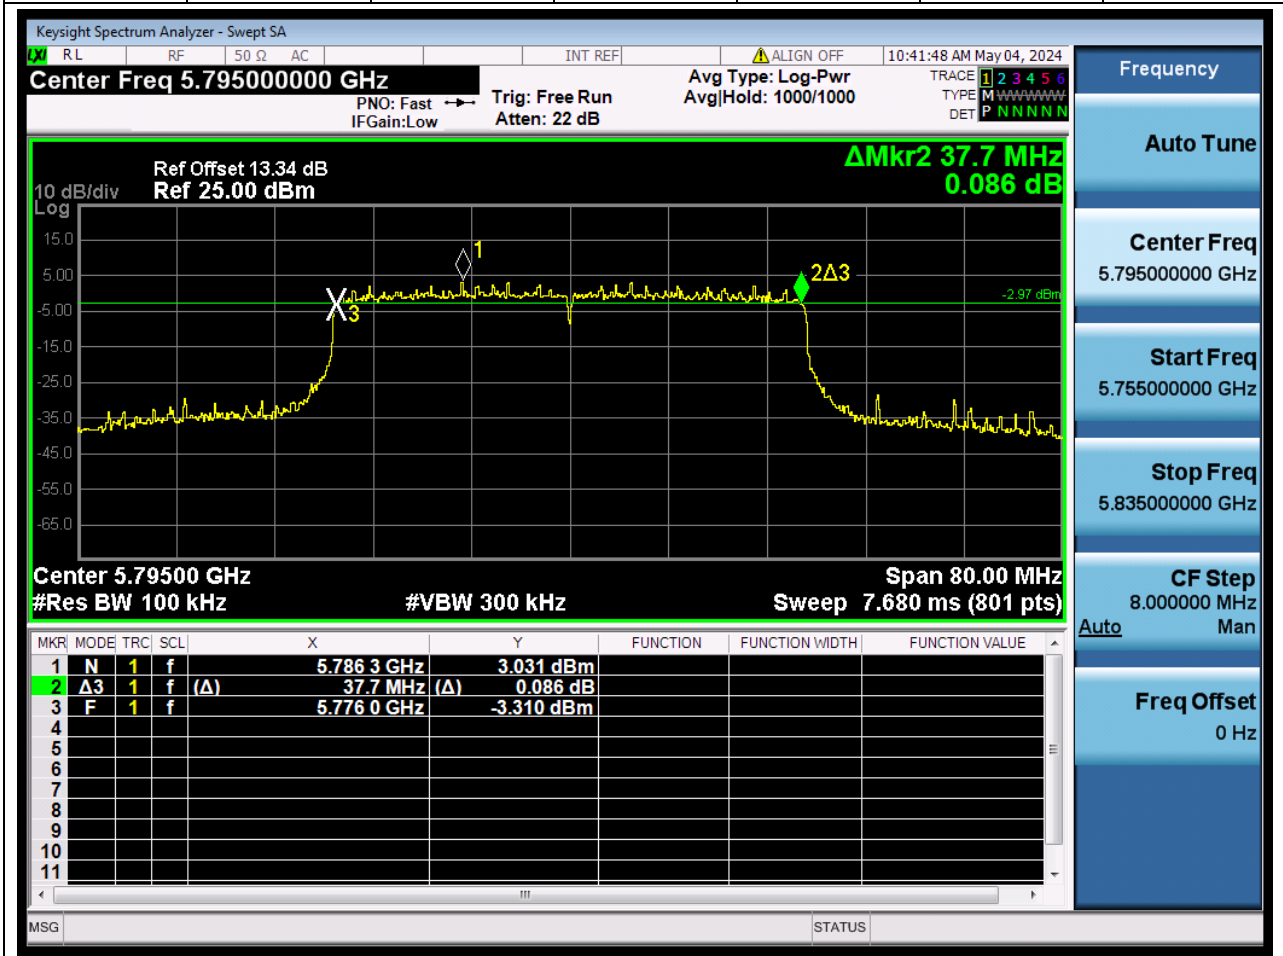

19. 802.11ax_40M_U-NII-3_H

19.1. A.2.1-6dB BandWidth(NTNV)

Center Frequency (MHz)	XdB Down	RBW (MHz)	Detector	Limit (MHz)	XdB BandWidth (MHz)	Verdict
5795	6	0.1	Peak	0.5	37.700195	Pass