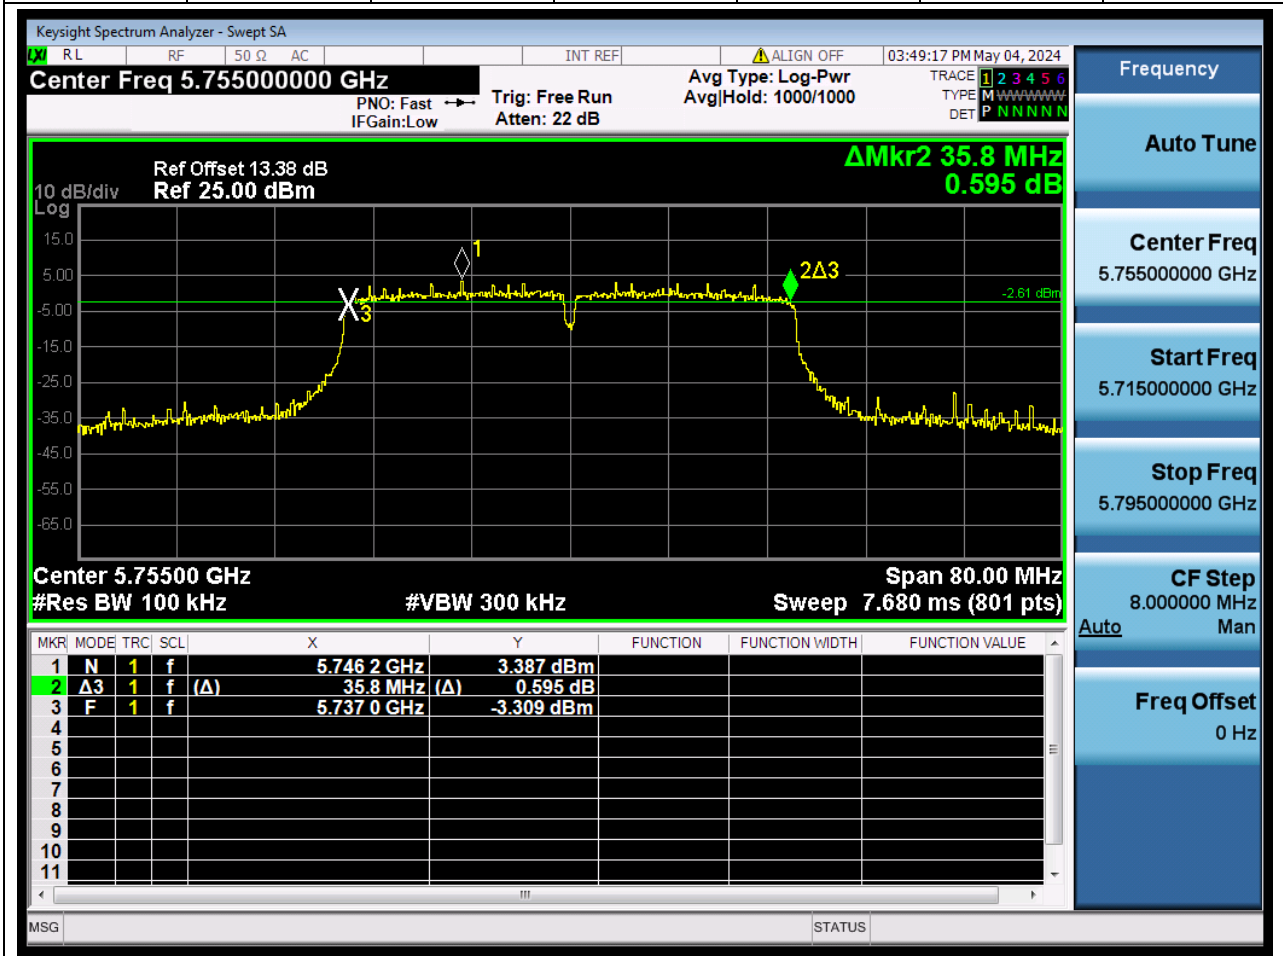

12. 802.11ac_40M_U-NII-3_L

12.1. A.2.1-6dB BandWidth(NTNV)

Center Frequency (MHz)	XdB Down	RBW (MHz)	Detector	Limit (MHz)	XdB BandWidth (MHz)	Verdict
5755	6	0.1	Peak	0.5	35.799805	Pass