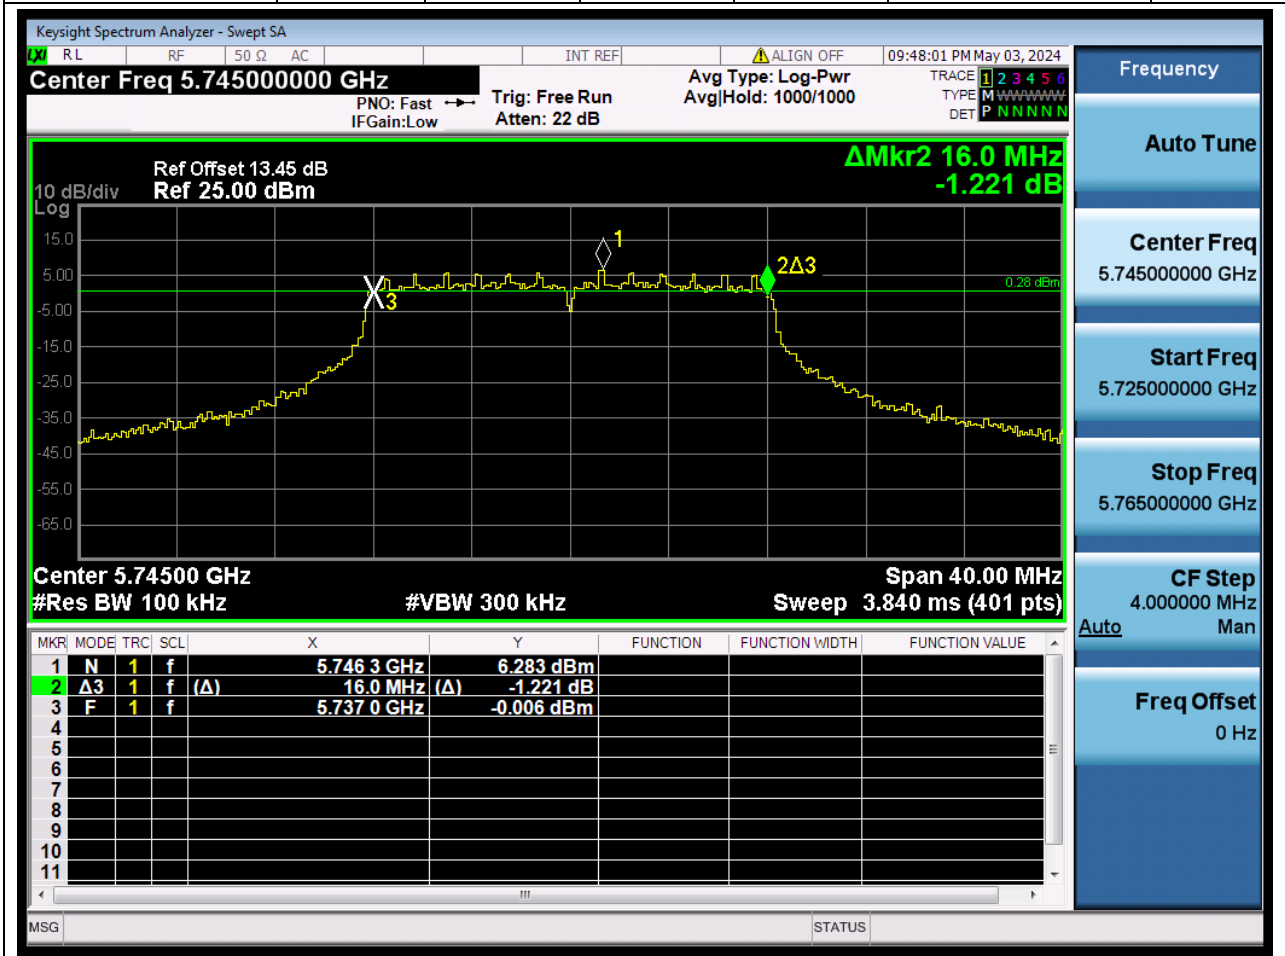

SISO-Antenna 0

1. 802.11a_20M_U-NII-3_L

1.1. A.2.1-6dB BandWidth(NTNV)

Center Frequency (MHz)	XdB Down	RBW (MHz)	Detector	Limit (MHz)	XdB BandWidth (MHz)	Verdict
5745	6	0.1	Peak	0.5	16	Pass