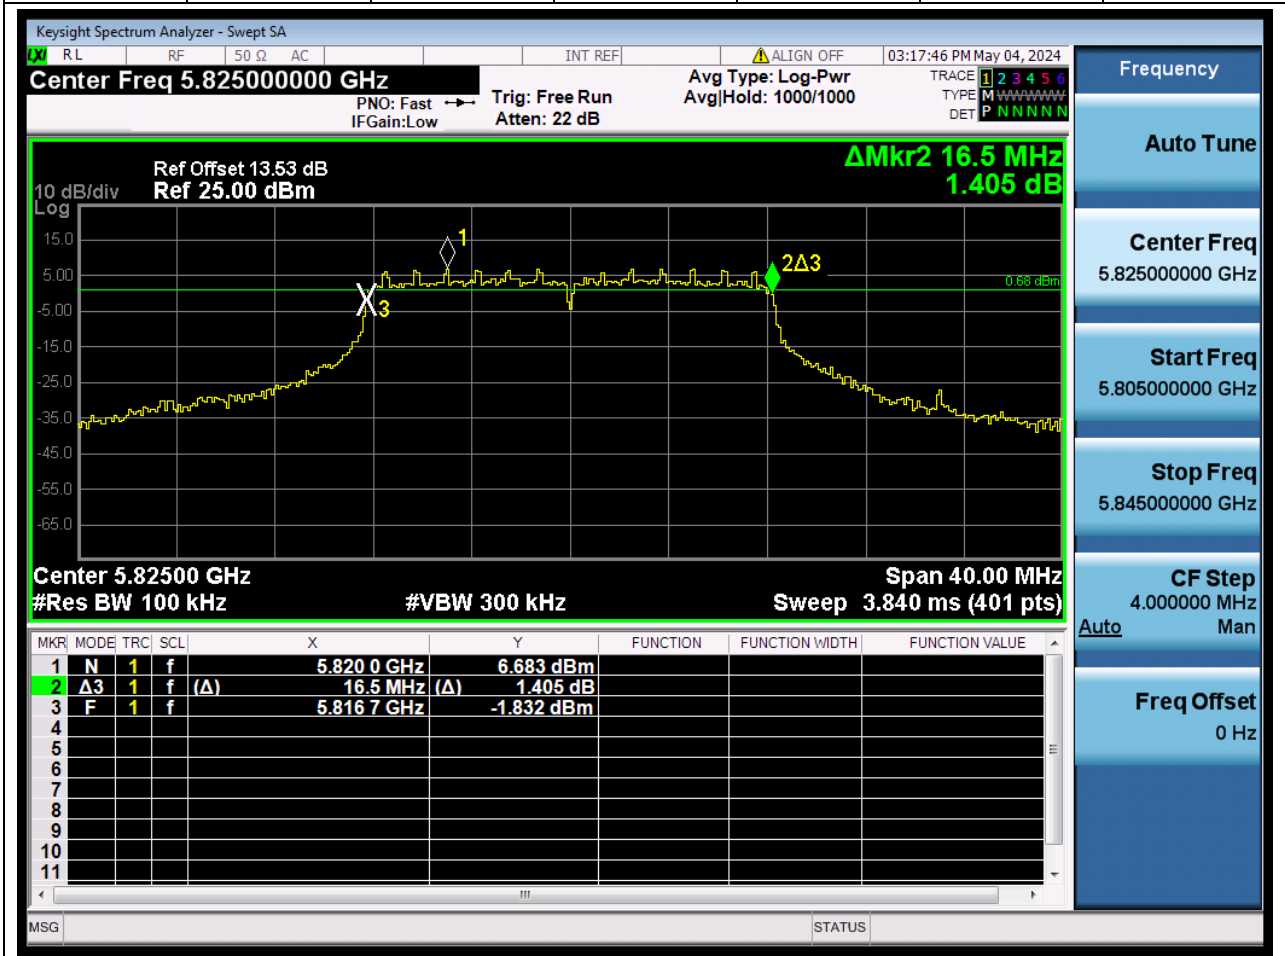

3. 802.11a_20M_U-NII-3_H

3.1. A.2.1-6dB BandWidth(NTNV)

Center Frequency (MHz)	XdB Down	RBW (MHz)	Detector	Limit (MHz)	XdB BandWidth (MHz)	Verdict
5825	6	0.1	Peak	0.5	16.5	Pass