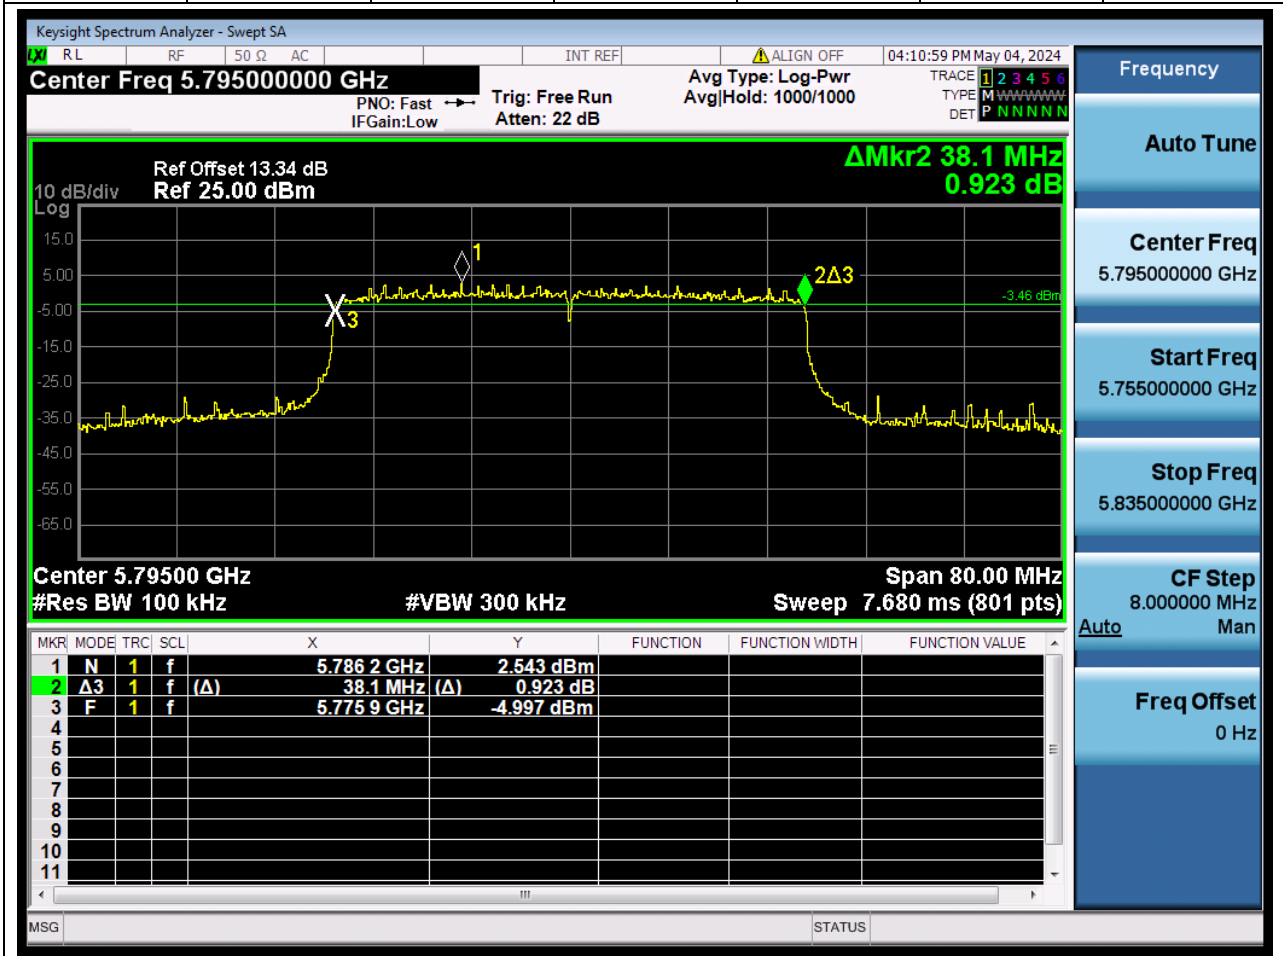

19. 802.11ax_40M_U-NII-3_H

19.1. A.2.1-6dB BandWidth(NTNV)

Center Frequency (MHz)	XdB Down	RBW (MHz)	Detector	Limit (MHz)	XdB BandWidth (MHz)	Verdict
5795	6	0.1	Peak	0.5	38.100098	Pass