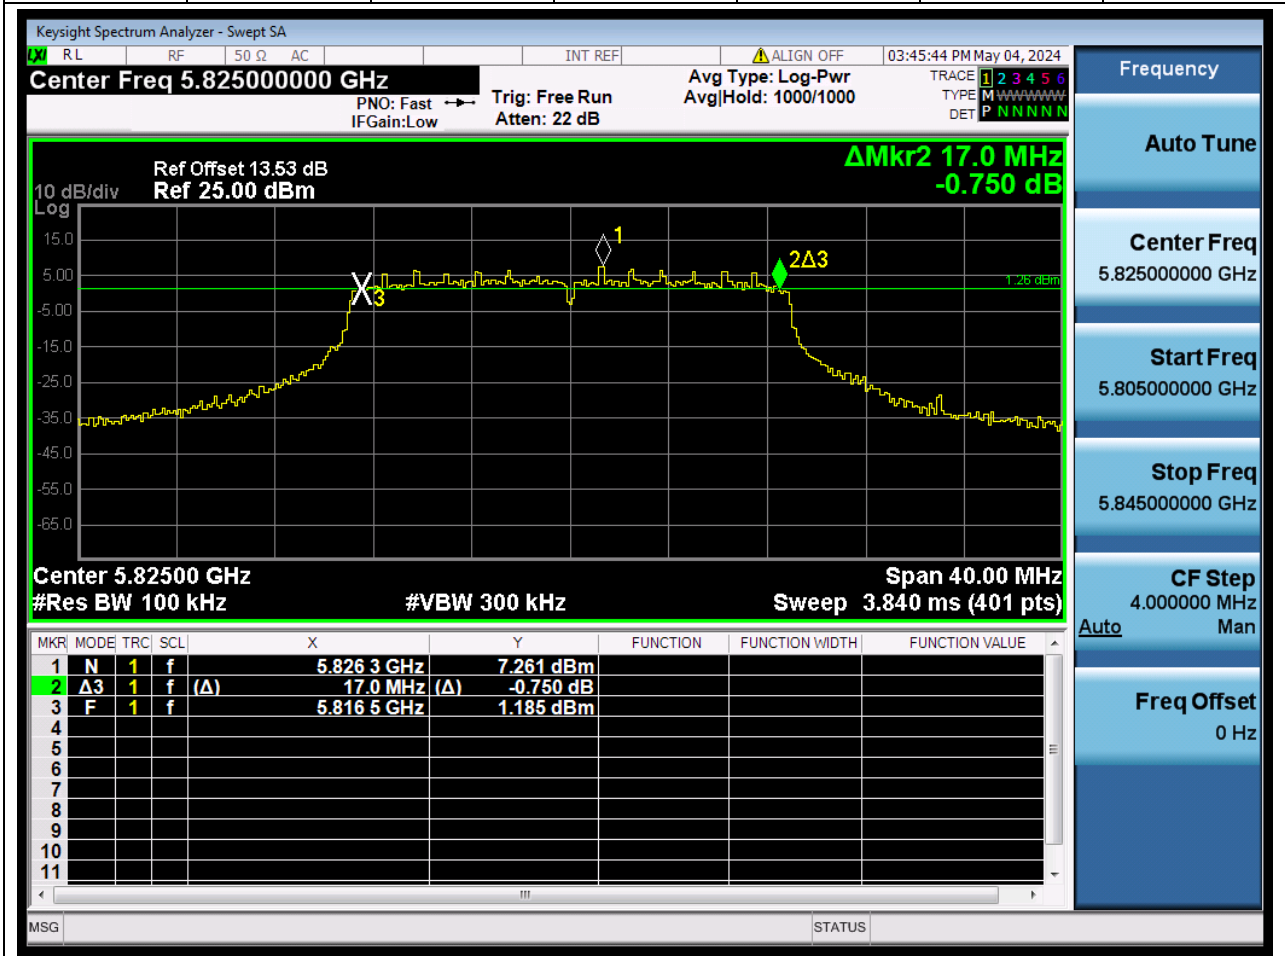

11. 802.11ac_20M_U-NII-3_H

11.1. A.2.1-6dB BandWidth(NTNV)

Center Frequency (MHz)	XdB Down	RBW (MHz)	Detector	Limit (MHz)	XdB BandWidth (MHz)	Verdict
5825	6	0.1	Peak	0.5	17	Pass