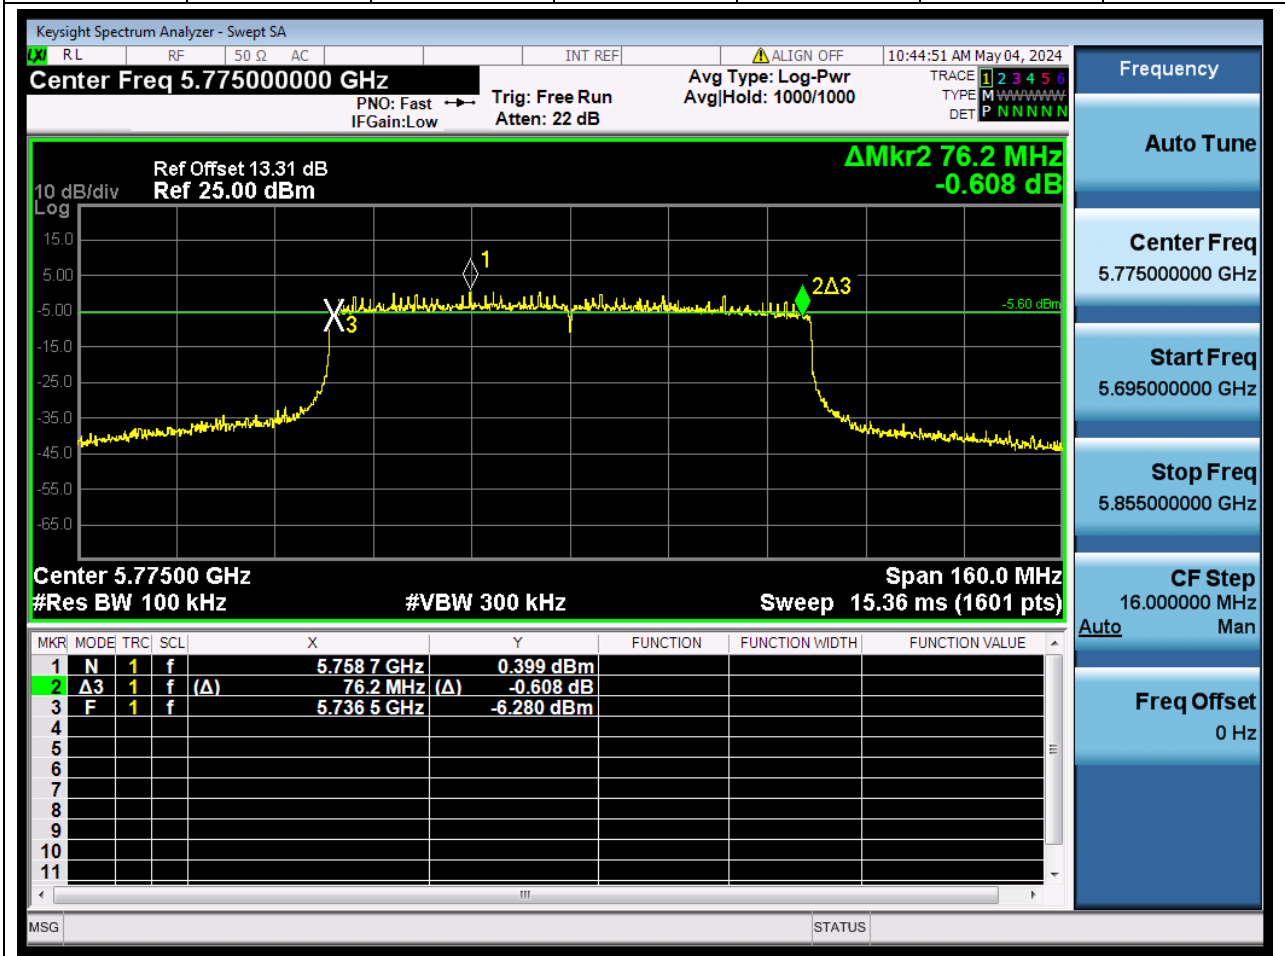

20. 802.11ax_80M_U-NII-3_M

20.1. A.2.1-6dB BandWidth(NTNV)

Center Frequency (MHz)	XdB Down	RBW (MHz)	Detector	Limit (MHz)	XdB BandWidth (MHz)	Verdict
5775	6	0.1	Peak	0.5	76.200195	Pass