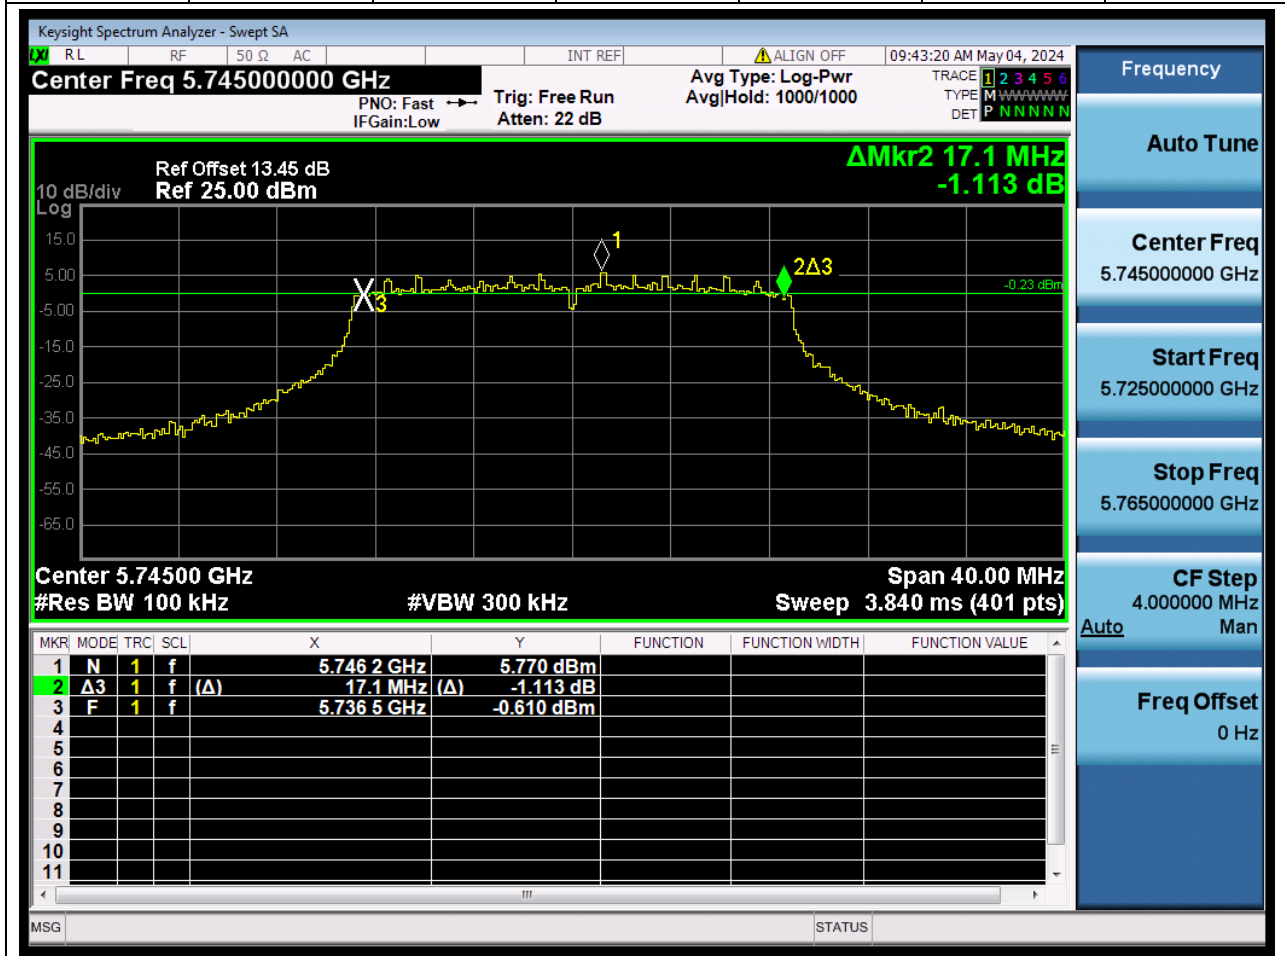

4. 802.11n_20M_U-NII-3_L

4.1. A.2.1-6dB BandWidth(NTNV)

Center Frequency (MHz)	XdB Down	RBW (MHz)	Detector	Limit (MHz)	XdB BandWidth (MHz)	Verdict
5745	6	0.1	Peak	0.5	17.100098	Pass