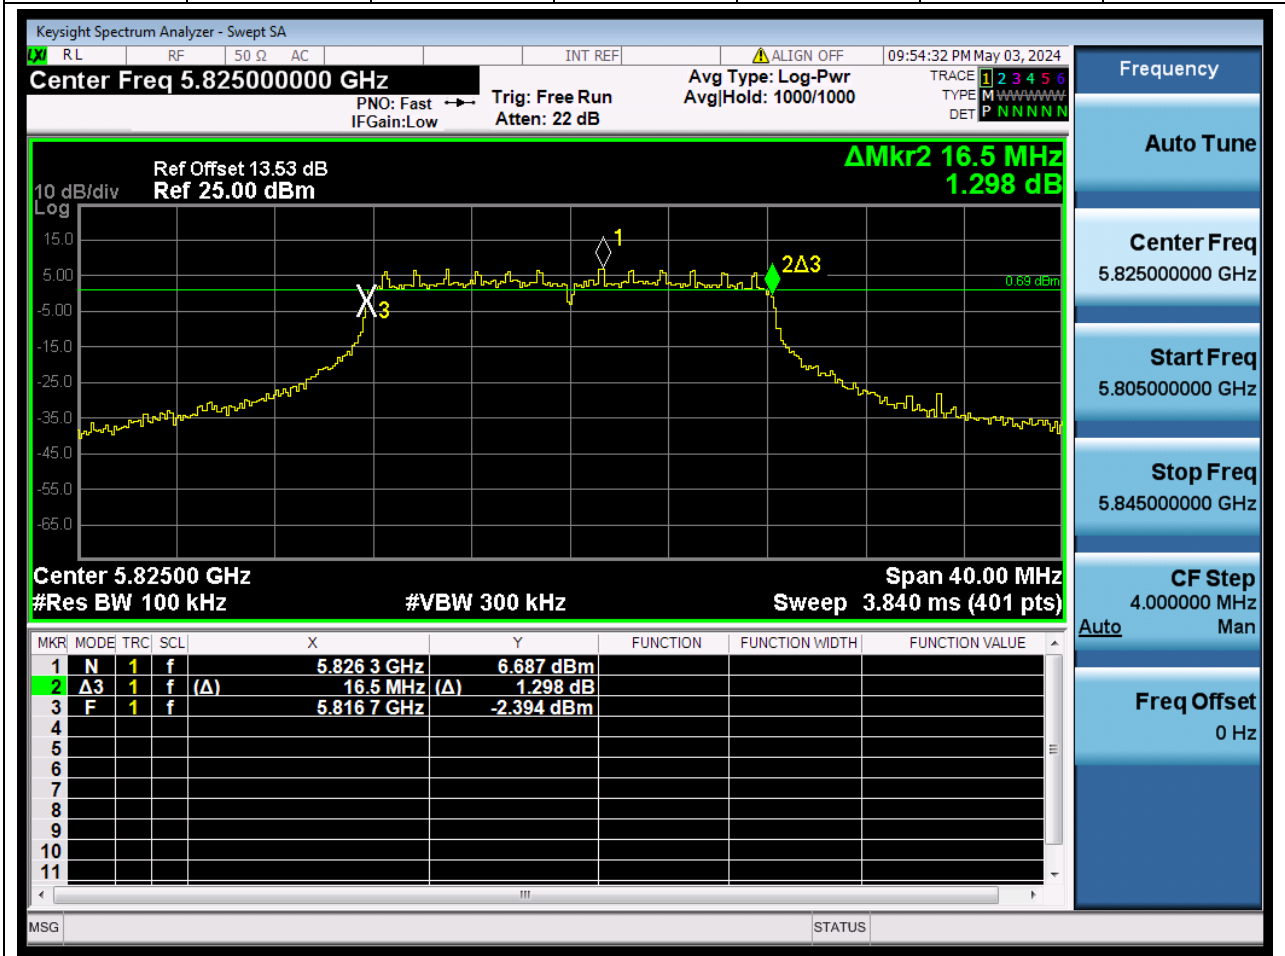

3. 802.11a_20M_U-NII-3_H

3.1. A.2.1-6dB BandWidth(NTNV)

Center Frequency (MHz)	XdB Down	RBW (MHz)	Detector	Limit (MHz)	XdB BandWidth (MHz)	Verdict
5825	6	0.1	Peak	0.5	16.5	Pass