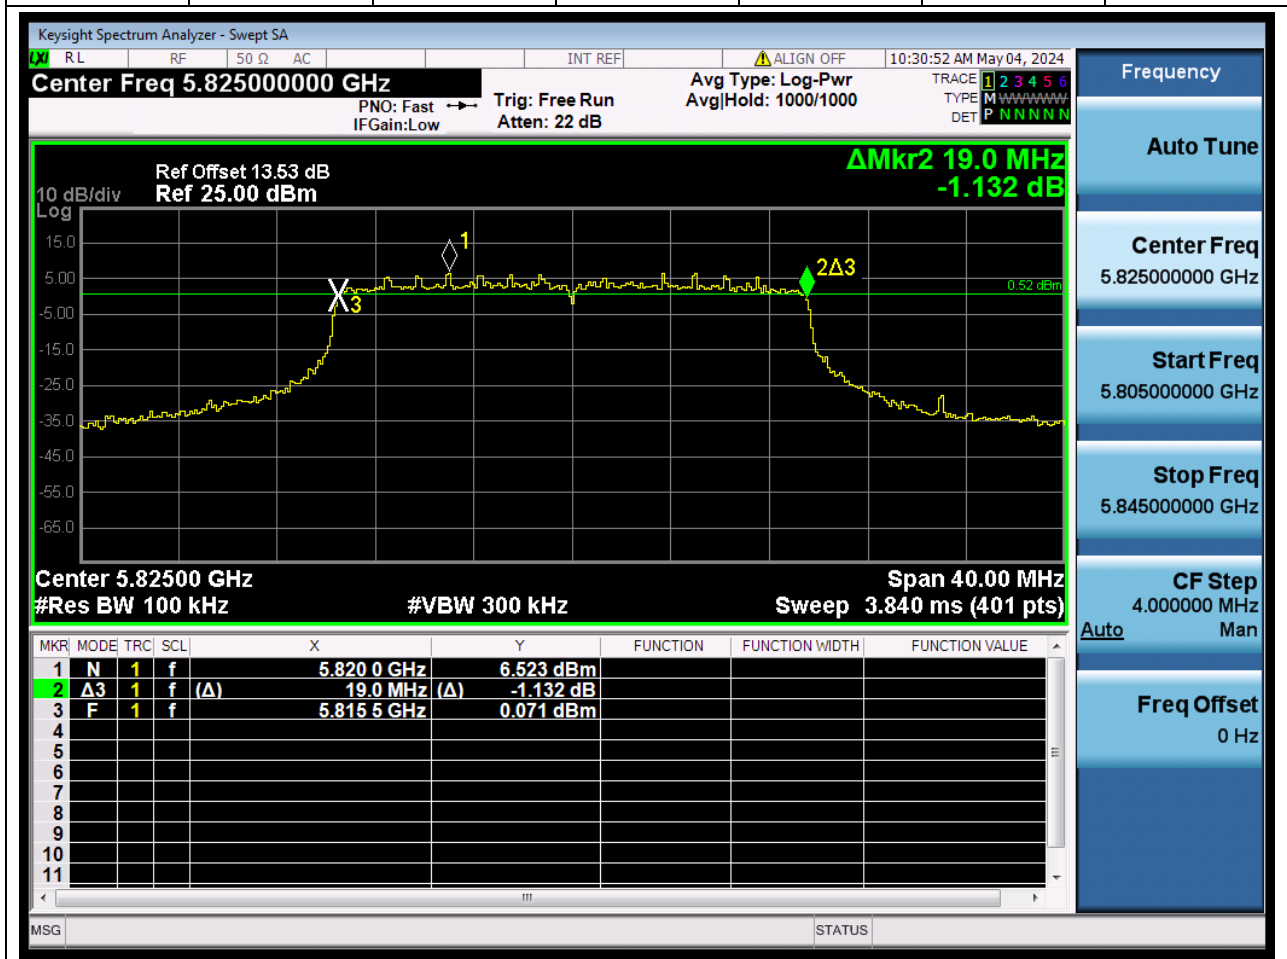

17. 802.11ax_20M_U-NII-3_H

17.1. A.2.1-6dB BandWidth(NTNV)

Center Frequency (MHz)	XdB Down	RBW (MHz)	Detector	Limit (MHz)	XdB BandWidth (MHz)	Verdict
5825	6	0.1	Peak	0.5	19	Pass