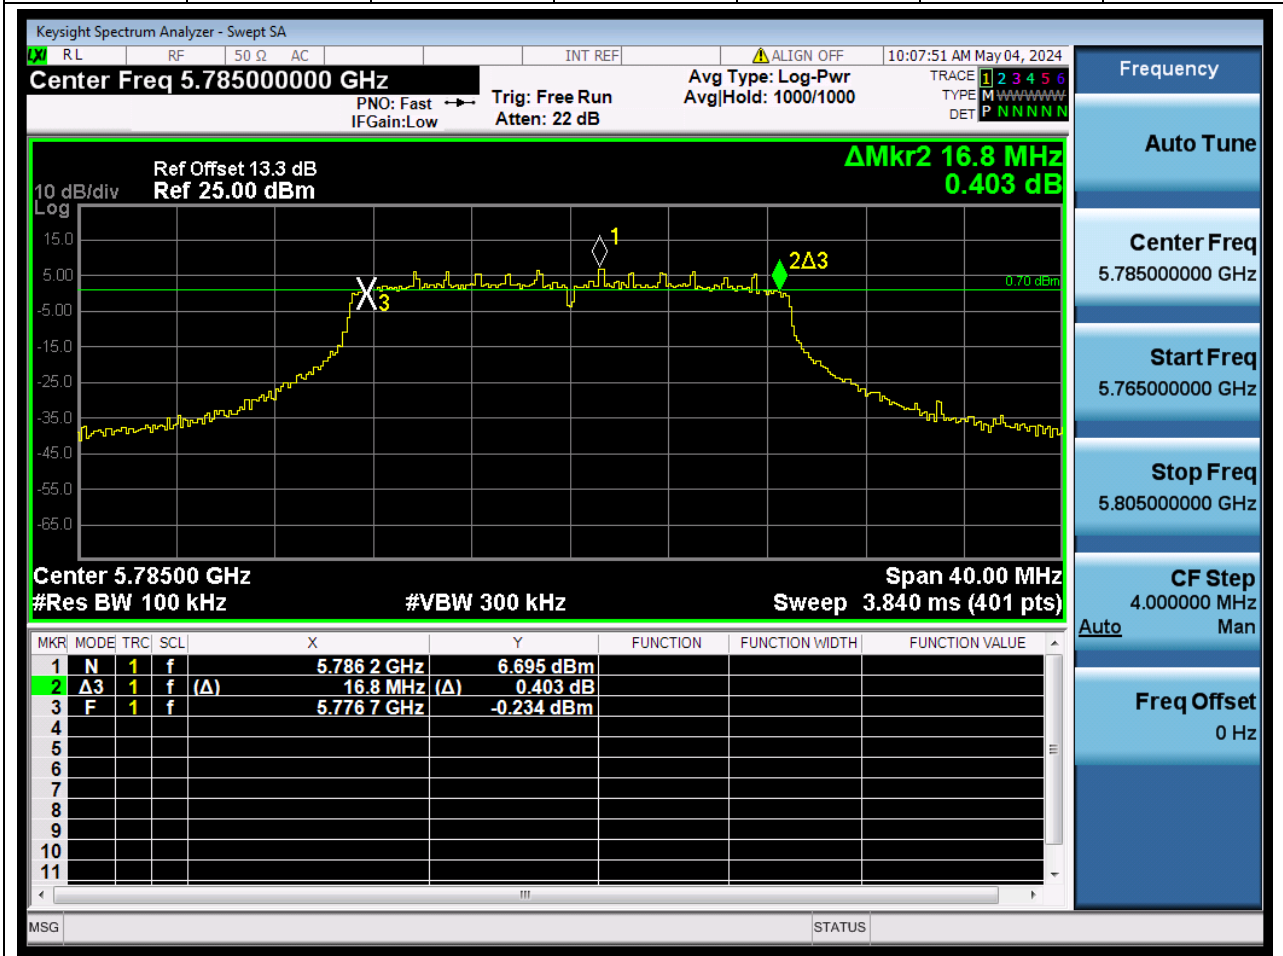

10. 802.11ac_20M_U-NII-3_M

10.1. A.2.1-6dB BandWidth(NTNV)

Center Frequency (MHz)	XdB Down	RBW (MHz)	Detector	Limit (MHz)	XdB BandWidth (MHz)	Verdict
5785	6	0.1	Peak	0.5	16.799805	Pass