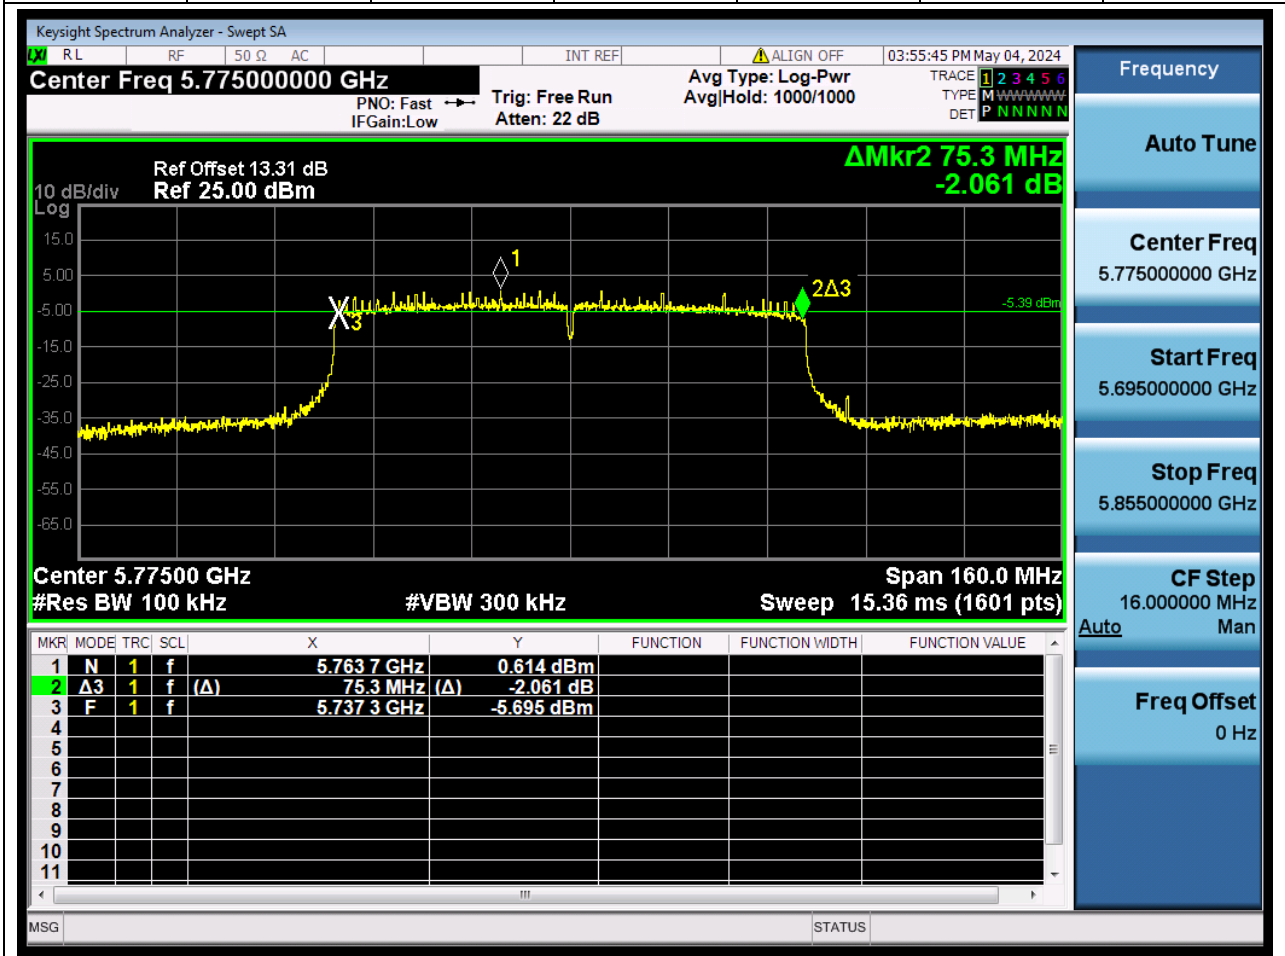

14. 802.11ac_80M_U-NII-3_M

14.1. A.2.1-6dB BandWidth(NTNV)

Center Frequency (MHz)	XdB Down	RBW (MHz)	Detector	Limit (MHz)	XdB BandWidth (MHz)	Verdict
5775	6	0.1	Peak	0.5	75.300293	Pass