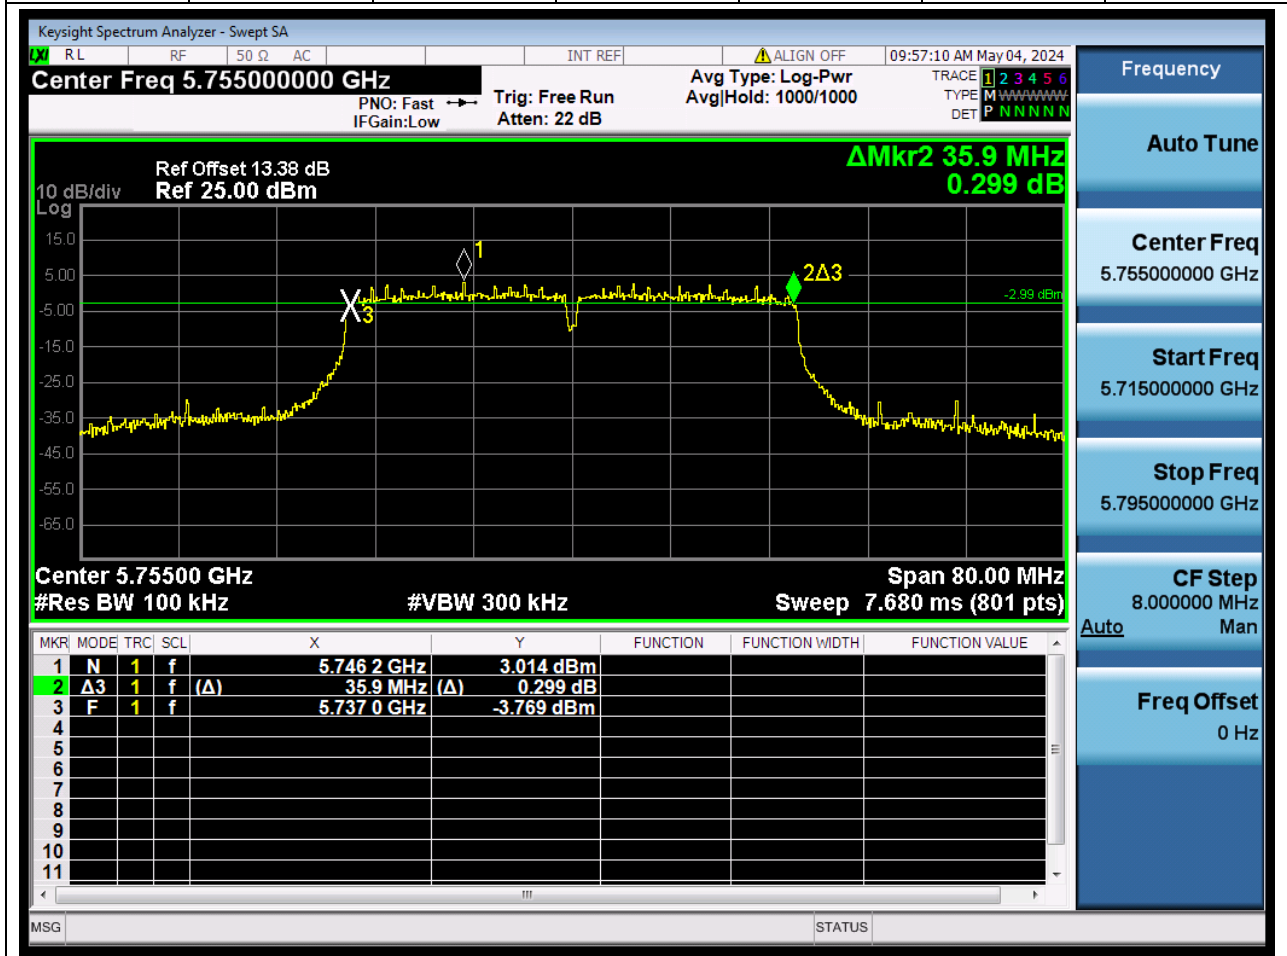

7. 802.11n_40M_U-NII-3_L

7.1. A.2.1-6dB BandWidth(NTNV)

Center Frequency (MHz)	XdB Down	RBW (MHz)	Detector	Limit (MHz)	XdB BandWidth (MHz)	Verdict
5755	6	0.1	Peak	0.5	35.899902	Pass