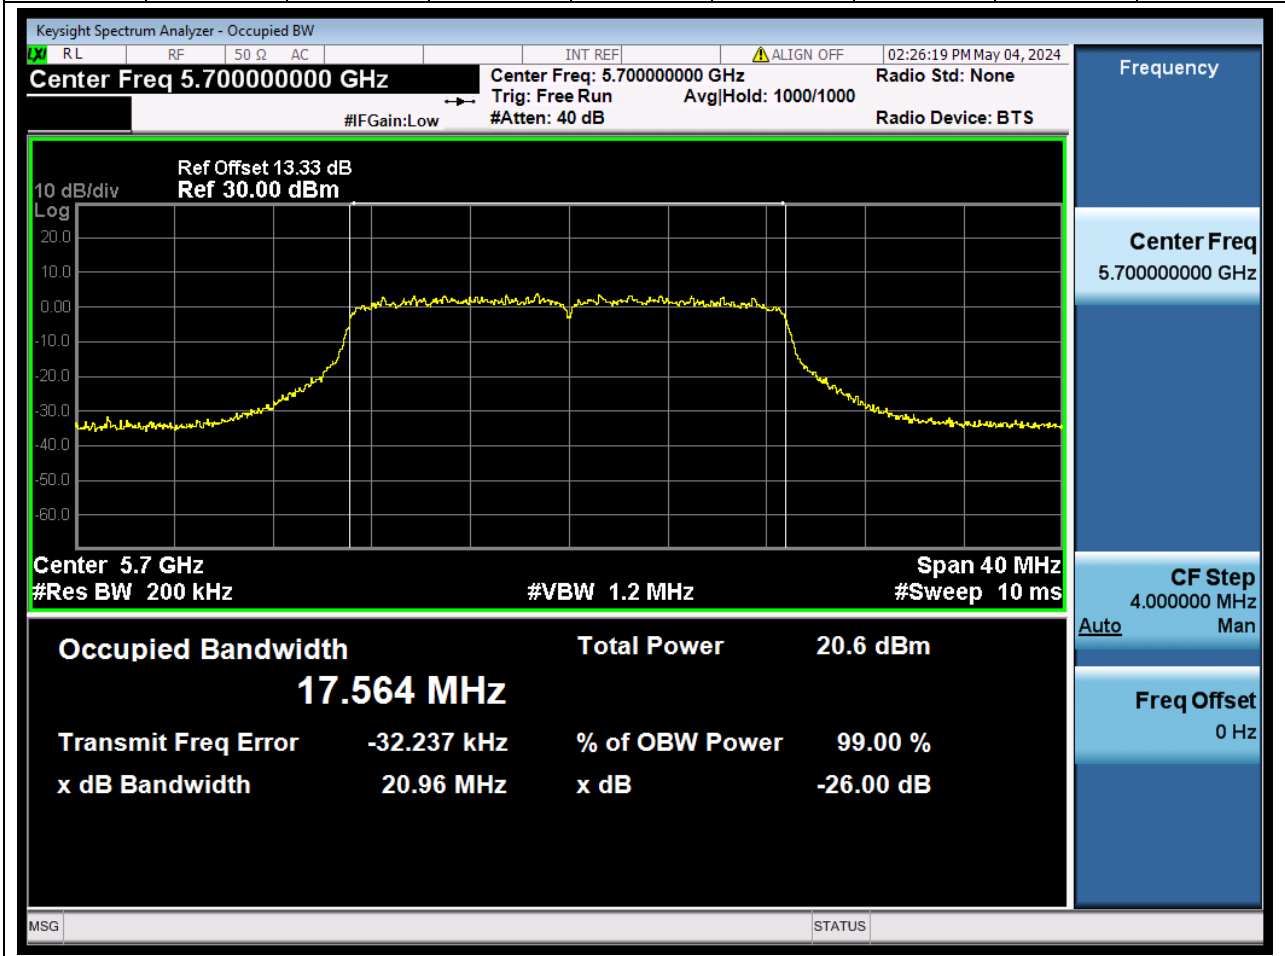

56. 802.11ac_20M_U-NII-2C_H

56.1. A.2.2-99% Bandwidth(NTNV)

Center Frequency (MHz)	OBW Power (%)		RBW (MHz)	Detector	Limit (MHz)	OBW (MHz)		Verdict
5700	99		0.2	Peak	0	17.56414		N/A