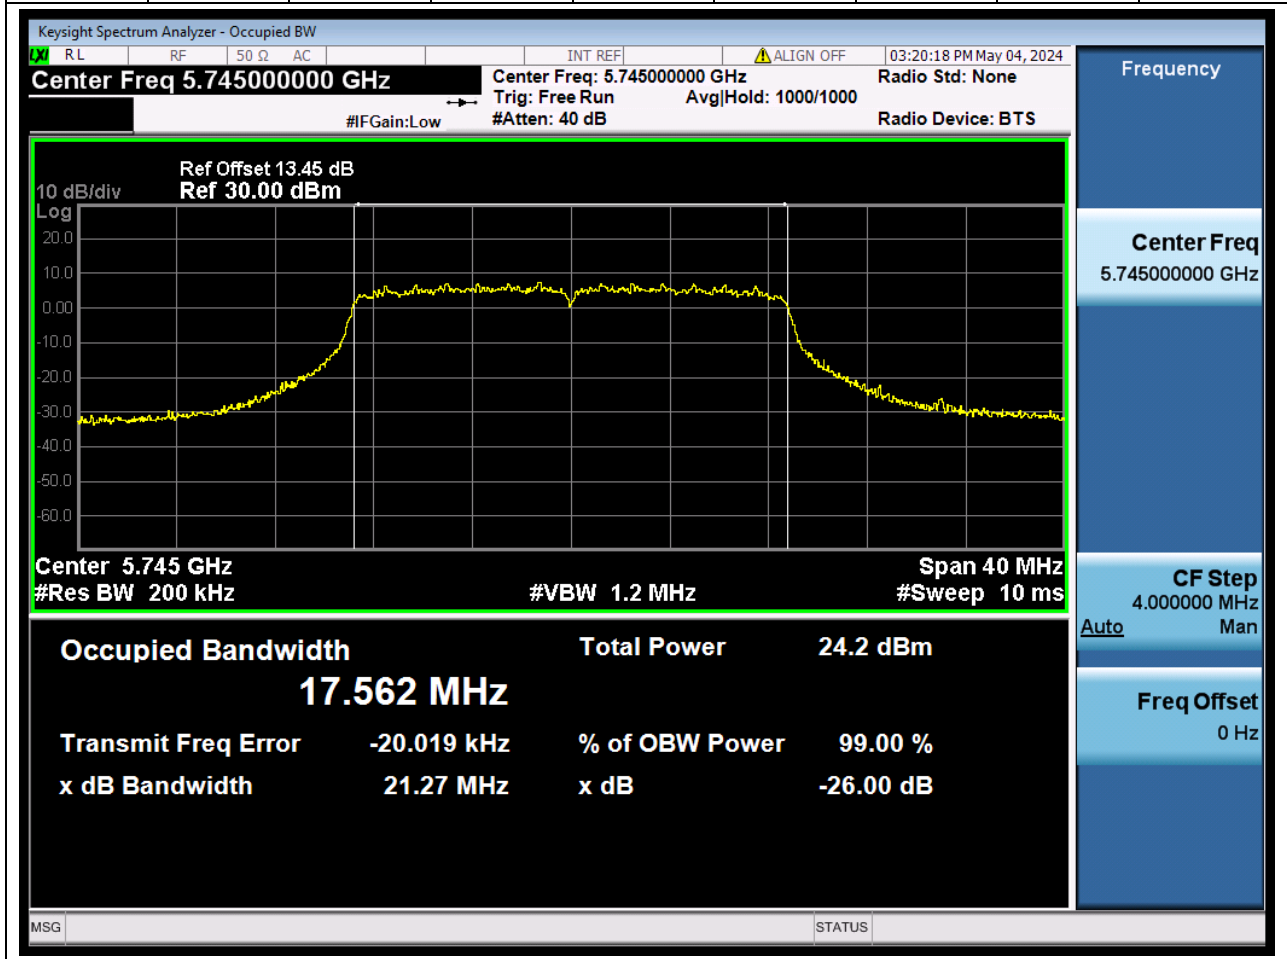

75. 802.11n_20M_U-NII-3_L

75.1. A.2.2-99% Bandwidth(NTNV)

Center Frequency (MHz)	OBW Power (%)		RBW (MHz)	Detector	Limit (MHz)	OBW (MHz)		Verdict
5745	99		0.2	Peak	0	17.562427		N/A