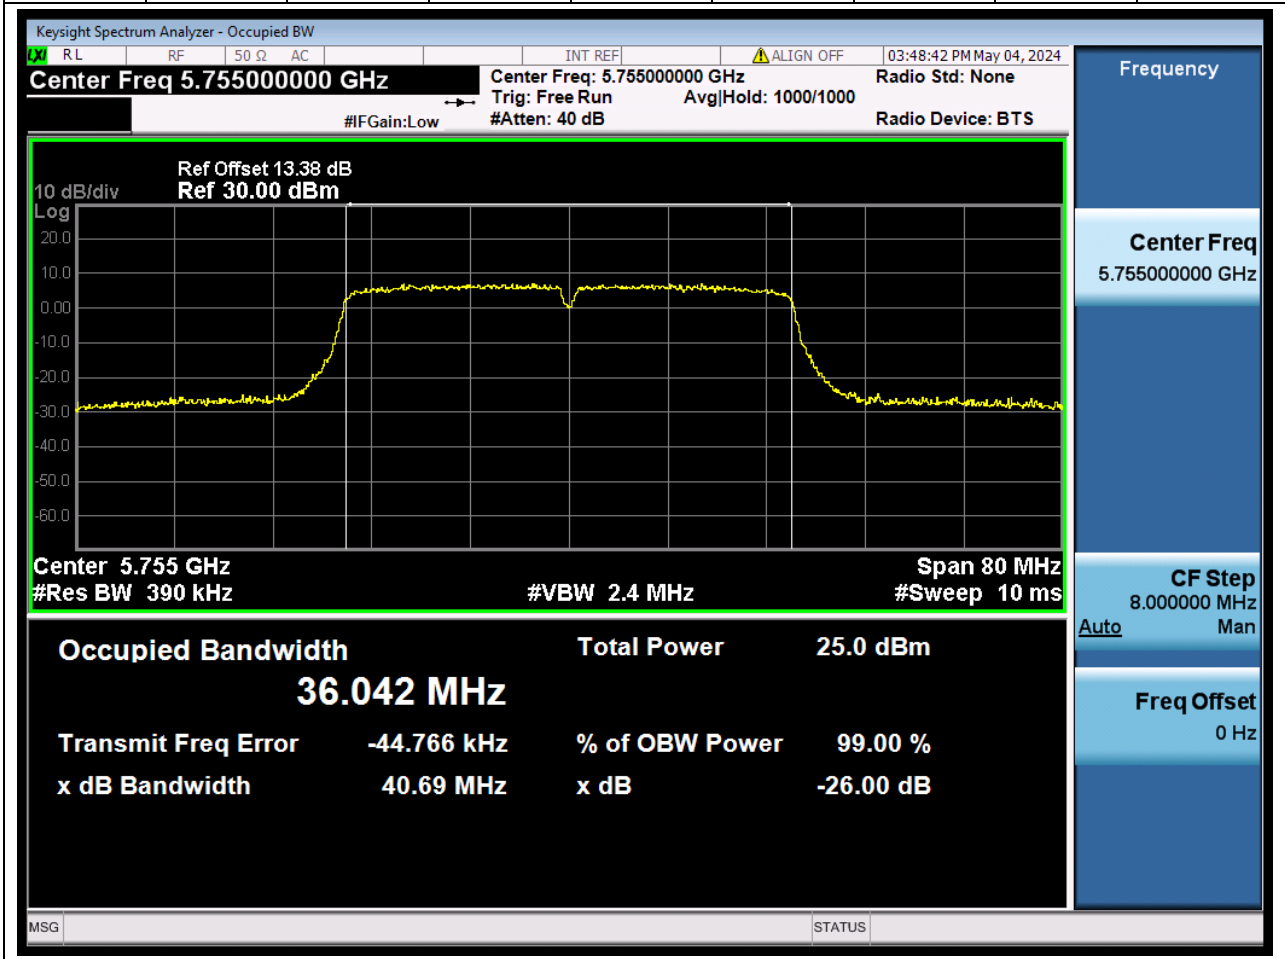

83. 802.11ac_40M_U-NII-3_L

83.1. A.2.2-99% Bandwidth(NTNV)

Center Frequency (MHz)	OBW Power (%)		RBW (MHz)	Detector	Limit (MHz)	OBW (MHz)		Verdict
5755	99		0.39	Peak	0	36.042429		N/A