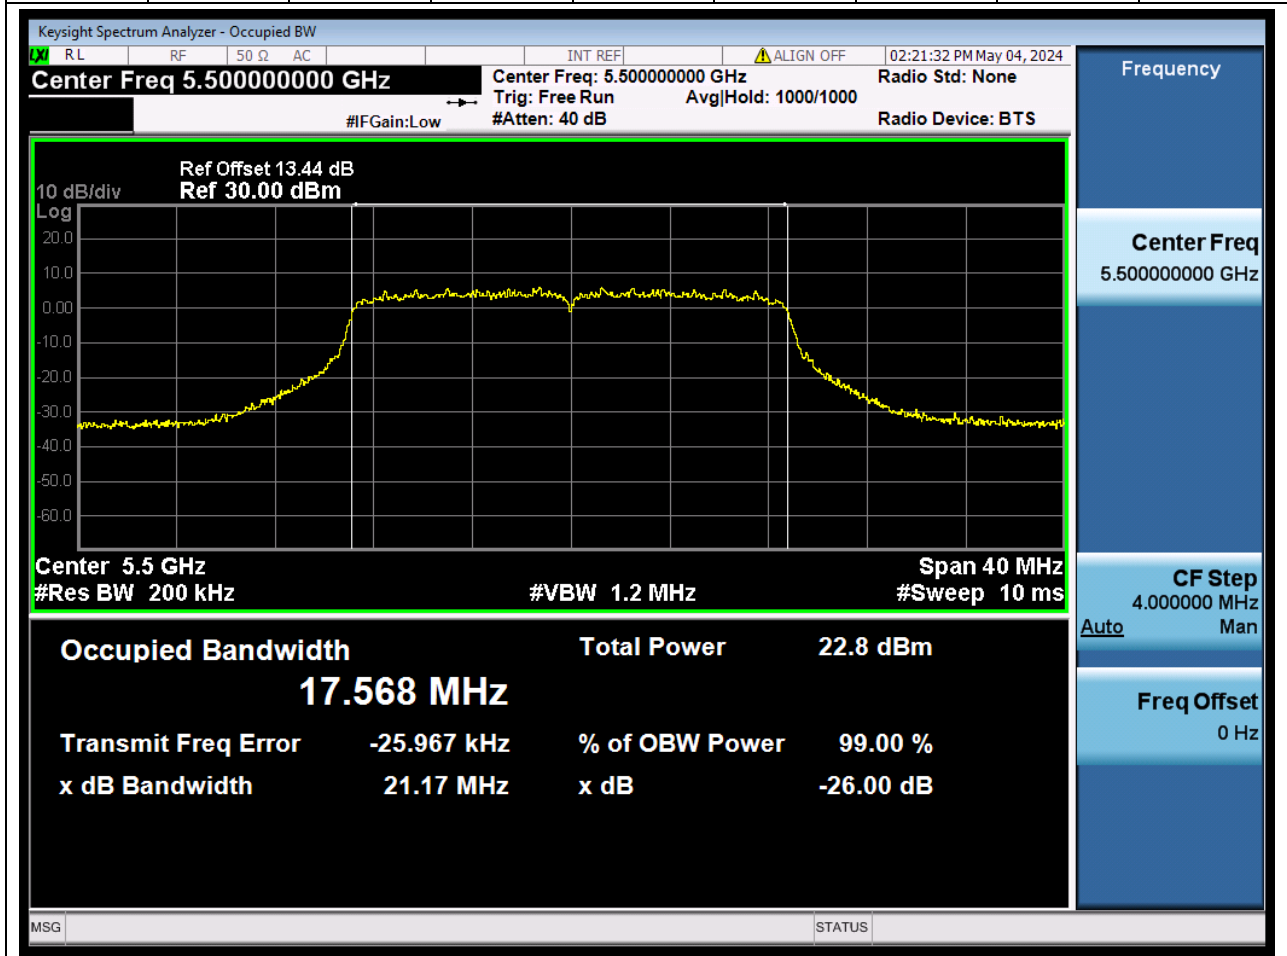

54. 802.11ac_20M_U-NII-2C_L

54.1. A.2.2-99% Bandwidth(NTNV)

Center Frequency (MHz)	OBW Power (%)		RBW (MHz)	Detector	Limit (MHz)	OBW (MHz)		Verdict
5500	99		0.2	Peak	0	17.568298		N/A

55. 802.11ac_20M_U-NII-2C_M