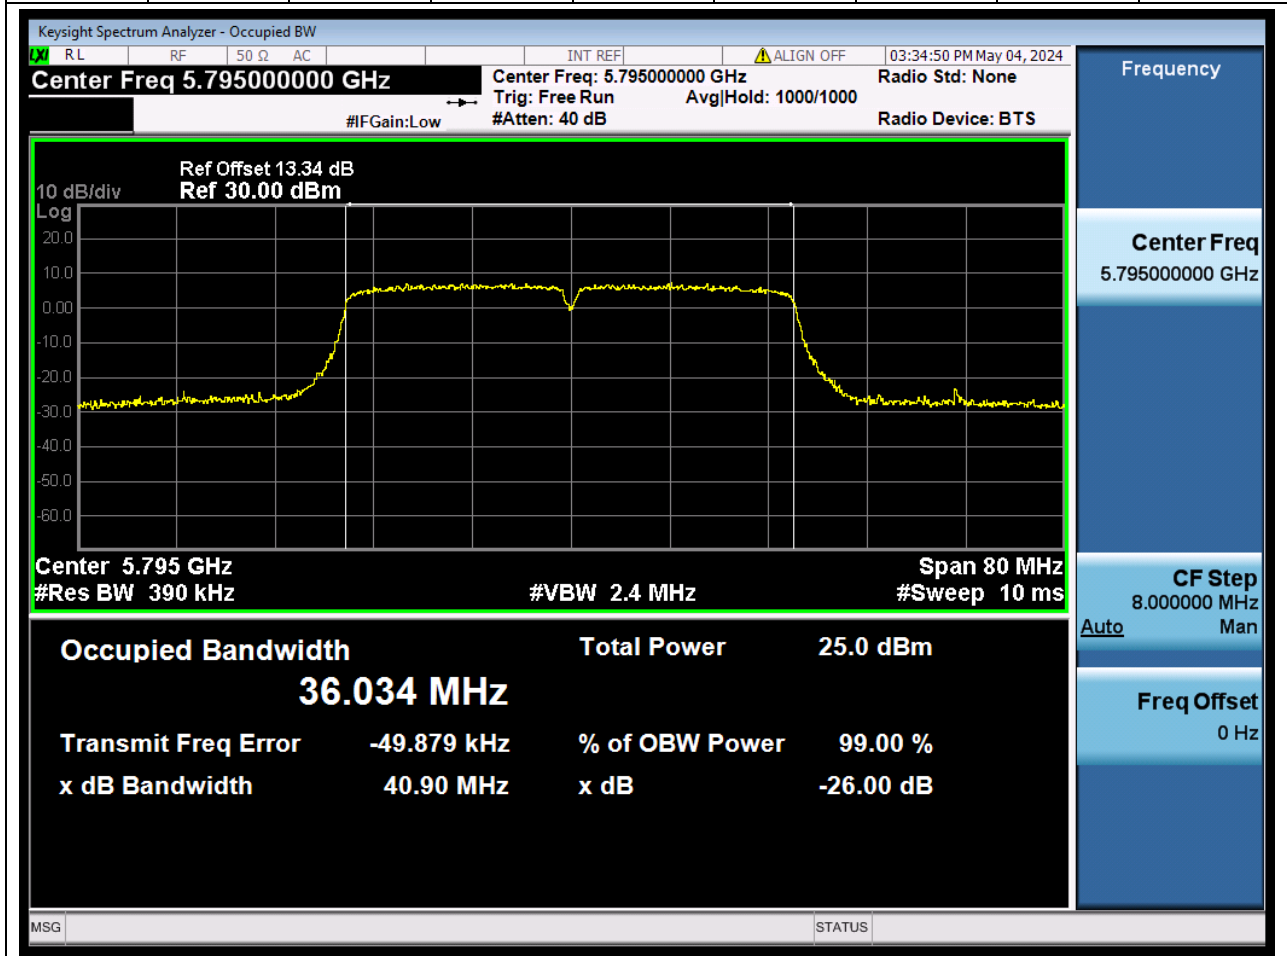

79. 802.11n_40M_U-NII-3_H

79.1. A.2.2-99% Bandwidth(NTNV)

Center Frequency (MHz)	OBW Power (%)		RBW (MHz)	Detector	Limit (MHz)	OBW (MHz)		Verdict
5795	99		0.39	Peak	0	36.03397 3		N/A