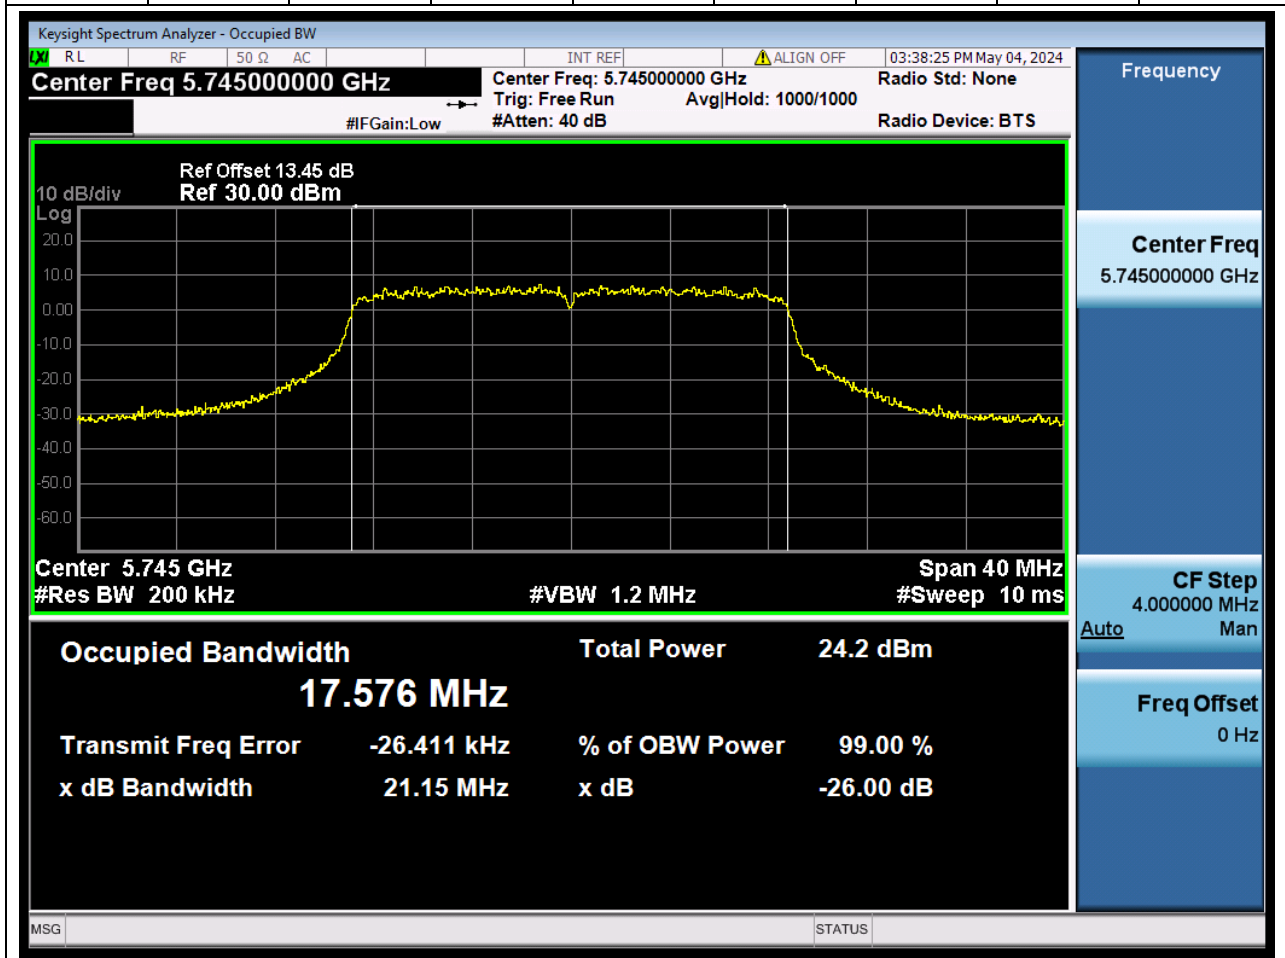

80. 802.11ac_20M_U-NII-3_L

80.1. A.2.2-99% Bandwidth(NTNV)

Center Frequency (MHz)	OBW Power (%)		RBW (MHz)	Detector	Limit (MHz)	OBW (MHz)		Verdict
5745	99		0.2	Peak	0	17.576405		N/A