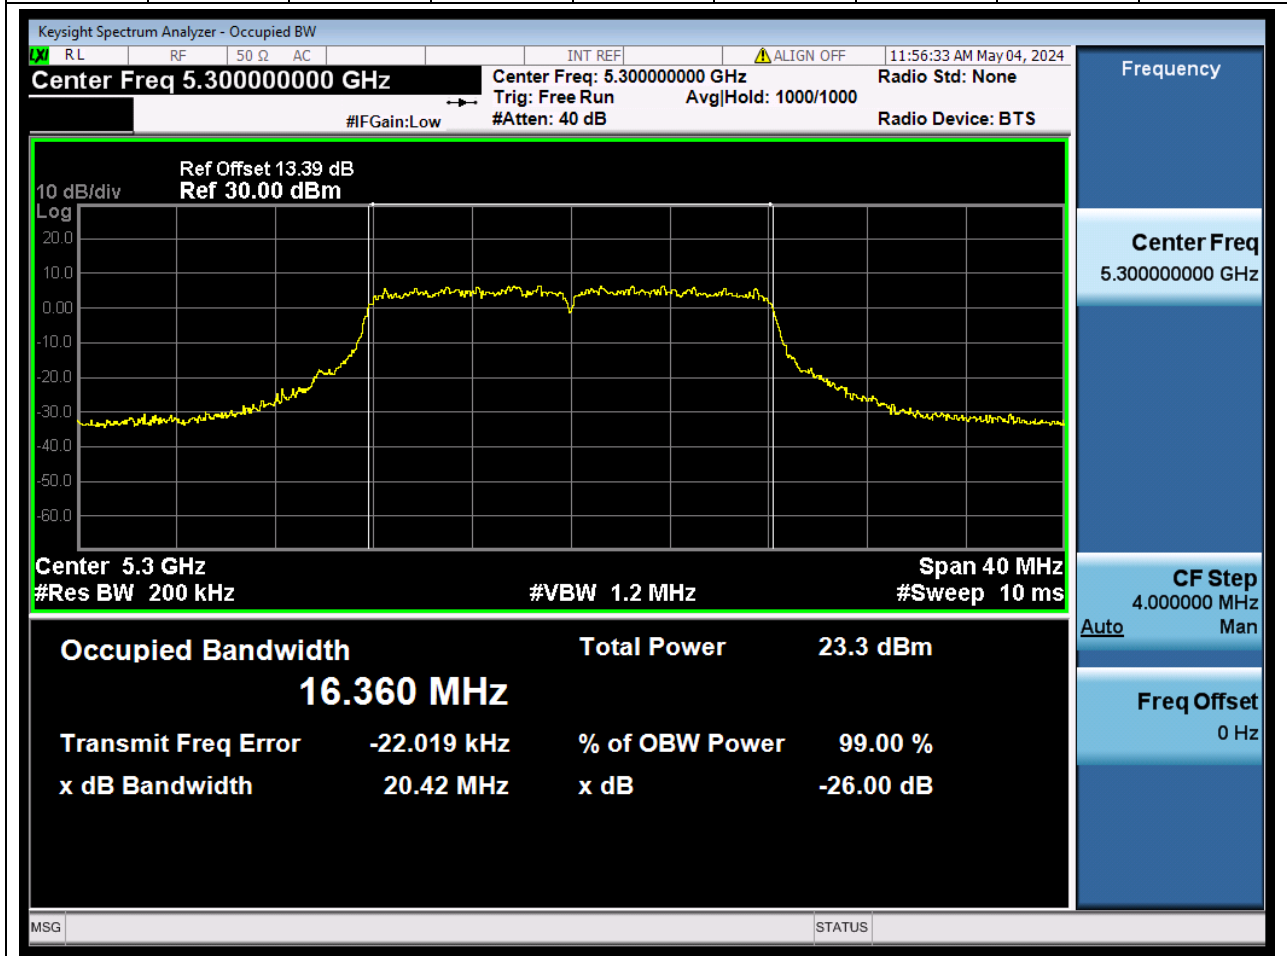

24. 802.11a_20M_U-NII-2A_M

24.1. A.2.2-99% Bandwidth(NTNV)

Center Frequency (MHz)	OBW Power (%)		RBW (MHz)	Detector	Limit (MHz)	OBW (MHz)		Verdict
5300	99		0.2	Peak	0	16.35975 2		N/A