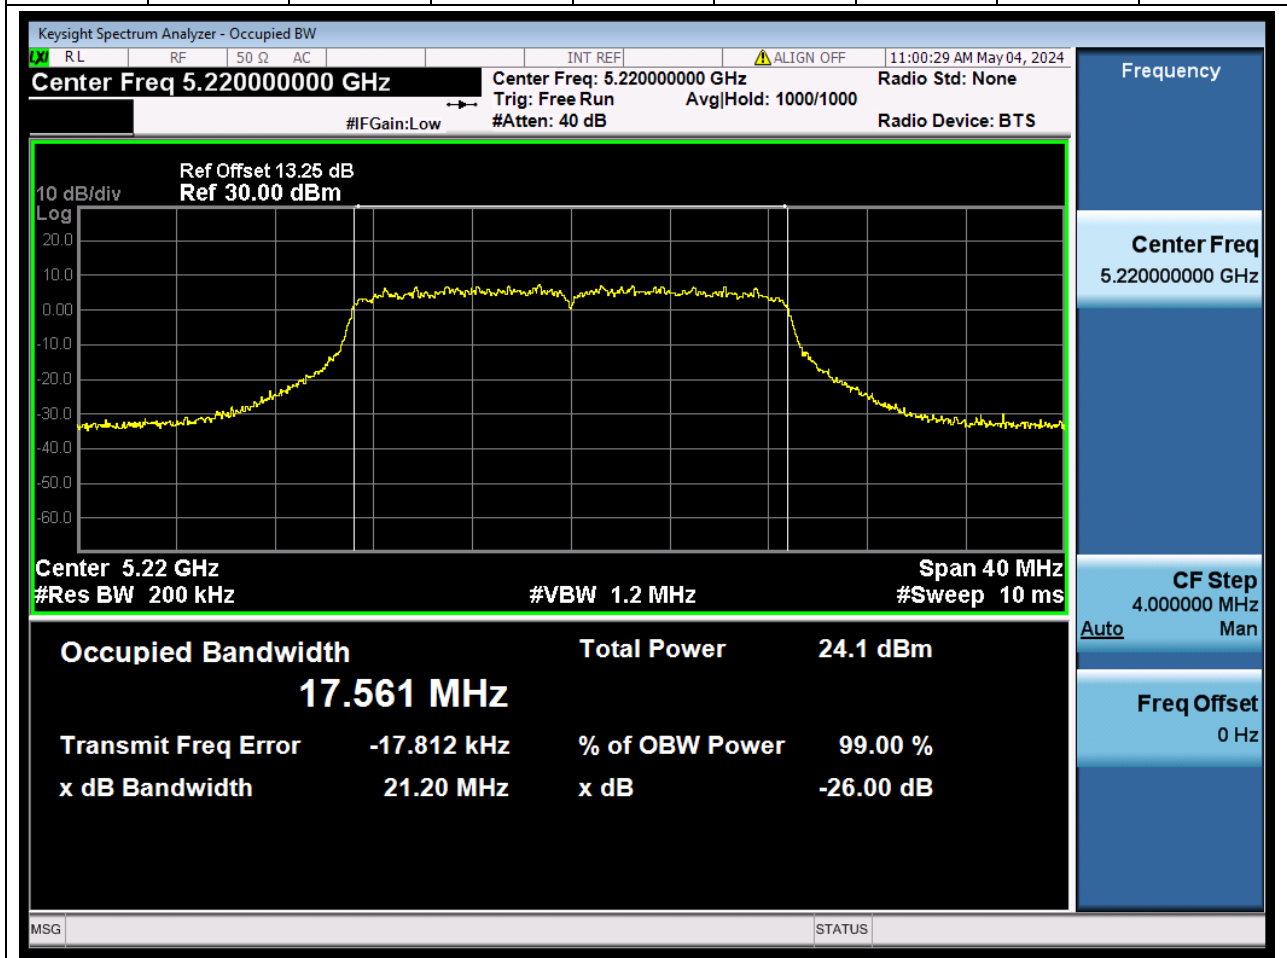

5. 802.11n_20M_U-NII-1_M

5.1. A.2.2-99% Bandwidth(NTNV)

Center Frequency (MHz)	OBW Power (%)	RBW (MHz)	Detector	Limit (MHz)	OBW (MHz)	Verdict
5220	99	0.2	Peak	0	17.561499	N/A