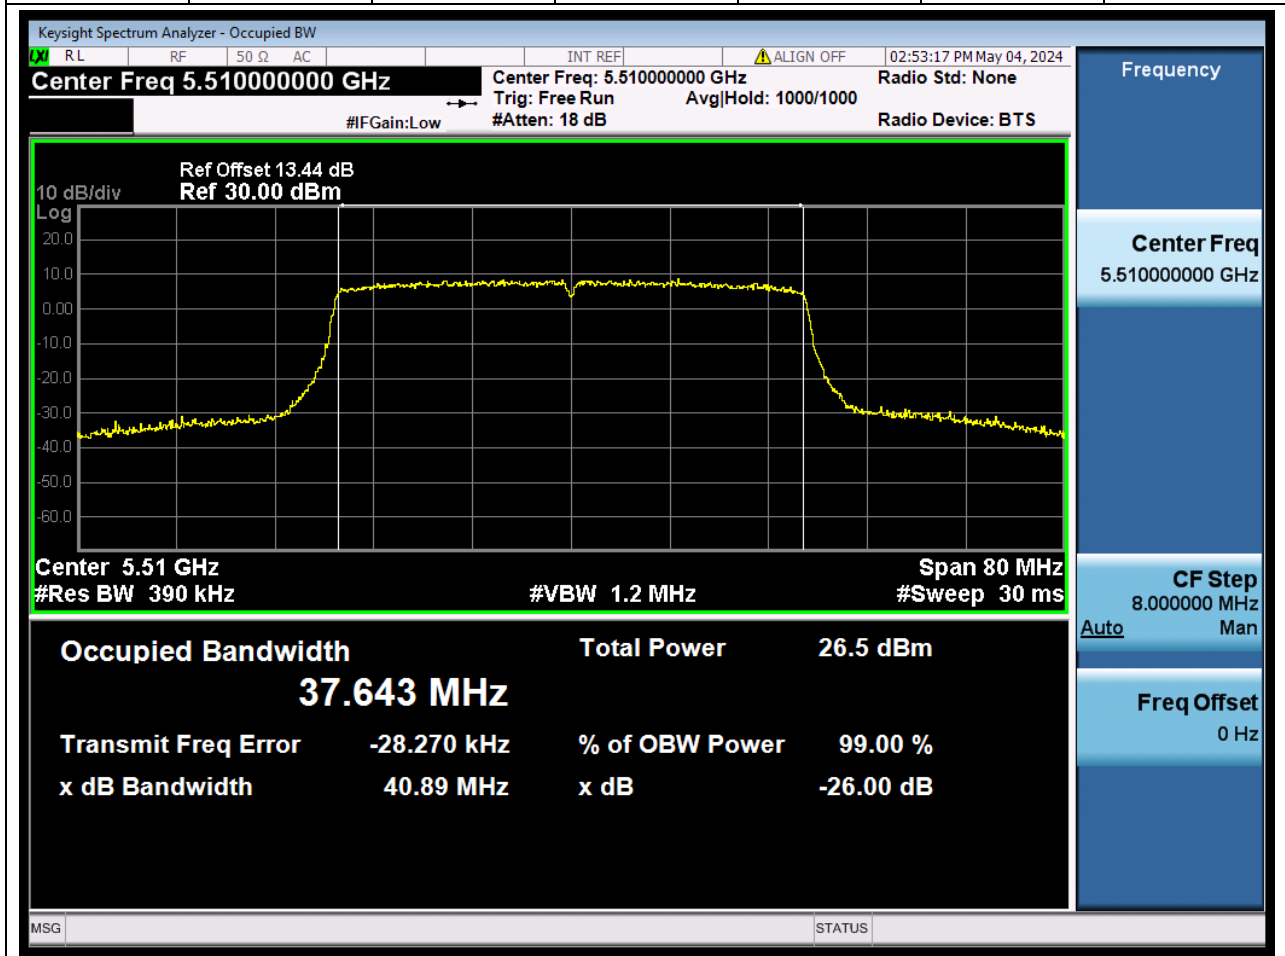

66. 802.11ax_40M_U-NII-2C_L

66.1. A.2-26dB Bandwidth(NTNV)

Center Frequency (MHz)	XdB Down	RBW (MHz)	Detector	Limit (MHz)	XdB BandWidth (MHz)	Verdict
5510	26	0.39	Peak	0	40.89072	N/A