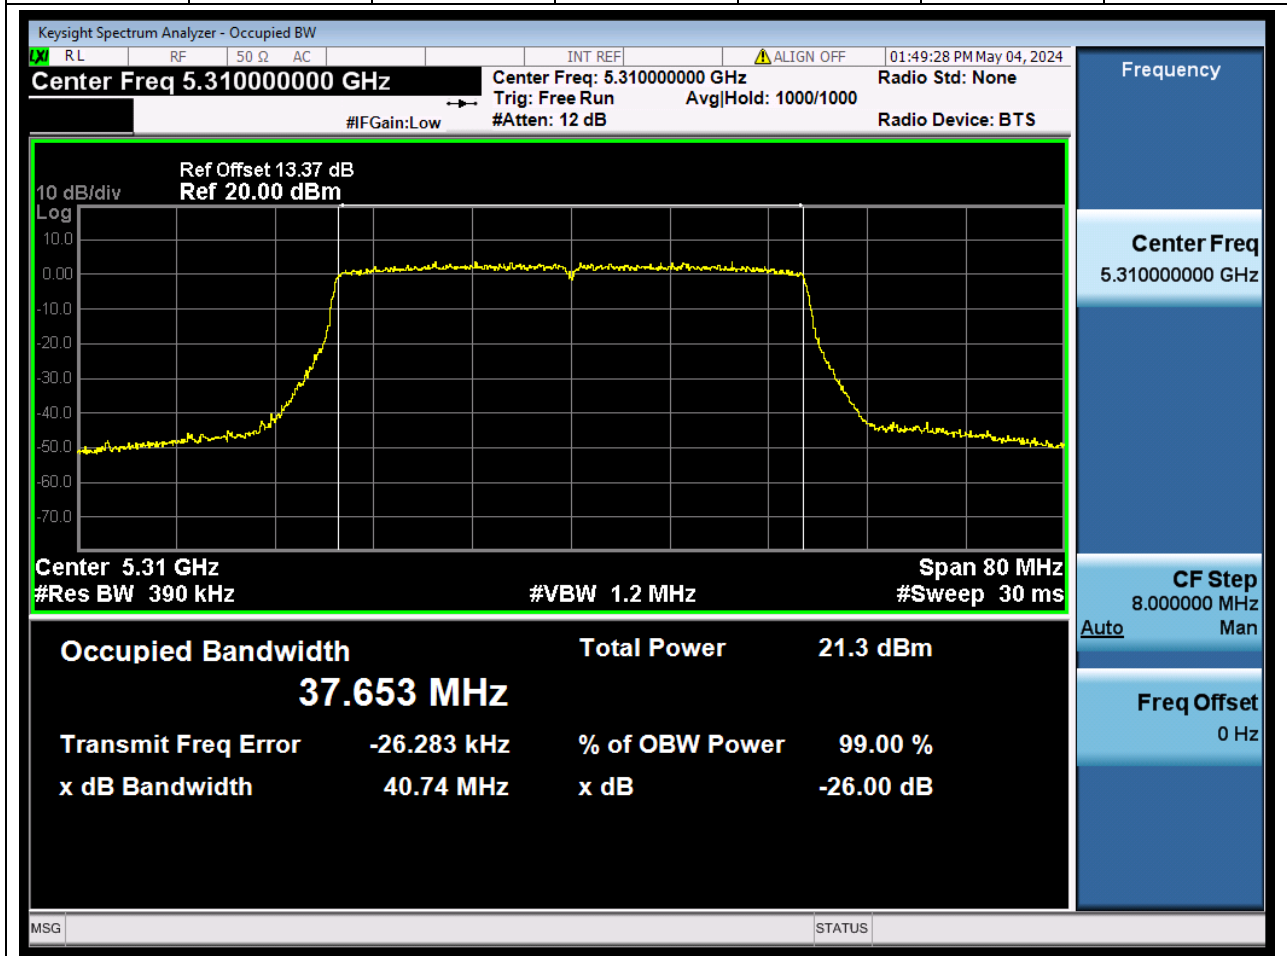

42. 802.11ax_40M_U-NII-2A_H

42.1. A.2-26dB Bandwidth(NTNV)

Center Frequency (MHz)	XdB Down	RBW (MHz)	Detector	Limit (MHz)	XdB BandWidth (MHz)	Verdict
5310	26	0.39	Peak	0	40.741243	N/A