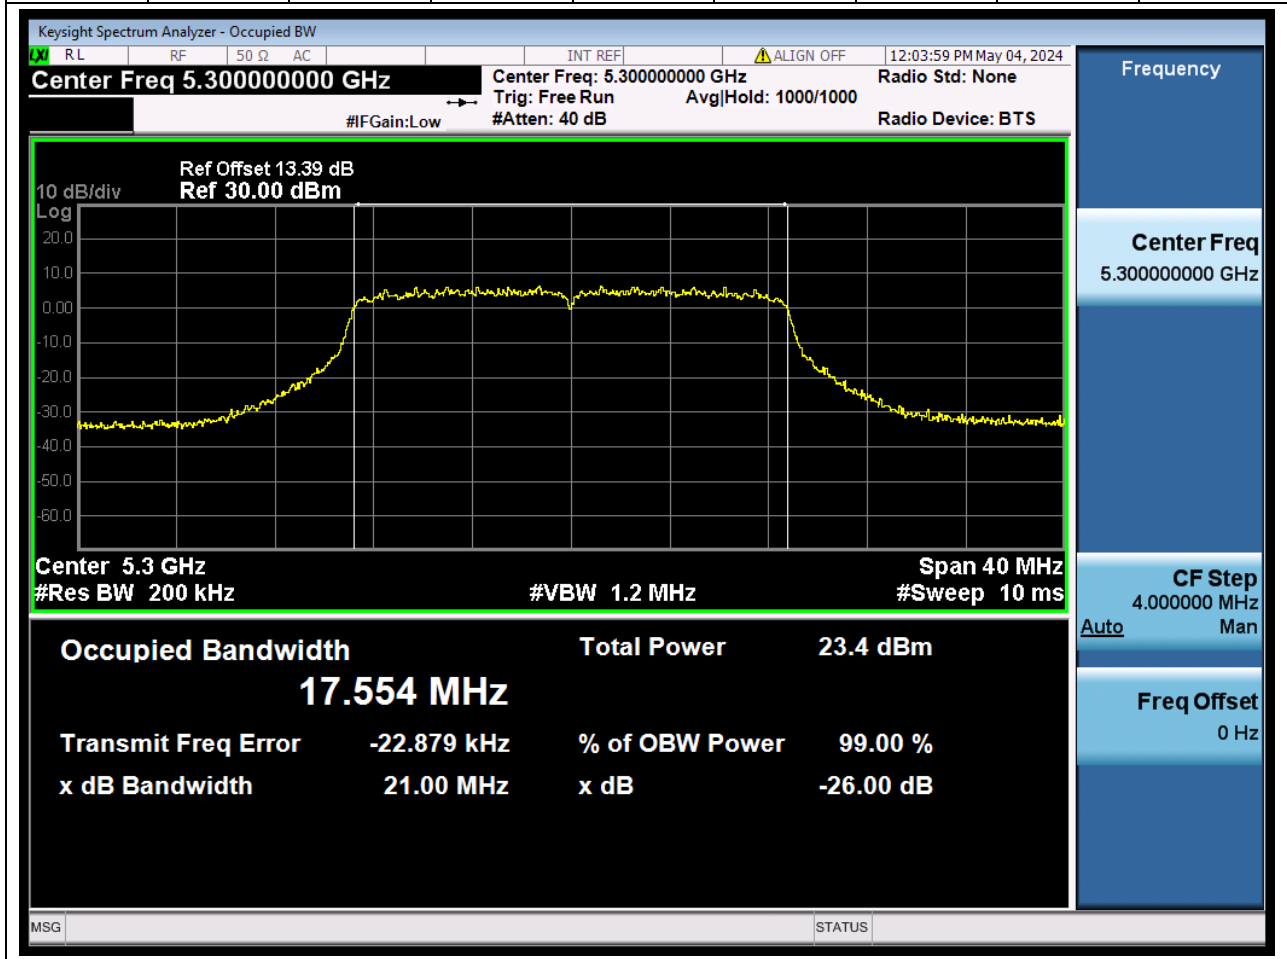

27. 802.11n_20M_U-NII-2A_M

27.1. A.2.2-99% Bandwidth(NTNV)

Center Frequency (MHz)	OBW Power (%)	RBW (MHz)	Detector	Limit (MHz)	OBW (MHz)	Verdict
5300	99	0.2	Peak	0	17.554368	N/A