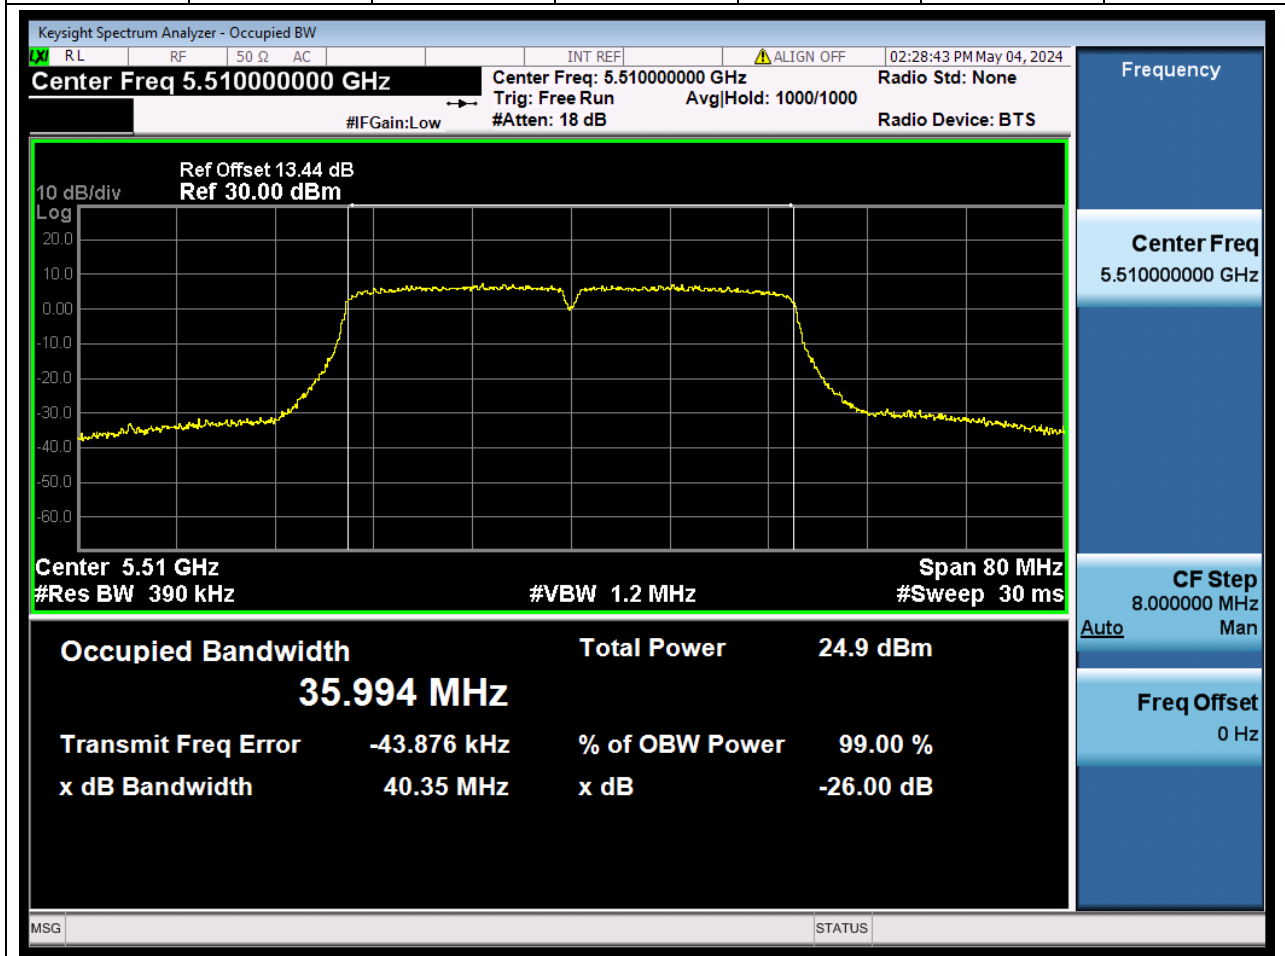

57. 802.11ac_40M_U-NII-2C_L

57.1. A.2-26dB Bandwidth(NTNV)

Center Frequency (MHz)	XdB Down	RBW (MHz)	Detector	Limit (MHz)	XdB BandWidth (MHz)	Verdict
5510	26	0.39	Peak	0	40.353692	N/A