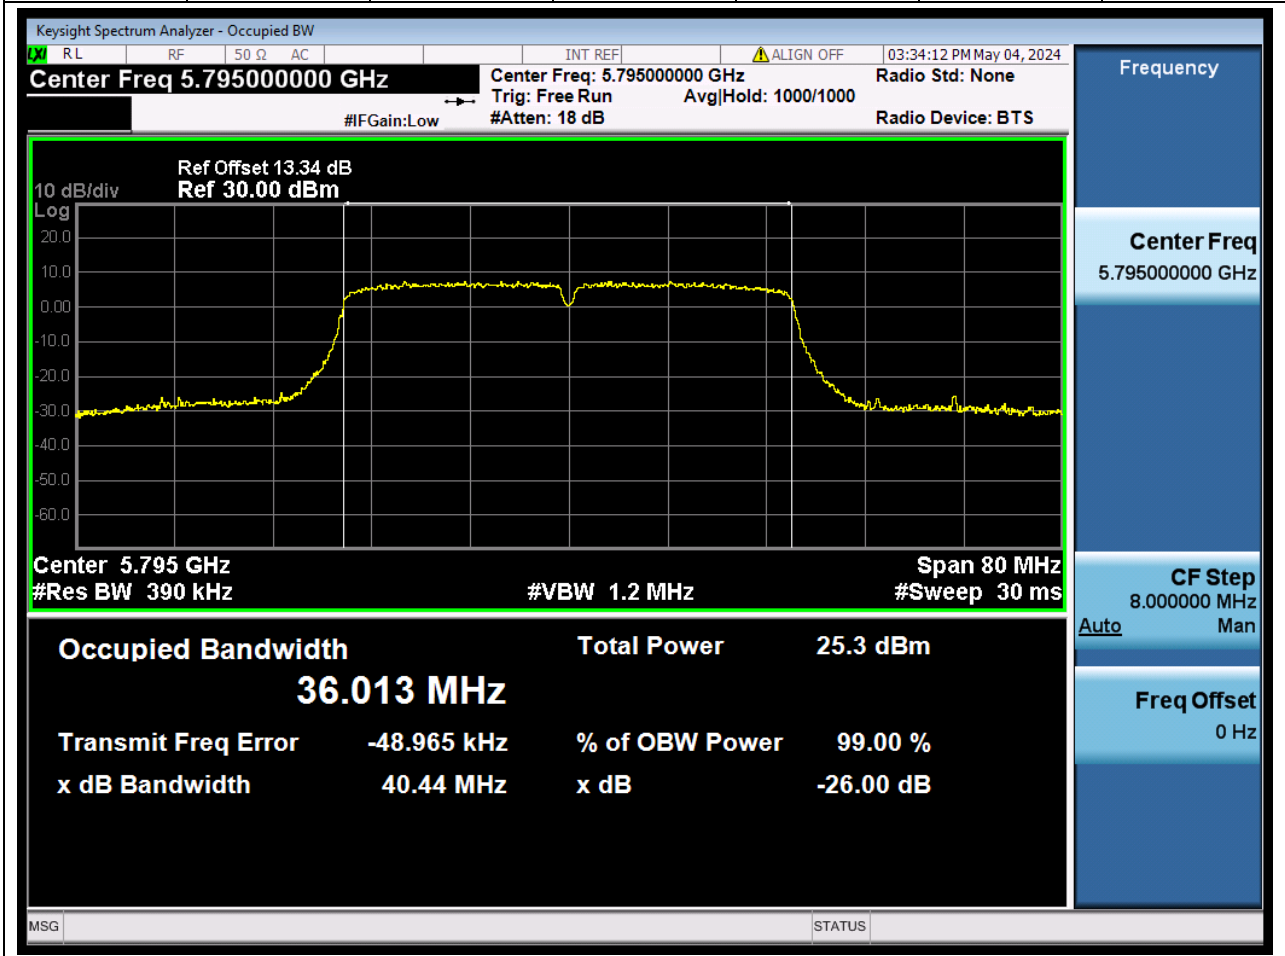

79. 802.11n_40M_U-NII-3_H

79.1. A.2-26dB Bandwidth(NTNV)

Center Frequency (MHz)	XdB Down	RBW (MHz)	Detector	Limit (MHz)	XdB BandWidth (MHz)	Verdict
5795	26	0.39	Peak	0	40.443913	N/A