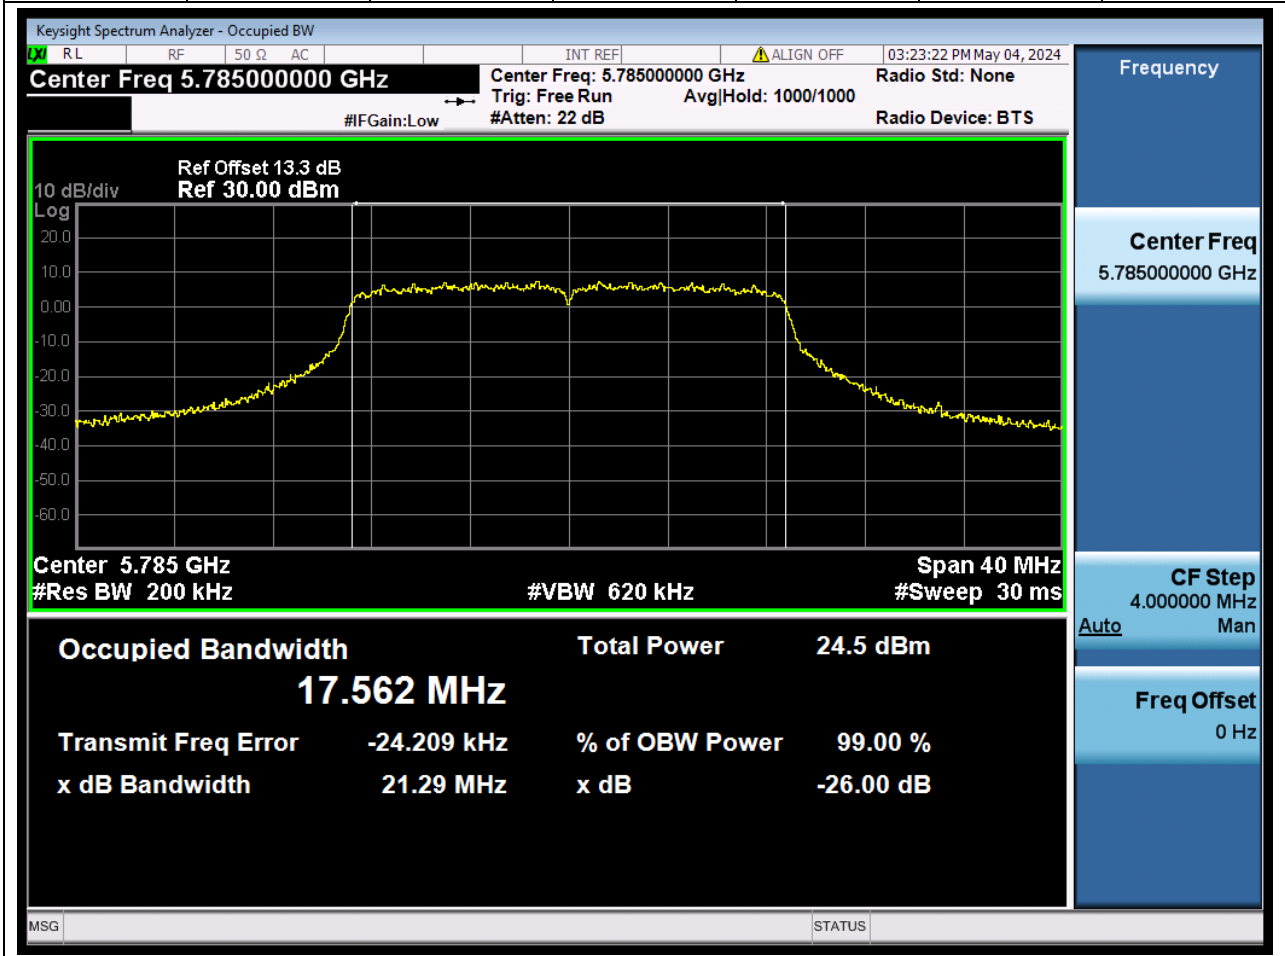

76. 802.11n_20M_U-NII-3_M

76.1. A.2-26dB Bandwidth(NTNV)

Center Frequency (MHz)	XdB Down	RBW (MHz)	Detector	Limit (MHz)	XdB BandWidth (MHz)	Verdict
5785	26	0.2	Peak	0	21.28674	N/A