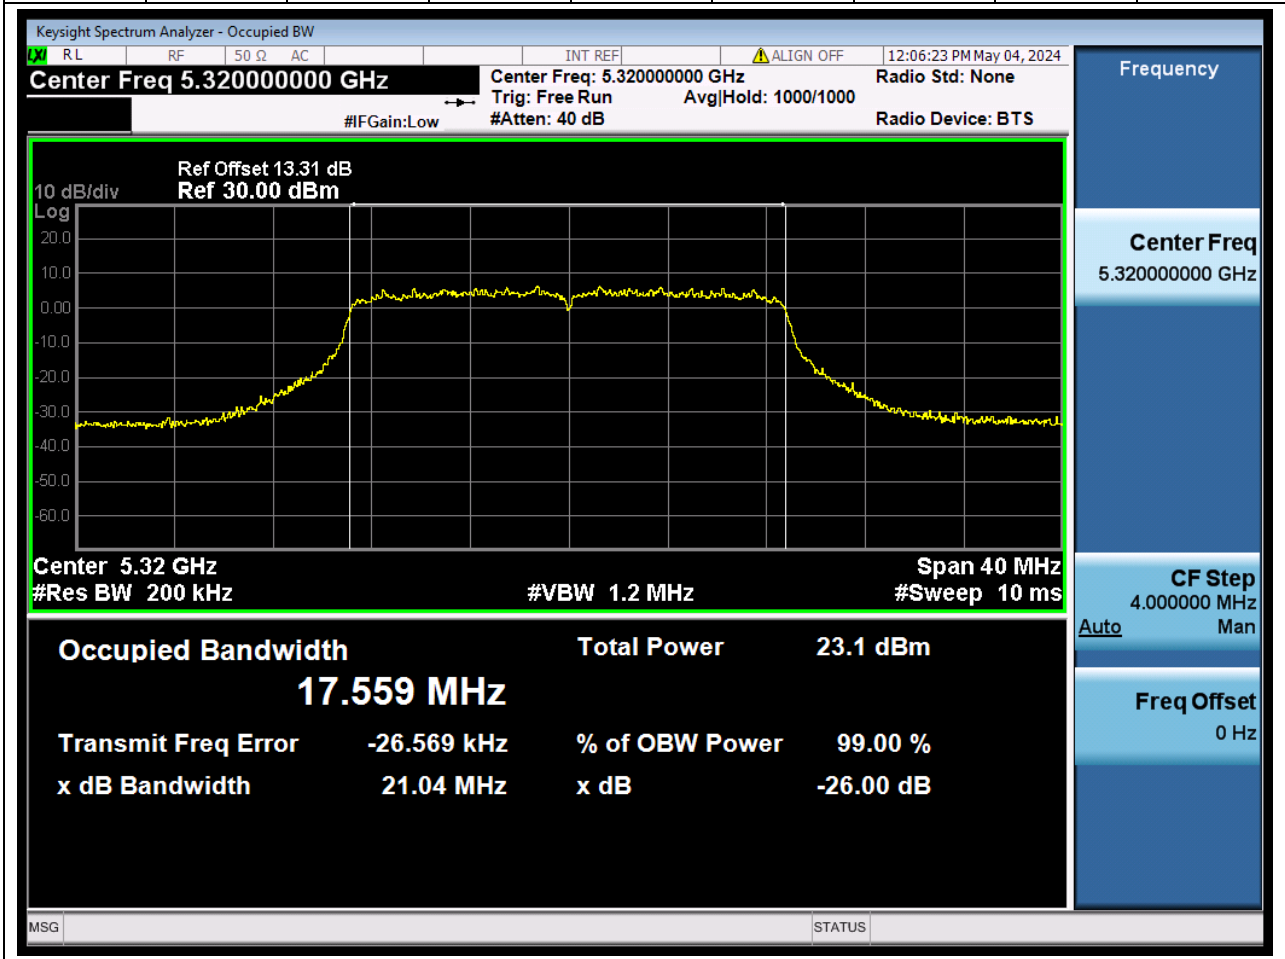

28. 802.11n_20M_U-NII-2A_H

28.1. A.2.2-99% Bandwidth(NTNV)

Center Frequency (MHz)	OBW Power (%)		RBW (MHz)	Detector	Limit (MHz)	OBW (MHz)		Verdict
5320	99		0.2	Peak	0	17.55874		N/A