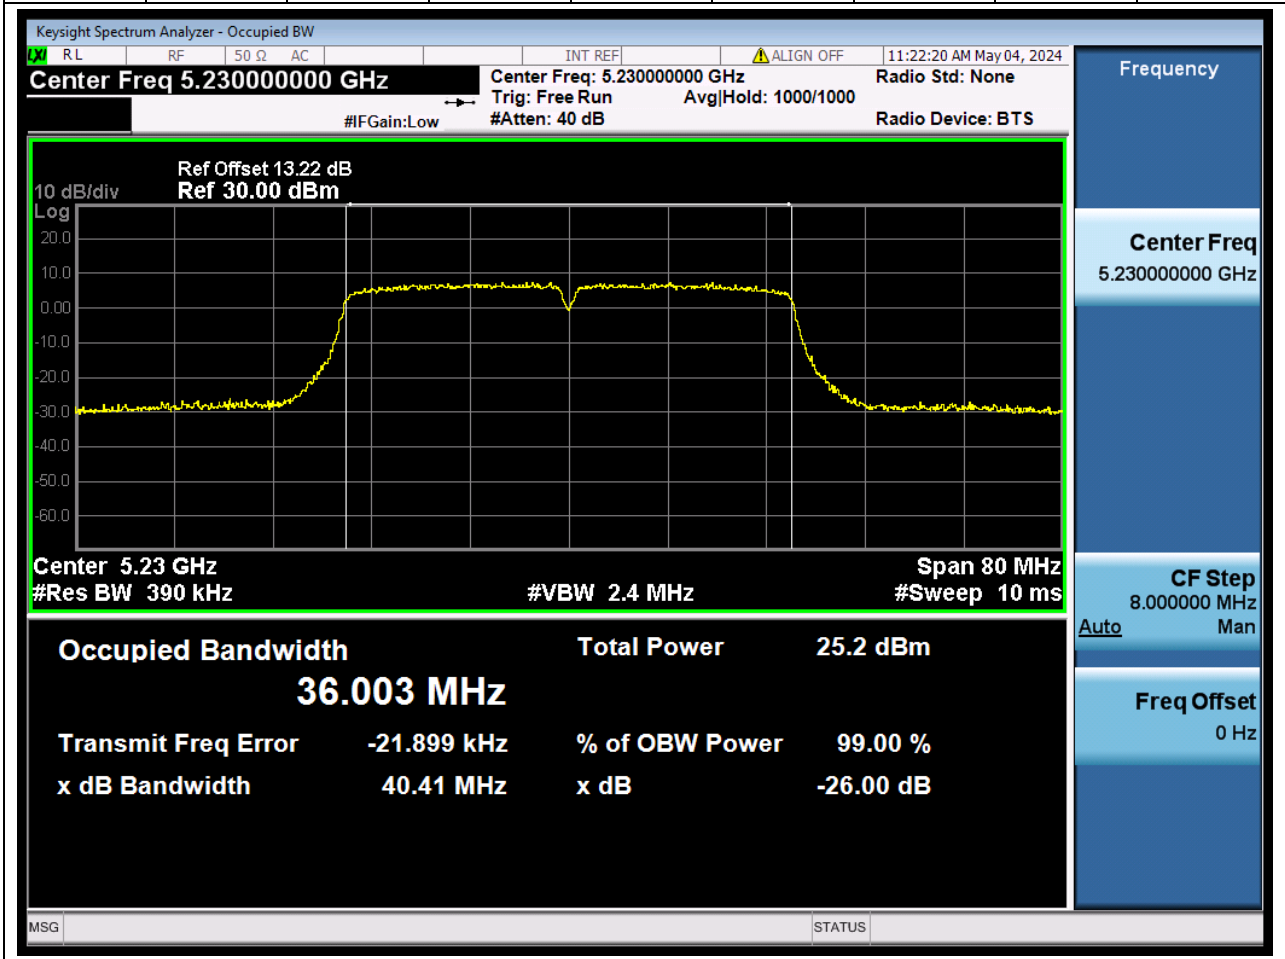

13. 802.11ac_40M_U-NII-1_H

13.1. A.2.2-99% Bandwidth(NTNV)

Center Frequency (MHz)	OBW Power (%)		RBW (MHz)	Detector	Limit (MHz)	OBW (MHz)		Verdict
5230	99		0.39	Peak	0	36.003209		N/A