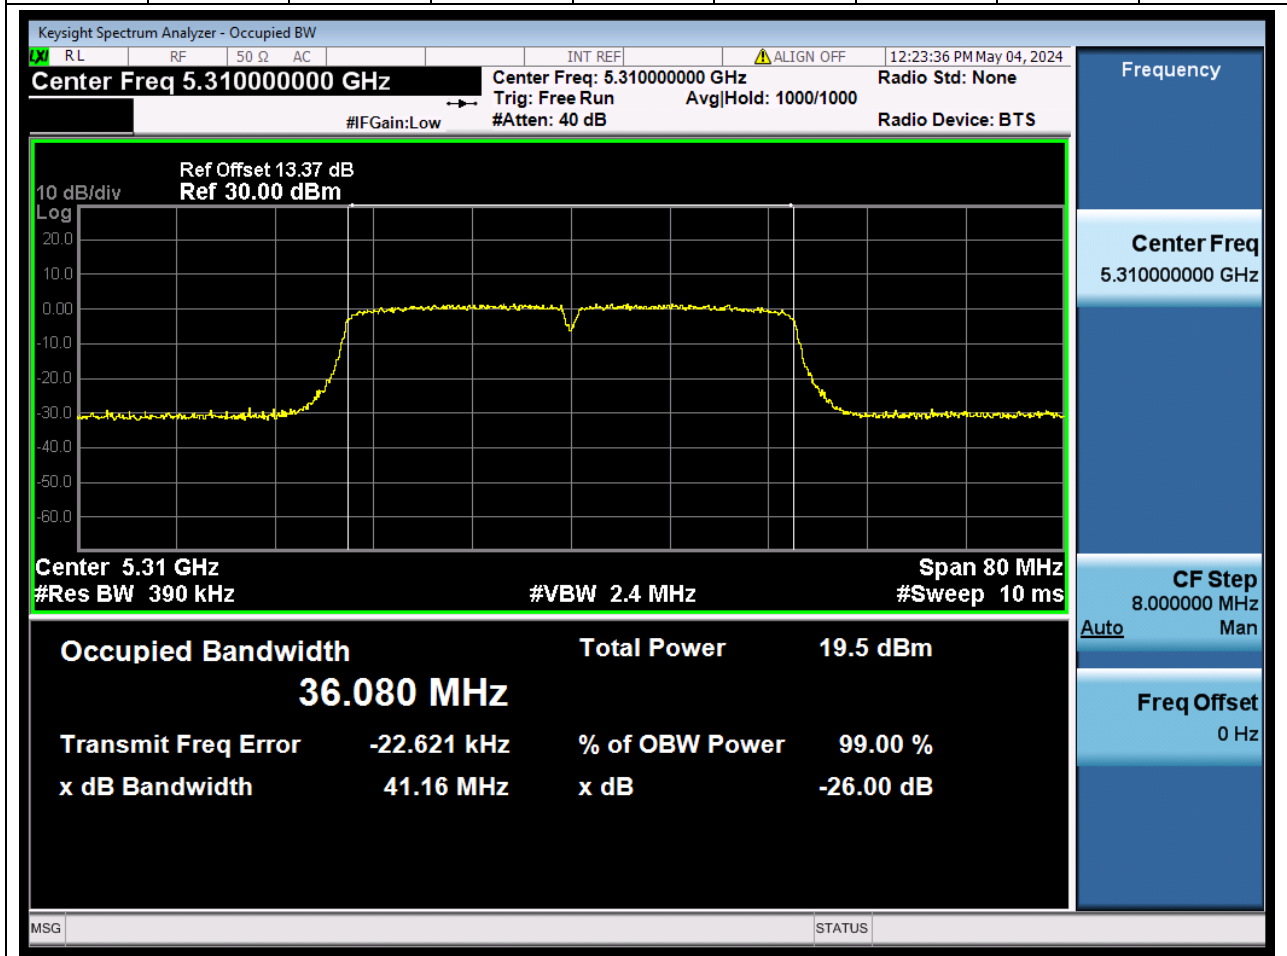

35. 802.11ac_40M_U-NII-2A_H

35.1. A.2.2-99% Bandwidth(NTNV)

Center Frequency (MHz)	OBW Power (%)		RBW (MHz)	Detector	Limit (MHz)	OBW (MHz)		Verdict
5310	99		0.39	Peak	0	36.07971		N/A