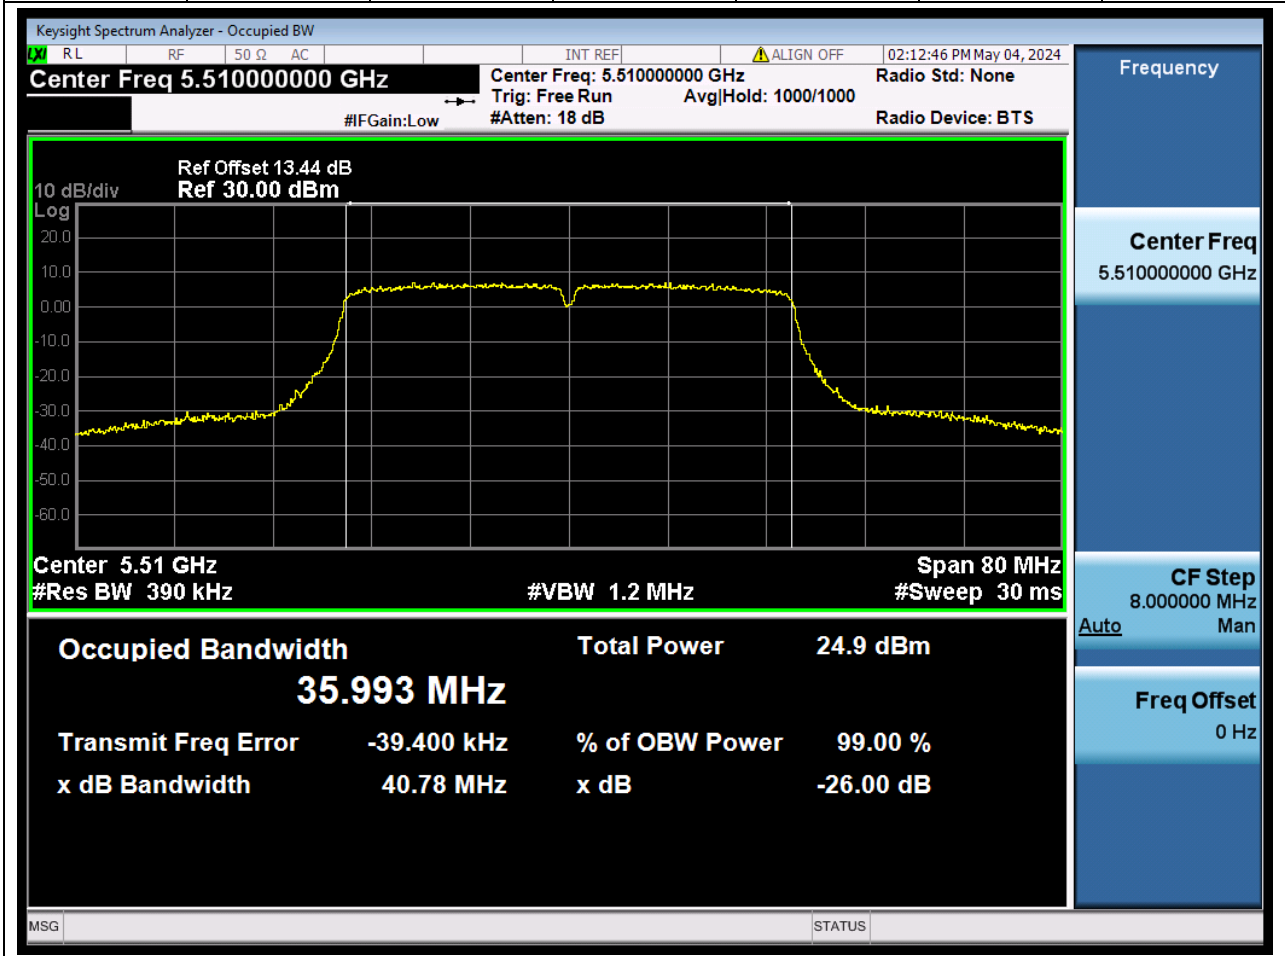

51. 802.11n_40M_U-NII-2C_L

51.1. A.2-26dB Bandwidth(NTNV)

Center Frequency (MHz)	XdB Down	RBW (MHz)	Detector	Limit (MHz)	XdB BandWidth (MHz)	Verdict
5510	26	0.39	Peak	0	40.776411	N/A