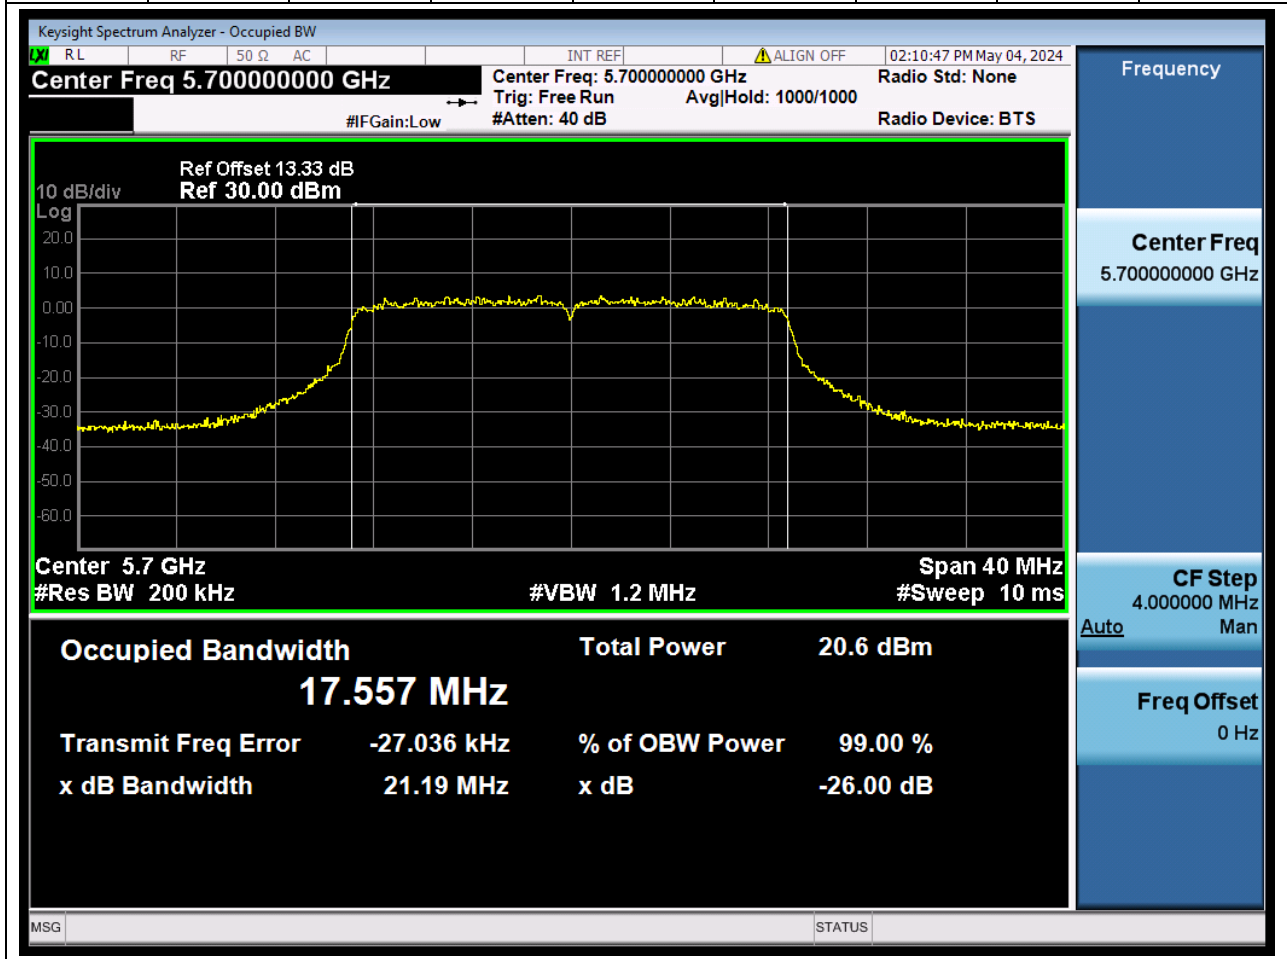

50. 802.11n_20M_U-NII-2C_H

50.1. A.2.2-99% Bandwidth(NTNV)

Center Frequency (MHz)	OBW Power (%)	RBW (MHz)	Detector	Limit (MHz)	OBW (MHz)	Verdict
5700	99	0.2	Peak	0	17.557279	N/A