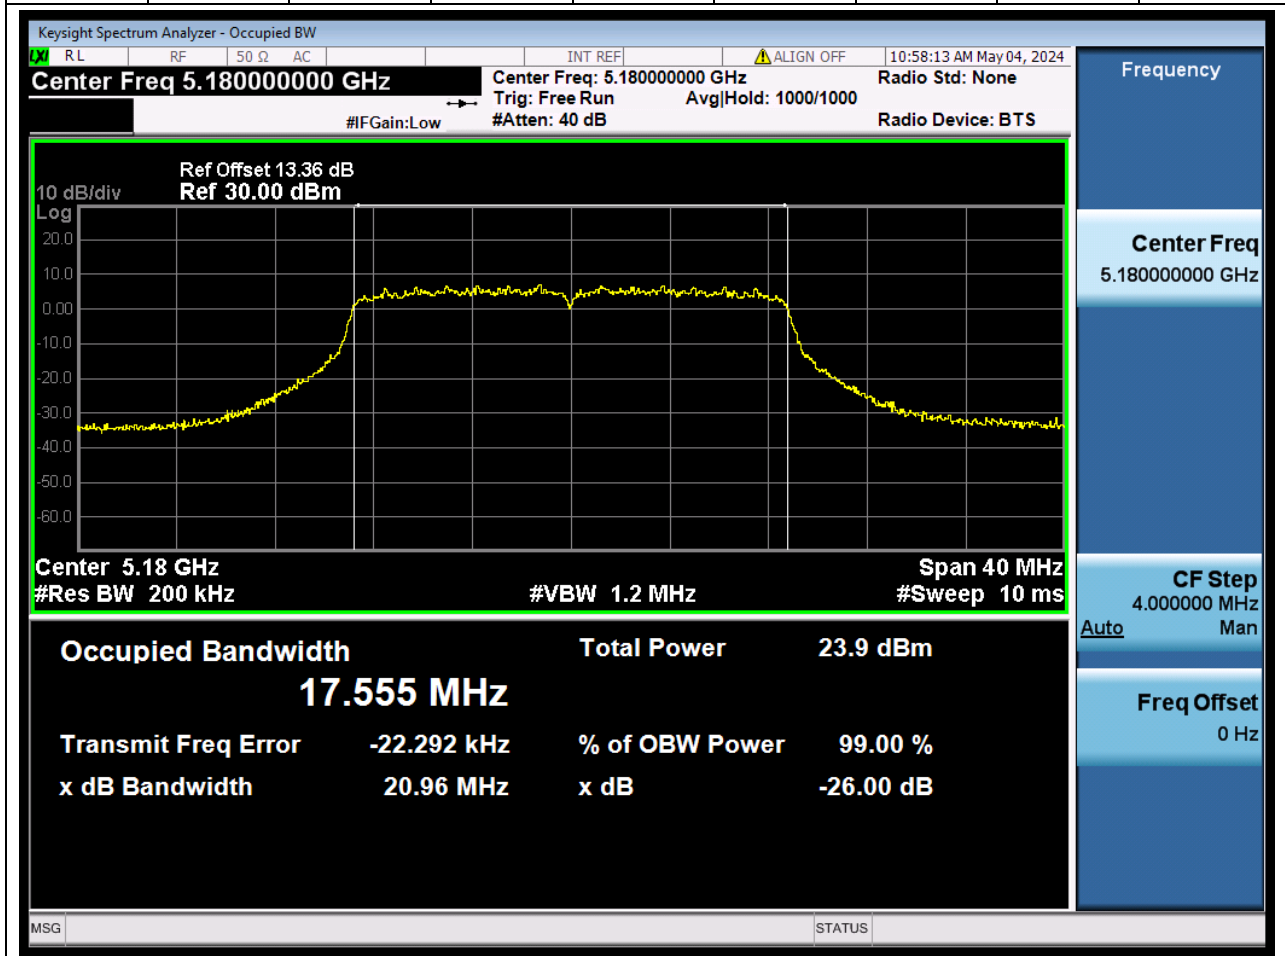

4. 802.11n_20M_U-NII-1_L

4.1. A.2.2-99% Bandwidth(NTNV)

Center Frequency (MHz)	OBW Power (%)		RBW (MHz)	Detector	Limit (MHz)	OBW (MHz)		Verdict
5180	99		0.2	Peak	0	17.55459		N/A