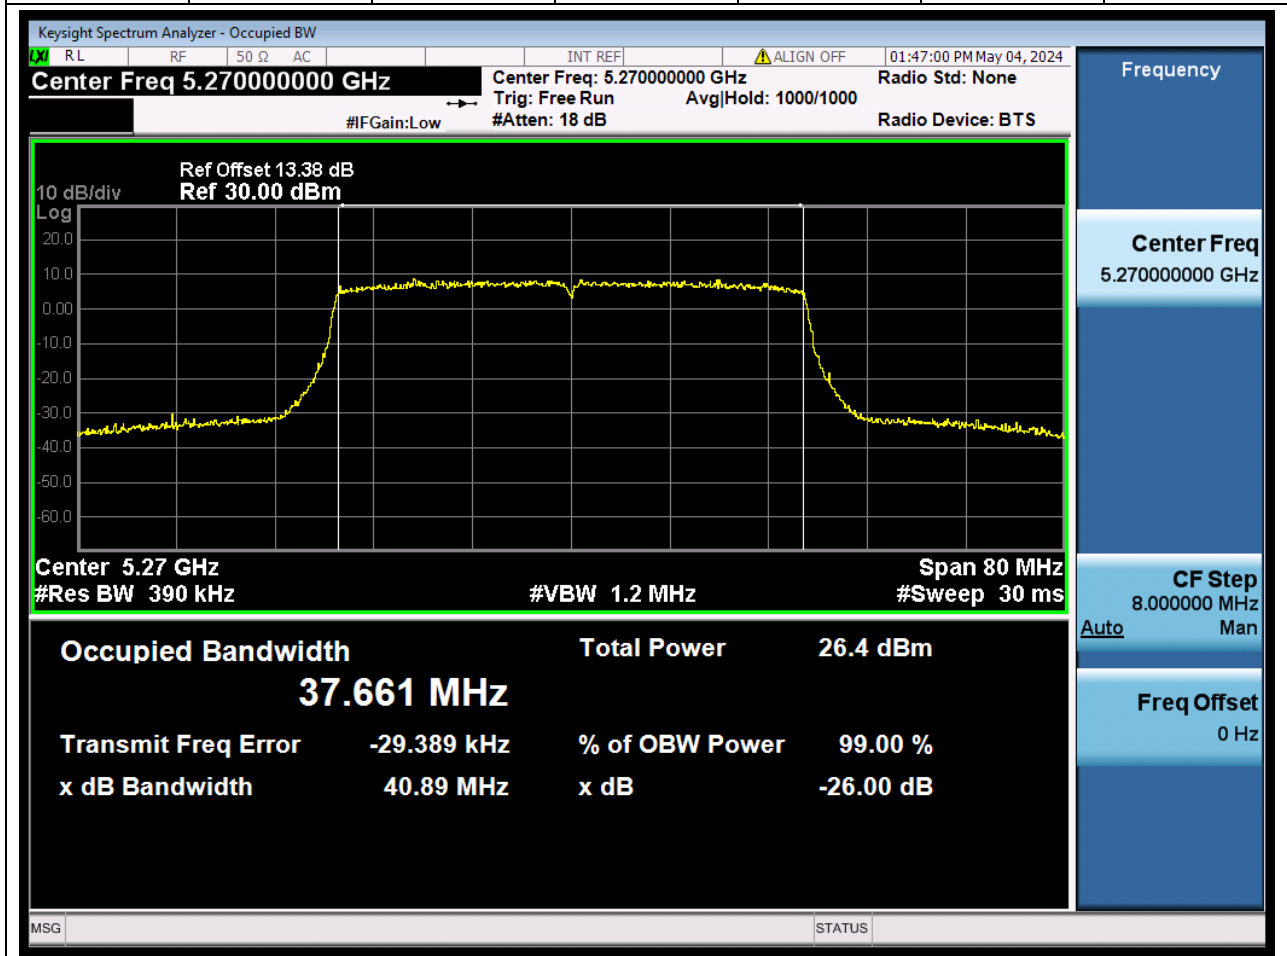

41. 802.11ax_40M_U-NII-2A_L

41.1. A.2-26dB Bandwidth(NTNV)

Center Frequency (MHz)	XdB Down	RBW (MHz)	Detector	Limit (MHz)	XdB BandWidth (MHz)	Verdict
5270	26	0.39	Peak	0	40.887928	N/A