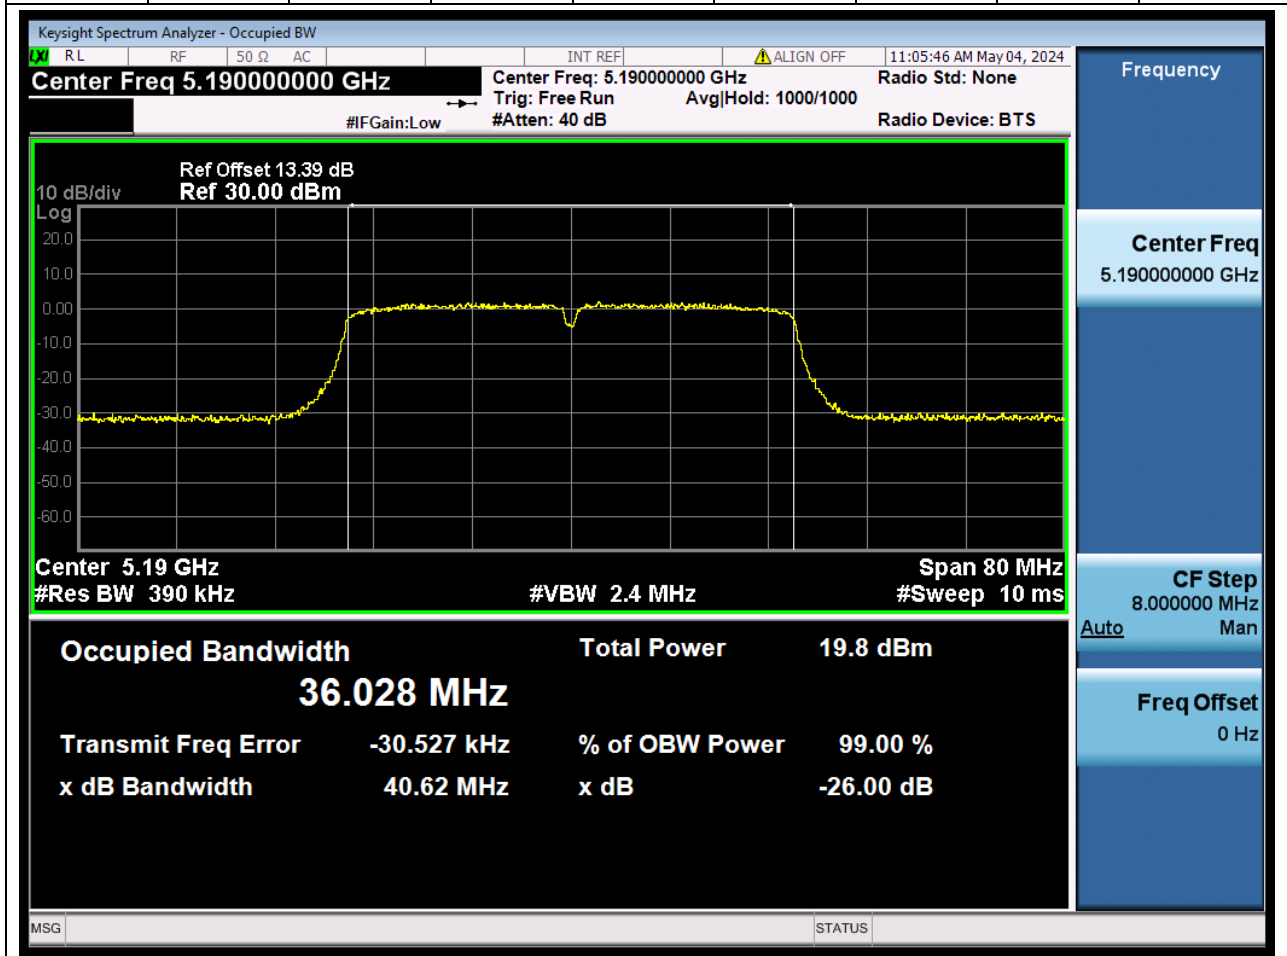

7. 802.11n_40M_U-NII-1_L

7.1. A.2.2-99% Bandwidth(NTNV)

Center Frequency (MHz)	OBW Power (%)		RBW (MHz)	Detector	Limit (MHz)	OBW (MHz)		Verdict
5190	99		0.39	Peak	0	36.02785		N/A