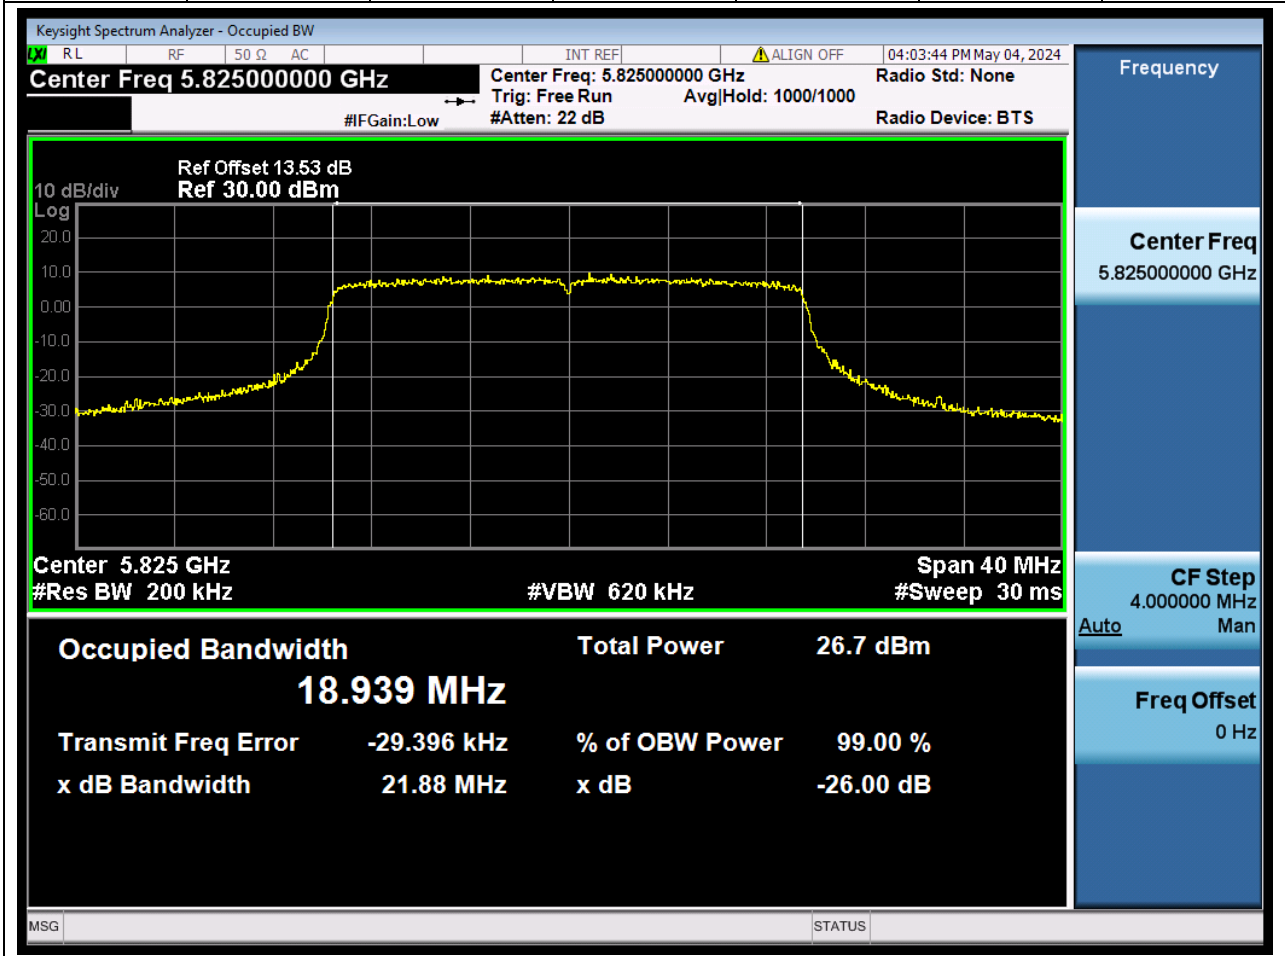

88. 802.11ax_20M_U-NII-3_H

88.1. A.2-26dB Bandwidth(NTNV)

Center Frequency (MHz)	XdB Down	RBW (MHz)	Detector	Limit (MHz)	XdB BandWidth (MHz)	Verdict
5825	26	0.2	Peak	0	21.88291	N/A