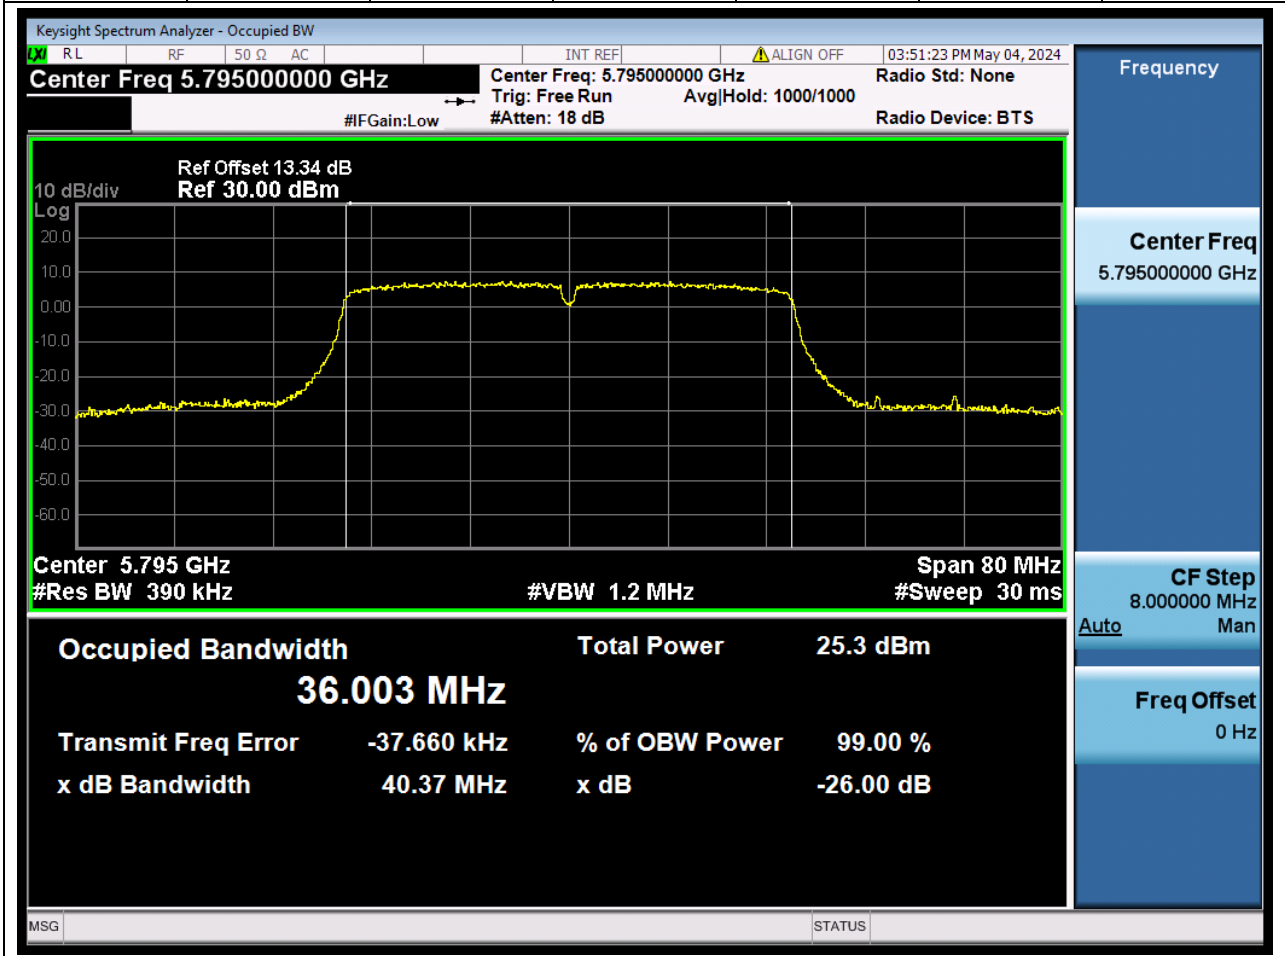

84. 802.11ac_40M_U-NII-3_H

84.1. A.2-26dB Bandwidth(NTNV)

Center Frequency (MHz)	XdB Down	RBW (MHz)	Detector	Limit (MHz)	XdB BandWidth (MHz)	Verdict
5795	26	0.39	Peak	0	40.370603	N/A