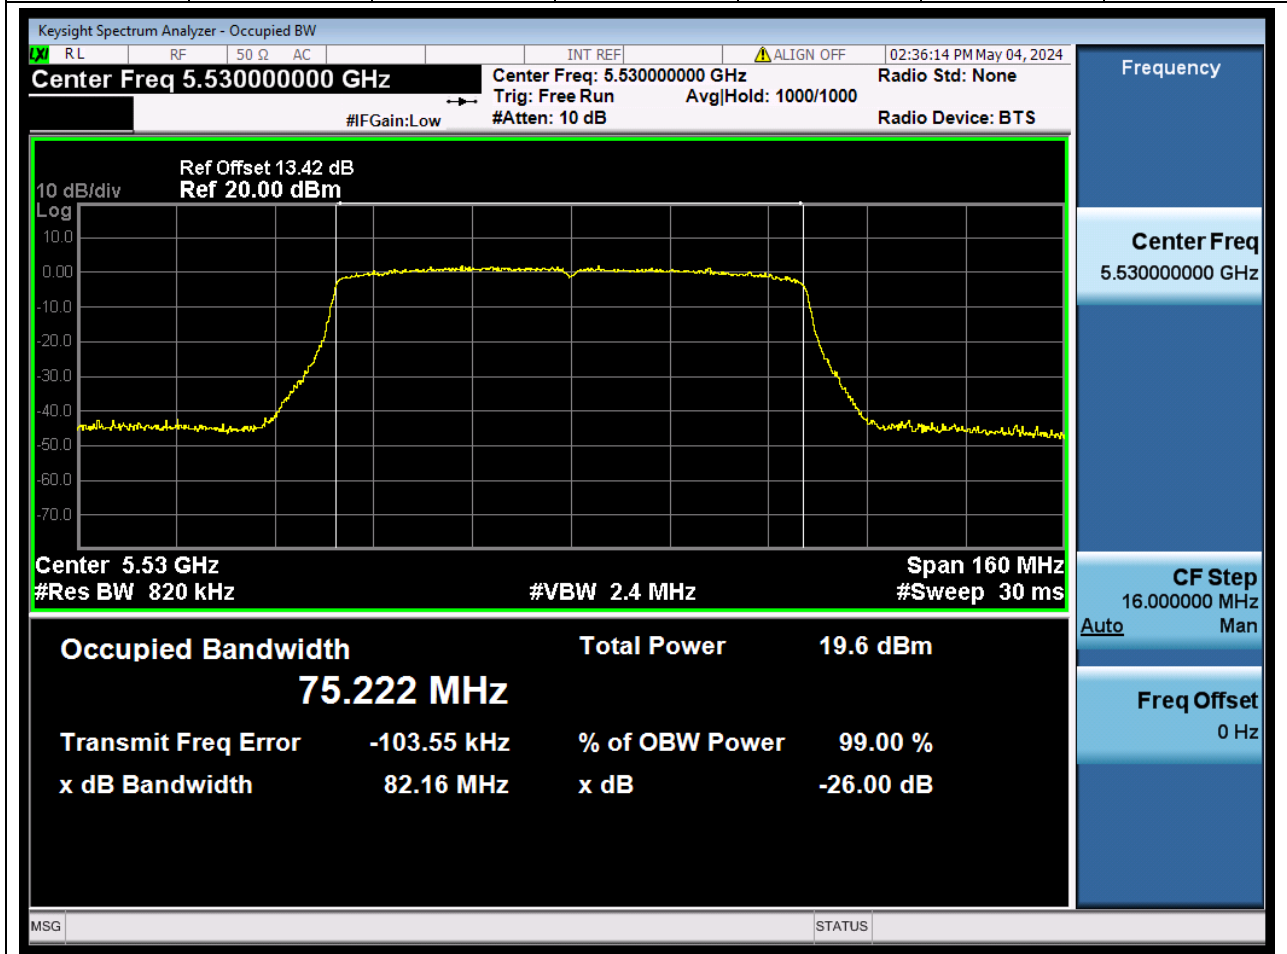

60. 802.11ac_80M_U-NII-2C_L

60.1. A.2-26dB Bandwidth(NTNV)

Center Frequency (MHz)	XdB Down	RBW (MHz)	Detector	Limit (MHz)	XdB BandWidth (MHz)	Verdict
5530	26	0.82	Peak	0	82.161518	N/A