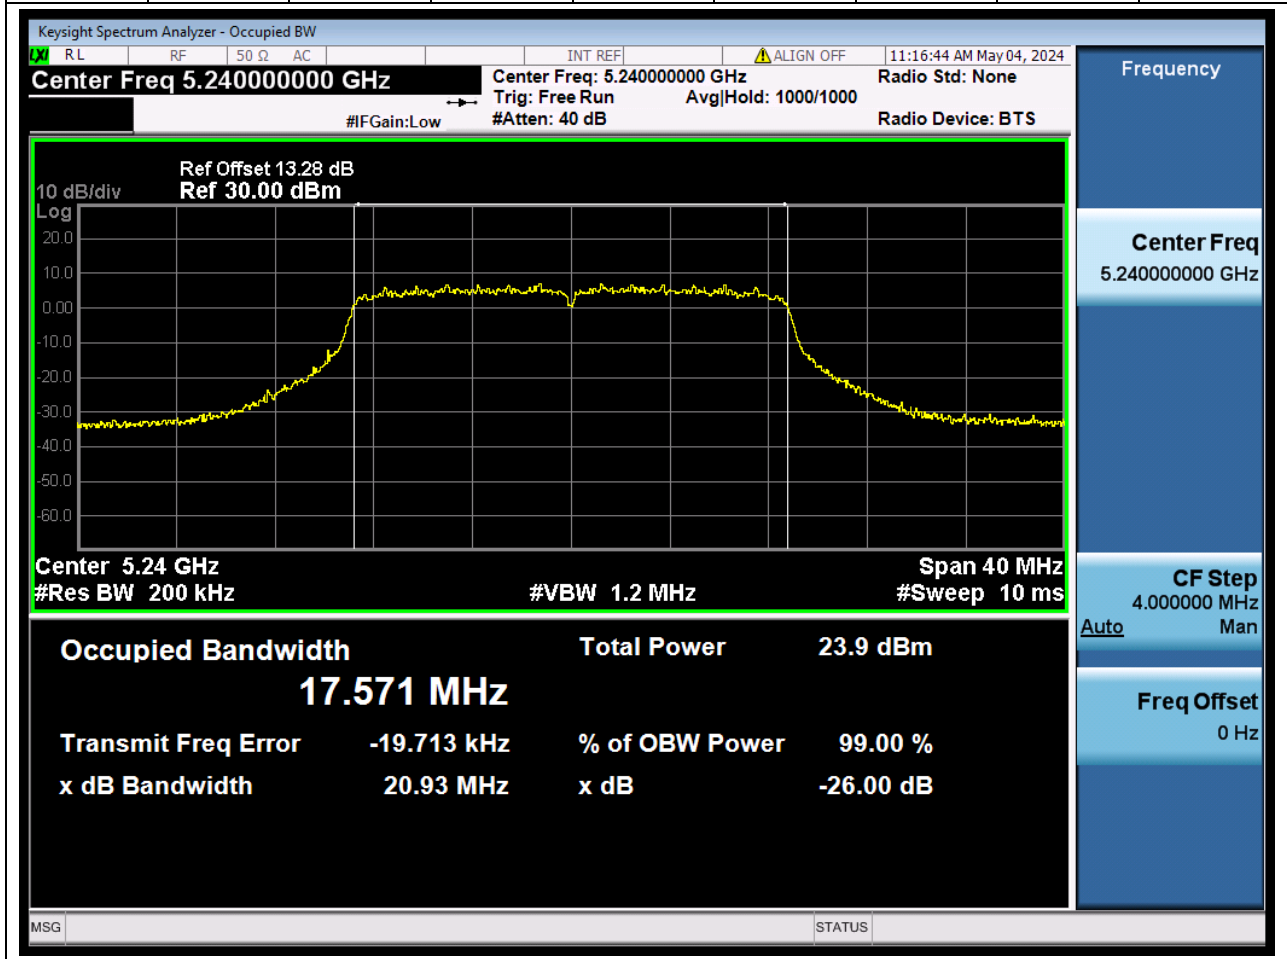

11. 802.11ac_20M_U-NII-1_H

11.1. A.2.2-99% Bandwidth(NTNV)

Center Frequency (MHz)	OBW Power (%)		RBW (MHz)	Detector	Limit (MHz)	OBW (MHz)		Verdict
5240	99		0.2	Peak	0	17.570967		N/A