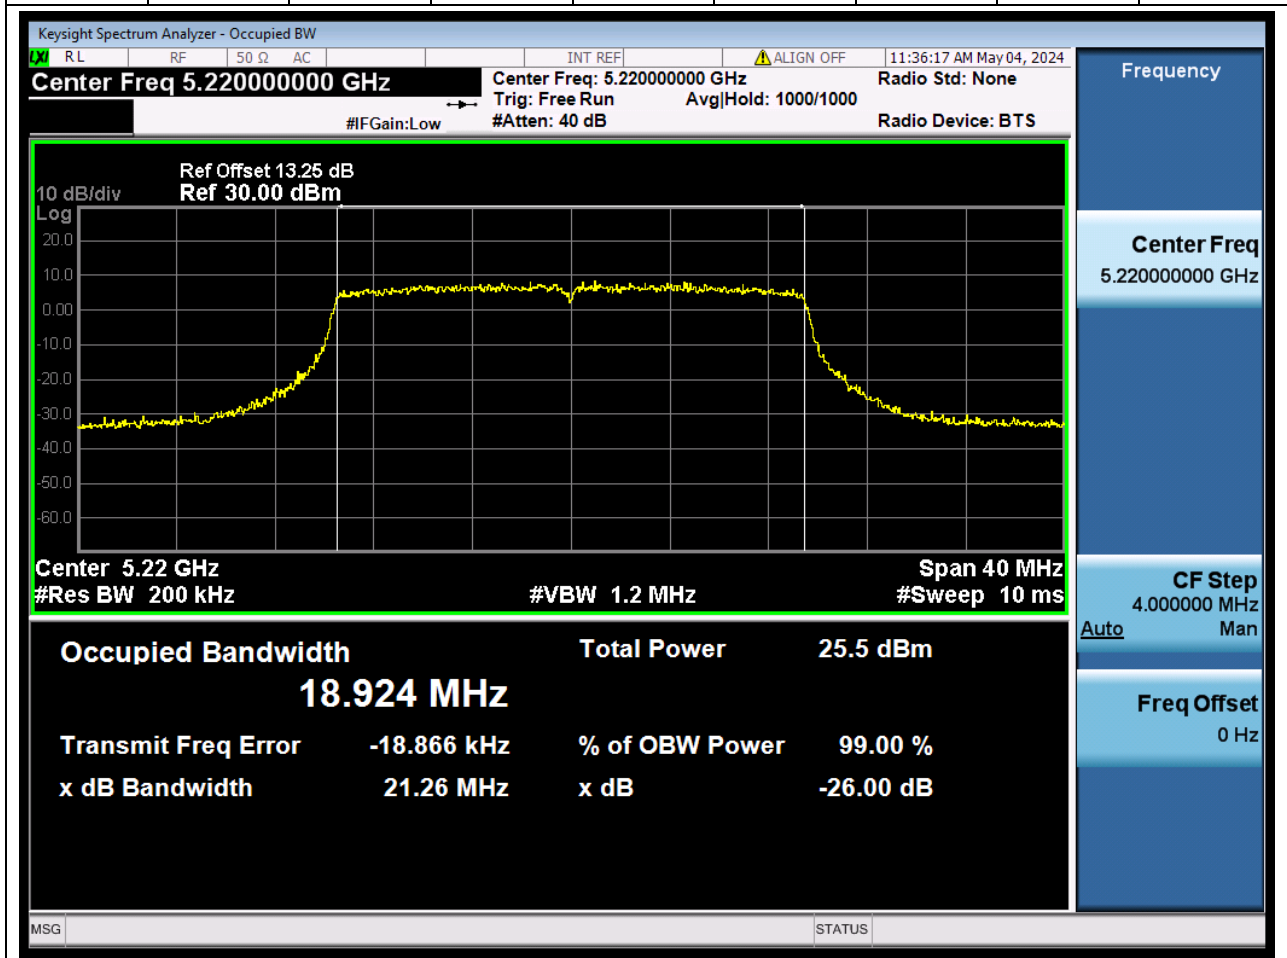

17. 802.11ax_20M_U-NII-1_M

17.1. A.2.2-99% Bandwidth(NTNV)

Center Frequency (MHz)	OBW Power (%)		RBW (MHz)	Detector	Limit (MHz)	OBW (MHz)		Verdict
5220	99		0.2	Peak	0	18.923939		N/A