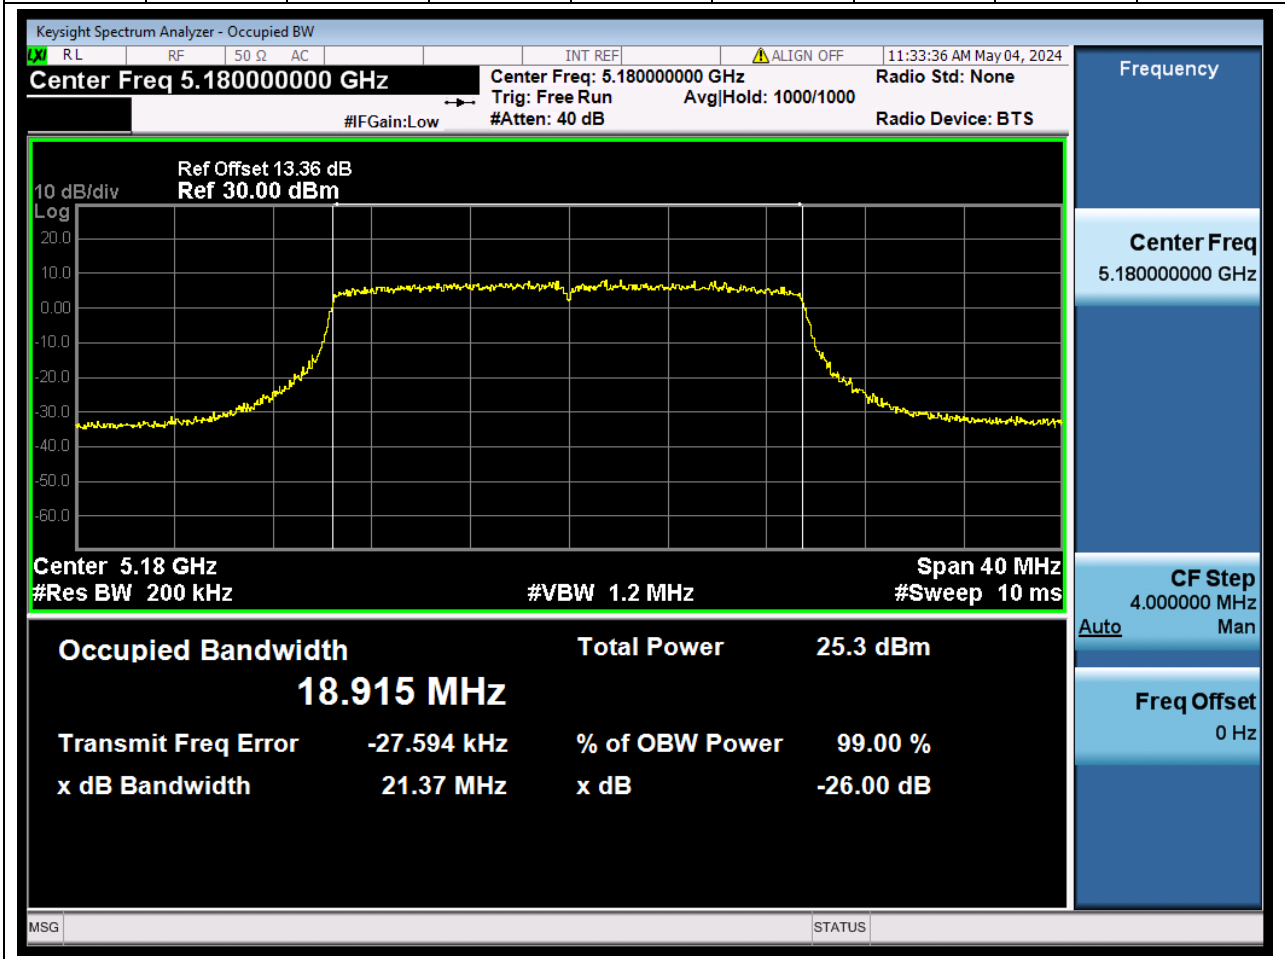

16. 802.11ax_20M_U-NII-1_L

16.1. A.2.2-99% Bandwidth(NTNV)

Center Frequency (MHz)	OBW Power (%)		RBW (MHz)	Detector	Limit (MHz)	OBW (MHz)		Verdict
5180	99		0.2	Peak	0	18.914639		N/A