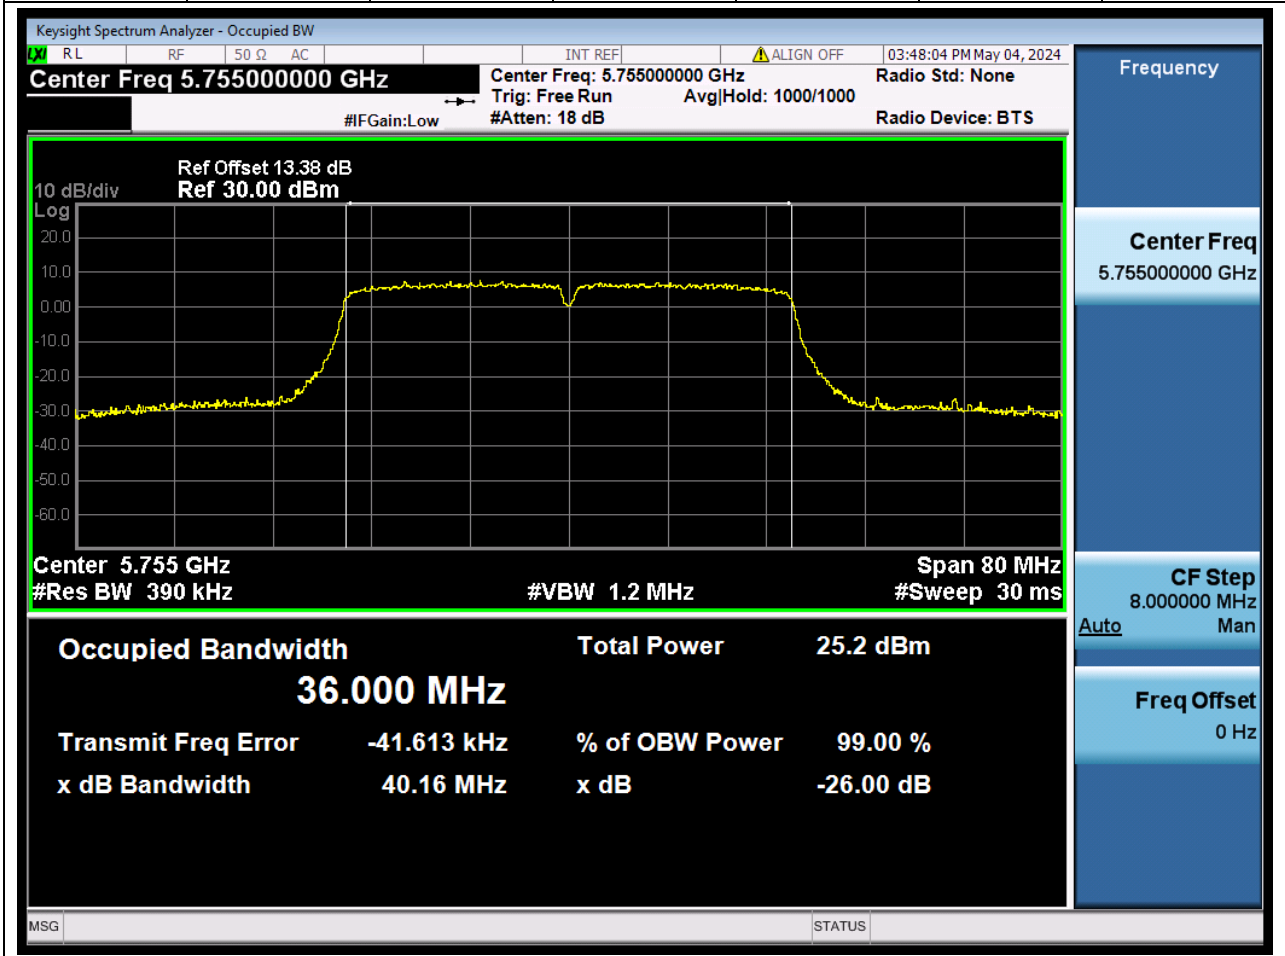

83. 802.11ac_40M_U-NII-3_L

83.1. A.2-26dB Bandwidth(NTNV)

Center Frequency (MHz)	XdB Down	RBW (MHz)	Detector	Limit (MHz)	XdB BandWidth (MHz)	Verdict
5755	26	0.39	Peak	0	40.160591	N/A