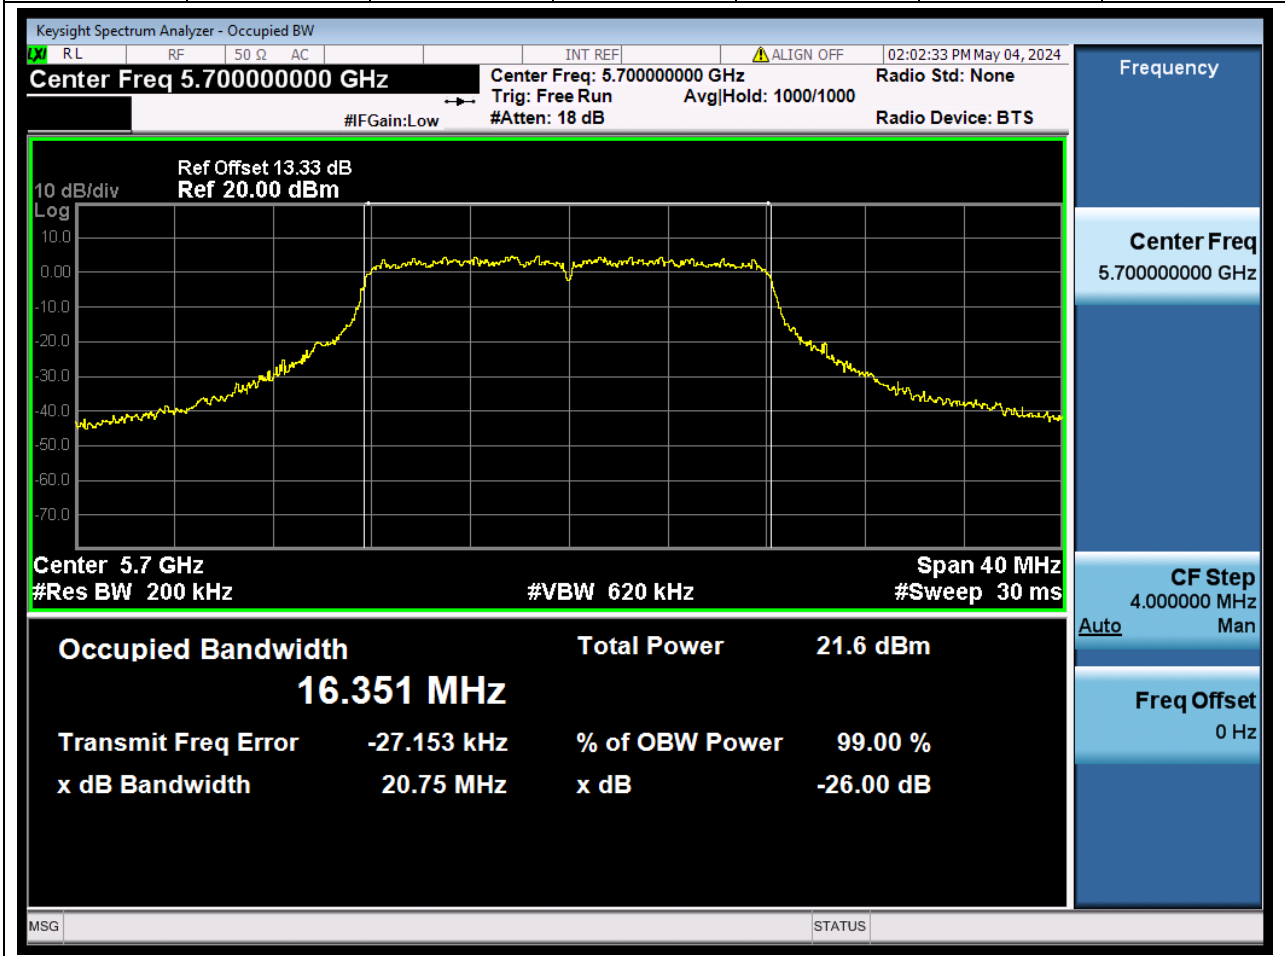

47. 802.11a_20M_U-NII-2C_H

47.1. A.2-26dB Bandwidth(NTNV)

Center Frequency (MHz)	XdB Down	RBW (MHz)	Detector	Limit (MHz)	XdB BandWidth (MHz)	Verdict
5700	26	0.2	Peak	0	20.748355	N/A