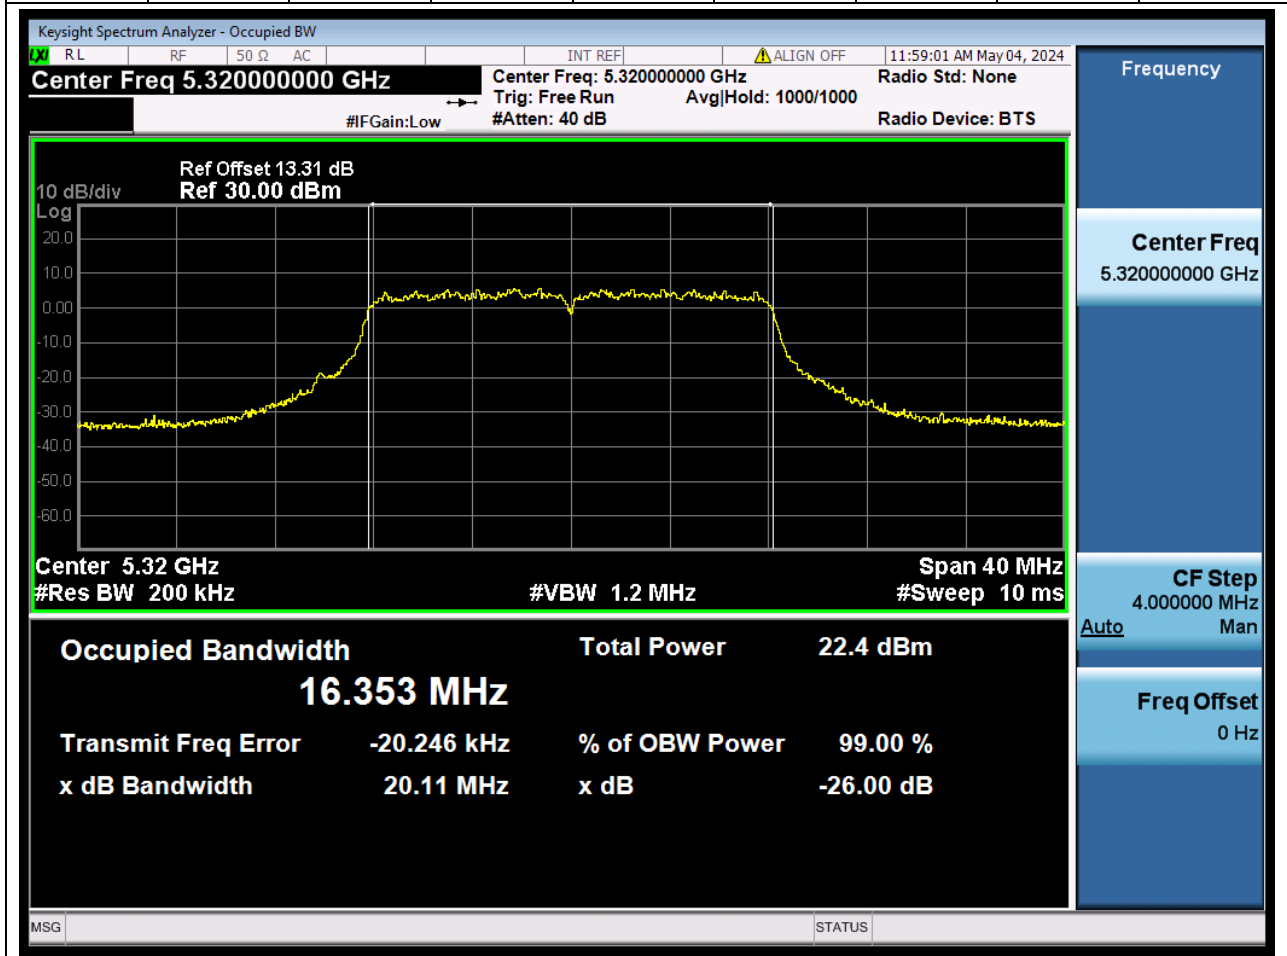

25. 802.11a_20M_U-NII-2A_H

25.1. A.2.2-99% Bandwidth(NTNV)

Center Frequency (MHz)	OBW Power (%)		RBW (MHz)	Detector	Limit (MHz)	OBW (MHz)		Verdict
5320	99		0.2	Peak	0	16.353379		N/A