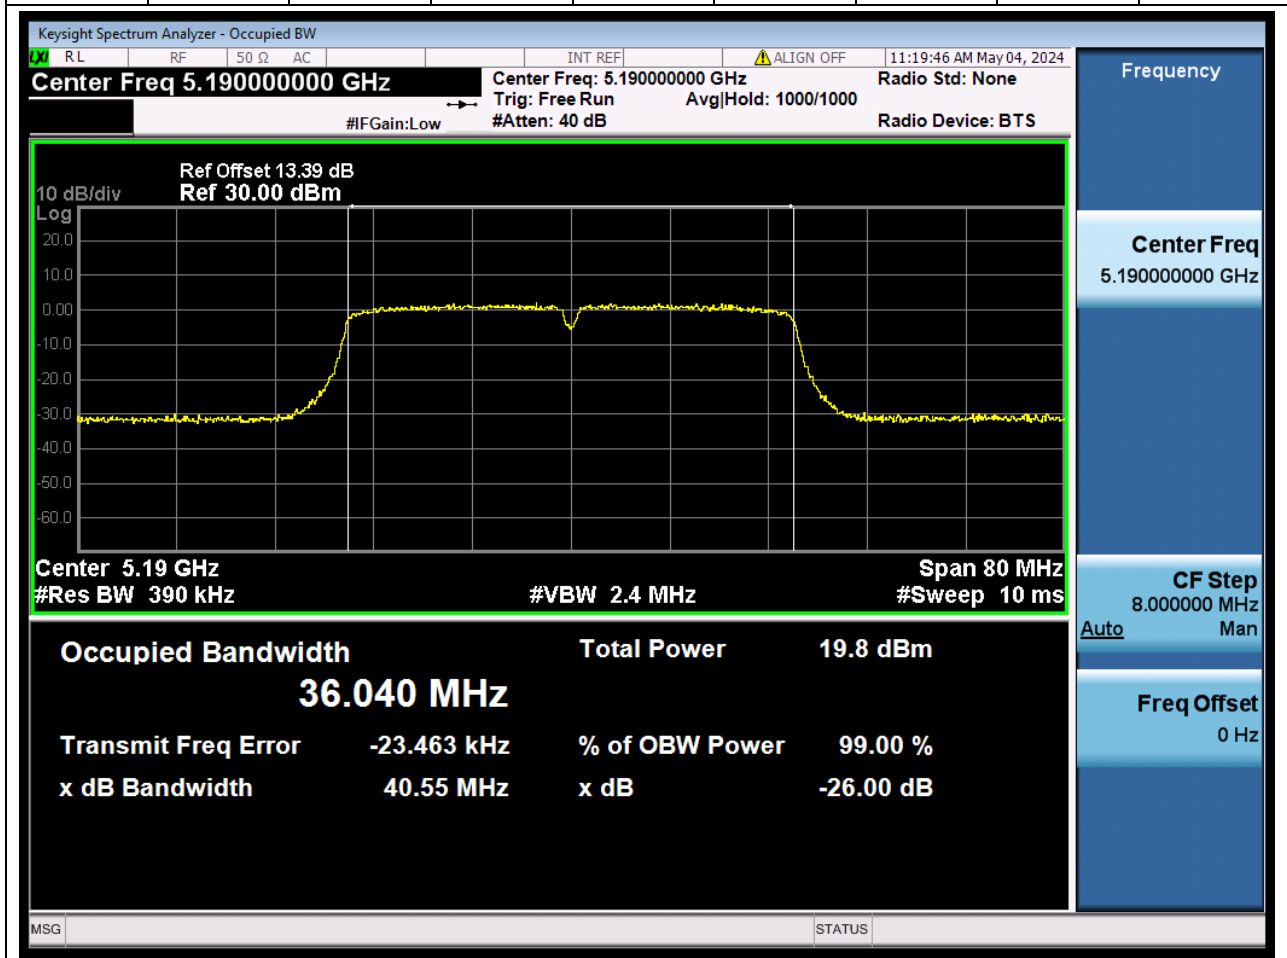

12. 802.11ac_40M_U-NII-1_L

12.1. A.2.2-99% Bandwidth(NTNV)

Center Frequency (MHz)	OBW Power (%)		RBW (MHz)	Detector	Limit (MHz)	OBW (MHz)		Verdict
5190	99		0.39	Peak	0	36.040178		N/A