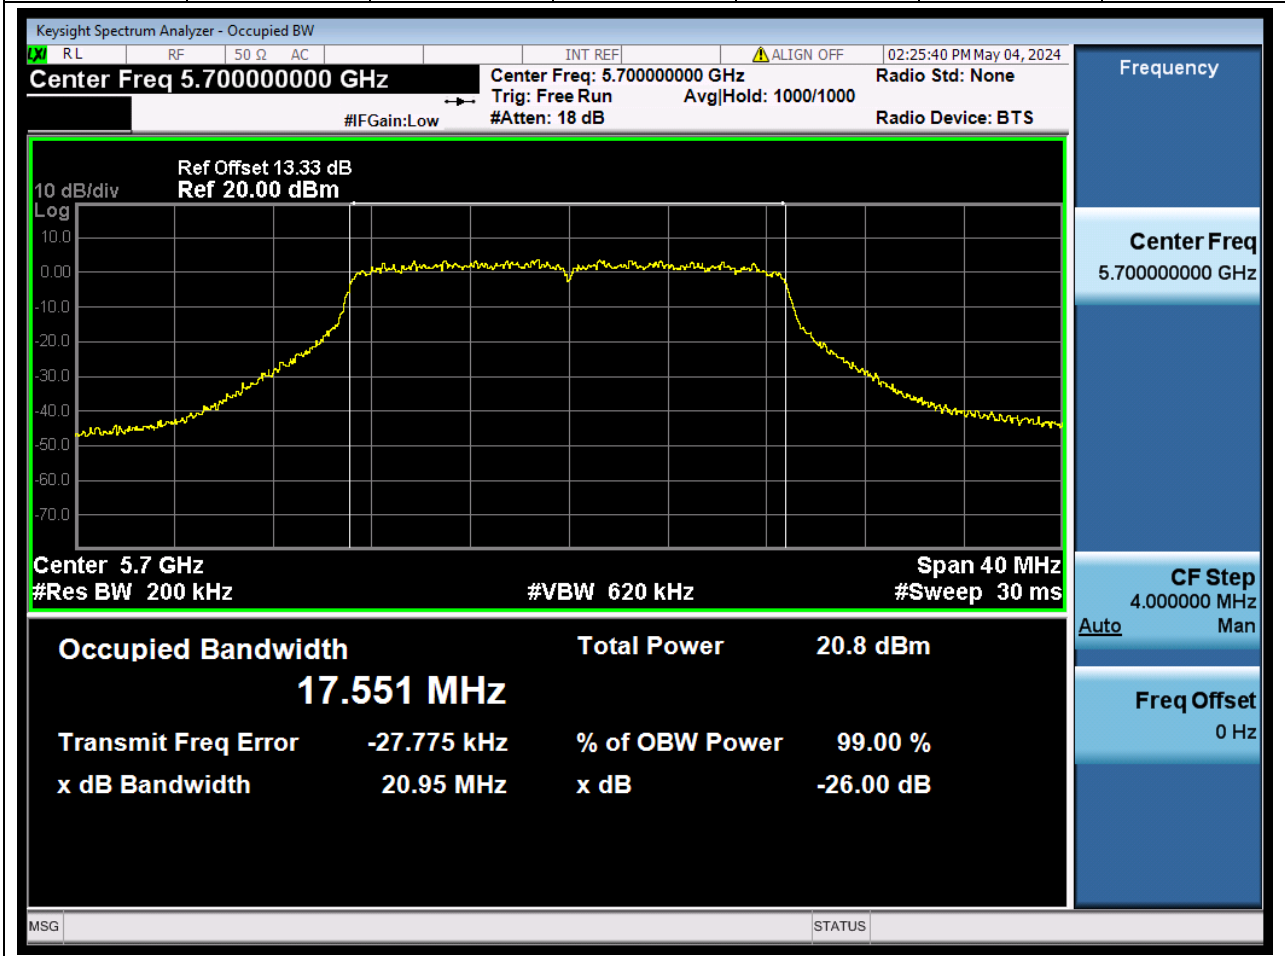

56. 802.11ac_20M_U-NII-2C_H

56.1. A.2-26dB Bandwidth(NTNV)

Center Frequency (MHz)	XdB Down	RBW (MHz)	Detector	Limit (MHz)	XdB BandWidth (MHz)	Verdict
5700	26	0.2	Peak	0	20.947057	N/A