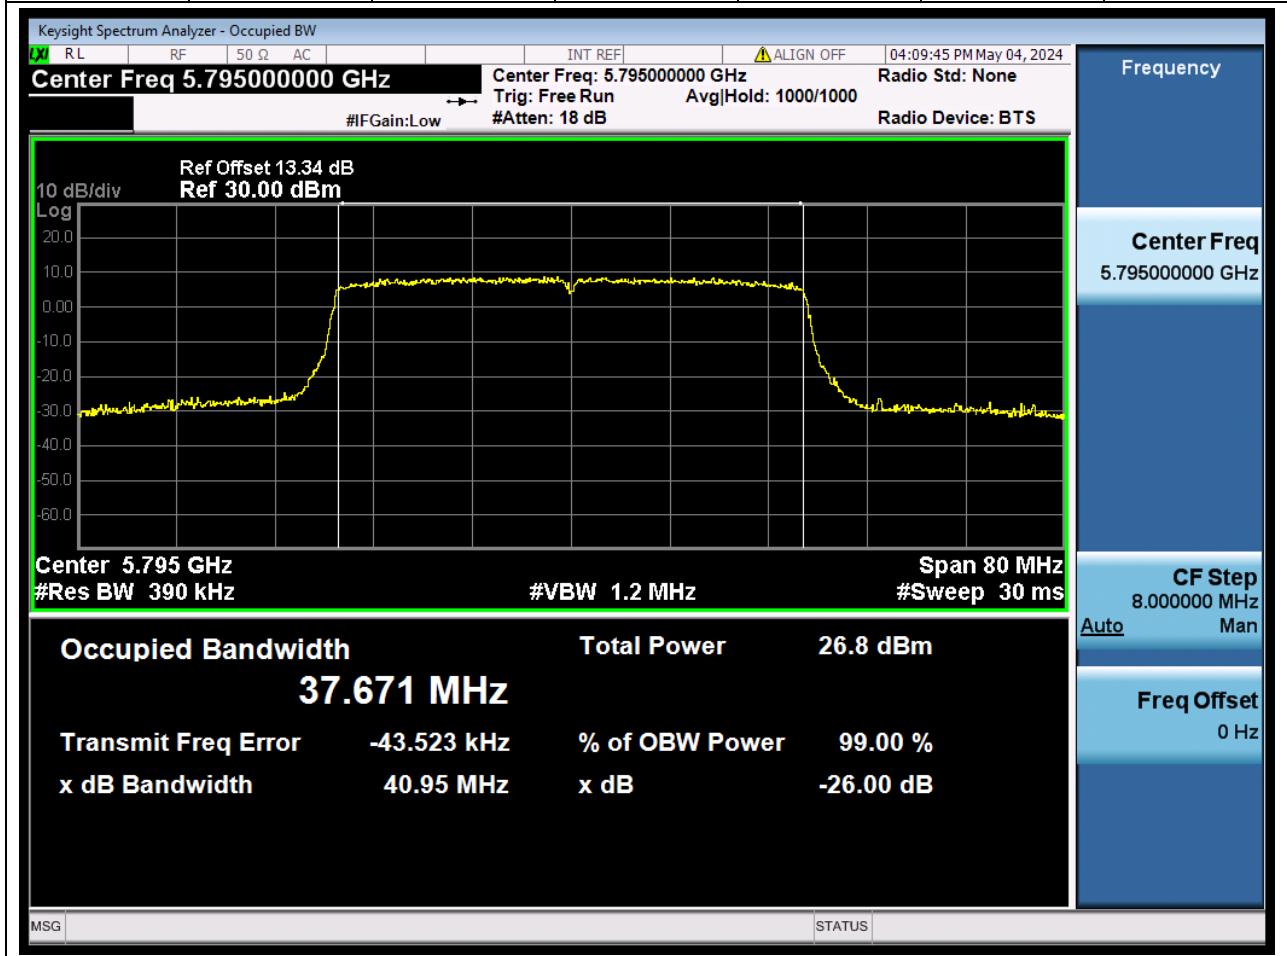

90. 802.11ax_40M_U-NII-3_H

90.1. A.2-26dB Bandwidth(NTNV)

Center Frequency (MHz)	XdB Down	RBW (MHz)	Detector	Limit (MHz)	XdB BandWidth (MHz)	Verdict
5795	26	0.39	Peak	0	40.954283	N/A