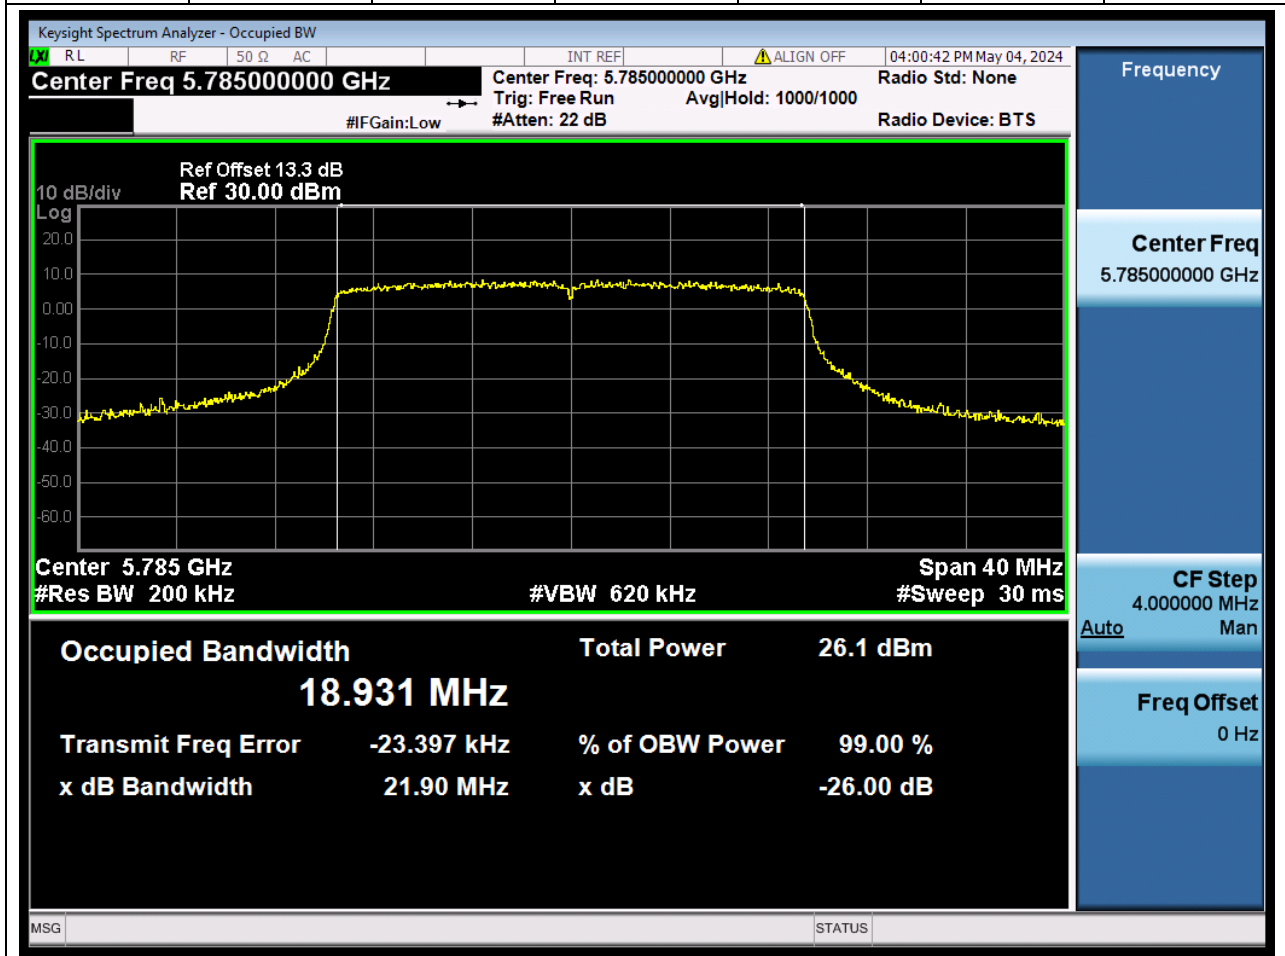

87. 802.11ax_20M_U-NII-3_M

87.1. A.2-26dB Bandwidth(NTNV)

Center Frequency (MHz)	XdB Down	RBW (MHz)	Detector	Limit (MHz)	XdB BandWidth (MHz)	Verdict
5785	26	0.2	Peak	0	21.903706	N/A