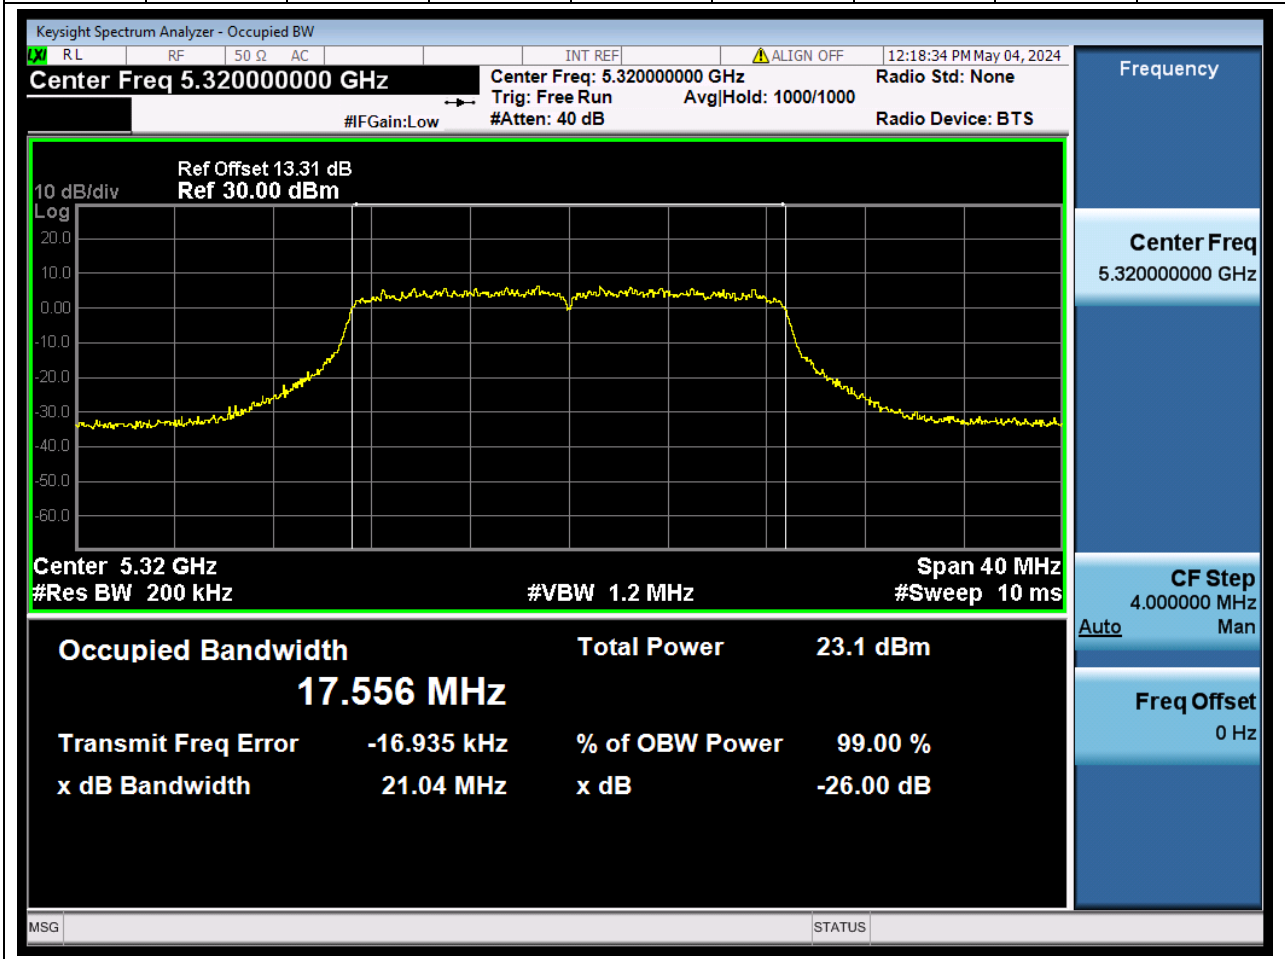

33. 802.11ac_20M_U-NII-2A_H

33.1. A.2.2-99% Bandwidth(NTNV)

Center Frequency (MHz)	OBW Power (%)		RBW (MHz)	Detector	Limit (MHz)	OBW (MHz)		Verdict
5320	99		0.2	Peak	0	17.55556 3		N/A