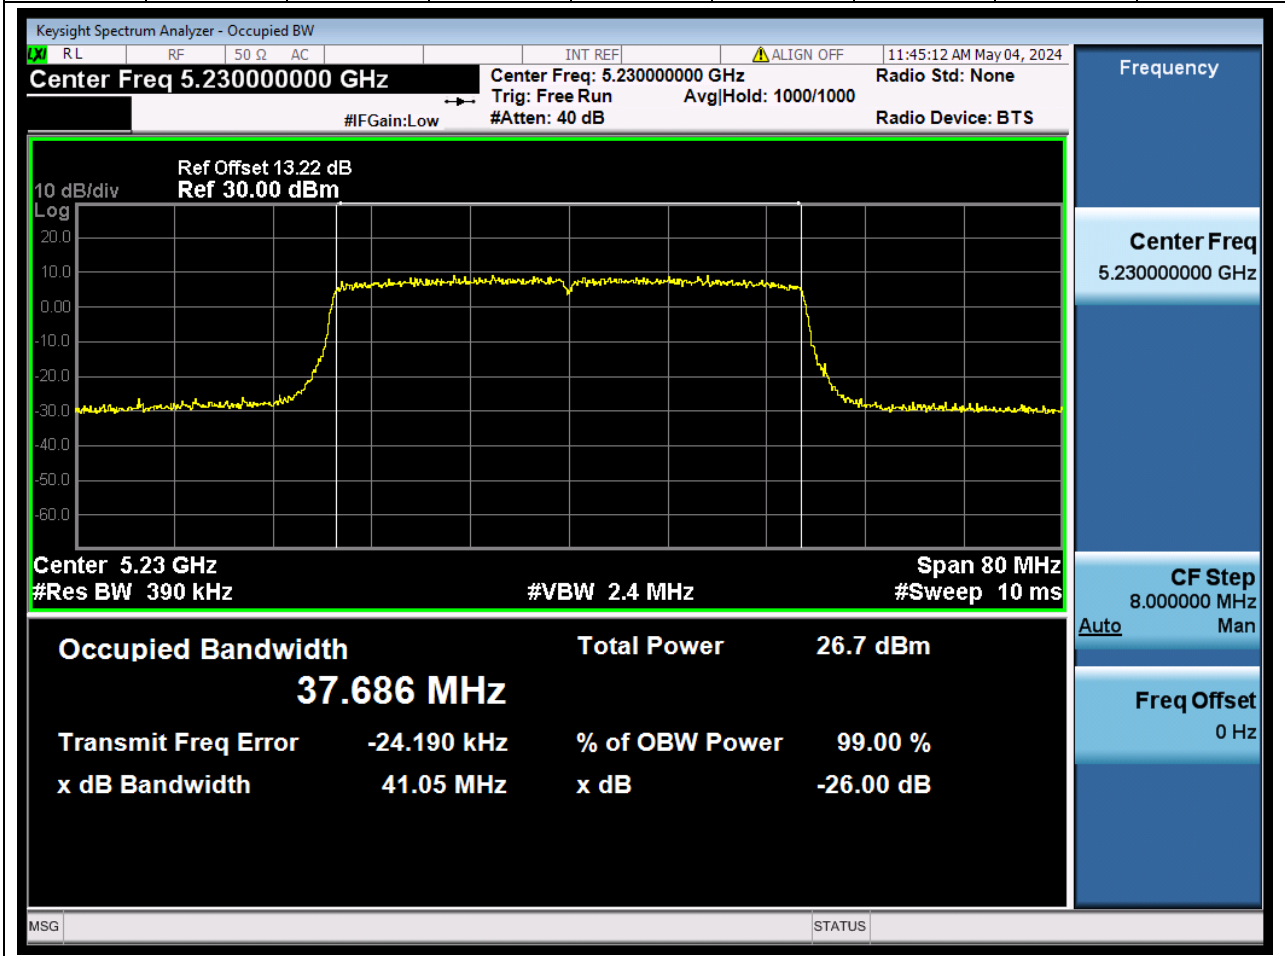

20. 802.11ax_40M_U-NII-1_H

20.1. A.2.2-99% Bandwidth(NTNV)

Center Frequency (MHz)	OBW Power (%)		RBW (MHz)	Detector	Limit (MHz)	OBW (MHz)		Verdict
5230	99		0.39	Peak	0	37.68571		N/A