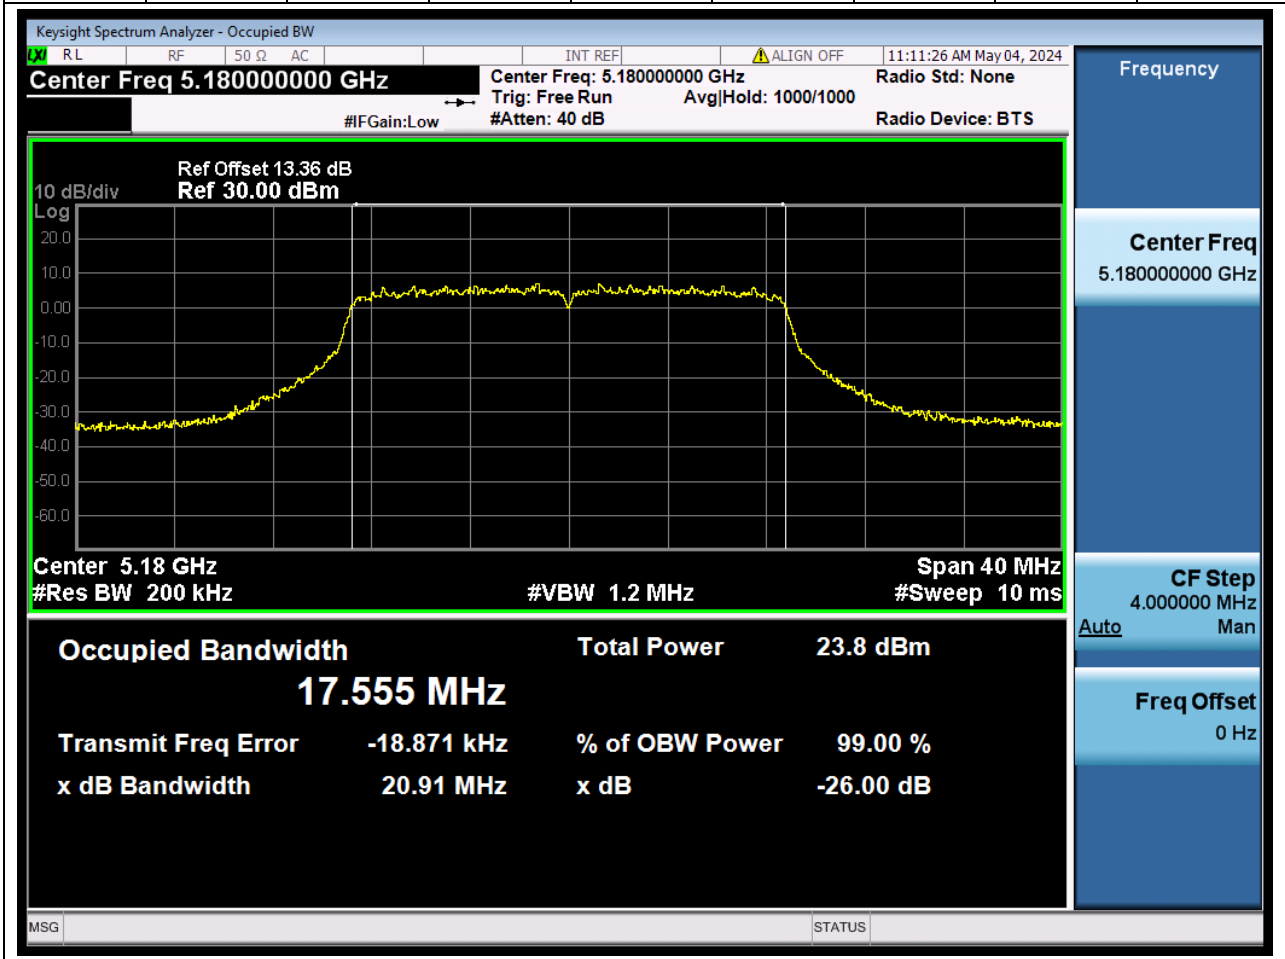

9. 802.11ac_20M_U-NII-1_L

9.1. A.2.2-99% Bandwidth(NTNV)

Center Frequency (MHz)	OBW Power (%)		RBW (MHz)	Detector	Limit (MHz)	OBW (MHz)		Verdict
5180	99		0.2	Peak	0	17.555011		N/A