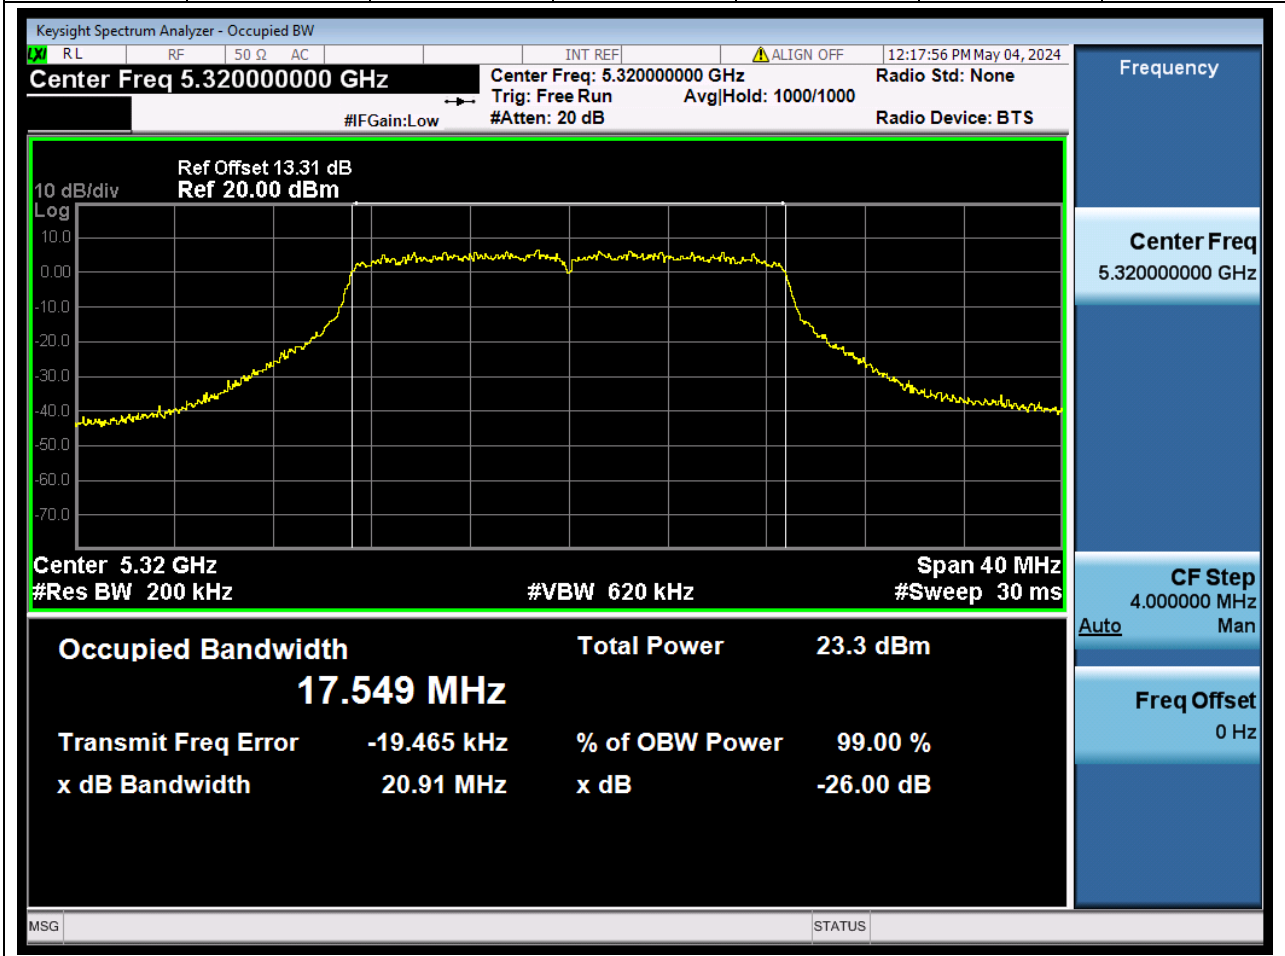

33. 802.11ac_20M_U-NII-2A_H

33.1. A.2-26dB Bandwidth(NTNV)

Center Frequency (MHz)	XdB Down	RBW (MHz)	Detector	Limit (MHz)	XdB BandWidth (MHz)	Verdict
5320	26	0.2	Peak	0	20.912324	N/A