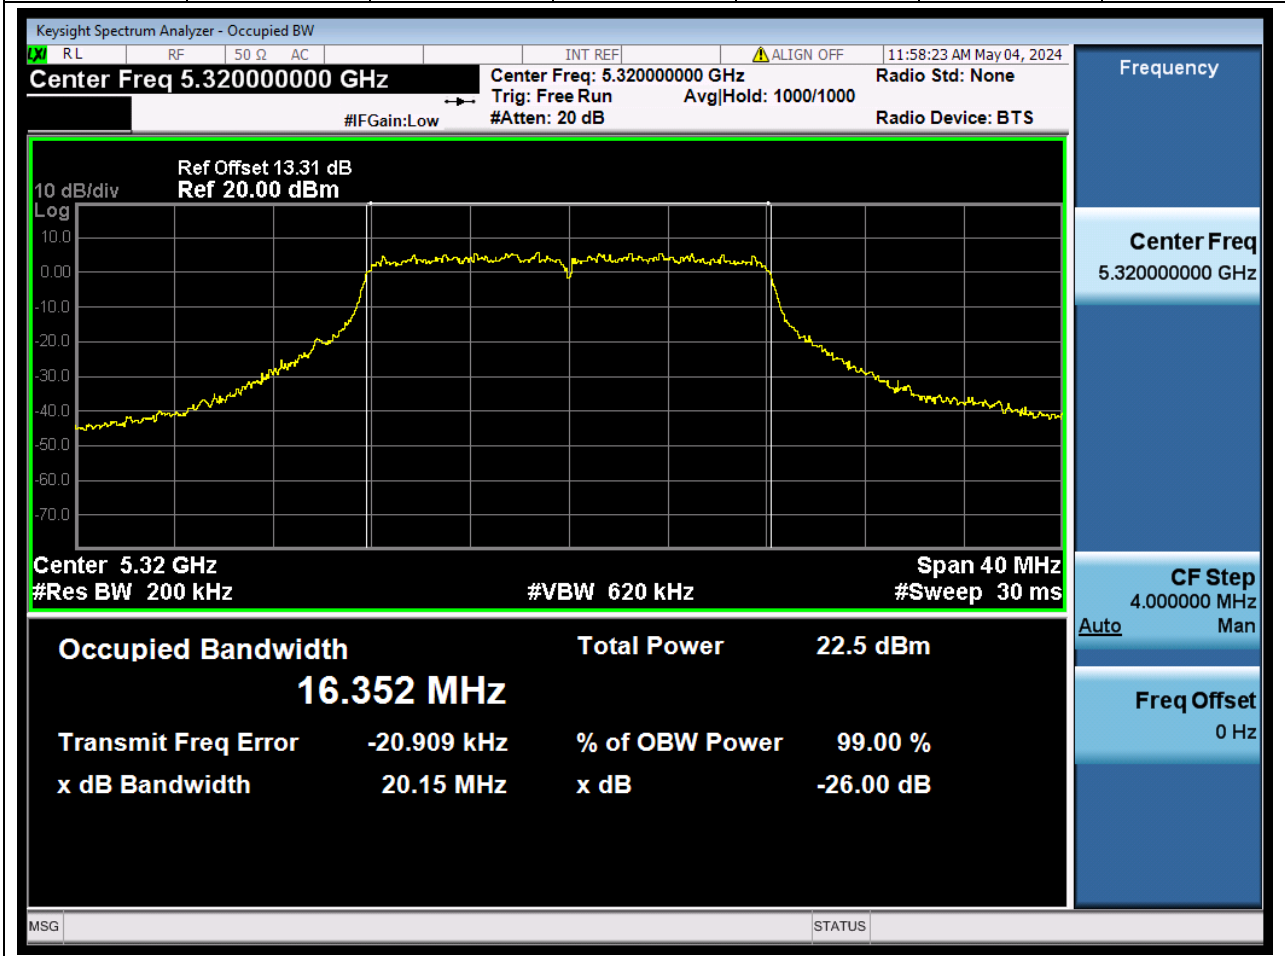

25. 802.11a_20M_U-NII-2A_H

25.1. A.2-26dB Bandwidth(NTNV)

Center Frequency (MHz)	XdB Down	RBW (MHz)	Detector	Limit (MHz)	XdB BandWidth (MHz)	Verdict
5320	26	0.2	Peak	0	20.145846	N/A