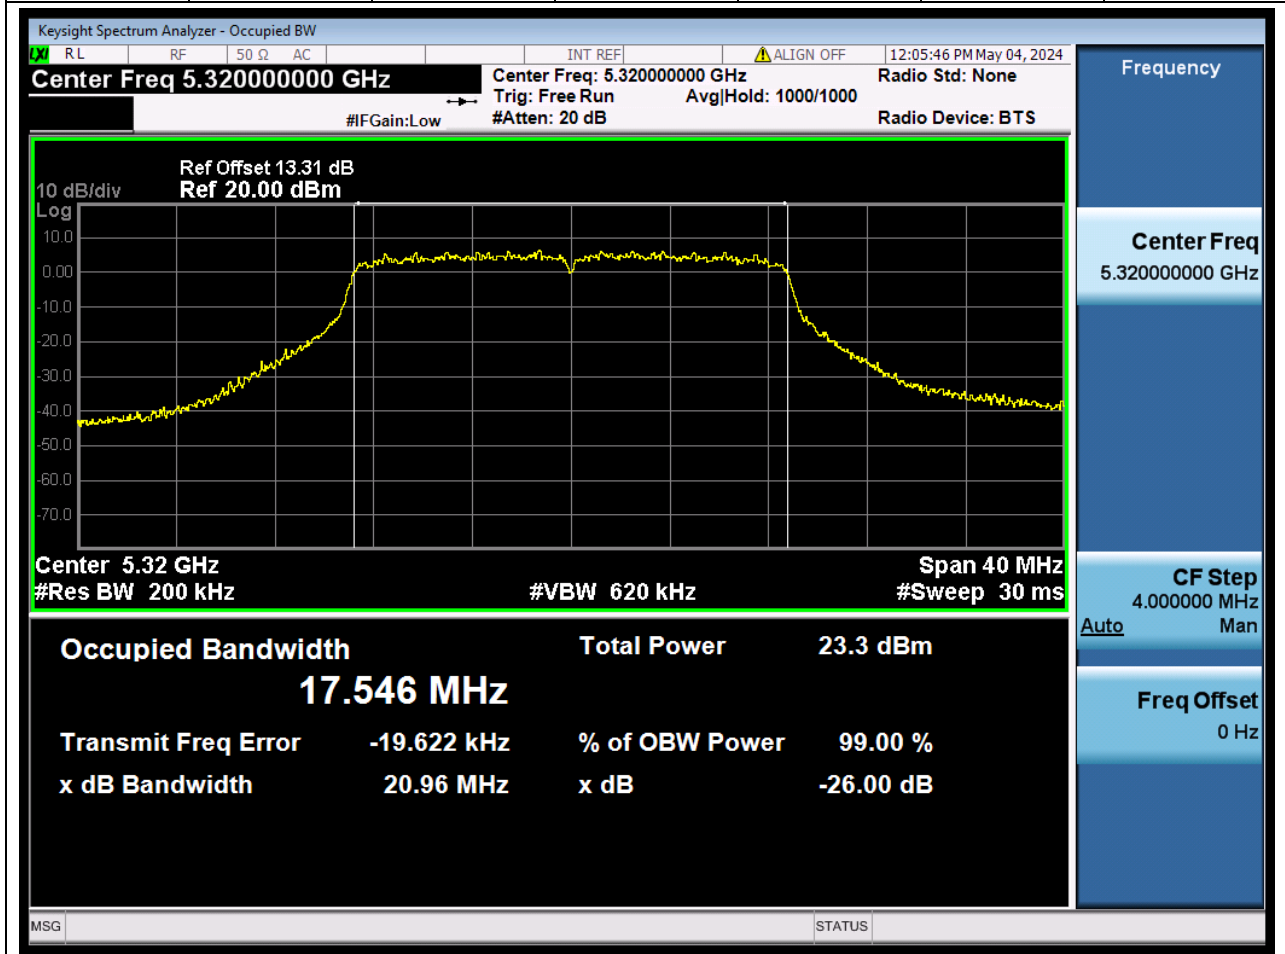

28. 802.11n_20M_U-NII-2A_H

28.1. A.2-26dB Bandwidth(NTNV)

Center Frequency (MHz)	XdB Down	RBW (MHz)	Detector	Limit (MHz)	XdB BandWidth (MHz)	Verdict
5320	26	0.2	Peak	0	20.959417	N/A