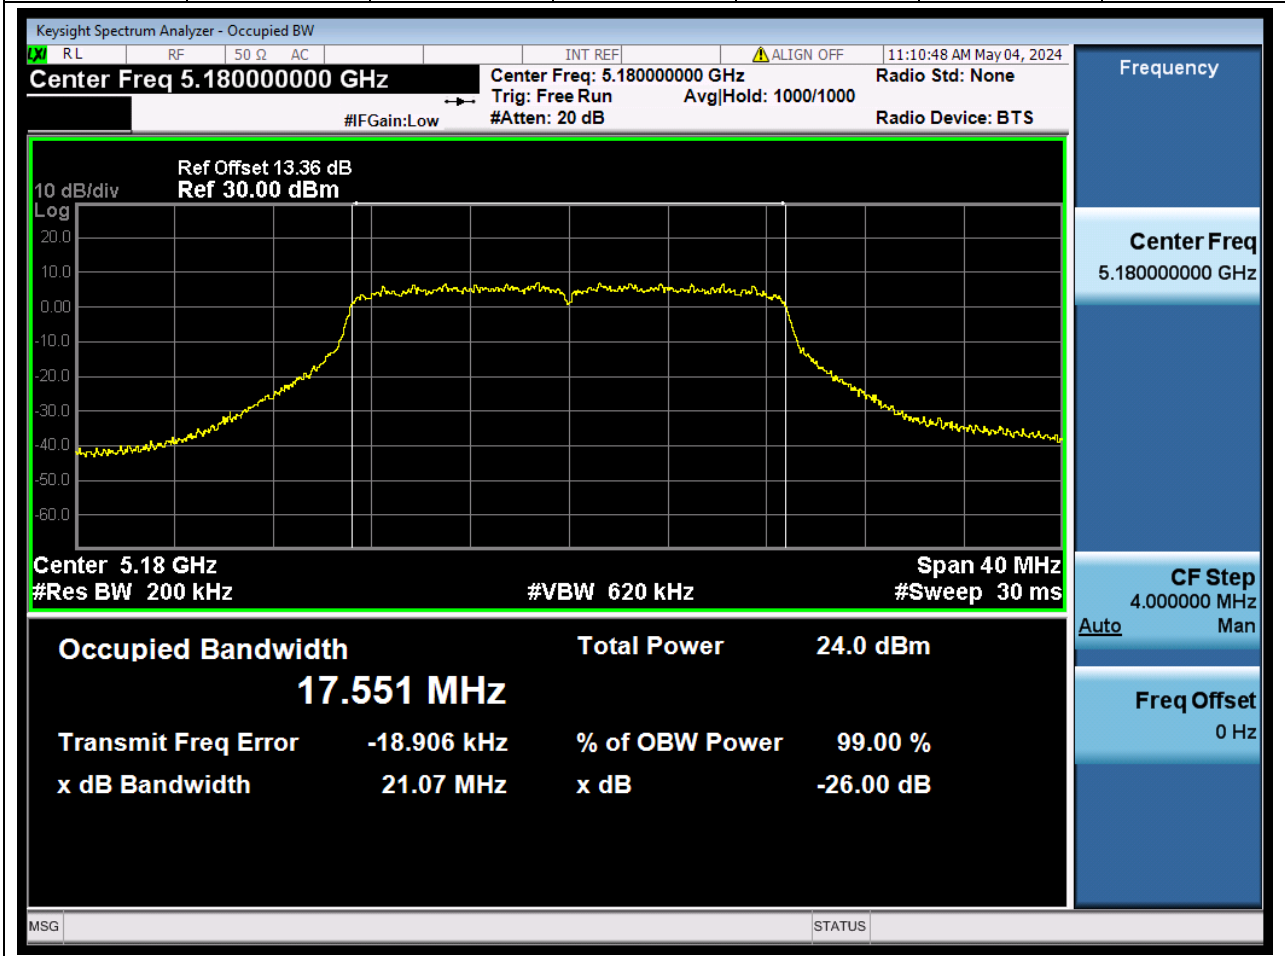

9. 802.11ac_20M_U-NII-1_L

9.1. A.2-26dB Bandwidth(NTNV)

Center Frequency (MHz)	XdB Down	RBW (MHz)	Detector	Limit (MHz)	XdB BandWidth (MHz)	Verdict
5180	26	0.2	Peak	0	21.068086	N/A