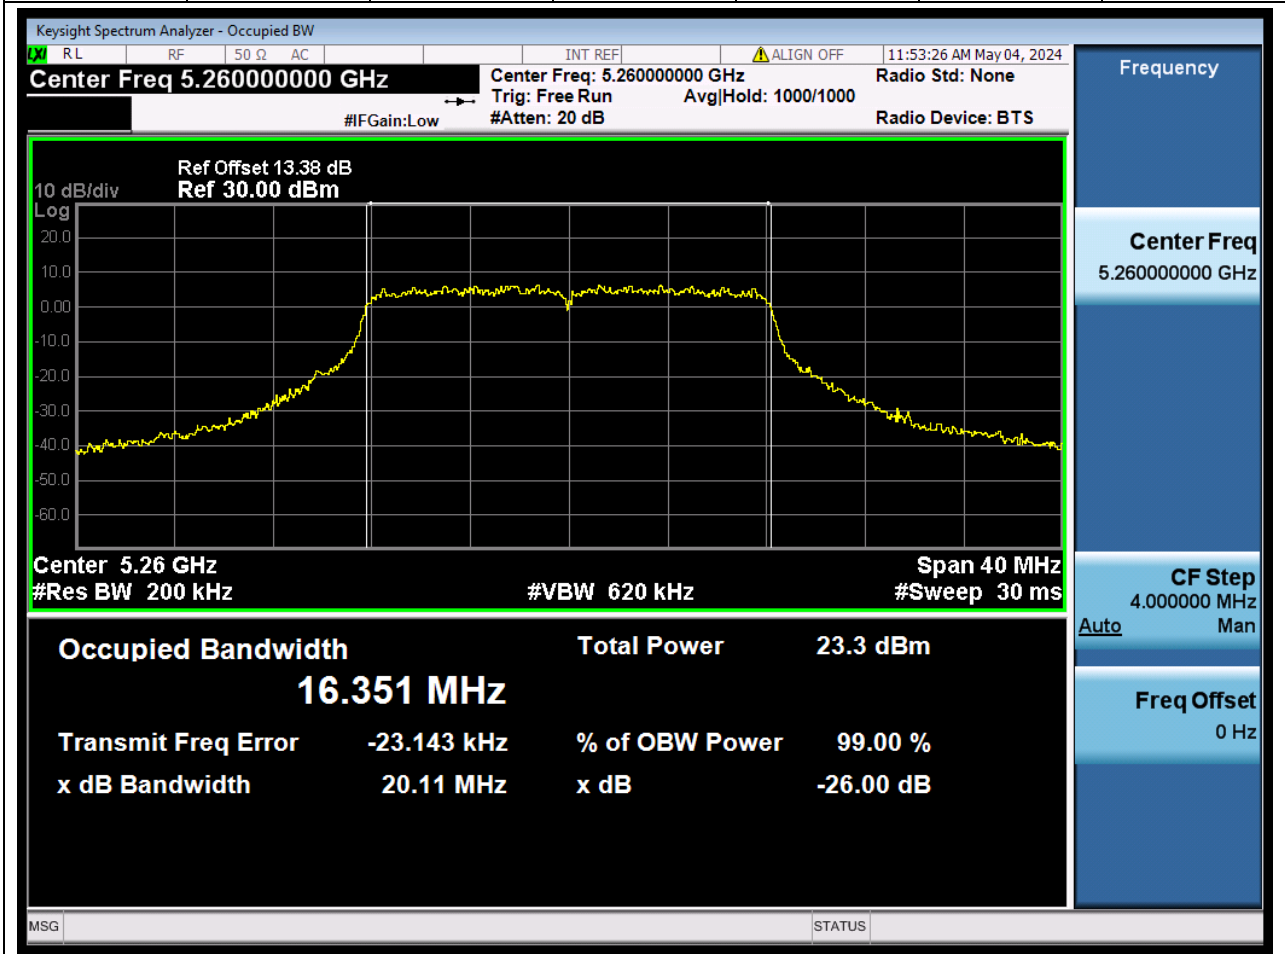

23. 802.11a_20M_U-NII-2A_L

23.1. A.2-26dB Bandwidth(NTNV)

Center Frequency (MHz)	XdB Down	RBW (MHz)	Detector	Limit (MHz)	XdB BandWidth (MHz)	Verdict
5260	26	0.2	Peak	0	20.113397	N/A