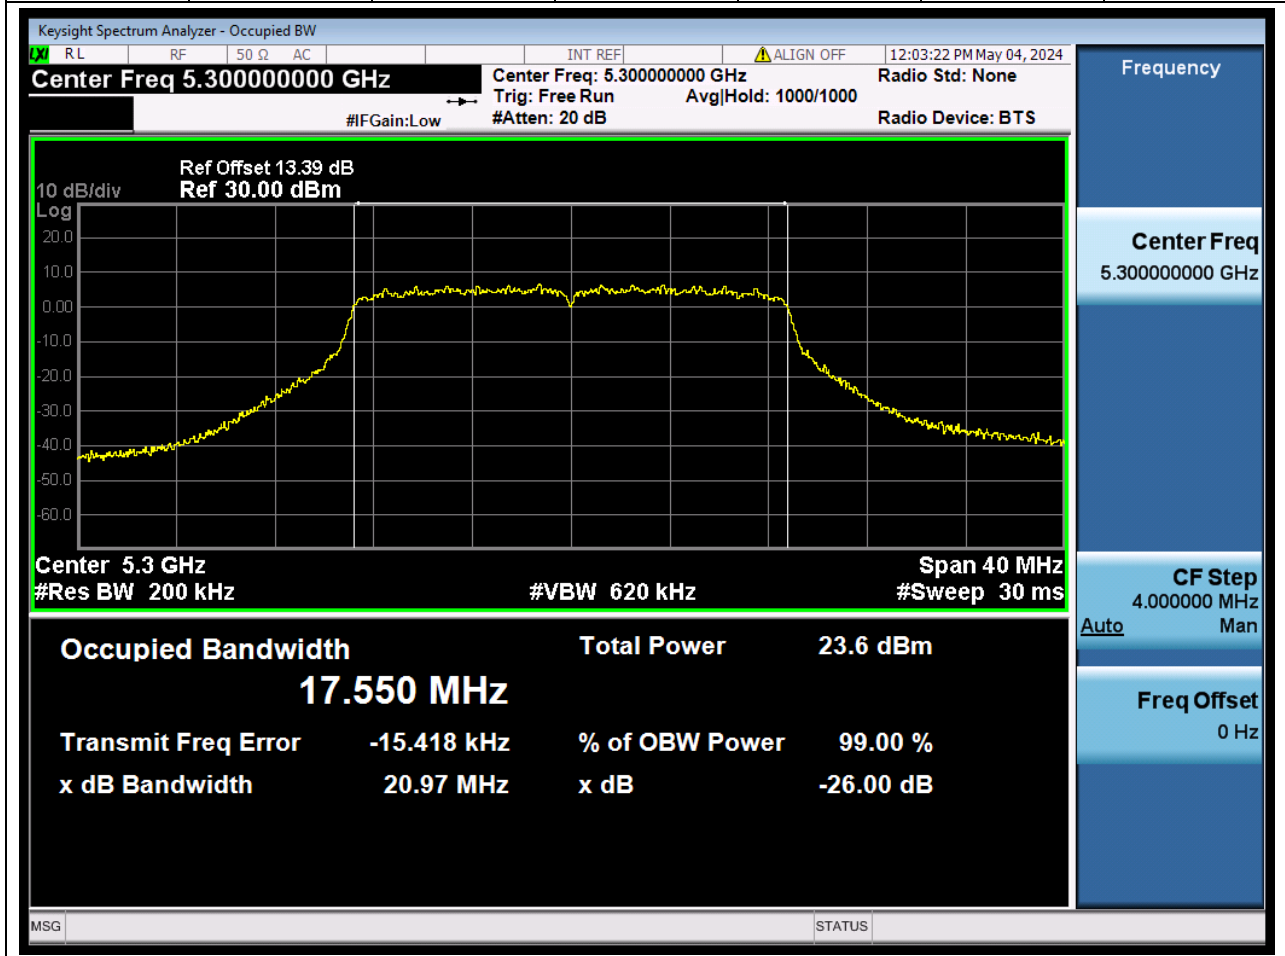

27. 802.11n_20M_U-NII-2A_M

27.1. A.2-26dB Bandwidth(NTNV)

Center Frequency (MHz)	XdB Down	RBW (MHz)	Detector	Limit (MHz)	XdB BandWidth (MHz)	Verdict
5300	26	0.2	Peak	0	20.970185	N/A