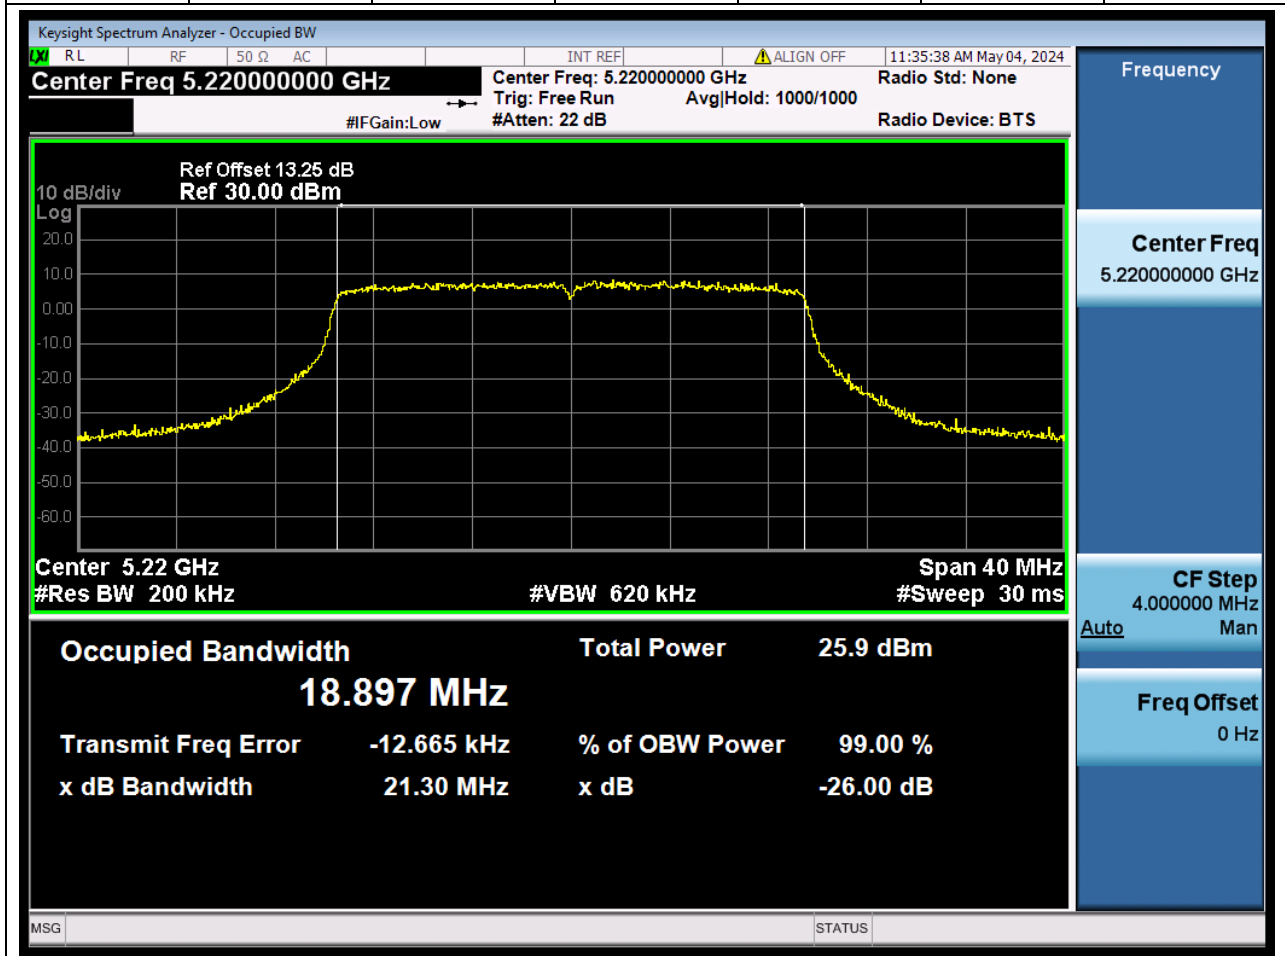

17. 802.11ax_20M_U-NII-1_M

17.1. A.2-26dB Bandwidth(NTNV)

Center Frequency (MHz)	XdB Down	RBW (MHz)	Detector	Limit (MHz)	XdB BandWidth (MHz)	Verdict
5220	26	0.2	Peak	0	21.295998	N/A