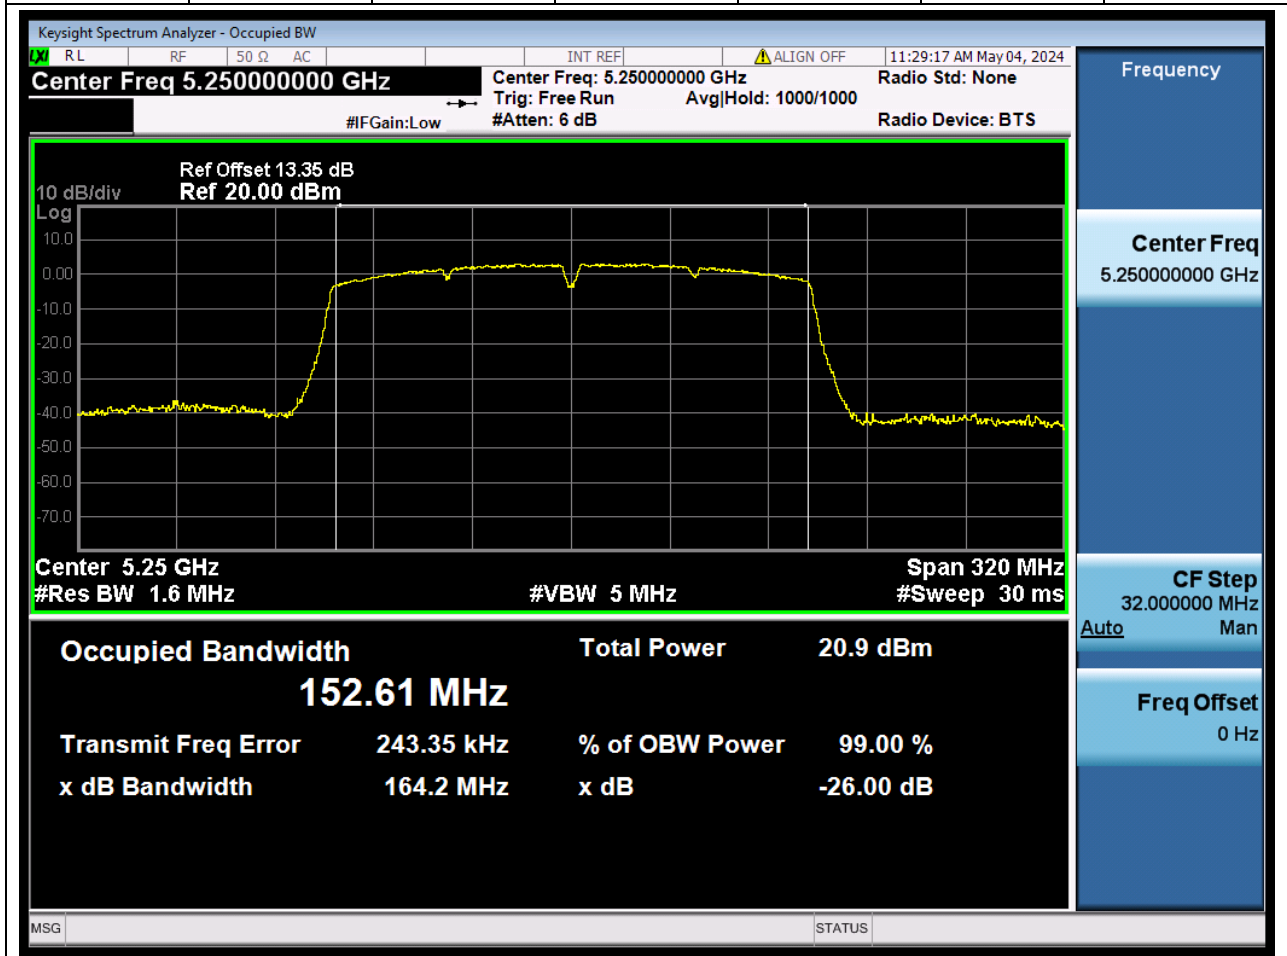

15. 802.11ac_160M_U-NII-1_M

15.1. A.2-26dB Bandwidth(NTNV)

Center Frequency (MHz)	XdB Down	RBW (MHz)	Detector	Limit (MHz)	XdB BandWidth (MHz)	Verdict
5250	26	1.6	Peak	0	164.226392	N/A