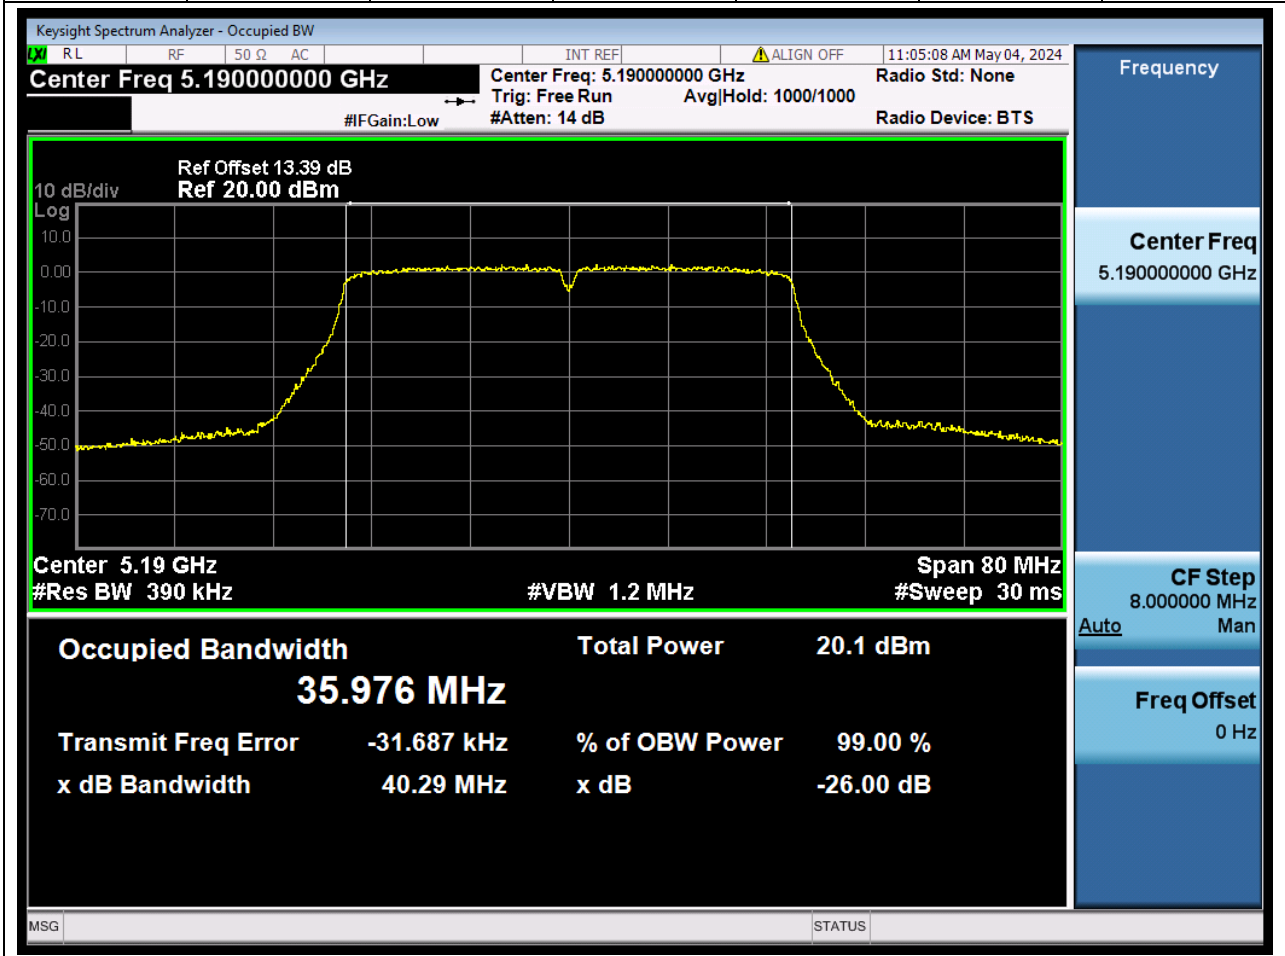

7. 802.11n_40M_U-NII-1_L

7.1. A.2-26dB Bandwidth(NTNV)

Center Frequency (MHz)	XdB Down	RBW (MHz)	Detector	Limit (MHz)	XdB BandWidth (MHz)	Verdict
5190	26	0.39	Peak	0	40.285464	N/A