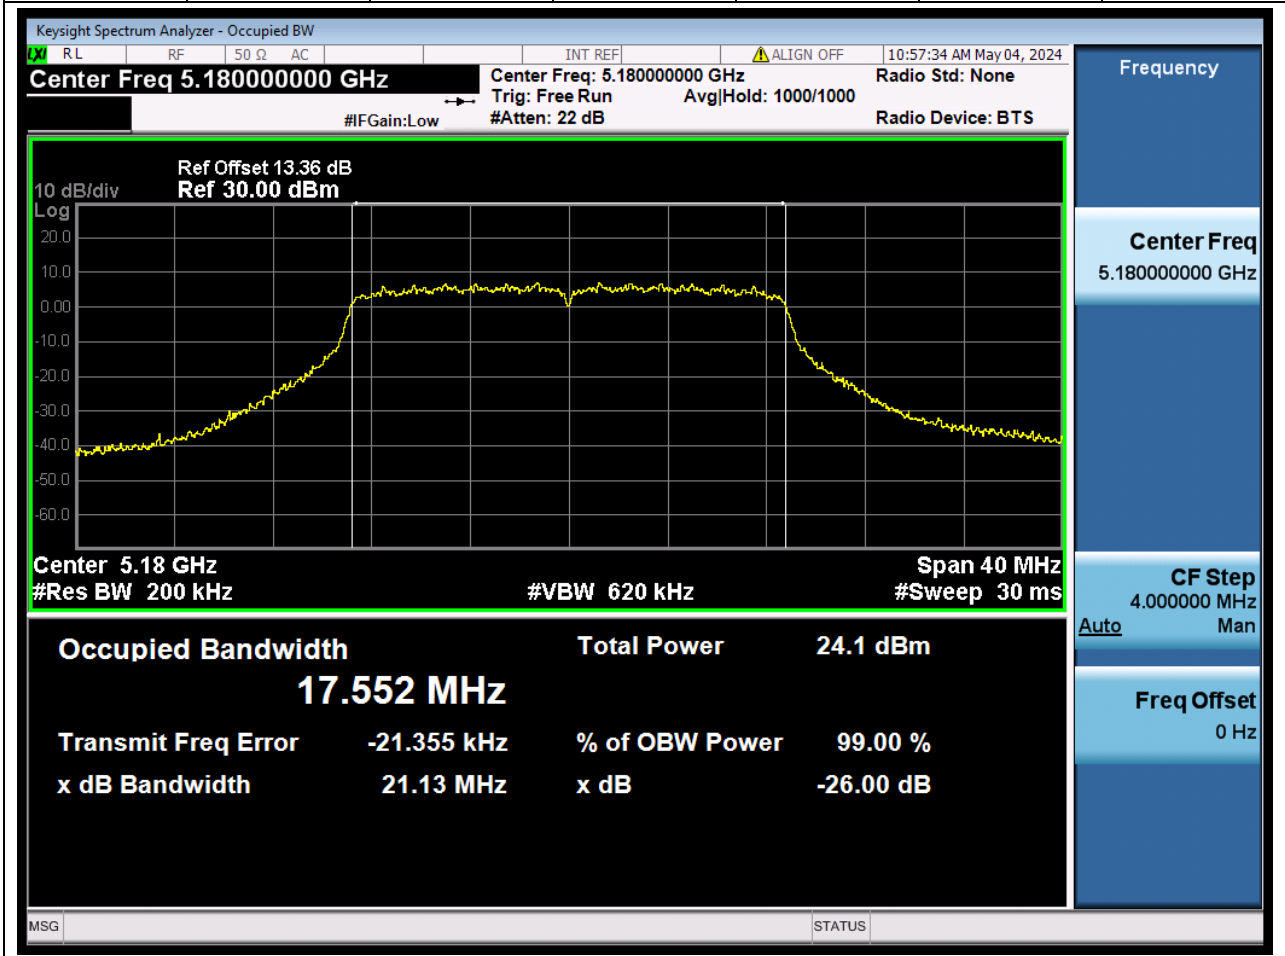

4. 802.11n_20M_U-NII-1_L

4.1. A.2-26dB Bandwidth(NTNV)

Center Frequency (MHz)	XdB Down	RBW (MHz)	Detector	Limit (MHz)	XdB BandWidth (MHz)	Verdict
5180	26	0.2	Peak	0	21.1276	N/A