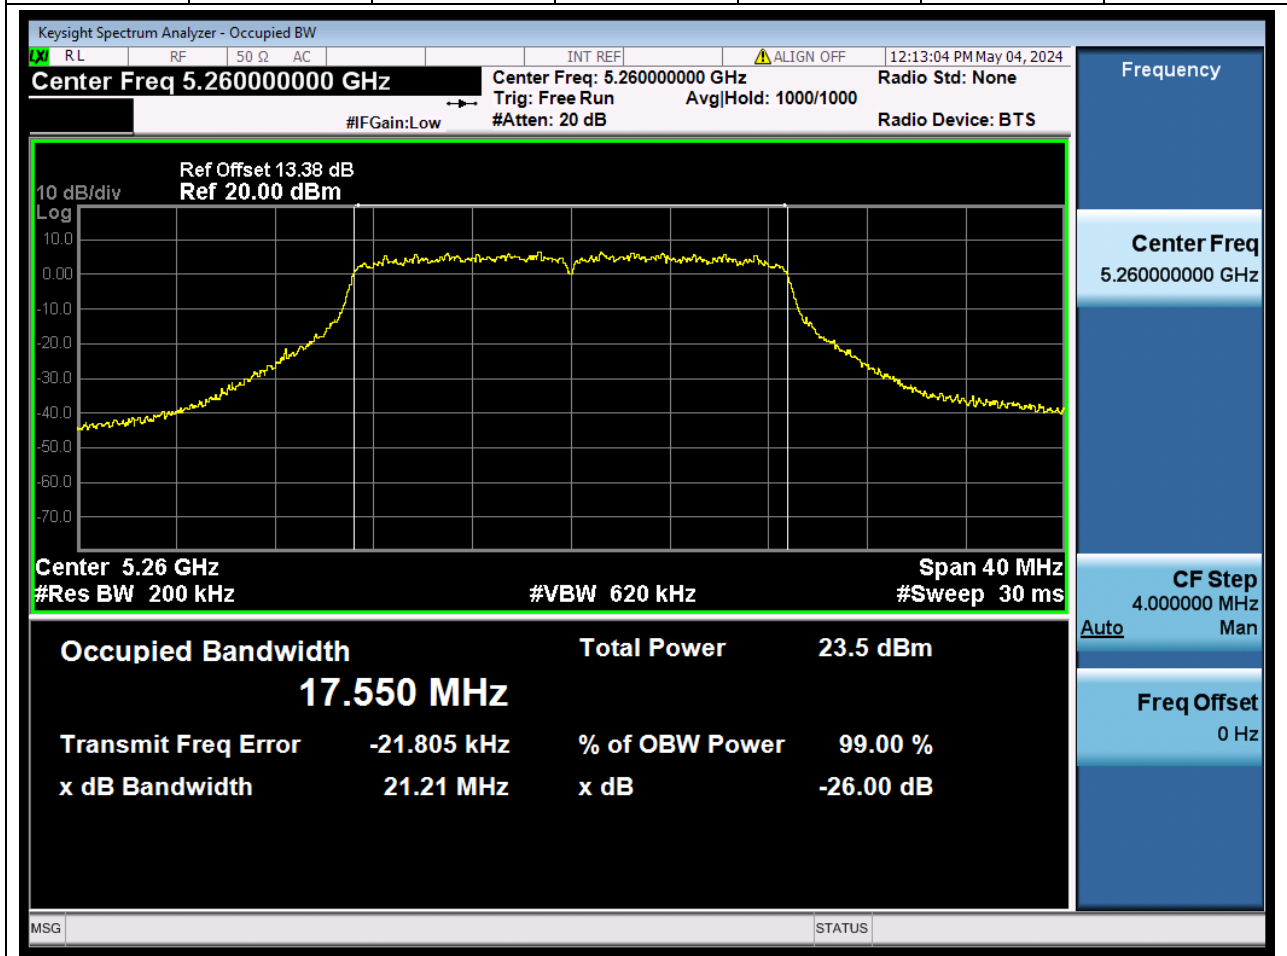

31. 802.11ac_20M_U-NII-2A_L

31.1. A.2-26dB Bandwidth(NTNV)

Center Frequency (MHz)	XdB Down	RBW (MHz)	Detector	Limit (MHz)	XdB BandWidth (MHz)	Verdict
5260	26	0.2	Peak	0	21.21194	N/A