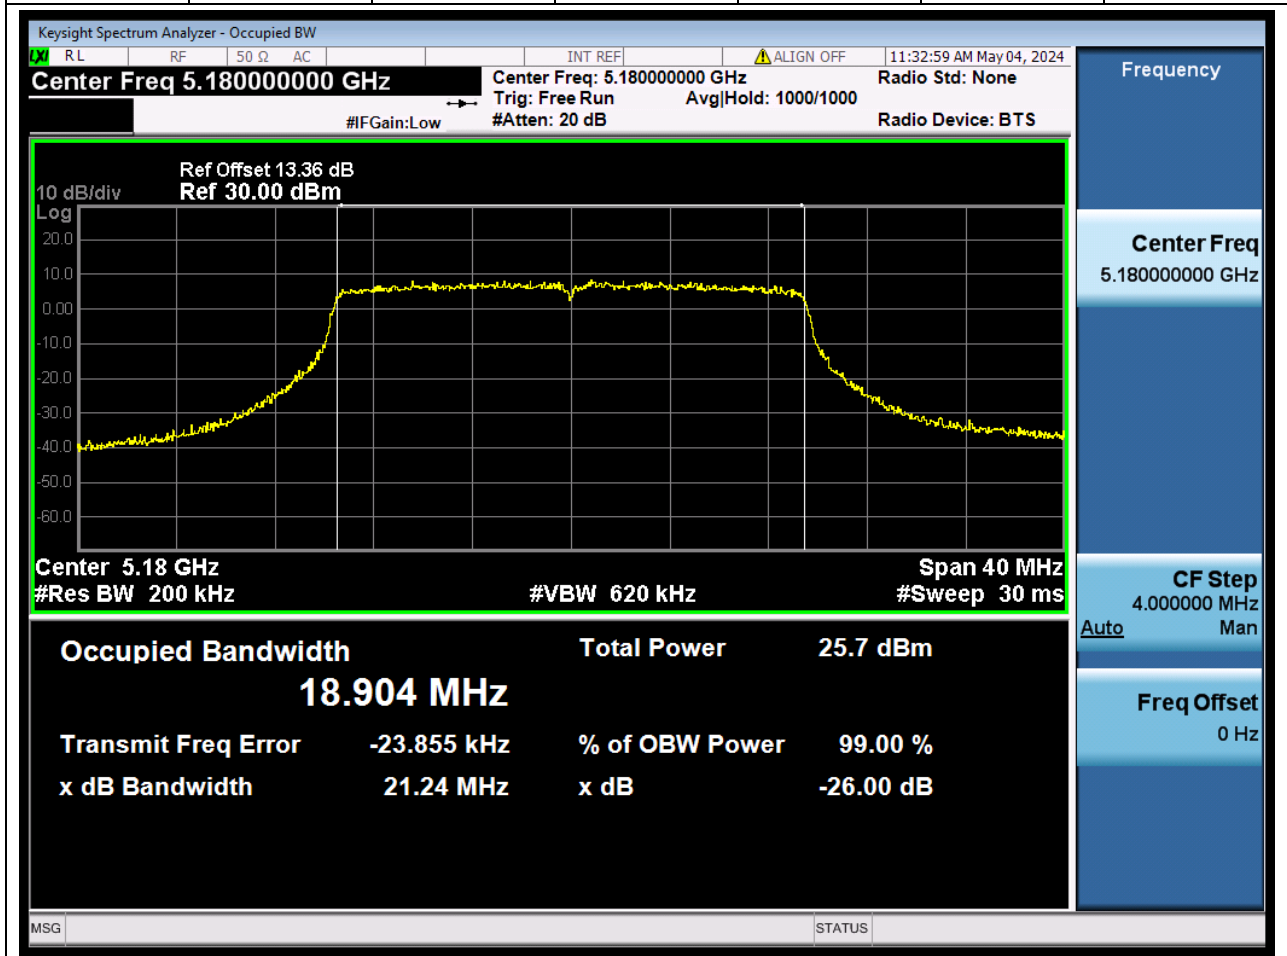

16. 802.11ax_20M_U-NII-1_L

16.1. A.2-26dB Bandwidth(NTNV)

Center Frequency (MHz)	XdB Down	RBW (MHz)	Detector	Limit (MHz)	XdB BandWidth (MHz)	Verdict
5180	26	0.2	Peak	0	21.23509	N/A