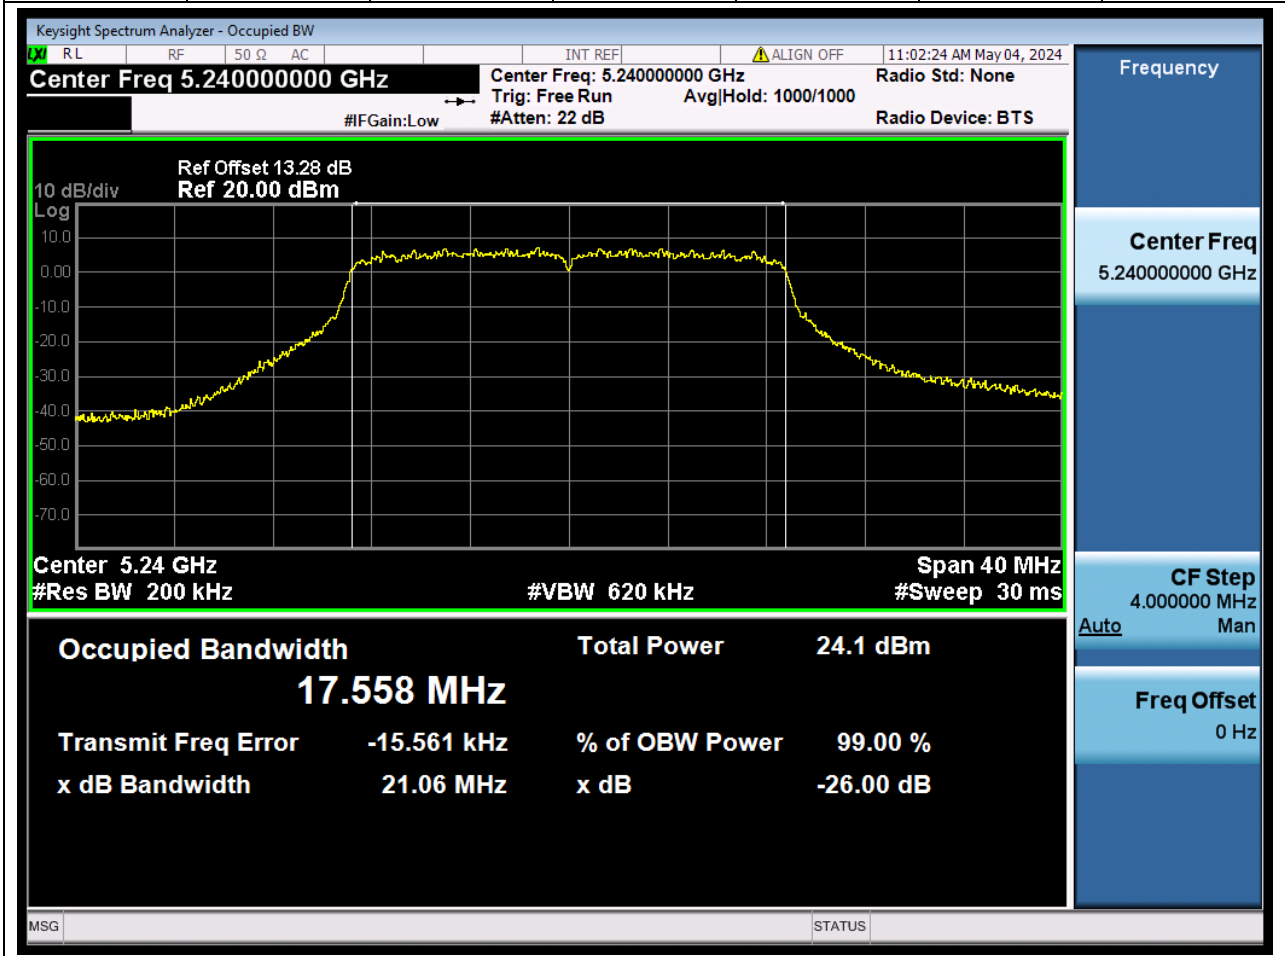

6. 802.11n_20M_U-NII-1_H

6.1. A.2-26dB Bandwidth(NTNV)

Center Frequency (MHz)	XdB Down	RBW (MHz)	Detector	Limit (MHz)	XdB BandWidth (MHz)	Verdict
5240	26	0.2	Peak	0	21.059609	N/A