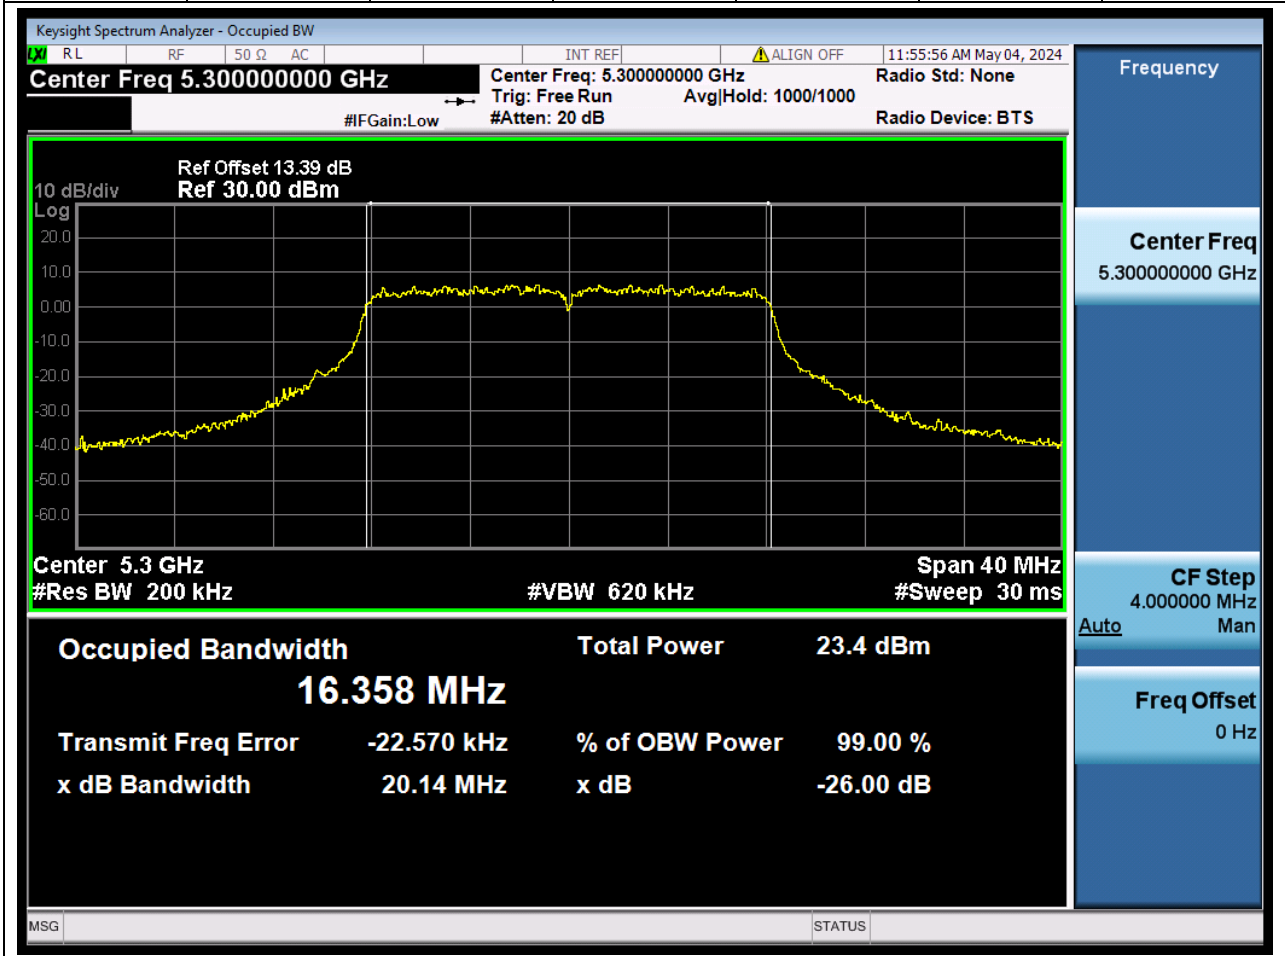

24. 802.11a_20M_U-NII-2A_M

24.1. A.2-26dB Bandwidth(NTNV)

Center Frequency (MHz)	XdB Down	RBW (MHz)	Detector	Limit (MHz)	XdB BandWidth (MHz)	Verdict
5300	26	0.2	Peak	0	20.142459	N/A