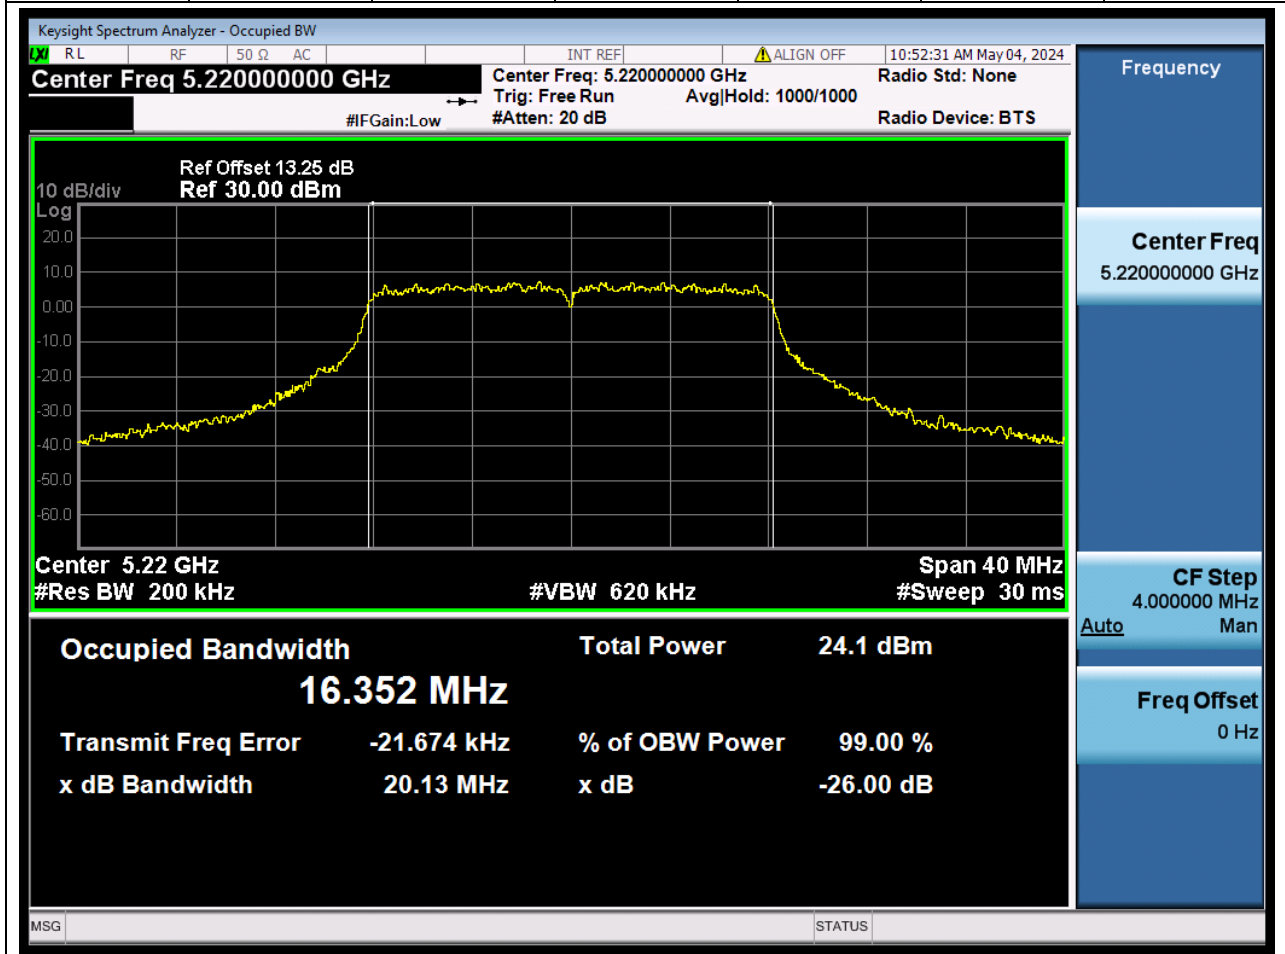

2. 802.11a_20M_U-NII-1_M

2.1. A.2-26dB Bandwidth(NTNV)

Center Frequency (MHz)	XdB Down	RBW (MHz)	Detector	Limit (MHz)	XdB BandWidth (MHz)	Verdict
5220	26	0.2	Peak	0	20.12979	N/A