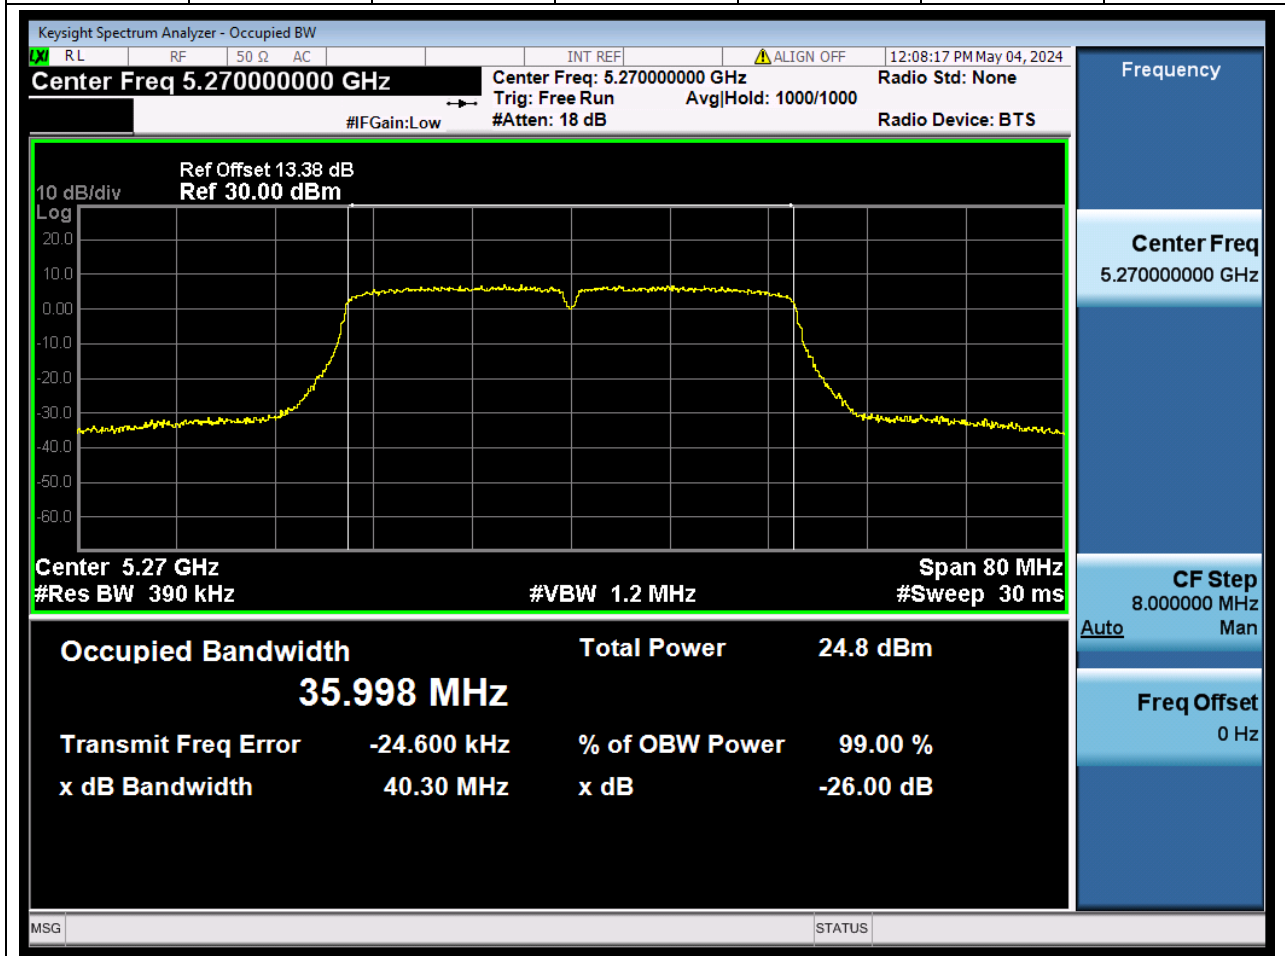

29. 802.11n_40M_U-NII-2A_L

29.1. A.2-26dB Bandwidth(NTNV)

Center Frequency (MHz)	XdB Down	RBW (MHz)	Detector	Limit (MHz)	XdB BandWidth (MHz)	Verdict
5270	26	0.39	Peak	0	40.304549	N/A