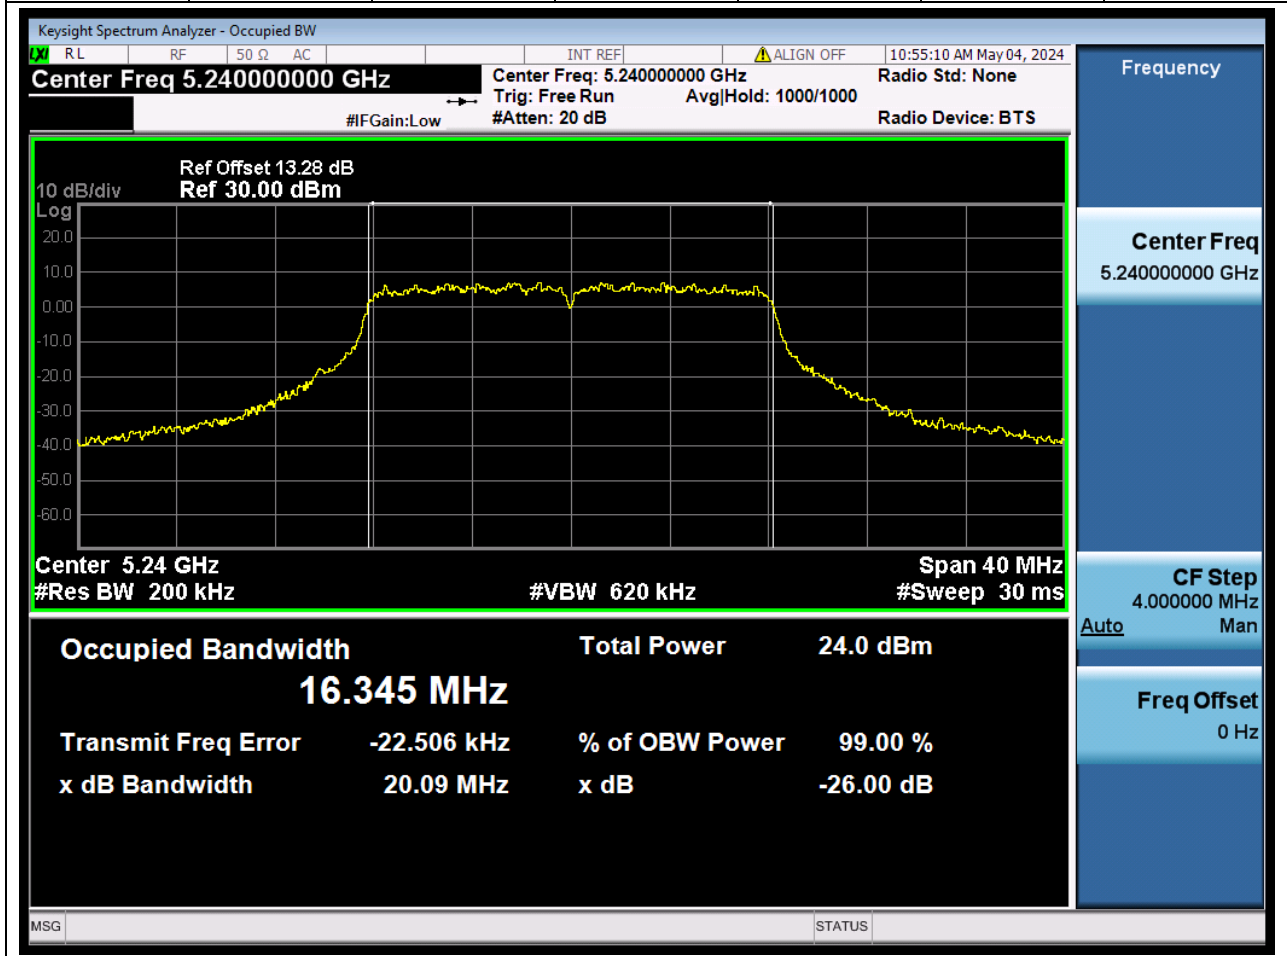

3. 802.11a_20M_U-NII-1_H

3.1. A.2-26dB Bandwidth(NTNV)

Center Frequency (MHz)	XdB Down	RBW (MHz)	Detector	Limit (MHz)	XdB BandWidth (MHz)	Verdict
5240	26	0.2	Peak	0	20.091148	N/A