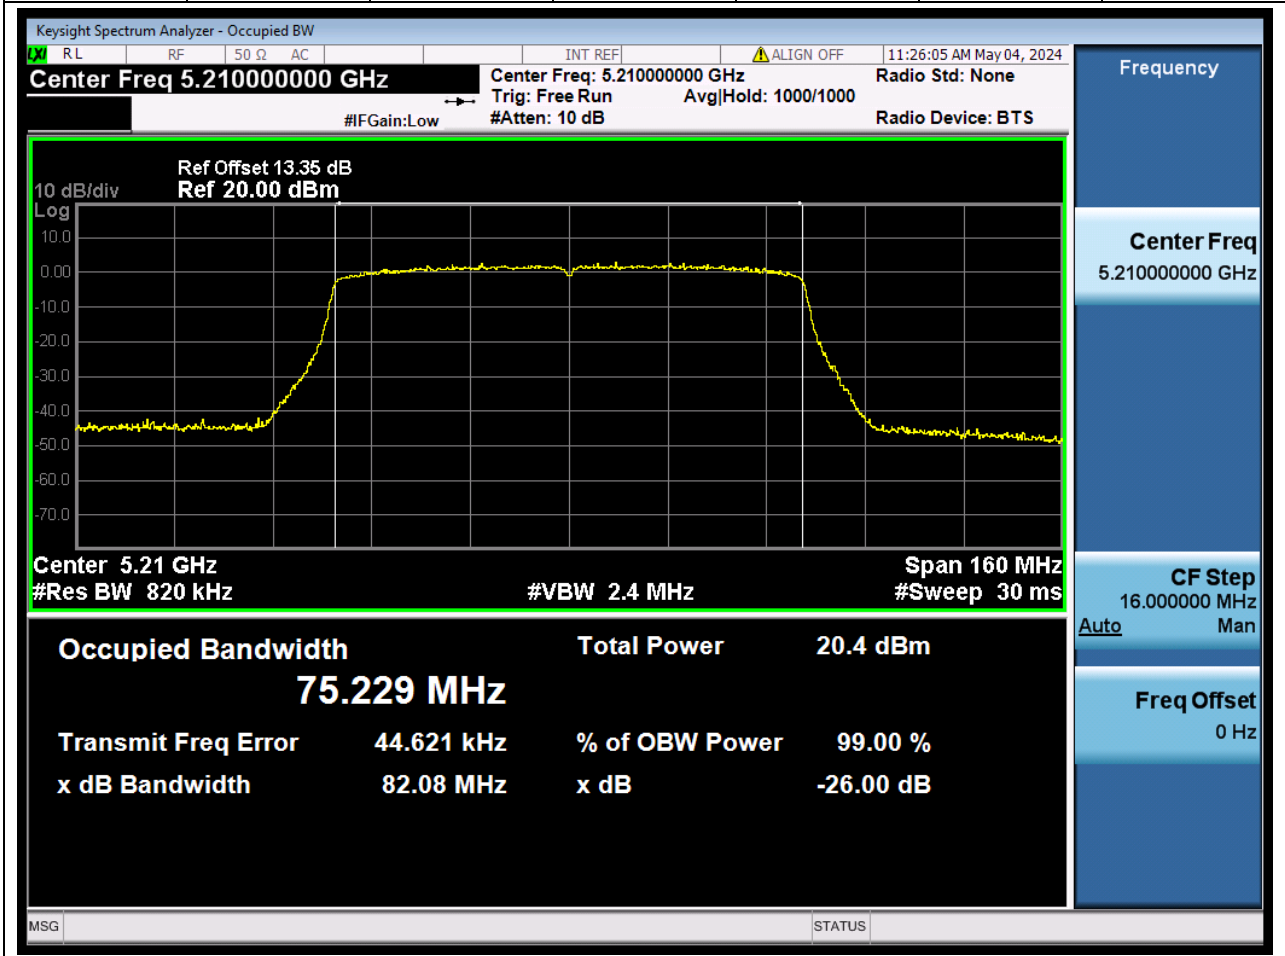

14. 802.11ac_80M_U-NII-1_M

14.1. A.2-26dB Bandwidth(NTNV)

Center Frequency (MHz)	XdB Down	RBW (MHz)	Detector	Limit (MHz)	XdB BandWidth (MHz)	Verdict
5210	26	0.82	Peak	0	82.081256	N/A