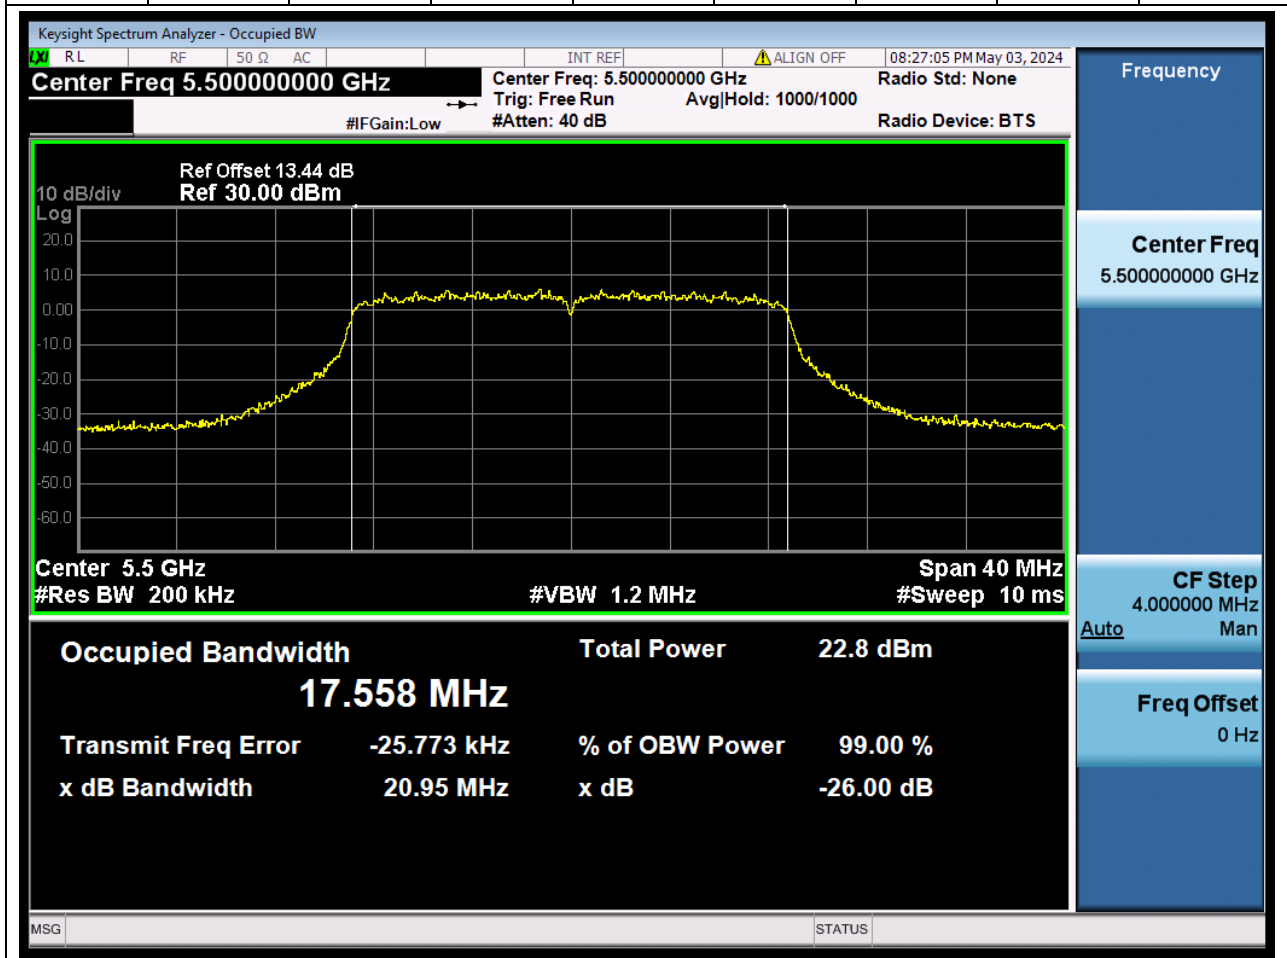

48. 802.11n_20M_U-NII-2C_L

48.1. A.2.2-99% Bandwidth(NTNV)

Center Frequency (MHz)	OBW Power (%)		RBW (MHz)	Detector	Limit (MHz)	OBW (MHz)		Verdict
5500	99		0.2	Peak	0	17.558454		N/A