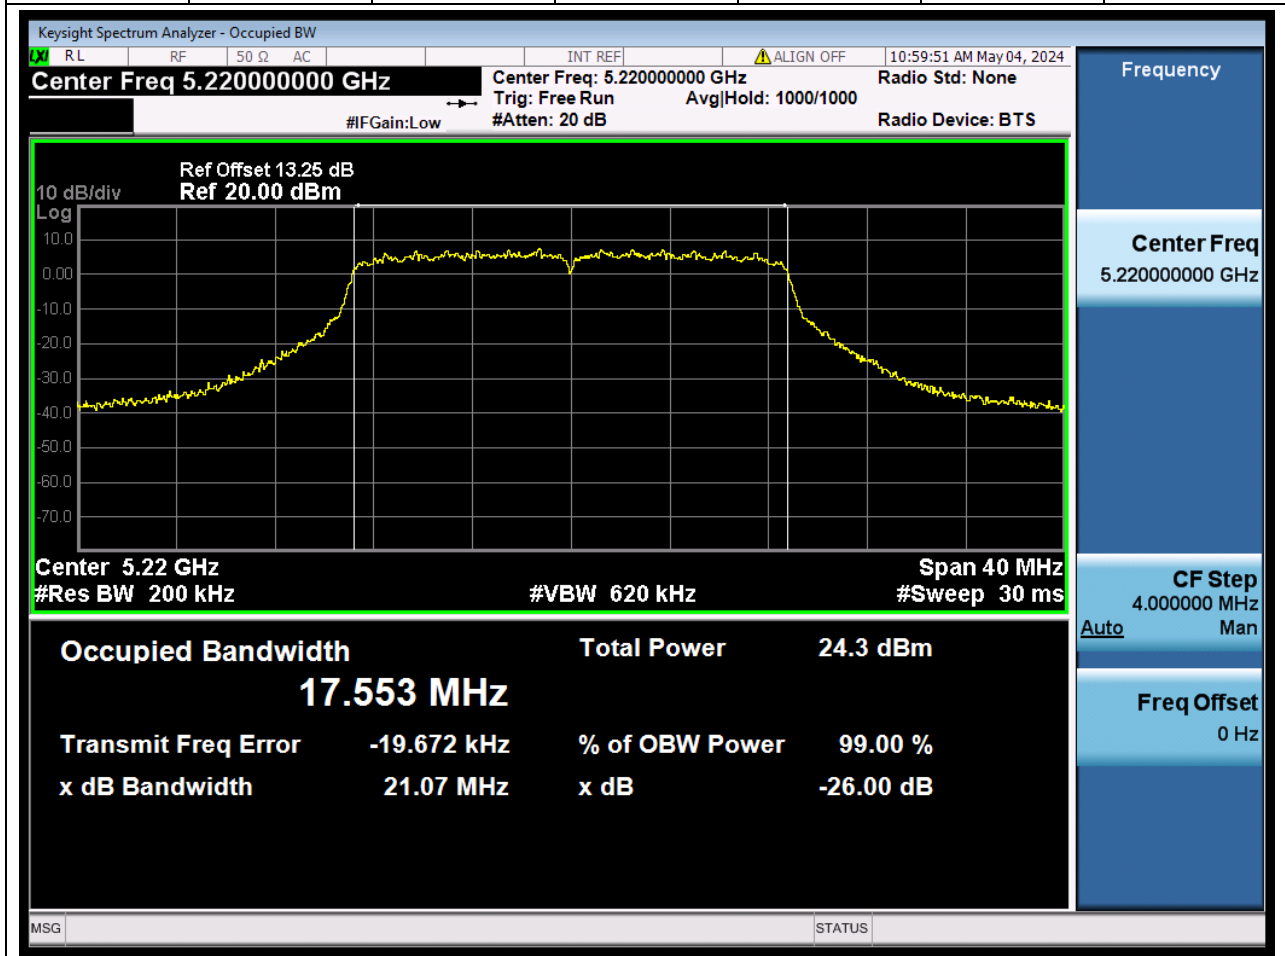

5. 802.11n_20M_U-NII-1_M

5.1. A.2-26dB Bandwidth(NTNV)

Center Frequency (MHz)	XdB Down	RBW (MHz)	Detector	Limit (MHz)	XdB BandWidth (MHz)	Verdict
5220	26	0.2	Peak	0	21.074608	N/A