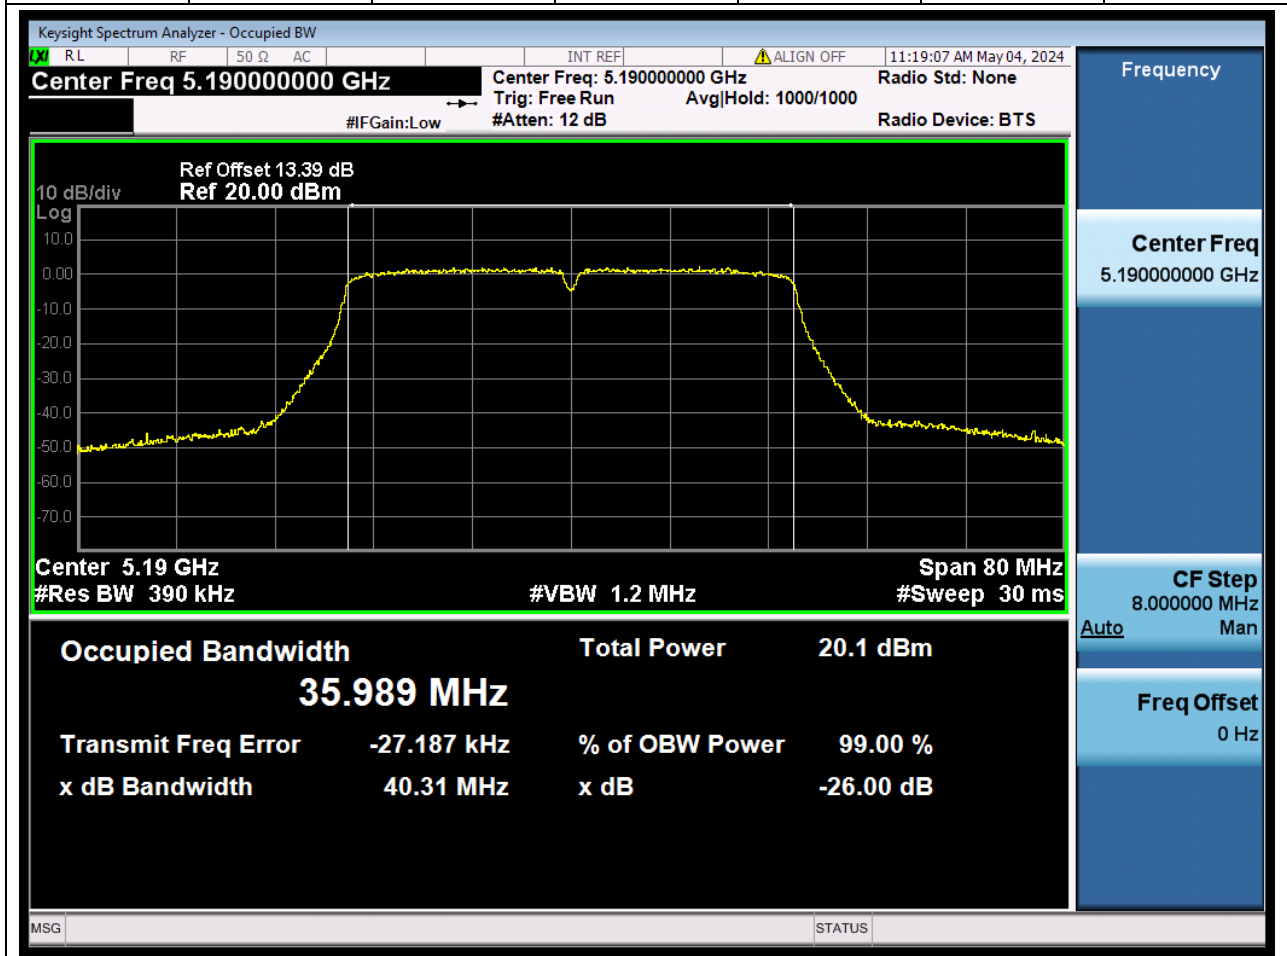

12. 802.11ac_40M_U-NII-1_L

12.1. A.2-26dB Bandwidth(NTNV)

Center Frequency (MHz)	XdB Down	RBW (MHz)	Detector	Limit (MHz)	XdB BandWidth (MHz)	Verdict
5190	26	0.39	Peak	0	40.314736	N/A