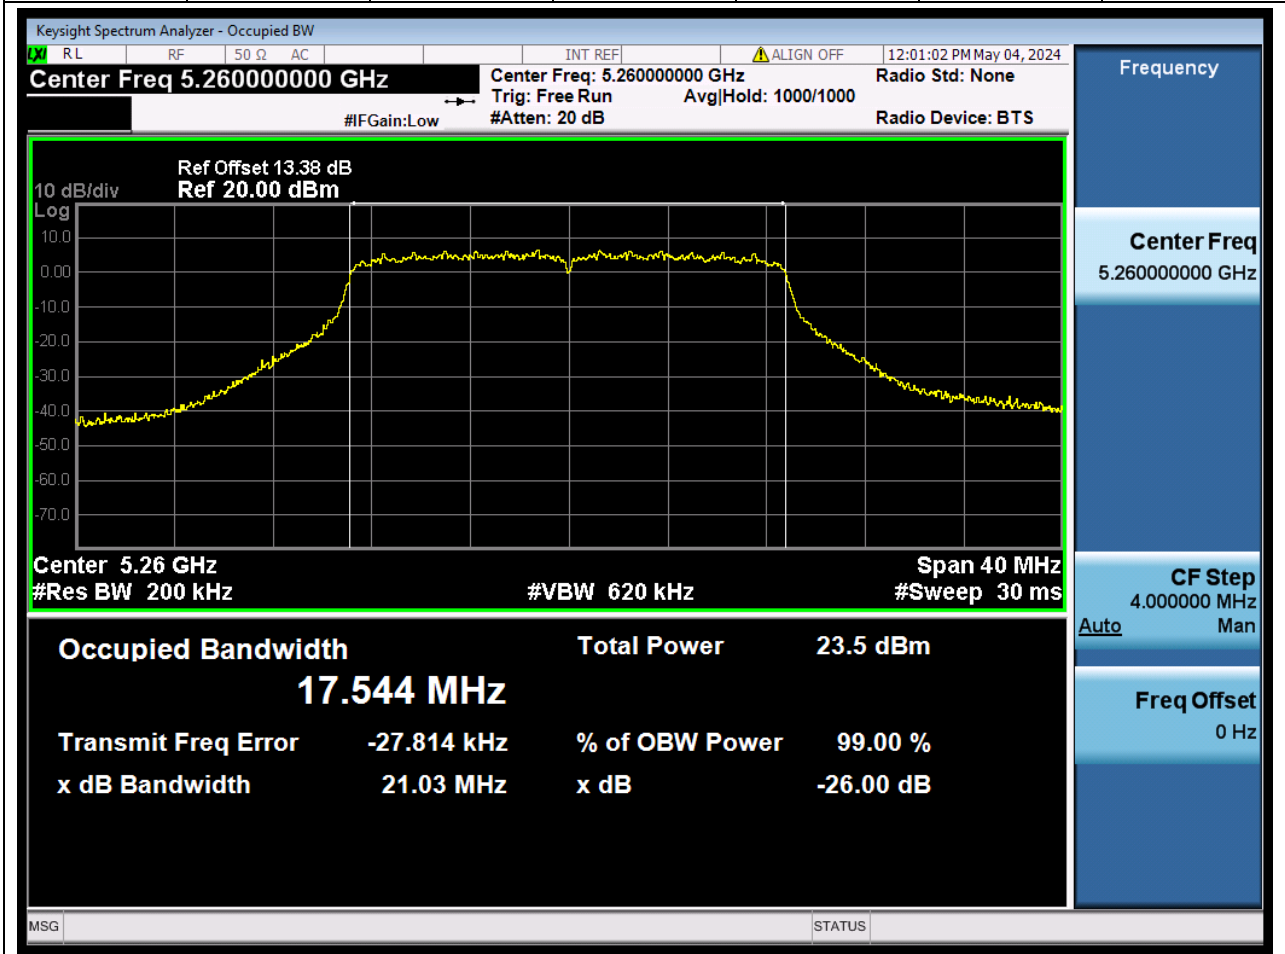

26. 802.11n_20M_U-NII-2A_L

26.1. A.2-26dB Bandwidth(NTNV)

Center Frequency (MHz)	XdB Down	RBW (MHz)	Detector	Limit (MHz)	XdB BandWidth (MHz)	Verdict
5260	26	0.2	Peak	0	21.034194	N/A