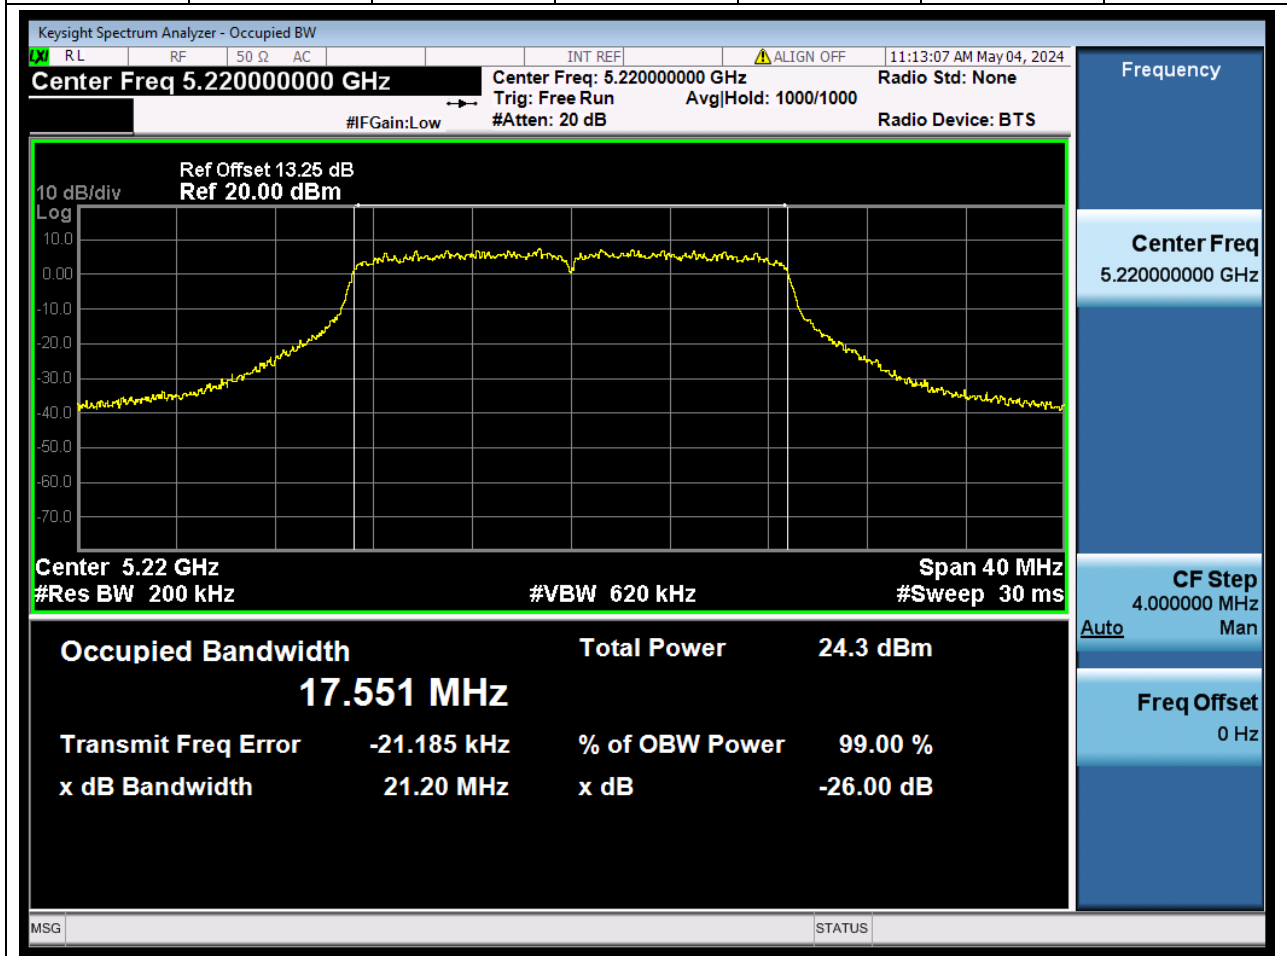

10. 802.11ac_20M_U-NII-1_M

10.1. A.2-26dB Bandwidth(NTNV)

Center Frequency (MHz)	XdB Down	RBW (MHz)	Detector	Limit (MHz)	XdB BandWidth (MHz)	Verdict
5220	26	0.2	Peak	0	21.203514	N/A