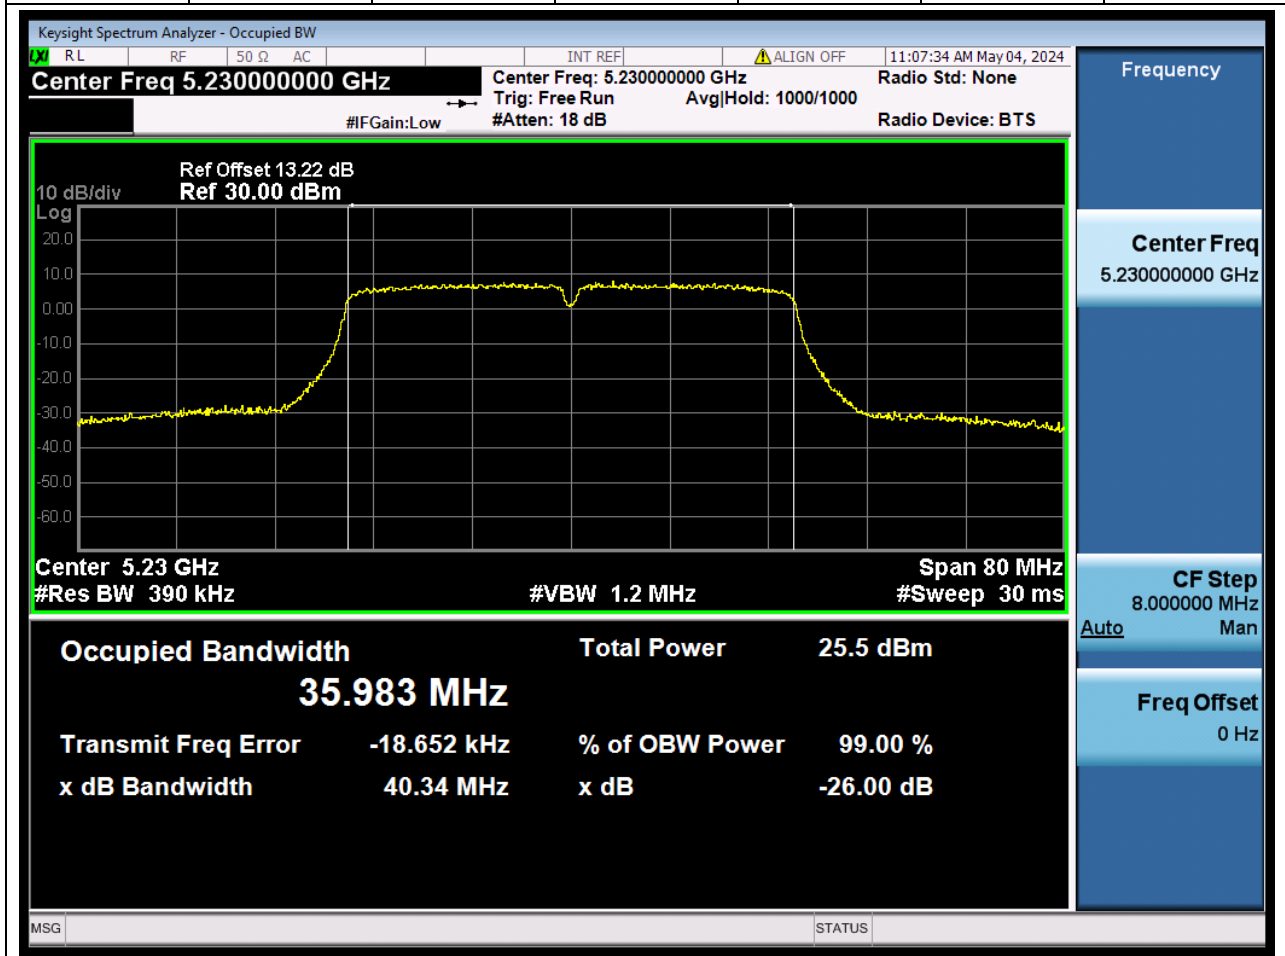

8. 802.11n_40M_U-NII-1_H

8.1. A.2-26dB Bandwidth(NTNV)

Center Frequency (MHz)	XdB Down	RBW (MHz)	Detector	Limit (MHz)	XdB BandWidth (MHz)	Verdict
5230	26	0.39	Peak	0	40.335104	N/A