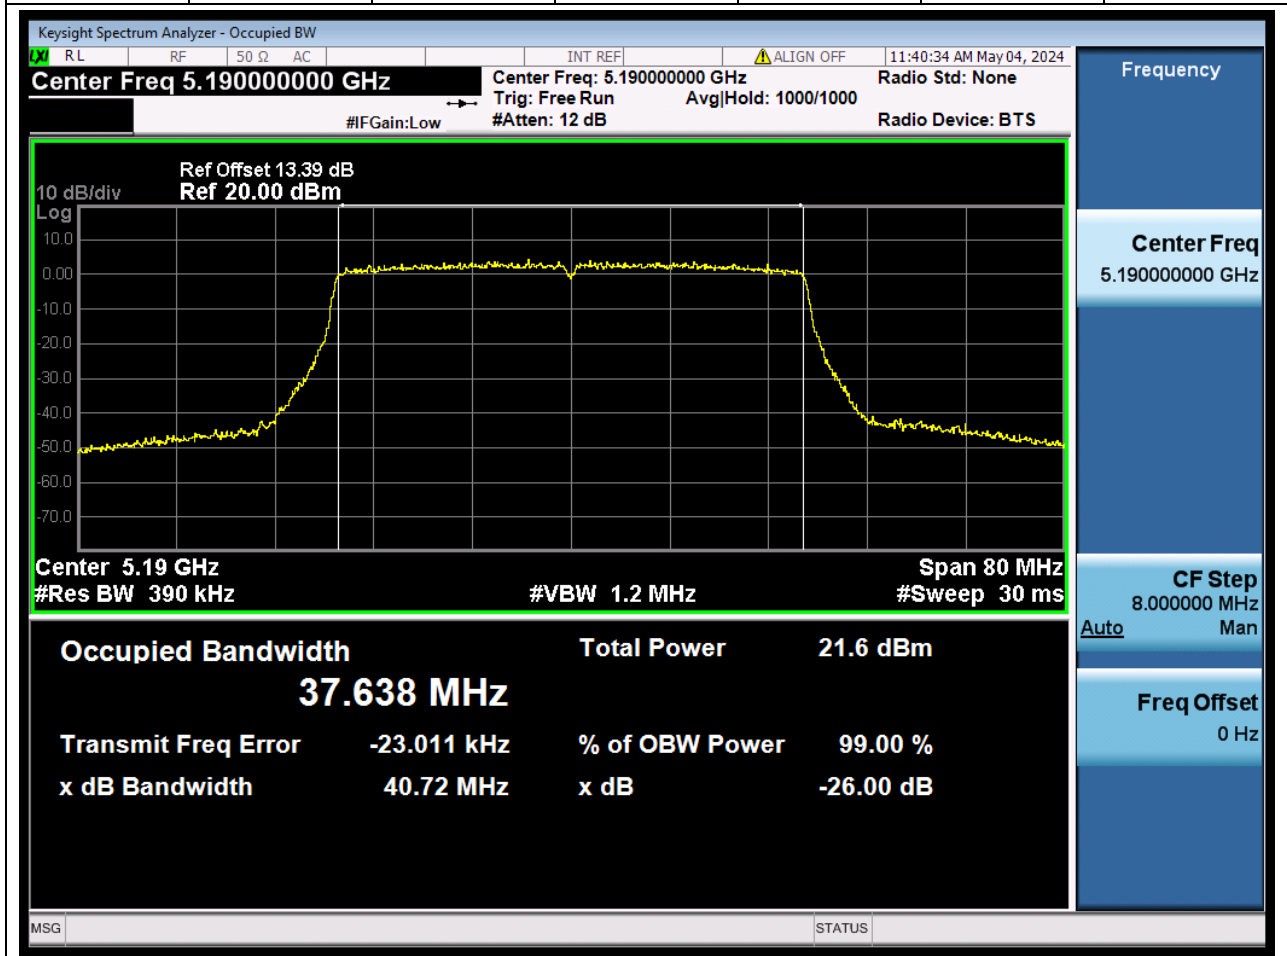

19. 802.11ax_40M_U-NII-1_L

19.1. A.2-26dB Bandwidth(NTNV)

Center Frequency (MHz)	XdB Down	RBW (MHz)	Detector	Limit (MHz)	XdB BandWidth (MHz)	Verdict
5190	26	0.39	Peak	0	40.724731	N/A