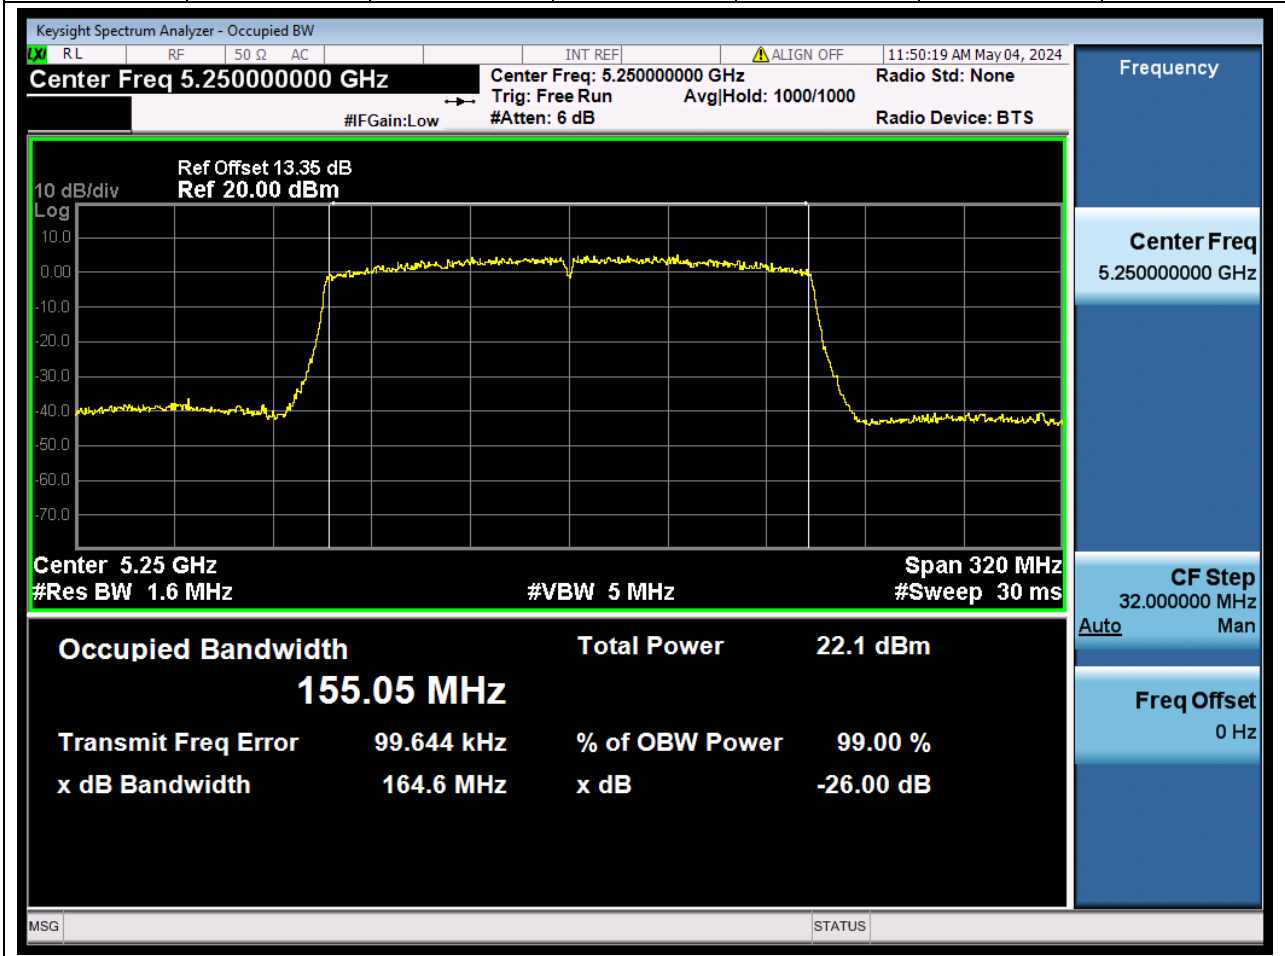

22. 802.11ax_160M_U-NII-1_M

22.1. A.2-26dB Bandwidth(NTNV)

Center Frequency (MHz)	XdB Down	RBW (MHz)	Detector	Limit (MHz)	XdB BandWidth (MHz)	Verdict
5250	26	1.6	Peak	0	164.612141	N/A