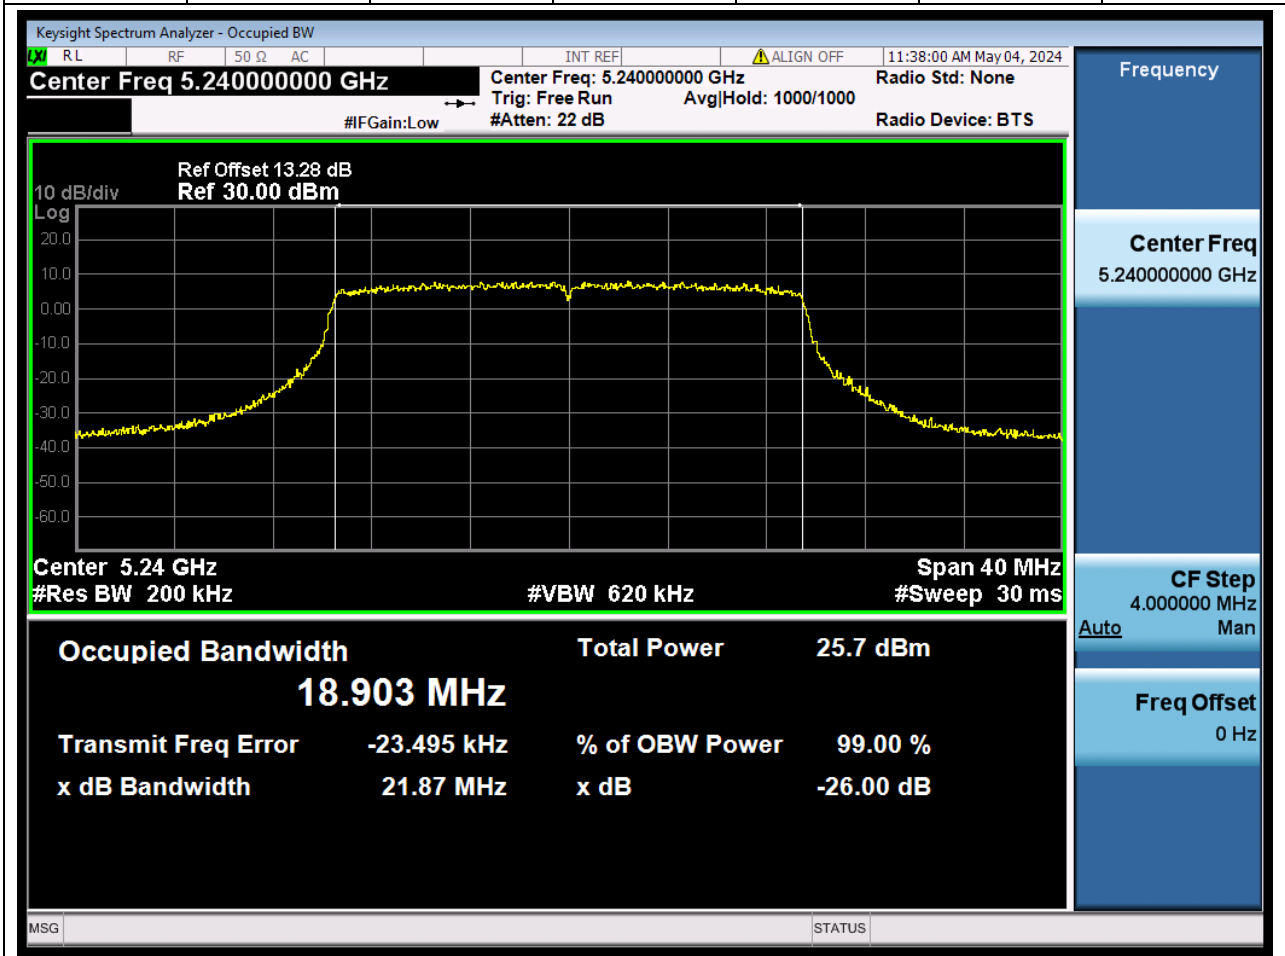

18. 802.11ax_20M_U-NII-1_H

18.1. A.2-26dB Bandwidth(NTNV)

Center Frequency (MHz)	XdB Down	RBW (MHz)	Detector	Limit (MHz)	XdB BandWidth (MHz)	Verdict
5240	26	0.2	Peak	0	21.869555	N/A