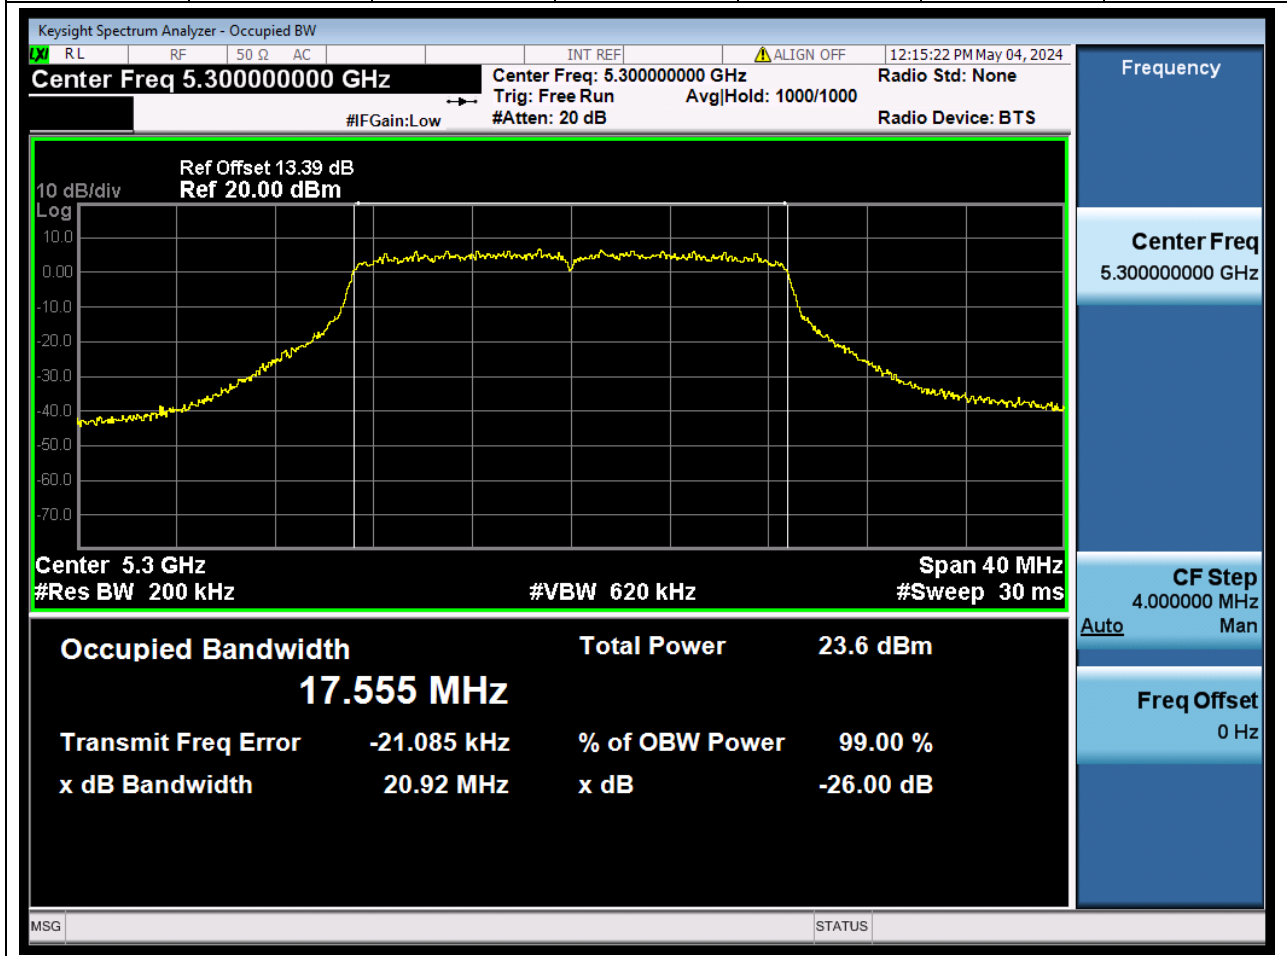

32. 802.11ac_20M_U-NII-2A_M

32.1. A.2-26dB Bandwidth(NTNV)

Center Frequency (MHz)	XdB Down	RBW (MHz)	Detector	Limit (MHz)	XdB BandWidth (MHz)	Verdict
5300	26	0.2	Peak	0	20.921609	N/A