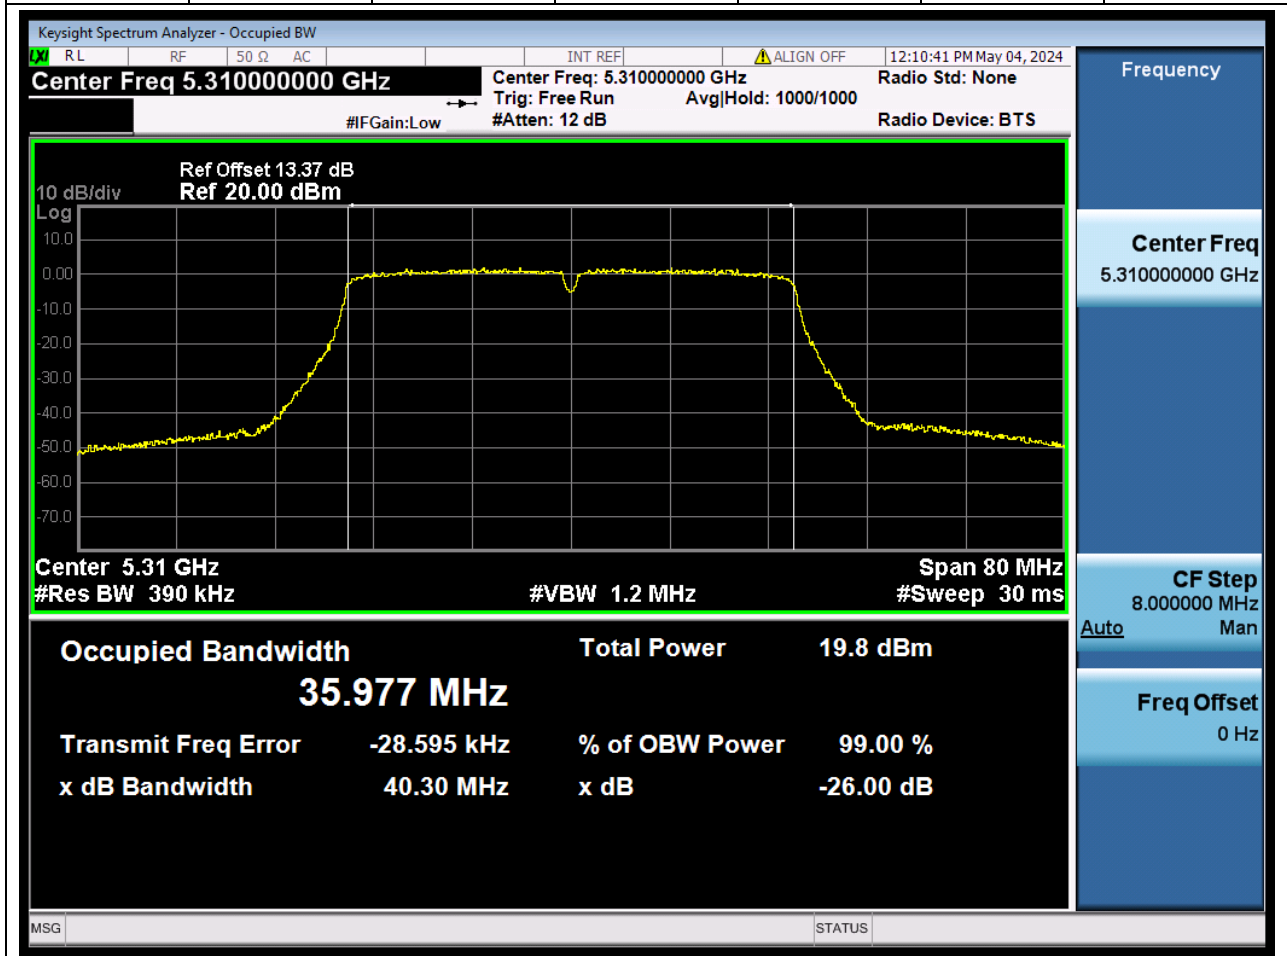

30. 802.11n_40M_U-NII-2A_H

30.1. A.2-26dB Bandwidth(NTNV)

Center Frequency (MHz)	XdB Down	RBW (MHz)	Detector	Limit (MHz)	XdB BandWidth (MHz)	Verdict
5310	26	0.39	Peak	0	40.30129	N/A