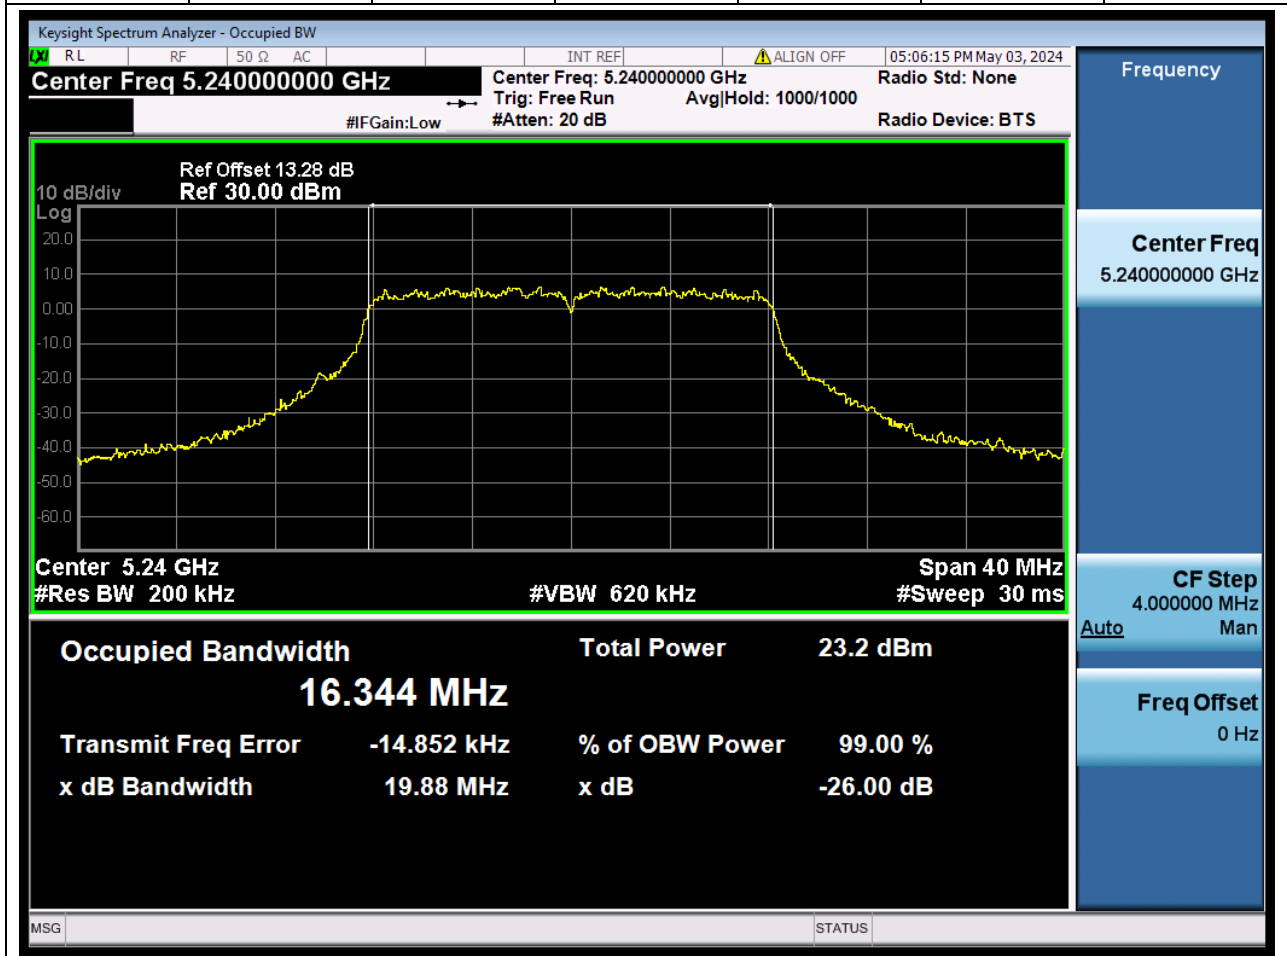

3. 802.11a_20M_U-NII-1_H

3.1. A.2-26dB Bandwidth(NTNV)

Center Frequency (MHz)	XdB Down	RBW (MHz)	Detector	Limit (MHz)	XdB BandWidth (MHz)	Verdict
5240	26	0.2	Peak	0	19.882142	N/A