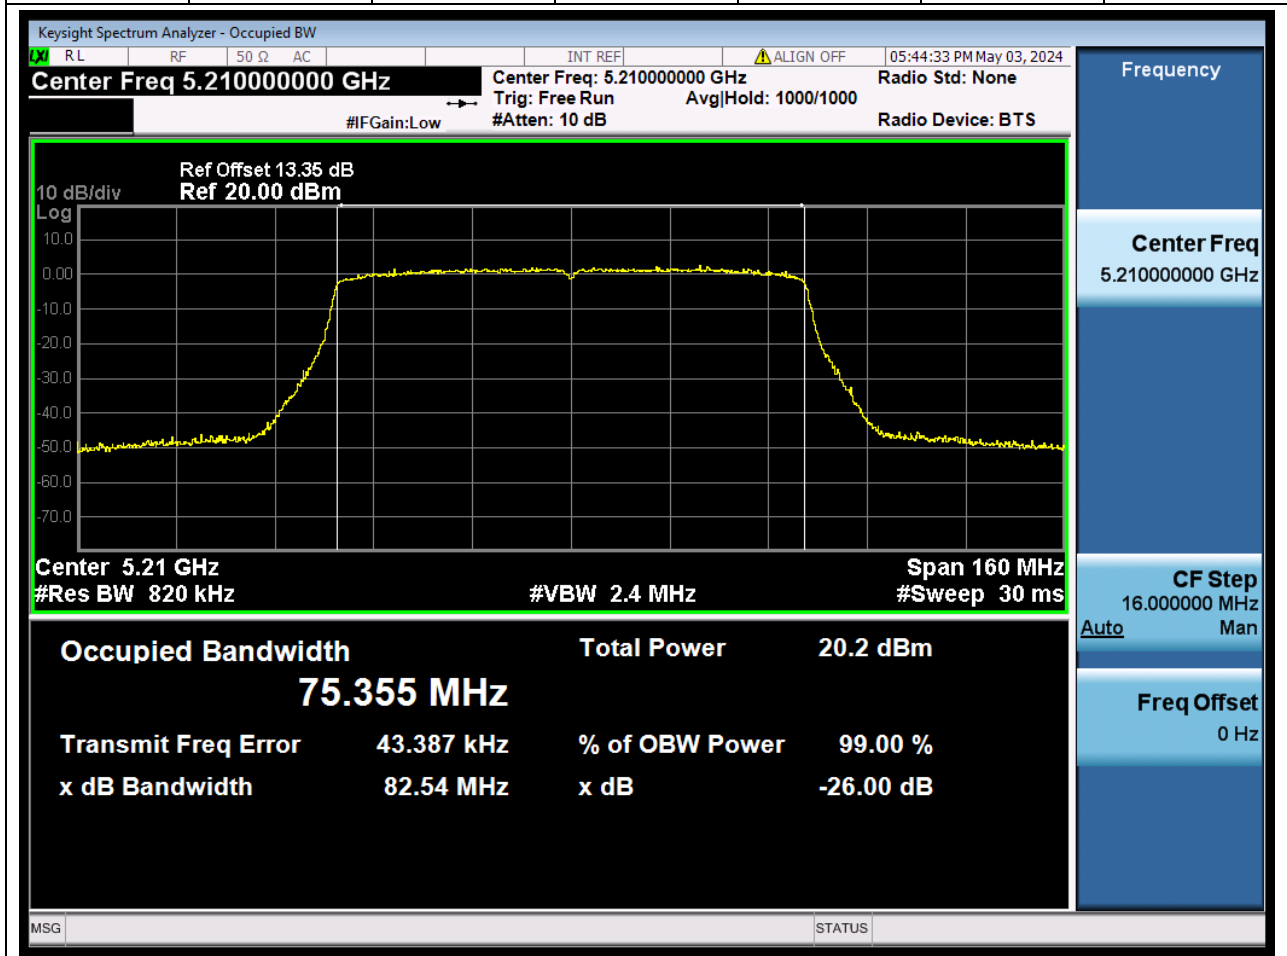

14. 802.11ac_80M_U-NII-1_M

14.1. A.2-26dB Bandwidth(NTNV)

Center Frequency (MHz)	XdB Down	RBW (MHz)	Detector	Limit (MHz)	XdB BandWidth (MHz)	Verdict
5210	26	0.82	Peak	0	82.536167	N/A