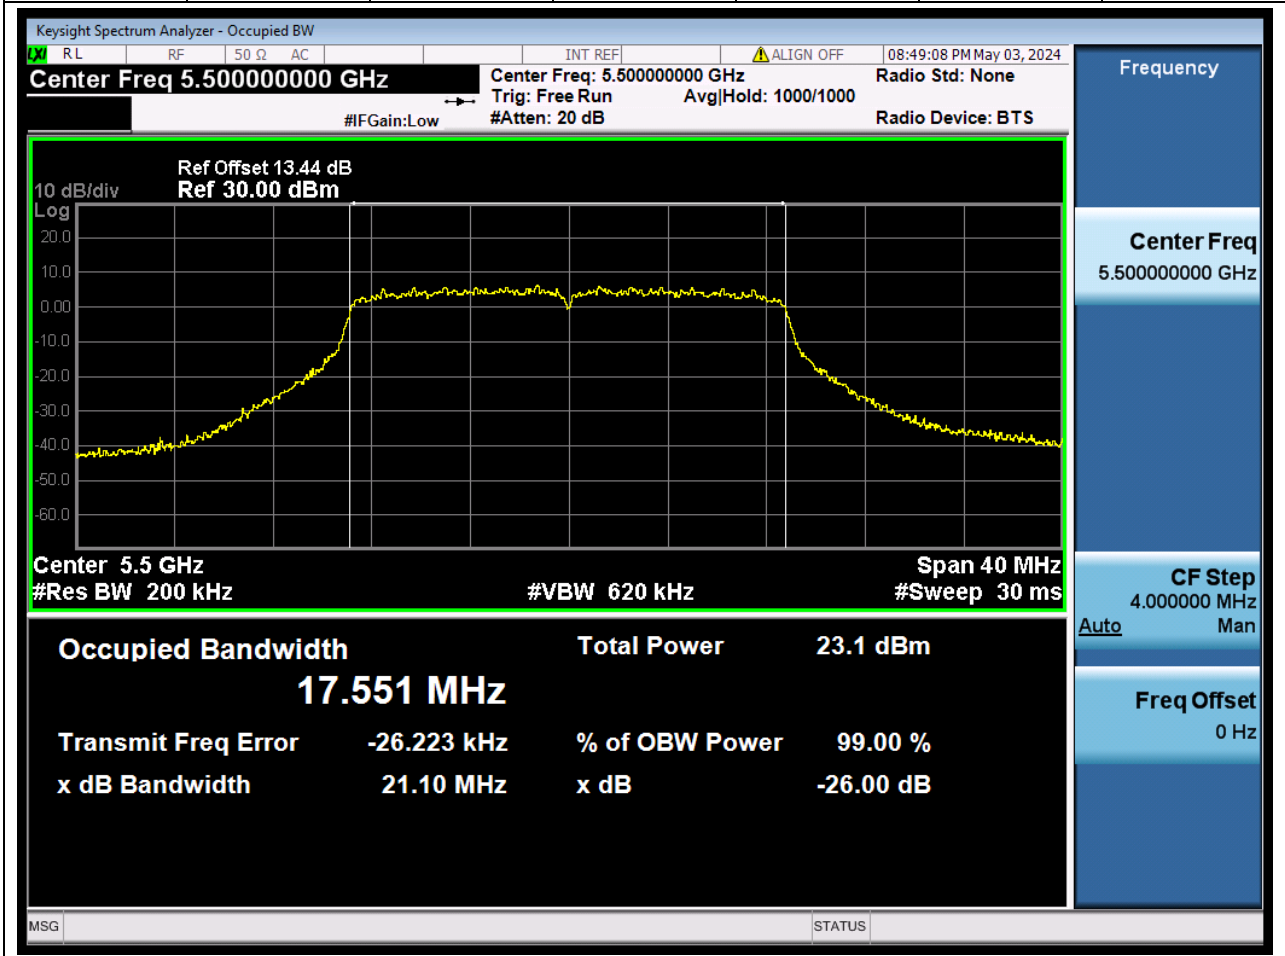

54. 802.11ac_20M_U-NII-2C_L

54.1. A.2-26dB Bandwidth(NTNV)

Center Frequency (MHz)	XdB Down	RBW (MHz)	Detector	Limit (MHz)	XdB BandWidth (MHz)	Verdict
5500	26	0.2	Peak	0	21.095946	N/A