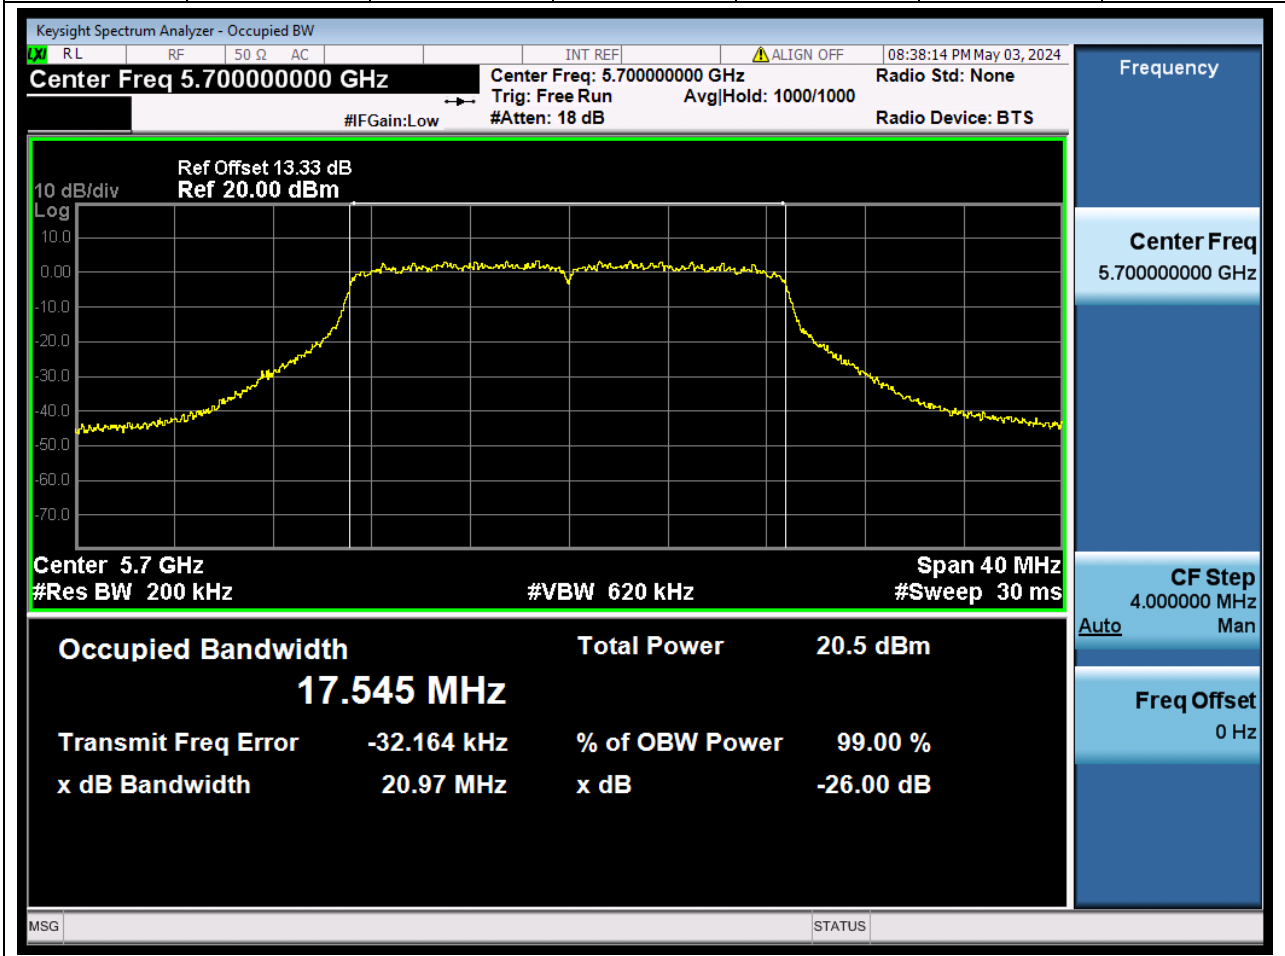

50. 802.11n_20M_U-NII-2C_H

50.1. A.2-26dB Bandwidth(NTNV)

Center Frequency (MHz)	XdB Down	RBW (MHz)	Detector	Limit (MHz)	XdB BandWidth (MHz)	Verdict
5700	26	0.2	Peak	0	20.967184	N/A