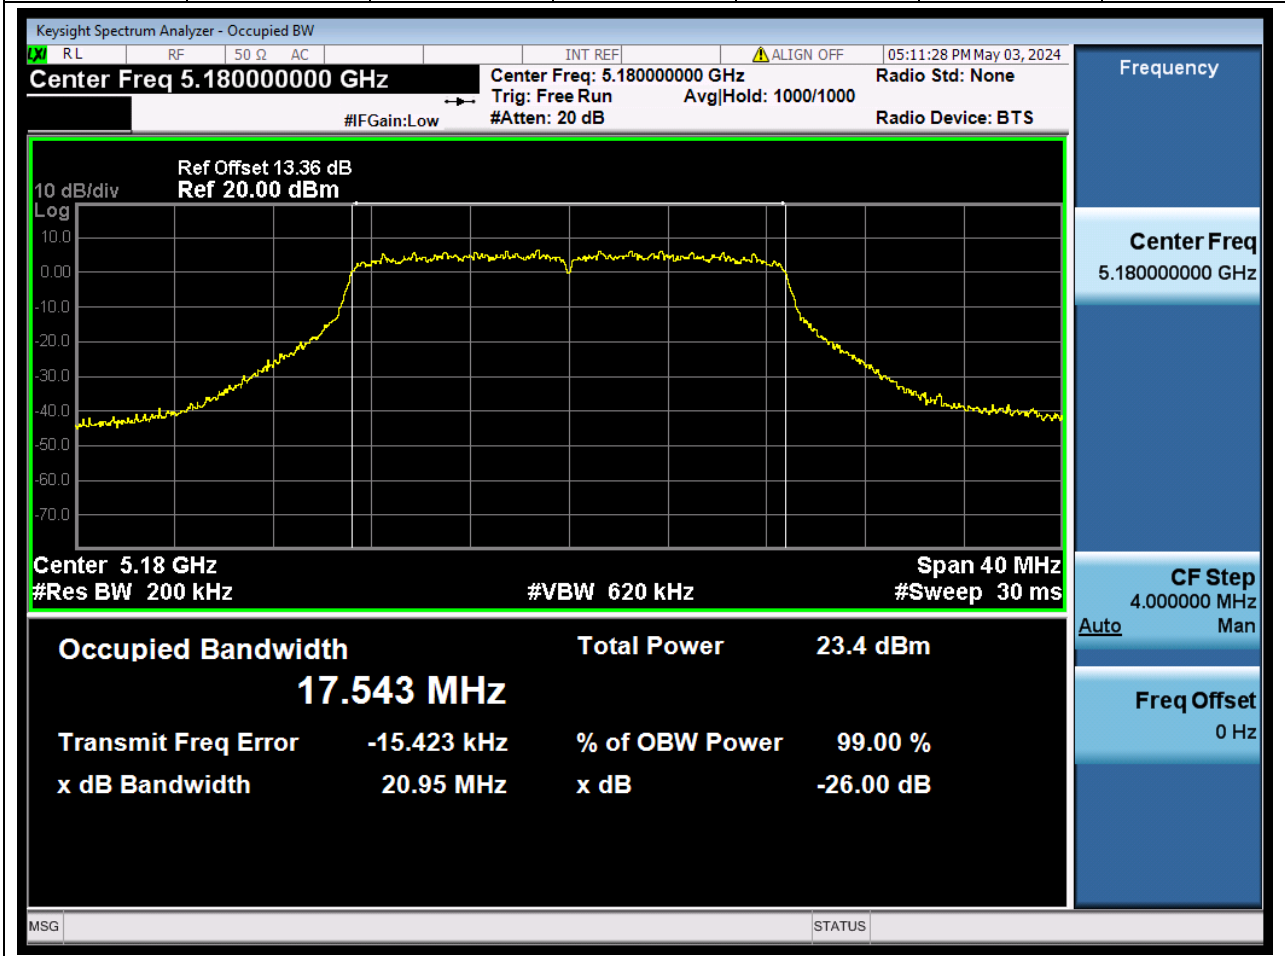

4. 802.11n_20M_U-NII-1_L

4.1. A.2-26dB Bandwidth(NTNV)

Center Frequency (MHz)	XdB Down	RBW (MHz)	Detector	Limit (MHz)	XdB BandWidth (MHz)	Verdict
5180	26	0.2	Peak	0	20.950692	N/A