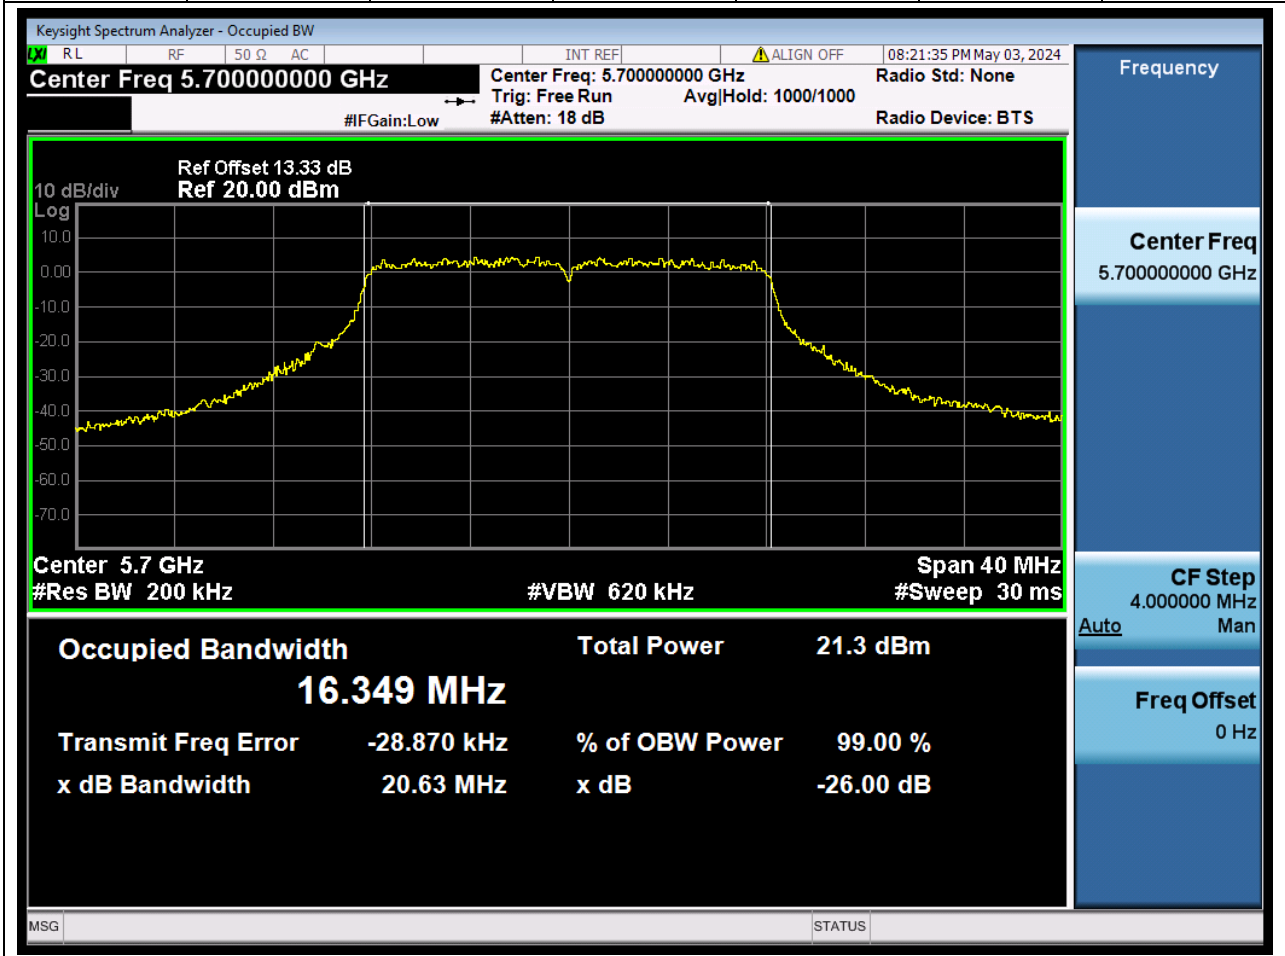

47. 802.11a_20M_U-NII-2C_H

47.1. A.2-26dB Bandwidth(NTNV)

Center Frequency (MHz)	XdB Down	RBW (MHz)	Detector	Limit (MHz)	XdB BandWidth (MHz)	Verdict
5700	26	0.2	Peak	0	20.631093	N/A