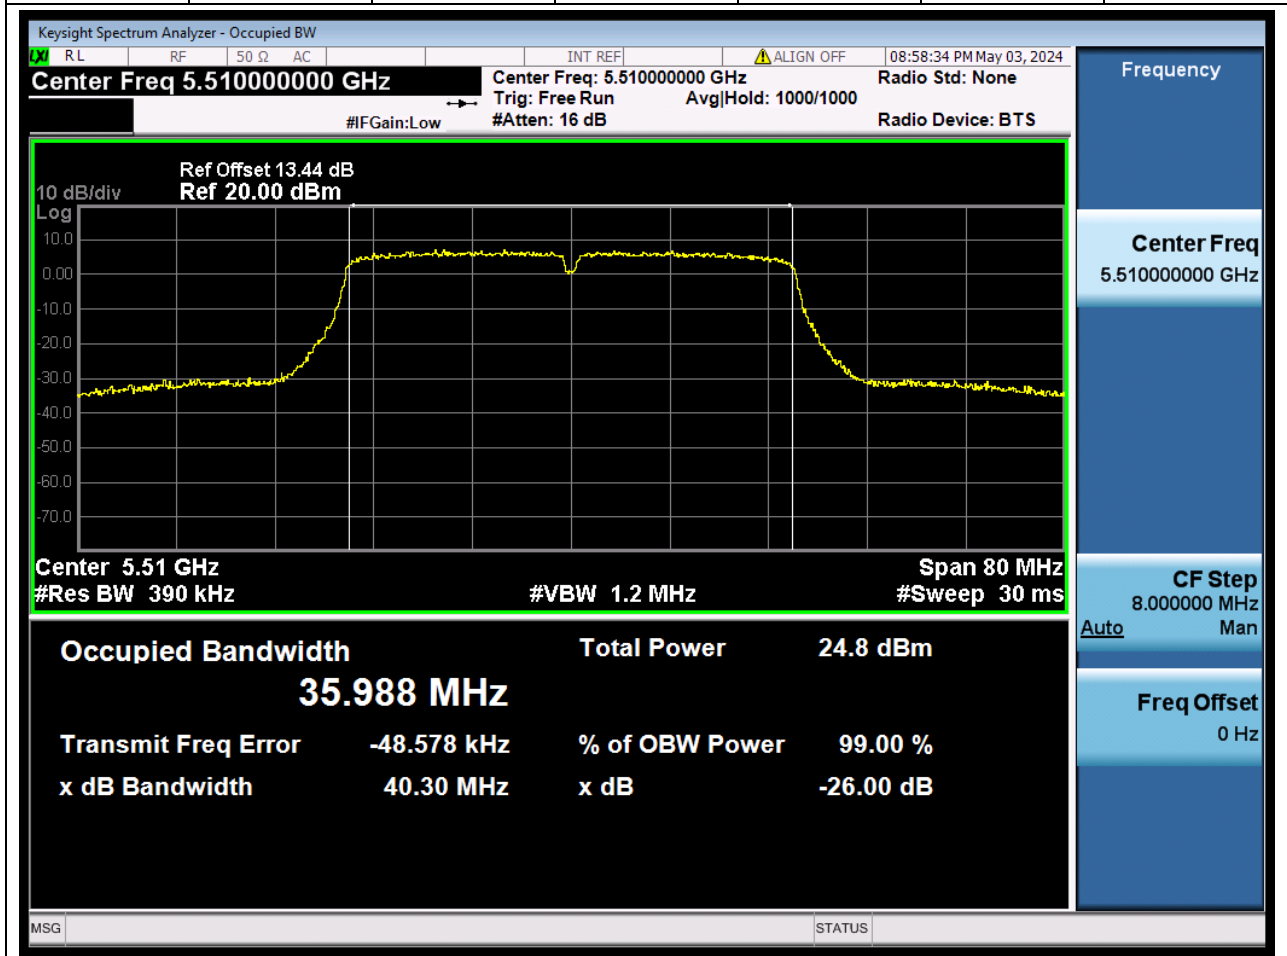

57. 802.11ac_40M_U-NII-2C_L

57.1. A.2-26dB Bandwidth(NTNV)

Center Frequency (MHz)	XdB Down	RBW (MHz)	Detector	Limit (MHz)	XdB BandWidth (MHz)	Verdict
5510	26	0.39	Peak	0	40.30445	N/A