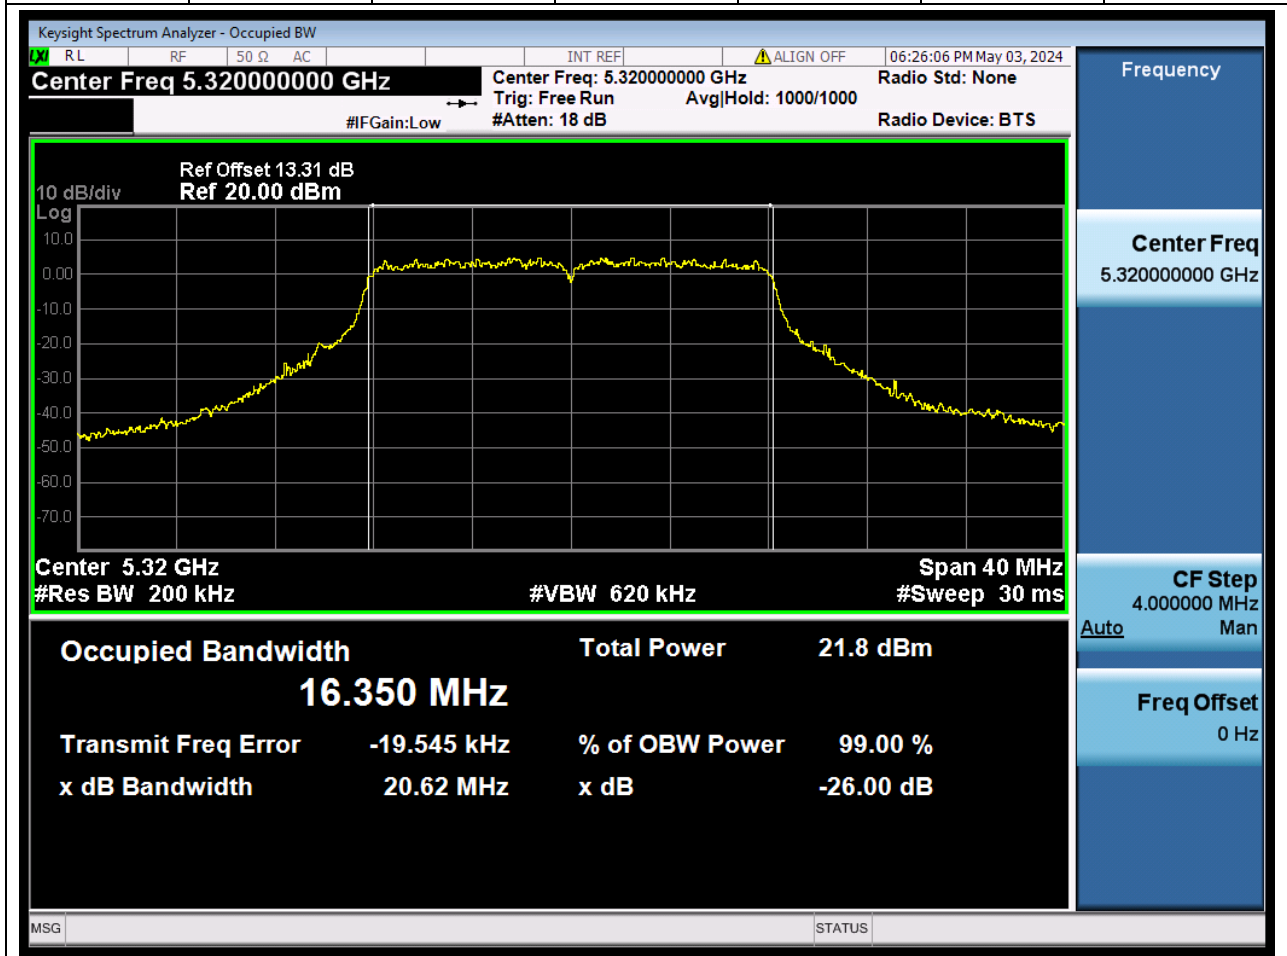

25. 802.11a_20M_U-NII-2A_H

25.1. A.2-26dB Bandwidth(NTNV)

Center Frequency (MHz)	XdB Down	RBW (MHz)	Detector	Limit (MHz)	XdB BandWidth (MHz)	Verdict
5320	26	0.2	Peak	0	20.621495	N/A