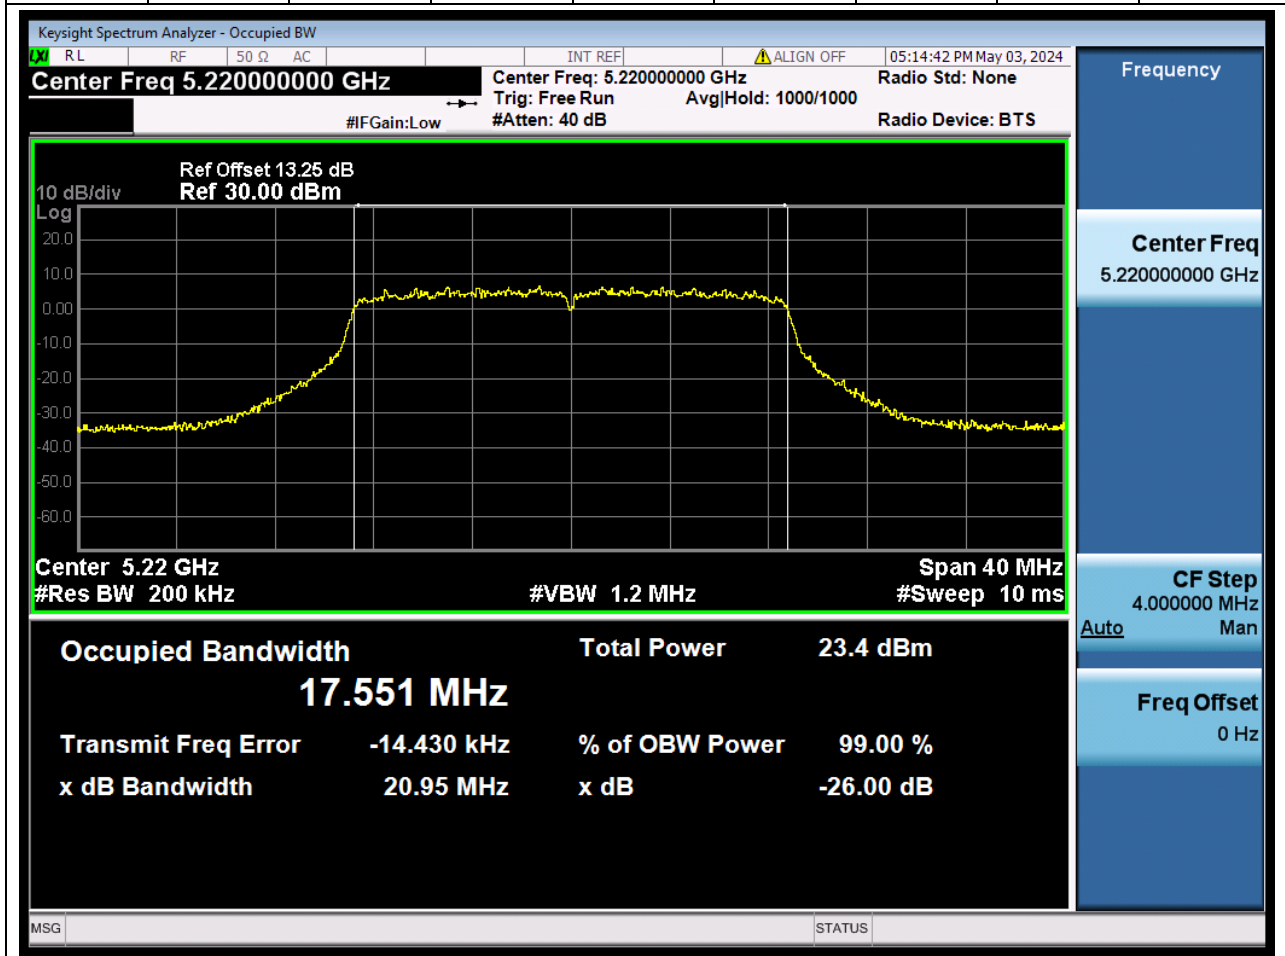

5. 802.11n_20M_U-NII-1_M

5.1. A.2.2-99% Bandwidth(NTNV)

Center Frequency (MHz)	OBW Power (%)		RBW (MHz)	Detector	Limit (MHz)	OBW (MHz)		Verdict
5220	99		0.2	Peak	0	17.5507		N/A