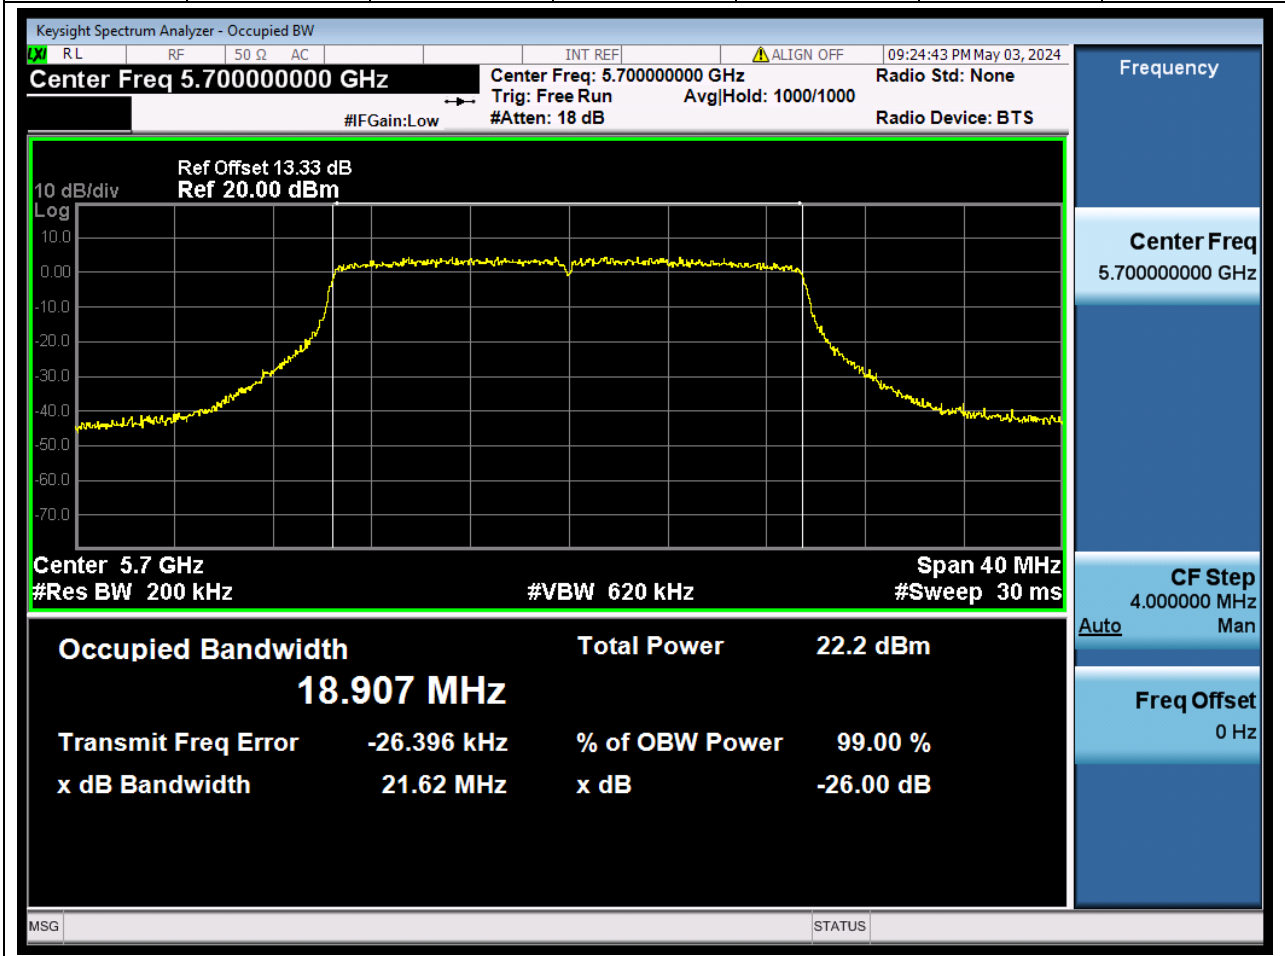

65. 802.11ax_20M_U-NII-2C_H

65.1. A.2-26dB Bandwidth(NTNV)

Center Frequency (MHz)	XdB Down	RBW (MHz)	Detector	Limit (MHz)	XdB BandWidth (MHz)	Verdict
5700	26	0.2	Peak	0	21.616429	N/A