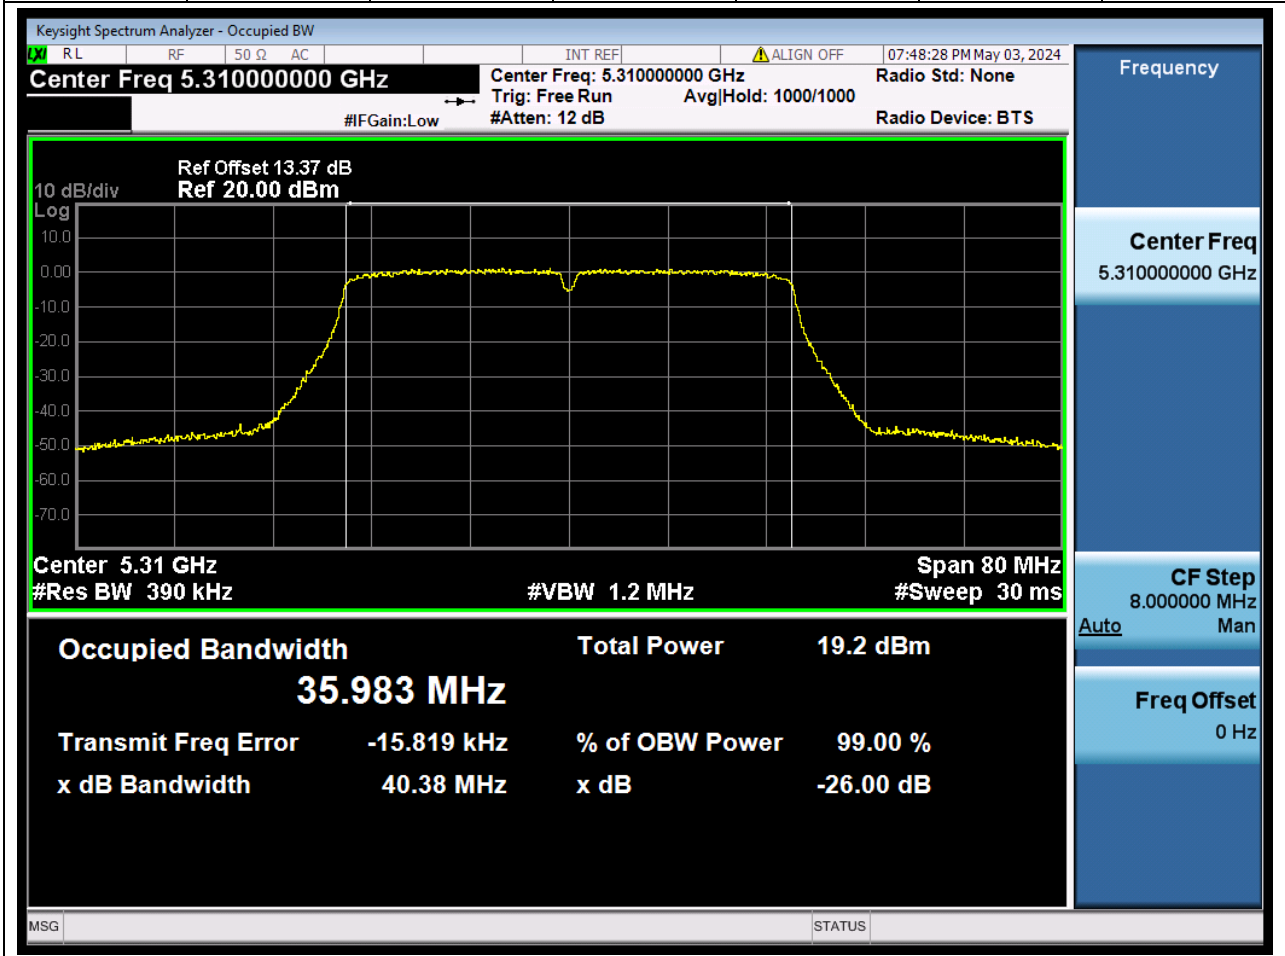

35. 802.11ac_40M_U-NII-2A_H

35.1. A.2-26dB Bandwidth(NTNV)

Center Frequency (MHz)	XdB Down	RBW (MHz)	Detector	Limit (MHz)	XdB BandWidth (MHz)	Verdict
5310	26	0.39	Peak	0	40.381762	N/A