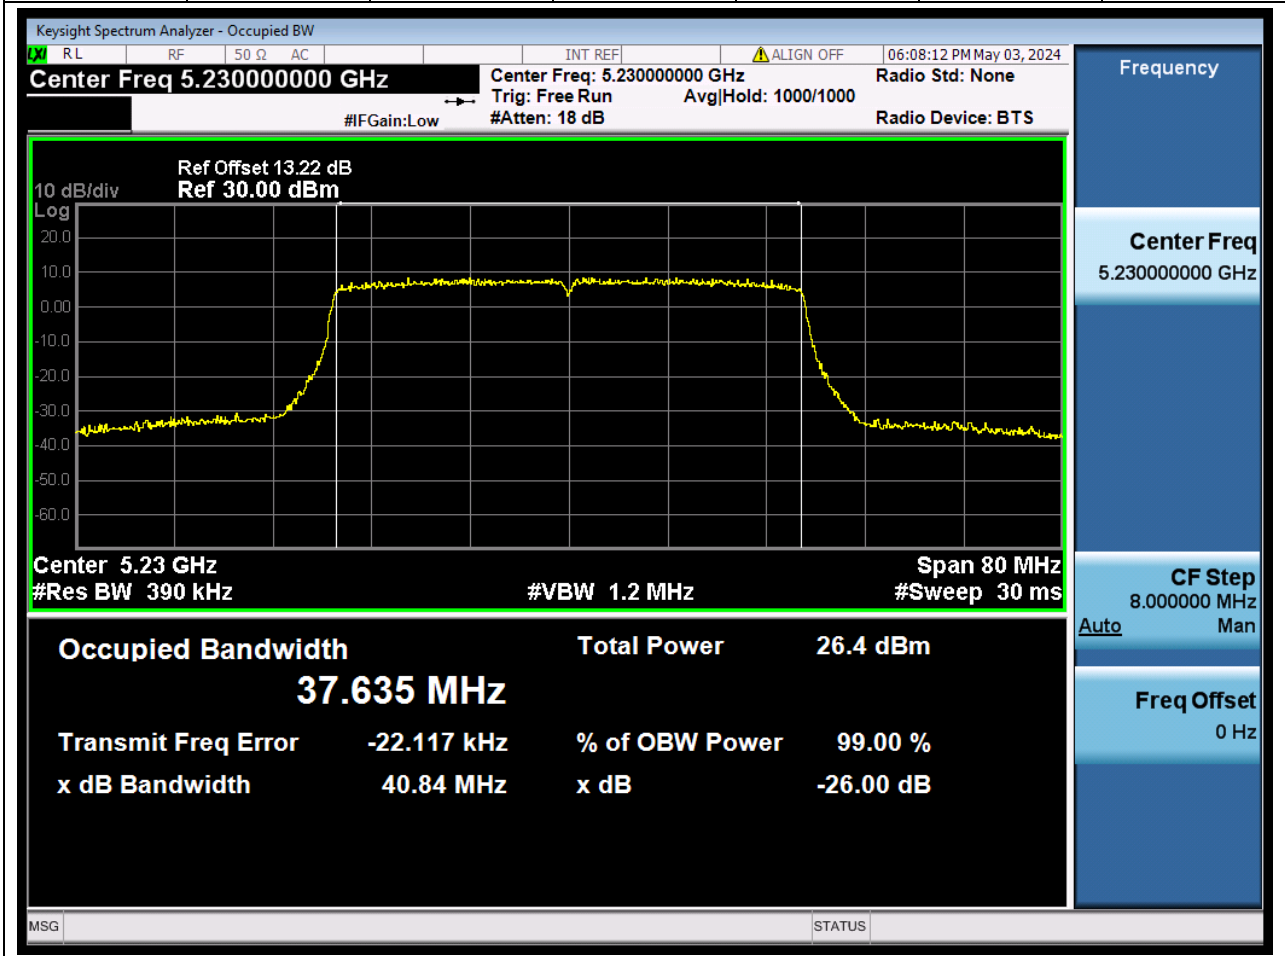

20. 802.11ax_40M_U-NII-1_H

20.1. A.2-26dB Bandwidth(NTNV)

Center Frequency (MHz)	XdB Down	RBW (MHz)	Detector	Limit (MHz)	XdB BandWidth (MHz)	Verdict
5230	26	0.39	Peak	0	40.83827	N/A