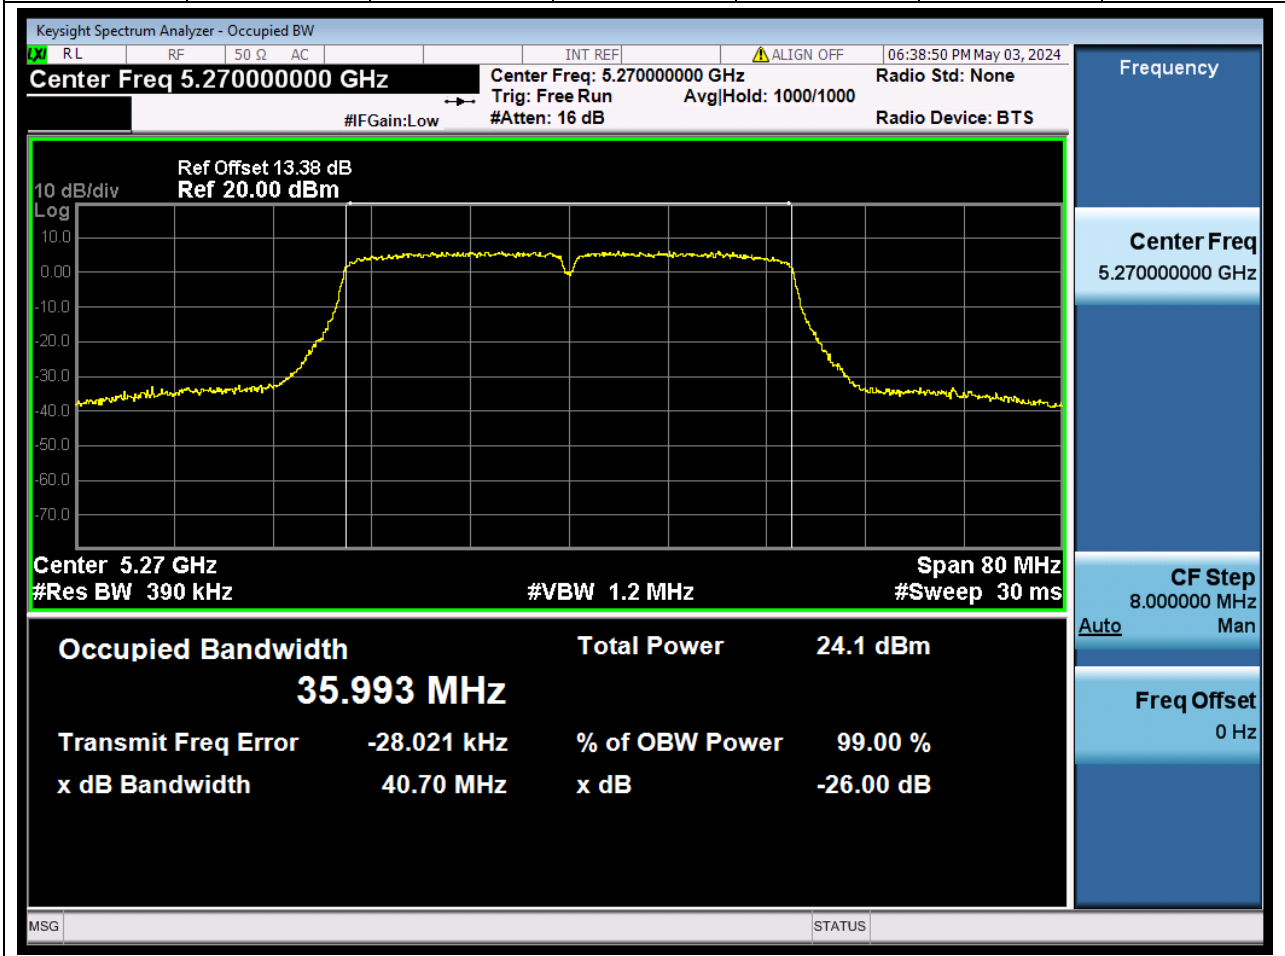

29. 802.11n_40M_U-NII-2A_L

29.1. A.2-26dB Bandwidth(NTNV)

Center Frequency (MHz)	XdB Down	RBW (MHz)	Detector	Limit (MHz)	XdB BandWidth (MHz)	Verdict
5270	26	0.39	Peak	0	40.699495	N/A