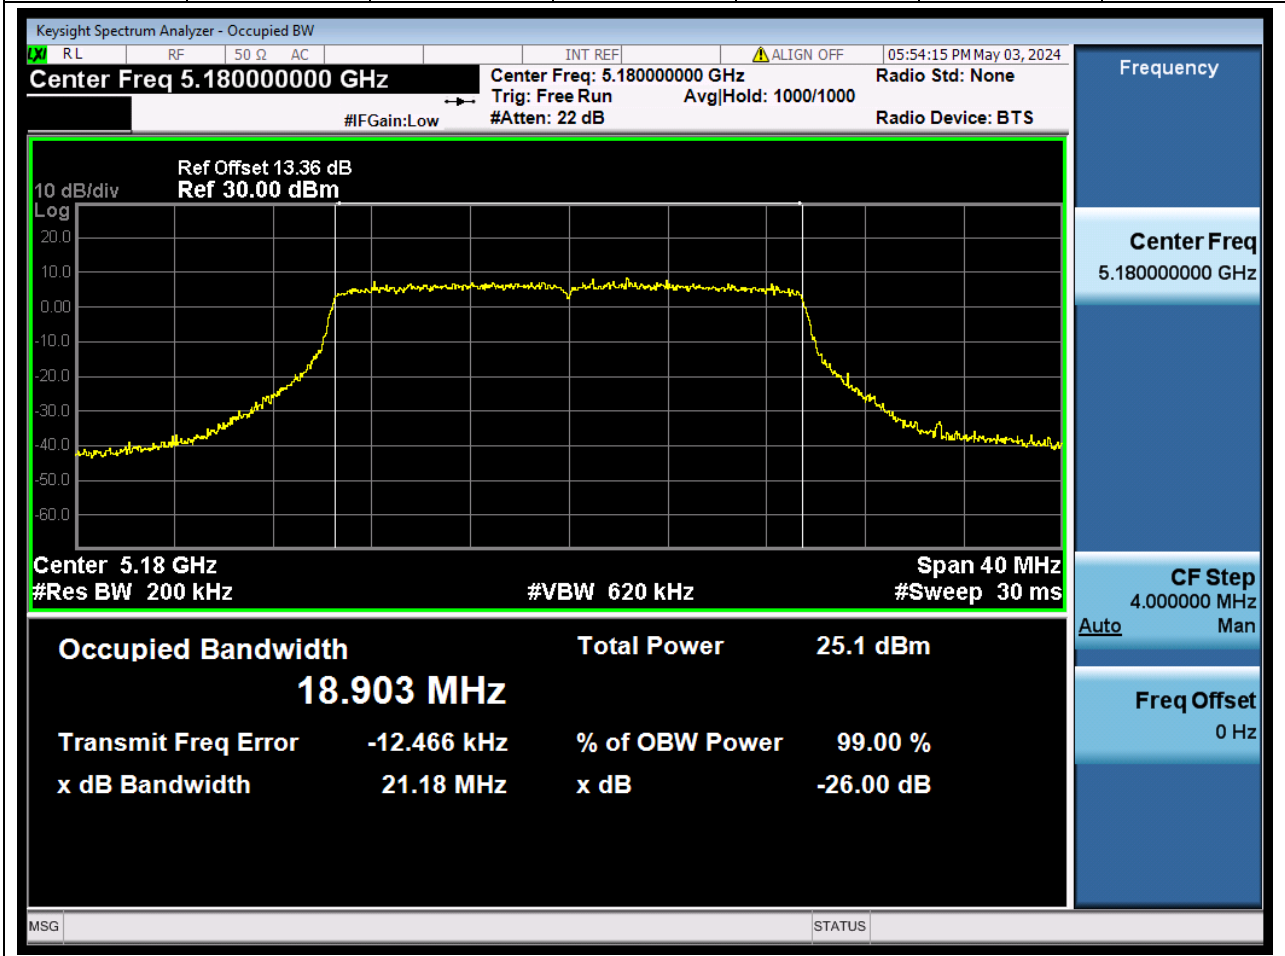

16. 802.11ax_20M_U-NII-1_L

16.1. A.2-26dB Bandwidth(NTNV)

Center Frequency (MHz)	XdB Down	RBW (MHz)	Detector	Limit (MHz)	XdB BandWidth (MHz)	Verdict
5180	26	0.2	Peak	0	21.181116	N/A