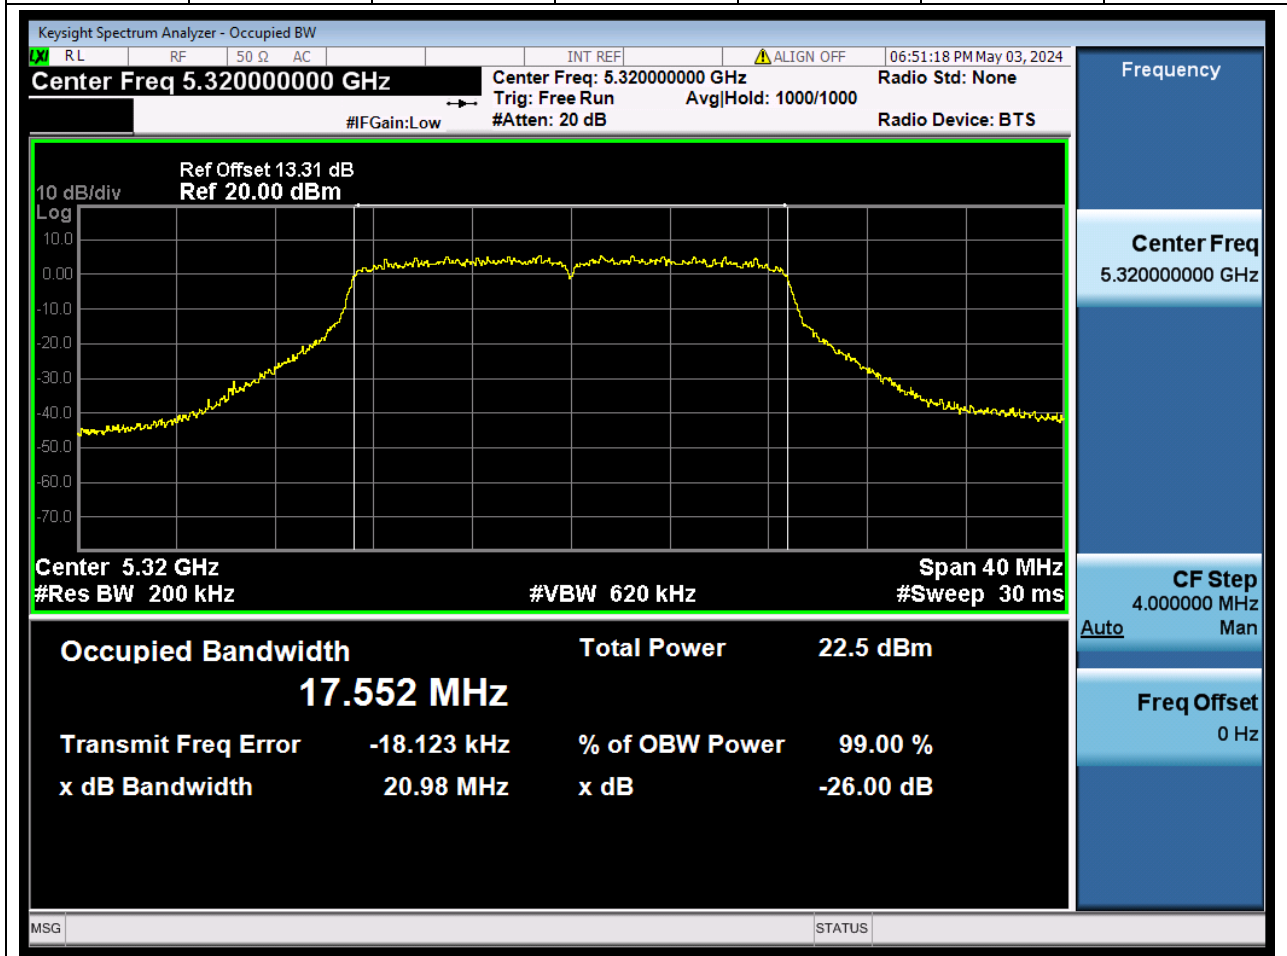

33. 802.11ac_20M_U-NII-2A_H

33.1. A.2-26dB Bandwidth(NTNV)

Center Frequency (MHz)	XdB Down	RBW (MHz)	Detector	Limit (MHz)	XdB BandWidth (MHz)	Verdict
5320	26	0.2	Peak	0	20.976258	N/A