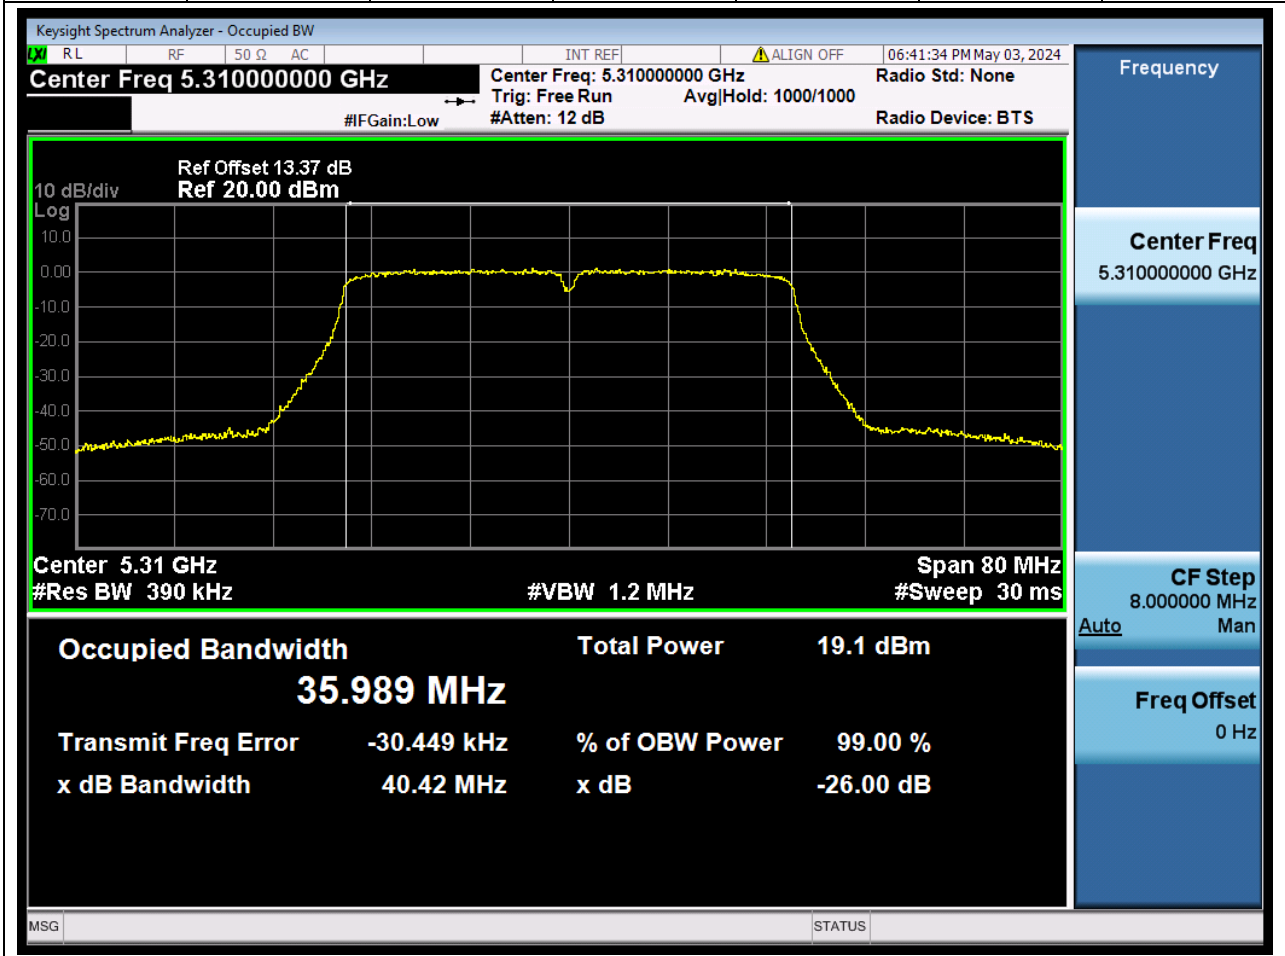

30. 802.11n_40M_U-NII-2A_H

30.1. A.2-26dB Bandwidth(NTNV)

Center Frequency (MHz)	XdB Down	RBW (MHz)	Detector	Limit (MHz)	XdB BandWidth (MHz)	Verdict
5310	26	0.39	Peak	0	40.415921	N/A