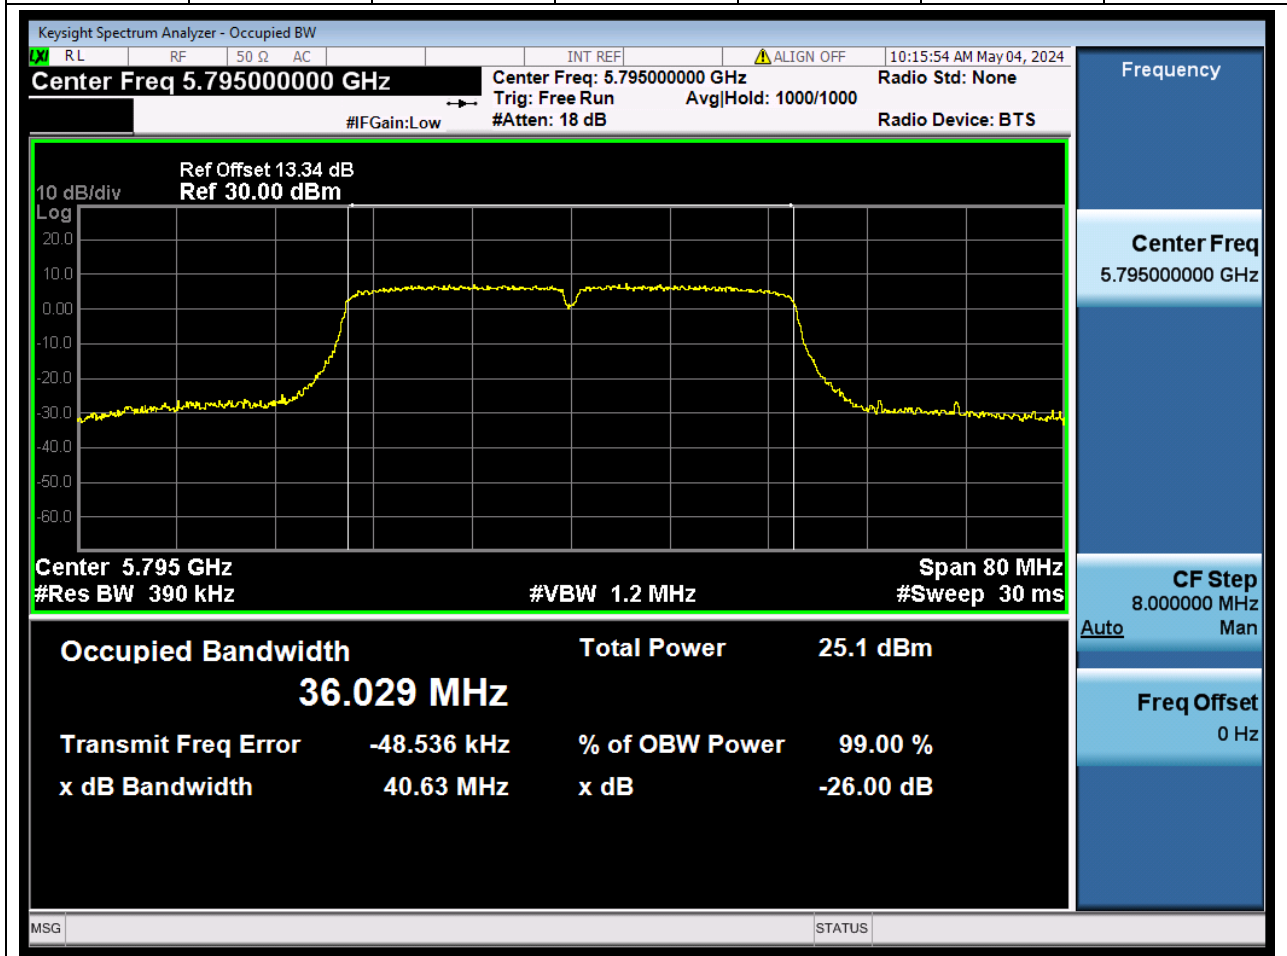

84. 802.11ac_40M_U-NII-3_H

84.1. A.2-26dB Bandwidth(NTNV)

Center Frequency (MHz)	XdB Down	RBW (MHz)	Detector	Limit (MHz)	XdB BandWidth (MHz)	Verdict
5795	26	0.39	Peak	0	40.63281	N/A