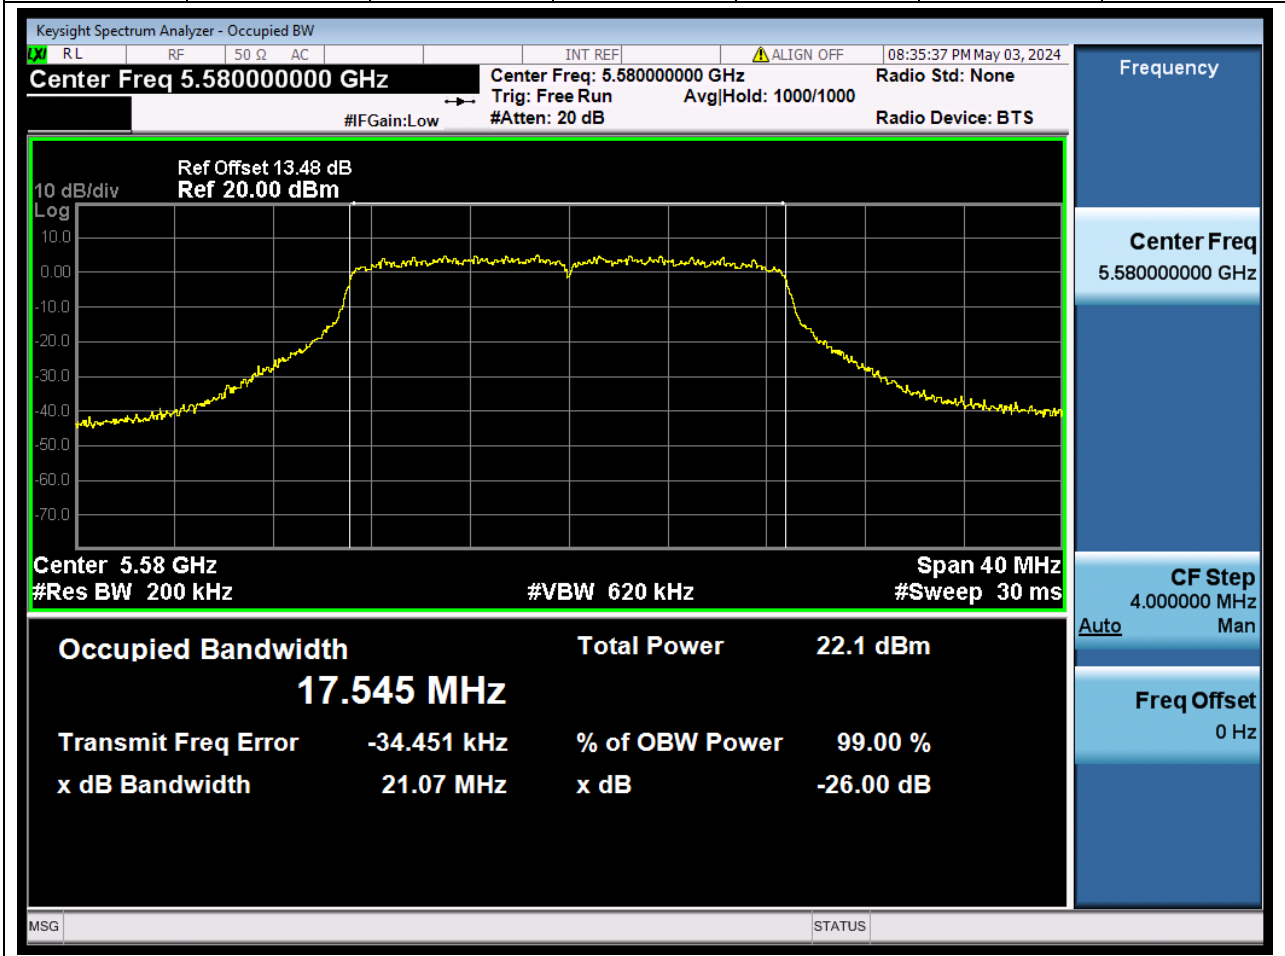

49. 802.11n_20M_U-NII-2C_M

49.1. A.2-26dB Bandwidth(NTNV)

Center Frequency (MHz)	XdB Down	RBW (MHz)	Detector	Limit (MHz)	XdB BandWidth (MHz)	Verdict
5580	26	0.2	Peak	0	21.070785	N/A