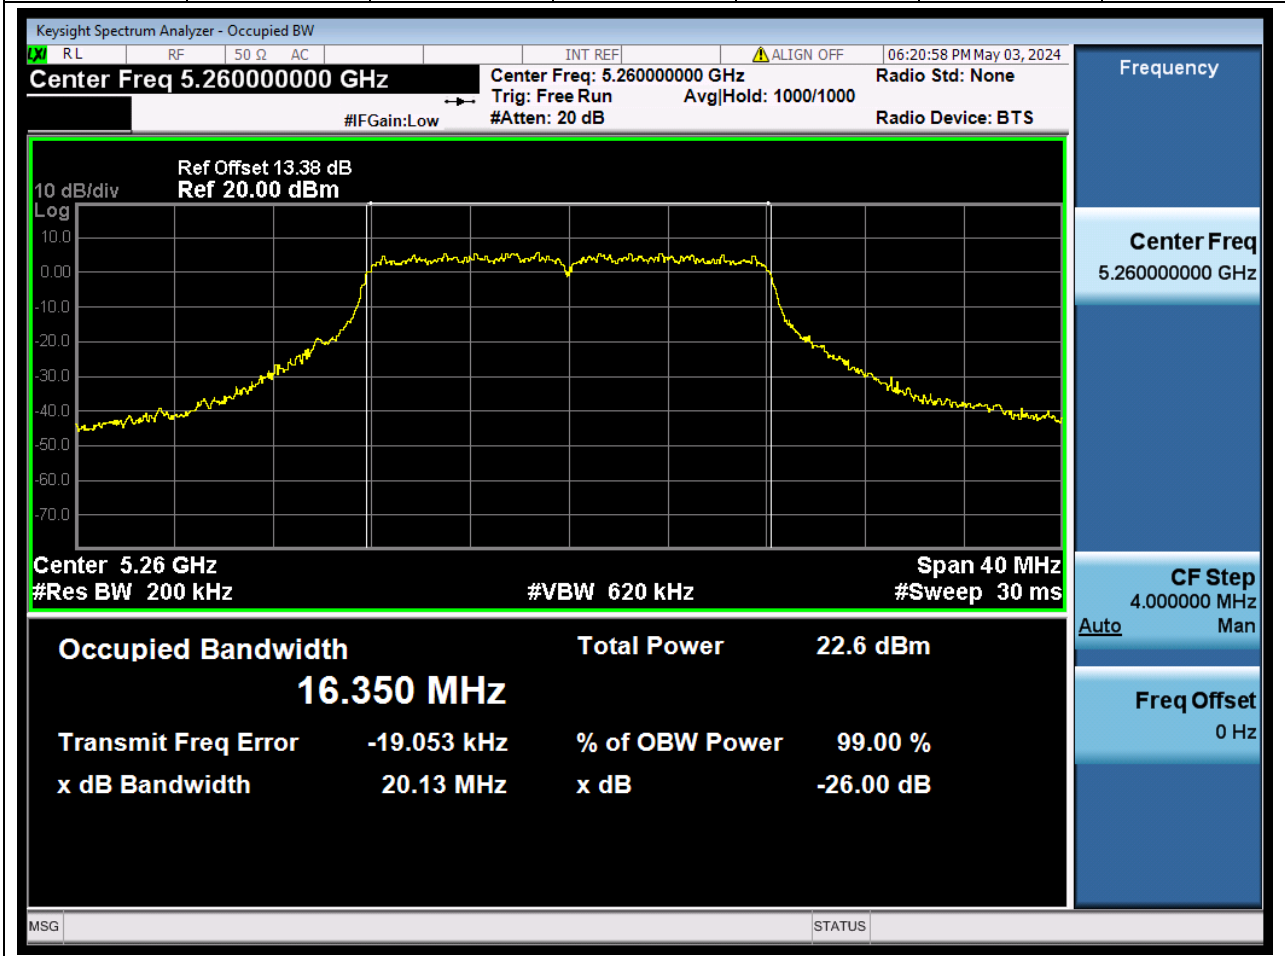

23. 802.11a_20M_U-NII-2A_L

23.1. A.2-26dB Bandwidth(NTNV)

Center Frequency (MHz)	XdB Down	RBW (MHz)	Detector	Limit (MHz)	XdB BandWidth (MHz)	Verdict
5260	26	0.2	Peak	0	20.133261	N/A