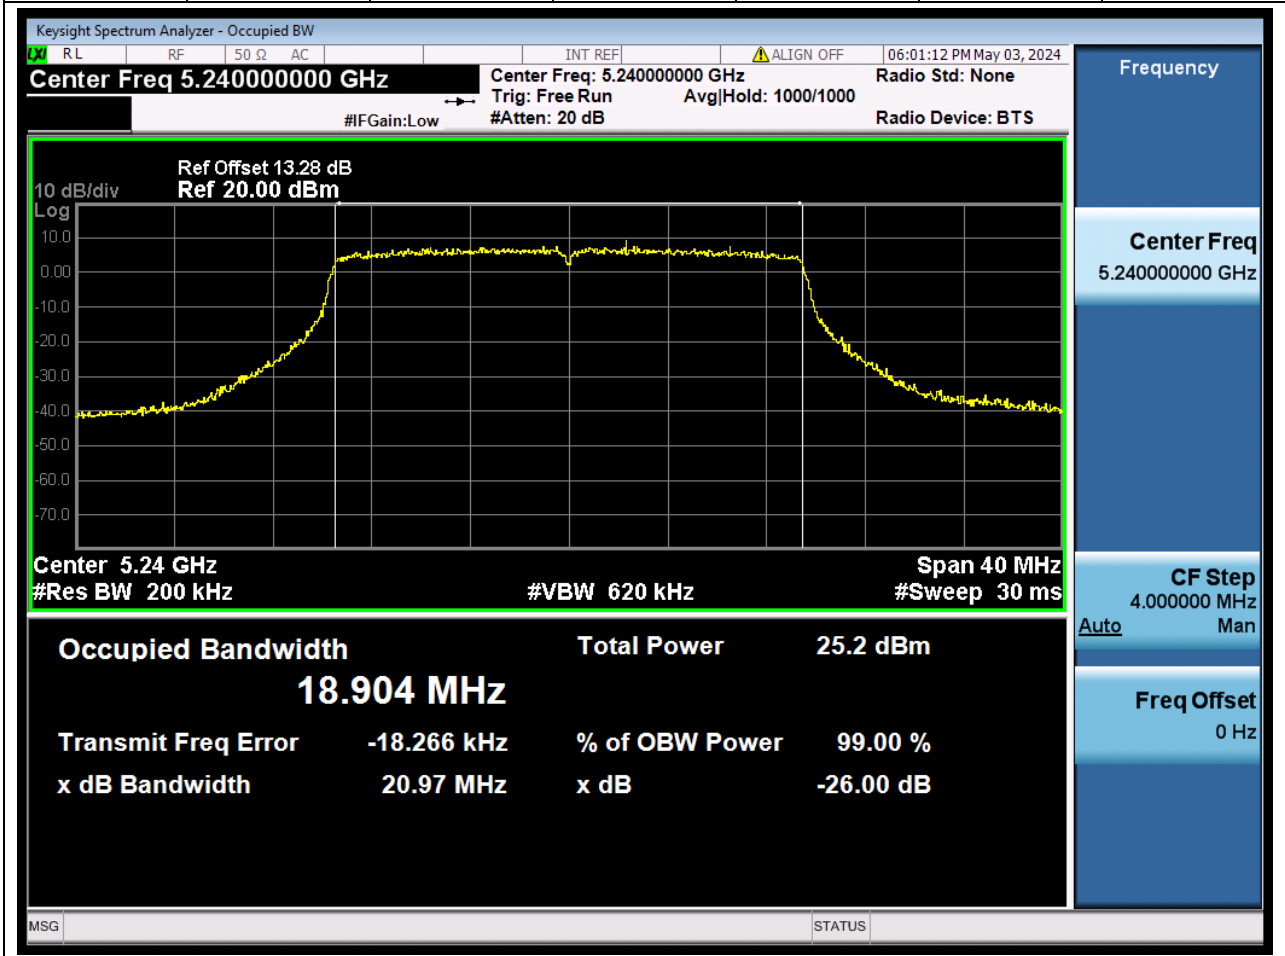

18. 802.11ax_20M_U-NII-1_H

18.1. A.2-26dB Bandwidth(NTNV)

Center Frequency (MHz)	XdB Down	RBW (MHz)	Detector	Limit (MHz)	XdB BandWidth (MHz)	Verdict
5240	26	0.2	Peak	0	20.973284	N/A