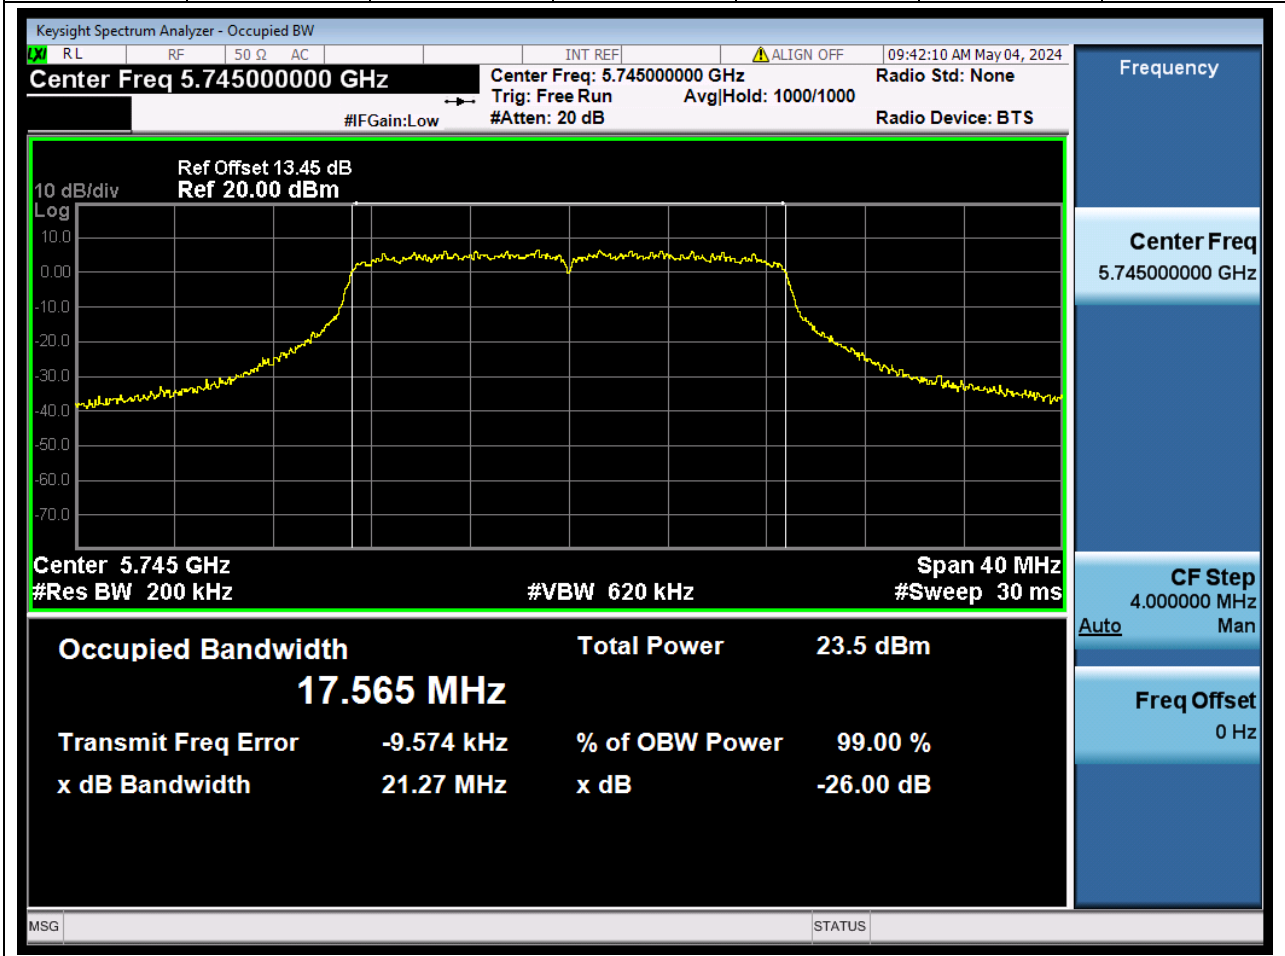

75. 802.11n_20M_U-NII-3_L

75.1. A.2-26dB Bandwidth(NTNV)

Center Frequency (MHz)	XdB Down	RBW (MHz)	Detector	Limit (MHz)	XdB BandWidth (MHz)	Verdict
5745	26	0.2	Peak	0	21.271719	N/A