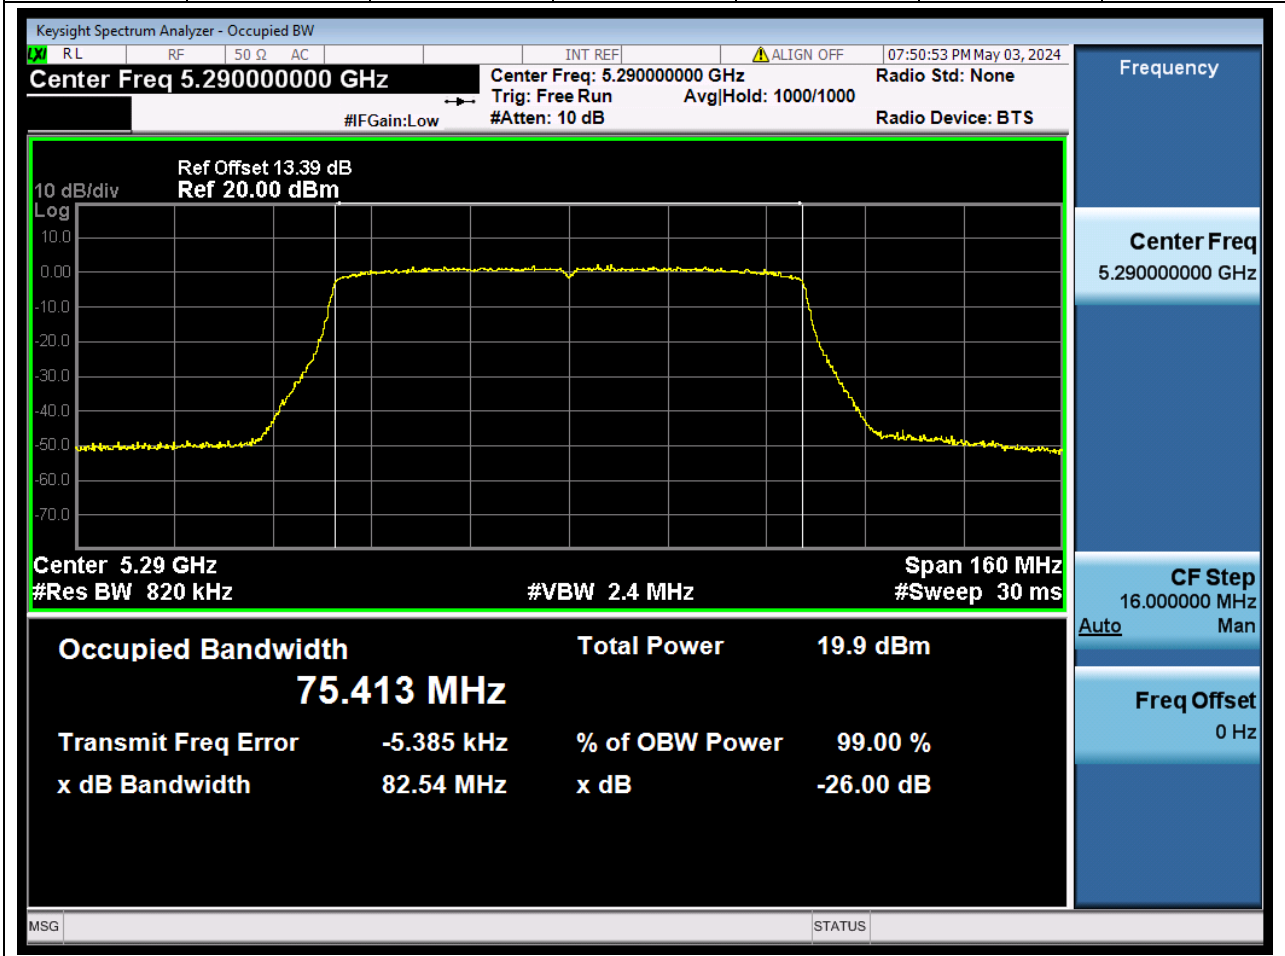

36. 802.11ac_80M_U-NII-2A_M

36.1. A.2-26dB Bandwidth(NTNV)

Center Frequency (MHz)	XdB Down	RBW (MHz)	Detector	Limit (MHz)	XdB BandWidth (MHz)	Verdict
5290	26	0.82	Peak	0	82.541333	N/A