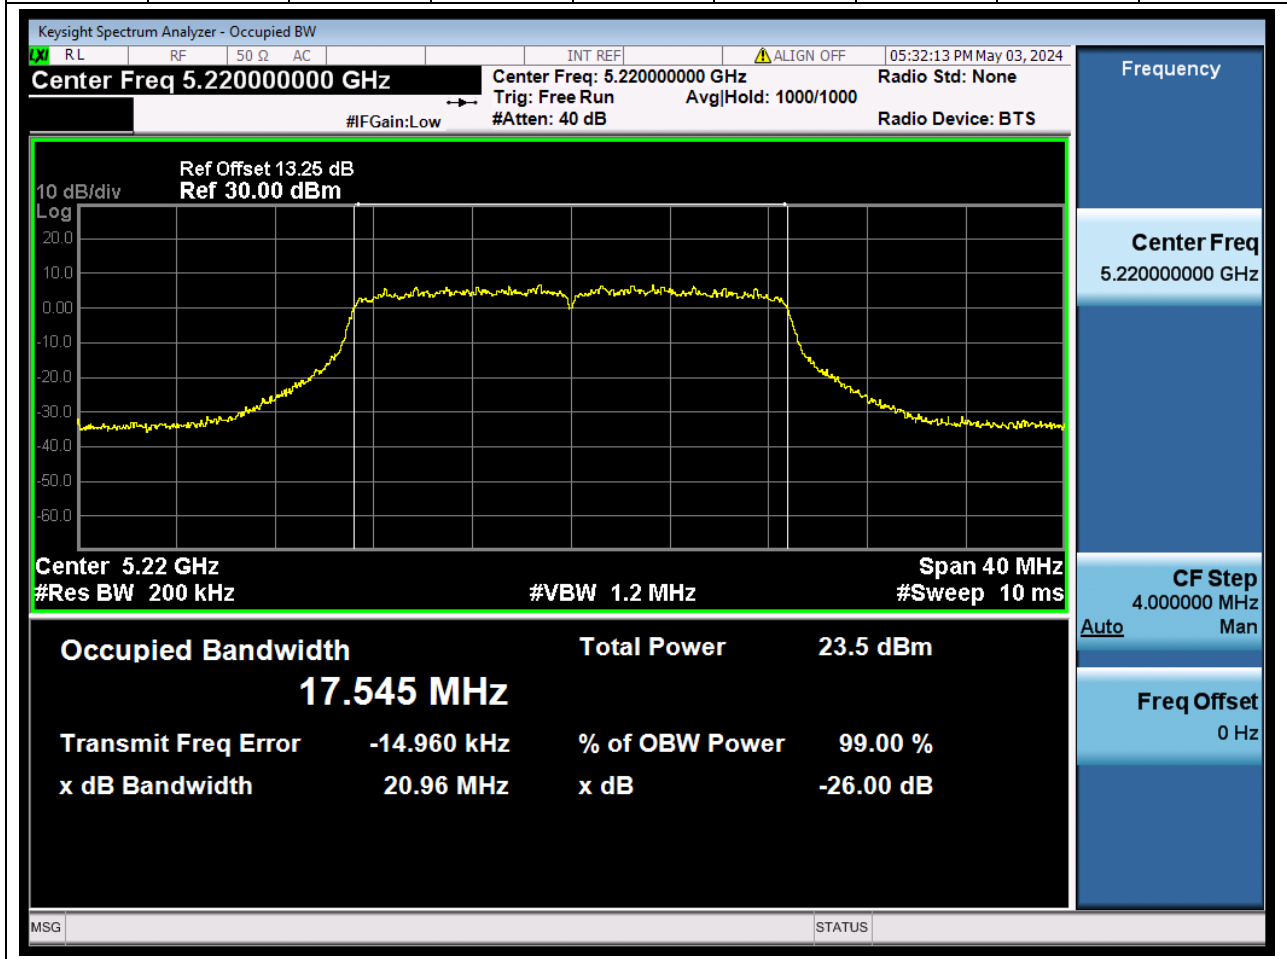

10. 802.11ac_20M_U-NII-1_M

10.1. A.2.2-99% Bandwidth(NTNV)

Center Frequency (MHz)	OBW Power (%)		RBW (MHz)	Detector	Limit (MHz)	OBW (MHz)		Verdict
5220	99		0.2	Peak	0	17.544708		N/A