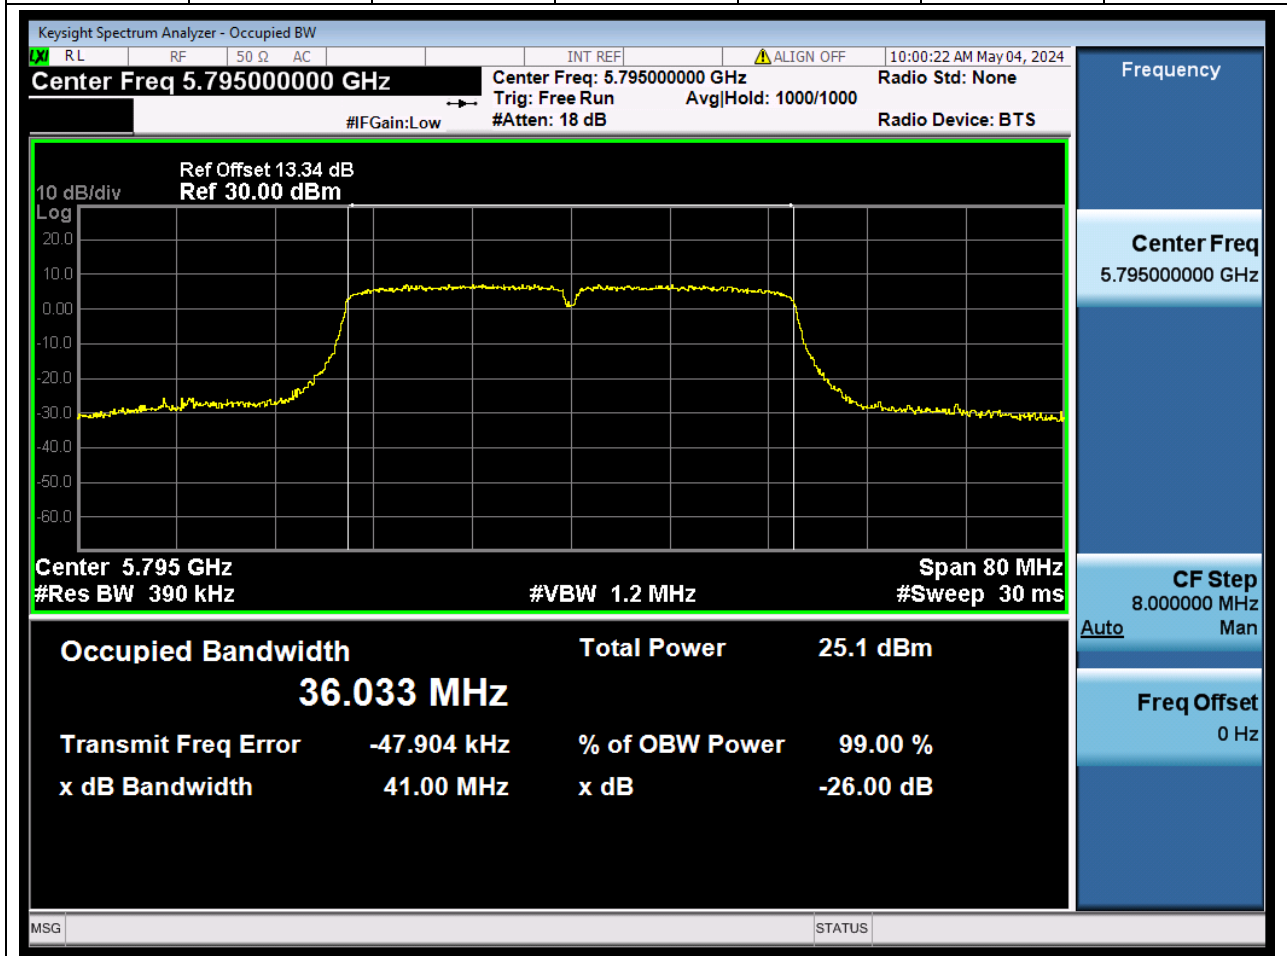

79. 802.11n_40M_U-NII-3_H

79.1. A.2-26dB Bandwidth(NTNV)

Center Frequency (MHz)	XdB Down	RBW (MHz)	Detector	Limit (MHz)	XdB BandWidth (MHz)	Verdict
5795	26	0.39	Peak	0	41.004019	N/A