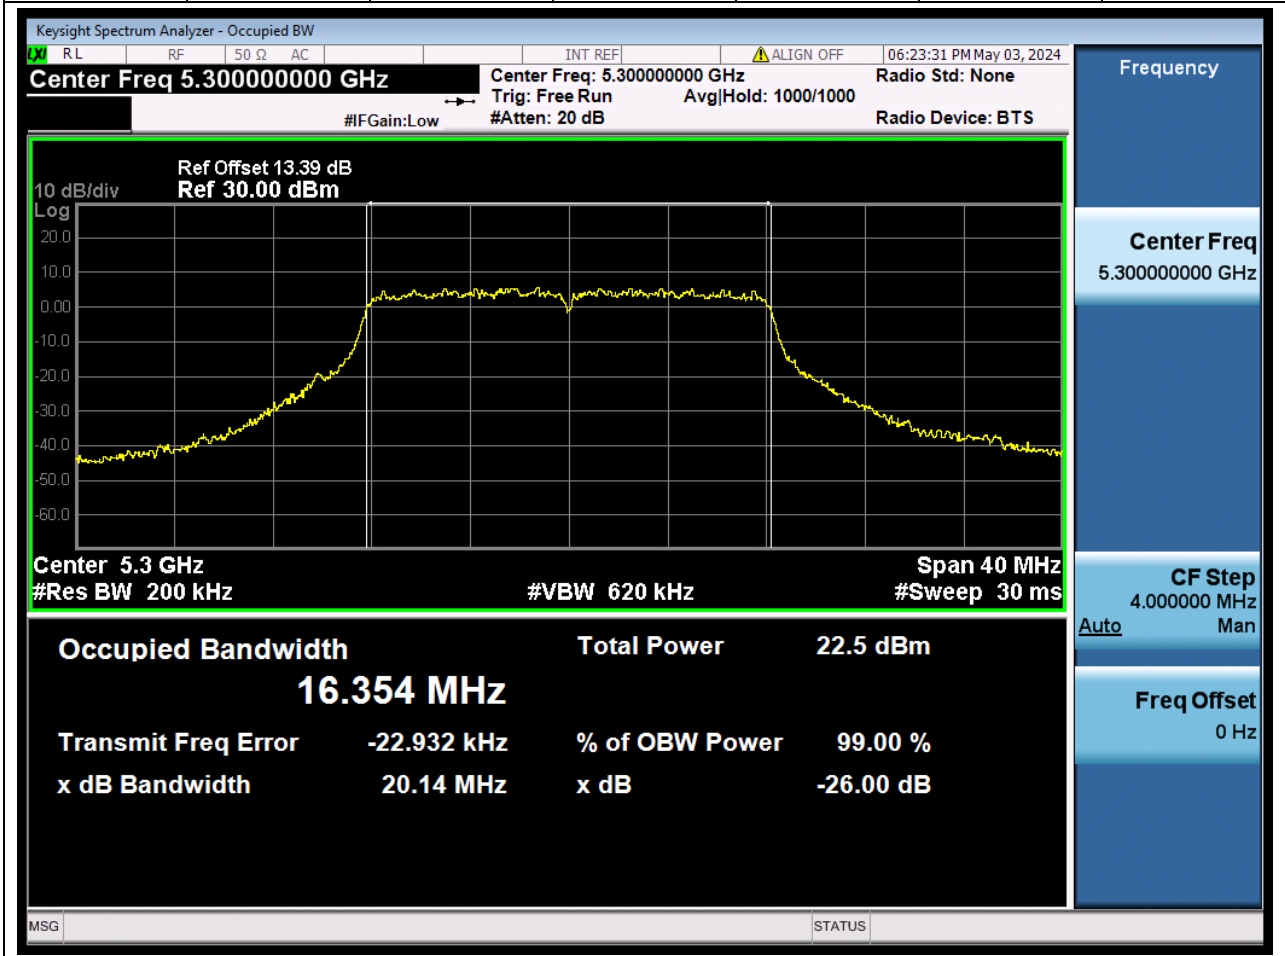

24. 802.11a_20M_U-NII-2A_M

24.1. A.2-26dB Bandwidth(NTNV)

Center Frequency (MHz)	XdB Down	RBW (MHz)	Detector	Limit (MHz)	XdB BandWidth (MHz)	Verdict
5300	26	0.2	Peak	0	20.142576	N/A