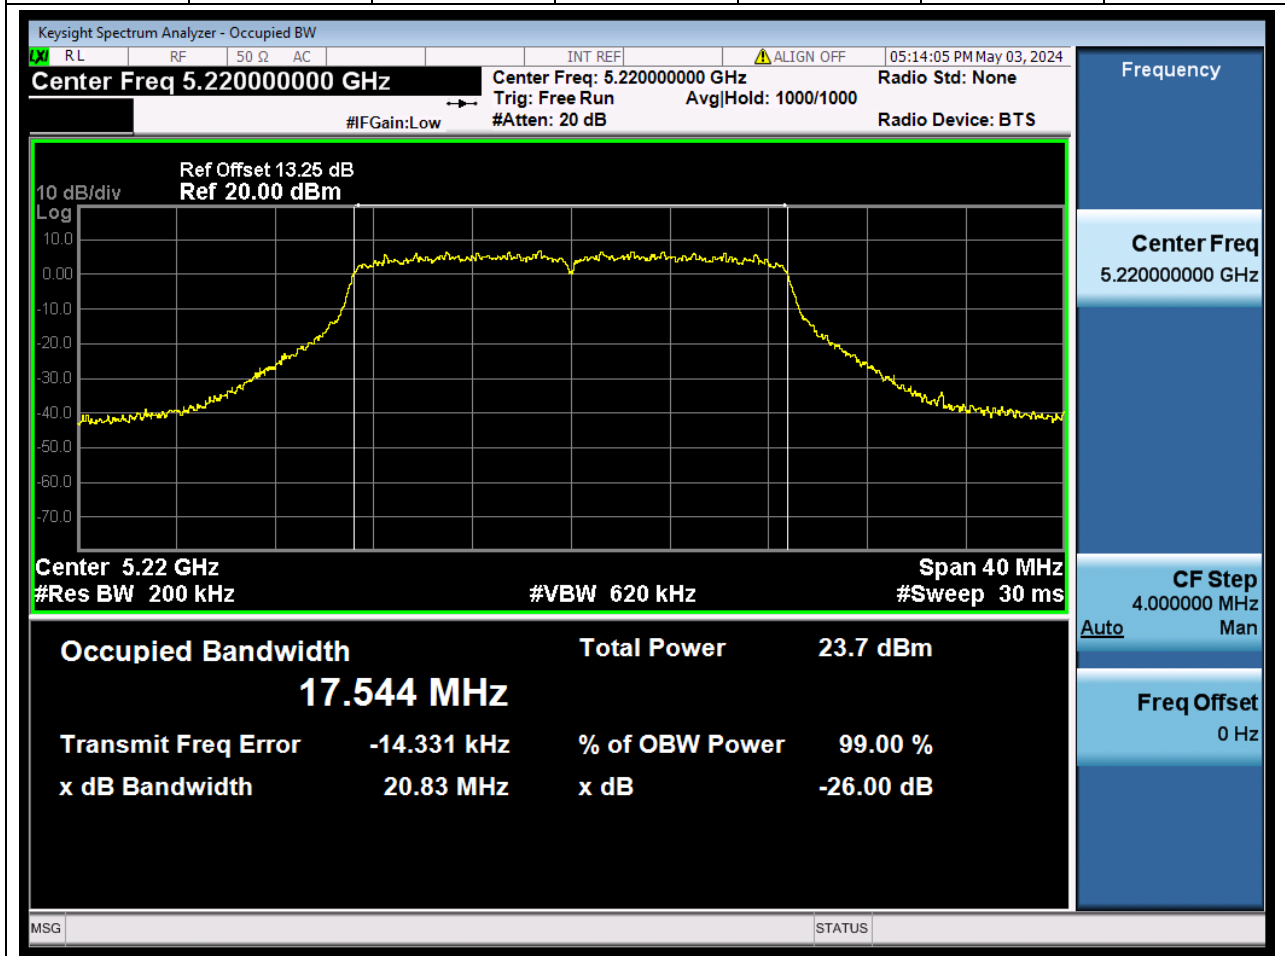

5. 802.11n_20M_U-NII-1_M

5.1. A.2-26dB Bandwidth(NTNV)

Center Frequency (MHz)	XdB Down	RBW (MHz)	Detector	Limit (MHz)	XdB BandWidth (MHz)	Verdict
5220	26	0.2	Peak	0	20.834184	N/A