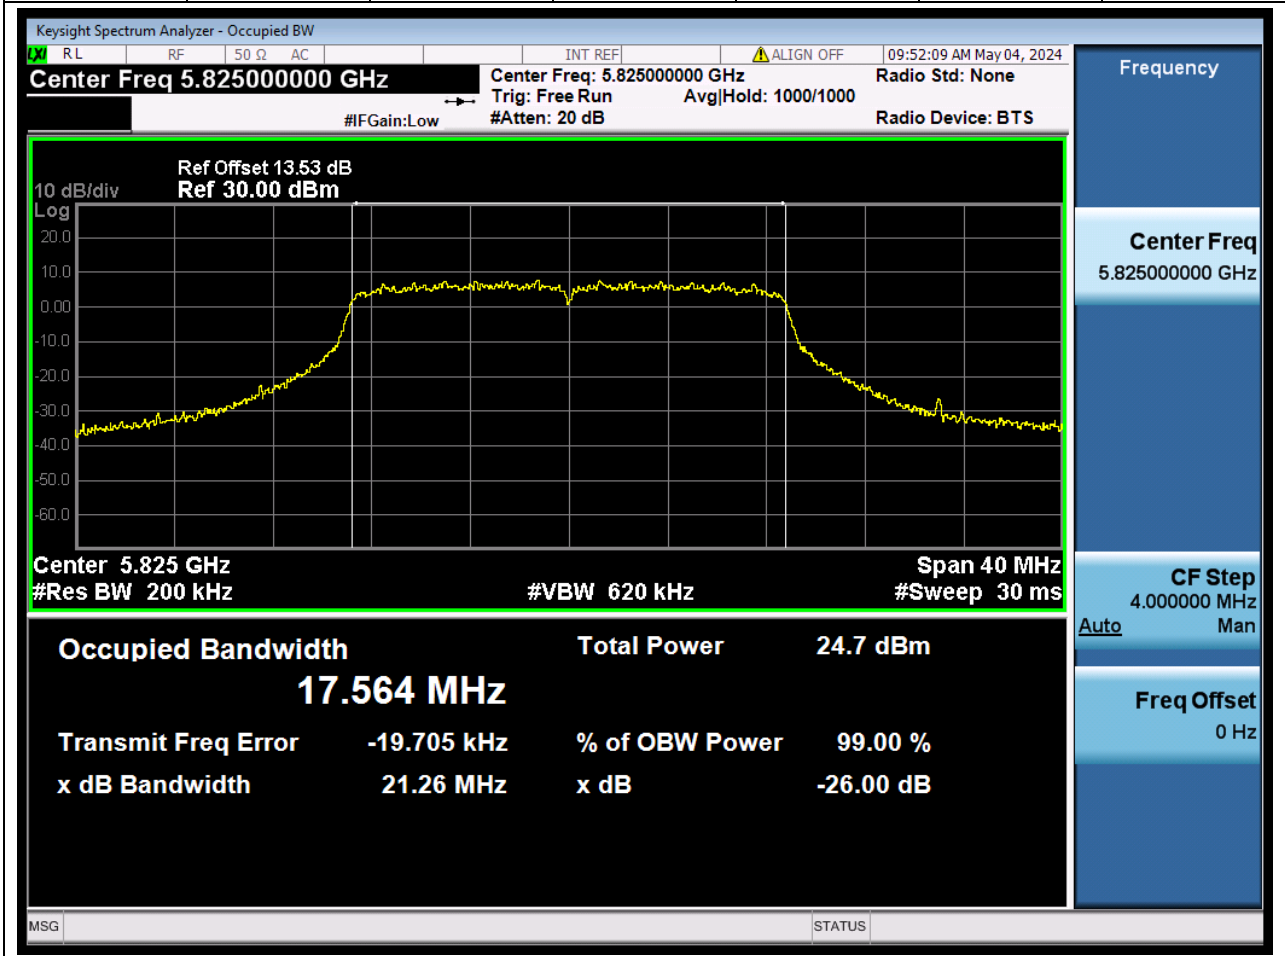

77. 802.11n_20M_U-NII-3_H

77.1. A.2-26dB Bandwidth(NTNV)

Center Frequency (MHz)	XdB Down	RBW (MHz)	Detector	Limit (MHz)	XdB BandWidth (MHz)	Verdict
5825	26	0.2	Peak	0	21.257187	N/A