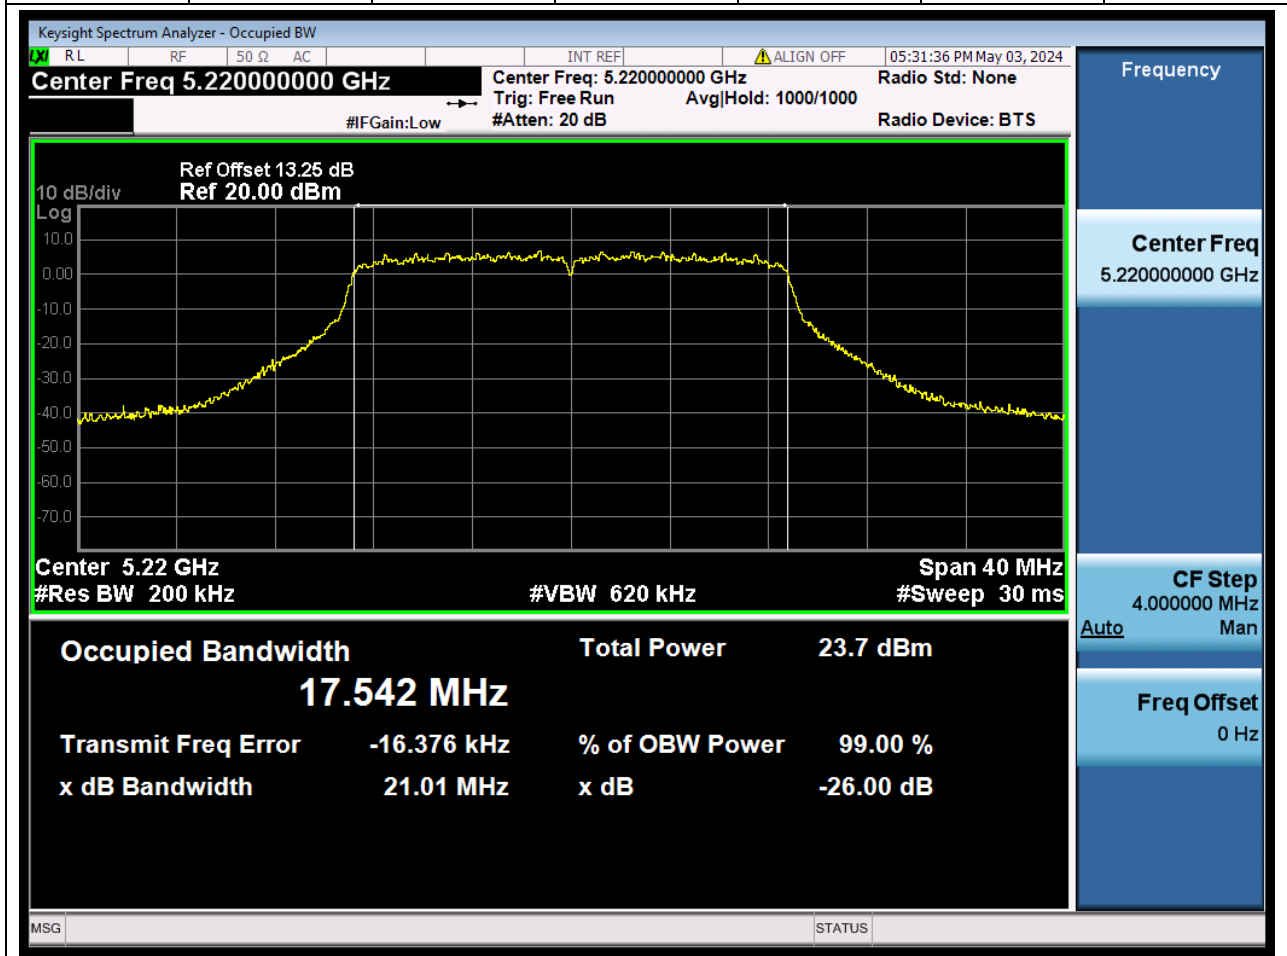

10. 802.11ac_20M_U-NII-1_M

10.1. A.2-26dB Bandwidth(NTNV)

Center Frequency (MHz)	XdB Down	RBW (MHz)	Detector	Limit (MHz)	XdB BandWidth (MHz)	Verdict
5220	26	0.2	Peak	0	21.012455	N/A