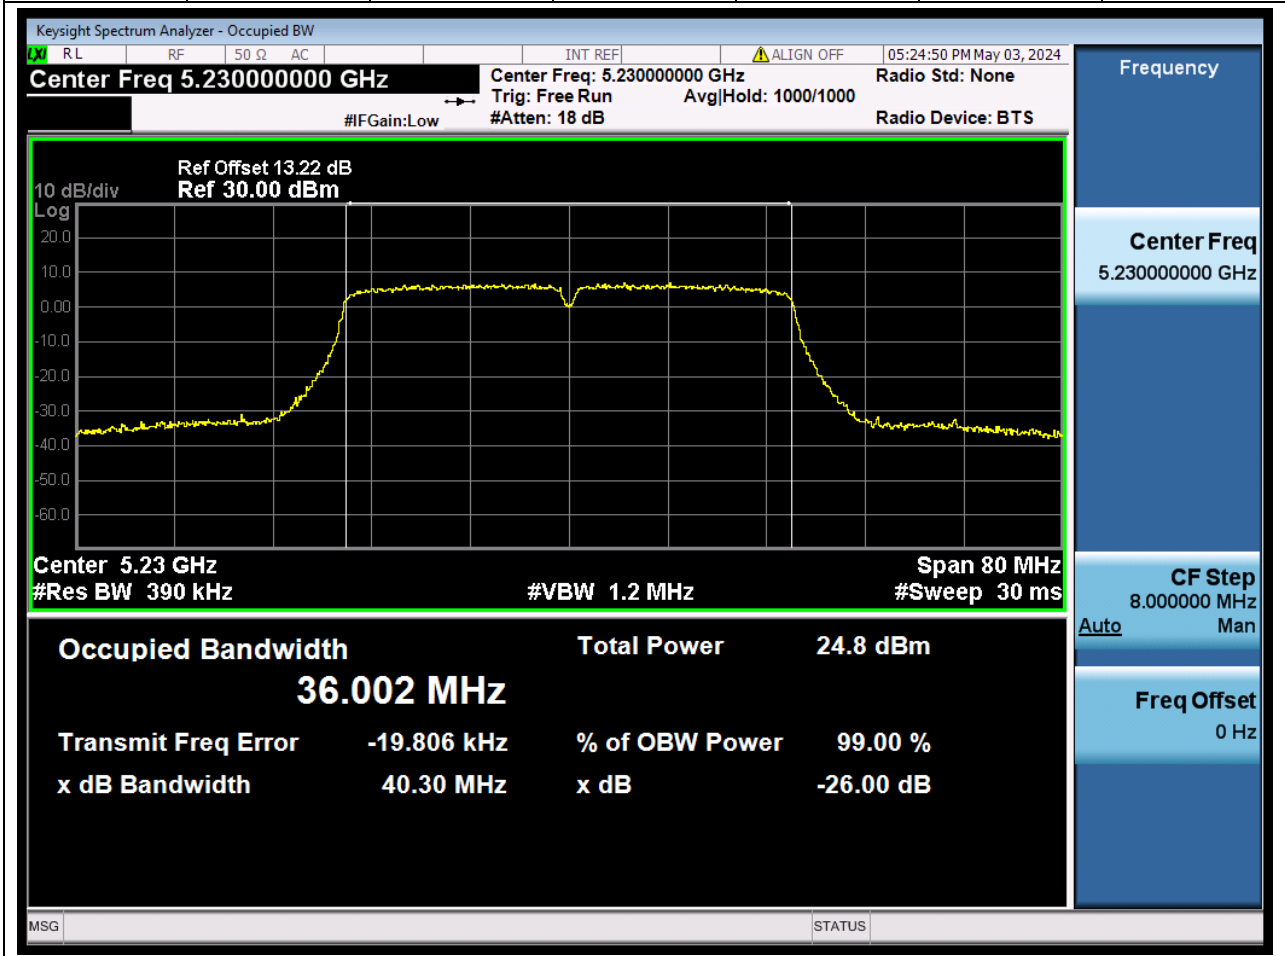

8. 802.11n_40M_U-NII-1_H

8.1. A.2-26dB Bandwidth(NTNV)

Center Frequency (MHz)	XdB Down	RBW (MHz)	Detector	Limit (MHz)	XdB BandWidth (MHz)	Verdict
5230	26	0.39	Peak	0	40.297544	N/A