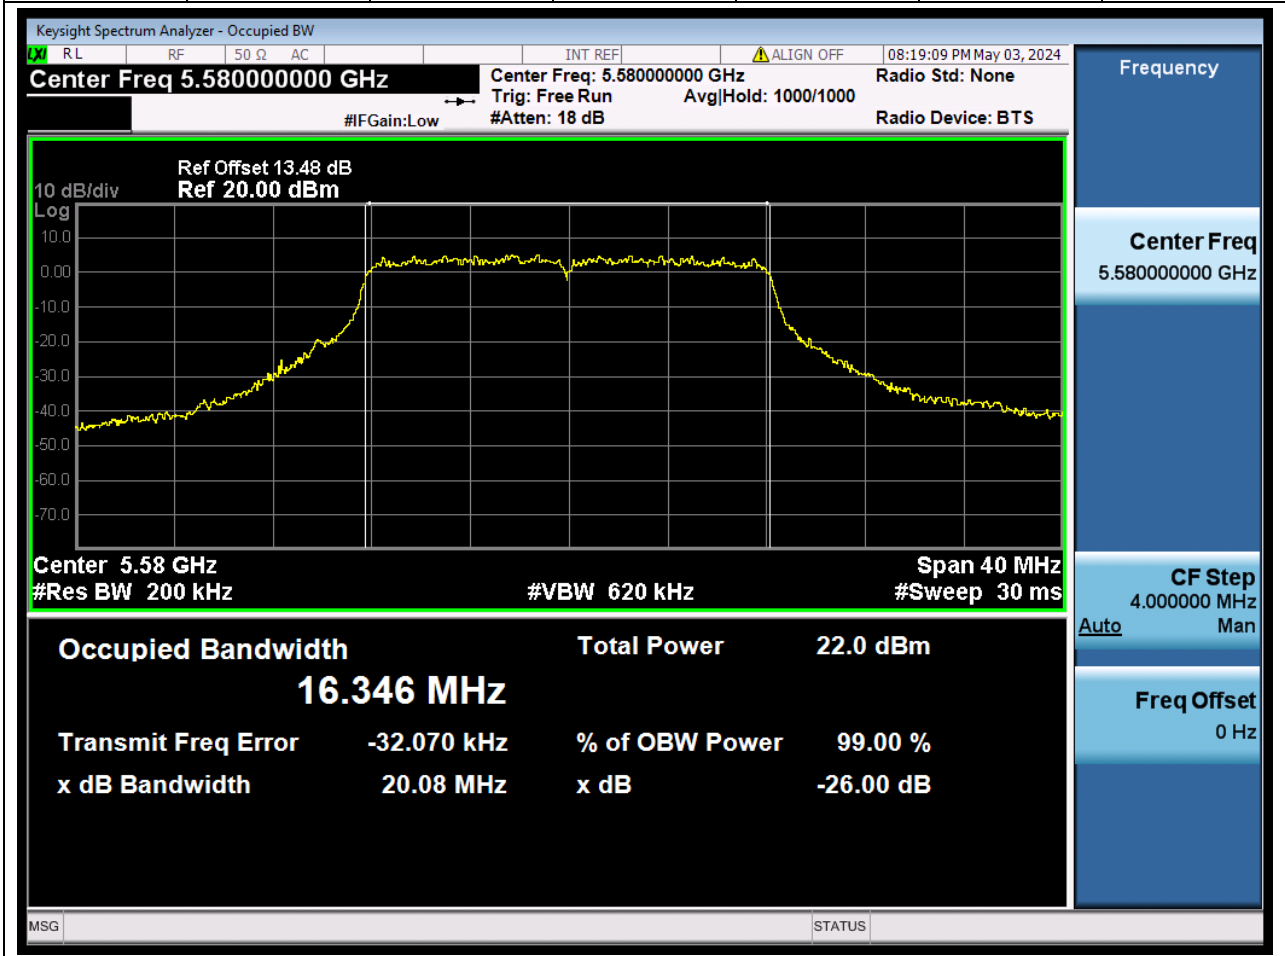

46. 802.11a_20M_U-NII-2C_M

46.1. A.2-26dB Bandwidth(NTNV)

Center Frequency (MHz)	XdB Down	RBW (MHz)	Detector	Limit (MHz)	XdB BandWidth (MHz)	Verdict
5580	26	0.2	Peak	0	20.080793	N/A