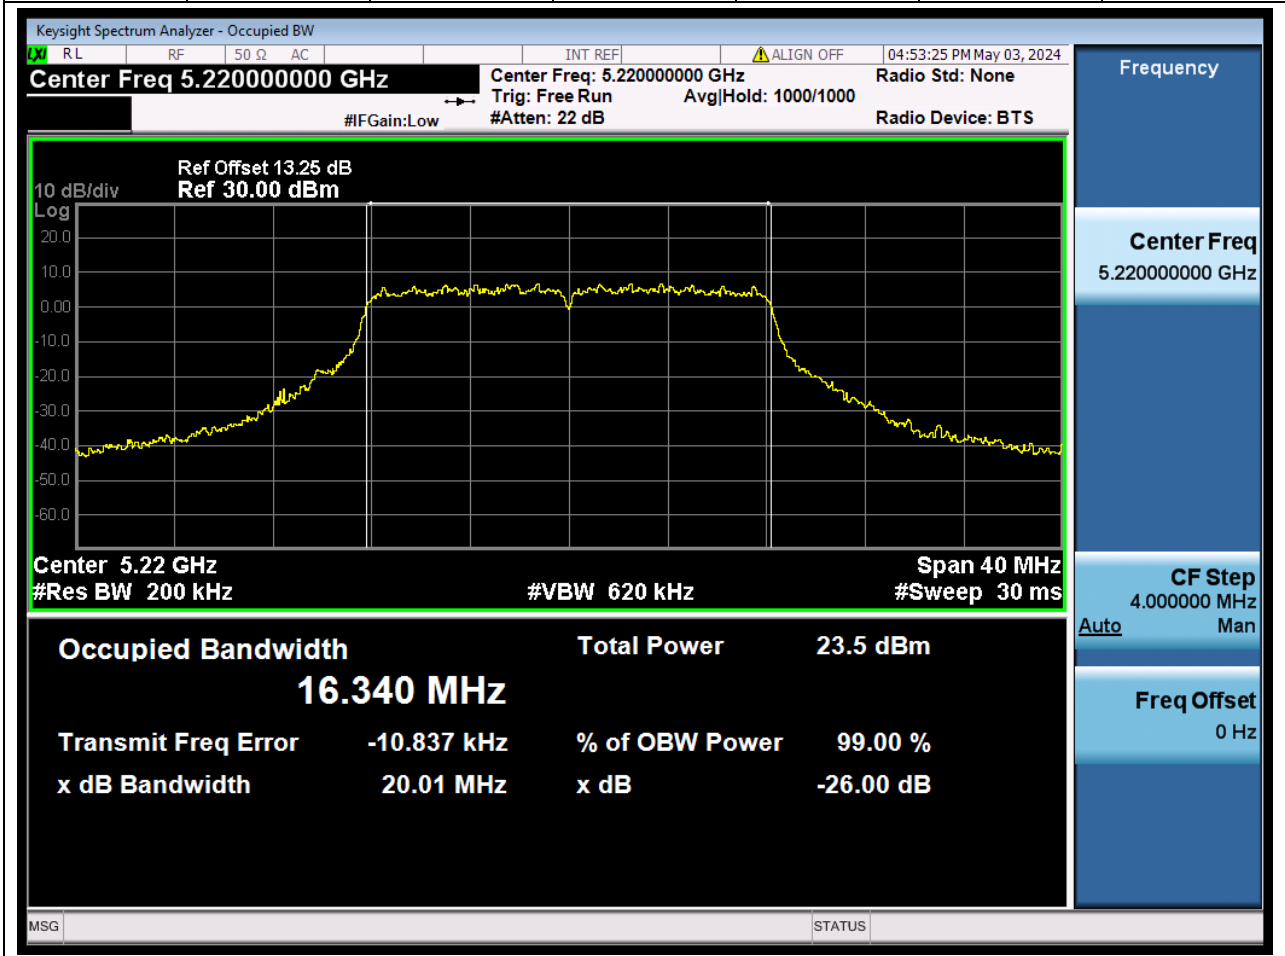

2. 802.11a_20M_U-NII-1_M

2.1. A.2-26dB Bandwidth(NTNV)

Center Frequency (MHz)	XdB Down	RBW (MHz)	Detector	Limit (MHz)	XdB BandWidth (MHz)	Verdict
5220	26	0.2	Peak	0	20.013466	N/A