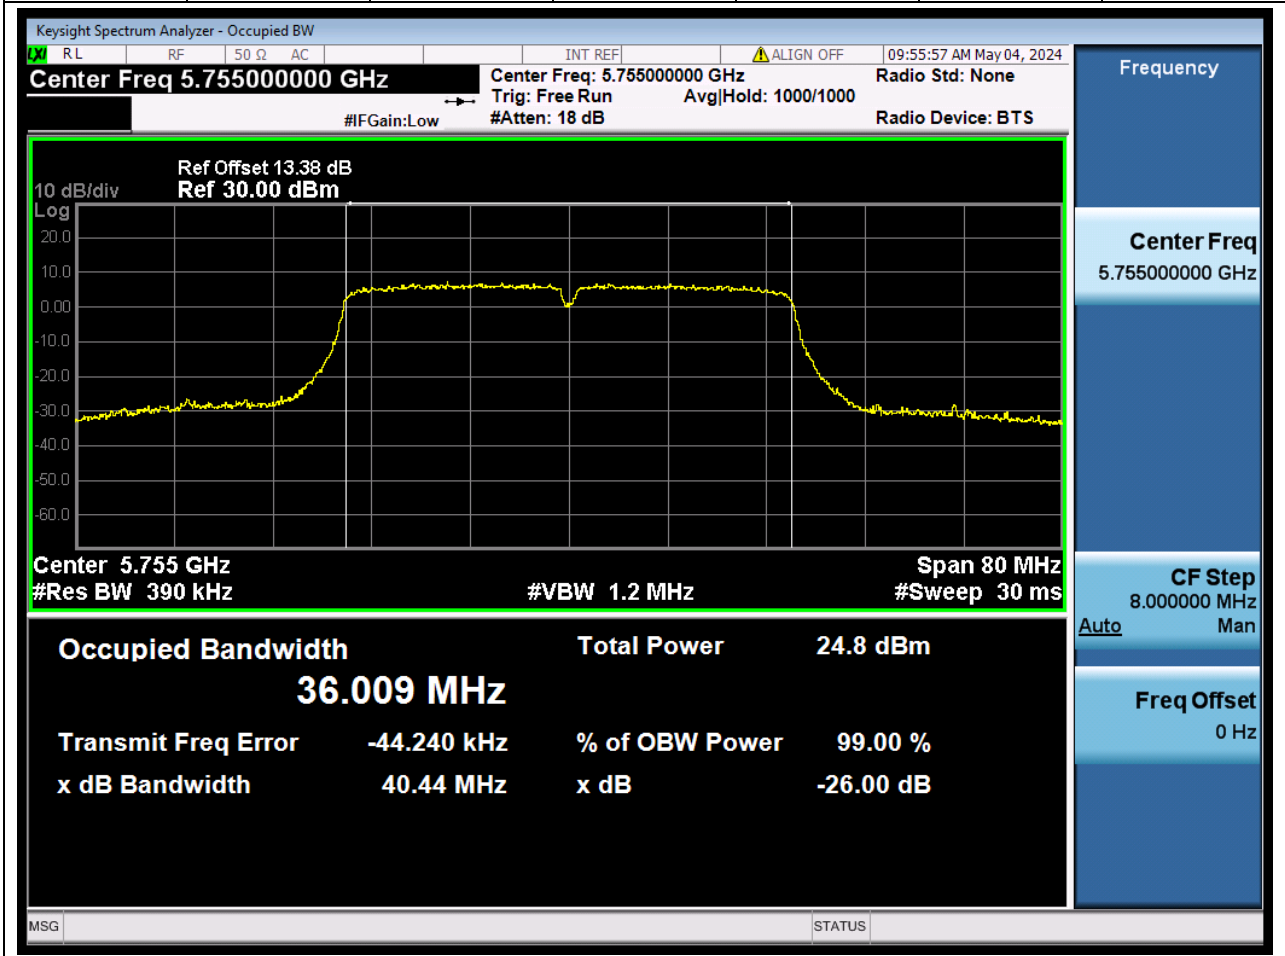

78. 802.11n_40M_U-NII-3_L

78.1. A.2-26dB Bandwidth(NTNV)

Center Frequency (MHz)	XdB Down	RBW (MHz)	Detector	Limit (MHz)	XdB BandWidth (MHz)	Verdict
5755	26	0.39	Peak	0	40.435983	N/A