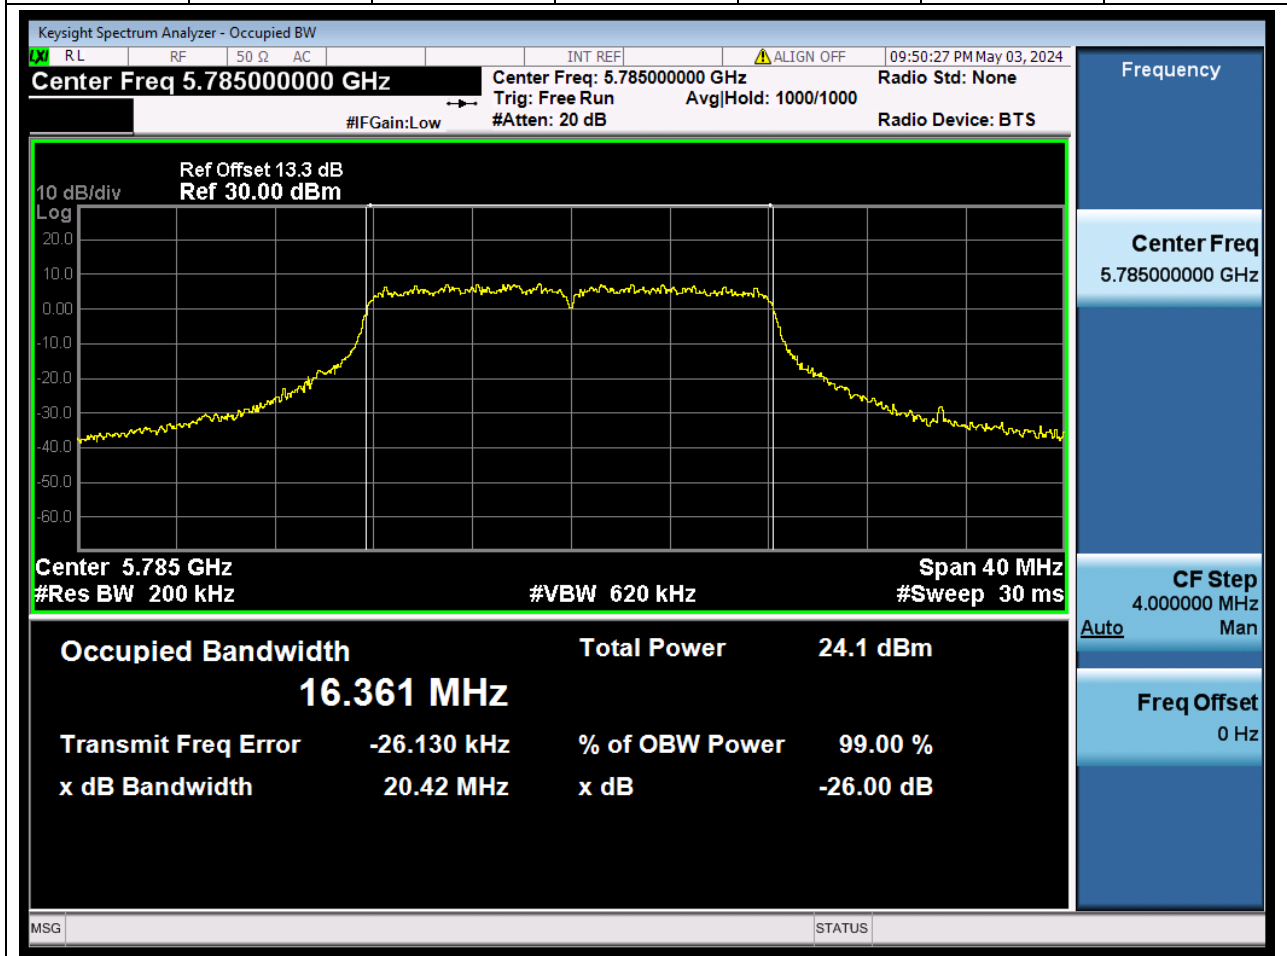

73. 802.11a_20M_U-NII-3_M

73.1. A.2-26dB Bandwidth(NTNV)

Center Frequency (MHz)	XdB Down	RBW (MHz)	Detector	Limit (MHz)	XdB BandWidth (MHz)	Verdict
5785	26	0.2	Peak	0	20.422053	N/A