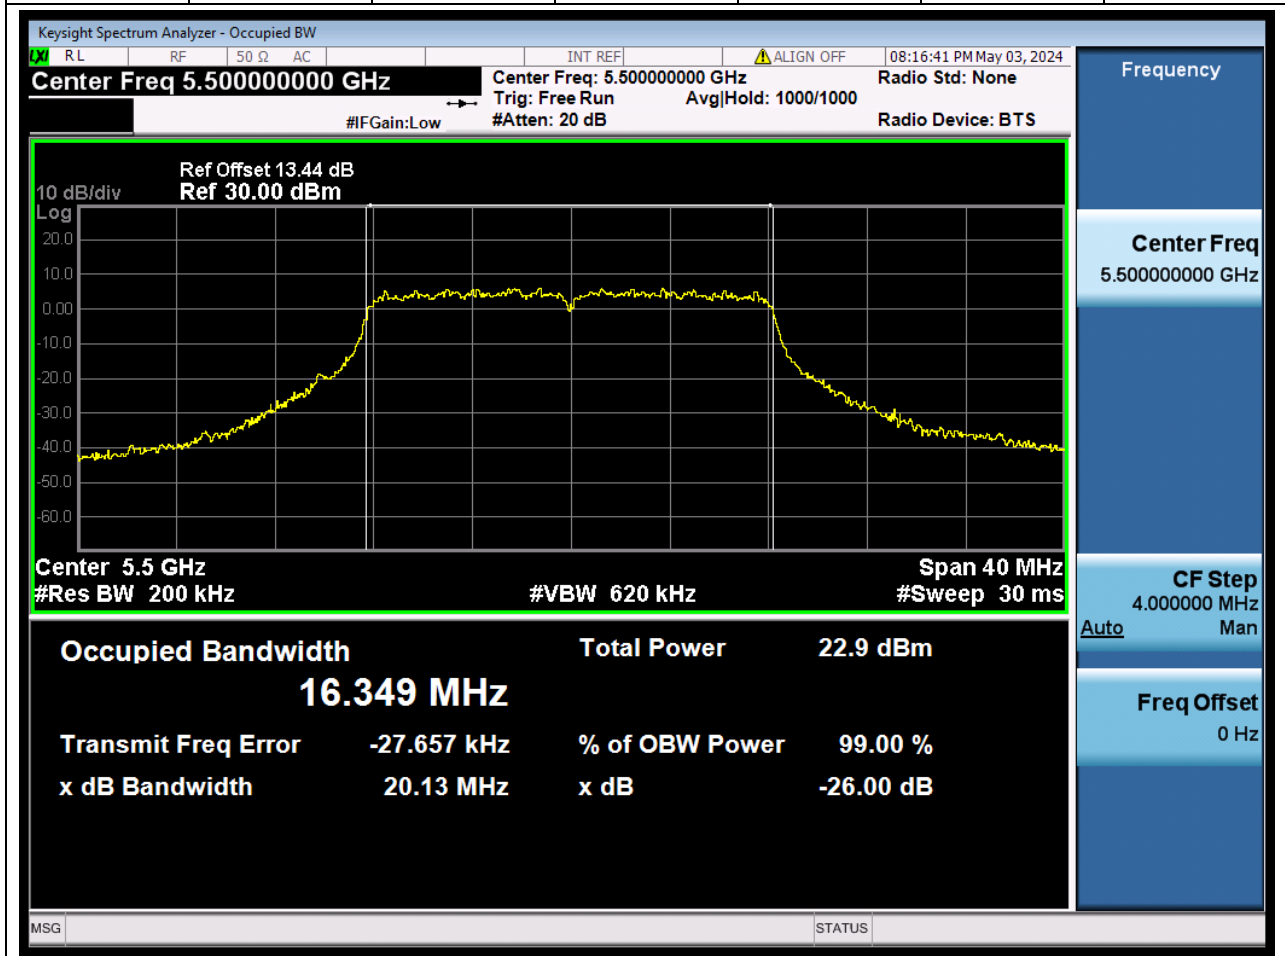

45. 802.11a_20M_U-NII-2C_L

45.1. A.2-26dB Bandwidth(NTNV)

Center Frequency (MHz)	XdB Down	RBW (MHz)	Detector	Limit (MHz)	XdB BandWidth (MHz)	Verdict
5500	26	0.2	Peak	0	20.127145	N/A