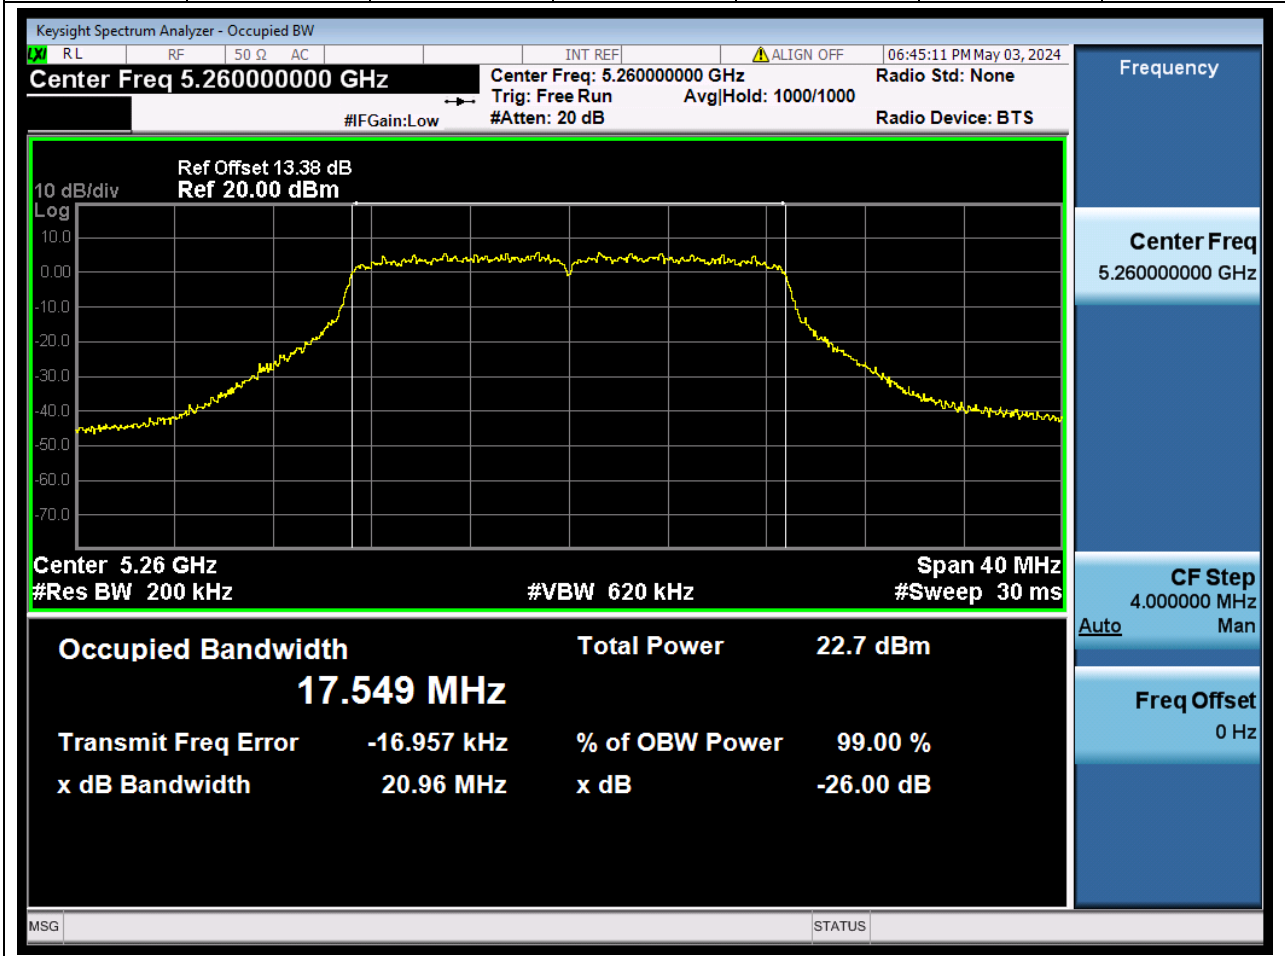

31. 802.11ac_20M_U-NII-2A_L

31.1. A.2-26dB Bandwidth(NTNV)

Center Frequency (MHz)	XdB Down	RBW (MHz)	Detector	Limit (MHz)	XdB BandWidth (MHz)	Verdict
5260	26	0.2	Peak	0	20.957336	N/A