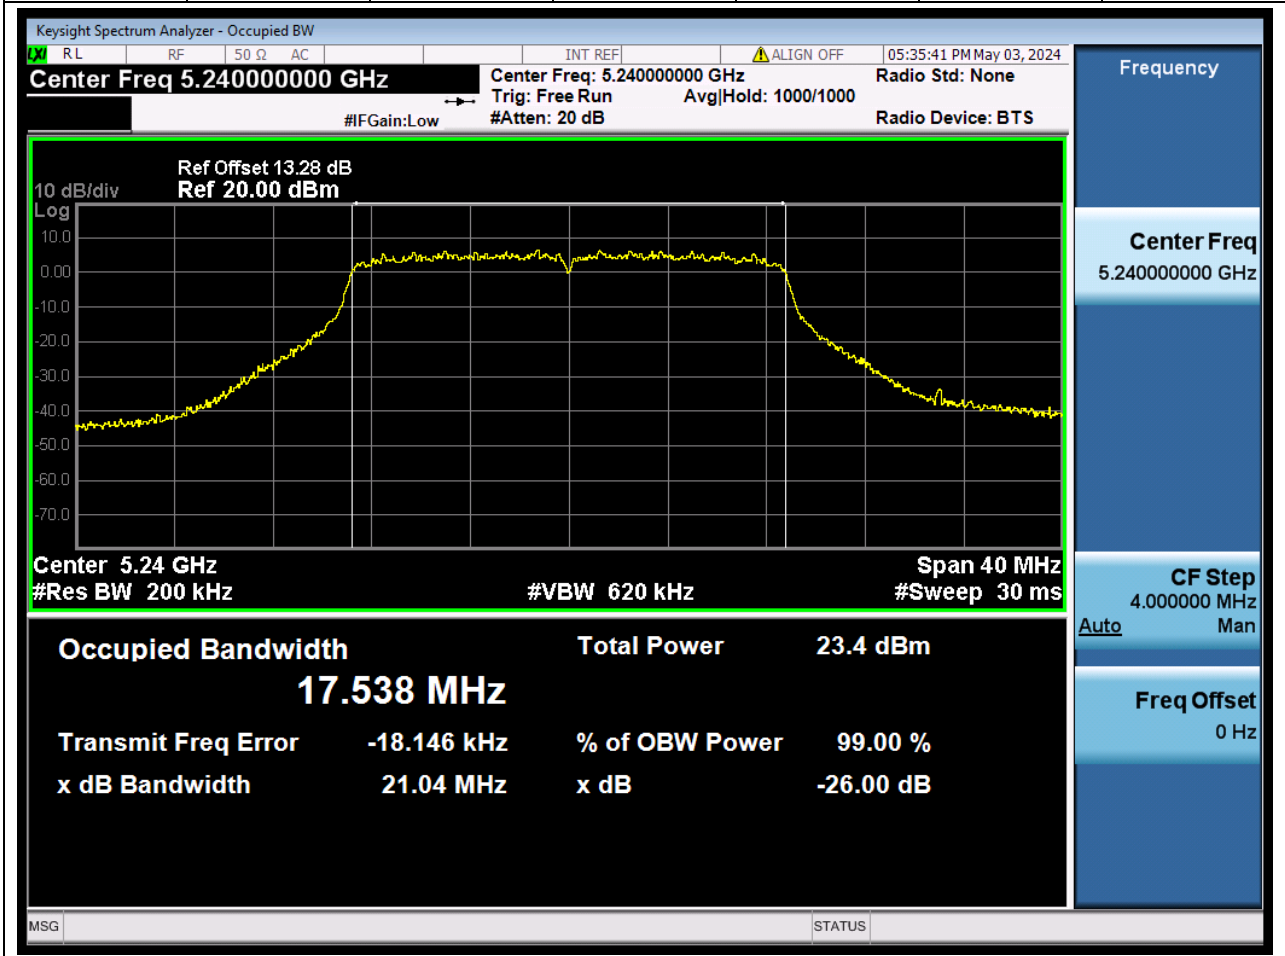

11. 802.11ac_20M_U-NII-1_H

11.1. A.2-26dB Bandwidth(NTNV)

Center Frequency (MHz)	XdB Down	RBW (MHz)	Detector	Limit (MHz)	XdB BandWidth (MHz)	Verdict
5240	26	0.2	Peak	0	21.044035	N/A