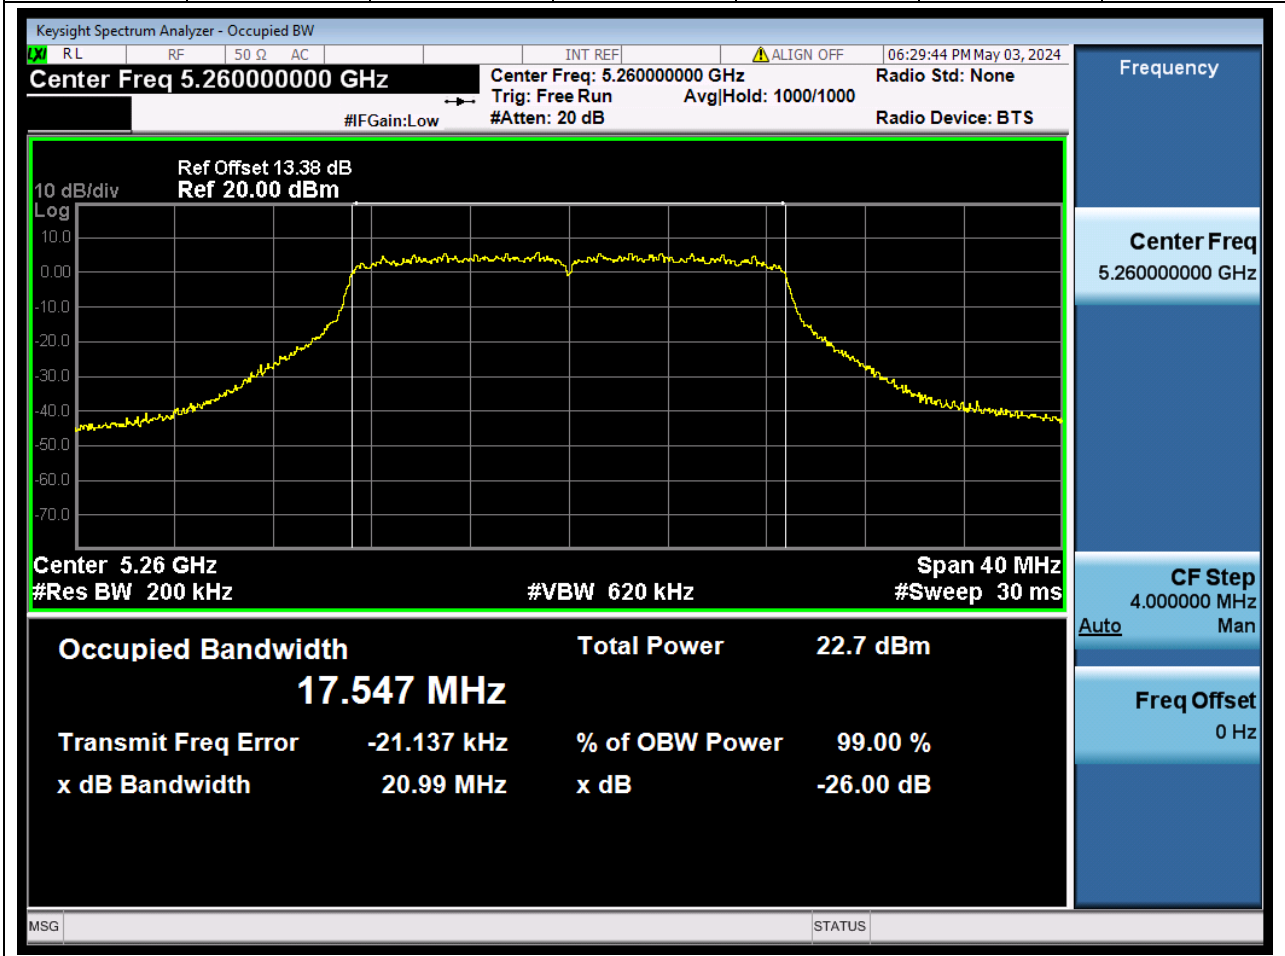

26. 802.11n_20M_U-NII-2A_L

26.1. A.2-26dB Bandwidth(NTNV)

Center Frequency (MHz)	XdB Down	RBW (MHz)	Detector	Limit (MHz)	XdB BandWidth (MHz)	Verdict
5260	26	0.2	Peak	0	20.987469	N/A