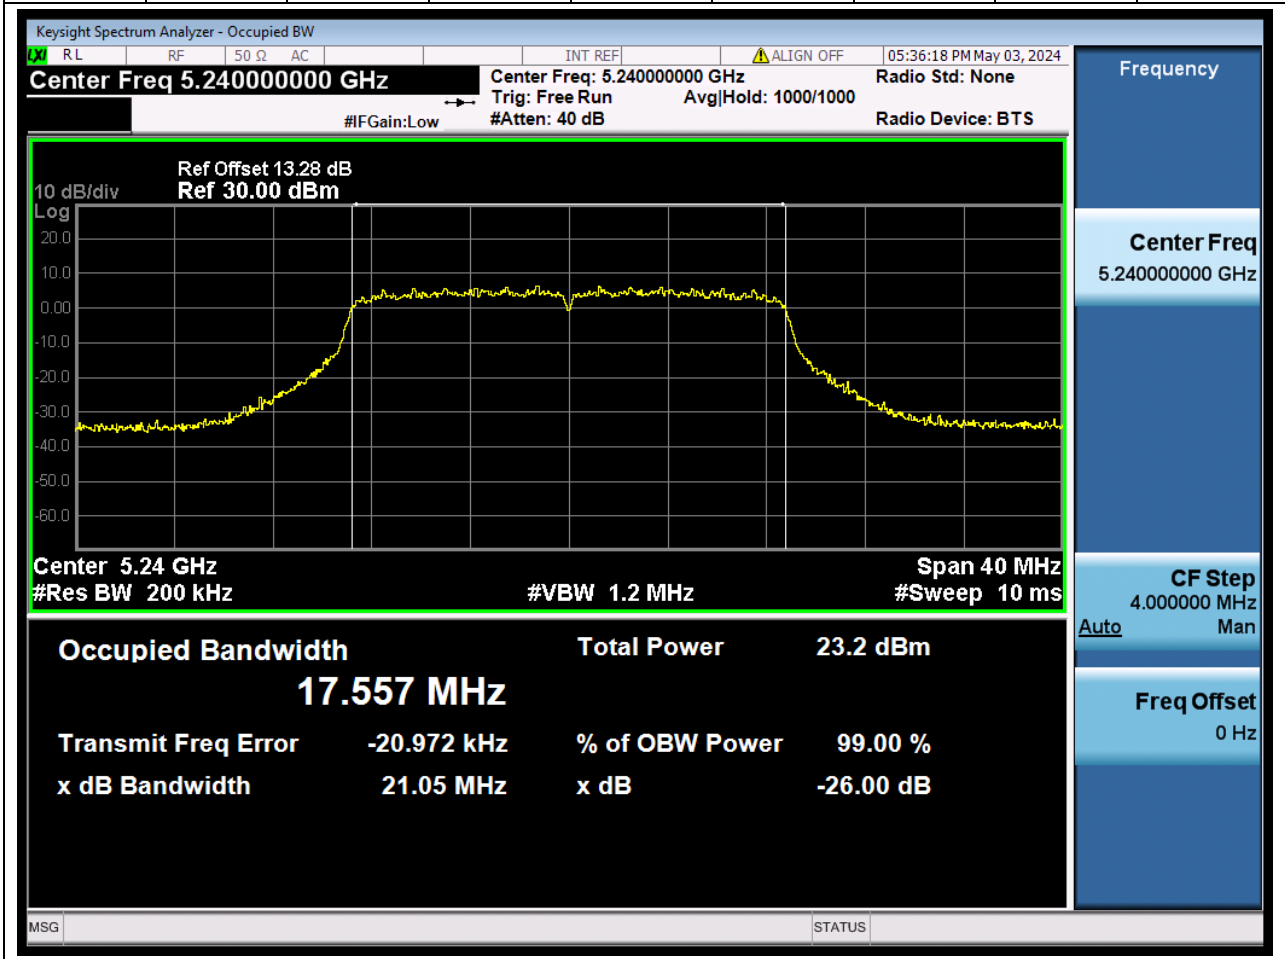

11. 802.11ac_20M_U-NII-1_H

11.1. A.2.2-99% Bandwidth(NTNV)

Center Frequency (MHz)	OBW Power (%)		RBW (MHz)	Detector	Limit (MHz)	OBW (MHz)		Verdict
5240	99		0.2	Peak	0	17.557376		N/A