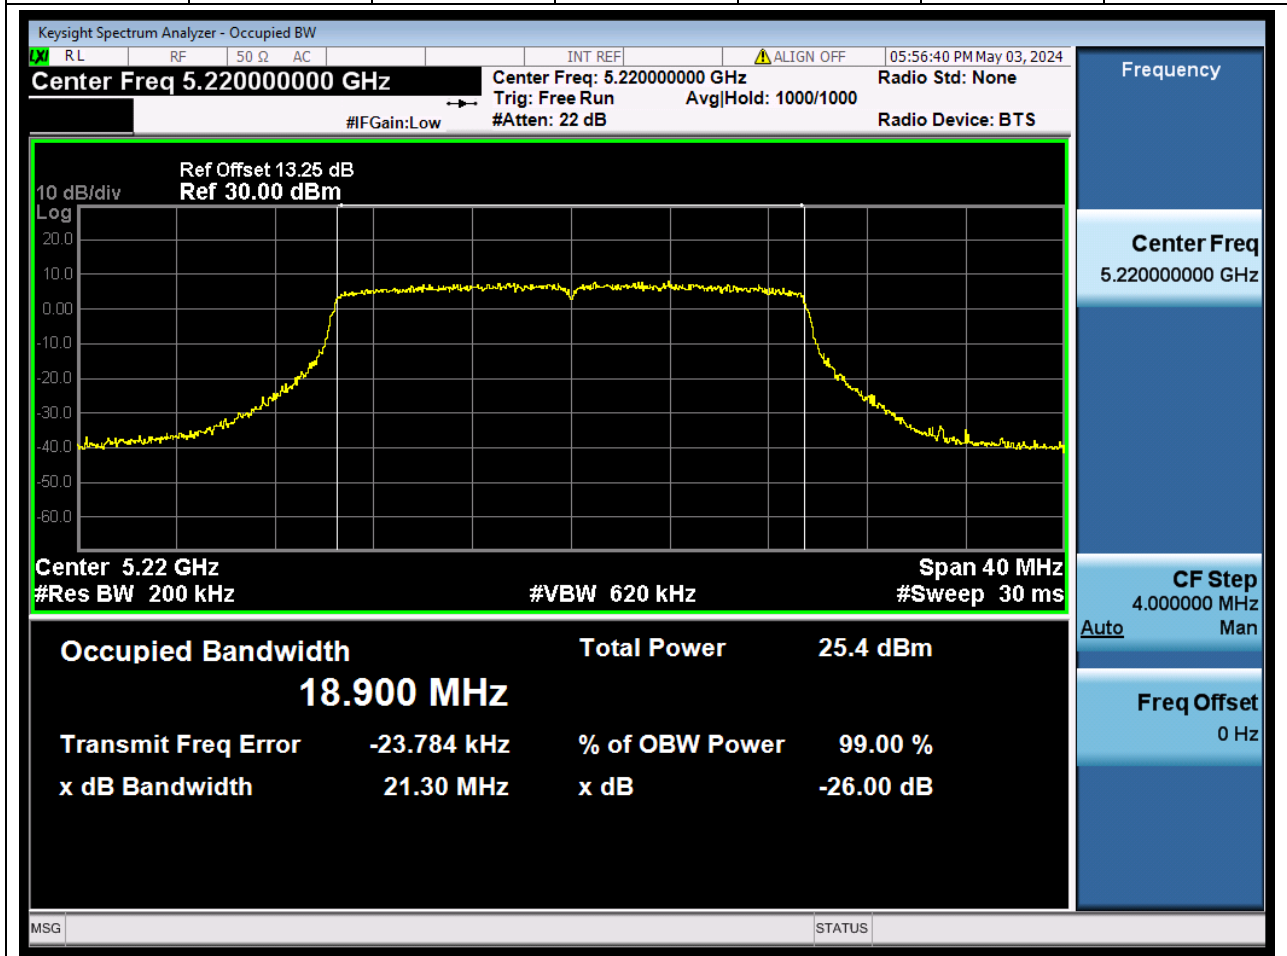

17. 802.11ax_20M_U-NII-1_M

17.1. A.2-26dB Bandwidth(NTNV)

Center Frequency (MHz)	XdB Down	RBW (MHz)	Detector	Limit (MHz)	XdB BandWidth (MHz)	Verdict
5220	26	0.2	Peak	0	21.296753	N/A