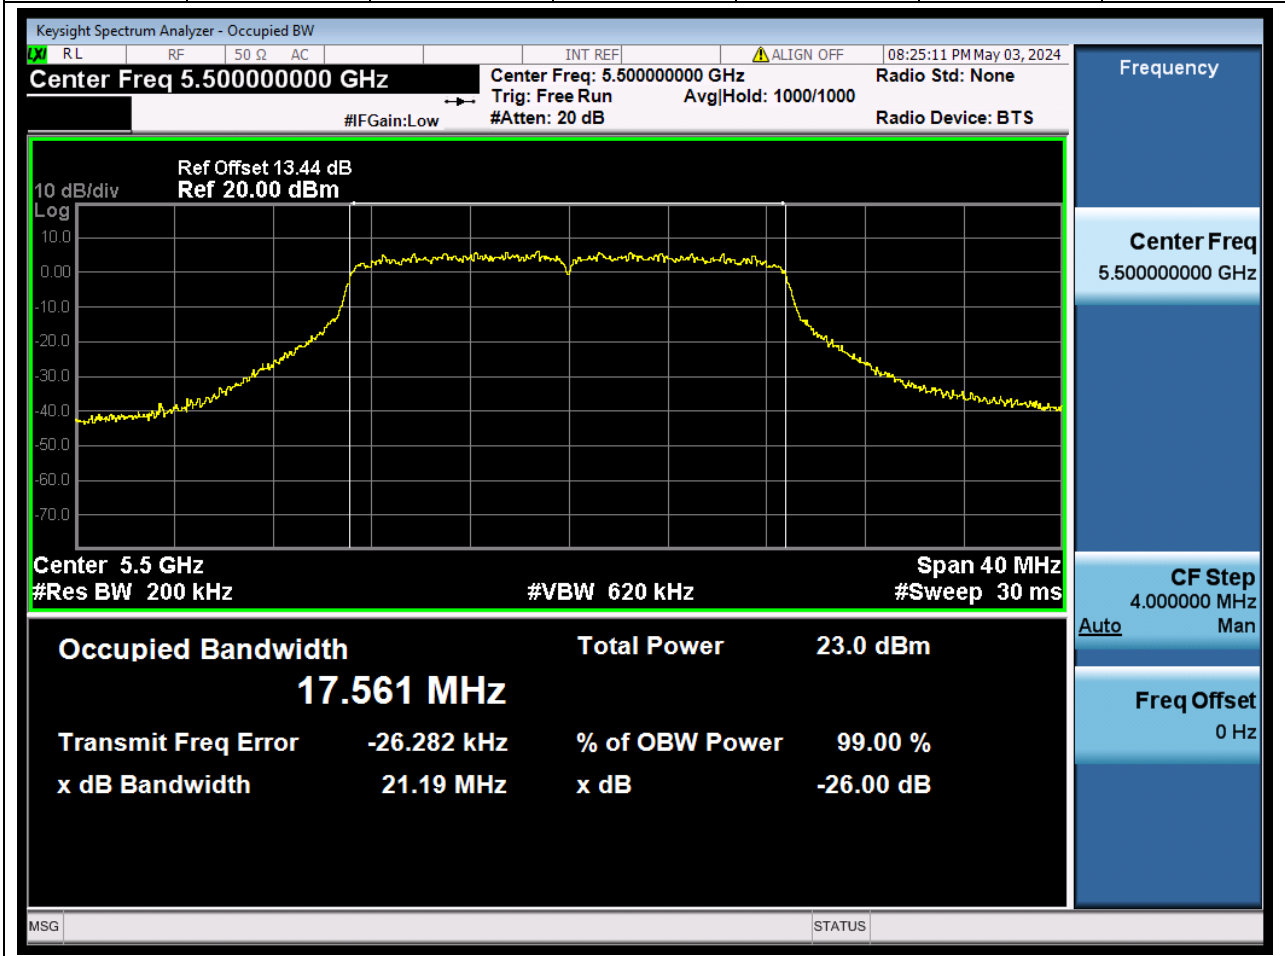

48. 802.11n_20M_U-NII-2C_L

48.1. A.2-26dB Bandwidth(NTNV)

Center Frequency (MHz)	XdB Down	RBW (MHz)	Detector	Limit (MHz)	XdB BandWidth (MHz)	Verdict
5500	26	0.2	Peak	0	21.191977	N/A