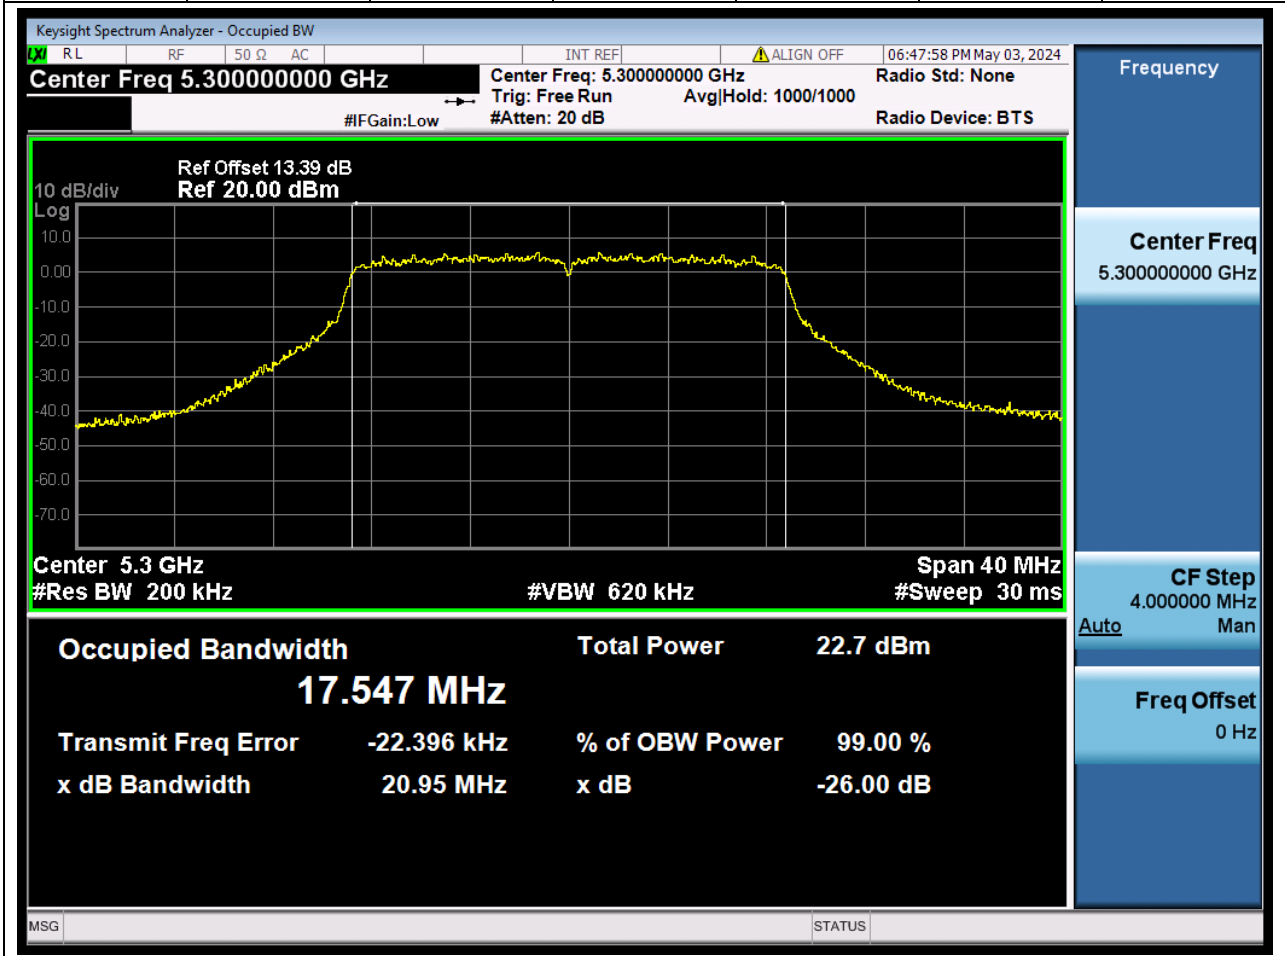

32. 802.11ac_20M_U-NII-2A_M

32.1. A.2-26dB Bandwidth(NTNV)

Center Frequency (MHz)	XdB Down	RBW (MHz)	Detector	Limit (MHz)	XdB BandWidth (MHz)	Verdict
5300	26	0.2	Peak	0	20.94825	N/A