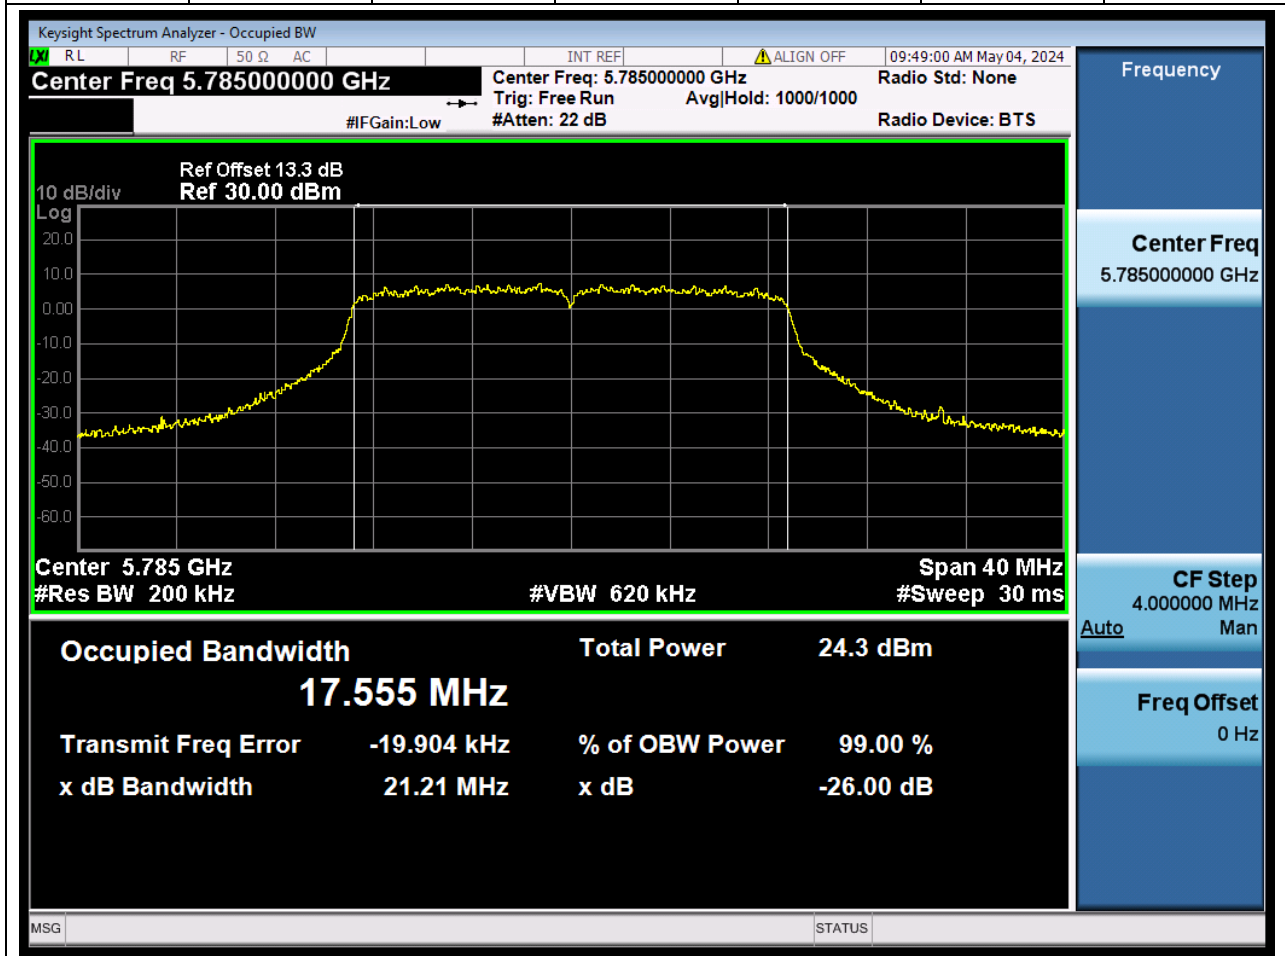

76. 802.11n_20M_U-NII-3_M

76.1. A.2-26dB Bandwidth(NTNV)

Center Frequency (MHz)	XdB Down	RBW (MHz)	Detector	Limit (MHz)	XdB BandWidth (MHz)	Verdict
5785	26	0.2	Peak	0	21.211023	N/A