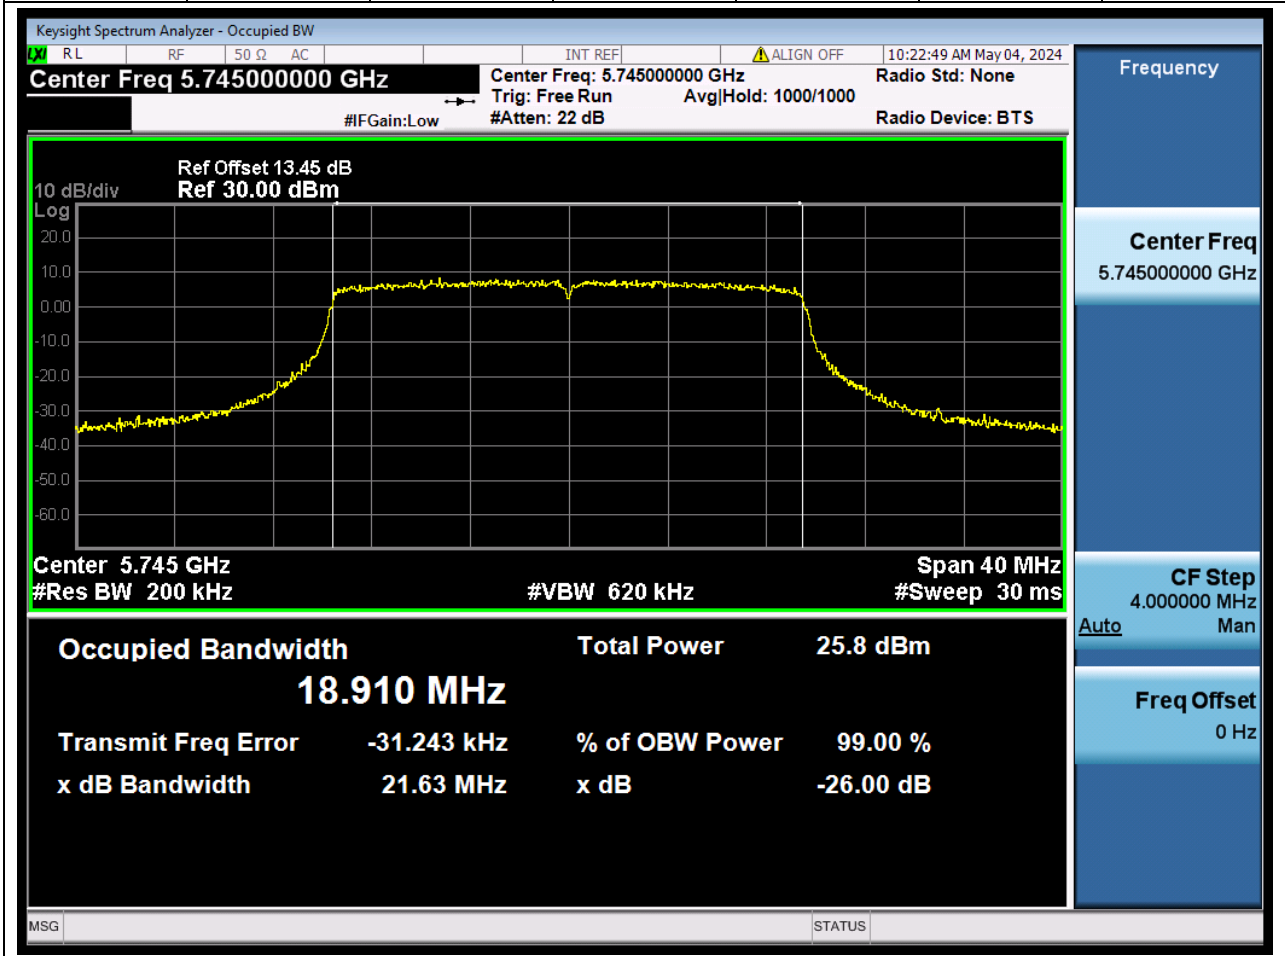

86. 802.11ax_20M_U-NII-3_L

86.1. A.2-26dB Bandwidth(NTNV)

Center Frequency (MHz)	XdB Down	RBW (MHz)	Detector	Limit (MHz)	XdB BandWidth (MHz)	Verdict
5745	26	0.2	Peak	0	21.629464	N/A