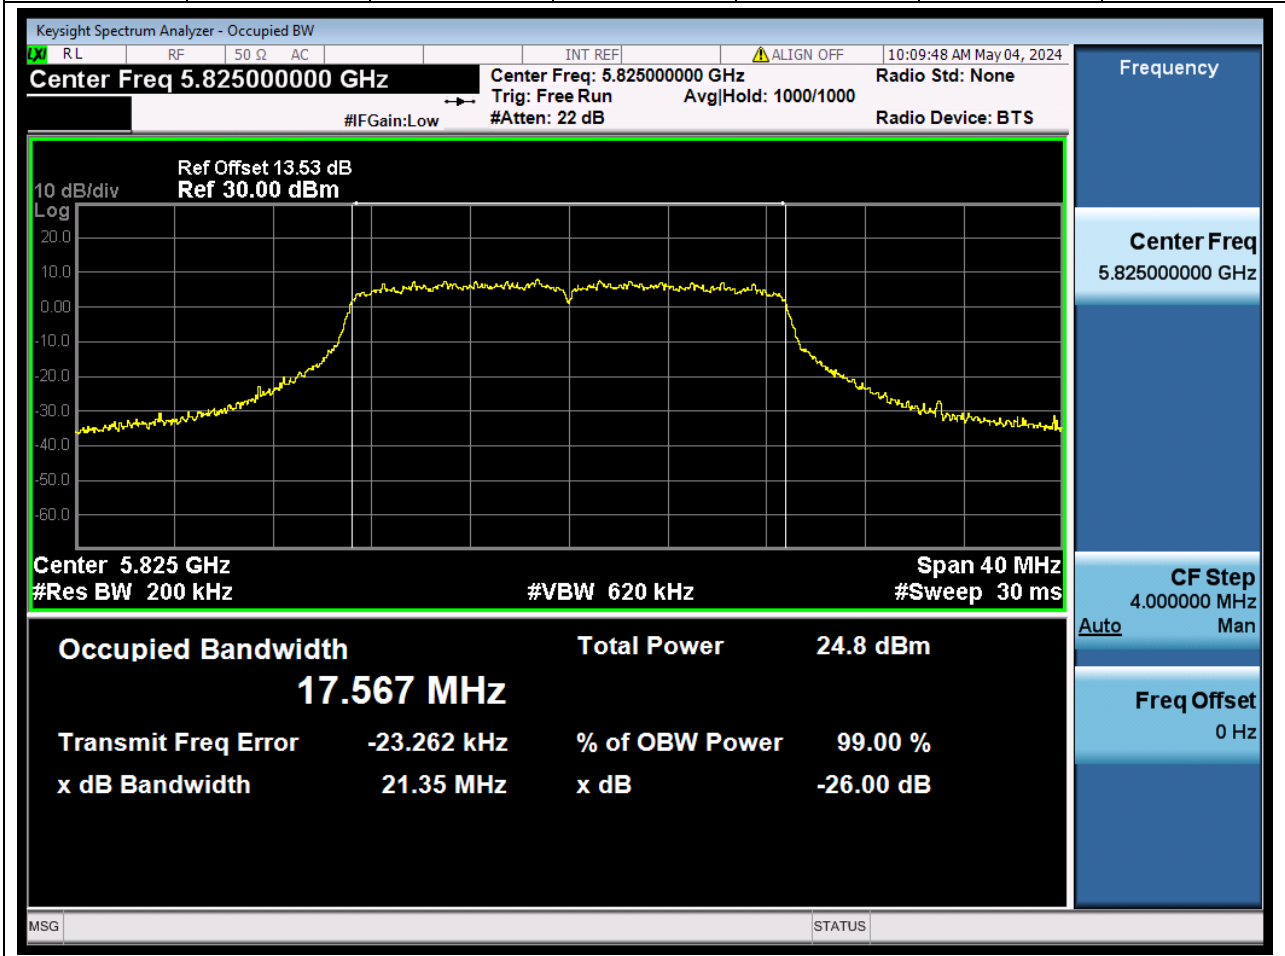

82. 802.11ac_20M_U-NII-3_H

82.1. A.2-26dB Bandwidth(NTNV)

Center Frequency (MHz)	XdB Down	RBW (MHz)	Detector	Limit (MHz)	XdB BandWidth (MHz)	Verdict
5825	26	0.2	Peak	0	21.352928	N/A