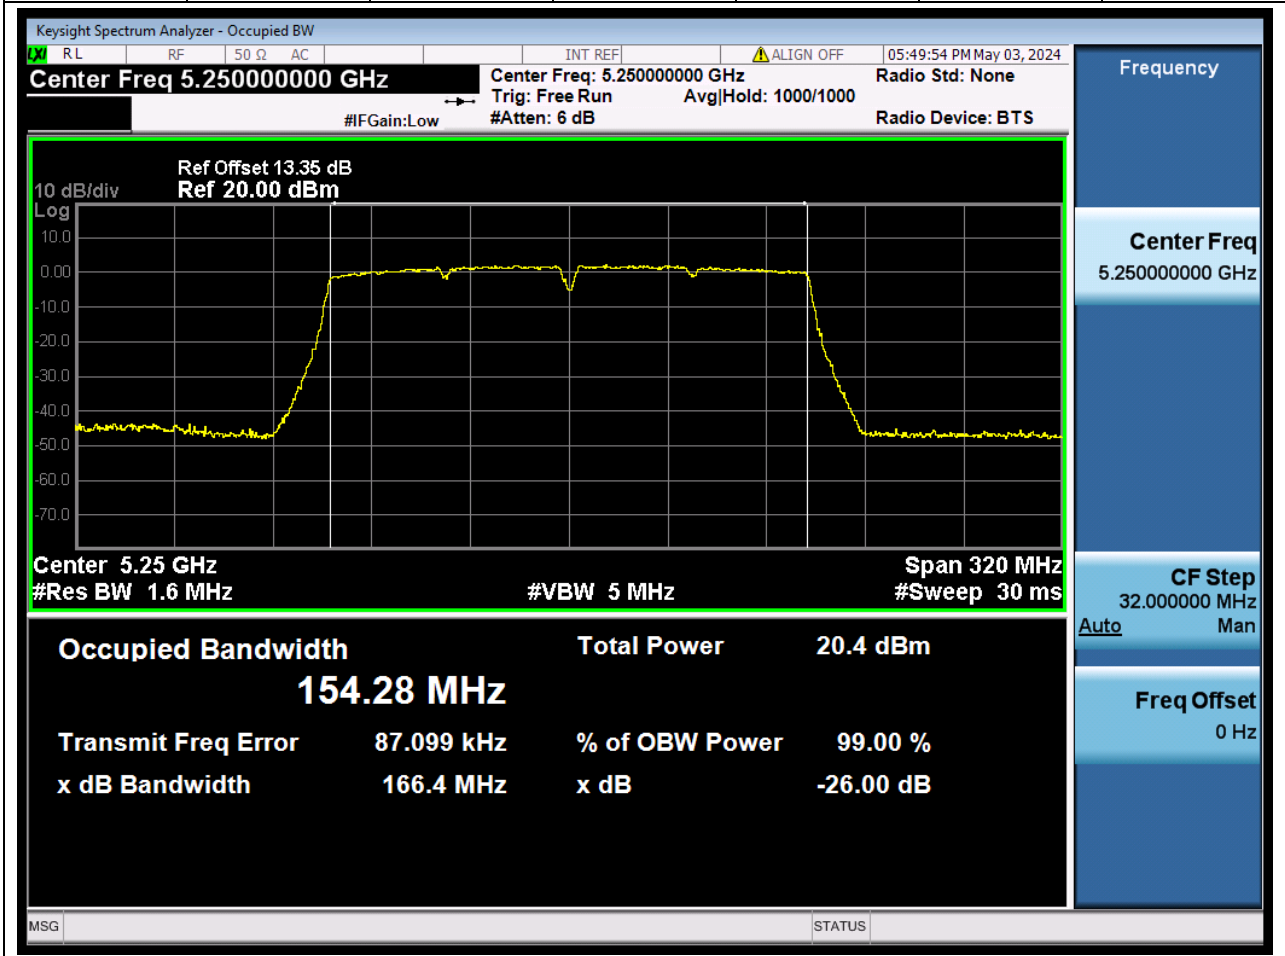

15. 802.11ac_160M_U-NII-1_M

15.1. A.2-26dB Bandwidth(NTNV)

Center Frequency (MHz)	XdB Down	RBW (MHz)	Detector	Limit (MHz)	XdB BandWidth (MHz)	Verdict
5250	26	1.6	Peak	0	166.444267	N/A