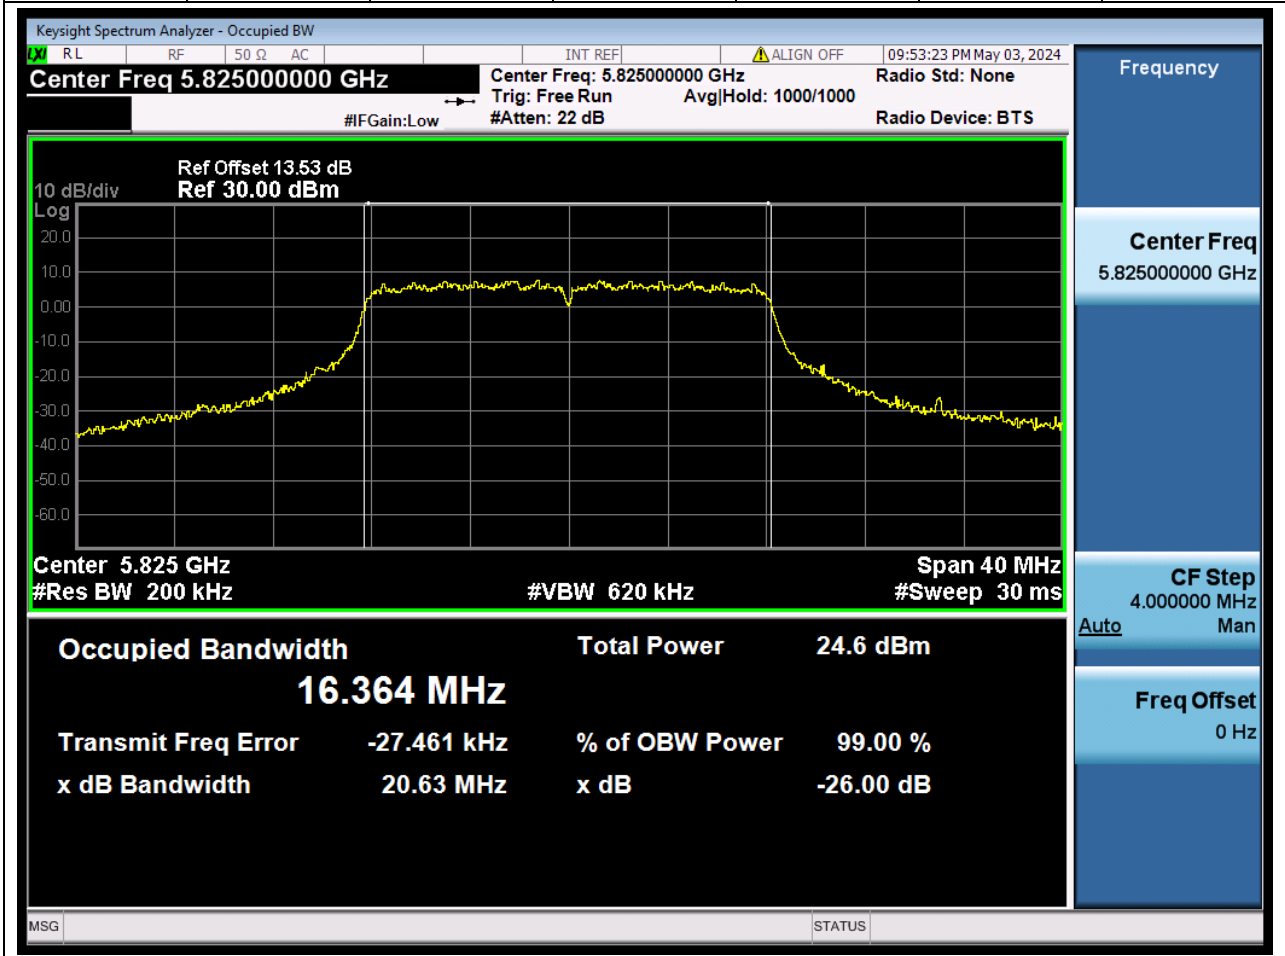

74. 802.11a_20M_U-NII-3_H

74.1. A.2-26dB Bandwidth(NTNV)

Center Frequency (MHz)	XdB Down	RBW (MHz)	Detector	Limit (MHz)	XdB BandWidth (MHz)	Verdict
5825	26	0.2	Peak	0	20.626635	N/A