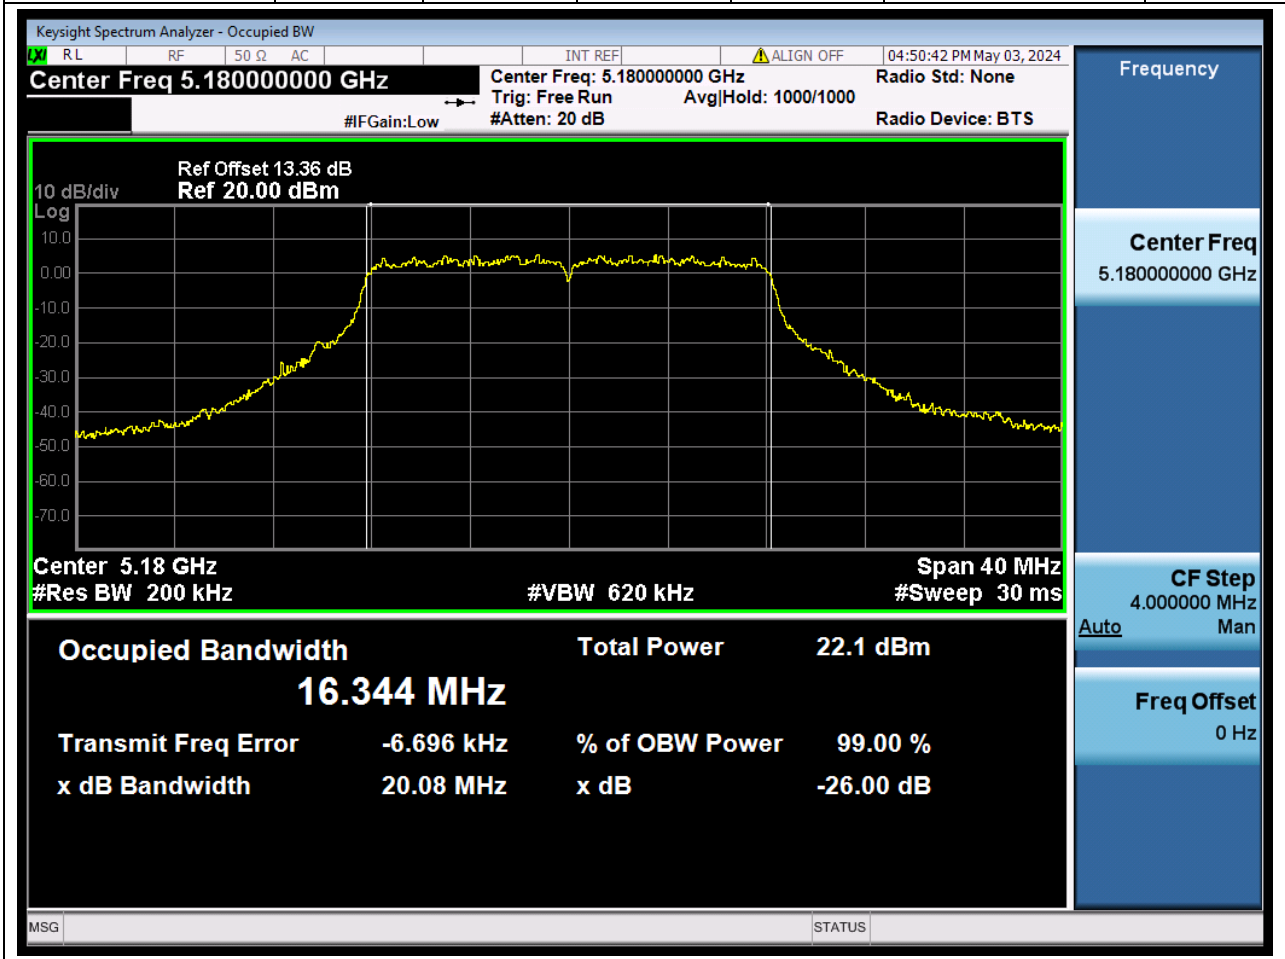

Annex A.2 26dB Bandwidth & 99% Bandwidth

SISO-Antenna 0

1. 802.11a_20M_U-NII-1_L

1.1. A.2-26dB Bandwidth(NTNV)

Center Frequency (MHz)	XdB Down	RBW (MHz)	Detector	Limit (MHz)	XdB BandWidth (MHz)	Verdict
5180	26	0.2	Peak	0	20.077044	N/A