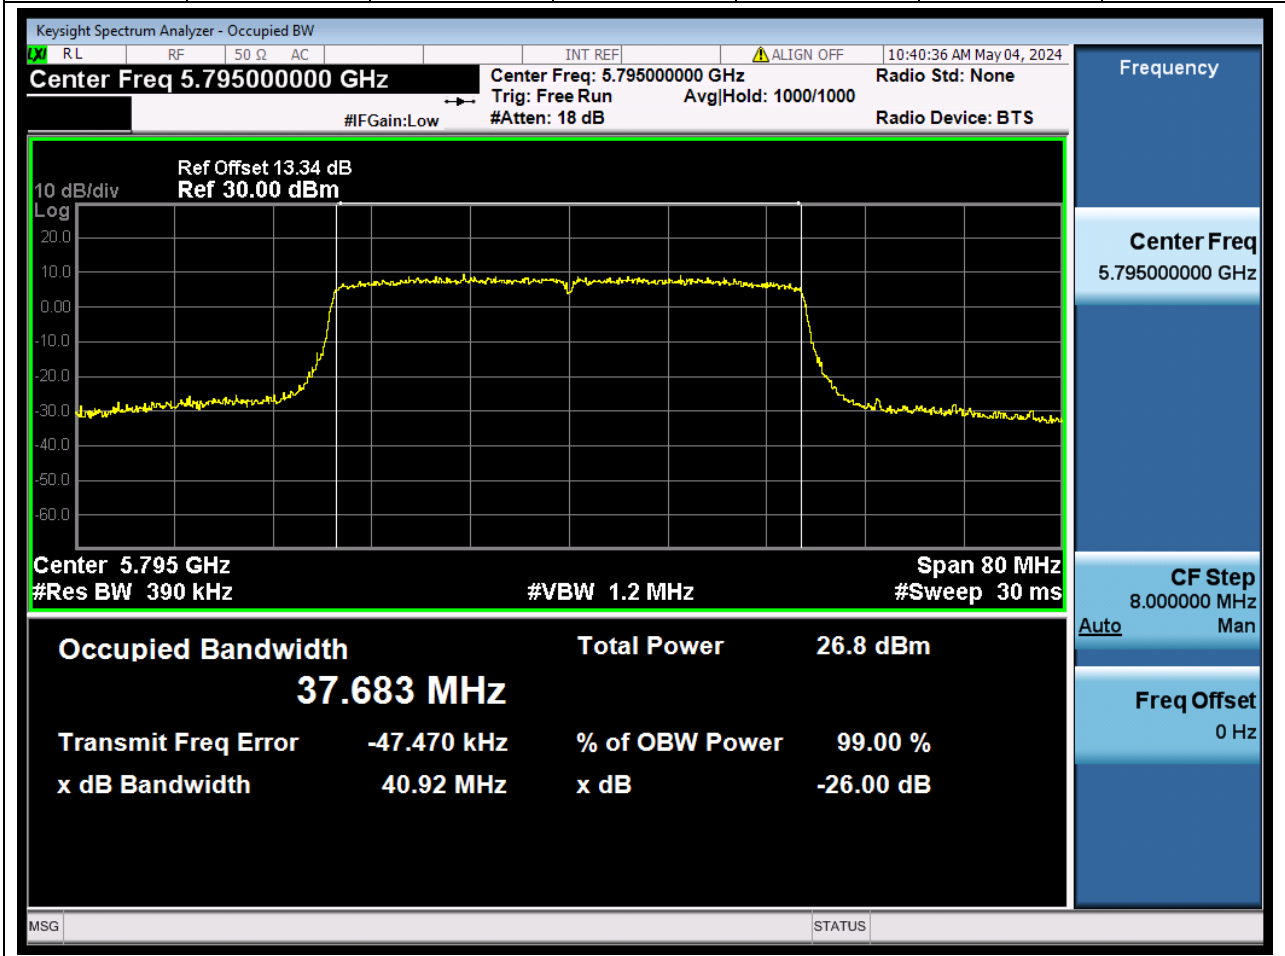

90. 802.11ax_40M_U-NII-3_H

90.1. A.2-26dB Bandwidth(NTNV)

Center Frequency (MHz)	XdB Down	RBW (MHz)	Detector	Limit (MHz)	XdB BandWidth (MHz)	Verdict
5795	26	0.39	Peak	0	40.915638	N/A