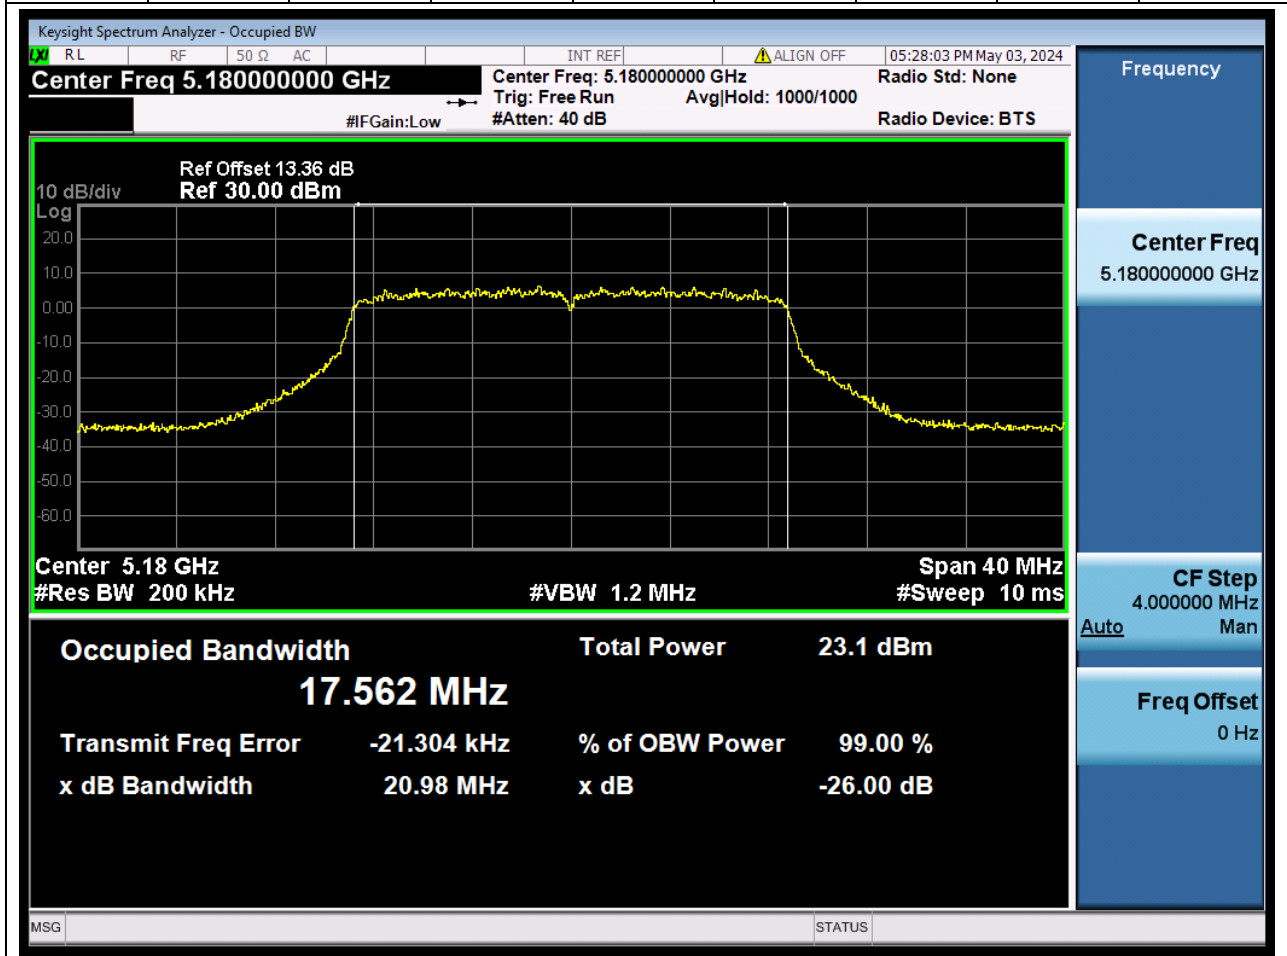

9. 802.11ac_20M_U-NII-1_L

9.1. A.2.2-99% Bandwidth(NTNV)

Center Frequency (MHz)	OBW Power (%)		RBW (MHz)	Detector	Limit (MHz)	OBW (MHz)		Verdict
5180	99		0.2	Peak	0	17.561567		N/A