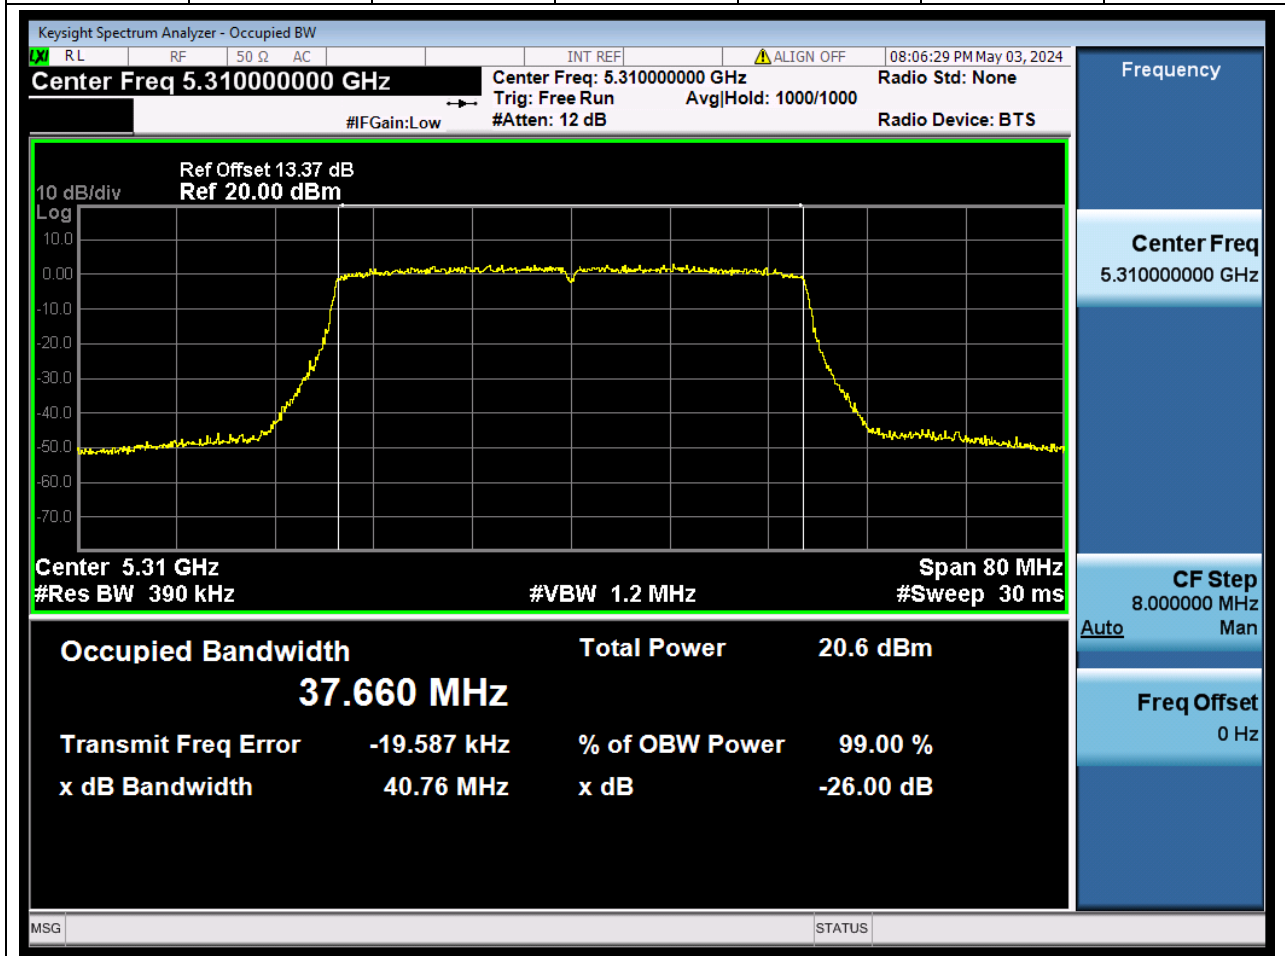

42. 802.11ax_40M_U-NII-2A_H

42.1. A.2-26dB Bandwidth(NTNV)

Center Frequency (MHz)	XdB Down	RBW (MHz)	Detector	Limit (MHz)	XdB BandWidth (MHz)	Verdict
5310	26	0.39	Peak	0	40.756387	N/A