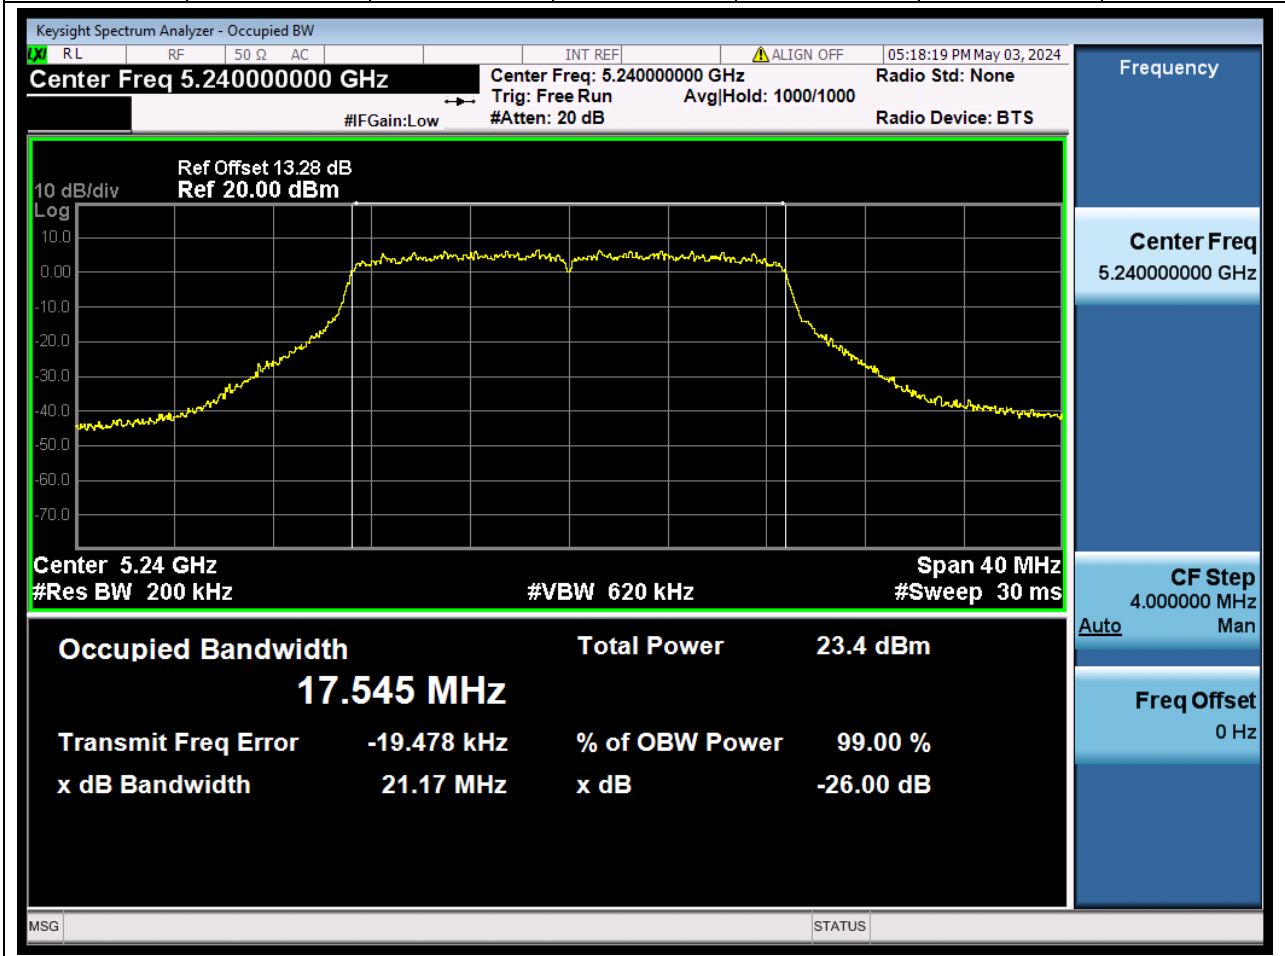

6. 802.11n_20M_U-NII-1_H

6.1. A.2-26dB Bandwidth(NTNV)

Center Frequency (MHz)	XdB Down	RBW (MHz)	Detector	Limit (MHz)	XdB BandWidth (MHz)	Verdict
5240	26	0.2	Peak	0	21.169347	N/A