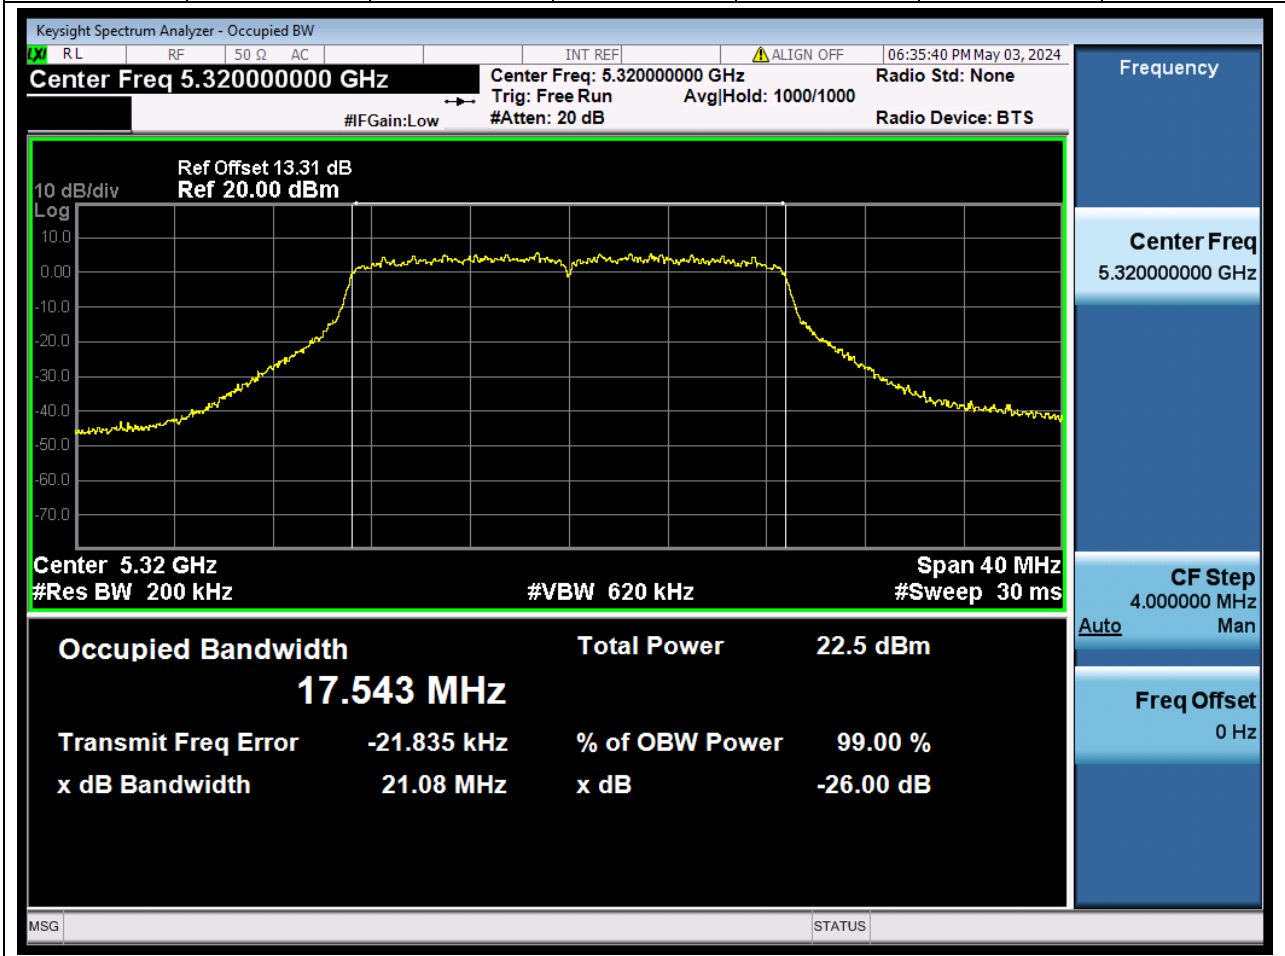

28. 802.11n_20M_U-NII-2A_H

28.1. A.2-26dB Bandwidth(NTNV)

Center Frequency (MHz)	XdB Down	RBW (MHz)	Detector	Limit (MHz)	XdB BandWidth (MHz)	Verdict
5320	26	0.2	Peak	0	21.075026	N/A