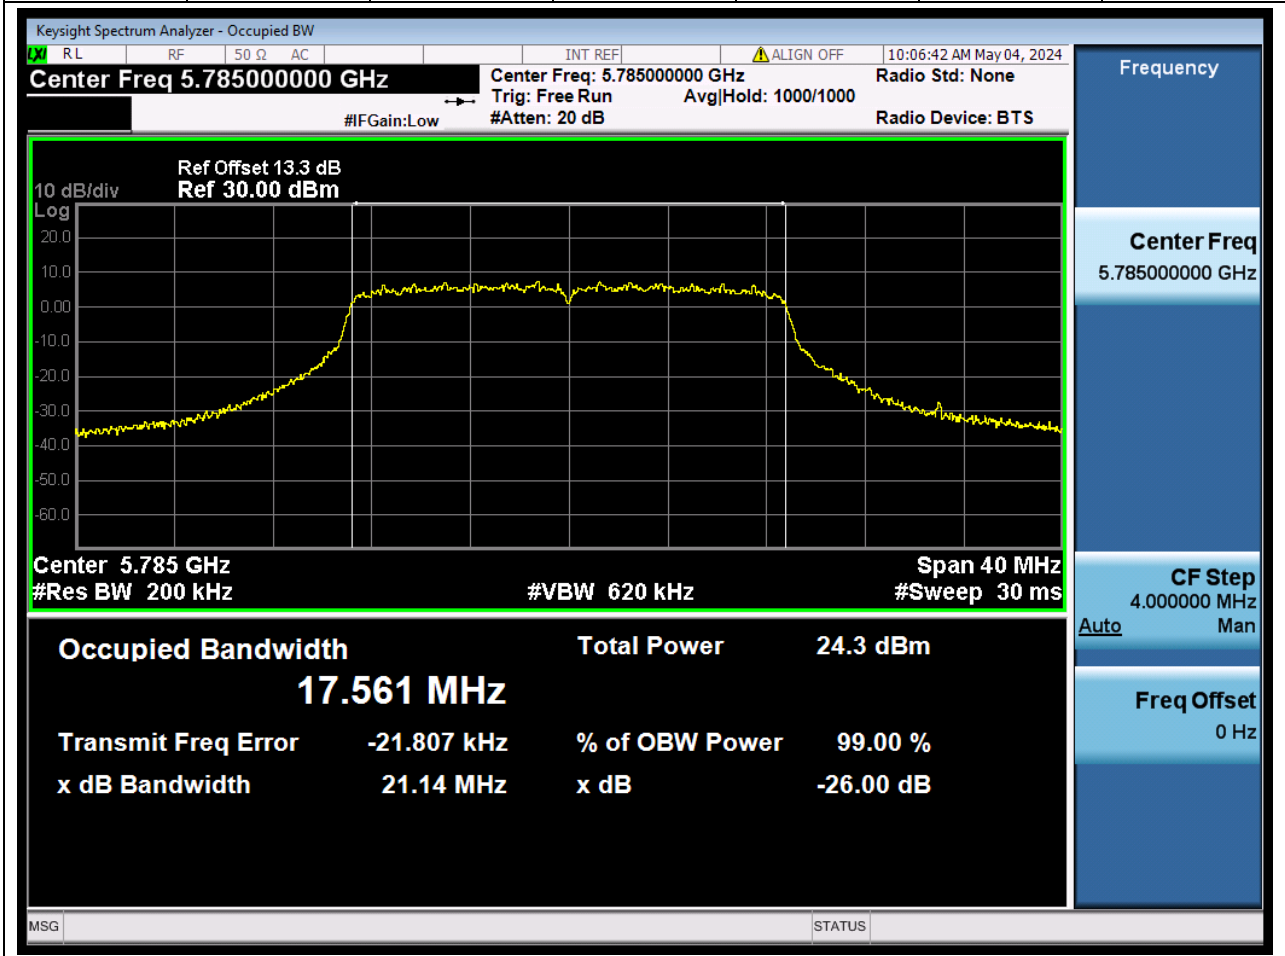

81. 802.11ac_20M_U-NII-3_M

81.1. A.2-26dB Bandwidth(NTNV)

Center Frequency (MHz)	XdB Down	RBW (MHz)	Detector	Limit (MHz)	XdB BandWidth (MHz)	Verdict
5785	26	0.2	Peak	0	21.138937	N/A