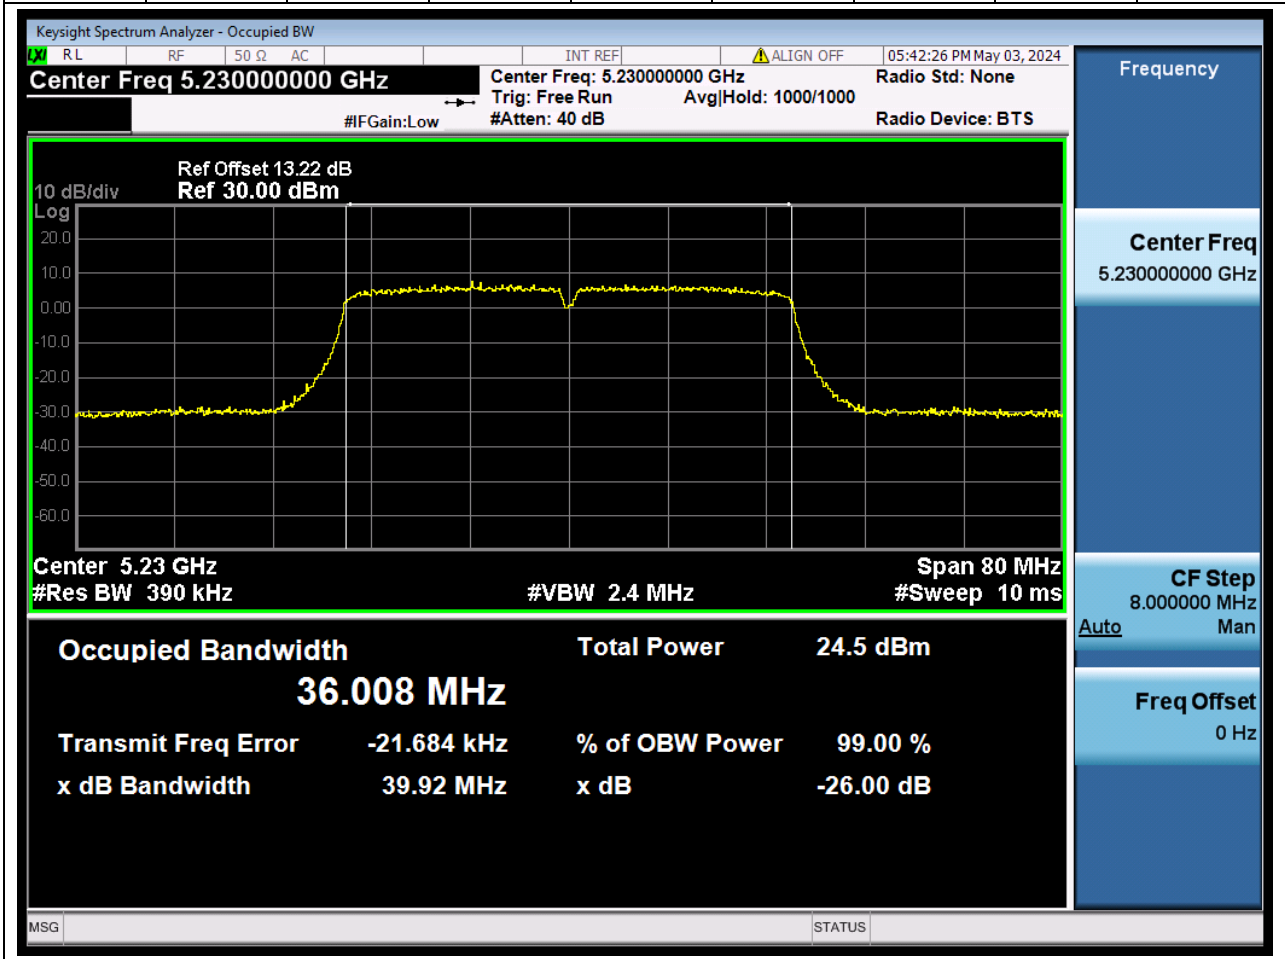

13. 802.11ac_40M_U-NII-1_H

13.1. A.2.2-99% Bandwidth(NTNV)

Center Frequency (MHz)	OBW Power (%)		RBW (MHz)	Detector	Limit (MHz)	OBW (MHz)		Verdict
5230	99		0.39	Peak	0	36.008338		N/A