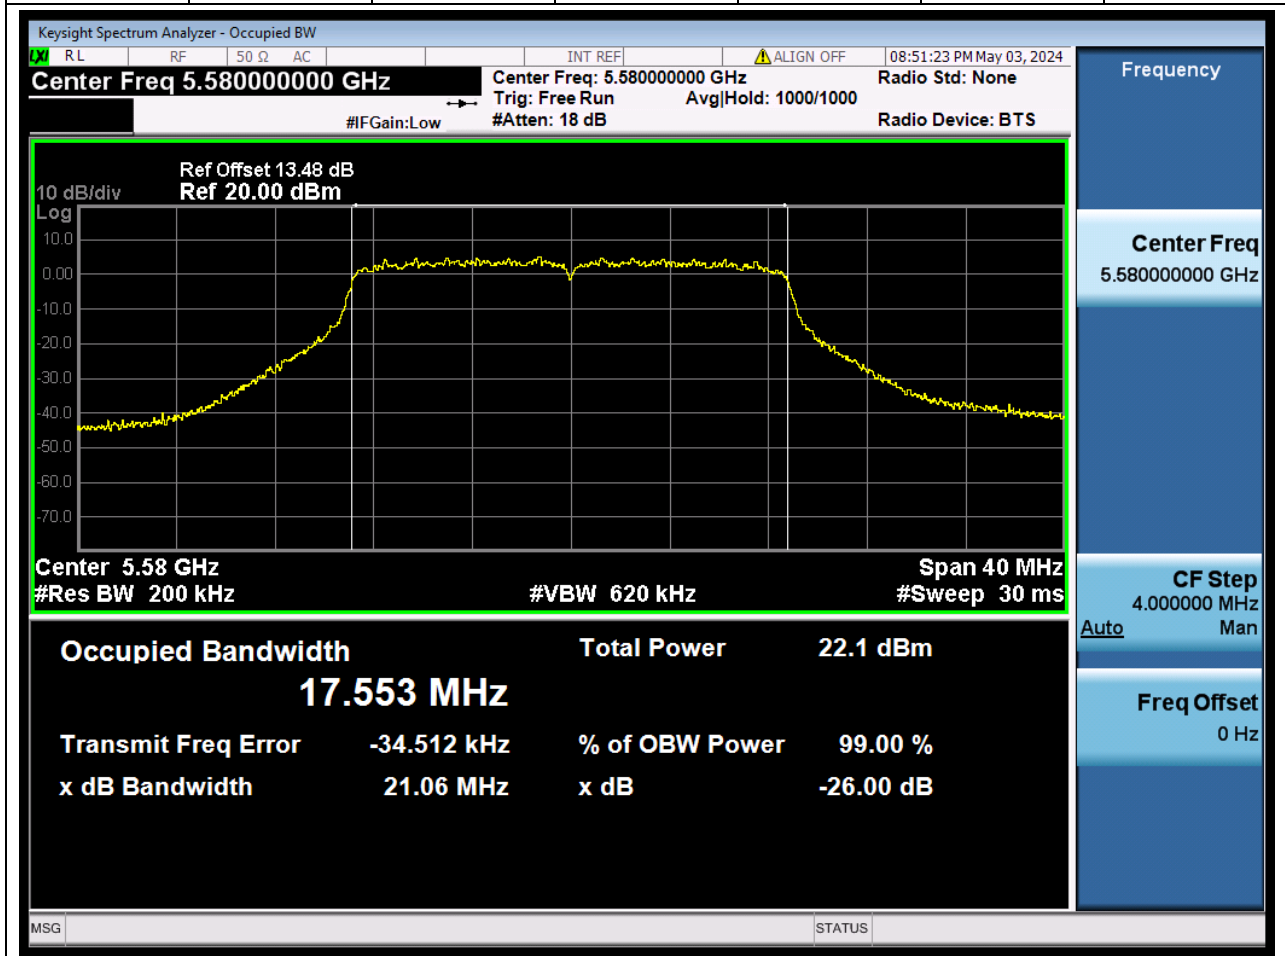

55. 802.11ac_20M_U-NII-2C_M

55.1. A.2-26dB Bandwidth(NTNV)

Center Frequency (MHz)	XdB Down	RBW (MHz)	Detector	Limit (MHz)	XdB BandWidth (MHz)	Verdict
5580	26	0.2	Peak	0	21.057021	N/A