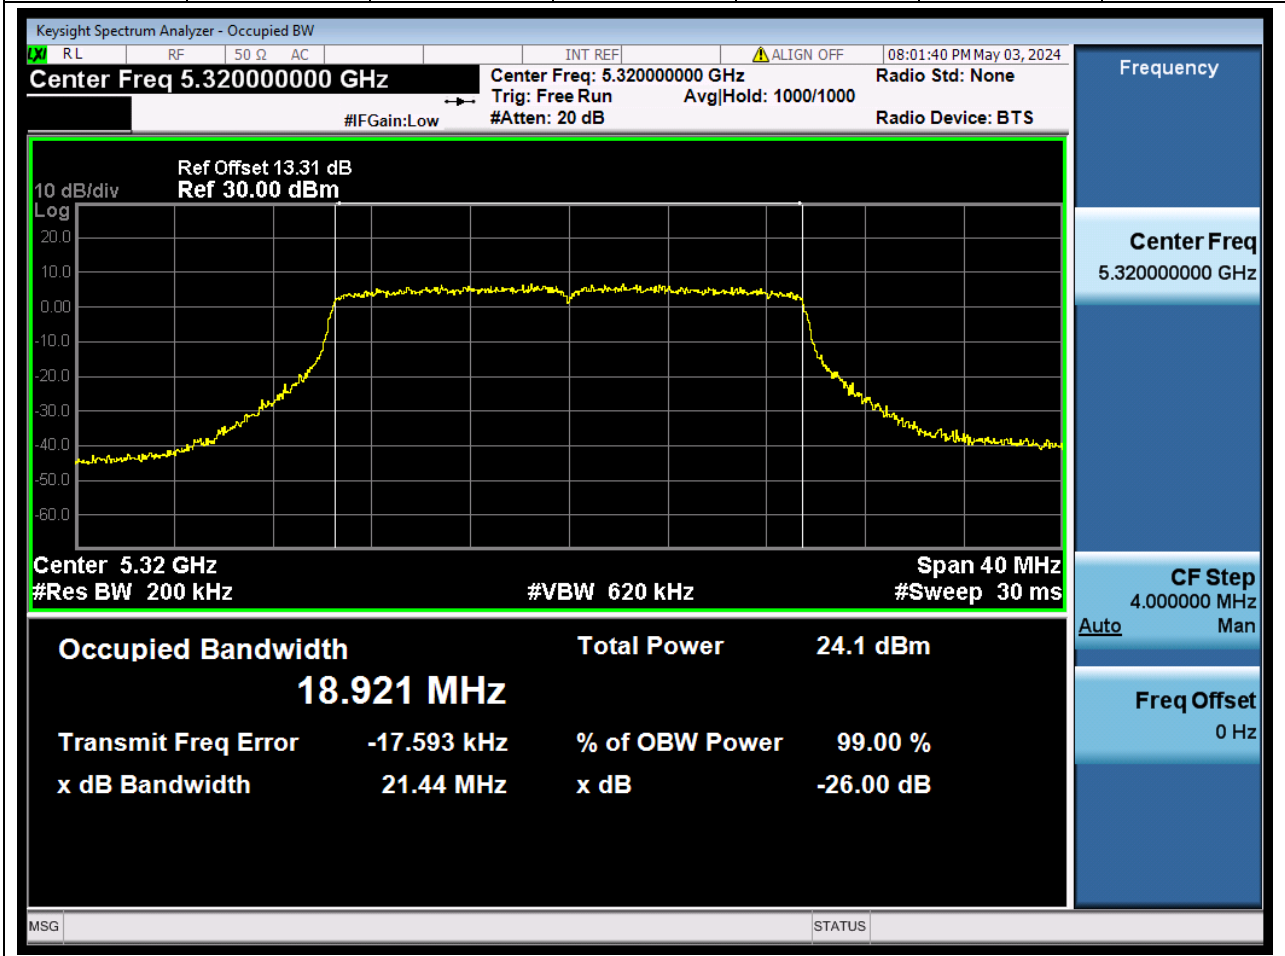

40. 802.11ax_20M_U-NII-2A_H

40.1. A.2-26dB Bandwidth(NTNV)

Center Frequency (MHz)	XdB Down	RBW (MHz)	Detector	Limit (MHz)	XdB BandWidth (MHz)	Verdict
5320	26	0.2	Peak	0	21.438727	N/A