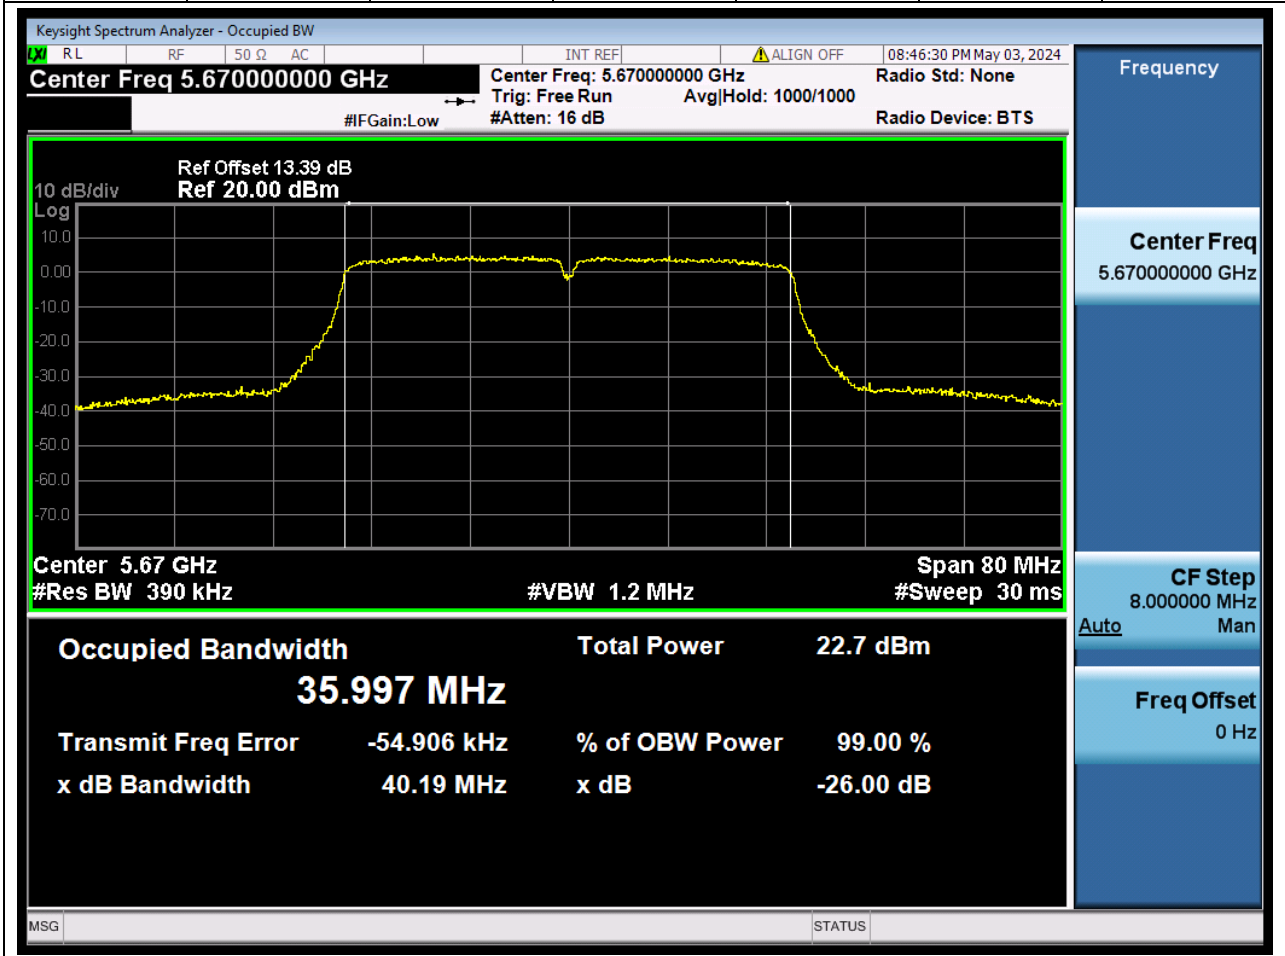

53. 802.11n_40M_U-NII-2C_H

53.1. A.2-26dB Bandwidth(NTNV)

Center Frequency (MHz)	XdB Down	RBW (MHz)	Detector	Limit (MHz)	XdB BandWidth (MHz)	Verdict
5670	26	0.39	Peak	0	40.19012	N/A