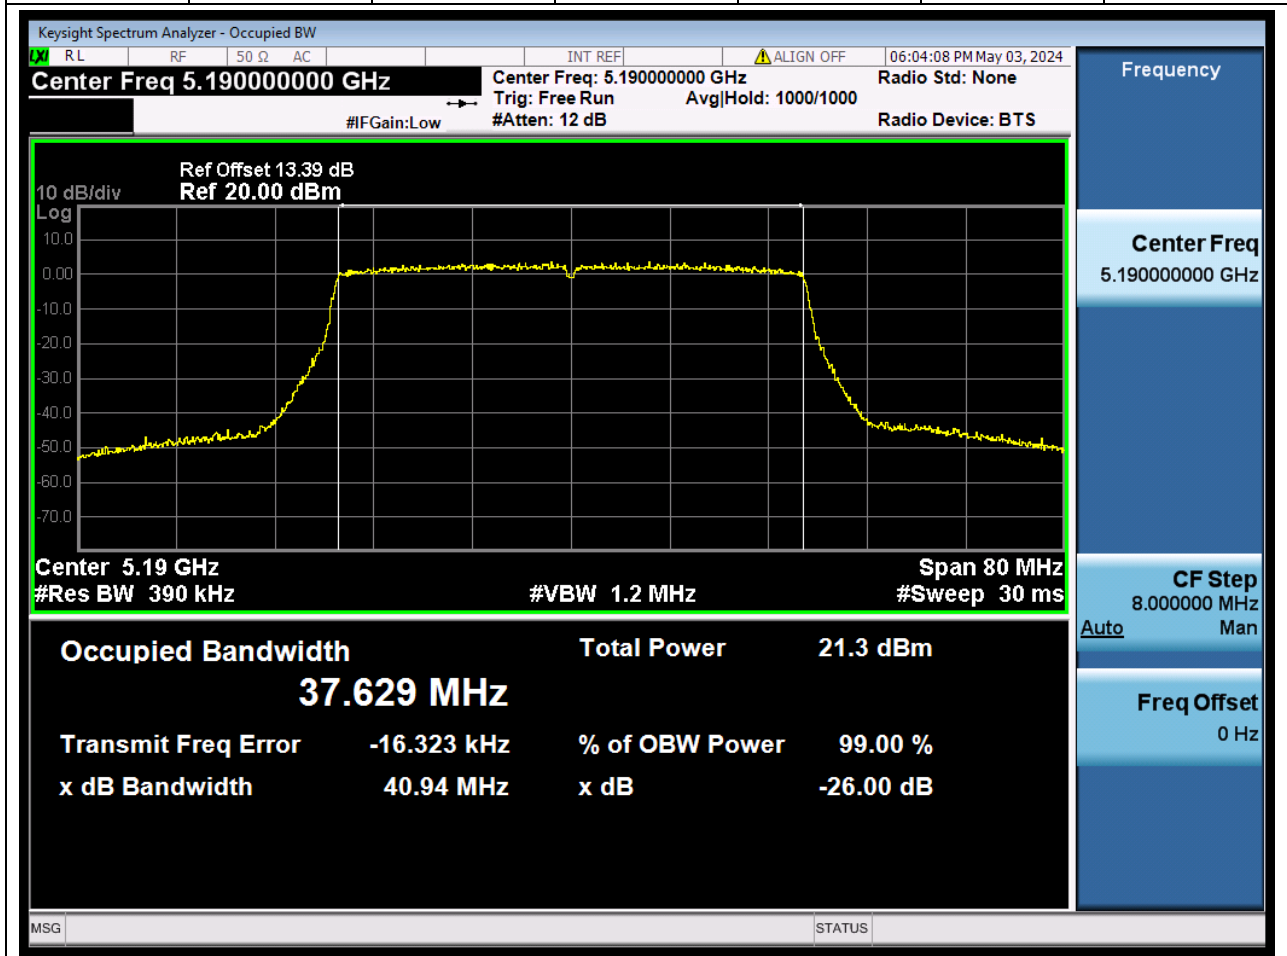

19. 802.11ax_40M_U-NII-1_L

19.1. A.2-26dB Bandwidth(NTNV)

Center Frequency (MHz)	XdB Down	RBW (MHz)	Detector	Limit (MHz)	XdB BandWidth (MHz)	Verdict
5190	26	0.39	Peak	0	40.937067	N/A