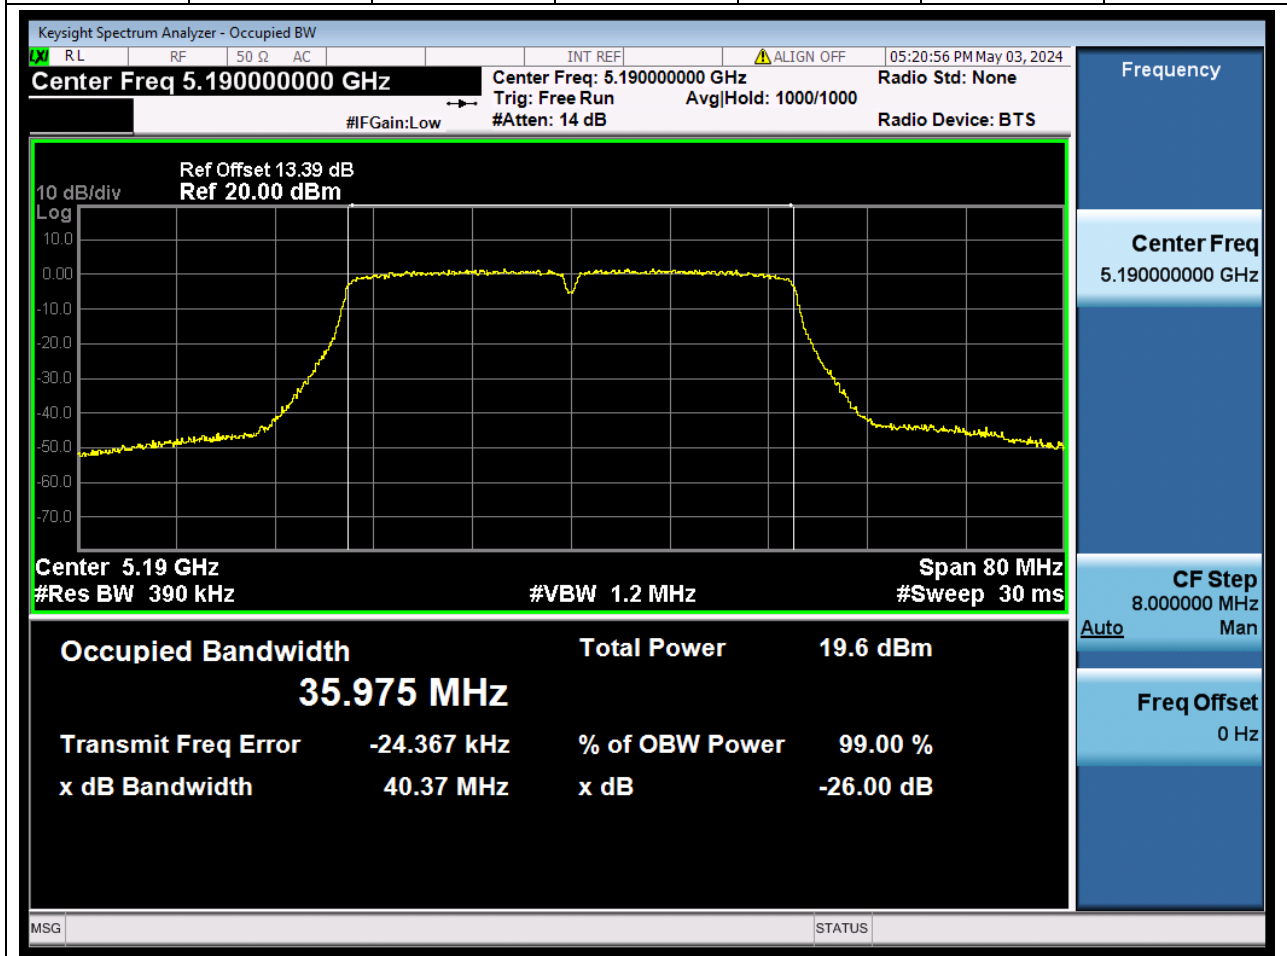

7. 802.11n_40M_U-NII-1_L

7.1. A.2-26dB Bandwidth(NTNV)

Center Frequency (MHz)	XdB Down	RBW (MHz)	Detector	Limit (MHz)	XdB BandWidth (MHz)	Verdict
5190	26	0.39	Peak	0	40.374876	N/A