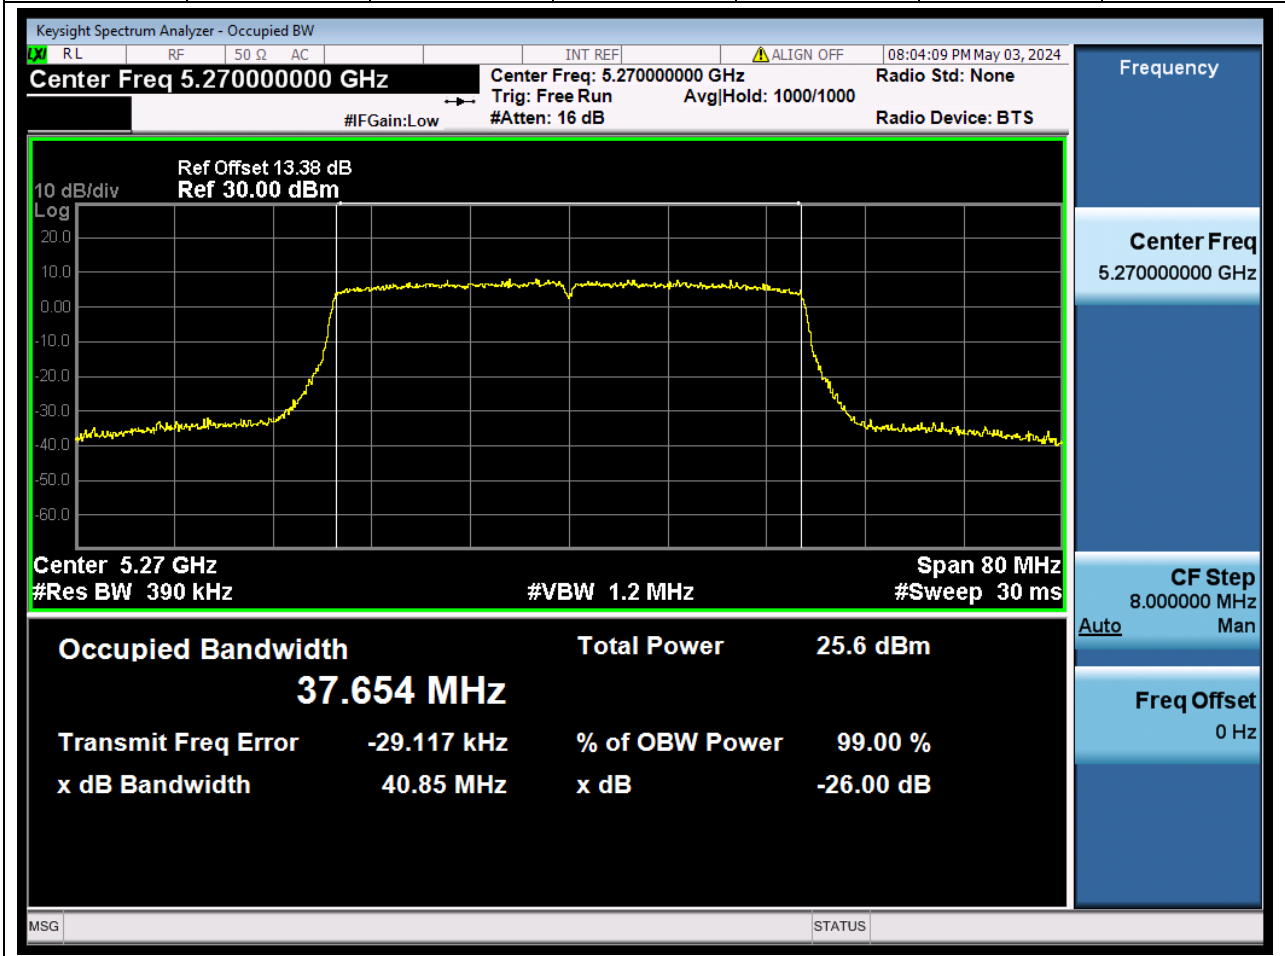

41. 802.11ax_40M_U-NII-2A_L

41.1. A.2-26dB Bandwidth(NTNV)

Center Frequency (MHz)	XdB Down	RBW (MHz)	Detector	Limit (MHz)	XdB BandWidth (MHz)	Verdict
5270	26	0.39	Peak	0	40.846382	N/A