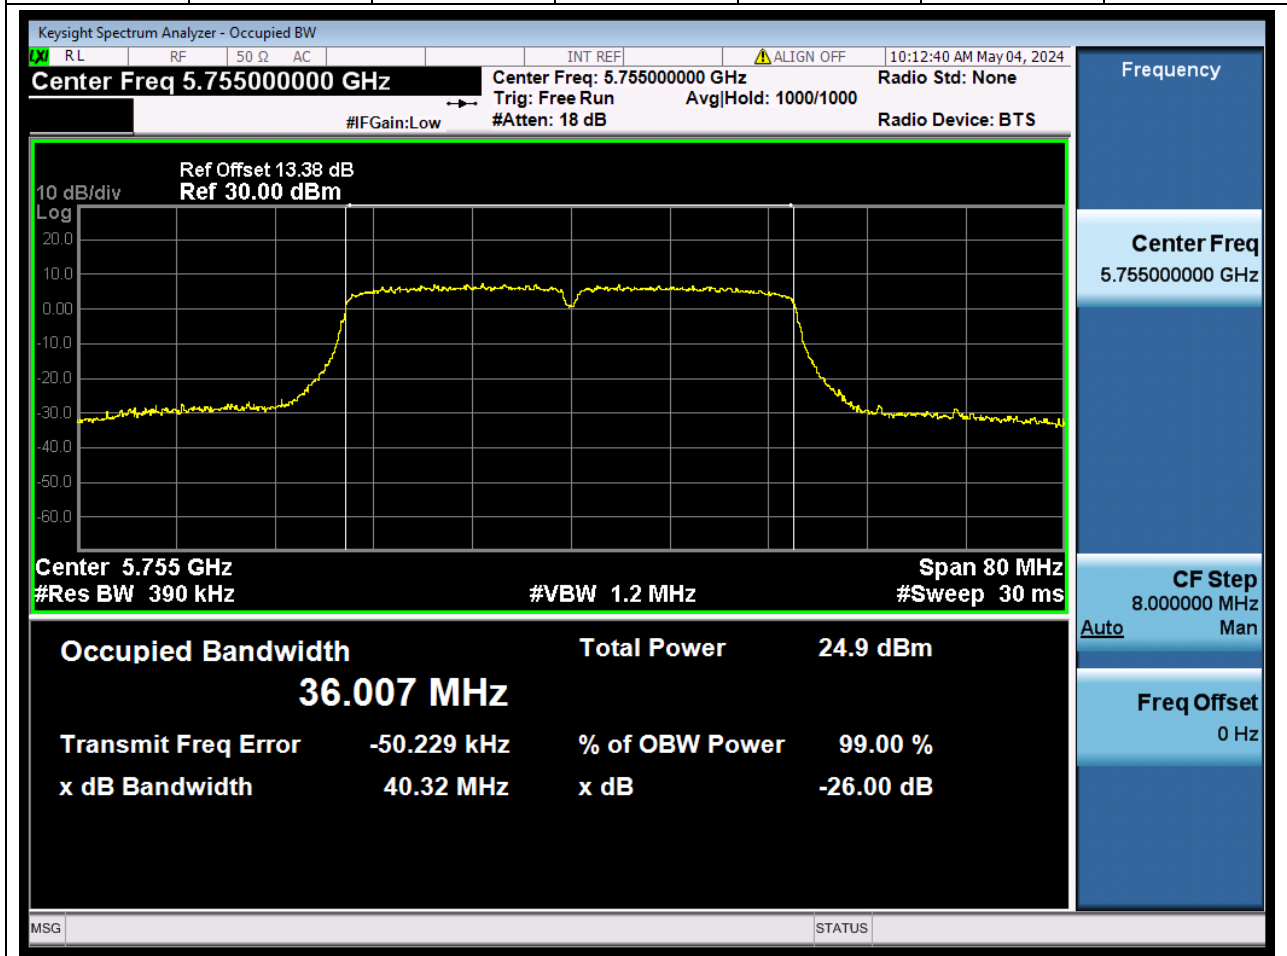

83. 802.11ac_40M_U-NII-3_L

83.1. A.2-26dB Bandwidth(NTNV)

Center Frequency (MHz)	XdB Down	RBW (MHz)	Detector	Limit (MHz)	XdB BandWidth (MHz)	Verdict
5755	26	0.39	Peak	0	40.322558	N/A