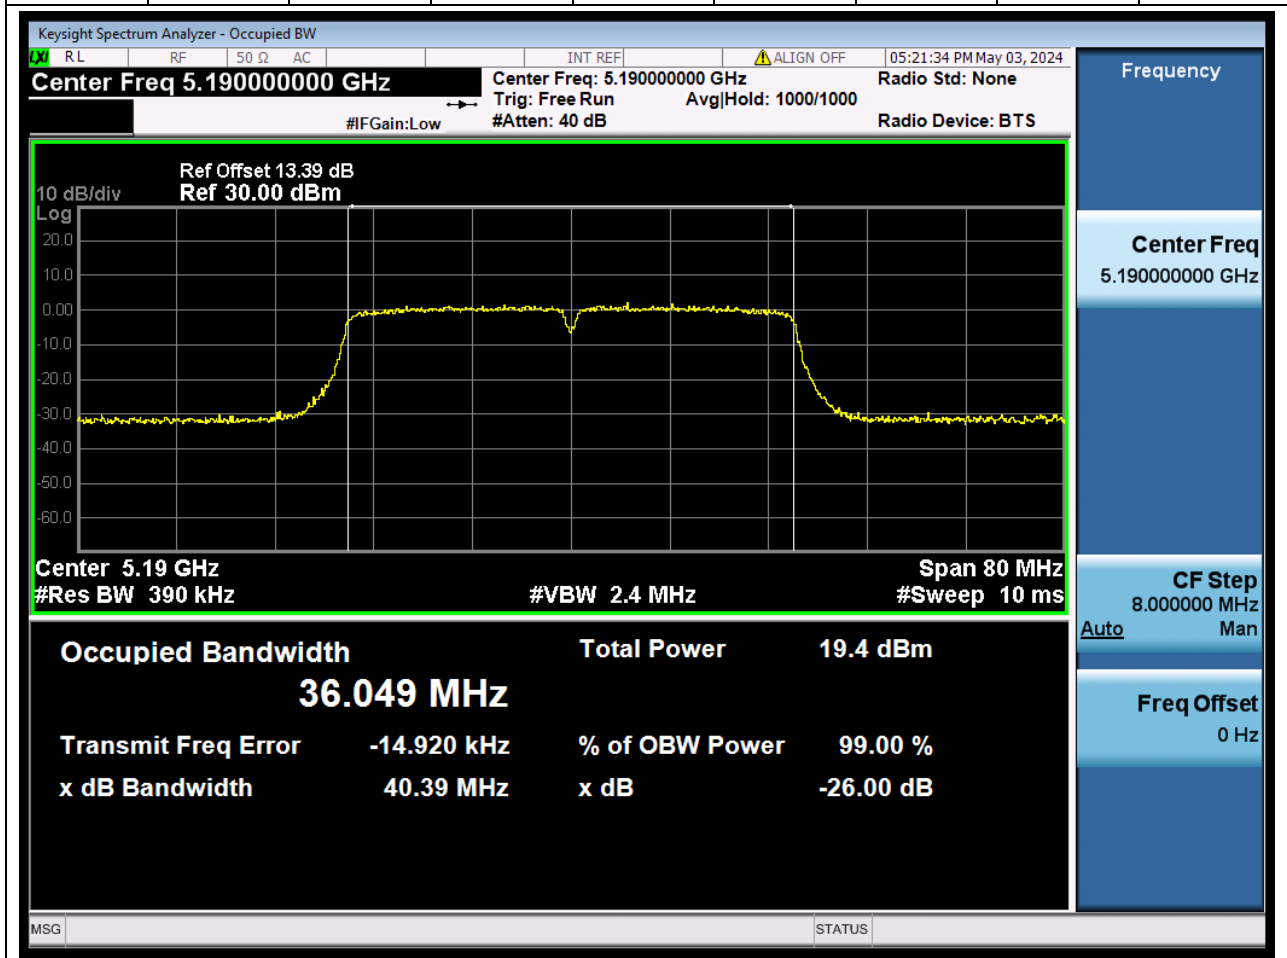

7. 802.11n_40M_U-NII-1_L

7.1. A.2.2-99% Bandwidth(NTNV)

Center Frequency (MHz)	OBW Power (%)		RBW (MHz)	Detector	Limit (MHz)	OBW (MHz)		Verdict
5190	99		0.39	Peak	0	36.04886 1		N/A