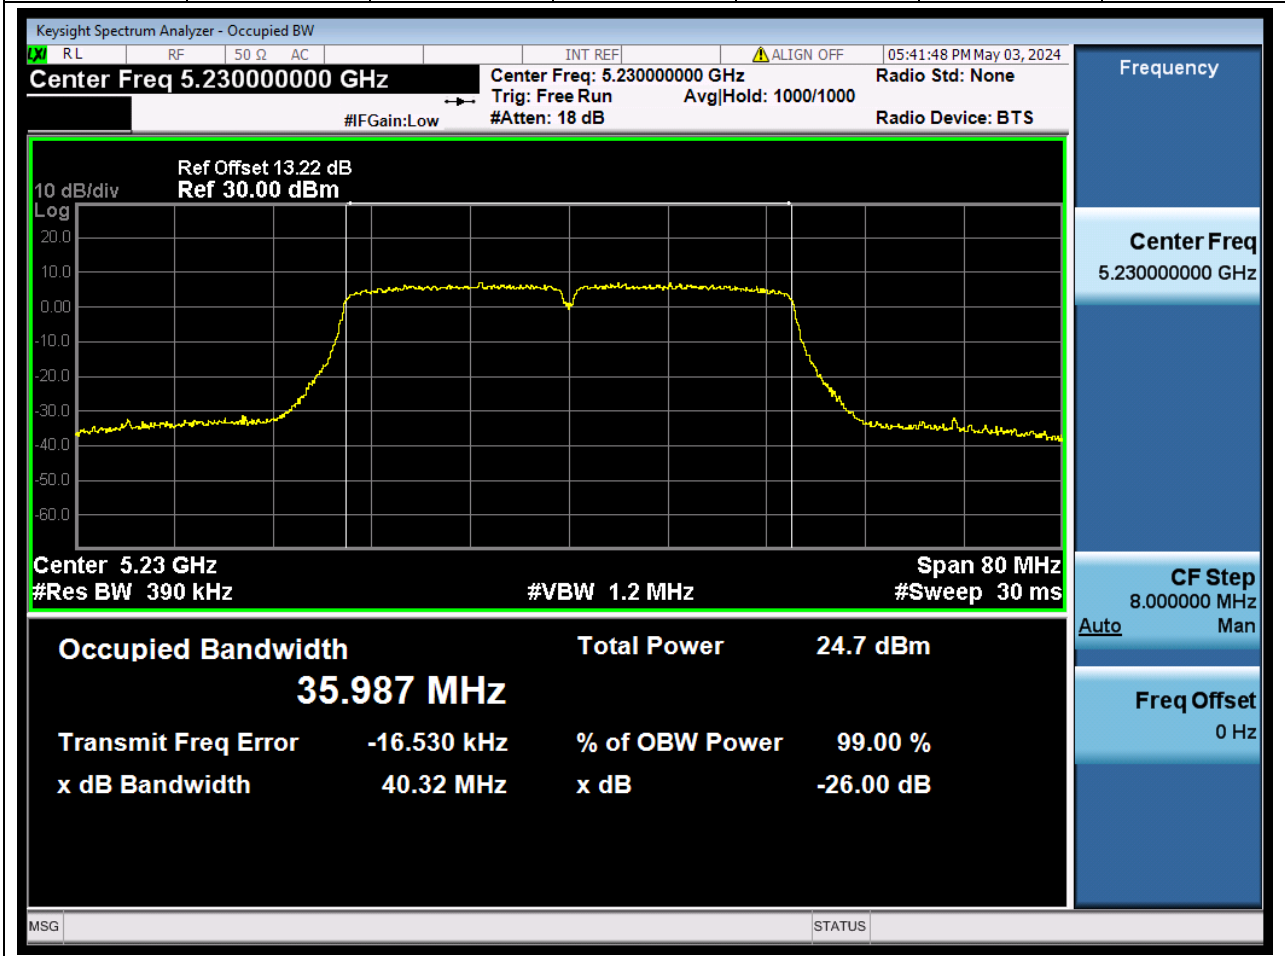

13. 802.11ac_40M_U-NII-1_H

13.1. A.2-26dB Bandwidth(NTNV)

Center Frequency (MHz)	XdB Down	RBW (MHz)	Detector	Limit (MHz)	XdB BandWidth (MHz)	Verdict
5230	26	0.39	Peak	0	40.320196	N/A