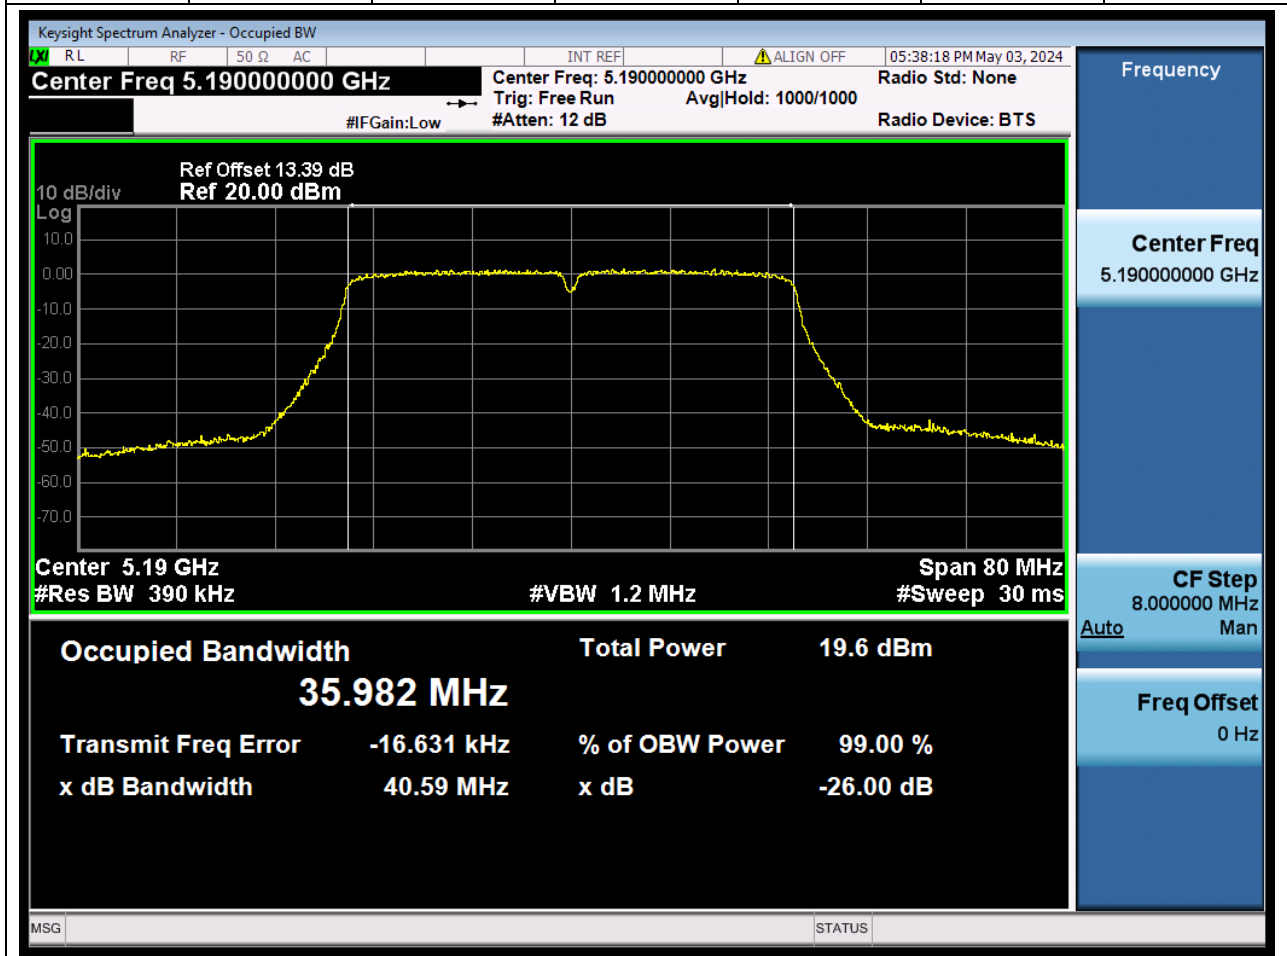

12. 802.11ac_40M_U-NII-1_L

12.1. A.2-26dB Bandwidth(NTNV)

Center Frequency (MHz)	XdB Down	RBW (MHz)	Detector	Limit (MHz)	XdB BandWidth (MHz)	Verdict
5190	26	0.39	Peak	0	40.593971	N/A