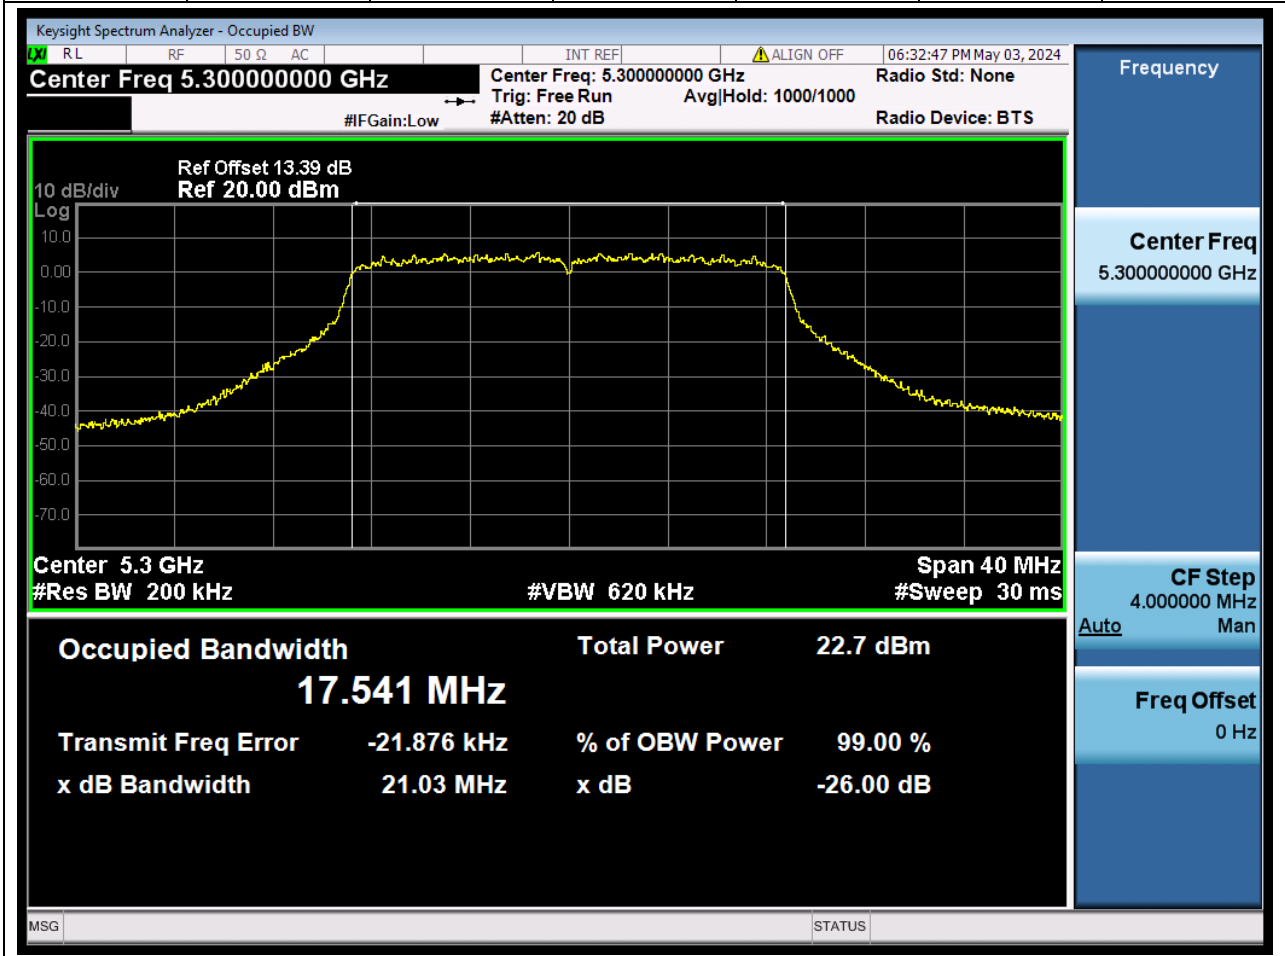

27. 802.11n_20M_U-NII-2A_M

27.1. A.2-26dB Bandwidth(NTNV)

Center Frequency (MHz)	XdB Down	RBW (MHz)	Detector	Limit (MHz)	XdB BandWidth (MHz)	Verdict
5300	26	0.2	Peak	0	21.030968	N/A