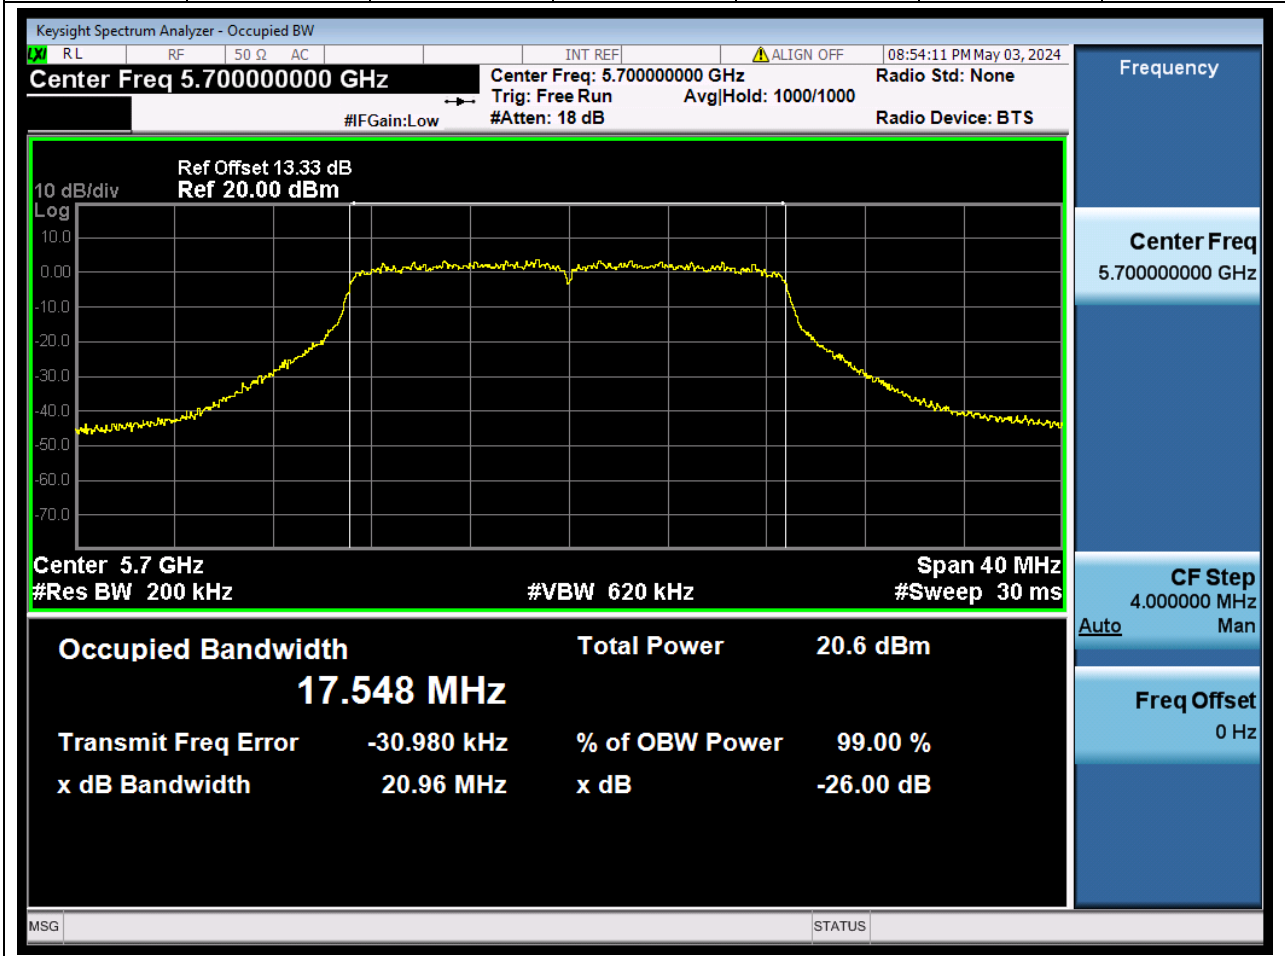

56. 802.11ac_20M_U-NII-2C_H

56.1. A.2-26dB Bandwidth(NTNV)

Center Frequency (MHz)	XdB Down	RBW (MHz)	Detector	Limit (MHz)	XdB BandWidth (MHz)	Verdict
5700	26	0.2	Peak	0	20.961599	N/A