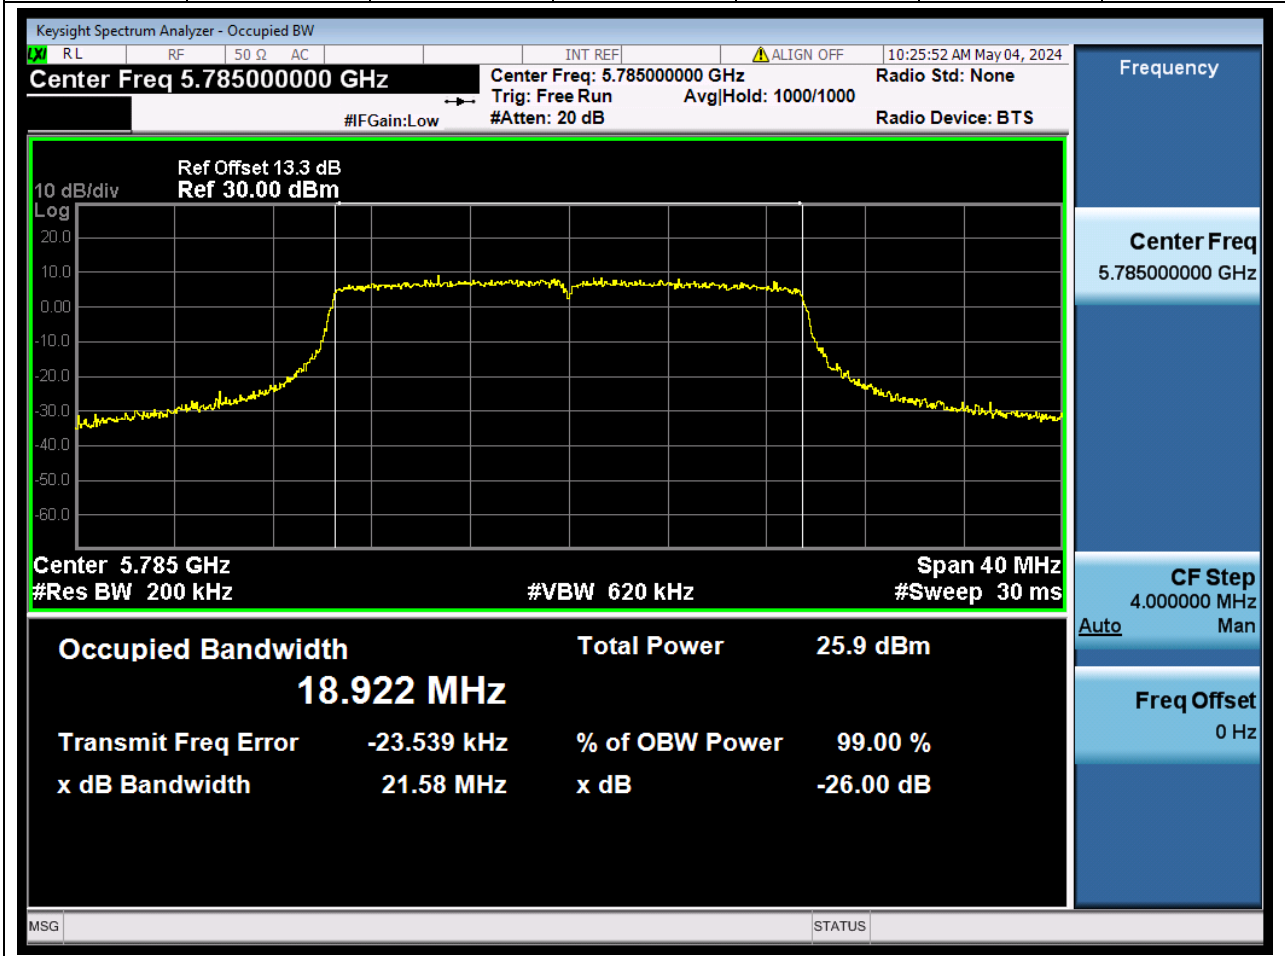

87. 802.11ax_20M_U-NII-3_M

87.1. A.2-26dB Bandwidth(NTNV)

Center Frequency (MHz)	XdB Down	RBW (MHz)	Detector	Limit (MHz)	XdB BandWidth (MHz)	Verdict
5785	26	0.2	Peak	0	21.581949	N/A