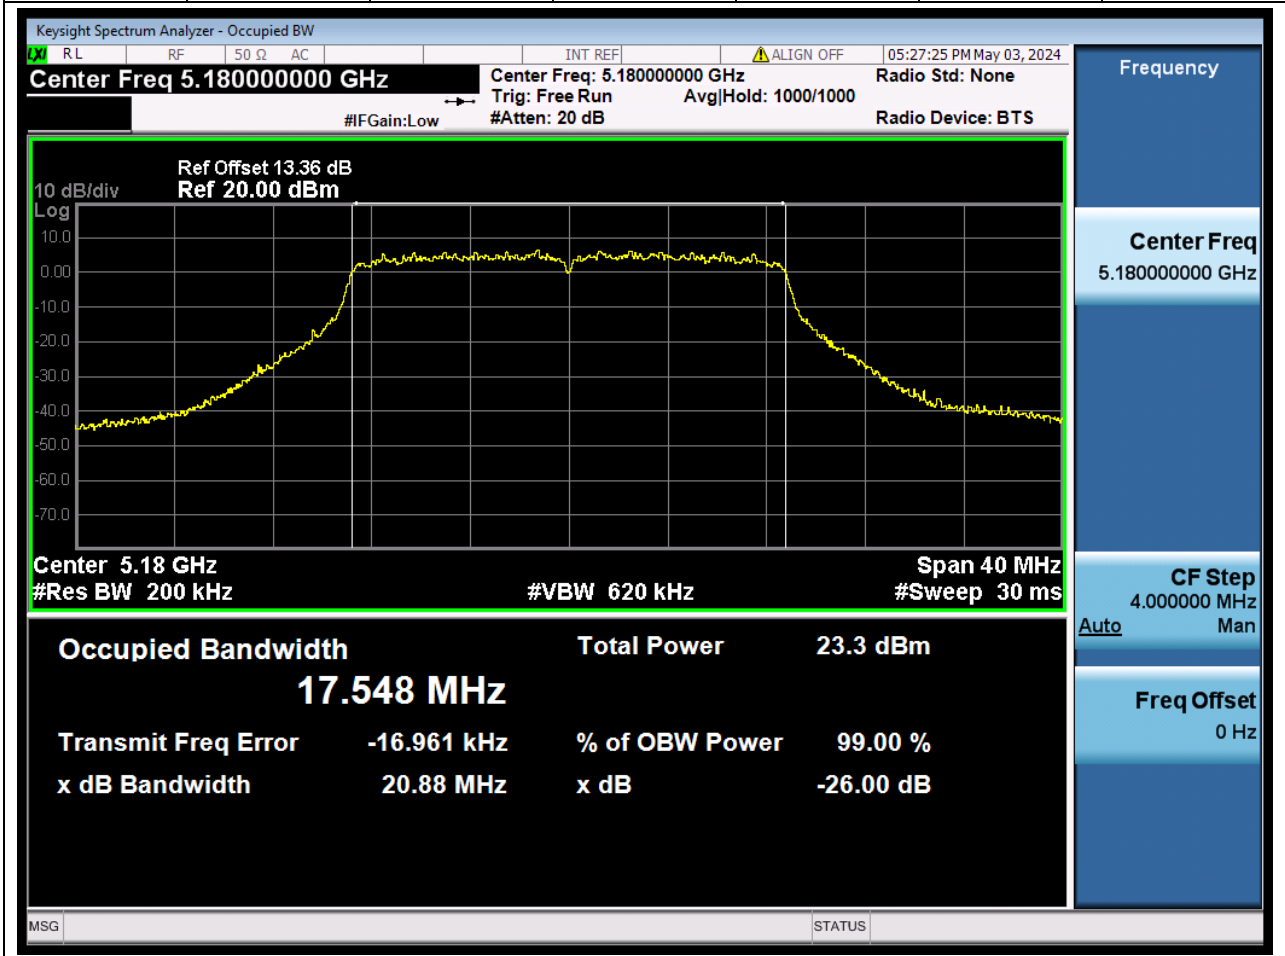

9. 802.11ac_20M_U-NII-1_L

9.1. A.2-26dB Bandwidth(NTNV)

Center Frequency (MHz)	XdB Down	RBW (MHz)	Detector	Limit (MHz)	XdB BandWidth (MHz)	Verdict
5180	26	0.2	Peak	0	20.876838	N/A