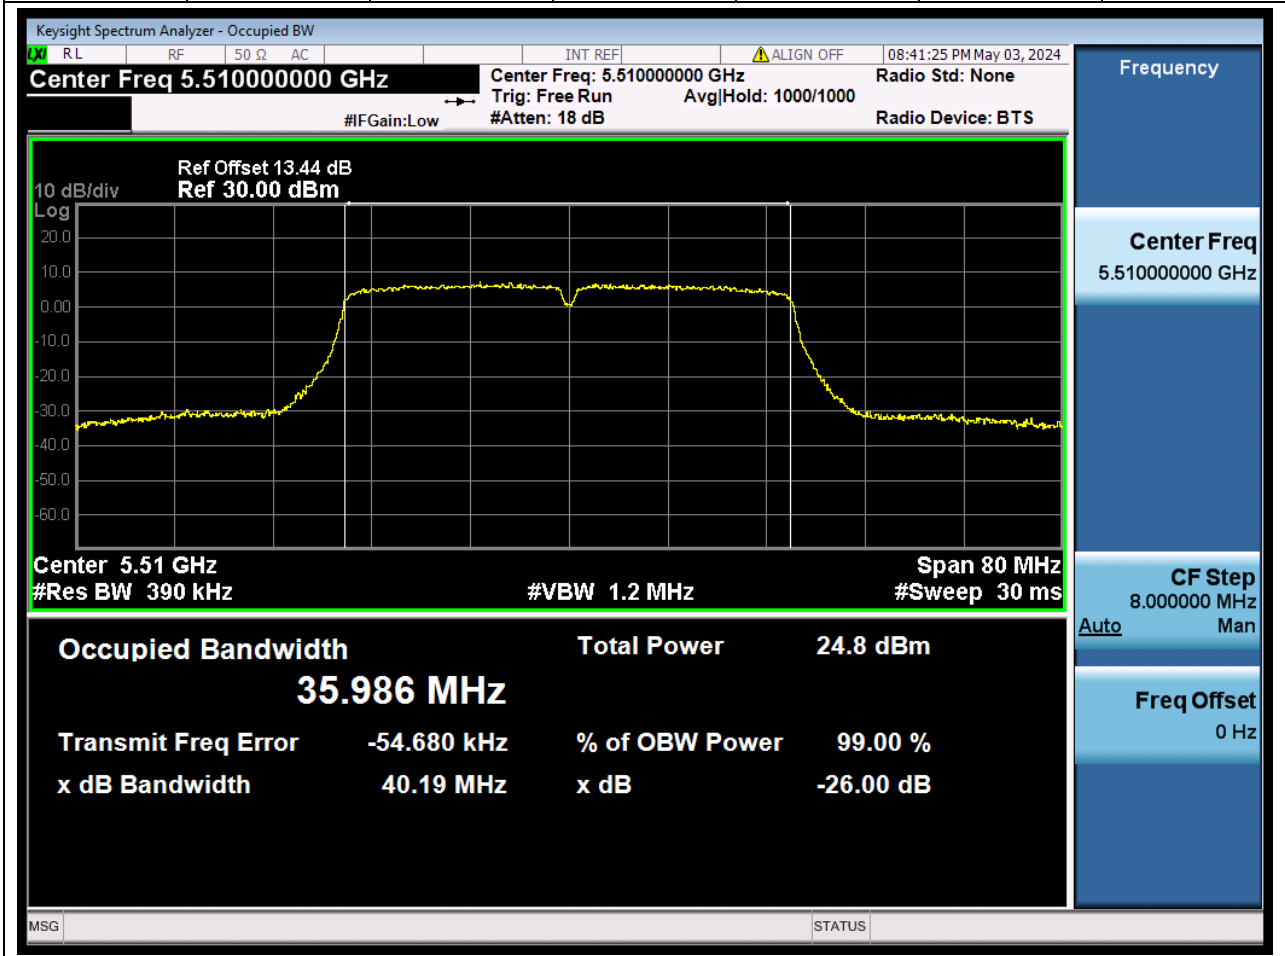

51. 802.11n_40M_U-NII-2C_L

51.1. A.2-26dB Bandwidth(NTNV)

Center Frequency (MHz)	XdB Down	RBW (MHz)	Detector	Limit (MHz)	XdB BandWidth (MHz)	Verdict
5510	26	0.39	Peak	0	40.187821	N/A