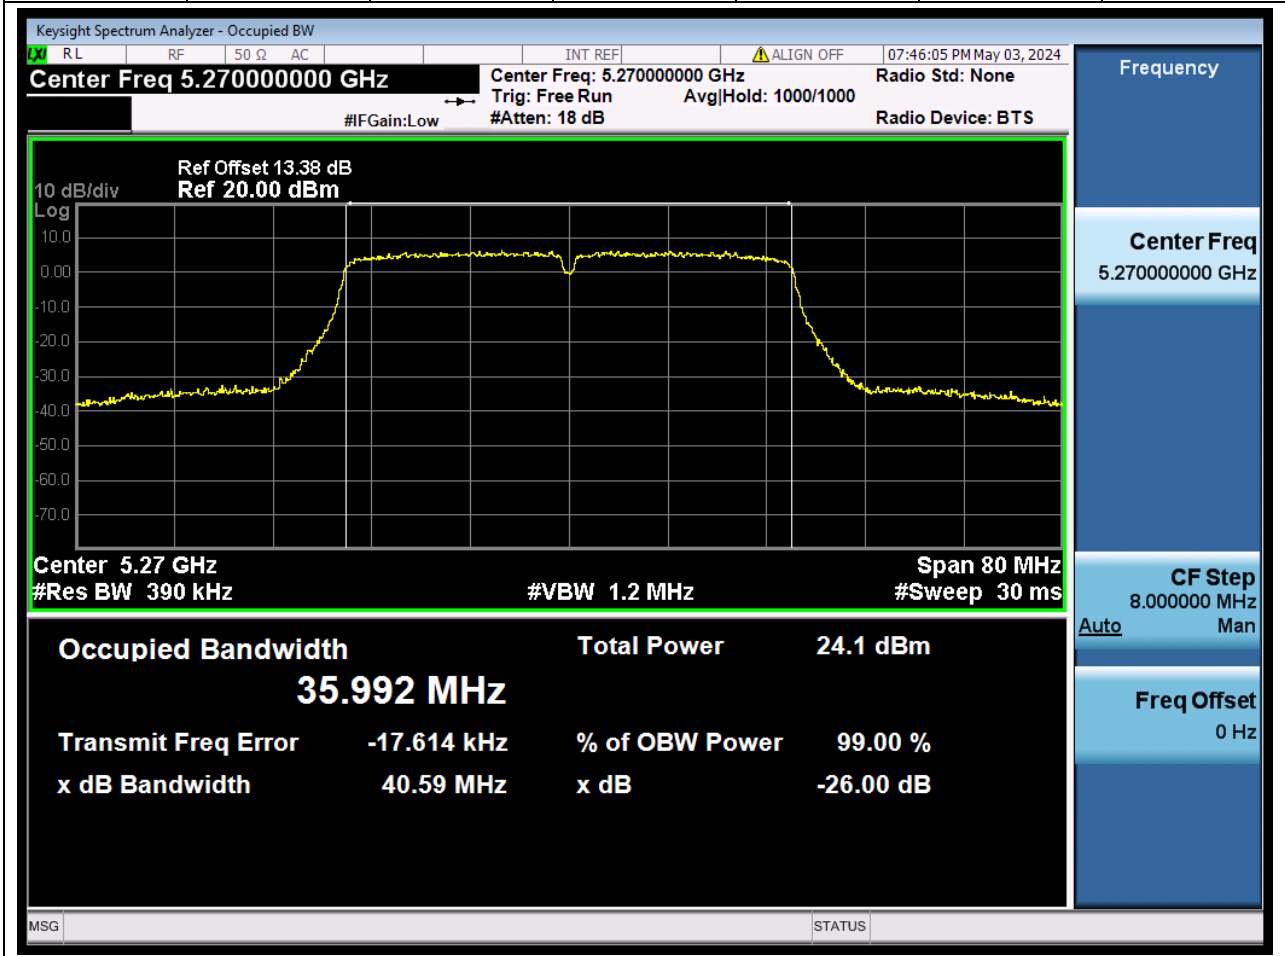

34. 802.11ac_40M_U-NII-2A_L

34.1. A.2-26dB Bandwidth(NTNV)

Center Frequency (MHz)	XdB Down	RBW (MHz)	Detector	Limit (MHz)	XdB BandWidth (MHz)	Verdict
5270	26	0.39	Peak	0	40.593942	N/A