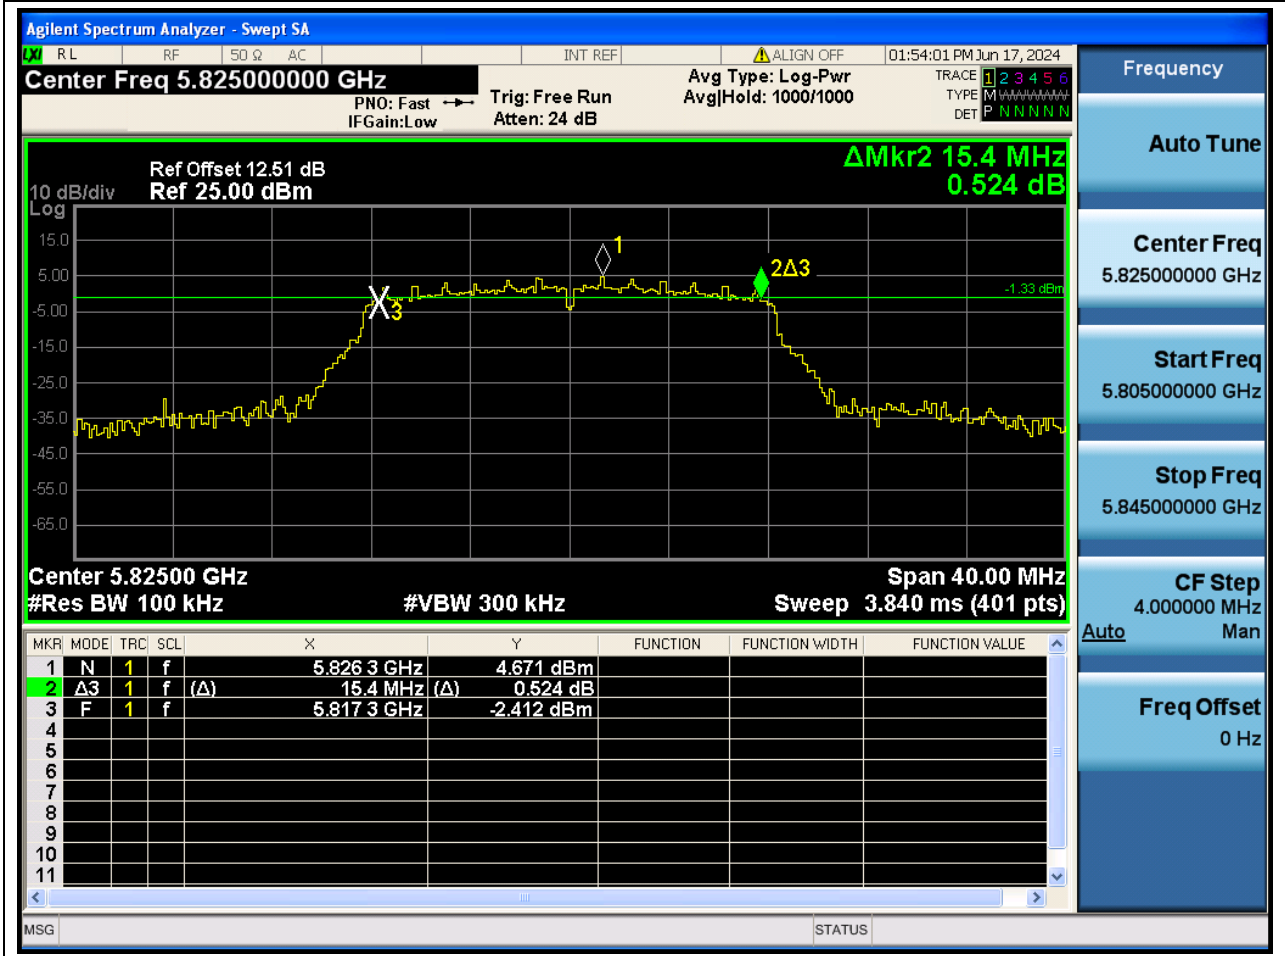

Annex A.3 6dB BandWidth

1. 802.11a_20M_U-NII-3_L

1.1. A.2.1-6dB BandWidth(NTNV)

2. 802.11a_20M_U-NII-3_M

2.1. A.2.1-6dB BandWidth(NTNV)

Center Frequency (MHz)	XdB Down	RBW (MHz)	Detector	Limit (MHz)	XdB BandWidth (MHz)	Verdict
5785	6	0.1	Peak	0.5	15.400391	Pass

3. 802.11a_20M_U-NII-3_H

3.1. A.2.1-6dB BandWidth(NTNV)

Center Frequency (MHz)	XdB Down	RBW (MHz)	Detector	Limit (MHz)	XdB BandWidth (MHz)	Verdict
5825	6	0.1	Peak	0.5	15.400391	Pass

4. 802.11n_20M_U-NII-3_L