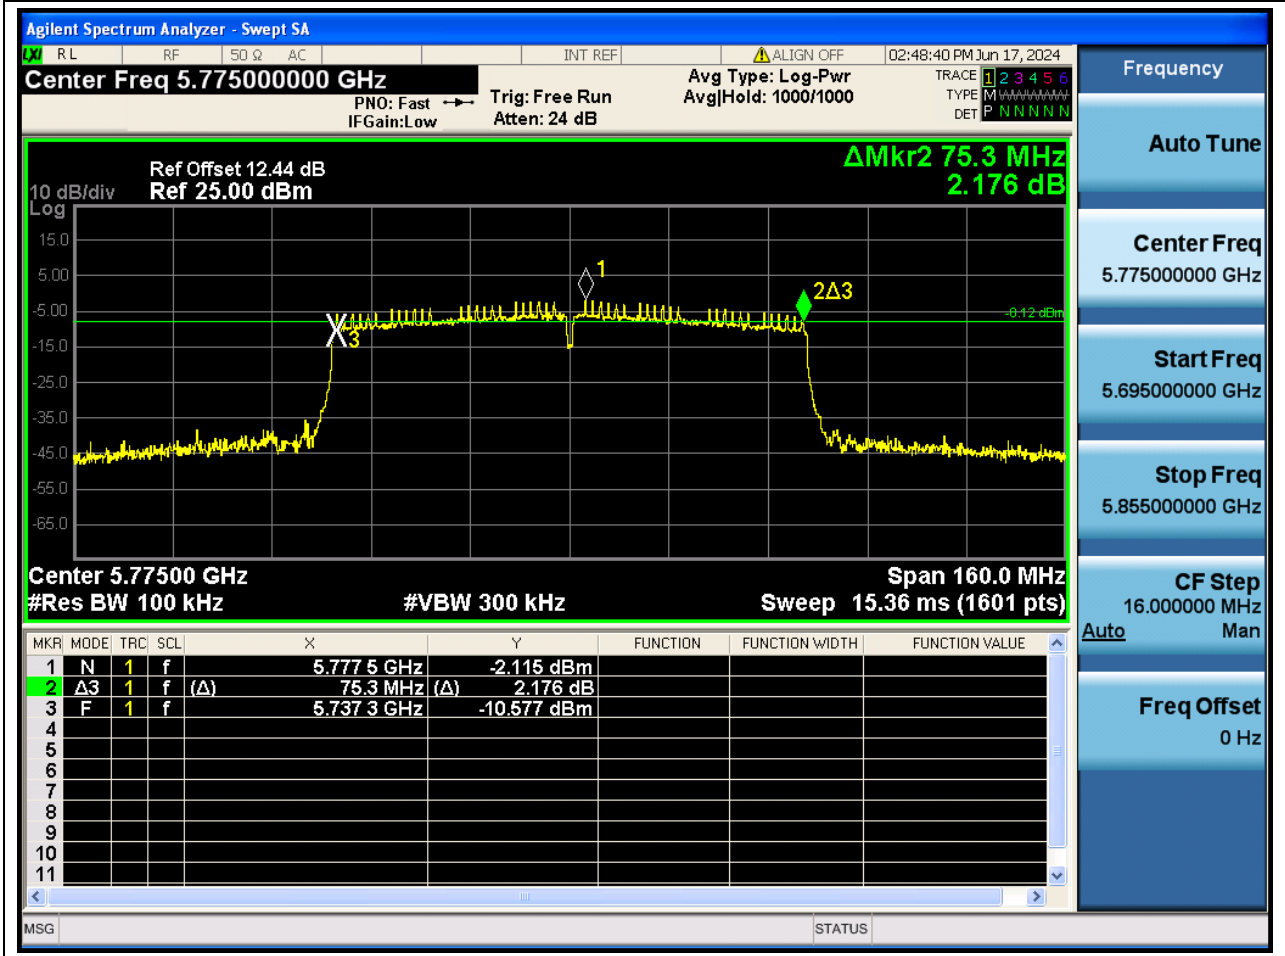

Center Frequency (MHz)	XdB Down	RBW (MHz)	Detector	Limit (MHz)	XdB BandWidth (MHz)	Verdict
5755	6	0.1	Peak	0.5	35.300293	Pass

13. 802.11ac_40M_U-NII-3_H

13.1. A.2.1-6dB BandWidth(NTNV)

Center Frequency (MHz)	XdB Down	RBW (MHz)	Detector	Limit (MHz)	XdB BandWidth (MHz)	Verdict
5795	6	0.1	Peak	0.5	35.300293	Pass

14. 802.11ac_80M_U-NII-3_M

14.1. A.2.1-6dB BandWidth(NTNV)

Center Frequency (MHz)	XdB Down	RBW (MHz)	Detector	Limit (MHz)	XdB BandWidth (MHz)	Verdict
5775	6	0.1	Peak	0.5	75.300293	Pass

--BLANK BELOW--