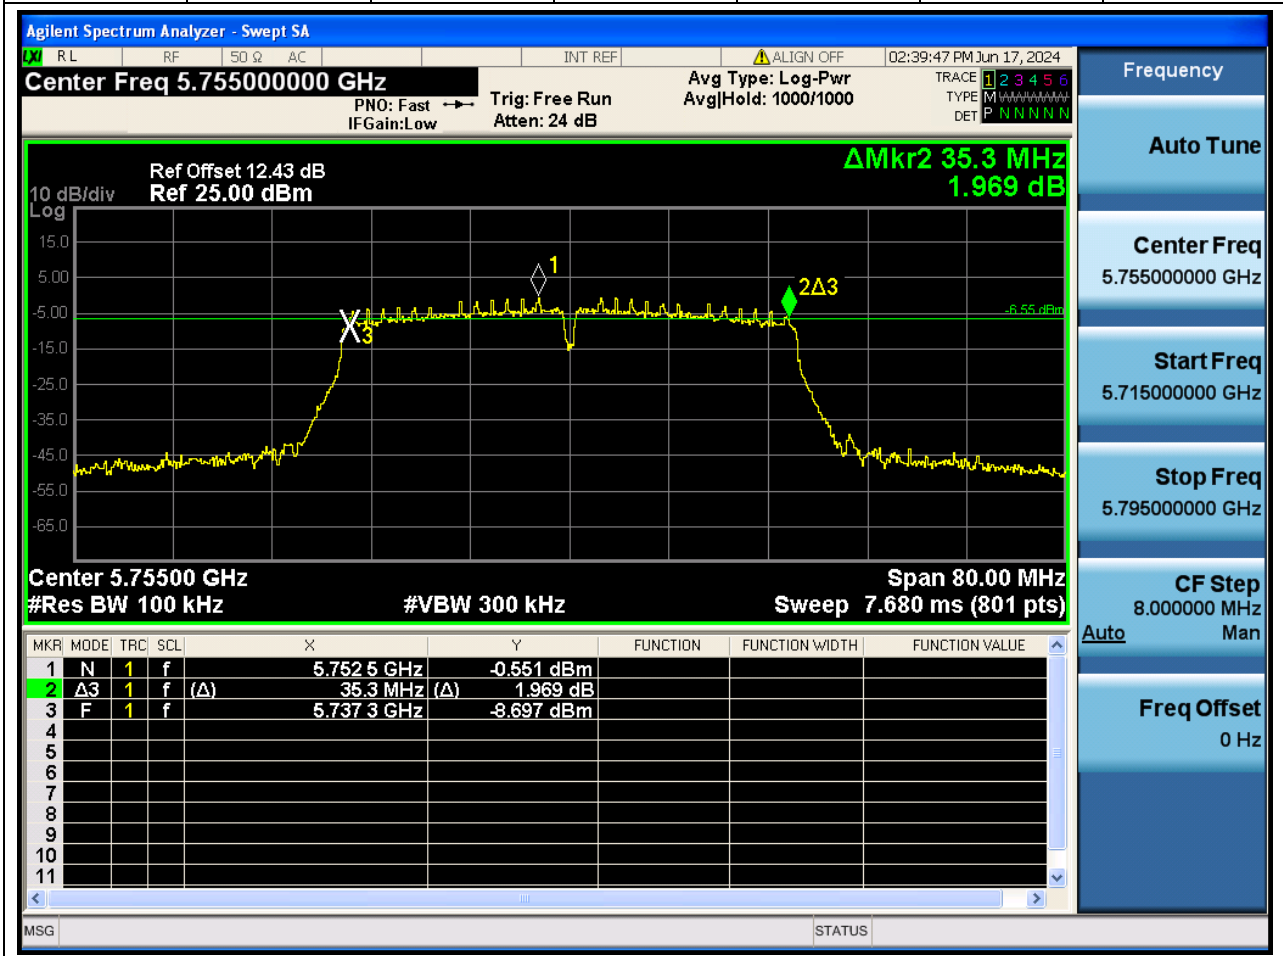

12. 802.11ac_40M_U-NII-3_L

12.1. A.2.1-6dB BandWidth(NTNV)

Center Frequency (MHz)	XdB Down	RBW (MHz)	Detector	Limit (MHz)	XdB BandWidth (MHz)	Verdict
5755	6	0.1	Peak	0.5	35.300293	Pass