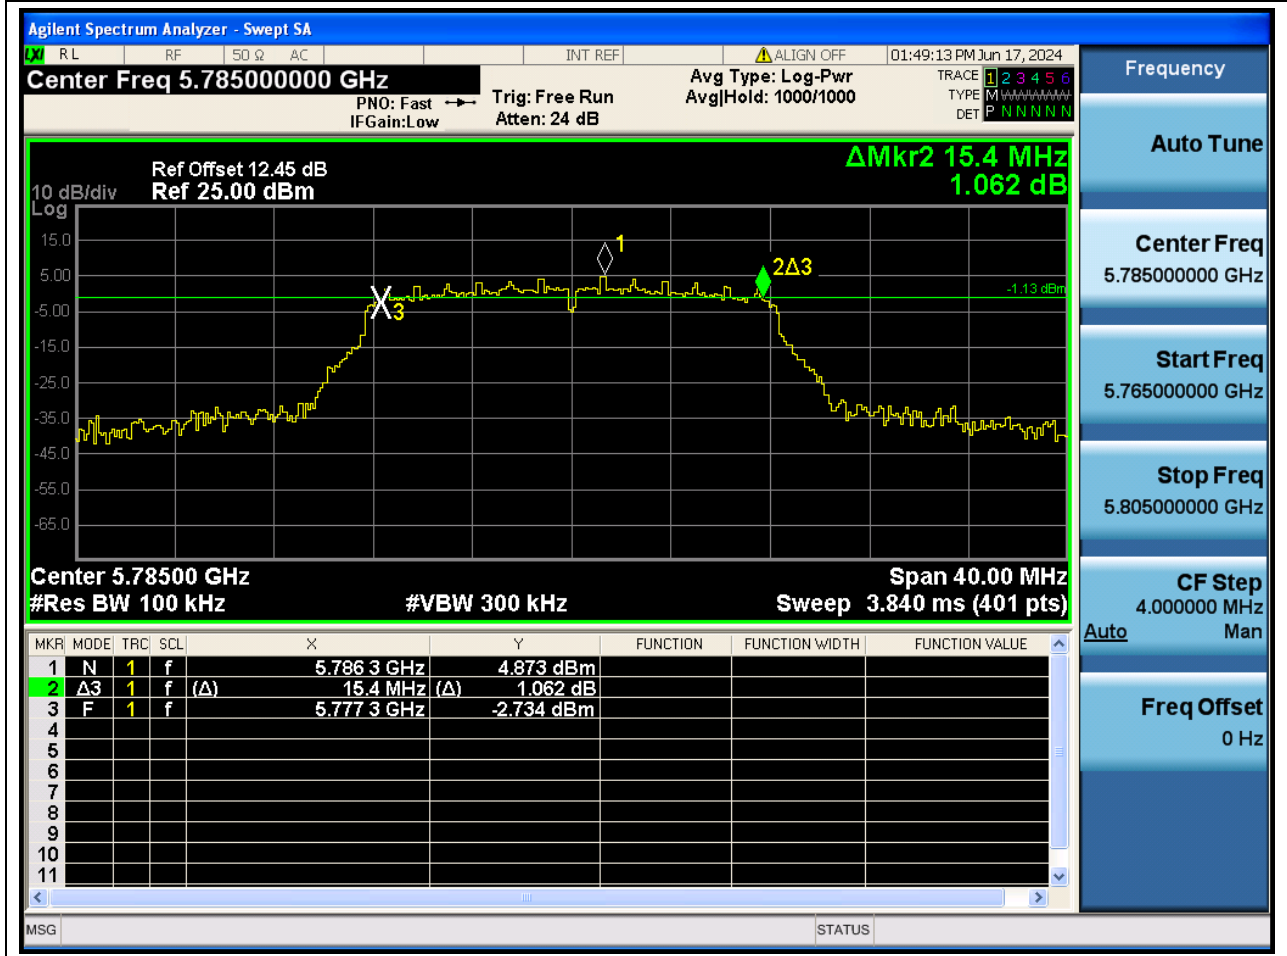

Annex A.3 6dB BandWidth

1. 802.11a_20M_U-NII-3_L

1.1. A.2.1-6dB BandWidth(NTNV)

2. 802.11a_20M_U-NII-3_M

2.1. A.2.1-6dB BandWidth(NTNV)

Center Frequency (MHz)	XdB Down	RBW (MHz)	Detector	Limit (MHz)	XdB BandWidth (MHz)	Verdict
5785	6	0.1	Peak	0.5	15.400391	Pass

3. 802.11a_20M_U-NII-3_H

3.1. A.2.1-6dB BandWidth(NTNV)

Center Frequency (MHz)	XdB Down	RBW (MHz)	Detector	Limit (MHz)	XdB BandWidth (MHz)	Verdict
5825	6	0.1	Peak	0.5	15.400391	Pass

4. 802.11n_20M_U-NII-3_L