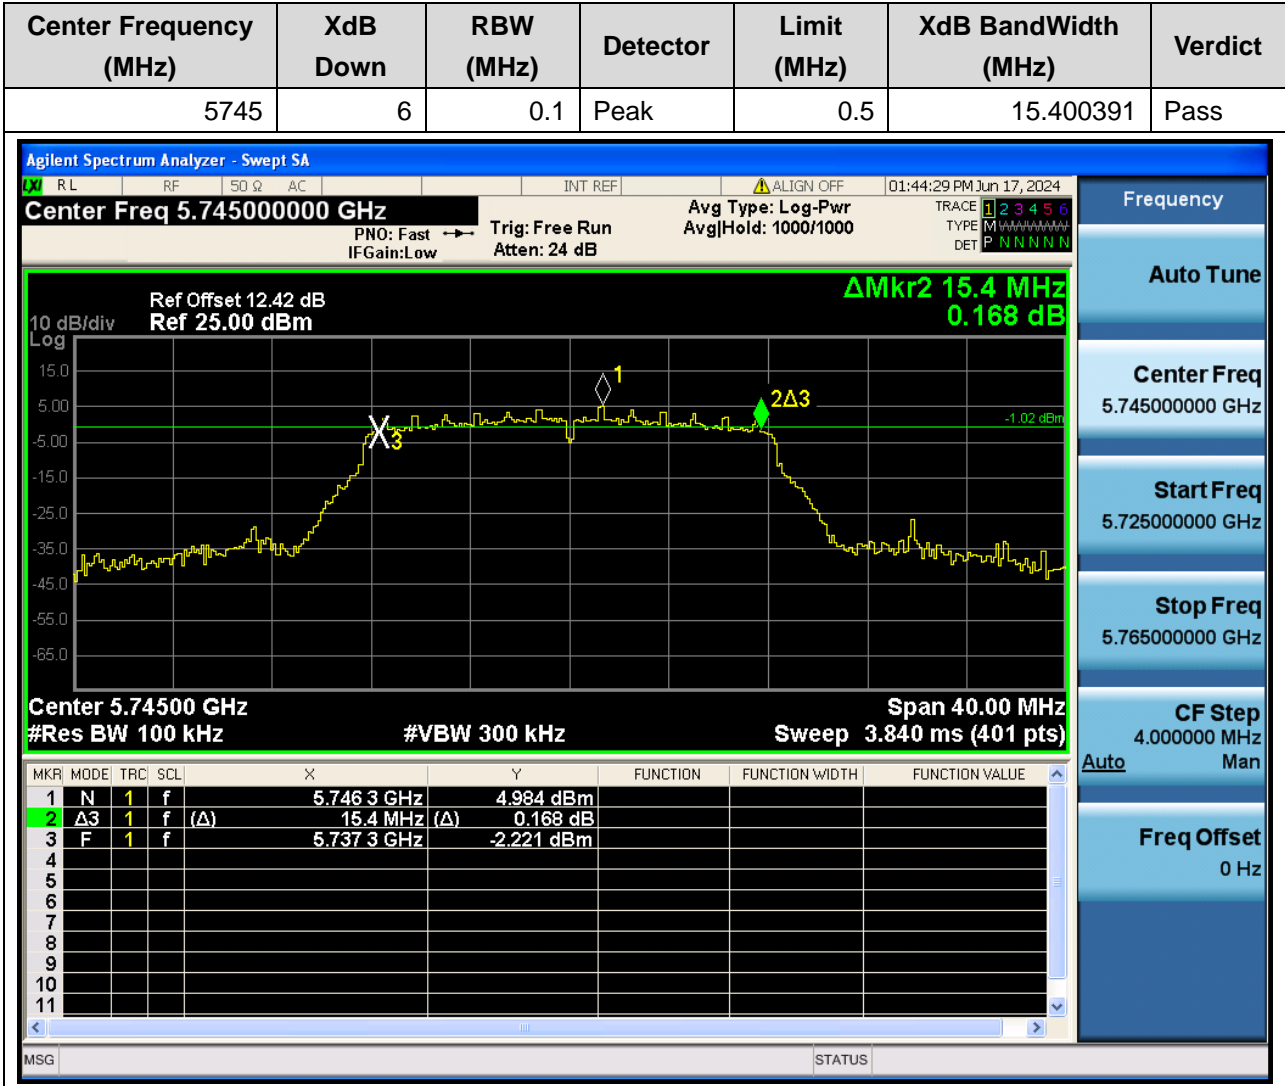

Annex A.3 6dB BandWidth

1. 802.11a_20M_U-NII-3_L

1.1. A.2.1-6dB BandWidth(NTNV)

2. 802.11a_20M_U-NII-3_M

2.1. A.2.1-6dB BandWidth(NTNV)

Center Frequency (MHz)	XdB Down	RBW (MHz)	Detector	Limit (MHz)	XdB BandWidth (MHz)	Verdict
5785	6	0.1	Peak	0.5	15.400391	Pass

3. 802.11a_20M_U-NII-3_H

3.1. A.2.1-6dB BandWidth(NTNV)

Center Frequency (MHz)	XdB Down	RBW (MHz)	Detector	Limit (MHz)	XdB BandWidth (MHz)	Verdict
5825	6	0.1	Peak	0.5	15.400391	Pass

4. 802.11n_20M_U-NII-3_L