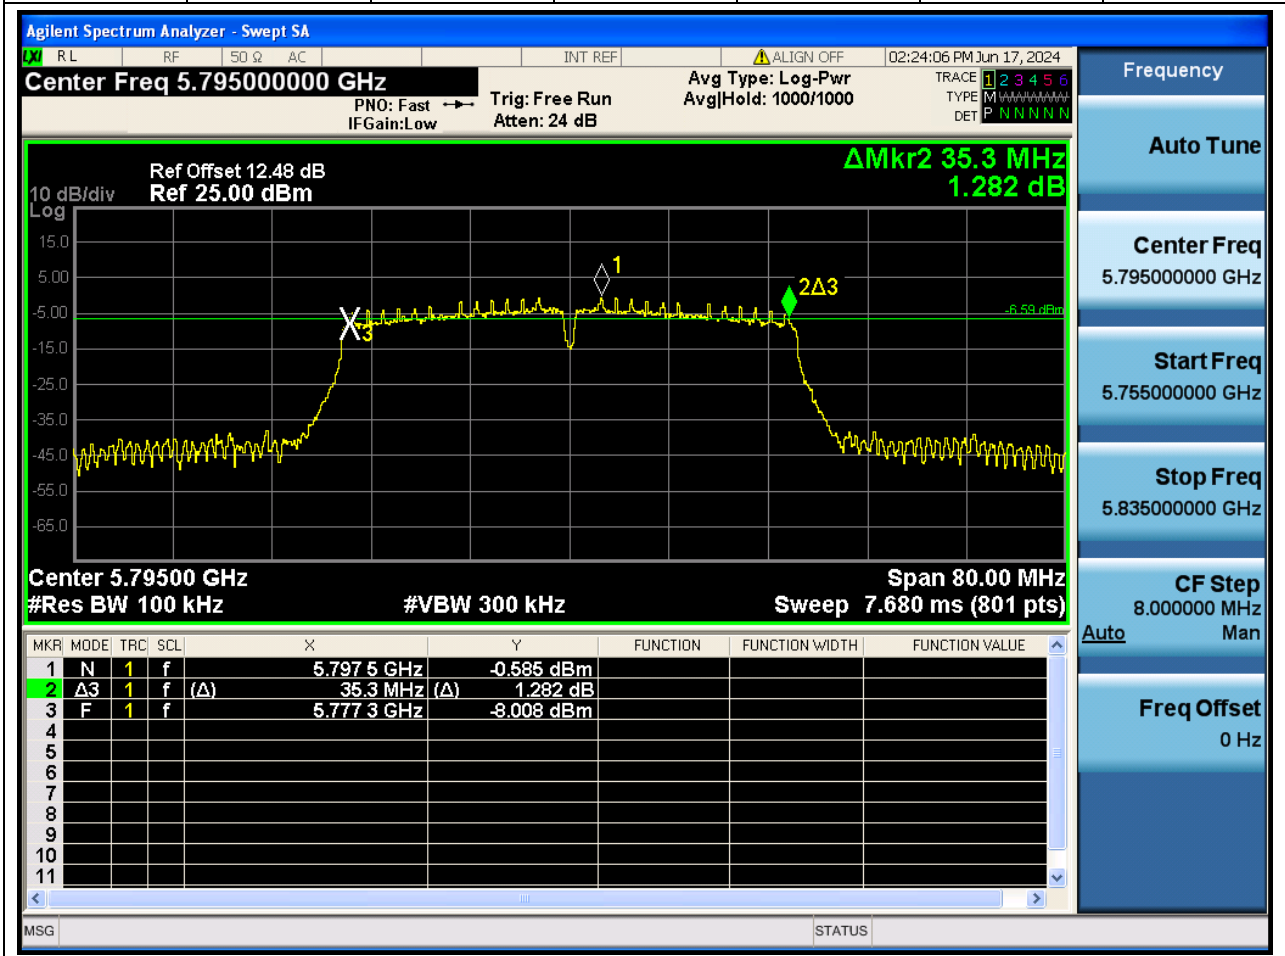

8. 802.11n_40M_U-NII-3_H

8.1. A.2.1-6dB BandWidth(NTNV)

Center Frequency (MHz)	XdB Down	RBW (MHz)	Detector	Limit (MHz)	XdB BandWidth (MHz)	Verdict
5795	6	0.1	Peak	0.5	35.300293	Pass