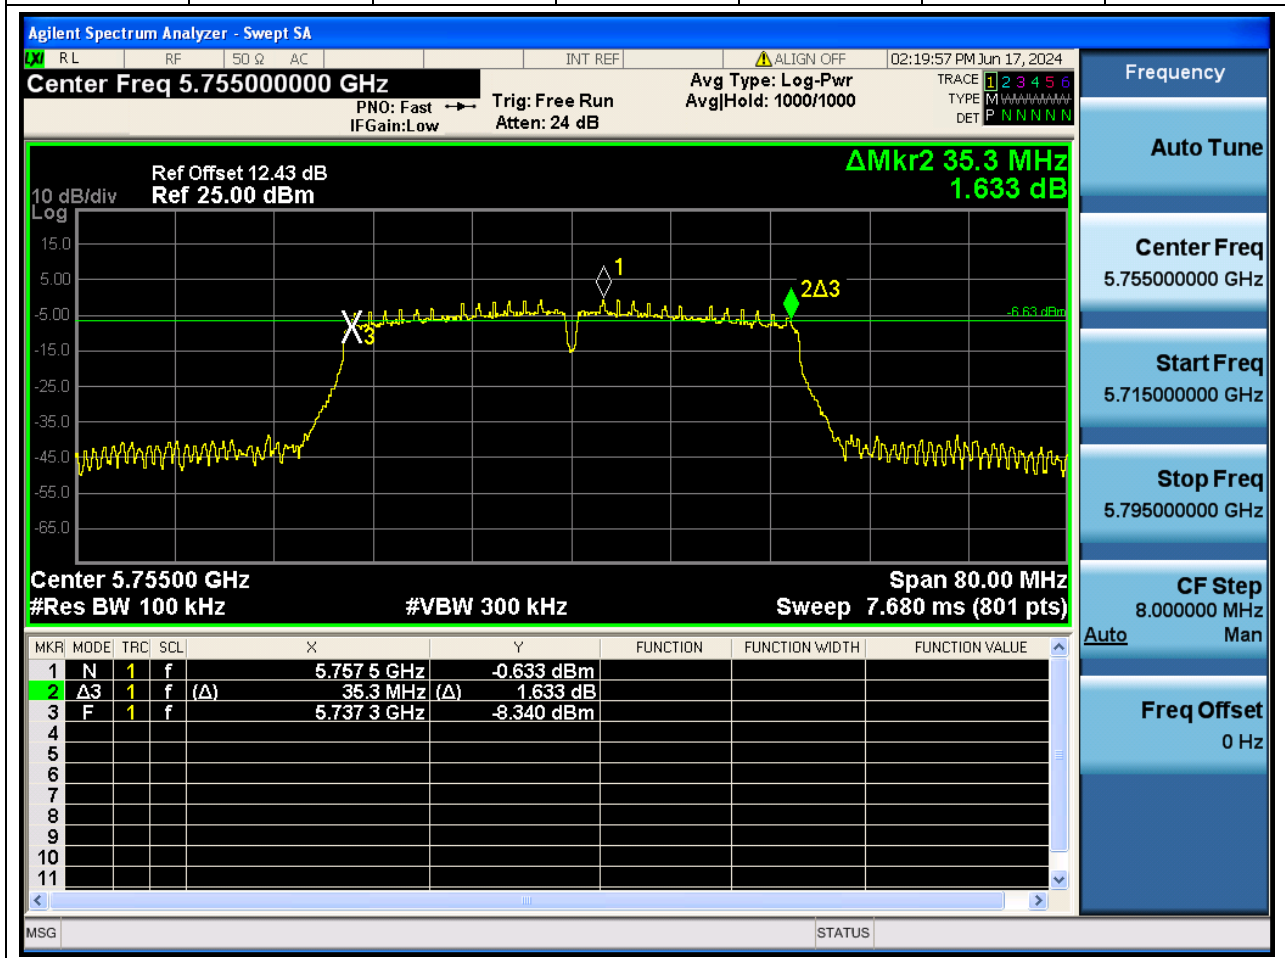

7. 802.11n_40M_U-NII-3_L

7.1. A.2.1-6dB BandWidth(NTNV)

Center Frequency (MHz)	XdB Down	RBW (MHz)	Detector	Limit (MHz)	XdB BandWidth (MHz)	Verdict
5755	6	0.1	Peak	0.5	35.300293	Pass