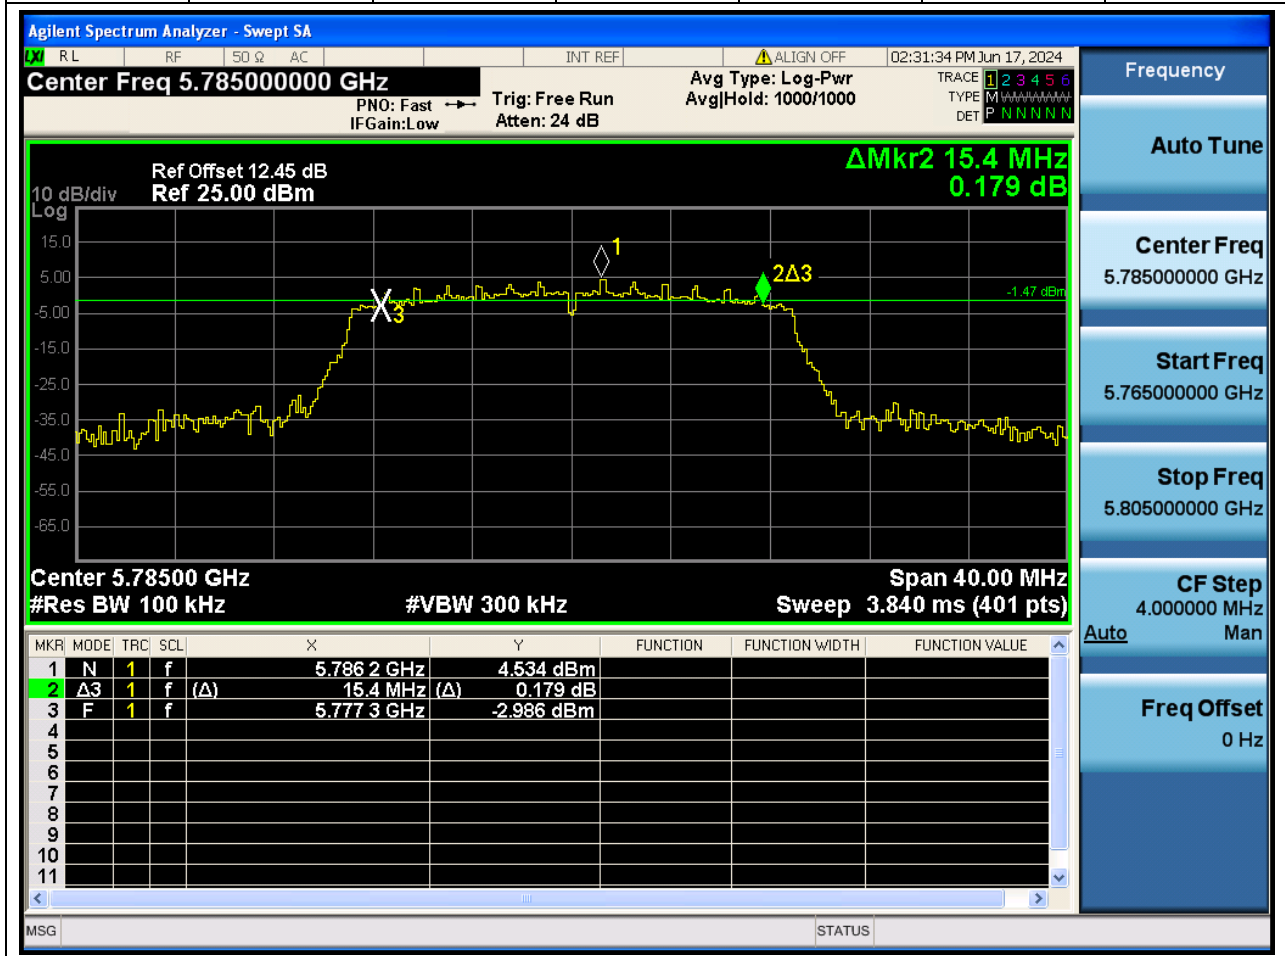

8.1. A.2.1-6dB BandWidth(NTNV)

Center Frequency (MHz)	XdB Down	RBW (MHz)	Detector	Limit (MHz)	XdB BandWidth (MHz)	Verdict
5795	6	0.1	Peak	0.5	35.300293	Pass

9. 802.11ac_20M_U-NII-3_L

9.1. A.2.1-6dB BandWidth(NTNV)

10. 802.11ac_20M_U-NII-3_M

10.1. A.2.1-6dB BandWidth(NTNV)

Center Frequency (MHz)	XdB Down	RBW (MHz)	Detector	Limit (MHz)	XdB BandWidth (MHz)	Verdict
5785	6	0.1	Peak	0.5	15.400391	Pass

11. 802.11ac_20M_U-NII-3_H