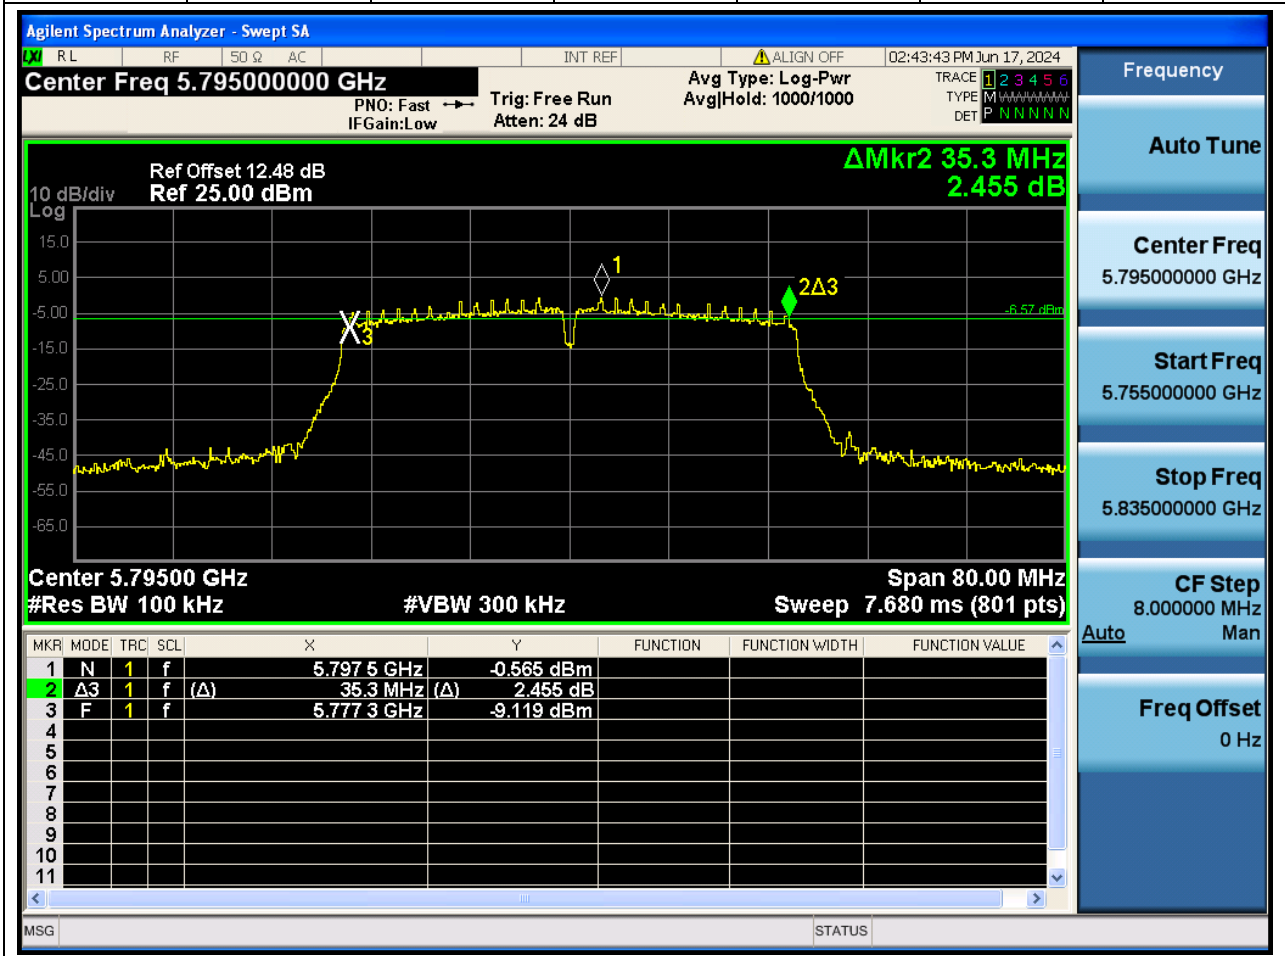

13. 802.11ac_40M_U-NII-3_H

13.1. A.2.1-6dB BandWidth(NTNV)

Center Frequency (MHz)	XdB Down	RBW (MHz)	Detector	Limit (MHz)	XdB BandWidth (MHz)	Verdict
5795	6	0.1	Peak	0.5	35.300293	Pass