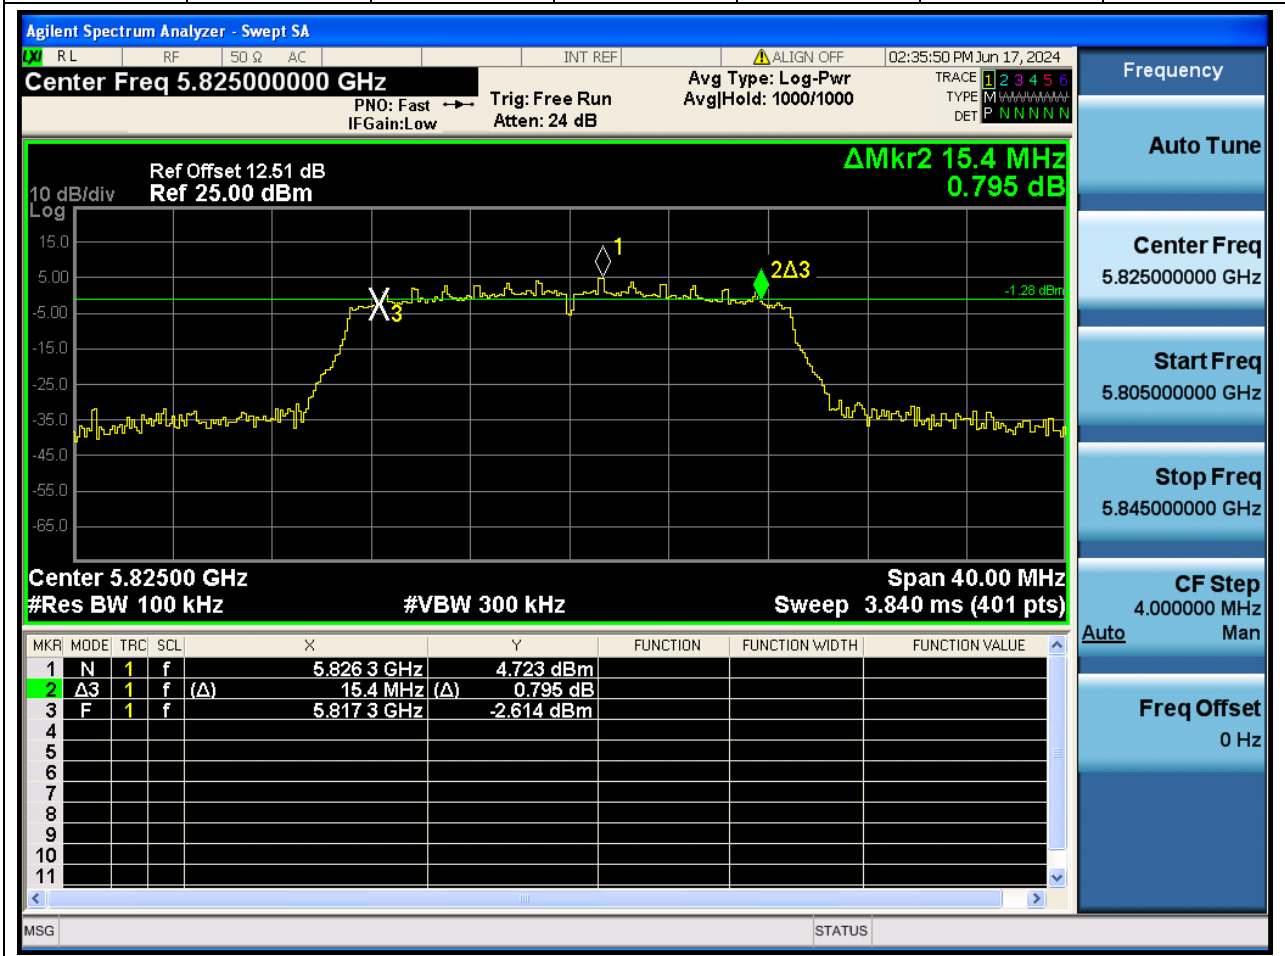

10. 802.11ac_20M_U-NII-3_M

10.1. A.2.1-6dB BandWidth(NTNV)

Center Frequency (MHz)	XdB Down	RBW (MHz)	Detector	Limit (MHz)	XdB BandWidth (MHz)	Verdict
5785	6	0.1	Peak	0.5	15.400391	Pass

11. 802.11ac_20M_U-NII-3_H

11.1. A.2.1-6dB BandWidth(NTNV)

Center Frequency (MHz)	XdB Down	RBW (MHz)	Detector	Limit (MHz)	XdB BandWidth (MHz)	Verdict
5825	6	0.1	Peak	0.5	15.400391	Pass

12. 802.11ac_40M_U-NII-3_L

12.1. A.2.1-6dB BandWidth(NTNV)