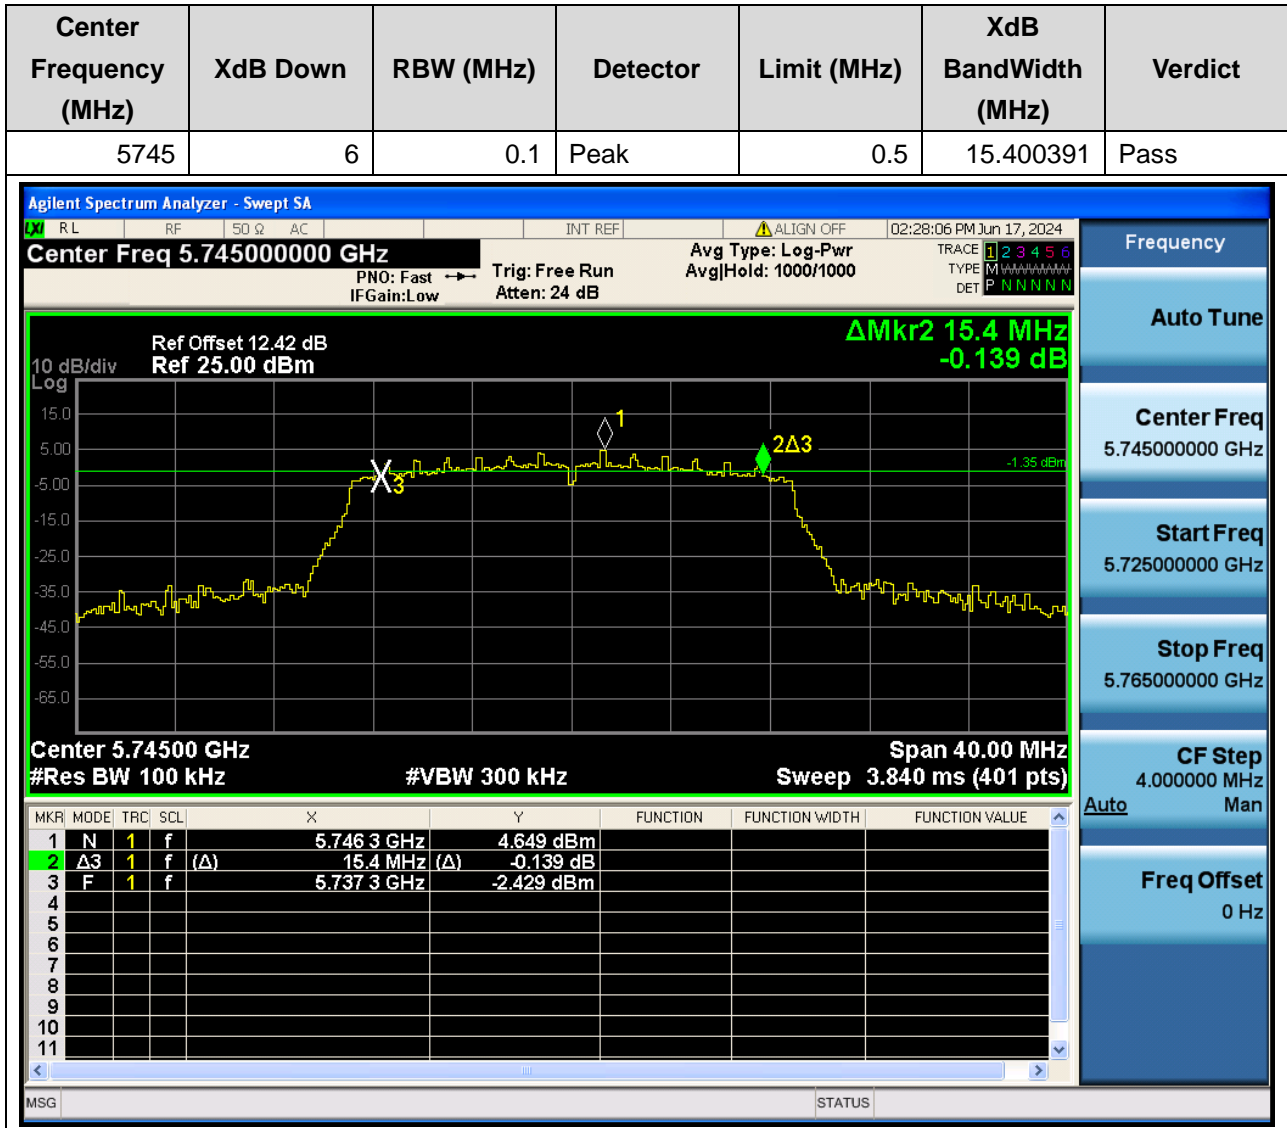

7. 802.11n_40M_U-NII-3_L

7.1. A.2.1-6dB BandWidth(NTNV)

Center Frequency (MHz)	XdB Down	RBW (MHz)	Detector	Limit (MHz)	XdB BandWidth (MHz)	Verdict
5755	6	0.1	Peak	0.5	35.300293	Pass

8. 802.11n_40M_U-NII-3_H

8.1. A.2.1-6dB BandWidth(NTNV)

Center Frequency (MHz)	XdB Down	RBW (MHz)	Detector	Limit (MHz)	XdB BandWidth (MHz)	Verdict
5795	6	0.1	Peak	0.5	35.300293	Pass

9. 802.11ac_20M_U-NII-3_L

9.1. A.2.1-6dB BandWidth(NTNV)