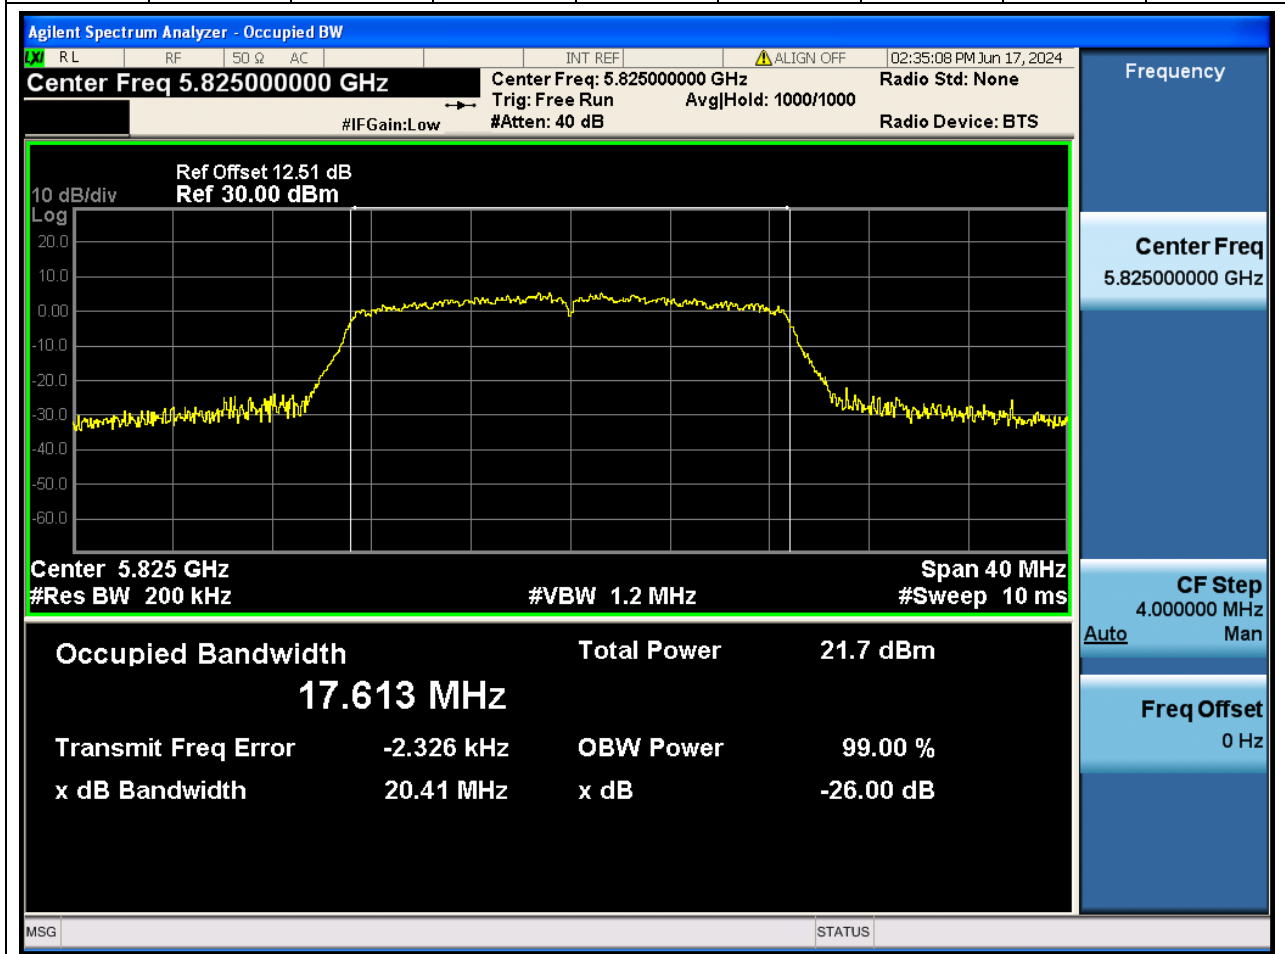

56. 802.11ac_20M_U-NII-3_H

56.1. A.2.2-99% Bandwidth(NTNV)

Center Frequency (MHz)	OBW Power (%)		RBW (MHz)	Detector	Limit (MHz)	OBW (MHz)	Verdict
5825	99		0.2	Peak	0	17.612708	N/A