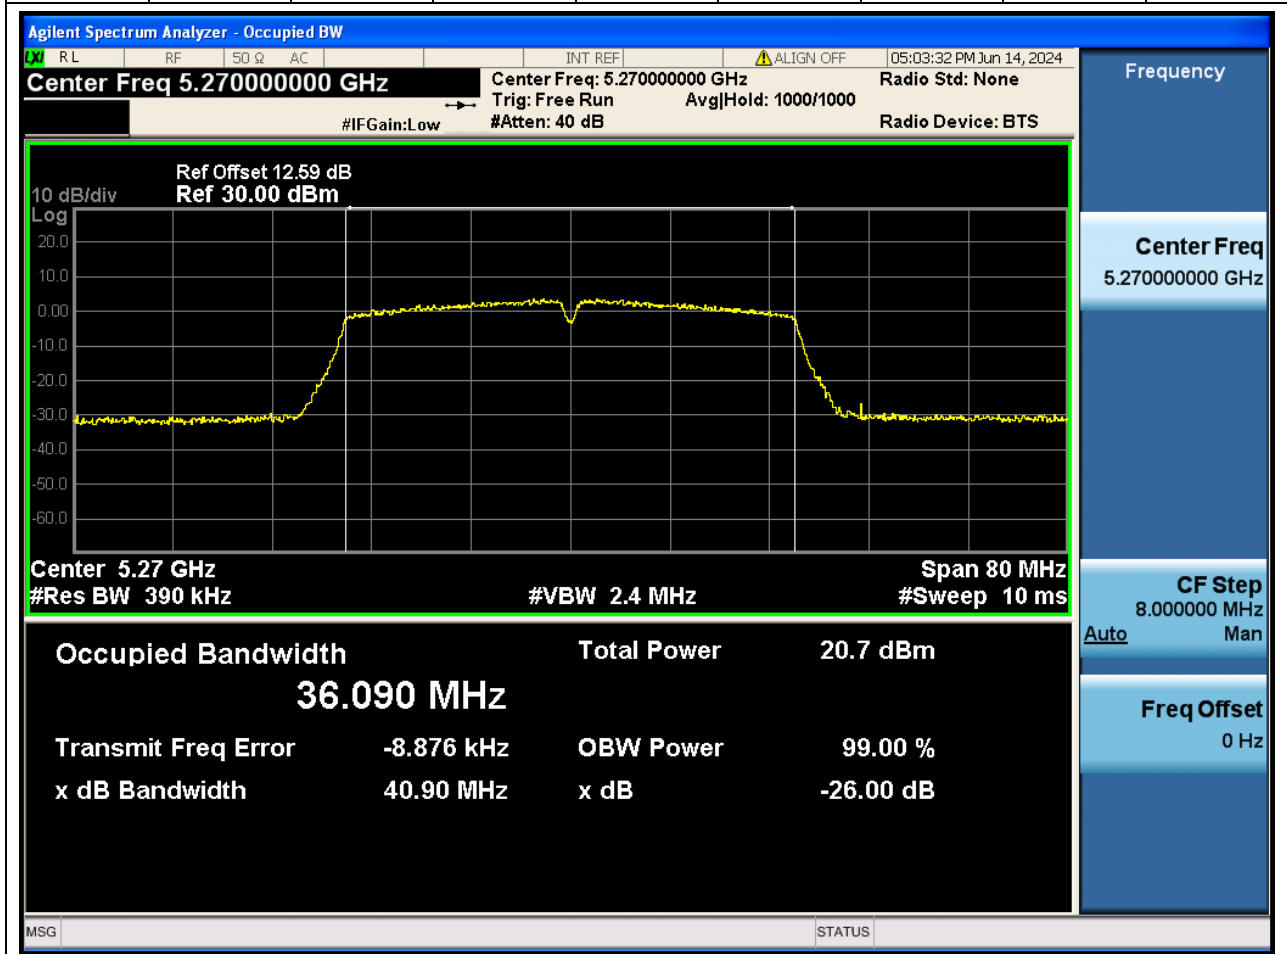

26. 802.11ac_40M_U-NII-2A_L

26.1. A.2.2-99% Bandwidth(NTNV)

Center Frequency (MHz)	OBW Power (%)		RBW (MHz)	Detector	Limit (MHz)	OBW (MHz)	Verdict
5270	99		0.39	Peak	0	36.090358	N/A