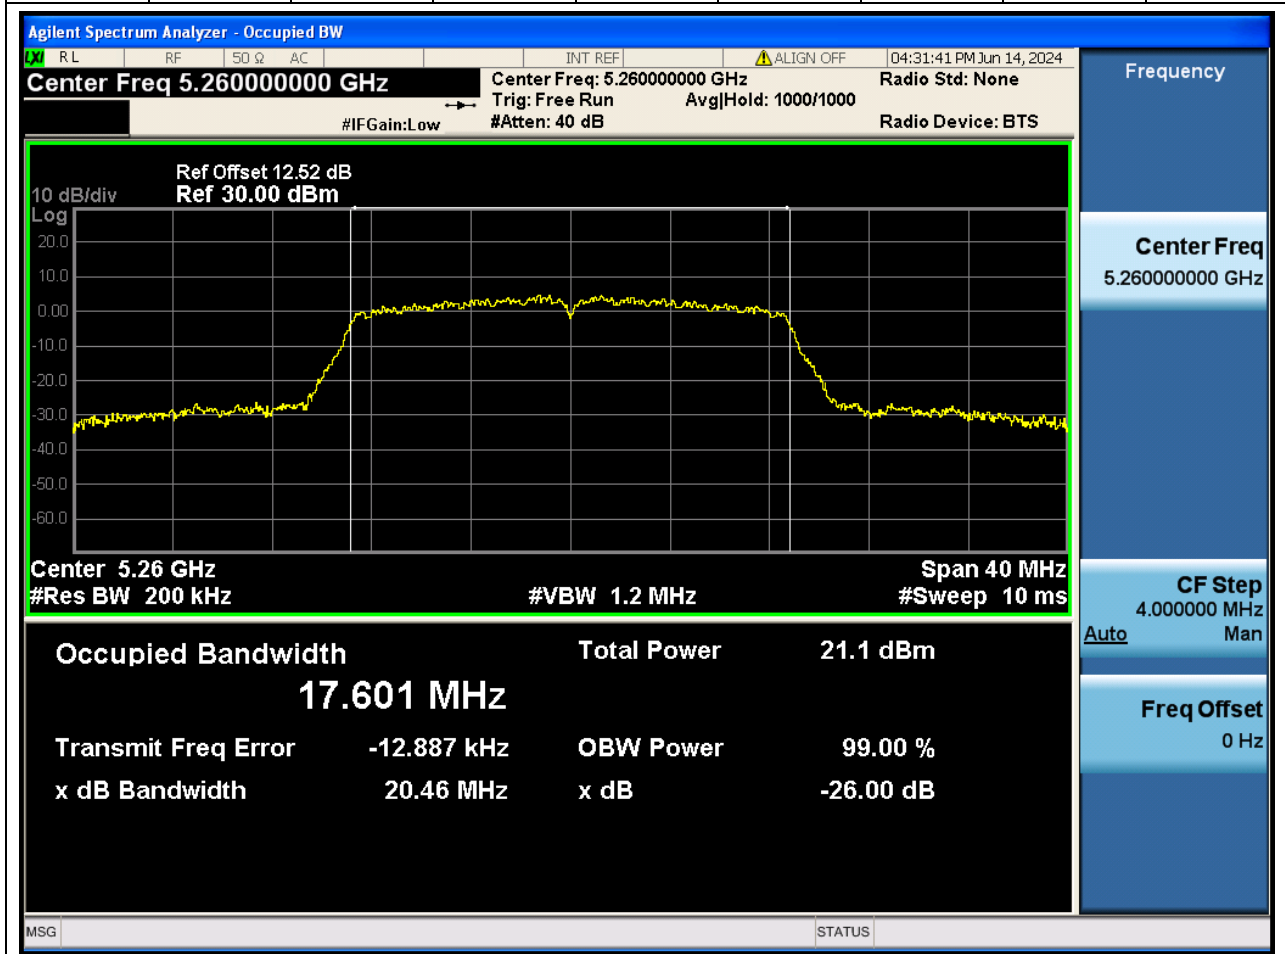

18. 802.11n_20M_U-NII-2A_L

18.1. A.2.2-99% Bandwidth(NTNV)

Center Frequency (MHz)	OBW Power (%)		RBW (MHz)	Detector	Limit (MHz)	OBW (MHz)		Verdict
5260	99		0.2	Peak	0	17.601421		N/A