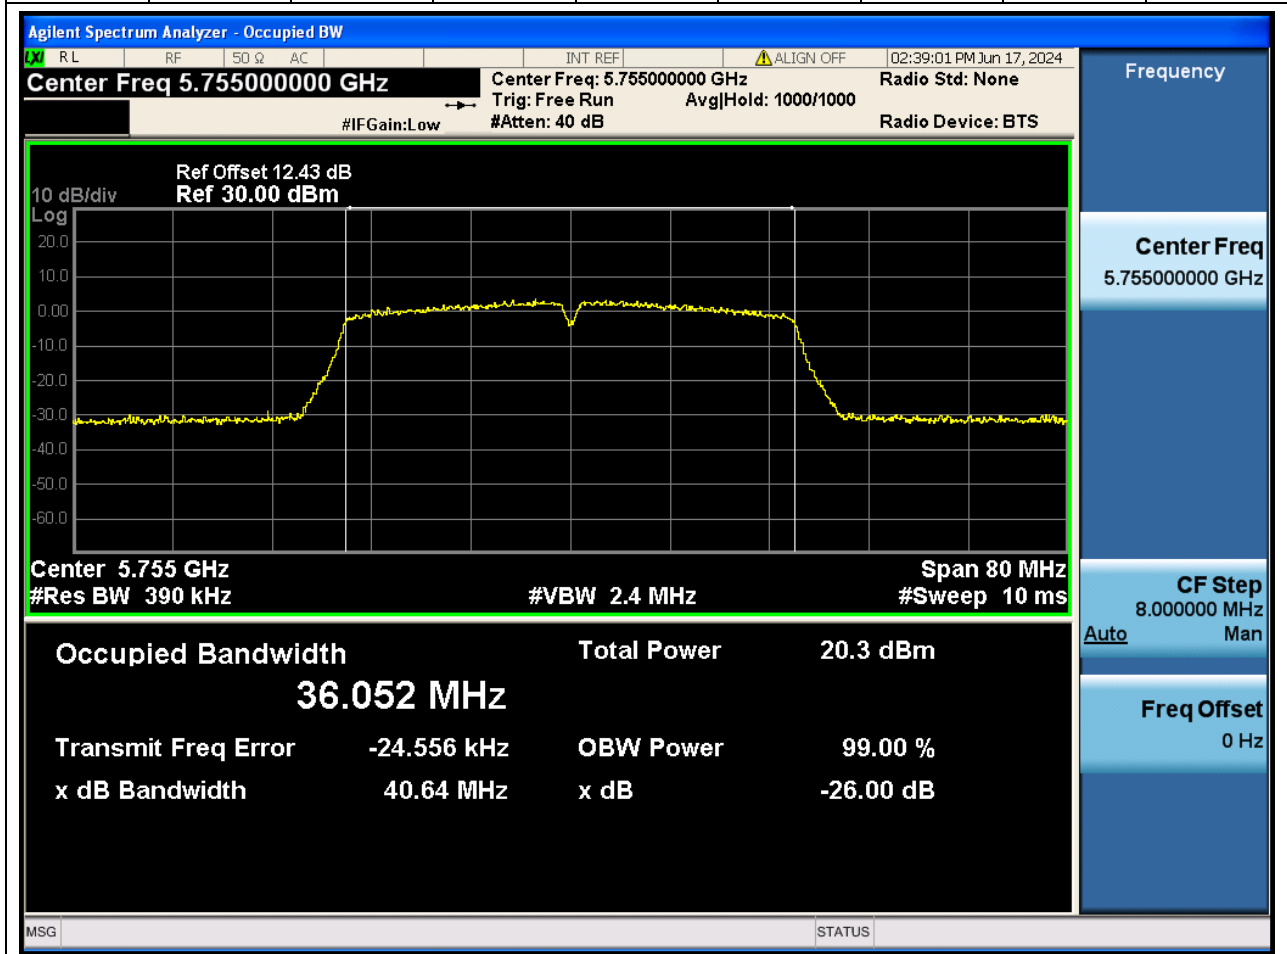

57. 802.11ac_40M_U-NII-3_L

57.1. A.2.2-99% Bandwidth(NTNV)

Center Frequency (MHz)	OBW Power (%)		RBW (MHz)	Detector	Limit (MHz)	OBW (MHz)		Verdict
5755	99		0.39	Peak	0	36.05274		N/A