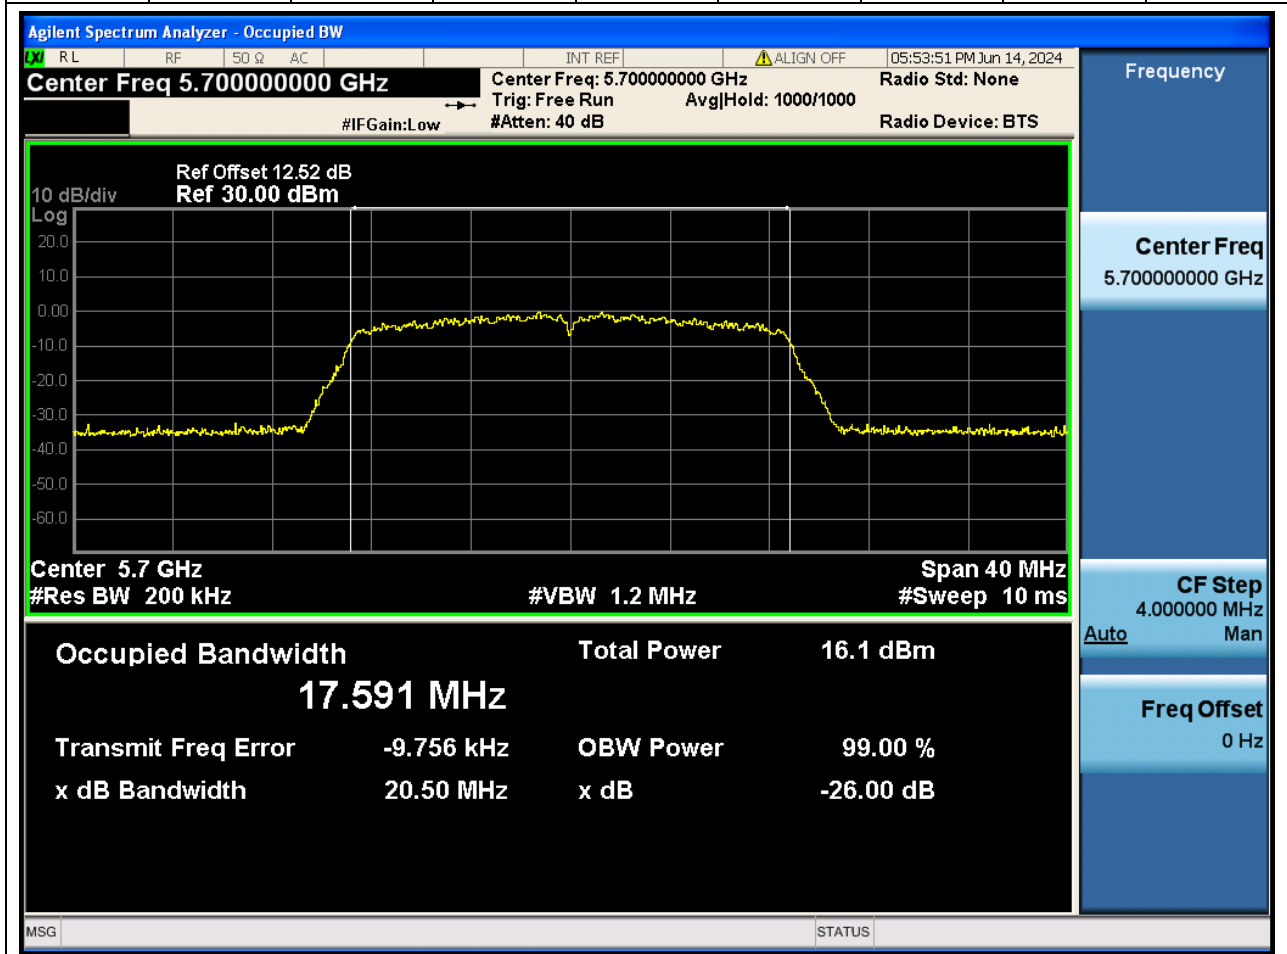

40. 802.11ac_20M_U-NII-2C_H

40.1. A.2.2-99% Bandwidth(NTNV)

Center Frequency (MHz)	OBW Power (%)		RBW (MHz)	Detector	Limit (MHz)	OBW (MHz)		Verdict
5700	99		0.2	Peak	0	17.590826		N/A