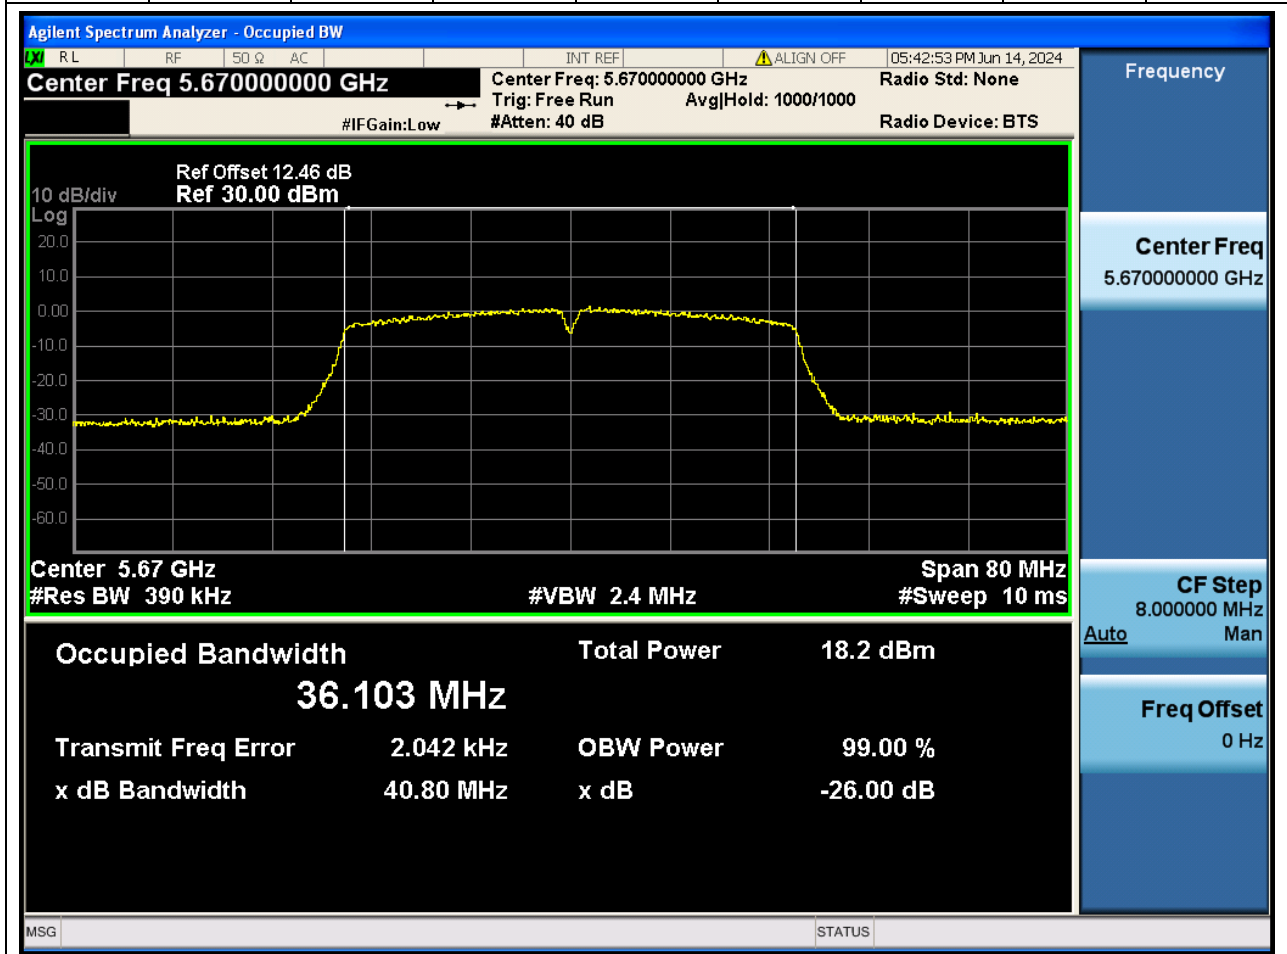

37. 802.11n_40M_U-NII-2C_H

37.1. A.2.2-99% Bandwidth(NTNV)

Center Frequency (MHz)	OBW Power (%)		RBW (MHz)	Detector	Limit (MHz)	OBW (MHz)		Verdict
5670	99		0.39	Peak	0	36.10344 6		N/A