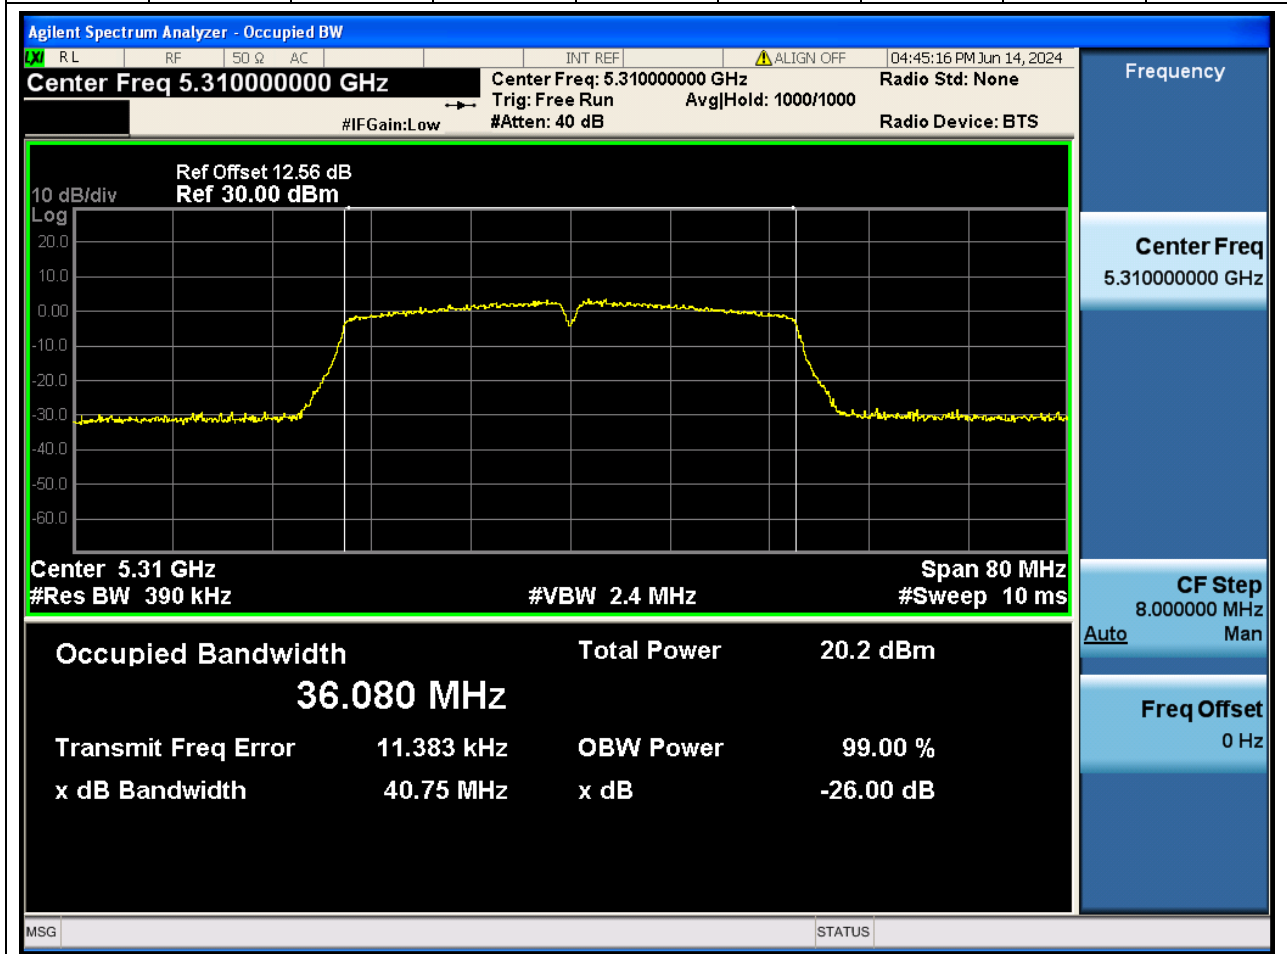

22. 802.11n_40M_U-NII-2A_H

22.1. A.2.2-99% Bandwidth(NTNV)

Center Frequency (MHz)	OBW Power (%)	RBW (MHz)	Detector	Limit (MHz)	OBW (MHz)	Verdict
5310	99	0.39	Peak	0	36.080475	N/A