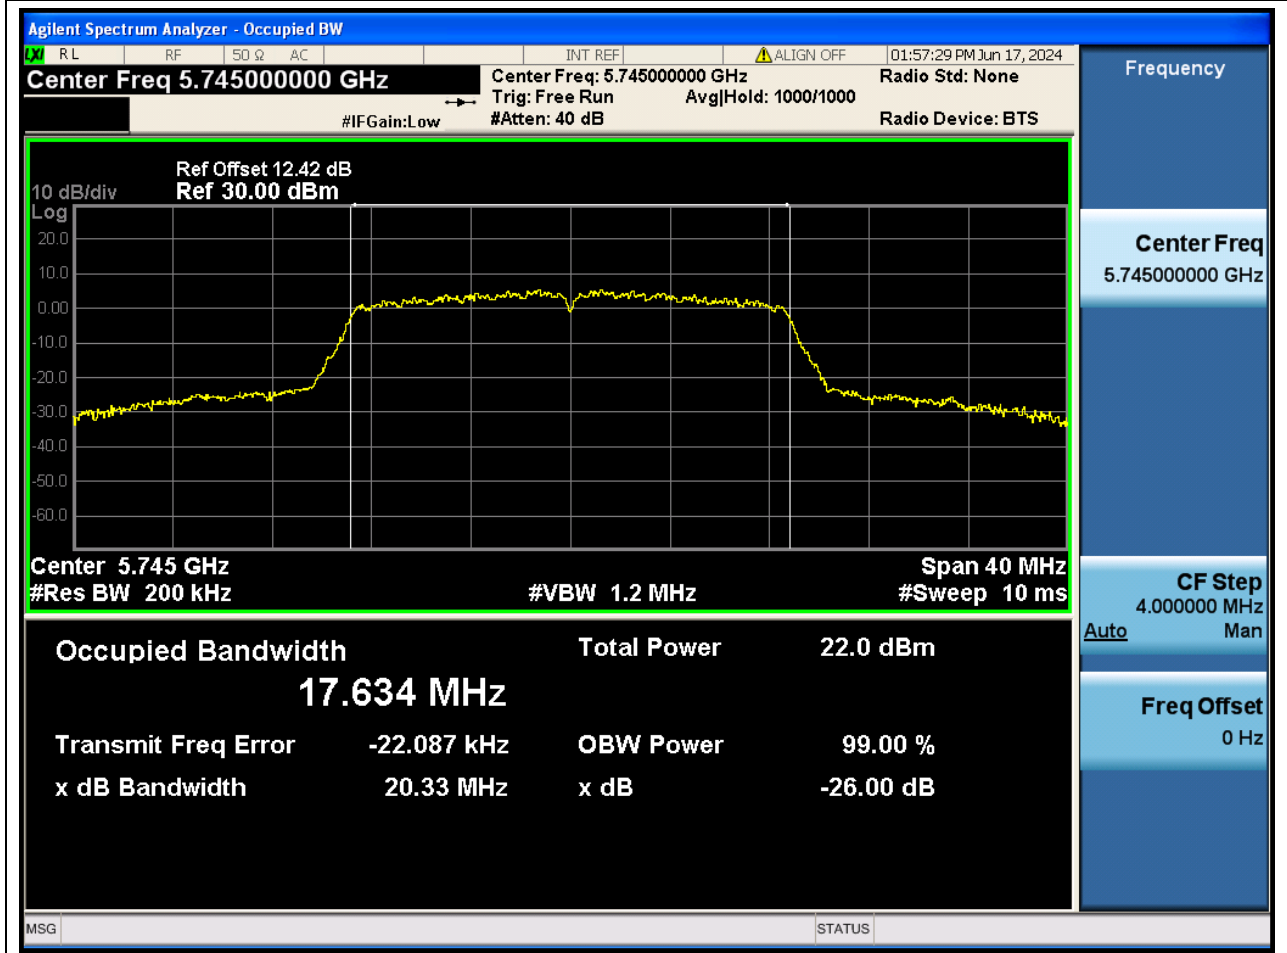

49. 802.11n_20M_U-NII-3_L

49.1. A.2.2-99% Bandwidth(NTNV)

Center Frequency (MHz)	OBW Power (%)		RBW (MHz)	Detector	Limit (MHz)	OBW (MHz)	Verdict
5745	99		0.2	Peak	0	17.634197	N/A