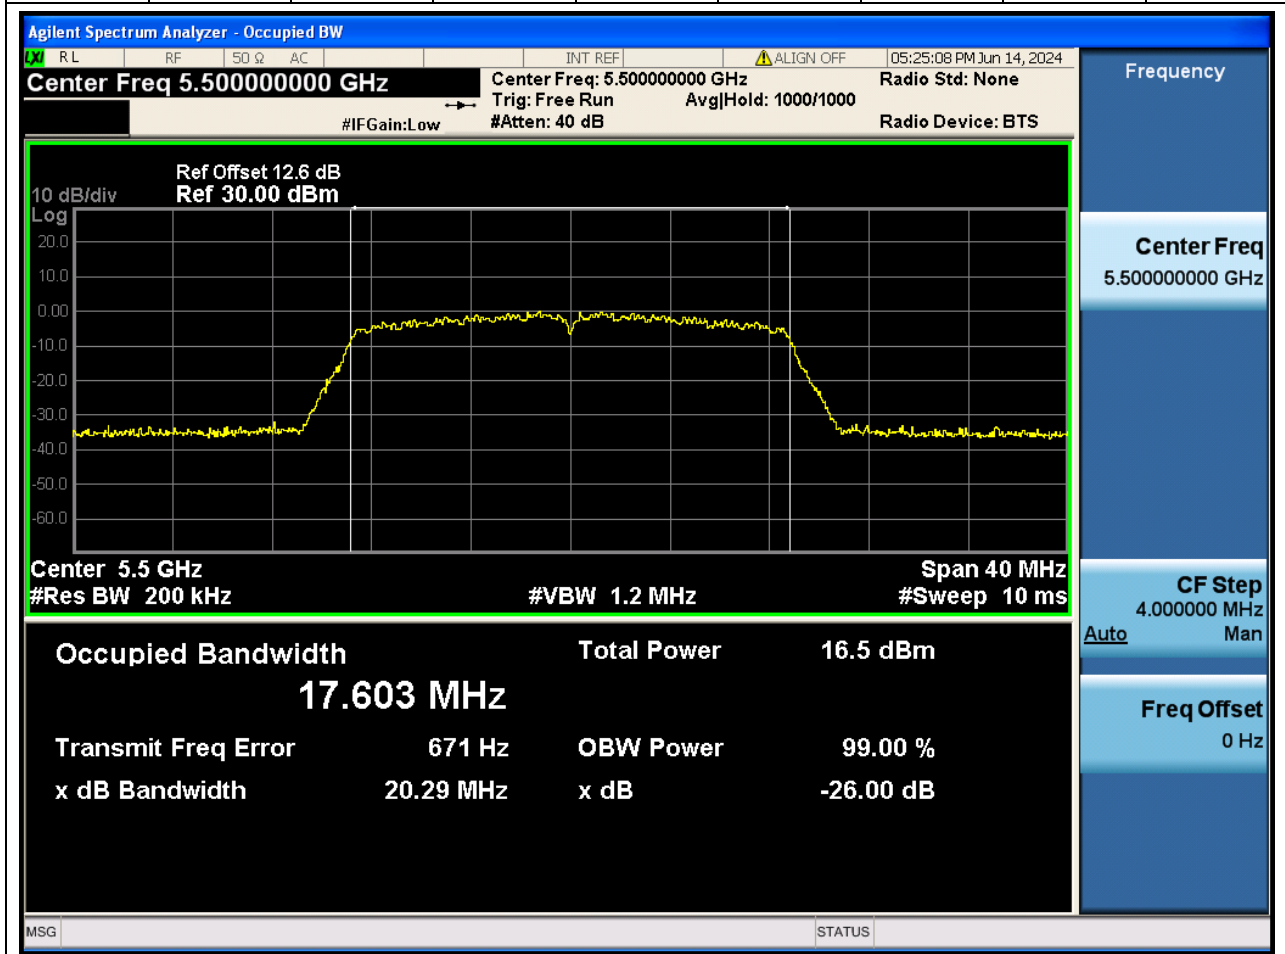

32. 802.11n_20M_U-NII-2C_L

32.1. A.2.2-99% Bandwidth(NTNV)

Center Frequency (MHz)	OBW Power (%)		RBW (MHz)	Detector	Limit (MHz)	OBW (MHz)	Verdict
5500	99		0.2	Peak	0	17.603459	N/A