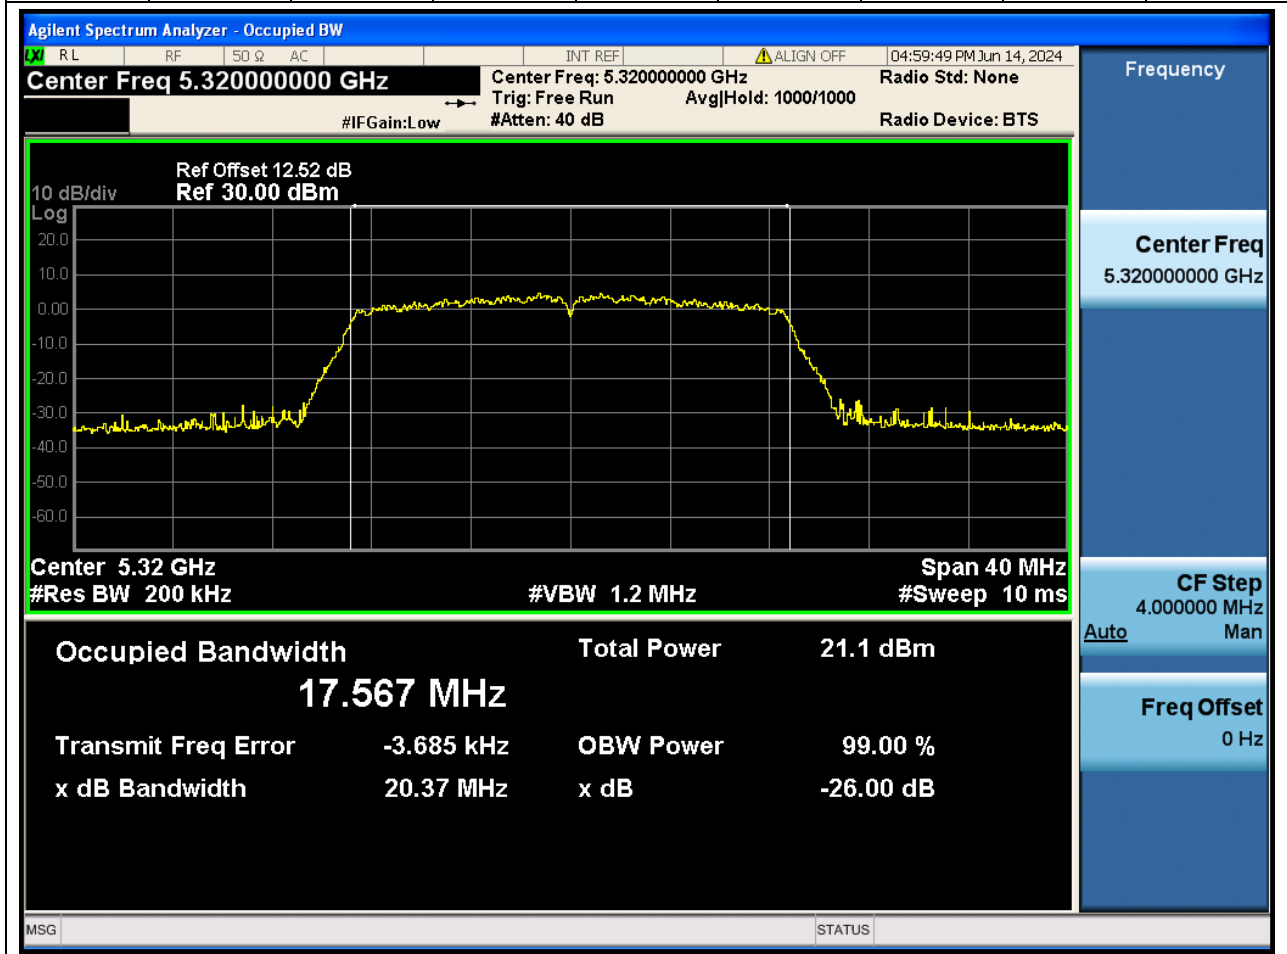

25. 802.11ac_20M_U-NII-2A_H

25.1. A.2.2-99% Bandwidth(NTNV)

Center Frequency (MHz)	OBW Power (%)		RBW (MHz)	Detector	Limit (MHz)	OBW (MHz)		Verdict
5320	99		0.2	Peak	0	17.56722		N/A