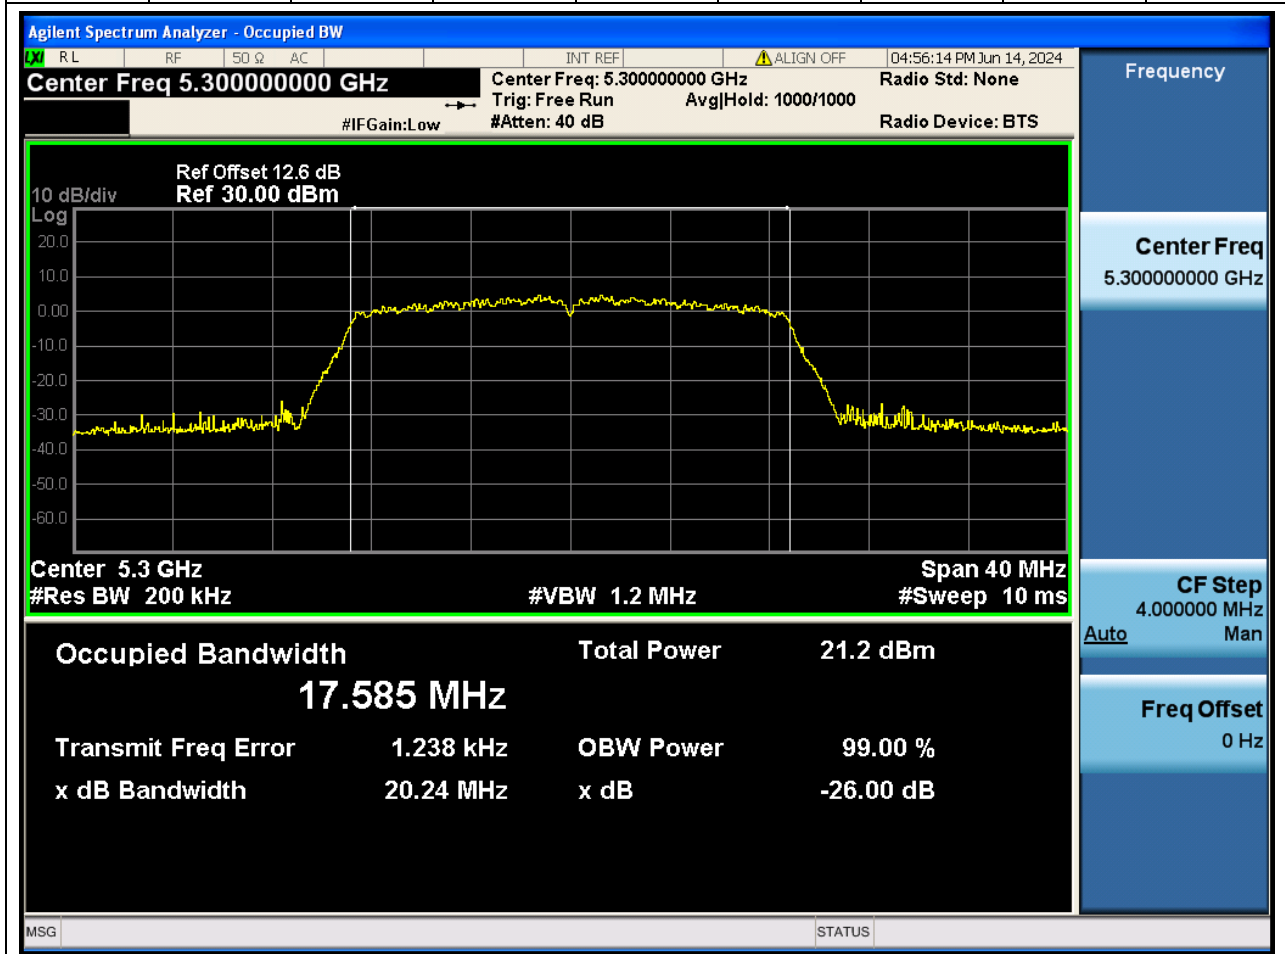

24. 802.11ac_20M_U-NII-2A_M

24.1. A.2.2-99% Bandwidth(NTNV)

Center Frequency (MHz)	OBW Power (%)		RBW (MHz)	Detector	Limit (MHz)	OBW (MHz)		Verdict
5300	99		0.2	Peak	0	17.584806		N/A