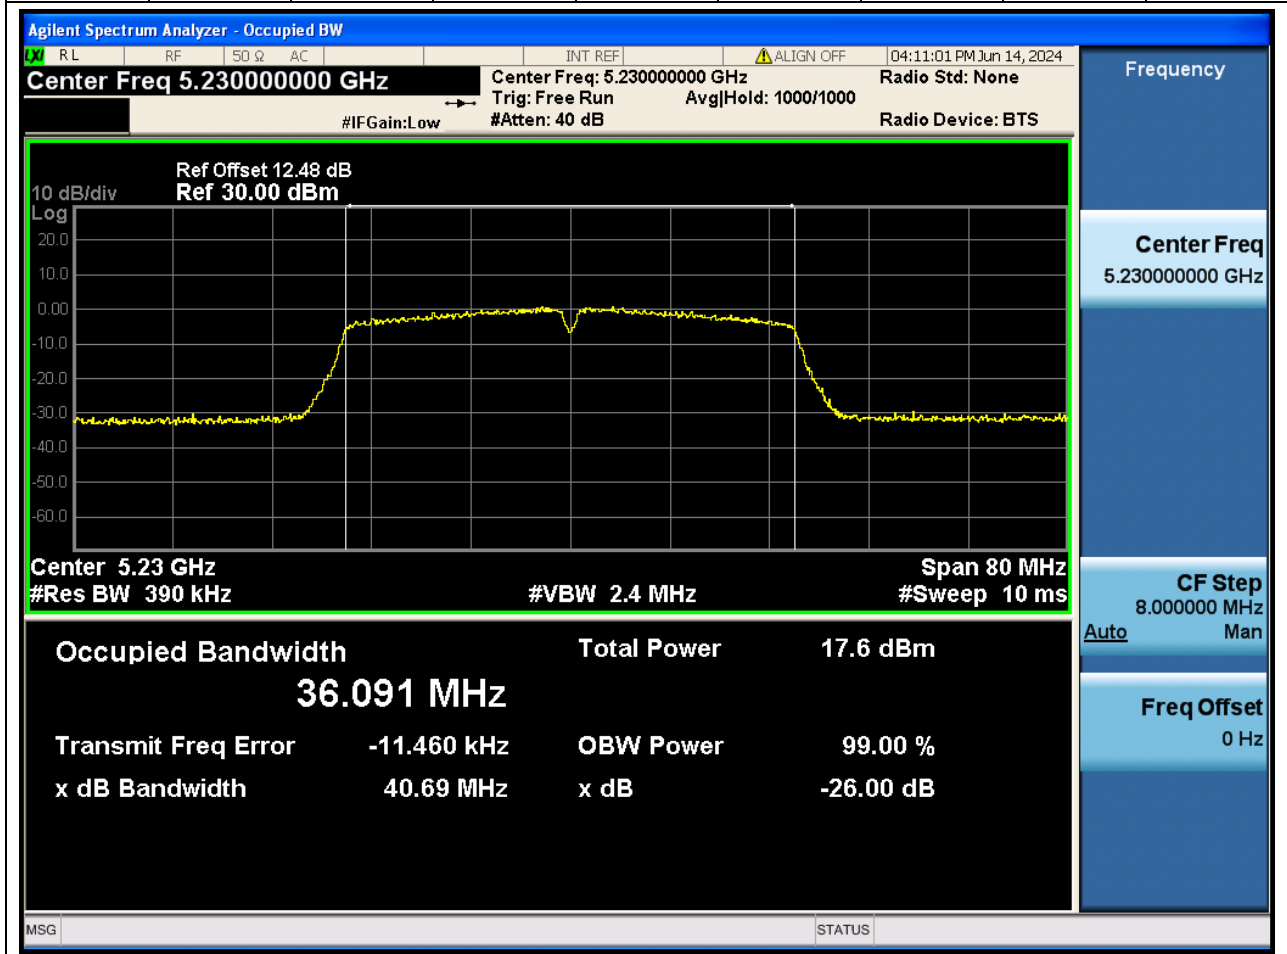

13. 802.11ac_40M_U-NII-1_H

13.1. A.2.2-99% Bandwidth(NTNV)

Center Frequency (MHz)	OBW Power (%)		RBW (MHz)	Detector	Limit (MHz)	OBW (MHz)		Verdict
5230	99		0.39	Peak	0	36.09054		N/A