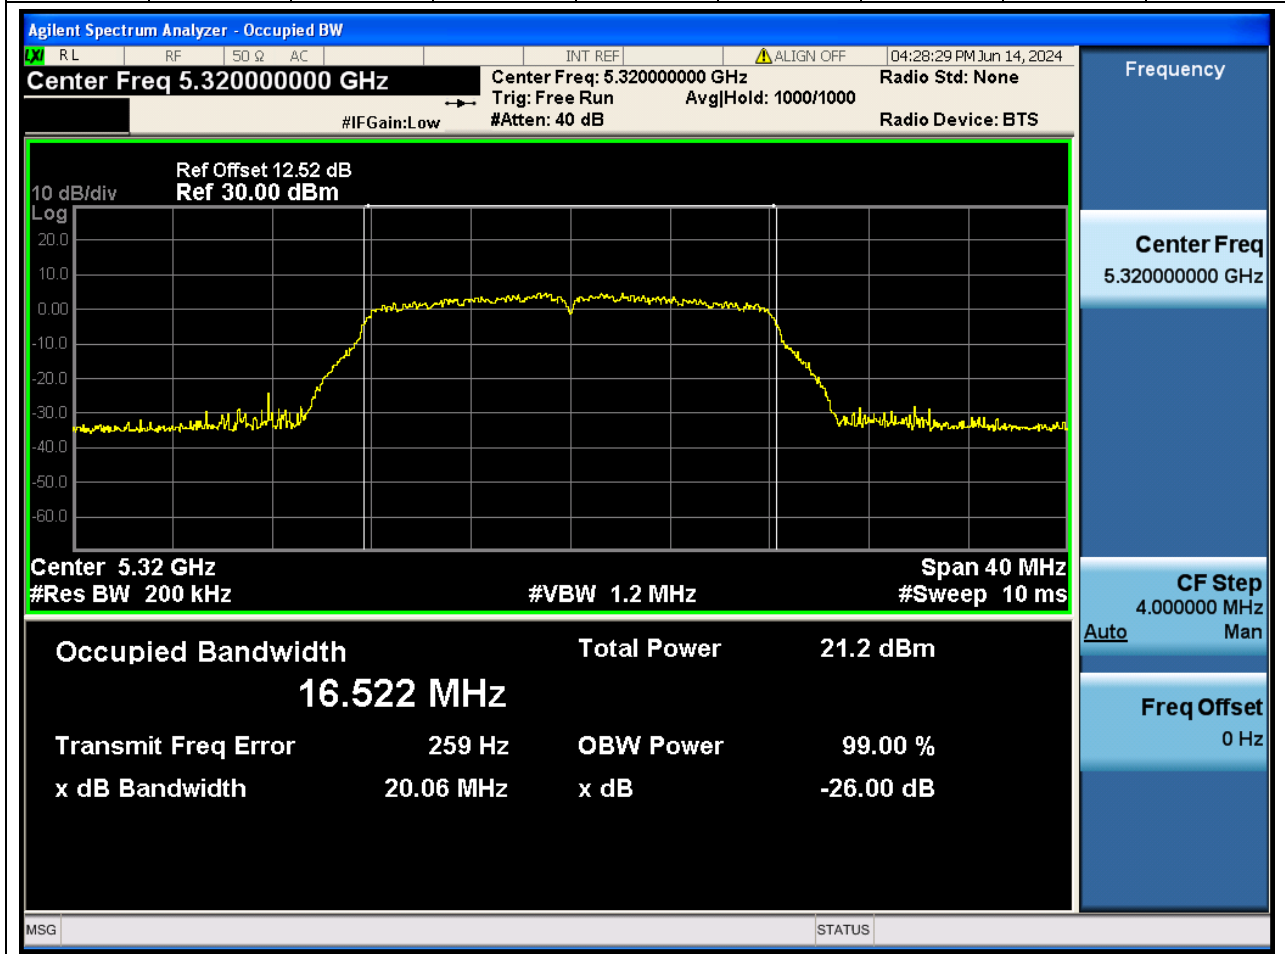

17. 802.11a_20M_U-NII-2A_H

17.1. A.2.2-99% Bandwidth(NTNV)

Center Frequency (MHz)	OBW Power (%)		RBW (MHz)	Detector	Limit (MHz)	OBW (MHz)		Verdict
5320	99		0.2	Peak	0	16.52197		N/A