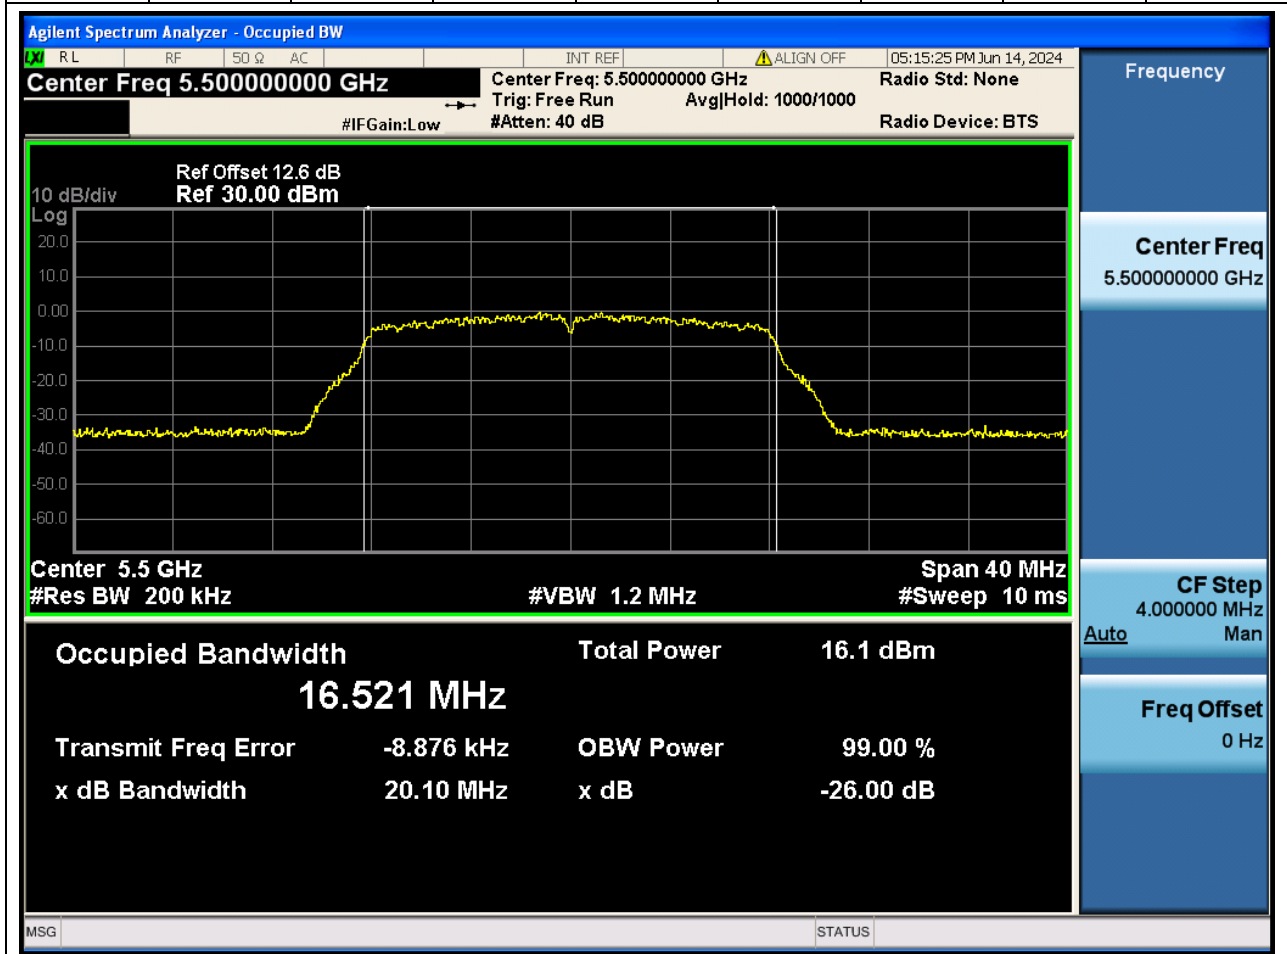

29. 802.11a_20M_U-NII-2C_L

29.1. A.2.2-99% Bandwidth(NTNV)

Center Frequency (MHz)	OBW Power (%)		RBW (MHz)	Detector	Limit (MHz)	OBW (MHz)	Verdict
5500	99		0.2	Peak	0	16.520835	N/A