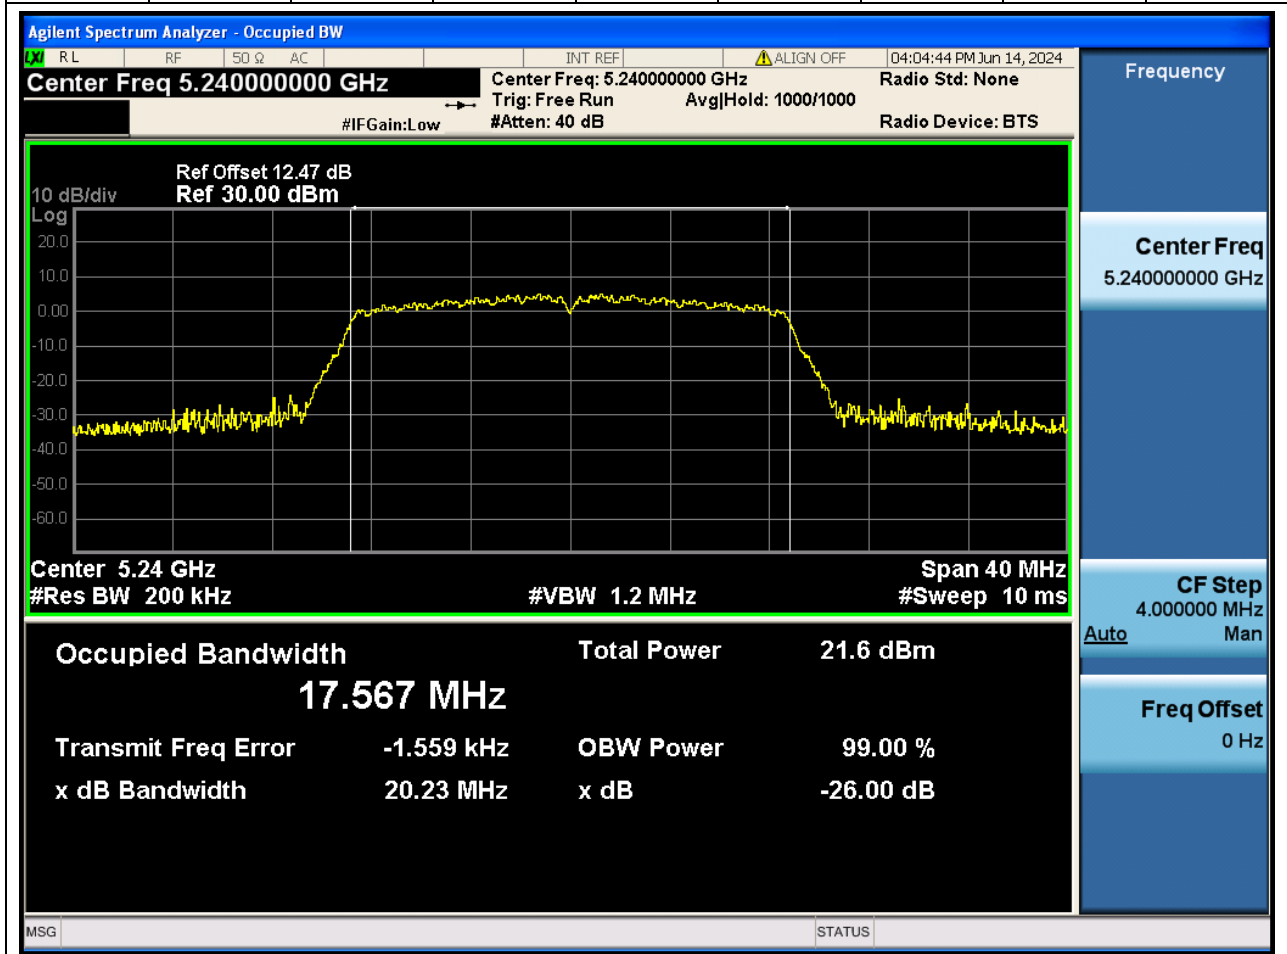

11. 802.11ac_20M_U-NII-1_H

11.1. A.2.2-99% Bandwidth(NTNV)

Center Frequency (MHz)	OBW Power (%)		RBW (MHz)	Detector	Limit (MHz)	OBW (MHz)	Verdict
5240	99		0.2	Peak	0	17.567131	N/A

12. 802.11ac_40M_U-NII-1_L