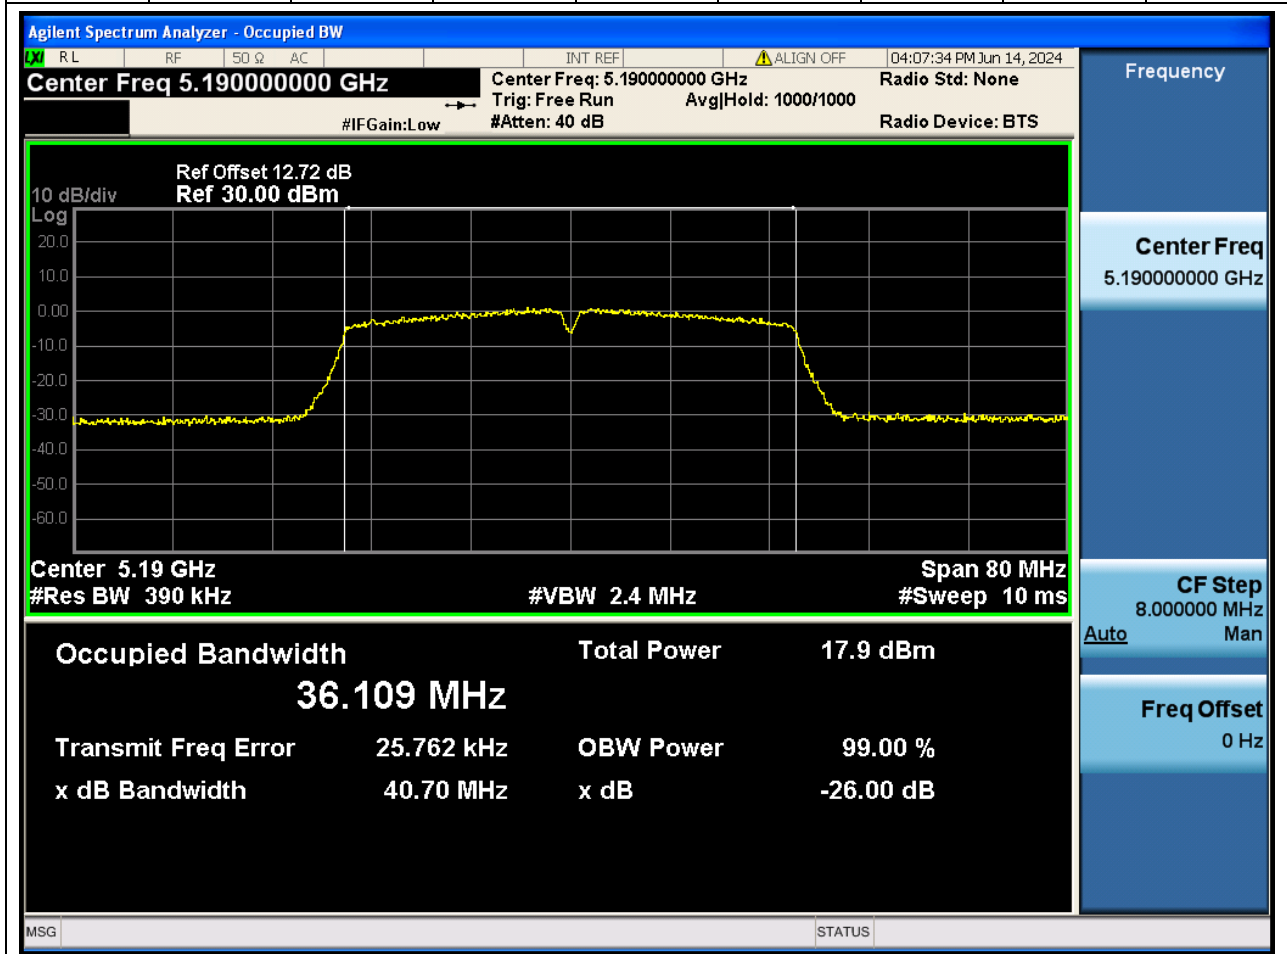

12. 802.11ac_40M_U-NII-1_L

12.1. A.2.2-99% Bandwidth(NTNV)

Center Frequency (MHz)	OBW Power (%)		RBW (MHz)	Detector	Limit (MHz)	OBW (MHz)	Verdict
5190	99		0.39	Peak	0	36.108827	N/A