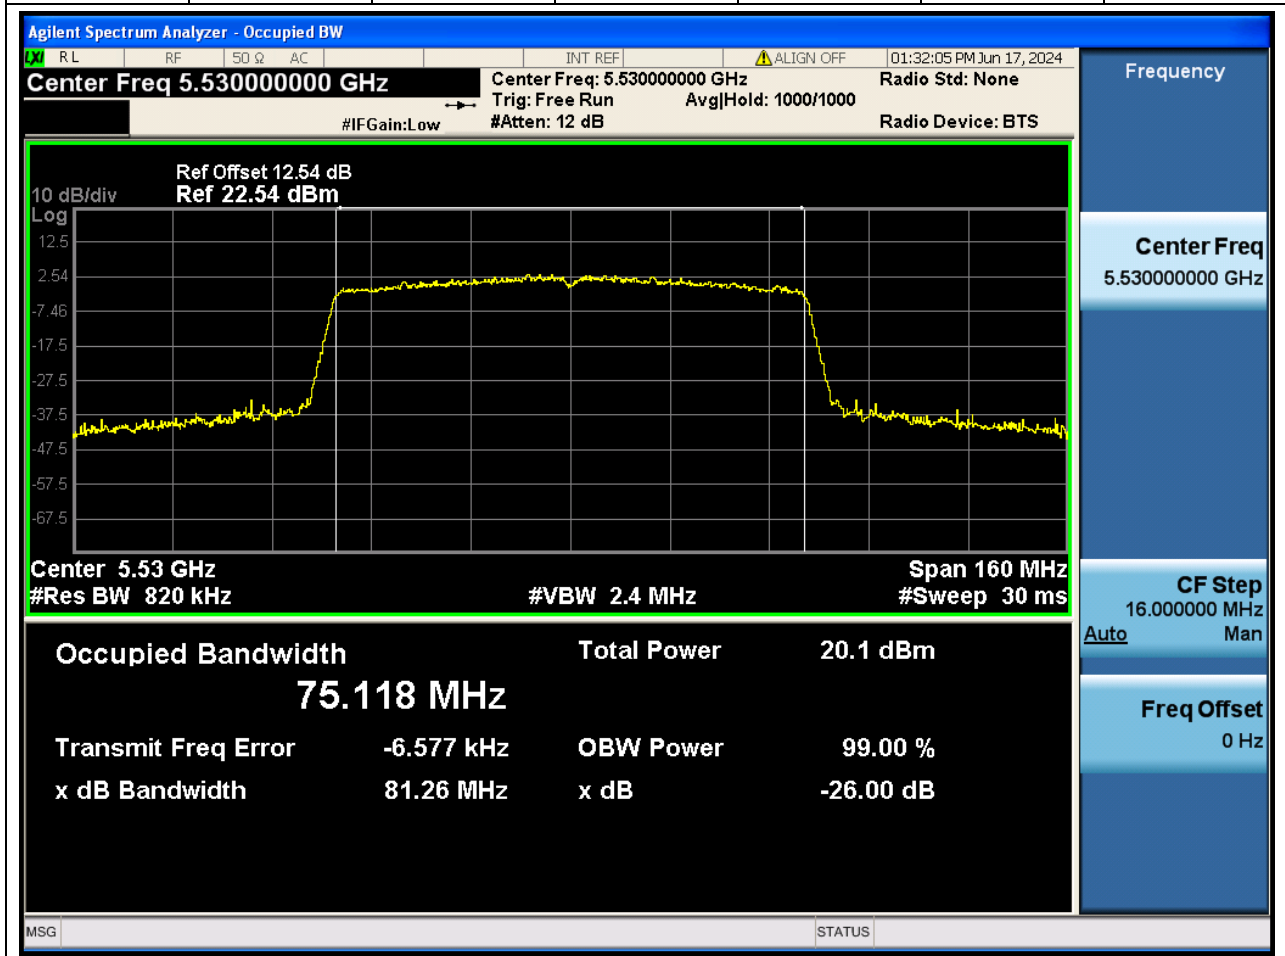

44. 802.11ac_80M_U-NII-2C_L

44.1. A.2-26dB Bandwidth(NTNV)

Center Frequency (MHz)	XdB Down	RBW (MHz)	Detector	Limit (MHz)	XdB BandWidth (MHz)	Verdict
5530	26	0.82	Peak	0	81.263645	N/A