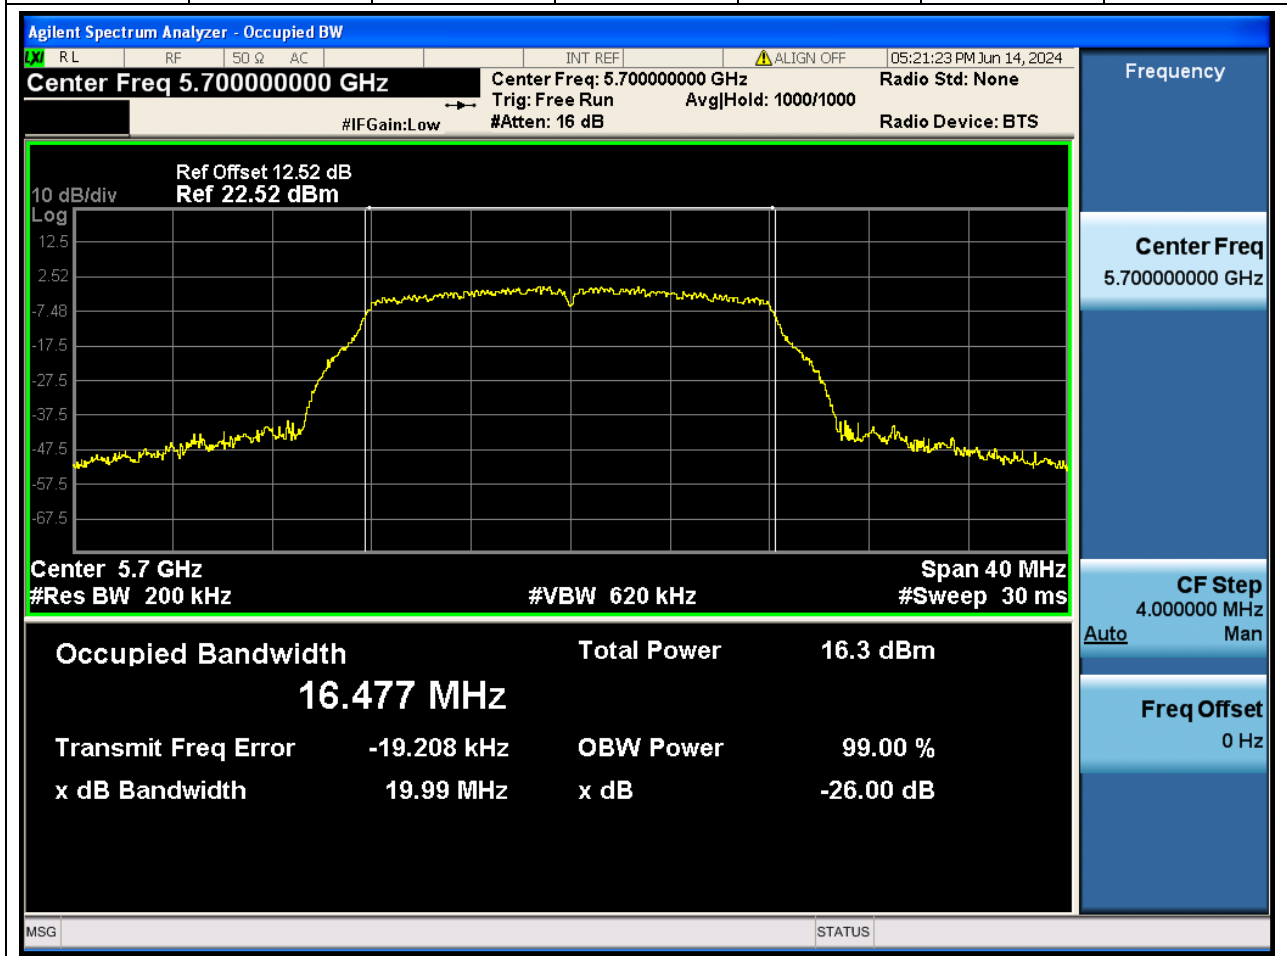

31. 802.11a_20M_U-NII-2C_H

31.1. A.2-26dB Bandwidth(NTNV)

Center Frequency (MHz)	XdB Down	RBW (MHz)	Detector	Limit (MHz)	XdB BandWidth (MHz)	Verdict
5700	26	0.2	Peak	0	19.993644	N/A