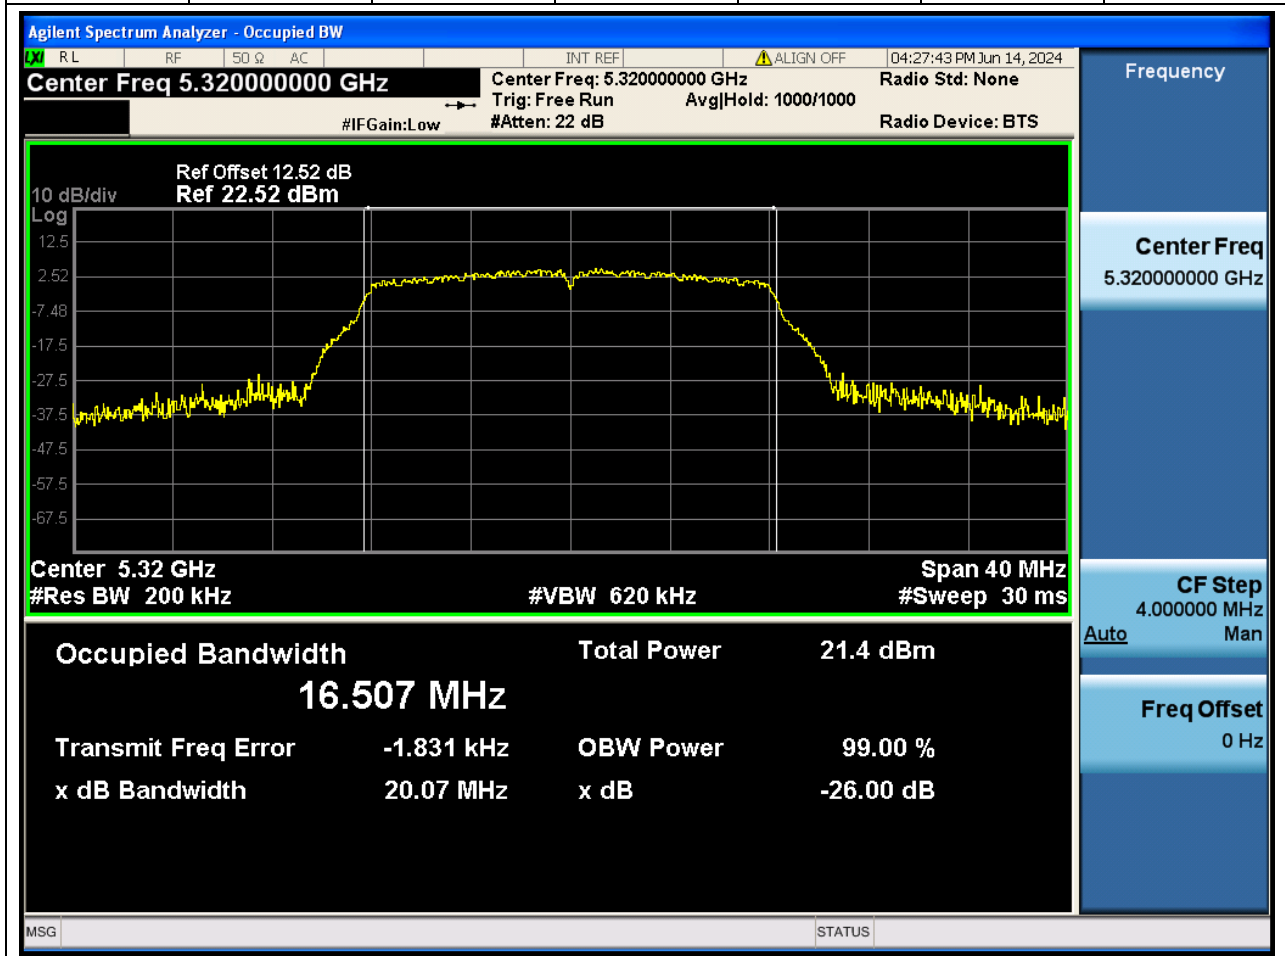

17. 802.11a_20M_U-NII-2A_H

17.1. A.2-26dB Bandwidth(NTNV)

Center Frequency (MHz)	XdB Down	RBW (MHz)	Detector	Limit (MHz)	XdB BandWidth (MHz)	Verdict
5320	26	0.2	Peak	0	20.072324	N/A