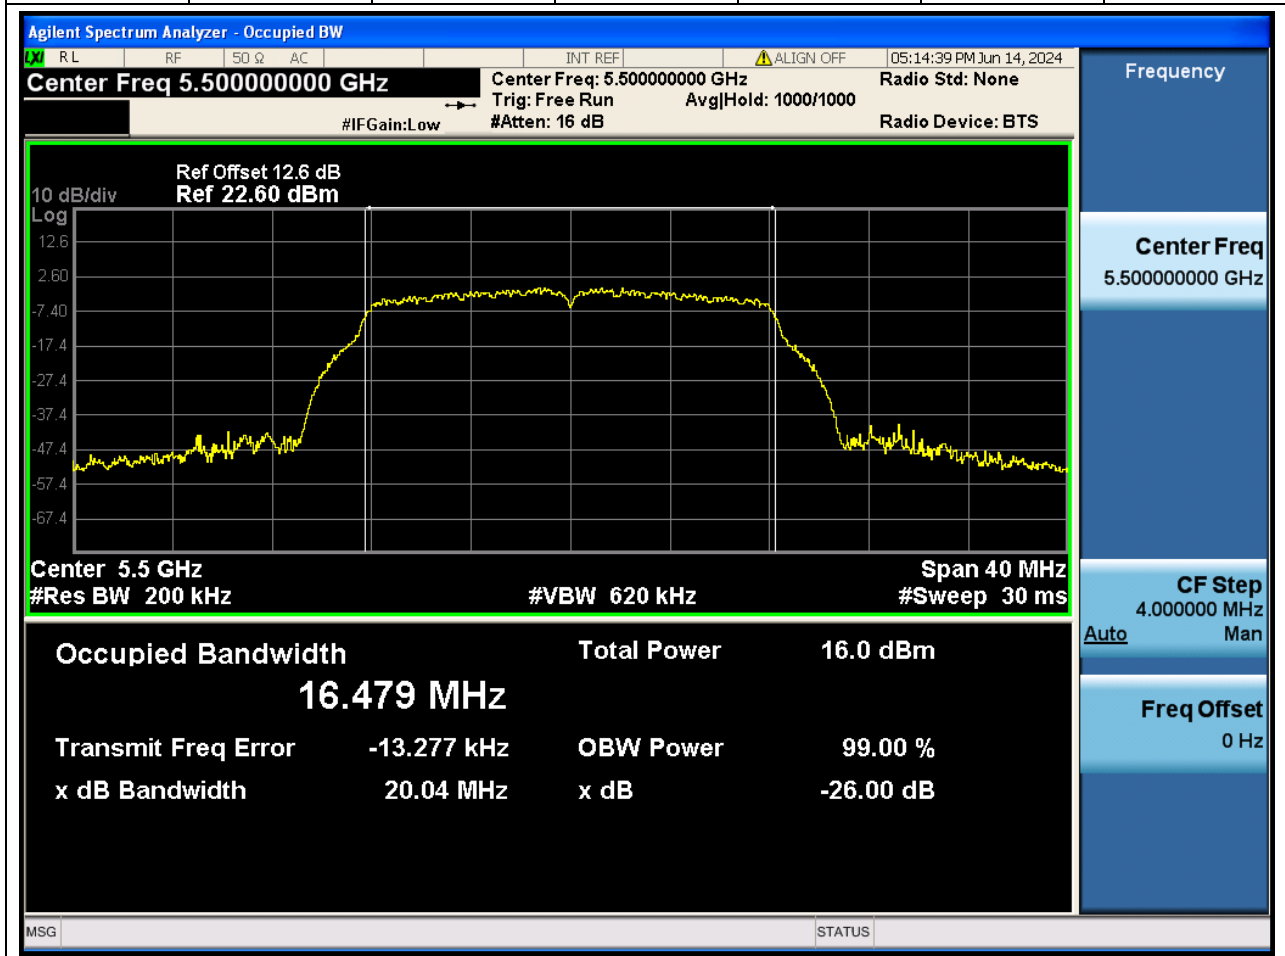

29. 802.11a_20M_U-NII-2C_L

29.1. A.2-26dB Bandwidth(NTNV)

Center Frequency (MHz)	XdB Down	RBW (MHz)	Detector	Limit (MHz)	XdB BandWidth (MHz)	Verdict
5500	26	0.2	Peak	0	20.043902	N/A