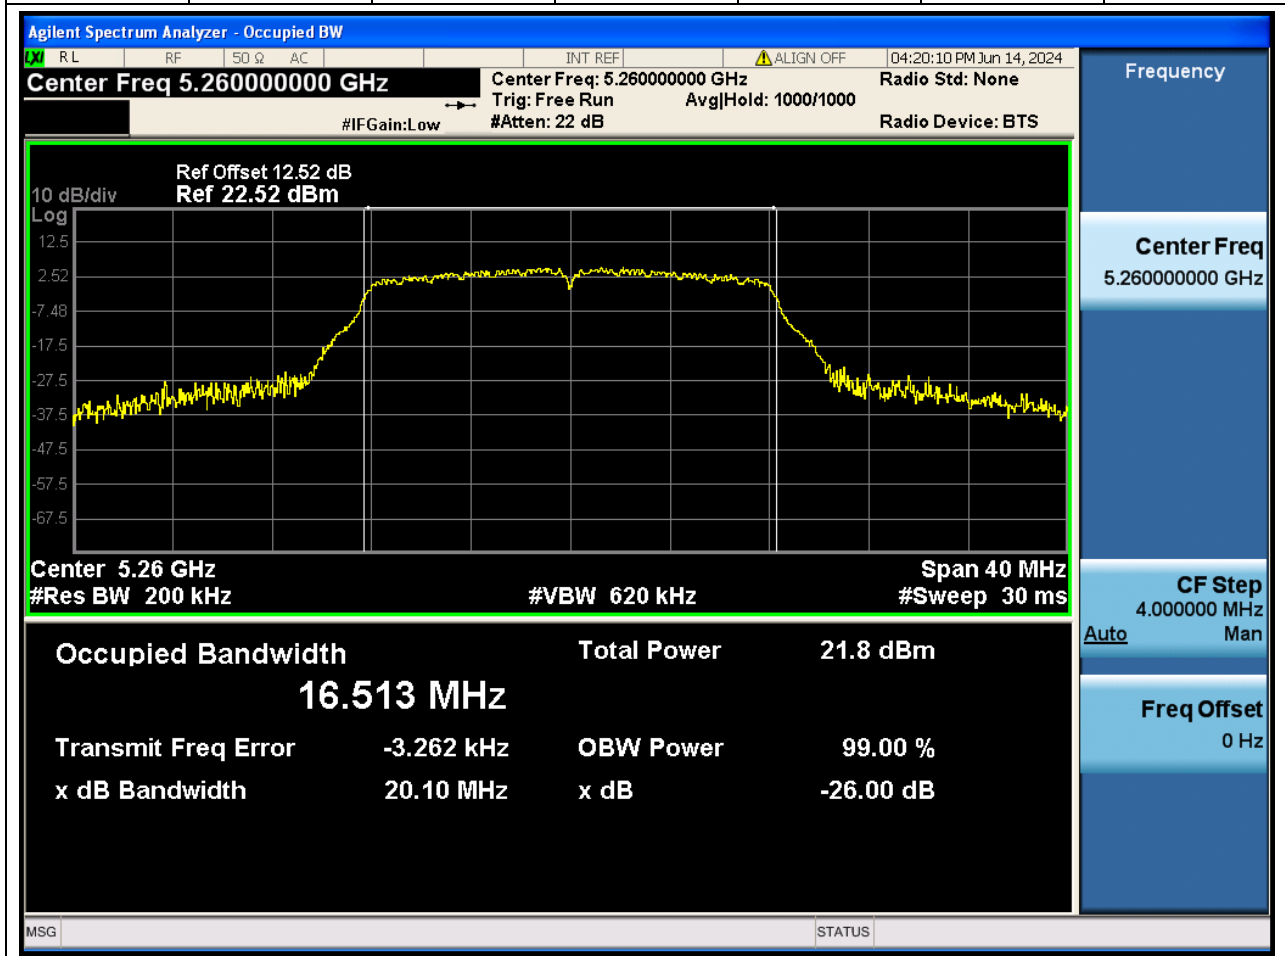

15. 802.11a_20M_U-NII-2A_L

15.1. A.2-26dB Bandwidth(NTNV)

Center Frequency (MHz)	XdB Down	RBW (MHz)	Detector	Limit (MHz)	XdB BandWidth (MHz)	Verdict
5260	26	0.2	Peak	0	20.098554	N/A