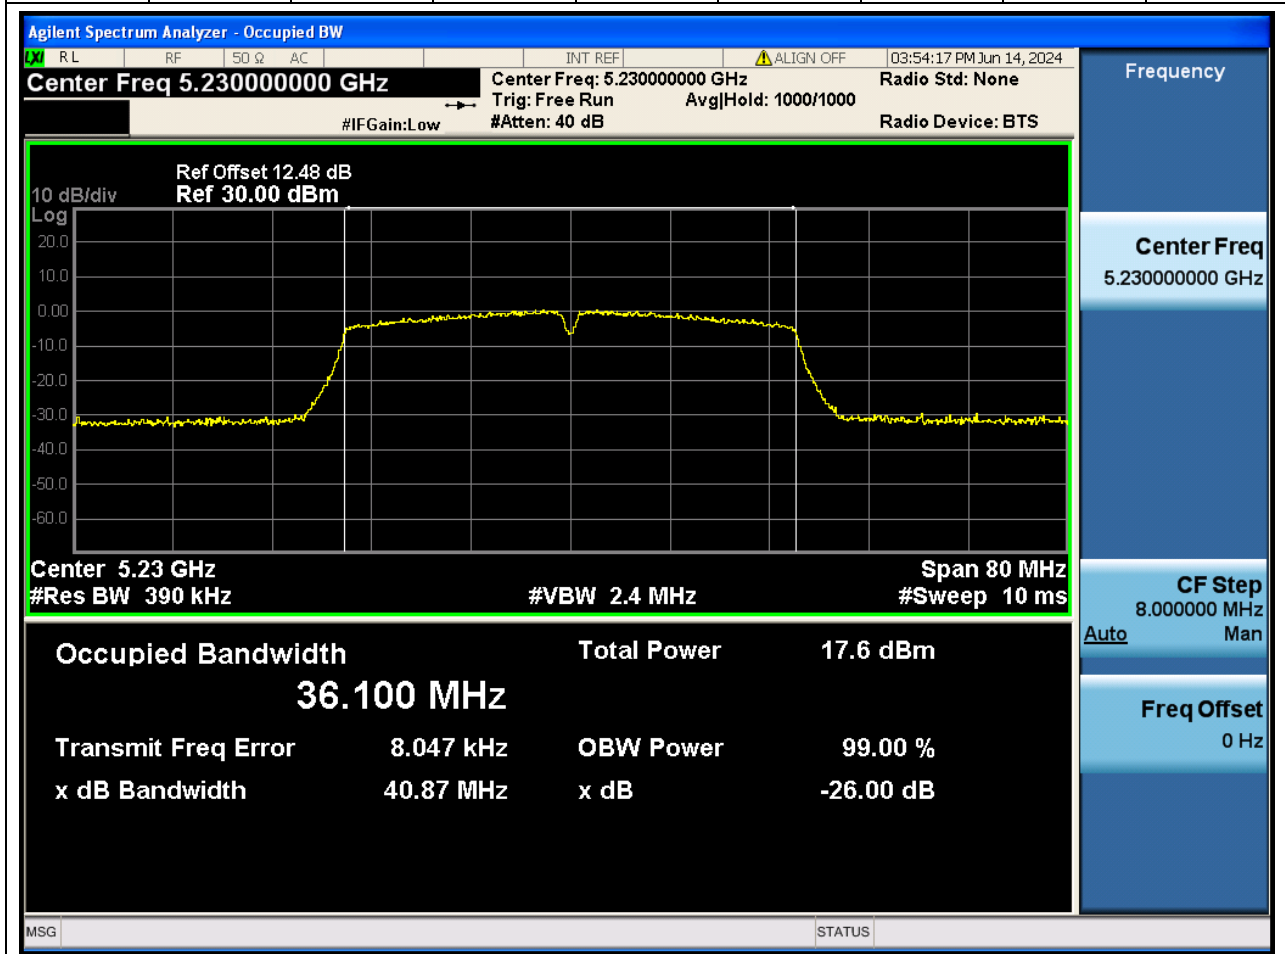

8. 802.11n_40M_U-NII-1_H

8.1. A.2.2-99% Bandwidth(NTNV)

Center Frequency (MHz)	OBW Power (%)		RBW (MHz)	Detector	Limit (MHz)	OBW (MHz)	Verdict
5230	99		0.39	Peak	0	36.100292	N/A