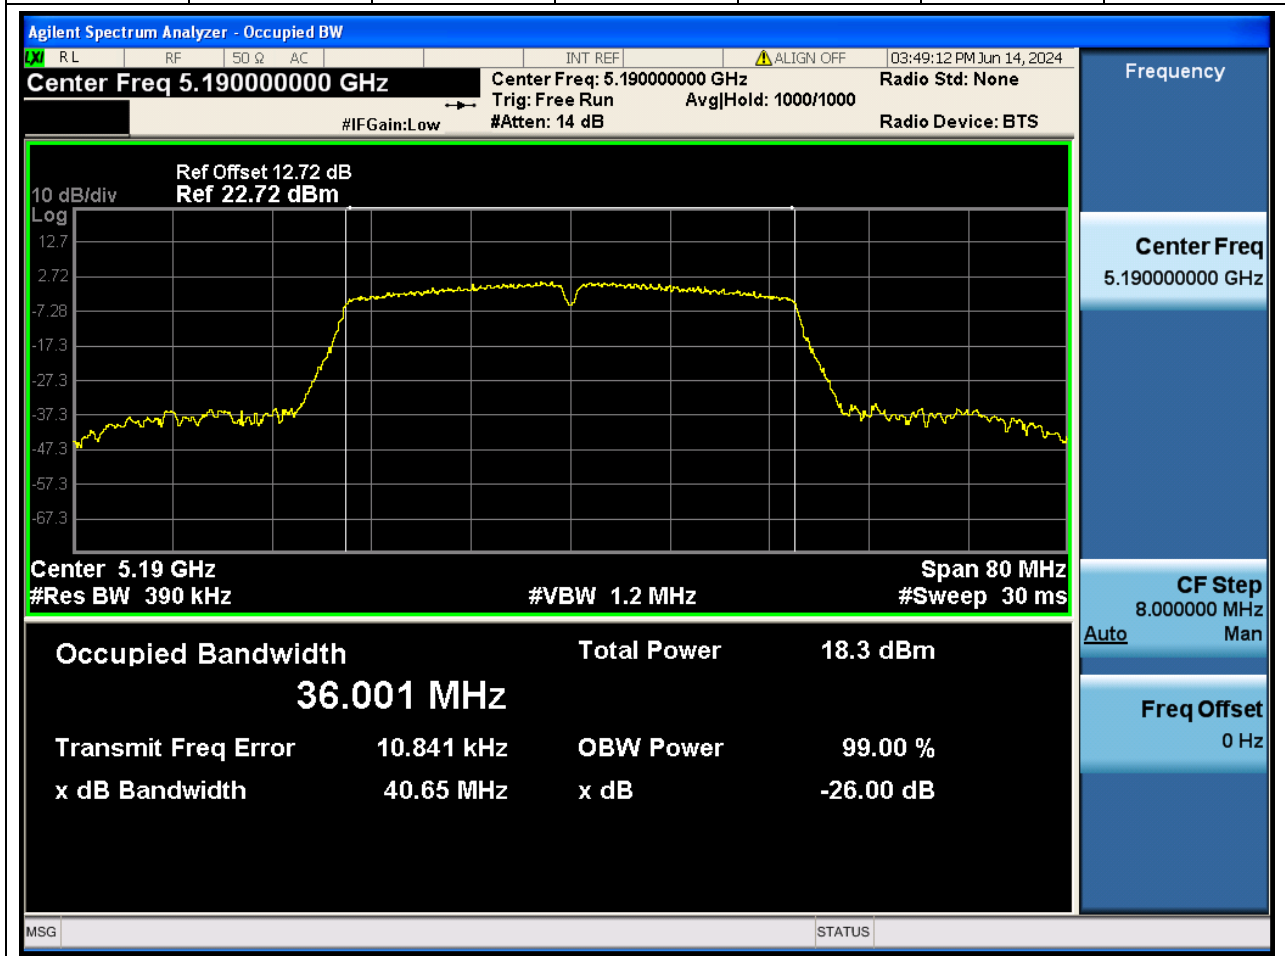

7. 802.11n_40M_U-NII-1_L

7.1. A.2-26dB Bandwidth(NTNV)

Center Frequency (MHz)	XdB Down	RBW (MHz)	Detector	Limit (MHz)	XdB BandWidth (MHz)	Verdict
5190	26	0.39	Peak	0	40.649289	N/A