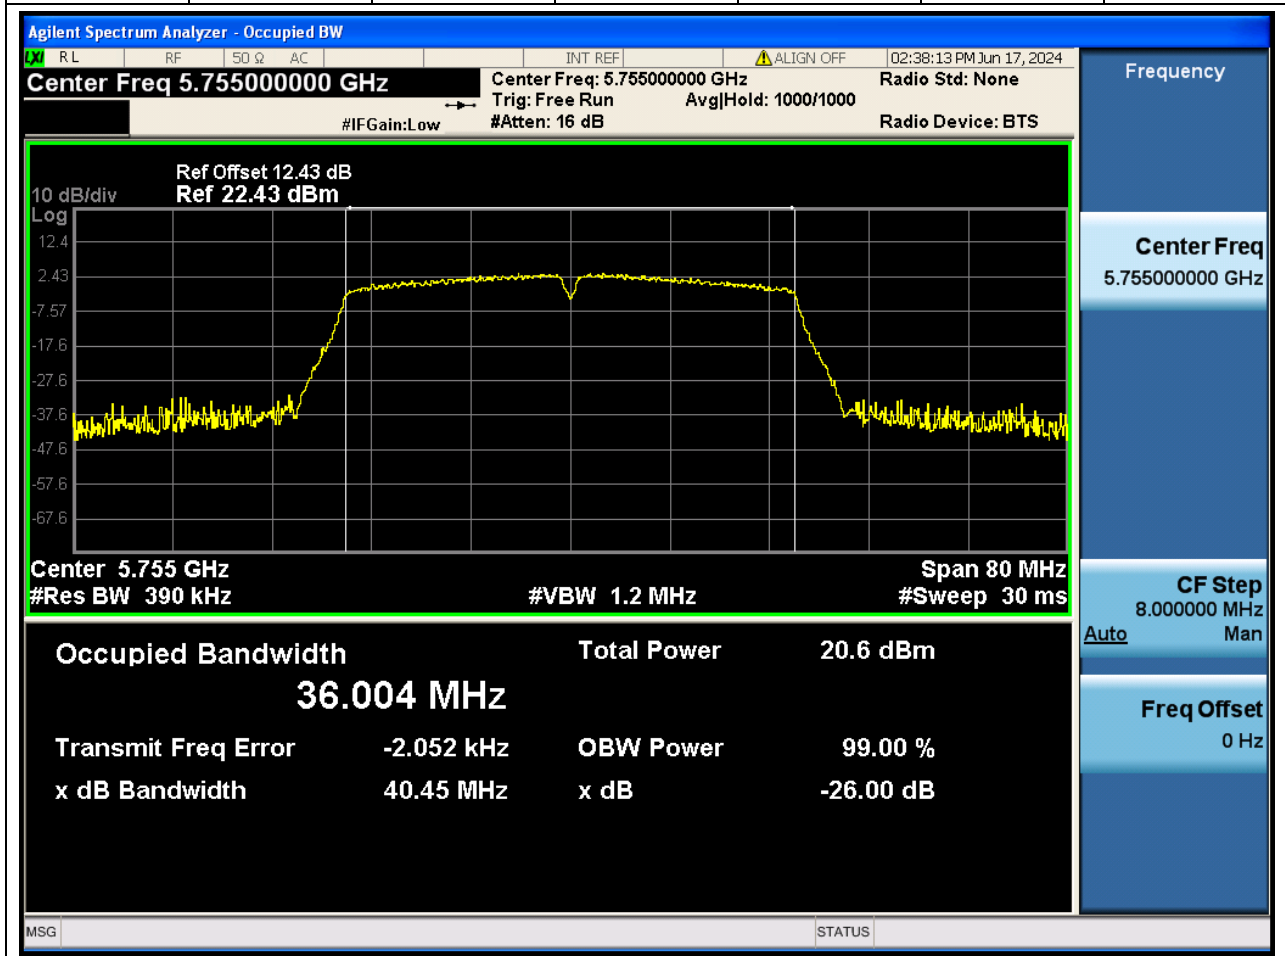

57. 802.11ac_40M_U-NII-3_L

57.1. A.2-26dB Bandwidth(NTNV)

Center Frequency (MHz)	XdB Down	RBW (MHz)	Detector	Limit (MHz)	XdB BandWidth (MHz)	Verdict
5755	26	0.39	Peak	0	40.454925	N/A