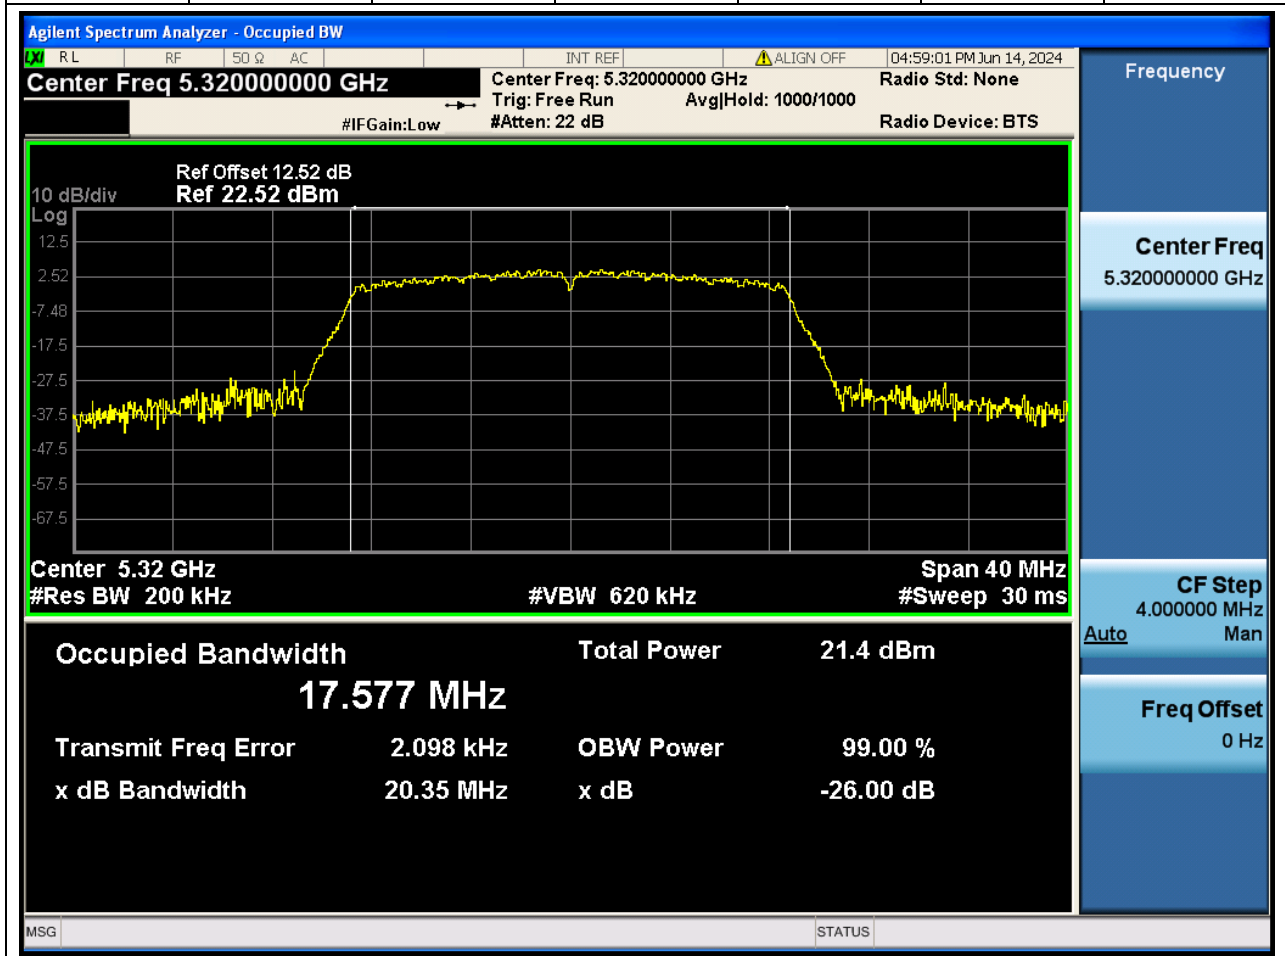

25. 802.11ac_20M_U-NII-2A_H

25.1. A.2-26dB Bandwidth(NTNV)

Center Frequency (MHz)	XdB Down	RBW (MHz)	Detector	Limit (MHz)	XdB BandWidth (MHz)	Verdict
5320	26	0.2	Peak	0	20.348418	N/A