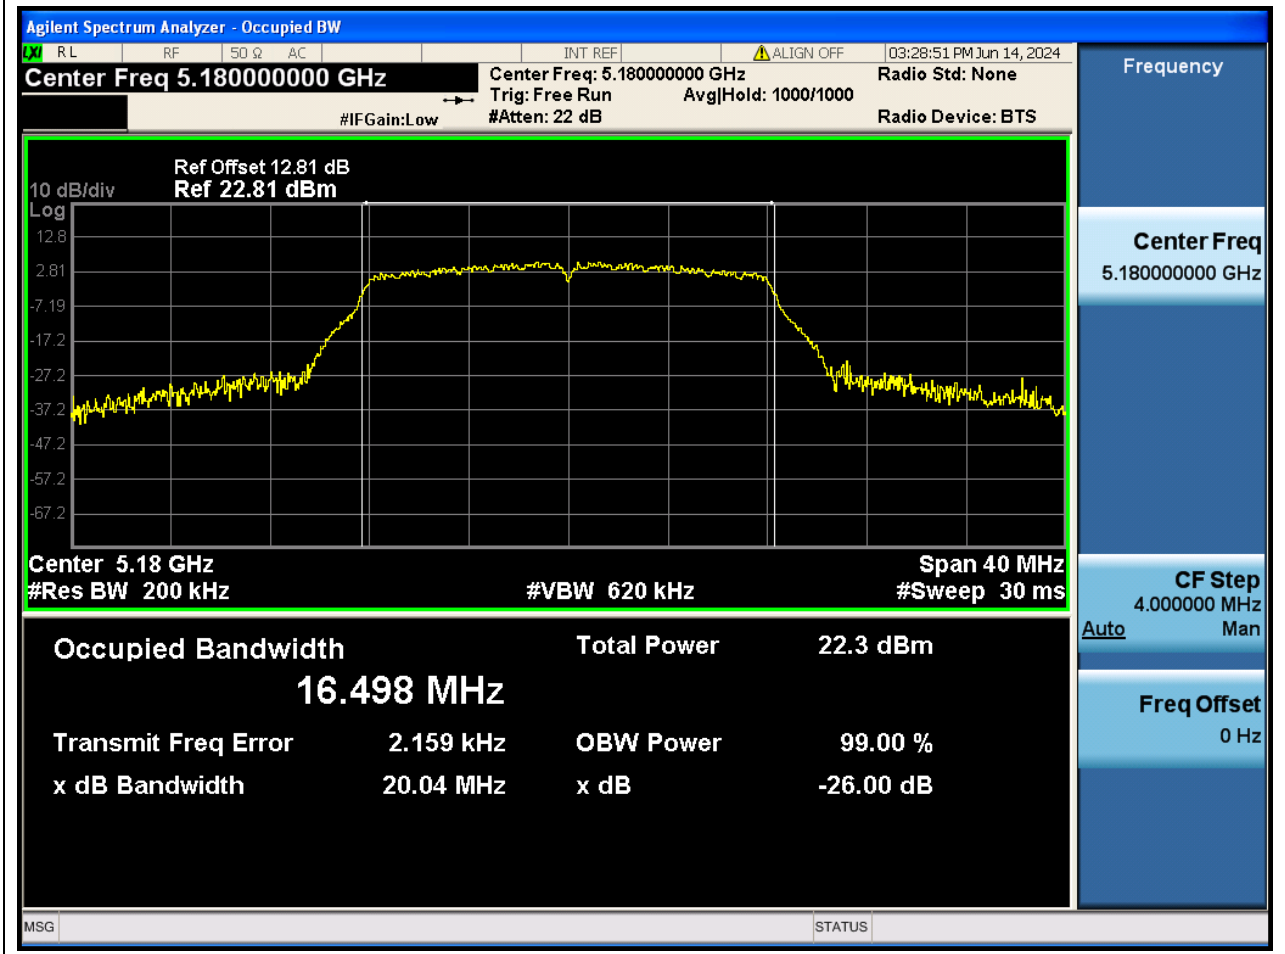

Annex A.2. 26dB Bandwidth & 99% Bandwidth

1. 802.11a_20M_U-NII-1_L

1.1. A.2-26dB Bandwidth(NTNV)

Center Frequency (MHz)	XdB Down	RBW (MHz)	Detector	Limit (MHz)	XdB BandWidth (MHz)	Verdict
5180	26	0.2	Peak	0	20.043909	N/A