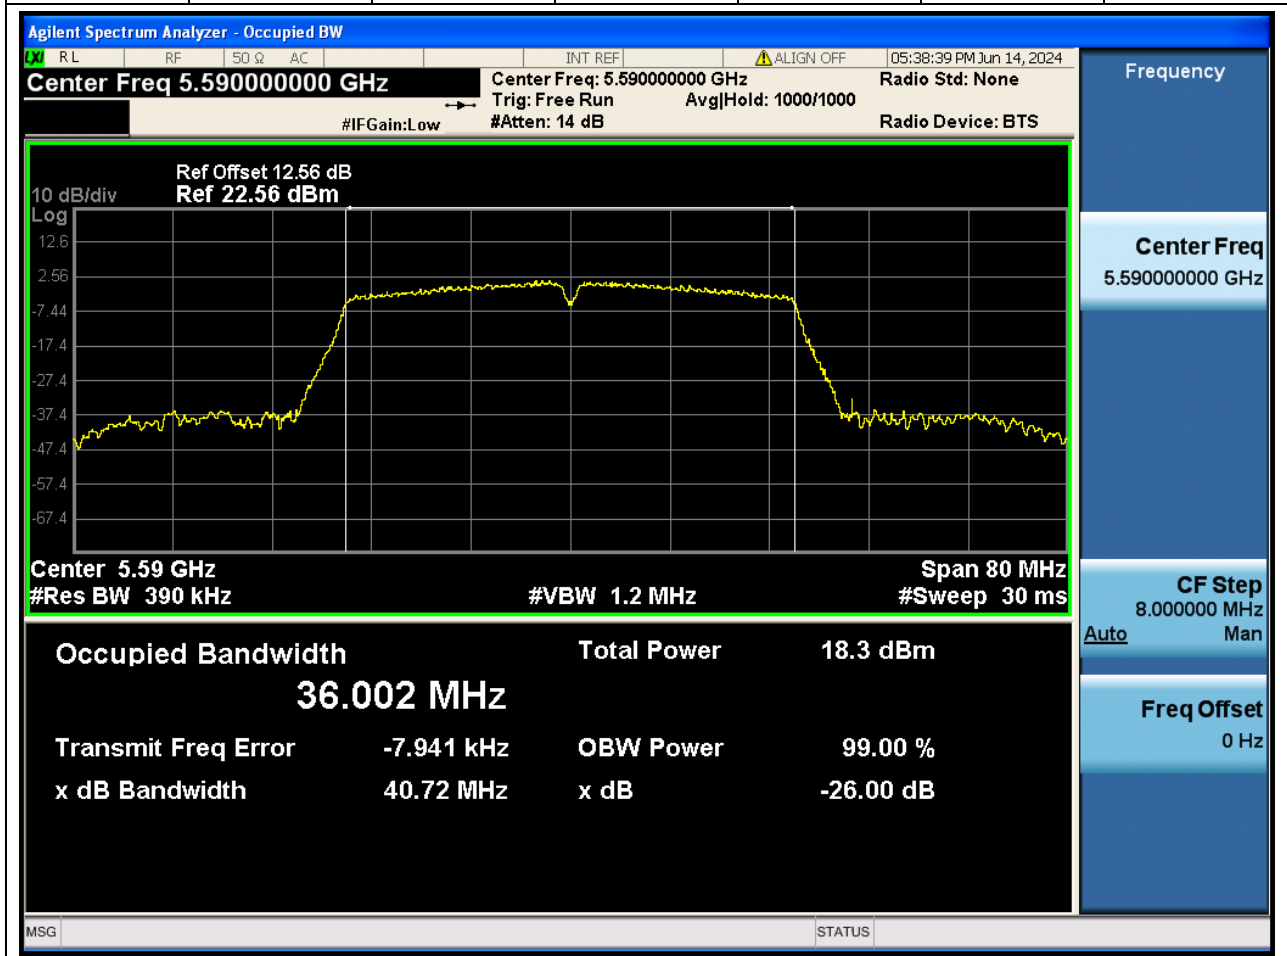

36. 802.11n_40M_U-NII-2C_M

36.1. A.2-26dB Bandwidth(NTNV)

Center Frequency (MHz)	XdB Down	RBW (MHz)	Detector	Limit (MHz)	XdB BandWidth (MHz)	Verdict
5590	26	0.39	Peak	0	40.724817	N/A