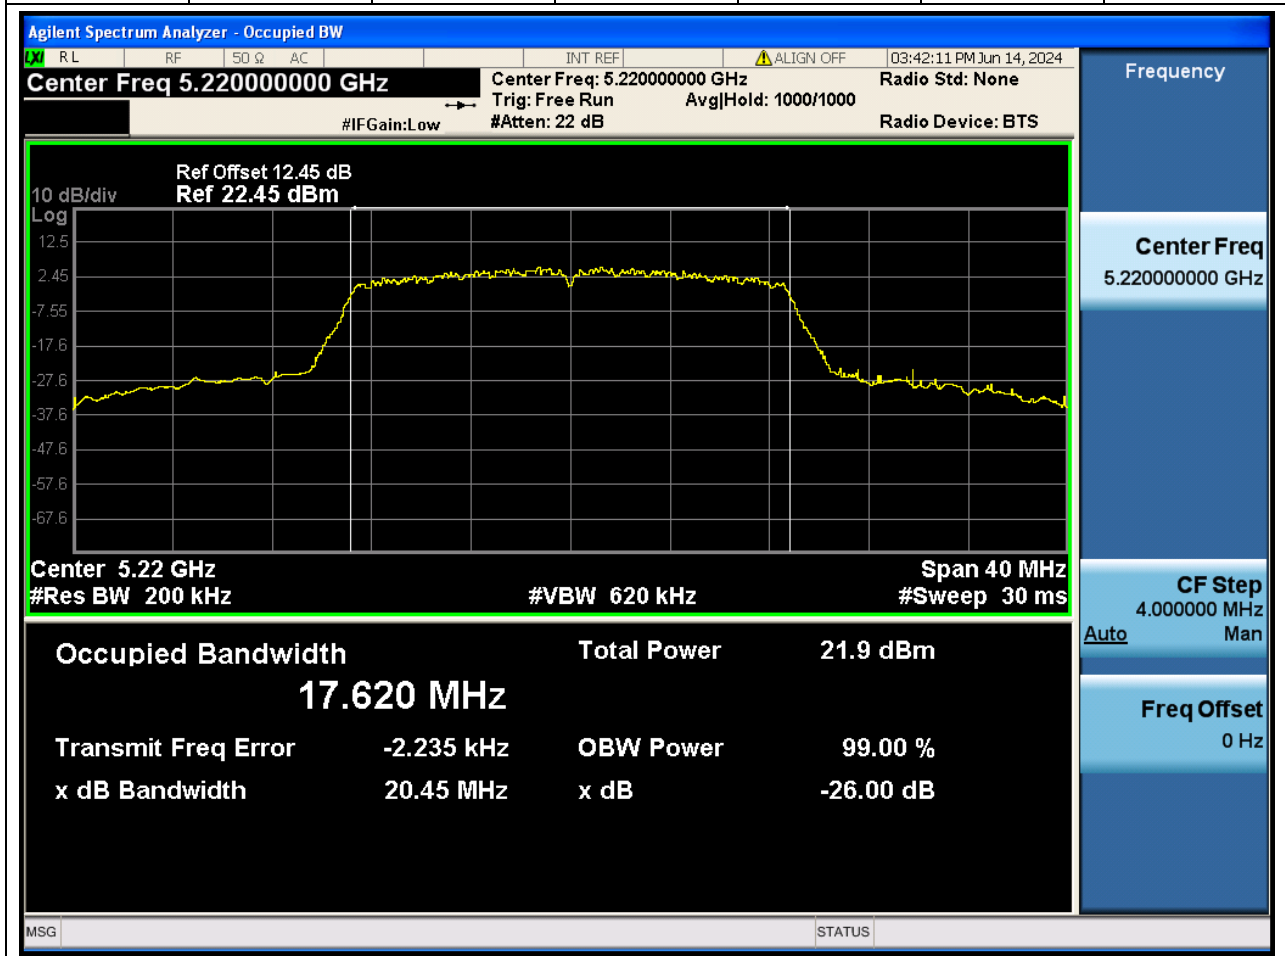

5. 802.11n_20M_U-NII-1_M

5.1. A.2-26dB Bandwidth(NTNV)

Center Frequency (MHz)	XdB Down	RBW (MHz)	Detector	Limit (MHz)	XdB BandWidth (MHz)	Verdict
5220	26	0.2	Peak	0	20.445703	N/A