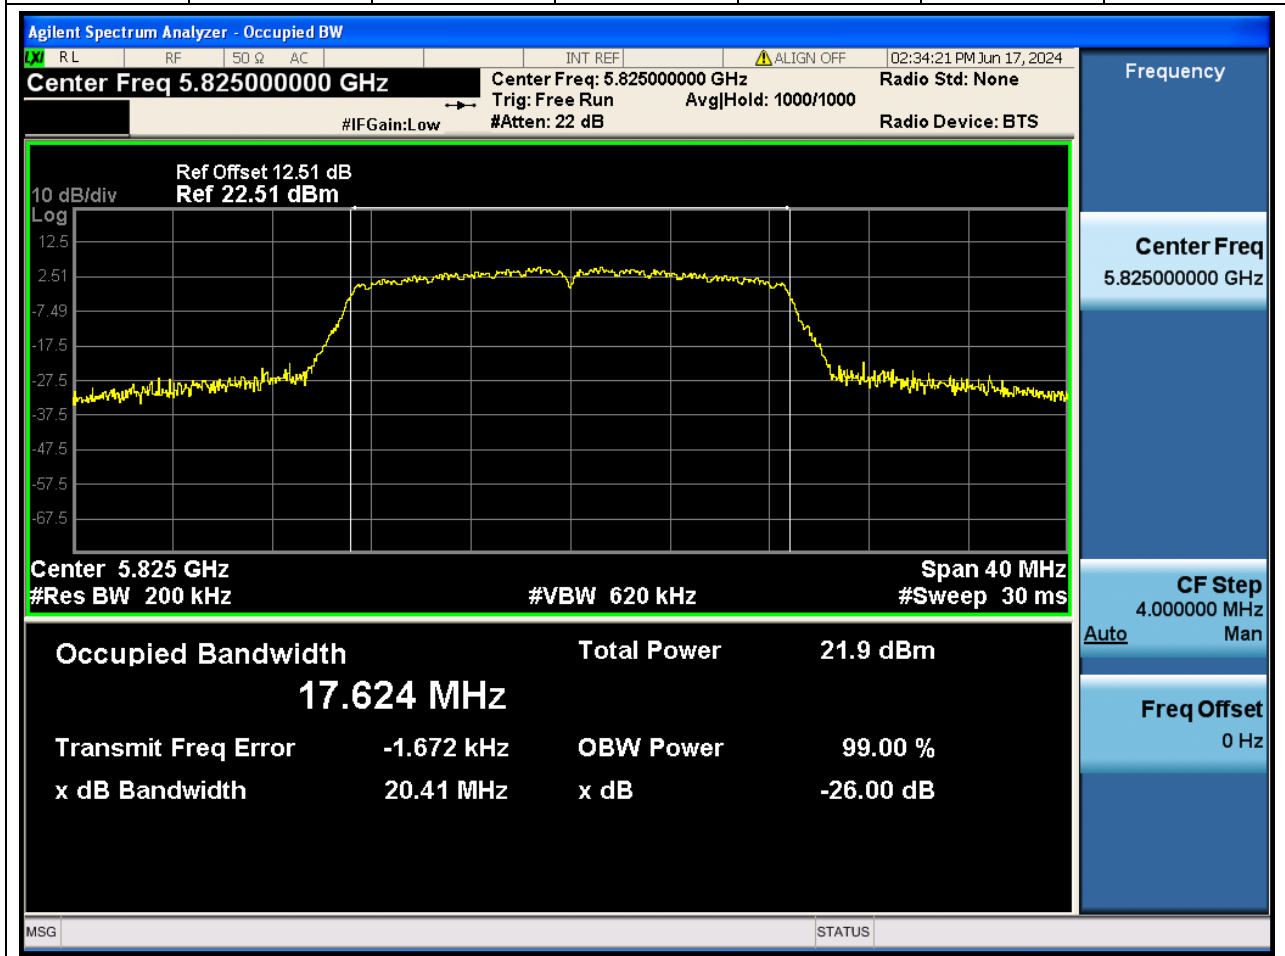

56. 802.11ac_20M_U-NII-3_H

56.1. A.2-26dB Bandwidth(NTNV)

Center Frequency (MHz)	XdB Down	RBW (MHz)	Detector	Limit (MHz)	XdB BandWidth (MHz)	Verdict
5825	26	0.2	Peak	0	20.405204	N/A