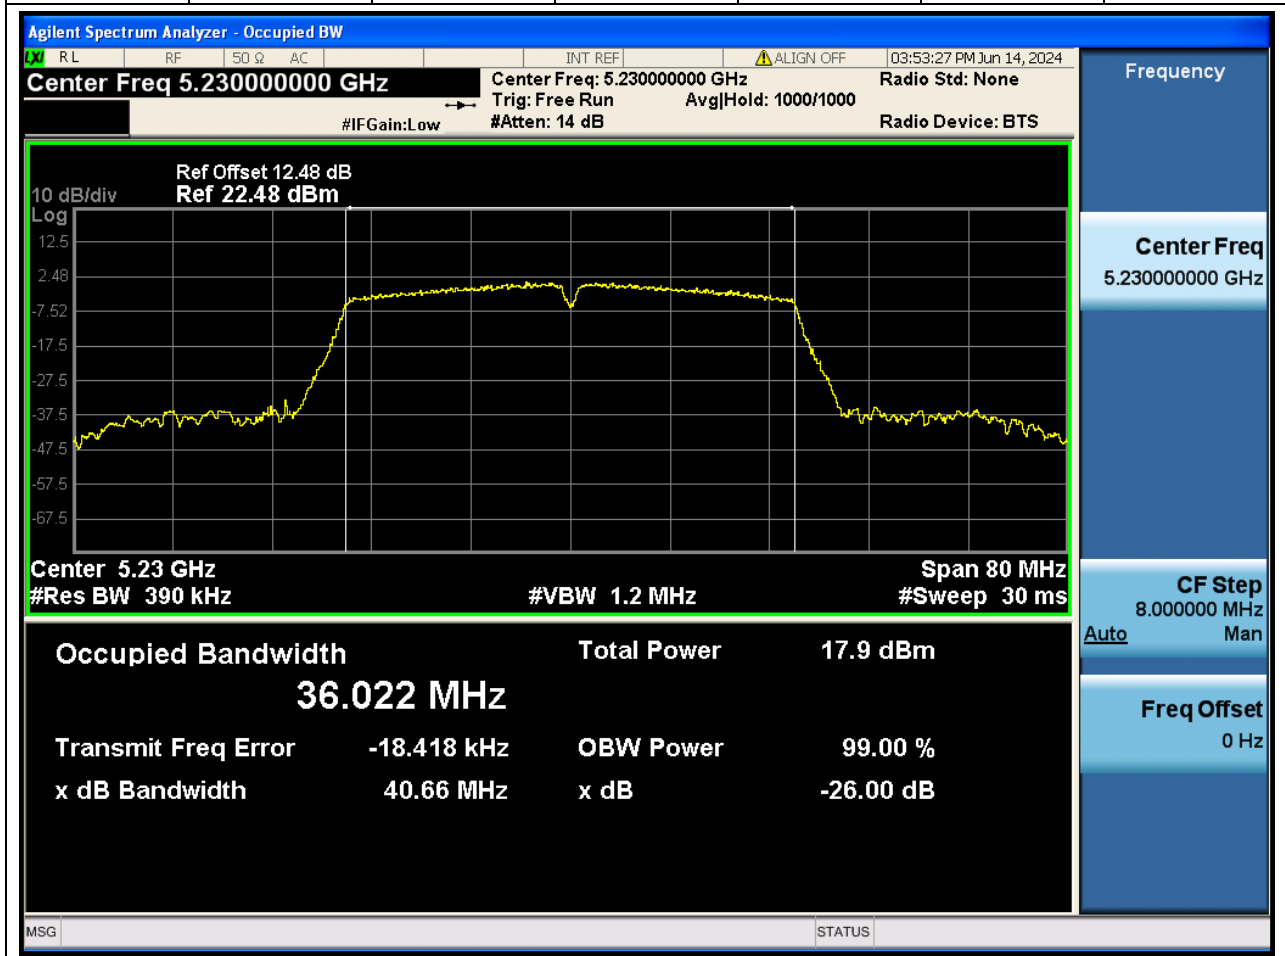

8. 802.11n_40M_U-NII-1_H

8.1. A.2-26dB Bandwidth(NTNV)

Center Frequency (MHz)	XdB Down	RBW (MHz)	Detector	Limit (MHz)	XdB BandWidth (MHz)	Verdict
5230	26	0.39	Peak	0	40.655433	N/A