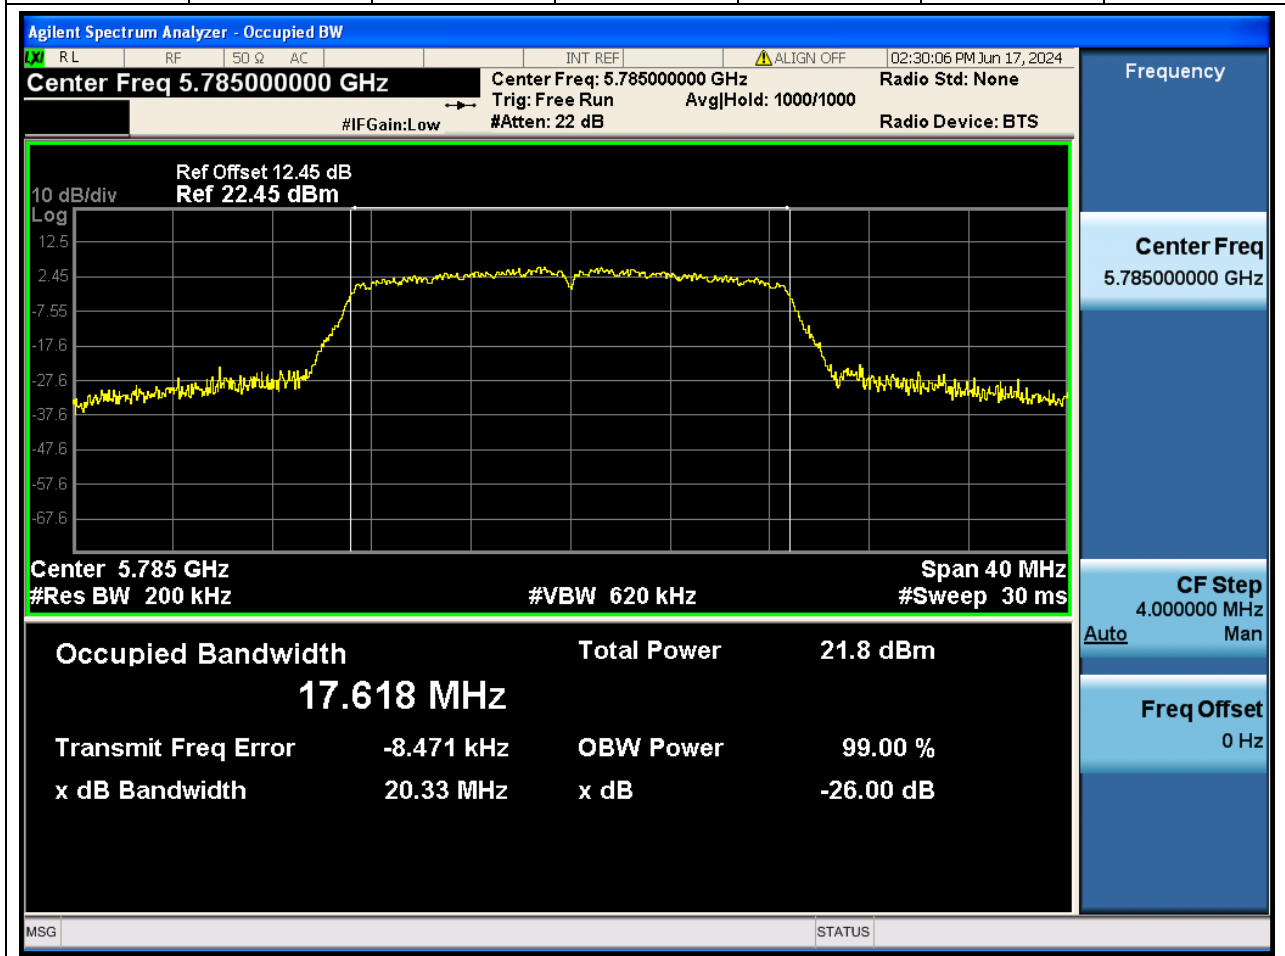

55. 802.11ac_20M_U-NII-3_M

55.1. A.2-26dB Bandwidth(NTNV)

Center Frequency (MHz)	XdB Down	RBW (MHz)	Detector	Limit (MHz)	XdB BandWidth (MHz)	Verdict
5785	26	0.2	Peak	0	20.333315	N/A