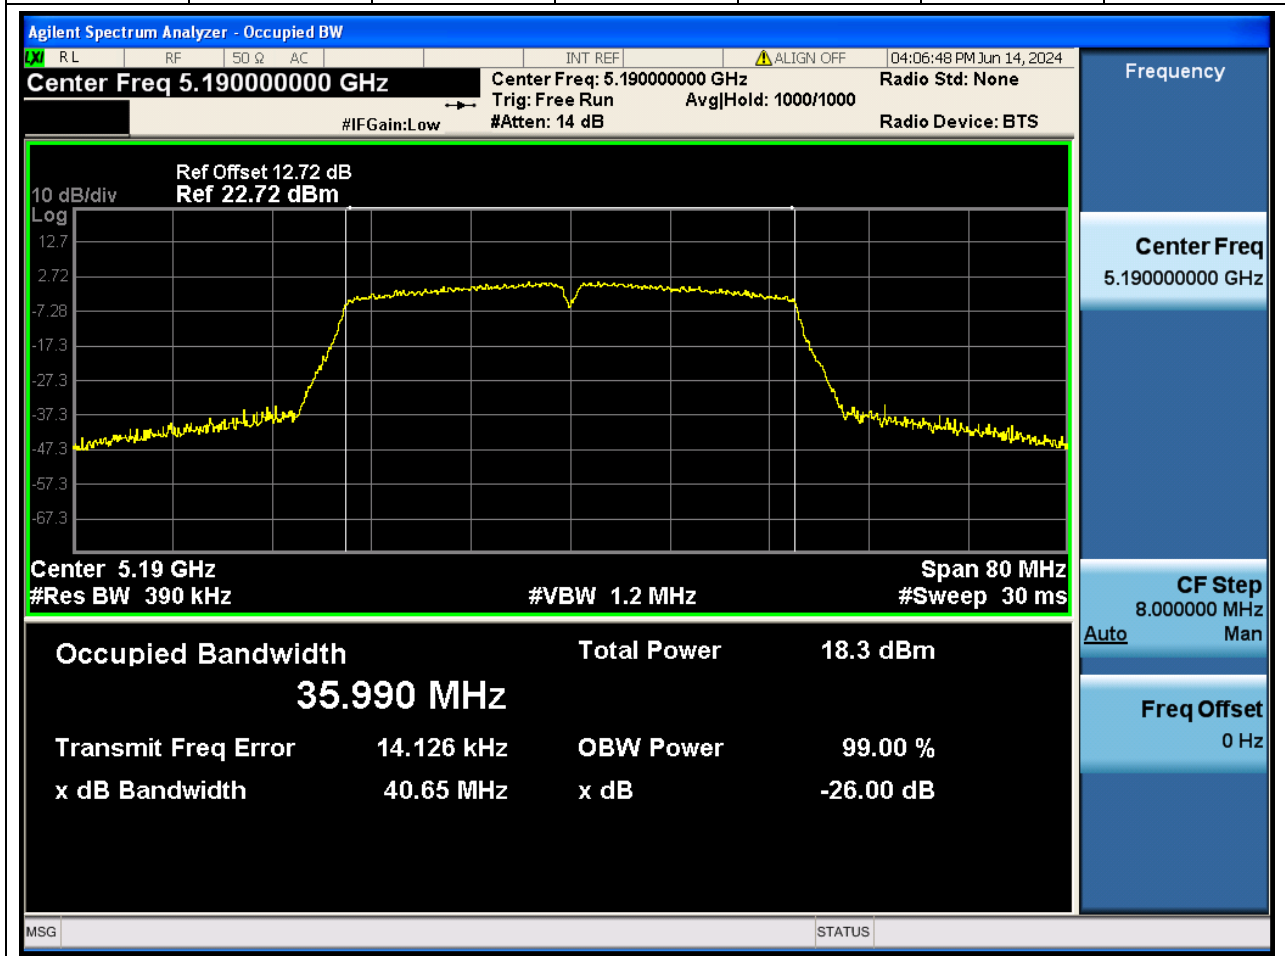

12. 802.11ac_40M_U-NII-1_L

12.1. A.2-26dB Bandwidth(NTNV)

Center Frequency (MHz)	XdB Down	RBW (MHz)	Detector	Limit (MHz)	XdB BandWidth (MHz)	Verdict
5190	26	0.39	Peak	0	40.647879	N/A