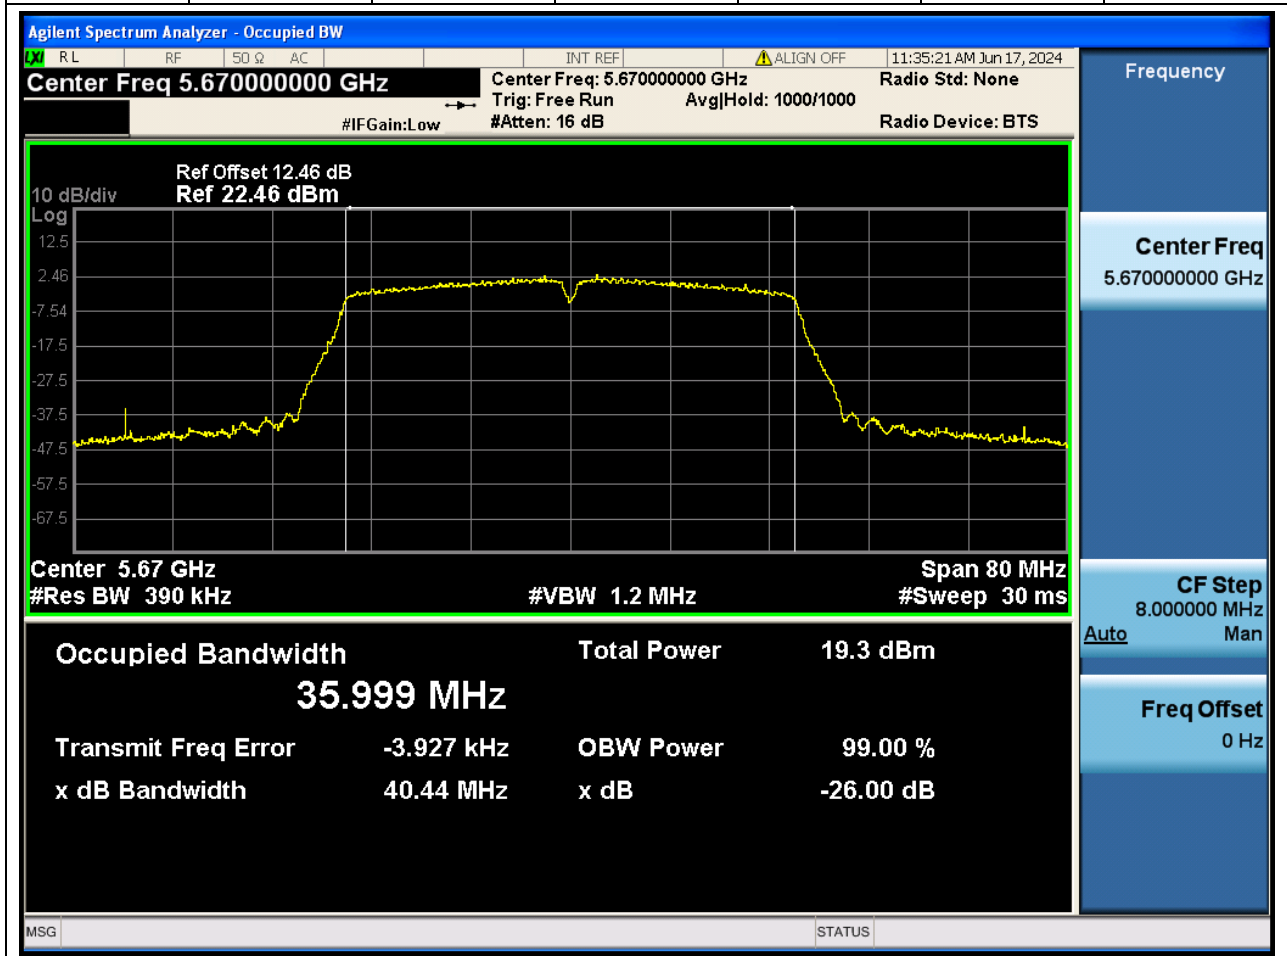

43. 802.11ac_40M_U-NII-2C_H

43.1. A.2-26dB Bandwidth(NTNV)

Center Frequency (MHz)	XdB Down	RBW (MHz)	Detector	Limit (MHz)	XdB BandWidth (MHz)	Verdict
5670	26	0.39	Peak	0	40.437768	N/A