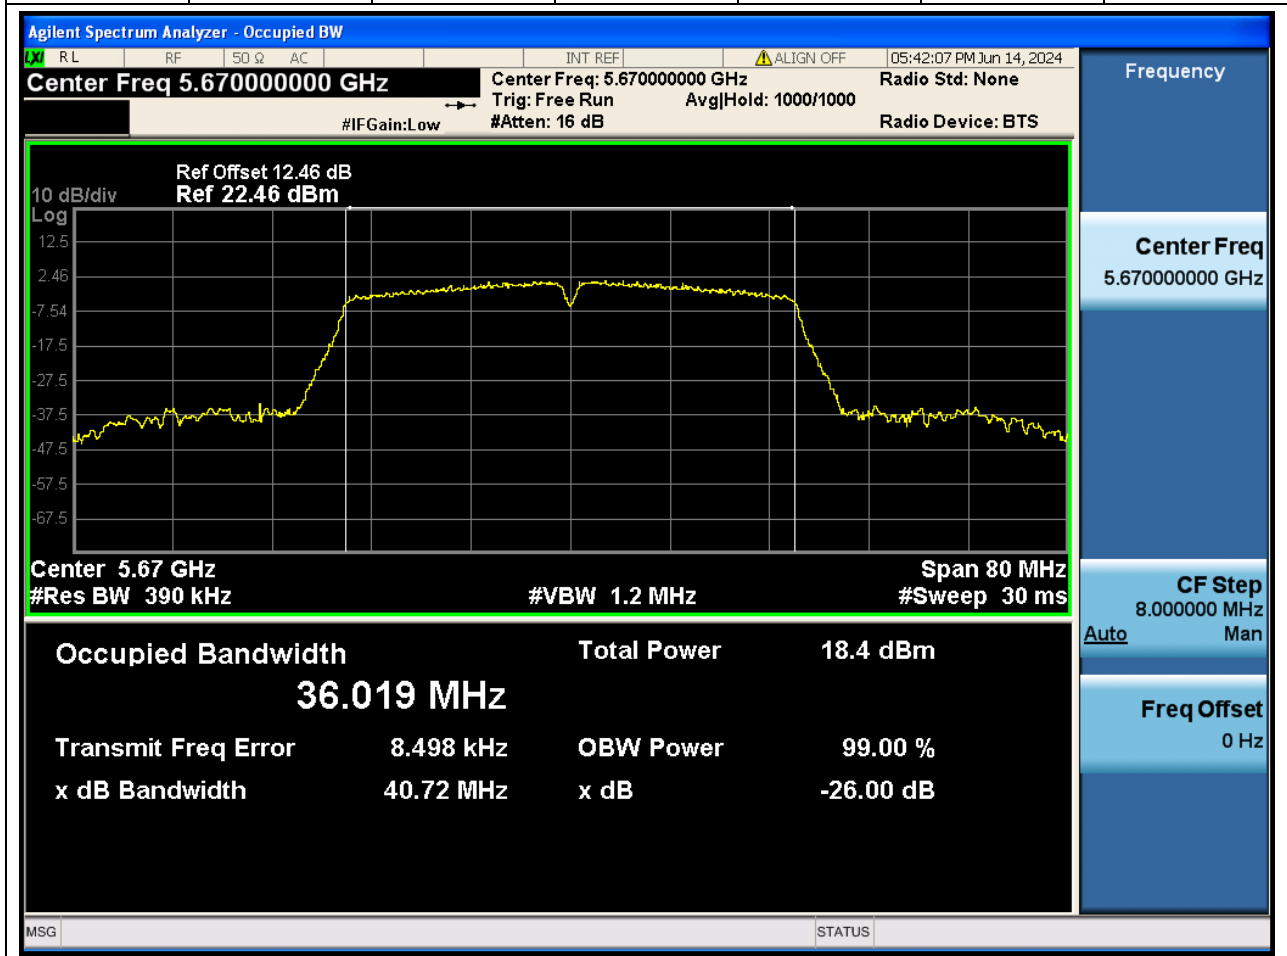

37. 802.11n_40M_U-NII-2C_H

37.1. A.2-26dB Bandwidth(NTNV)

Center Frequency (MHz)	XdB Down	RBW (MHz)	Detector	Limit (MHz)	XdB BandWidth (MHz)	Verdict
5670	26	0.39	Peak	0	40.721011	N/A