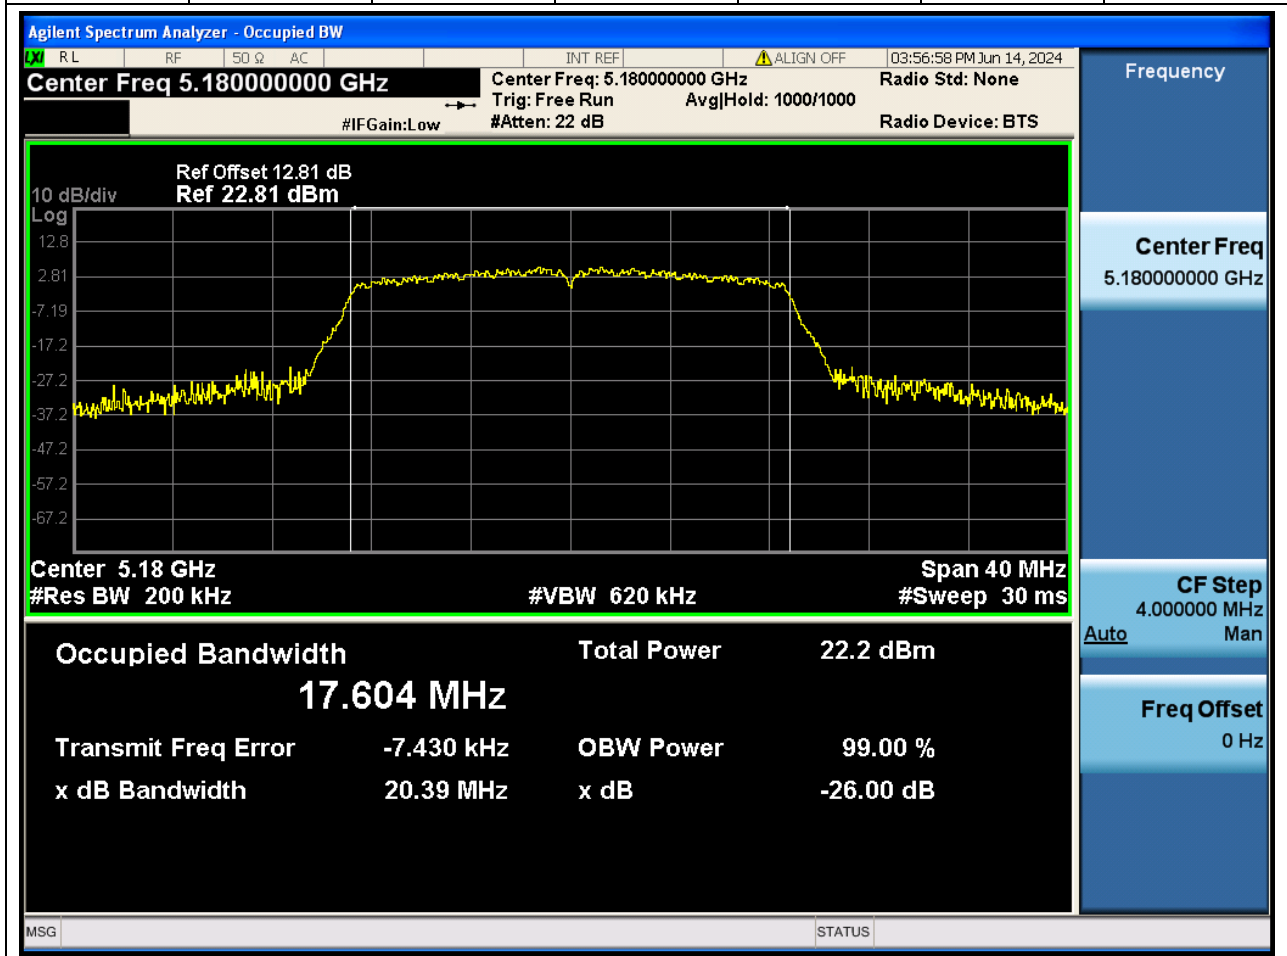

9. 802.11ac_20M_U-NII-1_L

9.1. A.2-26dB Bandwidth(NTNV)

Center Frequency (MHz)	XdB Down	RBW (MHz)	Detector	Limit (MHz)	XdB BandWidth (MHz)	Verdict
5180	26	0.2	Peak	0	20.392347	N/A