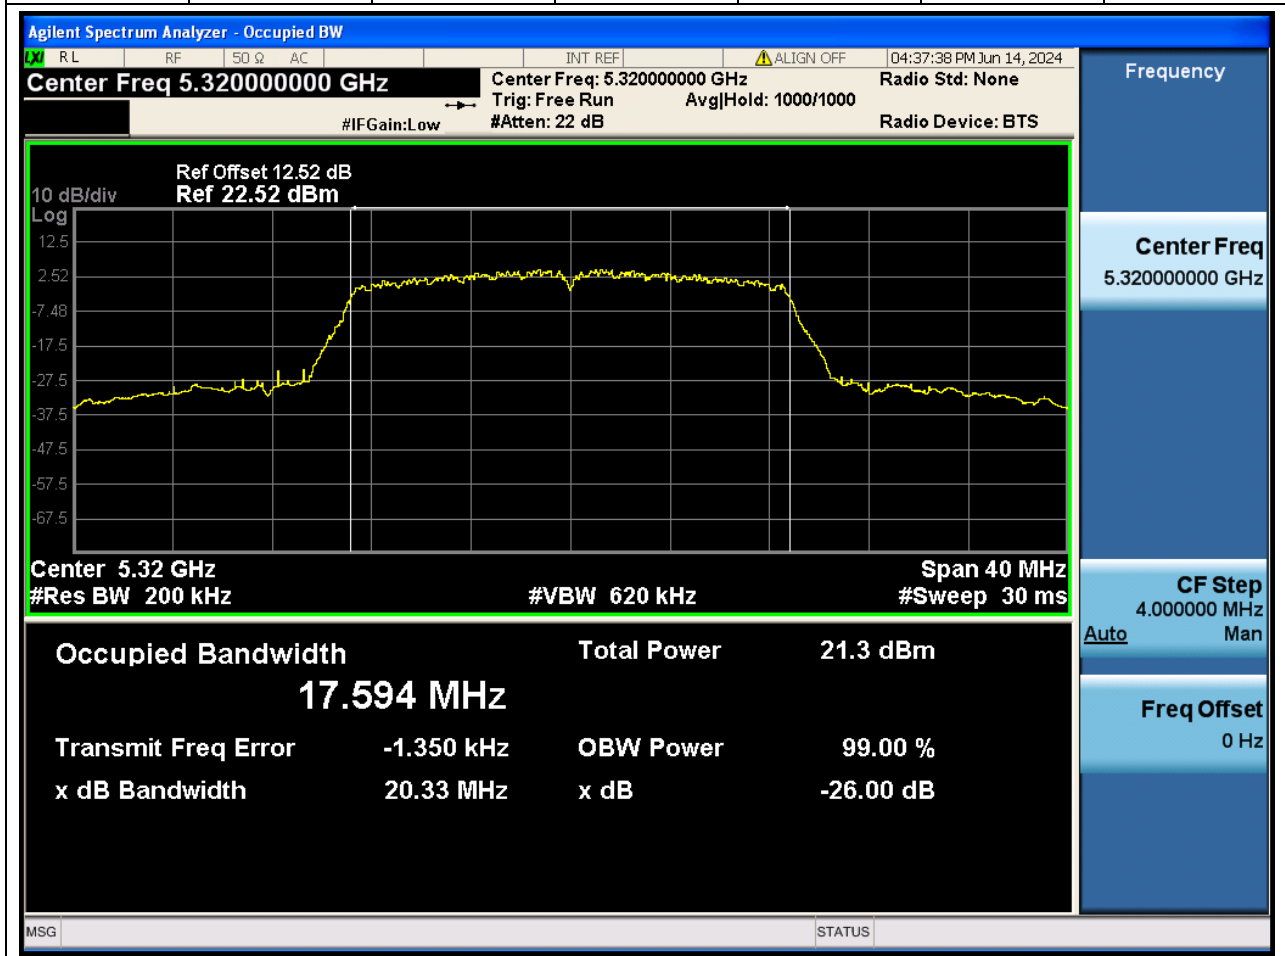

20. 802.11n_20M_U-NII-2A_H

20.1. A.2-26dB Bandwidth(NTNV)

Center Frequency (MHz)	XdB Down	RBW (MHz)	Detector	Limit (MHz)	XdB BandWidth (MHz)	Verdict
5320	26	0.2	Peak	0	20.326125	N/A