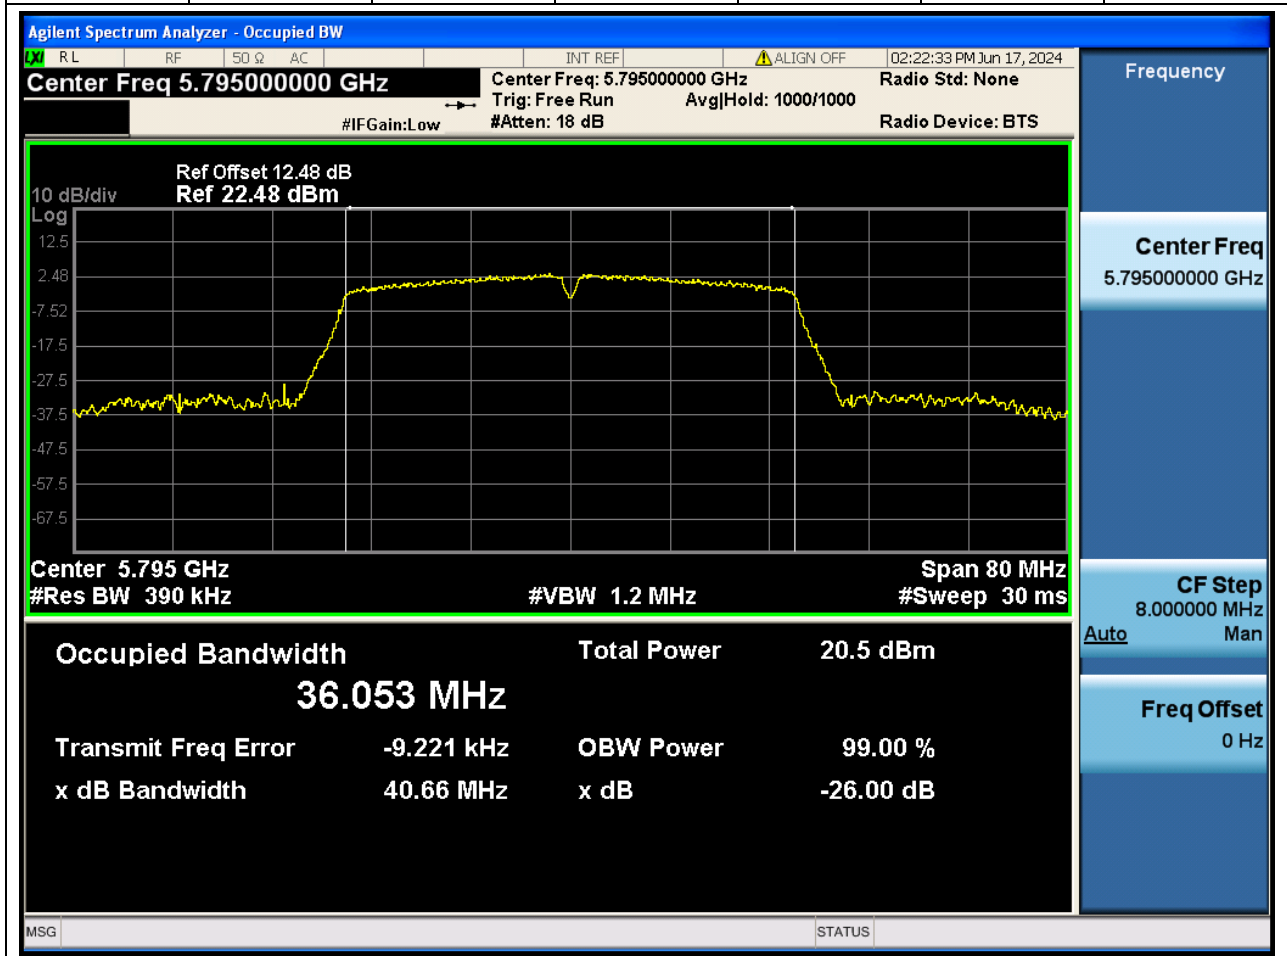

53. 802.11n_40M_U-NII-3_H

53.1. A.2-26dB Bandwidth(NTNV)

Center Frequency (MHz)	XdB Down	RBW (MHz)	Detector	Limit (MHz)	XdB BandWidth (MHz)	Verdict
5795	26	0.39	Peak	0	40.660317	N/A