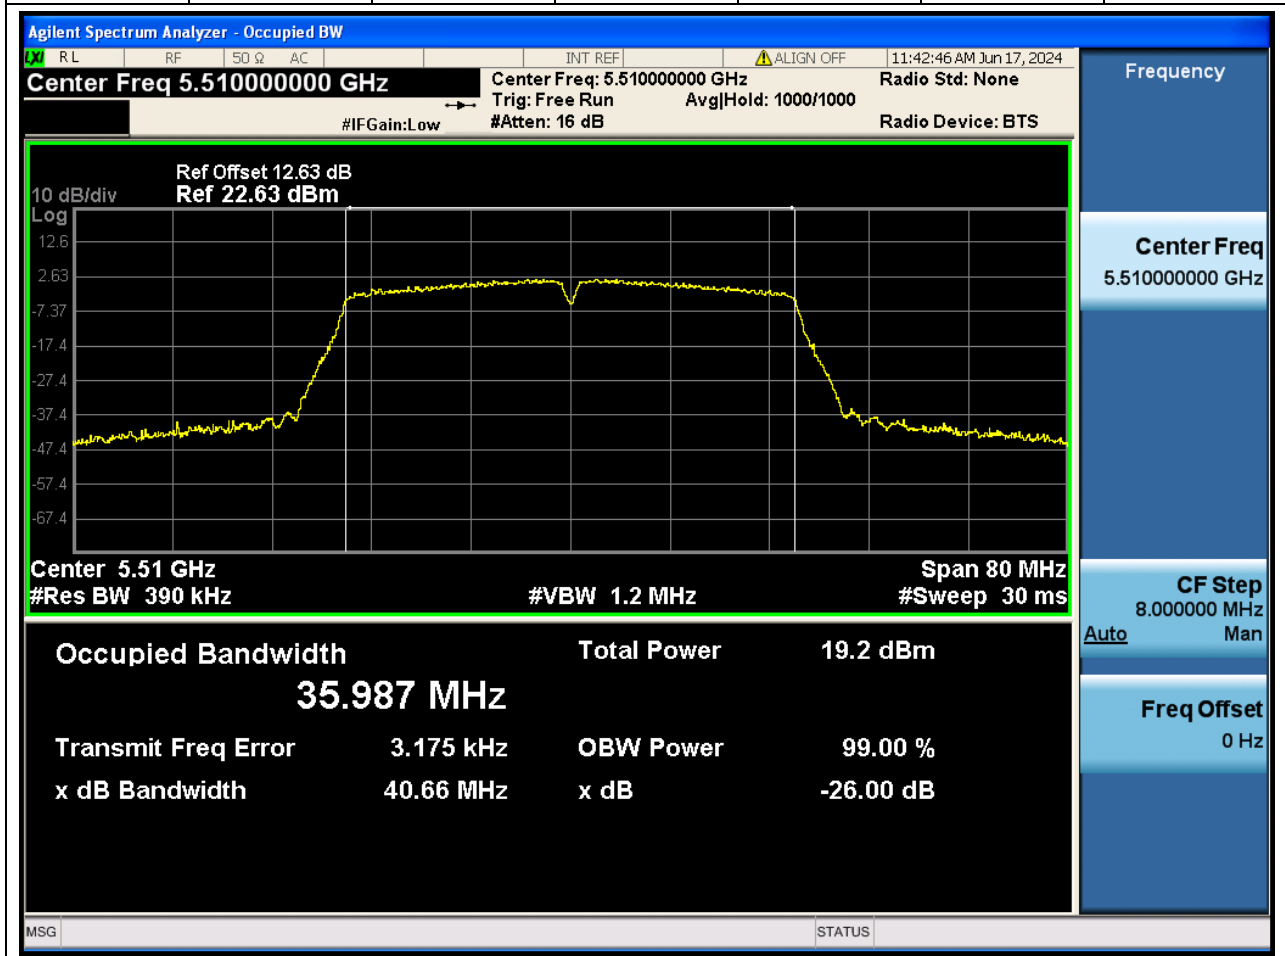

41. 802.11ac_40M_U-NII-2C_L

41.2. A.2-26dB Bandwidth(NTNV)

Center Frequency (MHz)	XdB Down	RBW (MHz)	Detector	Limit (MHz)	XdB BandWidth (MHz)	Verdict
5510	26	0.39	Peak	0	40.661973	N/A