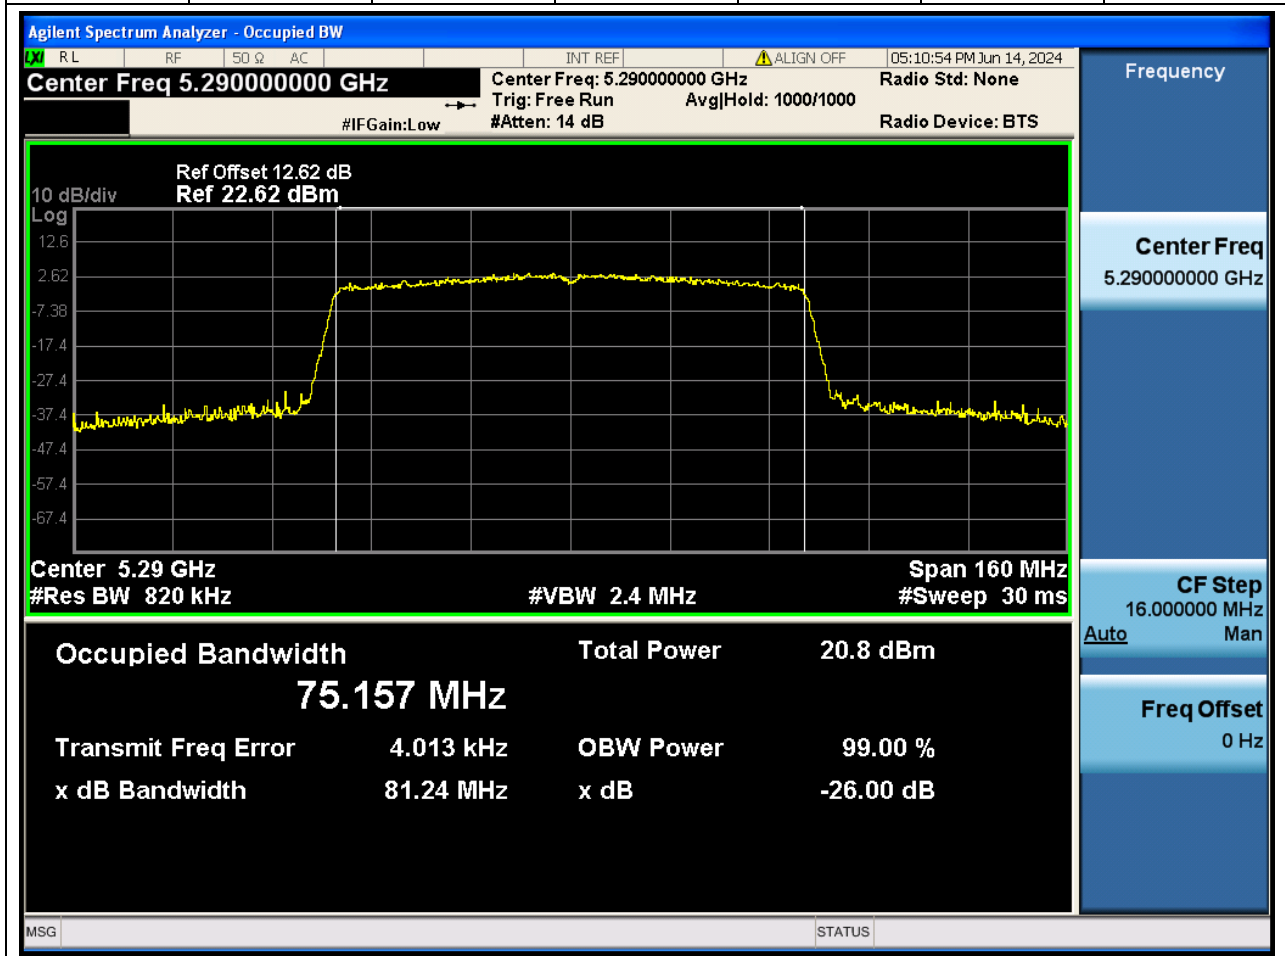

28. 802.11ac_80M_U-NII-2A_M

28.1. A.2-26dB Bandwidth(NTNV)

Center Frequency (MHz)	XdB Down	RBW (MHz)	Detector	Limit (MHz)	XdB BandWidth (MHz)	Verdict
5290	26	0.82	Peak	0	81.239976	N/A