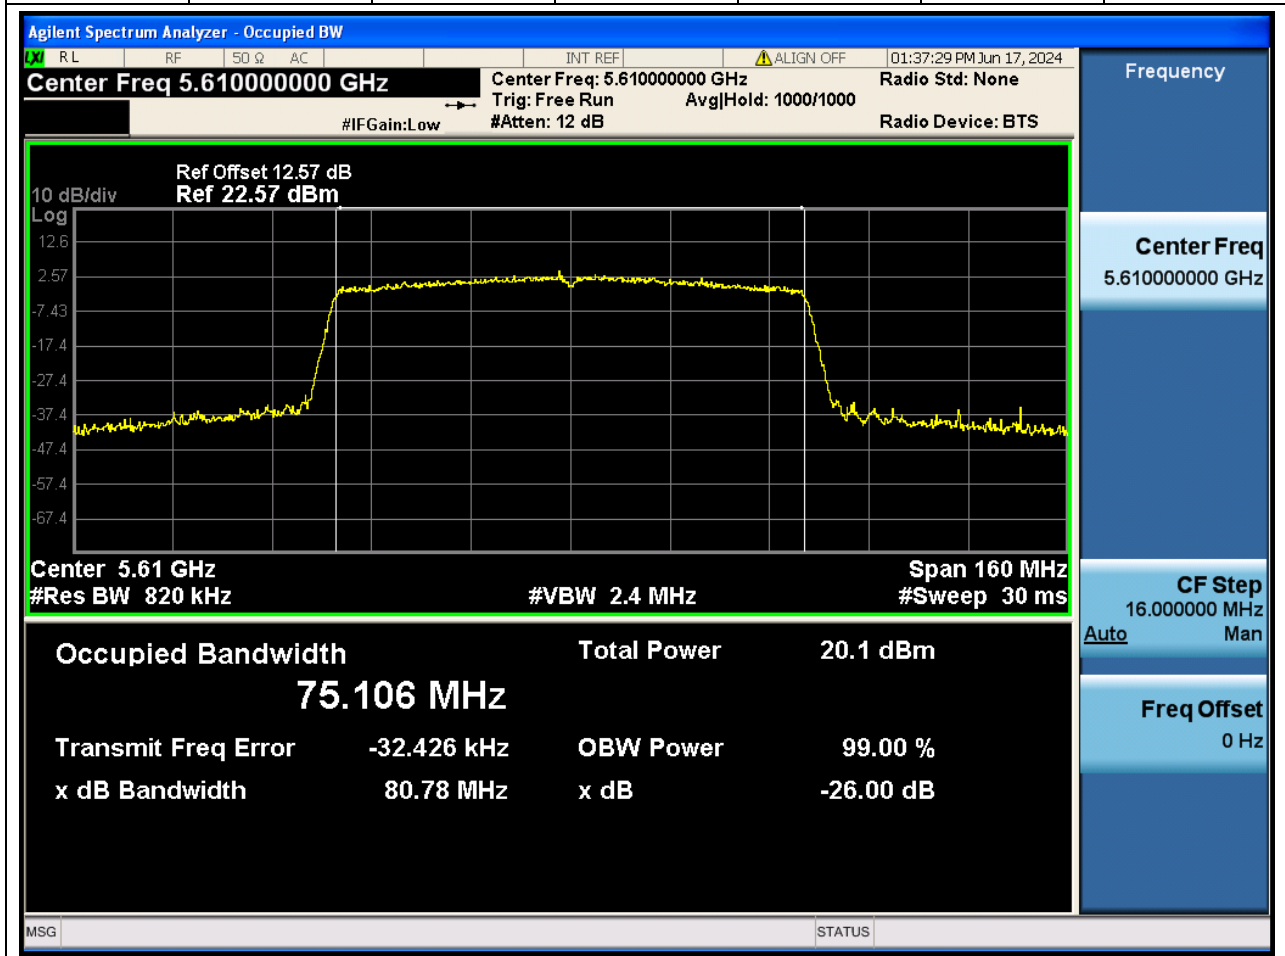

45. 802.11ac_80M_U-NII-2C_M

45.1. A.2-26dB Bandwidth(NTNV)

Center Frequency (MHz)	XdB Down	RBW (MHz)	Detector	Limit (MHz)	XdB BandWidth (MHz)	Verdict
5610	26	0.82	Peak	0	80.781298	N/A