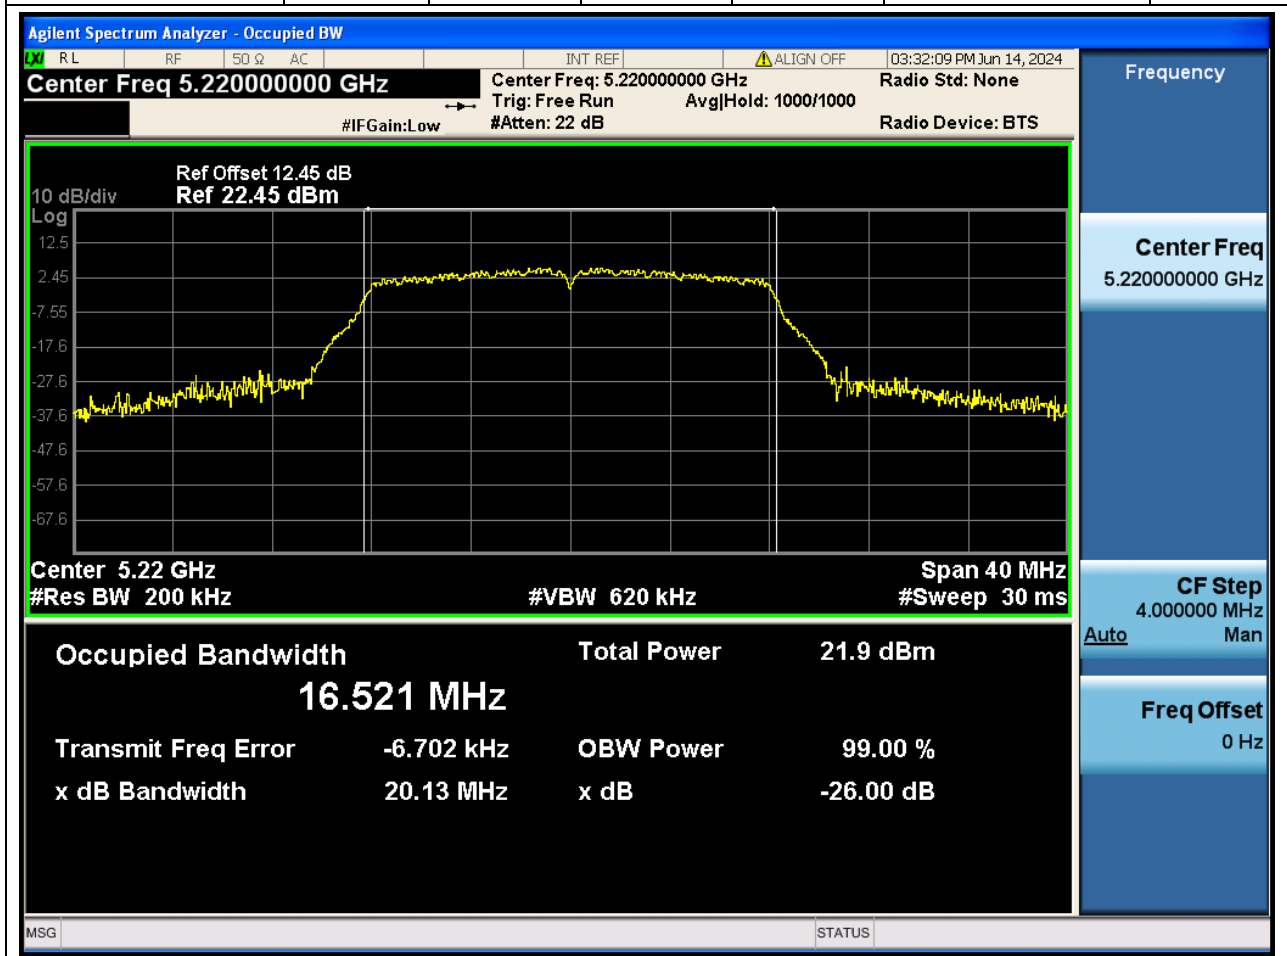

2. 802.11a_20M_U-NII-1_M

2.1. A.2-26dB Bandwidth(NTNV)

Center Frequency (MHz)	XdB Down	RBW (MHz)	Detector	Limit (MHz)	XdB BandWidth (MHz)	Verdict
5220	26	0.2	Peak	0	20.125286	N/A