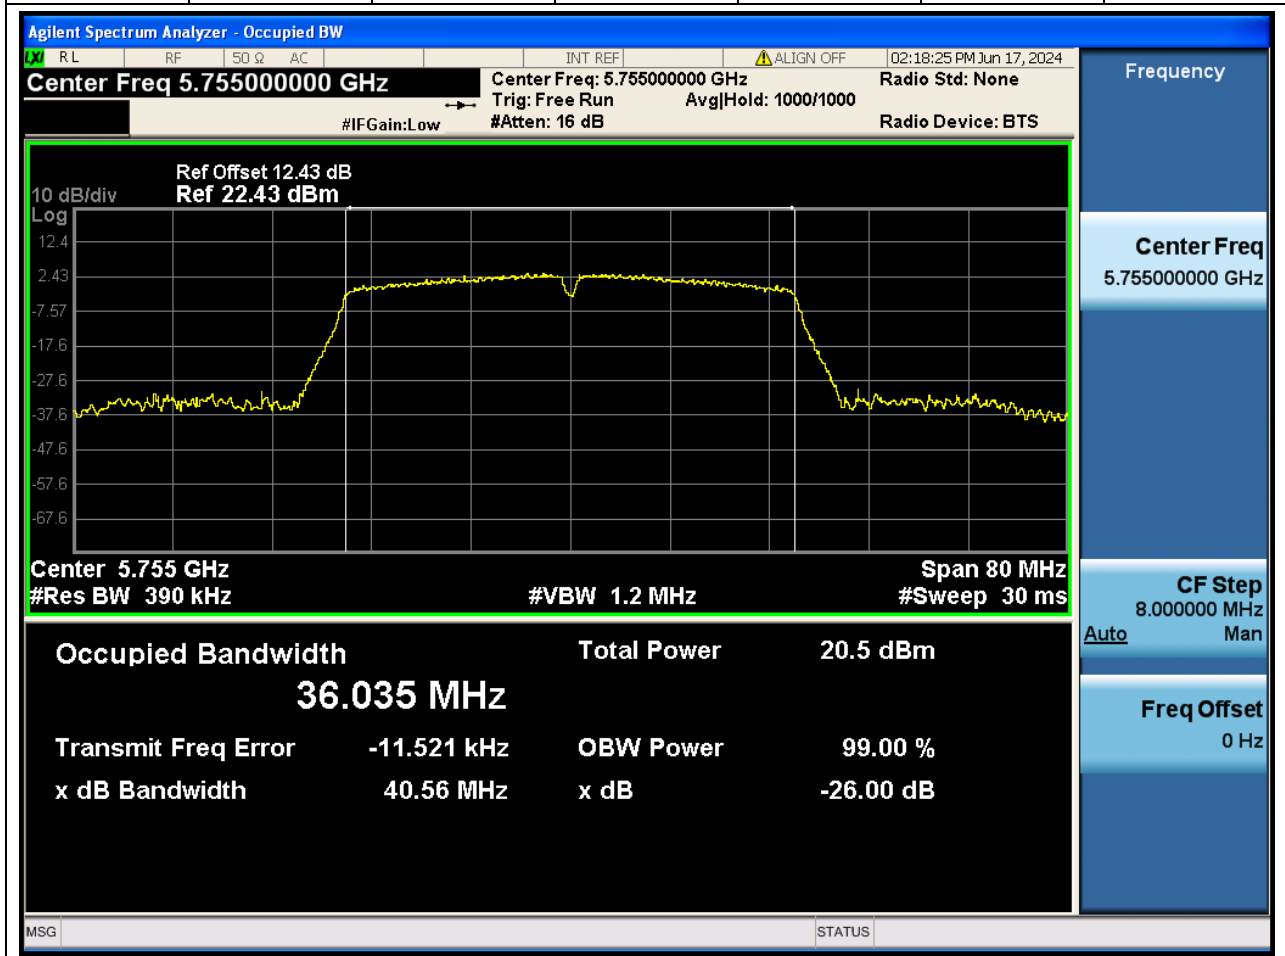

52. 802.11n_40M_U-NII-3_L

52.1. A.2-26dB Bandwidth(NTNV)

Center Frequency (MHz)	XdB Down	RBW (MHz)	Detector	Limit (MHz)	XdB BandWidth (MHz)	Verdict
5755	26	0.39	Peak	0	40.562314	N/A