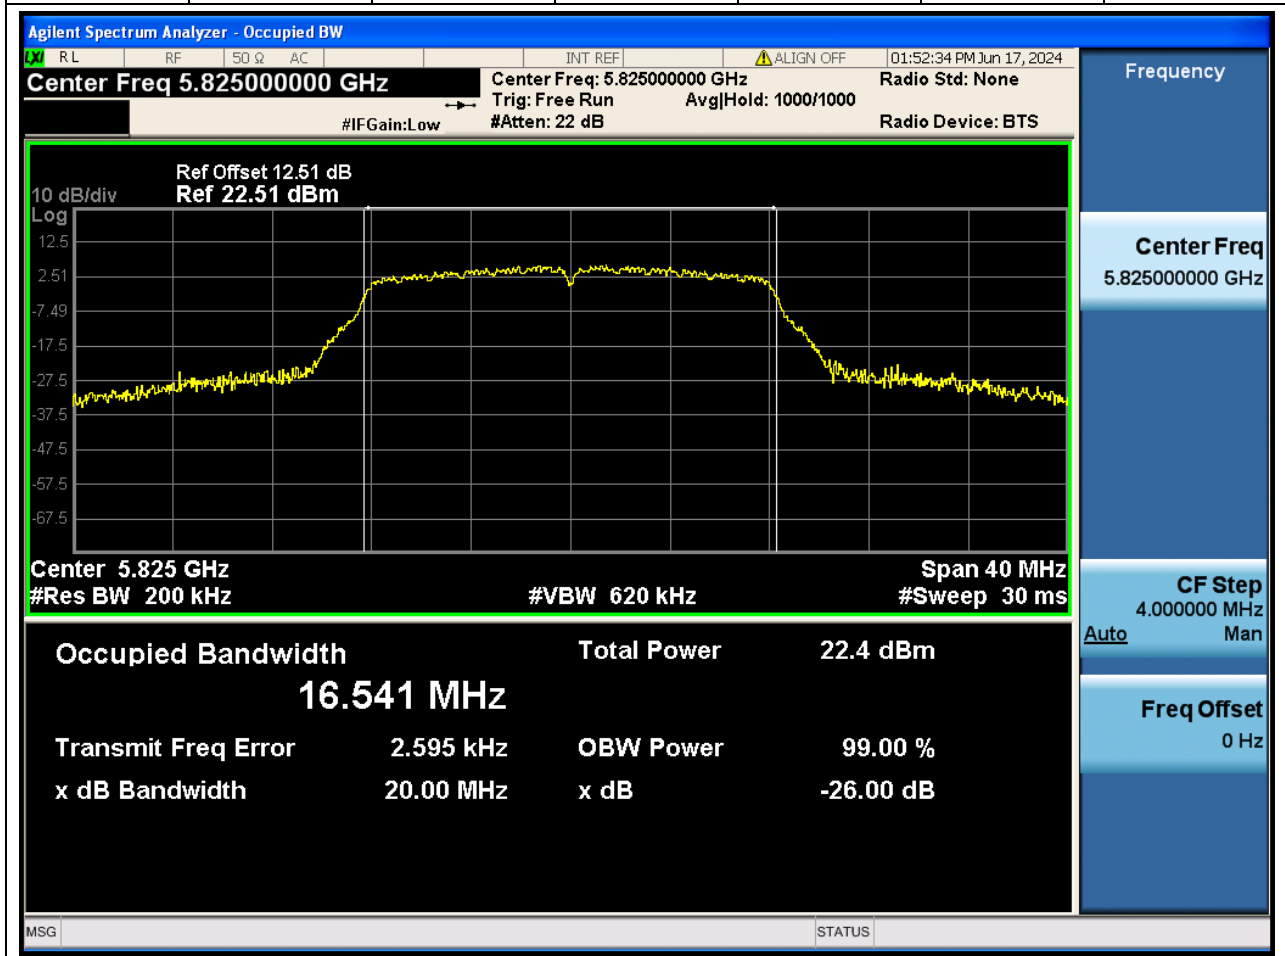

48. 802.11a_20M_U-NII-3_H

48.1. A.2-26dB Bandwidth(NTNV)

Center Frequency (MHz)	XdB Down	RBW (MHz)	Detector	Limit (MHz)	XdB BandWidth (MHz)	Verdict
5825	26	0.2	Peak	0	20.001407	N/A