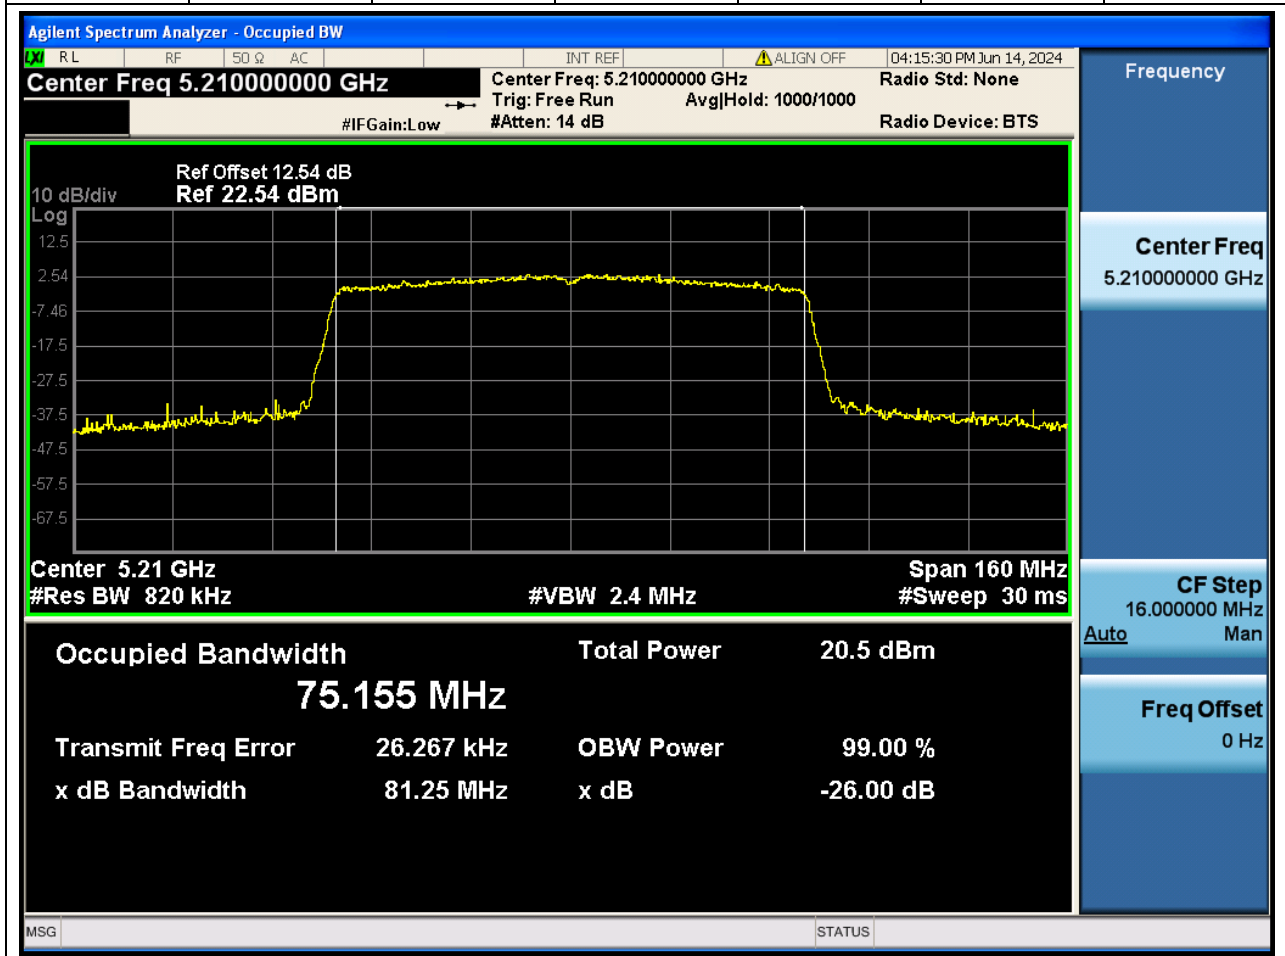

14. 802.11ac_80M_U-NII-1_M

14.1. A.2-26dB Bandwidth(NTNV)

Center Frequency (MHz)	XdB Down	RBW (MHz)	Detector	Limit (MHz)	XdB BandWidth (MHz)	Verdict
5210	26	0.82	Peak	0	81.252498	N/A