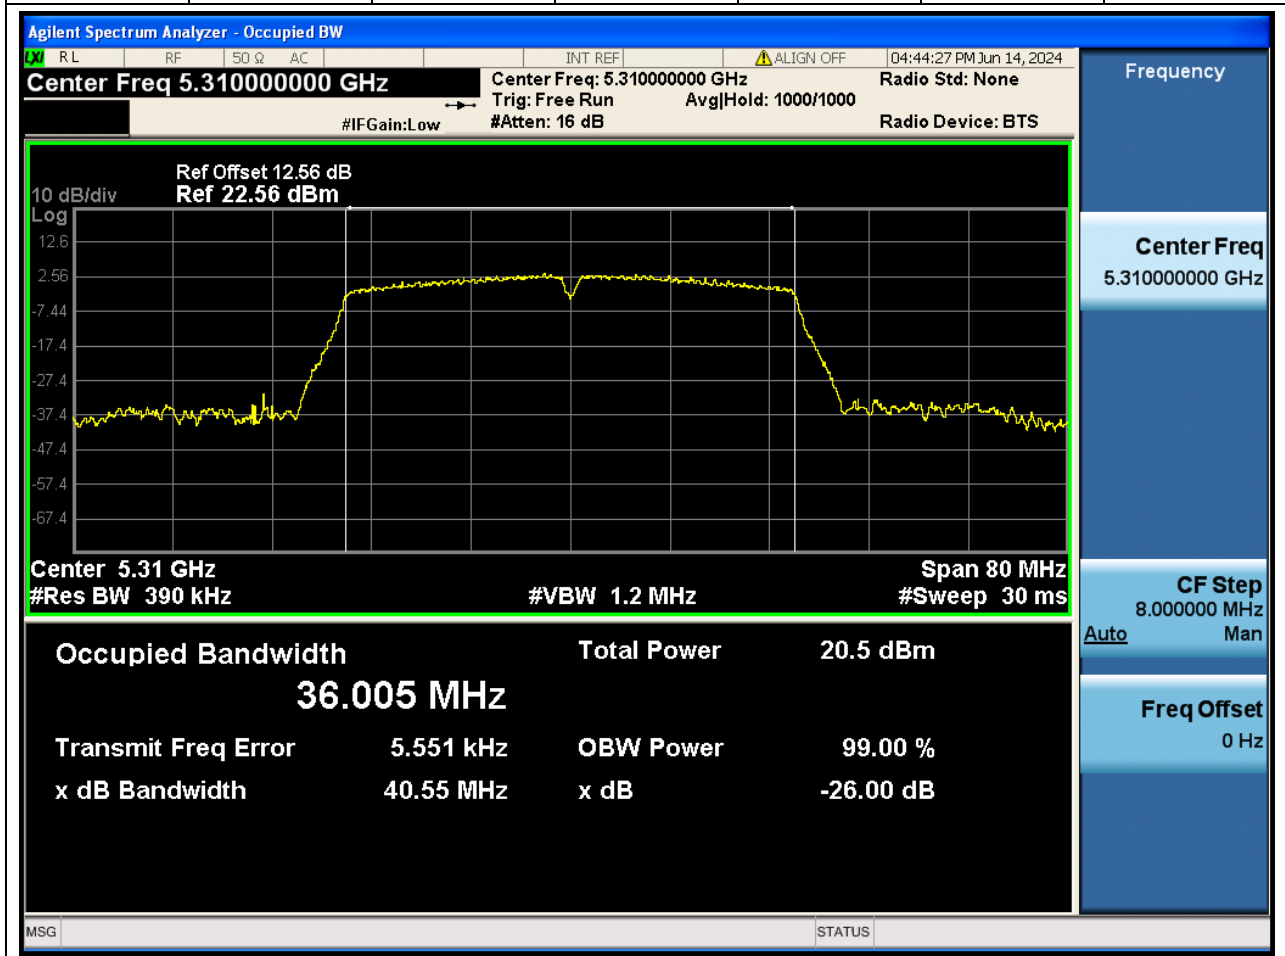

22. 802.11n_40M_U-NII-2A_H

22.1. A.2-26dB Bandwidth(NTNV)

Center Frequency (MHz)	XdB Down	RBW (MHz)	Detector	Limit (MHz)	XdB BandWidth (MHz)	Verdict
5310	26	0.39	Peak	0	40.55008	N/A