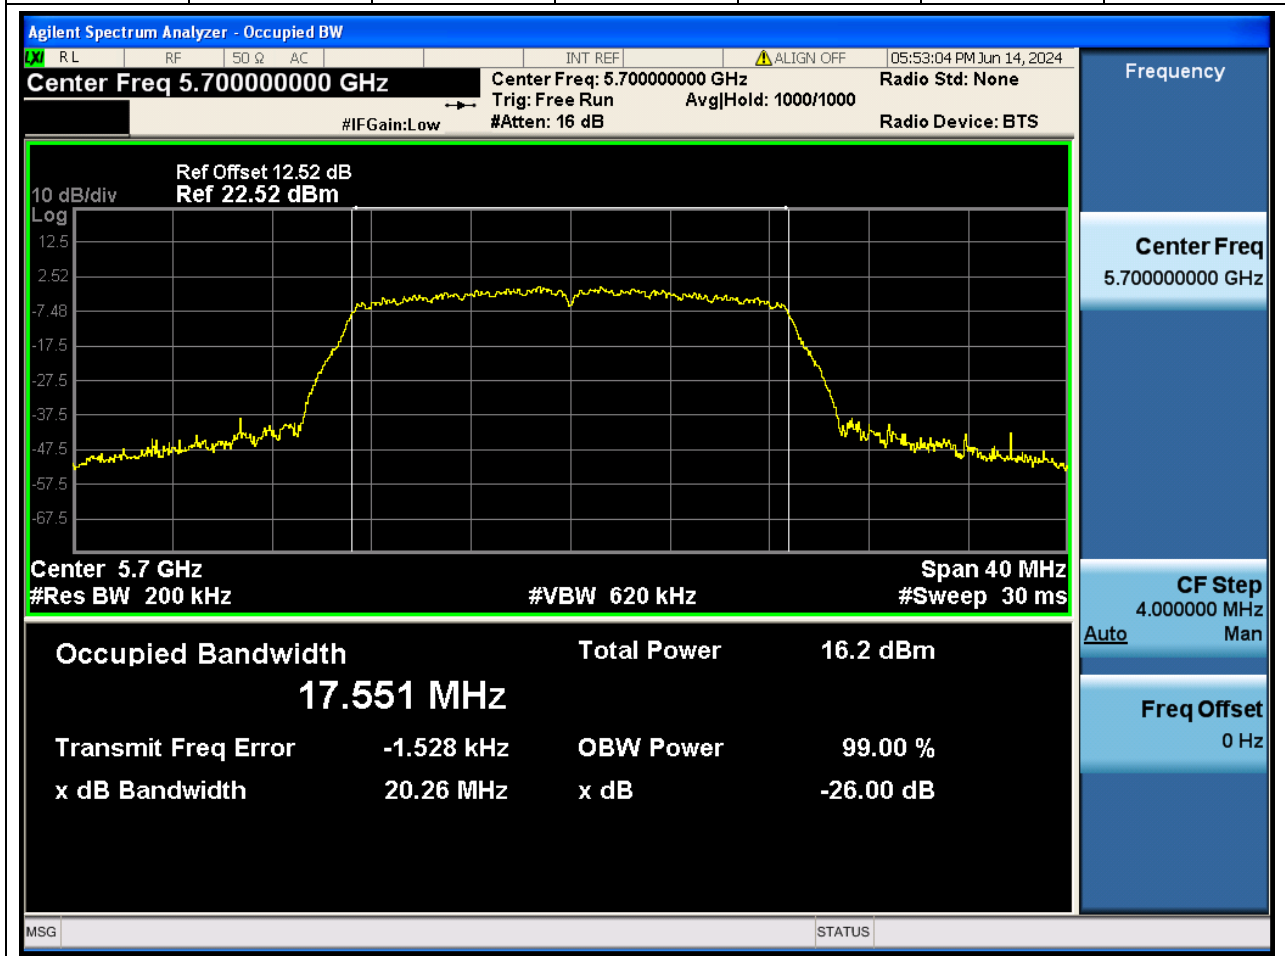

40. 802.11ac_20M_U-NII-2C_H

40.1. A.2-26dB Bandwidth(NTNV)

Center Frequency (MHz)	XdB Down	RBW (MHz)	Detector	Limit (MHz)	XdB BandWidth (MHz)	Verdict
5700	26	0.2	Peak	0	20.263872	N/A