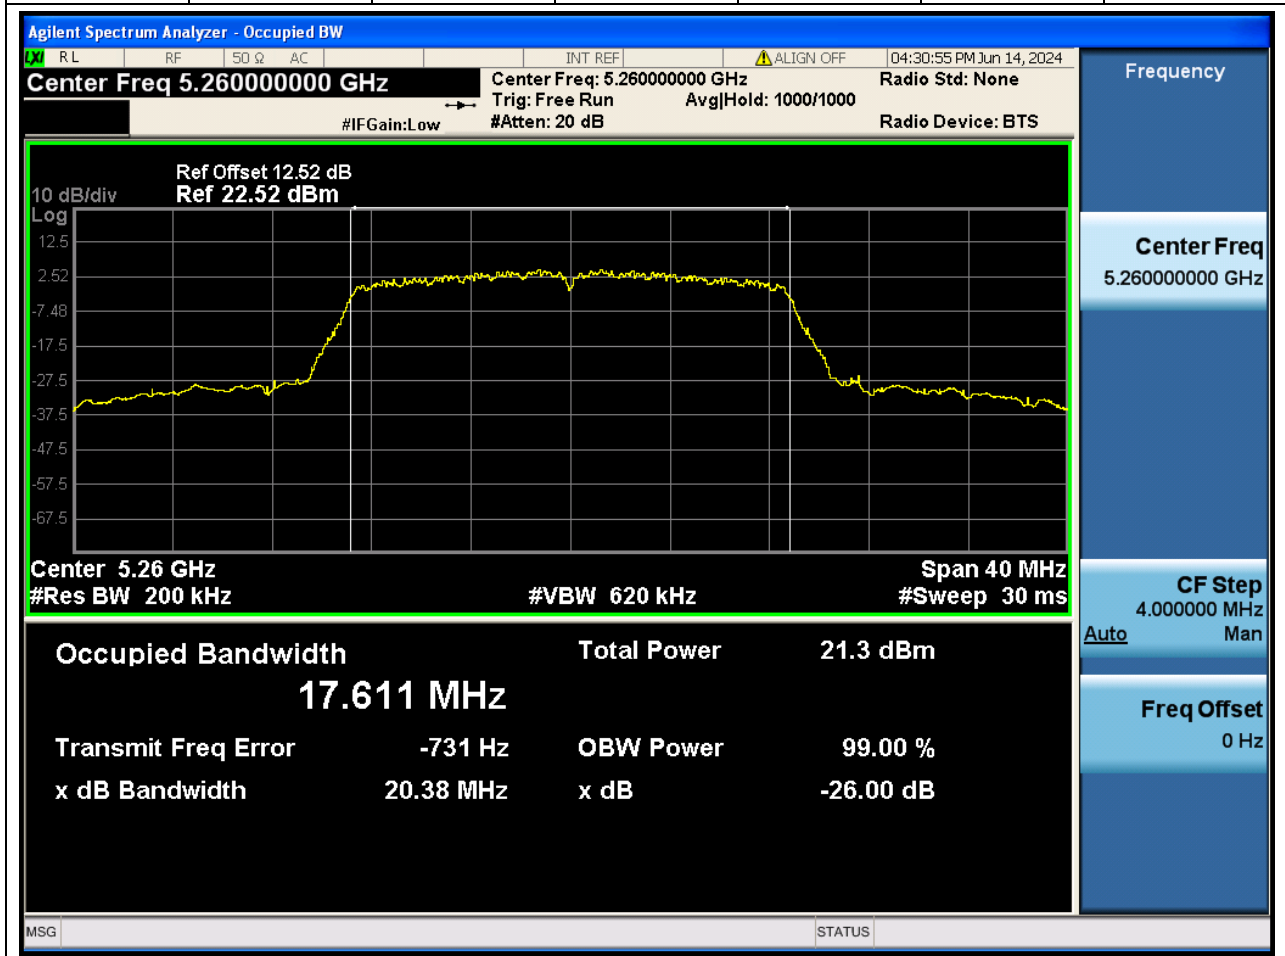

18. 802.11n_20M_U-NII-2A_L

18.1. A.2-26dB Bandwidth(NTNV)

Center Frequency (MHz)	XdB Down	RBW (MHz)	Detector	Limit (MHz)	XdB BandWidth (MHz)	Verdict
5260	26	0.2	Peak	0	20.384326	N/A