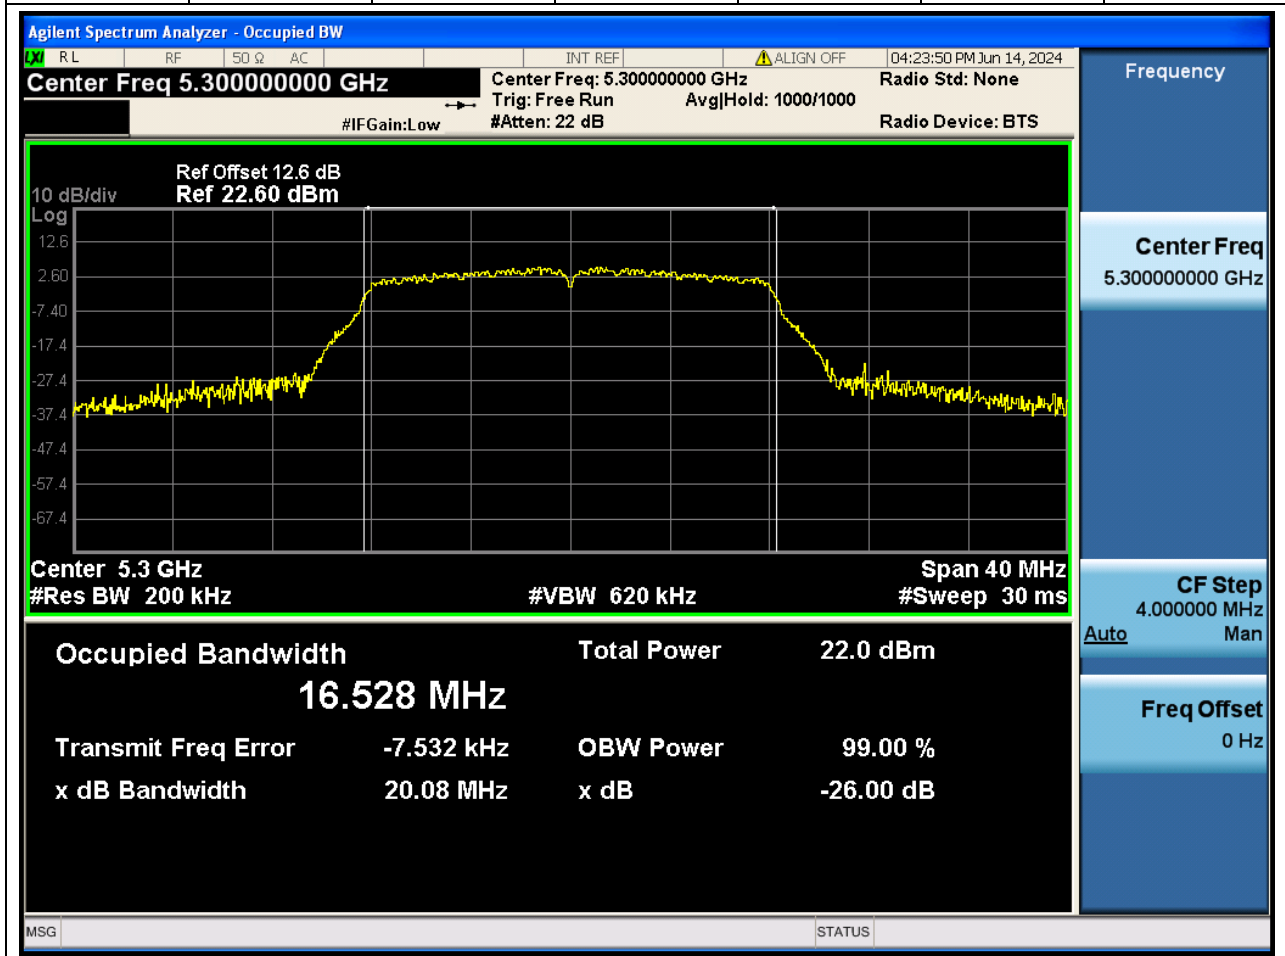

16. 802.11a_20M_U-NII-2A_M

16.1. A.2-26dB Bandwidth(NTNV)

Center Frequency (MHz)	XdB Down	RBW (MHz)	Detector	Limit (MHz)	XdB BandWidth (MHz)	Verdict
5300	26	0.2	Peak	0	20.076474	N/A