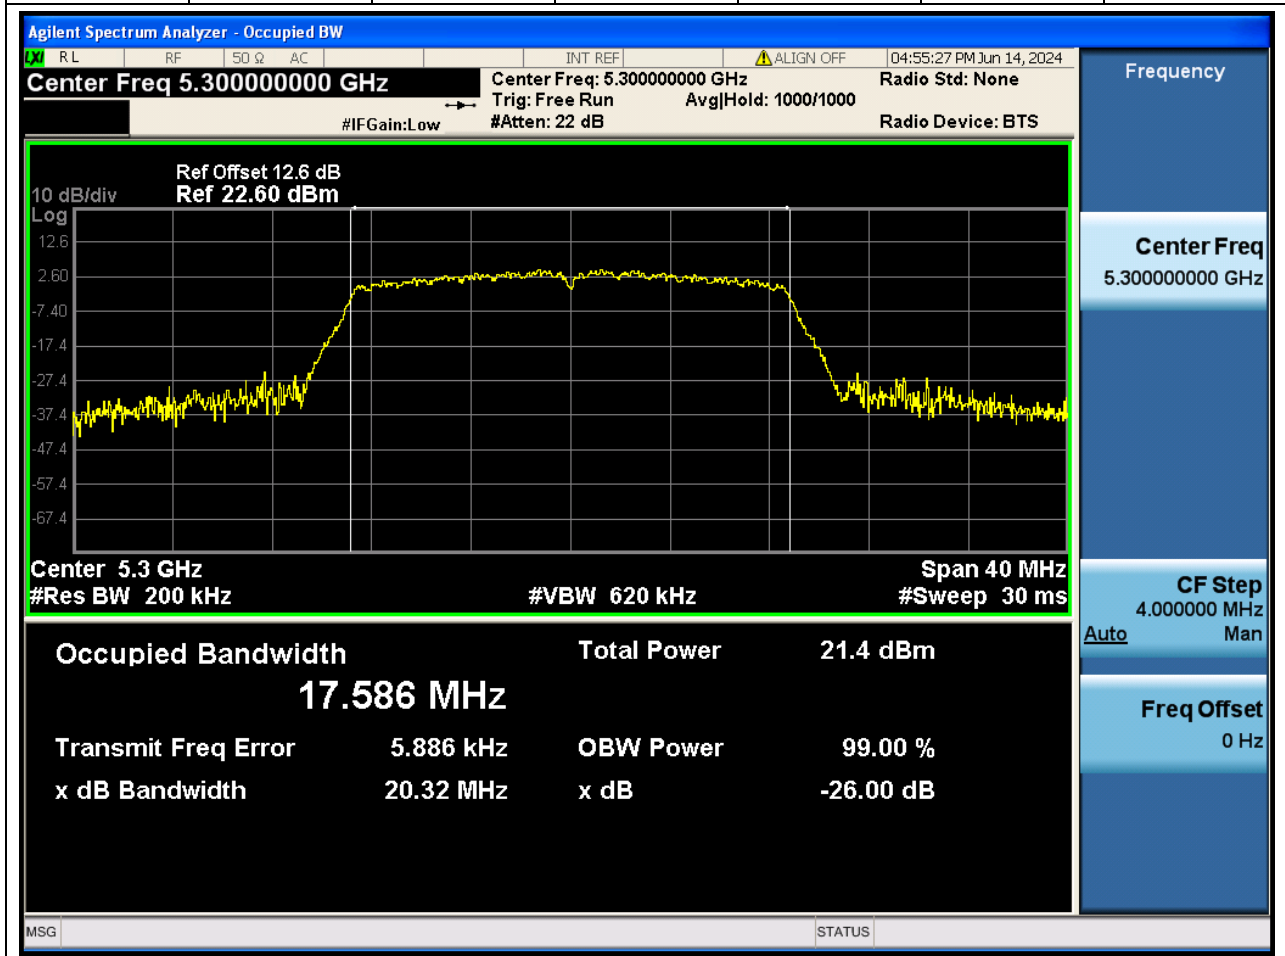

24. 802.11ac_20M_U-NII-2A_M

24.1. A.2-26dB Bandwidth(NTNV)

Center Frequency (MHz)	XdB Down	RBW (MHz)	Detector	Limit (MHz)	XdB BandWidth (MHz)	Verdict
5300	26	0.2	Peak	0	20.321262	N/A