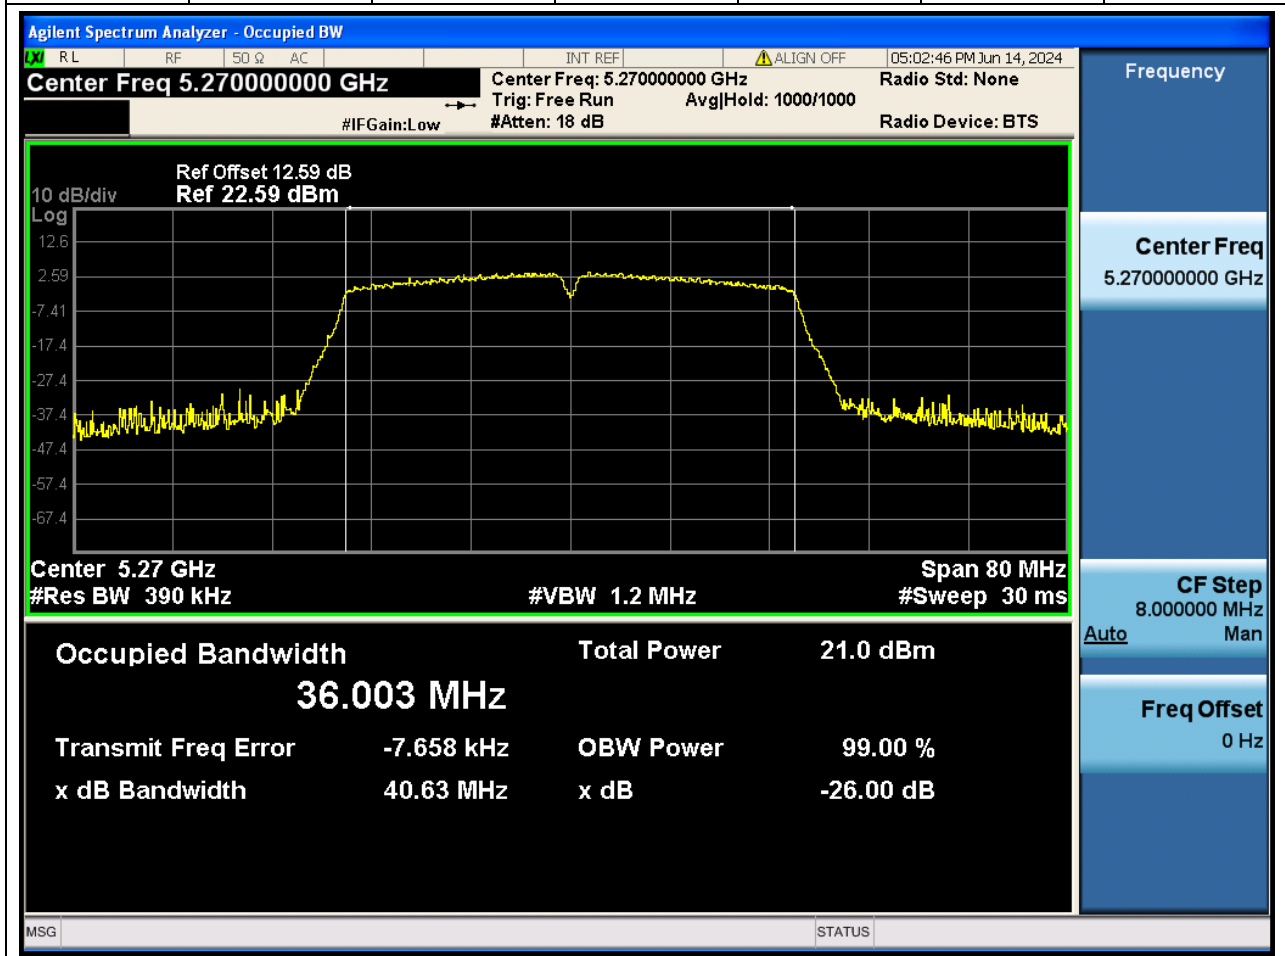

26. 802.11ac_40M_U-NII-2A_L

26.1. A.2-26dB Bandwidth(NTNV)

Center Frequency (MHz)	XdB Down	RBW (MHz)	Detector	Limit (MHz)	XdB BandWidth (MHz)	Verdict
5270	26	0.39	Peak	0	40.632069	N/A