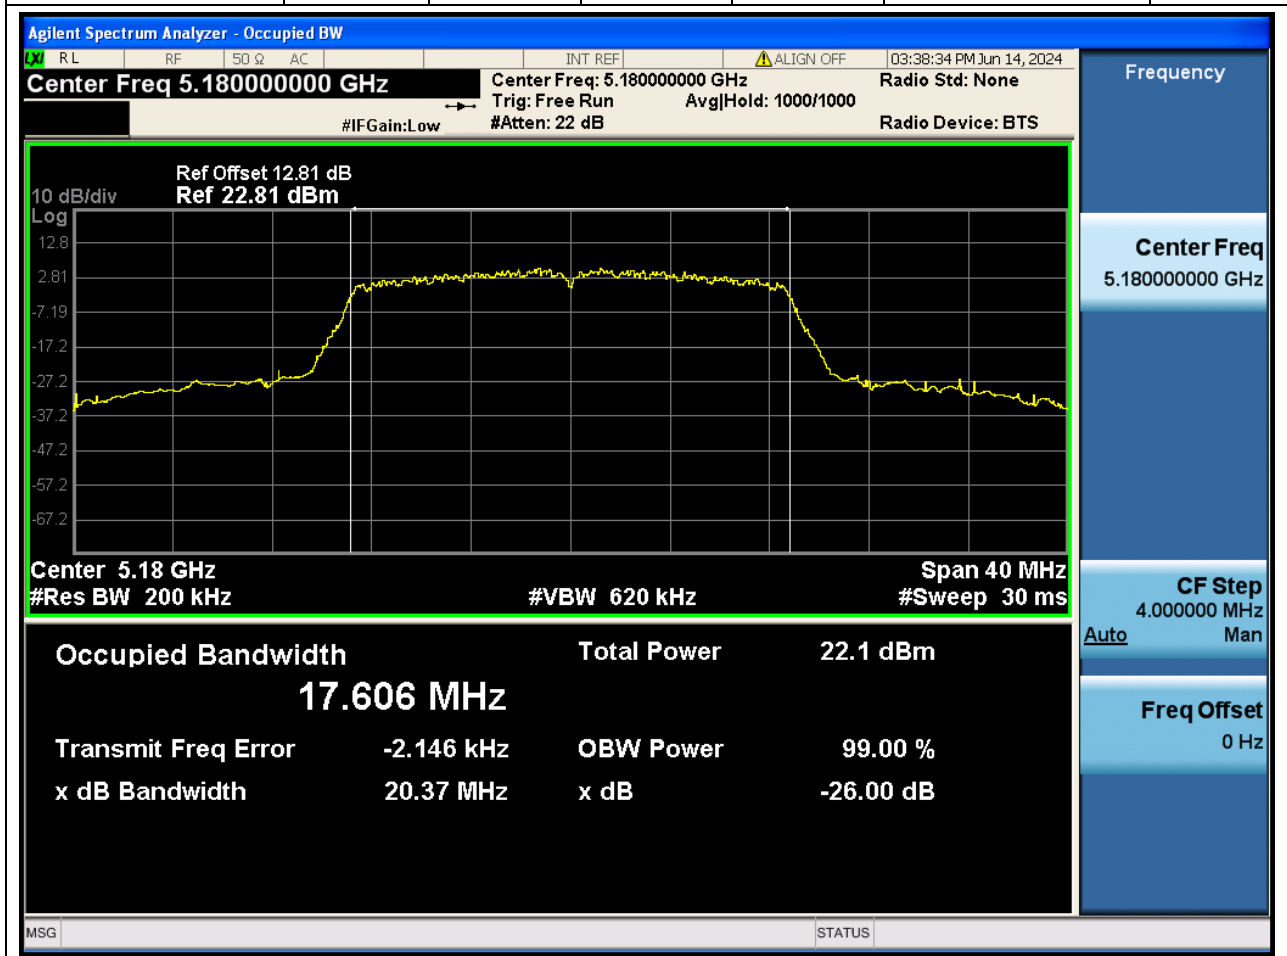

4. 802.11n_20M_U-NII-1_L

4.1. A.2-26dB Bandwidth(NTNV)

Center Frequency (MHz)	XdB Down	RBW (MHz)	Detector	Limit (MHz)	XdB BandWidth (MHz)	Verdict
5180	26	0.2	Peak	0	20.37449	N/A