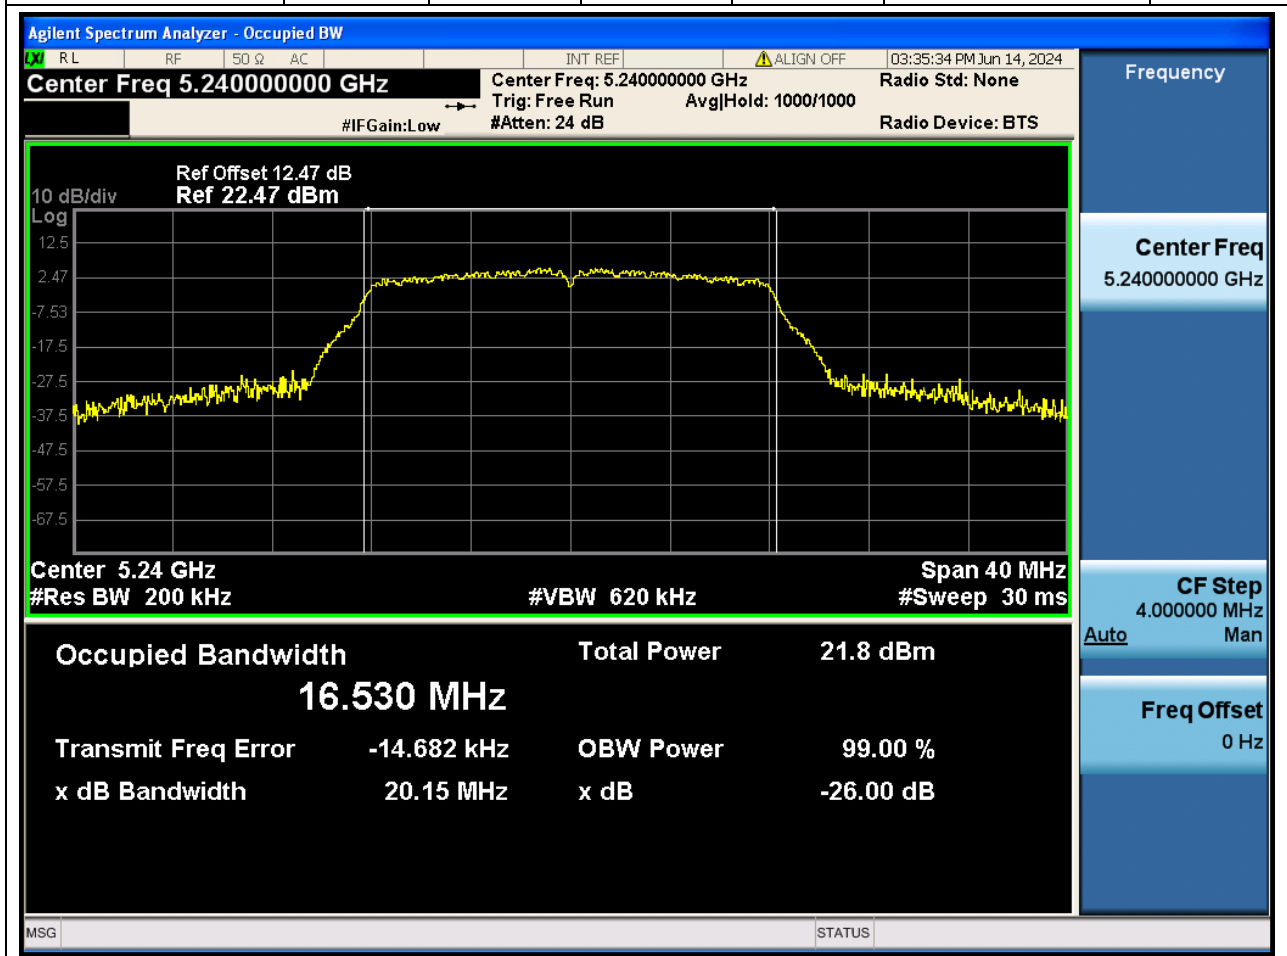

3. 802.11a_20M_U-NII-1_H

3.1. A.2-26dB Bandwidth(NTNV)

Center Frequency (MHz)	XdB Down	RBW (MHz)	Detector	Limit (MHz)	XdB BandWidth (MHz)	Verdict
5240	26	0.2	Peak	0	20.146105	N/A