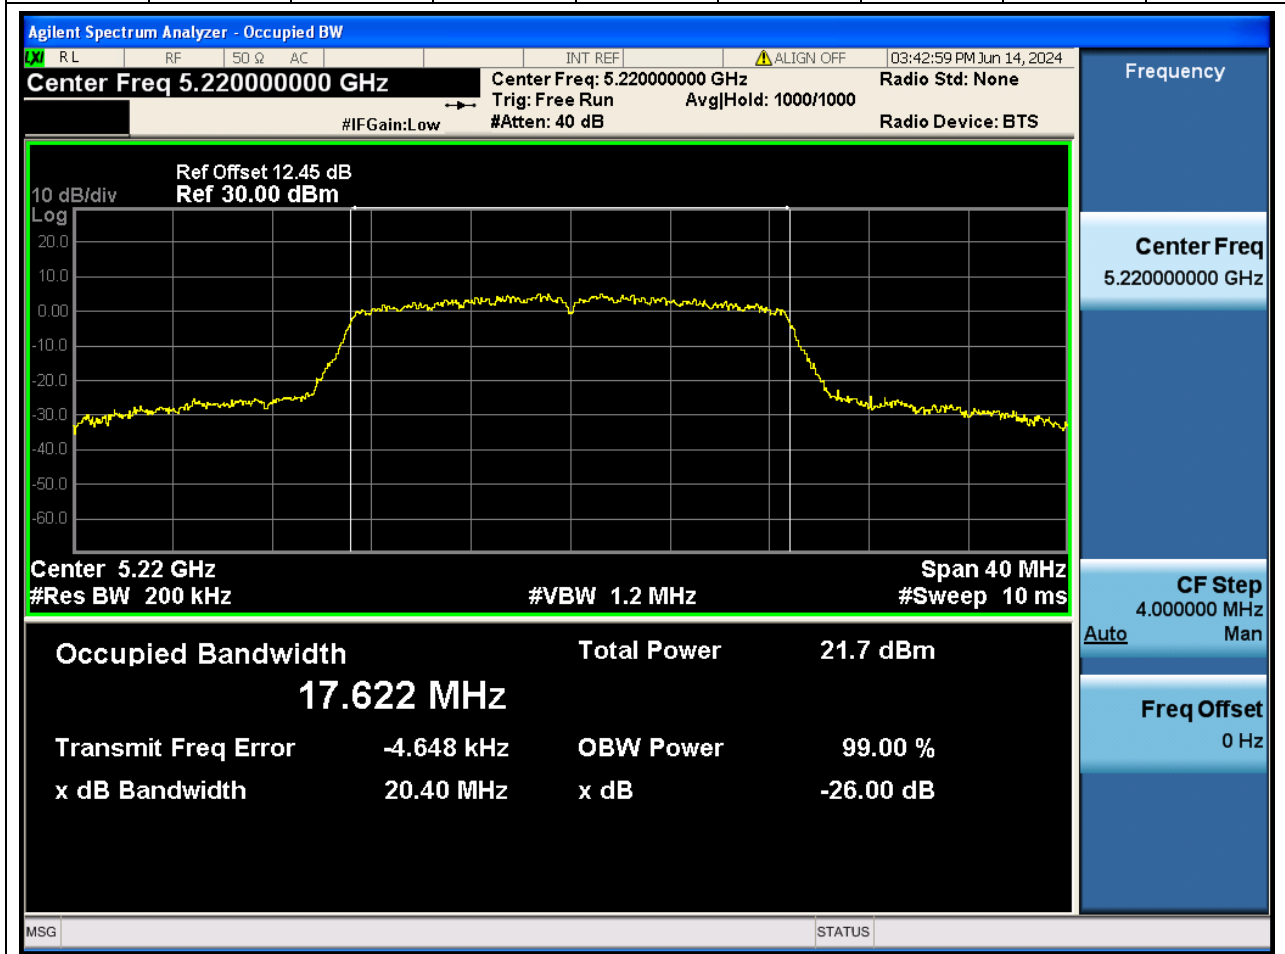

5. 802.11n_20M_U-NII-1_M

5.1. A.2.2-99% Bandwidth(NTNV)

Center Frequency (MHz)	OBW Power (%)		RBW (MHz)	Detector	Limit (MHz)	OBW (MHz)		Verdict
5220	99		0.2	Peak	0	17.622253		N/A