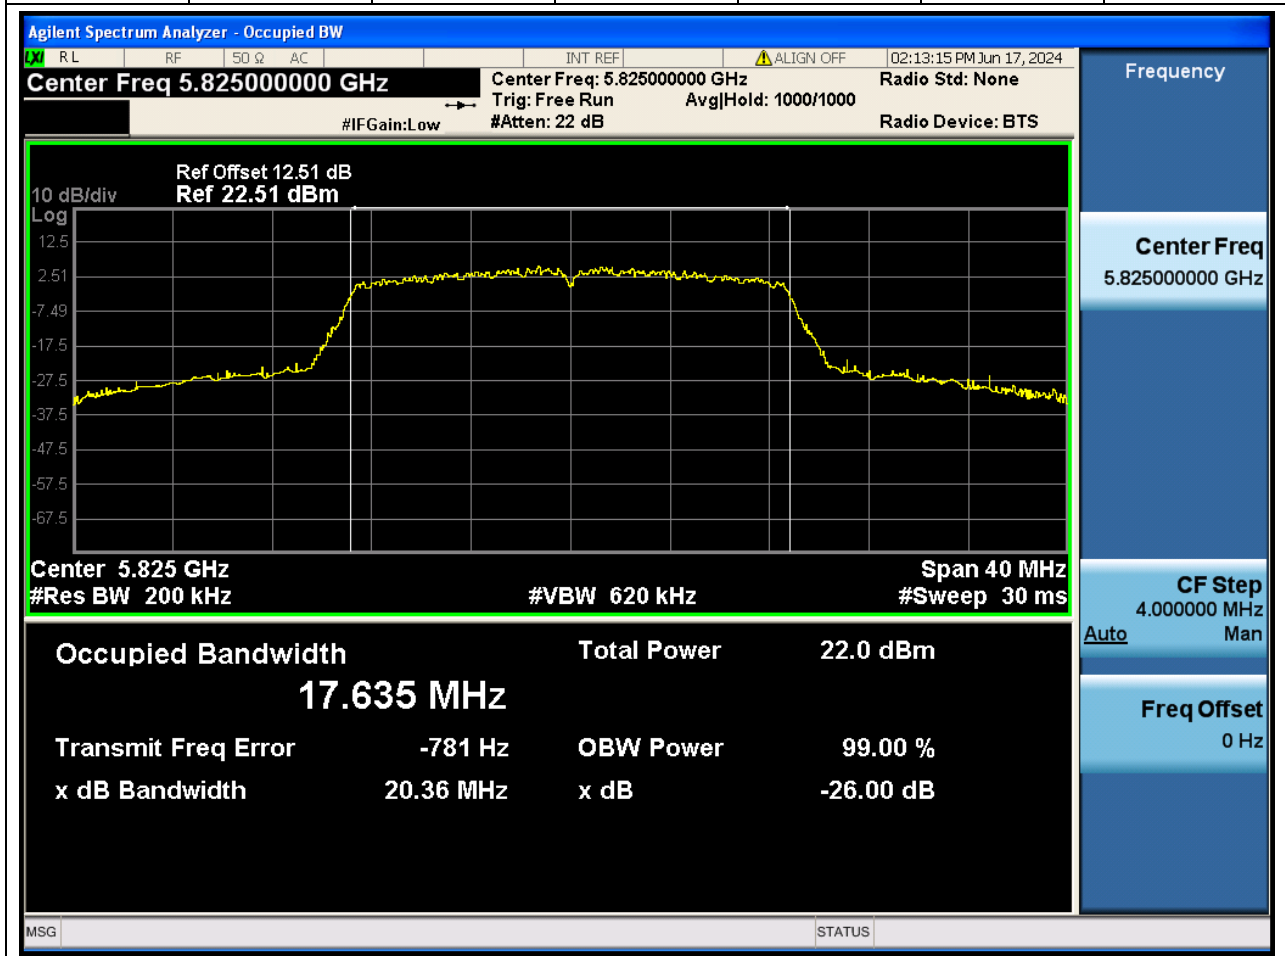

51. 802.11n_20M_U-NII-3_H

51.1. A.2-26dB Bandwidth(NTNV)

Center Frequency (MHz)	XdB Down	RBW (MHz)	Detector	Limit (MHz)	XdB BandWidth (MHz)	Verdict
5825	26	0.2	Peak	0	20.358909	N/A