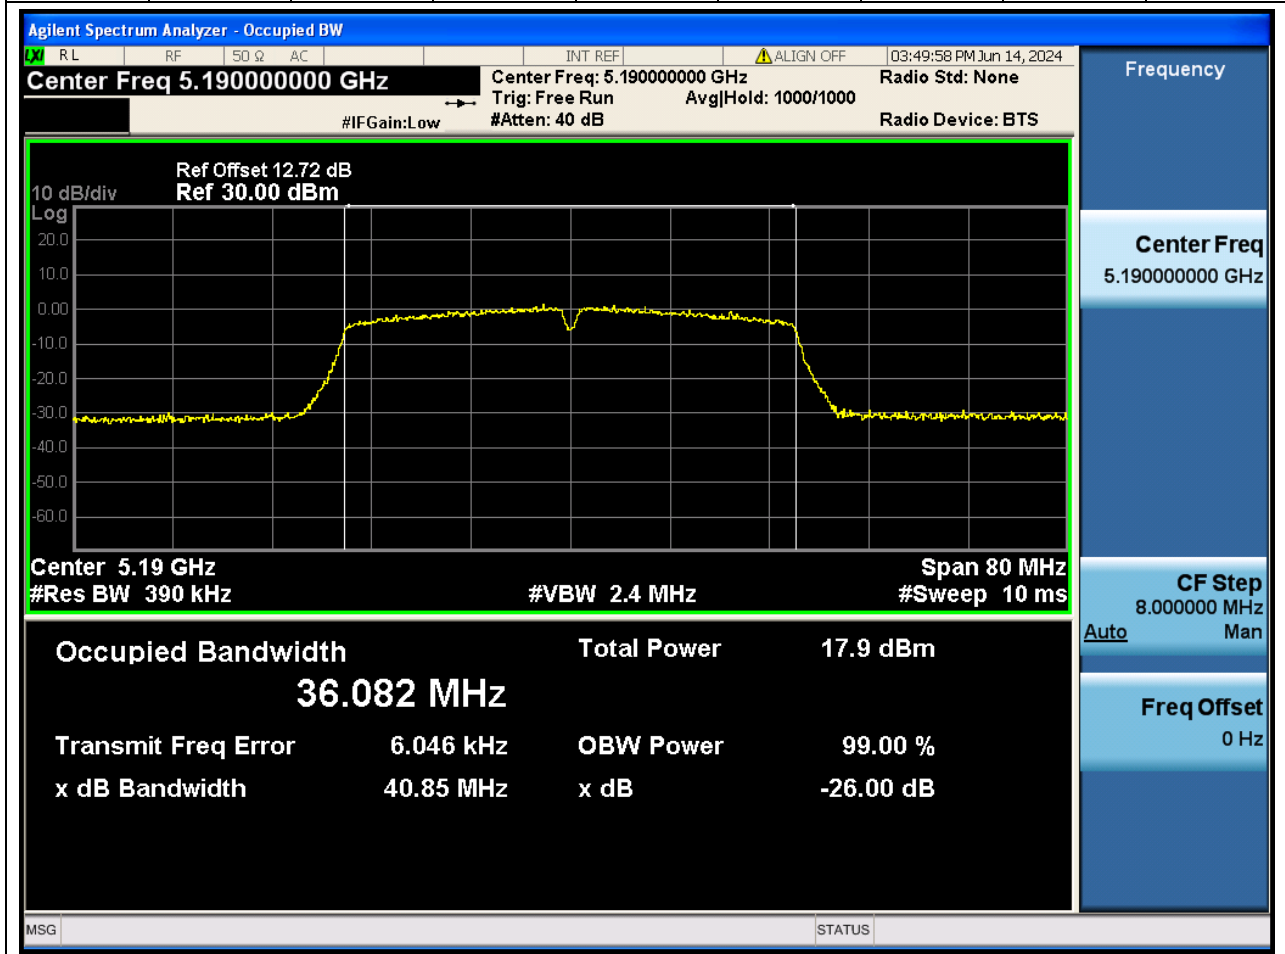

7. 802.11n_40M_U-NII-1_L

7.1. A.2.2-99% Bandwidth(NTNV)

Center Frequency (MHz)	OBW Power (%)		RBW (MHz)	Detector	Limit (MHz)	OBW (MHz)		Verdict
5190	99		0.39	Peak	0	36.08215		N/A