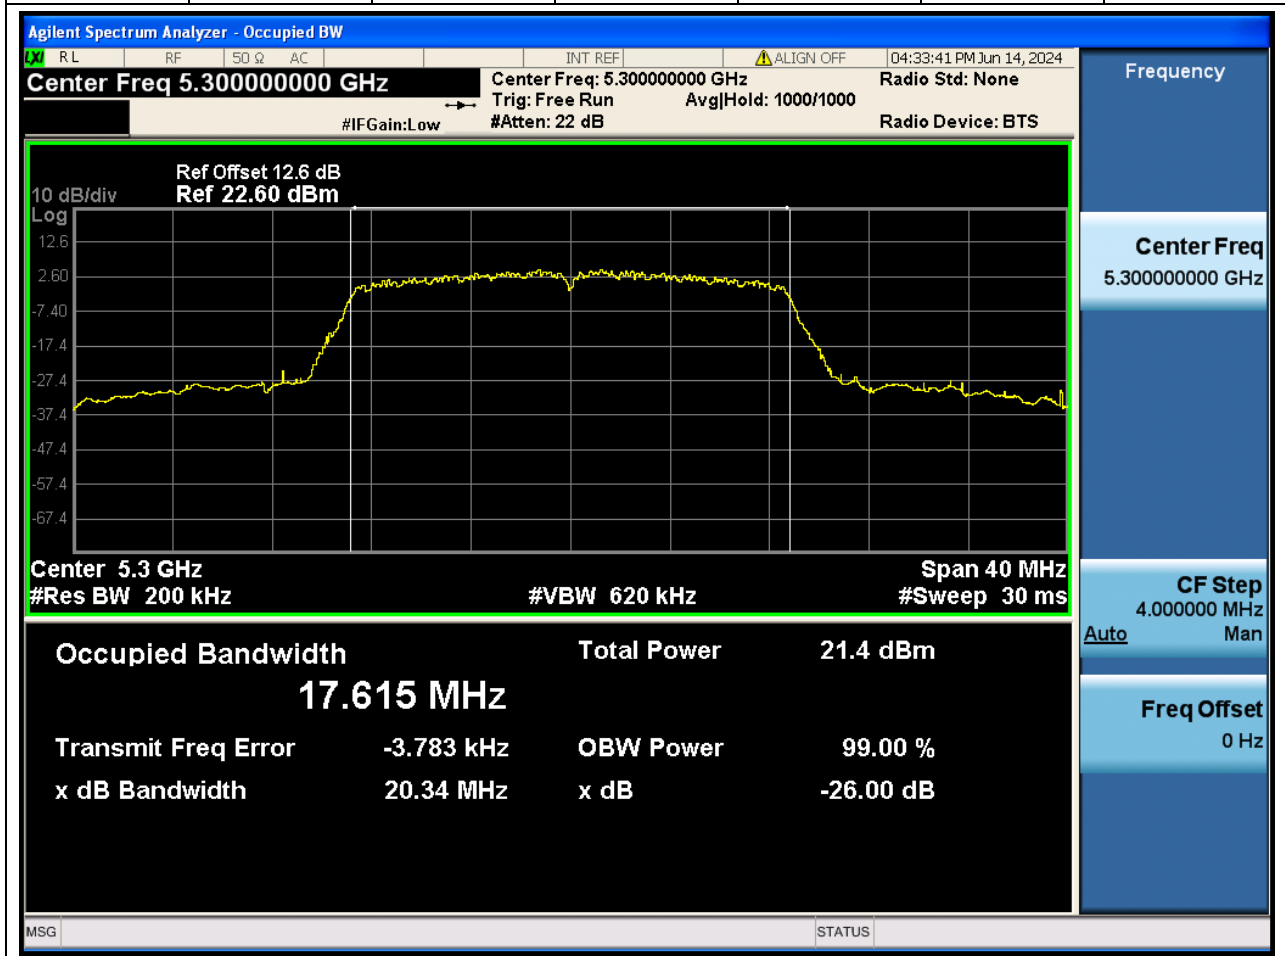

19. 802.11n_20M_U-NII-2A_M

19.1. A.2-26dB Bandwidth(NTNV)

Center Frequency (MHz)	XdB Down	RBW (MHz)	Detector	Limit (MHz)	XdB BandWidth (MHz)	Verdict
5300	26	0.2	Peak	0	20.340215	N/A