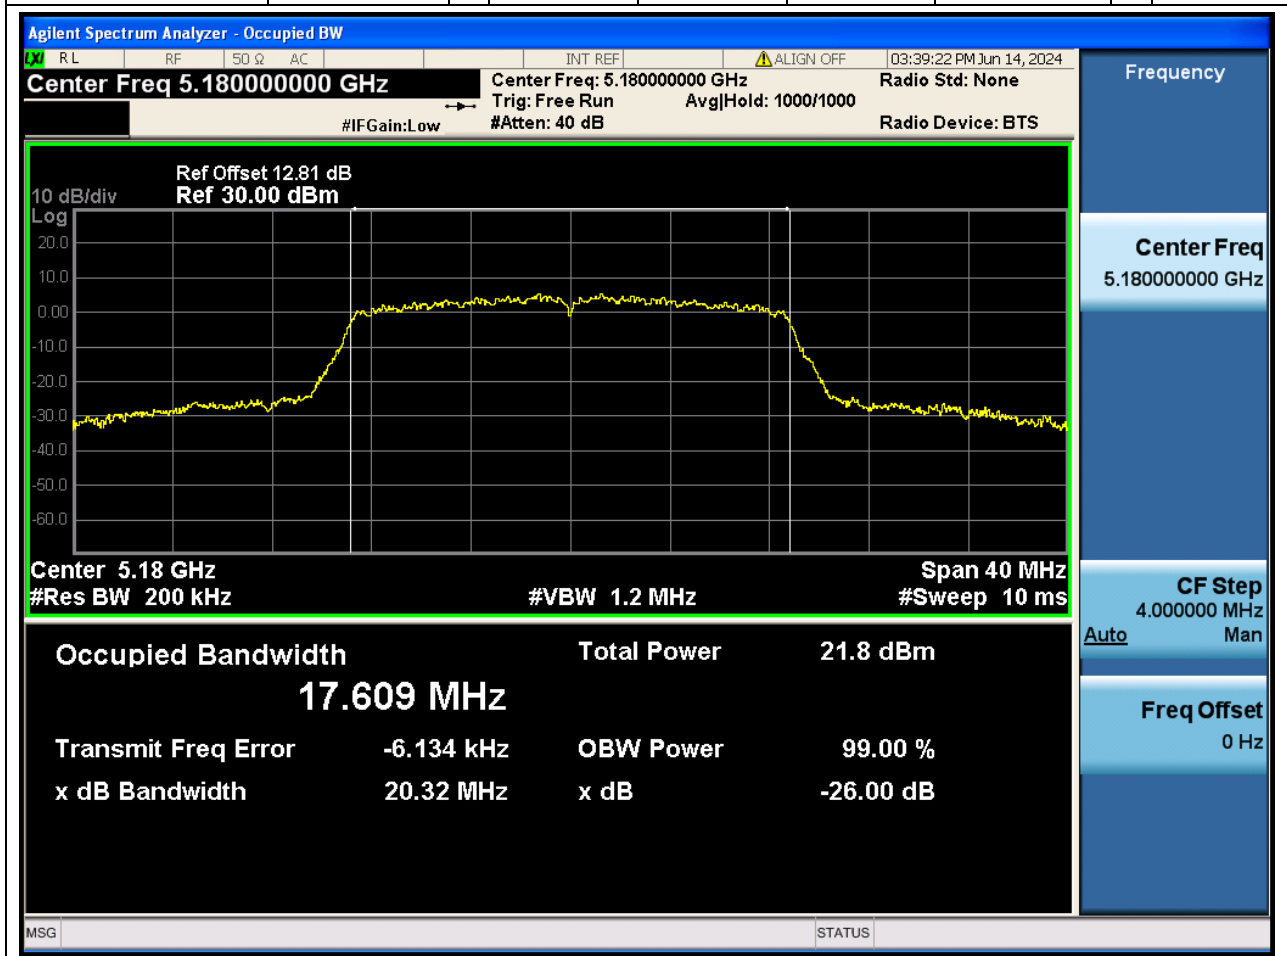

4. 802.11n_20M_U-NII-1_L

4.1. A.2.2-99% Bandwidth(NTNV)

Center Frequency (MHz)	OBW Power (%)	RBW (MHz)	Detector	Limit (MHz)	OBW (MHz)	Verdict
5180	99	0.2	Peak	0	17.608676	N/A