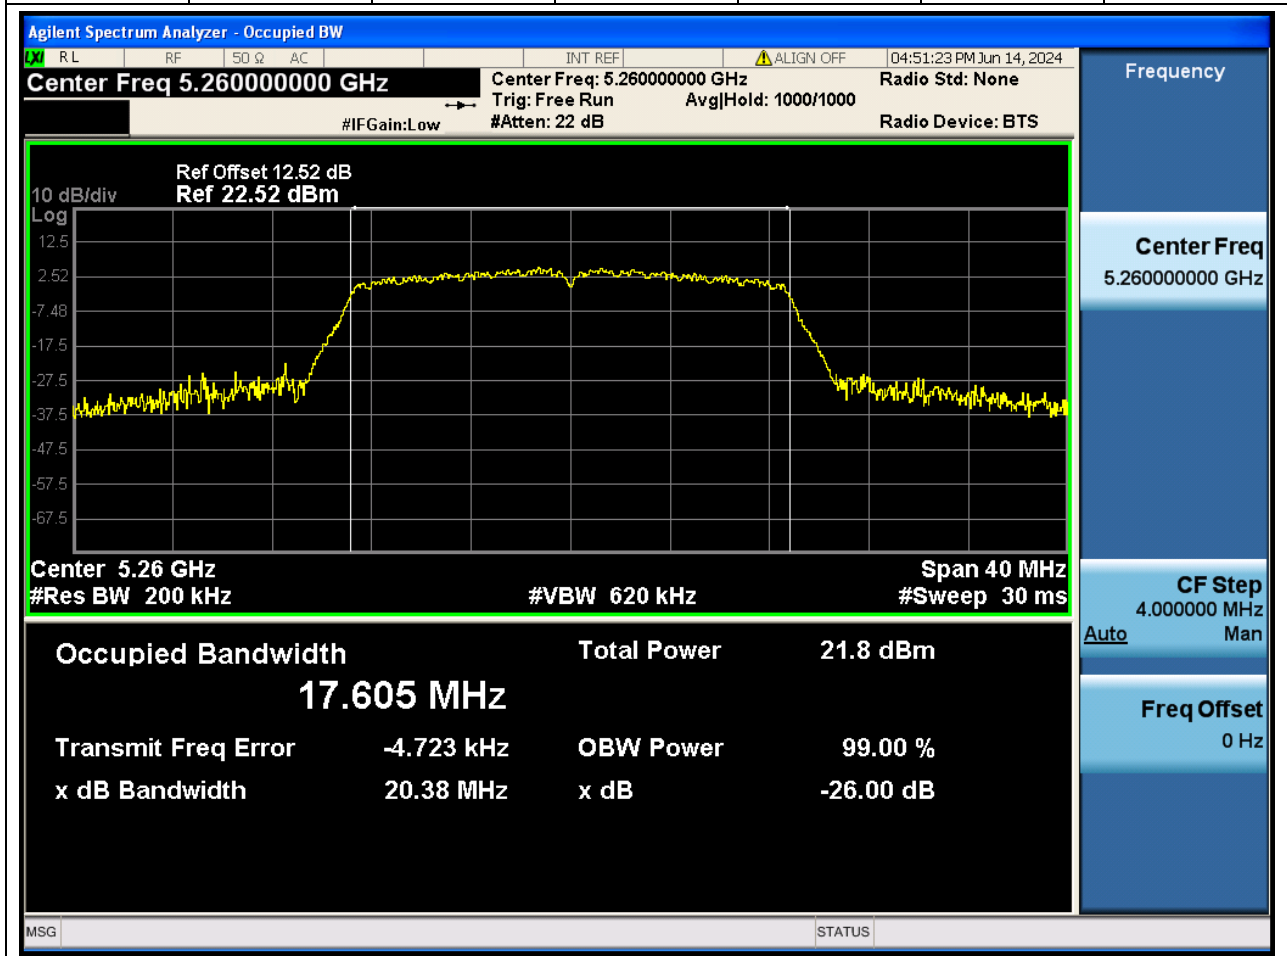

23. 802.11ac_20M_U-NII-2A_L

23.1. A.2-26dB Bandwidth(NTNV)

Center Frequency (MHz)	XdB Down	RBW (MHz)	Detector	Limit (MHz)	XdB BandWidth (MHz)	Verdict
5260	26	0.2	Peak	0	20.380362	N/A