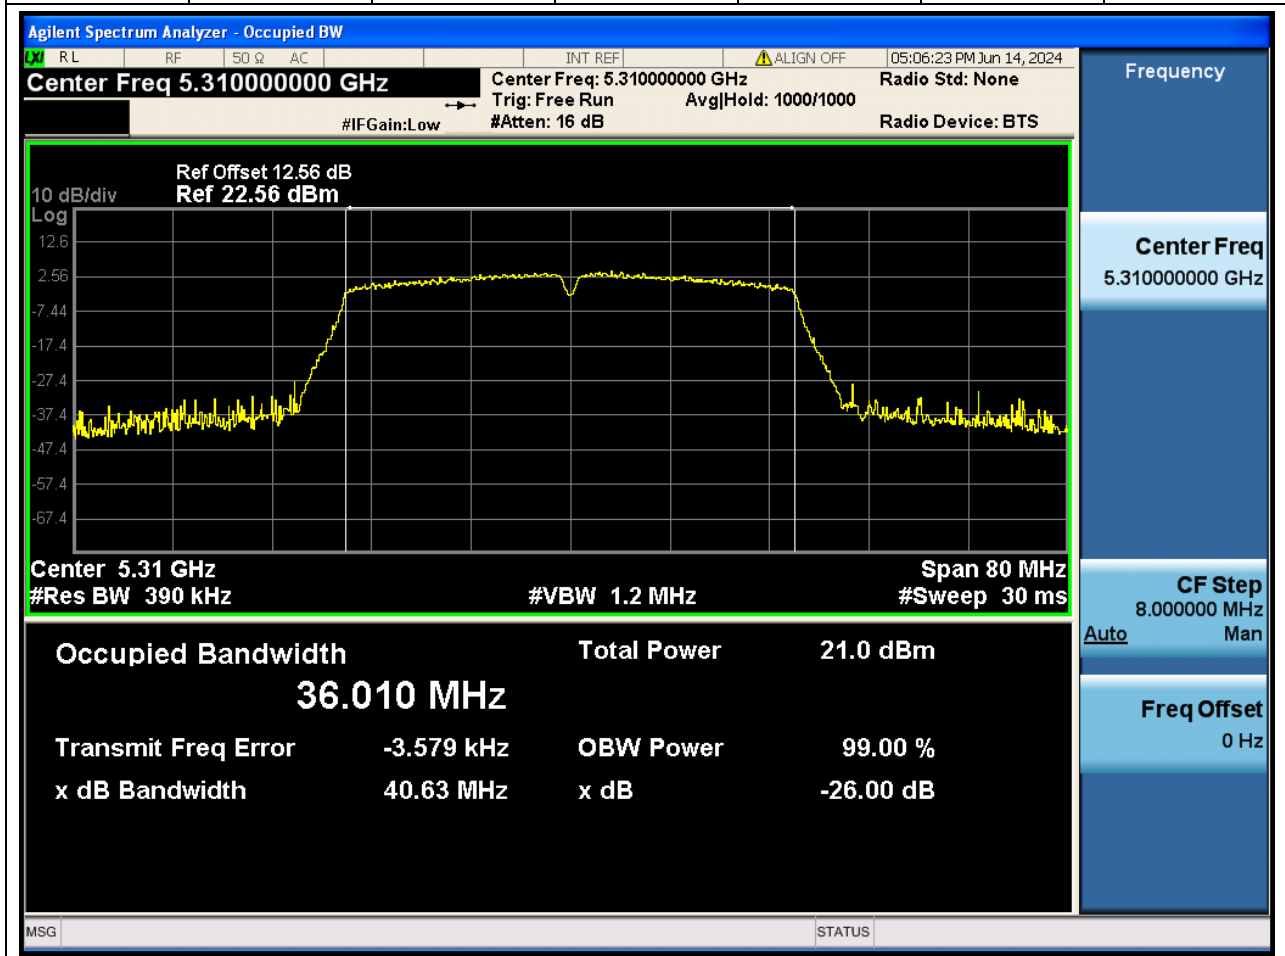

27. 802.11ac_40M_U-NII-2A_H

27.1. A.2-26dB Bandwidth(NTNV)

Center Frequency (MHz)	XdB Down	RBW (MHz)	Detector	Limit (MHz)	XdB BandWidth (MHz)	Verdict
5310	26	0.39	Peak	0	40.632724	N/A