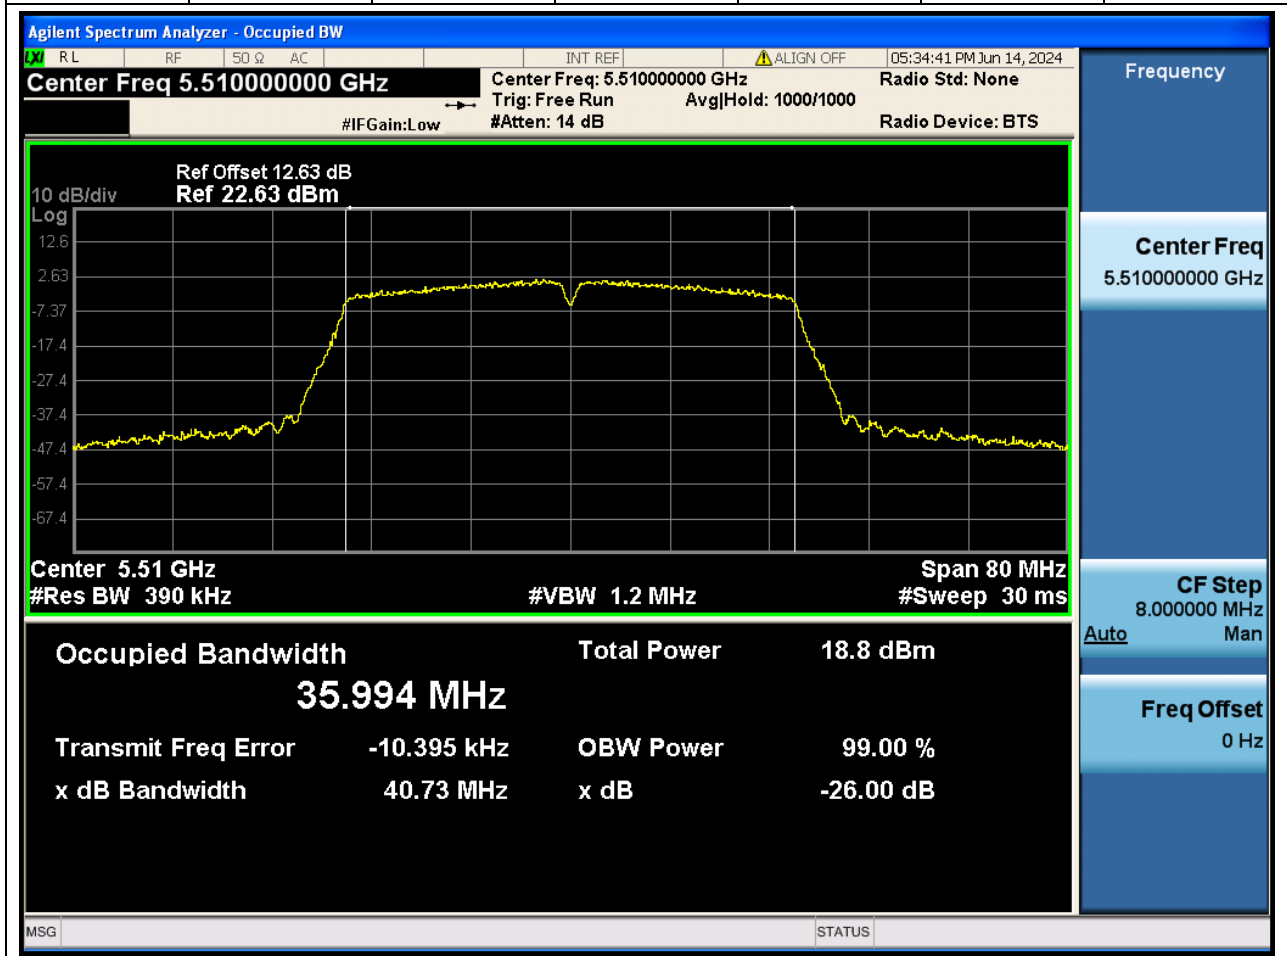

35. 802.11n_40M_U-NII-2C_L

35.1. A.2-26dB Bandwidth(NTNV)

Center Frequency (MHz)	XdB Down	RBW (MHz)	Detector	Limit (MHz)	XdB BandWidth (MHz)	Verdict
5510	26	0.39	Peak	0	40.727979	N/A