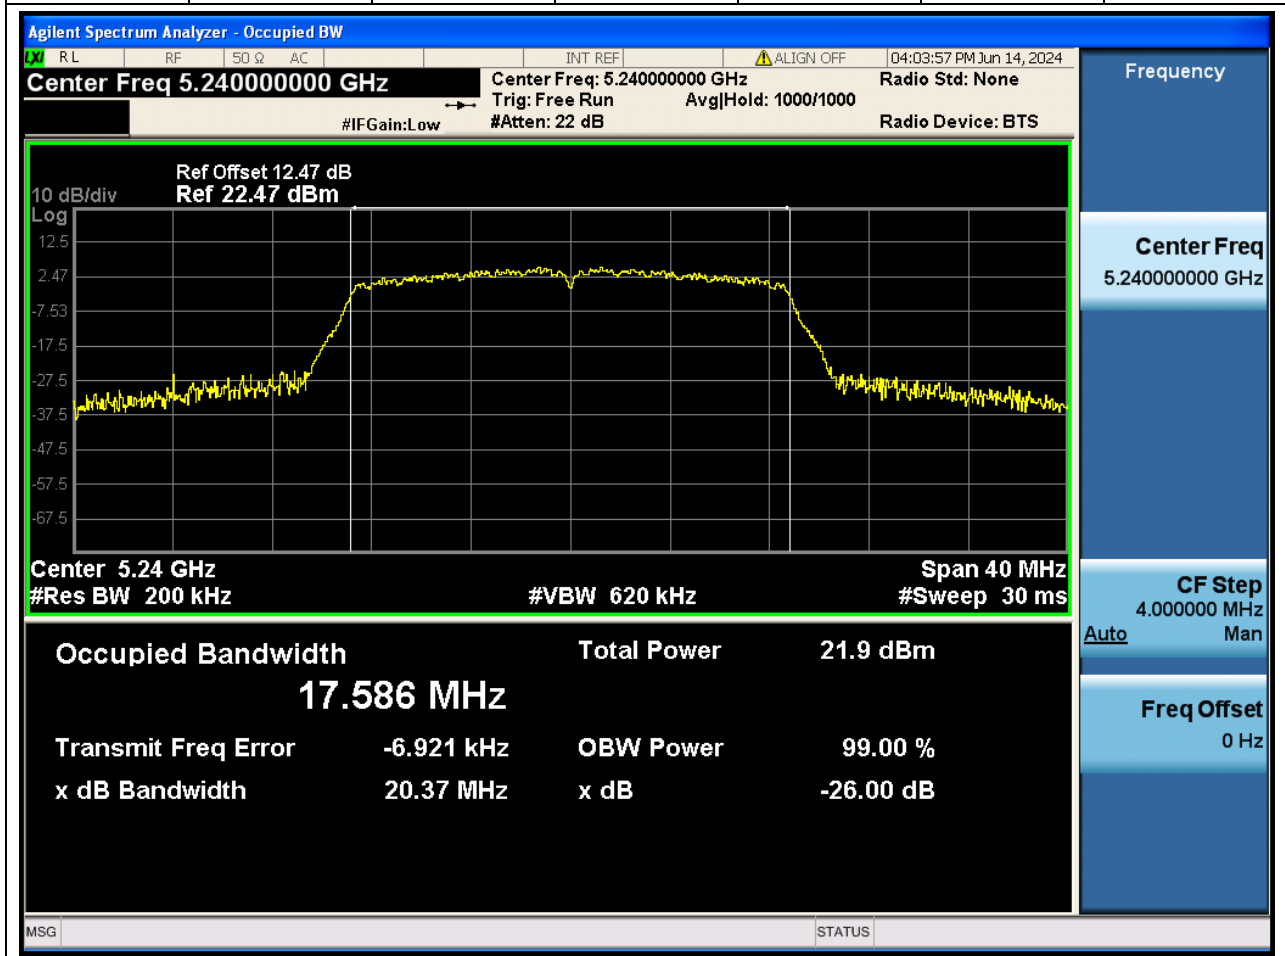

11. 802.11ac_20M_U-NII-1_H

11.1. A.2-26dB Bandwidth(NTNV)

Center Frequency (MHz)	XdB Down	RBW (MHz)	Detector	Limit (MHz)	XdB BandWidth (MHz)	Verdict
5240	26	0.2	Peak	0	20.365504	N/A