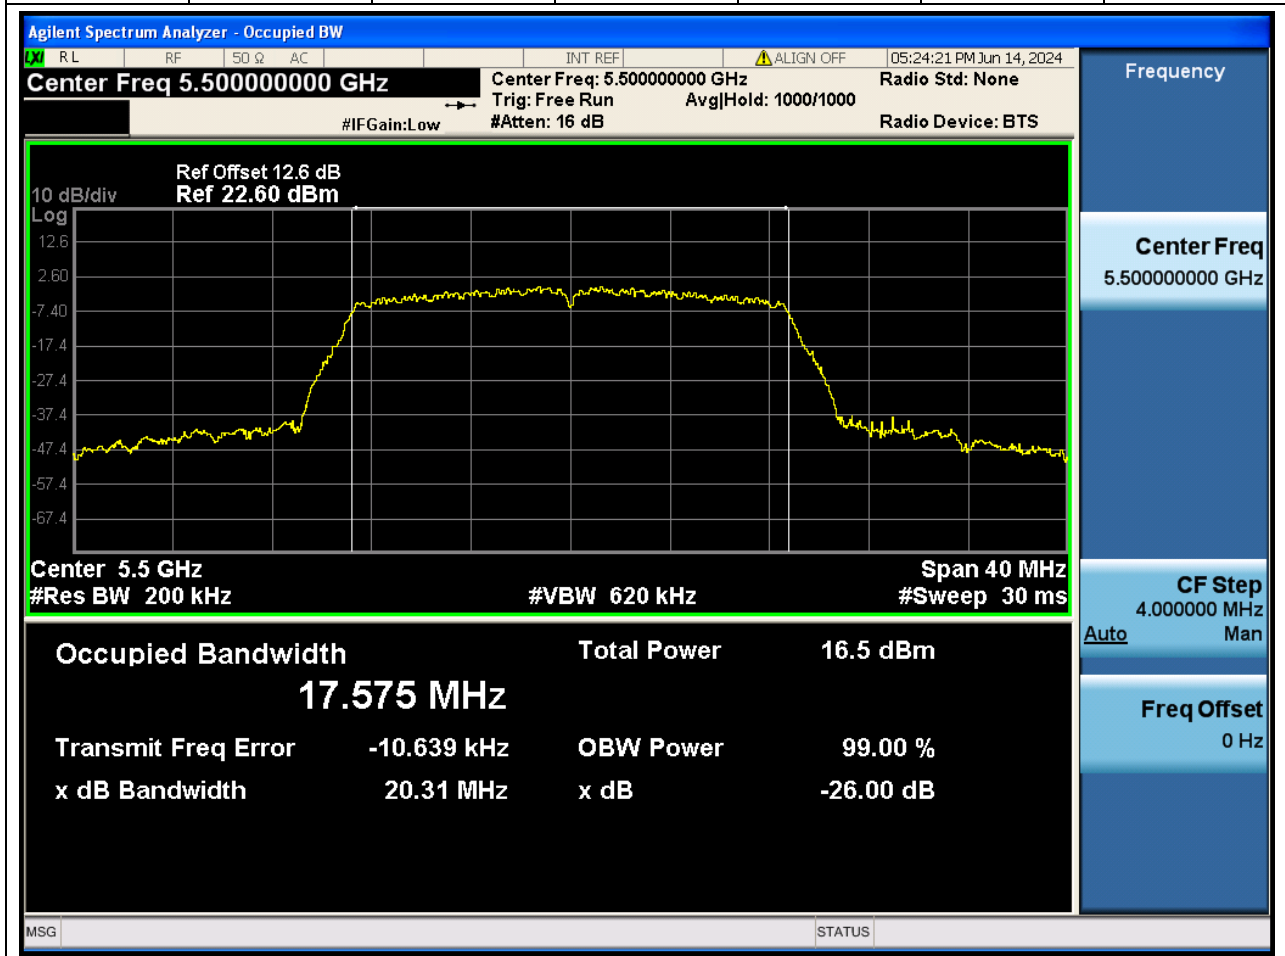

32. 802.11n_20M_U-NII-2C_L

32.1. A.2-26dB Bandwidth(NTNV)

Center Frequency (MHz)	XdB Down	RBW (MHz)	Detector	Limit (MHz)	XdB BandWidth (MHz)	Verdict
5500	26	0.2	Peak	0	20.312549	N/A