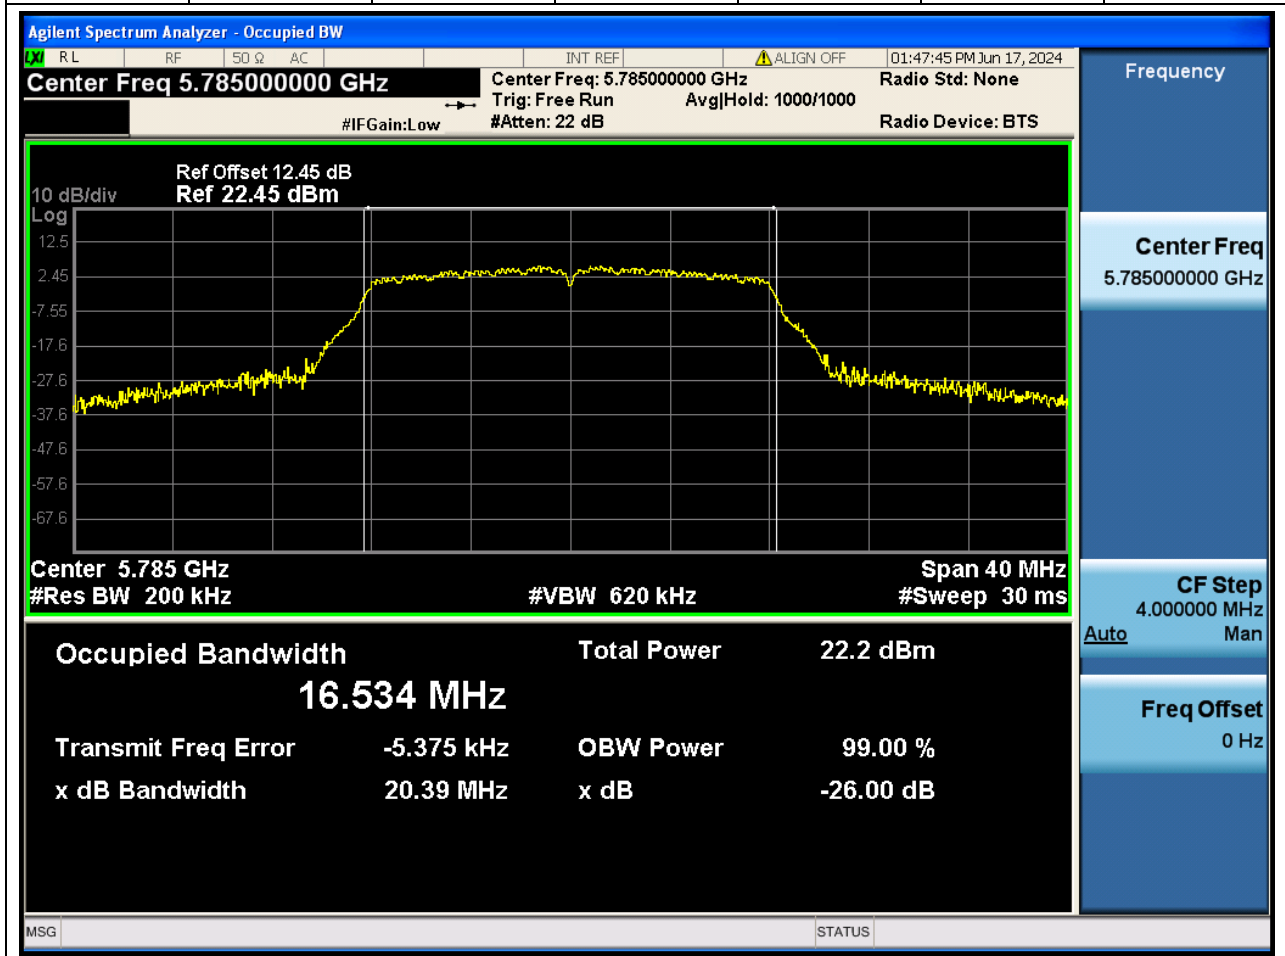

47. 802.11a_20M_U-NII-3_M

47.1. A.2-26dB Bandwidth(NTNV)

Center Frequency (MHz)	XdB Down	RBW (MHz)	Detector	Limit (MHz)	XdB BandWidth (MHz)	Verdict
5785	26	0.2	Peak	0	20.388578	N/A