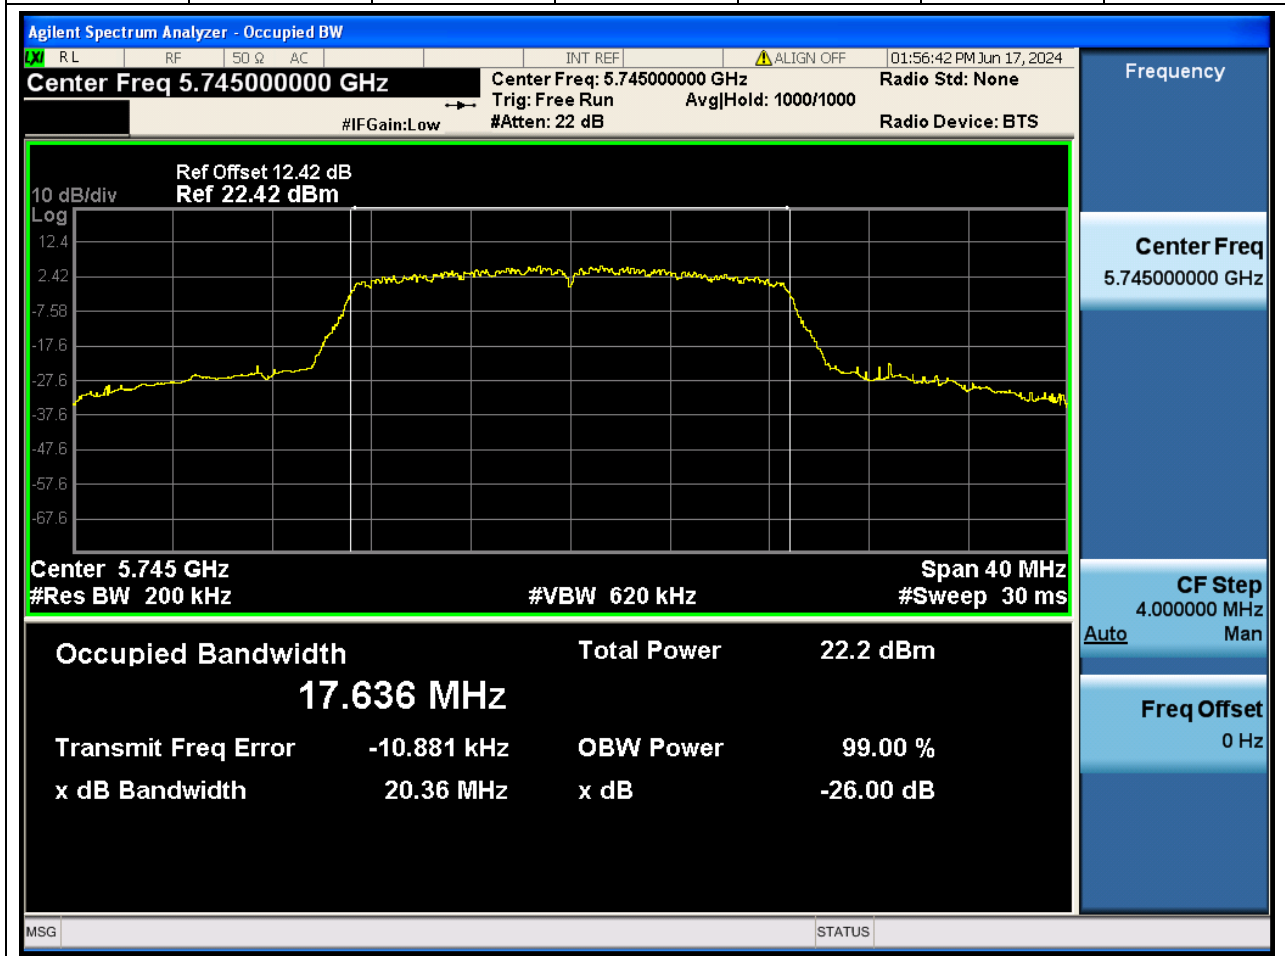

49. 802.11n_20M_U-NII-3_L

49.1. A.2-26dB Bandwidth(NTNV)

Center Frequency (MHz)	XdB Down	RBW (MHz)	Detector	Limit (MHz)	XdB BandWidth (MHz)	Verdict
5745	26	0.2	Peak	0	20.364591	N/A