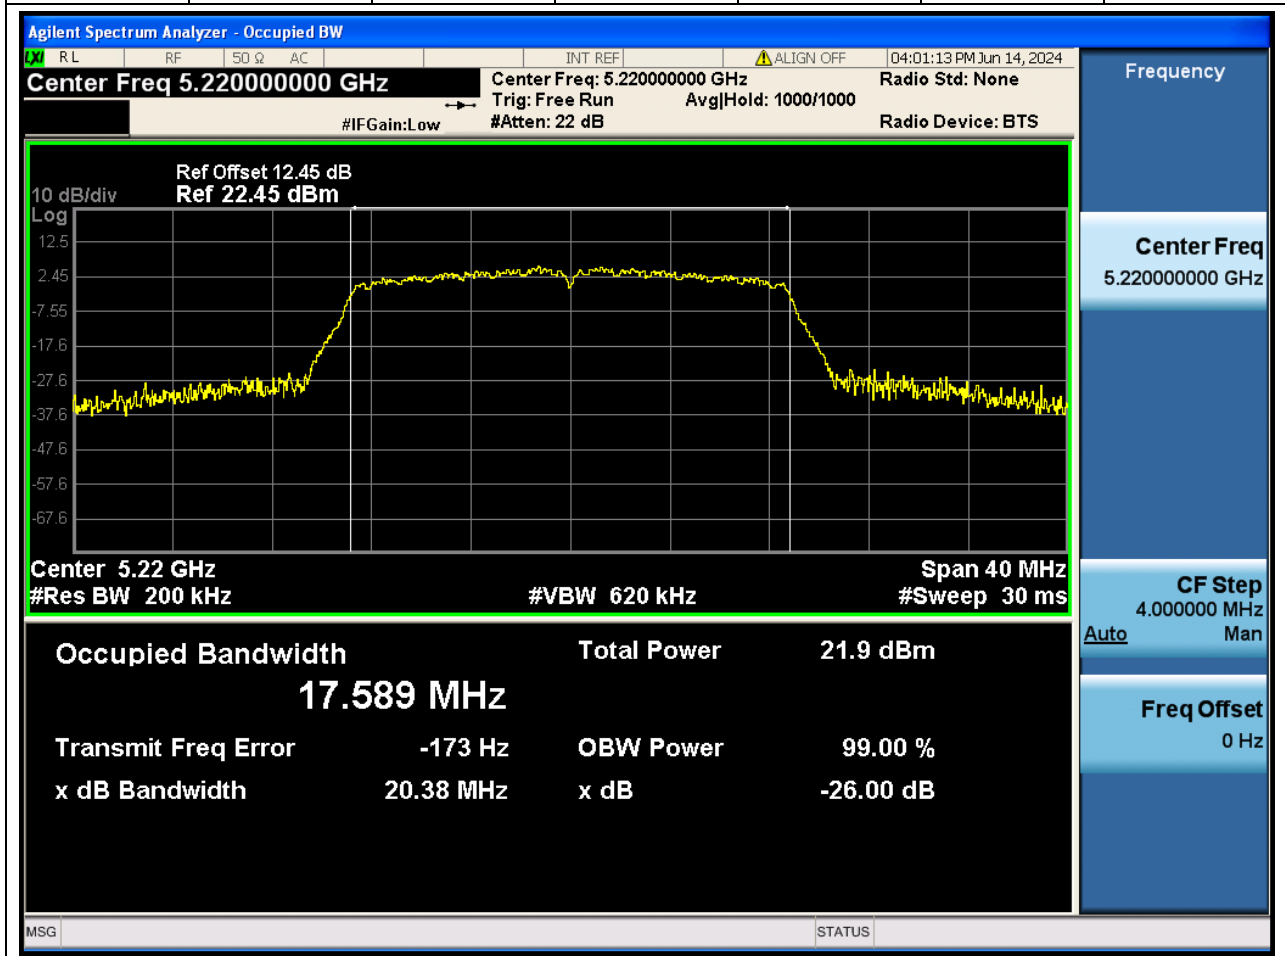

10. 802.11ac_20M_U-NII-1_M

10.1. A.2-26dB Bandwidth(NTNV)

Center Frequency (MHz)	XdB Down	RBW (MHz)	Detector	Limit (MHz)	XdB BandWidth (MHz)	Verdict
5220	26	0.2	Peak	0	20.382389	N/A