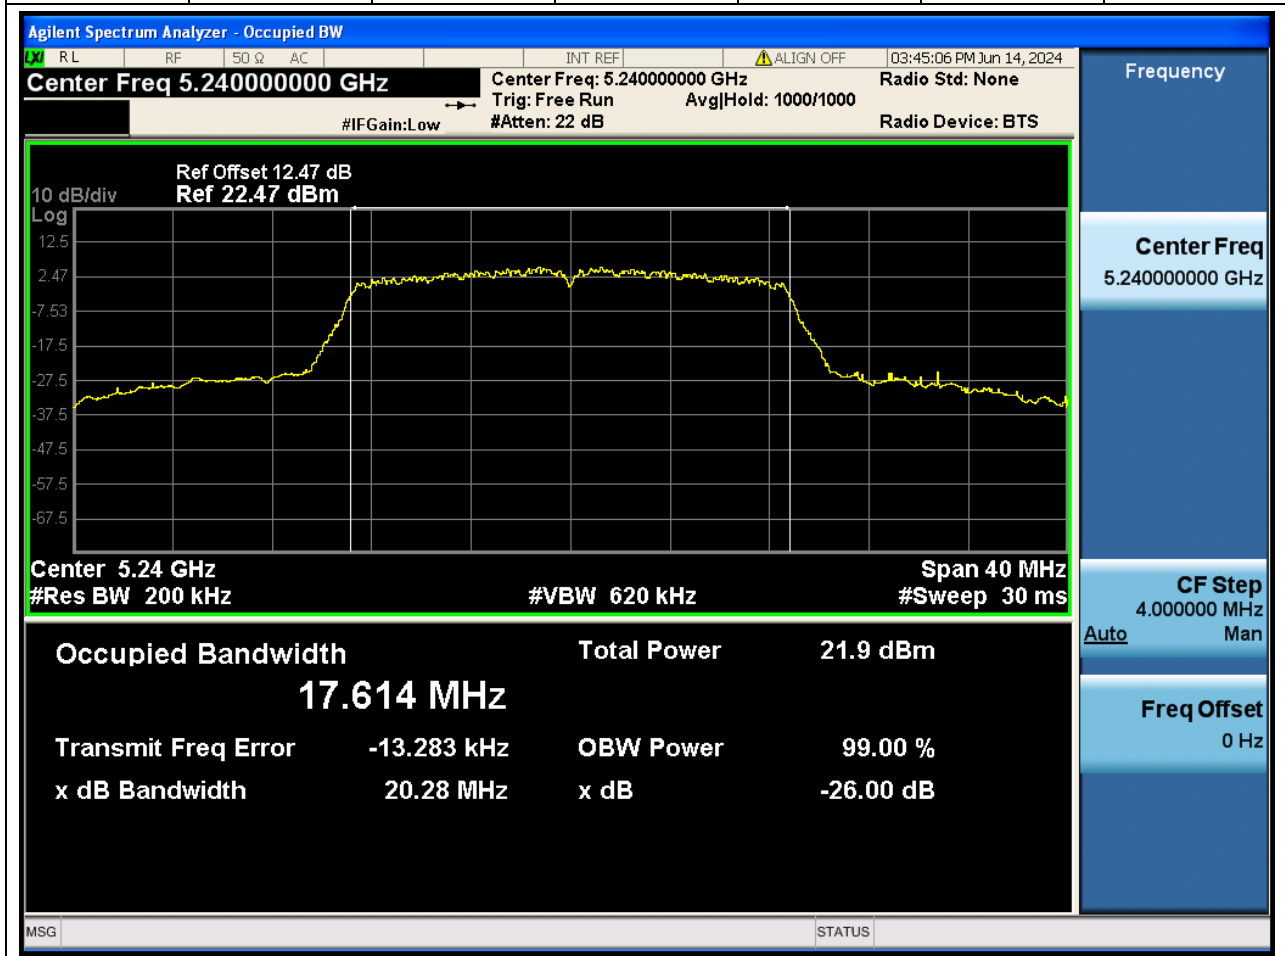

6. 802.11n_20M_U-NII-1_H

6.1. A.2-26dB Bandwidth(NTNV)

Center Frequency (MHz)	XdB Down	RBW (MHz)	Detector	Limit (MHz)	XdB BandWidth (MHz)	Verdict
5240	26	0.2	Peak	0	20.280993	N/A