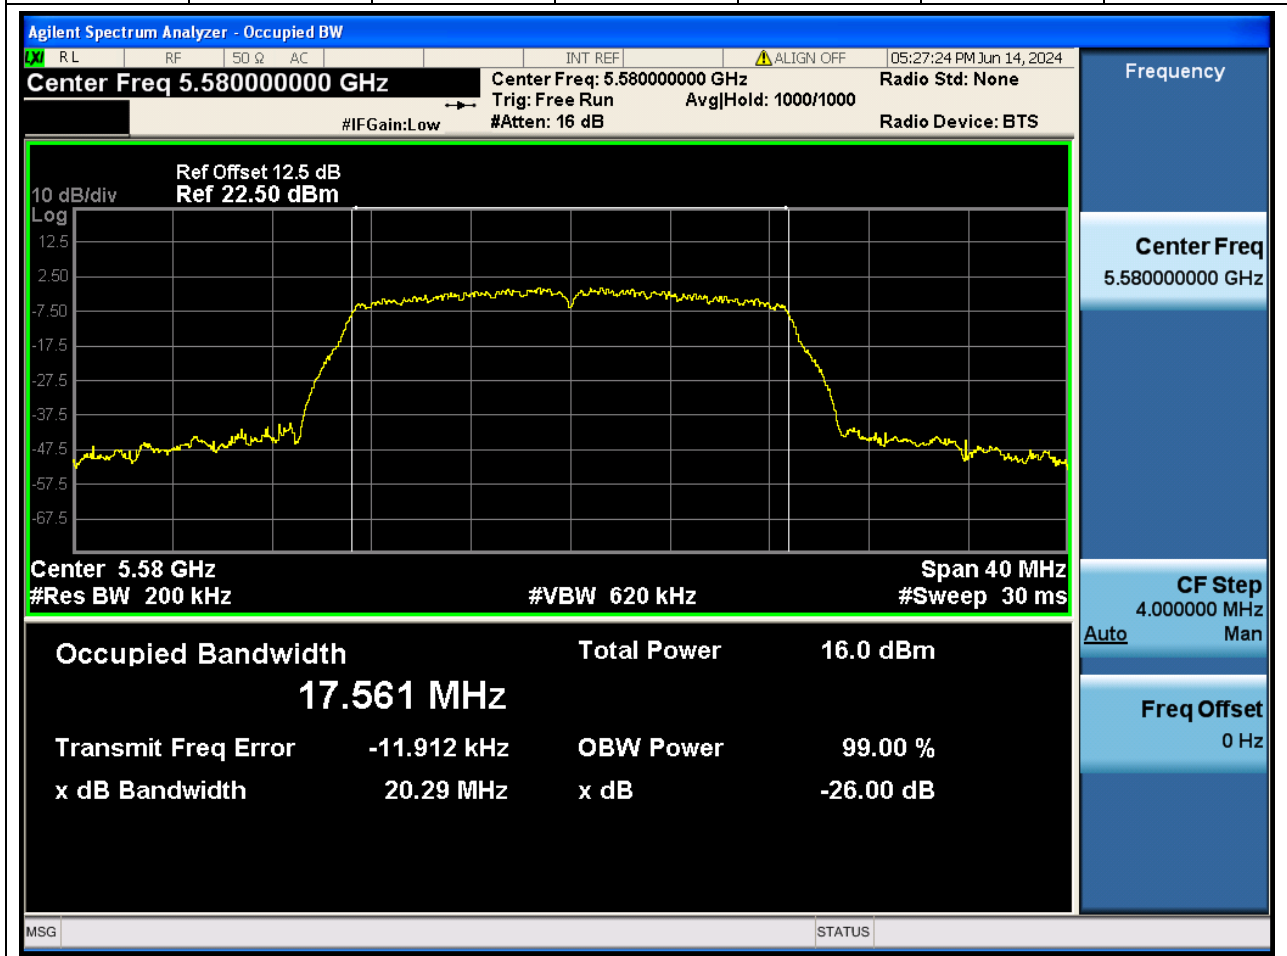

33. 802.11n_20M_U-NII-2C_M

33.1. A.2-26dB Bandwidth(NTNV)

Center Frequency (MHz)	XdB Down	RBW (MHz)	Detector	Limit (MHz)	XdB BandWidth (MHz)	Verdict
5580	26	0.2	Peak	0	20.285349	N/A