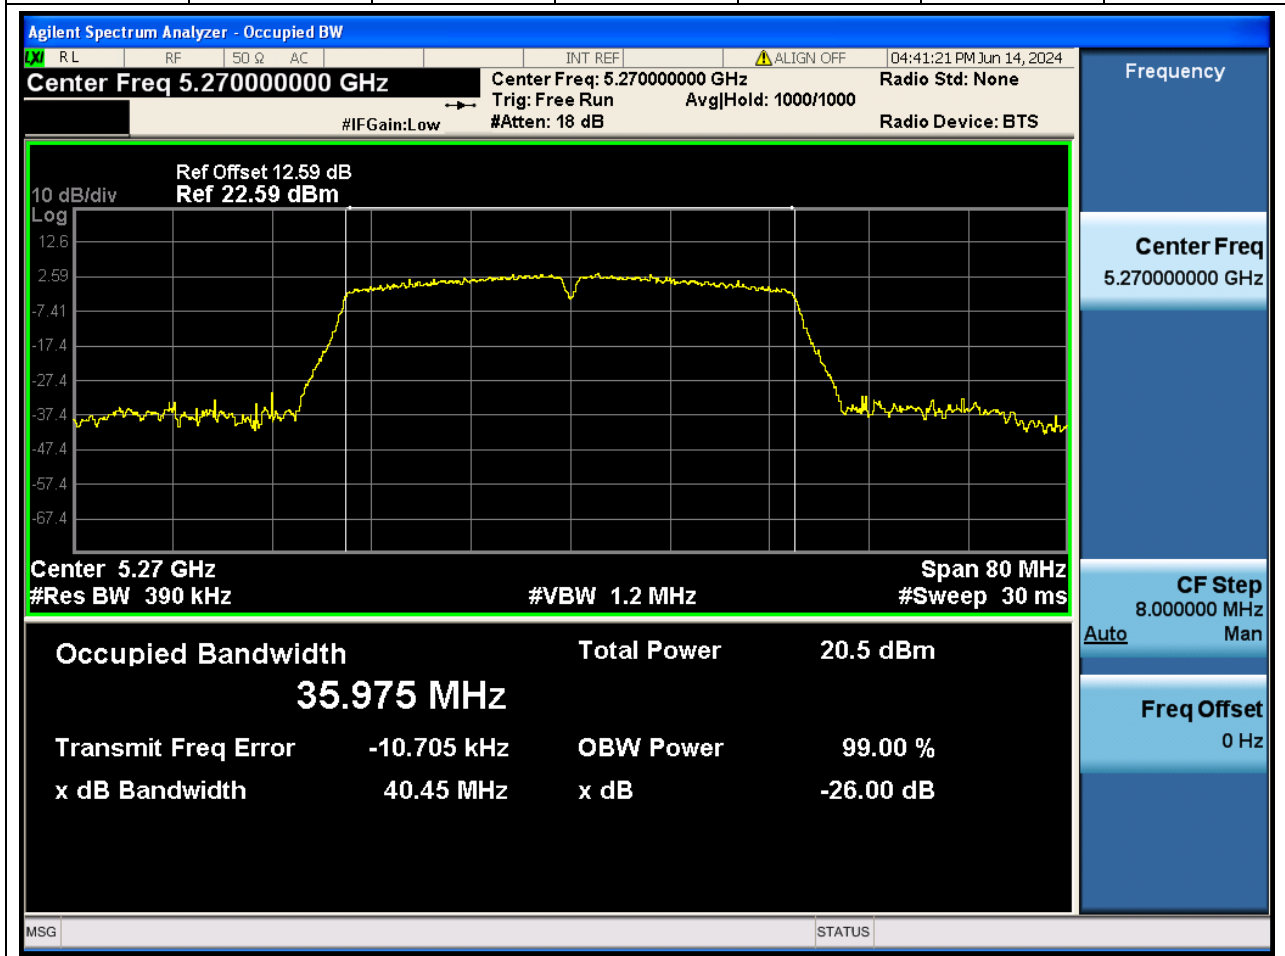

21. 802.11n_40M_U-NII-2A_L

21.1. A.2-26dB Bandwidth(NTNV)

Center Frequency (MHz)	XdB Down	RBW (MHz)	Detector	Limit (MHz)	XdB BandWidth (MHz)	Verdict
5270	26	0.39	Peak	0	40.450148	N/A