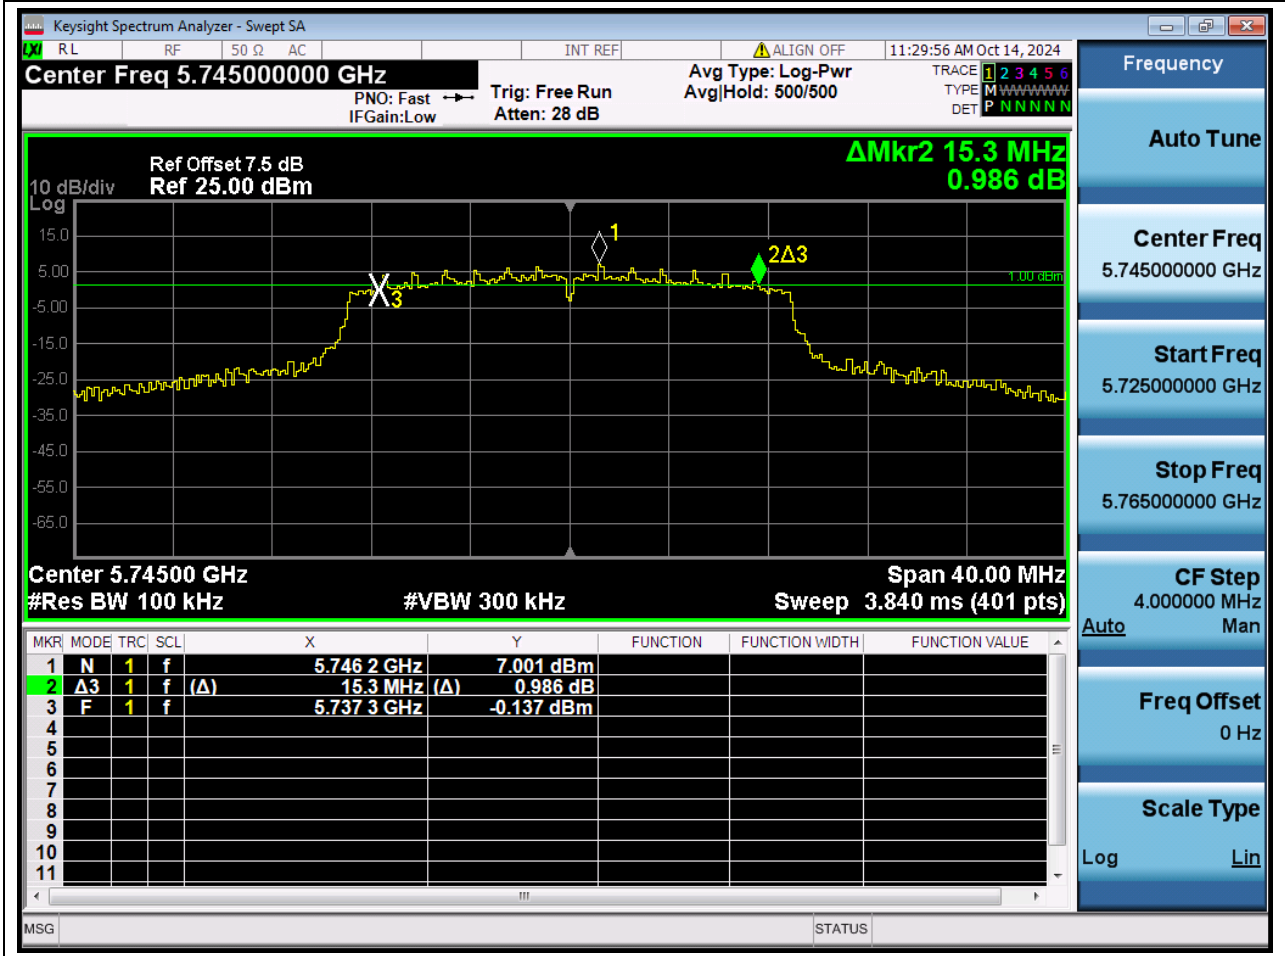

7.1 A.2.1-6dB BandWidth(NTNV)

8. 802.11n_40M_U-NII-3_H

8.1 A.2.1-6dB BandWidth(NTNV)

9. 802.11ac_20M_U-NII-3_L

9.1 A.2.1-6dB BandWidth(NTNV)

Center Frequency (MHz)	XdB Down	RBW (MHz)	Detector	Limit (MHz)	XdB BandWidth (MHz)	Verdict
5745	6	0.1	Peak	0.5	15.300293	Pass