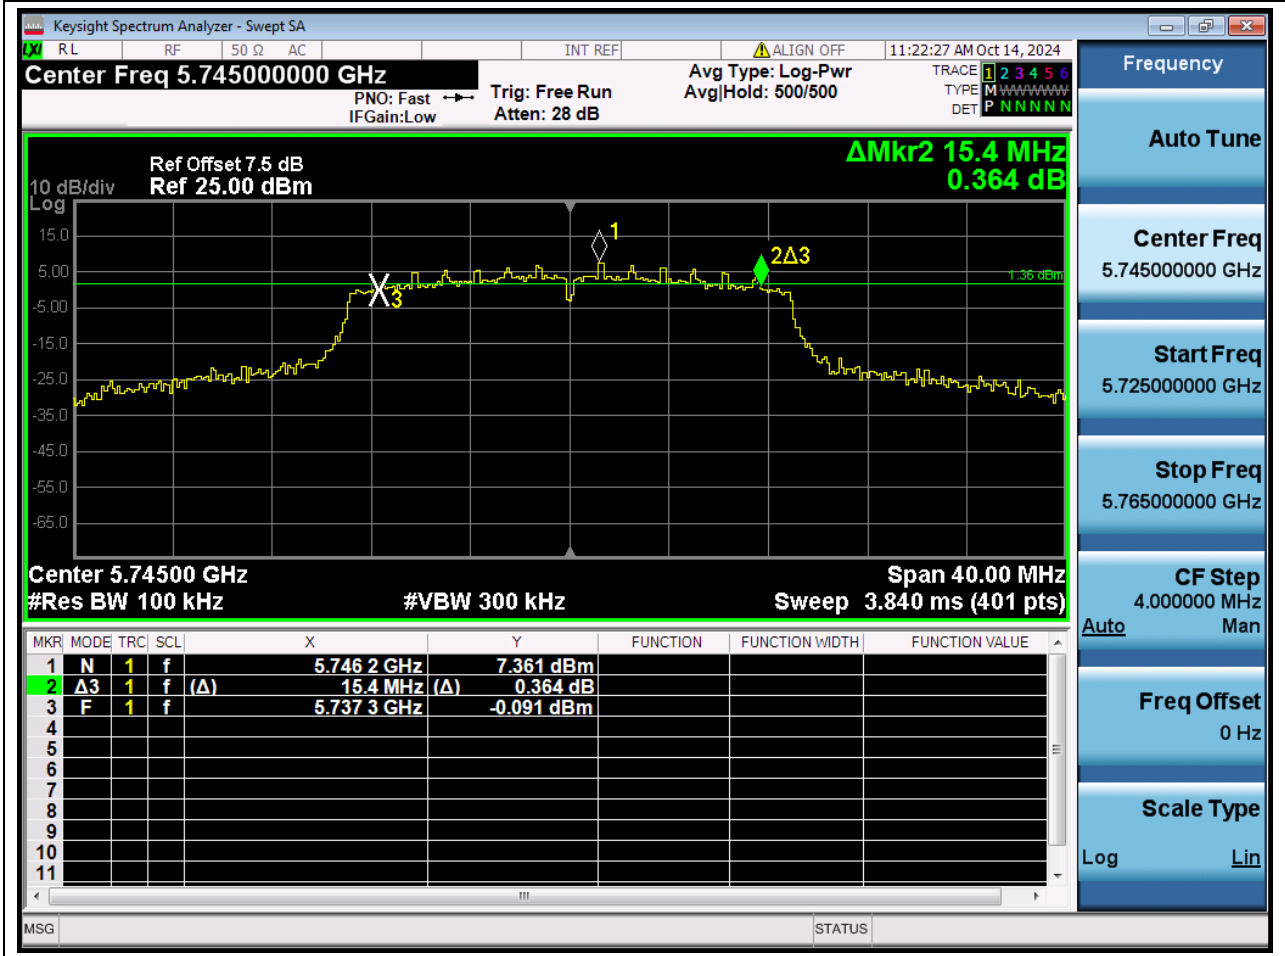

4. 802.11n_20M_U-NII-3_L

4.1 A.2.1-6dB BandWidth(NTNV)

Center Frequency (MHz)	XdB Down	RBW (MHz)	Detector	Limit (MHz)	XdB BandWidth (MHz)	Verdict
5745	6	0.1	Peak	0.5	15.400391	Pass