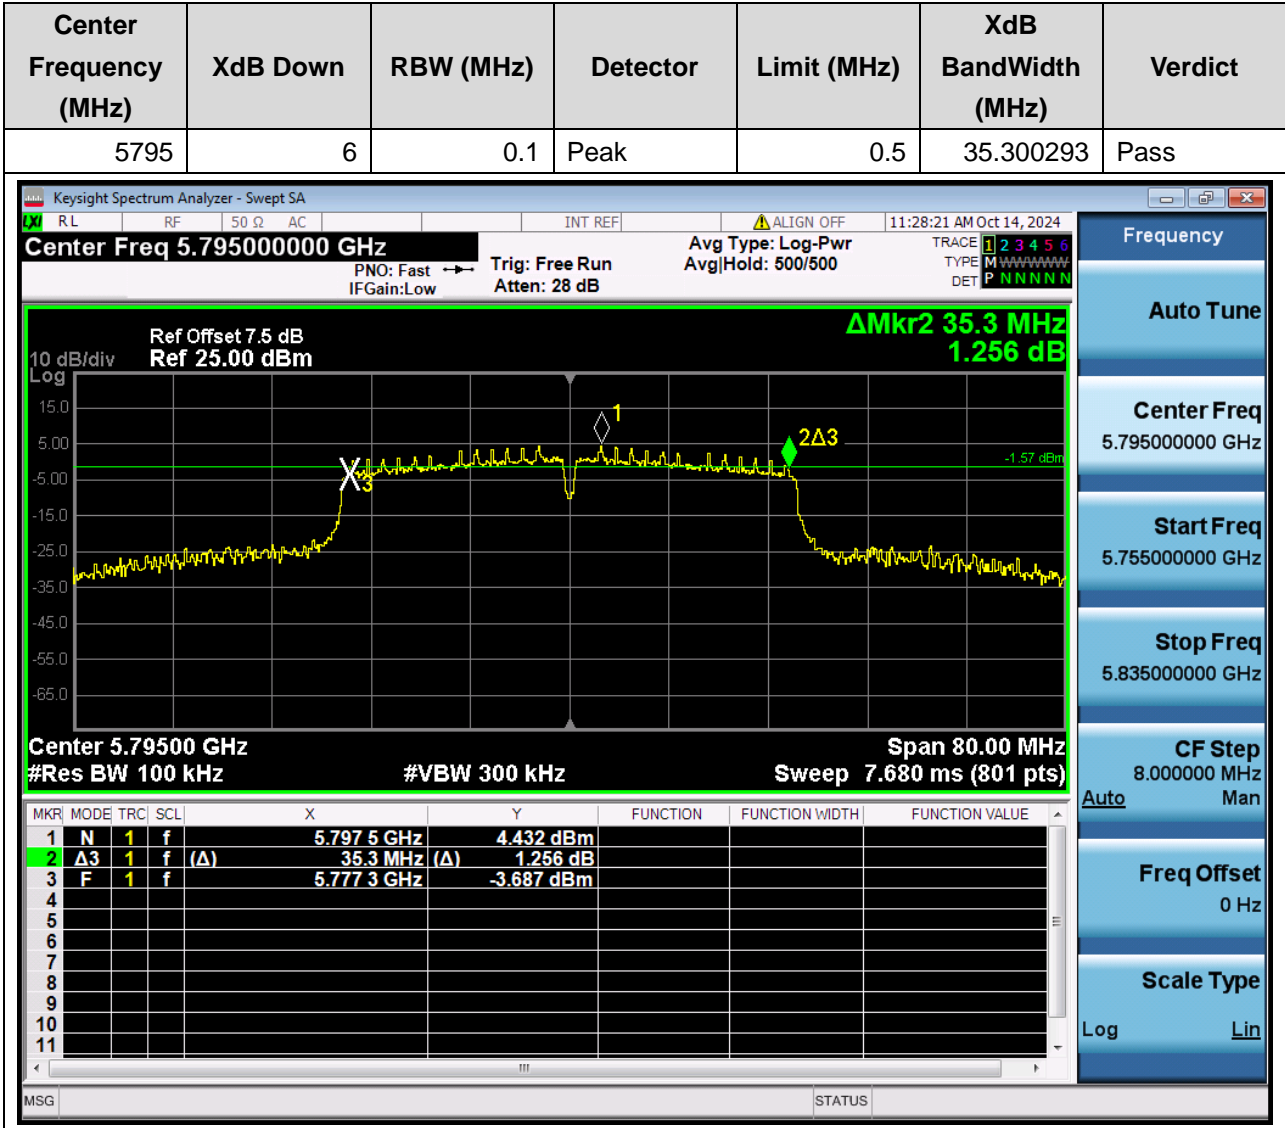

8. 802.11n_40M_U-NII-3_H

8.1 A.2.1-6dB BandWidth(NTNV)