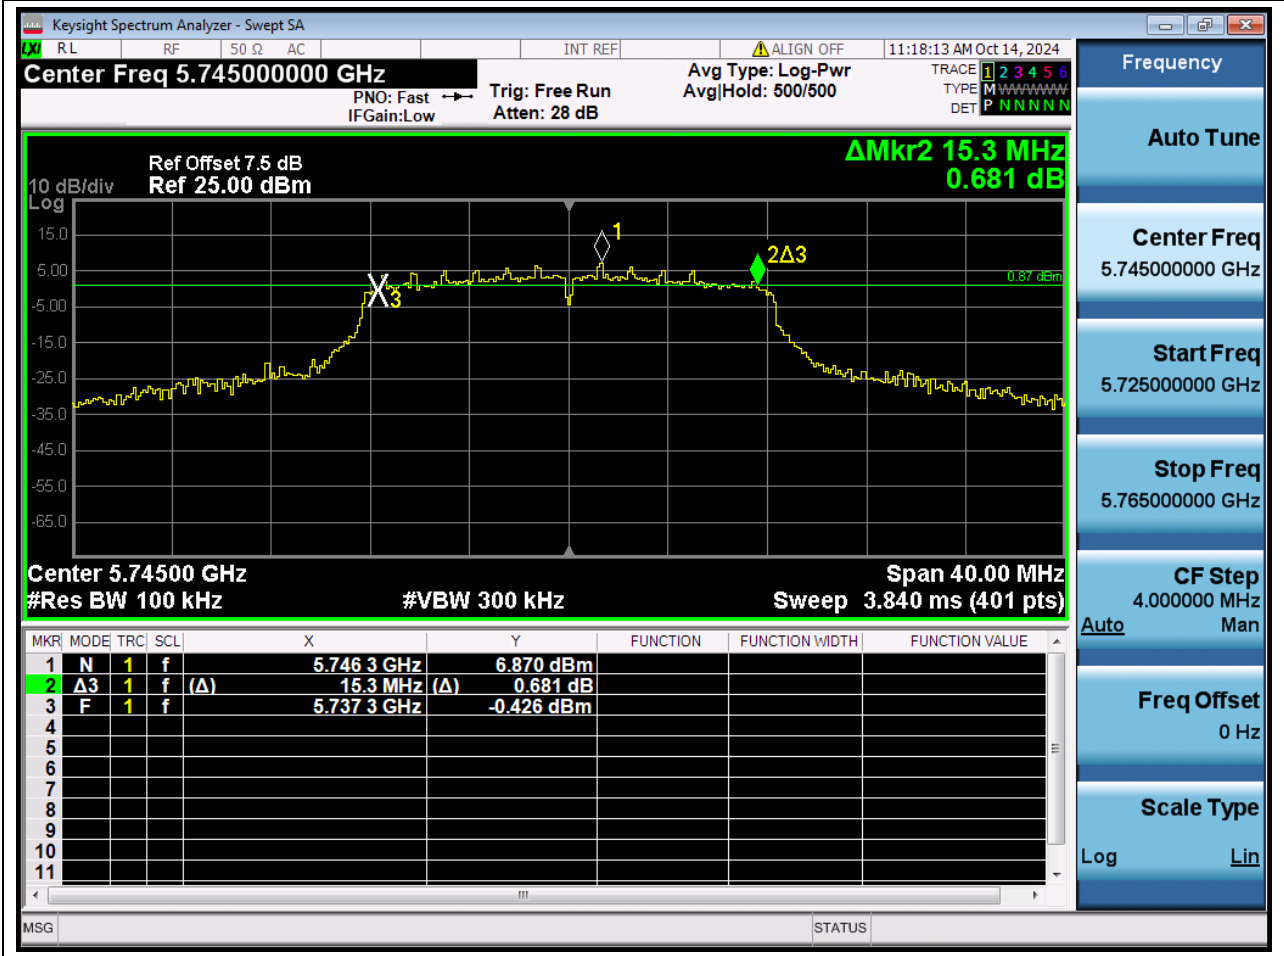

Annex A.3 6dB BandWidth

1. 802.11a_20M_U-NII-3_L

1.1 A.2.1-6dB BandWidth(NTNV)

Center Frequency (MHz)	XdB Down	RBW (MHz)	Detector	Limit (MHz)	XdB BandWidth (MHz)	Verdict
5745	6	0.1	Peak	0.5	15.300293	Pass

2. 802.11a_20M_U-NII-3_M

2.1 A.2.1-6dB BandWidth(NTNV)

Center Frequency (MHz)	XdB Down	RBW (MHz)	Detector	Limit (MHz)	XdB BandWidth (MHz)	Verdict
5785	6	0.1	Peak	0.5	15.400391	Pass

3. 802.11a_20M_U-NII-3_H