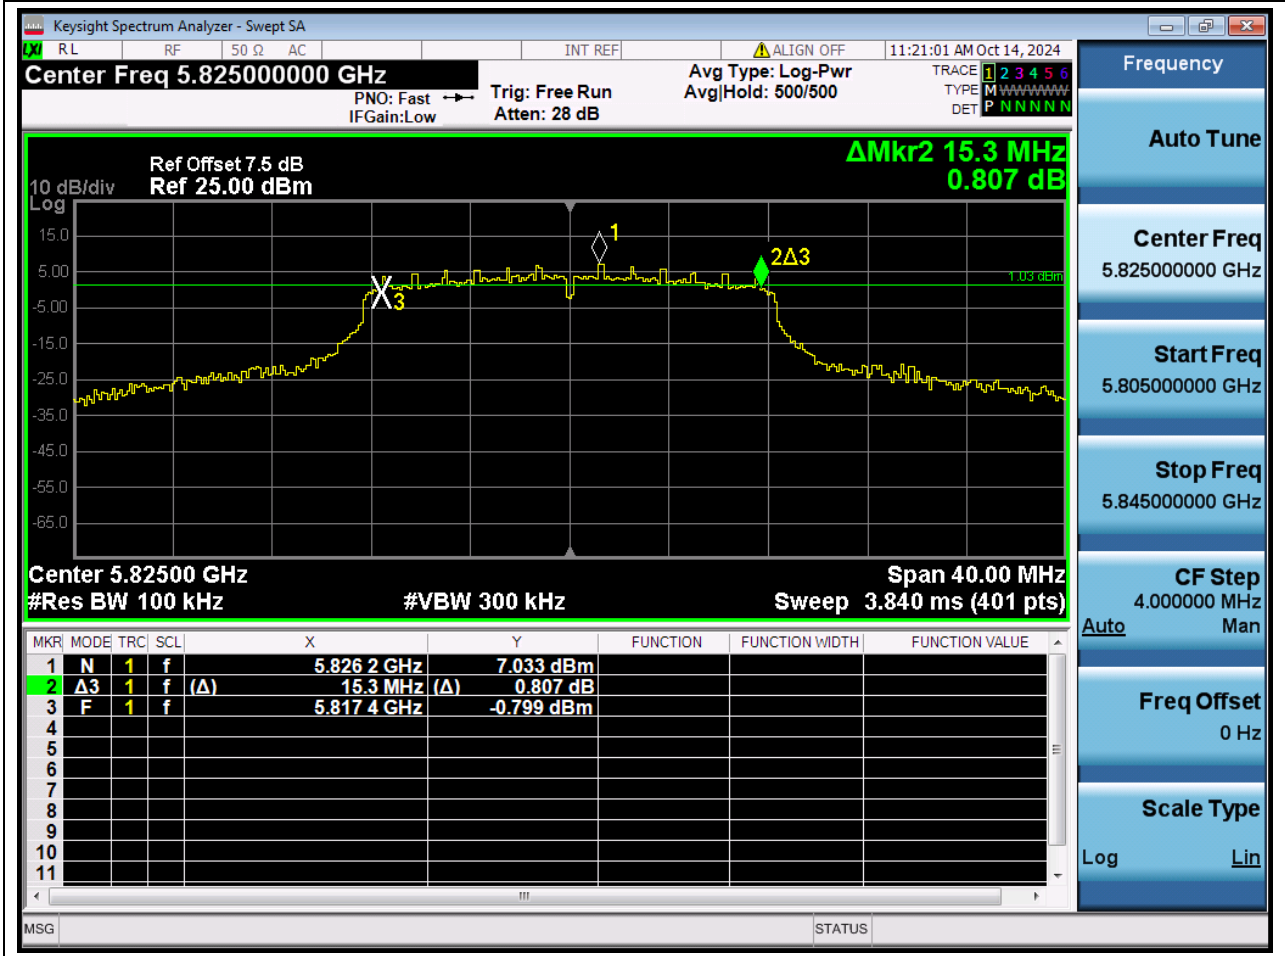

2. 802.11a_20M_U-NII-3_M

2.1 A.2.1-6dB BandWidth(NTNV)

Center Frequency (MHz)	XdB Down	RBW (MHz)	Detector	Limit (MHz)	XdB BandWidth (MHz)	Verdict
5785	6	0.1	Peak	0.5	15.400391	Pass

3. 802.11a_20M_U-NII-3_H

3.1 A.2.1-6dB BandWidth(NTNV)

Center Frequency (MHz)	XdB Down	RBW (MHz)	Detector	Limit (MHz)	XdB BandWidth (MHz)	Verdict
5825	6	0.1	Peak	0.5	15.300293	Pass

4. 802.11n_20M_U-NII-3_L

4.1 A.2.1-6dB BandWidth(NTNV)