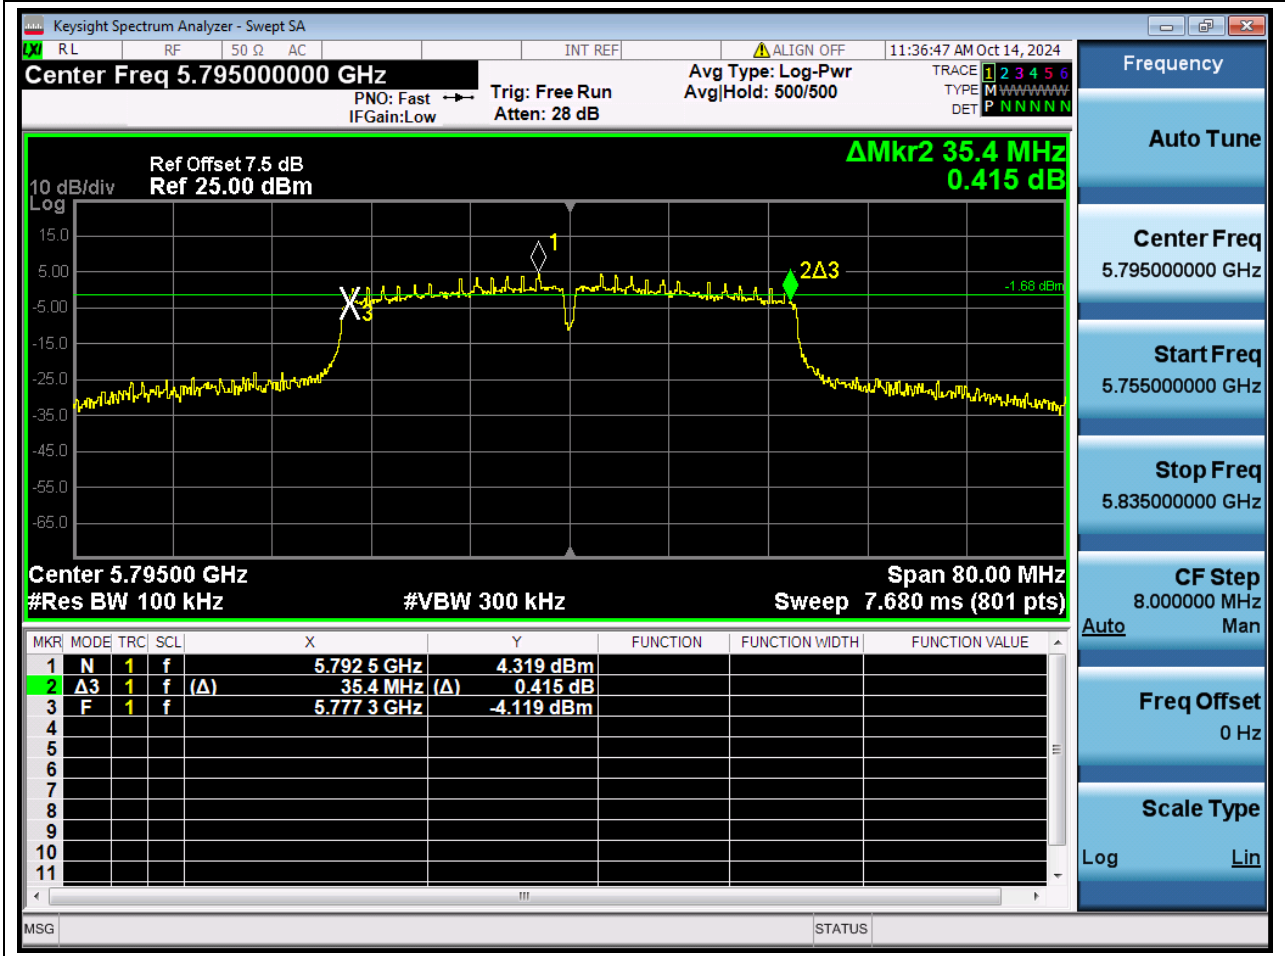

13. 802.11ac_40M_U-NII-3_H

13.1 A.2.1-6dB BandWidth(NTNV)

Center Frequency (MHz)	XdB Down	RBW (MHz)	Detector	Limit (MHz)	XdB BandWidth (MHz)	Verdict
5795	6	0.1	Peak	0.5	35.400391	Pass