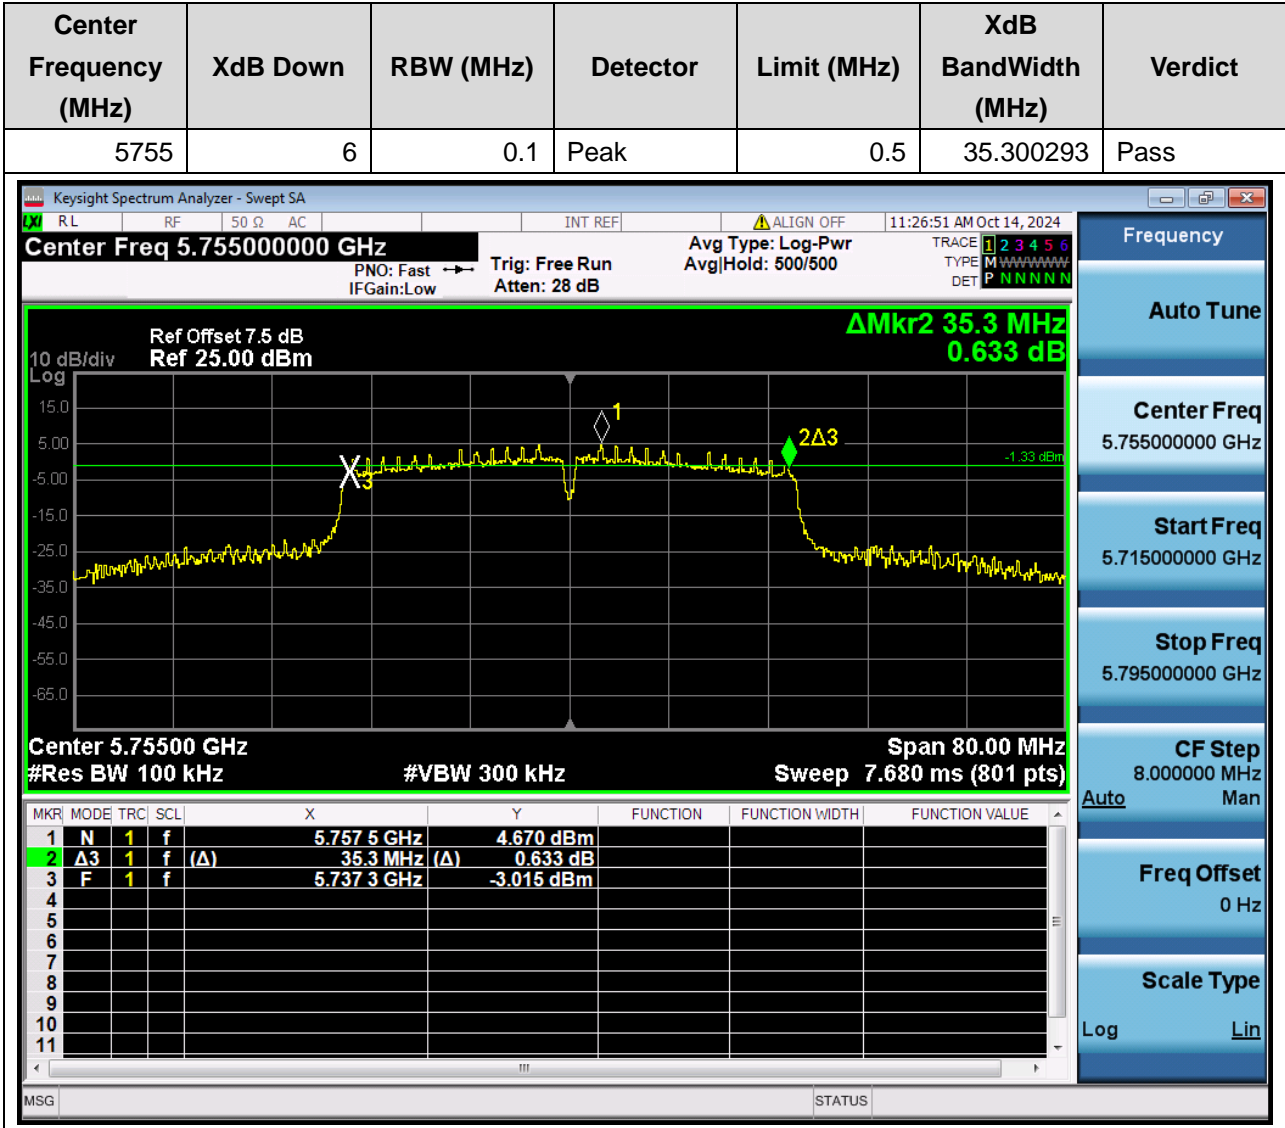

7. 802.11n_40M_U-NII-3_L

7.1 A.2.1-6dB BandWidth(NTNV)