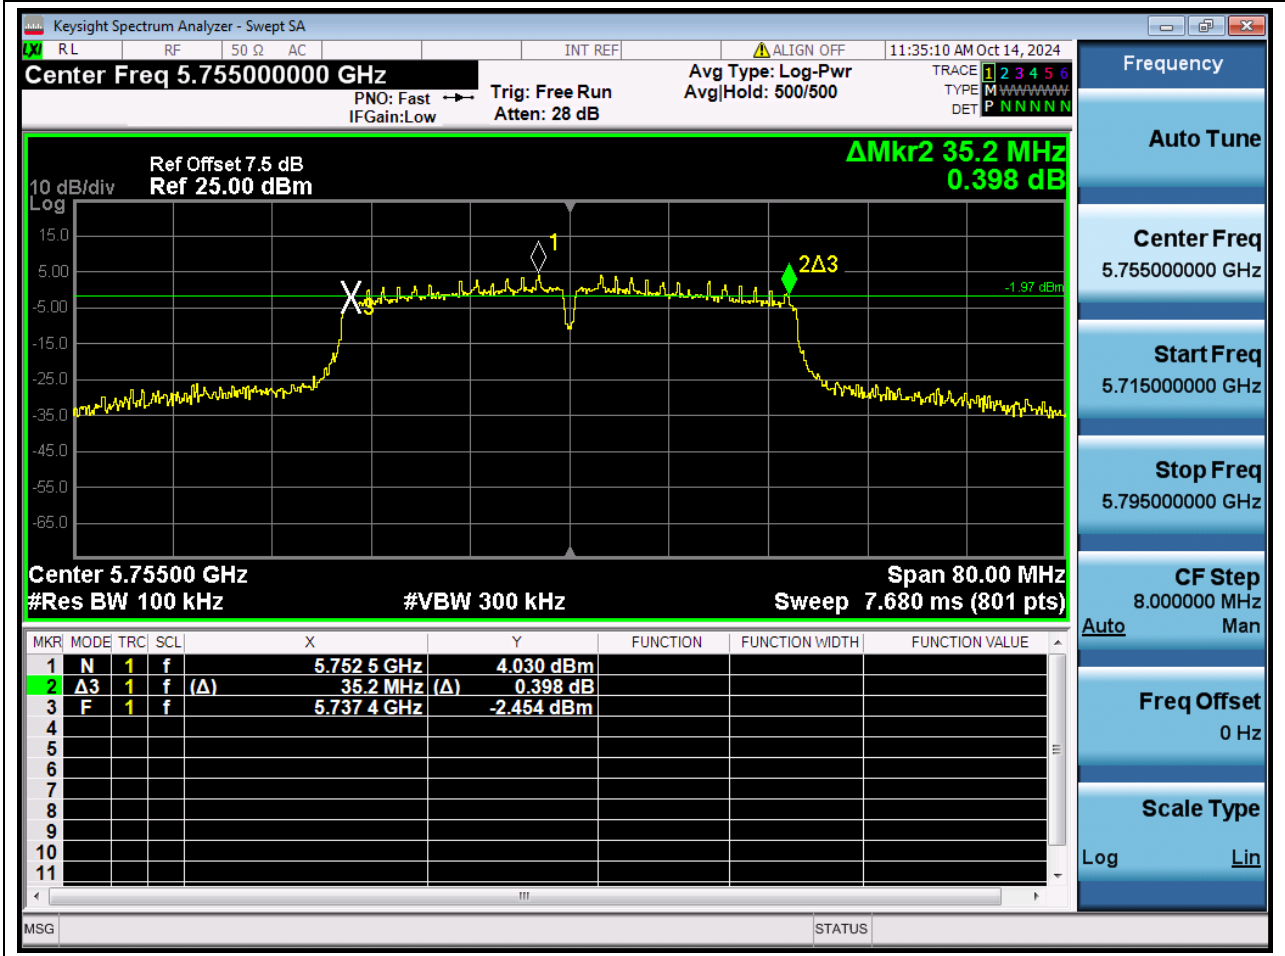

12. 802.11ac_40M_U-NII-3_L

12.1 A.2.1-6dB BandWidth(NTNV)

Center Frequency (MHz)	XdB Down	RBW (MHz)	Detector	Limit (MHz)	XdB BandWidth (MHz)	Verdict
5755	6	0.1	Peak	0.5	35.200195	Pass