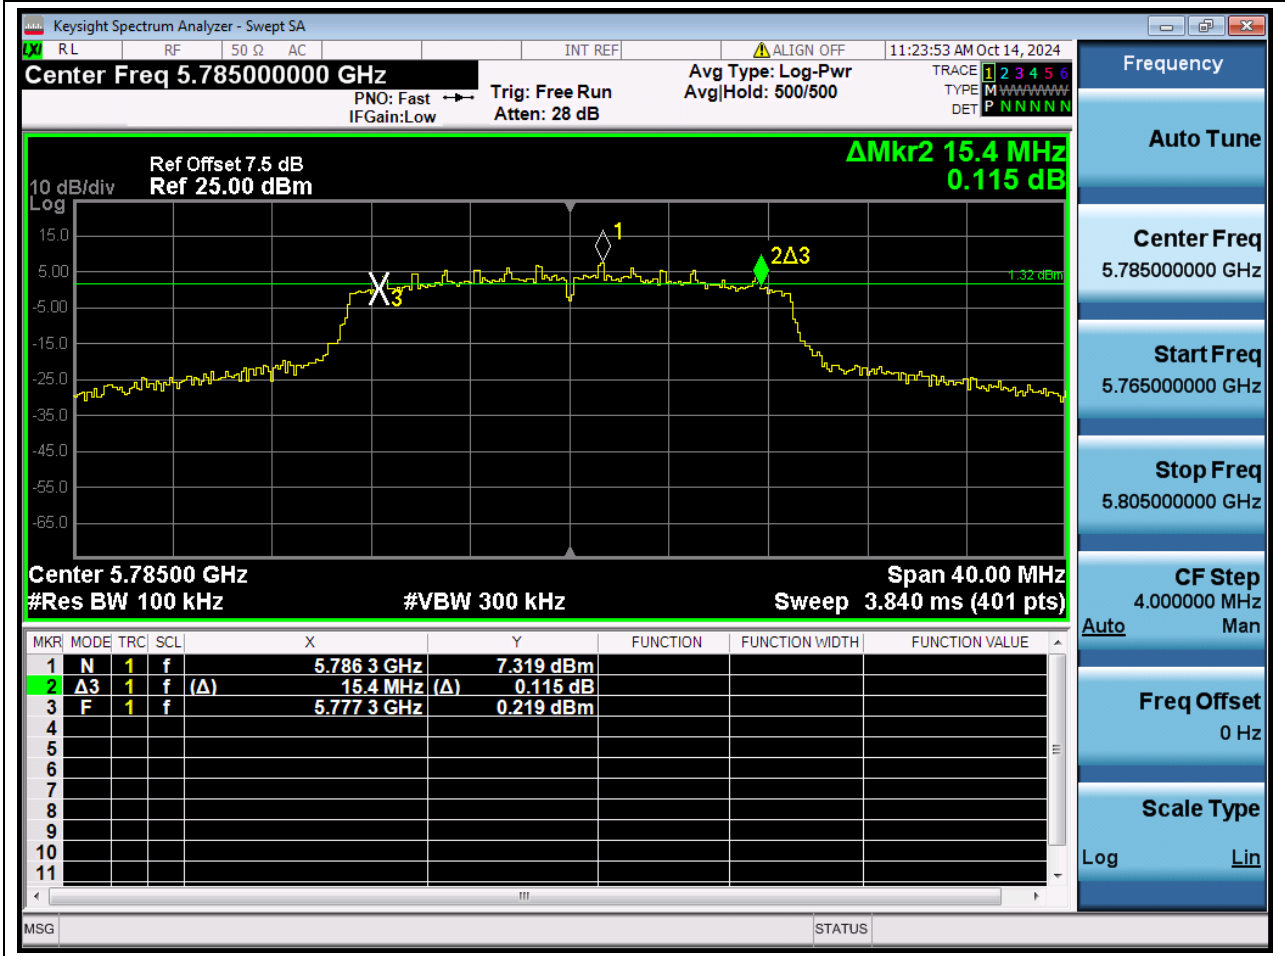

5. 802.11n_20M_U-NII-3_M

5.1 A.2.1-6dB BandWidth(NTNV)

Center Frequency (MHz)	XdB Down	RBW (MHz)	Detector	Limit (MHz)	XdB BandWidth (MHz)	Verdict
5785	6	0.1	Peak	0.5	15.400391	Pass