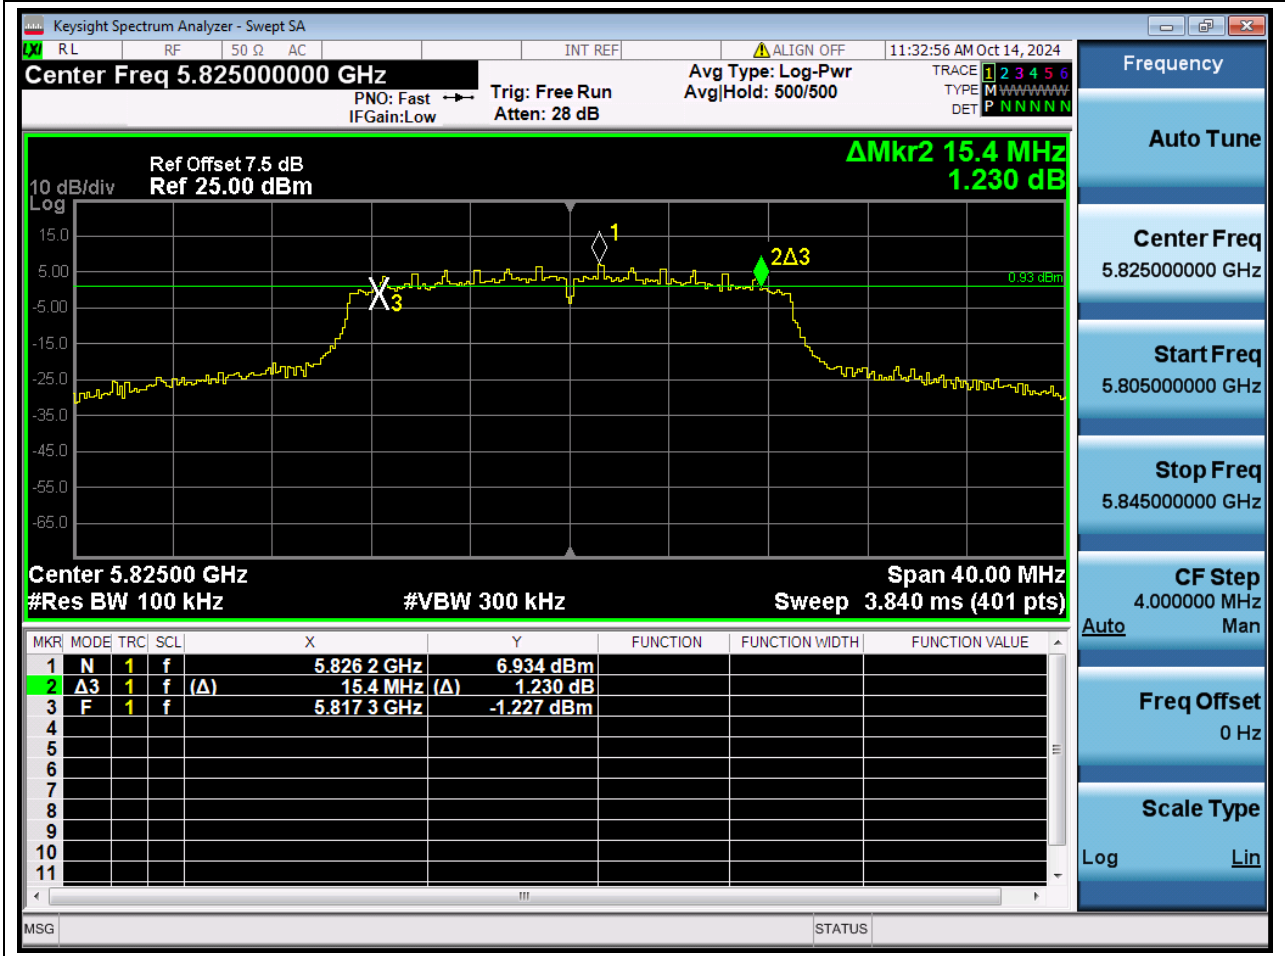

10. 802.11ac_20M_U-NII-3_M

10.1 A.2.1-6dB BandWidth(NTNV)

Center Frequency (MHz)	XdB Down	RBW (MHz)	Detector	Limit (MHz)	XdB BandWidth (MHz)	Verdict
5785	6	0.1	Peak	0.5	14	Pass

11. 802.11ac_20M_U-NII-3_H

11.1 A.2.1-6dB BandWidth(NTNV)

Center Frequency (MHz)	XdB Down	RBW (MHz)	Detector	Limit (MHz)	XdB BandWidth (MHz)	Verdict
5825	6	0.1	Peak	0.5	15.400391	Pass

12. 802.11ac_40M_U-NII-3_L

12.1 A.2.1-6dB BandWidth(NTNV)