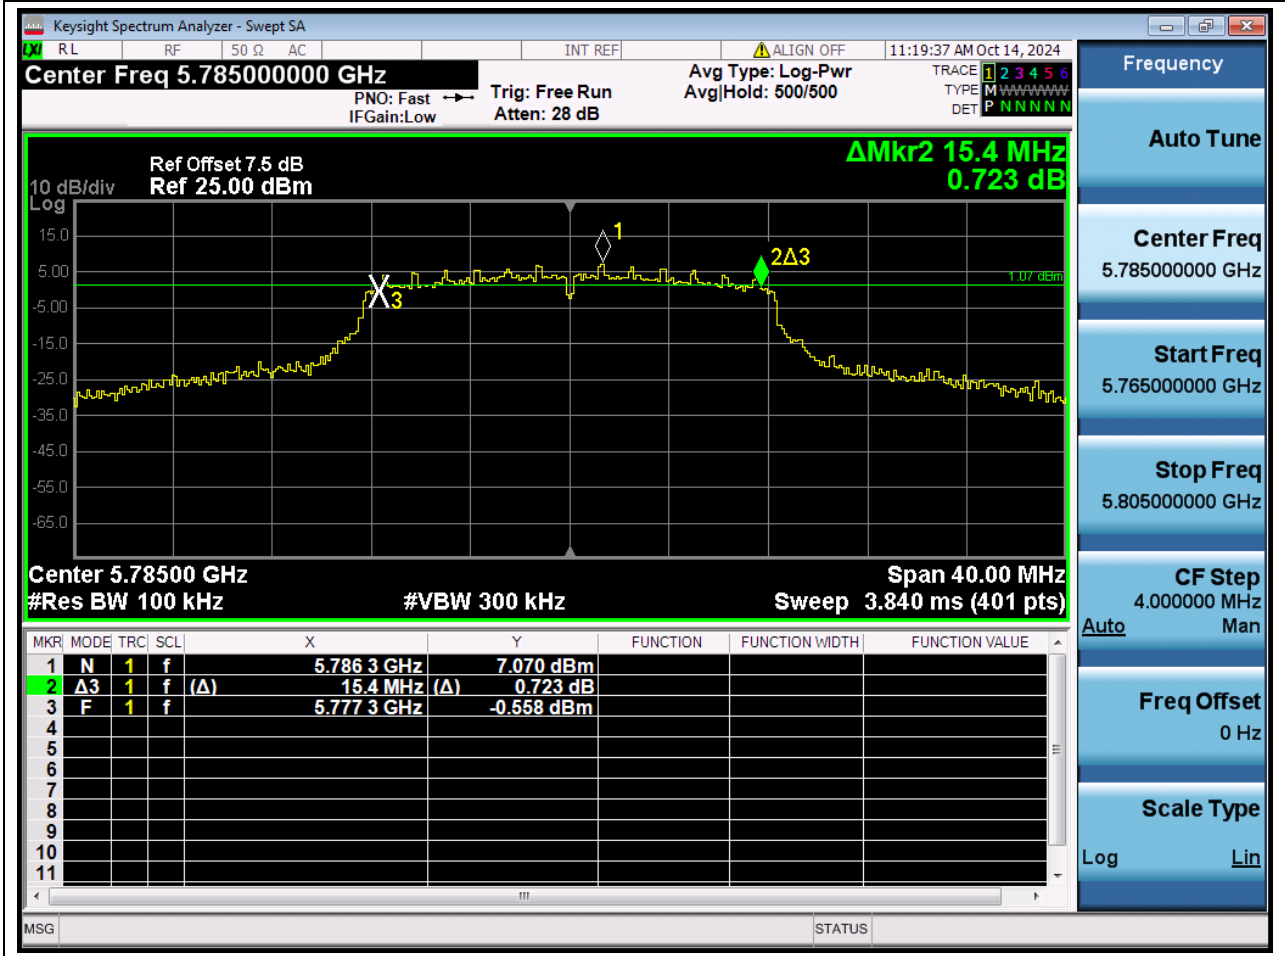

Annex A.3 6dB BandWidth

1. 802.11a_20M_U-NII-3_L

1.1 A.2.1-6dB BandWidth(NTNV)

Center Frequency (MHz)	XdB Down	RBW (MHz)	Detector	Limit (MHz)	XdB BandWidth (MHz)	Verdict
5745	6	0.1	Peak	0.5	15.300293	Pass

2. 802.11a_20M_U-NII-3_M

2.1 A.2.1-6dB BandWidth(NTNV)

Center Frequency (MHz)	XdB Down	RBW (MHz)	Detector	Limit (MHz)	XdB BandWidth (MHz)	Verdict
5785	6	0.1	Peak	0.5	15.400391	Pass

3. 802.11a_20M_U-NII-3_H