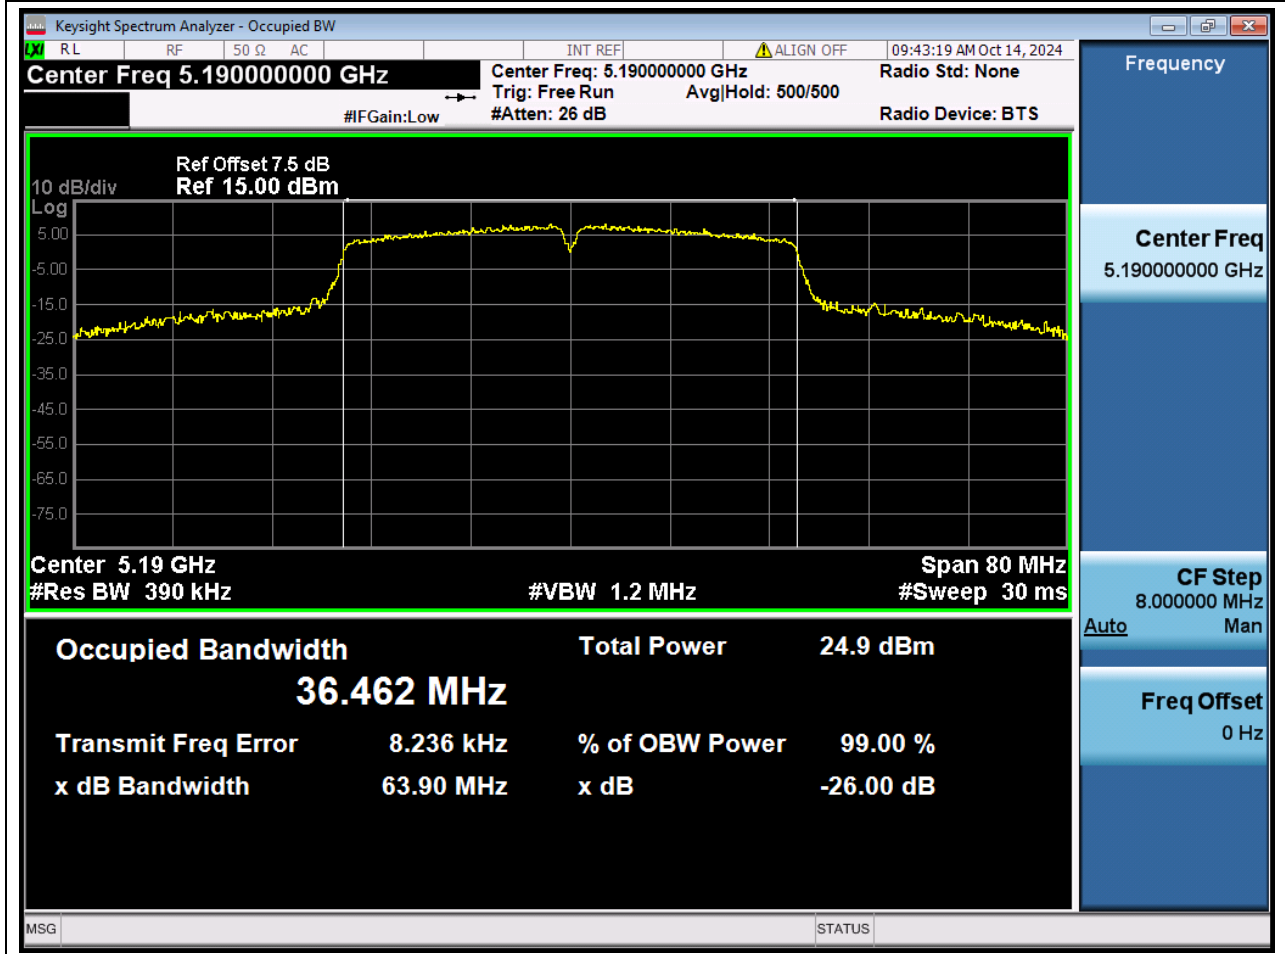

7. 802.11n_40M_U-NII-1_L_ANT1

7.1 A.2-26dB Bandwidth(NTNV)

Center Frequency (MHz)	XdB Down	RBW (MHz)	Detector	Limit (MHz)	XdB BandWidth (MHz)	Verdict
5190	26	0.39	Peak	0	63.903031	Unknow