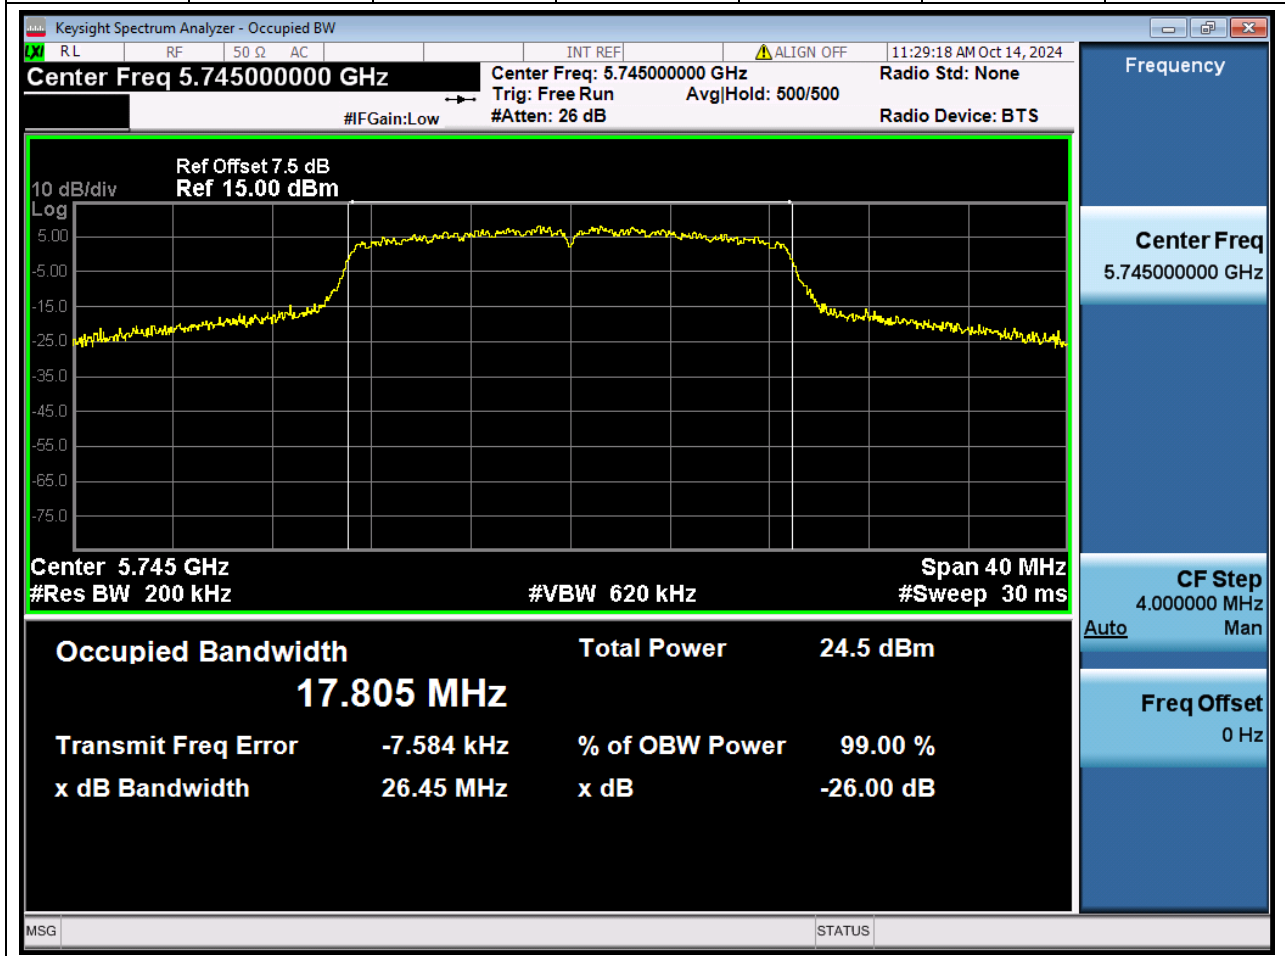

54. 802.11ac_20M_U-NII-3_L

54.1 A.2-26dB Bandwidth(NTNV)

Center Frequency (MHz)	XdB Down	RBW (MHz)	Detector	Limit (MHz)	XdB BandWidth (MHz)	Verdict
5745	26	0.2	Peak	0	26.454476	Unknow