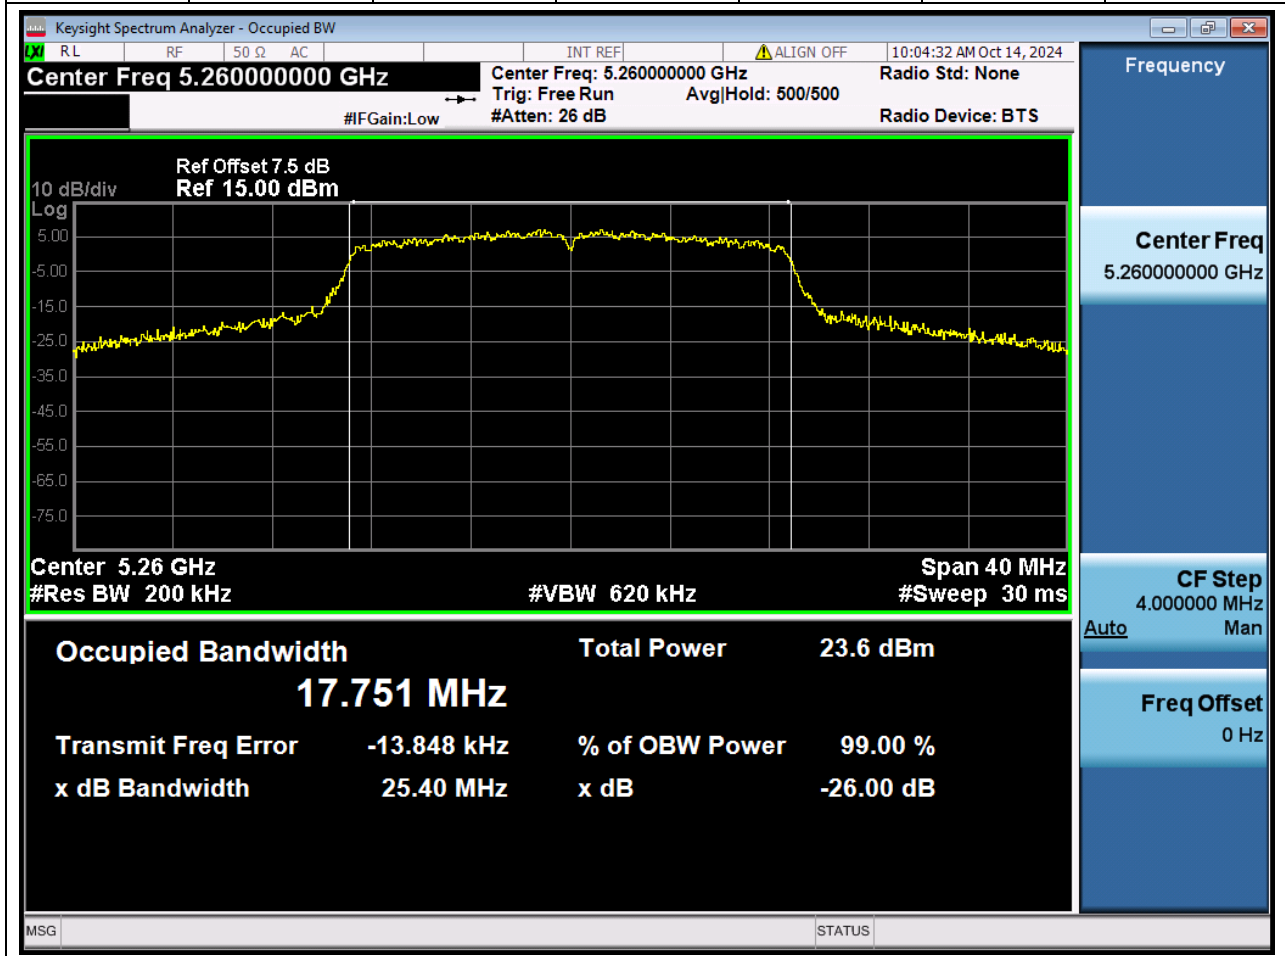

18. 802.11n_20M_U-NII-2A_L_ANT1

18.1 A.2-26dB Bandwidth(NTNV)

Center Frequency (MHz)	XdB Down	RBW (MHz)	Detector	Limit (MHz)	XdB BandWidth (MHz)	Verdict
5260	26	0.2	Peak	0	25.403583	Unknow