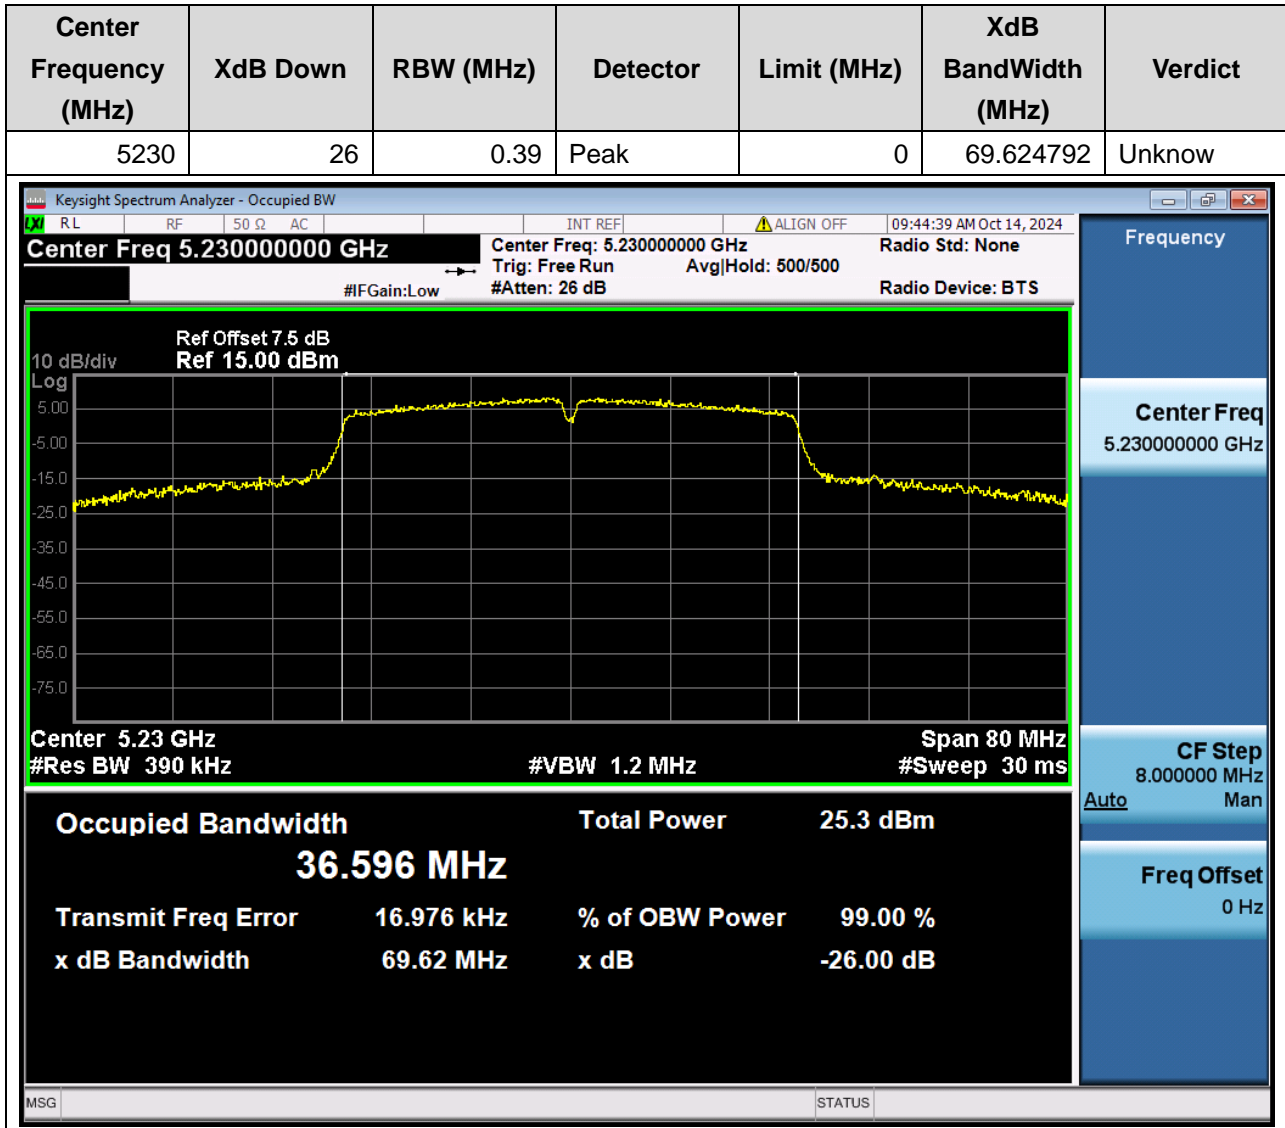

8. 802.11n_40M_U-NII-1_H_ANT1

8.1 A.2-26dB Bandwidth(NTNV)