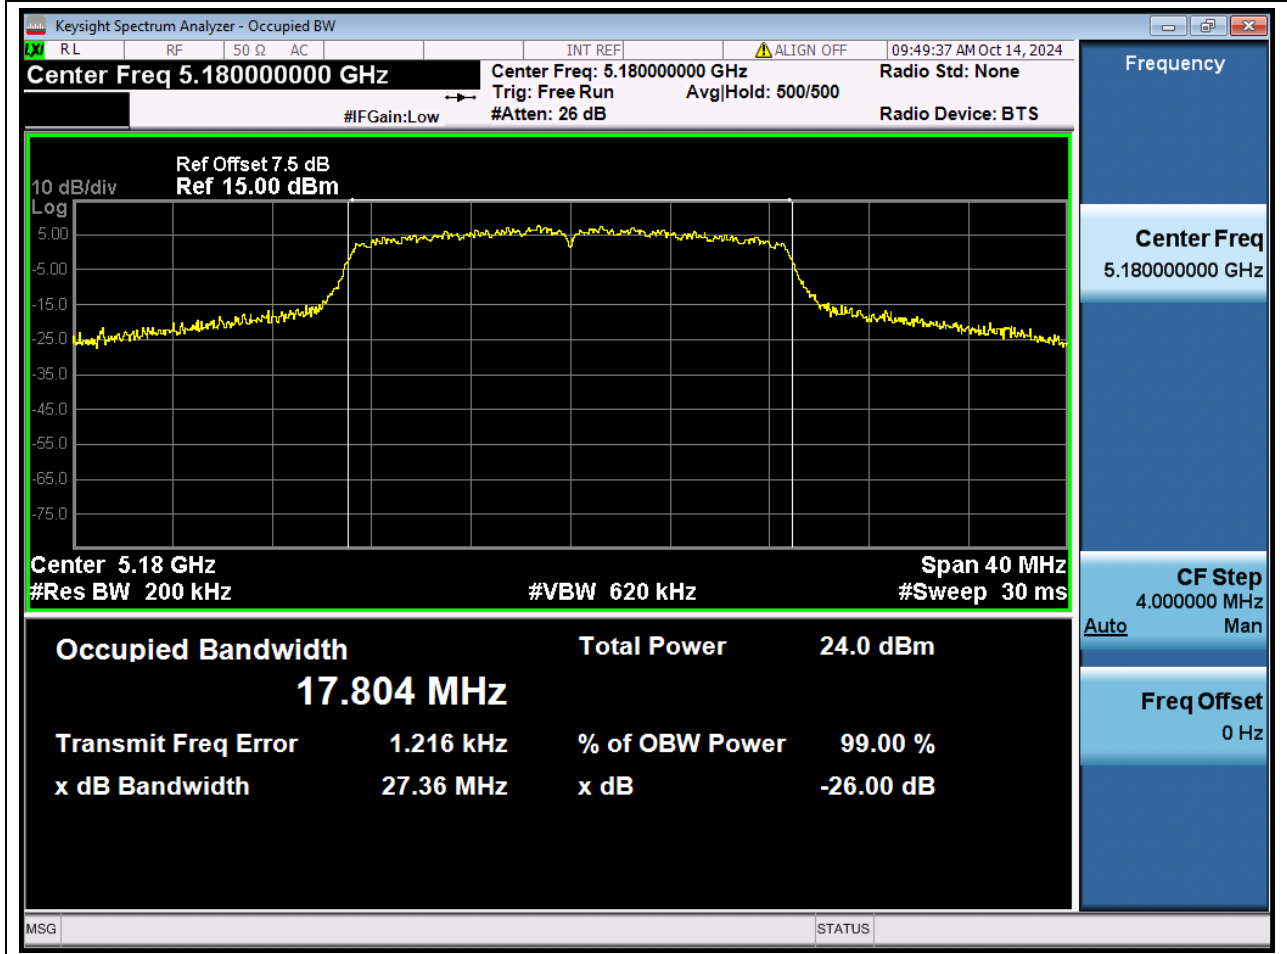

9. 802.11ac_20M_U-NII-1_L_ANT1

9.1 A.2-26dB Bandwidth(NTNV)

Center Frequency (MHz)	XdB Down	RBW (MHz)	Detector	Limit (MHz)	XdB BandWidth (MHz)	Verdict
5180	26	0.2	Peak	0	27.362158	Unknow