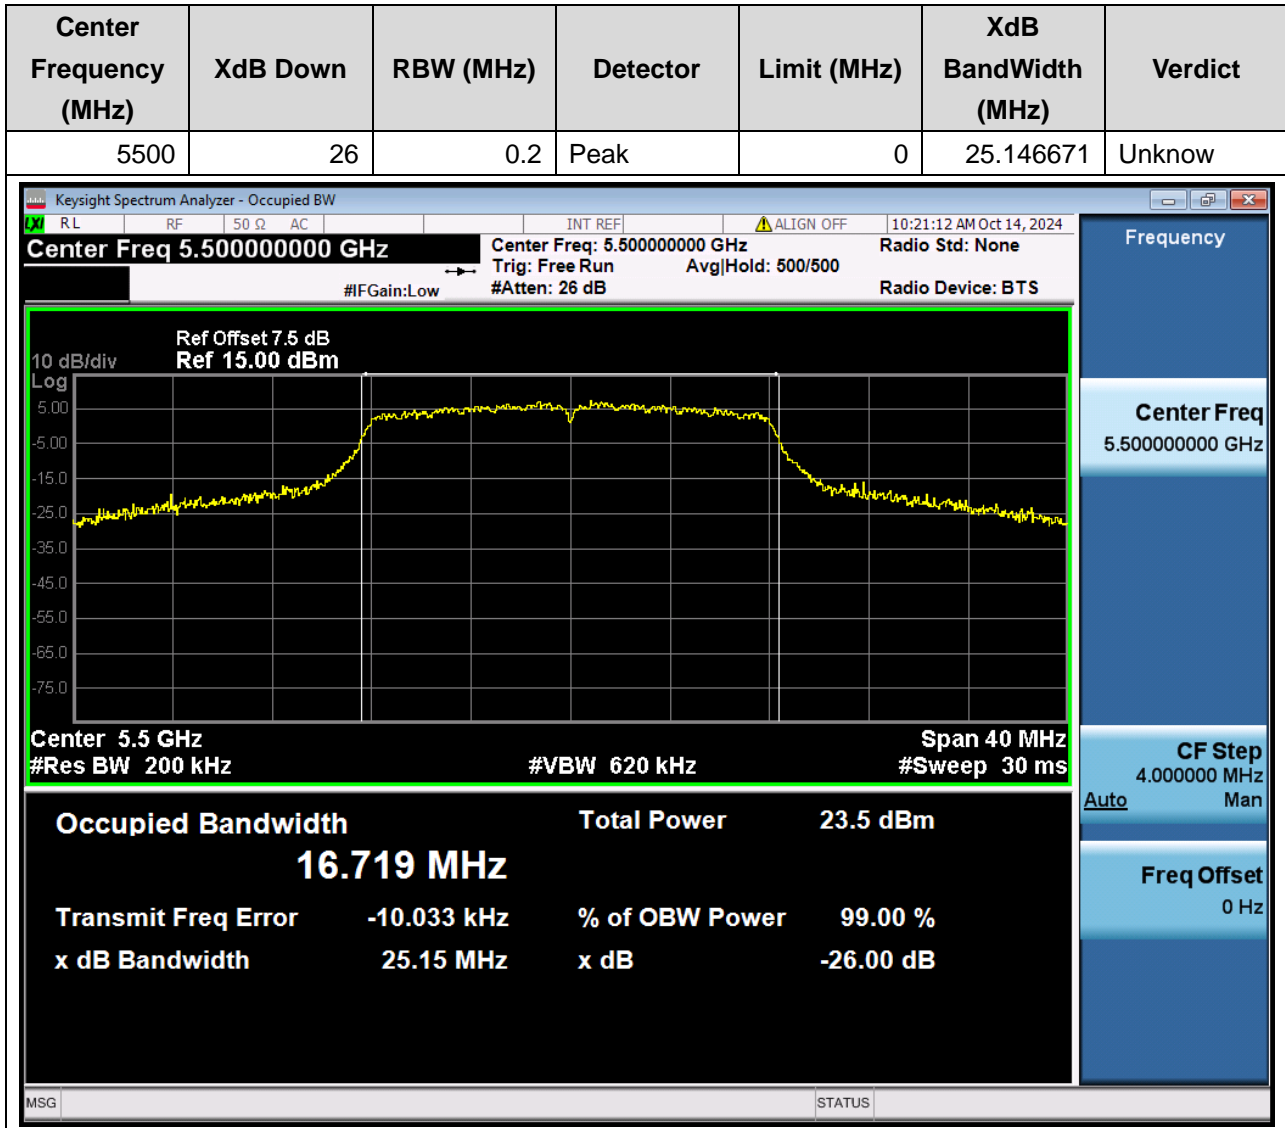

29. 802.11a_20M_U-NII-2C_L_ANT1

29.1 A.2-26dB Bandwidth(NTNV)