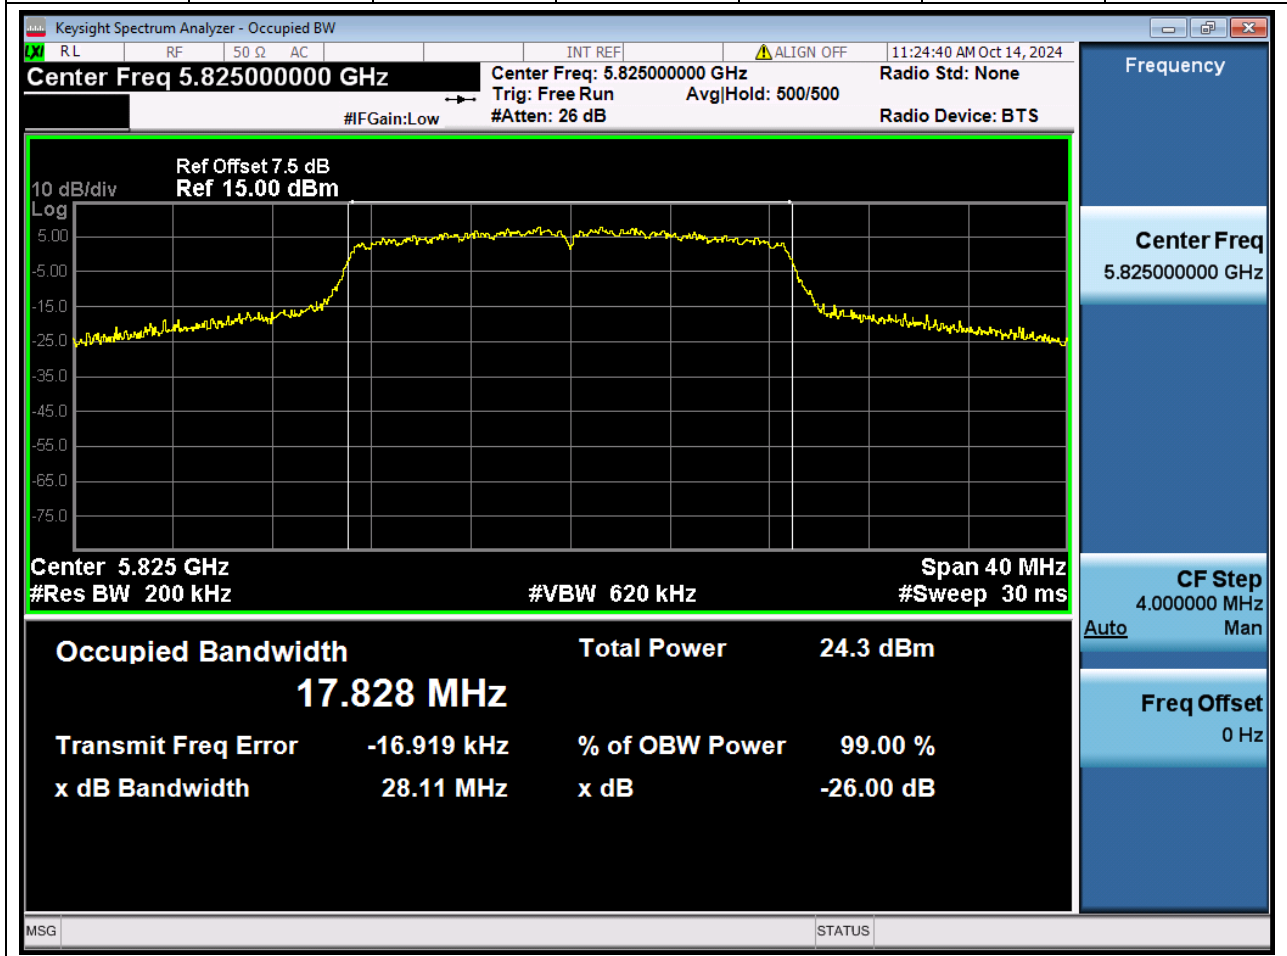

50. 802.11n_20M_U-NII-3_M

50.1 A.2-26dB Bandwidth(NTNV)

51. 802.11n_20M_U-NII-3_H

51.1 A.2-26dB Bandwidth(NTNV)

Center Frequency (MHz)	XdB Down	RBW (MHz)	Detector	Limit (MHz)	XdB BandWidth (MHz)	Verdict
5825	26	0.2	Peak	0	28.110964	Unknow