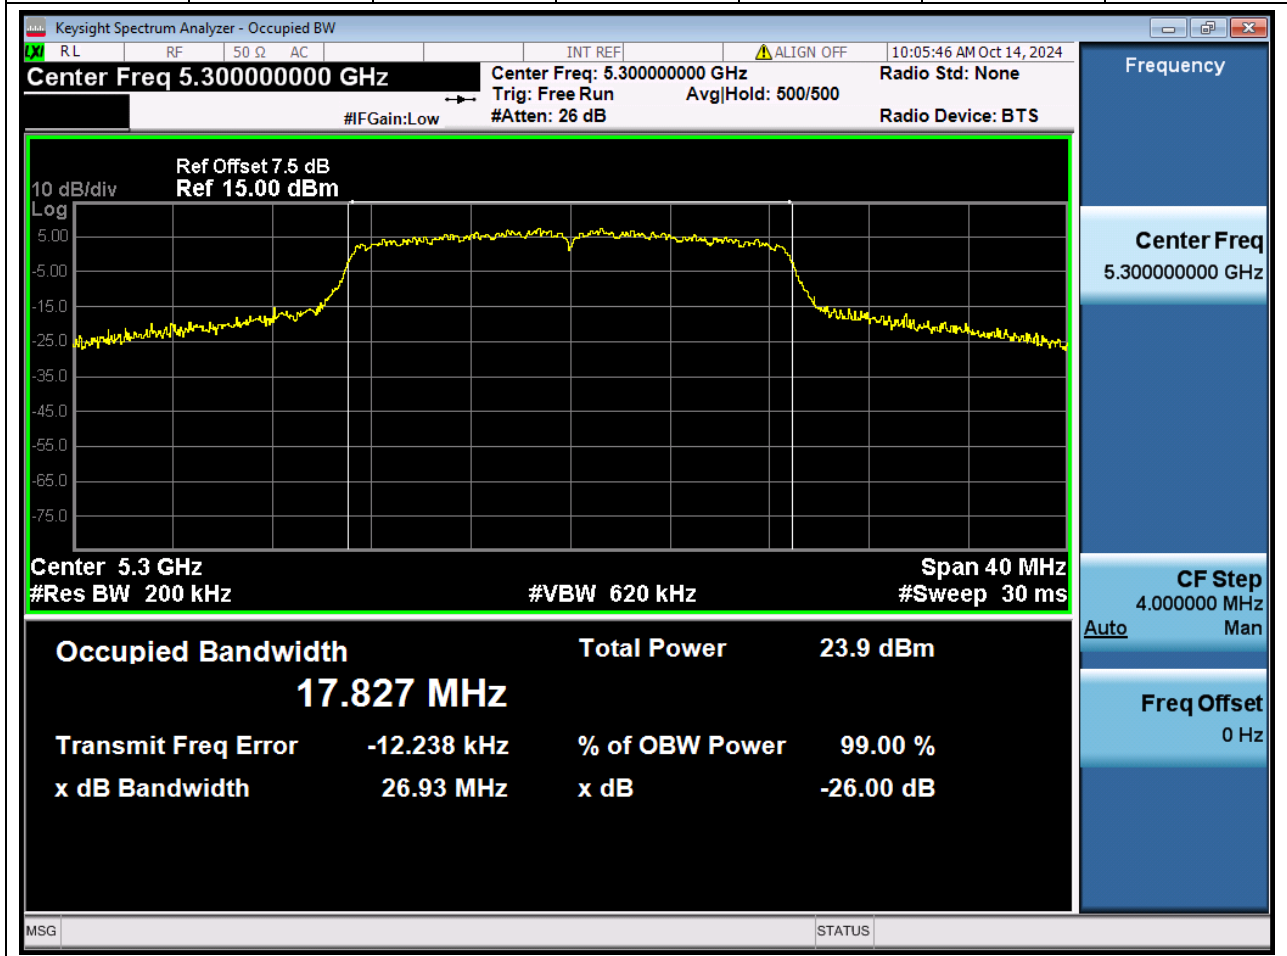

19. 802.11n_20M_U-NII-2A_M_ANT1

19.1 A.2-26dB Bandwidth(NTNV)

Center Frequency (MHz)	XdB Down	RBW (MHz)	Detector	Limit (MHz)	XdB BandWidth (MHz)	Verdict
5300	26	0.2	Peak	0	26.928904	Unknow