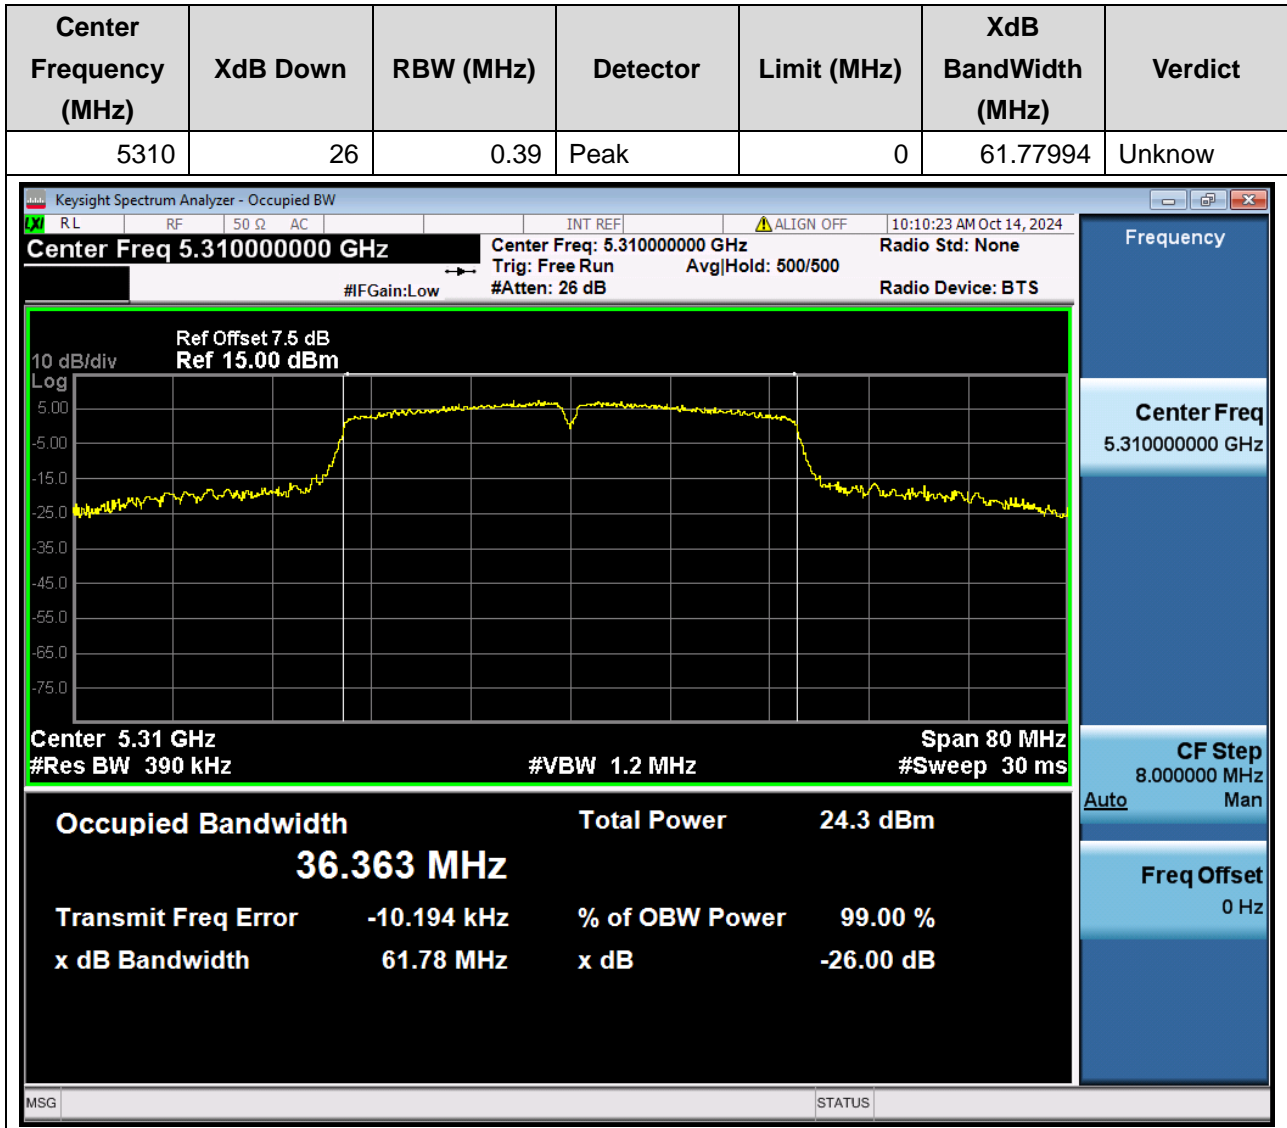

22. 802.11n_40M_U-NII-2A_H_ANT1

22.1 A.2-26dB Bandwidth(NTNV)