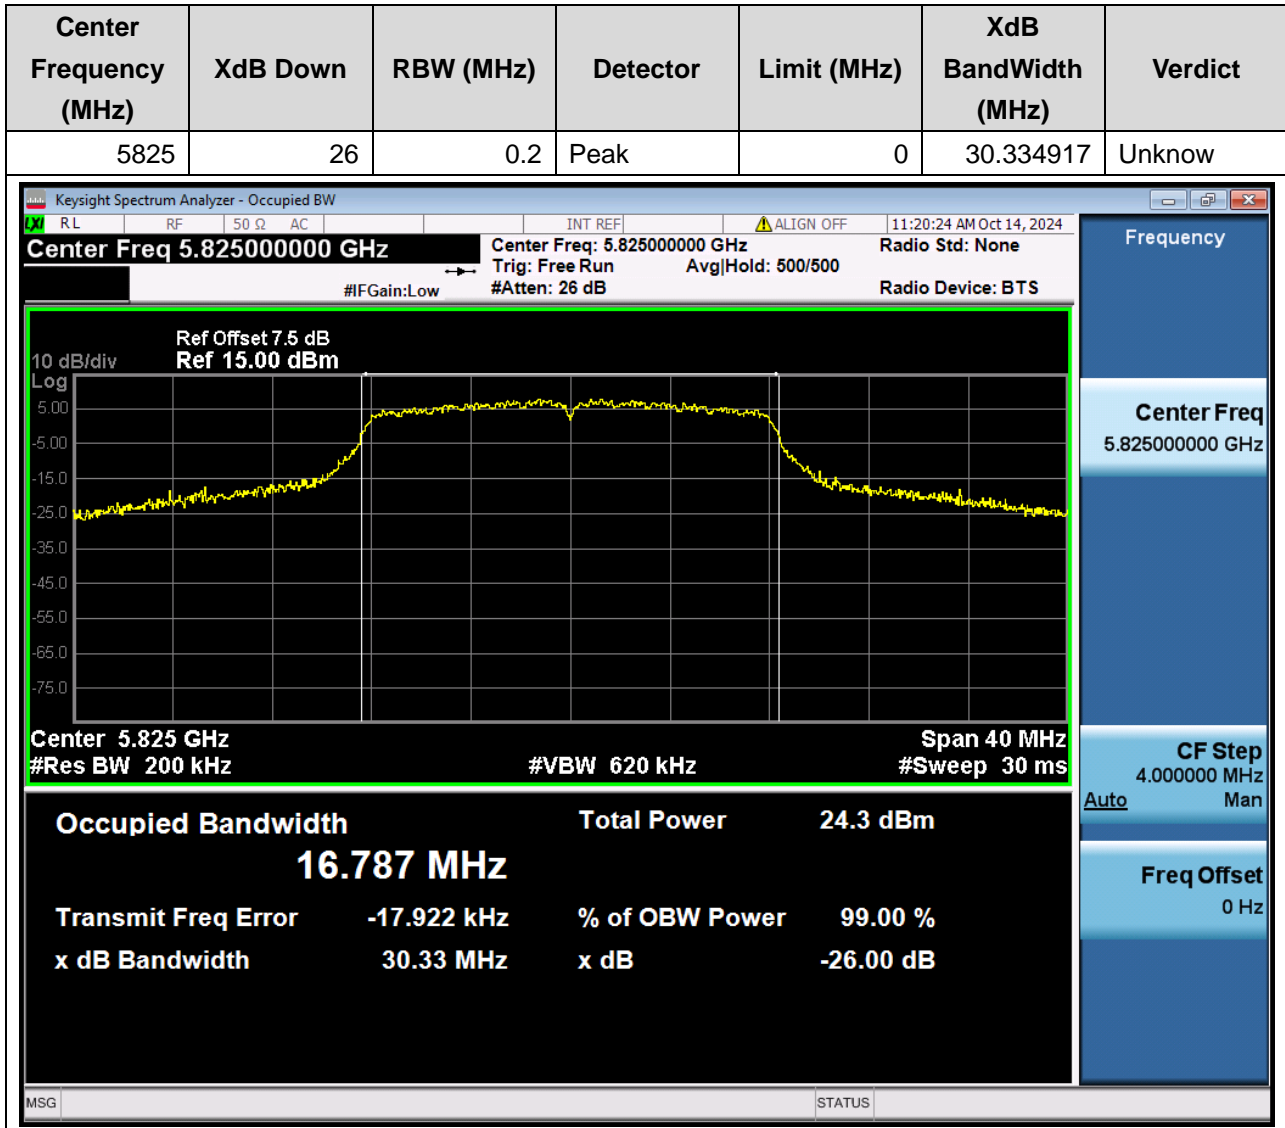

48. 802.11a_20M_U-NII-3_H

48.1 A.2-26dB Bandwidth(NTNV)