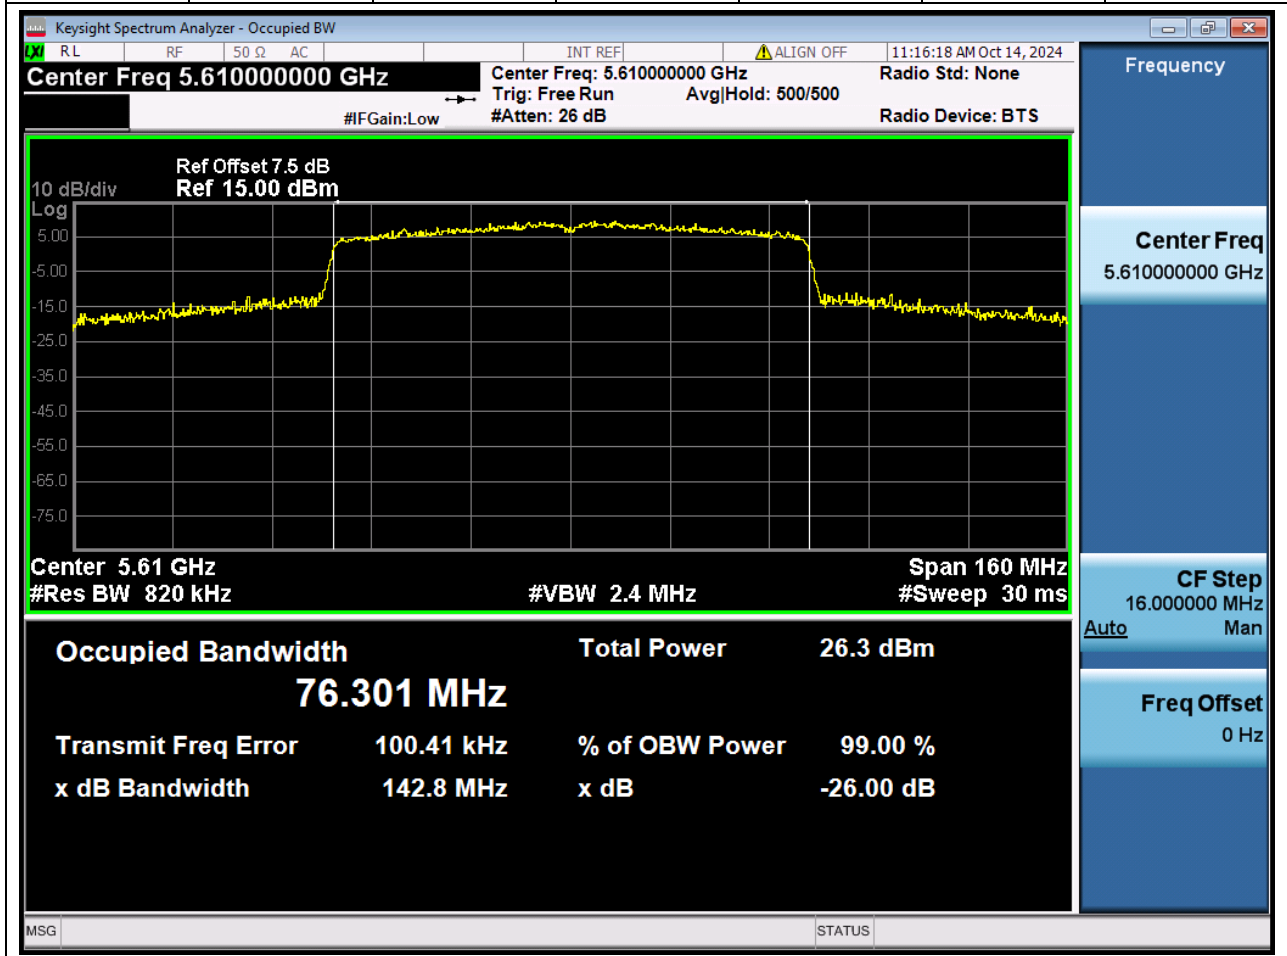

45. 802.11ac_80H_U-NII-2C_H_ANT1

45.1 A.2-26dB Bandwidth(NTNV)

Center Frequency (MHz)	XdB Down	RBW (MHz)	Detector	Limit (MHz)	XdB BandWidth (MHz)	Verdict
5610	26	0.82	Peak	0	142.848114	Unknow