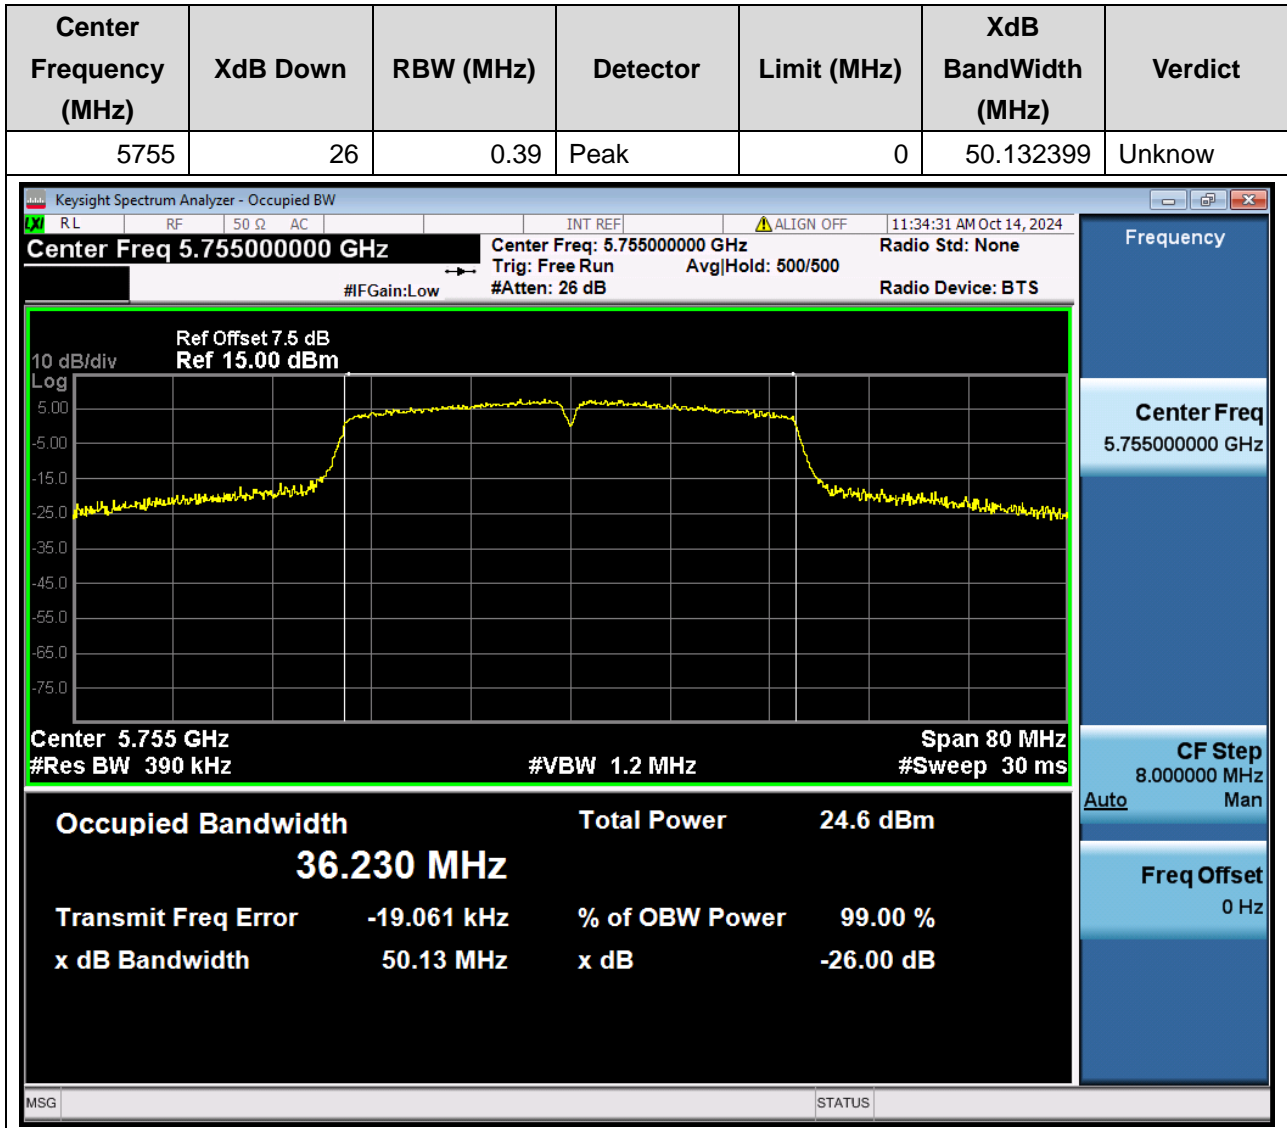

57. 802.11ac_40M_U-NII-3_L

57.1 A.2-26dB Bandwidth(NTNV)