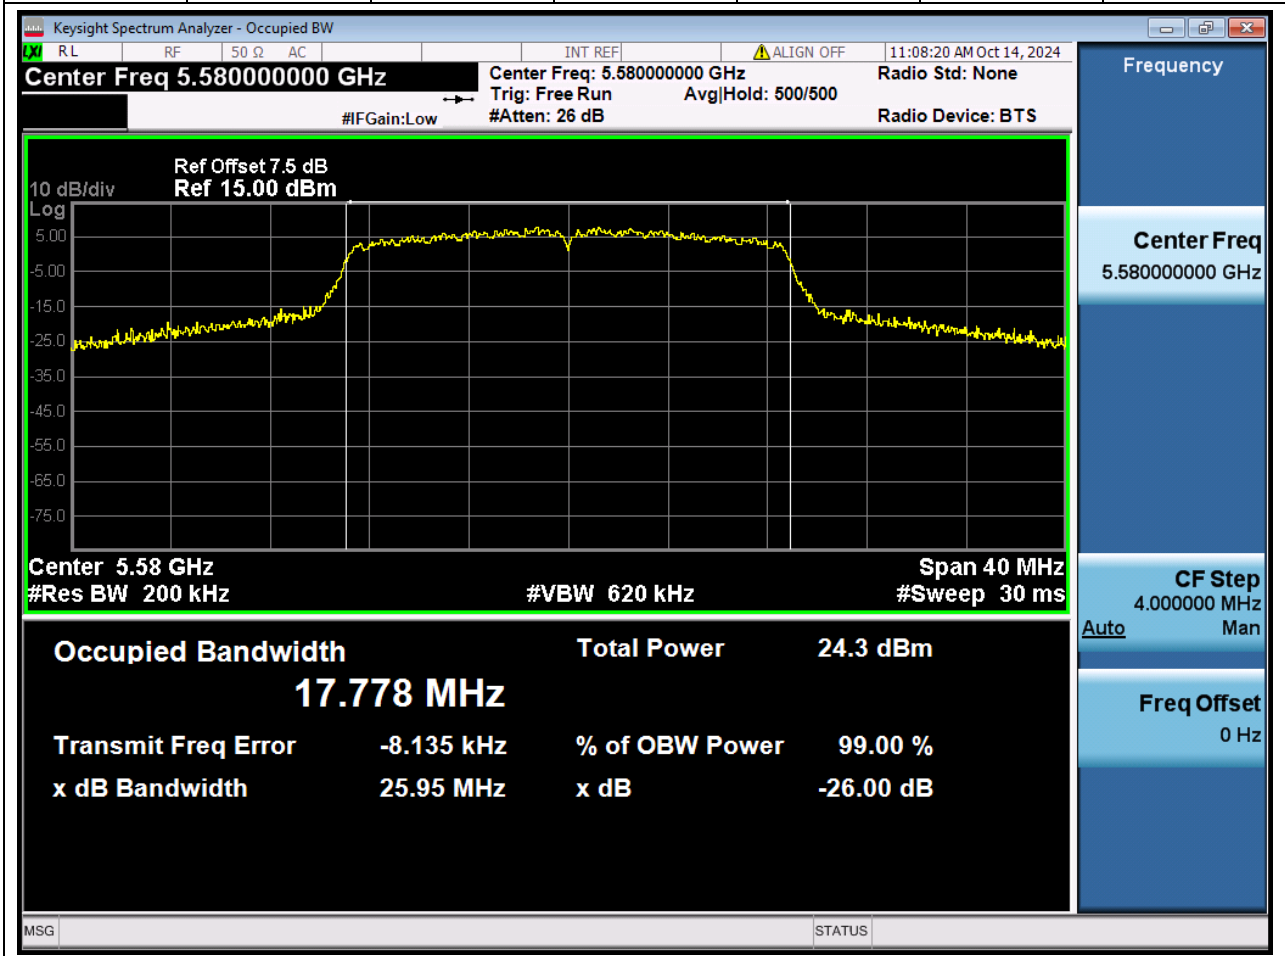

39. 802.11ac_20M_U-NII-2C_M_ANT1

39.1 A.2-26dB Bandwidth(NTNV)

Center Frequency (MHz)	XdB Down	RBW (MHz)	Detector	Limit (MHz)	XdB BandWidth (MHz)	Verdict
5580	26	0.2	Peak	0	25.94625	Unknow