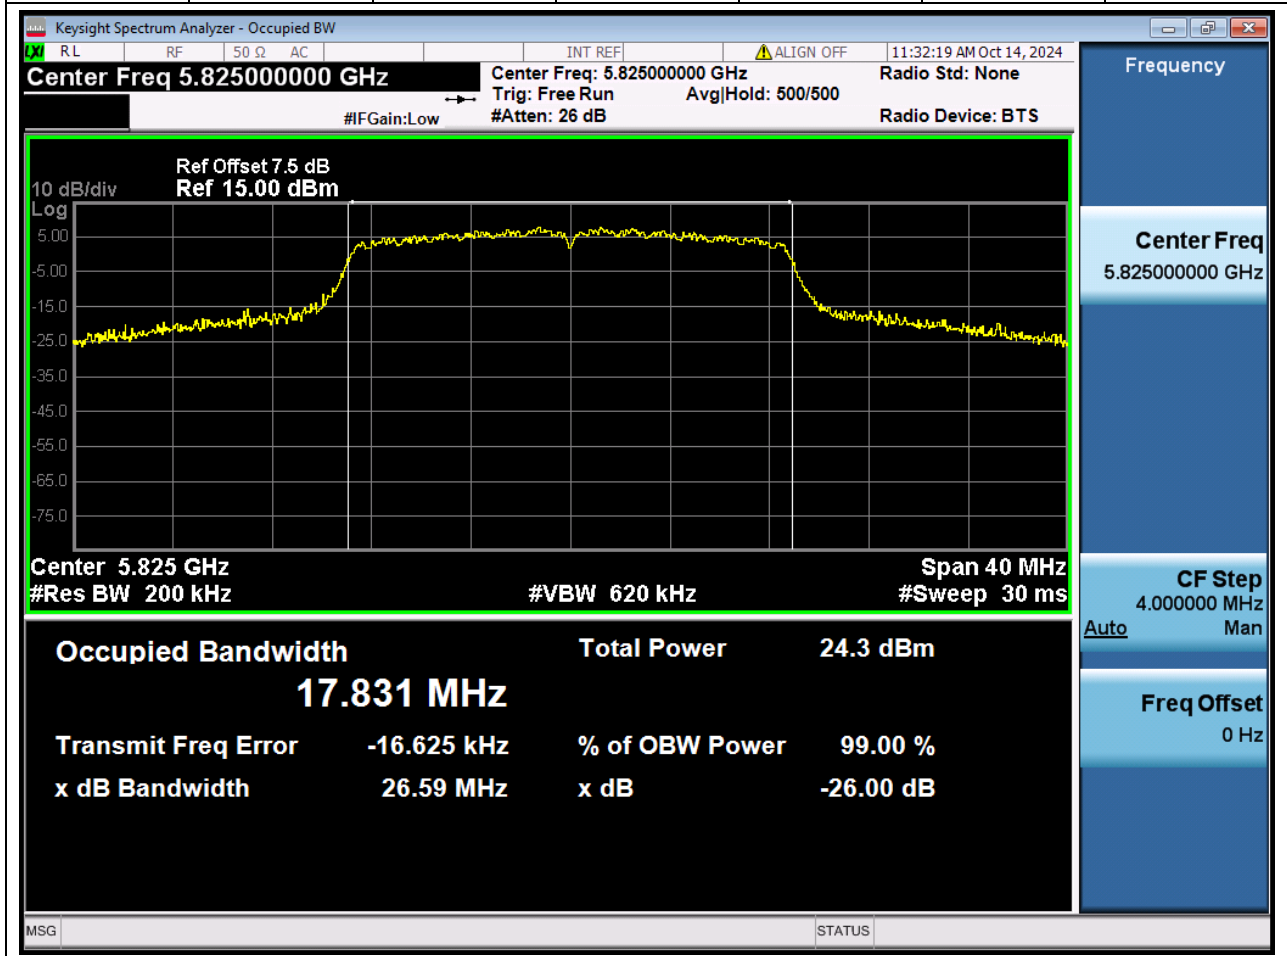

56. 802.11ac_20M_U-NII-3_H

56.1 A.2-26dB Bandwidth(NTNV)

Center Frequency (MHz)	XdB Down	RBW (MHz)	Detector	Limit (MHz)	XdB BandWidth (MHz)	Verdict
5825	26	0.2	Peak	0	26.594084	Unknow