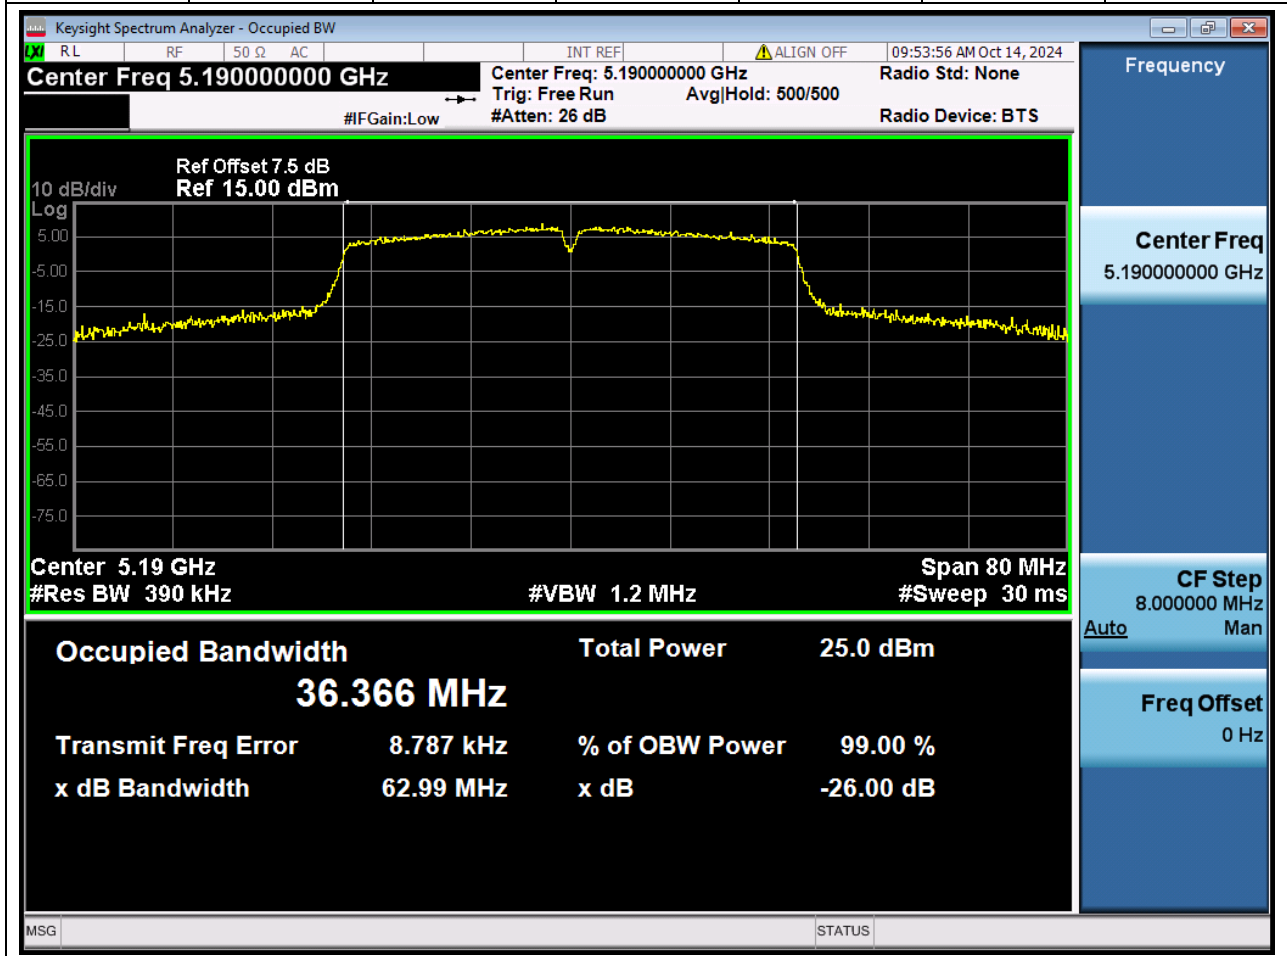

12. 802.11ac_40M_U-NII-1_L_ANT1

12.1 A.2-26dB Bandwidth(NTNV)

Center Frequency (MHz)	XdB Down	RBW (MHz)	Detector	Limit (MHz)	XdB BandWidth (MHz)	Verdict
5190	26	0.39	Peak	0	62.99205	Unknow