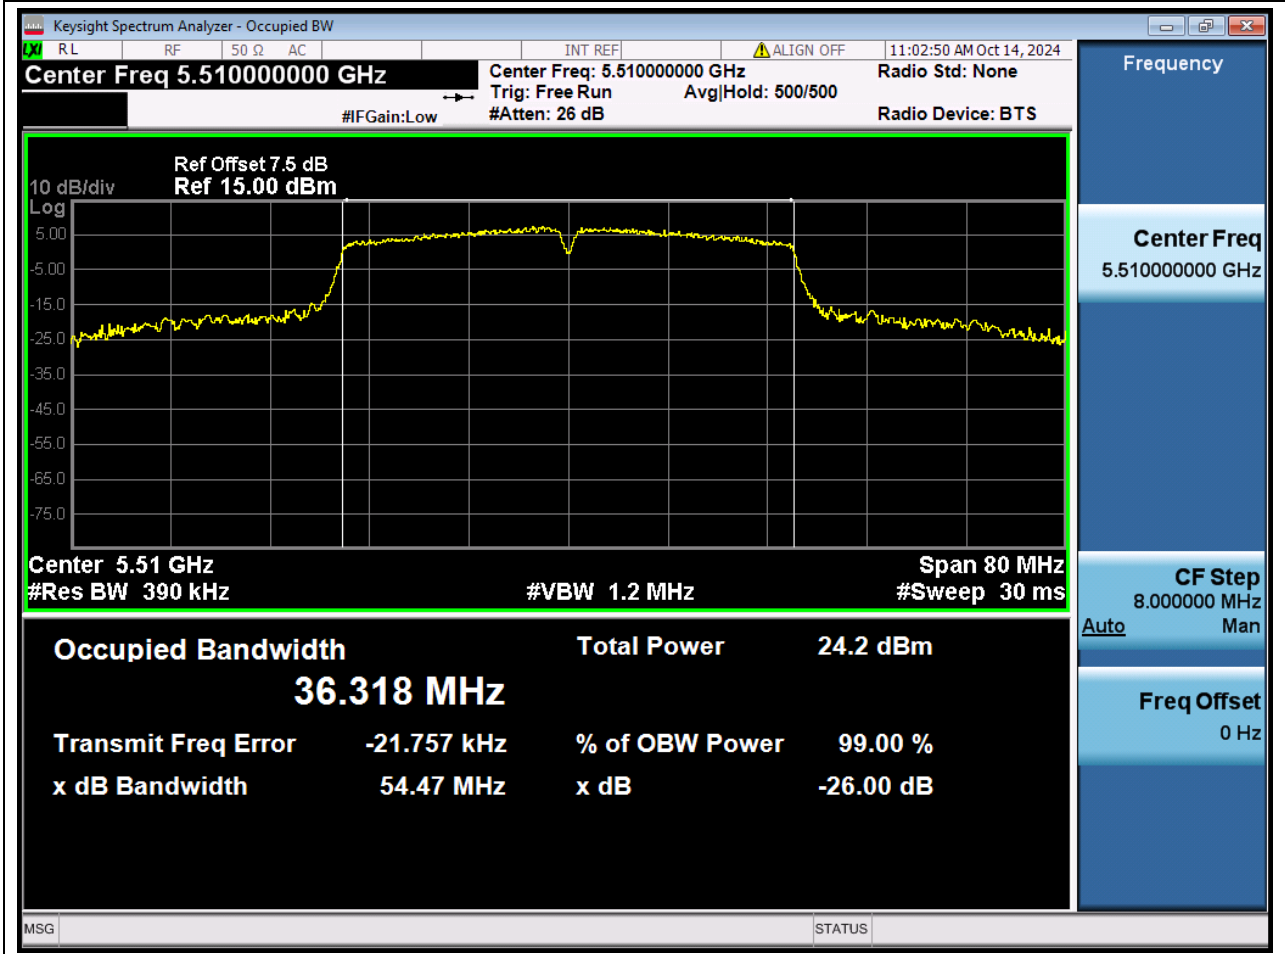

35. 802.11n_40M_U-NII-2C_L_ANT1

35.1 A.2-26dB Bandwidth(NTNV)

Center Frequency (MHz)	XdB Down	RBW (MHz)	Detector	Limit (MHz)	XdB BandWidth (MHz)	Verdict
5510	26	0.39	Peak	0	54.471556	Unknow