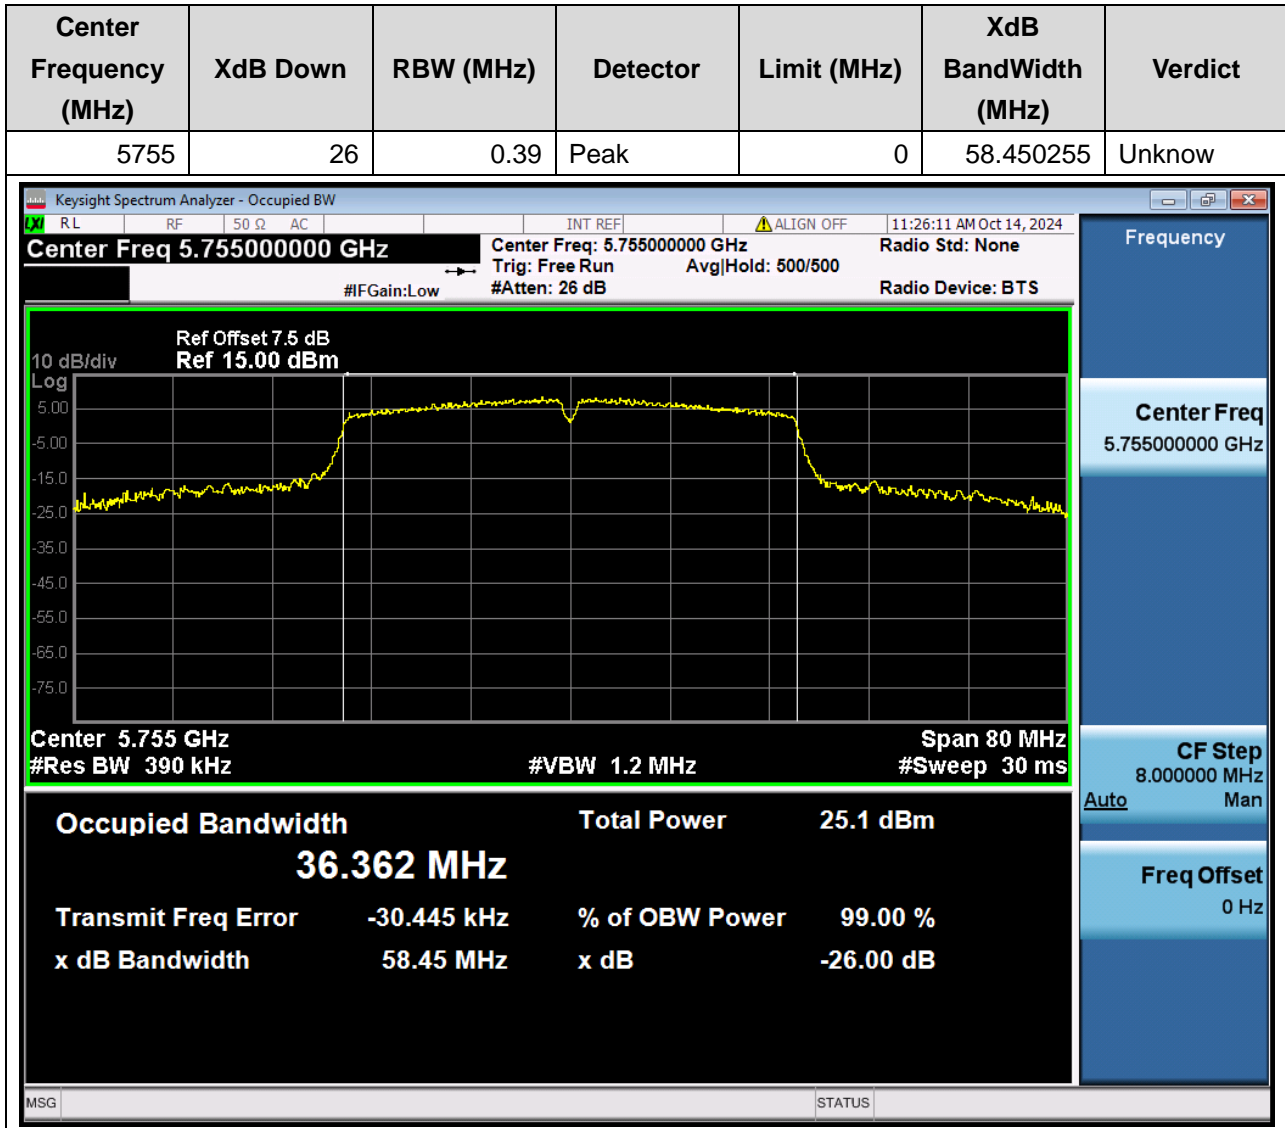

52. 802.11n_40M_U-NII-3_L

52.1 A.2-26dB Bandwidth(NTNV)