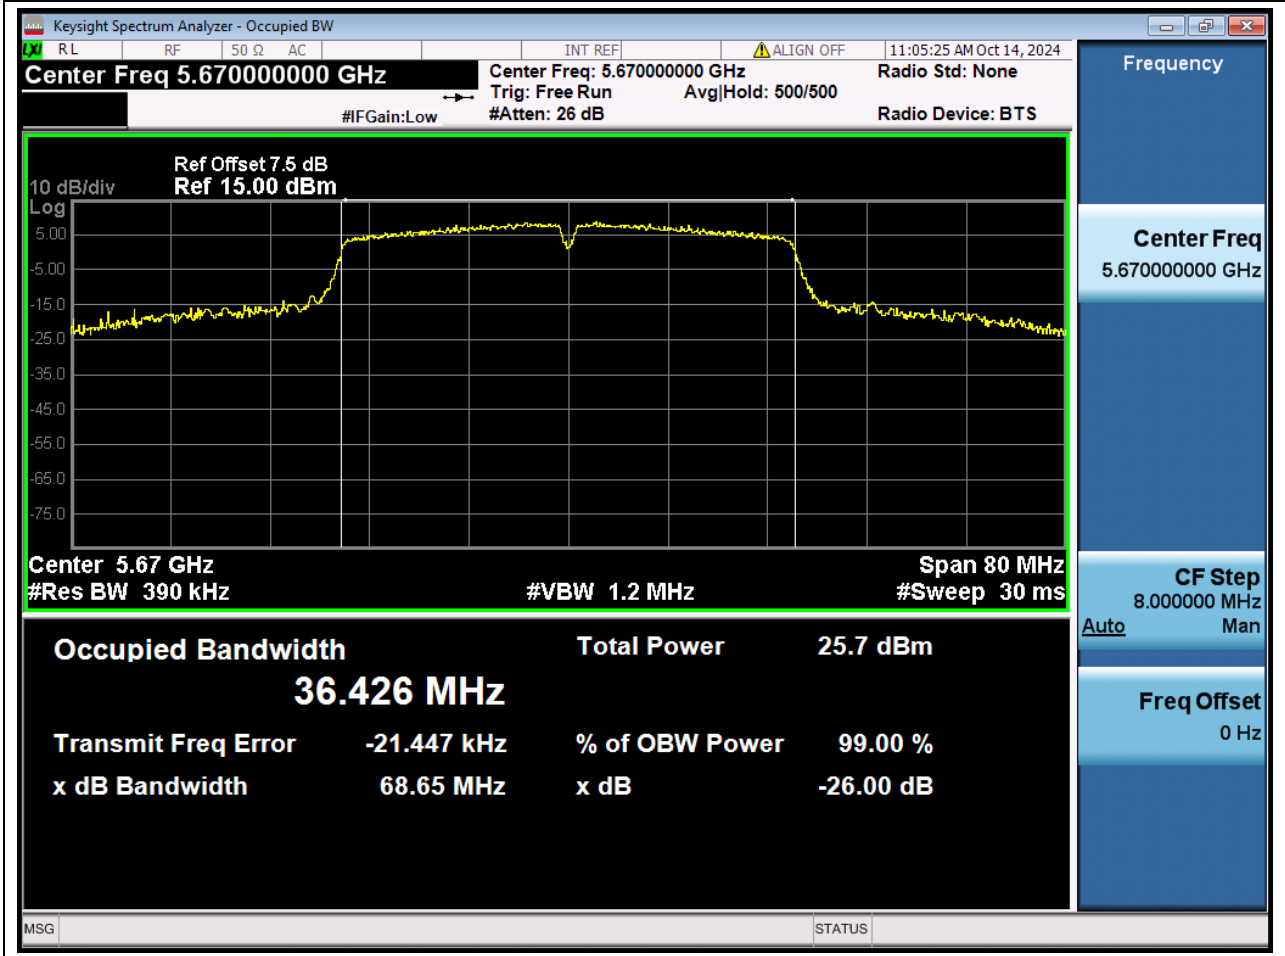

37. 802.11n_40M_U-NII-2C_H_ANT1

37.1 A.2-26dB Bandwidth(NTNV)

Center Frequency (MHz)	XdB Down	RBW (MHz)	Detector	Limit (MHz)	XdB BandWidth (MHz)	Verdict
5670	26	0.39	Peak	0	68.650953	Unknow