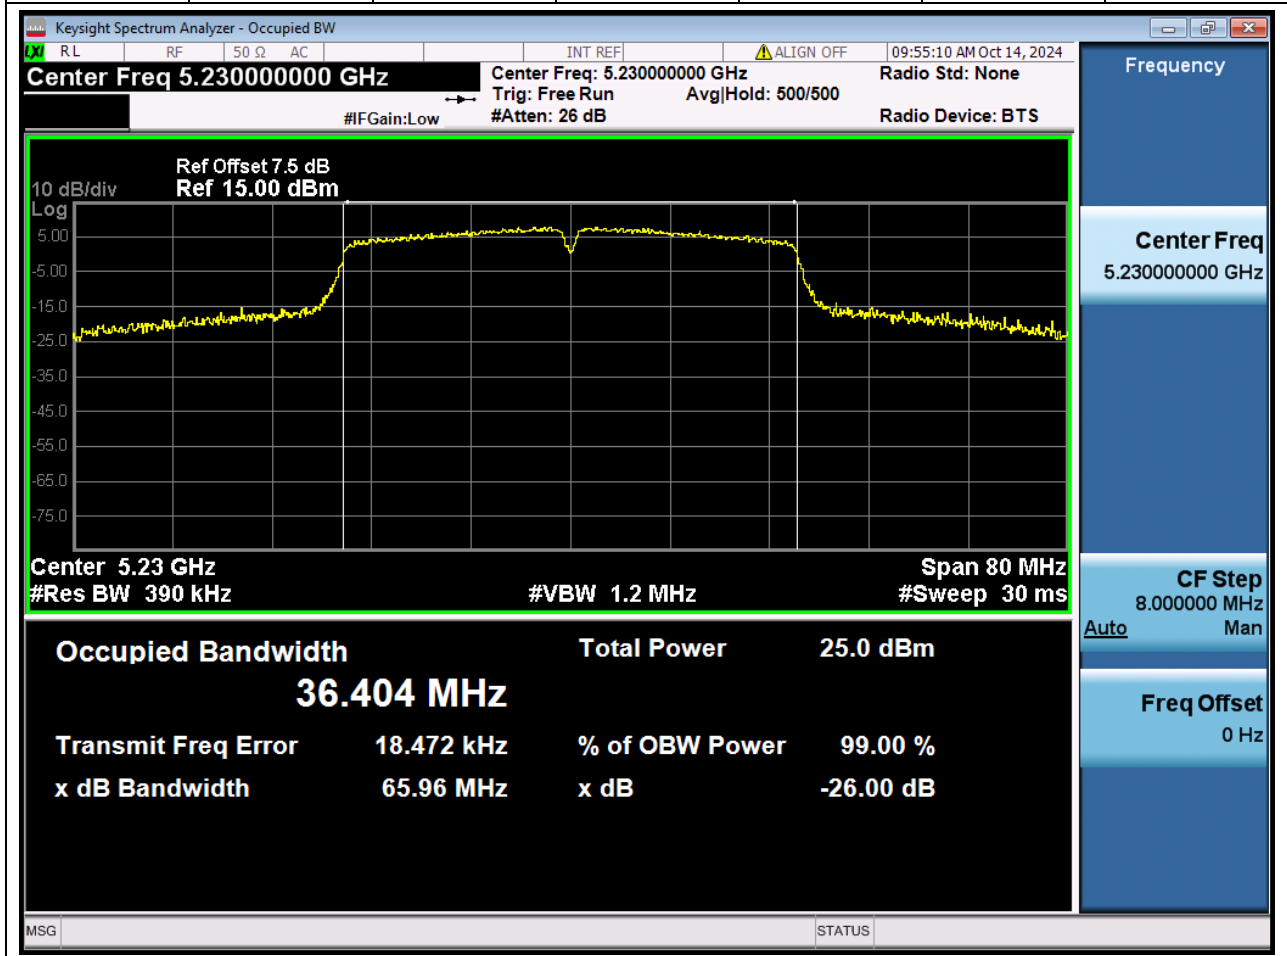

13. 802.11ac_40M_U-NII-1_H_ANT1

13.1 A.2-26dB Bandwidth(NTNV)

Center Frequency (MHz)	XdB Down	RBW (MHz)	Detector	Limit (MHz)	XdB BandWidth (MHz)	Verdict
5230	26	0.39	Peak	0	65.956179	Unknow