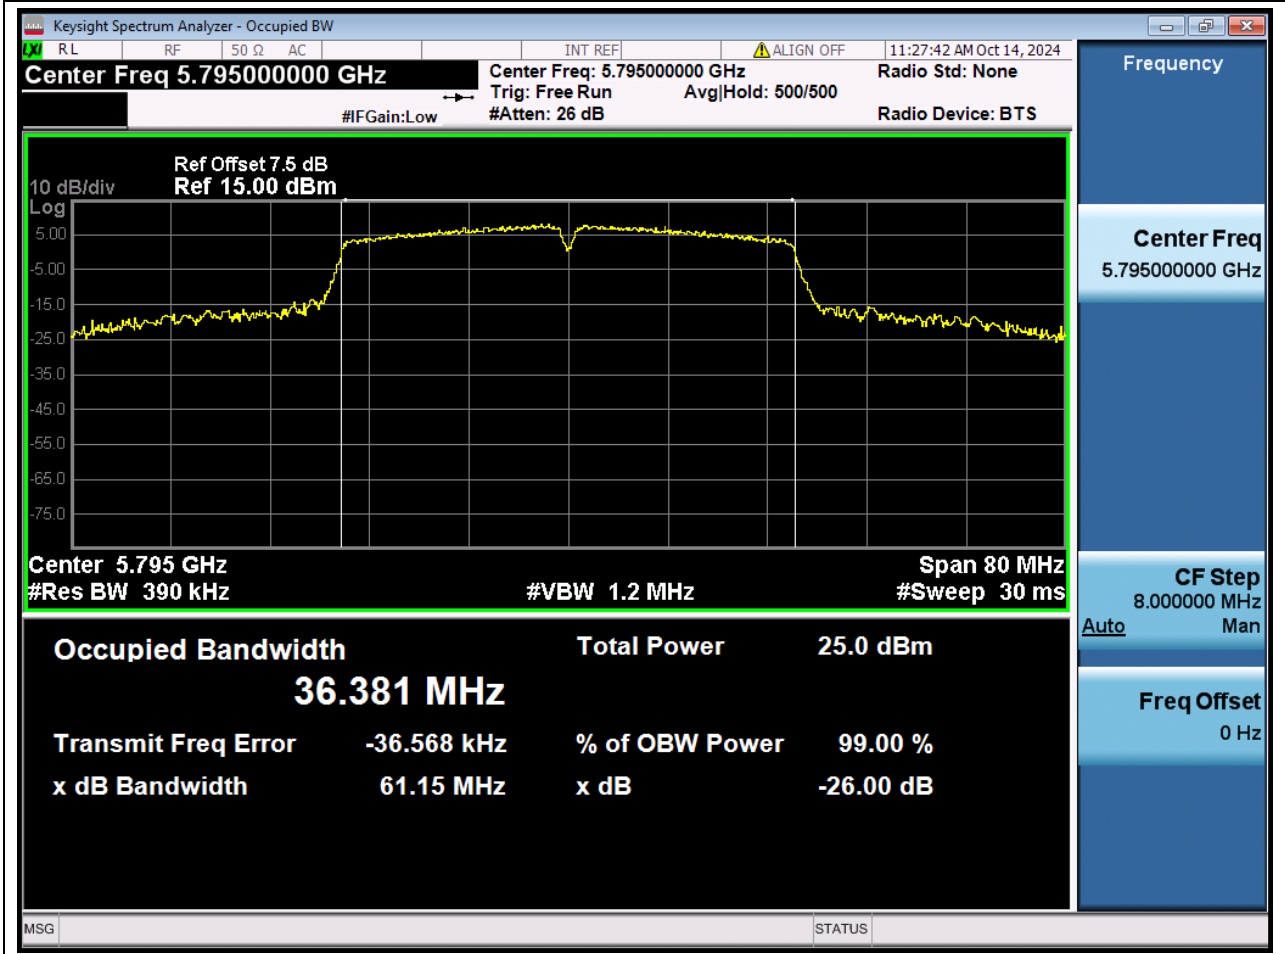

52. 802.11n_40M_U-NII-3_L

52.1 A.2-26dB Bandwidth(NTNV)

53. 802.11n_40M_U-NII-3_H

53.1 A.2-26dB Bandwidth(NTNV)

Center Frequency (MHz)	XdB Down	RBW (MHz)	Detector	Limit (MHz)	XdB BandWidth (MHz)	Verdict
5795	26	0.39	Peak	0	61.149829	Unknow