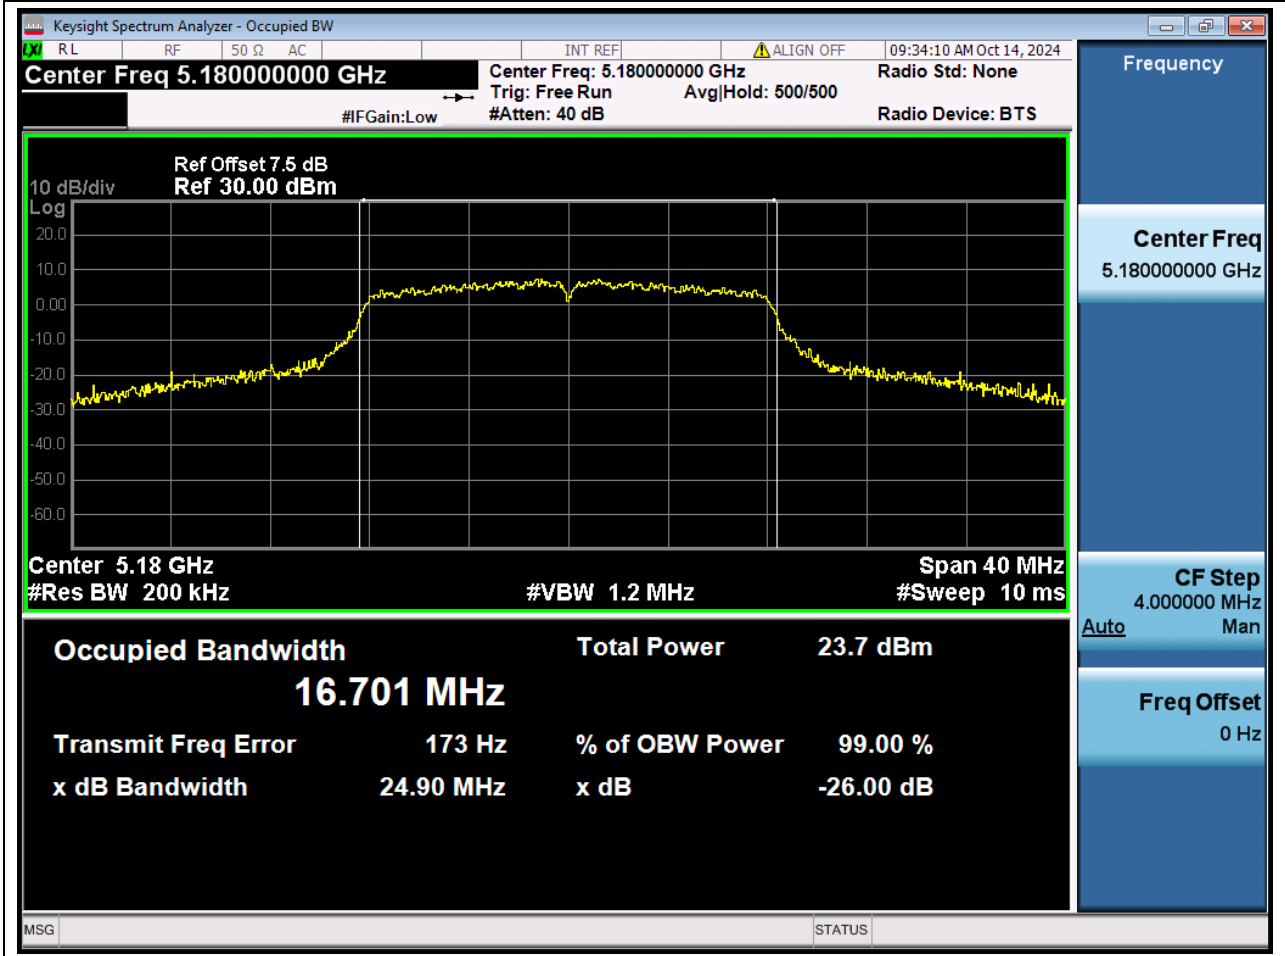

1. 802.11a_20M_U-NII-1_L_ANT1

1.1 A.2.2-99% Bandwidth(NTNV)

Center Frequency (MHz)	OBW Power (%)	RBW (MHz)	Detector	Limit (MHz)	OBW (MHz)	Verdict
5180	99	0.2	Peak	0	16.700529	Unknow