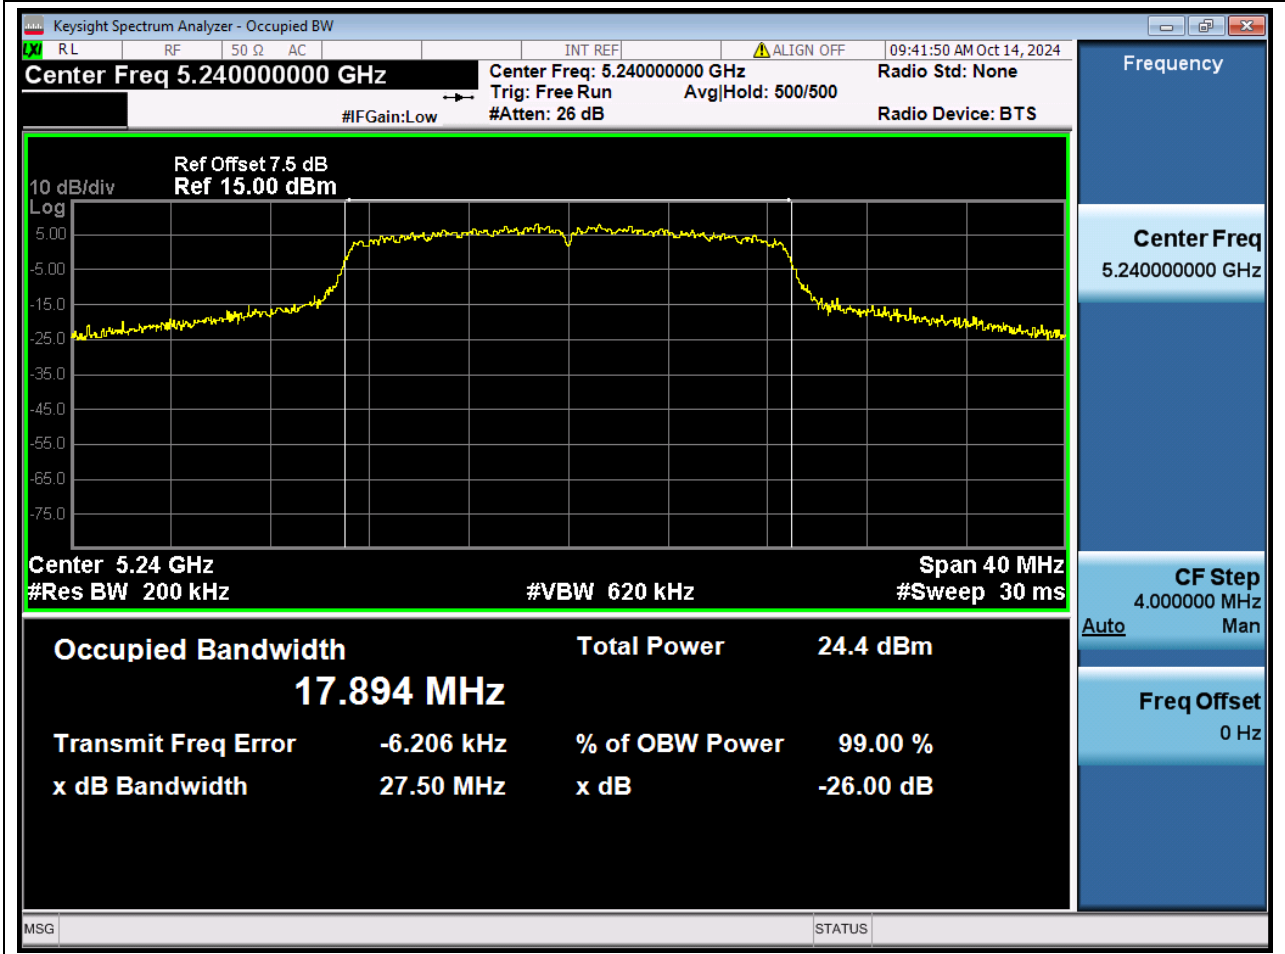

6. 802.11n_20M_U-NII-1_H_ANT1

6.1 A.2-26dB Bandwidth(NTNV)

Center Frequency (MHz)	XdB Down	RBW (MHz)	Detector	Limit (MHz)	XdB BandWidth (MHz)	Verdict
5240	26	0.2	Peak	0	27.50049	Unknow