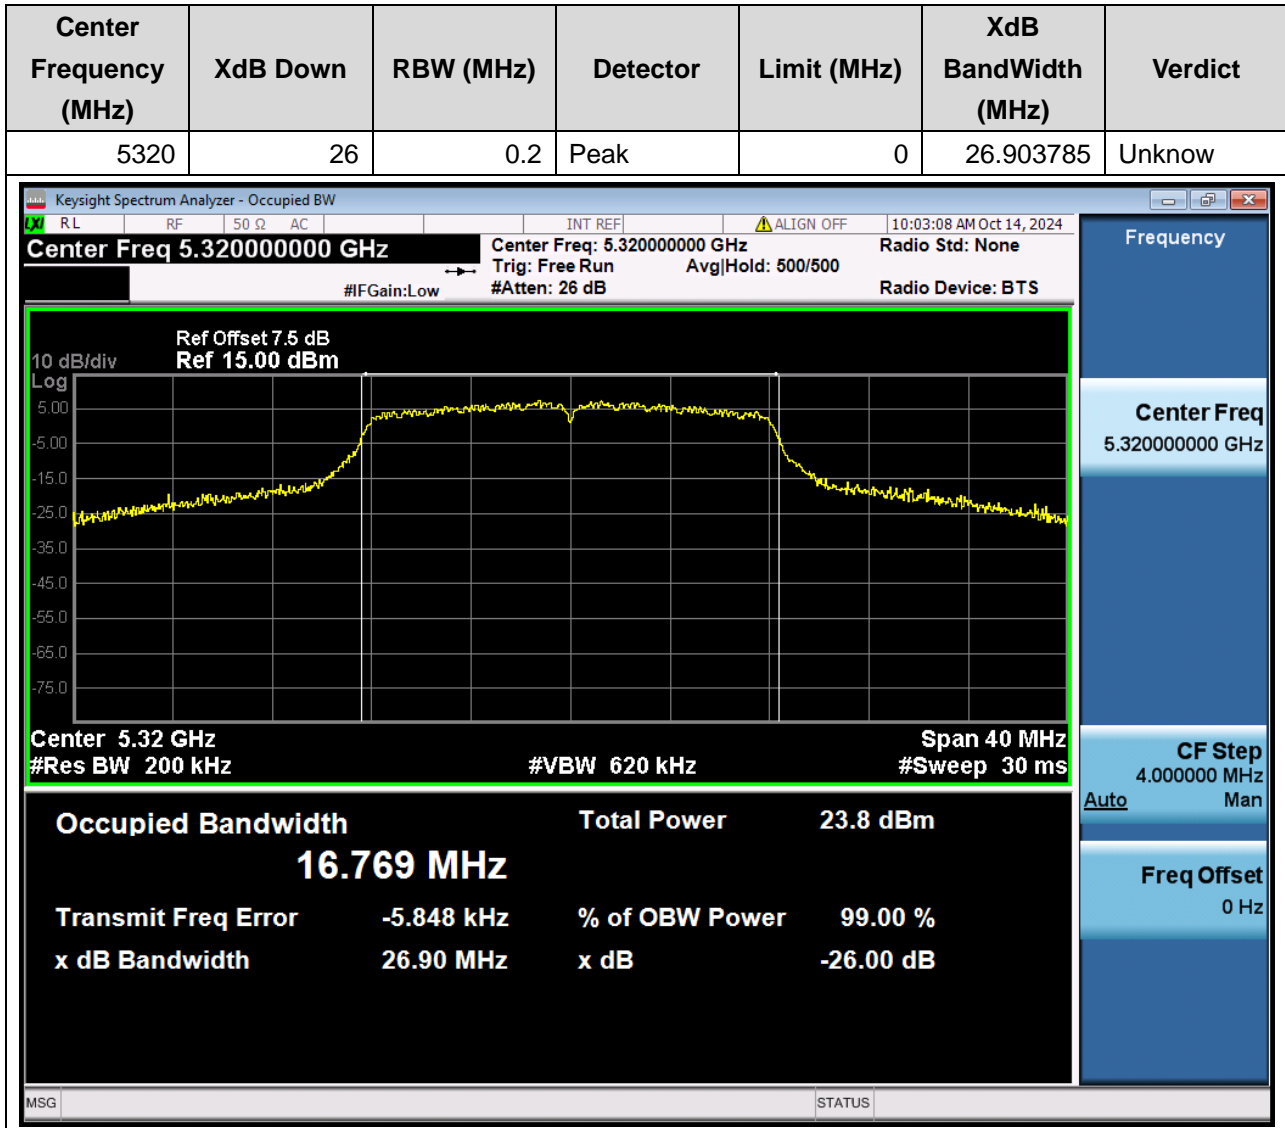

17. 802.11a_20M_U-NII-2A_H_ANT1

17.1 A.2-26dB Bandwidth(NTNV)