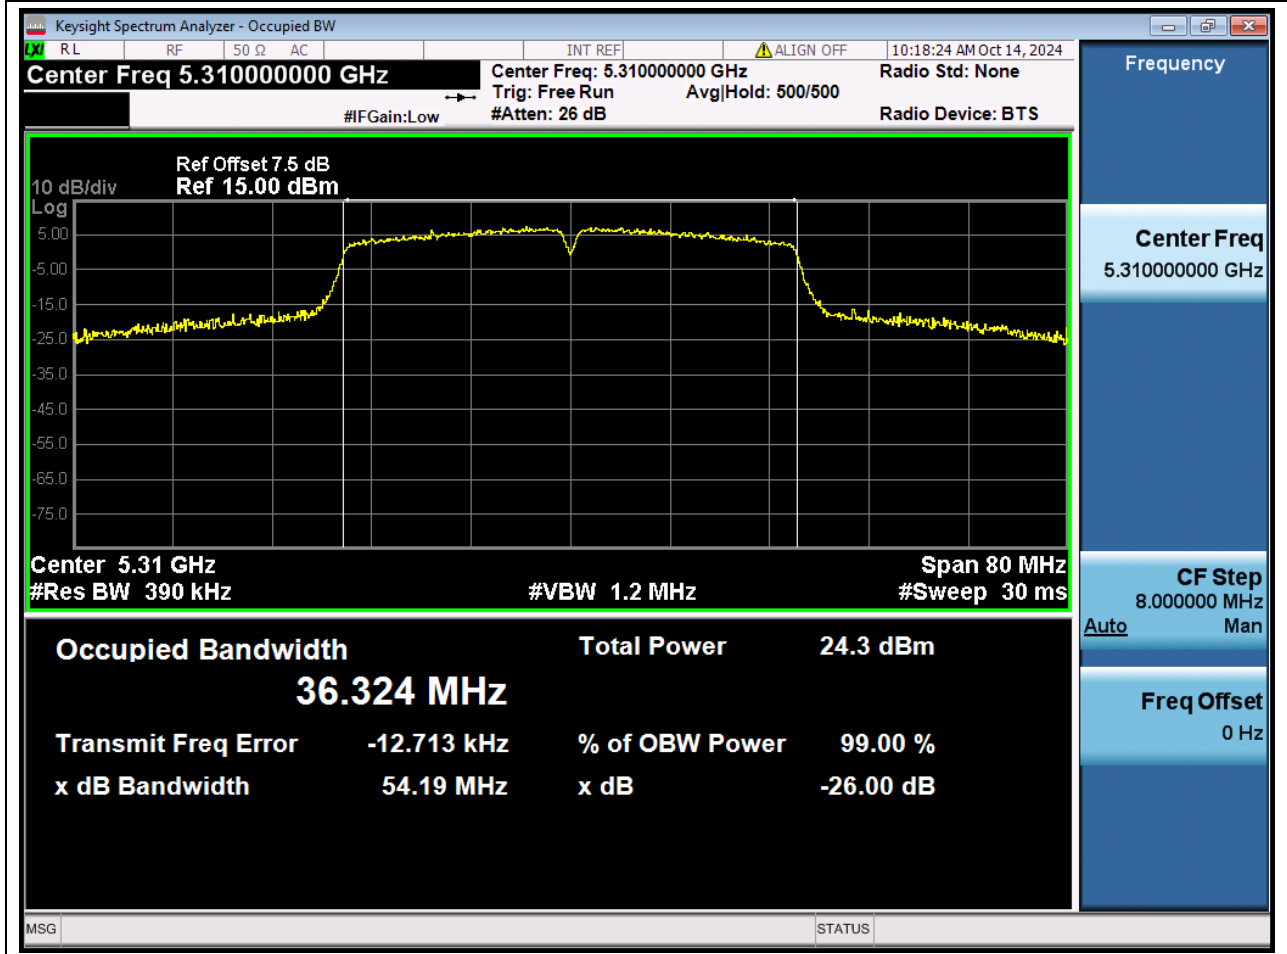

27. 802.11ac_40M_U-NII-2A_H_ANT1

27.1 A.2-26dB Bandwidth(NTNV)

Center Frequency (MHz)	XdB Down	RBW (MHz)	Detector	Limit (MHz)	XdB BandWidth (MHz)	Verdict
5310	26	0.39	Peak	0	54.192847	Unknow