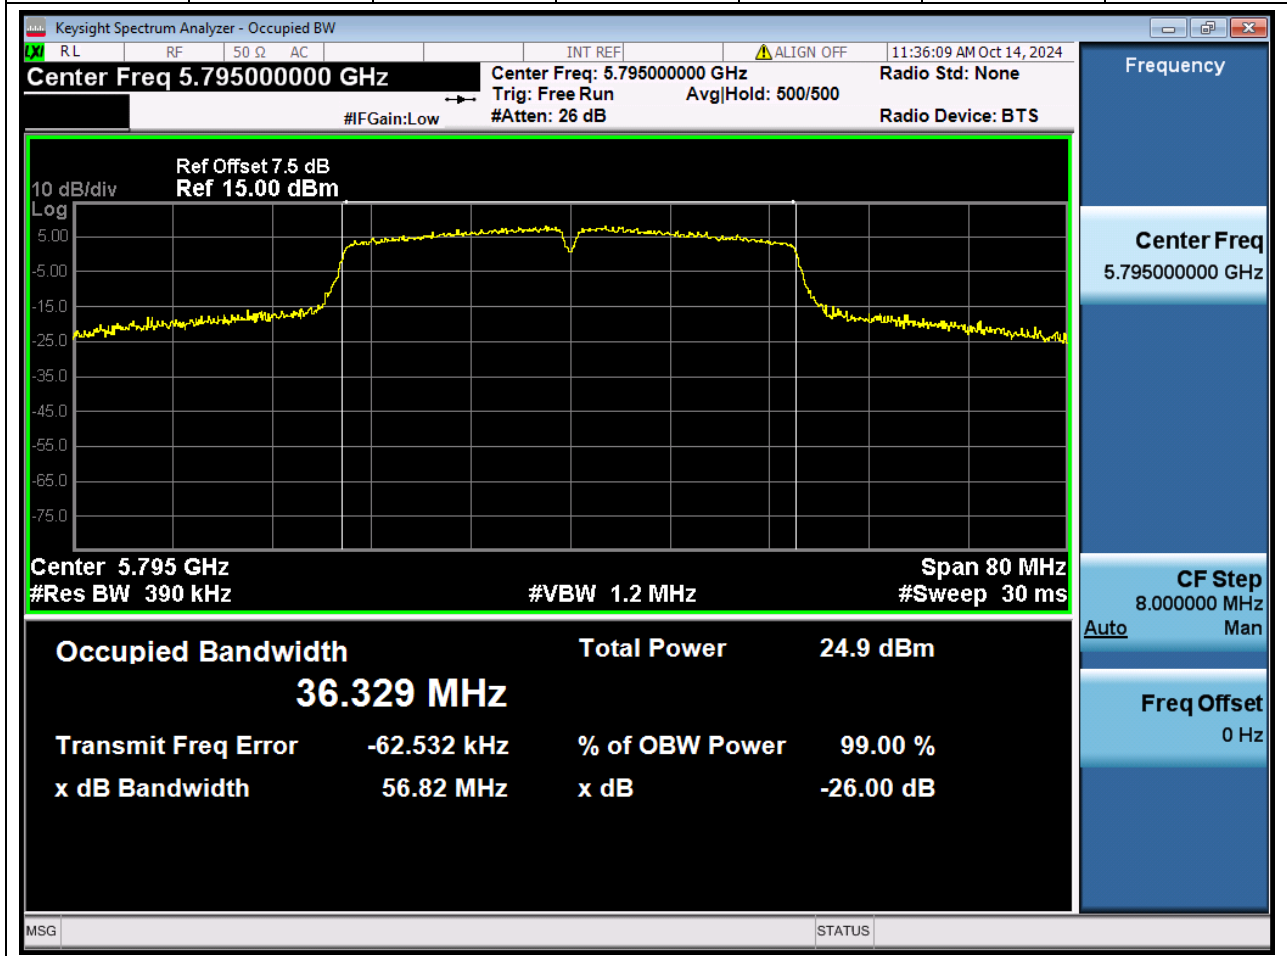

57. 802.11ac_40M_U-NII-3_L

57.1 A.2-26dB Bandwidth(NTNV)

58. 802.11ac_40M_U-NII-3_H

58.1 A.2-26dB Bandwidth(NTNV)

Center Frequency (MHz)	XdB Down	RBW (MHz)	Detector	Limit (MHz)	XdB BandWidth (MHz)	Verdict
5795	26	0.39	Peak	0	56.823467	Unknow