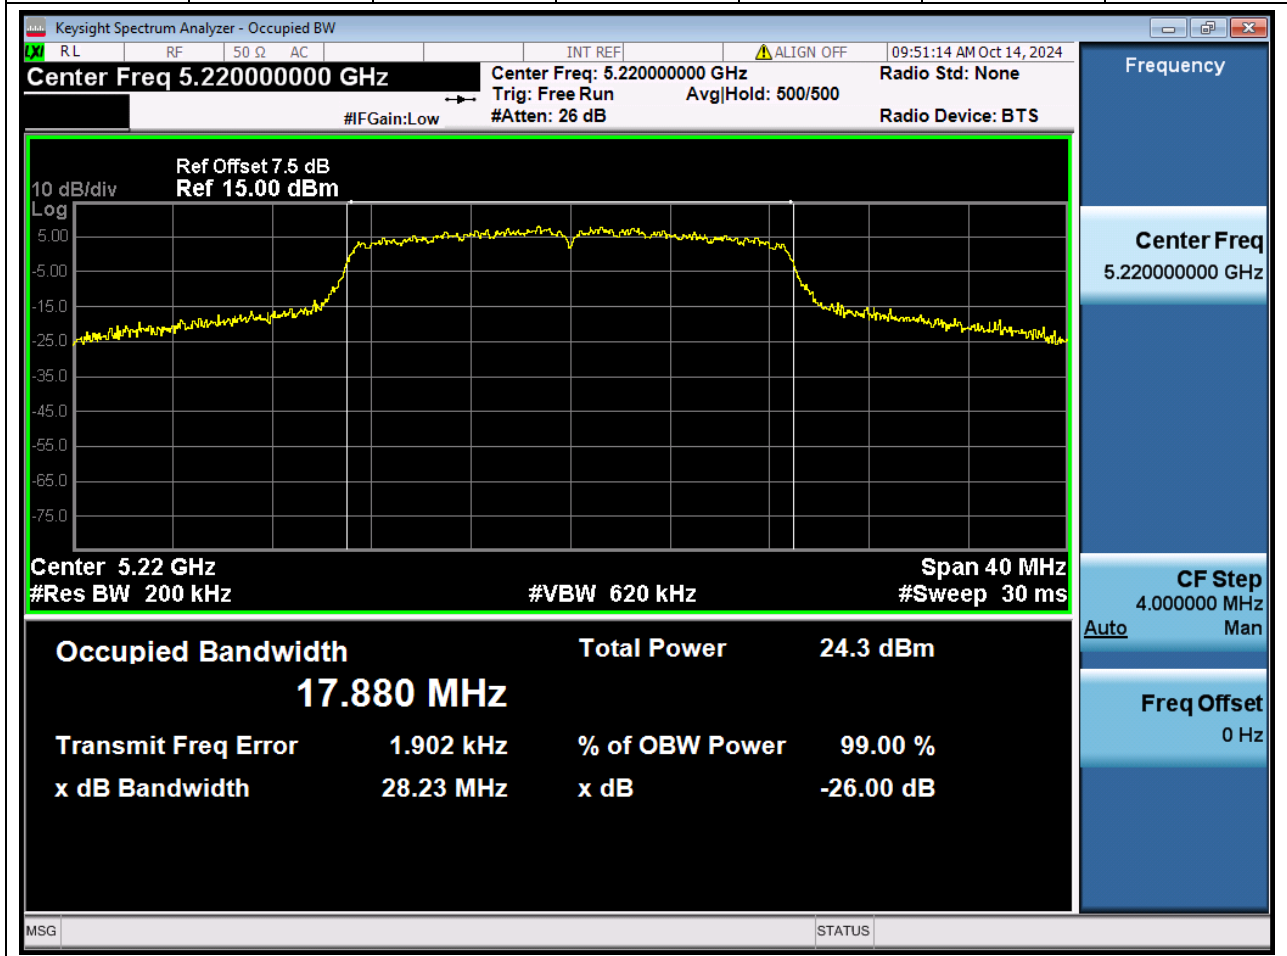

10. 802.11ac_20M_U-NII-1_M_ANT1

10.1 A.2-26dB Bandwidth(NTNV)

Center Frequency (MHz)	XdB Down	RBW (MHz)	Detector	Limit (MHz)	XdB BandWidth (MHz)	Verdict
5220	26	0.2	Peak	0	28.228502	Unknow