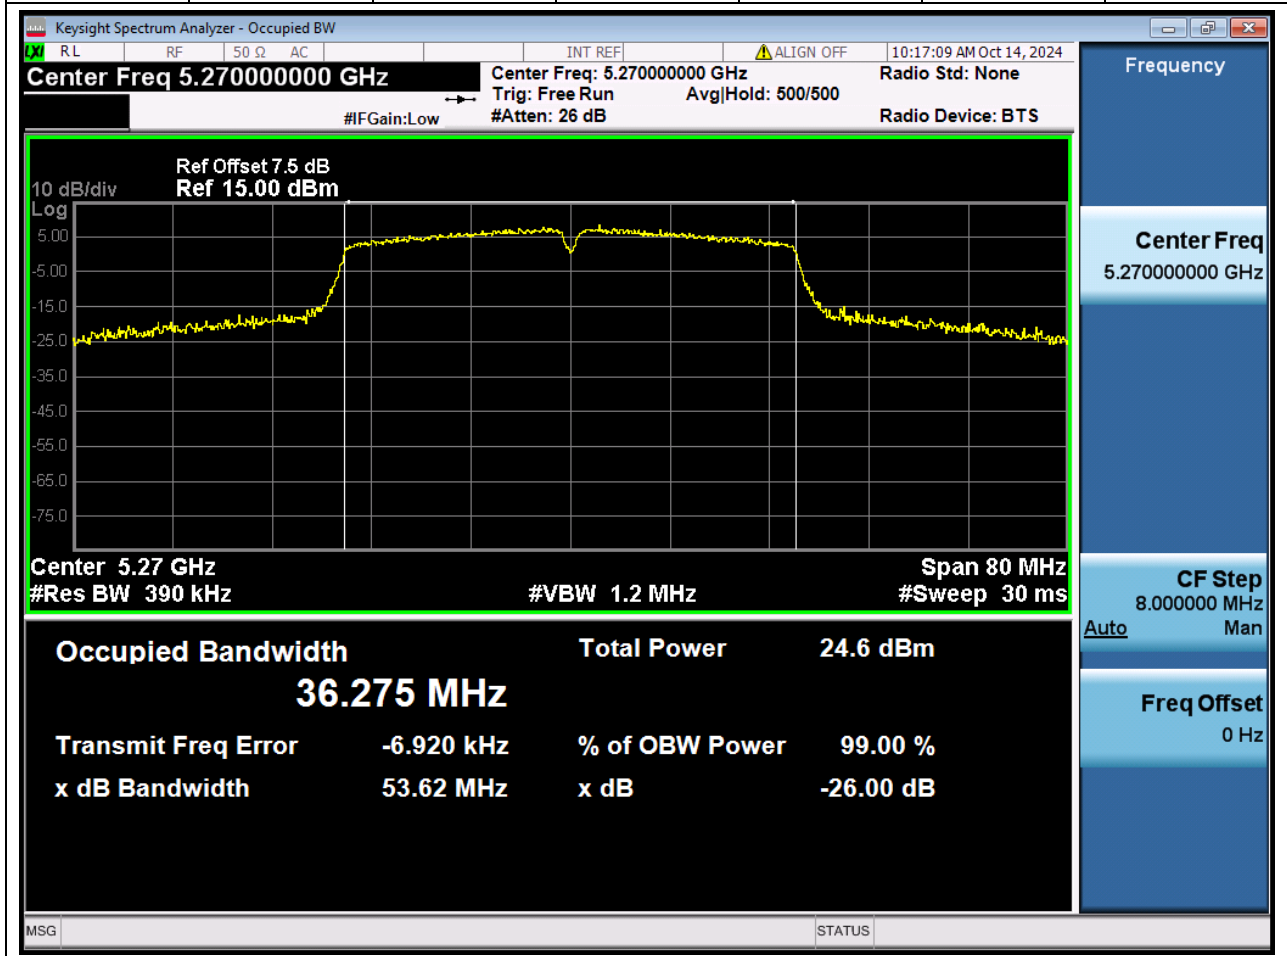

26. 802.11ac_40M_U-NII-2A_L_ANT1

26.1 A.2-26dB Bandwidth(NTNV)

Center Frequency (MHz)	XdB Down	RBW (MHz)	Detector	Limit (MHz)	XdB BandWidth (MHz)	Verdict
5270	26	0.39	Peak	0	53.617835	Unknow