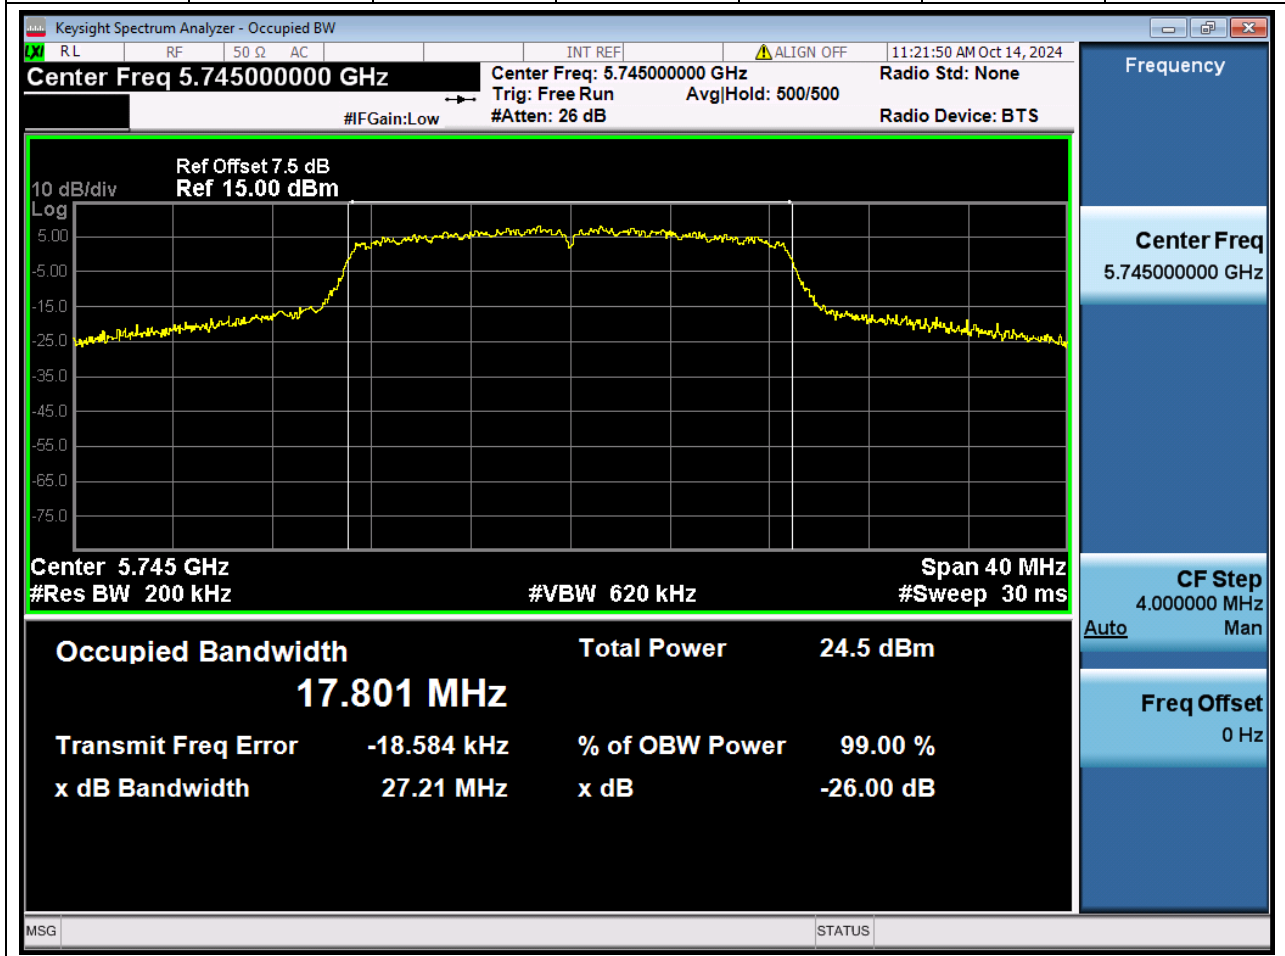

49. 802.11n_20M_U-NII-3_L

49.1 A.2-26dB Bandwidth(NTNV)

Center Frequency (MHz)	XdB Down	RBW (MHz)	Detector	Limit (MHz)	XdB BandWidth (MHz)	Verdict
5745	26	0.2	Peak	0	27.208522	Unknow