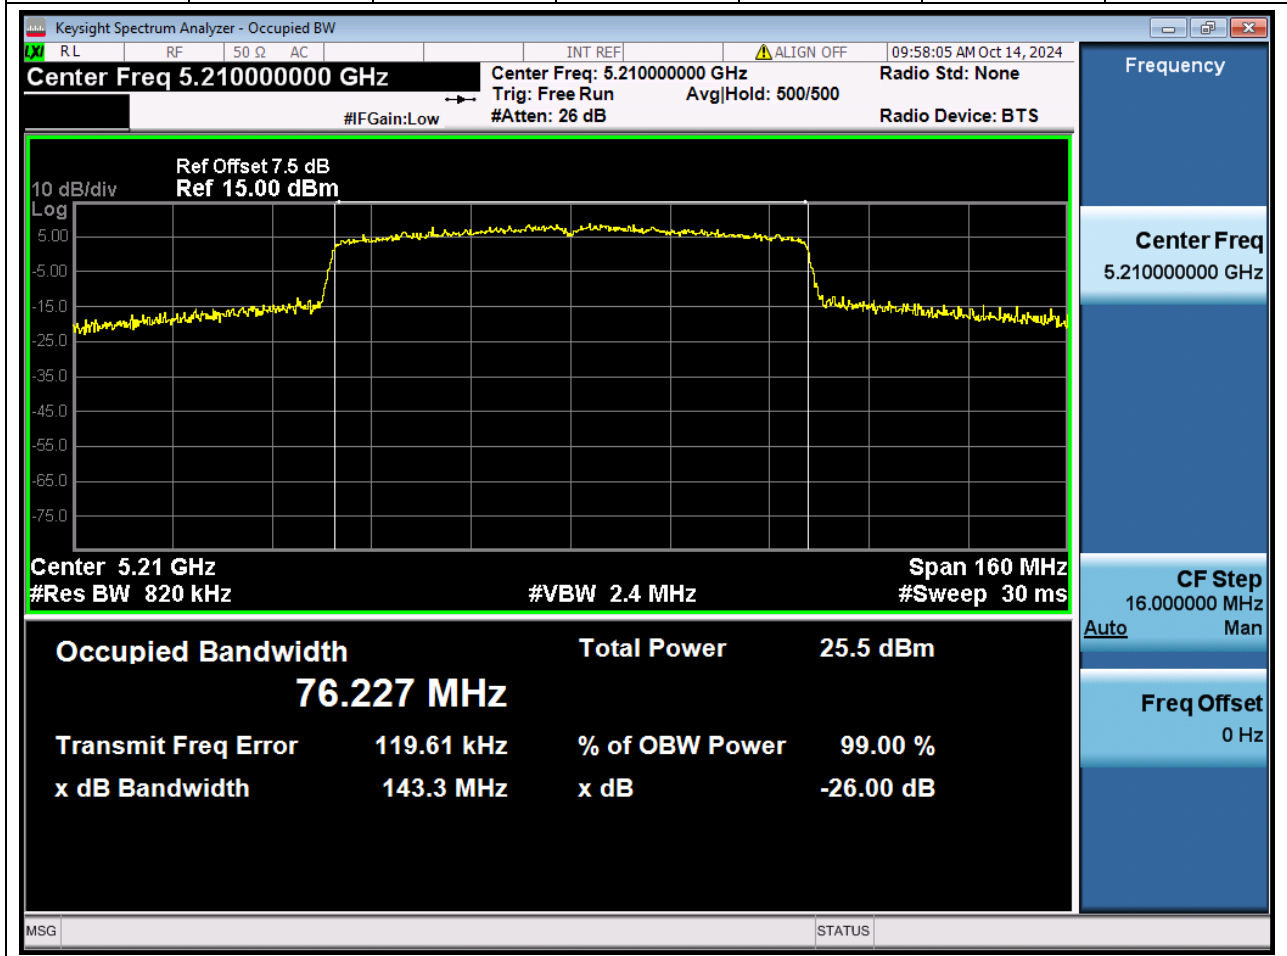

14. 802.11ac_80M_U-NII-1_M_ANT1

14.1 A.2-26dB Bandwidth(NTNV)

Center Frequency (MHz)	XdB Down	RBW (MHz)	Detector	Limit (MHz)	XdB BandWidth (MHz)	Verdict
5210	26	0.82	Peak	0	143.303312	Unknow