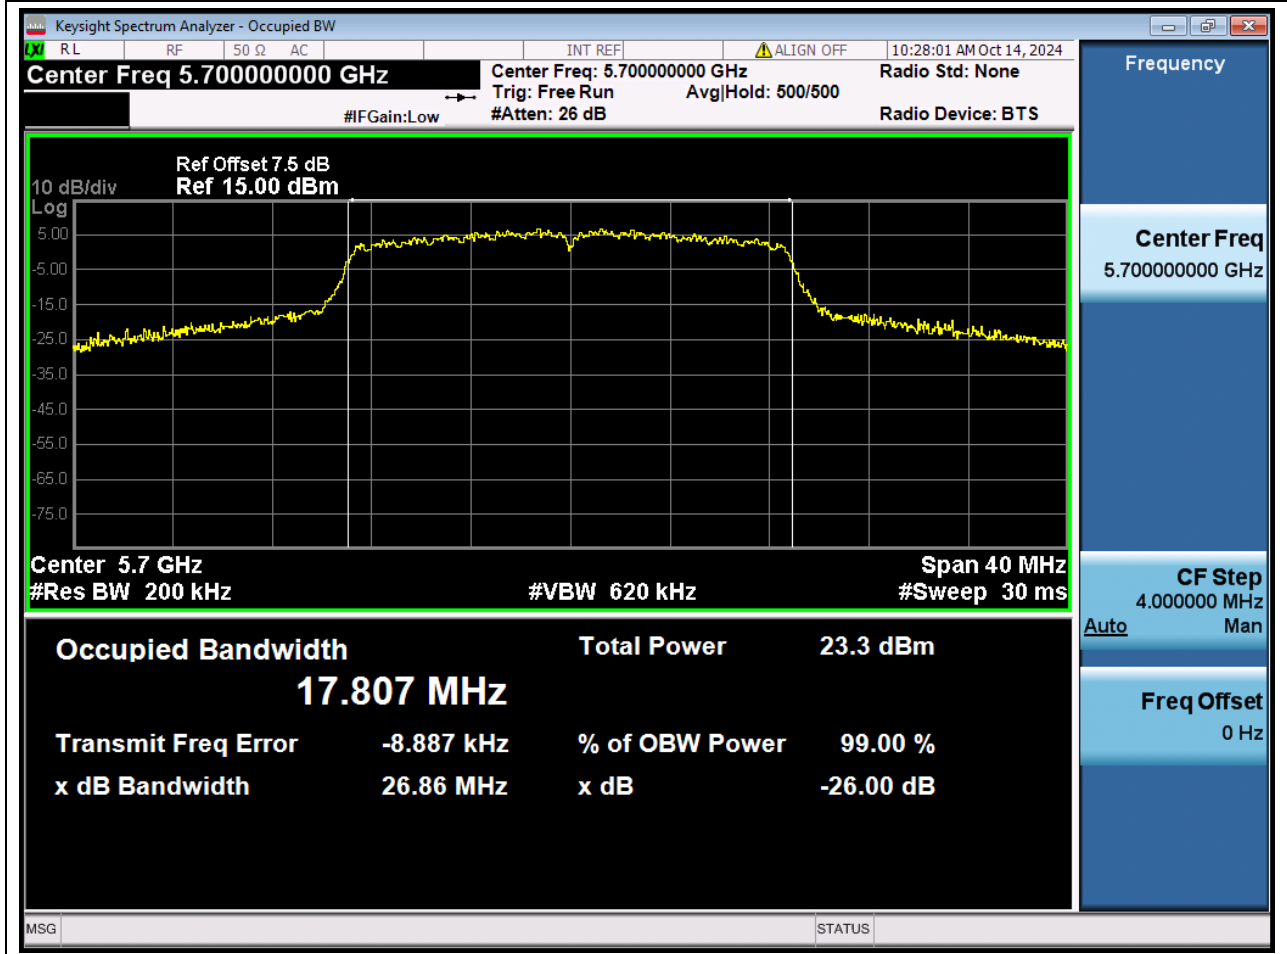

34. 802.11n_20M_U-NII-2C_H_ANT1

34.1 A.2-26dB Bandwidth(NTNV)

Center Frequency (MHz)	XdB Down	RBW (MHz)	Detector	Limit (MHz)	XdB BandWidth (MHz)	Verdict
5700	26	0.2	Peak	0	26.860571	Unknow