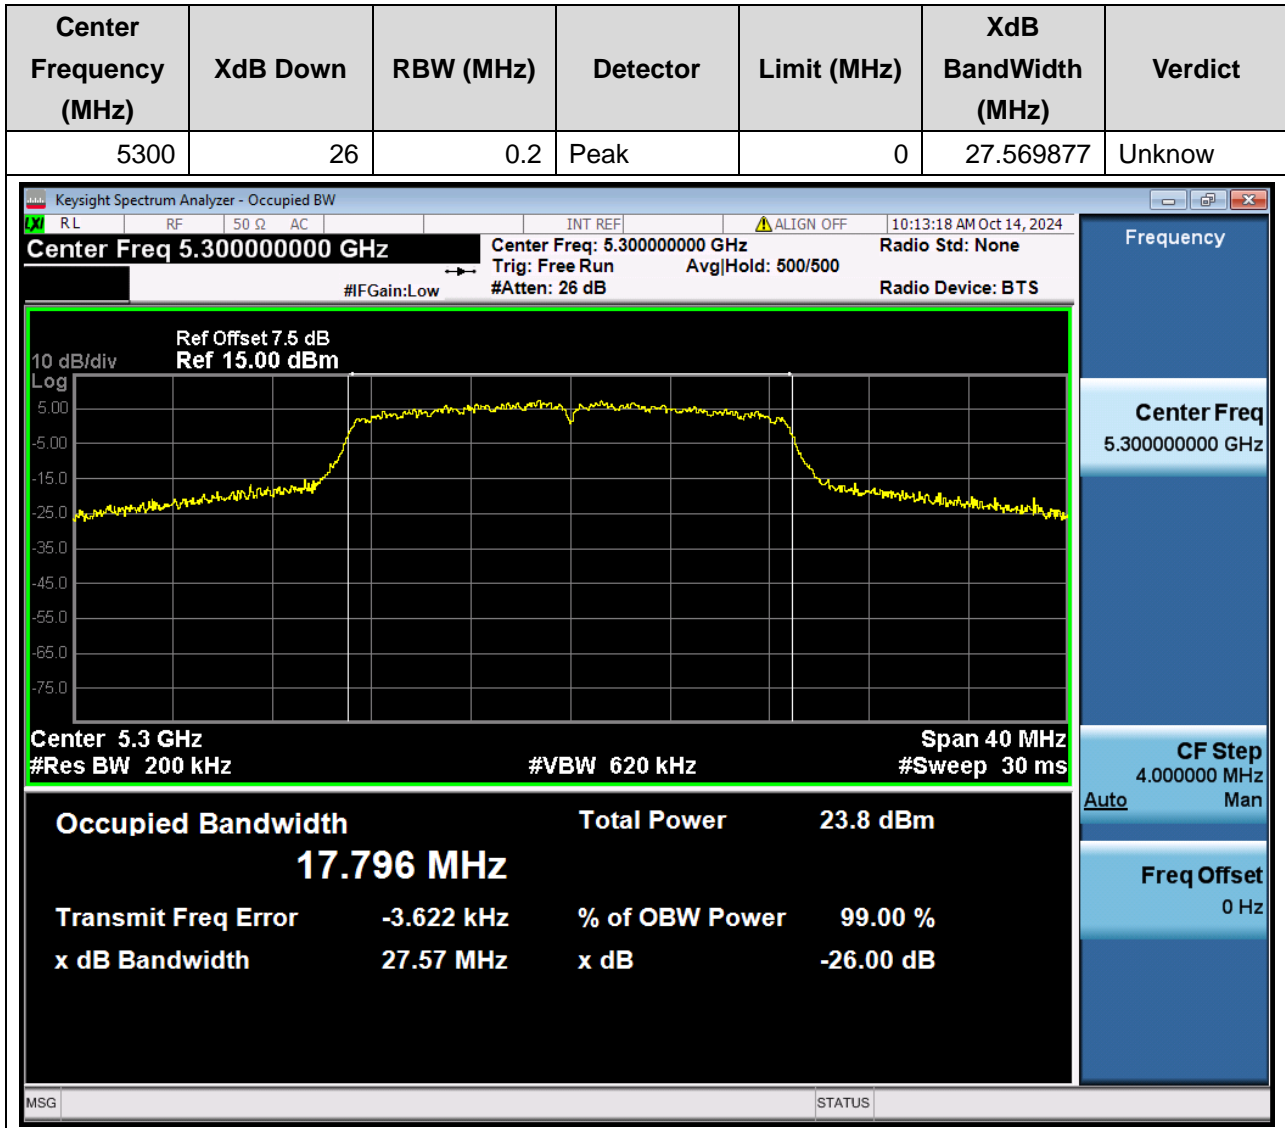

22. 802.11n_40M_U-NII-2A_H_ANT1

22.1 A.2-26dB Bandwidth(NTNV)

23. 802.11ac_20M_U-NII-2A_L_ANT1

23.1 A.2-26dB Bandwidth(NTNV)

24. 802.11ac_20M_U-NII-2A_M_ANT1

24.1 A.2-26dB Bandwidth(NTNV)

25. 802.11ac_20M_U-NII-2A_H_ANT1