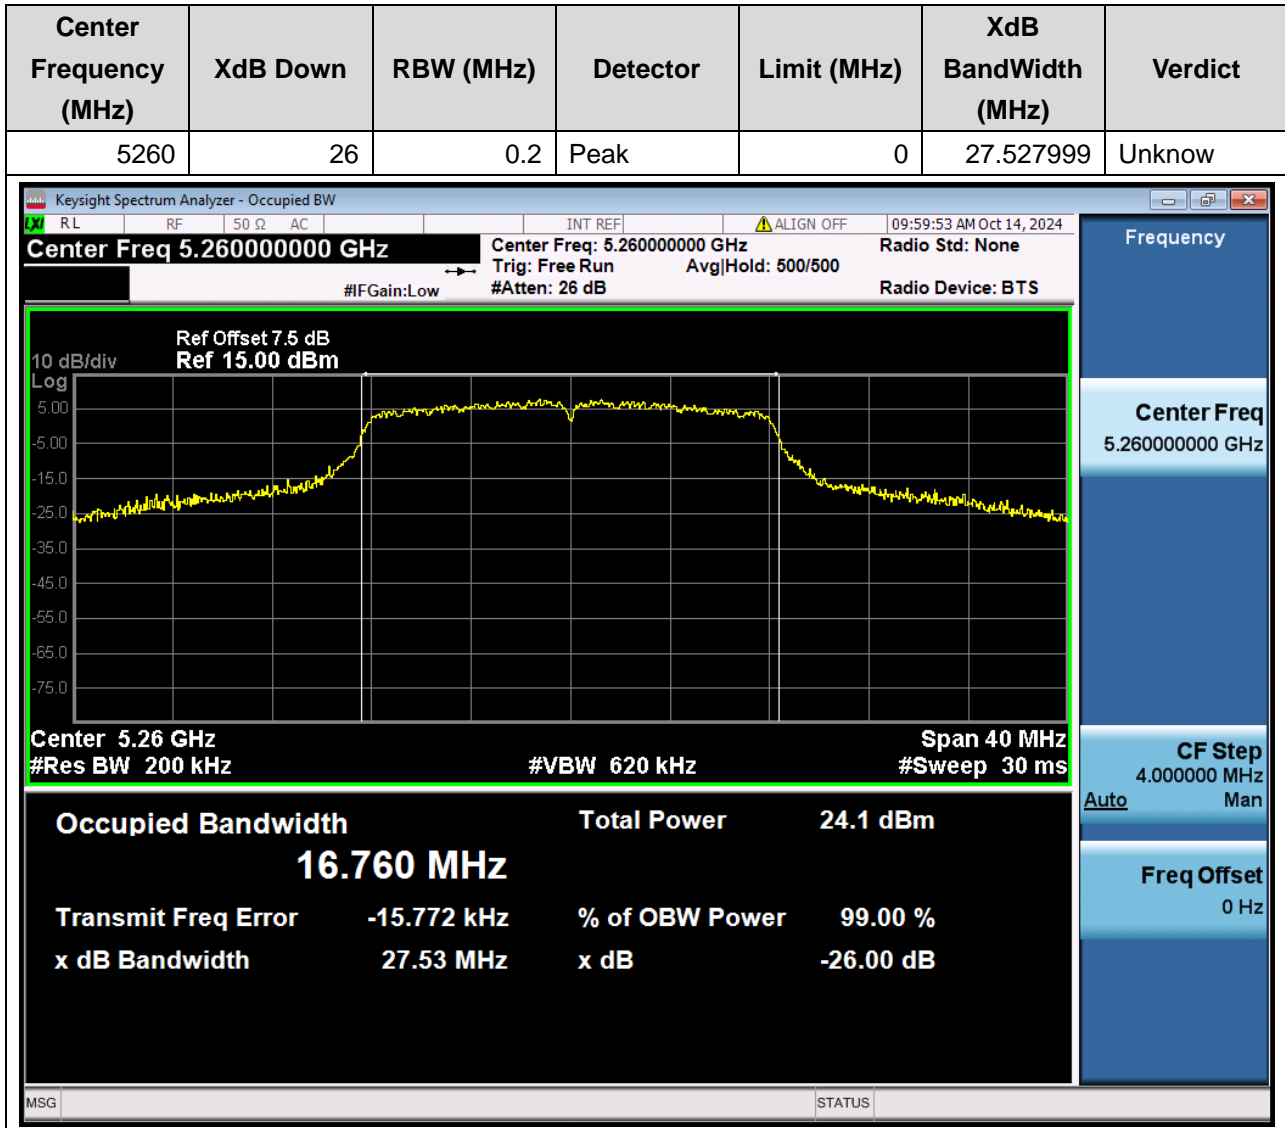

15. 802.11a_20M_U-NII-2A_L_ANT1

15.1 A.2-26dB Bandwidth(NTNV)