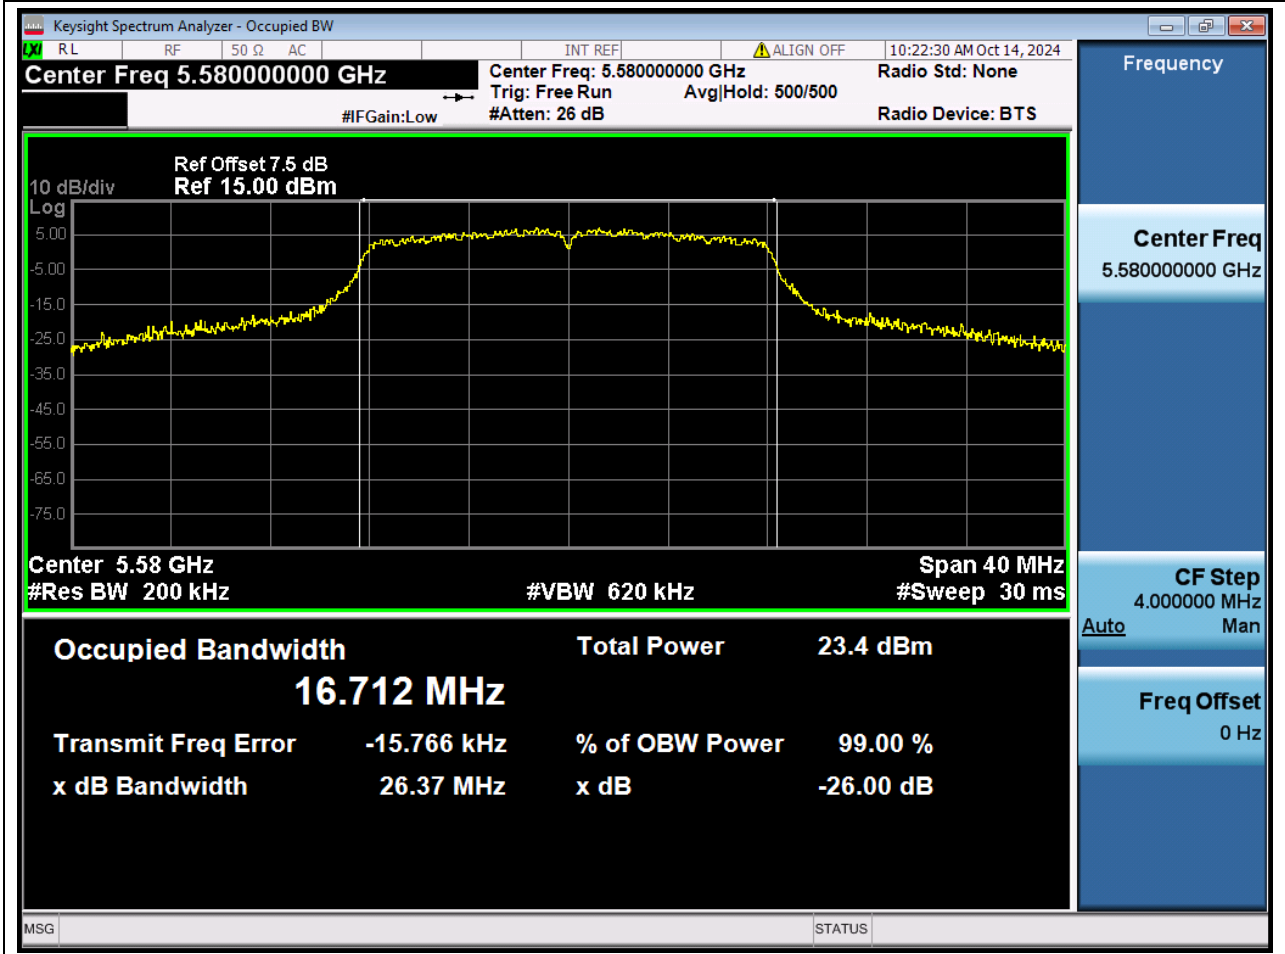

30. 802.11a_20M_U-NII-2C_M_ANT1

30.1 A.2-26dB Bandwidth(NTNV)

Center Frequency (MHz)	XdB Down	RBW (MHz)	Detector	Limit (MHz)	XdB BandWidth (MHz)	Verdict
5580	26	0.2	Peak	0	26.373036	Unknow