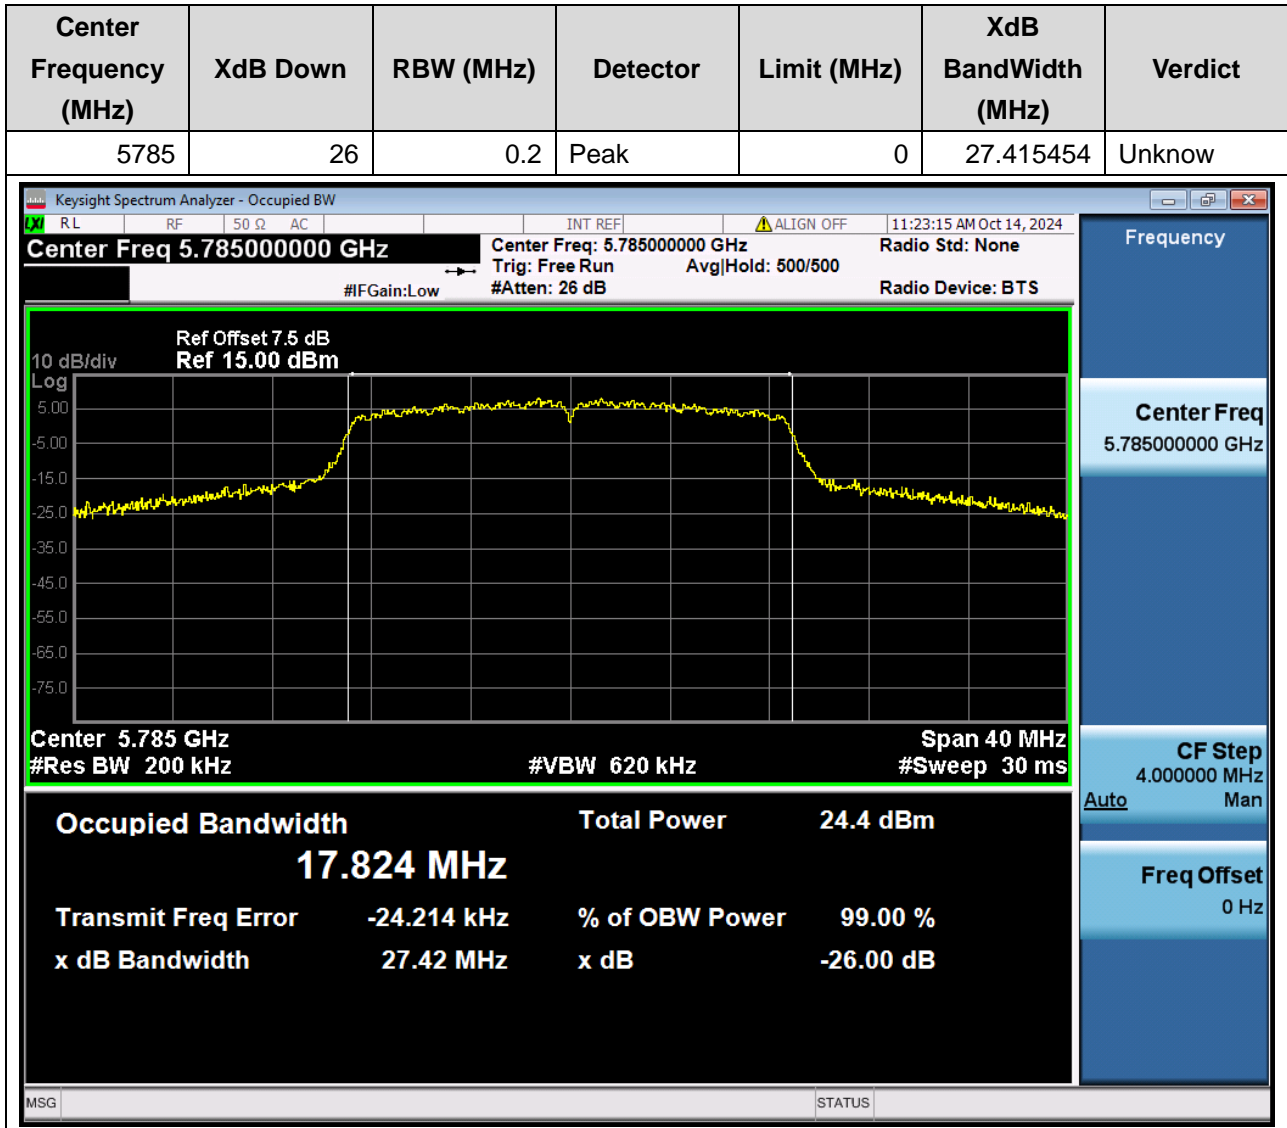

50. 802.11n_20M_U-NII-3_M

50.1 A.2-26dB Bandwidth(NTNV)