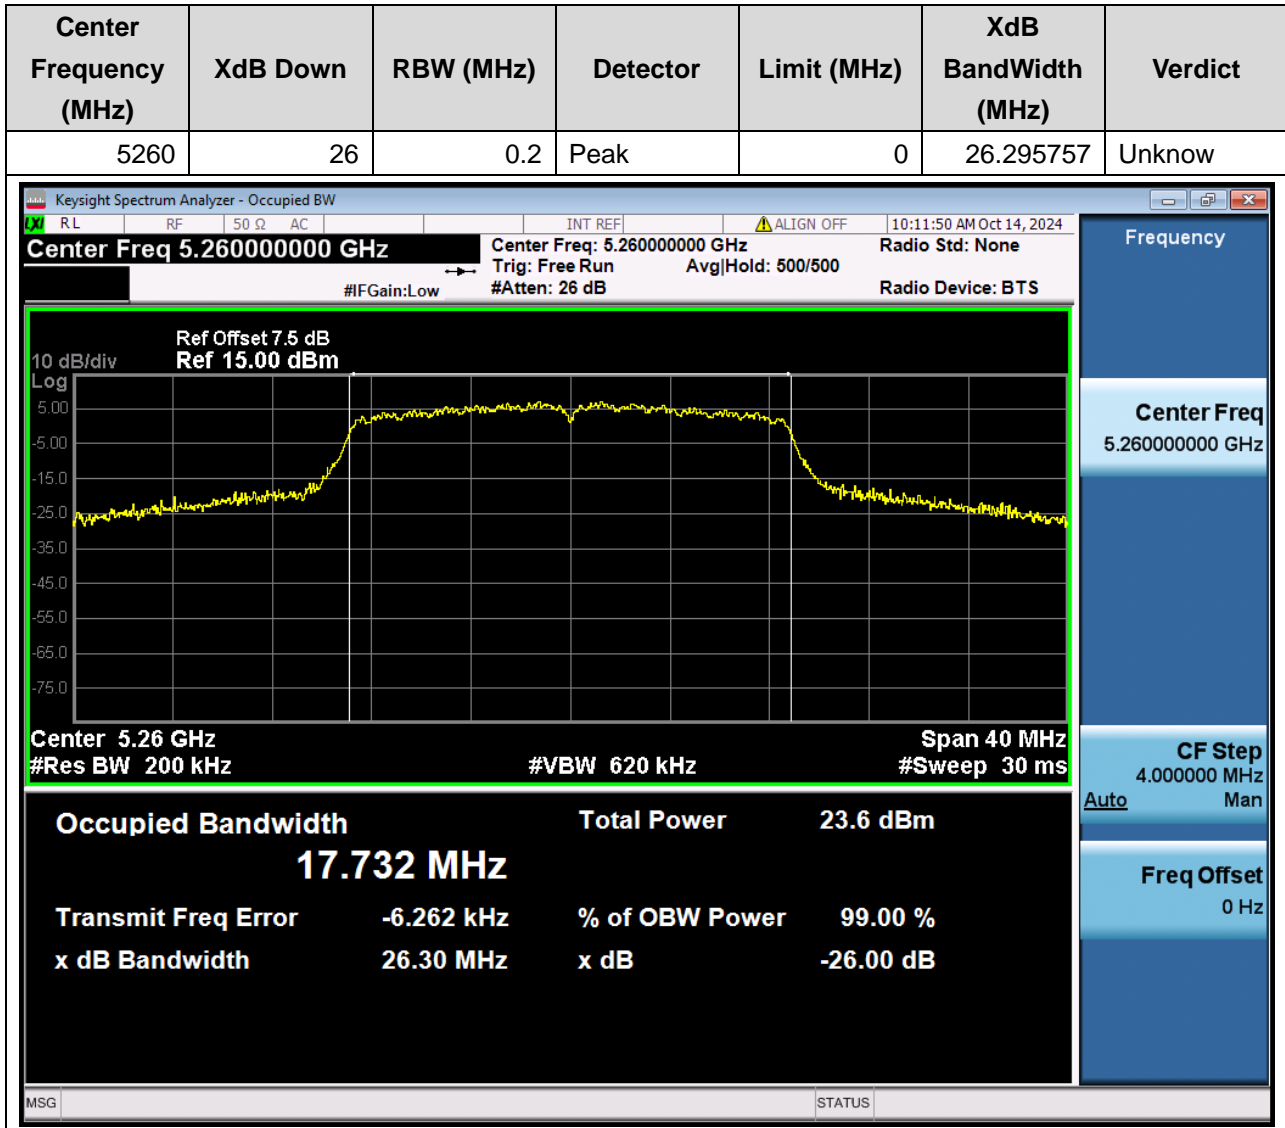

23. 802.11ac_20M_U-NII-2A_L_ANT1

23.1 A.2-26dB Bandwidth(NTNV)