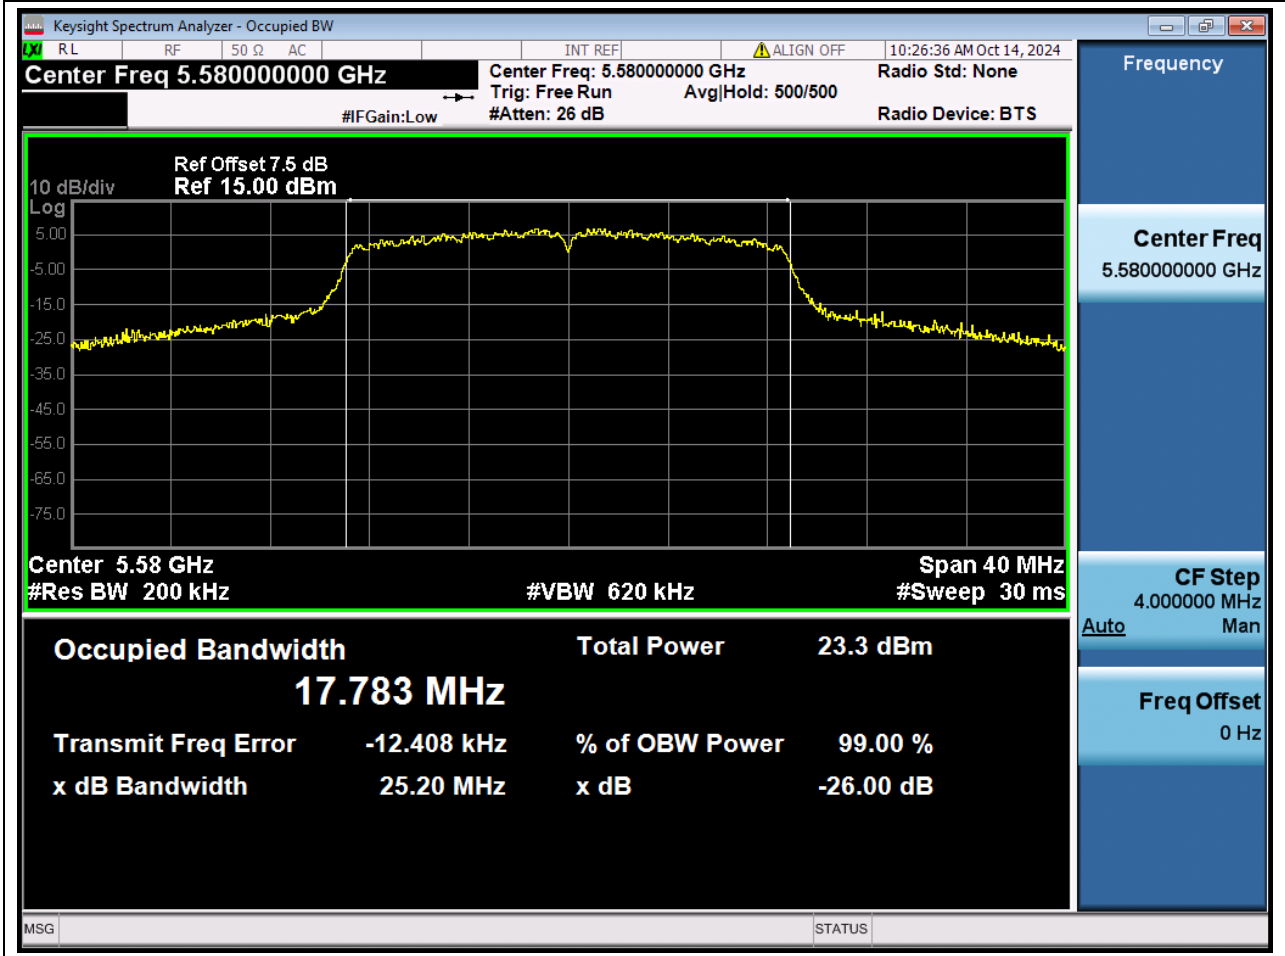

33. 802.11n_20M_U-NII-2C_M_ANT1

33.1 A.2-26dB Bandwidth(NTNV)

Center Frequency (MHz)	XdB Down	RBW (MHz)	Detector	Limit (MHz)	XdB BandWidth (MHz)	Verdict
5580	26	0.2	Peak	0	25.202308	Unknow