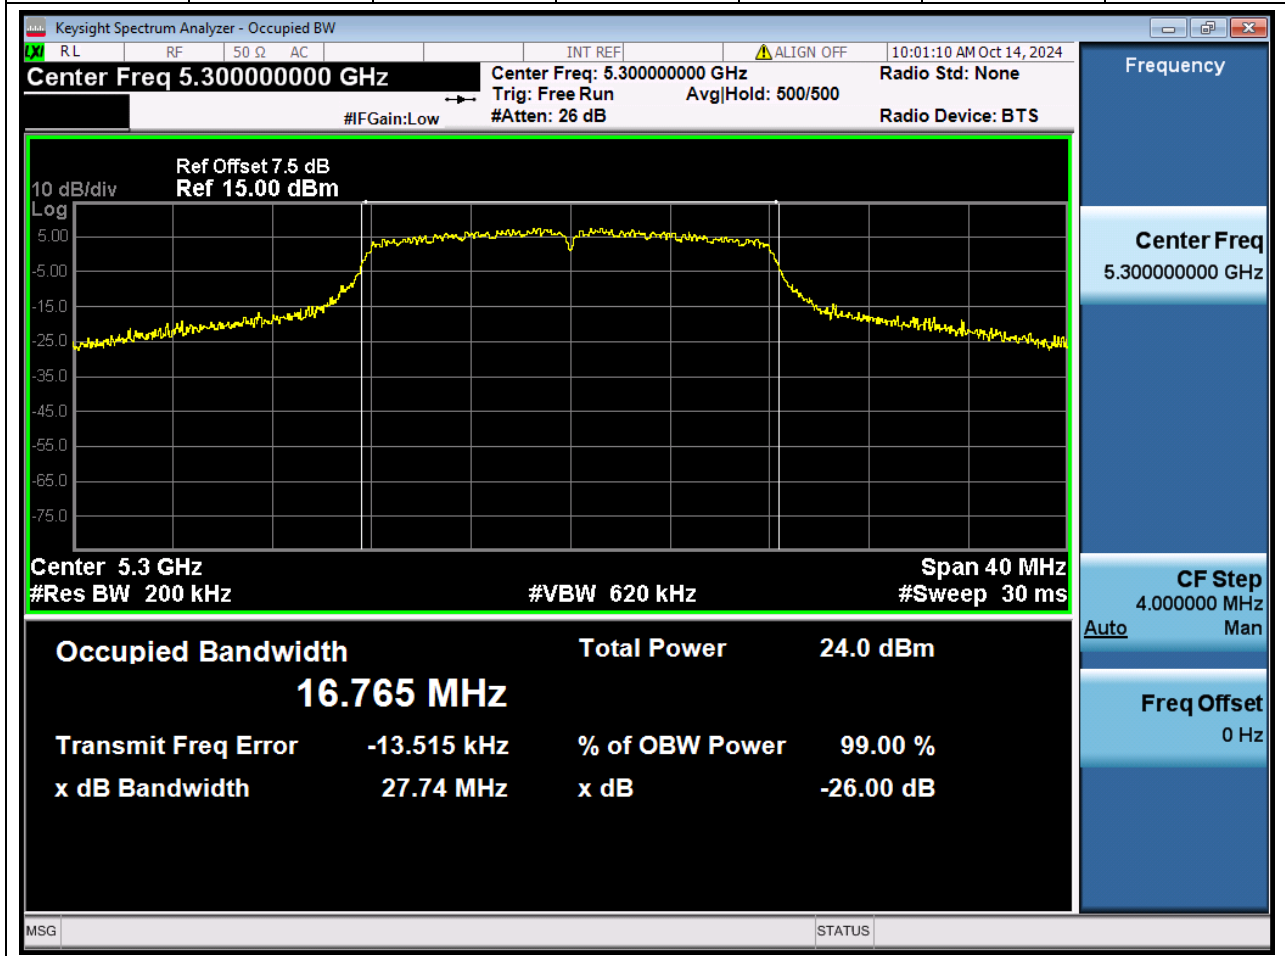

16. 802.11a_20M_U-NII-2A_M_ANT1

16.1 A.2-26dB Bandwidth(NTNV)

Center Frequency (MHz)	XdB Down	RBW (MHz)	Detector	Limit (MHz)	XdB BandWidth (MHz)	Verdict
5300	26	0.2	Peak	0	27.742382	Unknow