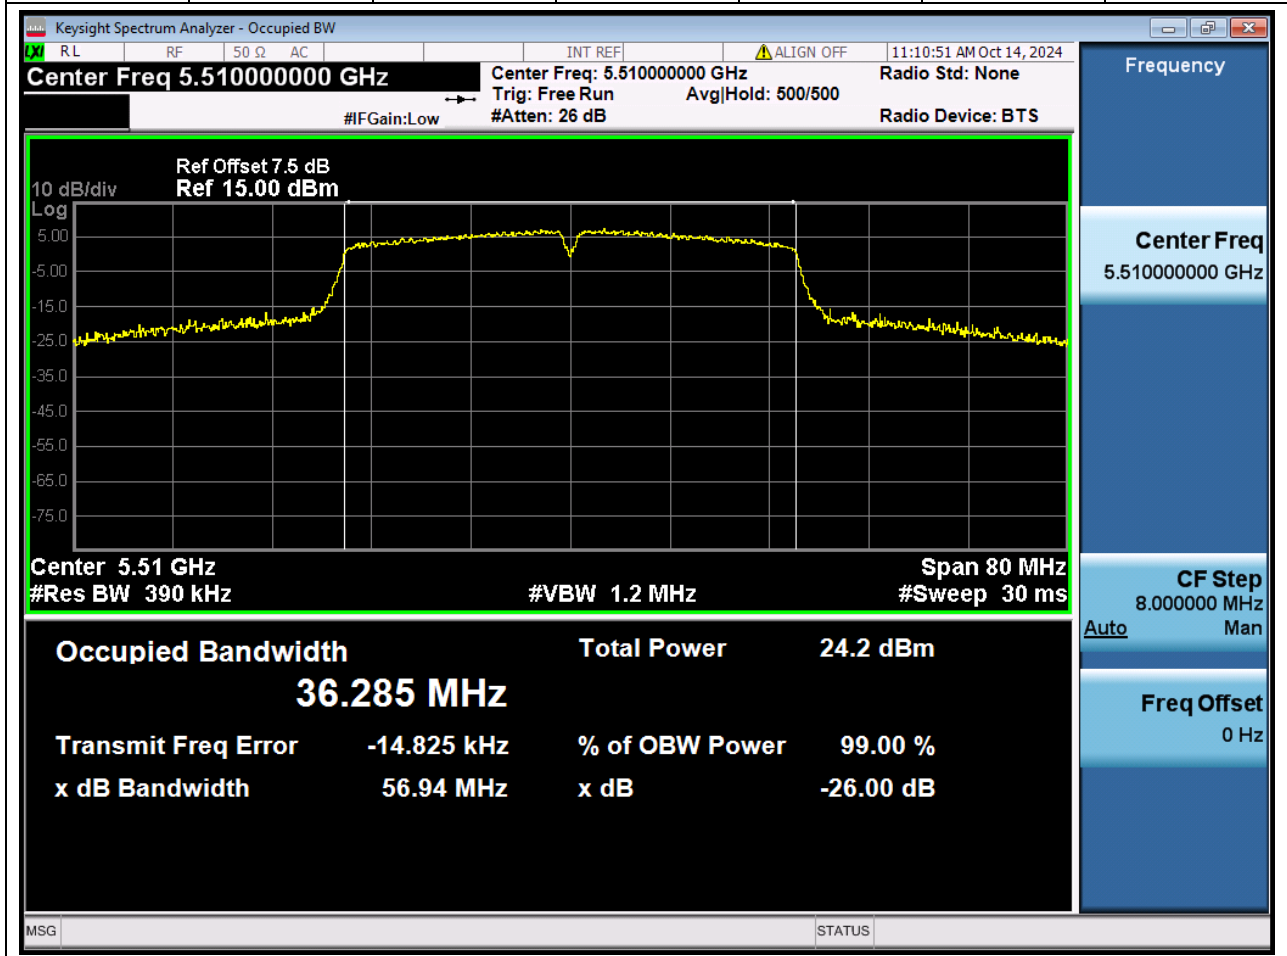

41. 802.11ac_40M_U-NII-2C_L_ANT1

41.1 A.2-26dB Bandwidth(NTNV)

Center Frequency (MHz)	XdB Down	RBW (MHz)	Detector	Limit (MHz)	XdB BandWidth (MHz)	Verdict
5510	26	0.39	Peak	0	56.938254	Unknow