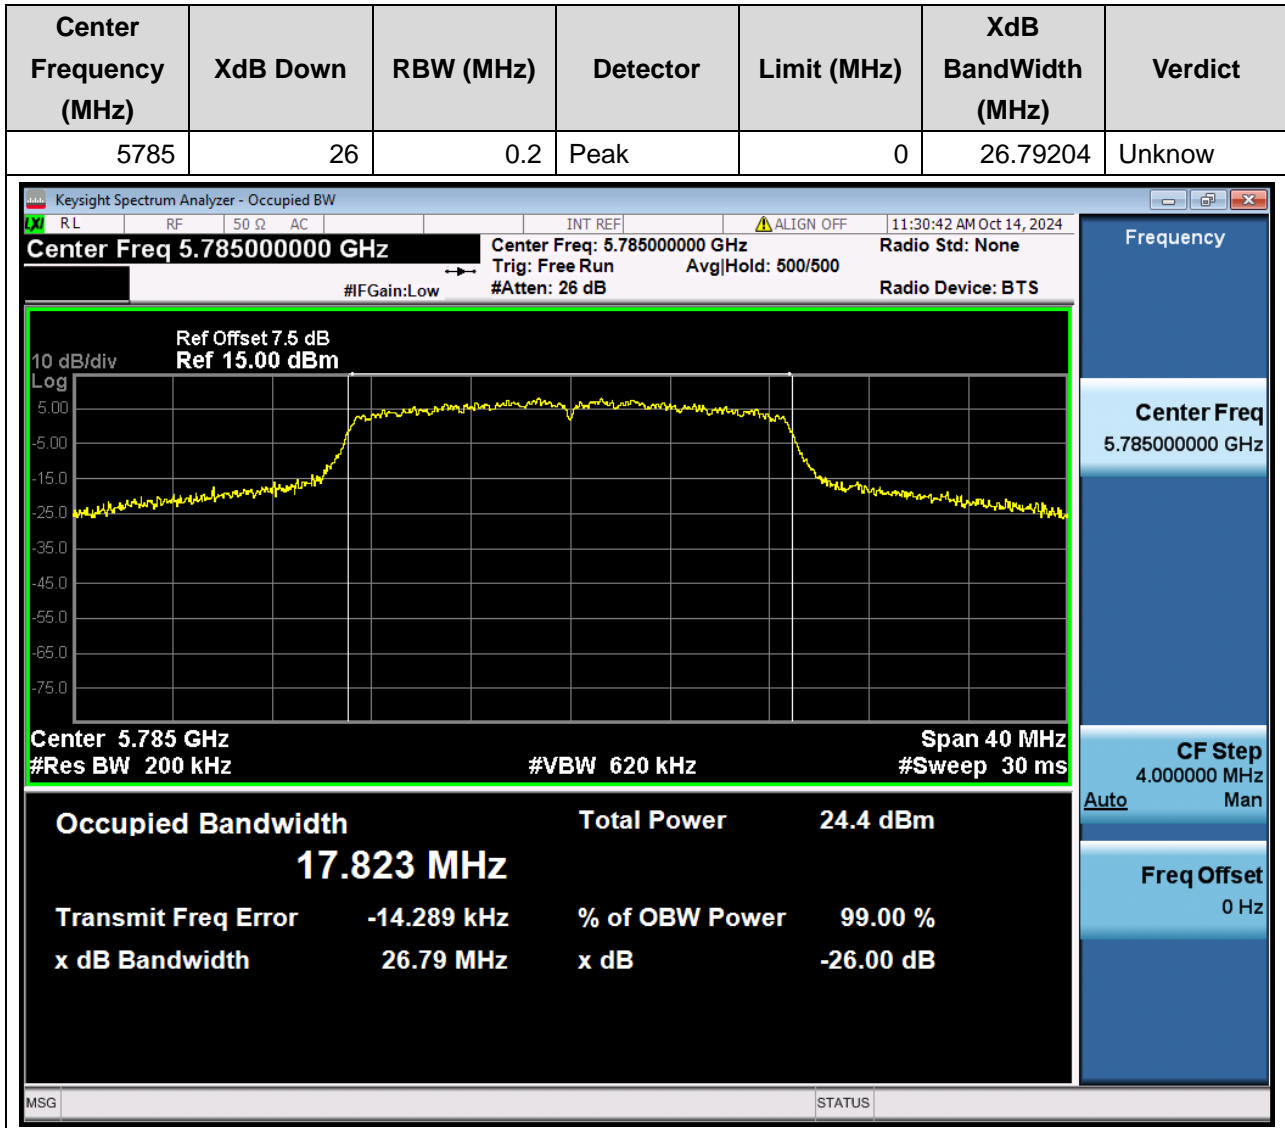

55. 802.11ac_20M_U-NII-3_M

55.1 A.2-26dB Bandwidth(NTNV)