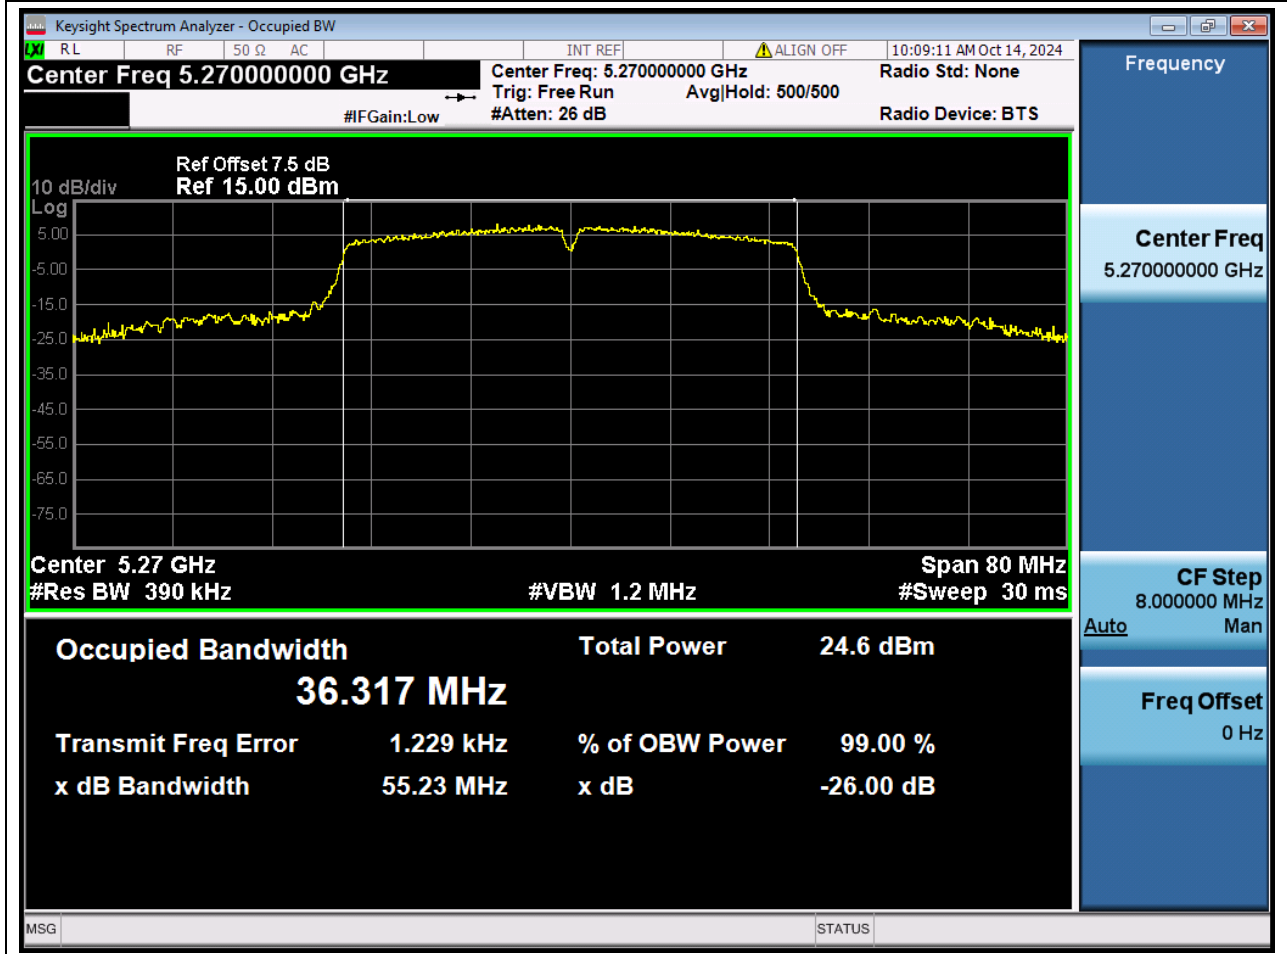

21. 802.11n_40M_U-NII-2A_L_ANT1

21.1 A.2-26dB Bandwidth(NTNV)

Center Frequency (MHz)	XdB Down	RBW (MHz)	Detector	Limit (MHz)	XdB BandWidth (MHz)	Verdict
5270	26	0.39	Peak	0	55.233539	Unknow