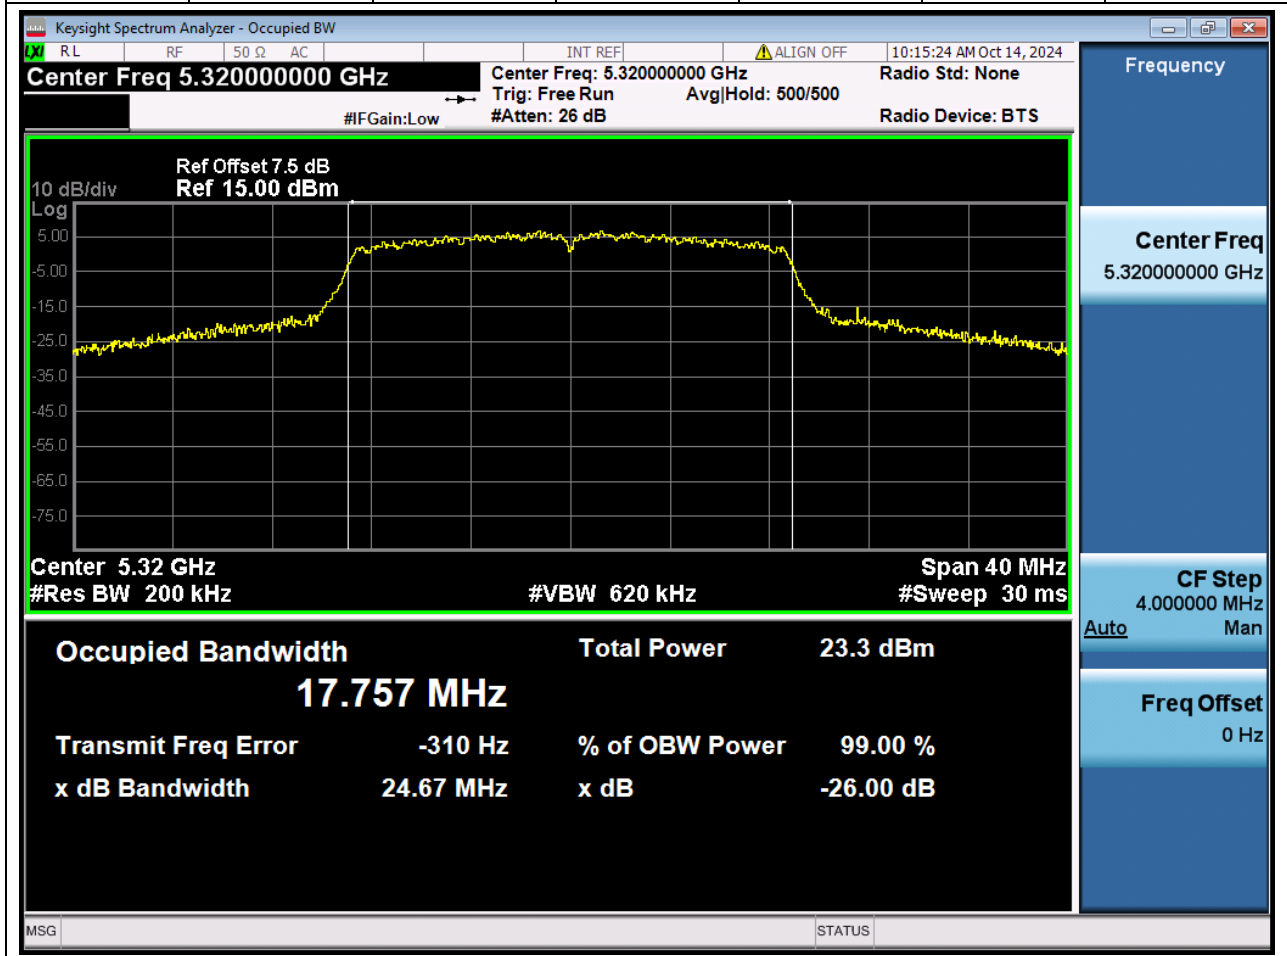

25. 802.11ac_20M_U-NII-2A_H_ANT1

25.1 A.2-26dB Bandwidth(NTNV)

Center Frequency (MHz)	XdB Down	RBW (MHz)	Detector	Limit (MHz)	XdB BandWidth (MHz)	Verdict
5320	26	0.2	Peak	0	24.668425	Unknow