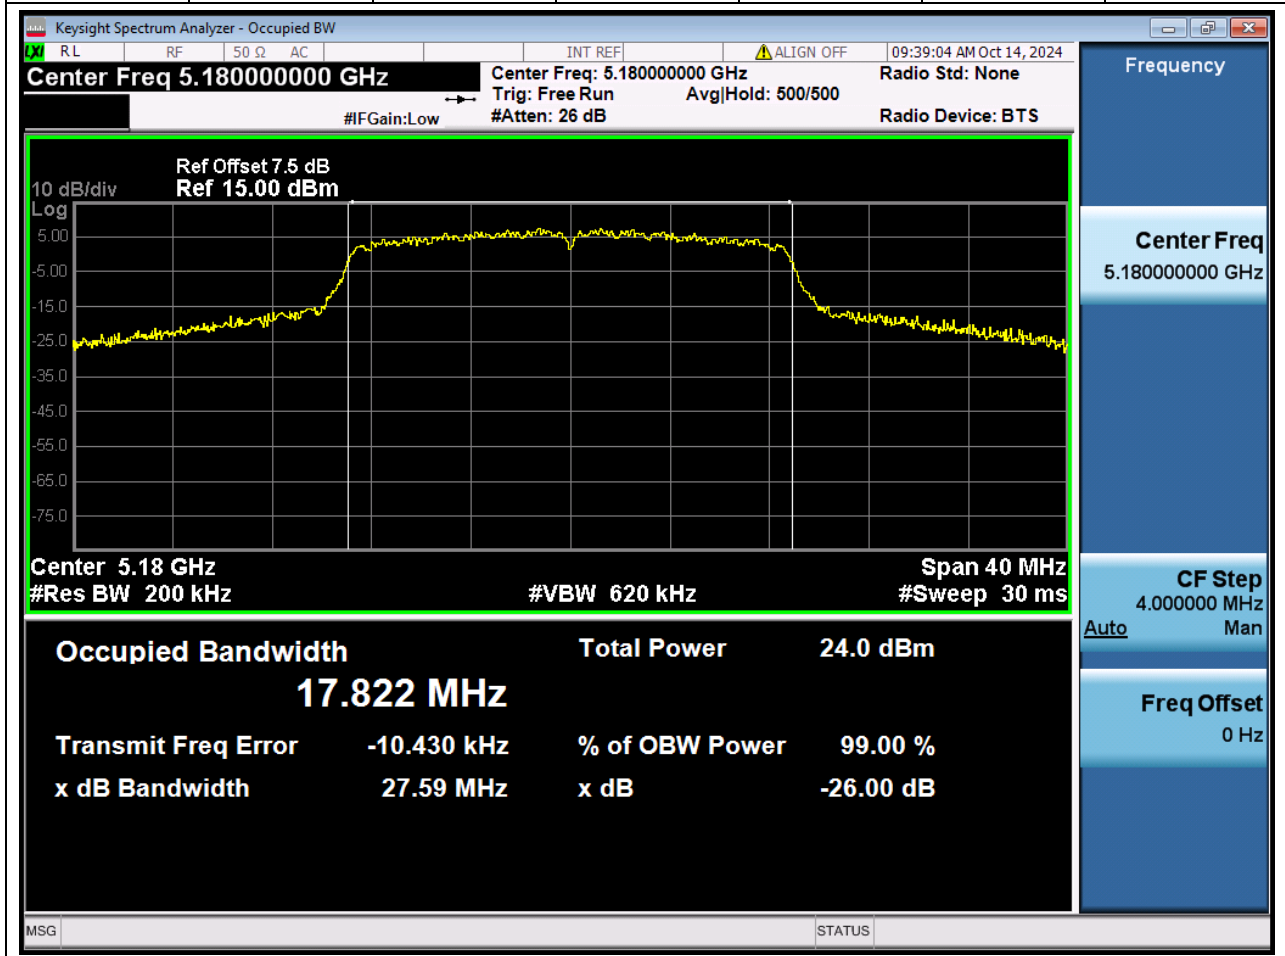

4. 802.11n_20M_U-NII-1_L_ANT1

4.1 A.2-26dB Bandwidth(NTNV)

Center Frequency (MHz)	XdB Down	RBW (MHz)	Detector	Limit (MHz)	XdB BandWidth (MHz)	Verdict
5180	26	0.2	Peak	0	27.592044	Unknow