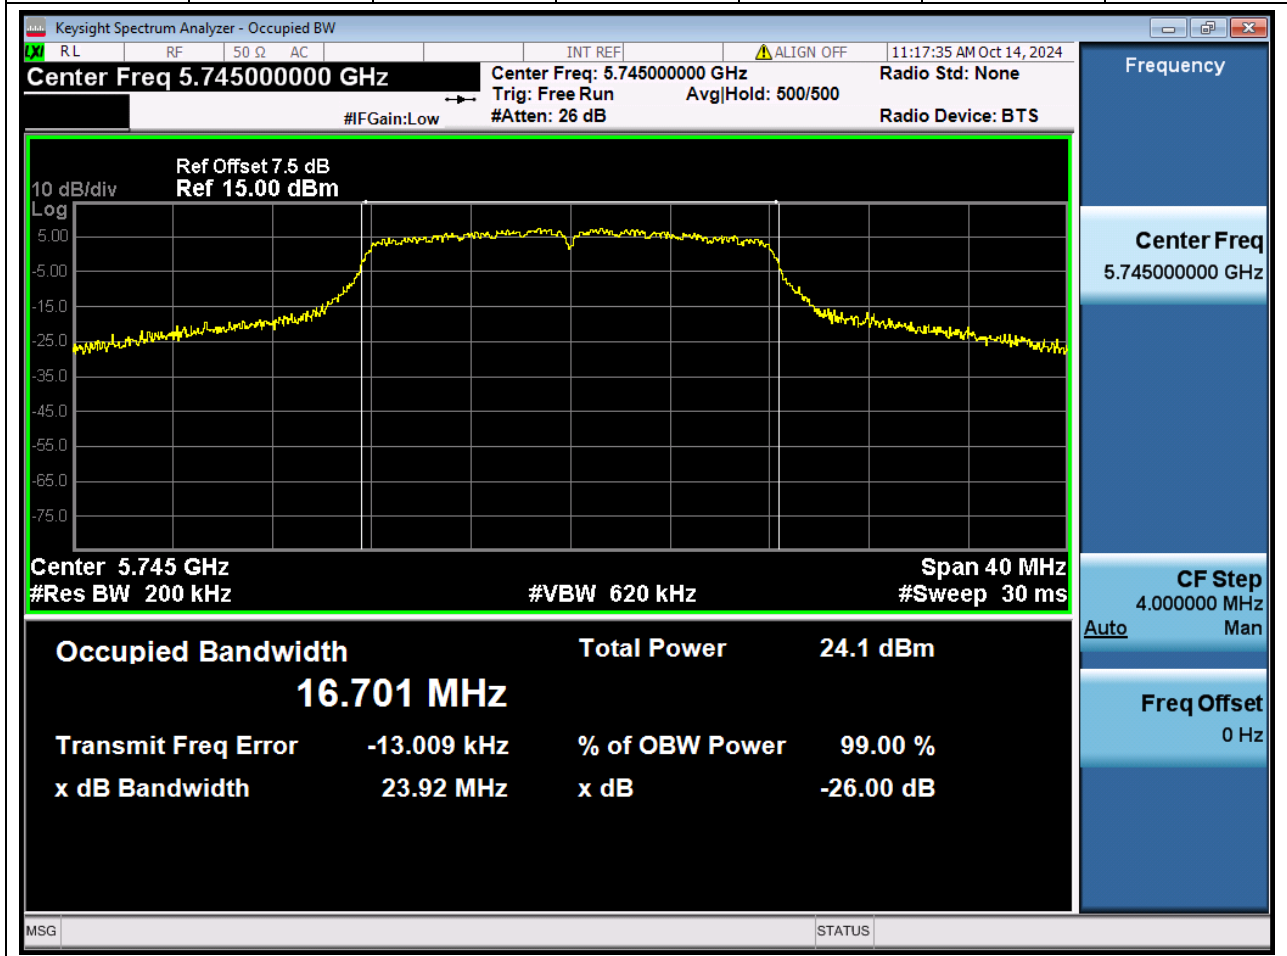

46. 802.11a_20M_U-NII-3_L

46.1 A.2-26dB Bandwidth(NTNV)

Center Frequency (MHz)	XdB Down	RBW (MHz)	Detector	Limit (MHz)	XdB BandWidth (MHz)	Verdict
5745	26	0.2	Peak	0	23.919789	Unknow