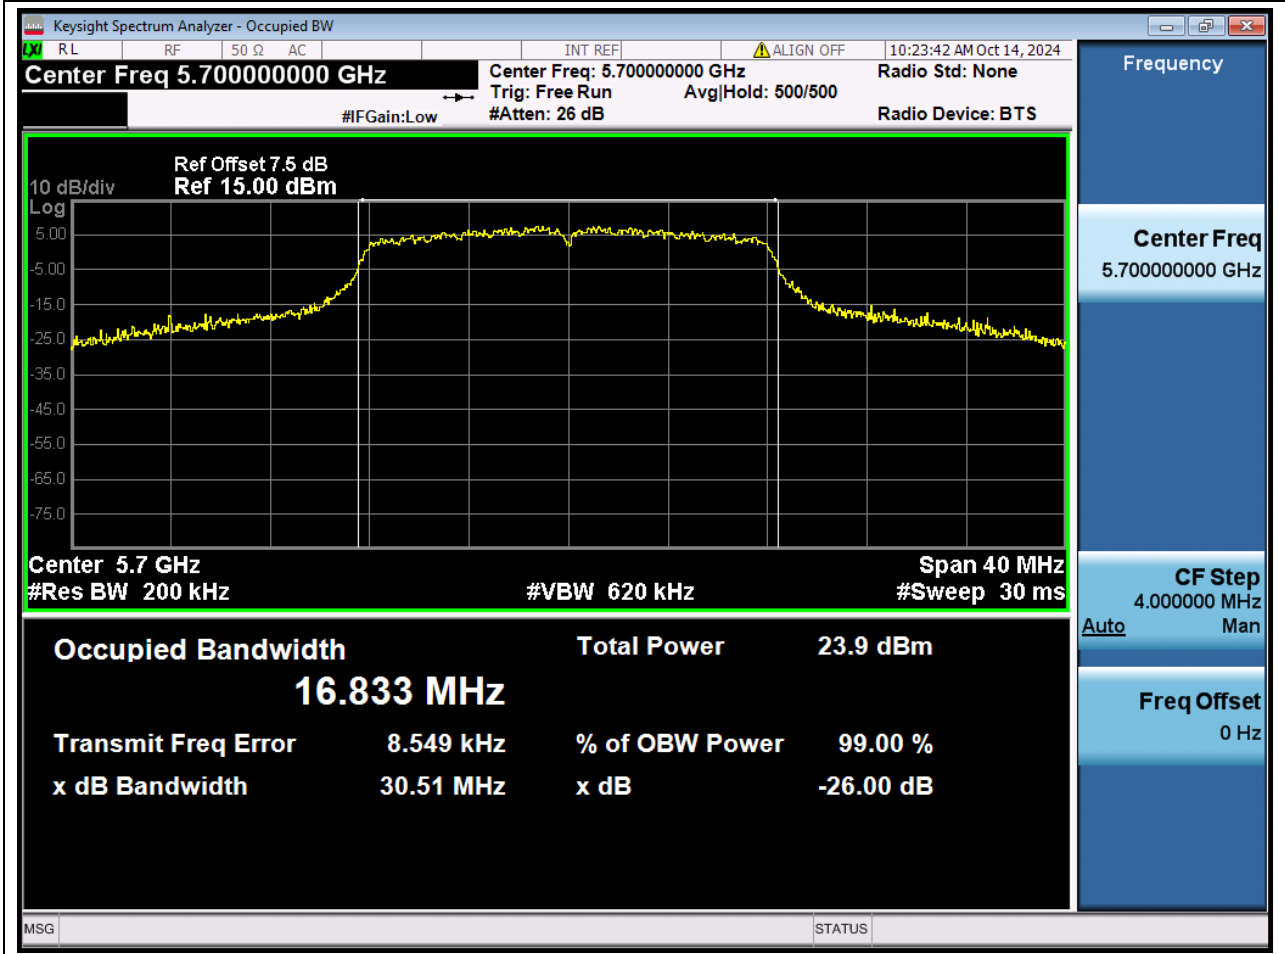

31. 802.11a_20M_U-NII-2C_H_ANT1

31.1 A.2-26dB Bandwidth(NTNV)

Center Frequency (MHz)	XdB Down	RBW (MHz)	Detector	Limit (MHz)	XdB BandWidth (MHz)	Verdict
5700	26	0.2	Peak	0	30.506939	Unknow