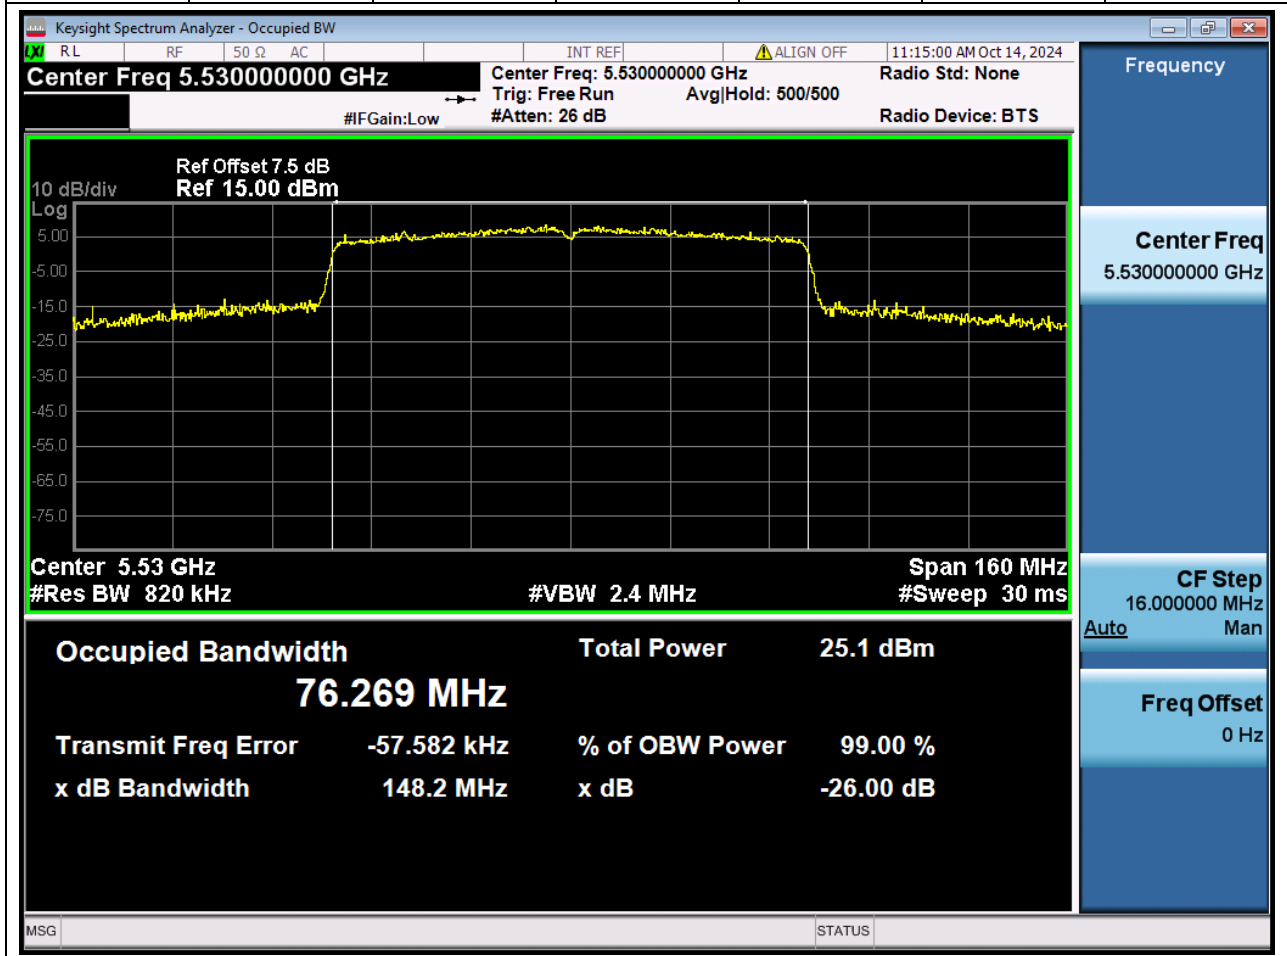

44. 802.11ac_80M_U-NII-2C_M_ANT1

44.1 A.2-26dB Bandwidth(NTNV)

Center Frequency (MHz)	XdB Down	RBW (MHz)	Detector	Limit (MHz)	XdB BandWidth (MHz)	Verdict
5530	26	0.82	Peak	0	148.188516	Unknow