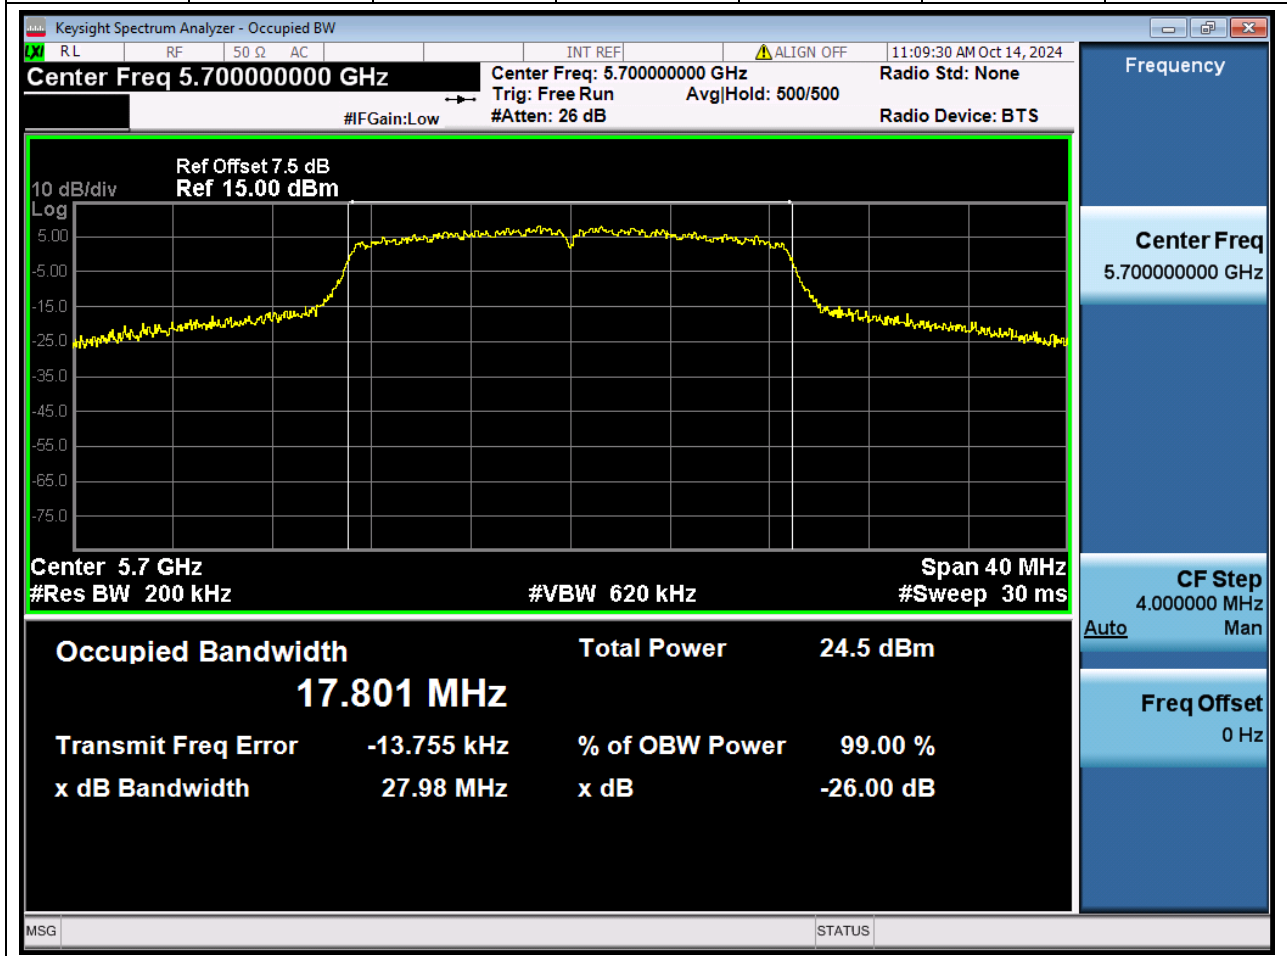

40. 802.11ac_20M_U-NII-2C_H_ANT1

40.1 A.2-26dB Bandwidth(NTNV)

Center Frequency (MHz)	XdB Down	RBW (MHz)	Detector	Limit (MHz)	XdB BandWidth (MHz)	Verdict
5700	26	0.2	Peak	0	27.977687	Unknow