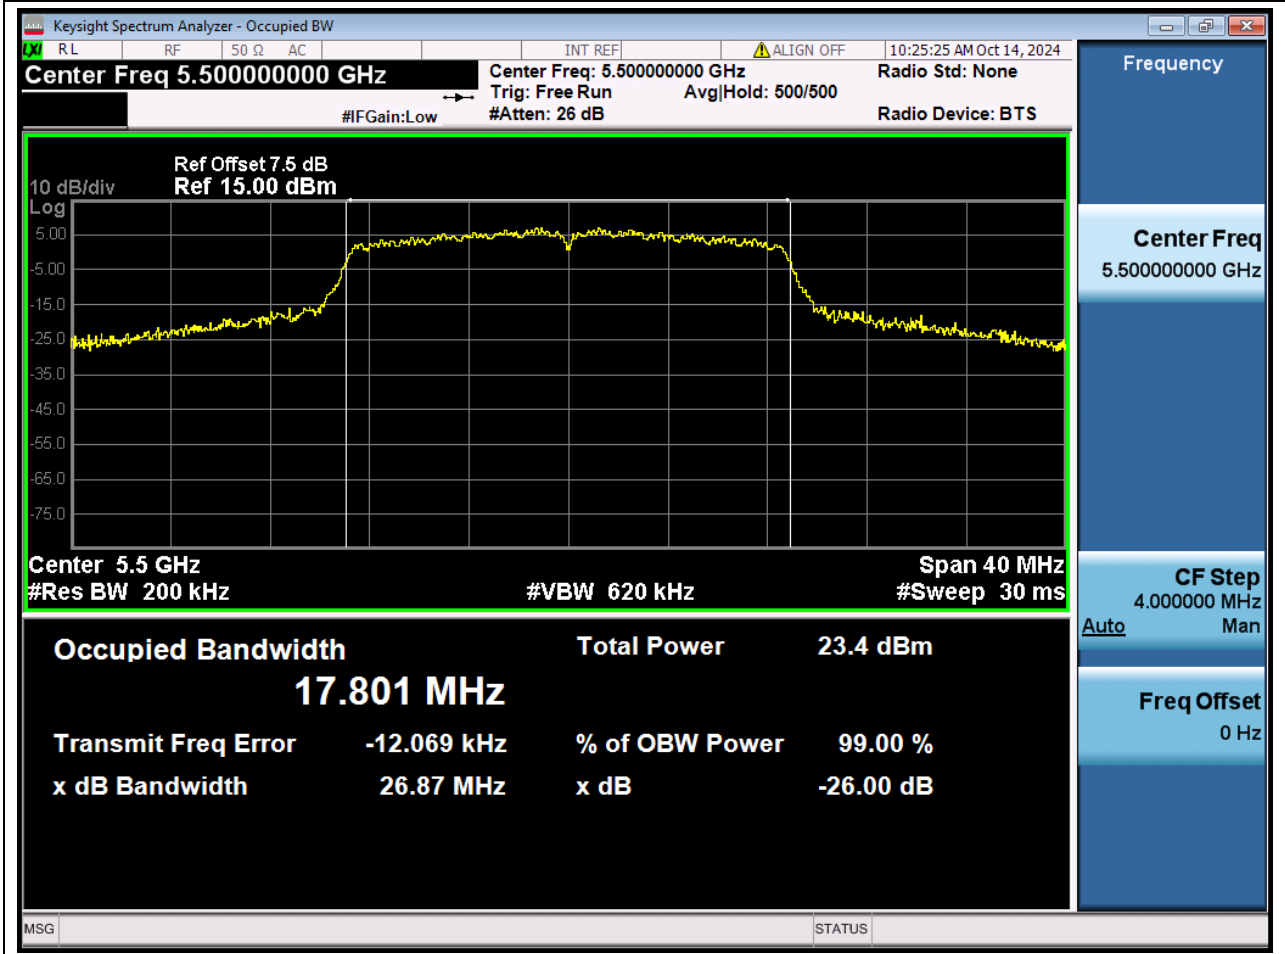

32. 802.11n_20M_U-NII-2C_L_ANT1

32.1 A.2-26dB Bandwidth(NTNV)

Center Frequency (MHz)	XdB Down	RBW (MHz)	Detector	Limit (MHz)	XdB BandWidth (MHz)	Verdict
5500	26	0.2	Peak	0	26.867448	Unknow