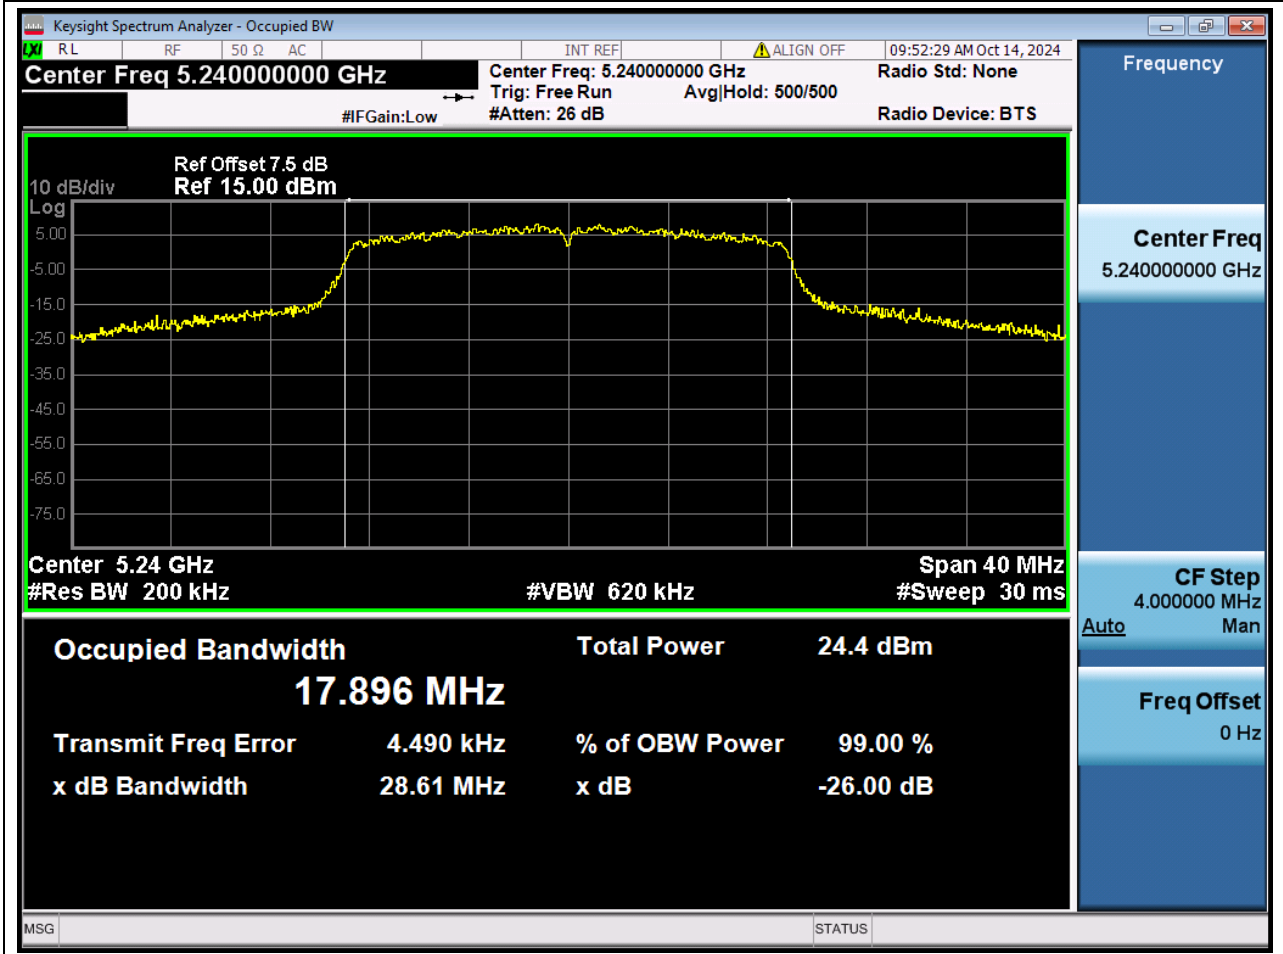

11. 802.11ac_20M_U-NII-1_H_ANT1

11.1 A.2-26dB Bandwidth(NTNV)

Center Frequency (MHz)	XdB Down	RBW (MHz)	Detector	Limit (MHz)	XdB BandWidth (MHz)	Verdict
5240	26	0.2	Peak	0	28.609778	Unknow