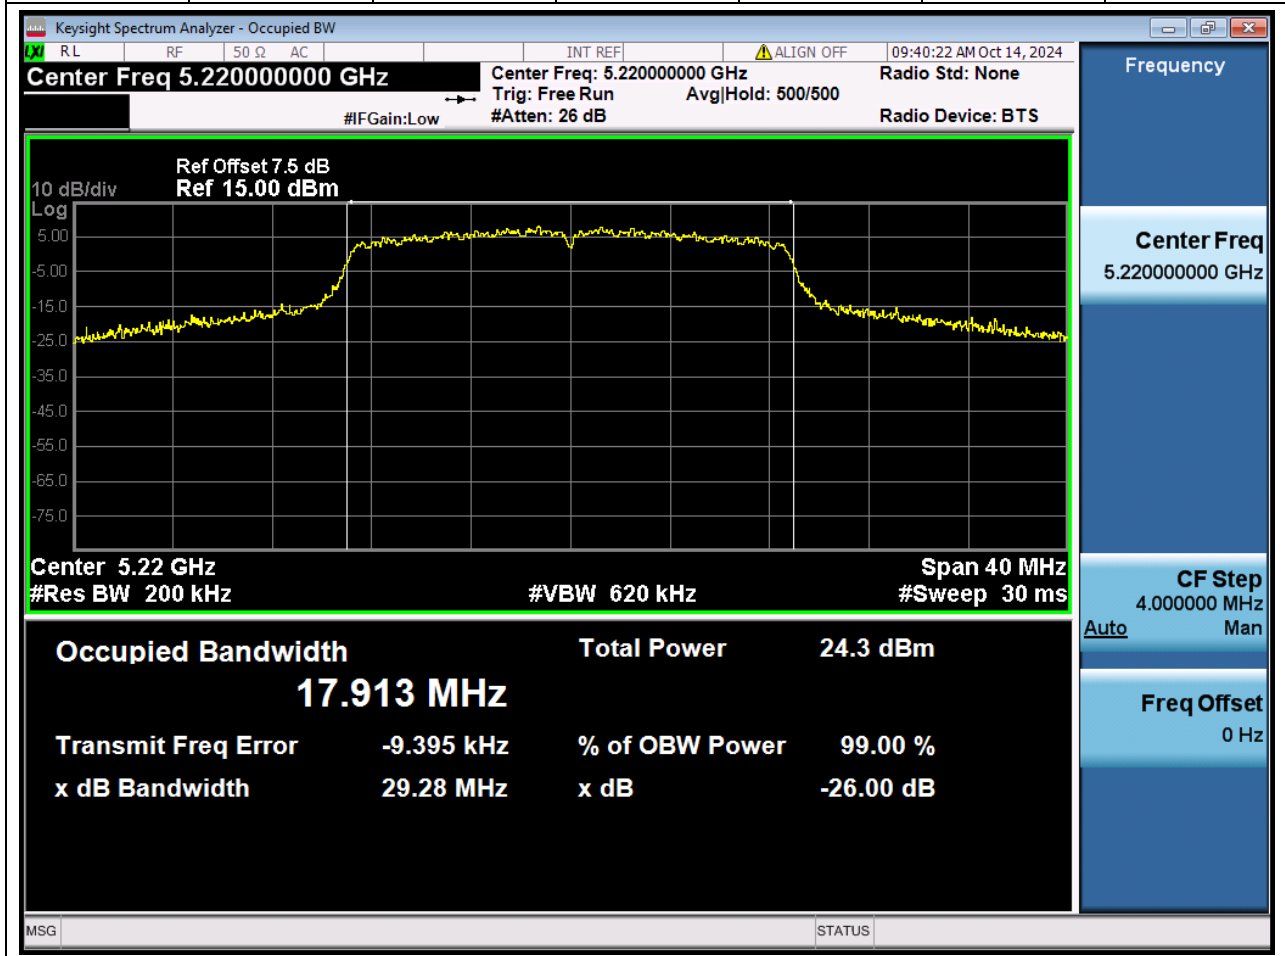

5. 802.11n_20M_U-NII-1_M_ANT1

5.1 A.2-26dB Bandwidth(NTNV)

Center Frequency (MHz)	XdB Down	RBW (MHz)	Detector	Limit (MHz)	XdB BandWidth (MHz)	Verdict
5220	26	0.2	Peak	0	29.275934	Unknow