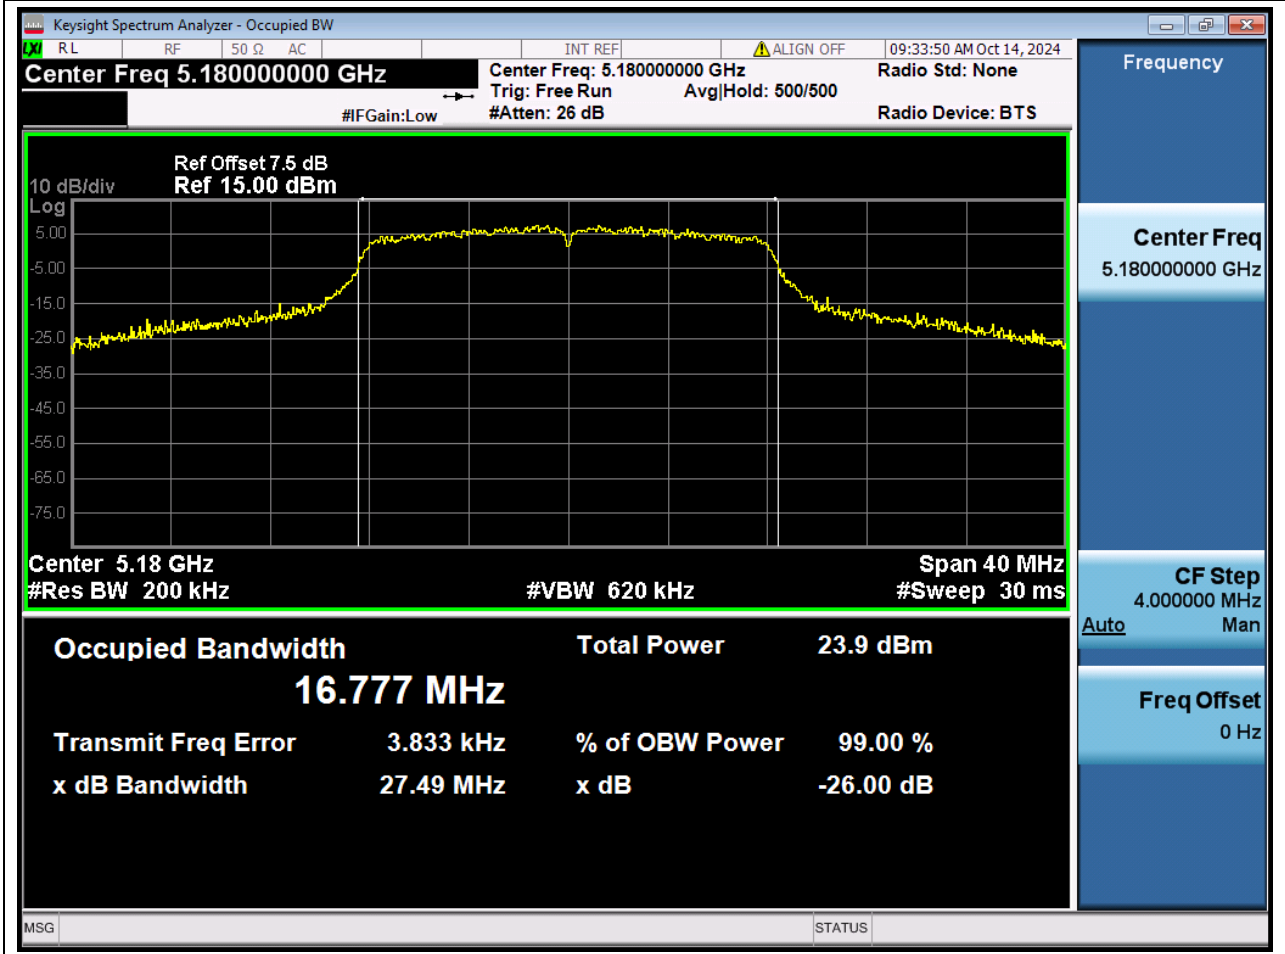

Annex A.2 26dB Bandwidth & 99% Bandwidth

1. 802.11a_20M_U-NII-1_L_ANT1

1.1 A.2-26dB Bandwidth(NTNV)

Center Frequency (MHz)	XdB Down	RBW (MHz)	Detector	Limit (MHz)	XdB BandWidth (MHz)	Verdict
5180	26	0.2	Peak	0	27.48749	Unknown