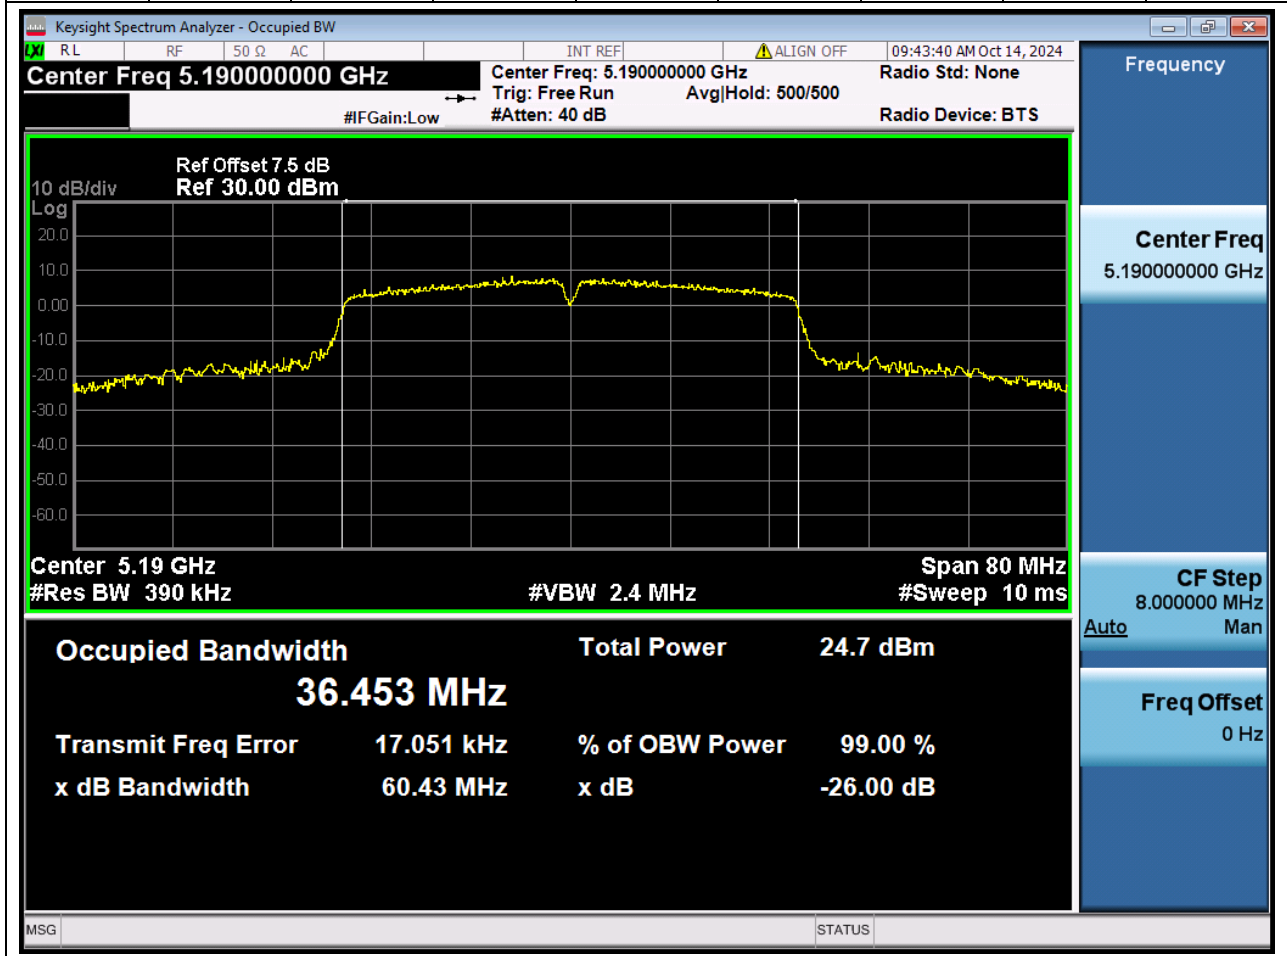

7. 802.11n_40M_U-NII-1_L_ANT1

7.1 A.2.2-99% Bandwidth(NTNV)

Center Frequency (MHz)	OBW Power (%)		RBW (MHz)	Detector	Limit (MHz)	OBW (MHz)		Verdict
5190	99		0.39	Peak	0	36.452743		Unknow