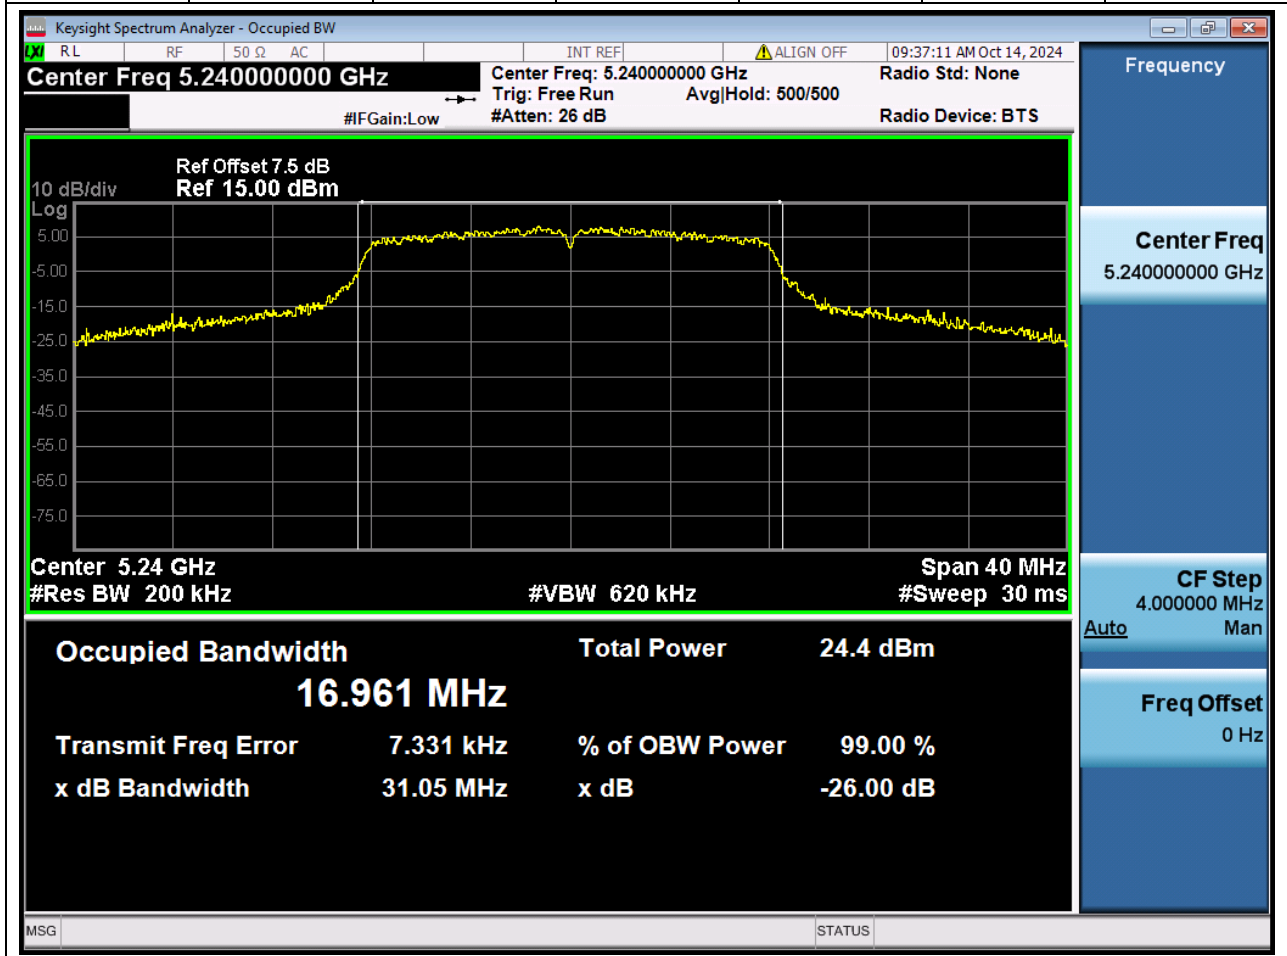

3. 802.11a_20M_U-NII-1_H_ANT1

3.1 A.2-26dB Bandwidth(NTNV)

Center Frequency (MHz)	XdB Down	RBW (MHz)	Detector	Limit (MHz)	XdB BandWidth (MHz)	Verdict
5240	26	0.2	Peak	0	31.047453	Unknow