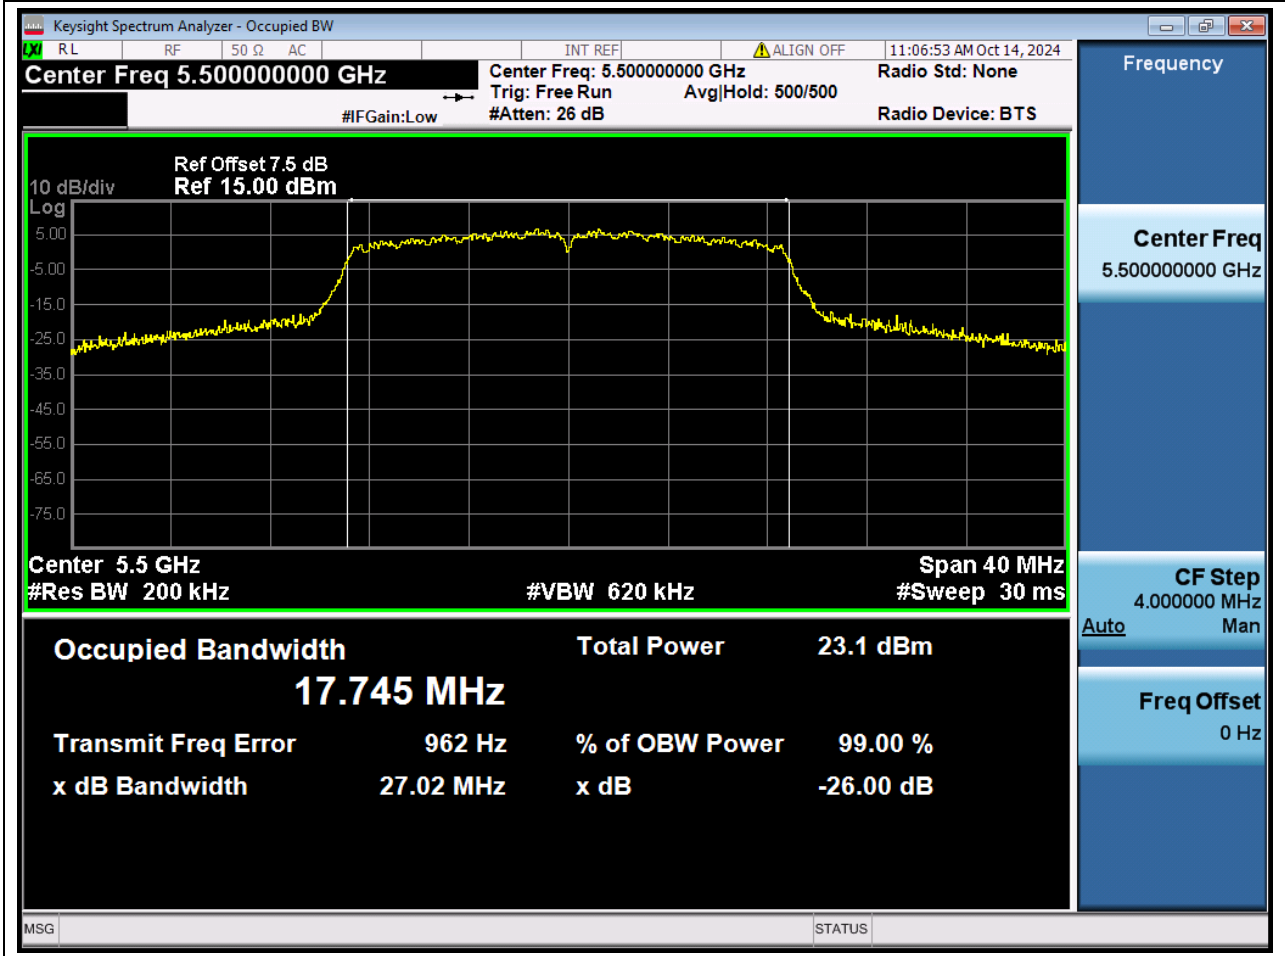

38. 802.11ac_20M_U-NII-2C_L_ANT1

38.1 A.2-26dB Bandwidth(NTNV)

Center Frequency (MHz)	XdB Down	RBW (MHz)	Detector	Limit (MHz)	XdB BandWidth (MHz)	Verdict
5500	26	0.2	Peak	0	27.017539	Unknow