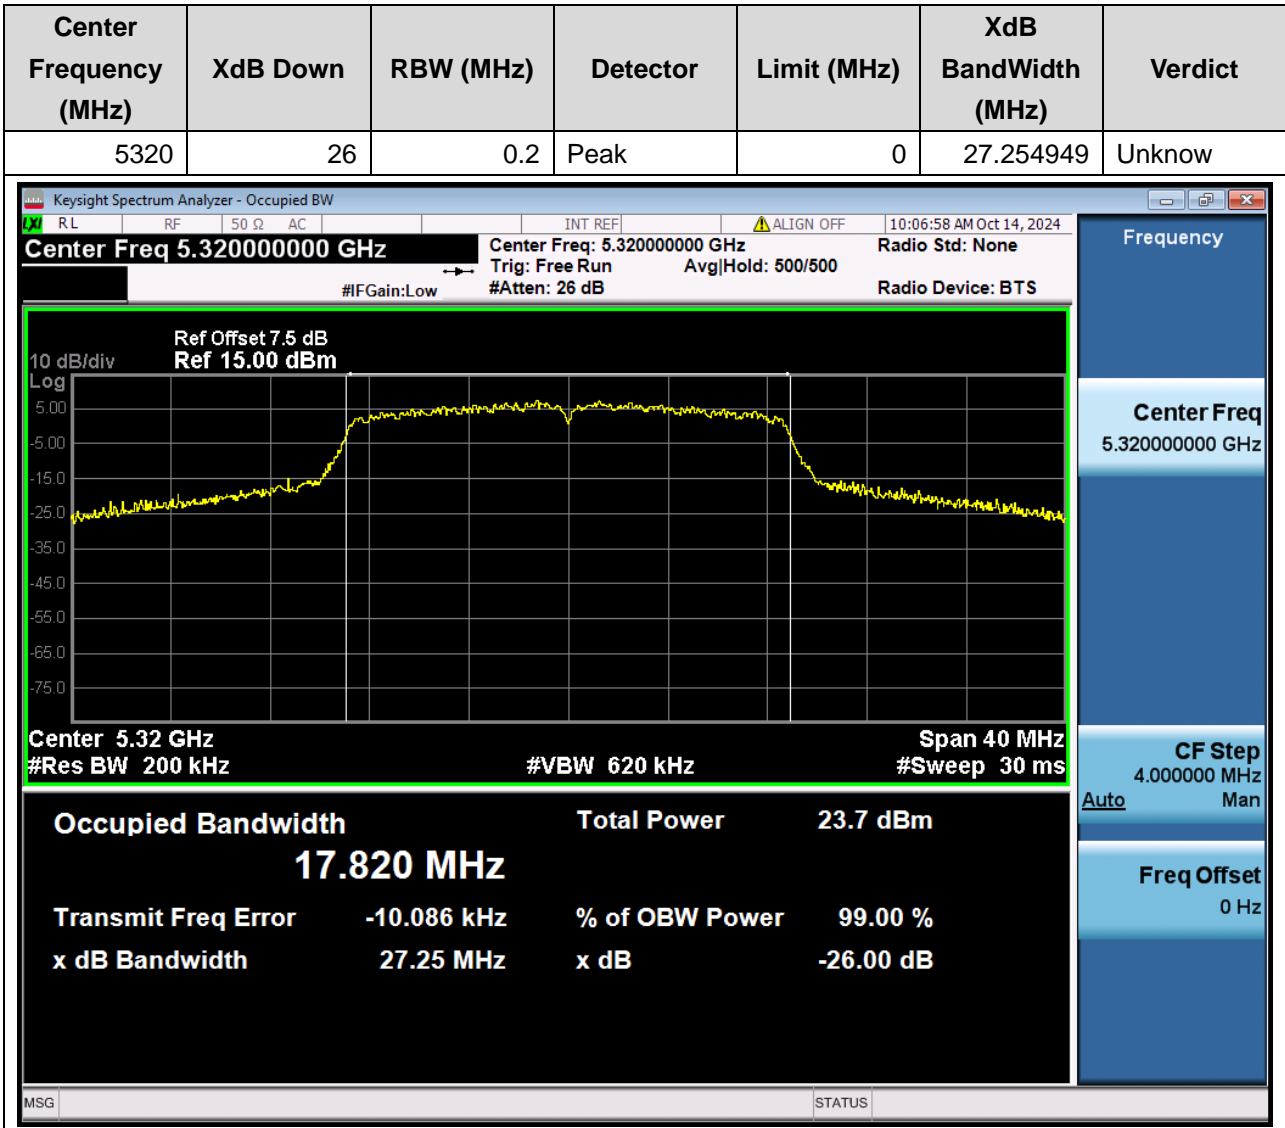

20. 802.11n_20M_U-NII-2A_H_ANT1

20.1 A.2-26dB Bandwidth(NTNV)