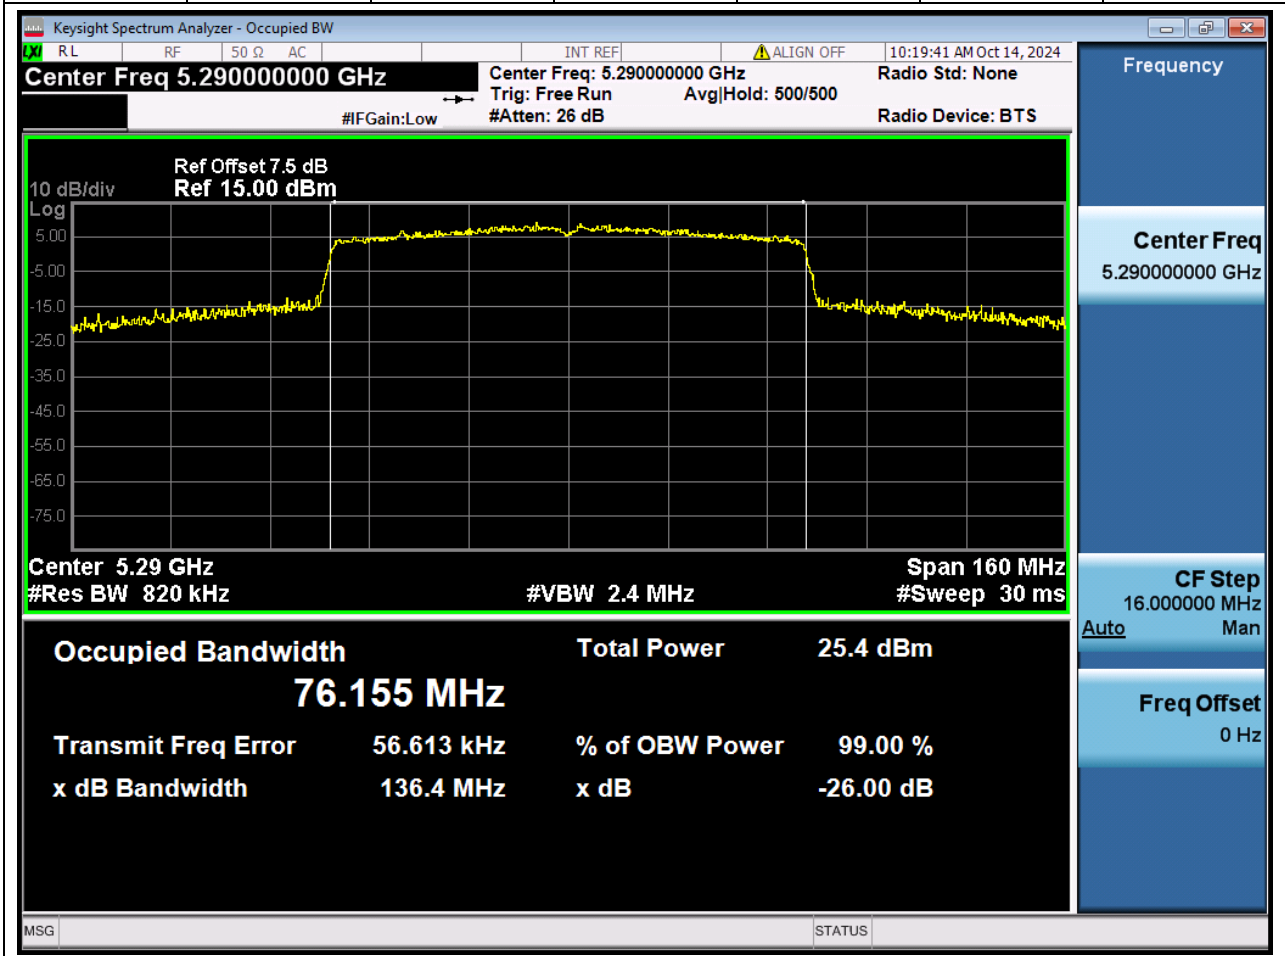

28. 802.11ac_80M_U-NII-2A_M_ANT1

28.1 A.2-26dB Bandwidth(NTNV)

Center Frequency (MHz)	XdB Down	RBW (MHz)	Detector	Limit (MHz)	XdB BandWidth (MHz)	Verdict
5290	26	0.82	Peak	0	136.391639	Unknow