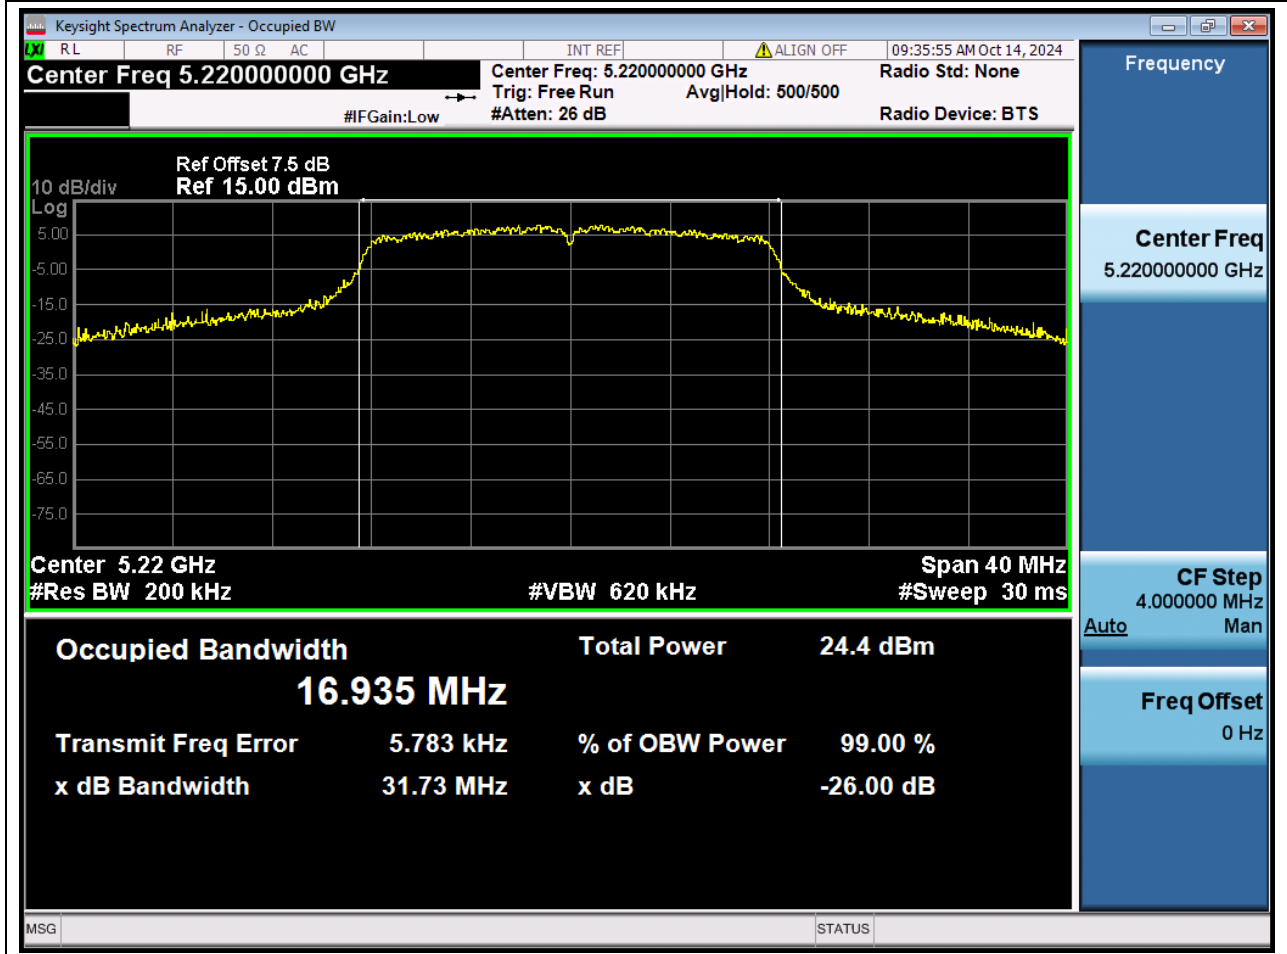

2. 802.11a_20M_U-NII-1_M_ANT1

2.1 A.2-26dB Bandwidth(NTNV)

Center Frequency (MHz)	XdB Down	RBW (MHz)	Detector	Limit (MHz)	XdB BandWidth (MHz)	Verdict
5220	26	0.2	Peak	0	31.733567	Unknow