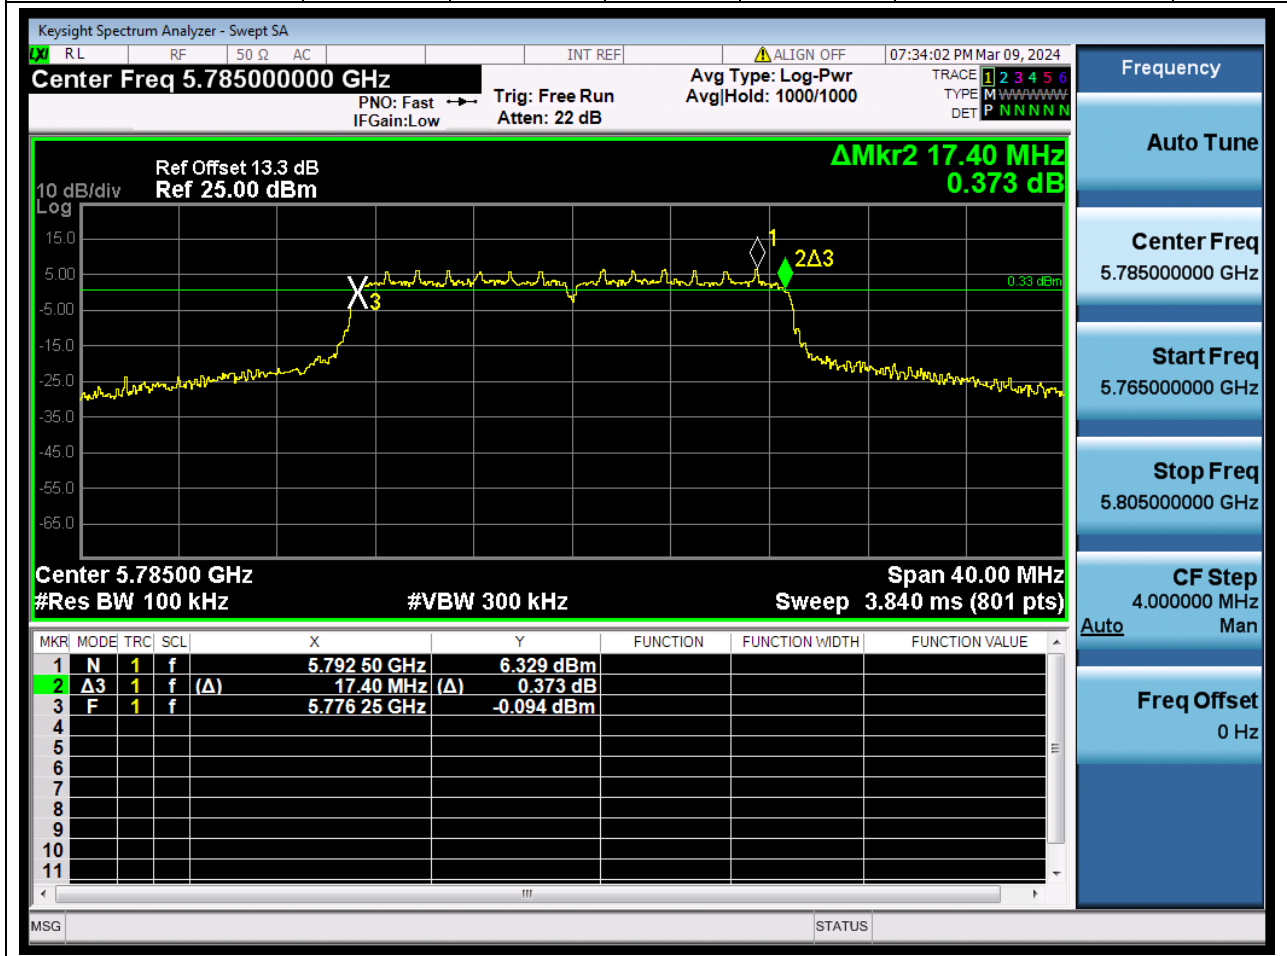

5. 802.11n_20M_U-NII-3_M

5.1. A.2.1-6dB BandWidth(NTNV)

Center Frequency (MHz)	XdB Down	RBW (MHz)	Detector	Limit (MHz)	XdB BandWidth (MHz)	Verdict
5785	6	0.1	Peak	0.5	17.399902	Pass