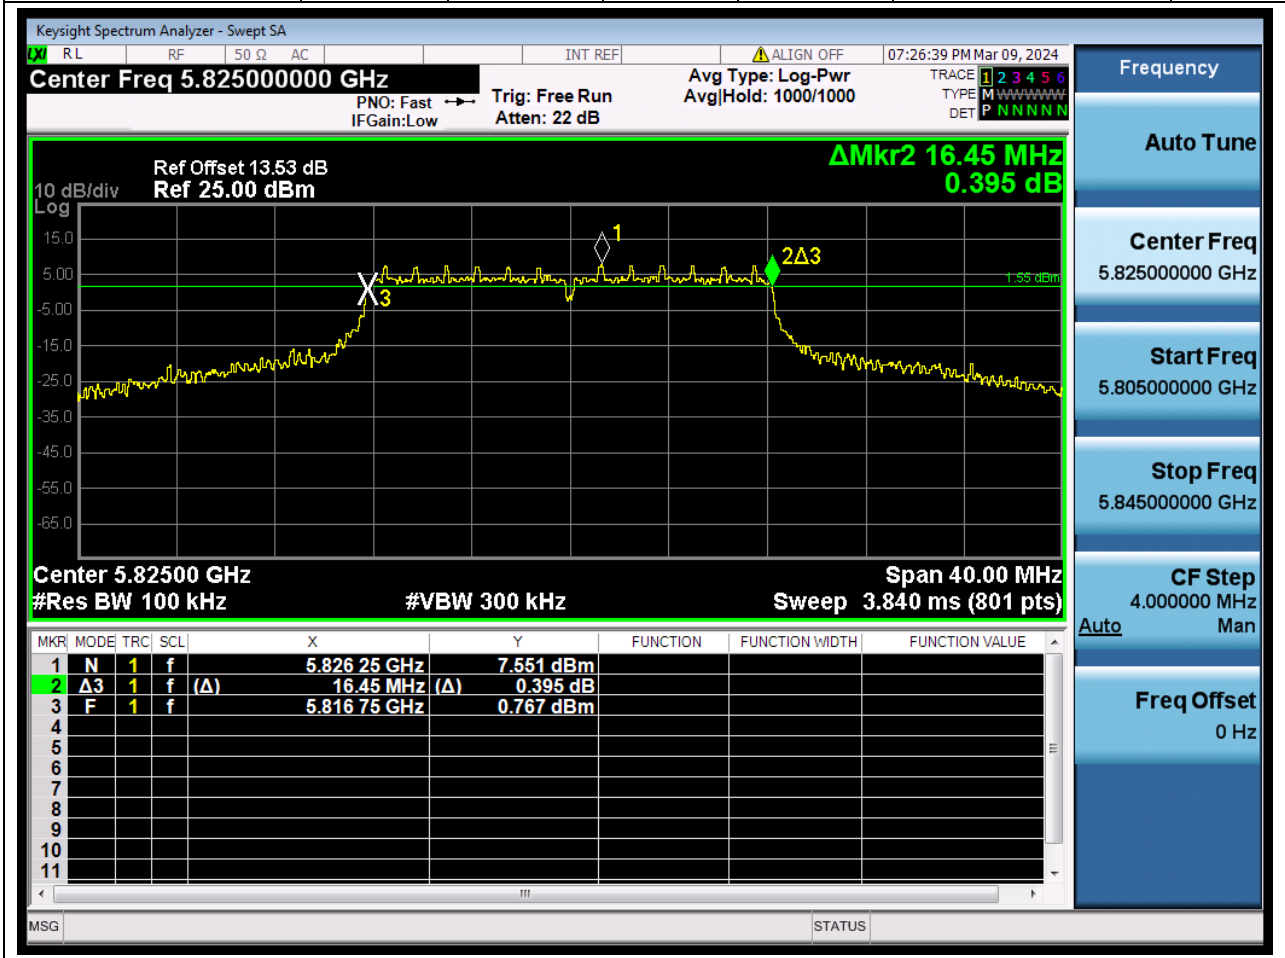

3. 802.11a_20M_U-NII-3_H

3.1. A.2.1-6dB BandWidth(NTNV)

Center Frequency (MHz)	XdB Down	RBW (MHz)	Detector	Limit (MHz)	XdB BandWidth (MHz)	Verdict
5825	6	0.1	Peak	0.5	16.450195	Pass