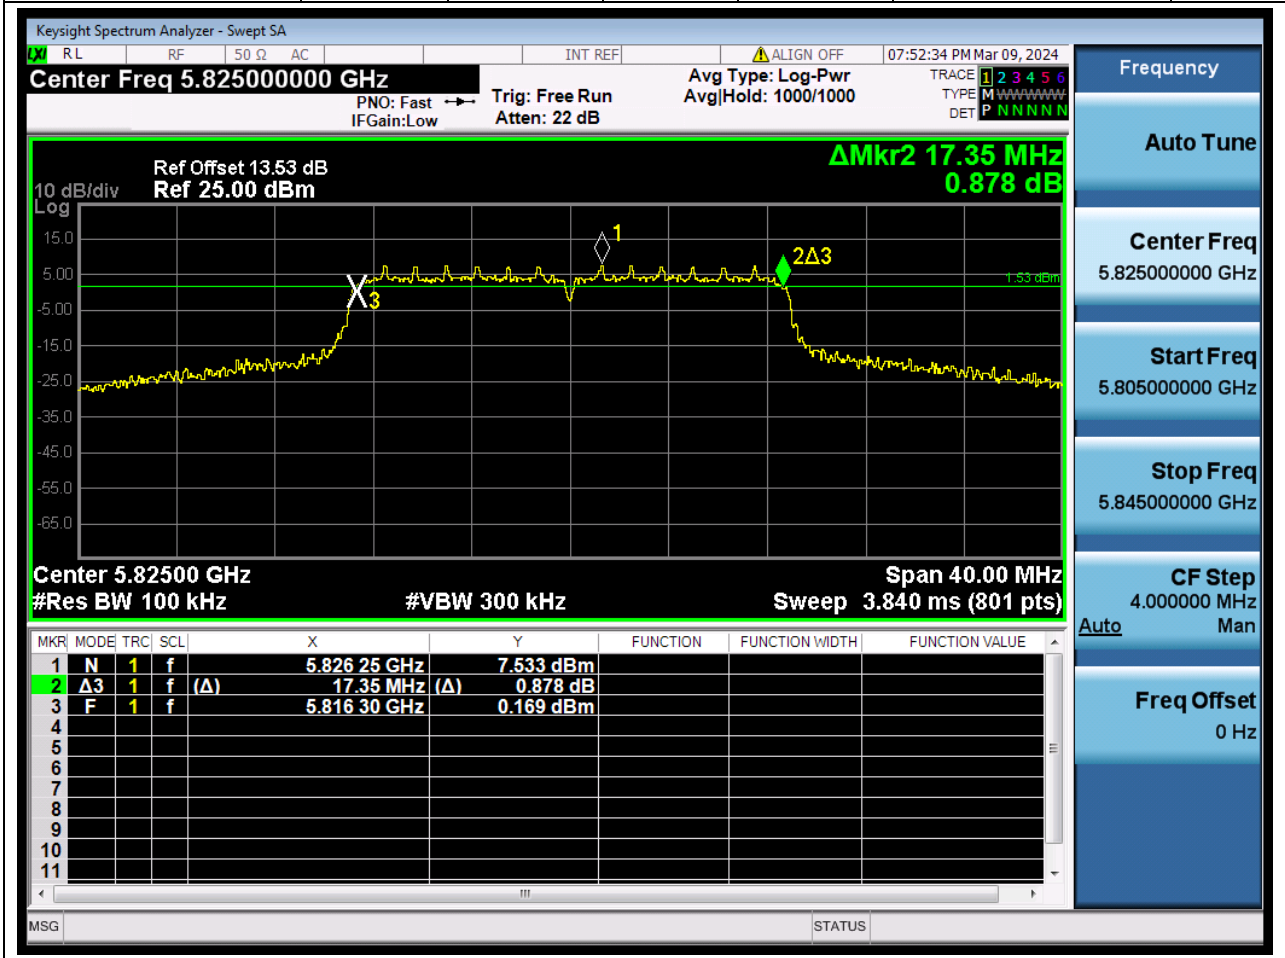

11. 802.11ac_20M_U-NII-3_H

11.1. A.2.1-6dB BandWidth(NTNV)

Center Frequency (MHz)	XdB Down	RBW (MHz)	Detector	Limit (MHz)	XdB BandWidth (MHz)	Verdict
5825	6	0.1	Peak	0.5	17.350098	Pass