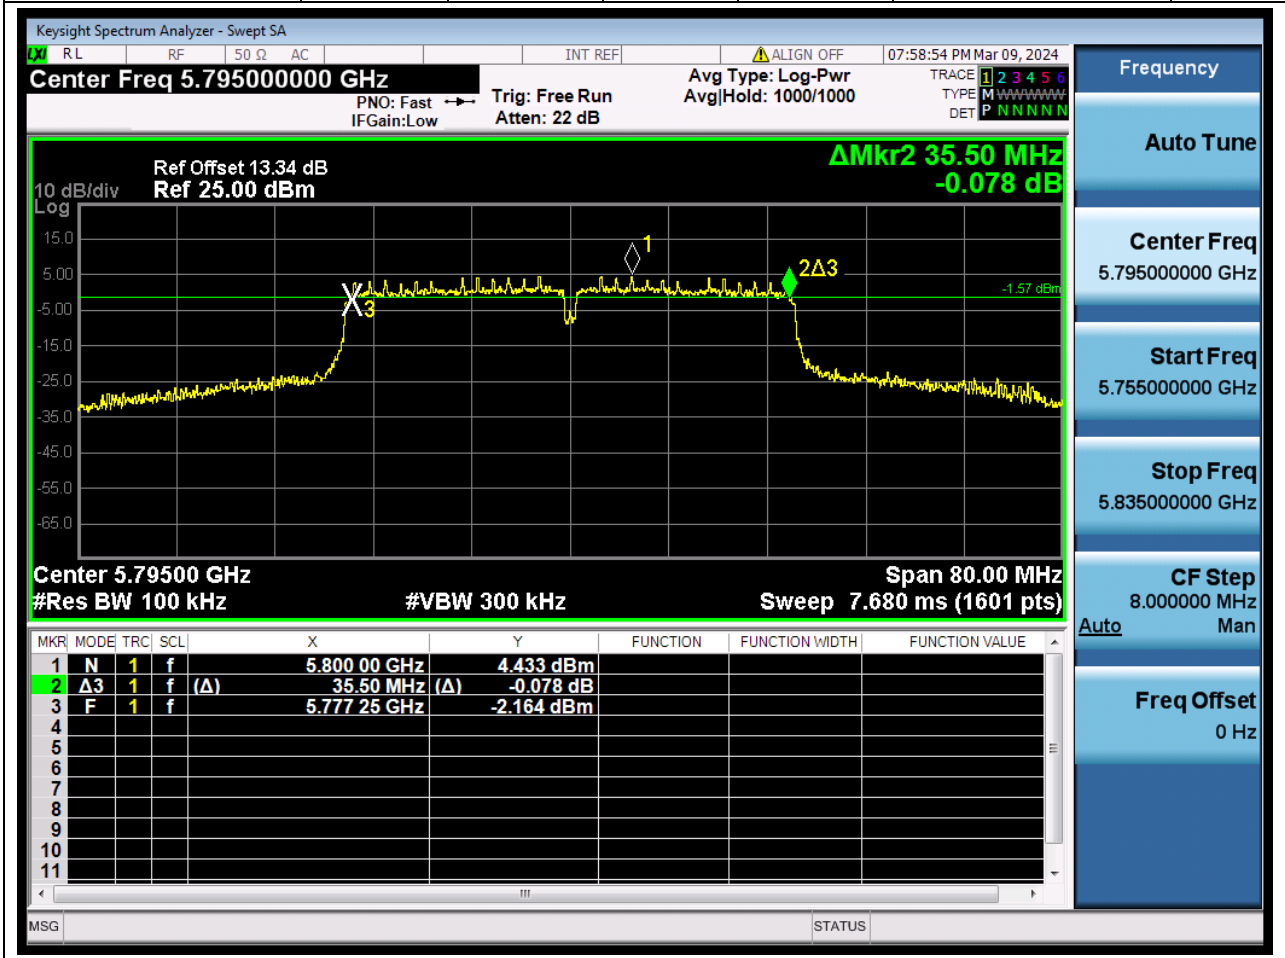

13. 802.11ac_40M_U-NII-3_H

13.1. A.2.1-6dB BandWidth(NTNV)

Center Frequency (MHz)	XdB Down	RBW (MHz)	Detector	Limit (MHz)	XdB BandWidth (MHz)	Verdict
5795	6	0.1	Peak	0.5	35.5	Pass