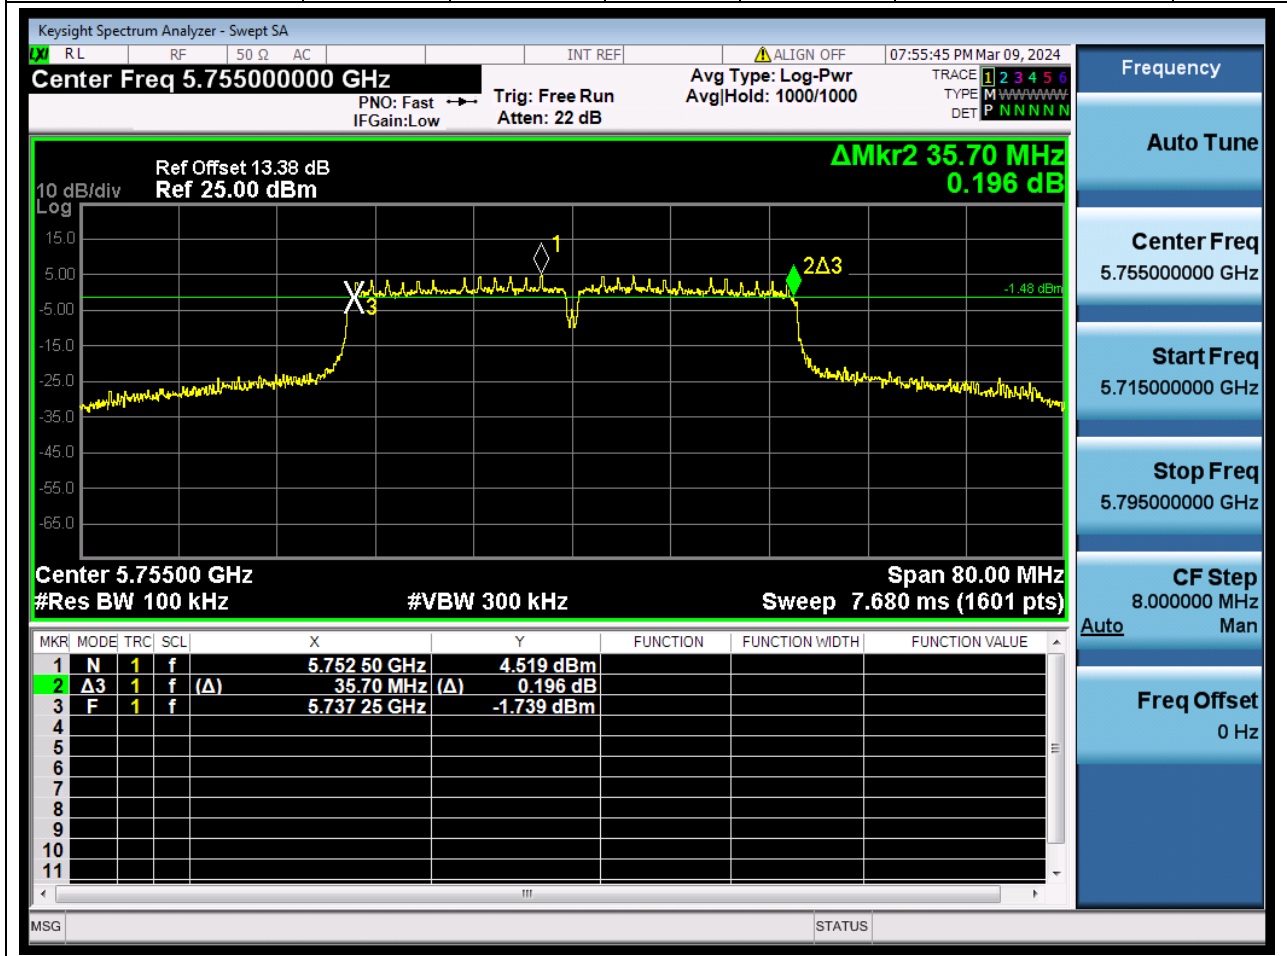

12. 802.11ac_40M_U-NII-3_L

12.1. A.2.1-6dB BandWidth(NTNV)

Center Frequency (MHz)	XdB Down	RBW (MHz)	Detector	Limit (MHz)	XdB BandWidth (MHz)	Verdict
5755	6	0.1	Peak	0.5	35.700195	Pass