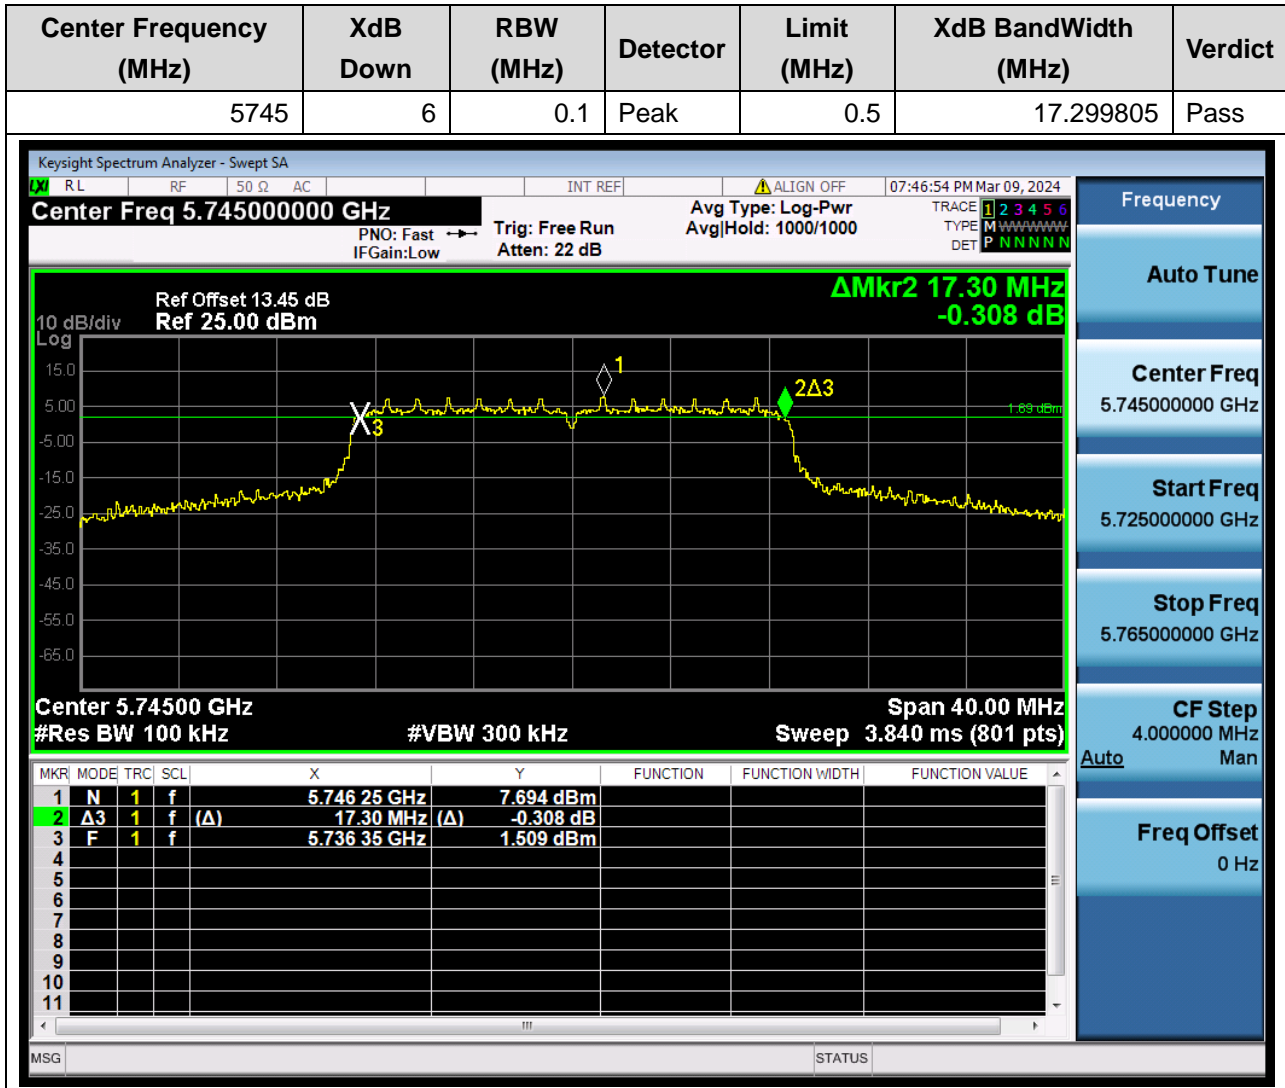

9. 802.11ac_20M_U-NII-3_L

9.1. A.2.1-6dB BandWidth(NTNV)