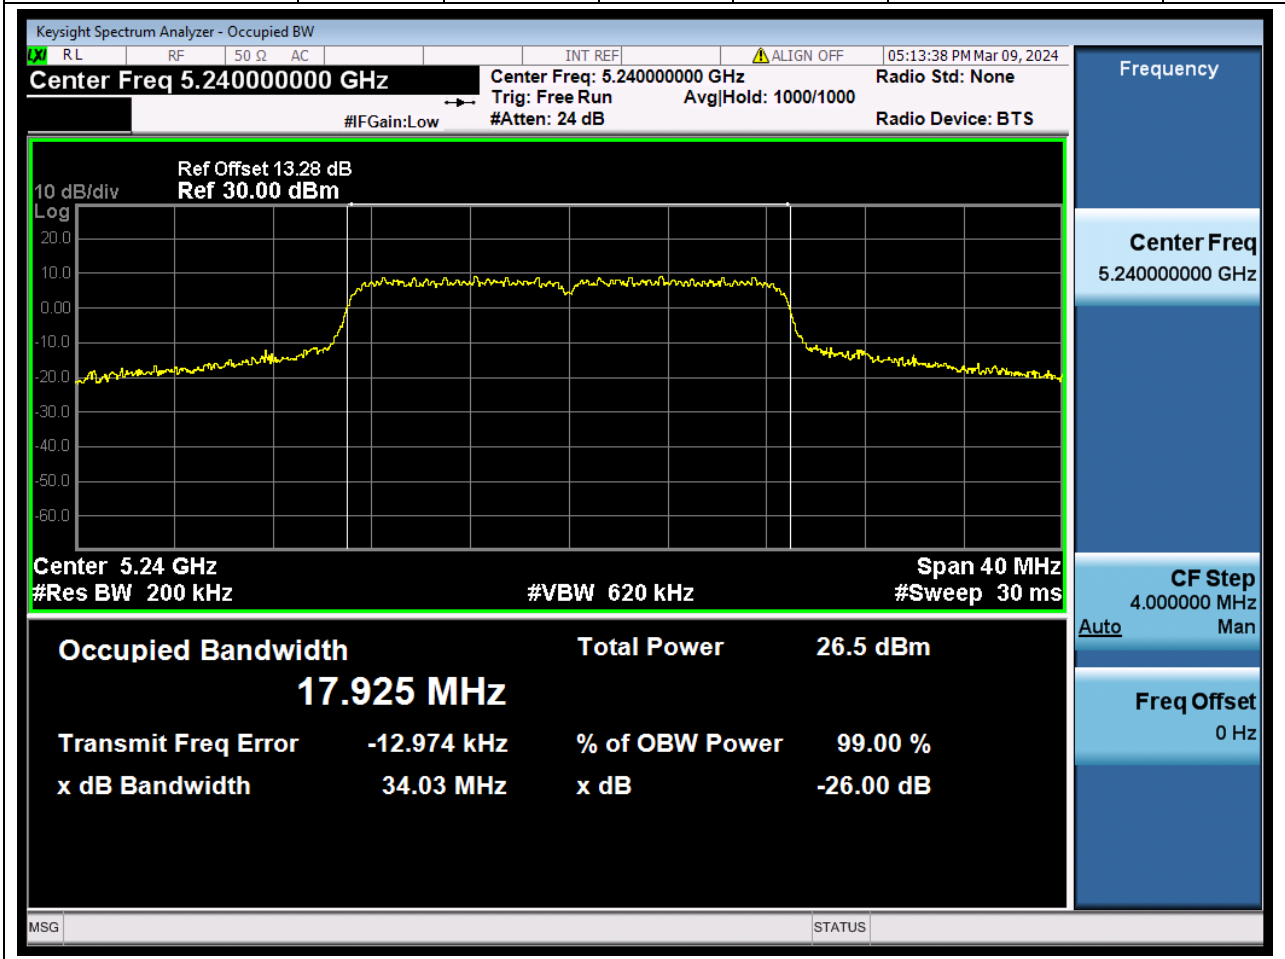

6. 802.11n_20M_U-NII-1_H

6.1. A.2-26dB Bandwidth(NTNV)

Center Frequency (MHz)	XdB Down	RBW (MHz)	Detector	Limit (MHz)	XdB BandWidth (MHz)	Verdict
5240	26	0.2	Peak	0	34.027546	N/A