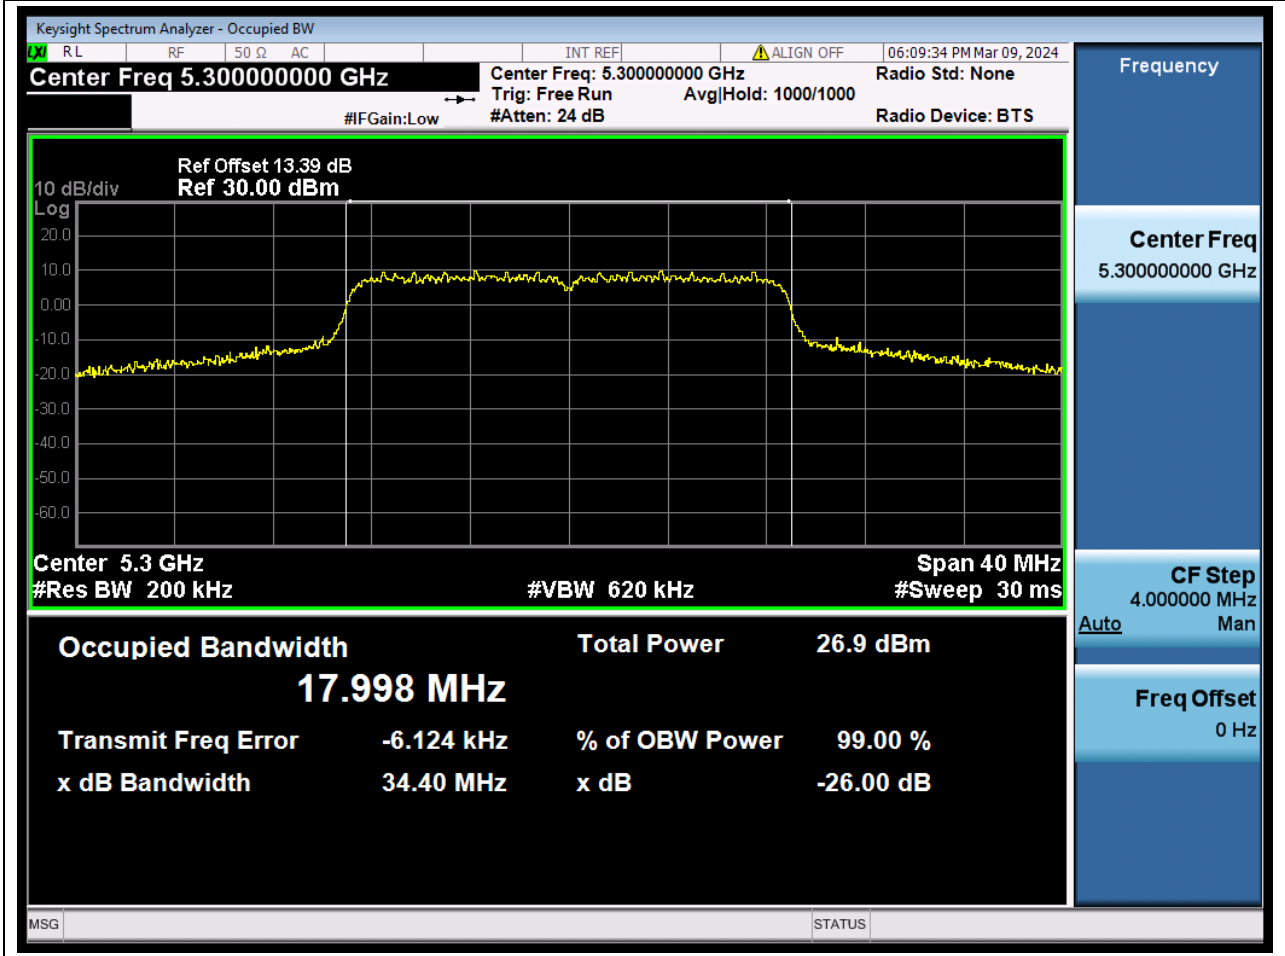

24. 802.11ac_20M_U-NII-2A_M

24.1. A.2-26dB Bandwidth(NTNV)

Center Frequency (MHz)	XdB Down	RBW (MHz)	Detector	Limit (MHz)	XdB BandWidth (MHz)	Verdict
5300	26	0.2	Peak	0	34.401571	N/A