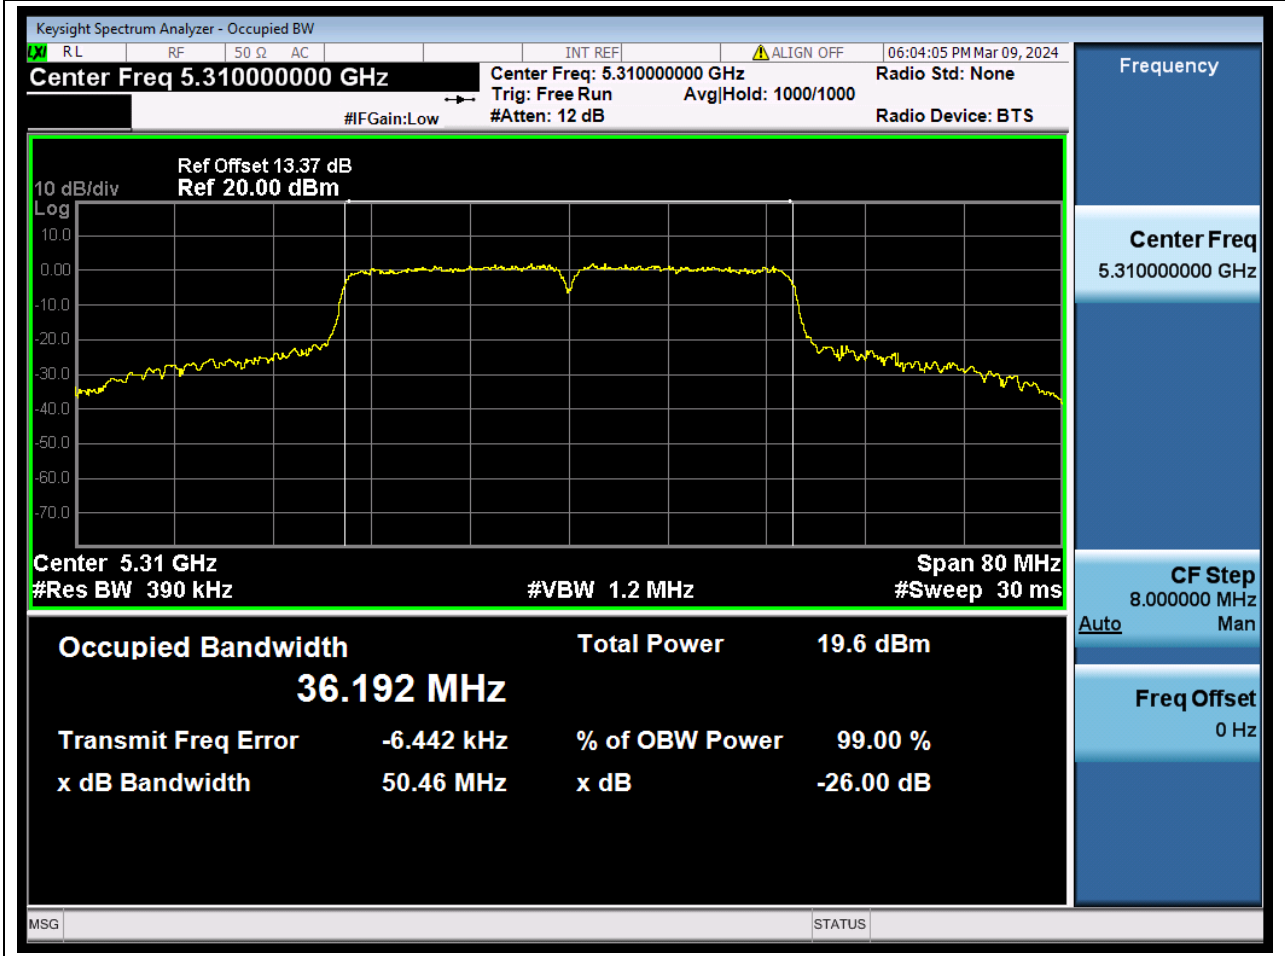

22. 802.11n_40M_U-NII-2A_H

22.1. A.2-26dB Bandwidth(NTNV)

Center Frequency (MHz)	XdB Down	RBW (MHz)	Detector	Limit (MHz)	XdB BandWidth (MHz)	Verdict
5310	26	0.39	Peak	0	50.464145	N/A