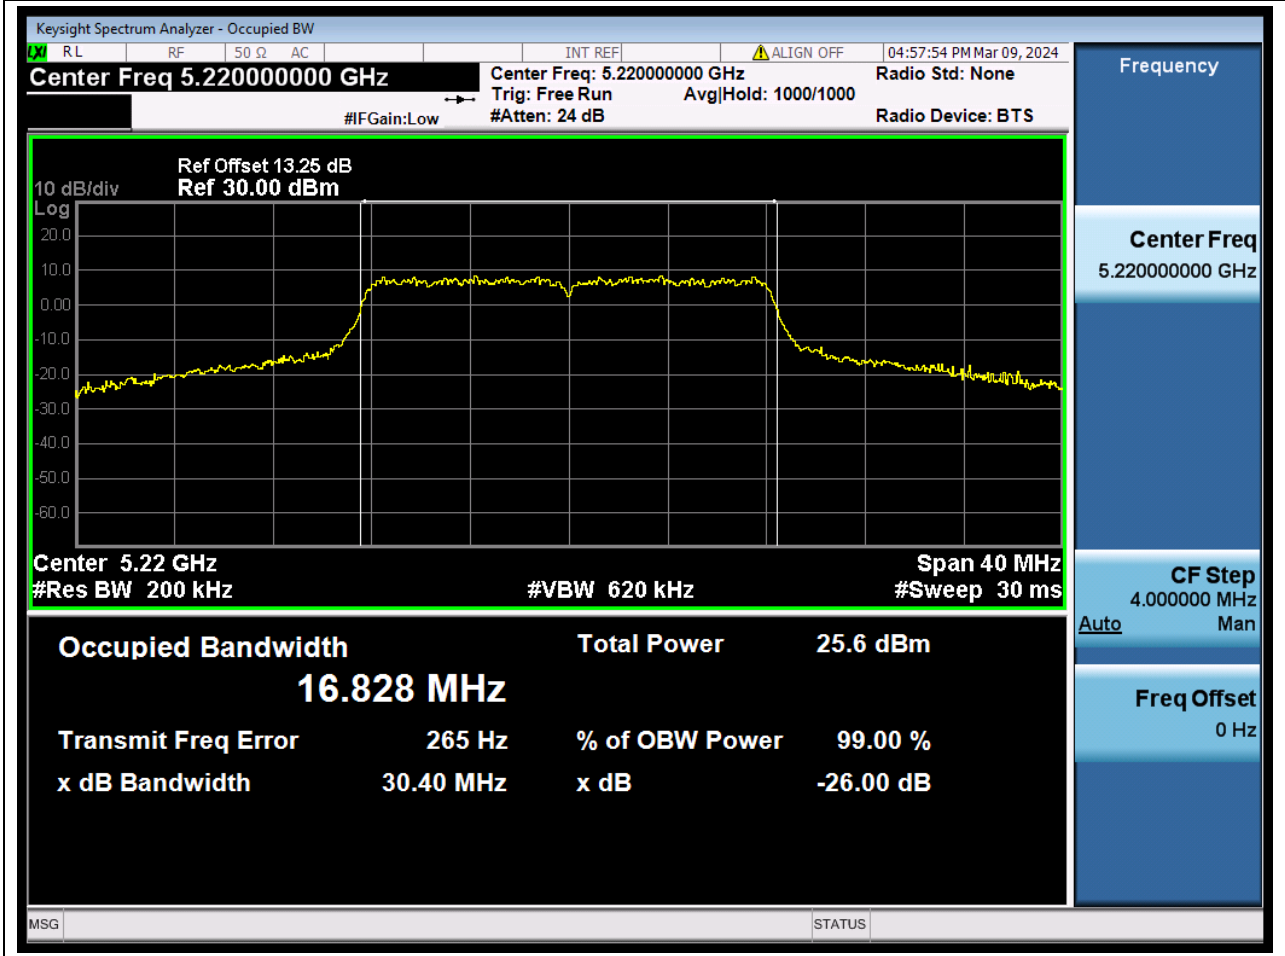

2. 802.11a_20M_U-NII-1_M

2.1. A.2-26dB Bandwidth(NTNV)

Center Frequency (MHz)	XdB Down	RBW (MHz)	Detector	Limit (MHz)	XdB BandWidth (MHz)	Verdict
5220	26	0.2	Peak	0	30.398119	N/A