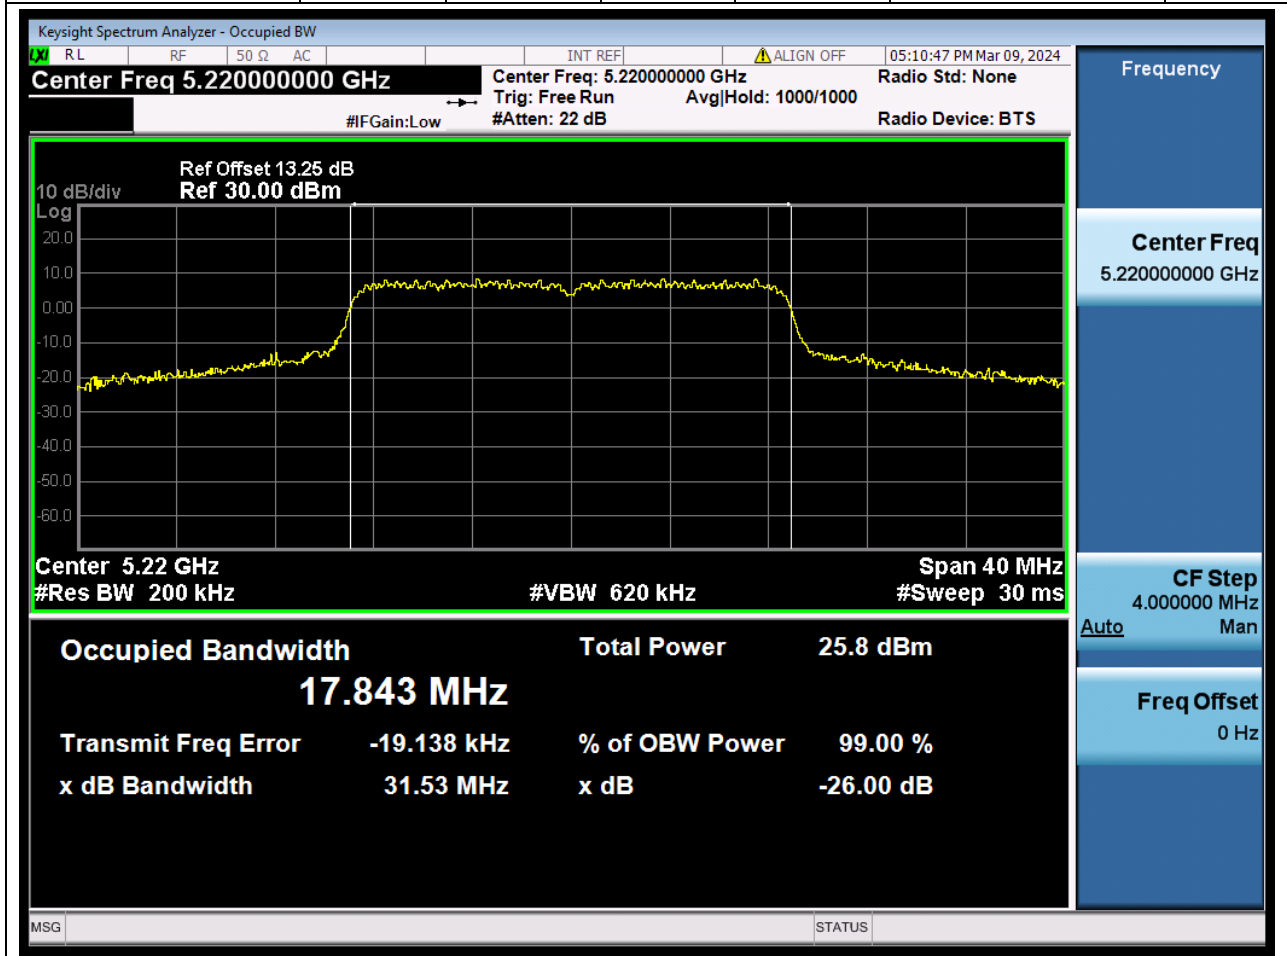

5. 802.11n_20M_U-NII-1_M

5.1. A.2-26dB Bandwidth(NTNV)

Center Frequency (MHz)	XdB Down	RBW (MHz)	Detector	Limit (MHz)	XdB BandWidth (MHz)	Verdict
5220	26	0.2	Peak	0	31.531037	N/A