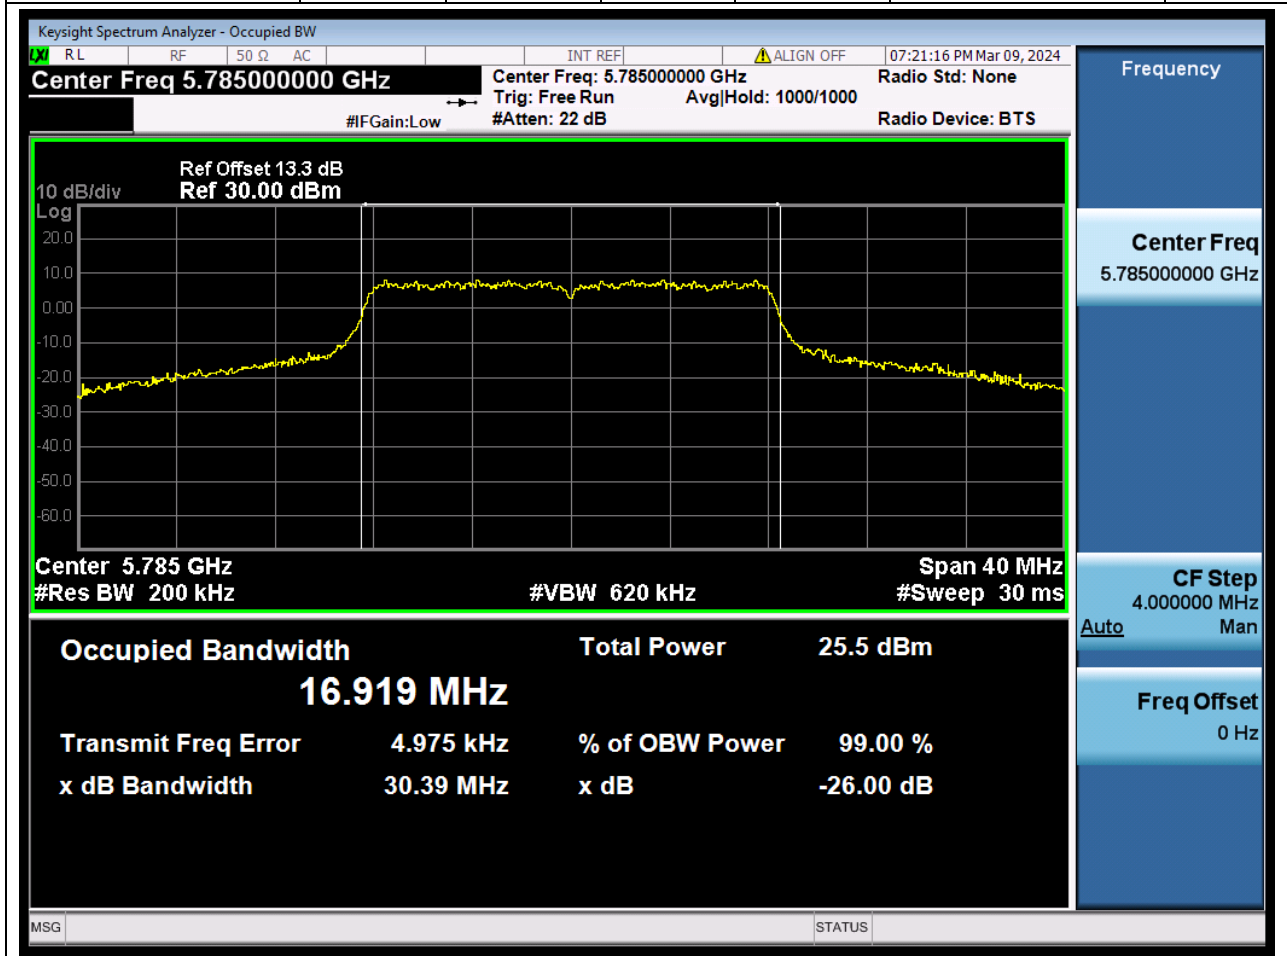

47. 802.11a_20M_U-NII-3_M

47.1. A.2-26dB Bandwidth(NTNV)

Center Frequency (MHz)	XdB Down	RBW (MHz)	Detector	Limit (MHz)	XdB BandWidth (MHz)	Verdict
5785	26	0.2	Peak	0	30.388676	N/A