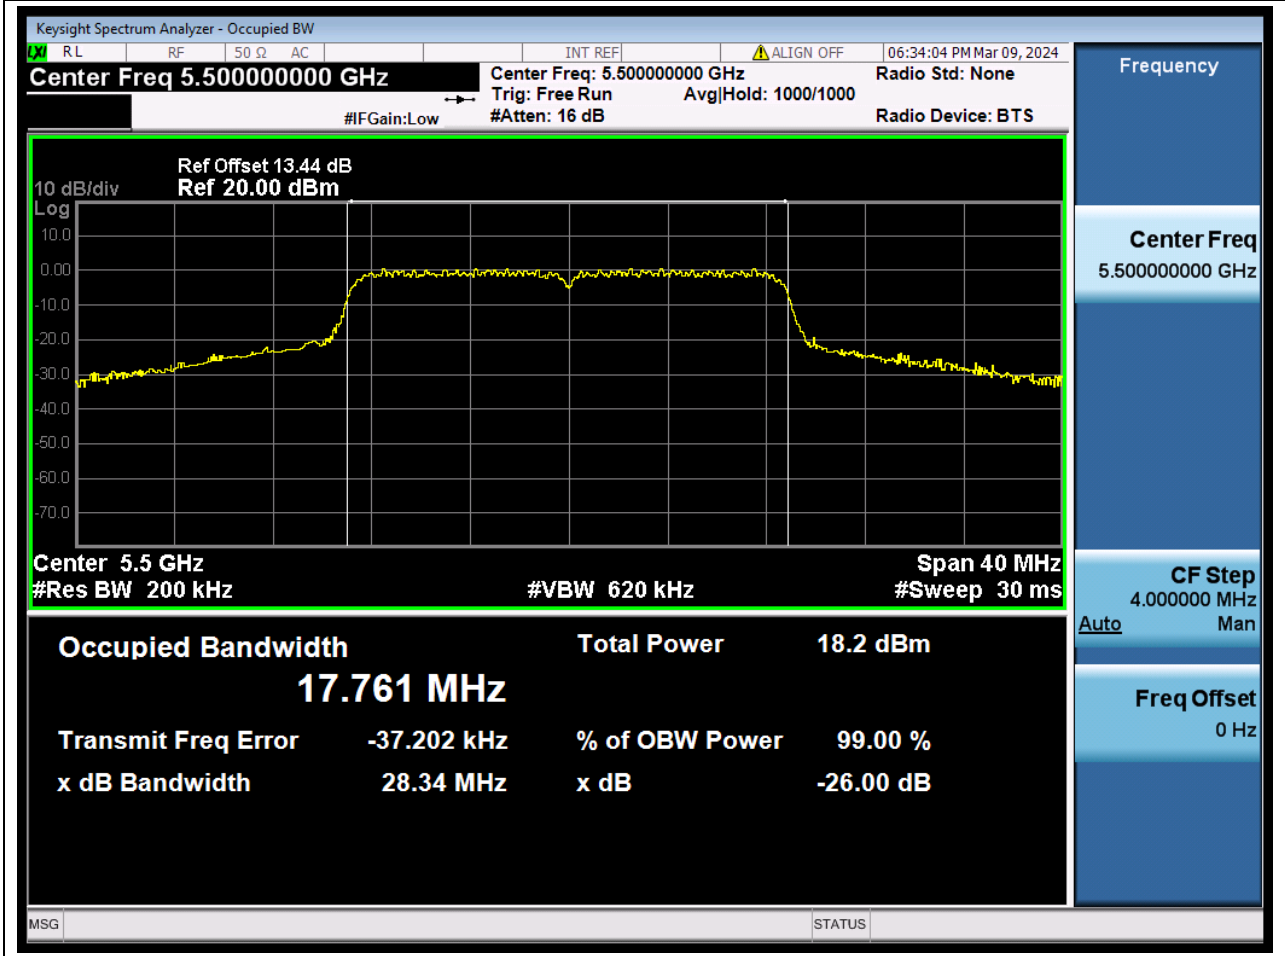

32. 802.11n_20M_U-NII-2C_L

32.1. A.2-26dB Bandwidth(NTNV)

Center Frequency (MHz)	XdB Down	RBW (MHz)	Detector	Limit (MHz)	XdB BandWidth (MHz)	Verdict
5500	26	0.2	Peak	0	28.344765	N/A