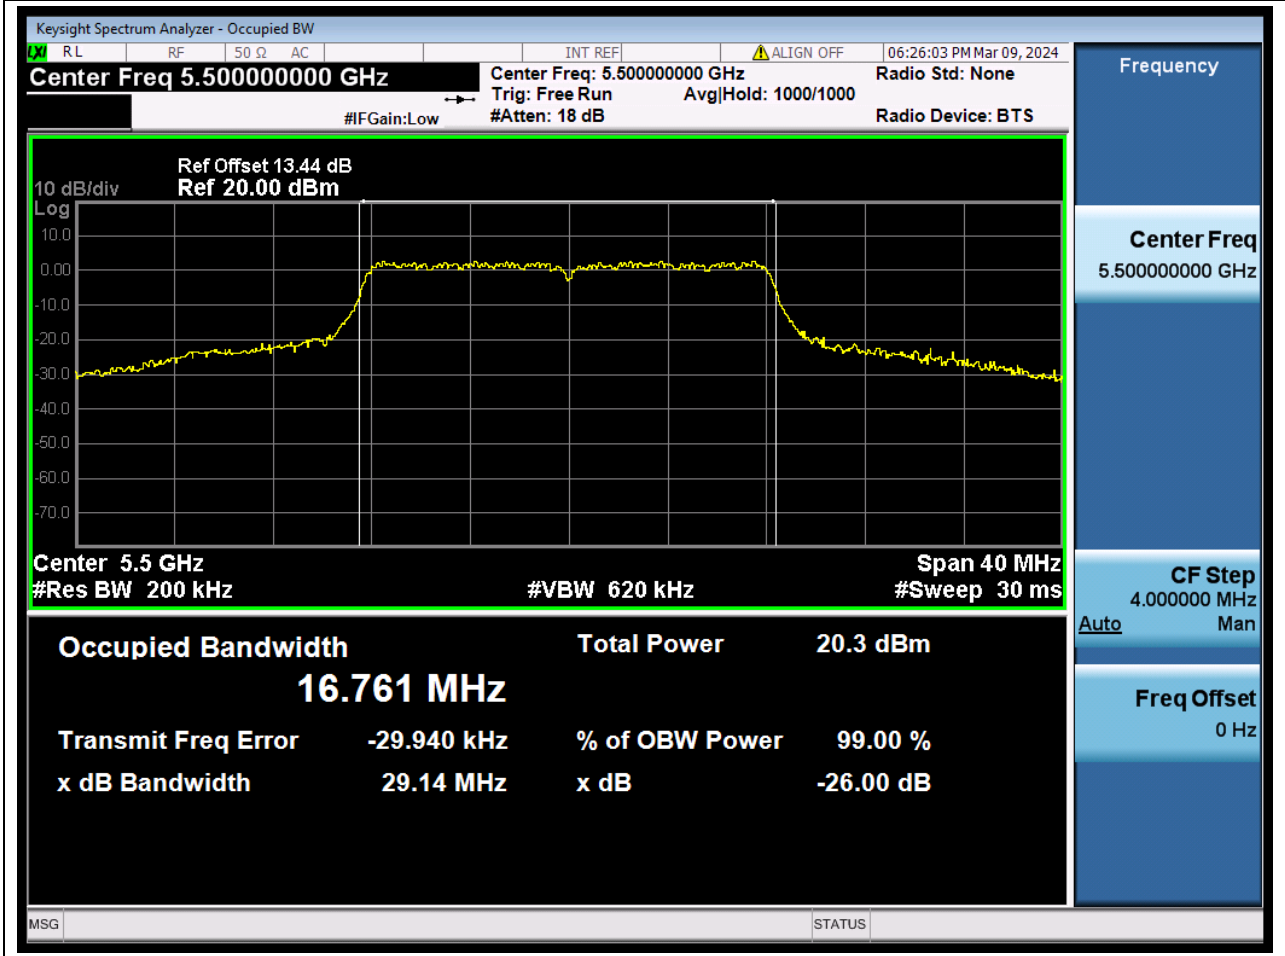

29. 802.11a_20M_U-NII-2C_L

29.1. A.2-26dB Bandwidth(NTNV)

Center Frequency (MHz)	XdB Down	RBW (MHz)	Detector	Limit (MHz)	XdB BandWidth (MHz)	Verdict
5500	26	0.2	Peak	0	29.136736	N/A