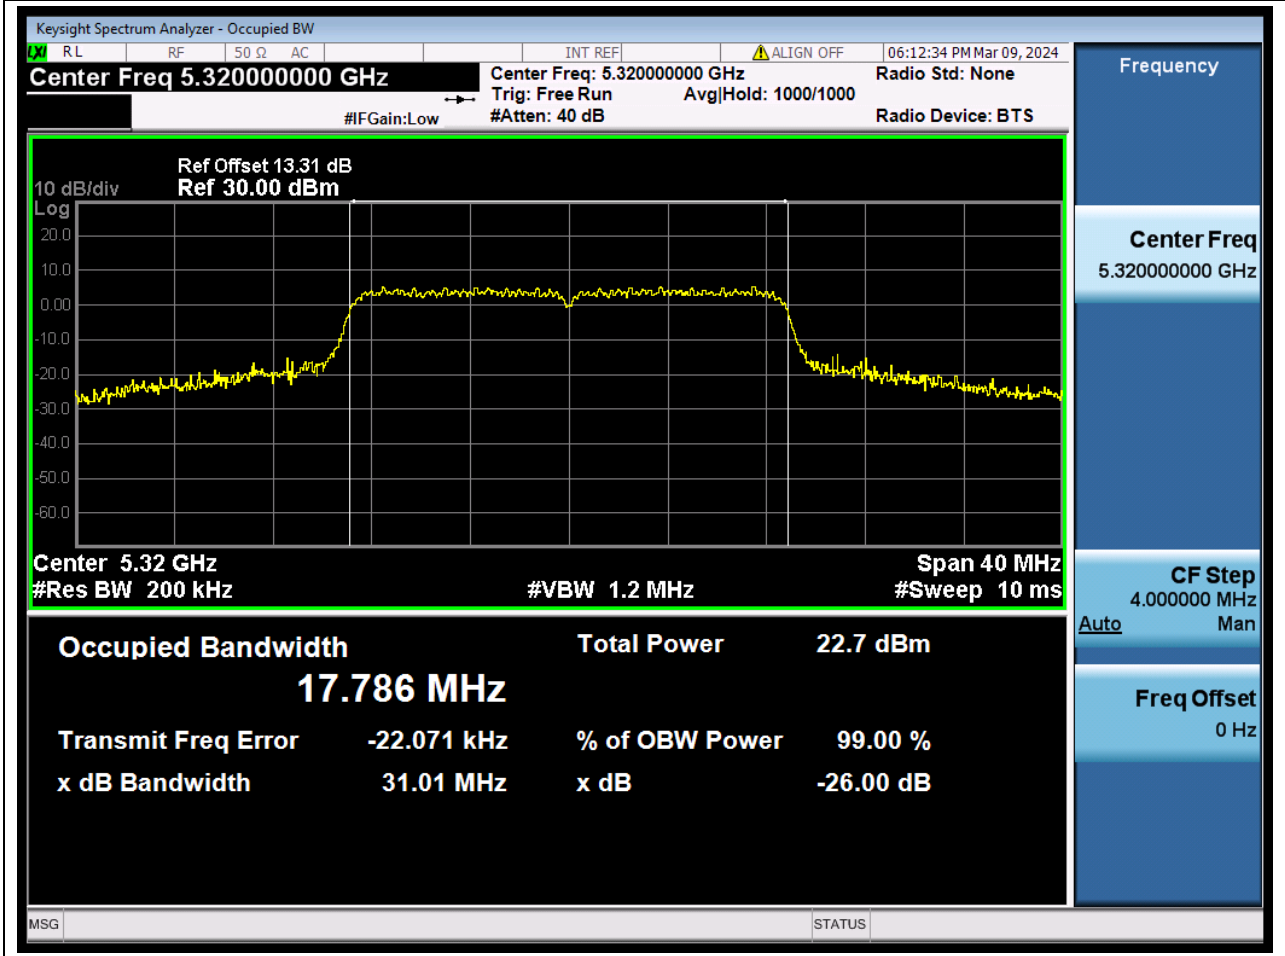

25. 802.11ac_20M_U-NII-2A_H

25.1. A.2.2-99% Bandwidth(NTNV)

Center Frequency (MHz)	OBW Power (%)	RBW (MHz)	Detector	Limit (MHz)	OBW (MHz)	Verdict
5320	99	0.2	Peak	0	17.785881	N/A