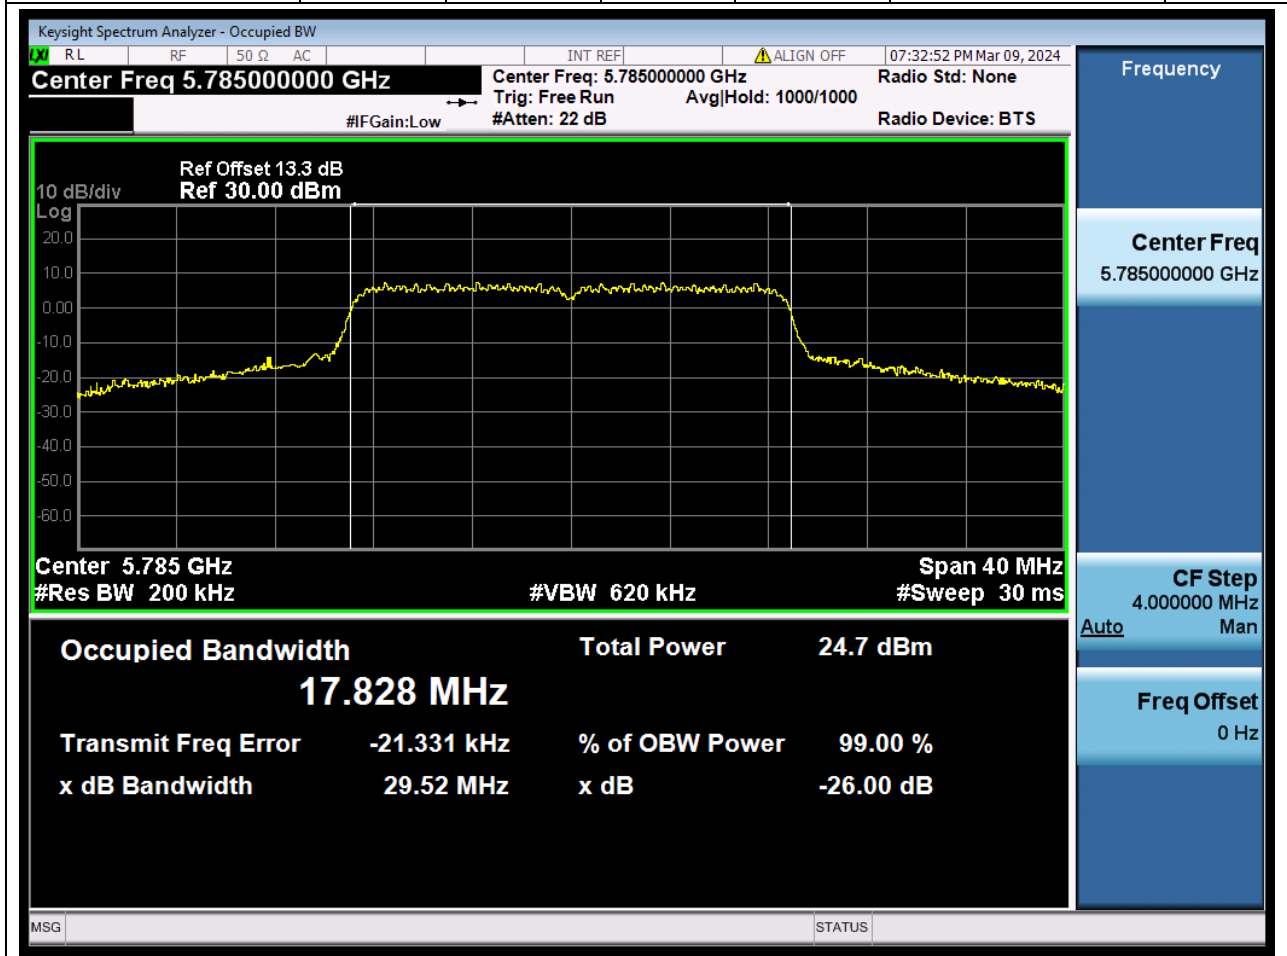

50. 802.11n_20M_U-NII-3_M

50.1. A.2-26dB Bandwidth(NTNV)

Center Frequency (MHz)	XdB Down	RBW (MHz)	Detector	Limit (MHz)	XdB BandWidth (MHz)	Verdict
5785	26	0.2	Peak	0	29.516367	N/A