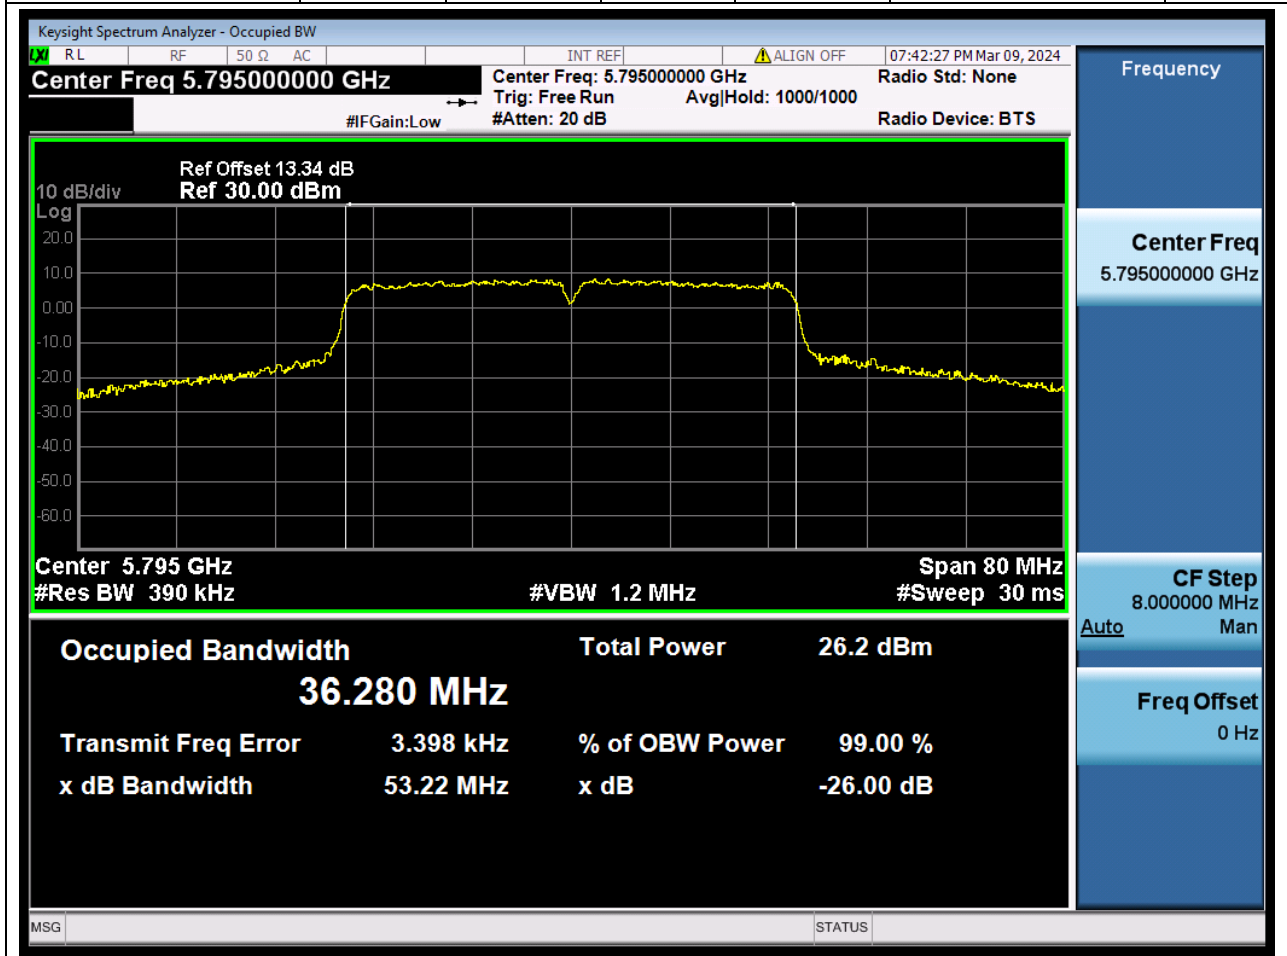

53. 802.11n_40M_U-NII-3_H

53.1. A.2-26dB Bandwidth(NTNV)

Center Frequency (MHz)	XdB Down	RBW (MHz)	Detector	Limit (MHz)	XdB BandWidth (MHz)	Verdict
5795	26	0.39	Peak	0	53.22307	N/A