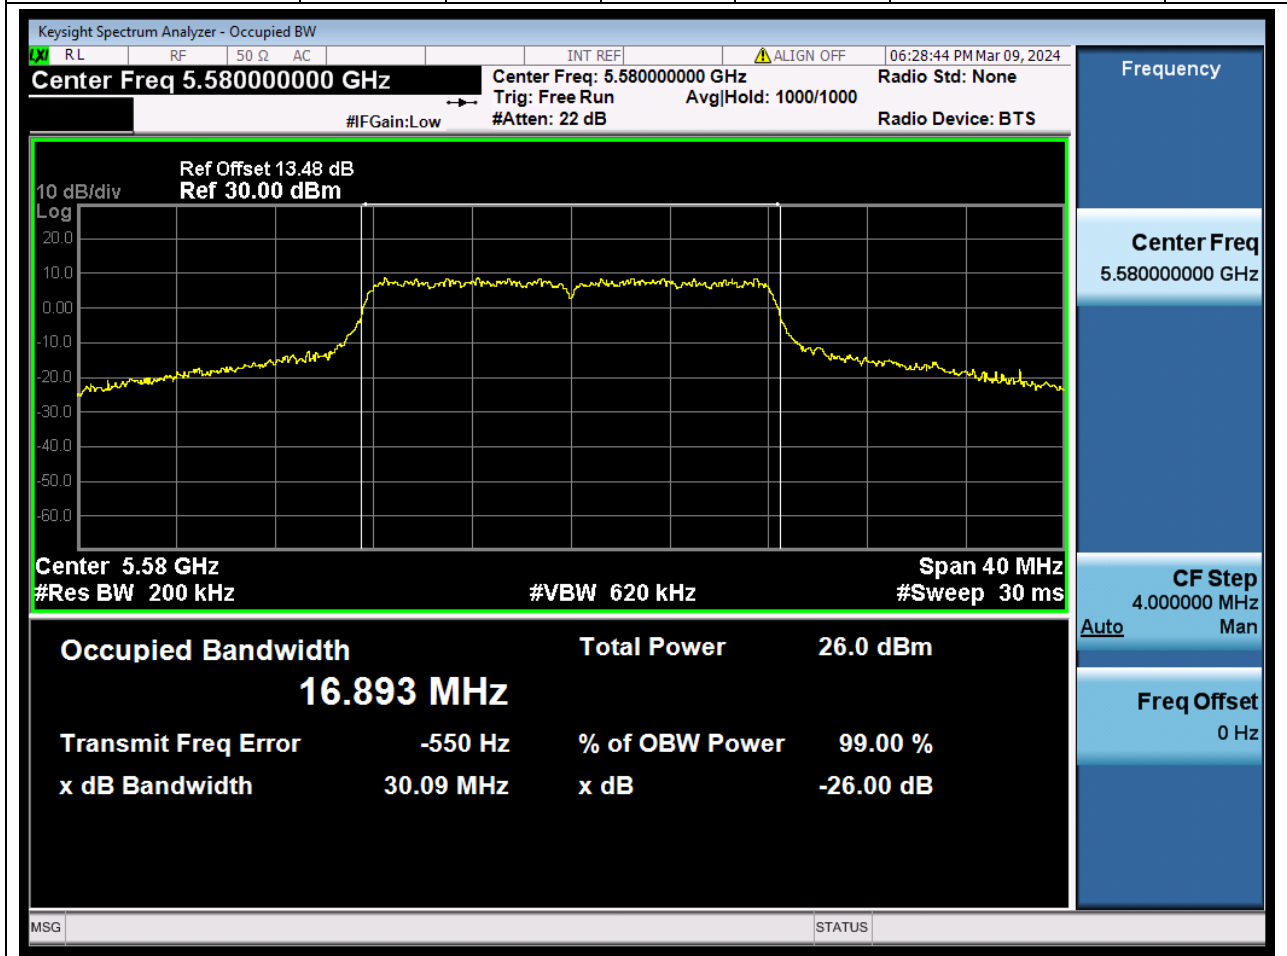

30. 802.11a_20M_U-NII-2C_M

30.1. A.2-26dB Bandwidth(NTNV)

Center Frequency (MHz)	XdB Down	RBW (MHz)	Detector	Limit (MHz)	XdB BandWidth (MHz)	Verdict
5580	26	0.2	Peak	0	30.091177	N/A