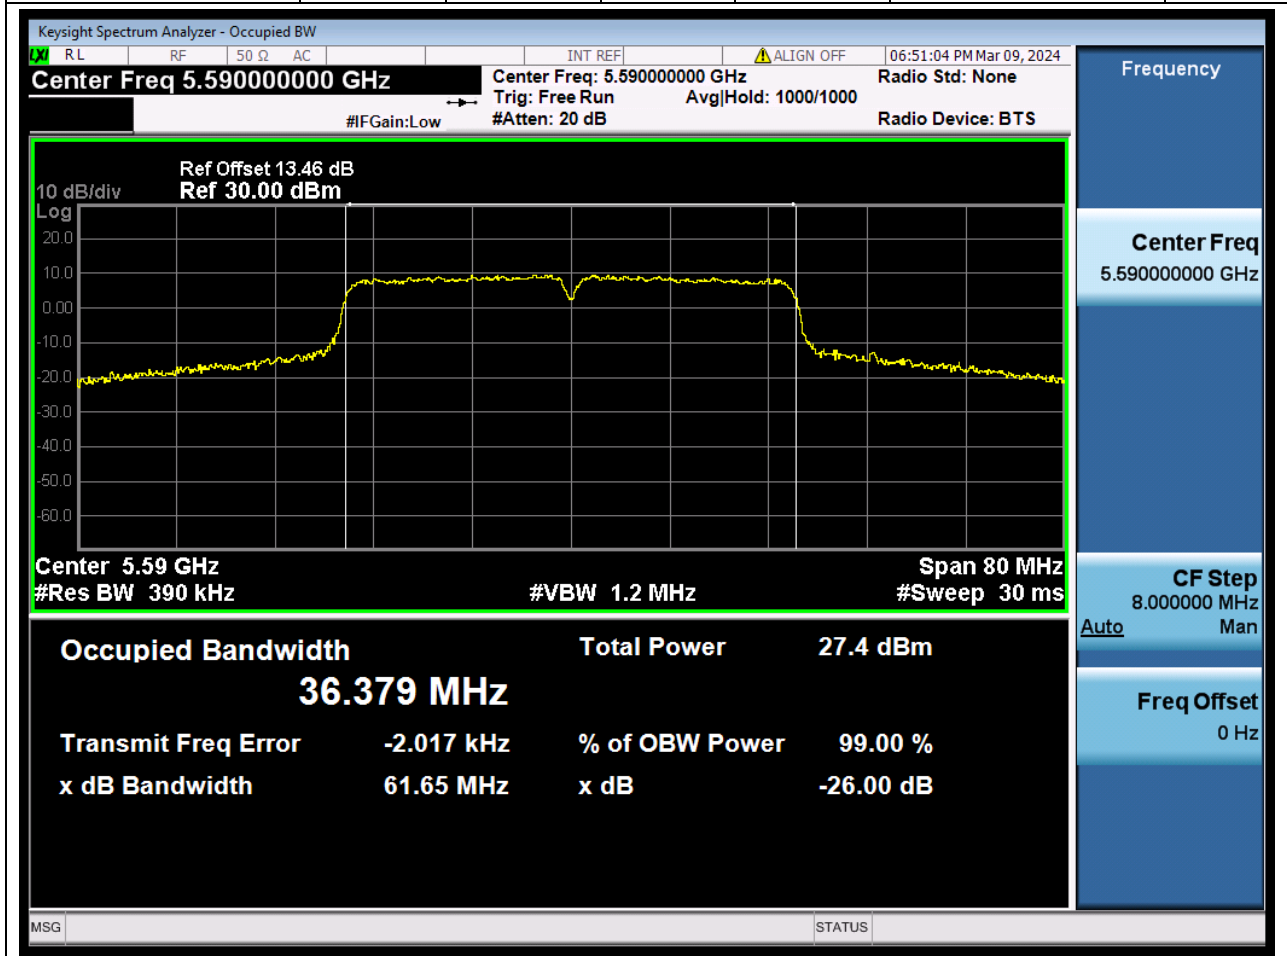

36. 802.11n_40M_U-NII-2C_M

36.1. A.2-26dB Bandwidth(NTNV)

Center Frequency (MHz)	XdB Down	RBW (MHz)	Detector	Limit (MHz)	XdB BandWidth (MHz)	Verdict
5590	26	0.39	Peak	0	61.651348	N/A