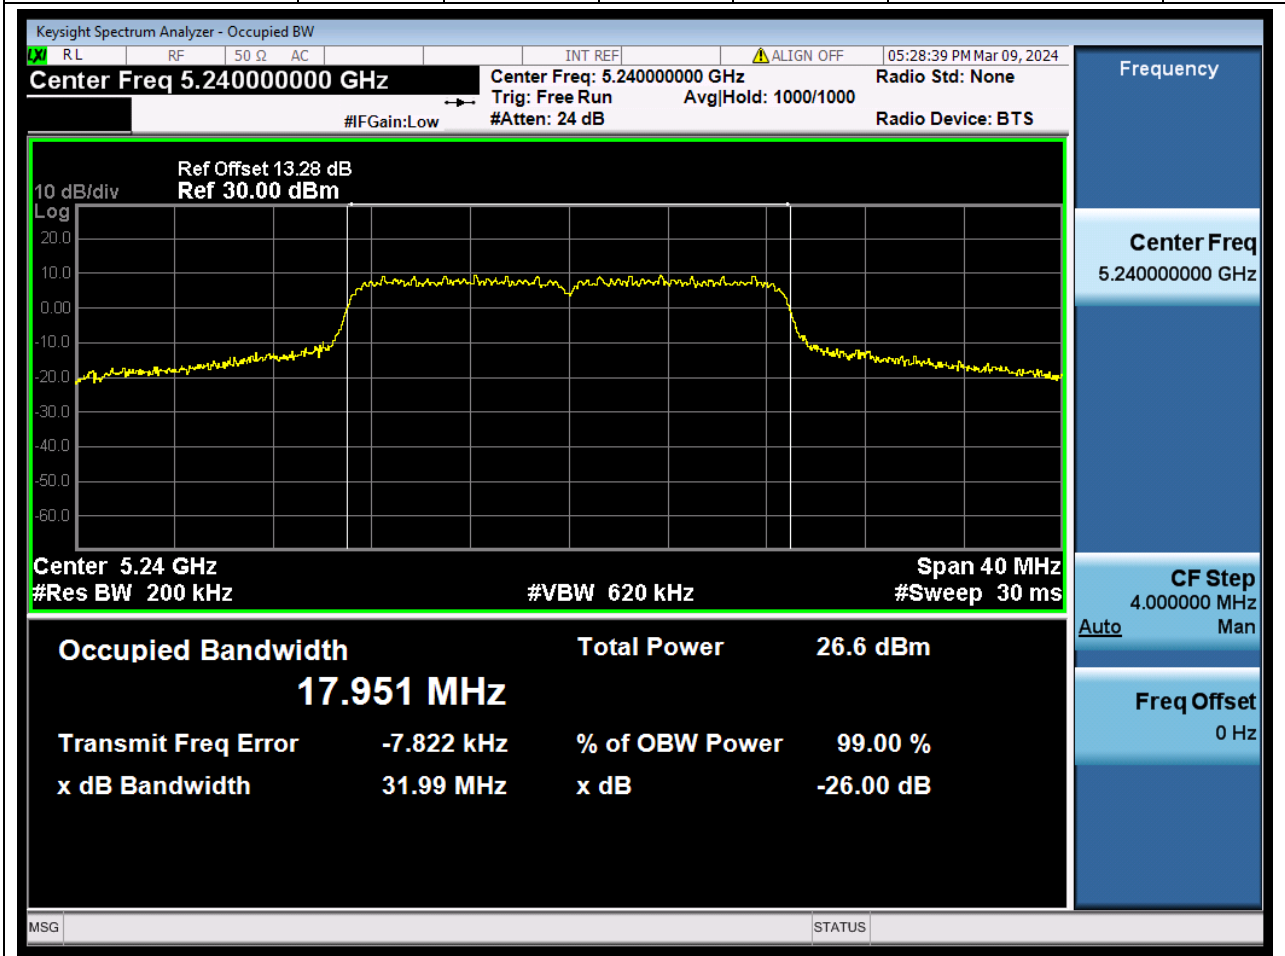

11. 802.11ac_20M_U-NII-1_H

11.1. A.2-26dB Bandwidth(NTNV)

Center Frequency (MHz)	XdB Down	RBW (MHz)	Detector	Limit (MHz)	XdB BandWidth (MHz)	Verdict
5240	26	0.2	Peak	0	31.988877	N/A