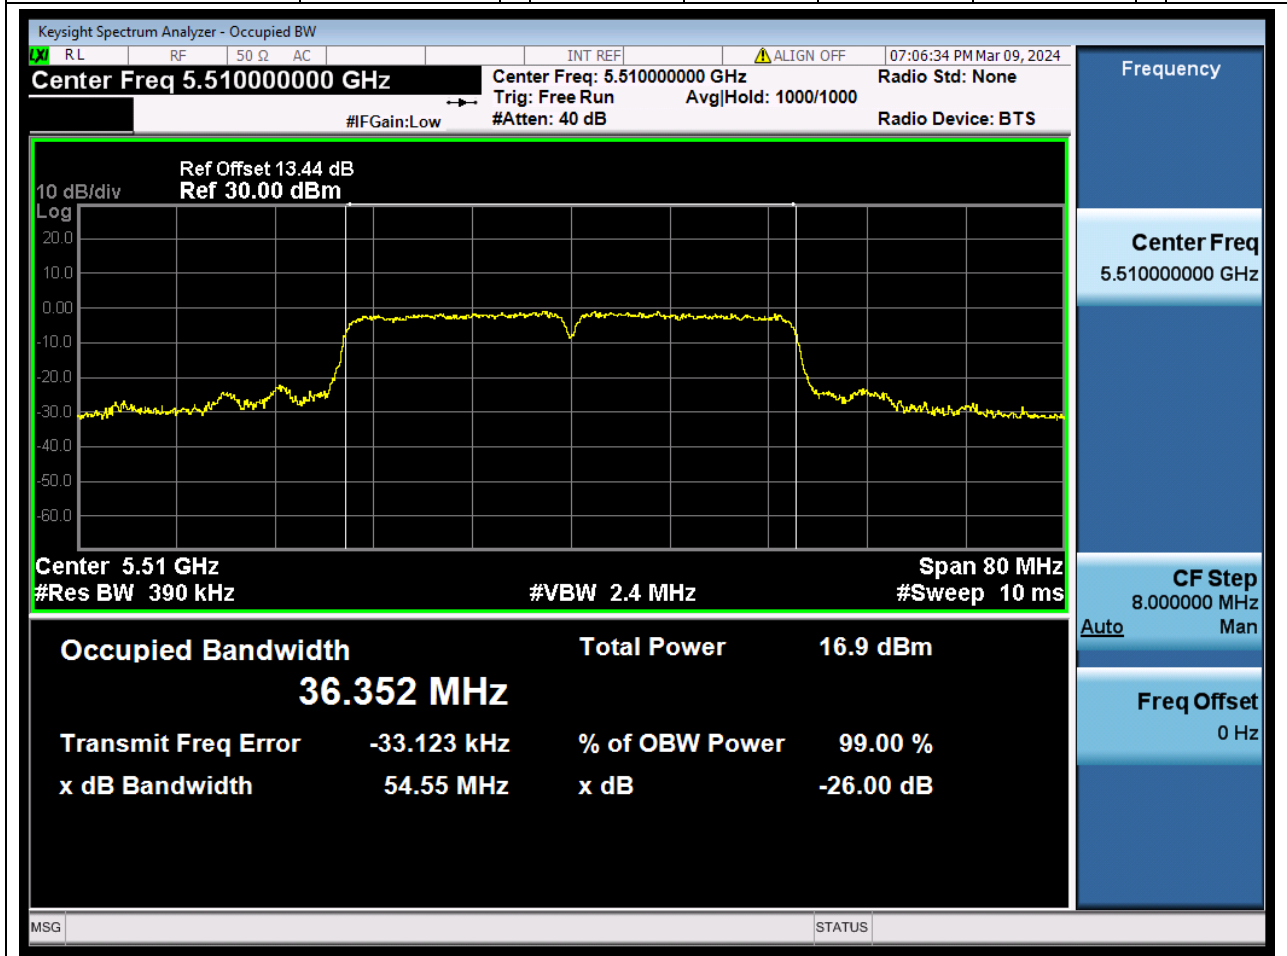

41. 802.11ac_40M_U-NII-2C_L

41.1. A.2.2-99% Bandwidth(NTNV)

Center Frequency (MHz)	OBW Power (%)	RBW (MHz)	Detector	Limit (MHz)	OBW (MHz)	Verdict
5510	99	0.39	Peak	0	36.35225	N/A