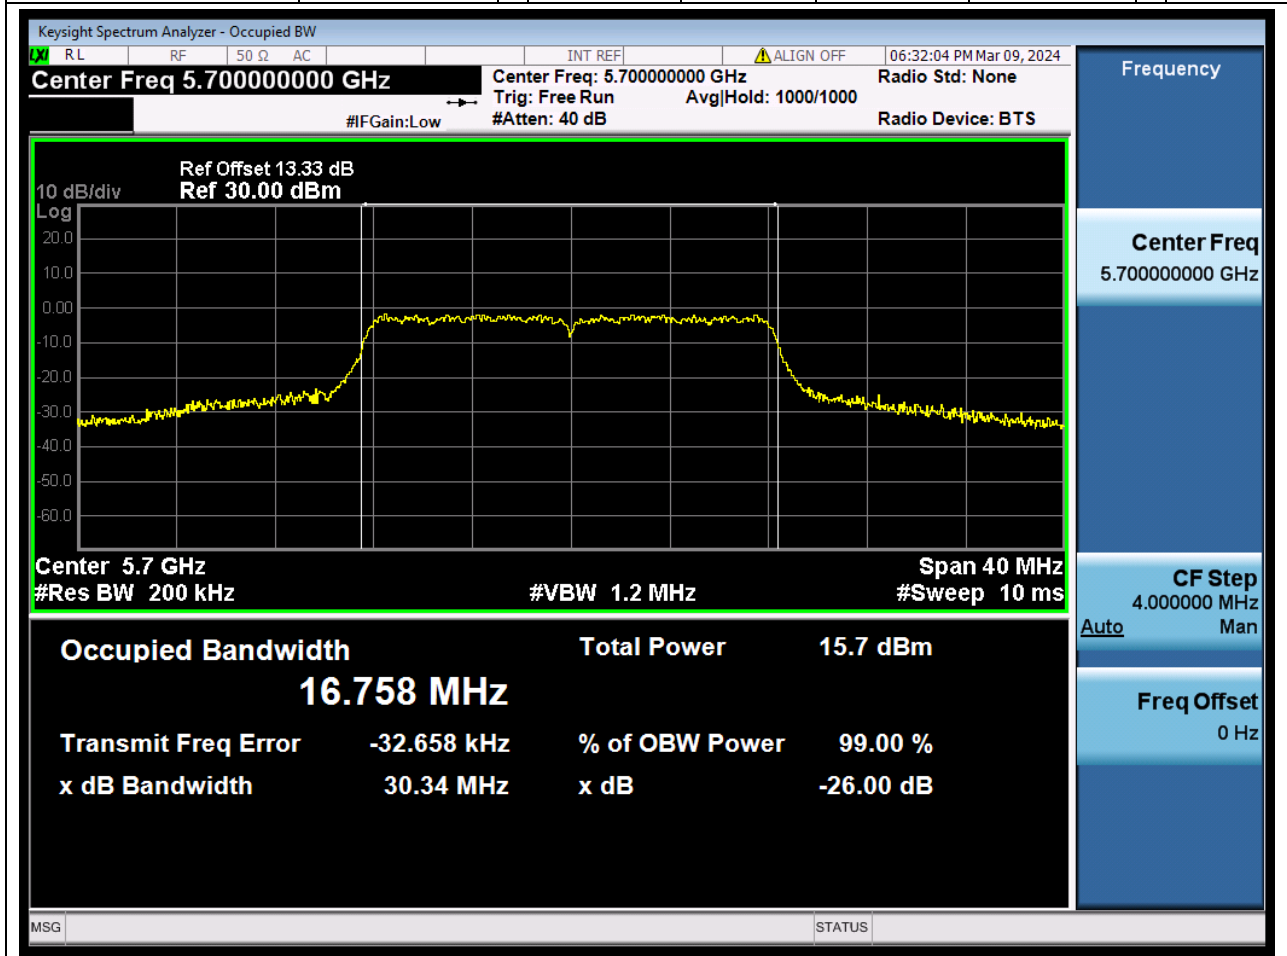

31. 802.11a_20M_U-NII-2C_H

31.1. A.2.2-99% Bandwidth(NTNV)

Center Frequency (MHz)	OBW Power (%)	RBW (MHz)	Detector	Limit (MHz)	OBW (MHz)	Verdict
5700	99	0.2	Peak	0	16.757898	N/A