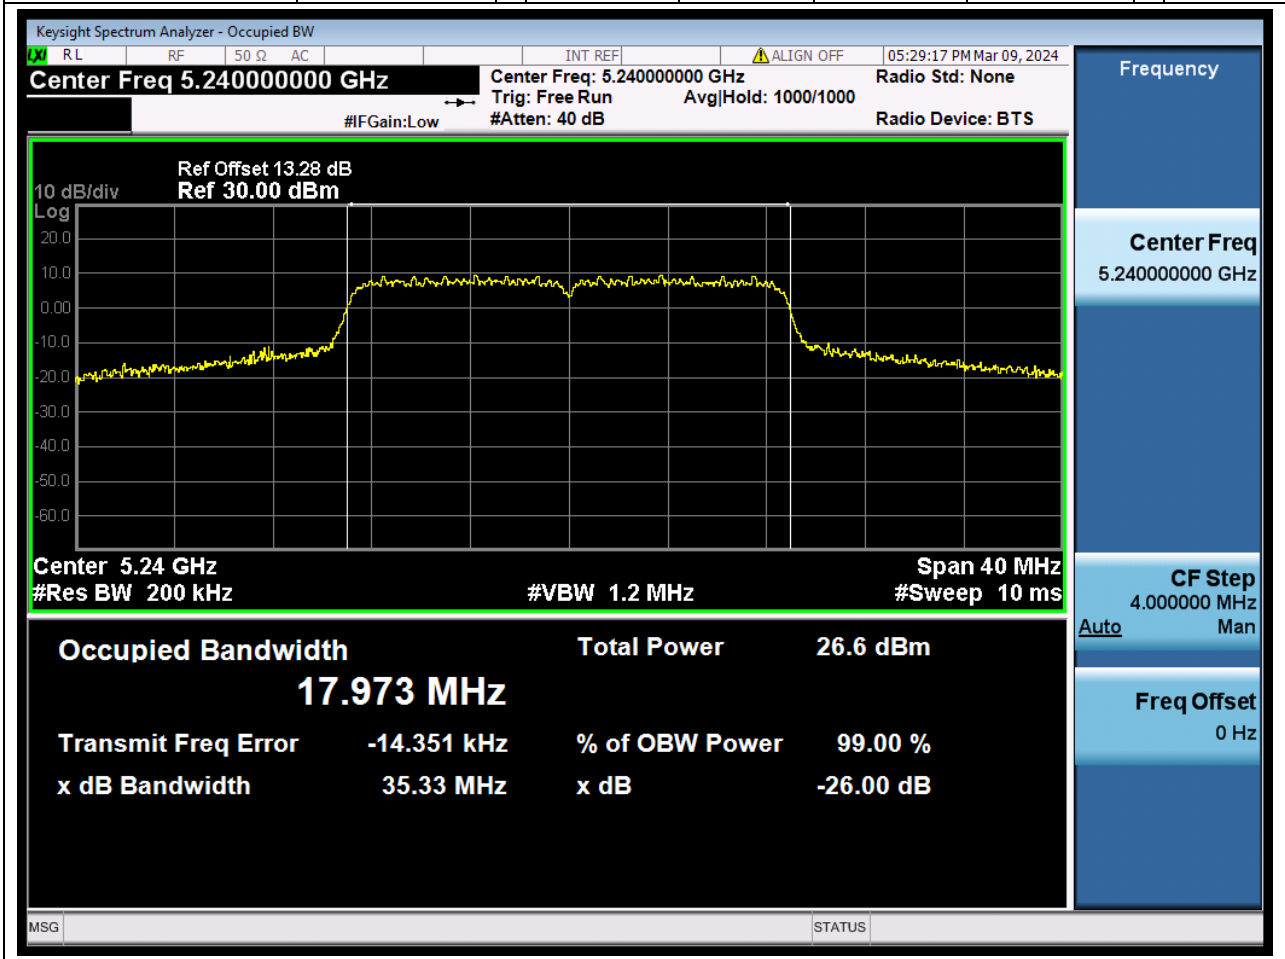

11. 802.11ac_20M_U-NII-1_H

11.1. A.2.2-99% Bandwidth(NTNV)

Center Frequency (MHz)	OBW Power (%)	RBW (MHz)	Detector	Limit (MHz)	OBW (MHz)	Verdict
5240	99	0.2	Peak	0	17.973108	N/A