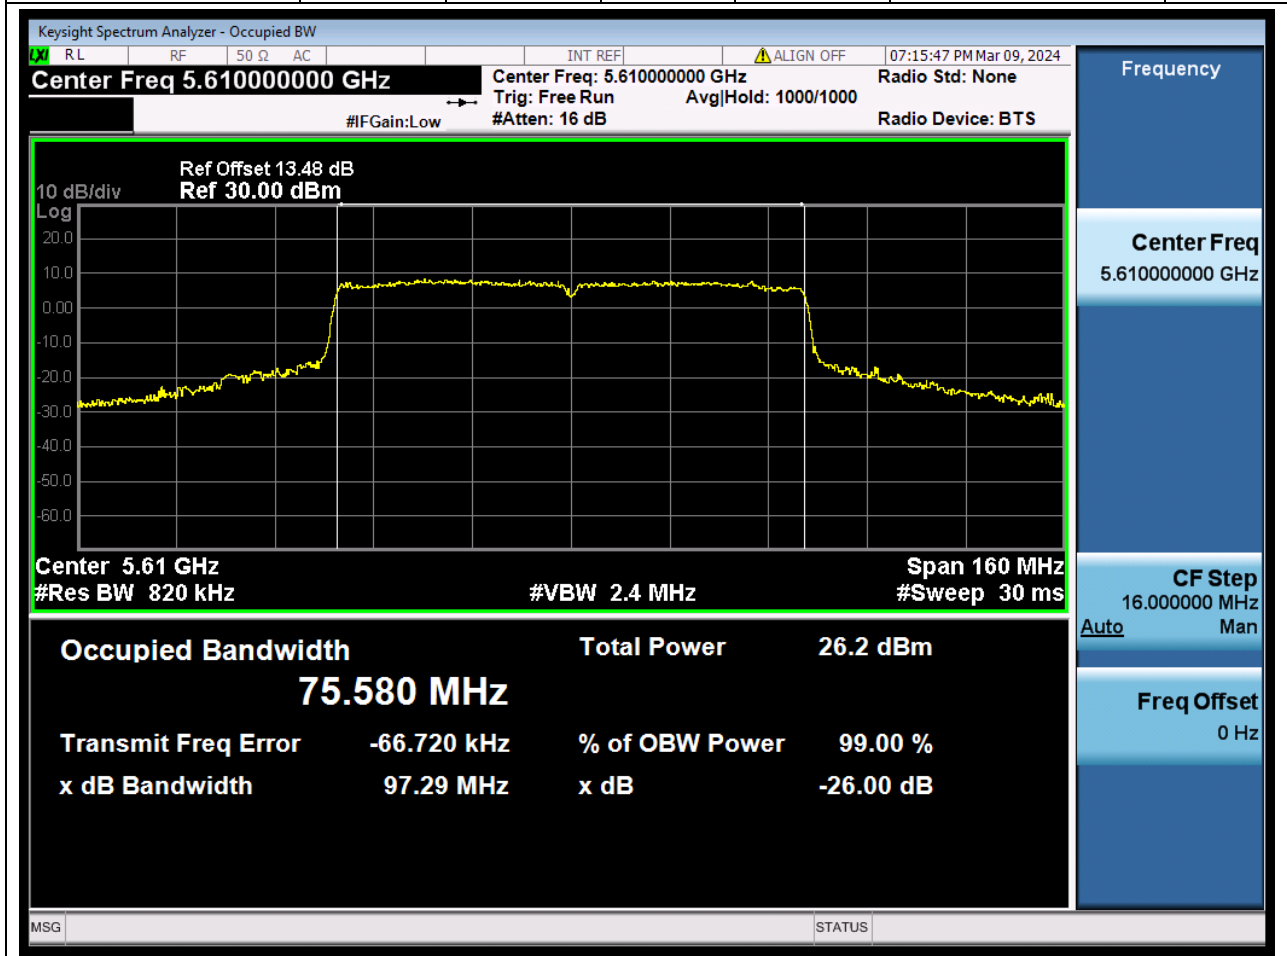

45. 802.11ac_80M_U-NII-2C_M

45.1. A.2-26dB Bandwidth(NTNV)

Center Frequency (MHz)	XdB Down	RBW (MHz)	Detector	Limit (MHz)	XdB BandWidth (MHz)	Verdict
5610	26	0.82	Peak	0	97.285808	N/A