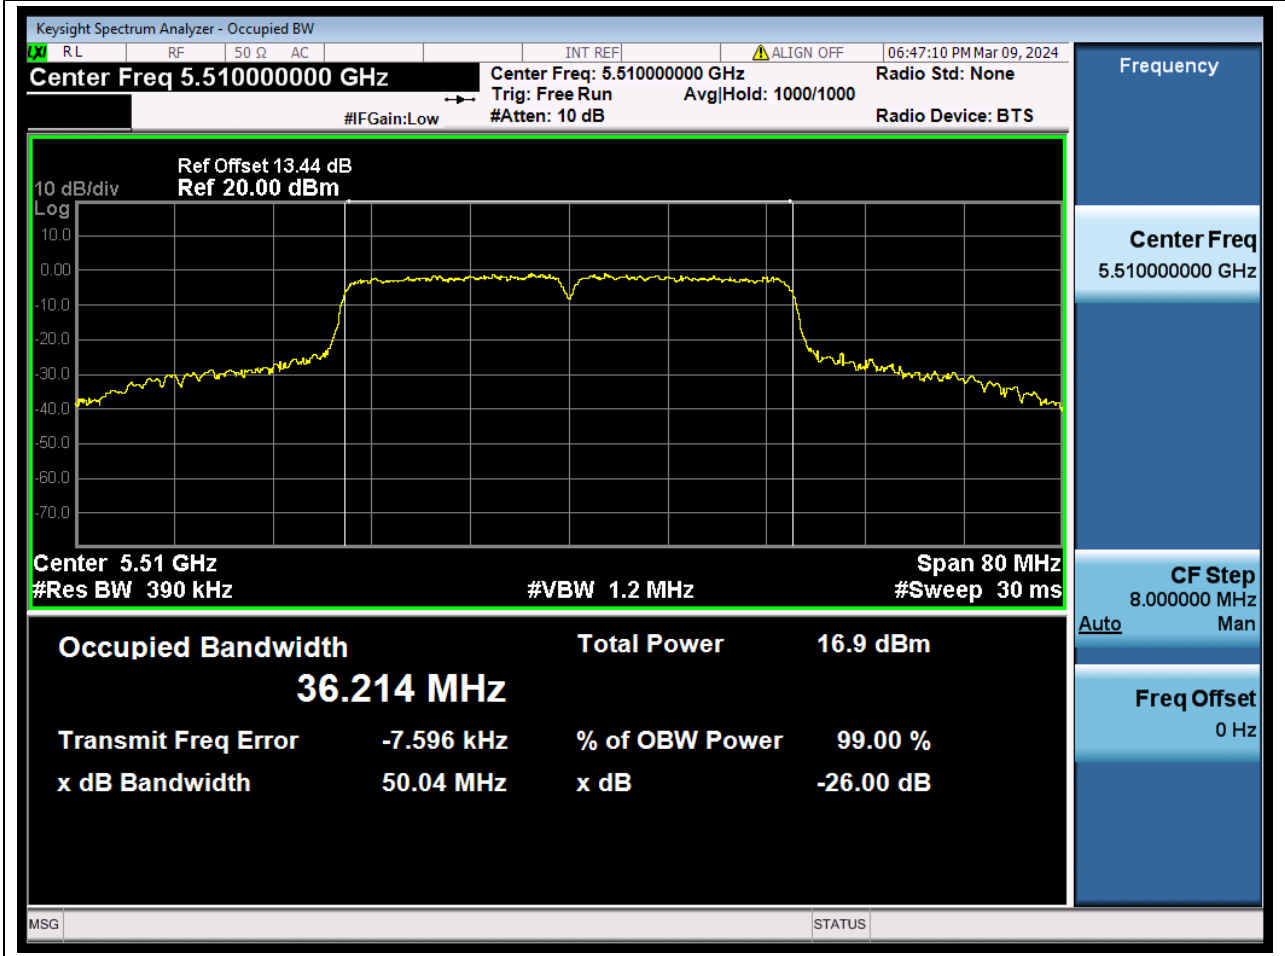

35. 802.11n_40M_U-NII-2C_L

35.1. A.2-26dB Bandwidth(NTNV)

Center Frequency (MHz)	XdB Down	RBW (MHz)	Detector	Limit (MHz)	XdB BandWidth (MHz)	Verdict
5510	26	0.39	Peak	0	50.036506	N/A