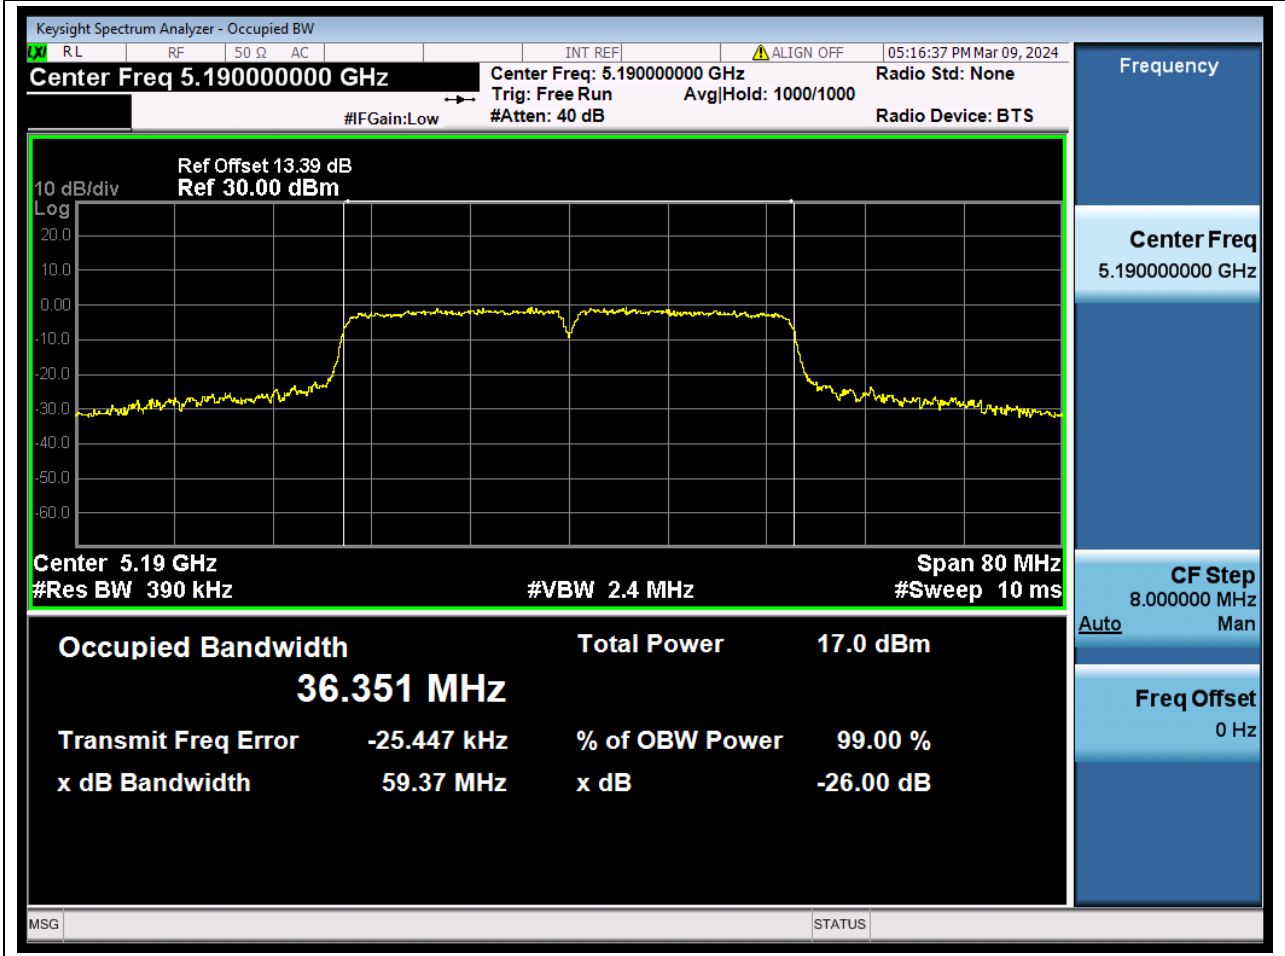

7. 802.11n_40M_U-NII-1_L

7.1. A.2.2-99% Bandwidth(NTNV)

Center Frequency (MHz)	OBW Power (%)	RBW (MHz)	Detector	Limit (MHz)	OBW (MHz)	Verdict
5190	99	0.39	Peak	0	36.350767	N/A