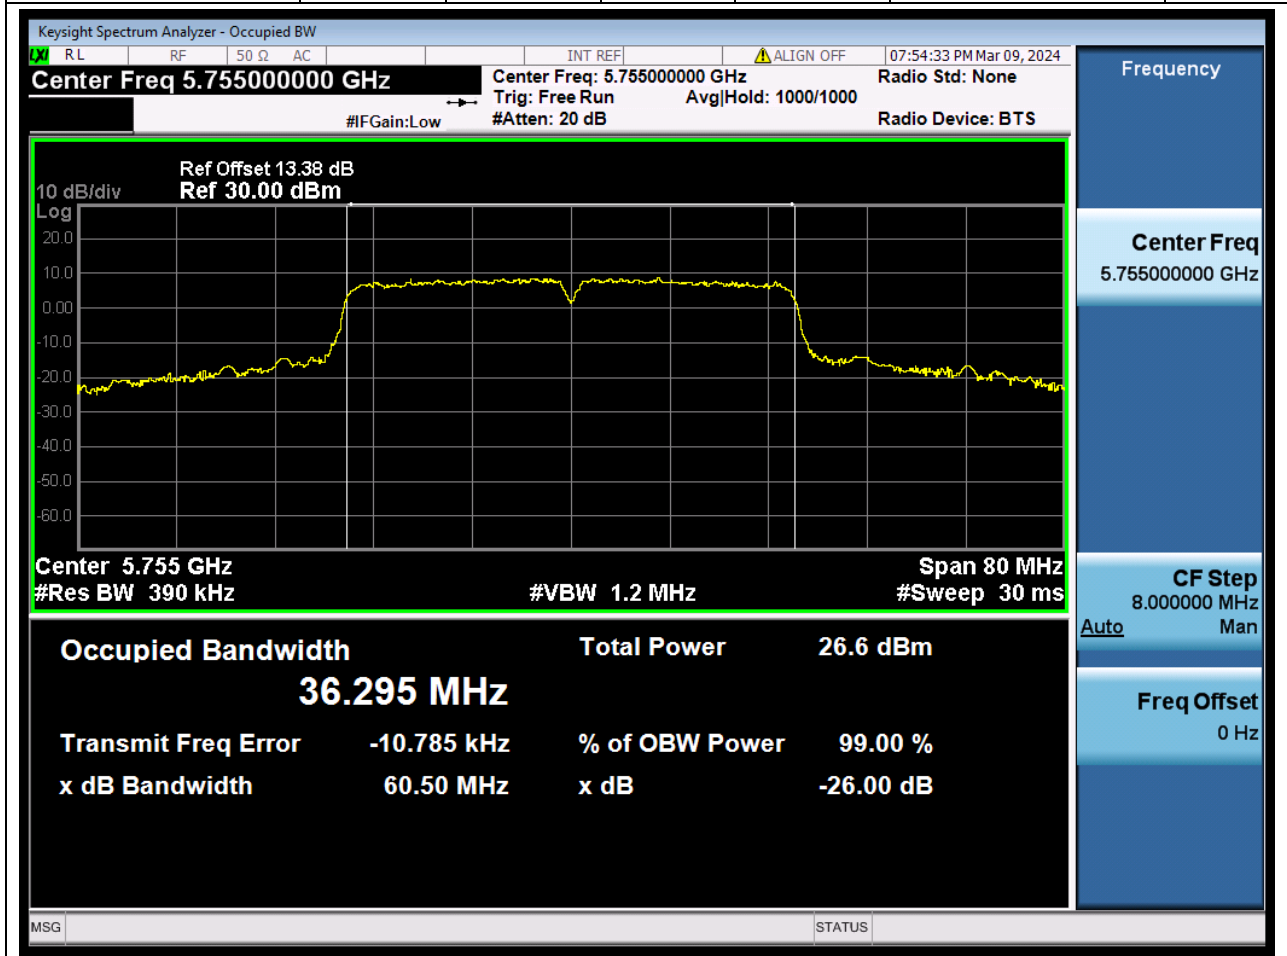

57. 802.11ac_40M_U-NII-3_L

57.1. A.2-26dB Bandwidth(NTNV)

Center Frequency (MHz)	XdB Down	RBW (MHz)	Detector	Limit (MHz)	XdB BandWidth (MHz)	Verdict
5755	26	0.39	Peak	0	60.501147	N/A