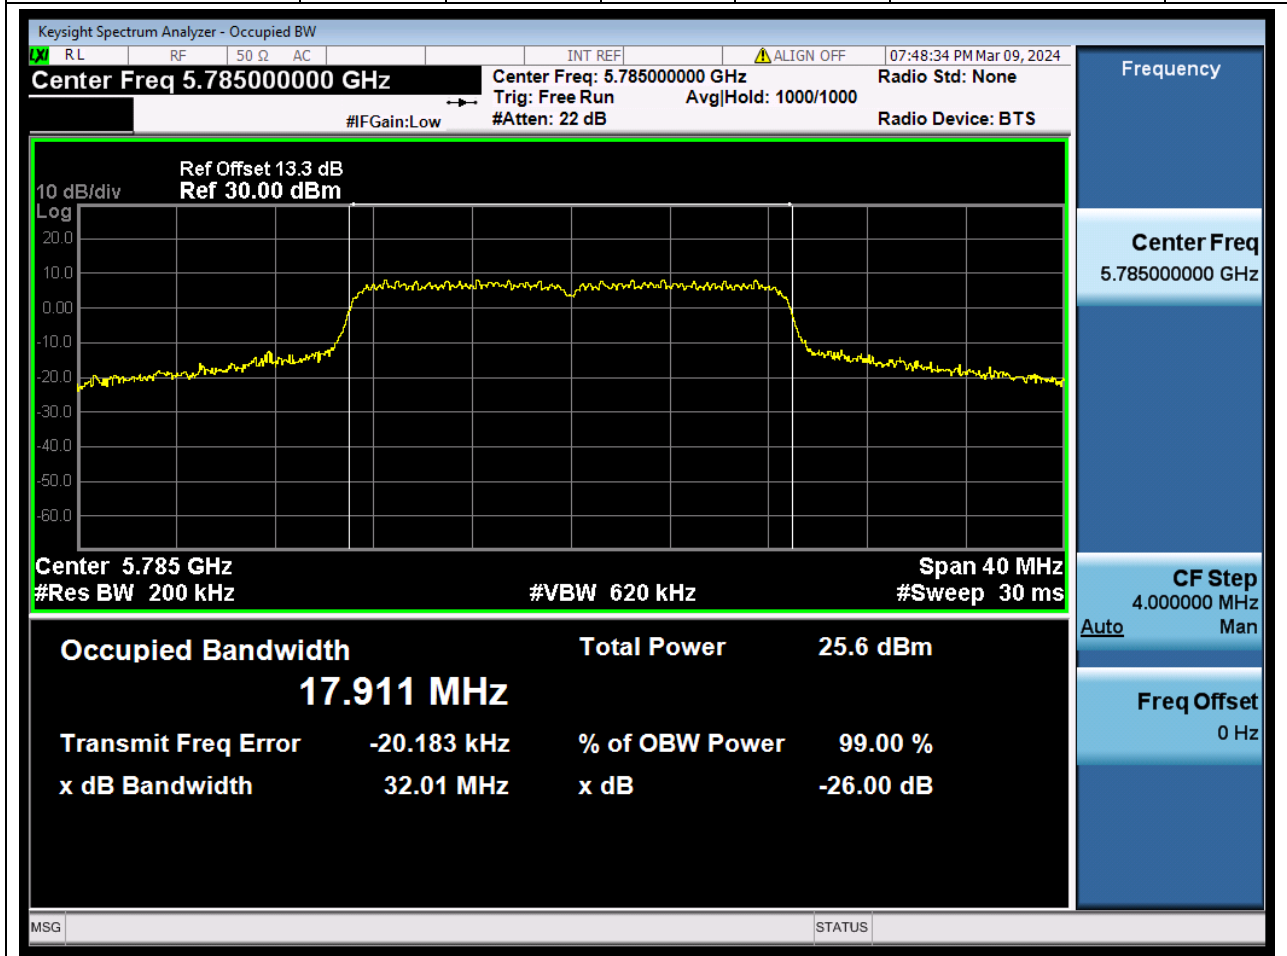

55. 802.11ac_20M_U-NII-3_M

55.1. A.2-26dB Bandwidth(NTNV)

Center Frequency (MHz)	XdB Down	RBW (MHz)	Detector	Limit (MHz)	XdB BandWidth (MHz)	Verdict
5785	26	0.2	Peak	0	32.009737	N/A