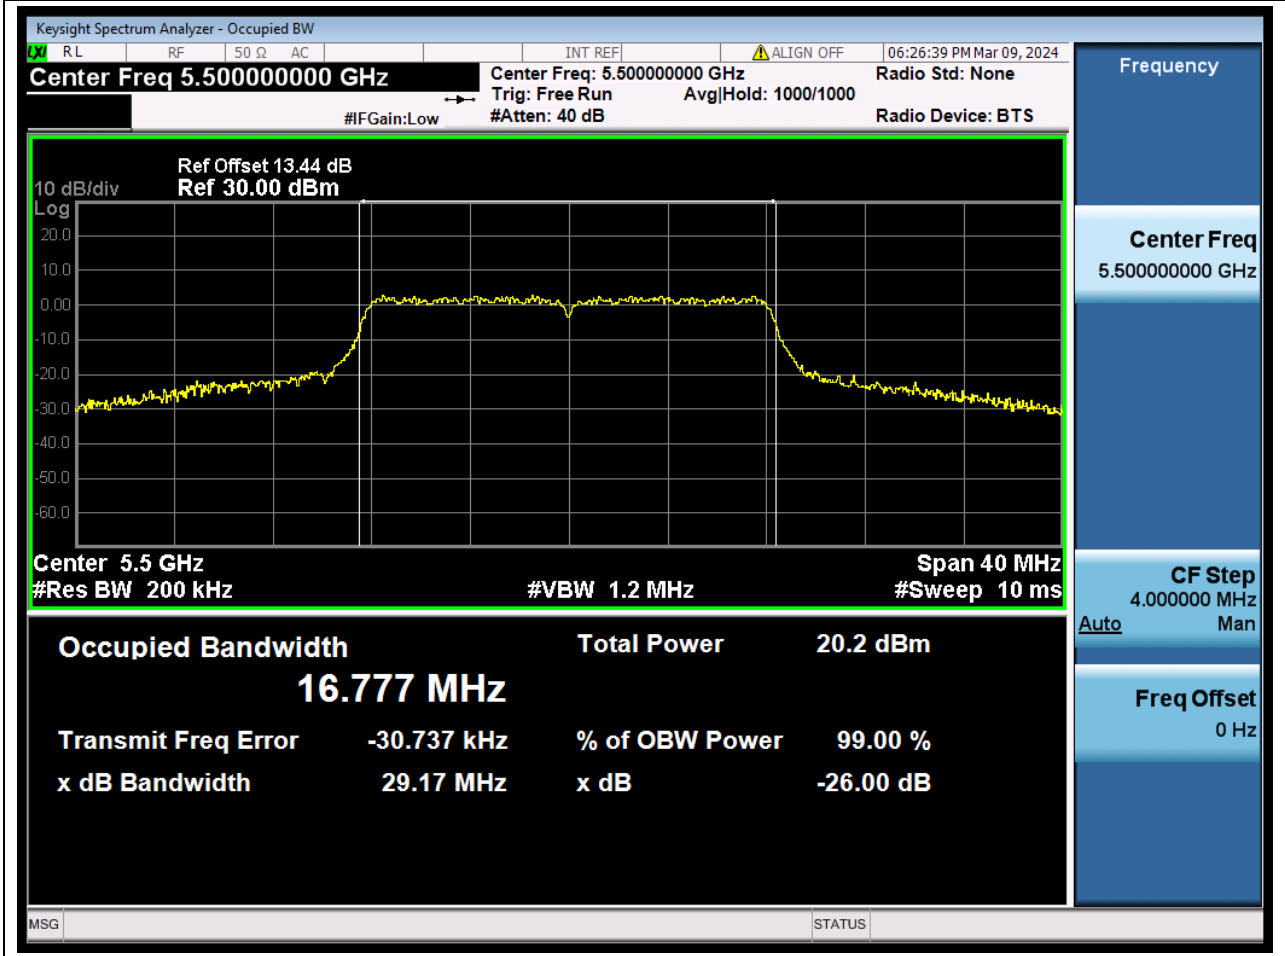

29. 802.11a_20M_U-NII-2C_L

29.1. A.2.2-99% Bandwidth(NTNV)

Center Frequency (MHz)	OBW Power (%)	RBW (MHz)	Detector	Limit (MHz)	OBW (MHz)	Verdict
5500	99	0.2	Peak	0	16.776549	N/A