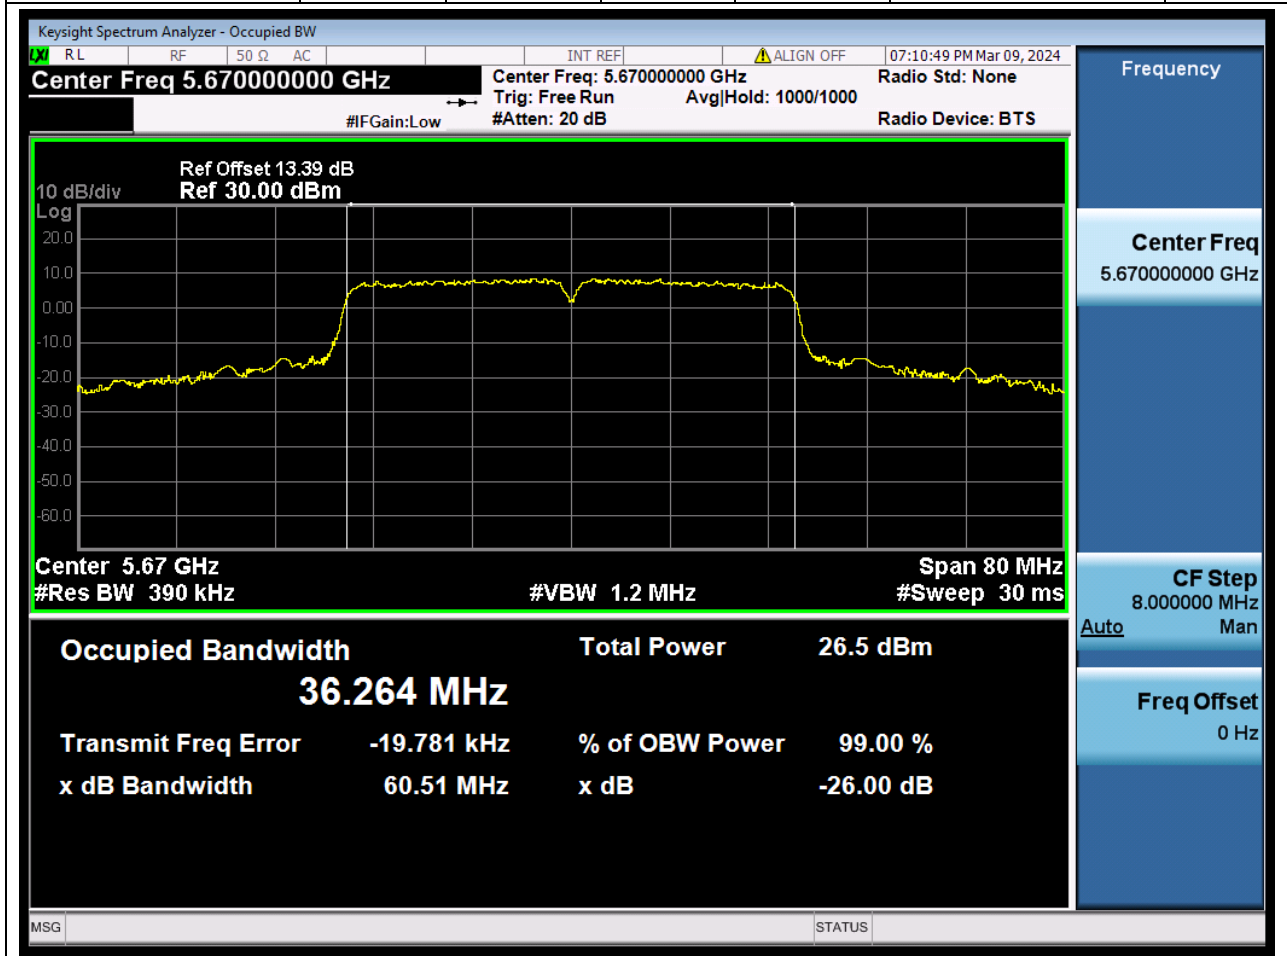

43. 802.11ac_40M_U-NII-2C_H

43.1. A.2-26dB Bandwidth(NTNV)

Center Frequency (MHz)	XdB Down	RBW (MHz)	Detector	Limit (MHz)	XdB BandWidth (MHz)	Verdict
5670	26	0.39	Peak	0	60.513439	N/A