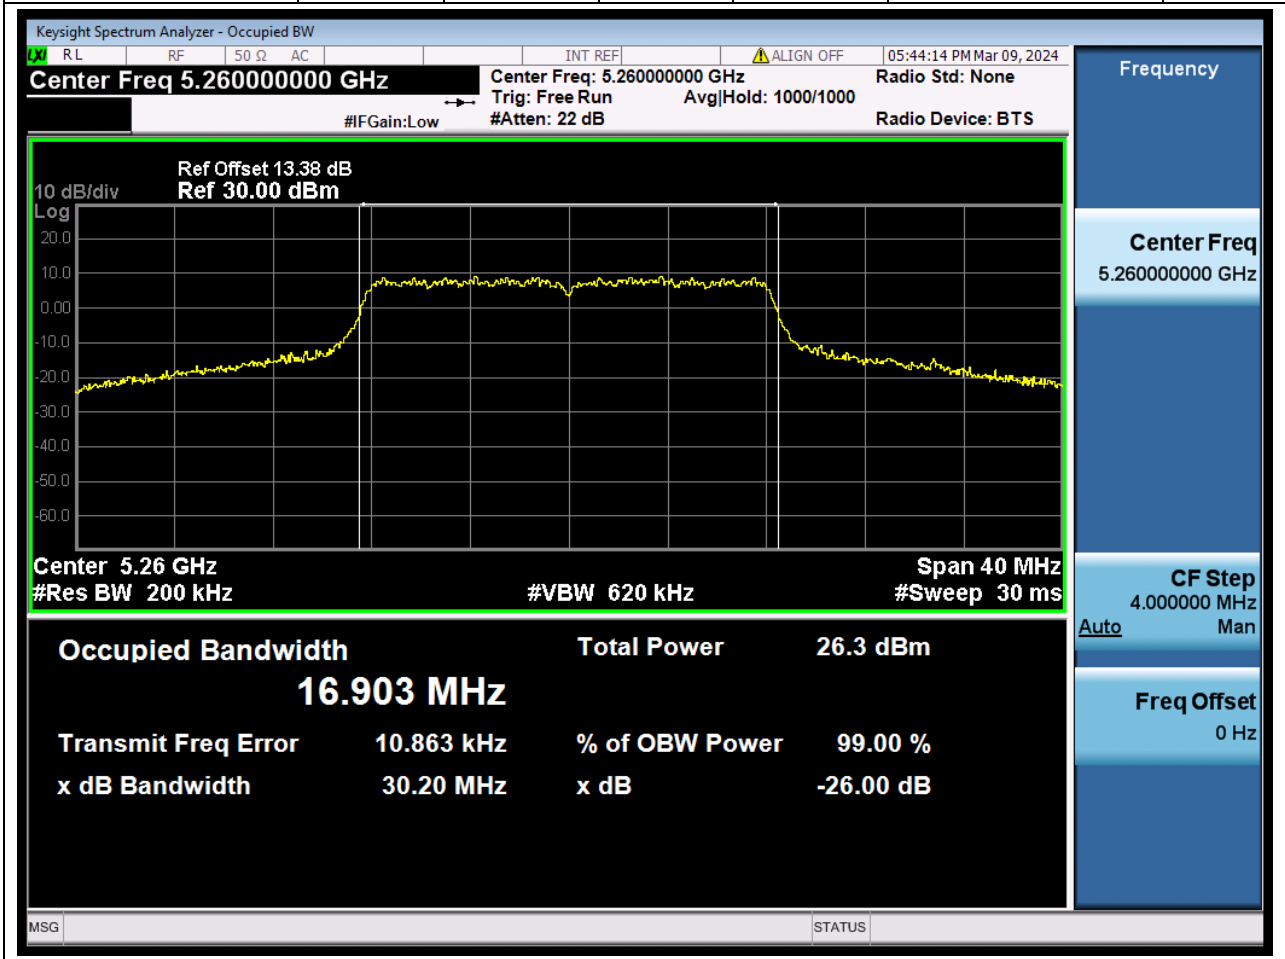

15. 802.11a_20M_U-NII-2A_L

15.1. A.2-26dB Bandwidth(NTNV)

Center Frequency (MHz)	XdB Down	RBW (MHz)	Detector	Limit (MHz)	XdB BandWidth (MHz)	Verdict
5260	26	0.2	Peak	0	30.197698	N/A