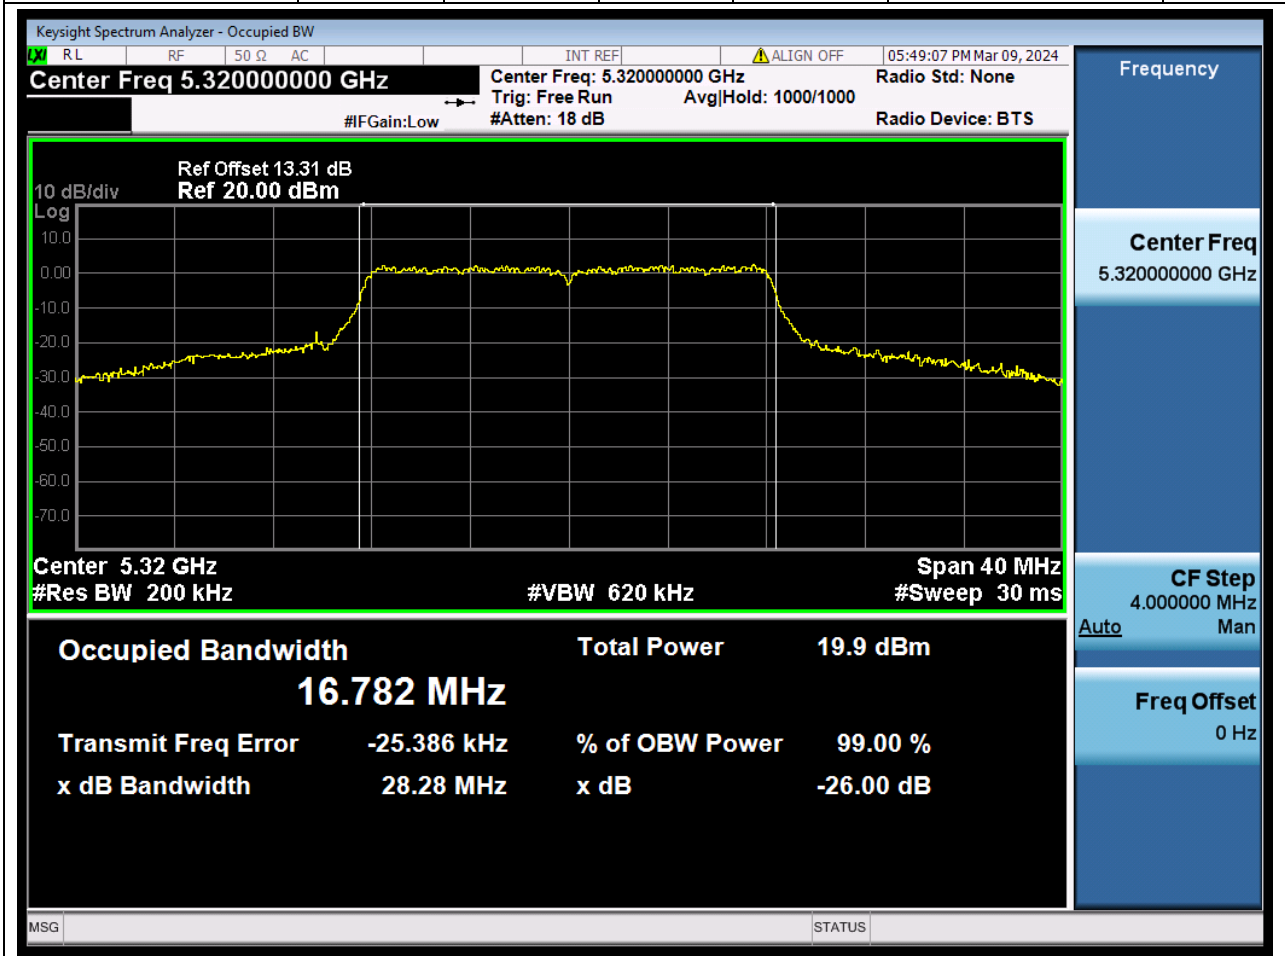

17. 802.11a_20M_U-NII-2A_H

17.1. A.2-26dB Bandwidth(NTNV)

Center Frequency (MHz)	XdB Down	RBW (MHz)	Detector	Limit (MHz)	XdB BandWidth (MHz)	Verdict
5320	26	0.2	Peak	0	28.277062	N/A