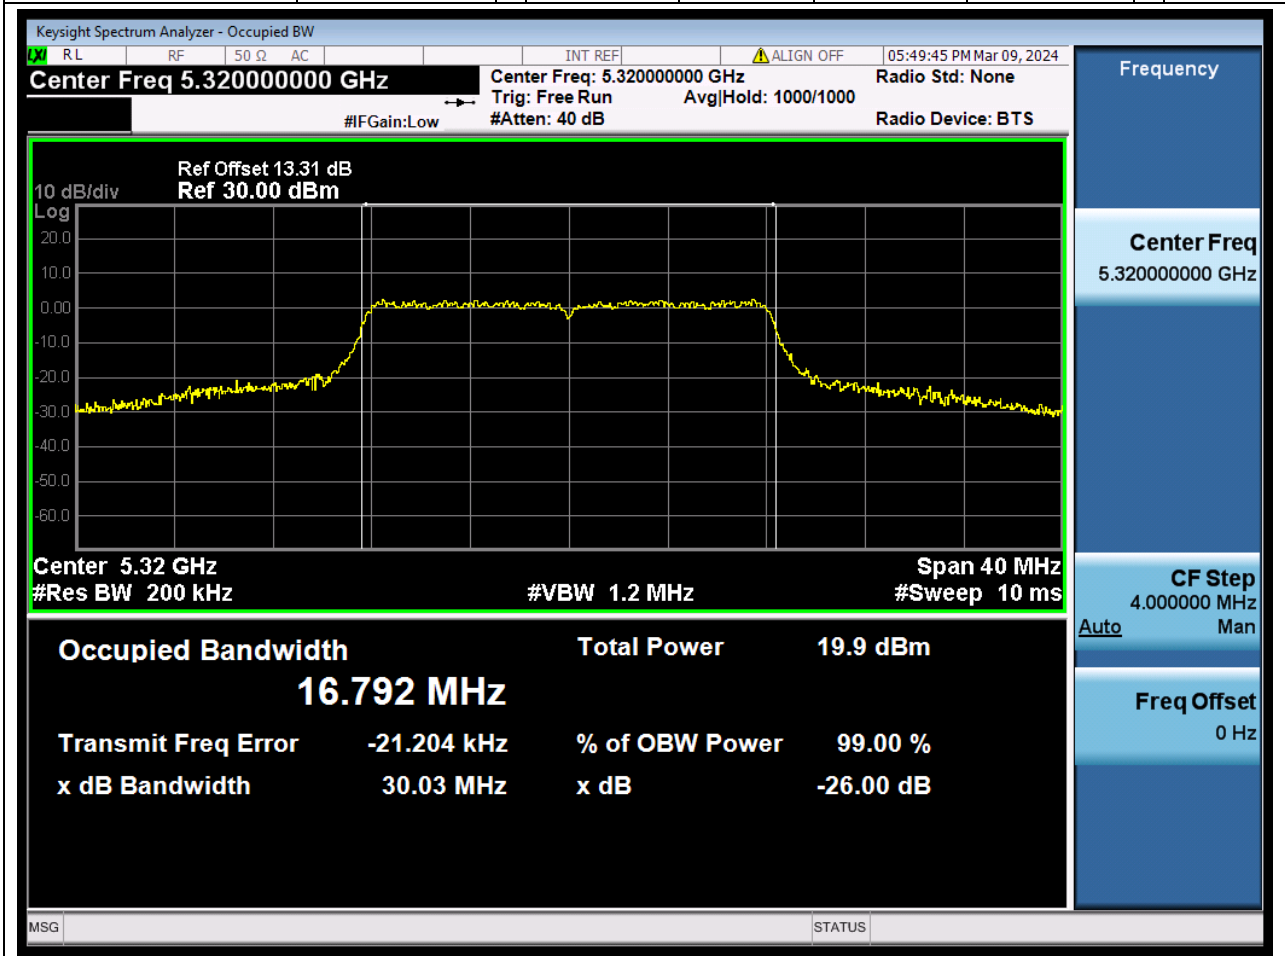

17. 802.11a_20M_U-NII-2A_H

17.1. A.2.2-99% Bandwidth(NTNV)

Center Frequency (MHz)	OBW Power (%)	RBW (MHz)	Detector	Limit (MHz)	OBW (MHz)	Verdict
5320	99	0.2	Peak	0	16.792237	N/A