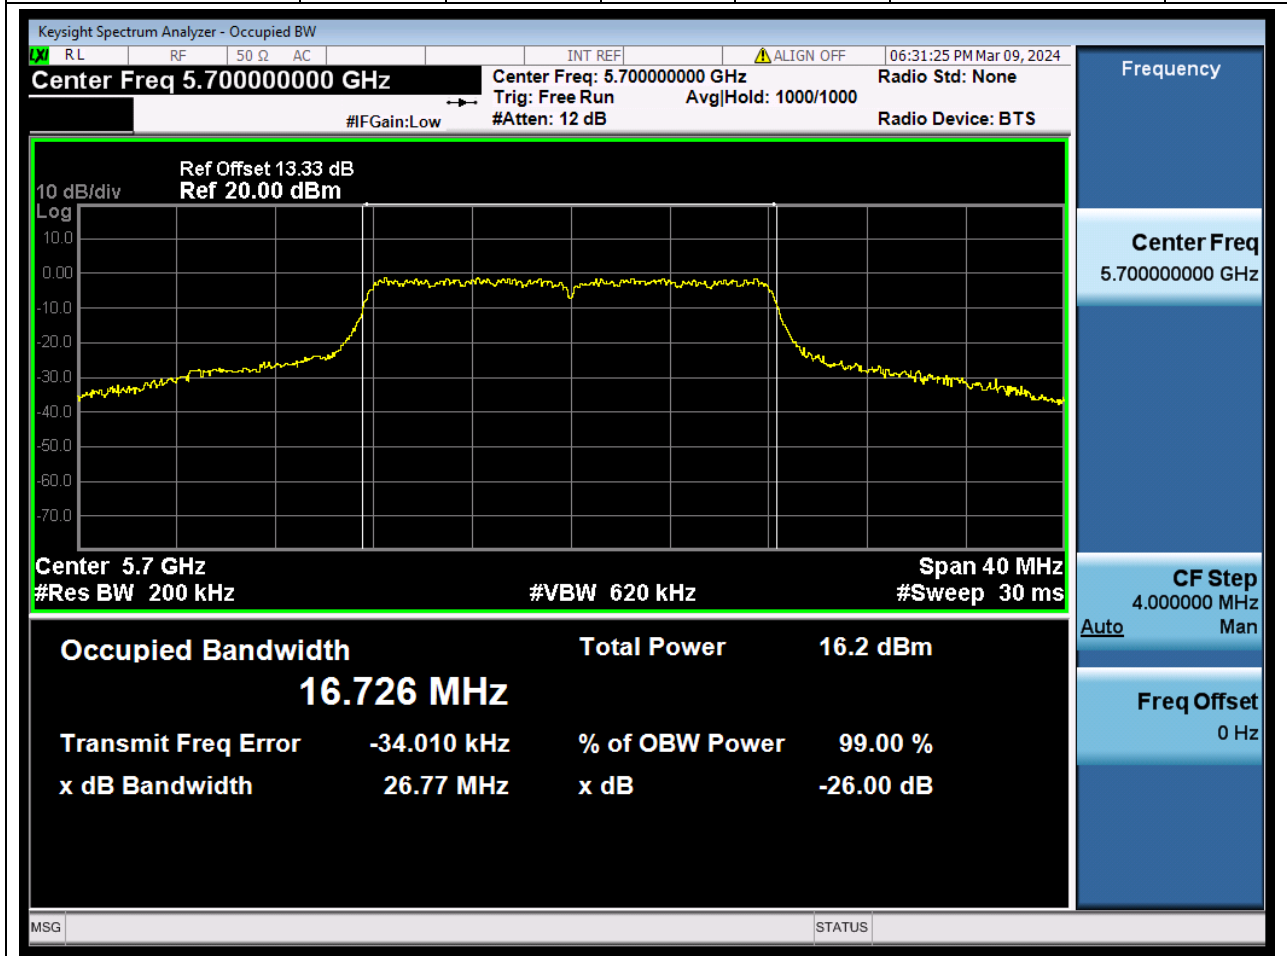

31. 802.11a_20M_U-NII-2C_H

31.1. A.2-26dB Bandwidth(NTNV)

Center Frequency (MHz)	XdB Down	RBW (MHz)	Detector	Limit (MHz)	XdB BandWidth (MHz)	Verdict
5700	26	0.2	Peak	0	26.768892	N/A