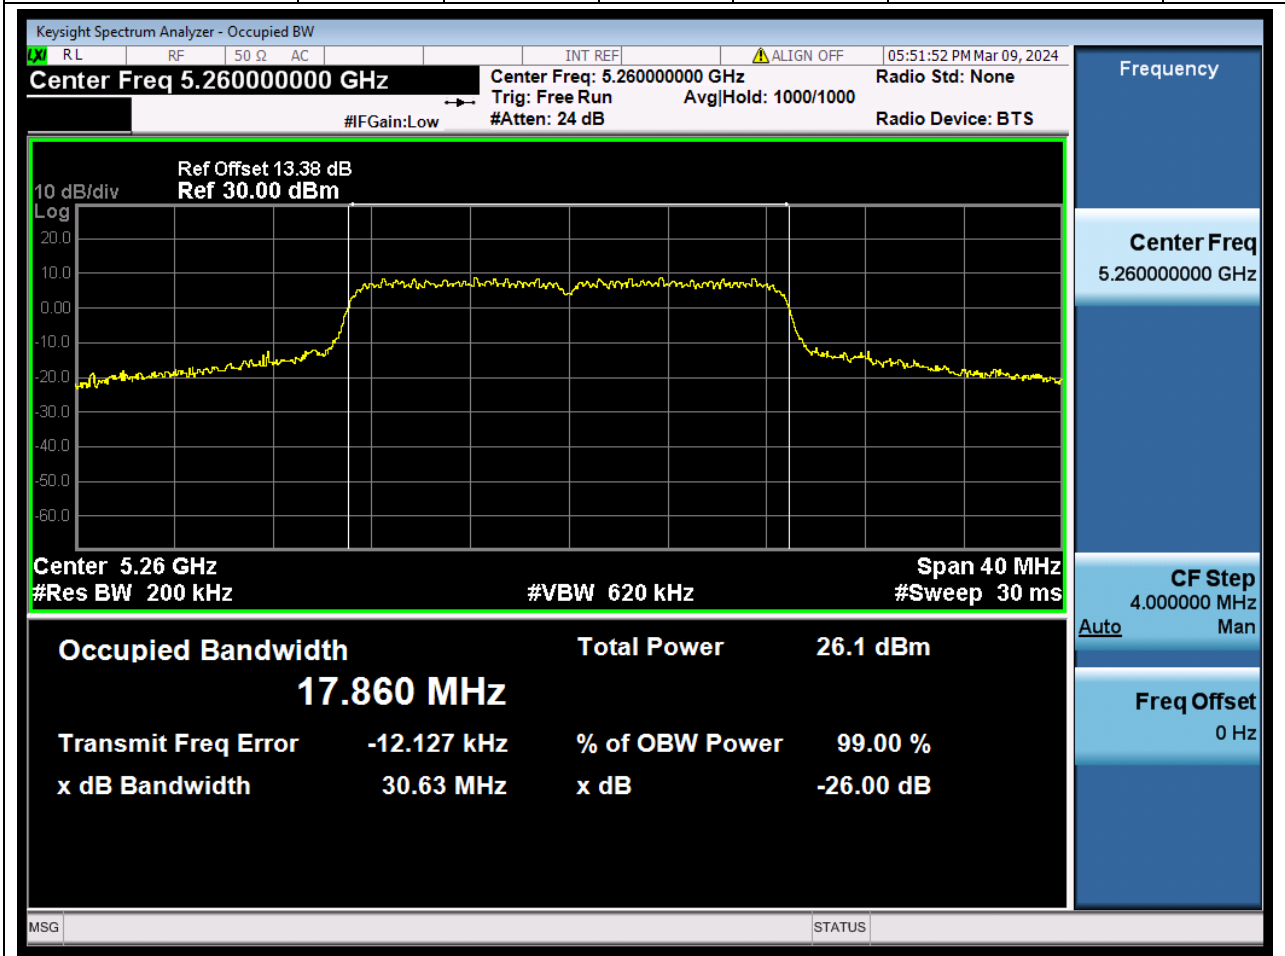

18. 802.11n_20M_U-NII-2A_L

18.1. A.2-26dB Bandwidth(NTNV)

Center Frequency (MHz)	XdB Down	RBW (MHz)	Detector	Limit (MHz)	XdB BandWidth (MHz)	Verdict
5260	26	0.2	Peak	0	30.626307	N/A