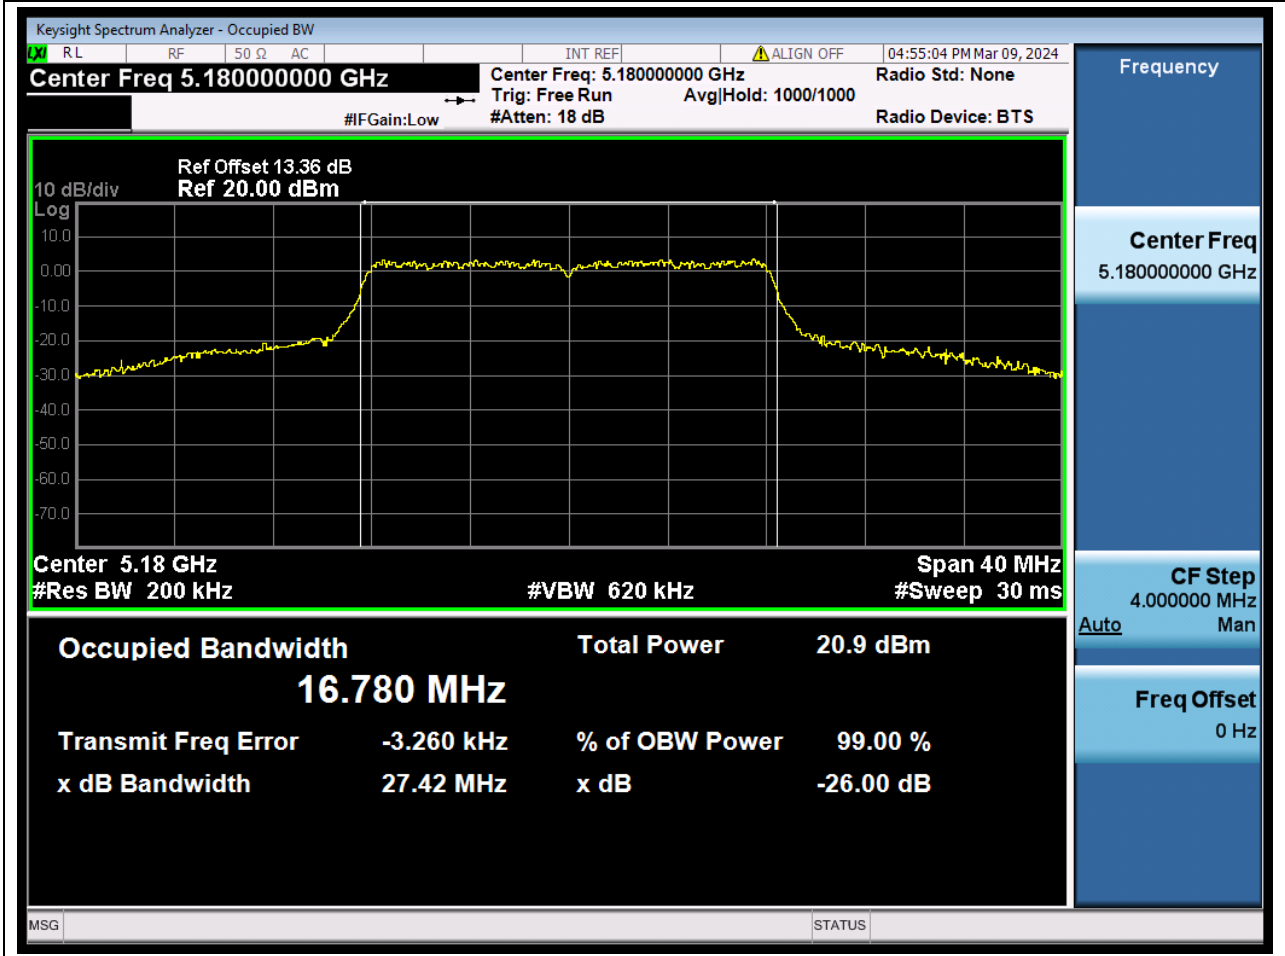

Annex A.2 26dB Bandwidth & 99% Bandwidth

1. 802.11a_20M_U-NII-1_L

1.1. A.2-26dB Bandwidth(NTNV)

Center Frequency (MHz)	XdB Down	RBW (MHz)	Detector	Limit (MHz)	XdB BandWidth (MHz)	Verdict
5180	26	0.2	Peak	0	27.418947	N/A