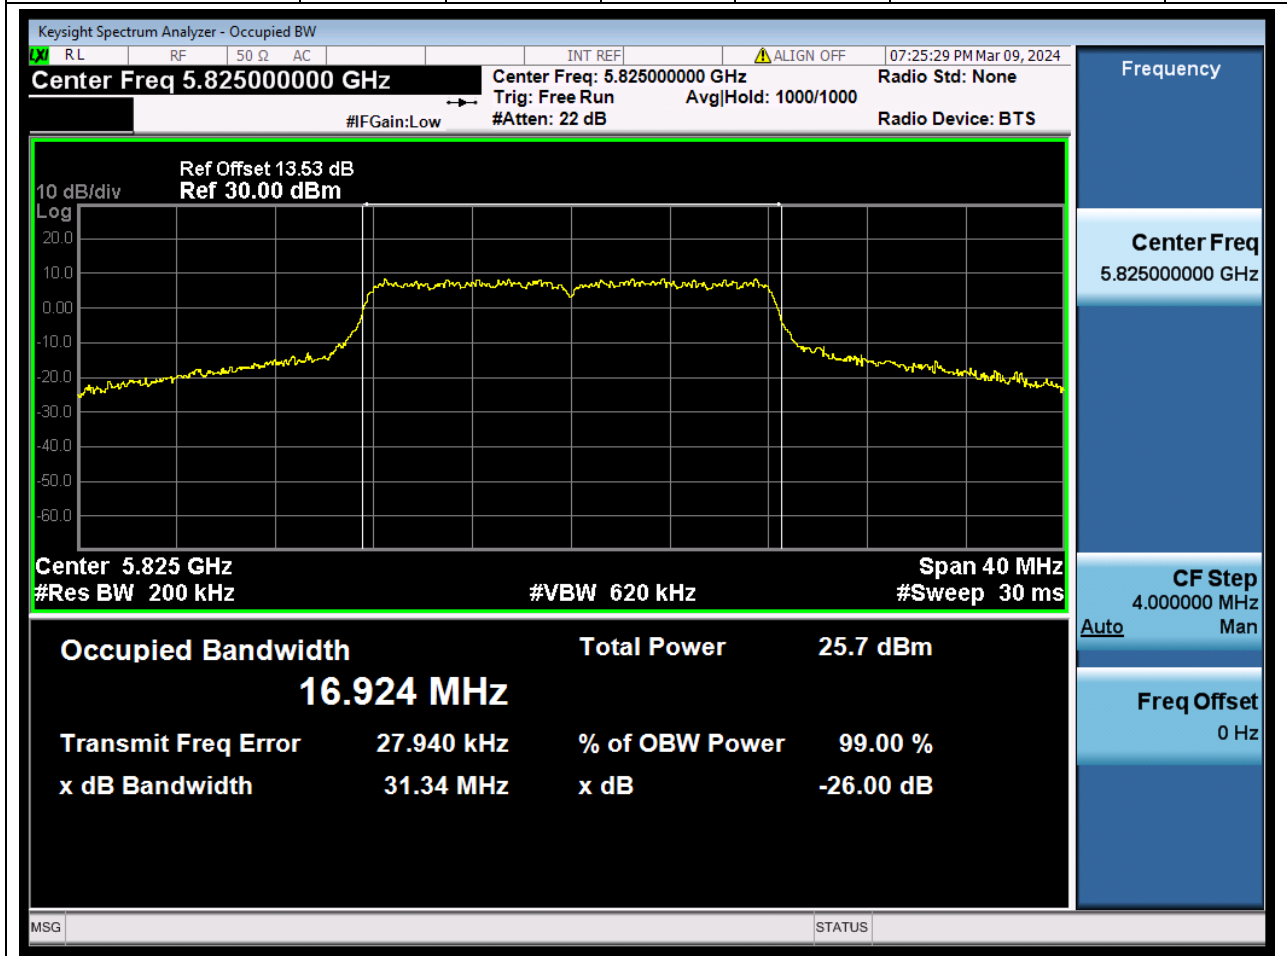

48. 802.11a_20M_U-NII-3_H

48.1. A.2-26dB Bandwidth(NTNV)

Center Frequency (MHz)	XdB Down	RBW (MHz)	Detector	Limit (MHz)	XdB BandWidth (MHz)	Verdict
5825	26	0.2	Peak	0	31.344193	N/A