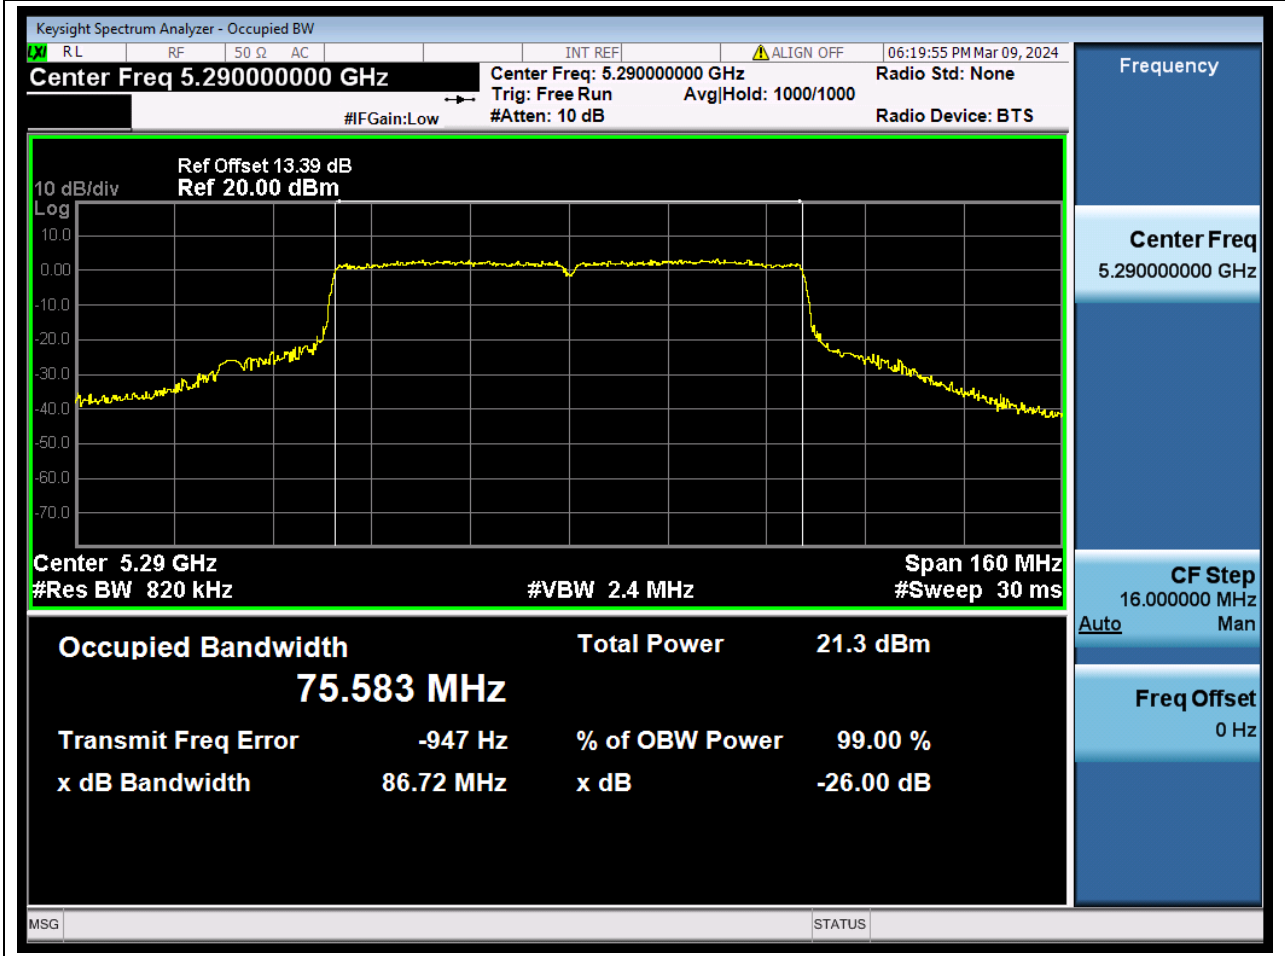

28. 802.11ac_80M_U-NII-2A_M

28.1. A.2-26dB Bandwidth(NTNV)

Center Frequency (MHz)	XdB Down	RBW (MHz)	Detector	Limit (MHz)	XdB BandWidth (MHz)	Verdict
5290	26	0.82	Peak	0	86.716103	N/A