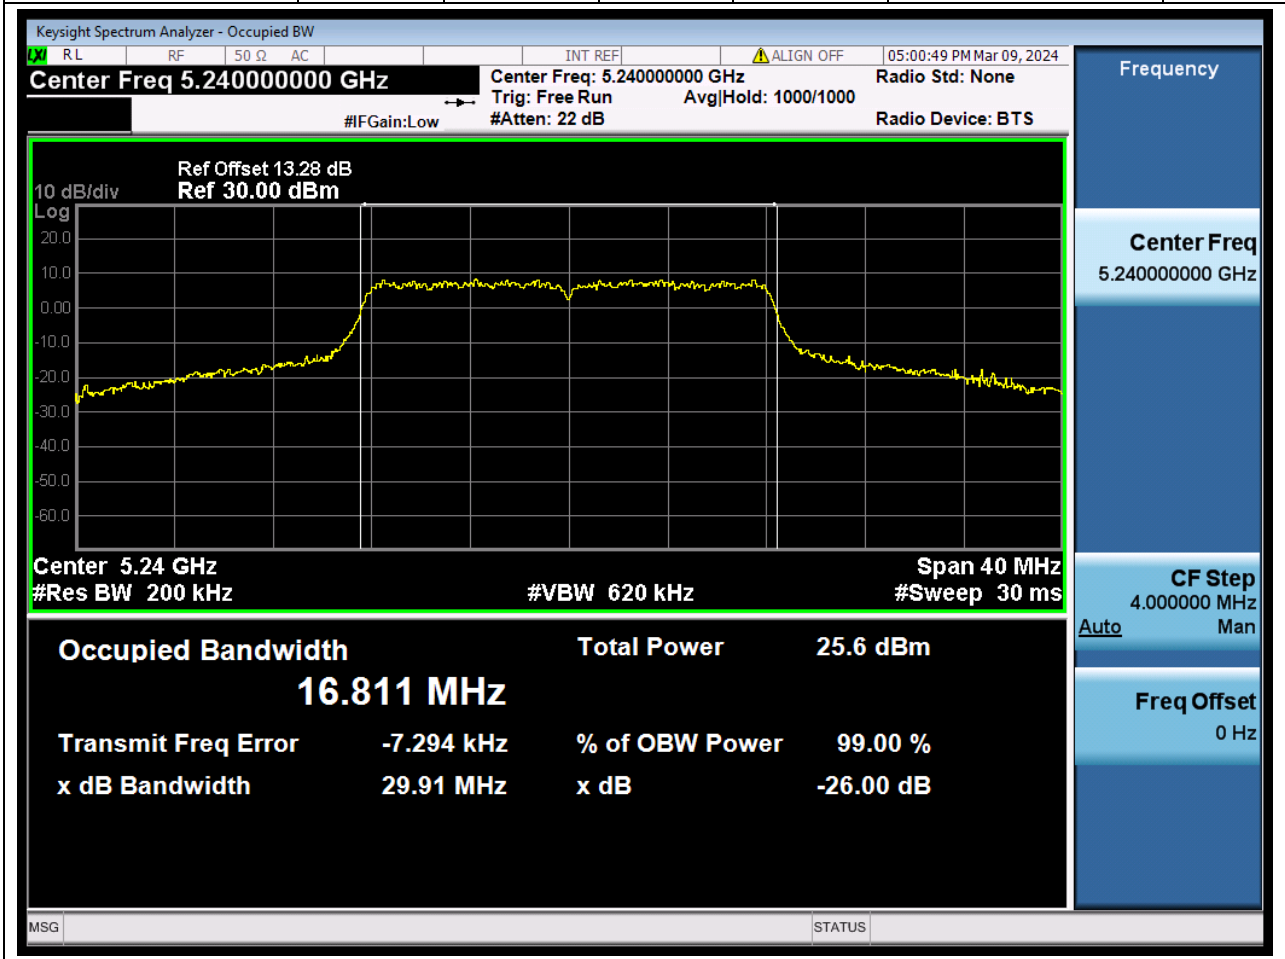

3. 802.11a_20M_U-NII-1_H

3.1. A.2-26dB Bandwidth(NTNV)

Center Frequency (MHz)	XdB Down	RBW (MHz)	Detector	Limit (MHz)	XdB BandWidth (MHz)	Verdict
5240	26	0.2	Peak	0	29.907636	N/A