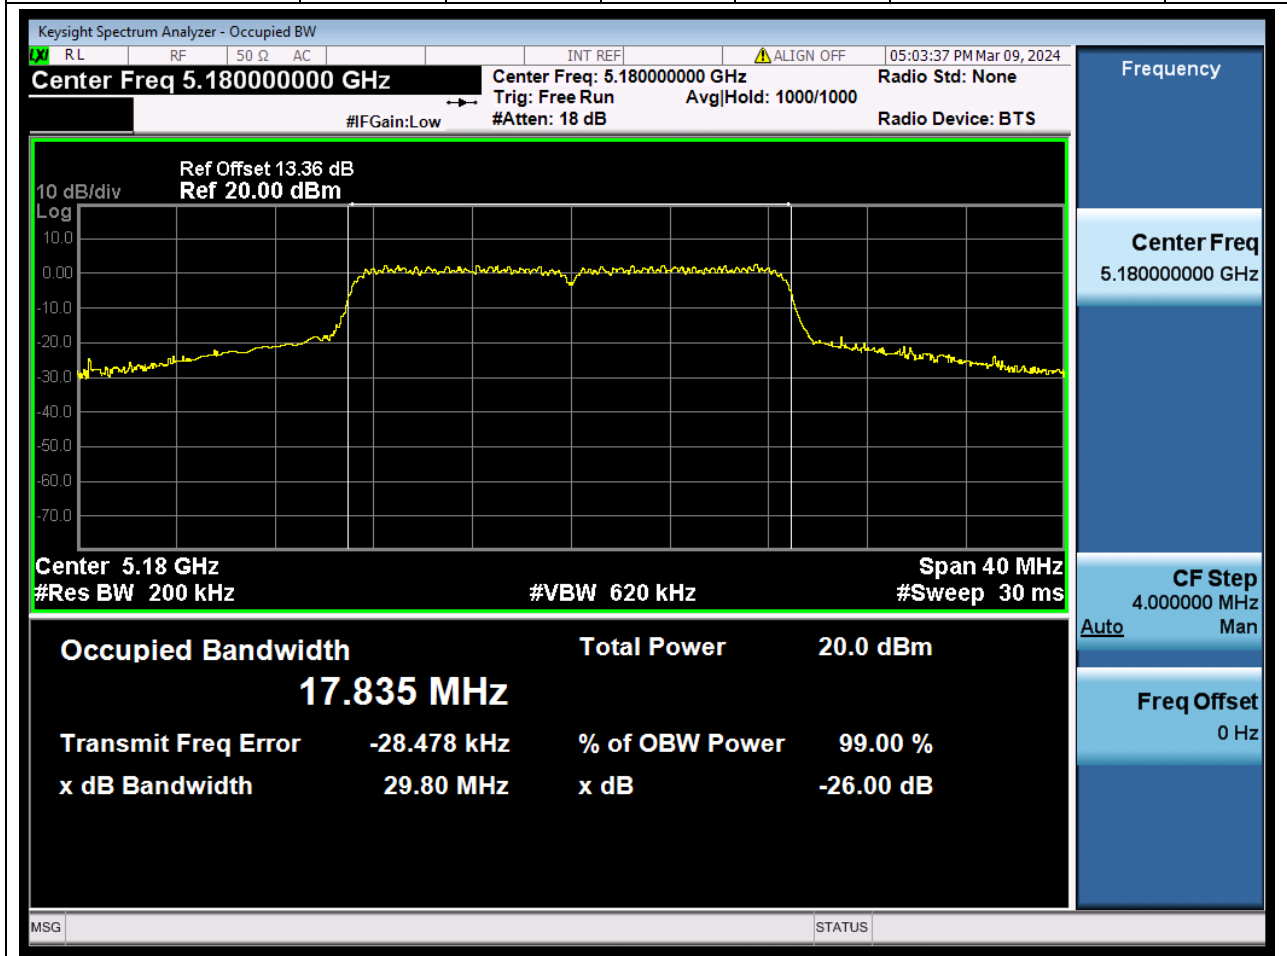

4. 802.11n_20M_U-NII-1_L

4.1. A.2-26dB Bandwidth(NTNV)

Center Frequency (MHz)	XdB Down	RBW (MHz)	Detector	Limit (MHz)	XdB BandWidth (MHz)	Verdict
5180	26	0.2	Peak	0	29.801158	N/A