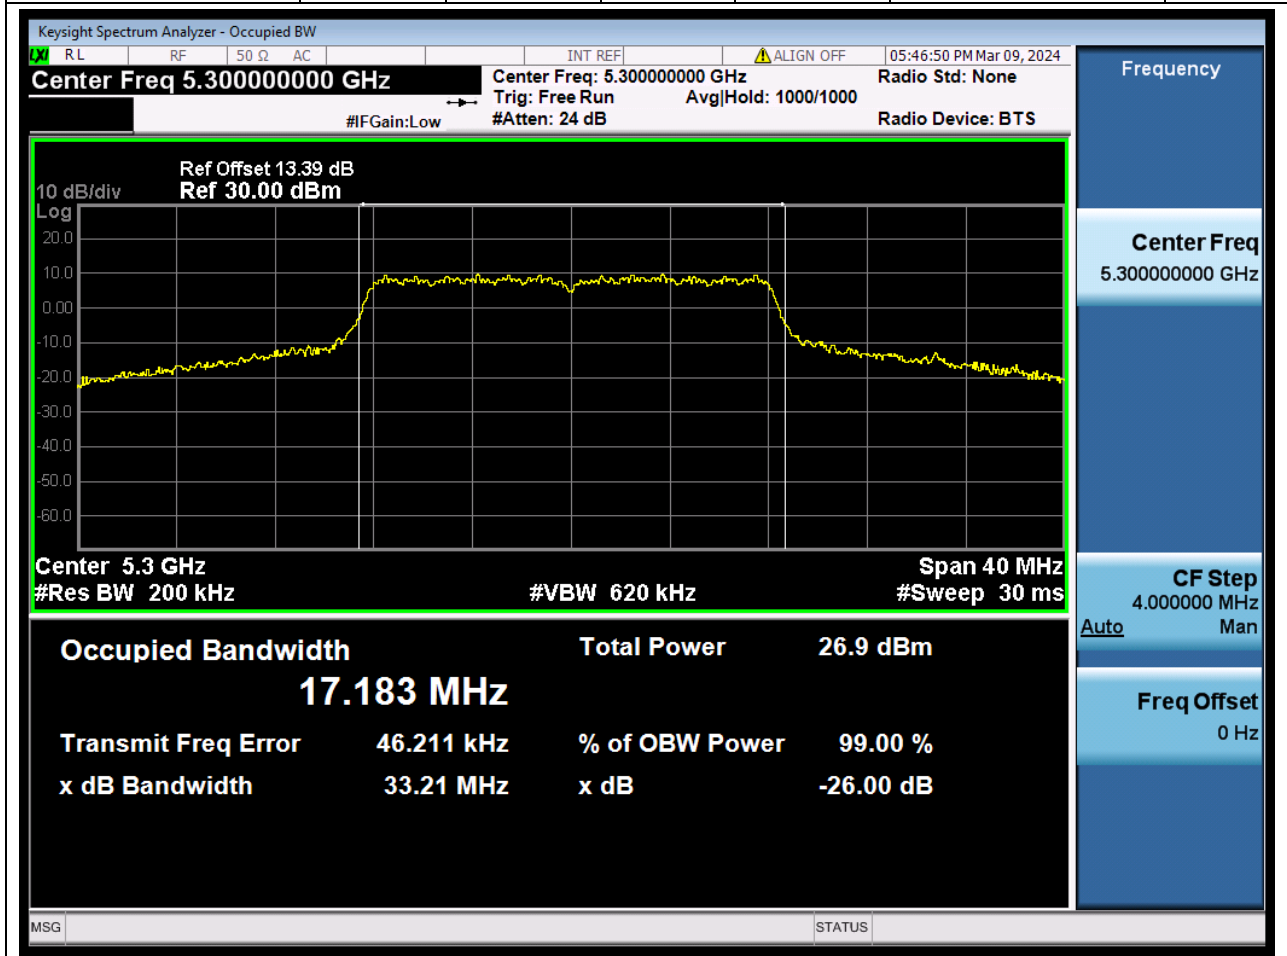

16. 802.11a_20M_U-NII-2A_M

16.1. A.2-26dB Bandwidth(NTNV)

Center Frequency (MHz)	XdB Down	RBW (MHz)	Detector	Limit (MHz)	XdB BandWidth (MHz)	Verdict
5300	26	0.2	Peak	0	33.206109	N/A