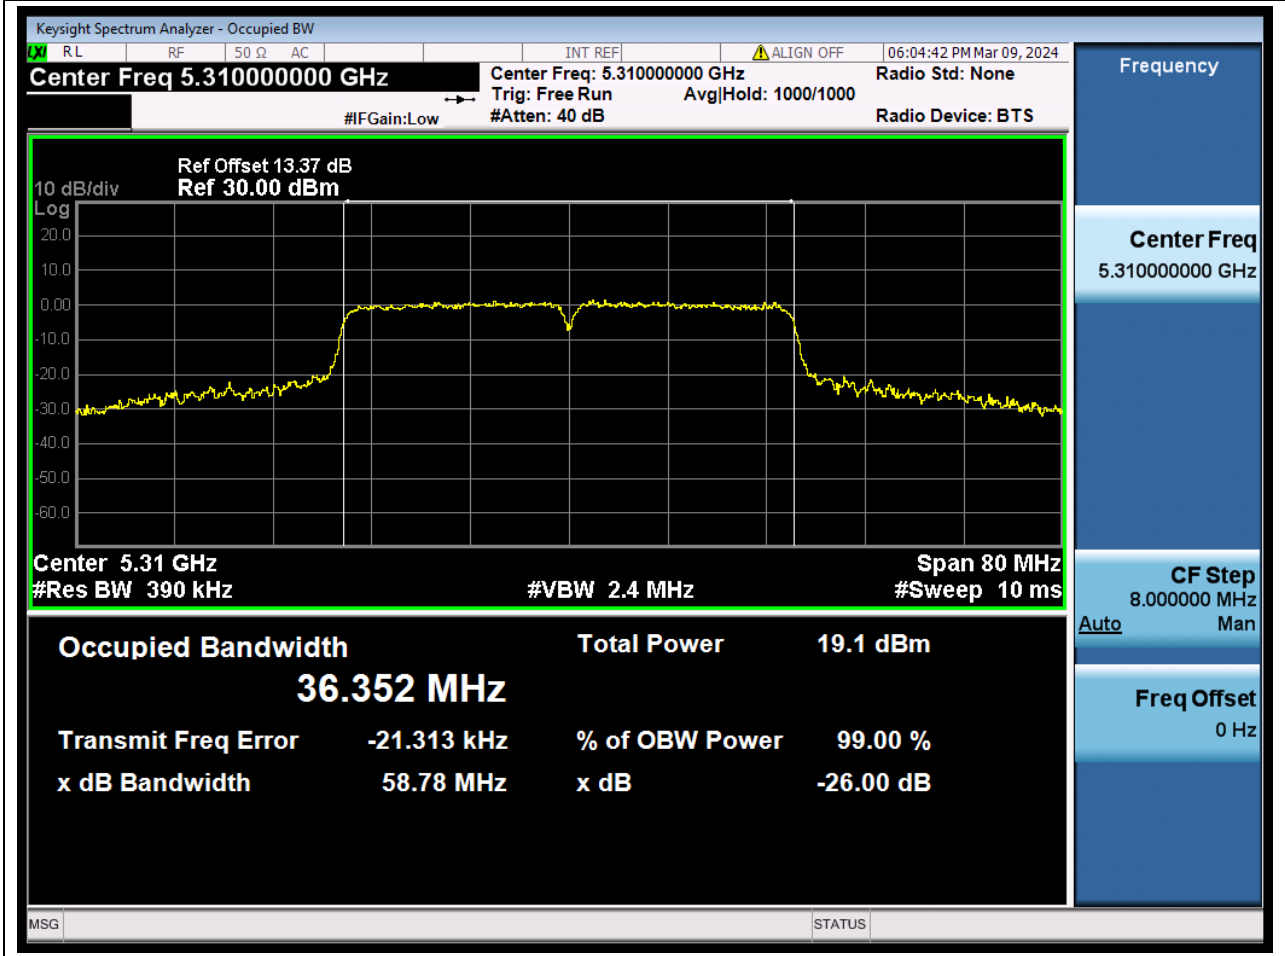

22. 802.11n_40M_U-NII-2A_H

22.1. A.2.2-99% Bandwidth(NTNV)

Center Frequency (MHz)	OBW Power (%)	RBW (MHz)	Detector	Limit (MHz)	OBW (MHz)	Verdict
5310	99	0.39	Peak	0	36.351912	N/A