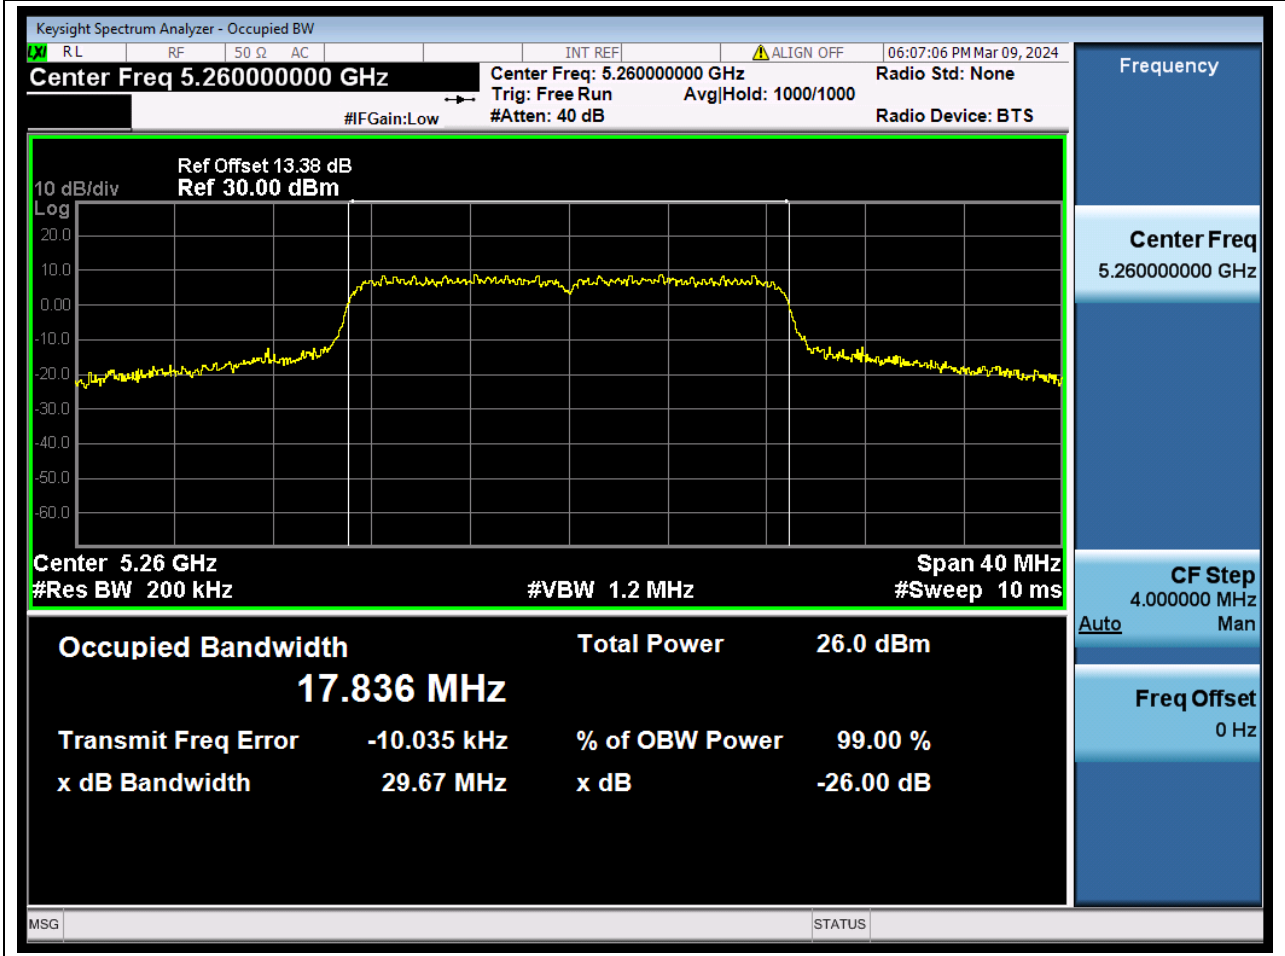

23. 802.11ac_20M_U-NII-2A_L

23.1. A.2.2-99% Bandwidth(NTNV)

Center Frequency (MHz)	OBW Power (%)	RBW (MHz)	Detector	Limit (MHz)	OBW (MHz)	Verdict
5260	99	0.2	Peak	0	17.836323	N/A