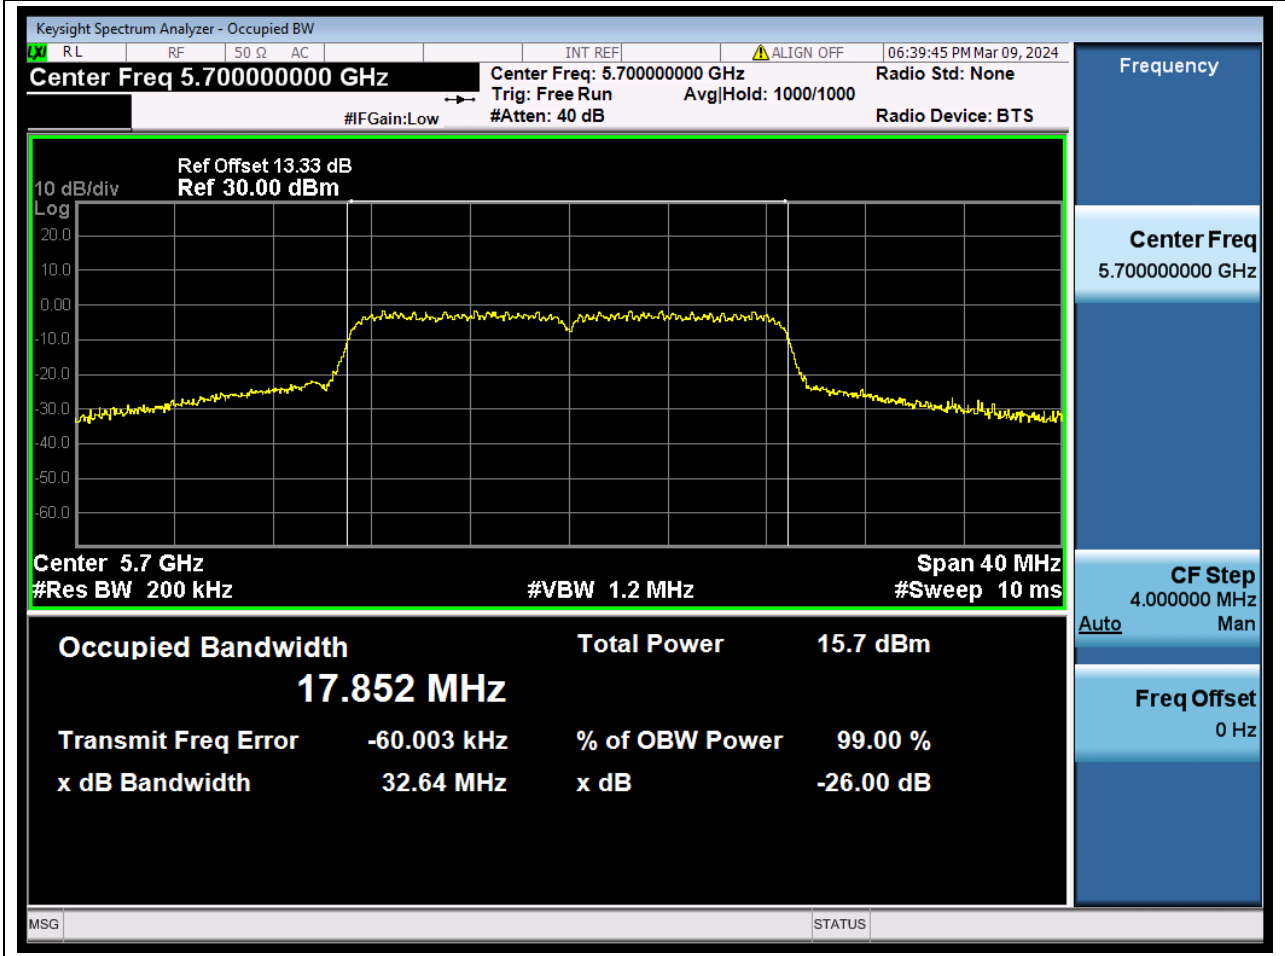

34. 802.11n_20M_U-NII-2C_H

34.1. A.2.2-99% Bandwidth(NTNV)

Center Frequency (MHz)	OBW Power (%)	RBW (MHz)	Detector	Limit (MHz)	OBW (MHz)	Verdict
5700	99	0.2	Peak	0	17.852396	N/A