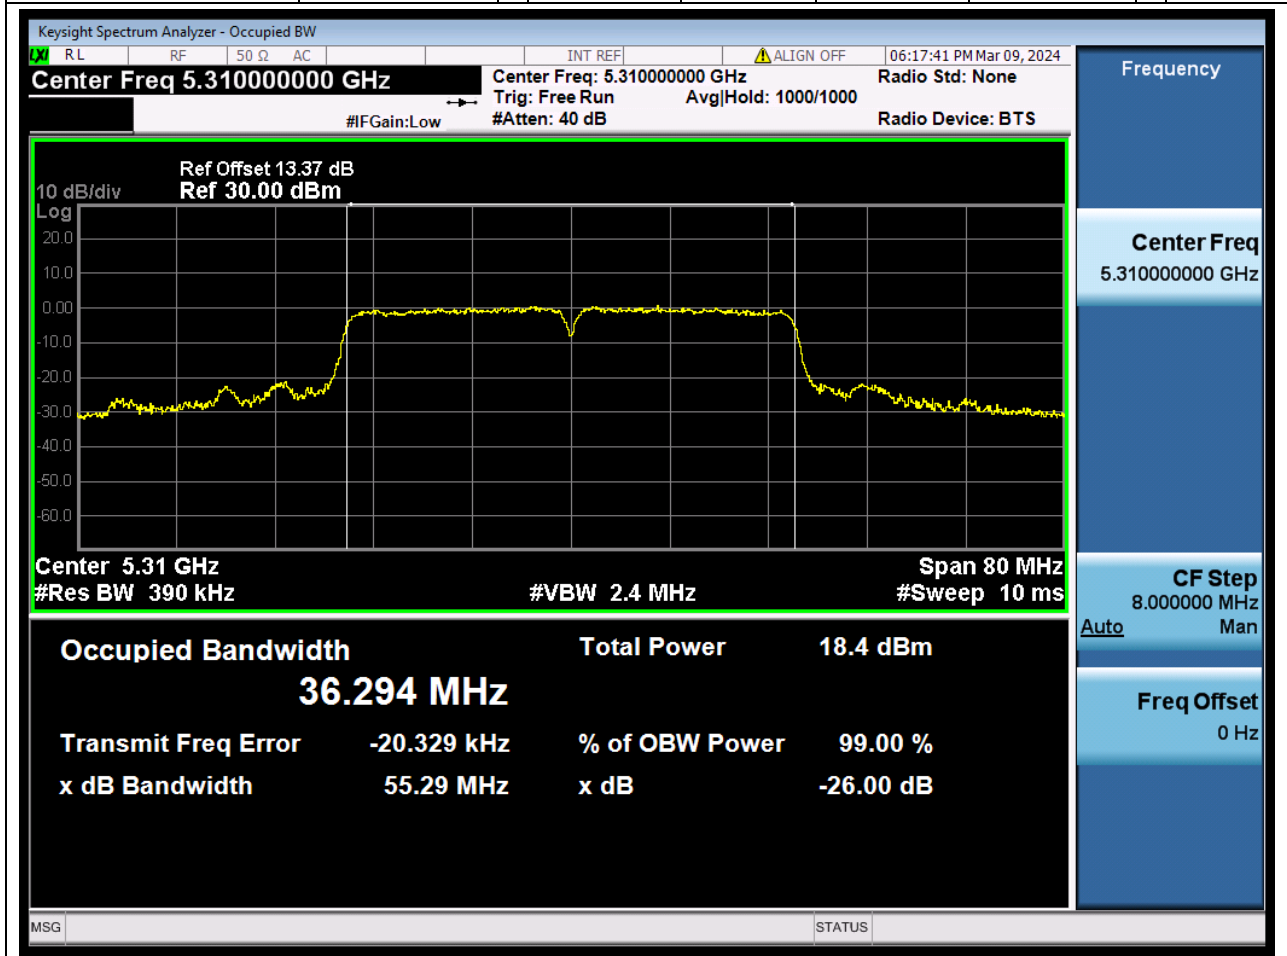

27. 802.11ac_40M_U-NII-2A_H

27.1. A.2.2-99% Bandwidth(NTNV)

Center Frequency (MHz)	OBW Power (%)	RBW (MHz)	Detector	Limit (MHz)	OBW (MHz)	Verdict
5310	99	0.39	Peak	0	36.293983	N/A