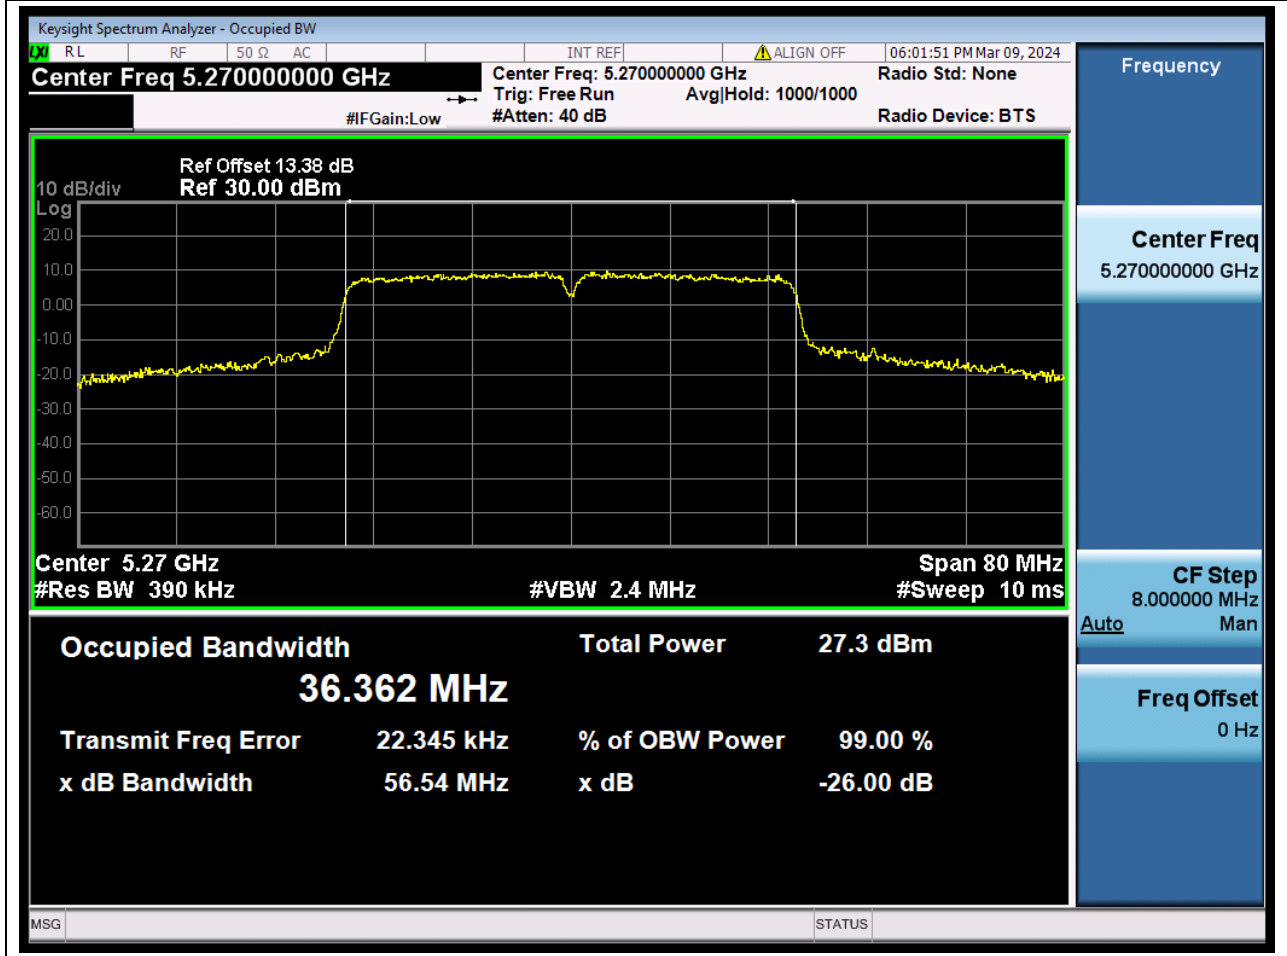

21. 802.11n_40M_U-NII-2A_L

21.1. A.2.2-99% Bandwidth(NTNV)

Center Frequency (MHz)	OBW Power (%)	RBW (MHz)	Detector	Limit (MHz)	OBW (MHz)	Verdict
5270	99	0.39	Peak	0	36.362038	N/A