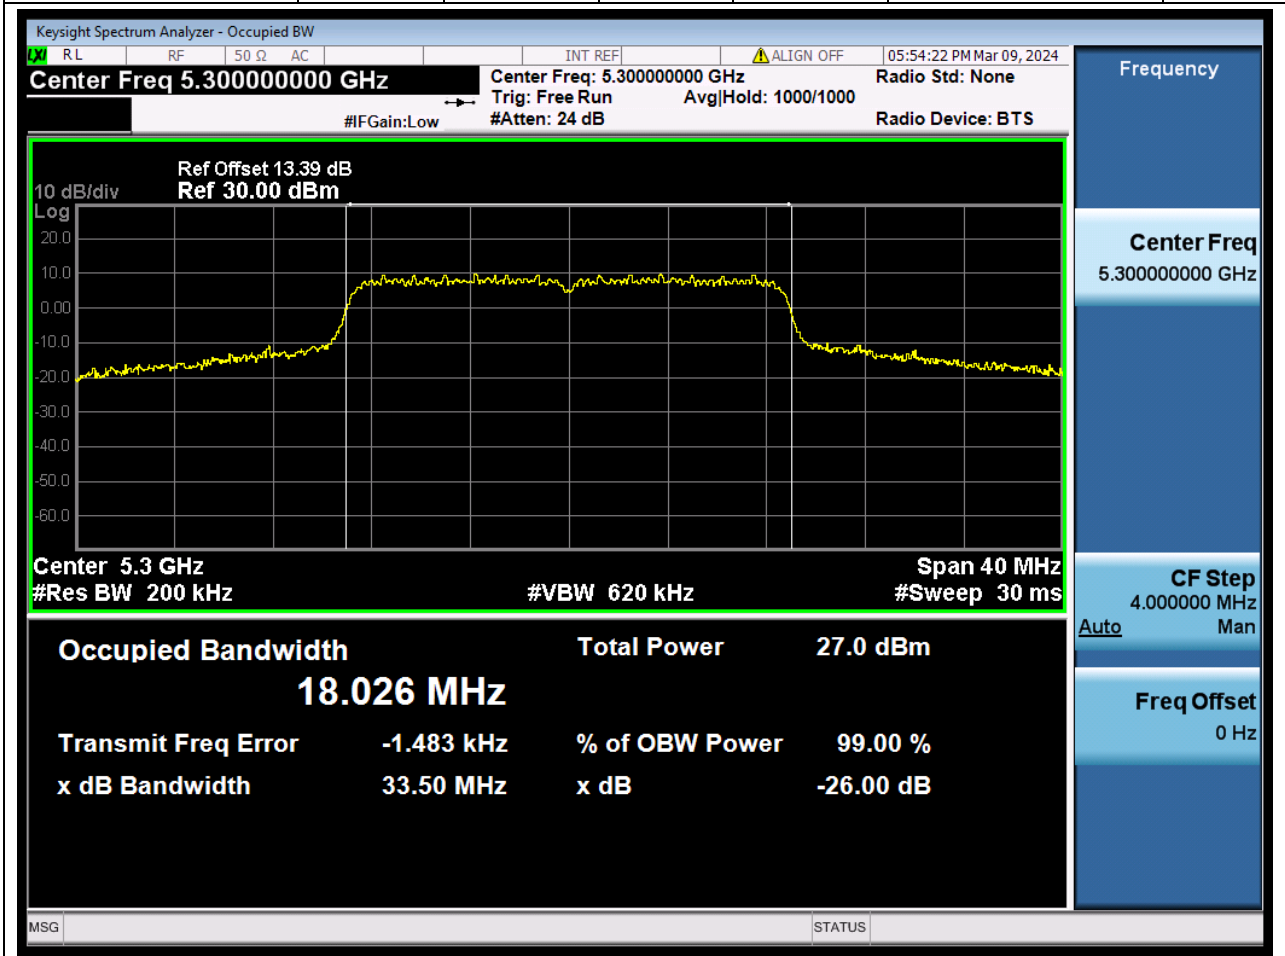

19. 802.11n_20M_U-NII-2A_M

19.1. A.2-26dB Bandwidth(NTNV)

Center Frequency (MHz)	XdB Down	RBW (MHz)	Detector	Limit (MHz)	XdB BandWidth (MHz)	Verdict
5300	26	0.2	Peak	0	33.500898	N/A