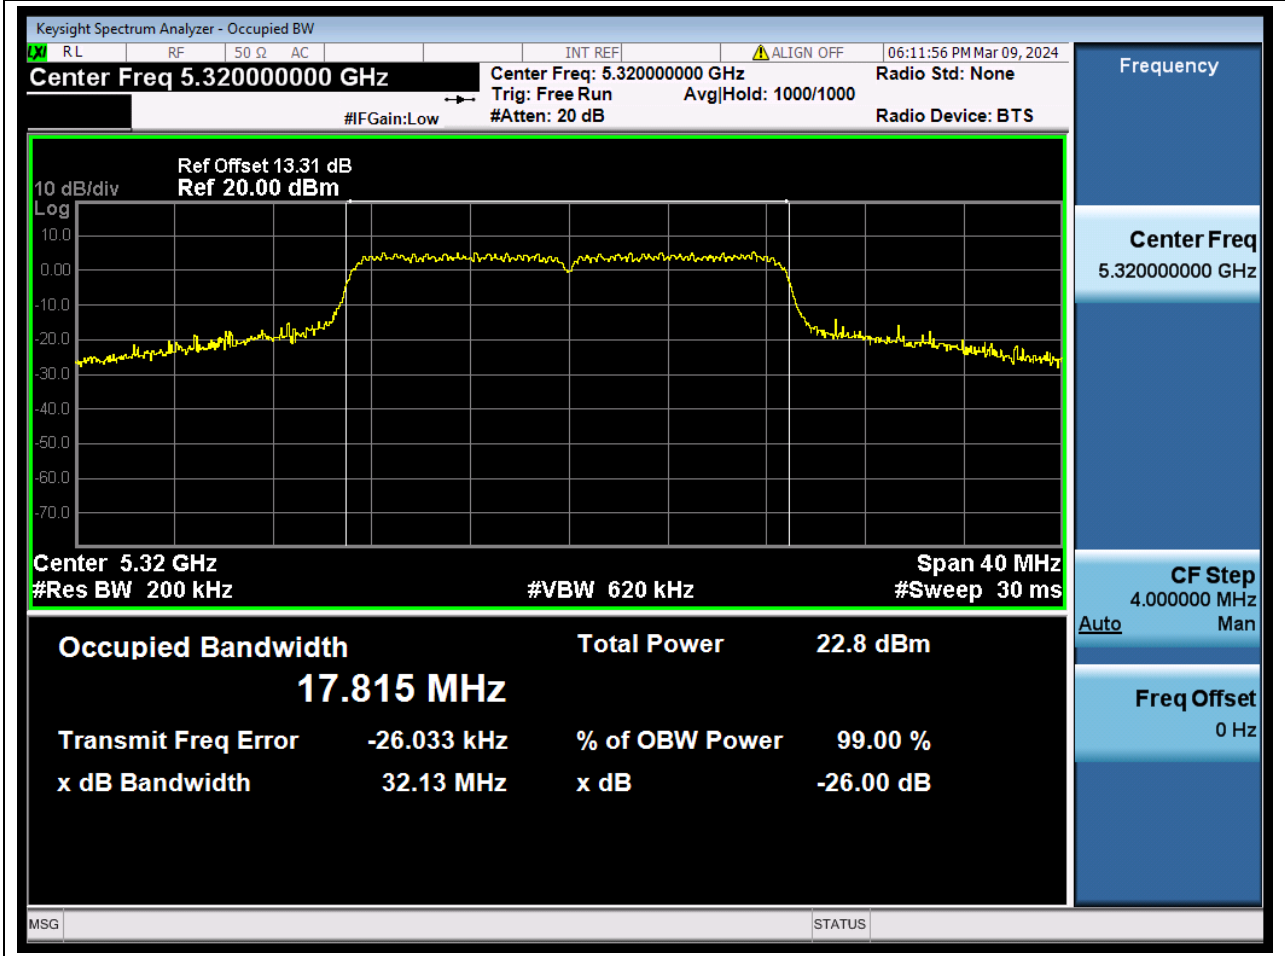

25. 802.11ac_20M_U-NII-2A_H

25.1. A.2-26dB Bandwidth(NTNV)

Center Frequency (MHz)	XdB Down	RBW (MHz)	Detector	Limit (MHz)	XdB BandWidth (MHz)	Verdict
5320	26	0.2	Peak	0	32.134933	N/A