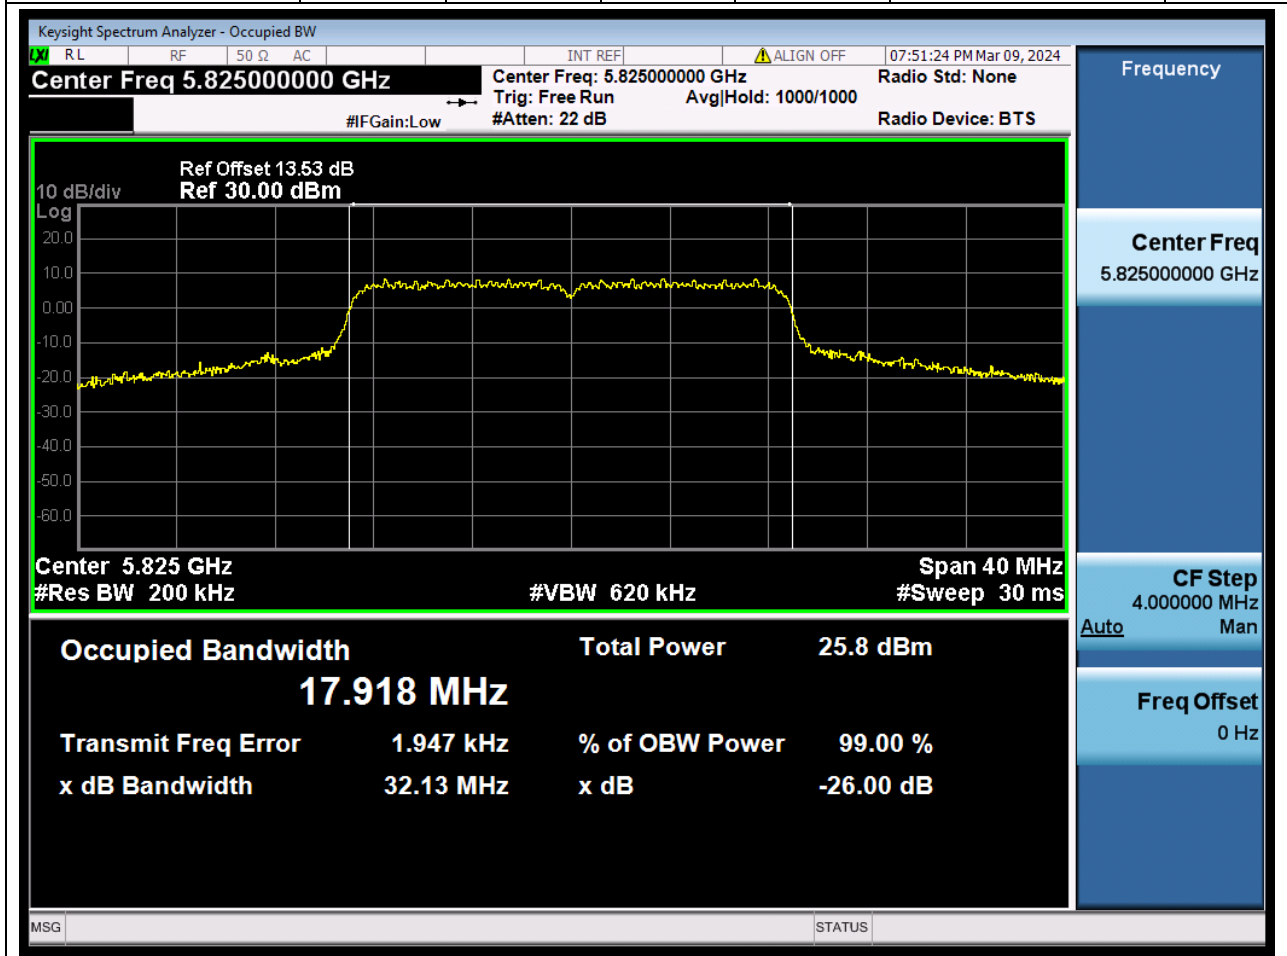

56. 802.11ac_20M_U-NII-3_H

56.1. A.2-26dB Bandwidth(NTNV)

Center Frequency (MHz)	XdB Down	RBW (MHz)	Detector	Limit (MHz)	XdB BandWidth (MHz)	Verdict
5825	26	0.2	Peak	0	32.126215	N/A