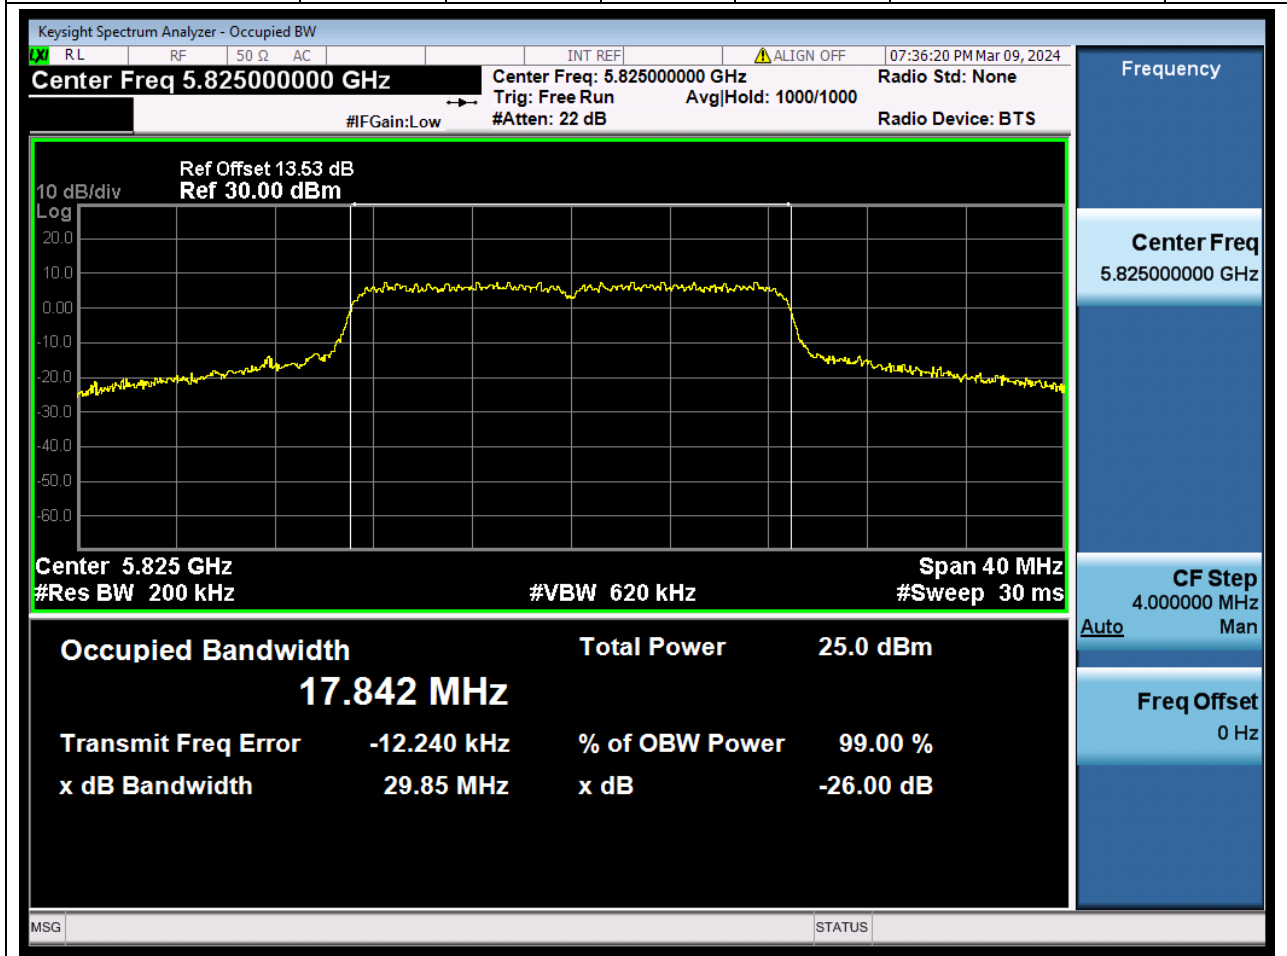

51. 802.11n_20M_U-NII-3_H

51.1. A.2-26dB Bandwidth(NTNV)

Center Frequency (MHz)	XdB Down	RBW (MHz)	Detector	Limit (MHz)	XdB BandWidth (MHz)	Verdict
5825	26	0.2	Peak	0	29.85305	N/A