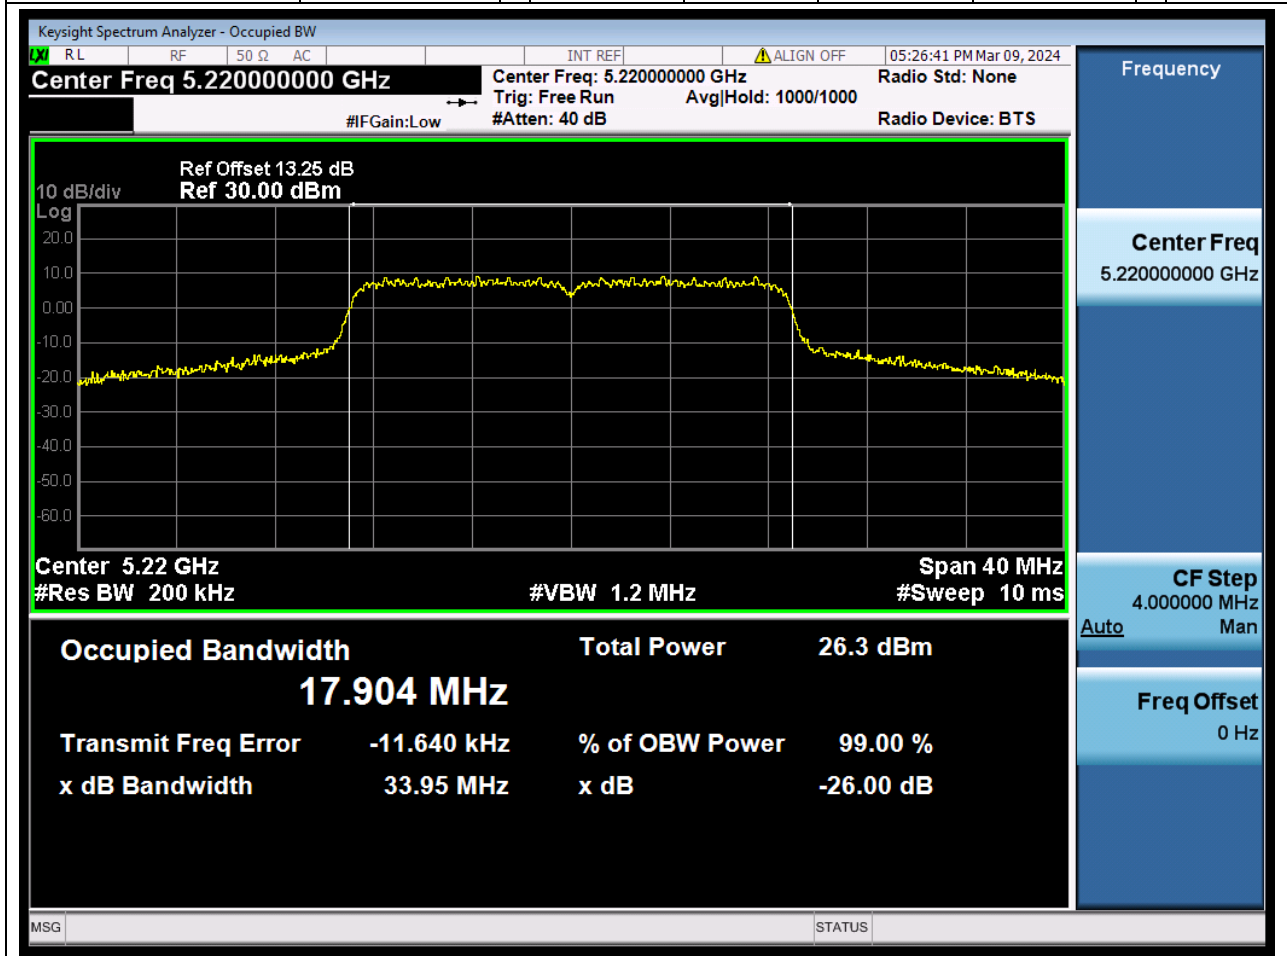

10. 802.11ac_20M_U-NII-1_M

10.1. A.2.2-99% Bandwidth(NTNV)

Center Frequency (MHz)	OBW Power (%)	RBW (MHz)	Detector	Limit (MHz)	OBW (MHz)	Verdict
5220	99	0.2	Peak	0	17.90358	N/A