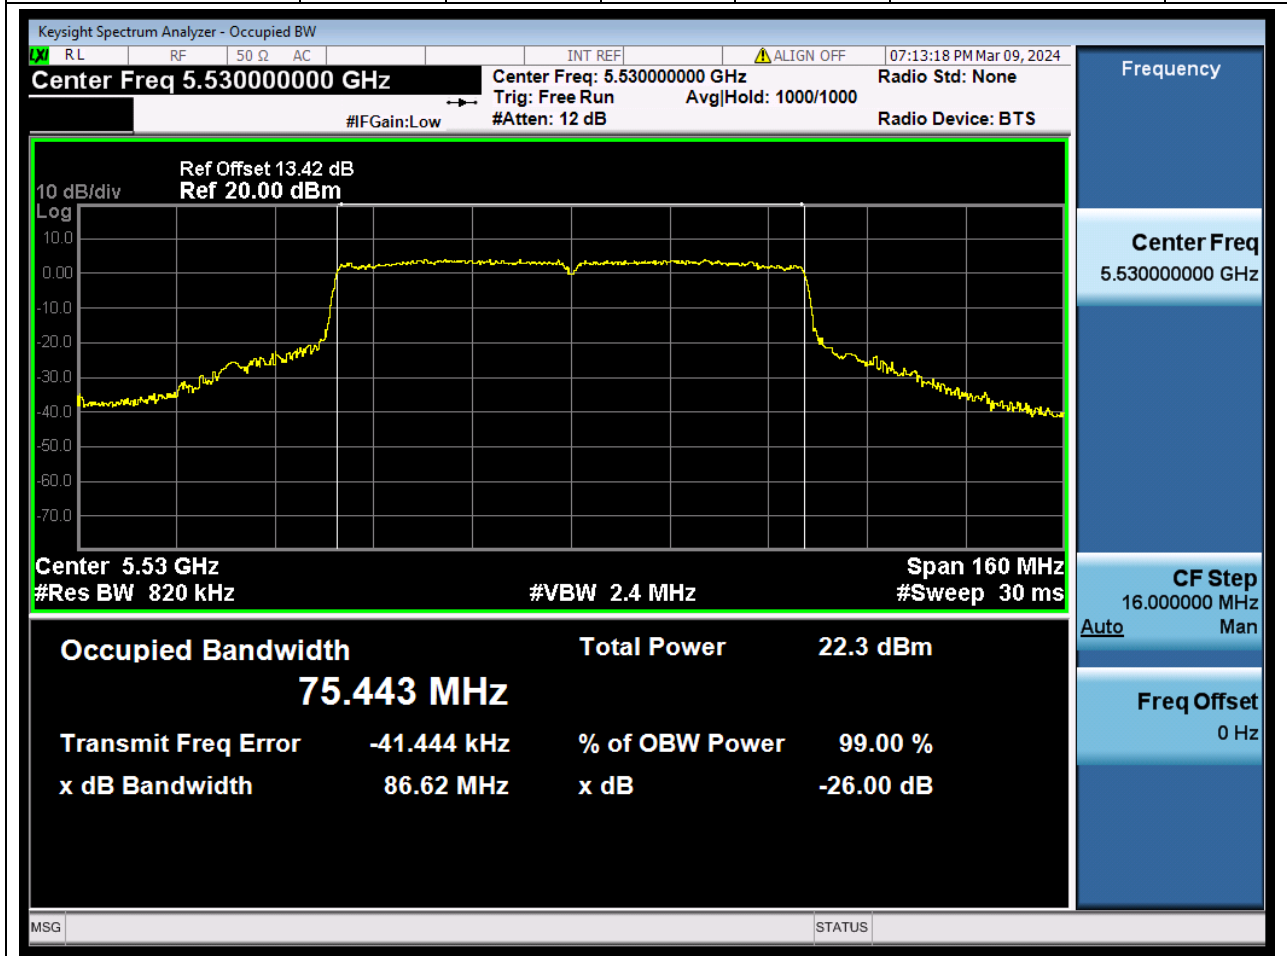

44. 802.11ac_80M_U-NII-2C_L

44.1. A.2-26dB Bandwidth(NTNV)

Center Frequency (MHz)	XdB Down	RBW (MHz)	Detector	Limit (MHz)	XdB BandWidth (MHz)	Verdict
5530	26	0.82	Peak	0	86.615703	N/A