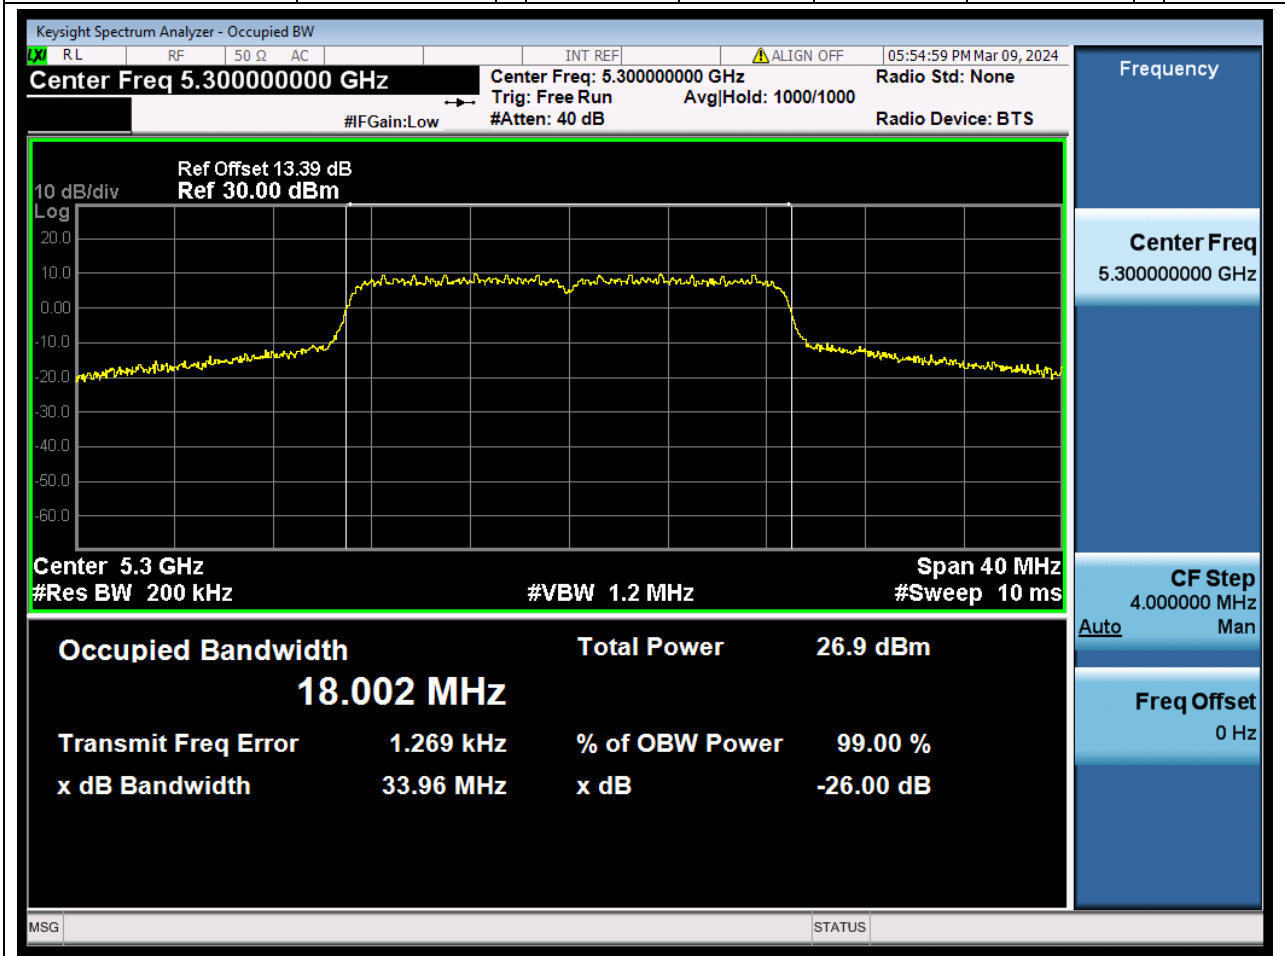

19. 802.11n_20M_U-NII-2A_M

19.1. A.2.2-99% Bandwidth(NTNV)

Center Frequency (MHz)	OBW Power (%)	RBW (MHz)	Detector	Limit (MHz)	OBW (MHz)	Verdict
5300	99	0.2	Peak	0	18.001972	N/A