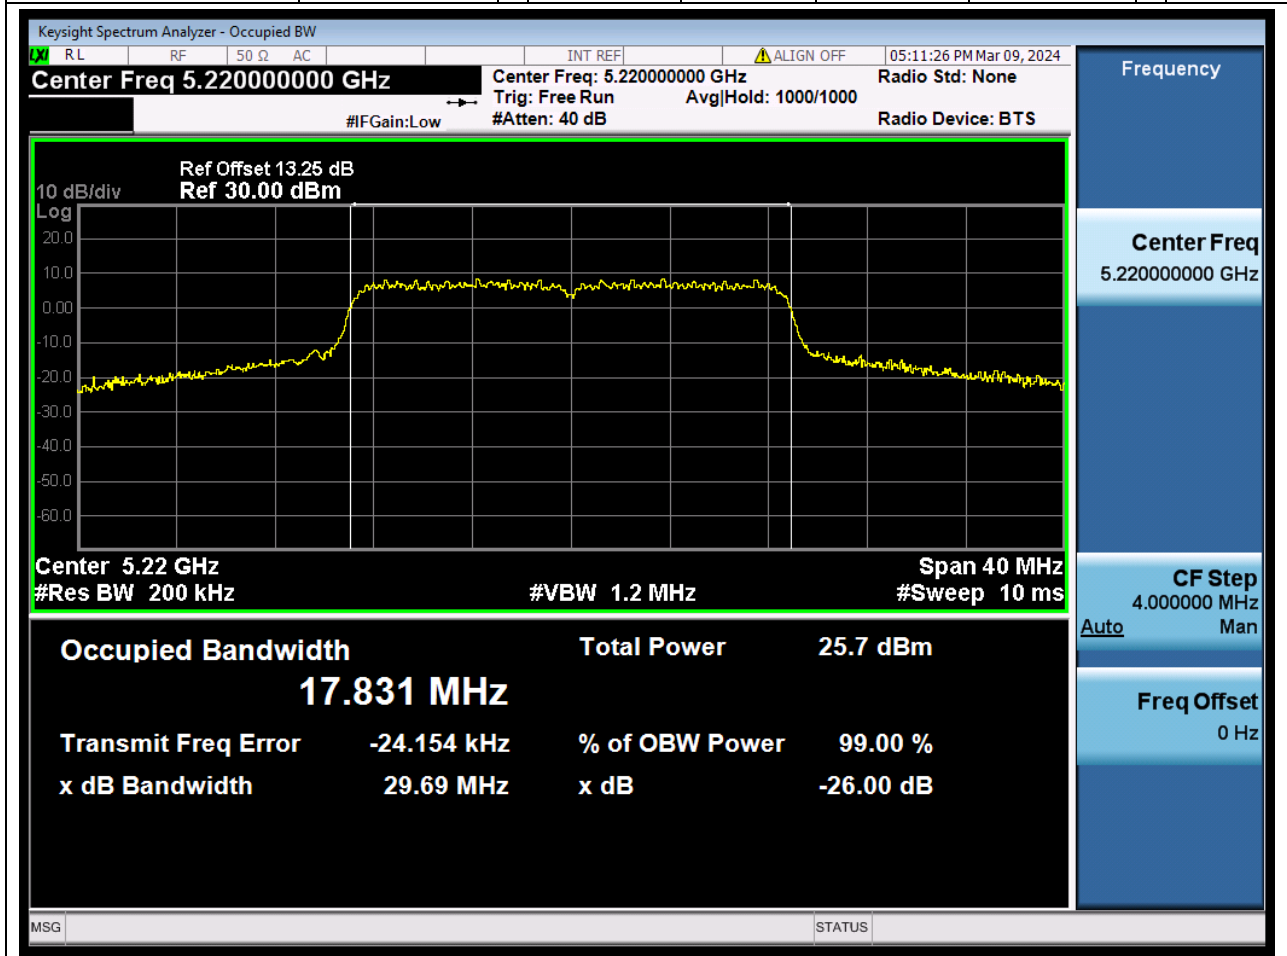

5. 802.11n_20M_U-NII-1_M

5.1. A.2.2-99% Bandwidth(NTNV)

Center Frequency (MHz)	OBW Power (%)	RBW (MHz)	Detector	Limit (MHz)	OBW (MHz)	Verdict
5220	99	0.2	Peak	0	17.831381	N/A