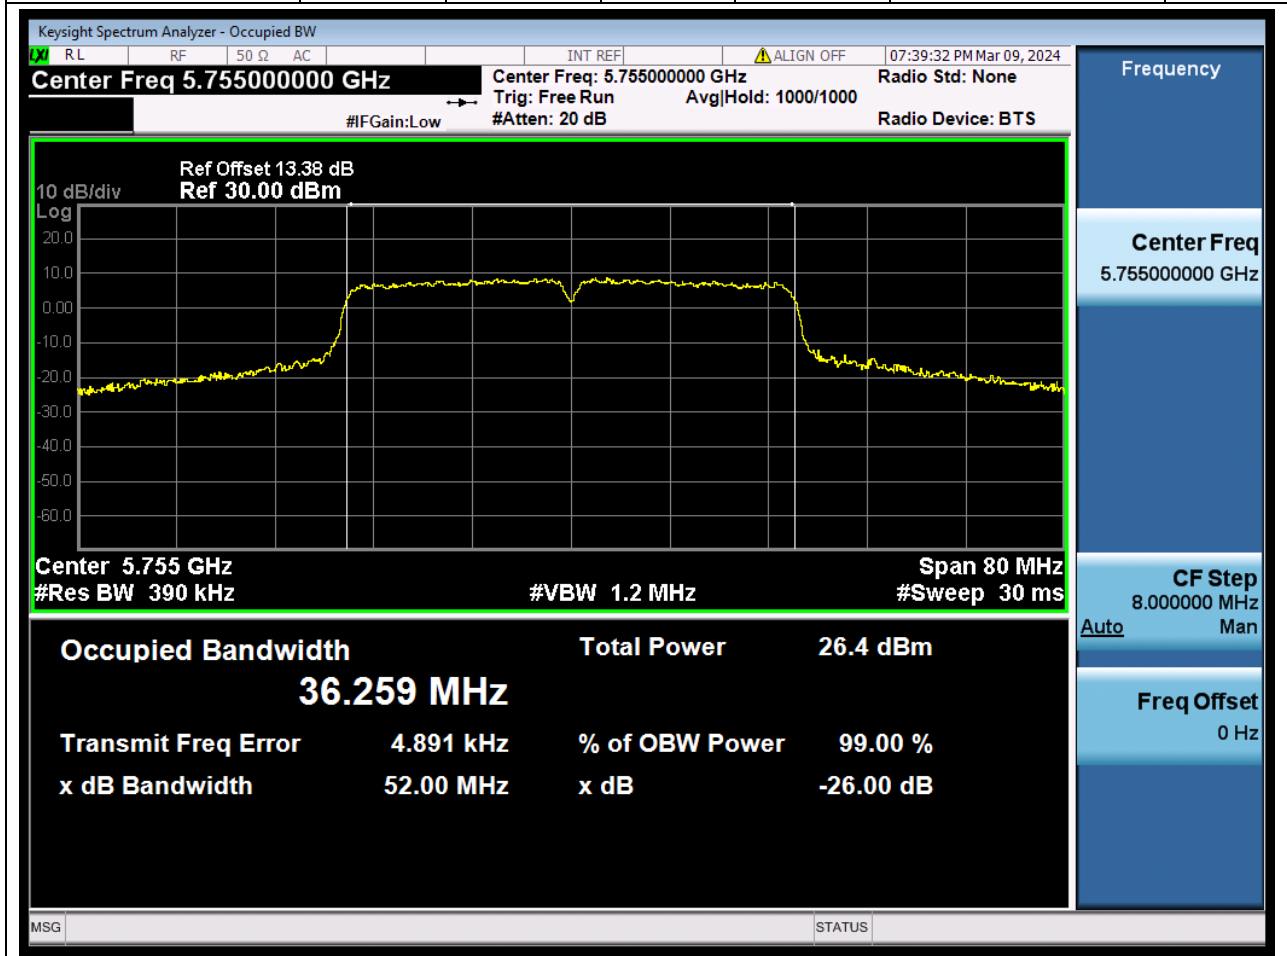

52. 802.11n_40M_U-NII-3_L

52.1. A.2-26dB Bandwidth(NTNV)

Center Frequency (MHz)	XdB Down	RBW (MHz)	Detector	Limit (MHz)	XdB BandWidth (MHz)	Verdict
5755	26	0.39	Peak	0	52.004477	N/A