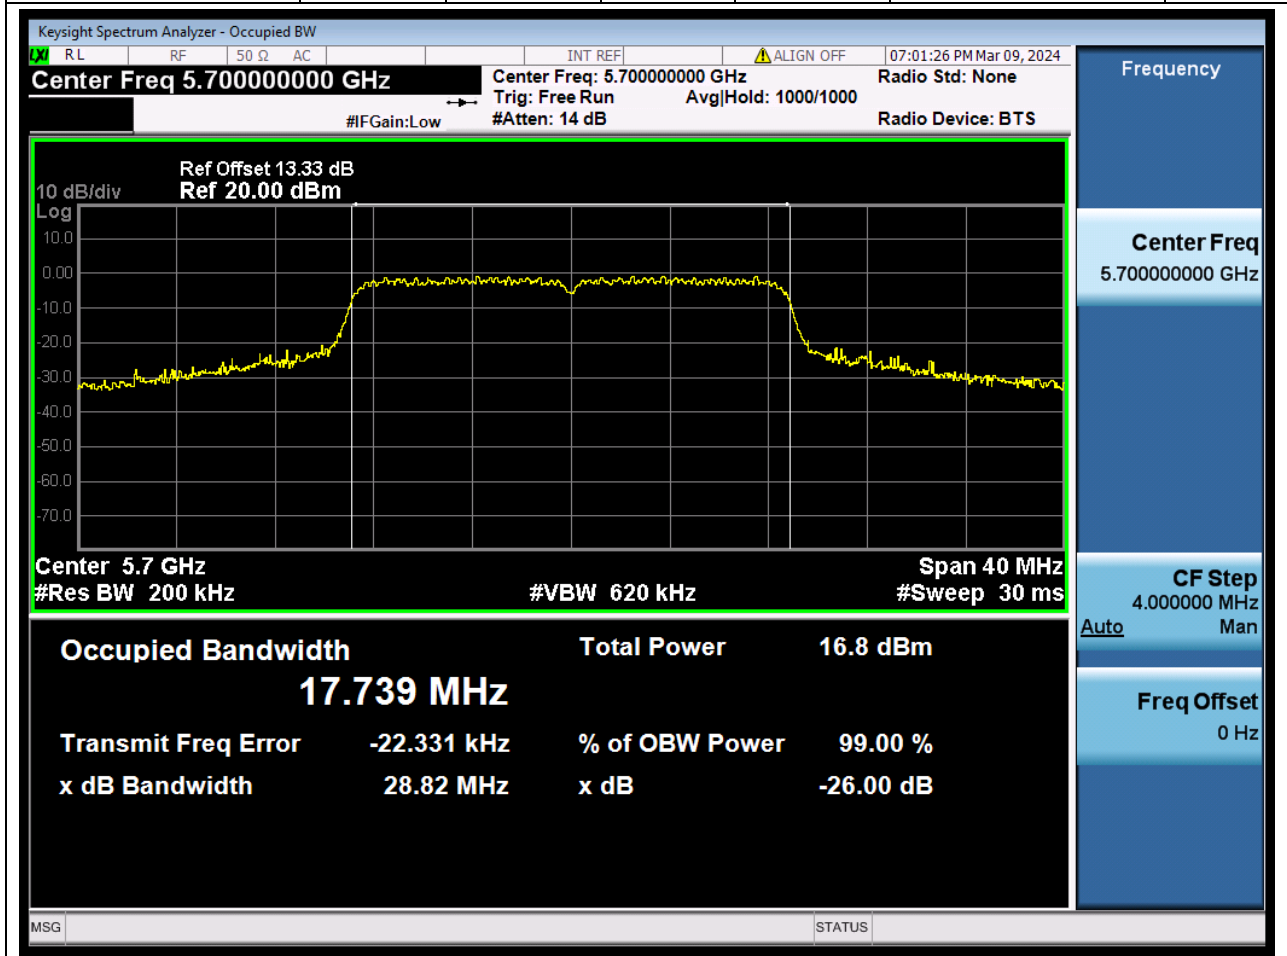

40. 802.11ac_20M_U-NII-2C_H

40.1. A.2-26dB Bandwidth(NTNV)

Center Frequency (MHz)	XdB Down	RBW (MHz)	Detector	Limit (MHz)	XdB BandWidth (MHz)	Verdict
5700	26	0.2	Peak	0	28.822848	N/A