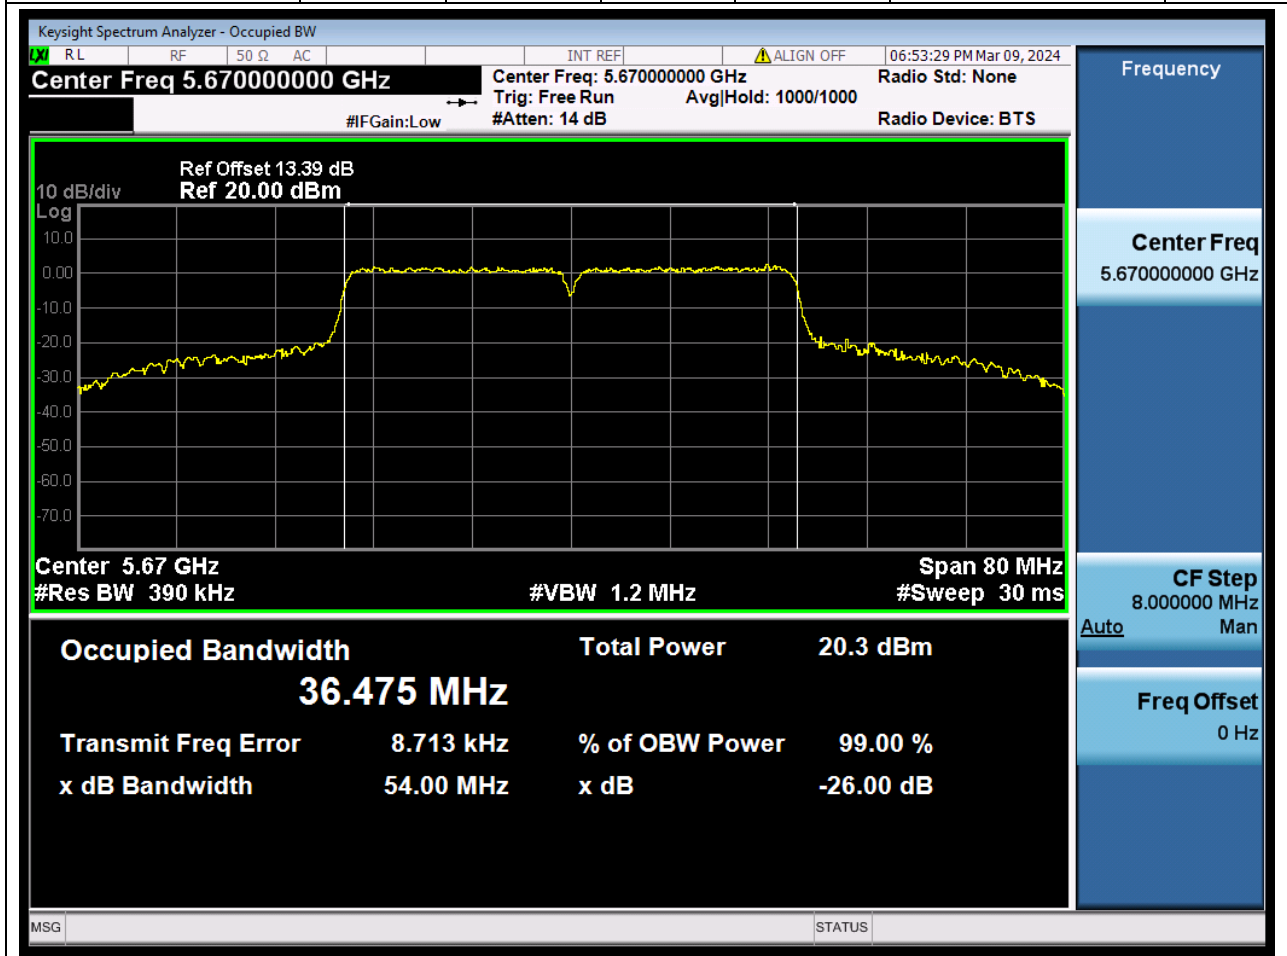

37. 802.11n_40M_U-NII-2C_H

37.1. A.2-26dB Bandwidth(NTNV)

Center Frequency (MHz)	XdB Down	RBW (MHz)	Detector	Limit (MHz)	XdB BandWidth (MHz)	Verdict
5670	26	0.39	Peak	0	54.001415	N/A