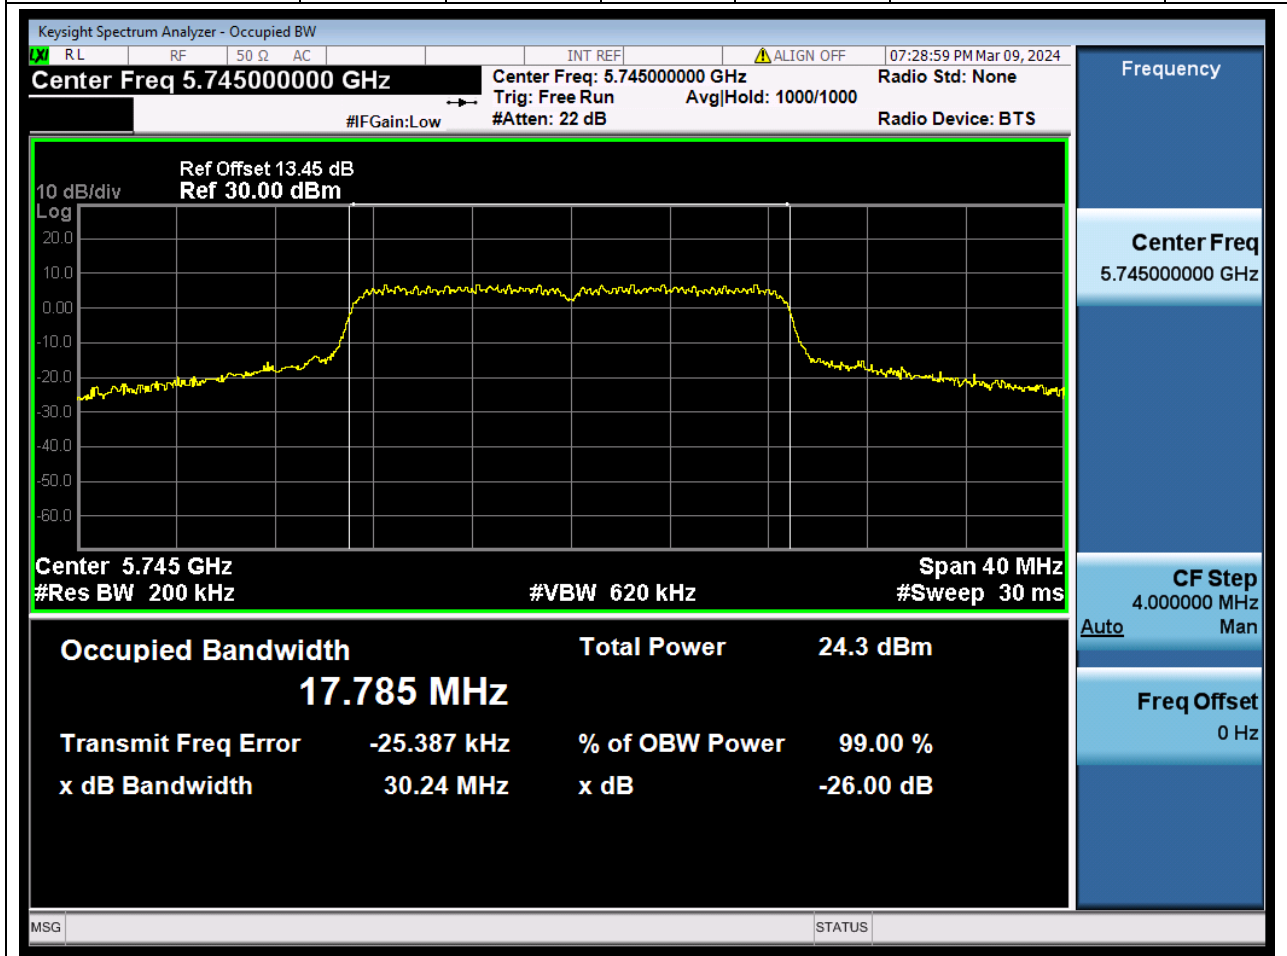

49. 802.11n_20M_U-NII-3_L

49.1. A.2-26dB Bandwidth(NTNV)

Center Frequency (MHz)	XdB Down	RBW (MHz)	Detector	Limit (MHz)	XdB BandWidth (MHz)	Verdict
5745	26	0.2	Peak	0	30.235488	N/A