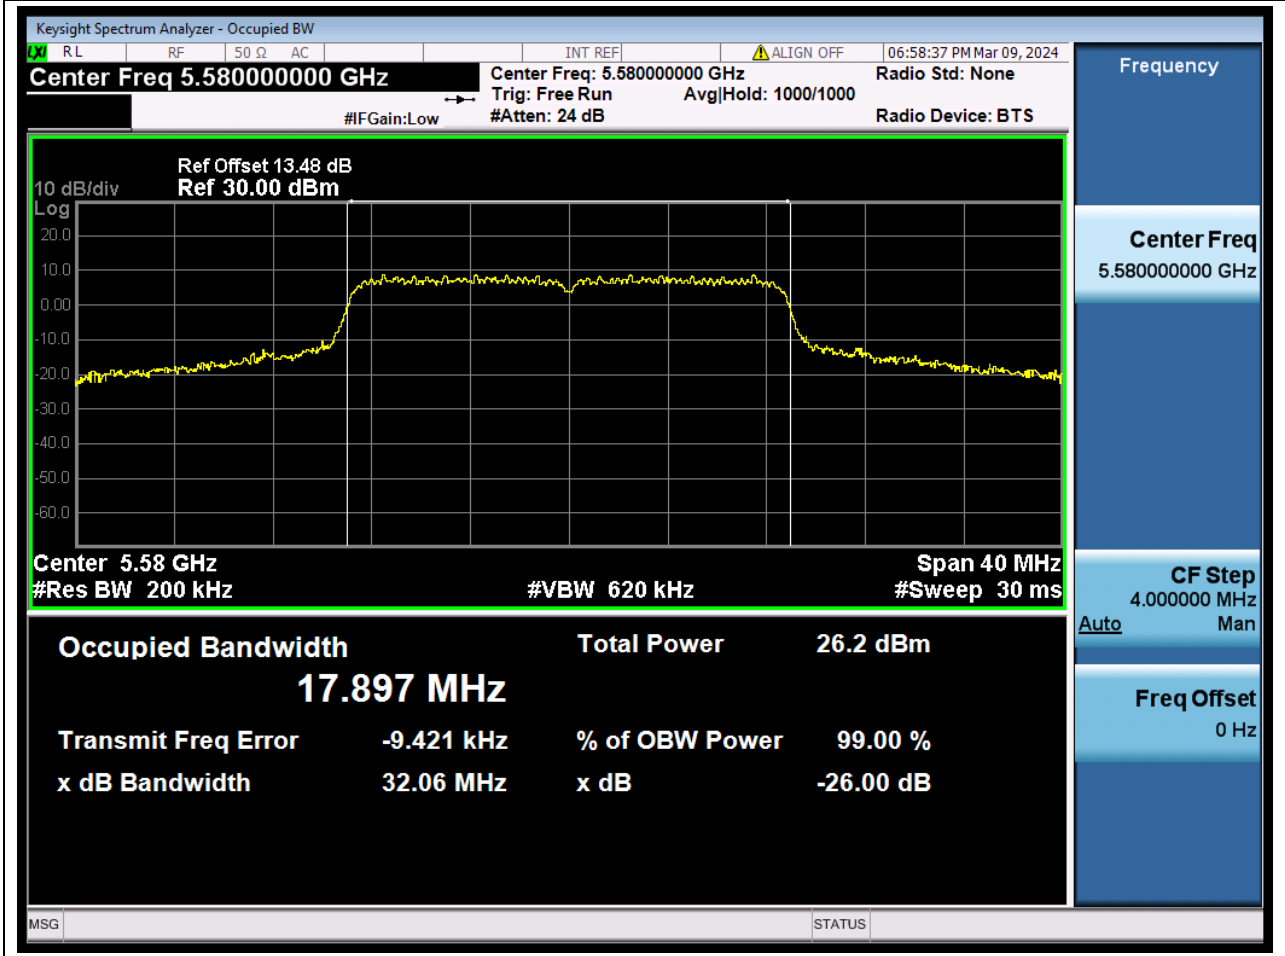

39. 802.11ac_20M_U-NII-2C_M

39.1. A.2-26dB Bandwidth(NTNV)

Center Frequency (MHz)	XdB Down	RBW (MHz)	Detector	Limit (MHz)	XdB BandWidth (MHz)	Verdict
5580	26	0.2	Peak	0	32.060305	N/A