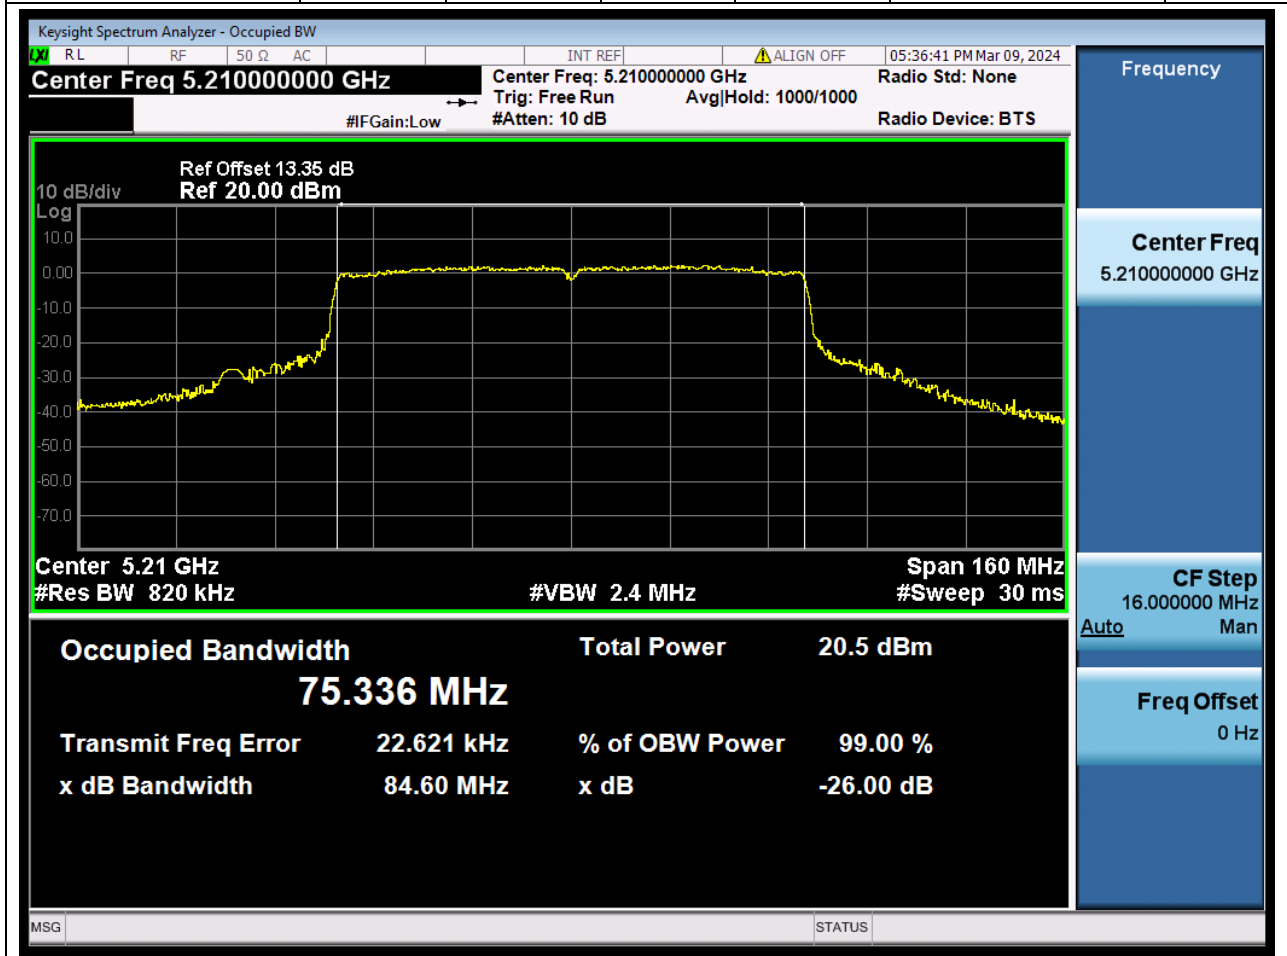

14. 802.11ac_80M_U-NII-1_M

14.1. A.2-26dB Bandwidth(NTNV)

Center Frequency (MHz)	XdB Down	RBW (MHz)	Detector	Limit (MHz)	XdB BandWidth (MHz)	Verdict
5210	26	0.82	Peak	0	84.602368	N/A