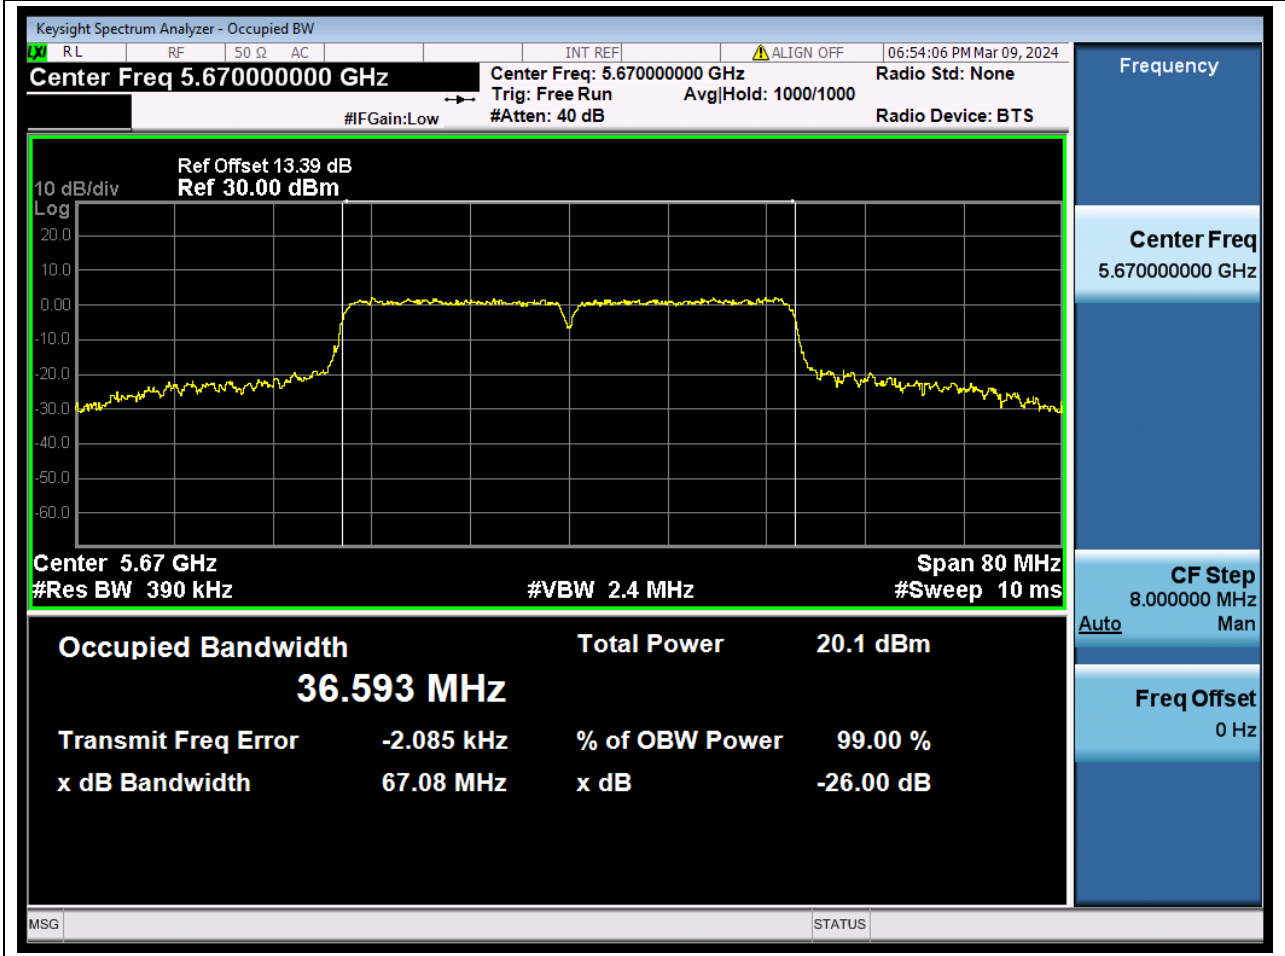

37. 802.11n_40M_U-NII-2C_H

37.1. A.2.2-99% Bandwidth(NTNV)

Center Frequency (MHz)	OBW Power (%)	RBW (MHz)	Detector	Limit (MHz)	OBW (MHz)	Verdict
5670	99	0.39	Peak	0	36.593145	N/A