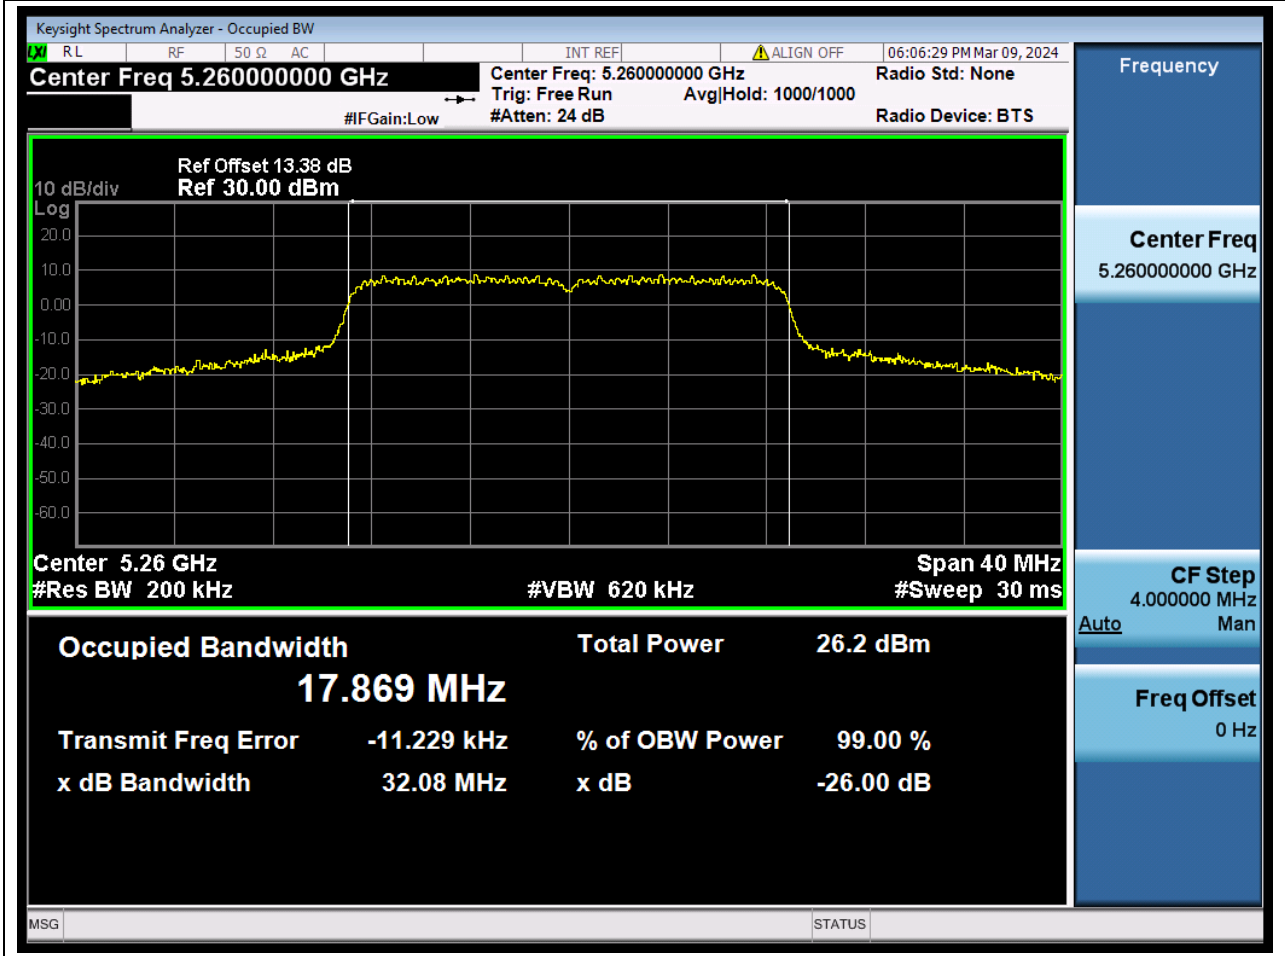

23. 802.11ac_20M_U-NII-2A_L

23.1. A.2-26dB Bandwidth(NTNV)

Center Frequency (MHz)	XdB Down	RBW (MHz)	Detector	Limit (MHz)	XdB BandWidth (MHz)	Verdict
5260	26	0.2	Peak	0	32.082946	N/A