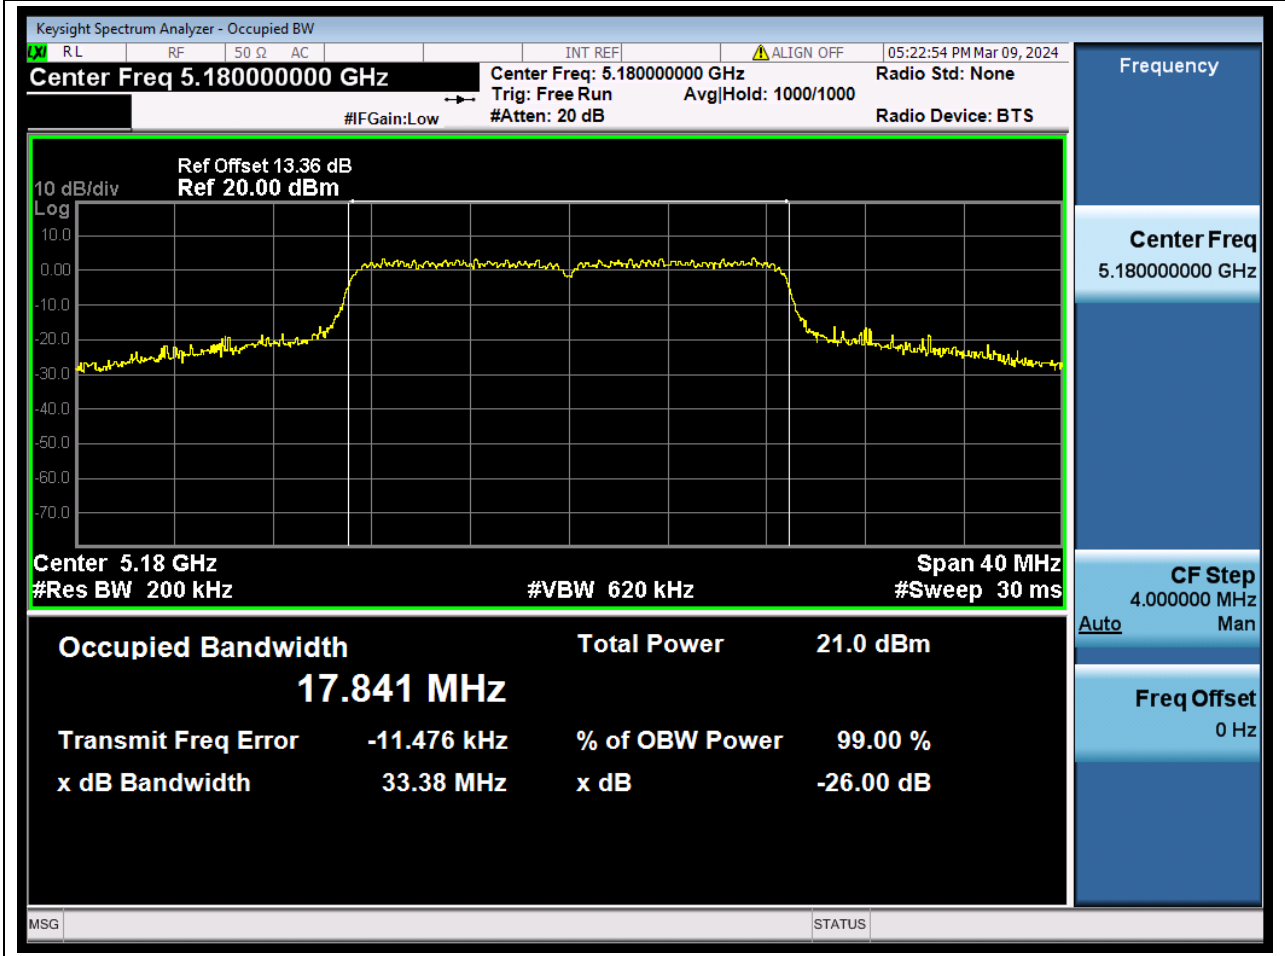

9. 802.11ac_20M_U-NII-1_L

9.1. A.2-26dB Bandwidth(NTNV)

Center Frequency (MHz)	XdB Down	RBW (MHz)	Detector	Limit (MHz)	XdB BandWidth (MHz)	Verdict
5180	26	0.2	Peak	0	33.384987	N/A