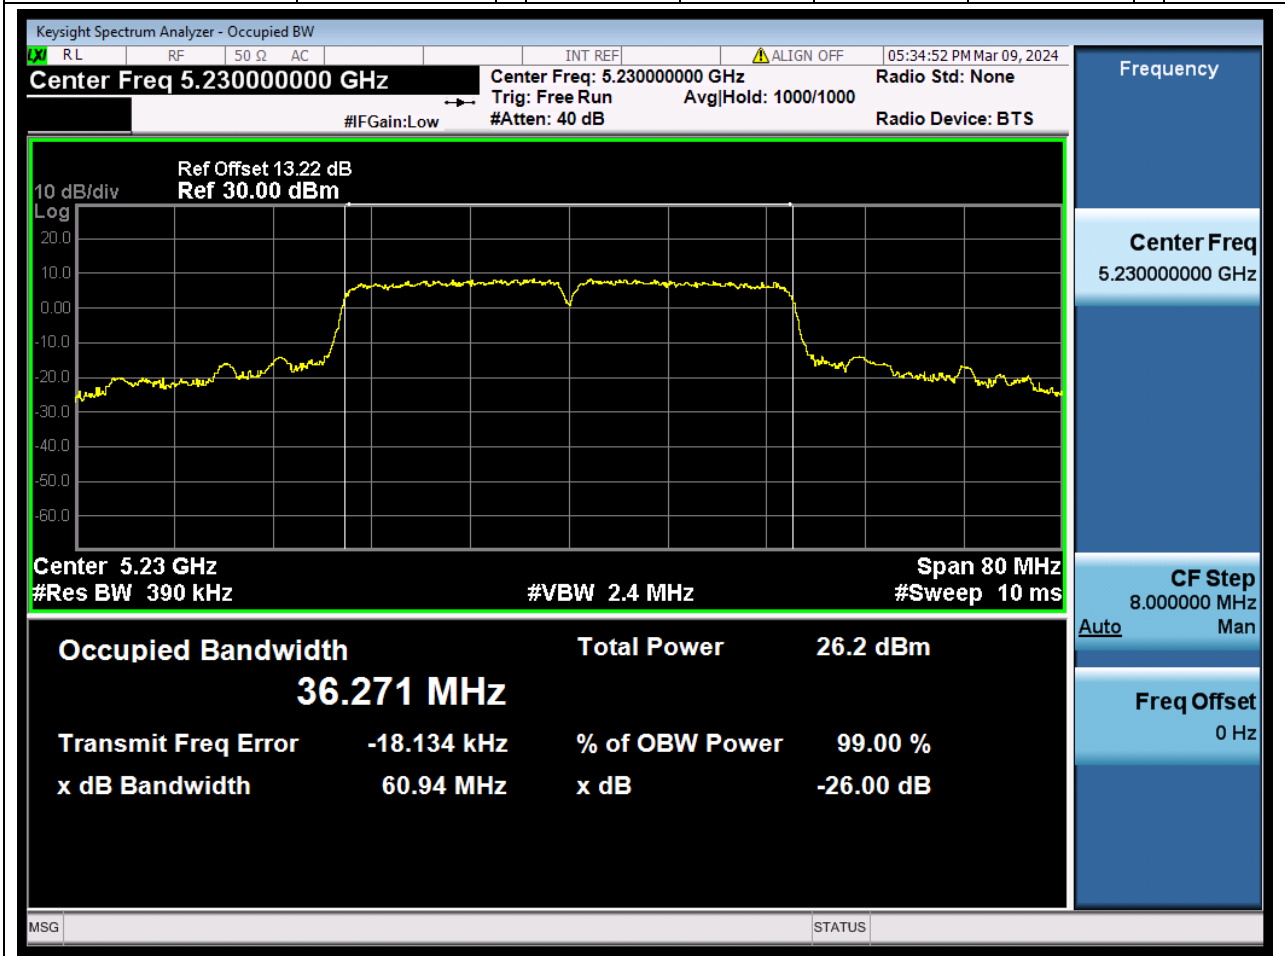

13. 802.11ac_40M_U-NII-1_H

13.1. A.2.2-99% Bandwidth(NTNV)

Center Frequency (MHz)	OBW Power (%)	RBW (MHz)	Detector	Limit (MHz)	OBW (MHz)	Verdict
5230	99	0.39	Peak	0	36.271165	N/A