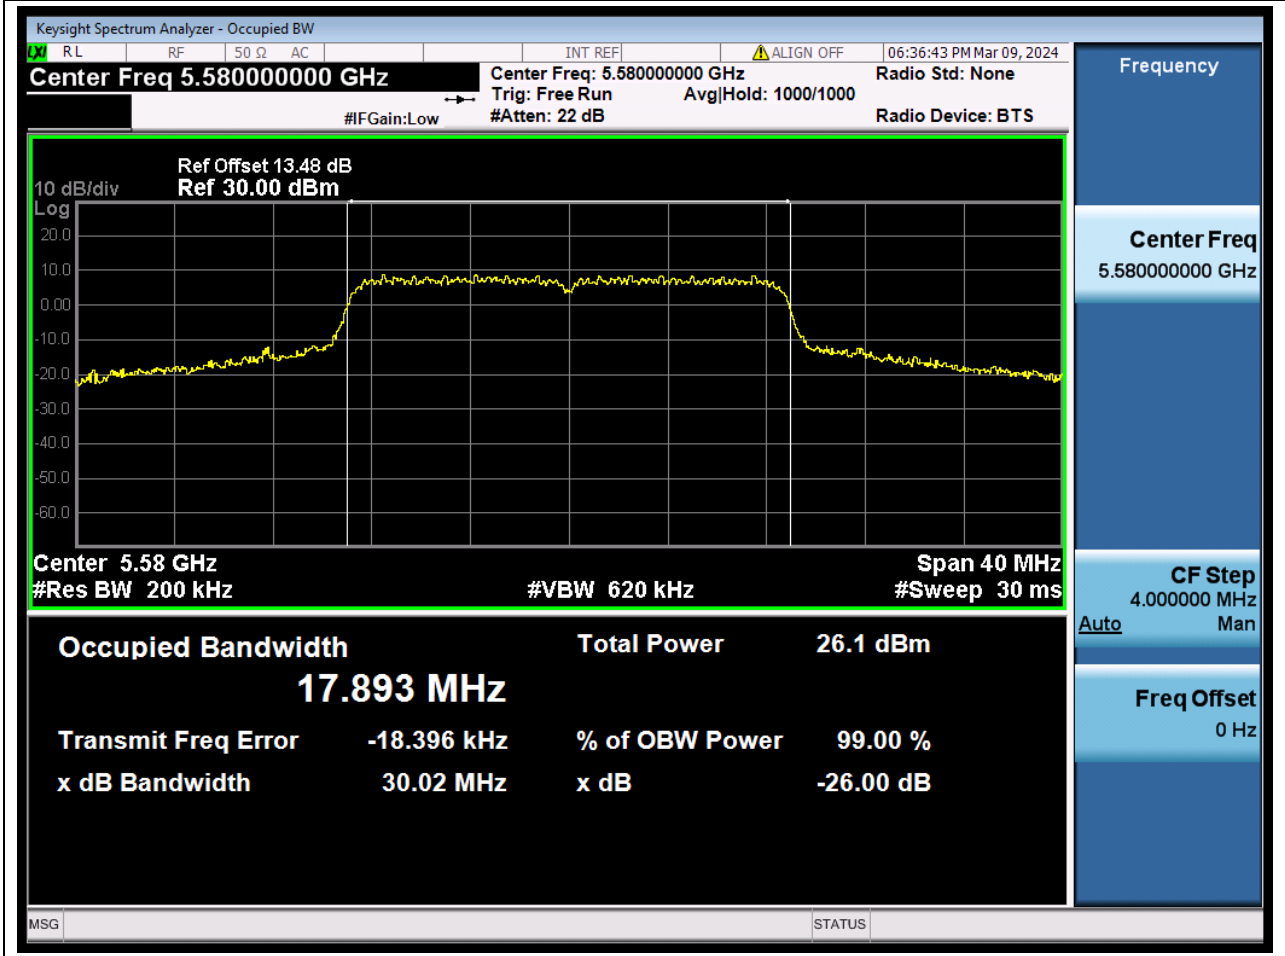

33. 802.11n_20M_U-NII-2C_M

33.1. A.2-26dB Bandwidth(NTNV)

Center Frequency (MHz)	XdB Down	RBW (MHz)	Detector	Limit (MHz)	XdB BandWidth (MHz)	Verdict
5580	26	0.2	Peak	0	30.02228	N/A