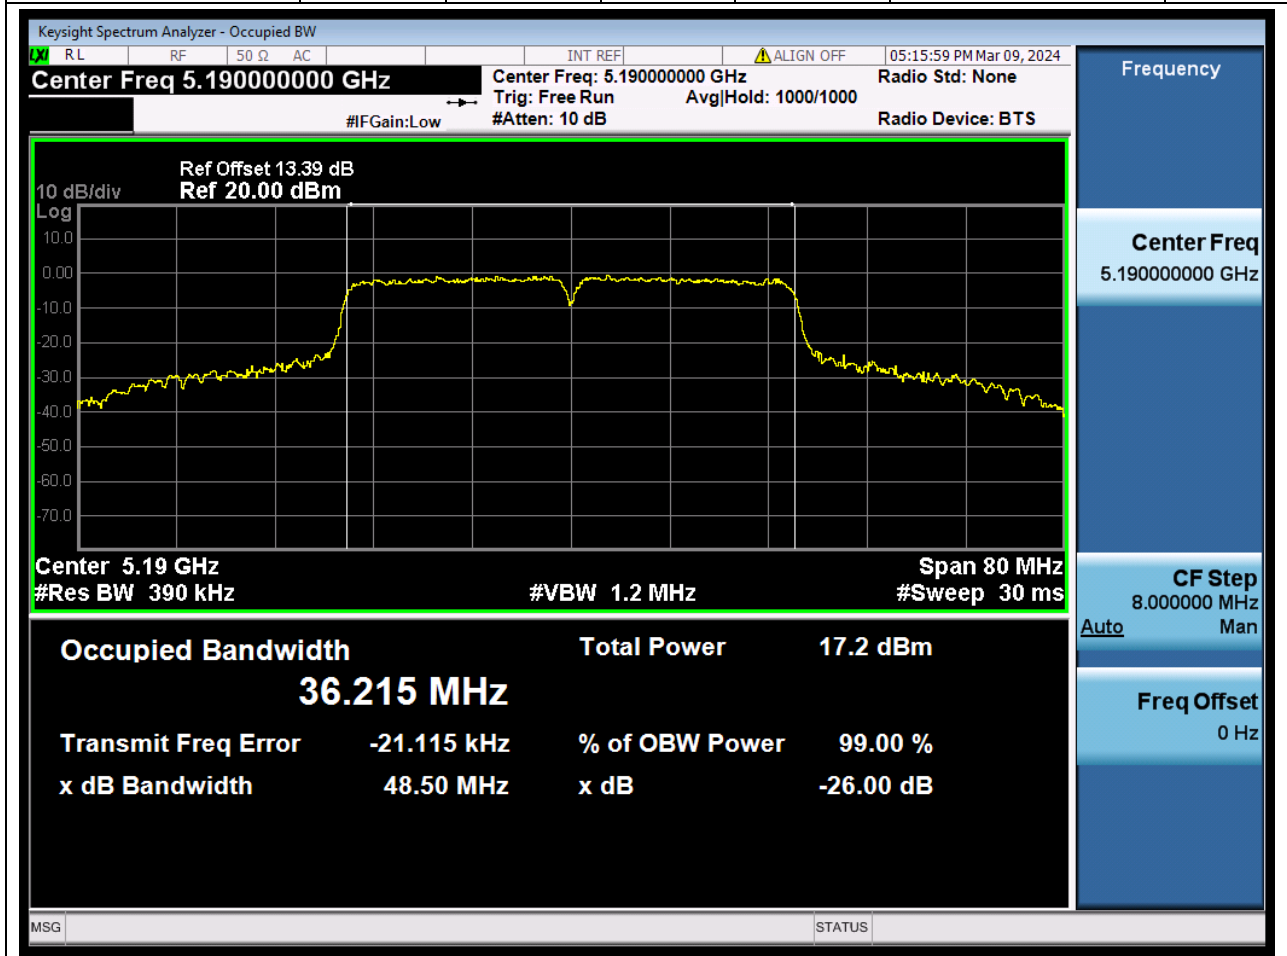

7. 802.11n_40M_U-NII-1_L

7.1. A.2-26dB Bandwidth(NTNV)

Center Frequency (MHz)	XdB Down	RBW (MHz)	Detector	Limit (MHz)	XdB BandWidth (MHz)	Verdict
5190	26	0.39	Peak	0	48.502283	N/A