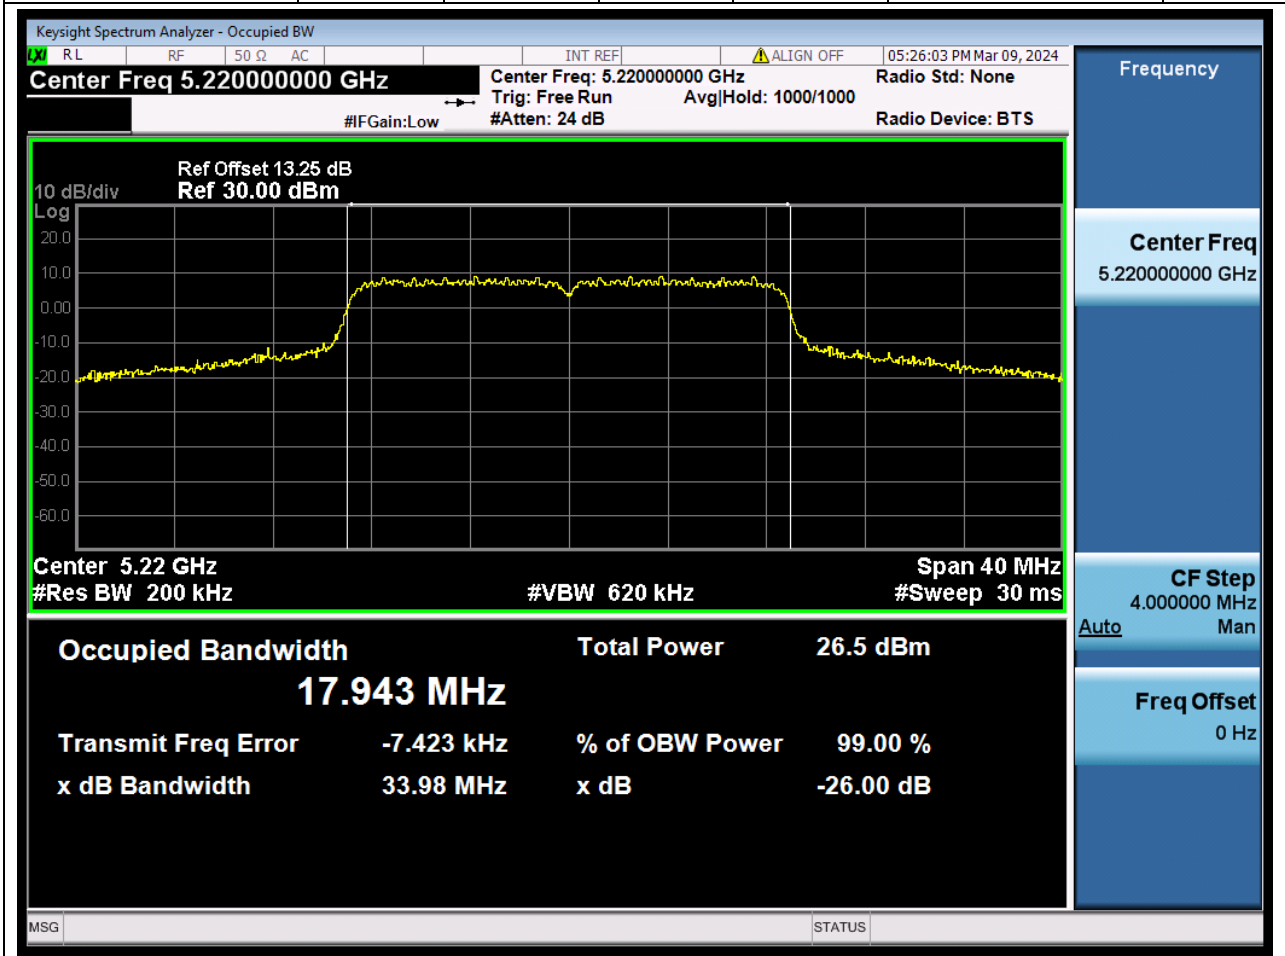

10. 802.11ac_20M_U-NII-1_M

10.1. A.2-26dB Bandwidth(NTNV)

Center Frequency (MHz)	XdB Down	RBW (MHz)	Detector	Limit (MHz)	XdB BandWidth (MHz)	Verdict
5220	26	0.2	Peak	0	33.977966	N/A