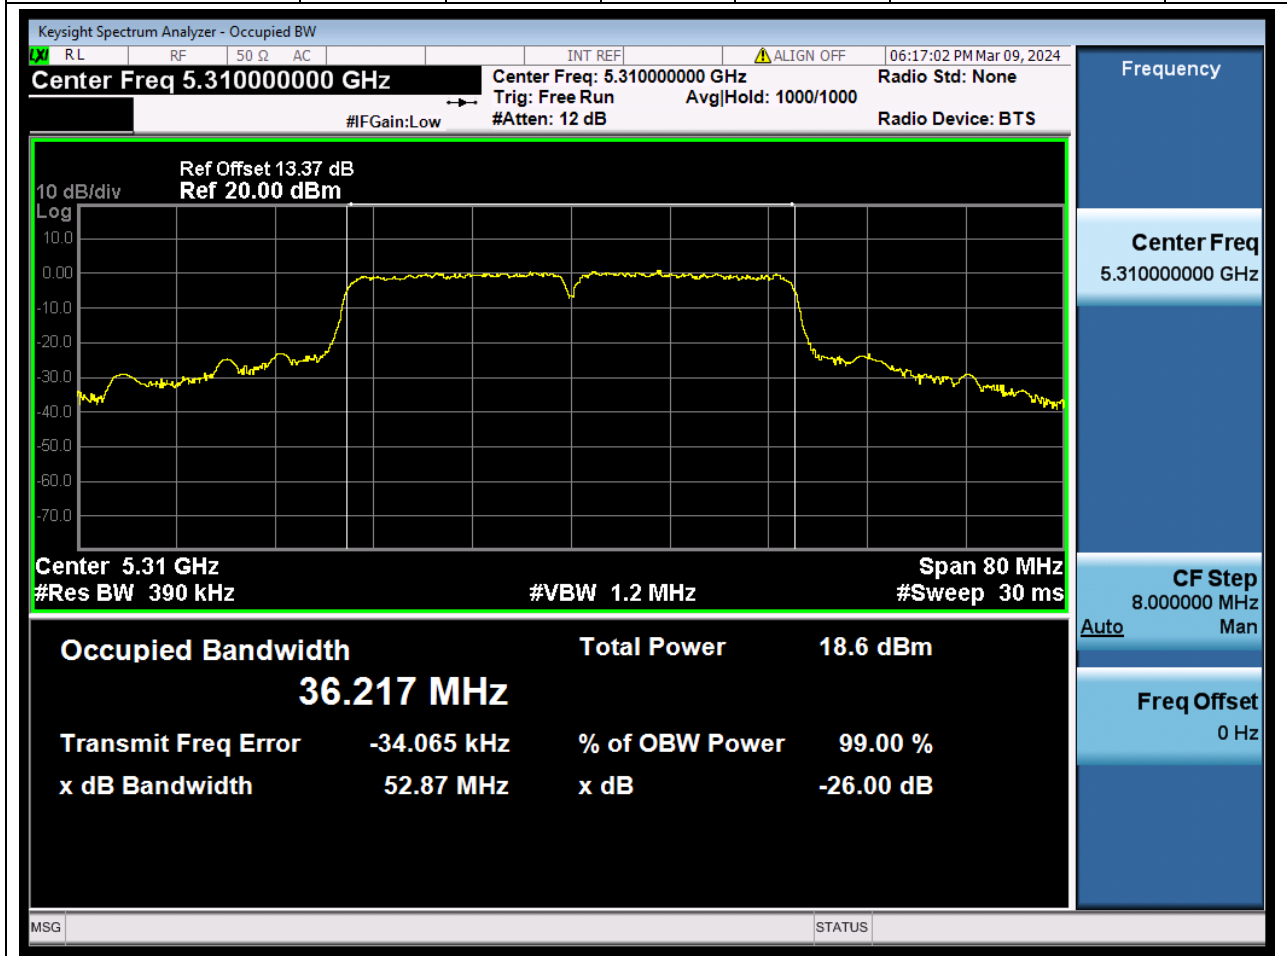

27. 802.11ac_40M_U-NII-2A_H

27.1. A.2-26dB Bandwidth(NTNV)

Center Frequency (MHz)	XdB Down	RBW (MHz)	Detector	Limit (MHz)	XdB BandWidth (MHz)	Verdict
5310	26	0.39	Peak	0	52.869171	N/A