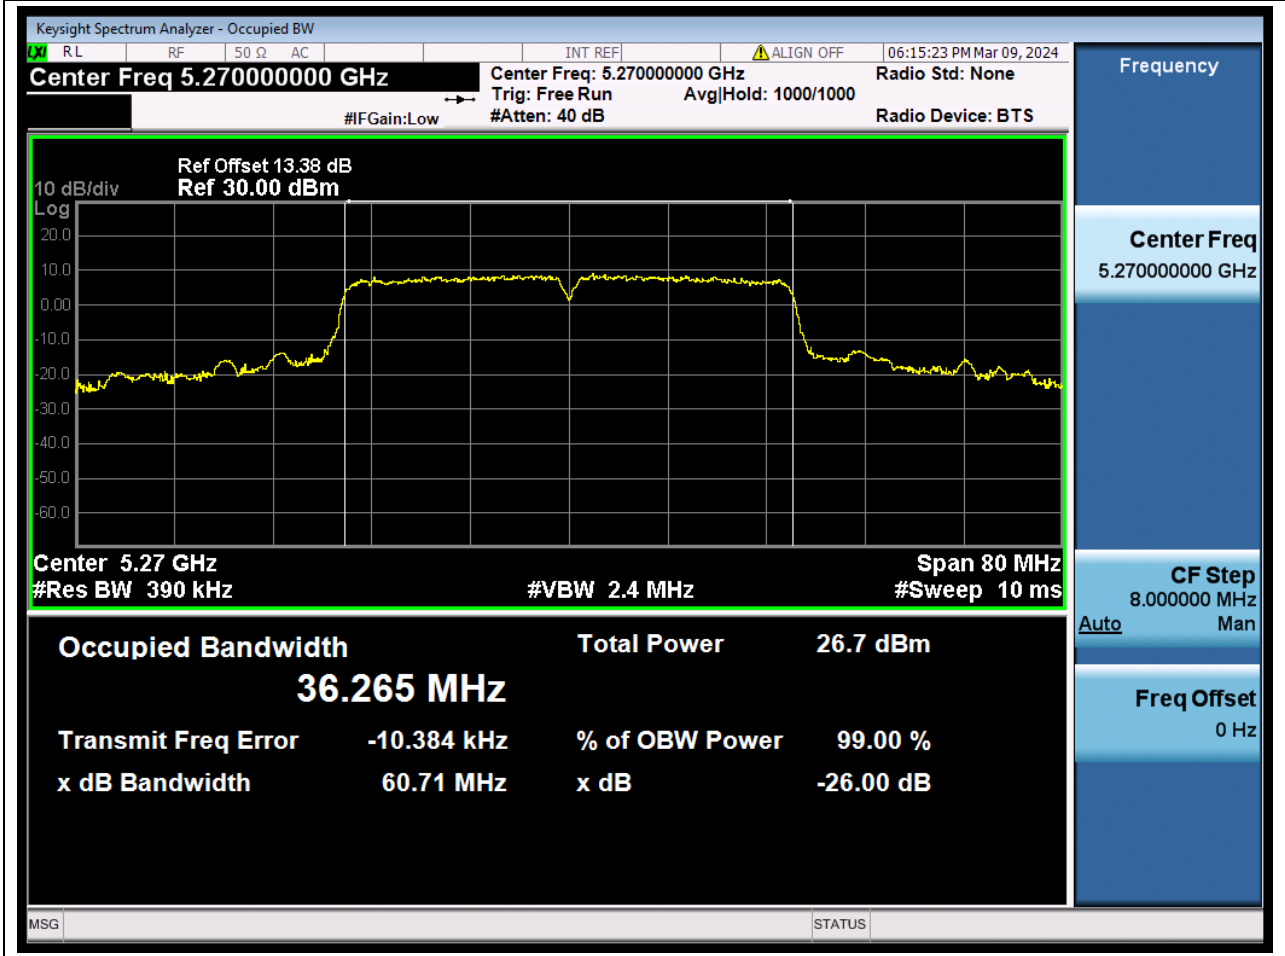

26. 802.11ac_40M_U-NII-2A_L

26.1. A.2.2-99% Bandwidth(NTNV)

Center Frequency (MHz)	OBW Power (%)	RBW (MHz)	Detector	Limit (MHz)	OBW (MHz)	Verdict
5270	99	0.39	Peak	0	36.265316	N/A