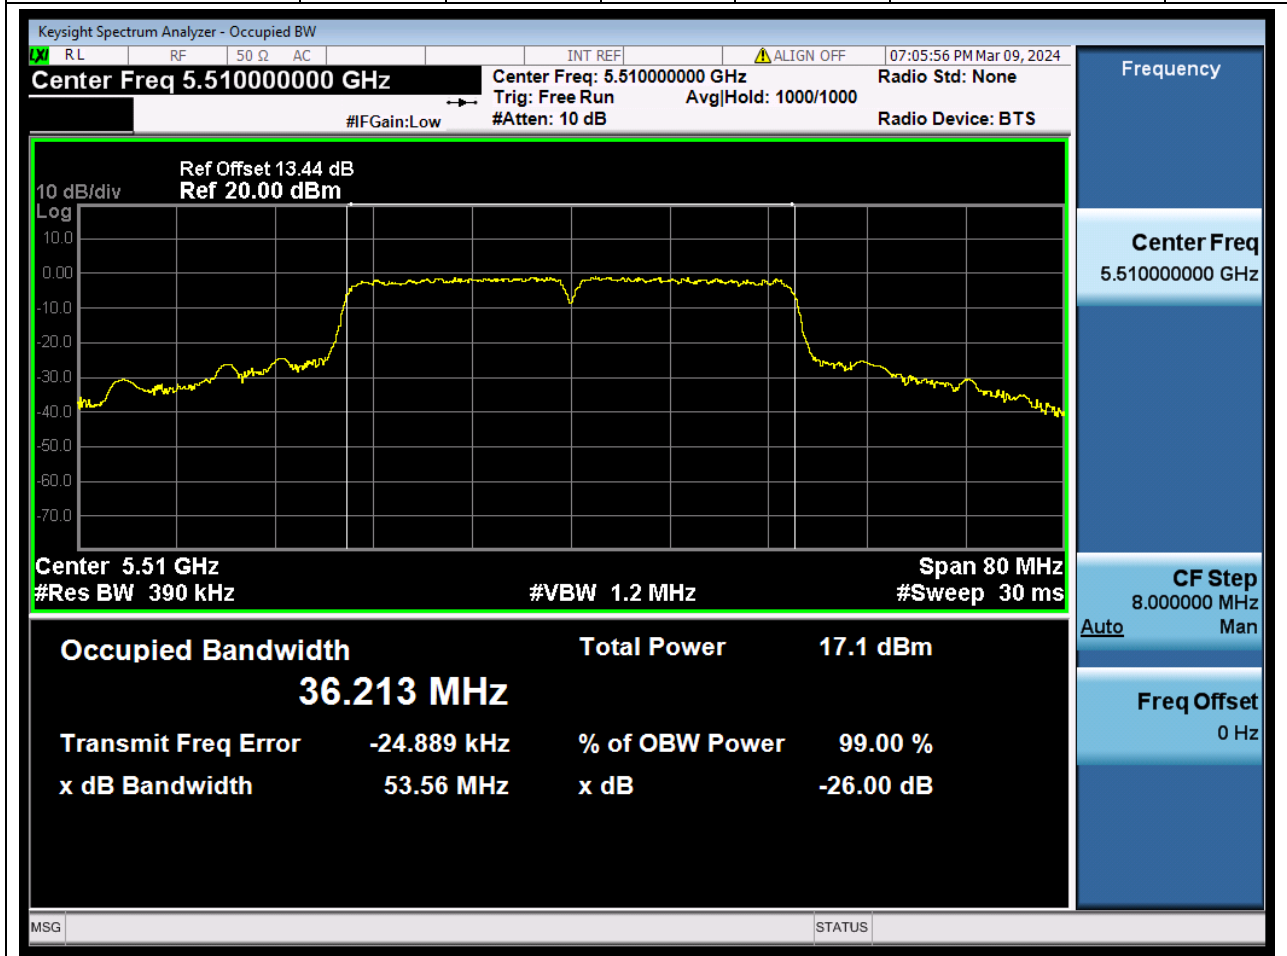

41. 802.11ac_40M_U-NII-2C_L

41.1. A.2-26dB Bandwidth(NTNV)

Center Frequency (MHz)	XdB Down	RBW (MHz)	Detector	Limit (MHz)	XdB BandWidth (MHz)	Verdict
5510	26	0.39	Peak	0	53.559848	N/A