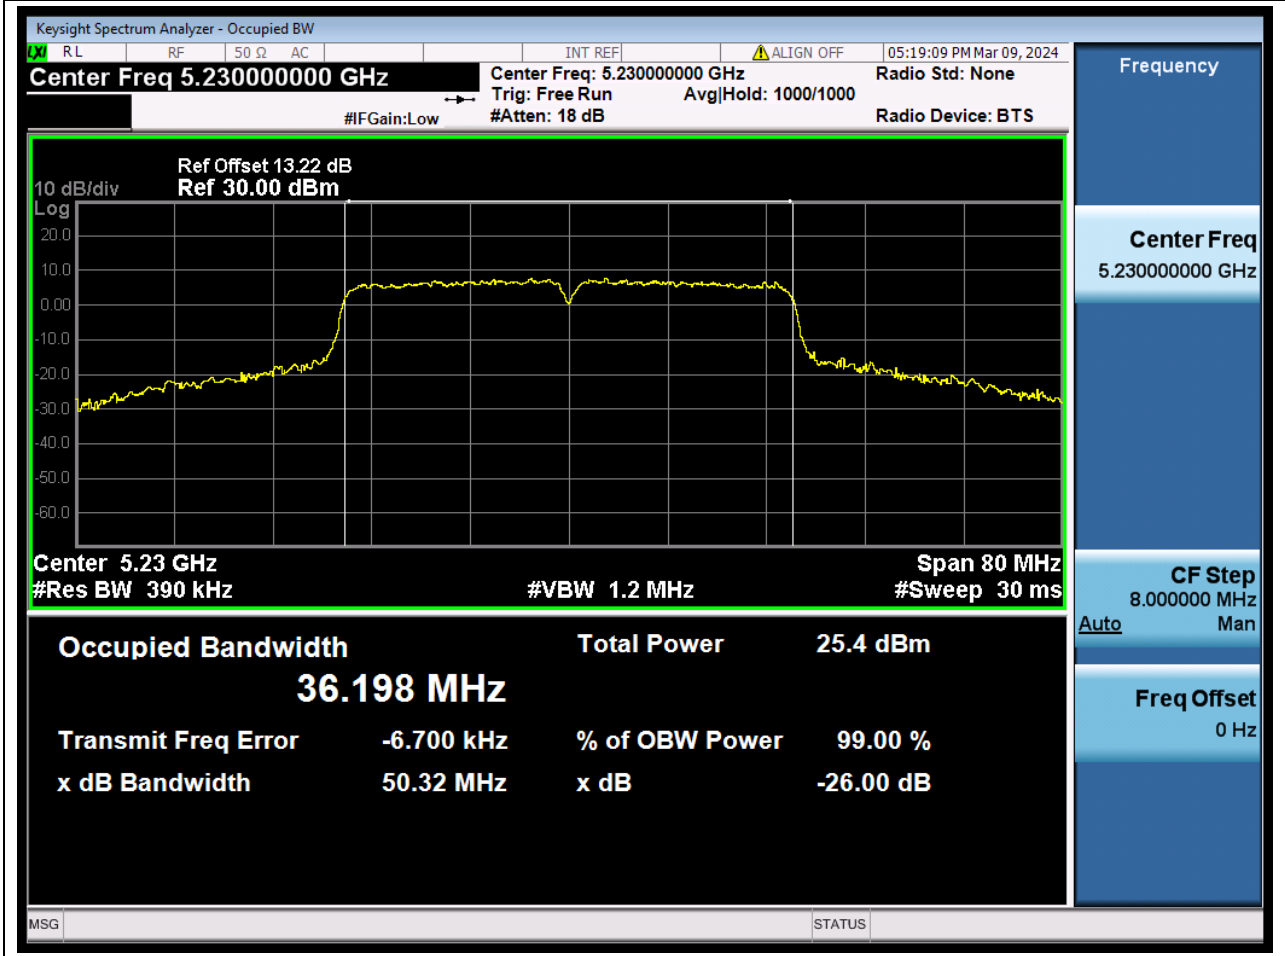

8. 802.11n_40M_U-NII-1_H

8.1. A.2-26dB Bandwidth(NTNV)

Center Frequency (MHz)	XdB Down	RBW (MHz)	Detector	Limit (MHz)	XdB BandWidth (MHz)	Verdict
5230	26	0.39	Peak	0	50.315023	N/A