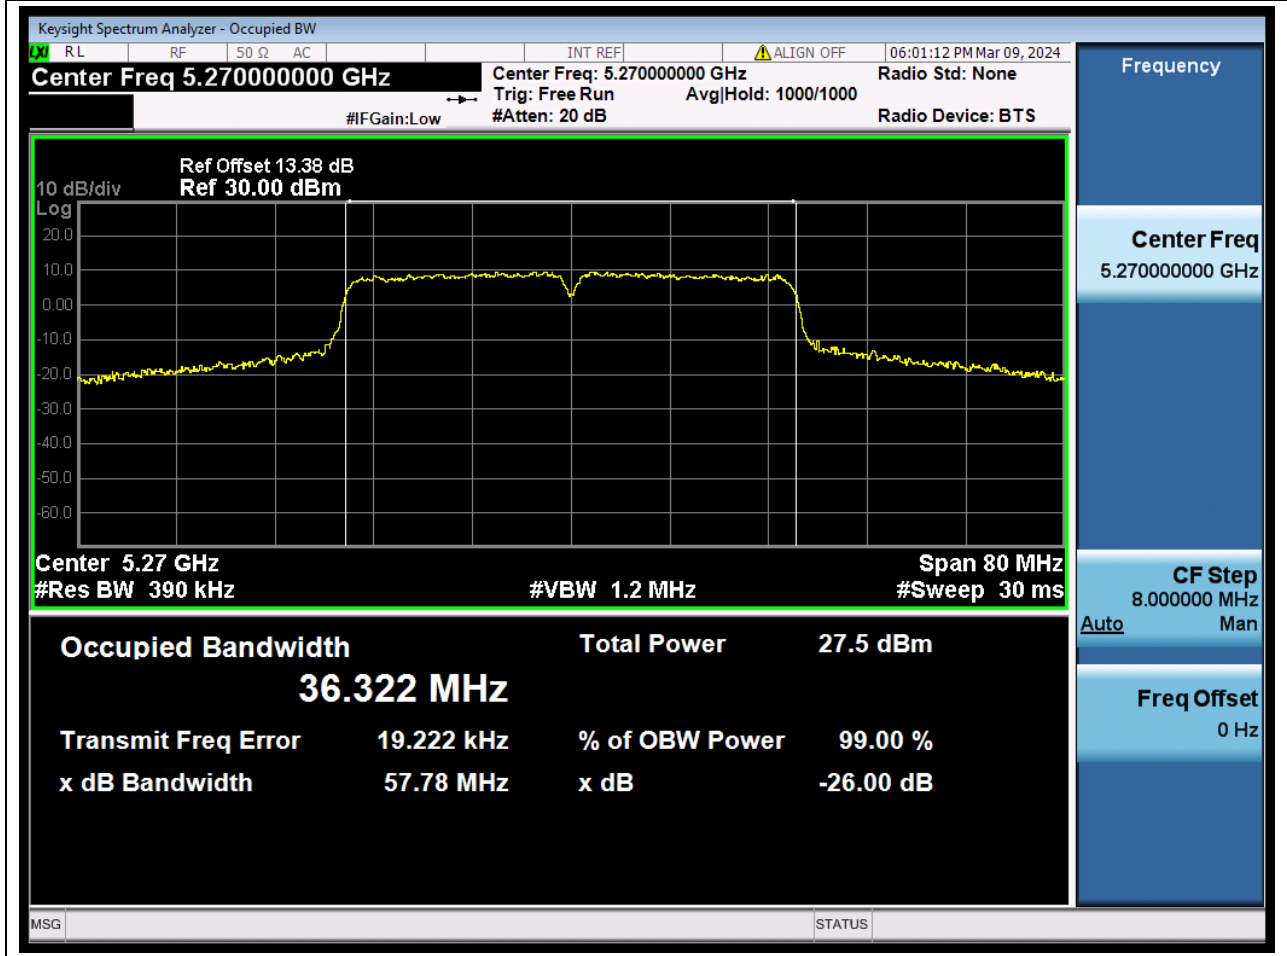

21. 802.11n_40M_U-NII-2A_L

21.1. A.2-26dB Bandwidth(NTNV)

Center Frequency (MHz)	XdB Down	RBW (MHz)	Detector	Limit (MHz)	XdB BandWidth (MHz)	Verdict
5270	26	0.39	Peak	0	57.781601	N/A