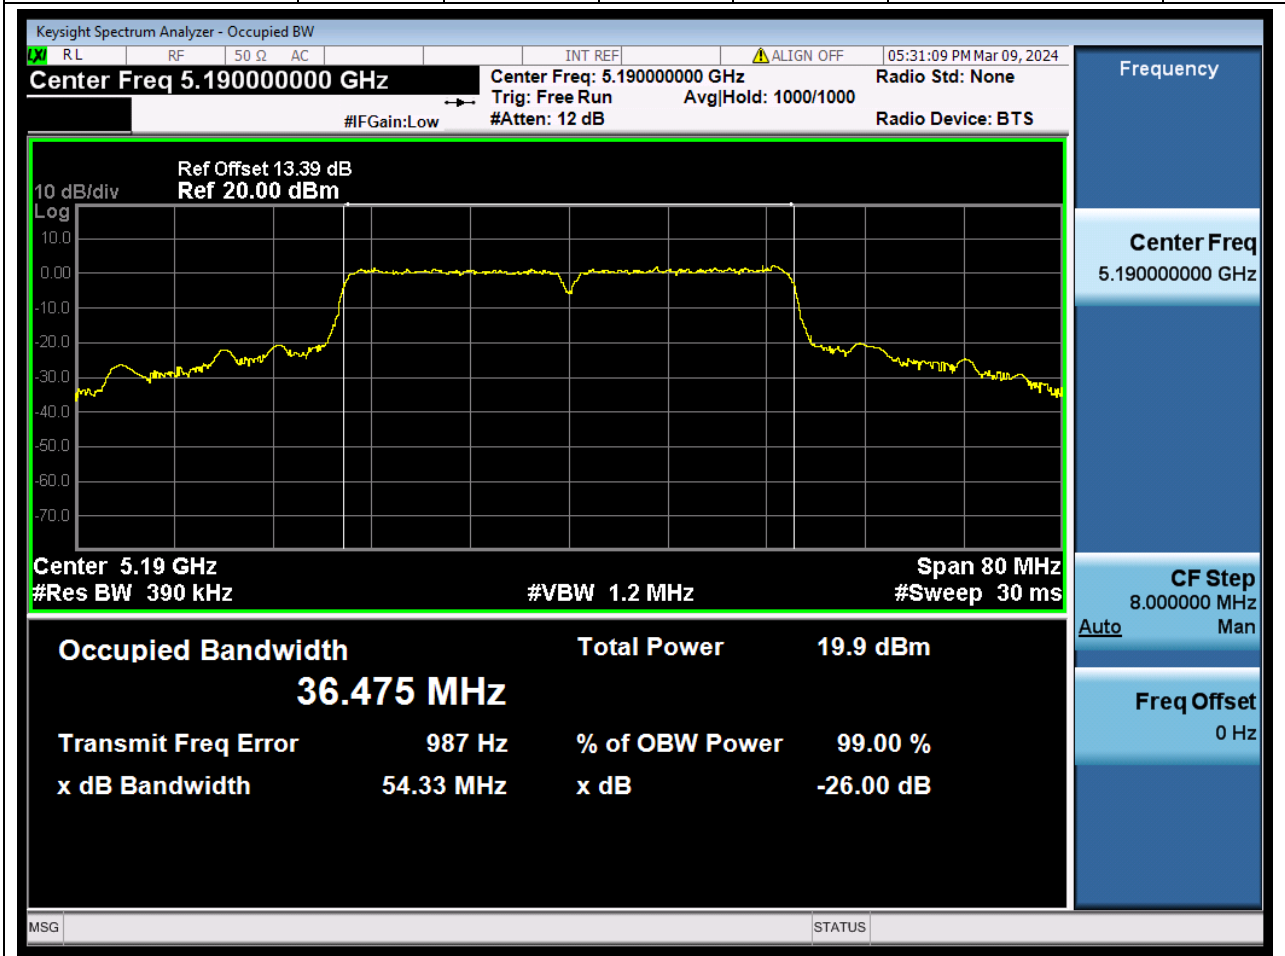

12. 802.11ac_40M_U-NII-1_L

12.1. A.2-26dB Bandwidth(NTNV)

Center Frequency (MHz)	XdB Down	RBW (MHz)	Detector	Limit (MHz)	XdB BandWidth (MHz)	Verdict
5190	26	0.39	Peak	0	54.332529	N/A