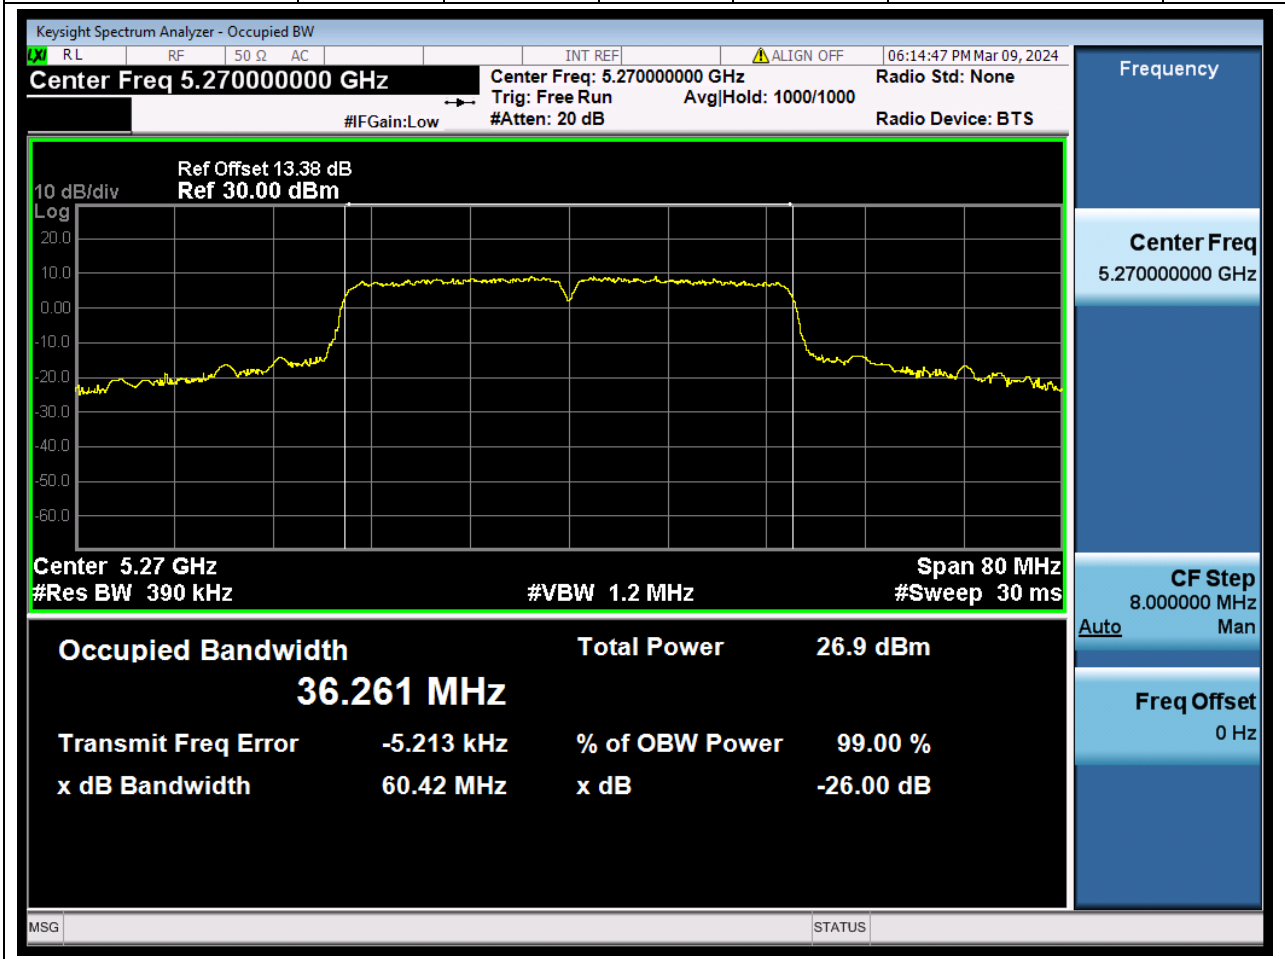

26. 802.11ac_40M_U-NII-2A_L

26.1. A.2-26dB Bandwidth(NTNV)

Center Frequency (MHz)	XdB Down	RBW (MHz)	Detector	Limit (MHz)	XdB BandWidth (MHz)	Verdict
5270	26	0.39	Peak	0	60.415068	N/A