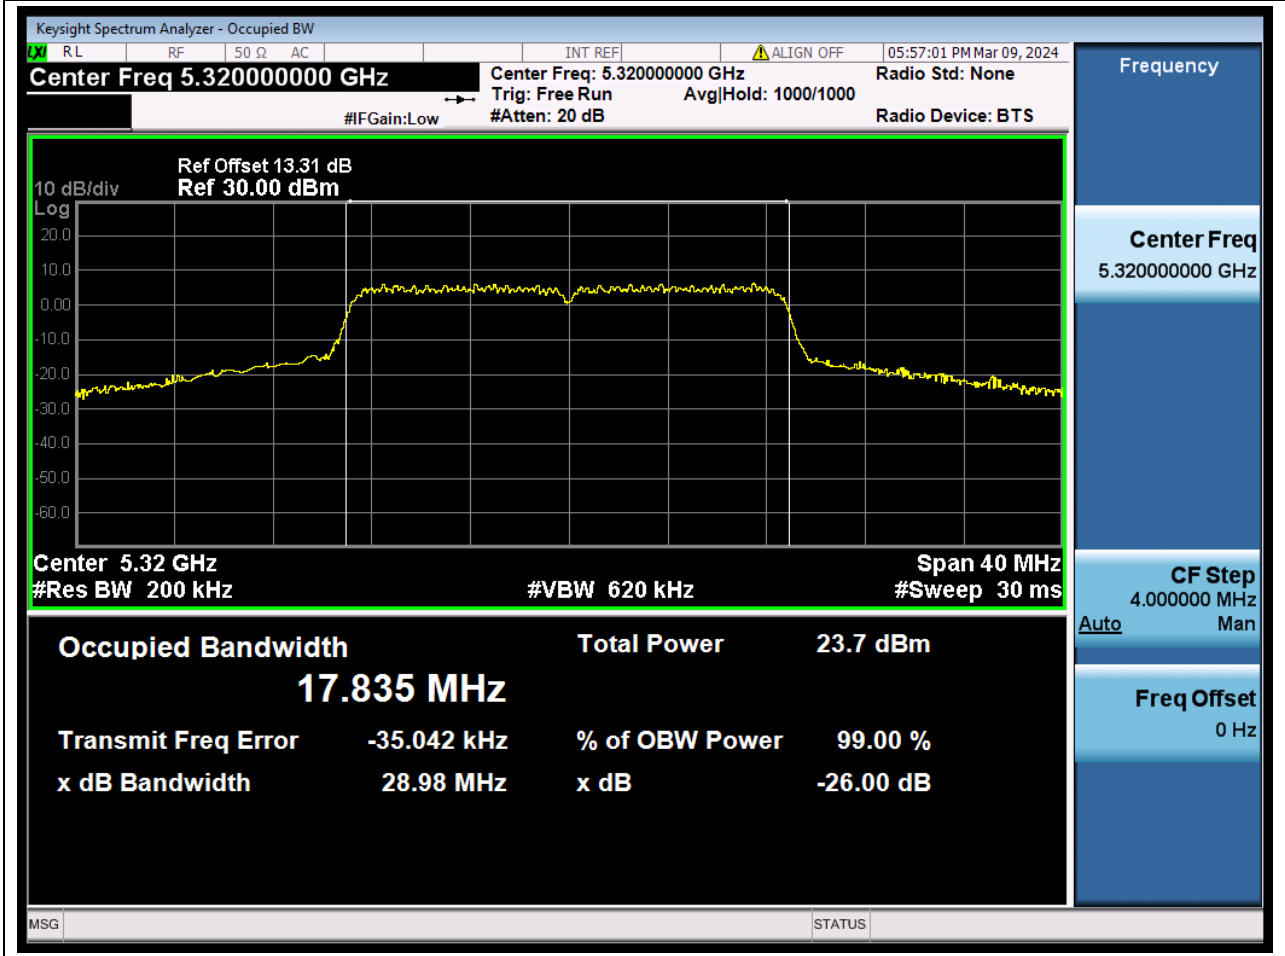

20. 802.11n_20M_U-NII-2A_H

20.1. A.2-26dB Bandwidth(NTNV)

Center Frequency (MHz)	XdB Down	RBW (MHz)	Detector	Limit (MHz)	XdB BandWidth (MHz)	Verdict
5320	26	0.2	Peak	0	28.984806	N/A