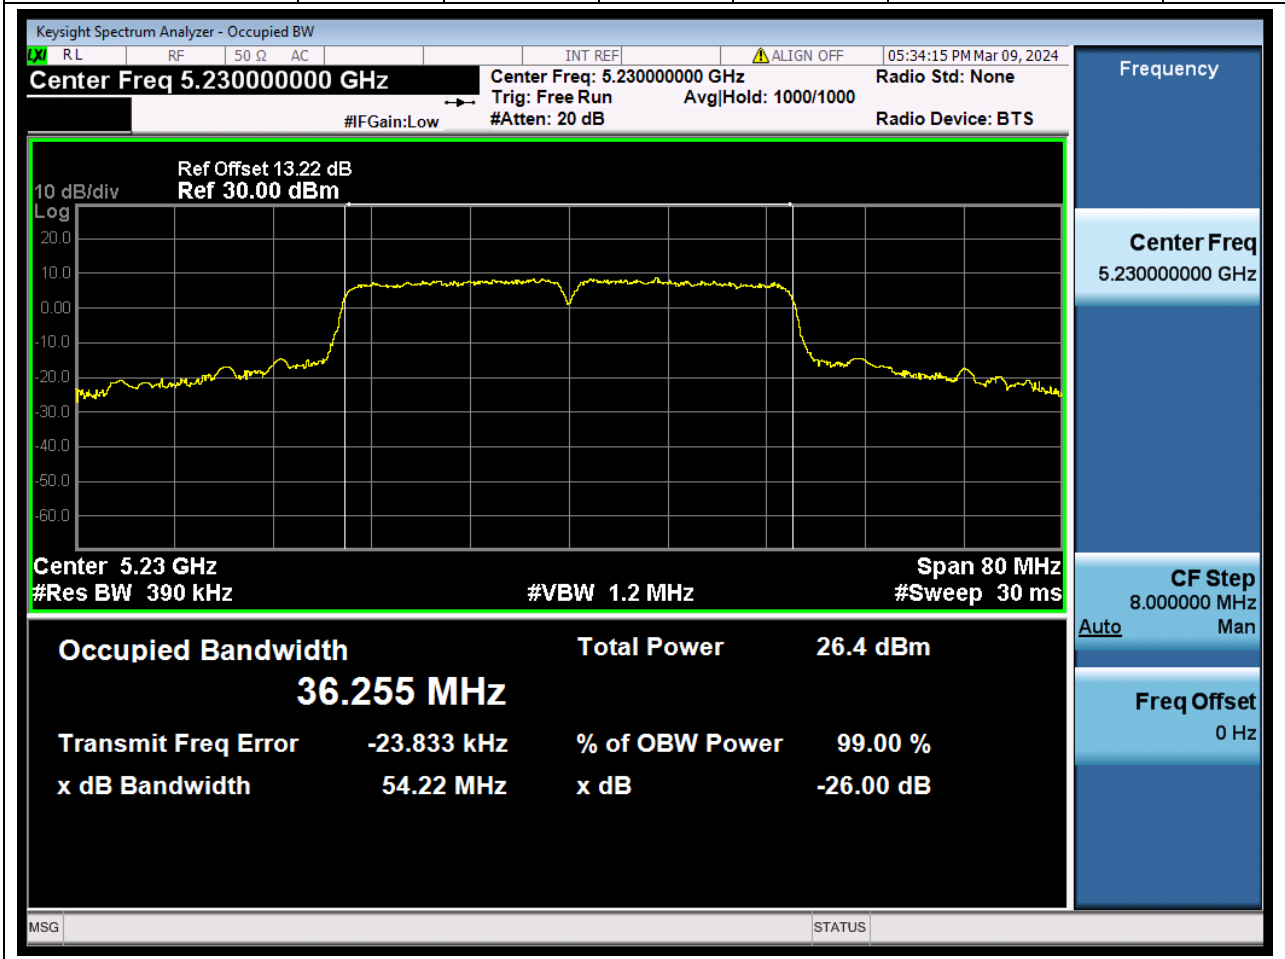

13. 802.11ac_40M_U-NII-1_H

13.1. A.2-26dB Bandwidth(NTNV)

Center Frequency (MHz)	XdB Down	RBW (MHz)	Detector	Limit (MHz)	XdB BandWidth (MHz)	Verdict
5230	26	0.39	Peak	0	54.219759	N/A