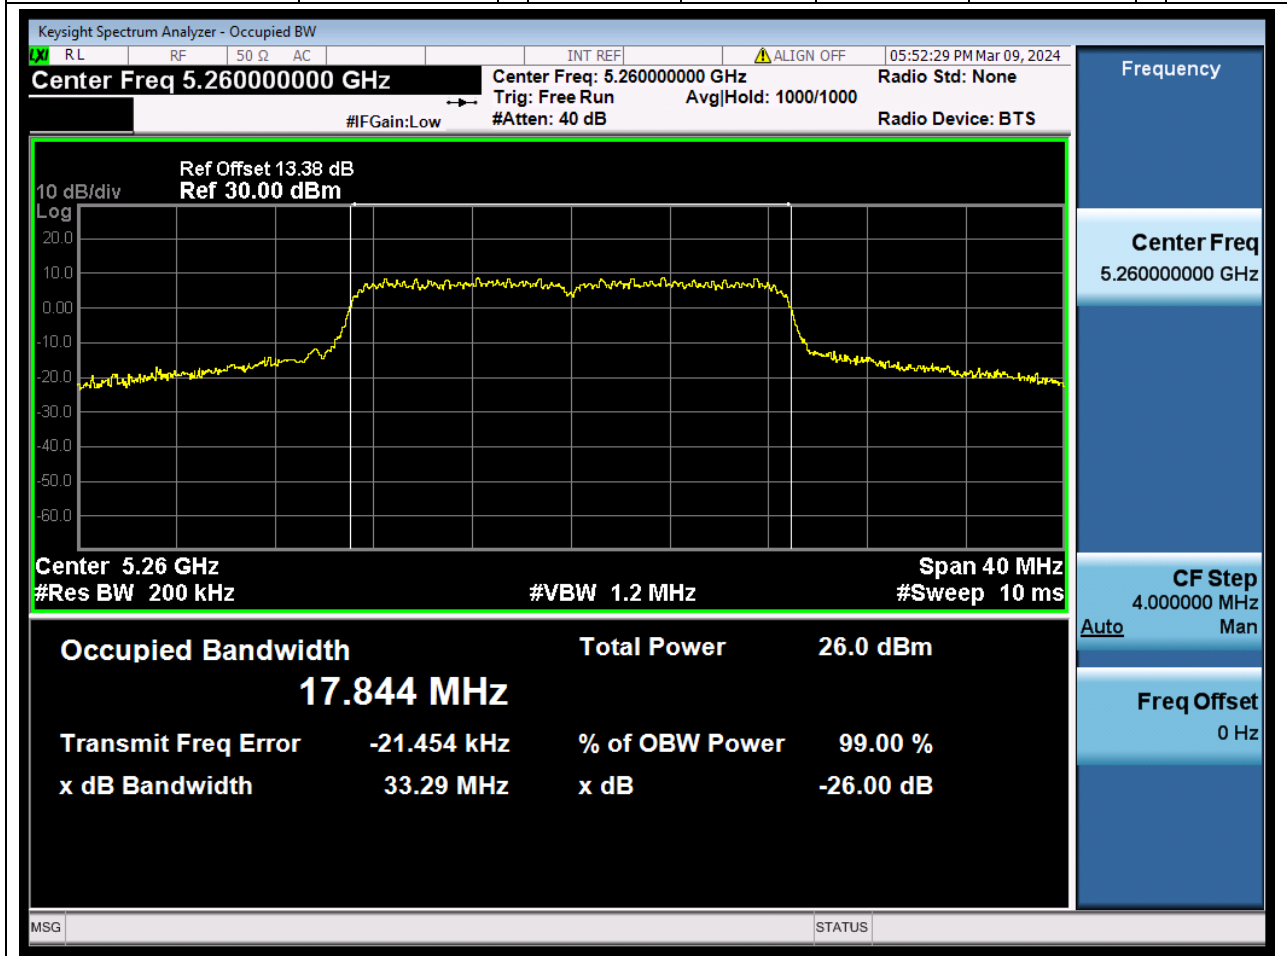

18. 802.11n_20M_U-NII-2A_L

18.1. A.2.2-99% Bandwidth(NTNV)

Center Frequency (MHz)	OBW Power (%)	RBW (MHz)	Detector	Limit (MHz)	OBW (MHz)	Verdict
5260	99	0.2	Peak	0	17.843584	N/A