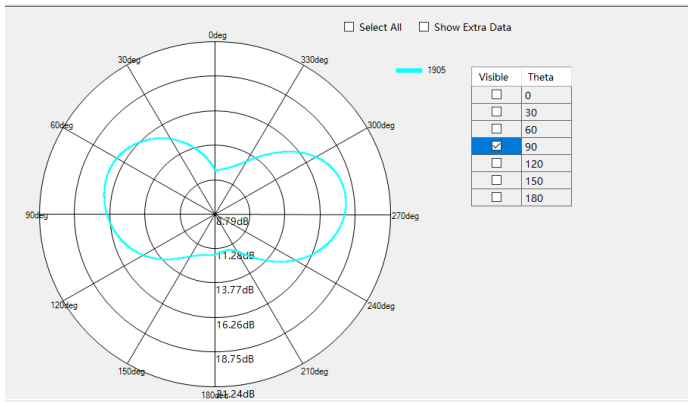

LTE B8	-0.6
LTE B13	-8
LTE B20	-5.78
LTE B28	-9.7
LTE B38	-0.8
LTE B40	0.3
LTE B41	-0.8
LTE B66	-1.6

ANT1

BAND	Peak Gain(dBi)
GSM 850	-3.2
E-GSM 900	-1.7
DCS 1800	-3.5
PCS 1900	-2.1
WCDMA B1	-0.5
WCDMA B2	-2.1
WCDMA B4	-3.5
WCDMA B5	-3.2
WCDMA B8	-1.7
LTE B1	-0.5
LTE B2	-2.1
LTE B3	-3.5
LTE B4	-3.5
LTE B5	-3.2
LTE B7	1.0
LTE B8	-1.7
LTE B13	-6.4
LTE B20	-5.88
LTE B28	-5.0
LTE B38	1.73
LTE B40	-2
LTE B41	1.73
LTE B66	-3.5

The device under test

Calibration time: 2024/3/18
The calibration frequency: 1 year/time
Equipment pictures:

Directional Pattern

Main_ANT -ANT0

1950Mhz

1905MHz

1715MHz

829MHz

2535MHz

885MHz

782MHz

743MHz

2605MHz

2.4G-WIFI_ANT

5.18G-WIFI_ANT

5.74-WIFI_ANT