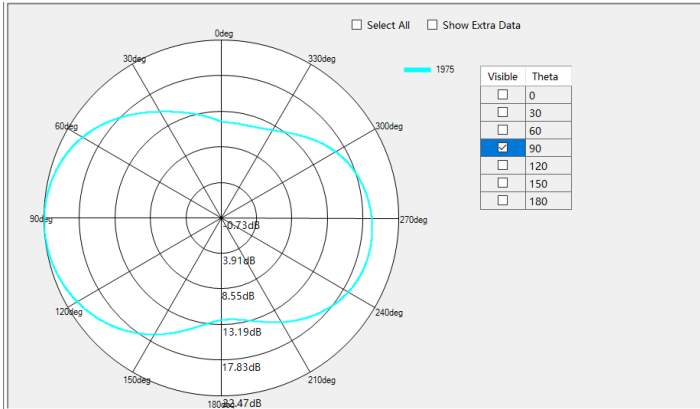

DIV_ANT ANT1
1975MHz

1905MHz