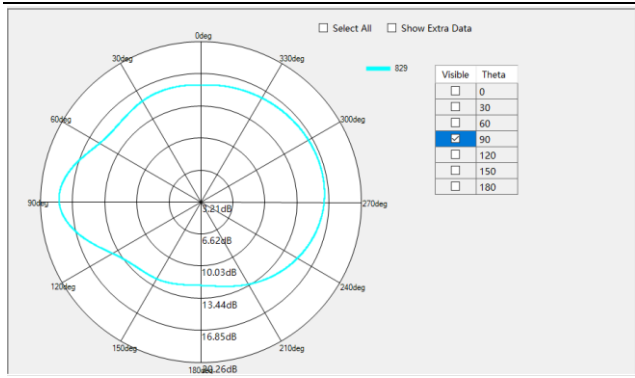

2535MHz

885MHz

782MHz

743MHz

2605MHz

2.4G-WIFI_ANT

5.18G-WIFI_ANT

5.74-WIFI_ANT

2390MHz

DIV_ANT ANT1
1975MHz

1905MHz

1715MHz

829MHz

2510MHz

885MHz

782MHz

743MHz

2605MHz

2390MHz