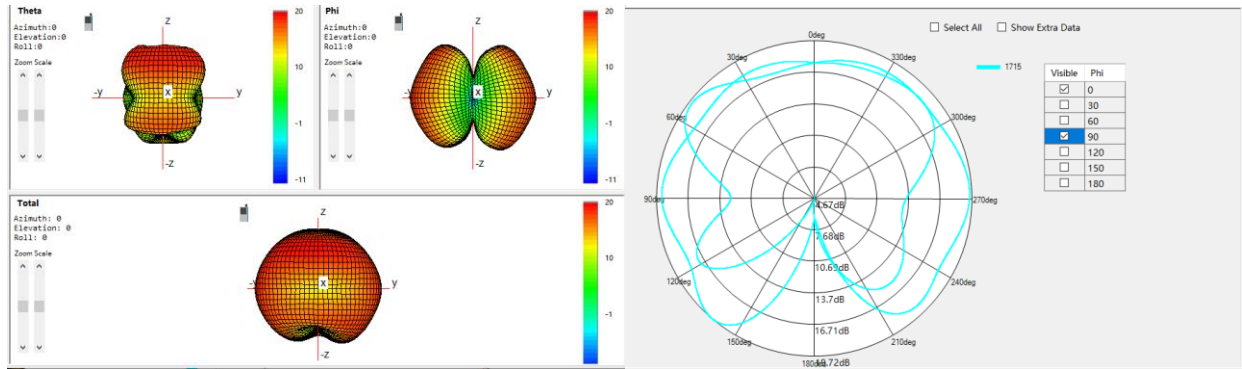

2390MHz

DIV_ANT ANT1
1975MHz

1905MHz

1715MHz

829MHz

2510MHz

885MHz

782MHz