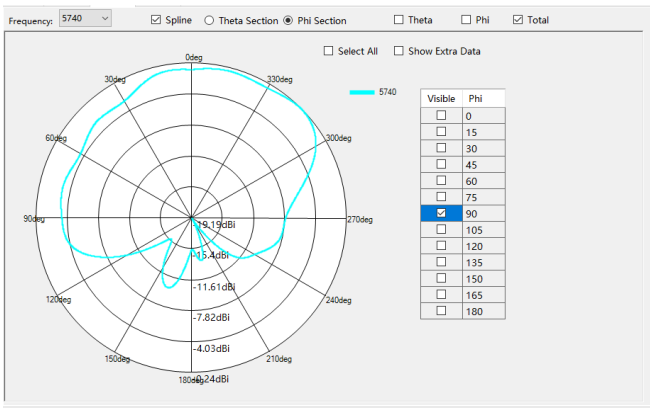

2535MHz

885MHz

782MHz

743MHz

2605MHz

2.4G-WIFI_ANT

5.18G-WIFI_ANT

5.74-WIFI_ANT

2390MHz

DIV_ANT ANT1
1975MHz

1905MHz

1715MHz

829MHz

2510MHz

885MHz

782MHz