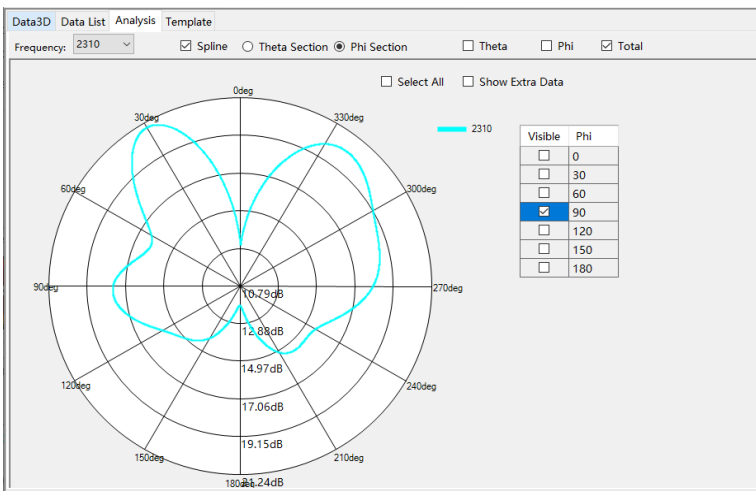

2535MHz

885MHz

782MHz

743MHz

2605MHz

2.4G-WIFI_ANT

5.18G-WIFI_ANT

5.74-WIFI_ANT

2390MHz

DIV_ANT ANT1
1975MHz

1905MHz

1715MHz

829MHz

2510MHz

885MHz

782MHz

743MHz

2605MHz

2390MHz