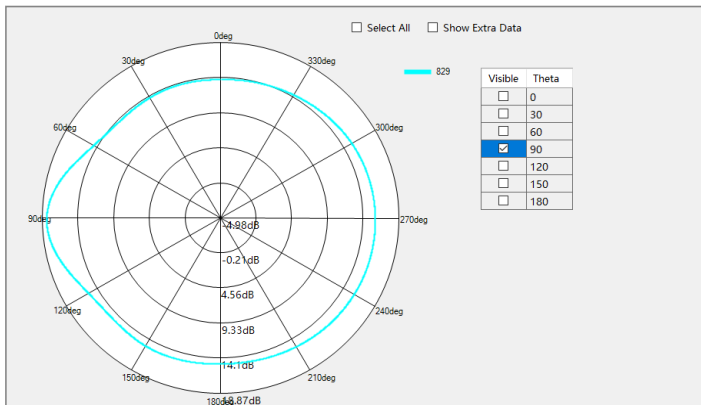

LTE B8	-0.6
LTE B13	-8
LTE B20	-5.78
LTE B28	-9.7
LTE B38	-0.8
LTE B40	0.3
LTE B41	-0.8
LTE B66	-1.6

ANT1

BAND	Peak Gain(dBi)
GSM 850	-3.2
E-GSM 900	-1.7
DCS 1800	-3.5
PCS 1900	-2.1
WCDMA B1	-0.5
WCDMA B2	-2.1
WCDMA B4	-3.5
WCDMA B5	-3.2
WCDMA B8	-1.7
LTE B1	-0.5
LTE B2	-2.1
LTE B3	-3.5
LTE B4	-3.5
LTE B5	-3.2
LTE B7	1.0
LTE B8	-1.7
LTE B13	-6.4
LTE B20	-5.88
LTE B28	-5.0
LTE B38	1.73
LTE B40	-2
LTE B41	1.73
LTE B66	-3.5

The device under test

Calibration time: 2024/3/18
The calibration frequency: 1 year/time
Equipment pictures:

Directional Pattern

Main_ANT -ANT0

1950Mhz

1905MHz

1715MHz

829MHz

2535MHz

885MHz

782MHz

743MHz

2605MHz

2.4G-WIFI_ANT

5.18G-WIFI_ANT

5.74-WIFI_ANT