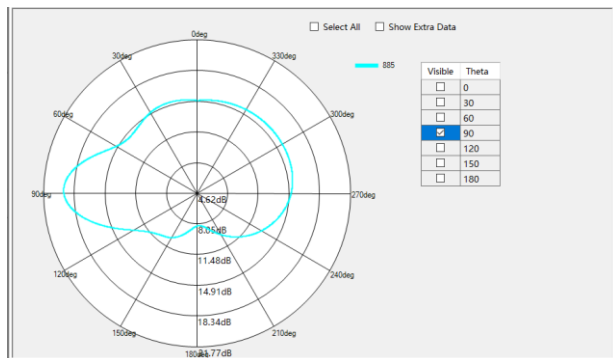

2390MHz

DIV_ANT ANT1
1975MHz

1905MHz

1715MHz

829MHz

2510MHz

885MHz

782MHz