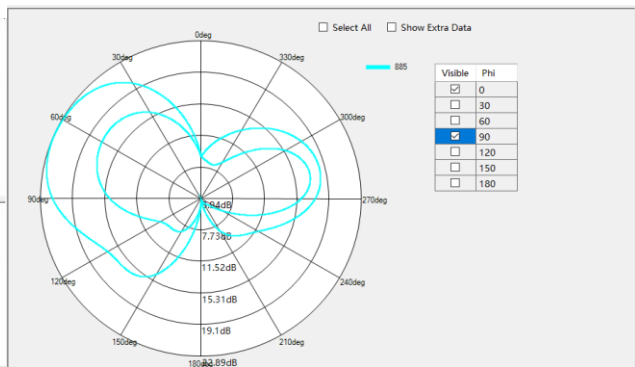

LTE B8	-0.6
LTE B13	-8
LTE B20	-5.78
LTE B28	-9.7
LTE B38	-0.8
LTE B40	0.3
LTE B41	-0.8
LTE B66	-1.6

ANT1

BAND	Peak Gain(dBi)
GSM 850	-3.2
E-GSM 900	-1.7
DCS 1800	-3.5
PCS 1900	-2.1
WCDMA B1	-0.5
WCDMA B2	-2.1
WCDMA B4	-3.5
WCDMA B5	-3.2
WCDMA B8	-1.7
LTE B1	-0.5
LTE B2	-2.1
LTE B3	-3.5
LTE B4	-3.5
LTE B5	-3.2
LTE B7	1.0
LTE B8	-1.7
LTE B13	-6.4
LTE B20	-5.88
LTE B28	-5.0
LTE B38	1.73
LTE B40	-2
LTE B41	1.73
LTE B66	-3.5

The device under test

Calibration time: 2024/3/18
The calibration frequency: 1 year/time
Equipment pictures:

Directional Pattern

Main_ANT -ANT0

1950Mhz

1905MHz

1715MHz

829MHz

2535MHz

885MHz

782MHz

743MHz

2605MHz

2.4G-WIFI_ANT

5.18G-WIFI_ANT

5.74-WIFI_ANT