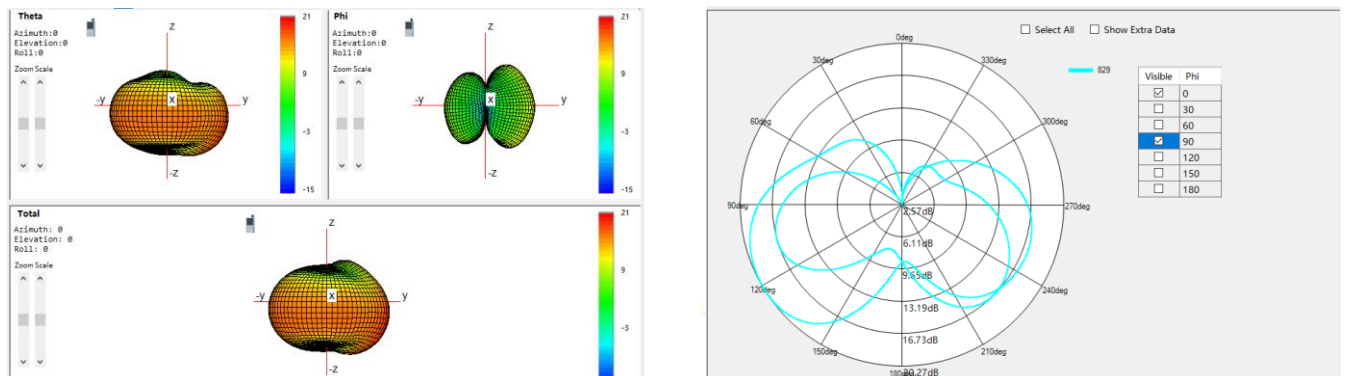

2390MHz

DIV_ANT ANT1
1975MHz

1905MHz

1715MHz

829MHz

2510MHz

885MHz

782MHz