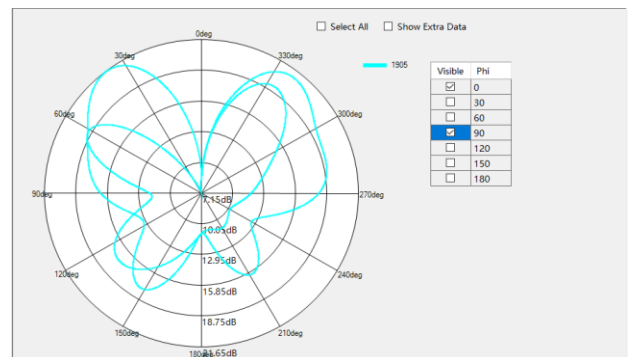

LTE B8	-0.6
LTE B13	-8
LTE B20	-5.78
LTE B28	-9.7
LTE B38	-0.8
LTE B40	0.3
LTE B41	-0.8
LTE B66	-1.6

ANT1

BAND	Peak Gain(dBi)
GSM 850	-3.2
E-GSM 900	-1.7
DCS 1800	-3.5
PCS 1900	-2.1
WCDMA B1	-0.5
WCDMA B2	-2.1
WCDMA B4	-3.5
WCDMA B5	-3.2
WCDMA B8	-1.7
LTE B1	-0.5
LTE B2	-2.1
LTE B3	-3.5
LTE B4	-3.5
LTE B5	-3.2
LTE B7	1.0
LTE B8	-1.7
LTE B13	-6.4
LTE B20	-5.88
LTE B28	-5.0
LTE B38	1.73
LTE B40	-2
LTE B41	1.73
LTE B66	-3.5

The device under test

Calibration time: 2024/3/18
The calibration frequency: 1 year/time
Equipment pictures:

Directional Pattern

Main_ANT -ANT0

1950Mhz

1905MHz

1715MHz

829MHz

2535MHz

885MHz

782MHz

743MHz

2605MHz

2.4G-WIFI_ANT

5.18G-WIFI_ANT

5.74-WIFI_ANT