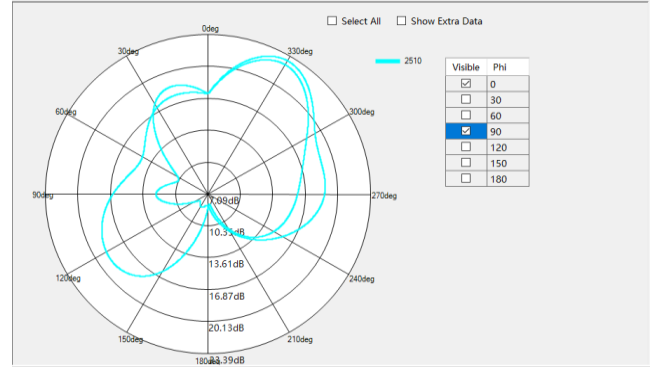

LTE B8	-0.6
LTE B13	-8
LTE B20	-5.78
LTE B28	-9.7
LTE B38	-0.8
LTE B40	0.3
LTE B41	-0.8
LTE B66	-1.6

ANT1

BAND	Peak Gain(dBi)
GSM 850	-3.2
E-GSM 900	-1.7
DCS 1800	-3.5
PCS 1900	-2.1
WCDMA B1	-0.5
WCDMA B2	-2.1
WCDMA B4	-3.5
WCDMA B5	-3.2
WCDMA B8	-1.7
LTE B1	-0.5
LTE B2	-2.1
LTE B3	-3.5
LTE B4	-3.5
LTE B5	-3.2
LTE B7	1.0
LTE B8	-1.7
LTE B13	-6.4
LTE B20	-5.88
LTE B28	-5.0
LTE B38	1.73
LTE B40	-2
LTE B41	1.73
LTE B66	-3.5

The device under test

Calibration time: 2024/3/18
The calibration frequency: 1 year/time
Equipment pictures:

Directional Pattern

Main_ANT -ANT0

1950Mhz

1905MHz

1715MHz

829MHz

2535MHz

885MHz

782MHz

743MHz

2605MHz

2.4G-WIFI_ANT

5.18G-WIFI_ANT

5.74-WIFI_ANT