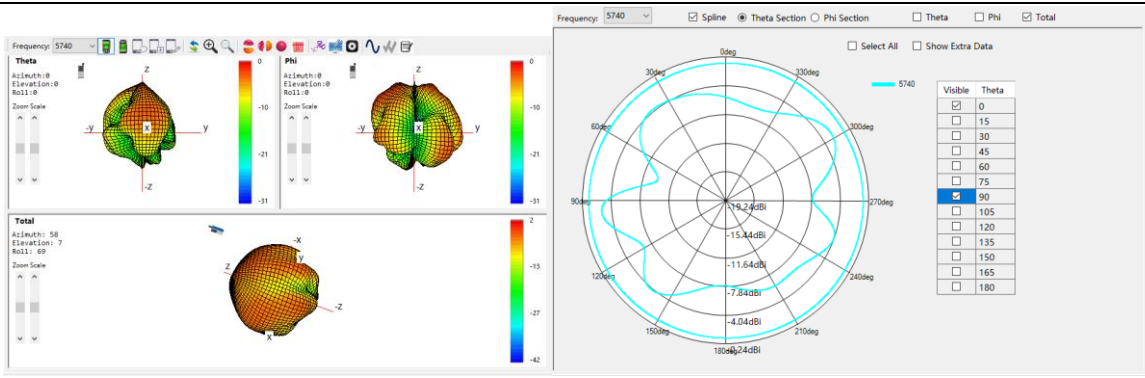

2535MHz

885MHz

782MHz

743MHz

2605MHz

2.4G-WIFI_ANT

5.18G-WIFI_ANT

5.74-WIFI_ANT