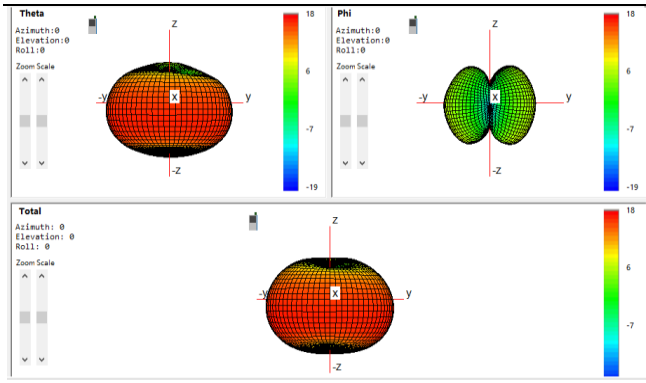

2390MHz

DIV_ANT ANT1
1975MHz

1905MHz

1715MHz

829MHz

2510MHz

885MHz

782MHz