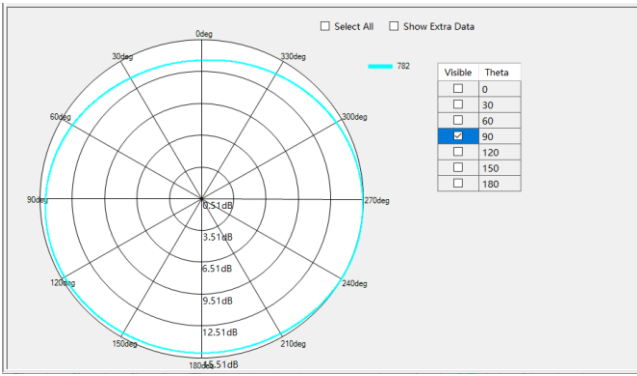

2535MHz

885MHz

782MHz

743MHz

2605MHz

2.4G-WIFI_ANT

5.18G-WIFI_ANT

5.74-WIFI_ANT