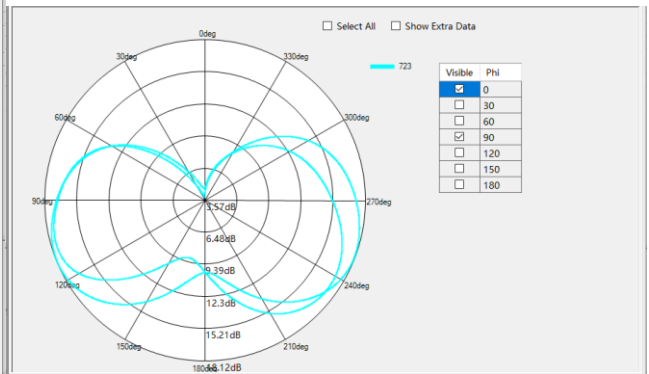

2535MHz

885MHz

782MHz

743MHz

2605MHz

2.4G-WIFI_ANT

5.18G-WIFI_ANT

5.74-WIFI_ANT

2390MHz

DIV_ANT ANT1
1975MHz

1905MHz

1715MHz

829MHz

2510MHz

885MHz

782MHz

743MHz

2605MHz

2390MHz