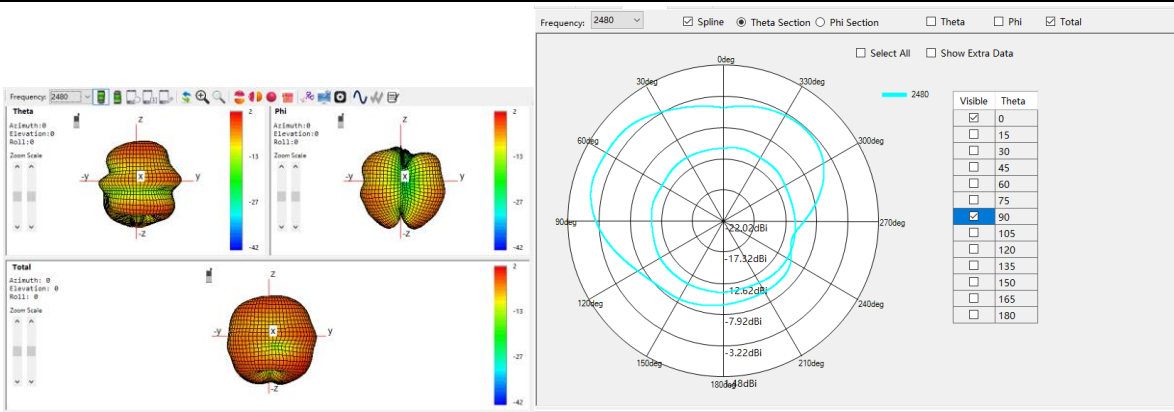

2535MHz

885MHz

782MHz

743MHz

2605MHz

2.4G-WIFI_ANT

5.18G-WIFI_ANT

5.74-WIFI_ANT