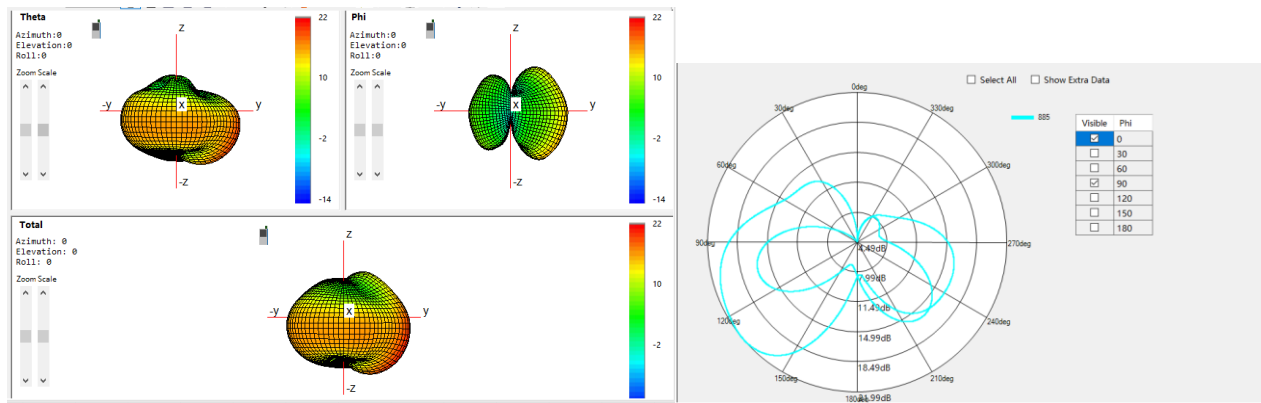

2535MHz

885MHz

782MHz

743MHz

2605MHz

2.4G-WIFI_ANT

5.18G-WIFI_ANT

5.74-WIFI_ANT

2390MHz

DIV_ANT ANT1
1975MHz

1905MHz

1715MHz

829MHz

2510MHz

885MHz

782MHz

743MHz

2605MHz

2390MHz