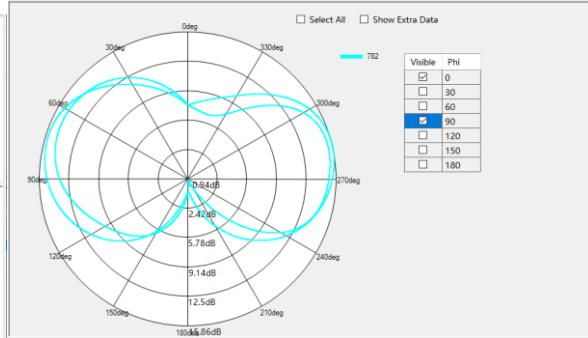

2535MHz

885MHz

782MHz

743MHz

2605MHz

2.4G-WIFI_ANT

5.18G-WIFI_ANT

5.74-WIFI_ANT