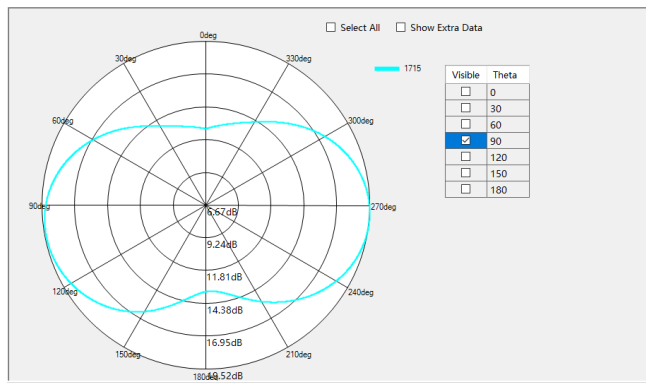

2535MHz

885MHz

782MHz

743MHz

2605MHz

2.4G-WIFI_ANT

5.18G-WIFI_ANT

5.74-WIFI_ANT

2390MHz

DIV_ANT ANT1
1975MHz

1905MHz

1715MHz

829MHz

2510MHz

885MHz

782MHz

743MHz

2605MHz

2390MHz