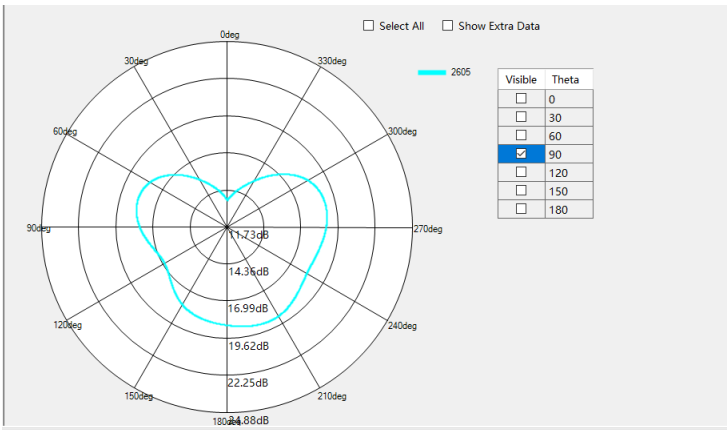

2535MHz

885MHz

782MHz

743MHz

2605MHz

2.4G-WIFI_ANT

5.18G-WIFI_ANT

5.74-WIFI_ANT

2390MHz

DIV_ANT ANT1
1975MHz

1905MHz

1715MHz

829MHz

2510MHz

885MHz

782MHz

743MHz

2605MHz

2390MHz