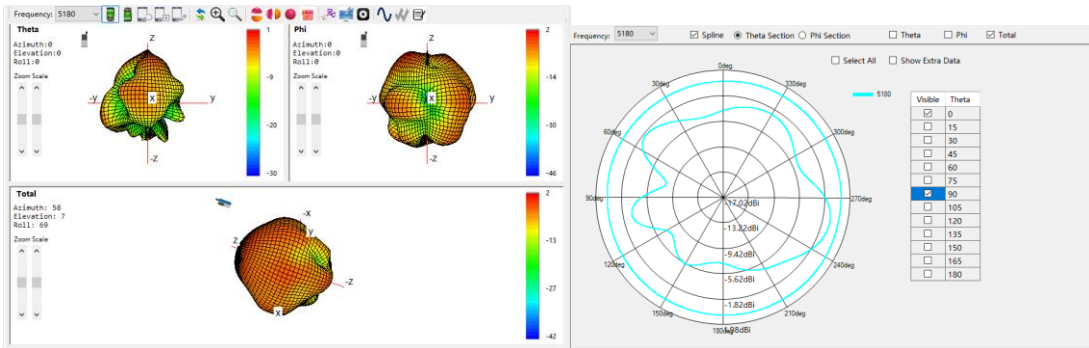

2535MHz

885MHz

782MHz

743MHz

2605MHz

2.4G-WIFI_ANT

5.18G-WIFI_ANT

5.74-WIFI_ANT