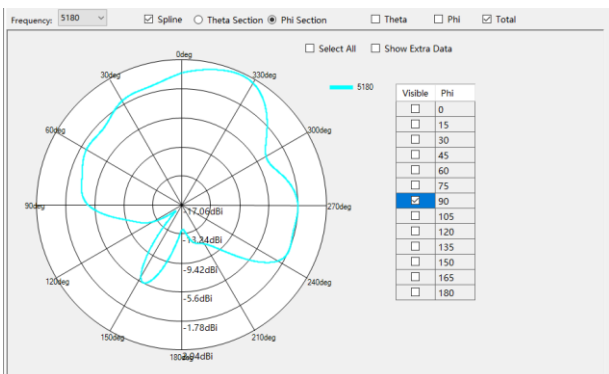

2535MHz

885MHz

782MHz

743MHz

2605MHz

2.4G-WIFI_ANT

5.18G-WIFI_ANT

5.74-WIFI_ANT