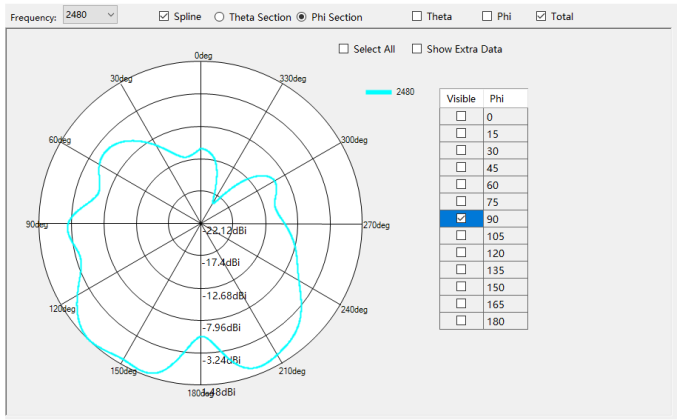

2535MHz

885MHz

782MHz

743MHz

2605MHz

2.4G-WIFI_ANT

5.18G-WIFI_ANT

5.74-WIFI_ANT

2390MHz

DIV_ANT ANT1
1975MHz

1905MHz

1715MHz

829MHz

2510MHz

885MHz

782MHz