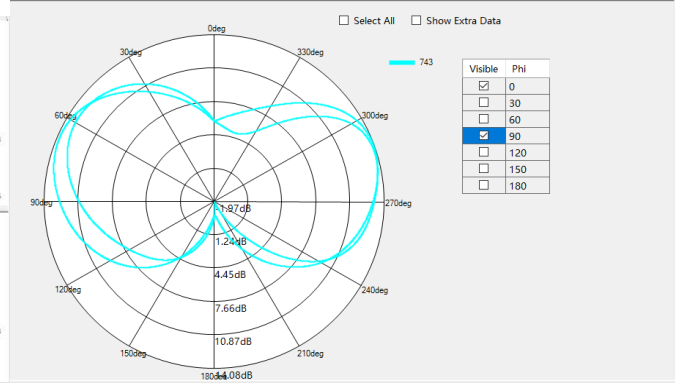

2535MHz

885MHz

782MHz

743MHz

2605MHz

2.4G-WIFI_ANT

5.18G-WIFI_ANT

5.74-WIFI_ANT