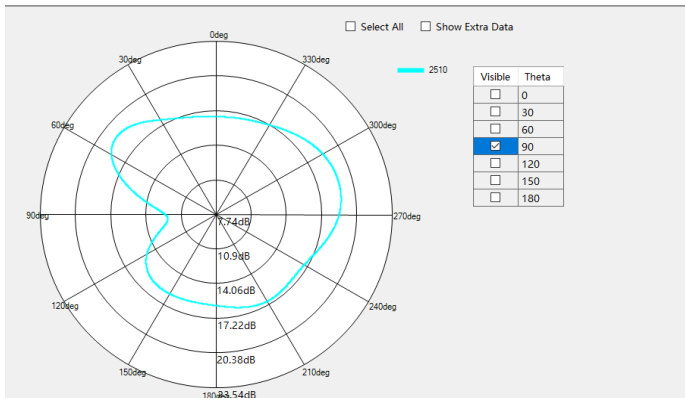

LTE B8	-0.6
LTE B13	-8
LTE B20	-5.78
LTE B28	-9.7
LTE B38	-0.8
LTE B40	0.3
LTE B41	-0.8
LTE B66	-1.6

ANT1

BAND	Peak Gain(dBi)
GSM 850	-3.2
E-GSM 900	-1.7
DCS 1800	-3.5
PCS 1900	-2.1
WCDMA B1	-0.5
WCDMA B2	-2.1
WCDMA B4	-3.5
WCDMA B5	-3.2
WCDMA B8	-1.7
LTE B1	-0.5
LTE B2	-2.1
LTE B3	-3.5
LTE B4	-3.5
LTE B5	-3.2
LTE B7	1.0
LTE B8	-1.7
LTE B13	-6.4
LTE B20	-5.88
LTE B28	-5.0
LTE B38	1.73
LTE B40	-2
LTE B41	1.73
LTE B66	-3.5

The device under test

Calibration time: 2024/3/18
The calibration frequency: 1 year/time
Equipment pictures:

Directional Pattern

Main_ANT -ANT0

1950Mhz

1905MHz

1715MHz

829MHz

2535MHz

885MHz

782MHz

743MHz

2605MHz

2.4G-WIFI_ANT

5.18G-WIFI_ANT

5.74-WIFI_ANT