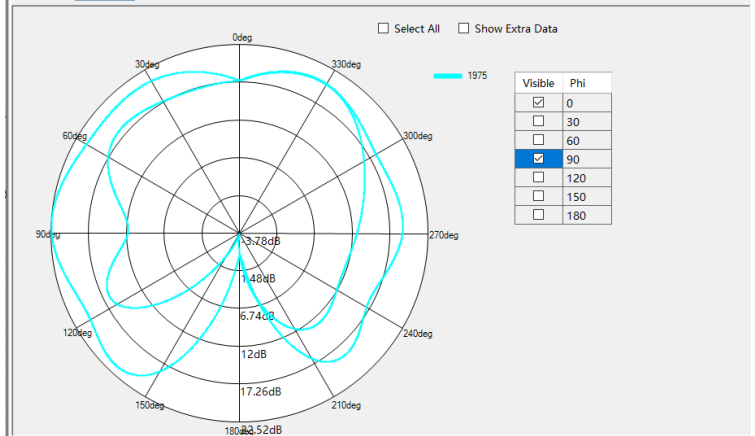

2535MHz

885MHz

782MHz

743MHz

2605MHz

2.4G-WIFI_ANT

5.18G-WIFI_ANT

5.74-WIFI_ANT

2390MHz

DIV_ANT ANT1
1975MHz

1905MHz

1715MHz

829MHz

2510MHz

885MHz

782MHz

743MHz

2605MHz

2390MHz