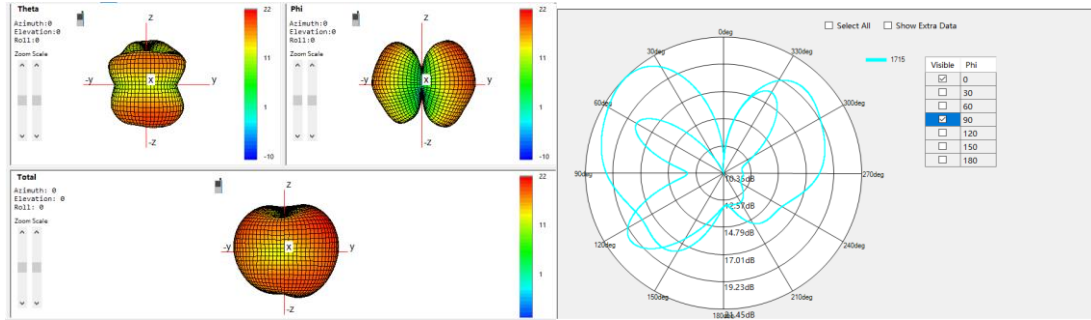

LTE B8	-0.6
LTE B13	-8
LTE B20	-5.78
LTE B28	-9.7
LTE B38	-0.8
LTE B40	0.3
LTE B41	-0.8
LTE B66	-1.6

ANT1

BAND	Peak Gain(dBi)
GSM 850	-3.2
E-GSM 900	-1.7
DCS 1800	-3.5
PCS 1900	-2.1
WCDMA B1	-0.5
WCDMA B2	-2.1
WCDMA B4	-3.5
WCDMA B5	-3.2
WCDMA B8	-1.7
LTE B1	-0.5
LTE B2	-2.1
LTE B3	-3.5
LTE B4	-3.5
LTE B5	-3.2
LTE B7	1.0
LTE B8	-1.7
LTE B13	-6.4
LTE B20	-5.88
LTE B28	-5.0
LTE B38	1.73
LTE B40	-2
LTE B41	1.73
LTE B66	-3.5

The device under test

Calibration time: 2024/3/18
The calibration frequency: 1 year/time
Equipment pictures:

Directional Pattern

Main_ANT -ANT0

1950Mhz

1905MHz

1715MHz

829MHz

2535MHz

885MHz

782MHz

743MHz

2605MHz

2.4G-WIFI_ANT

5.18G-WIFI_ANT

5.74-WIFI_ANT