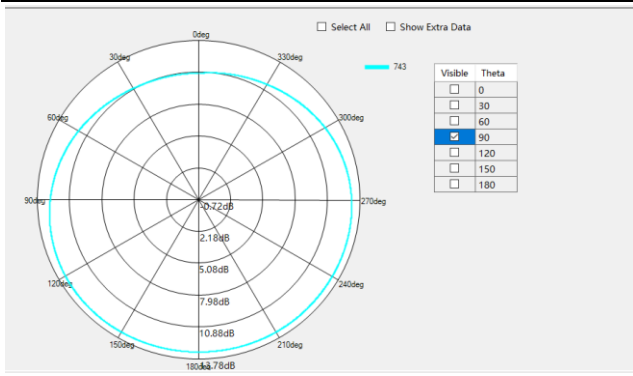

2535MHz

885MHz

782MHz

743MHz

2605MHz

2.4G-WIFI_ANT

5.18G-WIFI_ANT

5.74-WIFI_ANT