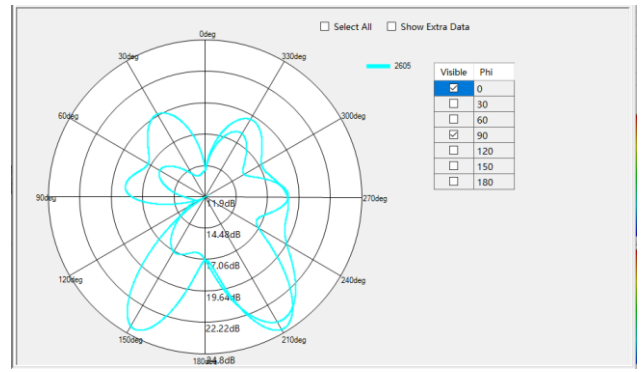

2535MHz

885MHz

782MHz

743MHz

2605MHz

2.4G-WIFI_ANT

5.18G-WIFI_ANT

5.74-WIFI_ANT

2390MHz

DIV_ANT ANT1
1975MHz

1905MHz

1715MHz

829MHz

2510MHz

885MHz

782MHz

743MHz

2605MHz

2390MHz