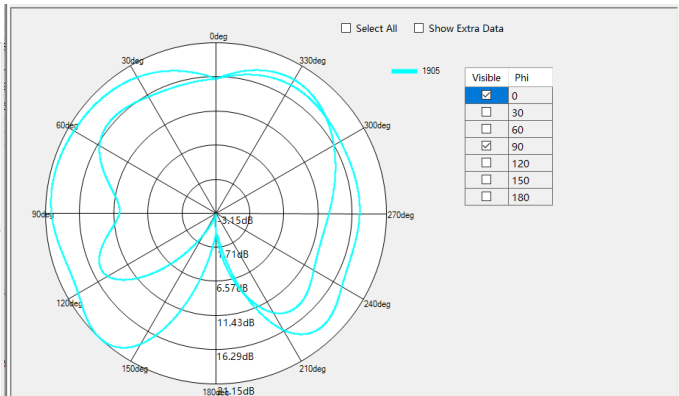

LTE B8	-0.6
LTE B13	-8
LTE B20	-5.78
LTE B28	-9.7
LTE B38	-0.8
LTE B40	0.3
LTE B41	-0.8
LTE B66	-1.6

ANT1

BAND	Peak Gain(dBi)
GSM 850	-3.2
E-GSM 900	-1.7
DCS 1800	-3.5
PCS 1900	-2.1
WCDMA B1	-0.5
WCDMA B2	-2.1
WCDMA B4	-3.5
WCDMA B5	-3.2
WCDMA B8	-1.7
LTE B1	-0.5
LTE B2	-2.1
LTE B3	-3.5
LTE B4	-3.5
LTE B5	-3.2
LTE B7	1.0
LTE B8	-1.7
LTE B13	-6.4
LTE B20	-5.88
LTE B28	-5.0
LTE B38	1.73
LTE B40	-2
LTE B41	1.73
LTE B66	-3.5

2535MHz

885MHz

782MHz

743MHz

2605MHz

2.4G-WIFI_ANT

5.18G-WIFI_ANT

5.74-WIFI_ANT

2390MHz

DIV_ANT ANT1
1975MHz

1905MHz

1715MHz

829MHz

2510MHz

885MHz

782MHz