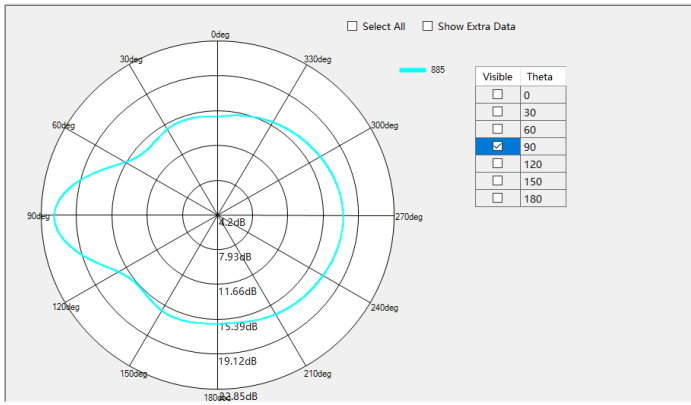

LTE B8	-0.6
LTE B13	-8
LTE B20	-5.78
LTE B28	-9.7
LTE B38	-0.8
LTE B40	0.3
LTE B41	-0.8
LTE B66	-1.6

ANT1

BAND	Peak Gain(dBi)
GSM 850	-3.2
E-GSM 900	-1.7
DCS 1800	-3.5
PCS 1900	-2.1
WCDMA B1	-0.5
WCDMA B2	-2.1
WCDMA B4	-3.5
WCDMA B5	-3.2
WCDMA B8	-1.7
LTE B1	-0.5
LTE B2	-2.1
LTE B3	-3.5
LTE B4	-3.5
LTE B5	-3.2
LTE B7	1.0
LTE B8	-1.7
LTE B13	-6.4
LTE B20	-5.88
LTE B28	-5.0
LTE B38	1.73
LTE B40	-2
LTE B41	1.73
LTE B66	-3.5

The device under test

Calibration time: 2024/3/18
The calibration frequency: 1 year/time
Equipment pictures:

Directional Pattern

Main_ANT -ANT0

1950Mhz

1905MHz

1715MHz

829MHz

2535MHz

885MHz

782MHz

743MHz

2605MHz

2.4G-WIFI_ANT

5.18G-WIFI_ANT

5.74-WIFI_ANT