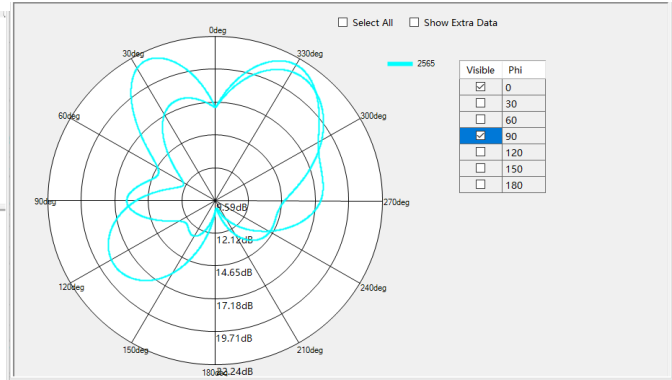

2535MHz

885MHz

782MHz

743MHz

2605MHz

2.4G-WIFI_ANT

5.18G-WIFI_ANT

5.74-WIFI_ANT