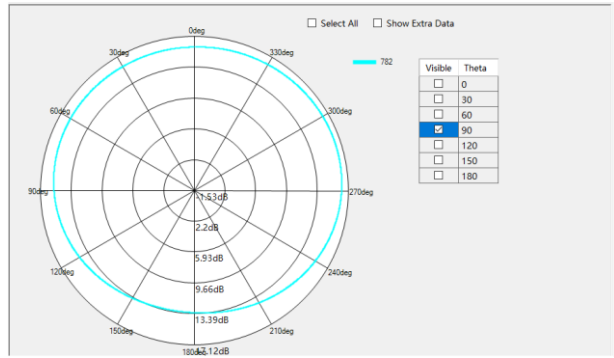

2390MHz

DIV_ANT ANT1
1975MHz

1905MHz

1715MHz

829MHz

2510MHz

885MHz

782MHz