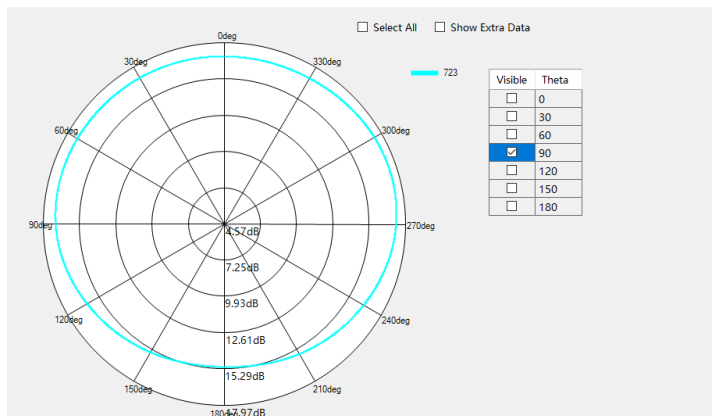

2535MHz

885MHz

782MHz

743MHz

2605MHz

2.4G-WIFI_ANT

5.18G-WIFI_ANT

5.74-WIFI_ANT

2390MHz

DIV_ANT ANT1
1975MHz

1905MHz

1715MHz

829MHz

2510MHz

885MHz

782MHz

743MHz

2605MHz

2390MHz