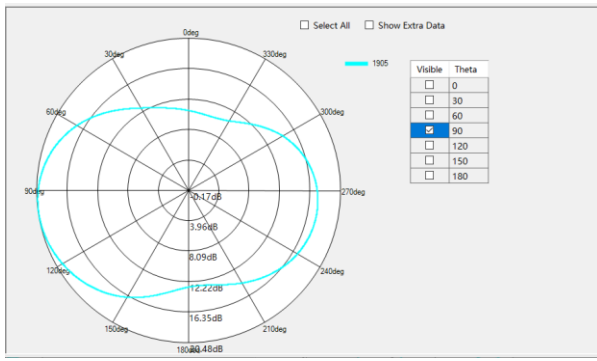

2390MHz

DIV_ANT ANT1
1975MHz

1905MHz

1715MHz

829MHz

2510MHz

885MHz

782MHz

743MHz

2605MHz

2390MHz