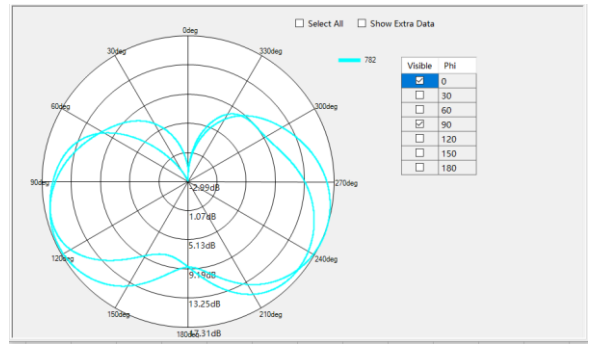

2535MHz

885MHz

782MHz

743MHz

2605MHz

2.4G-WIFI_ANT

5.18G-WIFI_ANT

5.74-WIFI_ANT

2390MHz

DIV_ANT ANT1
1975MHz

1905MHz

1715MHz

829MHz

2510MHz

885MHz

782MHz