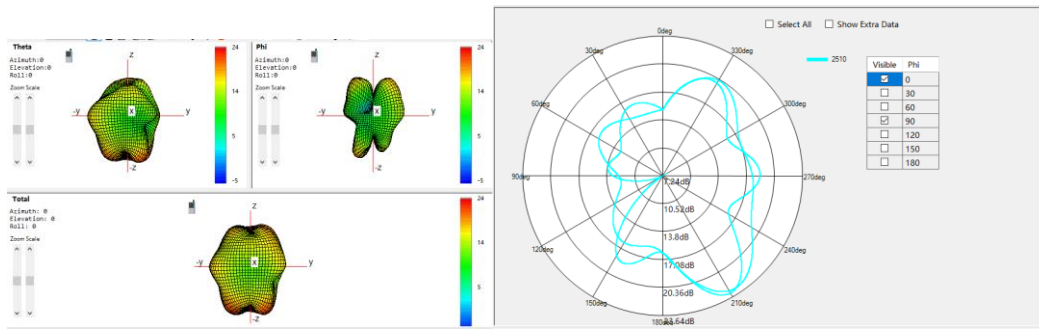

2390MHz

DIV_ANT ANT1
1975MHz

1905MHz

1715MHz

829MHz

2510MHz

885MHz

782MHz