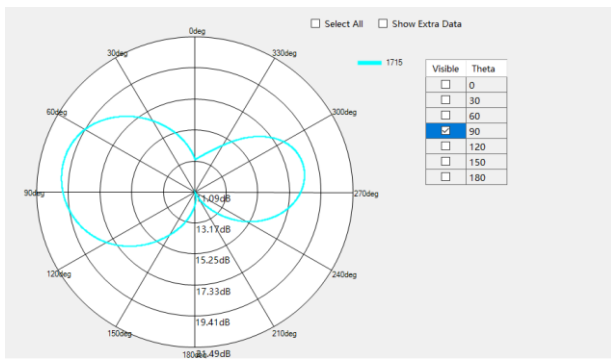

LTE B8	-0.6
LTE B13	-8
LTE B20	-5.78
LTE B28	-9.7
LTE B38	-0.8
LTE B40	0.3
LTE B41	-0.8
LTE B66	-1.6

ANT1

BAND	Peak Gain(dBi)
GSM 850	-3.2
E-GSM 900	-1.7
DCS 1800	-3.5
PCS 1900	-2.1
WCDMA B1	-0.5
WCDMA B2	-2.1
WCDMA B4	-3.5
WCDMA B5	-3.2
WCDMA B8	-1.7
LTE B1	-0.5
LTE B2	-2.1
LTE B3	-3.5
LTE B4	-3.5
LTE B5	-3.2
LTE B7	1.0
LTE B8	-1.7
LTE B13	-6.4
LTE B20	-5.88
LTE B28	-5.0
LTE B38	1.73
LTE B40	-2
LTE B41	1.73
LTE B66	-3.5

The device under test

Calibration time: 2024/3/18
The calibration frequency: 1 year/time
Equipment pictures:

Directional Pattern

Main_ANT -ANT0

1950Mhz

1905MHz

1715MHz

829MHz

2535MHz

885MHz

782MHz

743MHz

2605MHz

2.4G-WIFI_ANT

5.18G-WIFI_ANT

5.74-WIFI_ANT