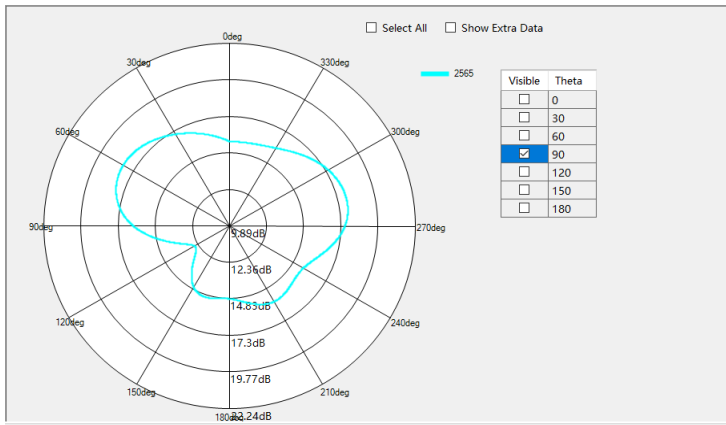

2535MHz

885MHz

782MHz

743MHz

2605MHz

2.4G-WIFI_ANT

5.18G-WIFI_ANT

5.74-WIFI_ANT