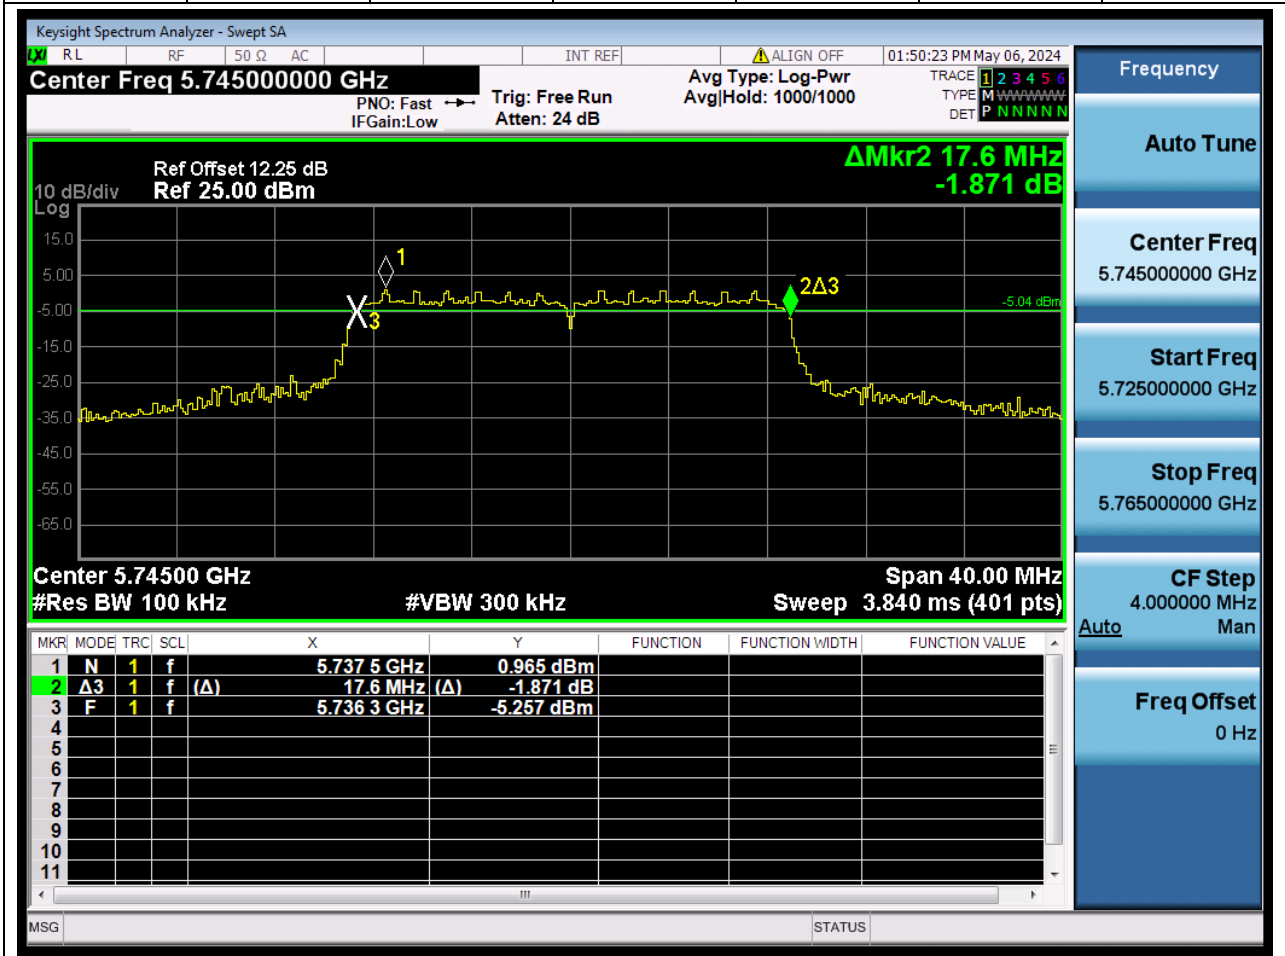

9. 802.11ac_20M_U-NII-3_L

9.1. A.2.1-6dB BandWidth(NTNV)

Center Frequency (MHz)	XdB Down	RBW (MHz)	Detector	Limit (MHz)	XdB BandWidth (MHz)	Verdict
5745	6	0.1	Peak	0.5	17.600098	Pass