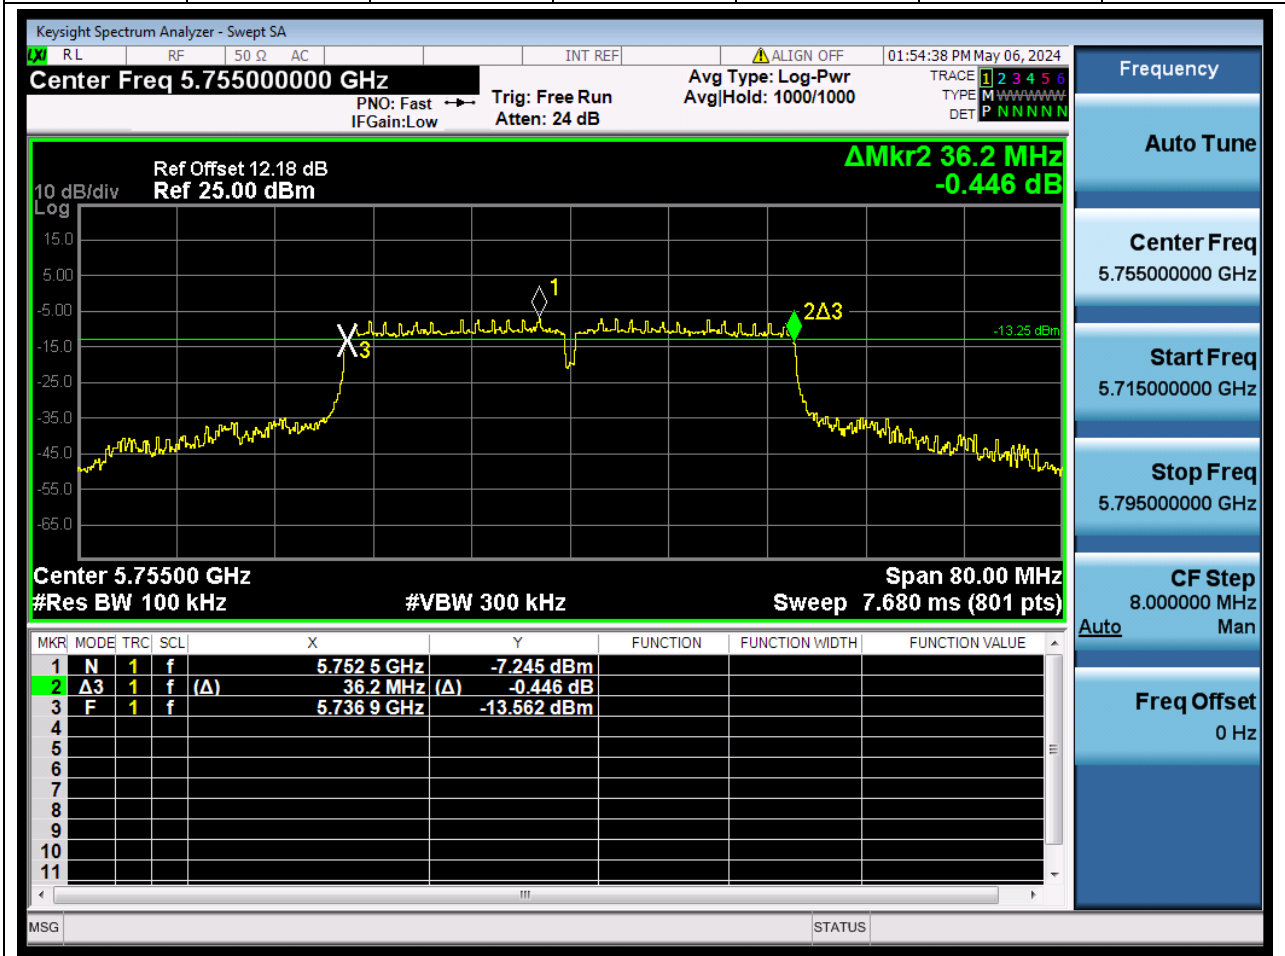

12. 802.11ac_40M_U-NII-3_L

12.1. A.2.1-6dB BandWidth(NTNV)

Center Frequency (MHz)	XdB Down	RBW (MHz)	Detector	Limit (MHz)	XdB BandWidth (MHz)	Verdict
5755	6	0.1	Peak	0.5	36.200195	Pass