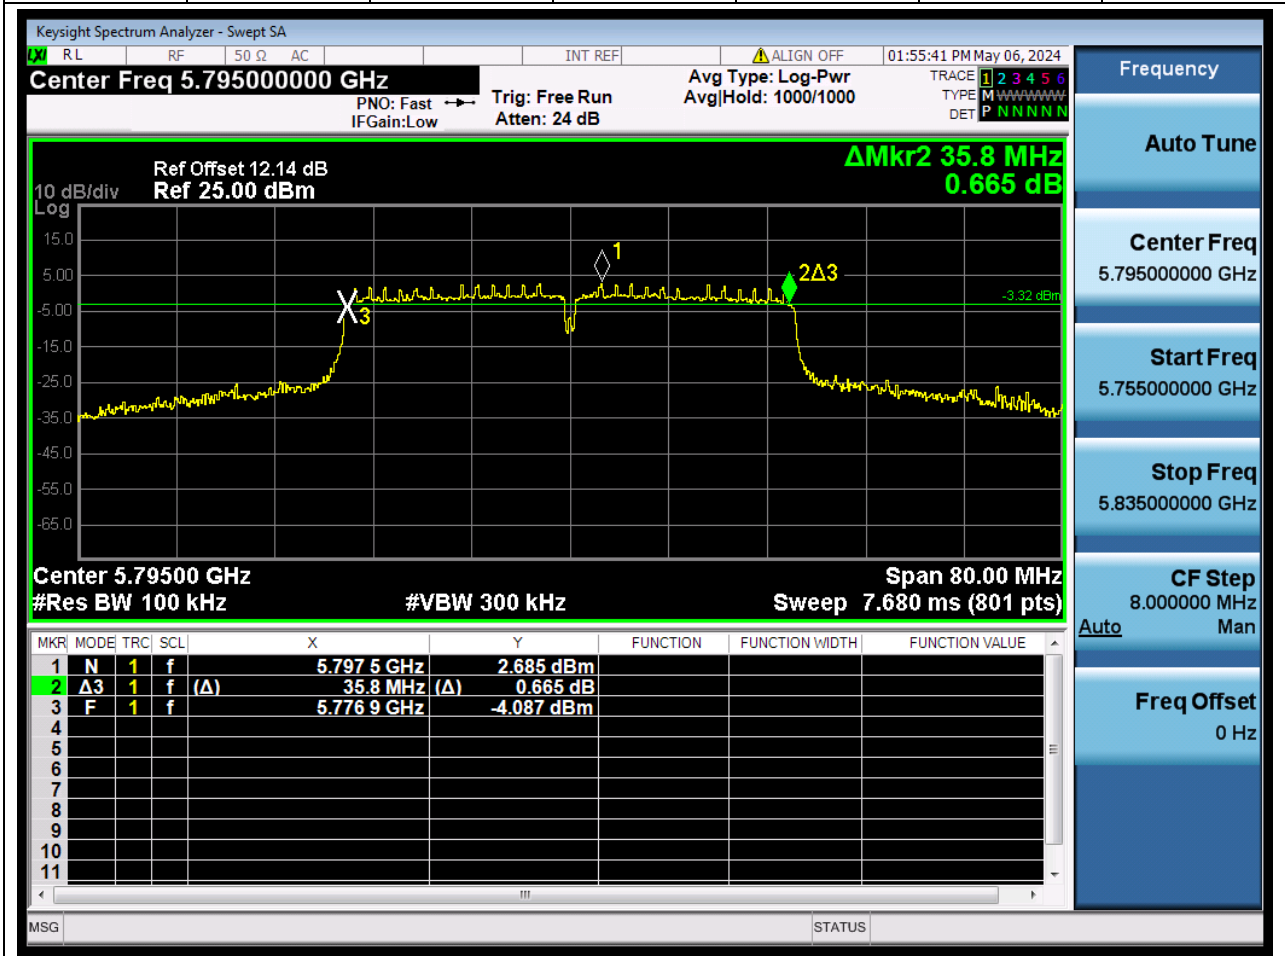

13. 802.11ac_40M_U-NII-3_H

13.1. A.2.1-6dB BandWidth(NTNV)

Center Frequency (MHz)	XdB Down	RBW (MHz)	Detector	Limit (MHz)	XdB BandWidth (MHz)	Verdict
5795	6	0.1	Peak	0.5	35.800293	Pass