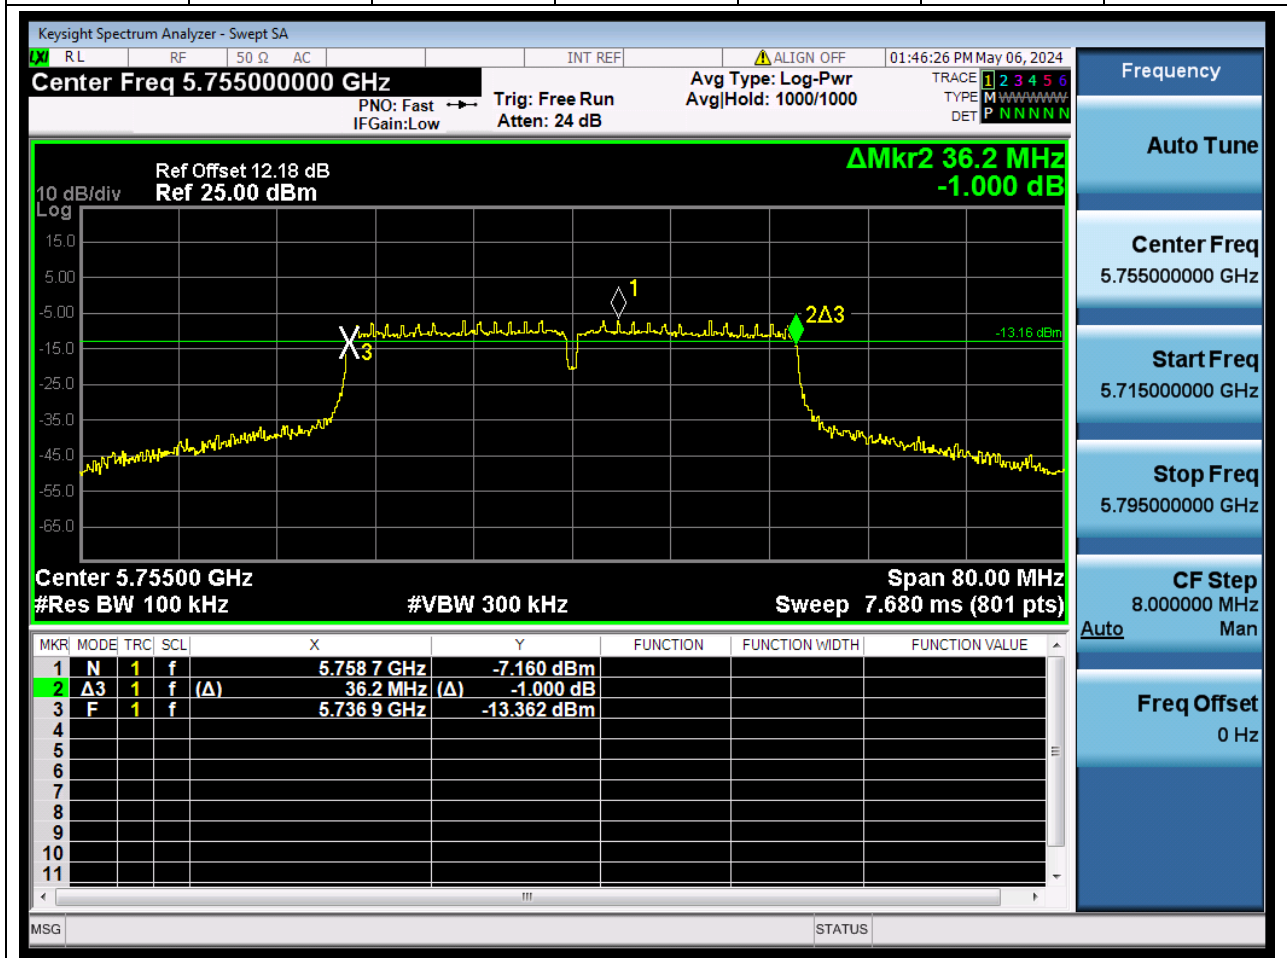

7. 802.11n_40M_U-NII-3_L

7.1. A.2.1-6dB BandWidth(NTNV)

Center Frequency (MHz)	XdB Down	RBW (MHz)	Detector	Limit (MHz)	XdB BandWidth (MHz)	Verdict
5755	6	0.1	Peak	0.5	36.200195	Pass