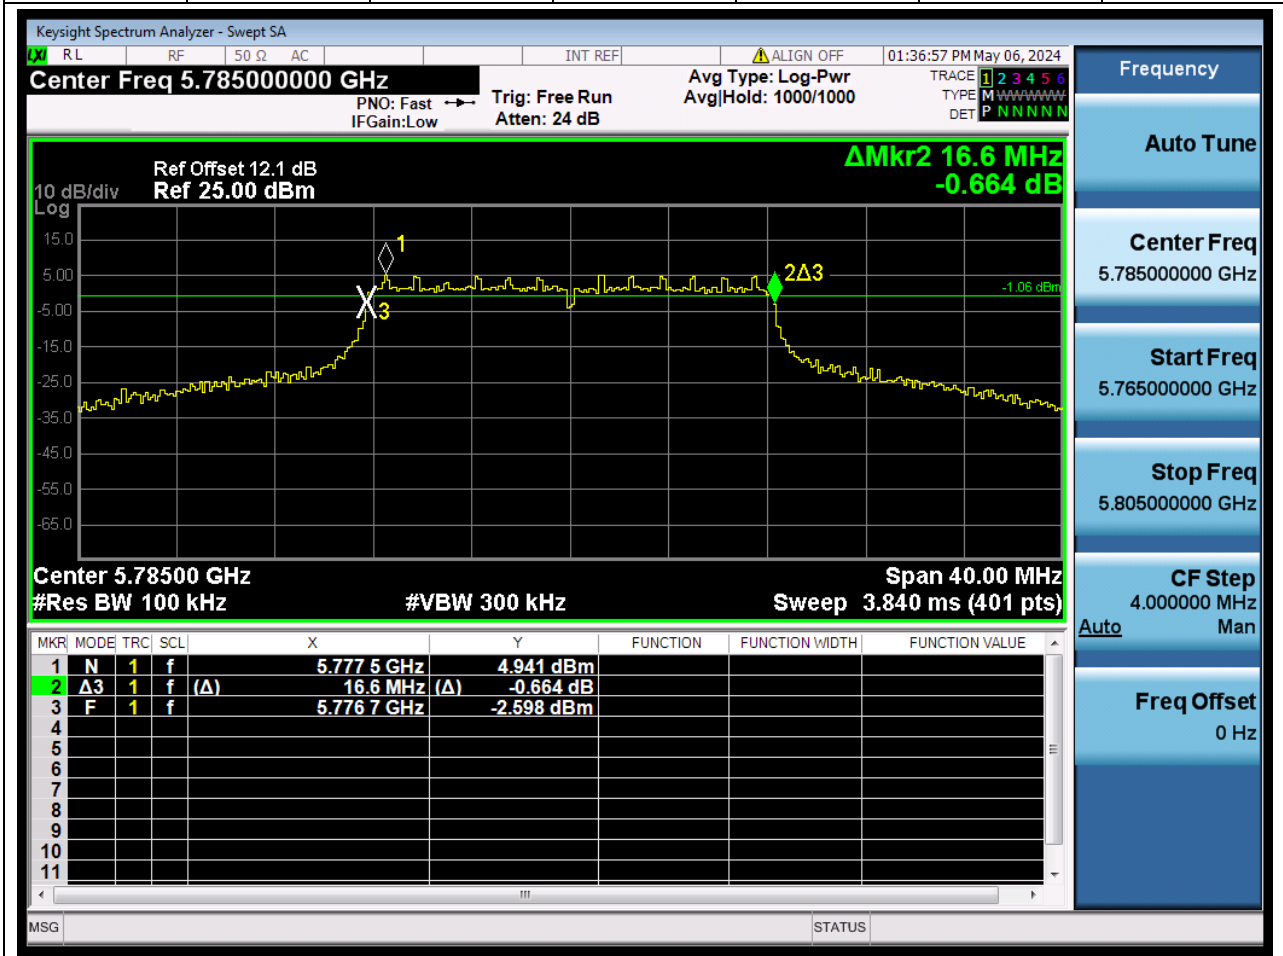

2. 802.11a_20M_U-NII-3_M

2.1. A.2.1-6dB BandWidth(NTNV)

Center Frequency (MHz)	XdB Down	RBW (MHz)	Detector	Limit (MHz)	XdB BandWidth (MHz)	Verdict
5785	6	0.1	Peak	0.5	16.599609	Pass