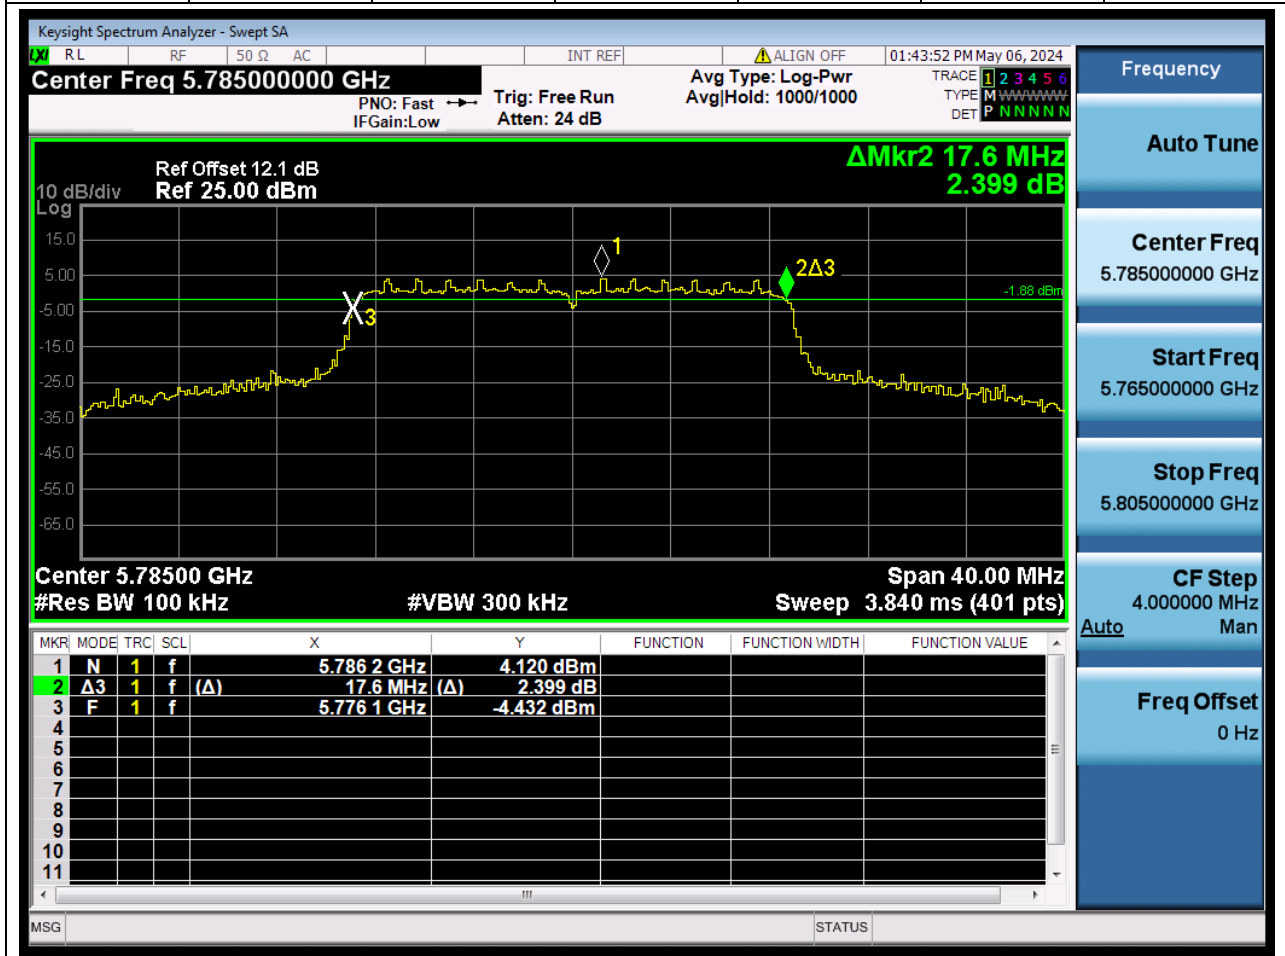

5. 802.11n_20M_U-NII-3_M

5.2. A.2.1-6dB BandWidth(NTNV)

Center Frequency (MHz)	XdB Down	RBW (MHz)	Detector	Limit (MHz)	XdB BandWidth (MHz)	Verdict
5785	6	0.1	Peak	0.5	17.600098	Pass