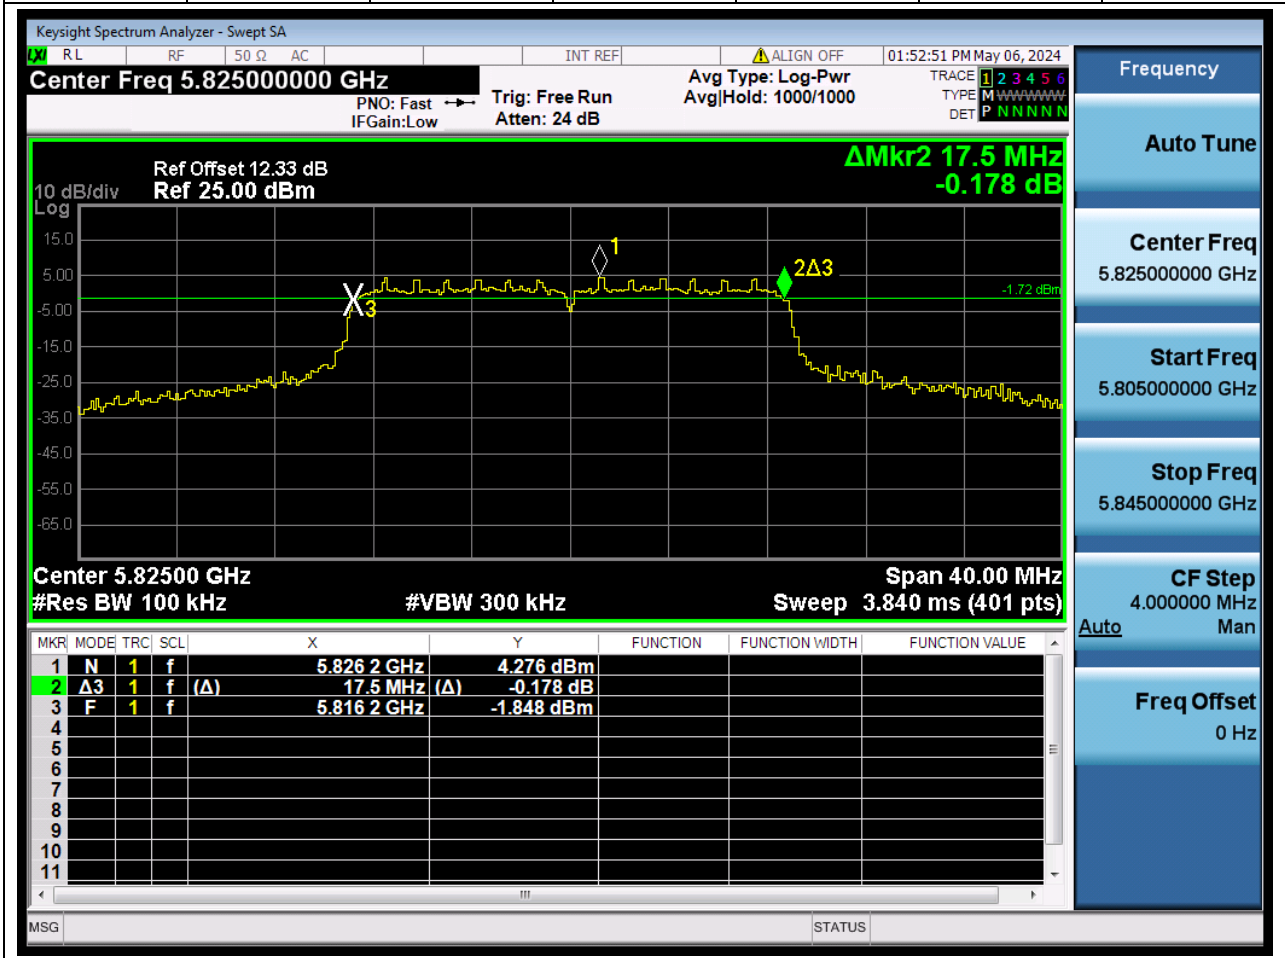

11. 802.11ac_20M_U-NII-3_H

11.1. A.2.1-6dB BandWidth(NTNV)

Center Frequency (MHz)	XdB Down	RBW (MHz)	Detector	Limit (MHz)	XdB BandWidth (MHz)	Verdict
5825	6	0.1	Peak	0.5	17.5	Pass