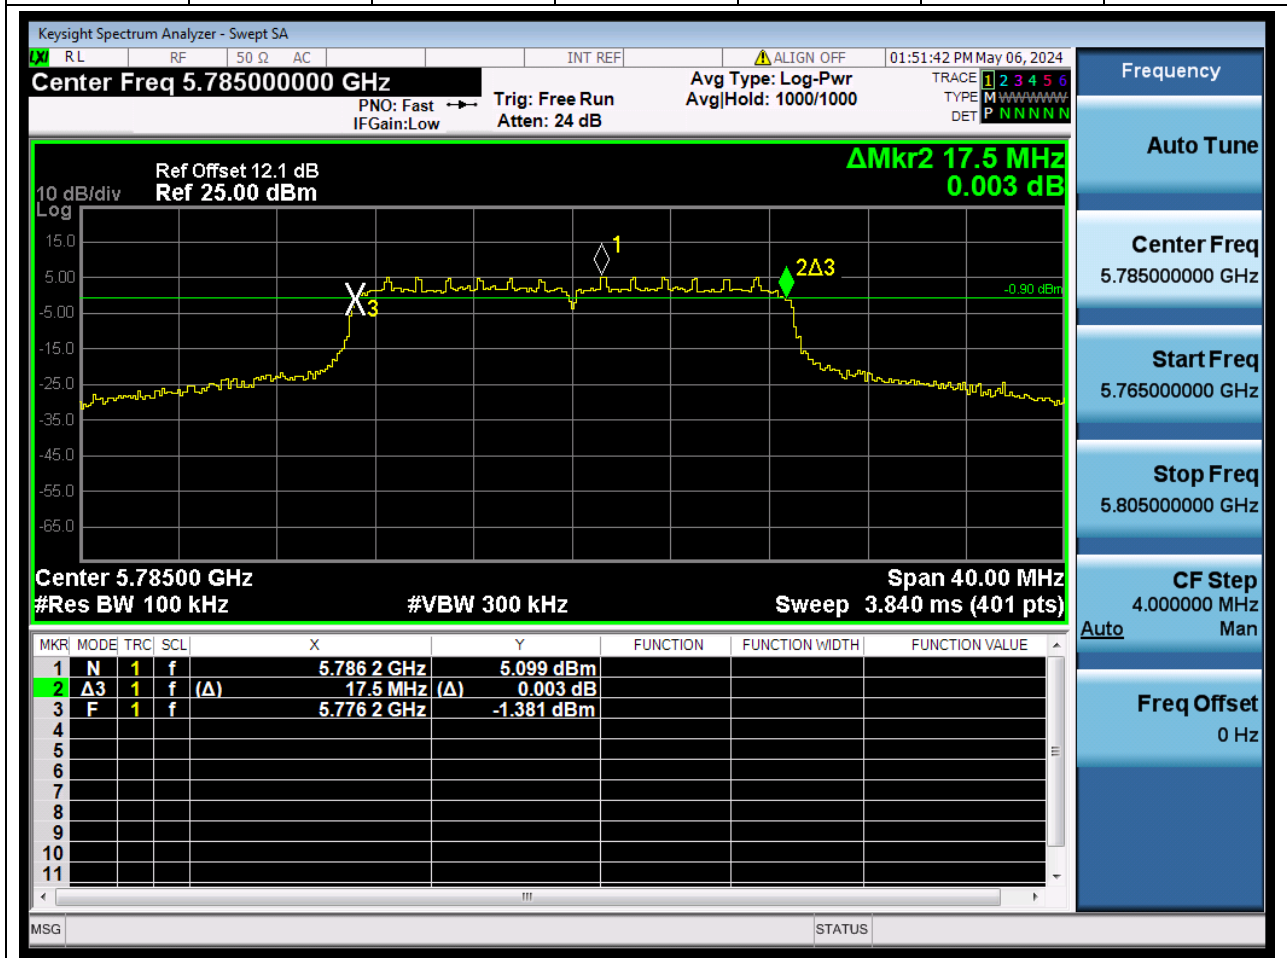

10. 802.11ac_20M_U-NII-3_M

10.1. A.2.1-6dB BandWidth(NTNV)

Center Frequency (MHz)	XdB Down	RBW (MHz)	Detector	Limit (MHz)	XdB BandWidth (MHz)	Verdict
5785	6	0.1	Peak	0.5	17.5	Pass