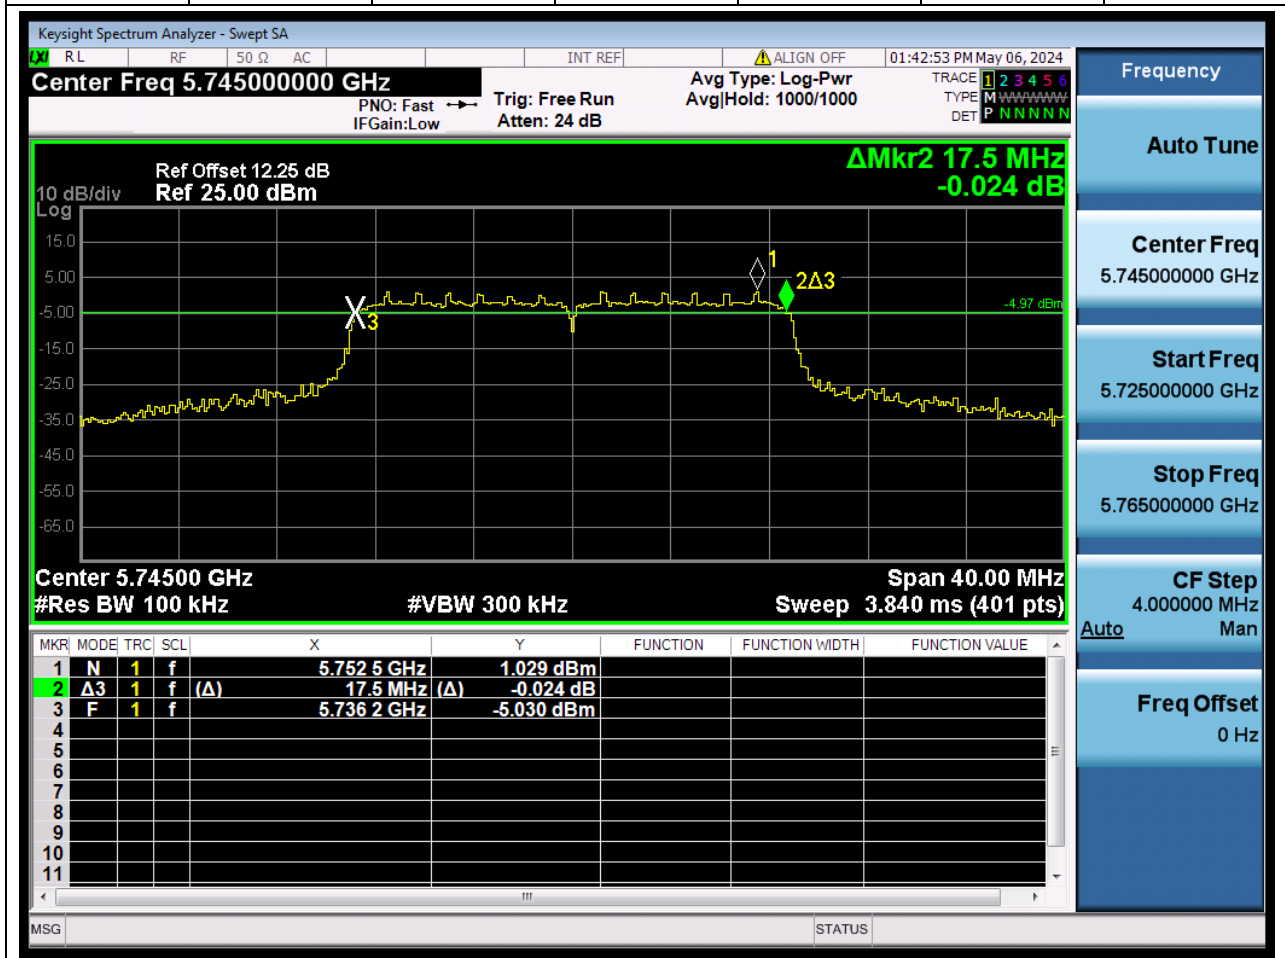

4. 802.11n_20M_U-NII-3_L

4.2. A.2.1-6dB BandWidth(NTNV)

Center Frequency (MHz)	XdB Down	RBW (MHz)	Detector	Limit (MHz)	XdB BandWidth (MHz)	Verdict
5745	6	0.1	Peak	0.5	17.5	Pass