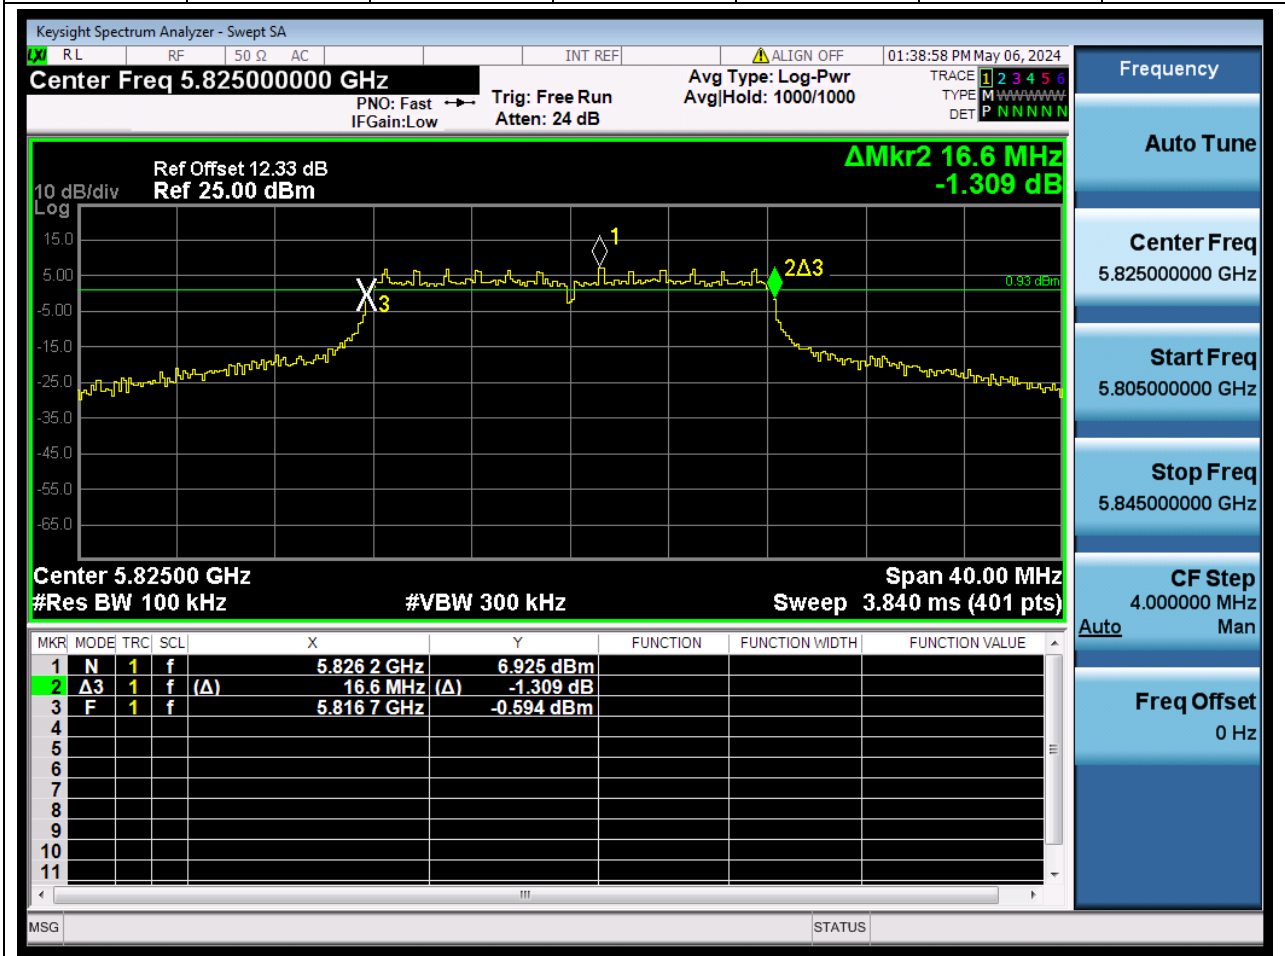

2. 802.11a_20M_U-NII-3_M

2.1. A.2.1-6dB BandWidth(NTNV)

Center Frequency (MHz)	XdB Down	RBW (MHz)	Detector	Limit (MHz)	XdB BandWidth (MHz)	Verdict
5785	6	0.1	Peak	0.5	16.599609	Pass

3. 802.11a_20M_U-NII-3_H

3.1. A.2.1-6dB BandWidth(NTNV)

Center Frequency (MHz)	XdB Down	RBW (MHz)	Detector	Limit (MHz)	XdB BandWidth (MHz)	Verdict
5825	6	0.1	Peak	0.5	16.599609	Pass

4. 802.11n_20M_U-NII-3_L

4.2. A.2.1-6dB BandWidth(NTNV)