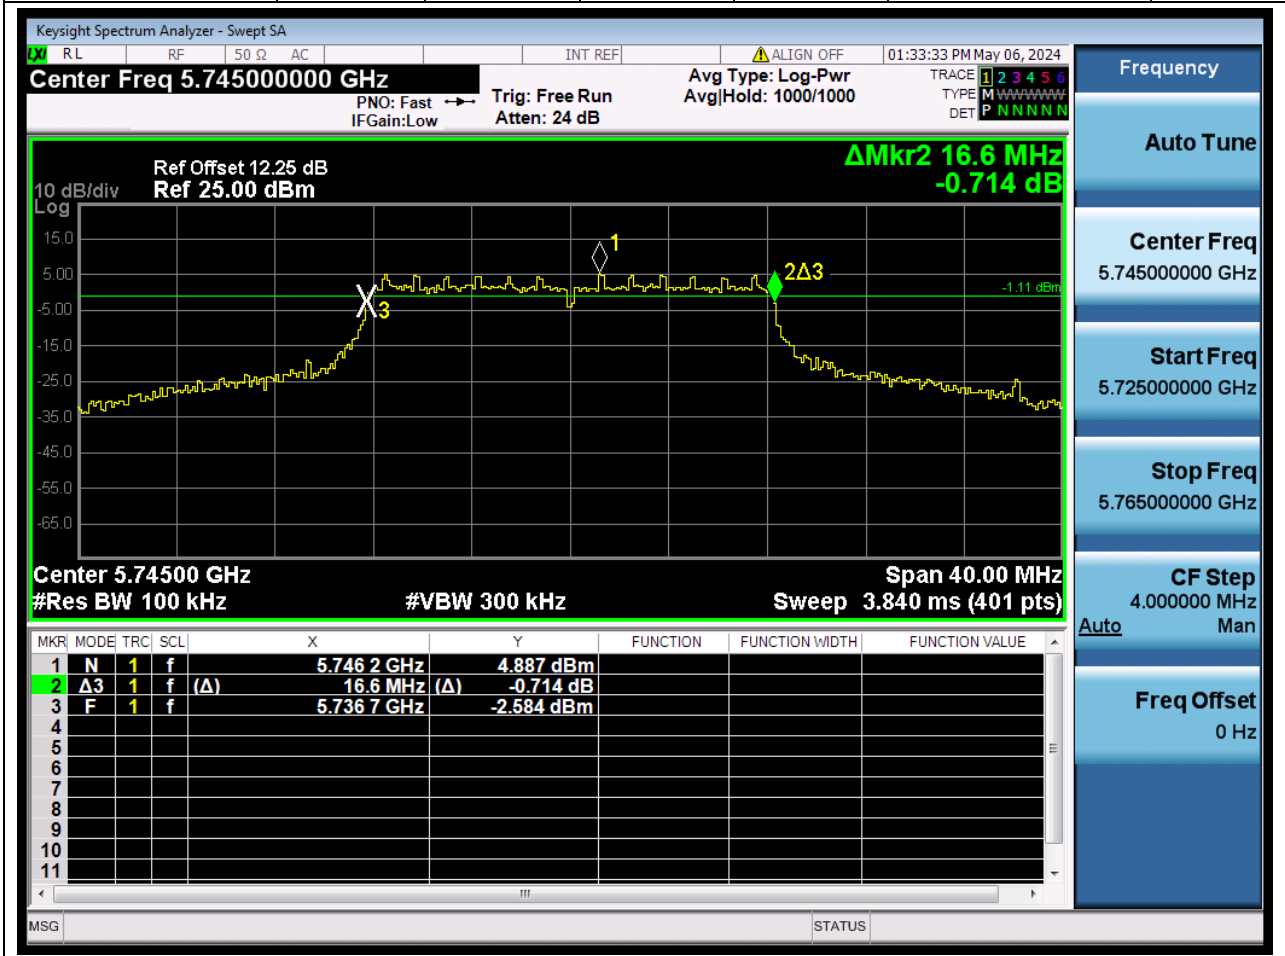

Annex A.3 6dB BandWidth

1. 802.11a_20M_U-NII-3_L

1.1. A.2.1-6dB BandWidth(NTNV)

Center Frequency (MHz)	XdB Down	RBW (MHz)	Detector	Limit (MHz)	XdB BandWidth (MHz)	Verdict
5745	6	0.1	Peak	0.5	16.599609	Pass

2. 802.11a_20M_U-NII-3_M

2.1. A.2.1-6dB BandWidth(NTNV)

Center Frequency (MHz)	XdB Down	RBW (MHz)	Detector	Limit (MHz)	XdB BandWidth (MHz)	Verdict
5785	6	0.1	Peak	0.5	16.599609	Pass

3. 802.11a_20M_U-NII-3_H