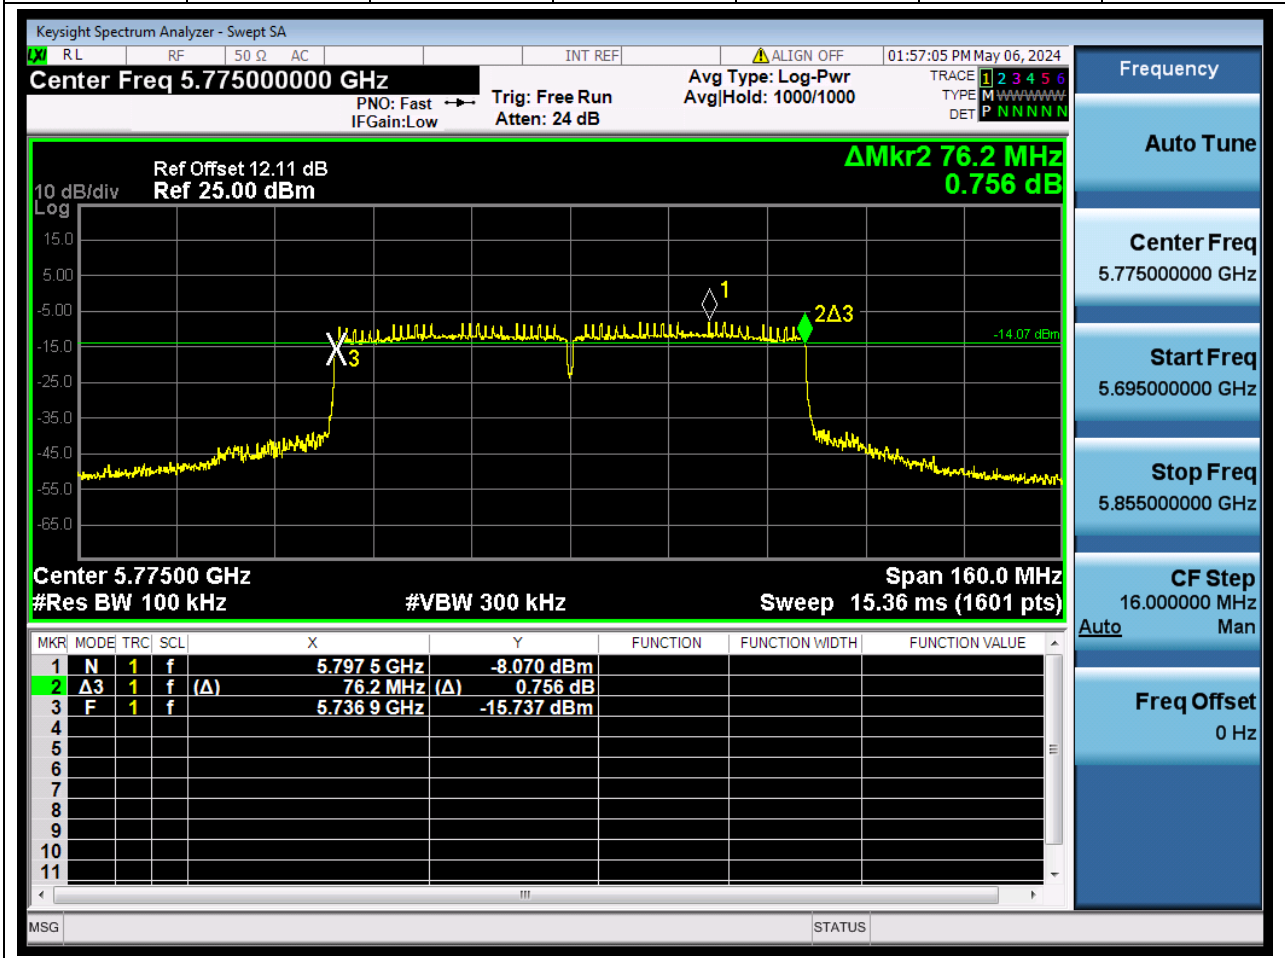

14. 802.11ac_80M_U-NII-3_M

14.1. A.2.1-6dB BandWidth(NTNV)

Center Frequency (MHz)	XdB Down	RBW (MHz)	Detector	Limit (MHz)	XdB BandWidth (MHz)	Verdict
5775	6	0.1	Peak	0.5	76.200195	Pass

--BLANK BELOW--