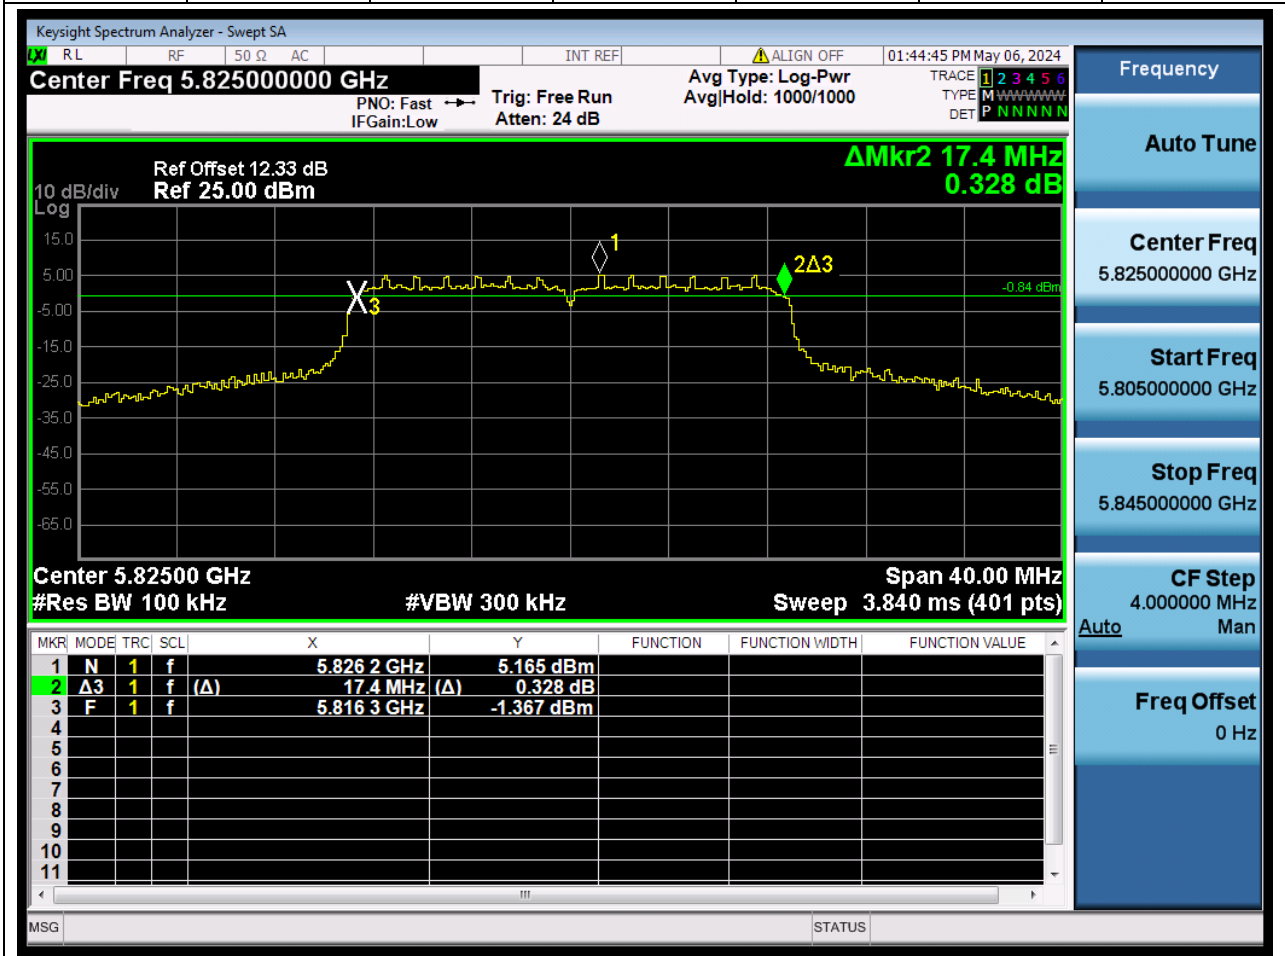

6. 802.11n_20M_U-NII-3_H

6.1. A.2.1-6dB BandWidth(NTNV)

Center Frequency (MHz)	XdB Down	RBW (MHz)	Detector	Limit (MHz)	XdB BandWidth (MHz)	Verdict
5825	6	0.1	Peak	0.5	17.400391	Pass