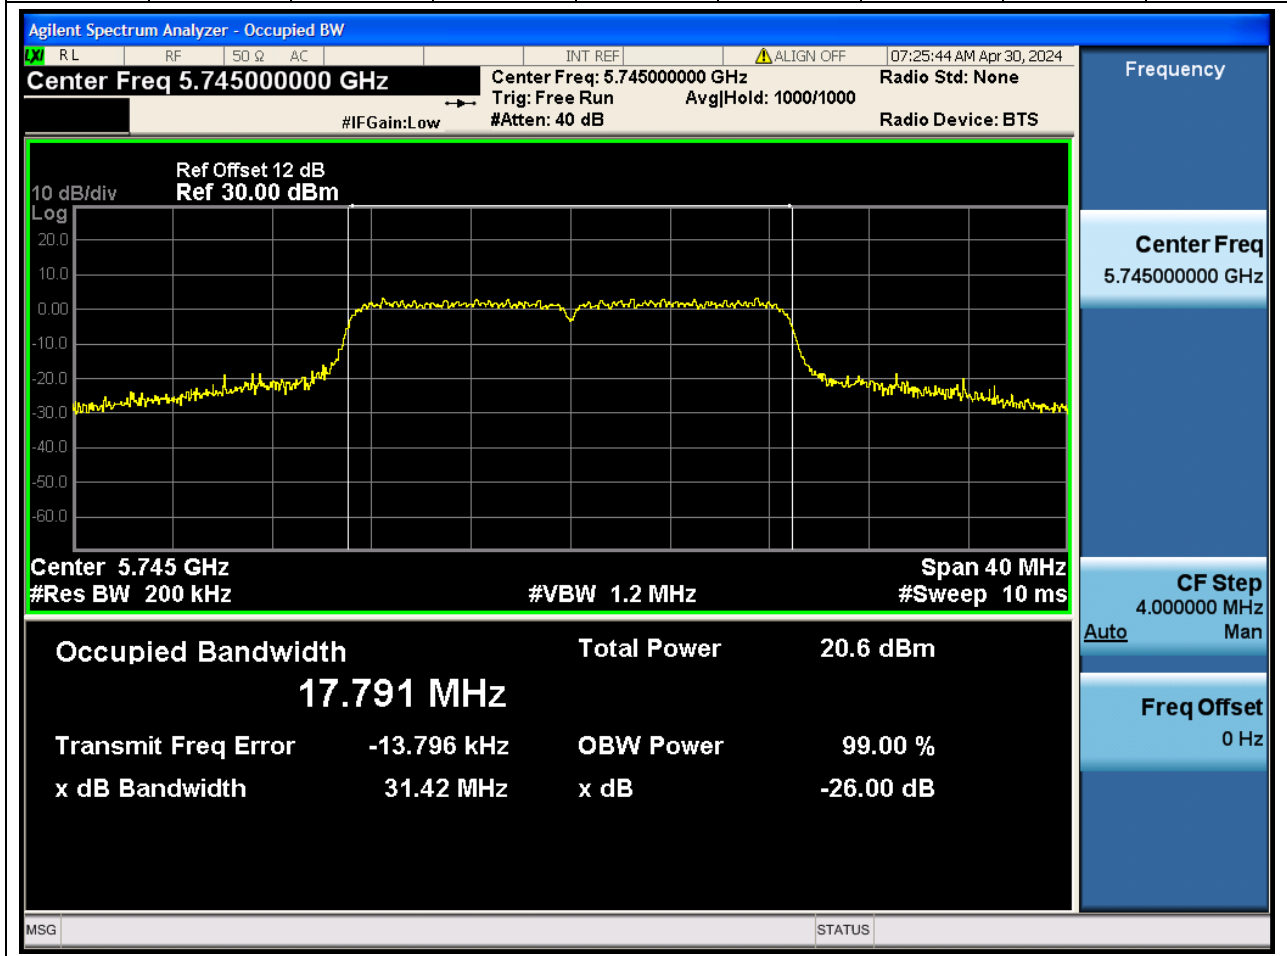

54. 802.11ac_20M_U-NII-3_L

54.1. A.2.2-99% Bandwidth(NTNV)

Center Frequency (MHz)	OBW Power (%)	RBW (MHz)	Detector	Limit (MHz)	OBW (MHz)	Verdict
5745	99	0.2	Peak	0	17.791291	Unknow