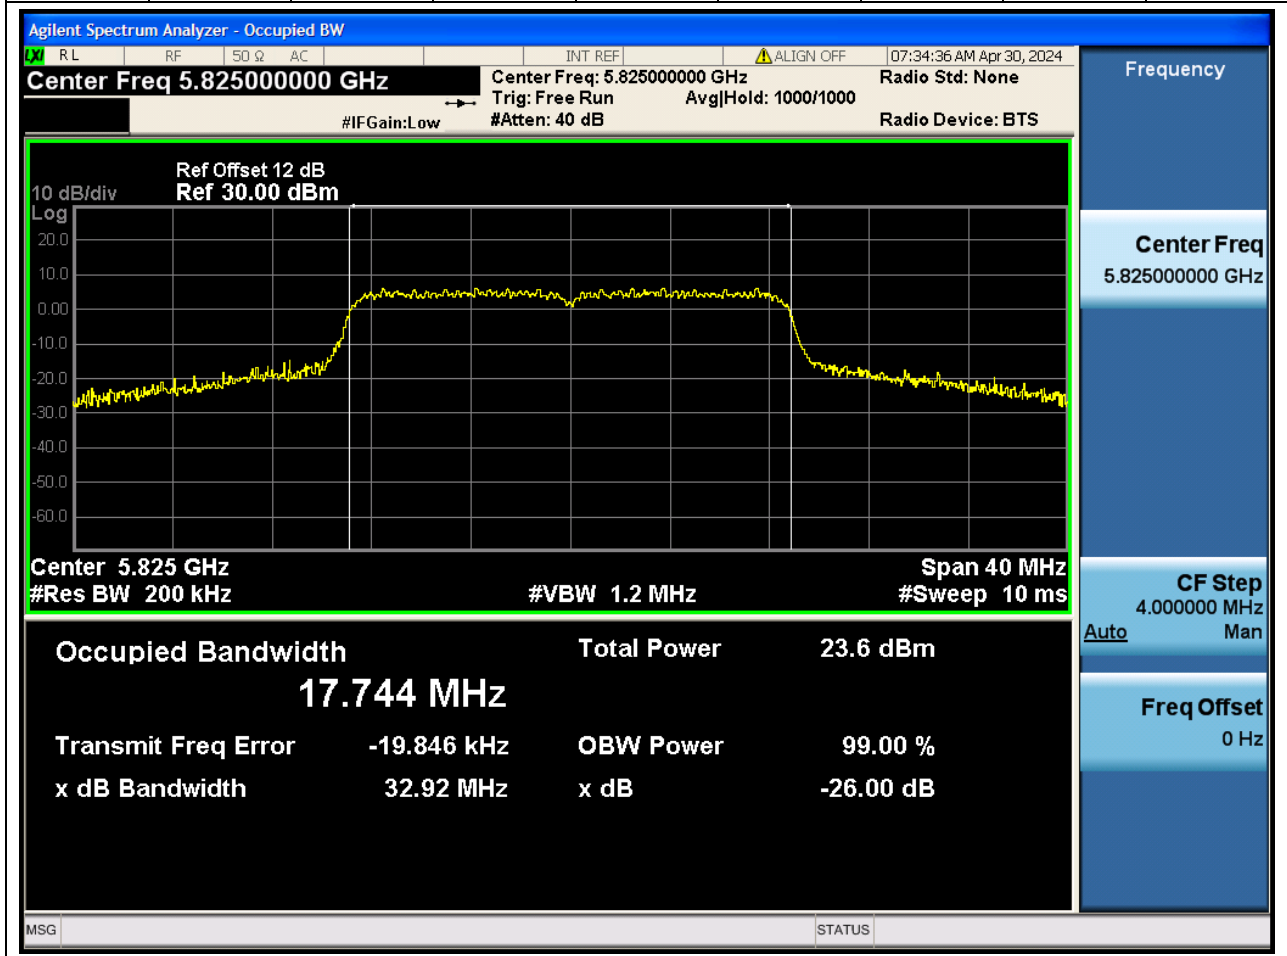

56. 802.11ac_20M_U-NII-3_H

56.1. A.2.2-99% Bandwidth(NTNV)

Center Frequency (MHz)	OBW Power (%)	RBW (MHz)	Detector	Limit (MHz)	OBW (MHz)	Verdict
5825	99	0.2	Peak	0	17.743792	Unknow