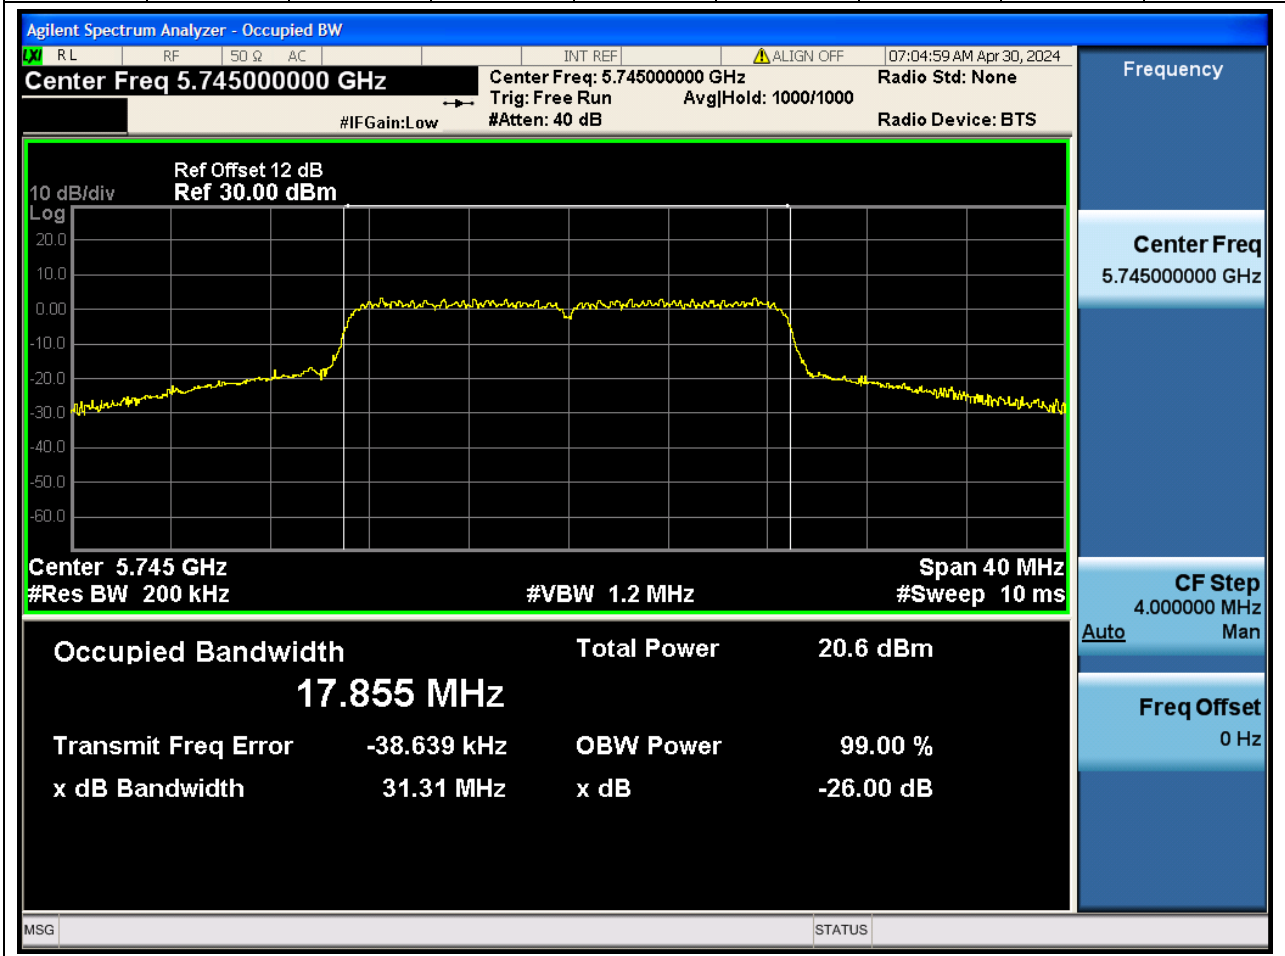

49. 802.11n_20M_U-NII-3_L

49.1. A.2.2-99% Bandwidth(NTNV)

Center Frequency (MHz)	OBW Power (%)		RBW (MHz)	Detector	Limit (MHz)	OBW (MHz)		Verdict
5745	99		0.2	Peak	0	17.854872		Unknow