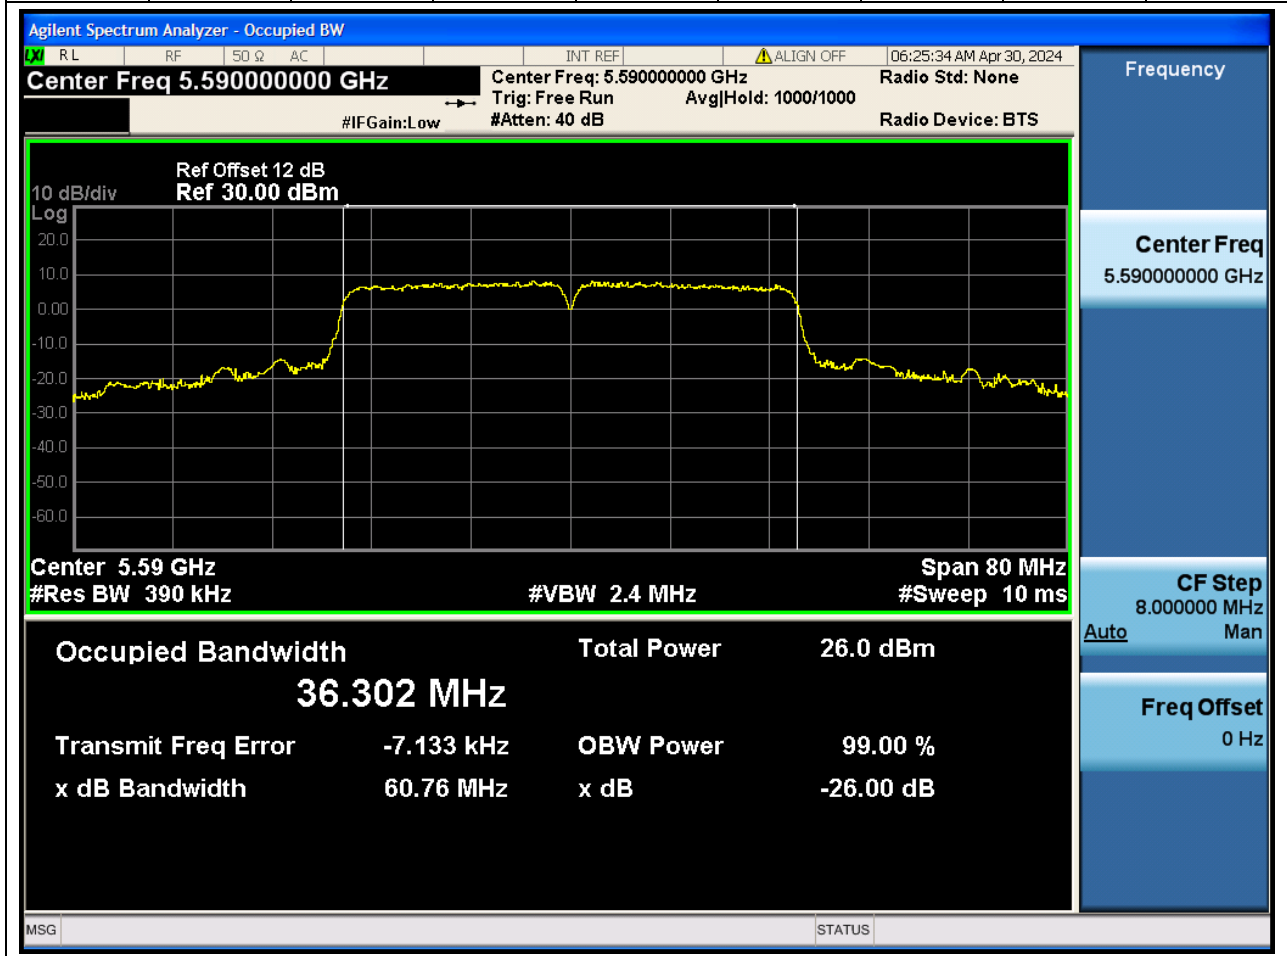

41. 802.11ac_40M_U-NII-2C_L

41.1. A.2.2-99% Bandwidth(NTNV)

42. 802.11ac_40M_U-NII-2C_M

42.1. A.2.2-99% Bandwidth(NTNV)

Center Frequency (MHz)	OBW Power (%)		RBW (MHz)	Detector	Limit (MHz)	OBW (MHz)		Verdict
5590	99		0.39	Peak	0	36.302137		Unknow