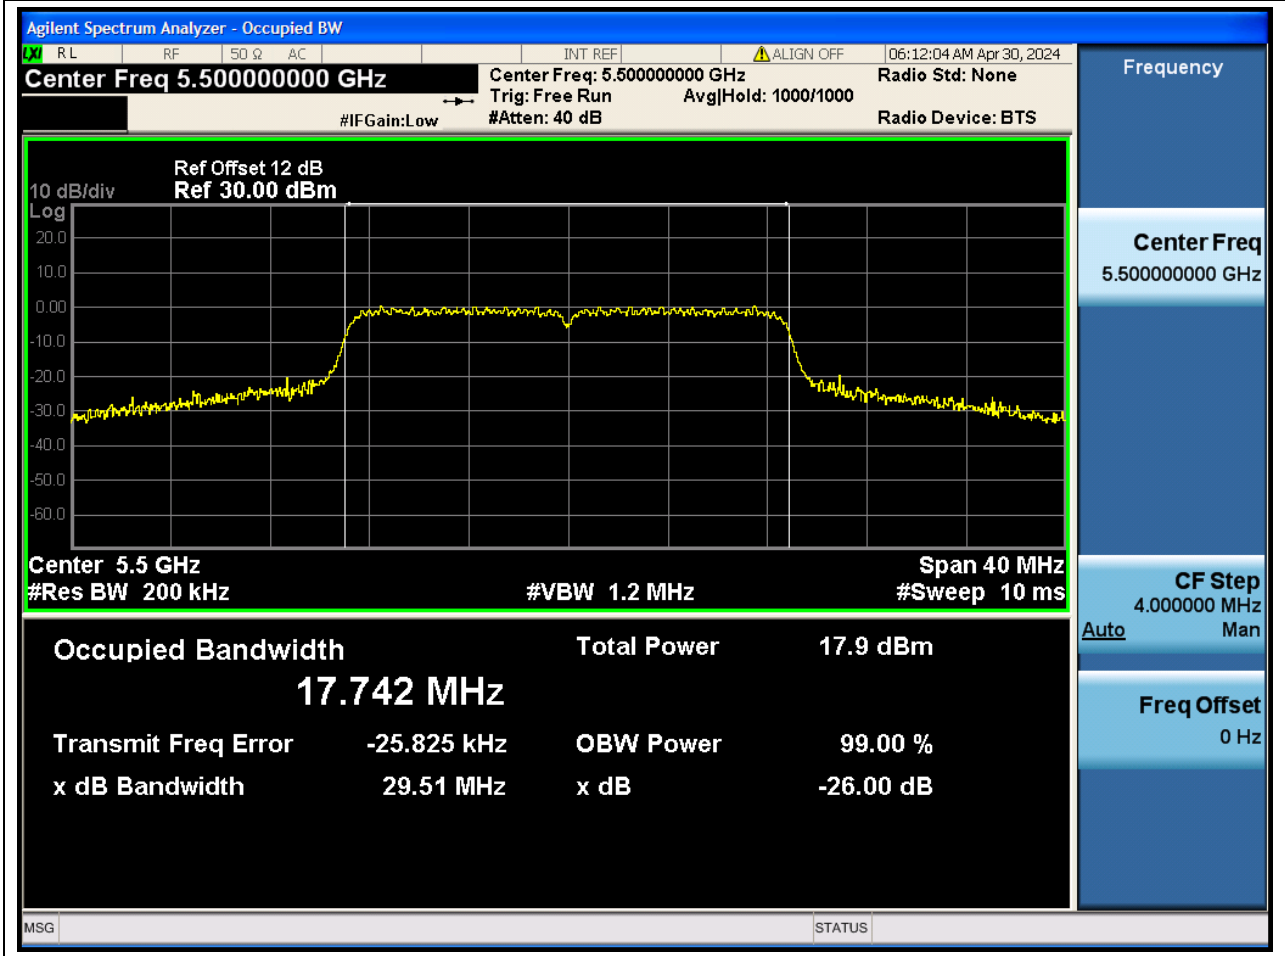

38. 802.11ac_20M_U-NII-2C_L

38.1. A.2.2-99% Bandwidth(NTNV)

Center Frequency (MHz)	OBW Power (%)		RBW (MHz)	Detector	Limit (MHz)	OBW (MHz)		Verdict
5500	99		0.2	Peak	0	17.742495		Unknow

39. 802.11ac_20M_U-NII-2C_M

39.1. A.2.2-99% Bandwidth(NTNV)

Center Frequency (MHz)	OBW Power (%)	RBW (MHz)	Detector	Limit (MHz)	OBW (MHz)	Verdict
5580	99	0.2	Peak	0	17.993489	Unknown

40. 802.11ac_20M_U-NII-2C_H

40.1. A.2.2-99% Bandwidth(NTNV)