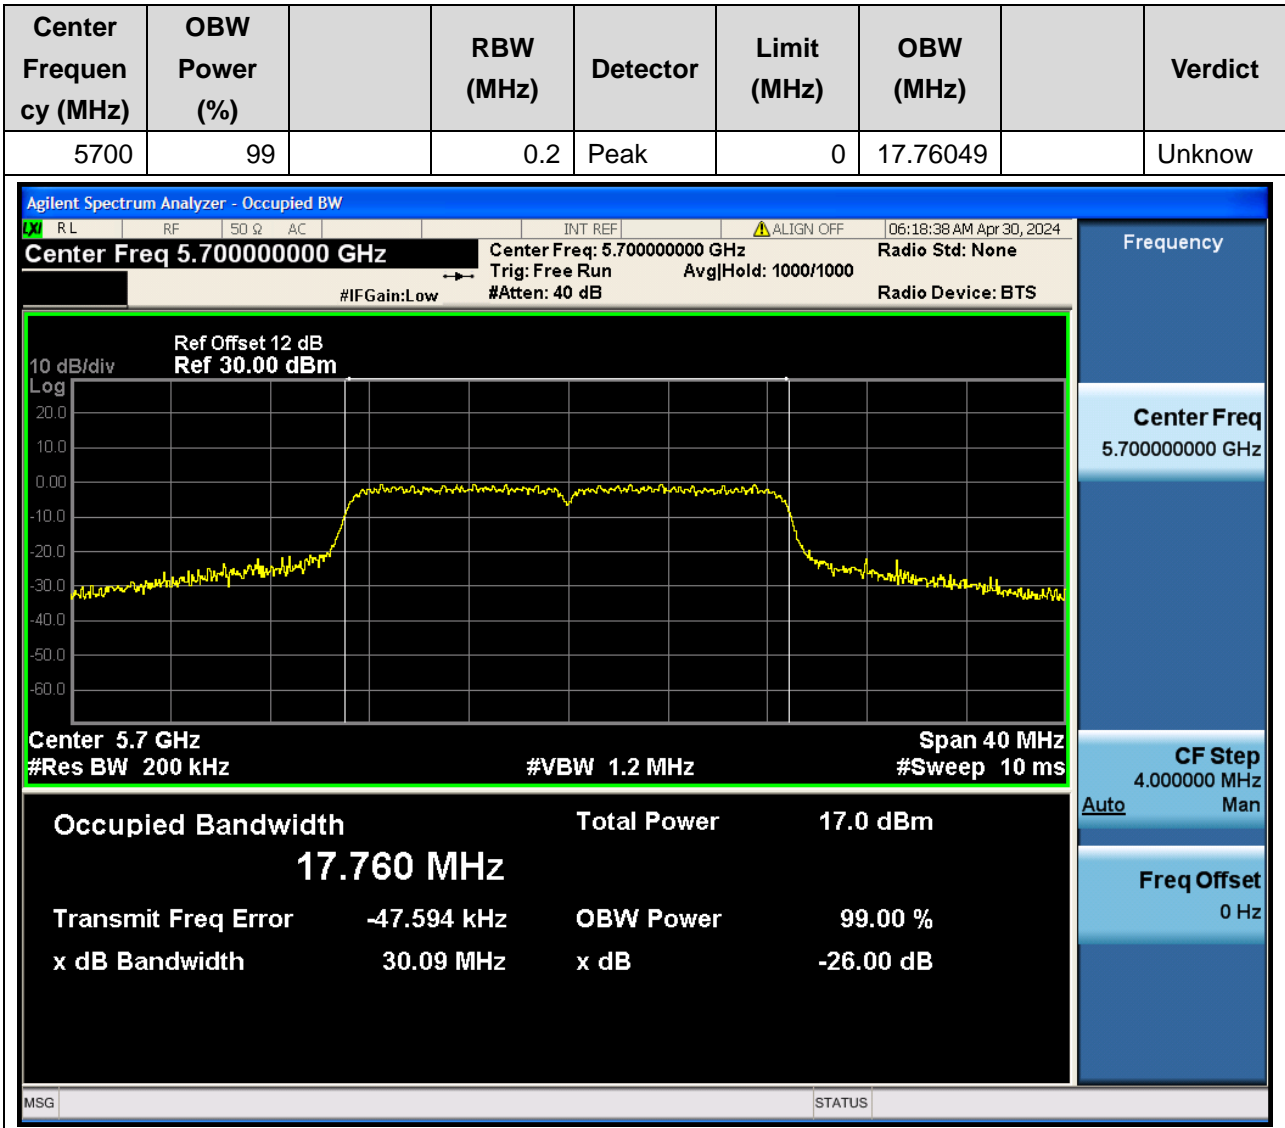

38. 802.11ac_20M_U-NII-2C_L

38.1. A.2.2-99% Bandwidth(NTNV)

Center Frequency (MHz)	OBW Power (%)		RBW (MHz)	Detector	Limit (MHz)	OBW (MHz)		Verdict
5500	99		0.2	Peak	0	17.742495		Unknow

39. 802.11ac_20M_U-NII-2C_M

39.1. A.2.2-99% Bandwidth(NTNV)

Center Frequency (MHz)	OBW Power (%)	RBW (MHz)	Detector	Limit (MHz)	OBW (MHz)	Verdict
5580	99	0.2	Peak	0	17.993489	Unknown

40. 802.11ac_20M_U-NII-2C_H

40.1. A.2.2-99% Bandwidth(NTNV)