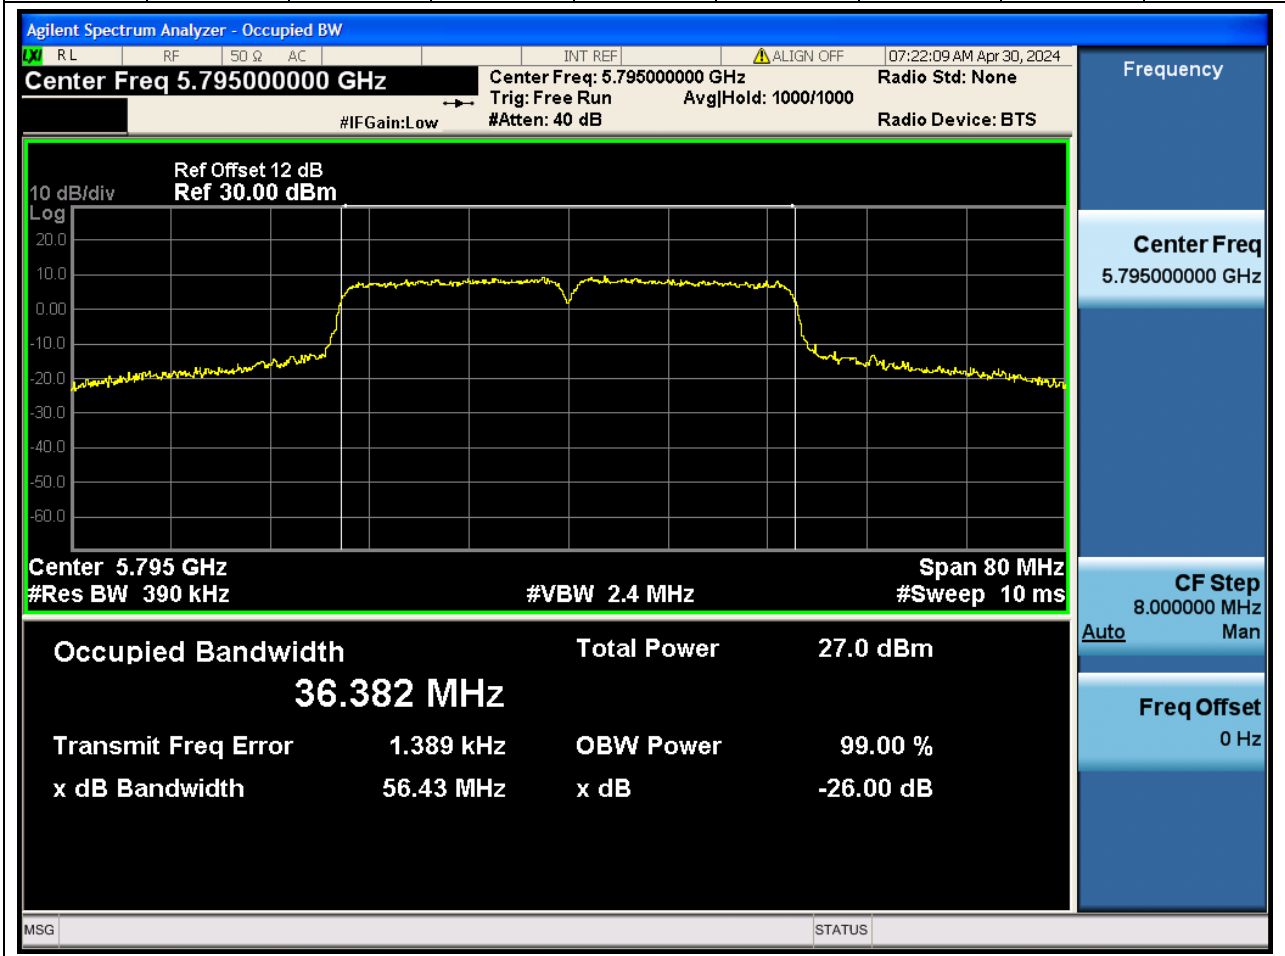

51. 802.11n_20M_U-NII-3_H

51.1. A.2.2-99% Bandwidth(NTNV)

52. 802.11n_40M_U-NII-3_L

52.1. A.2.2-99% Bandwidth(NTNV)

53. 802.11n_40M_U-NII-3_H

53.1. A.2.2-99% Bandwidth(NTNV)

Center Frequency (MHz)	OBW Power (%)		RBW (MHz)	Detector	Limit (MHz)	OBW (MHz)		Verdict
5795	99		0.39	Peak	0	36.382236		Unknow