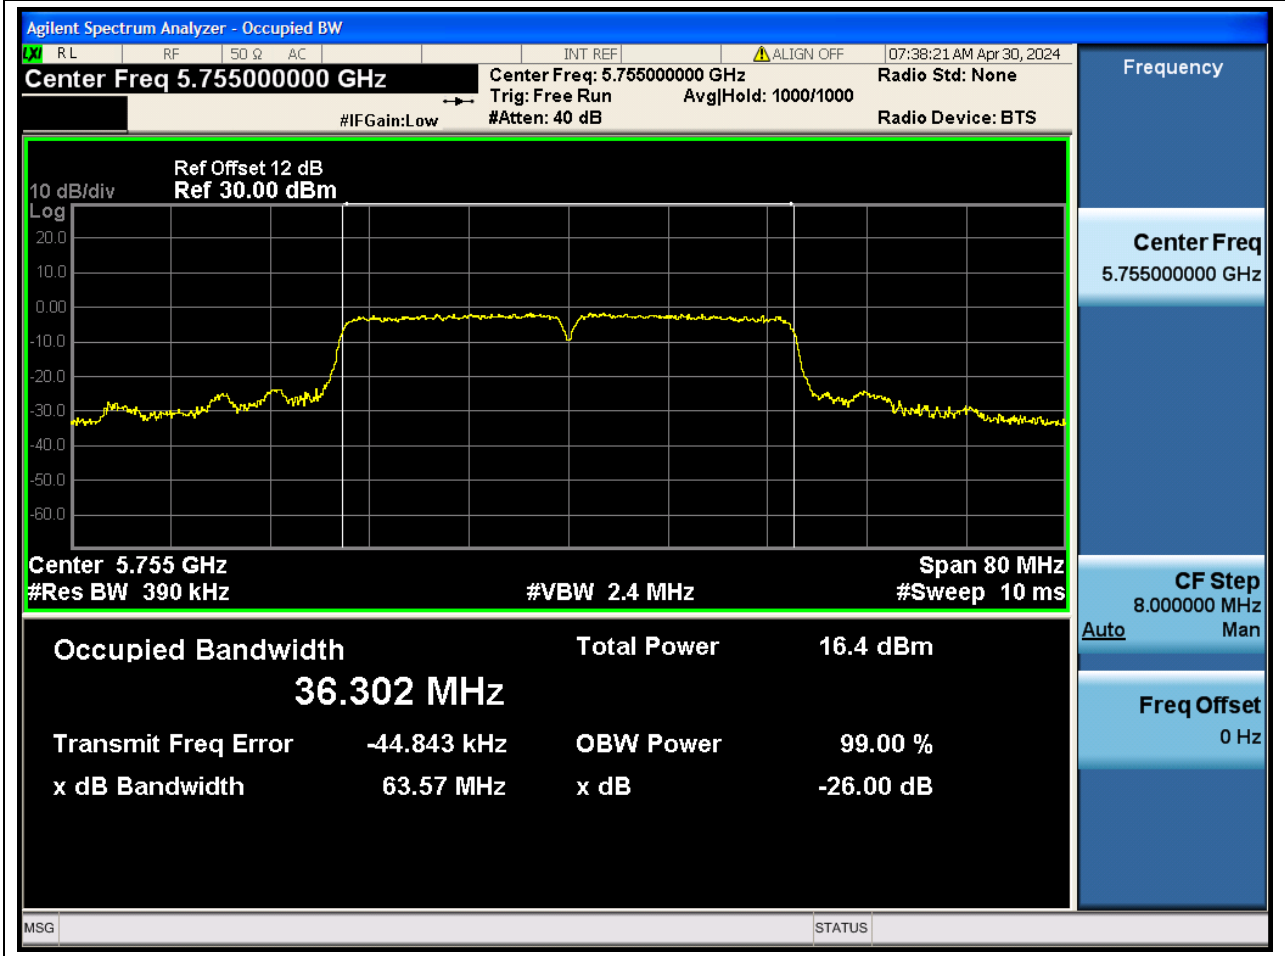

57. 802.11ac_40M_U-NII-3_L

57.1. A.2.2-99% Bandwidth(NTNV)

Center Frequency (MHz)	OBW Power (%)		RBW (MHz)	Detector	Limit (MHz)	OBW (MHz)		Verdict
5755	99		0.39	Peak	0	36.301844		Unknow