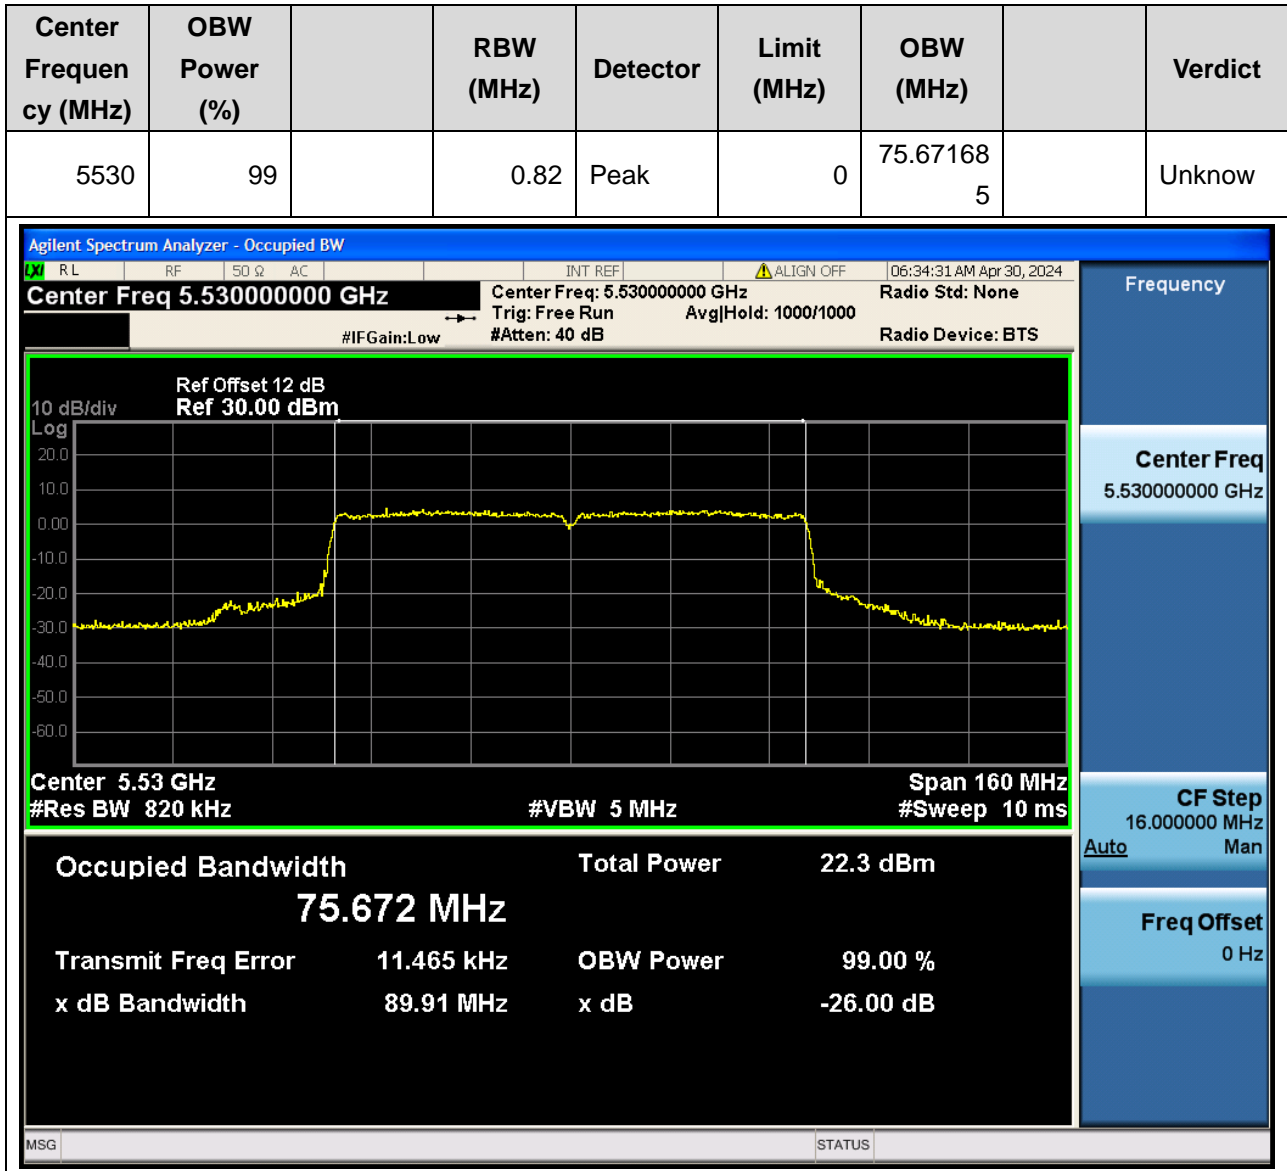

44. 802.11ac_80M_U-NII-2C_L

44.1. A.2.2-99% Bandwidth(NTNV)