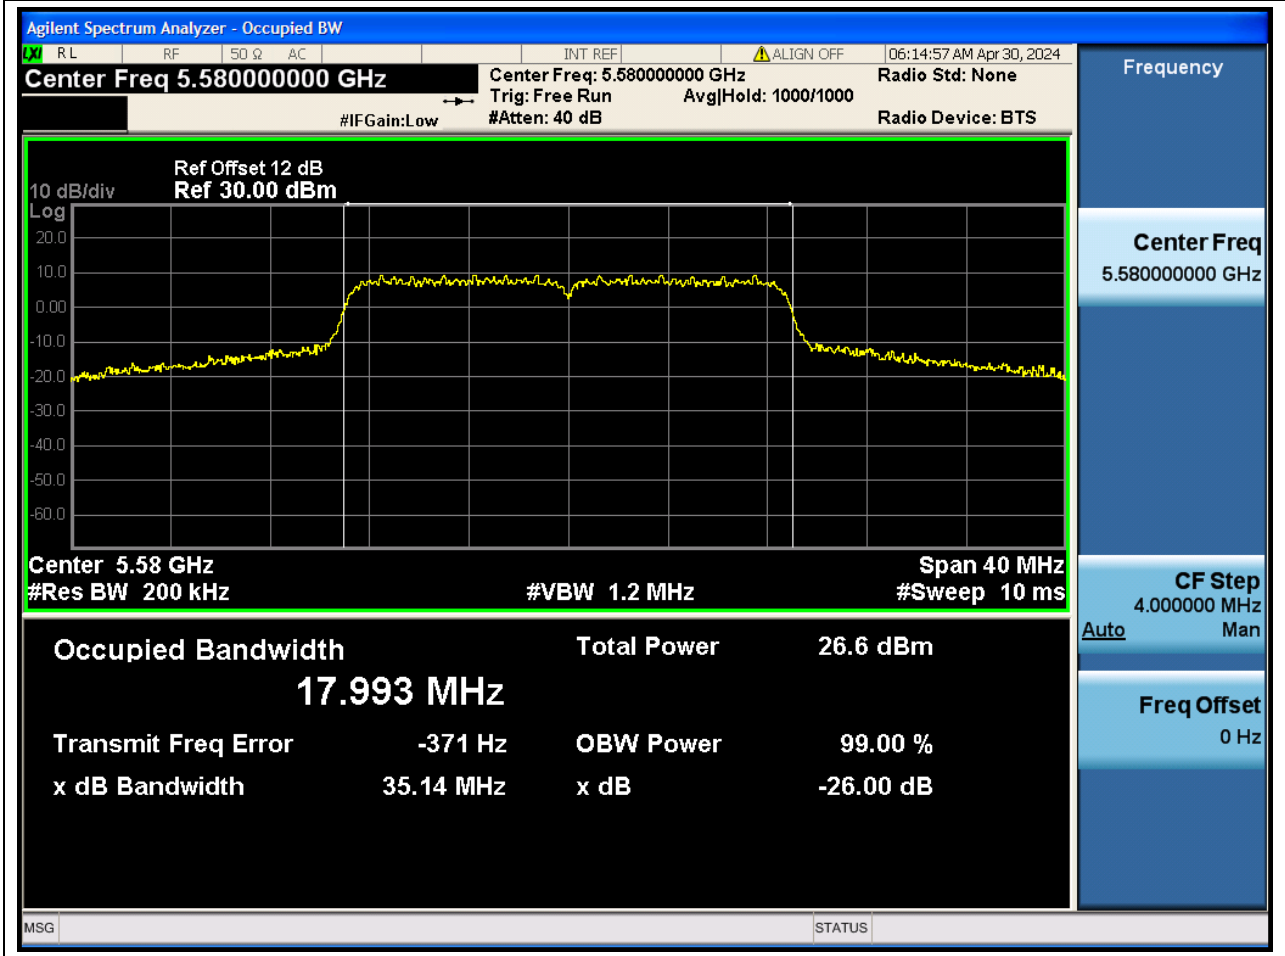

38. 802.11ac_20M_U-NII-2C_L

38.1. A.2.2-99% Bandwidth(NTNV)

Center Frequency (MHz)	OBW Power (%)		RBW (MHz)	Detector	Limit (MHz)	OBW (MHz)		Verdict
5500	99		0.2	Peak	0	17.742495		Unknow

39. 802.11ac_20M_U-NII-2C_M

39.1. A.2.2-99% Bandwidth(NTNV)

Center Frequency (MHz)	OBW Power (%)	RBW (MHz)	Detector	Limit (MHz)	OBW (MHz)	Verdict
5580	99	0.2	Peak	0	17.993489	Unknown

40. 802.11ac_20M_U-NII-2C_H

40.1. A.2.2-99% Bandwidth(NTNV)