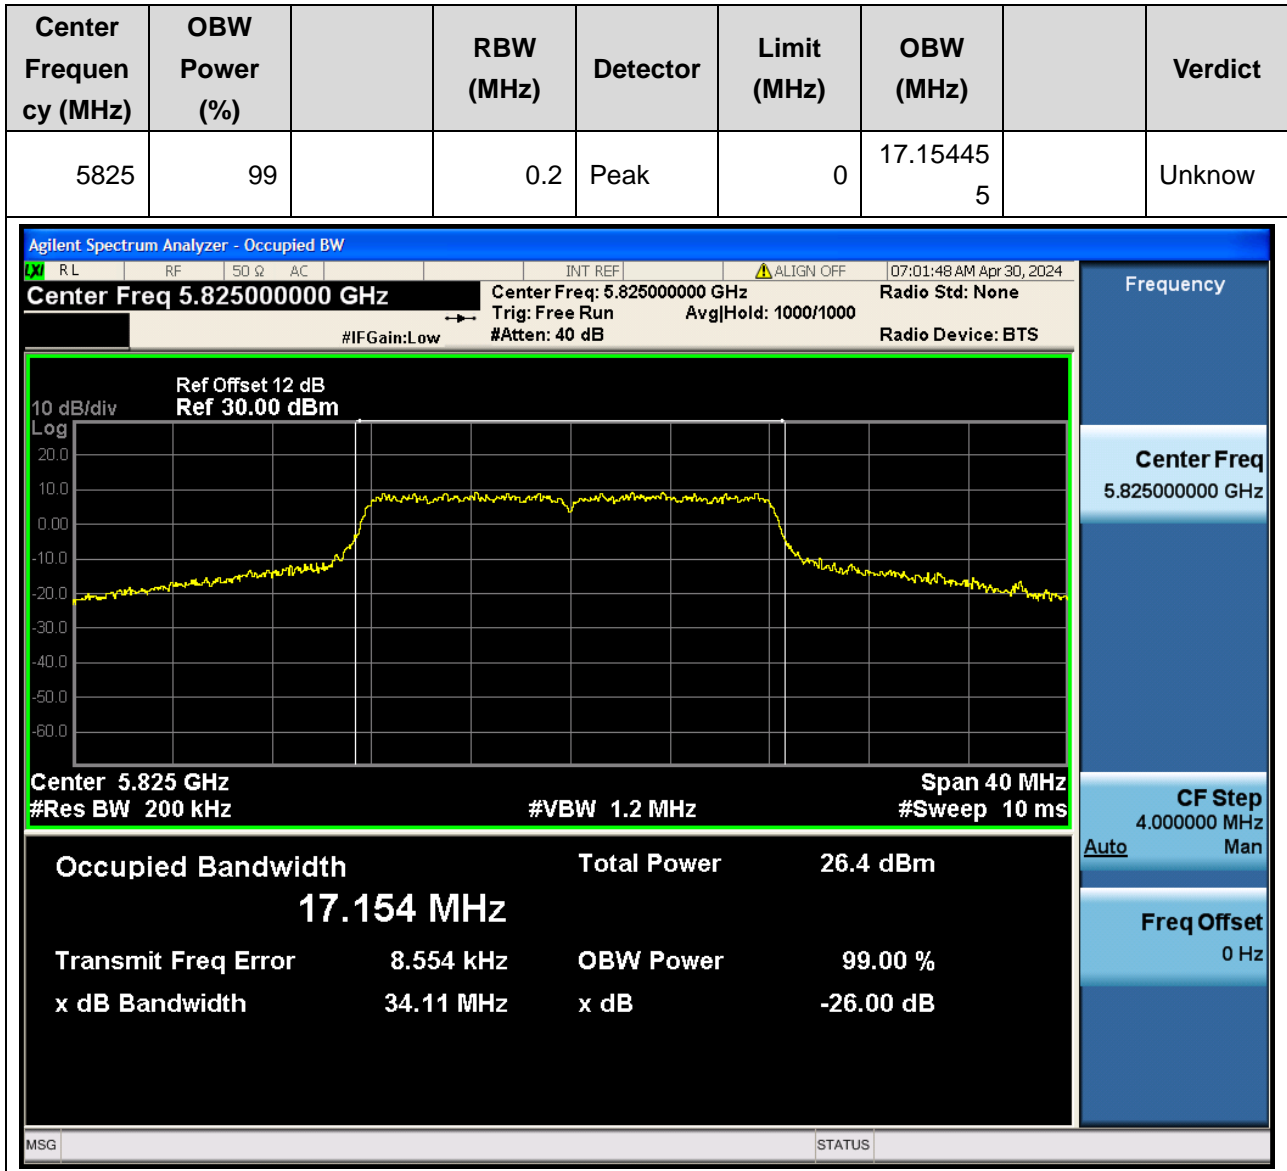

46. 802.11a_20M_U-NII-3_L

46.1. A.2.2-99% Bandwidth(NTNV)

47. 802.11a_20M_U-NII-3_M

47.1. A.2.2-99% Bandwidth(NTNV)

48. 802.11a_20M_U-NII-3_H

48.1. A.2.2-99% Bandwidth(NTNV)

49. 802.11n_20M_U-NII-3_L

49.1. A.2.2-99% Bandwidth(NTNV)