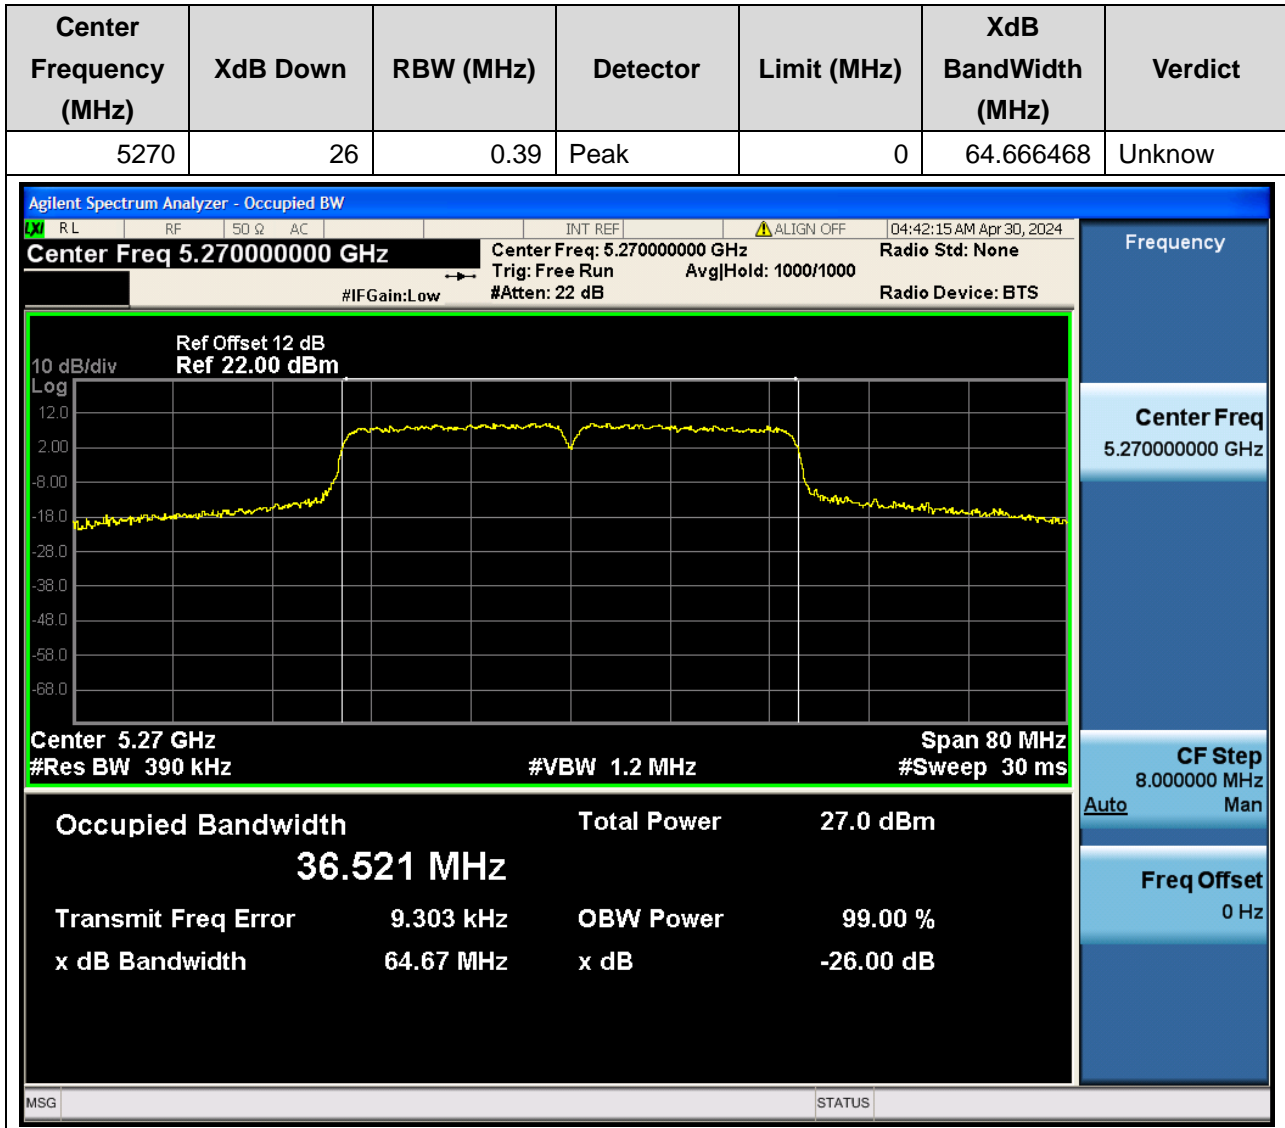

21. 802.11n_40M_U-NII-2A_L

21.1. A.2-26dB Bandwidth(NTNV)