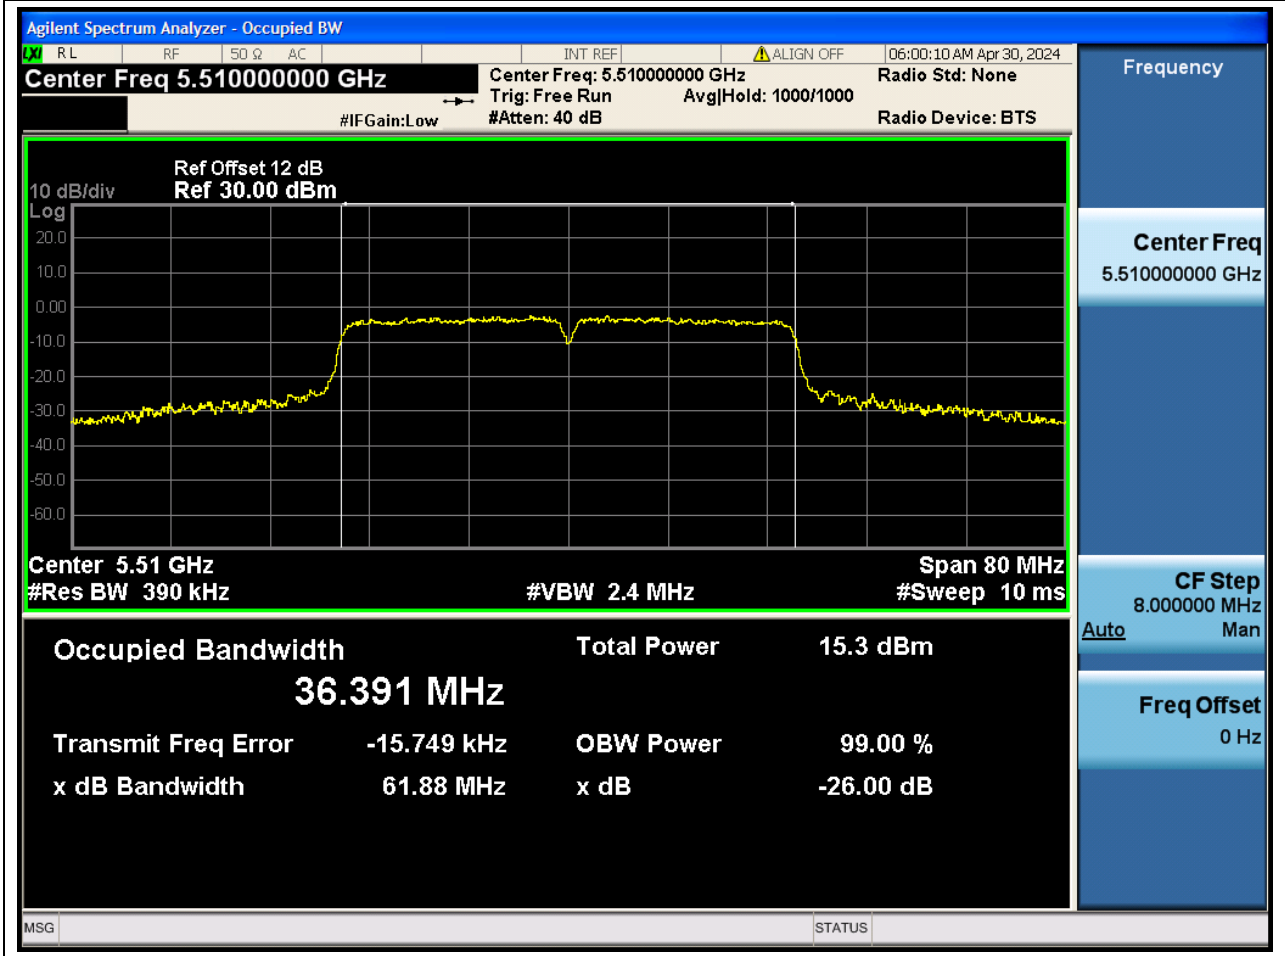

35. 802.11n_40M_U-NII-2C_L

35.1. A.2.2-99% Bandwidth(NTNV)

Center Frequency (MHz)	OBW Power (%)		RBW (MHz)	Detector	Limit (MHz)	OBW (MHz)	Verdict
5510	99		0.39	Peak	0	36.390707	Unknow