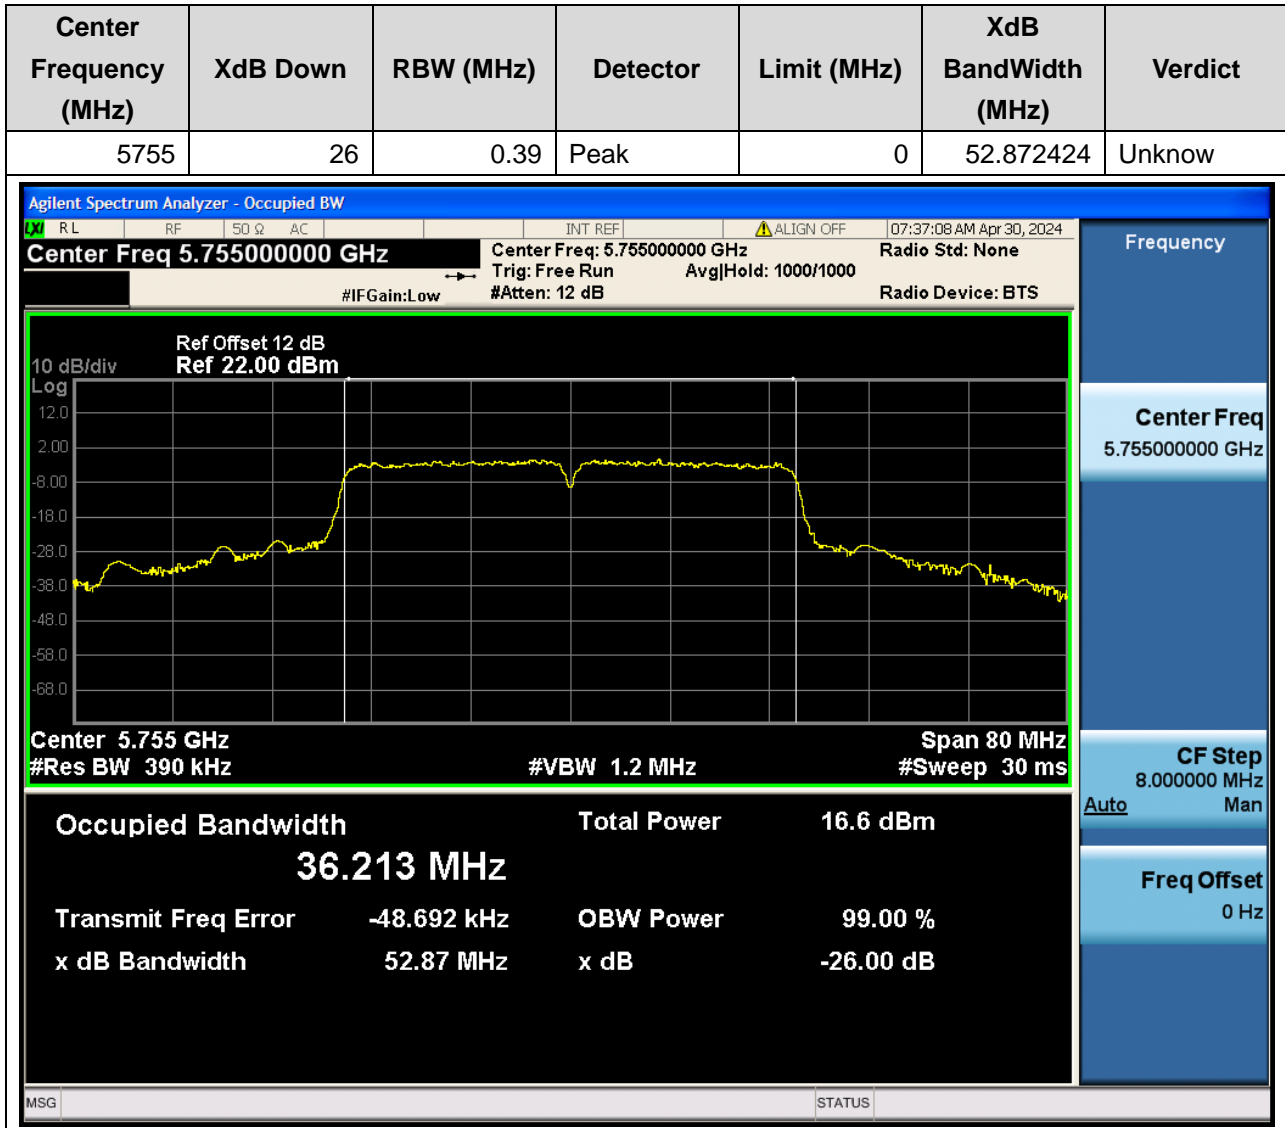

54.1. A.2-26dB Bandwidth(NTNV)

55. 802.11ac_20M_U-NII-3_M

55.1. A.2-26dB Bandwidth(NTNV)

56. 802.11ac_20M_U-NII-3_H

56.1. A.2-26dB Bandwidth(NTNV)

57. 802.11ac_40M_U-NII-3_L

57.1. A.2-26dB Bandwidth(NTNV)

58. 802.11ac_40M_U-NII-3_H