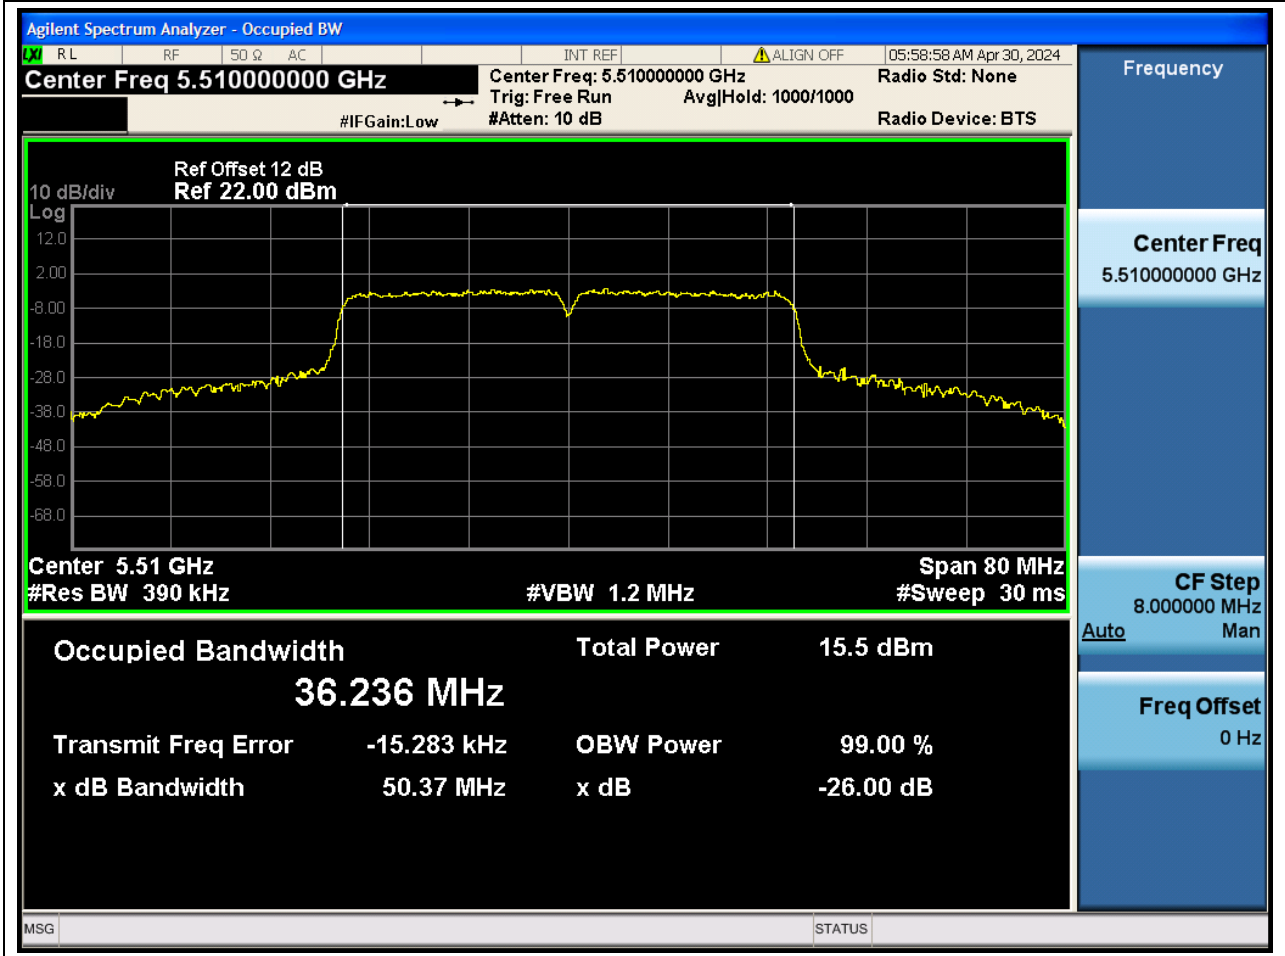

35. 802.11n_40M_U-NII-2C_L

35.1. A.2-26dB Bandwidth(NTNV)

Center Frequency (MHz)	XdB Down	RBW (MHz)	Detector	Limit (MHz)	XdB BandWidth (MHz)	Verdict
5510	26	0.39	Peak	0	50.367082	Unknow