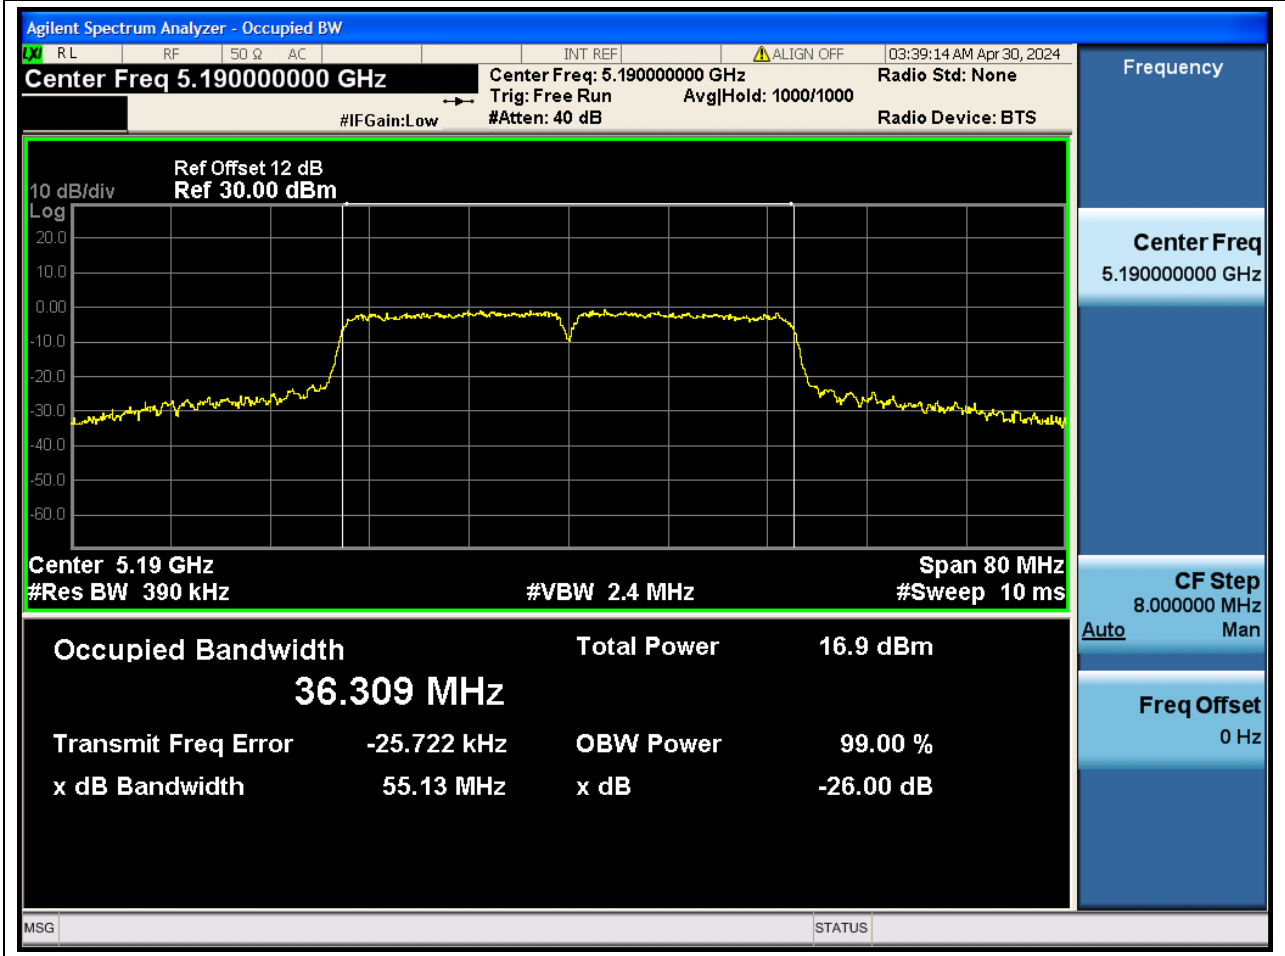

7. 802.11n_40M_U-NII-1_L

7.1. A.2.2-99% Bandwidth(NTNV)

Center Frequency (MHz)	OBW Power (%)		RBW (MHz)	Detector	Limit (MHz)	OBW (MHz)		Verdict
5190	99		0.39	Peak	0	36.308747		Unknow