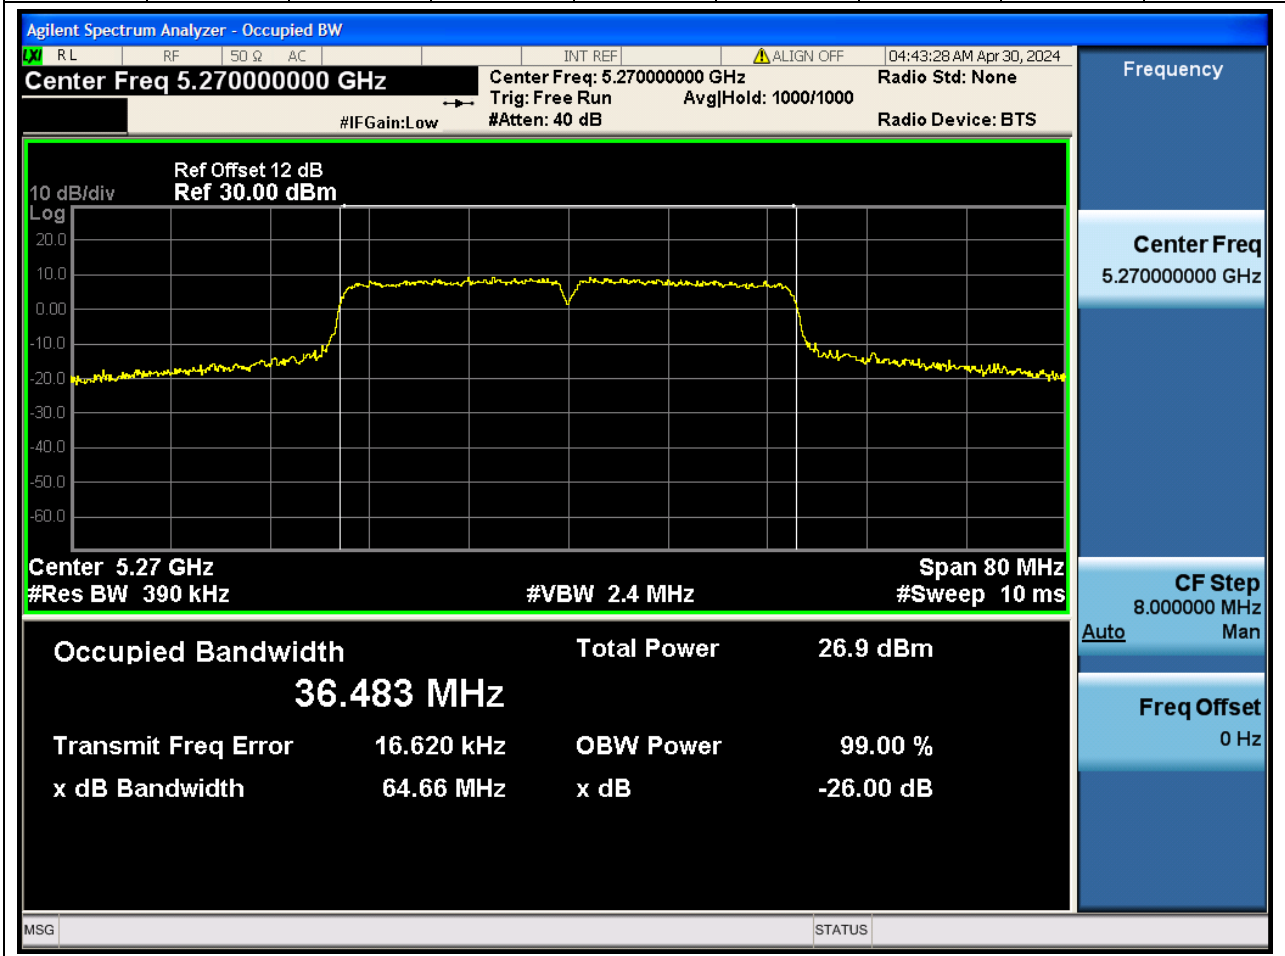

21. 802.11n_40M_U-NII-2A_L

21.1. A.2.2-99% Bandwidth(NTNV)

Center Frequency (MHz)	OBW Power (%)		RBW (MHz)	Detector	Limit (MHz)	OBW (MHz)		Verdict
5270	99		0.39	Peak	0	36.483312		Unknow