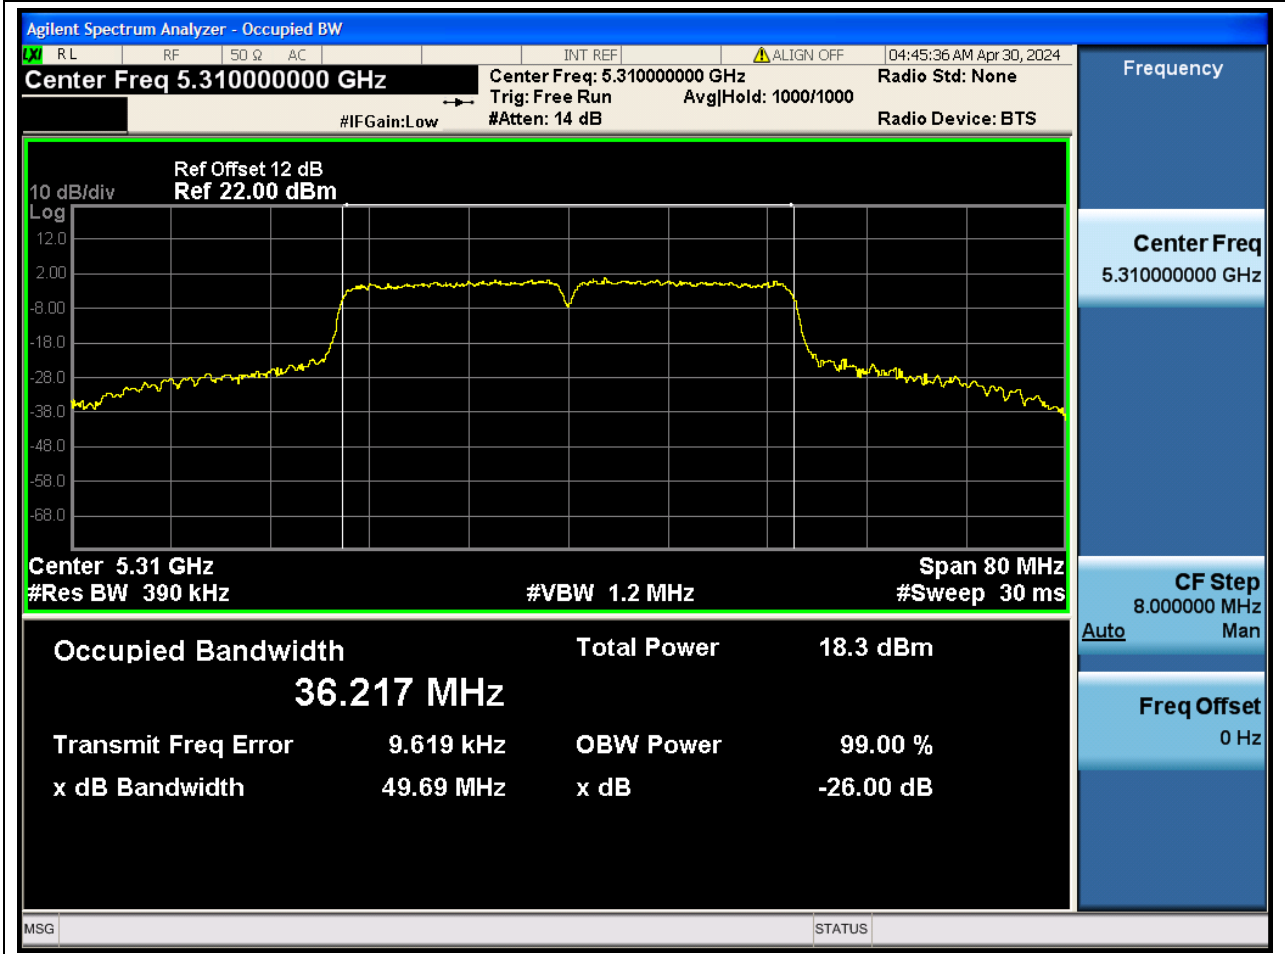

20. 802.11n_20M_U-NII-2A_H

20.1. A.2-26dB Bandwidth(NTNV)

21. 802.11n_40M_U-NII-2A_L

21.1. A.2-26dB Bandwidth(NTNV)

22. 802.11n_40M_U-NII-2A_H

22.1. A.2-26dB Bandwidth(NTNV)

Center Frequency (MHz)	XdB Down	RBW (MHz)	Detector	Limit (MHz)	XdB BandWidth (MHz)	Verdict
5310	26	0.39	Peak	0	49.687408	Unknow