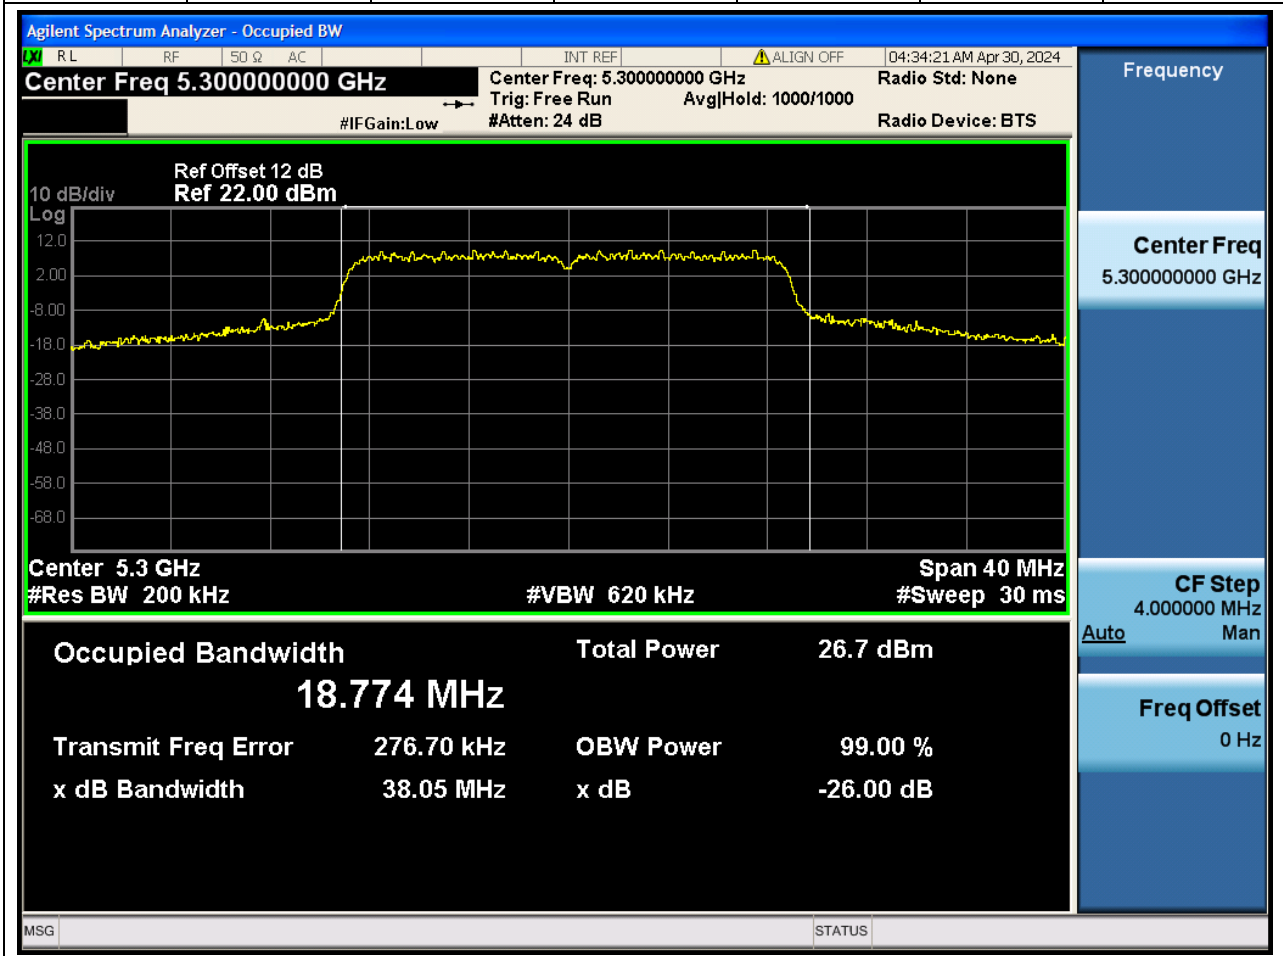

18. 802.11n_20M_U-NII-2A_L

18.1. A.2-26dB Bandwidth(NTNV)

19. 802.11n_20M_U-NII-2A_M

19.1. A.2-26dB Bandwidth(NTNV)

Center Frequency (MHz)	XdB Down	RBW (MHz)	Detector	Limit (MHz)	XdB BandWidth (MHz)	Verdict
5300	26	0.2	Peak	0	38.051766	Unknow