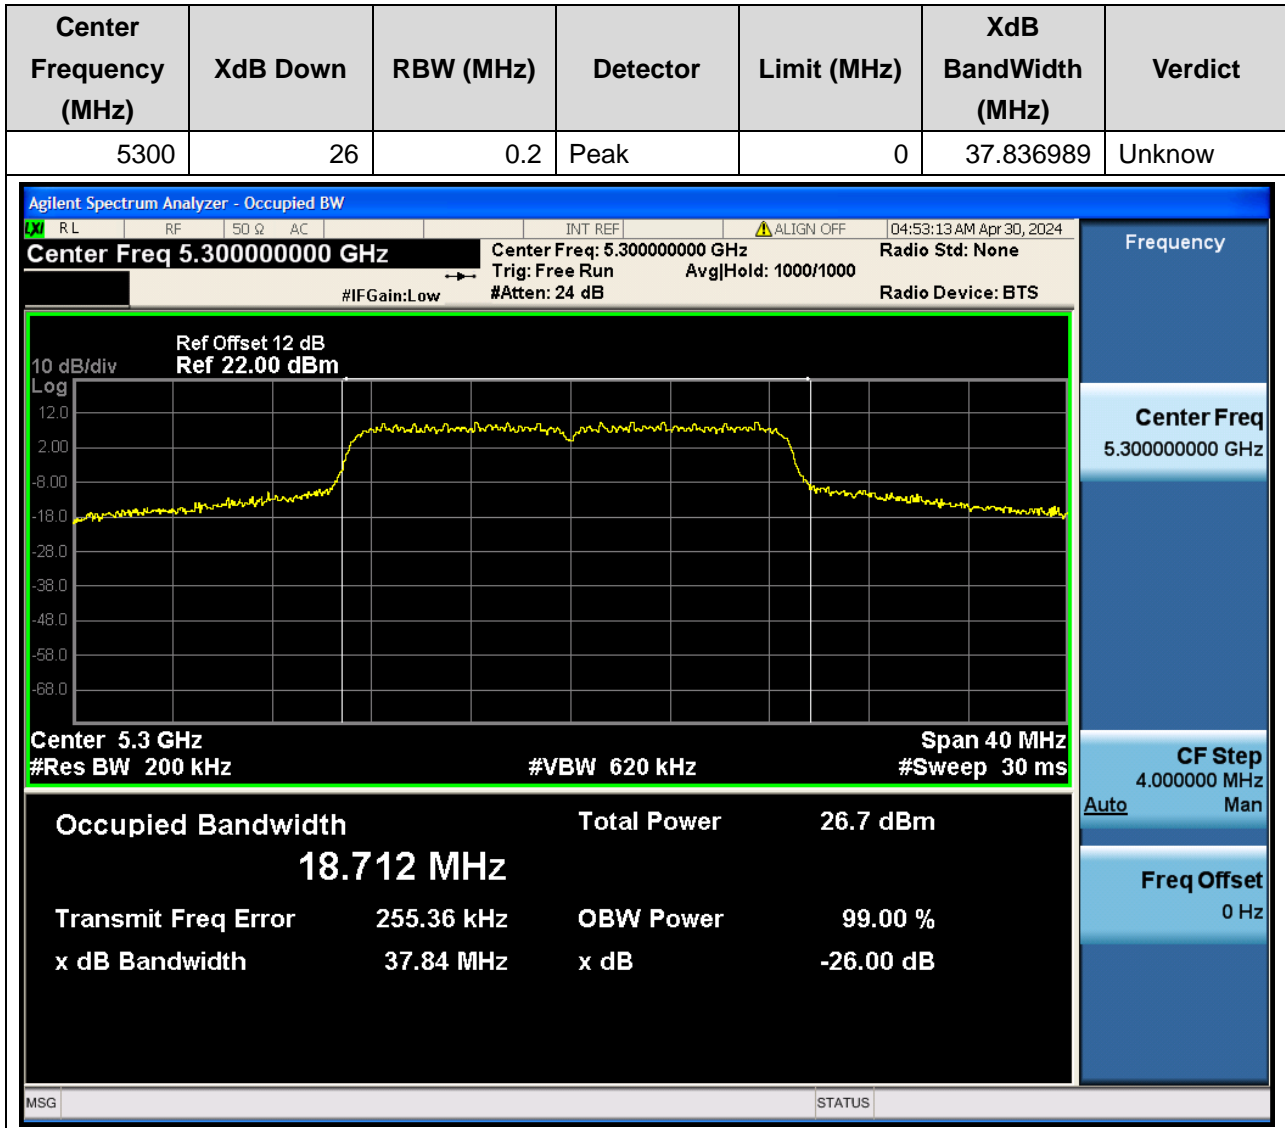

24. 802.11ac_20M_U-NII-2A_M

24.1. A.2-26dB Bandwidth(NTNV)