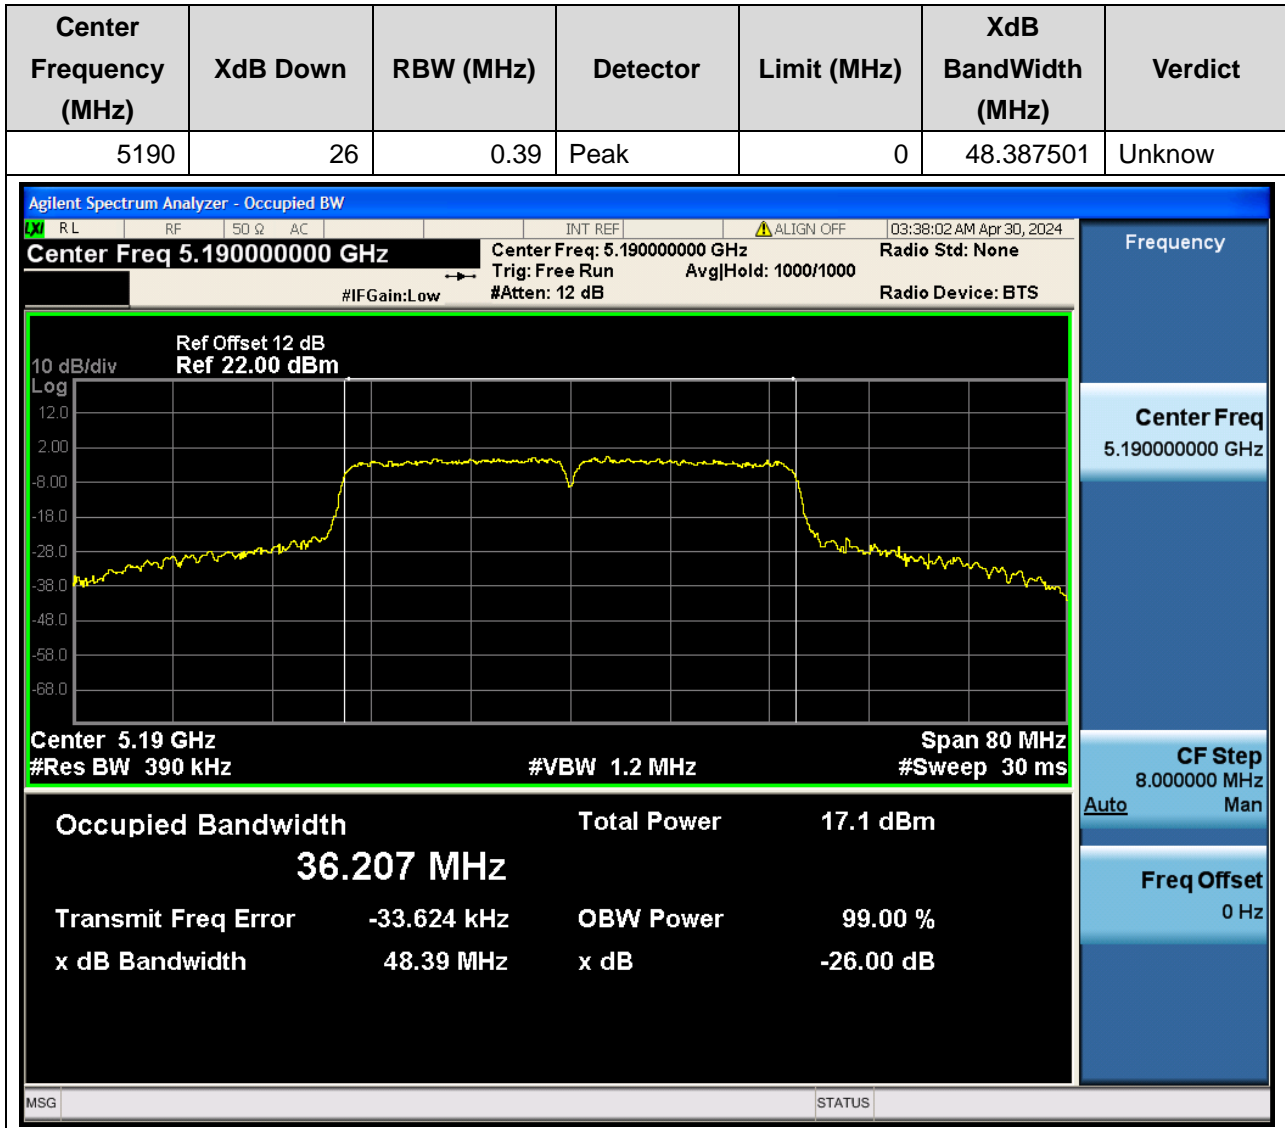

7. 802.11n_40M_U-NII-1_L

7.1. A.2-26dB Bandwidth(NTNV)