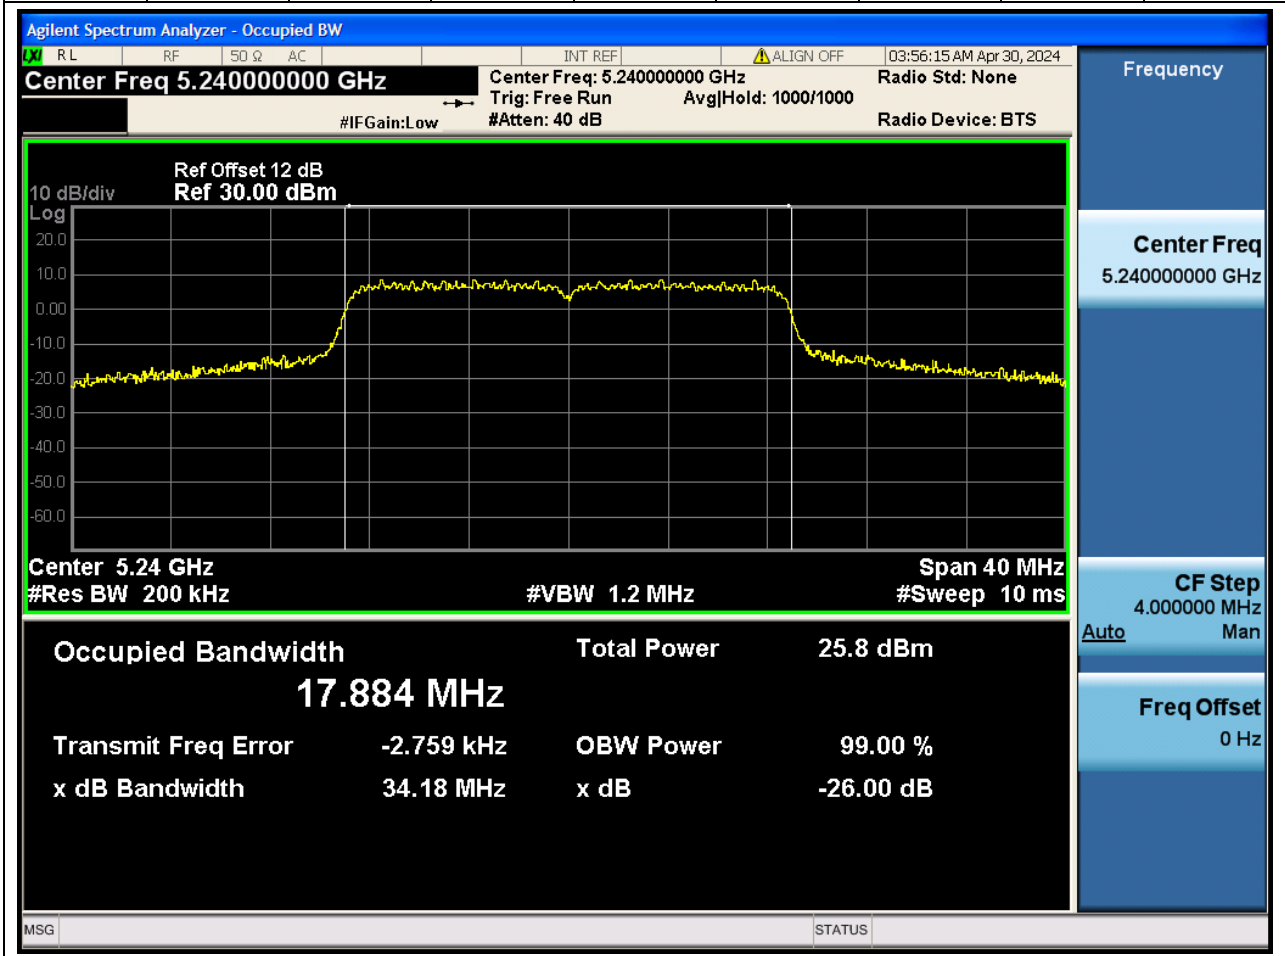

11. 802.11ac_20M_U-NII-1_H

11.1. A.2.2-99% Bandwidth(NTNV)

Center Frequency (MHz)	OBW Power (%)		RBW (MHz)	Detector	Limit (MHz)	OBW (MHz)		Verdict
5240	99		0.2	Peak	0	17.883543		Unknow