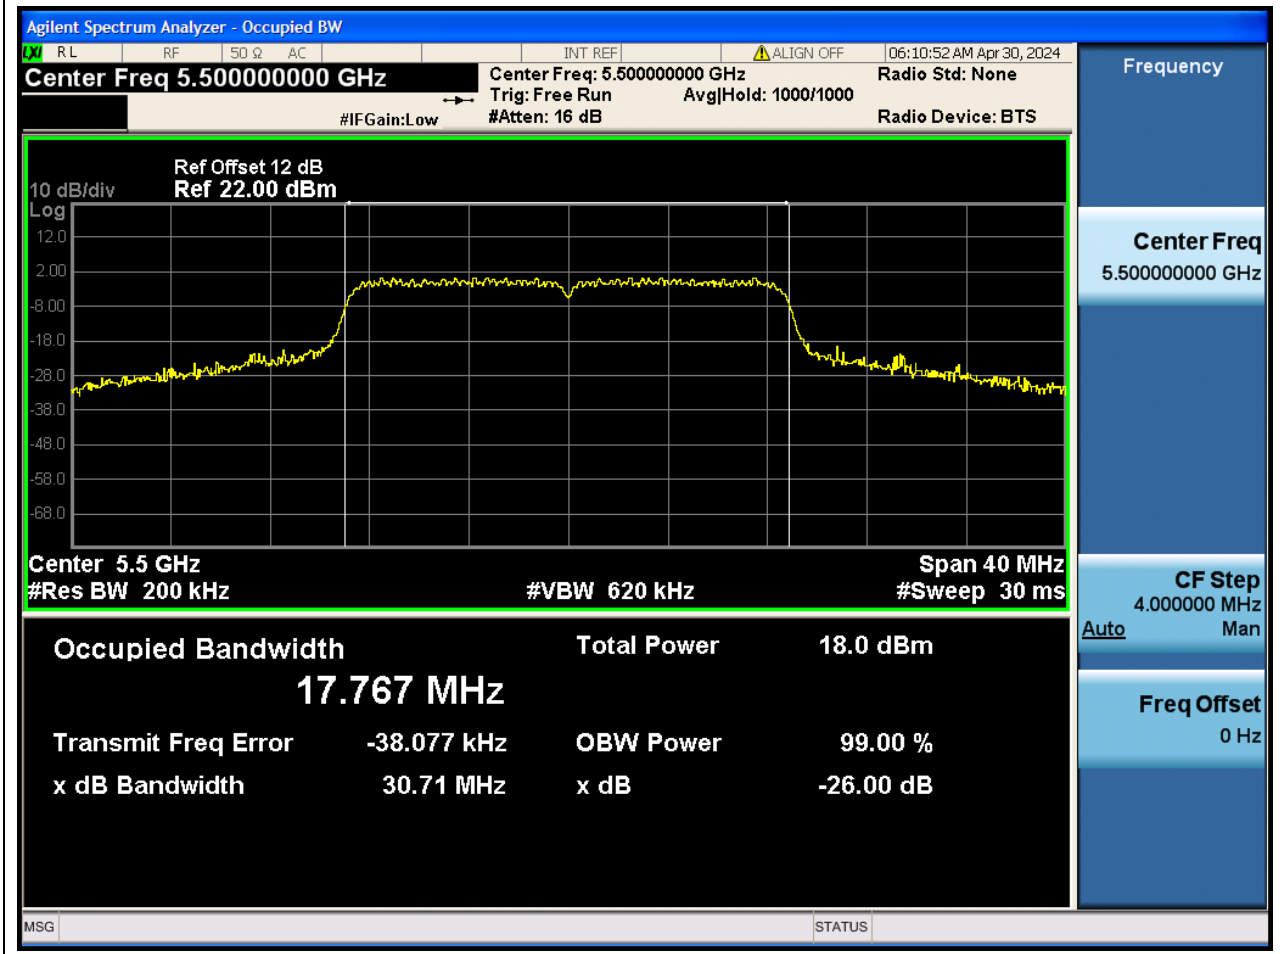

38. 802.11ac_20M_U-NII-2C_L

38.1. A.2-26dB Bandwidth(NTNV)

Center Frequency (MHz)	XdB Down	RBW (MHz)	Detector	Limit (MHz)	XdB BandWidth (MHz)	Verdict
5500	26	0.2	Peak	0	30.713945	Unknow