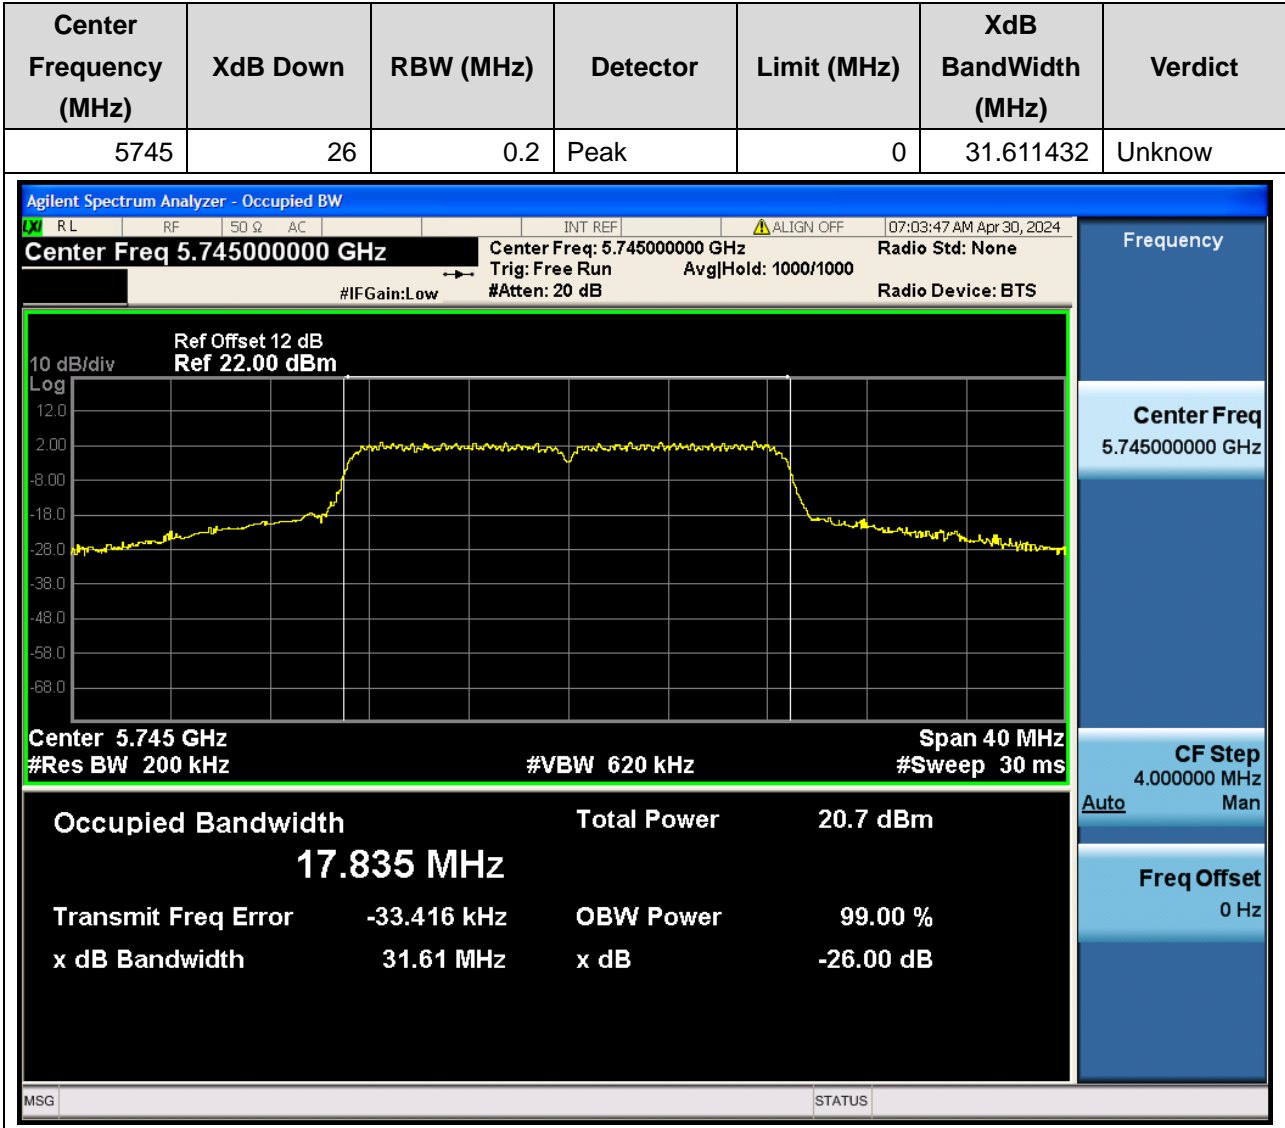

49. 802.11n_20M_U-NII-3_L

49.1. A.2-26dB Bandwidth(NTNV)