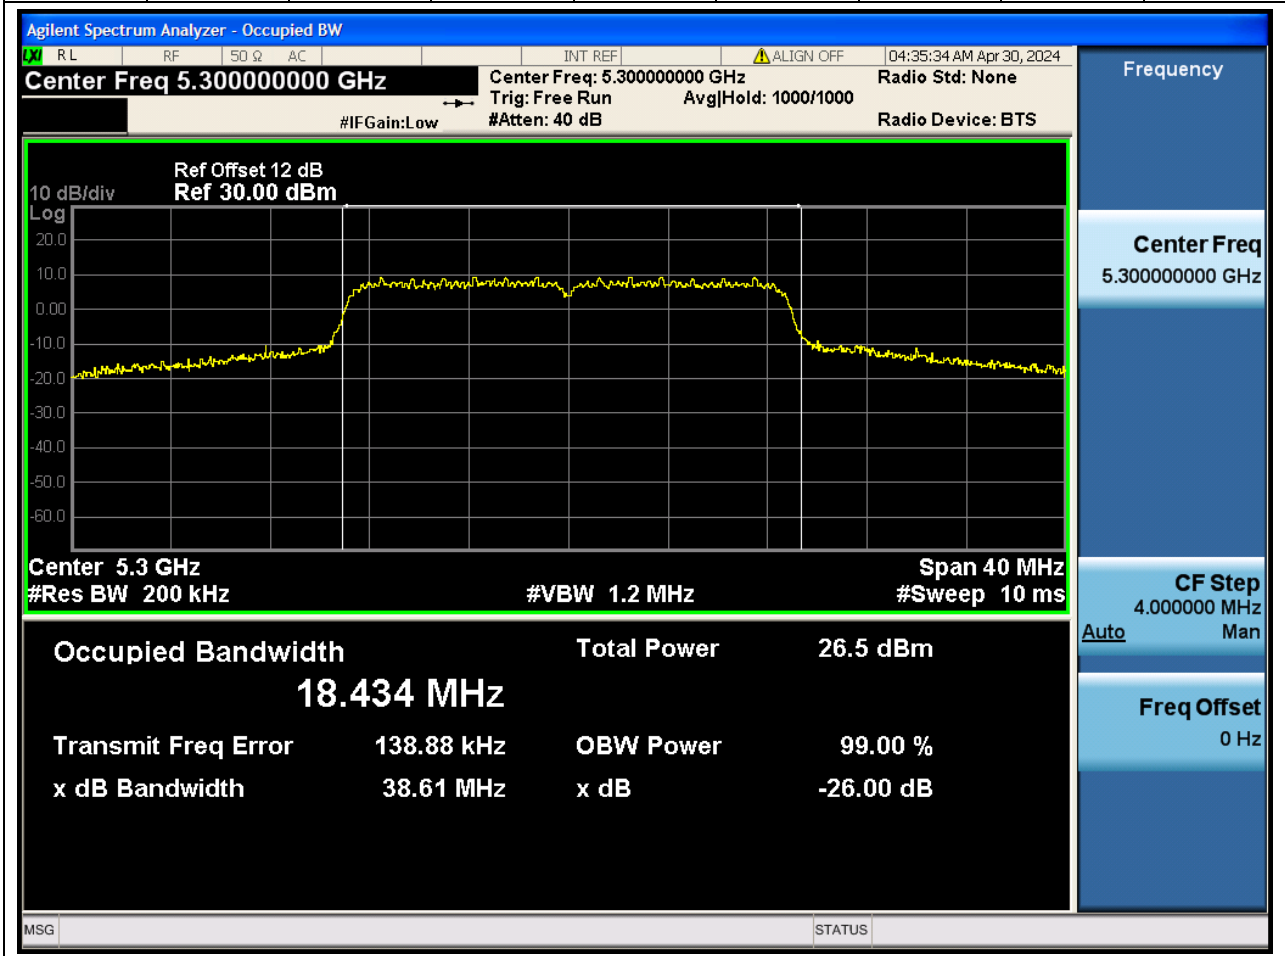

18. 802.11n_20M_U-NII-2A_L

18.1. A.2.2-99% Bandwidth(NTNV)

19. 802.11n_20M_U-NII-2A_M

19.1. A.2.2-99% Bandwidth(NTNV)

Center Frequency (MHz)	OBW Power (%)		RBW (MHz)	Detector	Limit (MHz)	OBW (MHz)		Verdict
5300	99		0.2	Peak	0	18.43420 2		Unknow