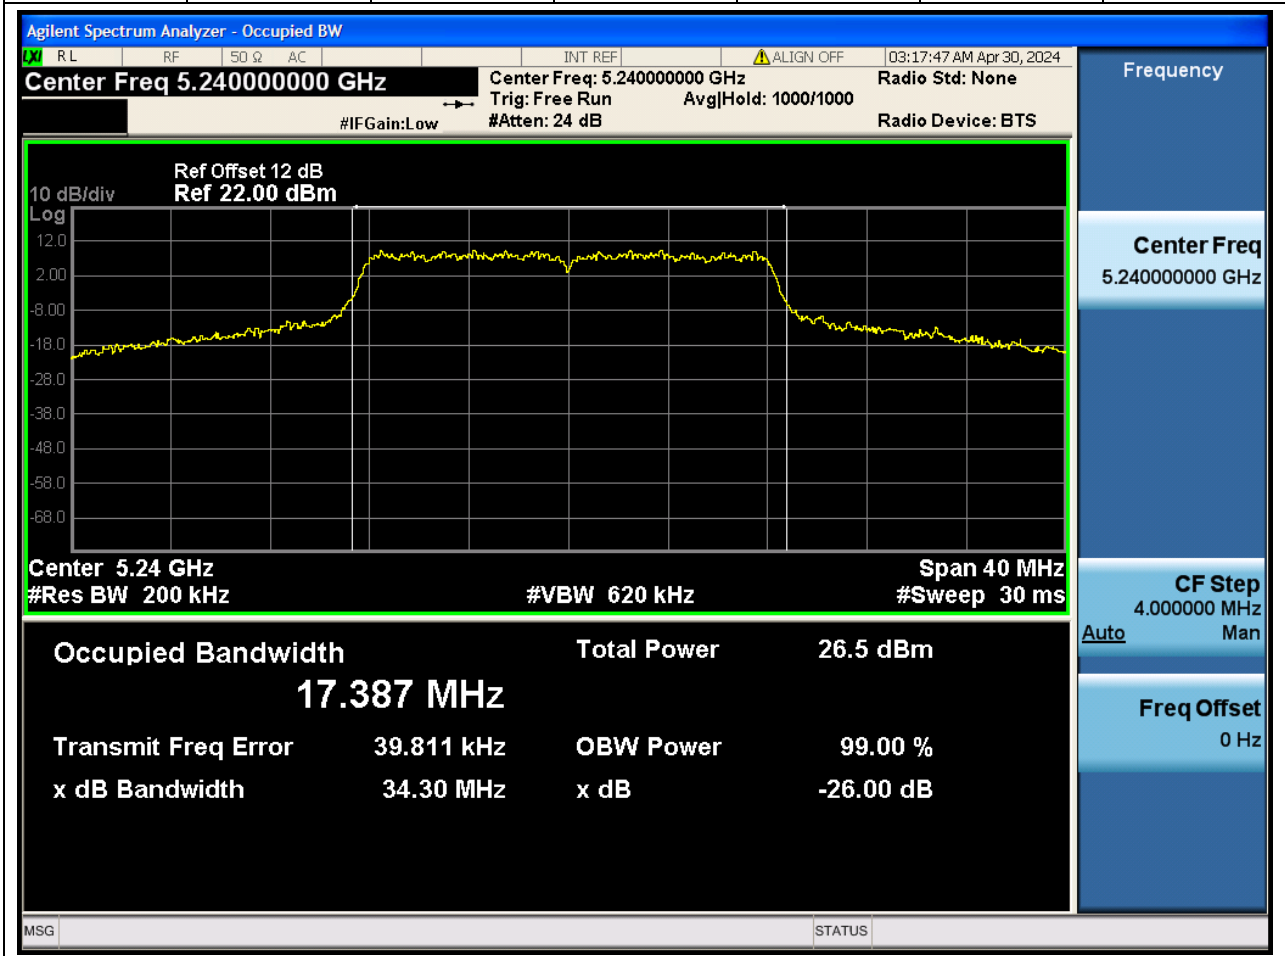

3. 802.11a_20M_U-NII-1_H

3.1. A.2-26dB Bandwidth(NTNV)

Center Frequency (MHz)	XdB Down	RBW (MHz)	Detector	Limit (MHz)	XdB BandWidth (MHz)	Verdict
5240	26	0.2	Peak	0	34.29589	Unknow