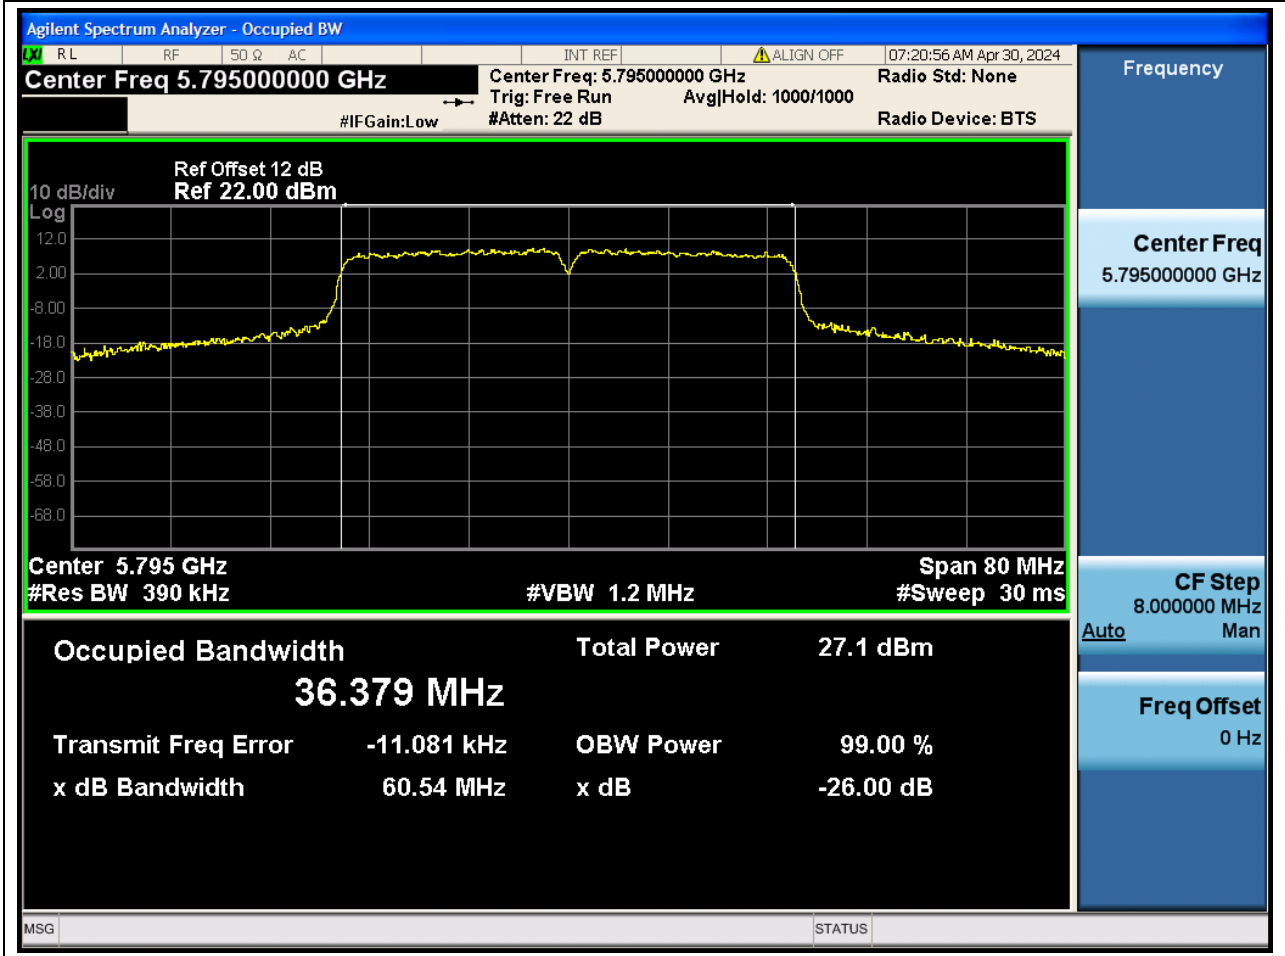

53. 802.11n_40M_U-NII-3_H

53.1. A.2-26dB Bandwidth(NTNV)

Center Frequency (MHz)	XdB Down	RBW (MHz)	Detector	Limit (MHz)	XdB BandWidth (MHz)	Verdict
5795	26	0.39	Peak	0	60.543971	Unknow