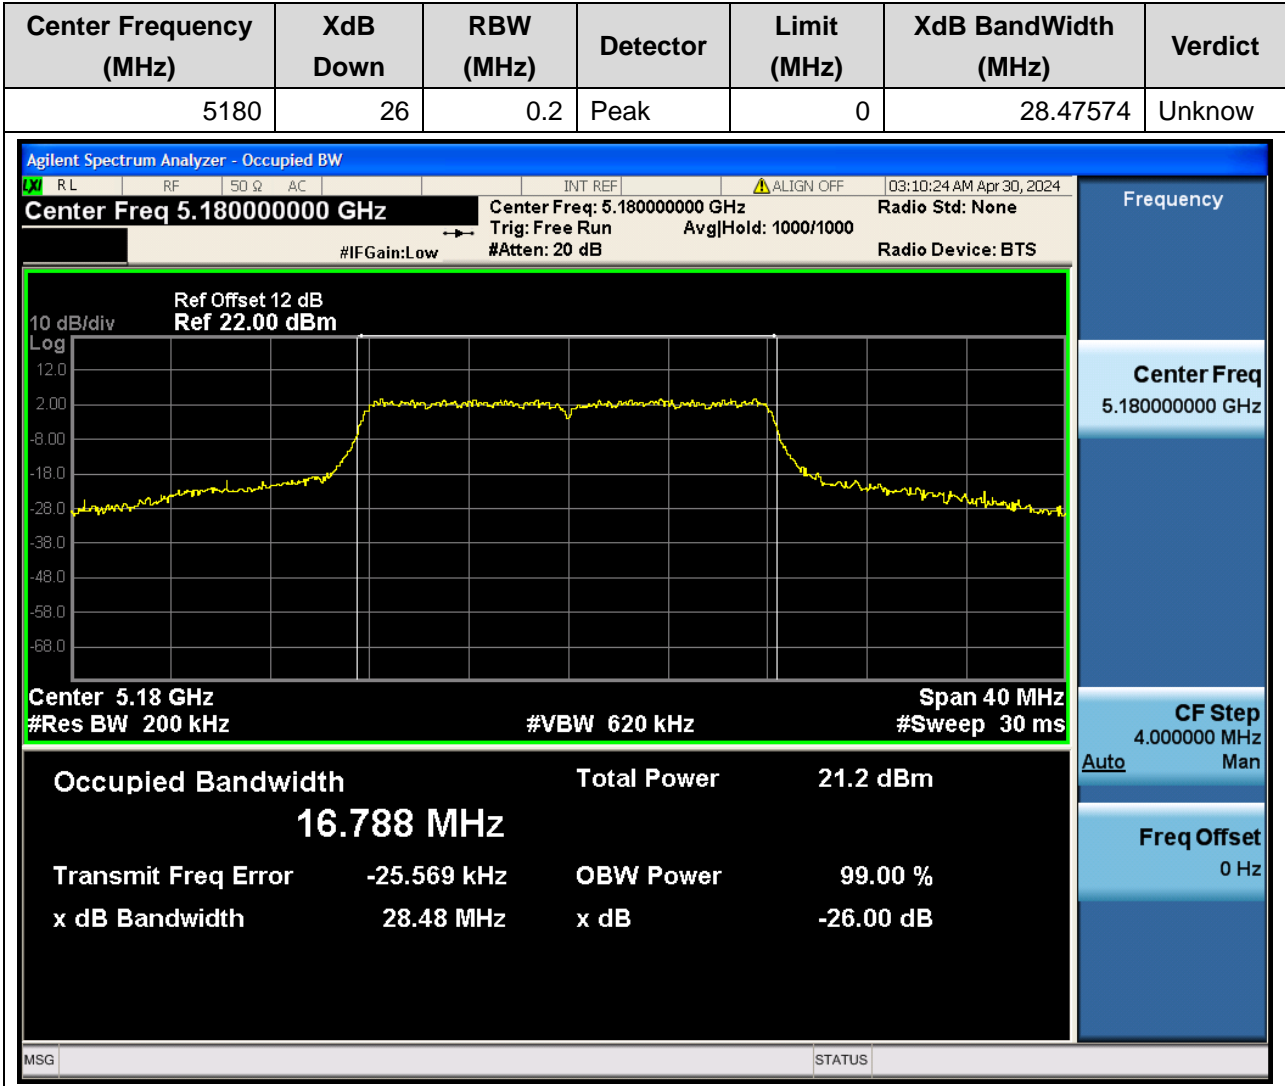

Annex A.2 26dB Bandwidth & 99% Bandwidth

1. 802.11a_20M_U-NII-1_L

1.1. A.2-26dB Bandwidth(NTNV)

2. 802.11a_20M_U-NII-1_M

2.1. A.2-26dB Bandwidth(NTNV)

Center Frequency (MHz)	XdB Down	RBW (MHz)	Detector	Limit (MHz)	XdB BandWidth (MHz)	Verdict
5220	26	0.2	Peak	0	34.387802	Unknown