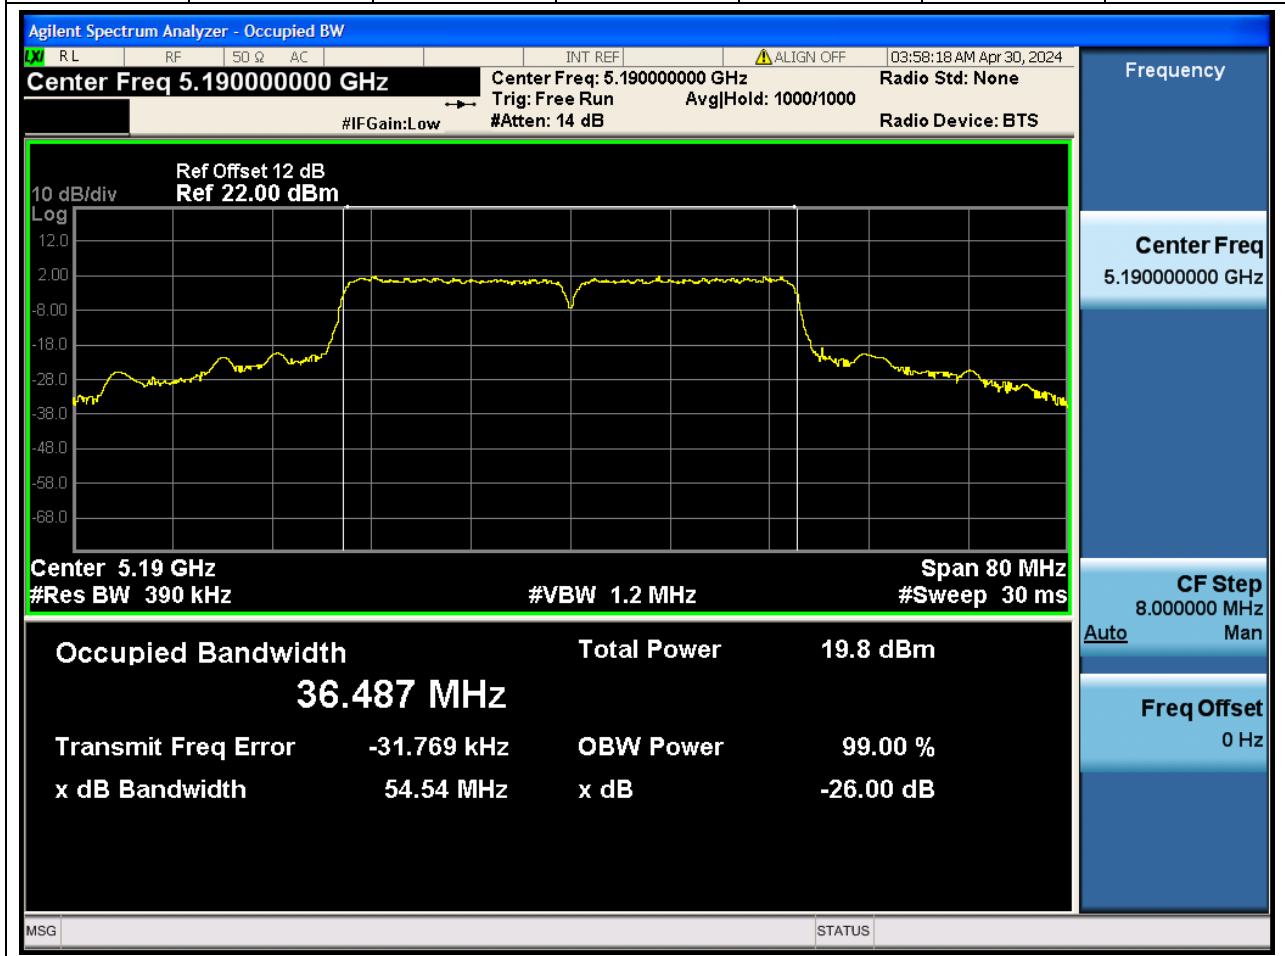

12. 802.11ac_40M_U-NII-1_L

12.1. A.2-26dB Bandwidth(NTNV)

Center Frequency (MHz)	XdB Down	RBW (MHz)	Detector	Limit (MHz)	XdB BandWidth (MHz)	Verdict
5190	26	0.39	Peak	0	54.543853	Unknow