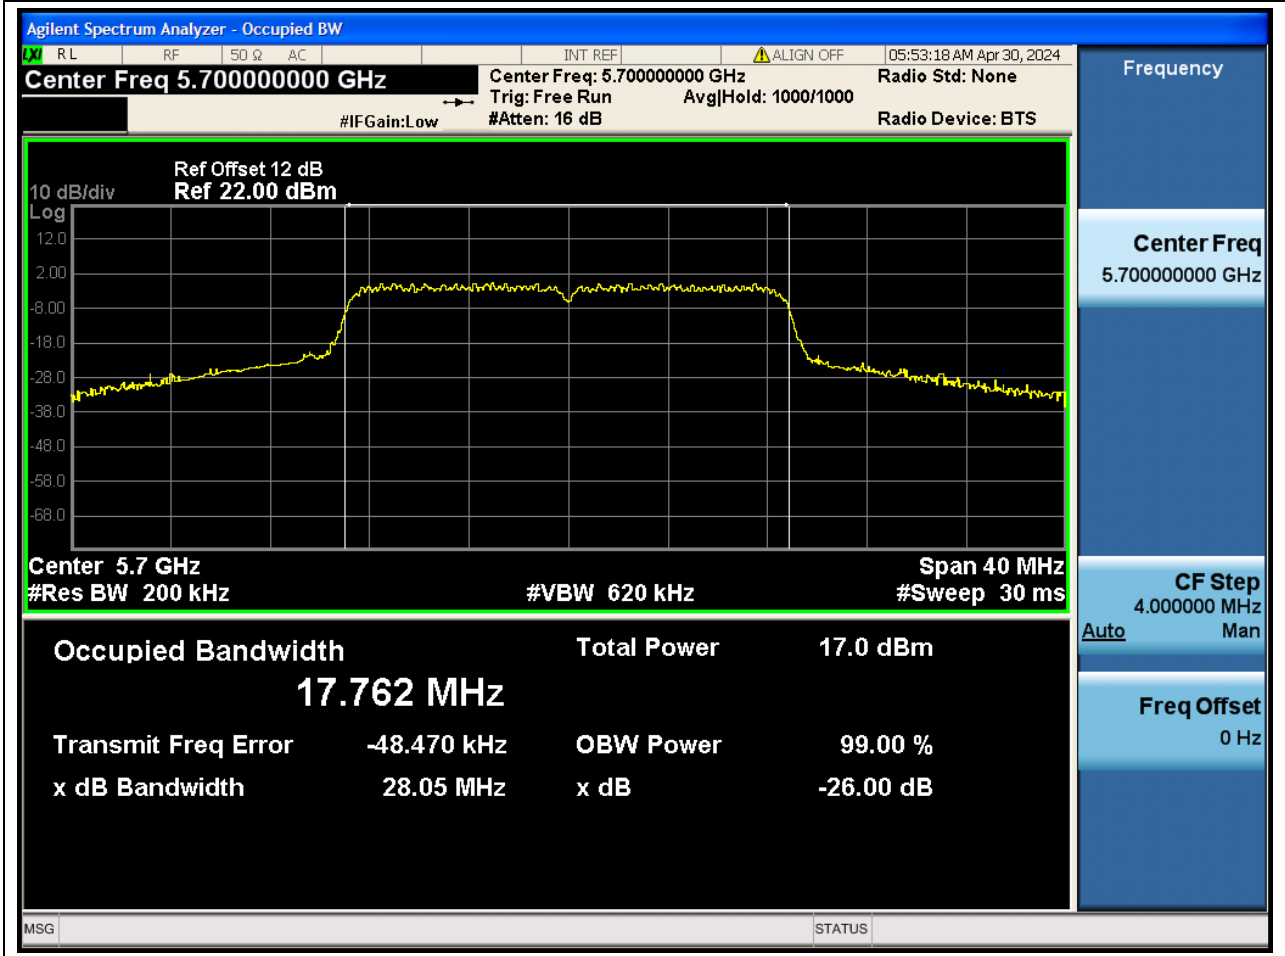

34. 802.11n_20M_U-NII-2C_H

34.1. A.2-26dB Bandwidth(NTNV)

Center Frequency (MHz)	XdB Down	RBW (MHz)	Detector	Limit (MHz)	XdB BandWidth (MHz)	Verdict
5700	26	0.2	Peak	0	28.05019	Unknow