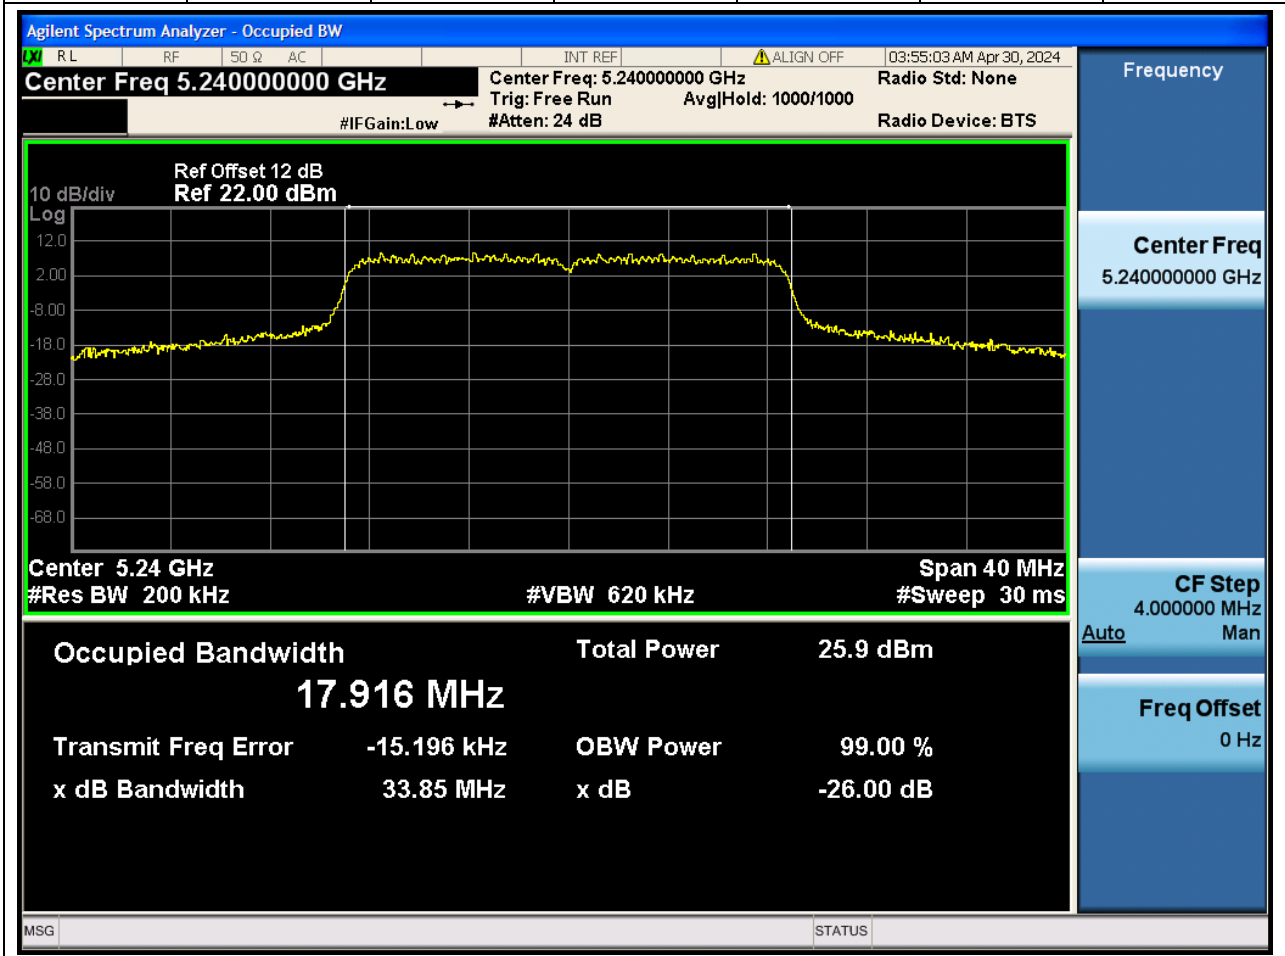

11. 802.11ac_20M_U-NII-1_H

11.1. A.2-26dB Bandwidth(NTNV)

Center Frequency (MHz)	XdB Down	RBW (MHz)	Detector	Limit (MHz)	XdB BandWidth (MHz)	Verdict
5240	26	0.2	Peak	0	33.854707	Unknow