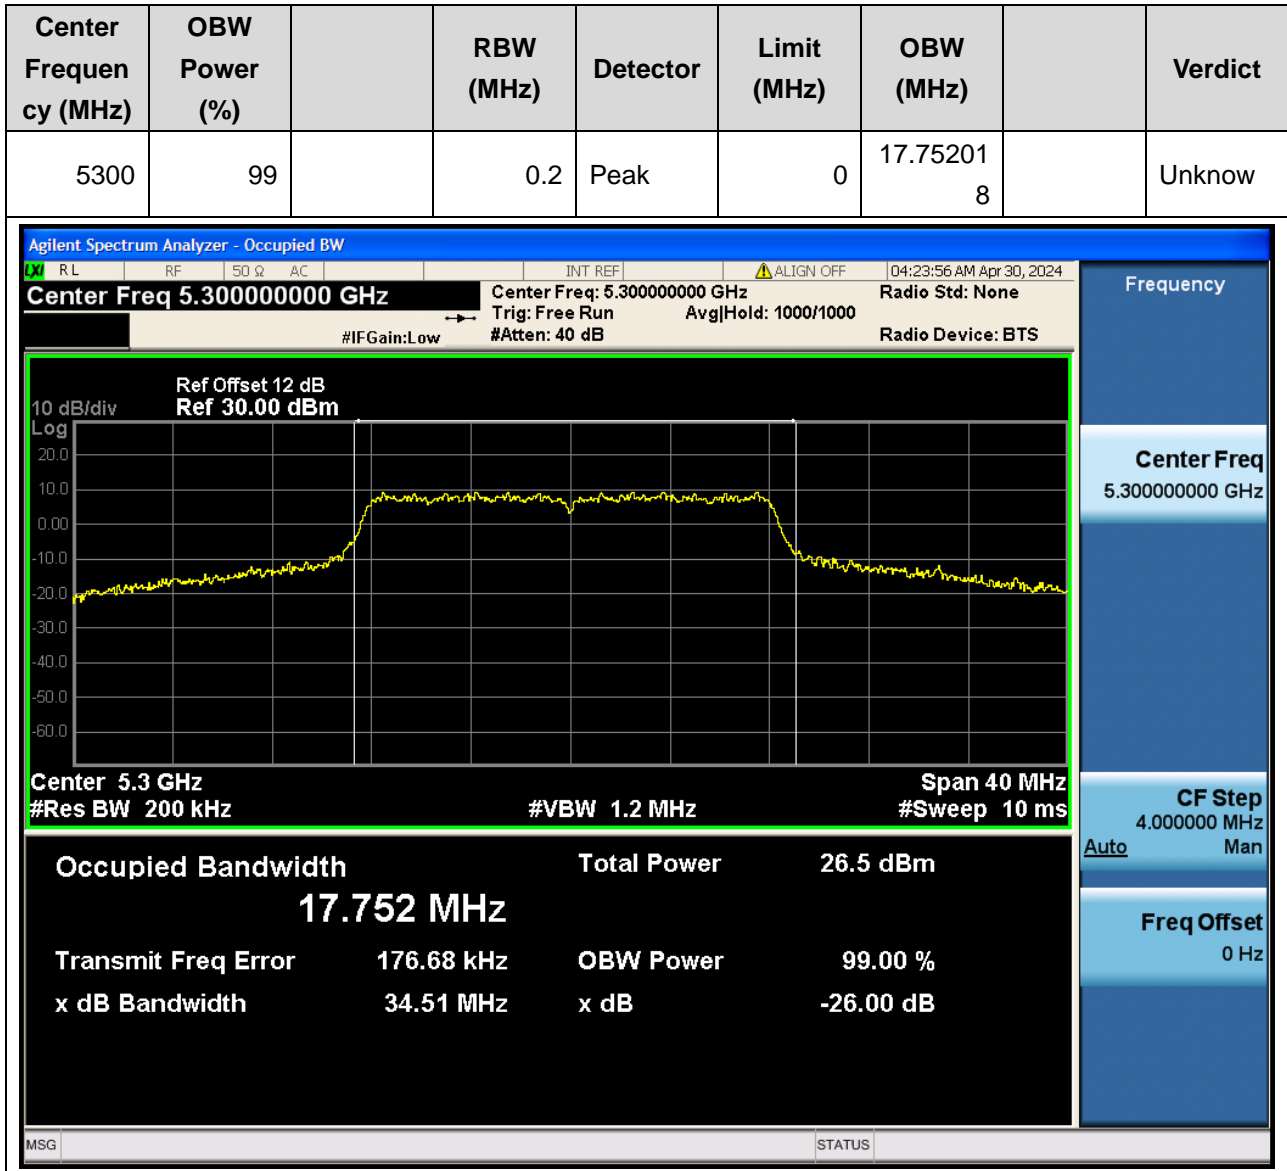

14. 802.11ac_80M_U-NII-1_M

14.1. A.2.2-99% Bandwidth(NTNV)

15. 802.11a_20M_U-NII-2A_L

15.1. A.2.2-99% Bandwidth(NTNV)

16. 802.11a_20M_U-NII-2A_M

16.1. A.2.2-99% Bandwidth(NTNV)

17. 802.11a_20M_U-NII-2A_H

17.1. A.2.2-99% Bandwidth(NTNV)