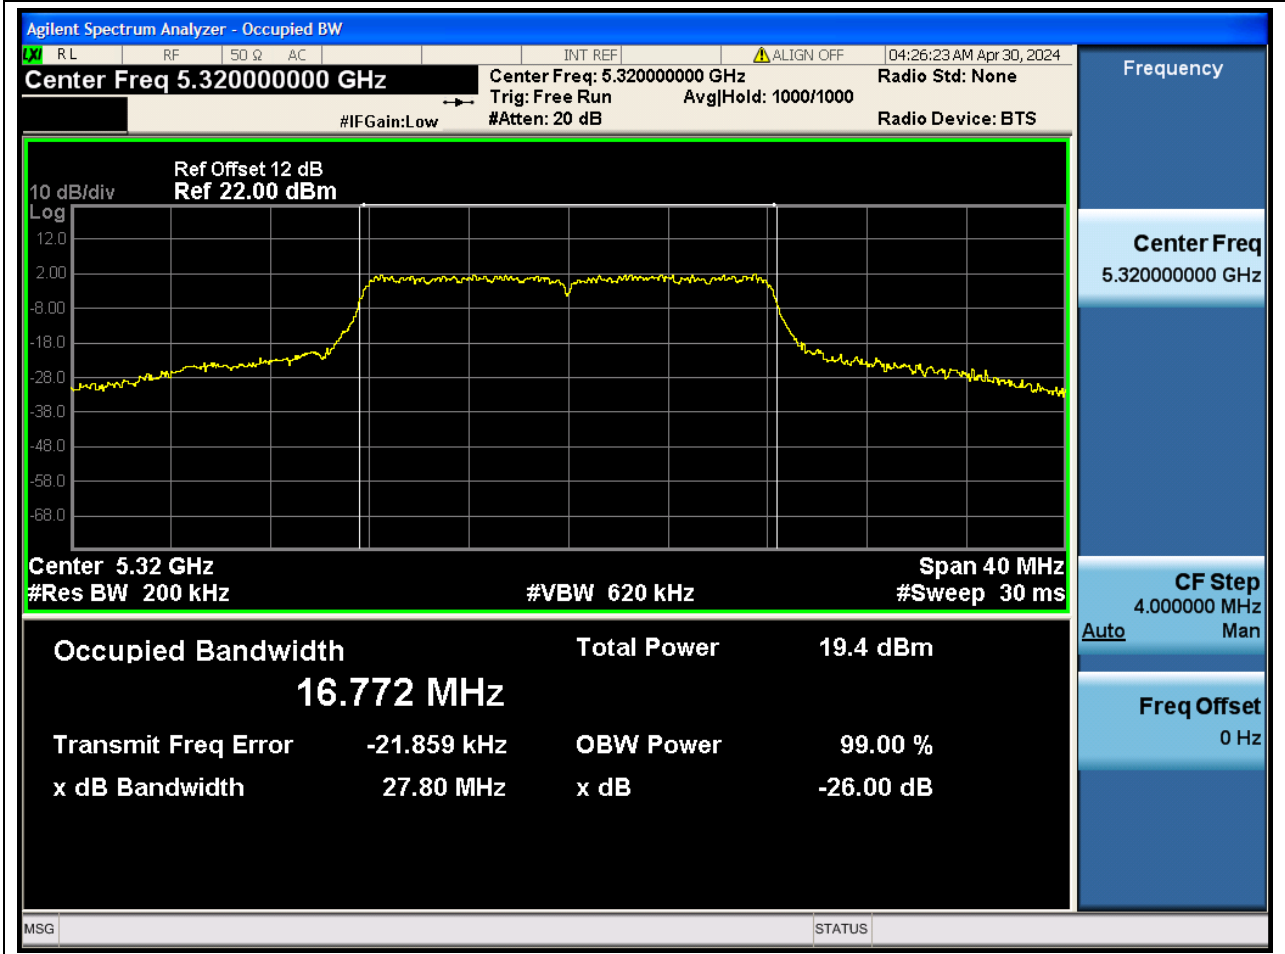

17. 802.11a_20M_U-NII-2A_H

17.1. A.2-26dB Bandwidth(NTNV)

Center Frequency (MHz)	XdB Down	RBW (MHz)	Detector	Limit (MHz)	XdB BandWidth (MHz)	Verdict
5320	26	0.2	Peak	0	27.797873	Unknow