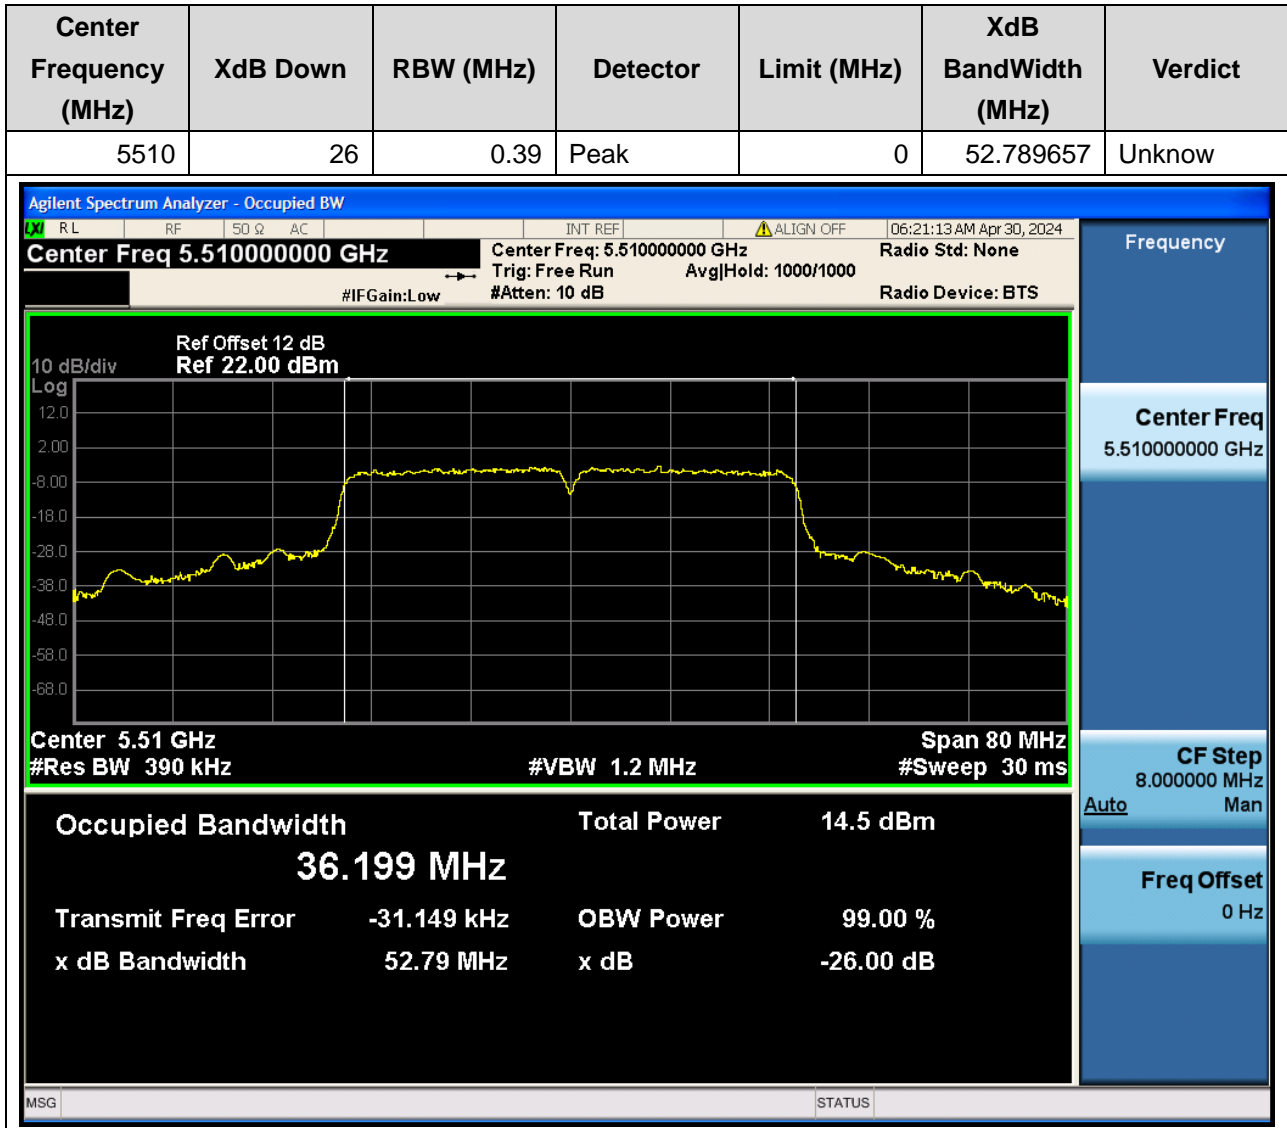

41. 802.11ac_40M_U-NII-2C_L

41.1. A.2-26dB Bandwidth(NTNV)