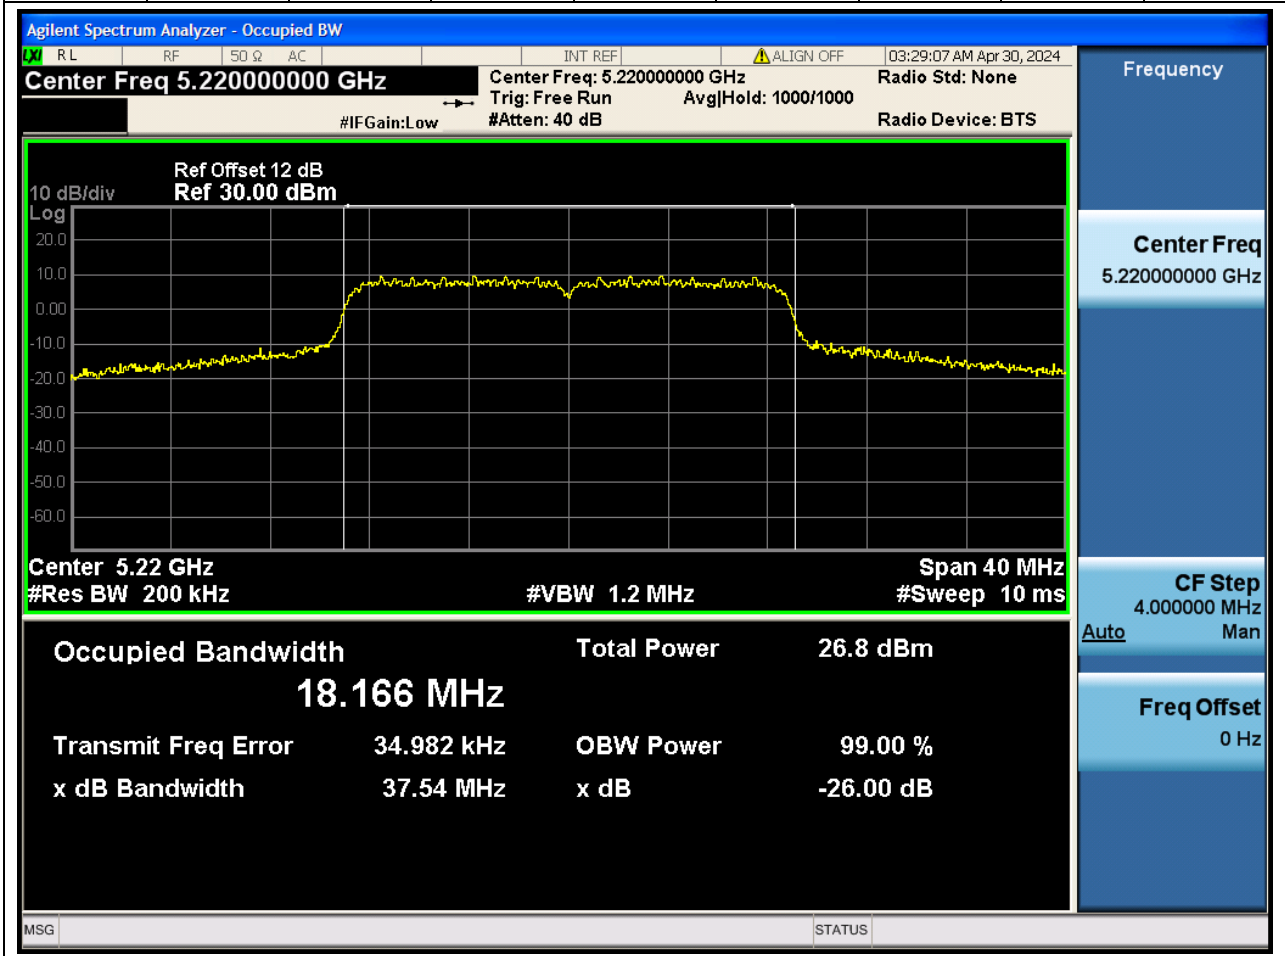

5.1. A.2.2-99% Bandwidth(NTNV)

Center Frequency (MHz)	OBW Power (%)		RBW (MHz)	Detector	Limit (MHz)	OBW (MHz)		Verdict
5220	99		0.2	Peak	0	18.166287		Unknow

6. 802.11n_20M_U-NII-1_H

6.1. A.2.2-99% Bandwidth(NTNV)