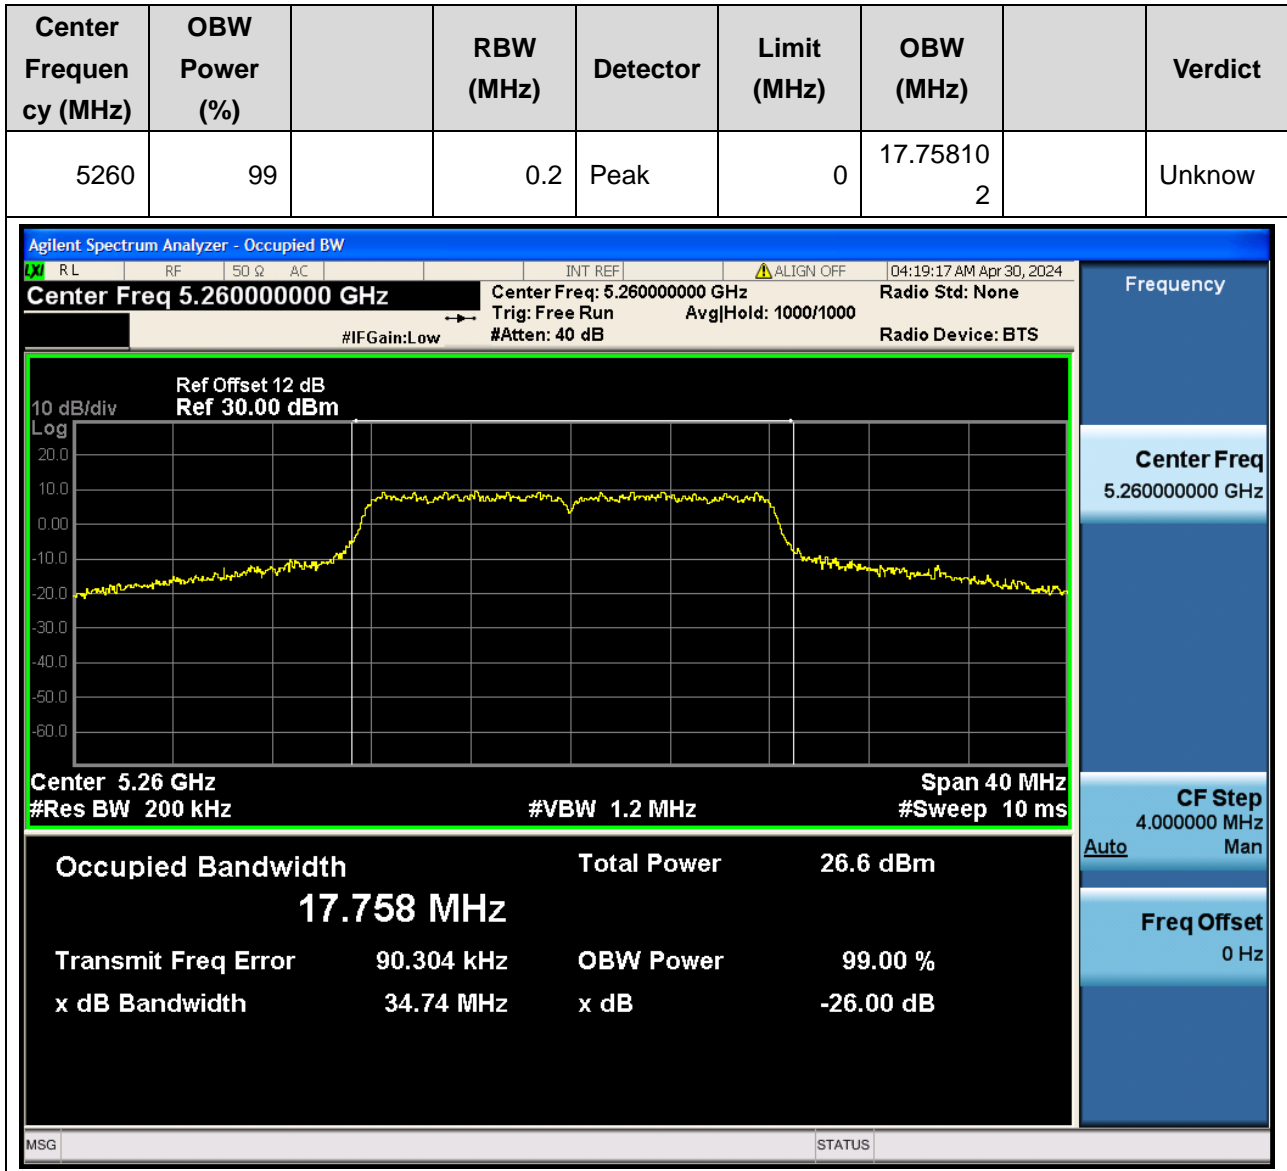

15. 802.11a_20M_U-NII-2A_L

15.1. A.2.2-99% Bandwidth(NTNV)