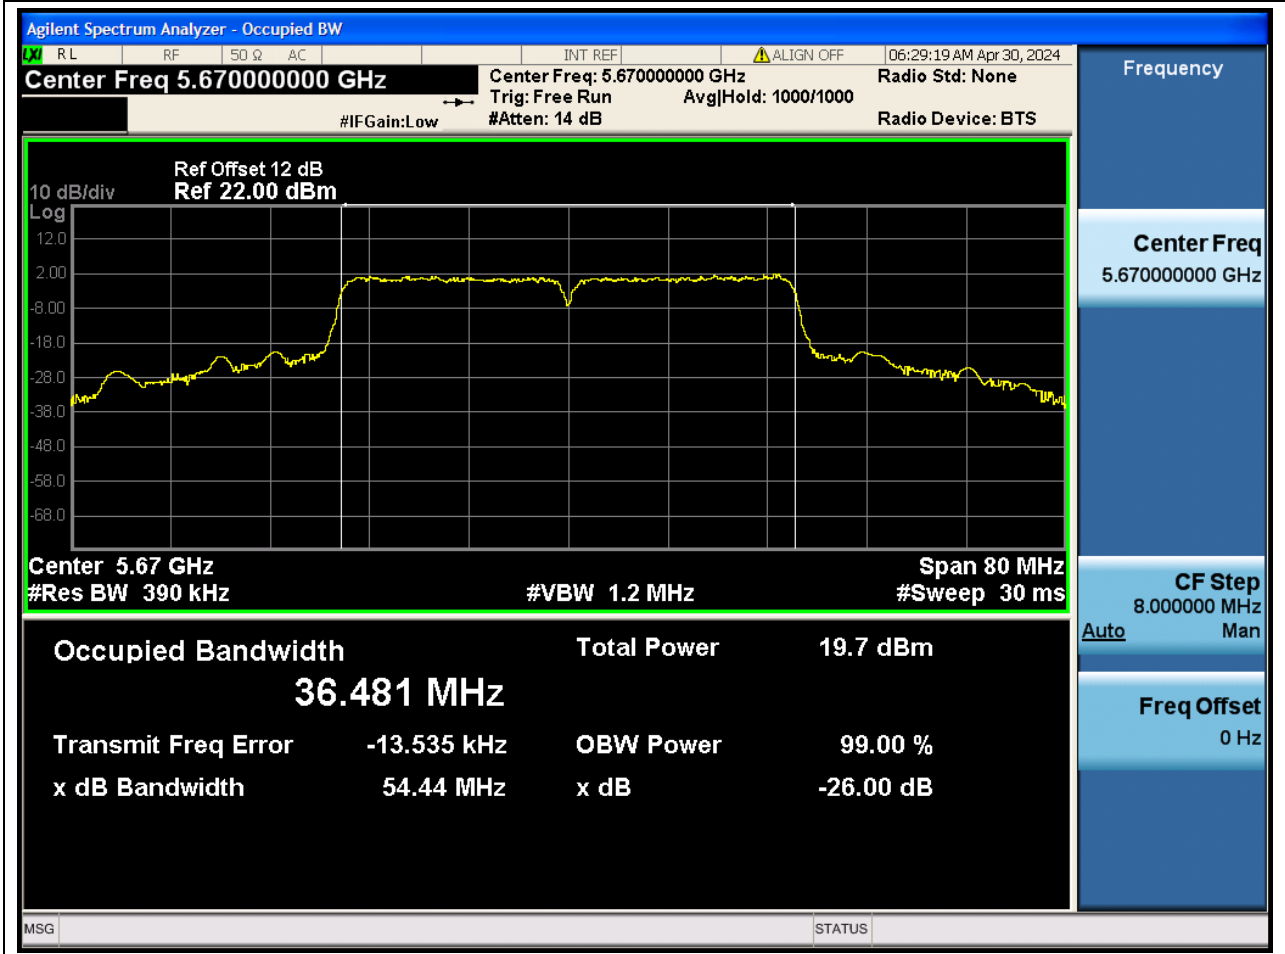

43. 802.11ac_40M_U-NII-2C_H

43.1. A.2-26dB Bandwidth(NTNV)

Center Frequency (MHz)	XdB Down	RBW (MHz)	Detector	Limit (MHz)	XdB BandWidth (MHz)	Verdict
5670	26	0.39	Peak	0	54.441575	Unknow