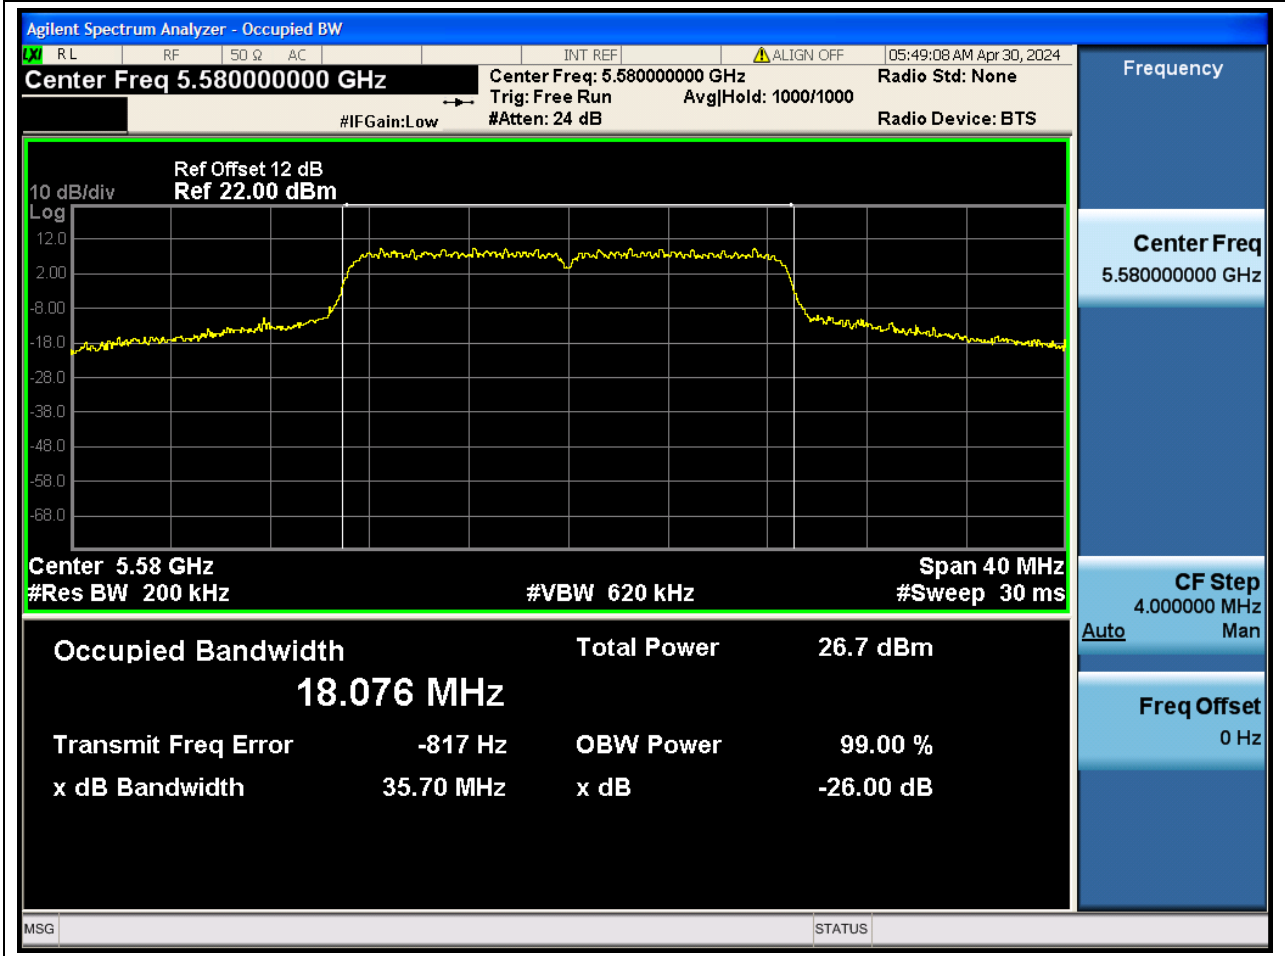

33. 802.11n_20M_U-NII-2C_M

33.1. A.2-26dB Bandwidth(NTNV)

Center Frequency (MHz)	XdB Down	RBW (MHz)	Detector	Limit (MHz)	XdB BandWidth (MHz)	Verdict
5580	26	0.2	Peak	0	35.698007	Unknow