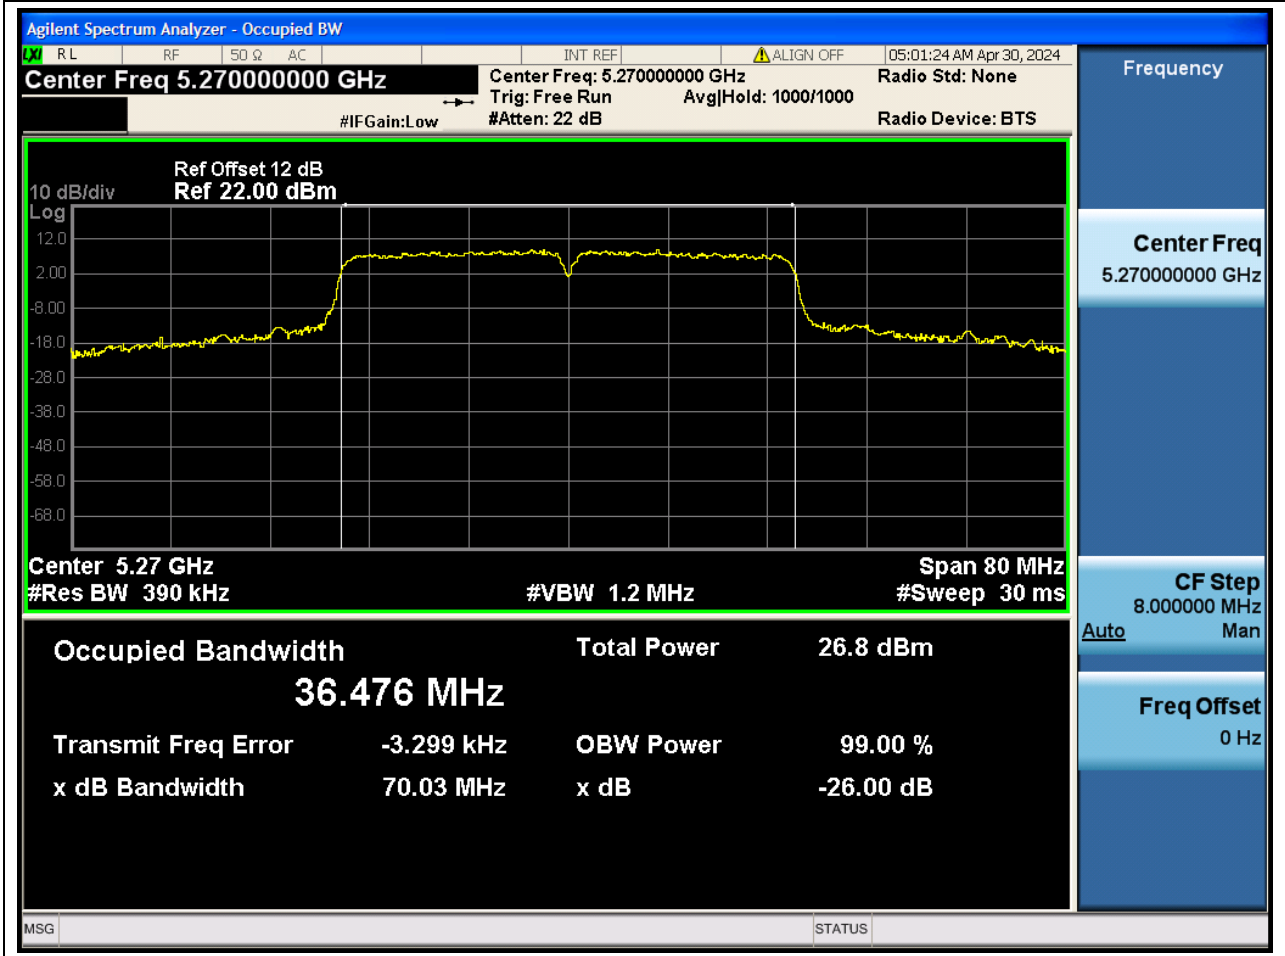

26. 802.11ac_40M_U-NII-2A_L

26.1. A.2-26dB Bandwidth(NTNV)

Center Frequency (MHz)	XdB Down	RBW (MHz)	Detector	Limit (MHz)	XdB BandWidth (MHz)	Verdict
5270	26	0.39	Peak	0	70.033003	Unknow