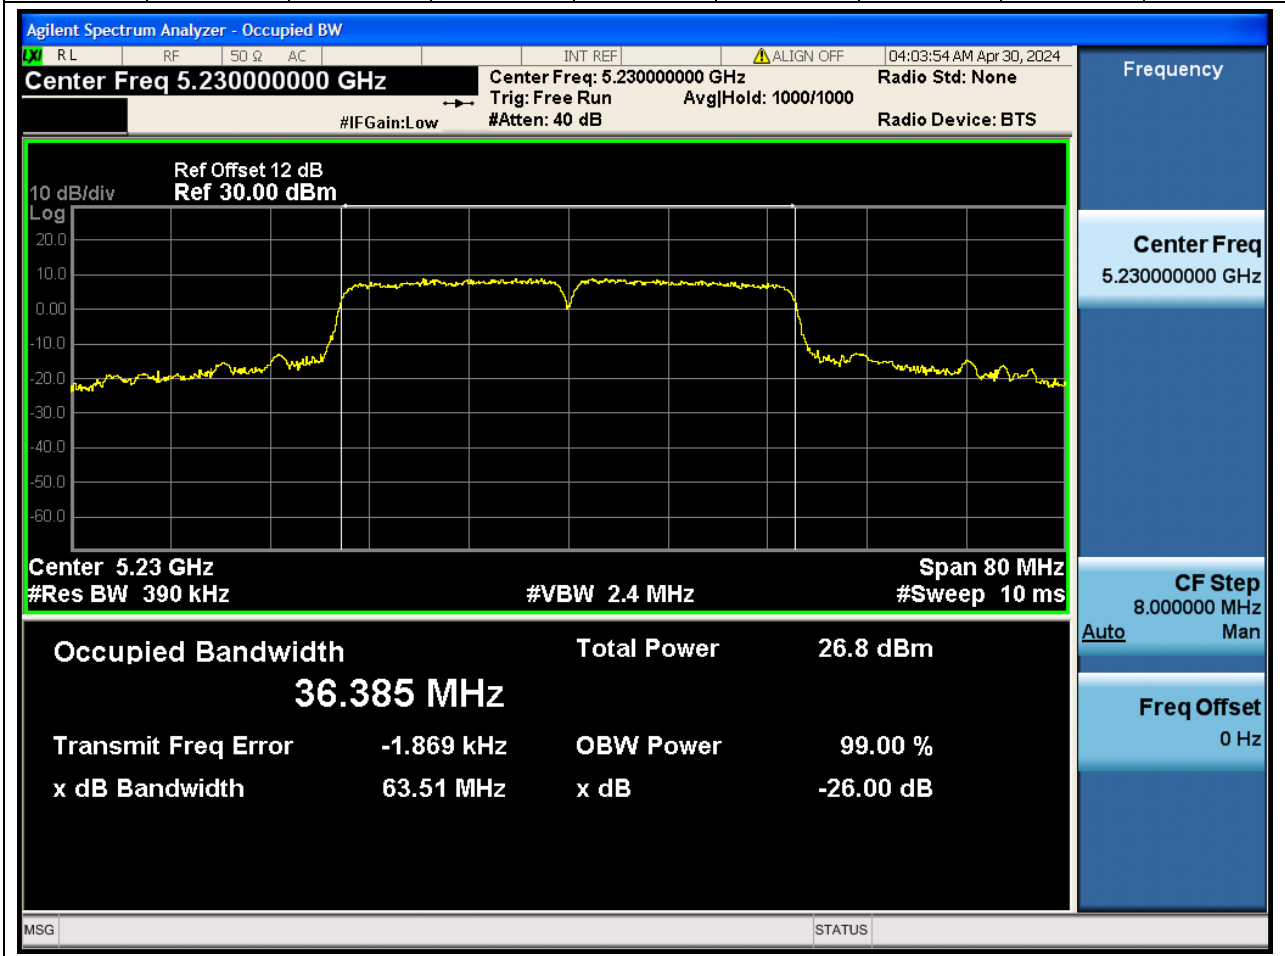

13. 802.11ac_40M_U-NII-1_H

13.1. A.2.2-99% Bandwidth(NTNV)

Center Frequency (MHz)	OBW Power (%)		RBW (MHz)	Detector	Limit (MHz)	OBW (MHz)		Verdict
5230	99		0.39	Peak	0	36.385035		Unknow