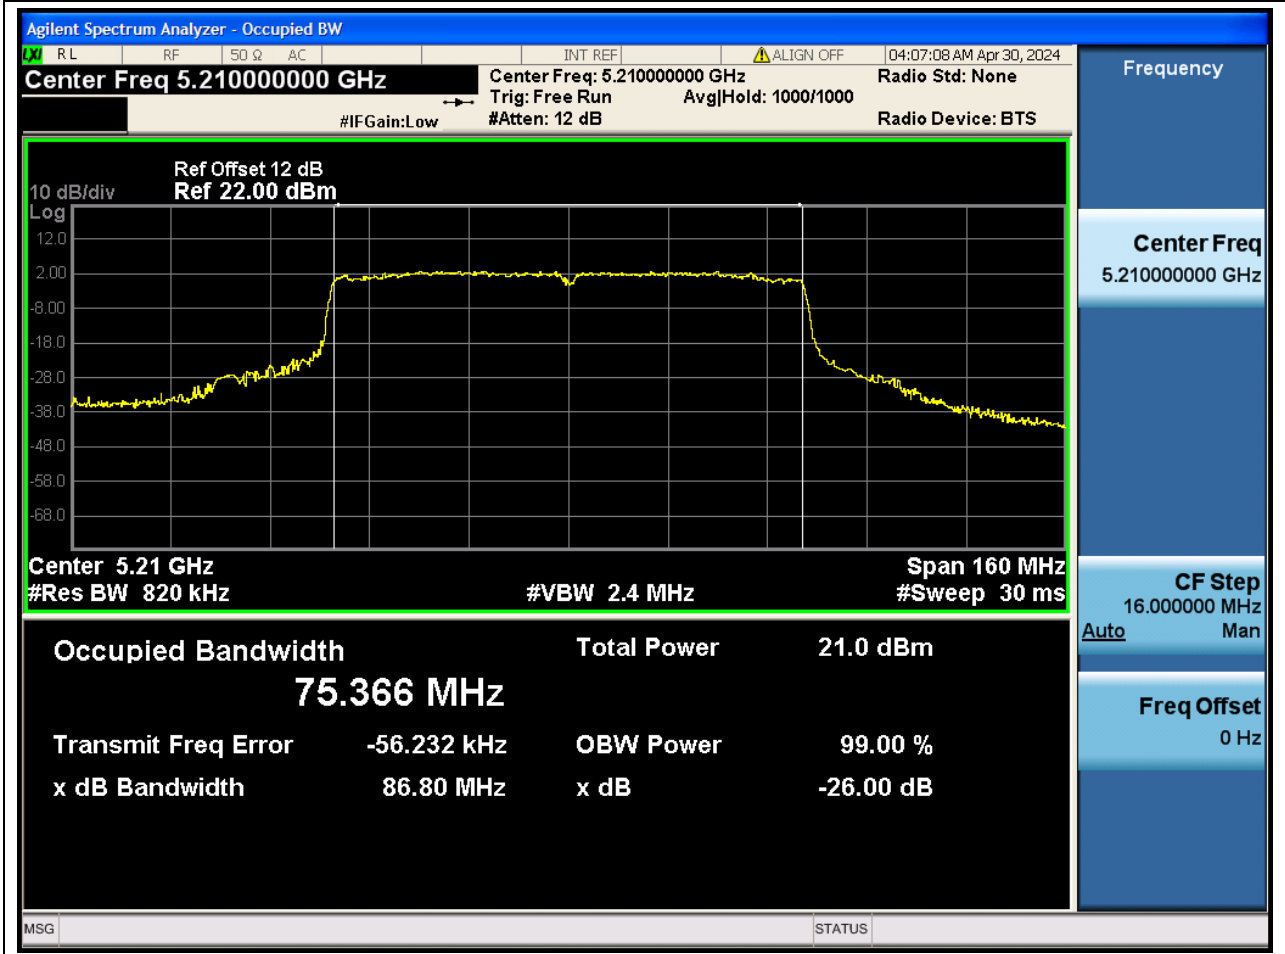

14. 802.11ac_80M_U-NII-1_M

14.1. A.2-26dB Bandwidth(NTNV)

Center Frequency (MHz)	XdB Down	RBW (MHz)	Detector	Limit (MHz)	XdB BandWidth (MHz)	Verdict
5210	26	0.82	Peak	0	86.803089	Unknow