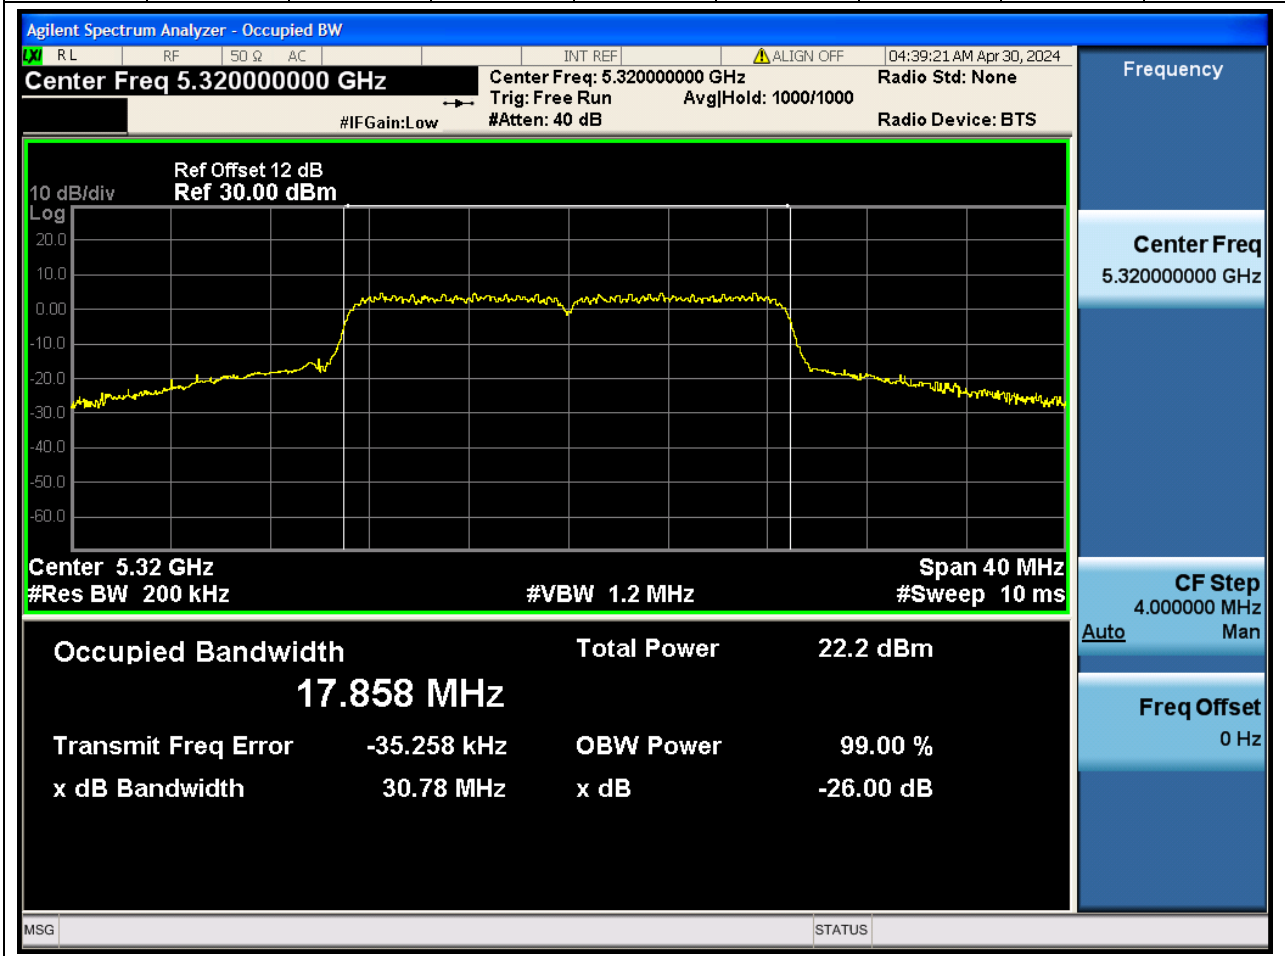

20. 802.11n_20M_U-NII-2A_H

20.1. A.2.2-99% Bandwidth(NTNV)

Center Frequency (MHz)	OBW Power (%)		RBW (MHz)	Detector	Limit (MHz)	OBW (MHz)		Verdict
5320	99		0.2	Peak	0	17.858436		Unknow