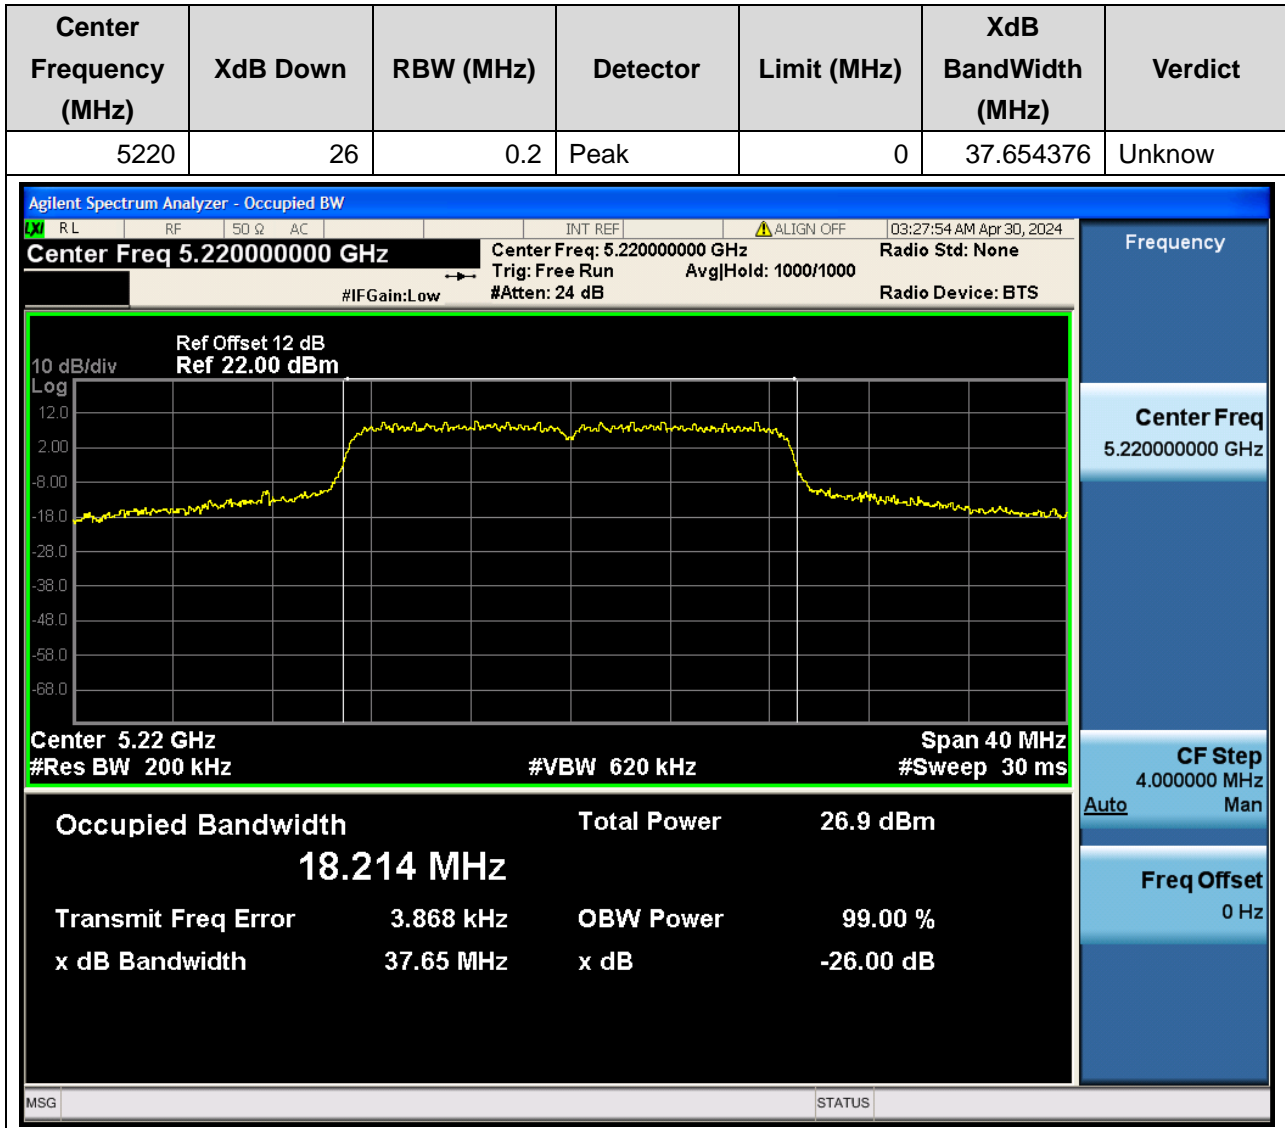

5. 802.11n_20M_U-NII-1_M

5.1. A.2-26dB Bandwidth(NTNV)