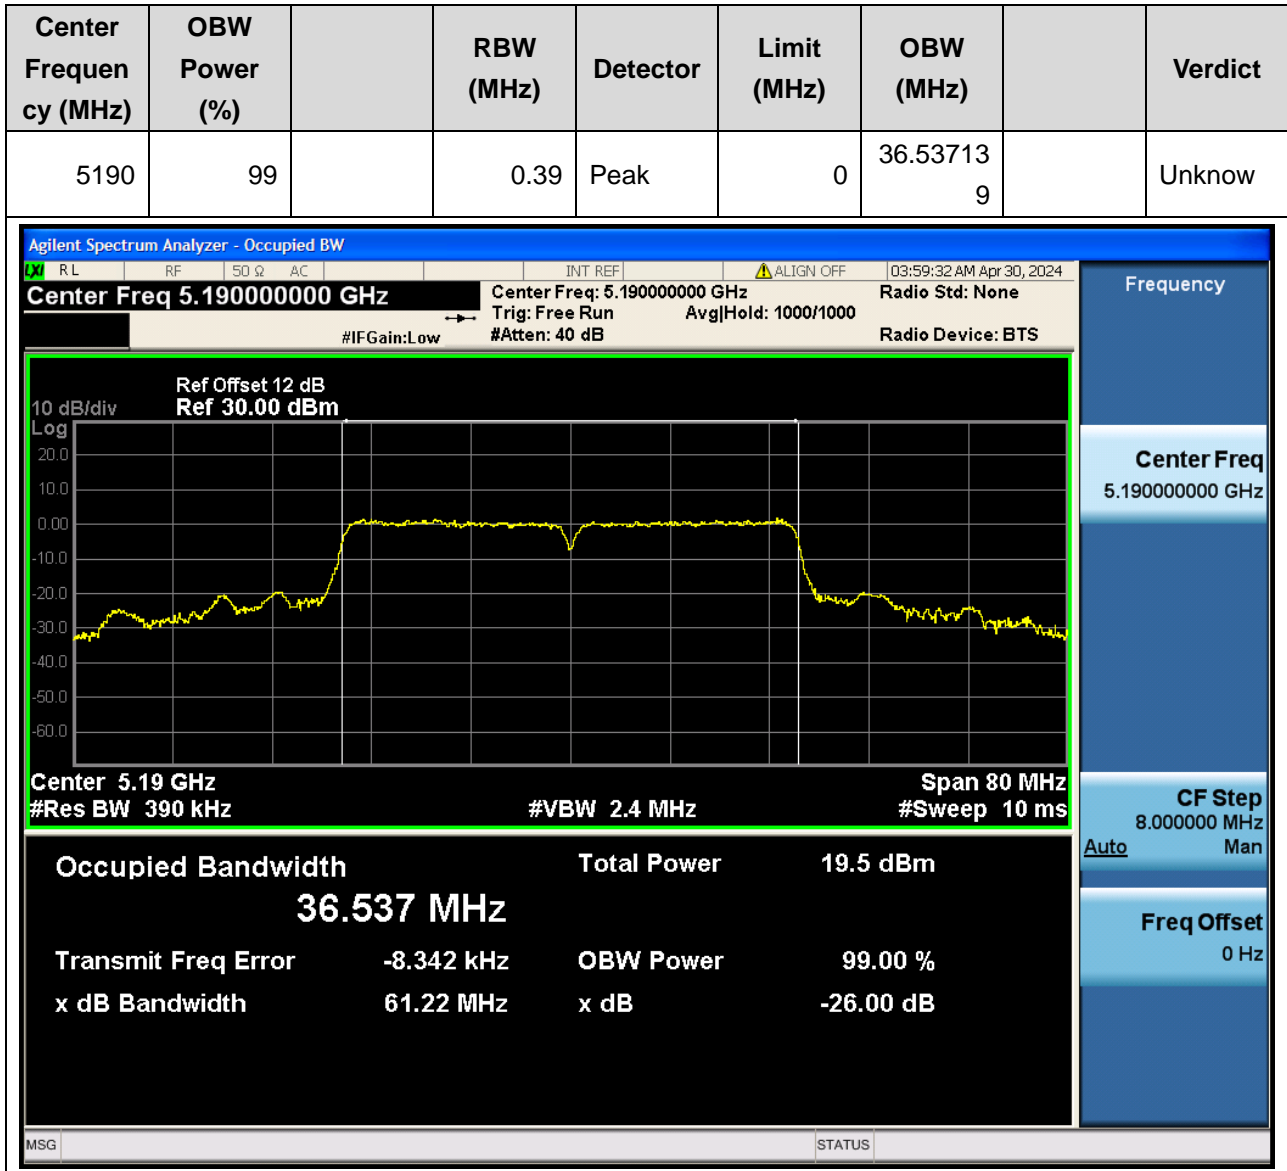

12. 802.11ac_40M_U-NII-1_L

12.1. A.2.2-99% Bandwidth(NTNV)