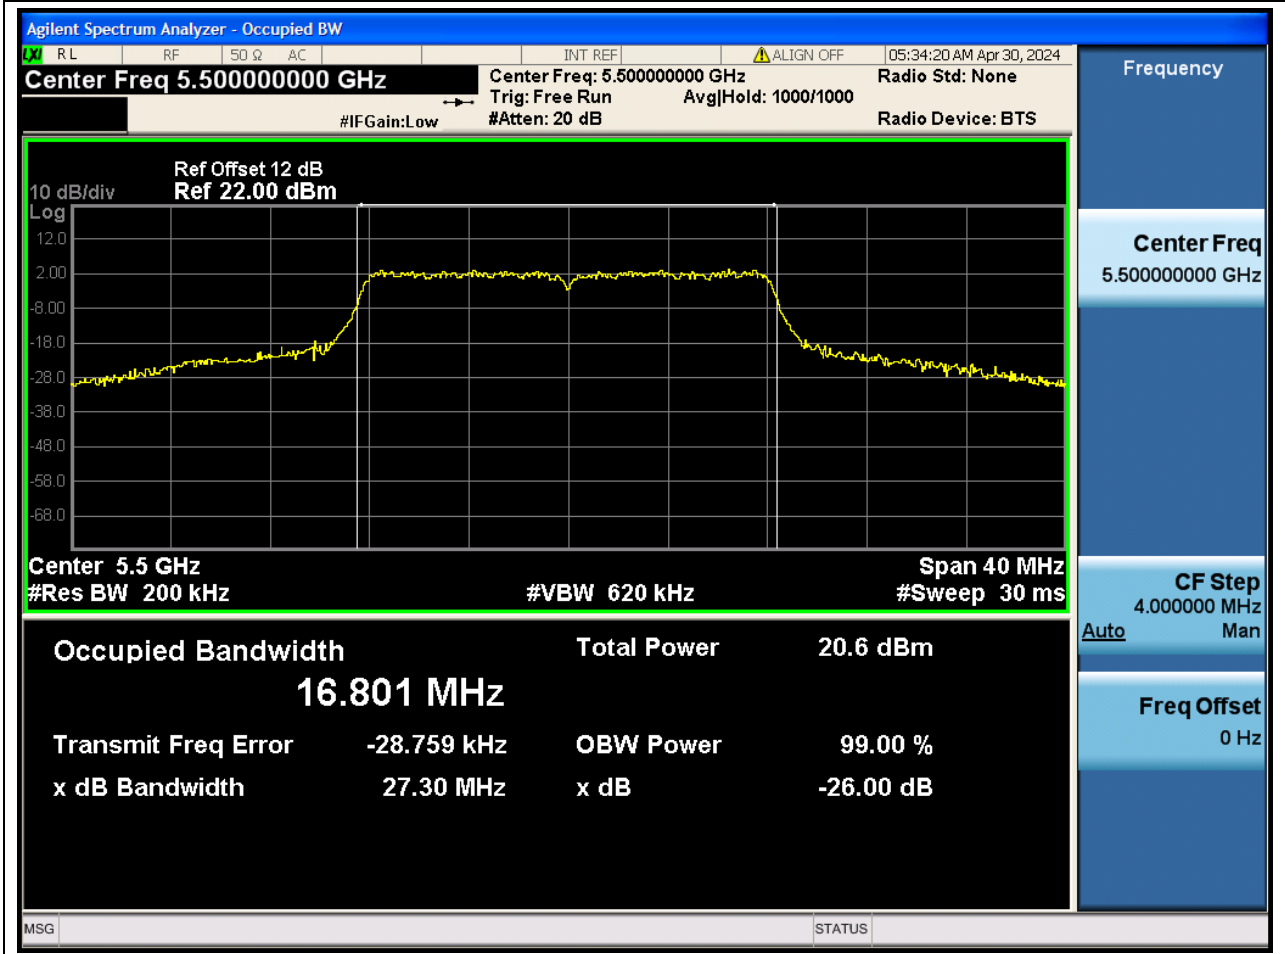

29. 802.11a_20M_U-NII-2C_L

29.1. A.2-26dB Bandwidth(NTNV)

Center Frequency (MHz)	XdB Down	RBW (MHz)	Detector	Limit (MHz)	XdB BandWidth (MHz)	Verdict
5500	26	0.2	Peak	0	27.300044	Unknow