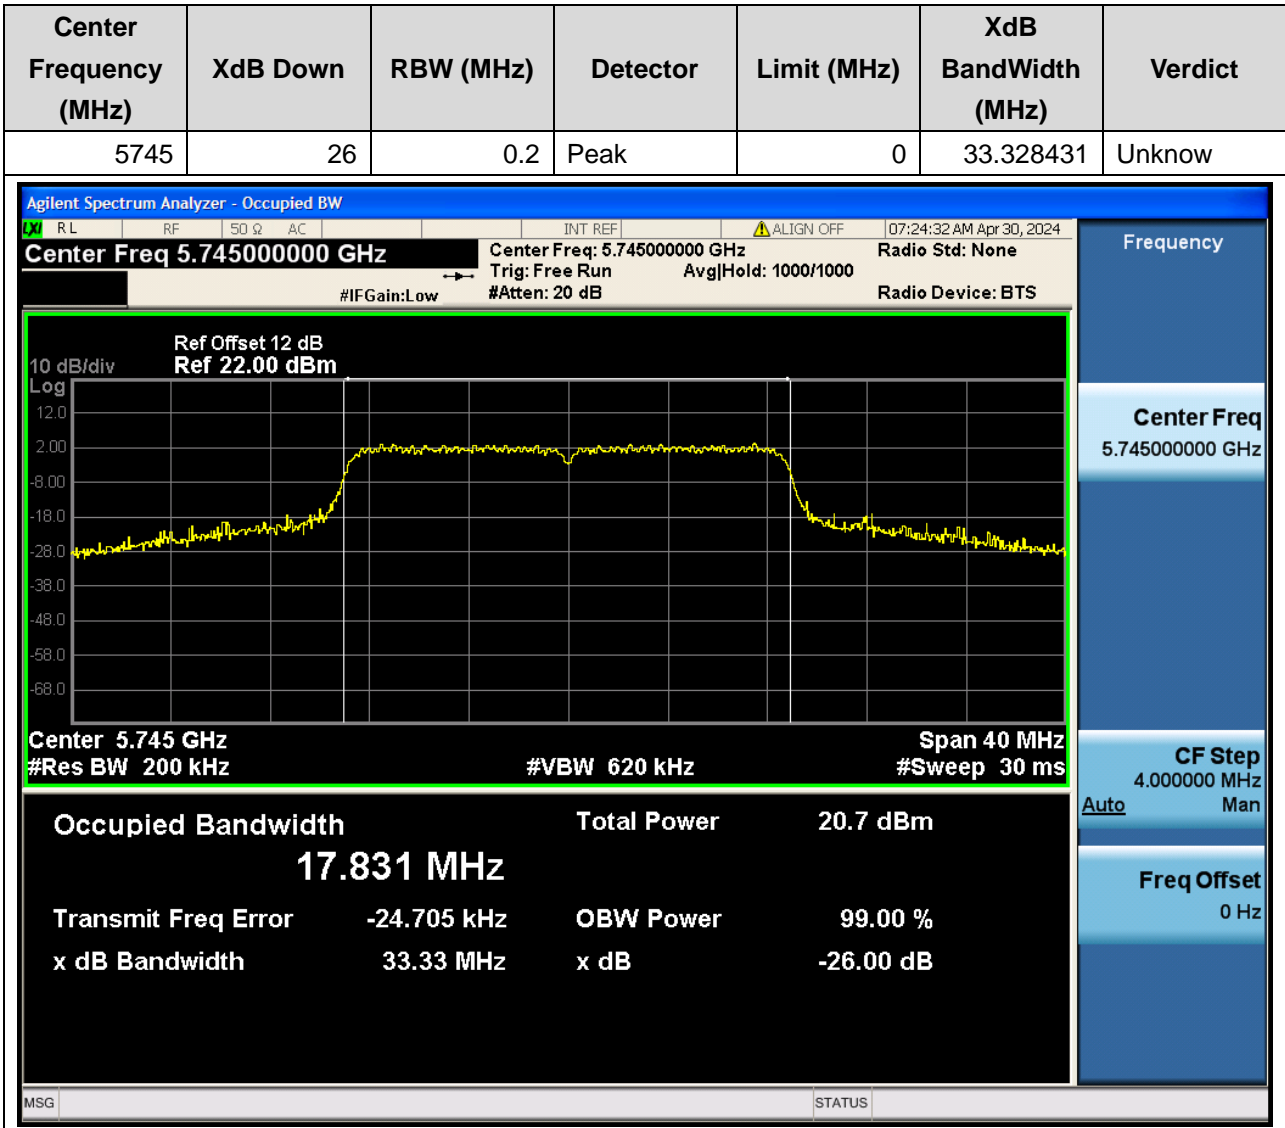

54. 802.11ac_20M_U-NII-3_L

54.1. A.2-26dB Bandwidth(NTNV)