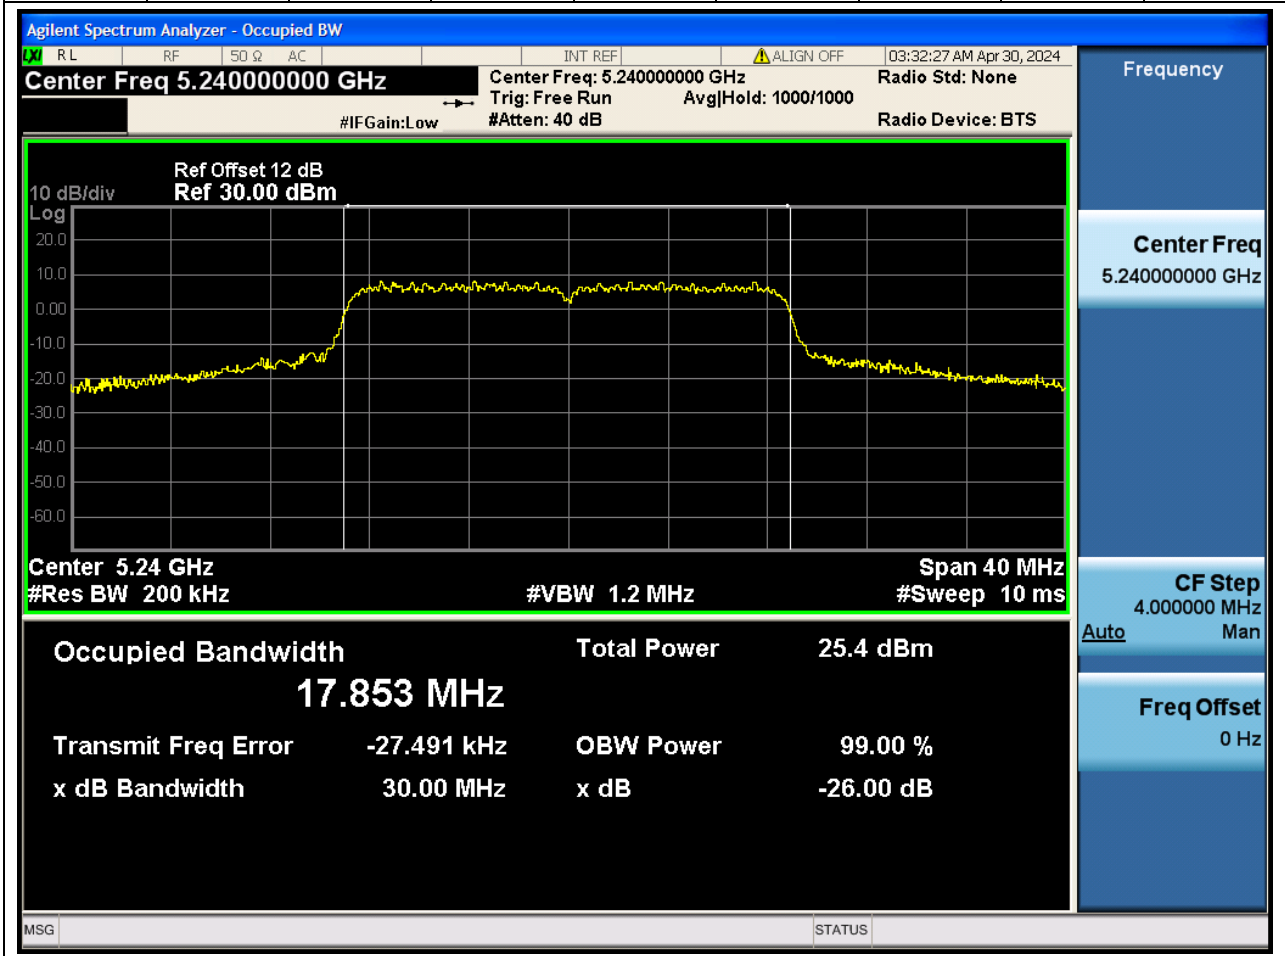

6. 802.11n_20M_U-NII-1_H

6.1. A.2.2-99% Bandwidth(NTNV)

Center Frequency (MHz)	OBW Power (%)		RBW (MHz)	Detector	Limit (MHz)	OBW (MHz)	Verdict
5240	99		0.2	Peak	0	17.852833	Unknow