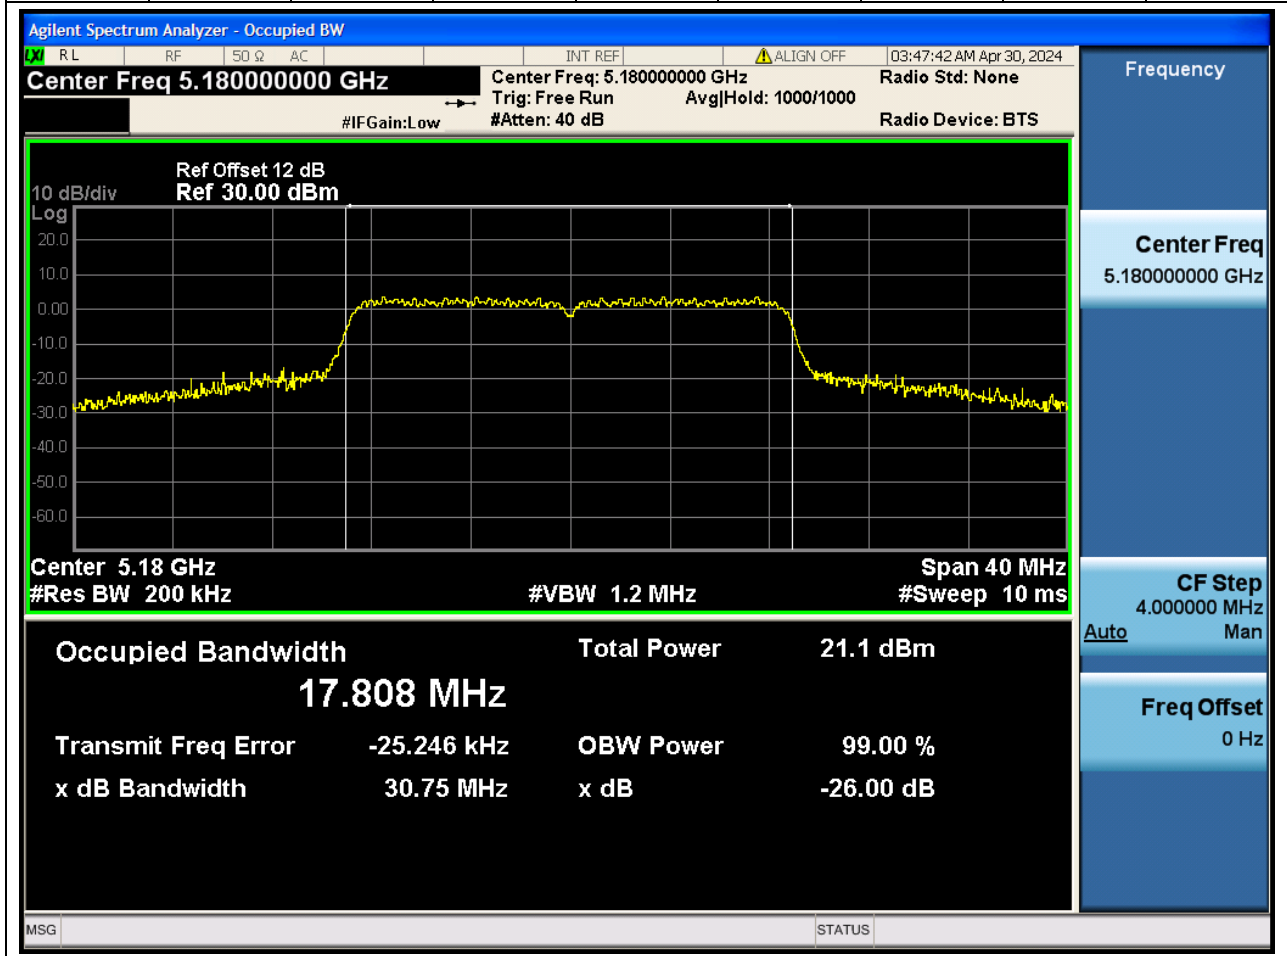

9. 802.11ac_20M_U-NII-1_L

9.1. A.2.2-99% Bandwidth(NTNV)

Center Frequency (MHz)	OBW Power (%)		RBW (MHz)	Detector	Limit (MHz)	OBW (MHz)		Verdict
5180	99		0.2	Peak	0	17.80800 2		Unknow