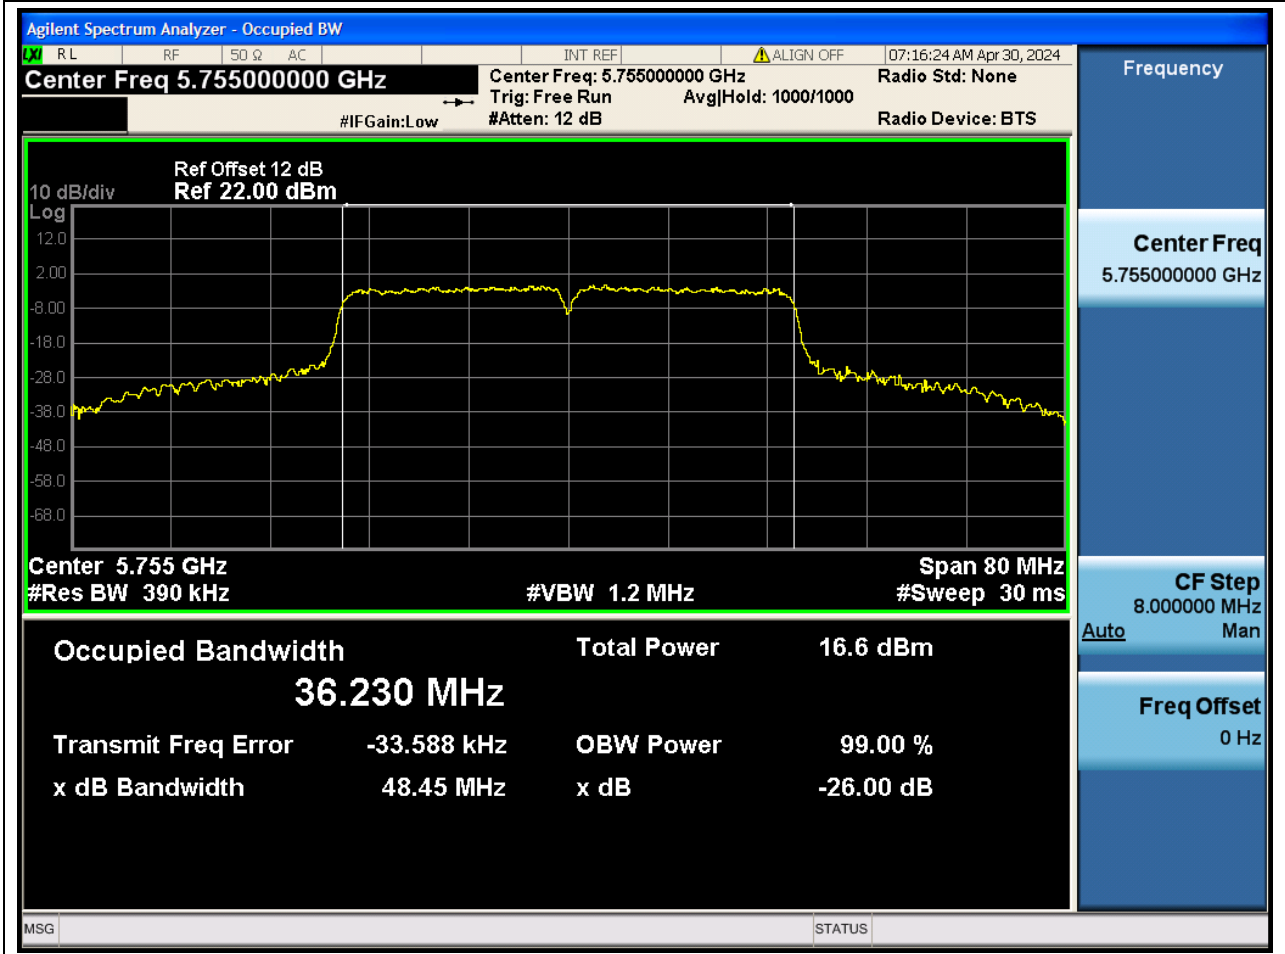

51. 802.11n_20M_U-NII-3_H

51.1. A.2-26dB Bandwidth(NTNV)

52. 802.11n_40M_U-NII-3_L

52.1. A.2-26dB Bandwidth(NTNV)

Center Frequency (MHz)	XdB Down	RBW (MHz)	Detector	Limit (MHz)	XdB BandWidth (MHz)	Verdict
5755	26	0.39	Peak	0	48.454728	Unknow