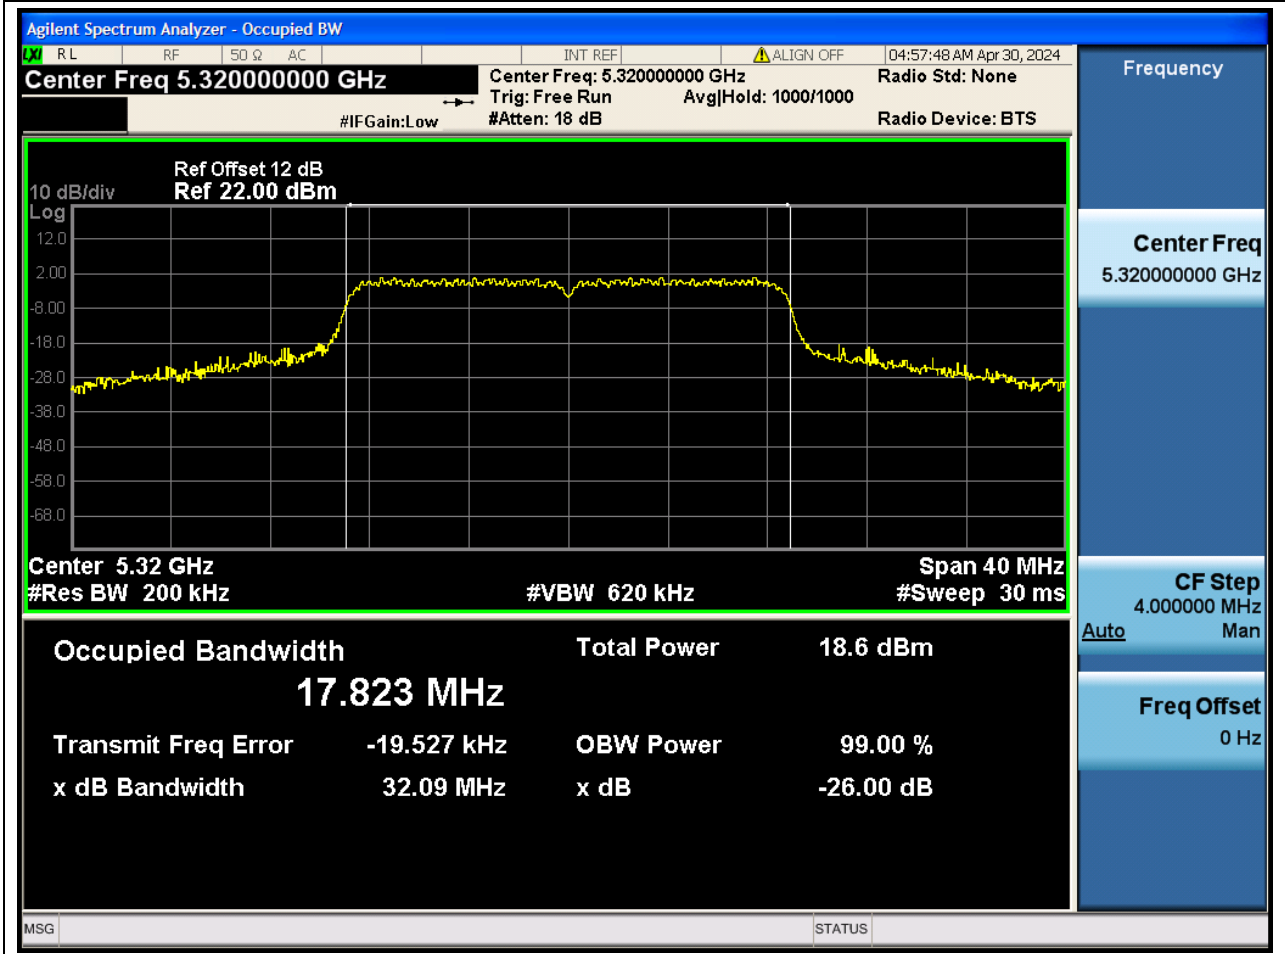

23. 802.11ac_20M_U-NII-2A_L

23.1. A.2-26dB Bandwidth(NTNV)

24. 802.11ac_20M_U-NII-2A_M

24.1. A.2-26dB Bandwidth(NTNV)

25. 802.11ac_20M_U-NII-2A_H

25.1. A.2-26dB Bandwidth(NTNV)

Center Frequency (MHz)	XdB Down	RBW (MHz)	Detector	Limit (MHz)	XdB BandWidth (MHz)	Verdict
5320	26	0.2	Peak	0	32.087936	Unknow