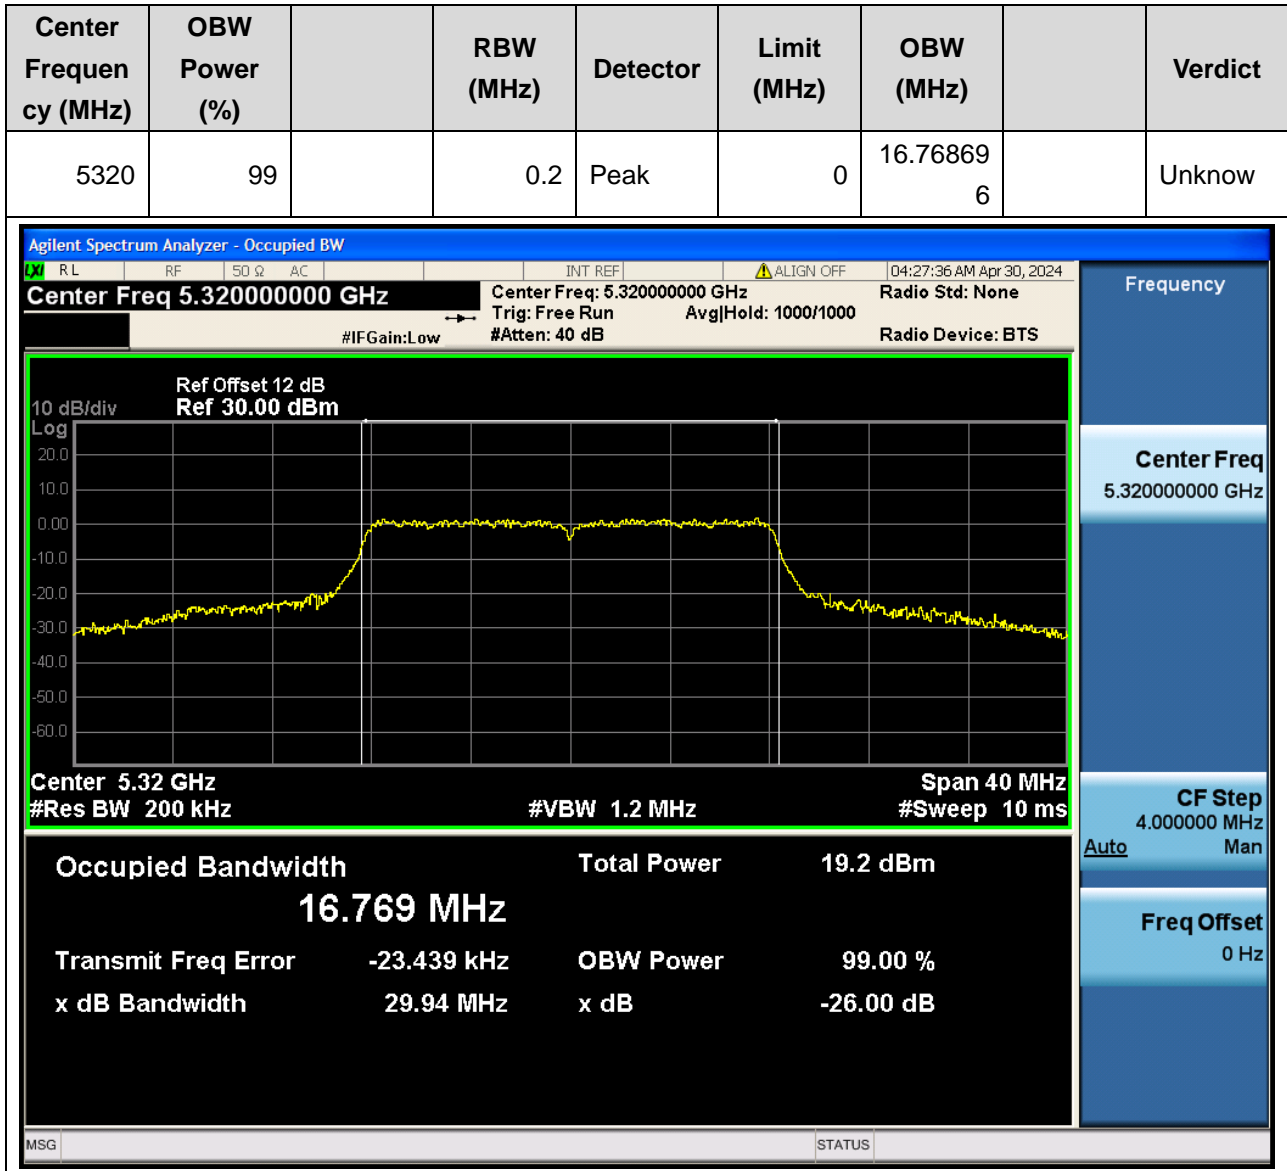

14. 802.11ac_80M_U-NII-1_M

14.1. A.2.2-99% Bandwidth(NTNV)

15. 802.11a_20M_U-NII-2A_L

15.1. A.2.2-99% Bandwidth(NTNV)

16. 802.11a_20M_U-NII-2A_M

16.1. A.2.2-99% Bandwidth(NTNV)

17. 802.11a_20M_U-NII-2A_H

17.1. A.2.2-99% Bandwidth(NTNV)