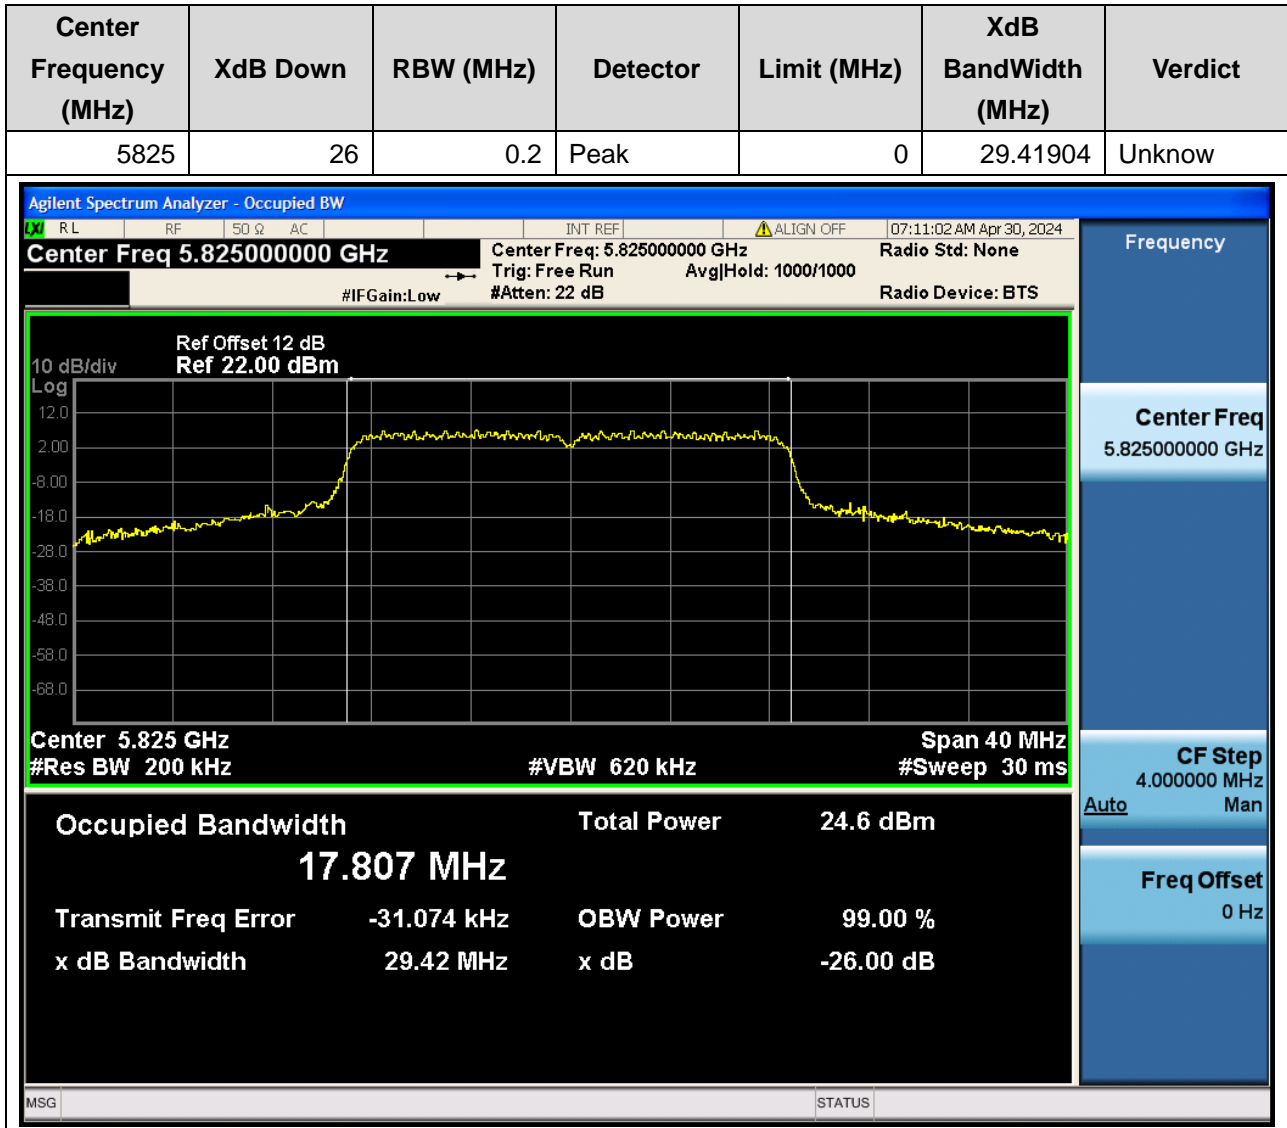

51. 802.11n_20M_U-NII-3_H

51.1. A.2-26dB Bandwidth(NTNV)