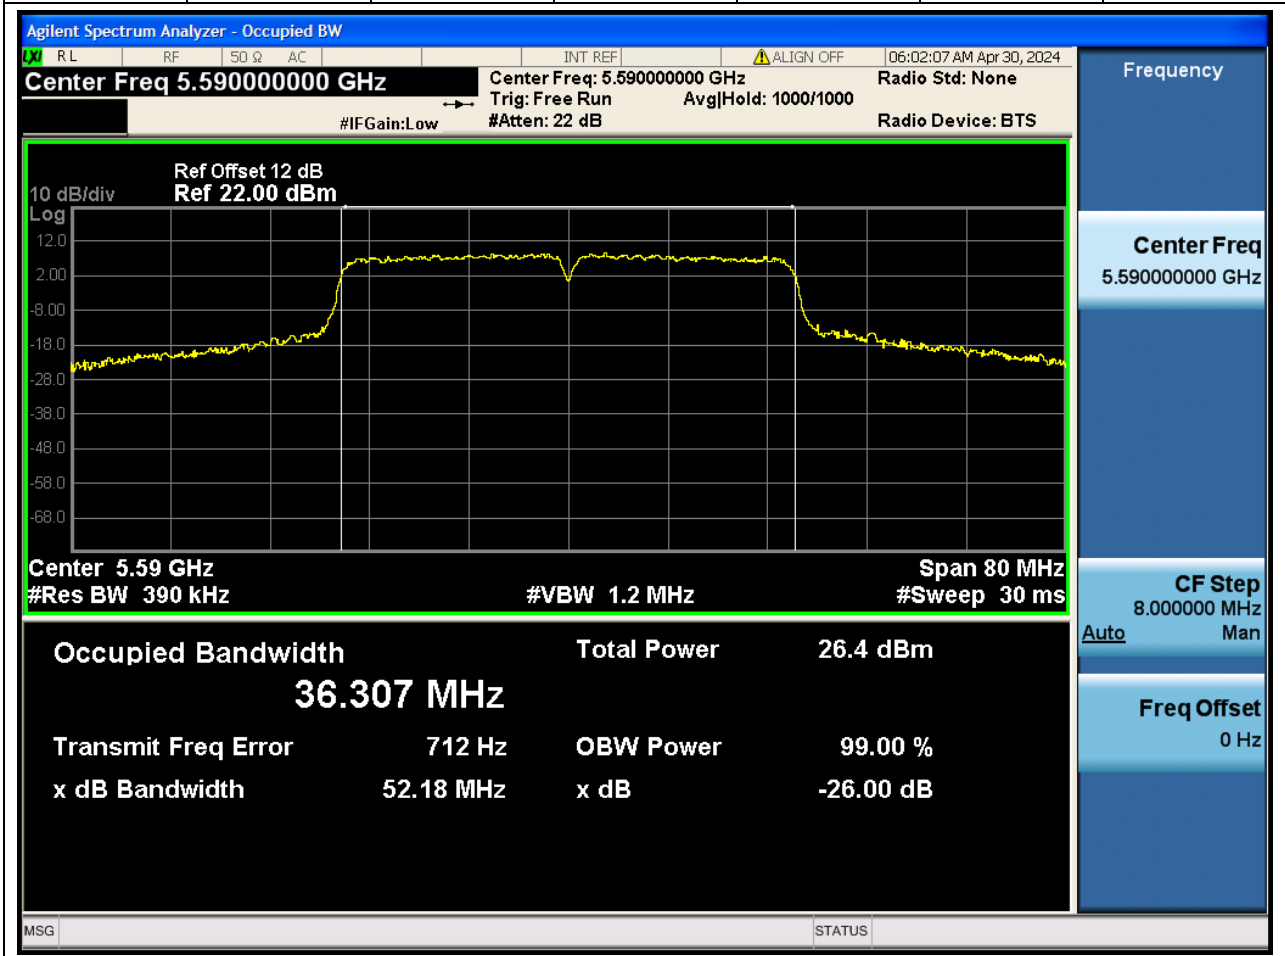

36. 802.11n_40M_U-NII-2C_M

36.1. A.2-26dB Bandwidth(NTNV)

Center Frequency (MHz)	XdB Down	RBW (MHz)	Detector	Limit (MHz)	XdB BandWidth (MHz)	Verdict
5590	26	0.39	Peak	0	52.180583	Unknow