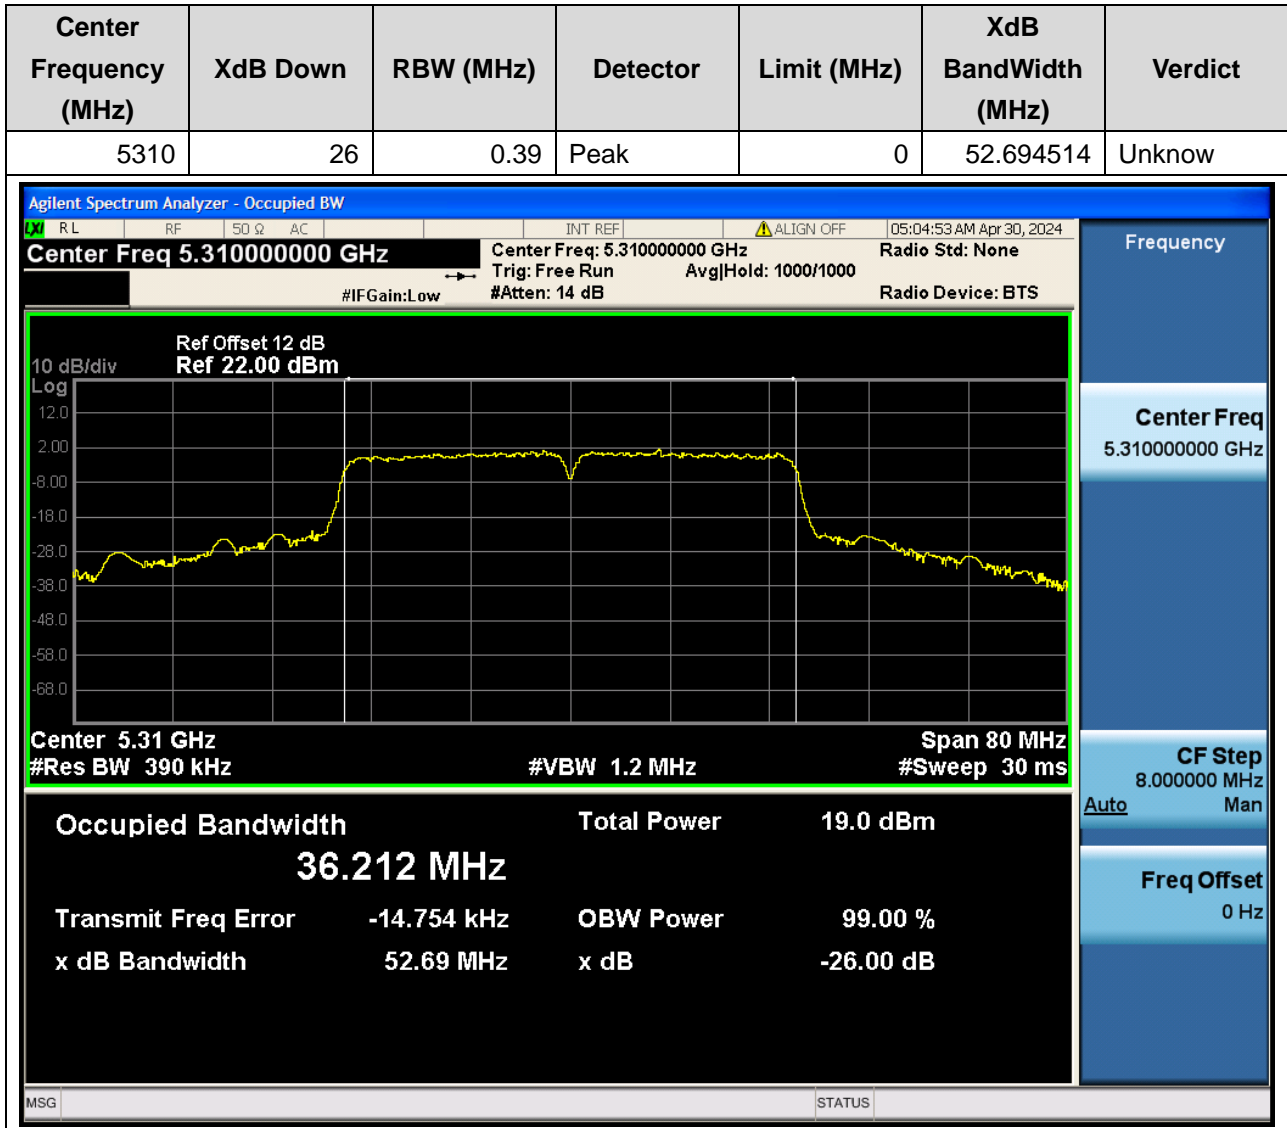

27. 802.11ac_40M_U-NII-2A_H

27.1. A.2-26dB Bandwidth(NTNV)