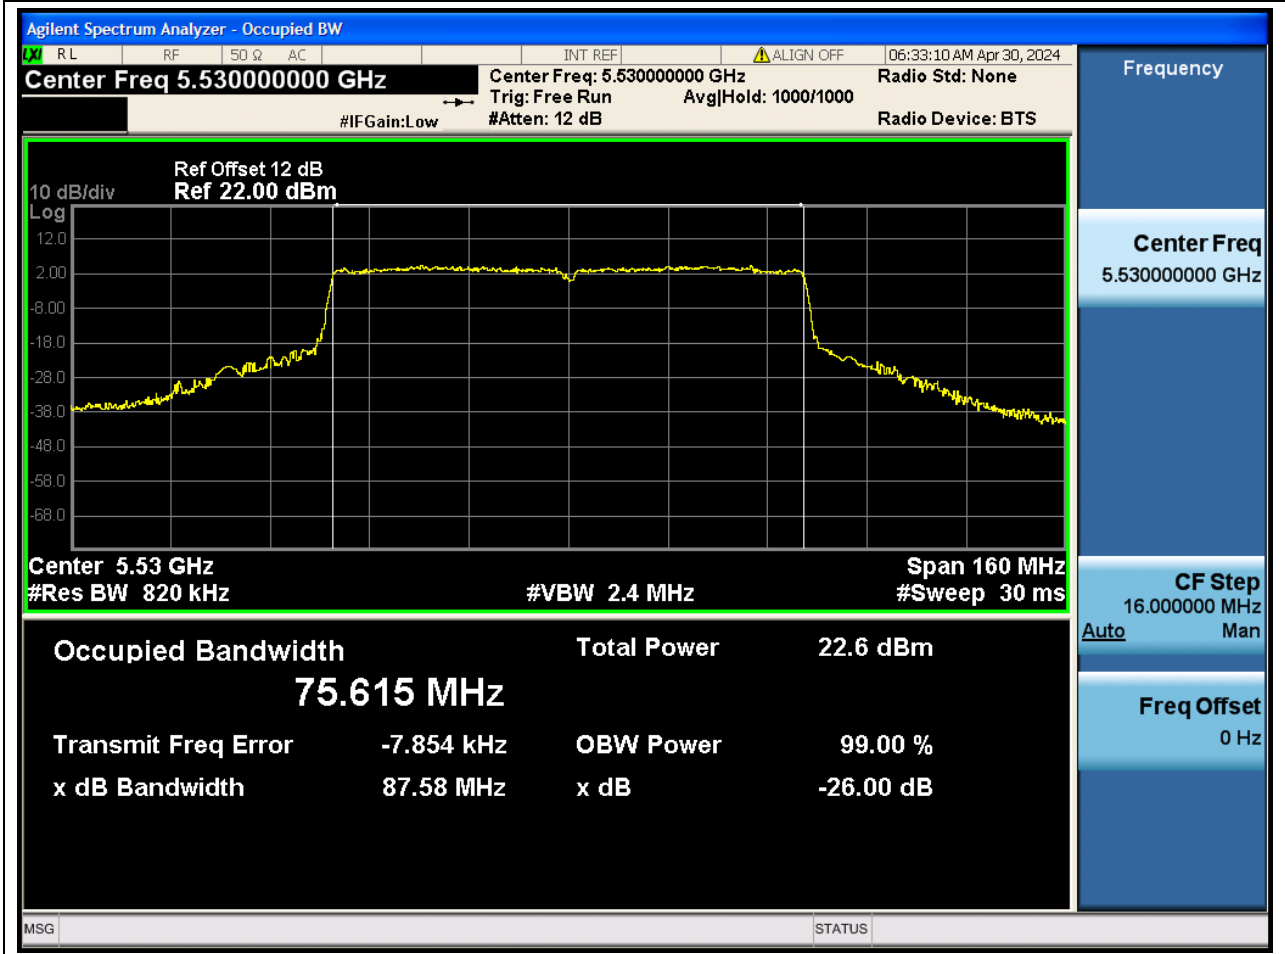

44. 802.11ac_80M_U-NII-2C_L

44.1. A.2-26dB Bandwidth(NTNV)

Center Frequency (MHz)	XdB Down	RBW (MHz)	Detector	Limit (MHz)	XdB BandWidth (MHz)	Verdict
5530	26	0.82	Peak	0	87.580118	Unknow