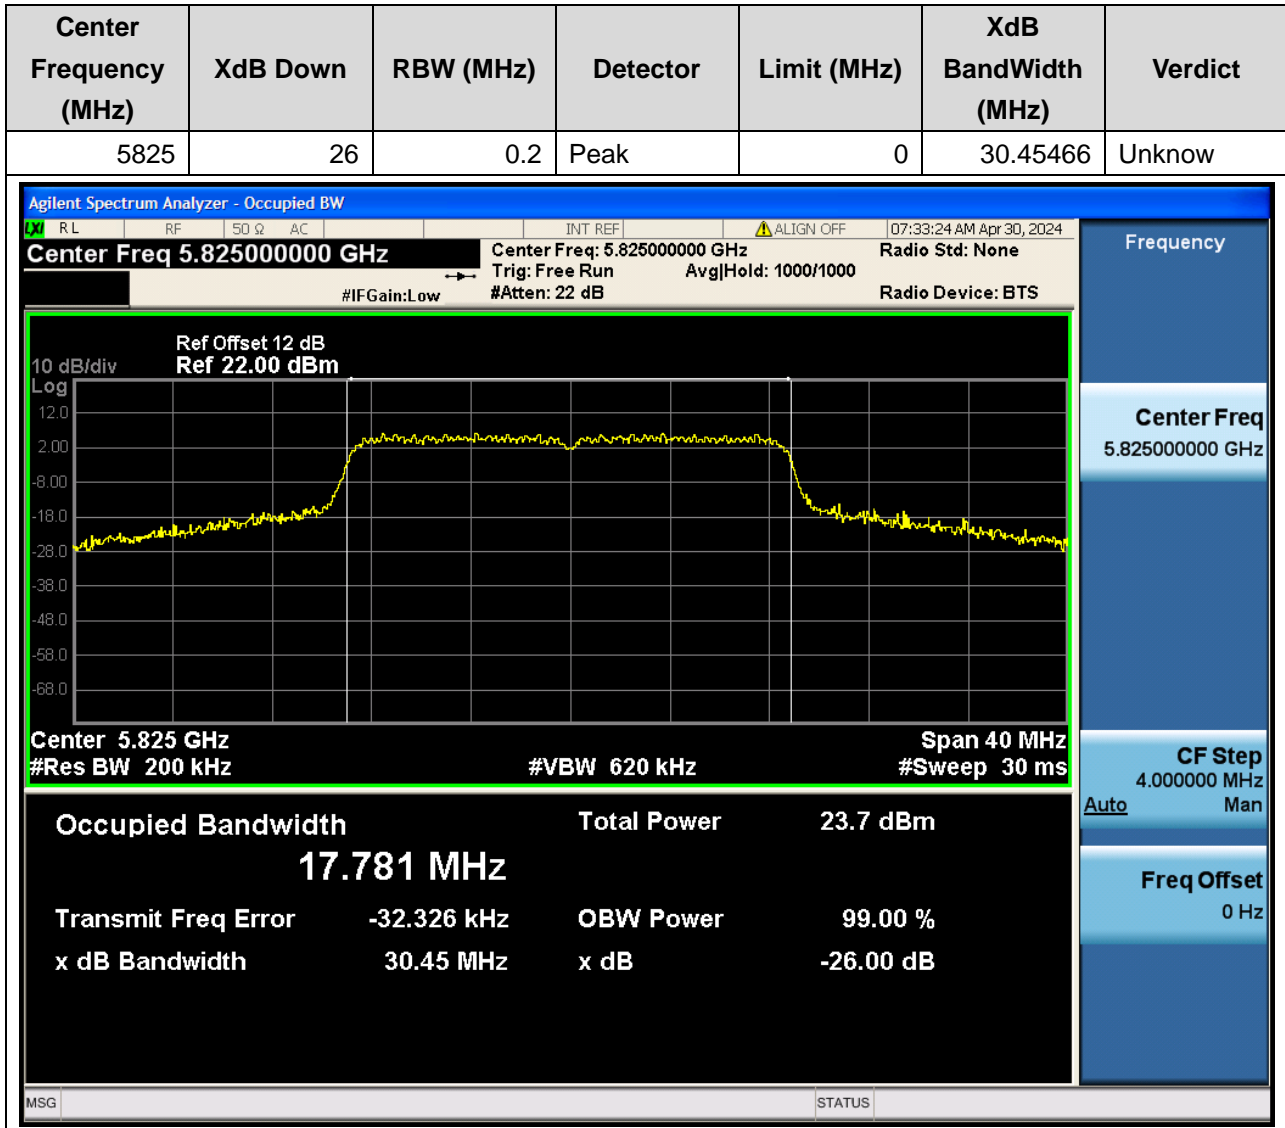

54.1. A.2-26dB Bandwidth(NTNV)

55. 802.11ac_20M_U-NII-3_M

55.1. A.2-26dB Bandwidth(NTNV)

56. 802.11ac_20M_U-NII-3_H

56.1. A.2-26dB Bandwidth(NTNV)

57. 802.11ac_40M_U-NII-3_L

57.1. A.2-26dB Bandwidth(NTNV)

58. 802.11ac_40M_U-NII-3_H