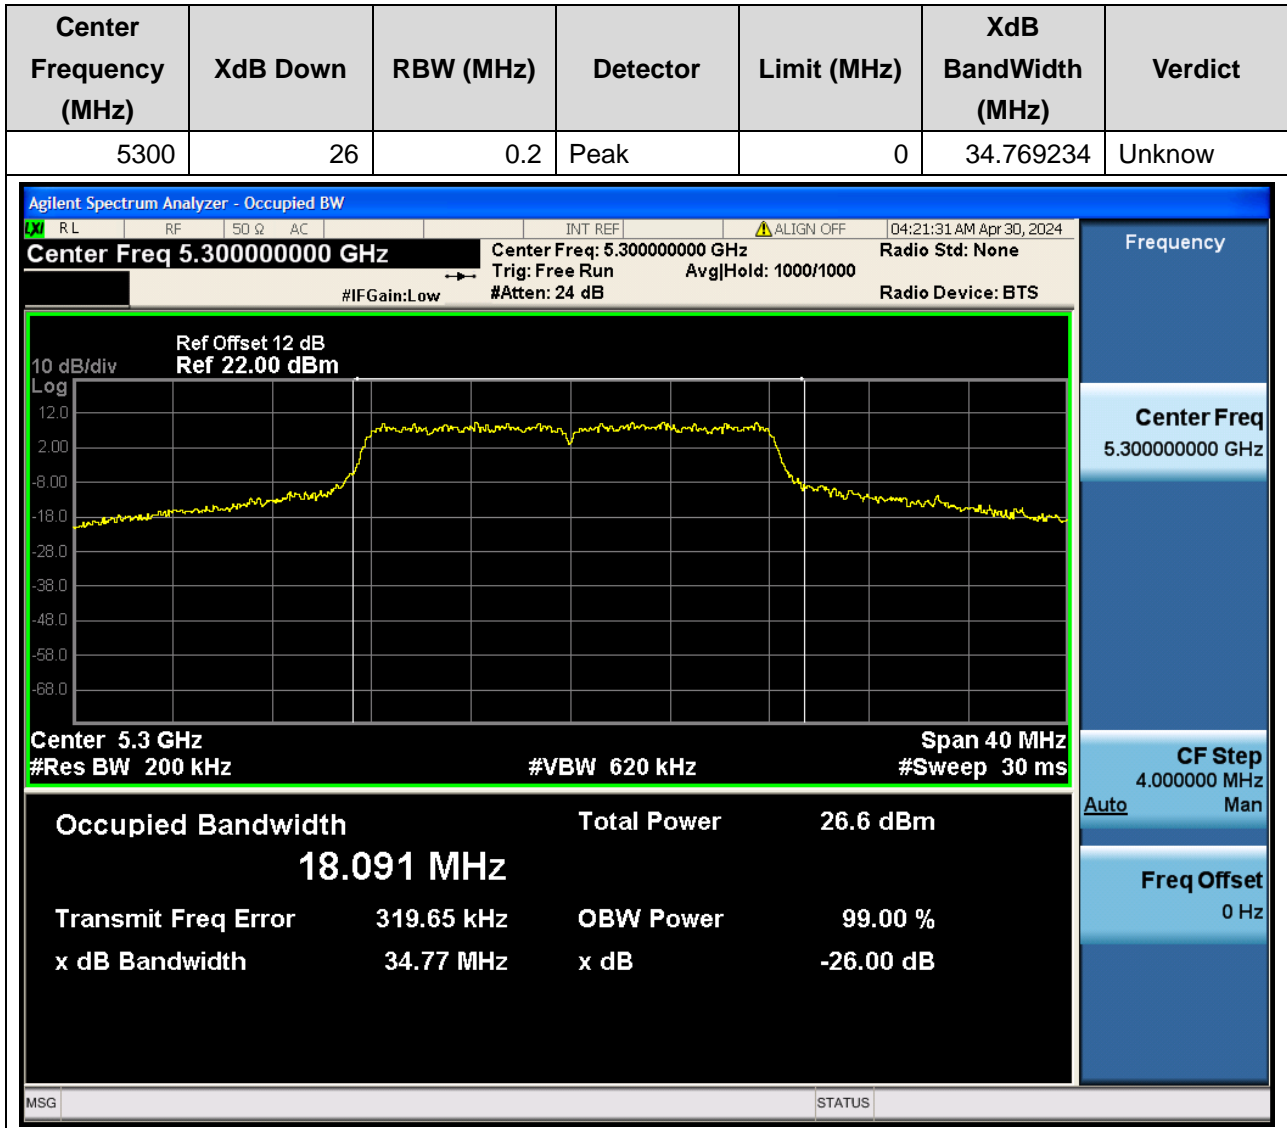

16. 802.11a_20M_U-NII-2A_M

16.1. A.2-26dB Bandwidth(NTNV)