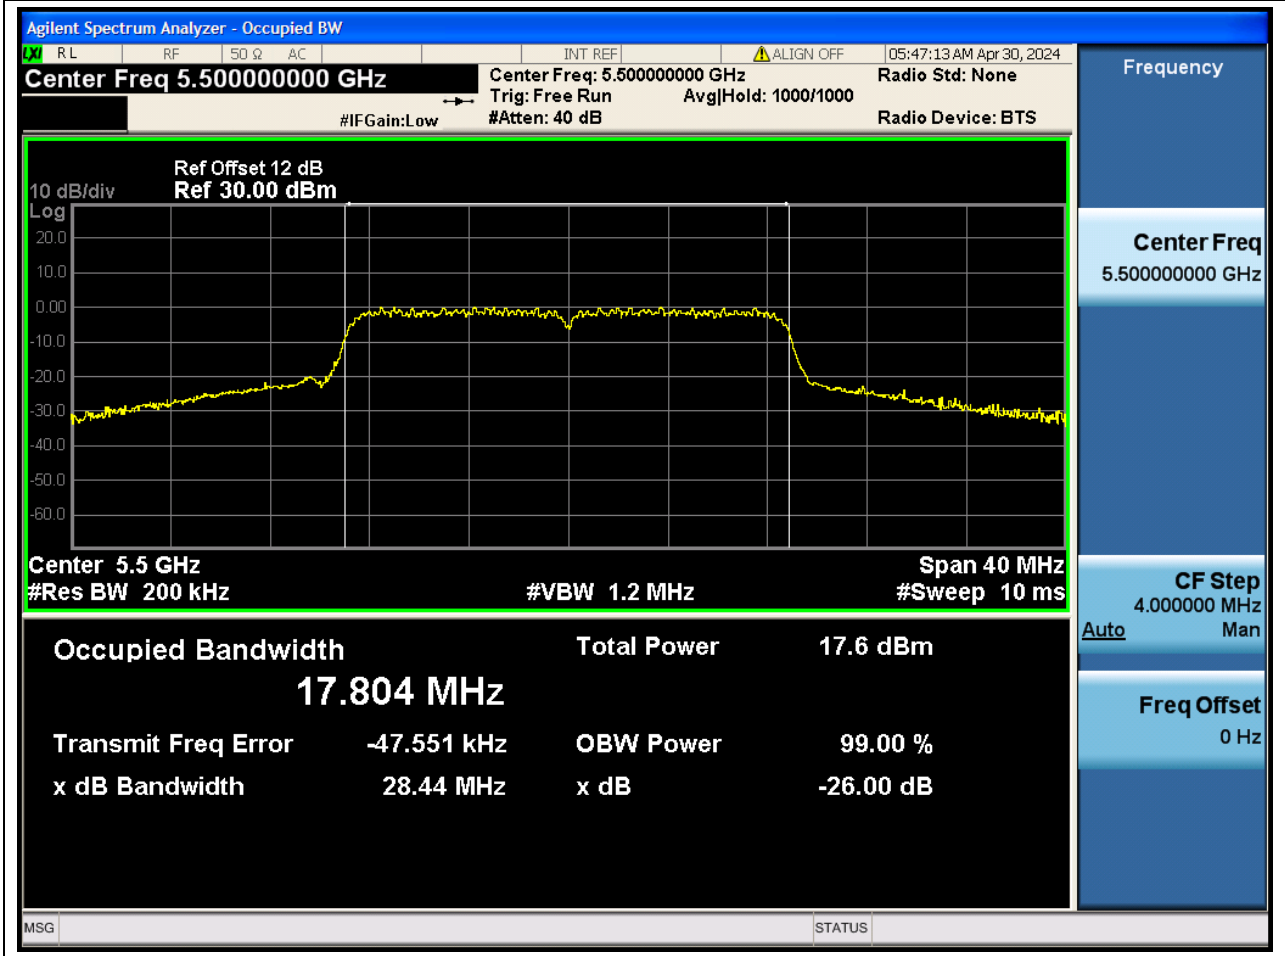

32. 802.11n_20M_U-NII-2C_L

32.1. A.2.2-99% Bandwidth(NTNV)

Center Frequency (MHz)	OBW Power (%)		RBW (MHz)	Detector	Limit (MHz)	OBW (MHz)		Verdict
5500	99		0.2	Peak	0	17.804299		Unknow