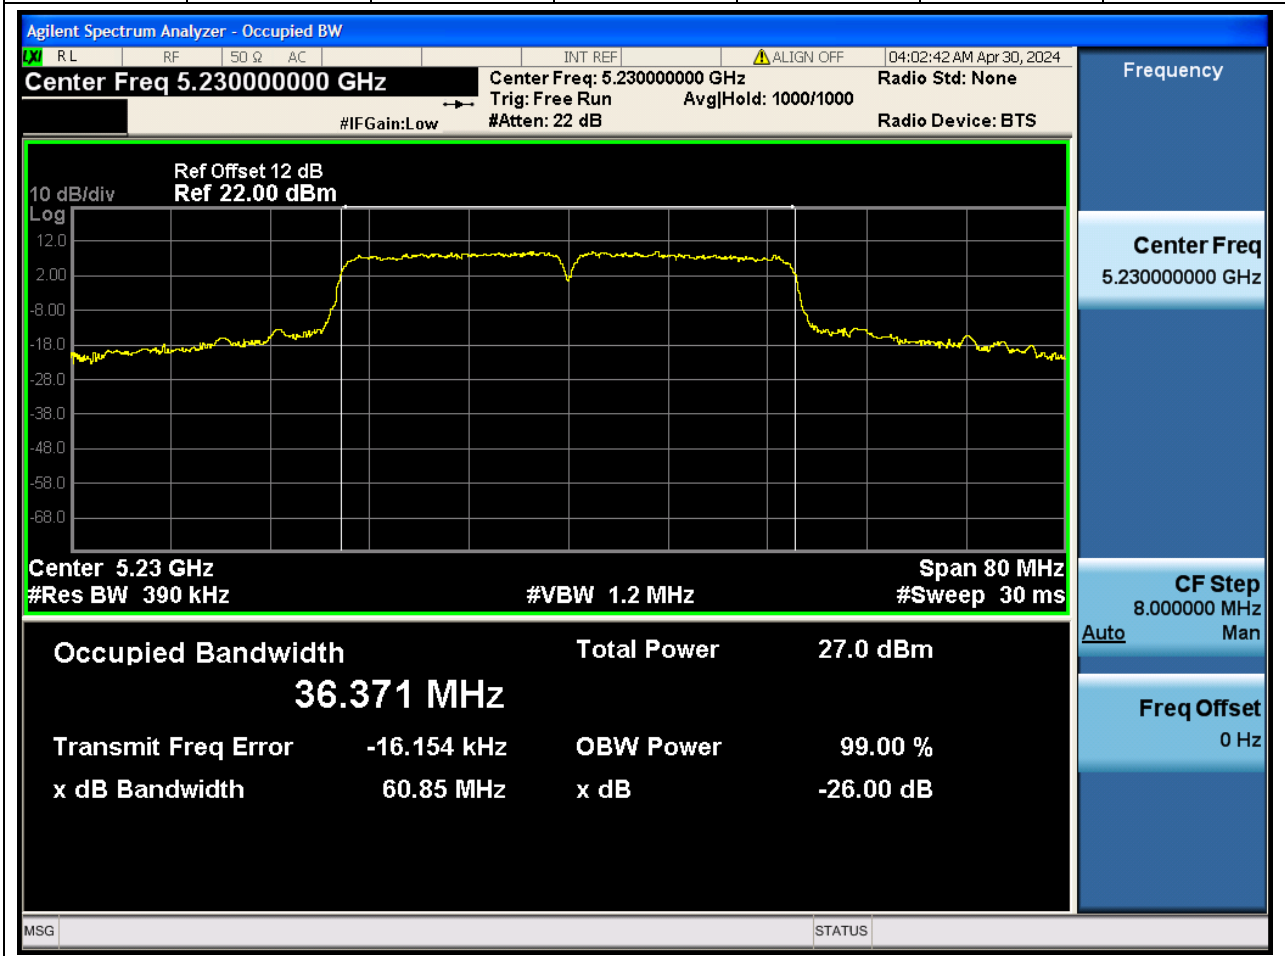

13. 802.11ac_40M_U-NII-1_H

13.1. A.2-26dB Bandwidth(NTNV)

Center Frequency (MHz)	XdB Down	RBW (MHz)	Detector	Limit (MHz)	XdB BandWidth (MHz)	Verdict
5230	26	0.39	Peak	0	60.851338	Unknow