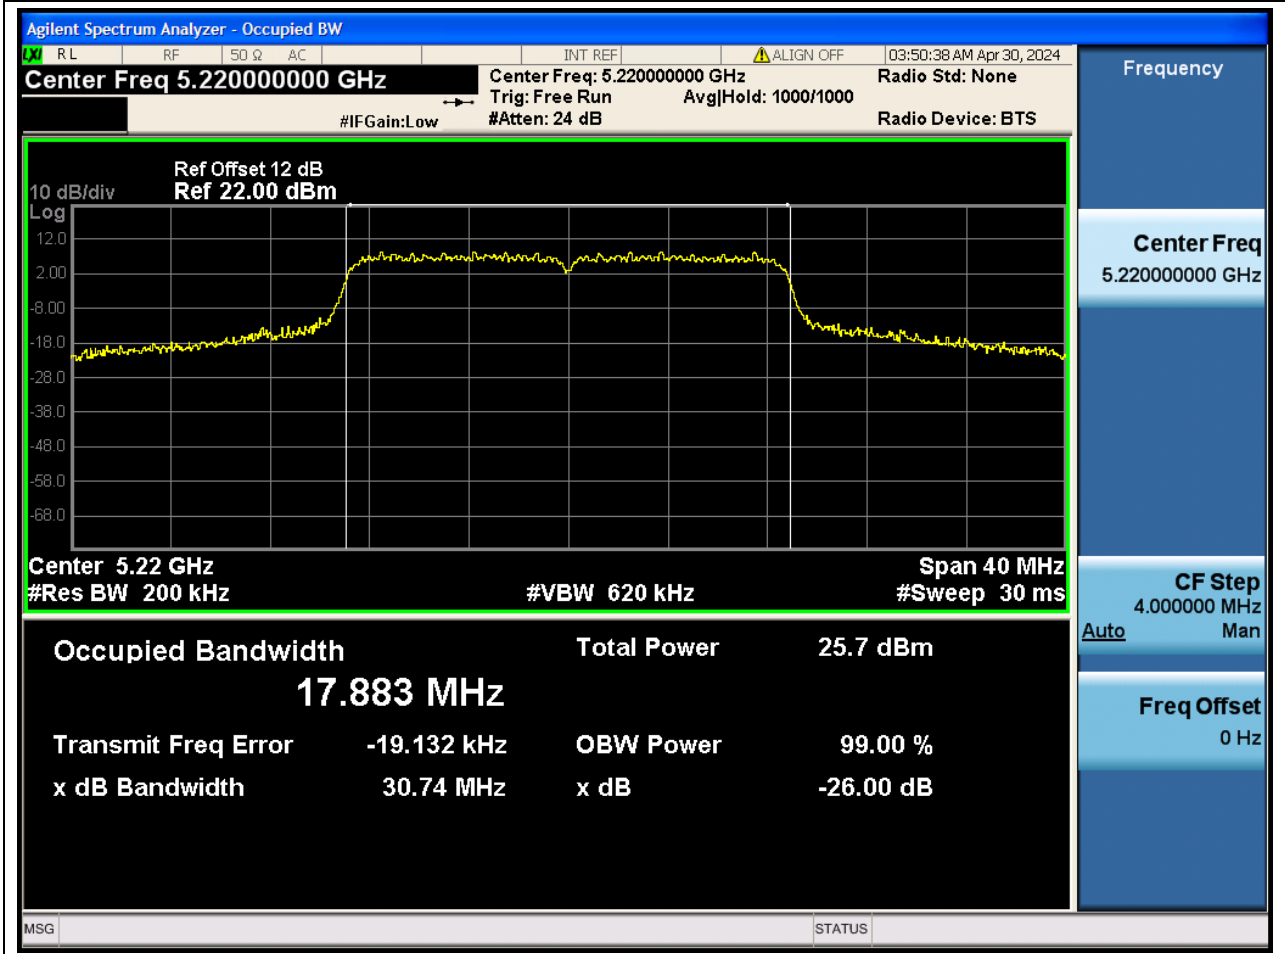

10. 802.11ac_20M_U-NII-1_M

10.1. A.2-26dB Bandwidth(NTNV)

Center Frequency (MHz)	XdB Down	RBW (MHz)	Detector	Limit (MHz)	XdB BandWidth (MHz)	Verdict
5220	26	0.2	Peak	0	30.740174	Unknow