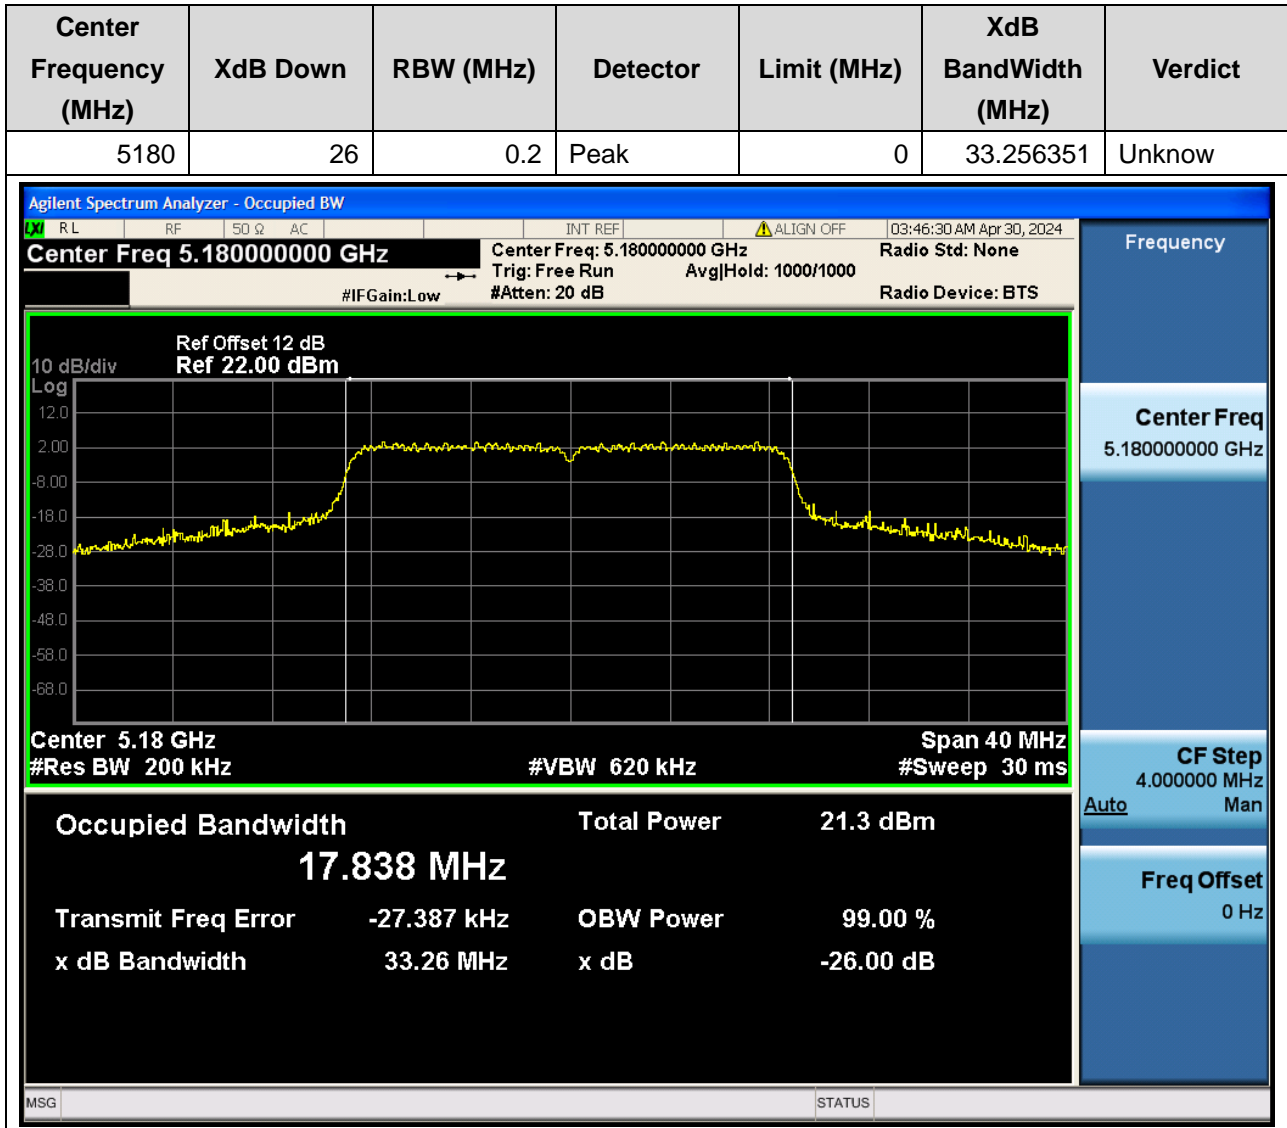

7. 802.11n_40M_U-NII-1_L

7.1. A.2-26dB Bandwidth(NTNV)

8. 802.11n_40M_U-NII-1_H

8.1. A.2-26dB Bandwidth(NTNV)

9. 802.11ac_20M_U-NII-1_L

9.1. A.2-26dB Bandwidth(NTNV)

10. 802.11ac_20M_U-NII-1_M

10.1. A.2-26dB Bandwidth(NTNV)