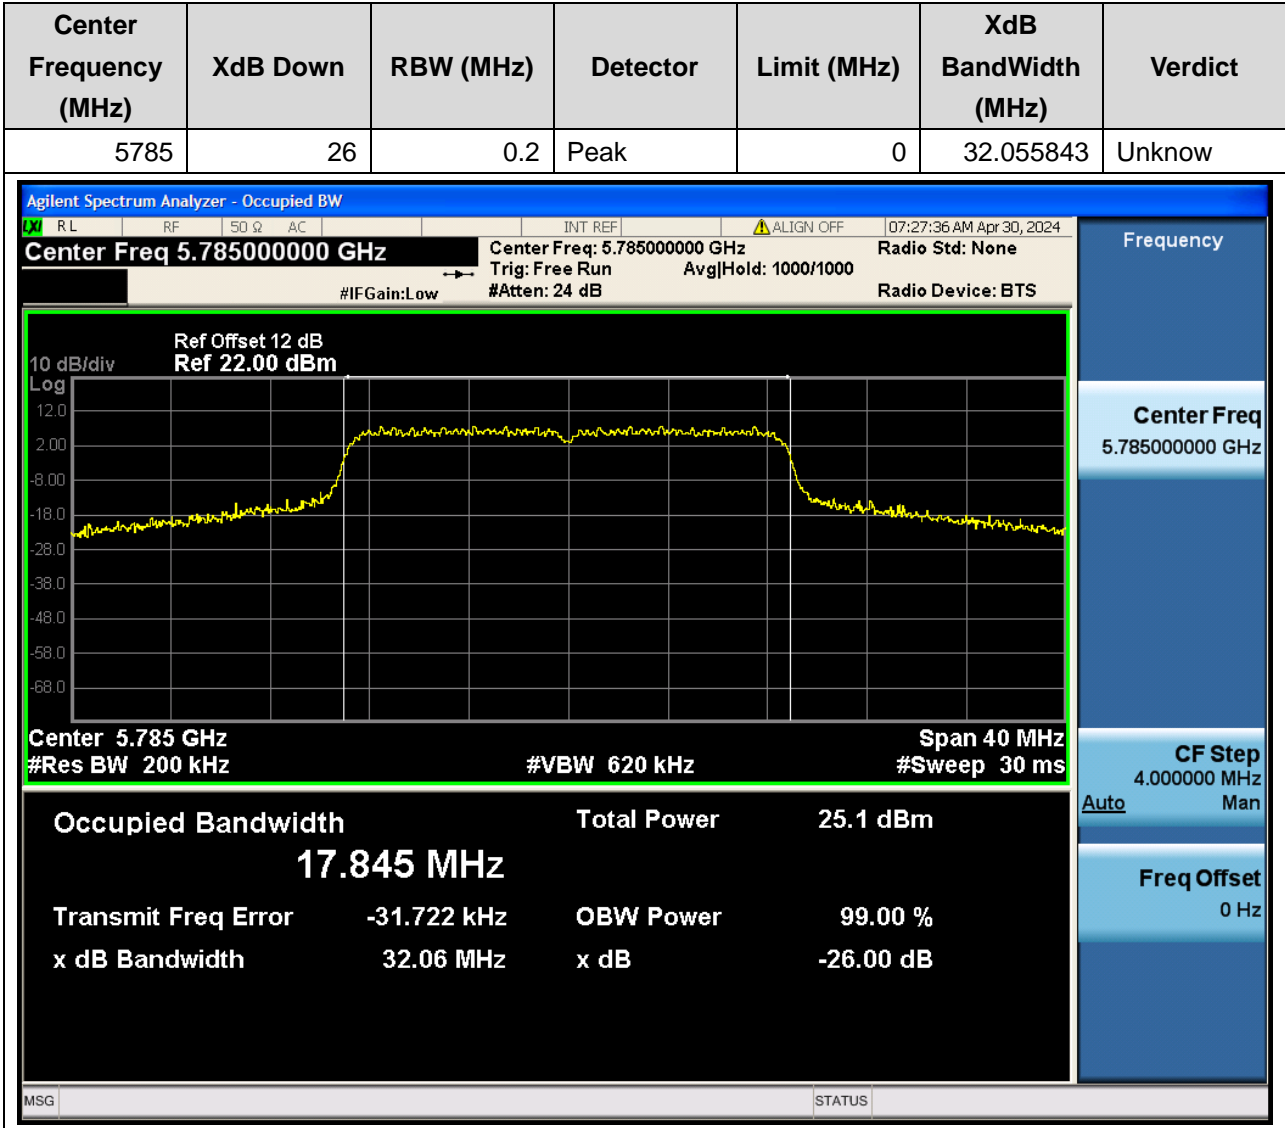

55. 802.11ac_20M_U-NII-3_M

55.1. A.2-26dB Bandwidth(NTNV)