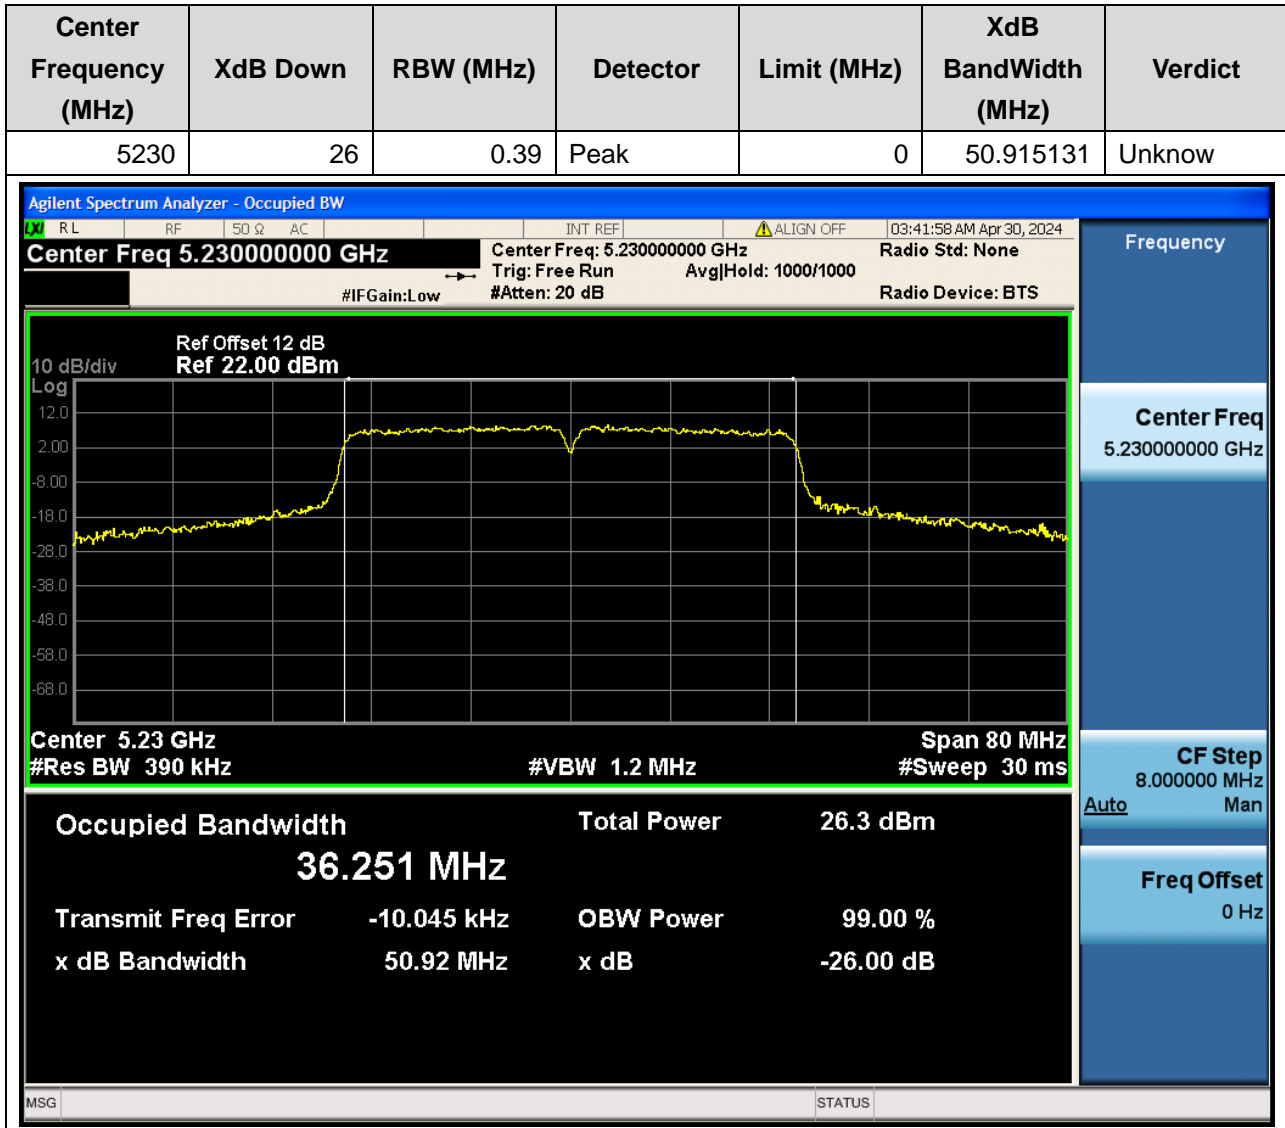

8. 802.11n_40M_U-NII-1_H

8.1. A.2-26dB Bandwidth(NTNV)