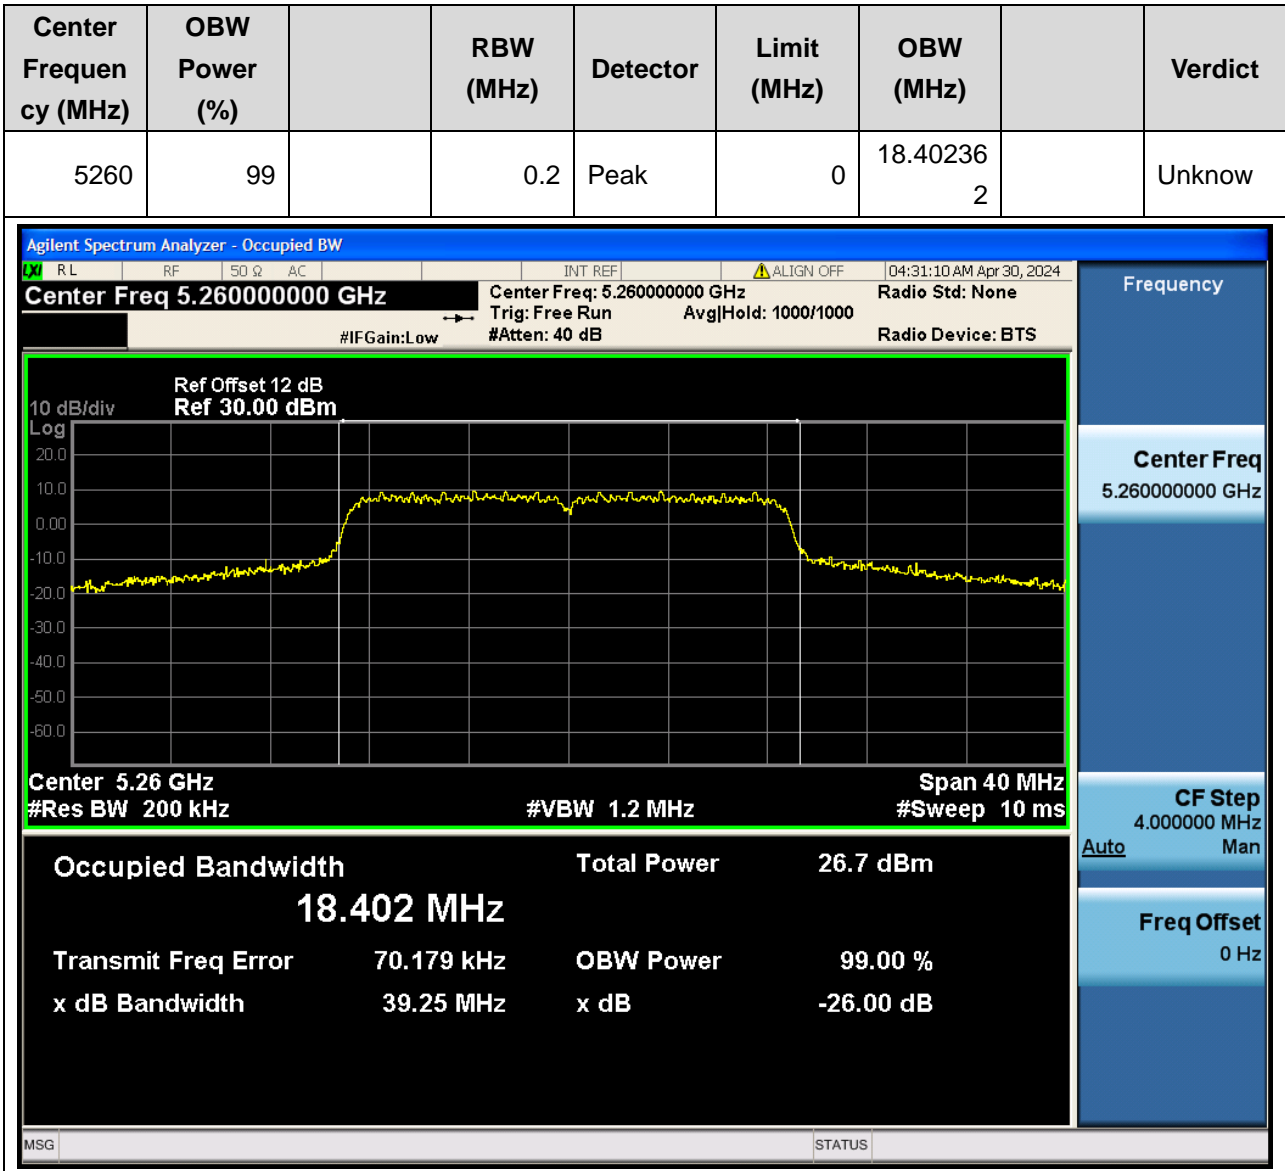

18. 802.11n_20M_U-NII-2A_L

18.1. A.2.2-99% Bandwidth(NTNV)