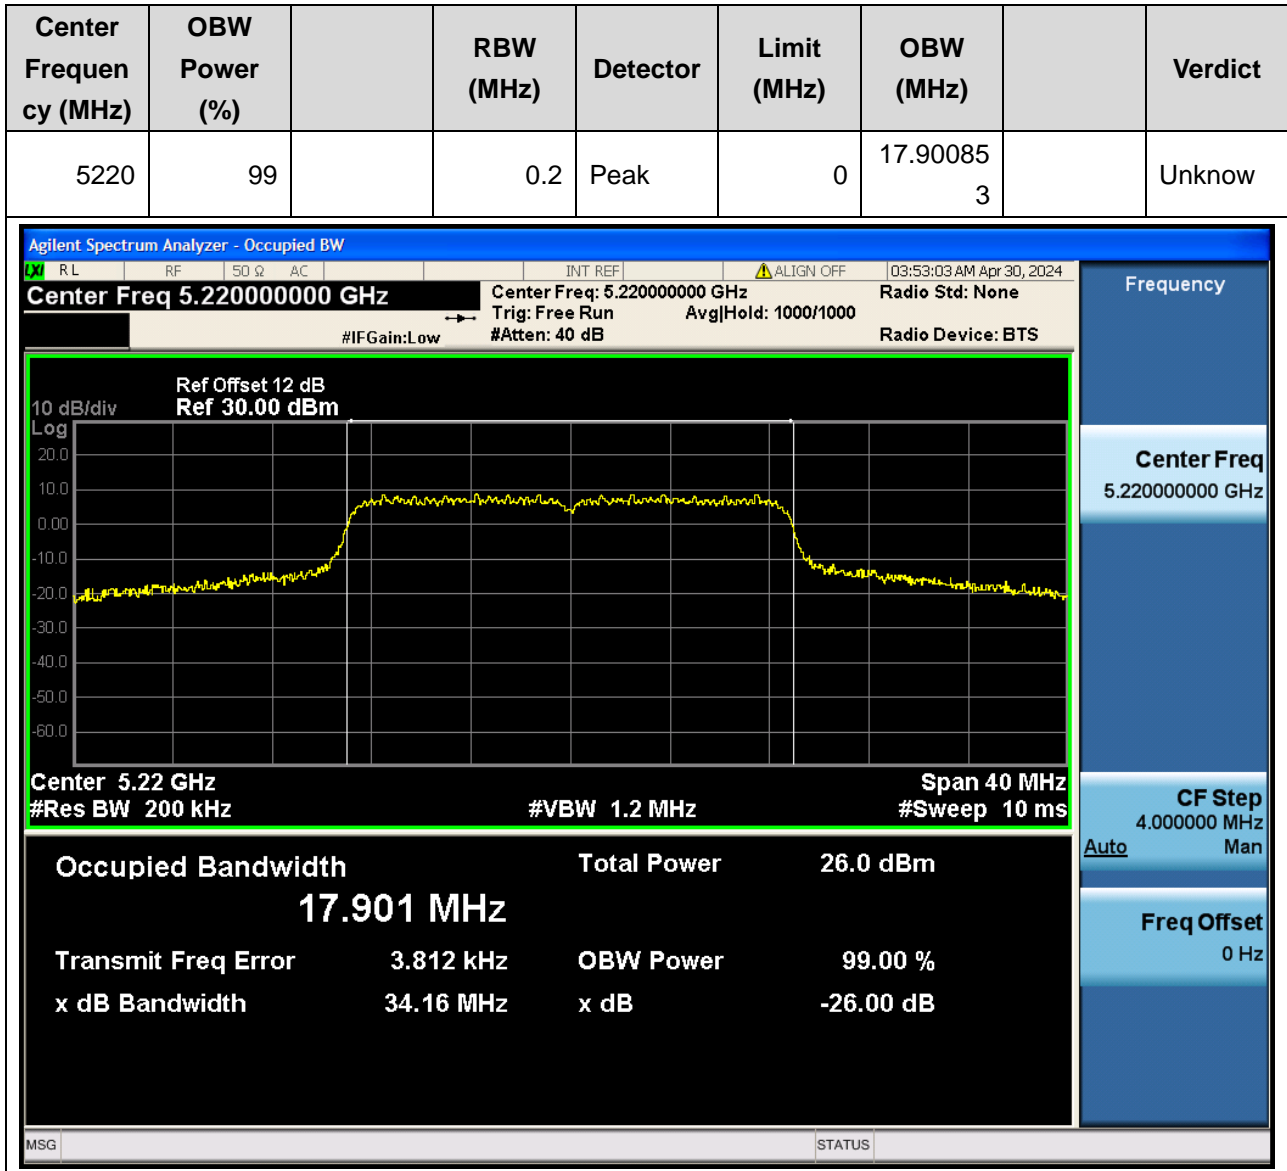

10. 802.11ac_20M_U-NII-1_M

10.1. A.2.2-99% Bandwidth(NTNV)