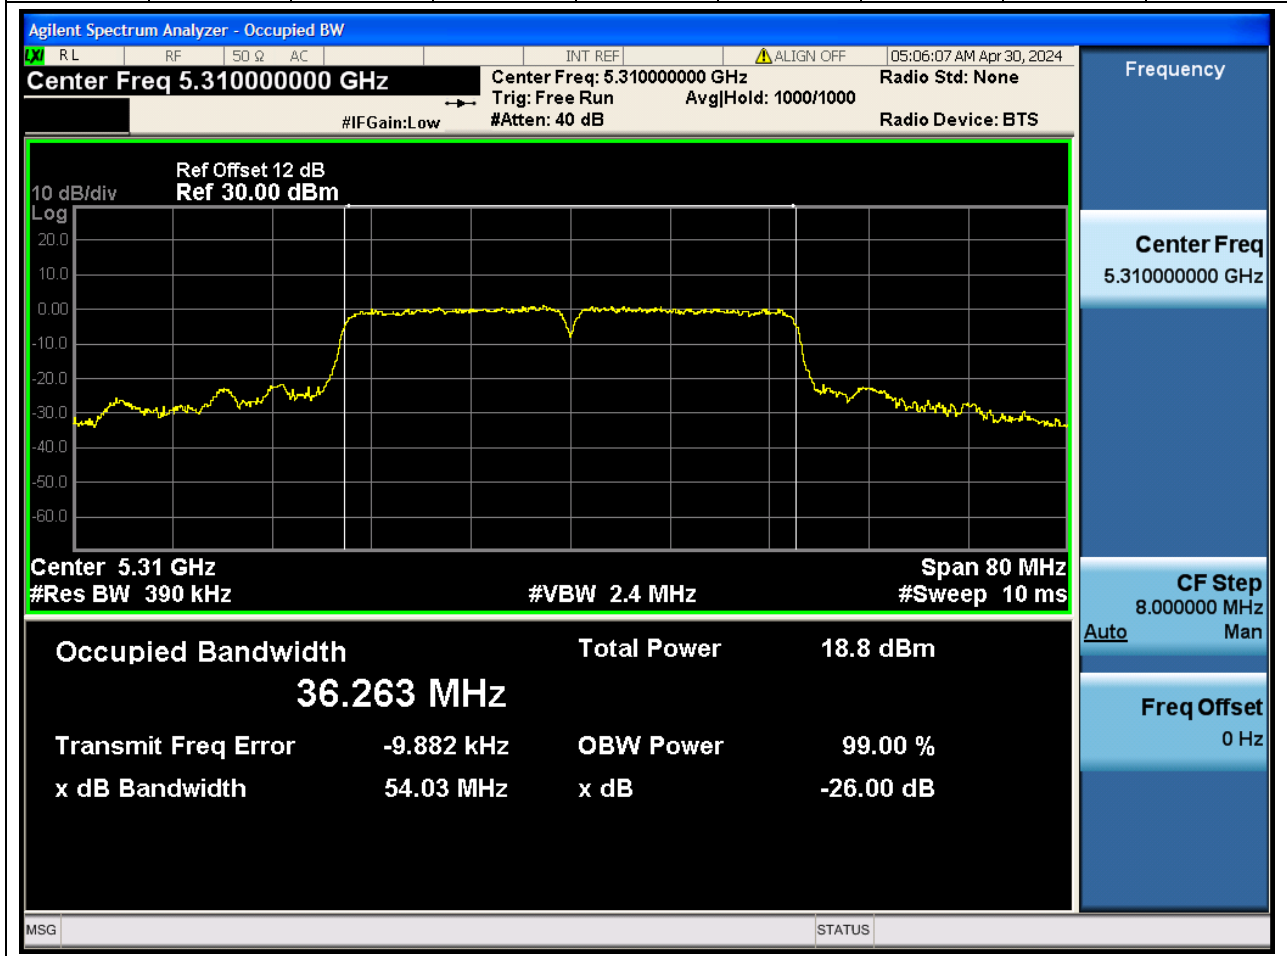

27. 802.11ac_40M_U-NII-2A_H

27.1. A.2.2-99% Bandwidth(NTNV)

Center Frequency (MHz)	OBW Power (%)		RBW (MHz)	Detector	Limit (MHz)	OBW (MHz)		Verdict
5310	99		0.39	Peak	0	36.262598		Unknow