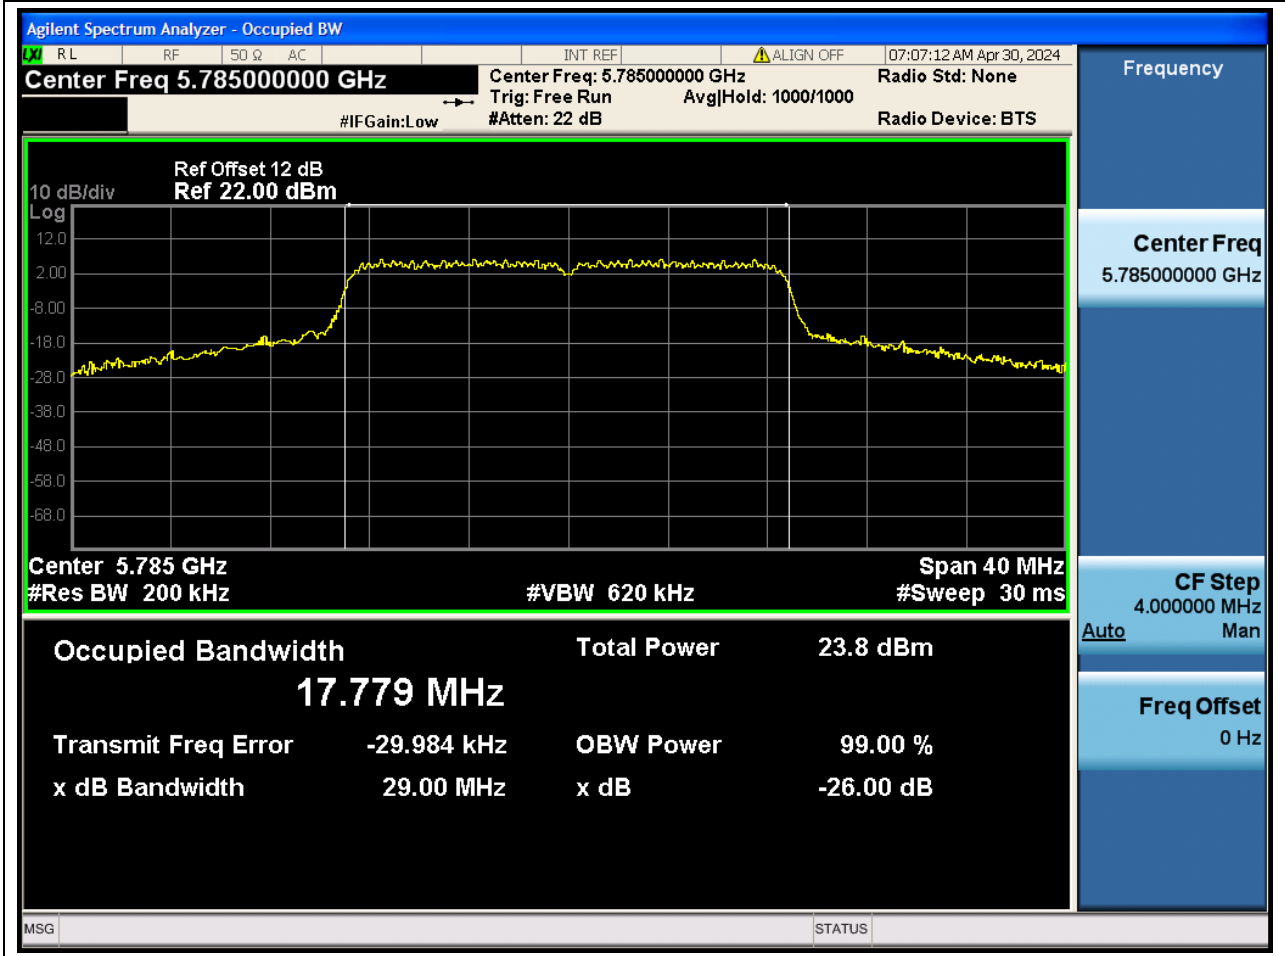

50. 802.11n_20M_U-NII-3_M

50.1. A.2-26dB Bandwidth(NTNV)

Center Frequency (MHz)	XdB Down	RBW (MHz)	Detector	Limit (MHz)	XdB BandWidth (MHz)	Verdict
5785	26	0.2	Peak	0	28.996778	Unknow