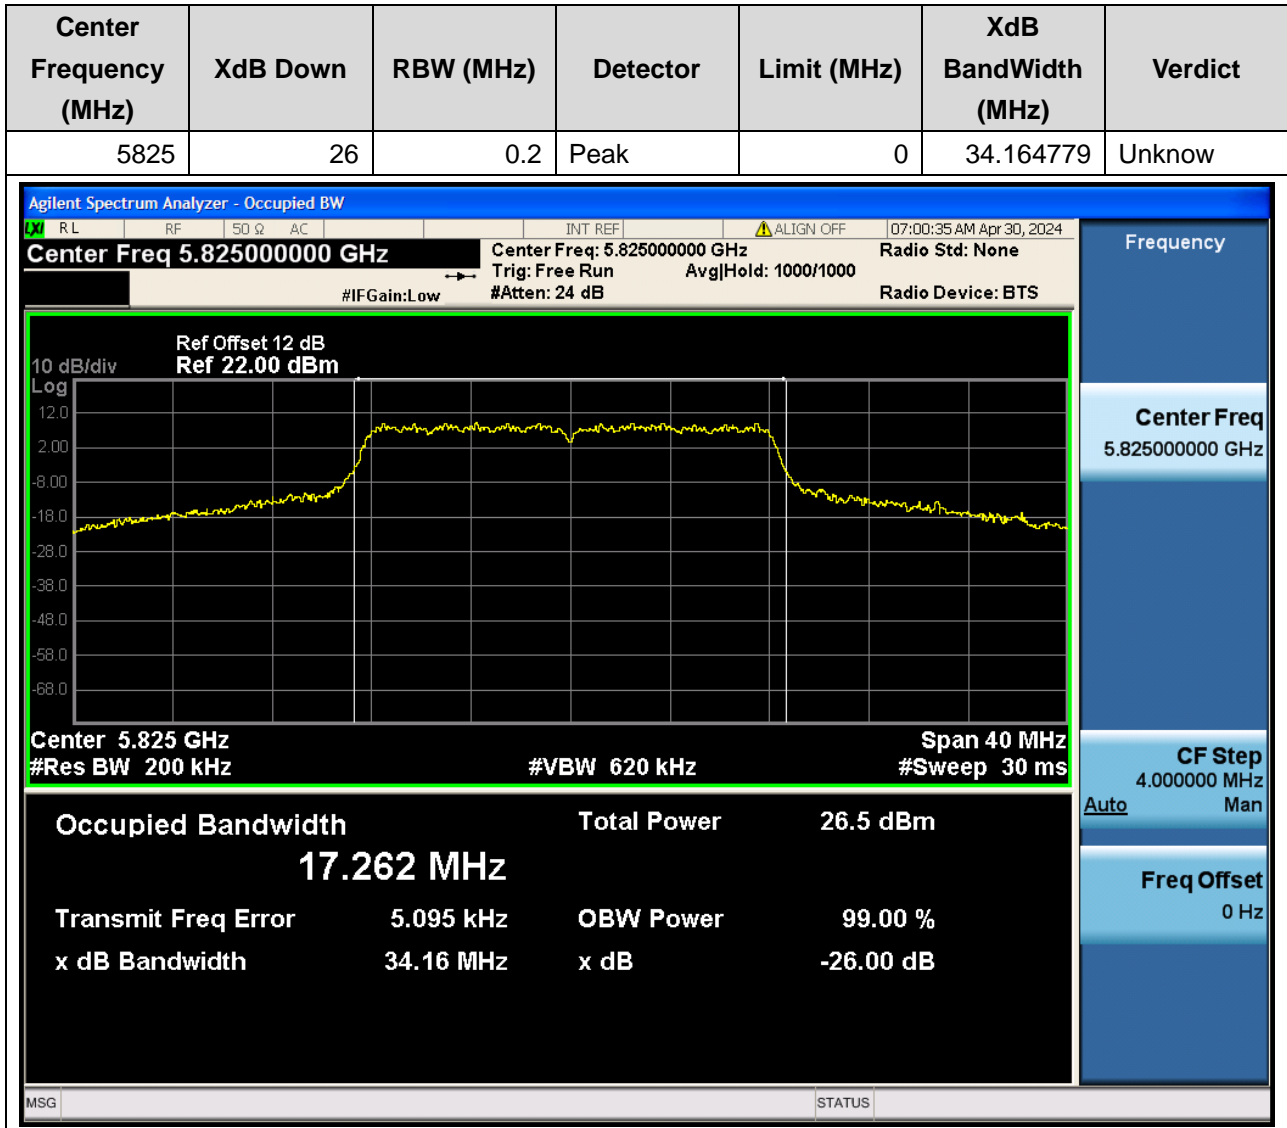

48. 802.11a_20M_U-NII-3_H

48.1. A.2-26dB Bandwidth(NTNV)