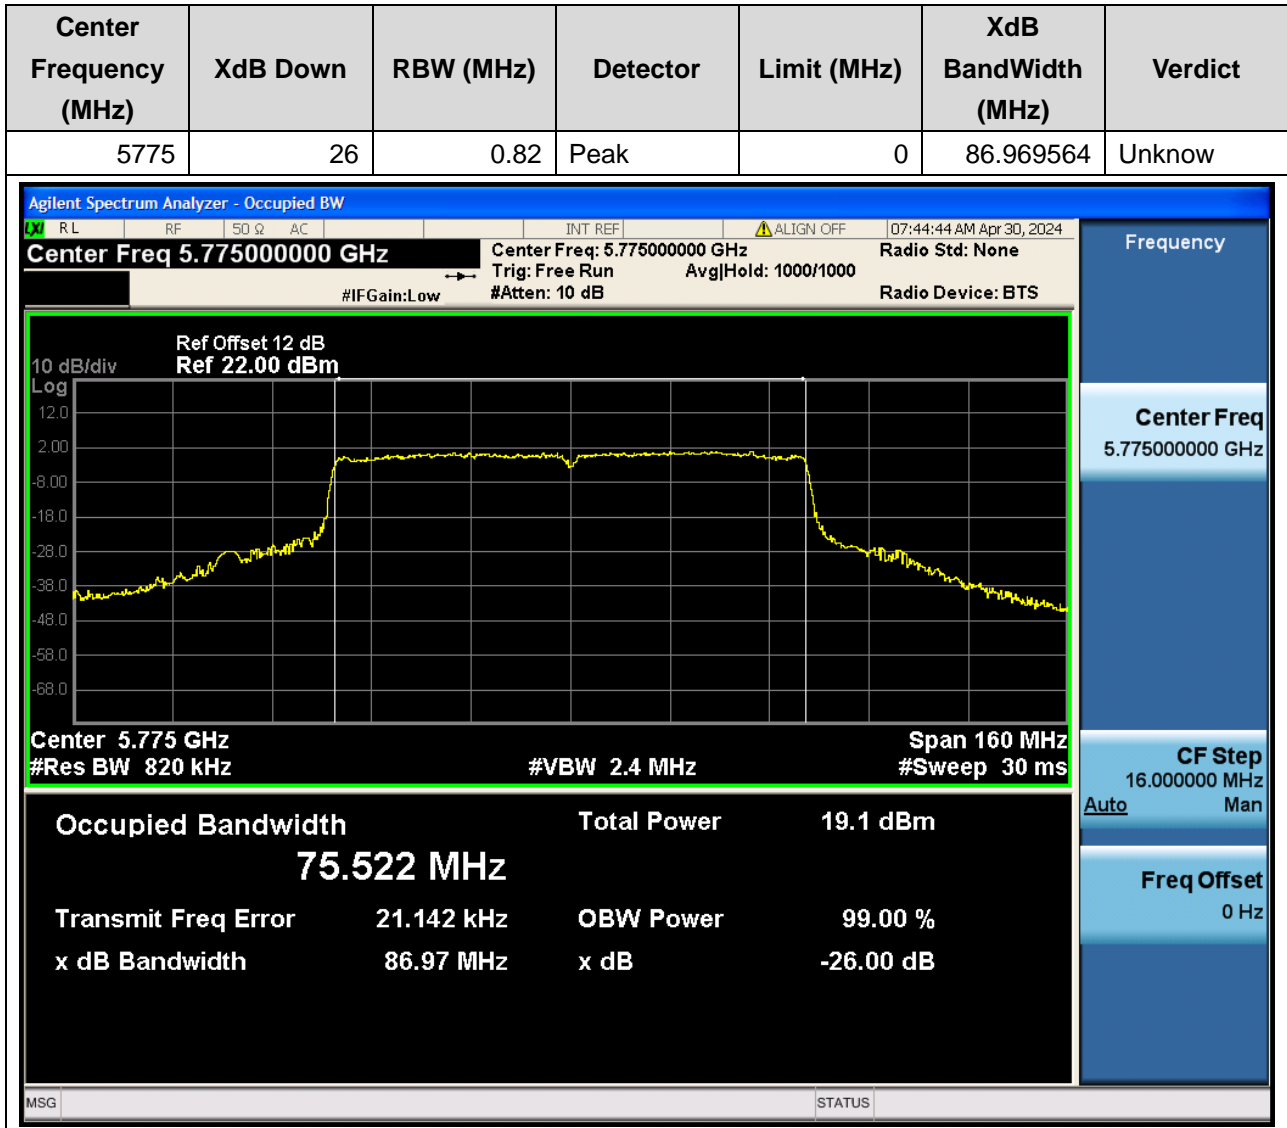

59. 802.11ac_80M_U-NII-3_M

59.1. A.2-26dB Bandwidth(NTNV)