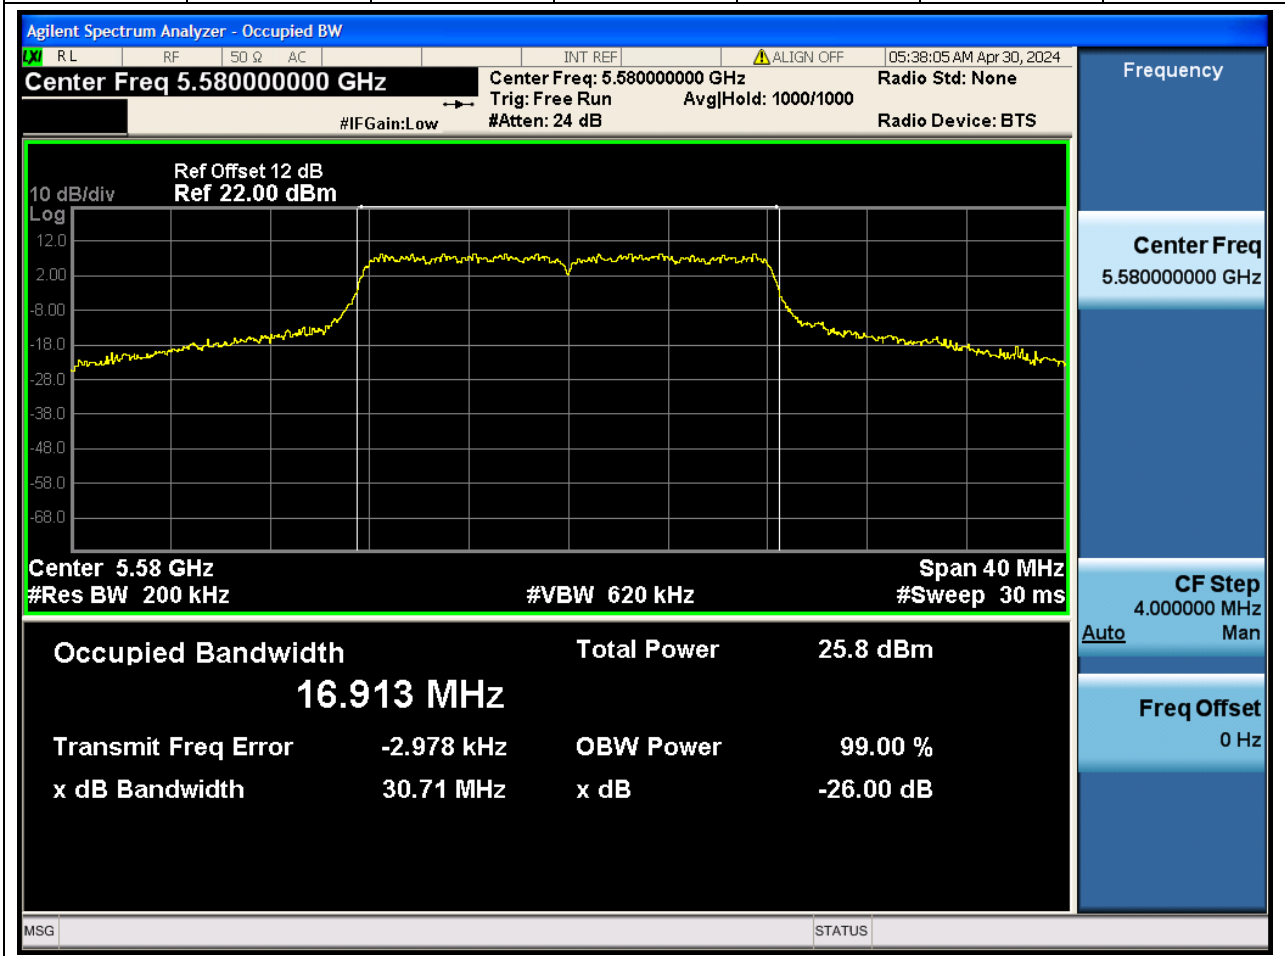

30. 802.11a_20M_U-NII-2C_M

30.1. A.2-26dB Bandwidth(NTNV)

Center Frequency (MHz)	XdB Down	RBW (MHz)	Detector	Limit (MHz)	XdB BandWidth (MHz)	Verdict
5580	26	0.2	Peak	0	30.707905	Unknow