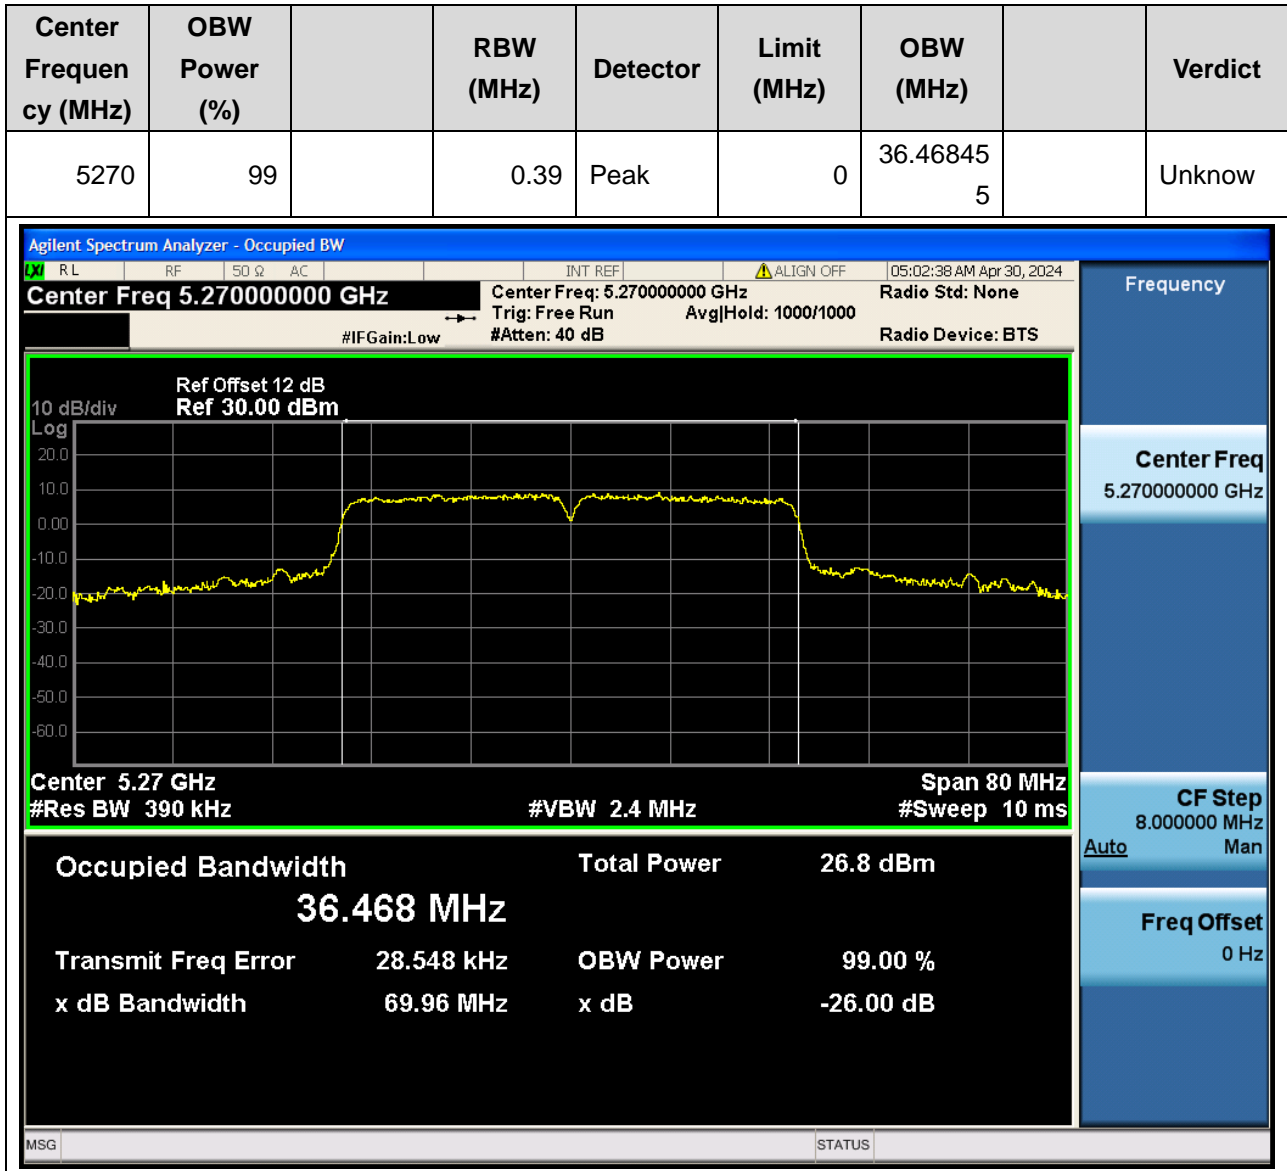

26. 802.11ac_40M_U-NII-2A_L

26.1. A.2.2-99% Bandwidth(NTNV)