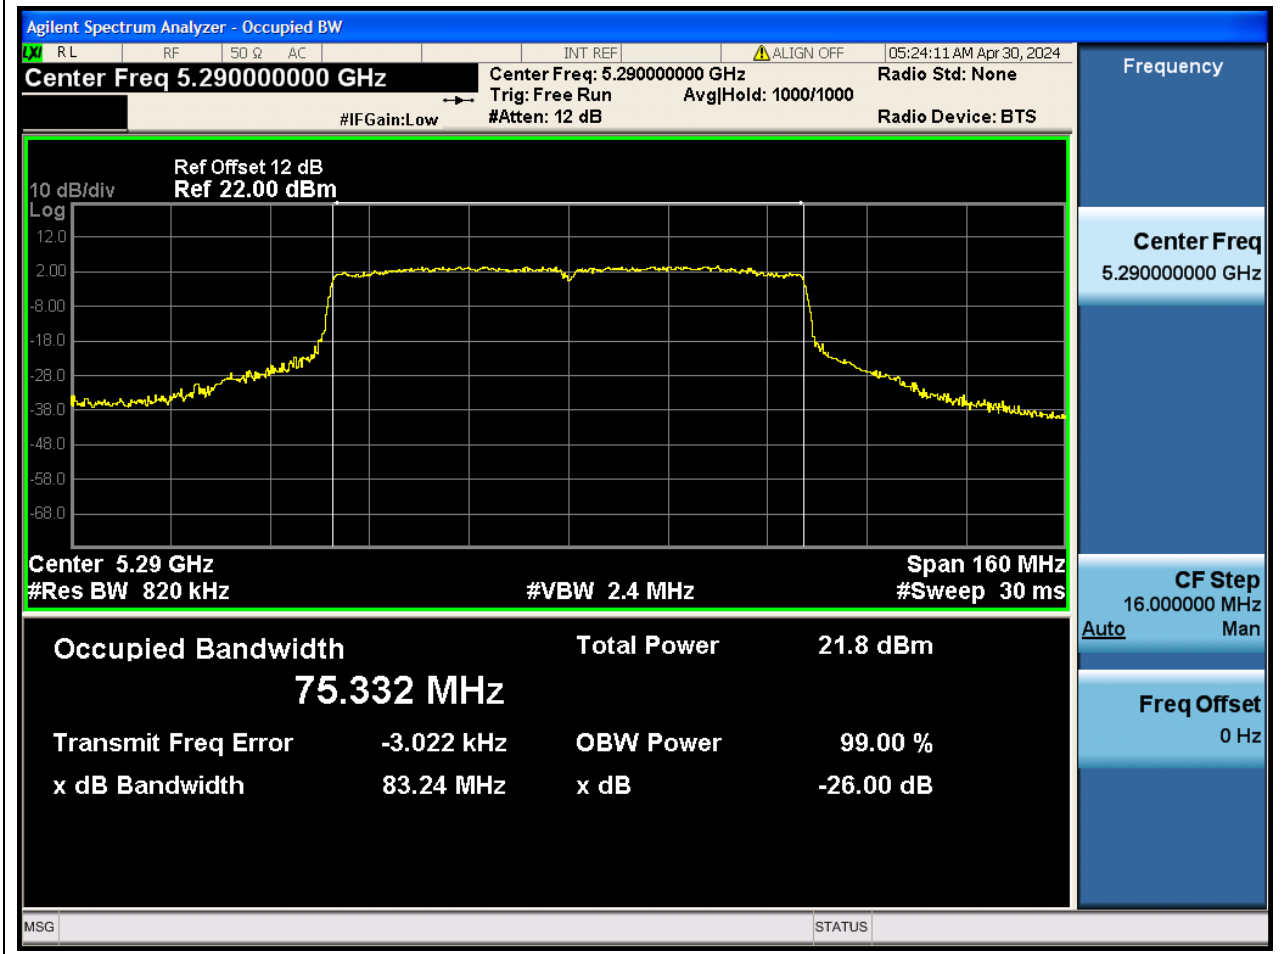

28. 802.11ac_80M_U-NII-2A_M

28.1. A.2-26dB Bandwidth(NTNV)

Center Frequency (MHz)	XdB Down	RBW (MHz)	Detector	Limit (MHz)	XdB BandWidth (MHz)	Verdict
5290	26	0.82	Peak	0	83.241688	Unknow