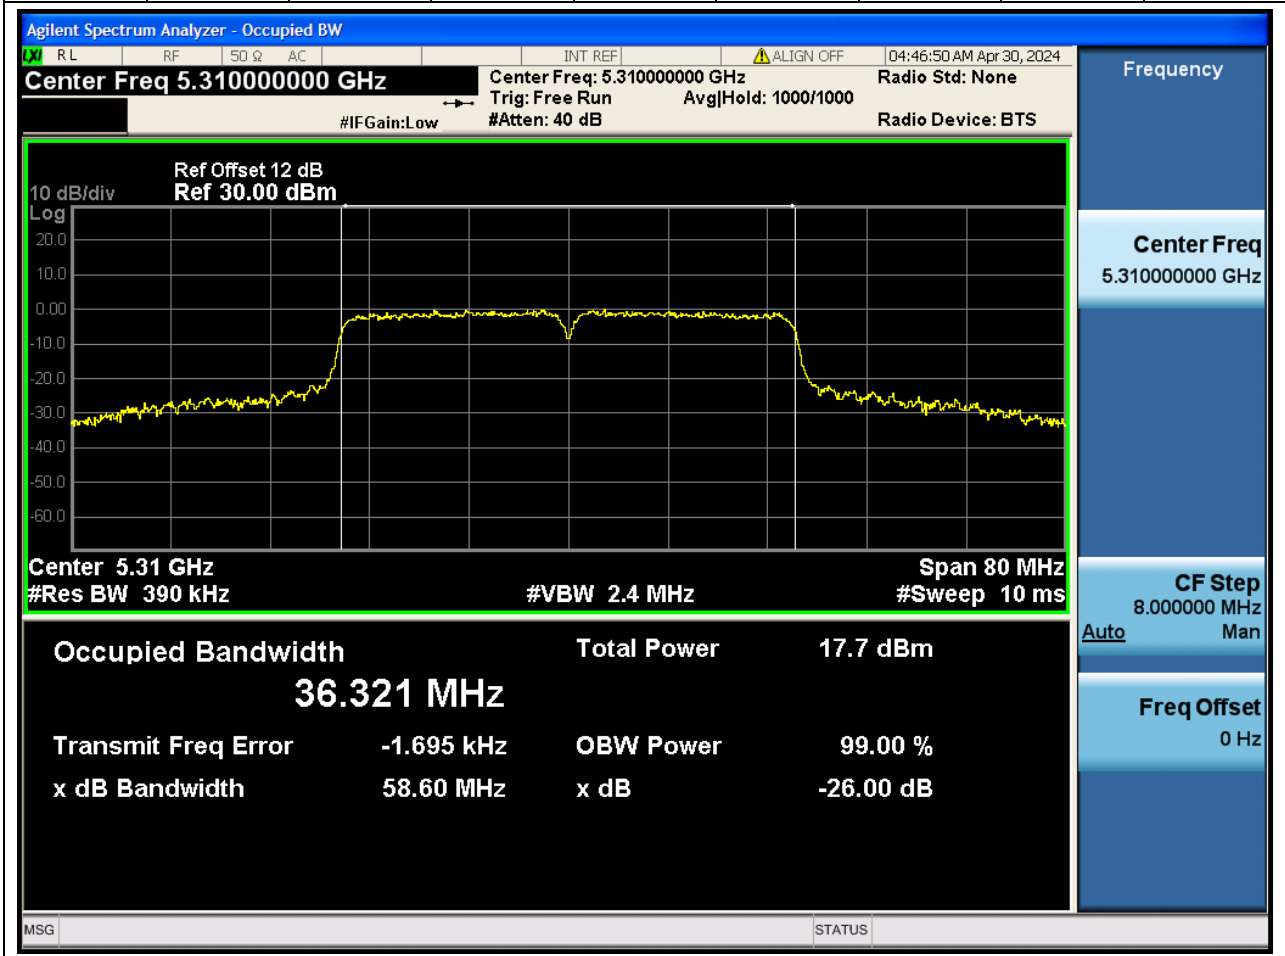

22. 802.11n_40M_U-NII-2A_H

22.1. A.2.2-99% Bandwidth(NTNV)

Center Frequency (MHz)	OBW Power (%)		RBW (MHz)	Detector	Limit (MHz)	OBW (MHz)		Verdict
5310	99		0.39	Peak	0	36.321337		Unknow