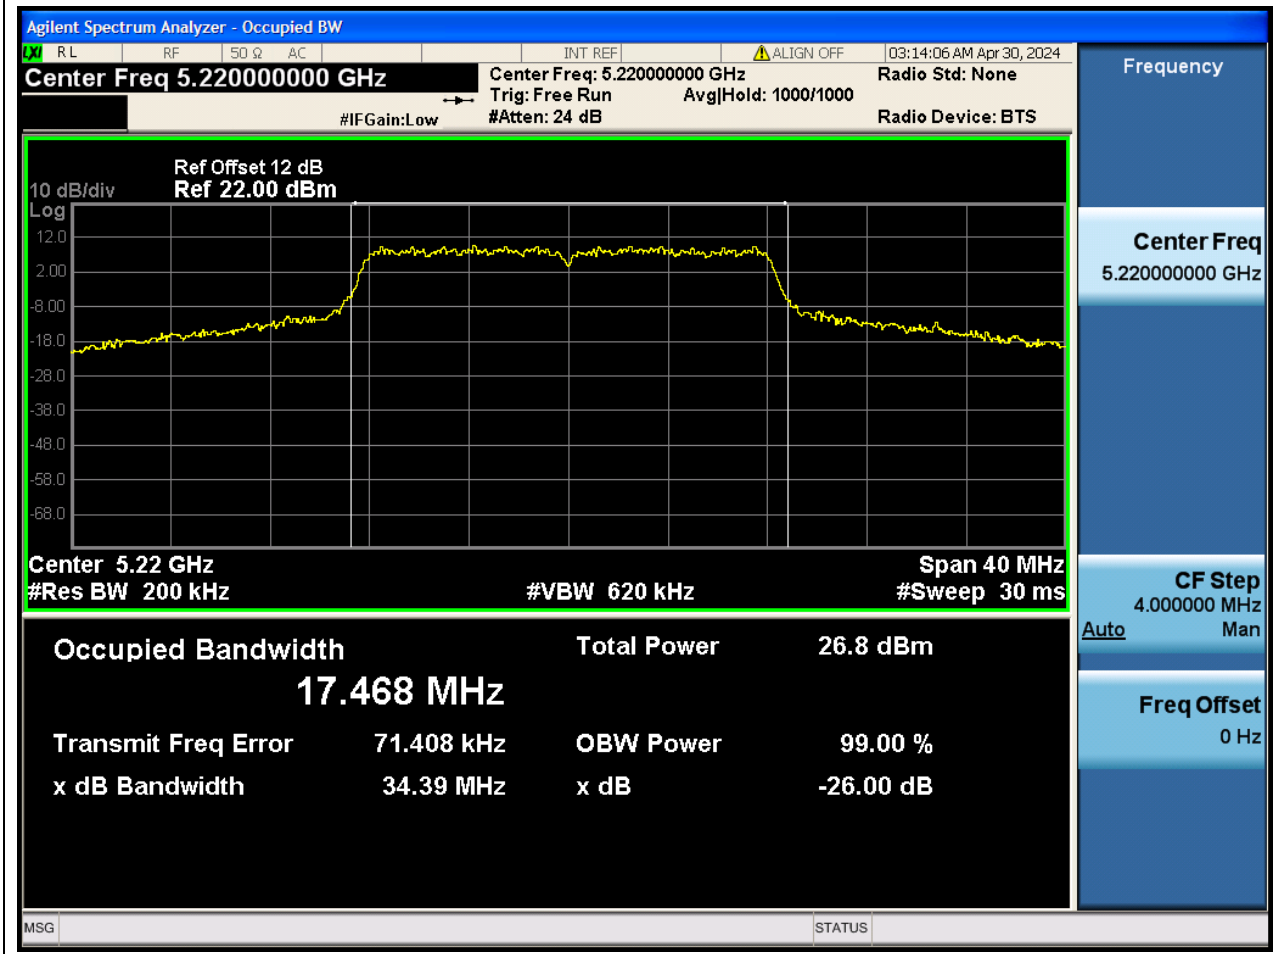

Annex A.2 26dB Bandwidth & 99% Bandwidth

1. 802.11a_20M_U-NII-1_L

1.1. A.2-26dB Bandwidth(NTNV)

2. 802.11a_20M_U-NII-1_M

2.1. A.2-26dB Bandwidth(NTNV)

Center Frequency (MHz)	XdB Down	RBW (MHz)	Detector	Limit (MHz)	XdB BandWidth (MHz)	Verdict
5220	26	0.2	Peak	0	34.387802	Unknown