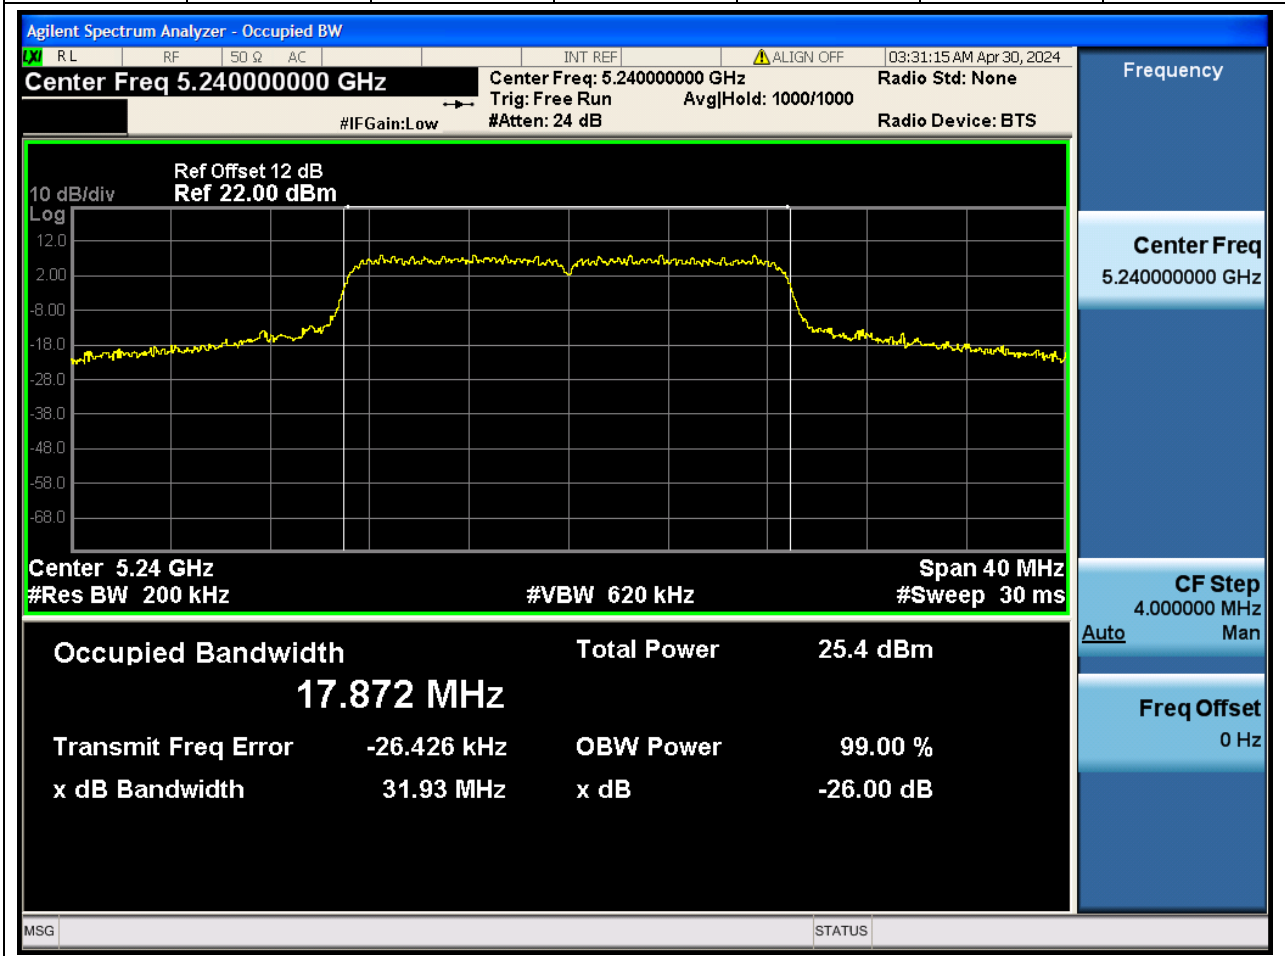

4.1. A.2-26dB Bandwidth(NTNV)

5. 802.11n_20M_U-NII-1_M

5.1. A.2-26dB Bandwidth(NTNV)

6. 802.11n_20M_U-NII-1_H

6.1. A.2-26dB Bandwidth(NTNV)

Center Frequency (MHz)	XdB Down	RBW (MHz)	Detector	Limit (MHz)	XdB BandWidth (MHz)	Verdict
5240	26	0.2	Peak	0	31.926276	Unknow