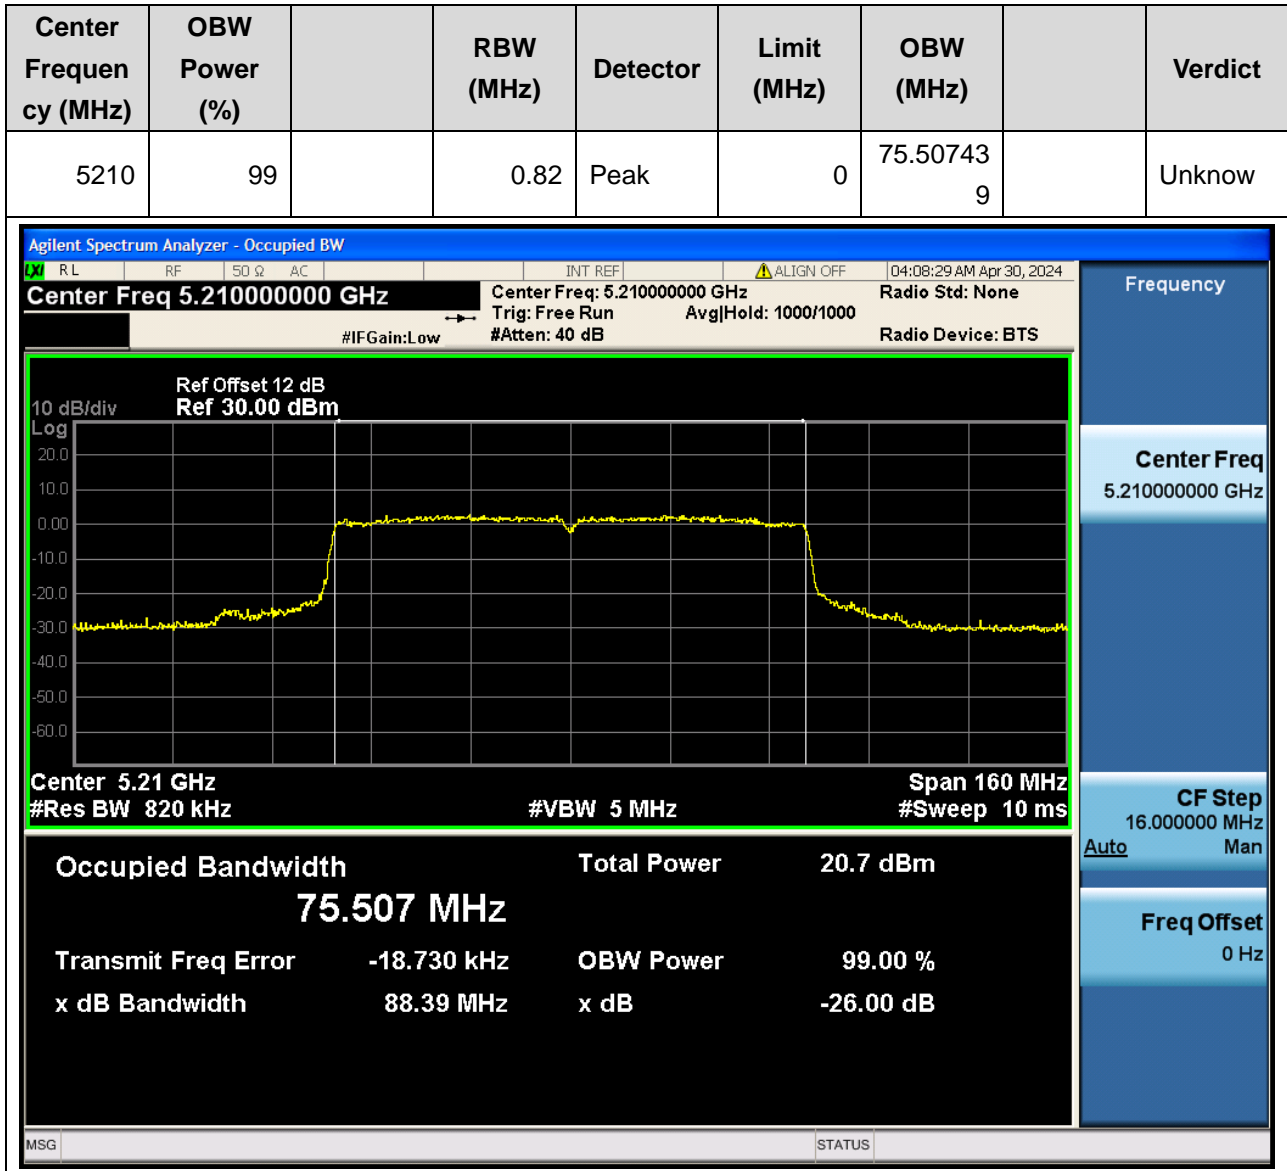

14. 802.11ac_80M_U-NII-1_M

14.1. A.2.2-99% Bandwidth(NTNV)