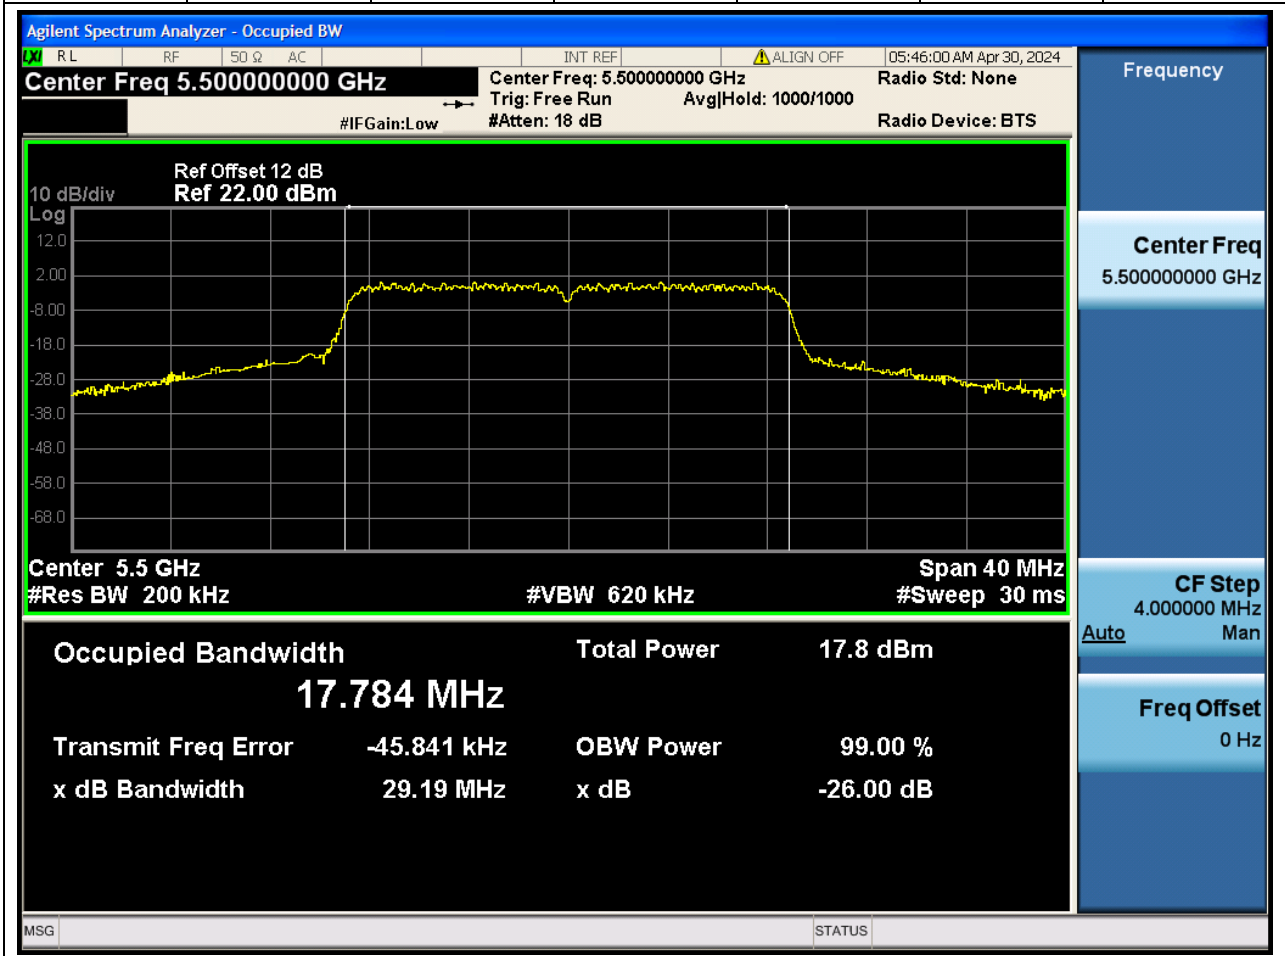

32. 802.11n_20M_U-NII-2C_L

32.1. A.2-26dB Bandwidth(NTNV)

Center Frequency (MHz)	XdB Down	RBW (MHz)	Detector	Limit (MHz)	XdB BandWidth (MHz)	Verdict
5500	26	0.2	Peak	0	29.189604	Unknow