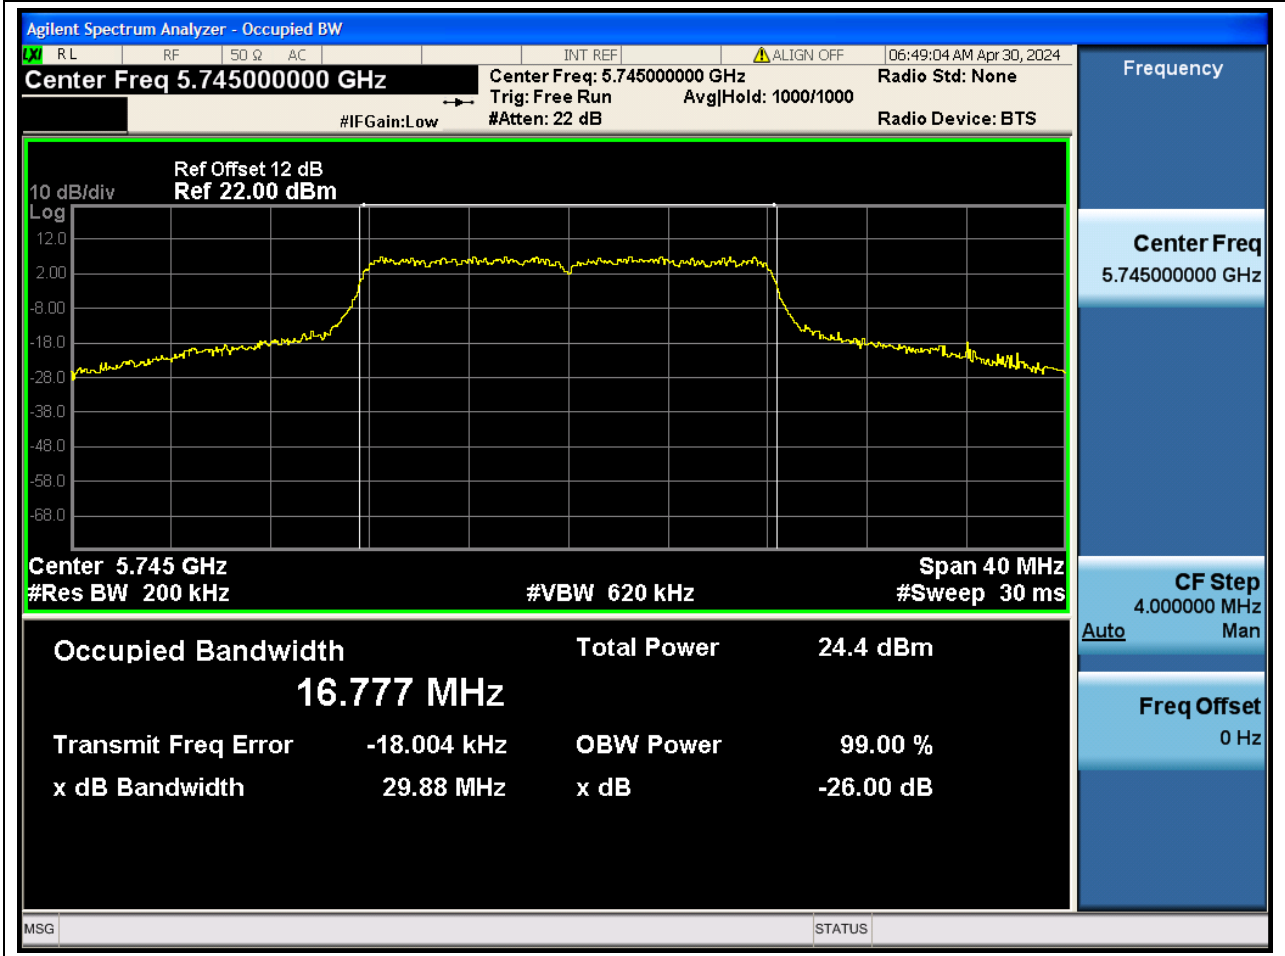

46. 802.11a_20M_U-NII-3_L

46.1. A.2-26dB Bandwidth(NTNV)

Center Frequency (MHz)	XdB Down	RBW (MHz)	Detector	Limit (MHz)	XdB BandWidth (MHz)	Verdict
5745	26	0.2	Peak	0	29.877641	Unknow