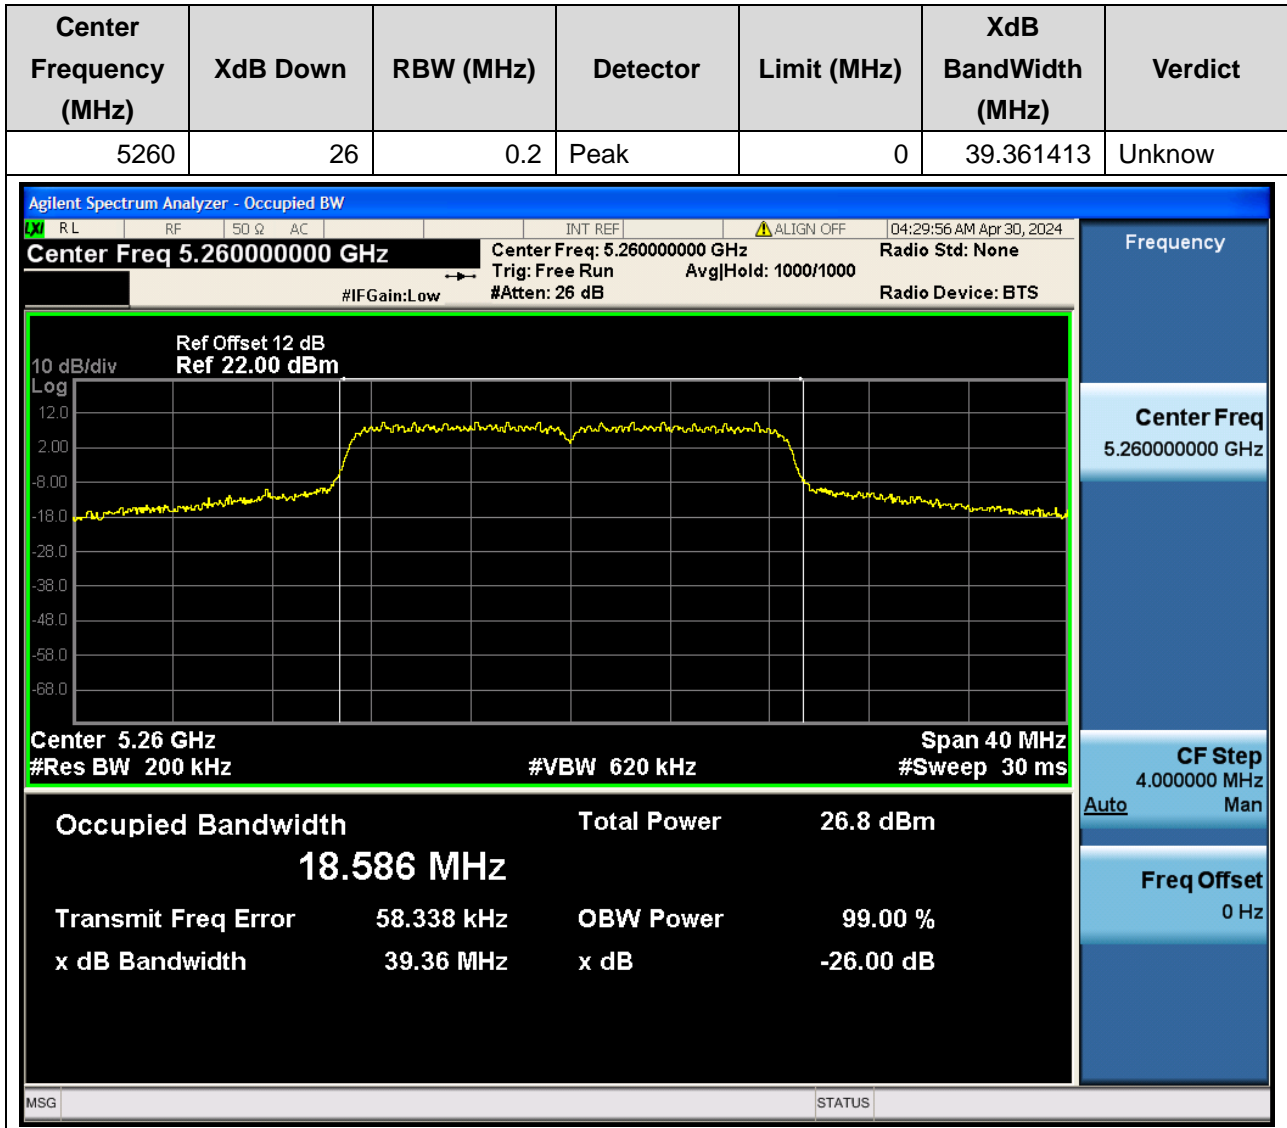

18. 802.11n_20M_U-NII-2A_L

18.1. A.2-26dB Bandwidth(NTNV)