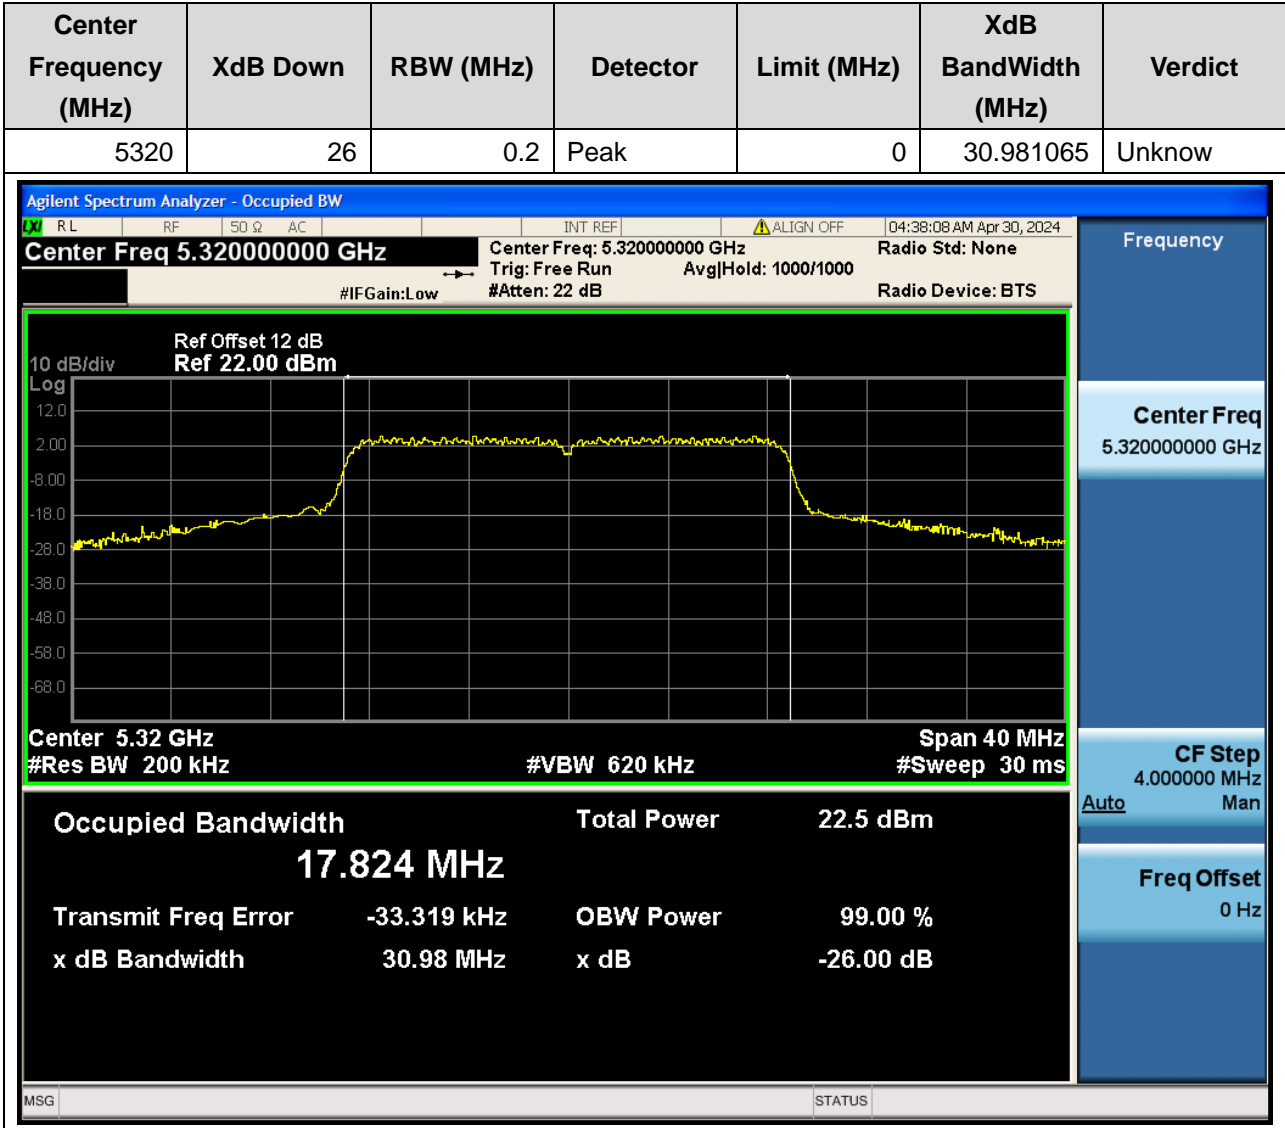

20. 802.11n_20M_U-NII-2A_H

20.1. A.2-26dB Bandwidth(NTNV)