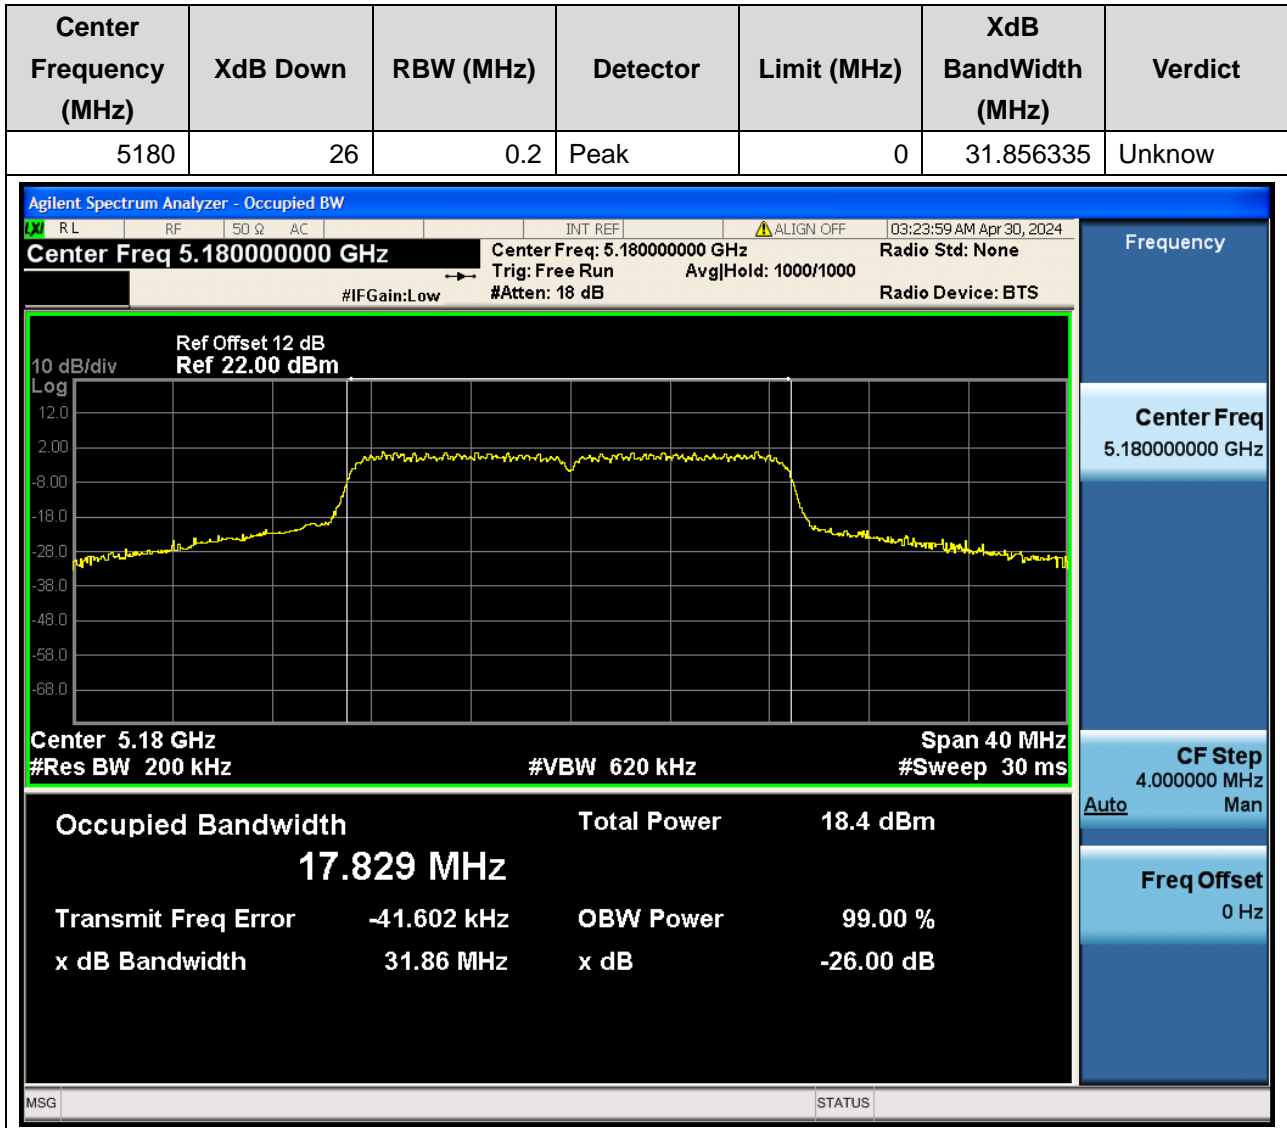

4. 802.11n_20M_U-NII-1_L

4.1. A.2-26dB Bandwidth(NTNV)