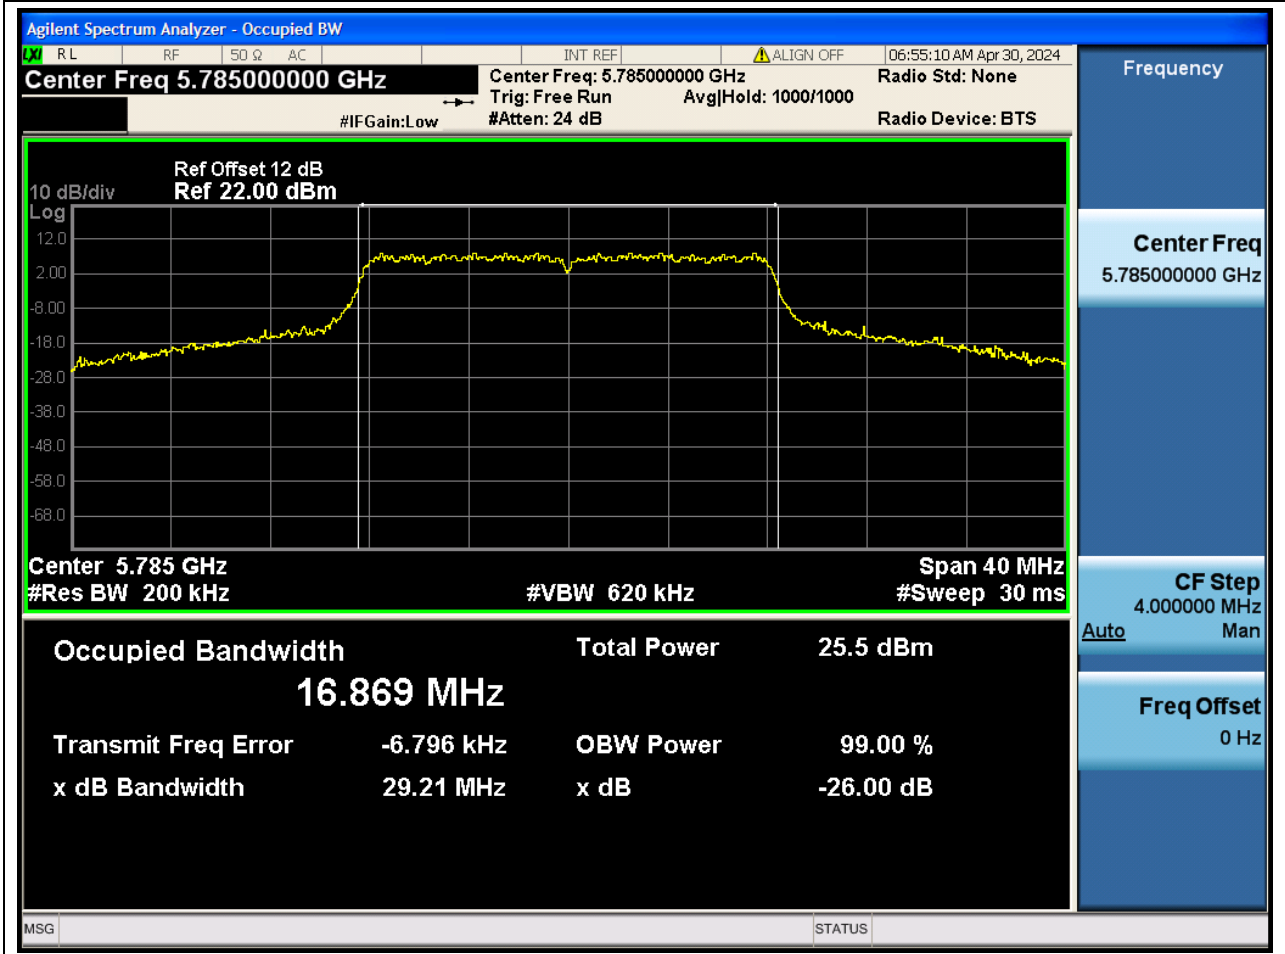

47. 802.11a_20M_U-NII-3_M

47.1. A.2-26dB Bandwidth(NTNV)

Center Frequency (MHz)	XdB Down	RBW (MHz)	Detector	Limit (MHz)	XdB BandWidth (MHz)	Verdict
5785	26	0.2	Peak	0	29.211286	Unknow