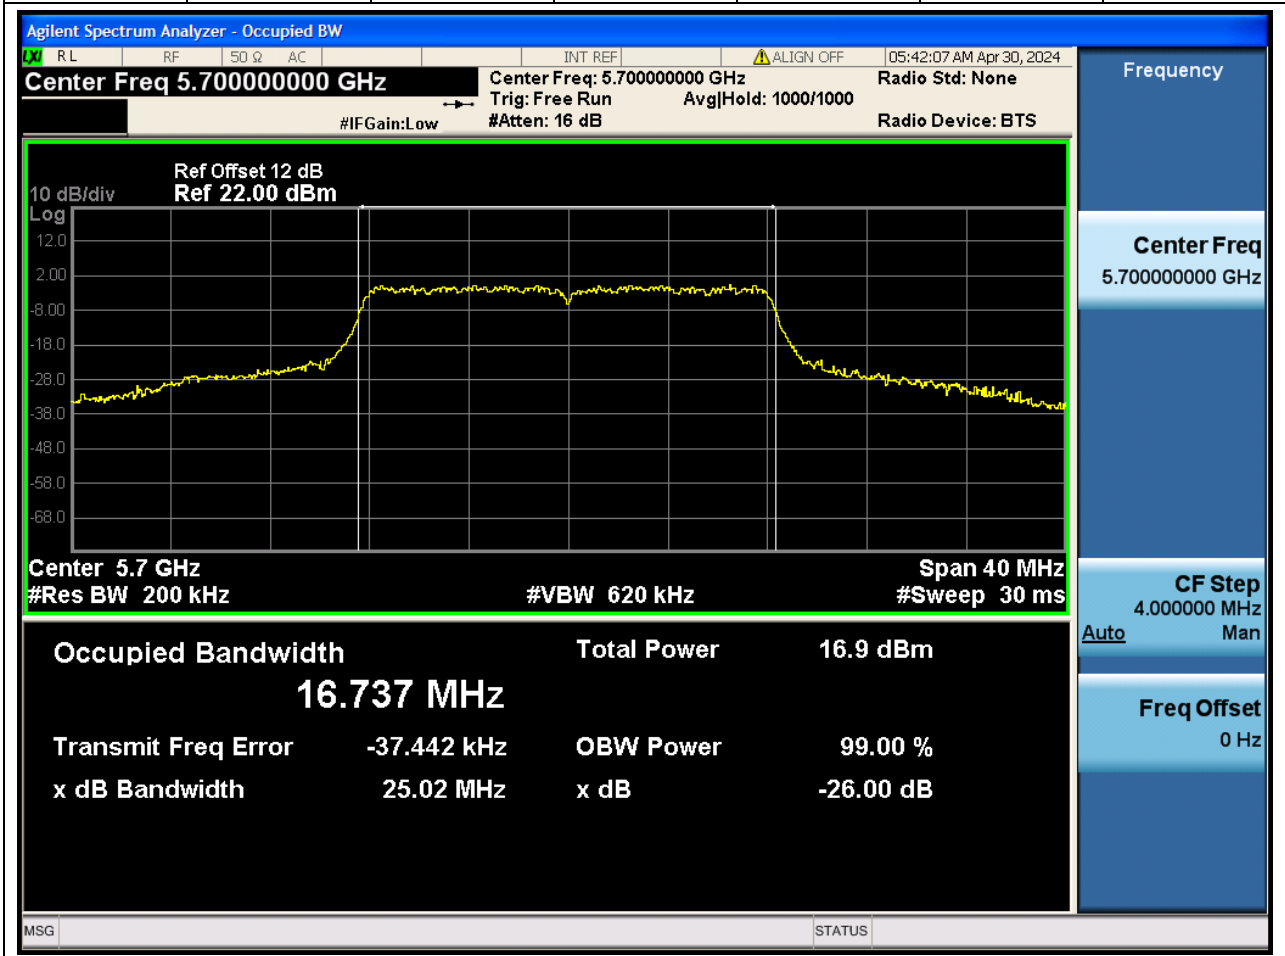

31. 802.11a_20M_U-NII-2C_H

31.1. A.2-26dB Bandwidth(NTNV)

Center Frequency (MHz)	XdB Down	RBW (MHz)	Detector	Limit (MHz)	XdB BandWidth (MHz)	Verdict
5700	26	0.2	Peak	0	25.017835	Unknow