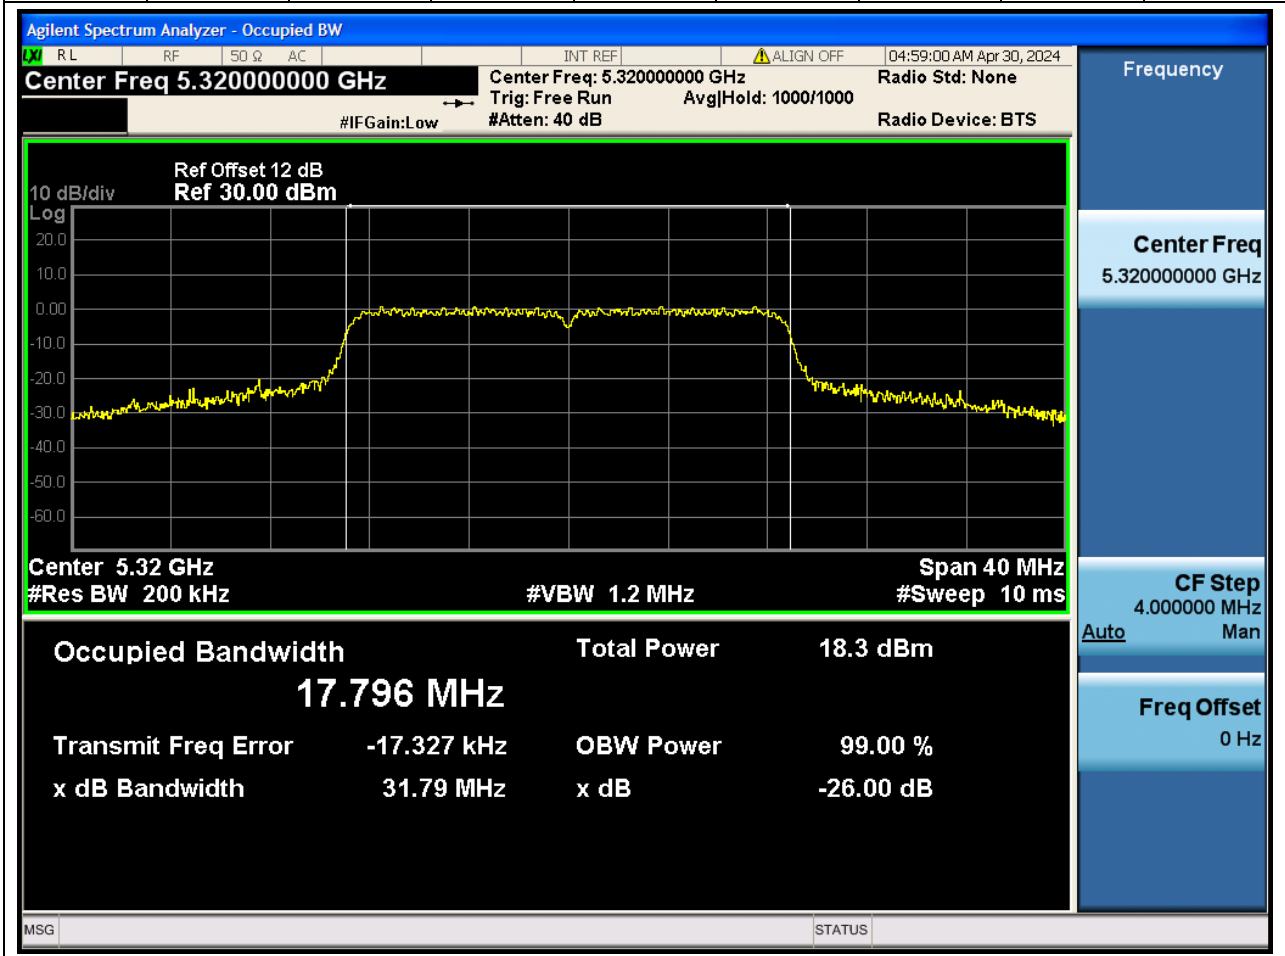

25. 802.11ac_20M_U-NII-2A_H

25.1. A.2.2-99% Bandwidth(NTNV)

Center Frequency (MHz)	OBW Power (%)		RBW (MHz)	Detector	Limit (MHz)	OBW (MHz)		Verdict
5320	99		0.2	Peak	0	17.796006		Unknow