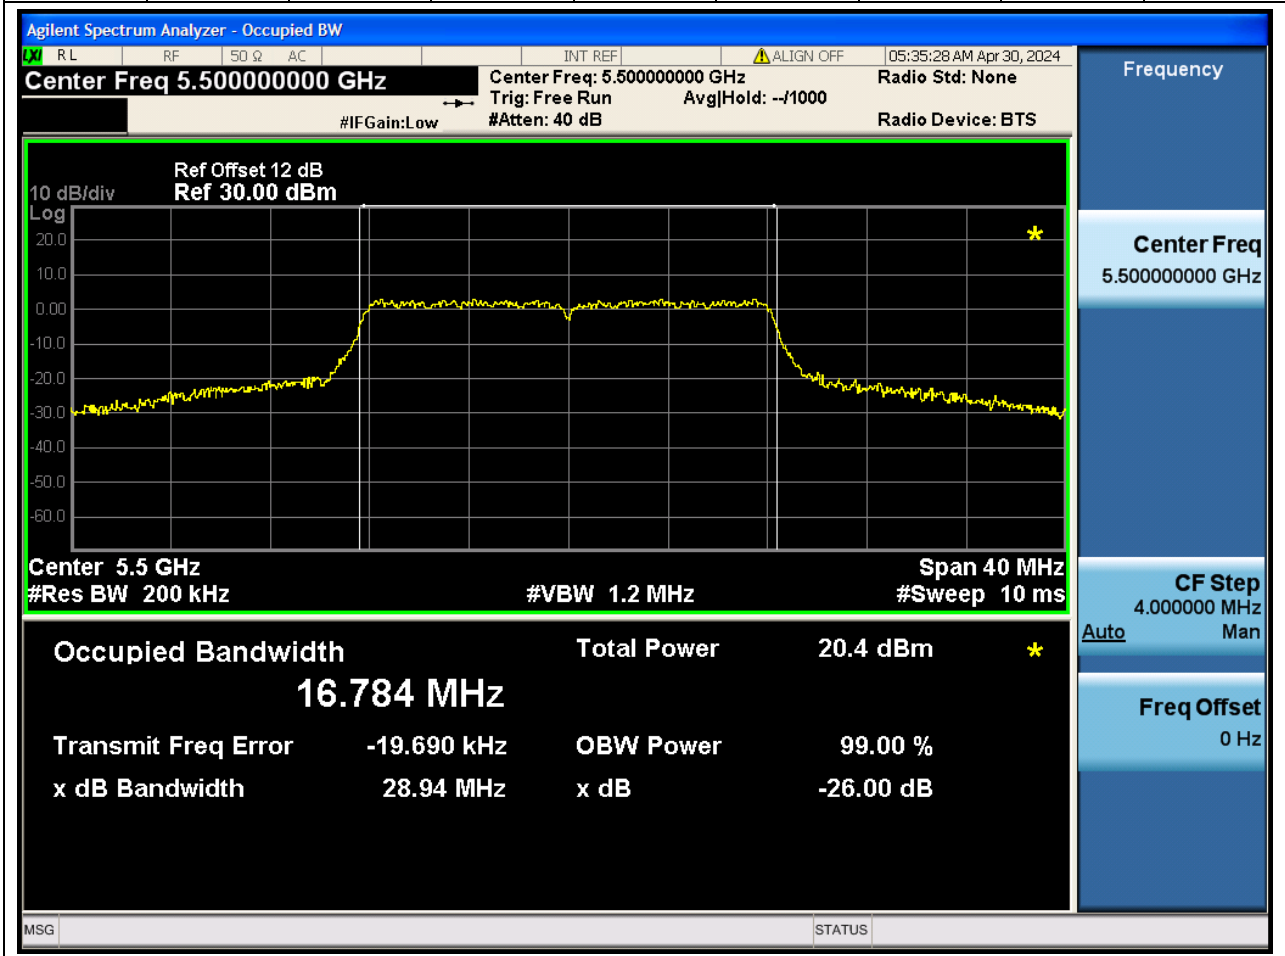

29. 802.11a_20M_U-NII-2C_L

29.1. A.2.2-99% Bandwidth(NTNV)

Center Frequency (MHz)	OBW Power (%)		RBW (MHz)	Detector	Limit (MHz)	OBW (MHz)	Verdict
5500	99		0.2	Peak	0	16.784068	Unknow