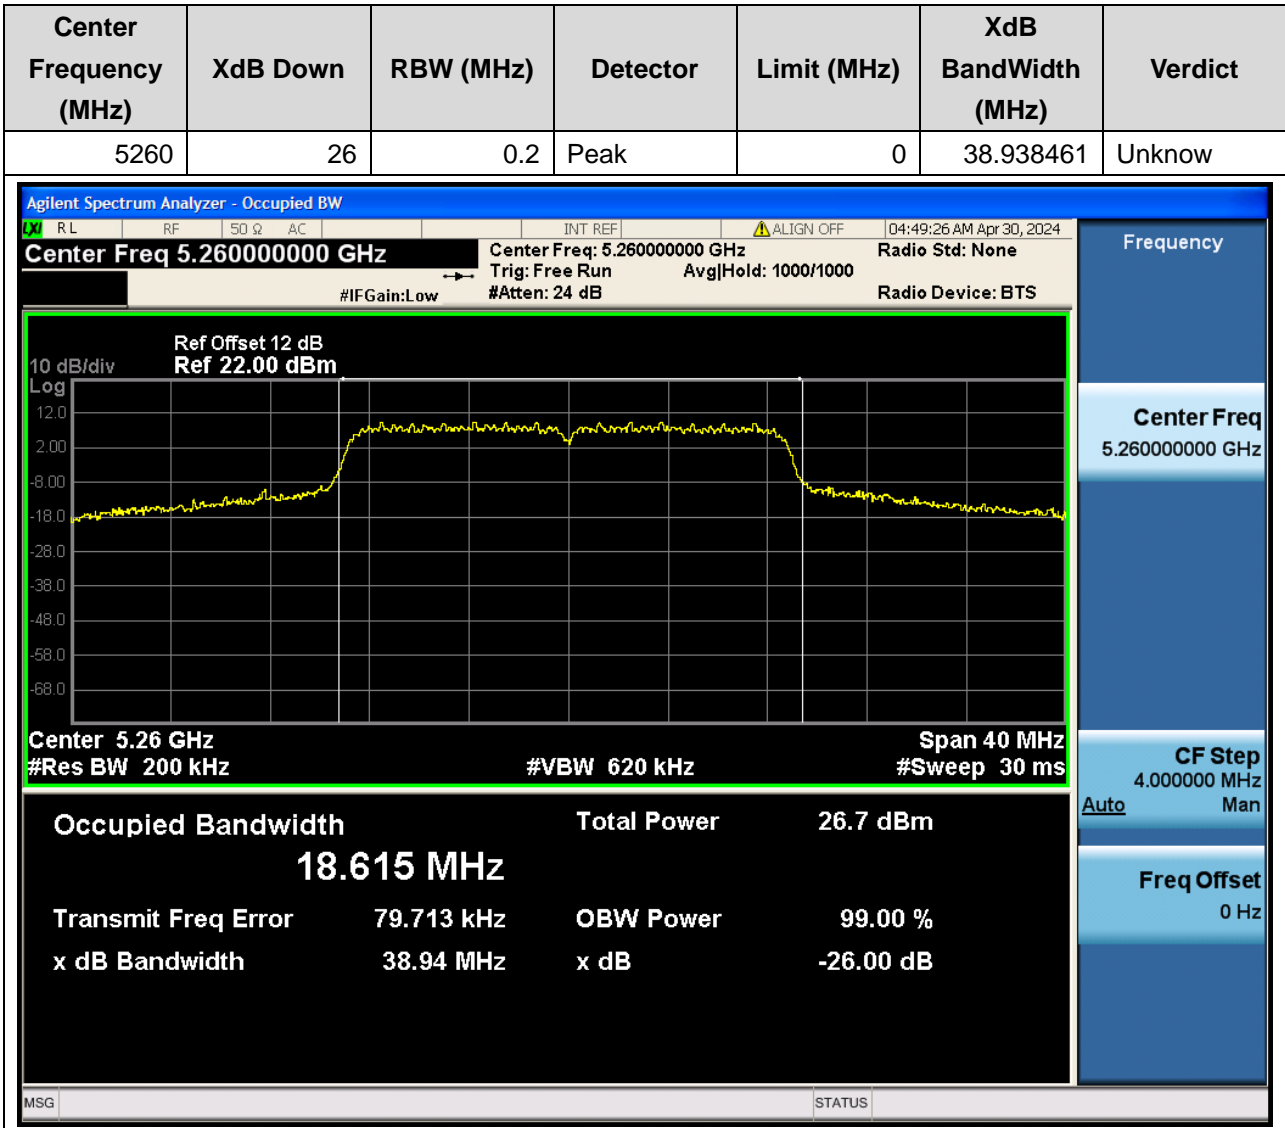

23. 802.11ac_20M_U-NII-2A_L

23.1. A.2-26dB Bandwidth(NTNV)