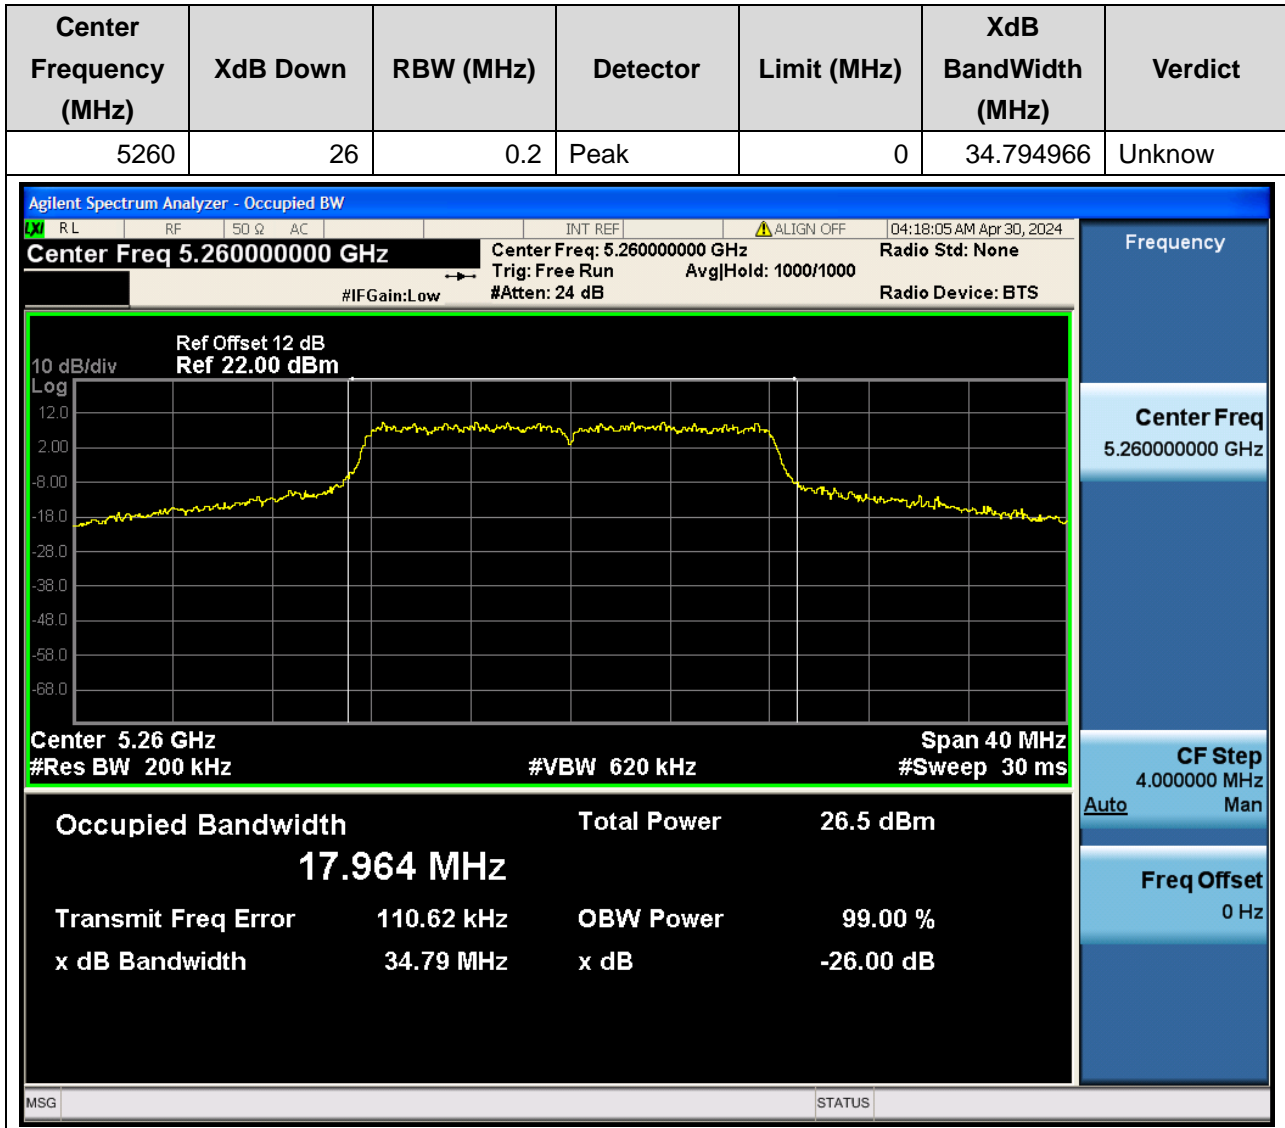

15. 802.11a_20M_U-NII-2A_L

15.1. A.2-26dB Bandwidth(NTNV)