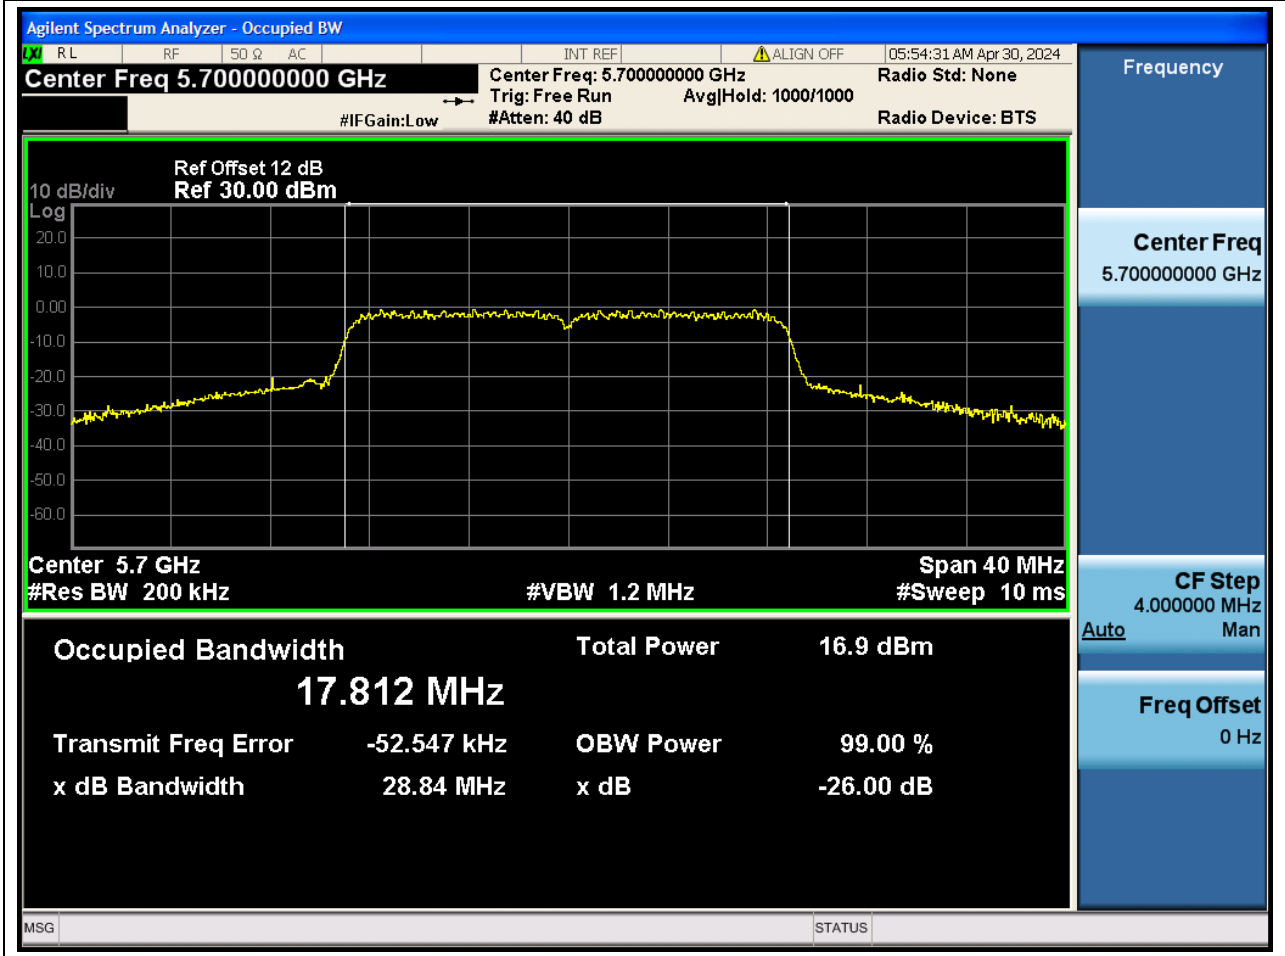

34. 802.11n_20M_U-NII-2C_H

34.1. A.2.2-99% Bandwidth(NTNV)

Center Frequency (MHz)	OBW Power (%)	RBW (MHz)	Detector	Limit (MHz)	OBW (MHz)	Verdict
5700	99	0.2	Peak	0	17.811745	Unknow