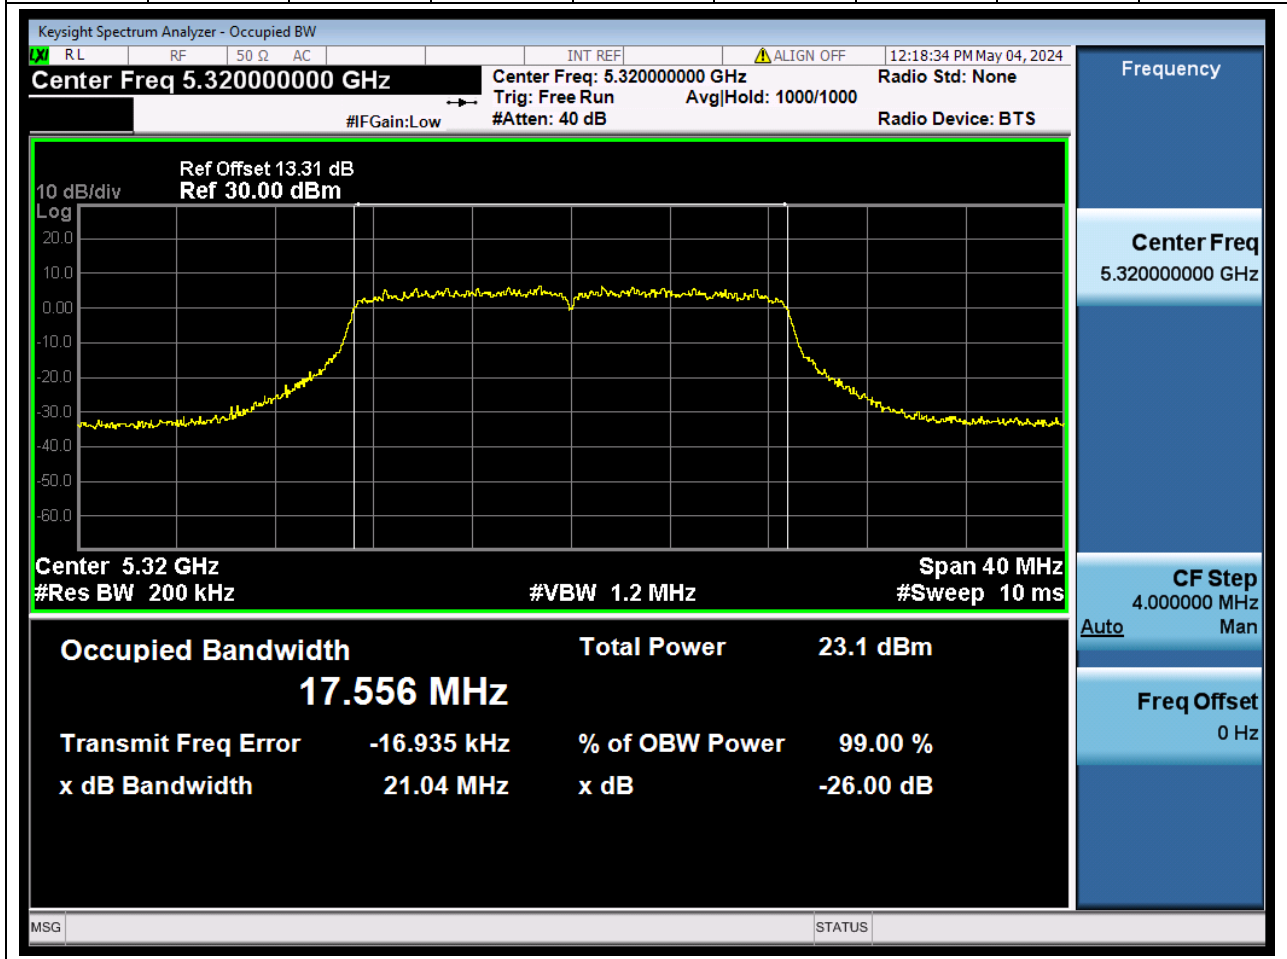

33. 802.11ac_20M_U-NII-2A_H

33.1. A.2.2-99% Bandwidth(NTNV)

Center Frequency (MHz)	OBW Power (%)		RBW (MHz)	Detector	Limit (MHz)	OBW (MHz)		Verdict
5320	99		0.2	Peak	0	17.5556 3		N/A