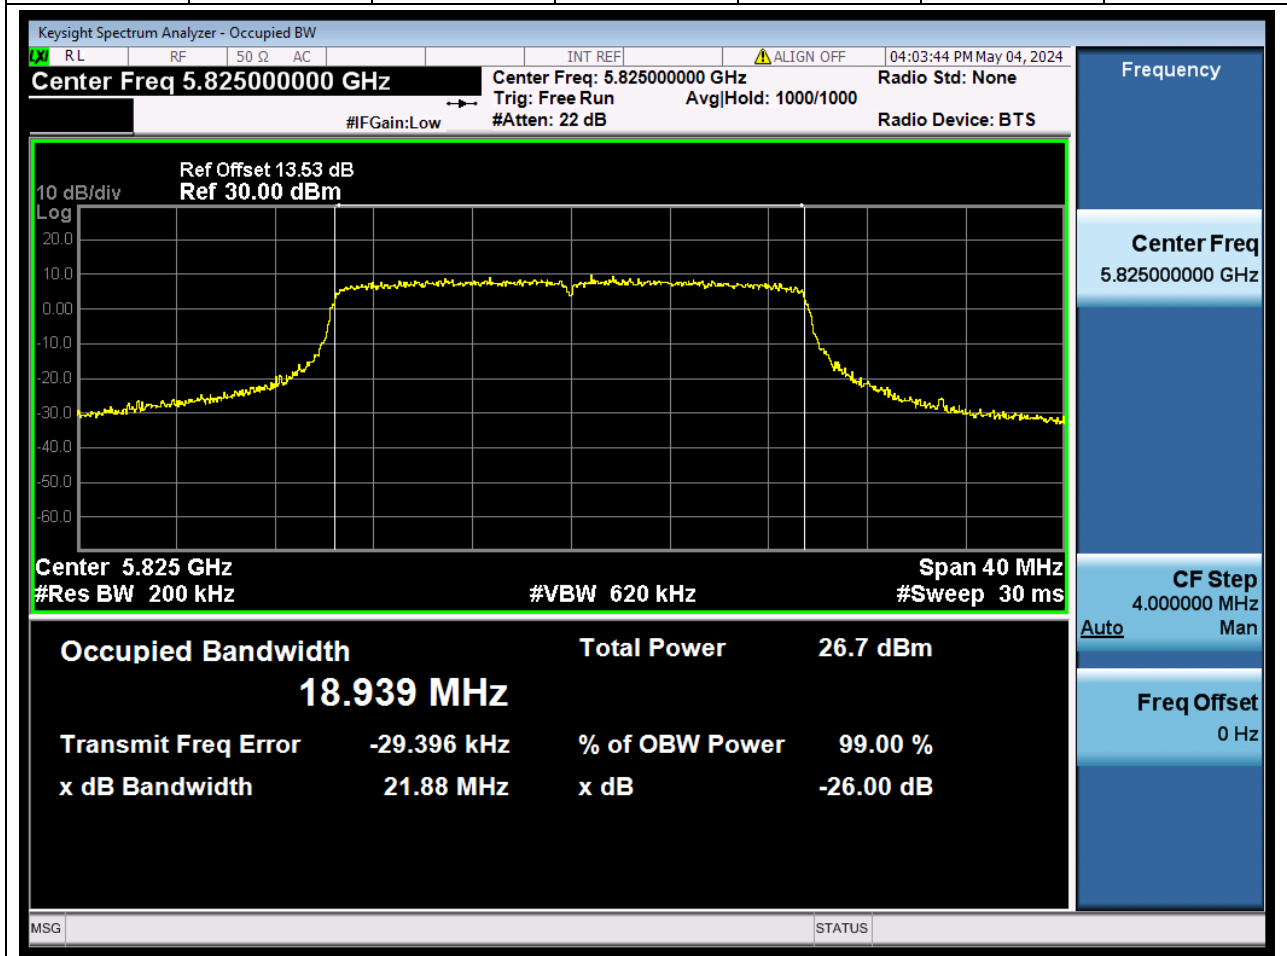

88. 802.11ax_20M_U-NII-3_H

88.1. A.2-26dB Bandwidth(NTNV)

Center Frequency (MHz)	XdB Down	RBW (MHz)	Detector	Limit (MHz)	XdB BandWidth (MHz)	Verdict
5825	26	0.2	Peak	0	21.88291	N/A