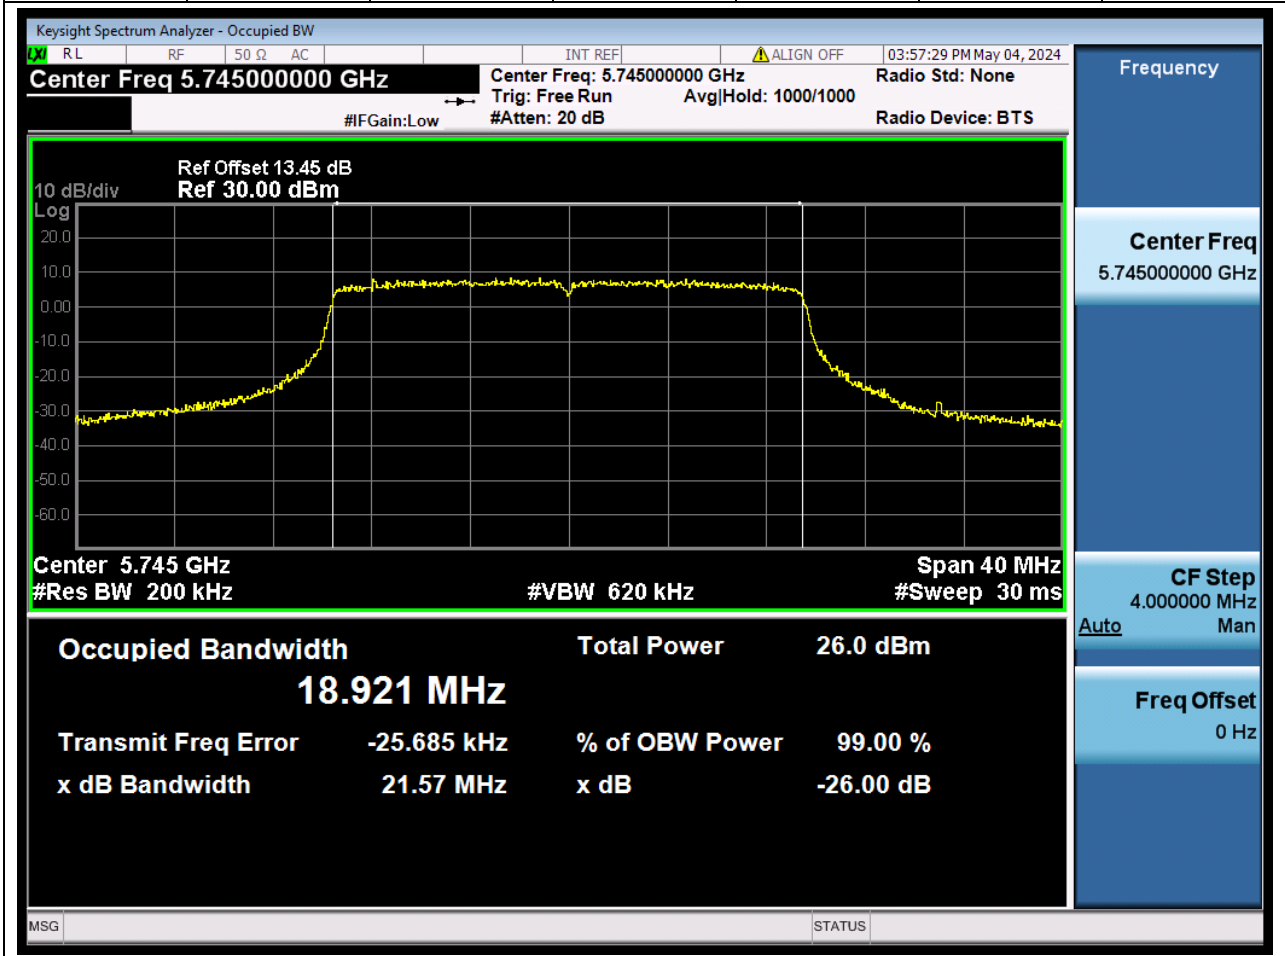

86. 802.11ax_20M_U-NII-3_L

86.1. A.2-26dB Bandwidth(NTNV)

Center Frequency (MHz)	XdB Down	RBW (MHz)	Detector	Limit (MHz)	XdB BandWidth (MHz)	Verdict
5745	26	0.2	Peak	0	21.56813	N/A