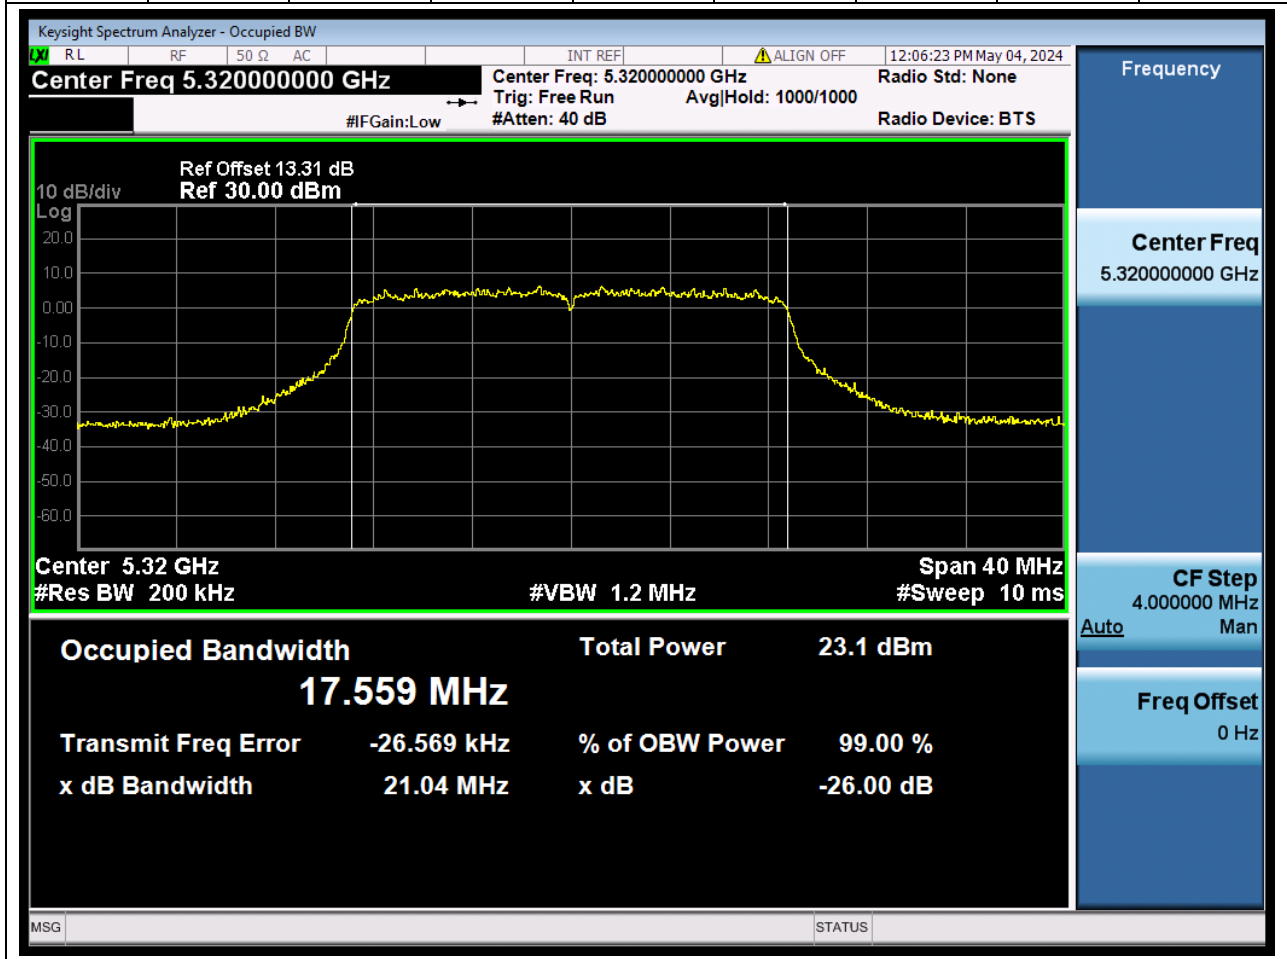

28. 802.11n_20M_U-NII-2A_H

28.1. A.2.2-99% Bandwidth(NTNV)

Center Frequency (MHz)	OBW Power (%)		RBW (MHz)	Detector	Limit (MHz)	OBW (MHz)		Verdict
5320	99		0.2	Peak	0	17.55874		N/A