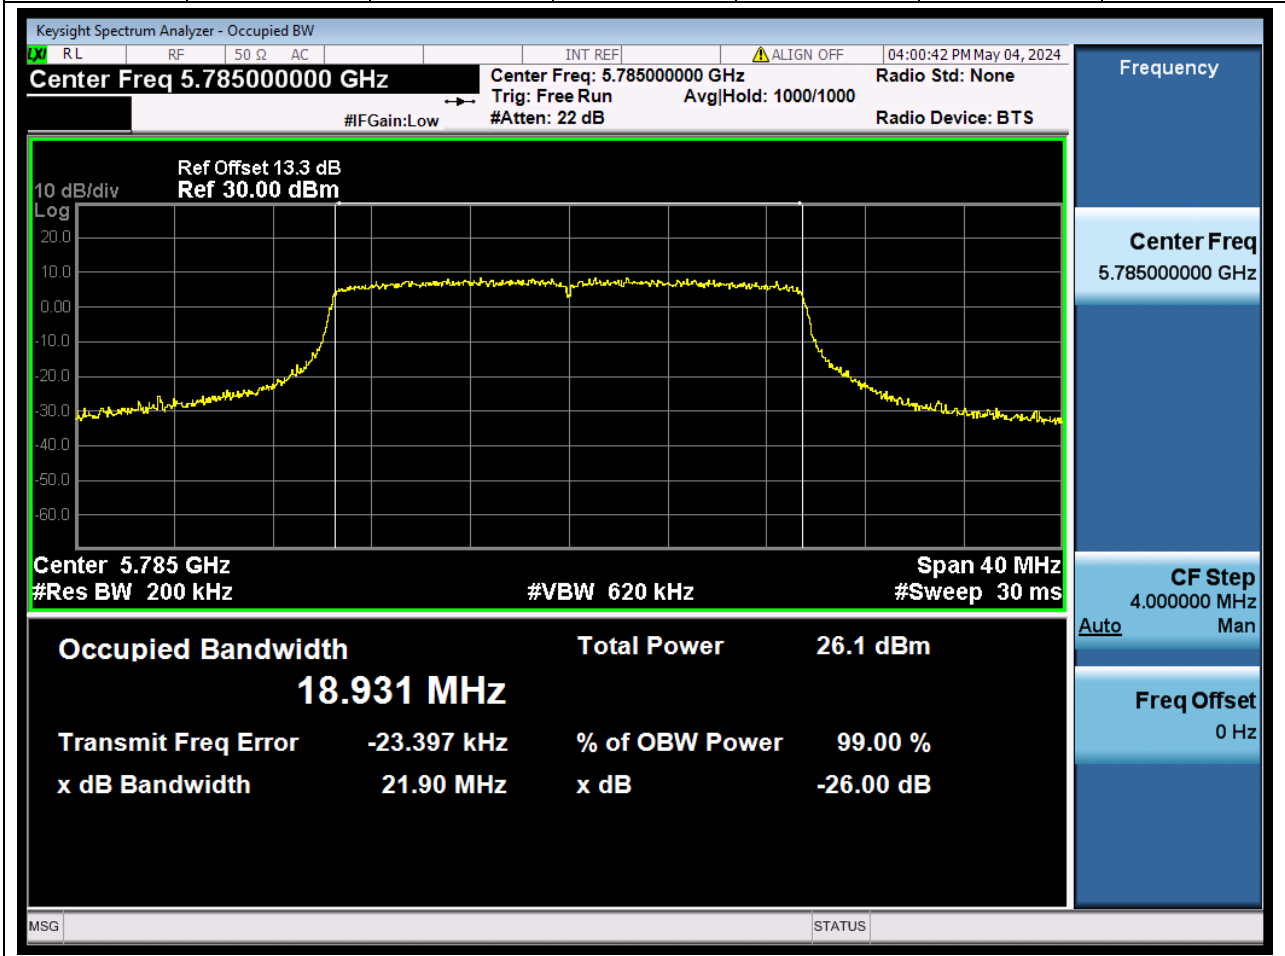

87. 802.11ax_20M_U-NII-3_M

87.1. A.2-26dB Bandwidth(NTNV)

Center Frequency (MHz)	XdB Down	RBW (MHz)	Detector	Limit (MHz)	XdB BandWidth (MHz)	Verdict
5785	26	0.2	Peak	0	21.903706	N/A