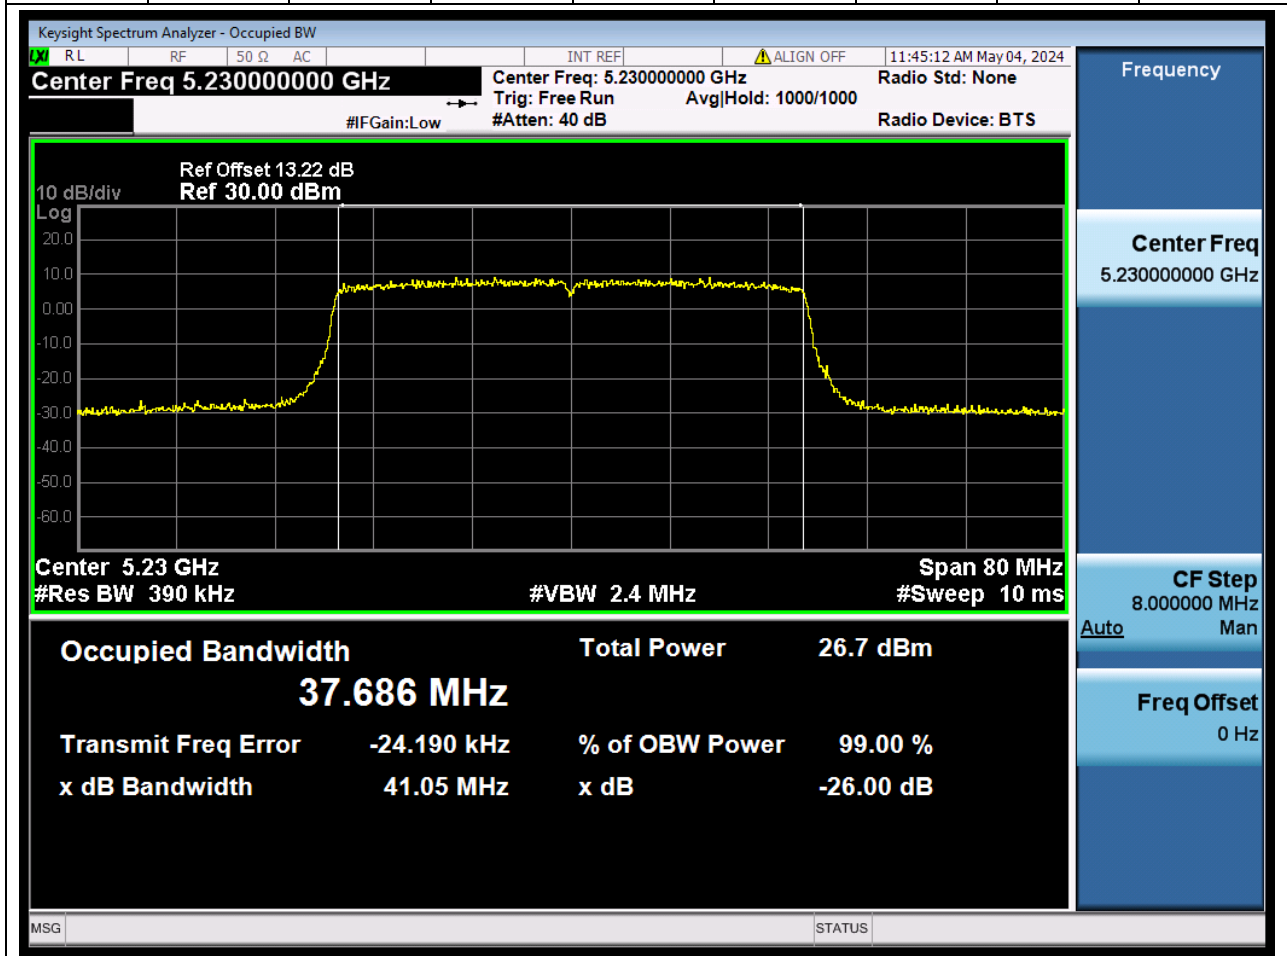

20. 802.11ax_40M_U-NII-1_H

20.1. A.2.2-99% Bandwidth(NTNV)

Center Frequency (MHz)	OBW Power (%)		RBW (MHz)	Detector	Limit (MHz)	OBW (MHz)		Verdict
5230	99		0.39	Peak	0	37.68571		N/A