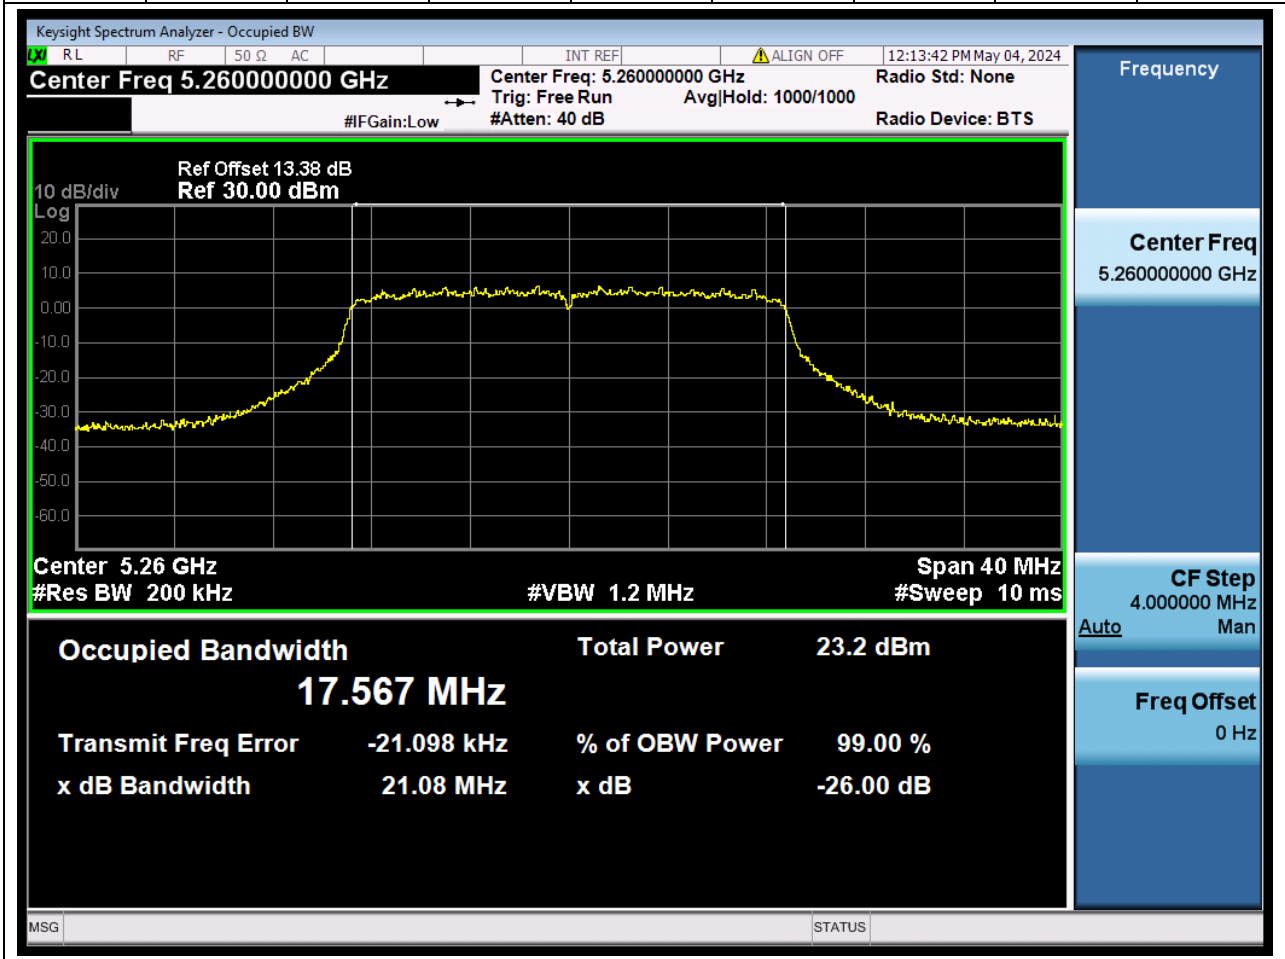

31. 802.11ac_20M_U-NII-2A_L

31.1. A.2.2-99% Bandwidth(NTNV)

Center Frequency (MHz)	OBW Power (%)		RBW (MHz)	Detector	Limit (MHz)	OBW (MHz)		Verdict
5260	99		0.2	Peak	0	17.566927		N/A