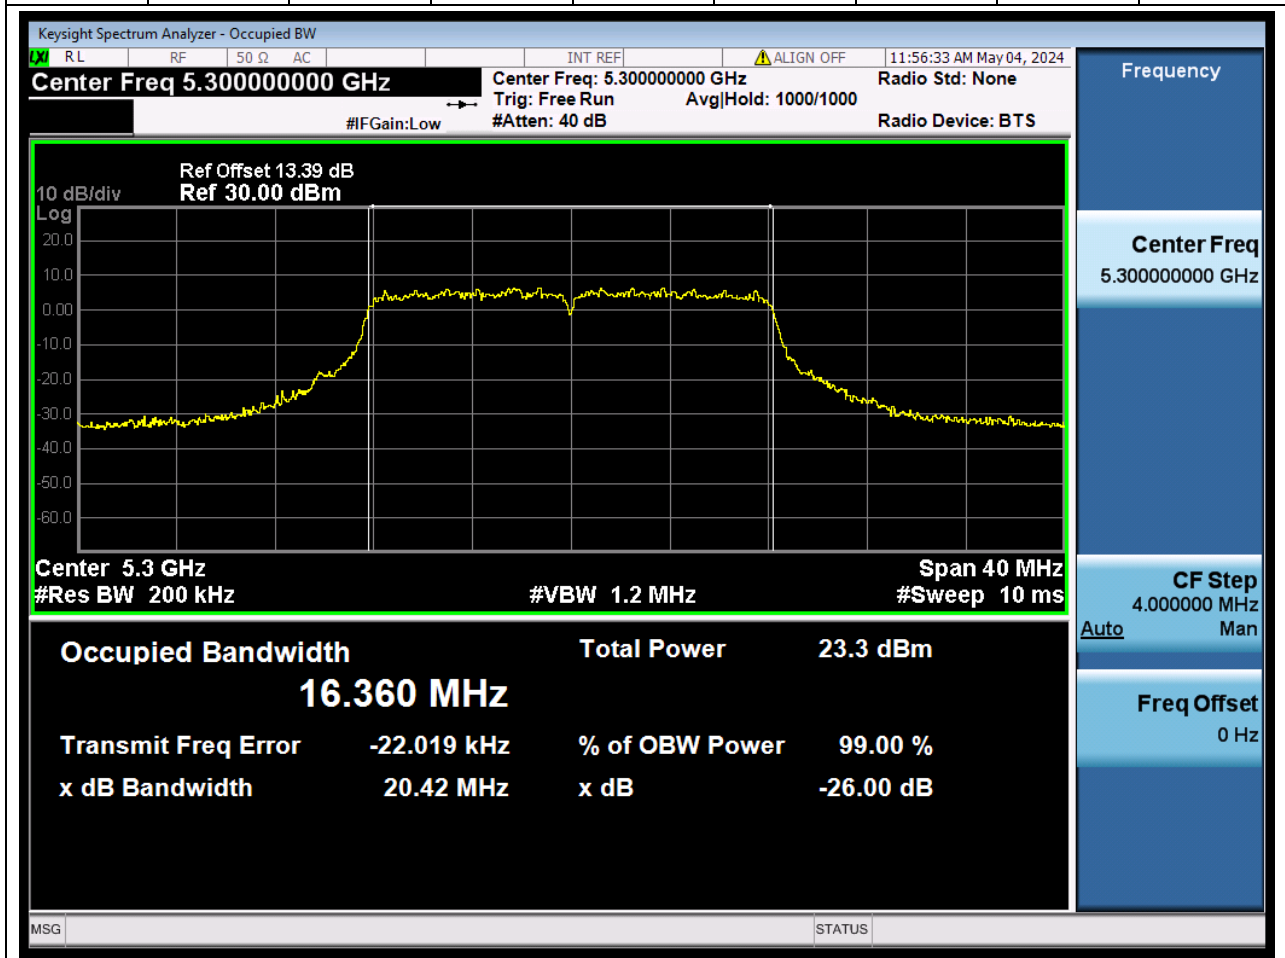

24. 802.11a_20M_U-NII-2A_M

24.1. A.2.2-99% Bandwidth(NTNV)

Center Frequency (MHz)	OBW Power (%)		RBW (MHz)	Detector	Limit (MHz)	OBW (MHz)		Verdict
5300	99		0.2	Peak	0	16.35975 2		N/A