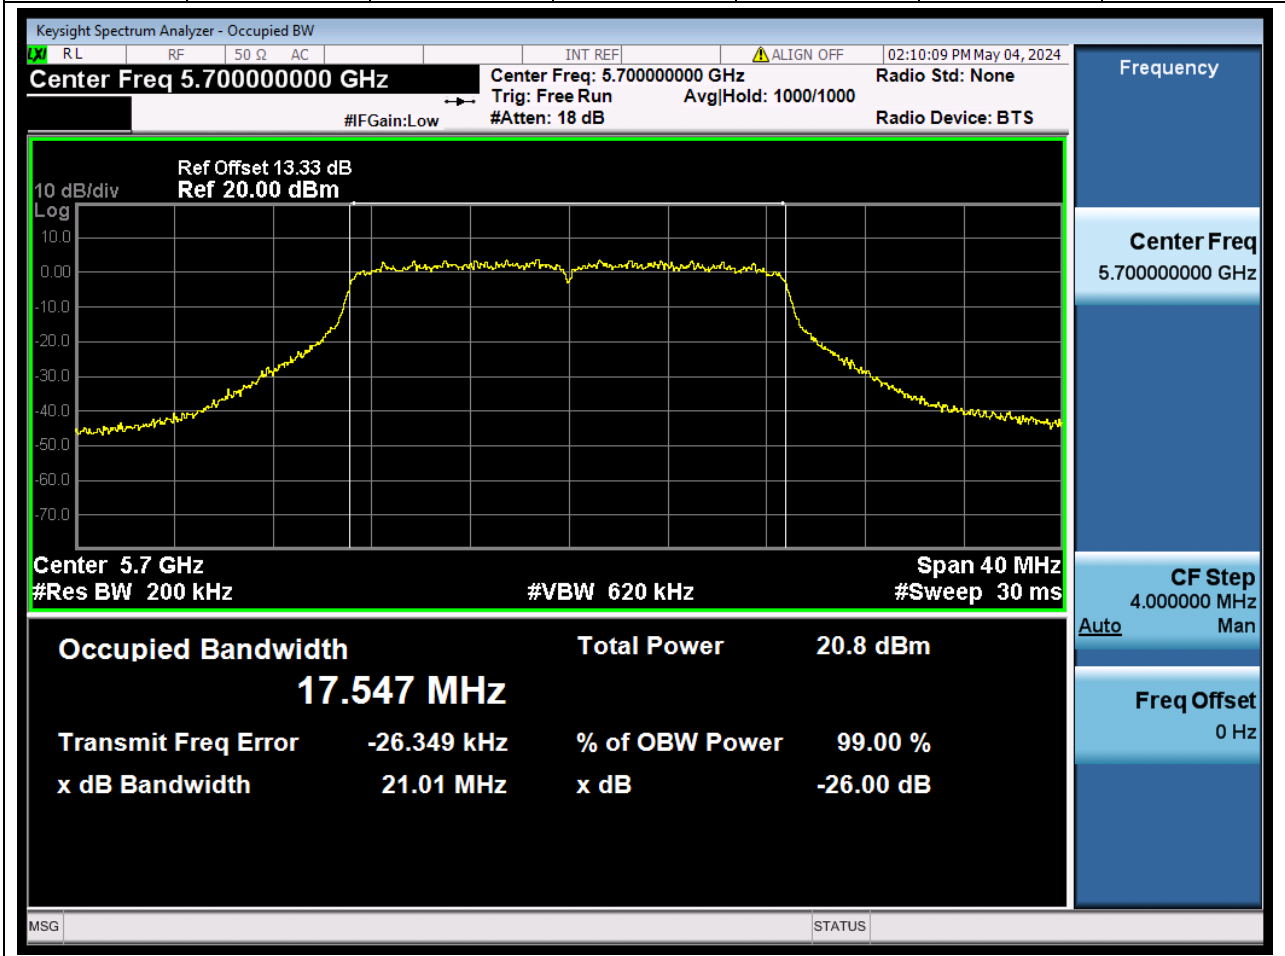

50. 802.11n_20M_U-NII-2C_H

50.1. A.2-26dB Bandwidth(NTNV)

Center Frequency (MHz)	XdB Down	RBW (MHz)	Detector	Limit (MHz)	XdB BandWidth (MHz)	Verdict
5700	26	0.2	Peak	0	21.01126	N/A