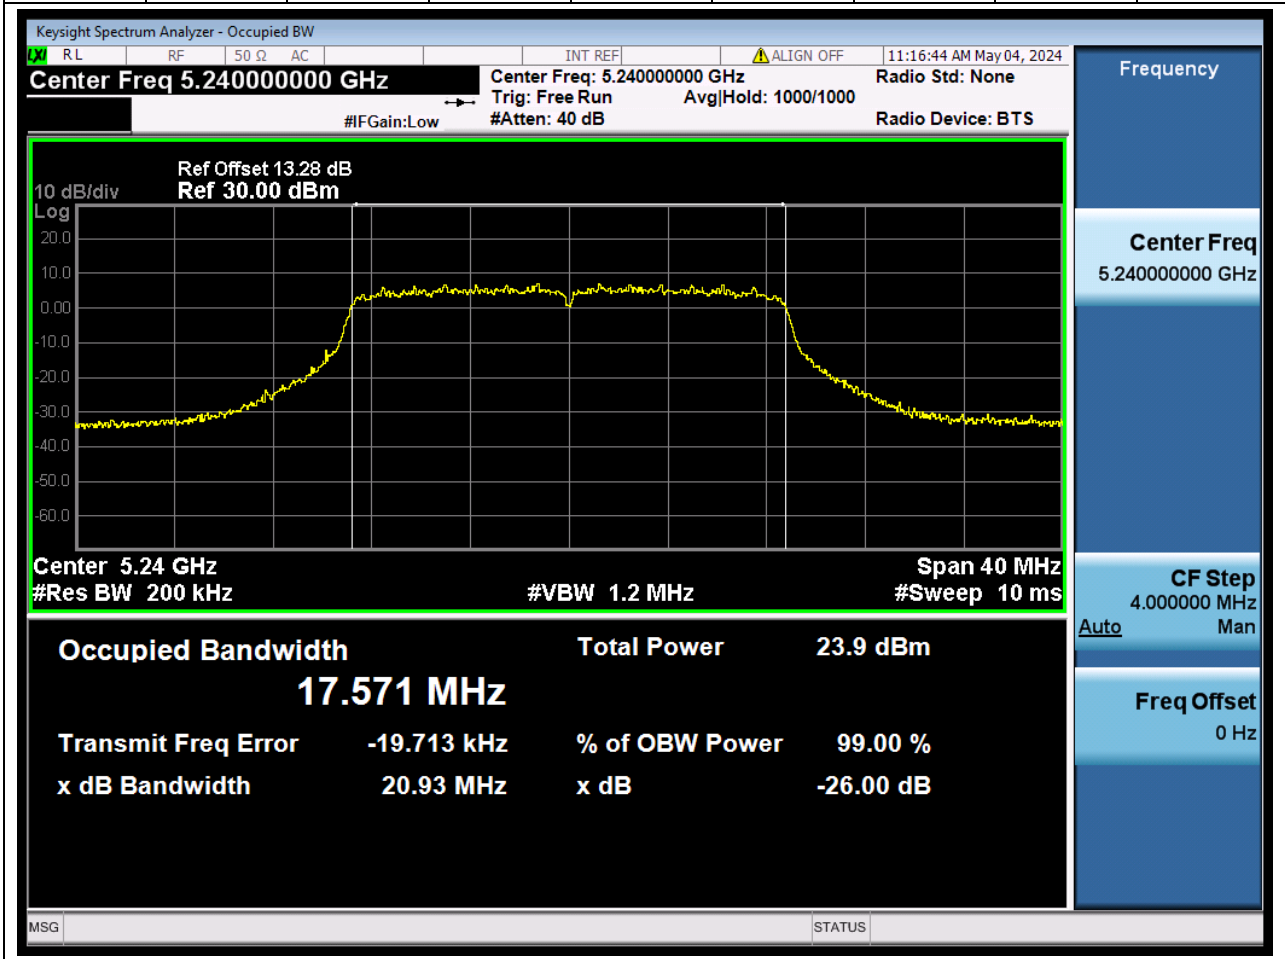

11. 802.11ac_20M_U-NII-1_H

11.1. A.2.2-99% Bandwidth(NTNV)

Center Frequency (MHz)	OBW Power (%)		RBW (MHz)	Detector	Limit (MHz)	OBW (MHz)		Verdict
5240	99		0.2	Peak	0	17.570967		N/A