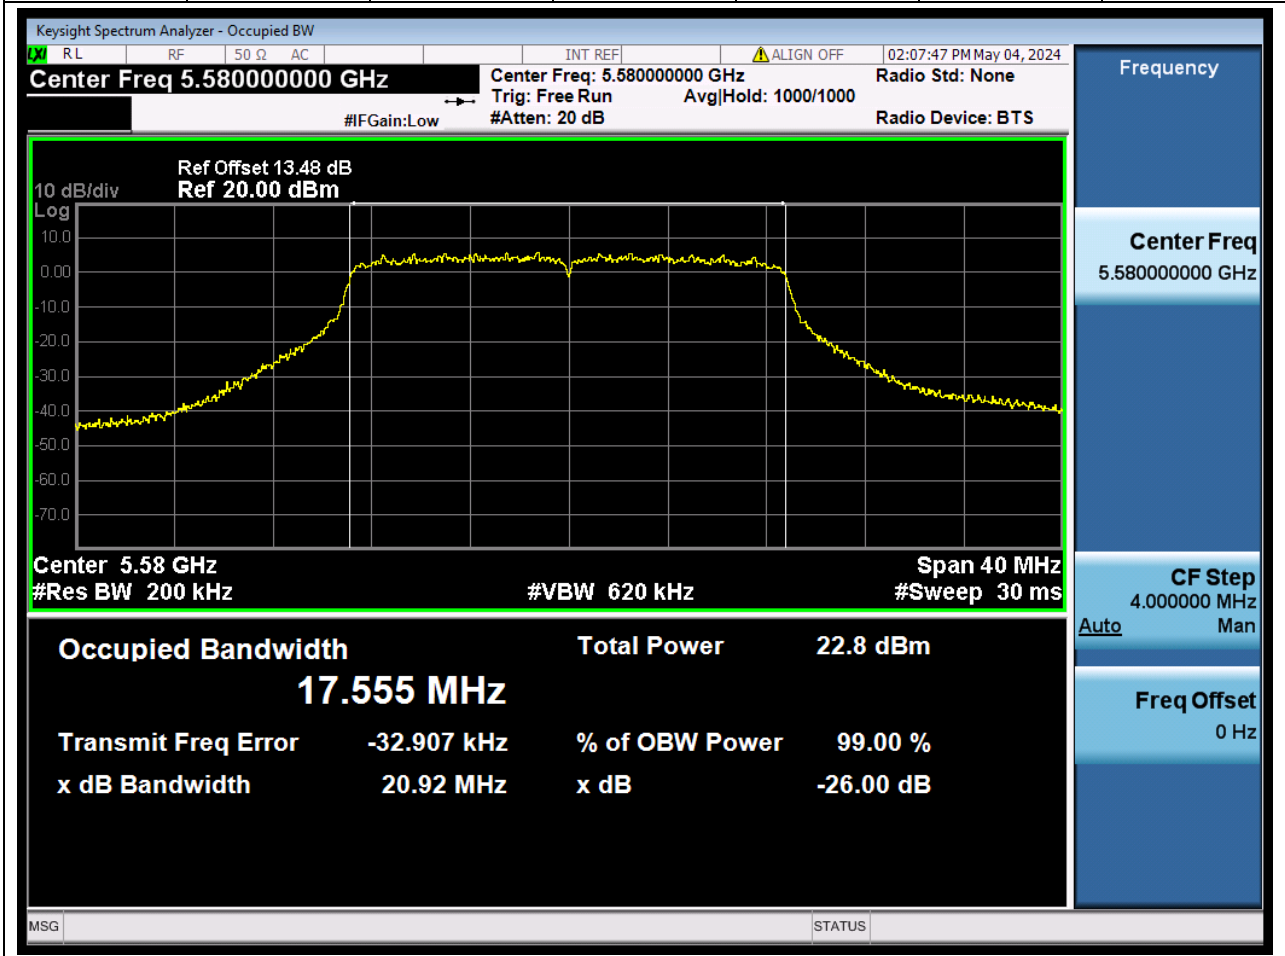

49. 802.11n_20M_U-NII-2C_M

49.1. A.2-26dB Bandwidth(NTNV)

Center Frequency (MHz)	XdB Down	RBW (MHz)	Detector	Limit (MHz)	XdB BandWidth (MHz)	Verdict
5580	26	0.2	Peak	0	20.921424	N/A