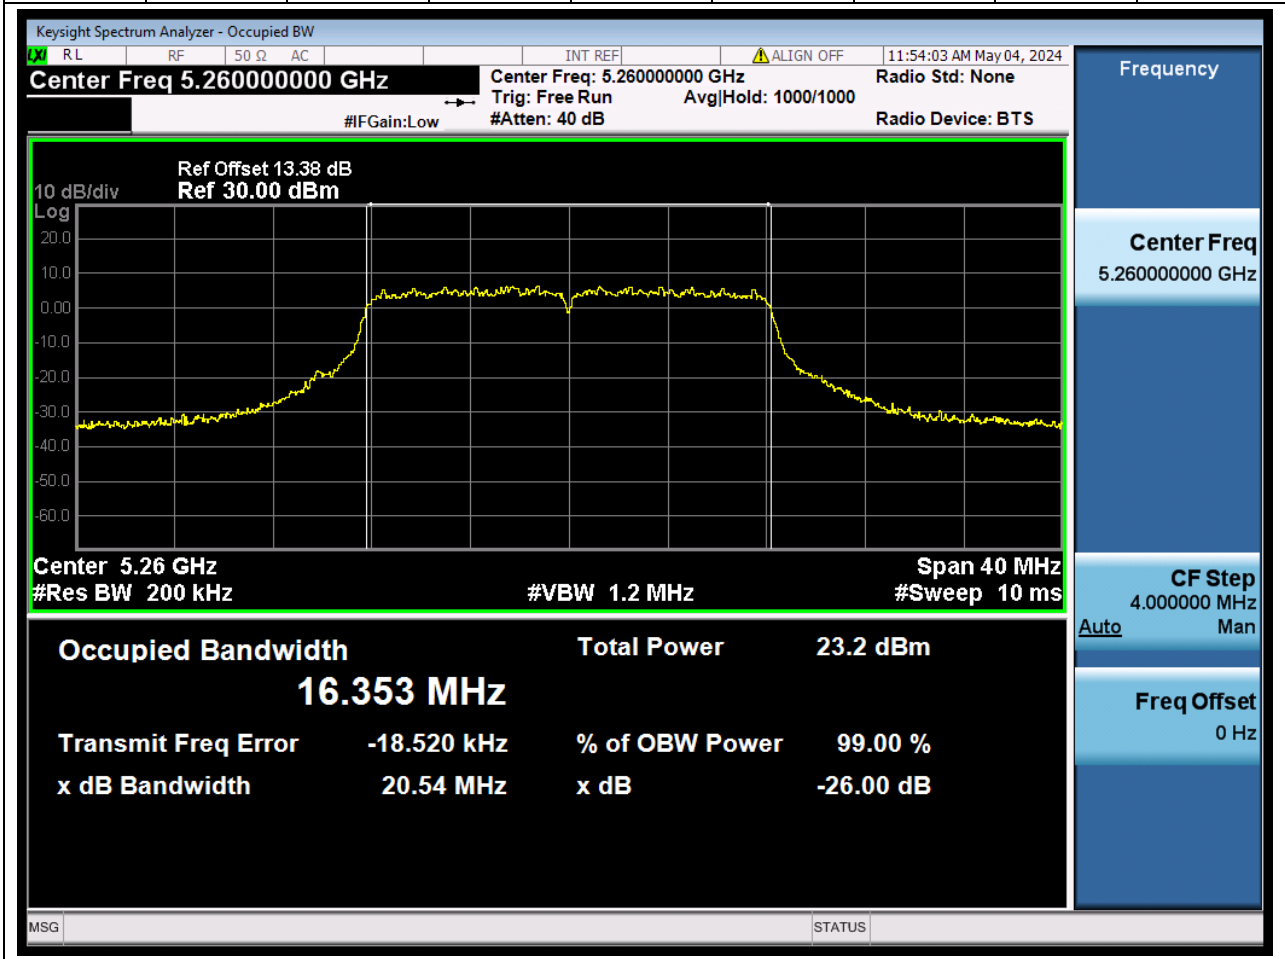

23. 802.11a_20M_U-NII-2A_L

23.1. A.2.2-99% Bandwidth(NTNV)

Center Frequency (MHz)	OBW Power (%)		RBW (MHz)	Detector	Limit (MHz)	OBW (MHz)		Verdict
5260	99		0.2	Peak	0	16.35254 2		N/A