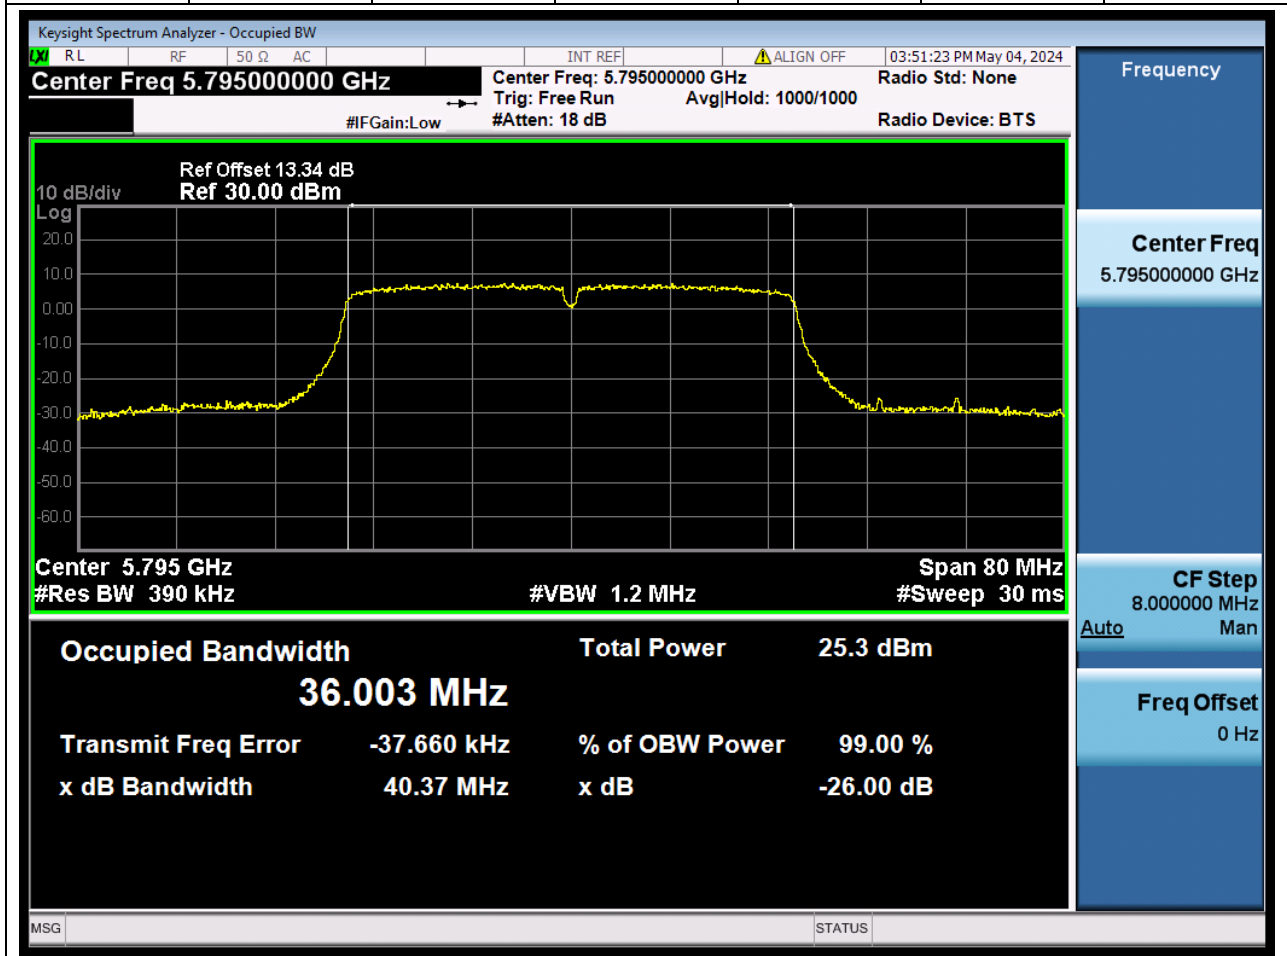

84. 802.11ac_40M_U-NII-3_H

84.1. A.2-26dB Bandwidth(NTNV)

Center Frequency (MHz)	XdB Down	RBW (MHz)	Detector	Limit (MHz)	XdB BandWidth (MHz)	Verdict
5795	26	0.39	Peak	0	40.370603	N/A