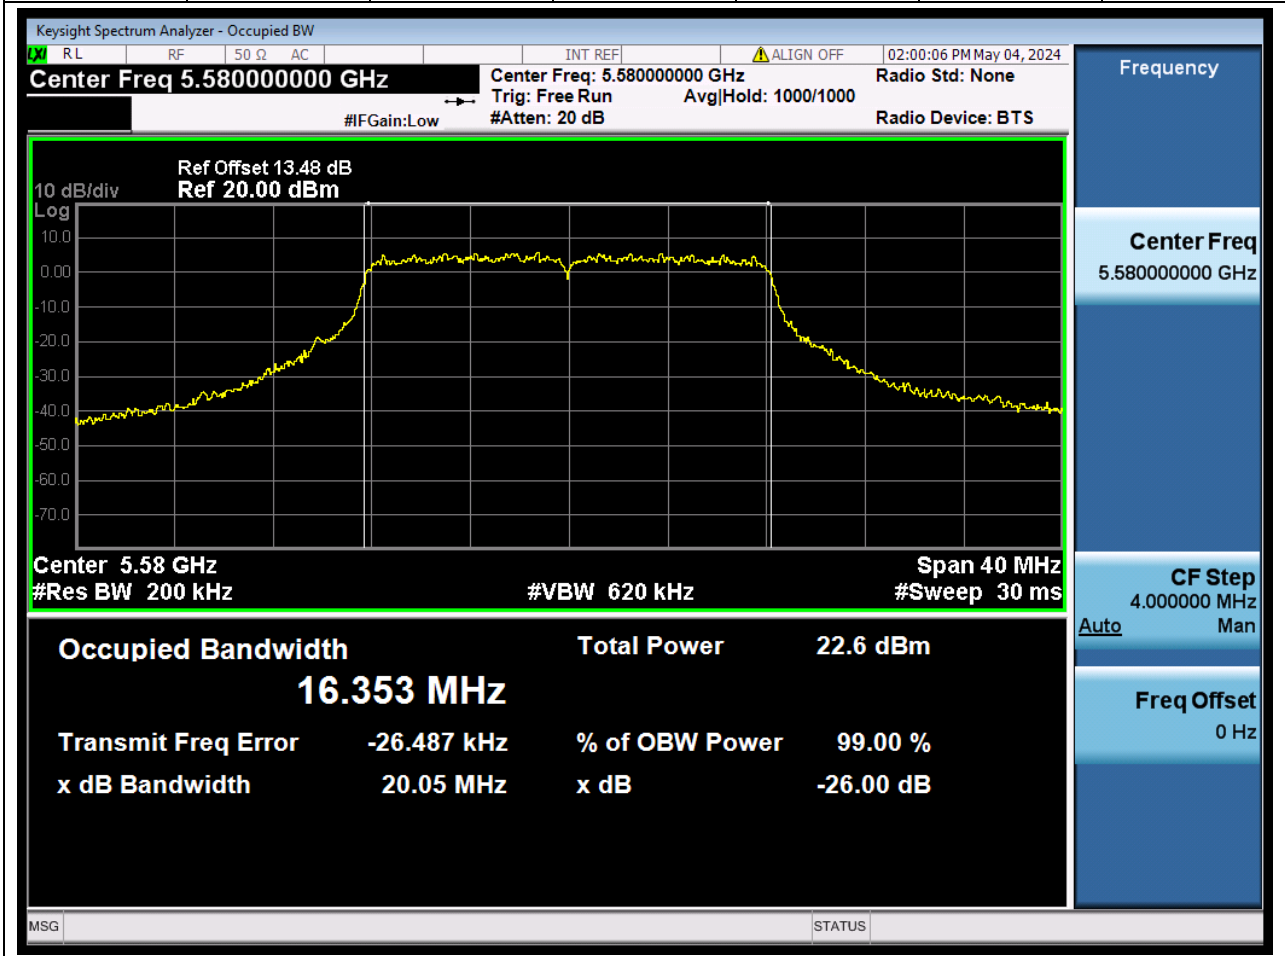

46. 802.11a_20M_U-NII-2C_M

46.1. A.2-26dB Bandwidth(NTNV)

Center Frequency (MHz)	XdB Down	RBW (MHz)	Detector	Limit (MHz)	XdB BandWidth (MHz)	Verdict
5580	26	0.2	Peak	0	20.047058	N/A