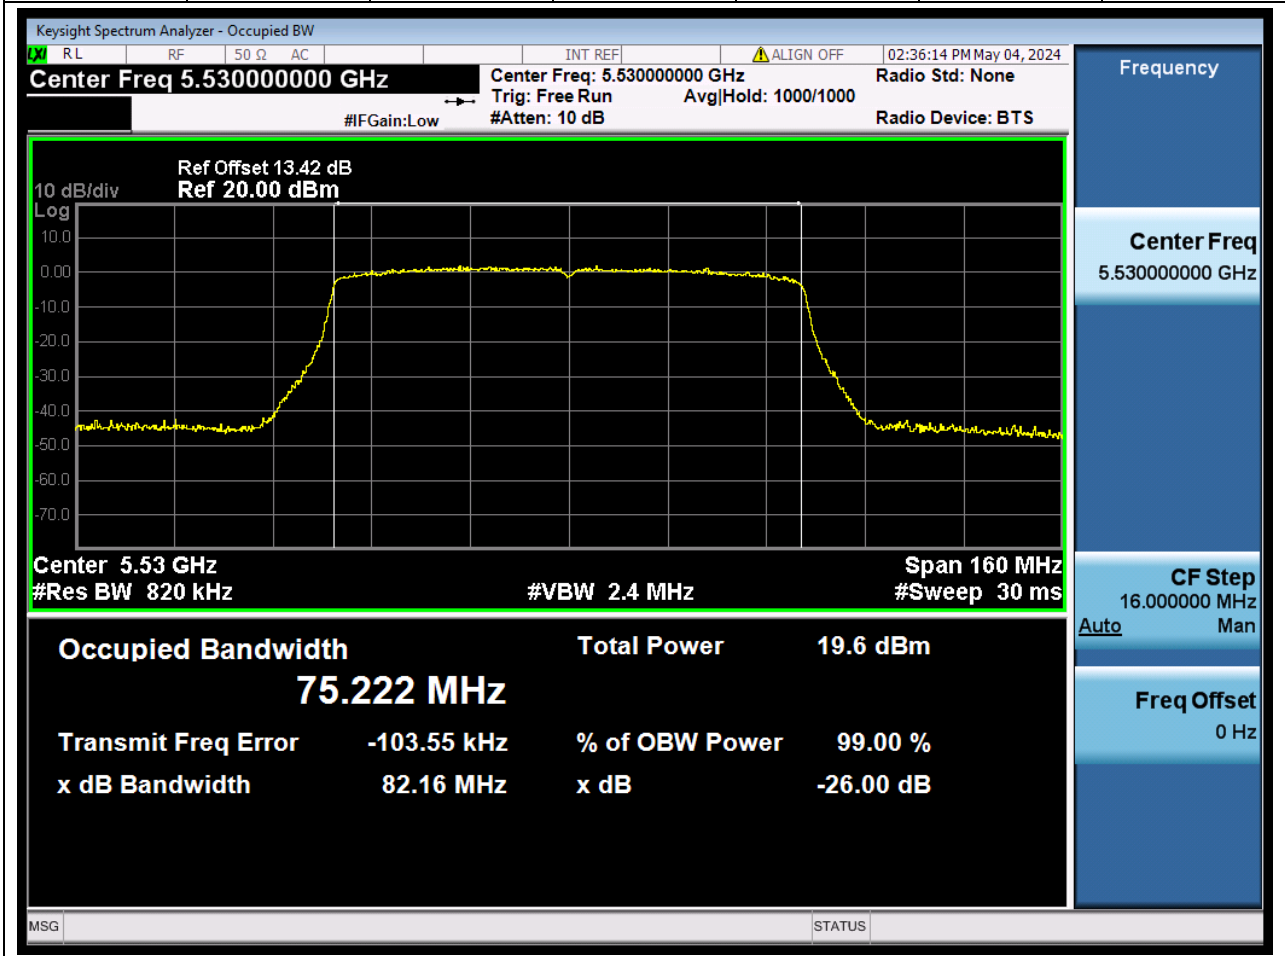

60. 802.11ac_80M_U-NII-2C_L

60.1. A.2-26dB Bandwidth(NTNV)

Center Frequency (MHz)	XdB Down	RBW (MHz)	Detector	Limit (MHz)	XdB BandWidth (MHz)	Verdict
5530	26	0.82	Peak	0	82.161518	N/A