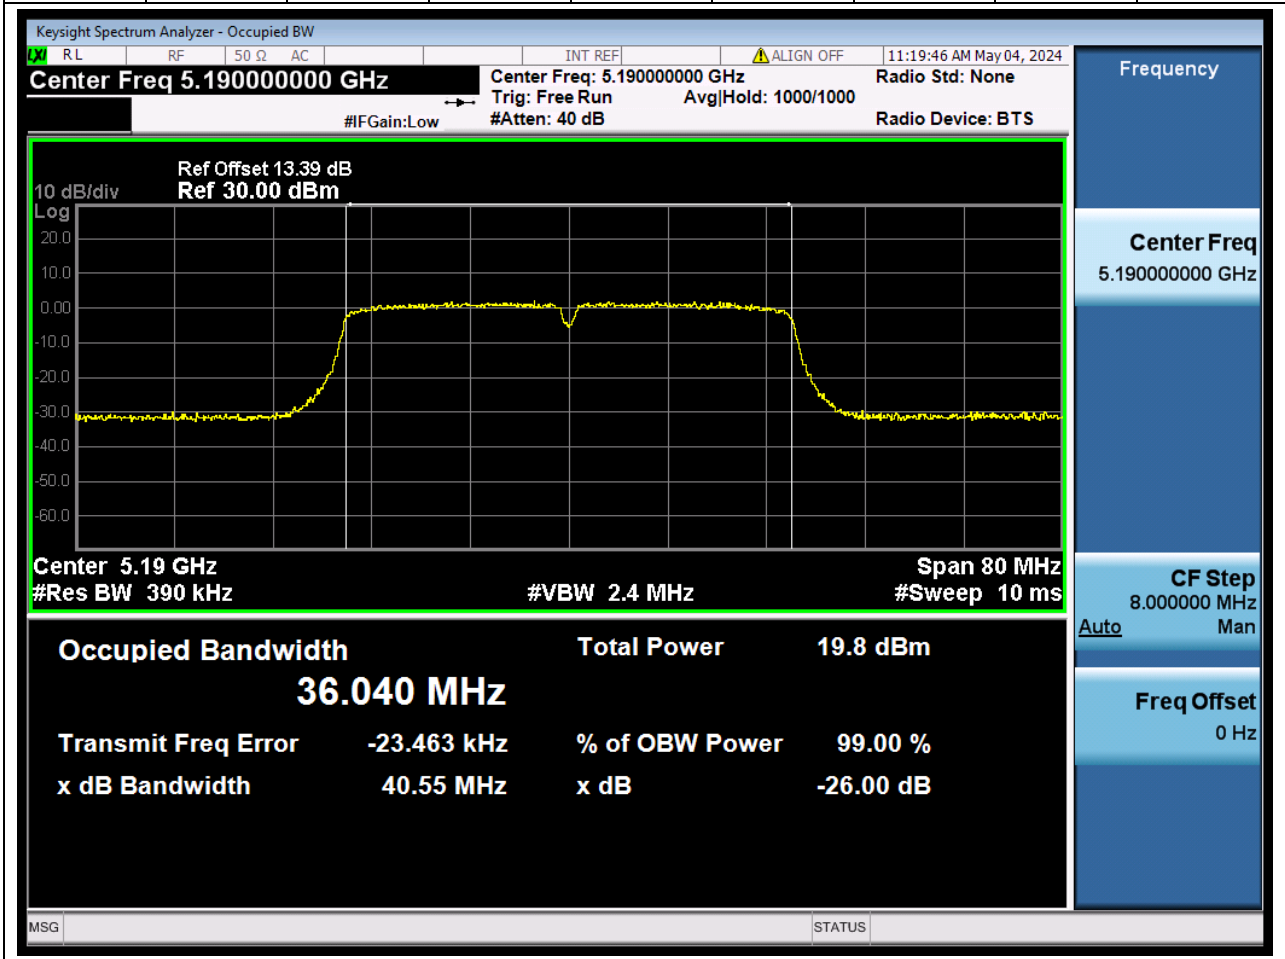

12. 802.11ac_40M_U-NII-1_L

12.1. A.2.2-99% Bandwidth(NTNV)

Center Frequency (MHz)	OBW Power (%)		RBW (MHz)	Detector	Limit (MHz)	OBW (MHz)		Verdict
5190	99		0.39	Peak	0	36.040178		N/A