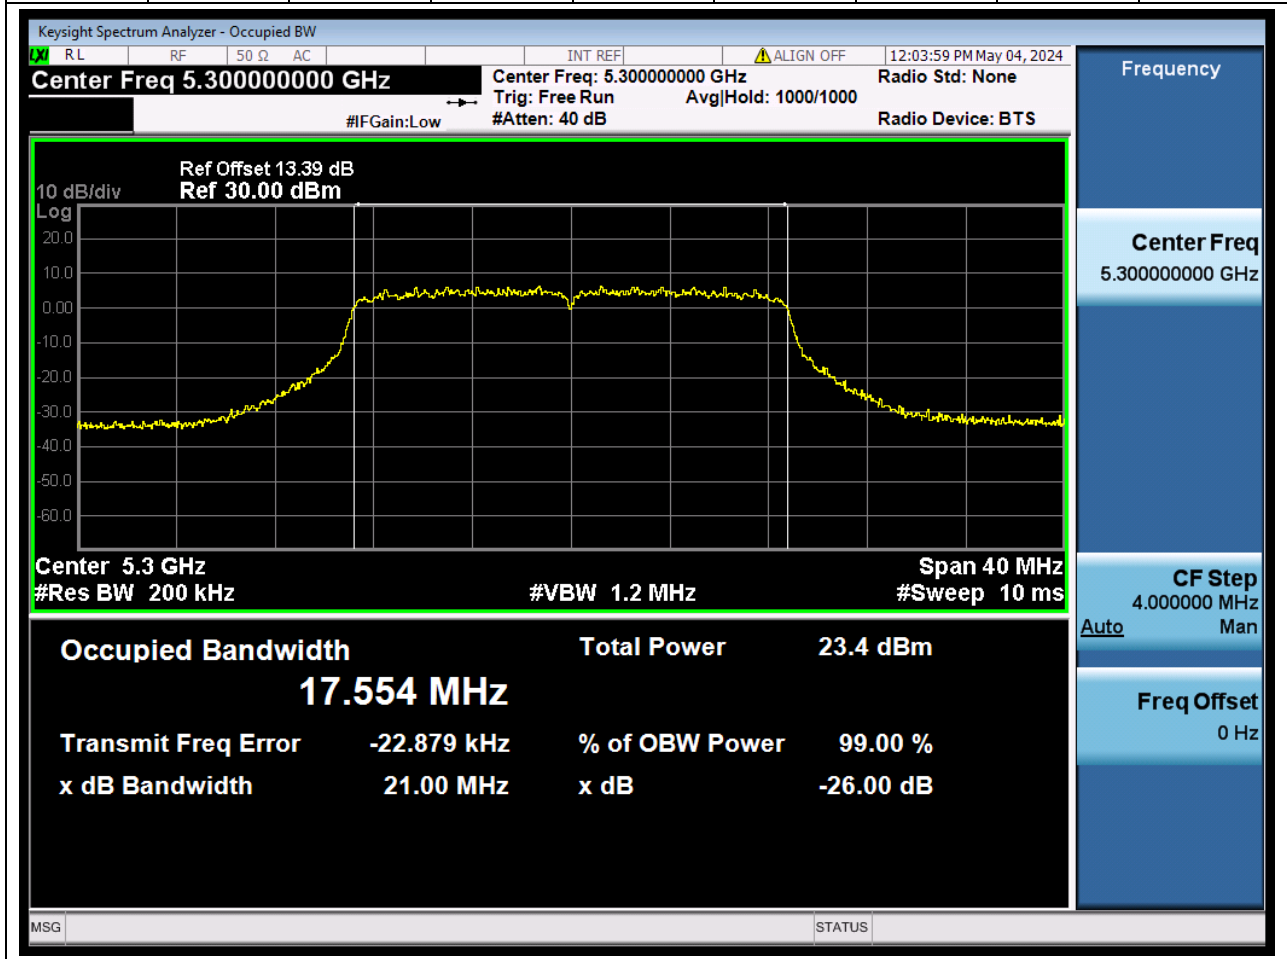

27. 802.11n_20M_U-NII-2A_M

27.1. A.2.2-99% Bandwidth(NTNV)

Center Frequency (MHz)	OBW Power (%)		RBW (MHz)	Detector	Limit (MHz)	OBW (MHz)		Verdict
5300	99		0.2	Peak	0	17.554368		N/A