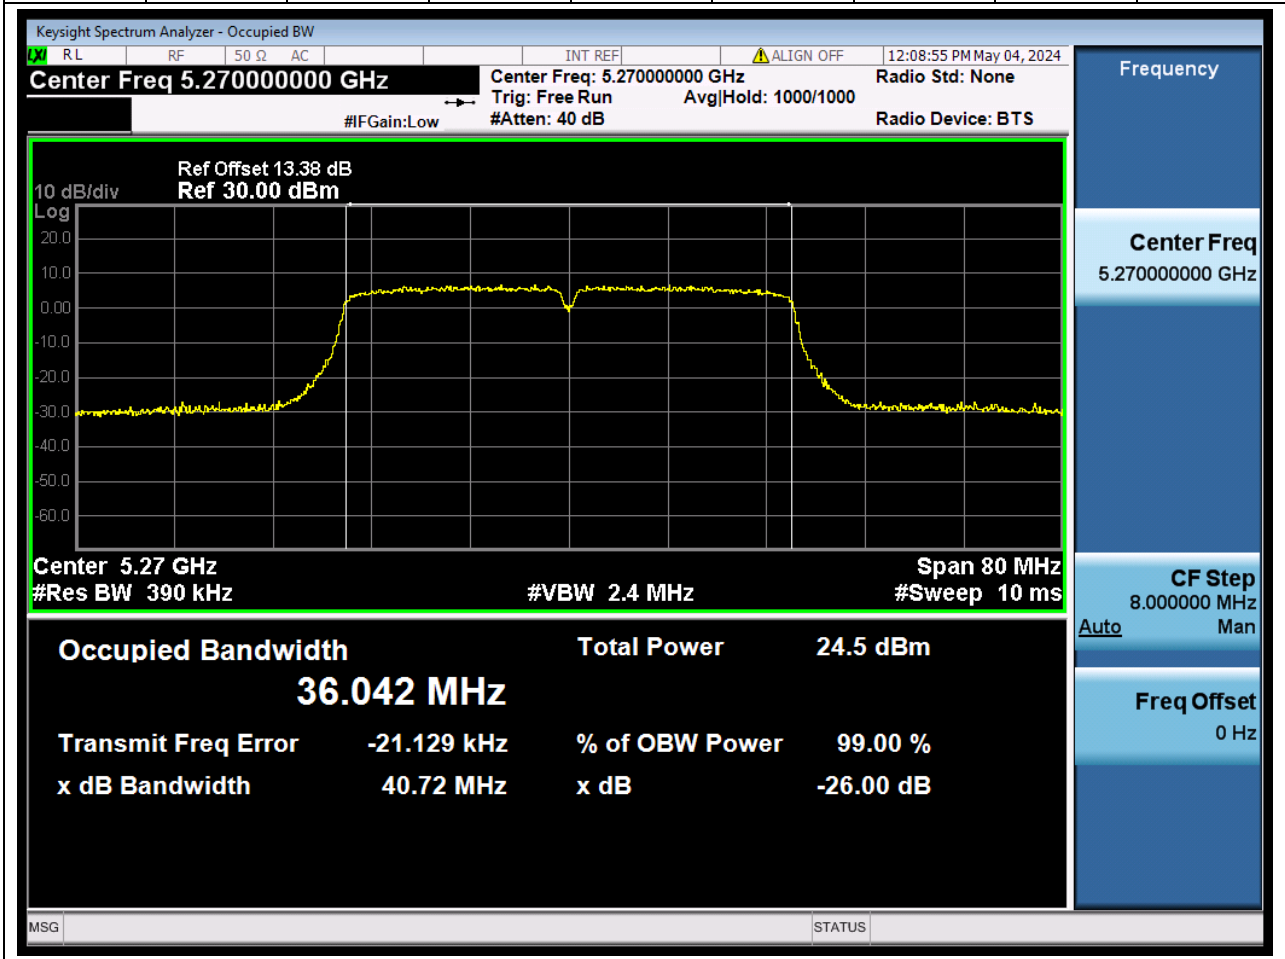

29. 802.11n_40M_U-NII-2A_L

29.1. A.2.2-99% Bandwidth(NTNV)

Center Frequency (MHz)	OBW Power (%)		RBW (MHz)	Detector	Limit (MHz)	OBW (MHz)		Verdict
5270	99		0.39	Peak	0	36.042486		N/A