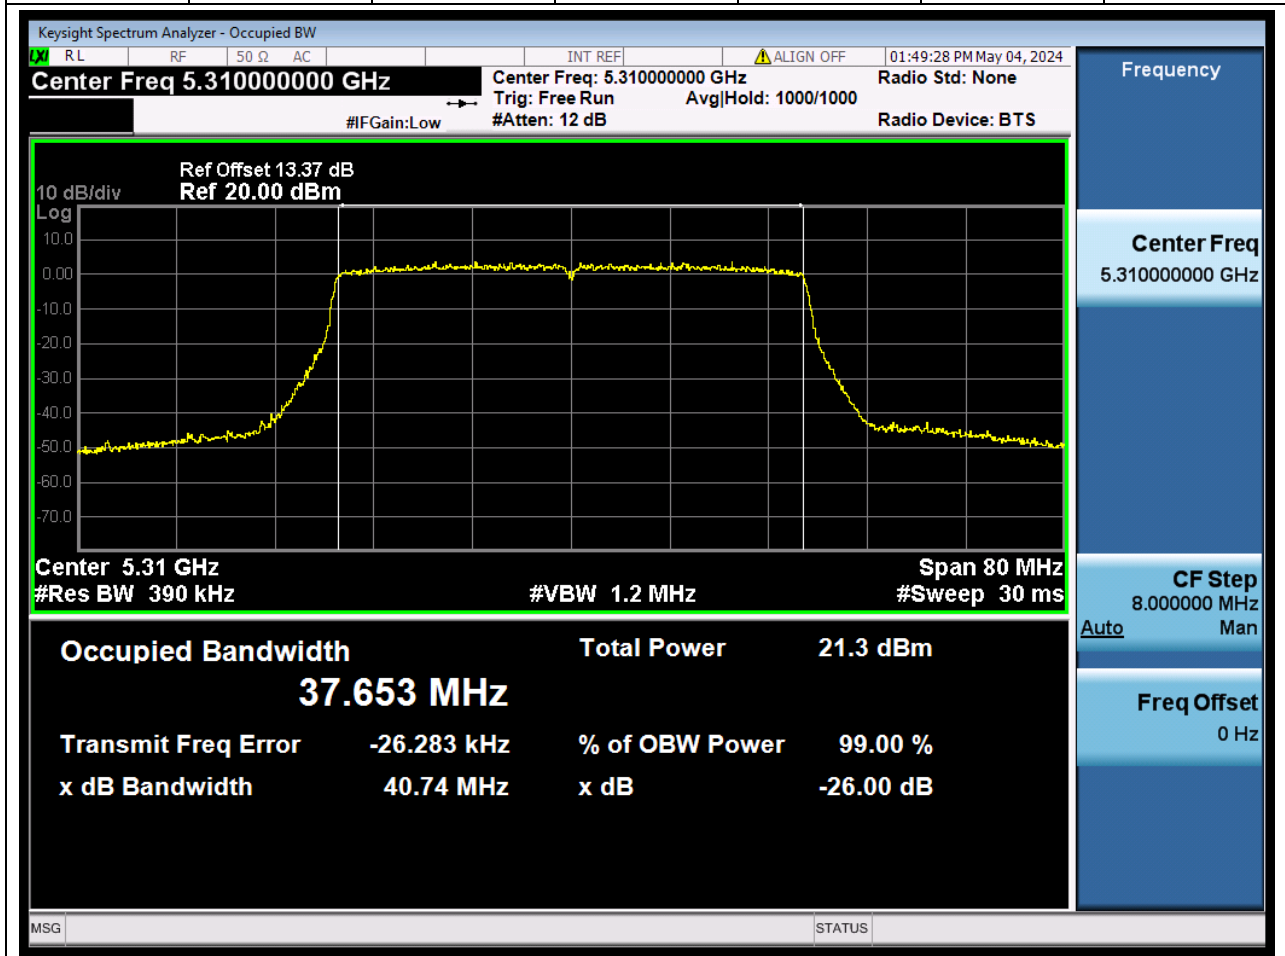

42. 802.11ax_40M_U-NII-2A_H

42.1. A.2-26dB Bandwidth(NTNV)

Center Frequency (MHz)	XdB Down	RBW (MHz)	Detector	Limit (MHz)	XdB BandWidth (MHz)	Verdict
5310	26	0.39	Peak	0	40.741243	N/A