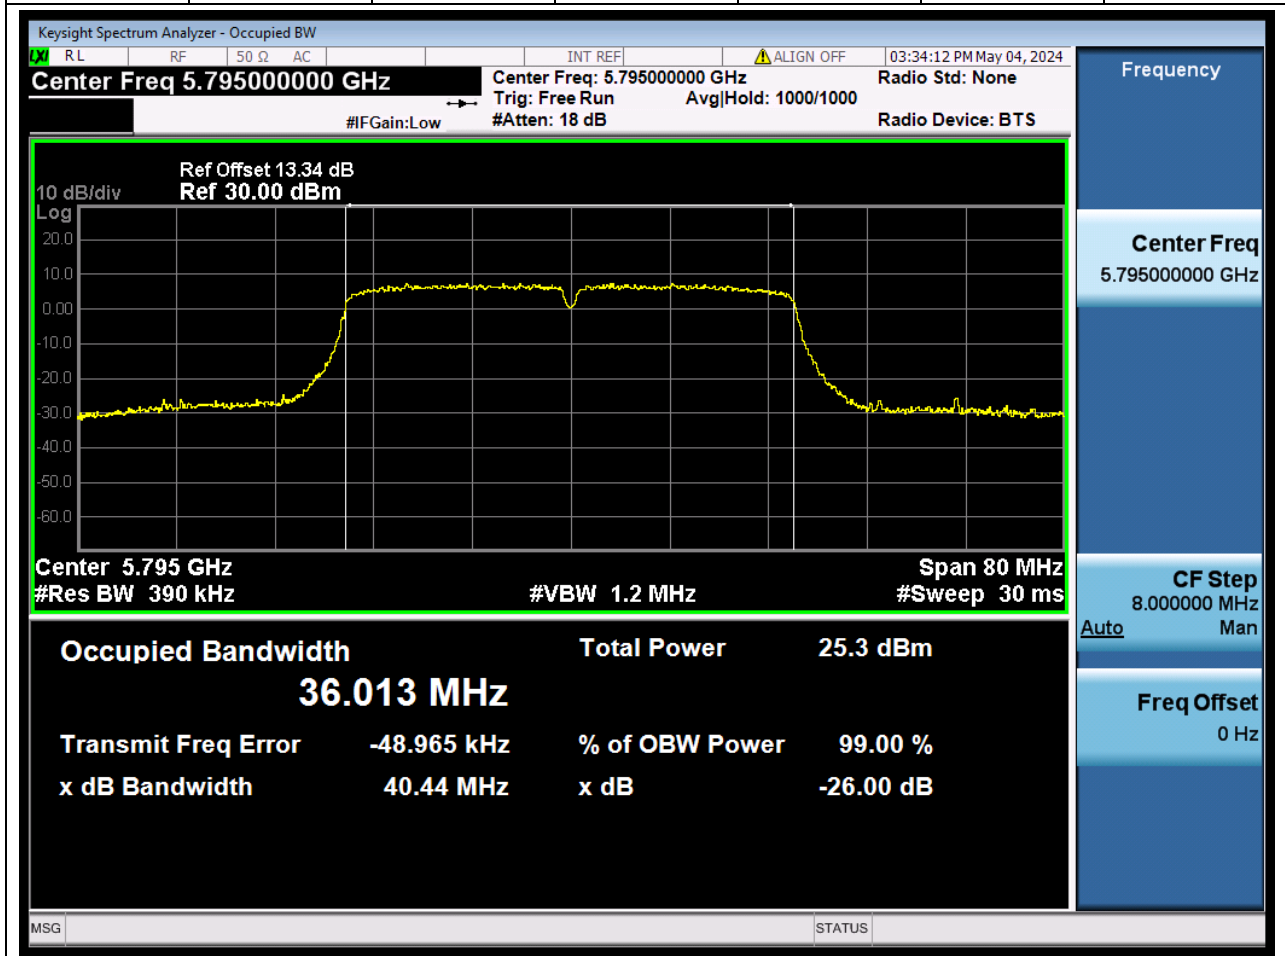

79. 802.11n_40M_U-NII-3_H

79.1. A.2-26dB Bandwidth(NTNV)

Center Frequency (MHz)	XdB Down	RBW (MHz)	Detector	Limit (MHz)	XdB BandWidth (MHz)	Verdict
5795	26	0.39	Peak	0	40.443913	N/A