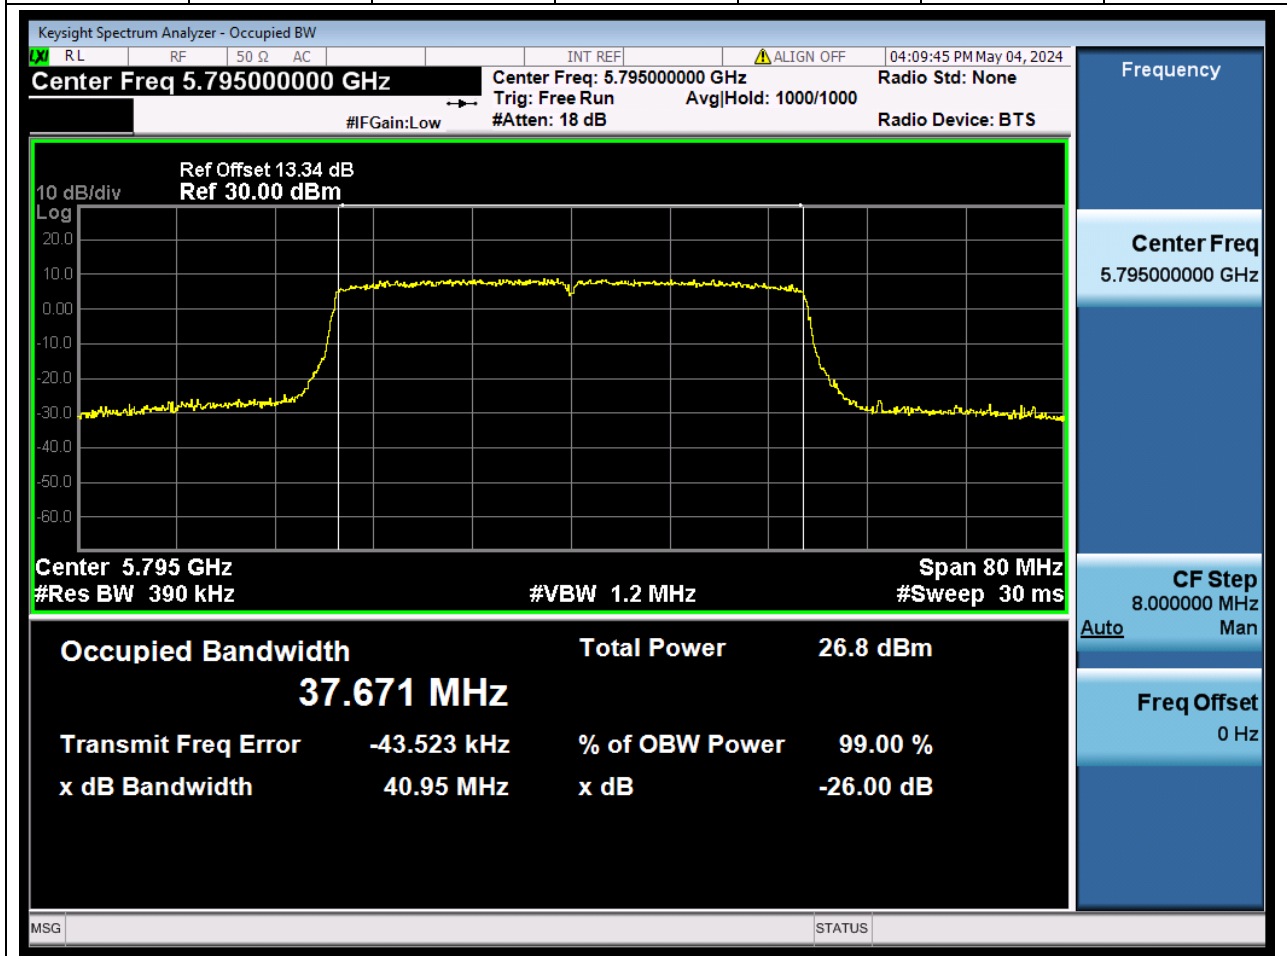

90. 802.11ax_40M_U-NII-3_H

90.1. A.2-26dB Bandwidth(NTNV)

Center Frequency (MHz)	XdB Down	RBW (MHz)	Detector	Limit (MHz)	XdB BandWidth (MHz)	Verdict
5795	26	0.39	Peak	0	40.954283	N/A