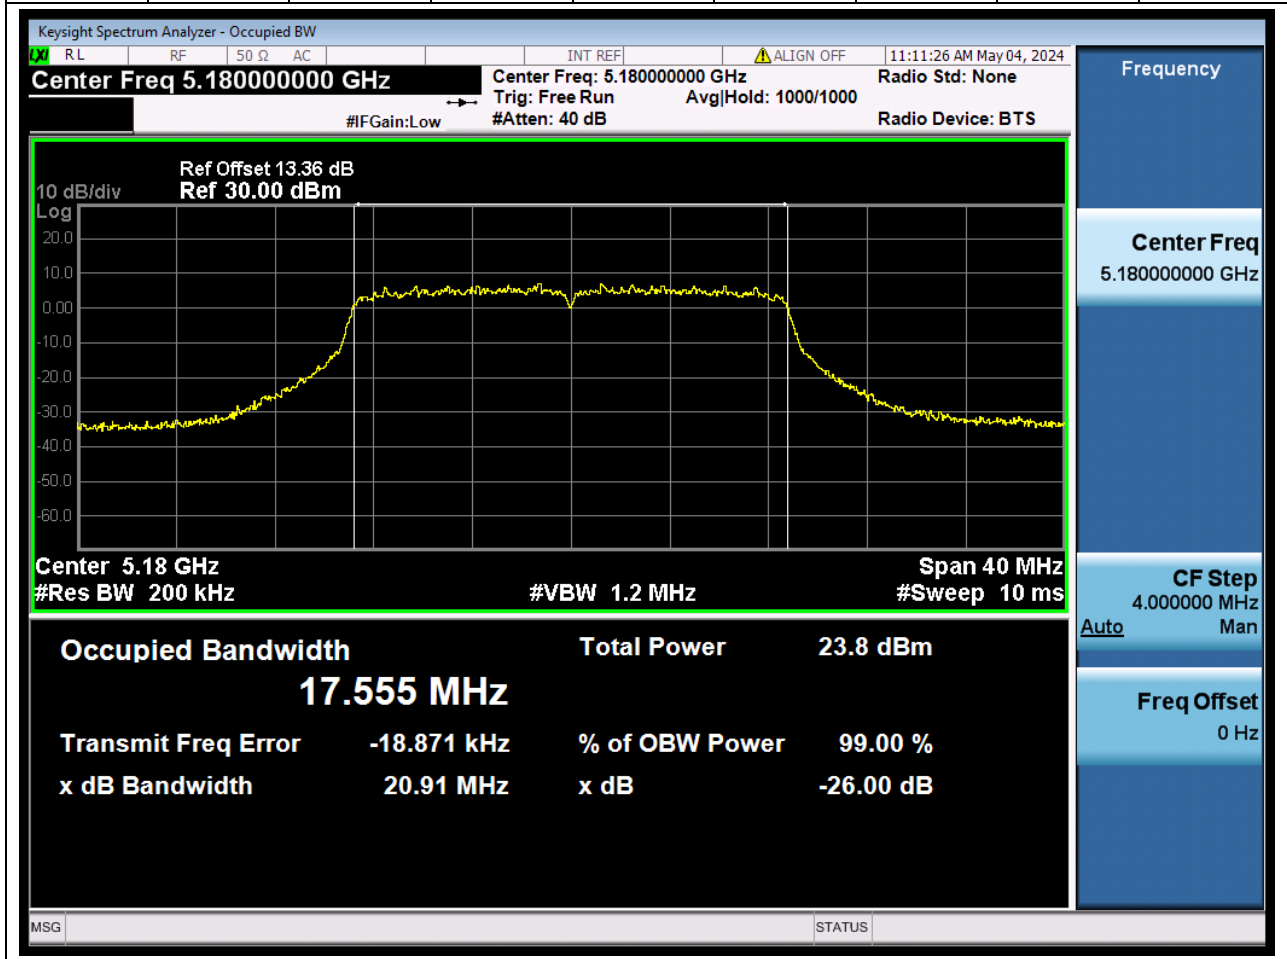

9. 802.11ac_20M_U-NII-1_L

9.1. A.2.2-99% Bandwidth(NTNV)

Center Frequency (MHz)	OBW Power (%)		RBW (MHz)	Detector	Limit (MHz)	OBW (MHz)		Verdict
5180	99		0.2	Peak	0	17.55501 1		N/A