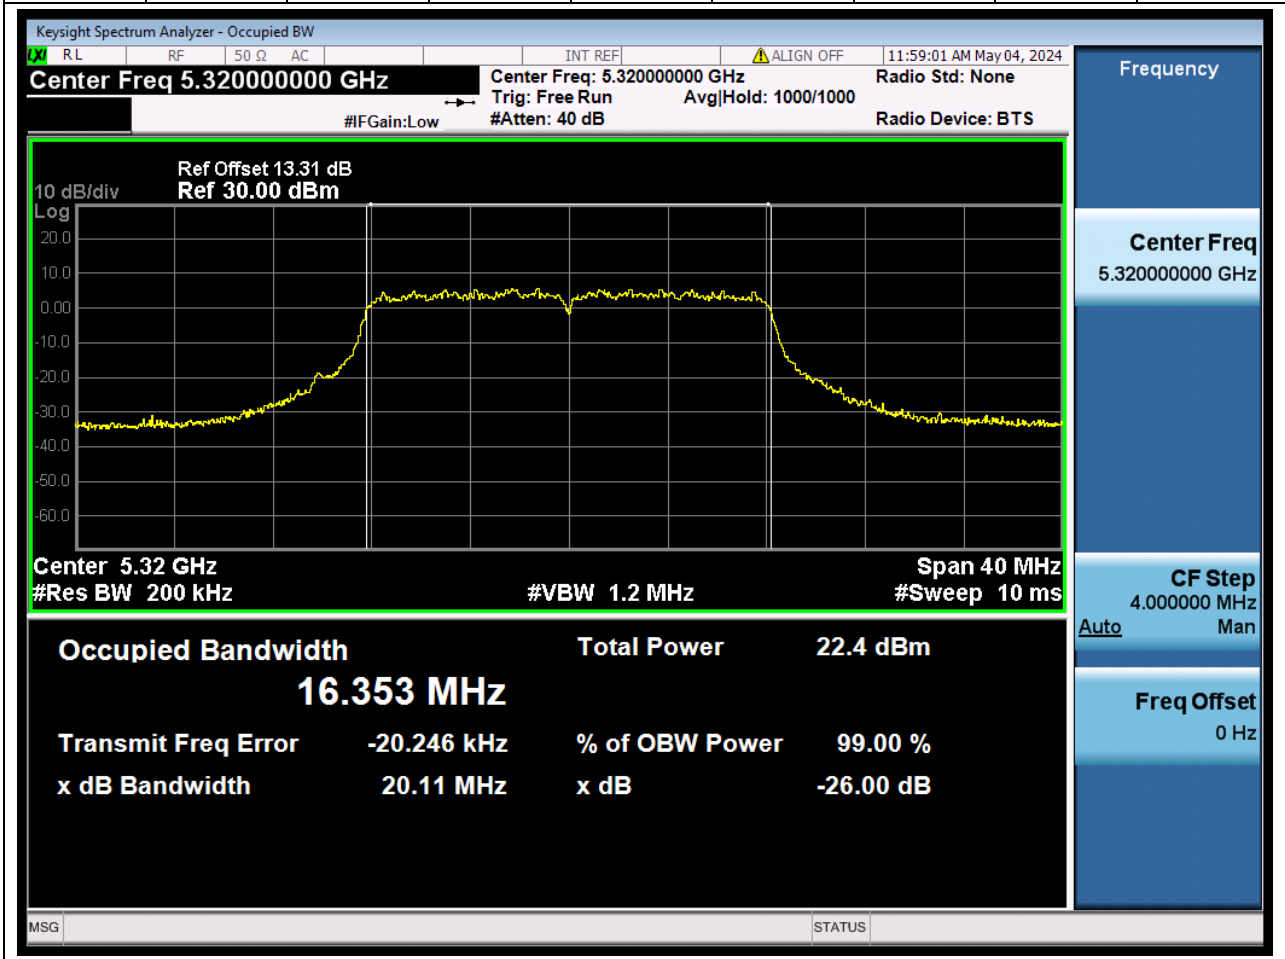

25. 802.11a_20M_U-NII-2A_H

25.1. A.2.2-99% Bandwidth(NTNV)

Center Frequency (MHz)	OBW Power (%)		RBW (MHz)	Detector	Limit (MHz)	OBW (MHz)		Verdict
5320	99		0.2	Peak	0	16.353379		N/A