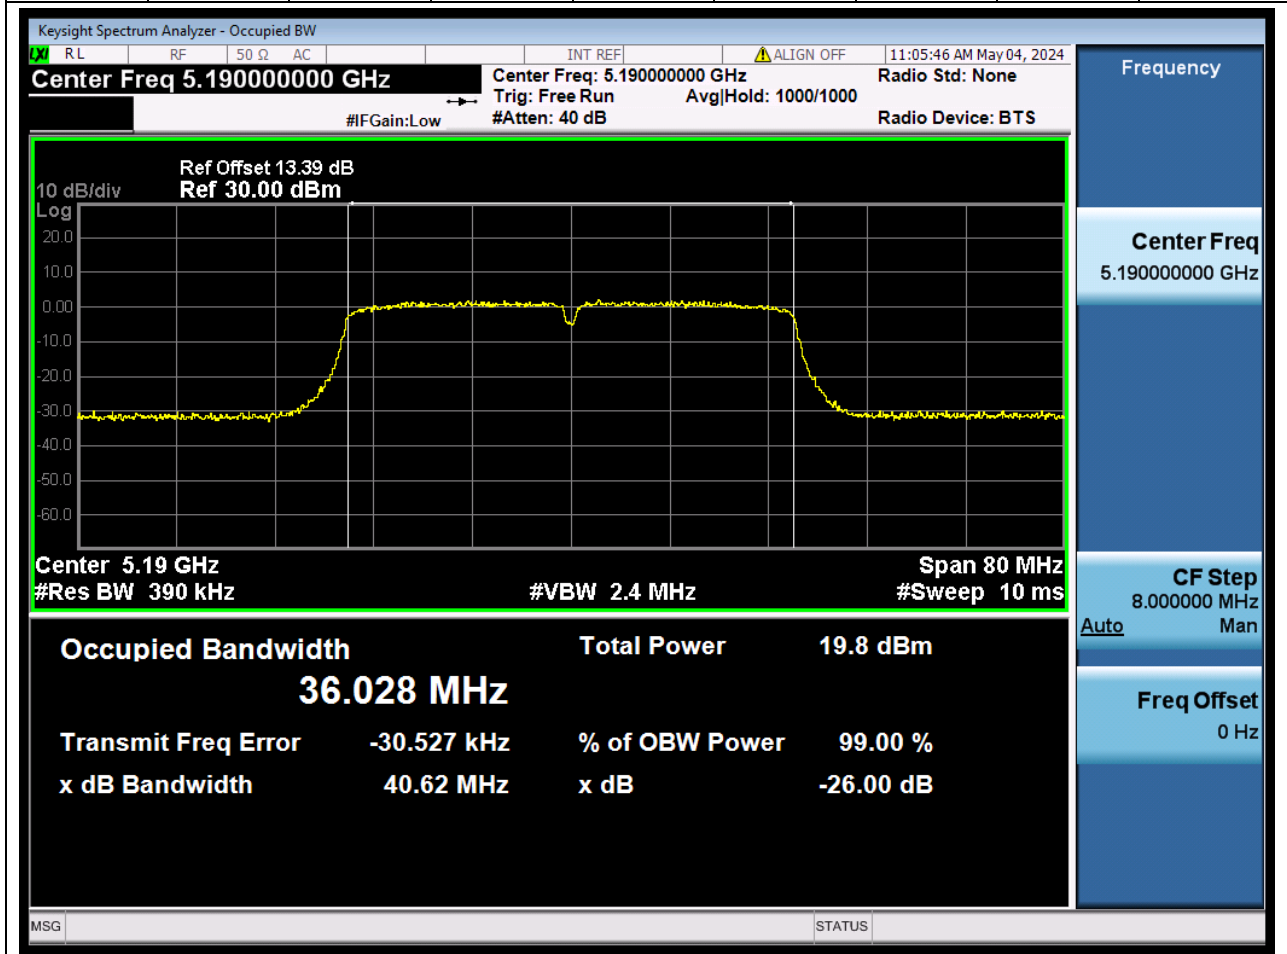

7. 802.11n_40M_U-NII-1_L

7.1. A.2.2-99% Bandwidth(NTNV)

Center Frequency (MHz)	OBW Power (%)		RBW (MHz)	Detector	Limit (MHz)	OBW (MHz)		Verdict
5190	99		0.39	Peak	0	36.02785		N/A