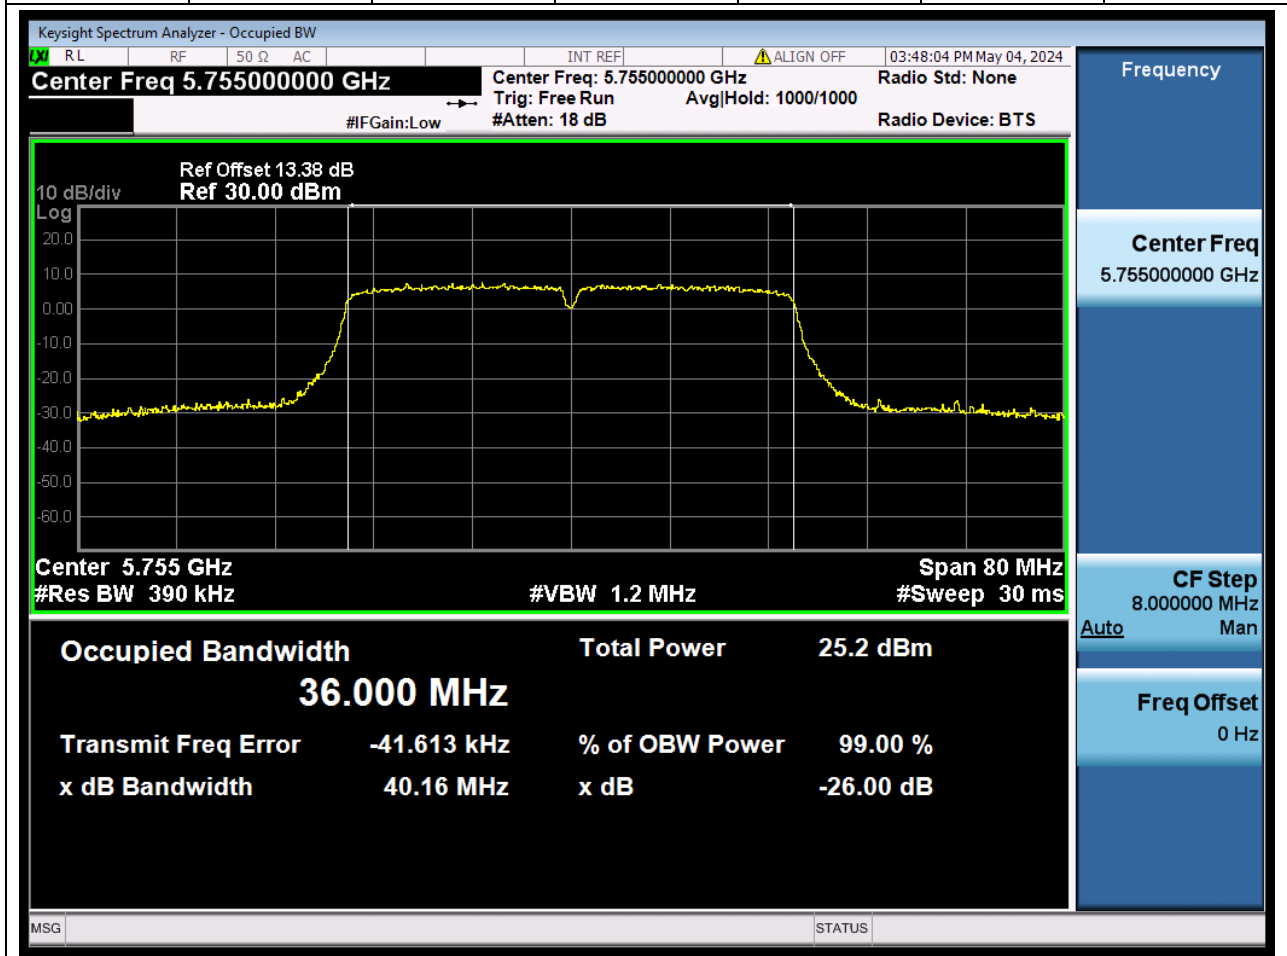

83. 802.11ac_40M_U-NII-3_L

83.1. A.2-26dB Bandwidth(NTNV)

Center Frequency (MHz)	XdB Down	RBW (MHz)	Detector	Limit (MHz)	XdB BandWidth (MHz)	Verdict
5755	26	0.39	Peak	0	40.160591	N/A