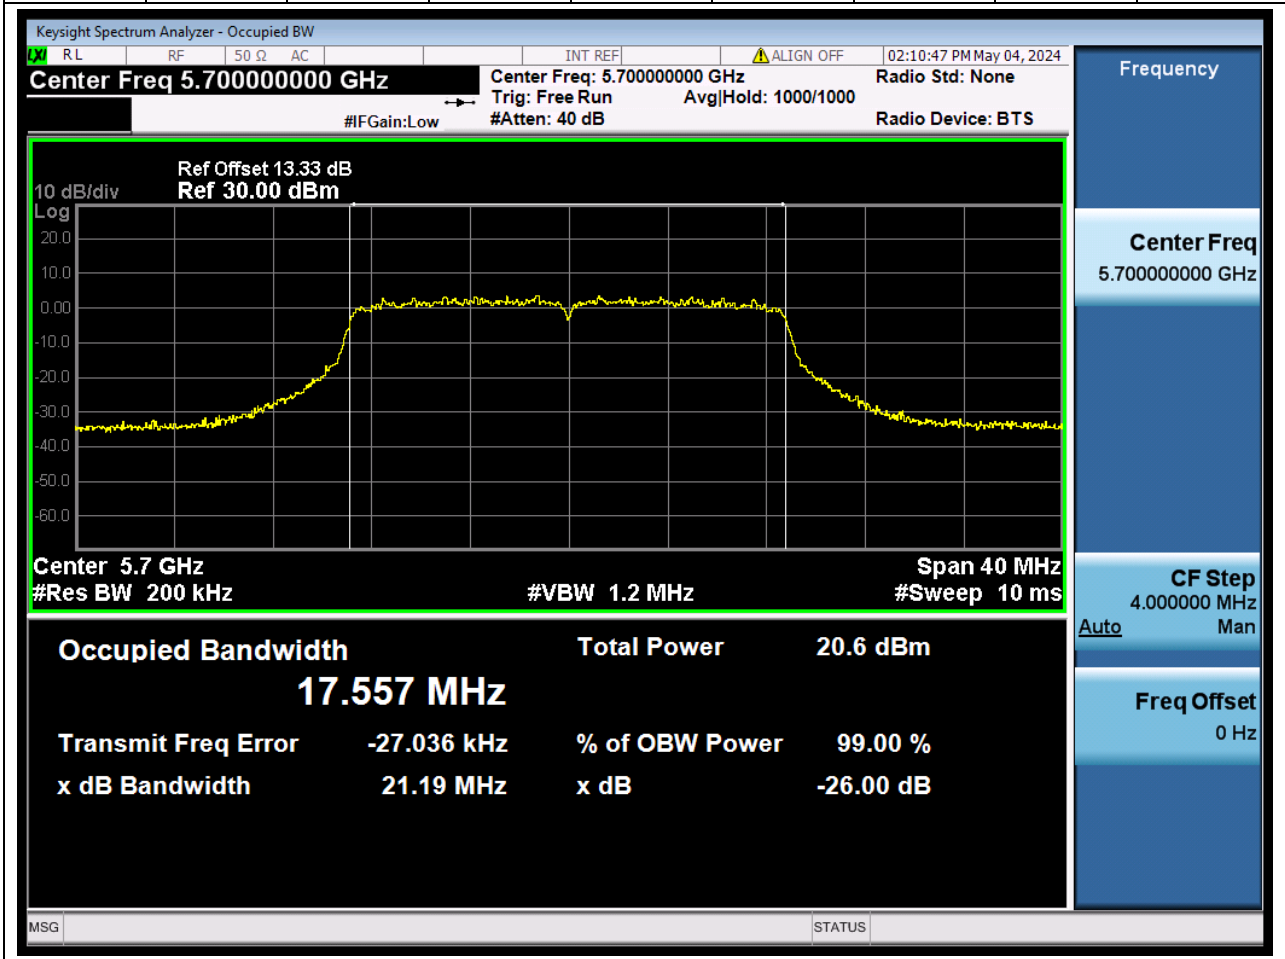

50. 802.11n_20M_U-NII-2C_H

50.1. A.2.2-99% Bandwidth(NTNV)

Center Frequency (MHz)	OBW Power (%)		RBW (MHz)	Detector	Limit (MHz)	OBW (MHz)		Verdict
5700	99		0.2	Peak	0	17.557279		N/A