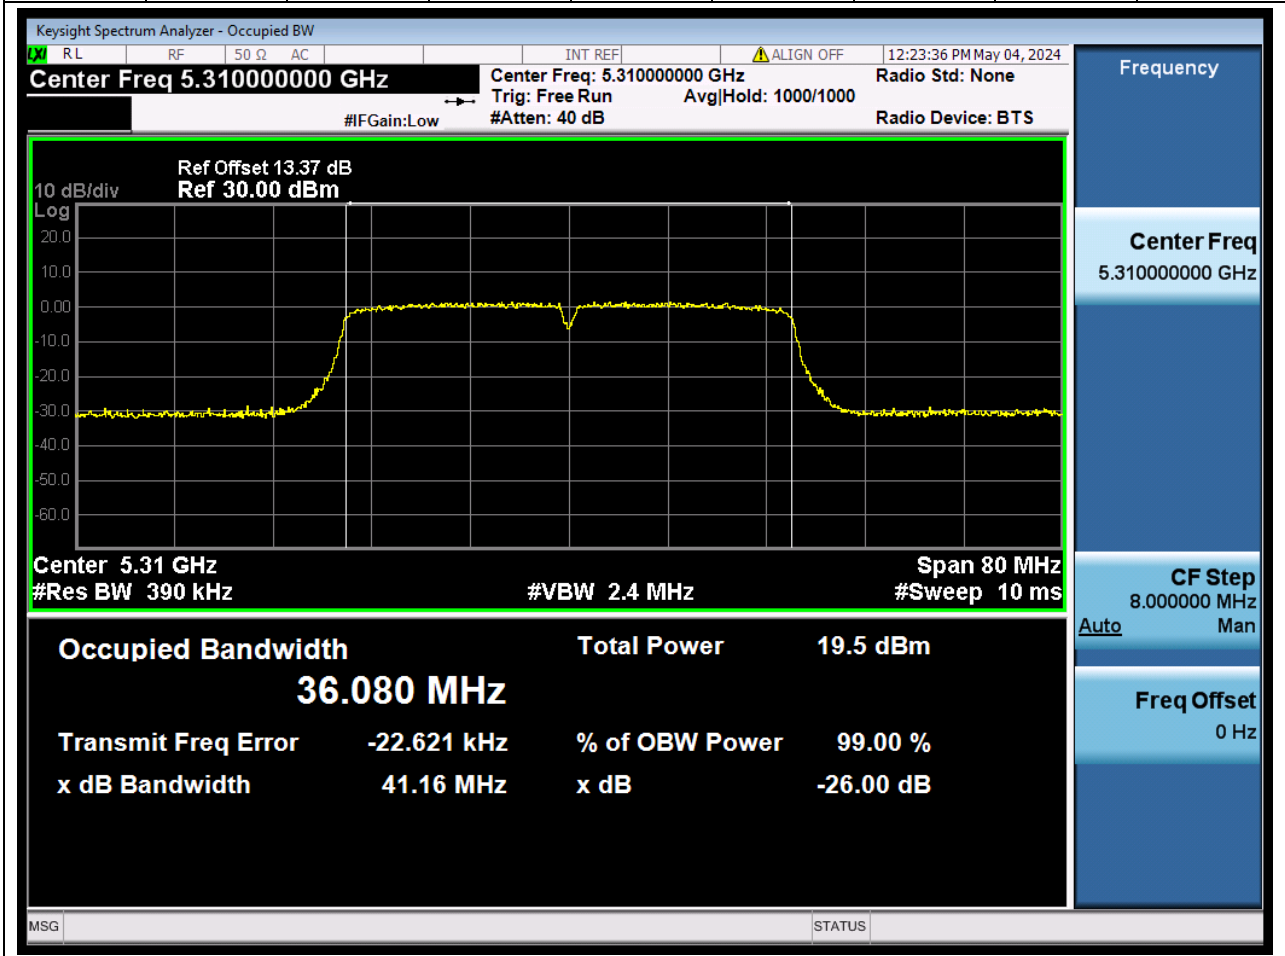

35. 802.11ac_40M_U-NII-2A_H

35.1. A.2.2-99% Bandwidth(NTNV)

Center Frequency (MHz)	OBW Power (%)		RBW (MHz)	Detector	Limit (MHz)	OBW (MHz)		Verdict
5310	99		0.39	Peak	0	36.07971		N/A