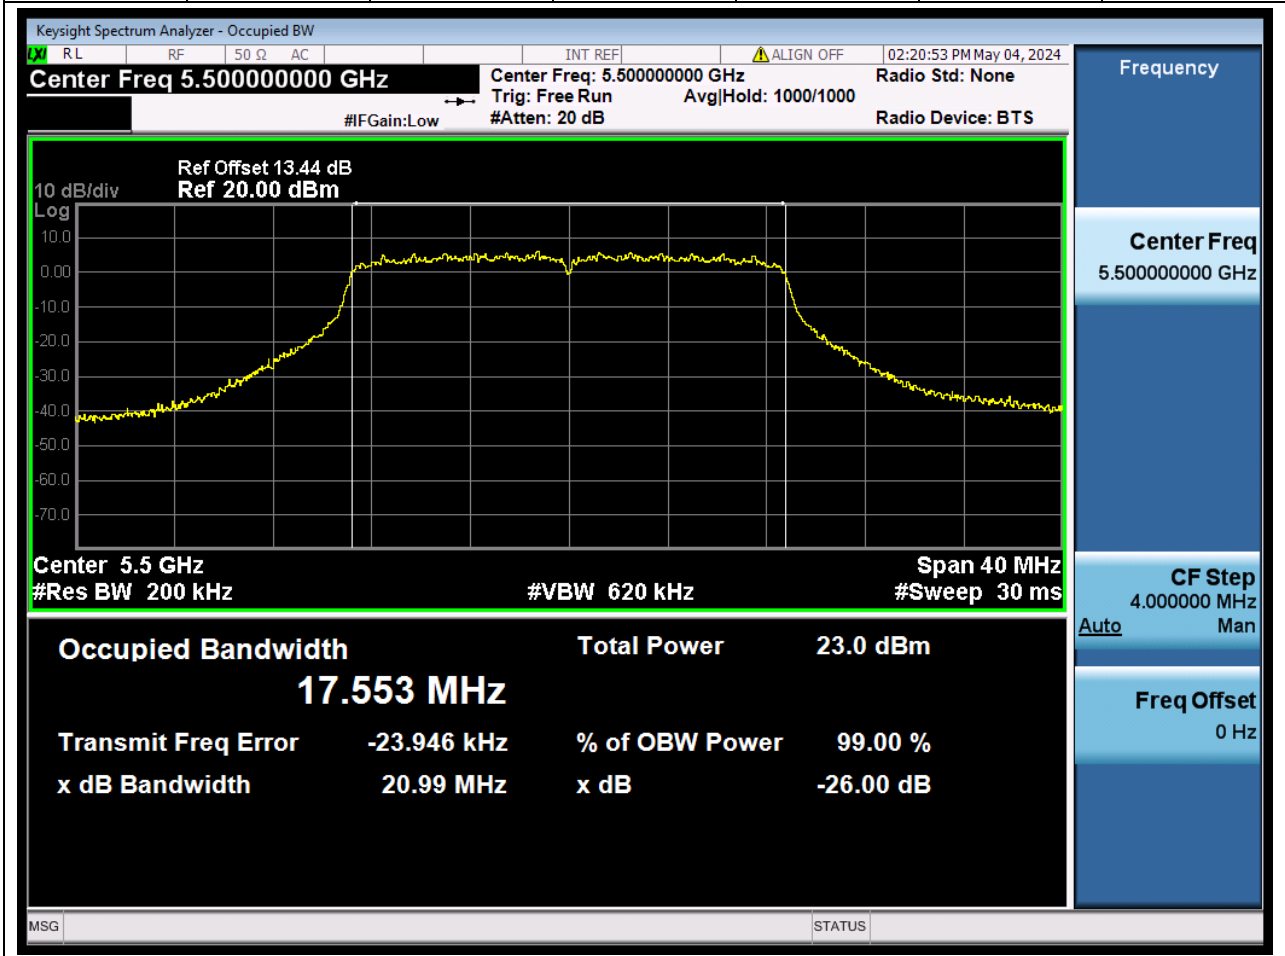

54. 802.11ac_20M_U-NII-2C_L

54.1. A.2-26dB Bandwidth(NTNV)

Center Frequency (MHz)	XdB Down	RBW (MHz)	Detector	Limit (MHz)	XdB BandWidth (MHz)	Verdict
5500	26	0.2	Peak	0	20.986515	N/A