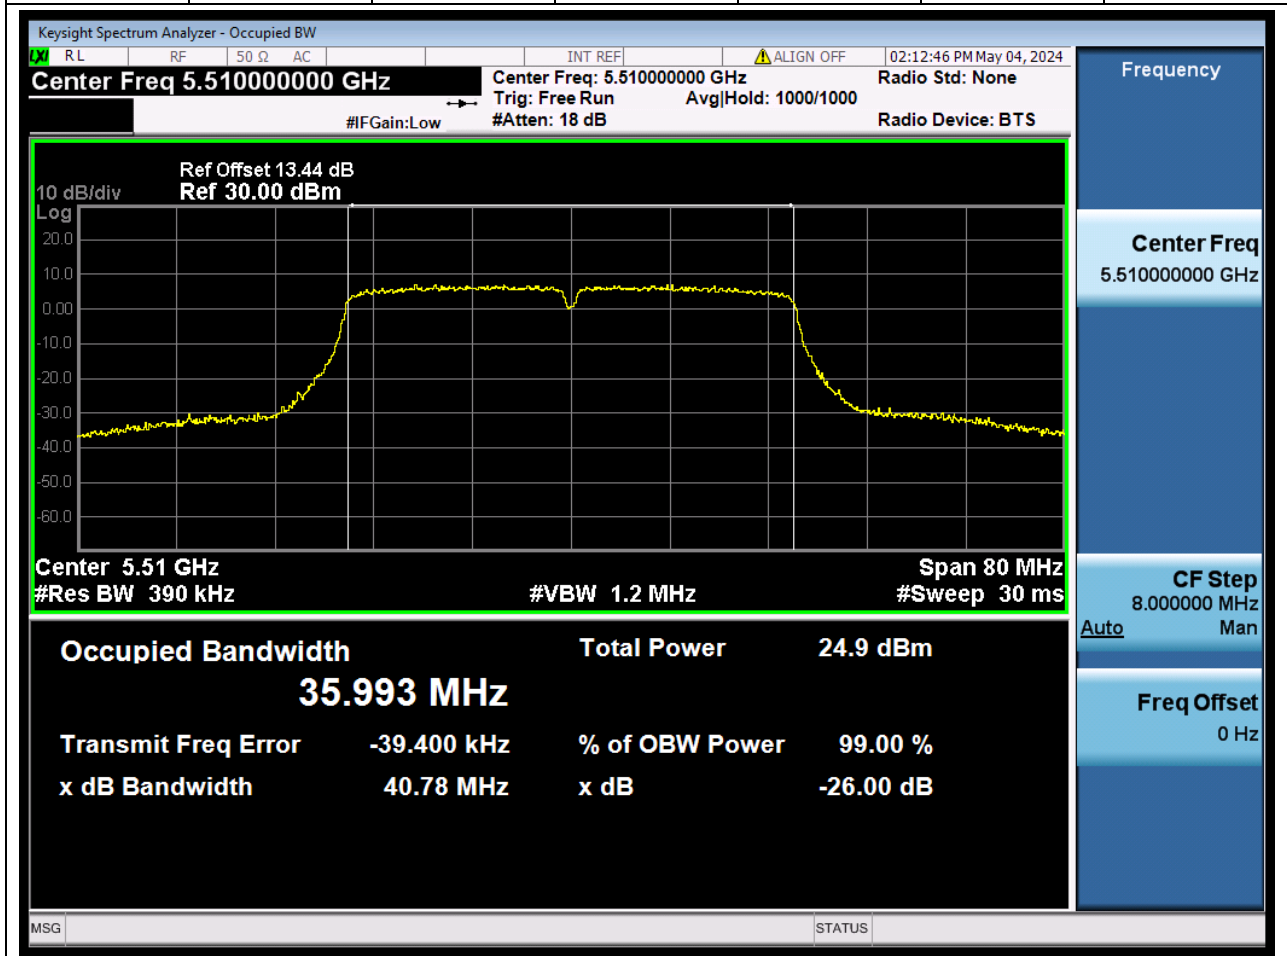

51. 802.11n_40M_U-NII-2C_L

51.1. A.2-26dB Bandwidth(NTNV)

Center Frequency (MHz)	XdB Down	RBW (MHz)	Detector	Limit (MHz)	XdB BandWidth (MHz)	Verdict
5510	26	0.39	Peak	0	40.776411	N/A