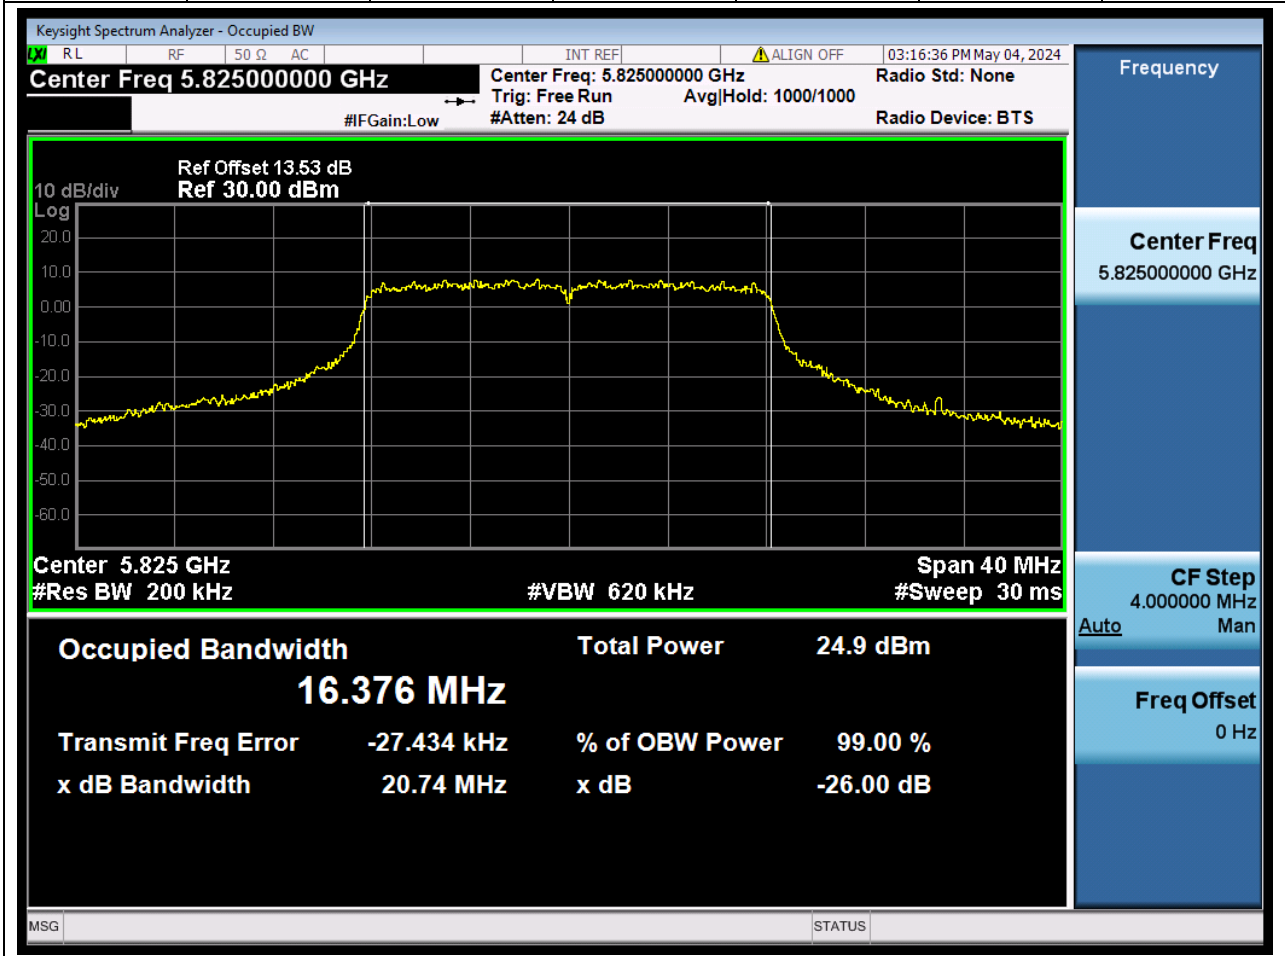

74. 802.11a_20M_U-NII-3_H

74.1. A.2-26dB Bandwidth(NTNV)

Center Frequency (MHz)	XdB Down	RBW (MHz)	Detector	Limit (MHz)	XdB BandWidth (MHz)	Verdict
5825	26	0.2	Peak	0	20.73994	N/A