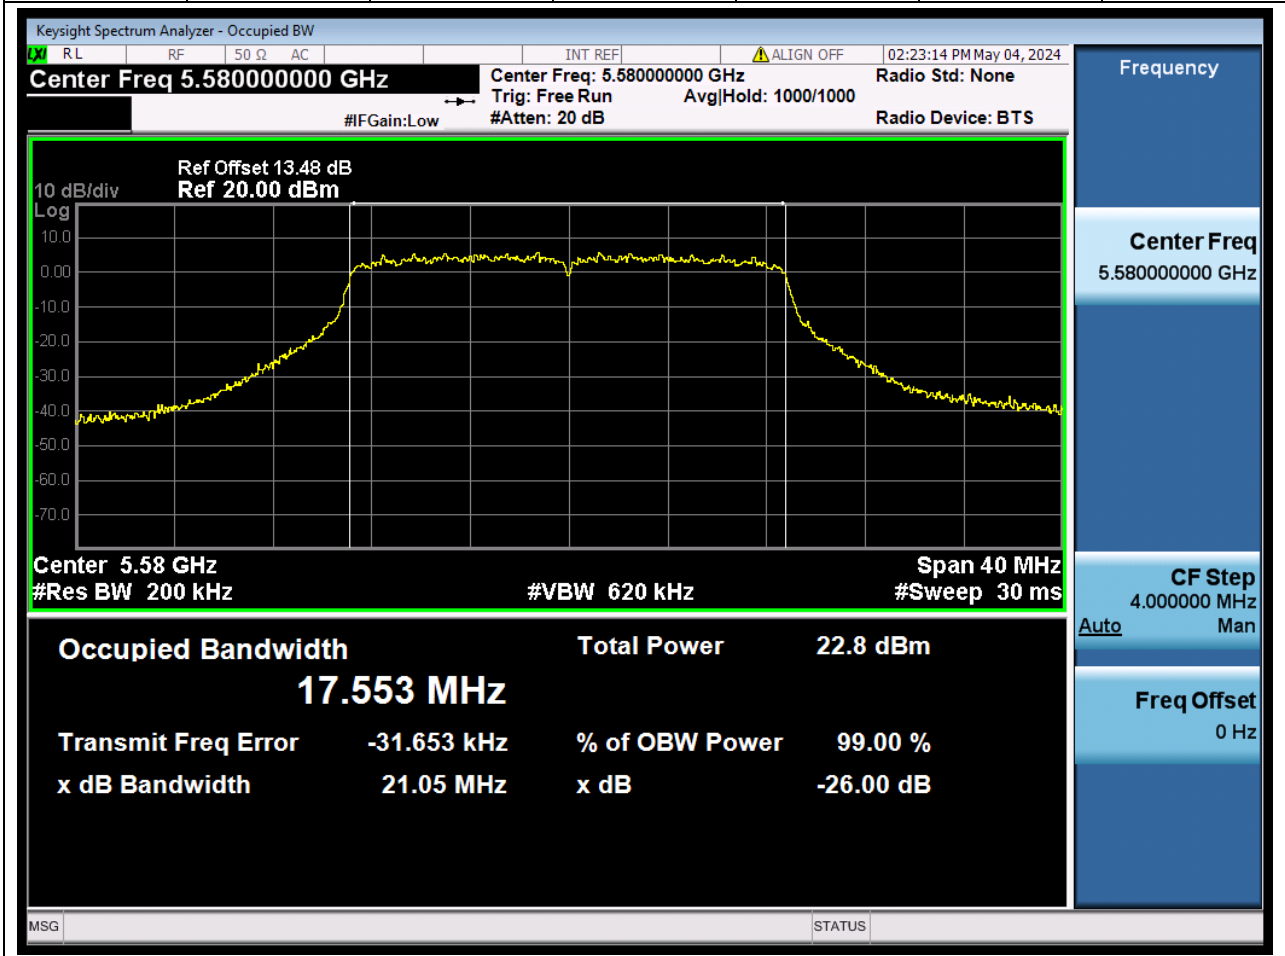

55. 802.11ac_20M_U-NII-2C_M

55.1. A.2-26dB Bandwidth(NTNV)

Center Frequency (MHz)	XdB Down	RBW (MHz)	Detector	Limit (MHz)	XdB BandWidth (MHz)	Verdict
5580	26	0.2	Peak	0	21.046466	N/A