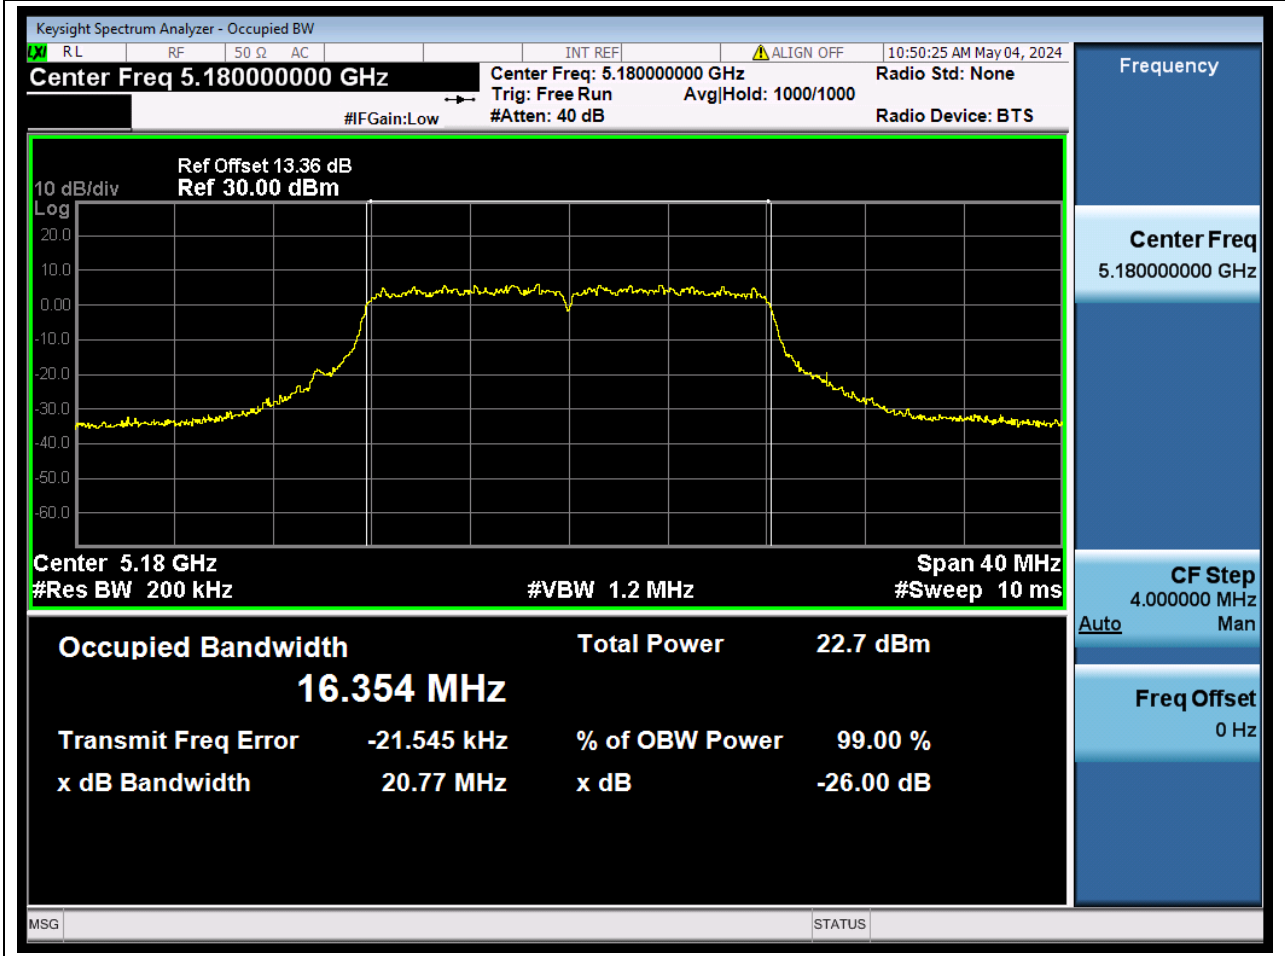

1. 802.11a_20M_U-NII-1_L

1.1. A.2.2-99% Bandwidth(NTNV)

Center Frequency (MHz)	OBW Power (%)	RBW (MHz)	Detector	Limit (MHz)	OBW (MHz)	Verdict
5180	99	0.2	Peak	0	16.353795	N/A