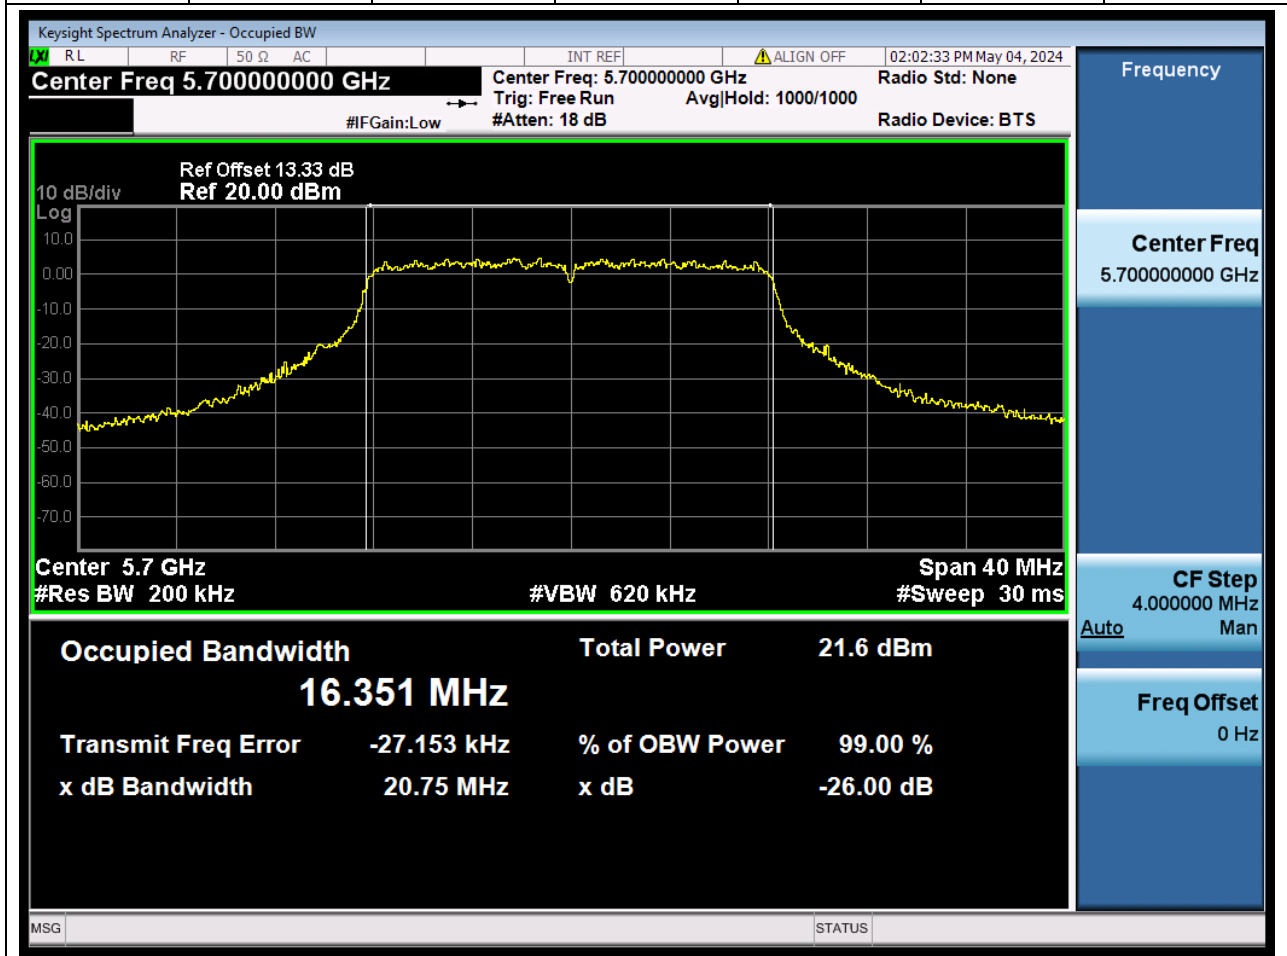

47. 802.11a_20M_U-NII-2C_H

47.1. A.2-26dB Bandwidth(NTNV)

Center Frequency (MHz)	XdB Down	RBW (MHz)	Detector	Limit (MHz)	XdB BandWidth (MHz)	Verdict
5700	26	0.2	Peak	0	20.748355	N/A