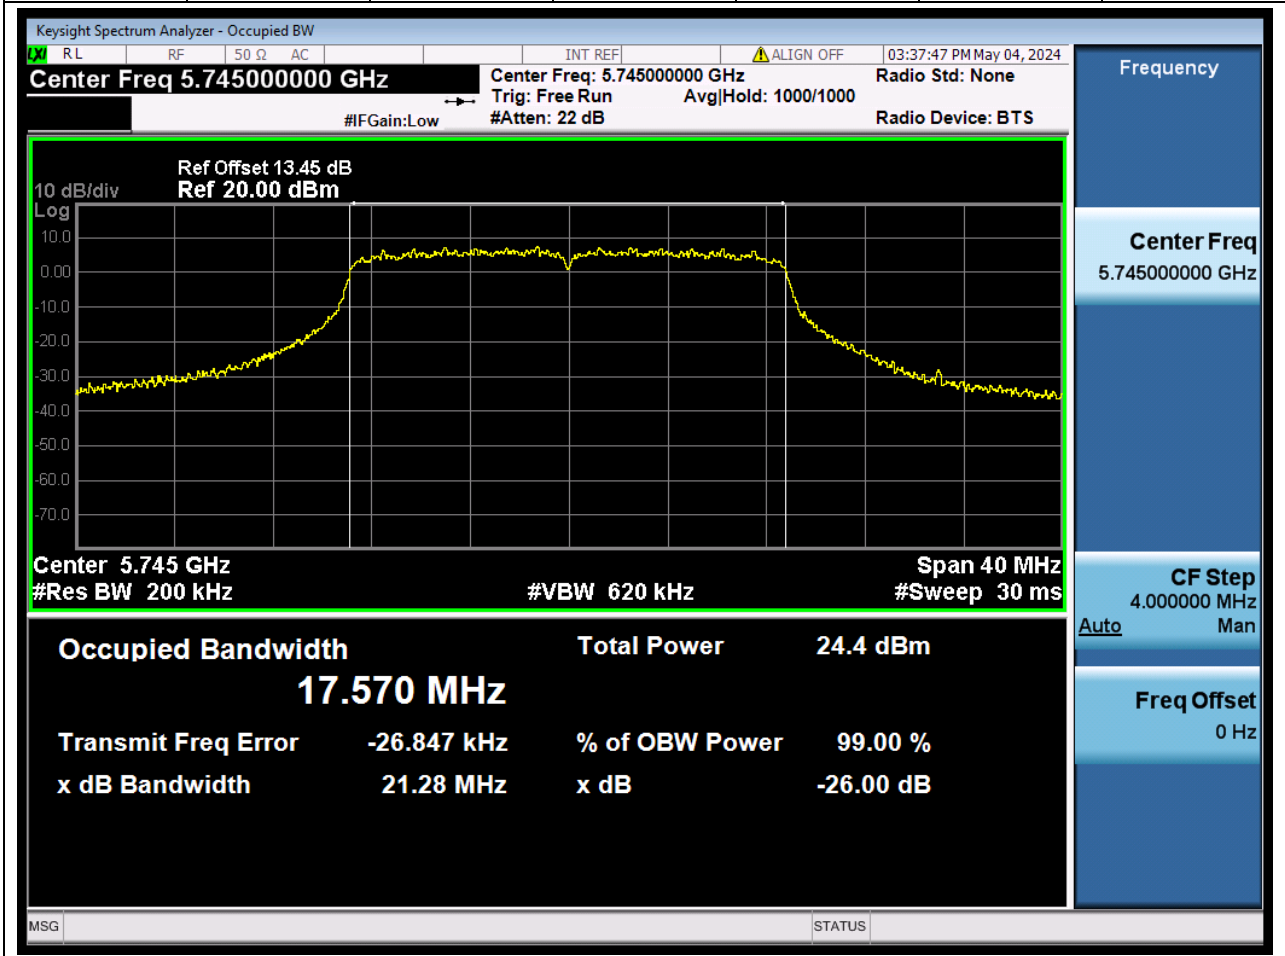

80. 802.11ac_20M_U-NII-3_L

80.1. A.2-26dB Bandwidth(NTNV)

Center Frequency (MHz)	XdB Down	RBW (MHz)	Detector	Limit (MHz)	XdB BandWidth (MHz)	Verdict
5745	26	0.2	Peak	0	21.282394	N/A