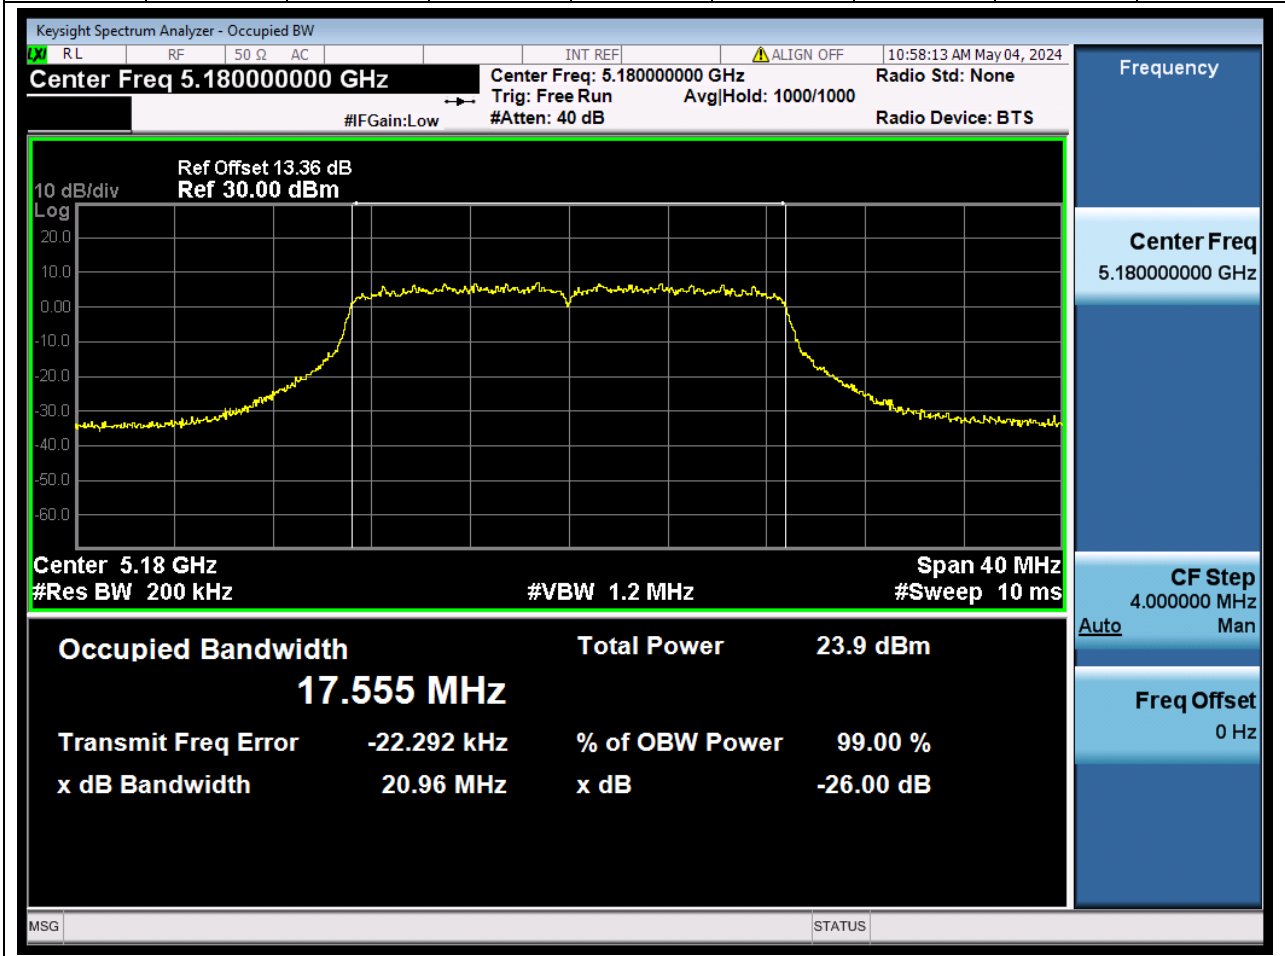

4. 802.11n_20M_U-NII-1_L

4.1. A.2.2-99% Bandwidth(NTNV)

Center Frequency (MHz)	OBW Power (%)		RBW (MHz)	Detector	Limit (MHz)	OBW (MHz)		Verdict
5180	99		0.2	Peak	0	17.55459		N/A