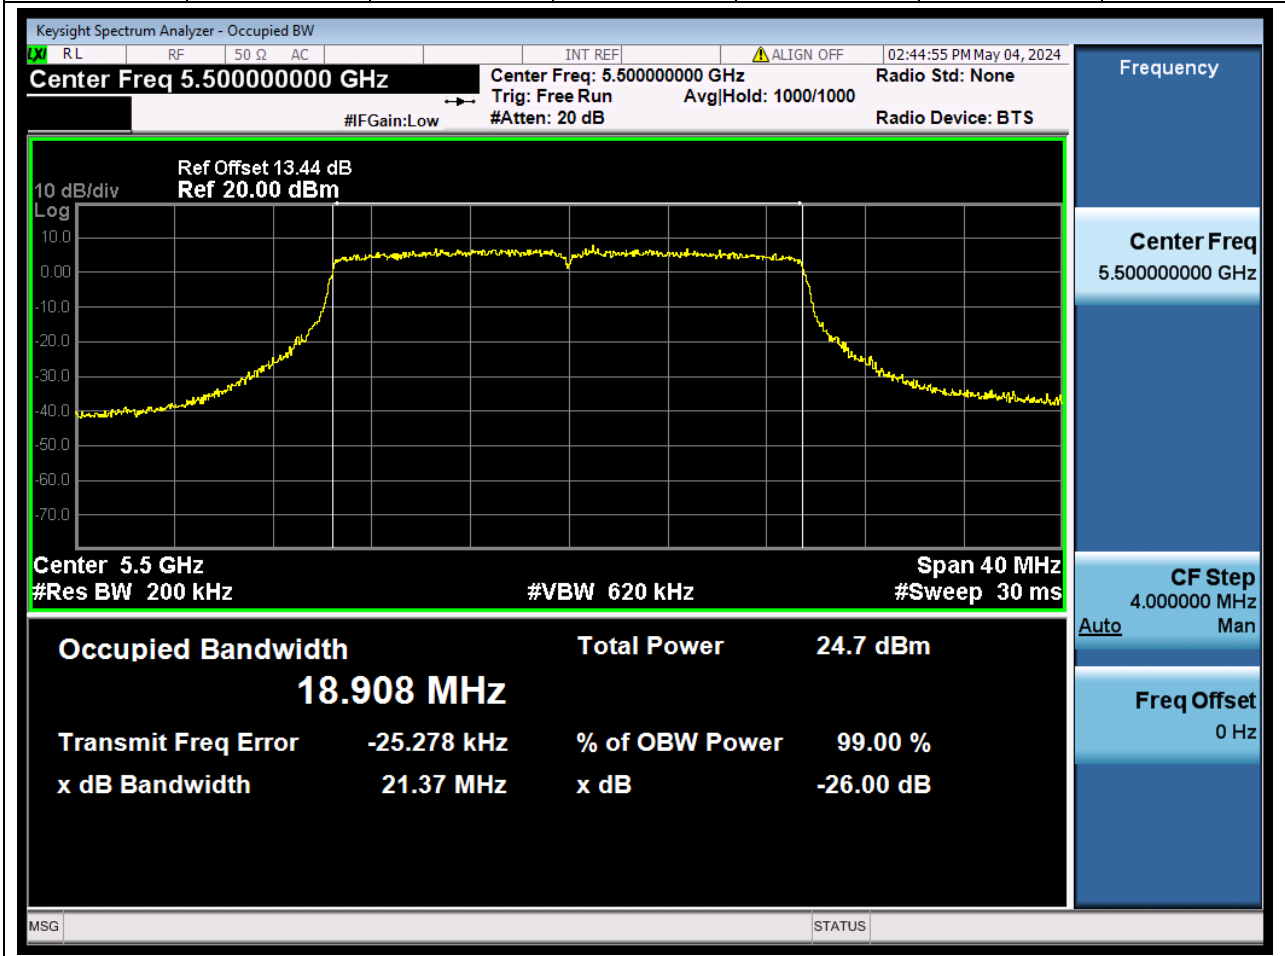

63. 802.11ax_20M_U-NII-2C_L

63.1. A.2-26dB Bandwidth(NTNV)

Center Frequency (MHz)	XdB Down	RBW (MHz)	Detector	Limit (MHz)	XdB BandWidth (MHz)	Verdict
5500	26	0.2	Peak	0	21.369784	N/A