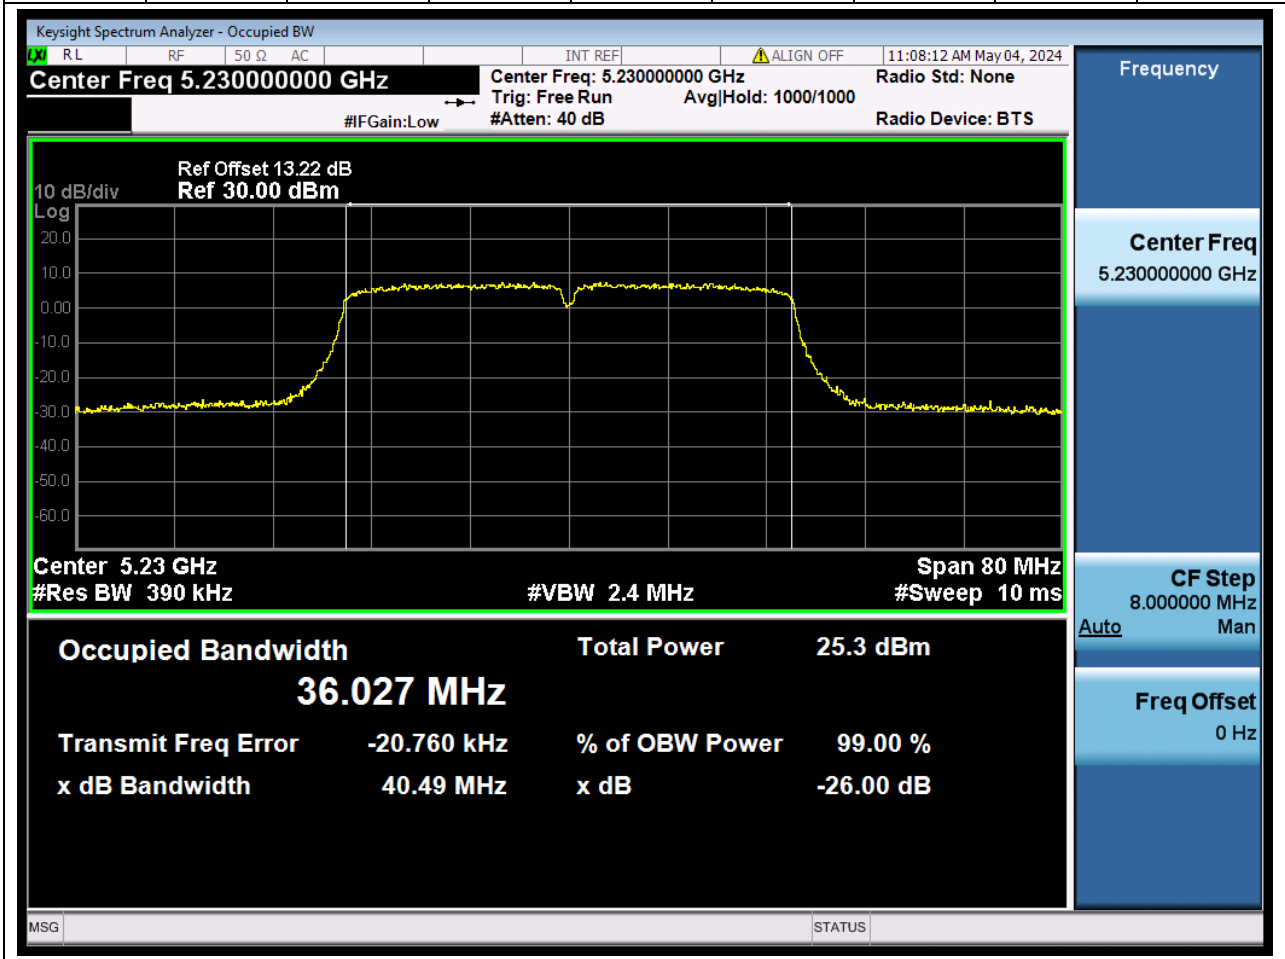

8. 802.11n_40M_U-NII-1_H

8.1. A.2.2-99% Bandwidth(NTNV)

Center Frequency (MHz)	OBW Power (%)	RBW (MHz)	Detector	Limit (MHz)	OBW (MHz)	Verdict
5230	99	0.39	Peak	0	36.026824	N/A