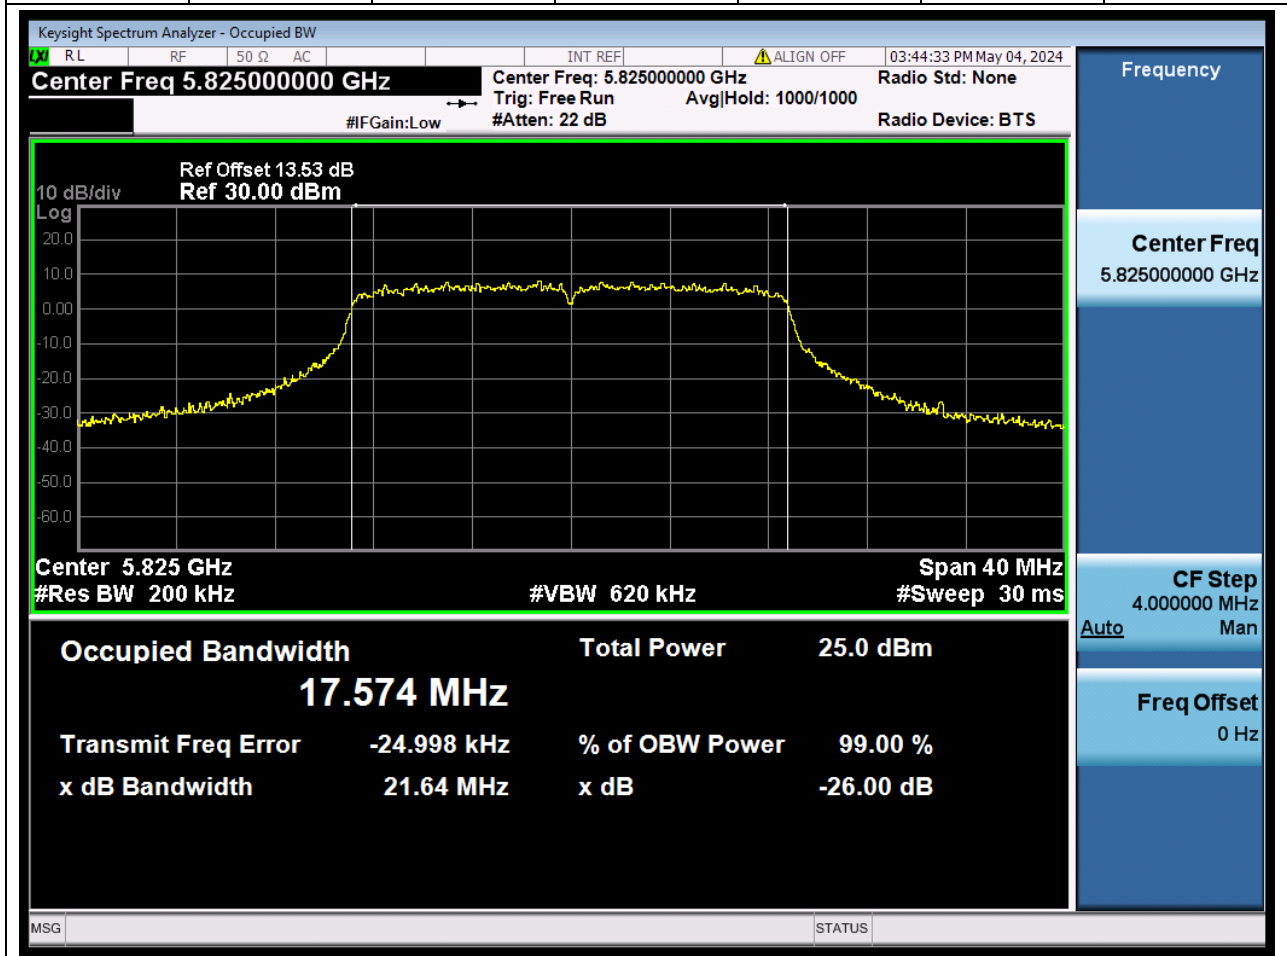

82. 802.11ac_20M_U-NII-3_H

82.1. A.2-26dB Bandwidth(NTNV)

Center Frequency (MHz)	XdB Down	RBW (MHz)	Detector	Limit (MHz)	XdB BandWidth (MHz)	Verdict
5825	26	0.2	Peak	0	21.63715	N/A