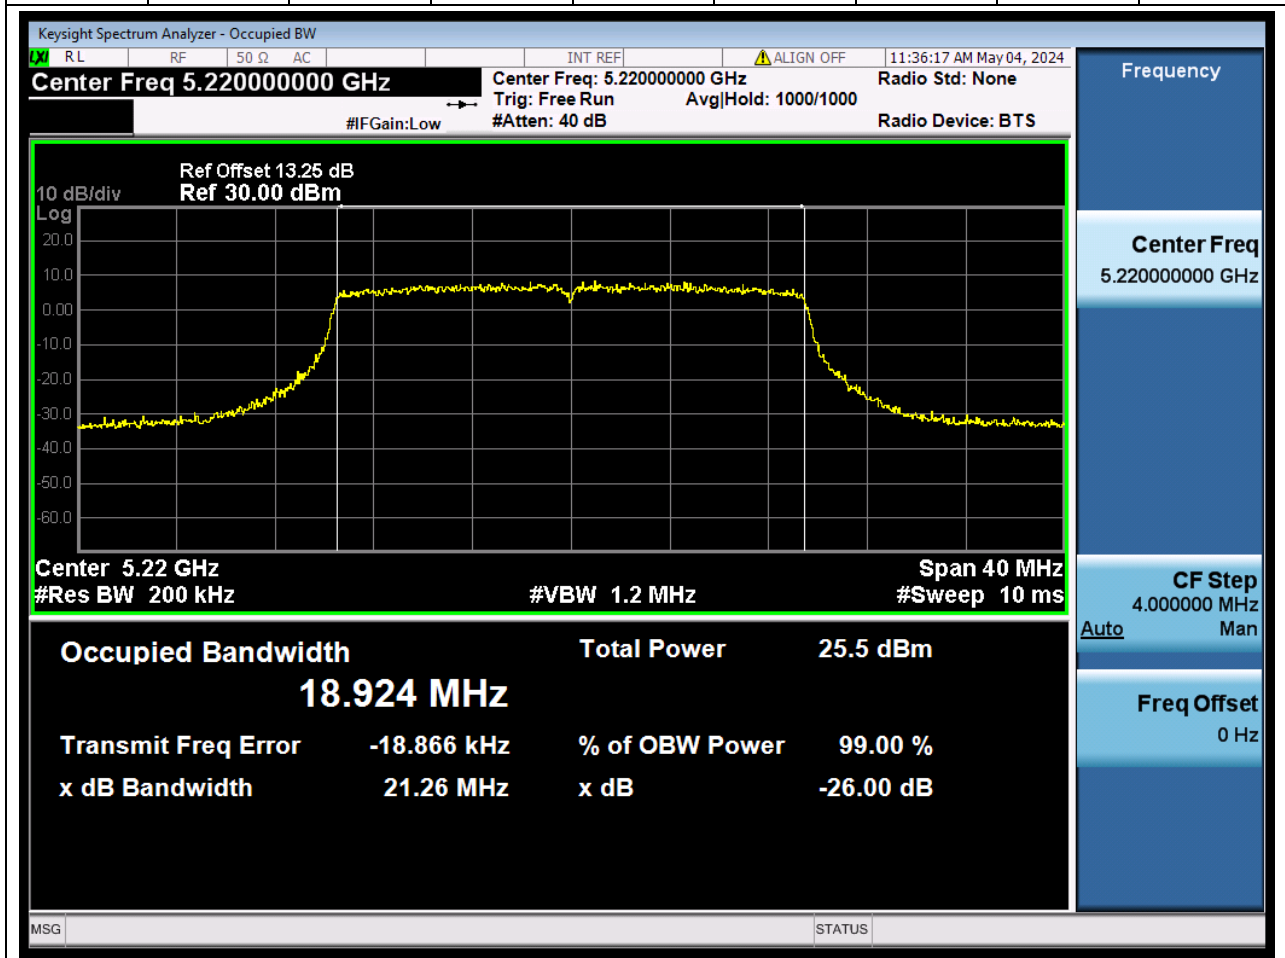

17. 802.11ax_20M_U-NII-1_M

17.1. A.2.2-99% Bandwidth(NTNV)

Center Frequency (MHz)	OBW Power (%)		RBW (MHz)	Detector	Limit (MHz)	OBW (MHz)		Verdict
5220	99		0.2	Peak	0	18.923939		N/A