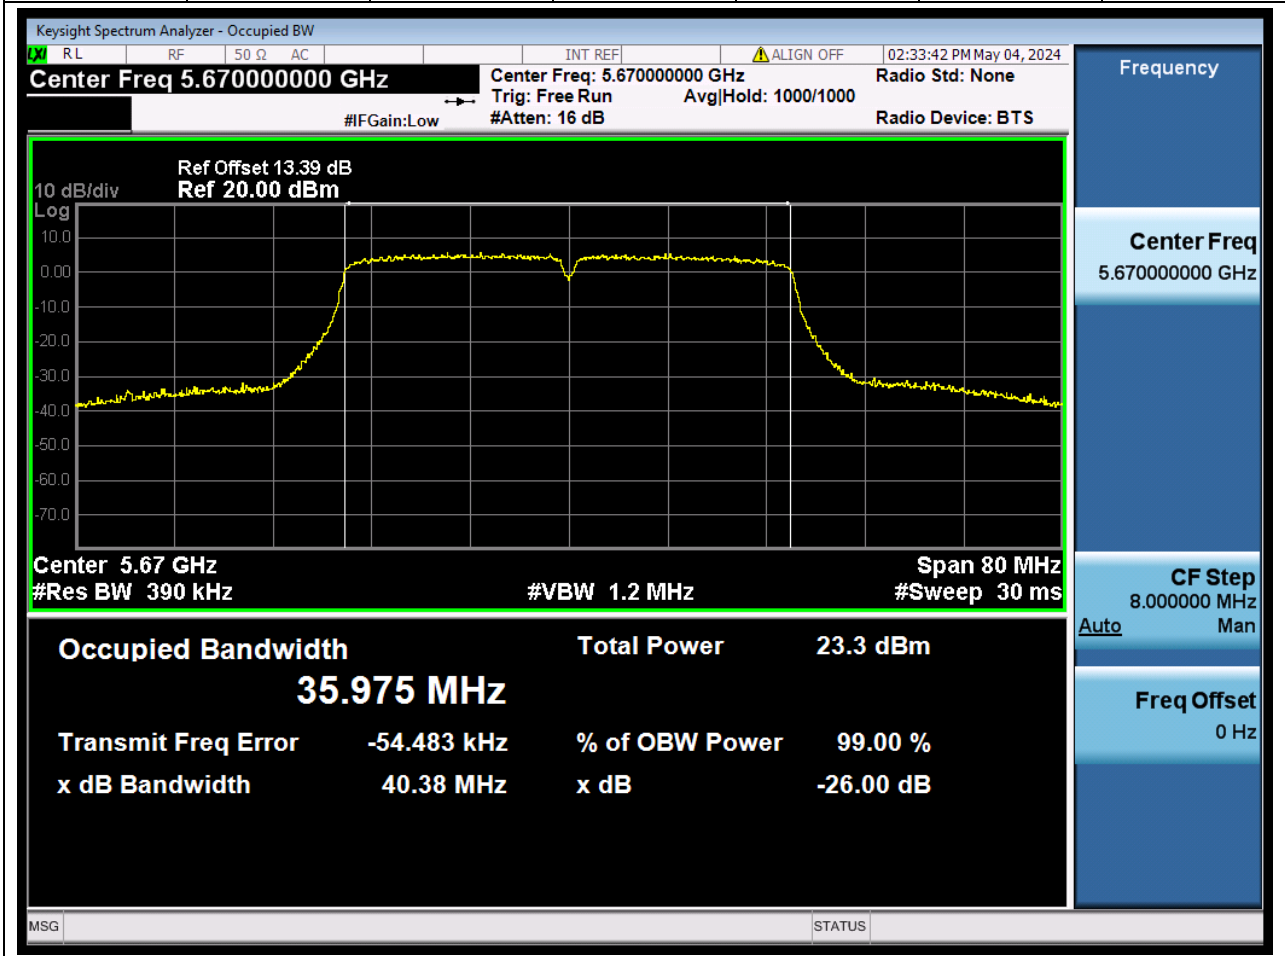

59. 802.11ac_40M_U-NII-2C_H

59.1. A.2-26dB Bandwidth(NTNV)

Center Frequency (MHz)	XdB Down	RBW (MHz)	Detector	Limit (MHz)	XdB BandWidth (MHz)	Verdict
5670	26	0.39	Peak	0	40.381252	N/A