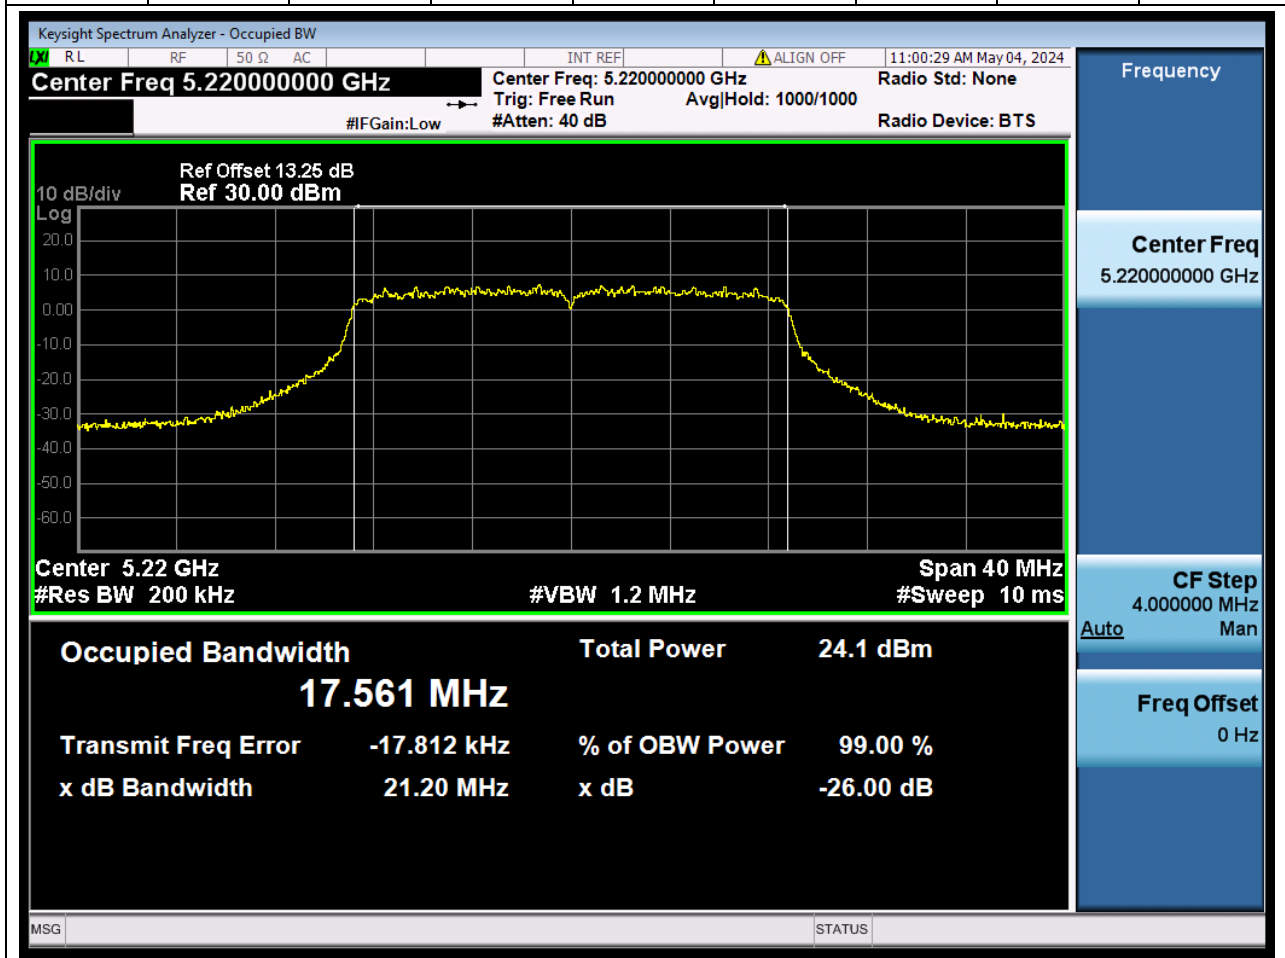

5. 802.11n_20M_U-NII-1_M

5.1. A.2.2-99% Bandwidth(NTNV)

Center Frequency (MHz)	OBW Power (%)		RBW (MHz)	Detector	Limit (MHz)	OBW (MHz)		Verdict
5220	99		0.2	Peak	0	17.561499		N/A