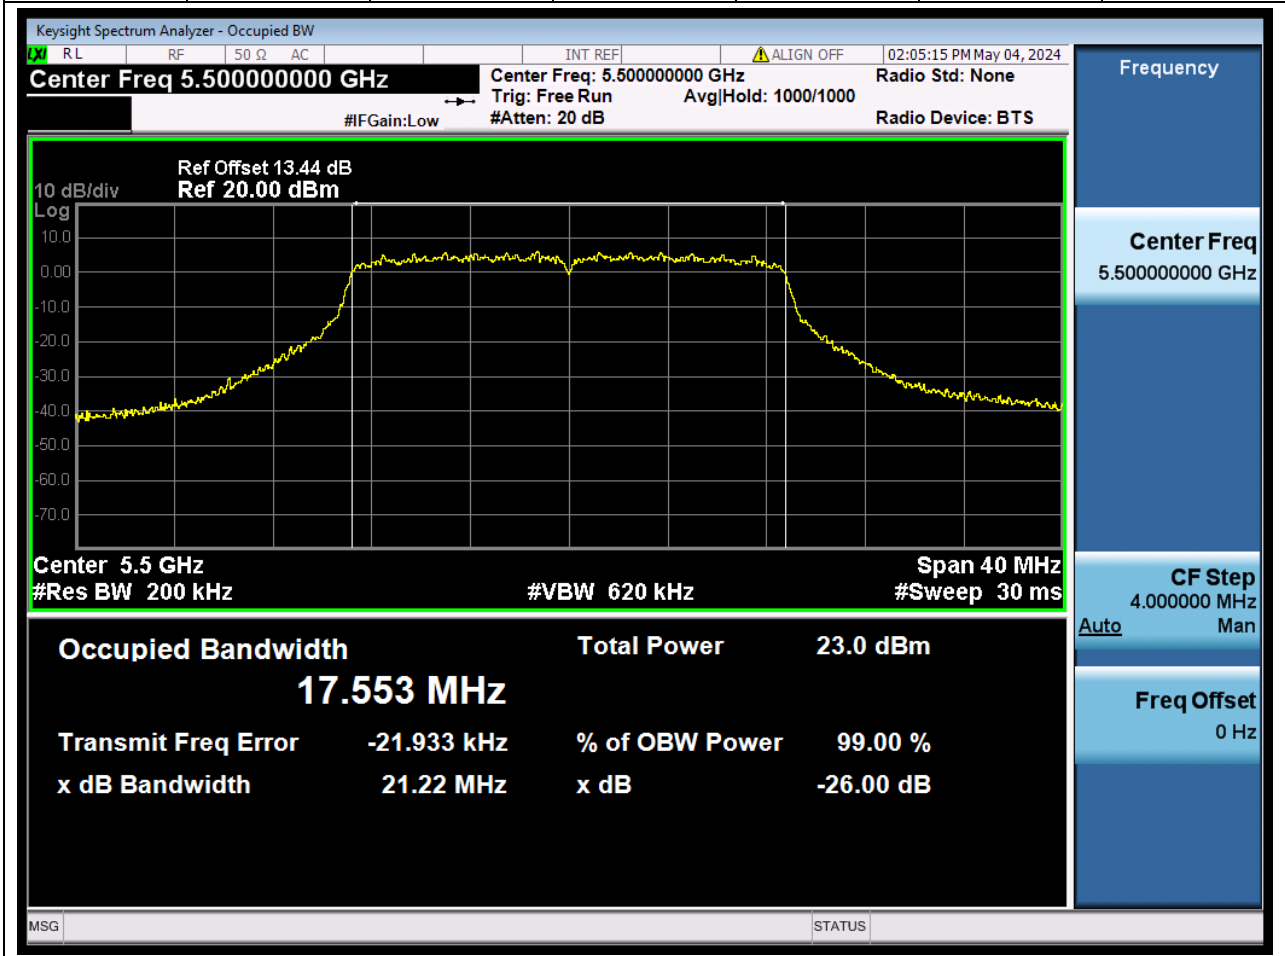

48. 802.11n_20M_U-NII-2C_L

48.1. A.2-26dB Bandwidth(NTNV)

Center Frequency (MHz)	XdB Down	RBW (MHz)	Detector	Limit (MHz)	XdB BandWidth (MHz)	Verdict
5500	26	0.2	Peak	0	21.22233	N/A