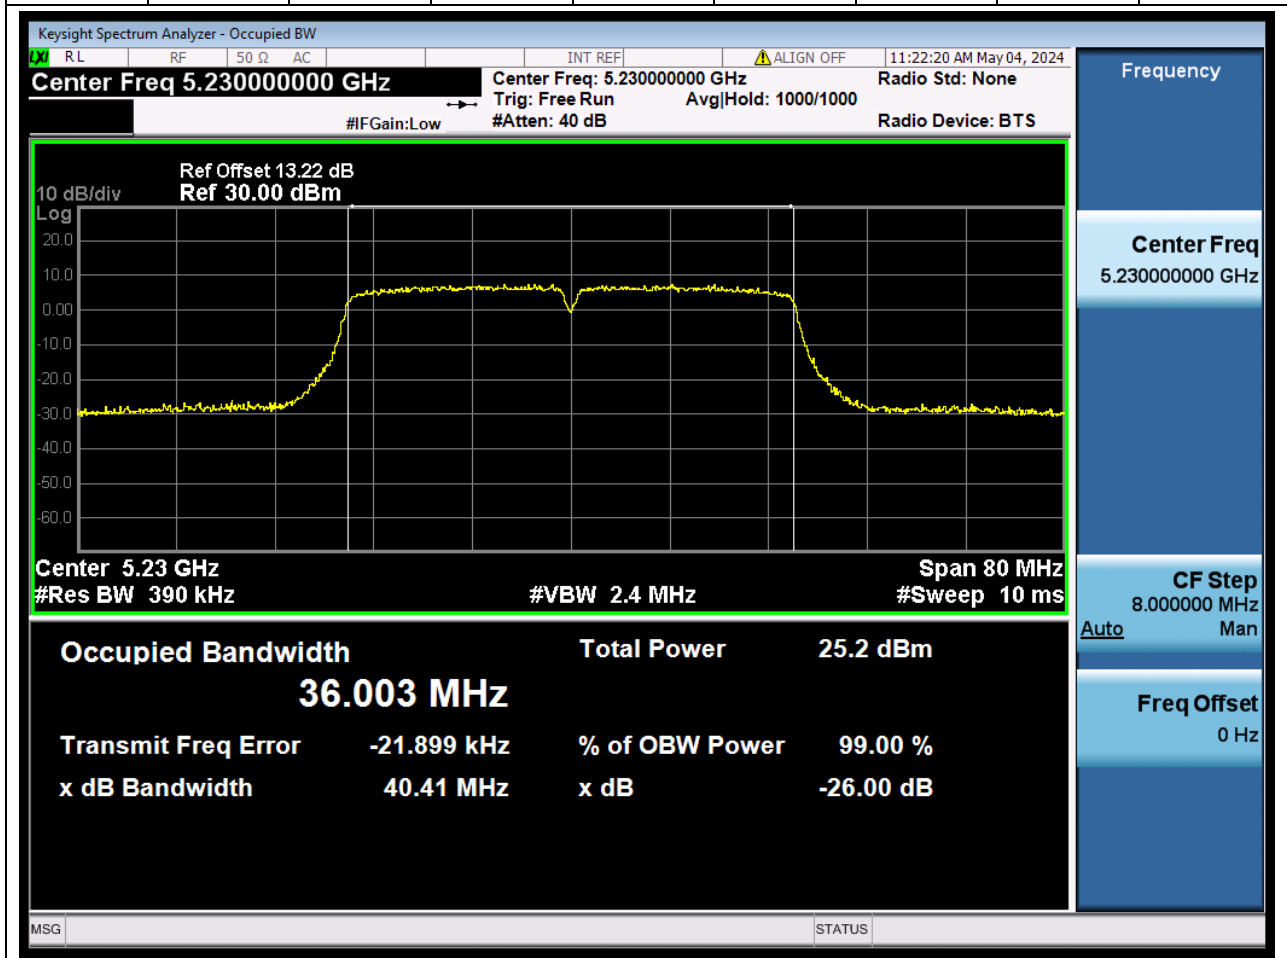

13. 802.11ac_40M_U-NII-1_H

13.1. A.2.2-99% Bandwidth(NTNV)

Center Frequency (MHz)	OBW Power (%)		RBW (MHz)	Detector	Limit (MHz)	OBW (MHz)		Verdict
5230	99		0.39	Peak	0	36.003209		N/A