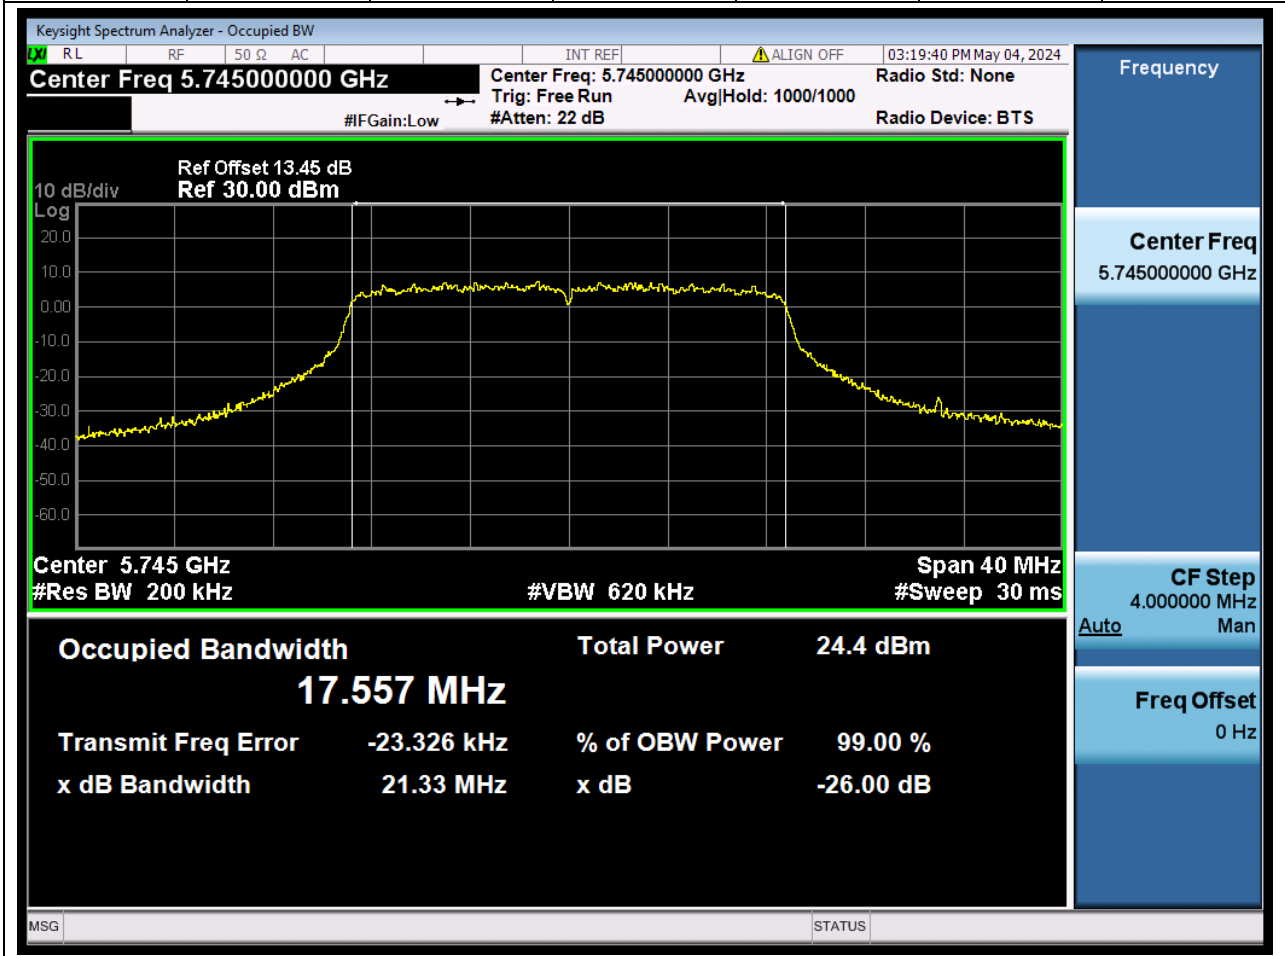

75. 802.11n_20M_U-NII-3_L

75.1. A.2-26dB Bandwidth(NTNV)

Center Frequency (MHz)	XdB Down	RBW (MHz)	Detector	Limit (MHz)	XdB BandWidth (MHz)	Verdict
5745	26	0.2	Peak	0	21.331486	N/A