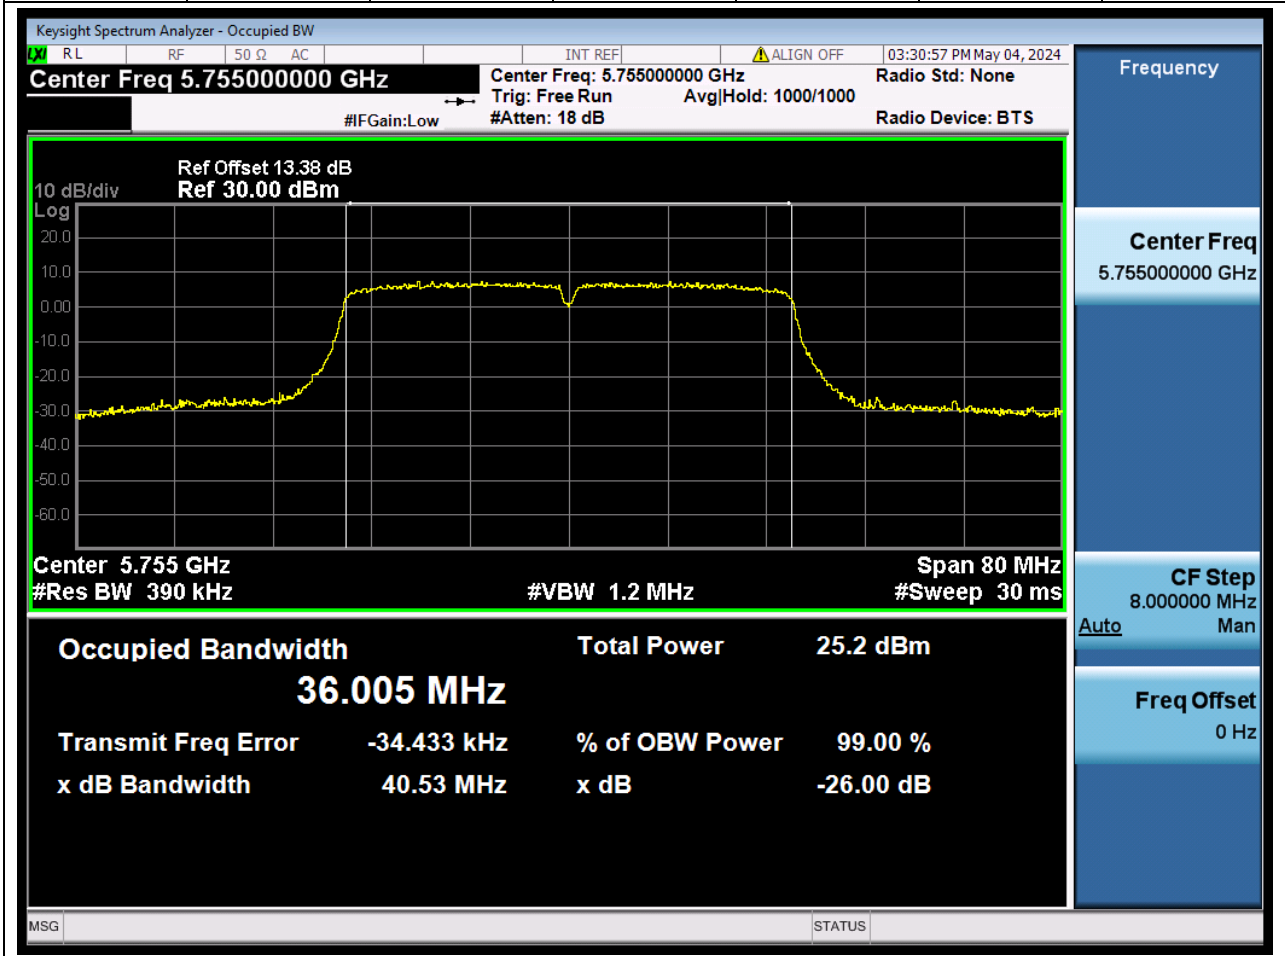

78. 802.11n_40M_U-NII-3_L

78.1. A.2-26dB Bandwidth(NTNV)

Center Frequency (MHz)	XdB Down	RBW (MHz)	Detector	Limit (MHz)	XdB BandWidth (MHz)	Verdict
5755	26	0.39	Peak	0	40.525165	N/A