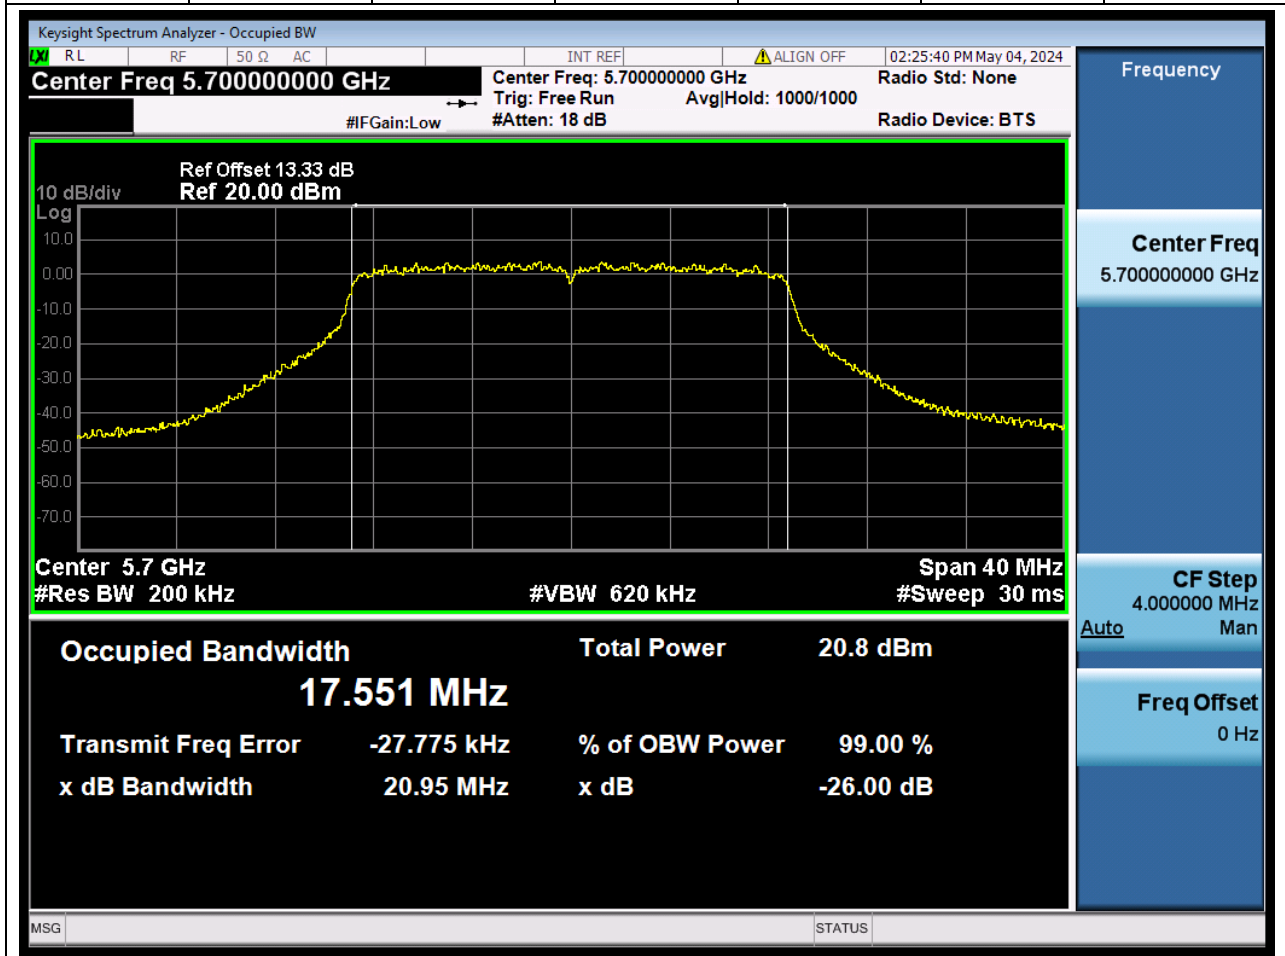

56. 802.11ac_20M_U-NII-2C_H

56.1. A.2-26dB Bandwidth(NTNV)

Center Frequency (MHz)	XdB Down	RBW (MHz)	Detector	Limit (MHz)	XdB BandWidth (MHz)	Verdict
5700	26	0.2	Peak	0	20.947057	N/A