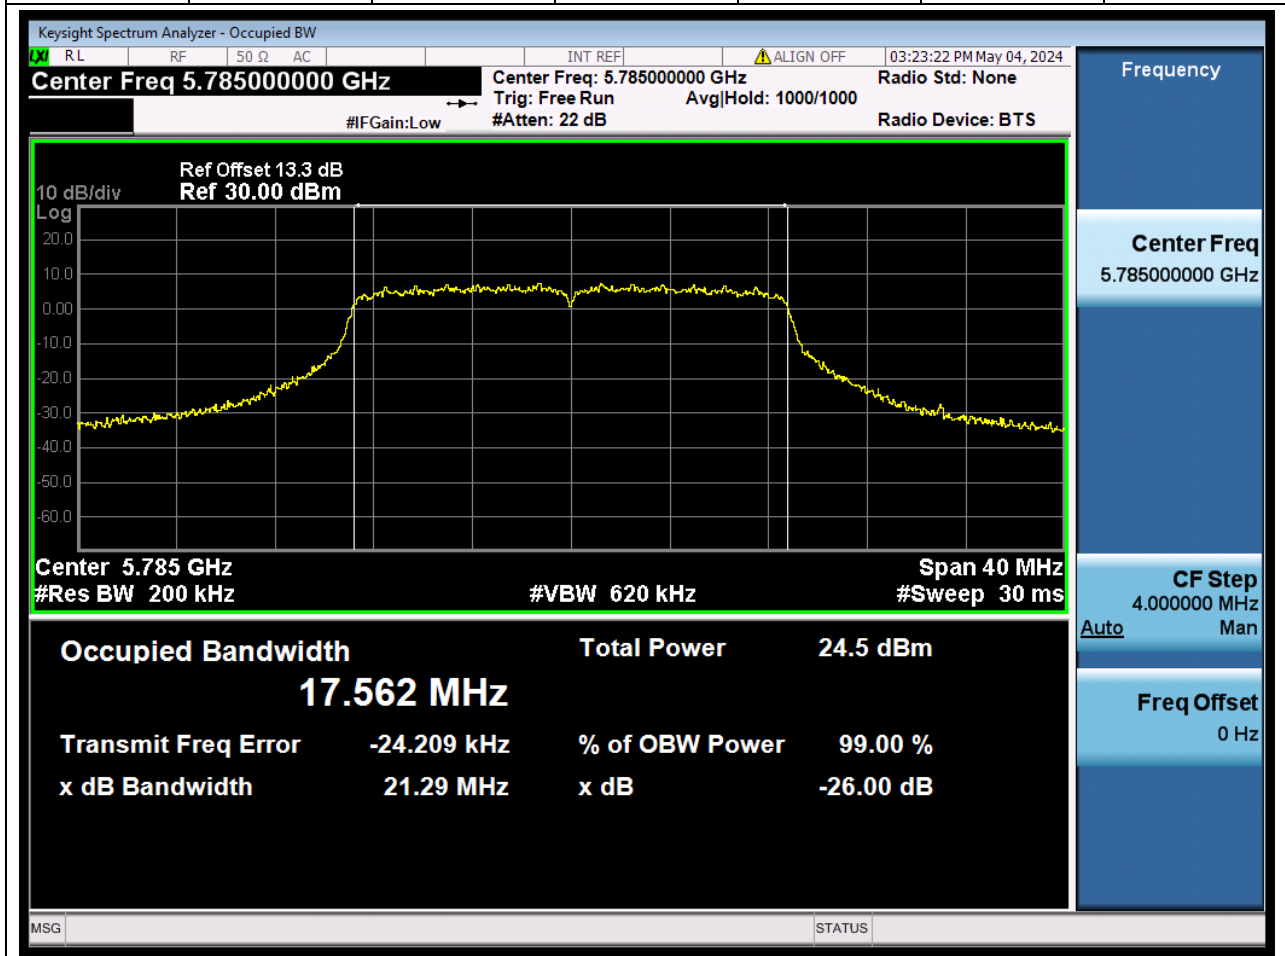

76. 802.11n_20M_U-NII-3_M

76.1. A.2-26dB Bandwidth(NTNV)

Center Frequency (MHz)	XdB Down	RBW (MHz)	Detector	Limit (MHz)	XdB BandWidth (MHz)	Verdict
5785	26	0.2	Peak	0	21.28674	N/A