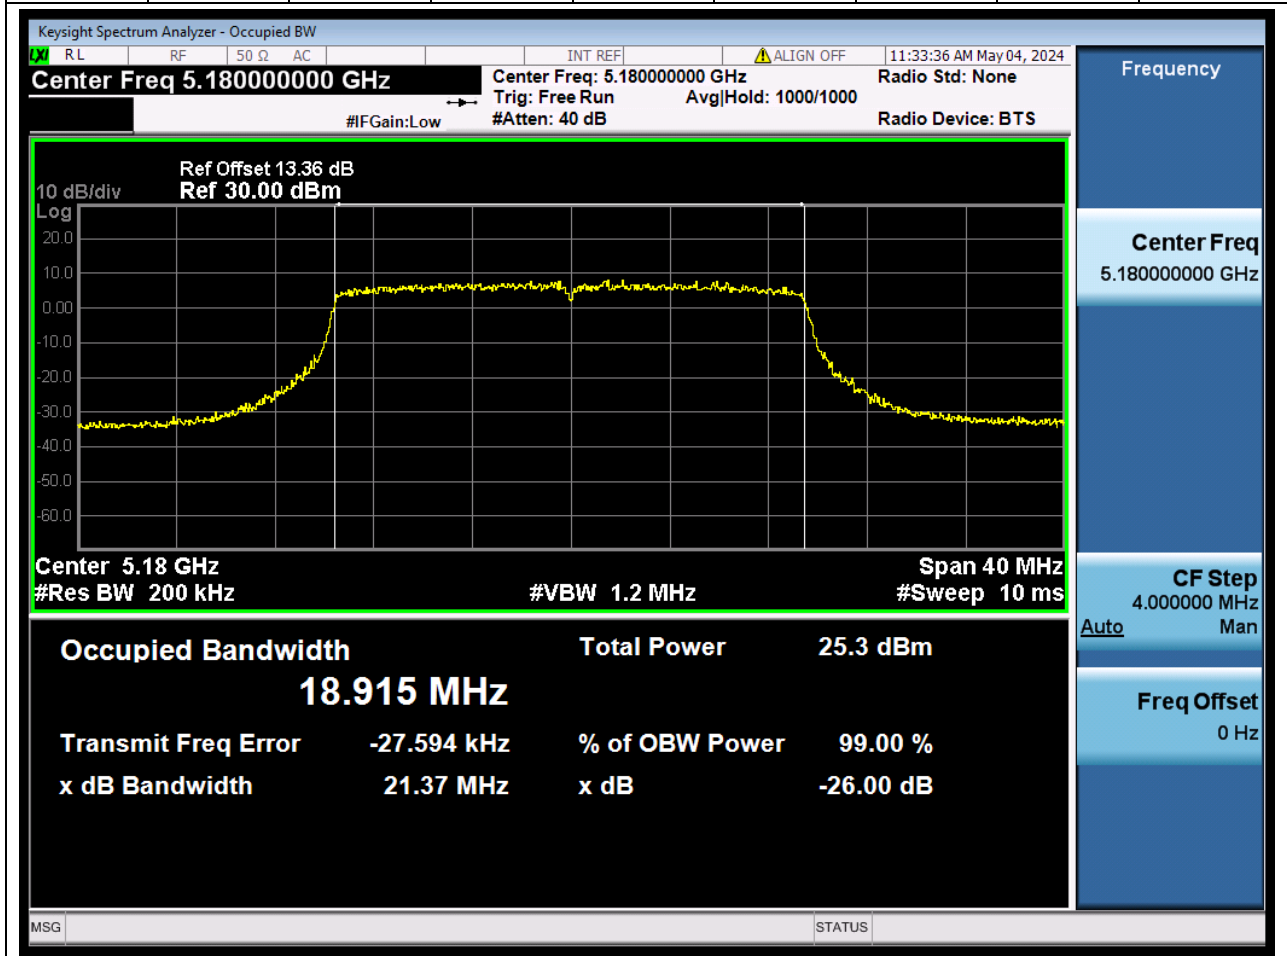

16. 802.11ax_20M_U-NII-1_L

16.1. A.2.2-99% Bandwidth(NTNV)

Center Frequency (MHz)	OBW Power (%)		RBW (MHz)	Detector	Limit (MHz)	OBW (MHz)		Verdict
5180	99		0.2	Peak	0	18.914639		N/A