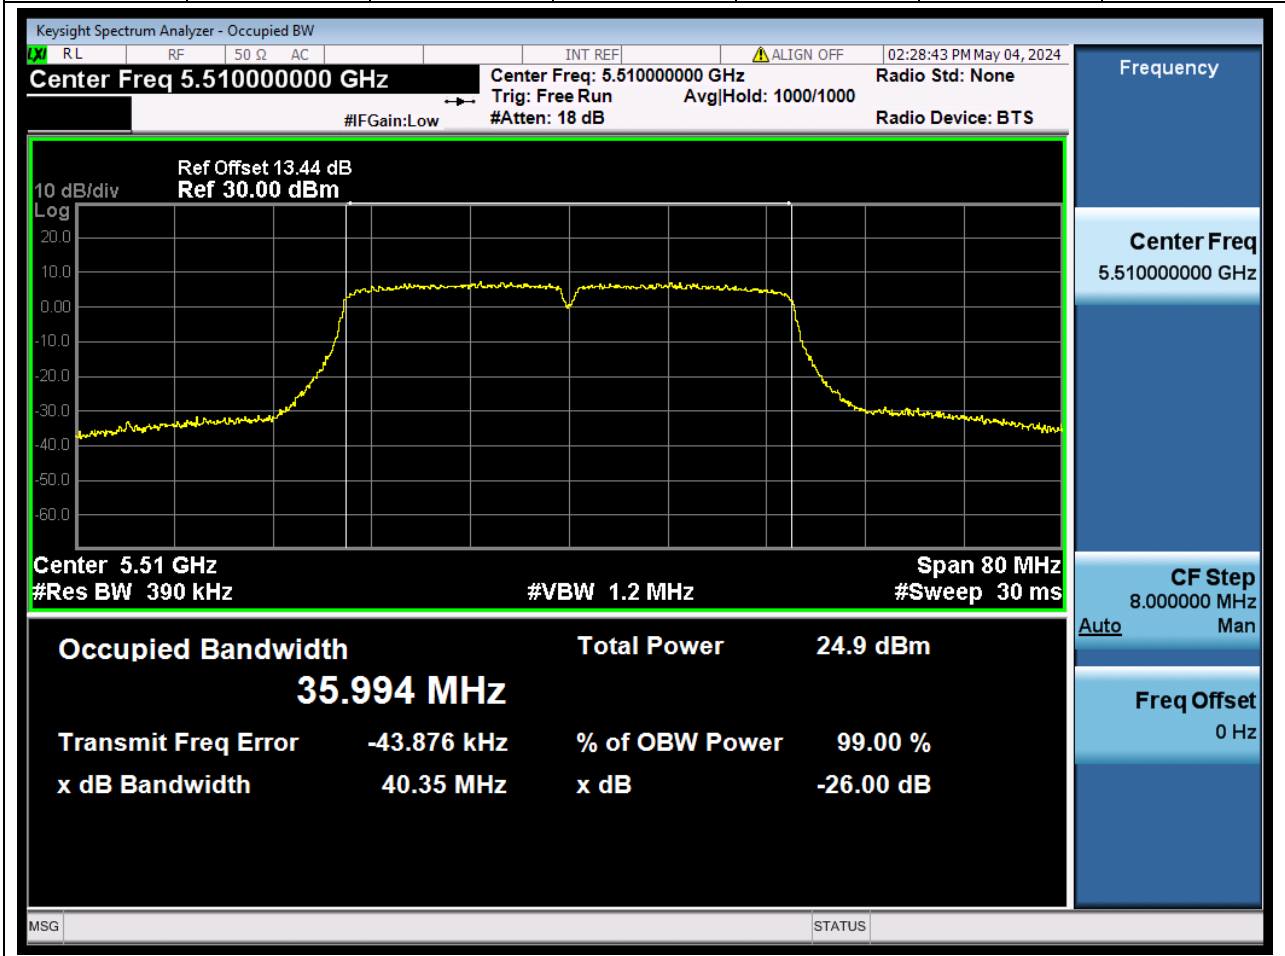

57. 802.11ac_40M_U-NII-2C_L

57.1. A.2-26dB Bandwidth(NTNV)

Center Frequency (MHz)	XdB Down	RBW (MHz)	Detector	Limit (MHz)	XdB BandWidth (MHz)	Verdict
5510	26	0.39	Peak	0	40.353692	N/A