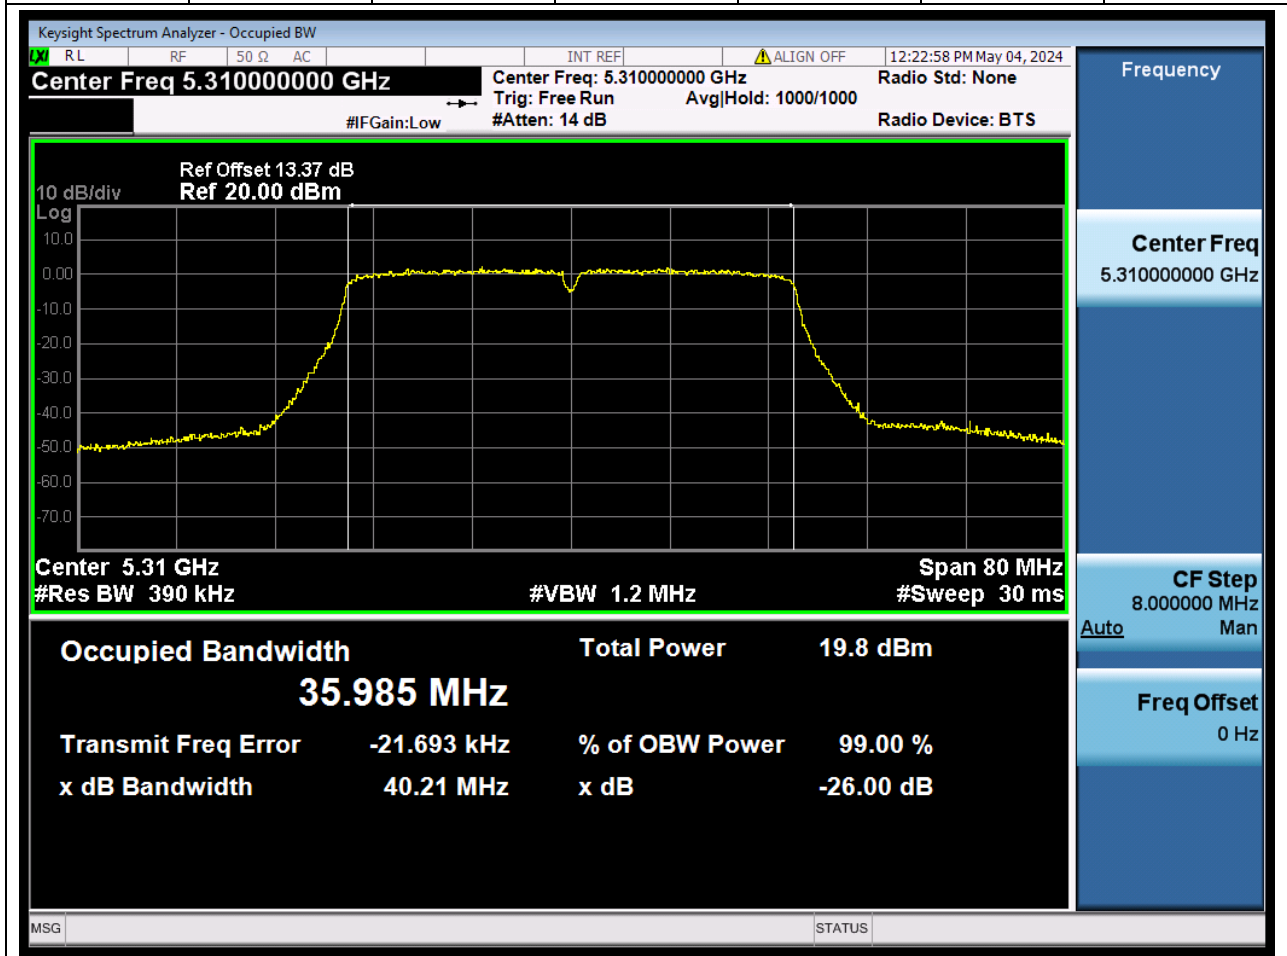

35. 802.11ac_40M_U-NII-2A_H

35.1. A.2-26dB Bandwidth(NTNV)

Center Frequency (MHz)	XdB Down	RBW (MHz)	Detector	Limit (MHz)	XdB BandWidth (MHz)	Verdict
5310	26	0.39	Peak	0	40.207529	N/A

36. 802.11ac_80M_U-NII-2A_M