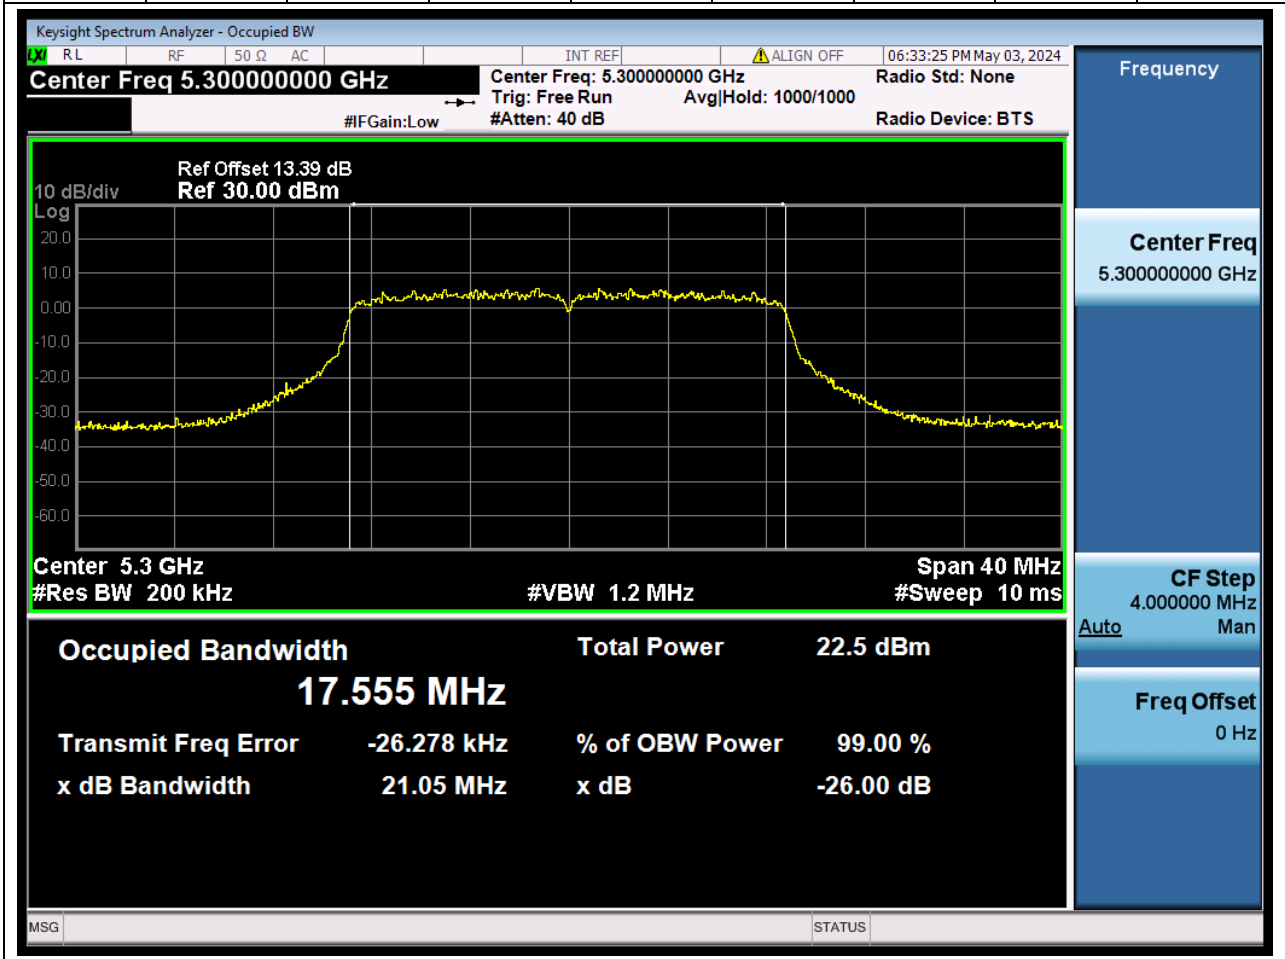

27. 802.11n_20M_U-NII-2A_M

27.1. A.2.2-99% Bandwidth(NTNV)

Center Frequency (MHz)	OBW Power (%)		RBW (MHz)	Detector	Limit (MHz)	OBW (MHz)		Verdict
5300	99		0.2	Peak	0	17.554712		N/A