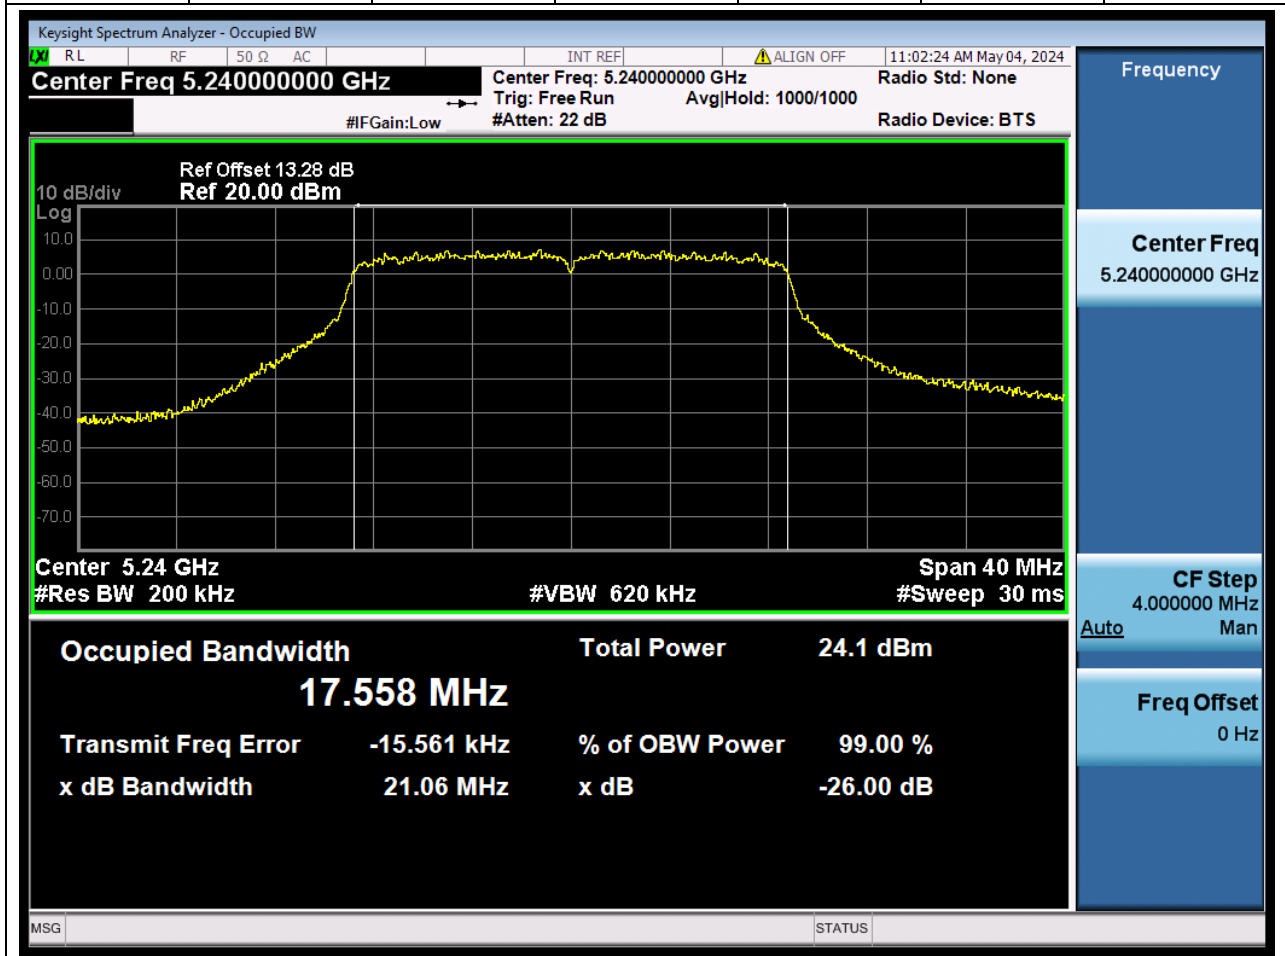

6. 802.11n_20M_U-NII-1_H

6.1. A.2-26dB Bandwidth(NTNV)

Center Frequency (MHz)	XdB Down	RBW (MHz)	Detector	Limit (MHz)	XdB BandWidth (MHz)	Verdict
5240	26	0.2	Peak	0	21.059609	N/A