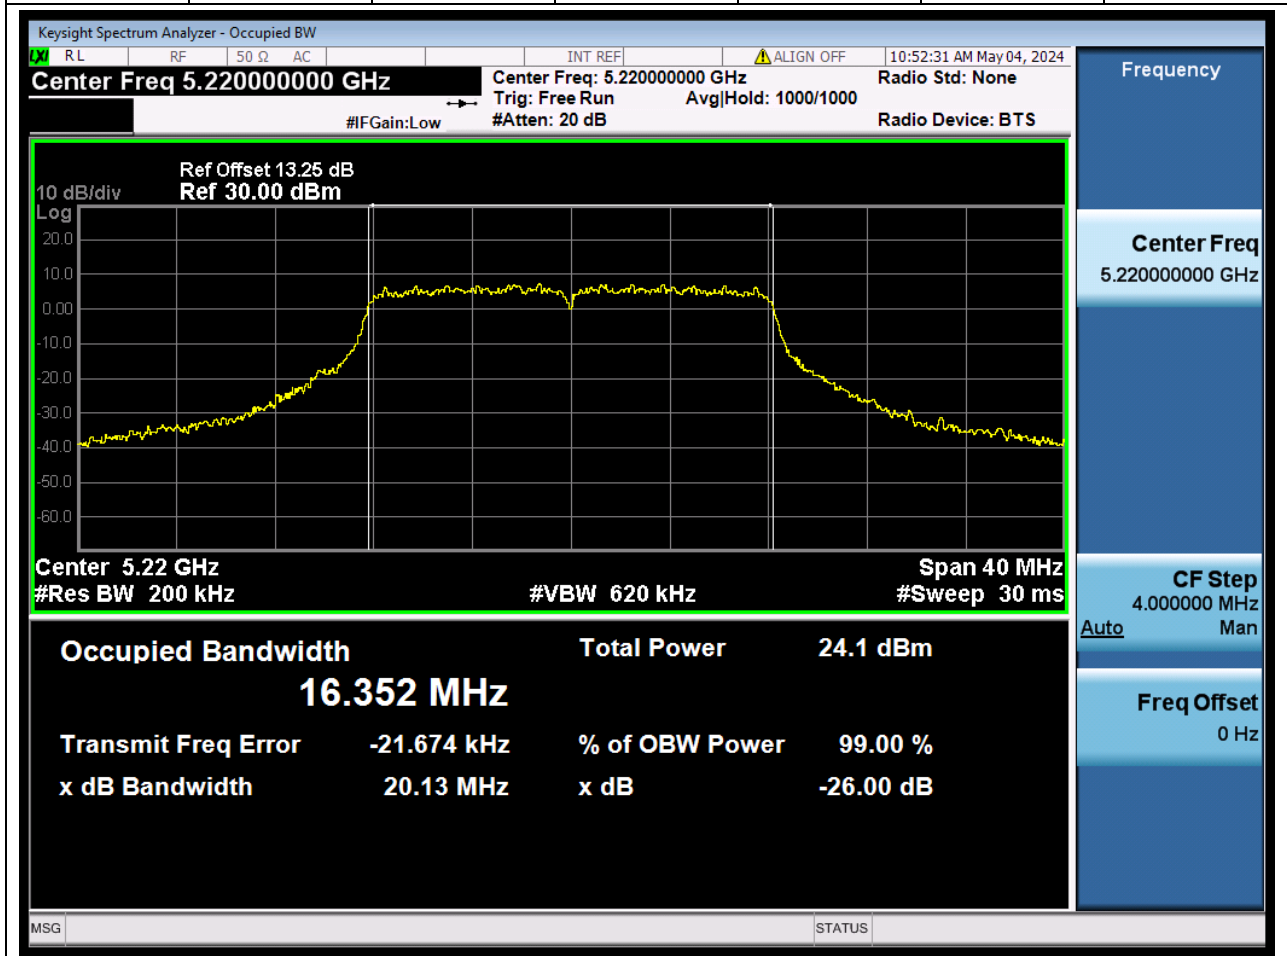

2. 802.11a_20M_U-NII-1_M

2.1. A.2-26dB Bandwidth(NTNV)

Center Frequency (MHz)	XdB Down	RBW (MHz)	Detector	Limit (MHz)	XdB BandWidth (MHz)	Verdict
5220	26	0.2	Peak	0	20.12979	N/A