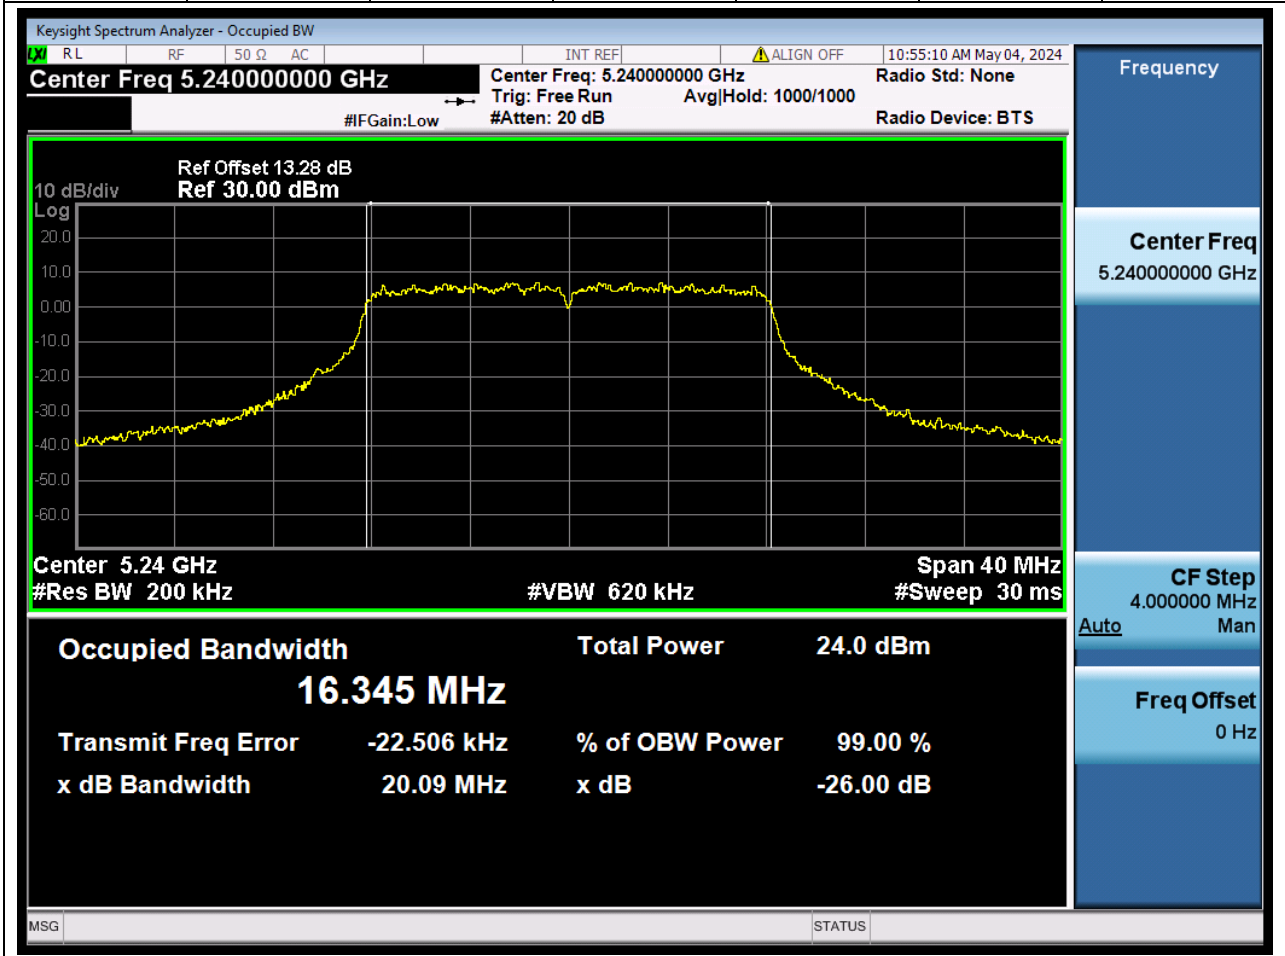

3. 802.11a_20M_U-NII-1_H

3.1. A.2-26dB Bandwidth(NTNV)

Center Frequency (MHz)	XdB Down	RBW (MHz)	Detector	Limit (MHz)	XdB BandWidth (MHz)	Verdict
5240	26	0.2	Peak	0	20.091148	N/A