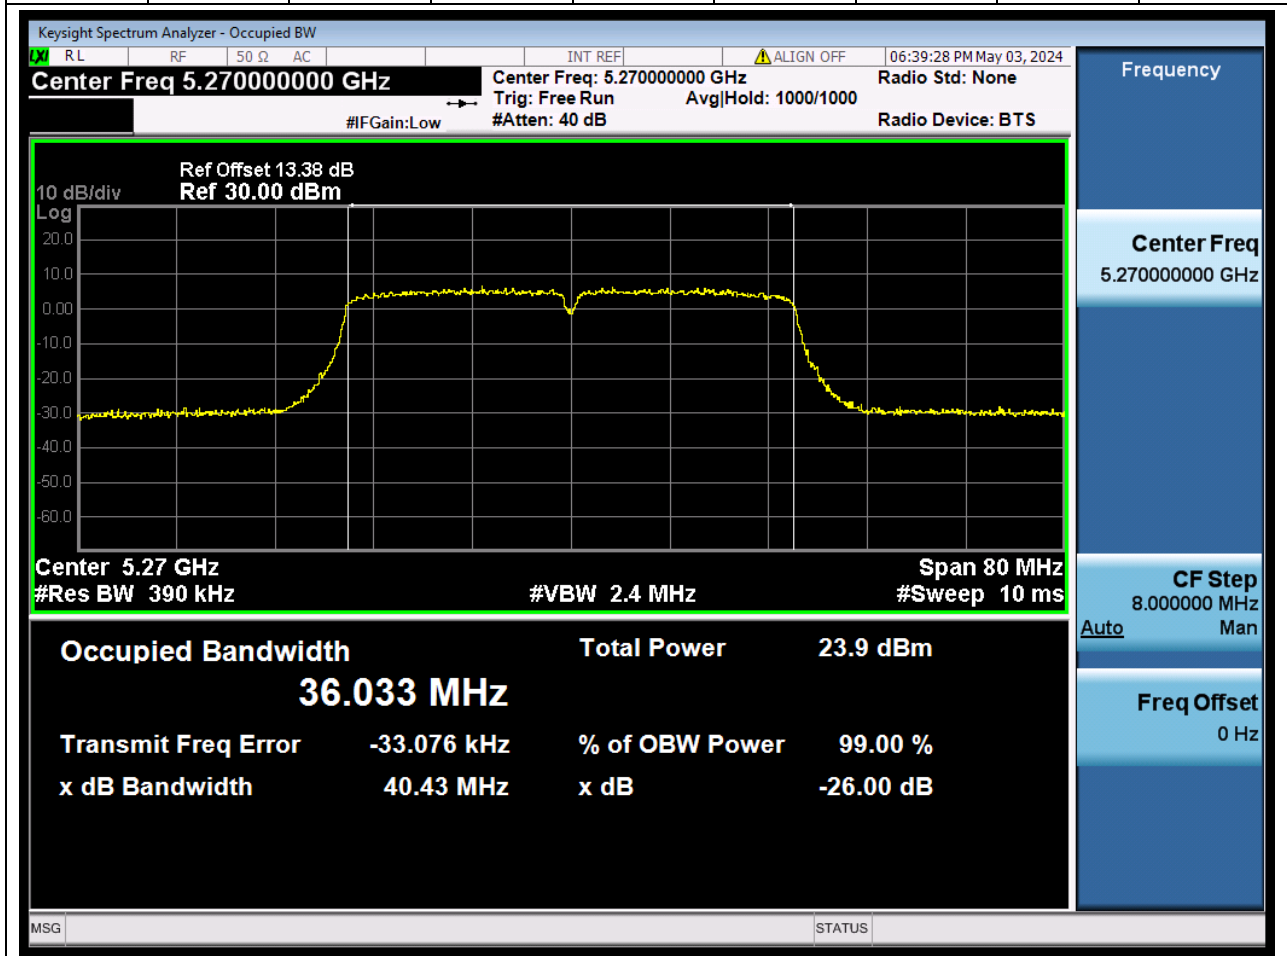

29. 802.11n_40M_U-NII-2A_L

29.1. A.2.2-99% Bandwidth(NTNV)

Center Frequency (MHz)	OBW Power (%)		RBW (MHz)	Detector	Limit (MHz)	OBW (MHz)		Verdict
5270	99		0.39	Peak	0	36.03331		N/A