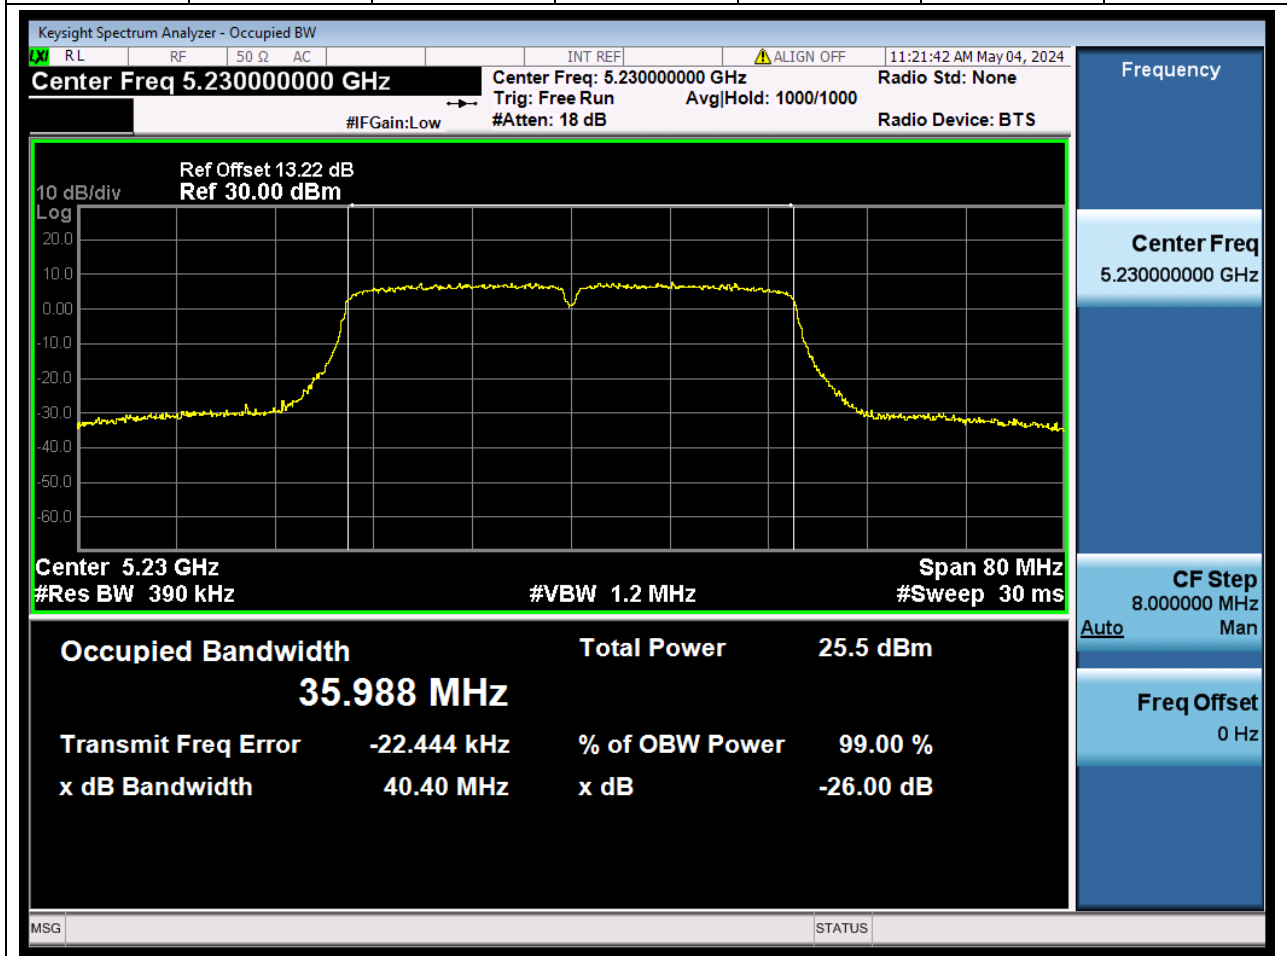

13. 802.11ac_40M_U-NII-1_H

13.1. A.2-26dB Bandwidth(NTNV)

Center Frequency (MHz)	XdB Down	RBW (MHz)	Detector	Limit (MHz)	XdB BandWidth (MHz)	Verdict
5230	26	0.39	Peak	0	40.398216	N/A