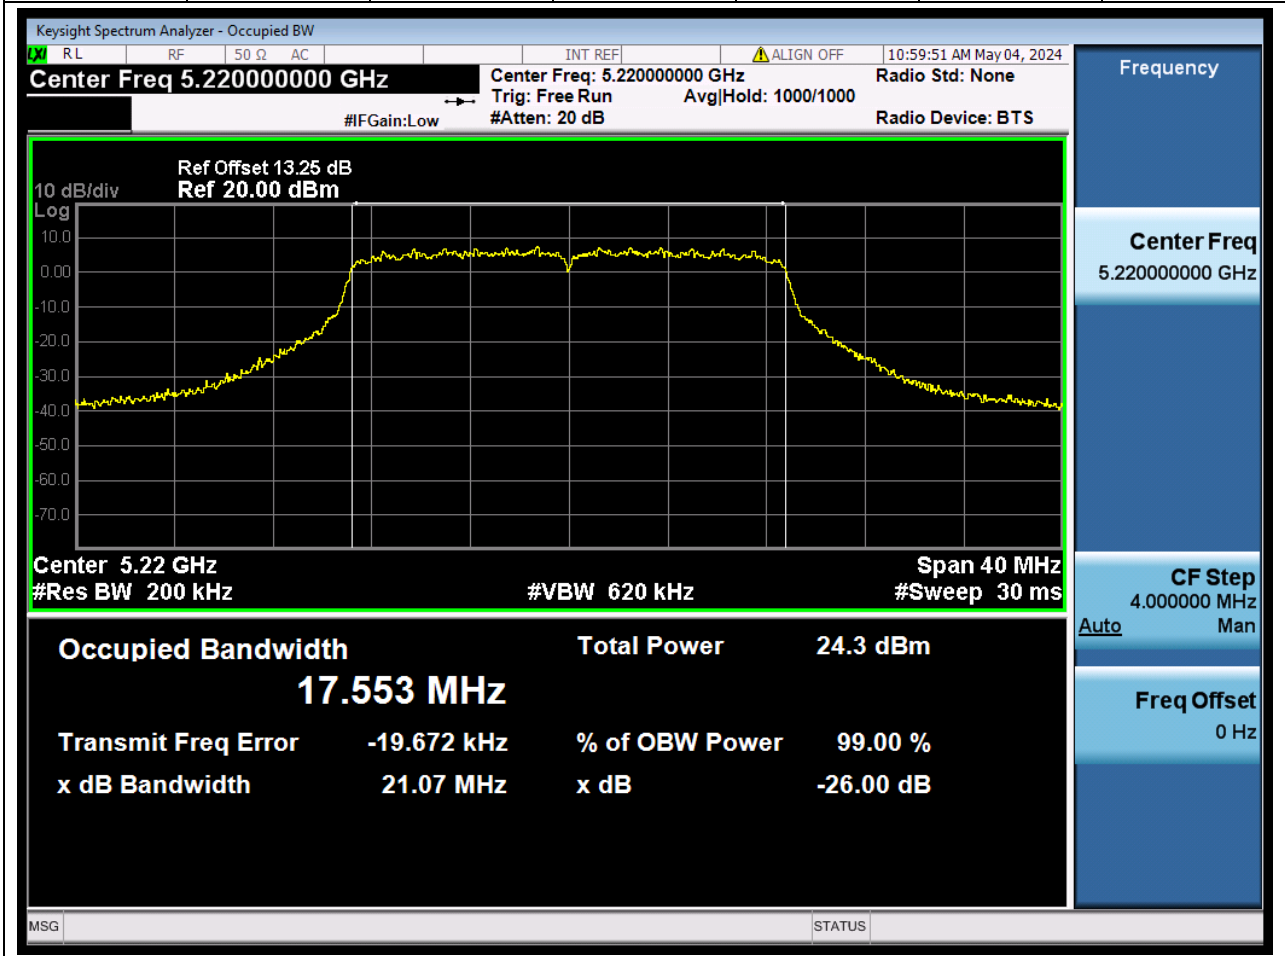

5. 802.11n_20M_U-NII-1_M

5.1. A.2-26dB Bandwidth(NTNV)

Center Frequency (MHz)	XdB Down	RBW (MHz)	Detector	Limit (MHz)	XdB BandWidth (MHz)	Verdict
5220	26	0.2	Peak	0	21.074608	N/A