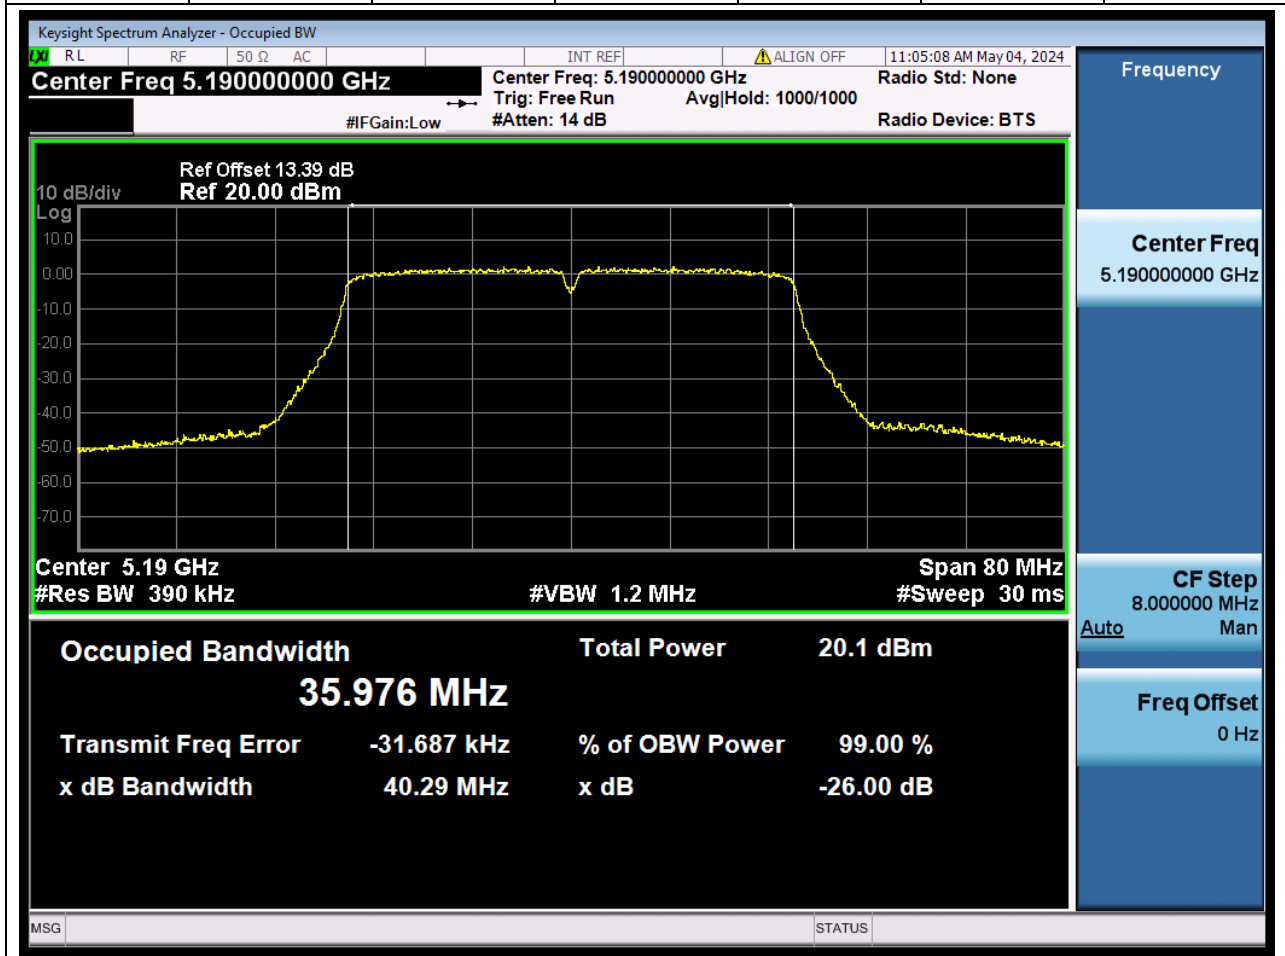

7. 802.11n_40M_U-NII-1_L

7.1. A.2-26dB Bandwidth(NTNV)

Center Frequency (MHz)	XdB Down	RBW (MHz)	Detector	Limit (MHz)	XdB BandWidth (MHz)	Verdict
5190	26	0.39	Peak	0	40.285464	N/A