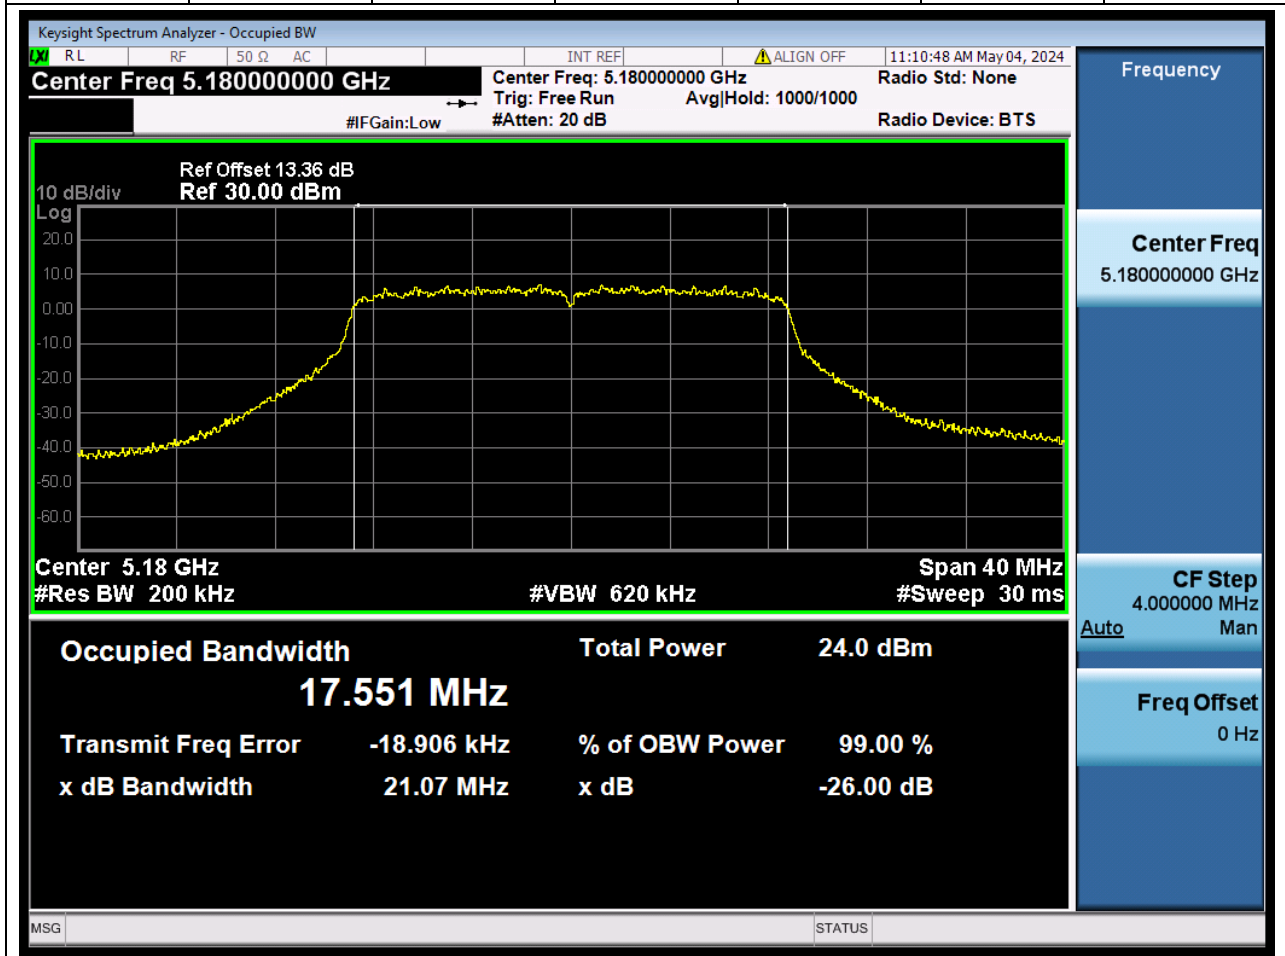

9. 802.11ac_20M_U-NII-1_L

9.1. A.2-26dB Bandwidth(NTNV)

Center Frequency (MHz)	XdB Down	RBW (MHz)	Detector	Limit (MHz)	XdB BandWidth (MHz)	Verdict
5180	26	0.2	Peak	0	21.068086	N/A