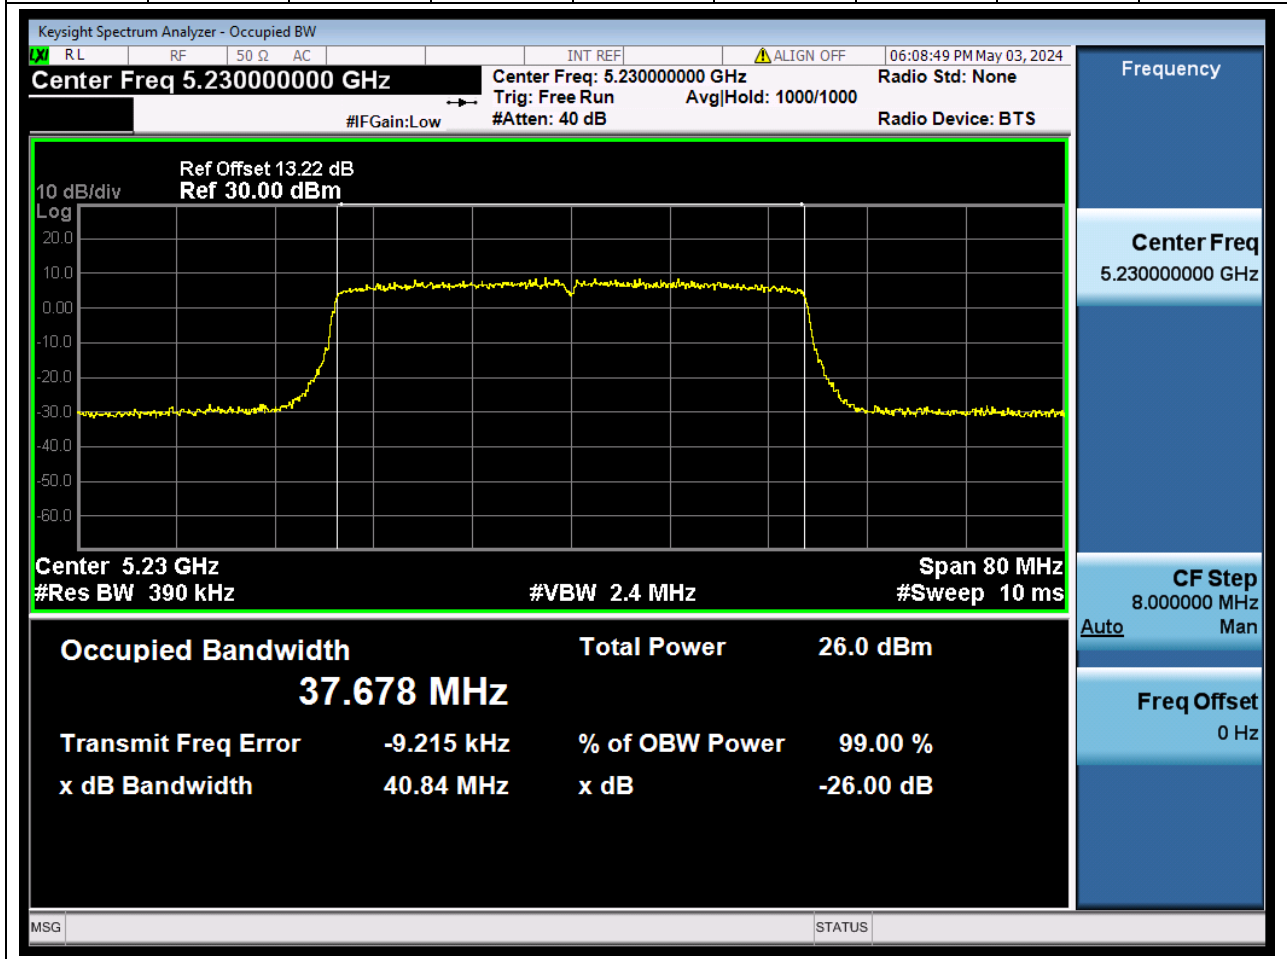

20. 802.11ax_40M_U-NII-1_H

20.1. A.2.2-99% Bandwidth(NTNV)

Center Frequency (MHz)	OBW Power (%)		RBW (MHz)	Detector	Limit (MHz)	OBW (MHz)		Verdict
5230	99		0.39	Peak	0	37.678029		N/A