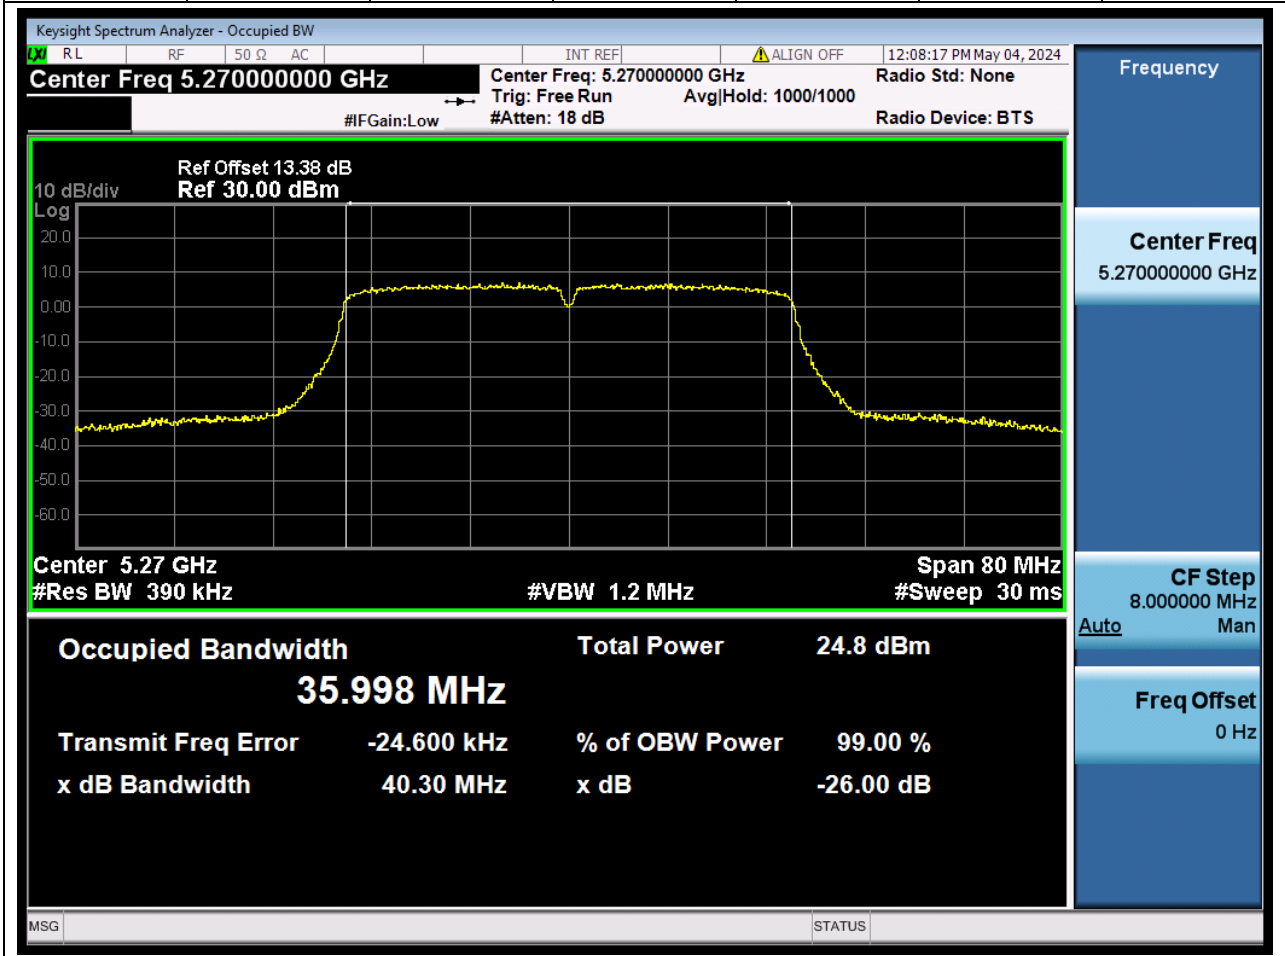

29. 802.11n_40M_U-NII-2A_L

29.1. A.2-26dB Bandwidth(NTNV)

Center Frequency (MHz)	XdB Down	RBW (MHz)	Detector	Limit (MHz)	XdB BandWidth (MHz)	Verdict
5270	26	0.39	Peak	0	40.304549	N/A