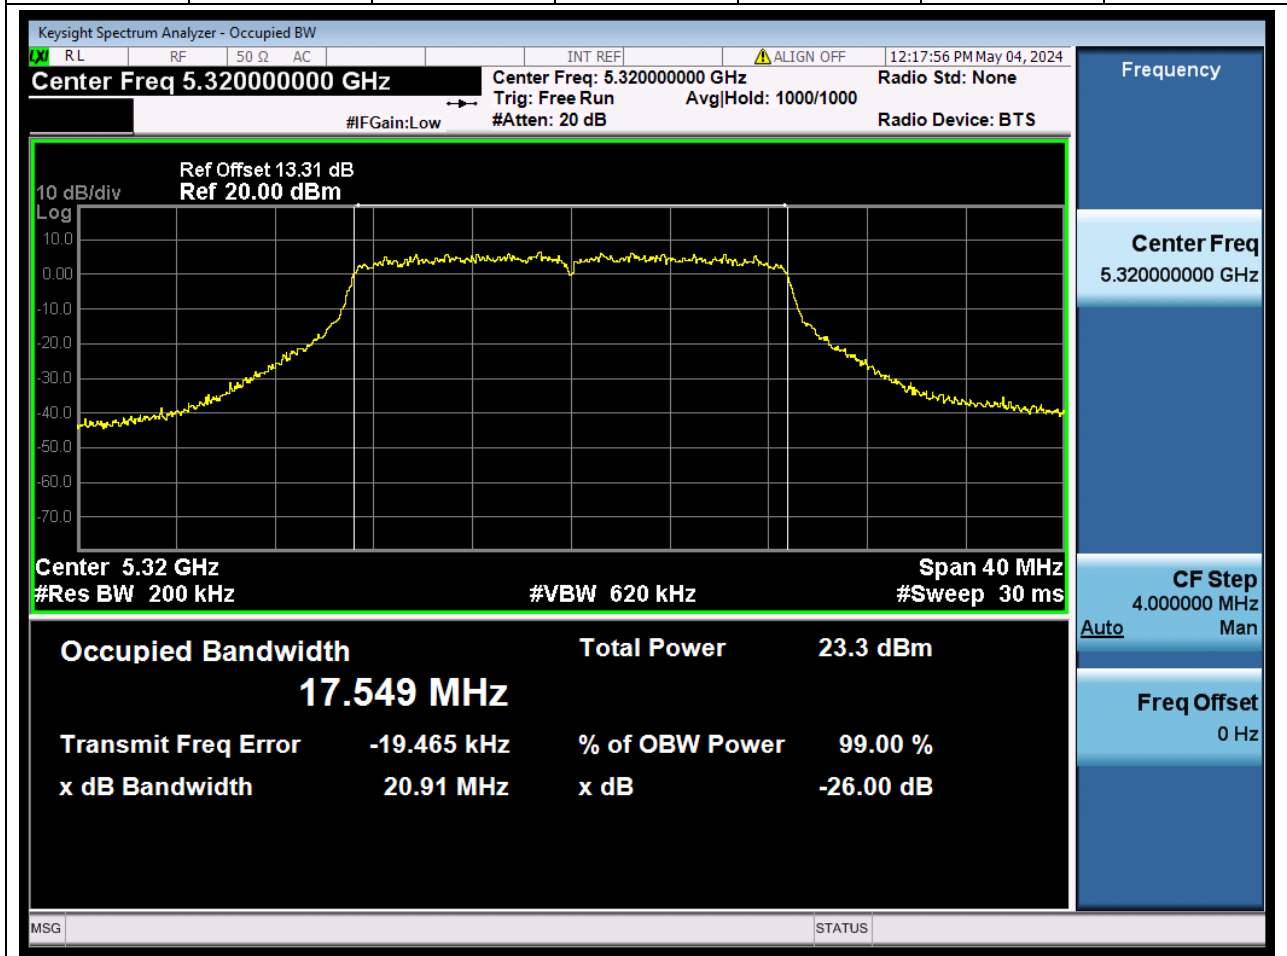

33. 802.11ac_20M_U-NII-2A_H

33.1. A.2-26dB Bandwidth(NTNV)

Center Frequency (MHz)	XdB Down	RBW (MHz)	Detector	Limit (MHz)	XdB BandWidth (MHz)	Verdict
5320	26	0.2	Peak	0	20.912324	N/A