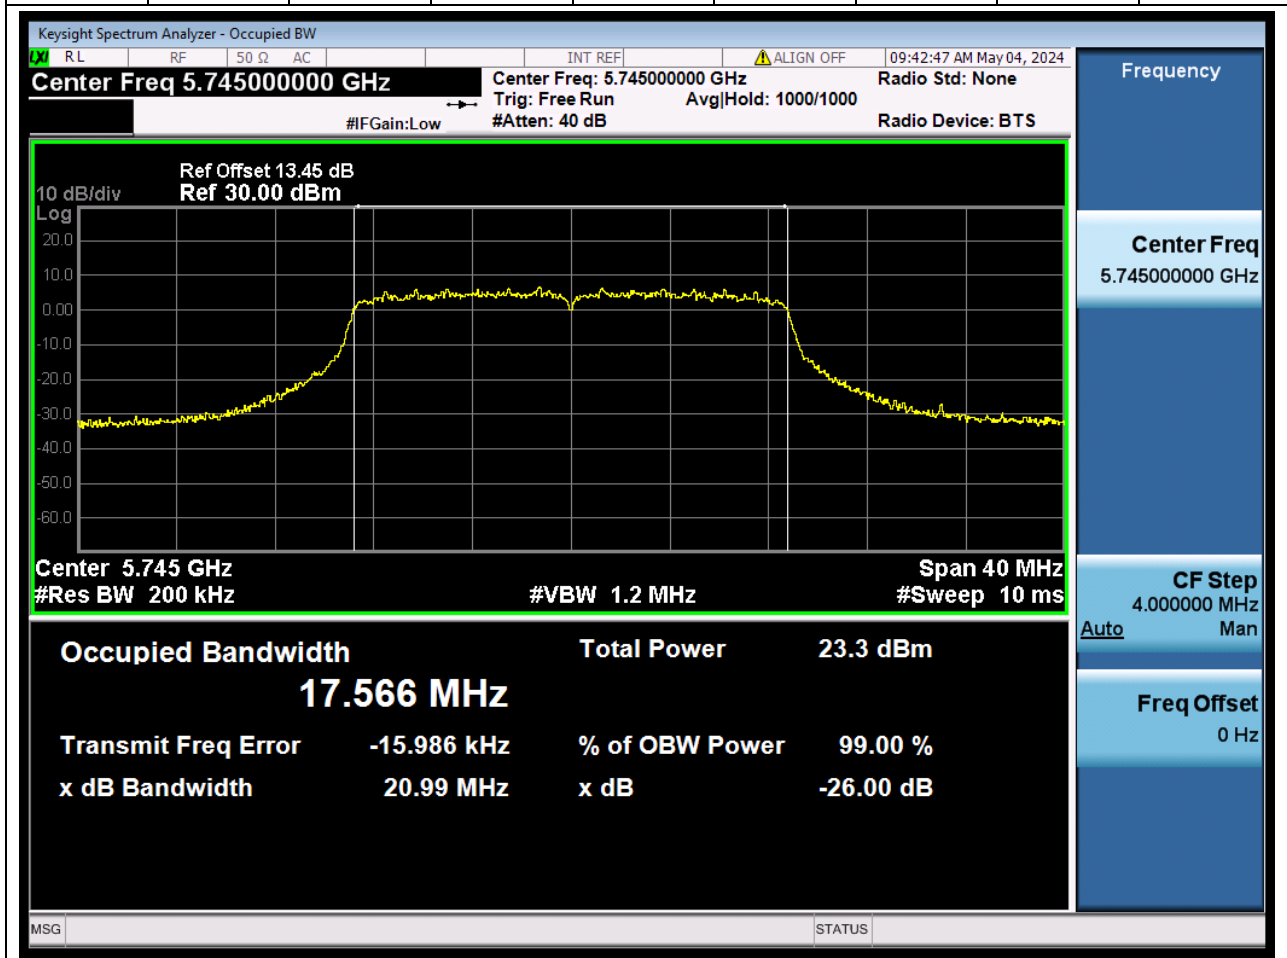

75. 802.11n_20M_U-NII-3_L

75.1. A.2.2-99% Bandwidth(NTNV)

Center Frequency (MHz)	OBW Power (%)		RBW (MHz)	Detector	Limit (MHz)	OBW (MHz)		Verdict
5745	99		0.2	Peak	0	17.566499		N/A