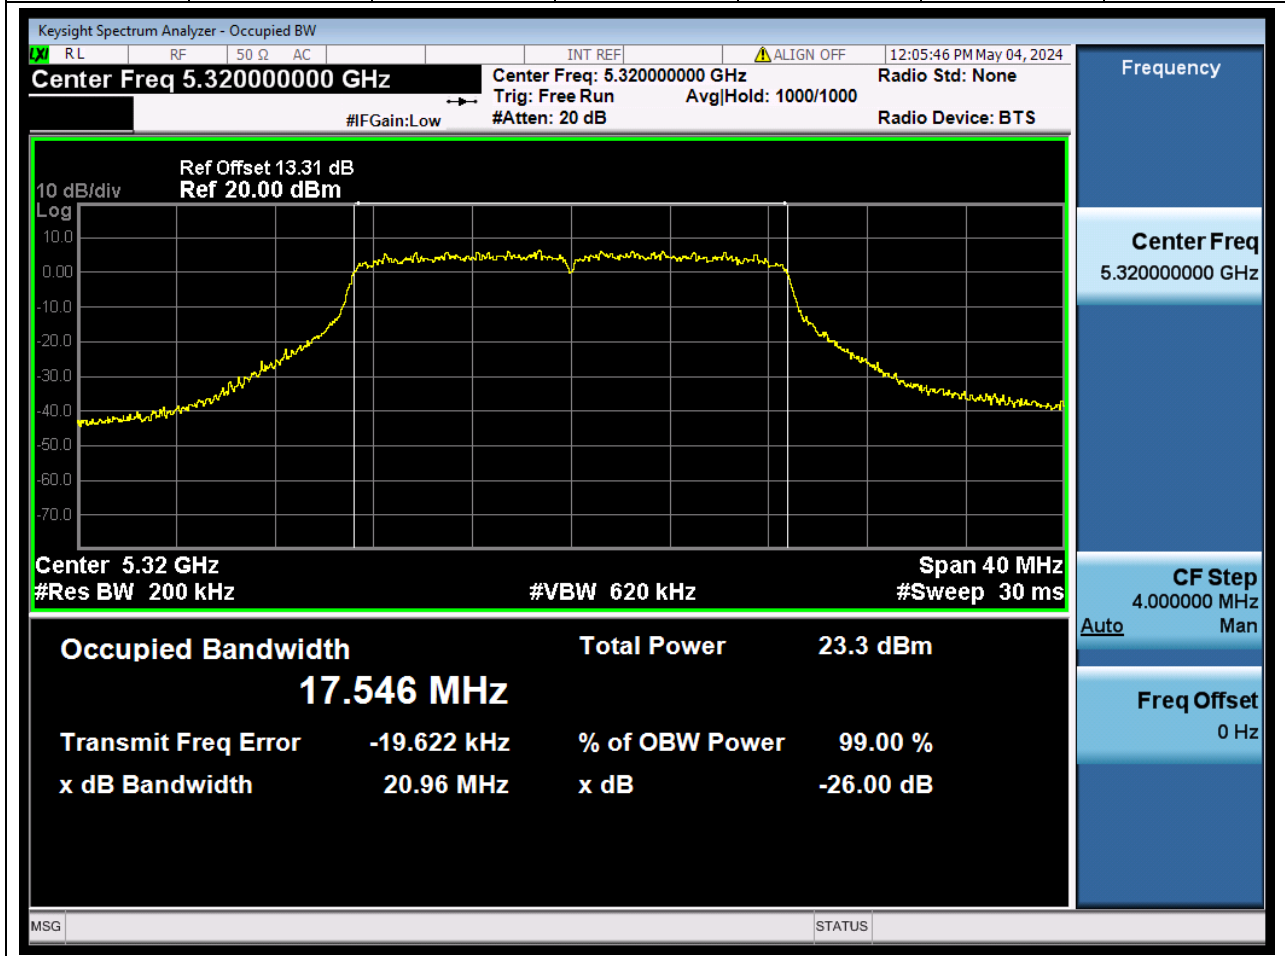

28. 802.11n_20M_U-NII-2A_H

28.1. A.2-26dB Bandwidth(NTNV)

Center Frequency (MHz)	XdB Down	RBW (MHz)	Detector	Limit (MHz)	XdB BandWidth (MHz)	Verdict
5320	26	0.2	Peak	0	20.959417	N/A