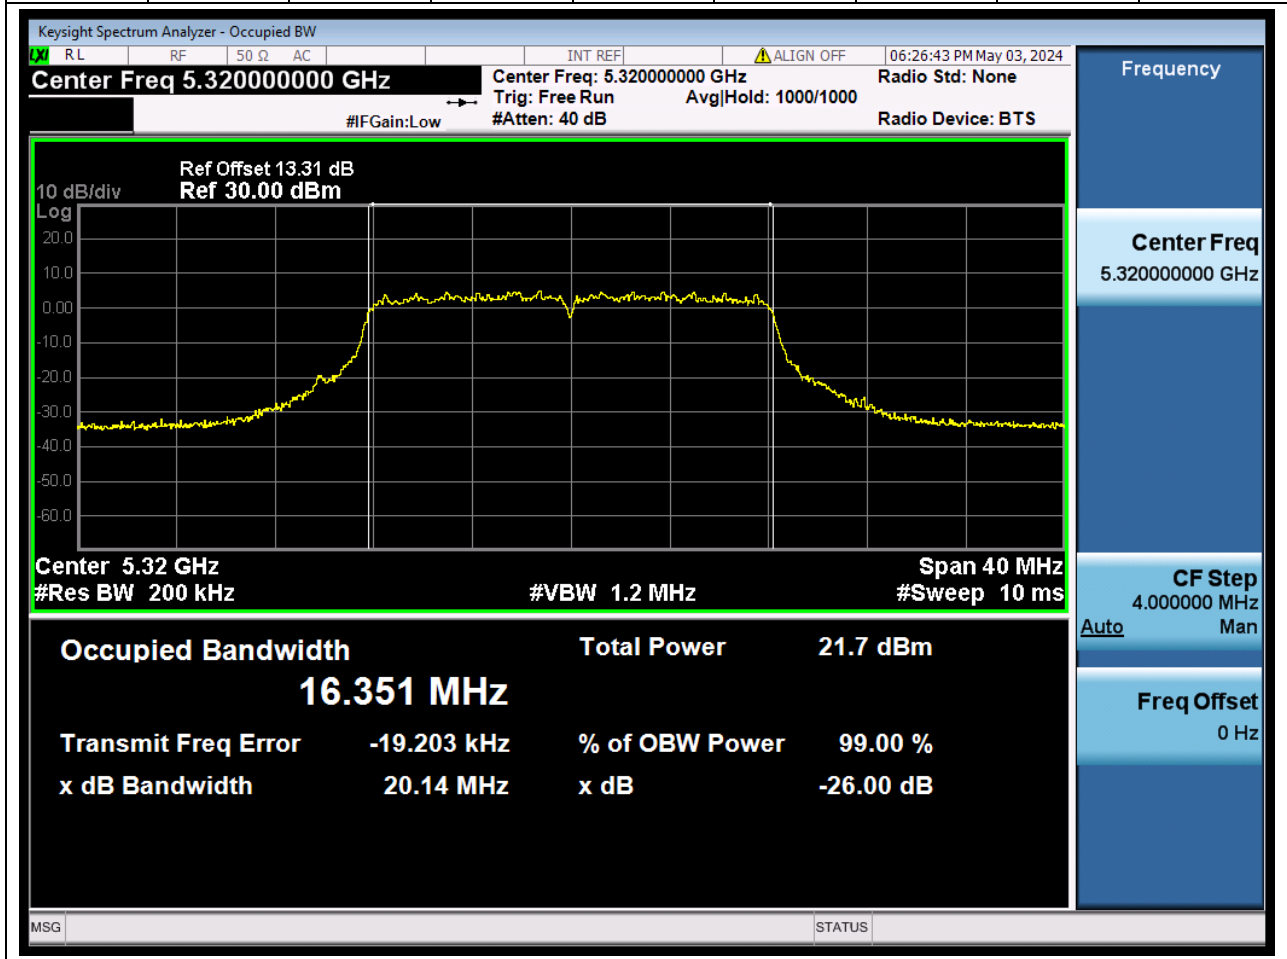

25. 802.11a_20M_U-NII-2A_H

25.1. A.2.2-99% Bandwidth(NTNV)

Center Frequency (MHz)	OBW Power (%)	RBW (MHz)	Detector	Limit (MHz)	OBW (MHz)	Verdict
5320	99	0.2	Peak	0	16.351144	N/A