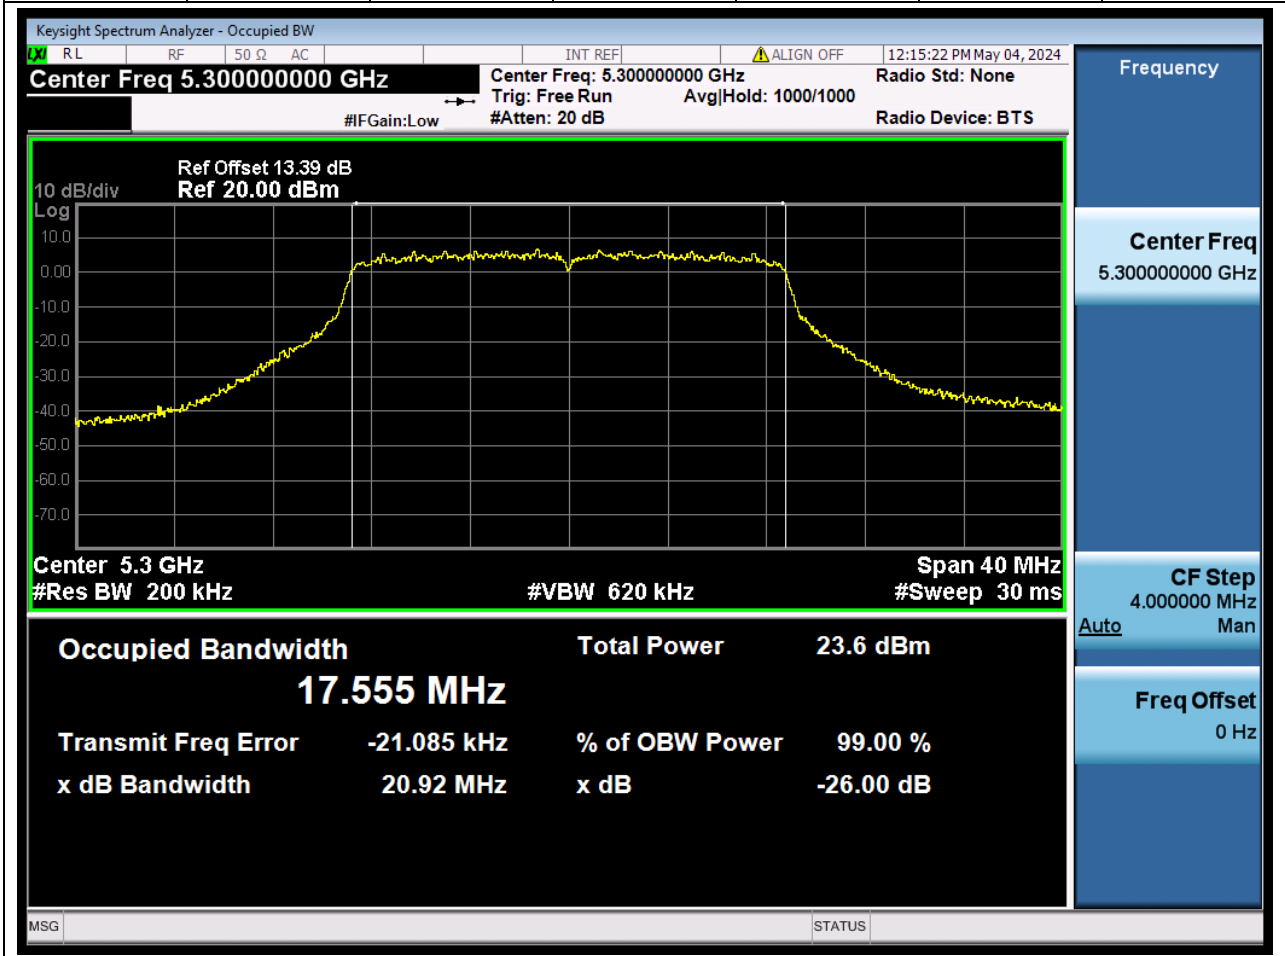

32.1. A.2-26dB Bandwidth(NTNV)

Center Frequency (MHz)	XdB Down	RBW (MHz)	Detector	Limit (MHz)	XdB BandWidth (MHz)	Verdict
5300	26	0.2	Peak	0	20.921609	N/A

33. 802.11ac_20M_U-NII-2A_H

33.1. A.2-26dB Bandwidth(NTNV)