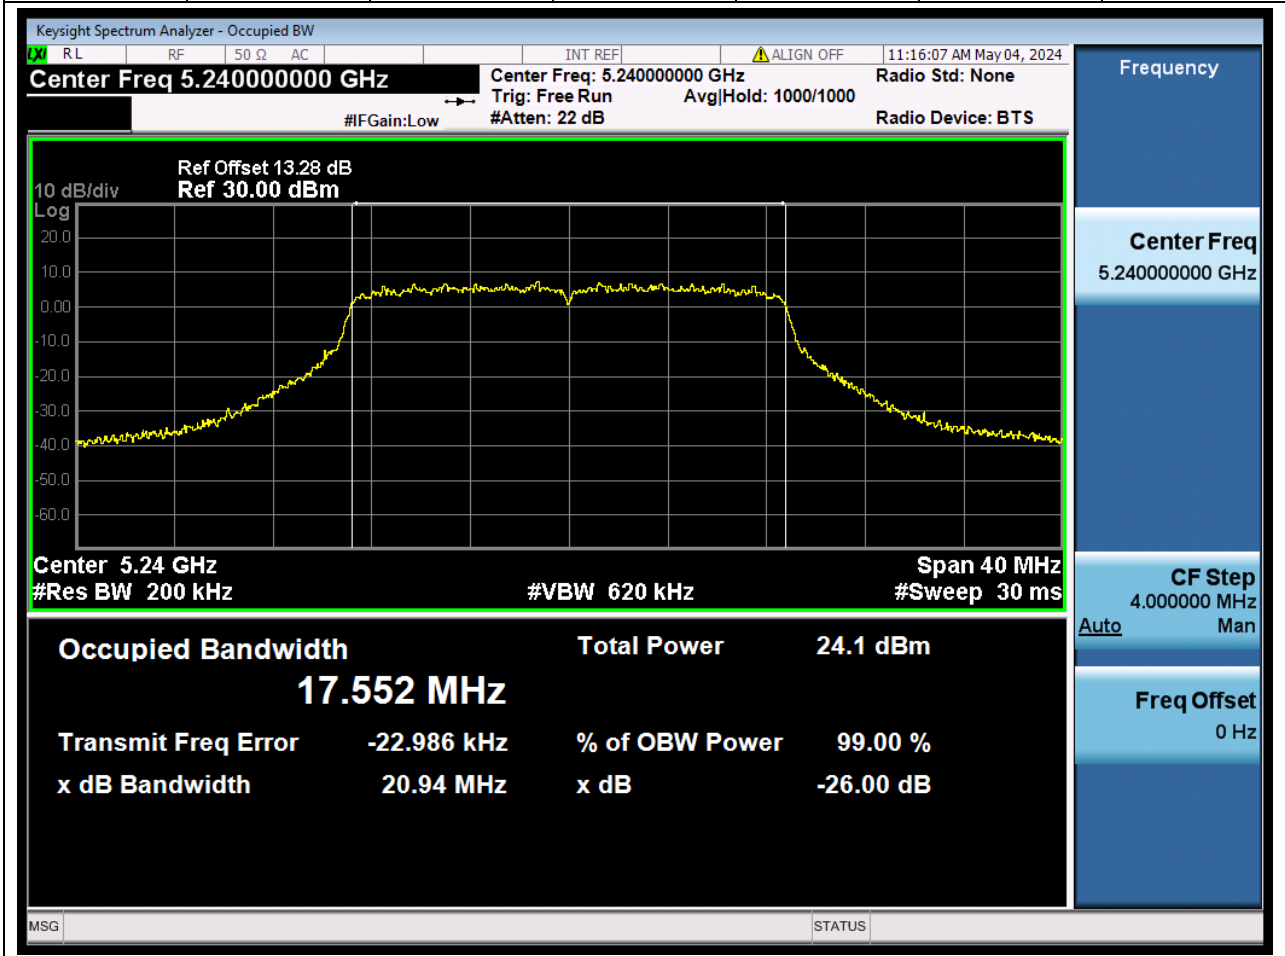

11. 802.11ac_20M_U-NII-1_H

11.1. A.2-26dB Bandwidth(NTNV)

Center Frequency (MHz)	XdB Down	RBW (MHz)	Detector	Limit (MHz)	XdB BandWidth (MHz)	Verdict
5240	26	0.2	Peak	0	20.939101	N/A