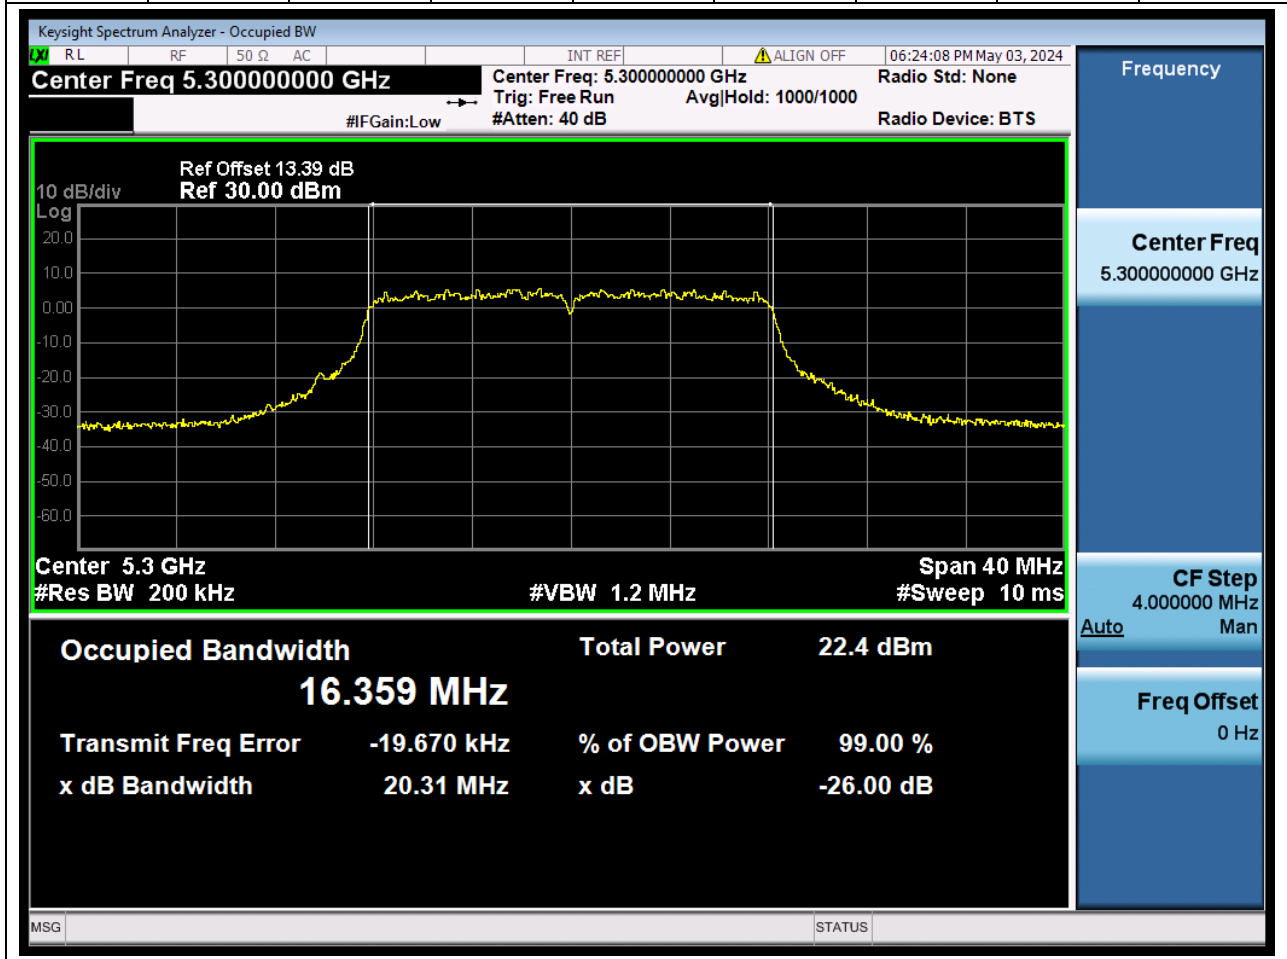

24. 802.11a_20M_U-NII-2A_M

24.1. A.2.2-99% Bandwidth(NTNV)

Center Frequency (MHz)	OBW Power (%)		RBW (MHz)	Detector	Limit (MHz)	OBW (MHz)		Verdict
5300	99		0.2	Peak	0	16.35894 2		N/A