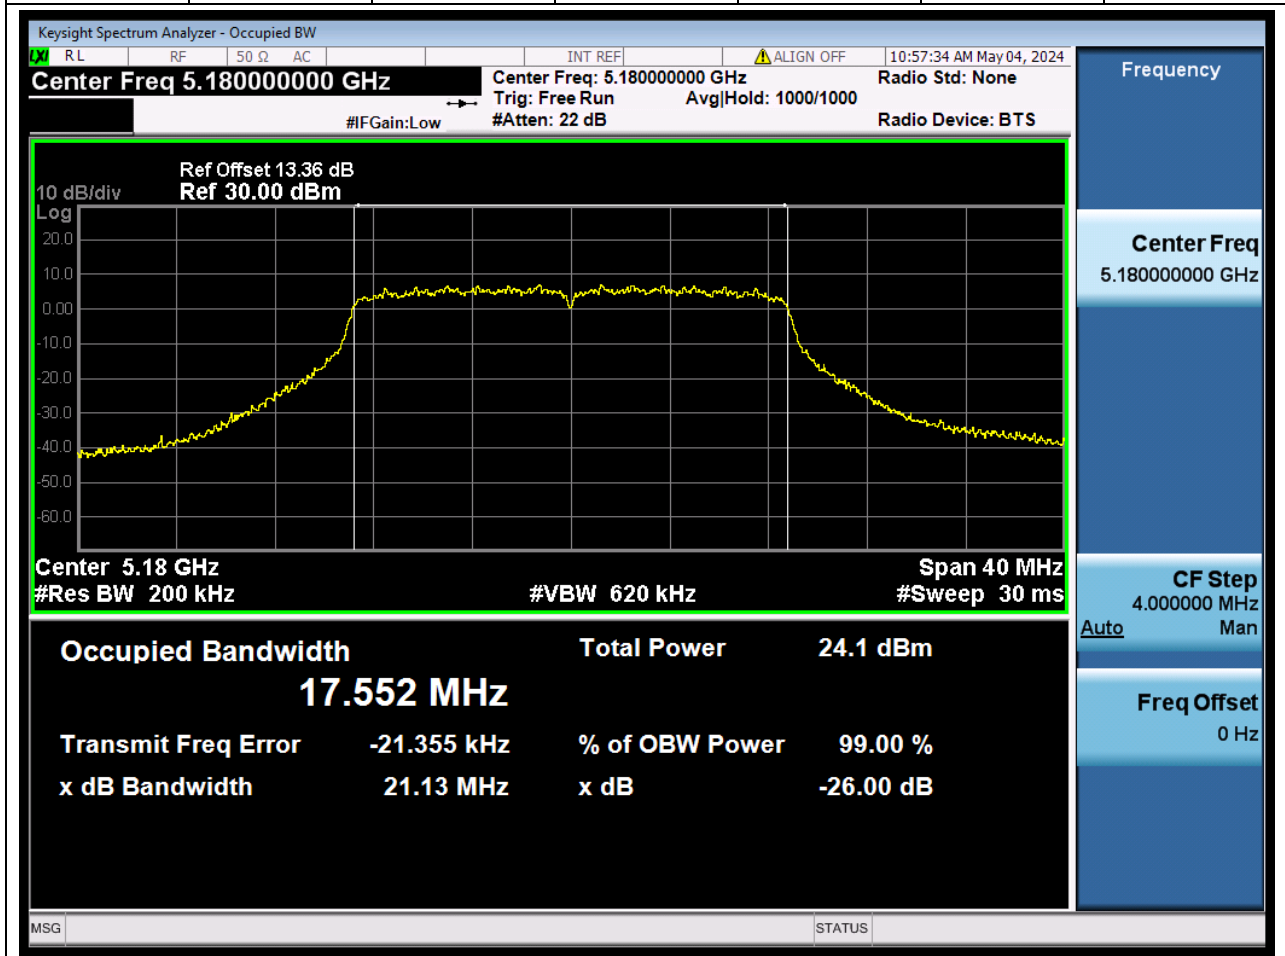

4. 802.11n_20M_U-NII-1_L

4.1. A.2-26dB Bandwidth(NTNV)

Center Frequency (MHz)	XdB Down	RBW (MHz)	Detector	Limit (MHz)	XdB BandWidth (MHz)	Verdict
5180	26	0.2	Peak	0	21.1276	N/A