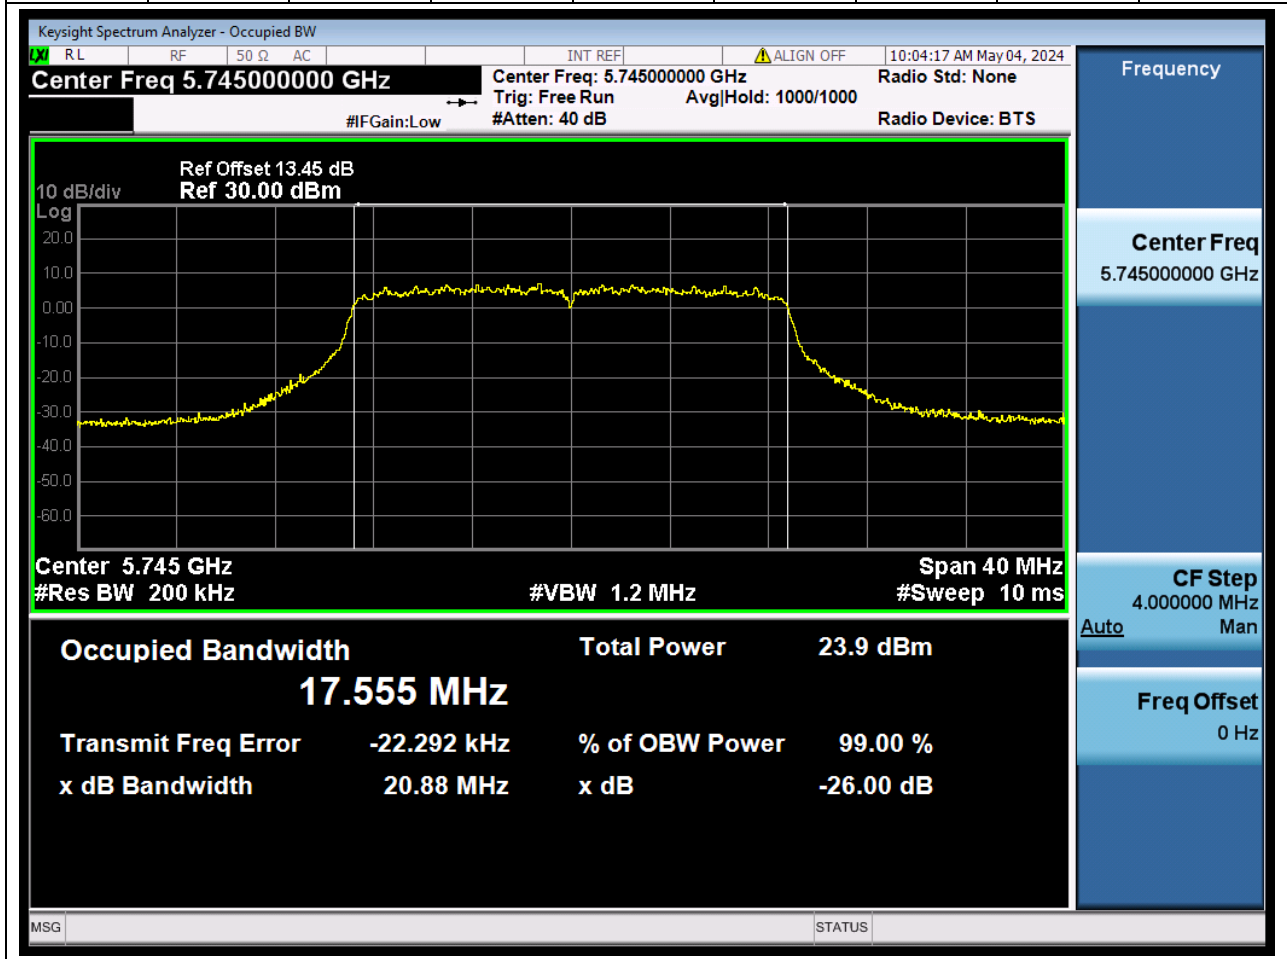

80. 802.11ac_20M_U-NII-3_L

80.1. A.2.2-99% Bandwidth(NTNV)

Center Frequency (MHz)	OBW Power (%)		RBW (MHz)	Detector	Limit (MHz)	OBW (MHz)		Verdict
5745	99		0.2	Peak	0	17.554827		N/A