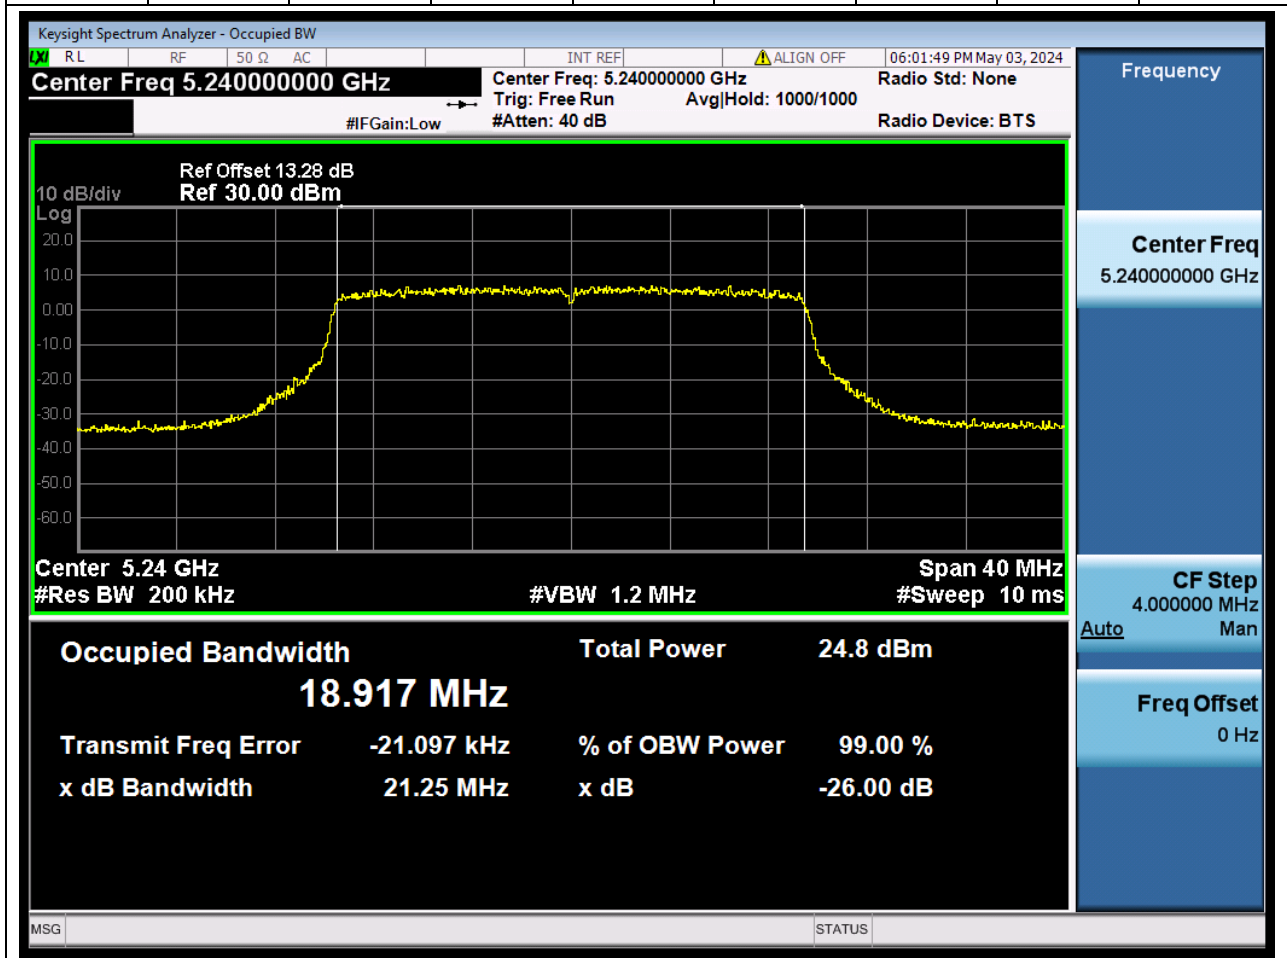

18. 802.11ax_20M_U-NII-1_H

18.1. A.2.2-99% Bandwidth(NTNV)

Center Frequency (MHz)	OBW Power (%)		RBW (MHz)	Detector	Limit (MHz)	OBW (MHz)		Verdict
5240	99		0.2	Peak	0	18.916696		N/A

19. 802.11ax_40M_U-NII-1_L