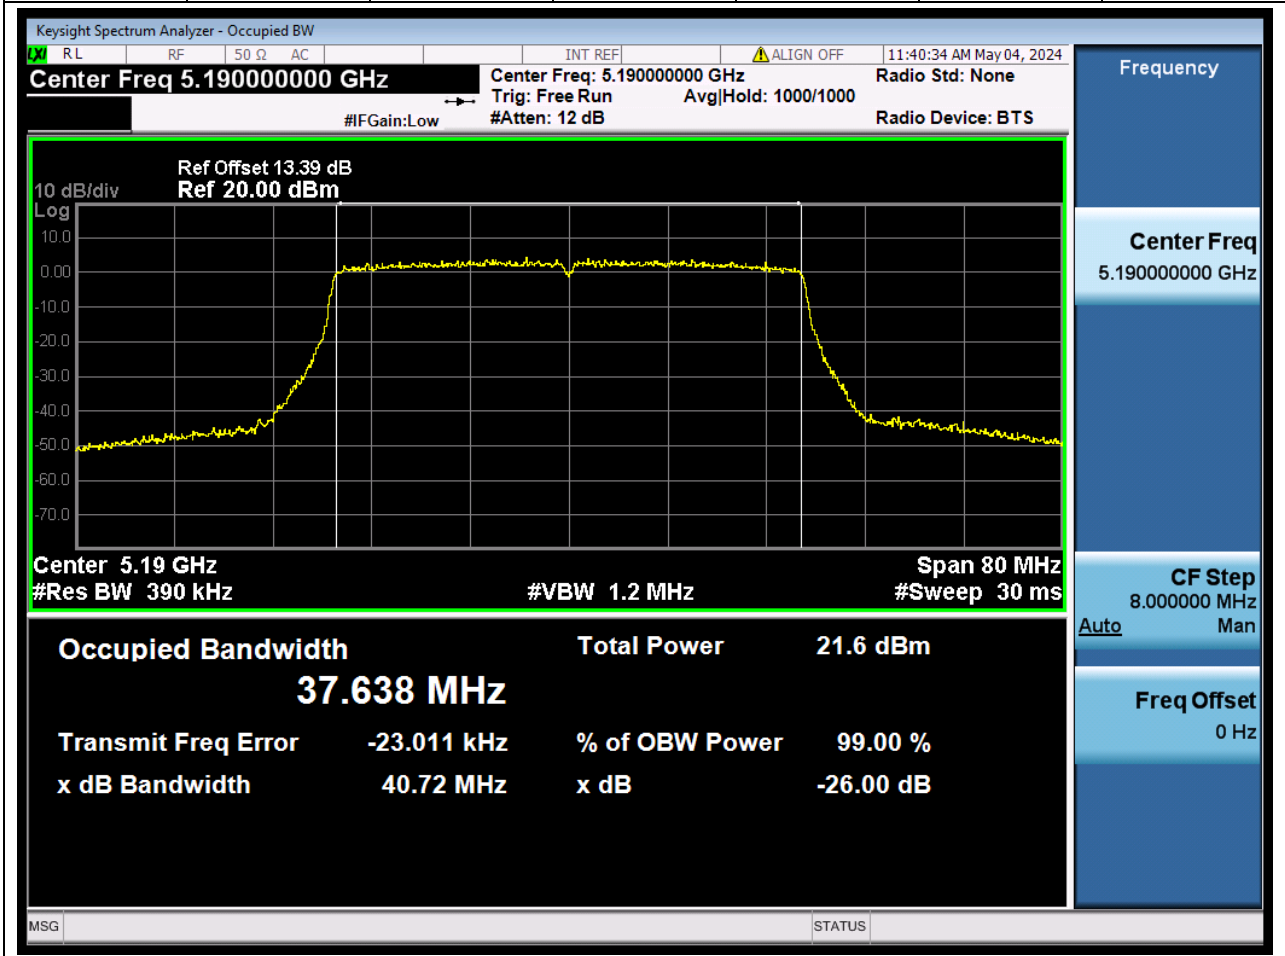

19. 802.11ax_40M_U-NII-1_L

19.1. A.2-26dB Bandwidth(NTNV)

Center Frequency (MHz)	XdB Down	RBW (MHz)	Detector	Limit (MHz)	XdB BandWidth (MHz)	Verdict
5190	26	0.39	Peak	0	40.724731	N/A