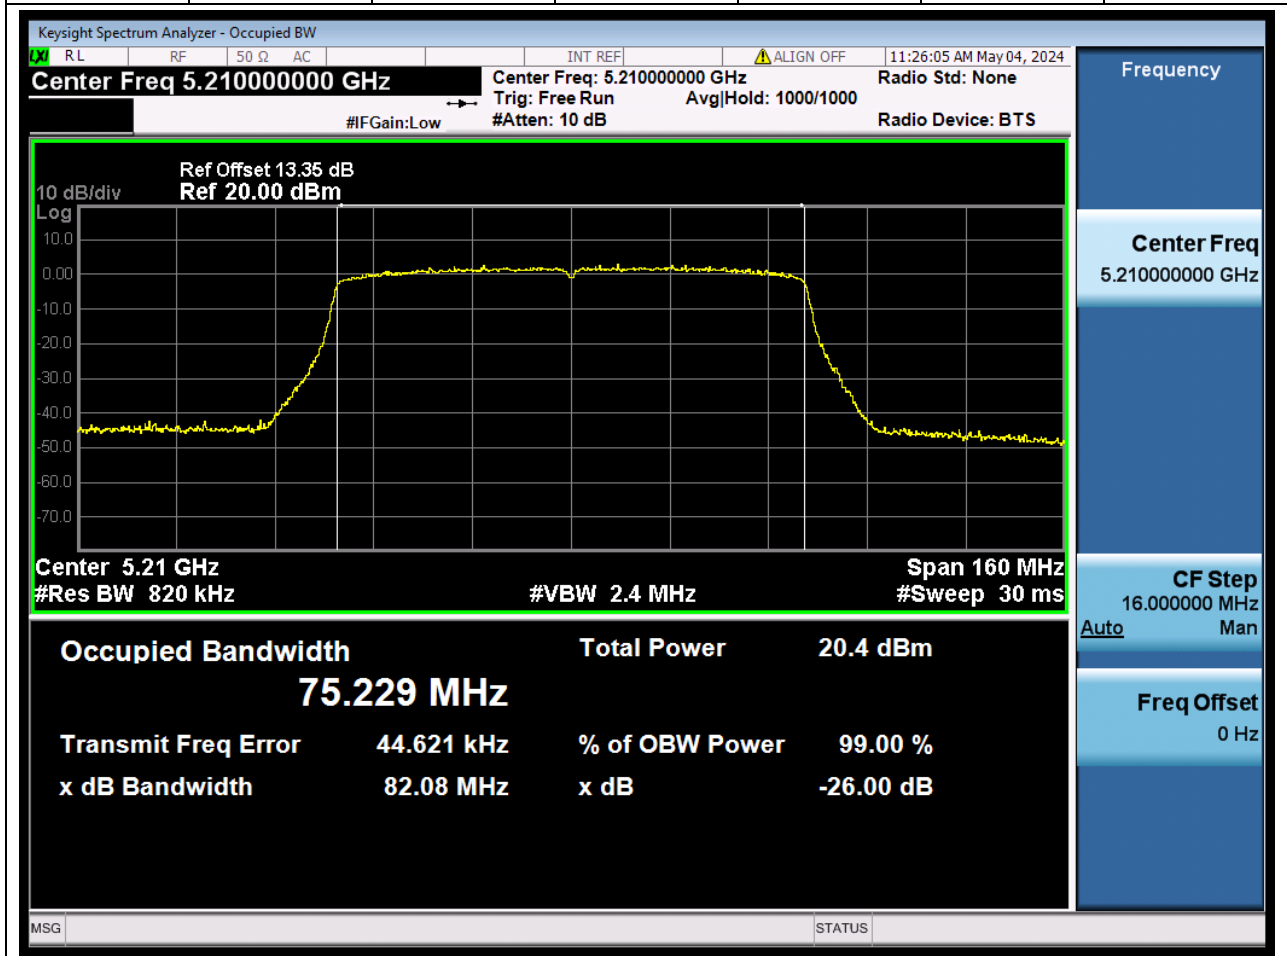

14. 802.11ac_80M_U-NII-1_M

14.1. A.2-26dB Bandwidth(NTNV)

Center Frequency (MHz)	XdB Down	RBW (MHz)	Detector	Limit (MHz)	XdB BandWidth (MHz)	Verdict
5210	26	0.82	Peak	0	82.081256	N/A