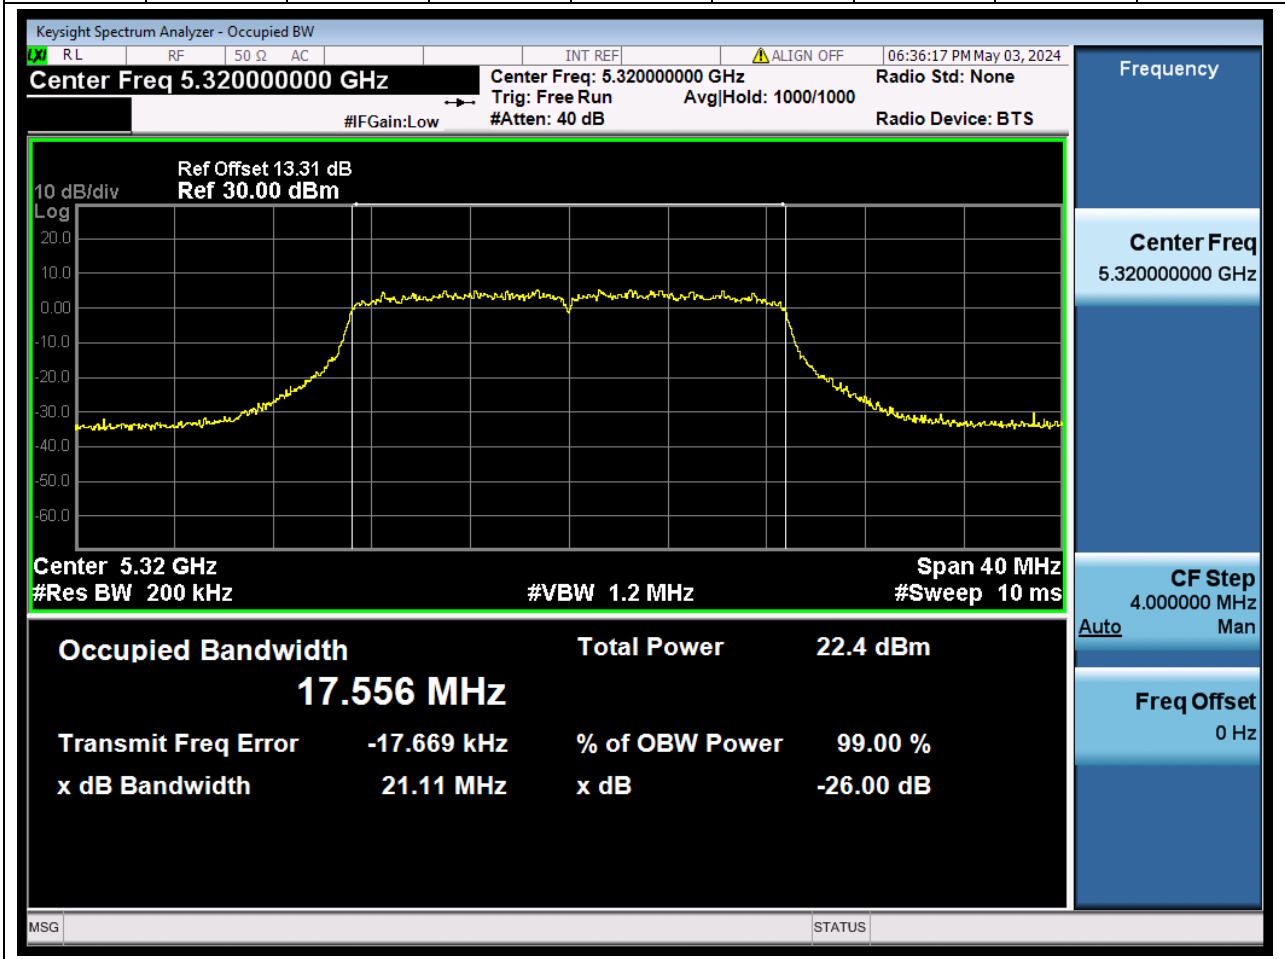

28. 802.11n_20M_U-NII-2A_H

28.1. A.2.2-99% Bandwidth(NTNV)

Center Frequency (MHz)	OBW Power (%)		RBW (MHz)	Detector	Limit (MHz)	OBW (MHz)		Verdict
5320	99		0.2	Peak	0	17.555814		N/A