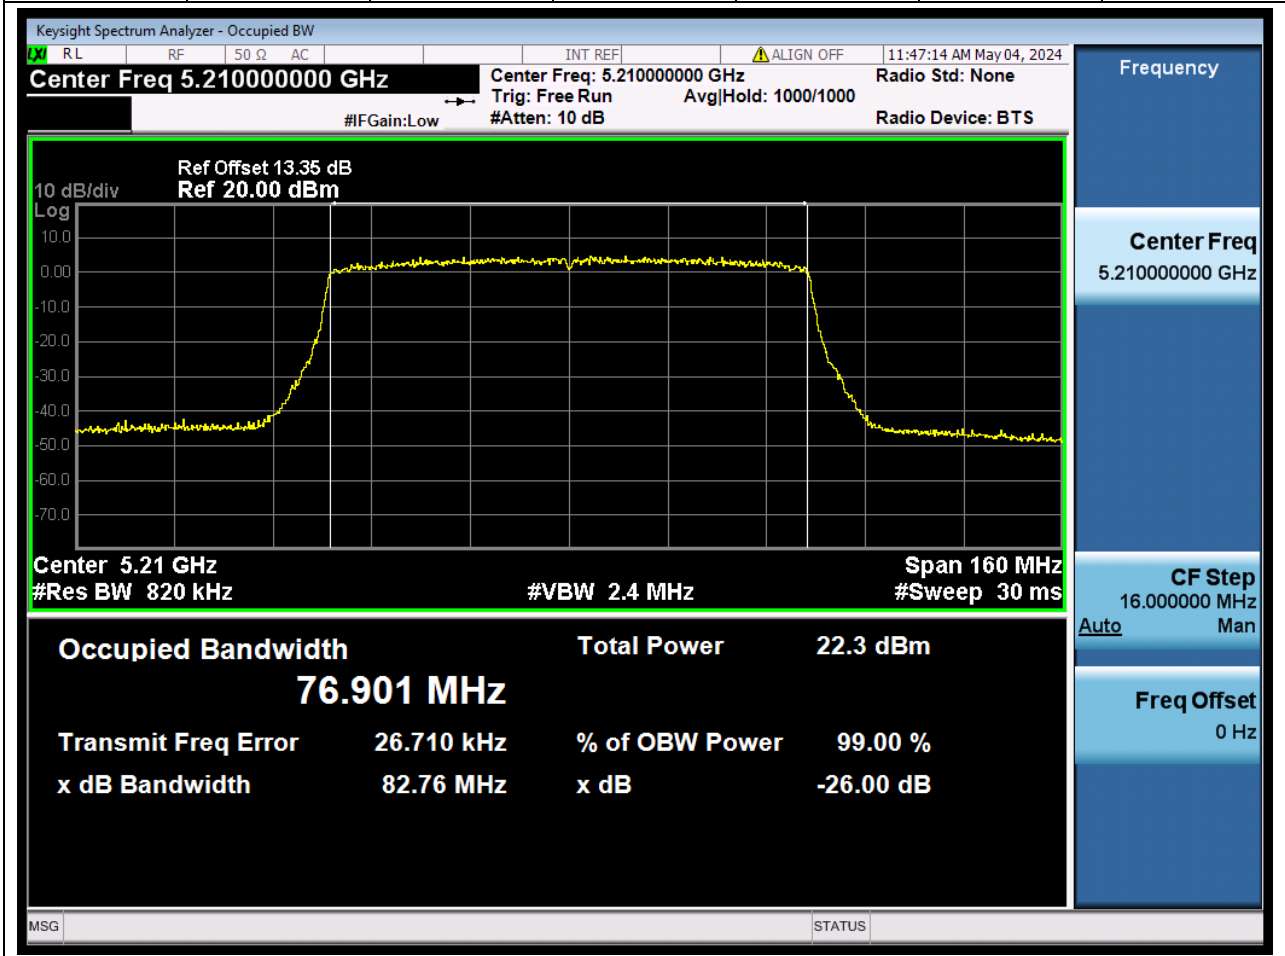

21. 802.11ax_80M_U-NII-1_M

21.1. A.2-26dB Bandwidth(NTNV)

Center Frequency (MHz)	XdB Down	RBW (MHz)	Detector	Limit (MHz)	XdB BandWidth (MHz)	Verdict
5210	26	0.82	Peak	0	82.760257	N/A