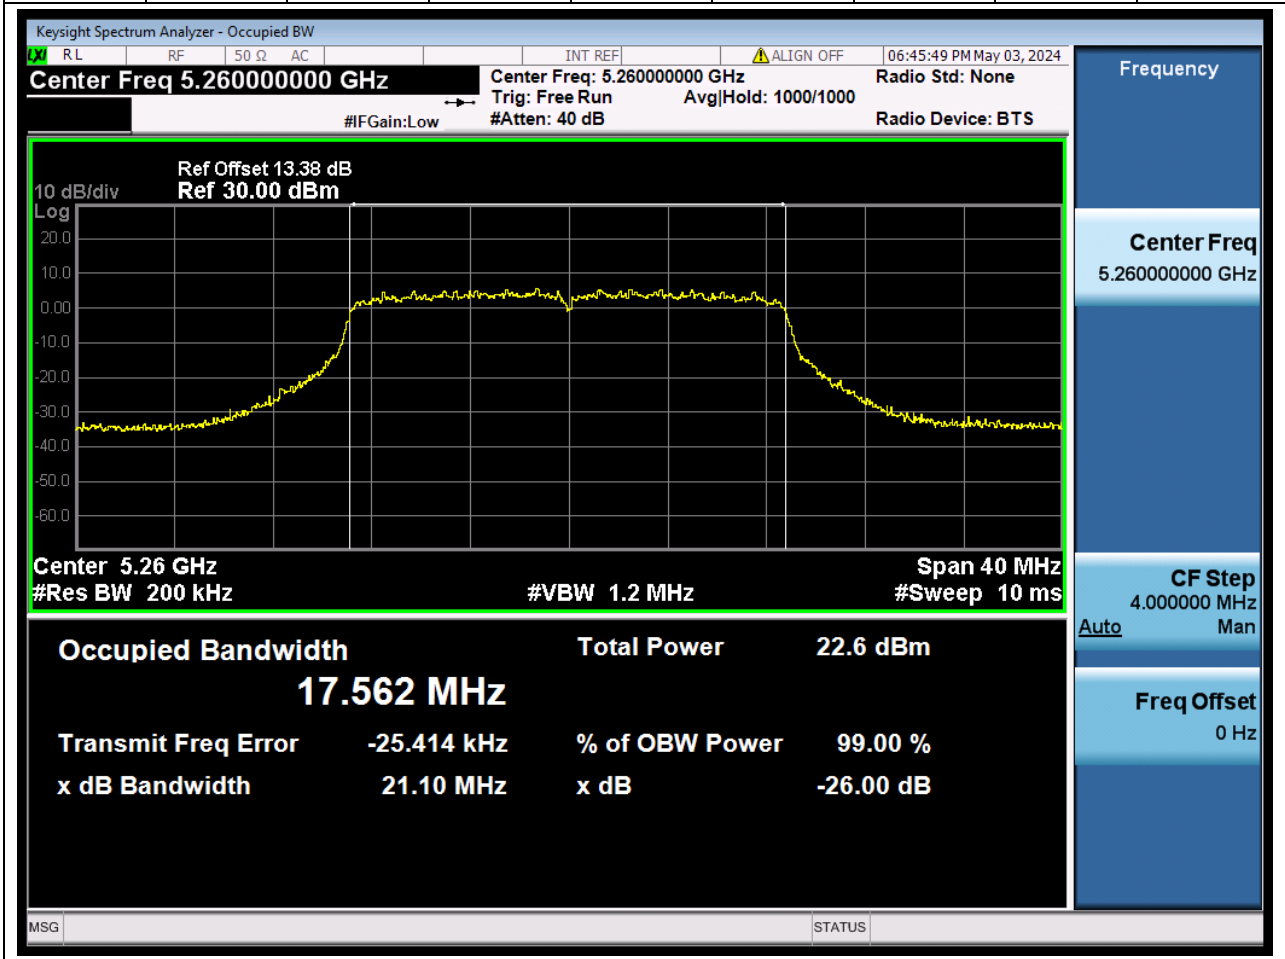

31. 802.11ac_20M_U-NII-2A_L

31.1. A.2.2-99% Bandwidth(NTNV)

Center Frequency (MHz)	OBW Power (%)		RBW (MHz)	Detector	Limit (MHz)	OBW (MHz)		Verdict
5260	99		0.2	Peak	0	17.561913		N/A