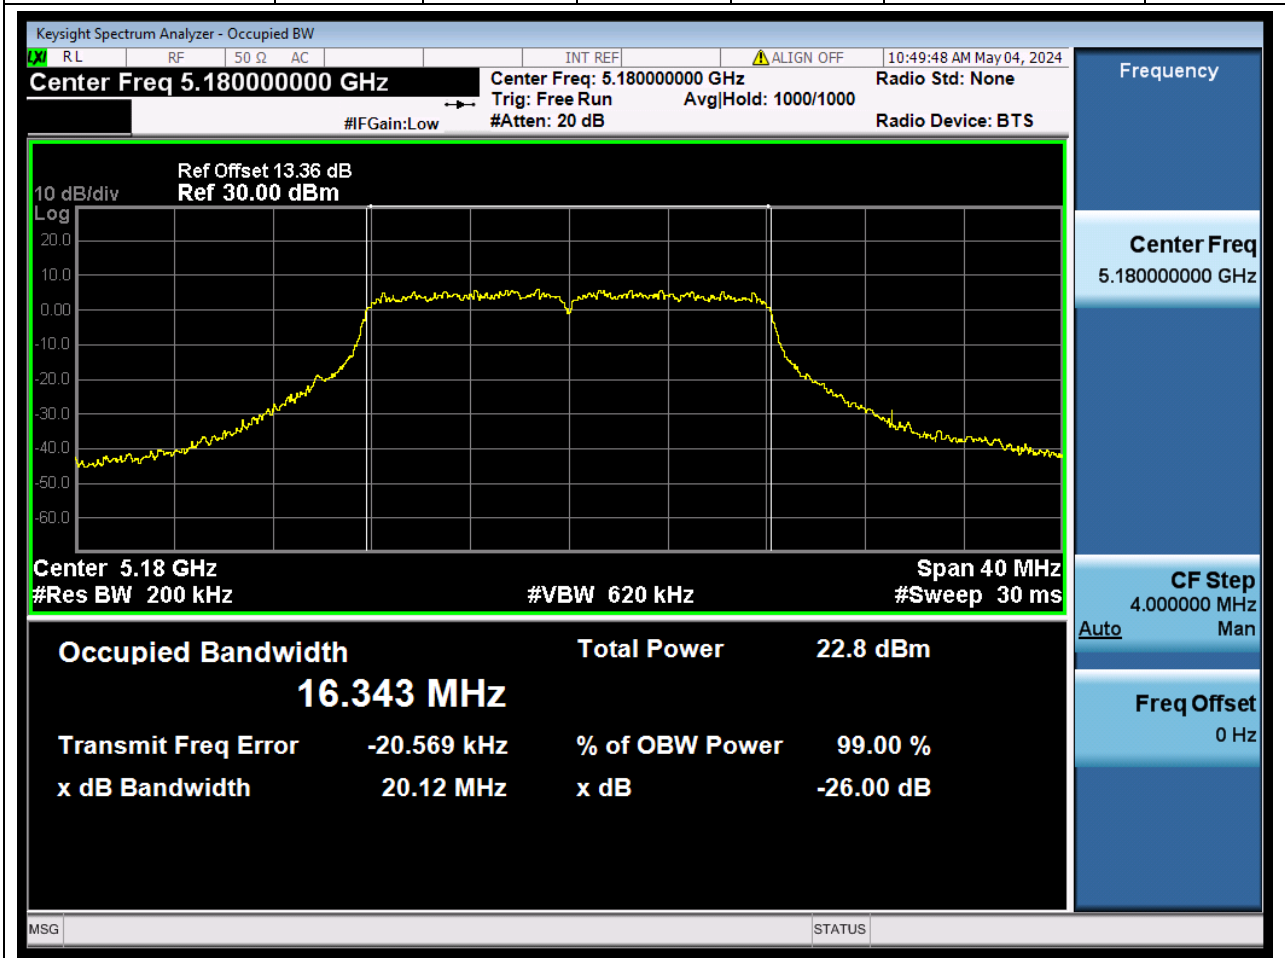

SISO-Antenna 1

1. 802.11a_20M_U-NII-1_L

1.1. A.2-26dB Bandwidth(NTNV)

Center Frequency (MHz)	XdB Down	RBW (MHz)	Detector	Limit (MHz)	XdB BandWidth (MHz)	Verdict
5180	26	0.2	Peak	0	20.119297	N/A