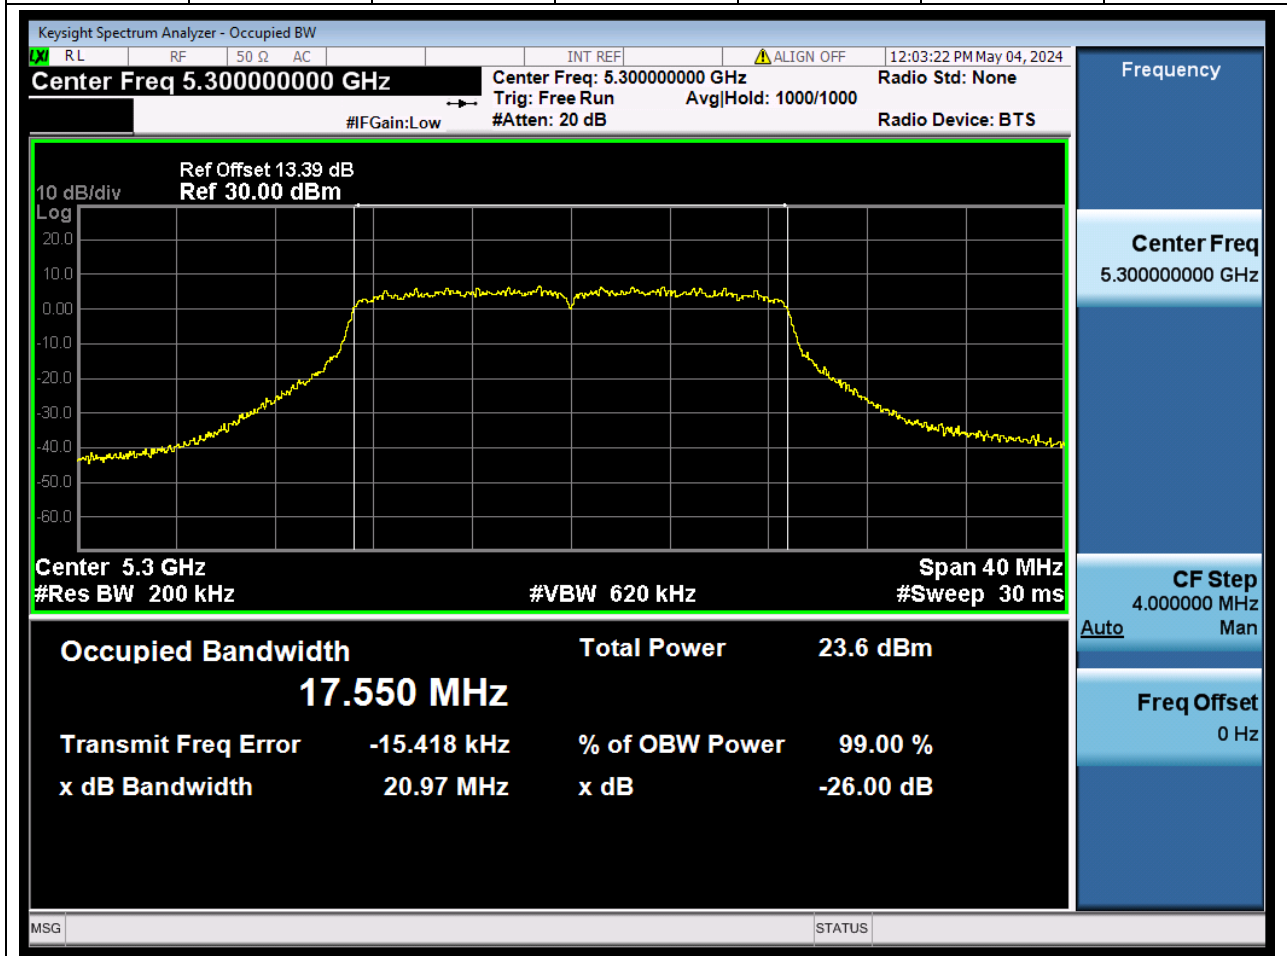

27. 802.11n_20M_U-NII-2A_M

27.1. A.2-26dB Bandwidth(NTNV)

Center Frequency (MHz)	XdB Down	RBW (MHz)	Detector	Limit (MHz)	XdB BandWidth (MHz)	Verdict
5300	26	0.2	Peak	0	20.970185	N/A