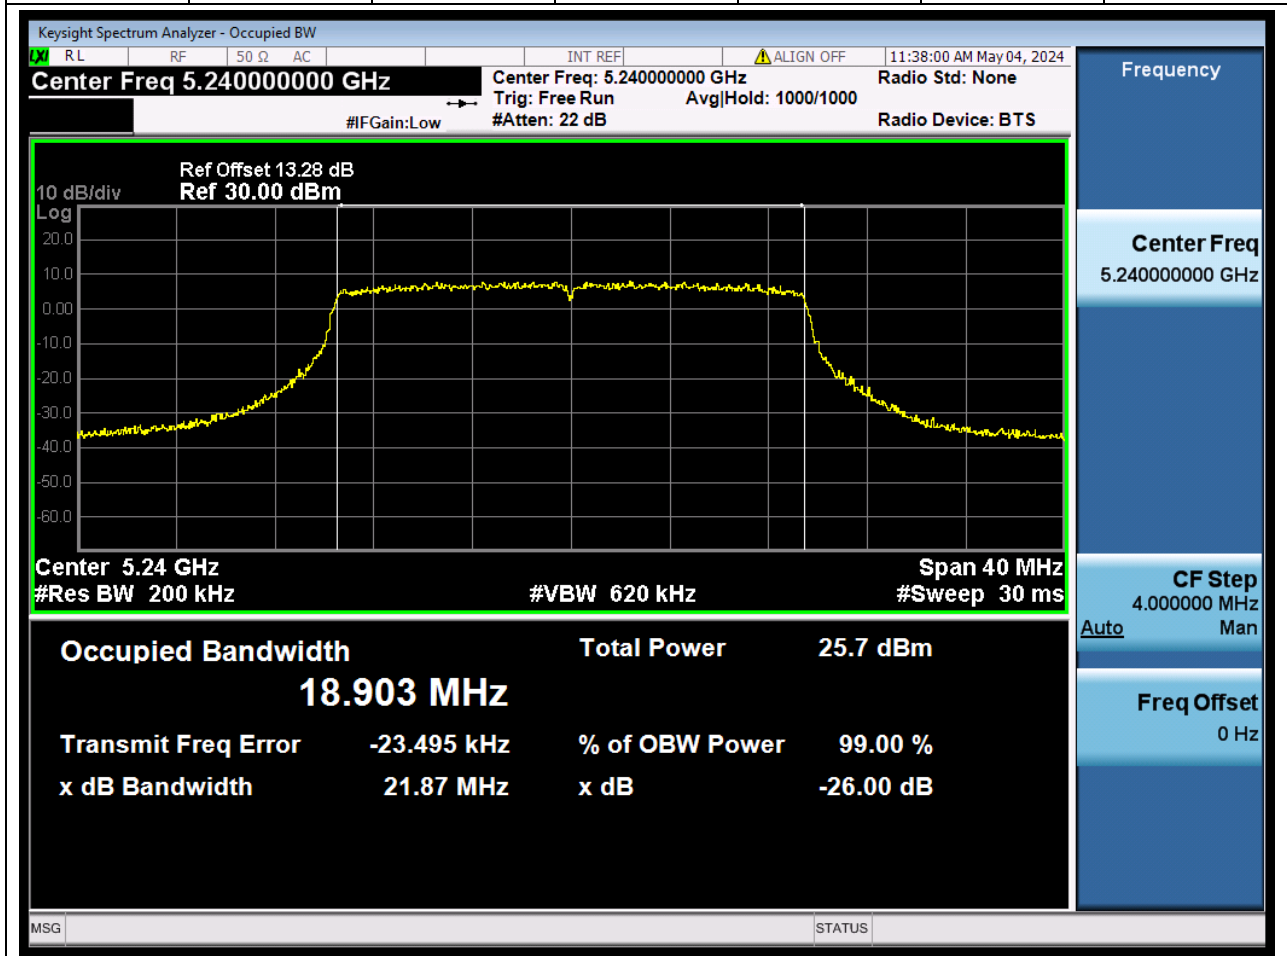

18. 802.11ax_20M_U-NII-1_H

18.1. A.2-26dB Bandwidth(NTNV)

Center Frequency (MHz)	XdB Down	RBW (MHz)	Detector	Limit (MHz)	XdB BandWidth (MHz)	Verdict
5240	26	0.2	Peak	0	21.869555	N/A