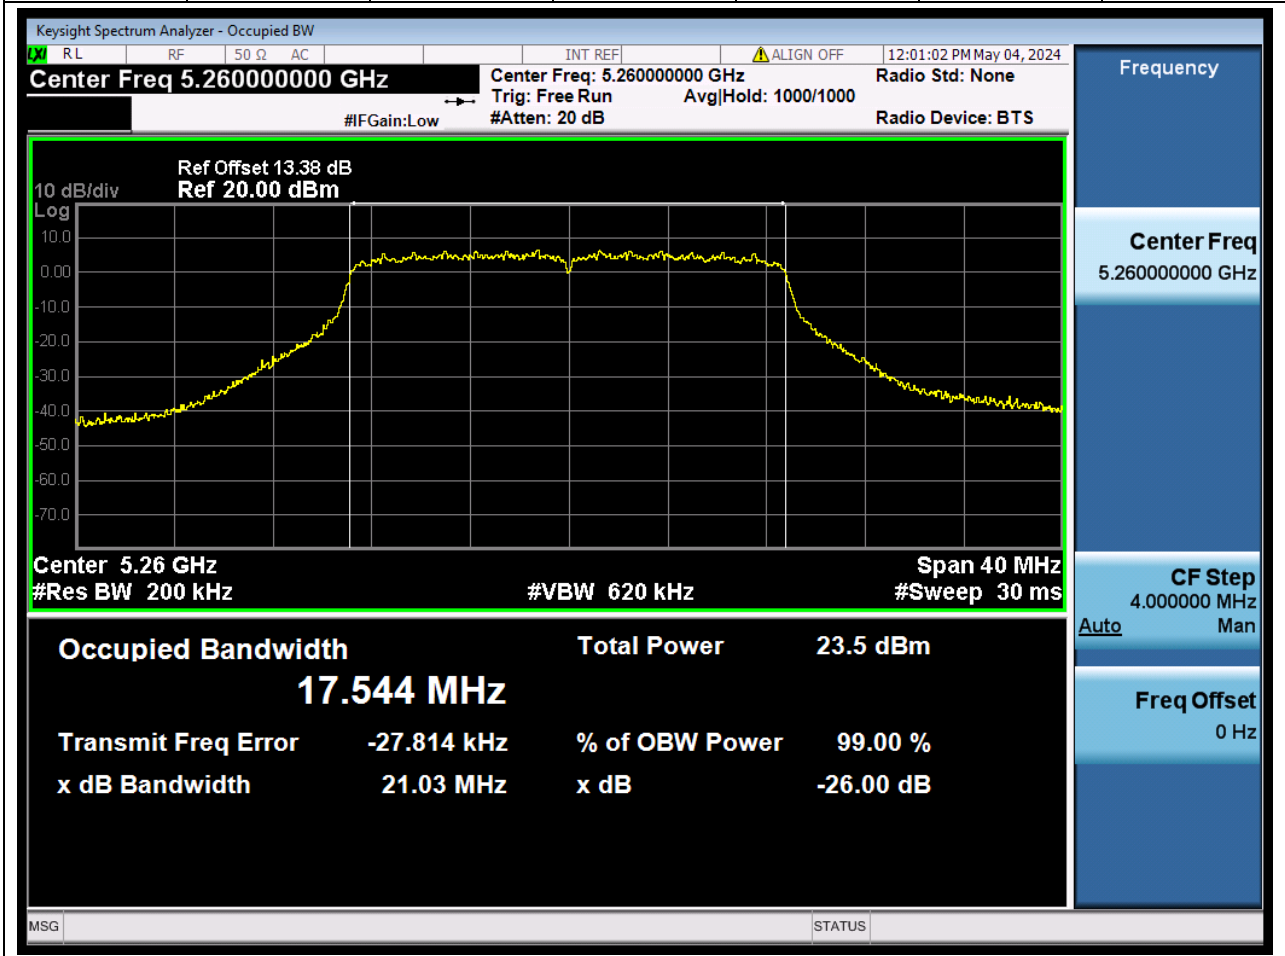

26. 802.11n_20M_U-NII-2A_L

26.1. A.2-26dB Bandwidth(NTNV)

Center Frequency (MHz)	XdB Down	RBW (MHz)	Detector	Limit (MHz)	XdB BandWidth (MHz)	Verdict
5260	26	0.2	Peak	0	21.034194	N/A