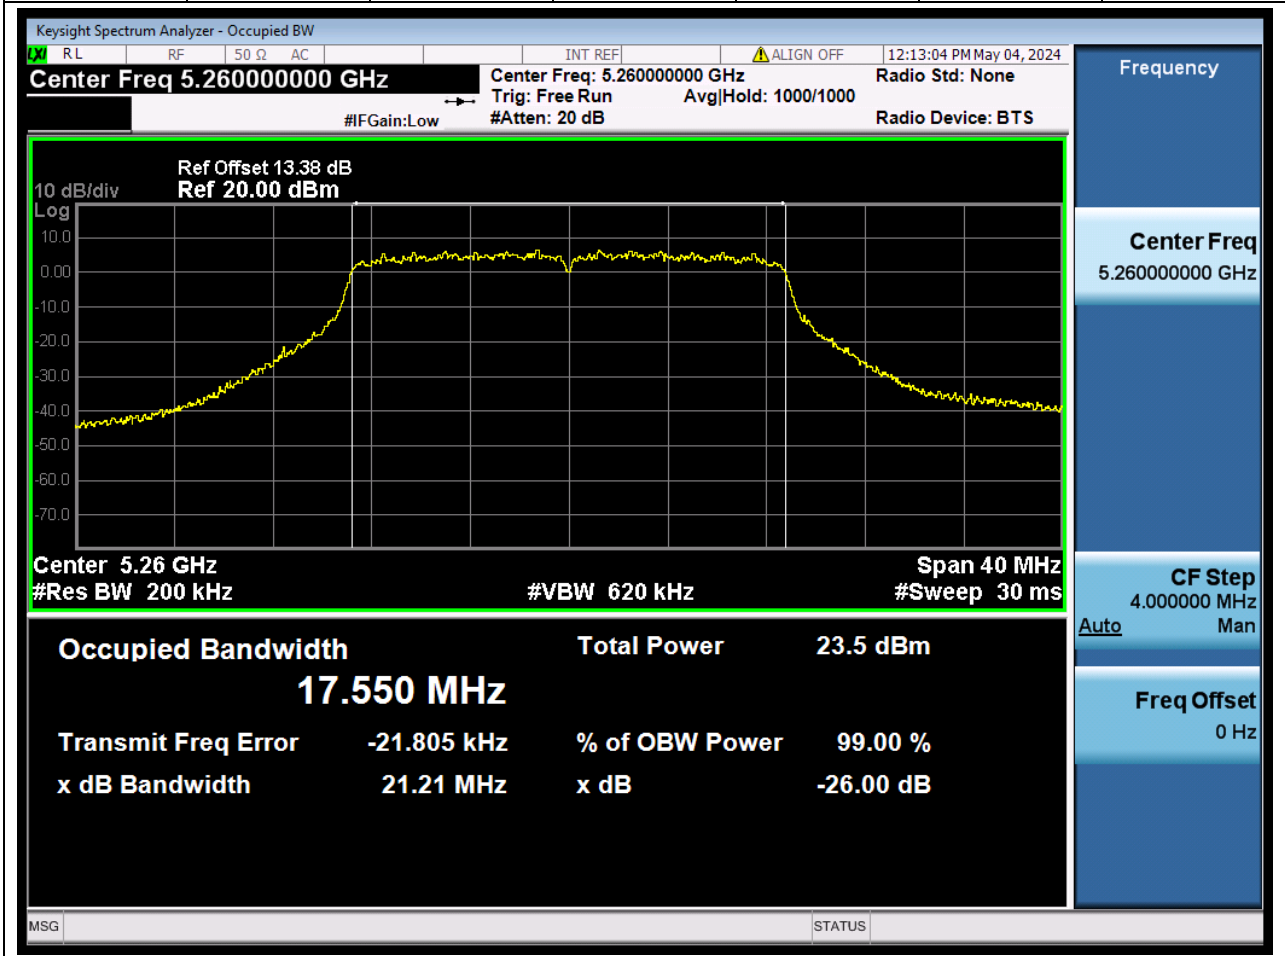

31. 802.11ac_20M_U-NII-2A_L

31.1. A.2-26dB Bandwidth(NTNV)

Center Frequency (MHz)	XdB Down	RBW (MHz)	Detector	Limit (MHz)	XdB BandWidth (MHz)	Verdict
5260	26	0.2	Peak	0	21.21194	N/A