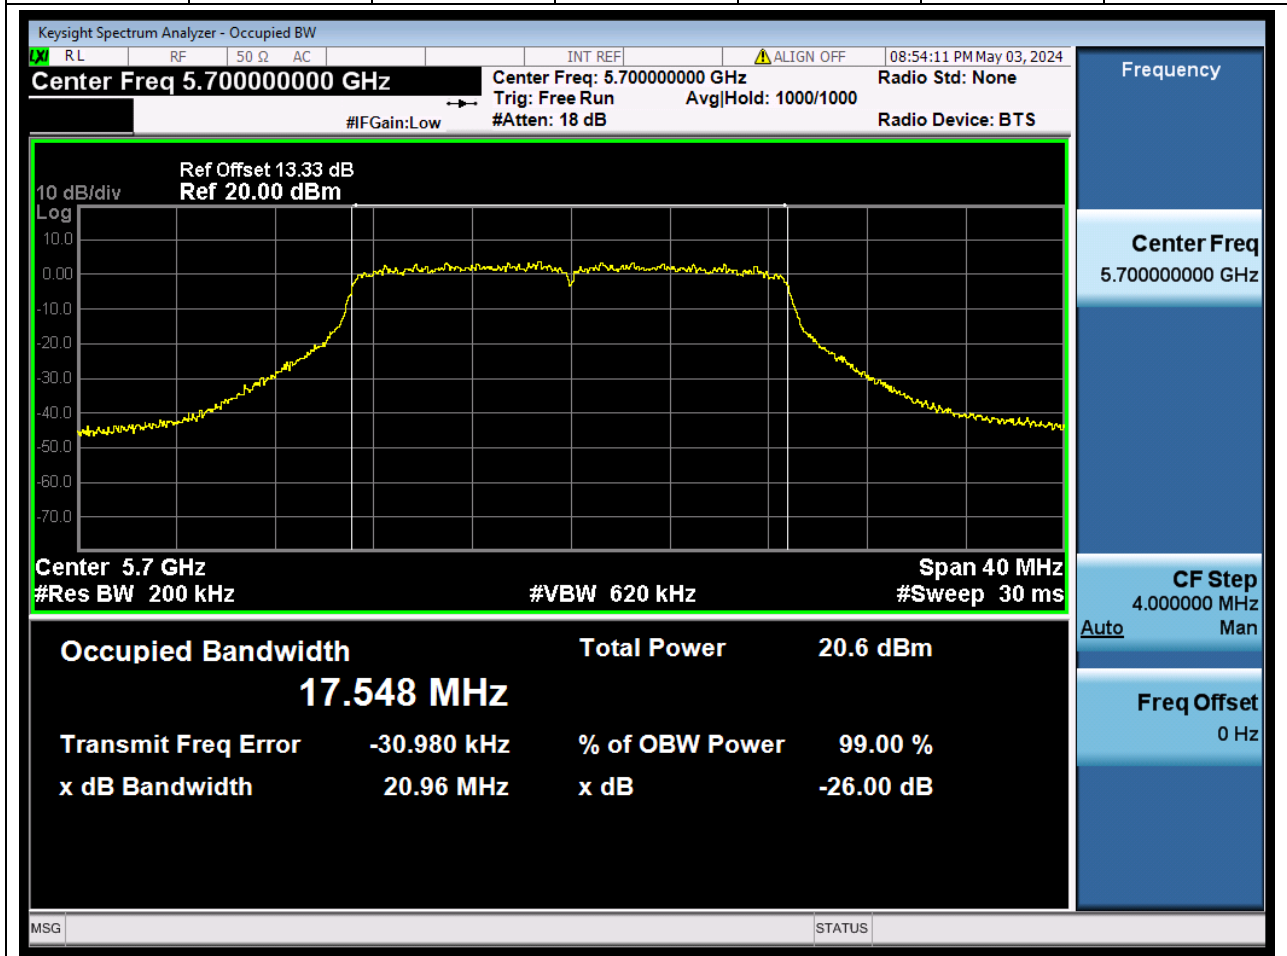

56. 802.11ac_20M_U-NII-2C_H

56.1. A.2-26dB Bandwidth(NTNV)

Center Frequency (MHz)	XdB Down	RBW (MHz)	Detector	Limit (MHz)	XdB BandWidth (MHz)	Verdict
5700	26	0.2	Peak	0	20.961599	N/A