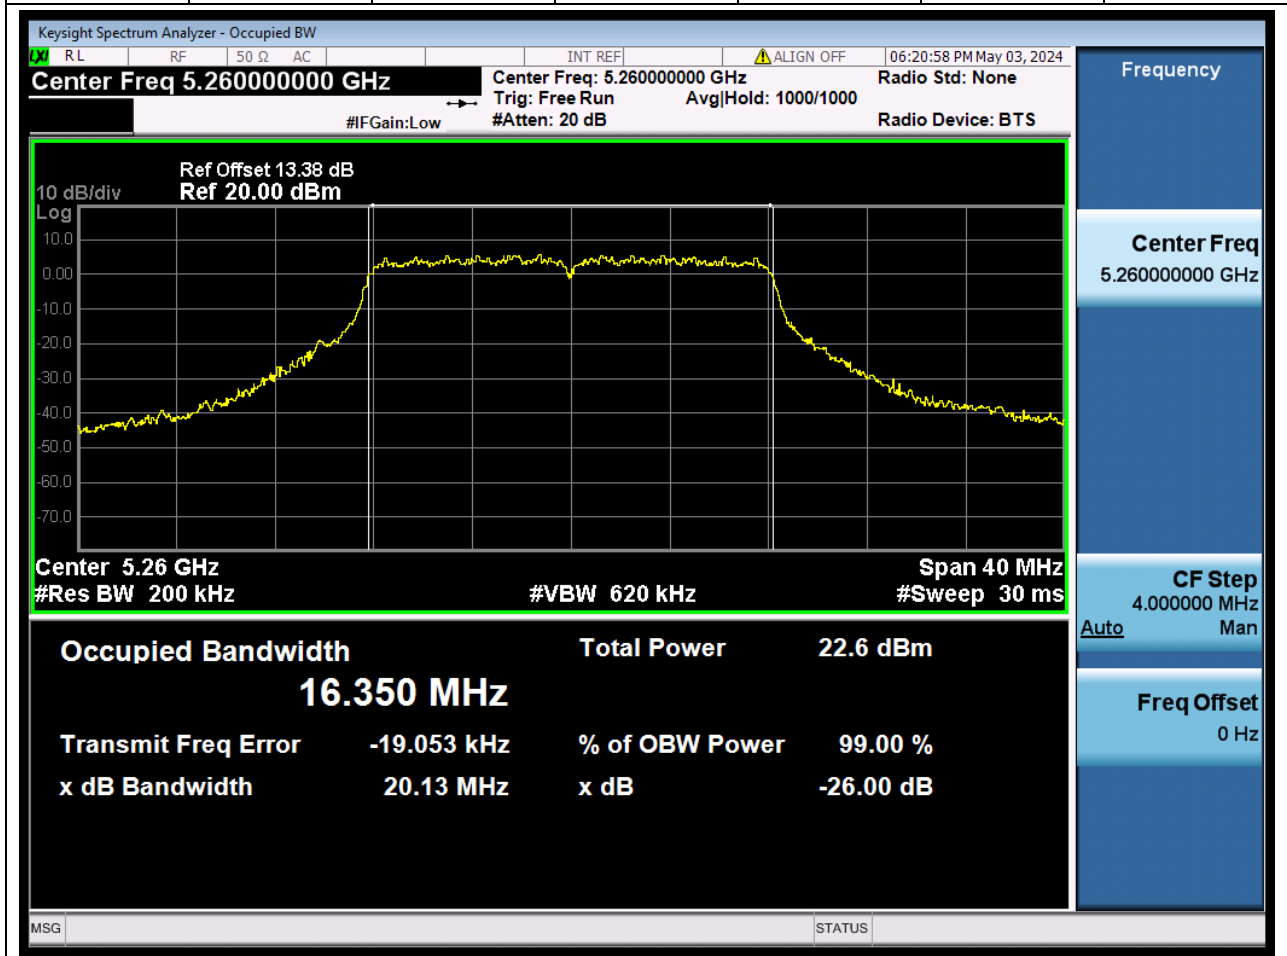

23. 802.11a_20M_U-NII-2A_L

23.1. A.2-26dB Bandwidth(NTNV)

Center Frequency (MHz)	XdB Down	RBW (MHz)	Detector	Limit (MHz)	XdB BandWidth (MHz)	Verdict
5260	26	0.2	Peak	0	20.133261	N/A