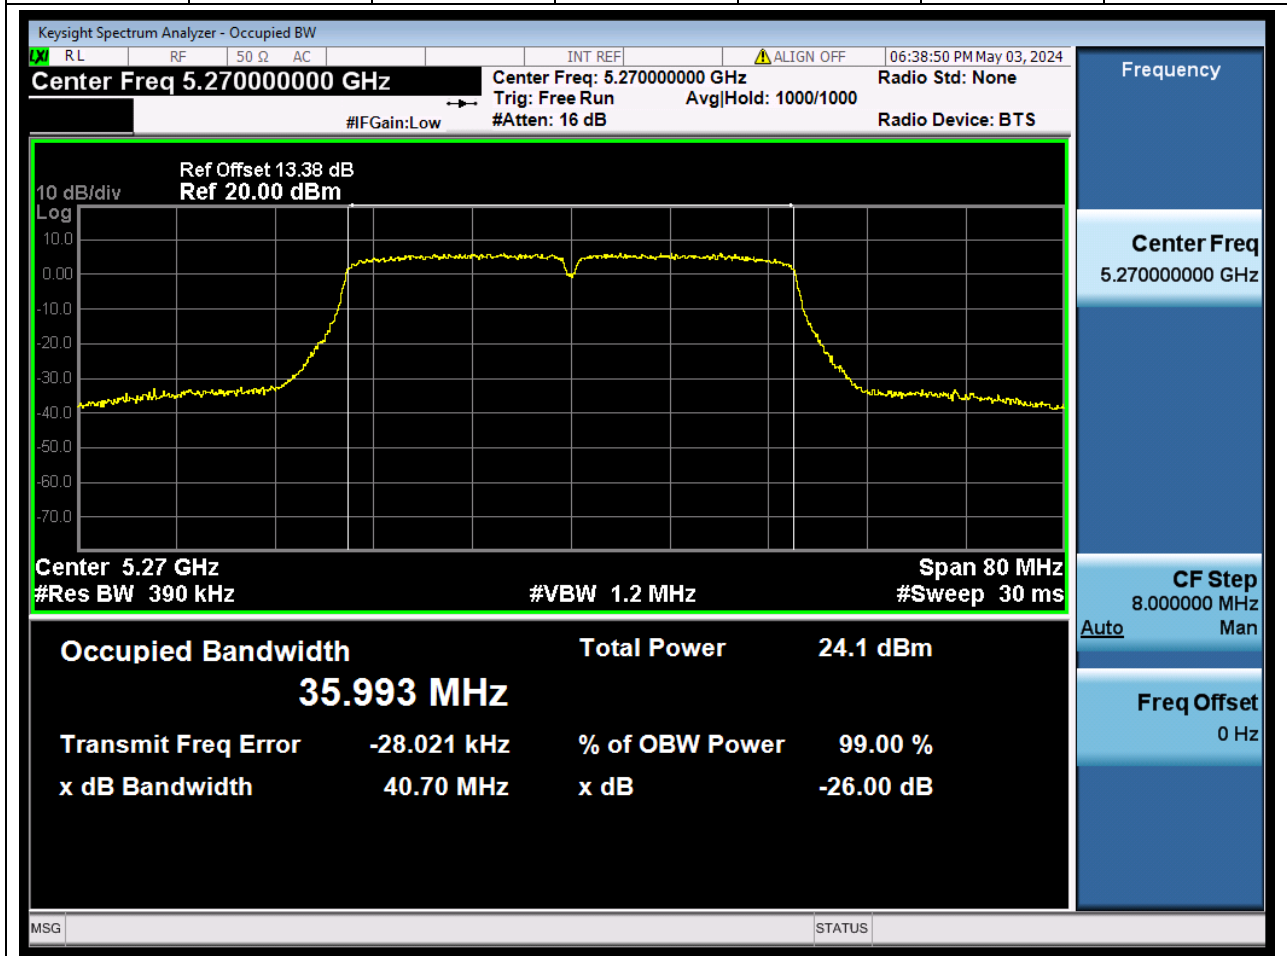

29. 802.11n_40M_U-NII-2A_L

29.1. A.2-26dB Bandwidth(NTNV)

Center Frequency (MHz)	XdB Down	RBW (MHz)	Detector	Limit (MHz)	XdB BandWidth (MHz)	Verdict
5270	26	0.39	Peak	0	40.699495	N/A