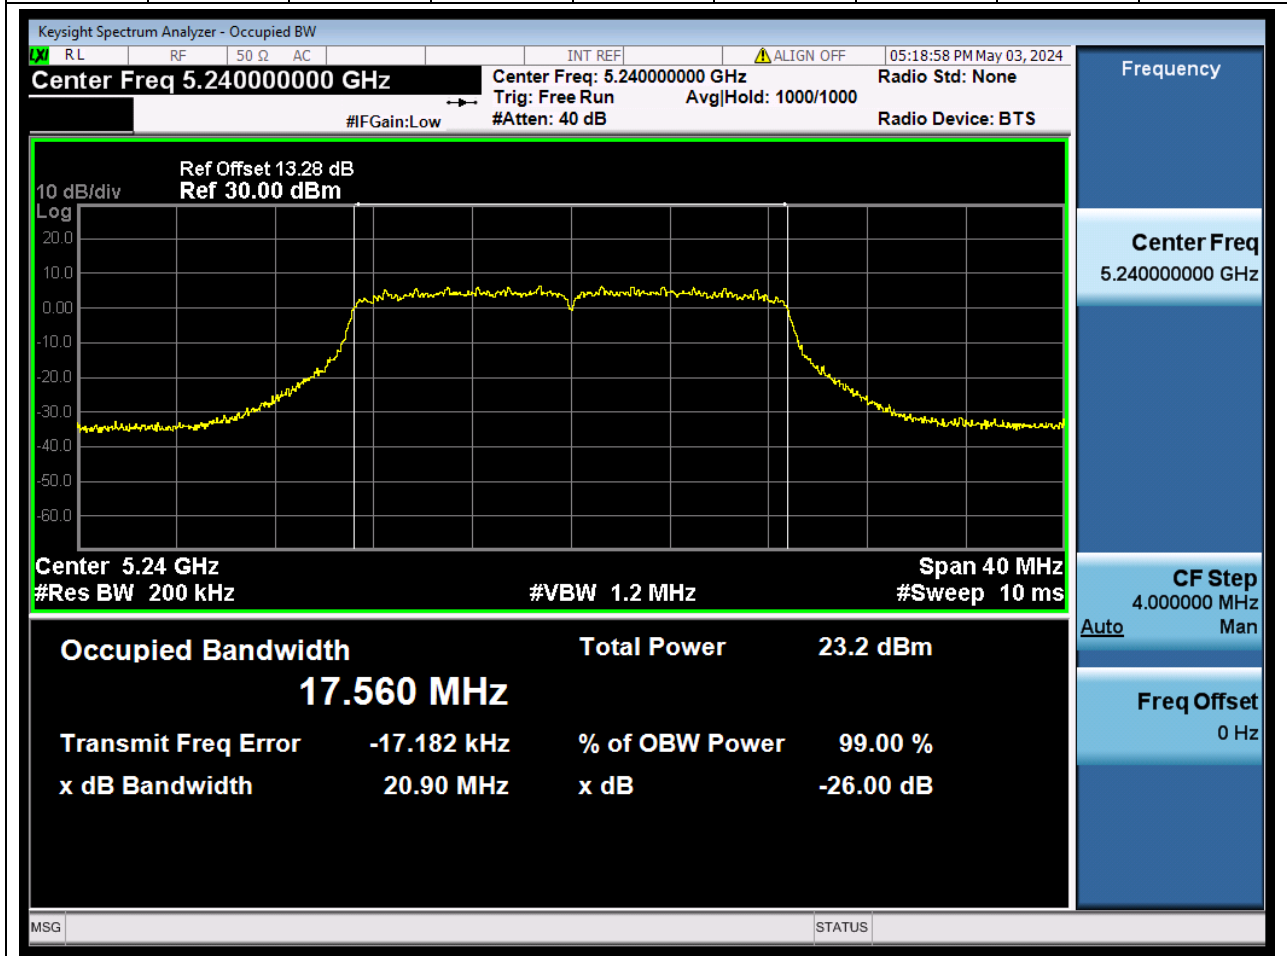

6. 802.11n_20M_U-NII-1_H

6.1. A.2.2-99% Bandwidth(NTNV)

Center Frequency (MHz)	OBW Power (%)		RBW (MHz)	Detector	Limit (MHz)	OBW (MHz)		Verdict
5240	99		0.2	Peak	0	17.559686		N/A