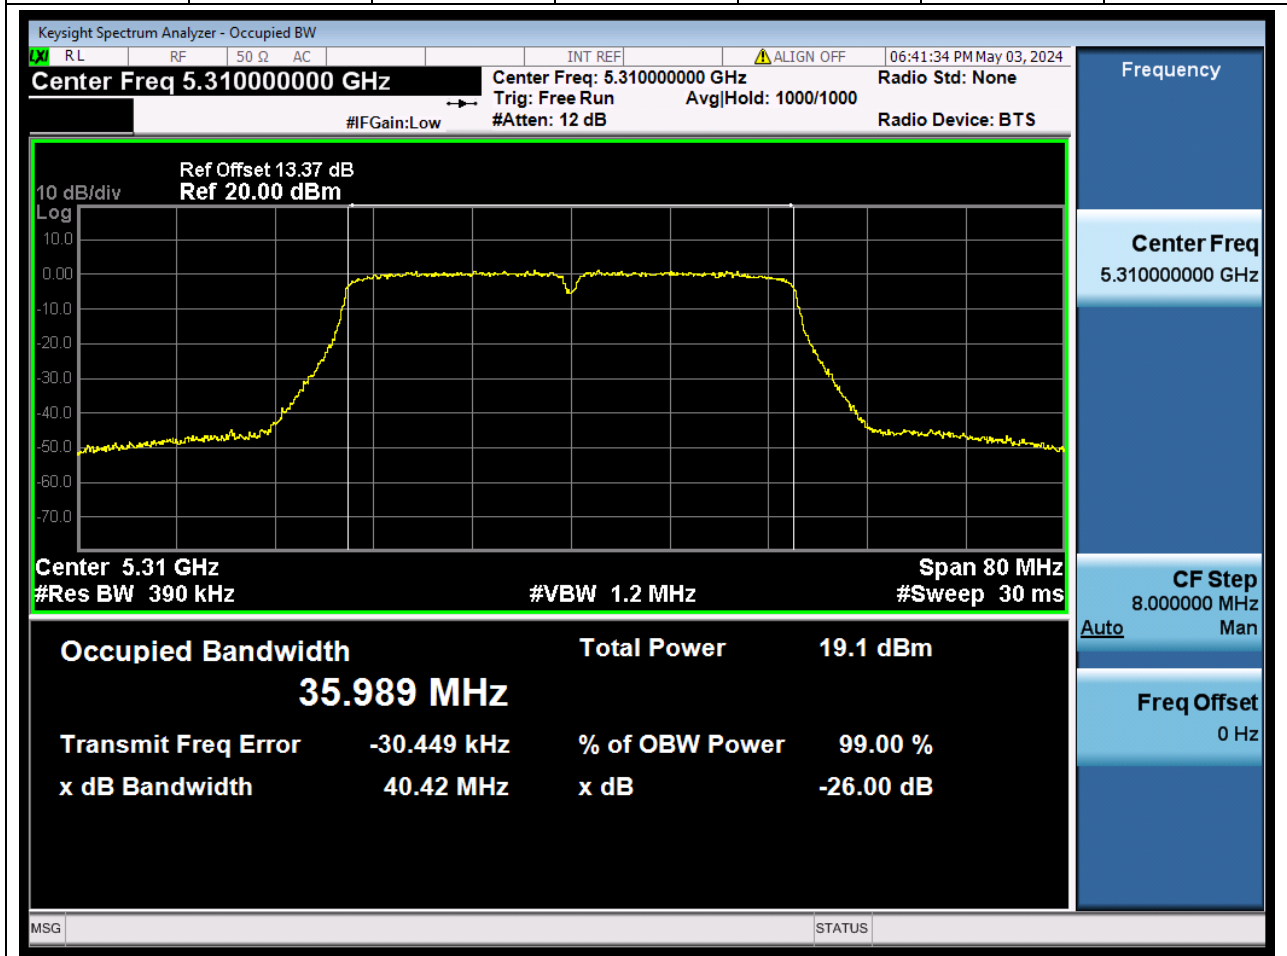

30. 802.11n_40M_U-NII-2A_H

30.1. A.2-26dB Bandwidth(NTNV)

Center Frequency (MHz)	XdB Down	RBW (MHz)	Detector	Limit (MHz)	XdB BandWidth (MHz)	Verdict
5310	26	0.39	Peak	0	40.415921	N/A