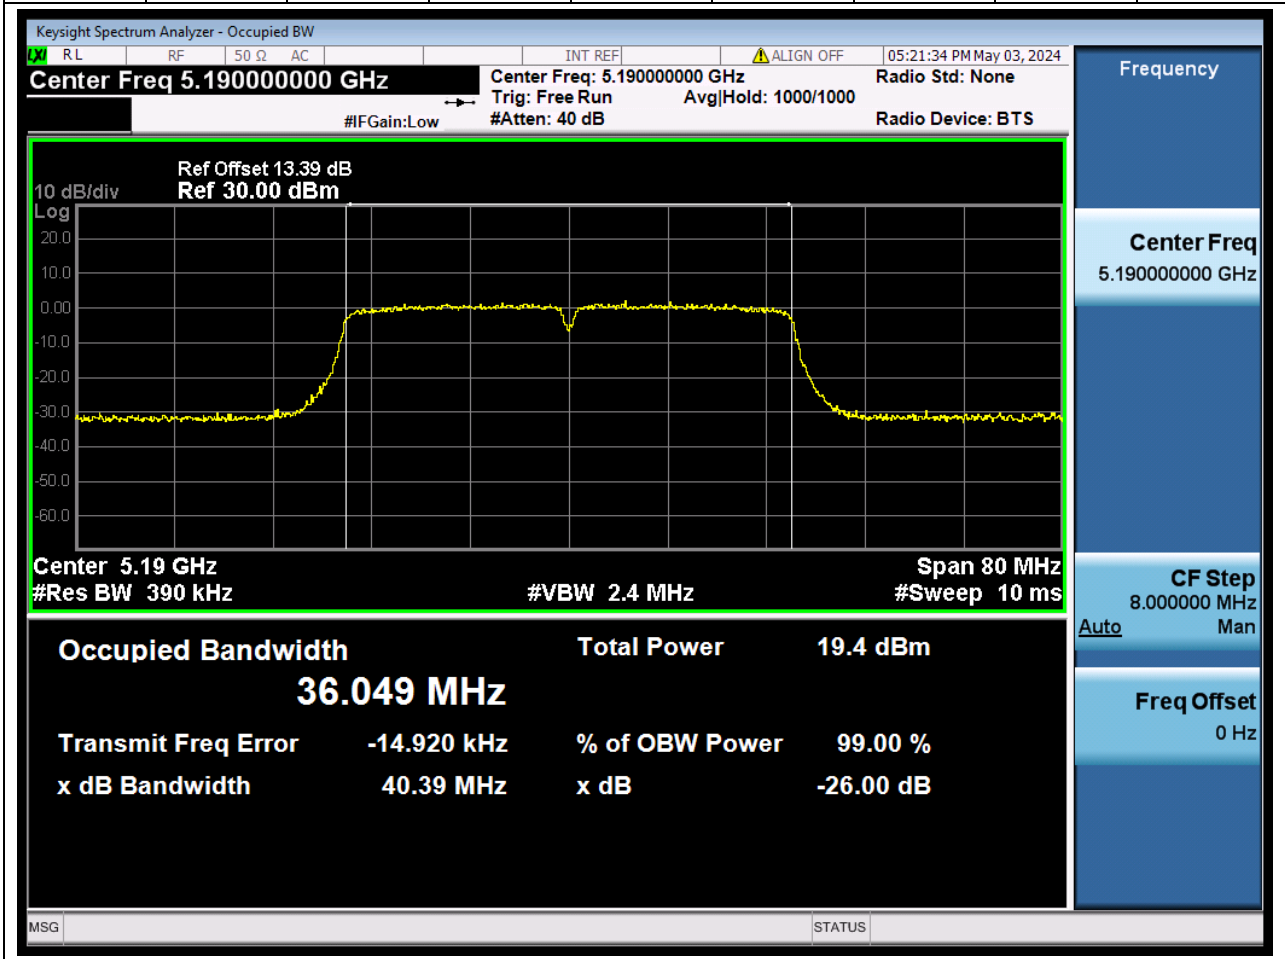

7. 802.11n_40M_U-NII-1_L

7.1. A.2.2-99% Bandwidth(NTNV)

Center Frequency (MHz)	OBW Power (%)		RBW (MHz)	Detector	Limit (MHz)	OBW (MHz)		Verdict
5190	99		0.39	Peak	0	36.04886 1		N/A