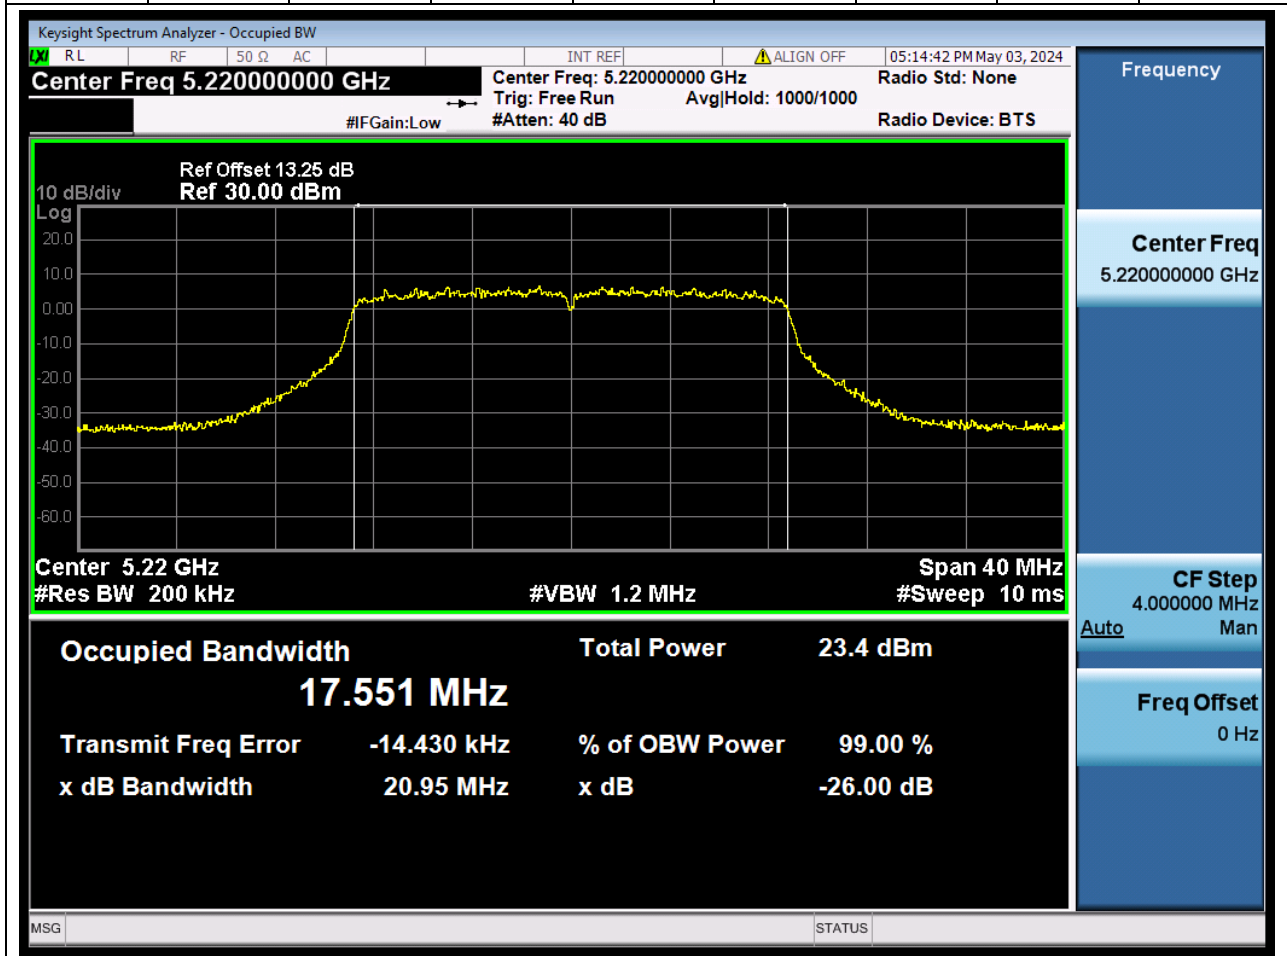

5. 802.11n_20M_U-NII-1_M

5.1. A.2.2-99% Bandwidth(NTNV)

Center Frequency (MHz)	OBW Power (%)		RBW (MHz)	Detector	Limit (MHz)	OBW (MHz)		Verdict
5220	99		0.2	Peak	0	17.5507		N/A