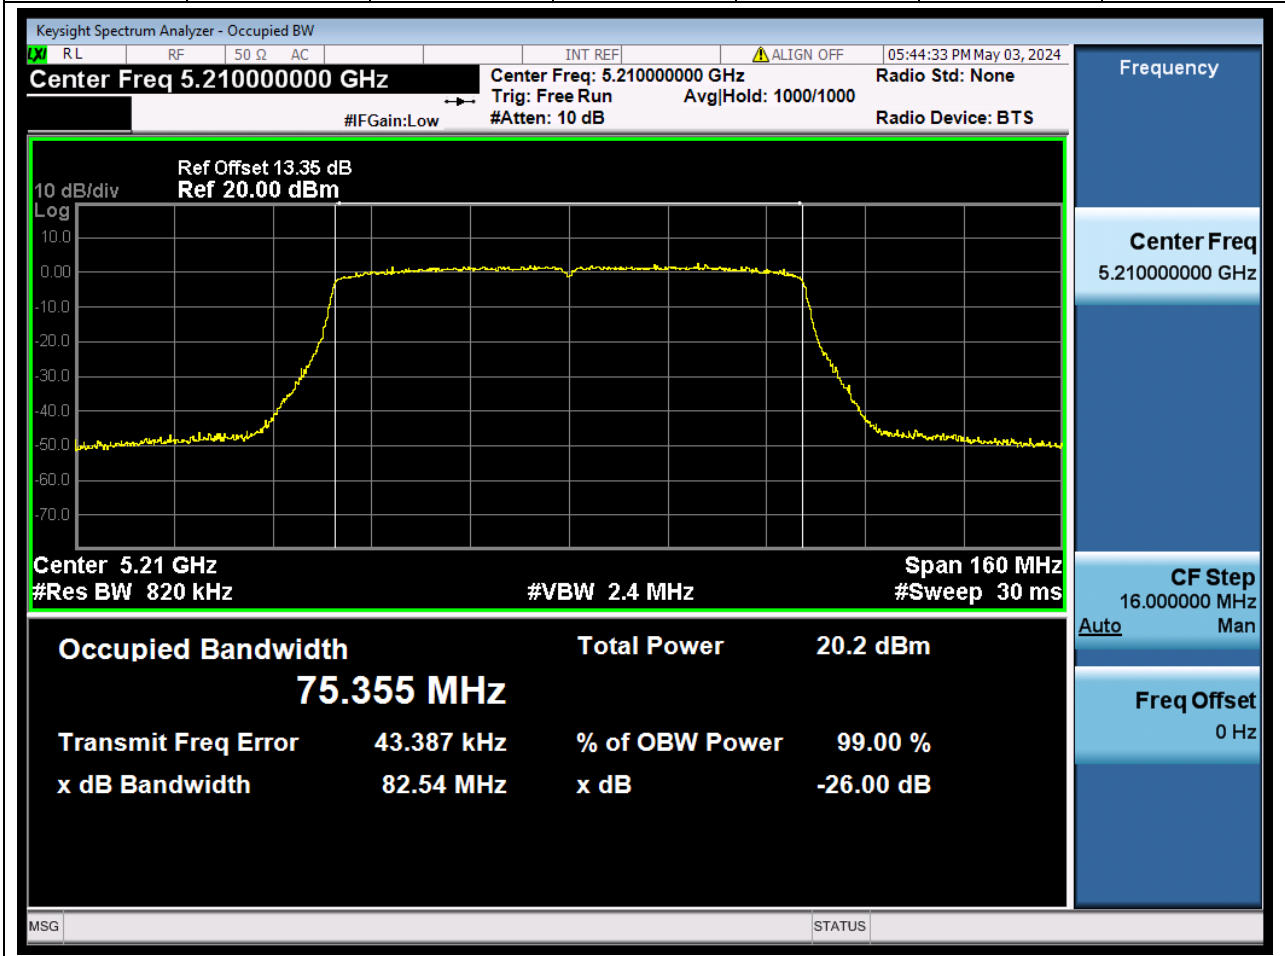

14. 802.11ac_80M_U-NII-1_M

14.1. A.2-26dB Bandwidth(NTNV)

Center Frequency (MHz)	XdB Down	RBW (MHz)	Detector	Limit (MHz)	XdB BandWidth (MHz)	Verdict
5210	26	0.82	Peak	0	82.536167	N/A