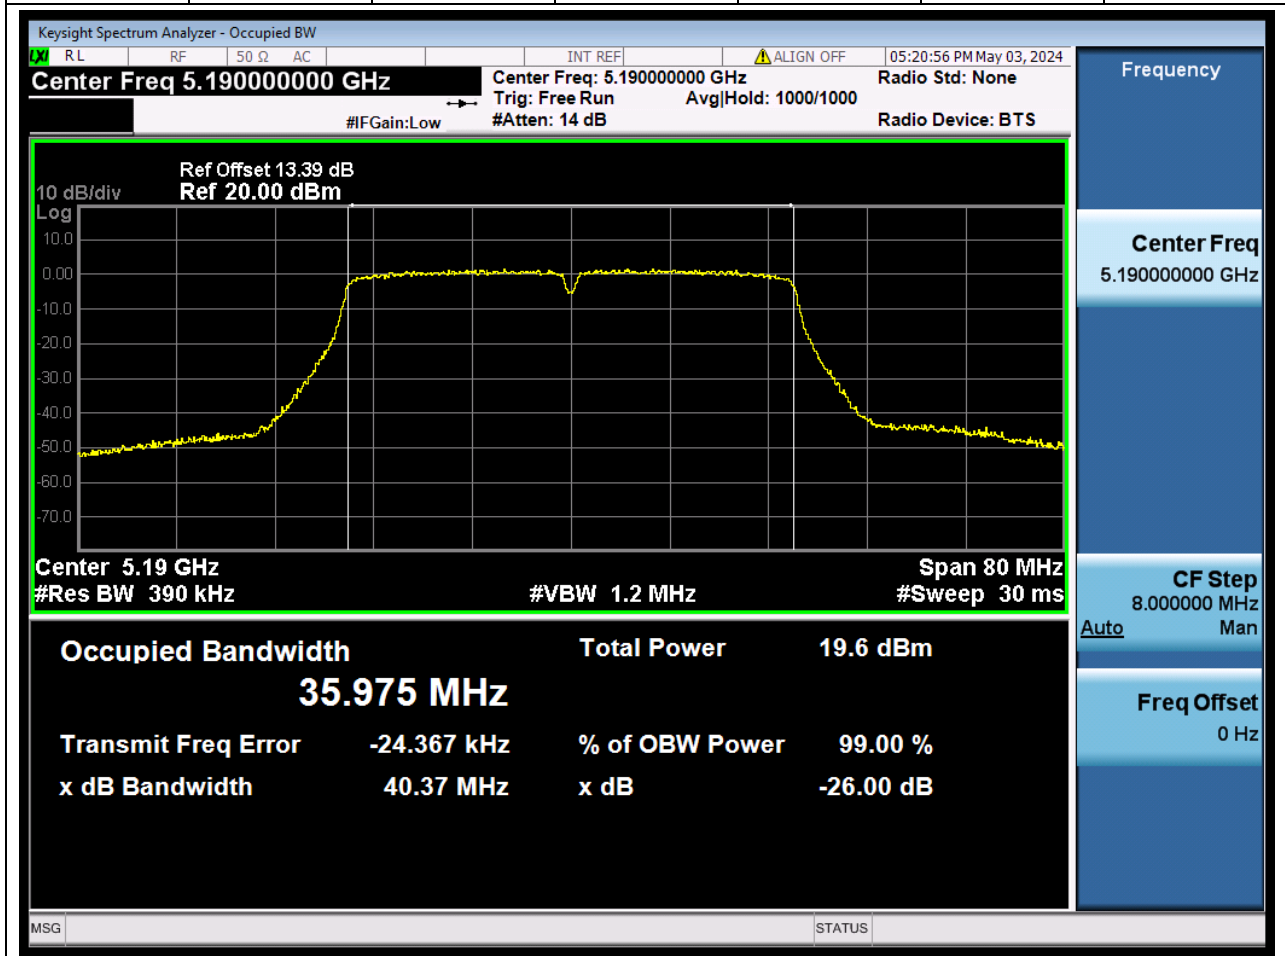

7. 802.11n_40M_U-NII-1_L

7.1. A.2-26dB Bandwidth(NTNV)

Center Frequency (MHz)	XdB Down	RBW (MHz)	Detector	Limit (MHz)	XdB BandWidth (MHz)	Verdict
5190	26	0.39	Peak	0	40.374876	N/A