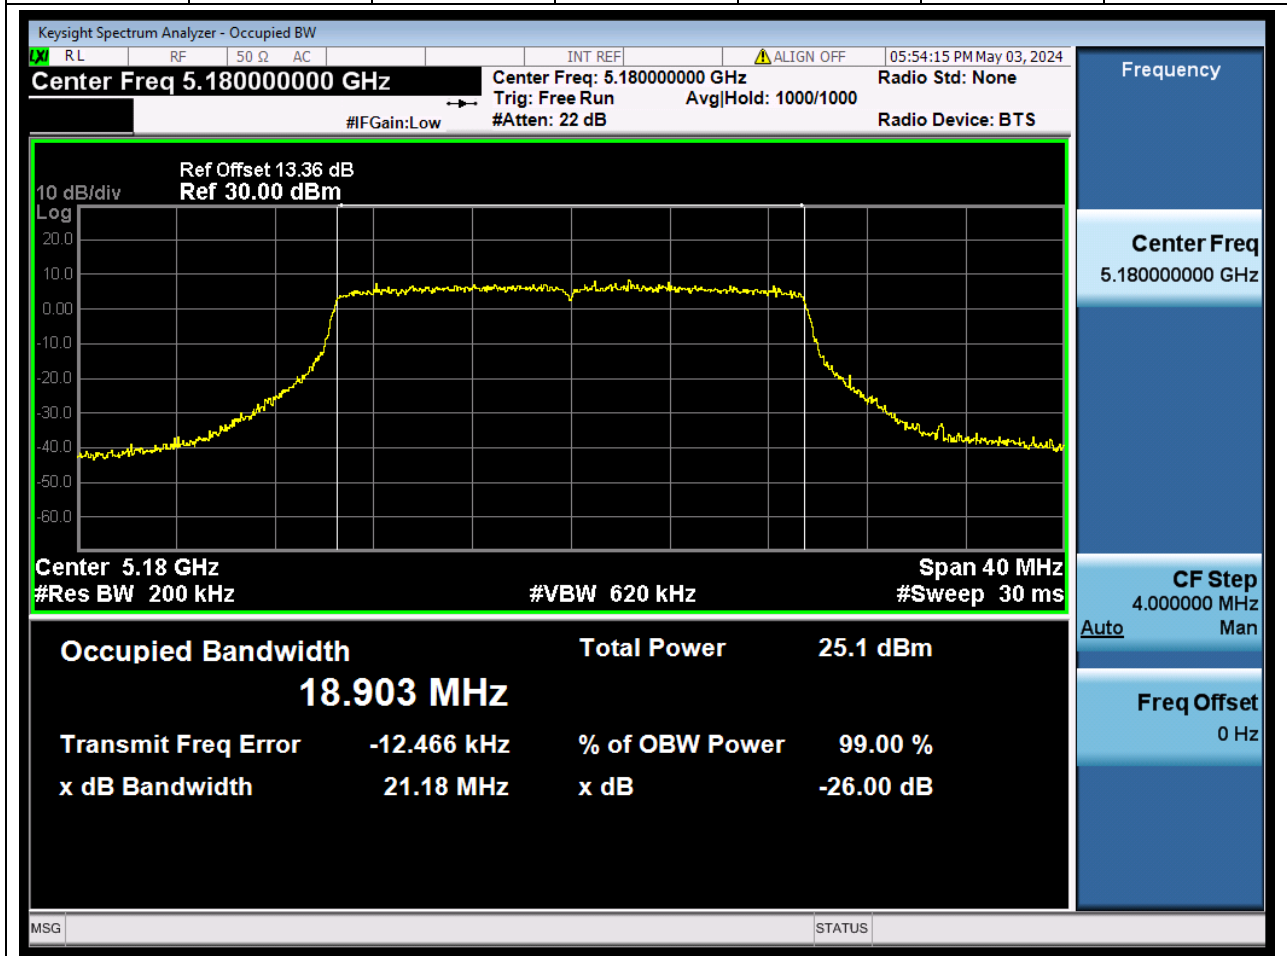

16. 802.11ax_20M_U-NII-1_L

16.1. A.2-26dB Bandwidth(NTNV)

Center Frequency (MHz)	XdB Down	RBW (MHz)	Detector	Limit (MHz)	XdB BandWidth (MHz)	Verdict
5180	26	0.2	Peak	0	21.181116	N/A