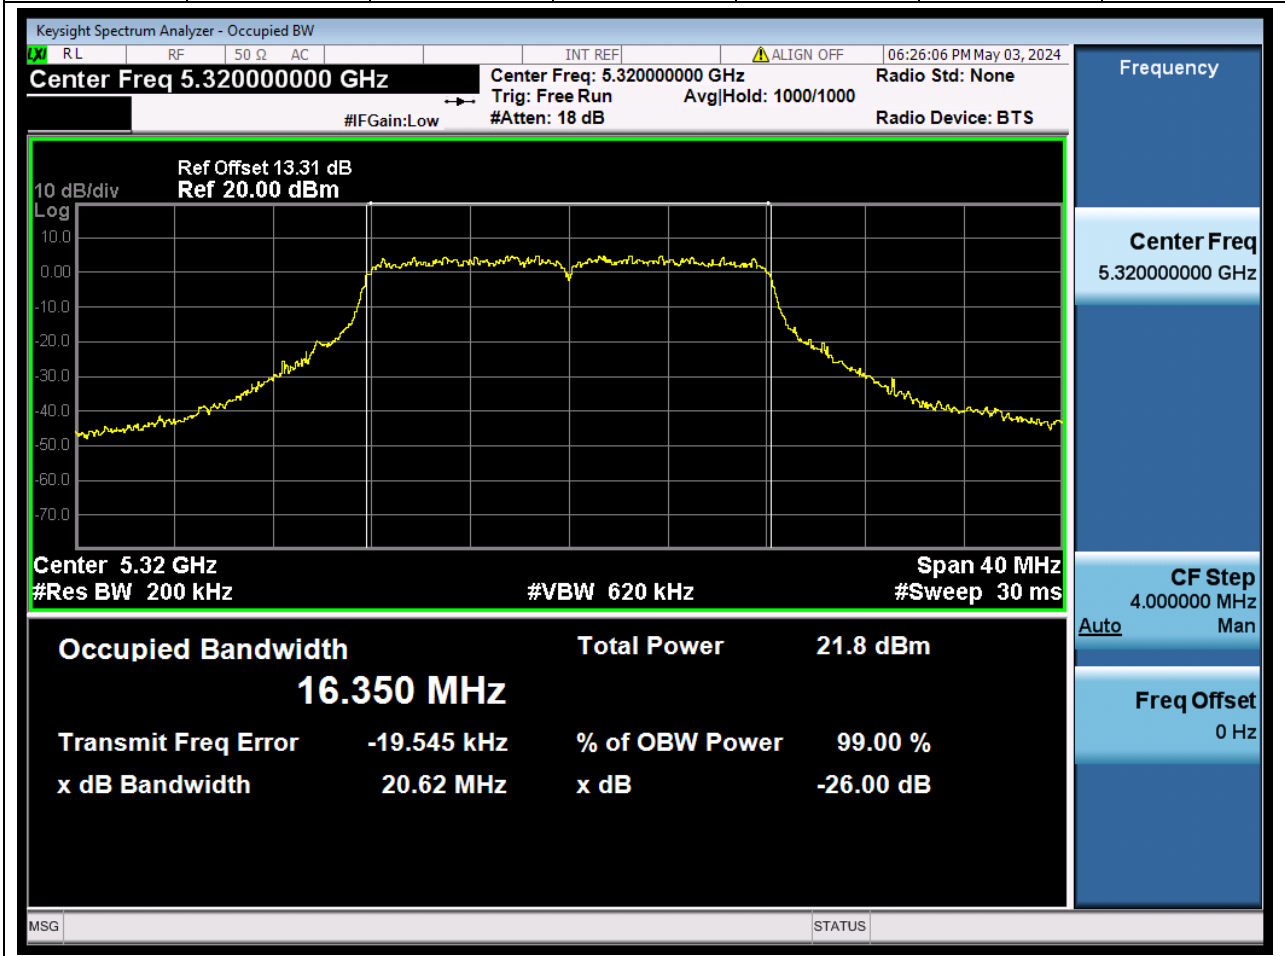

25. 802.11a_20M_U-NII-2A_H

25.1. A.2-26dB Bandwidth(NTNV)

Center Frequency (MHz)	XdB Down	RBW (MHz)	Detector	Limit (MHz)	XdB BandWidth (MHz)	Verdict
5320	26	0.2	Peak	0	20.621495	N/A