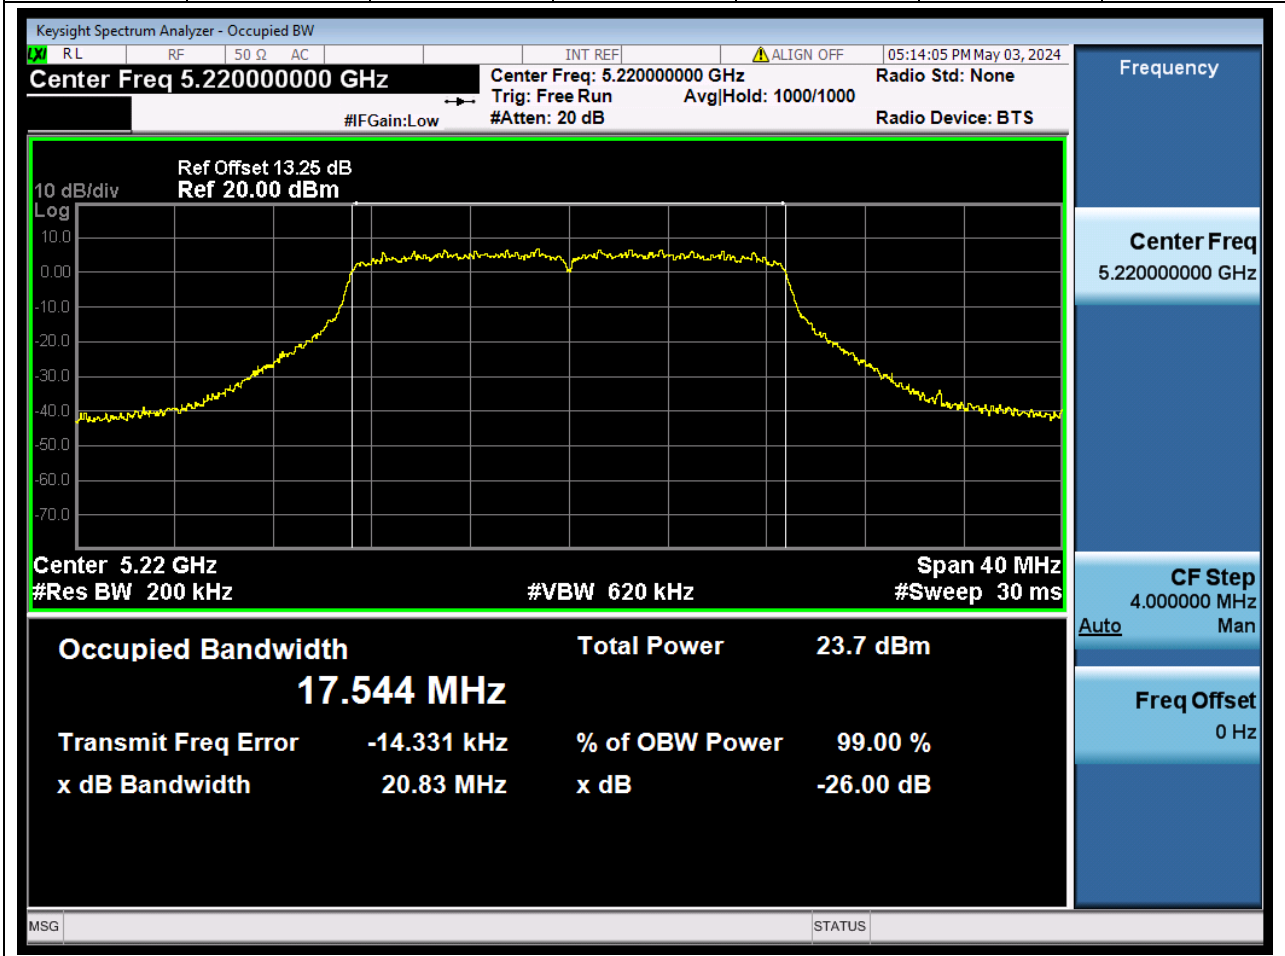

5. 802.11n_20M_U-NII-1_M

5.1. A.2-26dB Bandwidth(NTNV)

Center Frequency (MHz)	XdB Down	RBW (MHz)	Detector	Limit (MHz)	XdB BandWidth (MHz)	Verdict
5220	26	0.2	Peak	0	20.834184	N/A