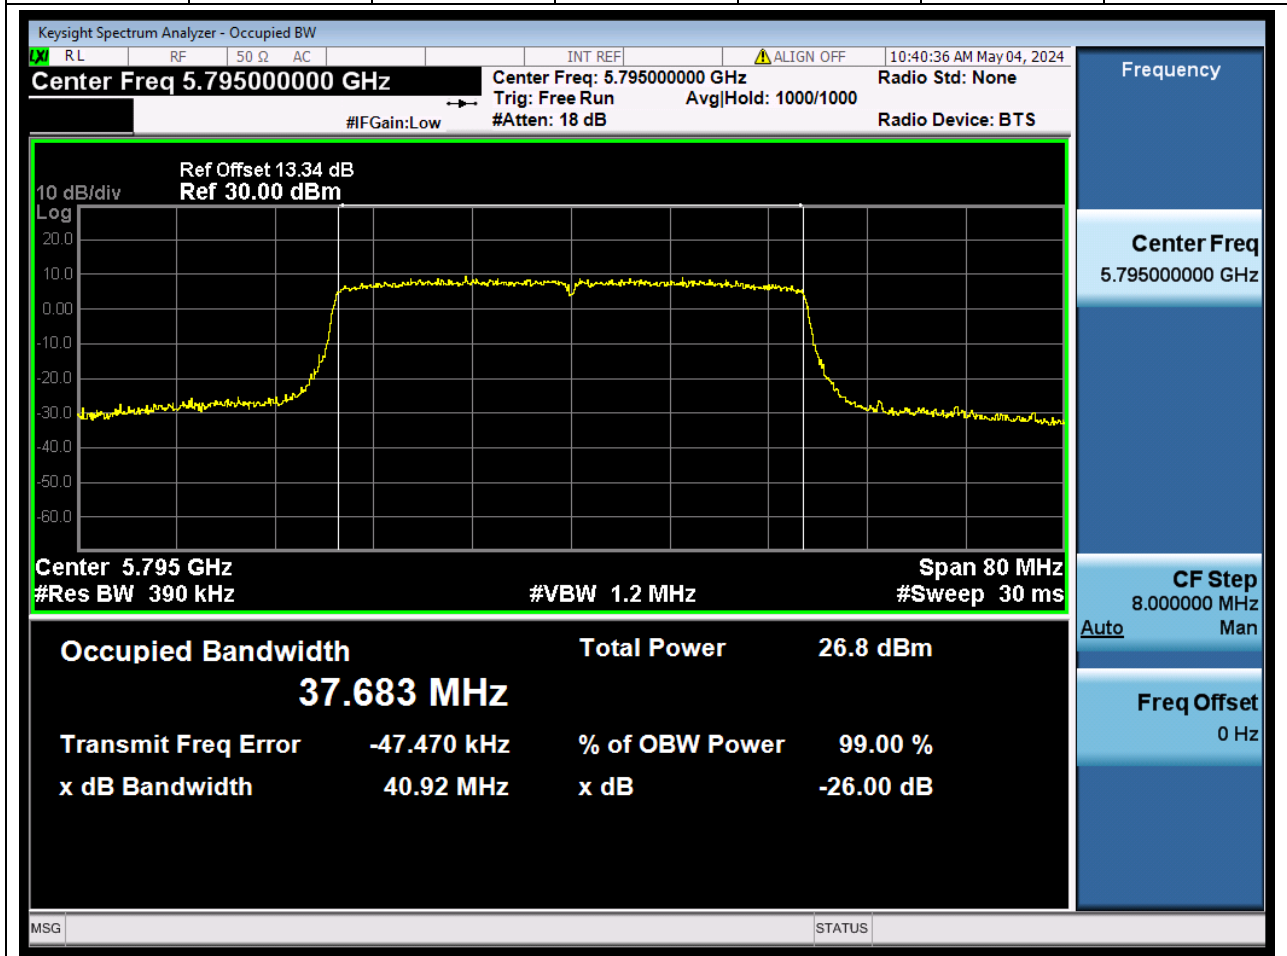

90. 802.11ax_40M_U-NII-3_H

90.1. A.2-26dB Bandwidth(NTNV)

Center Frequency (MHz)	XdB Down	RBW (MHz)	Detector	Limit (MHz)	XdB BandWidth (MHz)	Verdict
5795	26	0.39	Peak	0	40.915638	N/A