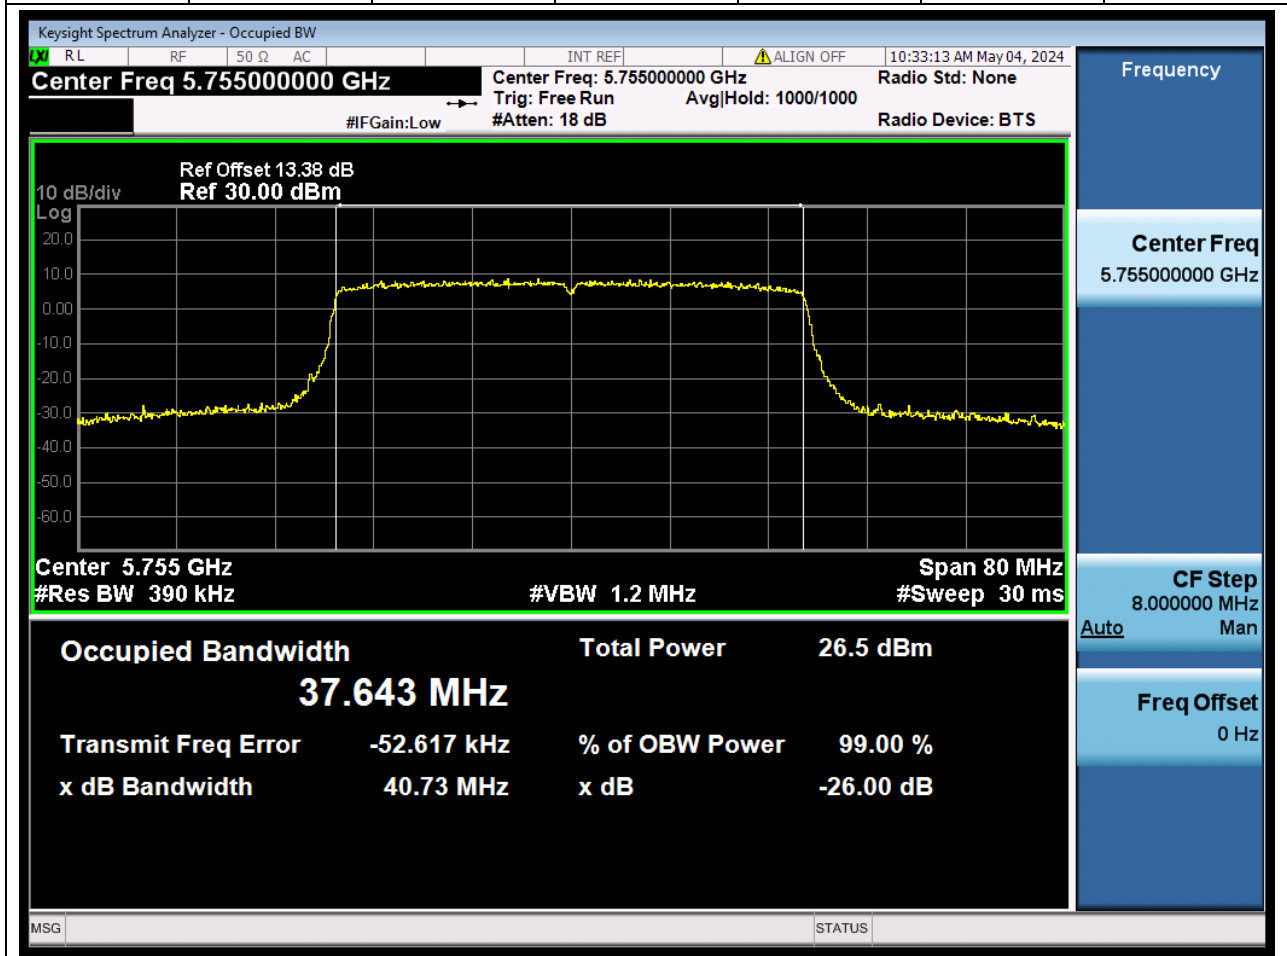

89.1. A.2-26dB Bandwidth(NTNV)

Center Frequency (MHz)	XdB Down	RBW (MHz)	Detector	Limit (MHz)	XdB BandWidth (MHz)	Verdict
5755	26	0.39	Peak	0	40.732568	N/A

90. 802.11ax_40M_U-NII-3_H

90.1. A.2-26dB Bandwidth(NTNV)