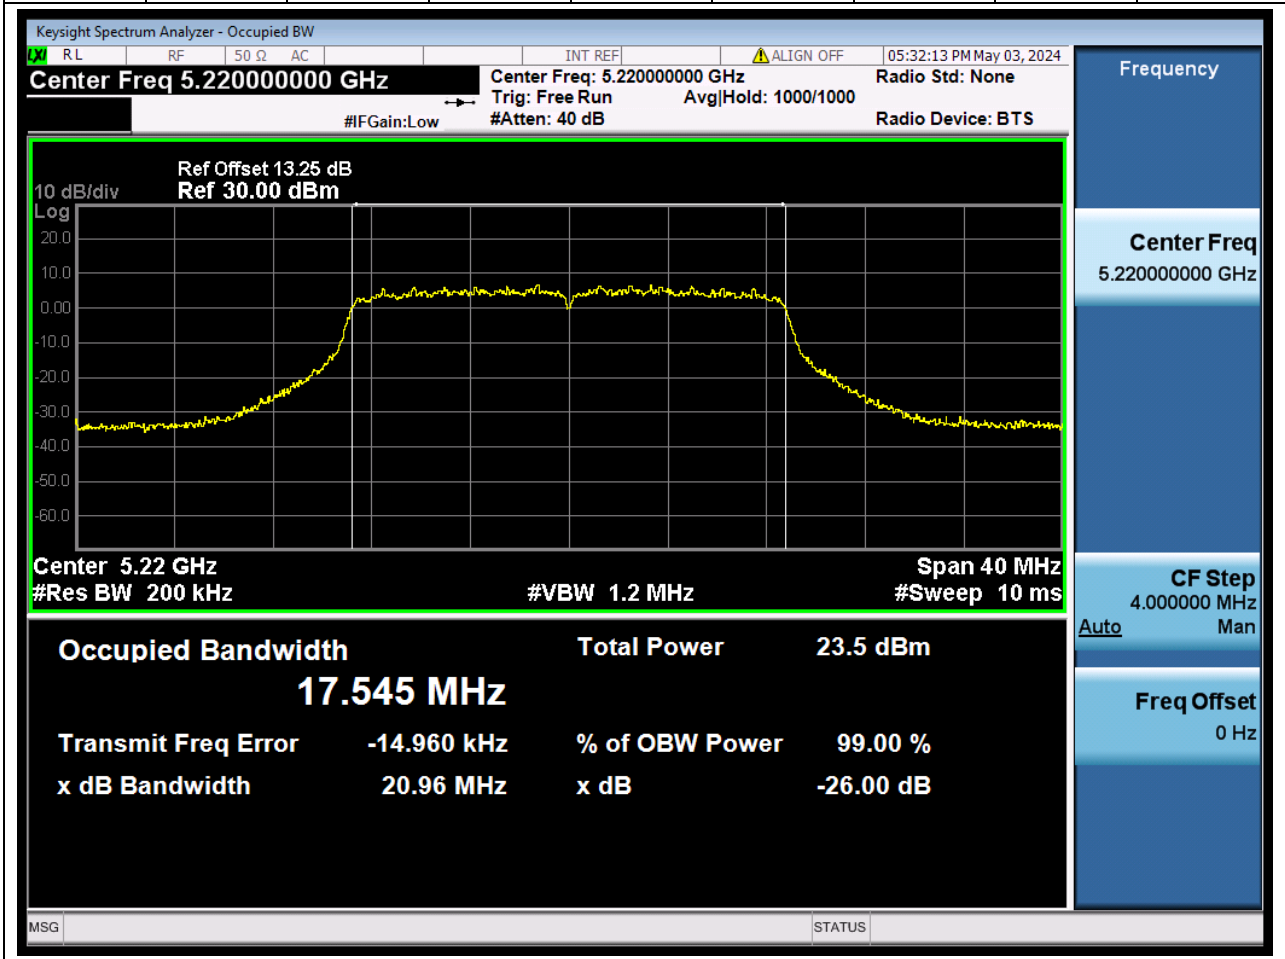

10. 802.11ac_20M_U-NII-1_M

10.1. A.2.2-99% Bandwidth(NTNV)

Center Frequency (MHz)	OBW Power (%)		RBW (MHz)	Detector	Limit (MHz)	OBW (MHz)		Verdict
5220	99		0.2	Peak	0	17.544708		N/A