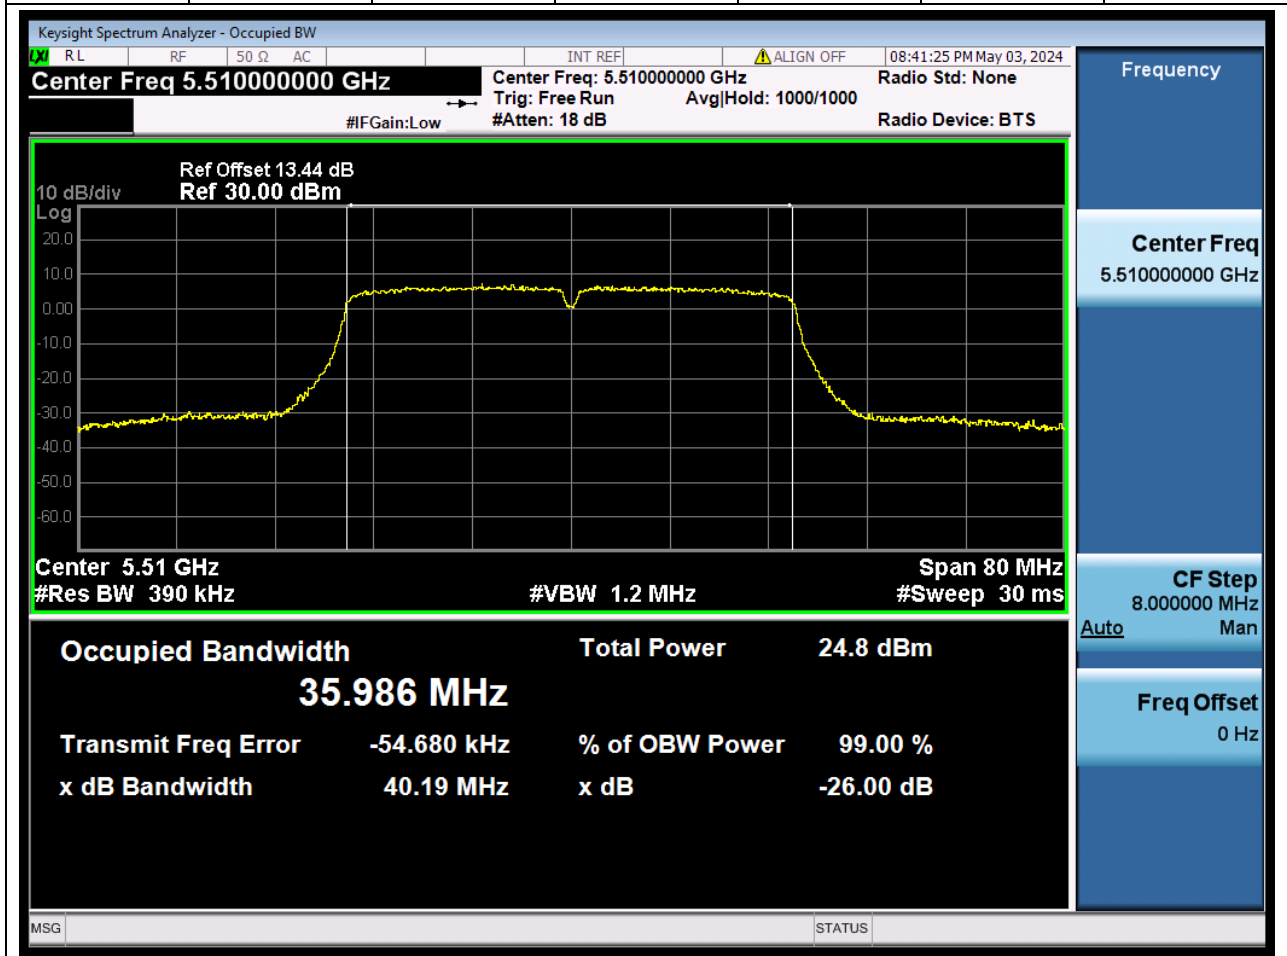

51. 802.11n_40M_U-NII-2C_L

51.1. A.2-26dB Bandwidth(NTNV)

Center Frequency (MHz)	XdB Down	RBW (MHz)	Detector	Limit (MHz)	XdB BandWidth (MHz)	Verdict
5510	26	0.39	Peak	0	40.187821	N/A