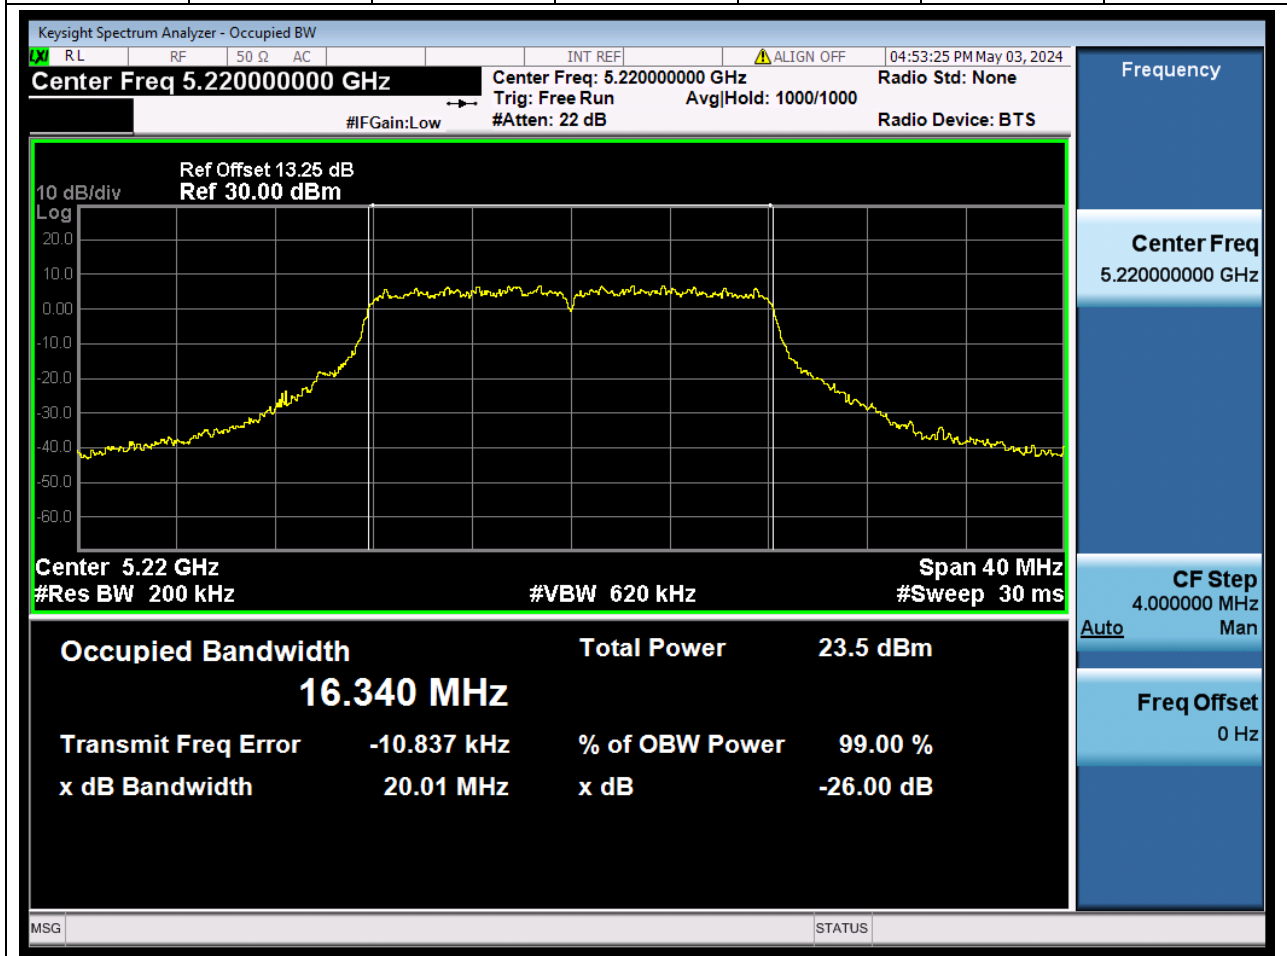

2. 802.11a_20M_U-NII-1_M

2.1. A.2-26dB Bandwidth(NTNV)

Center Frequency (MHz)	XdB Down	RBW (MHz)	Detector	Limit (MHz)	XdB BandWidth (MHz)	Verdict
5220	26	0.2	Peak	0	20.013466	N/A