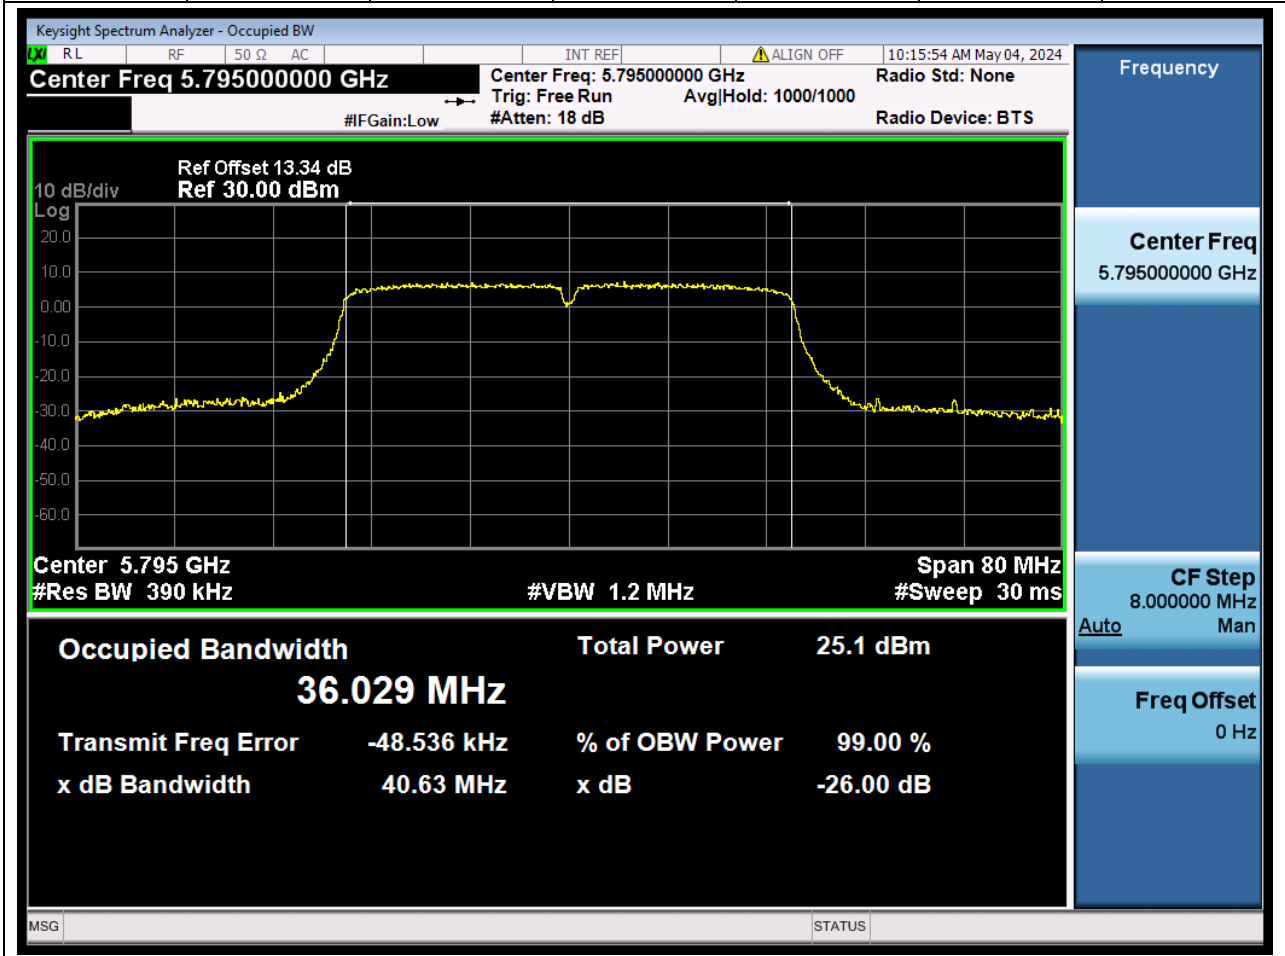

84. 802.11ac_40M_U-NII-3_H

84.1. A.2-26dB Bandwidth(NTNV)

Center Frequency (MHz)	XdB Down	RBW (MHz)	Detector	Limit (MHz)	XdB BandWidth (MHz)	Verdict
5795	26	0.39	Peak	0	40.63281	N/A