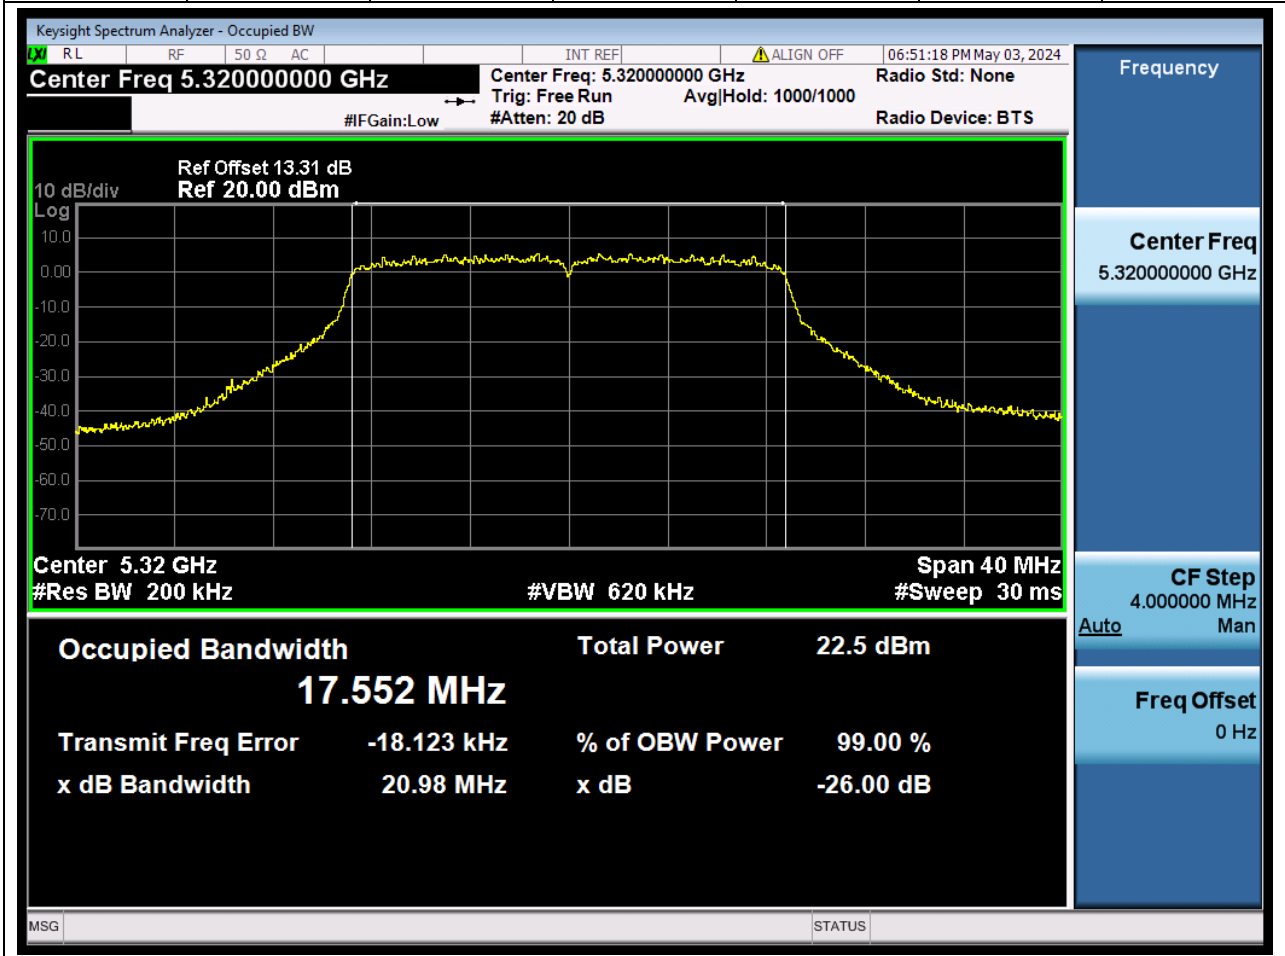

33. 802.11ac_20M_U-NII-2A_H

33.1. A.2-26dB Bandwidth(NTNV)

Center Frequency (MHz)	XdB Down	RBW (MHz)	Detector	Limit (MHz)	XdB BandWidth (MHz)	Verdict
5320	26	0.2	Peak	0	20.976258	N/A