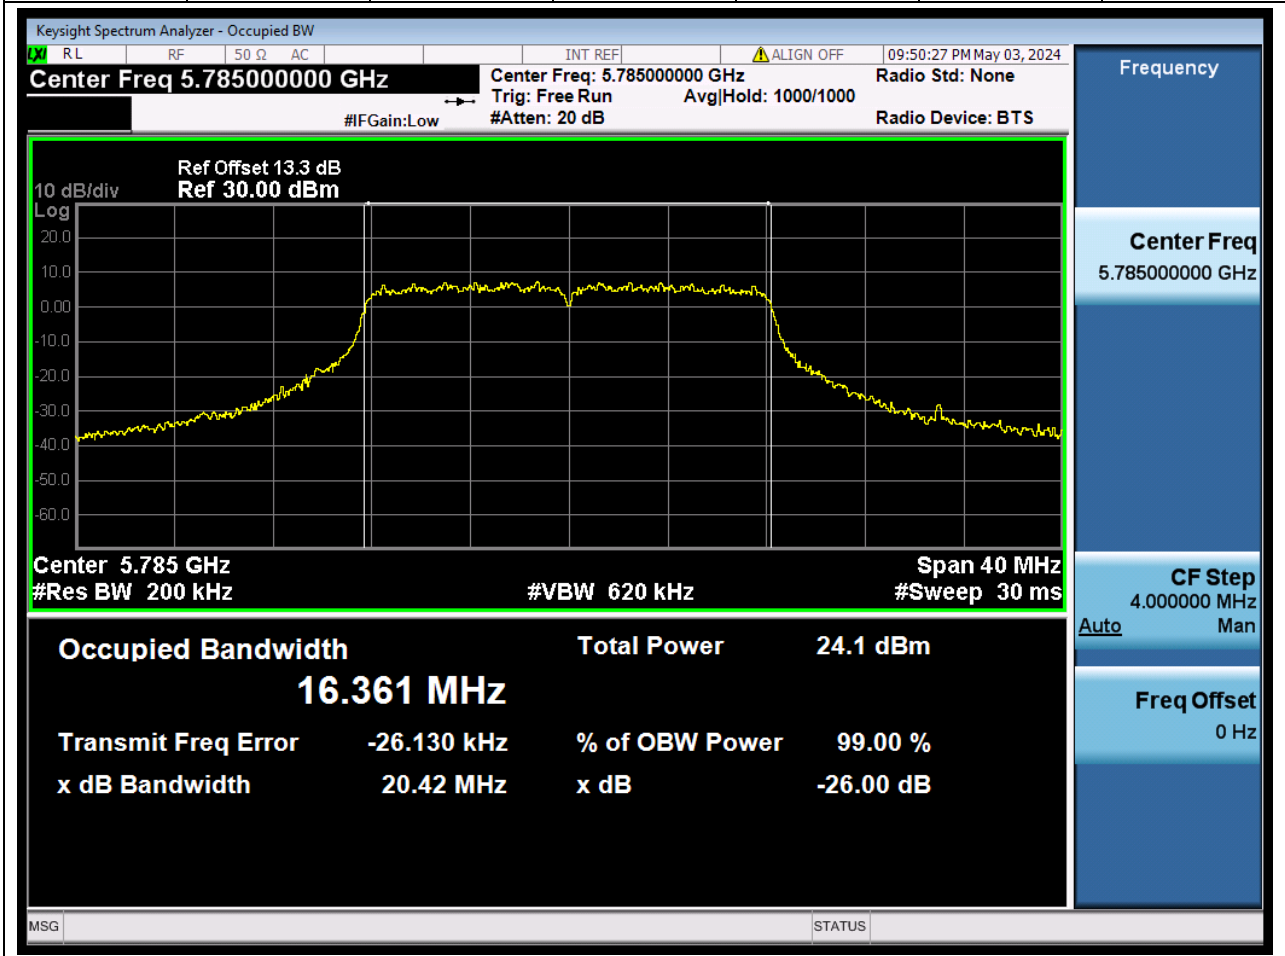

73. 802.11a_20M_U-NII-3_M

73.1. A.2-26dB Bandwidth(NTNV)

Center Frequency (MHz)	XdB Down	RBW (MHz)	Detector	Limit (MHz)	XdB BandWidth (MHz)	Verdict
5785	26	0.2	Peak	0	20.422053	N/A