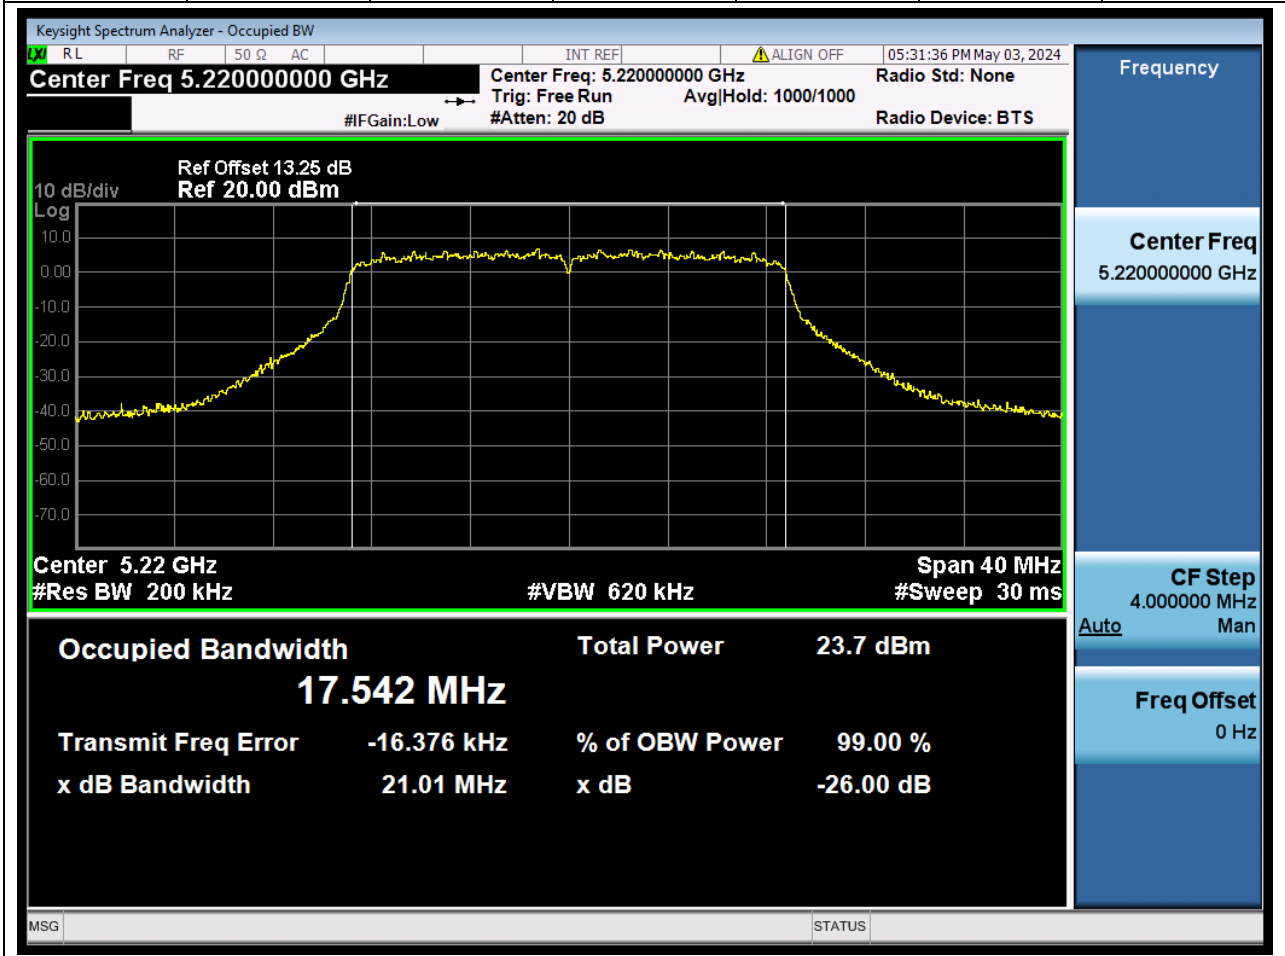

10. 802.11ac_20M_U-NII-1_M

10.1. A.2-26dB Bandwidth(NTNV)

Center Frequency (MHz)	XdB Down	RBW (MHz)	Detector	Limit (MHz)	XdB BandWidth (MHz)	Verdict
5220	26	0.2	Peak	0	21.012455	N/A