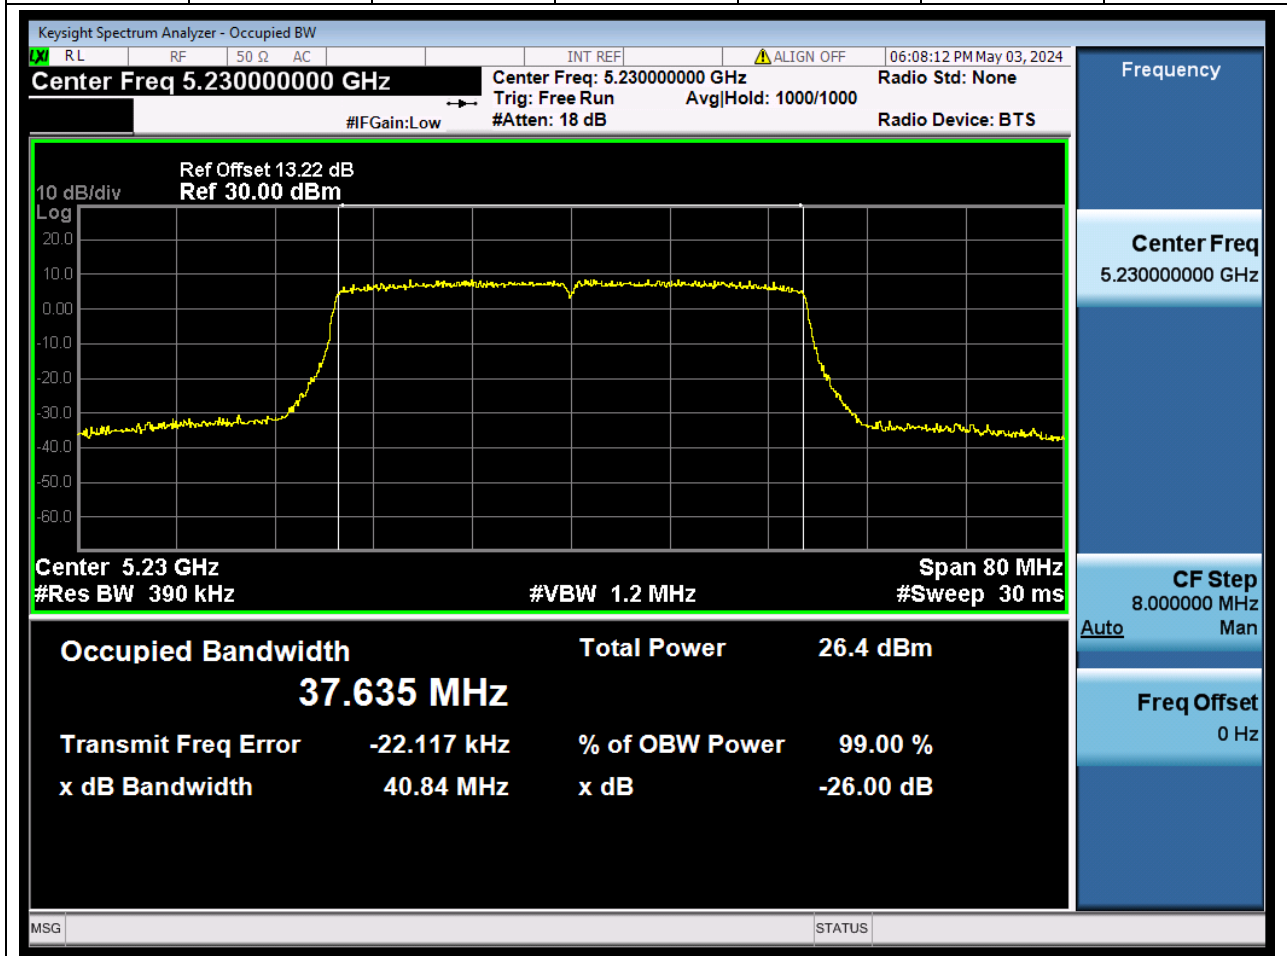

20. 802.11ax_40M_U-NII-1_H

20.1. A.2-26dB Bandwidth(NTNV)

Center Frequency (MHz)	XdB Down	RBW (MHz)	Detector	Limit (MHz)	XdB BandWidth (MHz)	Verdict
5230	26	0.39	Peak	0	40.83827	N/A