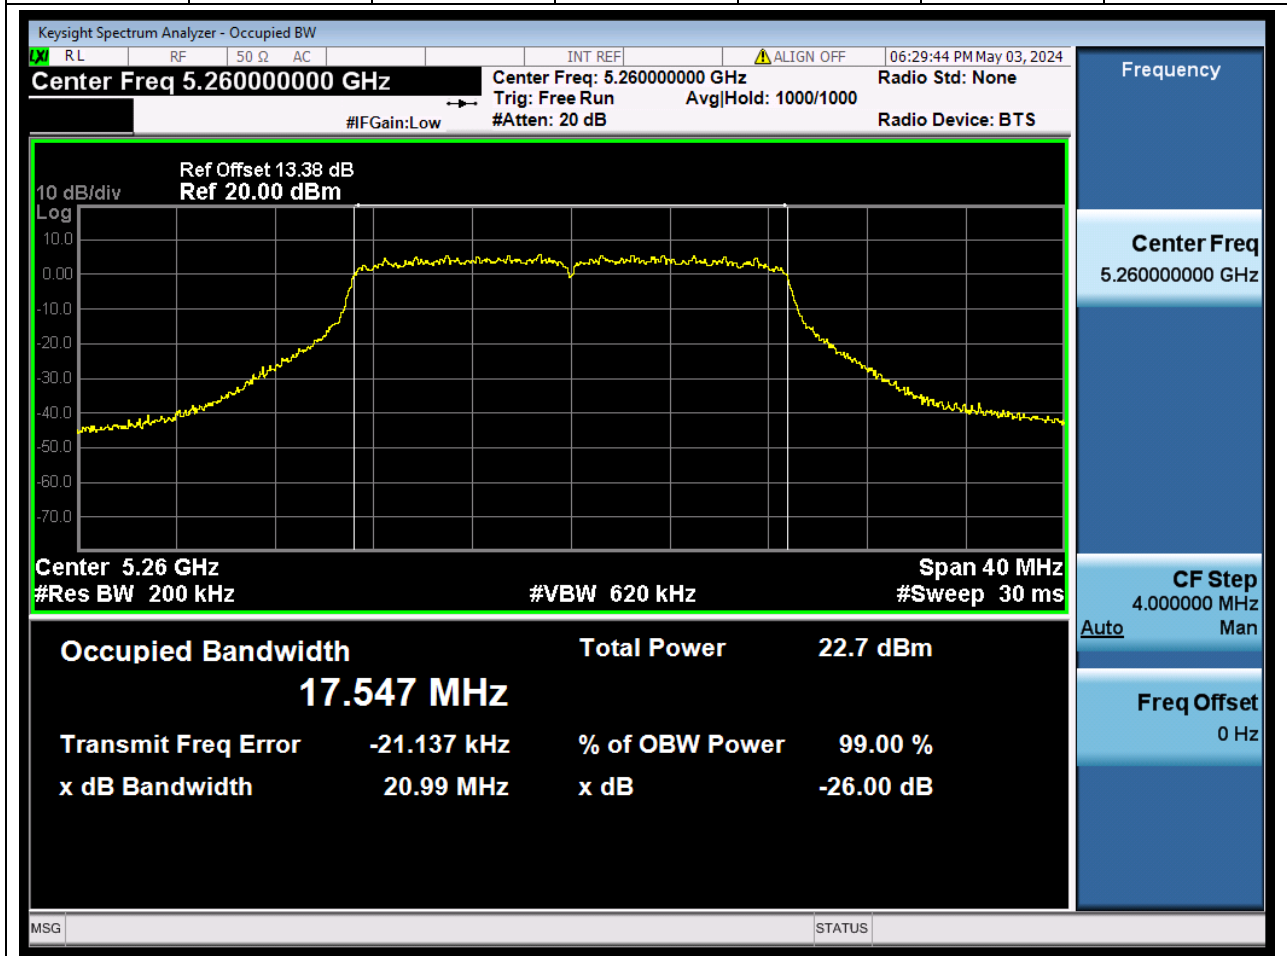

26. 802.11n_20M_U-NII-2A_L

26.1. A.2-26dB Bandwidth(NTNV)

Center Frequency (MHz)	XdB Down	RBW (MHz)	Detector	Limit (MHz)	XdB BandWidth (MHz)	Verdict
5260	26	0.2	Peak	0	20.987469	N/A