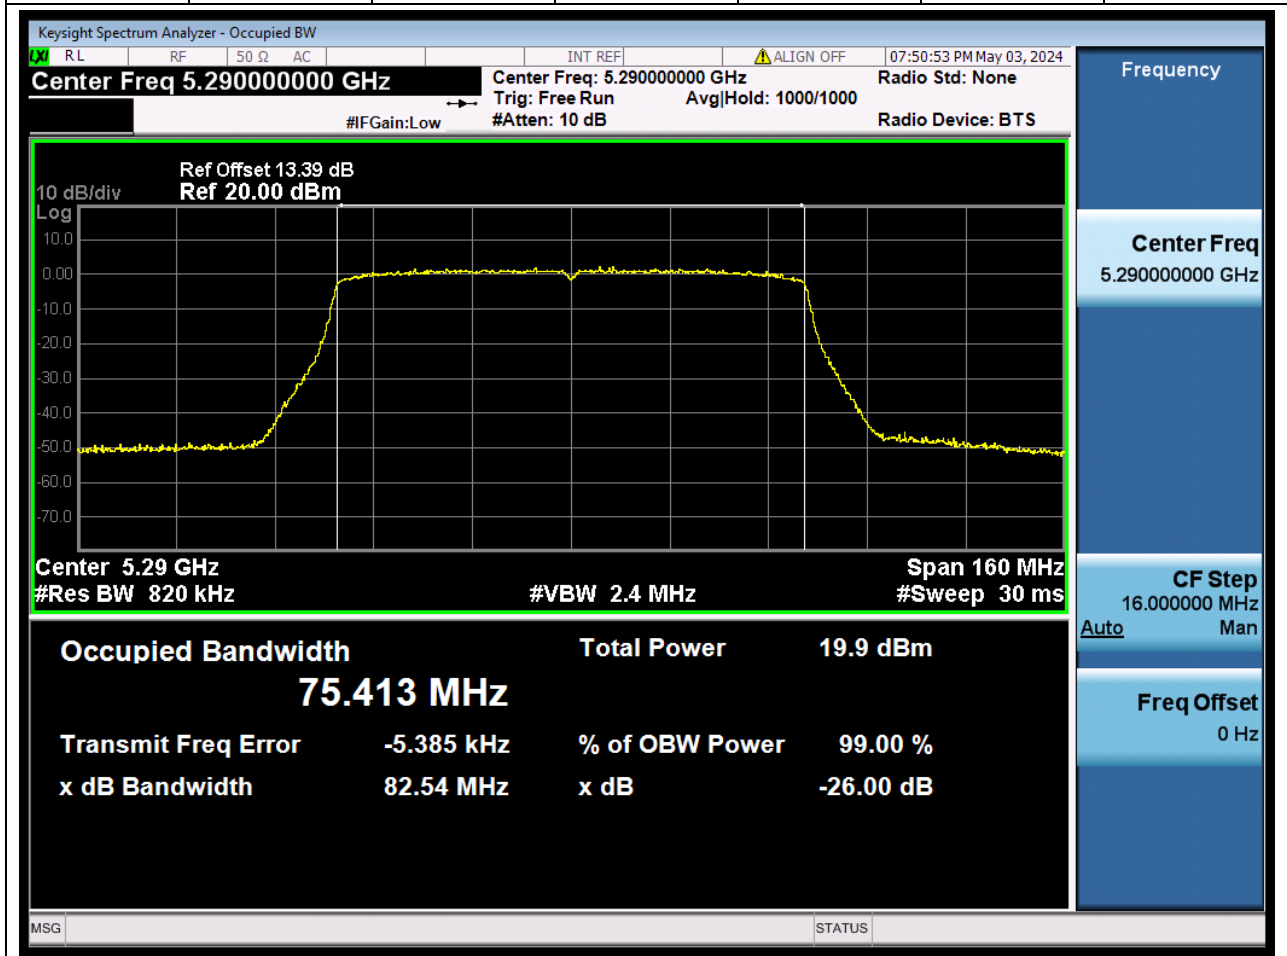

36. 802.11ac_80M_U-NII-2A_M

36.1. A.2-26dB Bandwidth(NTNV)

Center Frequency (MHz)	XdB Down	RBW (MHz)	Detector	Limit (MHz)	XdB BandWidth (MHz)	Verdict
5290	26	0.82	Peak	0	82.541333	N/A