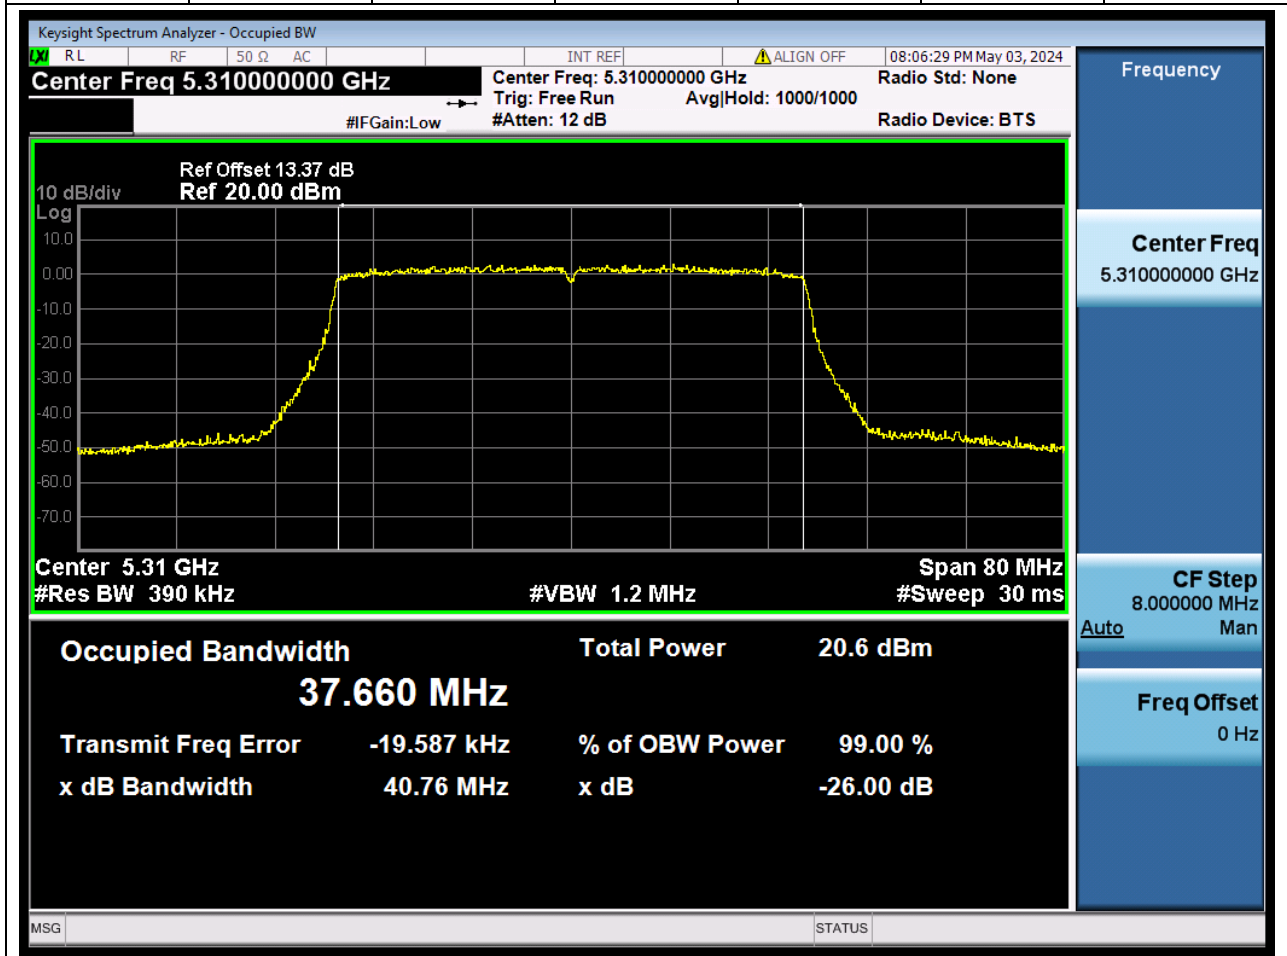

42. 802.11ax_40M_U-NII-2A_H

42.1. A.2-26dB Bandwidth(NTNV)

Center Frequency (MHz)	XdB Down	RBW (MHz)	Detector	Limit (MHz)	XdB BandWidth (MHz)	Verdict
5310	26	0.39	Peak	0	40.756387	N/A