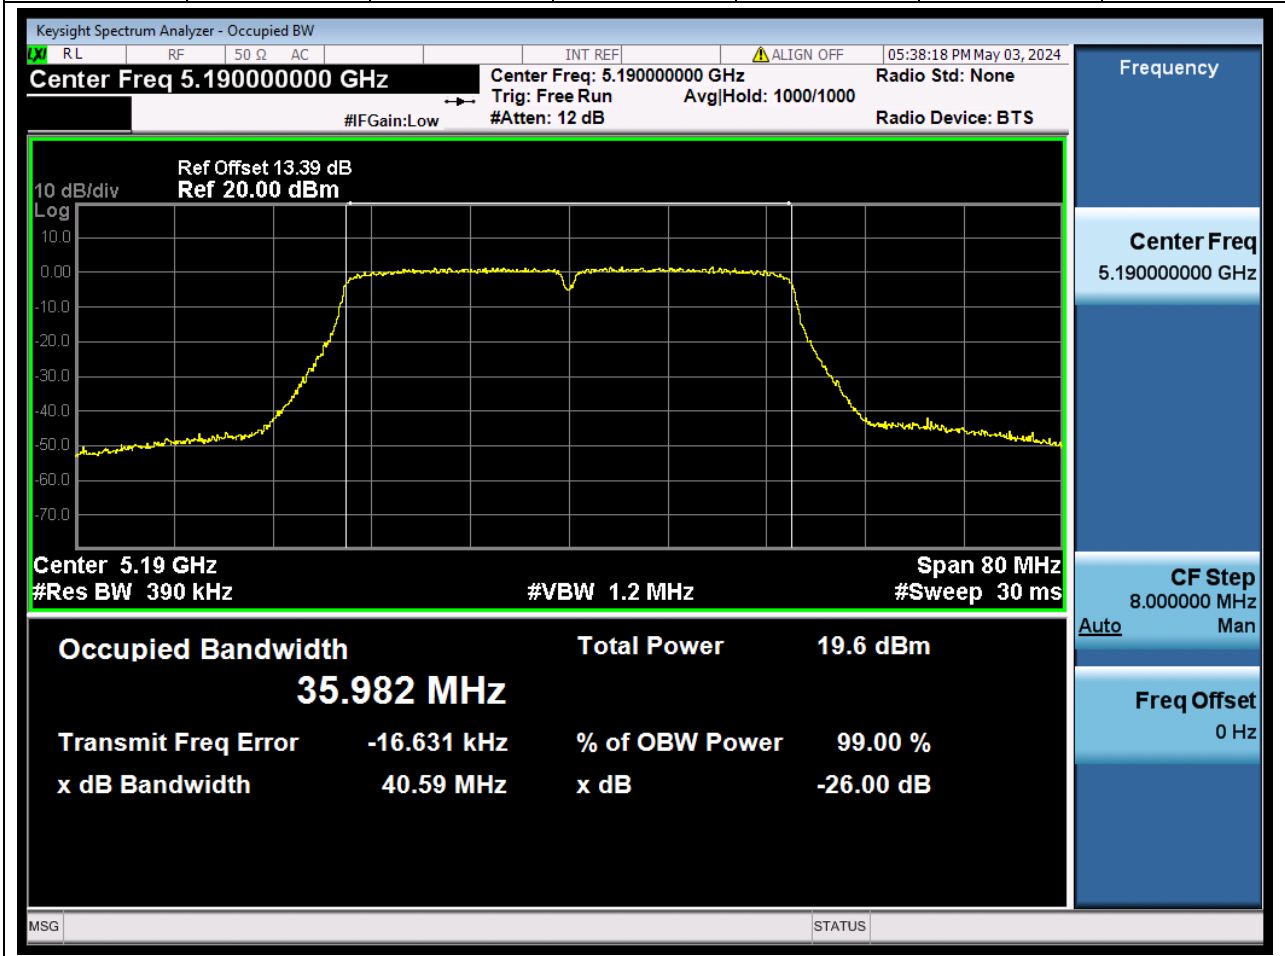

12. 802.11ac_40M_U-NII-1_L

12.1. A.2-26dB Bandwidth(NTNV)

Center Frequency (MHz)	XdB Down	RBW (MHz)	Detector	Limit (MHz)	XdB BandWidth (MHz)	Verdict
5190	26	0.39	Peak	0	40.593971	N/A