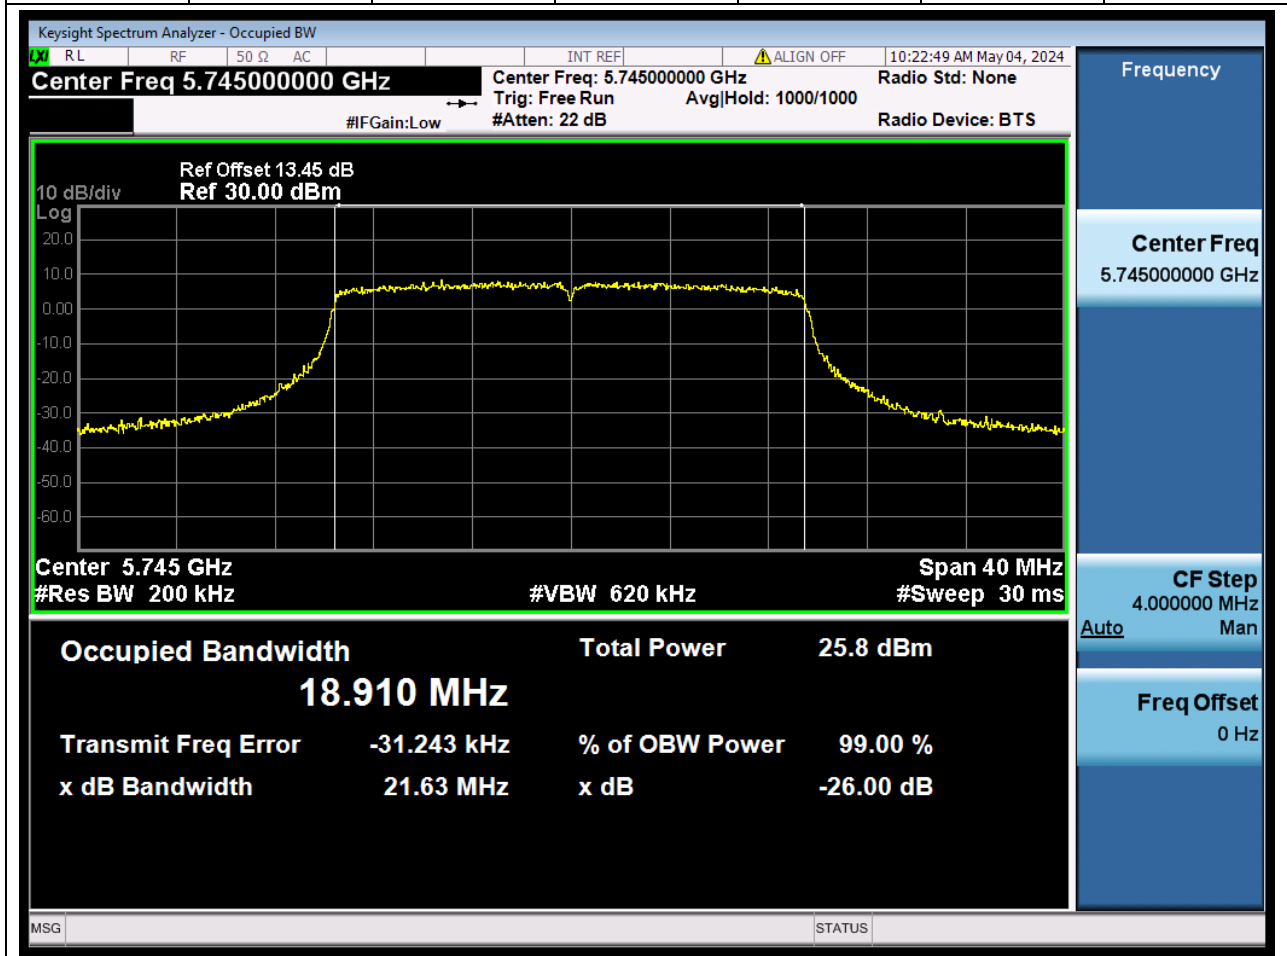

86. 802.11ax_20M_U-NII-3_L

86.1. A.2-26dB Bandwidth(NTNV)

Center Frequency (MHz)	XdB Down	RBW (MHz)	Detector	Limit (MHz)	XdB BandWidth (MHz)	Verdict
5745	26	0.2	Peak	0	21.629464	N/A