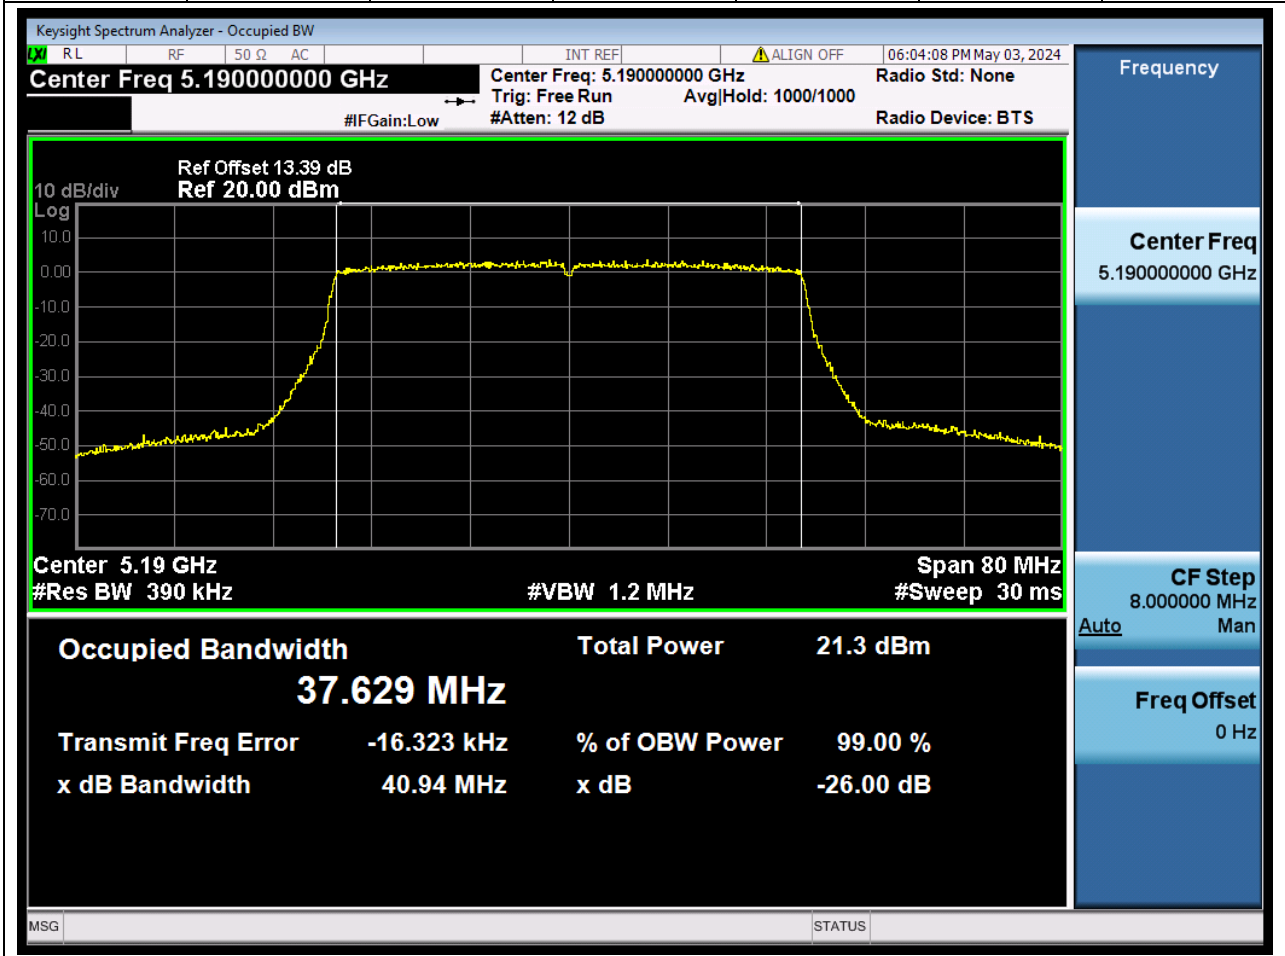

19. 802.11ax_40M_U-NII-1_L

19.1. A.2-26dB Bandwidth(NTNV)

Center Frequency (MHz)	XdB Down	RBW (MHz)	Detector	Limit (MHz)	XdB BandWidth (MHz)	Verdict
5190	26	0.39	Peak	0	40.937067	N/A