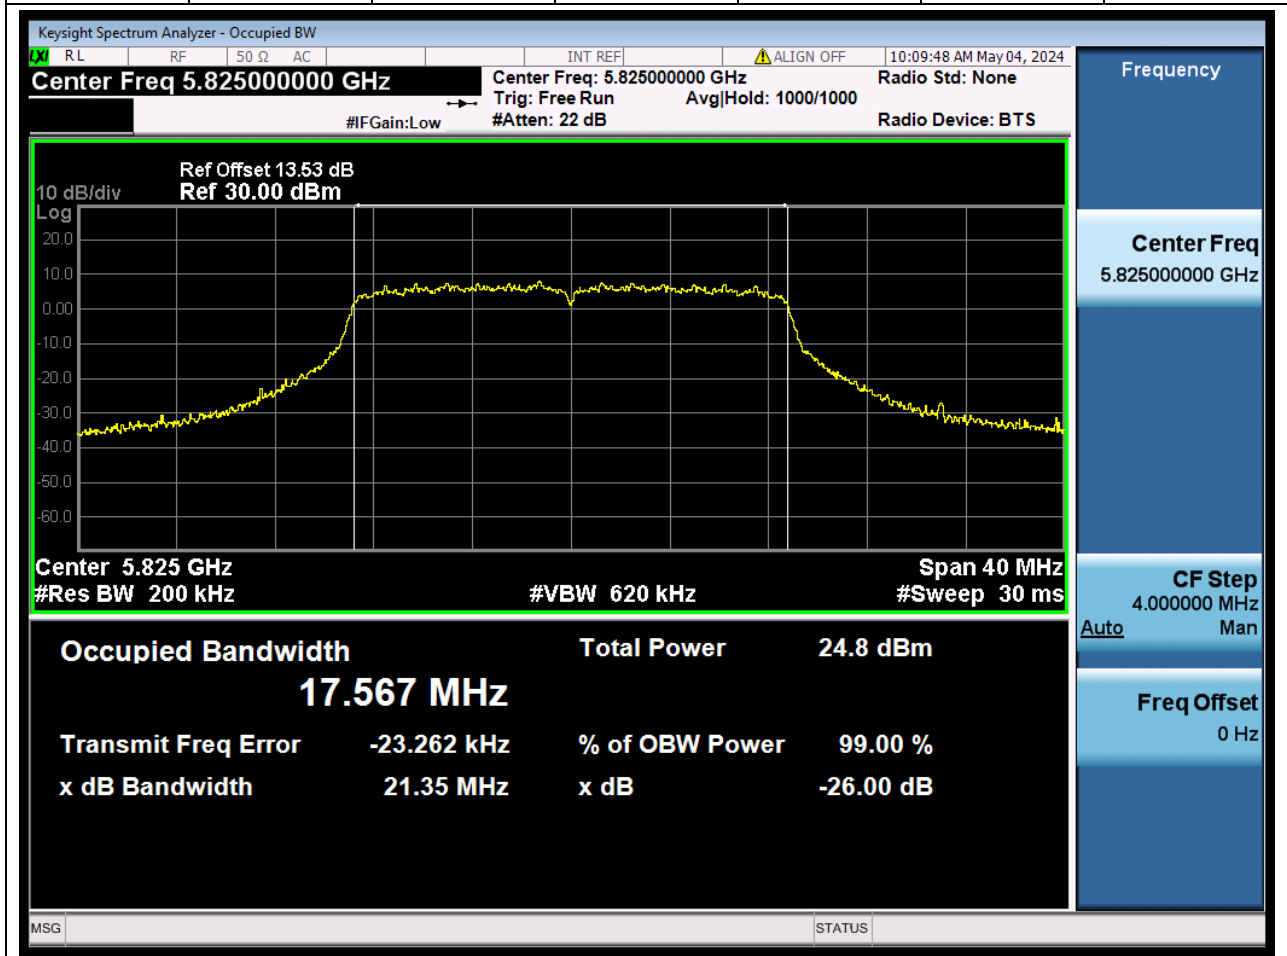

82. 802.11ac_20M_U-NII-3_H

82.1. A.2-26dB Bandwidth(NTNV)

Center Frequency (MHz)	XdB Down	RBW (MHz)	Detector	Limit (MHz)	XdB BandWidth (MHz)	Verdict
5825	26	0.2	Peak	0	21.352928	N/A