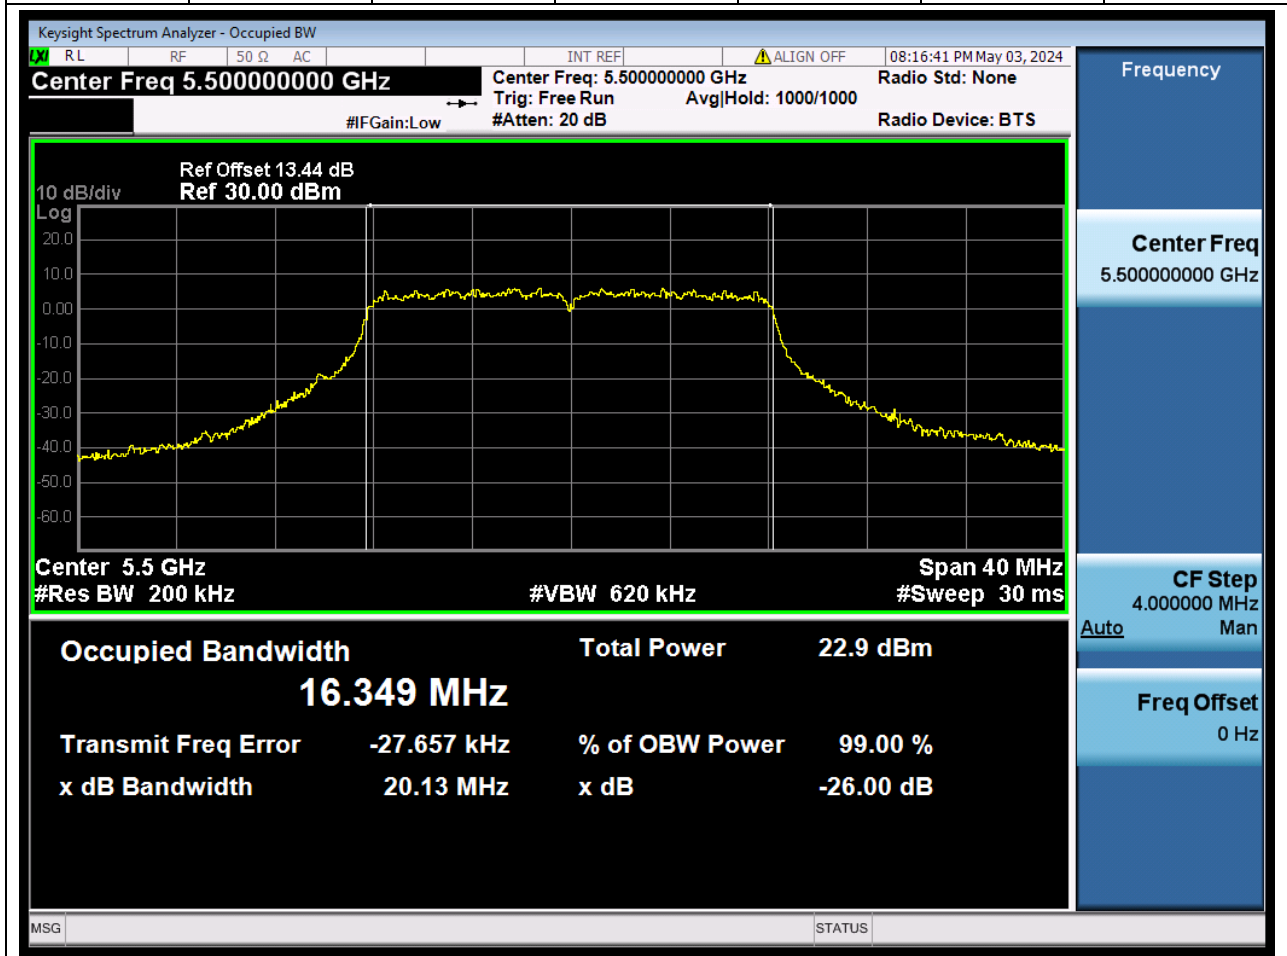

45. 802.11a_20M_U-NII-2C_L

45.1. A.2-26dB Bandwidth(NTNV)

Center Frequency (MHz)	XdB Down	RBW (MHz)	Detector	Limit (MHz)	XdB BandWidth (MHz)	Verdict
5500	26	0.2	Peak	0	20.127145	N/A