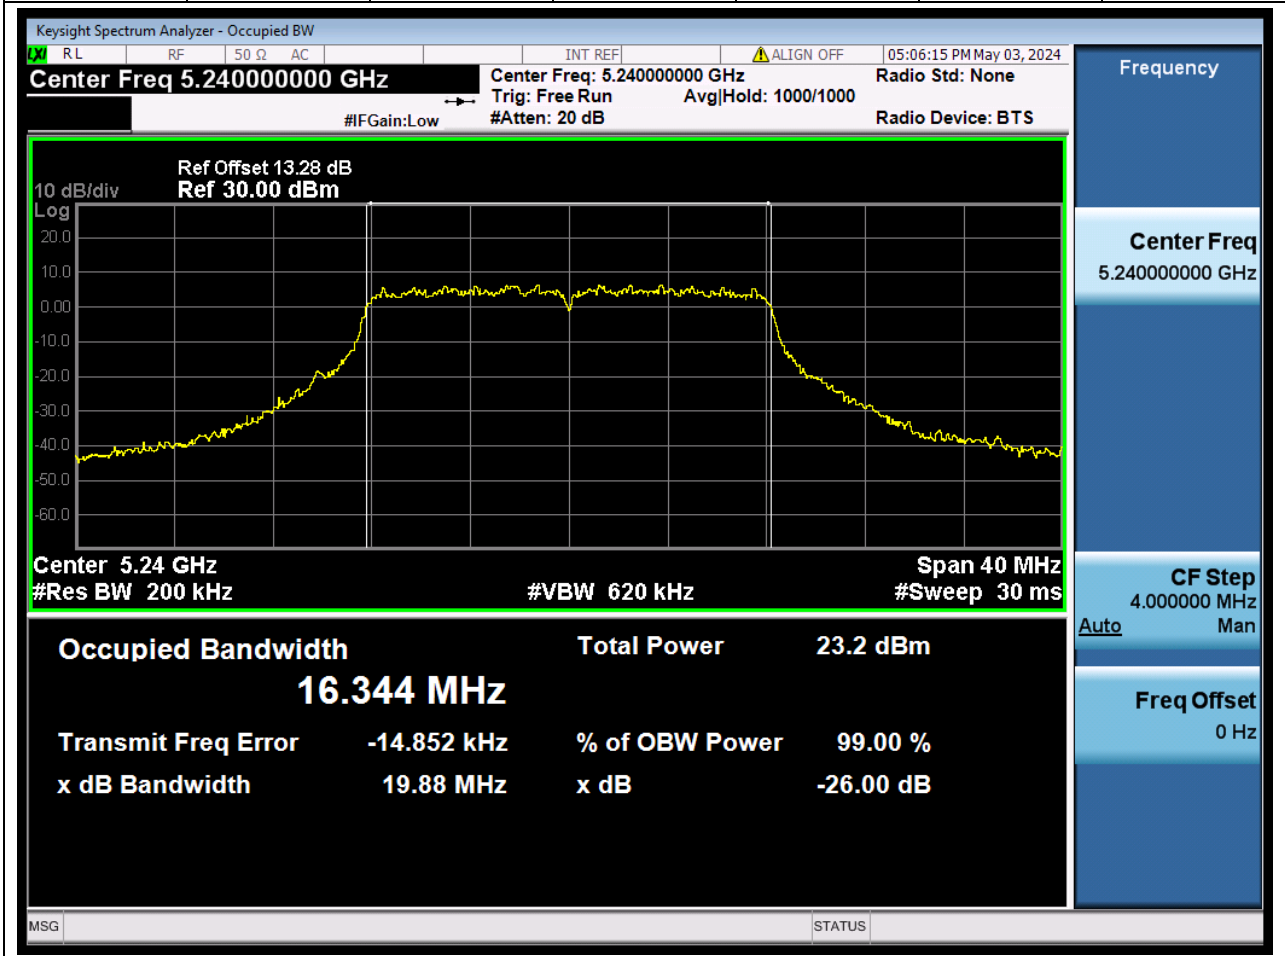

3. 802.11a_20M_U-NII-1_H

3.1. A.2-26dB Bandwidth(NTNV)

Center Frequency (MHz)	XdB Down	RBW (MHz)	Detector	Limit (MHz)	XdB BandWidth (MHz)	Verdict
5240	26	0.2	Peak	0	19.882142	N/A