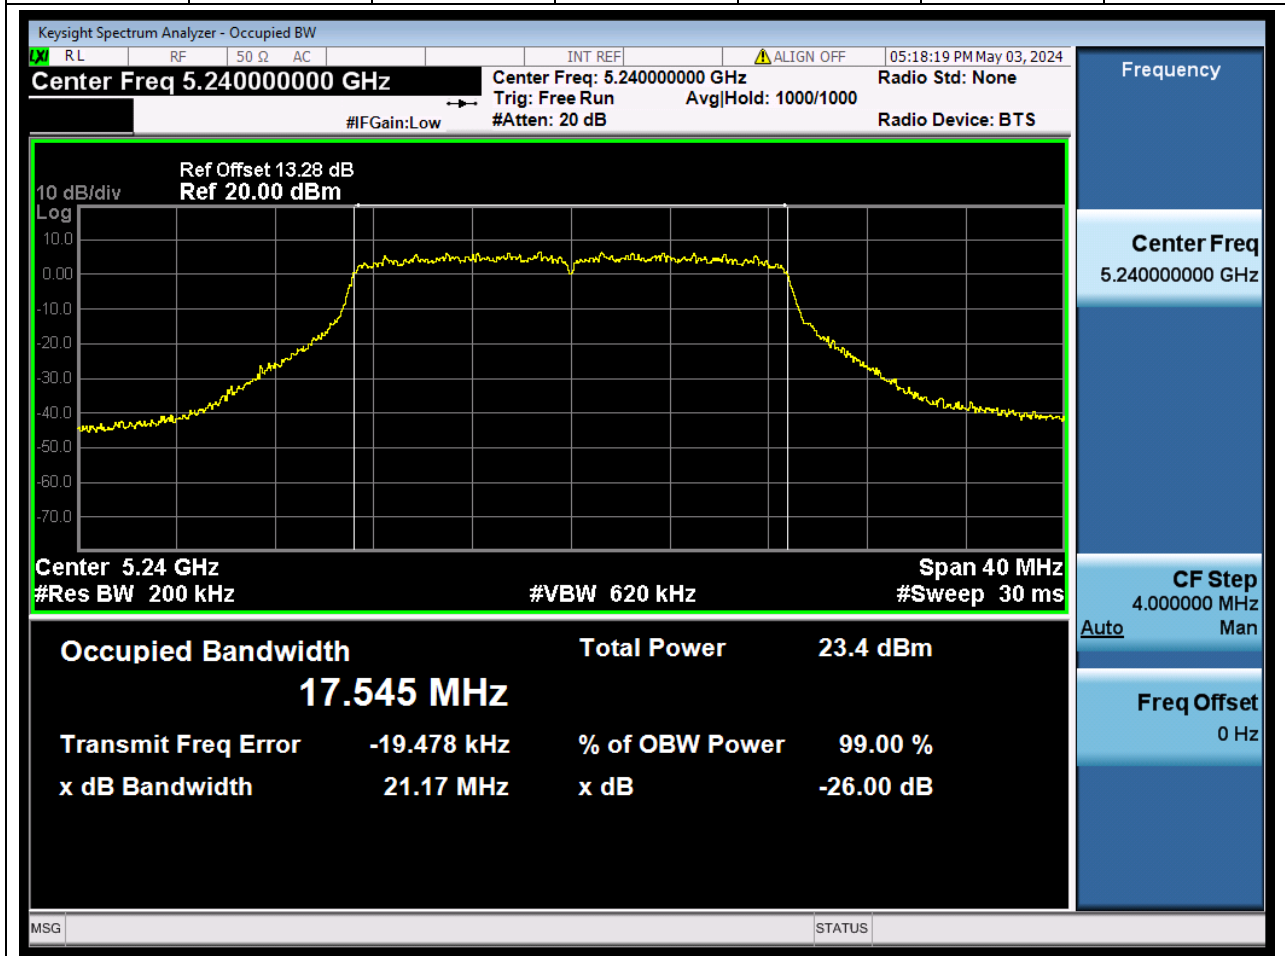

6. 802.11n_20M_U-NII-1_H

6.1. A.2-26dB Bandwidth(NTNV)

Center Frequency (MHz)	XdB Down	RBW (MHz)	Detector	Limit (MHz)	XdB BandWidth (MHz)	Verdict
5240	26	0.2	Peak	0	21.169347	N/A