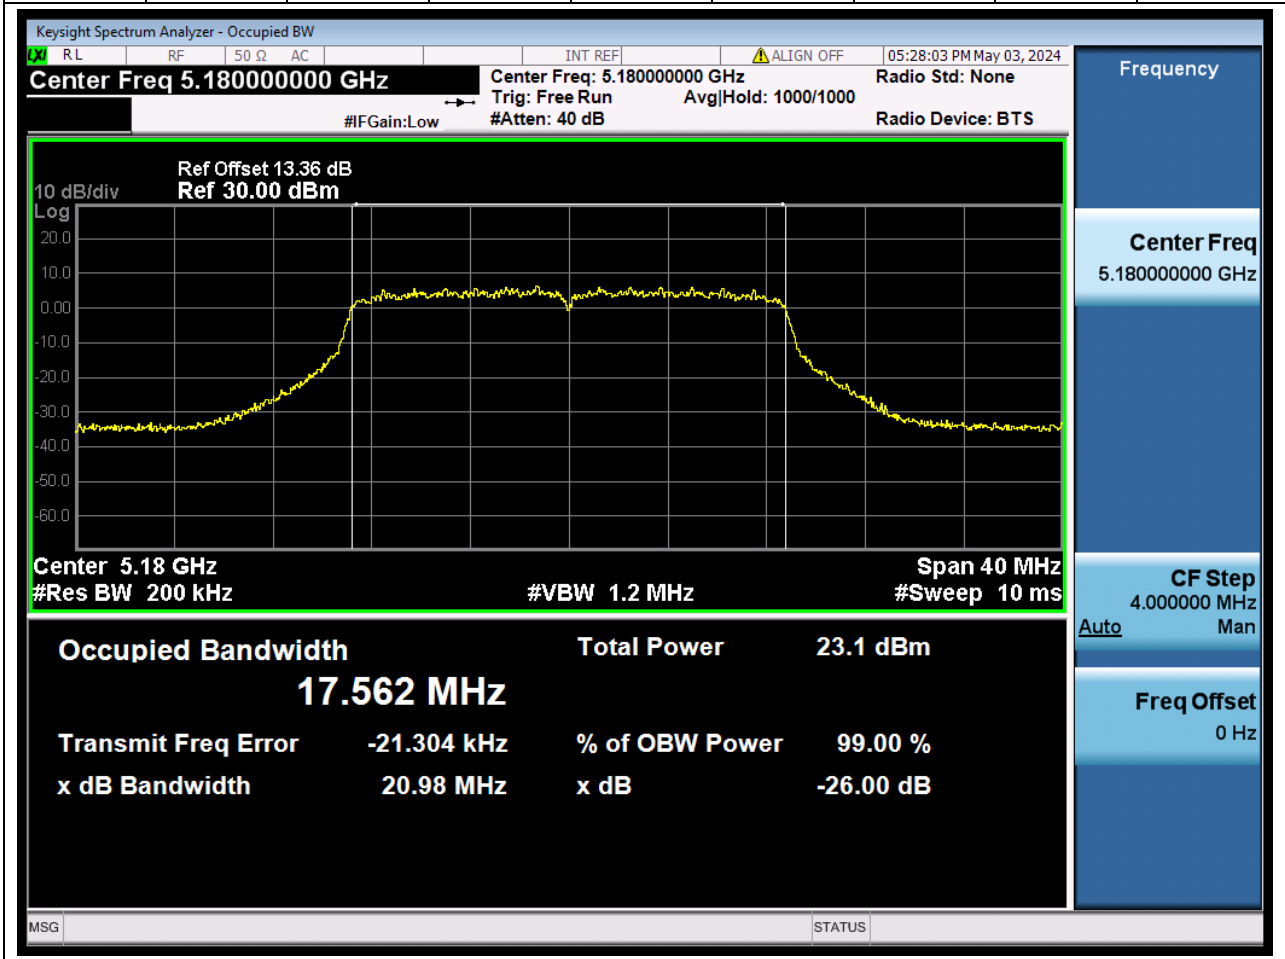

9. 802.11ac_20M_U-NII-1_L

9.1. A.2.2-99% Bandwidth(NTNV)

Center Frequency (MHz)	OBW Power (%)		RBW (MHz)	Detector	Limit (MHz)	OBW (MHz)		Verdict
5180	99		0.2	Peak	0	17.561567		N/A