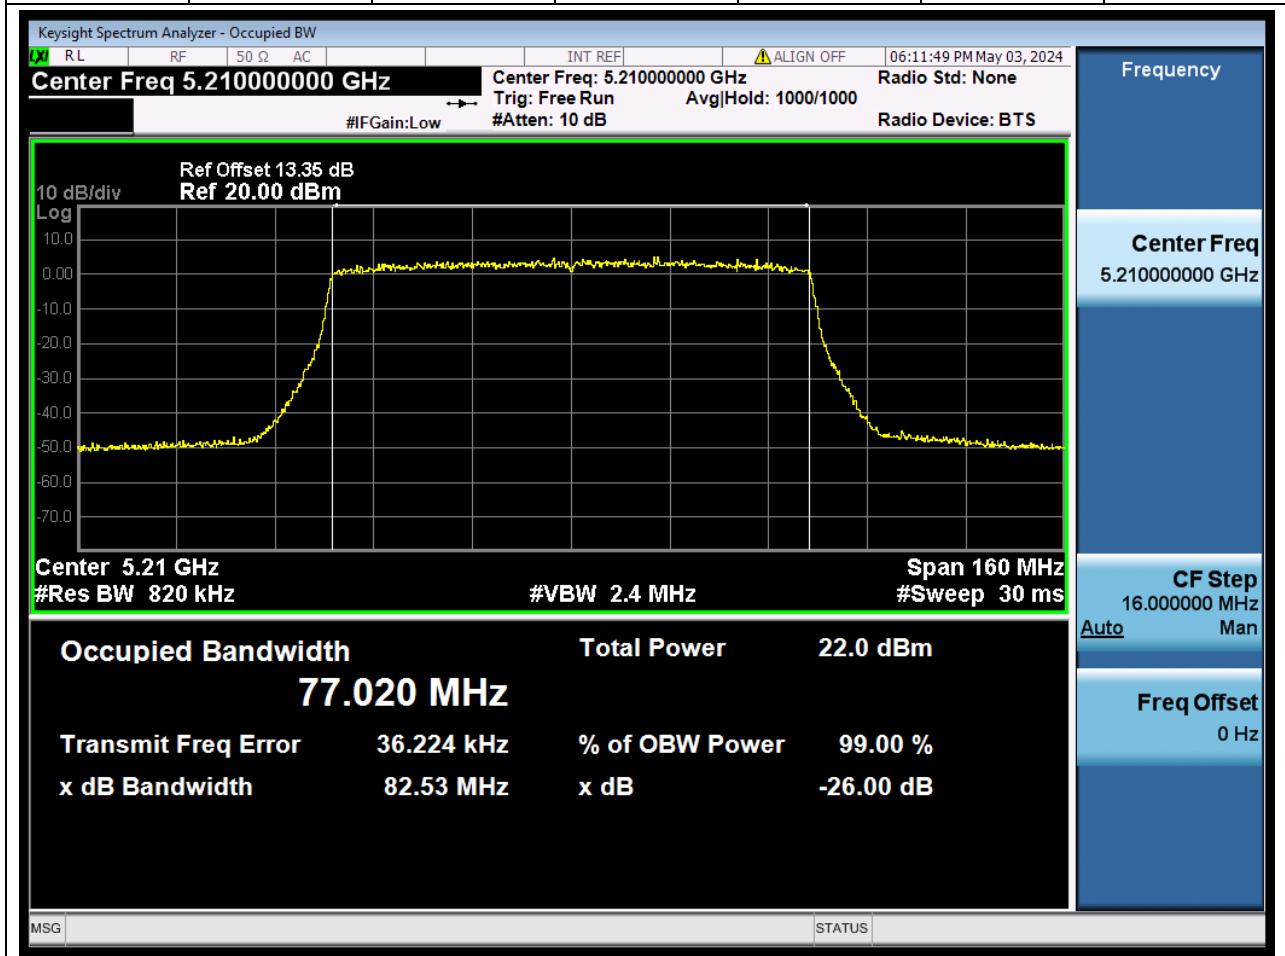

21. 802.11ax_80M_U-NII-1_M

21.1. A.2-26dB Bandwidth(NTNV)

Center Frequency (MHz)	XdB Down	RBW (MHz)	Detector	Limit (MHz)	XdB BandWidth (MHz)	Verdict
5210	26	0.82	Peak	0	82.53003	N/A