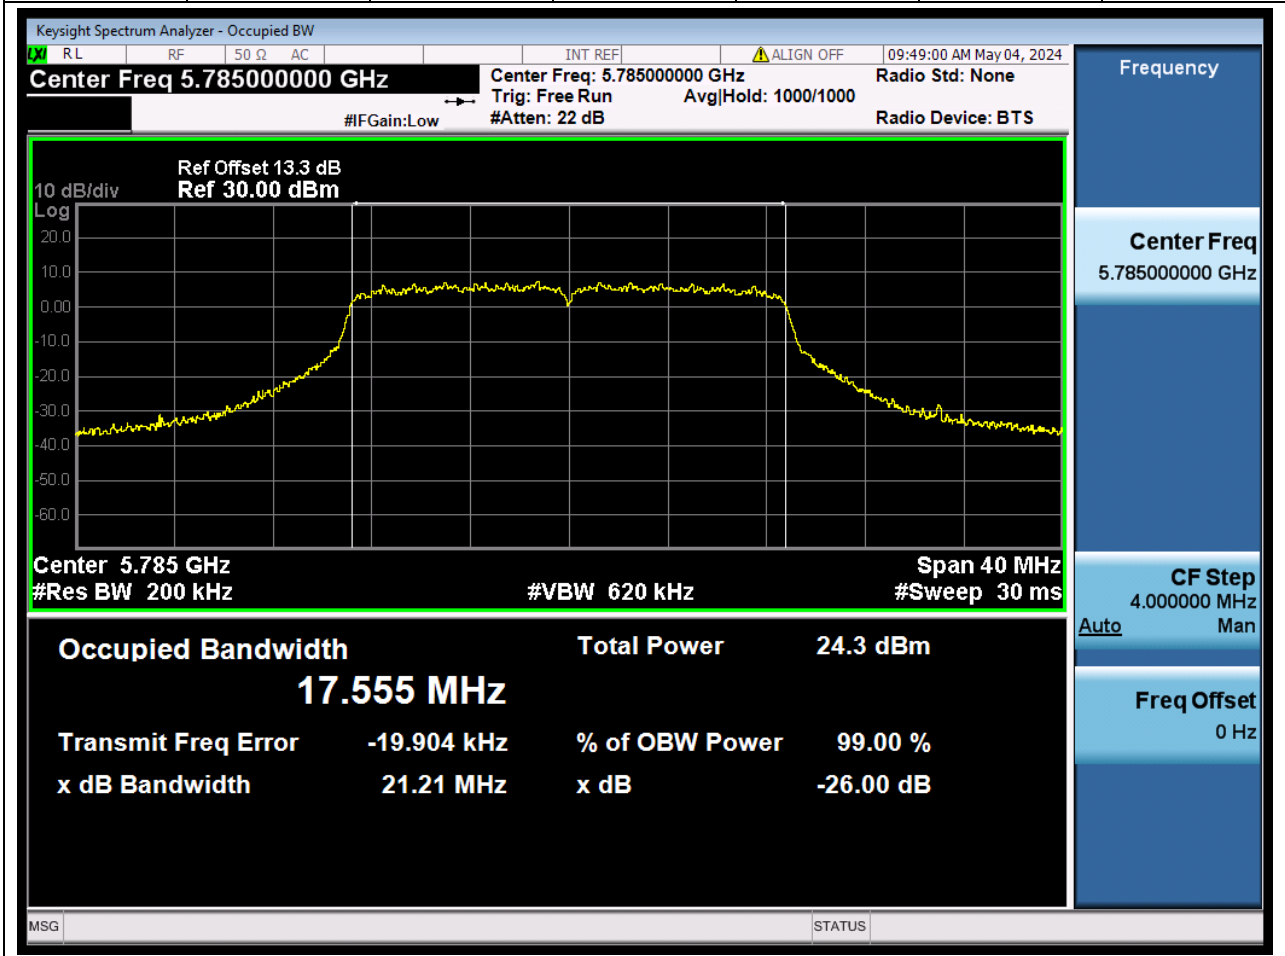

76. 802.11n_20M_U-NII-3_M

76.1. A.2-26dB Bandwidth(NTNV)

Center Frequency (MHz)	XdB Down	RBW (MHz)	Detector	Limit (MHz)	XdB BandWidth (MHz)	Verdict
5785	26	0.2	Peak	0	21.211023	N/A