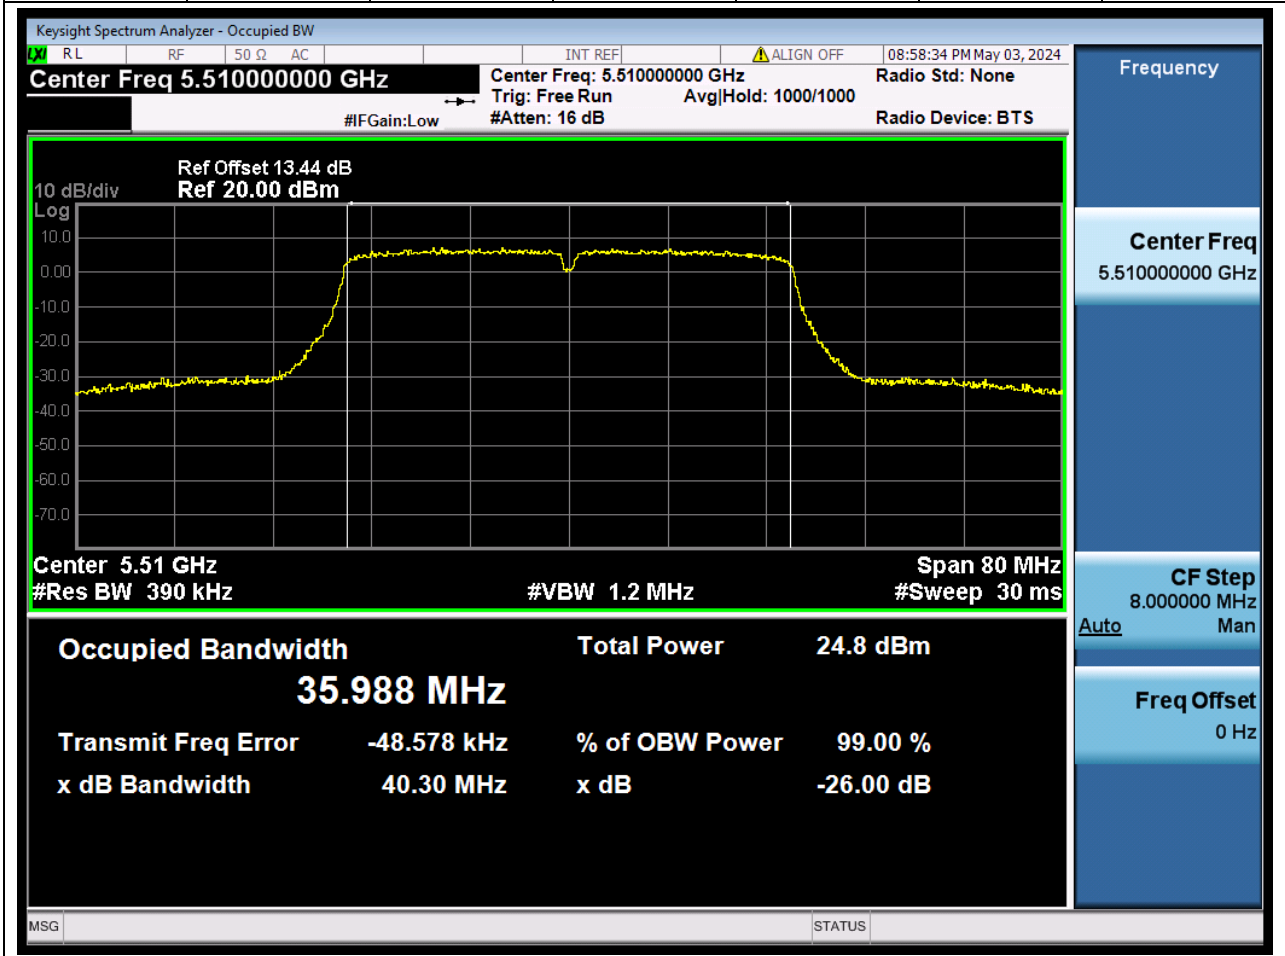

57. 802.11ac_40M_U-NII-2C_L

57.1. A.2-26dB Bandwidth(NTNV)

Center Frequency (MHz)	XdB Down	RBW (MHz)	Detector	Limit (MHz)	XdB BandWidth (MHz)	Verdict
5510	26	0.39	Peak	0	40.30445	N/A