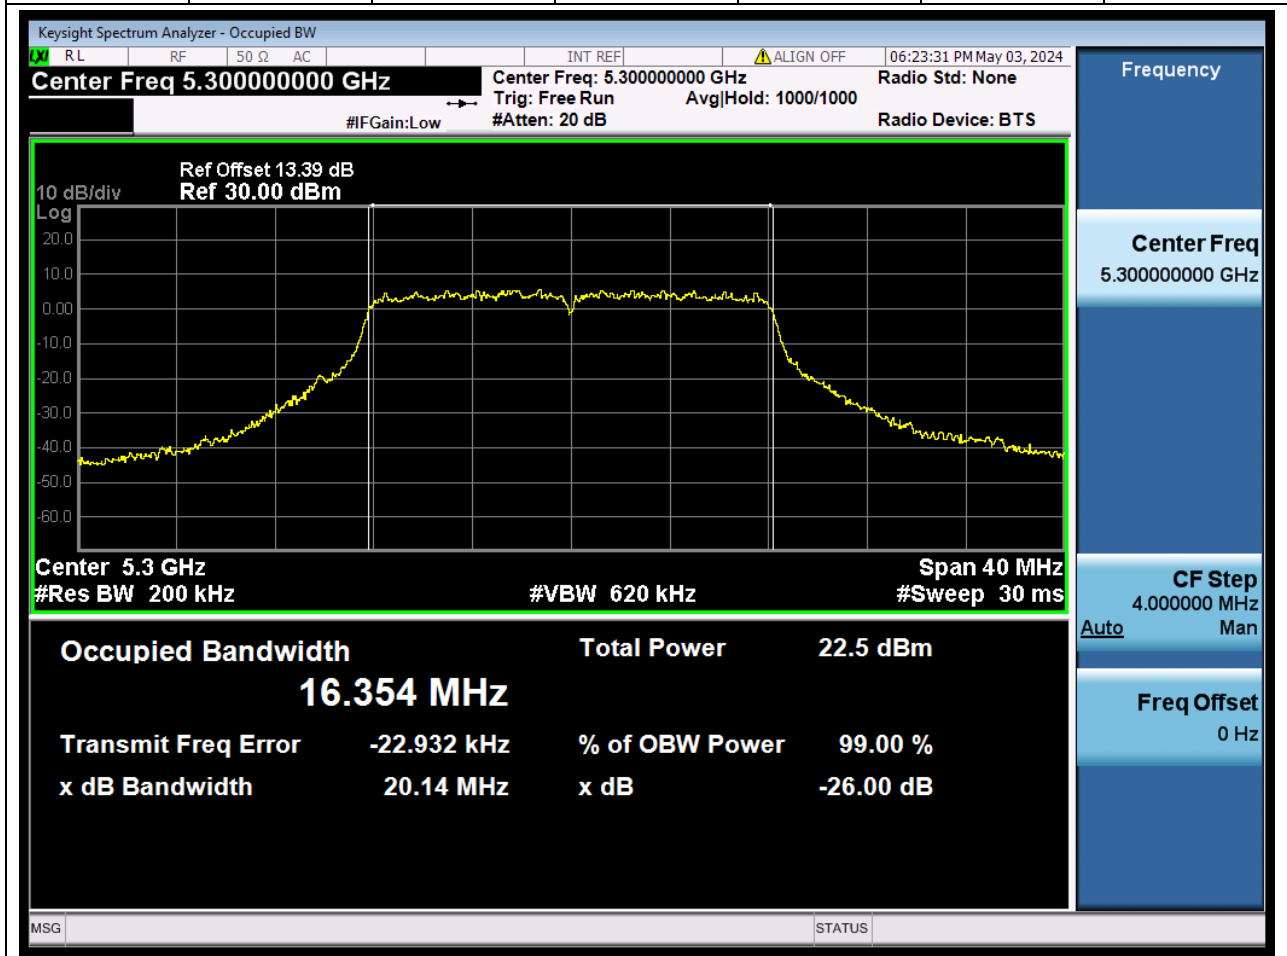

24. 802.11a_20M_U-NII-2A_M

24.1. A.2-26dB Bandwidth(NTNV)

Center Frequency (MHz)	XdB Down	RBW (MHz)	Detector	Limit (MHz)	XdB BandWidth (MHz)	Verdict
5300	26	0.2	Peak	0	20.142576	N/A