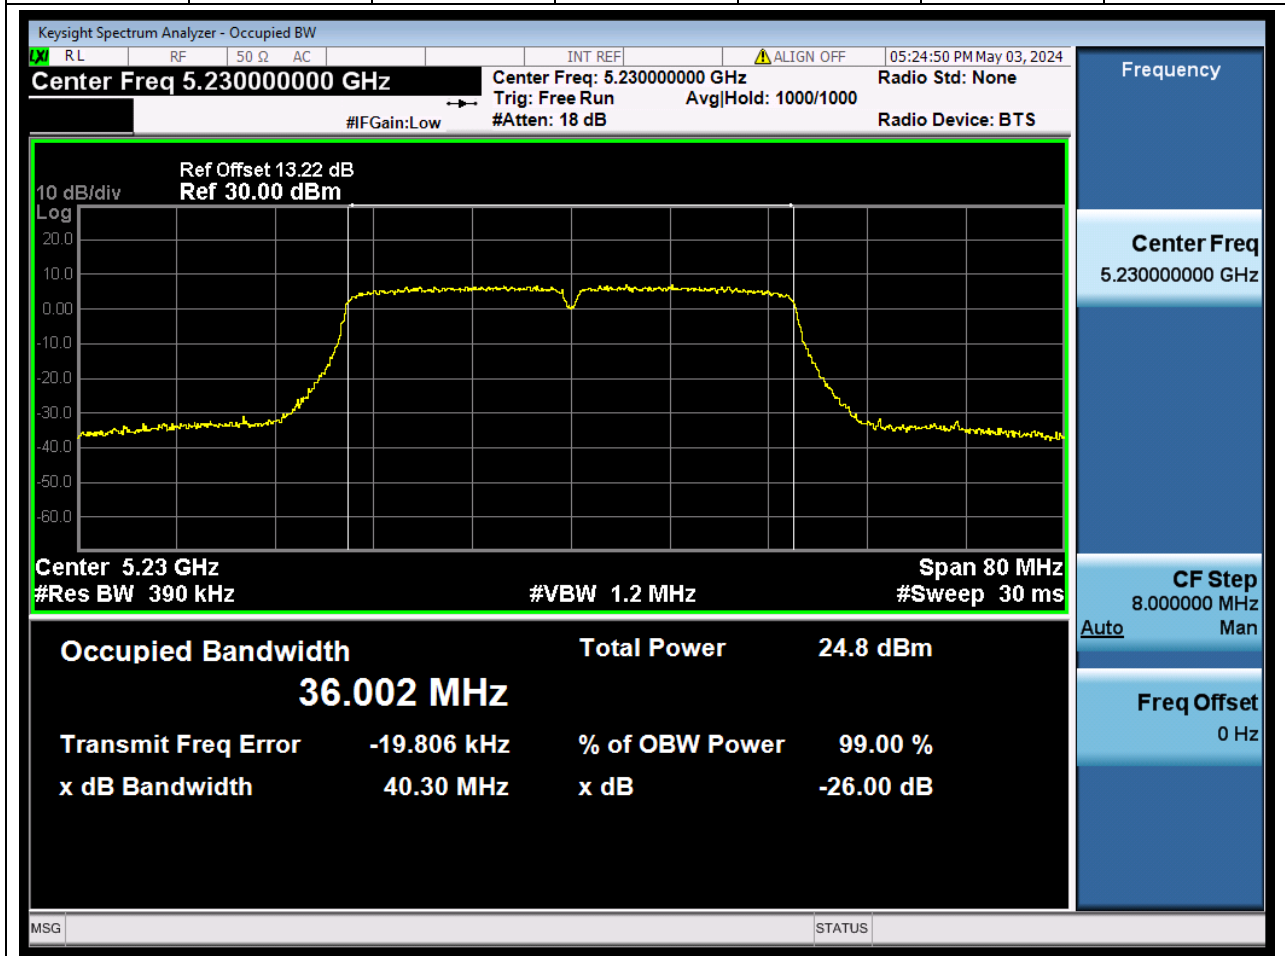

8. 802.11n_40M_U-NII-1_H

8.1. A.2-26dB Bandwidth(NTNV)

Center Frequency (MHz)	XdB Down	RBW (MHz)	Detector	Limit (MHz)	XdB BandWidth (MHz)	Verdict
5230	26	0.39	Peak	0	40.297544	N/A