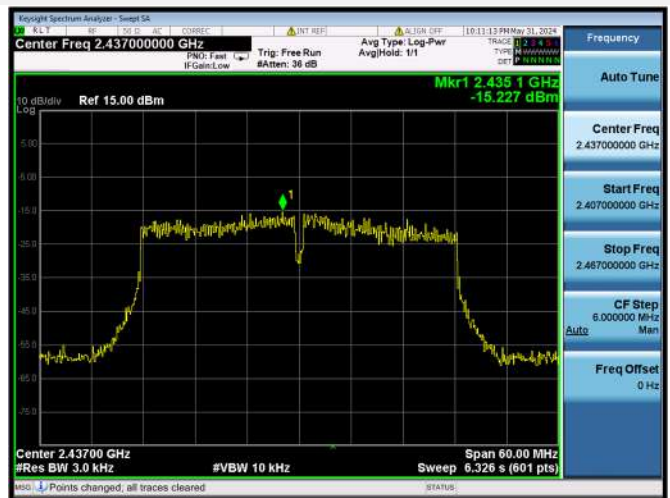

VHT20 CH10

VHT20 CH11

VHT40 CH3

VHT40 CH4

VHT40 CH5

VHT40 CH6