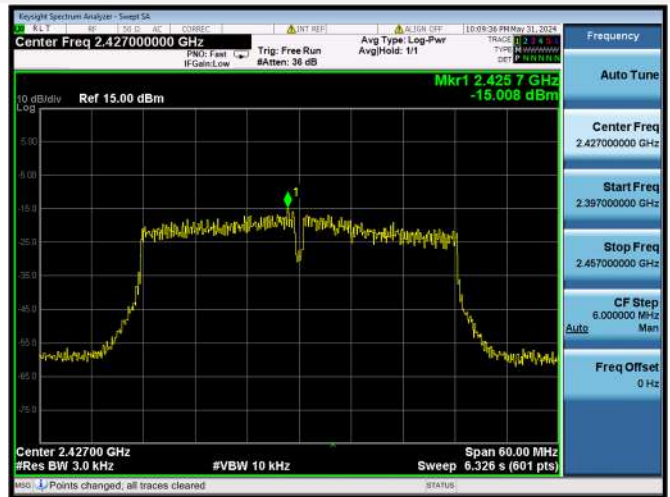

VHT20 CH10

VHT20 CH11

VHT40 CH3

VHT40 CH4

VHT40 CH5

VHT40 CH6