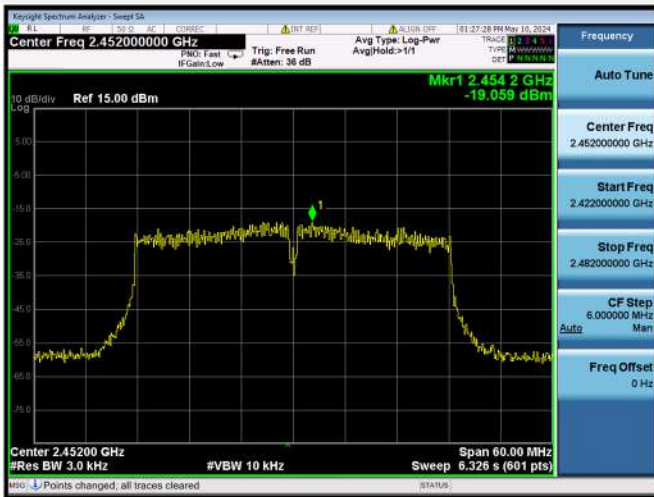

VHT40 CH9

802.11ax-20 MHz(SU) CH1

802.11ax-20 MHz(SU) CH2

802.11ax-20 MHz(SU) CH3

802.11ax-20 MHz(SU) CH4

802.11ax-20 MHz(SU) CH5

802.11ax-20 MHz(SU) CH6

802.11ax-20 MHz(SU) CH8