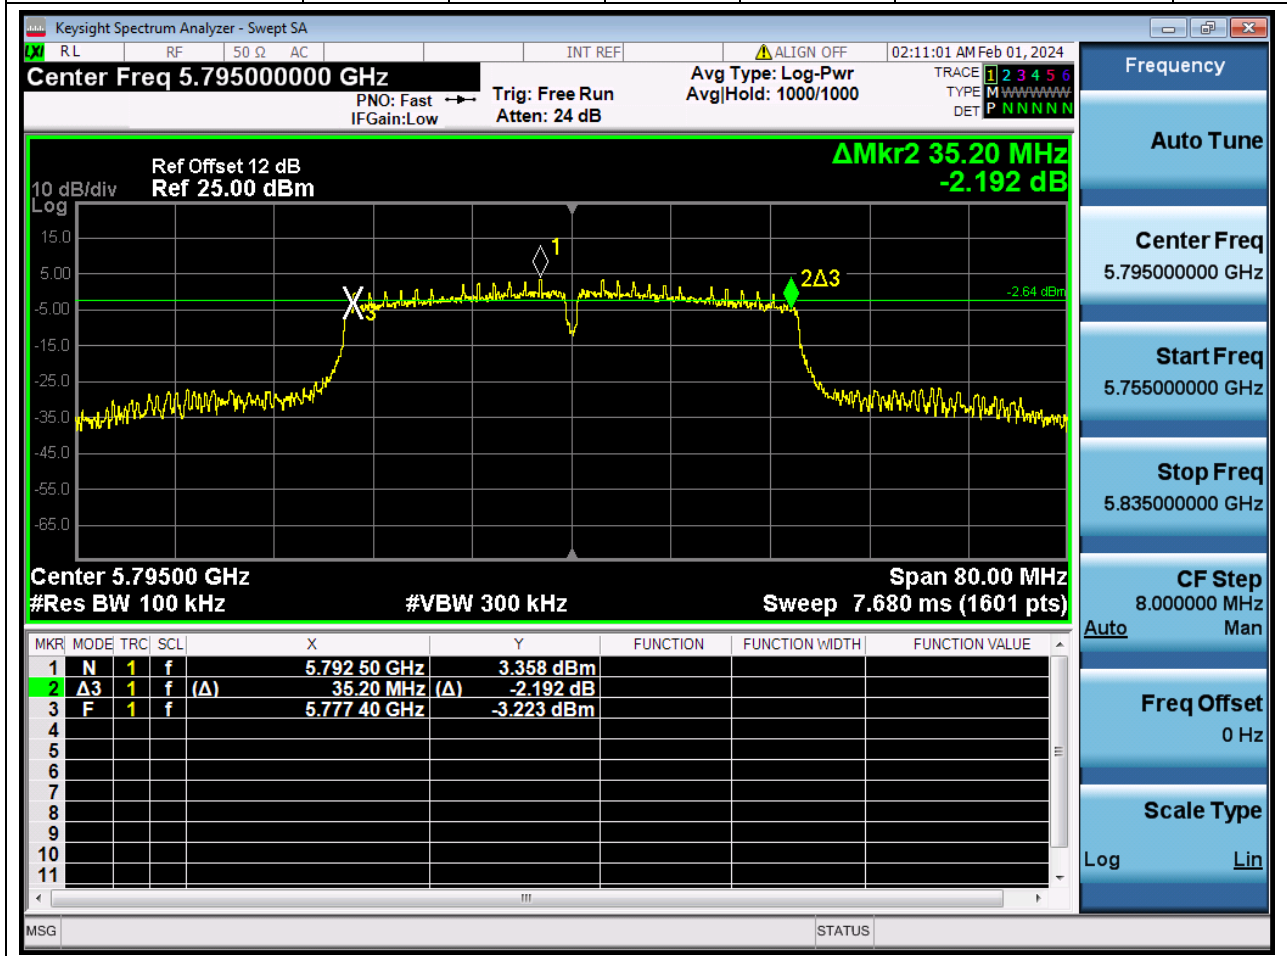

8. 802.11n_40M_U-NII-3_H

8.1. A.2.1-6dB BandWidth(NTNV)

Center Frequency (MHz)	XdB Down	RBW (MHz)	Detector	Limit (MHz)	XdB BandWidth (MHz)	Verdict
5795	6	0.1	Peak	0.5	35.200195	Pass