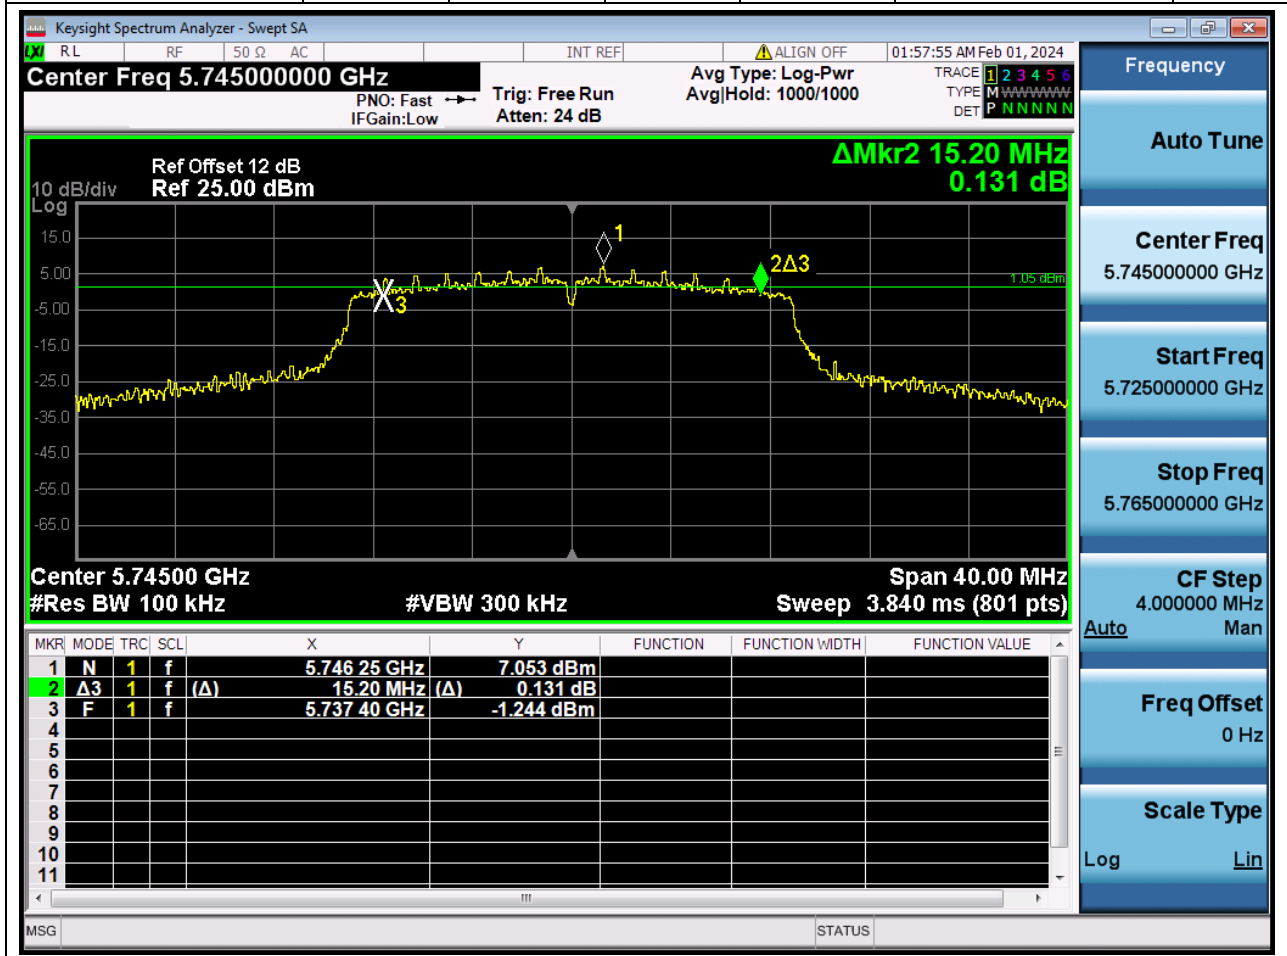

4. 802.11n_20M_U-NII-3_L

4.1. A.2.1-6dB BandWidth(NTNV)

Center Frequency (MHz)	XdB Down	RBW (MHz)	Detector	Limit (MHz)	XdB BandWidth (MHz)	Verdict
5745	6	0.1	Peak	0.5	15.200195	Pass