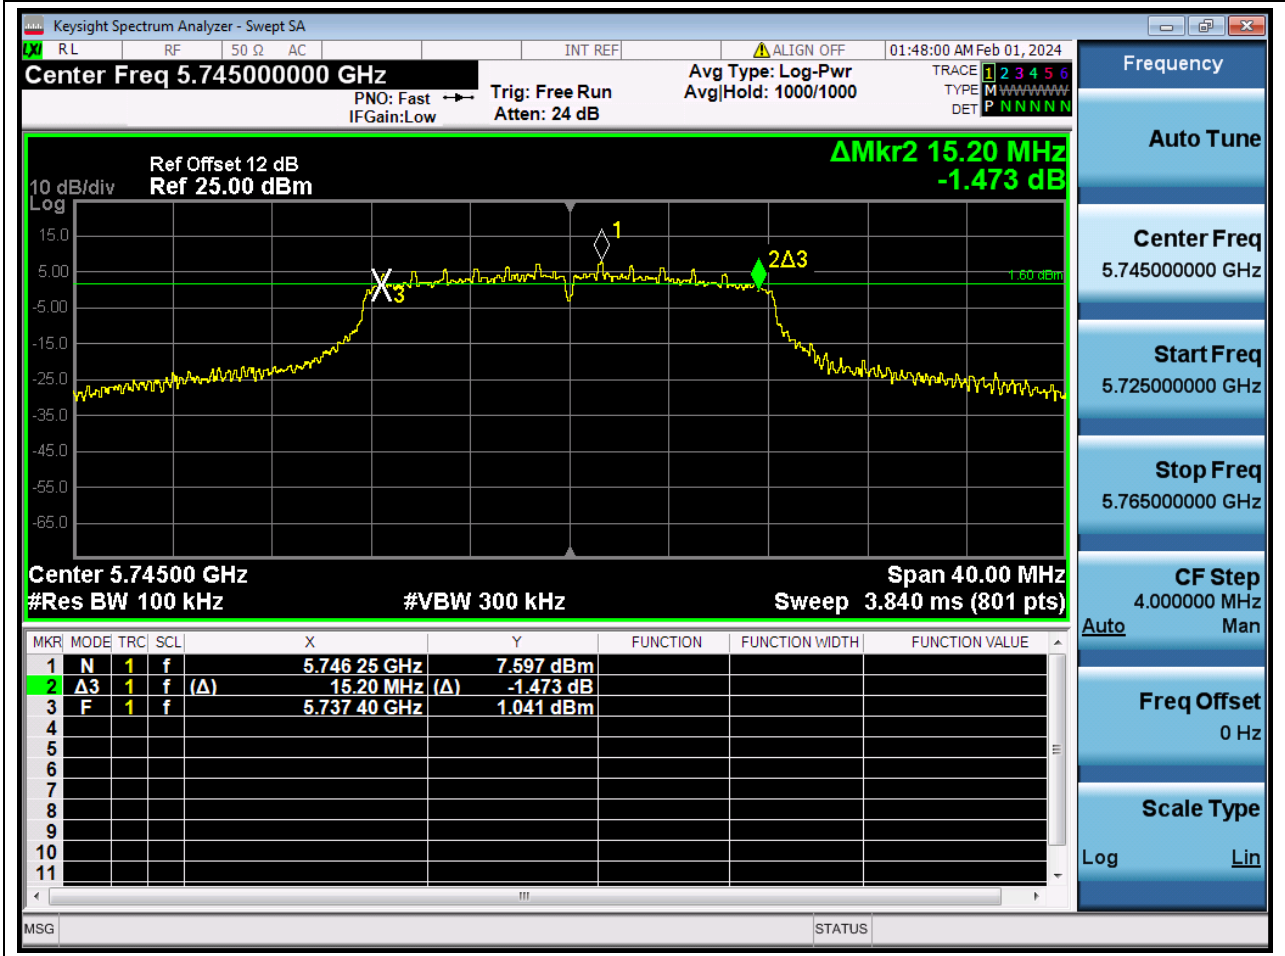

Annex A.3 6dB BandWidth

1. 802.11a_20M_U-NII-3_L

1.1. A.2.1-6dB BandWidth(NTNV)

Center Frequency (MHz)	XdB Down	RBW (MHz)	Detector	Limit (MHz)	XdB BandWidth (MHz)	Verdict
5745	6	0.1	Peak	0.5	15.200195	Pass