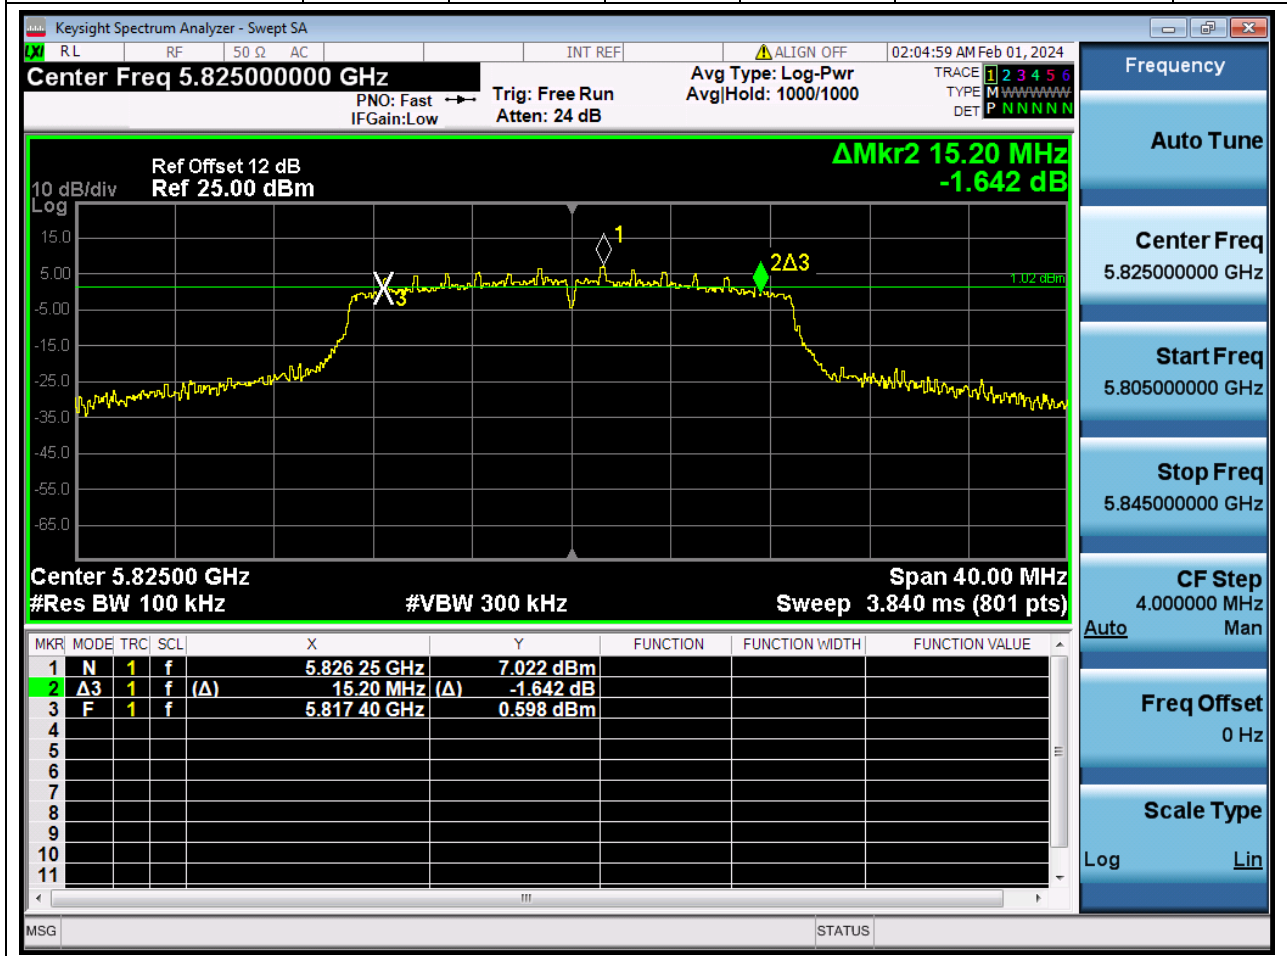

6. 802.11n_20M_U-NII-3_H

6.1. A.2.1-6dB BandWidth(NTNV)

Center Frequency (MHz)	XdB Down	RBW (MHz)	Detector	Limit (MHz)	XdB BandWidth (MHz)	Verdict
5825	6	0.1	Peak	0.5	15.200195	Pass