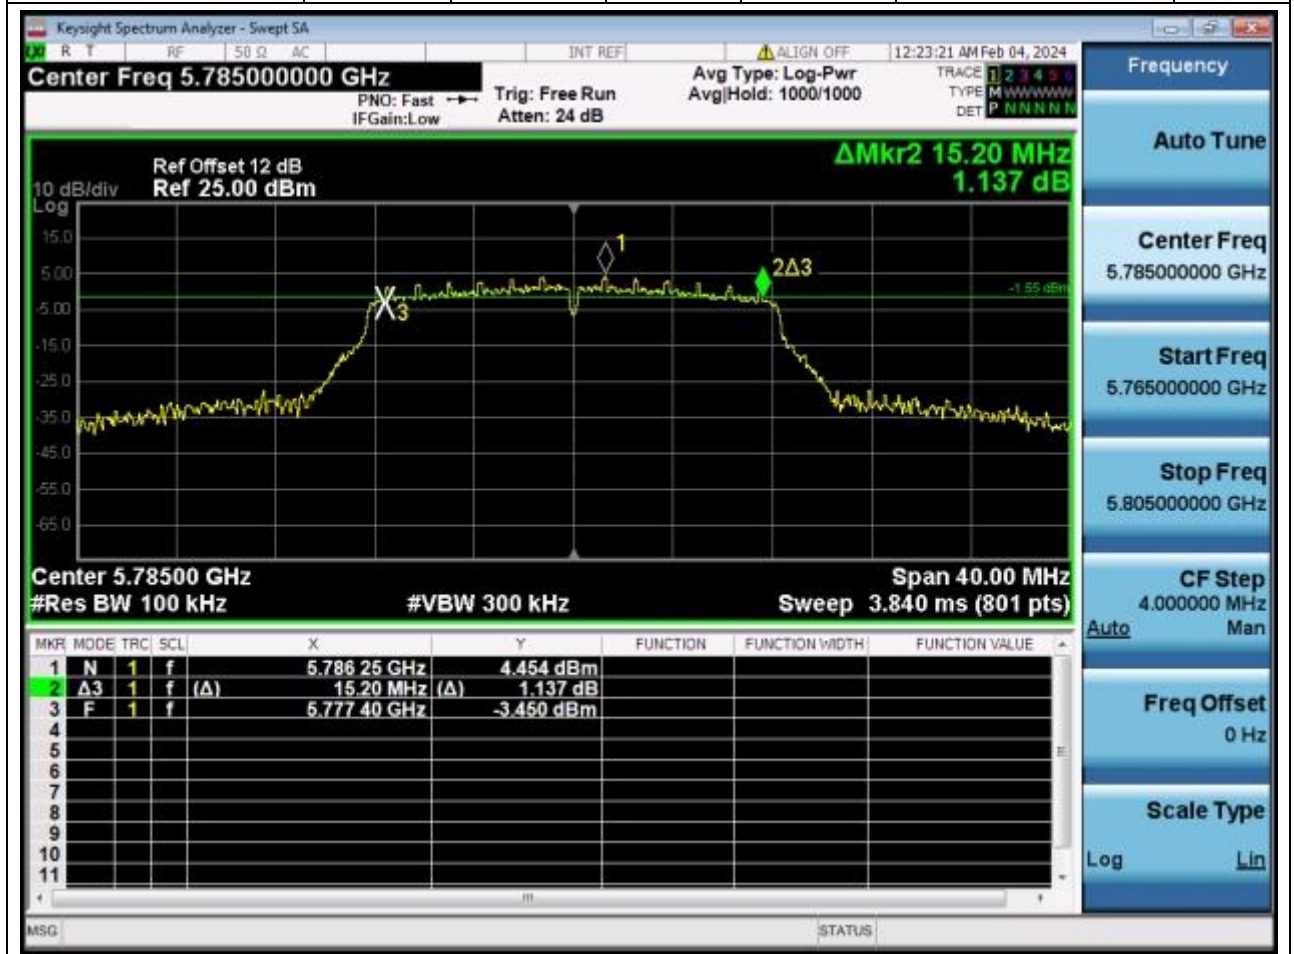

2. 802.11a_20M_U-NII-3_M

2.1. A.2.1-6dB BandWidth(NTNV)

Center Frequency (MHz)	XdB Down	RBW (MHz)	Detector	Limit (MHz)	XdB BandWidth (MHz)	Verdict
5785	6	0.1	Peak	0.5	15.200195	Pass