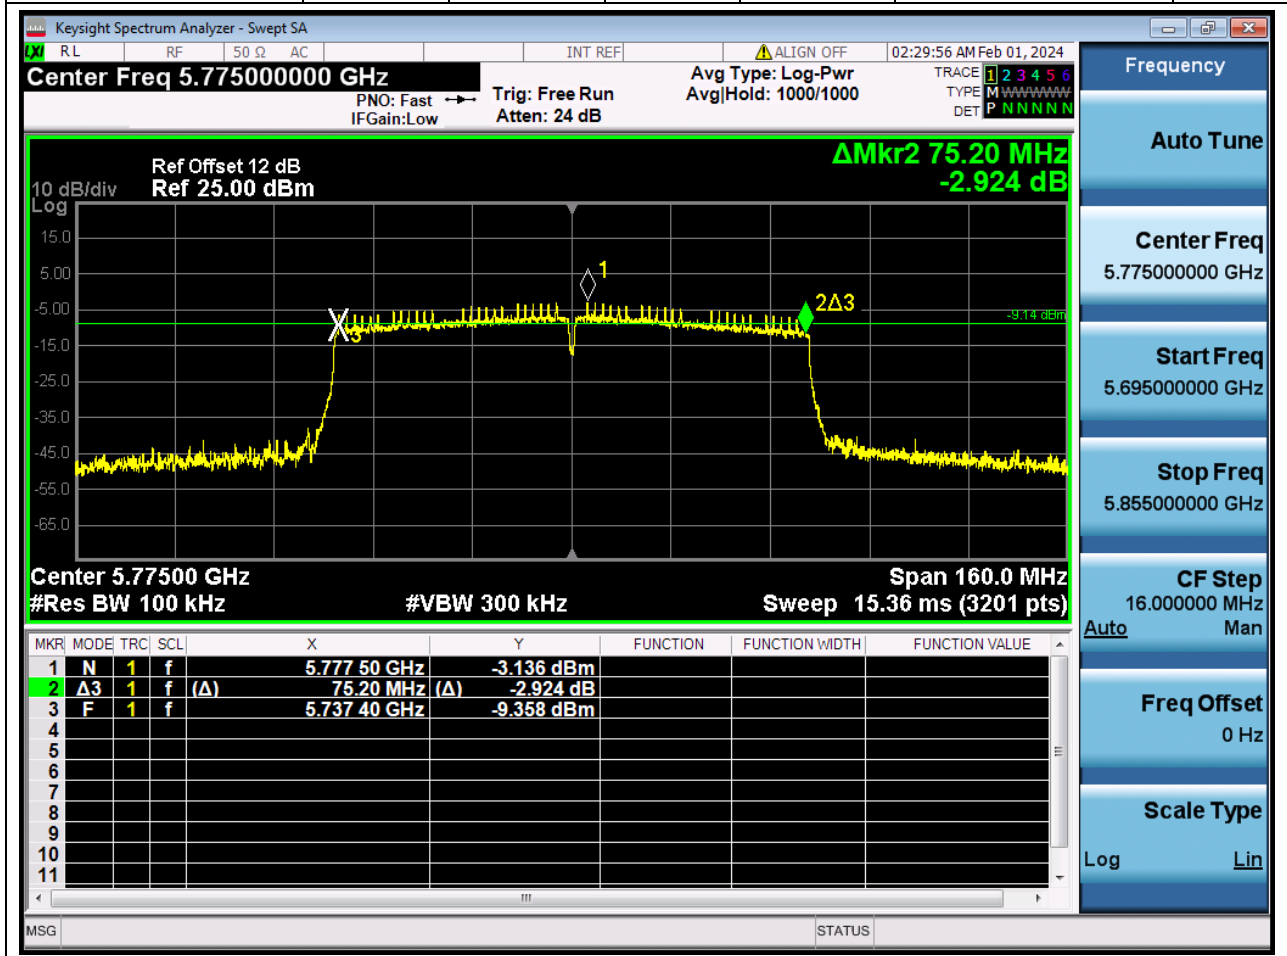

Center Frequency (MHz)	XdB Down	RBW (MHz)	Detector	Limit (MHz)	XdB BandWidth (MHz)	Verdict
5755	6	0.1	Peak	0.5	35.200195	Pass

13. 802.11ac_40M_U-NII-3_H

13.1. A.2.1-6dB BandWidth(NTNV)

Center Frequency (MHz)	XdB Down	RBW (MHz)	Detector	Limit (MHz)	XdB BandWidth (MHz)	Verdict
5795	6	0.1	Peak	0.5	35.200195	Pass

14. 802.11ac_80M_U-NII-3_M

14.1. A.2.1-6dB BandWidth(NTNV)

Center Frequency (MHz)	XdB Down	RBW (MHz)	Detector	Limit (MHz)	XdB BandWidth (MHz)	Verdict
5775	6	0.1	Peak	0.5	75.200195	Pass

--BLANK BELOW--