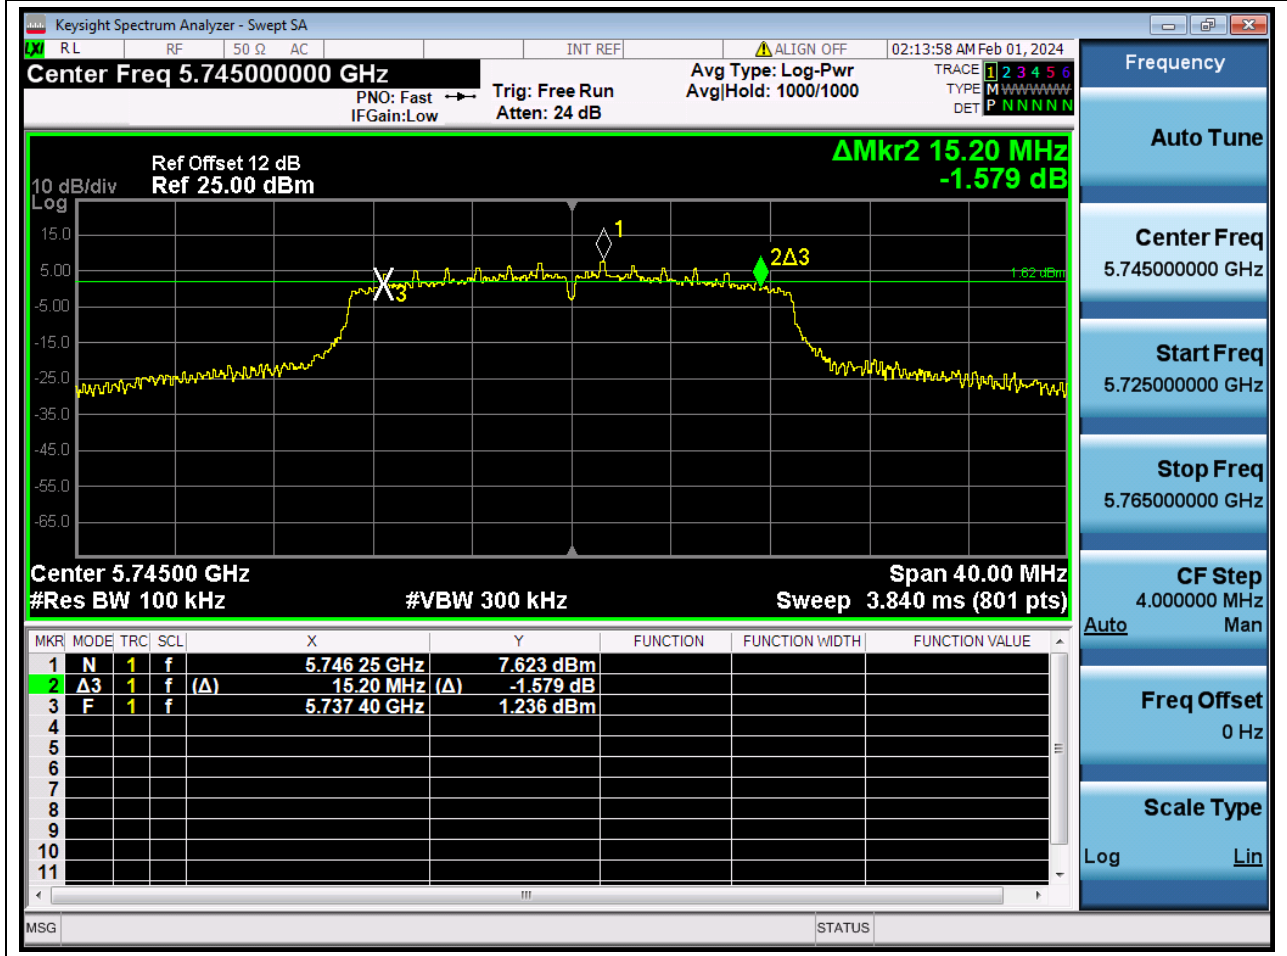

9. 802.11ac_20M_U-NII-3_L

9.1. A.2.1-6dB BandWidth(NTNV)

Center Frequency (MHz)	XdB Down	RBW (MHz)	Detector	Limit (MHz)	XdB BandWidth (MHz)	Verdict
5745	6	0.1	Peak	0.5	15.200195	Pass