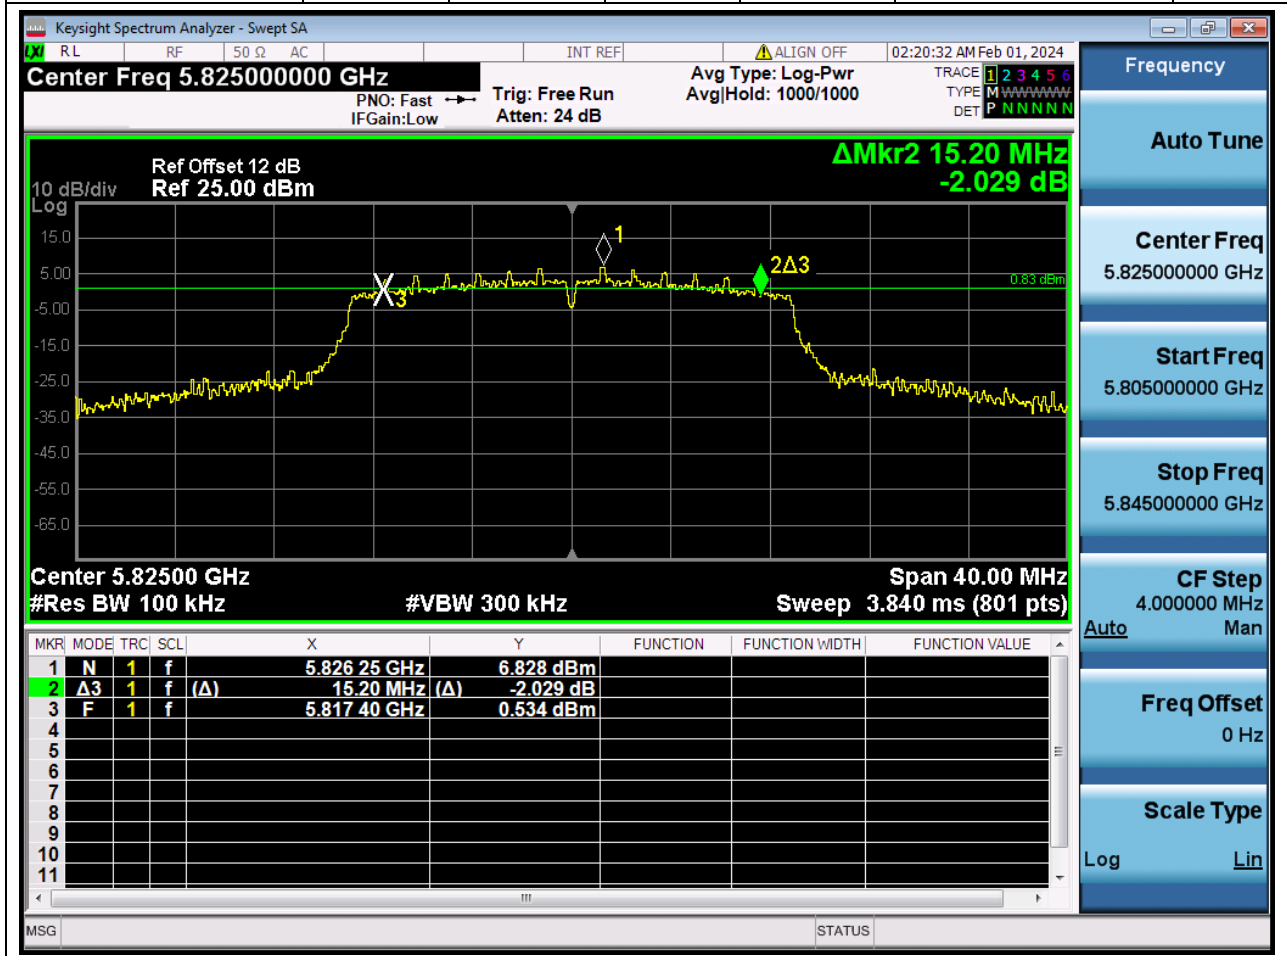

10. 802.11ac_20M_U-NII-3_M

10.1. A.2.1-6dB BandWidth(NTNV)

Center Frequency (MHz)	XdB Down	RBW (MHz)	Detector	Limit (MHz)	XdB BandWidth (MHz)	Verdict
5785	6	0.1	Peak	0.5	15.200195	Pass

11. 802.11ac_20M_U-NII-3_H

11.1. A.2.1-6dB BandWidth(NTNV)

Center Frequency (MHz)	XdB Down	RBW (MHz)	Detector	Limit (MHz)	XdB BandWidth (MHz)	Verdict
5825	6	0.1	Peak	0.5	15.200195	Pass

12. 802.11ac_40M_U-NII-3_L

12.1. A.2.1-6dB BandWidth(NTNV)