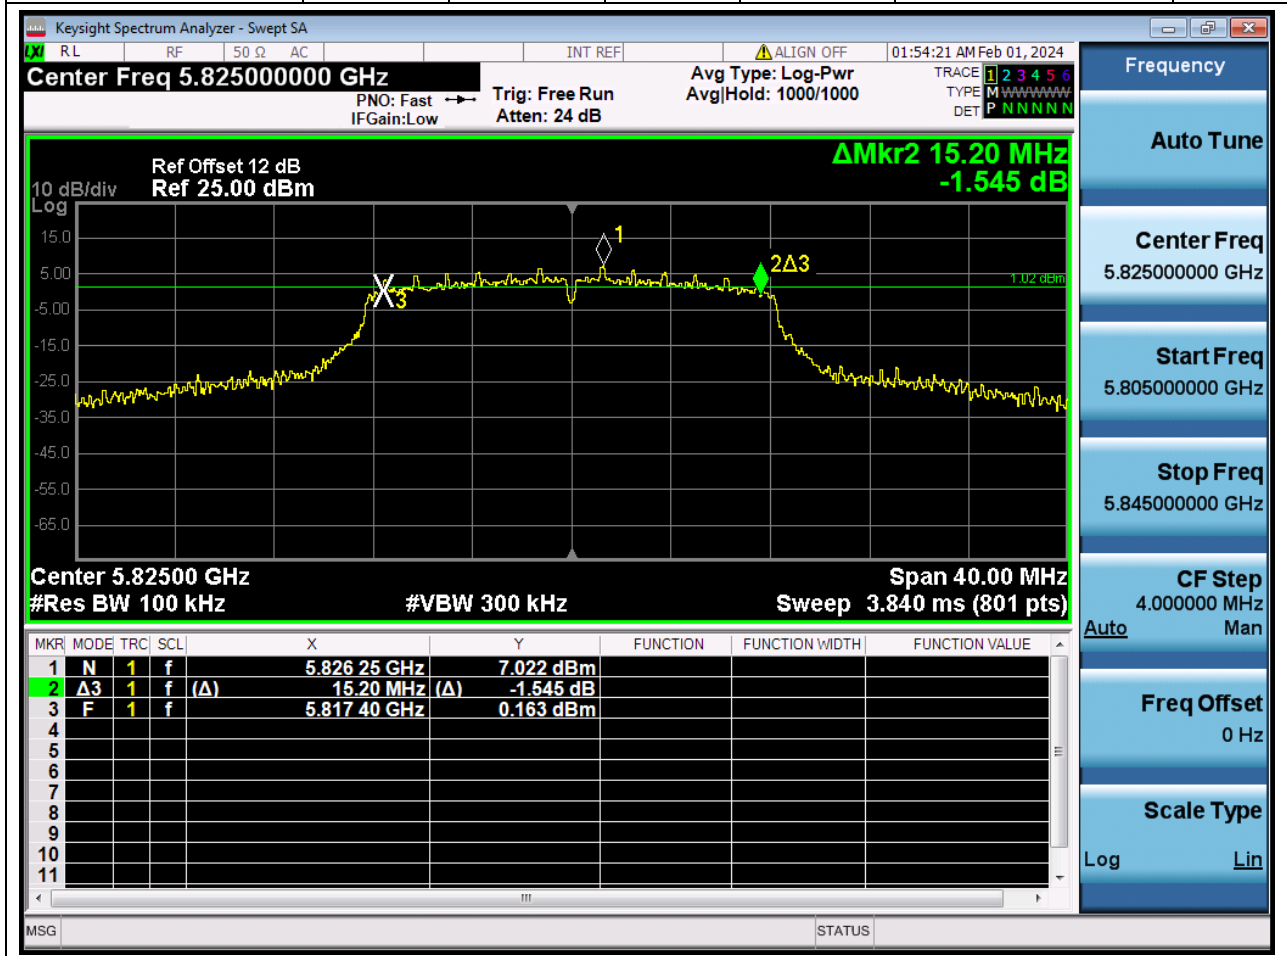

2. 802.11a_20M_U-NII-3_M

2.1. A.2.1-6dB BandWidth(NTNV)

Center Frequency (MHz)	XdB Down	RBW (MHz)	Detector	Limit (MHz)	XdB BandWidth (MHz)	Verdict
5785	6	0.1	Peak	0.5	15.200195	Pass

3. 802.11a_20M_U-NII-3_H

3.1. A.2.1-6dB BandWidth(NTNV)

Center Frequency (MHz)	XdB Down	RBW (MHz)	Detector	Limit (MHz)	XdB BandWidth (MHz)	Verdict
5825	6	0.1	Peak	0.5	15.200195	Pass

4. 802.11n_20M_U-NII-3_L

4.1. A.2.1-6dB BandWidth(NTNV)