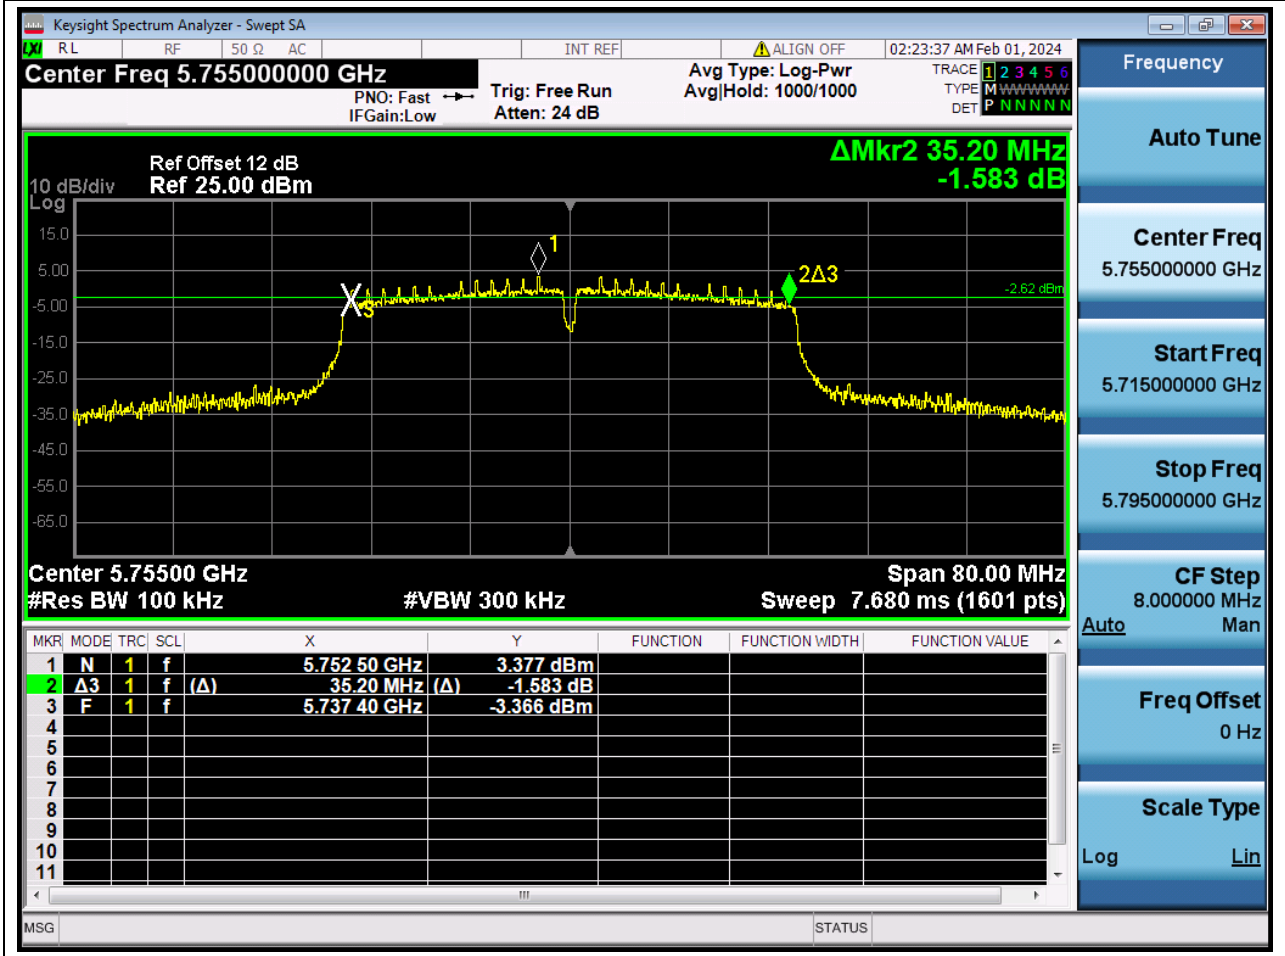

12. 802.11ac_40M_U-NII-3_L

12.1. A.2.1-6dB BandWidth(NTNV)

Center Frequency (MHz)	XdB Down	RBW (MHz)	Detector	Limit (MHz)	XdB BandWidth (MHz)	Verdict
5755	6	0.1	Peak	0.5	35.200195	Pass