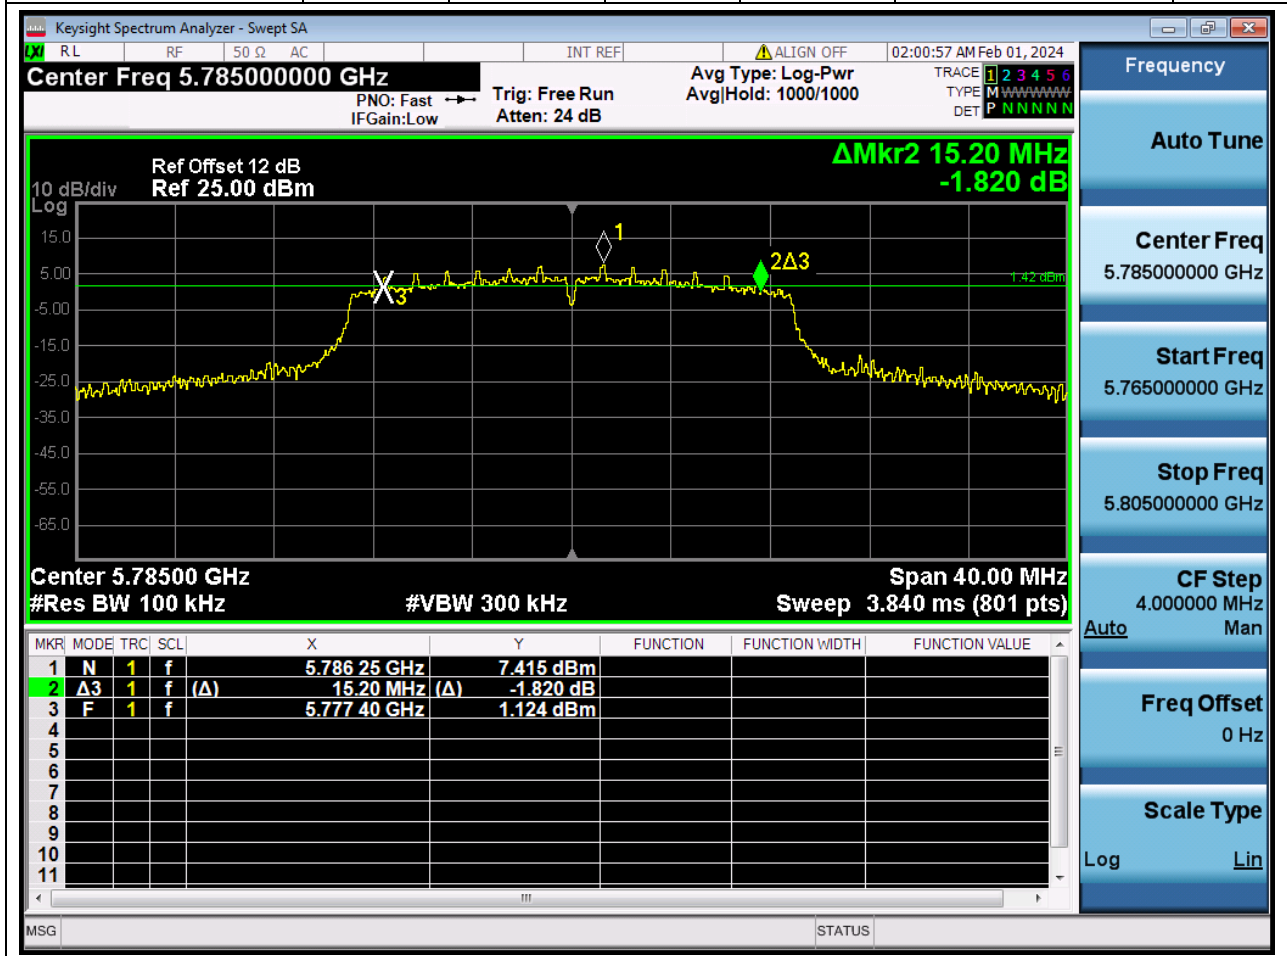

5. 802.11n_20M_U-NII-3_M

5.1. A.2.1-6dB BandWidth(NTNV)

Center Frequency (MHz)	XdB Down	RBW (MHz)	Detector	Limit (MHz)	XdB BandWidth (MHz)	Verdict
5785	6	0.1	Peak	0.5	15.200195	Pass