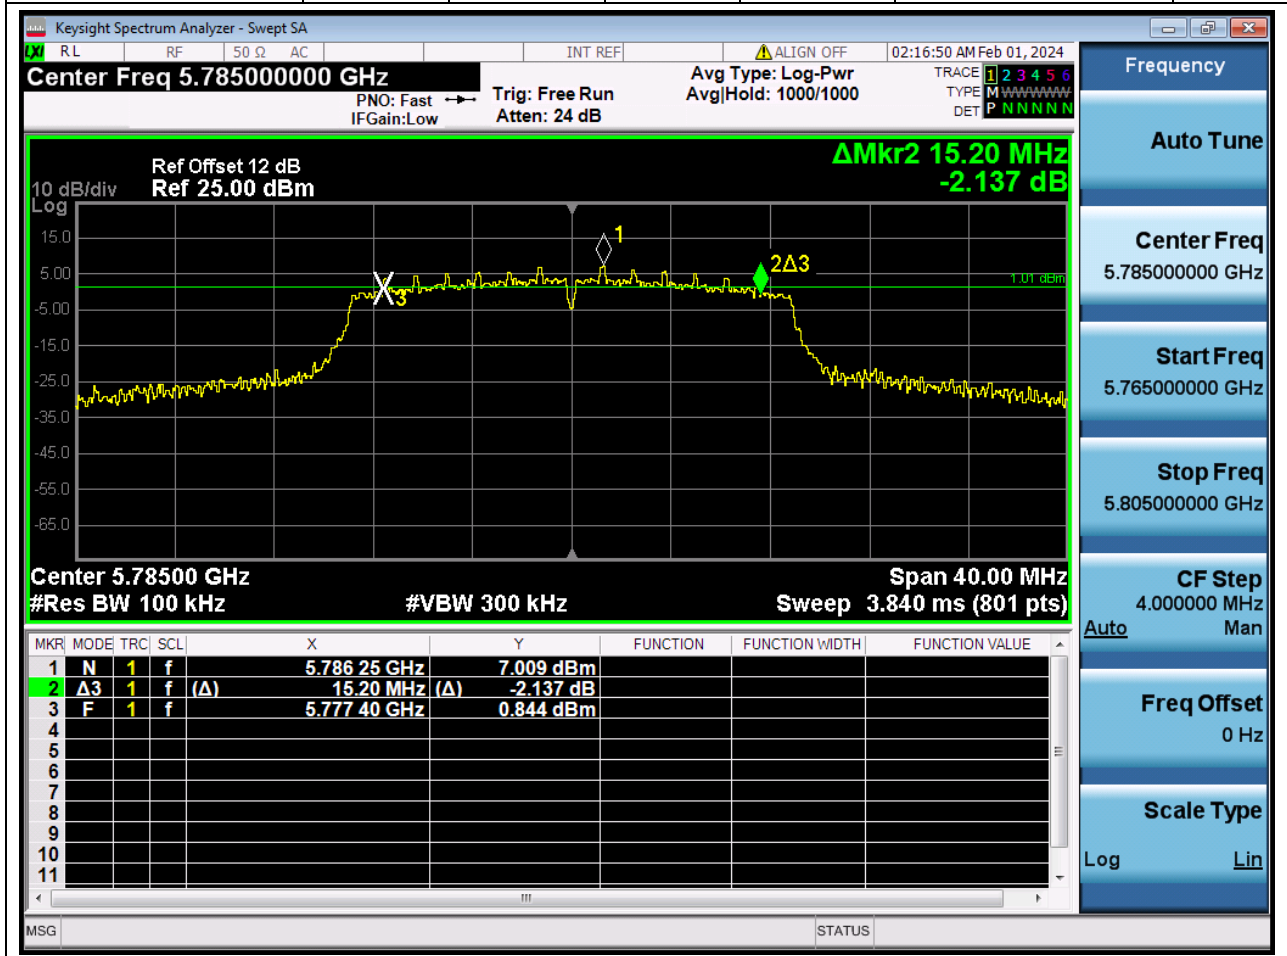

10. 802.11ac_20M_U-NII-3_M

10.1. A.2.1-6dB BandWidth(NTNV)

Center Frequency (MHz)	XdB Down	RBW (MHz)	Detector	Limit (MHz)	XdB BandWidth (MHz)	Verdict
5785	6	0.1	Peak	0.5	15.200195	Pass