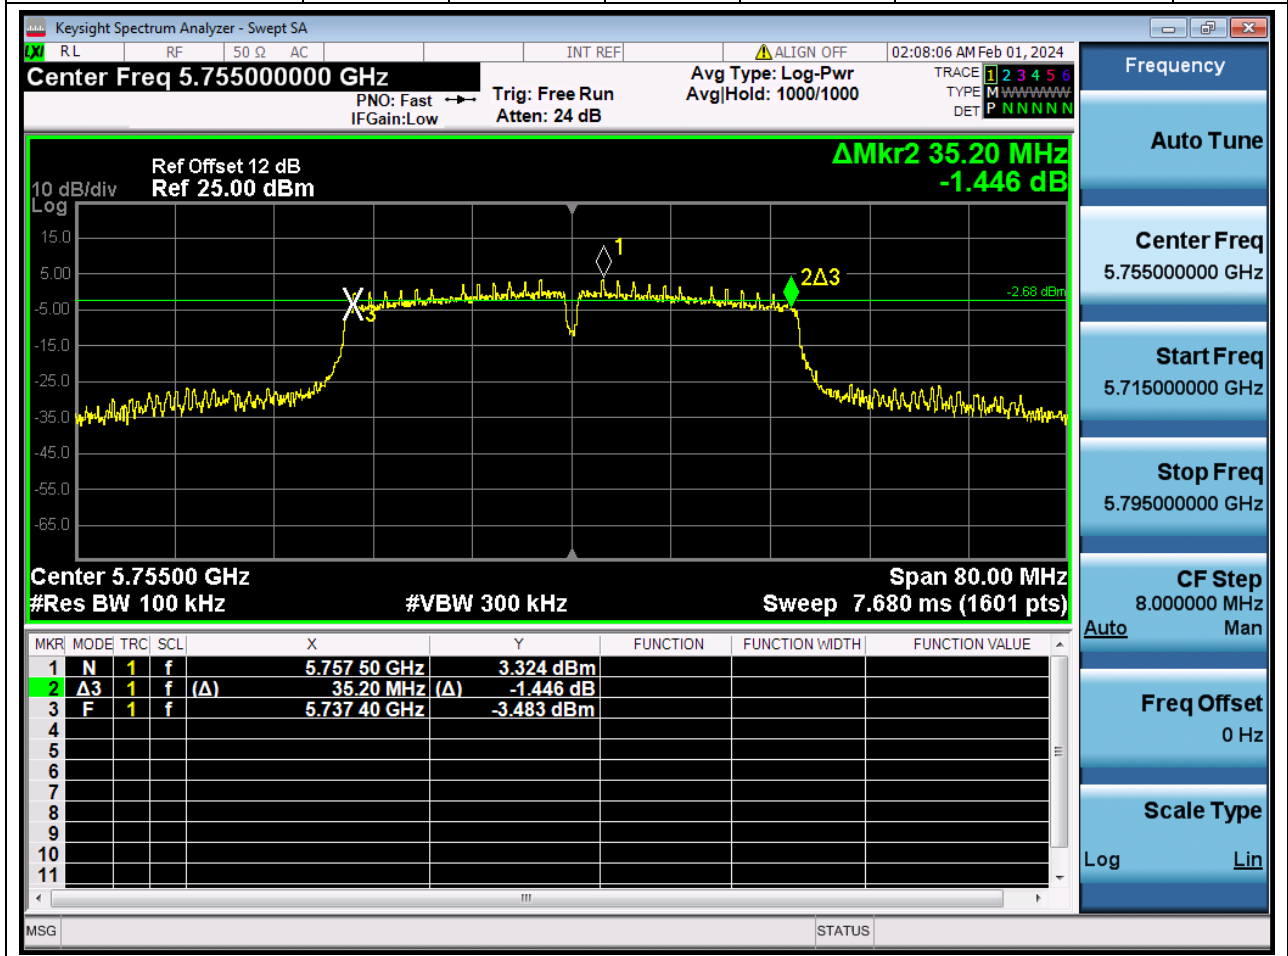

7. 802.11n_40M_U-NII-3_L

7.1. A.2.1-6dB BandWidth(NTNV)

Center Frequency (MHz)	XdB Down	RBW (MHz)	Detector	Limit (MHz)	XdB BandWidth (MHz)	Verdict
5755	6	0.1	Peak	0.5	35.200195	Pass