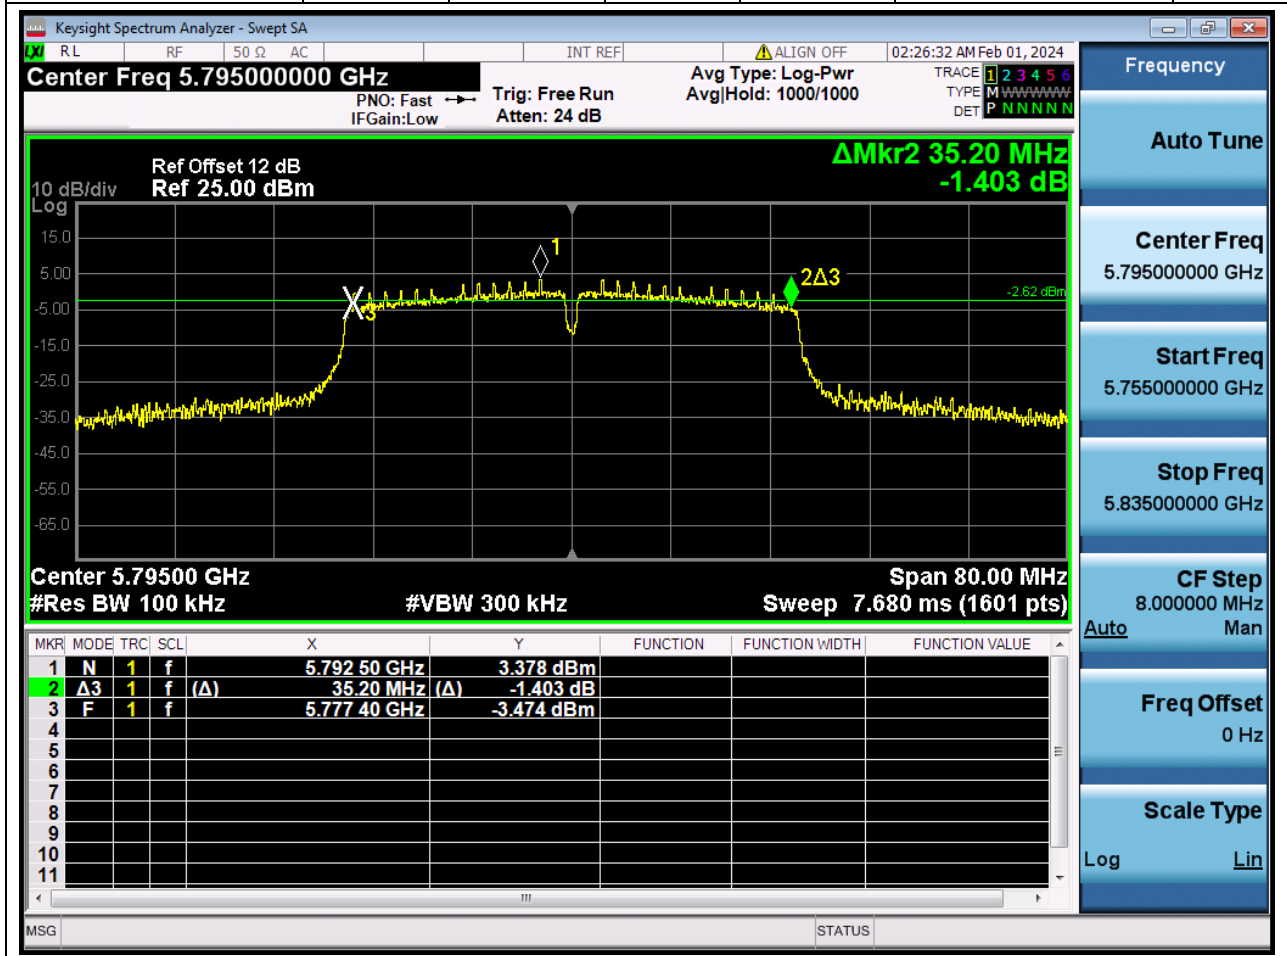

13. 802.11ac_40M_U-NII-3_H

13.1. A.2.1-6dB BandWidth(NTNV)

Center Frequency (MHz)	XdB Down	RBW (MHz)	Detector	Limit (MHz)	XdB BandWidth (MHz)	Verdict
5795	6	0.1	Peak	0.5	35.200195	Pass