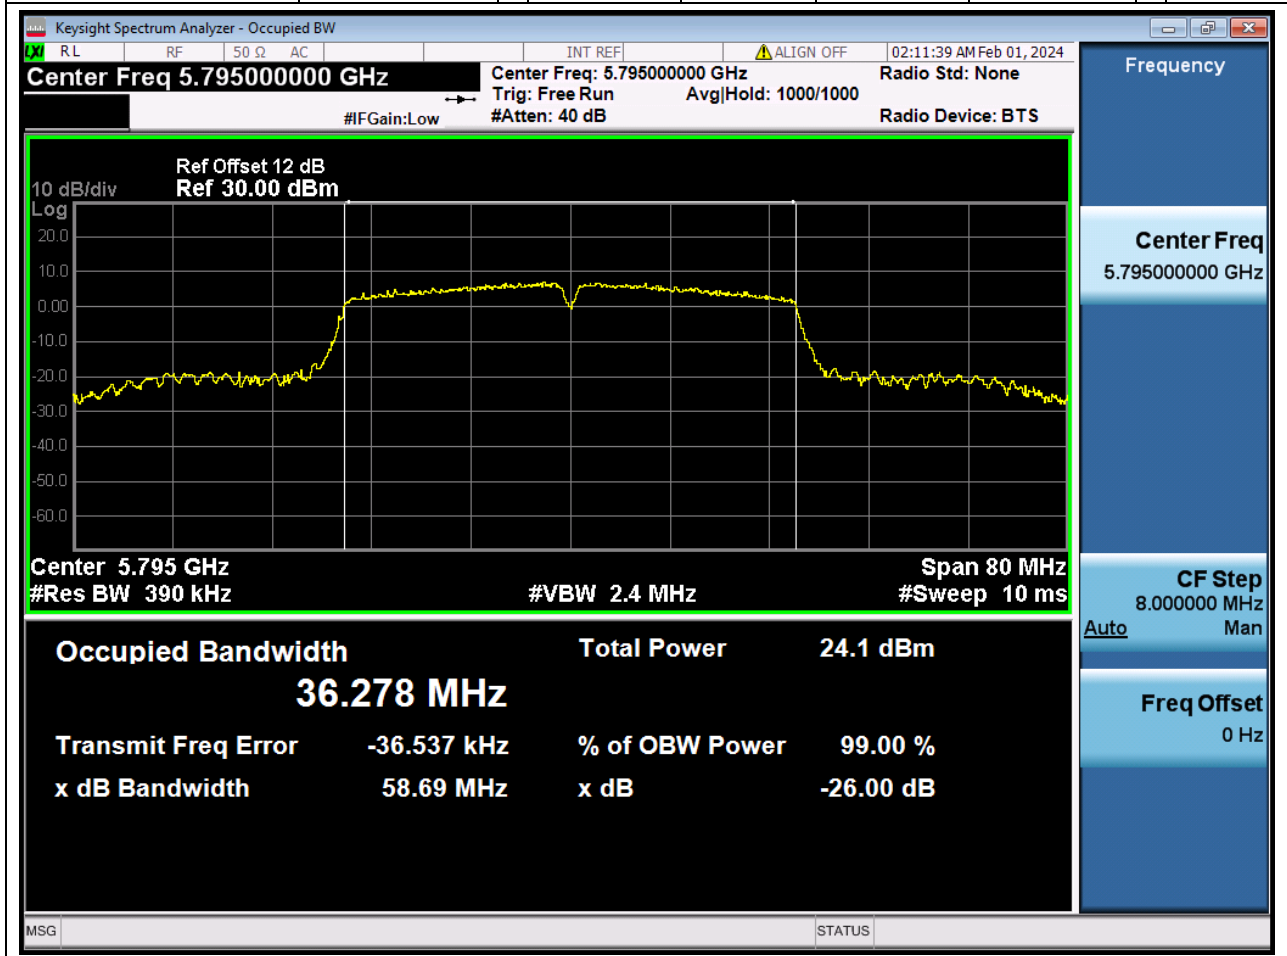

52. 802.11n_40M_U-NII-3_L

52.1. A.2.2-99% Bandwidth(NTNV)

Center Frequency (MHz)	OBW Power (%)	RBW (MHz)	Detector	Limit (MHz)	OBW (MHz)	Verdict
5755	99	0.39	Peak	0	36.258369	N/A

53. 802.11n_40M_U-NII-3_H

53.1. A.2.2-99% Bandwidth(NTNV)

Center Frequency (MHz)	OBW Power (%)	RBW (MHz)	Detector	Limit (MHz)	OBW (MHz)	Verdict
5795	99	0.39	Peak	0	36.278224	N/A

54. 802.11ac_20M_U-NII-3_L

54.1. A.2.2-99% Bandwidth(NTNV)