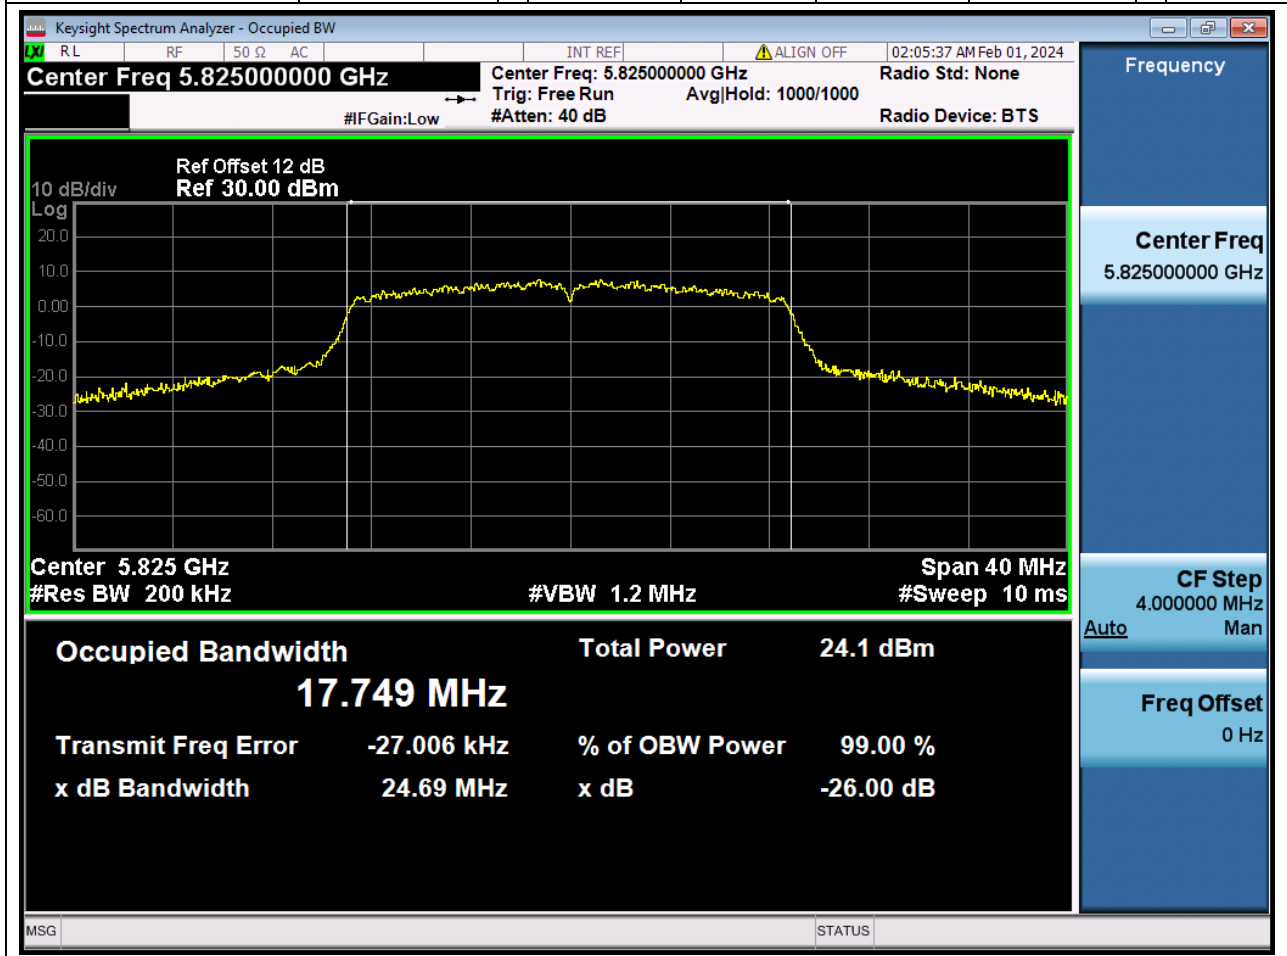

51. 802.11n_20M_U-NII-3_H

51.1. A.2.2-99% Bandwidth(NTNV)

Center Frequency (MHz)	OBW Power (%)	RBW (MHz)	Detector	Limit (MHz)	OBW (MHz)	Verdict
5825	99	0.2	Peak	0	17.749094	N/A