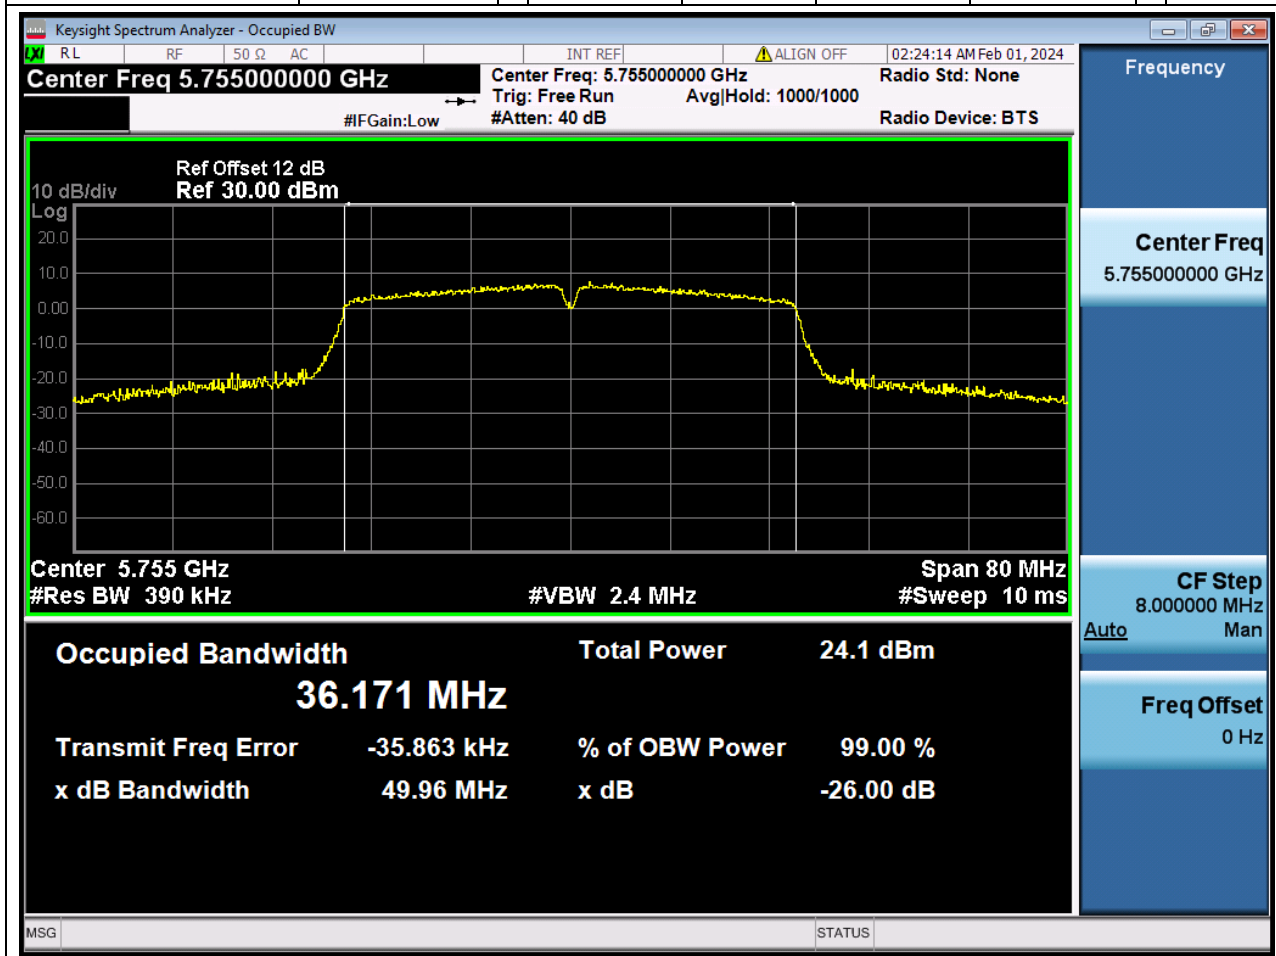

56. 802.11ac_20M_U-NII-3_H

56.1. A.2.2-99% Bandwidth(NTNV)

Center Frequency (MHz)	OBW Power (%)	RBW (MHz)	Detector	Limit (MHz)	OBW (MHz)	Verdict
5825	99	0.2	Peak	0	17.696561	N/A

57. 802.11ac_40M_U-NII-3_L

57.1. A.2.2-99% Bandwidth(NTNV)

Center Frequency (MHz)	OBW Power (%)	RBW (MHz)	Detector	Limit (MHz)	OBW (MHz)	Verdict
5755	99	0.39	Peak	0	36.171188	N/A

58. 802.11ac_40M_U-NII-3_H

58.1. A.2.2-99% Bandwidth(NTNV)