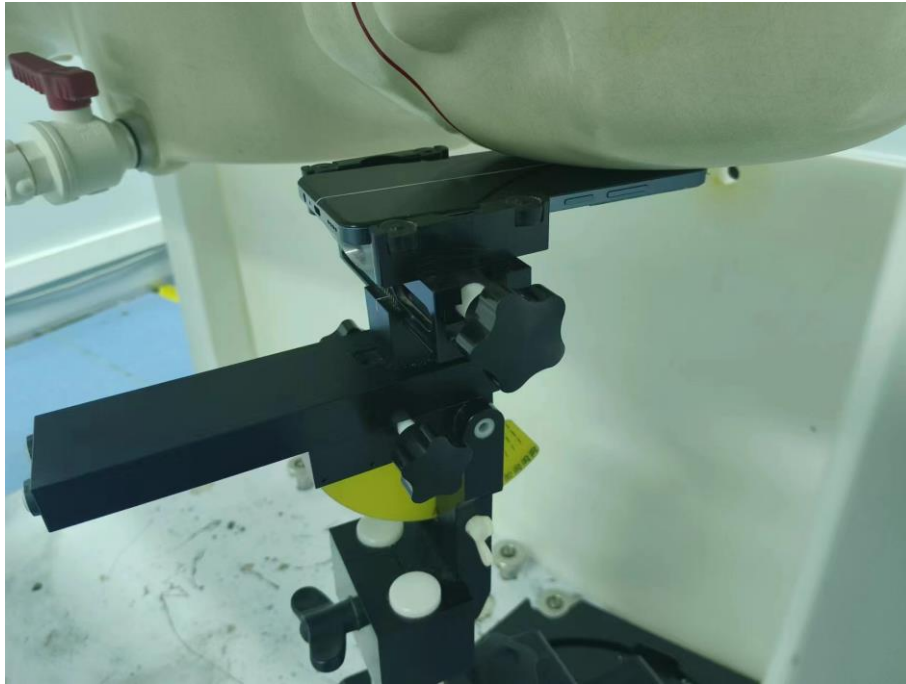

## TEST SETUP PHOTOS

Right Head Cheek

Right Head Tilt (15° )

Left Head Cheek

Left Head Tilt (15° )

Front Side (0mm)

Back Side (0mm)

Left Edge (0mm)

Top Edge (0mm)

Front Side (10mm)

Back Side (10mm)

Right Edge (10mm)

Left Edge (10mm)

Top Edge (10mm)

Bottom Edge (10mm)

Back Side (15mm)

Front Side (15mm)

--BLANK BELOW--