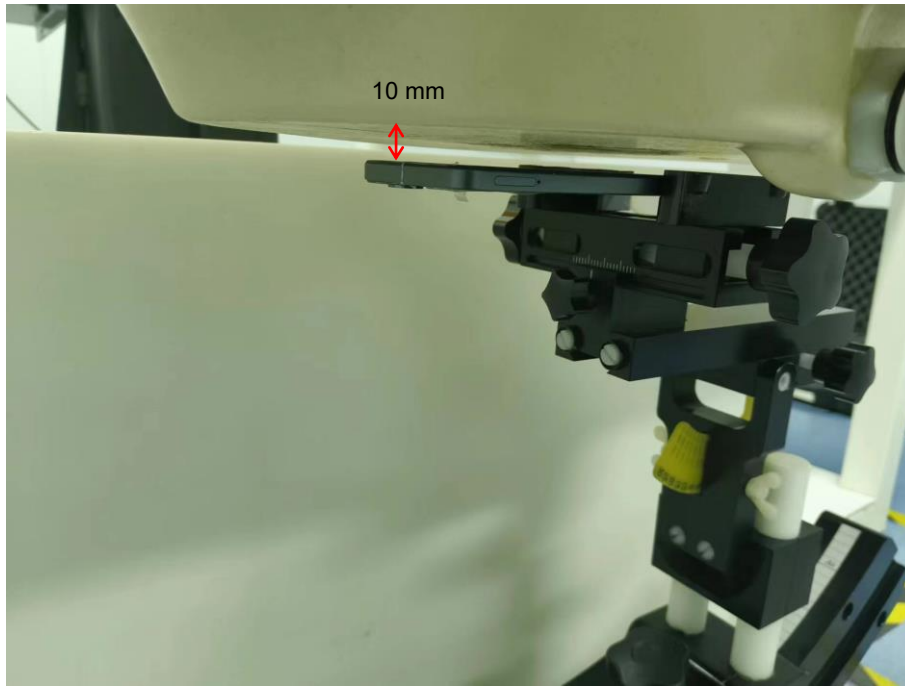

## TEST SETUP PHOTOS

Right Head Cheek

Right Head Tilt (15° )

Left Head Cheek

Left Head Tilt (15° )

Front Side (0mm)

Back Side (0mm)

Left Edge (0mm)

Top Edge (0mm)

Front Side (10mm)

Back Side (10mm)

Right Edge (10mm)

Left Edge (10mm)

Top Edge (10mm)

Bottom Edge (10mm)

Back Side (15mm)

Front Side (15mm)

--BLANK BELOW--