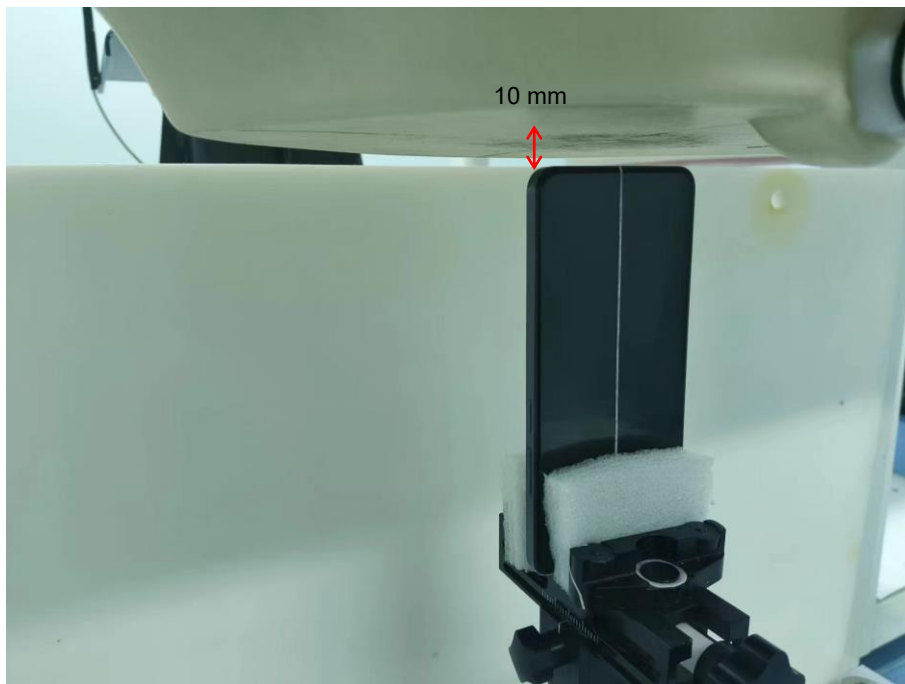

## TEST SETUP PHOTOS

Right Head Cheek

Right Head Tilt (15° )

Left Head Cheek

Left Head Tilt (15° )

Front Side (0mm)

Back Side (0mm)

Left Edge (0mm)

Top Edge (0mm)

Front Side (10mm)

Back Side (10mm)

Right Edge (10mm)

Left Edge (10mm)

Top Edge (10mm)

Bottom Edge (10mm)

Back Side (15mm)

Front Side (15mm)

--BLANK BELOW--