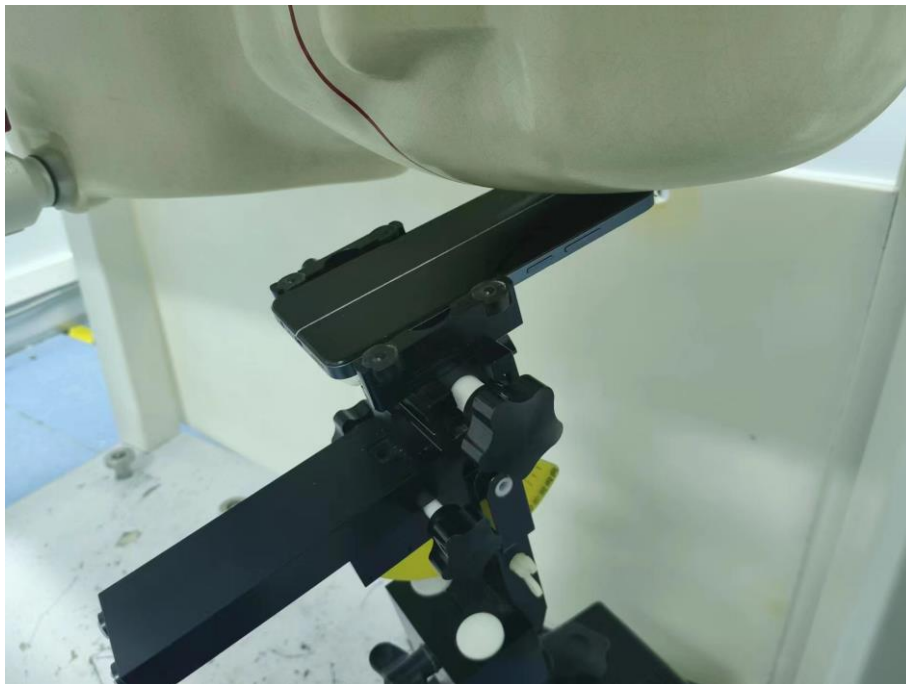

## TEST SETUP PHOTOS

Right Head Cheek

Right Head Tilt (15° )

Left Head Cheek

Left Head Tilt (15° )

Front Side (0mm)

Back Side (0mm)

Left Edge (0mm)

Top Edge (0mm)

Front Side (10mm)

Back Side (10mm)

Right Edge (10mm)

Left Edge (10mm)

Top Edge (10mm)

Bottom Edge (10mm)

Back Side (15mm)

Front Side (15mm)

--BLANK BELOW--