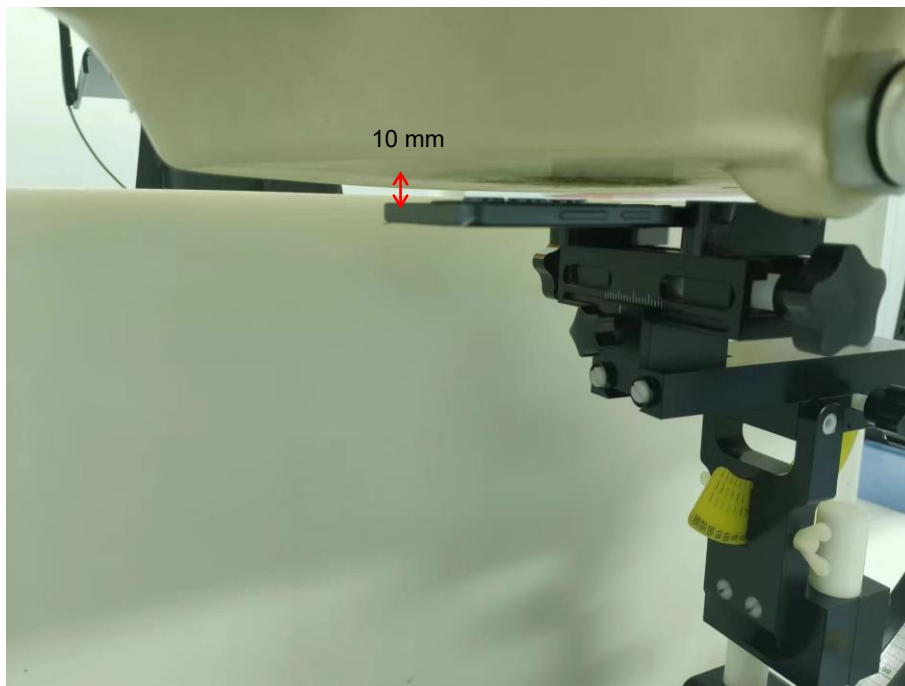

## TEST SETUP PHOTOS

Right Head Cheek

Right Head Tilt (15° )

Left Head Cheek

Left Head Tilt (15° )

Front Side (0mm)

Back Side (0mm)

Left Edge (0mm)

Top Edge (0mm)

Front Side (10mm)

Back Side (10mm)

Right Edge (10mm)

Left Edge (10mm)

Top Edge (10mm)

Bottom Edge (10mm)

Back Side (15mm)

Front Side (15mm)

--BLANK BELOW--