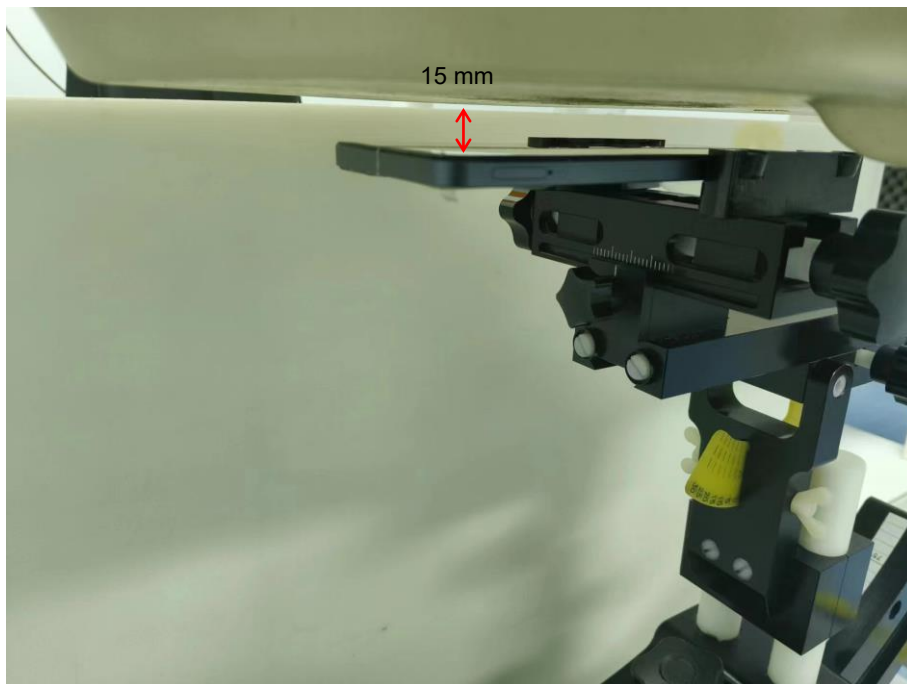

## TEST SETUP PHOTOS

Right Head Cheek

Right Head Tilt (15° )

Left Head Cheek

Left Head Tilt (15° )

Front Side (0mm)

Back Side (0mm)

Left Edge (0mm)

Top Edge (0mm)

Front Side (10mm)

Back Side (10mm)

Right Edge (10mm)

Left Edge (10mm)

Top Edge (10mm)

Bottom Edge (10mm)

Back Side (15mm)

Front Side (15mm)

--BLANK BELOW--