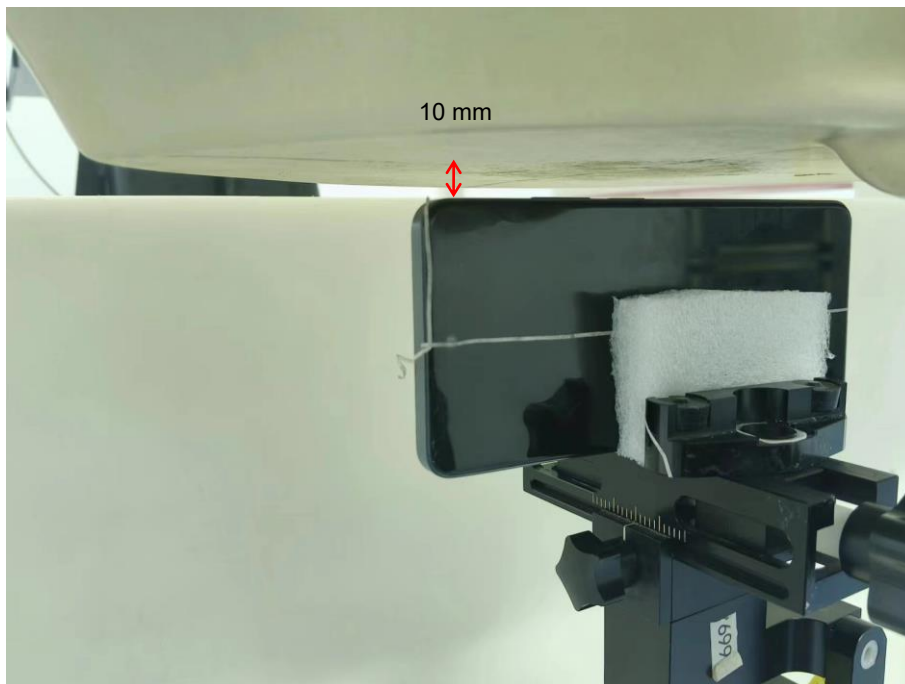

## TEST SETUP PHOTOS

Right Head Cheek

Right Head Tilt (15° )

Left Head Cheek

Left Head Tilt (15° )

Front Side (0mm)

Back Side (0mm)

Left Edge (0mm)

Top Edge (0mm)

Front Side (10mm)

Back Side (10mm)

Right Edge (10mm)

Left Edge (10mm)

Top Edge (10mm)

Bottom Edge (10mm)

Back Side (15mm)

Front Side (15mm)

--BLANK BELOW--