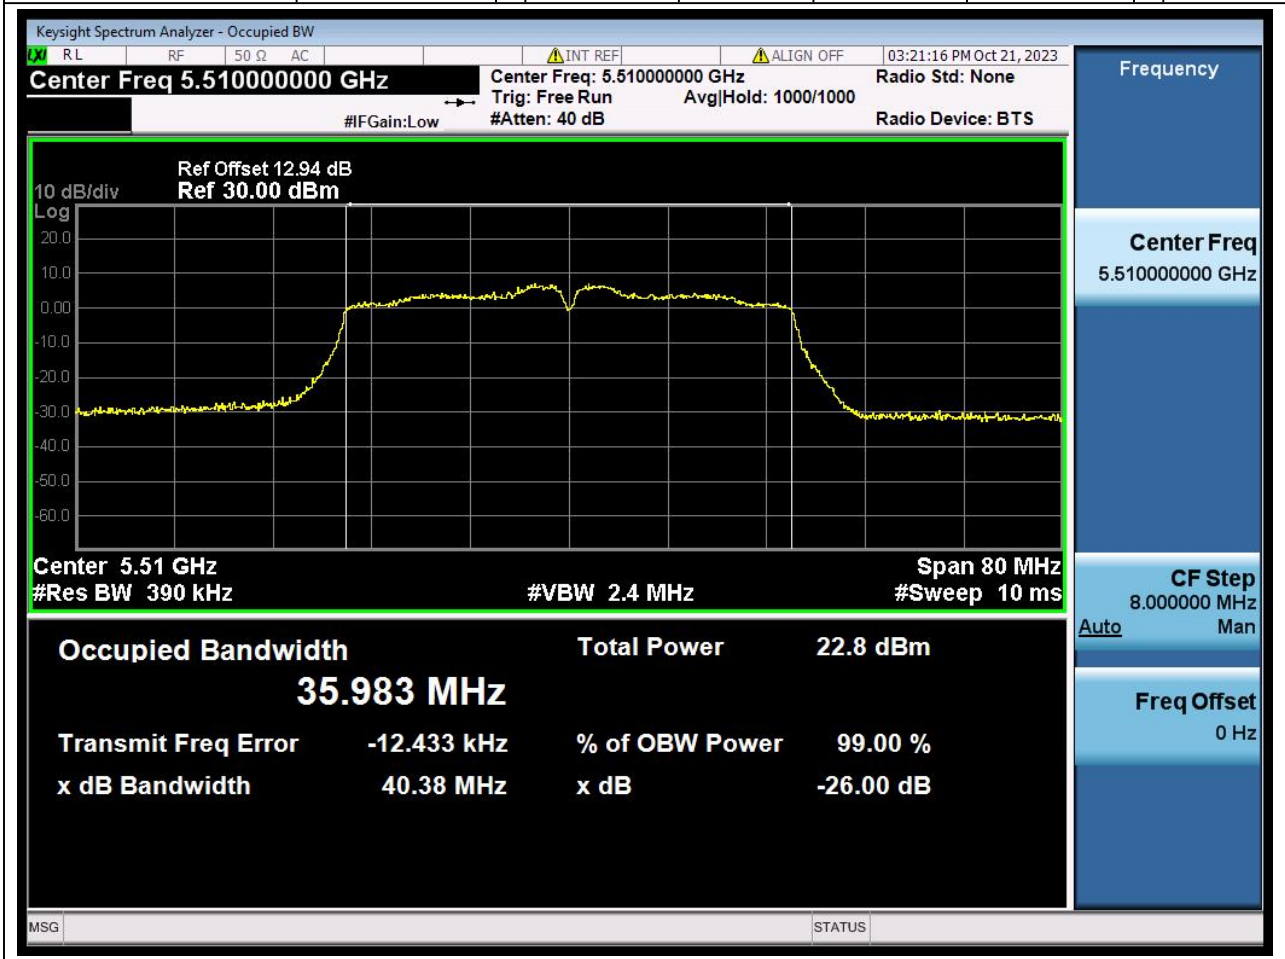

35. 802.11n_40M_U-NII-2C_L

35.1. A.2.2-99% Bandwidth(NTNV)

Center Frequency (MHz)	OBW Power (%)	RBW (MHz)	Detector	Limit (MHz)	OBW (MHz)	Verdict
5510	99	0.39	Peak	0	35.983128	N/A