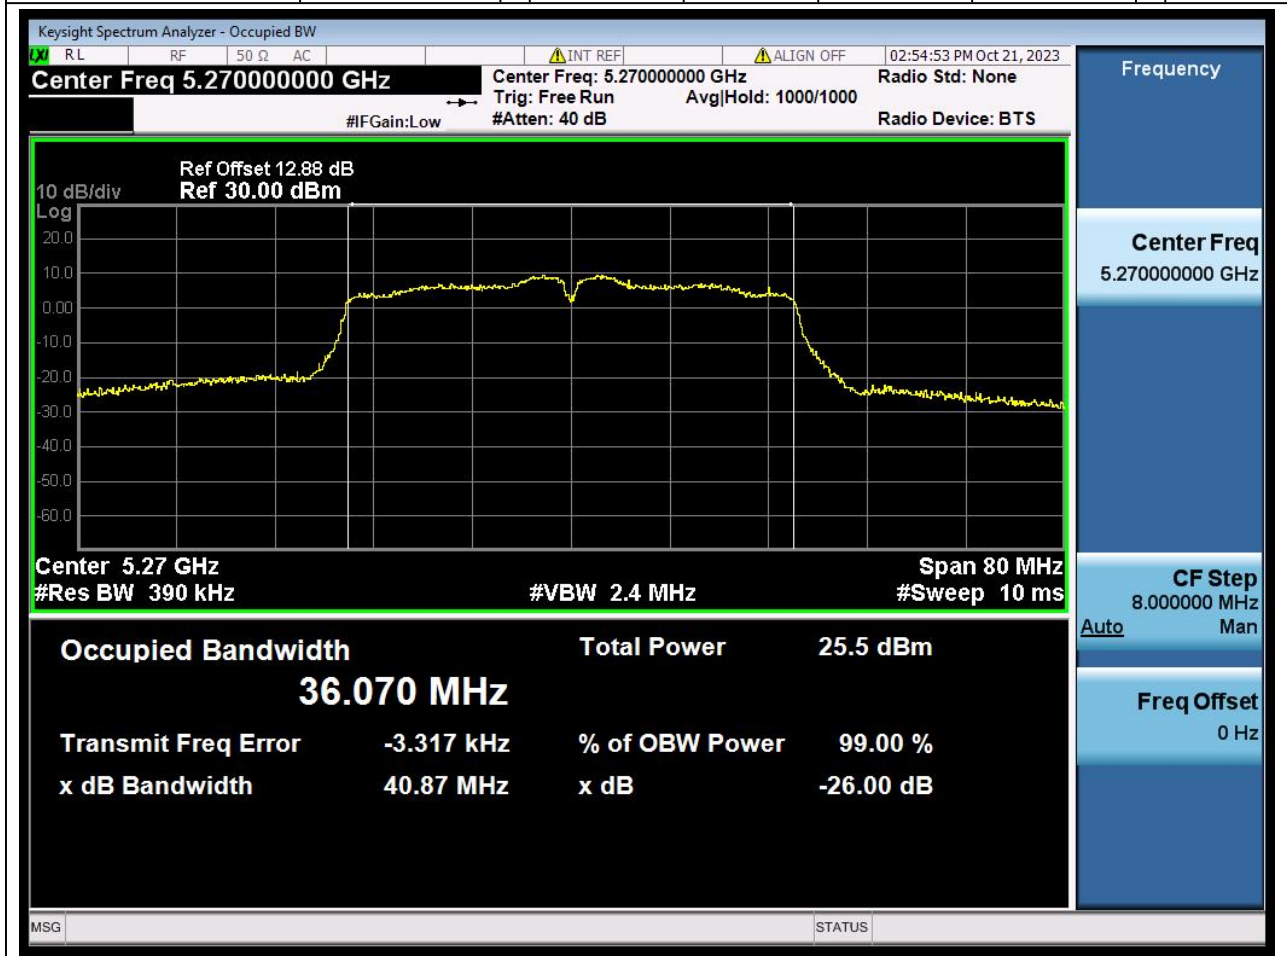

26. 802.11ac_40M_U-NII-2A_L

26.1. A.2.2-99% Bandwidth(NTNV)

Center Frequency (MHz)	OBW Power (%)	RBW (MHz)	Detector	Limit (MHz)	OBW (MHz)	Verdict
5270	99	0.39	Peak	0	36.07005	N/A