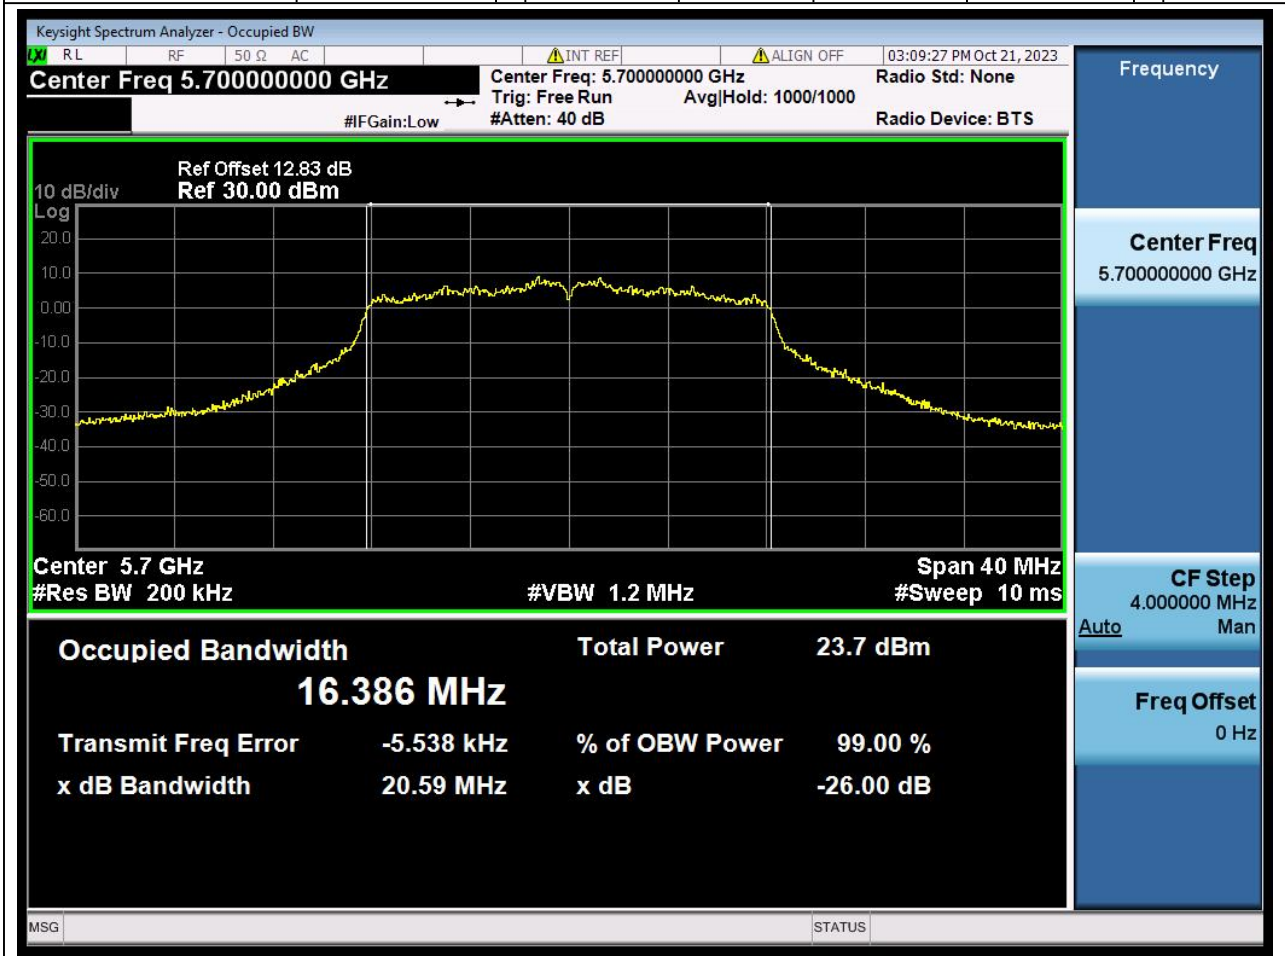

31. 802.11a_20M_U-NII-2C_H

31.1. A.2.2-99% Bandwidth(NTNV)

Center Frequency (MHz)	OBW Power (%)	RBW (MHz)	Detector	Limit (MHz)	OBW (MHz)	Verdict
5700	99	0.2	Peak	0	16.385986	N/A