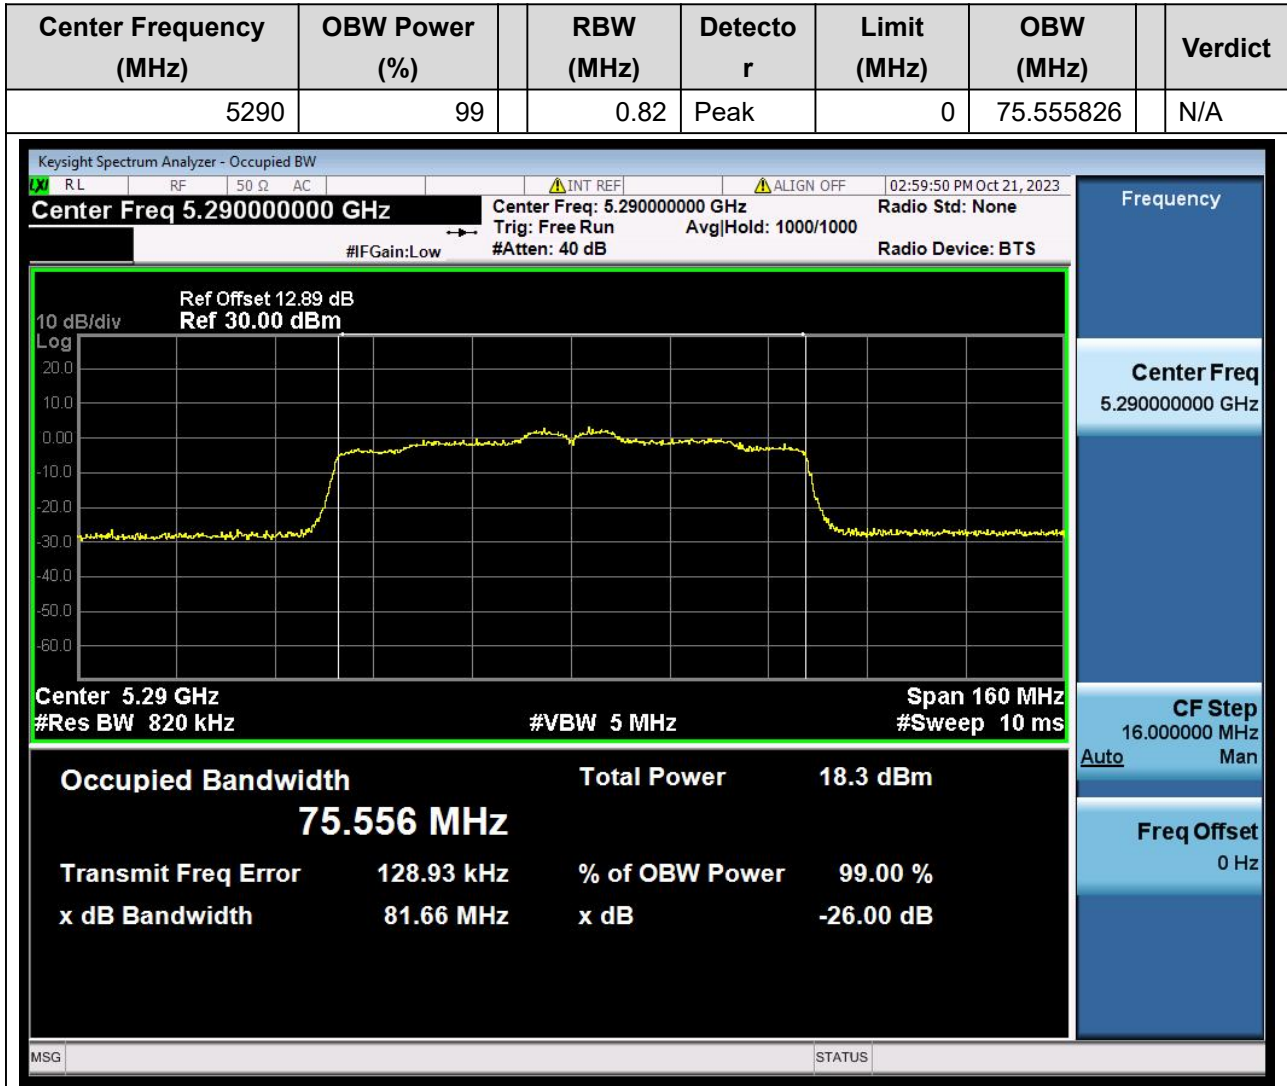

28. 802.11ac_80M_U-NII-2A_M

28.1. A.2.2-99% Bandwidth(NTNV)