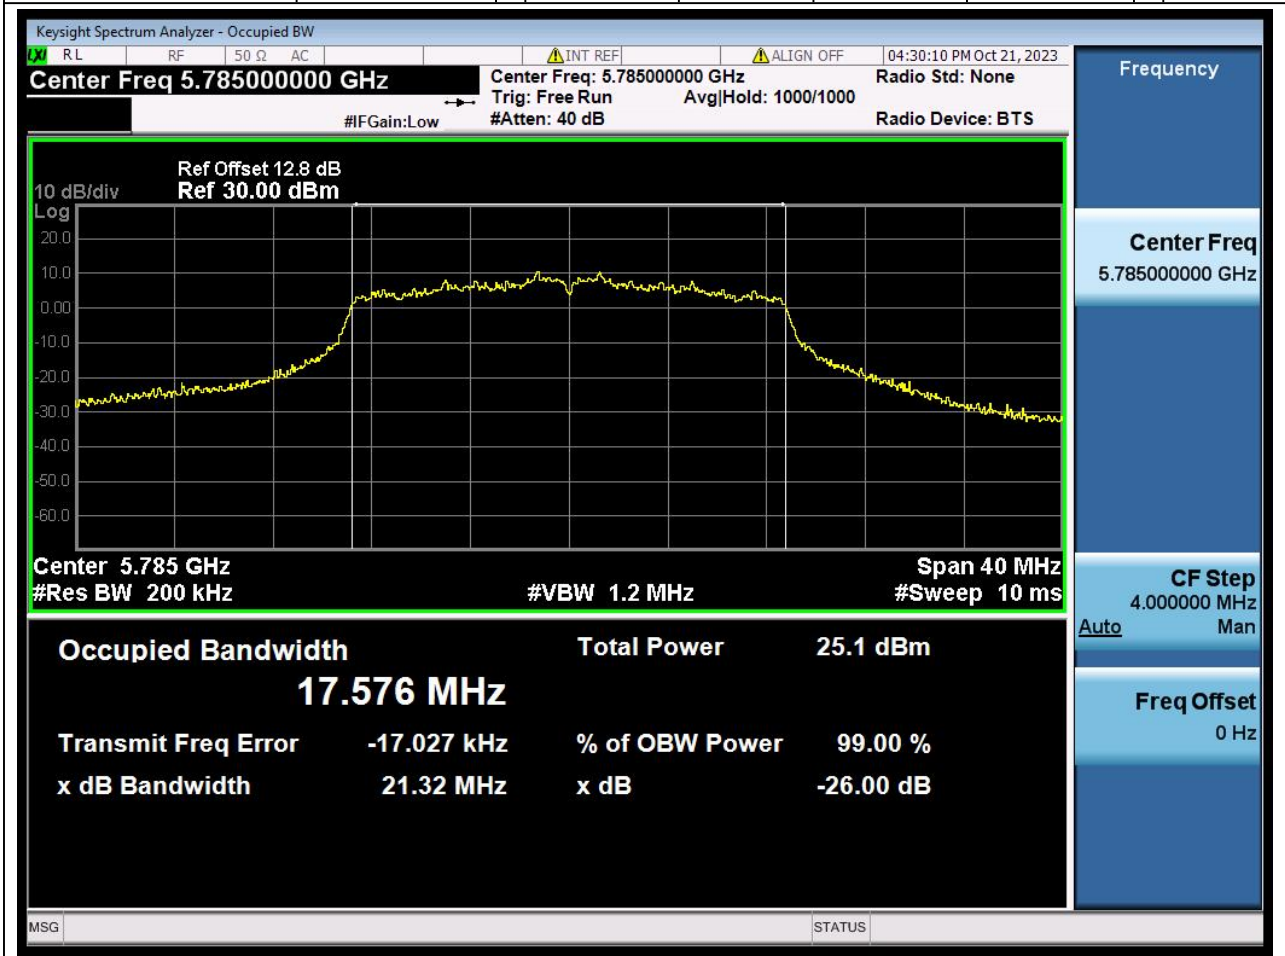

55. 802.11ac_20M_U-NII-3_M

55.1. A.2.2-99% Bandwidth(NTNV)

Center Frequency (MHz)	OBW Power (%)	RBW (MHz)	Detector	Limit (MHz)	OBW (MHz)	Verdict
5785	99	0.2	Peak	0	17.576468	N/A