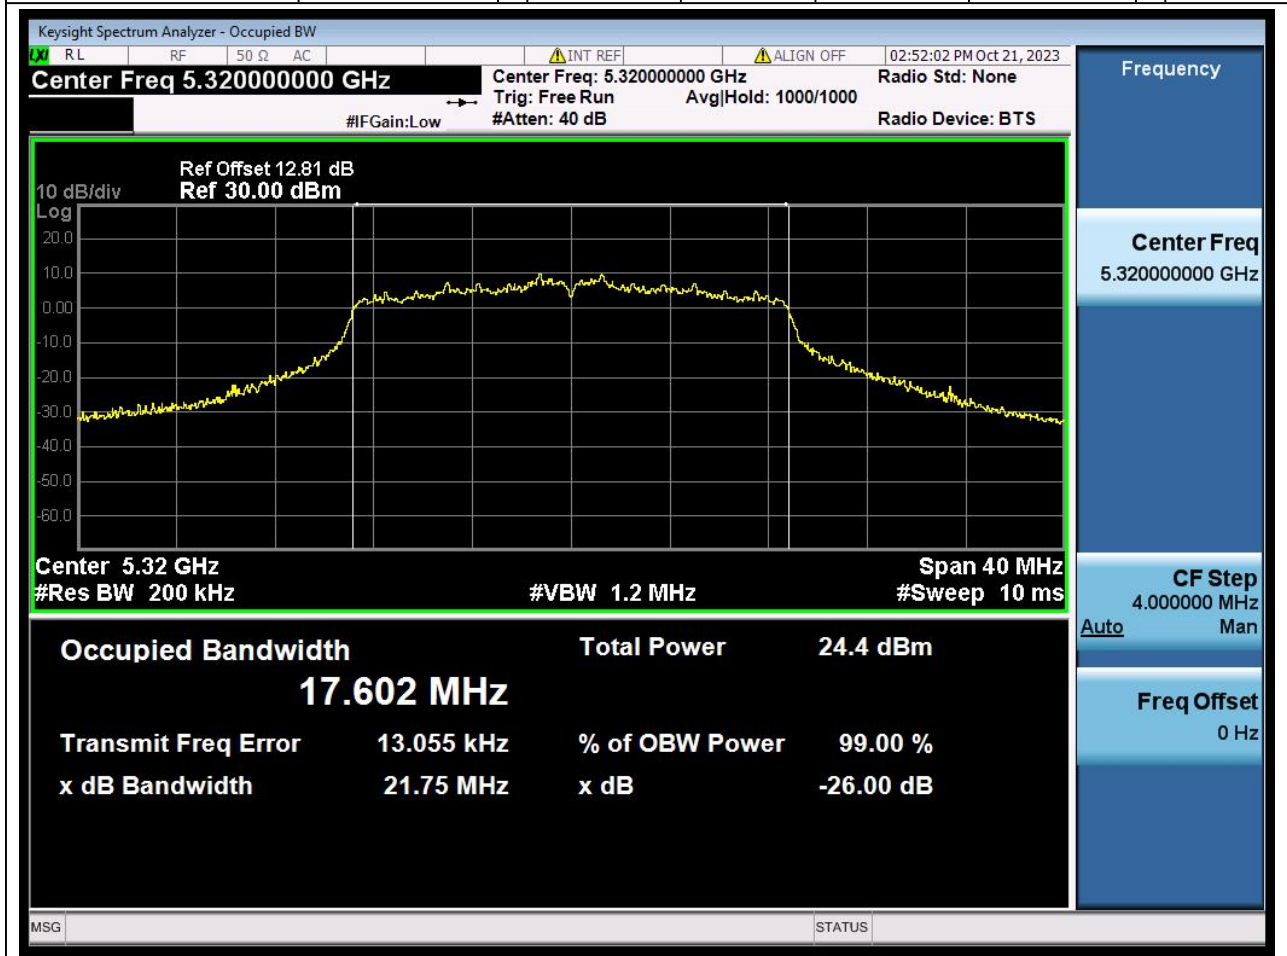

25. 802.11ac_20M_U-NII-2A_H

25.1. A.2.2-99% Bandwidth(NTNV)

Center Frequency (MHz)	OBW Power (%)	RBW (MHz)	Detector	Limit (MHz)	OBW (MHz)	Verdict
5320	99	0.2	Peak	0	17.601754	N/A