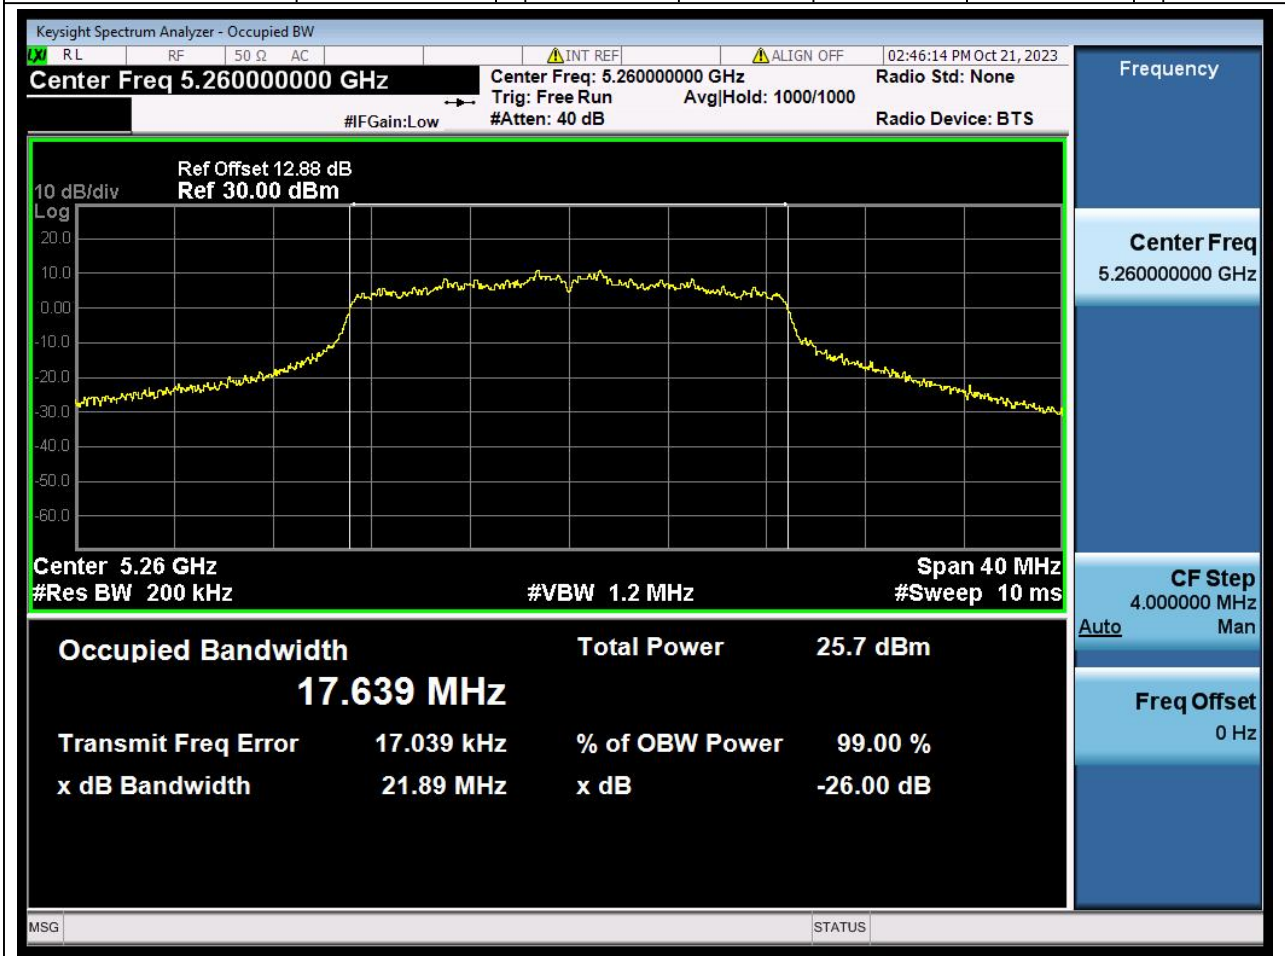

23. 802.11ac_20M_U-NII-2A_L

23.1. A.2.2-99% Bandwidth(NTNV)

Center Frequency (MHz)	OBW Power (%)	RBW (MHz)	Detector	Limit (MHz)	OBW (MHz)	Verdict
5260	99	0.2	Peak	0	17.639038	N/A