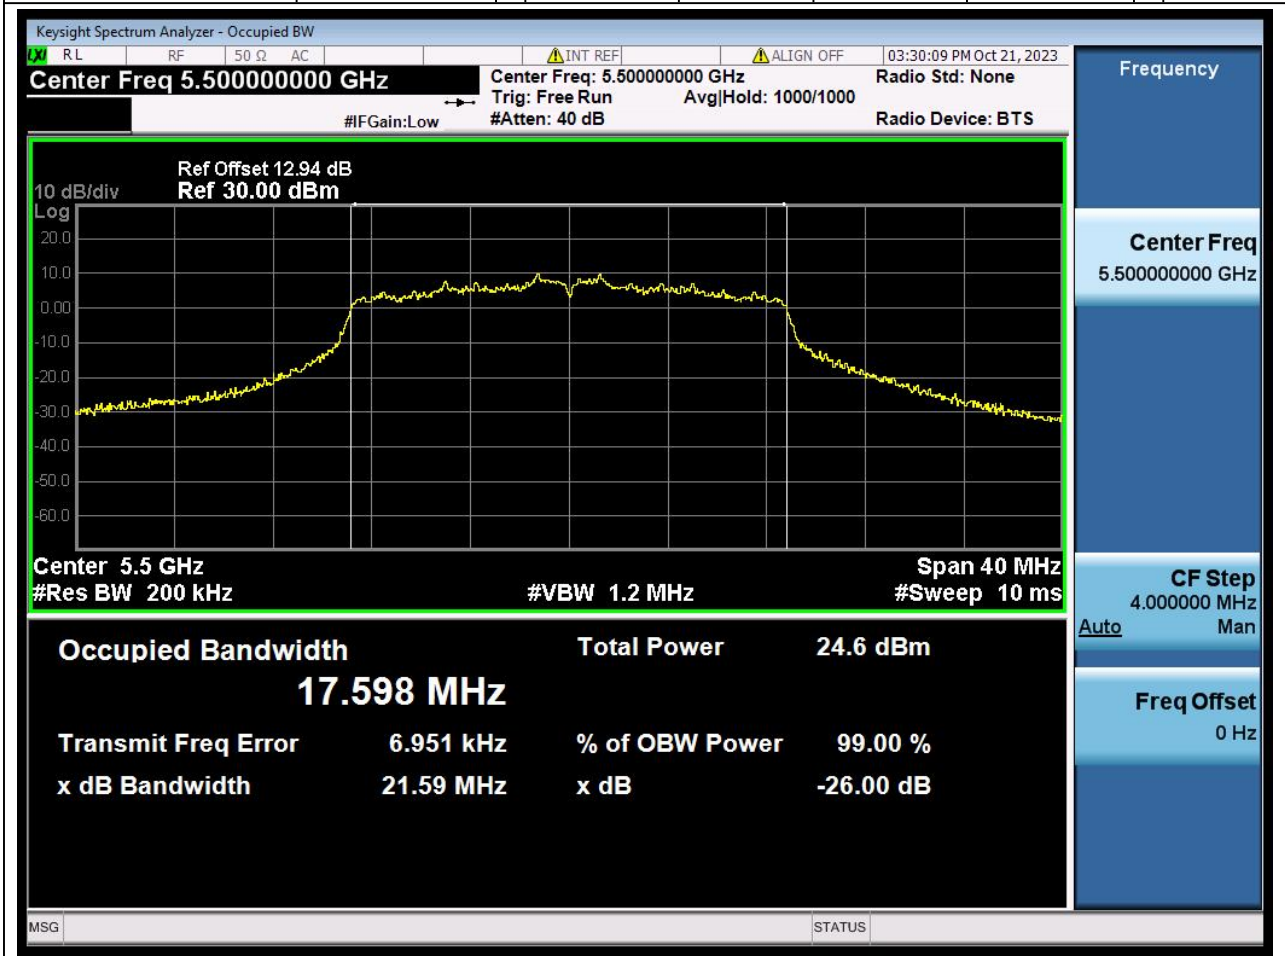

38. 802.11ac_20M_U-NII-2C_L

38.1. A.2.2-99% Bandwidth(NTNV)

Center Frequency (MHz)	OBW Power (%)	RBW (MHz)	Detector	Limit (MHz)	OBW (MHz)	Verdict
5500	99	0.2	Peak	0	17.597943	N/A