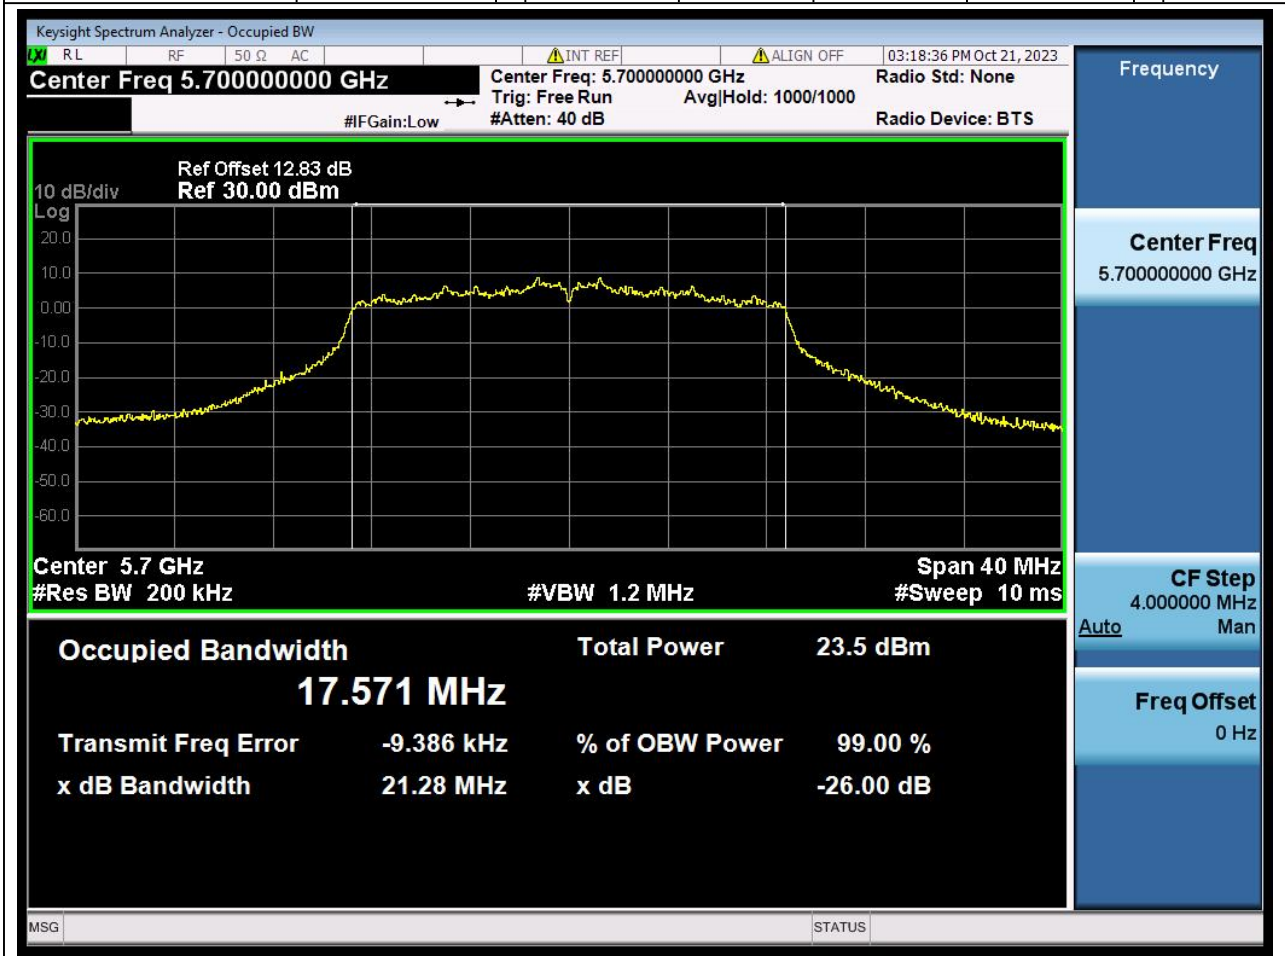

34. 802.11n_20M_U-NII-2C_H

34.1. A.2.2-99% Bandwidth(NTNV)

Center Frequency (MHz)	OBW Power (%)	RBW (MHz)	Detector	Limit (MHz)	OBW (MHz)	Verdict
5700	99	0.2	Peak	0	17.570901	N/A