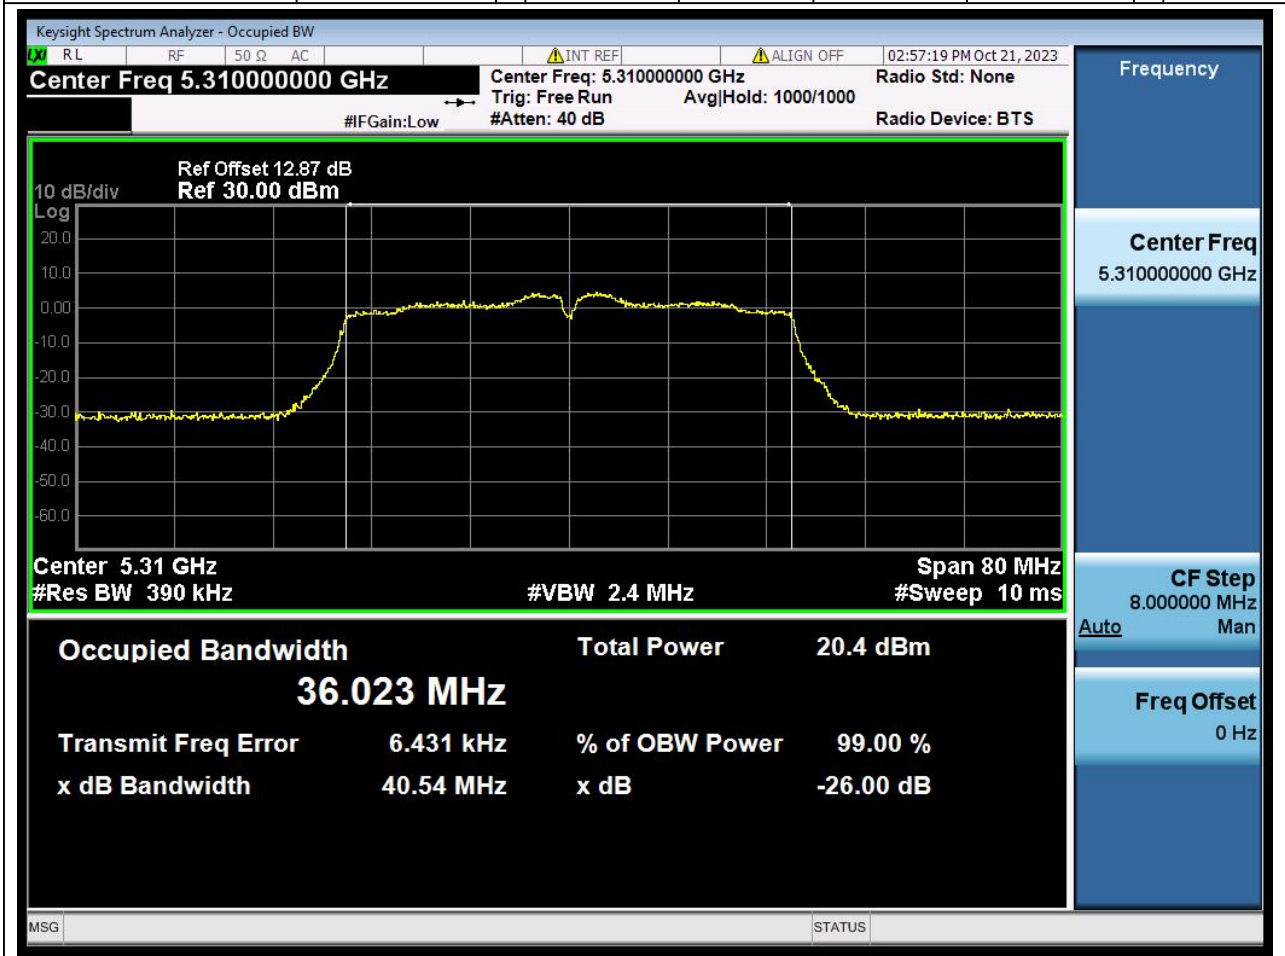

27. 802.11ac_40M_U-NII-2A_H

27.1. A.2.2-99% Bandwidth(NTNV)

Center Frequency (MHz)	OBW Power (%)	RBW (MHz)	Detector	Limit (MHz)	OBW (MHz)	Verdict
5310	99	0.39	Peak	0	36.023496	N/A