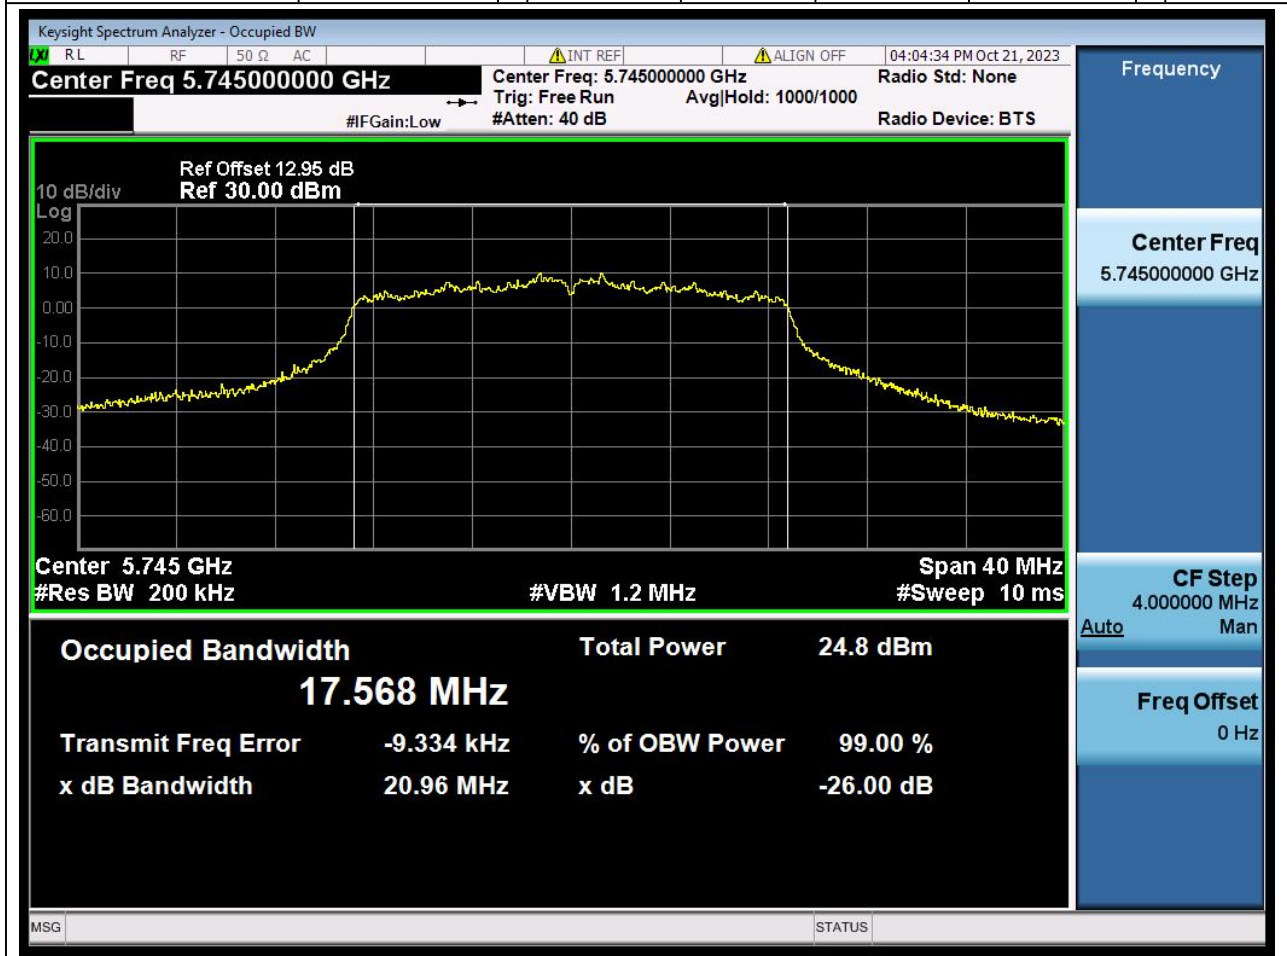

49. 802.11n_20M_U-NII-3_L

49.1. A.2.2-99% Bandwidth(NTNV)

Center Frequency (MHz)	OBW Power (%)	RBW (MHz)	Detector	Limit (MHz)	OBW (MHz)	Verdict
5745	99	0.2	Peak	0	17.567527	N/A