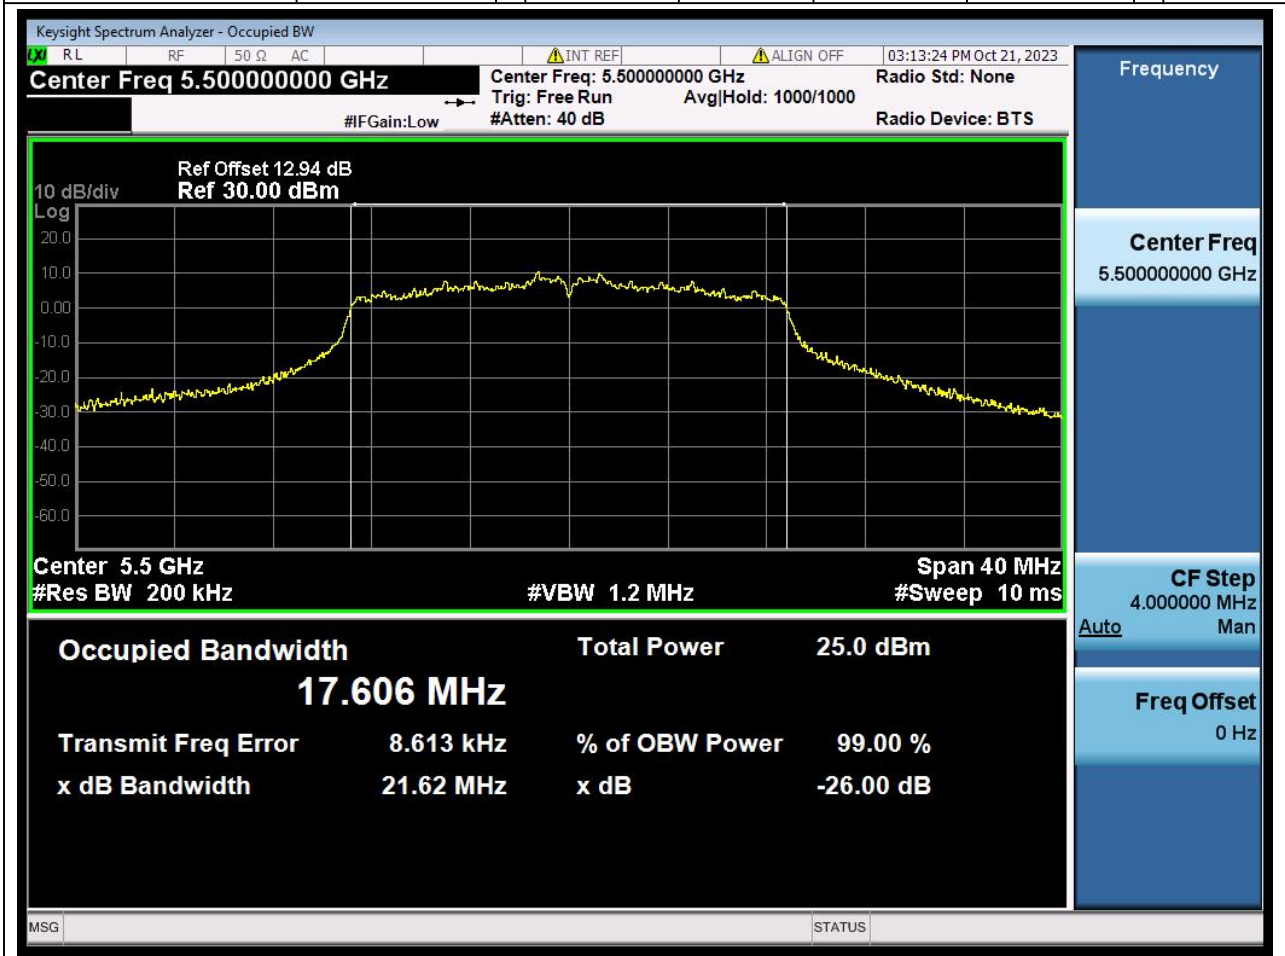

32. 802.11n_20M_U-NII-2C_L

32.1. A.2.2-99% Bandwidth(NTNV)

Center Frequency (MHz)	OBW Power (%)	RBW (MHz)	Detector	Limit (MHz)	OBW (MHz)	Verdict
5500	99	0.2	Peak	0	17.605748	N/A