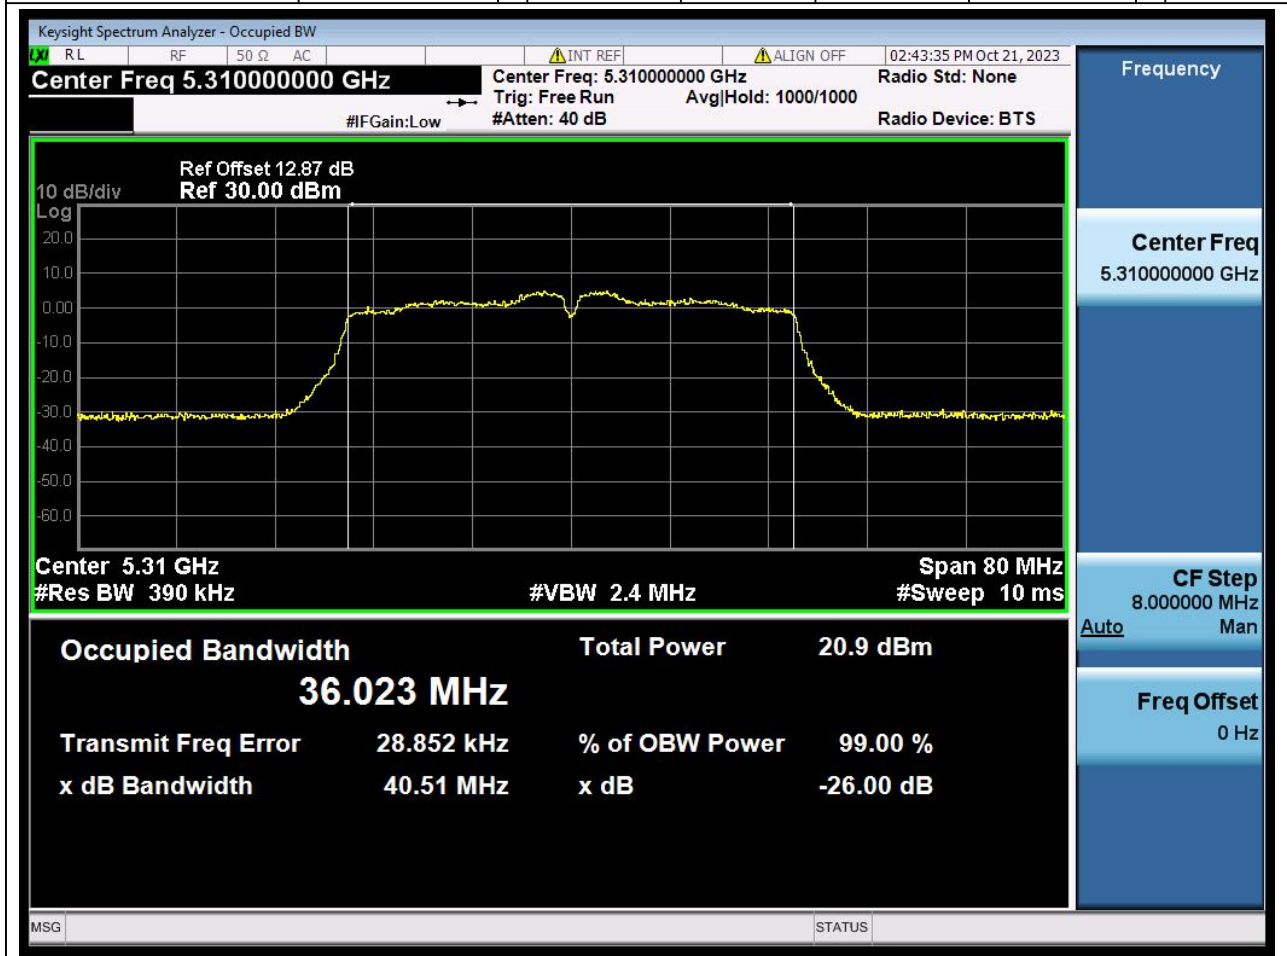

22. 802.11n_40M_U-NII-2A_H

22.1. A.2.2-99% Bandwidth(NTNV)

Center Frequency (MHz)	OBW Power (%)	RBW (MHz)	Detector	Limit (MHz)	OBW (MHz)	Verdict
5310	99	0.39	Peak	0	36.022857	N/A

23. 802.11ac_20M_U-NII-2A_L