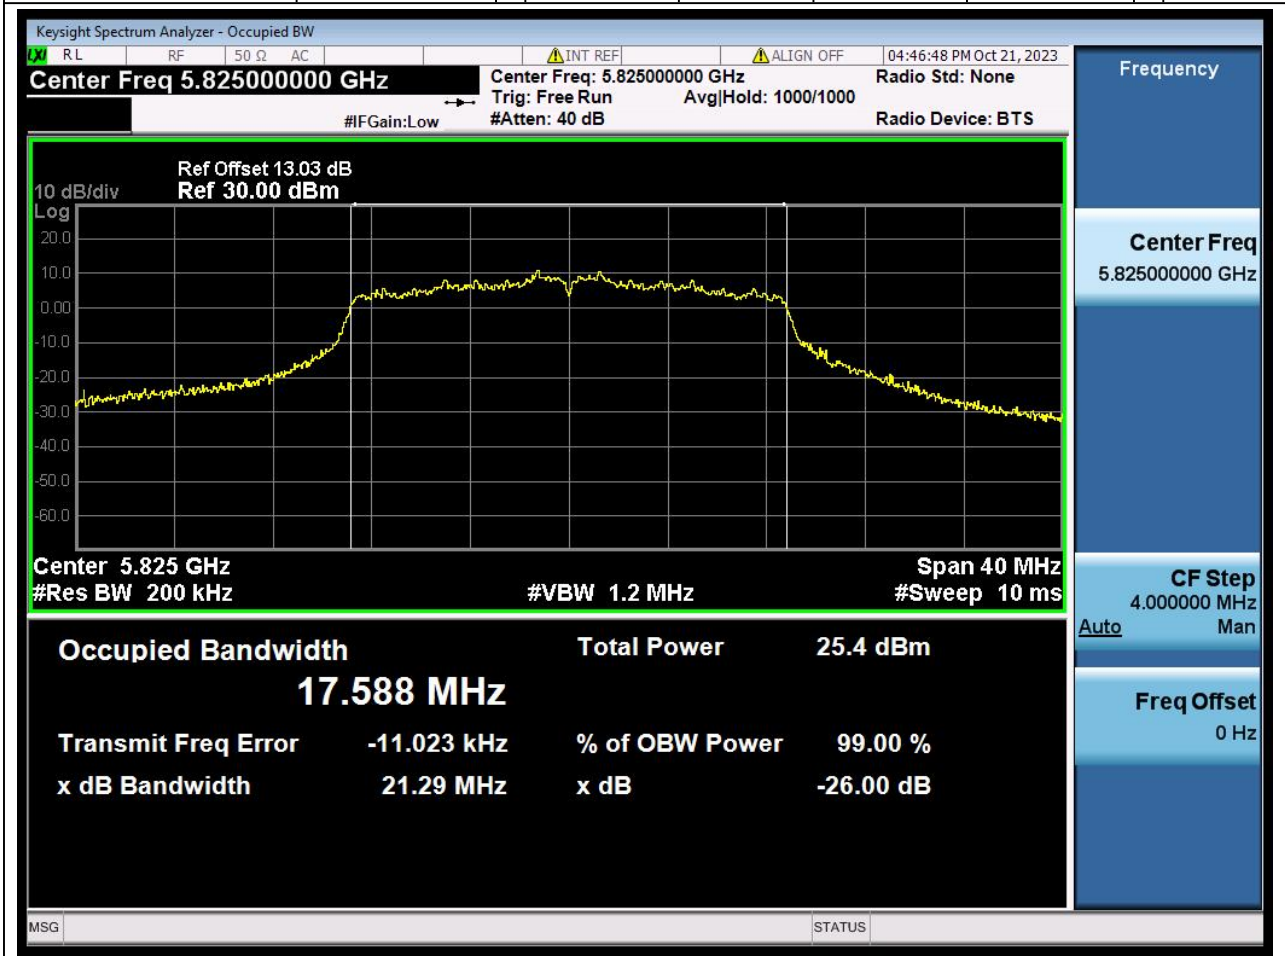

56. 802.11ac_20M_U-NII-3_H

56.1. A.2.2-99% Bandwidth(NTNV)

Center Frequency (MHz)	OBW Power (%)	RBW (MHz)	Detector	Limit (MHz)	OBW (MHz)	Verdict
5825	99	0.2	Peak	0	17.587643	N/A