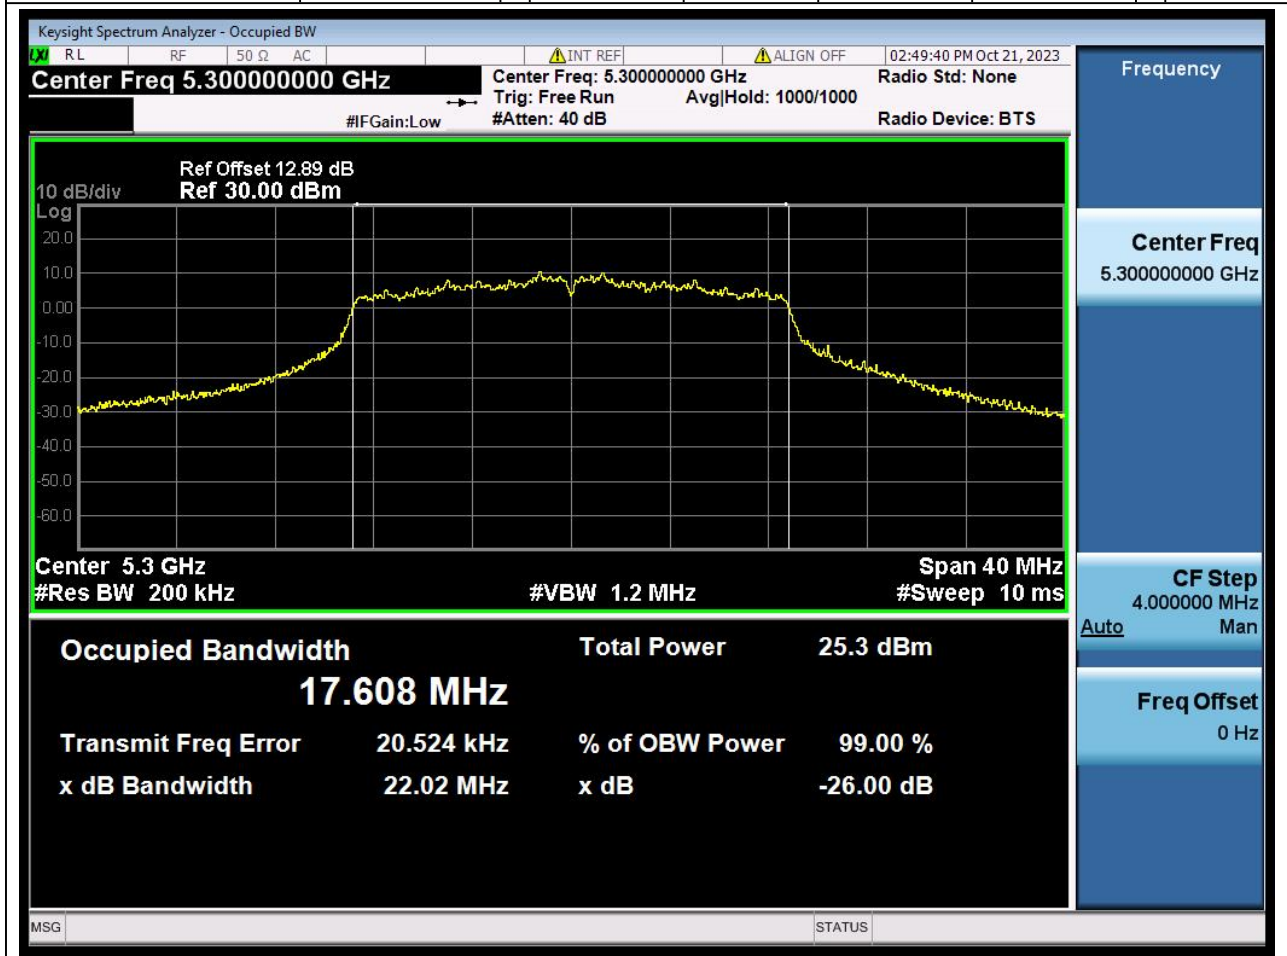

24. 802.11ac_20M_U-NII-2A_M

24.1. A.2.2-99% Bandwidth(NTNV)

Center Frequency (MHz)	OBW Power (%)	RBW (MHz)	Detector	Limit (MHz)	OBW (MHz)	Verdict
5300	99	0.2	Peak	0	17.60777	N/A