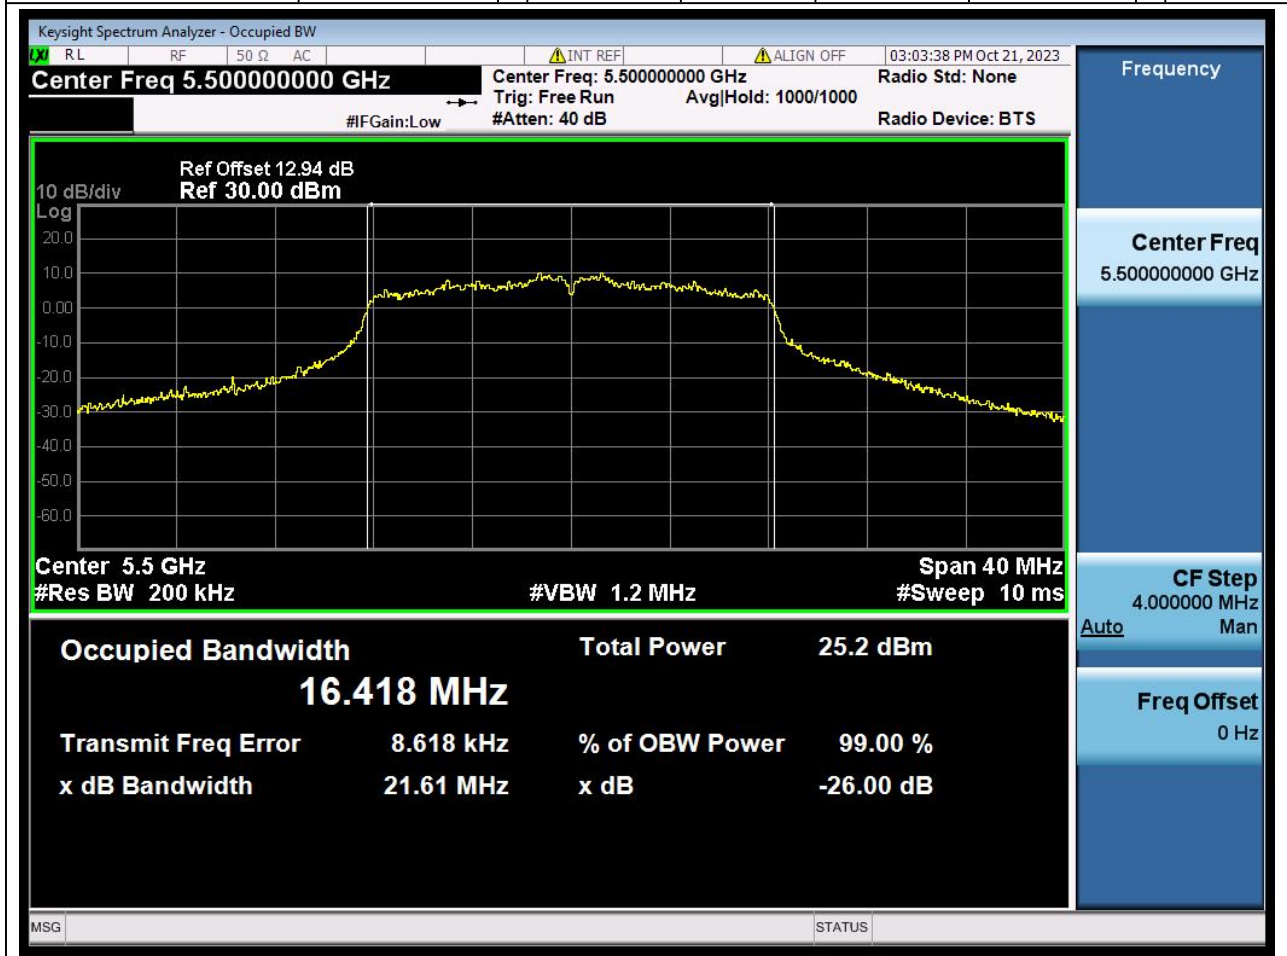

29. 802.11a_20M_U-NII-2C_L

29.1. A.2.2-99% Bandwidth(NTNV)

Center Frequency (MHz)	OBW Power (%)	RBW (MHz)	Detector	Limit (MHz)	OBW (MHz)	Verdict
5500	99	0.2	Peak	0	16.418213	N/A