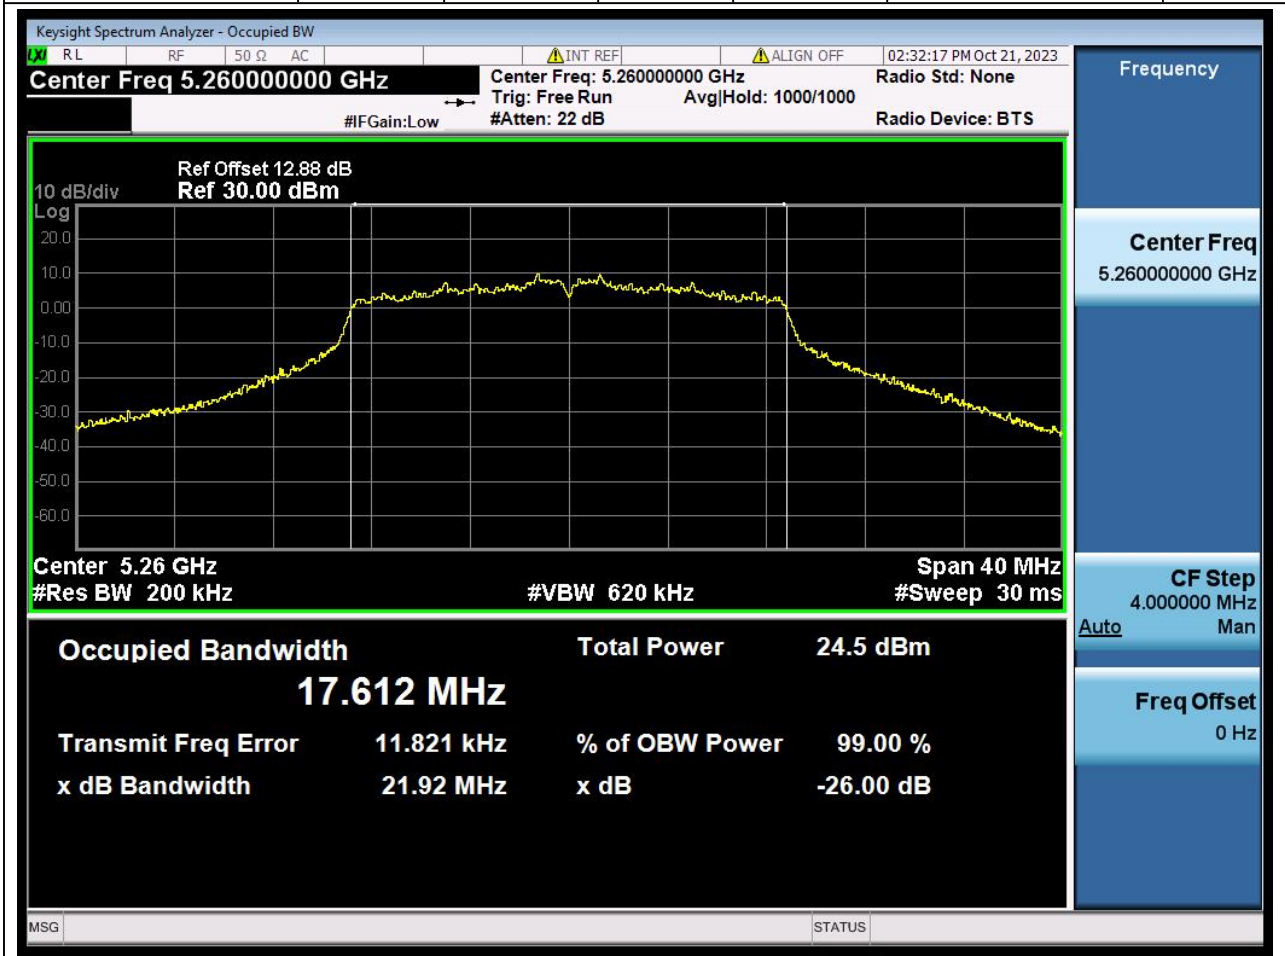

18. 802.11n_20M_U-NII-2A_L

18.1. A.2-26dB Bandwidth(NTNV)

Center Frequency (MHz)	XdB Down	RBW (MHz)	Detector	Limit (MHz)	XdB BandWidth (MHz)	Verdict
5260	26	0.2	Peak	0	21.915637	N/A