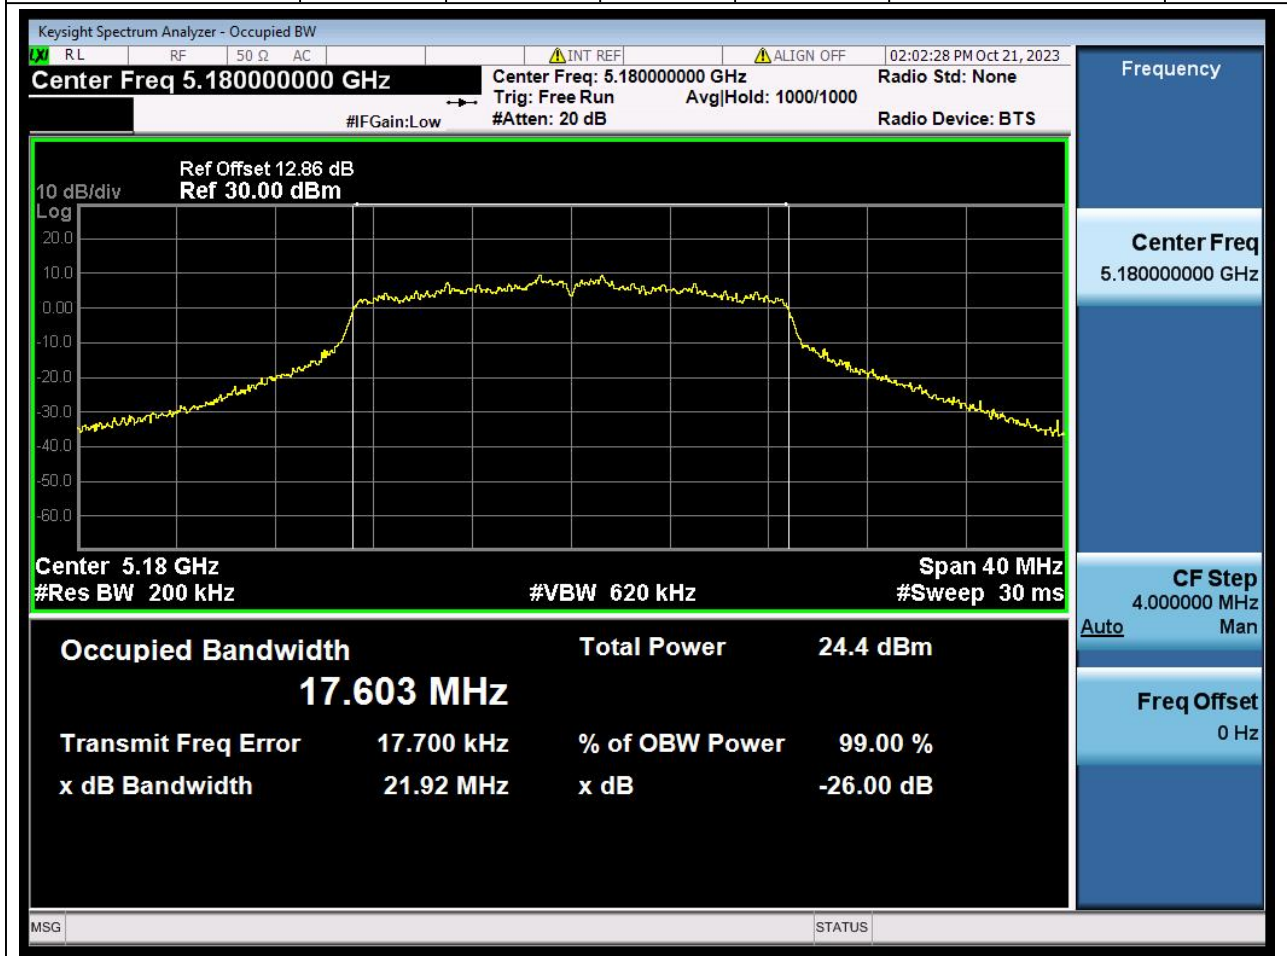

9. 802.11ac_20M_U-NII-1_L

9.1. A.2-26dB Bandwidth(NTNV)

Center Frequency (MHz)	XdB Down	RBW (MHz)	Detector	Limit (MHz)	XdB BandWidth (MHz)	Verdict
5180	26	0.2	Peak	0	21.915724	N/A