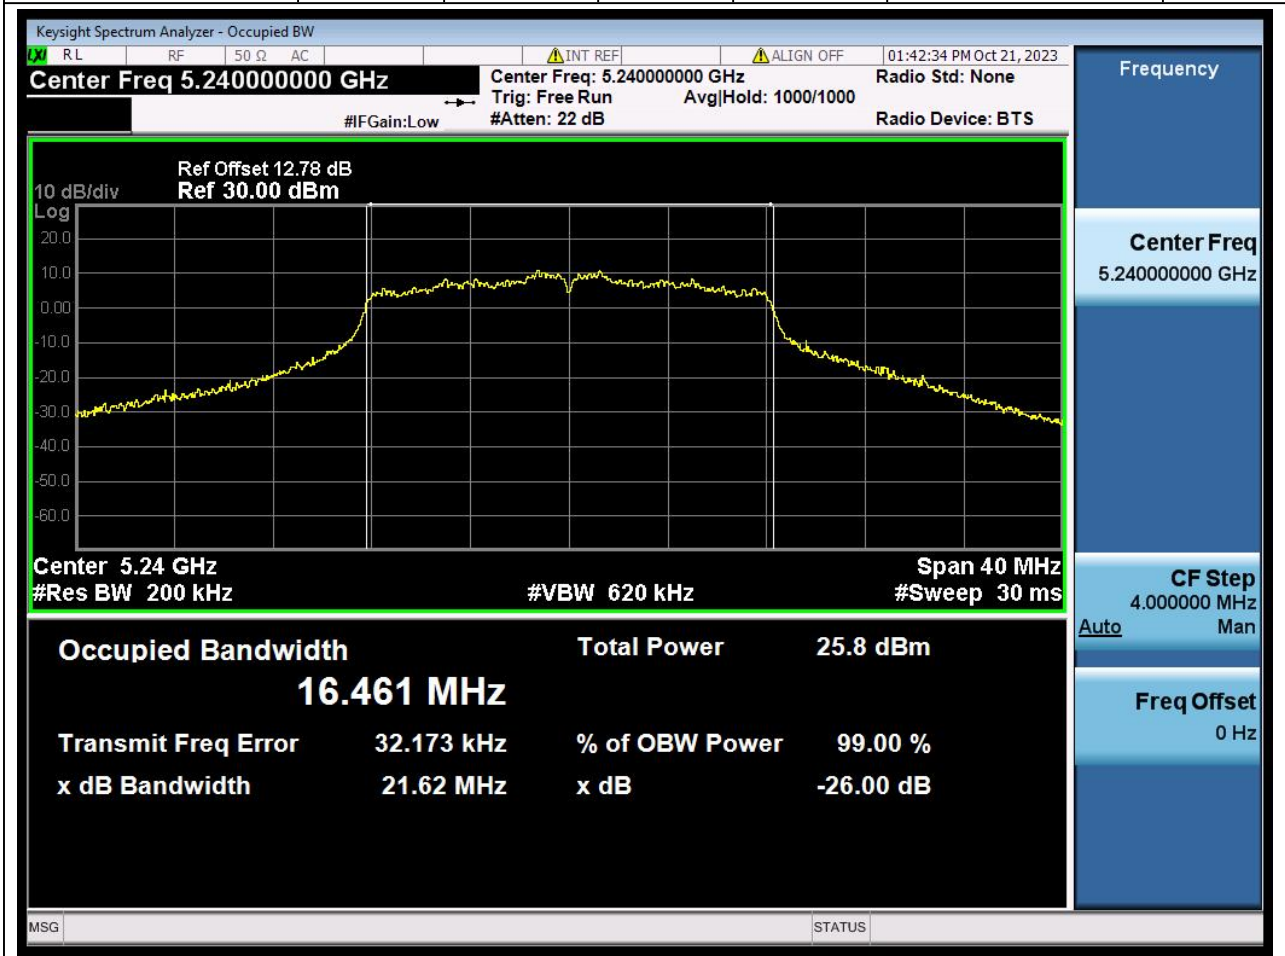

3. 802.11a_20M_U-NII-1_H

3.1. A.2-26dB Bandwidth(NTNV)

Center Frequency (MHz)	XdB Down	RBW (MHz)	Detector	Limit (MHz)	XdB BandWidth (MHz)	Verdict
5240	26	0.2	Peak	0	21.621565	N/A