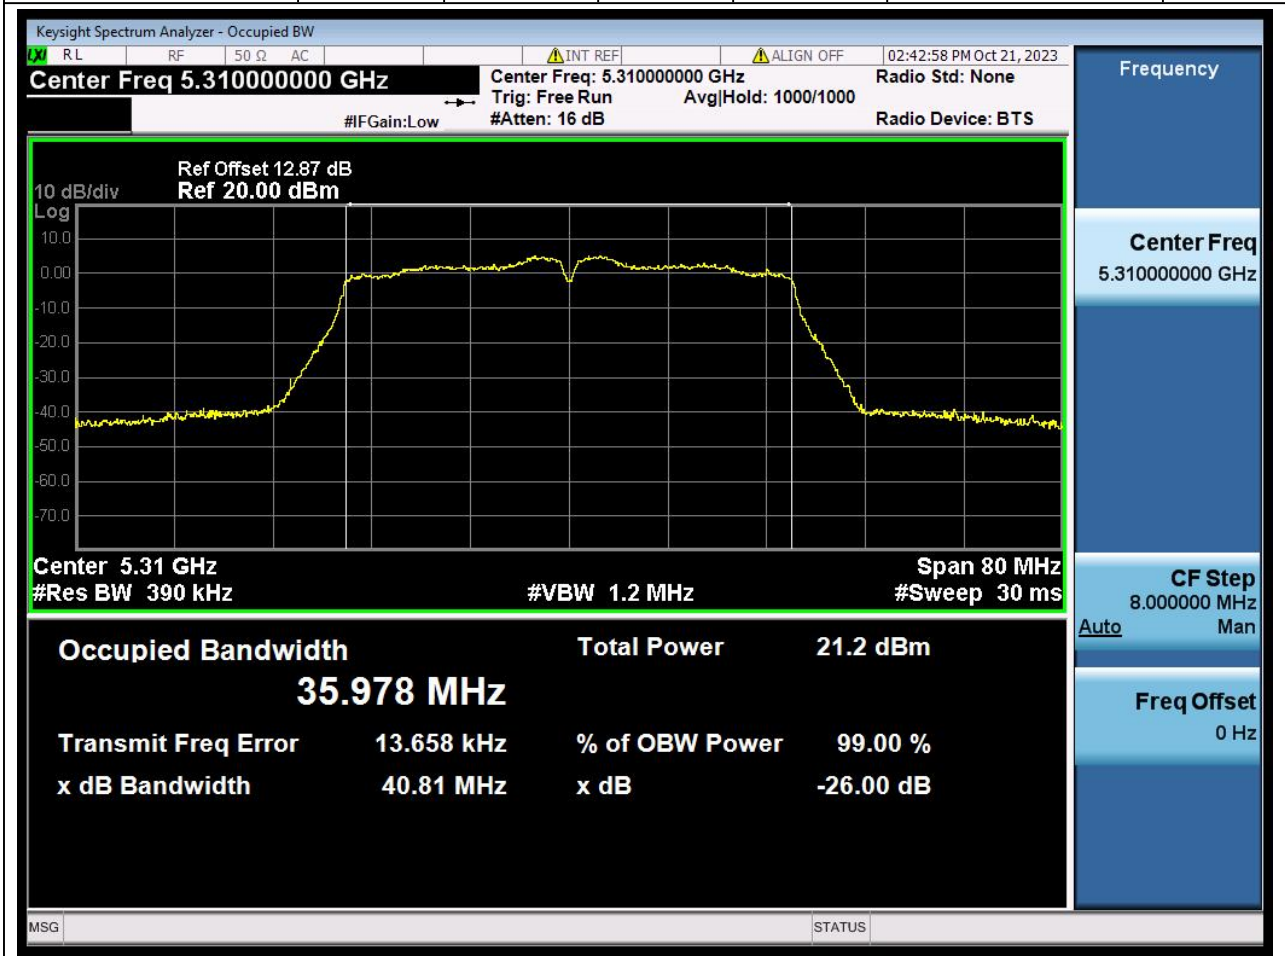

22. 802.11n_40M_U-NII-2A_H

22.1. A.2-26dB Bandwidth(NTNV)

Center Frequency (MHz)	XdB Down	RBW (MHz)	Detector	Limit (MHz)	XdB BandWidth (MHz)	Verdict
5310	26	0.39	Peak	0	40.814358	N/A