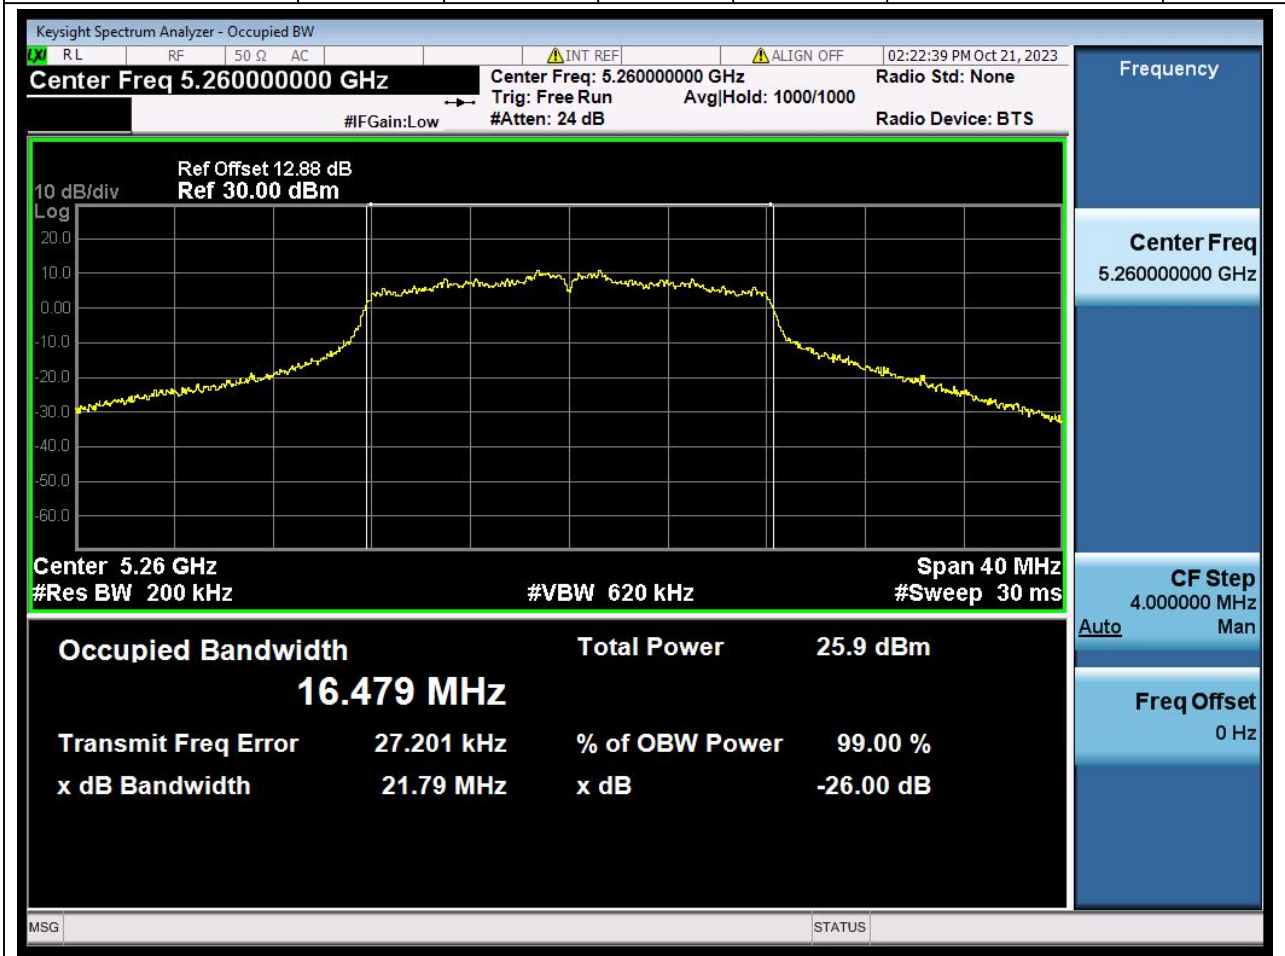

15. 802.11a_20M_U-NII-2A_L

15.1. A.2-26dB Bandwidth(NTNV)

Center Frequency (MHz)	XdB Down	RBW (MHz)	Detector	Limit (MHz)	XdB BandWidth (MHz)	Verdict
5260	26	0.2	Peak	0	21.793701	N/A