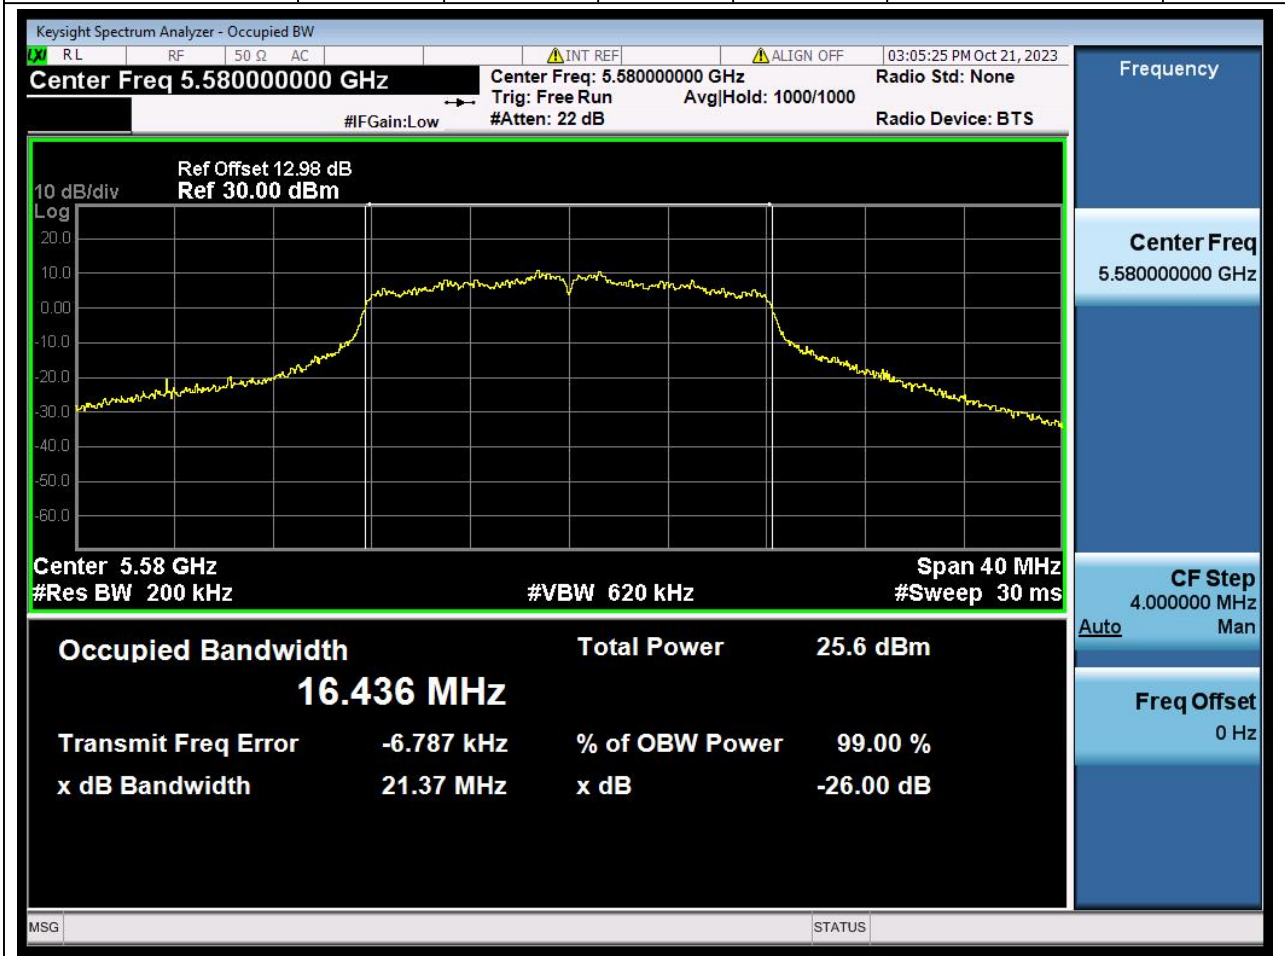

30. 802.11a_20M_U-NII-2C_M

30.1. A.2-26dB Bandwidth(NTNV)

Center Frequency (MHz)	XdB Down	RBW (MHz)	Detector	Limit (MHz)	XdB BandWidth (MHz)	Verdict
5580	26	0.2	Peak	0	21.371422	N/A