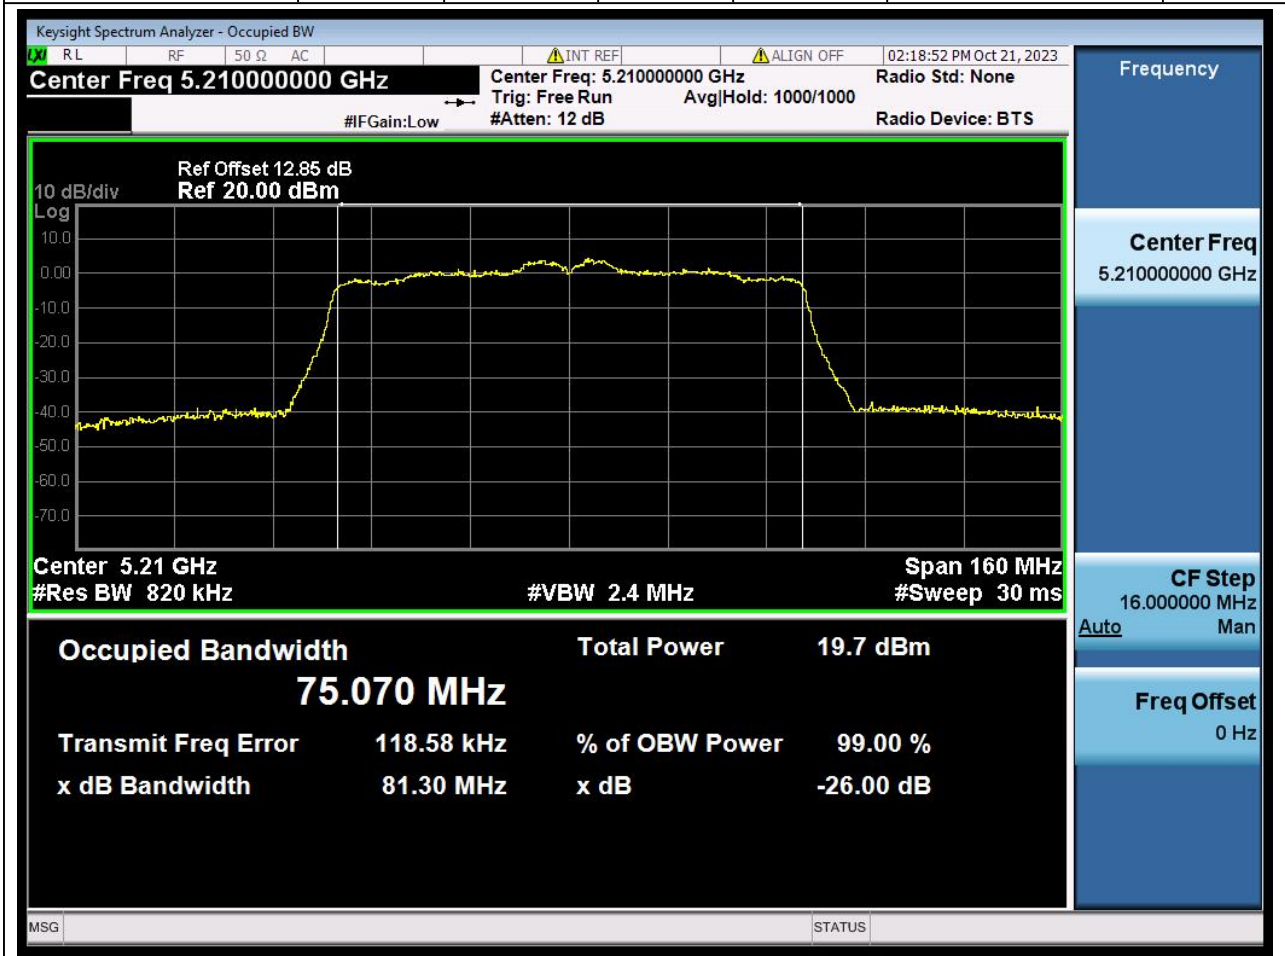

14. 802.11ac_80M_U-NII-1_M

14.1. A.2-26dB Bandwidth(NTNV)

Center Frequency (MHz)	XdB Down	RBW (MHz)	Detector	Limit (MHz)	XdB BandWidth (MHz)	Verdict
5210	26	0.82	Peak	0	81.300938	N/A