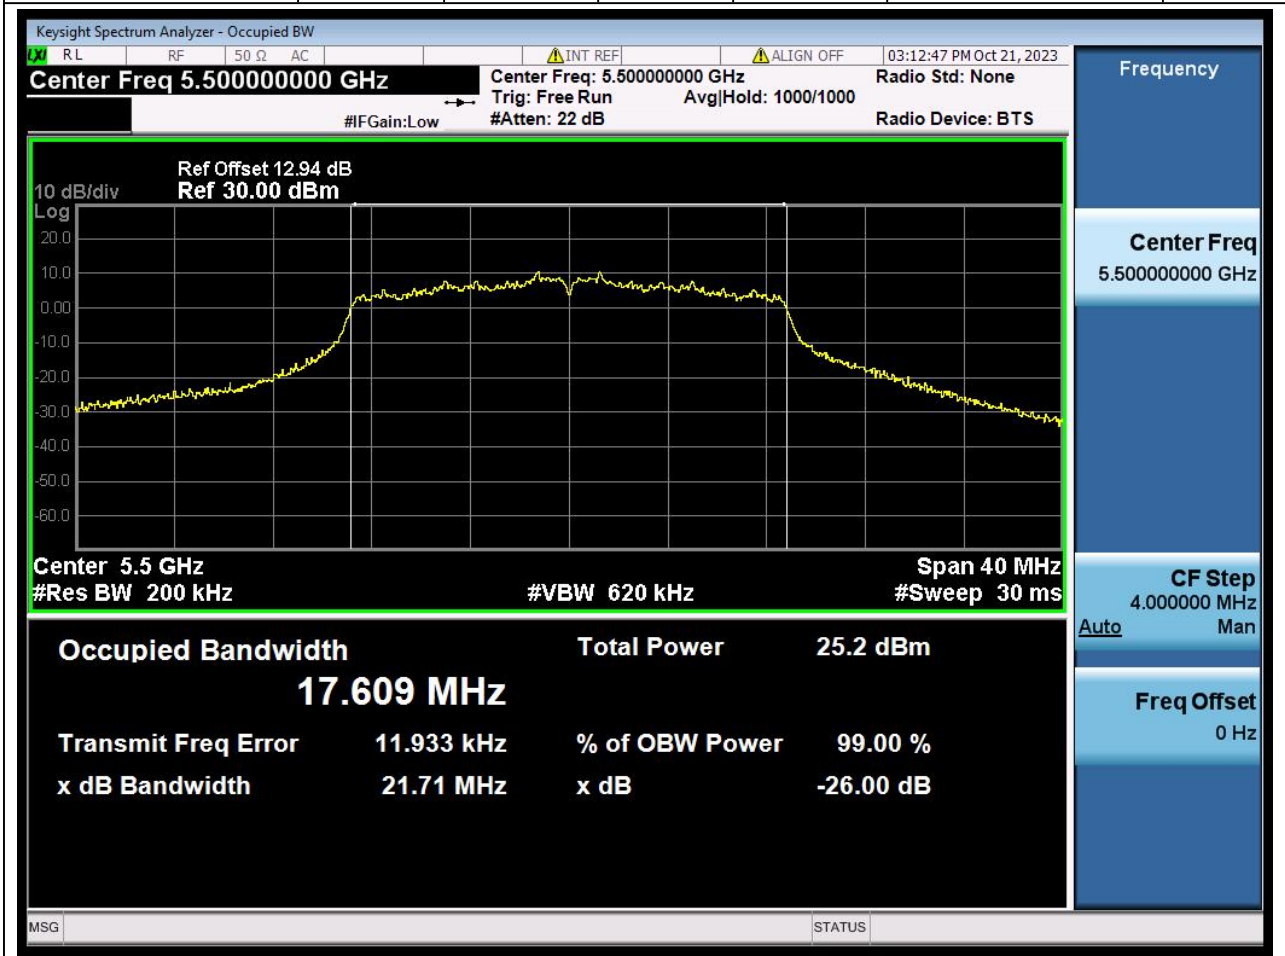

32. 802.11n_20M_U-NII-2C_L

32.1. A.2-26dB Bandwidth(NTNV)

Center Frequency (MHz)	XdB Down	RBW (MHz)	Detector	Limit (MHz)	XdB BandWidth (MHz)	Verdict
5500	26	0.2	Peak	0	21.713032	N/A