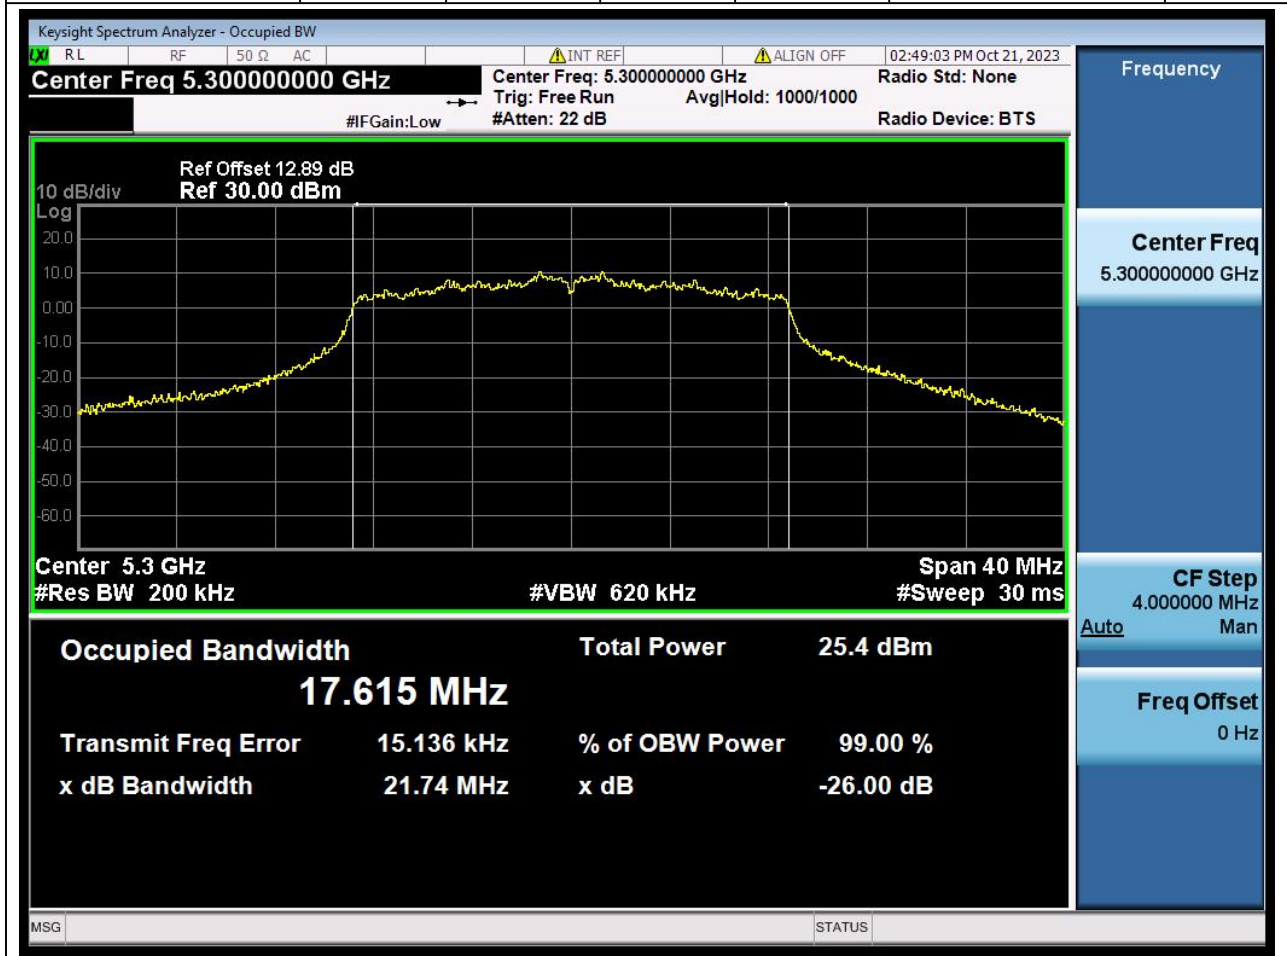

24. 802.11ac_20M_U-NII-2A_M

24.1. A.2-26dB Bandwidth(NTNV)

Center Frequency (MHz)	XdB Down	RBW (MHz)	Detector	Limit (MHz)	XdB BandWidth (MHz)	Verdict
5300	26	0.2	Peak	0	21.736029	N/A