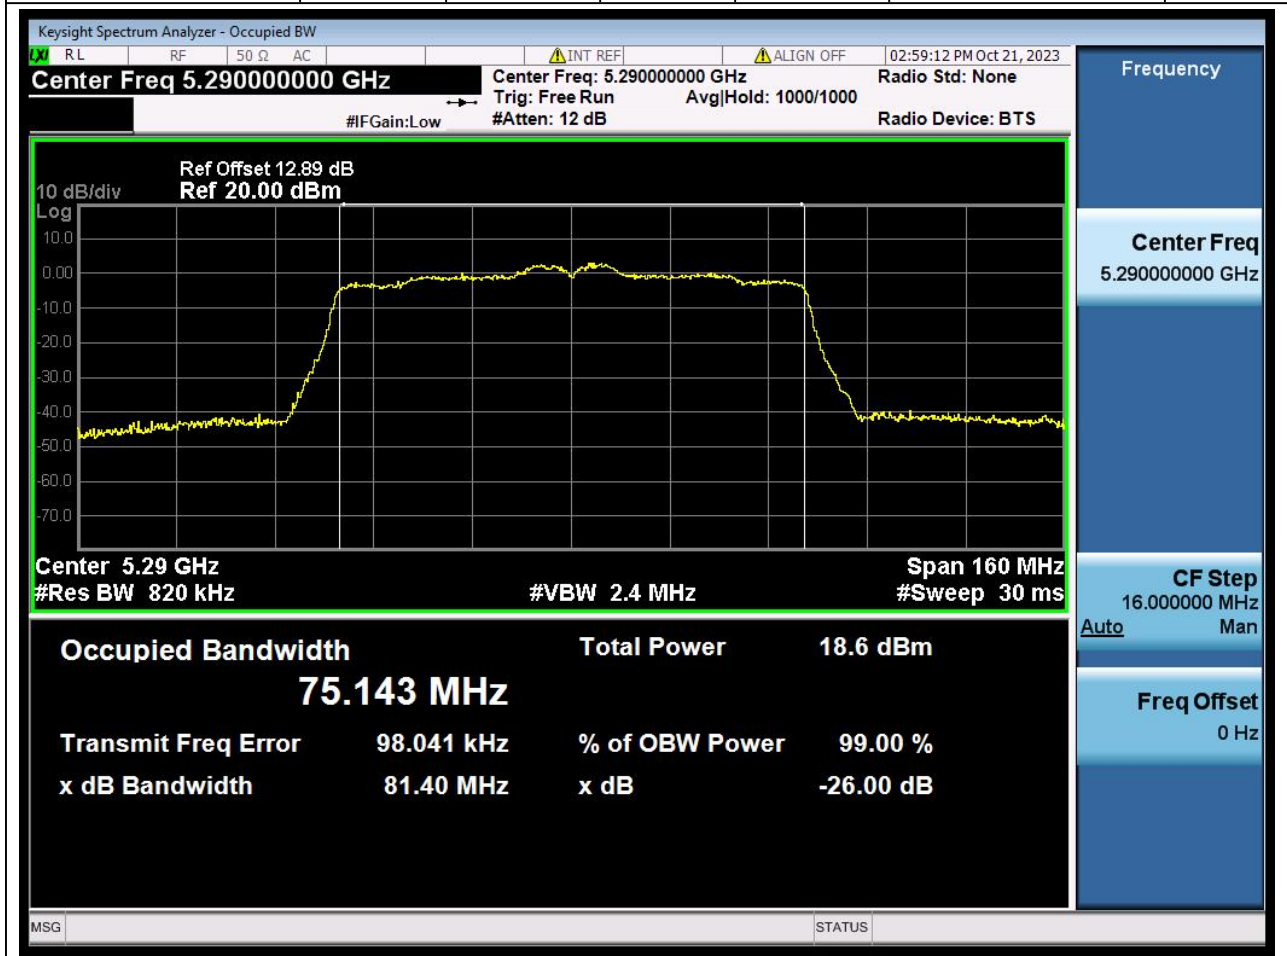

28. 802.11ac_80M_U-NII-2A_M

28.1. A.2-26dB Bandwidth(NTNV)

Center Frequency (MHz)	XdB Down	RBW (MHz)	Detector	Limit (MHz)	XdB BandWidth (MHz)	Verdict
5290	26	0.82	Peak	0	81.399028	N/A