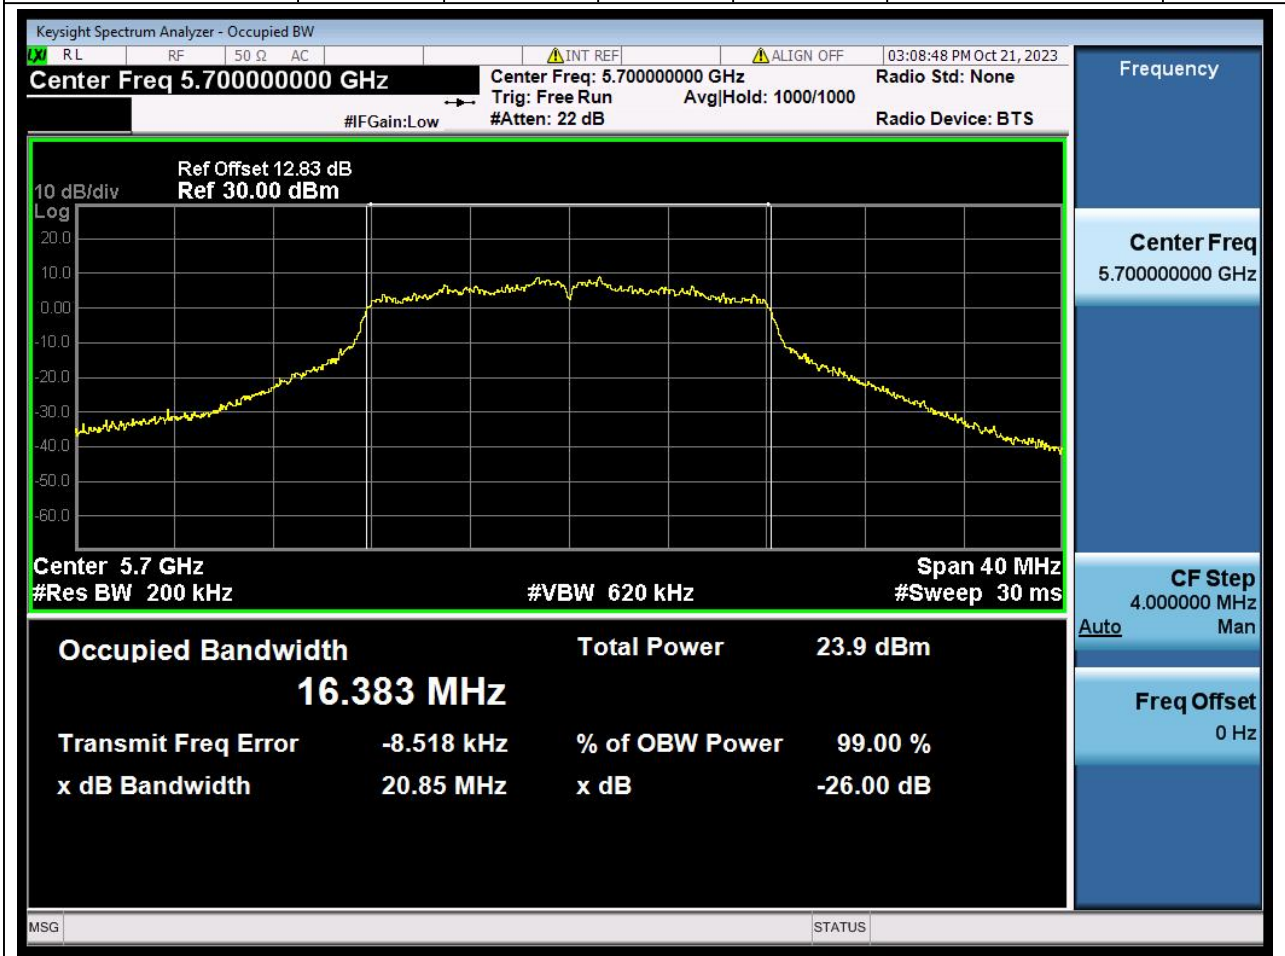

31. 802.11a_20M_U-NII-2C_H

31.1. A.2-26dB Bandwidth(NTNV)

Center Frequency (MHz)	XdB Down	RBW (MHz)	Detector	Limit (MHz)	XdB BandWidth (MHz)	Verdict
5700	26	0.2	Peak	0	20.850293	N/A