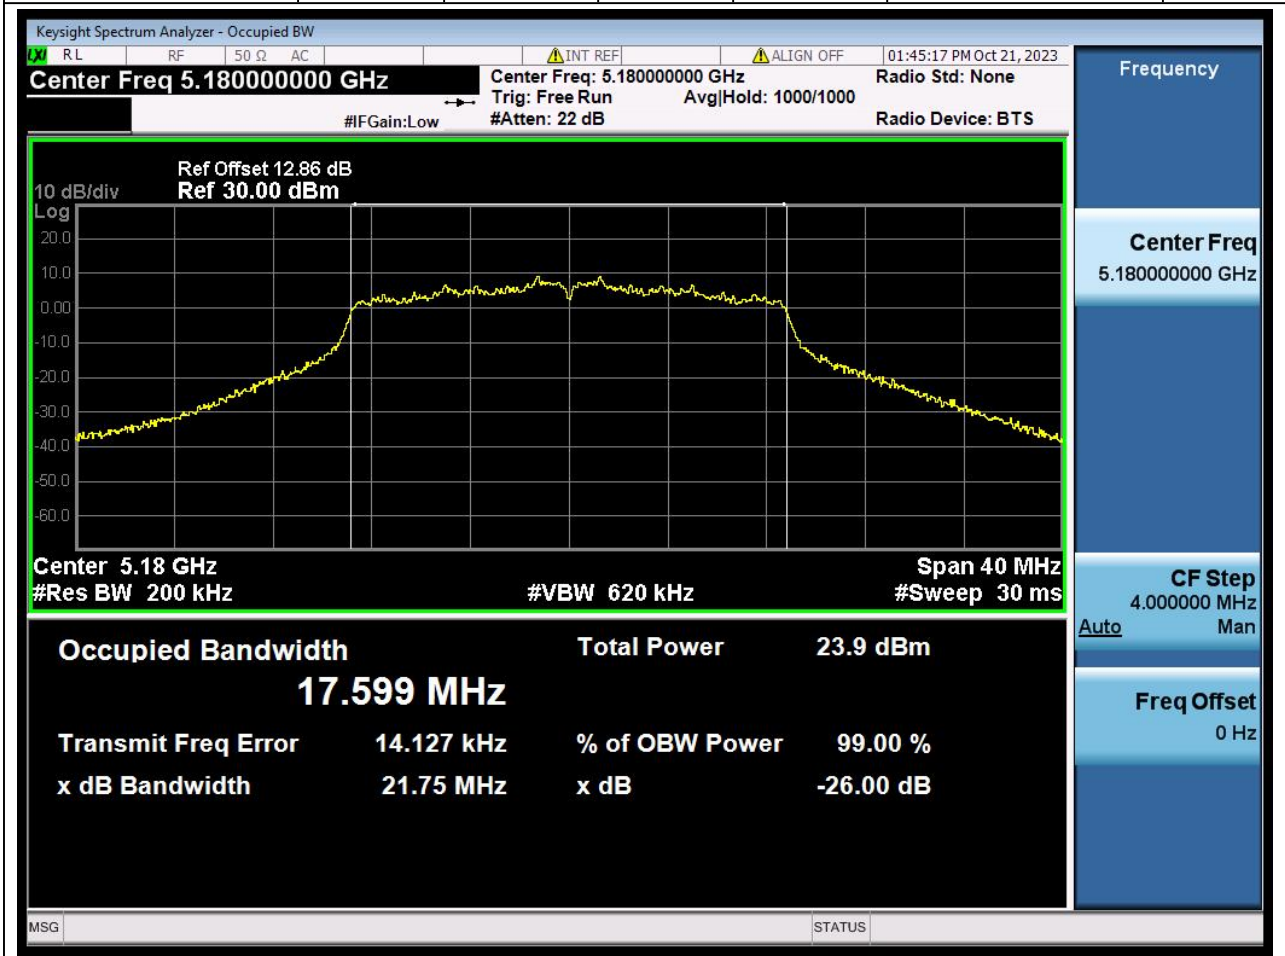

4. 802.11n_20M_U-NII-1_L

4.1. A.2-26dB Bandwidth(NTNV)

Center Frequency (MHz)	XdB Down	RBW (MHz)	Detector	Limit (MHz)	XdB BandWidth (MHz)	Verdict
5180	26	0.2	Peak	0	21.745891	N/A