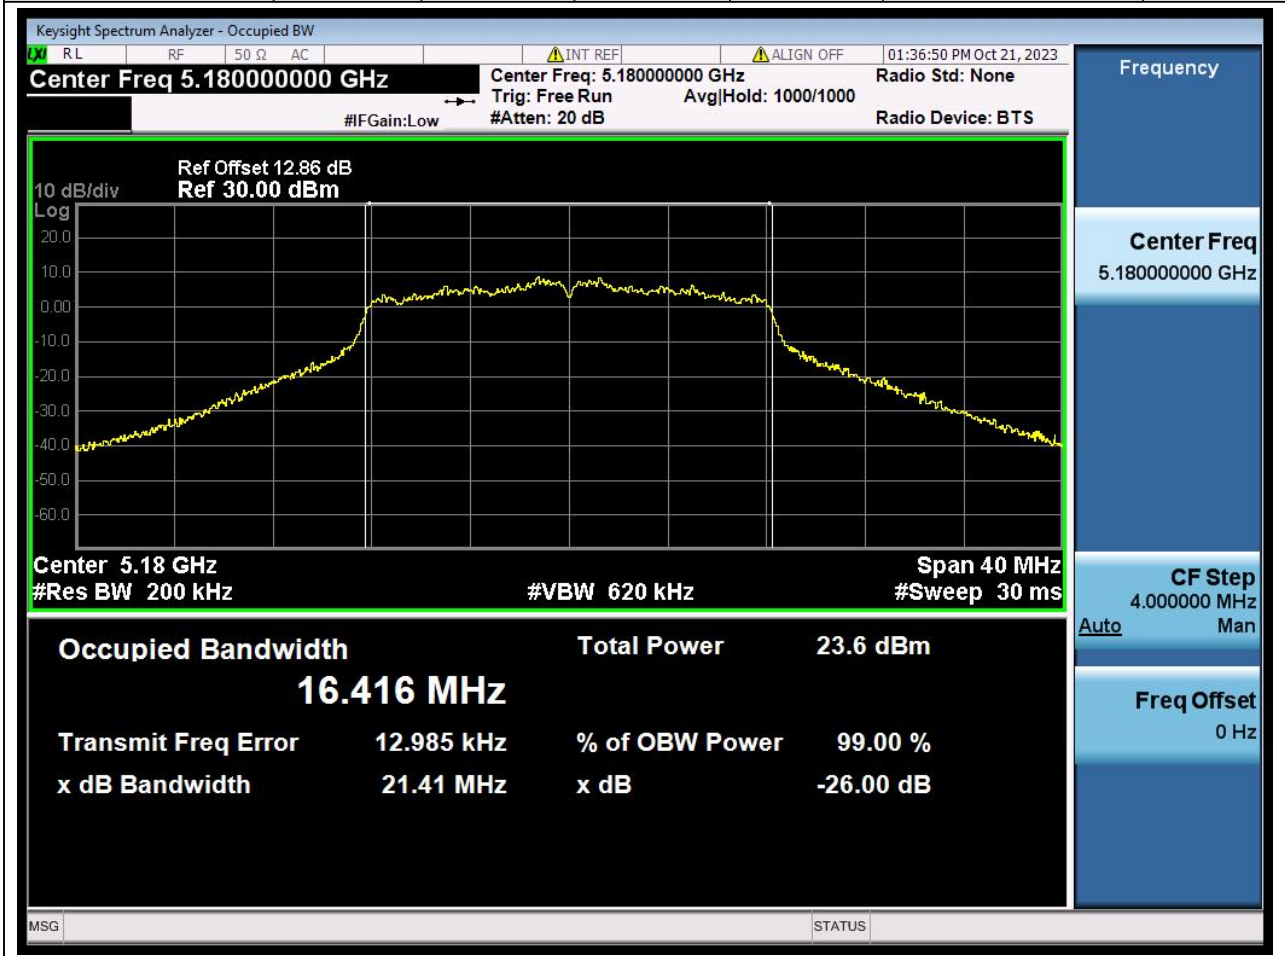

Annex A.2 26dB Bandwidth & 99% Bandwidth

1. 802.11a_20M_U-NII-1_L

1.1. A.2-26dB Bandwidth(NTNV)

Center Frequency (MHz)	XdB Down	RBW (MHz)	Detector	Limit (MHz)	XdB BandWidth (MHz)	Verdict
5180	26	0.2	Peak	0	21.40604	N/A