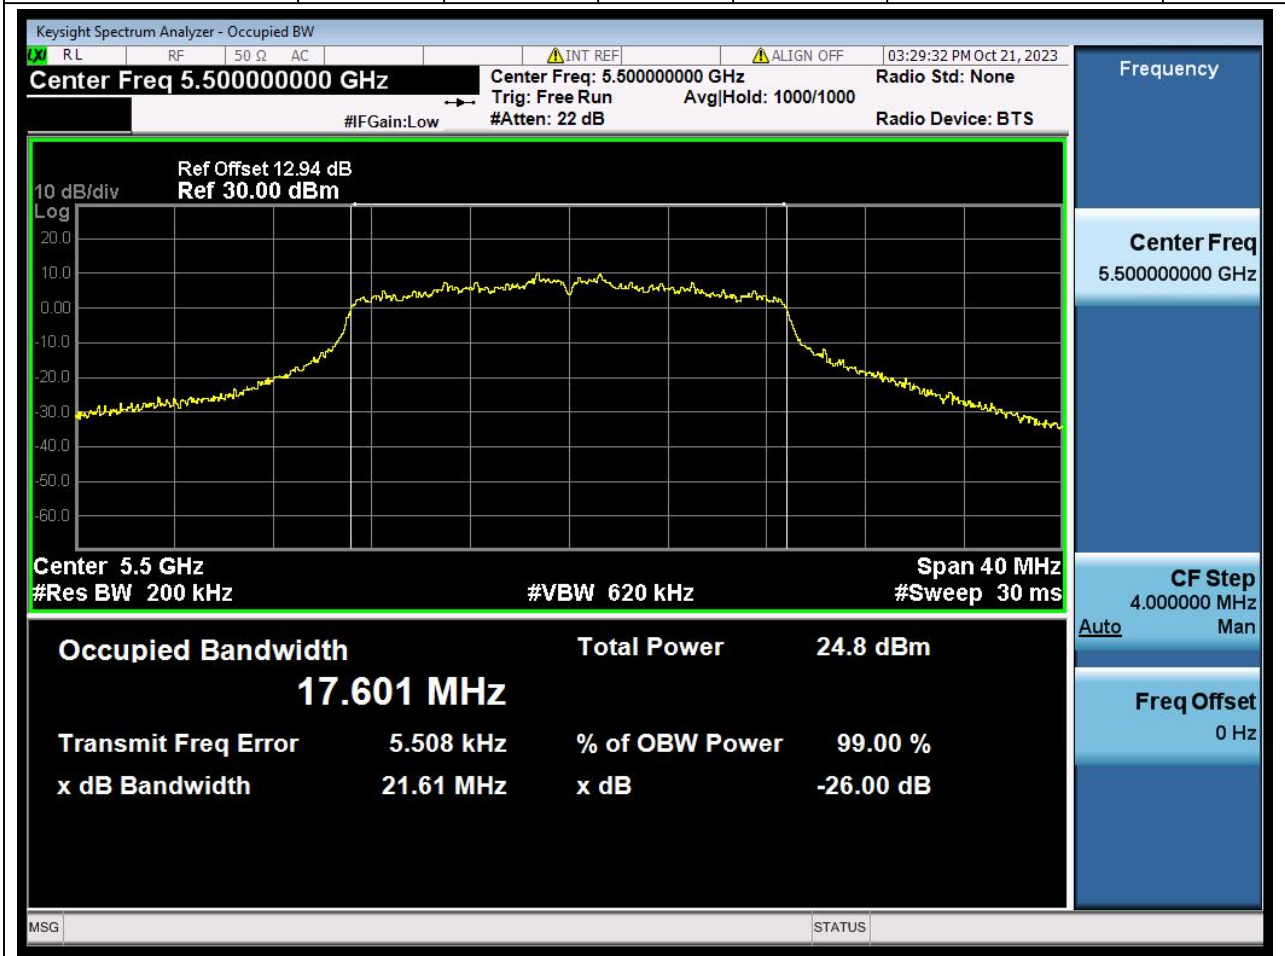

38. 802.11ac_20M_U-NII-2C_L

38.1. A.2-26dB Bandwidth(NTNV)

Center Frequency (MHz)	XdB Down	RBW (MHz)	Detector	Limit (MHz)	XdB BandWidth (MHz)	Verdict
5500	26	0.2	Peak	0	21.606588	N/A