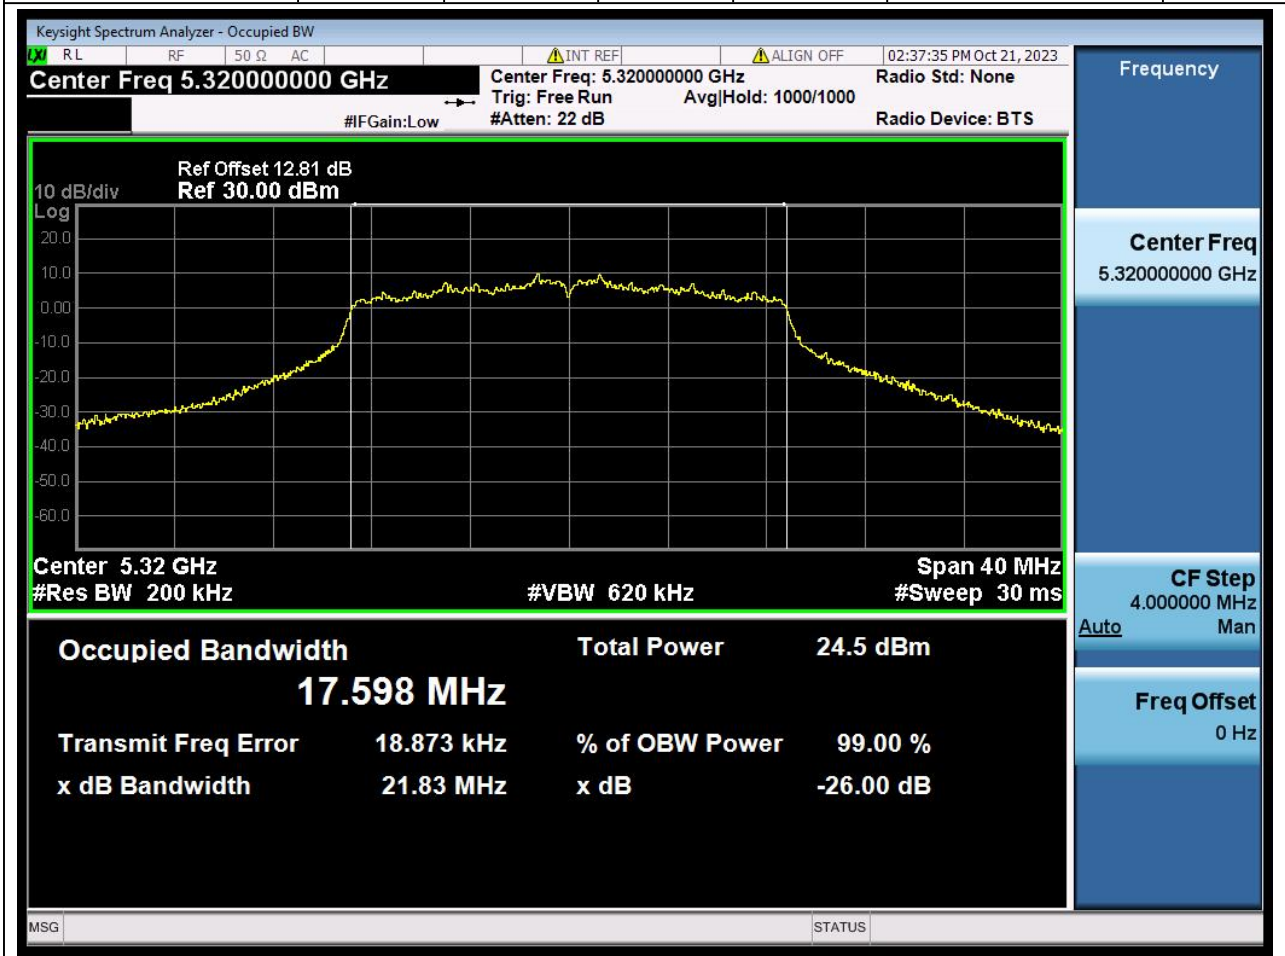

20. 802.11n_20M_U-NII-2A_H

20.1. A.2-26dB Bandwidth(NTNV)

Center Frequency (MHz)	XdB Down	RBW (MHz)	Detector	Limit (MHz)	XdB BandWidth (MHz)	Verdict
5320	26	0.2	Peak	0	21.834951	N/A