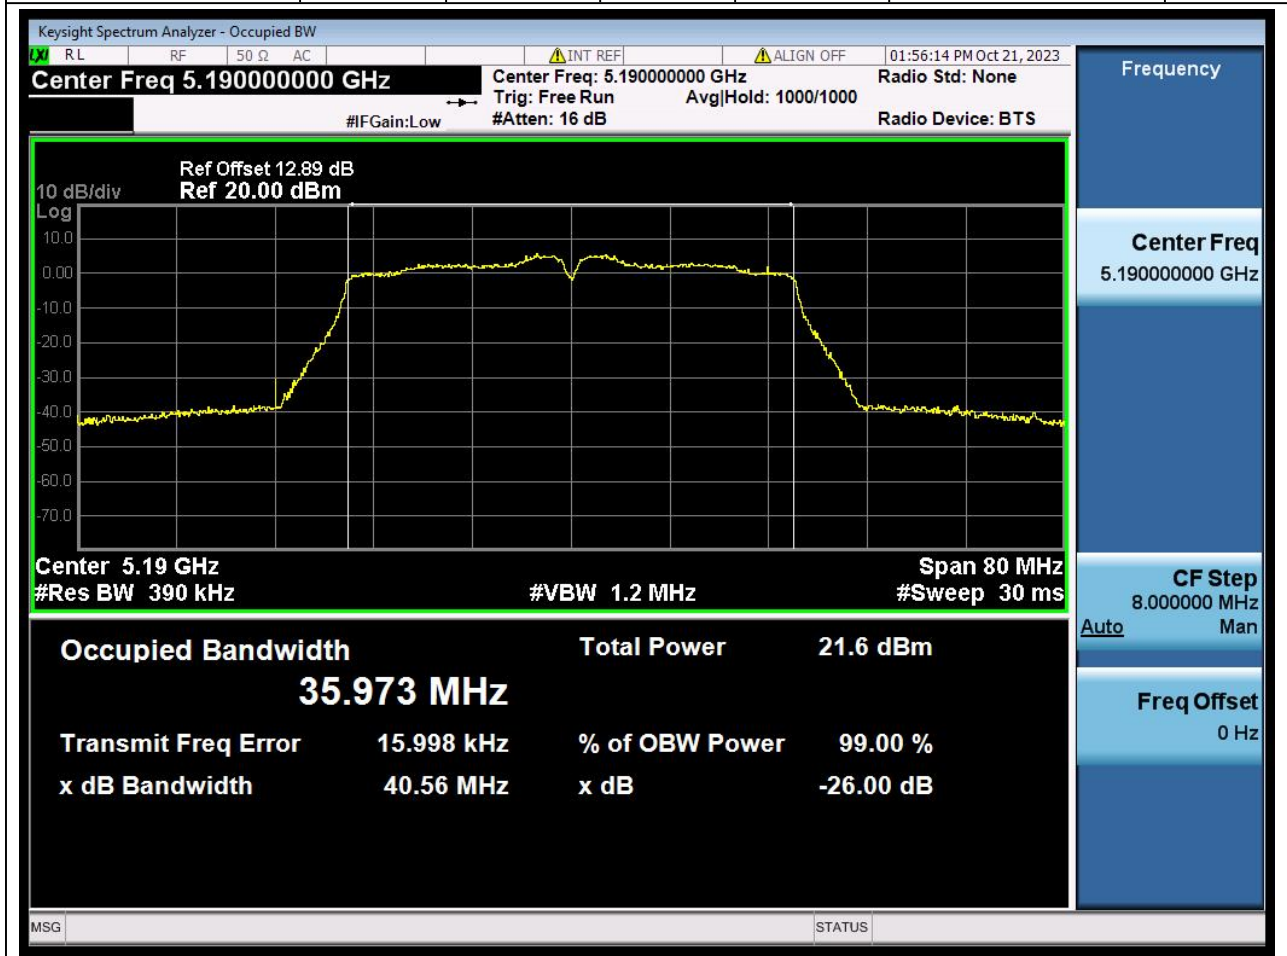

7. 802.11n_40M_U-NII-1_L

7.1. A.2-26dB Bandwidth(NTNV)

Center Frequency (MHz)	XdB Down	RBW (MHz)	Detector	Limit (MHz)	XdB BandWidth (MHz)	Verdict
5190	26	0.39	Peak	0	40.562654	N/A