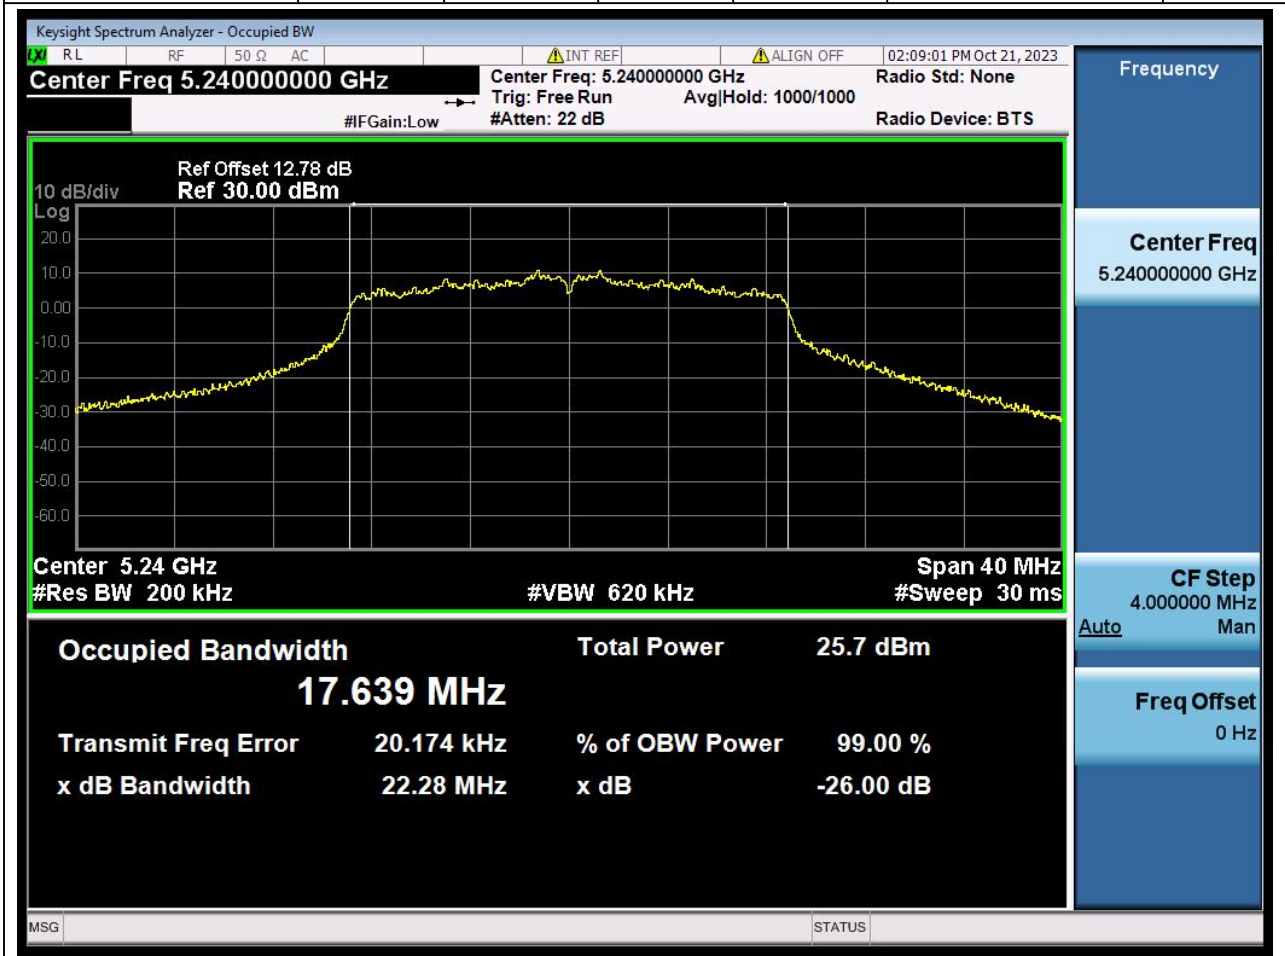

11. 802.11ac_20M_U-NII-1_H

11.1. A.2-26dB Bandwidth(NTNV)

Center Frequency (MHz)	XdB Down	RBW (MHz)	Detector	Limit (MHz)	XdB BandWidth (MHz)	Verdict
5240	26	0.2	Peak	0	22.278324	N/A