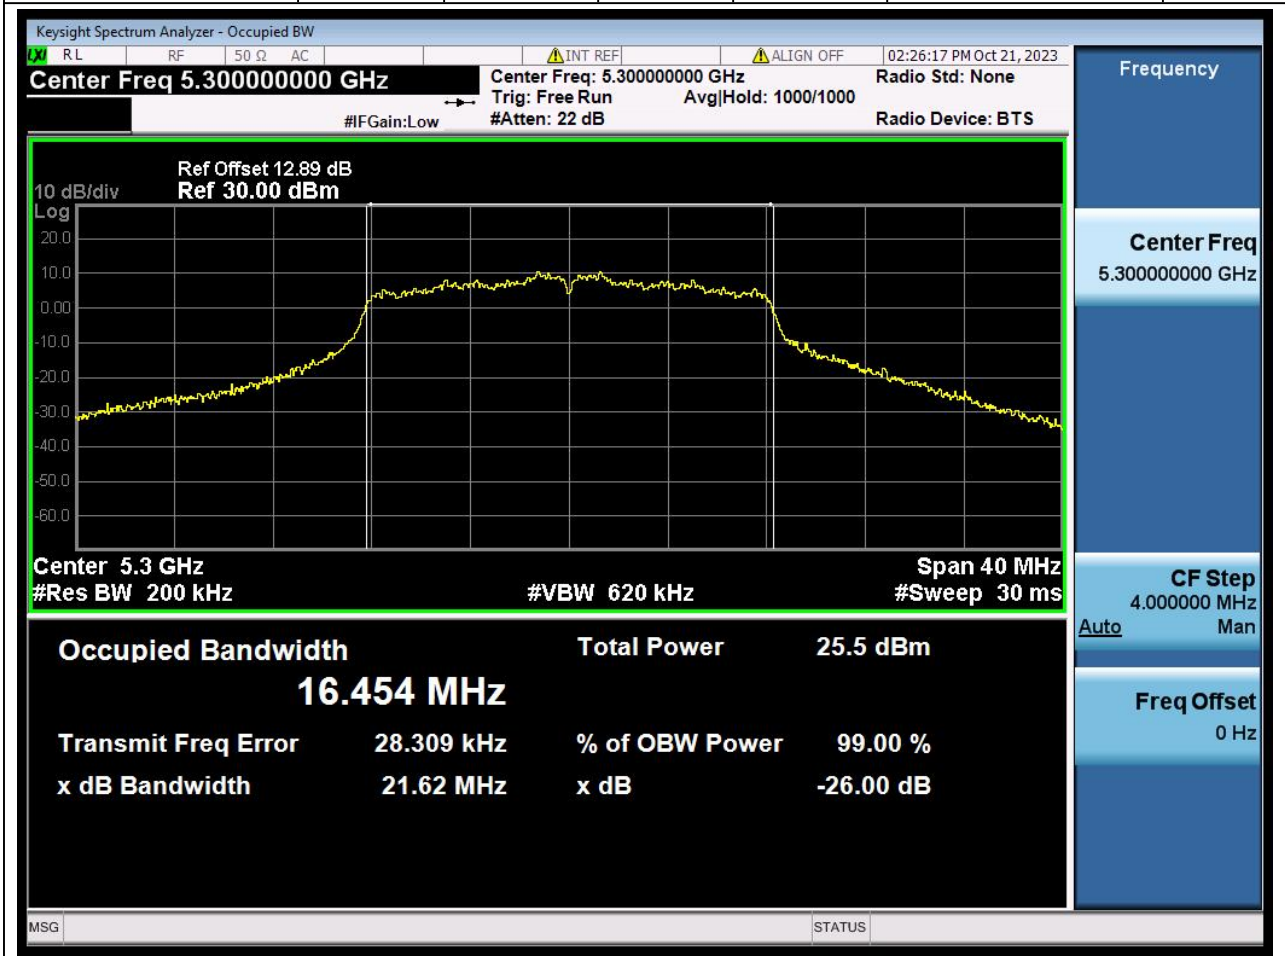

16. 802.11a_20M_U-NII-2A_M

16.1. A.2-26dB Bandwidth(NTNV)

Center Frequency (MHz)	XdB Down	RBW (MHz)	Detector	Limit (MHz)	XdB BandWidth (MHz)	Verdict
5300	26	0.2	Peak	0	21.62077	N/A