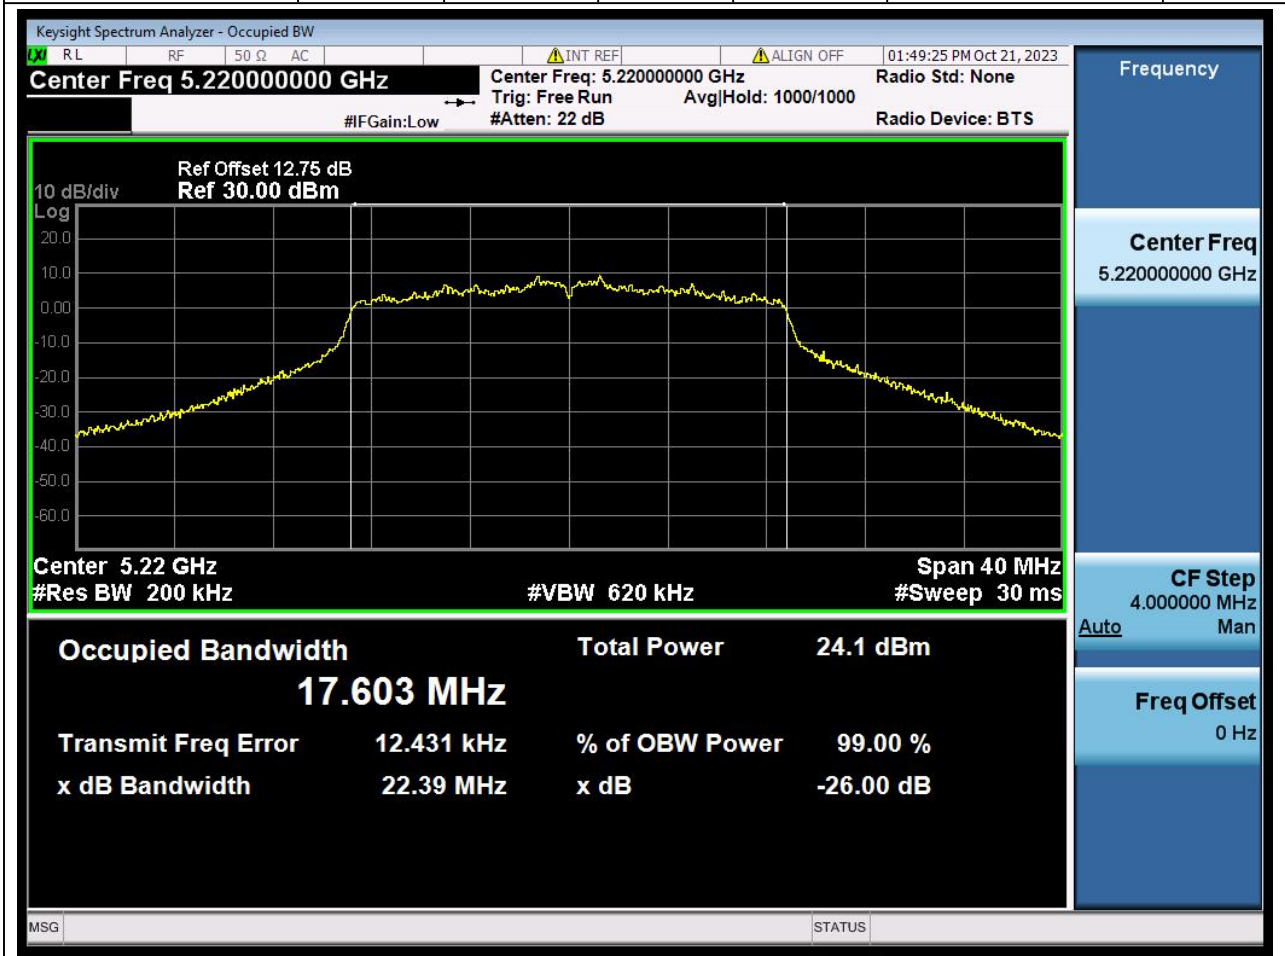

5. 802.11n_20M_U-NII-1_M

5.1. A.2-26dB Bandwidth(NTNV)

Center Frequency (MHz)	XdB Down	RBW (MHz)	Detector	Limit (MHz)	XdB BandWidth (MHz)	Verdict
5220	26	0.2	Peak	0	22.3852	N/A