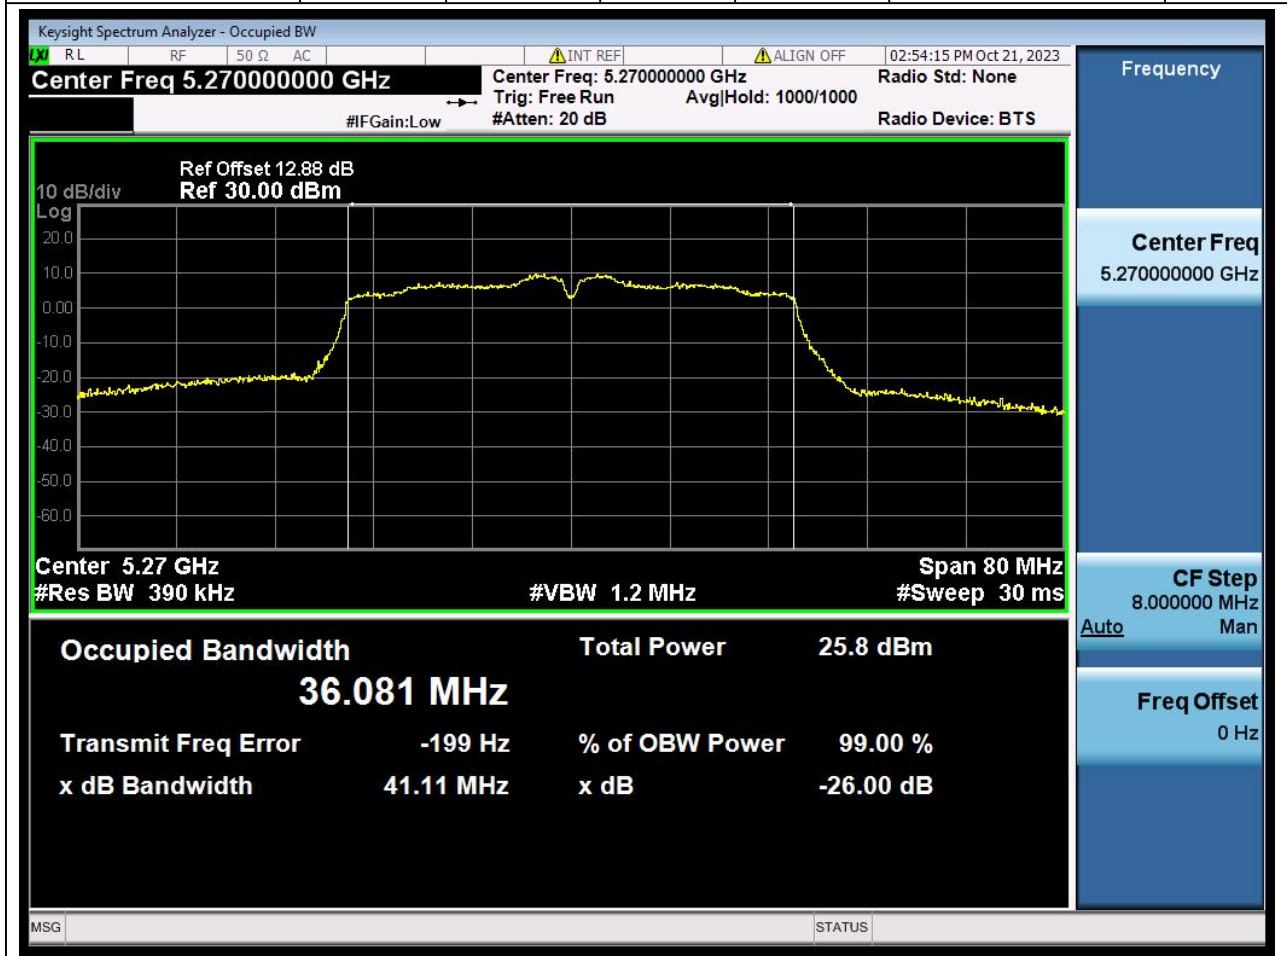

26. 802.11ac_40M_U-NII-2A_L

26.1. A.2-26dB Bandwidth(NTNV)

Center Frequency (MHz)	XdB Down	RBW (MHz)	Detector	Limit (MHz)	XdB BandWidth (MHz)	Verdict
5270	26	0.39	Peak	0	41.107151	N/A