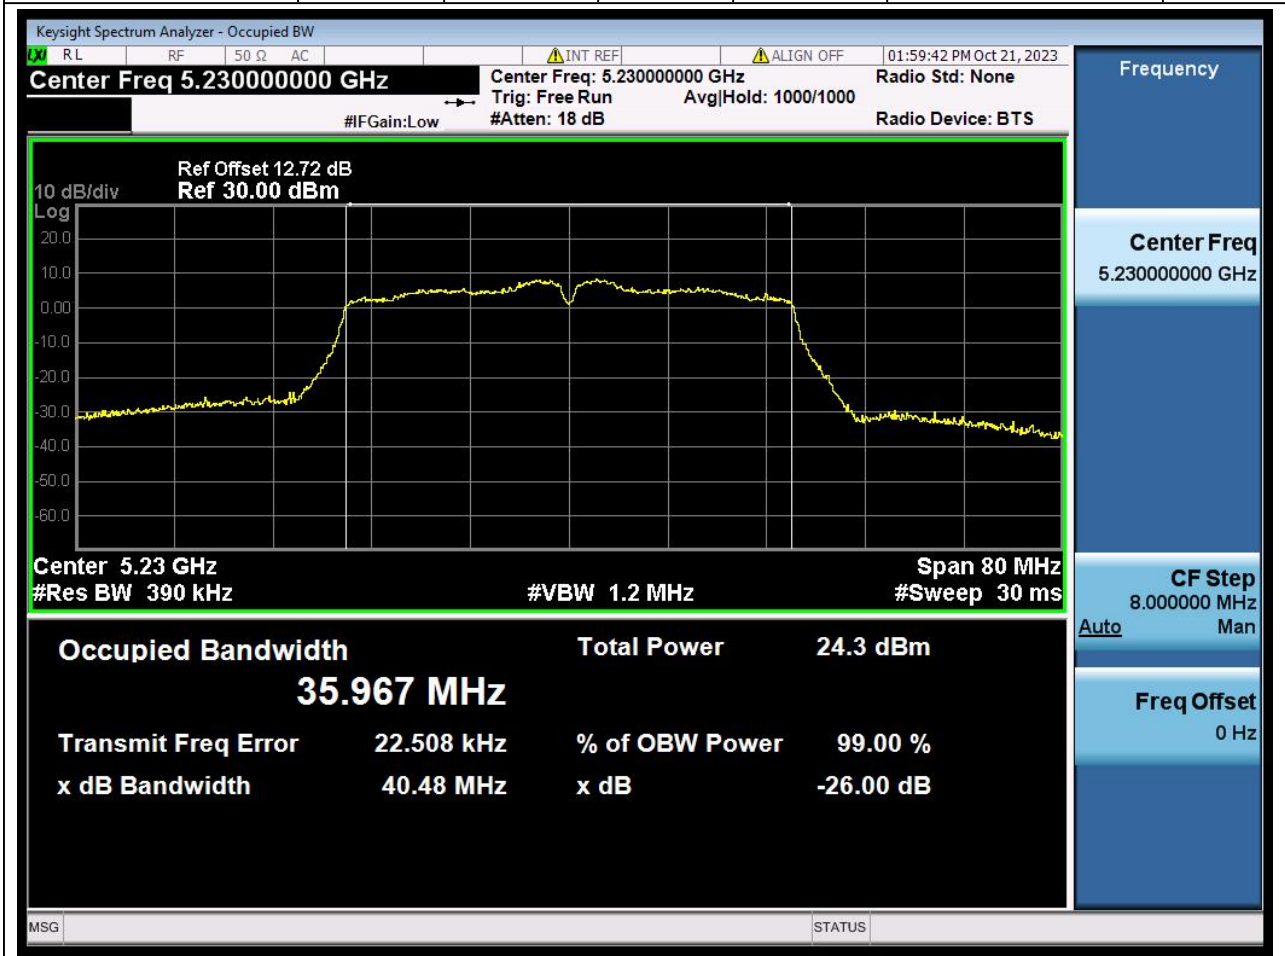

8. 802.11n_40M_U-NII-1_H

8.1. A.2-26dB Bandwidth(NTNV)

Center Frequency (MHz)	XdB Down	RBW (MHz)	Detector	Limit (MHz)	XdB BandWidth (MHz)	Verdict
5230	26	0.39	Peak	0	40.482437	N/A