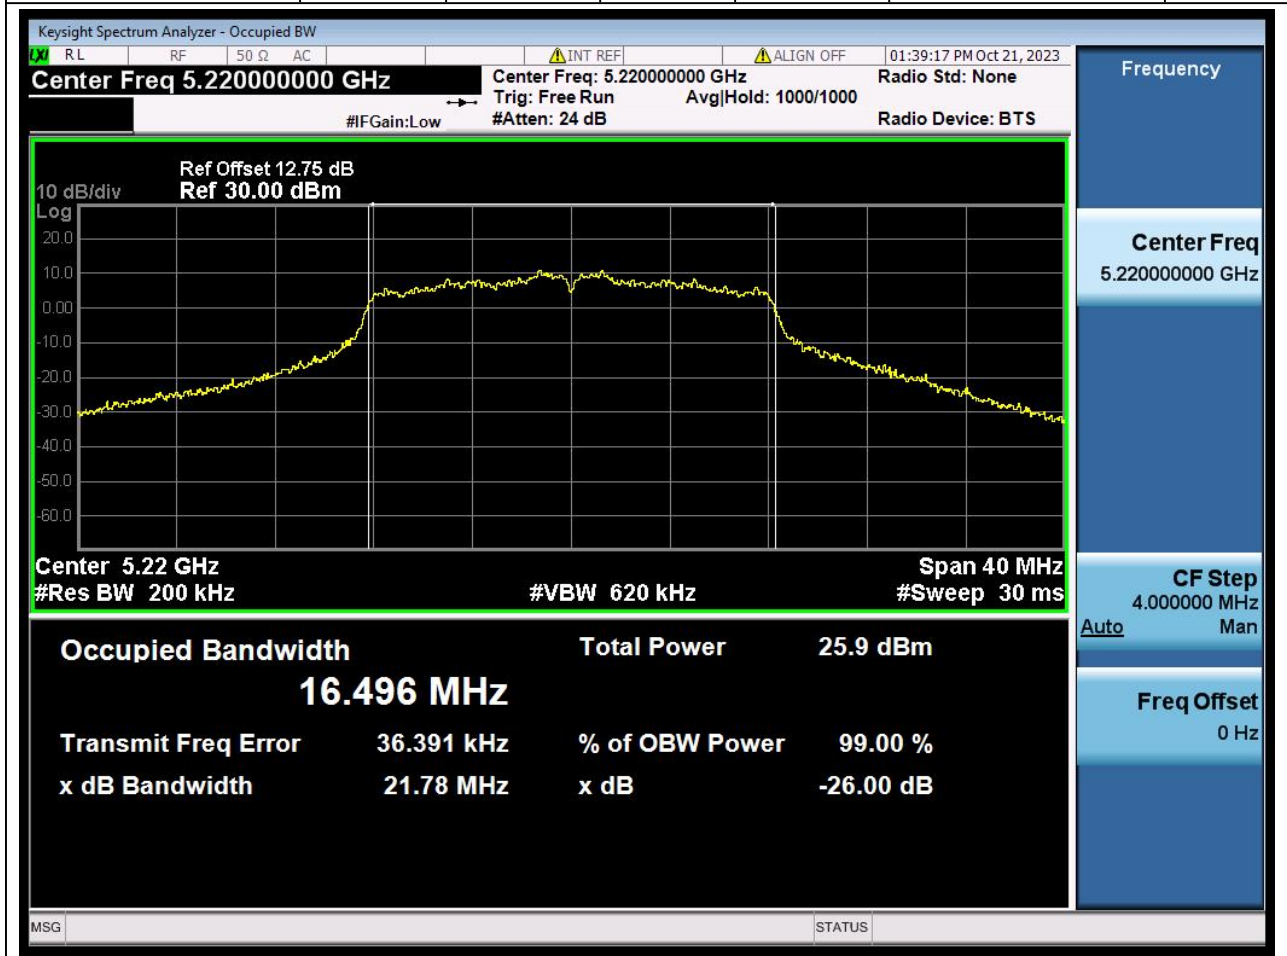

2. 802.11a_20M_U-NII-1_M

2.1. A.2-26dB Bandwidth(NTNV)

Center Frequency (MHz)	XdB Down	RBW (MHz)	Detector	Limit (MHz)	XdB BandWidth (MHz)	Verdict
5220	26	0.2	Peak	0	21.775213	N/A