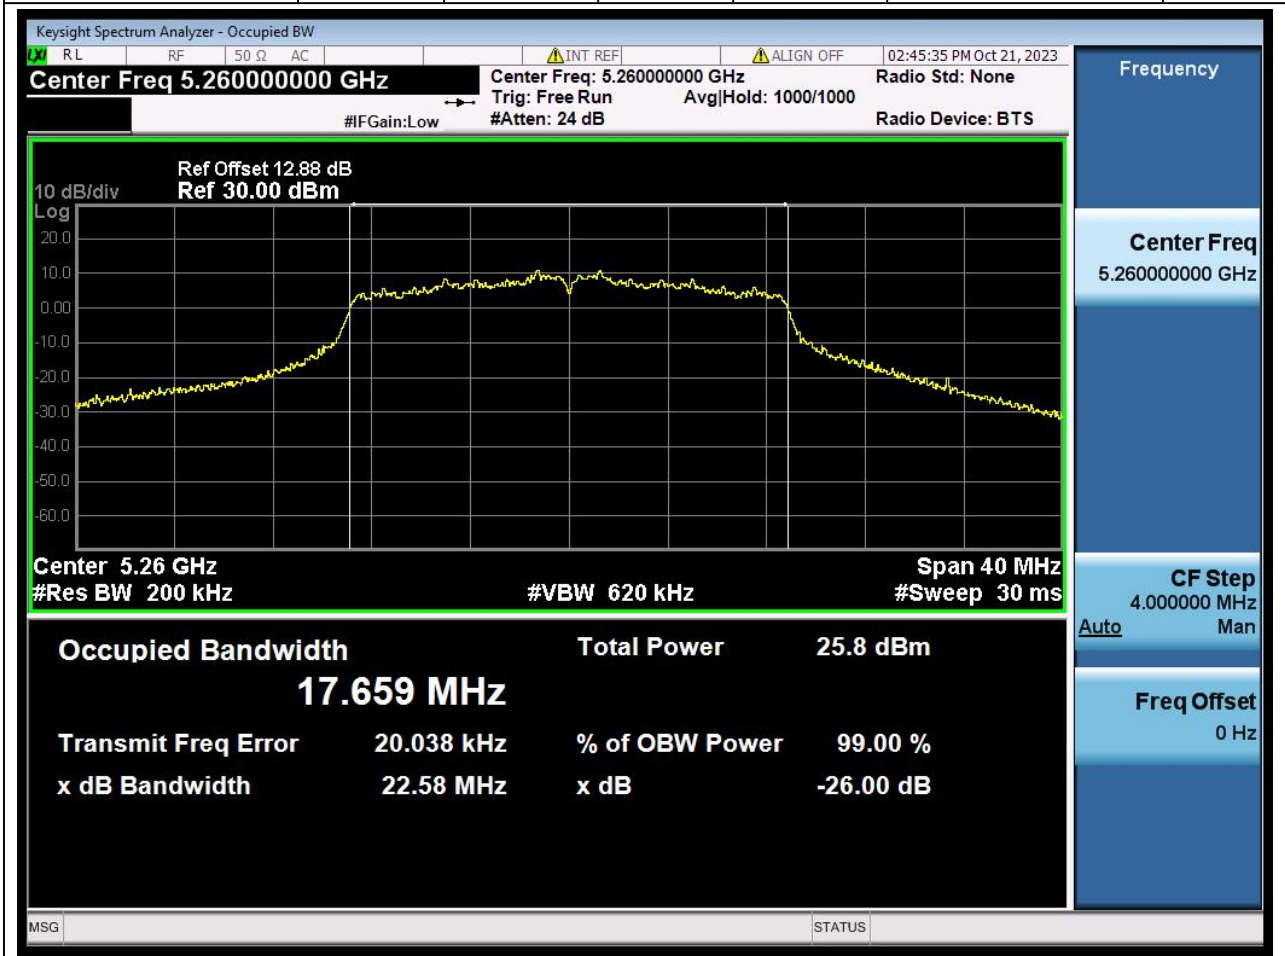

23. 802.11ac_20M_U-NII-2A_L

23.1. A.2-26dB Bandwidth(NTNV)

Center Frequency (MHz)	XdB Down	RBW (MHz)	Detector	Limit (MHz)	XdB BandWidth (MHz)	Verdict
5260	26	0.2	Peak	0	22.575228	N/A