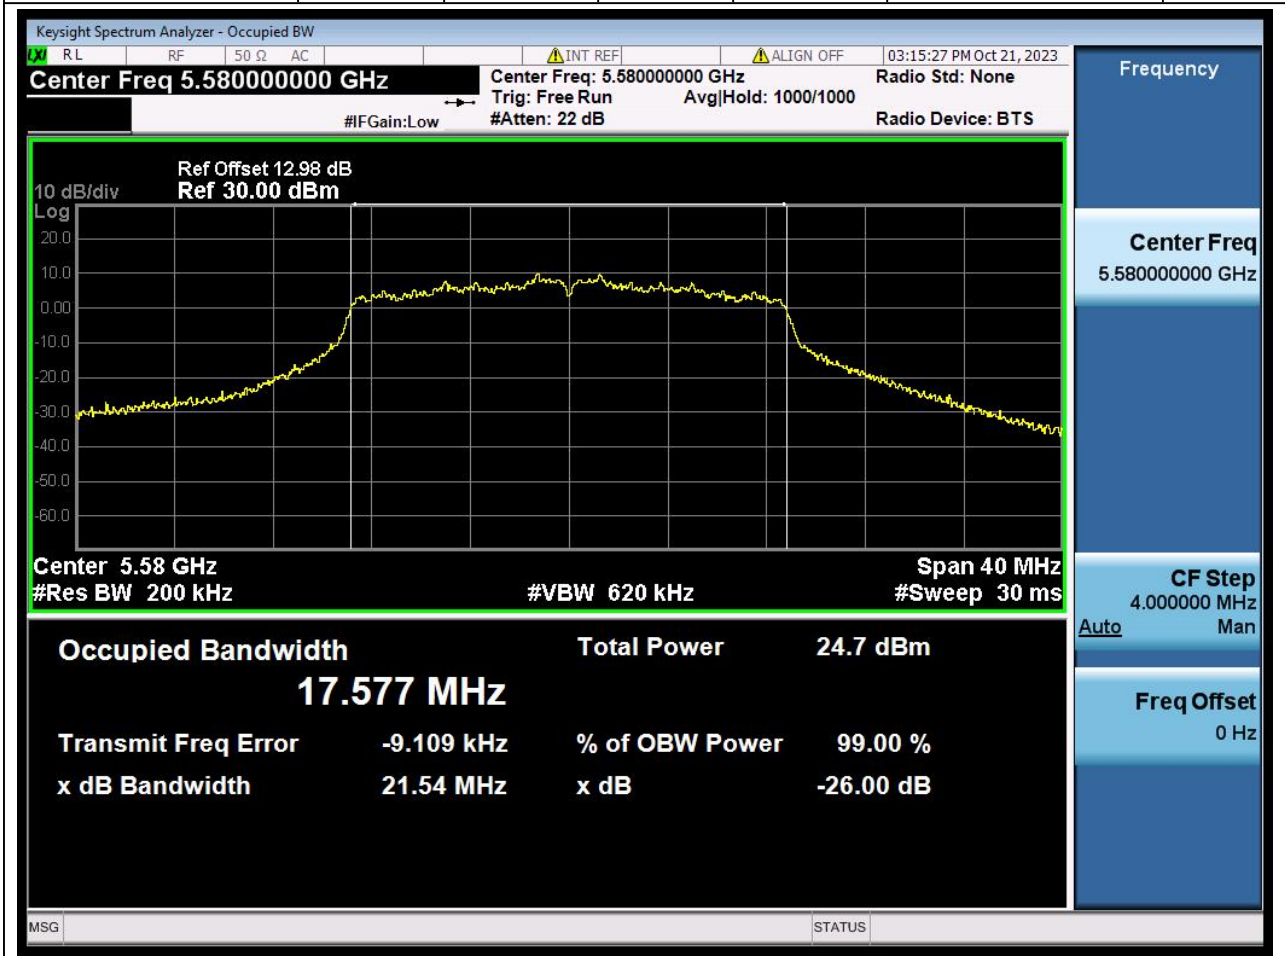

33. 802.11n_20M_U-NII-2C_M

33.1. A.2-26dB Bandwidth(NTNV)

Center Frequency (MHz)	XdB Down	RBW (MHz)	Detector	Limit (MHz)	XdB BandWidth (MHz)	Verdict
5580	26	0.2	Peak	0	21.544745	N/A