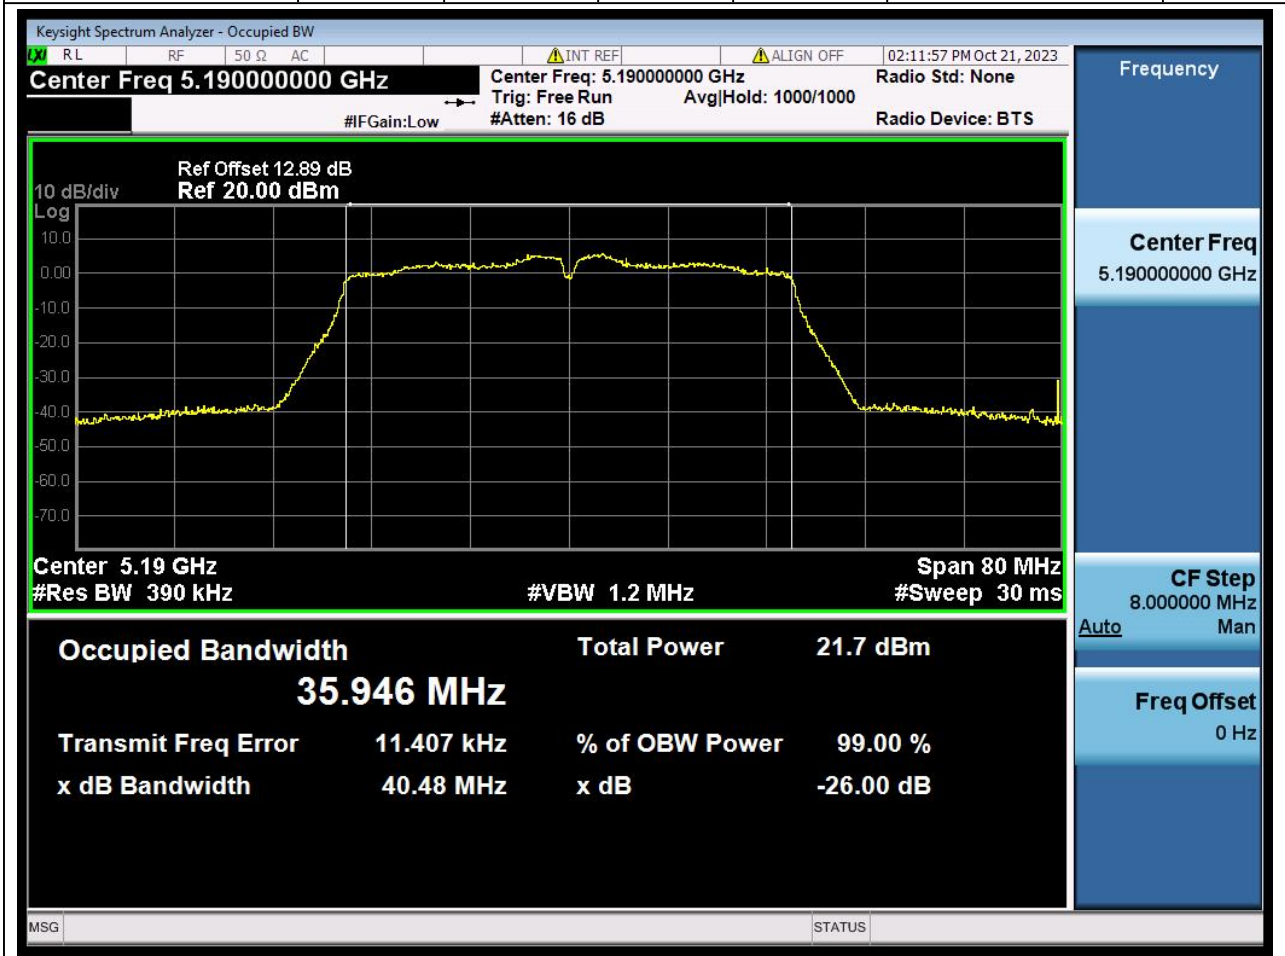

12. 802.11ac_40M_U-NII-1_L

12.1. A.2-26dB Bandwidth(NTNV)

Center Frequency (MHz)	XdB Down	RBW (MHz)	Detector	Limit (MHz)	XdB BandWidth (MHz)	Verdict
5190	26	0.39	Peak	0	40.479194	N/A