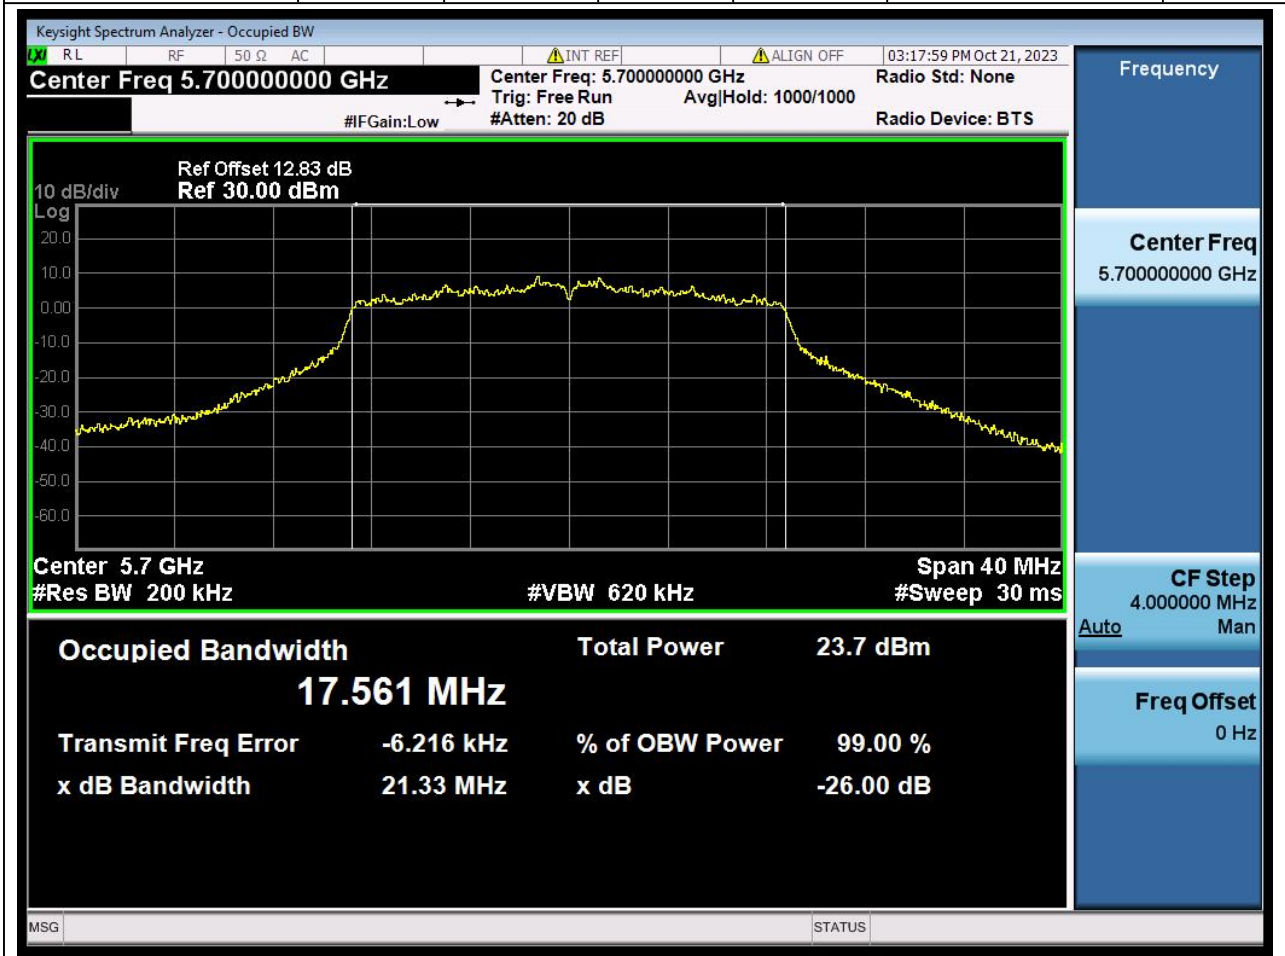

34. 802.11n_20M_U-NII-2C_H

34.1. A.2-26dB Bandwidth(NTNV)

Center Frequency (MHz)	XdB Down	RBW (MHz)	Detector	Limit (MHz)	XdB BandWidth (MHz)	Verdict
5700	26	0.2	Peak	0	21.329746	N/A