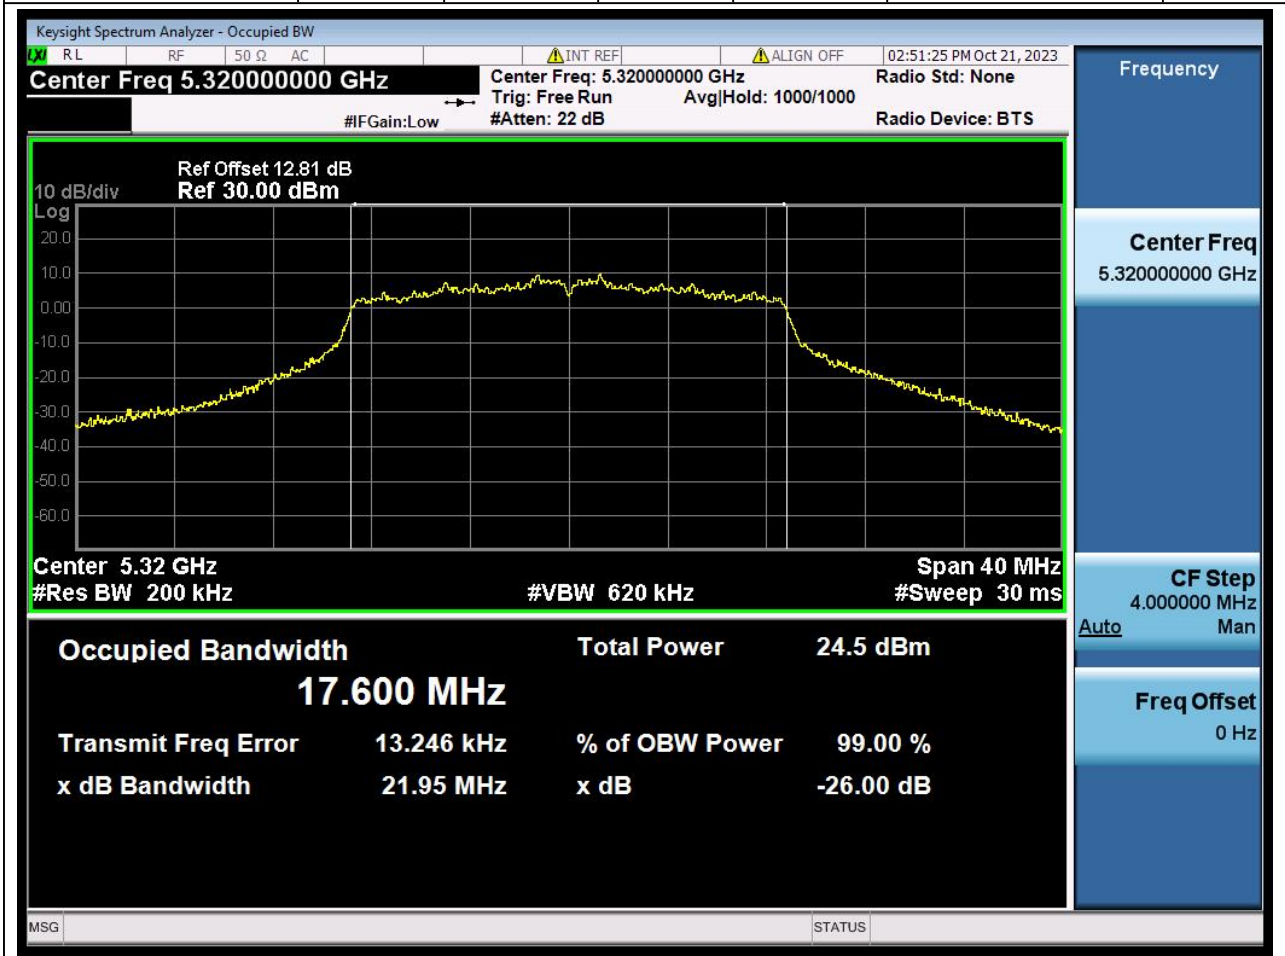

25. 802.11ac_20M_U-NII-2A_H

25.1. A.2-26dB Bandwidth(NTNV)

Center Frequency (MHz)	XdB Down	RBW (MHz)	Detector	Limit (MHz)	XdB BandWidth (MHz)	Verdict
5320	26	0.2	Peak	0	21.951433	N/A