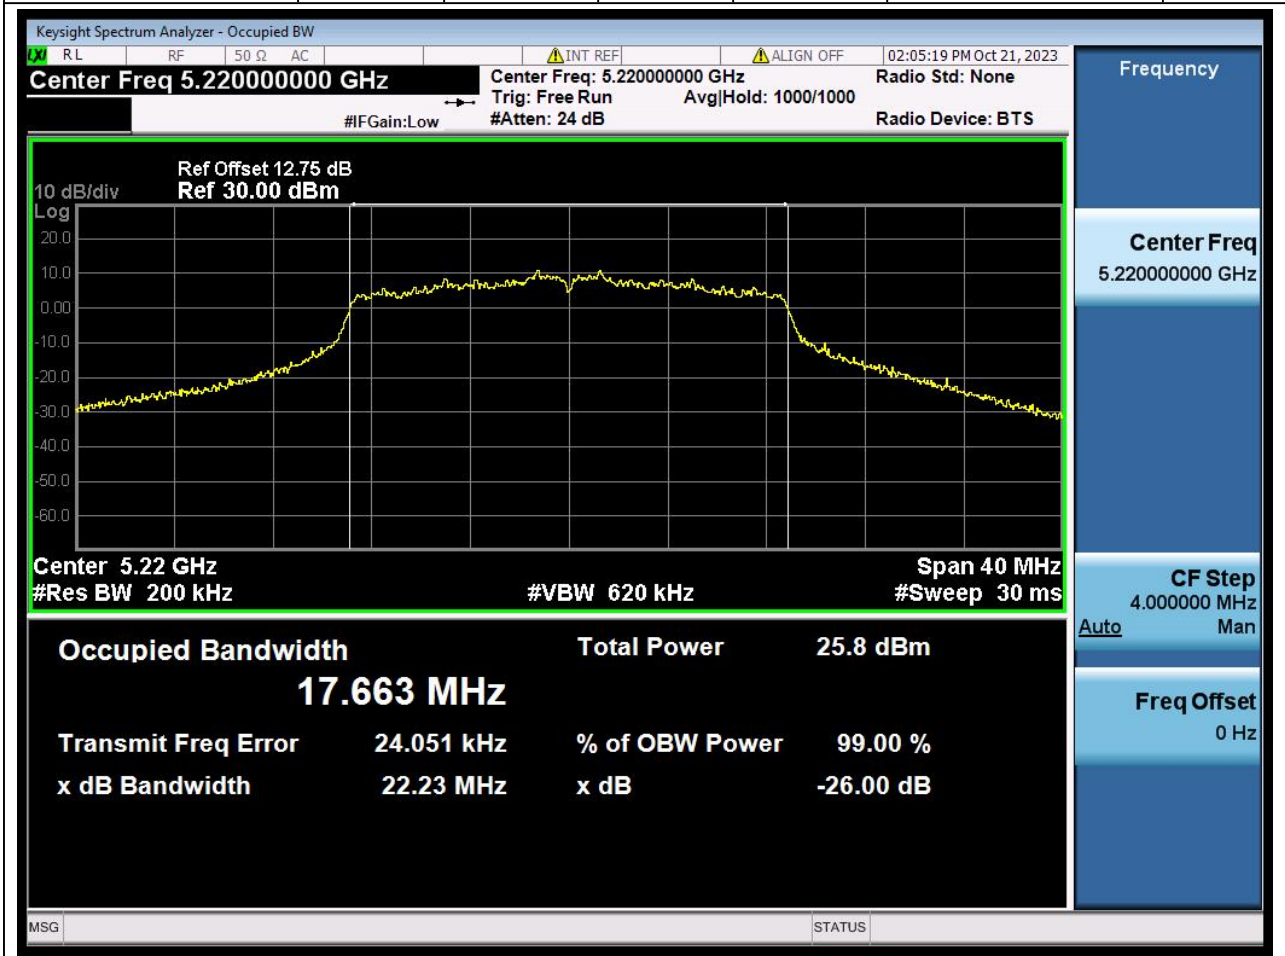

10. 802.11ac_20M_U-NII-1_M

10.1. A.2-26dB Bandwidth(NTNV)

Center Frequency (MHz)	XdB Down	RBW (MHz)	Detector	Limit (MHz)	XdB BandWidth (MHz)	Verdict
5220	26	0.2	Peak	0	22.231298	N/A