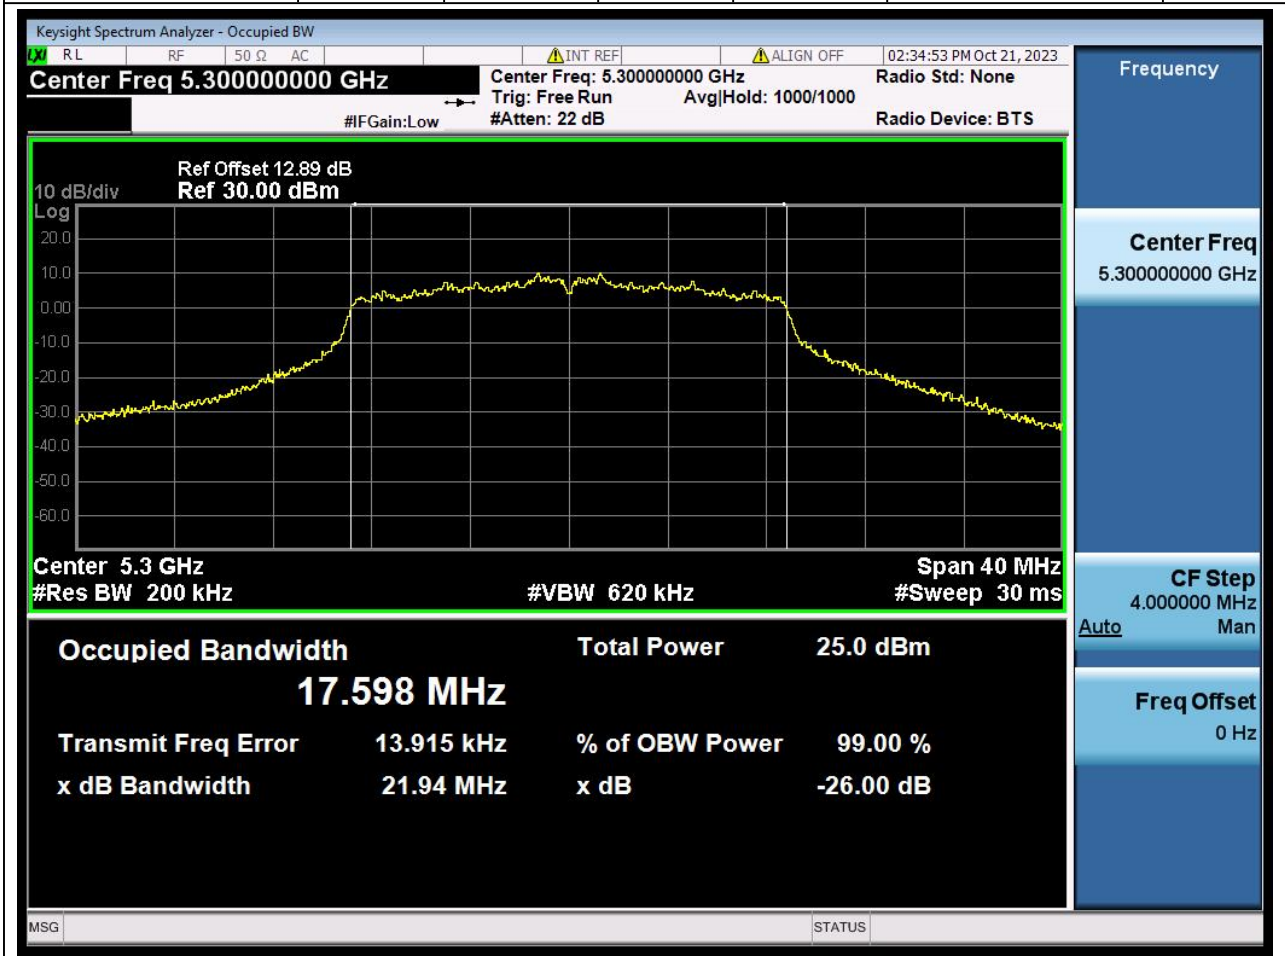

19. 802.11n_20M_U-NII-2A_M

19.1. A.2-26dB Bandwidth(NTNV)

Center Frequency (MHz)	XdB Down	RBW (MHz)	Detector	Limit (MHz)	XdB BandWidth (MHz)	Verdict
5300	26	0.2	Peak	0	21.936733	N/A