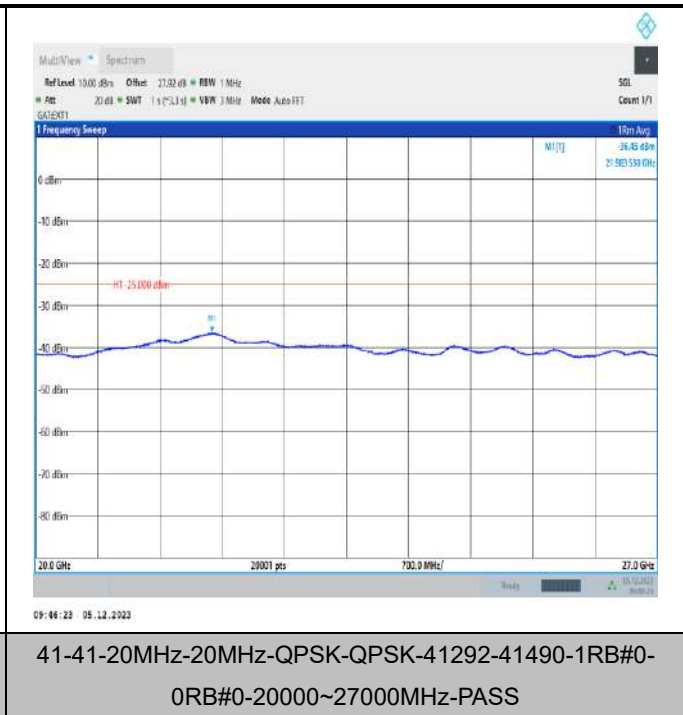

Frequency Stability

Test Result

Voltage									
Band	Bandwidth	Modulation	Channel	RB Configure	Voltage [Vdc]	Temperature (°C)	Deviation (ppm)	Limit (ppm)	Verdict
7-7	10MHz-20MHz	QPSK-QPSK	21006-21150	50RB#0-100RB#0	VN	NT	1.00	0.000396	±2.5
7-7	10MHz-20MHz	QPSK-QPSK	21006-21150	50RB#0-100RB#0	VL	NT	0.70	0.000277	±2.5
7-7	10MHz-20MHz	QPSK-QPSK	21006-21150	50RB#0-100RB#0	VH	NT	7.10	0.002811	±2.5
7-7	15MHz-10MHz	QPSK-QPSK	21051-21171	75RB#0-50RB#0	VN	NT	11.50	0.004545	±2.5
7-7	15MHz-10MHz	QPSK-QPSK	21051-21171	75RB#0-50RB#0	VL	NT	-7.90	-0.003122	±2.5
7-7	15MHz-10MHz	QPSK-QPSK	21051-21171	75RB#0-50RB#0	VH	NT	6.00	0.002371	±2.5
7-7	15MHz-15MHz	QPSK-QPSK	21025-21175	75RB#0-75RB#0	VN	NT	6.90	0.002730	±2.5
7-7	15MHz-15MHz	QPSK-QPSK	21025-21175	75RB#0-75RB#0	VL	NT	7.10	0.002809	±2.5
7-7	15MHz-15MHz	QPSK-QPSK	21025-21175	75RB#0-75RB#0	VH	NT	-4.70	-0.001860	±2.5
7-7	15MHz-20MHz	QPSK-QPSK	21003-21174	75RB#0-100RB#0	VN	NT	9.10	0.003604	±2.5
7-7	15MHz-20MHz	QPSK-QPSK	21003-21174	75RB#0-100RB#0	VL	NT	4.20	0.001663	±2.5
7-7	15MHz-20MHz	QPSK-QPSK	21003-21174	75RB#0-100RB#0	VH	NT	12.80	0.005069	±2.5
7-7	20MHz-10MHz	QPSK-QPSK	21051-21195	100RB#0-50RB#0	VN	NT	12.10	0.004782	±2.5
7-7	20MHz-10MHz	QPSK-QPSK	21051-21195	100RB#0-50RB#0	VL	NT	-1.10	-0.000435	±2.5
7-7	20MHz-10MHz	QPSK-QPSK	21051-21195	100RB#0-50RB#0	VH	NT	-4.10	-0.001620	±2.5
7-7	20MHz-15MHz	QPSK-QPSK	21026-21197	100RB#0-75RB#0	VN	NT	-2.40	-0.000950	±2.5
7-7	20MHz-15MHz	QPSK-QPSK	21026-21197	100RB#0-75RB#0	VL	NT	-4.80	-0.001899	±2.5
7-7	20MHz-	QPSK-	21026-	100RB#0-	VH	NT	-0.60	-0.000237	±2.5