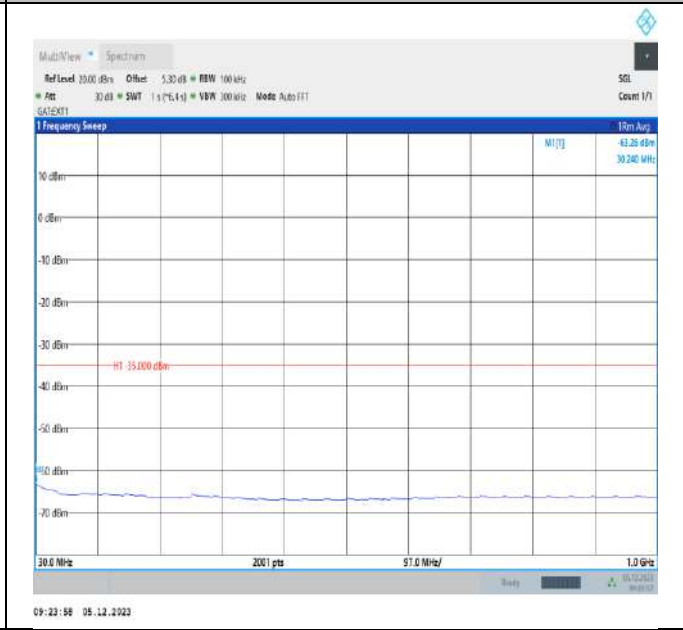

41-41-15MHz-15MHz-QPSK-QPSK-41365-41515-1RB#0-ORB#0-30~1000MHz-PASS