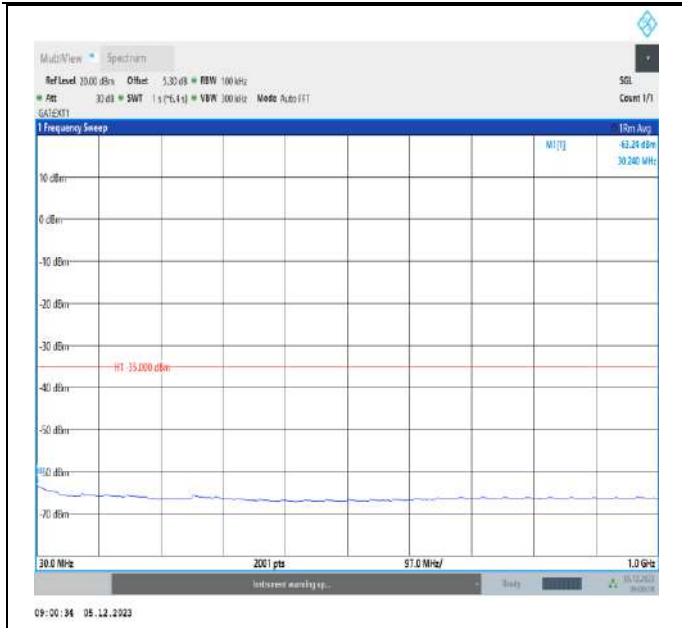

41-41-5MHz-20MHz-QPSK-QPSK-40528-40645-1RB#0-ORB#0-30~1000MHz-PASS