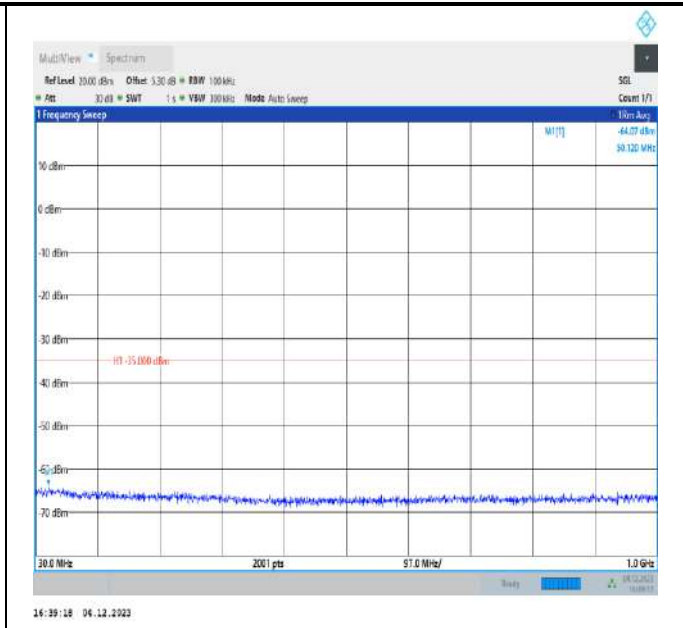

7-7-15MHz-15MHz-QPSK-QPSK-21025-21175-1RB#0-ORB#0-30~1000MHz-PASS