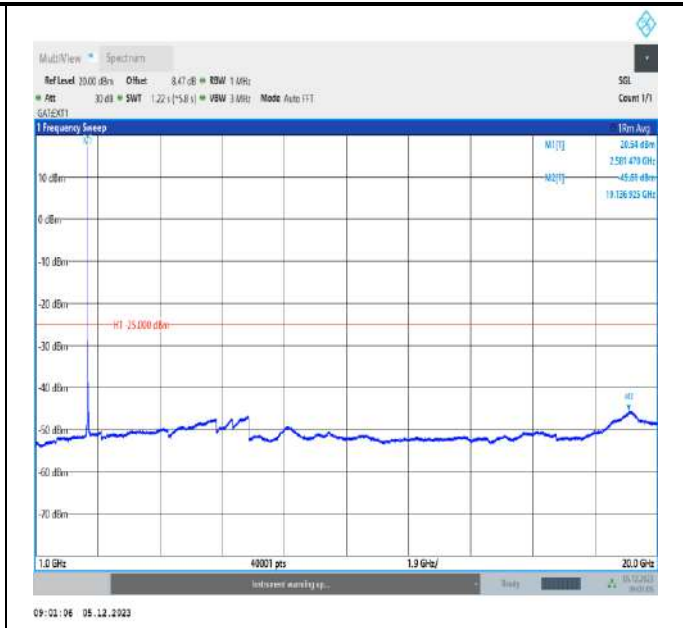

41-41-5MHz-20MHz-QPSK-QPSK-40528-40645-1RB#0-ORB#0-1000~20000MHz-PASS