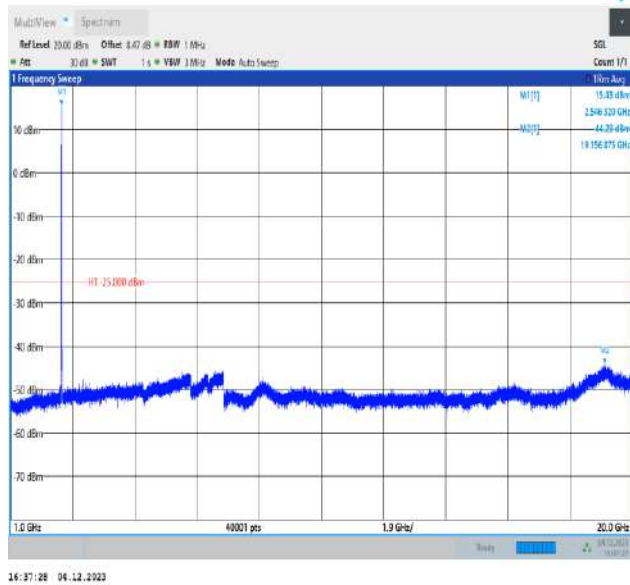

7-7-15MHz-10MHz-QPSK-QPSK-21277-21397-1RB#0-ORB#0-1000~20000MHz-PASS