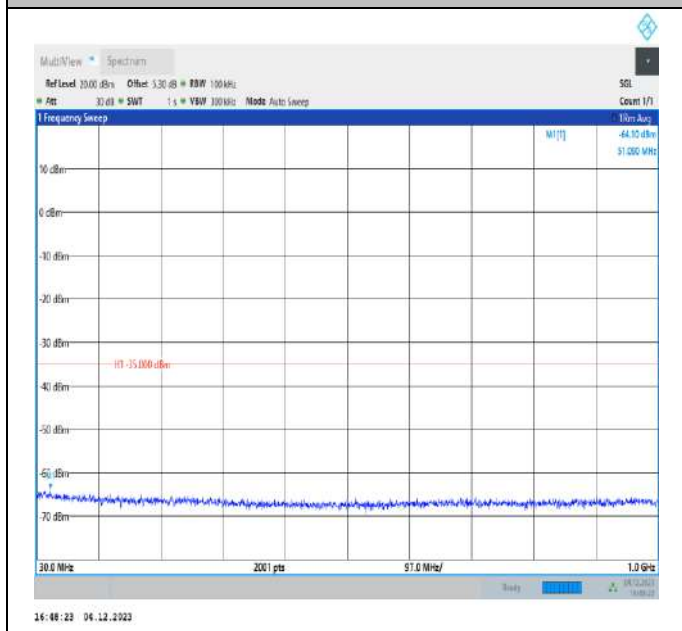

7-7-20MHz-20MHz-QPSK-QPSK-20850-21048-1RB#0-ORB#0-30~1000MHz-PASS