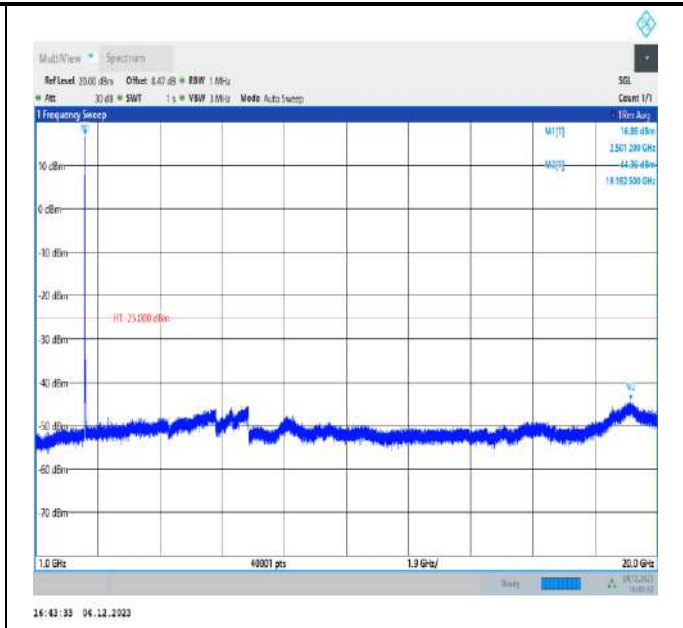

7-7-20MHz-10MHz-QPSK-QPSK-20850-20994-1RB#0-ORB#0-1000~20000MHz-PASS