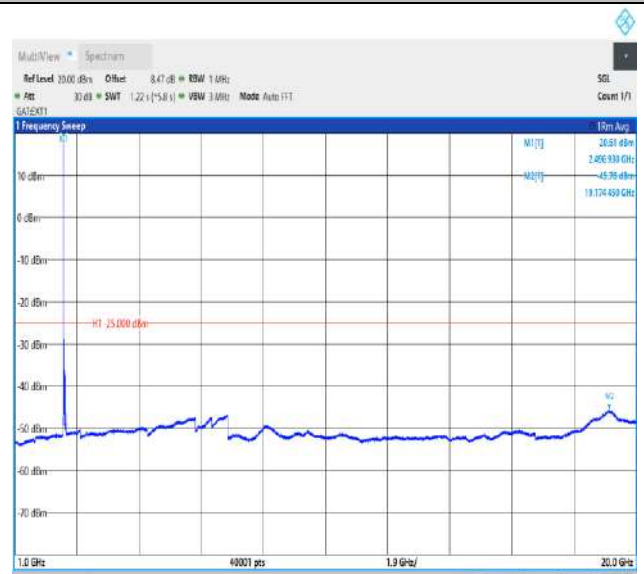

41-41-15MHz-20MHz-QPSK-QPSK-39728-39899-1RB#0-ORB#0-1000~20000MHz-PASS