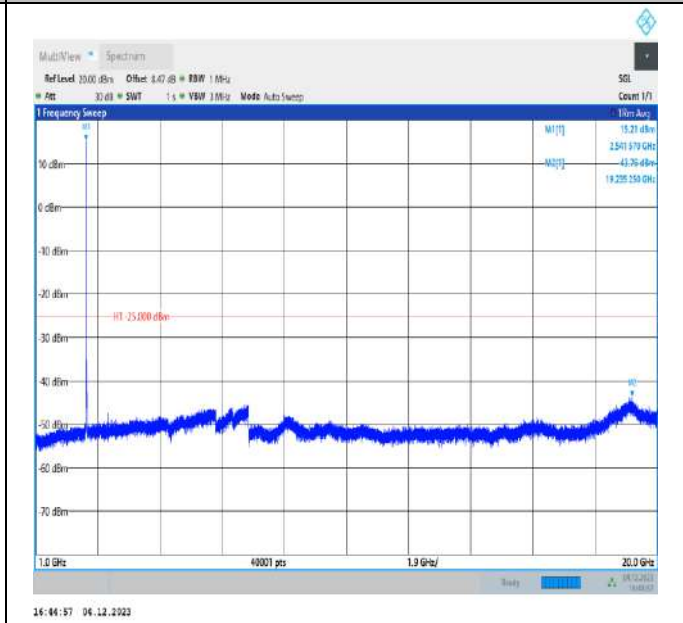

7-7-20MHz-10MHz-QPSK-QPSK-21251-21395-1RB#0-ORB#0-1000~20000MHz-PASS