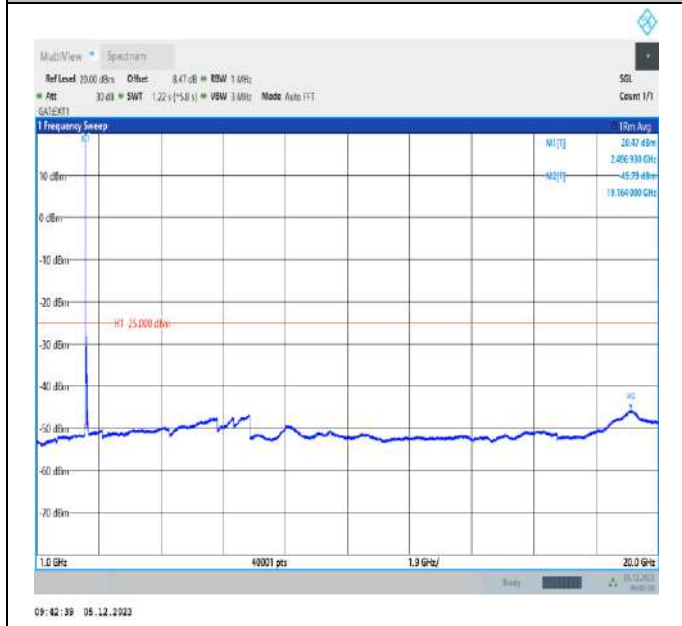

41-41-20MHz-20MHz-QPSK-QPSK-39750-39948-1RB#0-ORB#0-1000~20000MHz-PASS