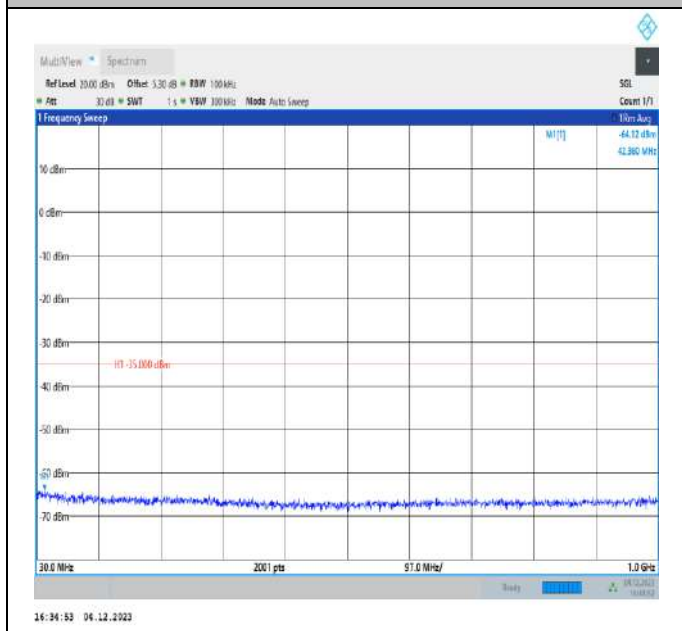

7-7-10MHz-20MHz-QPSK-QPSK-21206-21350-1RB#0-ORB#0-30~1000MHz-PASS