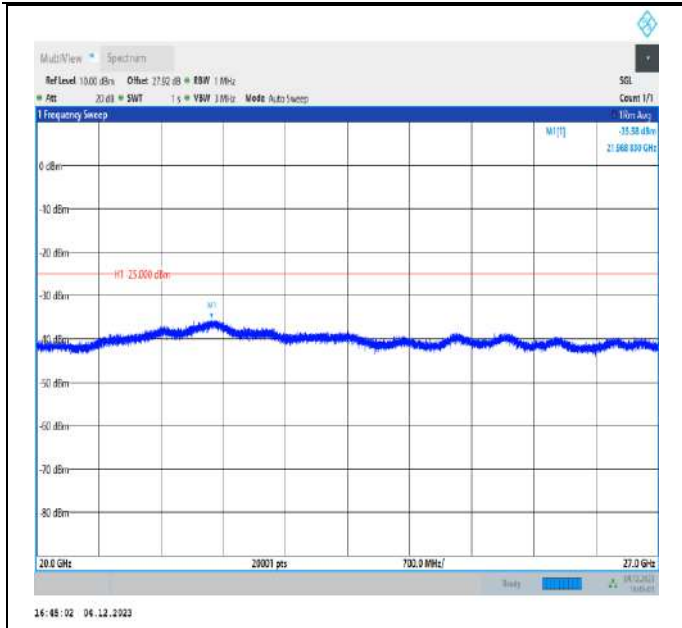

7-7-20MHz-10MHz-QPSK-QPSK-21251-21395-1RB#0-ORB#0-20000~27000MHz-PASS