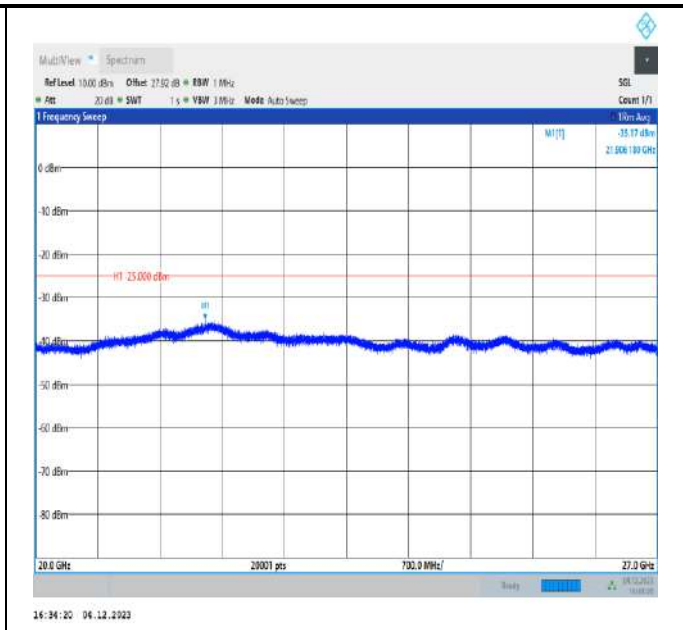

7-7-10MHz-20MHz-QPSK-QPSK-21006-21150-1RB#0-ORB#0-20000~27000MHz-PASS