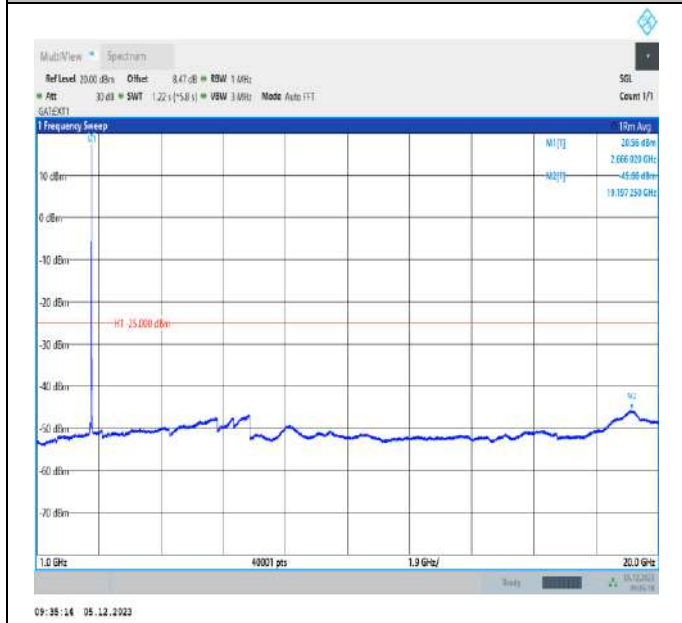

41-41-20MHz-5MHz-QPSK-QPSK-41440-41557-1RB#0-ORB#0-1000~20000MHz-PASS