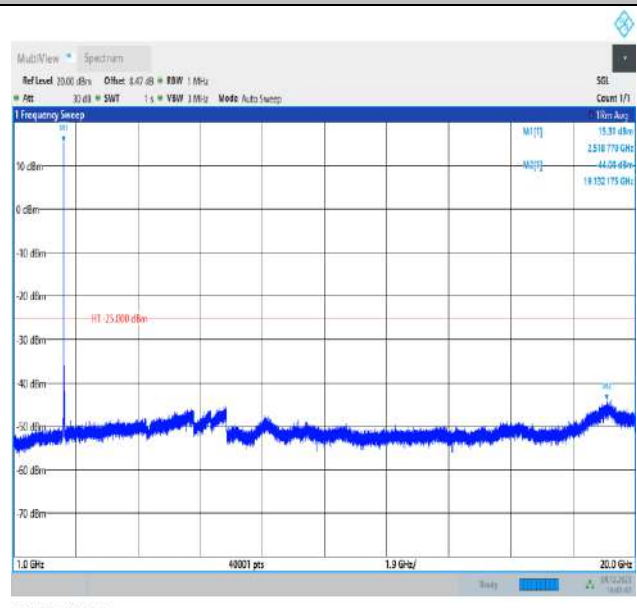

7-7-15MHz-20MHz-QPSK-QPSK-21003-21174-1RB#0-ORB#0-1000~20000MHz-PASS