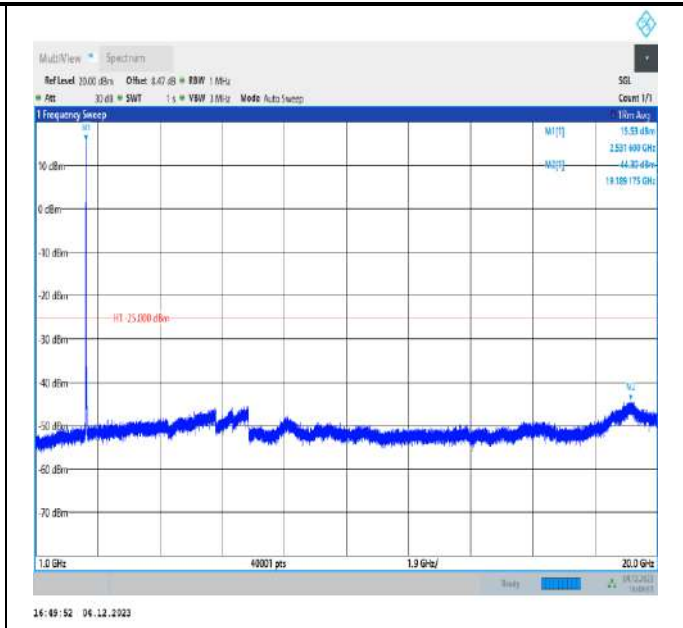

7-7-20MHz-20MHz-QPSK-QPSK-21152-21350-1RB#0-ORB#0-1000~20000MHz-PASS