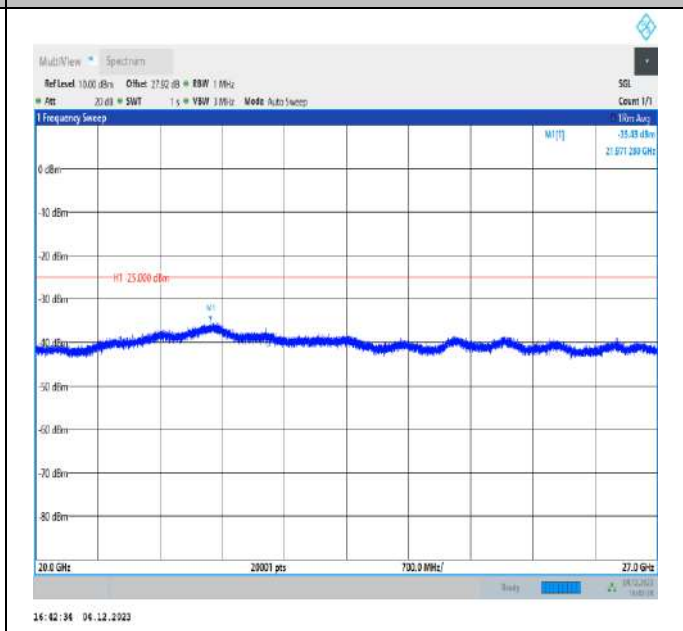

7-7-15MHz-20MHz-QPSK-QPSK-21179-21350-1RB#0-ORB#0-20000~27000MHz-PASS