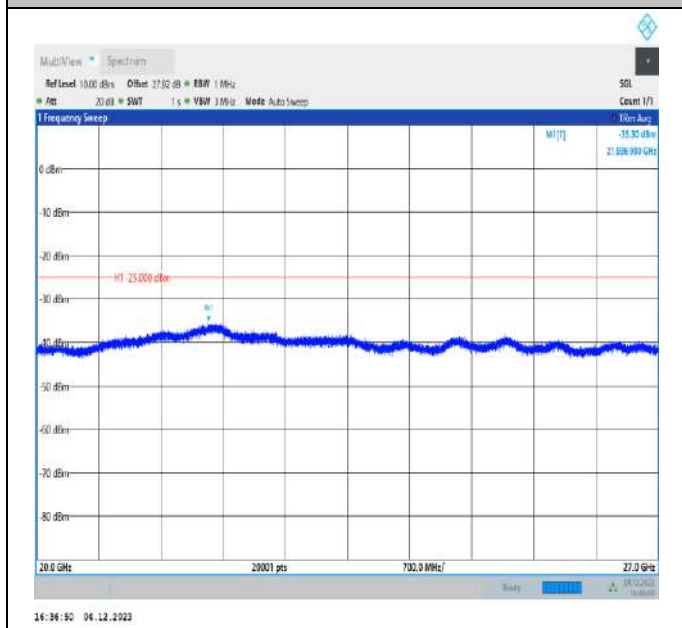

7-7-15MHz-10MHz-QPSK-QPSK-21051-21171-1RB#0-ORB#0-20000~27000MHz-PASS