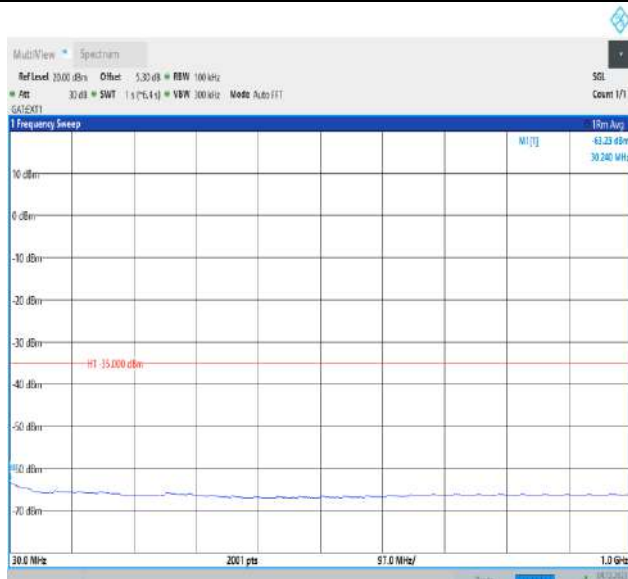

16:56:52 04.12.2023
38-38-15MHz-15MHz-QPSK-QPSK-37925-38075-1RB#0-ORB#0-30~1000MHz-PASS