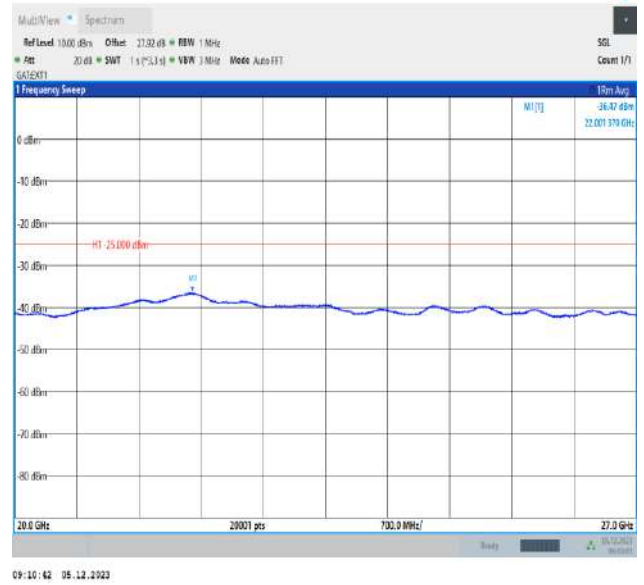

41-41-10MHz-20MHz-QPSK-QPSK-39705-39849-1RB#0-ORB#0-20000~27000MHz-PASS