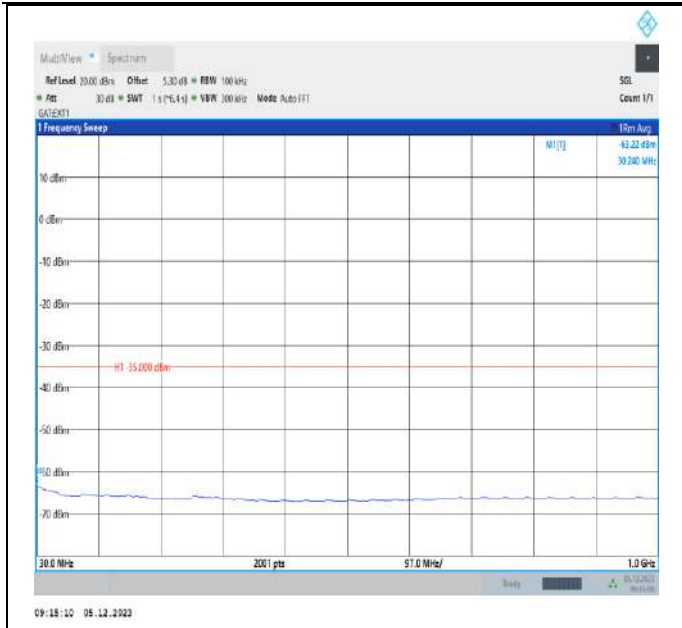

41-41-10MHz-20MHz-QPSK-QPSK-41346-41490-1RB#0-ORB#0-1000~20000MHz-PASS

41-41-15MHz-10MHz-QPSK-QPSK-39725-39845-1RB#0-ORB#0-30~1000MHz-PASS