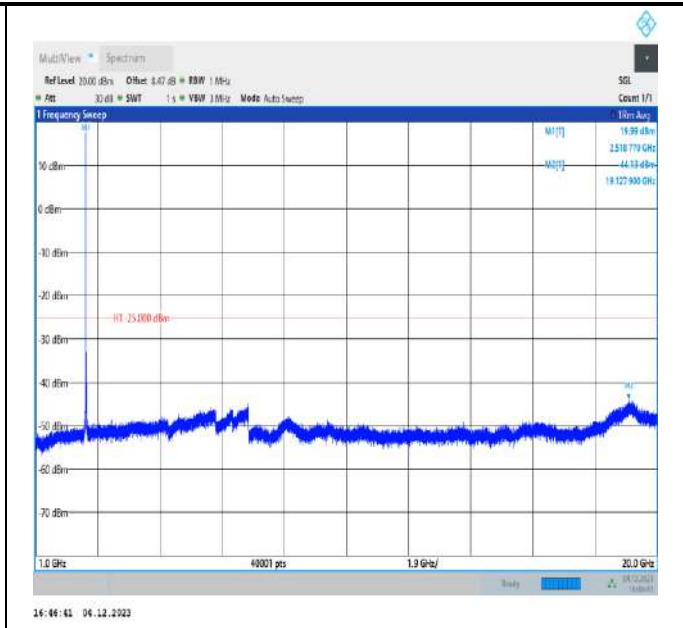

7-7-20MHz-15MHz-QPSK-QPSK-21026-21197-1RB#0-ORB#0-1000~20000MHz-PASS