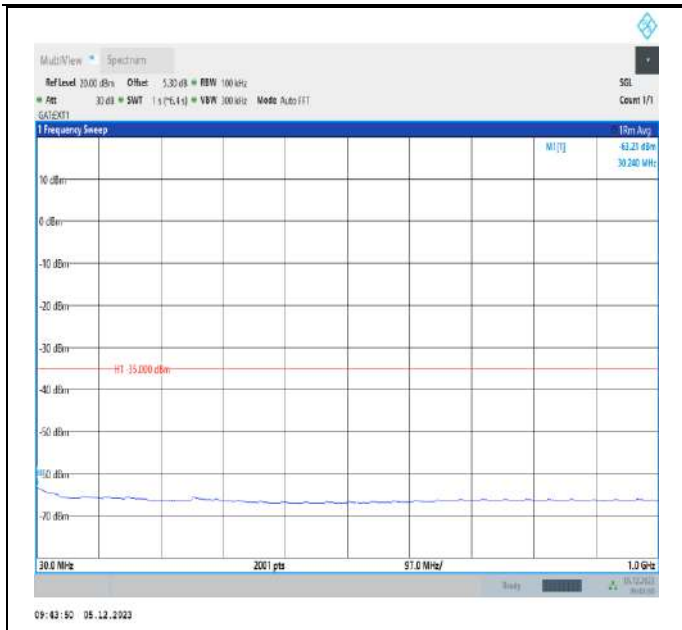

41-41-20MHz-20MHz-QPSK-QPSK-40521-40719-1RB#0-ORB#0-30~1000MHz-PASS