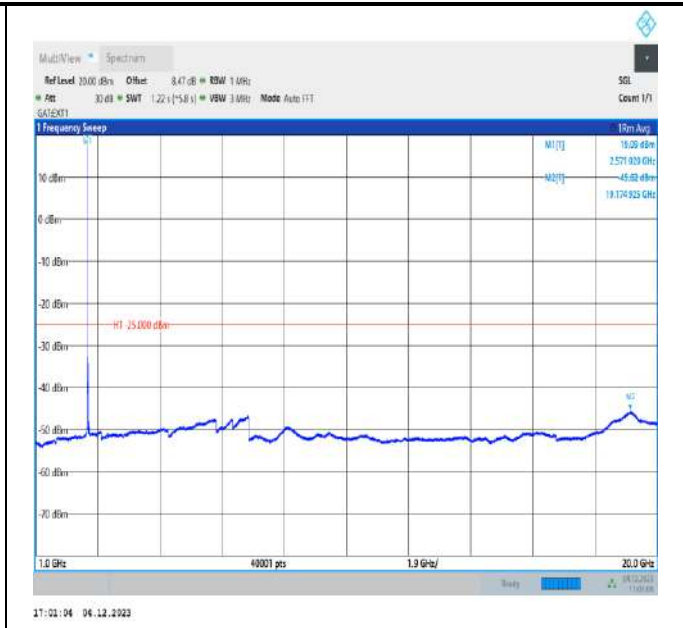

38-38-20MHz-20MHz-QPSK-QPSK-37850-38048-1RB#0-ORB#0-1000~20000MHz-PASS