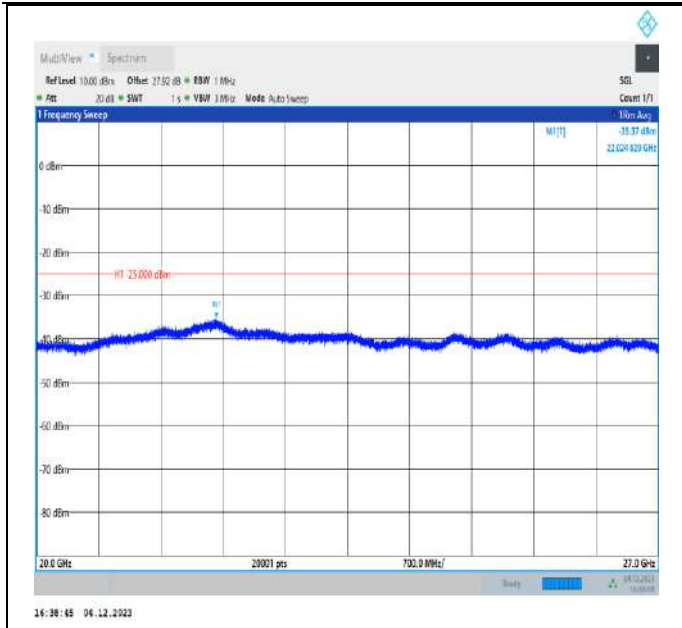

7-7-15MHz-15MHz-QPSK-QPSK-20825-20975-1RB#0-ORB#0-2000~2700MHz-PASS