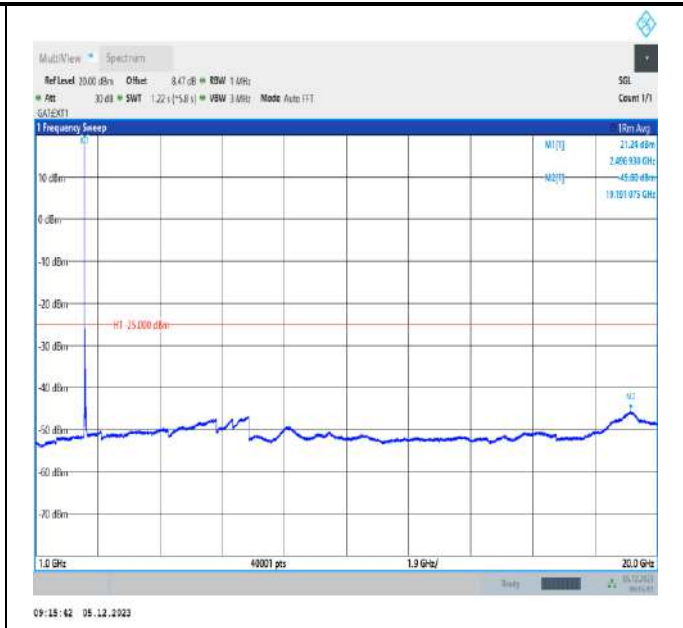

41-41-10MHz-20MHz-QPSK-QPSK-41346-41490-1RB#0-ORB#0-20000~27000MHz-PASS

41-41-15MHz-10MHz-QPSK-QPSK-39725-39845-1RB#0-ORB#0-1000~2000MHz-PASS