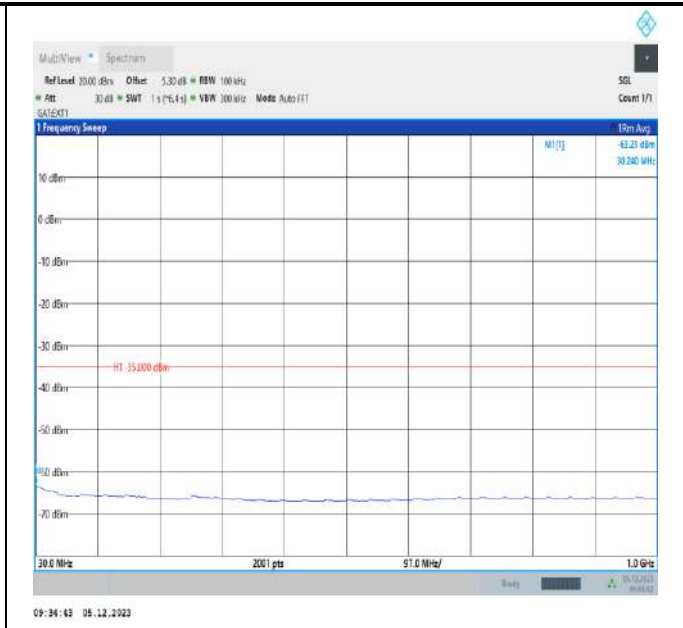

41-41-20MHz-5MHz-QPSK-QPSK-40595-40712-1RB#0-ORB#0-1000~20000MHz-PASS

41-41-20MHz-5MHz-QPSK-QPSK-41440-41557-1RB#0-ORB#0-30~1000MHz-PASS