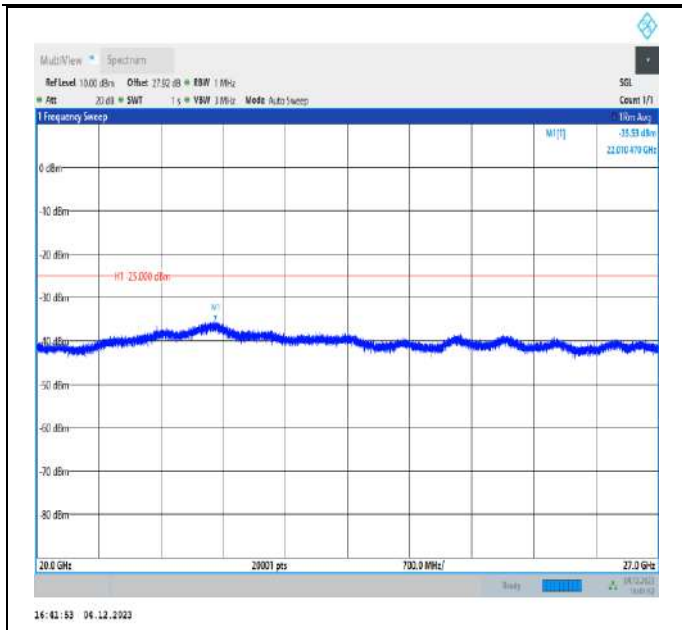

7-7-15MHz-20MHz-QPSK-QPSK-21003-21174-1RB#0-ORB#0-20000~27000MHz-PASS