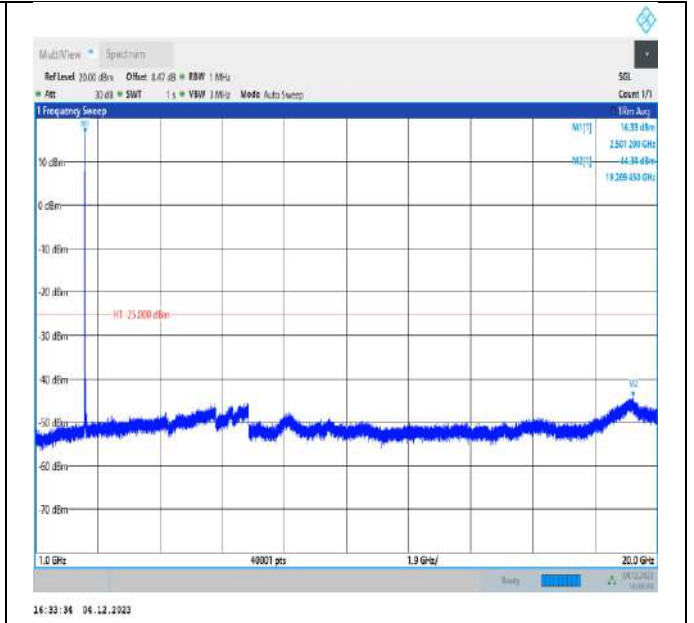

Test Graphs

7-7-10MHz-20MHz-QPSK-QPSK-20805-20949-1RB#0-ORB#0-30~1000MHz-PASS

7-7-10MHz-20MHz-QPSK-QPSK-20805-20949-1RB#0-ORB#0-1000~20000MHz-PASS

7-7-10MHz-20MHz-QPSK-QPSK-20805-20949-1RB#0-ORB#0-20000~27000MHz-PASS