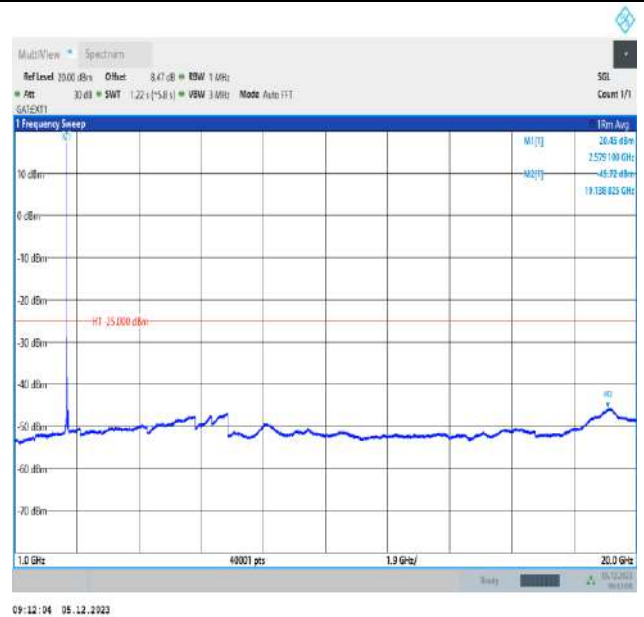

41-41-10MHz-20MHz-QPSK-QPSK-40526-40670-1RB#0-ORB#0-1000~20000MHz-PASS