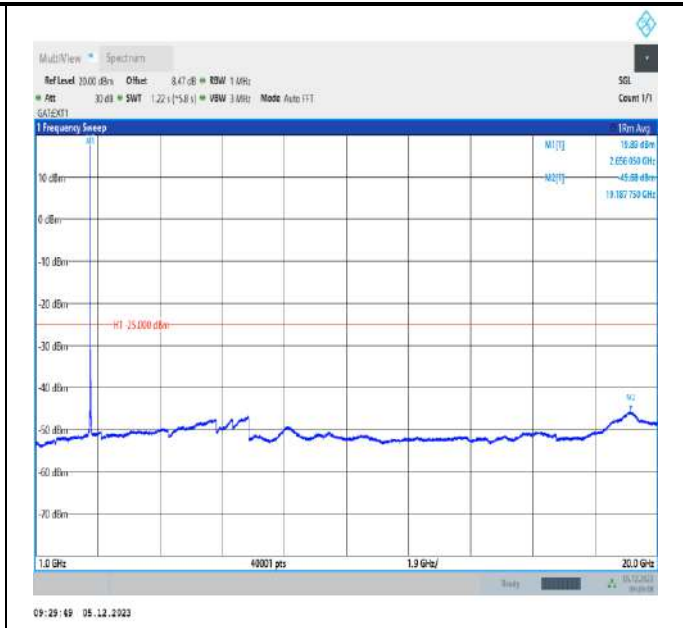

41-41-15MHz-20MHz-QPSK-QPSK-41319-41490-1RB#0-ORB#0-1000~20000MHz-PASS