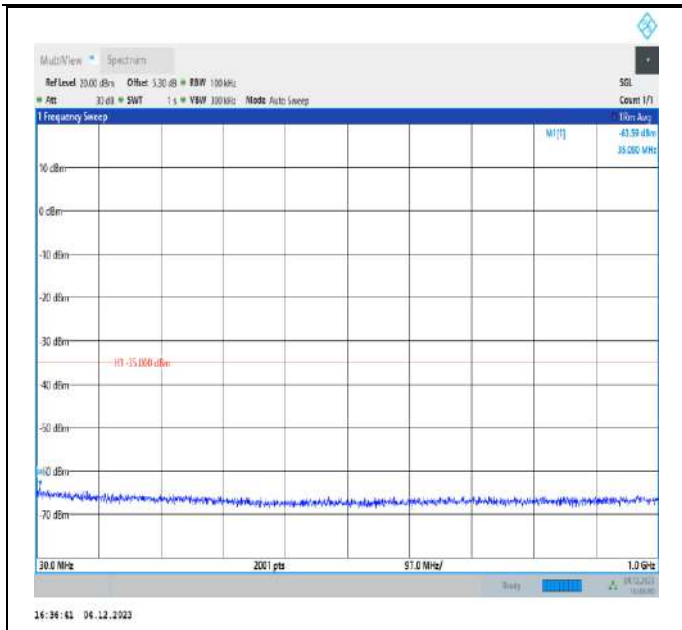

7-7-15MHz-10MHz-QPSK-QPSK-21051-21171-1RB#0-ORB#0-30~1000MHz-PASS