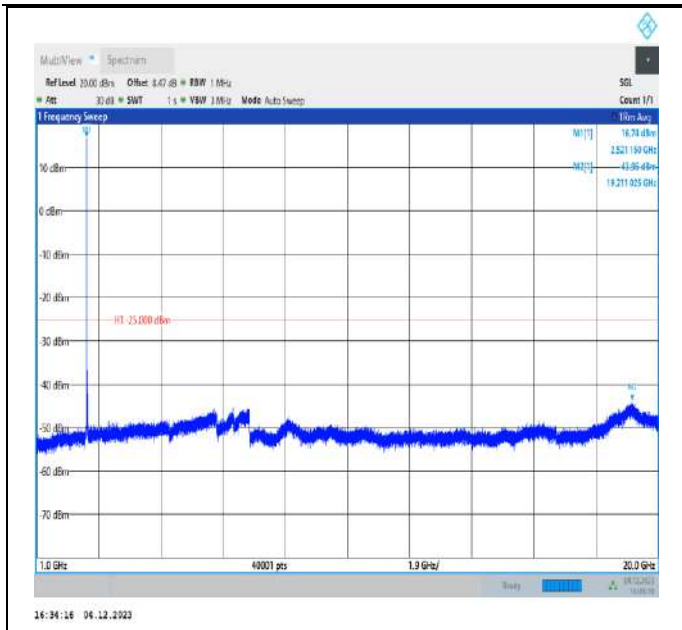

7-7-10MHz-20MHz-QPSK-QPSK-21006-21150-1RB#0-ORB#0-1000~20000MHz-PASS