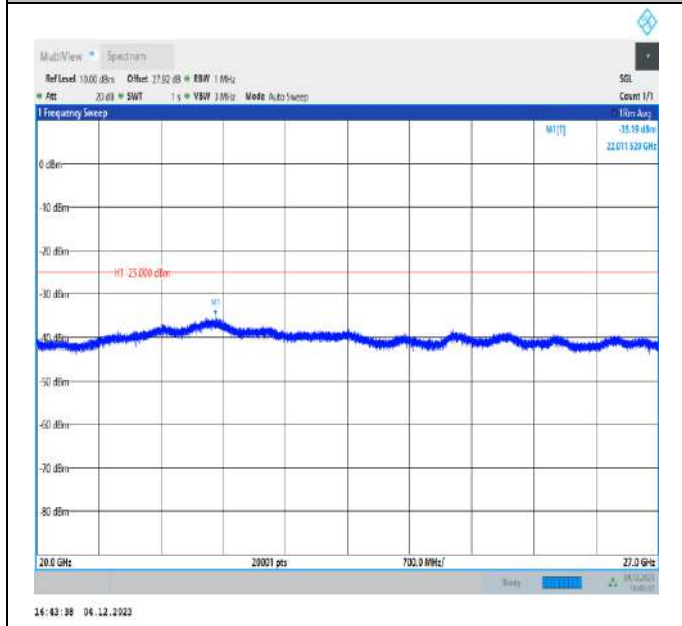

7-7-20MHz-10MHz-QPSK-QPSK-20850-20994-1RB#0-ORB#0-20000~27000MHz-PASS