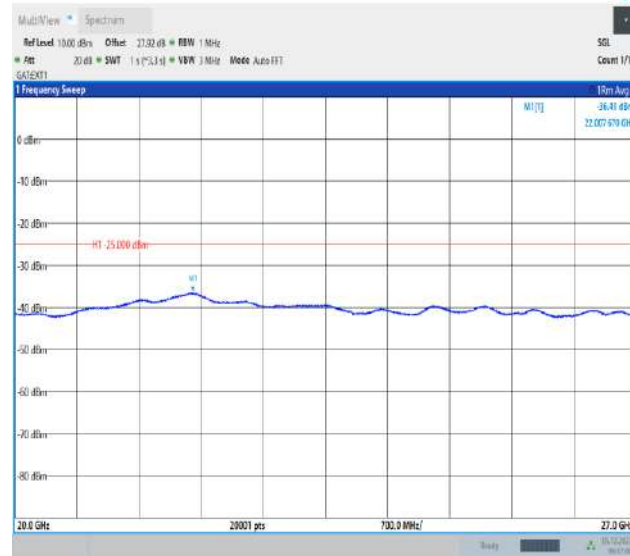

41-41-15MHz-10MHz-QPSK-QPSK-40571-40691-1RB#0-ORB#0-20000~27000MHz-PASS