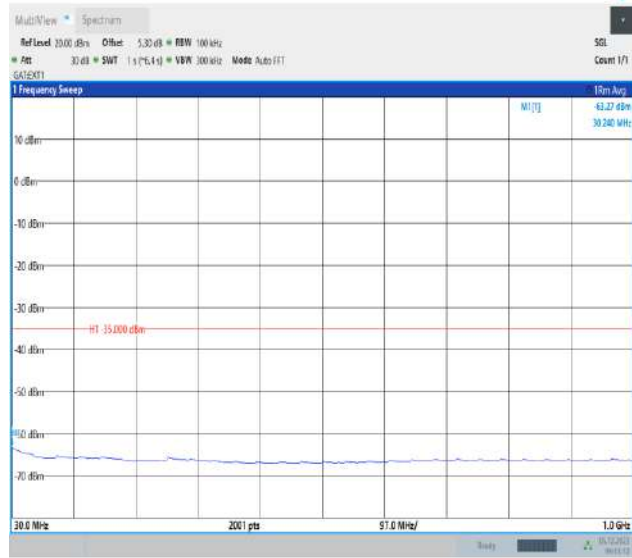

41-41-10MHz-20MHz-QPSK-QPSK-41346-41490-1RB#0-ORB#0-30~1000MHz-PASS