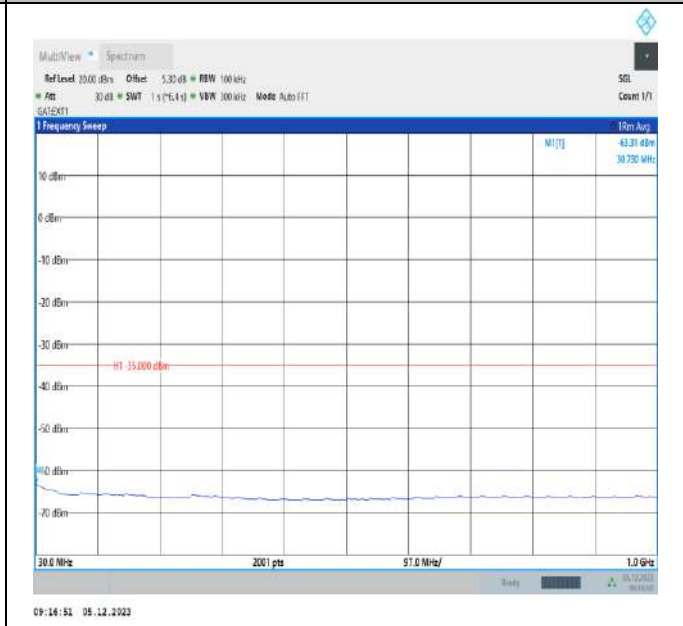

41-41-15MHz-10MHz-QPSK-QPSK-40571-40691-1RB#0-ORB#0-30~100MHz-PASS