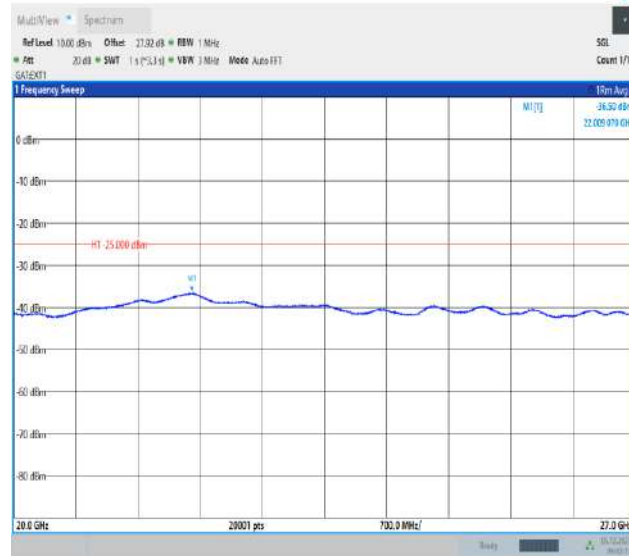

41-41-20MHz-5MHz-QPSK-QPSK-39750-39867-1RB#0-ORB#0-20000~27000MHz-PASS