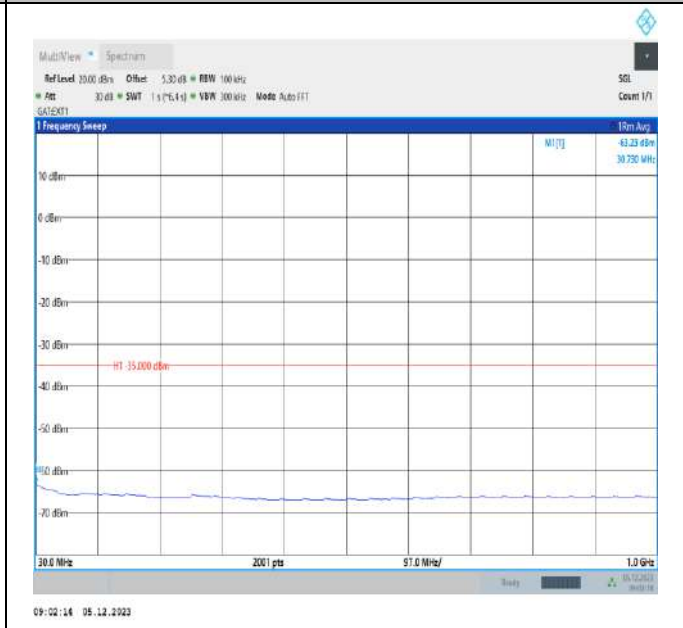

41-41-5MHz-20MHz-QPSK-QPSK-41373-41490-1RB#0-ORB#0-30~1000MHz-PASS