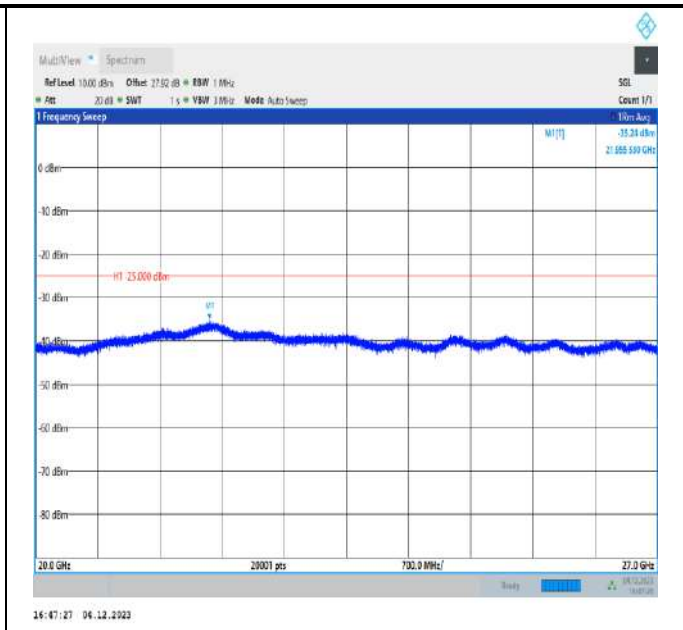

7-7-20MHz-15MHz-QPSK-QPSK-21201-21372-1RB#0-ORB#0-20000~27000MHz-PASS