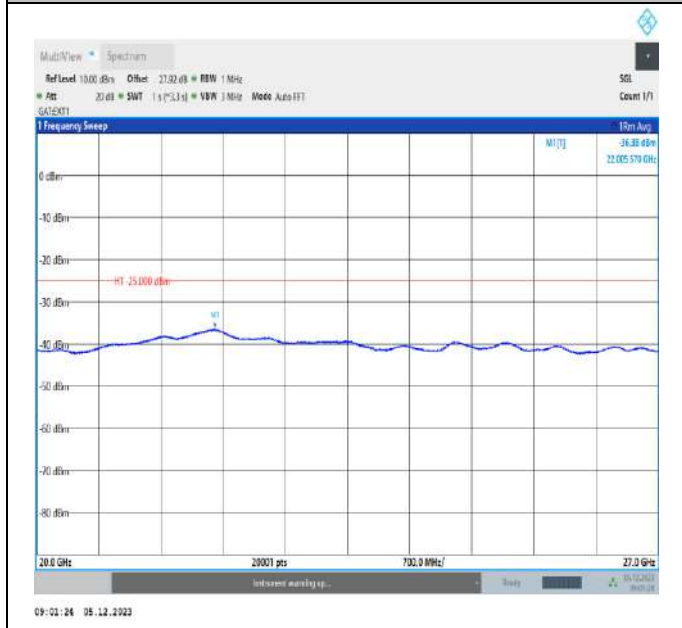

41-41-5MHz-20MHz-QPSK-QPSK-40528-40645-1RB#0-ORB#0-20000~27000MHz-PASS