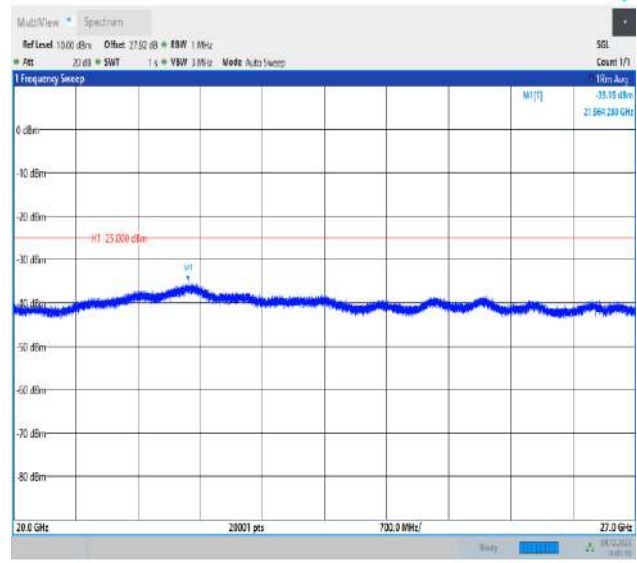

7-7-15MHz-20MHz-QPSK-QPSK-20828-20999-1RB#0-ORB#0-20000~27000MHz-PASS