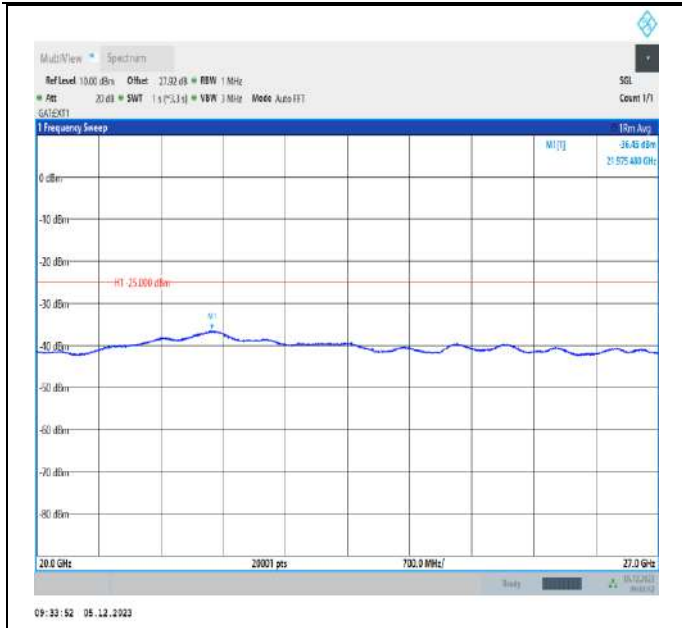

41-41-20MHz-5MHz-QPSK-QPSK-40595-40712-1RB#0-ORB#0-30~1000MHz-PASS

41-41-20MHz-5MHz-QPSK-QPSK-40595-40712-1RB#0-ORB#0-20000~27000MHz-PASS