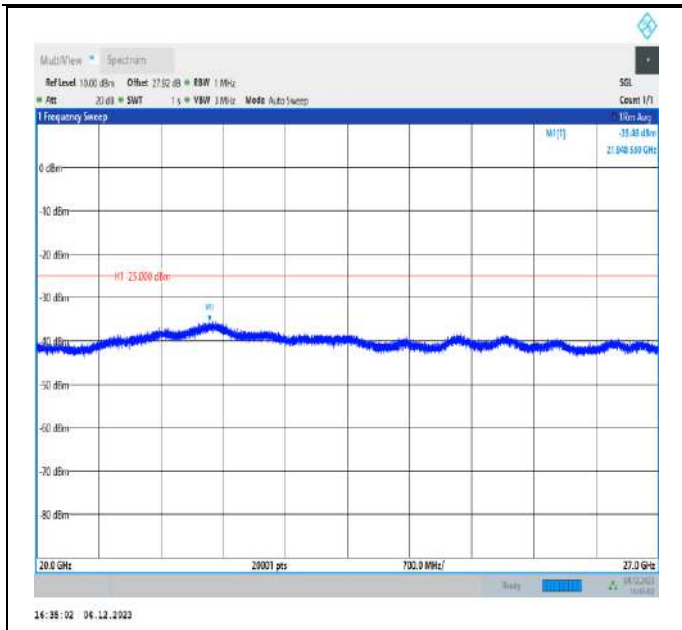

7-7-10MHz-20MHz-QPSK-QPSK-21206-21350-1RB#0-ORB#0-20000~27000MHz-PASS