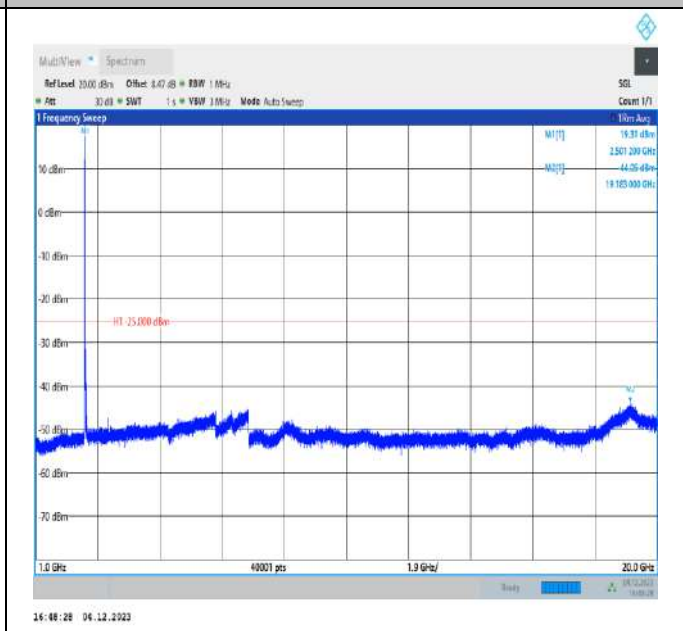

7-7-20MHz-20MHz-QPSK-QPSK-20850-21048-1RB#0-ORB#0-1000~20000MHz-PASS