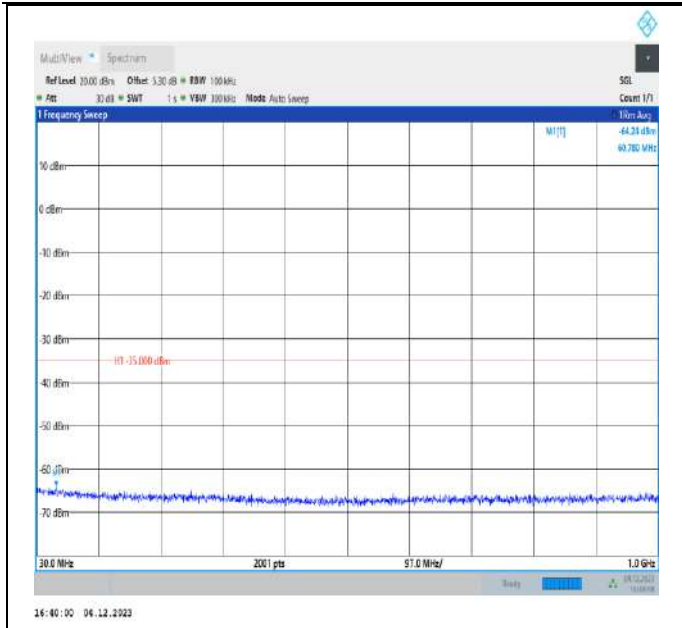

7-7-15MHz-15MHz-QPSK-QPSK-21225-21375-1RB#0-ORB#0-30~1000MHz-PASS