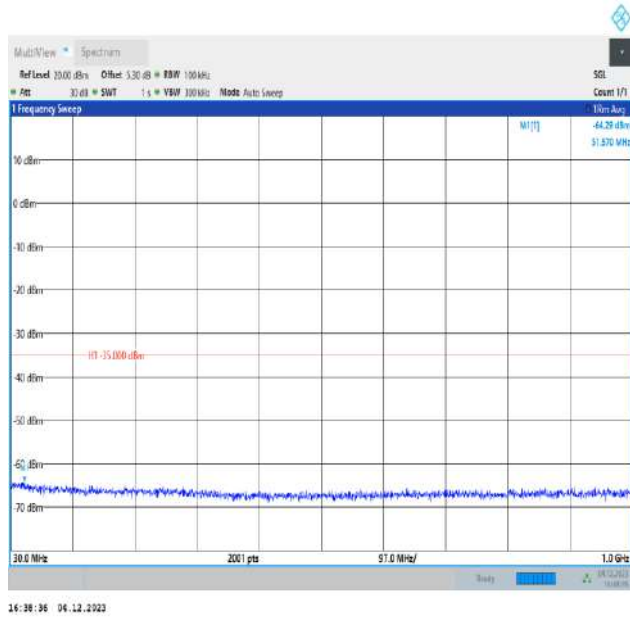

7-7-15MHz-15MHz-QPSK-QPSK-20825-20975-1RB#0-ORB#0-30~1000MHz-PASS