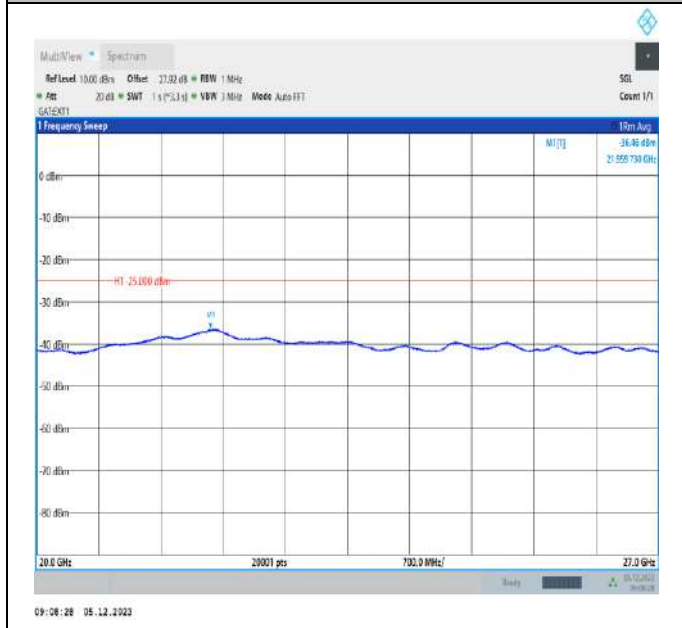

41-41-10MHz-15MHz-QPSK-QPSK-41395-41515-1RB#0-ORB#0-2000~27000MHz-PASS