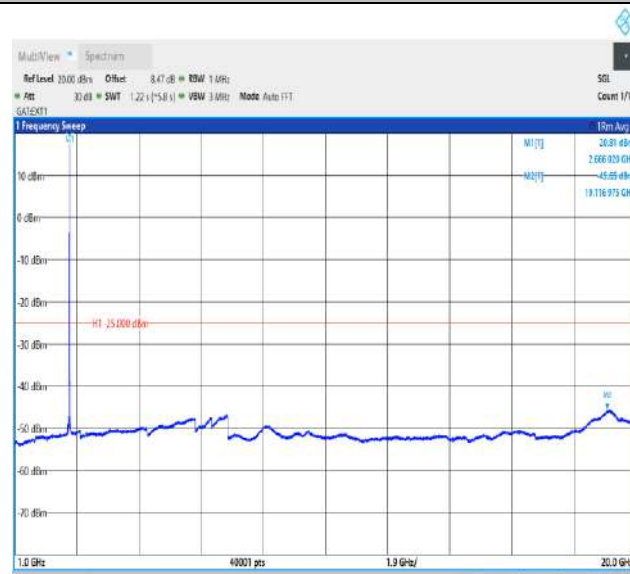

41-41-15MHz-10MHz-QPSK-QPSK-41417-41537-1RB#0-ORB#0-1000~20000MHz-PASS