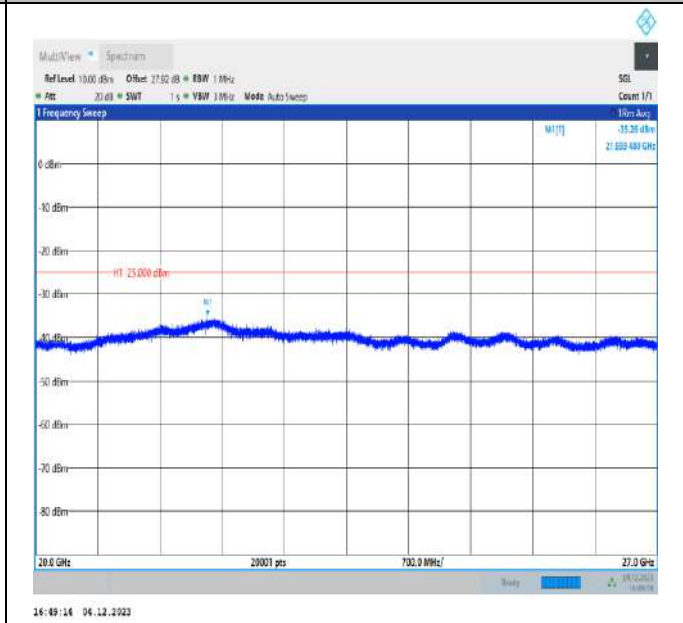

7-7-20MHz-20MHz-QPSK-QPSK-21001-21199-1RB#0-ORB#0-20000~27000MHz-PASS