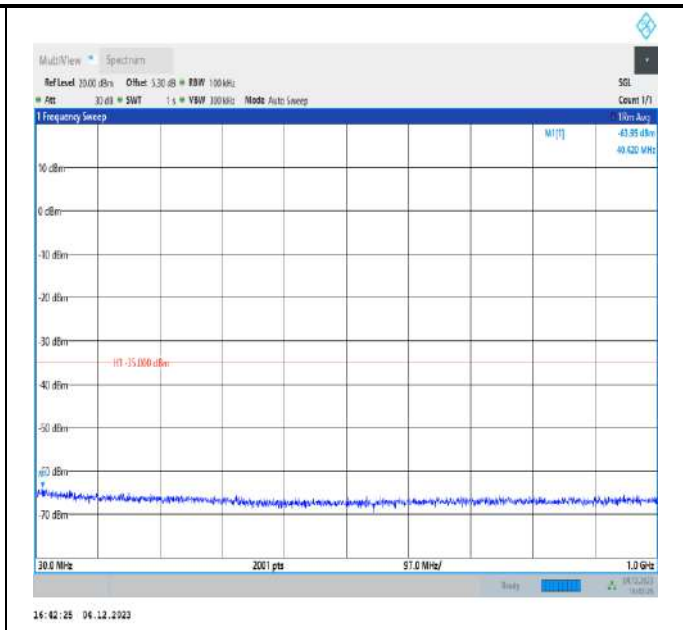

7-7-15MHz-20MHz-QPSK-QPSK-21179-21350-1RB#0-ORB#0-30~1000MHz-PASS