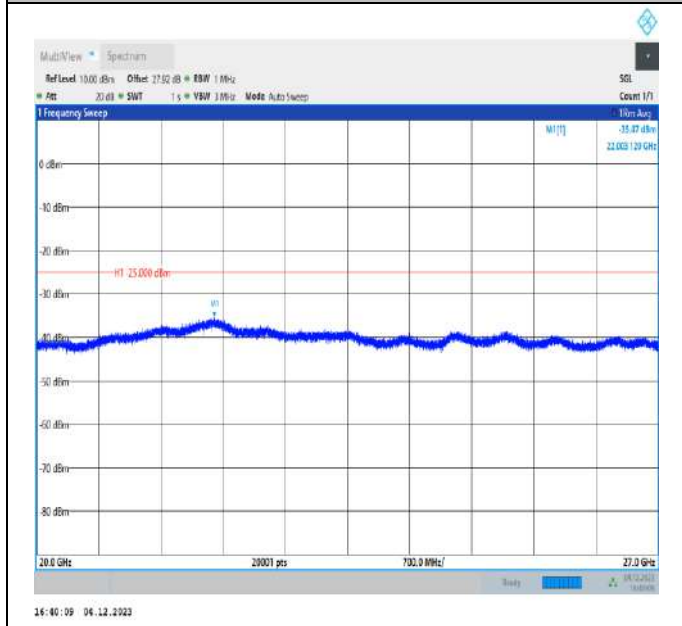

7-7-15MHz-15MHz-QPSK-QPSK-21225-21375-1RB#0-ORB#0-20000~27000MHz-PASS