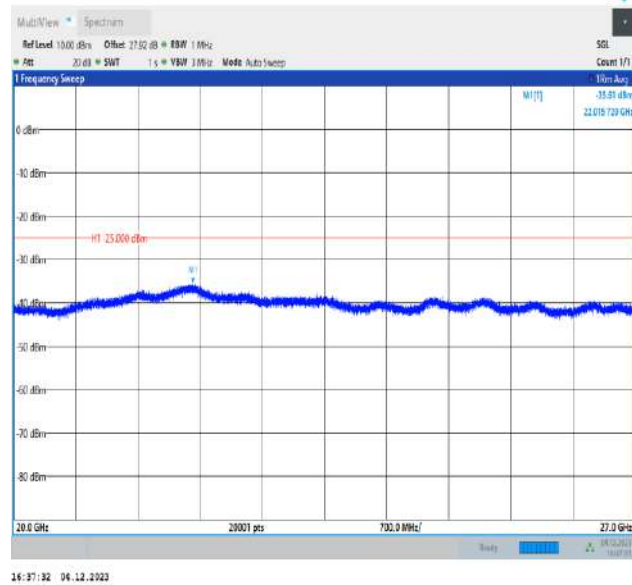

7-7-15MHz-10MHz-QPSK-QPSK-21277-21397-1RB#0-ORB#0-20000~27000MHz-PASS