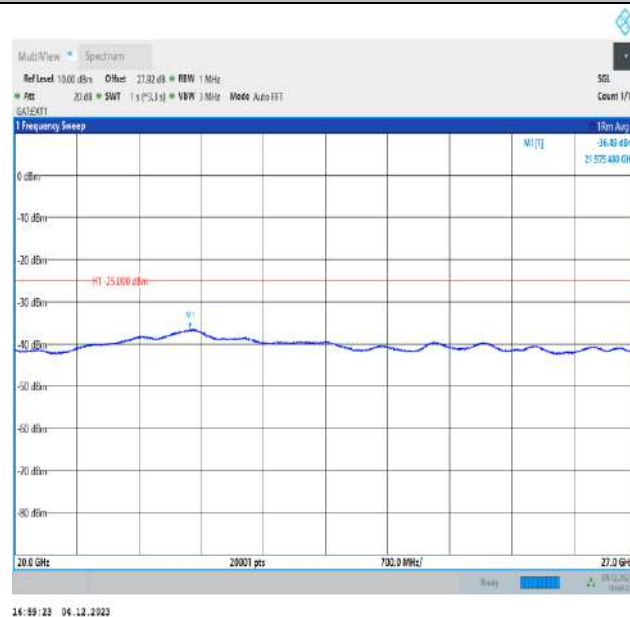

38-38-15MHz-15MHz-QPSK-QPSK-38025-38175-1RB#0-ORB#0-2000~2700MHz-PASS