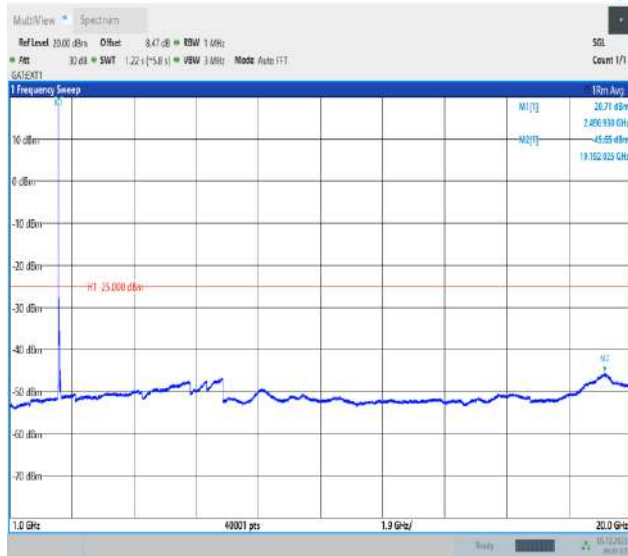

41-41-20MHz-5MHz-QPSK-QPSK-39750-39867-1RB#0-ORB#0-1000~20000MHz-PASS