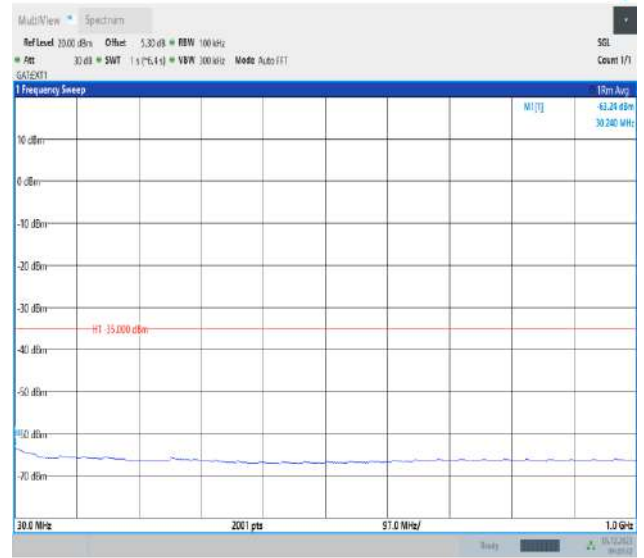

41-41-15MHz-15MHz-QPSK-QPSK-39725-39875-1RB#0-ORB#0-30~1000MHz-PASS