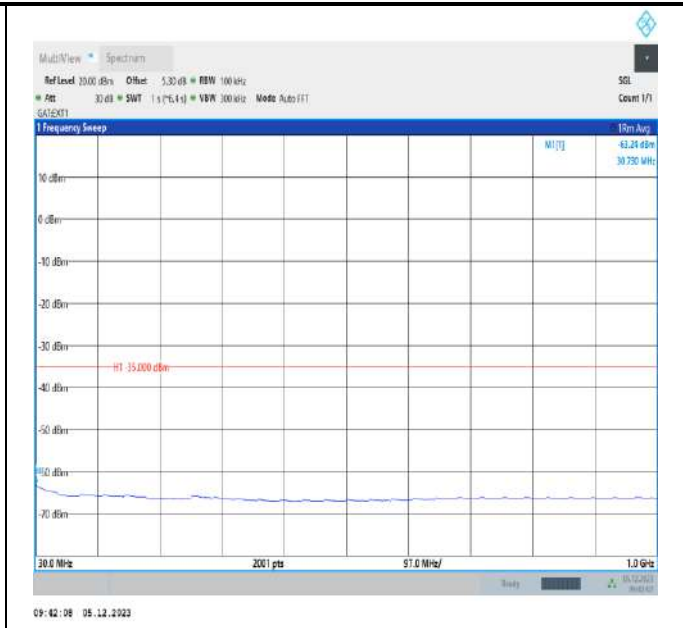

41-41-20MHz-20MHz-QPSK-QPSK-39750-39948-1RB#0-ORB#0-30~1000MHz-PASS