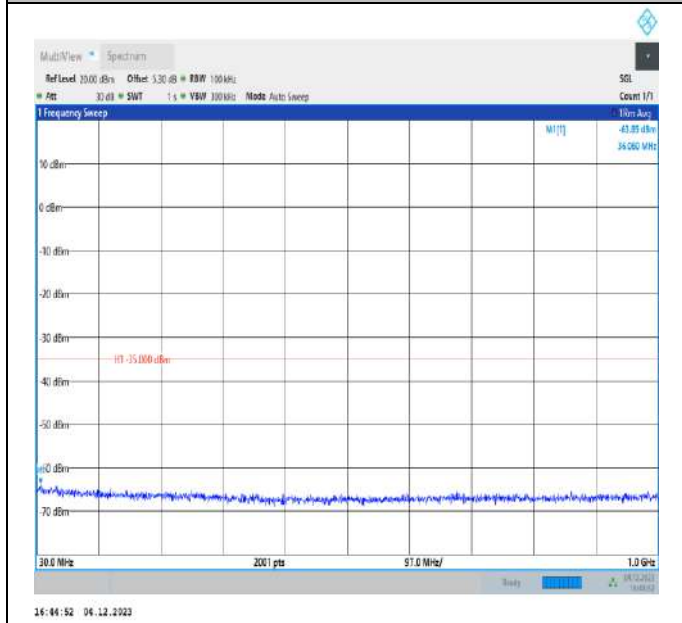

7-7-20MHz-10MHz-QPSK-QPSK-21251-21395-1RB#0-ORB#0-30~1000MHz-PASS