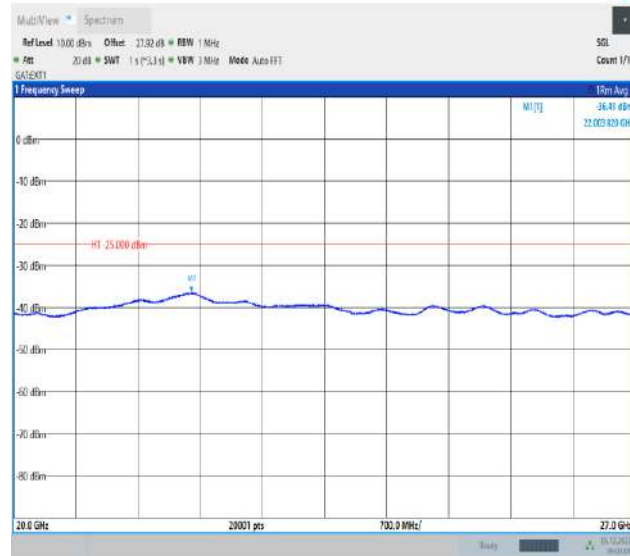

41-41-5MHz-20MHz-QPSK-QPSK-41373-41490-1RB#0-ORB#0-20000~27000MHz-PASS