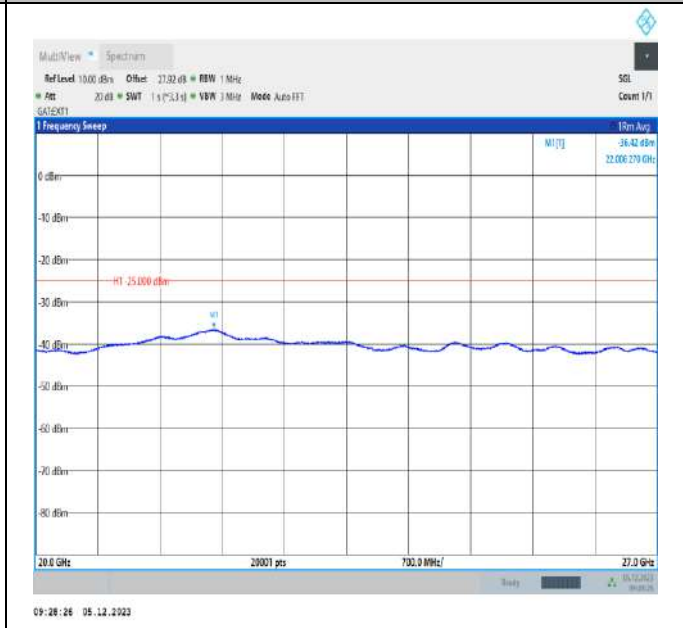

41-41-15MHz-20MHz-QPSK-QPSK-40523-40694-1RB#0-ORB#0-20000~27000MHz-PASS