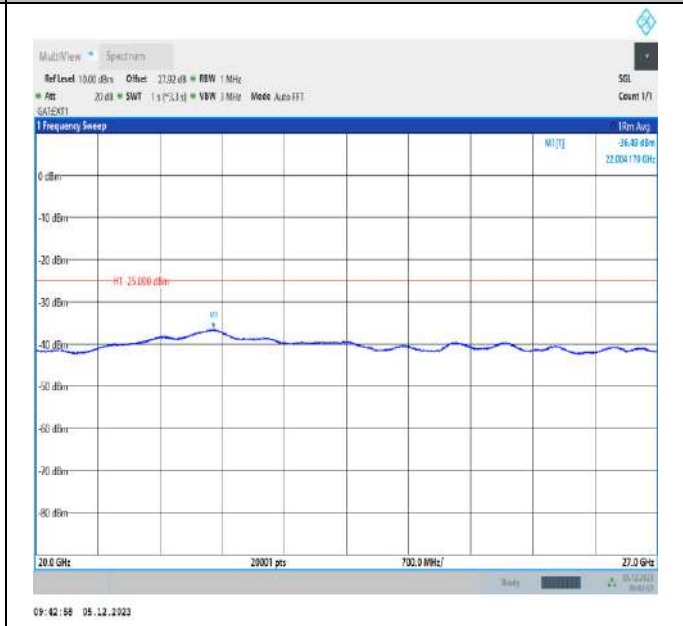

41-41-20MHz-20MHz-QPSK-QPSK-39750-39948-1RB#0-ORB#0-20000~27000MHz-PASS