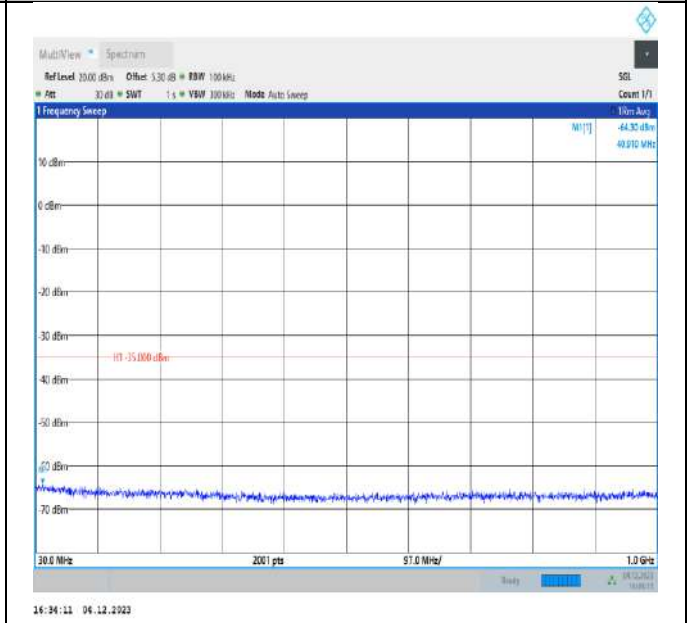

Test Graphs

7-7-10MHz-20MHz-QPSK-QPSK-20805-20949-1RB#0-ORB#0-30~1000MHz-PASS

7-7-10MHz-20MHz-QPSK-QPSK-20805-20949-1RB#0-ORB#0-1000~20000MHz-PASS

7-7-10MHz-20MHz-QPSK-QPSK-20805-20949-1RB#0-ORB#0-20000~27000MHz-PASS