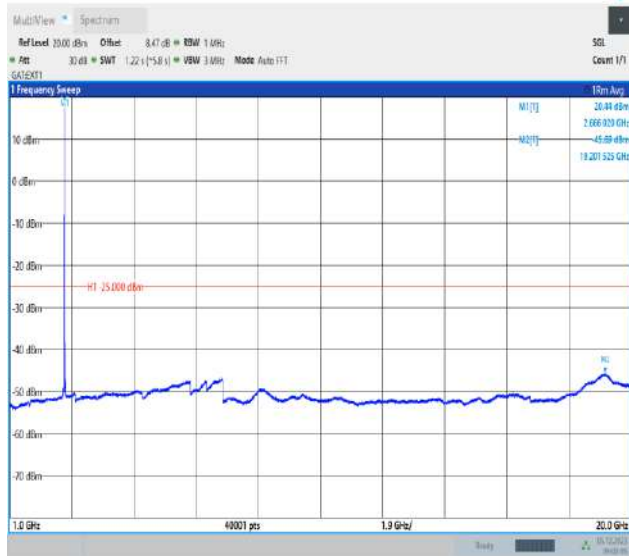

41-41-5MHz-20MHz-QPSK-QPSK-41373-41490-1RB#0-ORB#0-1000~20000MHz-PASS