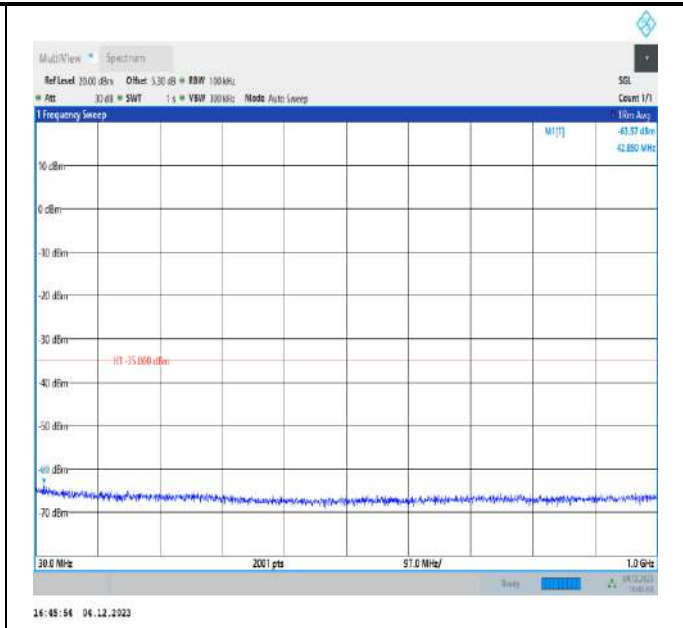

7-7-20MHz-15MHz-QPSK-QPSK-20850-21021-1RB#0-ORB#0-30~1000MHz-PASS