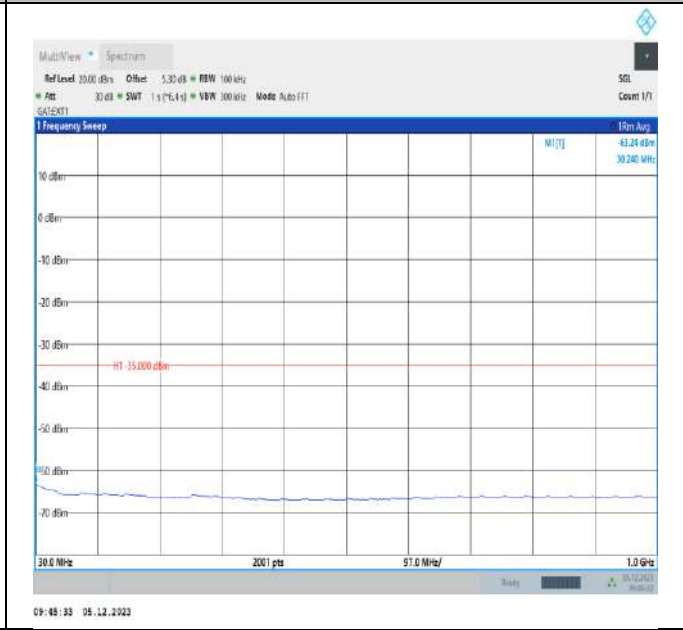

41-41-20MHz-20MHz-QPSK-QPSK-41292-41490-1RB#0-ORB#0-30~1000MHz-PASS