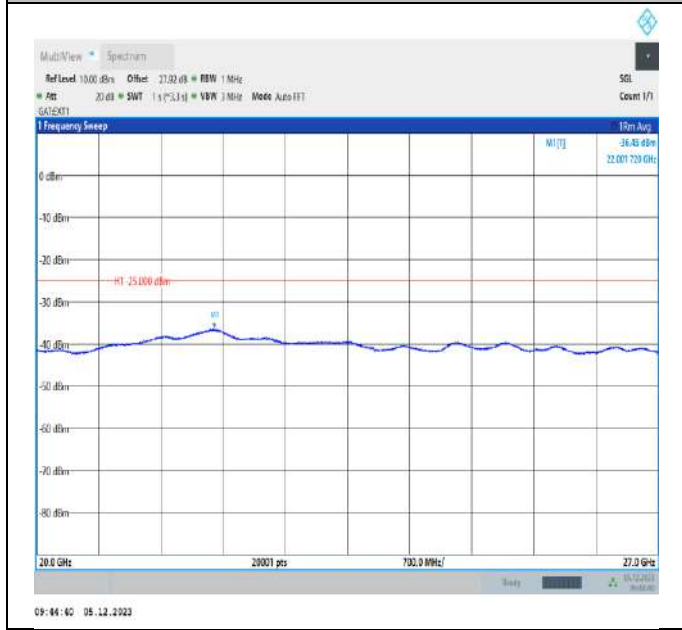

41-41-20MHz-20MHz-QPSK-QPSK-40521-40719-1RB#0-ORB#0-20000~27000MHz-PASS