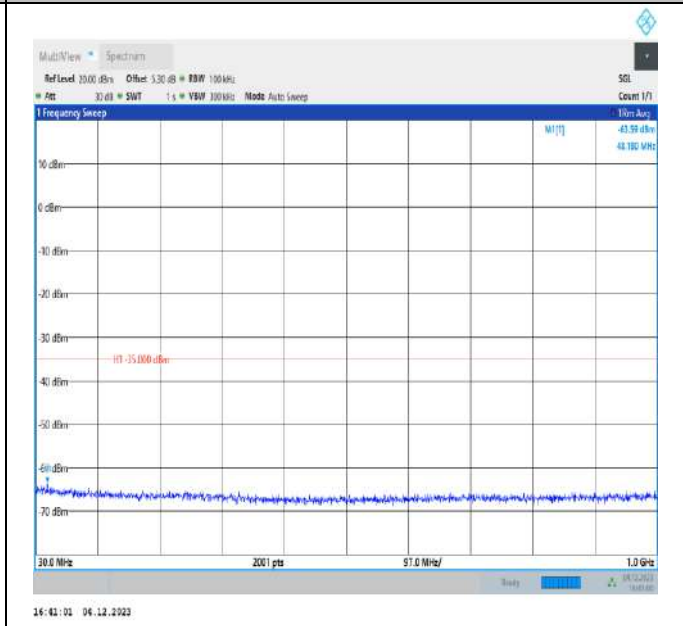

7-7-15MHz-20MHz-QPSK-QPSK-20828-20999-1RB#0-ORB#0-30~1000MHz-PASS