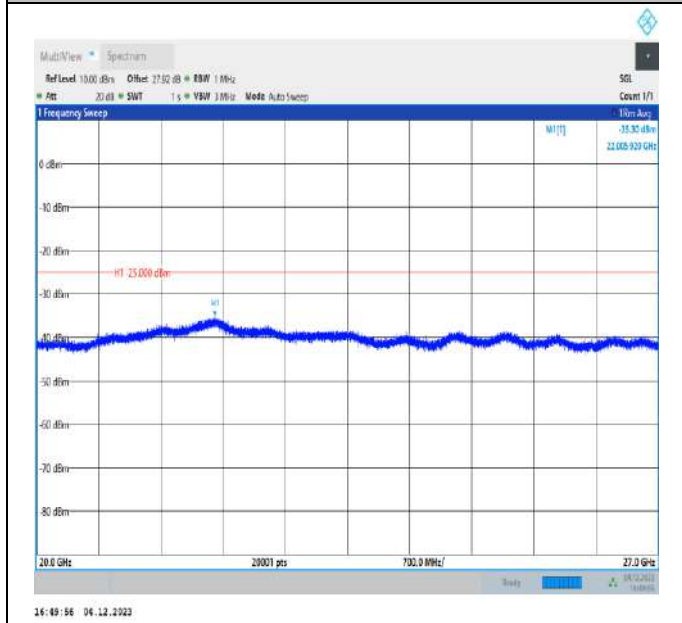

7-7-20MHz-20MHz-QPSK-QPSK-21152-21350-1RB#0-ORB#0-20000~27000MHz-PASS