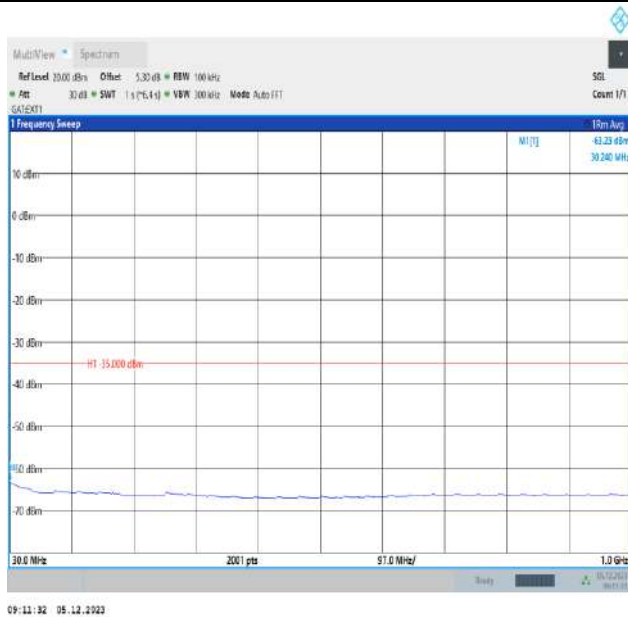

41-41-10MHz-20MHz-QPSK-QPSK-40526-40670-1RB#0-ORB#0-30~1000MHz-PASS