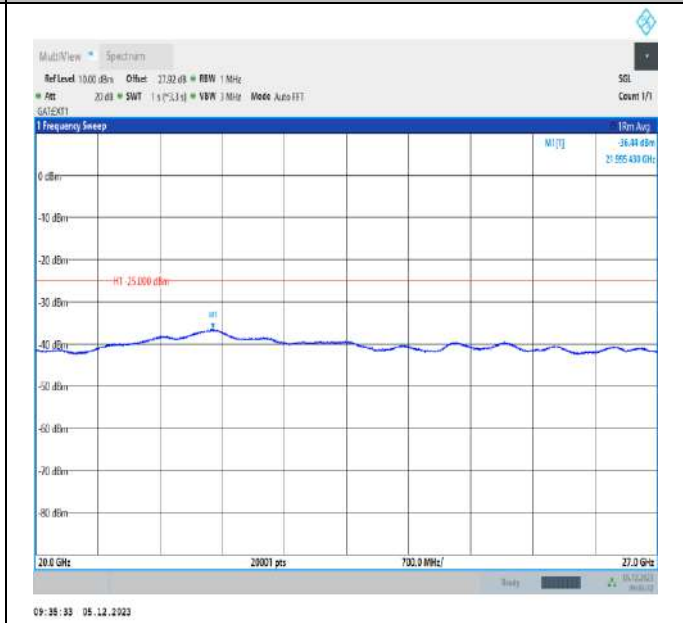

41-41-20MHz-5MHz-QPSK-QPSK-41440-41557-1RB#0-ORB#0-20000~27000MHz-PASS