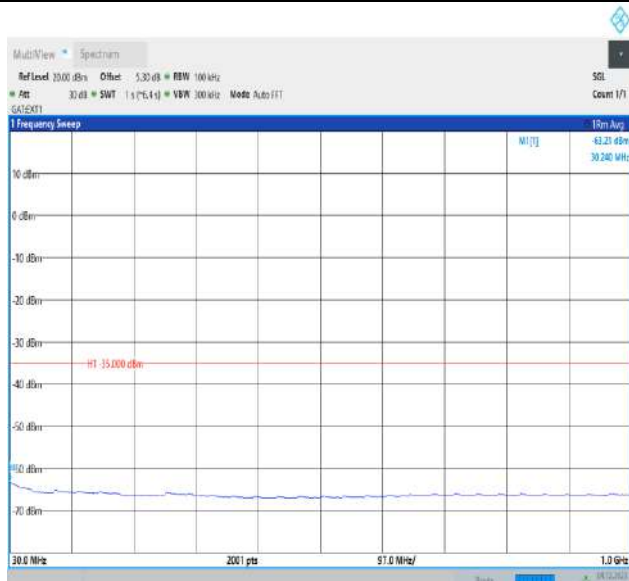

38-38-20MHz-20MHz-QPSK-QPSK-37952-38150-1RB#0-ORB#0-30~1000MHz-PASS