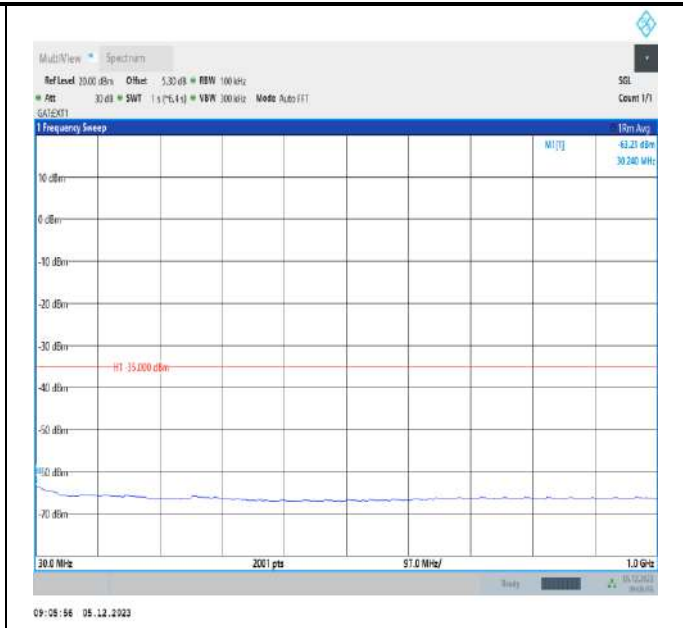

41-41-10MHz-15MHz-QPSK-QPSK-40549-40669-1RB#0-ORB#0-30~1000MHz-PASS