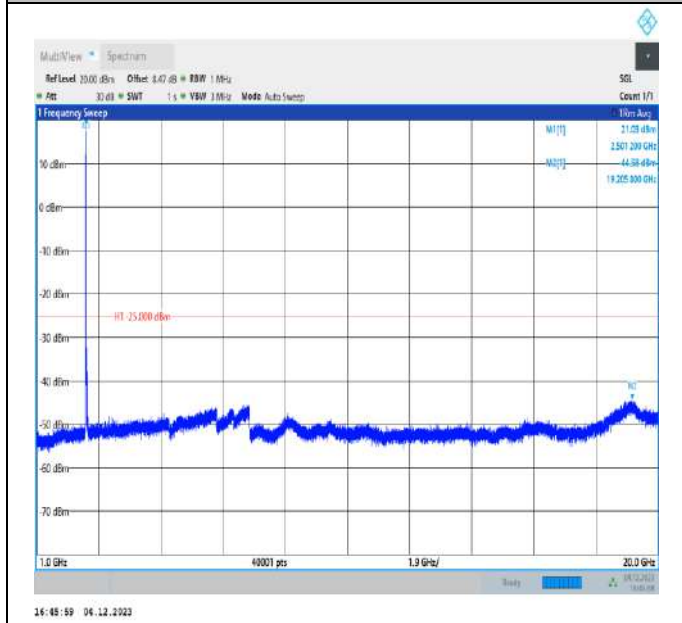

7-7-20MHz-15MHz-QPSK-QPSK-20850-21021-1RB#0-ORB#0-1000~20000MHz-PASS