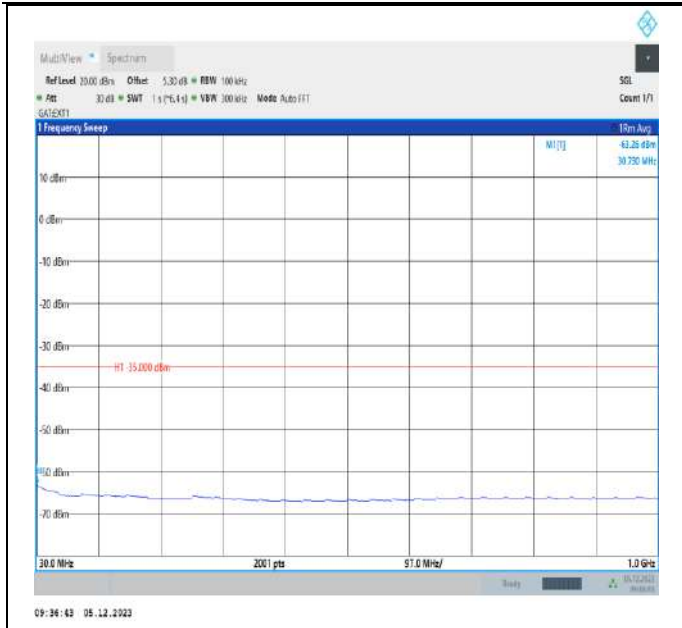

41-41-20MHz-15MHz-QPSK-QPSK-39750-39921-1RB#0-ORB#0-30~1000MHz-PASS