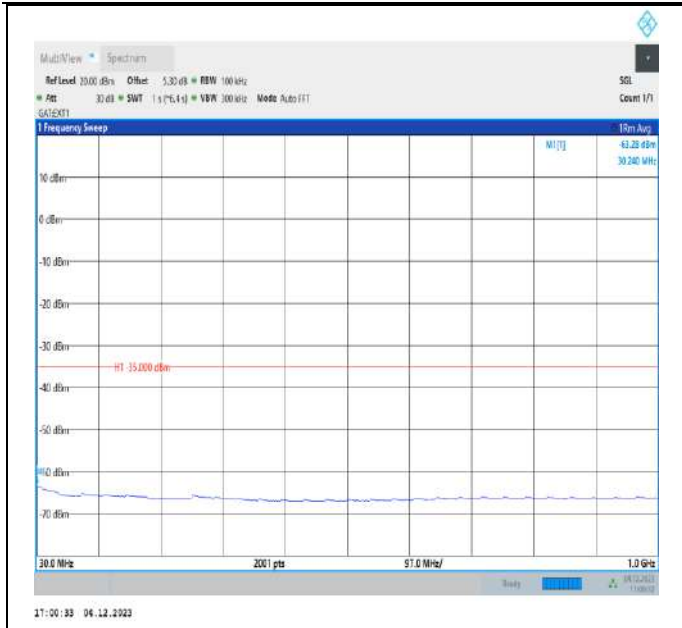

38-38-20MHz-20MHz-QPSK-QPSK-37850-38048-1RB#0-ORB#0-30~1000MHz-PASS