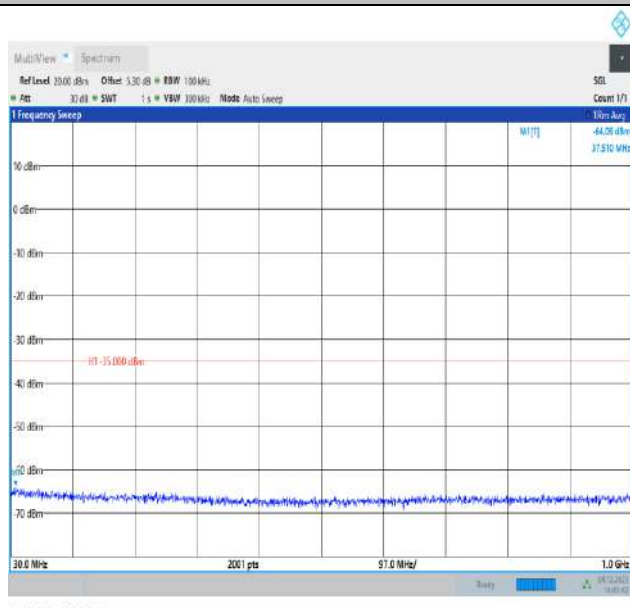

7-7-15MHz-20MHz-QPSK-QPSK-21003-21174-1RB#0-ORB#0-30~1000MHz-PASS