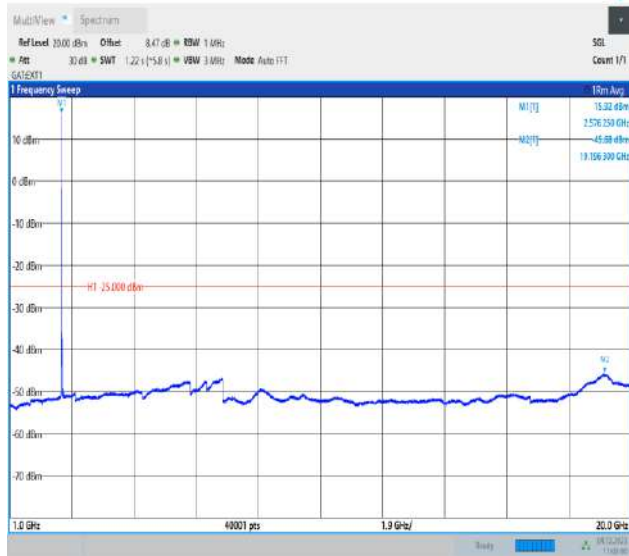

38-38-20MHz-20MHz-QPSK-QPSK-37901-38099-1RB#0-ORB#0-1000~20000MHz-PASS