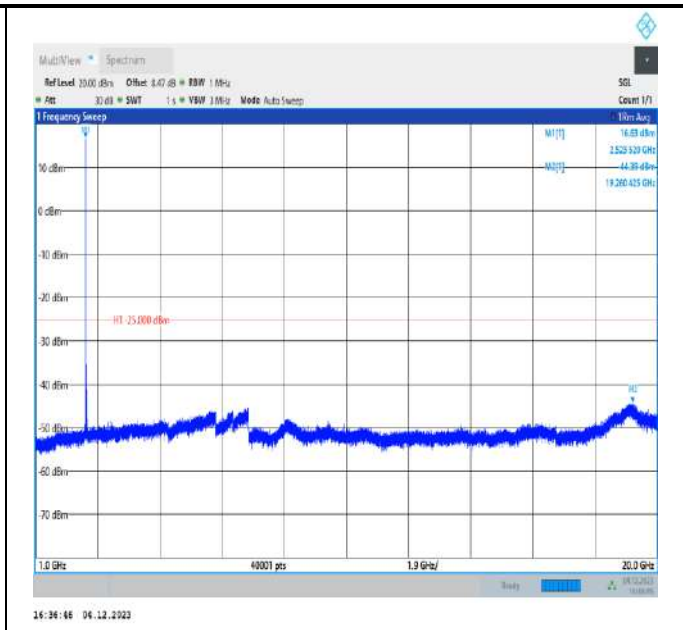

7-7-15MHz-10MHz-QPSK-QPSK-21051-21171-1RB#0-ORB#0-1000~20000MHz-PASS