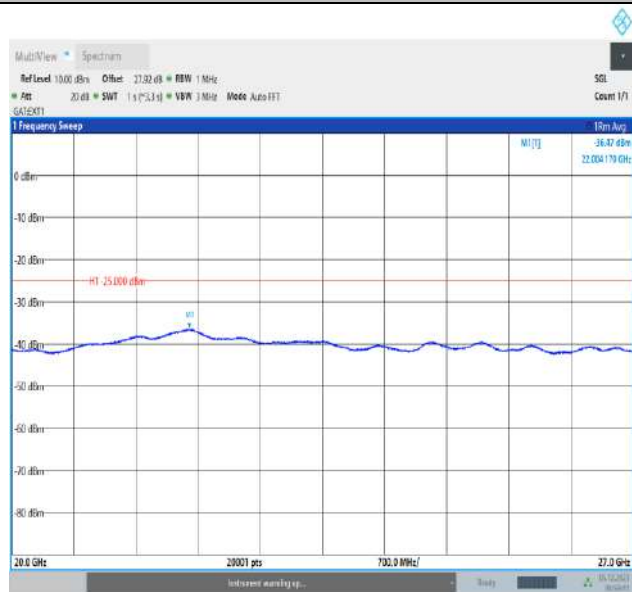

41-41-5MHz-20MHz-QPSK-QPSK-39683-39800-1RB#0-ORB#0-20000~27000MHz-PASS