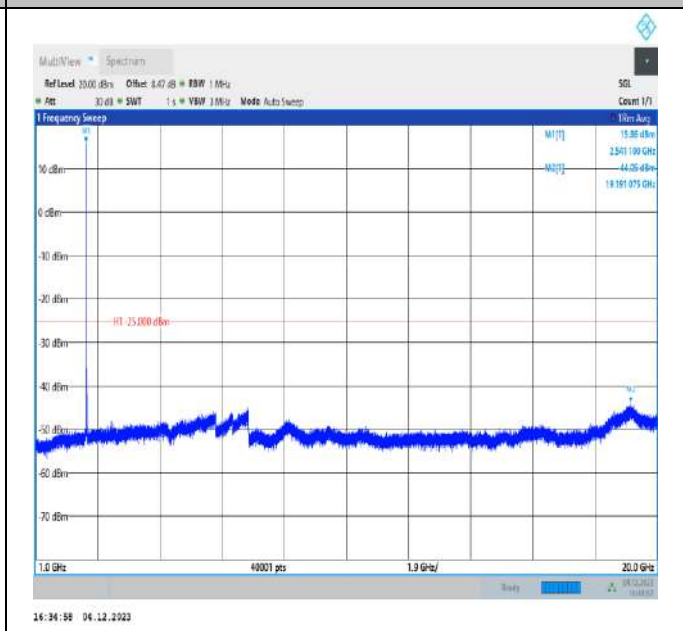

7-7-10MHz-20MHz-QPSK-QPSK-21206-21350-1RB#0-ORB#0-1000~20000MHz-PASS