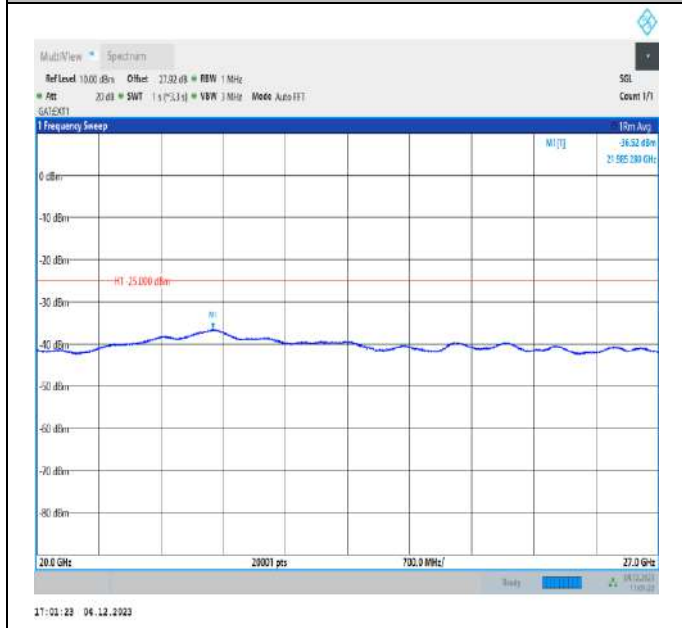

38-38-20MHz-20MHz-QPSK-QPSK-37850-38048-1RB#0-ORB#0-20000~27000MHz-PASS