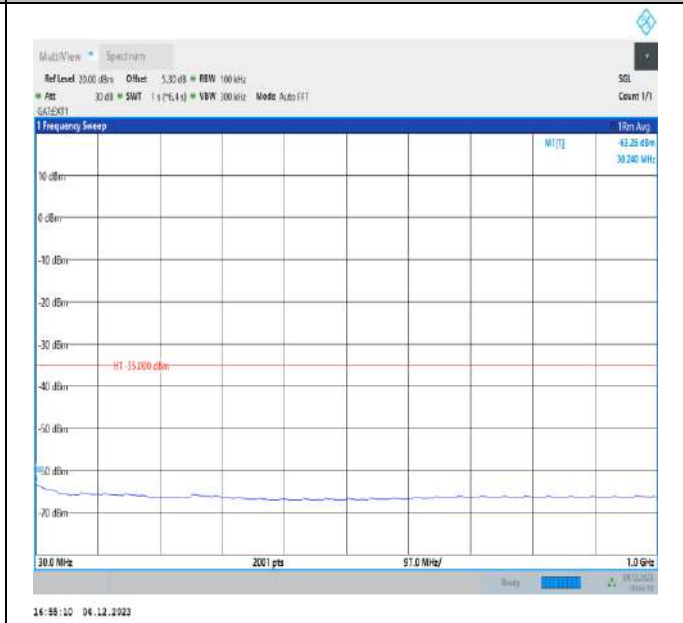

38-38-15MHz-15MHz-QPSK-QPSK-37825-37975-1RB#0-ORB#0-30~1000MHz-PASS