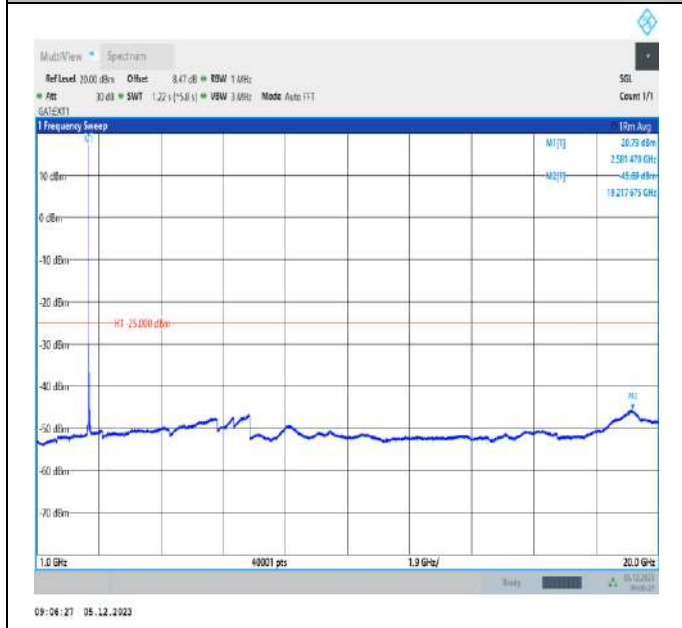

41-41-10MHz-15MHz-QPSK-QPSK-40549-40669-1RB#0-ORB#0-1000~20000MHz-PASS