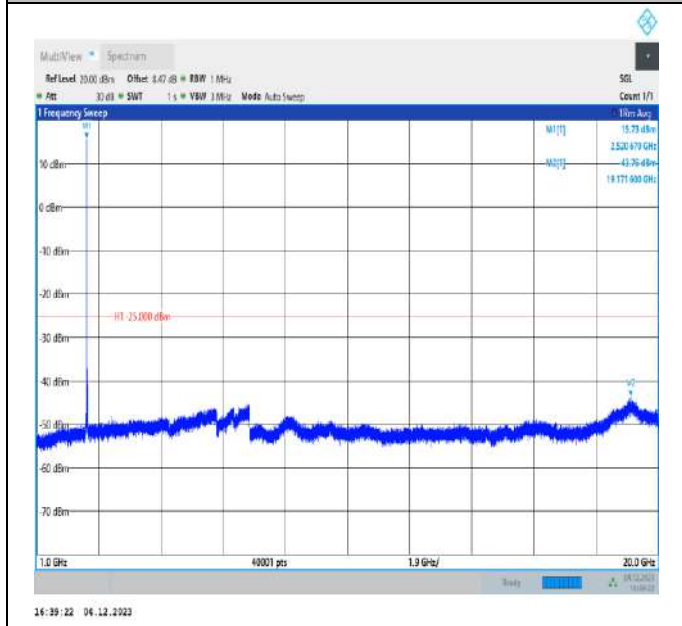

7-7-15MHz-15MHz-QPSK-QPSK-21025-21175-1RB#0-ORB#0-1000~2000MHz-PASS