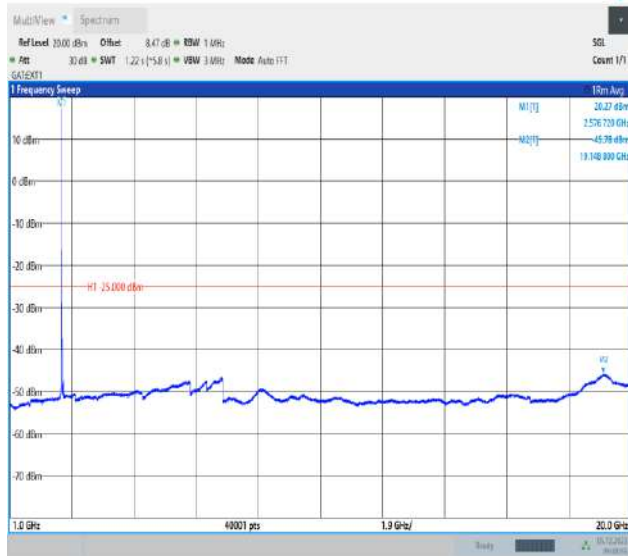

41-41-20MHz-15MHz-QPSK-QPSK-40546-40717-1RB#0-ORB#0-1000~20000MHz-PASS