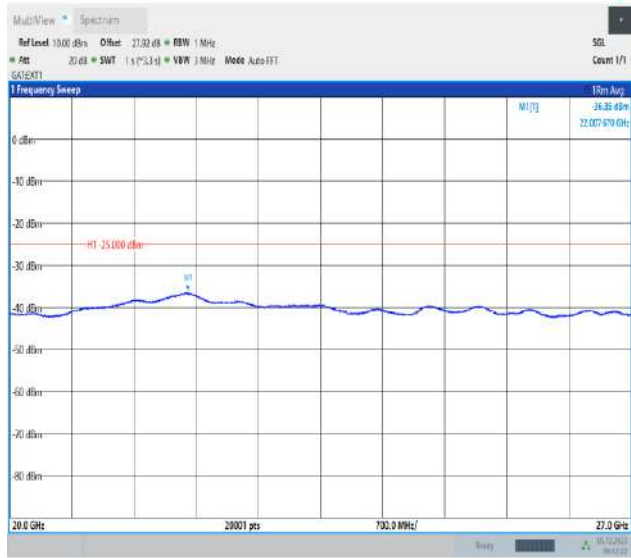

41-41-10MHz-20MHz-QPSK-QPSK-40526-40670-1RB#0-ORB#0-20000~27000MHz-PASS