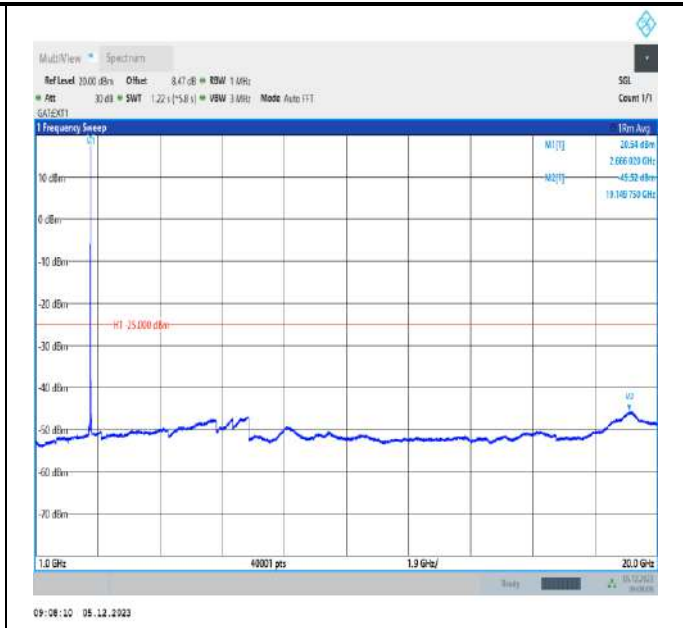

41-41-10MHz-15MHz-QPSK-QPSK-41395-41515-1RB#0-ORB#0-1000~2000MHz-PASS