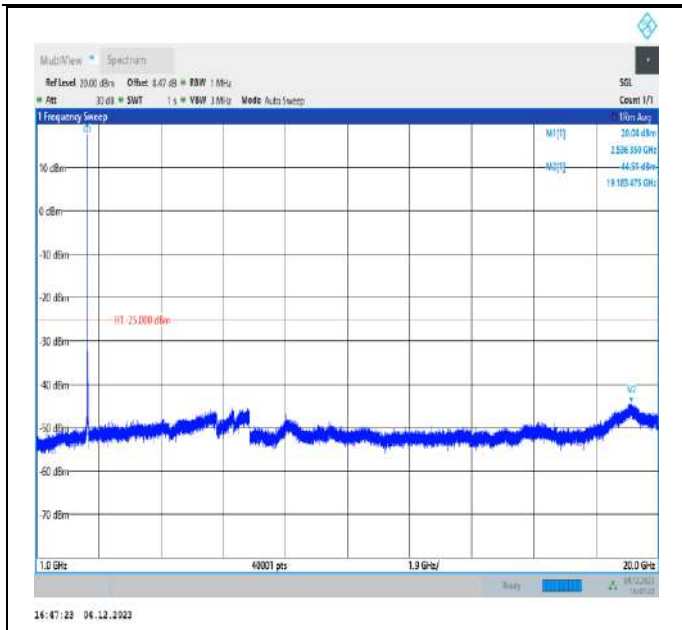

7-7-20MHz-15MHz-QPSK-QPSK-21201-21372-1RB#0-ORB#0-1000~20000MHz-PASS