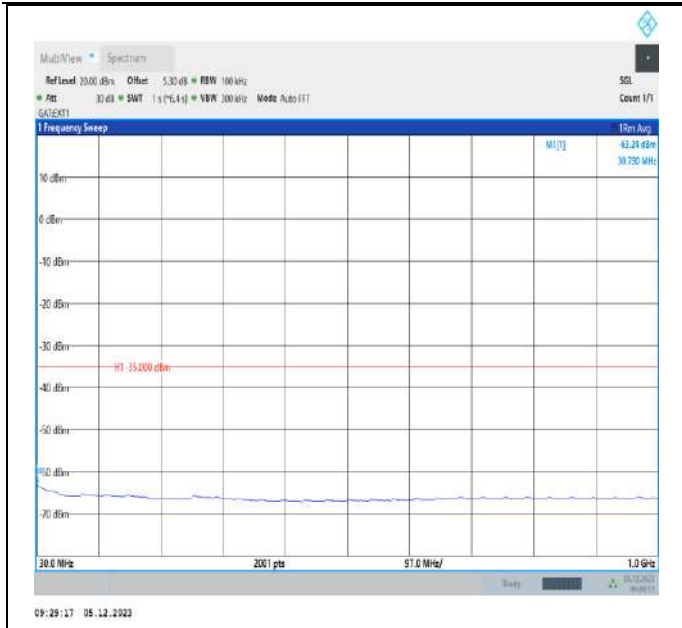

41-41-15MHz-20MHz-QPSK-QPSK-41319-41490-1RB#0-ORB#0-30~1000MHz-PASS