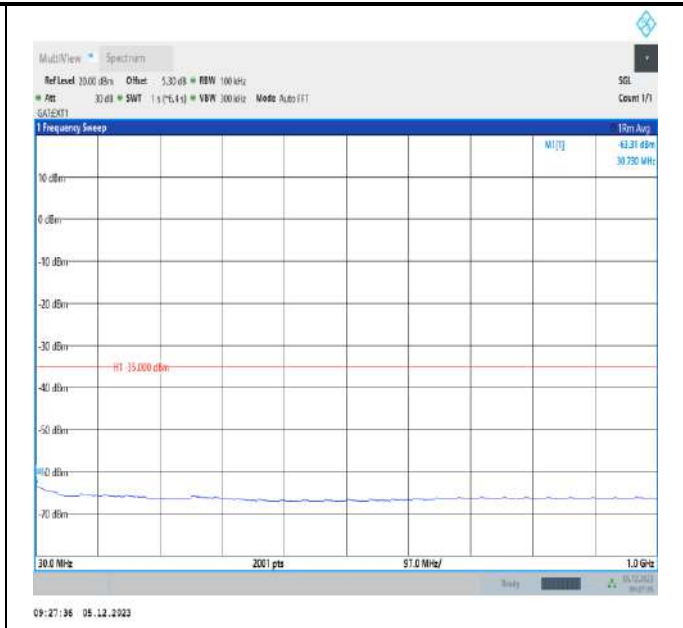

41-41-15MHz-20MHz-QPSK-QPSK-40523-40694-1RB#0-ORB#0-30~1000MHz-PASS