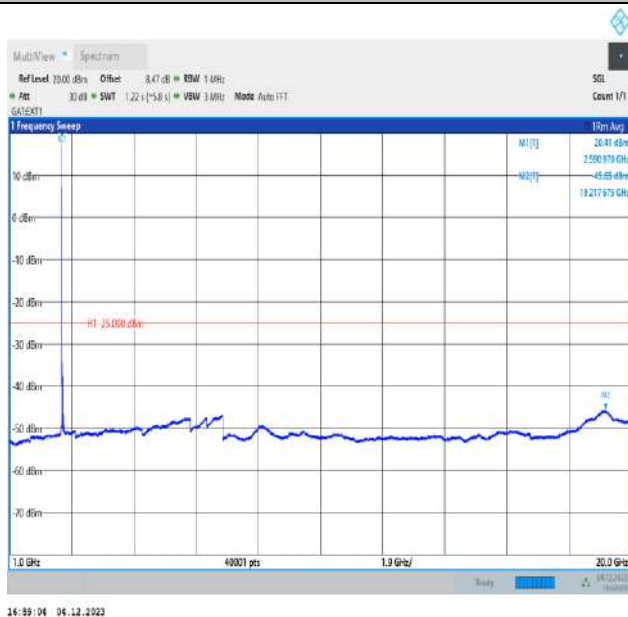

38-38-15MHz-15MHz-QPSK-QPSK-38025-38175-1RB#0-ORB#0-1000~20000MHz-PASS