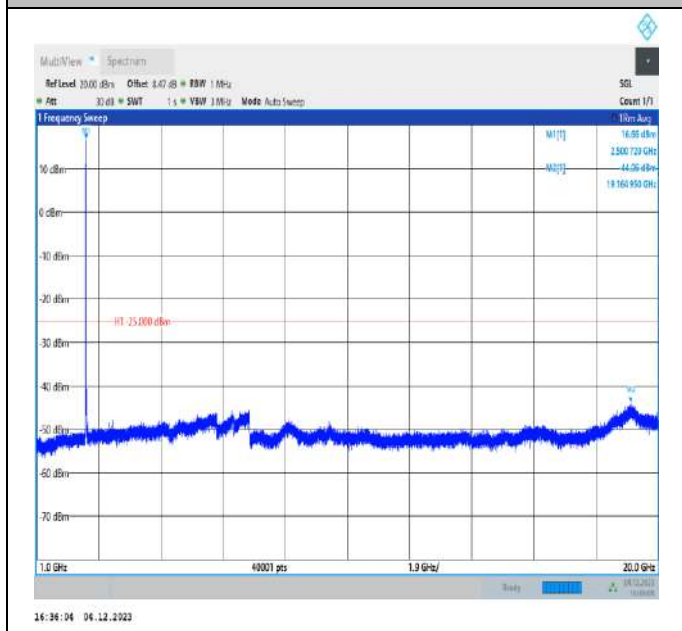

7-7-15MHz-10MHz-QPSK-QPSK-20825-20945-1RB#0-ORB#0-1000~20000MHz-PASS