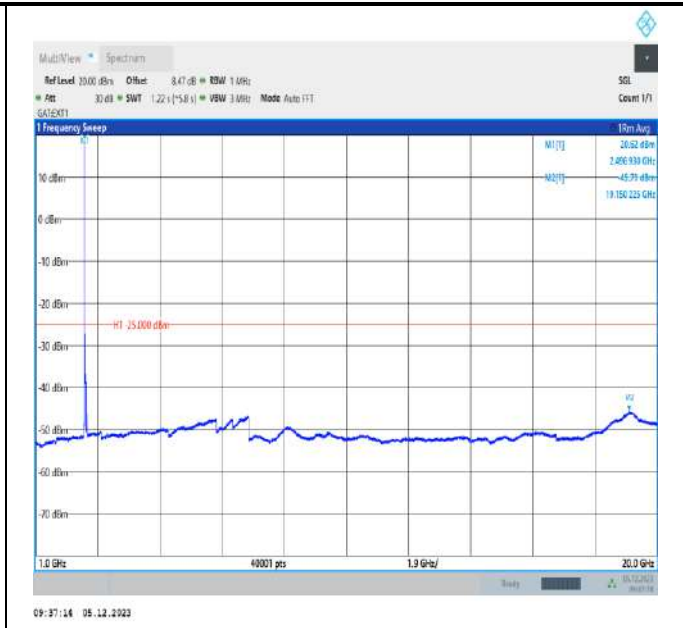

41-41-20MHz-15MHz-QPSK-QPSK-39750-39921-1RB#0-ORB#0-1000~20000MHz-PASS