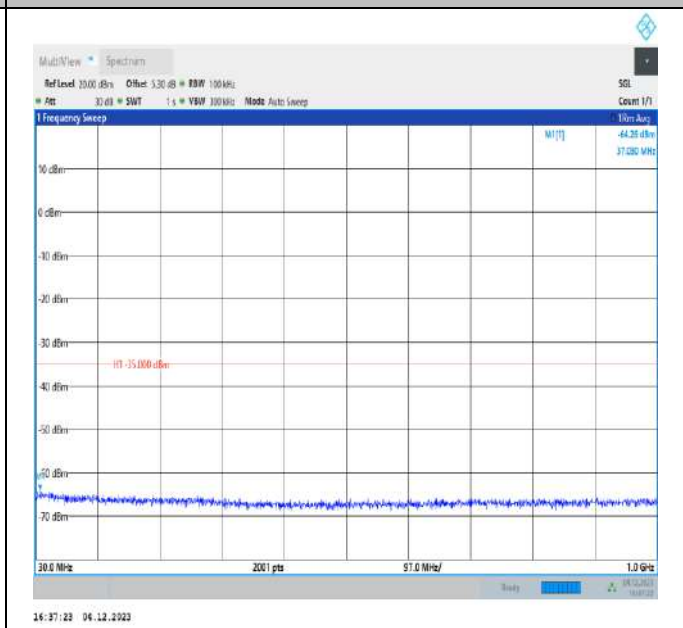

7-7-15MHz-10MHz-QPSK-QPSK-21277-21397-1RB#0-ORB#0-30~1000MHz-PASS