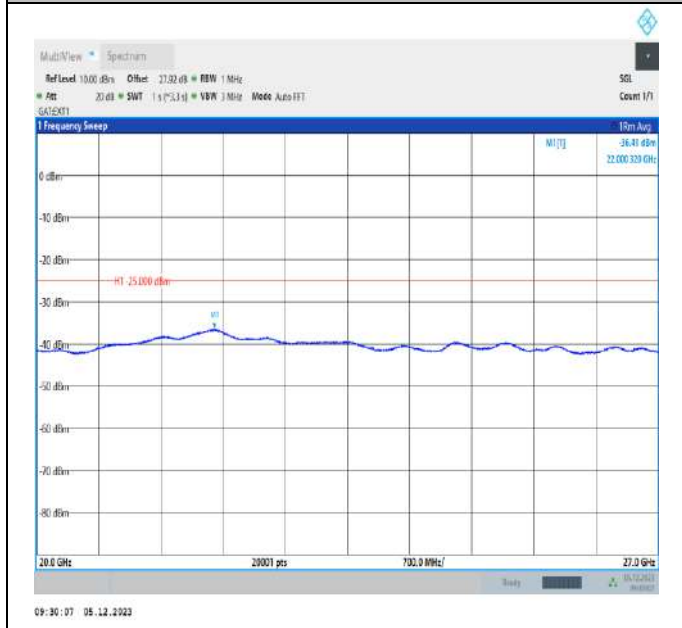

41-41-15MHz-20MHz-QPSK-QPSK-41319-41490-1RB#0-ORB#0-20000~27000MHz-PASS