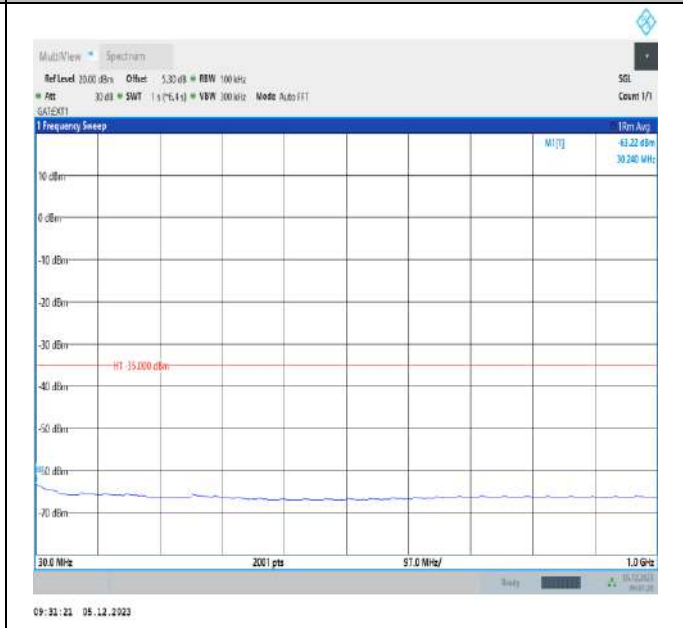

41-41-20MHz-5MHz-QPSK-QPSK-39750-39867-1RB#0-ORB#0-30~1000MHz-PASS