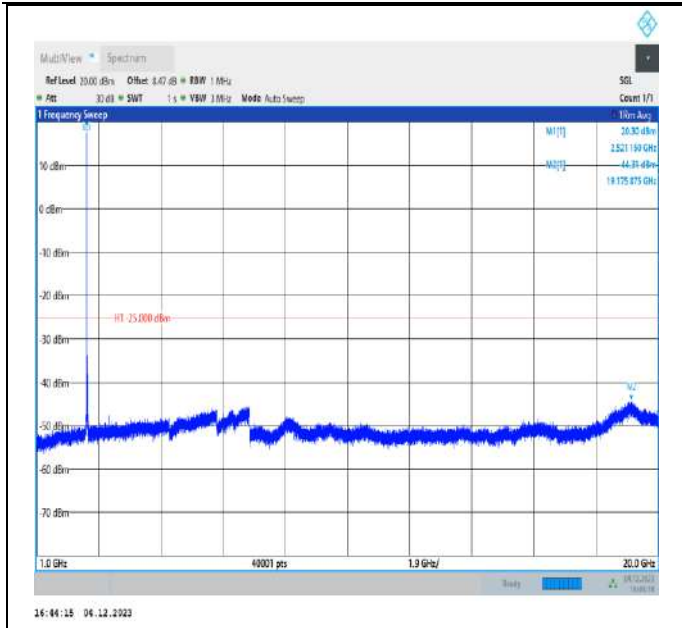

7-7-20MHz-10MHz-QPSK-QPSK-21051-21195-1RB#0-ORB#0-1000~20000MHz-PASS