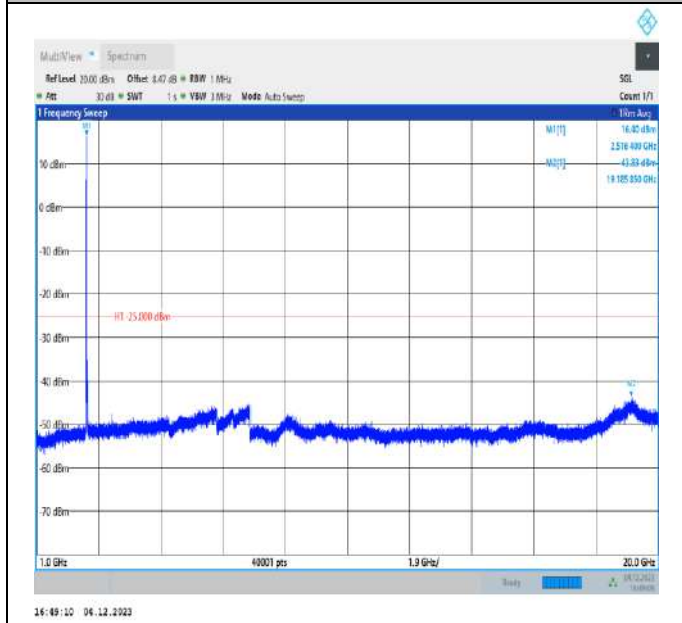

7-7-20MHz-20MHz-QPSK-QPSK-21001-21199-1RB#0-ORB#0-1000~20000MHz-PASS