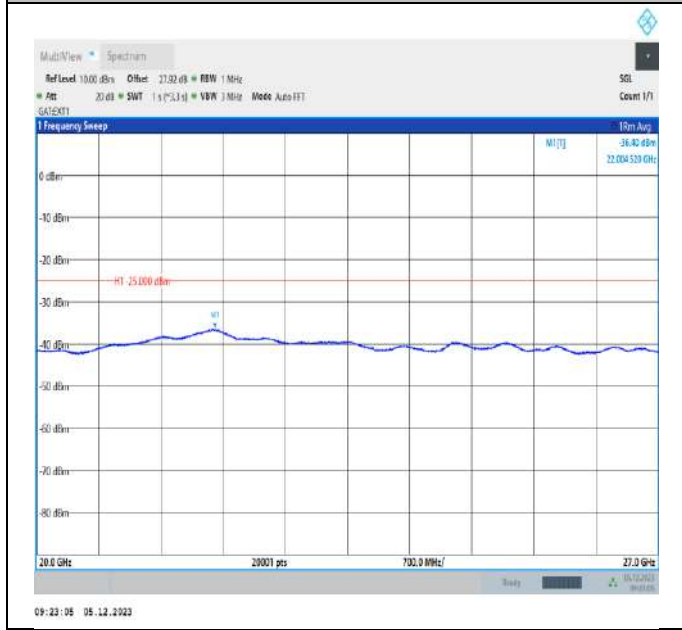

41-41-15MHz-15MHz-QPSK-QPSK-40545-40695-1RB#0-ORB#0-2000~27000MHz-PASS