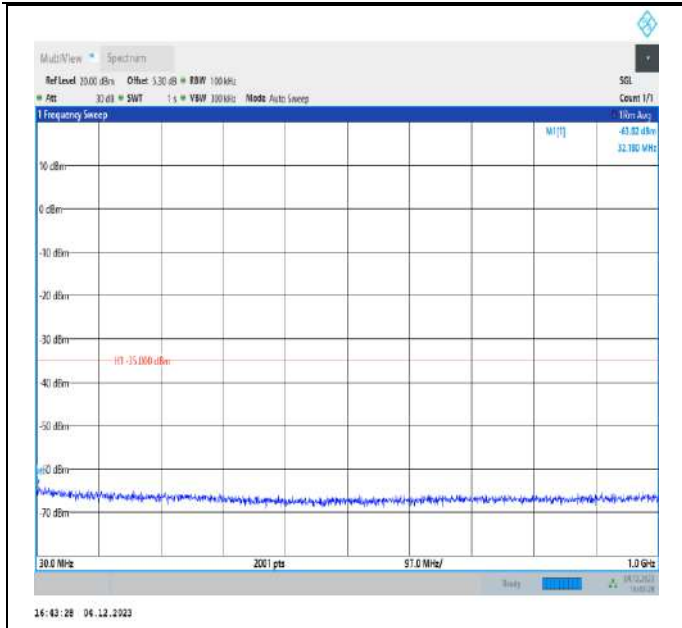

7-7-20MHz-10MHz-QPSK-QPSK-20850-20994-1RB#0-ORB#0-30~1000MHz-PASS