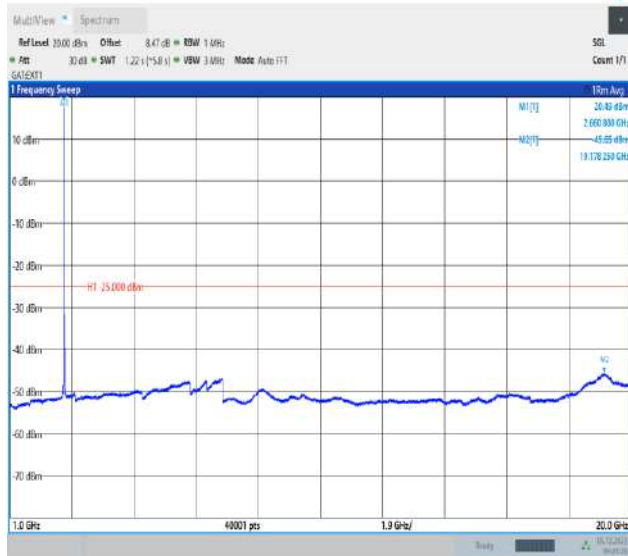

41-41-15MHz-15MHz-QPSK-QPSK-41365-41515-1RB#0-ORB#0-1000~20000MHz-PASS