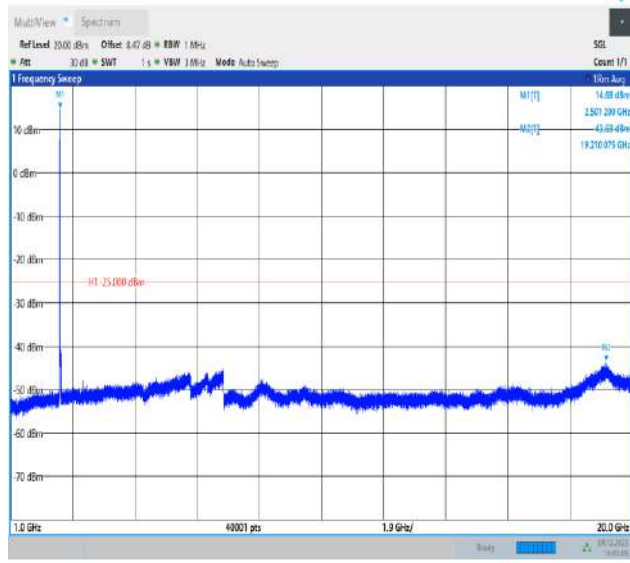

7-7-15MHz-20MHz-QPSK-QPSK-20828-20999-1RB#0-ORB#0-1000~20000MHz-PASS