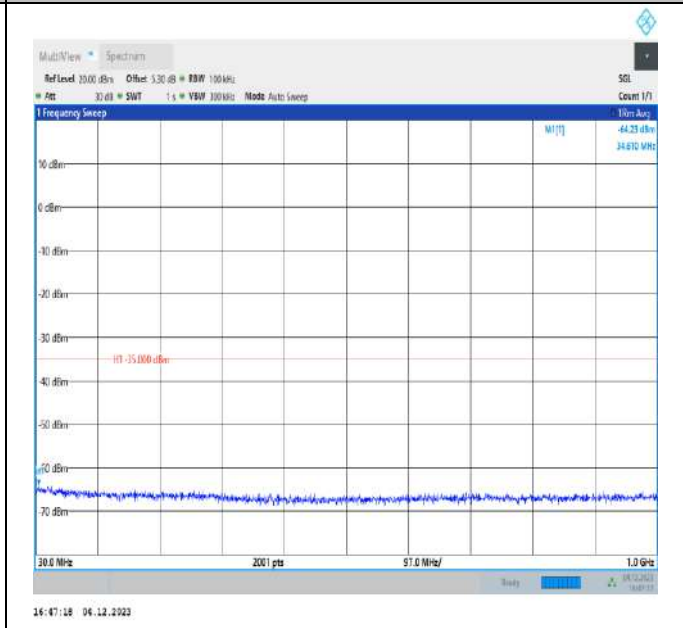

7-7-20MHz-15MHz-QPSK-QPSK-21201-21372-1RB#0-ORB#0-30~1000MHz-PASS