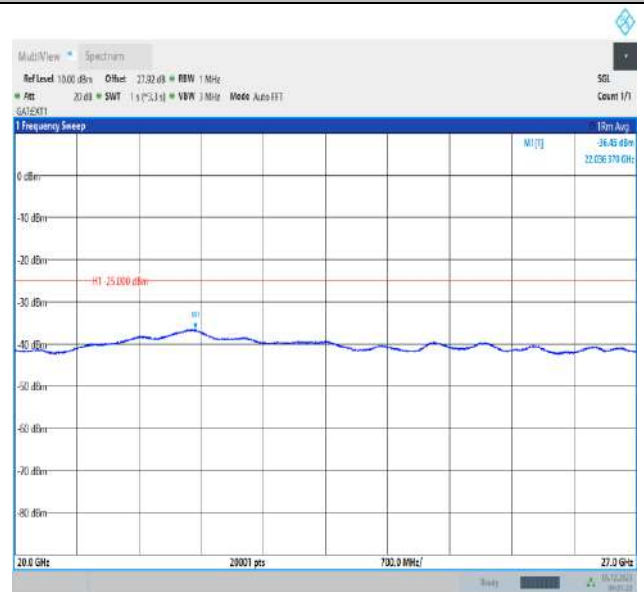

41-41-15MHz-15MHz-QPSK-QPSK-39725-39875-1RB#0-ORB#0-20000~27000MHz-PASS