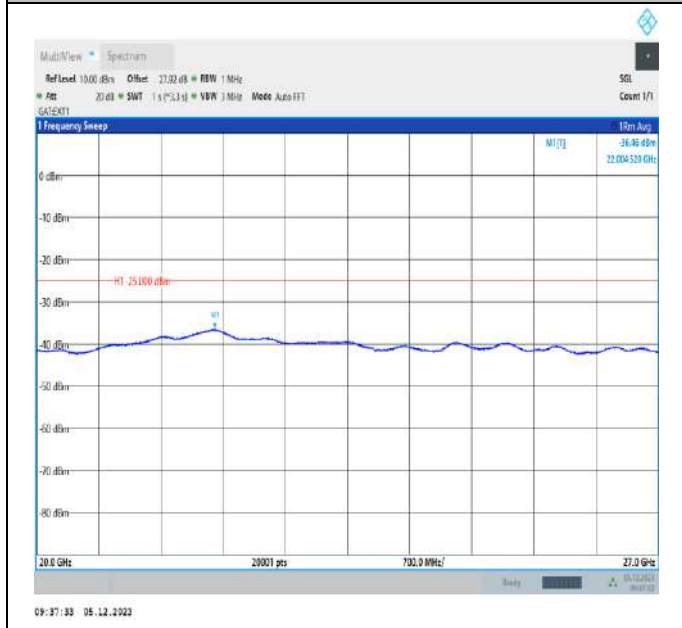

41-41-20MHz-15MHz-QPSK-QPSK-39750-39921-1RB#0-ORB#0-20000~27000MHz-PASS