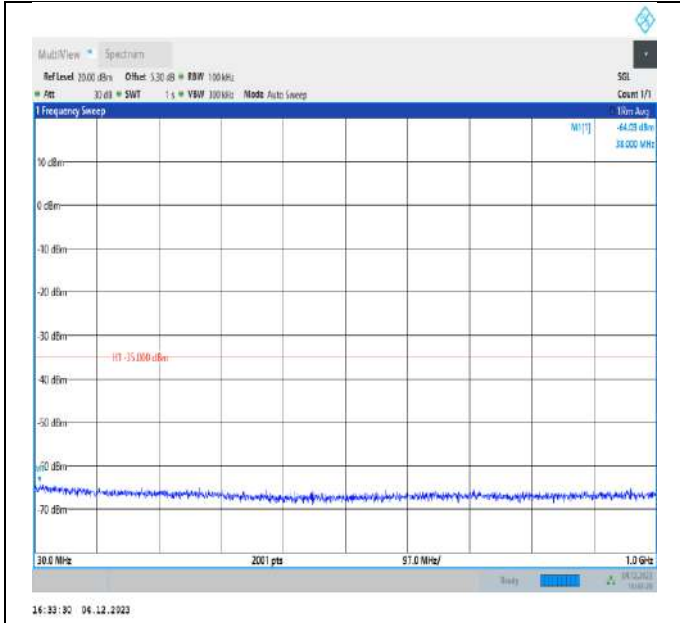

Test Graphs

7-7-10MHz-20MHz-QPSK-QPSK-20805-20949-1RB#0-ORB#0-30~1000MHz-PASS

7-7-10MHz-20MHz-QPSK-QPSK-20805-20949-1RB#0-ORB#0-1000~20000MHz-PASS

7-7-10MHz-20MHz-QPSK-QPSK-20805-20949-1RB#0-ORB#0-20000~27000MHz-PASS