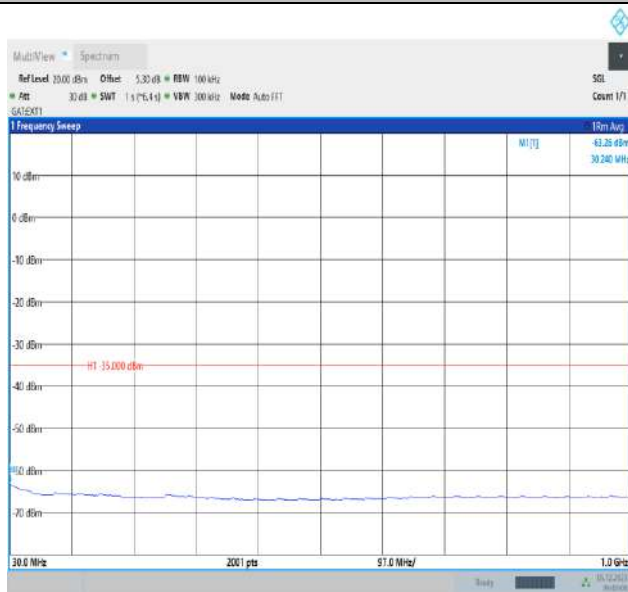

41-41-20MHz-15MHz-QPSK-QPSK-41341-41512-1RB#0-ORB#0-30~1000MHz-PASS