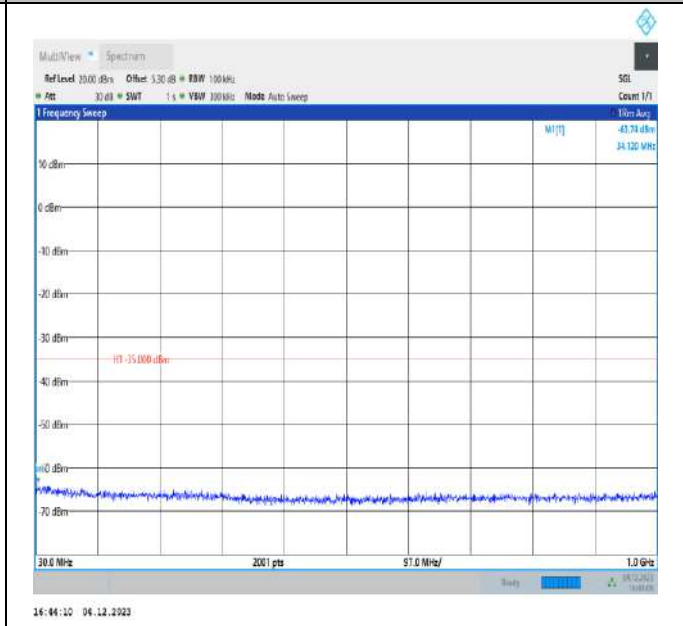

7-7-20MHz-10MHz-QPSK-QPSK-21051-21195-1RB#0-ORB#0-30~1000MHz-PASS