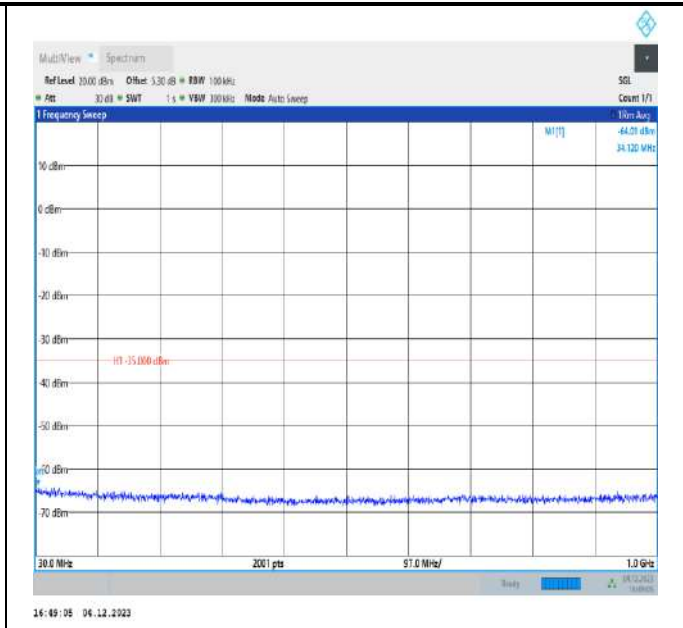

7-7-20MHz-20MHz-QPSK-QPSK-21001-21199-1RB#0-ORB#0-30~1000MHz-PASS