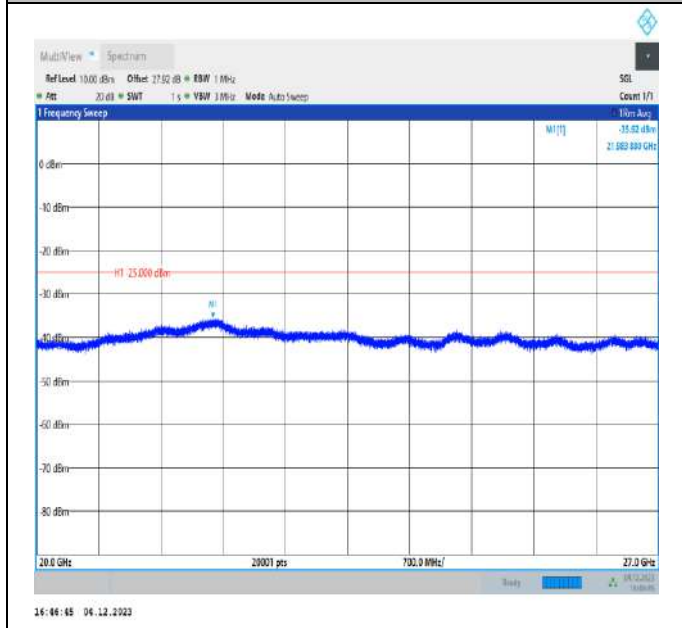

7-7-20MHz-15MHz-QPSK-QPSK-21026-21197-1RB#0-ORB#0-20000~27000MHz-PASS