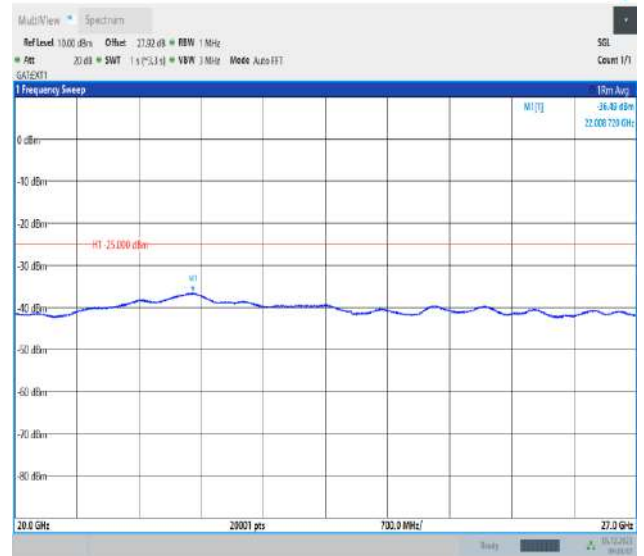

41-41-15MHz-15MHz-QPSK-QPSK-41365-41515-1RB#0-ORB#0-20000~27000MHz-PASS