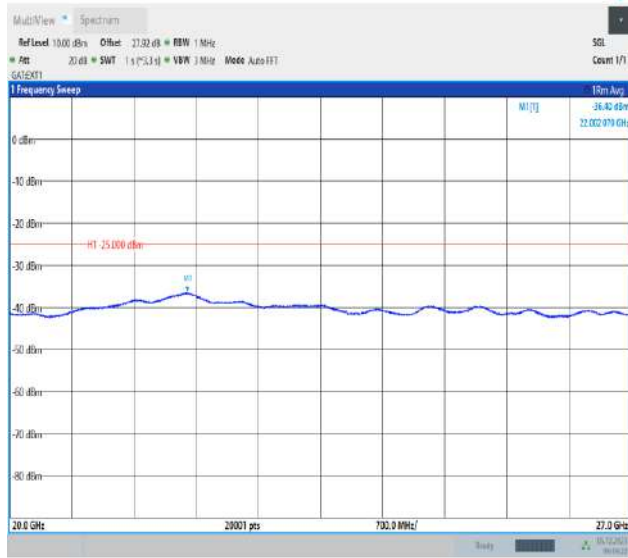

41-41-15MHz-10MHz-QPSK-QPSK-41417-41537-1RB#0-ORB#0-20000~27000MHz-PASS