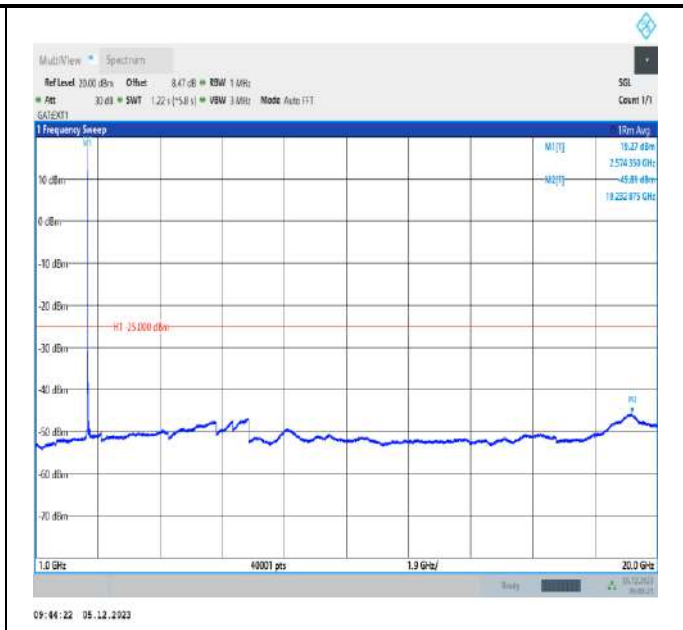

41-41-20MHz-20MHz-QPSK-QPSK-40521-40719-1RB#0-ORB#0-1000~20000MHz-PASS