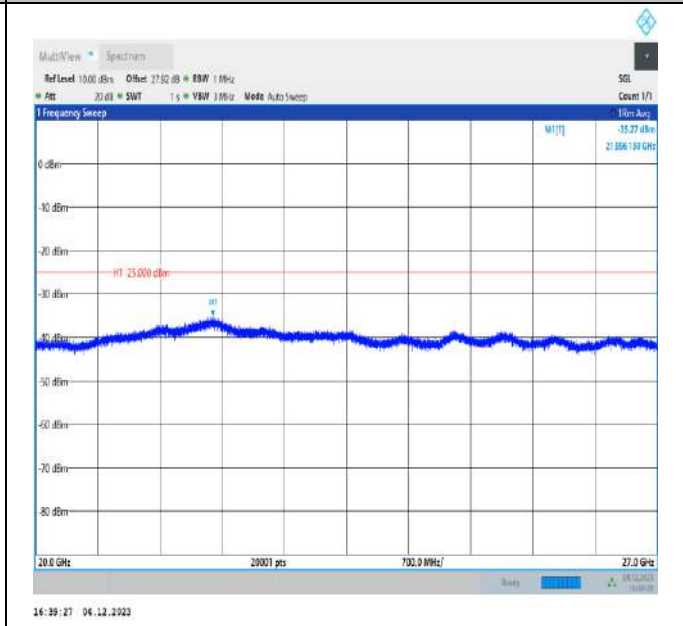

7-7-15MHz-15MHz-QPSK-QPSK-21025-21175-1RB#0-ORB#0-2000~2700MHz-PASS