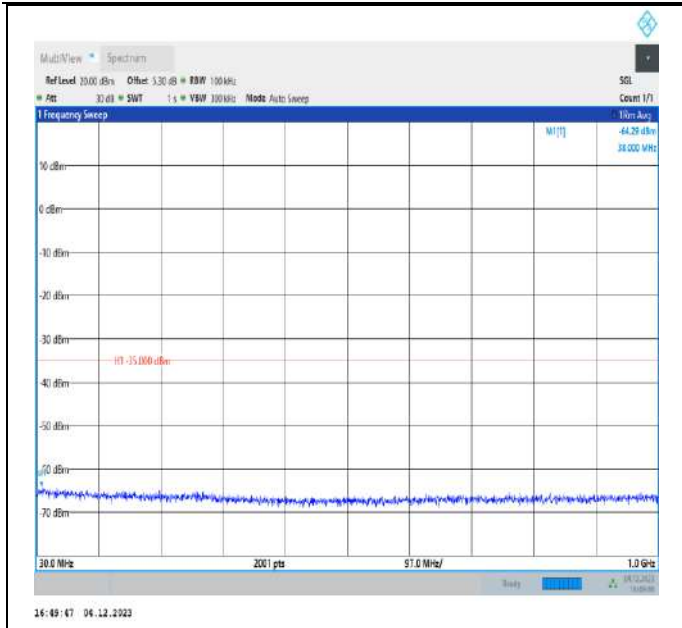

7-7-20MHz-20MHz-QPSK-QPSK-21152-21350-1RB#0-ORB#0-30~1000MHz-PASS