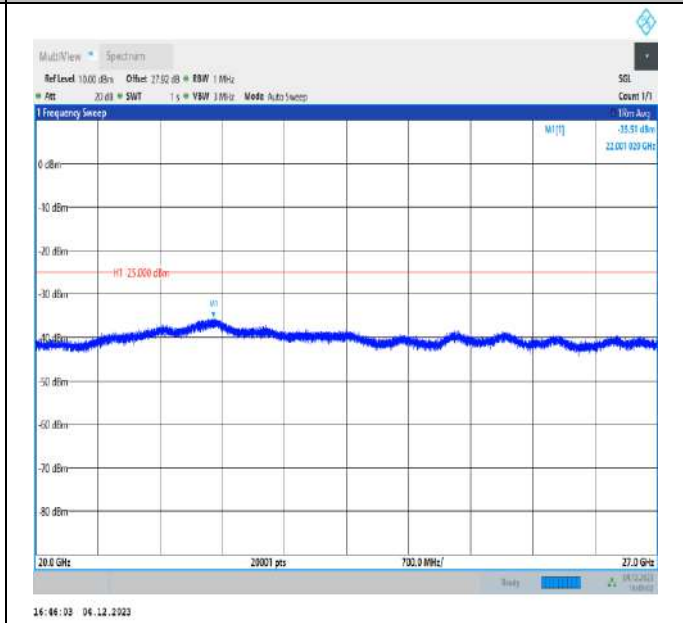

7-7-20MHz-15MHz-QPSK-QPSK-20850-21021-1RB#0-ORB#0-20000~27000MHz-PASS