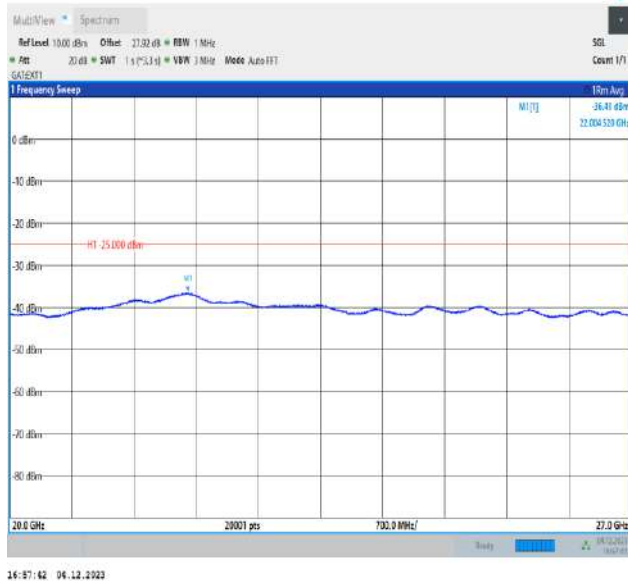

38-38-15MHz-15MHz-QPSK-QPSK-37925-38075-1RB#0-ORB#0-2000~2700MHz-PASS