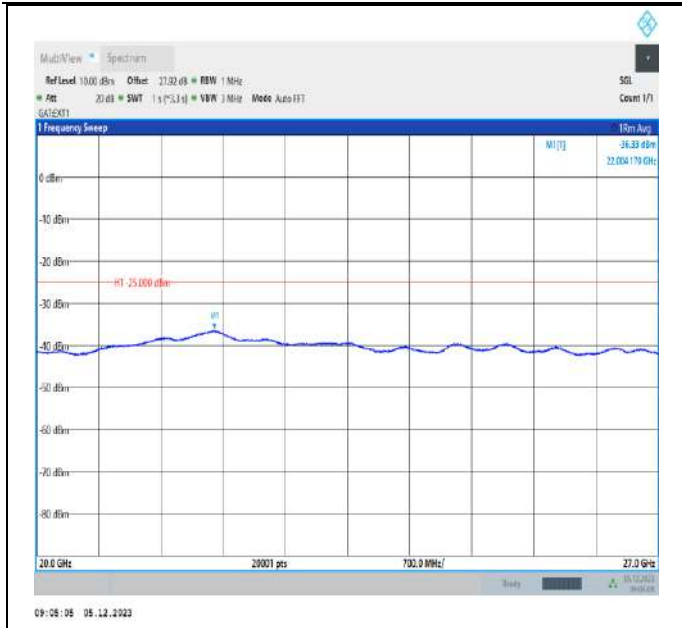

41-41-10MHz-15MHz-QPSK-QPSK-39703-39823-1RB#0-ORB#0-2000~27000MHz-PASS