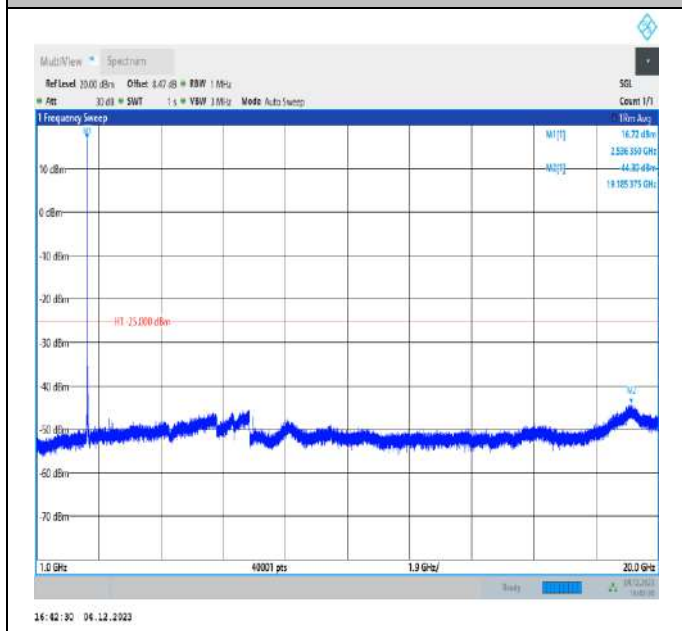

7-7-15MHz-20MHz-QPSK-QPSK-21179-21350-1RB#0-ORB#0-1000~20000MHz-PASS