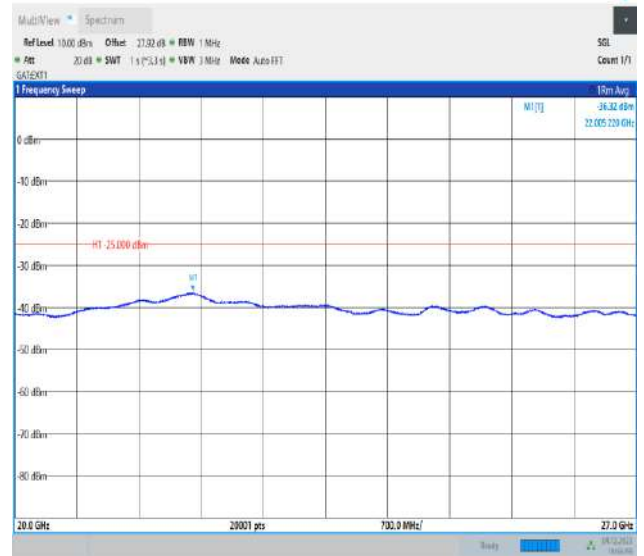

16:58:00 04.12.2023
38-38-15MHz-15MHz-QPSK-QPSK-37825-37975-1RB#0-ORB#0-20000~27000MHz-PASS