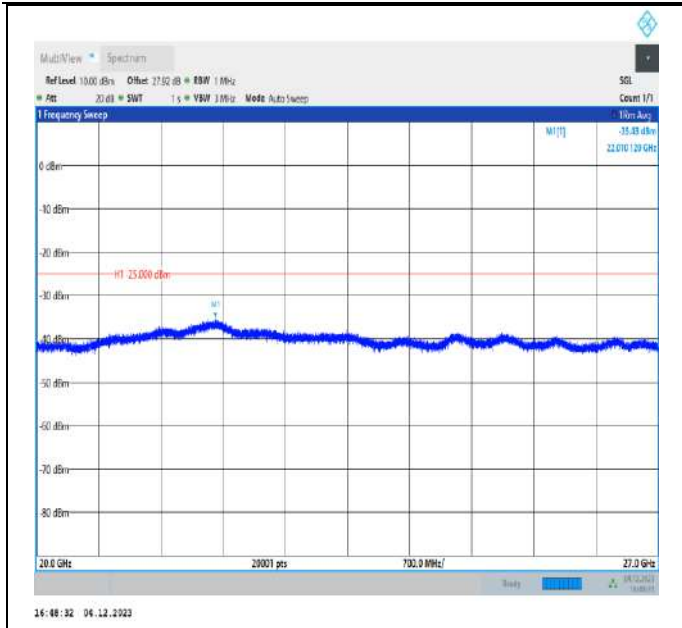

7-7-20MHz-20MHz-QPSK-QPSK-20850-21048-1RB#0-ORB#0-20000~27000MHz-PASS