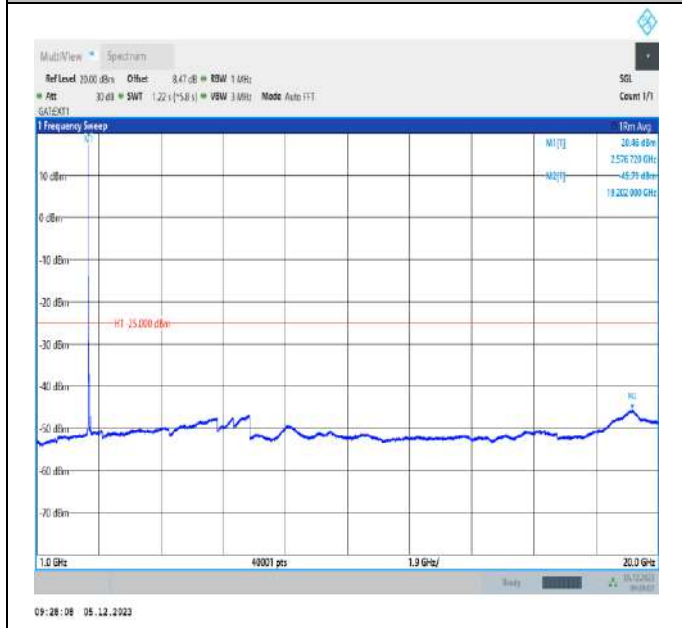

41-41-15MHz-20MHz-QPSK-QPSK-40523-40694-1RB#0-ORB#0-1000~20000MHz-PASS