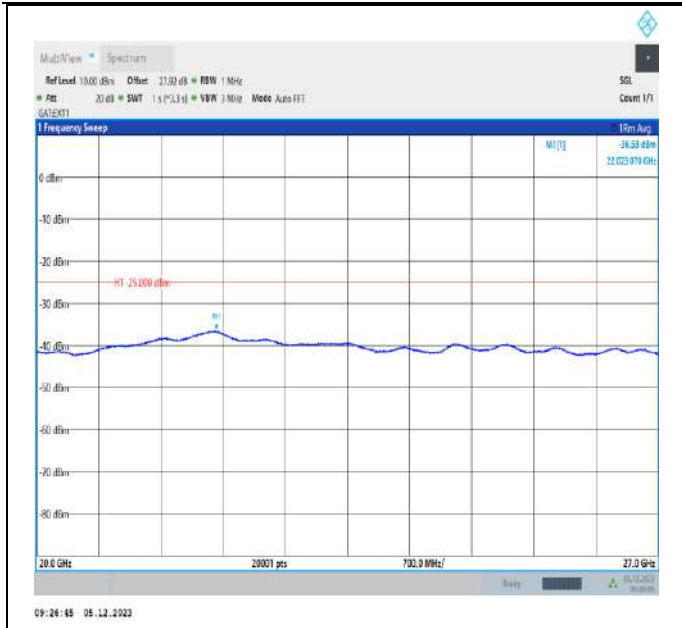

41-41-15MHz-20MHz-QPSK-QPSK-39728-39899-1RB#0-ORB#0-2000~2700MHz-PASS