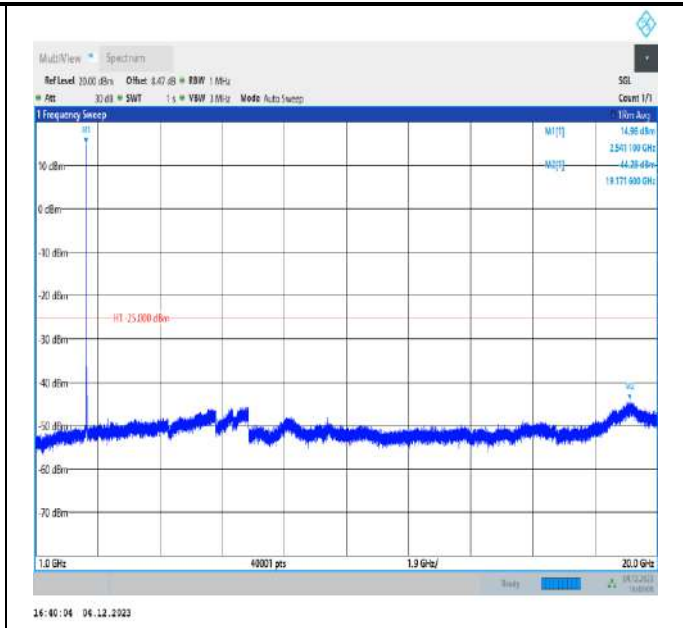

7-7-15MHz-15MHz-QPSK-QPSK-21025-21175-1RB#0-ORB#0-30~1000MHz-PASS

7-7-15MHz-15MHz-QPSK-QPSK-21025-21175-1RB#0-ORB#0-1000~2000MHz-PASS

7-7-15MHz-15MHz-QPSK-QPSK-21025-21175-1RB#0-ORB#0-2000~2700MHz-PASS

7-7-15MHz-15MHz-QPSK-QPSK-21225-21375-1RB#0-ORB#0-30~1000MHz-PASS