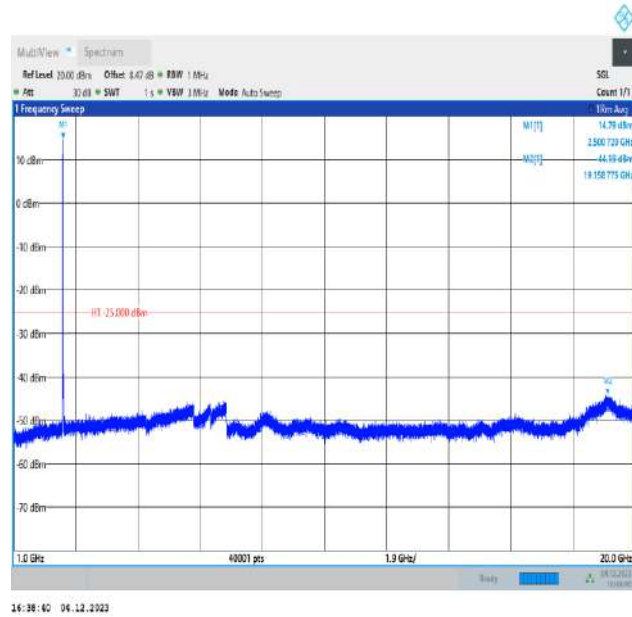

7-7-15MHz-15MHz-QPSK-QPSK-20825-20975-1RB#0-ORB#0-1000~20000MHz-PASS