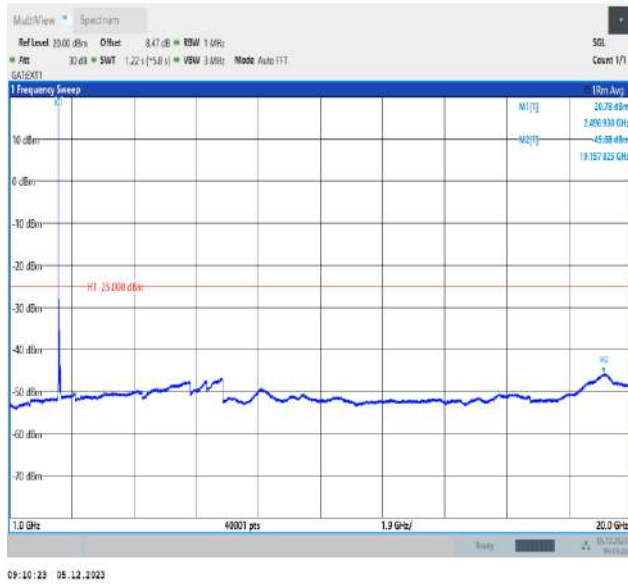

41-41-10MHz-20MHz-QPSK-QPSK-39705-39849-1RB#0-ORB#0-1000~20000MHz-PASS