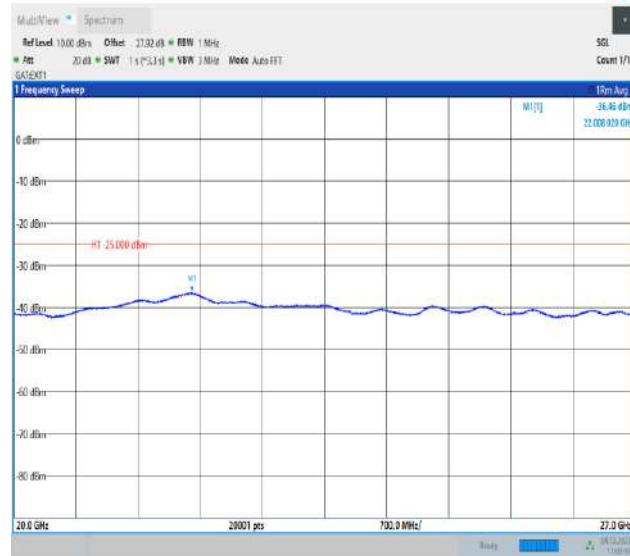

38-38-20MHz-20MHz-QPSK-QPSK-37901-38099-1RB#0-ORB#0-20000~27000MHz-PASS