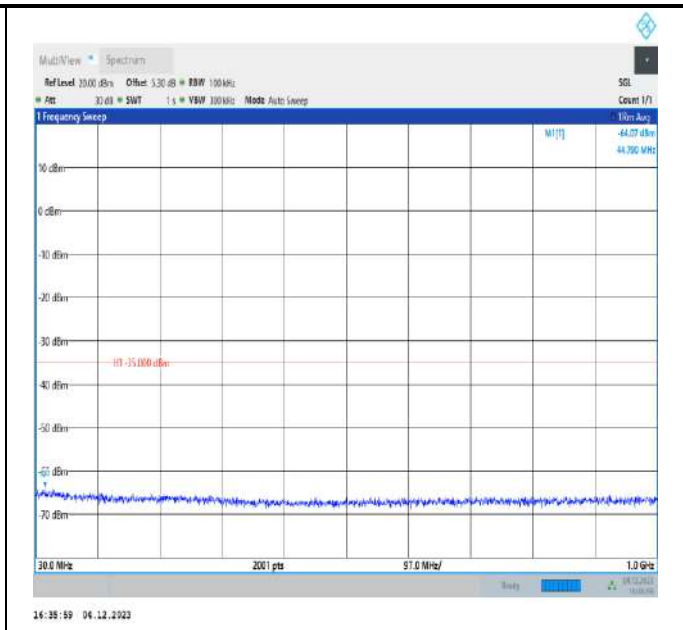

7-7-15MHz-10MHz-QPSK-QPSK-20825-20945-1RB#0-ORB#0-30~1000MHz-PASS