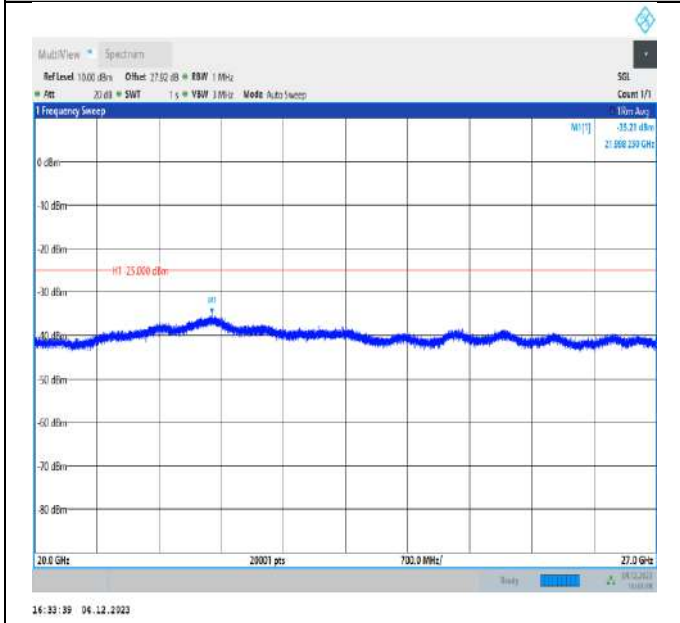

Test Graphs

7-7-10MHz-20MHz-QPSK-QPSK-20805-20949-1RB#0-ORB#0-30~1000MHz-PASS

7-7-10MHz-20MHz-QPSK-QPSK-20805-20949-1RB#0-ORB#0-1000~20000MHz-PASS

7-7-10MHz-20MHz-QPSK-QPSK-20805-20949-1RB#0-ORB#0-20000~27000MHz-PASS