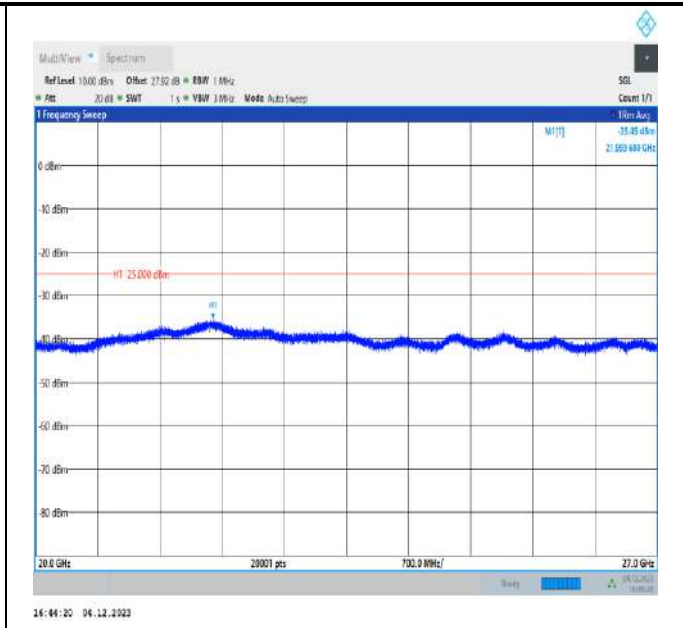

7-7-20MHz-10MHz-QPSK-QPSK-21051-21195-1RB#0-ORB#0-20000~27000MHz-PASS