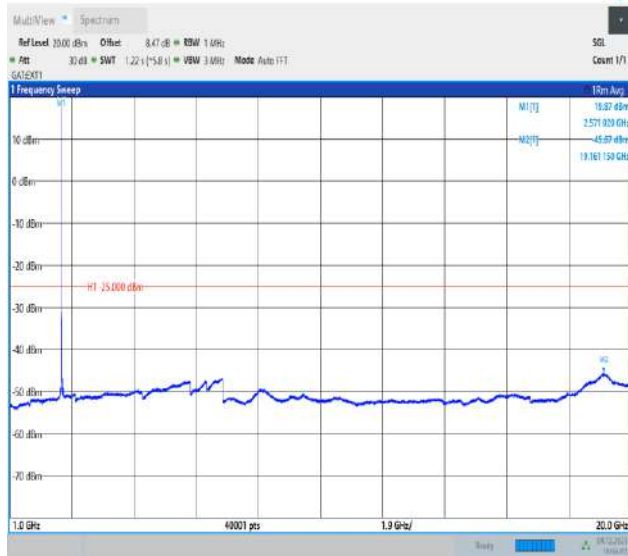

16:58:52 04.12.2023
38-38-15MHz-15MHz-QPSK-QPSK-37825-37975-1RB#0-ORB#0-1000~20000MHz-PASS