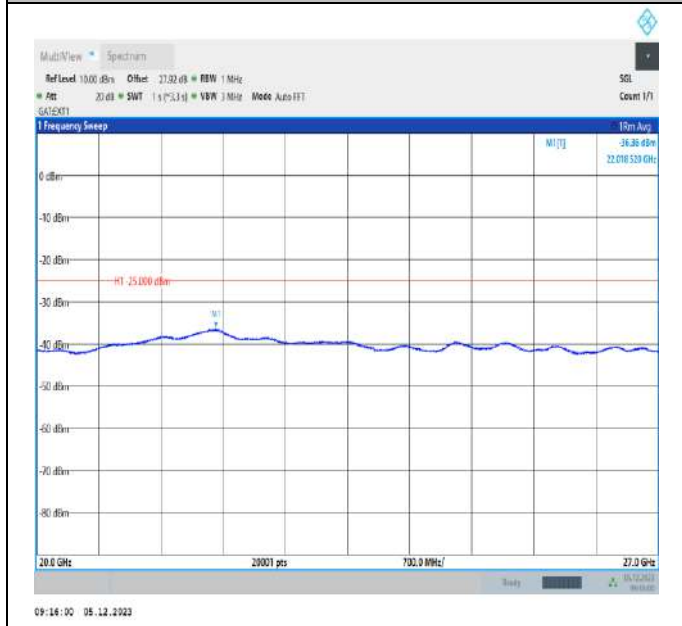

41-41-15MHz-10MHz-QPSK-QPSK-39725-39845-1RB#0-ORB#0-2000~2700MHz-PASS