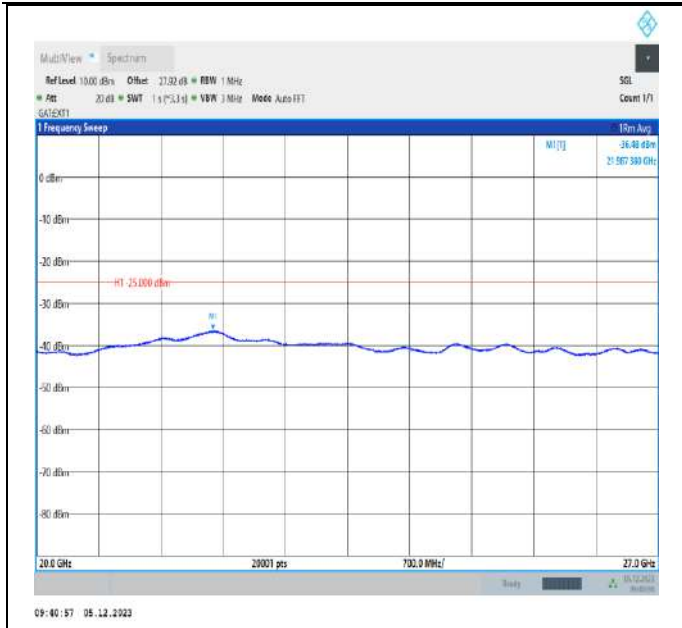

41-41-20MHz-15MHz-QPSK-QPSK-41341-41512-1RB#0-ORB#0-20000~27000MHz-PASS