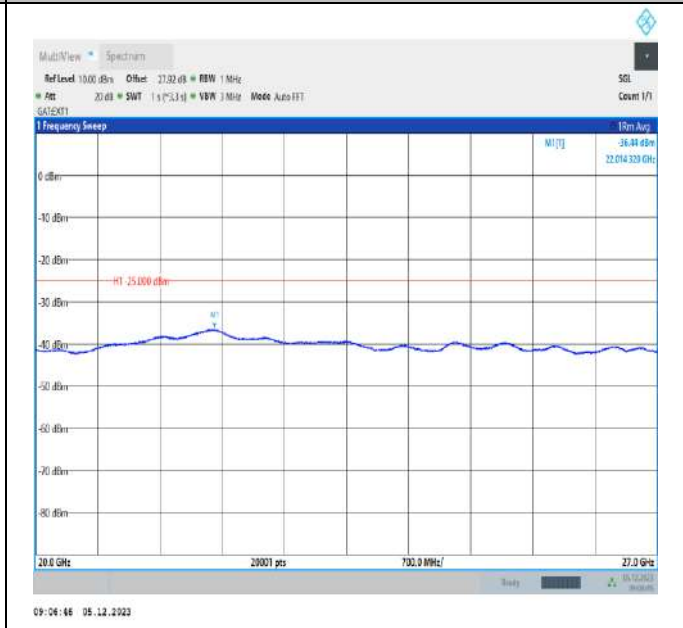

41-41-10MHz-15MHz-QPSK-QPSK-40549-40669-1RB#0-ORB#0-2000~27000MHz-PASS