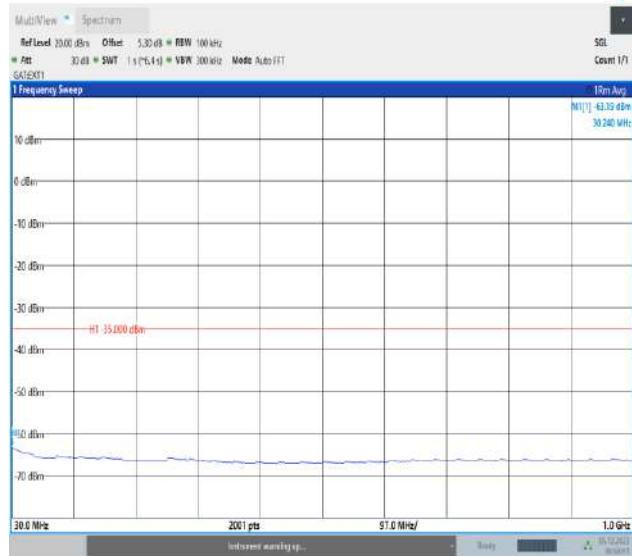

41-41-5MHz-20MHz-QPSK-QPSK-39683-39800-1RB#0-ORB#0-30~1000MHz-PASS