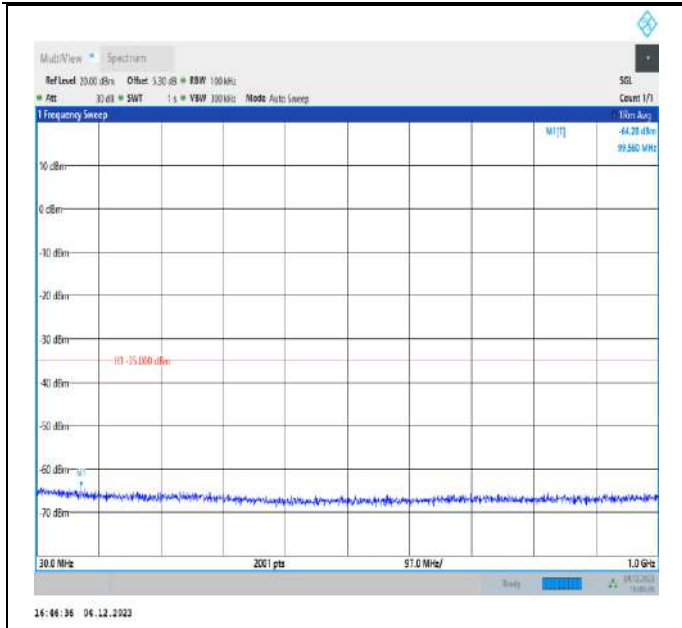

7-7-20MHz-15MHz-QPSK-QPSK-21026-21197-1RB#0-ORB#0-30~1000MHz-PASS