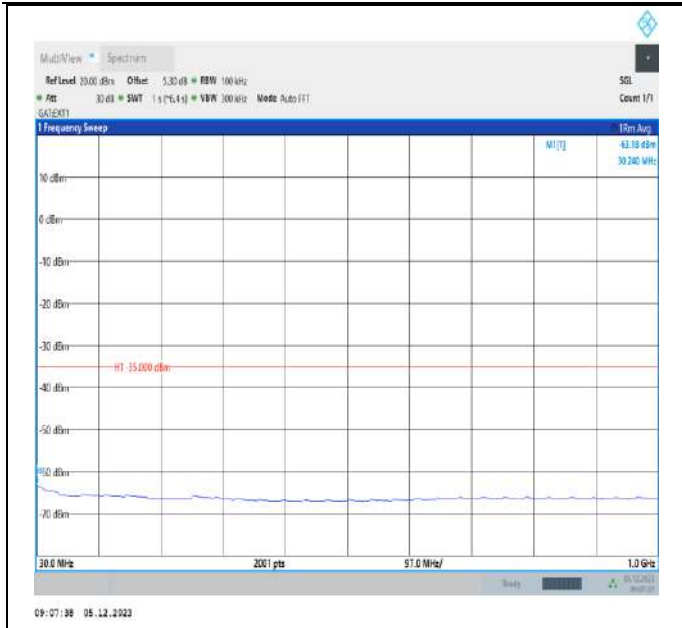

41-41-10MHz-15MHz-QPSK-QPSK-41395-41515-1RB#0-ORB#0-30~1000MHz-PASS