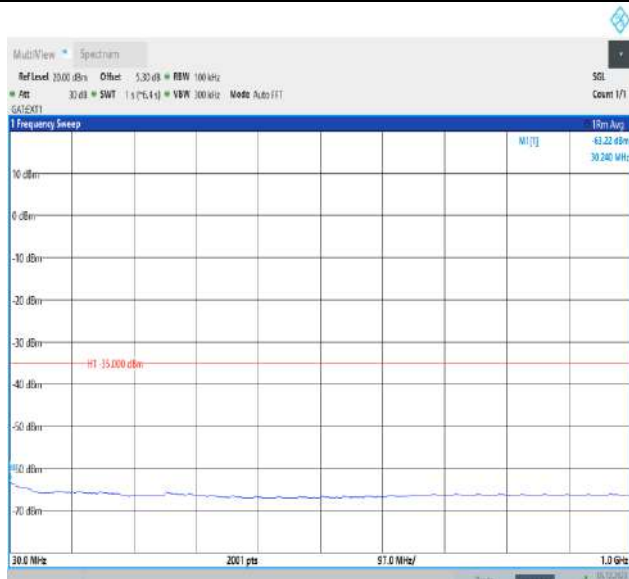

41-41-10MHz-15MHz-QPSK-QPSK-39703-39823-1RB#0-ORB#0-30~1000MHz-PASS