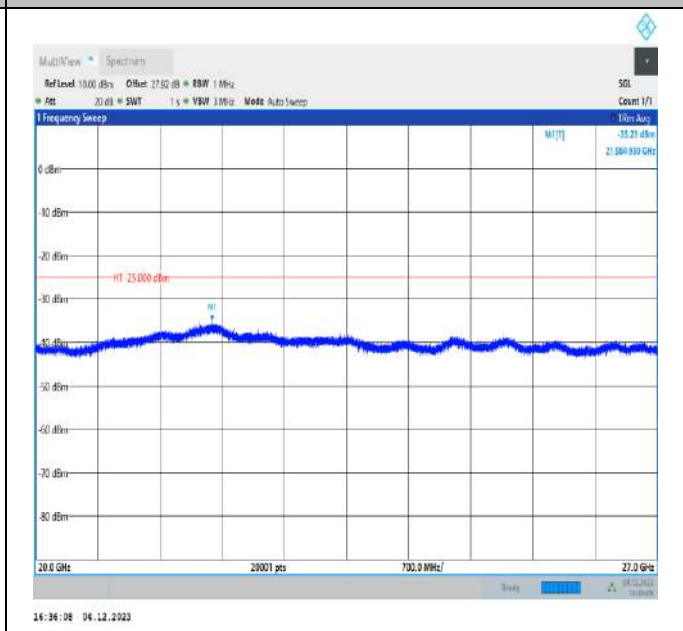

7-7-15MHz-10MHz-QPSK-QPSK-20825-20945-1RB#0-ORB#0-20000~27000MHz-PASS