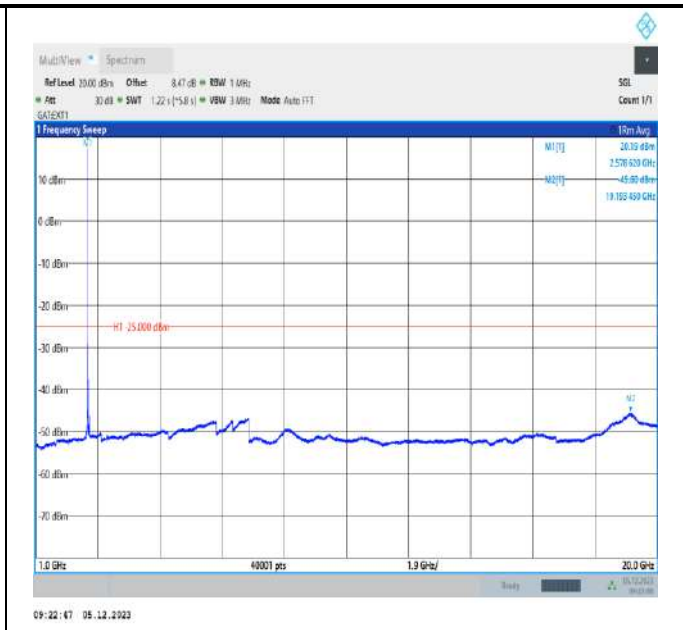

41-41-15MHz-15MHz-QPSK-QPSK-40545-40695-1RB#0-ORB#0-1000~2000MHz-PASS