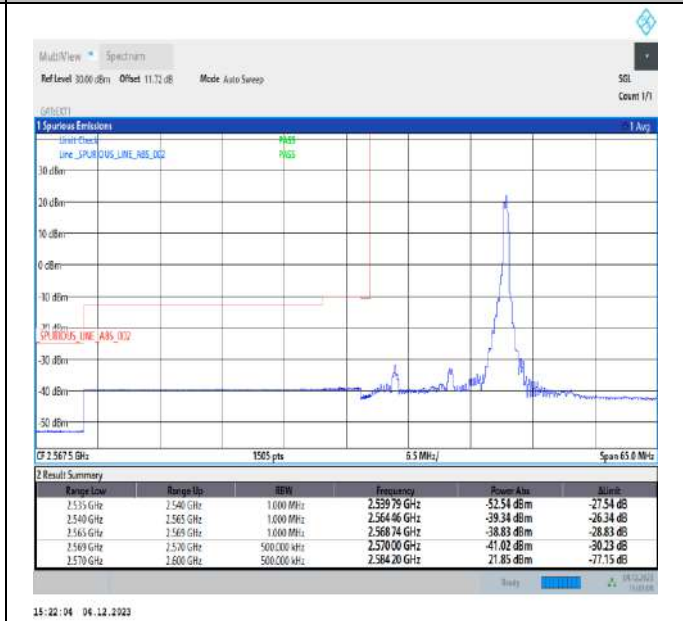

20MHz-20MHz_16QAM@16QAM-16QAM@16QAM_37952-38150_100RB#0@100RB#0-100RB#0@100RB#0