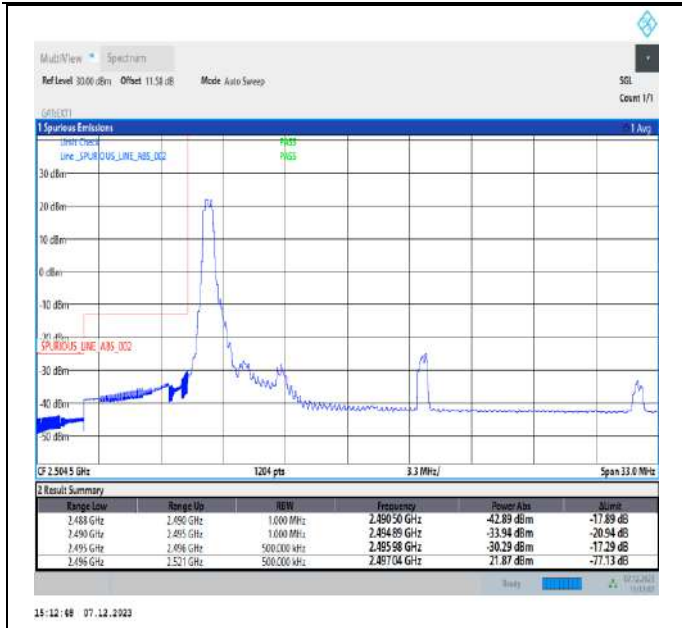

20MHz-20MHz_QPSK@QPSK-QPSK@QPSK_41292-41490_1RB#99@100RB#0-0RB#0@100RB#0