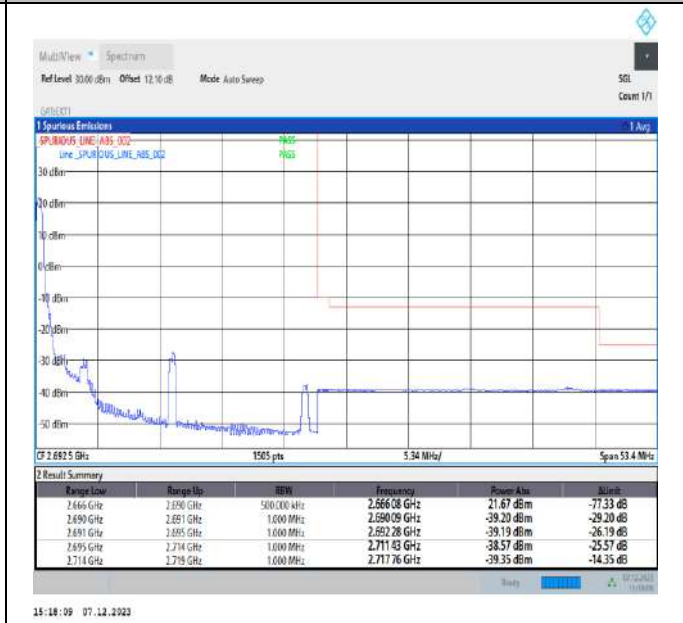

5MHz-20MHz_16QAM@16QAM-16QAM@16QAM_39683-39800_1RB#24@25RB#0-0RB#0@100RB#0