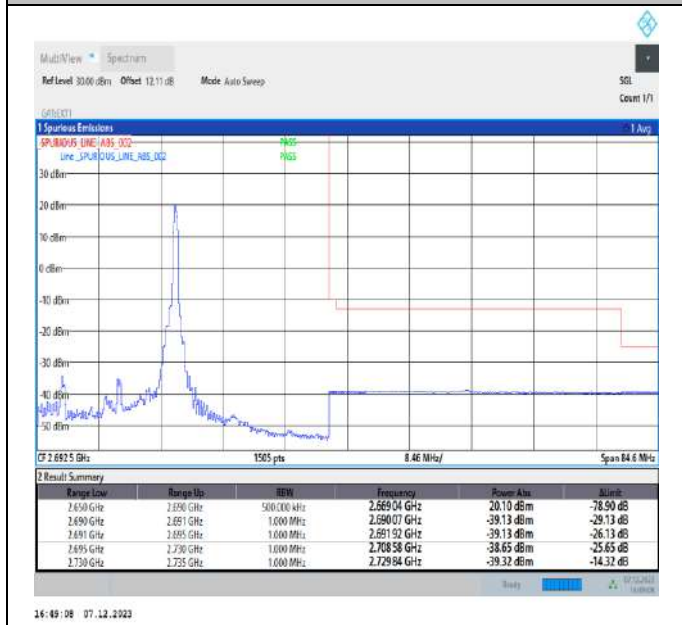

20MHz-20MHz_QPSK@QPSK-QPSK@QPSK_39750-39948_100RB#0@100RB#0-100RB#0@100RB#0