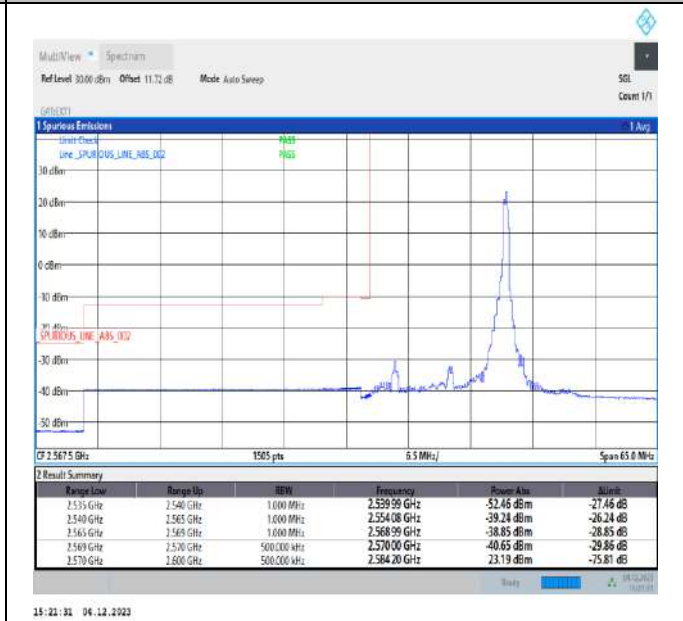

20MHz-20MHz_QPSK@QPSK-QPSK@QPSK_37952-38150_100RB#0@100RB#0-100RB#0@100RB#0