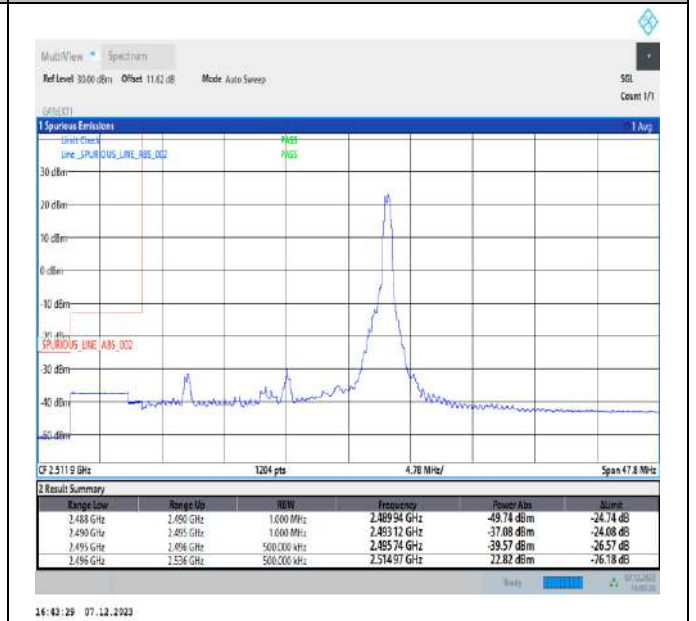

20MHz-20MHz_QPSK@QPSK-QPSK@QPSK_39750-39948_1RB#99@100RB#0-0RB#0@100RB#0