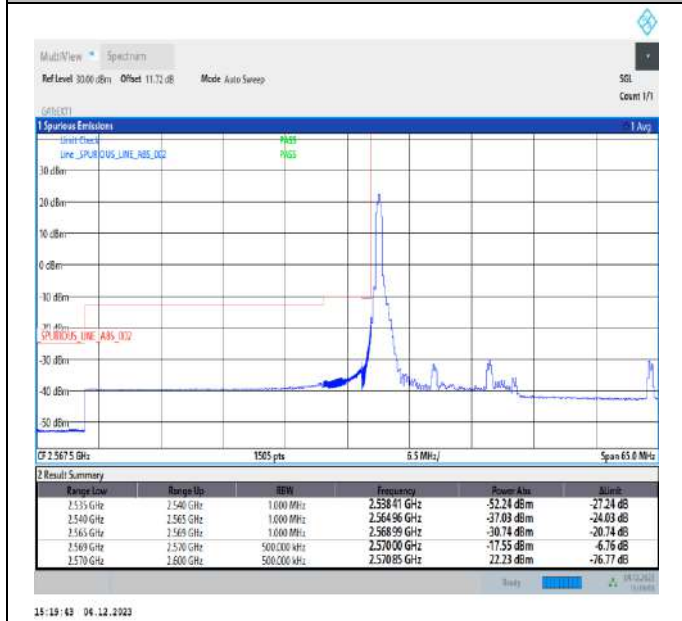

20MHz-20MHz_QPSK@QPSK-QPSK@QPSK_37952-38150_1RB#99@100RB#0-0RB#0@100RB#0