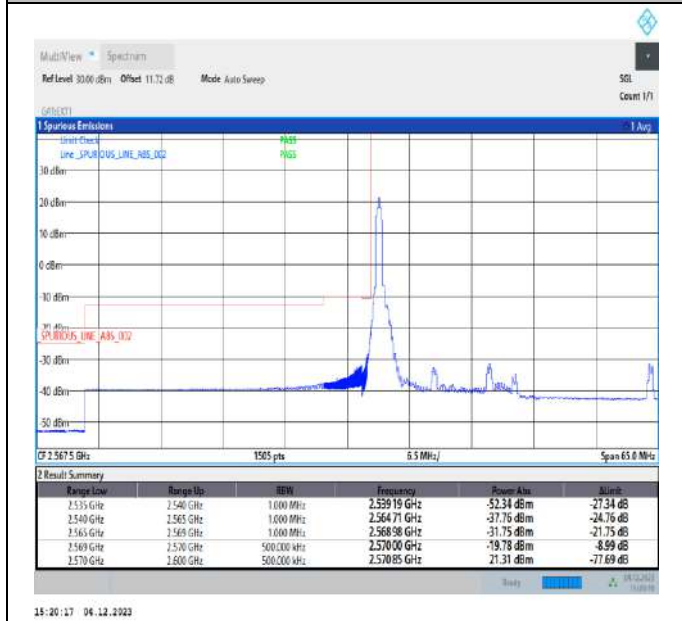

20MHz-20MHz_16QAM@16QAM-16QAM@16QAM_37952-38150_1RB#99@100RB#0-0RB#0@100RB#0