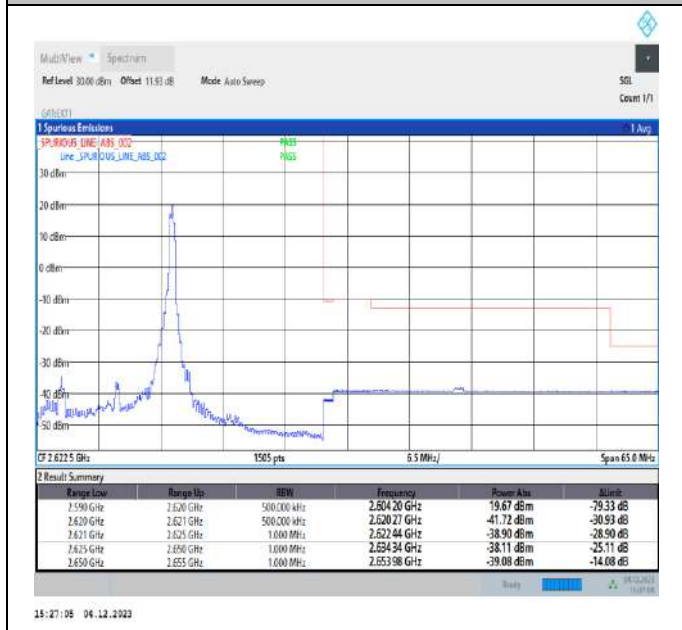

15MHz-15MHz_16QAM@16QAM-16QAM@16QAM_37825-37975_75RB#0@75RB#0-75RB#0@75RB#0