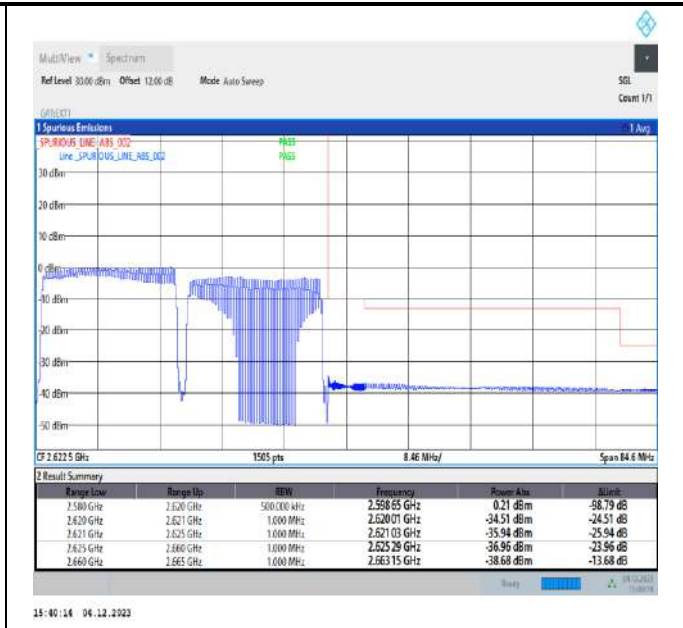

20MHz-20MHz_16QAM@16QAM-16QAM@16QAM_37952-38150_1RB#0@100RB#0-0RB#0@100RB#0