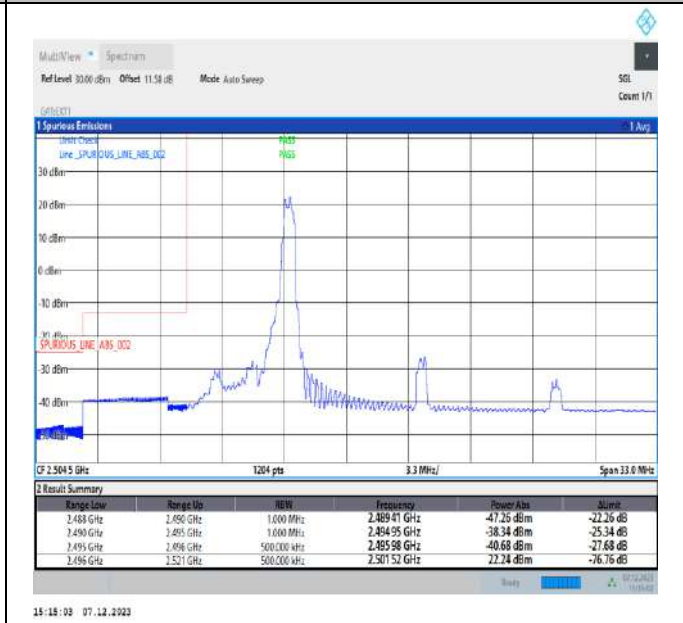

20MHz-20MHz_16QAM@16QAM-16QAM@16QAM_41292-41490_100RB#0@100RB#0-100RB#0@100RB#0