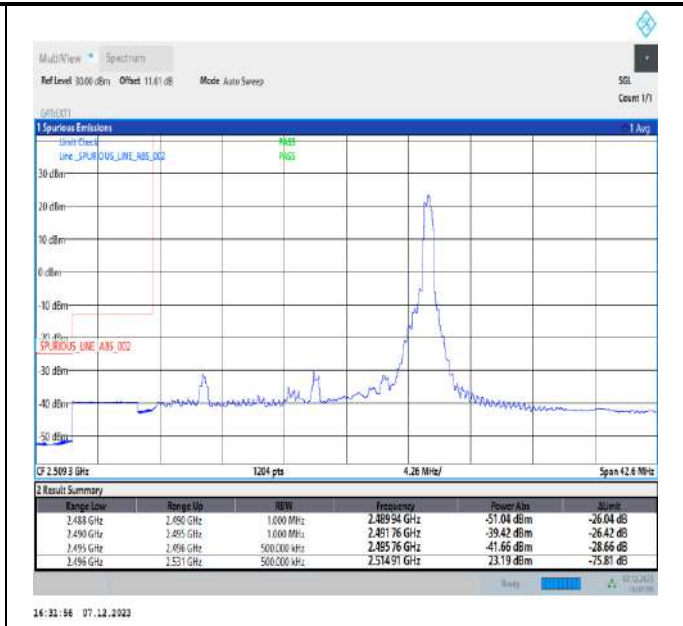

20MHz-5MHz_QPSK@QPSK-QPSK@QPSK_41440-41557_100RB#0@100RB#0-25RB#0@25RB#0