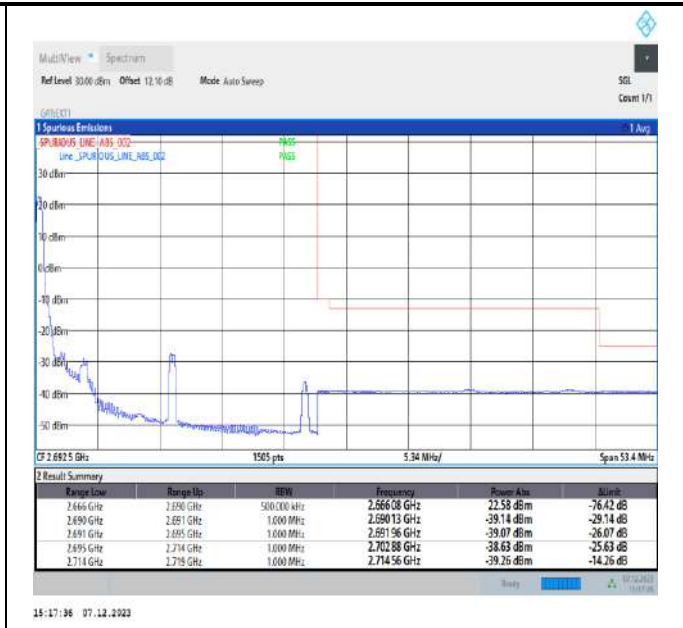

5MHz-20MHz_QPSK@QPSK-QPSK@QPSK_39683-39800_1RB#24@25RB#0-0RB#0@100RB#0