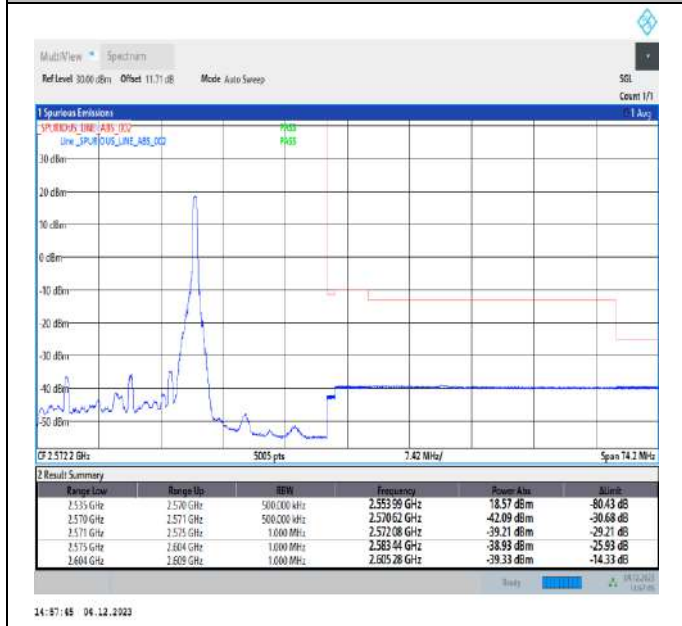

20MHz-15MHz_64QAM@64QAM-64QAM@64QAM_20850-21021_100RB#0@100RB#0-75RB#0@75RB#0