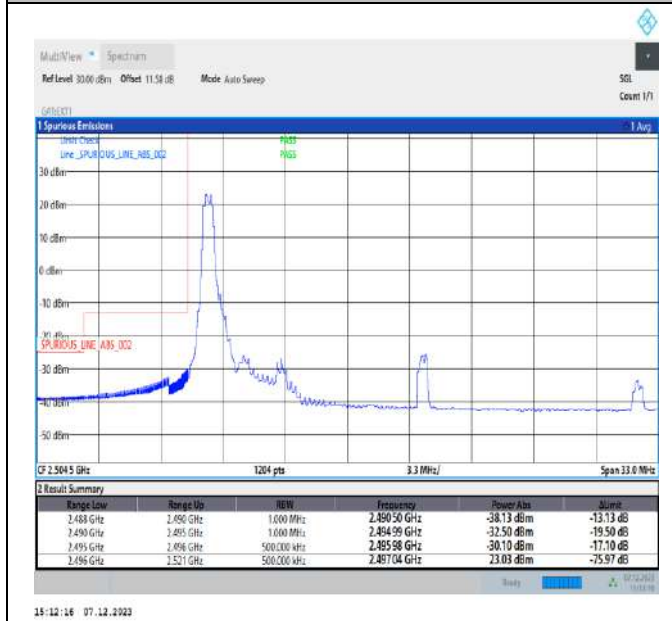

20MHz-20MHz_64QAM@64QAM-64QAM@64QAM_37952-38150_1RB#99@100RB#0-0RB#0@100RB#0