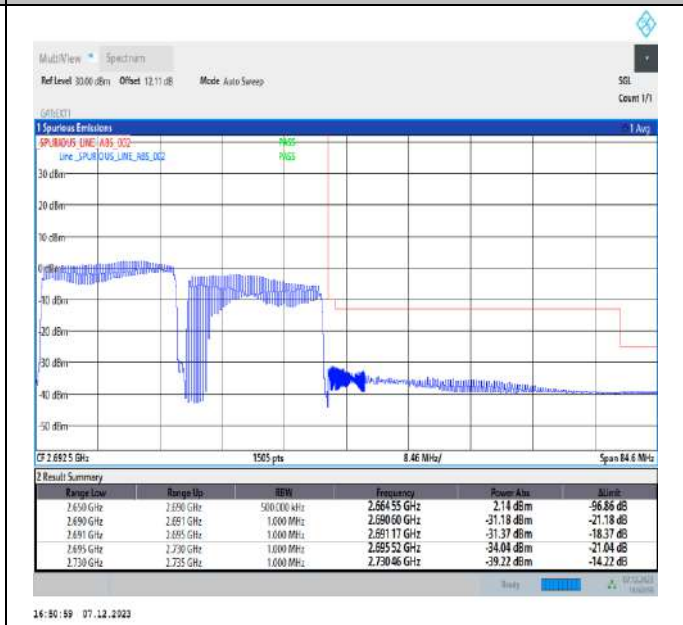

20MHz-20MHz_QPSK@QPSK-QPSK@QPSK_41292-41490_1RB#0@100RB#0-0RB#0@100RB#0