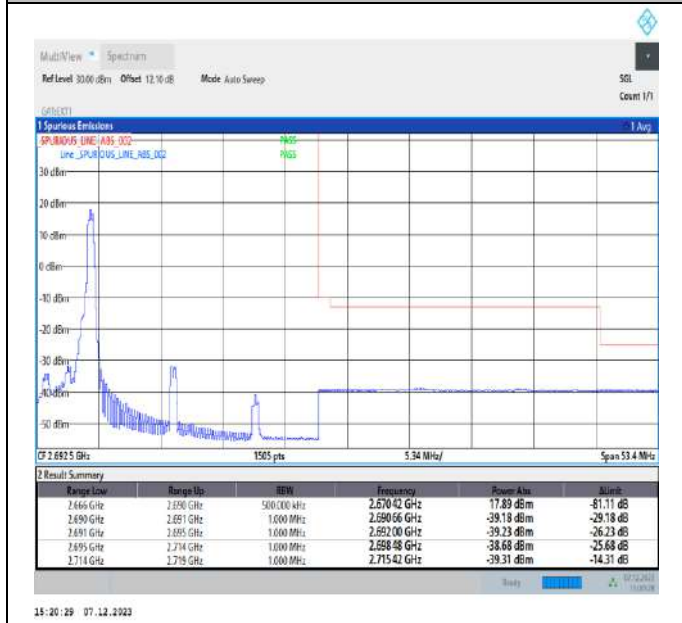

5MHz-20MHz_64QAM@64QAM-64QAM@64QAM_39683-39800_25RB#0@25RB#0-100RB#0@100RB#0