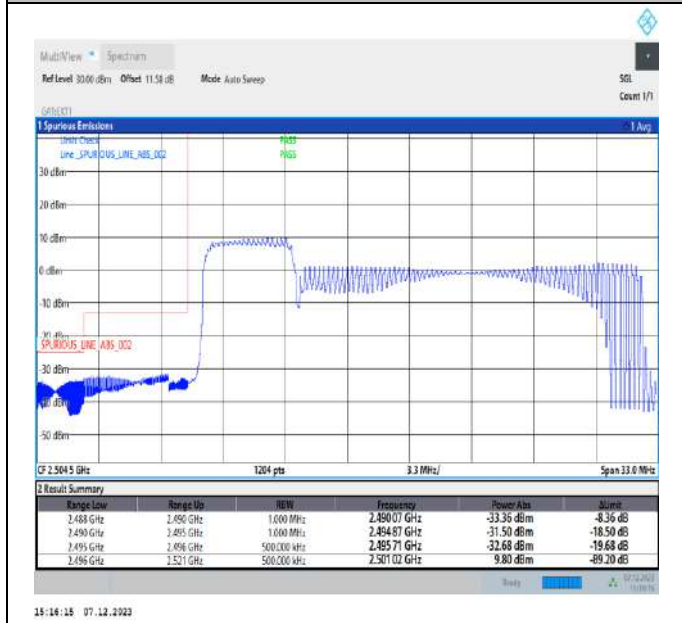

5MHz-20MHz_16QAM@16QAM-16QAM@16QAM_39683-39800_1RB#0@25RB#0-0RB#0@100RB#0