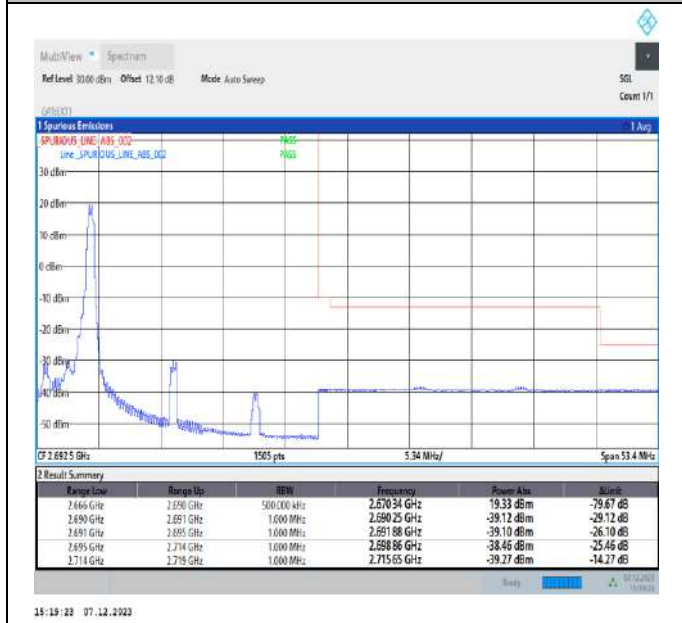

5MHz-20MHz_QPSK@QPSK-QPSK@QPSK_39683-39800_25RB#0@25RB#0-100RB#0@100RB#0