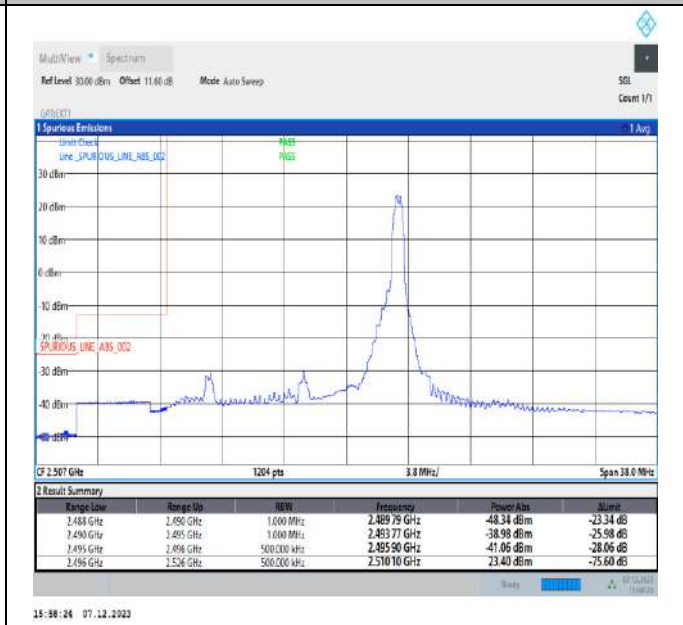

15MHz-10MHz_QPSK@QPSK-QPSK@QPSK_41417-41537_75RB#0@75RB#0-50RB#0@50RB#0