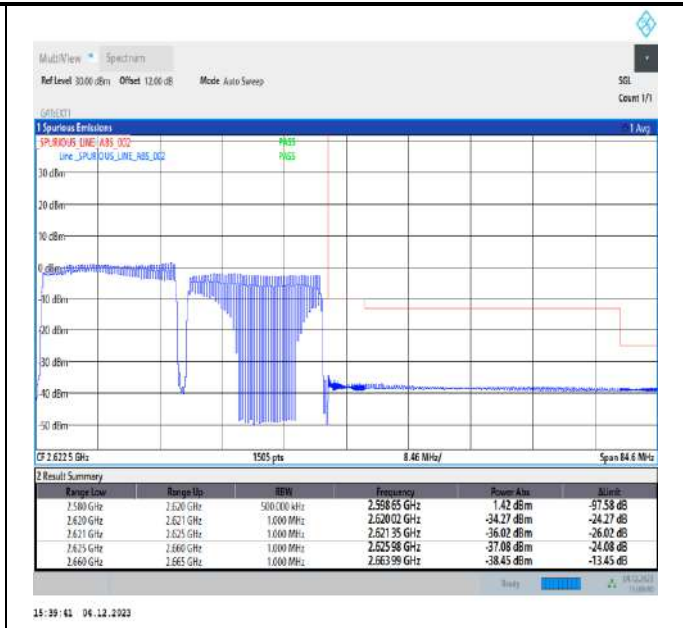

20MHz-20MHz_QPSK@QPSK-QPSK@QPSK_37952-38150_1RB#0@100RB#0-0RB#0@100RB#0