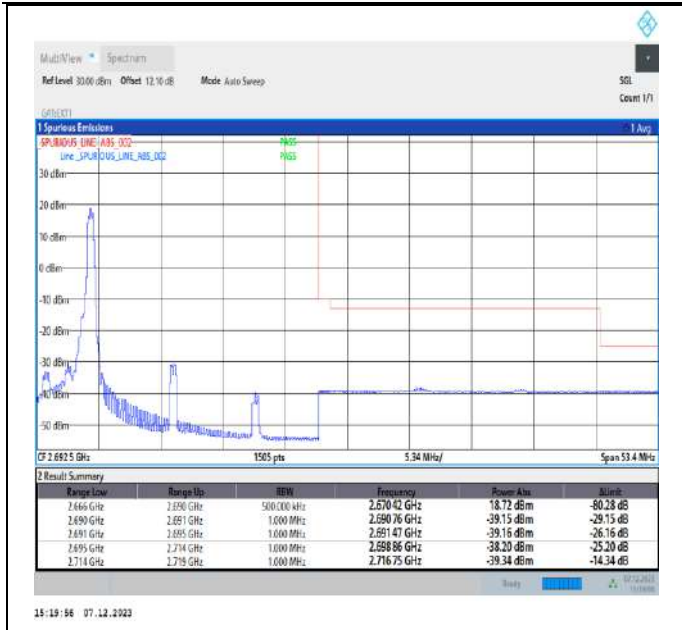

5MHz-20MHz_16QAM@16QAM-16QAM@16QAM_39683-39800_25RB#0@25RB#0-100RB#0@100RB#0