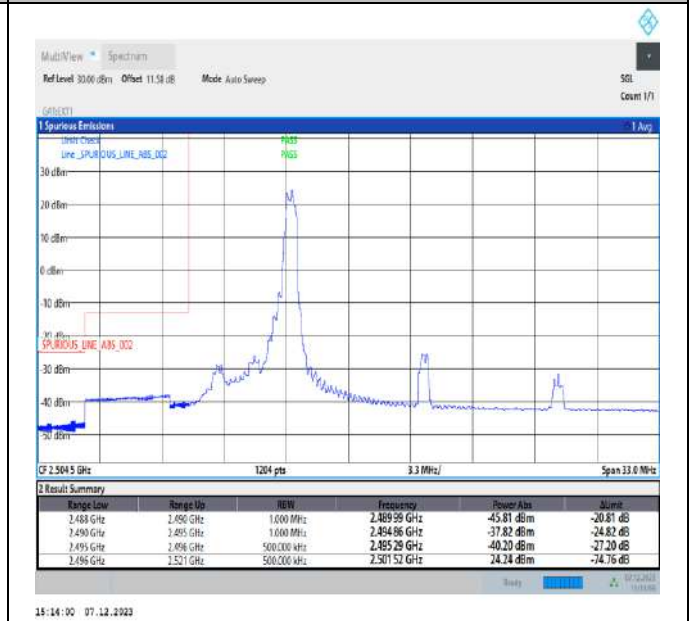

20MHz-20MHz_64QAM@64QAM-64QAM@64QAM_37952-38150_100RB#0@100RB#0-100RB#0@100RB#0