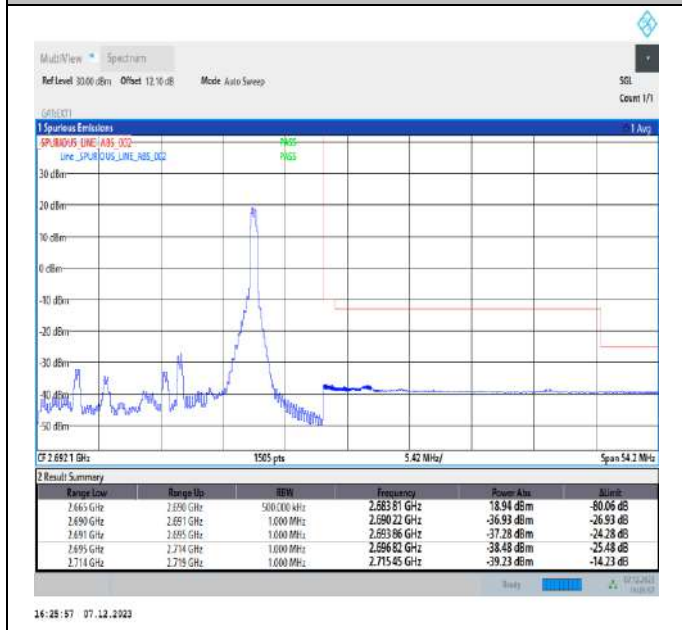

20MHz-5MHz_QPSK@QPSK-QPSK@QPSK_39750-39867_100RB#0@100RB#0-25RB#0@25RB#0