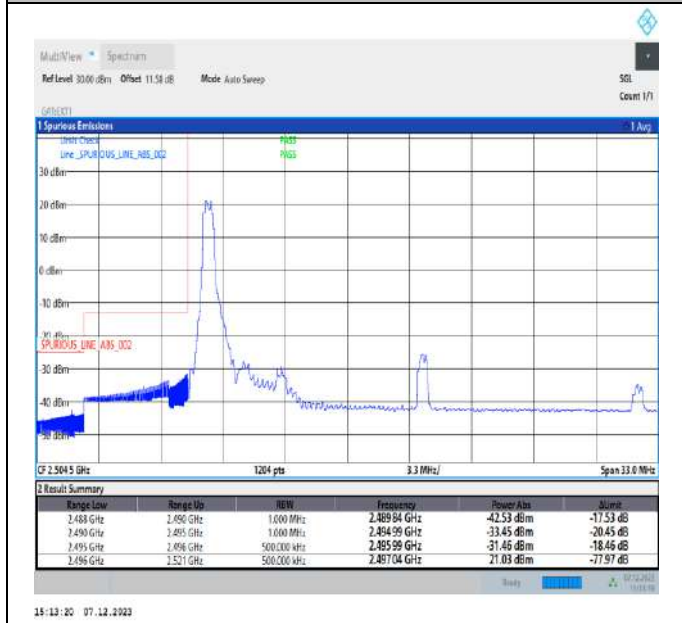

20MHz-20MHz_16QAM@16QAM-16QAM@16QAM_41292-41490_1RB#99@100RB#0-0RB#0@100RB#0