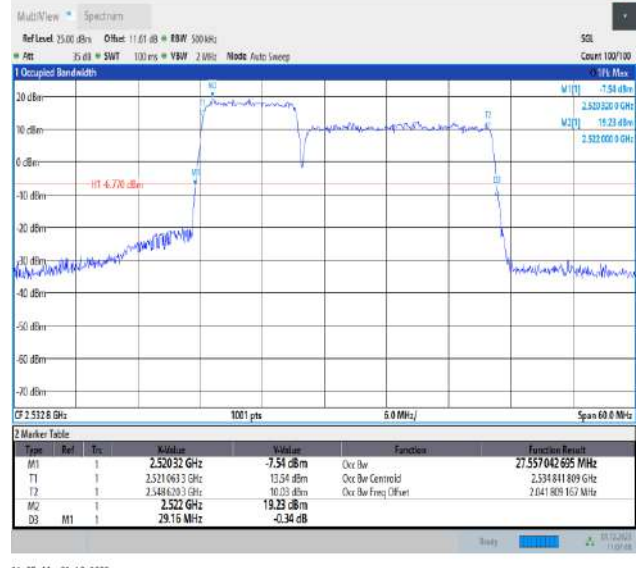

11:07:44 01.12.2023

7-7-10MHz-20MHz-64QAM-64QAM-21006-21150-50RB#0-100RB#0-PASS