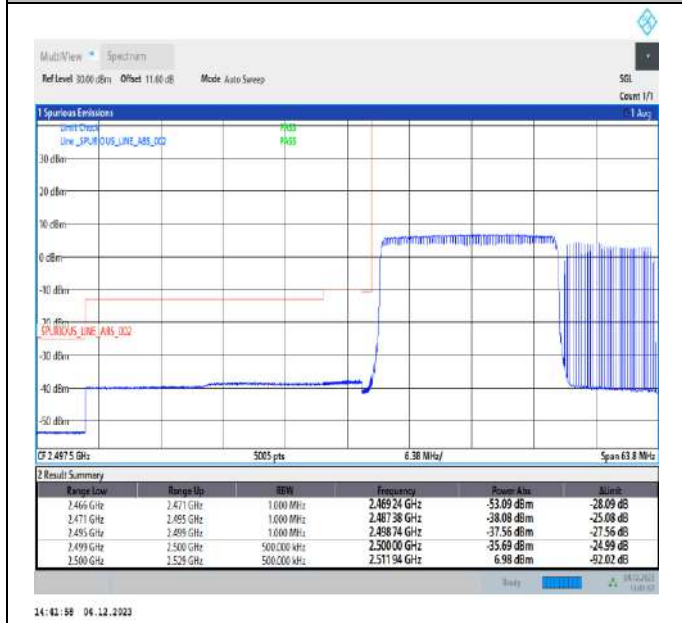

20MHz-10MHz_QPSK@QPSK-QPSK@QPSK_20850-20994_100RB#0@100RB#0-50RB#0@50RB#0