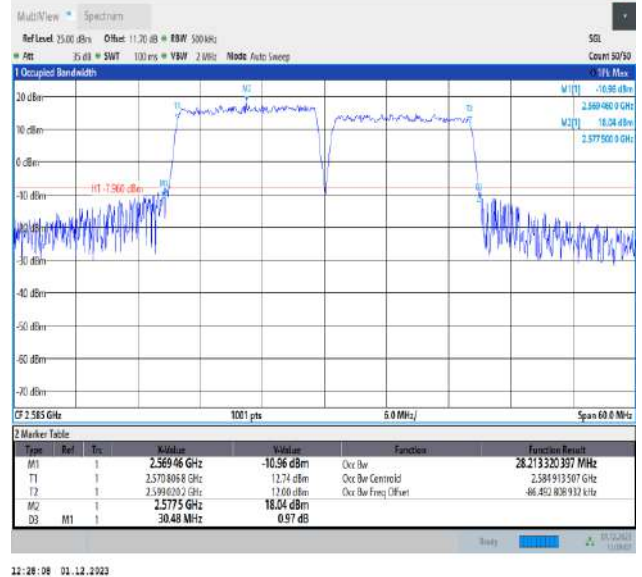

12:28:08 01.12.2023

38-38-15MHz-15MHz-64QAM-64QAM-37825-37975-75RB#0-75RB#0-PASS