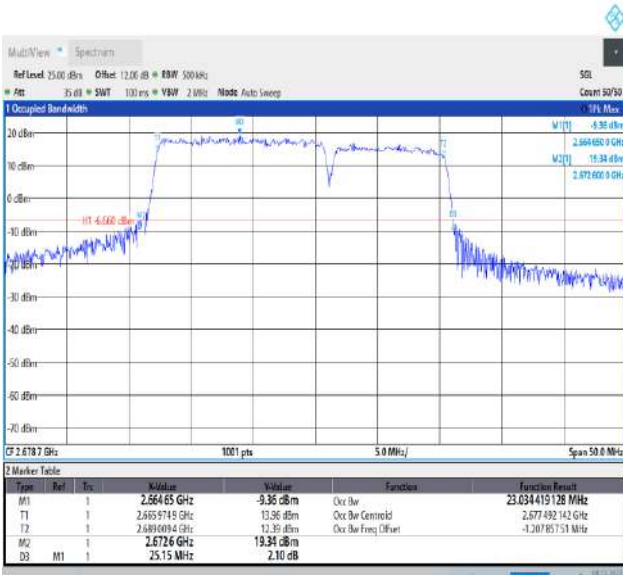

41-41-10MHz-20MHz-64QAM-64QAM-40526-40670-50RB#0-100RB#0-PASS

41-41-10MHz-20MHz-64QAM-64QAM-41346-41490-50RB#0-100RB#0-PASS

41-41-15MHz-10MHz-64QAM-64QAM-39725-39845-75RB#0-50RB#0-PASS

41-41-15MHz-10MHz-64QAM-64QAM-40571-40691-75RB#0-50RB#0-PASS