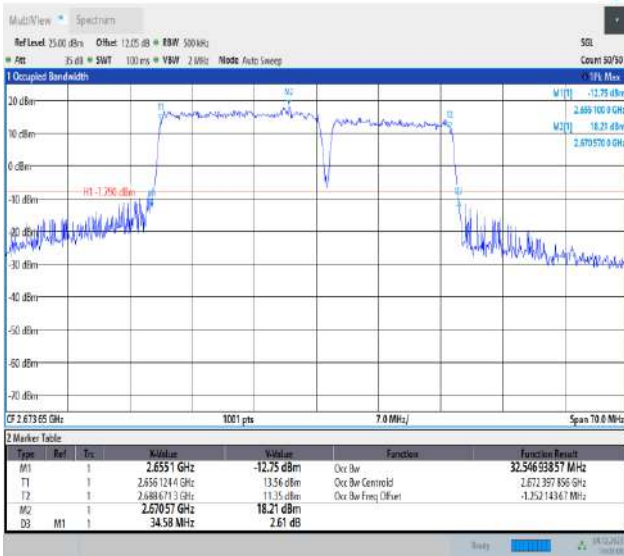

10:02:06 04.12.2023

41-41-20MHz-15MHz-16QAM-16QAM-41341-41512-
100RB#0-75RB#0-PASS