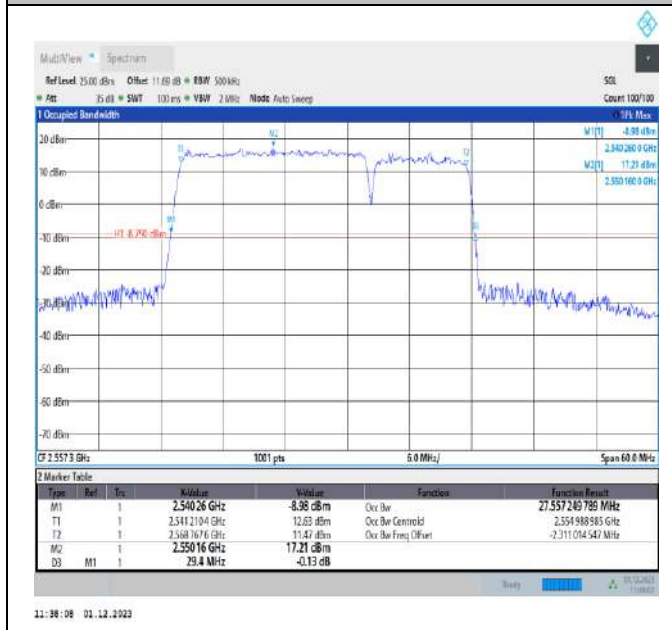

7-7-20MHz-10MHz-64QAM-64QAM-21251-21395-100RB#0-50RB#0-PASS