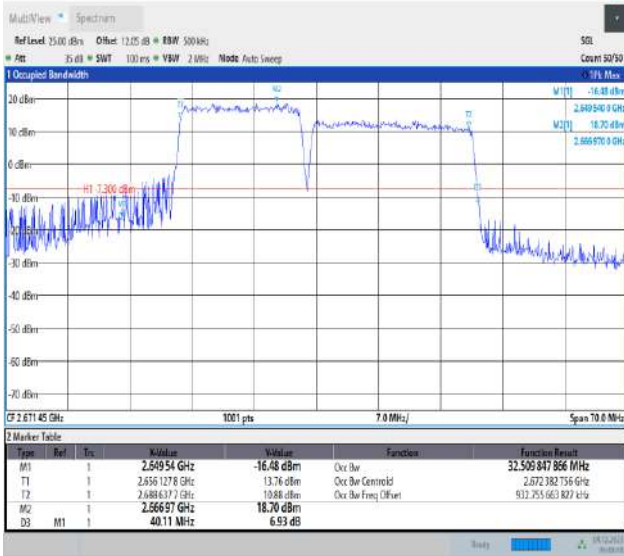

09:41:28 04.12.2023

41-41-15MHz-15MHz-16QAM-16QAM-41365-41515-
75RB#0-75RB#0-PASS

09:44:14 04.12.2023

41-41-15MHz-20MHz-16QAM-16QAM-39728-39899-
75RB#0-100RB#0-PASS

09:44:31 04.12.2023

41-41-15MHz-20MHz-16QAM-16QAM-40523-40694-
75RB#0-100RB#0-PASS