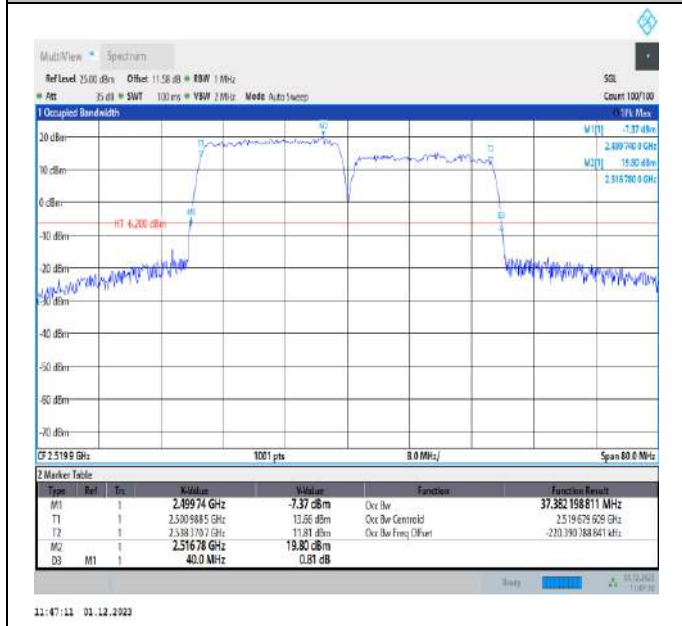

7-7-20MHz-15MHz-64QAM-64QAM-20850-21021-100RB#0-75RB#0-PASS

7-7-20MHz-15MHz-64QAM-64QAM-21026-21197-100RB#0-75RB#0-PASS

7-7-20MHz-15MHz-64QAM-64QAM-21201-21372-100RB#0-75RB#0-PASS

7-7-20MHz-20MHz-64QAM-64QAM-20850-21048-100RB#0-100RB#0-PASS