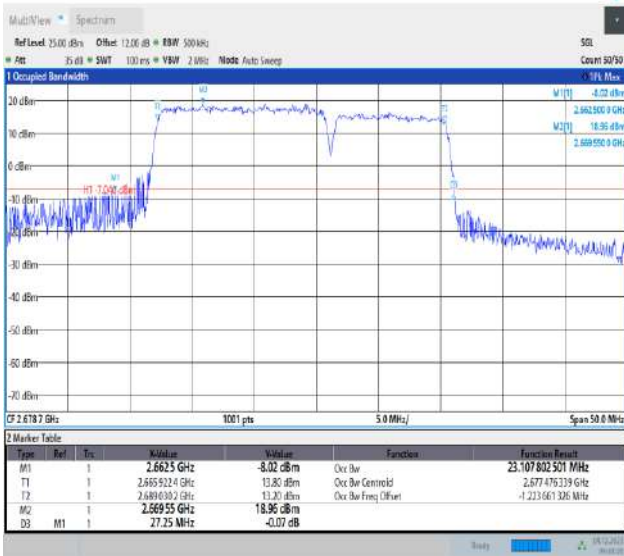

09:27:44 04.12.2023

41-41-10MHz-20MHz-16QAM-16QAM-41346-41490-
50RB#0-100RB#0-PASS

09:29:49 04.12.2023

41-41-15MHz-10MHz-16QAM-16QAM-39725-39845-
75RB#0-50RB#0-PASS

09:32:06 04.12.2023

41-41-15MHz-10MHz-16QAM-16QAM-40571-40691-
75RB#0-50RB#0-PASS