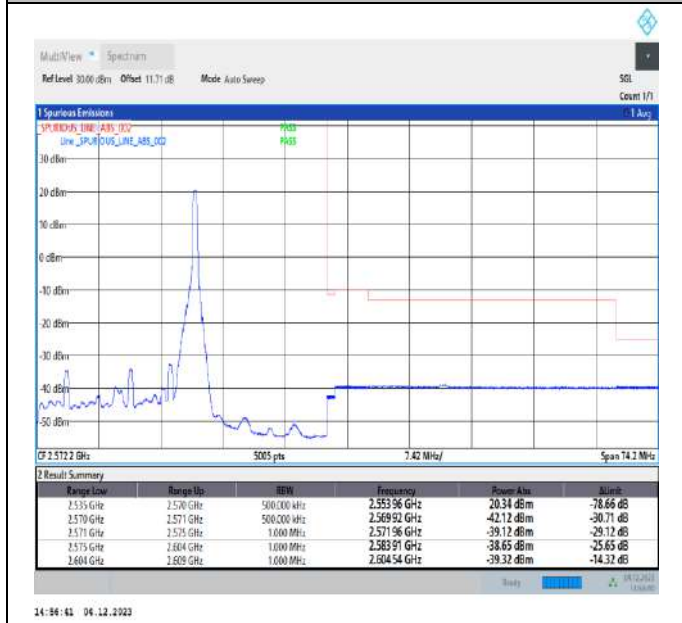

20MHz-15MHz_QPSK@QPSK-QPSK@QPSK_21201-21372_1RB#99@100RB#0-0RB#0@75RB#0