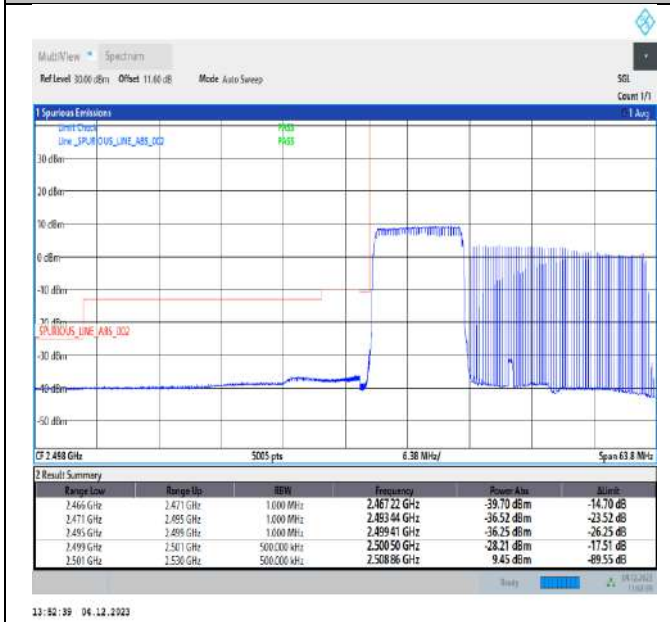

10MHz-20MHz_QPSK@QPSK-QPSK@QPSK_20805-20949_50RB#0@50RB#0-100RB#0@100RB#0