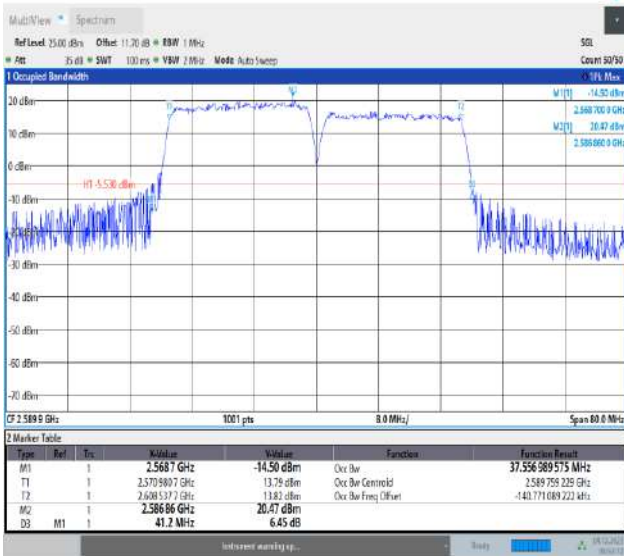

38-38-20MHz-20MHz-64QAM-64QAM-37850-38048-100RB#0-100RB#0-PASS