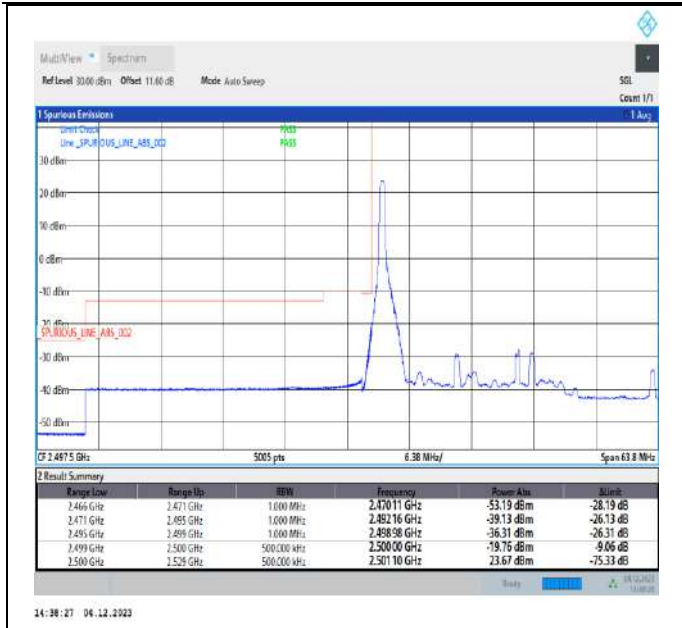

20MHz-10MHz_QPSK@QPSK-QPSK@QPSK_20850-20994_1RB#0@100RB#0-0RB#0@50RB#0