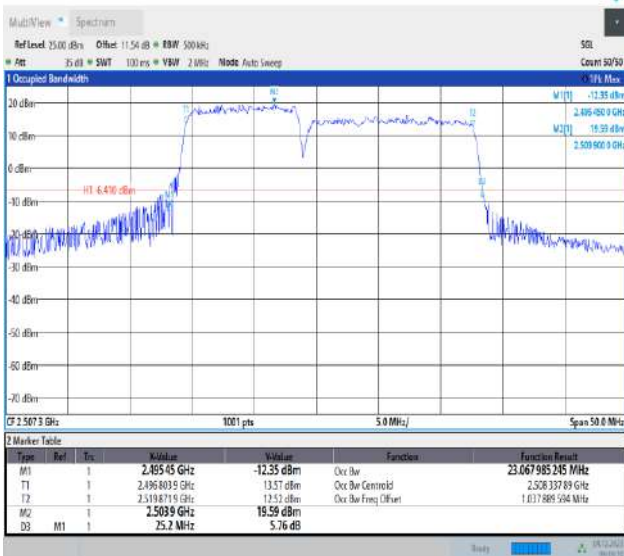

09:16:10 04.12.2023

41-41-10MHz-15MHz-64QAM-64QAM-39703-39823-50RB#0-75RB#0-PASS