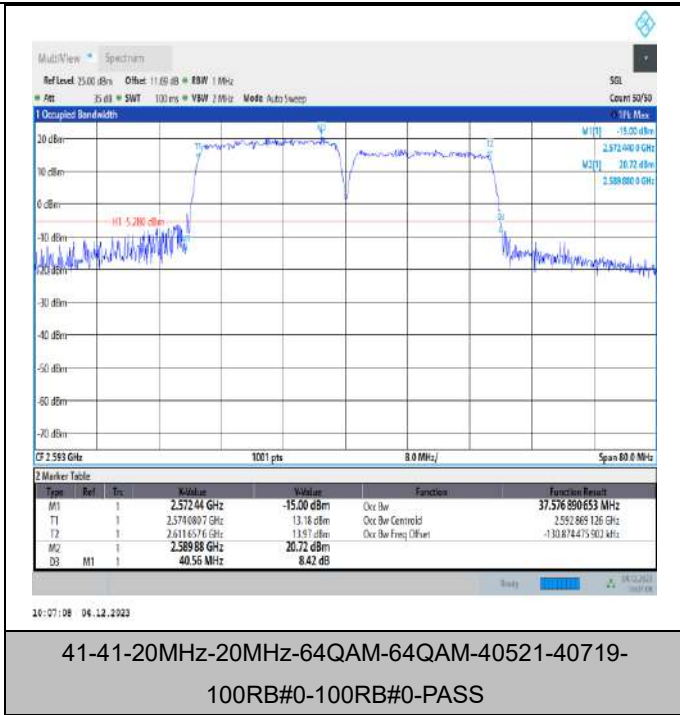

10:00:06 04.12.2023

41-41-20MHz-15MHz-64QAM-64QAM-40546-40717-
100RB#0-75RB#0-PASS

10:02:39 04.12.2023

41-41-20MHz-15MHz-64QAM-64QAM-41341-41512-
100RB#0-75RB#0-PASS

10:04:55 04.12.2023

41-41-20MHz-20MHz-64QAM-64QAM-39750-39948-
100RB#0-100RB#0-PASS