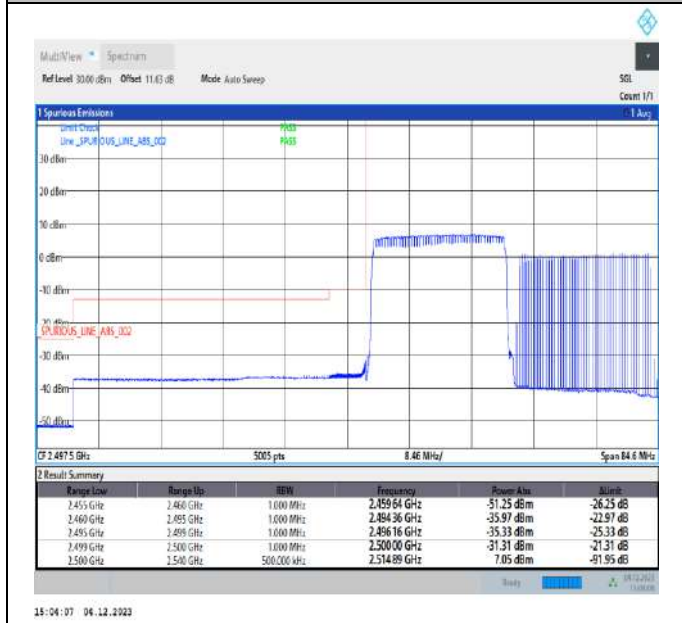

20MHz-20MHz_QPSK@QPSK-QPSK@QPSK_20850-21048_100RB#0@100RB#0-100RB#0@100RB#0