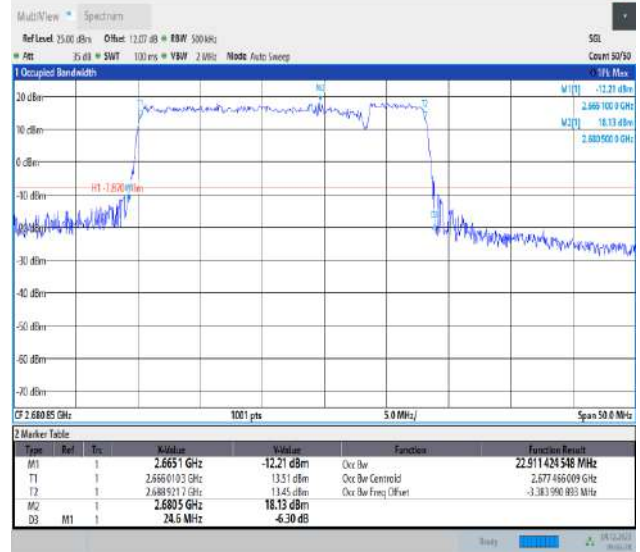

09:48:44 04.12.2023

41-41-15MHz-20MHz-16QAM-16QAM-41319-41490-
75RB#0-100RB#0-PASS

09:50:56 04.12.2023

41-41-20MHz-5MHz-16QAM-16QAM-39750-39867-
100RB#0-25RB#0-PASS

41-41-20MHz-5MHz-16QAM-16QAM-40595-40712-100RB#0-25RB#0-PASS