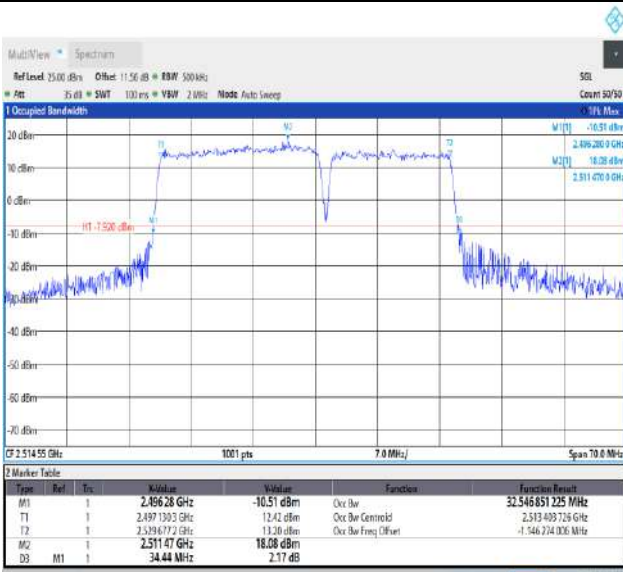

41-41-20MHz-15MHz-16QAM-16QAM-39750-39921-100RB#0-75RB#0-PASS