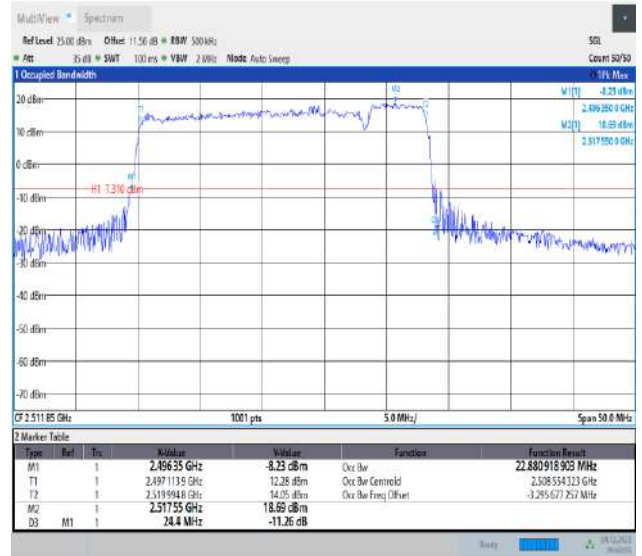

09:50:56 04.12.2023

41-41-20MHz-5MHz-16QAM-16QAM-39750-39867-
100RB#0-25RB#0-PASS