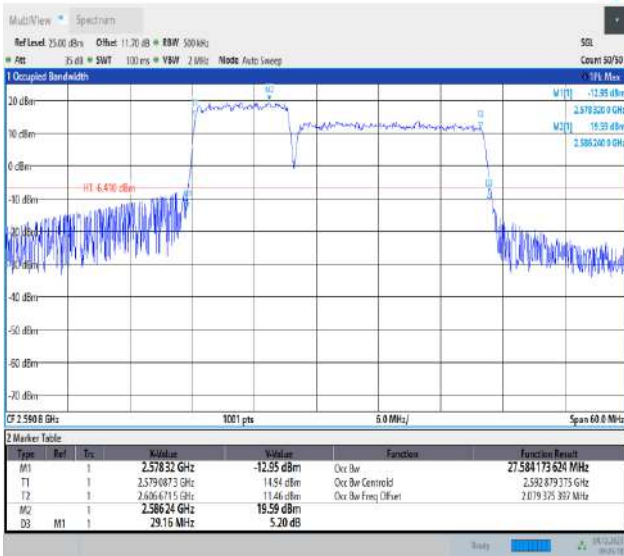

09:28:18 04.12.2023

41-41-10MHz-20MHz-16QAM-16QAM-40526-40670-
50RB#0-100RB#0-PASS