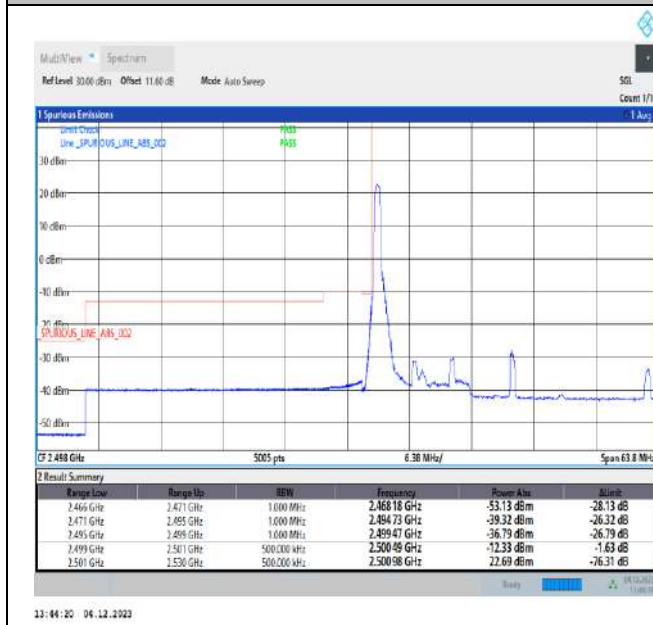

10MHz-20MHz_16QAM@16QAM-16QAM@16QAM_20805-20949_1RB#0@50RB#0-0RB#0@100RB#0