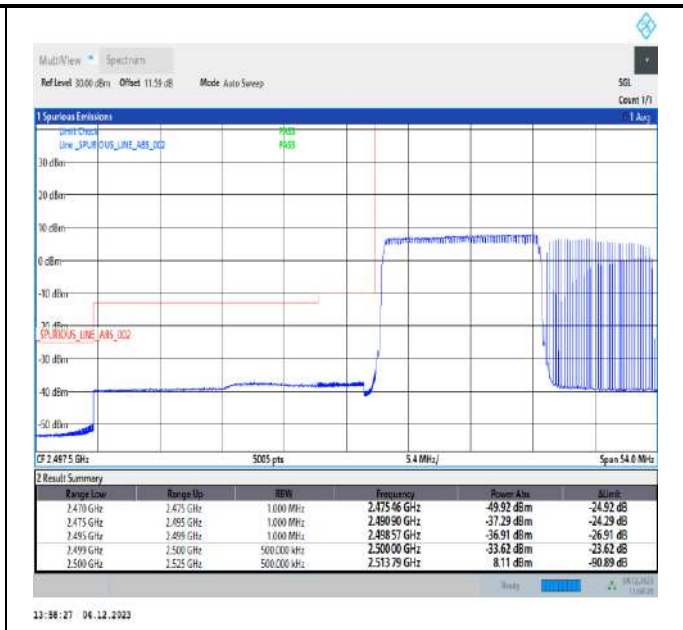

15MHz-10MHz_QPSK@QPSK-QPSK@QPSK_20825-20945_75RB#0@75RB#0-50RB#0@50RB#0