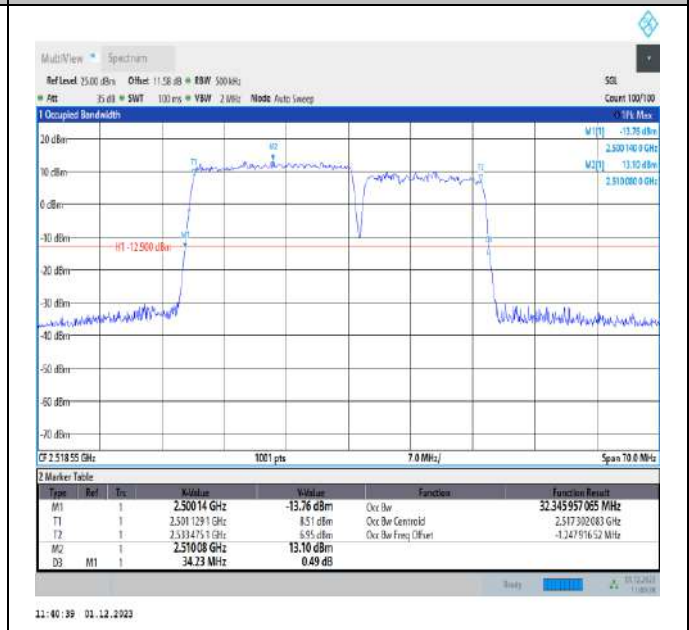

7-7-20MHz-15MHz-64QAM-64QAM-20850-21021-100RB#0-75RB#0-PASS

7-7-20MHz-15MHz-64QAM-64QAM-21026-21197-100RB#0-75RB#0-PASS

7-7-20MHz-15MHz-64QAM-64QAM-21201-21372-100RB#0-75RB#0-PASS

7-7-20MHz-20MHz-64QAM-64QAM-20850-21048-100RB#0-100RB#0-PASS