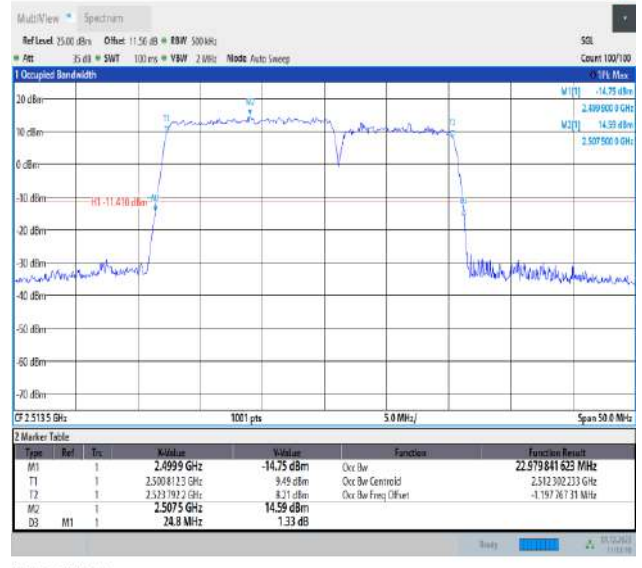

11:12:17 01.12.2023

7-7-15MHz-10MHz-64QAM-64QAM-20825-20945-75RB#0-50RB#0-PASS