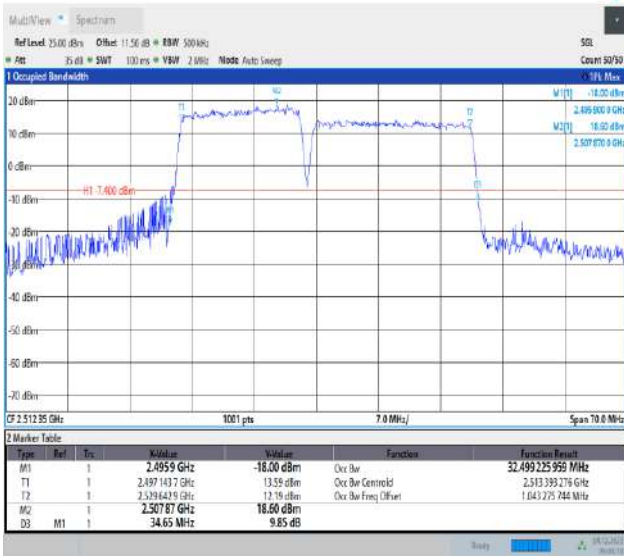

09:44:14 04.12.2023

41-41-15MHz-20MHz-16QAM-16QAM-39728-39899-
75RB#0-100RB#0-PASS