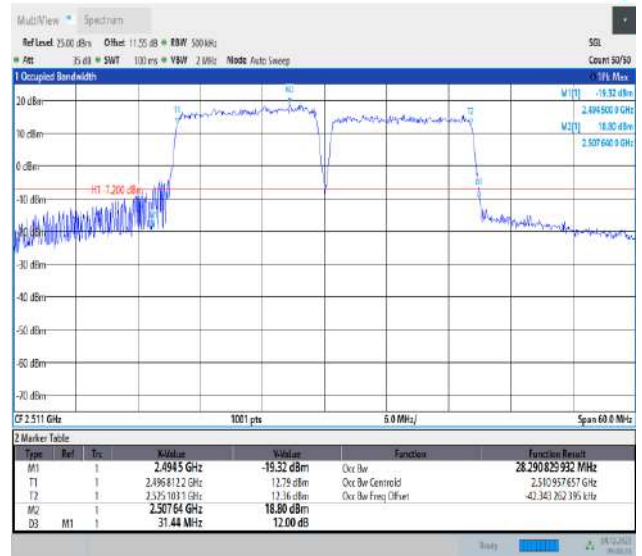

09:34:34 04.12.2023

41-41-15MHz-15MHz-16QAM-16QAM-39725-39875-
75RB#0-75RB#0-PASS