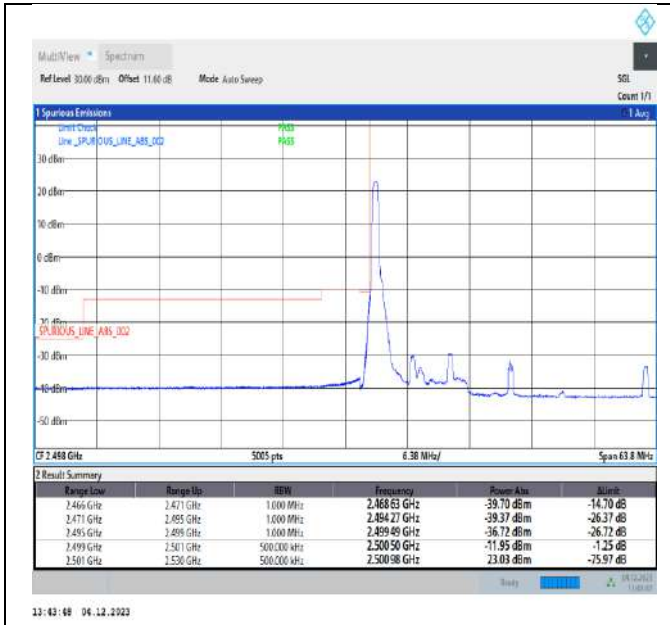

Test Graphs

10MHz-20MHz_QPSK@QPSK-QPSK@QPSK_20805-20949_1RB#0@50RB#0-0RB#0@100RB#0