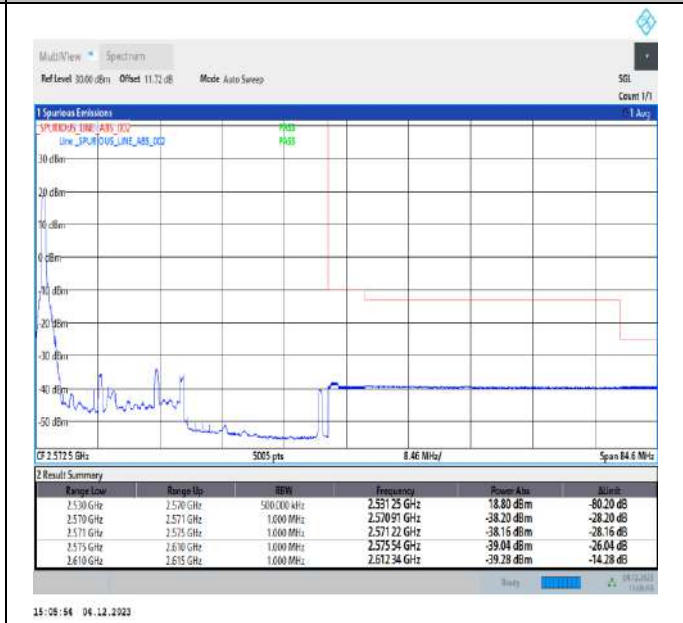

20MHz-20MHz_QPSK@QPSK-QPSK@QPSK_21152-21350_1RB#0@100RB#0-0RB#0@100RB#0