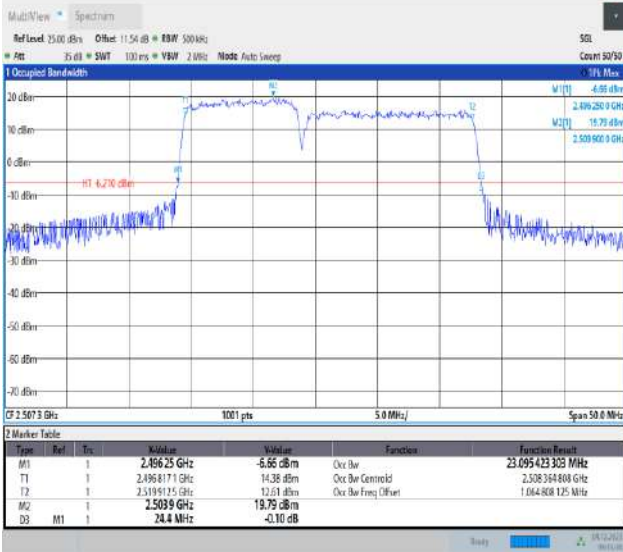

09:18:37 04.12.2023

41-41-10MHz-15MHz-16QAM-16QAM-39703-39823-50RB#0-75RB#0-PASS