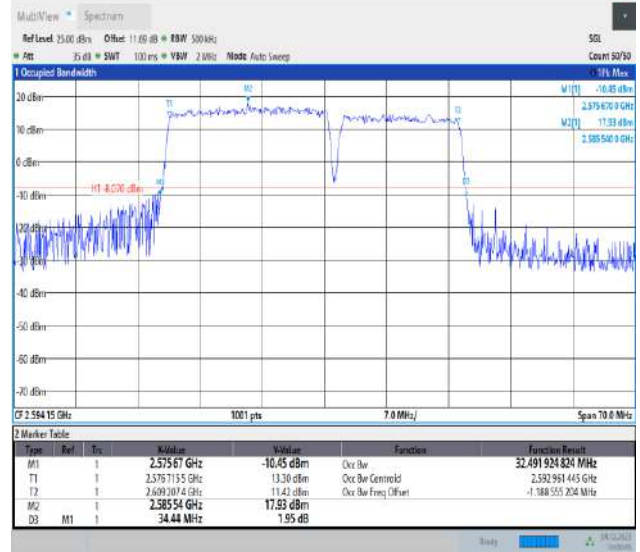

41-41-20MHz-5MHz-64QAM-64QAM-40595-40712-100RB#0-25RB#0-PASS

41-41-20MHz-5MHz-64QAM-64QAM-41440-41557-100RB#0-25RB#0-PASS

09:58:16 04.12.2023

41-41-20MHz-15MHz-64QAM-64QAM-39750-39921-
100RB#0-75RB#0-PASS