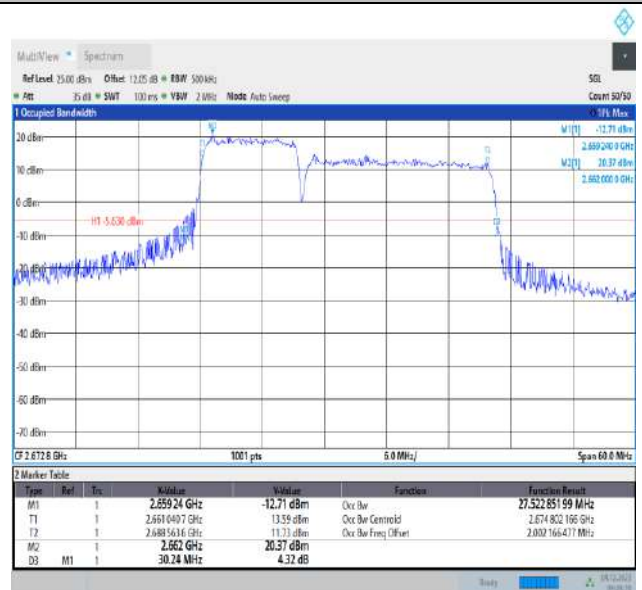

41-41-10MHz-20MHz-64QAM-64QAM-41346-41490-50RB#0-100RB#0-PASS