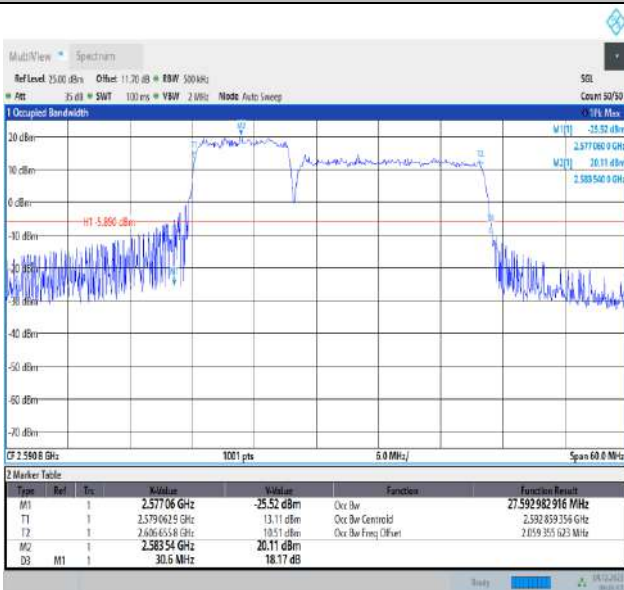

09:18:29 04.12.2023

41-41-10MHz-15MHz-64QAM-64QAM-40549-40669-50RB#0-75RB#0-PASS

41-41-10MHz-15MHz-64QAM-64QAM-41395-41515-50RB#0-75RB#0-PASS

41-41-10MHz-20MHz-64QAM-64QAM-39705-39849-50RB#0-100RB#0-PASS