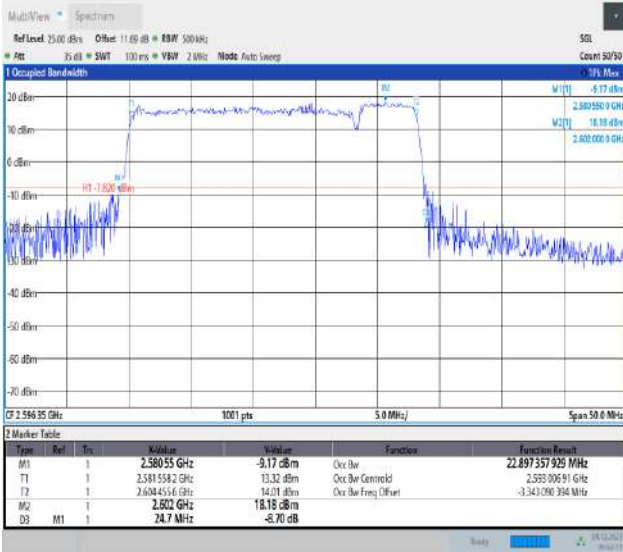

41-41-20MHz-5MHz-16QAM-16QAM-40595-40712-100RB#0-25RB#0-PASS