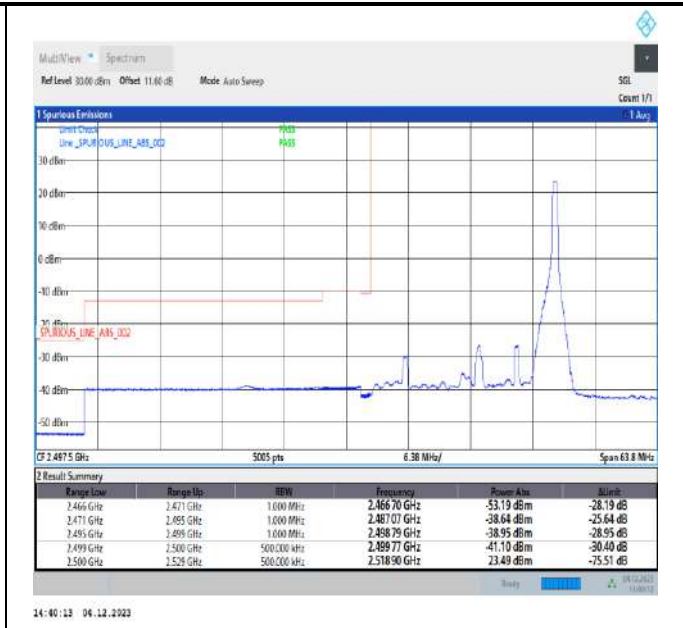

20MHz-10MHz_QPSK@QPSK-QPSK@QPSK_20850-20994_1RB#99@100RB#0-0RB#0@50RB#0