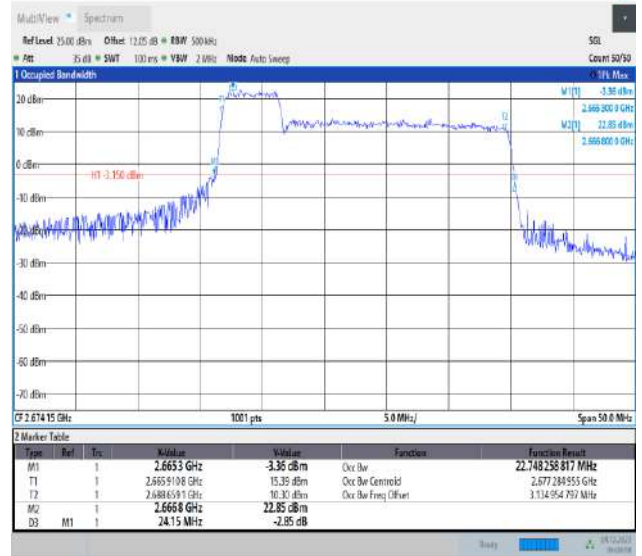

08:56:16 04.12.2023

38-38-20MHz-20MHz-16QAM-16QAM-37952-38150-100RB#0-100RB#0-PASS

09:08:07 04.12.2023

41-41-5MHz-20MHz-16QAM-16QAM-39683-39800-25RB#0-100RB#0-PASS

09:07:38 04.12.2023

41-41-5MHz-20MHz-16QAM-16QAM-40528-40645-25RB#0-100RB#0-PASS