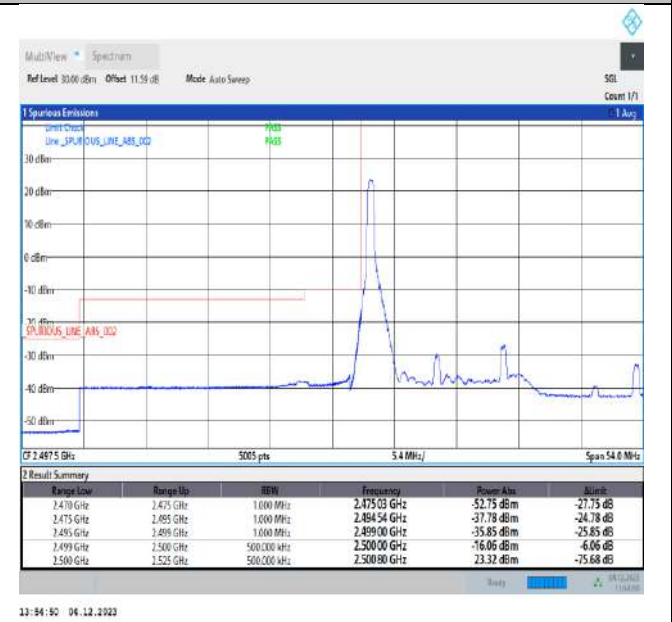

Test Graphs

10MHz-20MHz_QPSK@QPSK-QPSK@QPSK_20805-20949_1RB#0@50RB#0-0RB#0@100RB#0

10MHz-20MHz_QPSK@QPSK-QPSK@QPSK_20805-20949_1RB#49@50RB#0-0RB#0@100RB#0

10MHz-20MHz_QPSK@QPSK-QPSK@QPSK_20805-20949_50RB#0@50RB#0-100RB#0@100RB#0