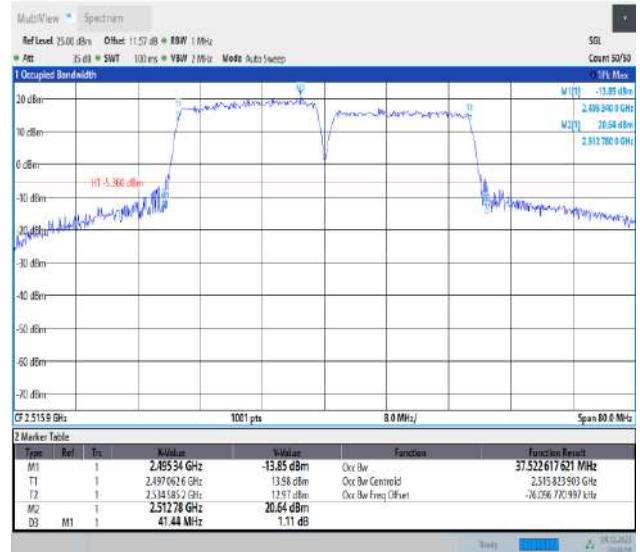

10:04:55 04.12.2023

41-41-20MHz-20MHz-64QAM-64QAM-39750-39948-
100RB#0-100RB#0-PASS