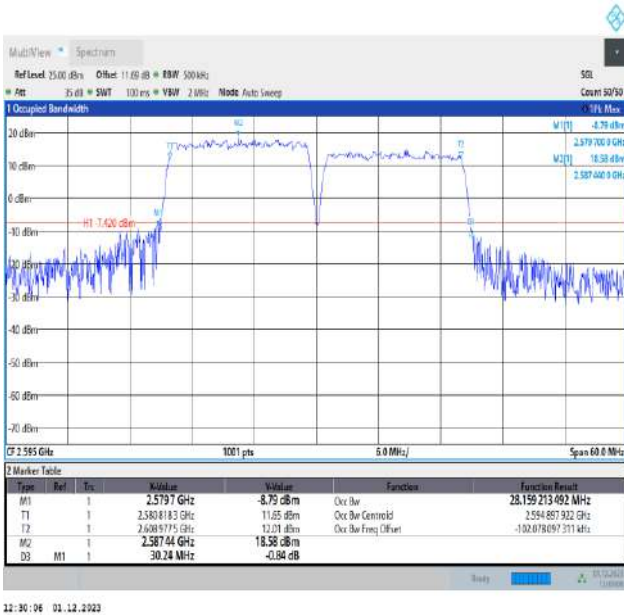

7-7-20MHz-20MHz-64QAM-64QAM-21001-21199-100RB#0-100RB#0-PASS

11:51:22 01.12.2023

7-7-20MHz-20MHz-64QAM-64QAM-21152-21350-100RB#0-100RB#0-PASS

12:28:08 01.12.2023

38-38-15MHz-15MHz-64QAM-64QAM-37825-37975-75RB#0-75RB#0-PASS