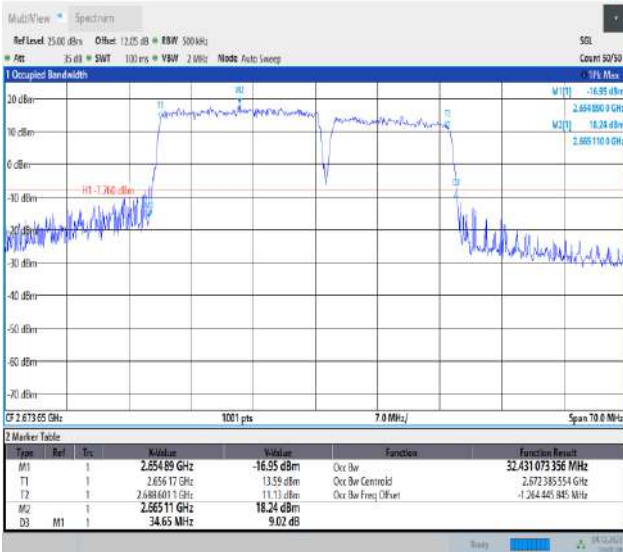

10:02:39 04.12.2023

41-41-20MHz-15MHz-64QAM-64QAM-41341-41512-
100RB#0-75RB#0-PASS