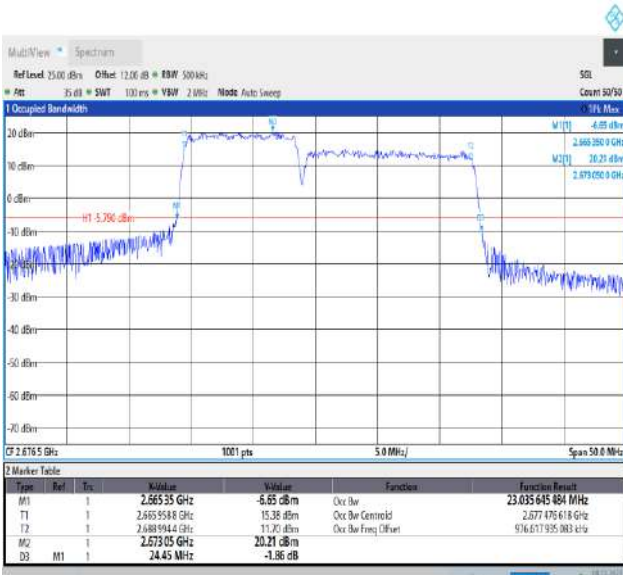

09:09:58 04.12.2023

41-41-5MHz-20MHz-16QAM-16QAM-41373-41490-25RB#0-100RB#0-PASS

09:18:37 04.12.2023

41-41-10MHz-15MHz-16QAM-16QAM-39703-39823-50RB#0-75RB#0-PASS

09:17:87 04.12.2023

41-41-10MHz-15MHz-16QAM-16QAM-40549-40669-50RB#0-75RB#0-PASS