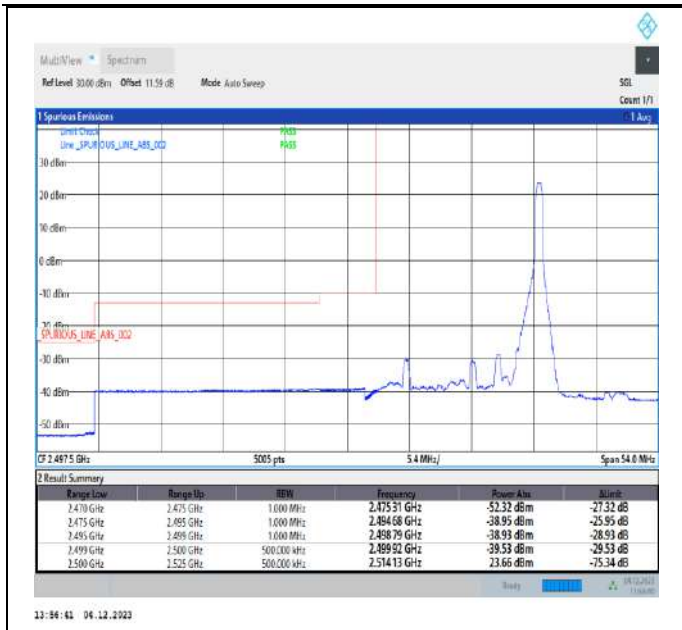

15MHz-10MHz_QPSK@QPSK-QPSK@QPSK_20825-20945_1RB#74@75RB#0-0RB#0@50RB#0