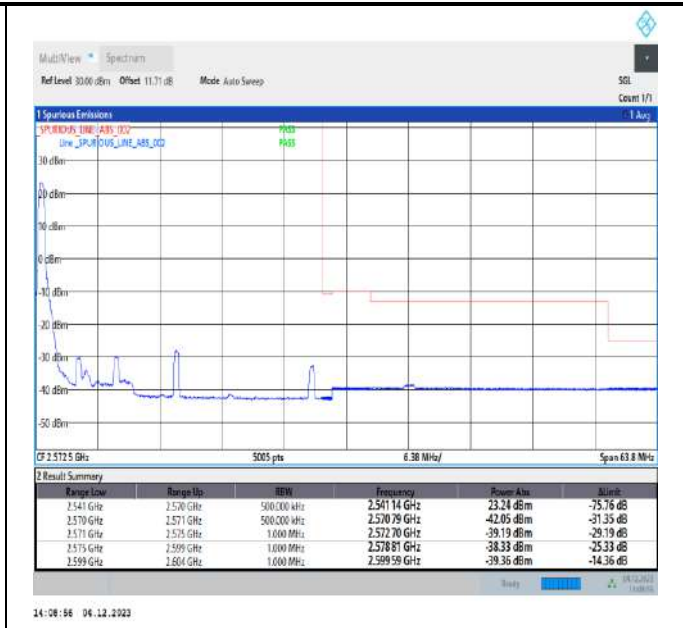

10MHz-20MHz_QPSK@QPSK-QPSK@QPSK_21206-21350_1RB#0@50RB#0-0RB#0@100RB#0