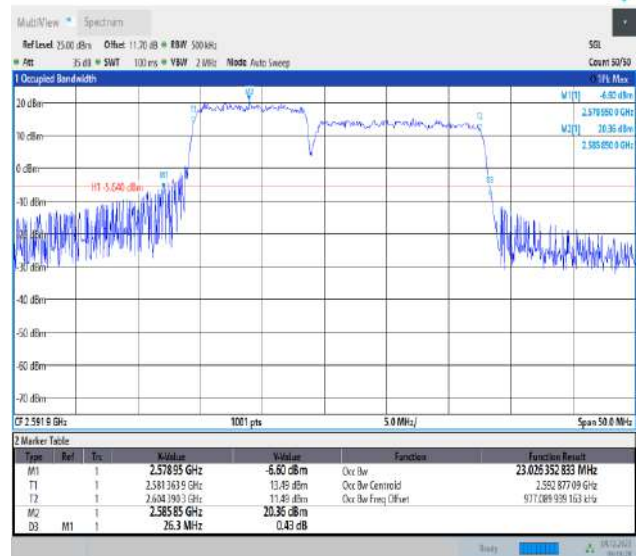

41-41-5MHz-20MHz-64QAM-64QAM-40528-40645-25RB#0-100RB#0-PASS

09:10:30 04.12.2023

41-41-5MHz-20MHz-64QAM-64QAM-41373-41490-25RB#0-100RB#0-PASS

09:16:10 04.12.2023

41-41-10MHz-15MHz-64QAM-64QAM-39703-39823-50RB#0-75RB#0-PASS