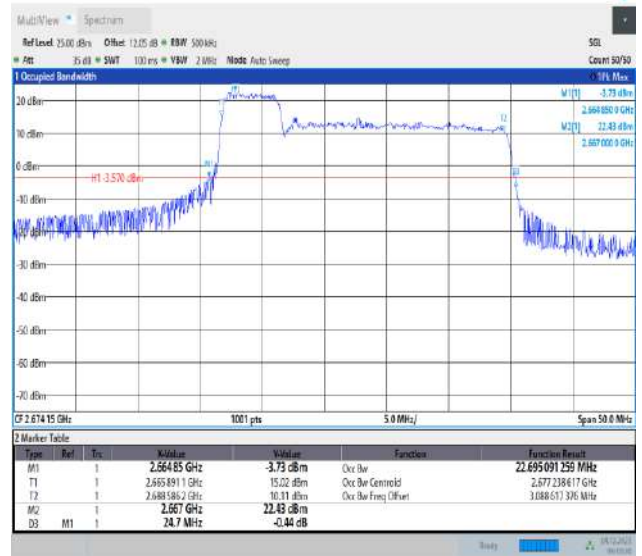

09:10:30 04.12.2023

41-41-5MHz-20MHz-64QAM-64QAM-41373-41490-25RB#0-100RB#0-PASS