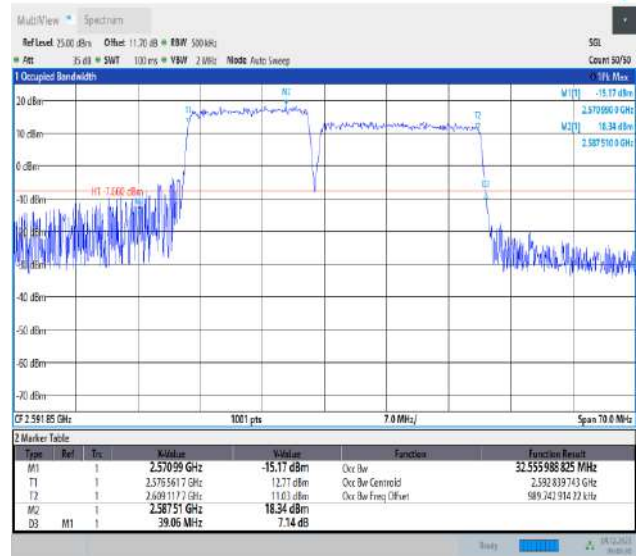

09:44:31 04.12.2023

41-41-15MHz-20MHz-16QAM-16QAM-40523-40694-
75RB#0-100RB#0-PASS