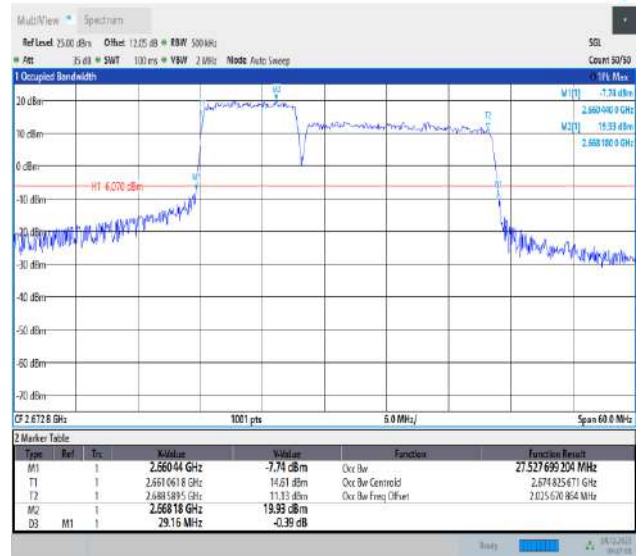

09:20:12 04.12.2023

41-41-10MHz-15MHz-16QAM-16QAM-41395-41515-50RB#0-75RB#0-PASS

09:23:09 04.12.2023

41-41-10MHz-20MHz-16QAM-16QAM-39705-39849-50RB#0-100RB#0-PASS

09:28:18 04.12.2023

41-41-10MHz-20MHz-16QAM-16QAM-40526-40670-
50RB#0-100RB#0-PASS