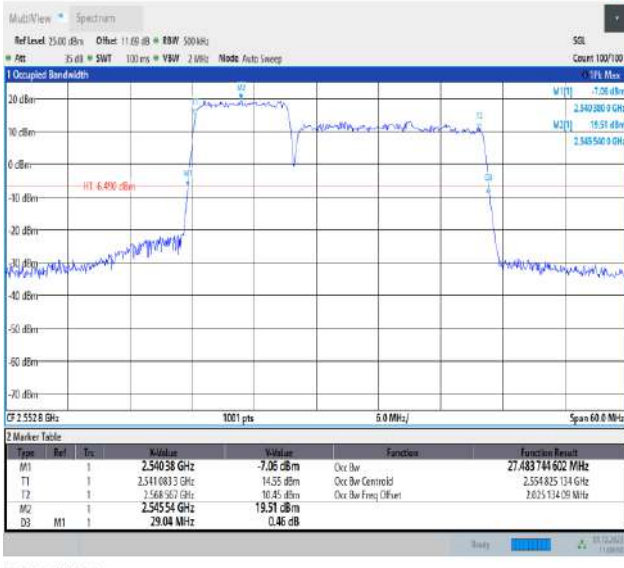

10:06:50 04.12.2023

41-41-20MHz-20MHz-16QAM-16QAM-41292-41490-
100RB#0-100RB#0-PASS

11:08:39 01.12.2023

7-7-10MHz-20MHz-64QAM-64QAM-20805-20949-50RB#0-100RB#0-PASS

11:07:44 01.12.2023

7-7-10MHz-20MHz-64QAM-64QAM-21006-21150-50RB#0-100RB#0-PASS