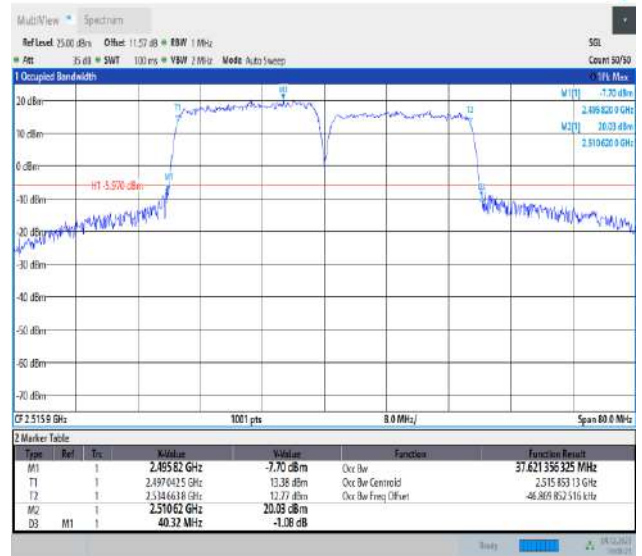

10:04:22 04.12.2023

41-41-20MHz-20MHz-16QAM-16QAM-39750-39948-
100RB#0-100RB#0-PASS