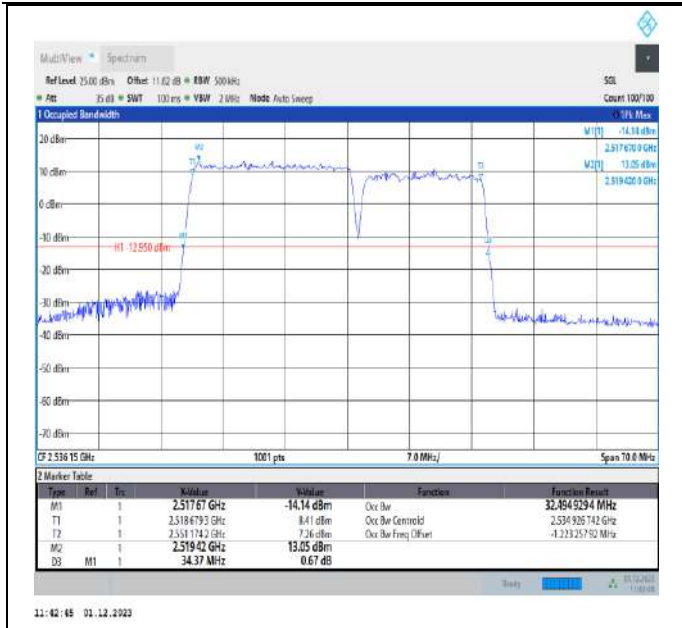

7-7-20MHz-15MHz-64QAM-64QAM-20850-21021-100RB#0-75RB#0-PASS

7-7-20MHz-15MHz-64QAM-64QAM-21026-21197-100RB#0-75RB#0-PASS

7-7-20MHz-15MHz-64QAM-64QAM-21201-21372-100RB#0-75RB#0-PASS

7-7-20MHz-20MHz-64QAM-64QAM-20850-21048-100RB#0-100RB#0-PASS