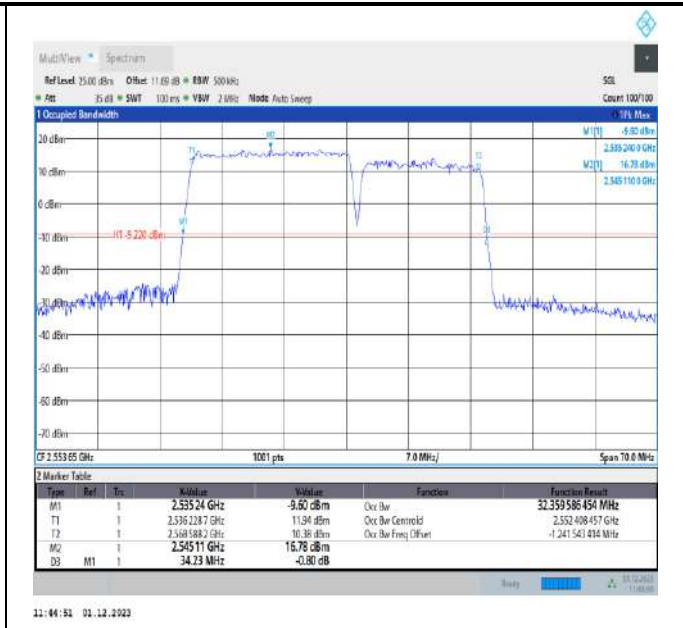

7-7-20MHz-15MHz-64QAM-64QAM-20850-21021-100RB#0-75RB#0-PASS

7-7-20MHz-15MHz-64QAM-64QAM-21026-21197-100RB#0-75RB#0-PASS

7-7-20MHz-15MHz-64QAM-64QAM-21201-21372-100RB#0-75RB#0-PASS

7-7-20MHz-20MHz-64QAM-64QAM-20850-21048-100RB#0-100RB#0-PASS