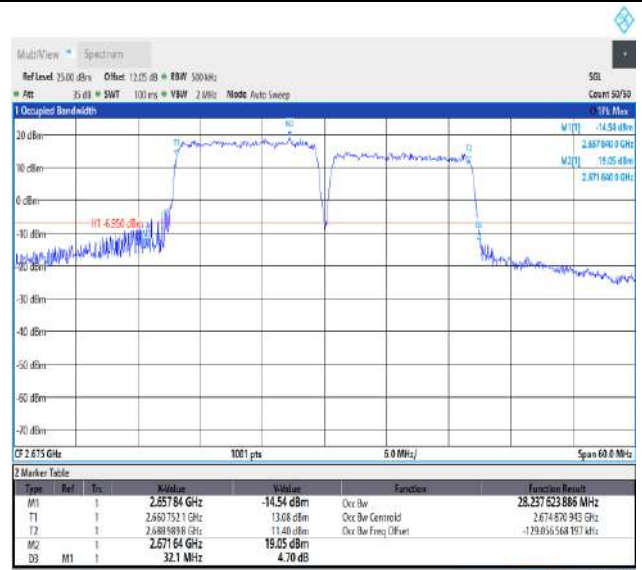

09:34:26 04.12.2023

41-41-15MHz-10MHz-16QAM-16QAM-41417-41537-
75RB#0-50RB#0-PASS

09:34:34 04.12.2023

41-41-15MHz-15MHz-16QAM-16QAM-39725-39875-
75RB#0-75RB#0-PASS

09:39:02 04.12.2023

41-41-15MHz-15MHz-16QAM-16QAM-40545-40695-
75RB#0-75RB#0-PASS