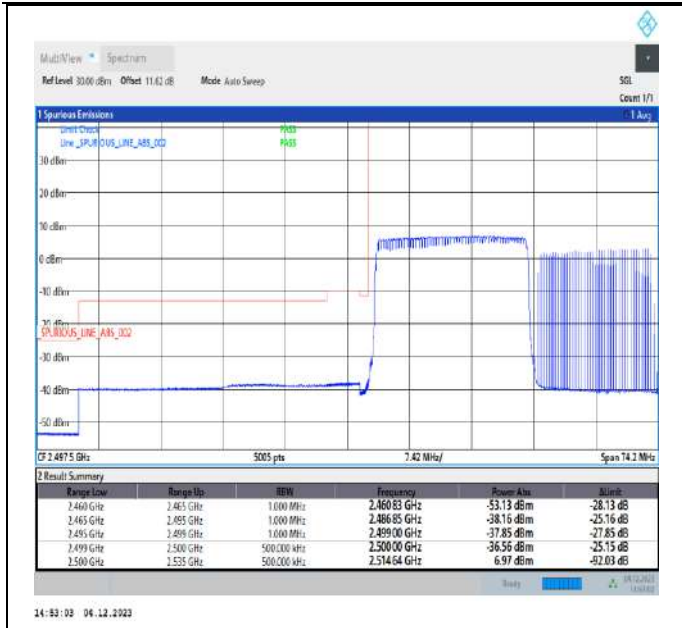

20MHz-15MHz_QPSK@QPSK-QPSK@QPSK_20850-21021_100RB#0@100RB#0-75RB#0@75RB#0