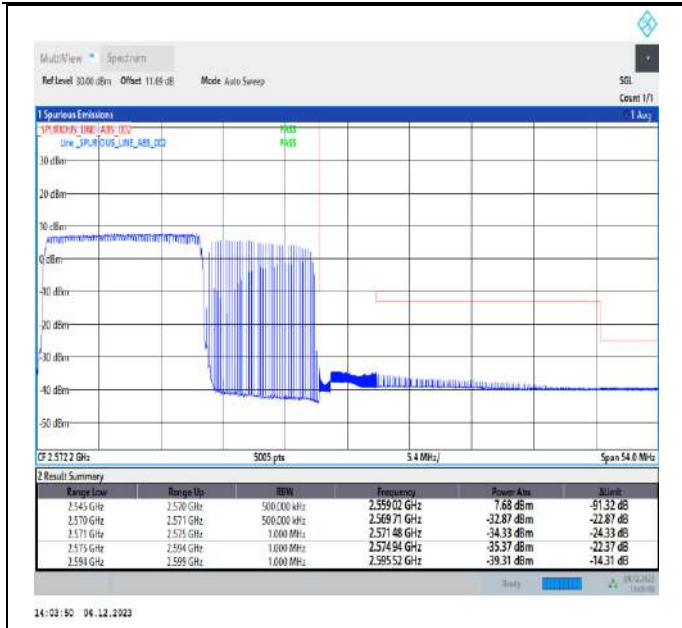

15MHz-10MHz_QPSK@QPSK-QPSK@QPSK_21277-21397_75RB#0@75RB#0-50RB#0@50RB#0