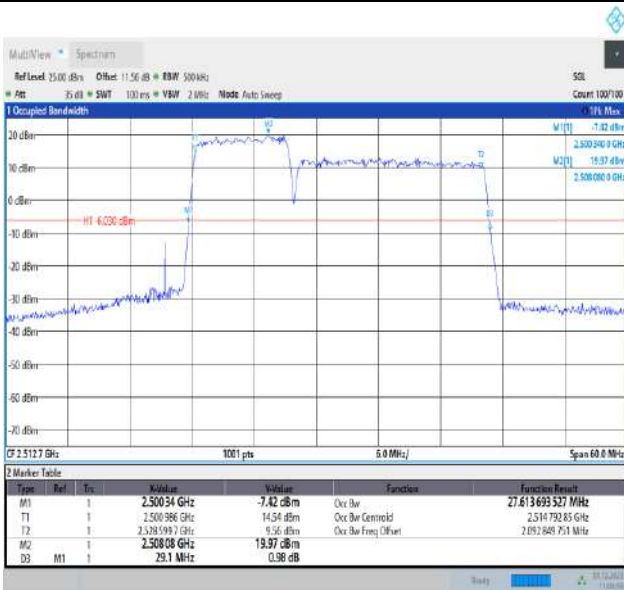

41-41-20MHz-20MHz-QPSK-QPSK-40521-40719-100RB#0-100RB#0-PASS

11:06:00 01.12.2023

7-7-10MHz-20MHz-16QAM-16QAM-20805-20949-50RB#0-100RB#0-PASS