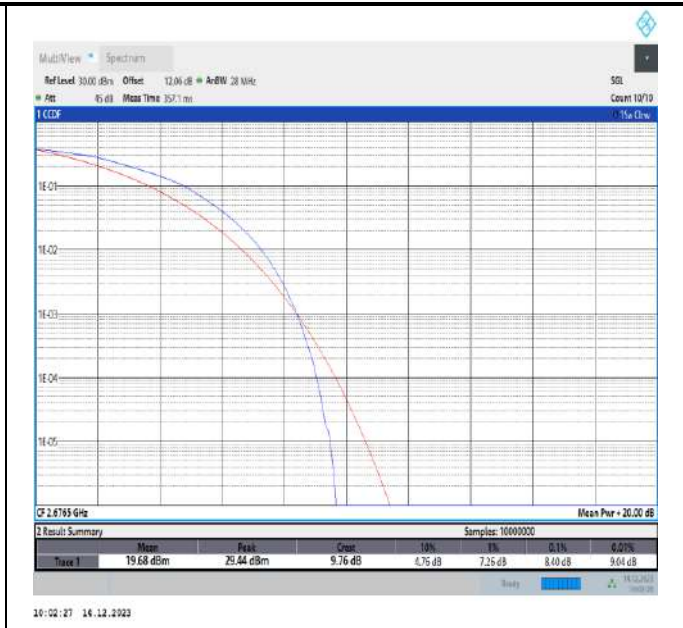

41-41-5MHz-20MHz-16QAM-16QAM-40528-40645-25RB#0-100RB#0-PASS

41-41-5MHz-20MHz-16QAM-16QAM-41373-41490-25RB#0-100RB#0-PASS

41-41-10MHz-15MHz-16QAM-16QAM-39703-39823-50RB#0-75RB#0-PASS

41-41-10MHz-15MHz-16QAM-16QAM-40549-40669-50RB#0-75RB#0-PASS