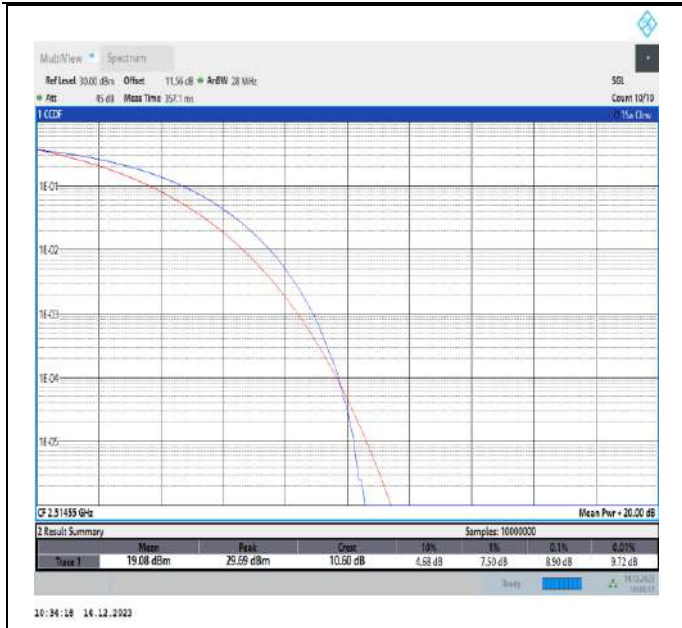

41-41-20MHz-5MHz-64QAM-64QAM-40595-40712-100RB#0-25RB#0-PASS