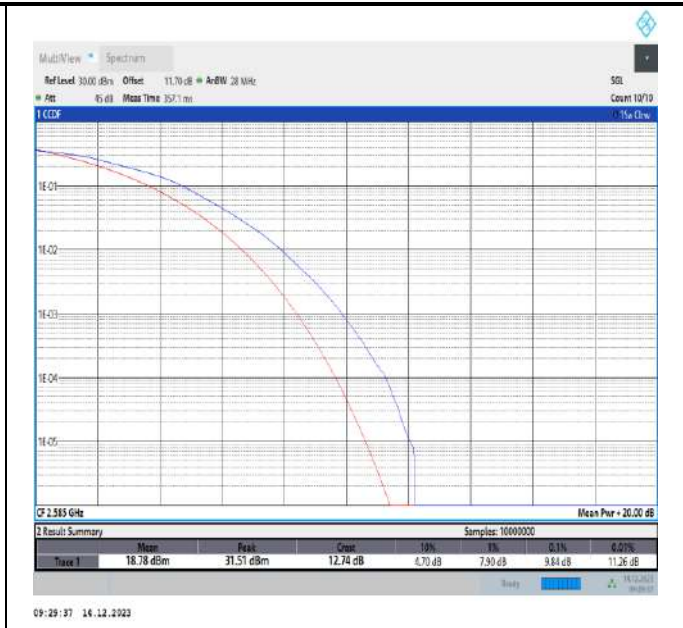

38-38-20MHz-20MHz-QPSK-QPSK-37901-38099-100RB#0-100RB#0-PASS