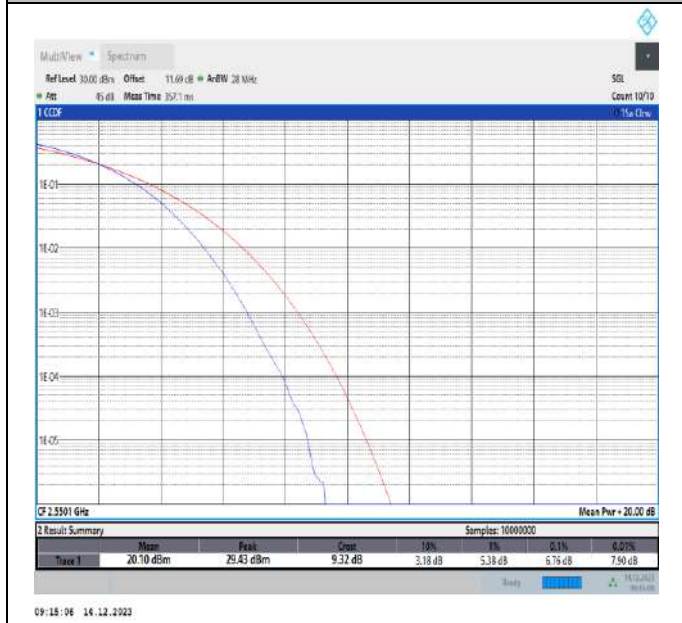

7-7-20MHz-20MHz-64QAM-64QAM-20850-21048-100RB#0-100RB#0-PASS