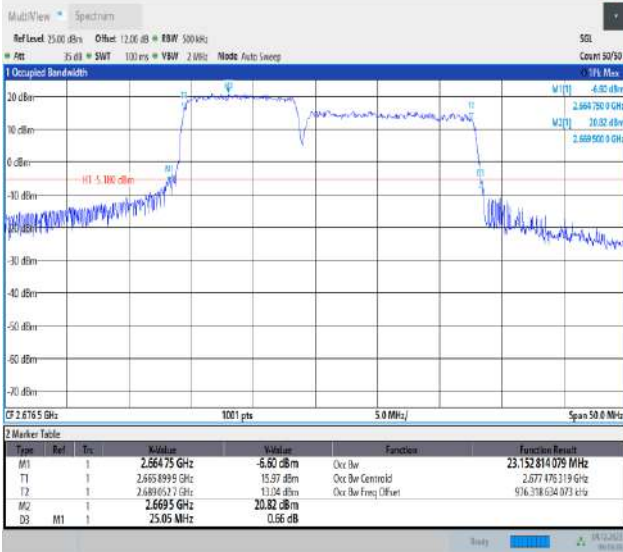

41-41-5MHz-20MHz-QPSK-QPSK-41373-41490-25RB#0-100RB#0-PASS

41-41-10MHz-15MHz-QPSK-QPSK-39703-39823-50RB#0-75RB#0-PASS

41-41-10MHz-15MHz-QPSK-QPSK-40549-40669-50RB#0-75RB#0-PASS

41-41-10MHz-15MHz-QPSK-QPSK-41395-41515-50RB#0-75RB#0-PASS