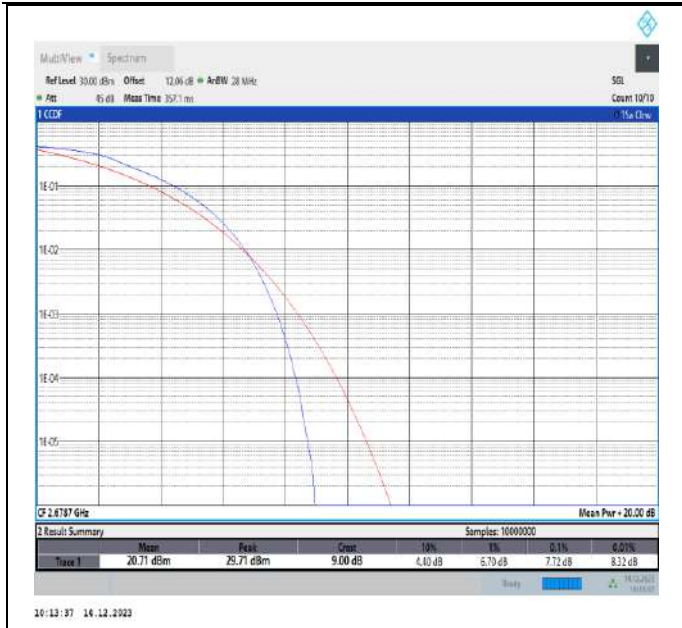

10:13:37 14.12.2023