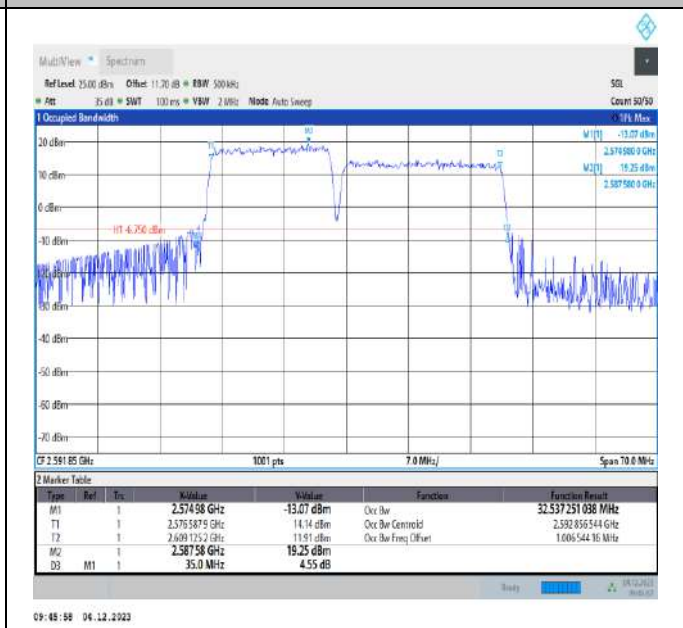

09:38:29 04.12.2023

41-41-15MHz-15MHz-QPSK-QPSK-40545-40695-75RB#0-75RB#0-PASS

09:40:54 04.12.2023

41-41-15MHz-15MHz-QPSK-QPSK-41365-41515-75RB#0-75RB#0-PASS

09:43:42 04.12.2023

41-41-15MHz-20MHz-QPSK-QPSK-39728-39899-75RB#0-100RB#0-PASS