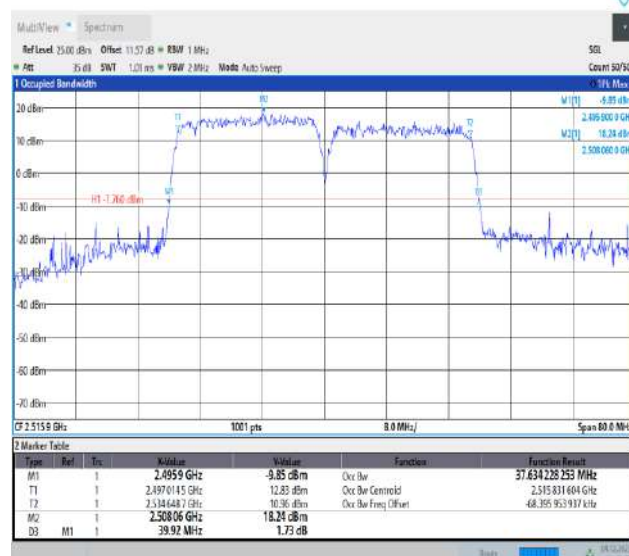

41-41-20MHz-15MHz-QPSK-QPSK-40546-40717-100RB#0-75RB#0-PASS

10:03:50 04.12.2023