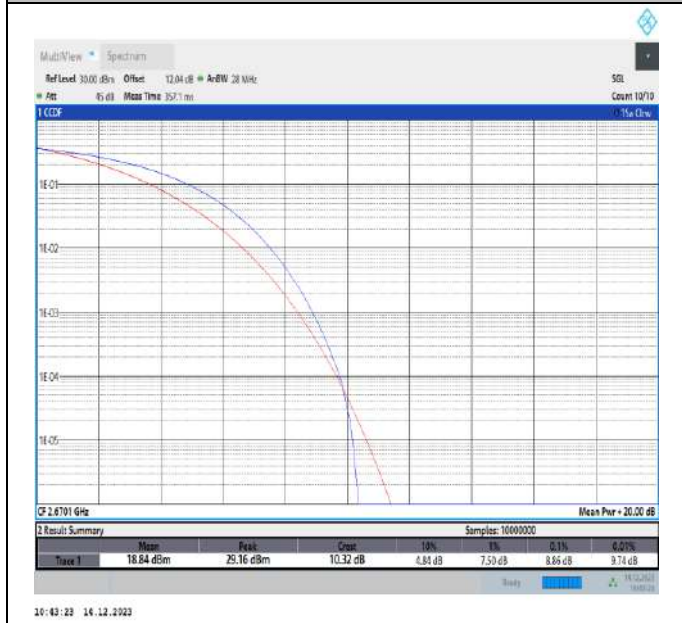

41-41-20MHz-20MHz-16QAM-16QAM-39750-39948-100RB#0-100RB#0-PASS