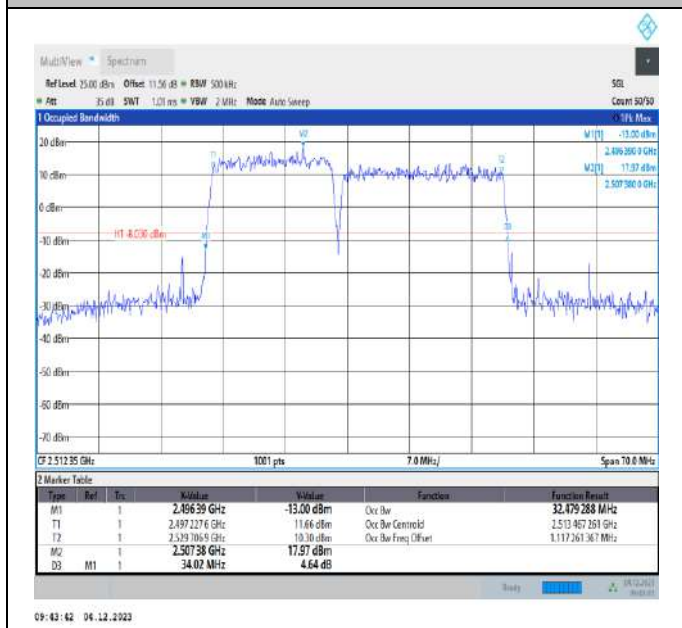

41-41-15MHz-15MHz-QPSK-QPSK-40545-40695-75RB#0-75RB#0-PASS

09:43:42 04.12.2023

41-41-15MHz-20MHz-QPSK-QPSK-39728-39899-75RB#0-100RB#0-PASS