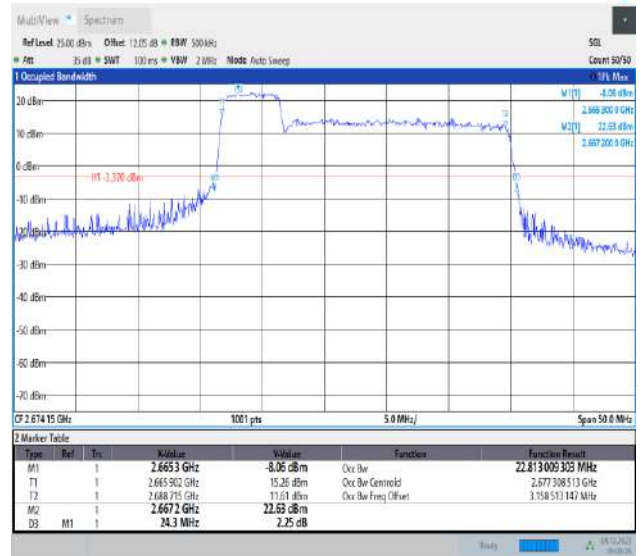

38-38-20MHz-20MHz-QPSK-QPSK-37901-38099-100RB#0-100RB#0-PASS

38-38-20MHz-20MHz-QPSK-QPSK-37952-38150-100RB#0-100RB#0-PASS

41-41-5MHz-20MHz-QPSK-QPSK-39683-39800-25RB#0-100RB#0-PASS

41-41-5MHz-20MHz-QPSK-QPSK-40528-40645-25RB#0-100RB#0-PASS