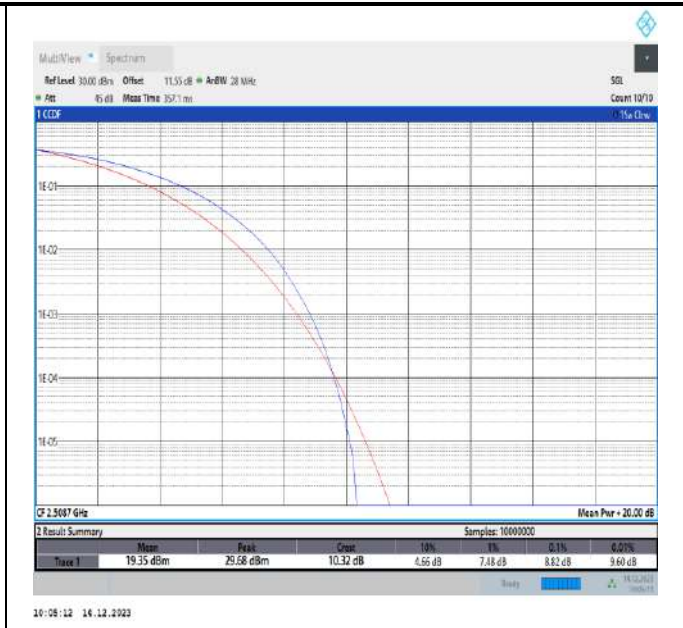

41-41-5MHz-20MHz-64QAM-64QAM-41373-41490-25RB#0-100RB#0-PASS

41-41-10MHz-15MHz-64QAM-64QAM-39703-39823-50RB#0-75RB#0-PASS

41-41-10MHz-15MHz-64QAM-64QAM-40549-40669-50RB#0-75RB#0-PASS

41-41-10MHz-15MHz-64QAM-64QAM-41395-41515-50RB#0-75RB#0-PASS