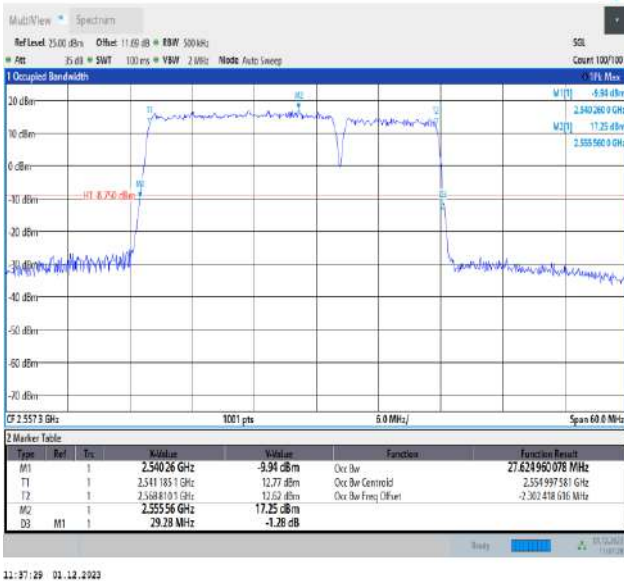

7-7-20MHz-10MHz-16QAM-16QAM-21251-21395-100RB#0-50RB#0-PASS