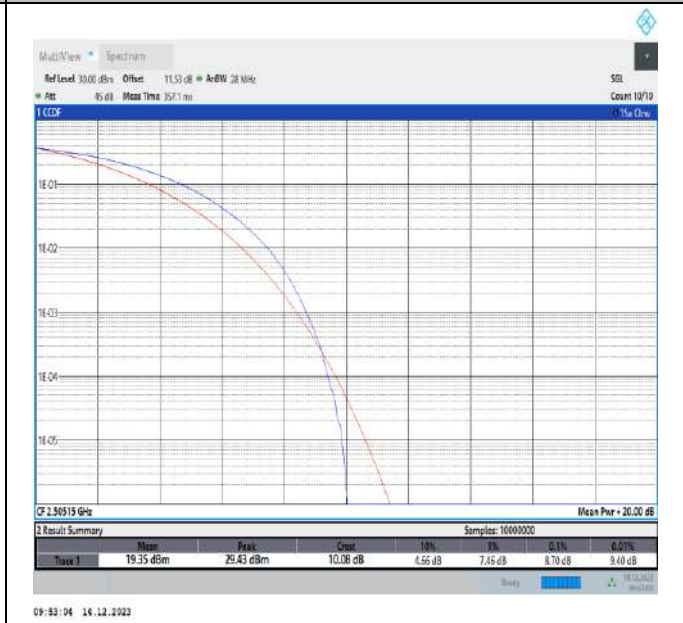

41-41-20MHz-20MHz-16QAM-16QAM-40521-40719-100RB#0-100RB#0-PASS