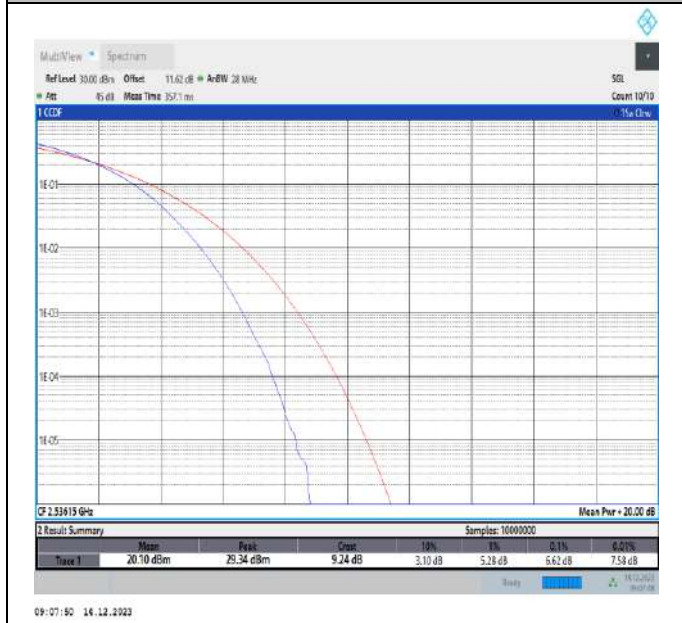

7-7-20MHz-10MHz-64QAM-64QAM-21251-21395-100RB#0-50RB#0-PASS

7-7-20MHz-15MHz-64QAM-64QAM-20850-21021-100RB#0-75RB#0-PASS

7-7-20MHz-15MHz-64QAM-64QAM-21026-21197-100RB#0-75RB#0-PASS

7-7-20MHz-15MHz-64QAM-64QAM-21201-21372-100RB#0-75RB#0-PASS