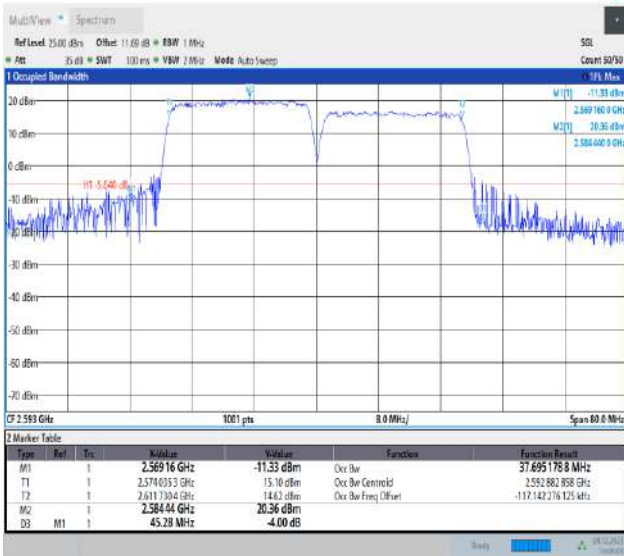

09:59:44 04.12.2023

41-41-20MHz-15MHz-QPSK-QPSK-40546-40717-100RB#0-75RB#0-PASS

10:01:34 04.12.2023

41-41-20MHz-15MHz-QPSK-QPSK-41341-41512-100RB#0-75RB#0-PASS

10:03:50 04.12.2023

41-41-20MHz-20MHz-QPSK-QPSK-39750-39948-100RB#0-100RB#0-PASS