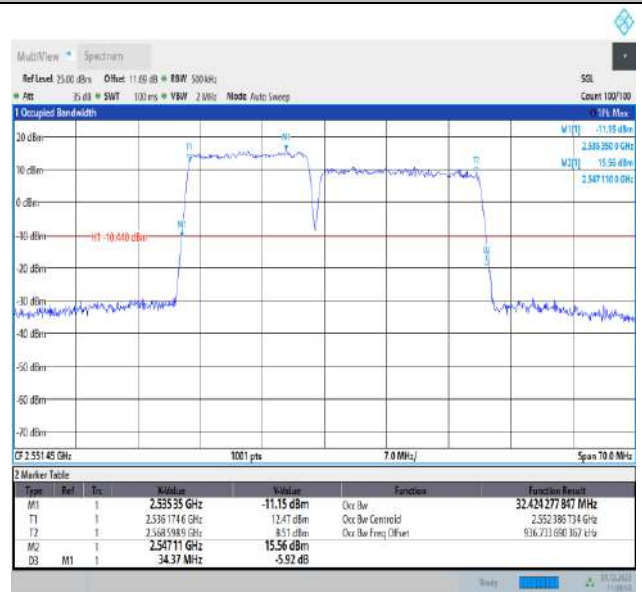

7-7-15MHz-20MHz-QPSK-QPSK-20828-20999-75RB#0-100RB#0-PASS

11:24:53 01.12.2023