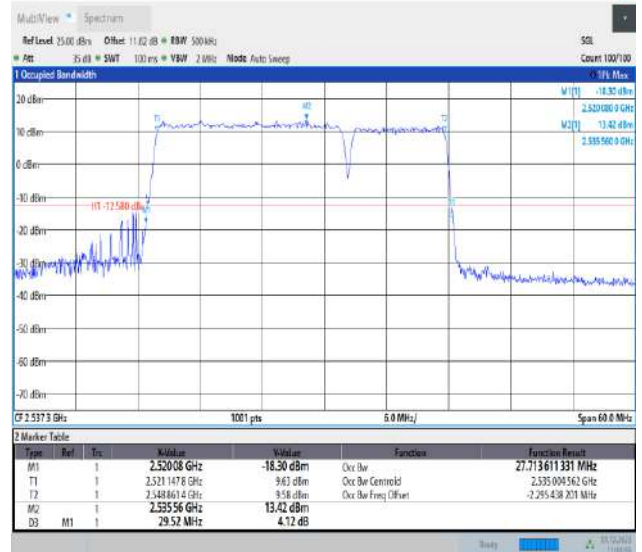

11:27:26 01.12.2023

7-7-15MHz-20MHz-16QAM-16QAM-21003-21174-75RB#0-100RB#0-PASS

11:29:32 01.12.2023

7-7-15MHz-20MHz-16QAM-16QAM-21179-21350-75RB#0-100RB#0-PASS

11:31:50 01.12.2023

7-7-20MHz-10MHz-16QAM-16QAM-20850-20994-100RB#0-50RB#0-PASS