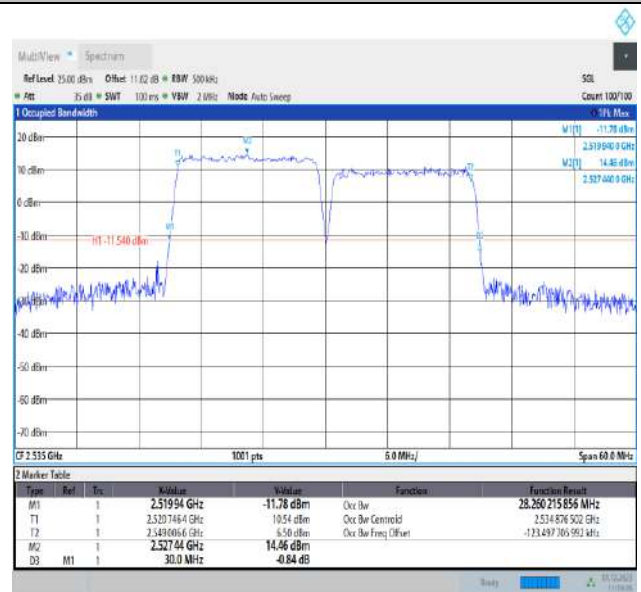

11:13:06 01.12.2023

7-7-15MHz-10MHz-QPSK-QPSK-21051-21171-75RB#0-50RB#0-PASS

11:18:11 01.12.2023

7-7-15MHz-10MHz-QPSK-QPSK-21277-21397-75RB#0-50RB#0-PASS

11:17:29 01.12.2023

7-7-15MHz-15MHz-QPSK-QPSK-20825-20975-75RB#0-75RB#0-PASS