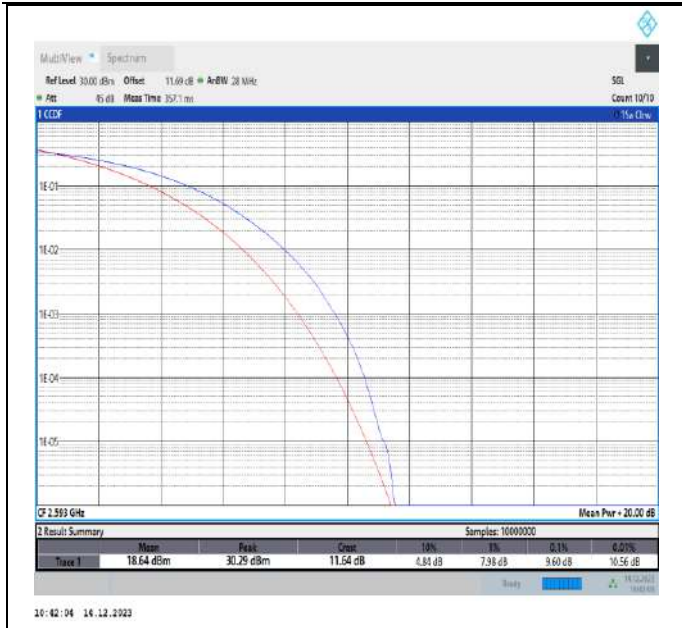

41-41-20MHz-15MHz-64QAM-64QAM-41341-41512-100RB#0-75RB#0-PASS

41-41-20MHz-20MHz-64QAM-64QAM-40521-40719-
100RB#0-100RB#0-PASS