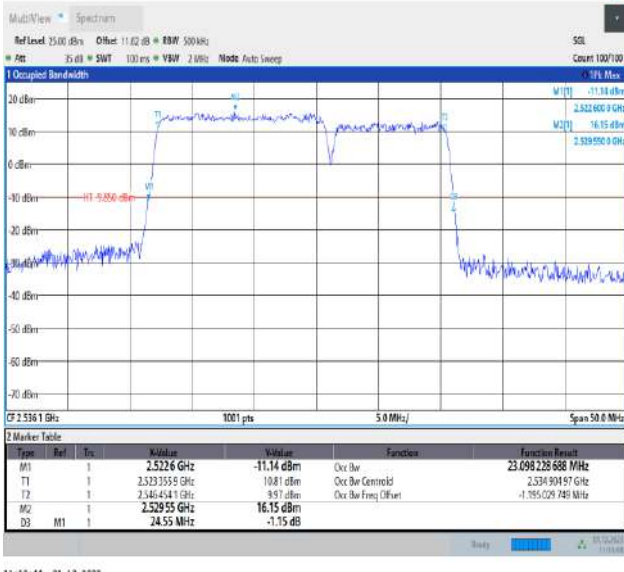

11:07:06 01.12.2023

7-7-10MHz-20MHz-16QAM-16QAM-21006-21150-50RB#0-100RB#0-PASS

11:09:12 01.12.2023

7-7-10MHz-20MHz-16QAM-16QAM-21206-21350-50RB#0-100RB#0-PASS

11:11:38 01.12.2023

7-7-15MHz-10MHz-16QAM-16QAM-20825-20945-75RB#0-50RB#0-PASS