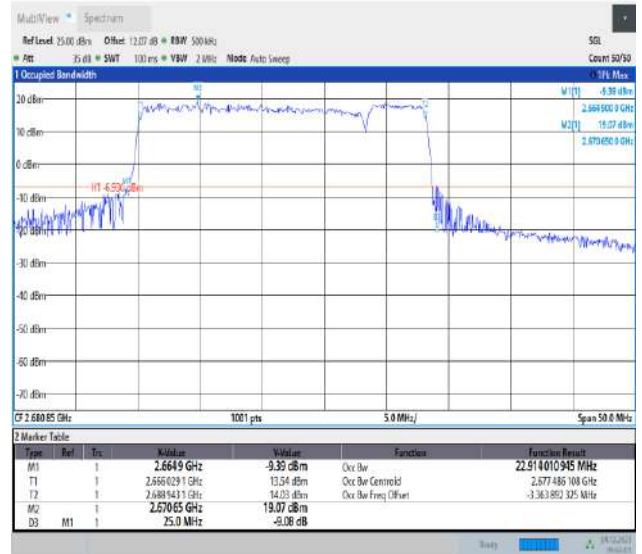

09:08:02 04.12.2023

41-41-20MHz-5MHz-QPSK-QPSK-41440-41557-100RB#0-25RB#0-PASS