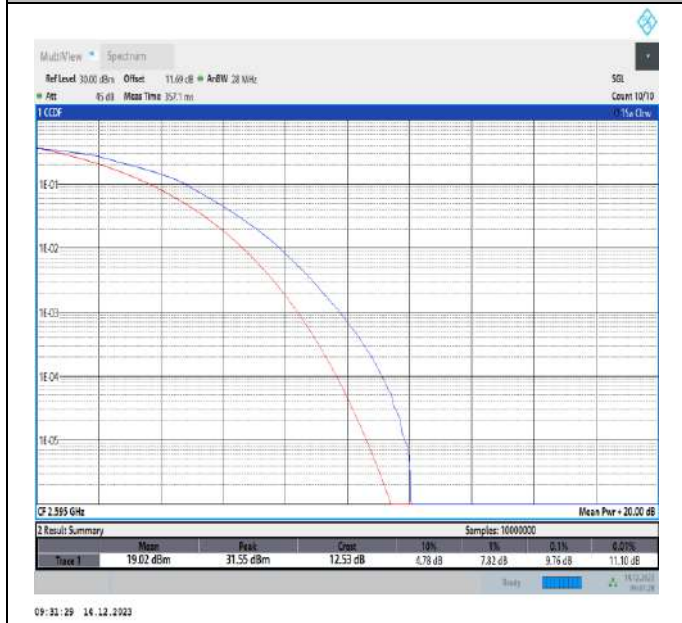

38-38-20MHz-20MHz-QPSK-QPSK-37952-38150-100RB#0-100RB#0-PASS