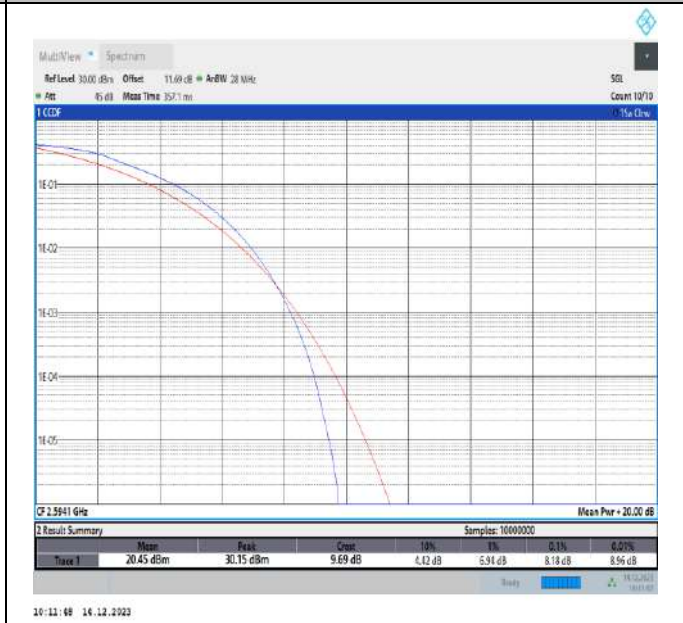

10:06:01 14.12.2023

41-41-10MHz-20MHz-QPSK-QPSK-40526-40670-50RB#0-100RB#0-PASS

10:07:52 14.12.2023

41-41-10MHz-20MHz-QPSK-QPSK-41346-41490-50RB#0-100RB#0-PASS

10:09:58 14.12.2023

41-41-15MHz-10MHz-QPSK-QPSK-39725-39845-75RB#0-50RB#0-PASS