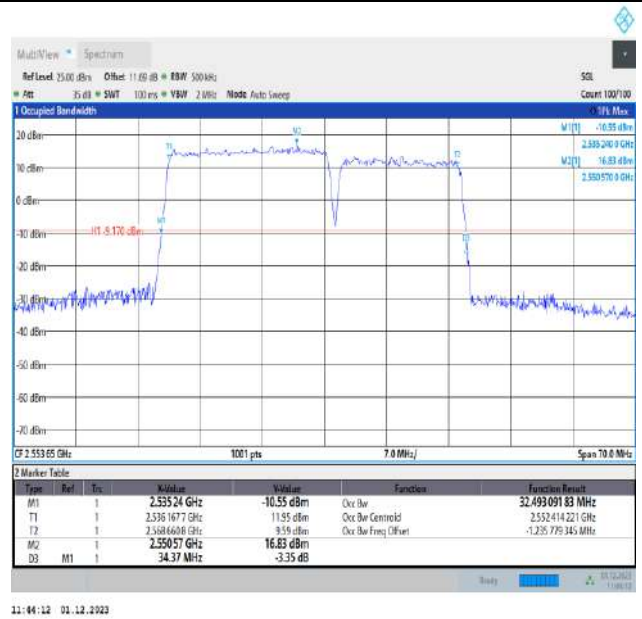

11:33:56 01.12.2023

7-7-20MHz-10MHz-16QAM-16QAM-21051-21195-100RB#0-50RB#0-PASS

7-7-20MHz-10MHz-16QAM-16QAM-21251-21395-100RB#0-50RB#0-PASS

7-7-20MHz-15MHz-16QAM-16QAM-20850-21021-100RB#0-75RB#0-PASS

7-7-20MHz-15MHz-16QAM-16QAM-21026-21197-100RB#0-75RB#0-PASS