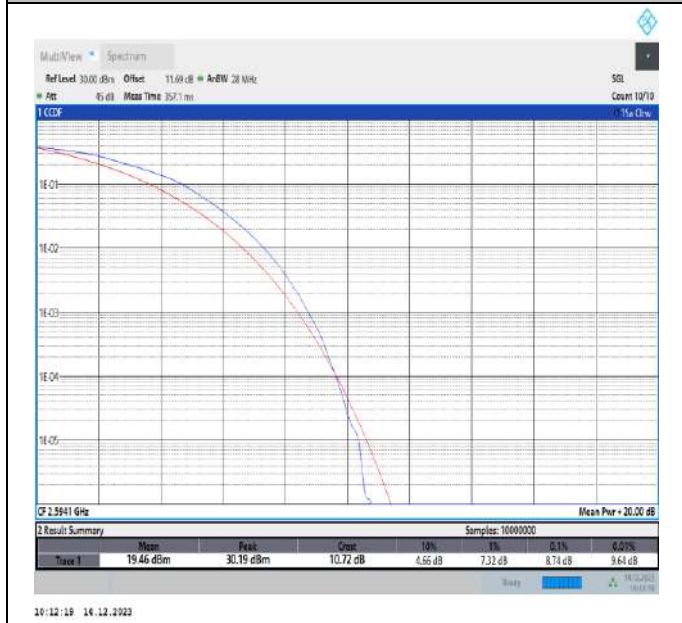

41-41-10MHz-20MHz-16QAM-16QAM-41346-41490-50RB#0-100RB#0-PASS