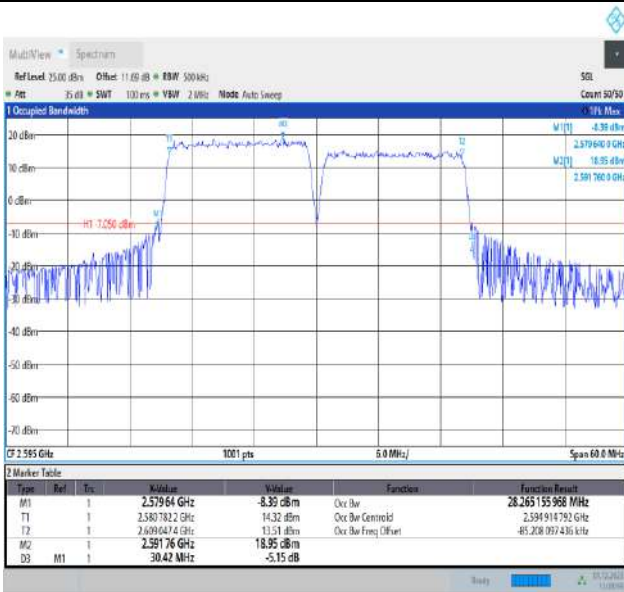

11:48:00 01.12.2023

7-7-20MHz-20MHz-QPSK-QPSK-21001-21199-100RB#0-100RB#0-PASS

11:46:08 01.12.2023

7-7-20MHz-20MHz-QPSK-QPSK-21152-21350-100RB#0-100RB#0-PASS

12:26:59 01.12.2023

38-38-15MHz-15MHz-QPSK-QPSK-37825-37975-75RB#0-75RB#0-PASS