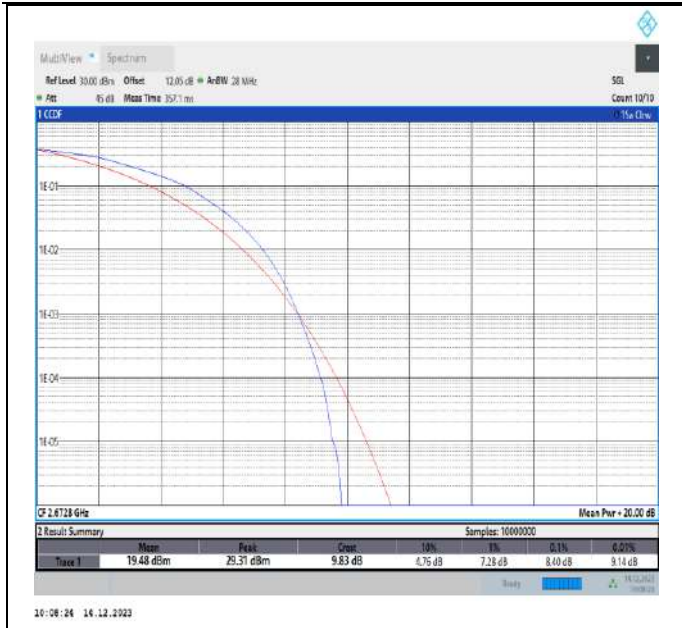

41-41-10MHz-20MHz-16QAM-16QAM-39705-39849-50RB#0-100RB#0-PASS