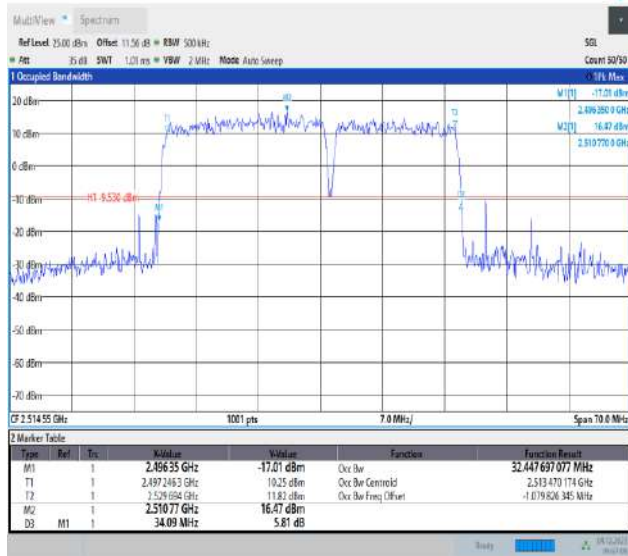

09:57:10 04.12.2023