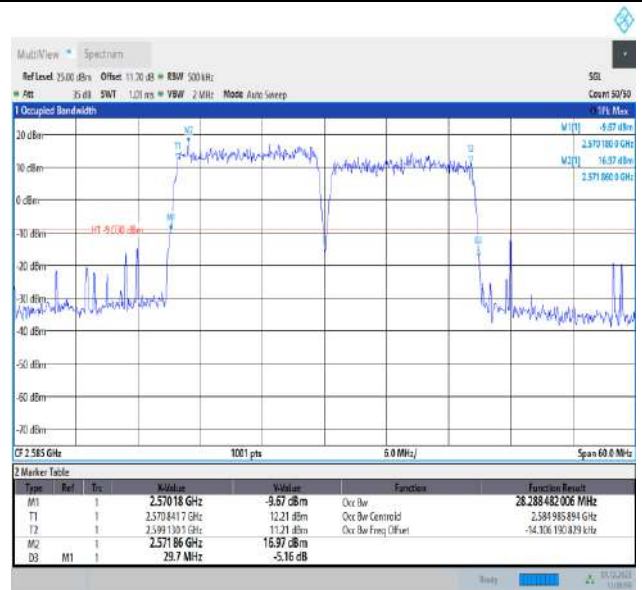

12:26:59 01.12.2023

38-38-15MHz-15MHz-QPSK-QPSK-37825-37975-75RB#0-75RB#0-PASS