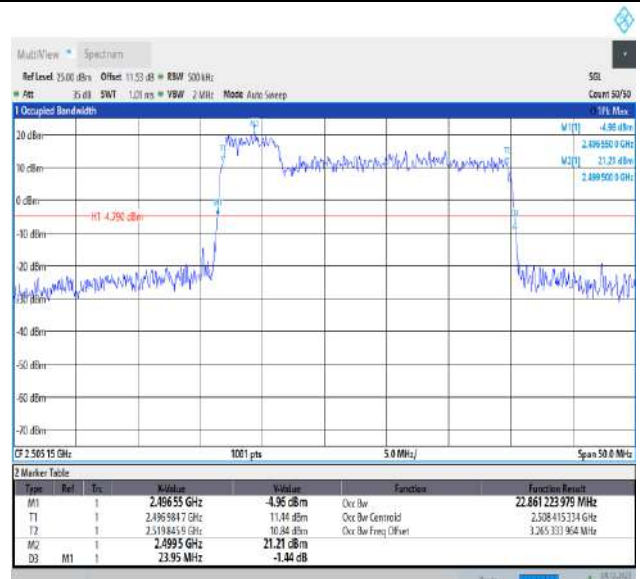

38-38-20MHz-20MHz-QPSK-QPSK-37901-38099-100RB#0-100RB#0-PASS