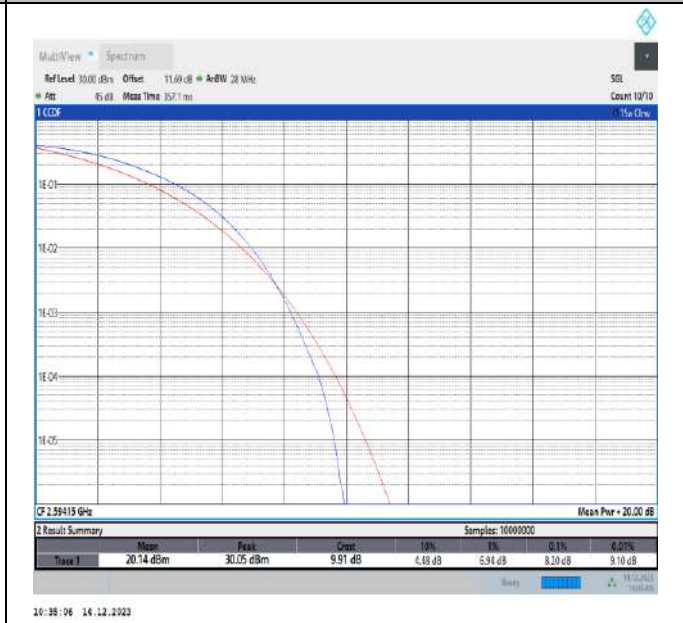

41-41-20MHz-5MHz-QPSK-QPSK-41440-41557-100RB#0-25RB#0-PASS