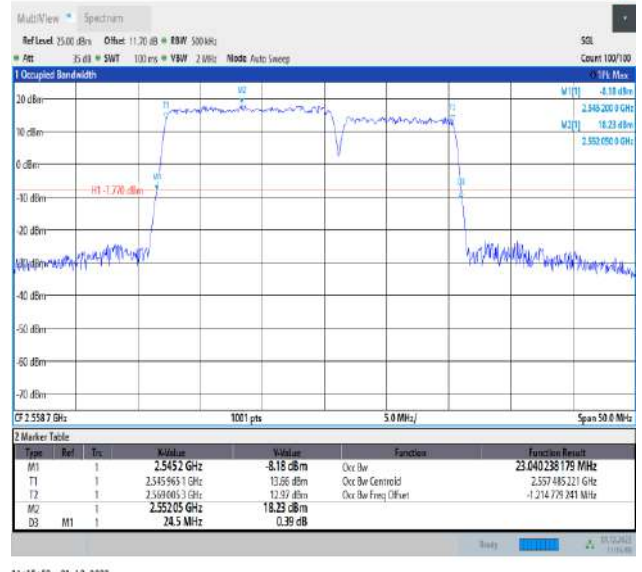

11:18:50 01.12.2023

7-7-15MHz-10MHz-16QAM-16QAM-21277-21397-75RB#0-50RB#0-PASS