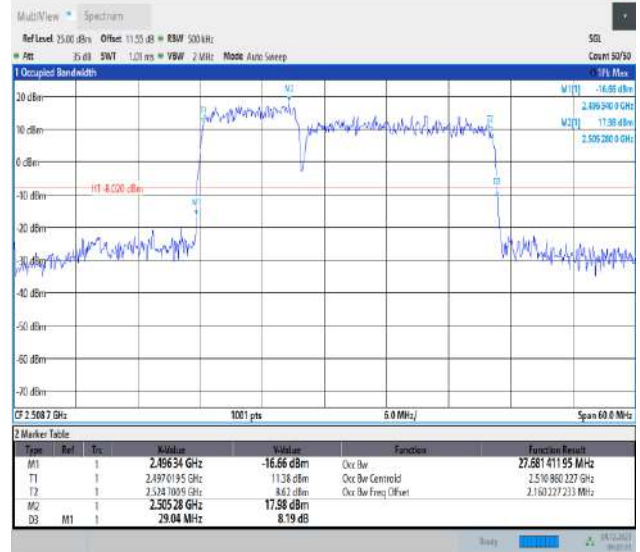

41-41-5MHz-20MHz-QPSK-QPSK-41373-41490-25RB#0-100RB#0-PASS

41-41-10MHz-15MHz-QPSK-QPSK-39703-39823-50RB#0-75RB#0-PASS

41-41-10MHz-15MHz-QPSK-QPSK-40549-40669-50RB#0-75RB#0-PASS

41-41-10MHz-15MHz-QPSK-QPSK-41395-41515-50RB#0-75RB#0-PASS