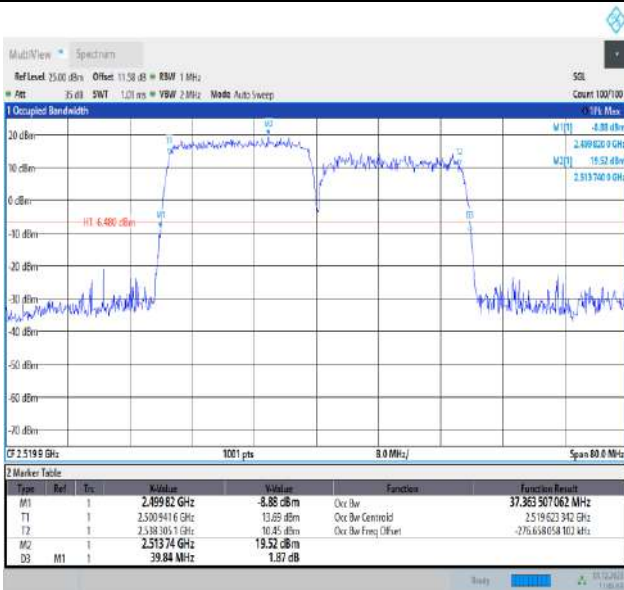

11:45:59 01.12.2023

7-7-20MHz-20MHz-QPSK-QPSK-20850-21048-100RB#0-100RB#0-PASS