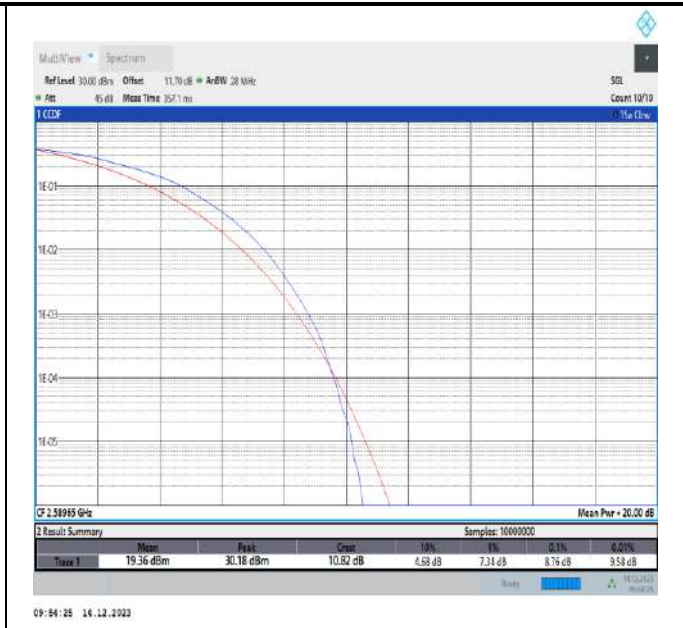

41-41-20MHz-20MHz-QPSK-QPSK-39750-39948-100RB#0-100RB#0-PASS

41-41-20MHz-20MHz-QPSK-QPSK-40521-40719-100RB#0-100RB#0-PASS

41-41-20MHz-20MHz-QPSK-QPSK-41292-41490-100RB#0-100RB#0-PASS

41-41-5MHz-20MHz-16QAM-16QAM-39683-39800-25RB#0-100RB#0-PASS