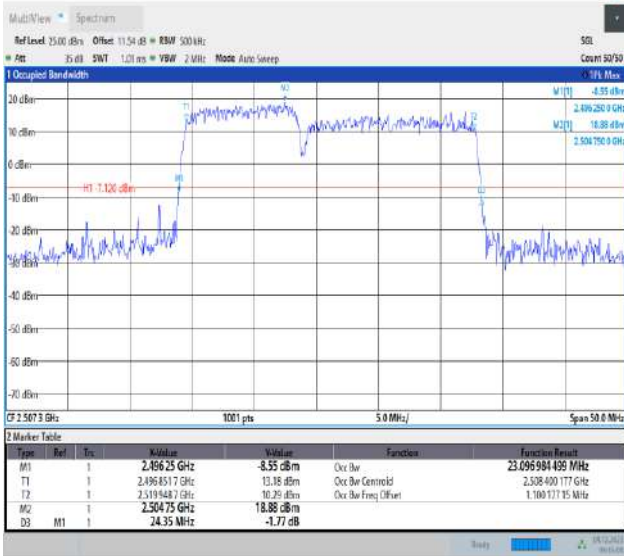

41-41-5MHz-20MHz-QPSK-QPSK-40528-40645-25RB#0-100RB#0-PASS