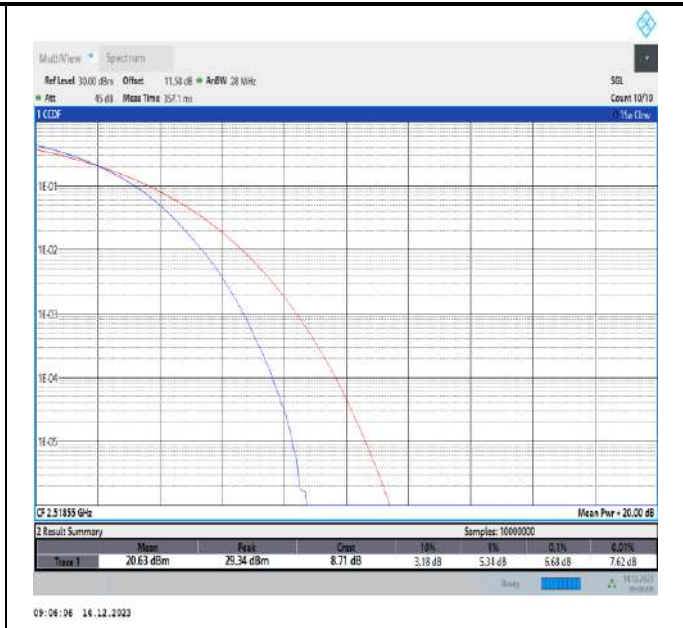

7-7-20MHz-10MHz-64QAM-64QAM-21251-21395-100RB#0-50RB#0-PASS

7-7-20MHz-15MHz-64QAM-64QAM-20850-21021-100RB#0-75RB#0-PASS

7-7-20MHz-15MHz-64QAM-64QAM-21026-21197-100RB#0-75RB#0-PASS

7-7-20MHz-15MHz-64QAM-64QAM-21201-21372-100RB#0-75RB#0-PASS