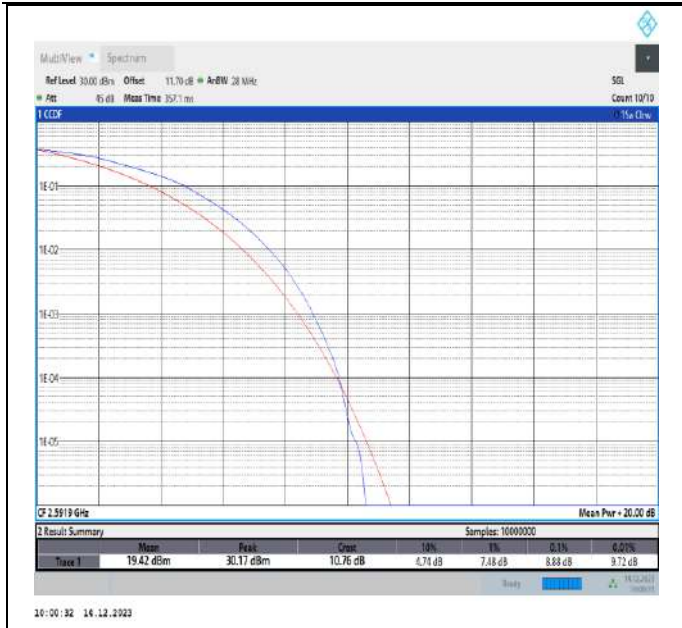

41-41-5MHz-20MHz-16QAM-16QAM-41373-41490-25RB#0-100RB#0-PASS