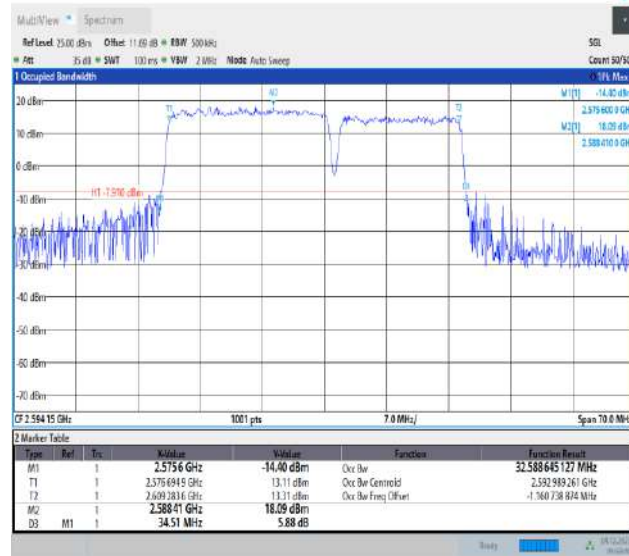

09:08:40 04.12.2023

41-41-20MHz-5MHz-QPSK-QPSK-40595-40712-100RB#0-25RB#0-PASS

09:08:02 04.12.2023

41-41-20MHz-5MHz-QPSK-QPSK-41440-41557-100RB#0-25RB#0-PASS

09:57:10 04.12.2023

41-41-20MHz-15MHz-QPSK-QPSK-39750-39921-100RB#0-75RB#0-PASS