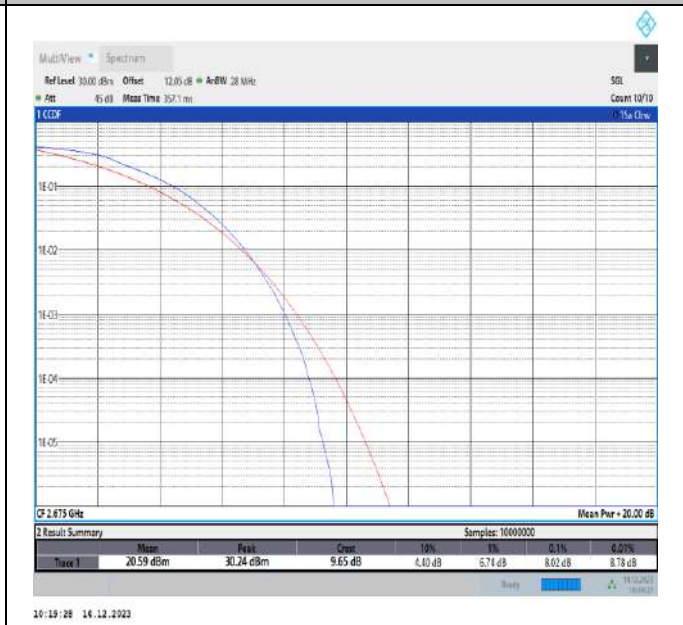

41-41-15MHz-15MHz-QPSK-QPSK-39725-39875-75RB#0-75RB#0-PASS

10:19:28 14.12.2023