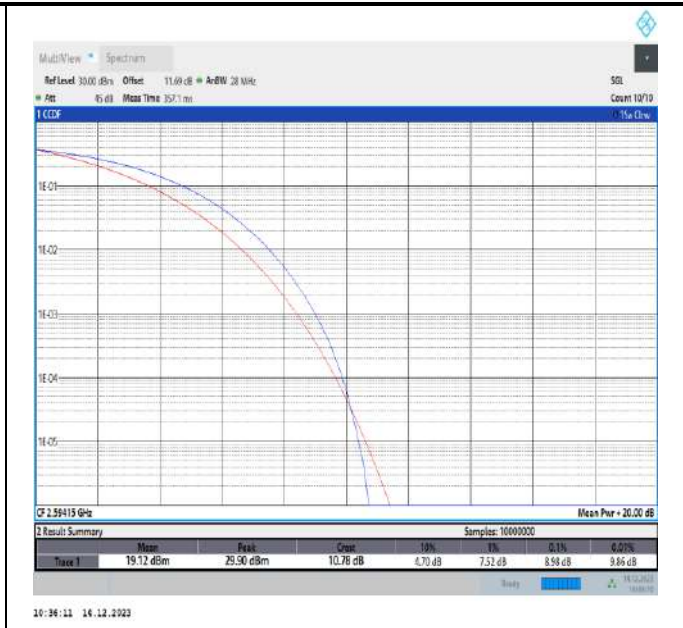

41-41-20MHz-5MHz-64QAM-64QAM-41440-41557-100RB#0-25RB#0-PASS