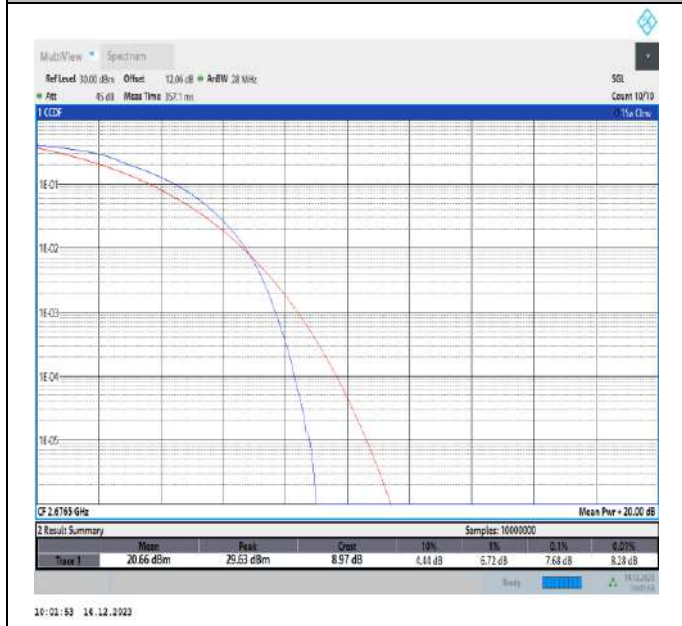

41-41-10MHz-15MHz-QPSK-QPSK-39703-39823-50RB#0-75RB#0-PASS