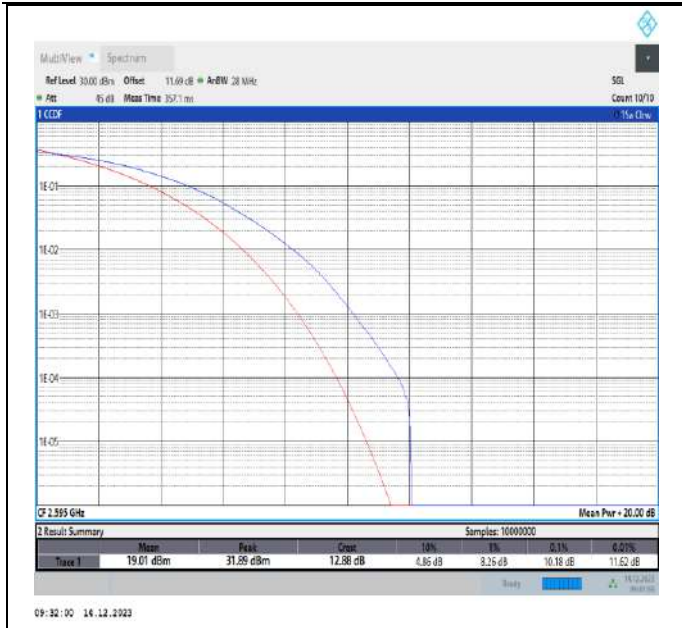

38-38-20MHz-20MHz-16QAM-16QAM-37850-38048-100RB#0-100RB#0-PASS

38-38-20MHz-20MHz-16QAM-16QAM-37901-38099-100RB#0-100RB#0-PASS

38-38-20MHz-20MHz-16QAM-16QAM-37952-38150-100RB#0-100RB#0-PASS

38-38-15MHz-15MHz-64QAM-64QAM-37825-37975-75RB#0-75RB#0-PASS