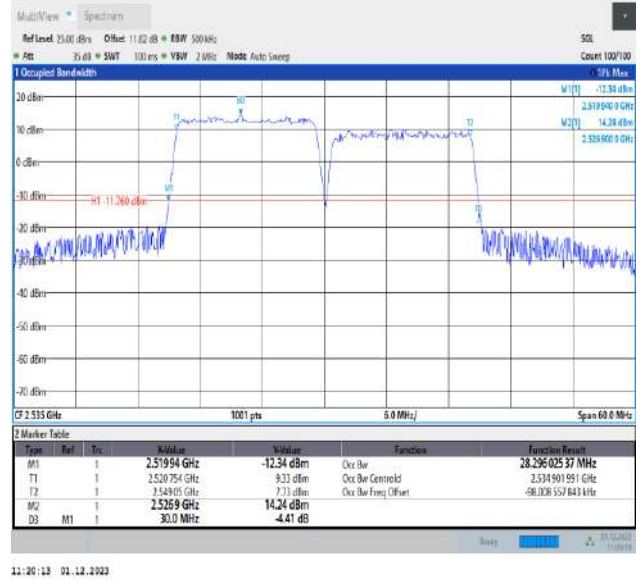

11:13:44 01.12.2023

7-7-15MHz-10MHz-16QAM-16QAM-21051-21171-75RB#0-50RB#0-PASS

11:18:50 01.12.2023

7-7-15MHz-10MHz-16QAM-16QAM-21277-21397-75RB#0-50RB#0-PASS

11:18:07 01.12.2023

7-7-15MHz-15MHz-16QAM-16QAM-20825-20975-75RB#0-75RB#0-PASS