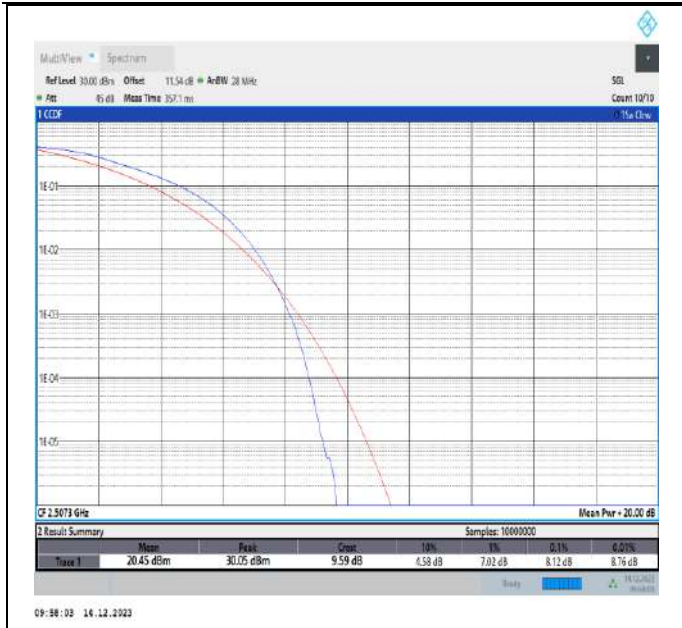

38-38-20MHz-20MHz-64QAM-64QAM-37952-38150-100RB#0-100RB#0-PASS

41-41-5MHz-20MHz-QPSK-QPSK-39683-39800-25RB#0-100RB#0-PASS

41-41-5MHz-20MHz-QPSK-QPSK-40528-40645-25RB#0-100RB#0-PASS

41-41-5MHz-20MHz-QPSK-QPSK-41373-41490-25RB#0-100RB#0-PASS