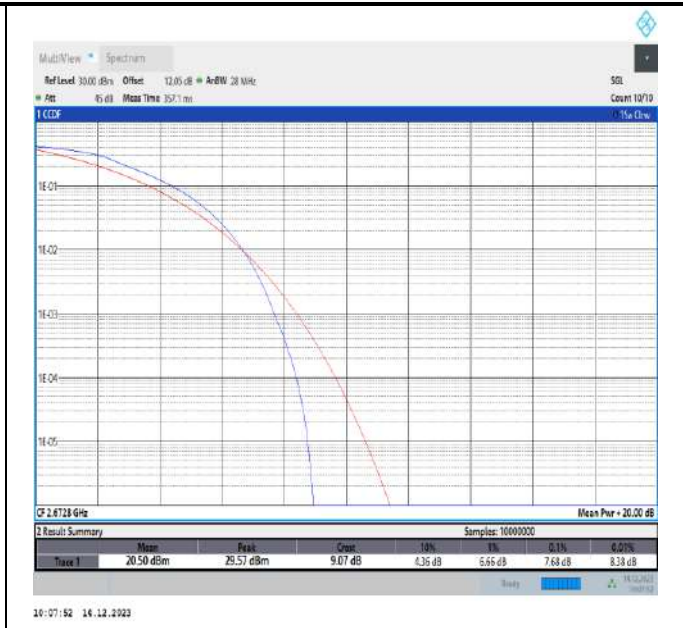

41-41-10MHz-20MHz-QPSK-QPSK-39705-39849-50RB#0-100RB#0-PASS

10:07:52 14.12.2023

41-41-10MHz-20MHz-QPSK-QPSK-41346-41490-50RB#0-100RB#0-PASS