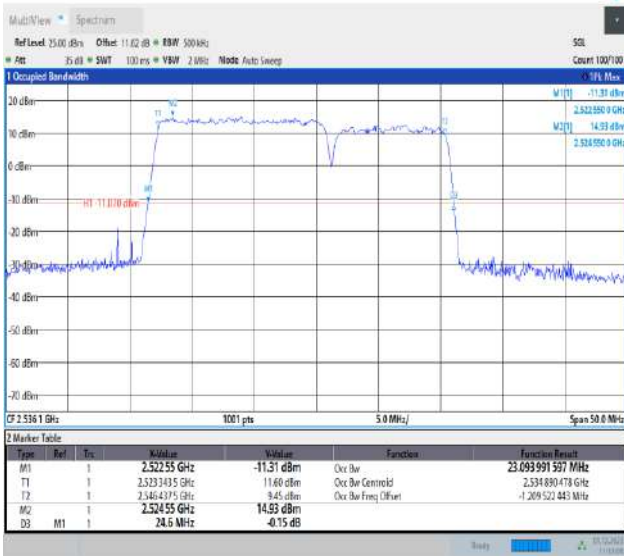

# Test Graphs

7-7-10MHz-20MHz-QPSK-QPSK-20805-20949-50RB#0-100RB#0-PASS

7-7-10MHz-20MHz-QPSK-QPSK-21006-21150-50RB#0-100RB#0-PASS

7-7-10MHz-20MHz-QPSK-QPSK-21206-21350-50RB#0-100RB#0-PASS

7-7-15MHz-10MHz-QPSK-QPSK-20825-20945-75RB#0-50RB#0-PASS