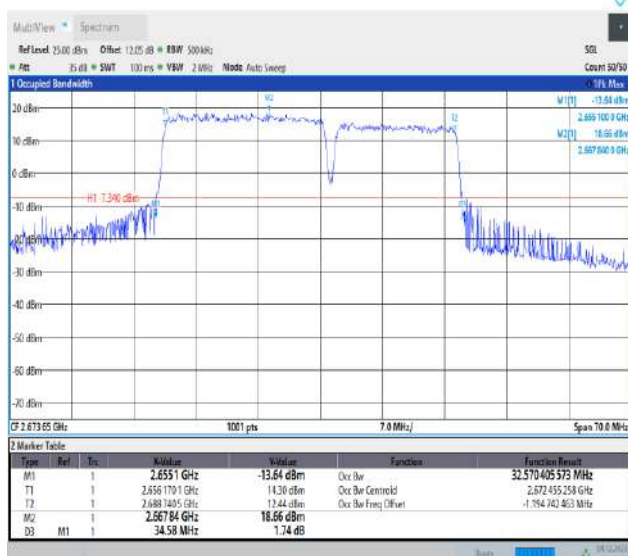

41-41-20MHz-15MHz-QPSK-QPSK-39750-39921-100RB#0-75RB#0-PASS

10:01:34 04.12.2023

41-41-20MHz-15MHz-QPSK-QPSK-41341-41512-100RB#0-75RB#0-PASS