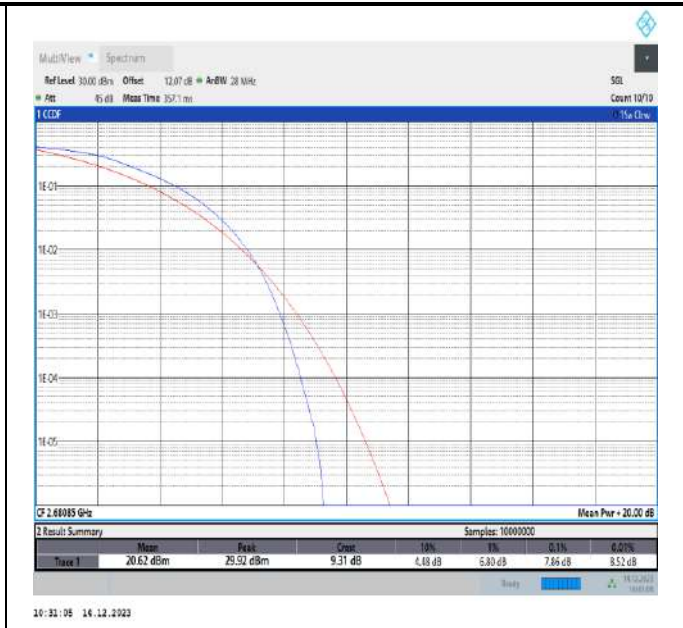

41-41-15MHz-20MHz-QPSK-QPSK-40523-40694-75RB#0-100RB#0-PASS

41-41-15MHz-20MHz-QPSK-QPSK-41319-41490-75RB#0-100RB#0-PASS

41-41-20MHz-5MHz-QPSK-QPSK-39750-39867-100RB#0-25RB#0-PASS

41-41-20MHz-5MHz-QPSK-QPSK-40595-40712-100RB#0-25RB#0-PASS