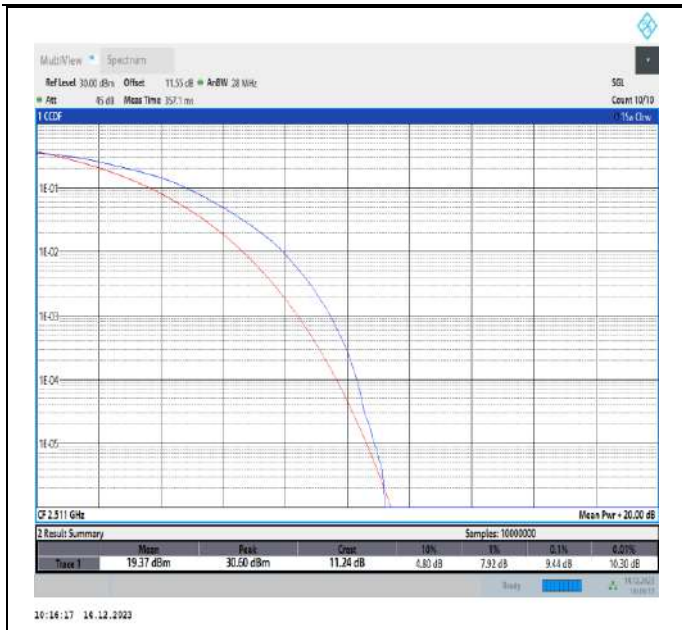

41-41-15MHz-10MHz-16QAM-16QAM-40571-40691-75RB#0-50RB#0-PASS