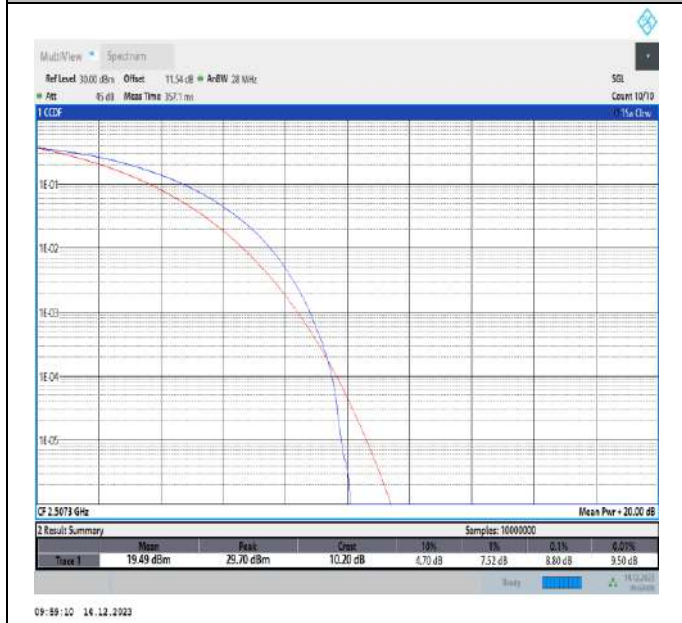

41-41-5MHz-20MHz-64QAM-64QAM-40528-40645-25RB#0-100RB#0-PASS