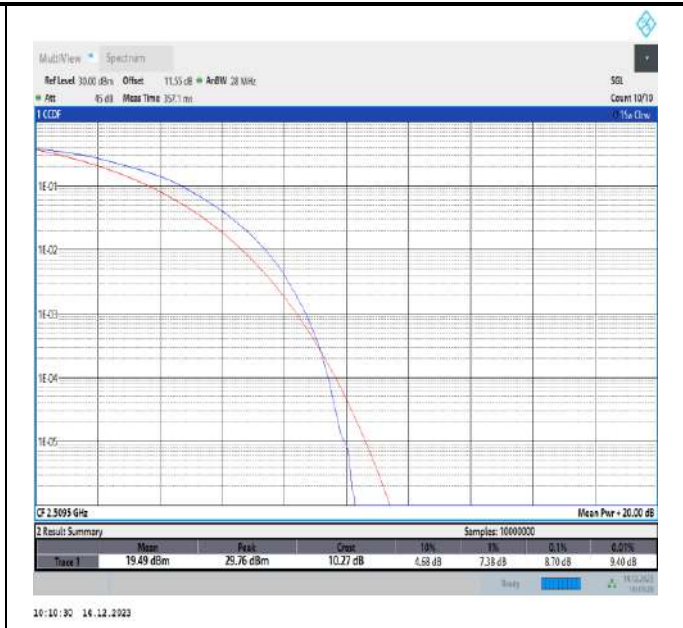

41-41-10MHz-15MHz-16QAM-16QAM-41395-41515-50RB#0-75RB#0-PASS

41-41-10MHz-20MHz-16QAM-16QAM-39705-39849-50RB#0-100RB#0-PASS

41-41-10MHz-20MHz-16QAM-16QAM-40526-40670-50RB#0-100RB#0-PASS

41-41-10MHz-20MHz-16QAM-16QAM-41346-41490-50RB#0-100RB#0-PASS