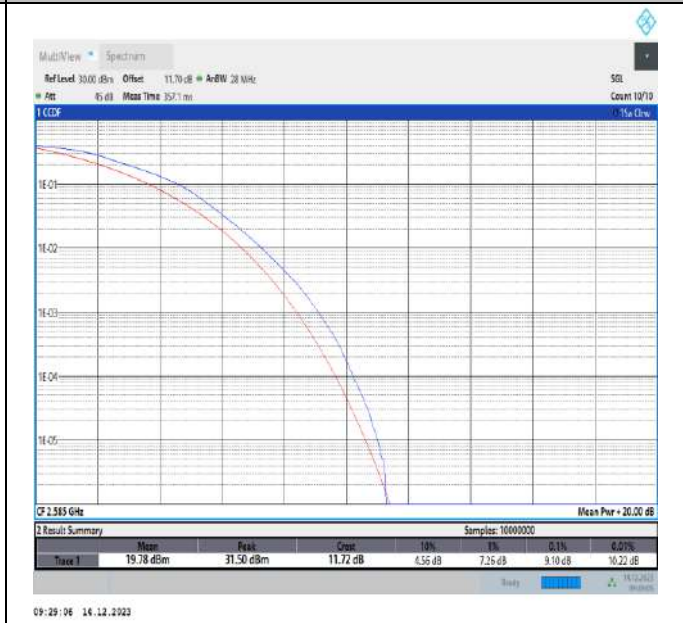

7-7-20MHz-20MHz-64QAM-64QAM-21001-21199-100RB#0-100RB#0-PASS