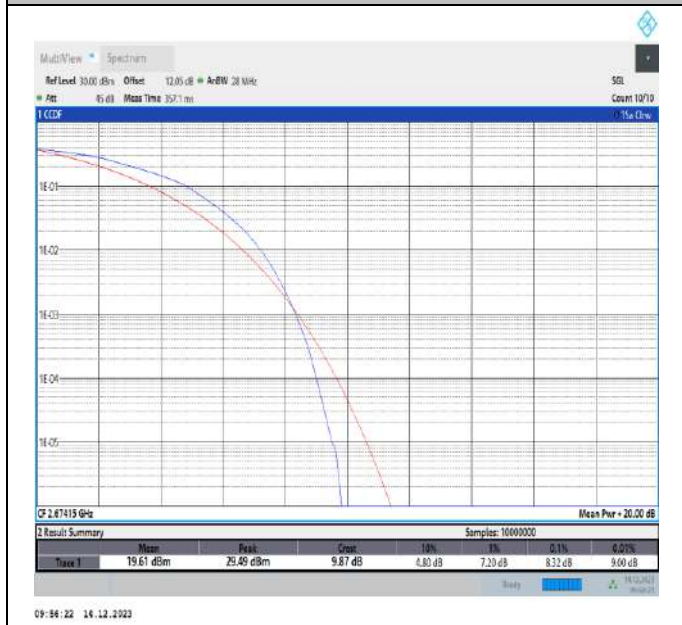

41-41-5MHz-20MHz-16QAM-16QAM-39683-39800-25RB#0-100RB#0-PASS