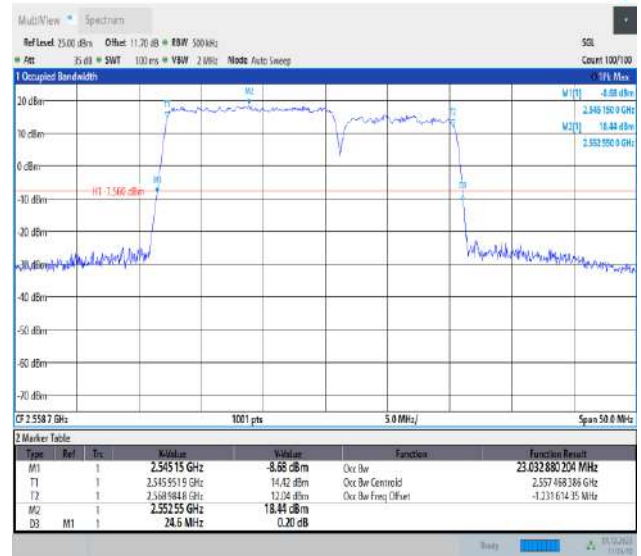

7-7-15MHz-10MHz-QPSK-QPSK-20825-20945-75RB#0-50RB#0-PASS

11:18:11 01.12.2023