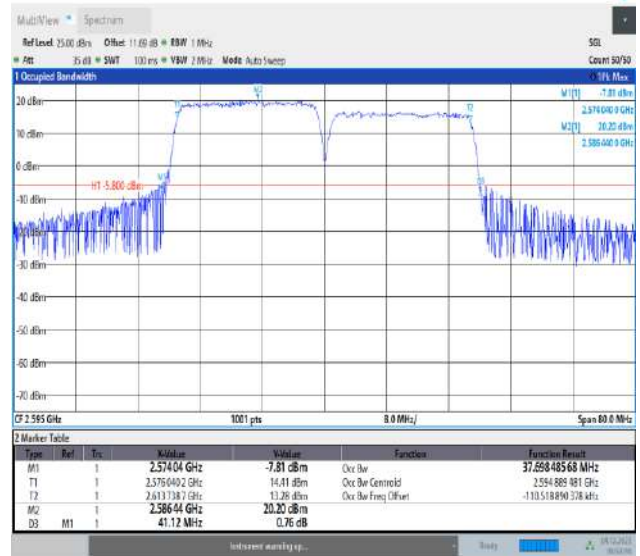

12:28:59 01.12.2023

38-38-15MHz-15MHz-QPSK-QPSK-37925-38075-75RB#0-75RB#0-PASS

12:30:53 01.12.2023

38-38-15MHz-15MHz-QPSK-QPSK-38025-38175-75RB#0-75RB#0-PASS

38-38-20MHz-20MHz-QPSK-QPSK-37850-38048-100RB#0-100RB#0-PASS