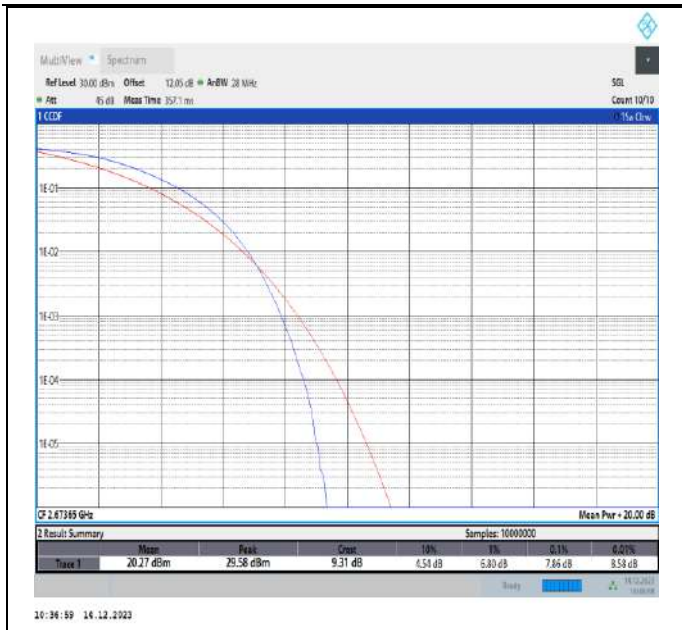

41-41-20MHz-15MHz-QPSK-QPSK-39750-39921-100RB#0-75RB#0-PASS