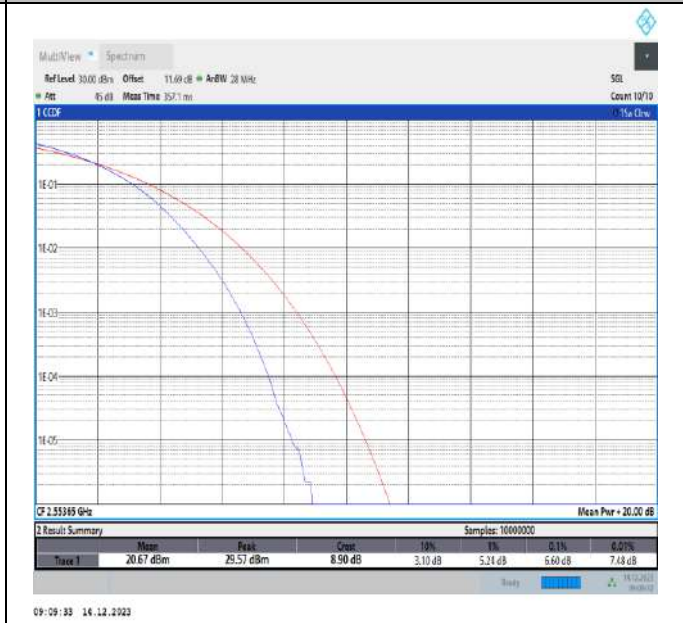

7-7-20MHz-10MHz-64QAM-64QAM-21251-21395-100RB#0-50RB#0-PASS

7-7-20MHz-15MHz-64QAM-64QAM-20850-21021-100RB#0-75RB#0-PASS

7-7-20MHz-15MHz-64QAM-64QAM-21026-21197-100RB#0-75RB#0-PASS

7-7-20MHz-15MHz-64QAM-64QAM-21201-21372-100RB#0-75RB#0-PASS