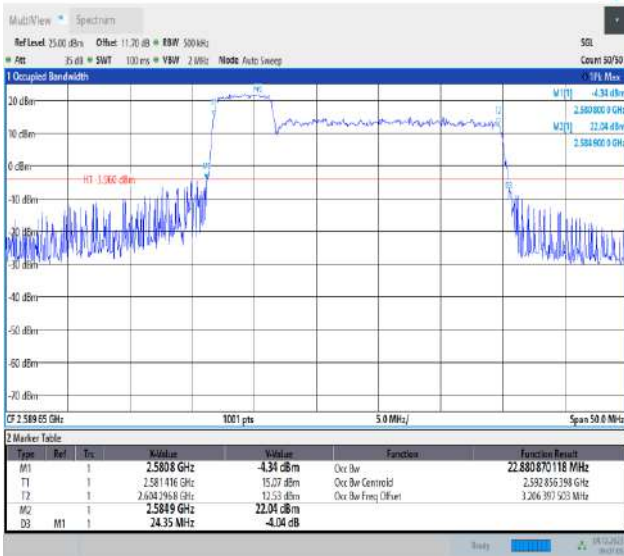

38-38-20MHz-20MHz-QPSK-QPSK-37952-38150-100RB#0-100RB#0-PASS