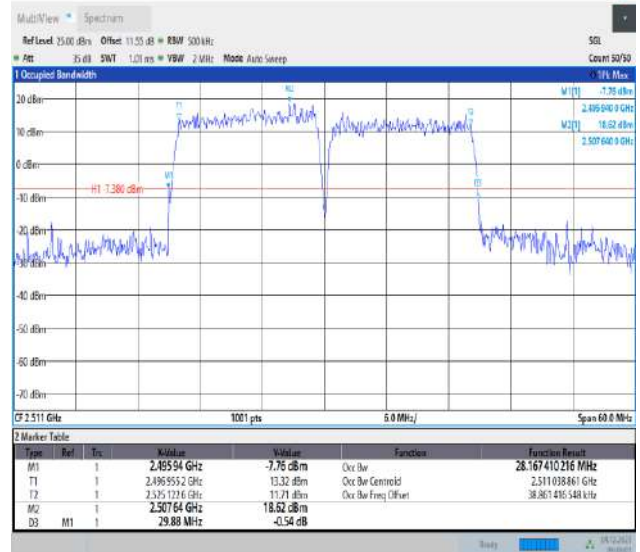

09:34:02 04.12.2023

41-41-15MHz-15MHz-QPSK-QPSK-39725-39875-75RB#0-75RB#0-PASS