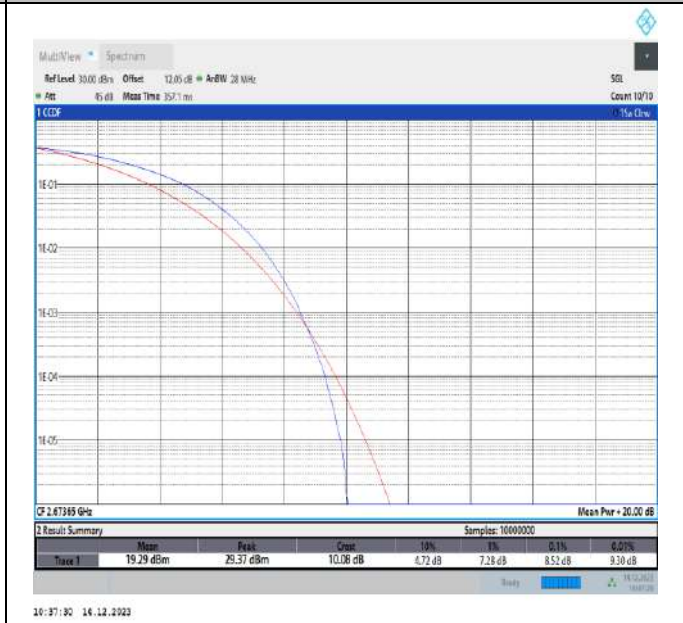

41-41-20MHz-15MHz-16QAM-16QAM-39750-39921-100RB#0-75RB#0-PASS