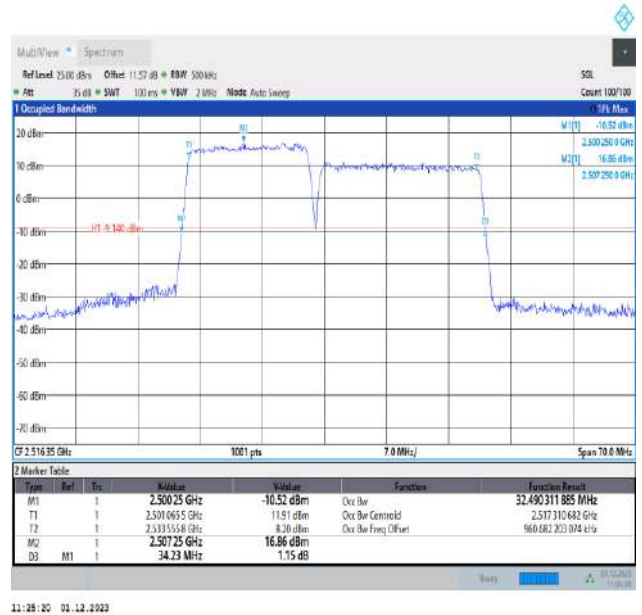

11:28:20 01.12.2023

7-7-15MHz-20MHz-16QAM-16QAM-20828-20999-75RB#0-100RB#0-PASS