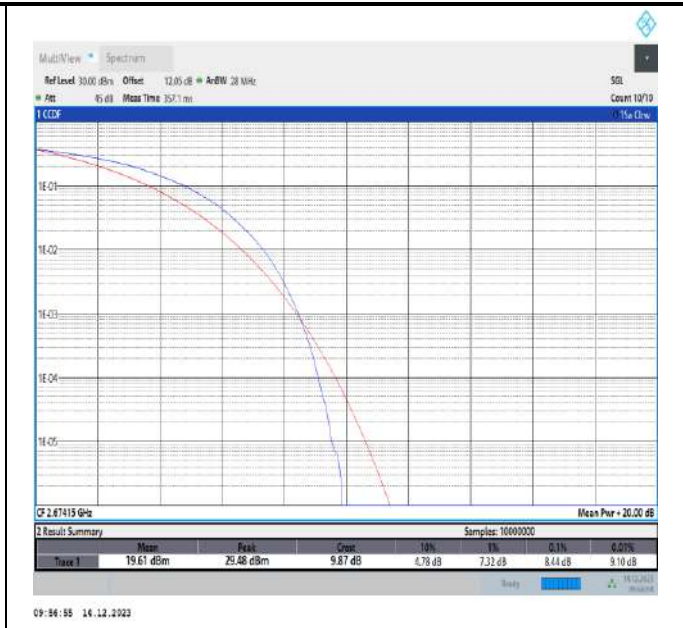

41-41-20MHz-20MHz-16QAM-16QAM-40521-40719-100RB#0-100RB#0-PASS

41-41-20MHz-20MHz-16QAM-16QAM-41292-41490-100RB#0-100RB#0-PASS

41-41-5MHz-20MHz-64QAM-64QAM-39683-39800-25RB#0-100RB#0-PASS

41-41-5MHz-20MHz-64QAM-64QAM-40528-40645-25RB#0-100RB#0-PASS