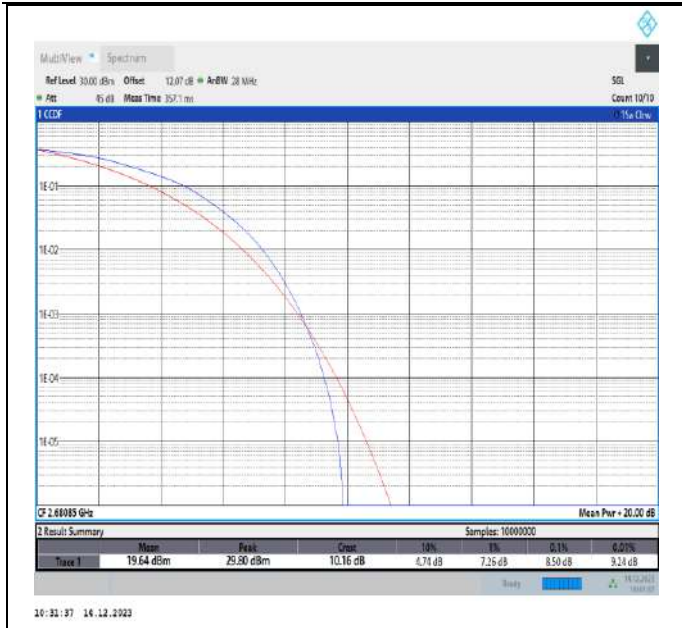

41-41-15MHz-20MHz-16QAM-16QAM-41319-41490-75RB#0-100RB#0-PASS

41-41-20MHz-5MHz-16QAM-16QAM-39750-39867-100RB#0-25RB#0-PASS

41-41-20MHz-5MHz-16QAM-16QAM-40595-40712-100RB#0-25RB#0-PASS

41-41-20MHz-5MHz-16QAM-16QAM-41440-41557-100RB#0-25RB#0-PASS