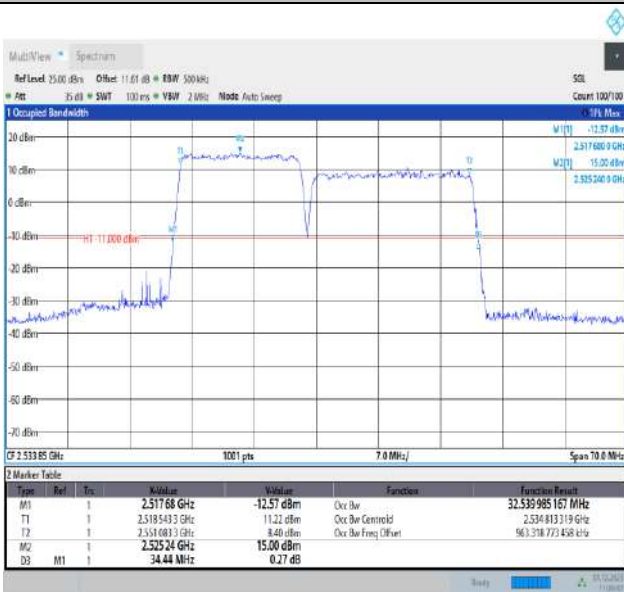

11:19:35 01.12.2023

7-7-15MHz-15MHz-QPSK-QPSK-21025-21175-75RB#0-75RB#0-PASS

11:24:41 01.12.2023

7-7-15MHz-15MHz-QPSK-QPSK-21225-21375-75RB#0-75RB#0-PASS

11:24:41 01.12.2023

7-7-15MHz-20MHz-QPSK-QPSK-20828-20999-75RB#0-100RB#0-PASS