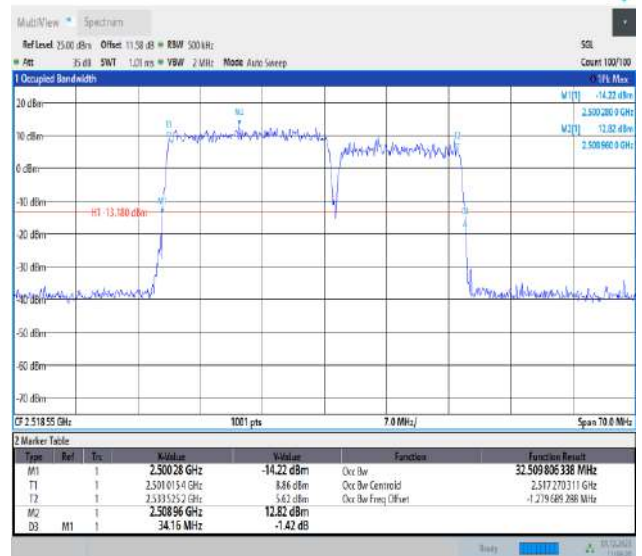

7-7-20MHz-10MHz-QPSK-QPSK-21051-21195-100RB#0-50RB#0-PASS

11:39:21 01.12.2023