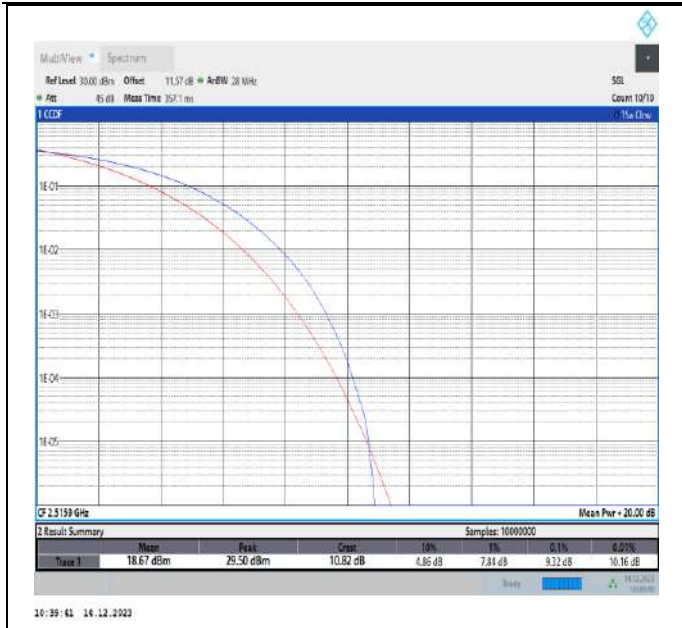

41-41-20MHz-15MHz-16QAM-16QAM-40546-40717-100RB#0-75RB#0-PASS