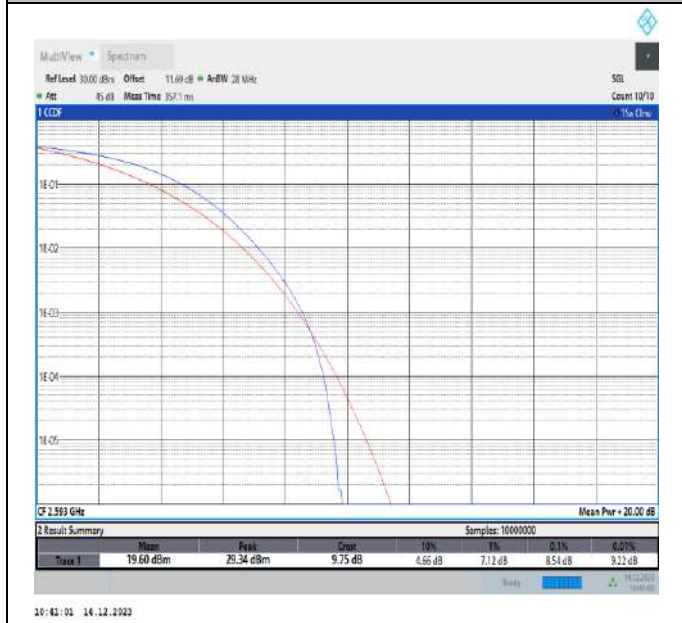

41-41-20MHz-15MHz-QPSK-QPSK-41341-41512-100RB#0-75RB#0-PASS