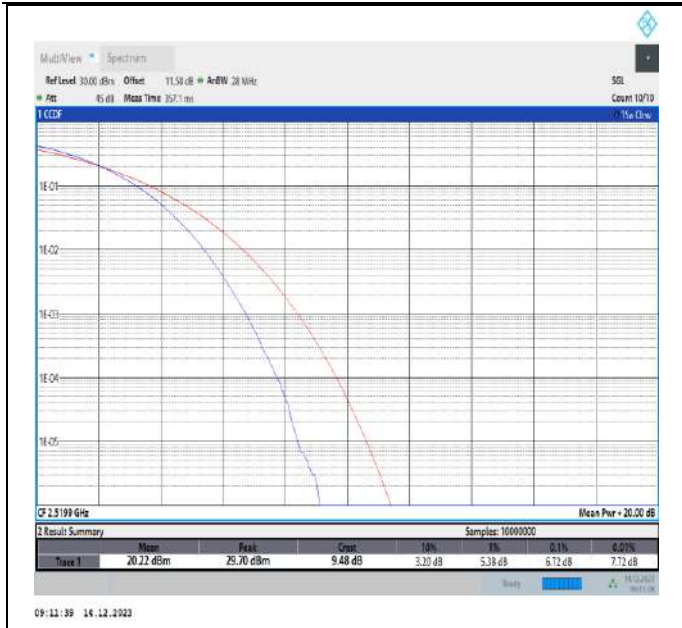

7-7-20MHz-10MHz-64QAM-64QAM-21251-21395-100RB#0-50RB#0-PASS

7-7-20MHz-15MHz-64QAM-64QAM-20850-21021-100RB#0-75RB#0-PASS

7-7-20MHz-15MHz-64QAM-64QAM-21026-21197-100RB#0-75RB#0-PASS

7-7-20MHz-15MHz-64QAM-64QAM-21201-21372-100RB#0-75RB#0-PASS