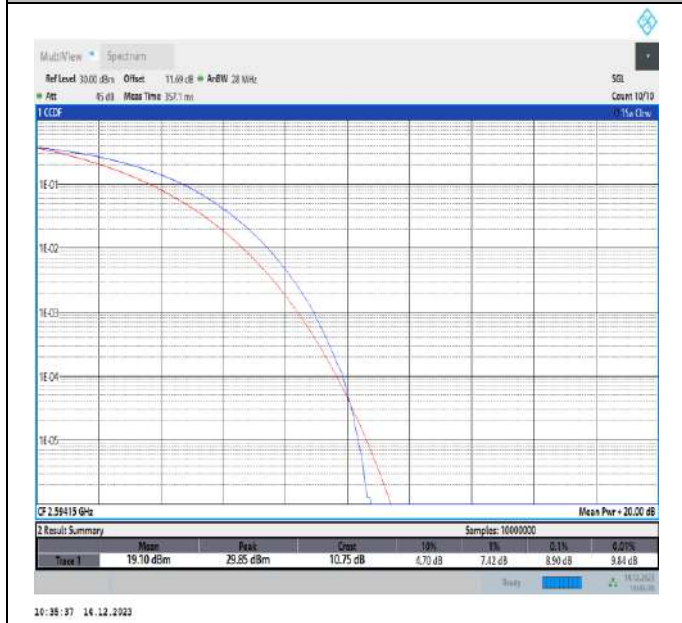

41-41-20MHz-5MHz-16QAM-16QAM-41440-41557-100RB#0-25RB#0-PASS