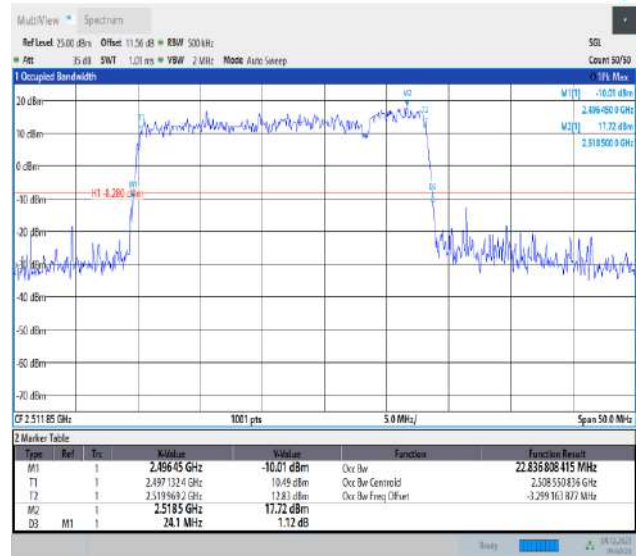

41-41-15MHz-20MHz-QPSK-QPSK-40523-40694-75RB#0-100RB#0-PASS

09:08:22 04.12.2023

41-41-20MHz-5MHz-QPSK-QPSK-39750-39867-100RB#0-25RB#0-PASS