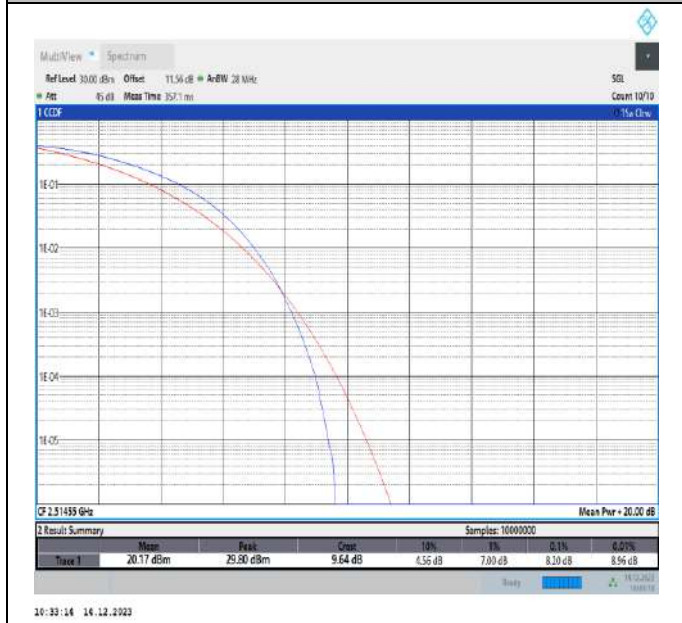

41-41-20MHz-5MHz-QPSK-QPSK-40595-40712-100RB#0-25RB#0-PASS