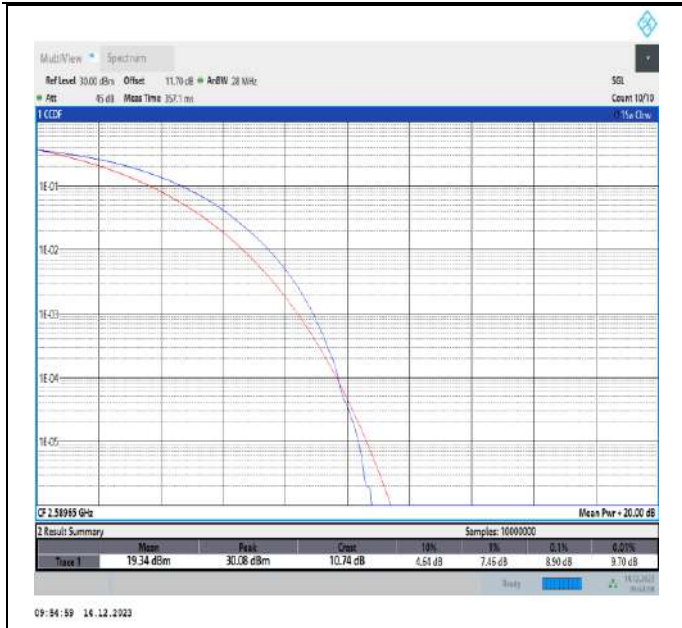

41-41-20MHz-20MHz-16QAM-16QAM-41292-41490-100RB#0-100RB#0-PASS