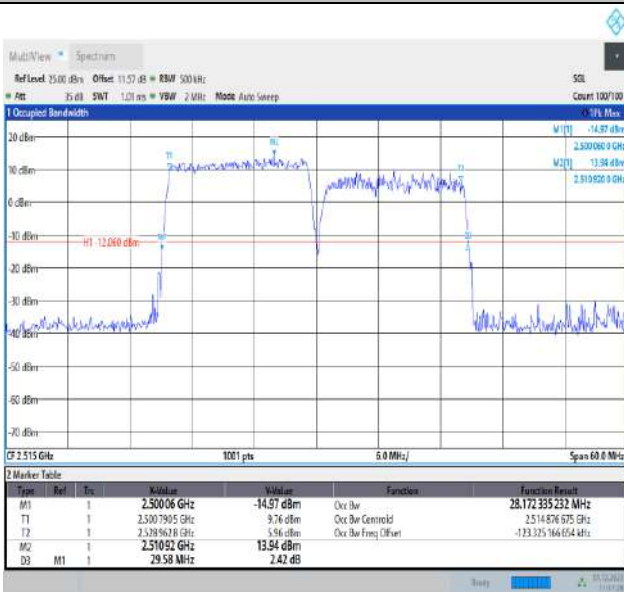

7-7-15MHz-10MHz-QPSK-QPSK-21051-21171-75RB#0-50RB#0-PASS

11:17:29 01.12.2023

7-7-15MHz-15MHz-QPSK-QPSK-20825-20975-75RB#0-75RB#0-PASS