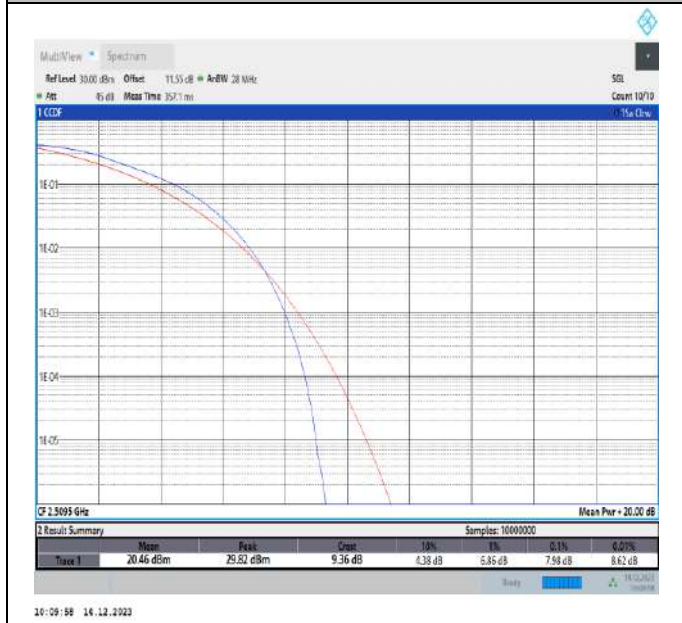

10:09:58 14.12.2023

41-41-15MHz-10MHz-QPSK-QPSK-39725-39845-75RB#0-50RB#0-PASS