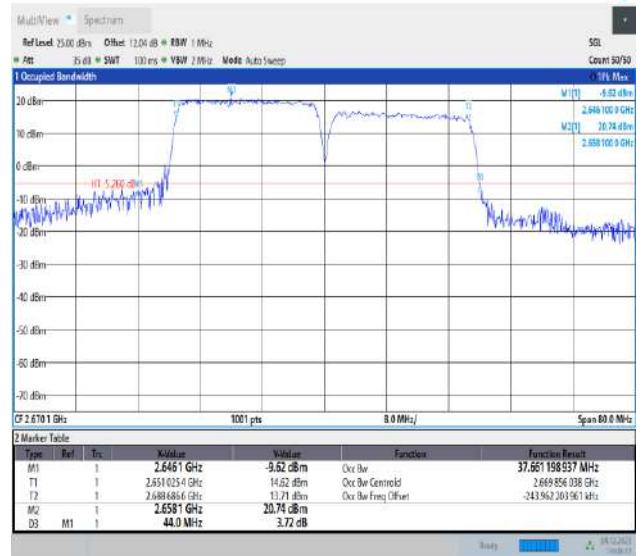

41-41-20MHz-20MHz-QPSK-QPSK-39750-39948-100RB#0-100RB#0-PASS

10:08:17 04.12.2023