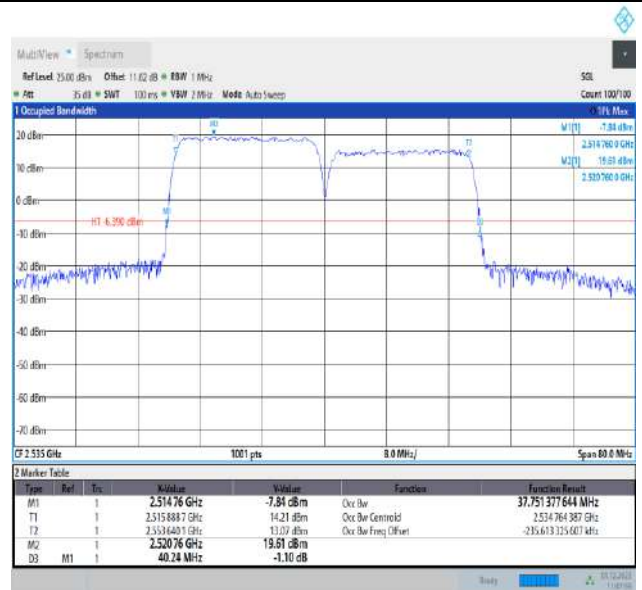

11:41:27 01.12.2023

7-7-20MHz-15MHz-QPSK-QPSK-21026-21197-100RB#0-75RB#0-PASS

11:43:34 01.12.2023

7-7-20MHz-15MHz-QPSK-QPSK-21201-21372-100RB#0-75RB#0-PASS

11:45:59 01.12.2023

7-7-20MHz-20MHz-QPSK-QPSK-20850-21048-100RB#0-100RB#0-PASS