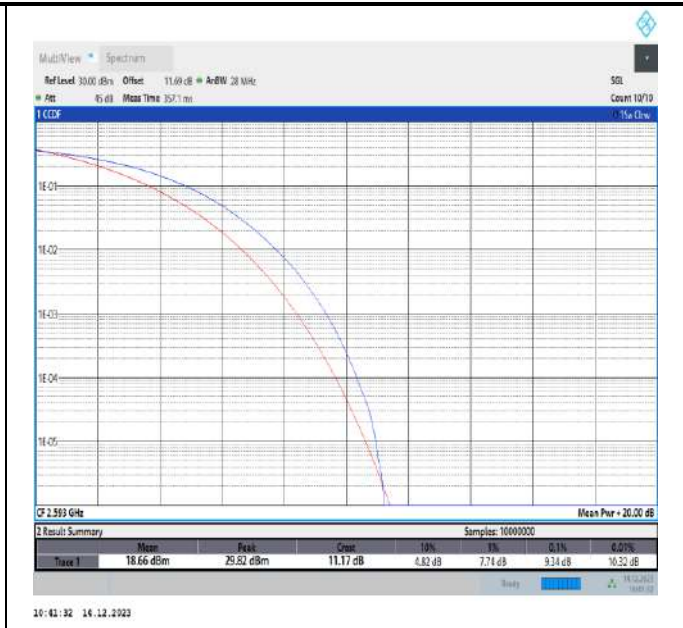

41-41-20MHz-15MHz-16QAM-16QAM-39750-39921-100RB#0-75RB#0-PASS

41-41-20MHz-15MHz-16QAM-16QAM-40546-40717-100RB#0-75RB#0-PASS

41-41-20MHz-15MHz-16QAM-16QAM-41341-41512-100RB#0-75RB#0-PASS

41-41-20MHz-20MHz-16QAM-16QAM-39750-39948-100RB#0-100RB#0-PASS