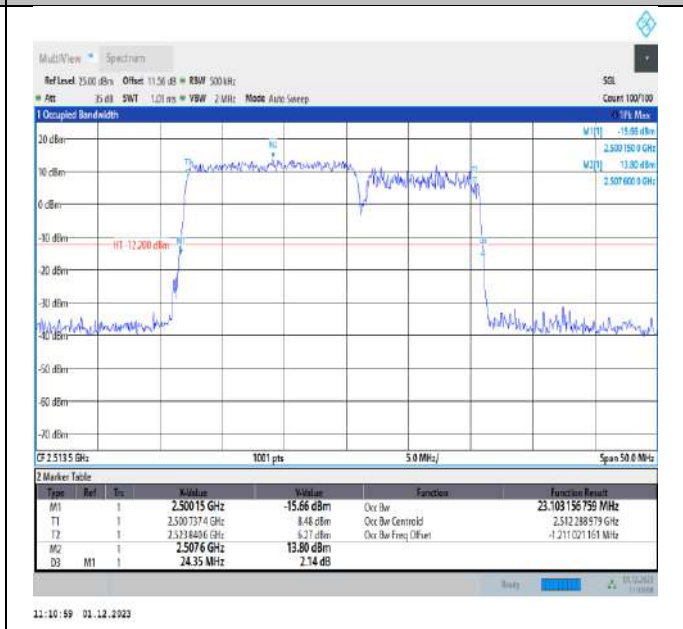

# Test Graphs

7-7-10MHz-20MHz-QPSK-QPSK-20805-20949-50RB#0-100RB#0-PASS

7-7-10MHz-20MHz-QPSK-QPSK-21006-21150-50RB#0-100RB#0-PASS

7-7-10MHz-20MHz-QPSK-QPSK-21206-21350-50RB#0-100RB#0-PASS

7-7-15MHz-10MHz-QPSK-QPSK-20825-20945-75RB#0-50RB#0-PASS