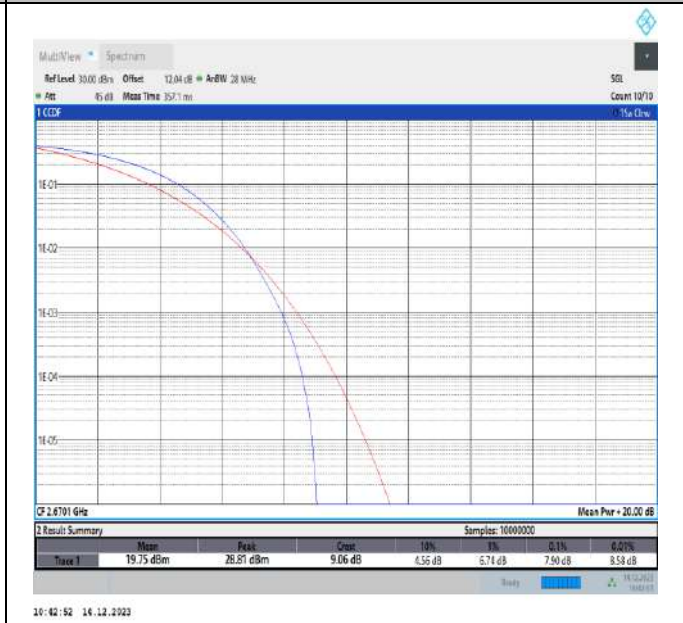

41-41-20MHz-20MHz-QPSK-QPSK-39750-39948-100RB#0-100RB#0-PASS