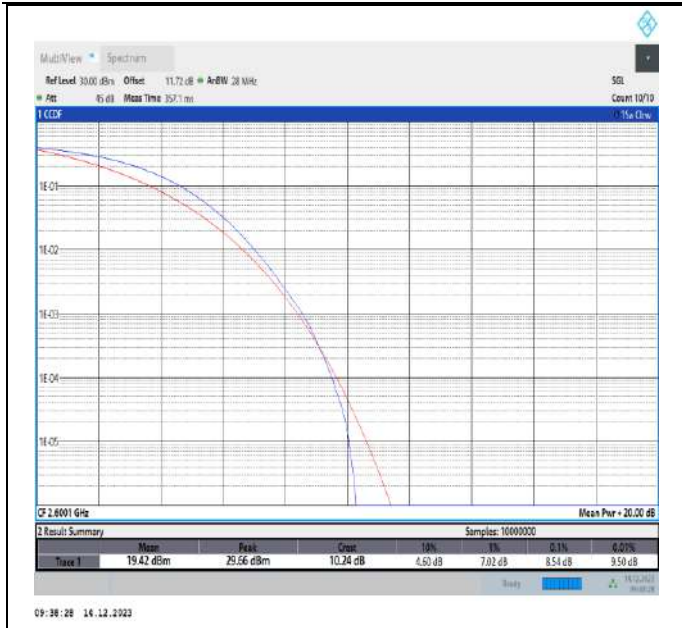

38-38-15MHz-15MHz-QPSK-QPSK-37925-38075-75RB#0-75RB#0-PASS

38-38-15MHz-15MHz-QPSK-QPSK-38025-38175-75RB#0-75RB#0-PASS

38-38-20MHz-20MHz-QPSK-QPSK-37850-38048-100RB#0-100RB#0-PASS

38-38-20MHz-20MHz-QPSK-QPSK-37901-38099-100RB#0-100RB#0-PASS