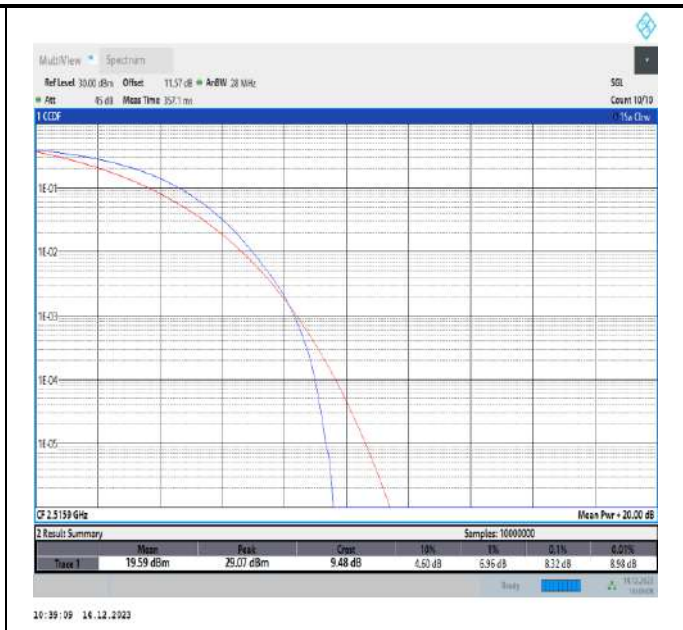

41-41-20MHz-5MHz-QPSK-QPSK-41440-41557-100RB#0-25RB#0-PASS

41-41-20MHz-15MHz-QPSK-QPSK-39750-39921-100RB#0-75RB#0-PASS

41-41-20MHz-15MHz-QPSK-QPSK-40546-40717-100RB#0-75RB#0-PASS

41-41-20MHz-15MHz-QPSK-QPSK-41341-41512-100RB#0-75RB#0-PASS