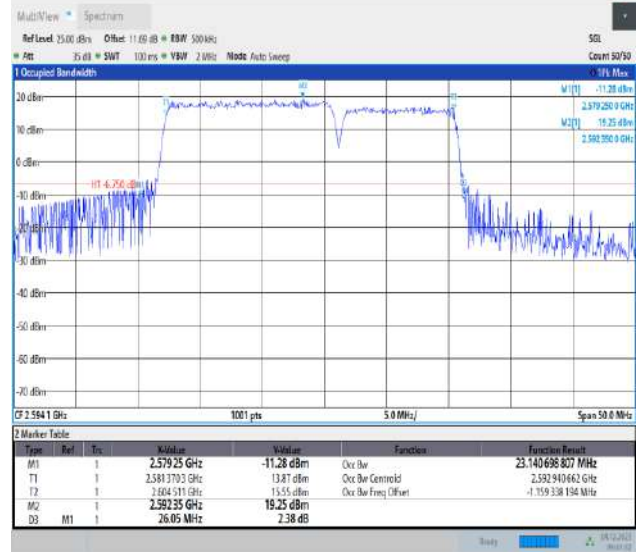

41-41-10MHz-20MHz-QPSK-QPSK-39705-39849-50RB#0-100RB#0-PASS

41-41-10MHz-20MHz-QPSK-QPSK-40526-40670-50RB#0-100RB#0-PASS

41-41-10MHz-20MHz-QPSK-QPSK-41346-41490-50RB#0-100RB#0-PASS

09:29:16 04.12.2023

41-41-15MHz-10MHz-QPSK-QPSK-39725-39845-75RB#0-50RB#0-PASS