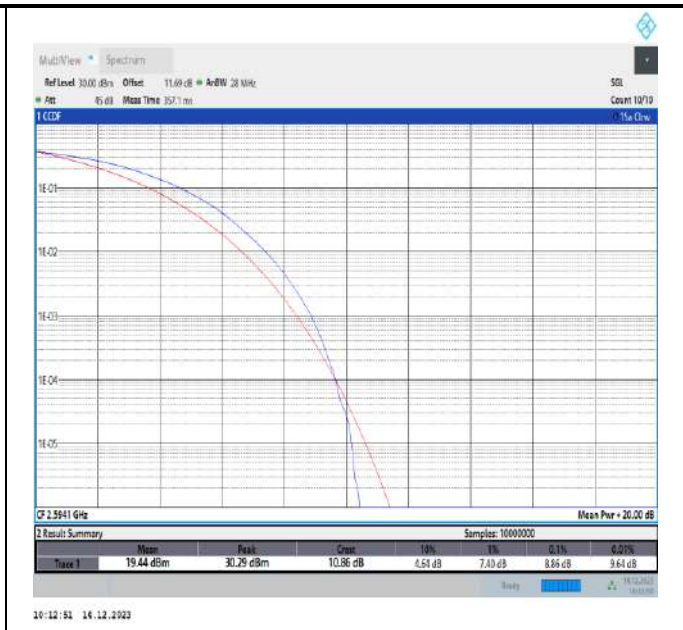

41-41-10MHz-20MHz-64QAM-64QAM-41346-41490-50RB#0-100RB#0-PASS