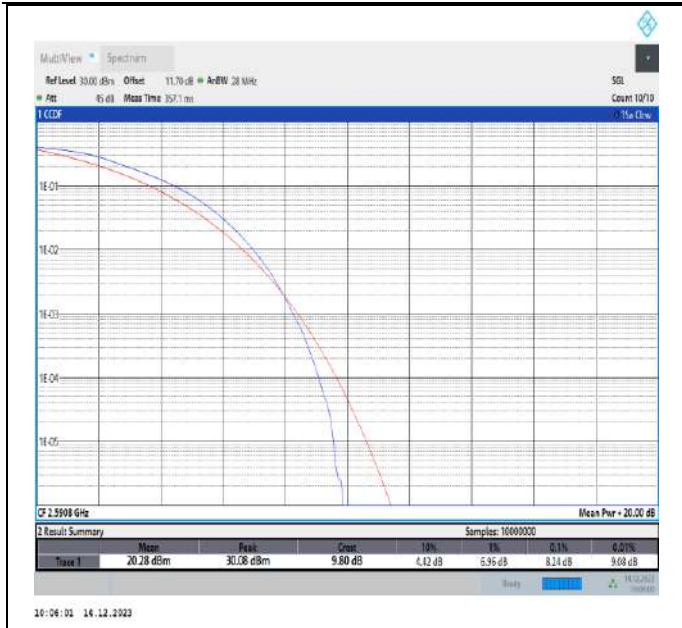

41-41-10MHz-15MHz-QPSK-QPSK-39703-39823-50RB#0-75RB#0-PASS

41-41-10MHz-15MHz-QPSK-QPSK-40549-40669-50RB#0-75RB#0-PASS

41-41-10MHz-15MHz-QPSK-QPSK-41395-41515-50RB#0-75RB#0-PASS

41-41-10MHz-20MHz-QPSK-QPSK-39705-39849-50RB#0-100RB#0-PASS