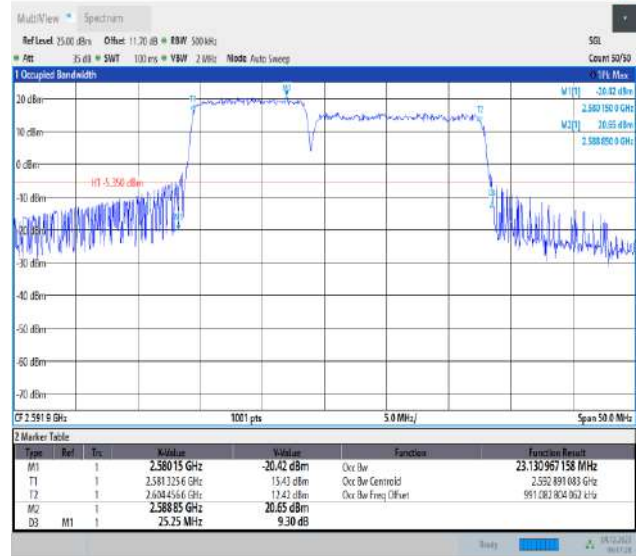

41-41-5MHz-20MHz-QPSK-QPSK-41373-41490-25RB#0-100RB#0-PASS