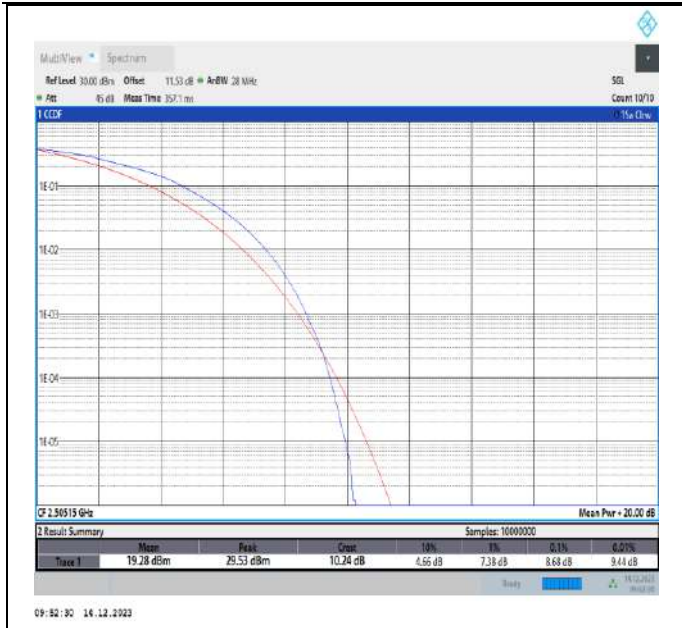

41-41-20MHz-20MHz-QPSK-QPSK-39750-39948-100RB#0-100RB#0-PASS

41-41-20MHz-20MHz-QPSK-QPSK-40521-40719-100RB#0-100RB#0-PASS

41-41-20MHz-20MHz-QPSK-QPSK-41292-41490-100RB#0-100RB#0-PASS

41-41-5MHz-20MHz-16QAM-16QAM-39683-39800-25RB#0-100RB#0-PASS