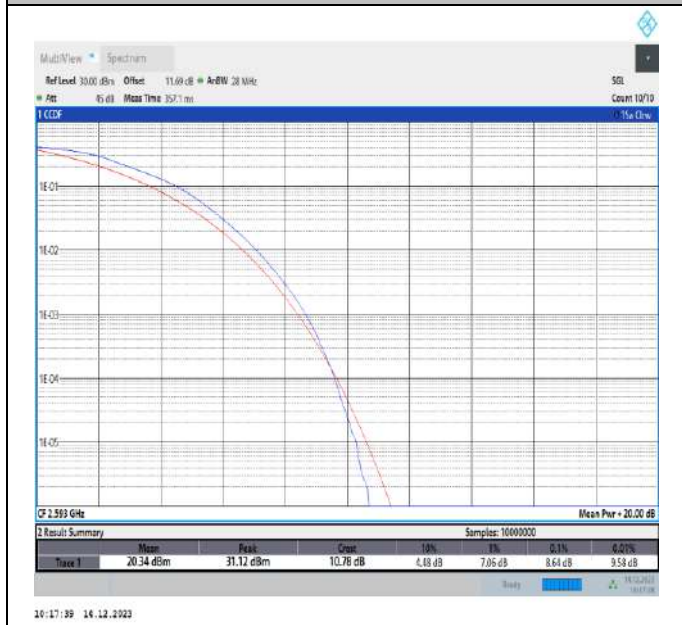

10:11:08 14.12.2023

41-41-15MHz-10MHz-QPSK-QPSK-40571-40691-75RB#0-50RB#0-PASS

10:13:37 14.12.2023

41-41-15MHz-10MHz-QPSK-QPSK-41417-41537-75RB#0-50RB#0-PASS

10:15:06 14.12.2023

41-41-15MHz-15MHz-QPSK-QPSK-39725-39875-75RB#0-75RB#0-PASS