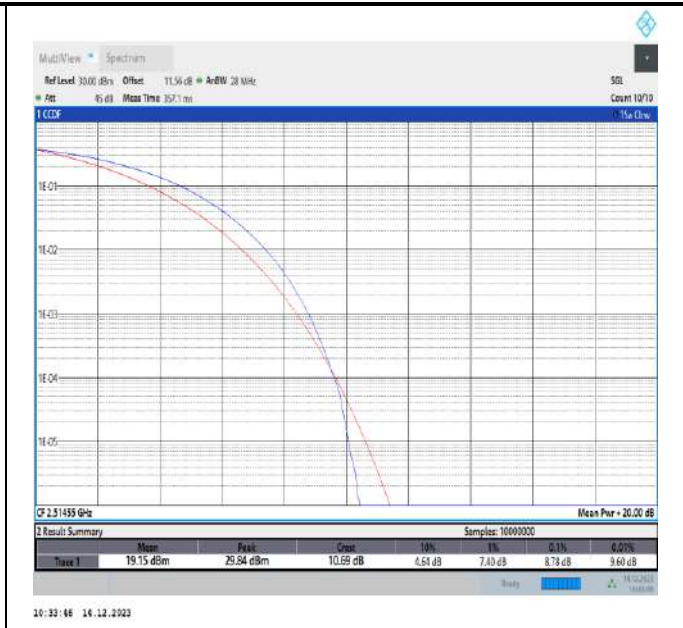

41-41-15MHz-20MHz-16QAM-16QAM-41319-41490-75RB#0-100RB#0-PASS

41-41-20MHz-5MHz-16QAM-16QAM-39750-39867-100RB#0-25RB#0-PASS

41-41-20MHz-5MHz-16QAM-16QAM-40595-40712-100RB#0-25RB#0-PASS

41-41-20MHz-5MHz-16QAM-16QAM-41440-41557-100RB#0-25RB#0-PASS