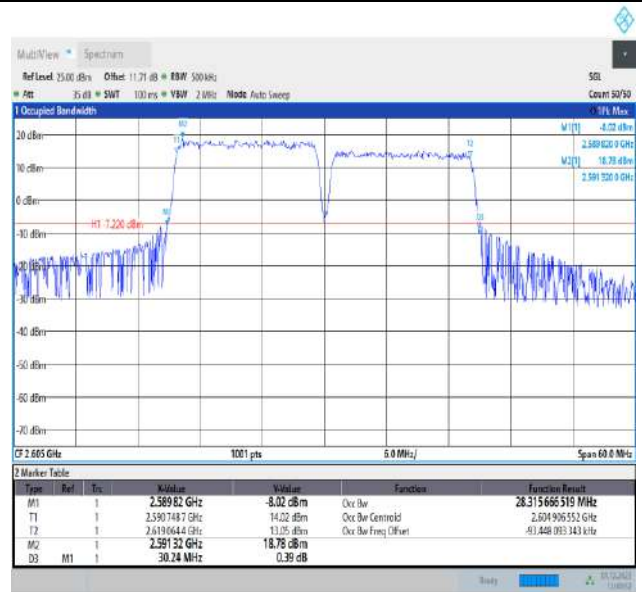

12:30:53 01.12.2023

38-38-15MHz-15MHz-QPSK-QPSK-38025-38175-75RB#0-75RB#0-PASS