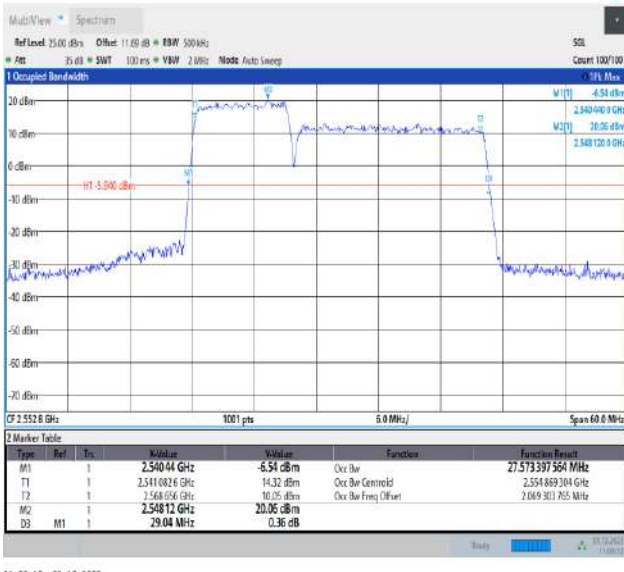

11:09:12 01.12.2023

7-7-10MHz-20MHz-16QAM-16QAM-21206-21350-50RB#0-100RB#0-PASS