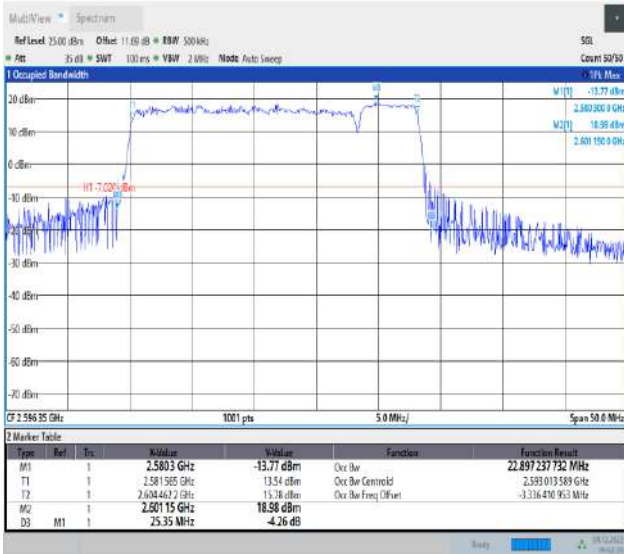

09:45:58 04.12.2023

41-41-15MHz-20MHz-QPSK-QPSK-40523-40694-75RB#0-100RB#0-PASS

09:08:12 04.12.2023

41-41-15MHz-20MHz-QPSK-QPSK-41319-41490-75RB#0-100RB#0-PASS

09:08:22 04.12.2023

41-41-20MHz-5MHz-QPSK-QPSK-39750-39867-100RB#0-25RB#0-PASS