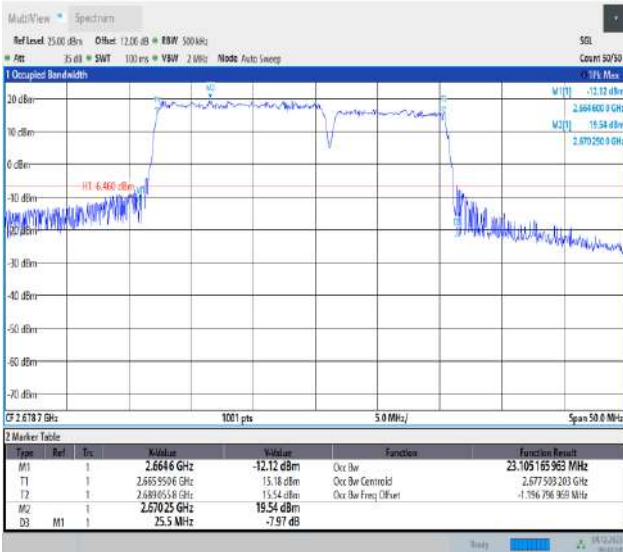

09:33:54 04.12.2023

41-41-15MHz-10MHz-QPSK-QPSK-41417-41537-75RB#0-50RB#0-PASS