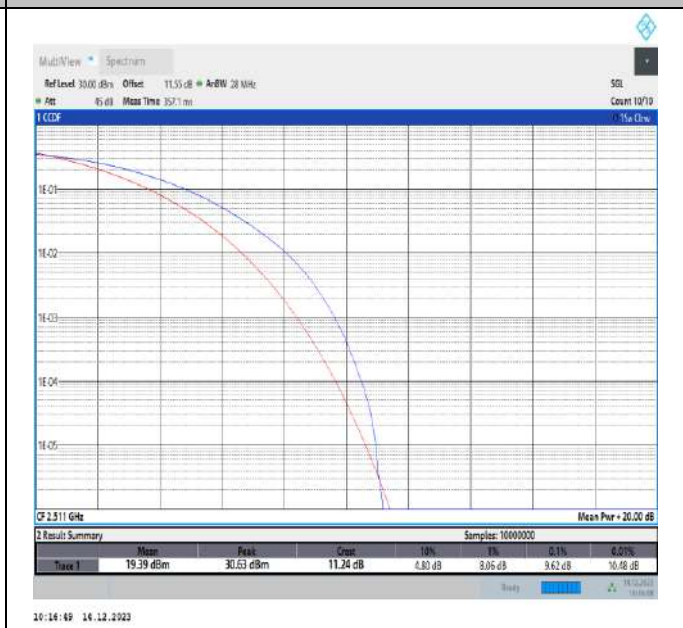

41-41-15MHz-10MHz-64QAM-64QAM-40571-40691-75RB#0-50RB#0-PASS