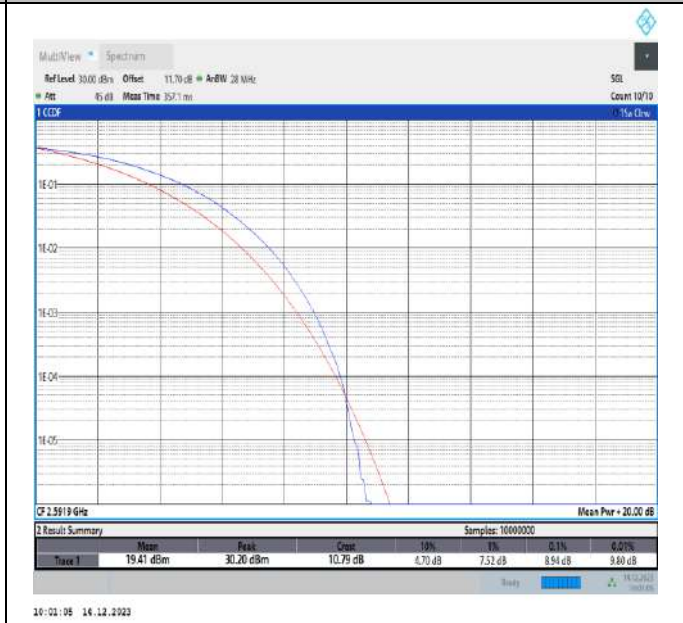

41-41-5MHz-20MHz-64QAM-64QAM-41373-41490-25RB#0-100RB#0-PASS