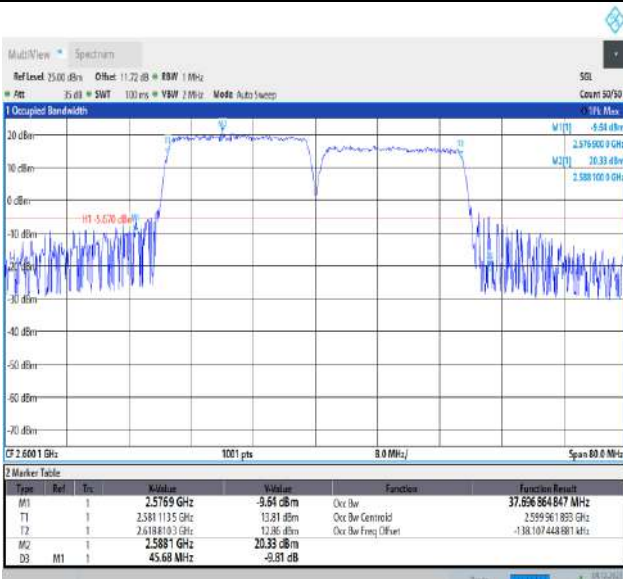

38-38-20MHz-20MHz-QPSK-QPSK-37850-38048-100RB#0-100RB#0-PASS