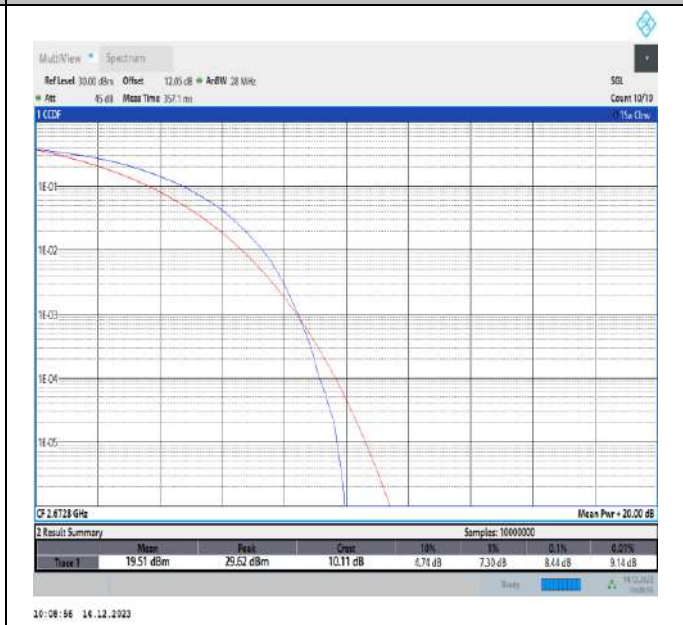

41-41-10MHz-20MHz-64QAM-64QAM-39705-39849-50RB#0-100RB#0-PASS