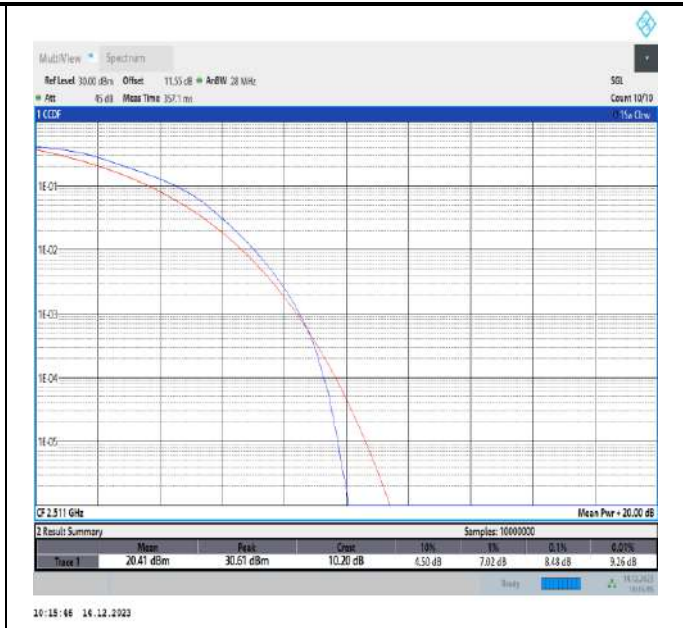

10:15:06 14.12.2023