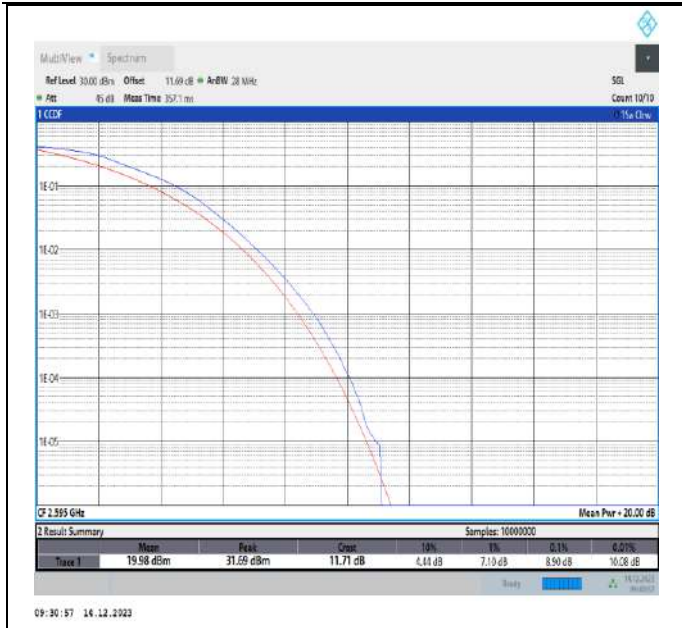

7-7-20MHz-20MHz-64QAM-64QAM-20850-21048-100RB#0-100RB#0-PASS

7-7-20MHz-20MHz-64QAM-64QAM-21001-21199-100RB#0-100RB#0-PASS

7-7-20MHz-20MHz-64QAM-64QAM-21152-21350-100RB#0-100RB#0-PASS

38-38-15MHz-15MHz-QPSK-QPSK-37825-37975-75RB#0-75RB#0-PASS