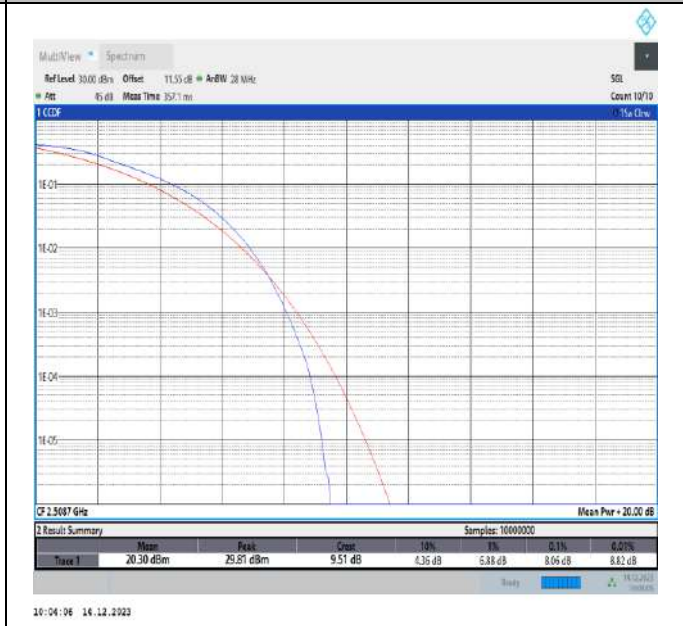

41-41-10MHz-15MHz-QPSK-QPSK-40549-40669-50RB#0-75RB#0-PASS