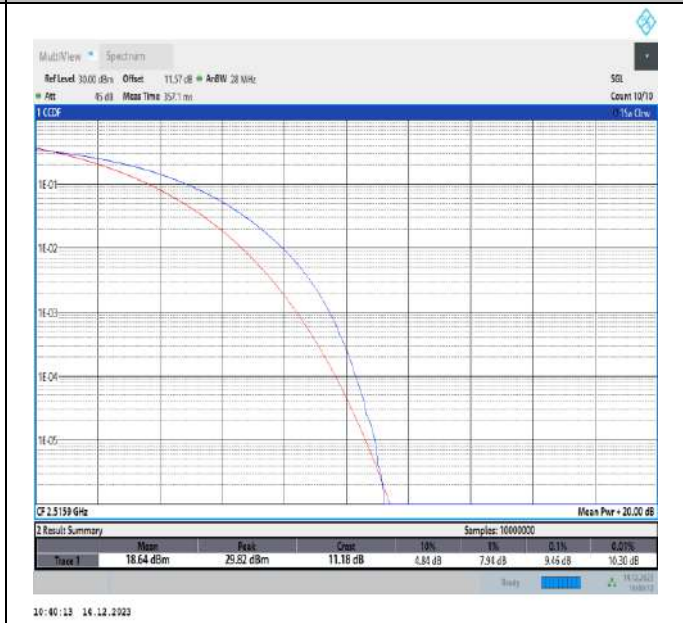

41-41-20MHz-15MHz-64QAM-64QAM-40546-40717-100RB#0-75RB#0-PASS