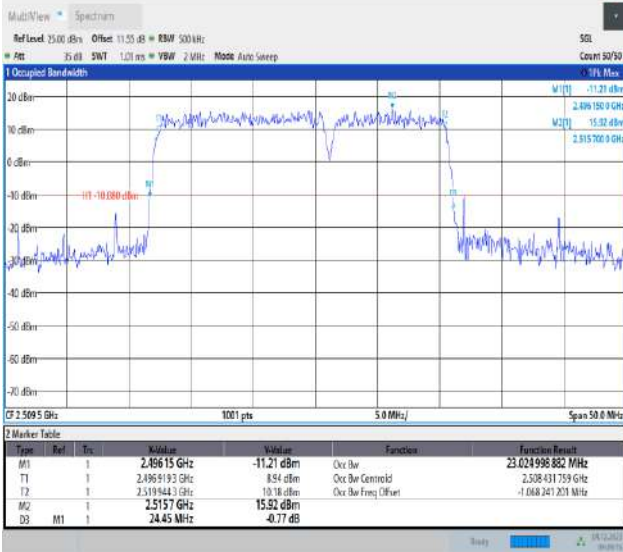

41-41-10MHz-20MHz-QPSK-QPSK-40526-40670-50RB#0-100RB#0-PASS

09:29:16 04.12.2023

41-41-15MHz-10MHz-QPSK-QPSK-39725-39845-75RB#0-50RB#0-PASS