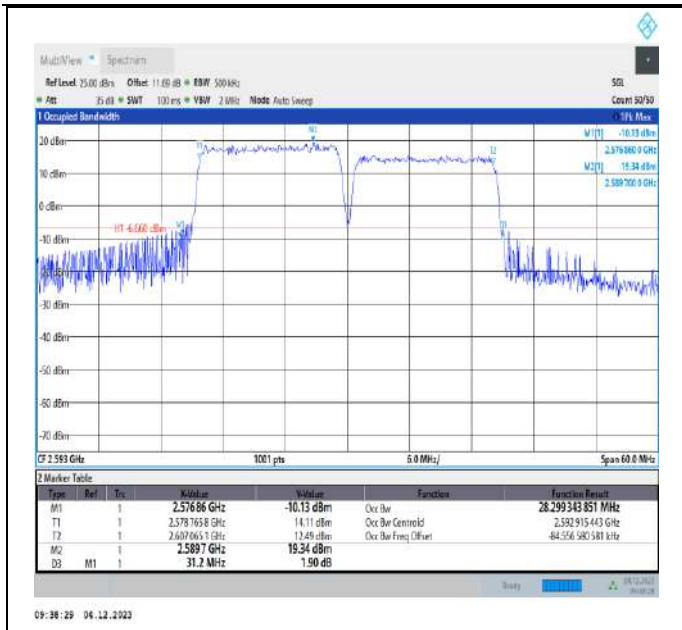

09:31:32 04.12.2023

41-41-15MHz-10MHz-QPSK-QPSK-40571-40691-75RB#0-50RB#0-PASS

09:33:54 04.12.2023

41-41-15MHz-10MHz-QPSK-QPSK-41417-41537-75RB#0-50RB#0-PASS

09:34:02 04.12.2023

41-41-15MHz-15MHz-QPSK-QPSK-39725-39875-75RB#0-75RB#0-PASS