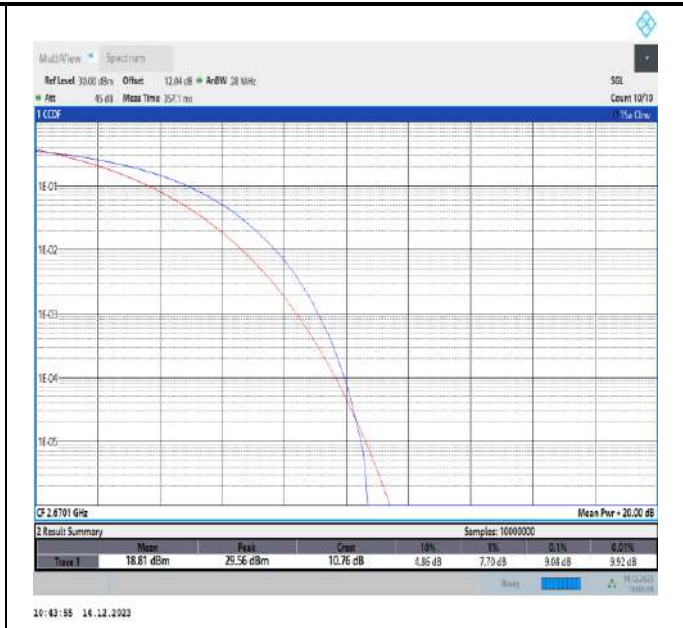

41-41-20MHz-20MHz-64QAM-64QAM-39750-39948-100RB#0-100RB#0-PASS

41-41-20MHz-20MHz-64QAM-64QAM-41292-41490-
100RB#0-100RB#0-PASS