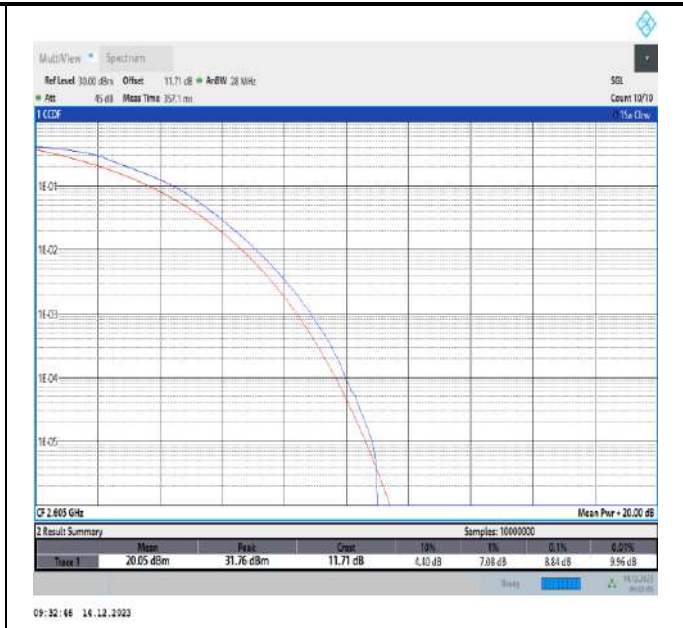

38-38-15MHz-15MHz-QPSK-QPSK-37825-37975-75RB#0-75RB#0-PASS