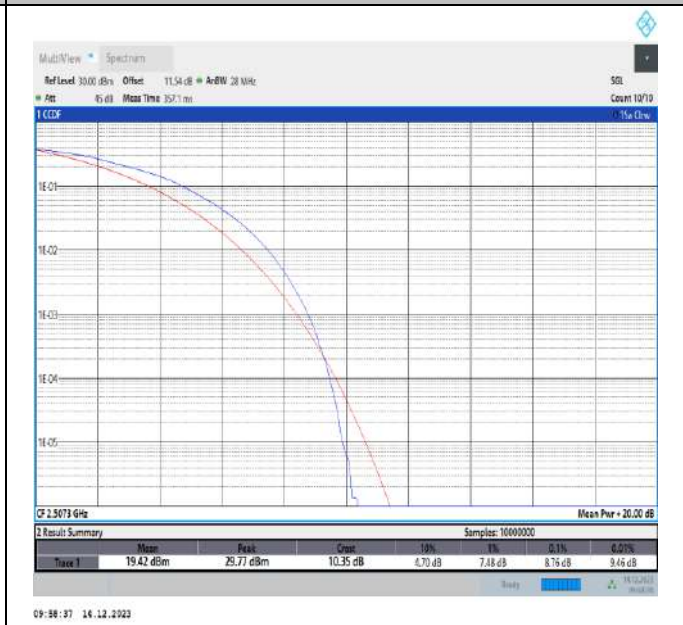

41-41-5MHz-20MHz-16QAM-16QAM-40528-40645-25RB#0-100RB#0-PASS