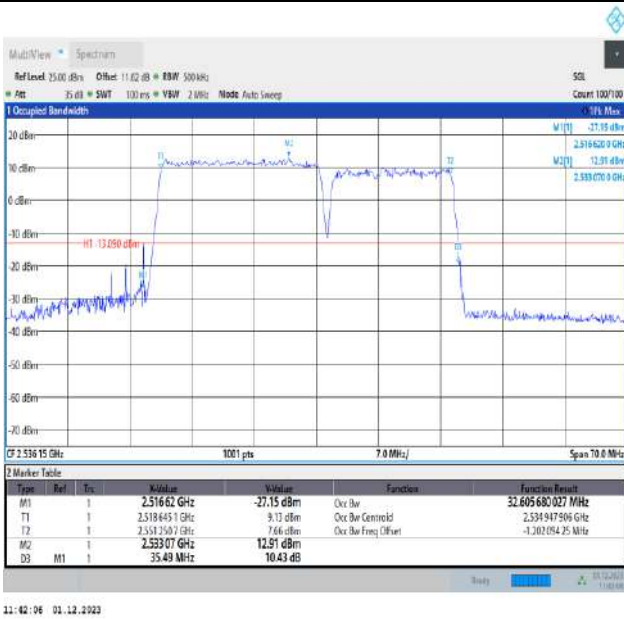

11:33:56 01.12.2023

7-7-20MHz-10MHz-16QAM-16QAM-21051-21195-100RB#0-50RB#0-PASS

7-7-20MHz-10MHz-16QAM-16QAM-21251-21395-100RB#0-50RB#0-PASS

7-7-20MHz-15MHz-16QAM-16QAM-20850-21021-100RB#0-75RB#0-PASS

7-7-20MHz-15MHz-16QAM-16QAM-21026-21197-100RB#0-75RB#0-PASS