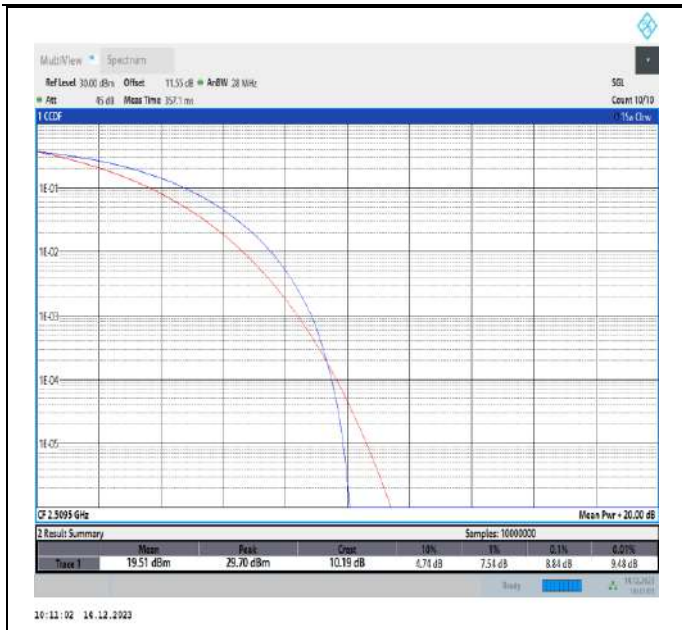

41-41-10MHz-20MHz-64QAM-64QAM-40526-40670-50RB#0-100RB#0-PASS