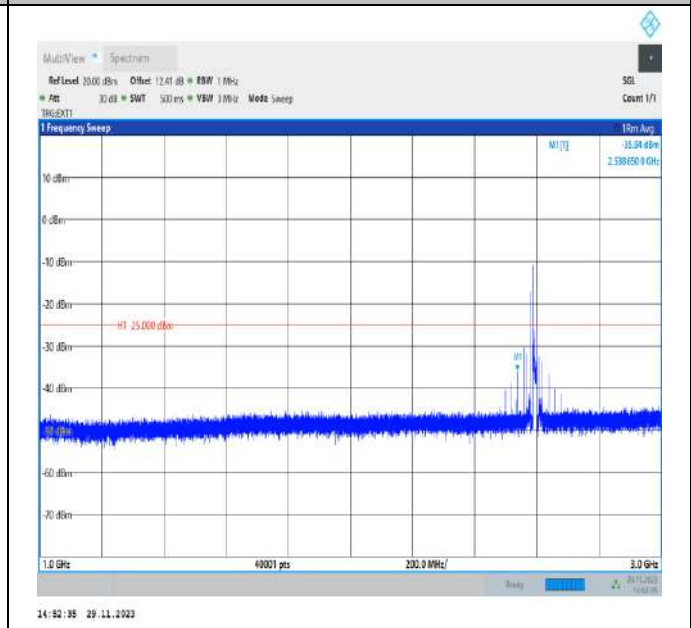

Band41_20MHz_QPSK_40620_1RB#0_1000~3000_1000~3000