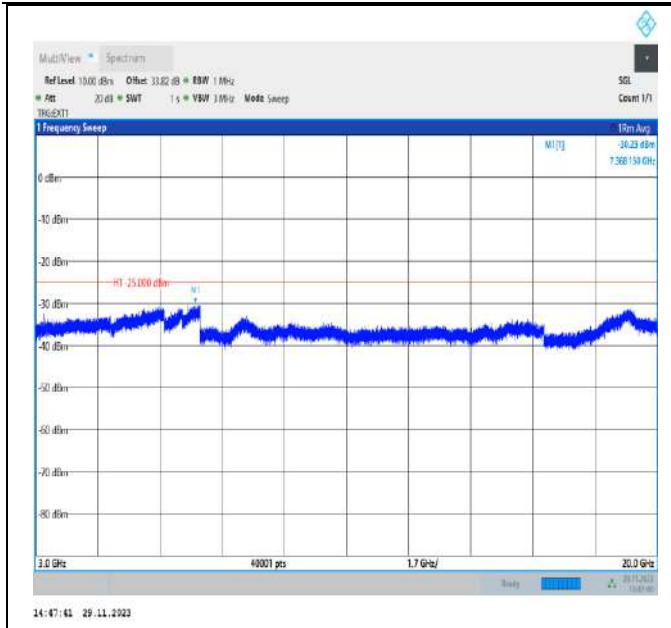

Band41_10MHz_QPSK_39700_1RB#0_3000~20000_3000~20000

Band41_10MHz_QPSK_39700_1RB#0_20000~27000_20000~27000

Band41_10MHz_QPSK_40620_1RB#0_30~1000_30~1000

Band41_10MHz_QPSK_40620_1RB#0_1000~3000_1000~3000

Band41_10MHz_QPSK_40620_1RB#0_3000~20000_3000~20000