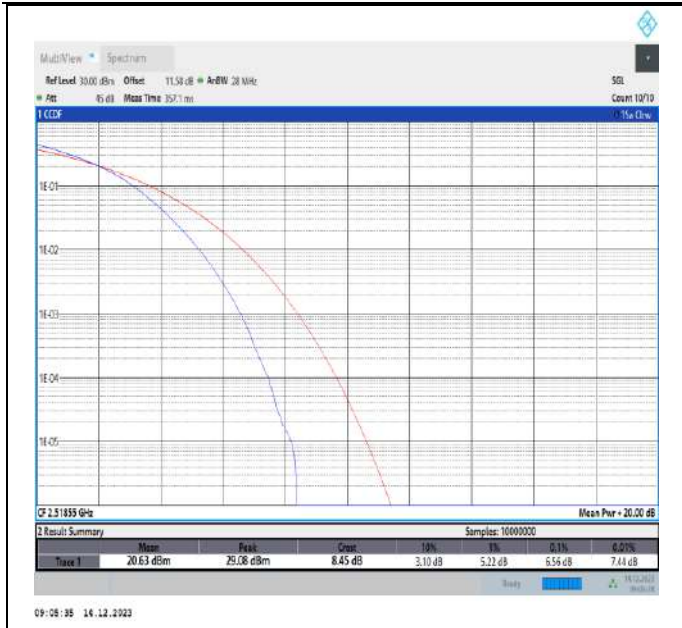

7-7-15MHz-20MHz-16QAM-16QAM-21179-21350-75RB#0-100RB#0-PASS

7-7-20MHz-10MHz-16QAM-16QAM-20850-20994-100RB#0-50RB#0-PASS

7-7-20MHz-10MHz-16QAM-16QAM-21051-21195-100RB#0-50RB#0-PASS

7-7-20MHz-10MHz-16QAM-16QAM-21251-21395-100RB#0-50RB#0-PASS