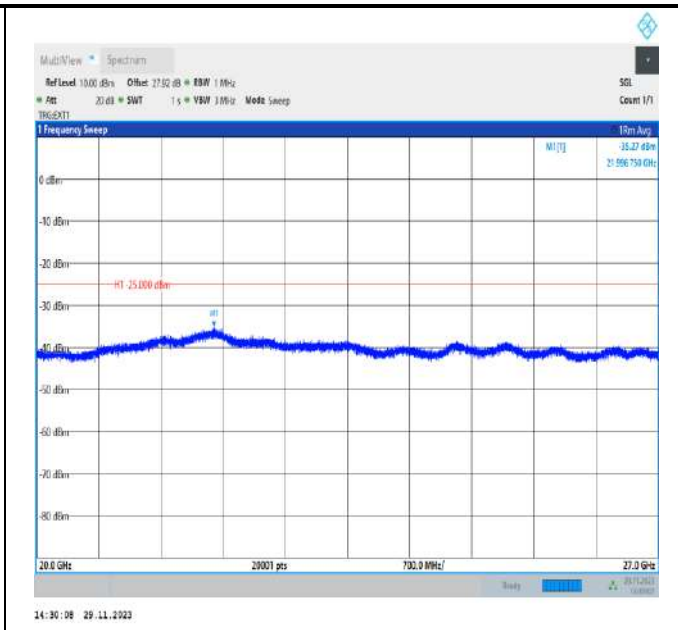

Band38_20MHz_QPSK_38000_1RB#0_3000~20000_3000~20000

Band38_20MHz_QPSK_38000_1RB#0_20000~27000_20000~27000

Band38_20MHz_QPSK_38150_1RB#0_30~1000_30~1000

Band38_20MHz_QPSK_38150_1RB#0_1000~3000_1000~3000

Band38_20MHz_QPSK_38150_1RB#0_3000~20000_3000~20000