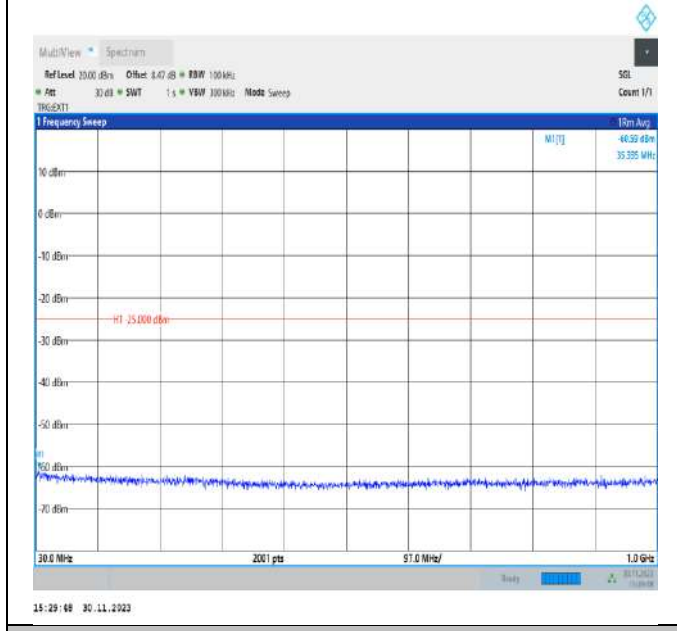

Band38_20MHz_QPSK_38150_1RB#0_20000~27000_2000~27000

Band41_5MHz_QPSK_39675_1RB#0_30~1000_30~1000

Band41_5MHz_QPSK_39675_1RB#0_1000~3000_1000~3000

Band41_5MHz_QPSK_39675_1RB#0_3000~20000_3000~20000

Band41_5MHz_QPSK_39675_1RB#0_20000~27000_20000~27000