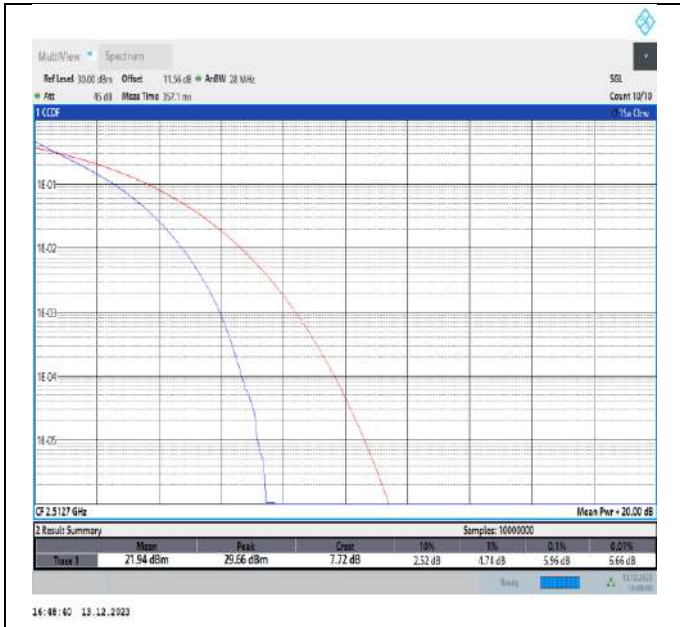

Test Graphs

7-7-10MHz-20MHz-QPSK-QPSK-20805-20949-50RB#0-100RB#0-PASS