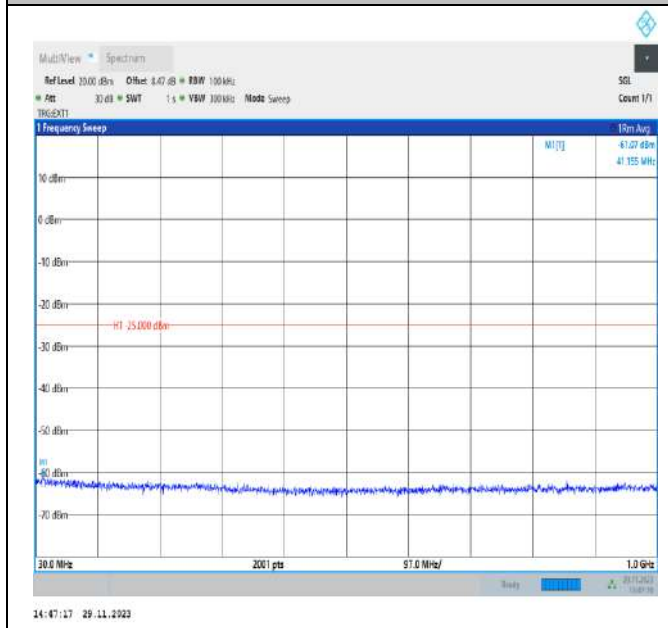

Band41_10MHz_QPSK_40620_1RB#0_30~1000_30~1000