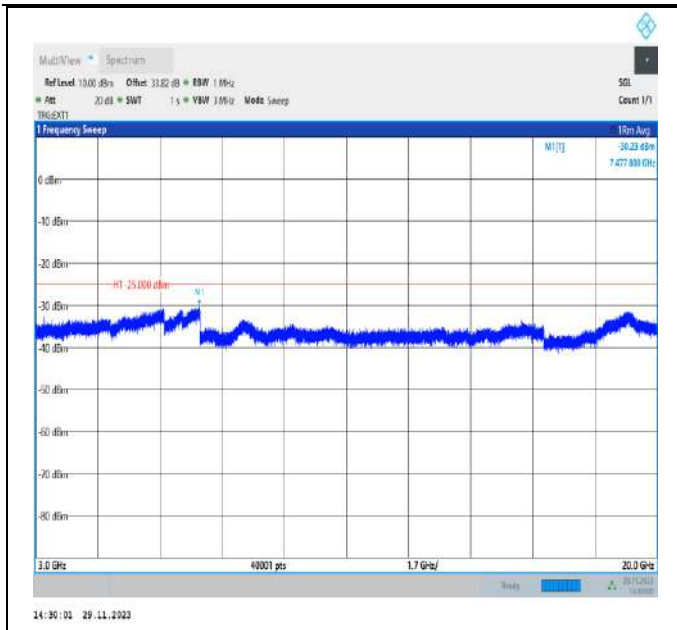

Band38_20MHz_QPSK_38000_1RB#0_3000~20000_3000~20000

Band38_20MHz_QPSK_38000_1RB#0_20000~27000_20000~27000

Band38_20MHz_QPSK_38150_1RB#0_30~1000_30~1000

Band38_20MHz_QPSK_38150_1RB#0_1000~3000_1000~3000

Band38_20MHz_QPSK_38150_1RB#0_3000~20000_3000~20000