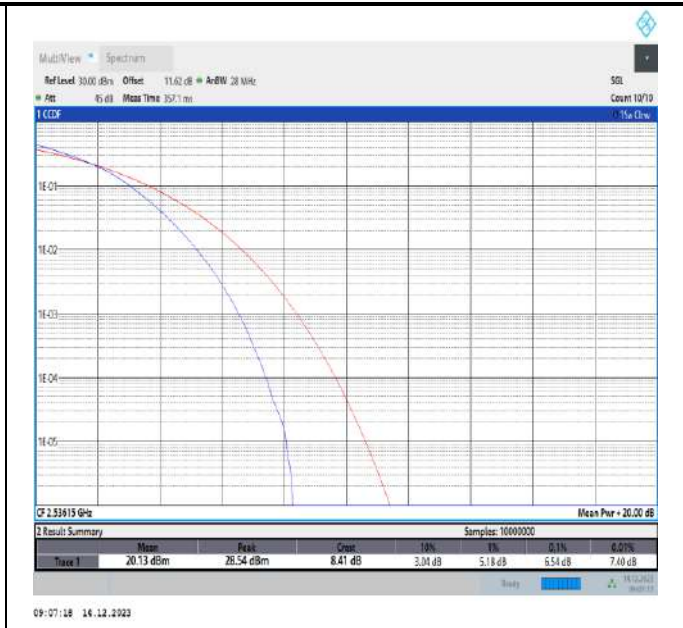

7-7-20MHz-15MHz-16QAM-16QAM-21026-21197-100RB#0-75RB#0-PASS