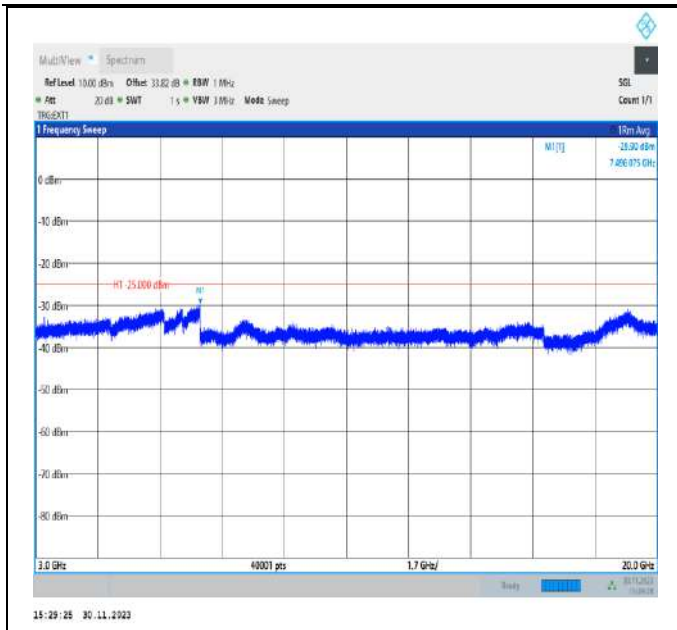

Band41_5MHz_QPSK_39675_1RB#0_3000~20000_3000~20000