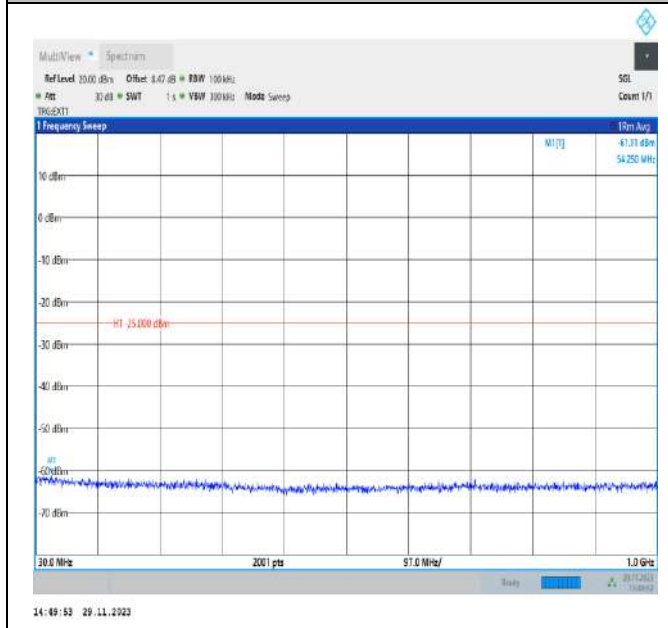

Band41_15MHz_QPSK_39725_1RB#0_30~1000_30~1000

Band41_15MHz_QPSK_39725_1RB#0_1000~3000_1000~3000

Band41_15MHz_QPSK_39725_1RB#0_3000~20000_3000~20000

Band41_15MHz_QPSK_39725_1RB#0_20000~27000_20000~27000

Band41_15MHz_QPSK_40620_1RB#0_30~1000_30~1000