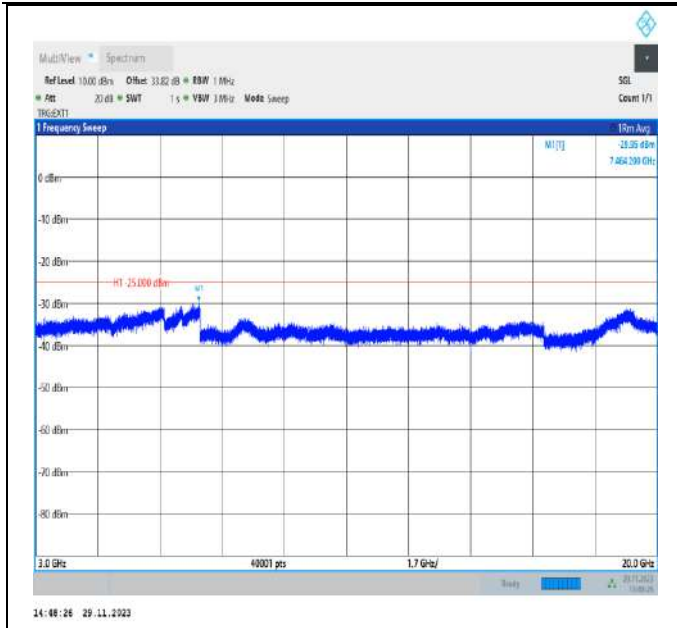

Band41_10MHz_QPSK_41540_1RB#0_3000~20000_3000~20000