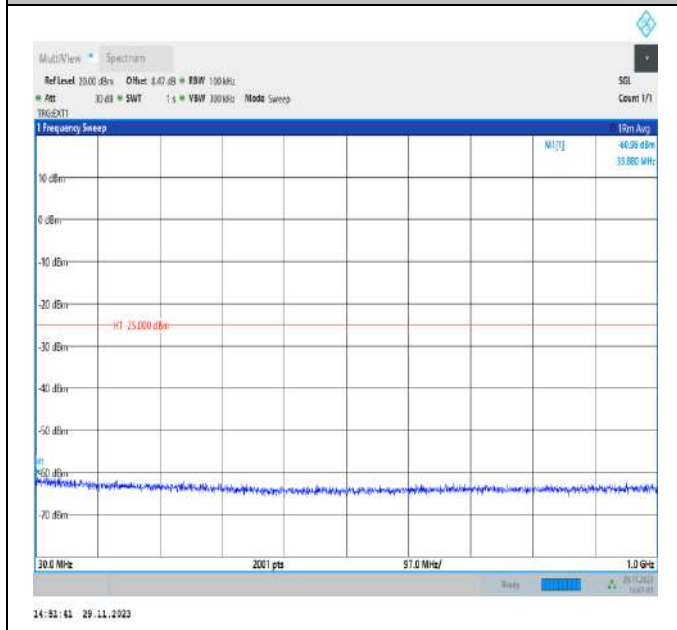

Band41_20MHz_QPSK_39750_1RB#0_30~1000_30~1000