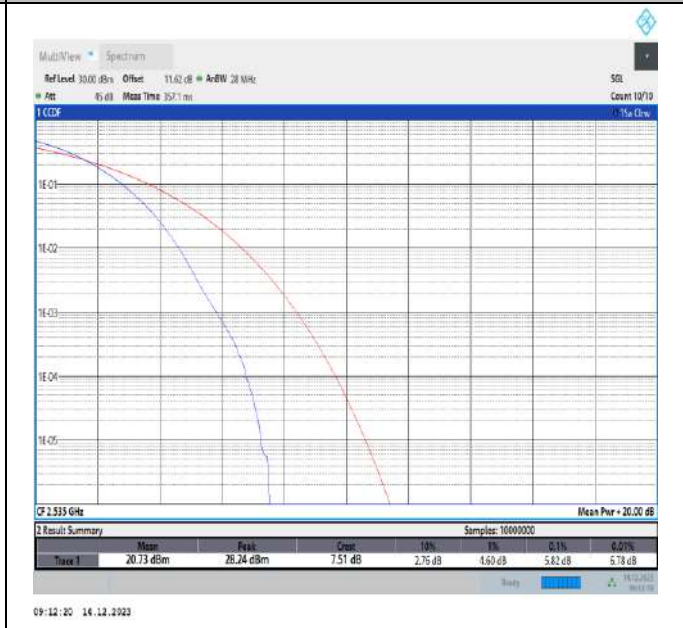

7-7-20MHz-20MHz-QPSK-QPSK-21001-21199-100RB#0-100RB#0-PASS