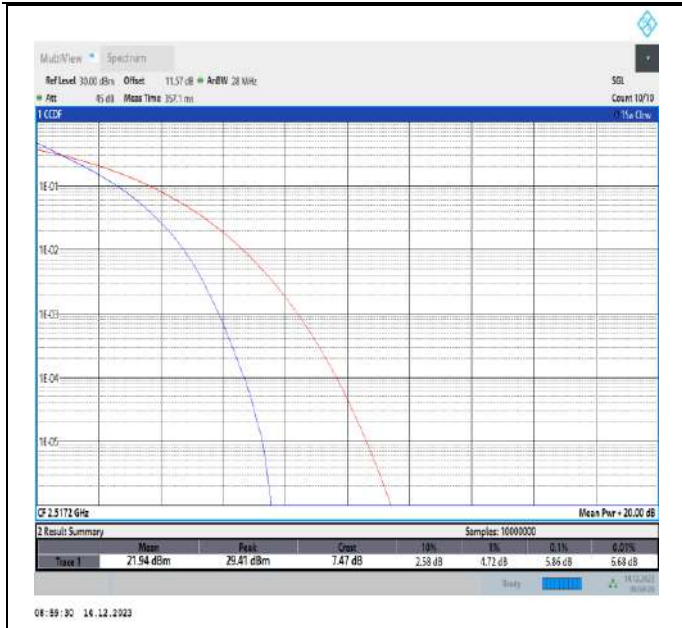

7-7-15MHz-15MHz-QPSK-QPSK-21225-21375-75RB#0-75RB#0-PASS

7-7-15MHz-20MHz-QPSK-QPSK-20828-20999-75RB#0-100RB#0-PASS

7-7-15MHz-20MHz-QPSK-QPSK-21003-21174-75RB#0-100RB#0-PASS

7-7-15MHz-20MHz-QPSK-QPSK-21179-21350-75RB#0-100RB#0-PASS