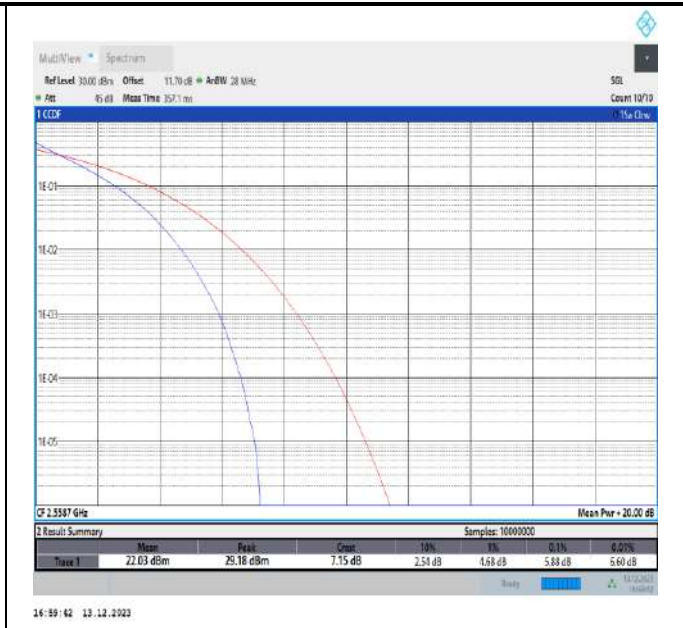

7-7-15MHz-10MHz-QPSK-QPSK-21277-21397-75RB#0-50RB#0-PASS