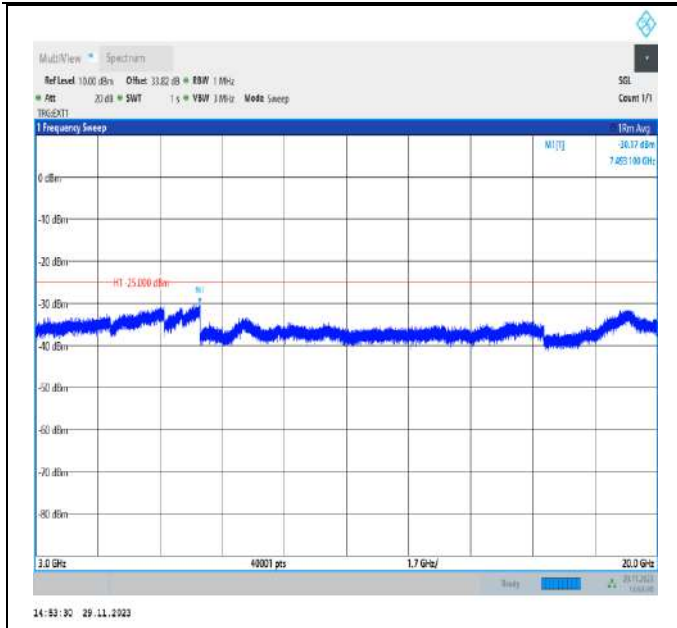

Band41_20MHz_QPSK_41490_1RB#0_3000~20000_3000~20000