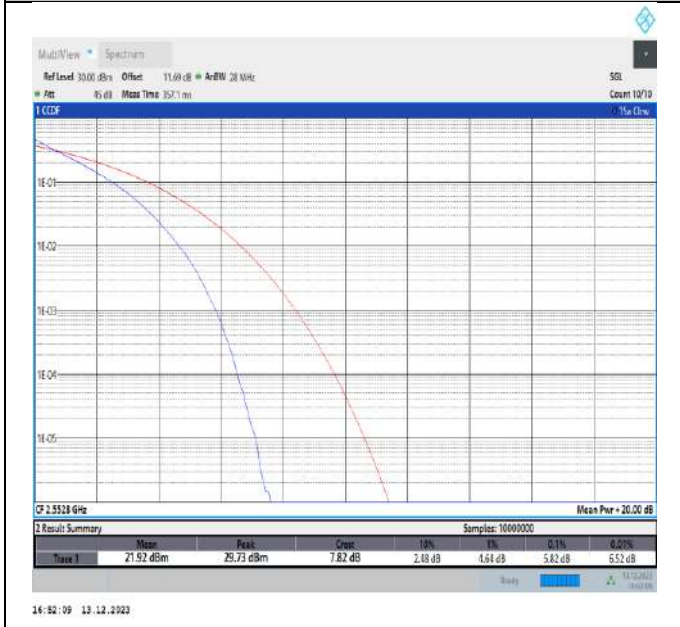

7-7-10MHz-20MHz-QPSK-QPSK-21206-21350-50RB#0-100RB#0-PASS