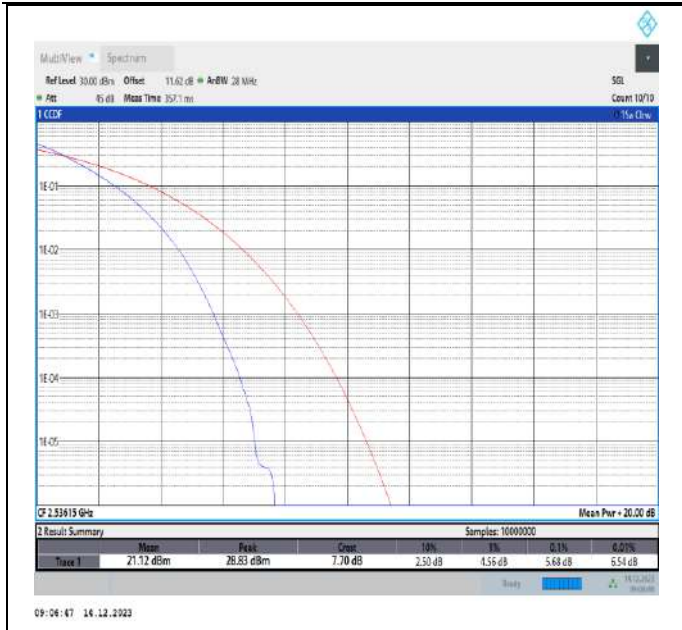

7-7-20MHz-10MHz-QPSK-QPSK-20850-20994-100RB#0-50RB#0-PASS

7-7-20MHz-10MHz-QPSK-QPSK-21051-21195-100RB#0-50RB#0-PASS

7-7-20MHz-10MHz-QPSK-QPSK-21251-21395-100RB#0-50RB#0-PASS

7-7-20MHz-15MHz-QPSK-QPSK-20850-21021-100RB#0-75RB#0-PASS