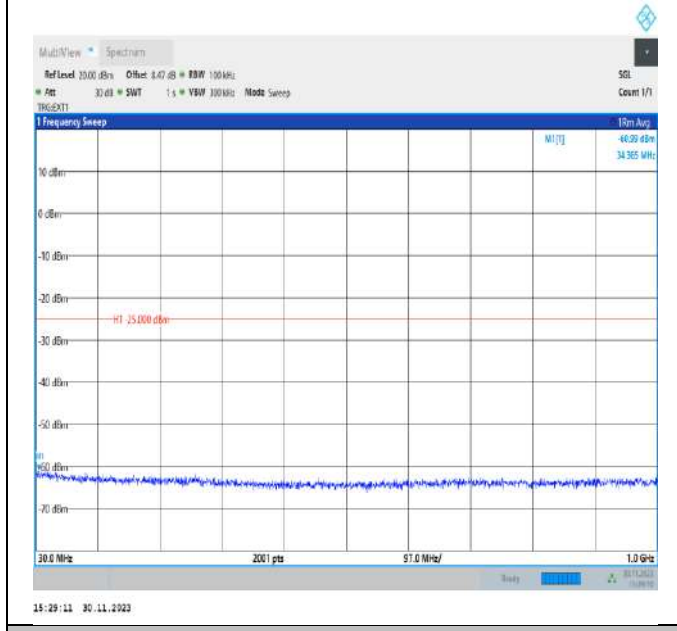

Band41_5MHz_QPSK_39675_1RB#0_30~1000_30~1000