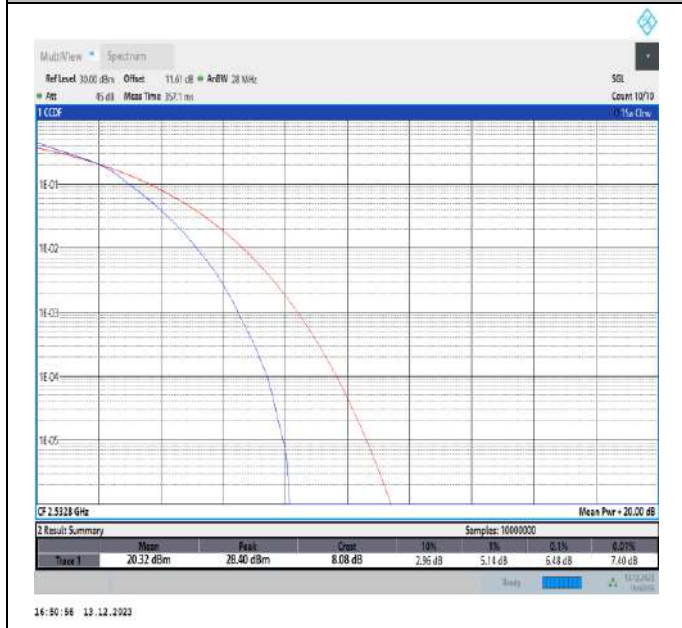

7-7-10MHz-20MHz-16QAM-16QAM-21006-21150-50RB#0-100RB#0-PASS