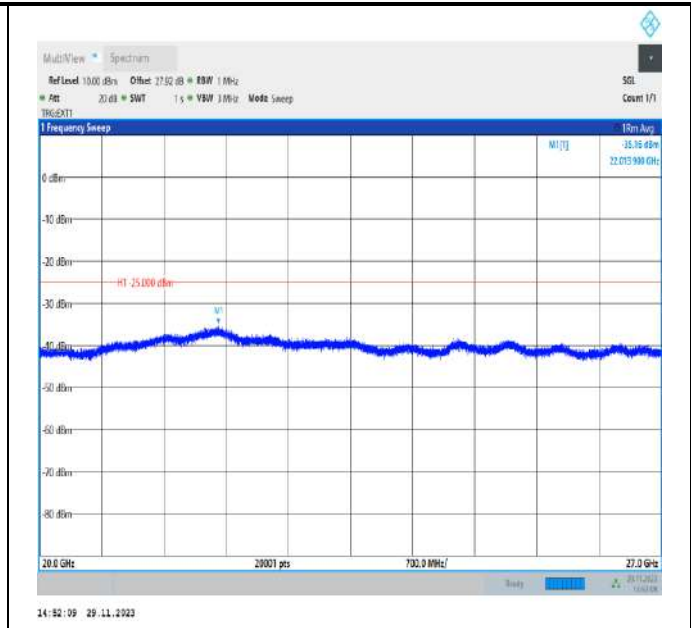

Band41_15MHz_QPSK_41515_1RB#0_3000~20000_3000~20000

Band41_15MHz_QPSK_41515_1RB#0_20000~27000_2000~27000

Band41_20MHz_QPSK_39750_1RB#0_30~1000_30~1000

Band41_20MHz_QPSK_39750_1RB#0_1000~3000_1000~3000

Band41_20MHz_QPSK_39750_1RB#0_3000~20000_3000~20000