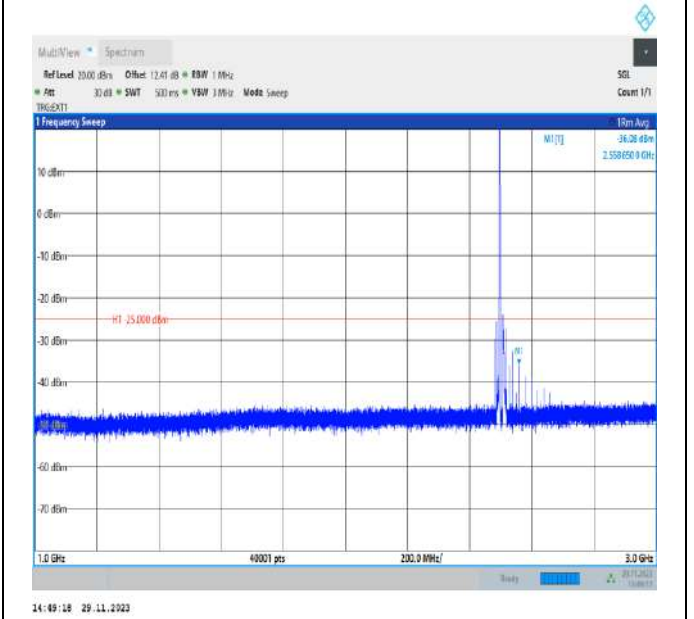

Band41_15MHz_QPSK_39725_1RB#0_1000~3000_1000~3000