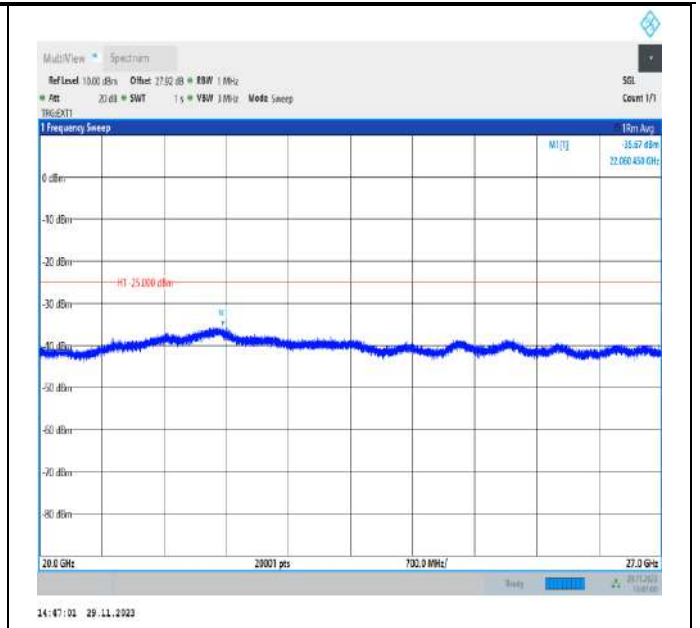

Band41_10MHz_QPSK_39700_1RB#0_20000~27000_20000~27000