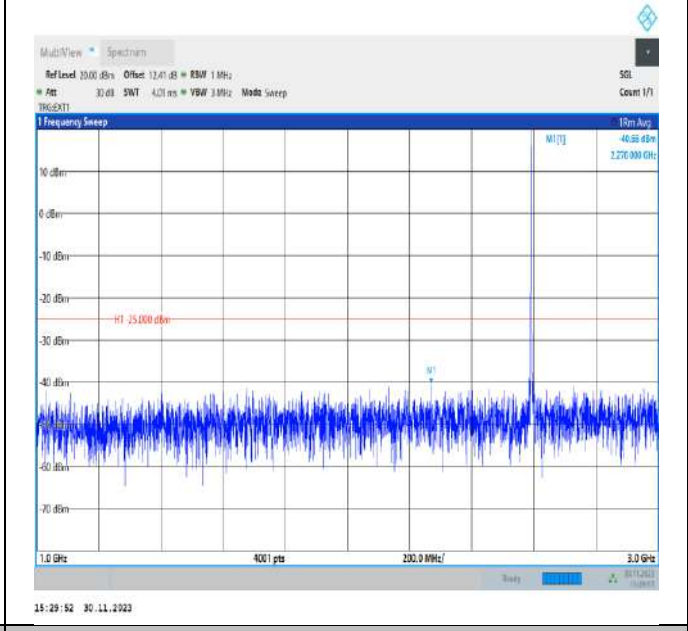

Band41_5MHz_QPSK_40620_1RB#0_1000~3000_1000~3000