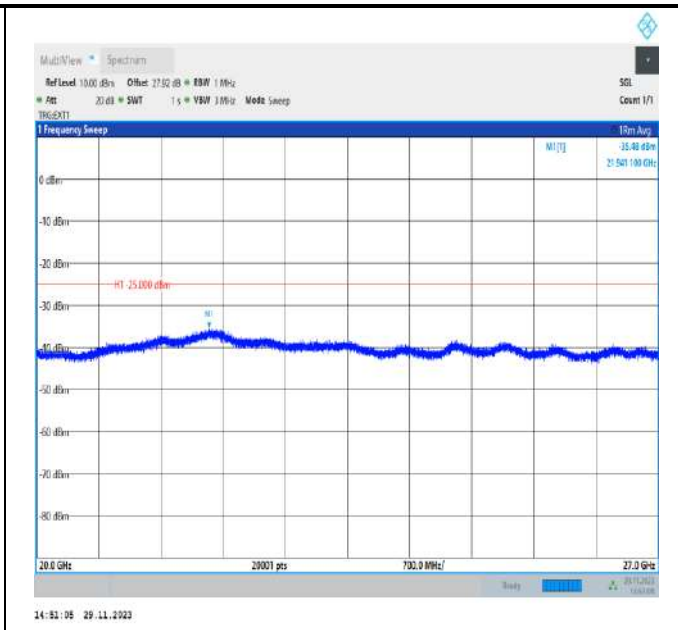

Band41_15MHz_QPSK_41515_1RB#0_20000~27000_2000~27000