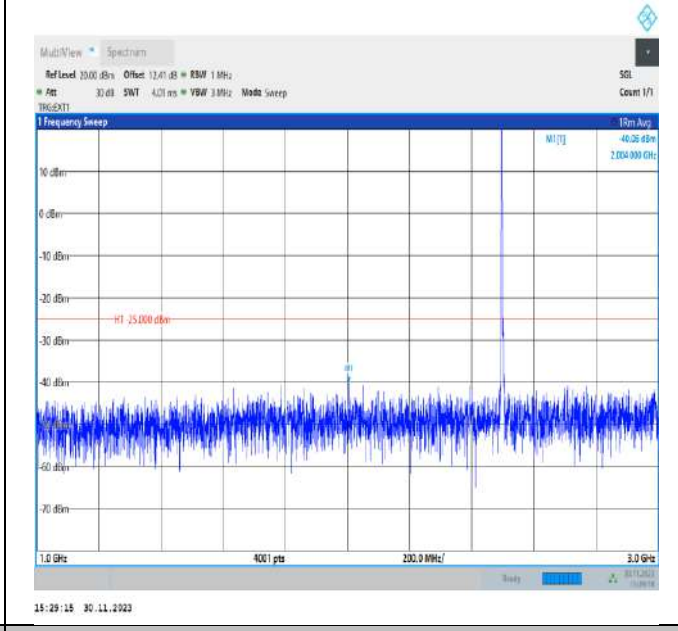

Band41_5MHz_QPSK_39675_1RB#0_1000~3000_1000~3000