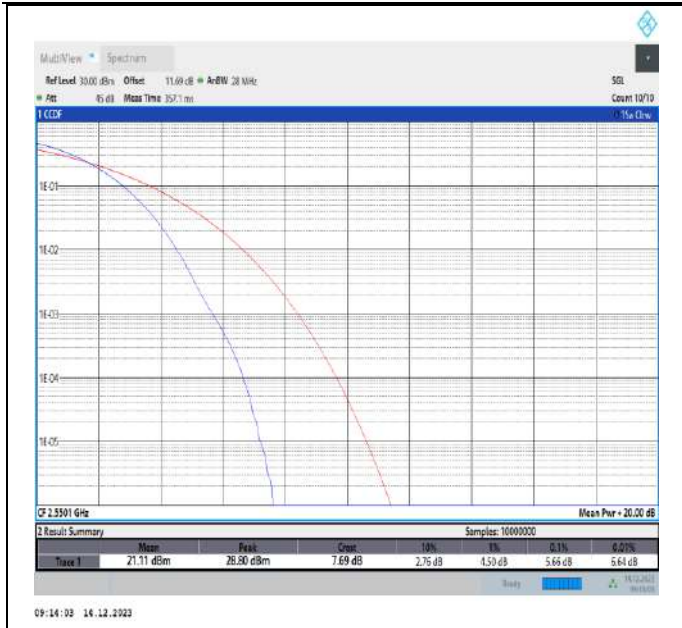

7-7-20MHz-15MHz-QPSK-QPSK-21026-21197-100RB#0-75RB#0-PASS

7-7-20MHz-15MHz-QPSK-QPSK-21201-21372-100RB#0-75RB#0-PASS

7-7-20MHz-20MHz-QPSK-QPSK-20850-21048-100RB#0-100RB#0-PASS

7-7-20MHz-20MHz-QPSK-QPSK-21001-21199-100RB#0-100RB#0-PASS