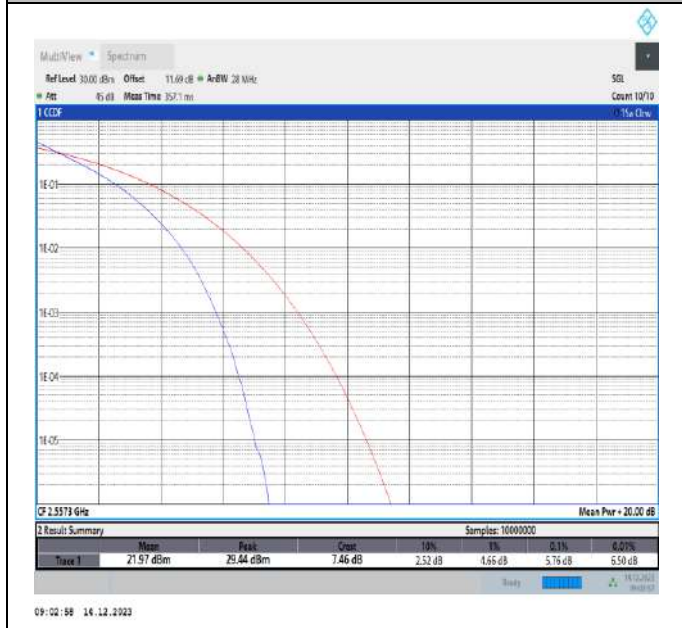

7-7-20MHz-10MHz-QPSK-QPSK-21251-21395-100RB#0-50RB#0-PASS