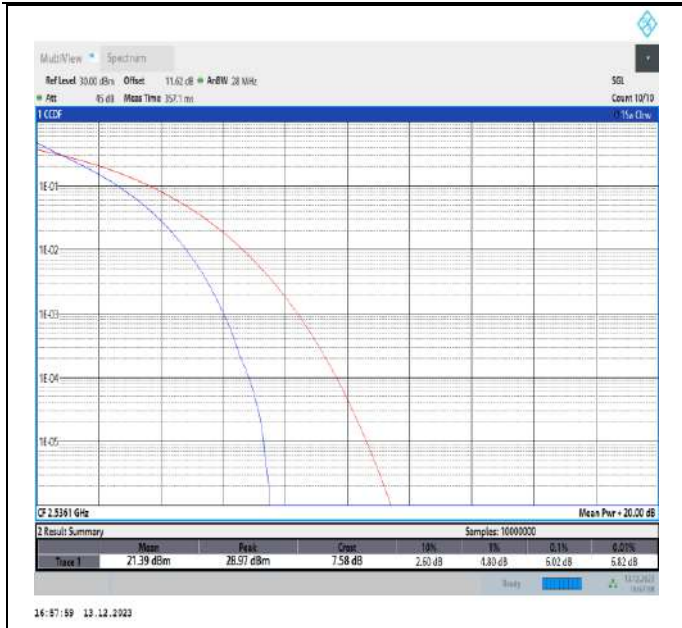

Test Graphs

7-7-10MHz-20MHz-QPSK-QPSK-20805-20949-50RB#0-100RB#0-PASS

7-7-10MHz-20MHz-QPSK-QPSK-21006-21150-50RB#0-100RB#0-PASS

7-7-10MHz-20MHz-QPSK-QPSK-21206-21350-50RB#0-100RB#0-PASS

7-7-15MHz-10MHz-QPSK-QPSK-20825-20945-75RB#0-50RB#0-PASS