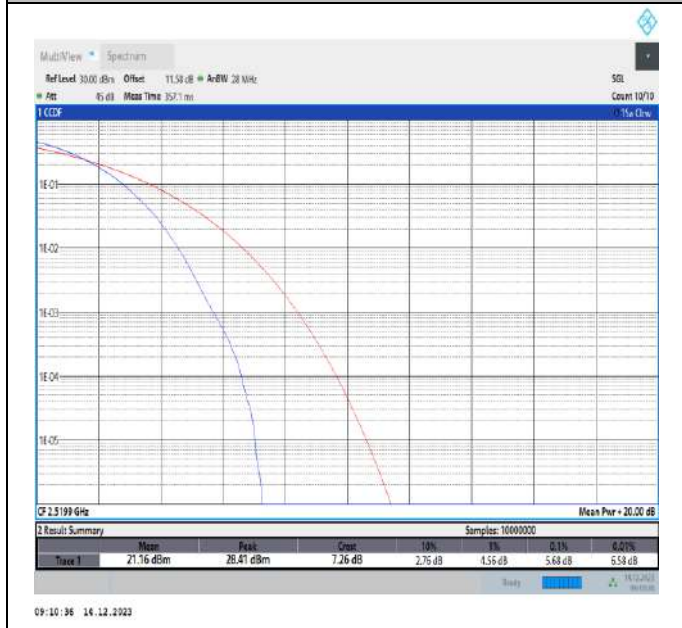

7-7-20MHz-20MHz-QPSK-QPSK-20850-21048-100RB#0-100RB#0-PASS