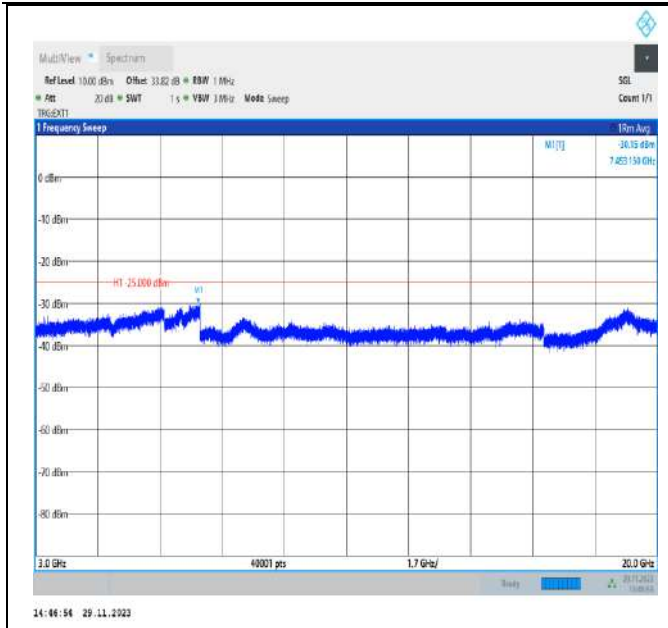

Band41_5MHz_QPSK_41565_1RB#0_1000~3000_1000~3000

Band41_5MHz_QPSK_41565_1RB#0_3000~20000_3000~20000

Band41_5MHz_QPSK_41565_1RB#0_20000~27000_20000~27000

Band41_10MHz_QPSK_39700_1RB#0_30~1000_30~1000

Band41_10MHz_QPSK_39700_1RB#0_1000~3000_1000~3000