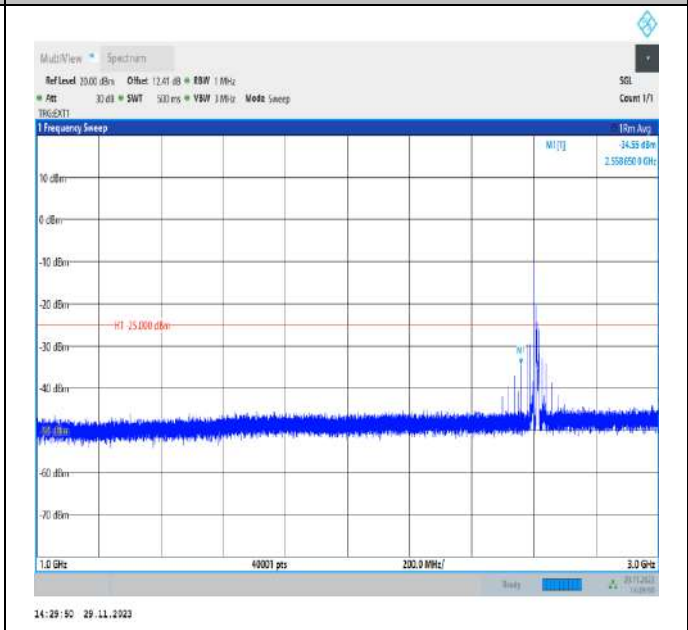

Band38_20MHz_QPSK_38000_1RB#0_3000~20000_3000~20000

Band38_20MHz_QPSK_38000_1RB#0_20000~27000_20000~27000

Band38_20MHz_QPSK_38150_1RB#0_30~1000_30~1000

Band38_20MHz_QPSK_38150_1RB#0_1000~3000_1000~3000

Band38_20MHz_QPSK_38150_1RB#0_3000~20000_3000~20000