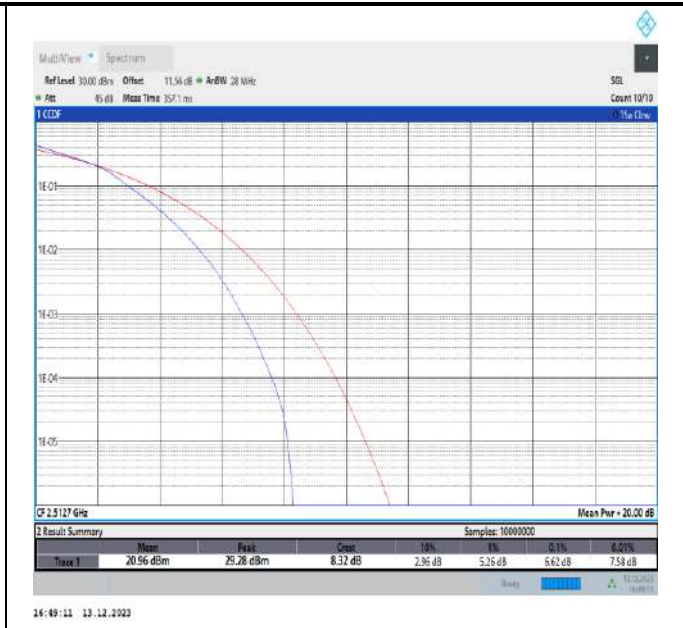

7-7-10MHz-20MHz-16QAM-16QAM-20805-20949-50RB#0-100RB#0-PASS