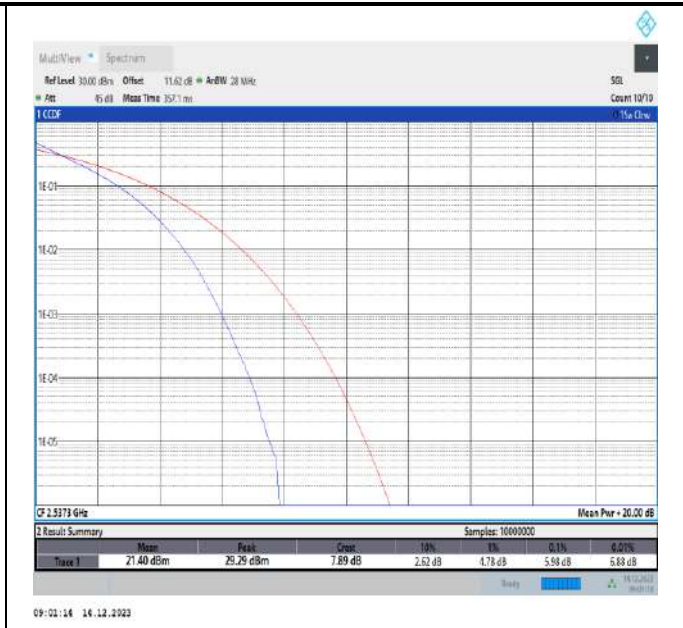

7-7-20MHz-10MHz-QPSK-QPSK-21051-21195-100RB#0-50RB#0-PASS