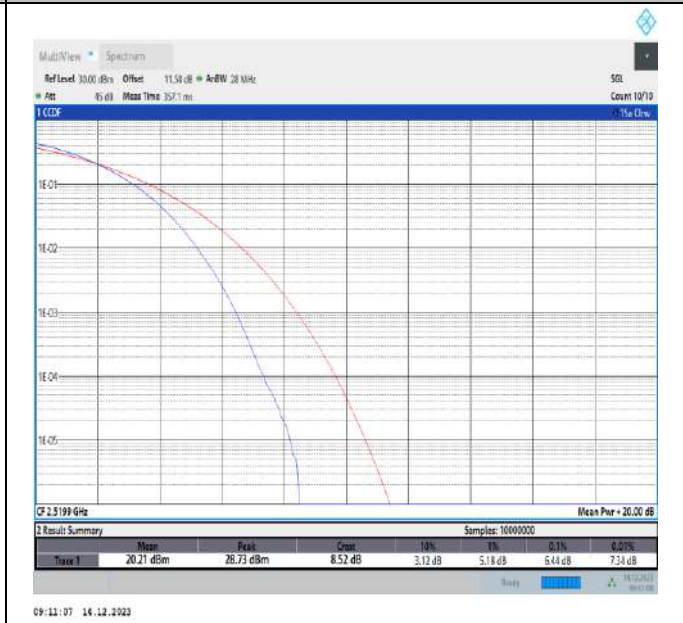

7-7-20MHz-20MHz-16QAM-16QAM-20850-21048-100RB#0-100RB#0-PASS