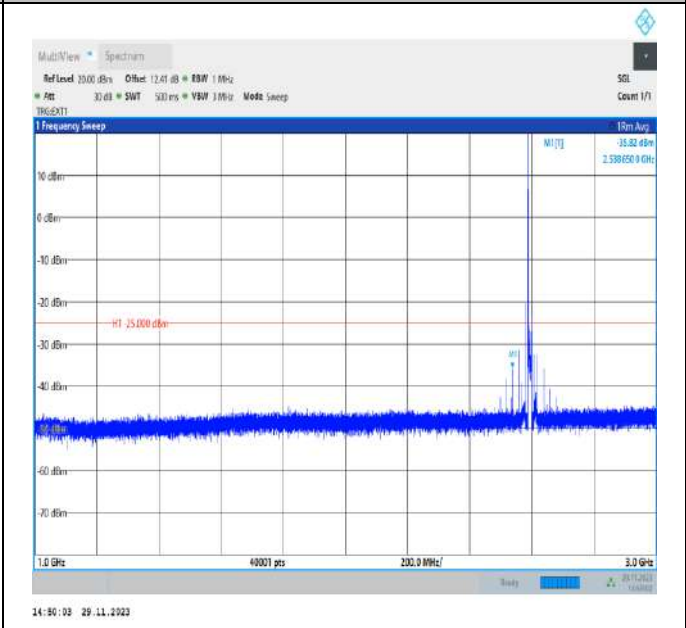

Band41_15MHz_QPSK_39725_1RB#0_30~1000_30~1000

Band41_15MHz_QPSK_39725_1RB#0_1000~3000_1000~3000

Band41_15MHz_QPSK_39725_1RB#0_3000~20000_3000~20000

Band41_15MHz_QPSK_39725_1RB#0_20000~27000_20000~27000

Band41_15MHz_QPSK_40620_1RB#0_30~1000_30~1000