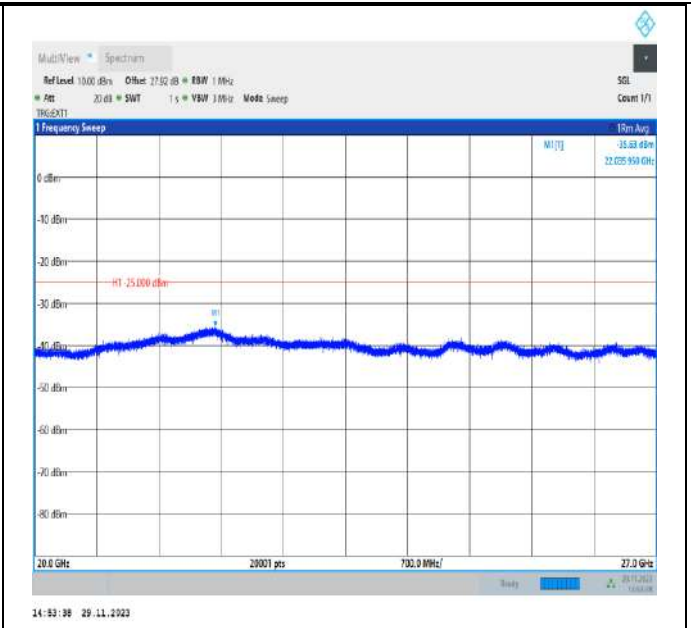

Band41_20MHz_QPSK_41490_1RB#0_20000~27000_2000~27000