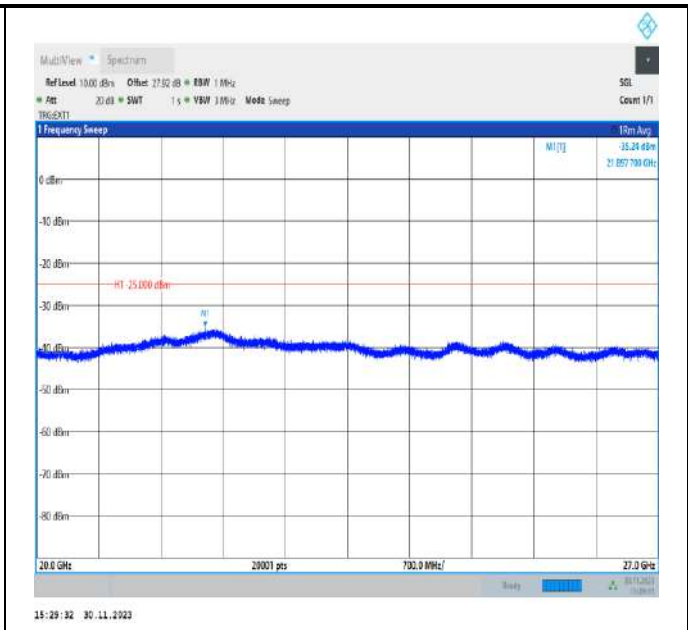

Band38_20MHz_QPSK_38150_1RB#0_20000~27000_2000~27000

Band41_5MHz_QPSK_39675_1RB#0_30~1000_30~1000

Band41_5MHz_QPSK_39675_1RB#0_1000~3000_1000~3000

Band41_5MHz_QPSK_39675_1RB#0_3000~20000_3000~20000

Band41_5MHz_QPSK_39675_1RB#0_20000~27000_20000~27000