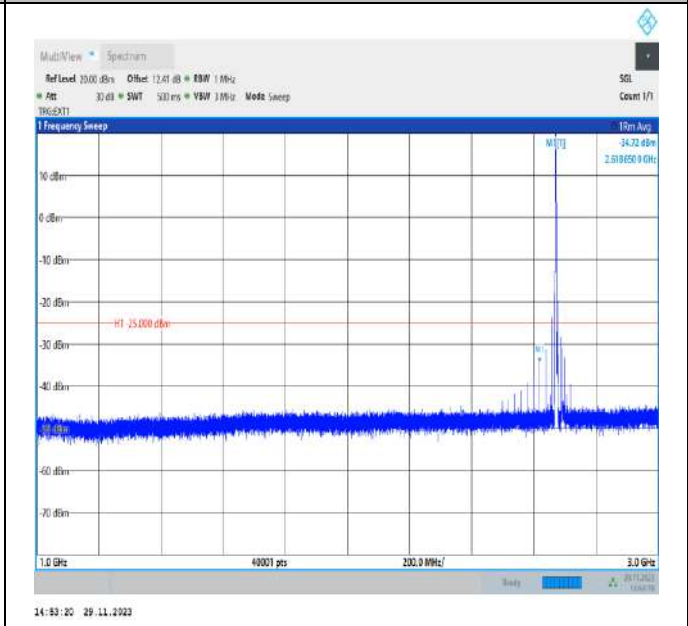

Band41_20MHz_QPSK_41490_1RB#0_1000~3000_1000~3000