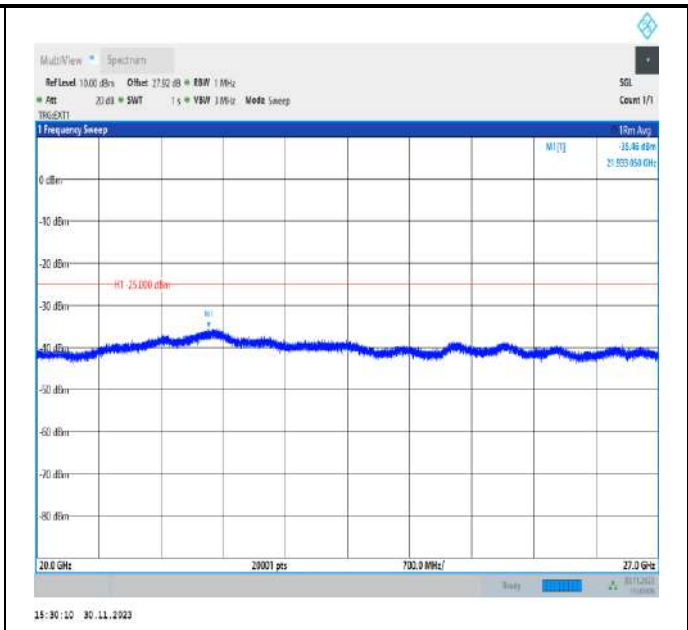

Band41_5MHz_QPSK_40620_1RB#0_20000~27000_20000~27000