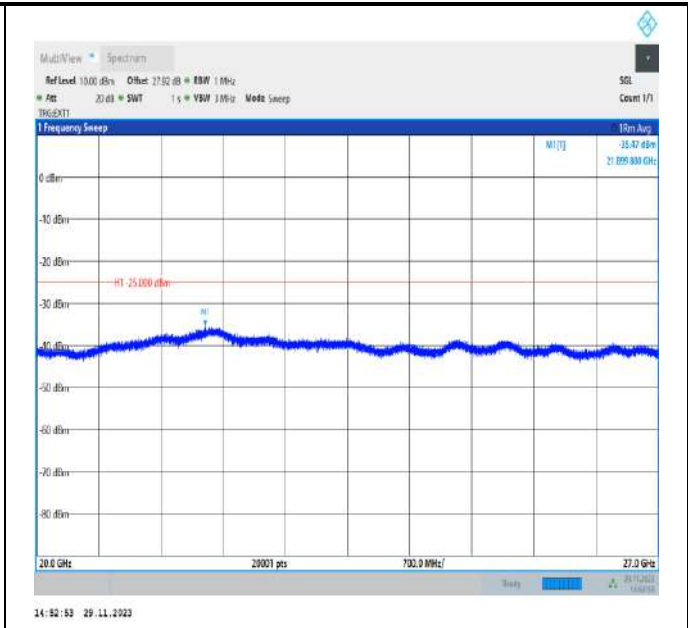

Band41_20MHz_QPSK_39750_1RB#0_20000~27000_20000~27000

Band41_20MHz_QPSK_40620_1RB#0_30~1000_30~1000

Band41_20MHz_QPSK_40620_1RB#0_1000~3000_1000~3000

Band41_20MHz_QPSK_40620_1RB#0_3000~20000_3000~20000

Band41_20MHz_QPSK_40620_1RB#0_20000~27000_20000~27000