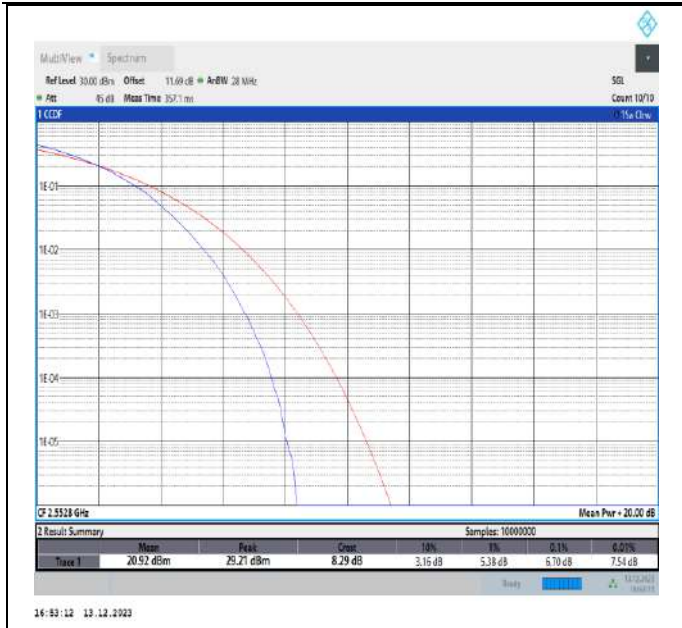

7-7-20MHz-20MHz-16QAM-16QAM-21001-21199-100RB#0-100RB#0-PASS

7-7-20MHz-20MHz-16QAM-16QAM-21152-21350-100RB#0-100RB#0-PASS

7-7-10MHz-20MHz-64QAM-64QAM-20805-20949-50RB#0-100RB#0-PASS

7-7-10MHz-20MHz-64QAM-64QAM-21006-21150-50RB#0-100RB#0-PASS