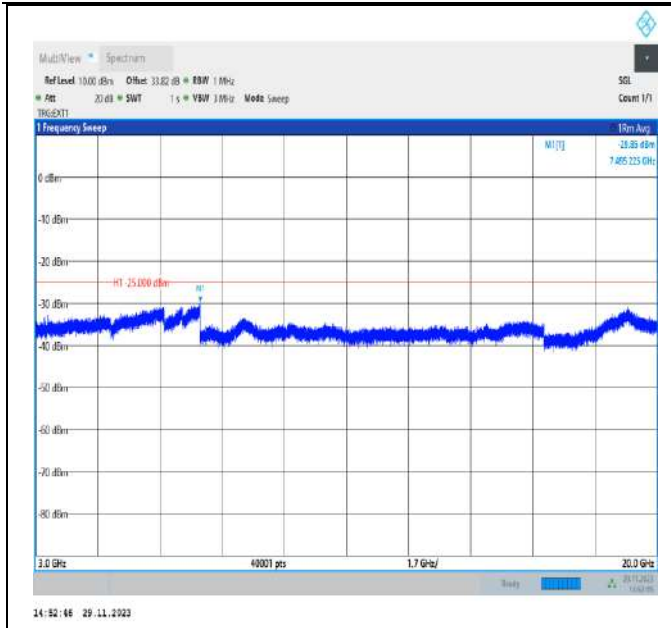

Band41_20MHz_QPSK_40620_1RB#0_3000~20000_3000~20000