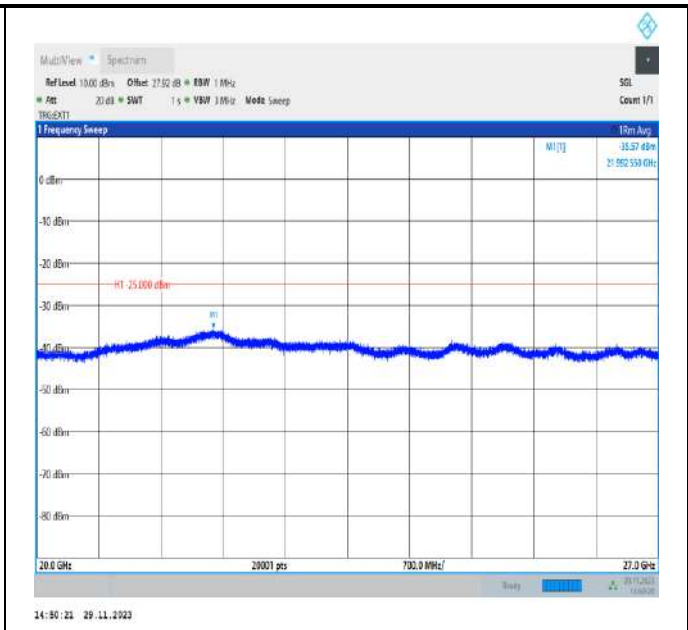

Band41_15MHz_QPSK_40620_1RB#0_20000~27000_20000~27000