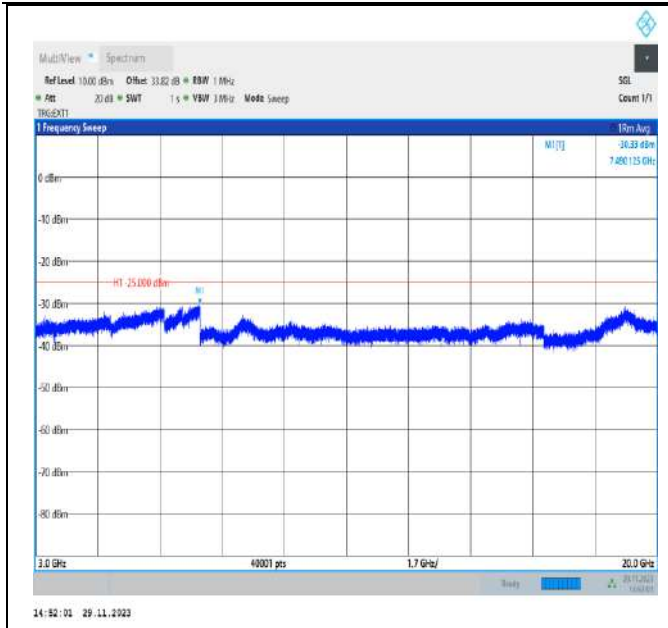

Band41_15MHz_QPSK_41515_1RB#0_3000~20000_3000~20000

Band41_15MHz_QPSK_41515_1RB#0_20000~27000_2000~27000

Band41_20MHz_QPSK_39750_1RB#0_30~1000_30~1000

Band41_20MHz_QPSK_39750_1RB#0_1000~3000_1000~3000

Band41_20MHz_QPSK_39750_1RB#0_3000~20000_3000~20000