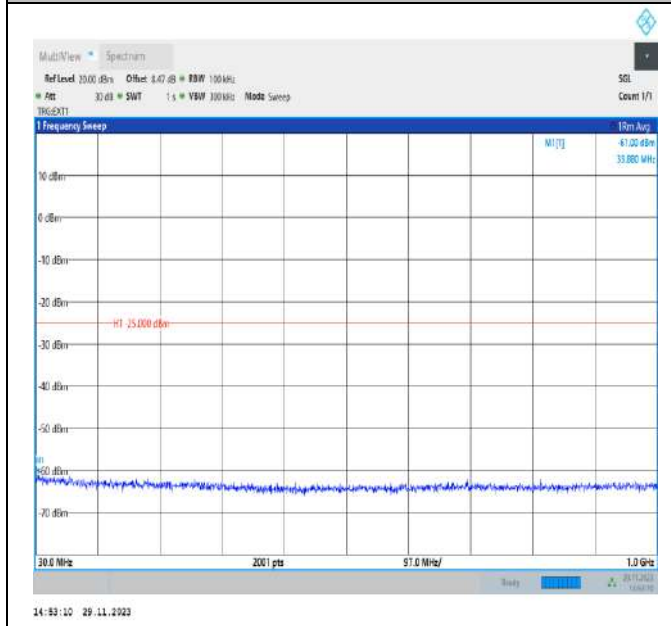

Band41_20MHz_QPSK_39750_1RB#0_20000~27000_20000~27000

Band41_20MHz_QPSK_40620_1RB#0_30~1000_30~1000

Band41_20MHz_QPSK_40620_1RB#0_1000~3000_1000~3000

Band41_20MHz_QPSK_40620_1RB#0_3000~20000_3000~20000

Band41_20MHz_QPSK_40620_1RB#0_20000~27000_20000~27000