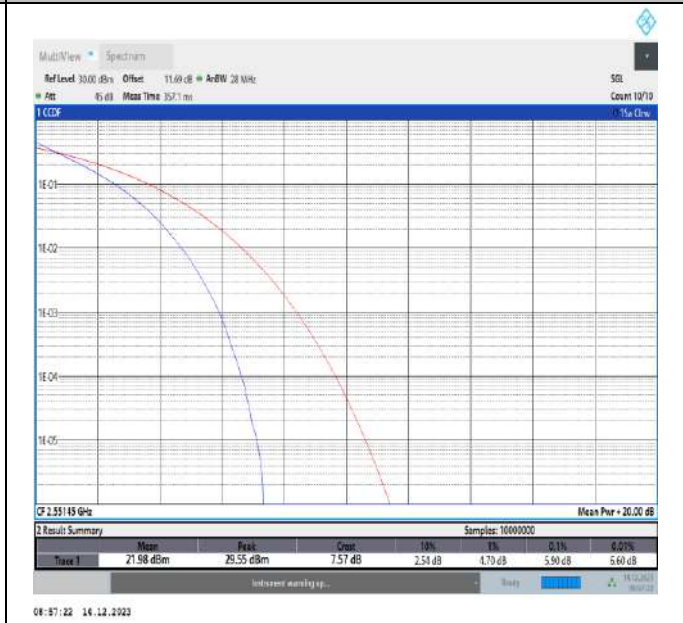

7-7-15MHz-20MHz-QPSK-QPSK-21179-21350-75RB#0-100RB#0-PASS