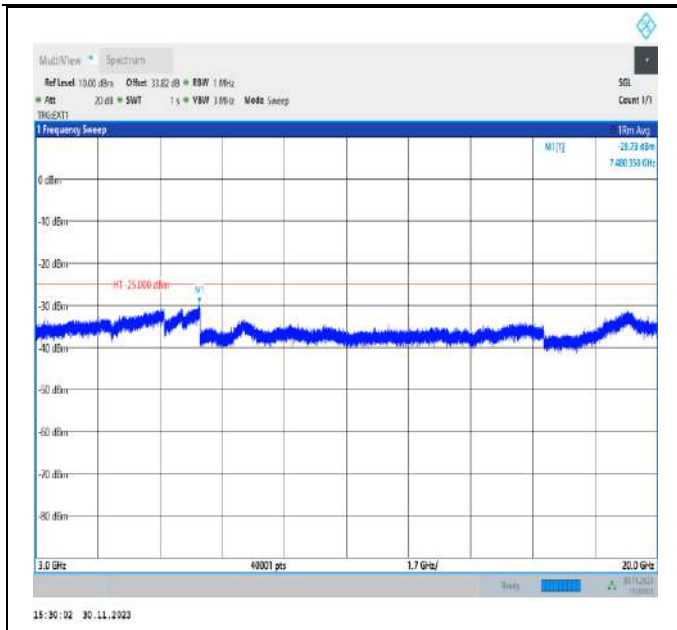

Band41_5MHz_QPSK_40620_1RB#0_3000~20000_3000~20000