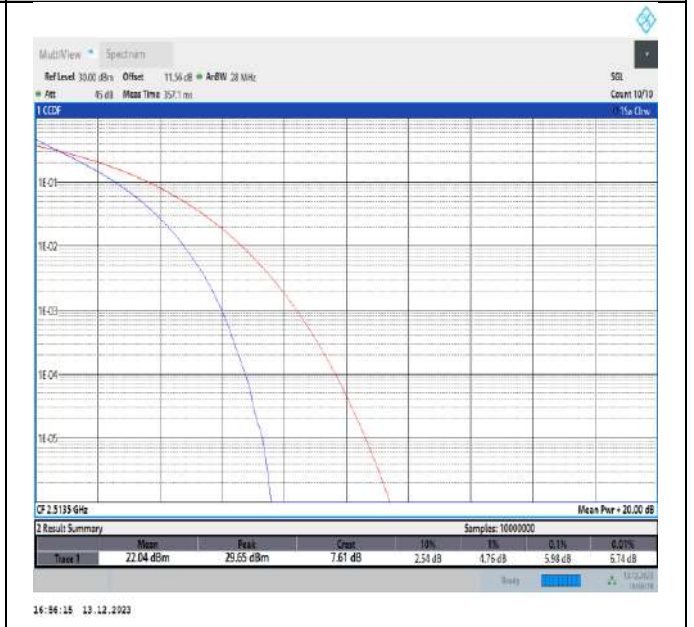

Test Graphs

7-7-10MHz-20MHz-QPSK-QPSK-20805-20949-50RB#0-100RB#0-PASS

7-7-10MHz-20MHz-QPSK-QPSK-21006-21150-50RB#0-100RB#0-PASS

7-7-10MHz-20MHz-QPSK-QPSK-21206-21350-50RB#0-100RB#0-PASS

7-7-15MHz-10MHz-QPSK-QPSK-20825-20945-75RB#0-50RB#0-PASS