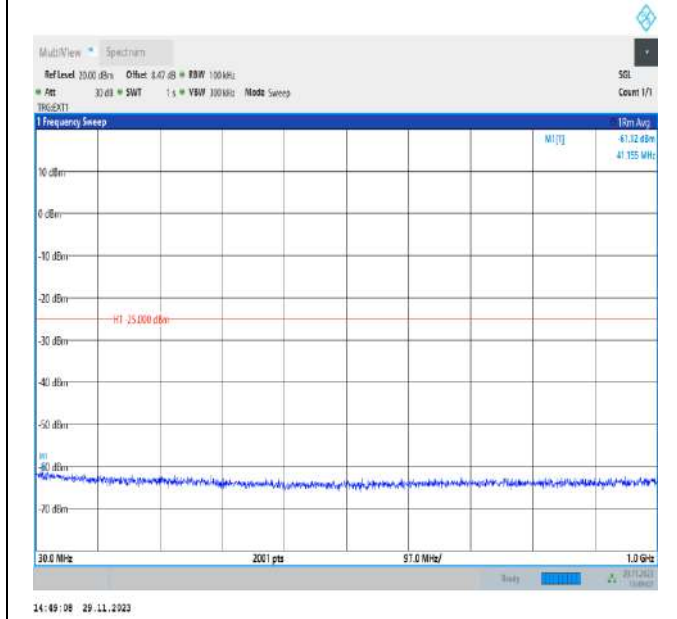

Band41_10MHz_QPSK_40620_1RB#0_20000~27000_20000~27000

Band41_10MHz_QPSK_41540_1RB#0_30~1000_30~1000

Band41_10MHz_QPSK_41540_1RB#0_1000~3000_1000~3000

Band41_10MHz_QPSK_41540_1RB#0_3000~20000_3000~20000

Band41_10MHz_QPSK_41540_1RB#0_20000~27000_2000~27000