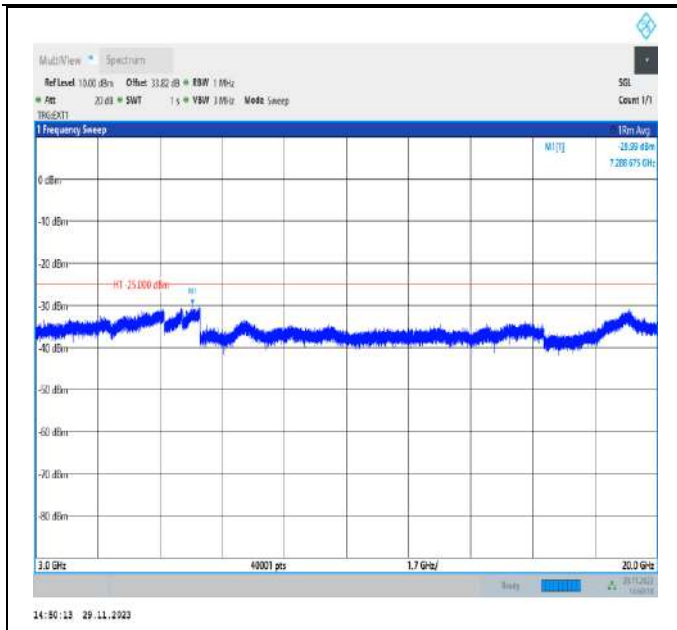

Band41_15MHz_QPSK_40620_1RB#0_3000~20000_3000~20000