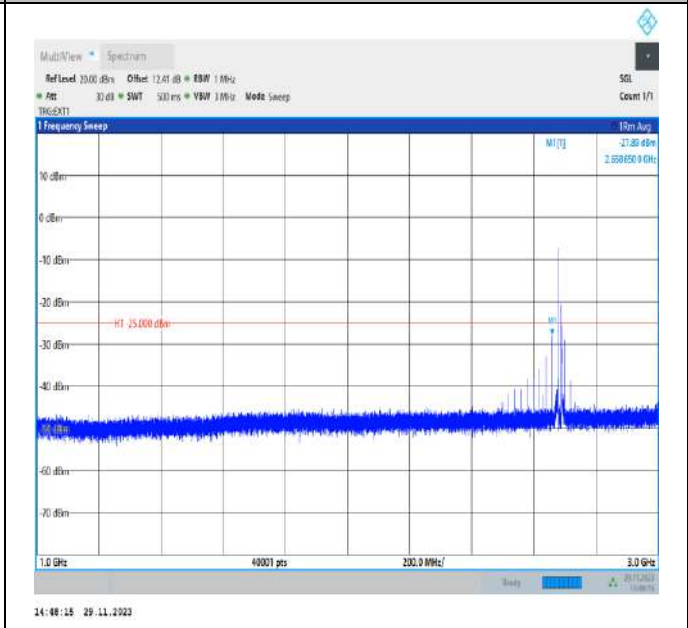

Band41_10MHz_QPSK_41540_1RB#0_1000~3000_1000~3000