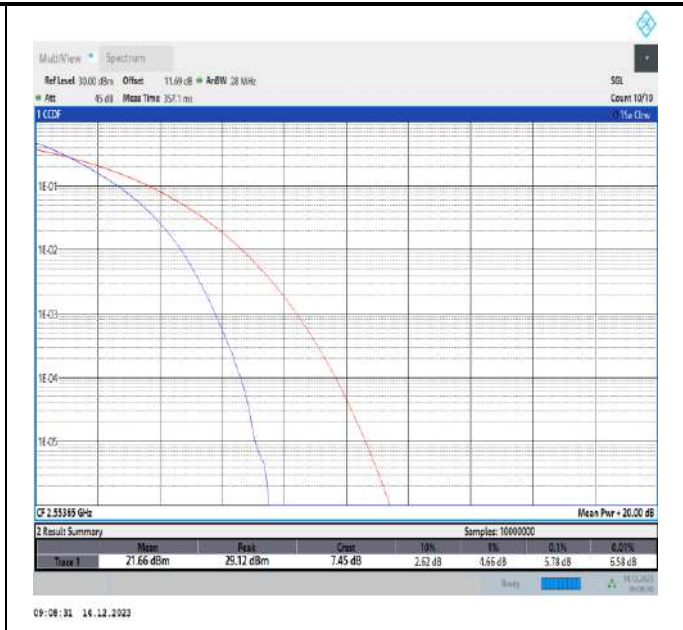

7-7-20MHz-15MHz-QPSK-QPSK-21201-21372-100RB#0-75RB#0-PASS