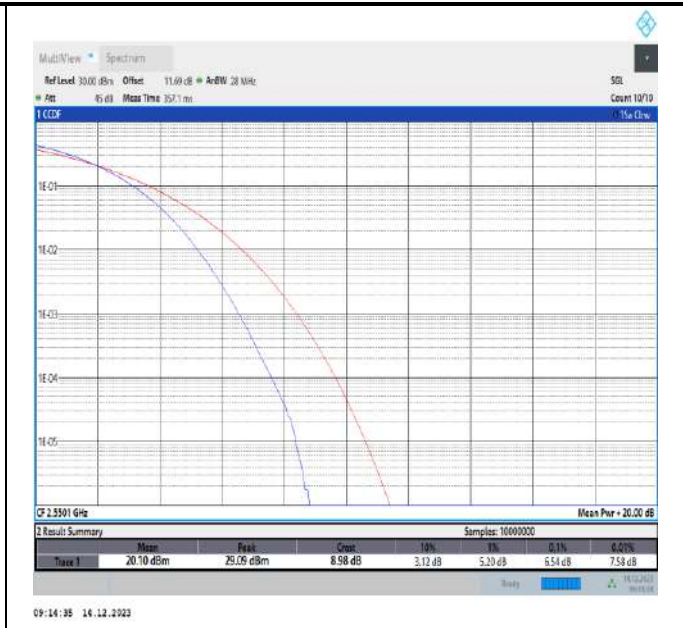

7-7-20MHz-20MHz-16QAM-16QAM-21152-21350-100RB#0-100RB#0-PASS