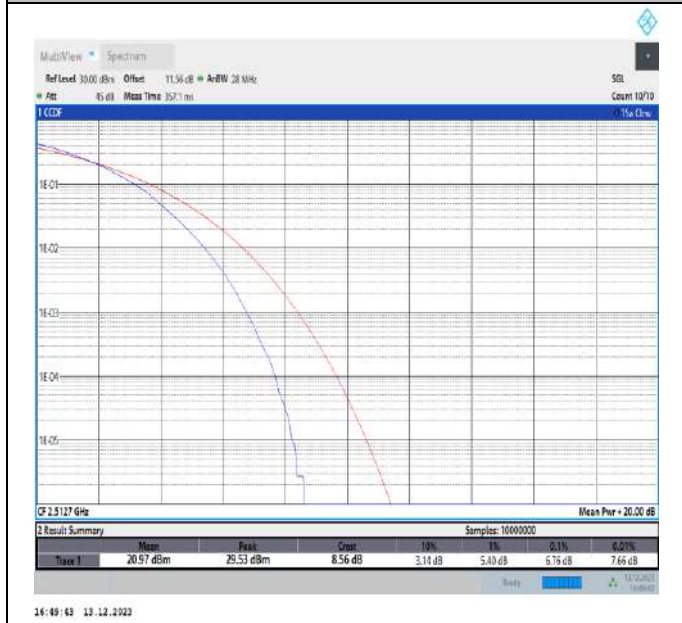

7-7-10MHz-20MHz-64QAM-64QAM-20805-20949-50RB#0-100RB#0-PASS