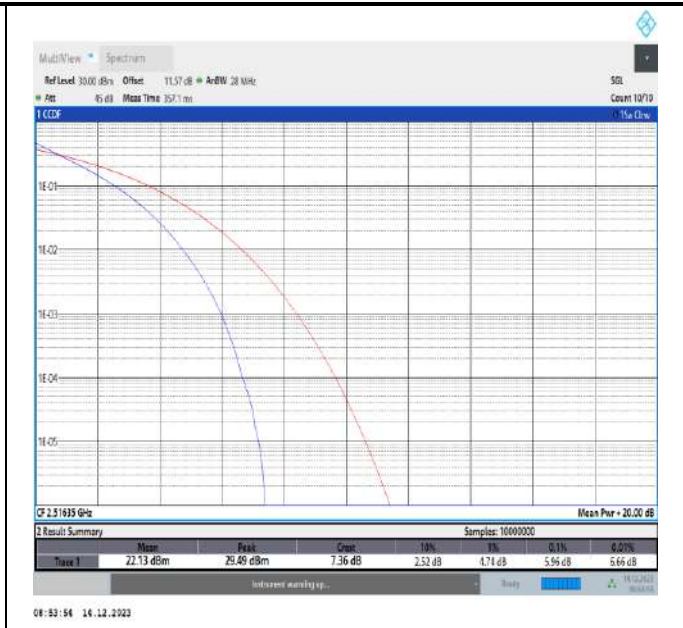

7-7-15MHz-20MHz-QPSK-QPSK-20828-20999-75RB#0-100RB#0-PASS