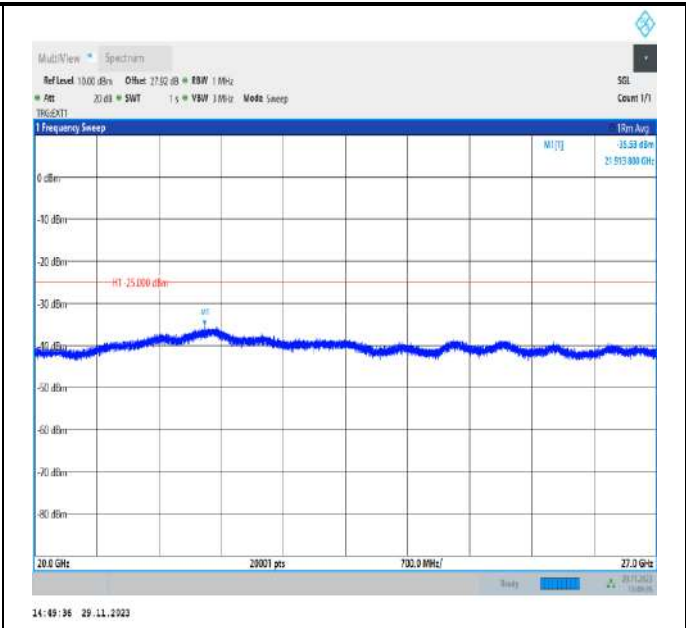

Band41_15MHz_QPSK_39725_1RB#0_20000~27000_20000~27000