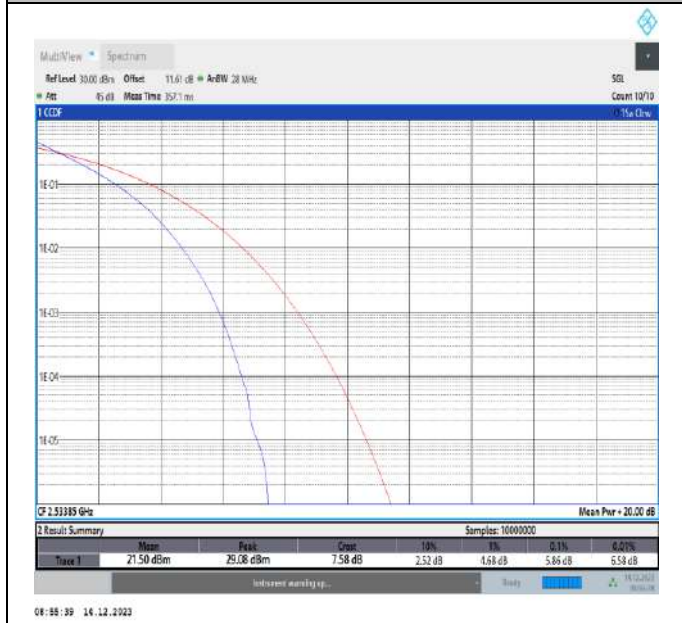

7-7-15MHz-20MHz-QPSK-QPSK-21003-21174-75RB#0-100RB#0-PASS