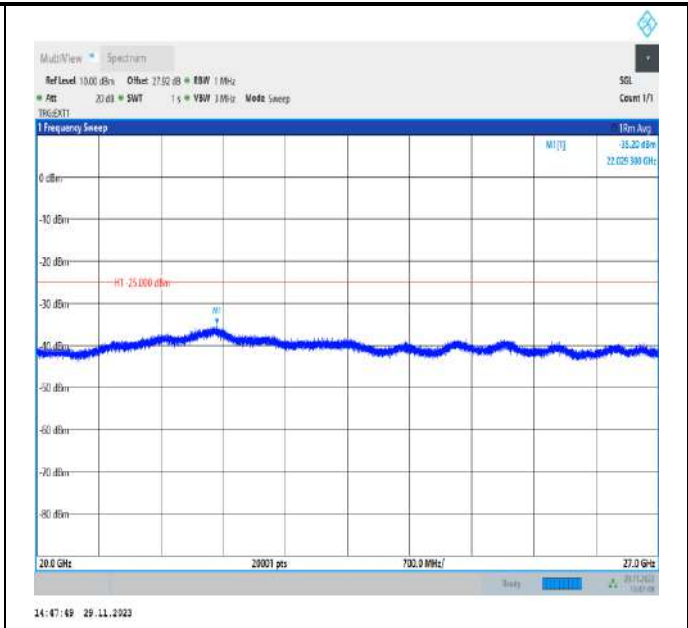

Band41_10MHz_QPSK_39700_1RB#0_3000~20000_3000~20000

Band41_10MHz_QPSK_39700_1RB#0_20000~27000_20000~27000

Band41_10MHz_QPSK_40620_1RB#0_30~1000_30~1000

Band41_10MHz_QPSK_40620_1RB#0_1000~3000_1000~3000

Band41_10MHz_QPSK_40620_1RB#0_3000~20000_3000~20000