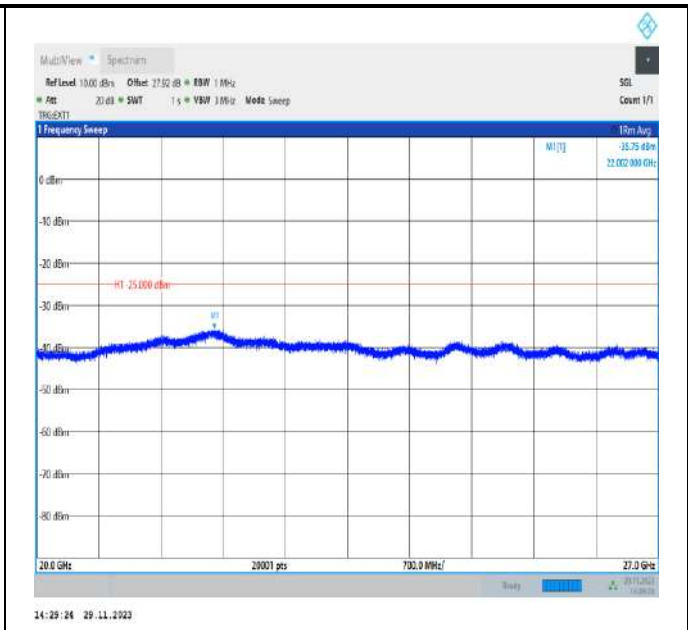

Band38_20MHz_QPSK_38000_1RB#0_3000~20000_3000~20000

Band38_20MHz_QPSK_38000_1RB#0_20000~27000_20000~27000

Band38_20MHz_QPSK_38150_1RB#0_30~1000_30~1000

Band38_20MHz_QPSK_38150_1RB#0_1000~3000_1000~3000

Band38_20MHz_QPSK_38150_1RB#0_3000~20000_3000~20000