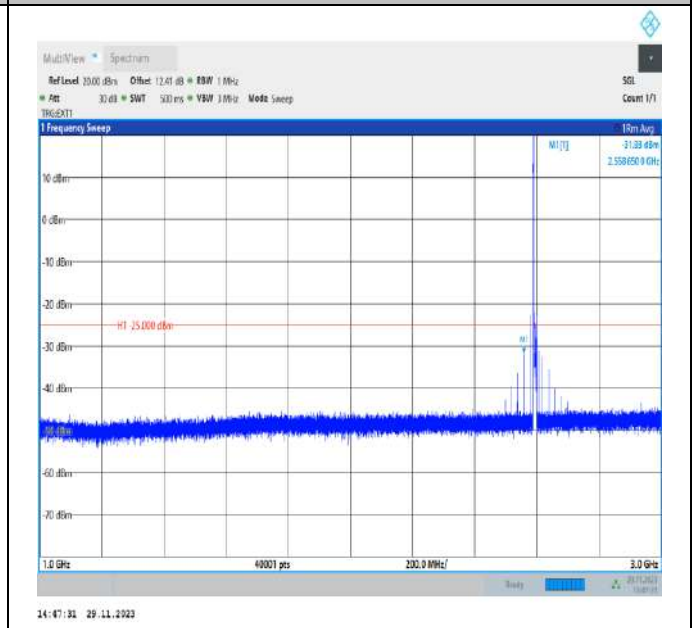

Band41_10MHz_QPSK_40620_1RB#0_1000~3000_1000~3000