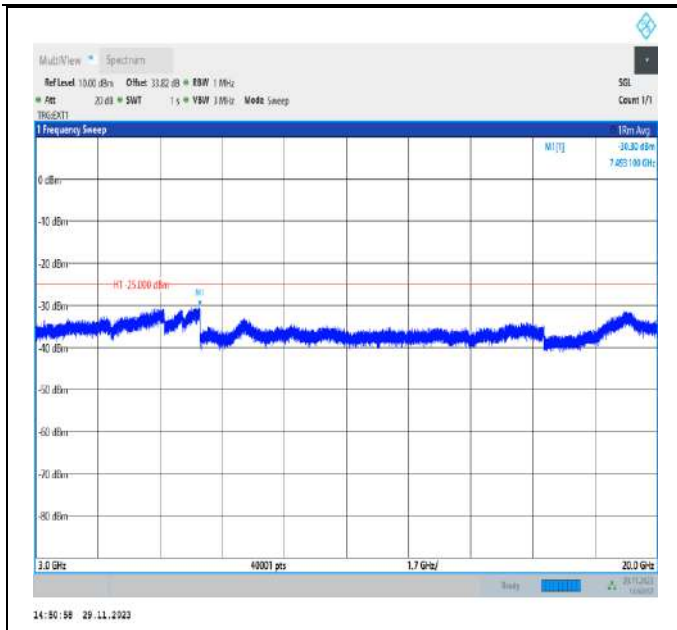

Band41_15MHz_QPSK_40620_1RB#0_1000~3000_1000~3000

Band41_15MHz_QPSK_40620_1RB#0_3000~20000_3000~20000

Band41_15MHz_QPSK_40620_1RB#0_20000~27000_20000~27000

Band41_15MHz_QPSK_41515_1RB#0_30~1000_30~1000

Band41_15MHz_QPSK_41515_1RB#0_1000~3000_1000~3000