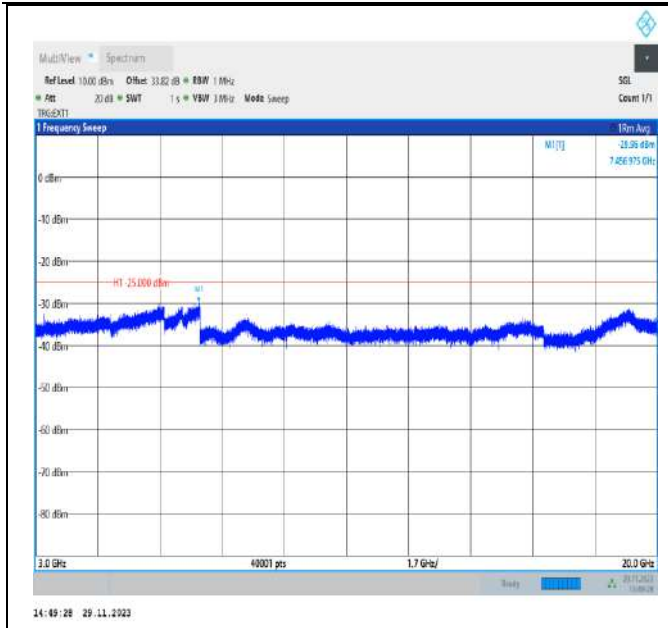

Band41_15MHz_QPSK_39725_1RB#0_3000~20000_3000~20000