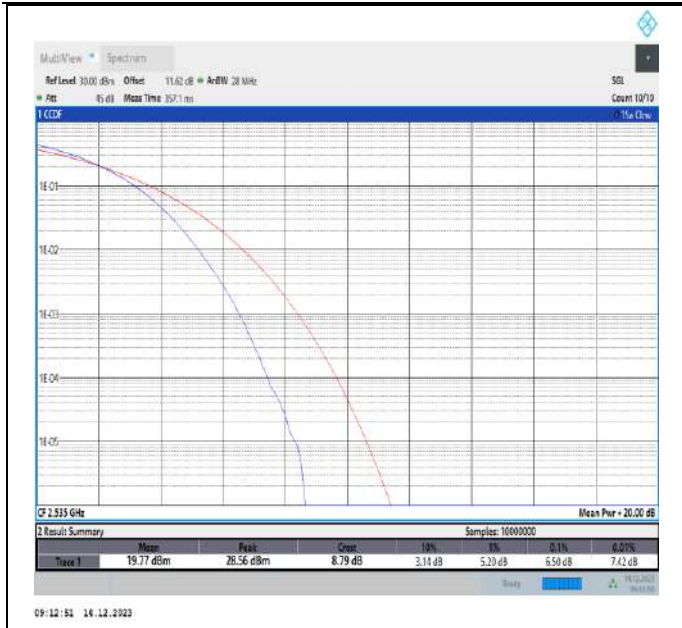

7-7-20MHz-15MHz-16QAM-16QAM-20850-21021-100RB#0-75RB#0-PASS

7-7-20MHz-15MHz-16QAM-16QAM-21026-21197-100RB#0-75RB#0-PASS

7-7-20MHz-15MHz-16QAM-16QAM-21201-21372-100RB#0-75RB#0-PASS

7-7-20MHz-20MHz-16QAM-16QAM-20850-21048-100RB#0-100RB#0-PASS