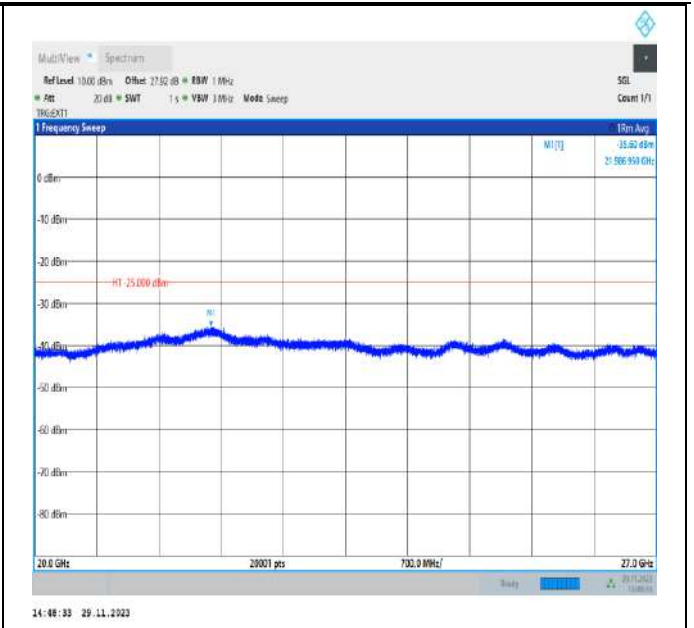

Band41_10MHz_QPSK_40620_1RB#0_20000~27000_20000~27000

Band41_10MHz_QPSK_41540_1RB#0_30~1000_30~1000

Band41_10MHz_QPSK_41540_1RB#0_1000~3000_1000~3000

Band41_10MHz_QPSK_41540_1RB#0_3000~20000_3000~20000

Band41_10MHz_QPSK_41540_1RB#0_20000~27000_2000~27000