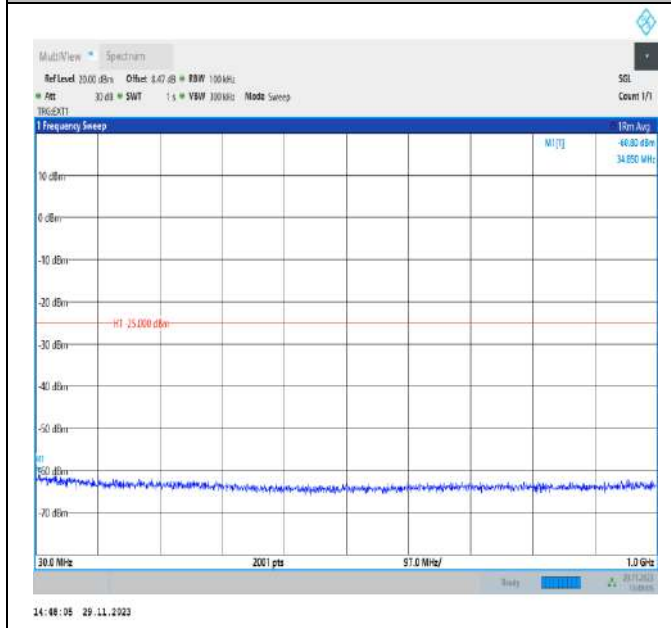

Band41_10MHz_QPSK_41540_1RB#0_30~1000_30~1000