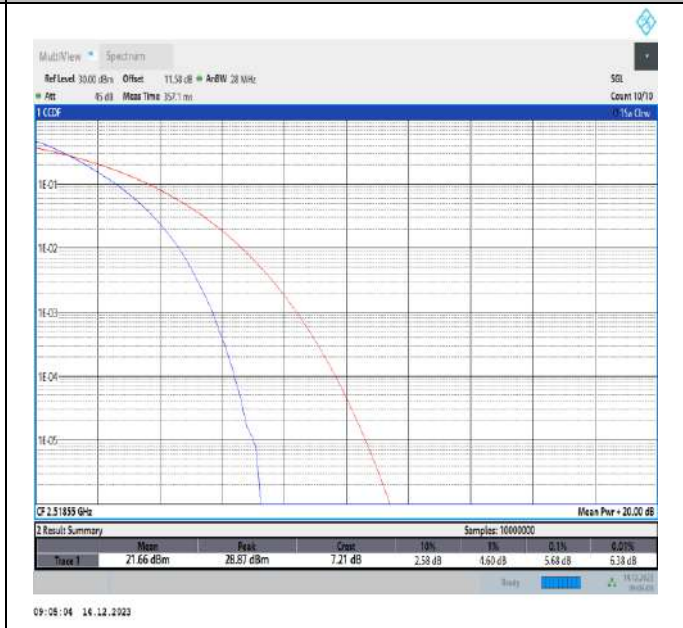

7-7-20MHz-15MHz-QPSK-QPSK-20850-21021-100RB#0-75RB#0-PASS