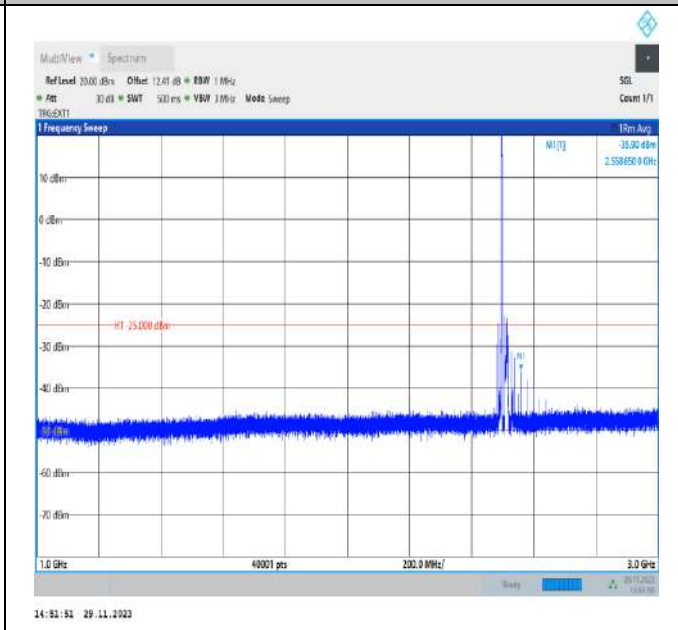

Band41_20MHz_QPSK_39750_1RB#0_1000~3000_1000~3000