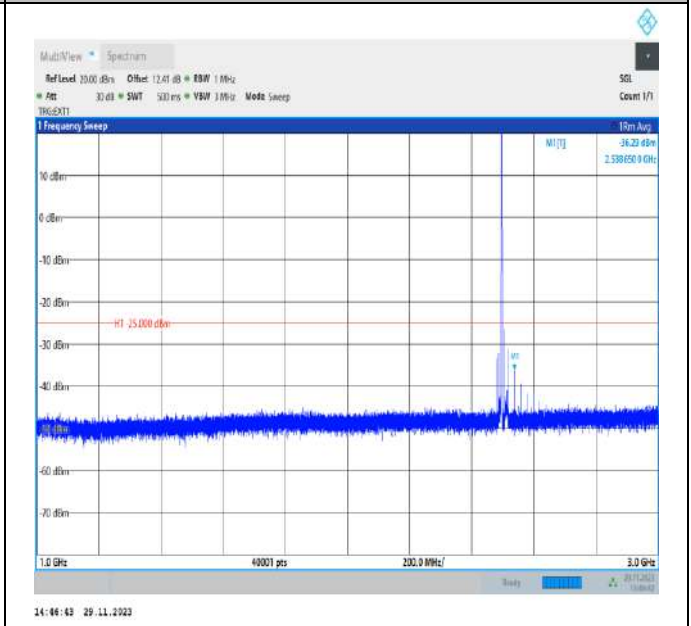

Band41_5MHz_QPSK_41565_1RB#0_1000~3000_1000~3000

Band41_5MHz_QPSK_41565_1RB#0_3000~20000_3000~20000

Band41_5MHz_QPSK_41565_1RB#0_20000~27000_20000~27000

Band41_10MHz_QPSK_39700_1RB#0_30~1000_30~1000

Band41_10MHz_QPSK_39700_1RB#0_1000~3000_1000~3000