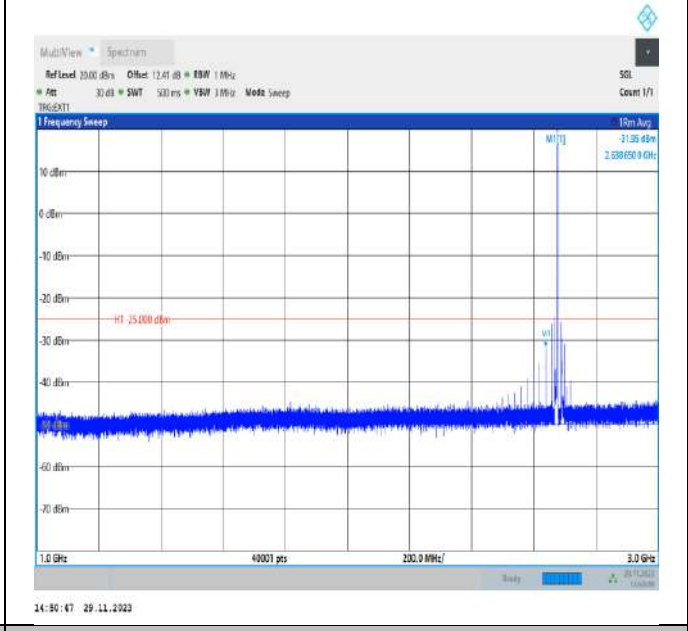

Band41_15MHz_QPSK_40620_1RB#0_1000~3000_1000~3000

Band41_15MHz_QPSK_40620_1RB#0_3000~20000_3000~20000

Band41_15MHz_QPSK_40620_1RB#0_20000~27000_20000~27000

Band41_15MHz_QPSK_41515_1RB#0_30~1000_30~1000

Band41_15MHz_QPSK_41515_1RB#0_1000~3000_1000~3000