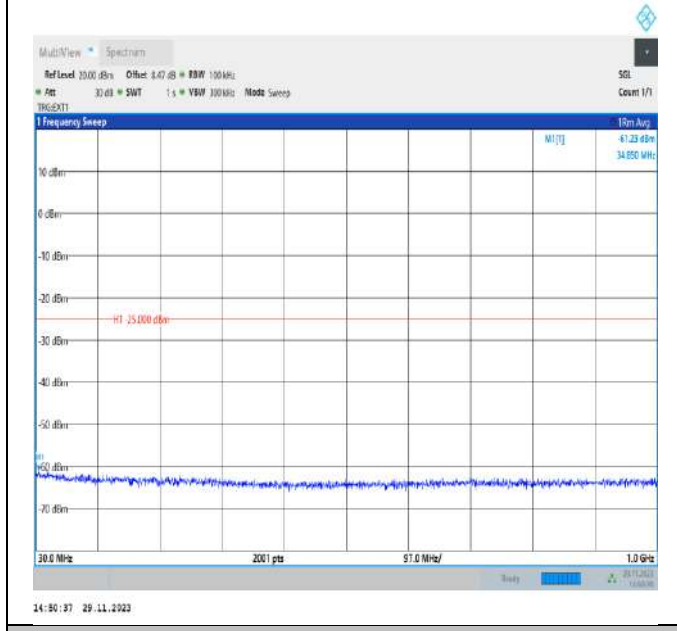

Band41_15MHz_QPSK_41515_1RB#0_30~1000_30~1000