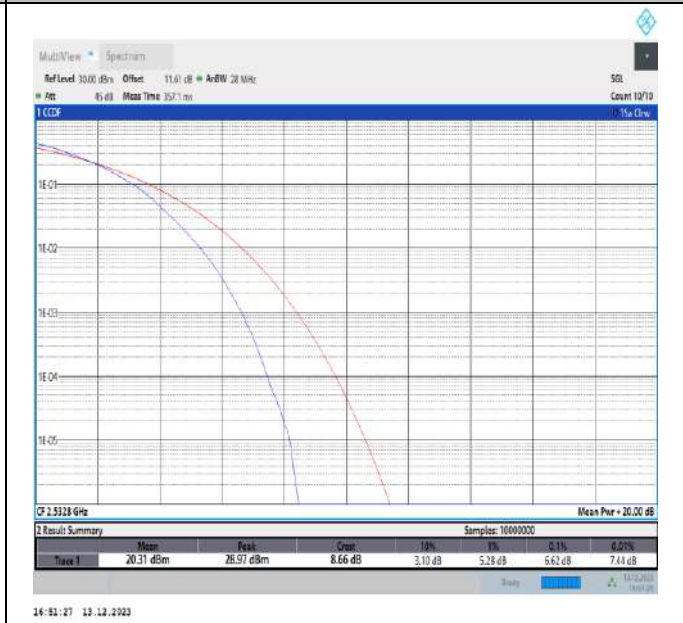

7-7-10MHz-20MHz-64QAM-64QAM-21006-21150-50RB#0-100RB#0-PASS