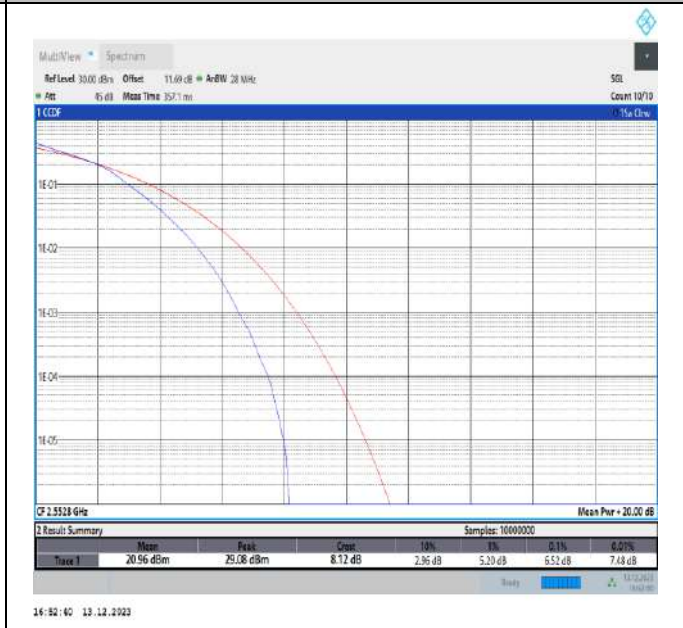

7-7-10MHz-20MHz-16QAM-16QAM-21206-21350-50RB#0-100RB#0-PASS