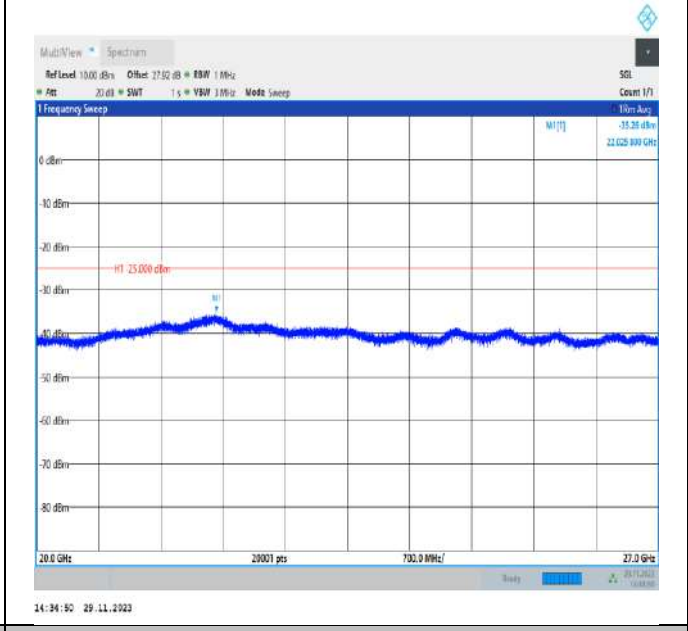

14:34:32 29.11.2023

Band7_10MHz_QPSK_20800_1RB#0_30~1000_30~1000

Band7_10MHz_QPSK_20800_1RB#0_1000~3000_1000~3000
00

14:34:42 29.11.2023

Band7_10MHz_QPSK_20800_1RB#0_3000~20000_3000~20000
0000

14:34:50 29.11.2023