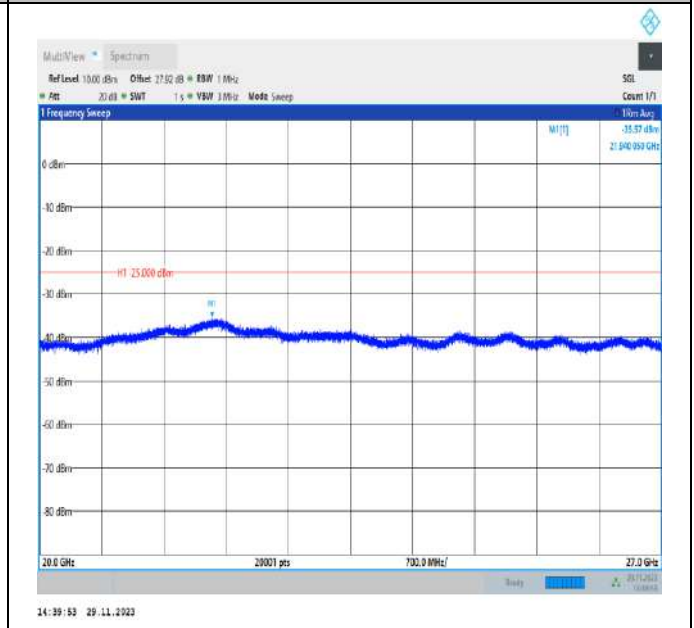

Band7_15MHz_QPSK_21375_1RB#0_20000~27000_20000~27000

Band7_20MHz_QPSK_20850_1RB#0_30~1000_30~1000

Band7_20MHz_QPSK_20850_1RB#0_1000~3000_1000~3000
00

Band7_20MHz_QPSK_20850_1RB#0_3000~20000_3000~20000
0000