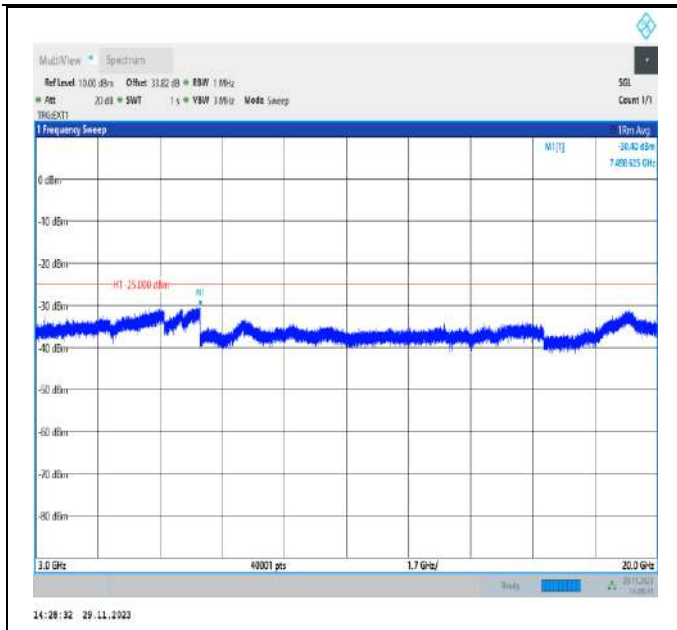

Band38_15MHz_QPSK_38175_1RB#0_1000~3000_1000~3000

Band38_15MHz_QPSK_38175_1RB#0_3000~20000_3000~20000

Band38_15MHz_QPSK_38175_1RB#0_20000~27000_2000~27000

Band38_20MHz_QPSK_37850_1RB#0_30~1000_30~1000

Band38_20MHz_QPSK_37850_1RB#0_1000~3000_1000~3000