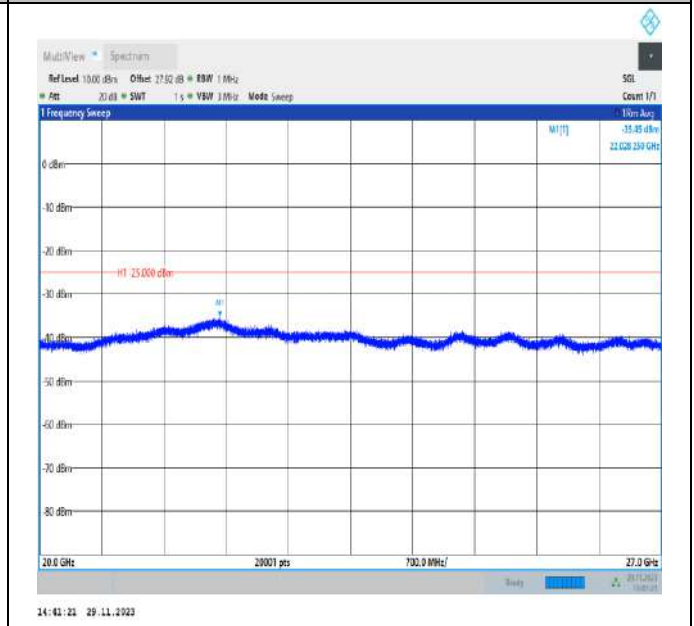

Band7_20MHz_QPSK_21350_1RB#0_1000~3000_1000~3000
00