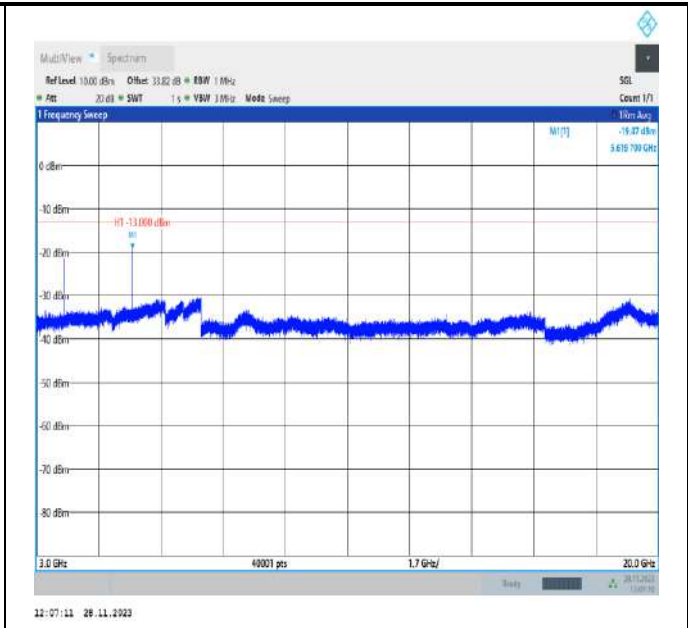

12:04:29 28.11.2023

Band2_15MHz_QPSK_18675_1RB#0_1000~3000_1000~3000

12:04:38 28.11.2023

Band2_15MHz_QPSK_18675_1RB#0_3000~20000_3000~20000

12:04:59 28.11.2023

Band2_15MHz_QPSK_18900_1RB#0_30~1000_30~1000

Band2_15MHz_QPSK_18900_1RB#0_1000~3000_1000~3000