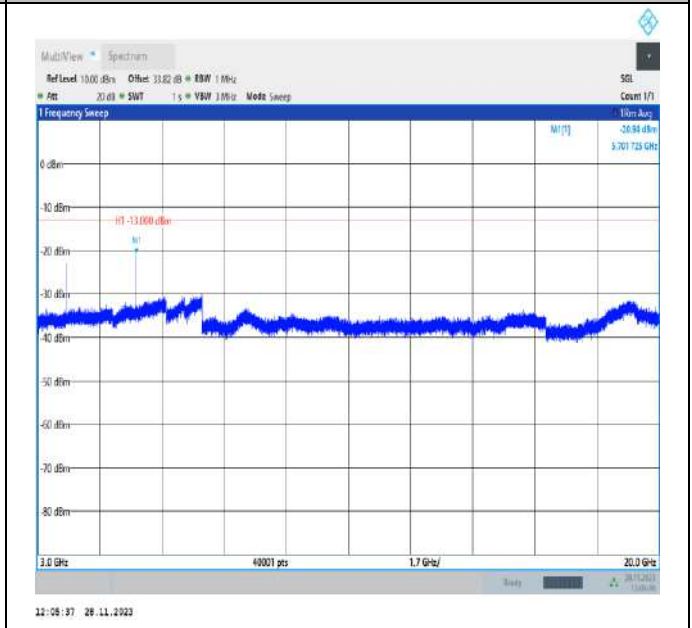

Band2_10MHz_QPSK_19150_1RB#0_30~1000_30~1000