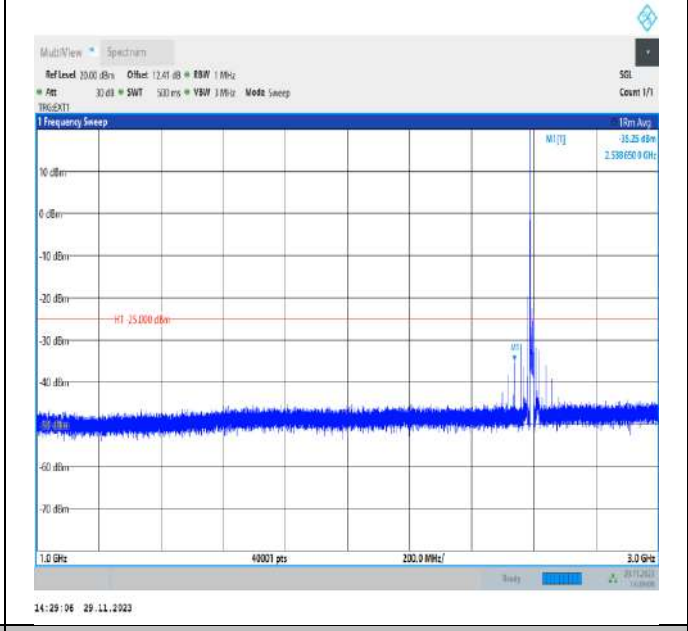

Band38_20MHz_QPSK_37850_1RB#0_20000~27000_2000~27000

Band38_20MHz_QPSK_38000_1RB#0_1000~3000_1000~3000