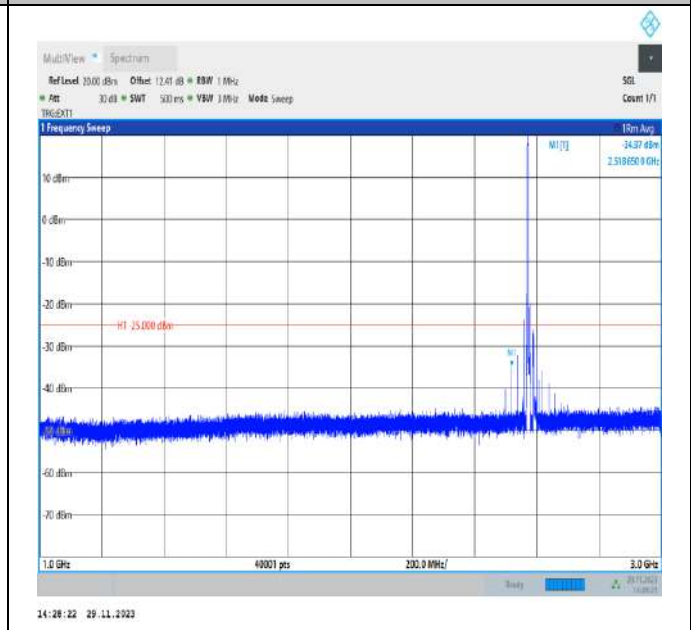

Band38_15MHz_QPSK_38175_1RB#0_1000~3000_1000~3000

Band38_15MHz_QPSK_38175_1RB#0_3000~20000_3000~20000

Band38_15MHz_QPSK_38175_1RB#0_20000~27000_2000~27000

Band38_20MHz_QPSK_37850_1RB#0_30~1000_30~1000

Band38_20MHz_QPSK_37850_1RB#0_1000~3000_1000~3000