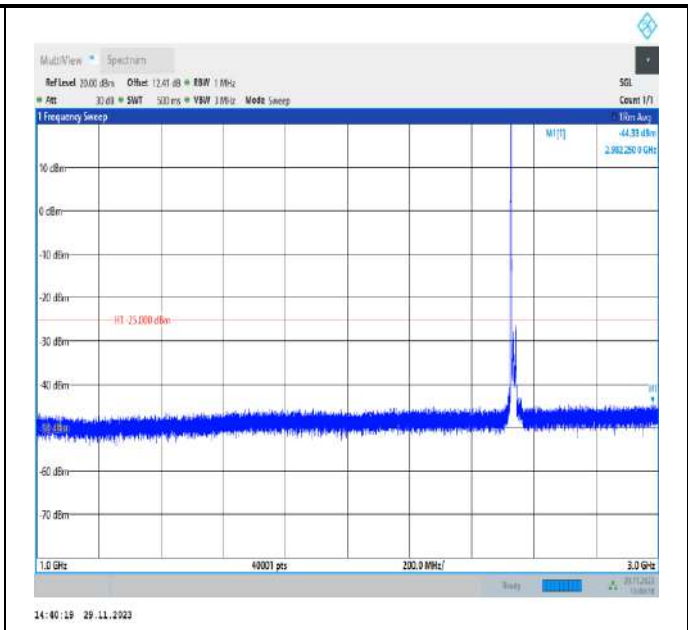

Band7_20MHz_QPSK_20850_1RB#0_20000~27000_20000~27000