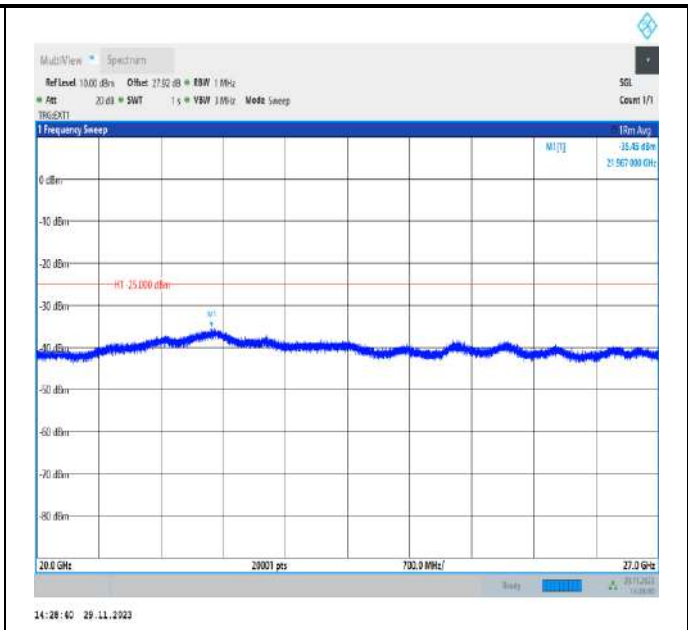

Band38_20MHz_QPSK_37850_1RB#0_1000~3000_1000~3000