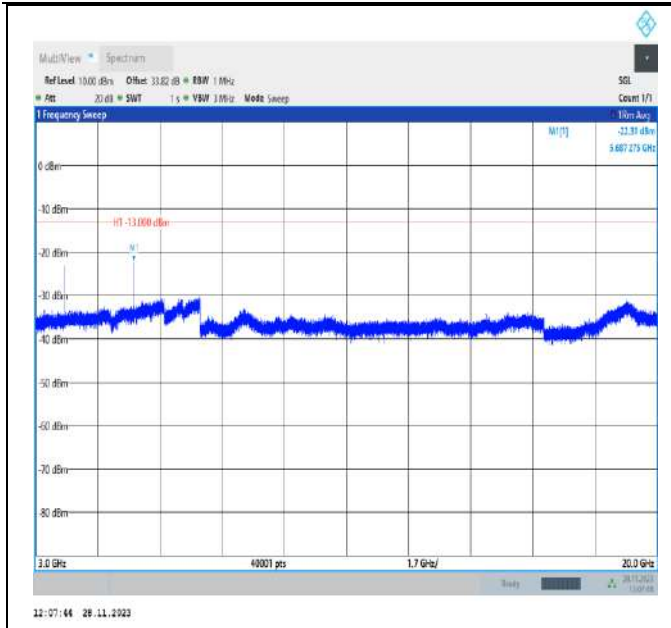

Band2_15MHz_QPSK_19125_1RB#0_30~1000_30~1000