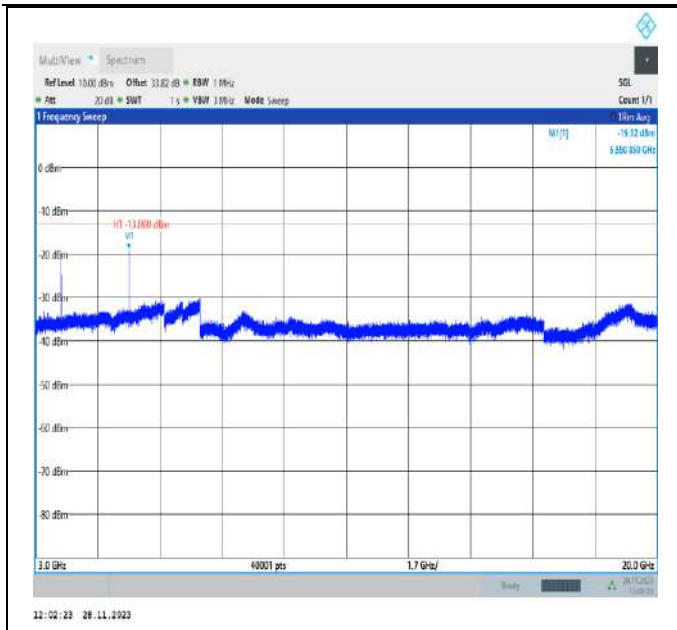

Band2_5MHz_QPSK_18625_1RB#0_30~1000_30~1000