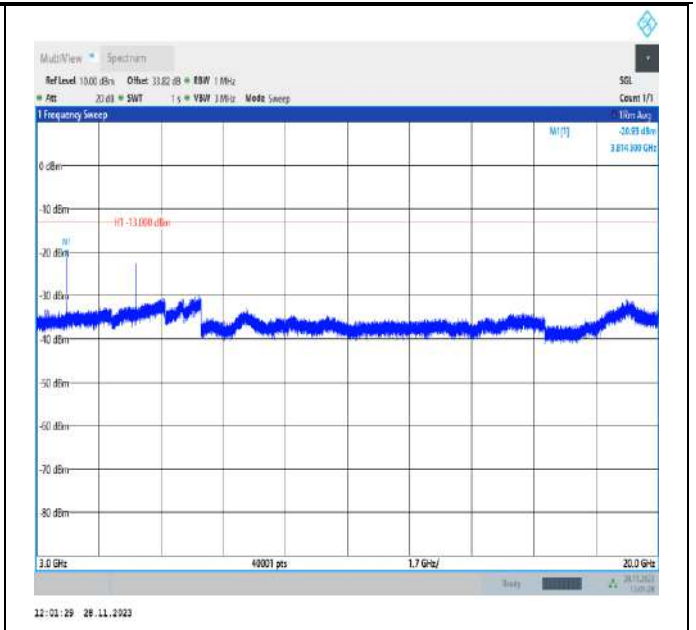

Band2_3MHz_QPSK_18900_1RB#0_1000~3000_1000~300
0

Band2_3MHz_QPSK_18900_1RB#0_3000~20000_3000~20
000

Band2_3MHz_QPSK_19185_1RB#0_30~1000_30~1000

Band2_3MHz_QPSK_19185_1RB#0_1000~3000_1000~300
0

Band2_3MHz_QPSK_19185_1RB#0_3000~20000_3000~20
000