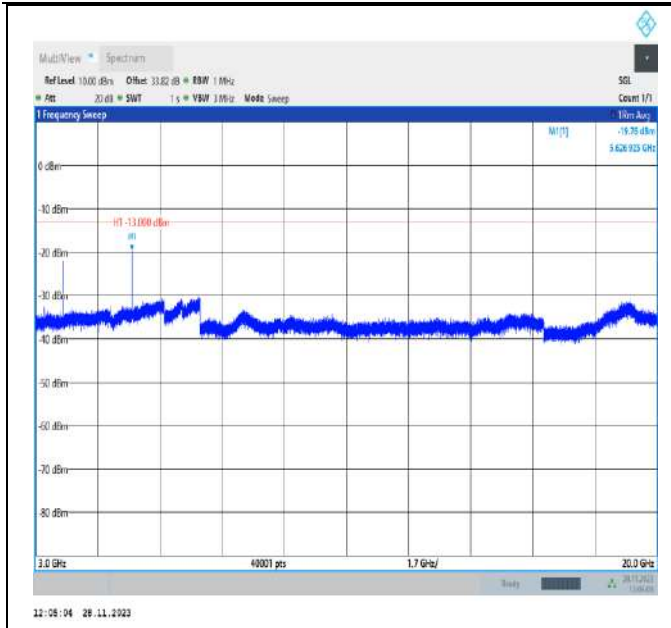

Band2_10MHz_QPSK_18650_1RB#0_1000~3000_1000~3000

Band2_10MHz_QPSK_18650_1RB#0_3000~20000_3000~20000

Band2_10MHz_QPSK_18900_1RB#0_30~1000_30~1000

Band2_10MHz_QPSK_18900_1RB#0_1000~3000_1000~3000

Band2_10MHz_QPSK_18900_1RB#0_3000~20000_3000~20000