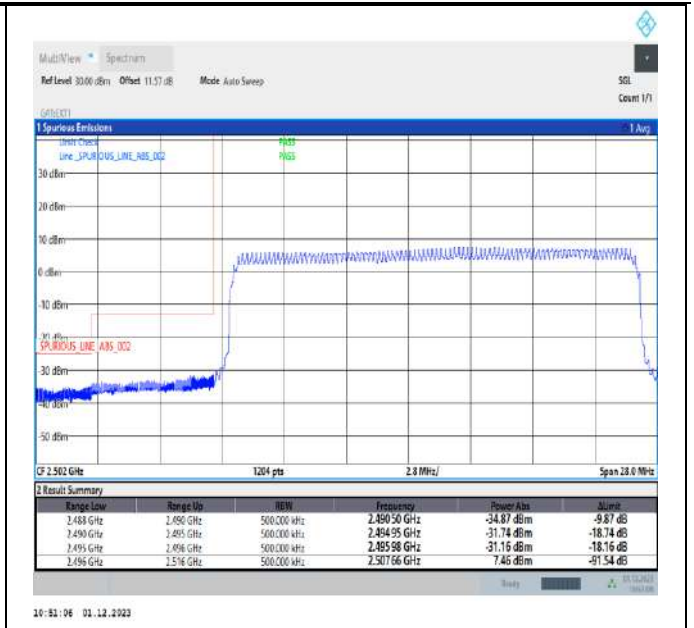

Band41_20MHz_16QAM_39750_100RB#0