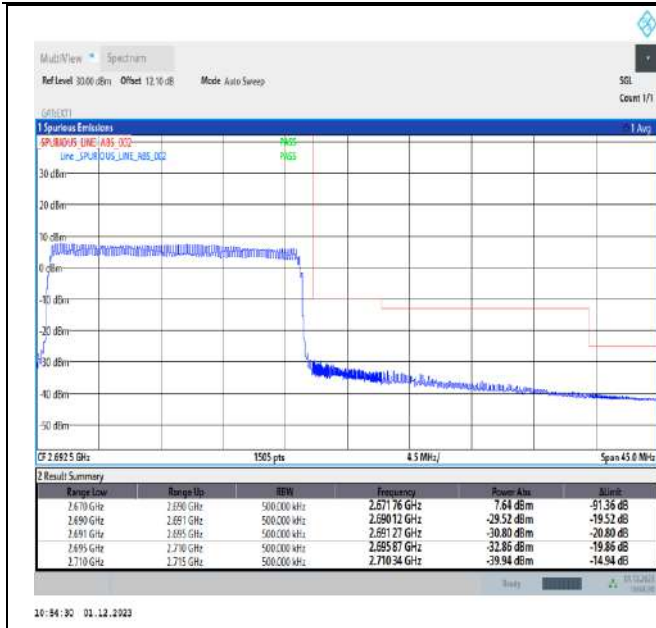

Band41\_20MHz\_QPSK\_41490\_100RB#0

Band41\_20MHz\_16QAM\_39750\_1RB#0

Band41\_20MHz\_16QAM\_39750\_1RB#99

Band41\_20MHz\_16QAM\_39750\_100RB#0

Band41\_20MHz\_16QAM\_41490\_1RB#0

Band41\_20MHz\_16QAM\_41490\_1RB#99