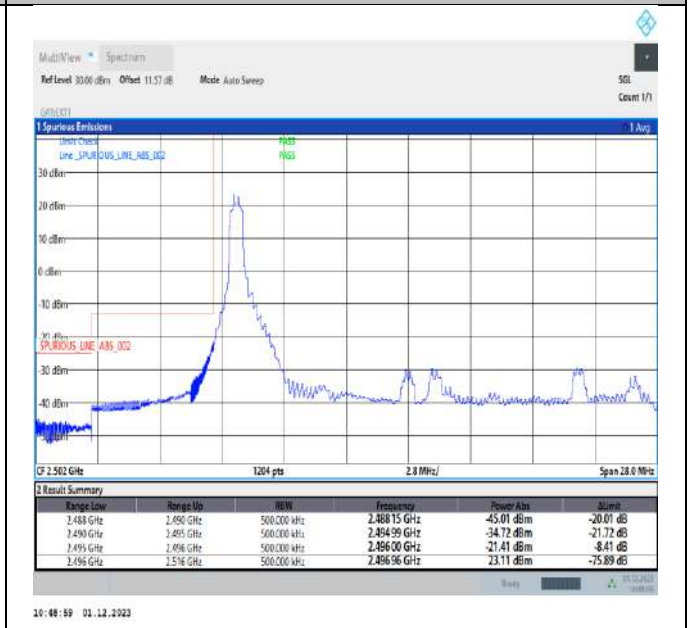

Band41_20MHz_16QAM_39750_1RB#0