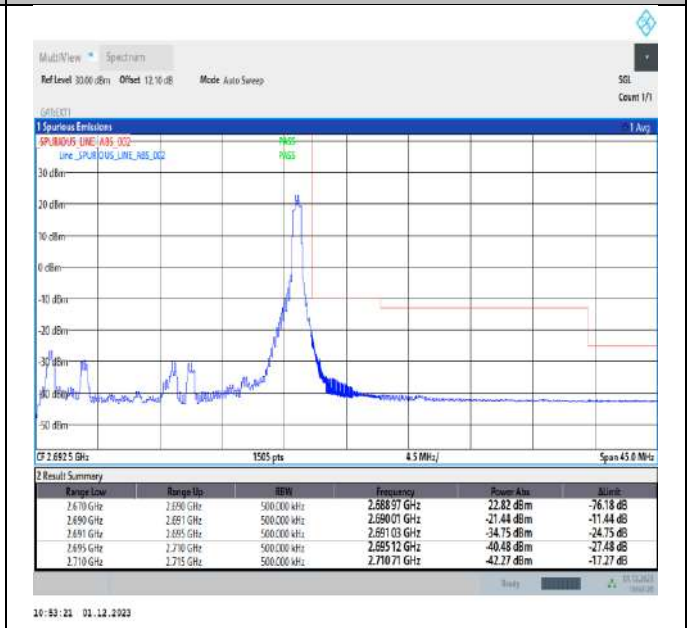

Band41\_20MHz\_QPSK\_41490\_100RB#0

Band41\_20MHz\_16QAM\_39750\_1RB#0

Band41\_20MHz\_16QAM\_39750\_1RB#99

Band41\_20MHz\_16QAM\_39750\_100RB#0

Band41\_20MHz\_16QAM\_41490\_1RB#0

Band41\_20MHz\_16QAM\_41490\_1RB#99