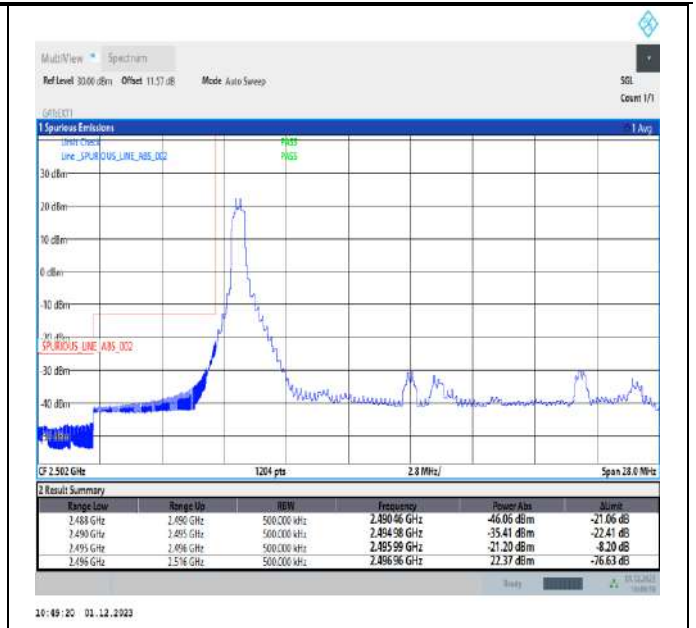

Band41_20MHz_64QAM_39750_1RB#0