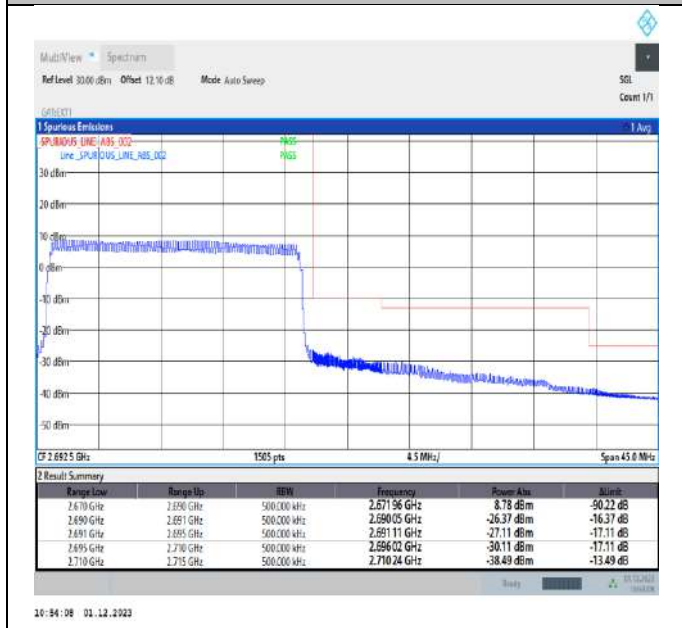

Band41\_15MHz\_64QAM\_41515\_75RB#0

Band41\_20MHz\_QPSK\_39750\_1RB#0

Band41\_20MHz\_QPSK\_39750\_1RB#99

Band41\_20MHz\_QPSK\_39750\_100RB#0

Band41\_20MHz\_QPSK\_41490\_1RB#0

Band41\_20MHz\_QPSK\_41490\_1RB#99