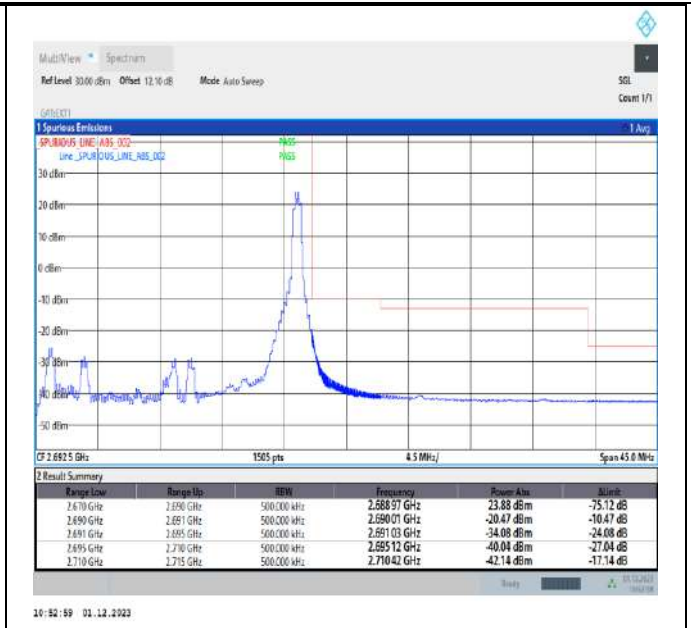

Band41\_15MHz\_64QAM\_41515\_75RB#0

Band41\_20MHz\_QPSK\_39750\_1RB#0

Band41\_20MHz\_QPSK\_39750\_1RB#99

Band41\_20MHz\_QPSK\_39750\_100RB#0

Band41\_20MHz\_QPSK\_41490\_1RB#0

Band41\_20MHz\_QPSK\_41490\_1RB#99