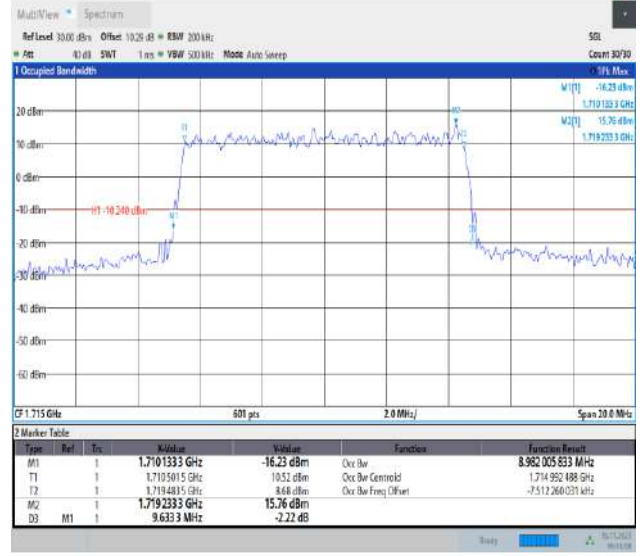

09:14:43 16.11.2023

Band66-10MHz-16QAM-132022-50RB#0-PASS

09:18:39 16.11.2023

Band66-10MHz-16QAM-132322-50RB#0-PASS

09:14:24 16.11.2023

Band66-10MHz-16QAM-132622-50RB#0-PASS

09:14:59 16.11.2023

Band66-10MHz-64QAM-132022-50RB#0-PASS