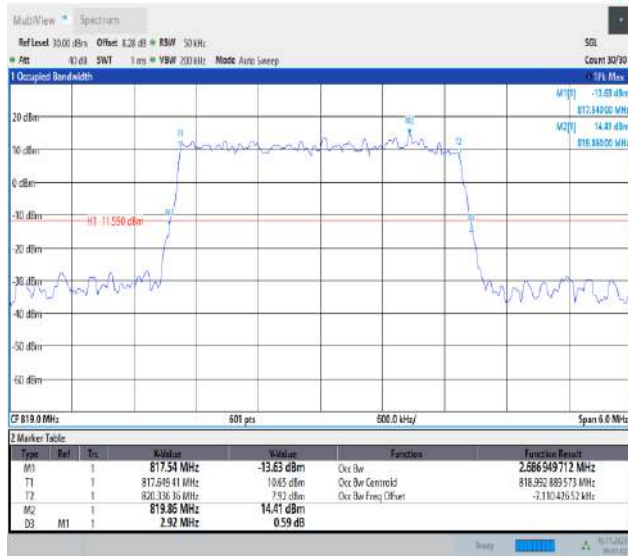

09:29:56 16.11.2023

26(814-824)-3MHz-16QAM-26705-15RB#0-PASS

09:30:06 16.11.2023

26(814-824)-3MHz-16QAM-26740-15RB#0-PASS

09:31:37 16.11.2023

26(814-824)-3MHz-16QAM-26775-15RB#0-PASS

09:30:12 16.11.2023

26(814-824)-3MHz-64QAM-26705-15RB#0-PASS