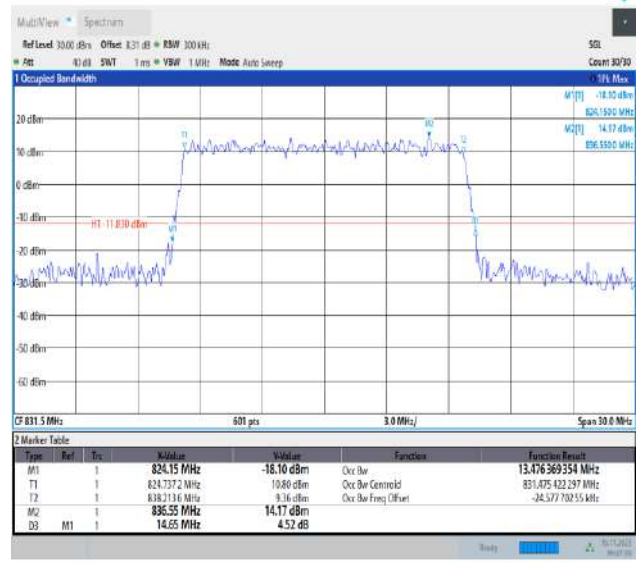

26(824-849)-15MHz-QPSK-26915-75RB#0-PASS

09:37:40 16.11.2023