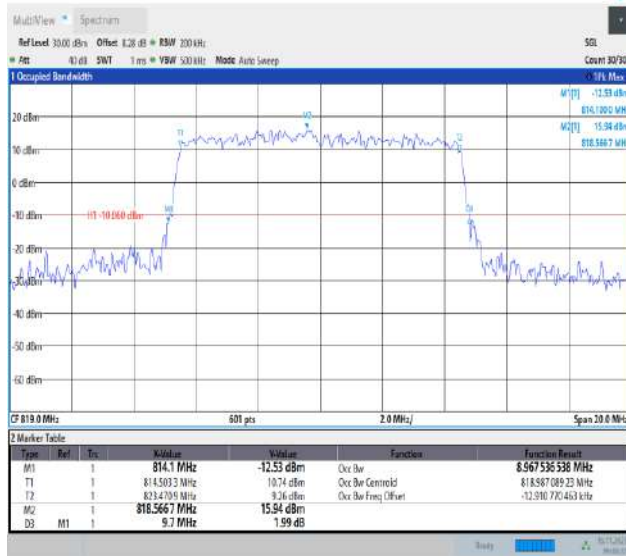

09:33:46 16.11.2023

26(814-824)-5MHz-64QAM-26715-25RB#0-PASS

09:34:38 16.11.2023

26(814-824)-5MHz-64QAM-26740-25RB#0-PASS

09:35:29 16.11.2023

26(814-824)-5MHz-64QAM-26765-25RB#0-PASS

09:36:22 16.11.2023

26(814-824)-10MHz-QPSK-26740-50RB#0-PASS