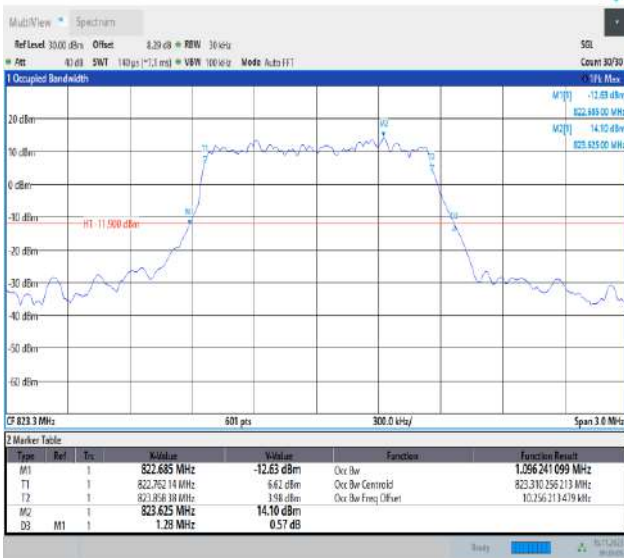

09:24:58 16.11.2023

26(814-824)-1.4MHz-16QAM-26740-6RB#0-PASS

09:28:50 16.11.2023

26(814-824)-1.4MHz-16QAM-26783-6RB#0-PASS

09:24:22 16.11.2023

26(814-824)-1.4MHz-64QAM-26697-6RB#0-PASS

09:28:14 16.11.2023

26(814-824)-1.4MHz-64QAM-26740-6RB#0-PASS