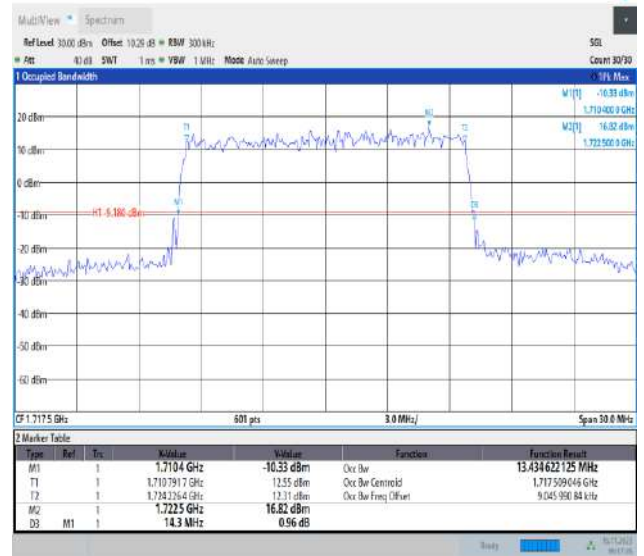

Band66-15MHz-QPSK-132322-75RB#0-PASS

09:17:36 16.11.2023