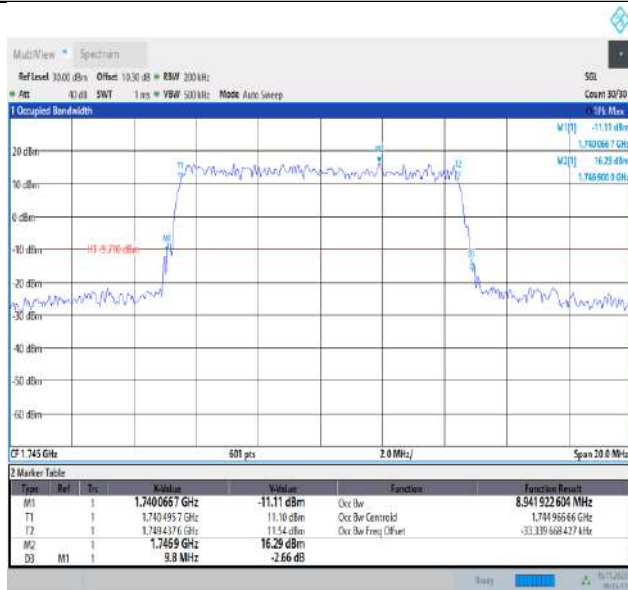

Band66-5MHz-64QAM-132647-25RB#0-PASS

09:15:18 16.11.2023

Band66-10MHz-QPSK-132322-50RB#0-PASS