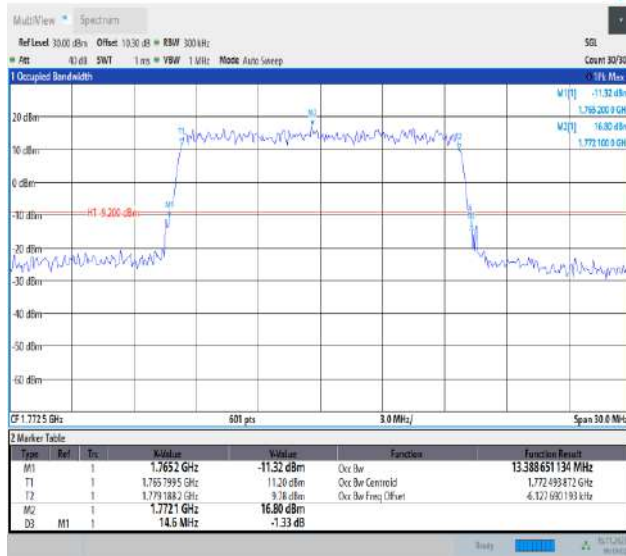

09:18:50 16.11.2023

Band66-10MHz-64QAM-132322-50RB#0-PASS

09:18:40 16.11.2023

Band66-10MHz-64QAM-132622-50RB#0-PASS

09:17:20 16.11.2023

Band66-15MHz-QPSK-132047-75RB#0-PASS

09:18:11 16.11.2023

Band66-15MHz-QPSK-132322-75RB#0-PASS