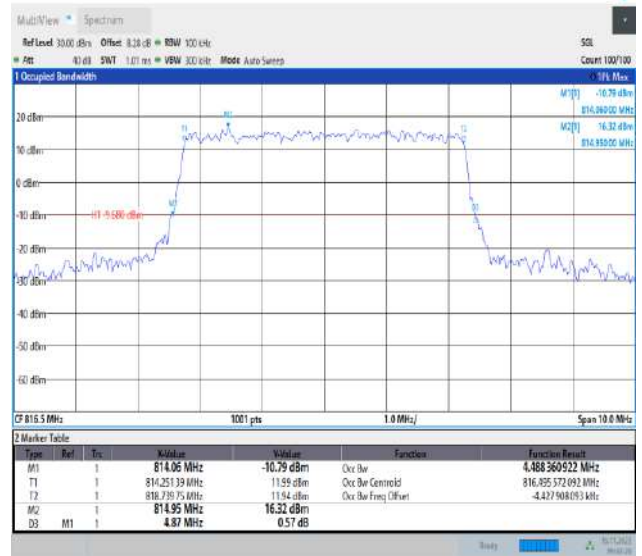

09:39:30 16.11.2023