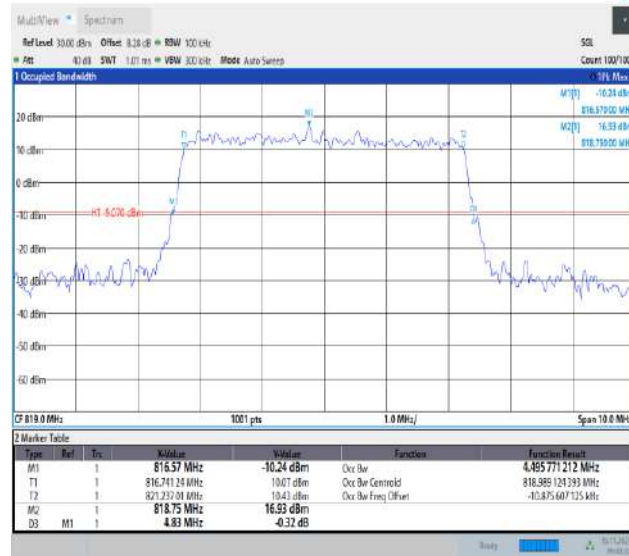

26(814-824)-5MHz-16QAM-26765-25RB#0-PASS

09:34:38 16.11.2023