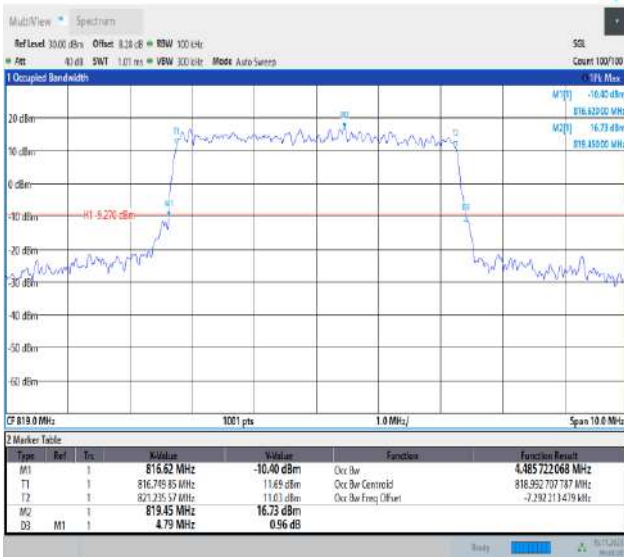

26(814-824)-5MHz-QPSK-26765-25RB#0-PASS

09:34:21 16.11.2023

26(814-824)-5MHz-16QAM-26740-25RB#0-PASS