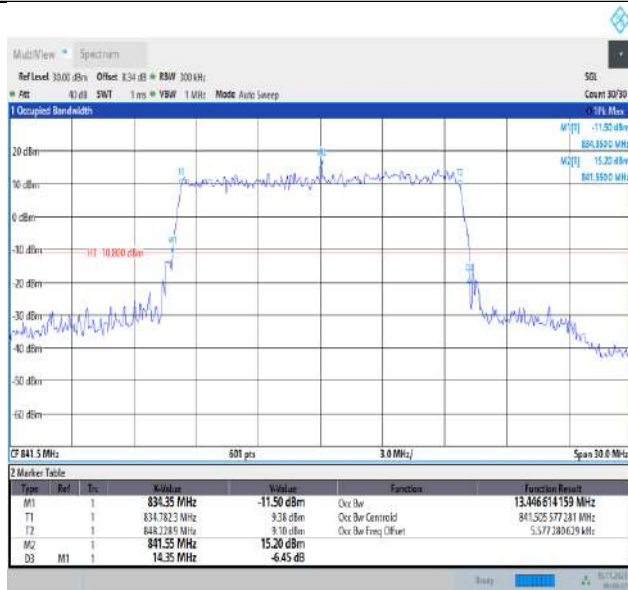

09:39:38 16.11.2023

26(824-849)-15MHz-64QAM-26965-75RB#0-PASS