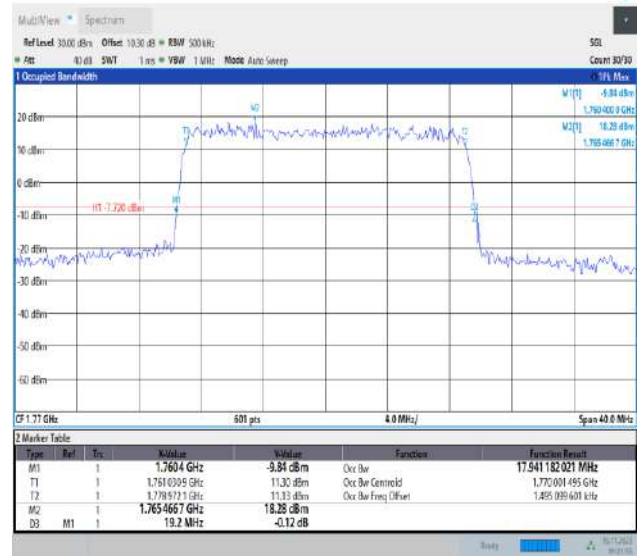

Band66-20MHz-QPSK-132072-100RB#0-PASS

09:21:56 16.11.2023