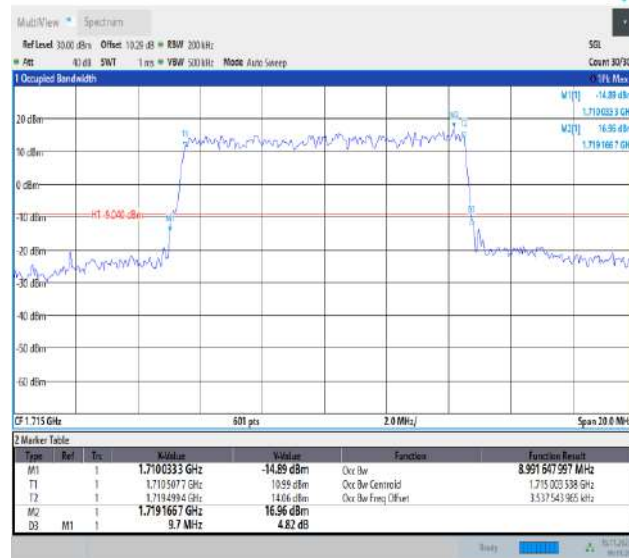

Band66-5MHz-64QAM-132322-25RB#0-PASS

09:14:26 16.11.2023