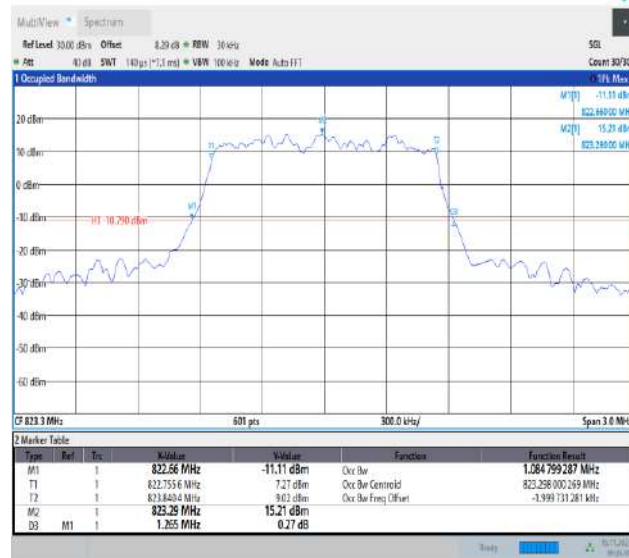

26(814-824)-1.4MHz-16QAM-26697-6RB#0-PASS

09:28:50 16.11.2023