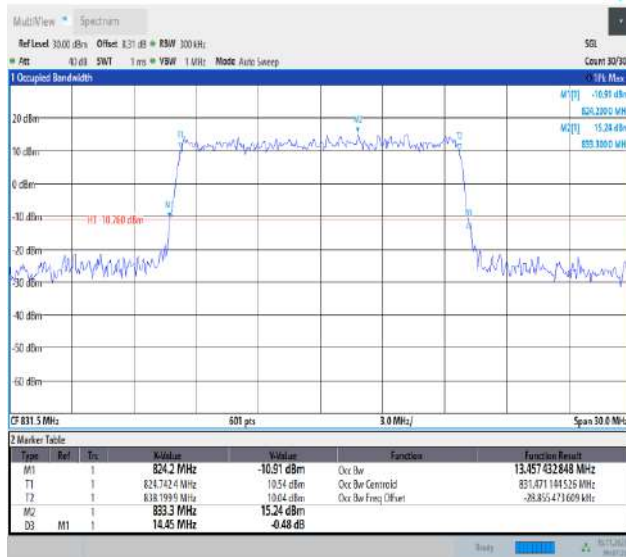

26(814-824)-10MHz-16QAM-26740-50RB#0-PASS

09:37:28 16.11.2023

26(824-849)-15MHz-QPSK-26865-75RB#0-PASS