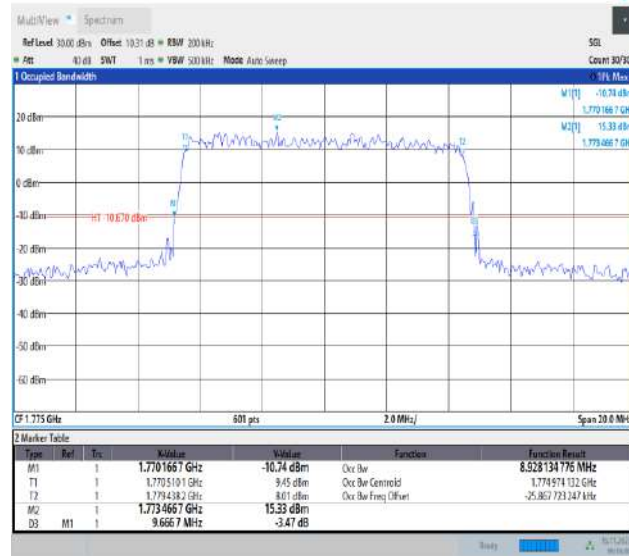

Band66-10MHz-64QAM-132022-50RB#0-PASS

09:18:40 16.11.2023