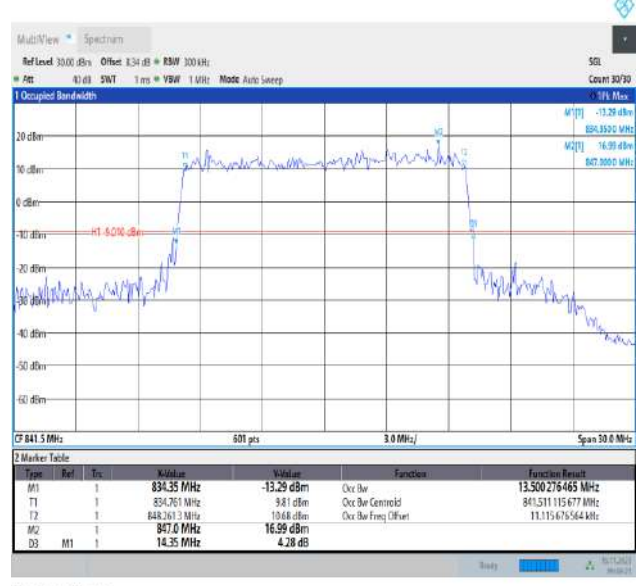

09:39:06 16.11.2023

26(824-849)-15MHz-QPSK-26965-75RB#0-PASS

09:37:40 16.11.2023

26(824-849)-15MHz-16QAM-26865-75RB#0-PASS

09:38:31 16.11.2023

26(824-849)-15MHz-16QAM-26915-75RB#0-PASS

09:39:22 16.11.2023

26(824-849)-15MHz-16QAM-26965-75RB#0-PASS