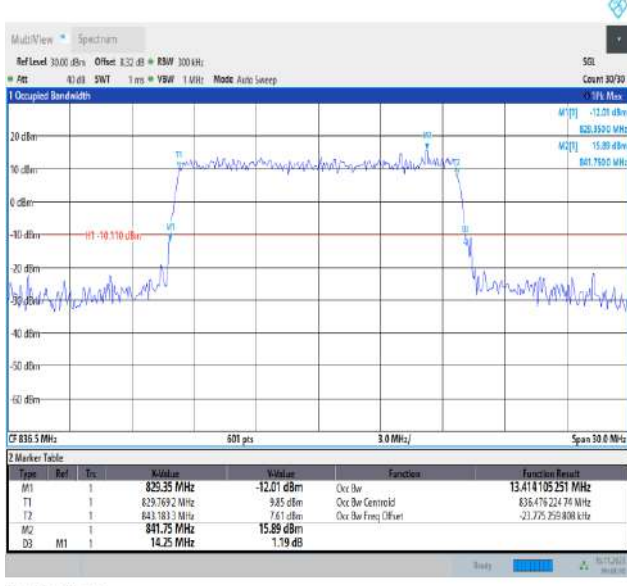

26(824-849)-15MHz-QPSK-26965-75RB#0-PASS

09:38:31 16.11.2023

26(824-849)-15MHz-16QAM-26915-75RB#0-PASS