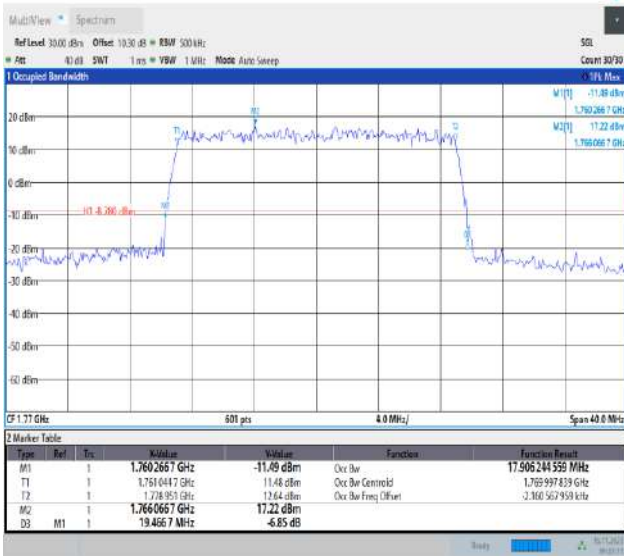

09:21:06 16.11.2023

Band66-20MHz-QPSK-132322-100RB#0-PASS

09:21:56 16.11.2023

Band66-20MHz-QPSK-132572-100RB#0-PASS

09:20:30 16.11.2023

Band66-20MHz-16QAM-132072-100RB#0-PASS

09:21:21 16.11.2023

Band66-20MHz-16QAM-132322-100RB#0-PASS