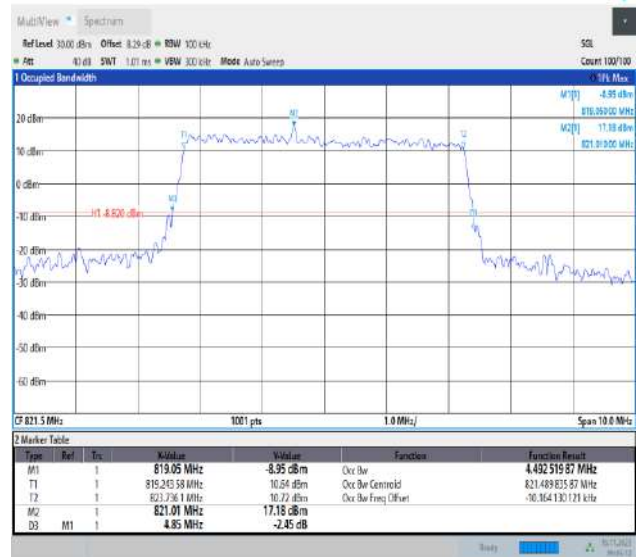

09:34:56 16.11.2023

26(814-824)-5MHz-QPSK-26765-25RB#0-PASS

09:39:30 16.11.2023

26(814-824)-5MHz-16QAM-26715-25RB#0-PASS

09:34:21 16.11.2023

26(814-824)-5MHz-16QAM-26740-25RB#0-PASS

09:38:13 16.11.2023

26(814-824)-5MHz-16QAM-26765-25RB#0-PASS