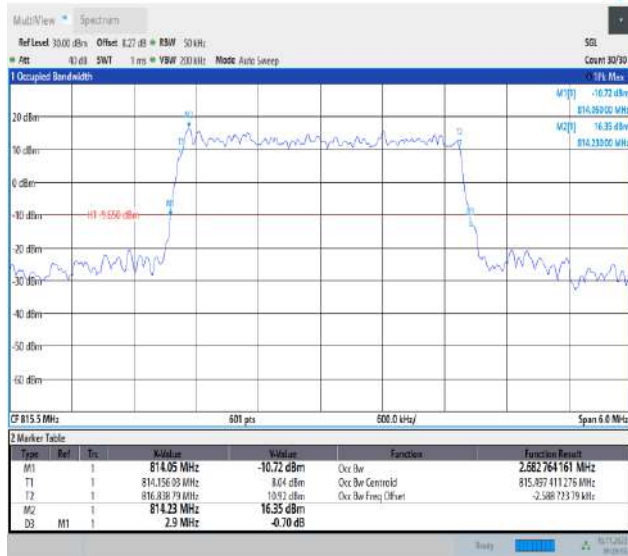

09:26:06 16.11.2023

26(814-824)-1.4MHz-64QAM-26783-6RB#0-PASS

09:29:40 16.11.2023

26(814-824)-3MHz-QPSK-26705-15RB#0-PASS

09:30:30 16.11.2023

26(814-824)-3MHz-QPSK-26740-15RB#0-PASS

09:31:21 16.11.2023

26(814-824)-3MHz-QPSK-26775-15RB#0-PASS