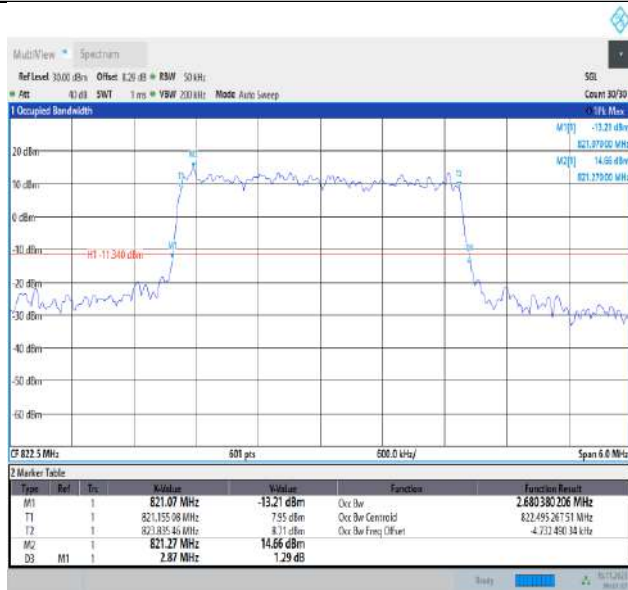

26(814-824)-3MHz-16QAM-26705-15RB#0-PASS

09:31:37 16.11.2023

26(814-824)-3MHz-16QAM-26775-15RB#0-PASS