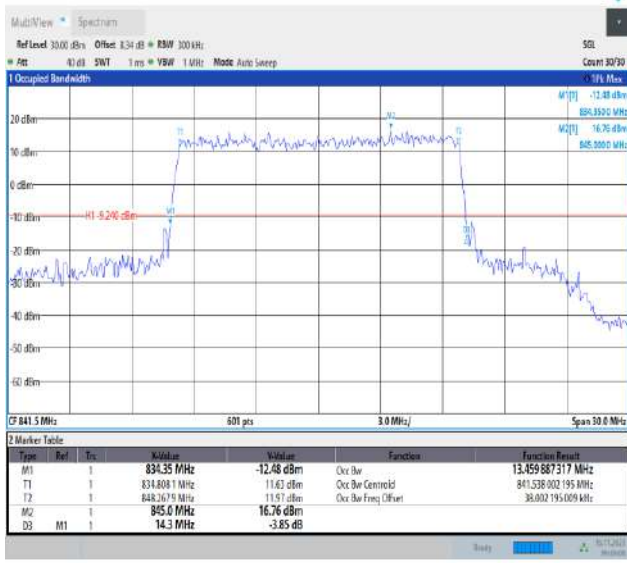

09:36:38 16.11.2023

26(814-824)-10MHz-16QAM-26740-50RB#0-PASS

09:36:54 16.11.2023

26(814-824)-10MHz-64QAM-26740-50RB#0-PASS

09:37:28 16.11.2023

26(824-849)-15MHz-QPSK-26865-75RB#0-PASS

09:38:15 16.11.2023

26(824-849)-15MHz-QPSK-26915-75RB#0-PASS