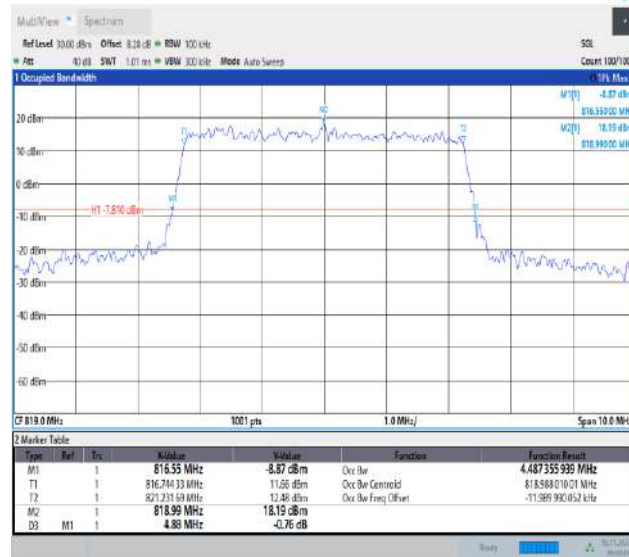

09:31:02 16.11.2023

26(814-824)-3MHz-64QAM-26740-15RB#0-PASS

09:31:59 16.11.2023

26(814-824)-3MHz-64QAM-26775-15RB#0-PASS

09:33:14 16.11.2023

26(814-824)-5MHz-QPSK-26715-25RB#0-PASS

09:34:06 16.11.2023

26(814-824)-5MHz-QPSK-26740-25RB#0-PASS