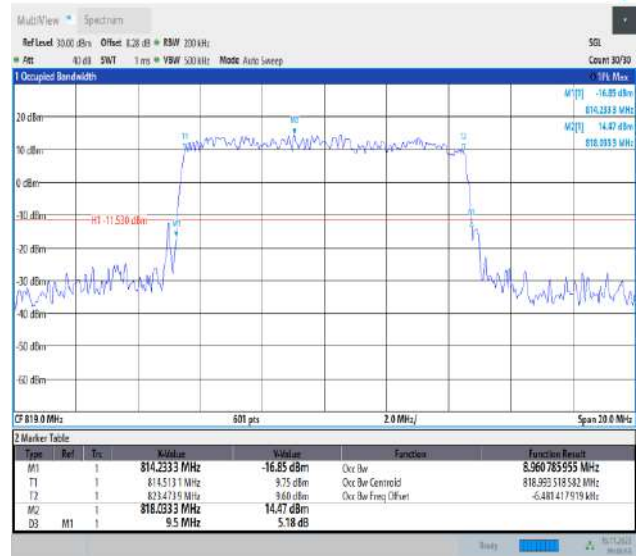

26(814-824)-10MHz-QPSK-26740-50RB#0-PASS

09:36:54 16.11.2023