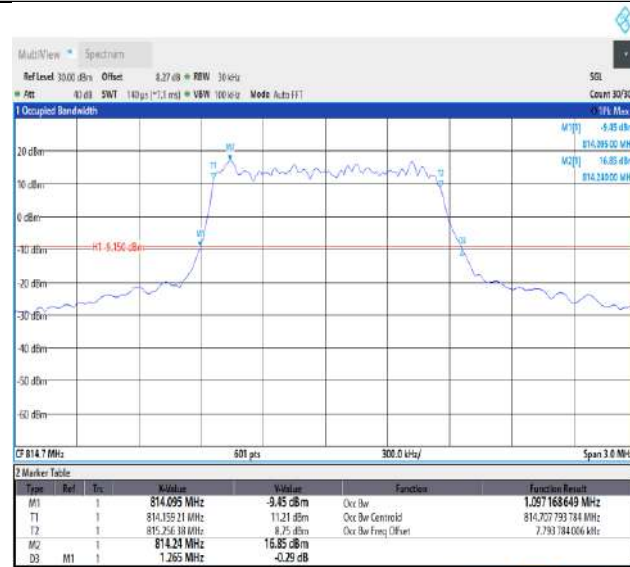

09:23:59 16.11.2023

26(814-824)-1.4MHz-QPSK-26697-6RB#0-PASS

09:24:41 16.11.2023

26(814-824)-1.4MHz-QPSK-26740-6RB#0-PASS

09:28:53 16.11.2023

26(814-824)-1.4MHz-QPSK-26783-6RB#0-PASS

09:24:06 16.11.2023

26(814-824)-1.4MHz-16QAM-26697-6RB#0-PASS