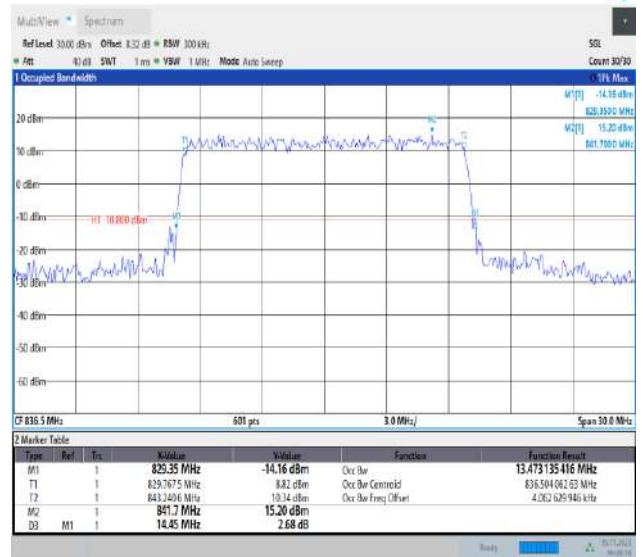

09:36:38 16.11.2023

26(814-824)-10MHz-16QAM-26740-50RB#0-PASS

09:36:54 16.11.2023

26(814-824)-10MHz-64QAM-26740-50RB#0-PASS

09:37:28 16.11.2023

26(824-849)-15MHz-QPSK-26865-75RB#0-PASS

09:38:15 16.11.2023

26(824-849)-15MHz-QPSK-26915-75RB#0-PASS