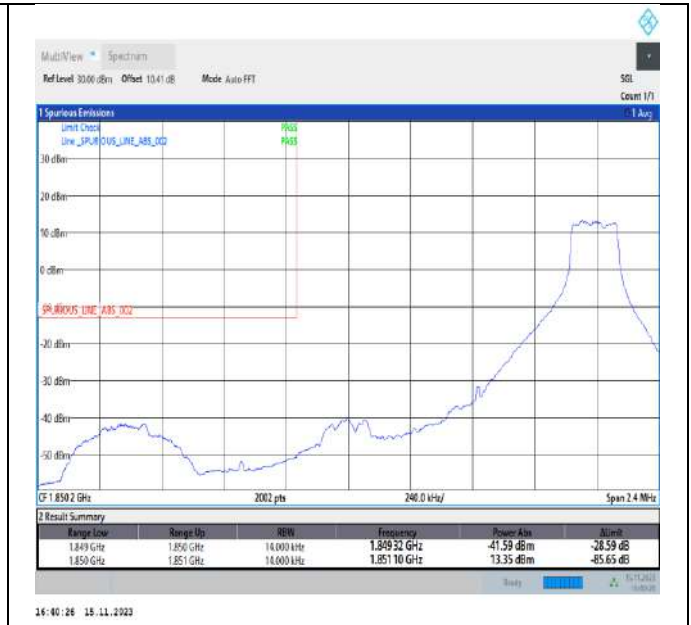

Band2_1.4MHz_QPSK_18607_1RB#5