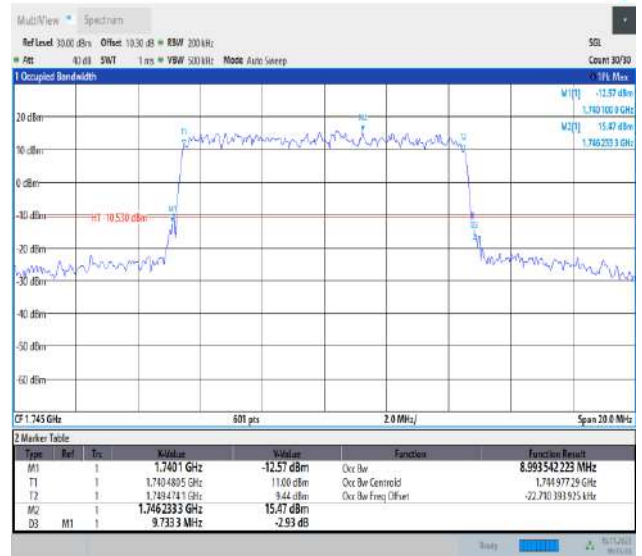

Band66-10MHz-QPSK-132622-50RB#0-PASS

09:18:39 16.11.2023