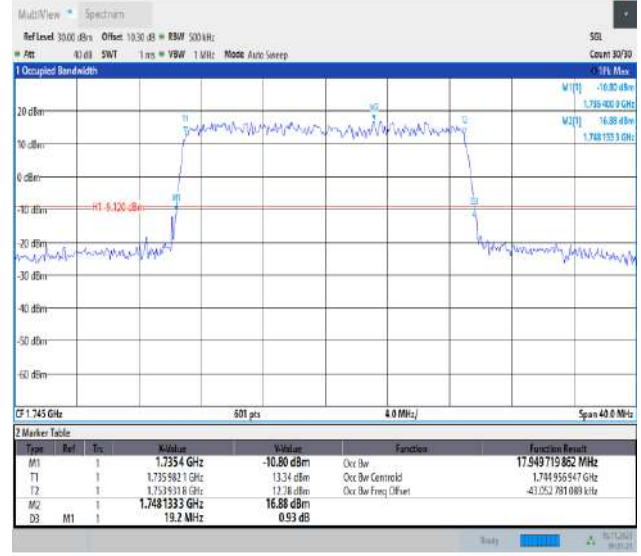

09:21:06 16.11.2023

Band66-20MHz-QPSK-132322-100RB#0-PASS

09:21:56 16.11.2023

Band66-20MHz-QPSK-132572-100RB#0-PASS

09:20:30 16.11.2023

Band66-20MHz-16QAM-132072-100RB#0-PASS

09:21:21 16.11.2023

Band66-20MHz-16QAM-132322-100RB#0-PASS