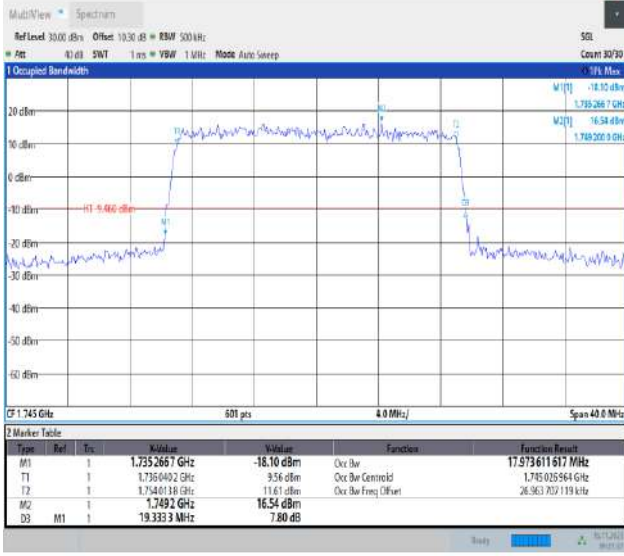

Band66-20MHz-16QAM-132572-100RB#0-PASS

09:21:37 16.11.2023

Band66-20MHz-64QAM-132322-100RB#0-PASS