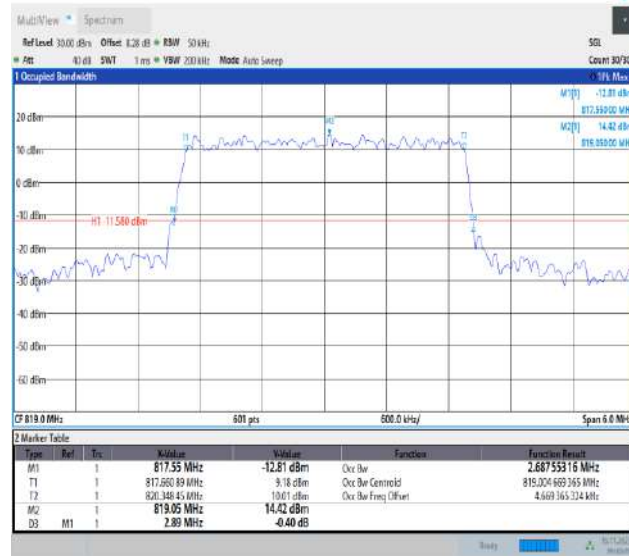

26(814-824)-3MHz-QPSK-26775-15RB#0-PASS

09:30:06 16.11.2023