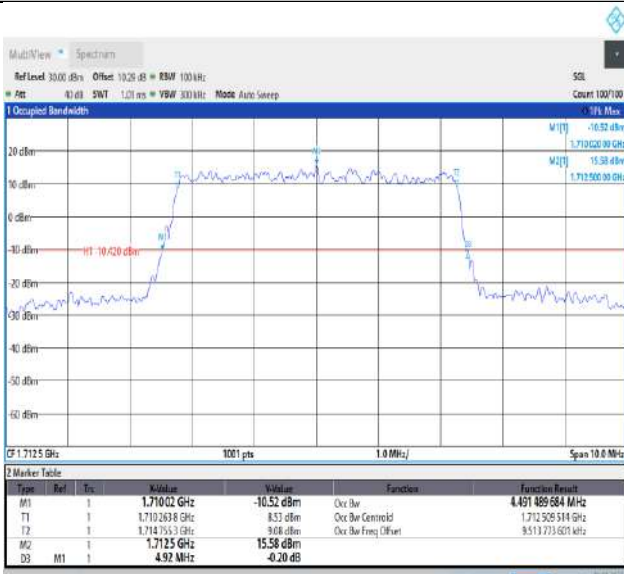

09:12:39 16.11.2023

Band66-5MHz-16QAM-132322-25RB#0-PASS

09:13:30 16.11.2023

Band66-5MHz-16QAM-132647-25RB#0-PASS

09:12:04 16.11.2023

Band66-5MHz-64QAM-131997-25RB#0-PASS

09:12:55 16.11.2023

Band66-5MHz-64QAM-132322-25RB#0-PASS