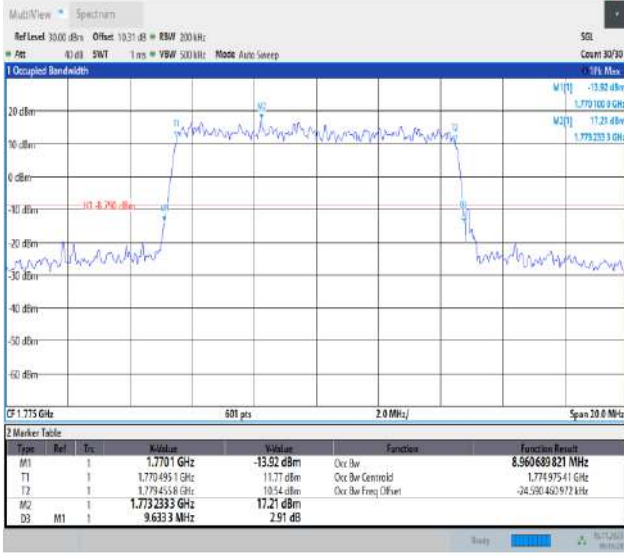

Band66-10MHz-16QAM-132022-50RB#0-PASS

09:14:24 16.11.2023

Band66-10MHz-16QAM-132622-50RB#0-PASS