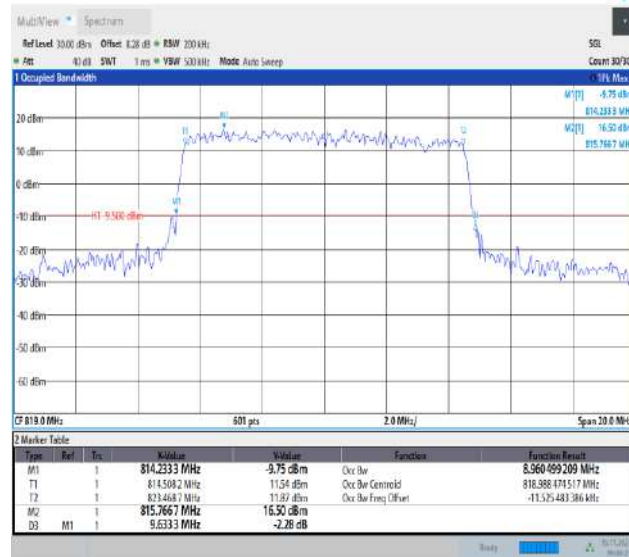

09:33:46 16.11.2023

26(814-824)-5MHz-64QAM-26715-25RB#0-PASS

09:34:38 16.11.2023

26(814-824)-5MHz-64QAM-26740-25RB#0-PASS

09:35:29 16.11.2023

26(814-824)-5MHz-64QAM-26765-25RB#0-PASS

09:36:22 16.11.2023

26(814-824)-10MHz-QPSK-26740-50RB#0-PASS