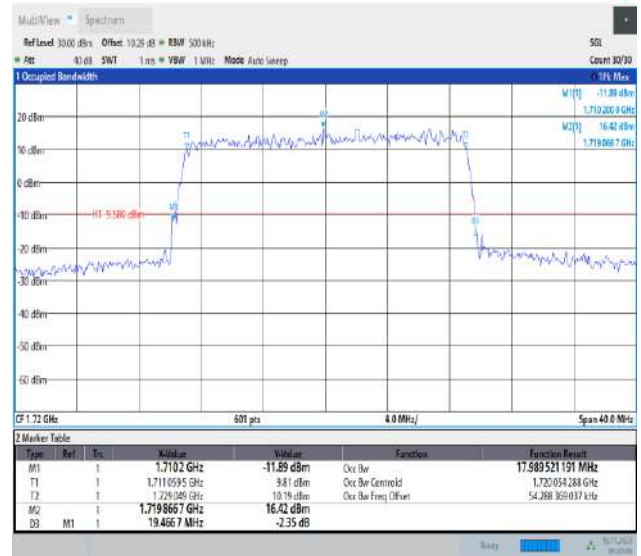

Band66-20MHz-16QAM-132322-100RB#0-PASS

09:20:06 16.11.2023