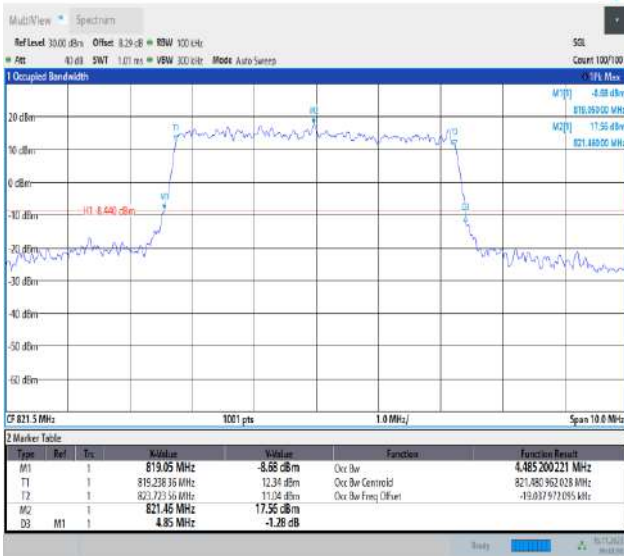

09:31:02 16.11.2023

26(814-824)-3MHz-64QAM-26740-15RB#0-PASS

09:31:59 16.11.2023

26(814-824)-3MHz-64QAM-26775-15RB#0-PASS

09:33:14 16.11.2023

26(814-824)-5MHz-QPSK-26715-25RB#0-PASS

09:34:06 16.11.2023

26(814-824)-5MHz-QPSK-26740-25RB#0-PASS