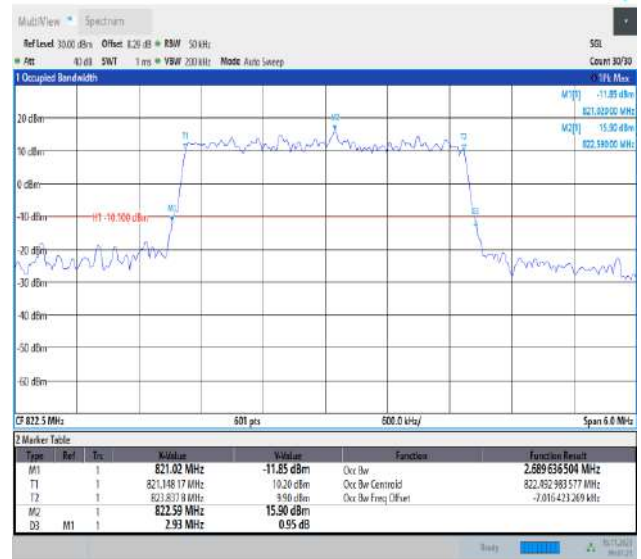

09:26:06 16.11.2023

26(814-824)-1.4MHz-64QAM-26783-6RB#0-PASS

09:29:40 16.11.2023

26(814-824)-3MHz-QPSK-26705-15RB#0-PASS

09:30:30 16.11.2023

26(814-824)-3MHz-QPSK-26740-15RB#0-PASS

09:31:21 16.11.2023

26(814-824)-3MHz-QPSK-26775-15RB#0-PASS