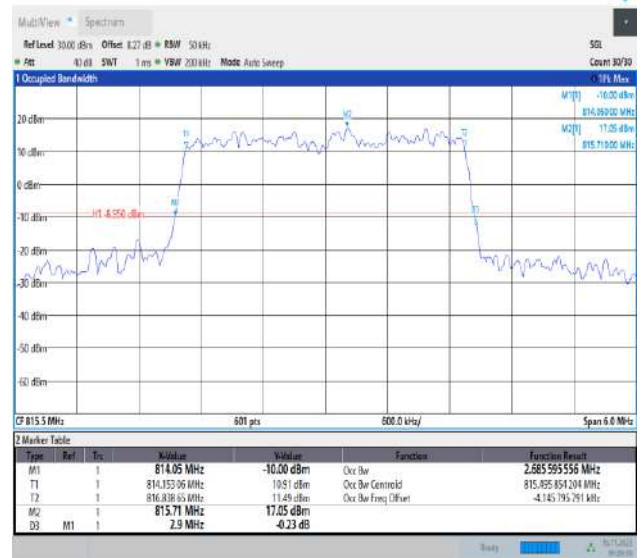

26(814-824)-1.4MHz-64QAM-26740-6RB#0-PASS

09:29:40 16.11.2023