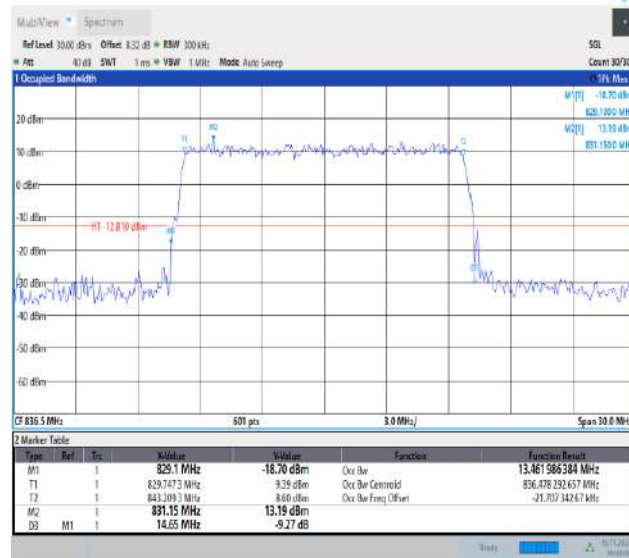

26(824-849)-15MHz-16QAM-26965-75RB#0-PASS

09:38:47 16.11.2023

26(824-849)-15MHz-64QAM-26915-75RB#0-PASS