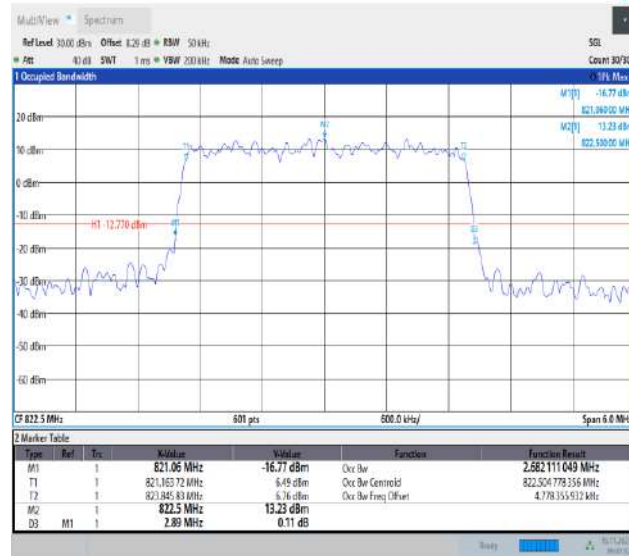

26(814-824)-3MHz-64QAM-26705-15RB#0-PASS

09:31:59 16.11.2023

26(814-824)-3MHz-64QAM-26775-15RB#0-PASS