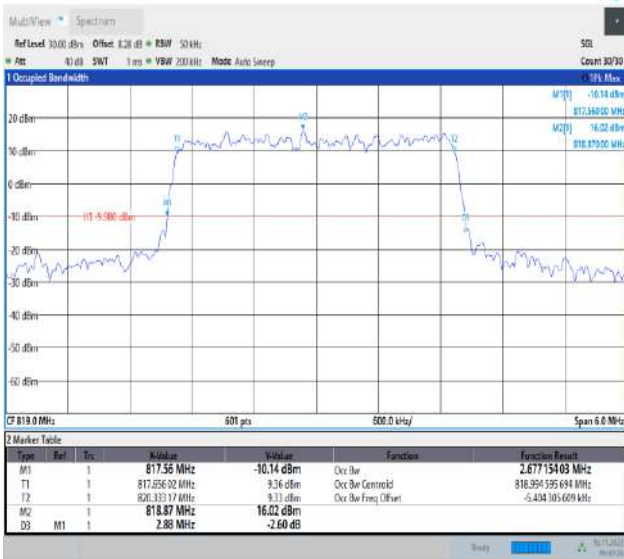

26(814-824)-1.4MHz-64QAM-26783-6RB#0-PASS

09:30:30 16.11.2023

26(814-824)-3MHz-QPSK-26740-15RB#0-PASS