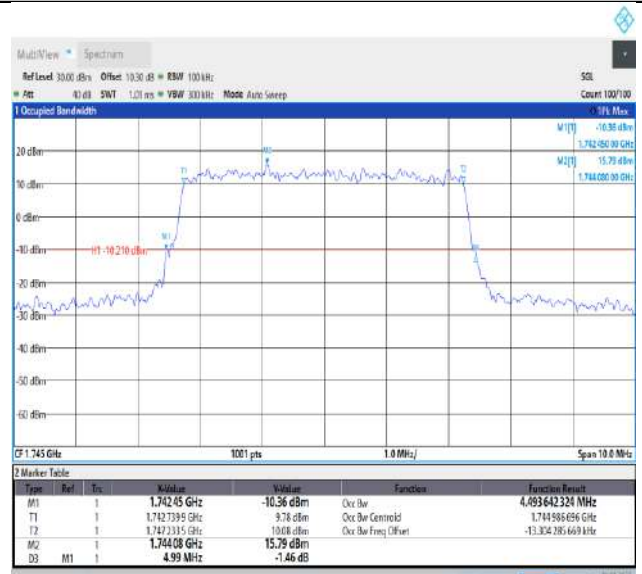

09:12:39 16.11.2023

Band66-5MHz-16QAM-132322-25RB#0-PASS

09:13:30 16.11.2023

Band66-5MHz-16QAM-132647-25RB#0-PASS

09:12:04 16.11.2023

Band66-5MHz-64QAM-131997-25RB#0-PASS

09:12:55 16.11.2023

Band66-5MHz-64QAM-132322-25RB#0-PASS