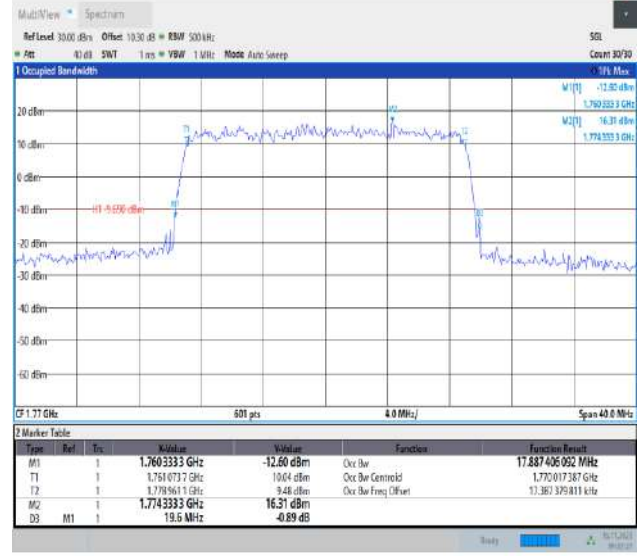

09:22:12 16.11.2023

Band66-20MHz-16QAM-132572-100RB#0-PASS

09:20:06 16.11.2023

Band66-20MHz-64QAM-132072-100RB#0-PASS

09:21:37 16.11.2023

Band66-20MHz-64QAM-132322-100RB#0-PASS

09:22:28 16.11.2023

Band66-20MHz-64QAM-132572-100RB#0-PASS