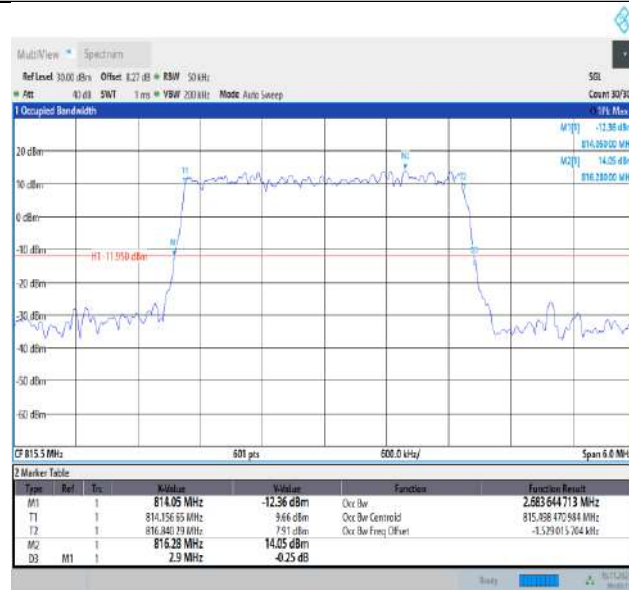

09:29:56 16.11.2023

26(814-824)-3MHz-16QAM-26705-15RB#0-PASS

09:30:06 16.11.2023

26(814-824)-3MHz-16QAM-26740-15RB#0-PASS

09:31:37 16.11.2023

26(814-824)-3MHz-16QAM-26775-15RB#0-PASS

09:30:12 16.11.2023

26(814-824)-3MHz-64QAM-26705-15RB#0-PASS