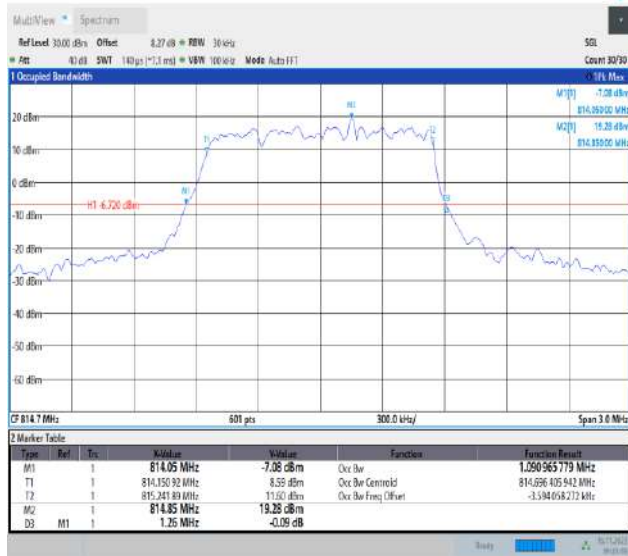

09:22:12 16.11.2023

Band66-20MHz-16QAM-132572-100RB#0-PASS

09:20:06 16.11.2023

Band66-20MHz-64QAM-132072-100RB#0-PASS

09:21:37 16.11.2023

Band66-20MHz-64QAM-132322-100RB#0-PASS

09:22:28 16.11.2023

Band66-20MHz-64QAM-132572-100RB#0-PASS