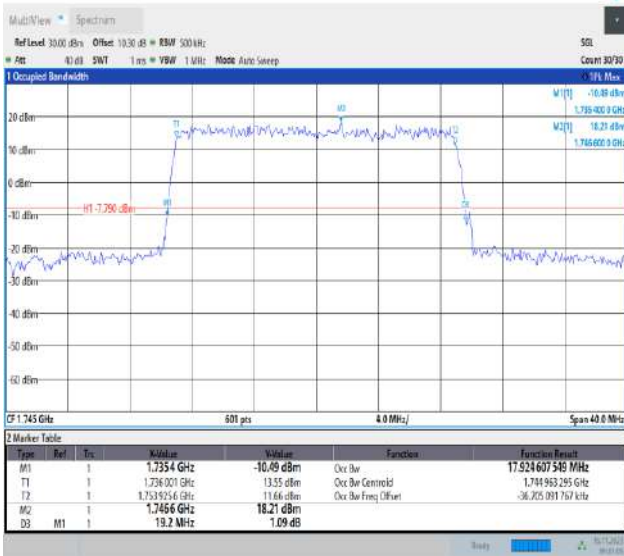

09:17:52 16.11.2023

Band66-15MHz-64QAM-132047-75RB#0-PASS

09:18:44 16.11.2023

Band66-15MHz-64QAM-132322-75RB#0-PASS

09:19:36 16.11.2023

Band66-15MHz-64QAM-132597-75RB#0-PASS

09:20:16 16.11.2023

Band66-20MHz-QPSK-132072-100RB#0-PASS