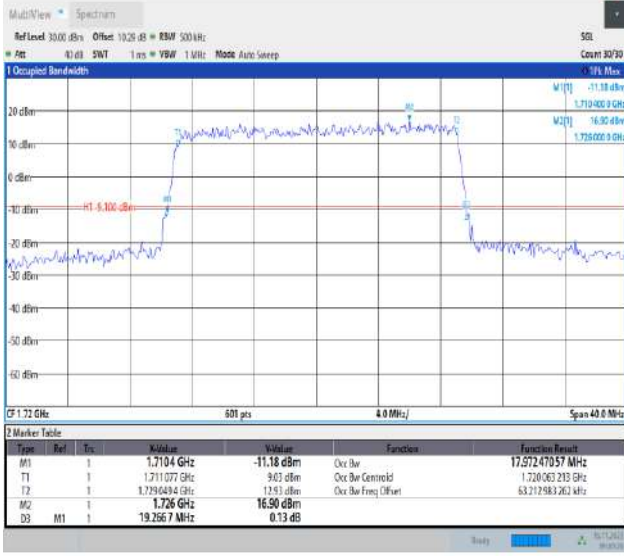

Band66-20MHz-QPSK-132322-100RB#0-PASS

09:20:30 16.11.2023

Band66-20MHz-16QAM-132072-100RB#0-PASS