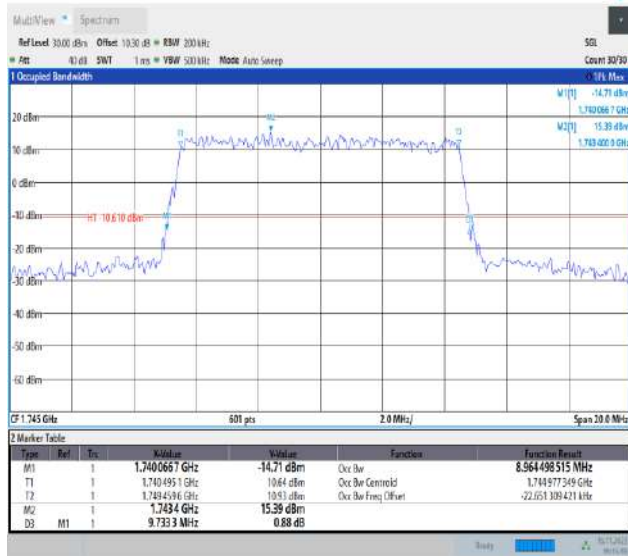

09:14:43 16.11.2023

Band66-10MHz-16QAM-132022-50RB#0-PASS

09:18:39 16.11.2023

Band66-10MHz-16QAM-132322-50RB#0-PASS

09:14:24 16.11.2023

Band66-10MHz-16QAM-132622-50RB#0-PASS

09:14:59 16.11.2023

Band66-10MHz-64QAM-132022-50RB#0-PASS