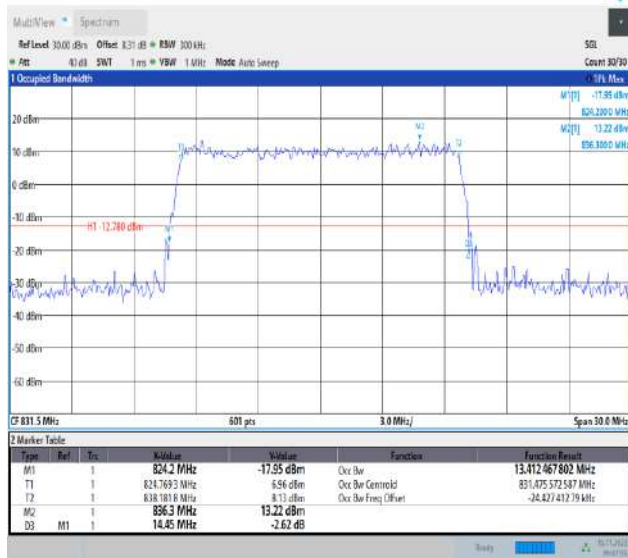

09:39:06 16.11.2023

26(824-849)-15MHz-QPSK-26965-75RB#0-PASS

09:37:40 16.11.2023

26(824-849)-15MHz-16QAM-26865-75RB#0-PASS

09:38:31 16.11.2023

26(824-849)-15MHz-16QAM-26915-75RB#0-PASS

09:39:22 16.11.2023

26(824-849)-15MHz-16QAM-26965-75RB#0-PASS