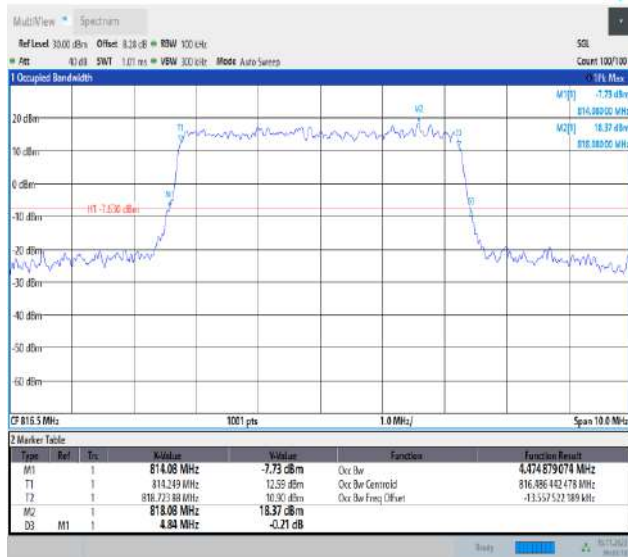

09:33:14 16.11.2023

26(814-824)-5MHz-QPSK-26715-25RB#0-PASS