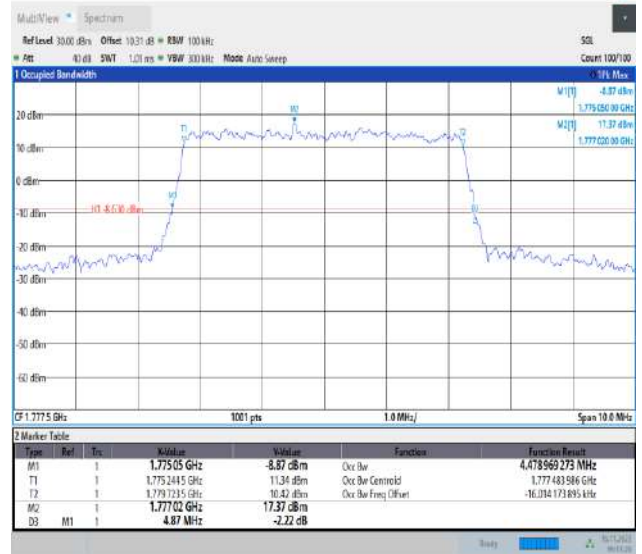

09:12:39 16.11.2023

Band66-5MHz-16QAM-132322-25RB#0-PASS

09:13:30 16.11.2023

Band66-5MHz-16QAM-132647-25RB#0-PASS

09:12:04 16.11.2023

Band66-5MHz-64QAM-131997-25RB#0-PASS

09:12:55 16.11.2023

Band66-5MHz-64QAM-132322-25RB#0-PASS