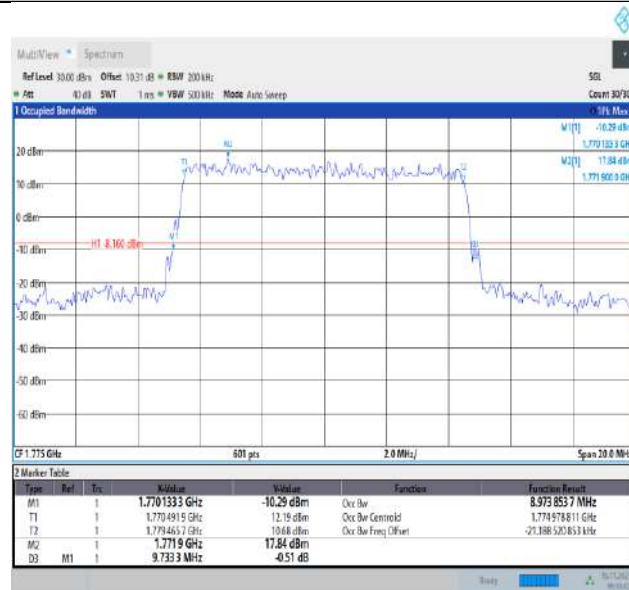

09:13:47 16.11.2023

Band66-5MHz-64QAM-132647-25RB#0-PASS

09:14:26 16.11.2023

Band66-10MHz-QPSK-132022-50RB#0-PASS

09:15:18 16.11.2023

Band66-10MHz-QPSK-132322-50RB#0-PASS

09:16:08 16.11.2023

Band66-10MHz-QPSK-132622-50RB#0-PASS