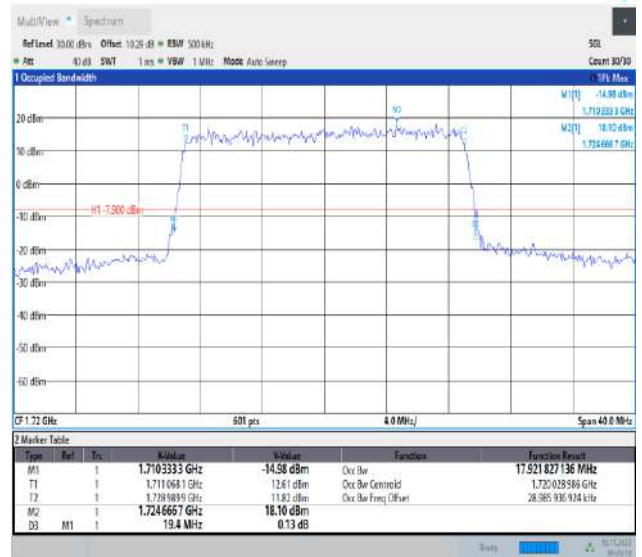

09:17:52 16.11.2023

Band66-15MHz-64QAM-132047-75RB#0-PASS

09:18:44 16.11.2023

Band66-15MHz-64QAM-132322-75RB#0-PASS

09:19:36 16.11.2023

Band66-15MHz-64QAM-132597-75RB#0-PASS

09:20:16 16.11.2023

Band66-20MHz-QPSK-132072-100RB#0-PASS