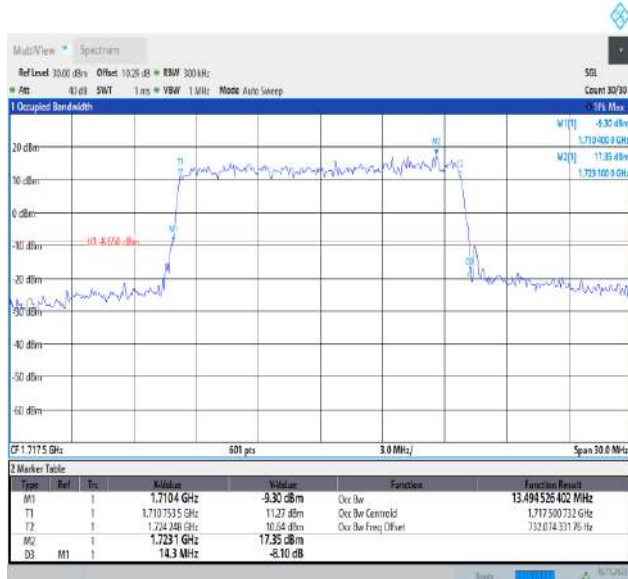

Band66-10MHz-64QAM-132322-50RB#0-PASS

09:17:20 16.11.2023

Band66-15MHz-QPSK-132047-75RB#0-PASS