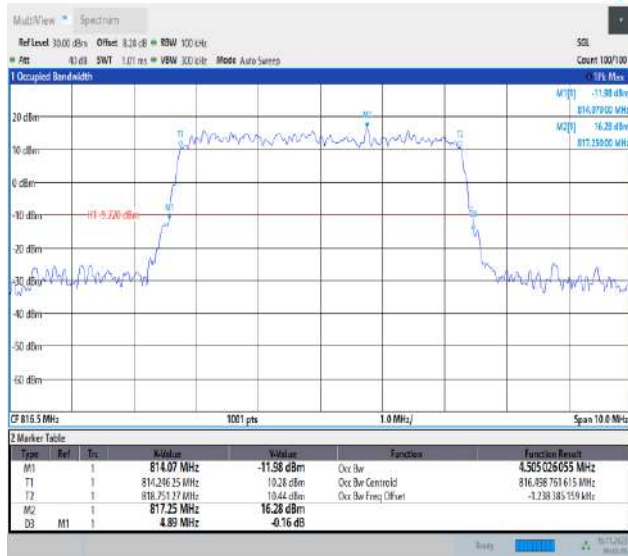

09:34:56 16.11.2023

26(814-824)-5MHz-QPSK-26765-25RB#0-PASS

09:39:30 16.11.2023

26(814-824)-5MHz-16QAM-26715-25RB#0-PASS

09:34:21 16.11.2023

26(814-824)-5MHz-16QAM-26740-25RB#0-PASS

09:38:13 16.11.2023

26(814-824)-5MHz-16QAM-26765-25RB#0-PASS