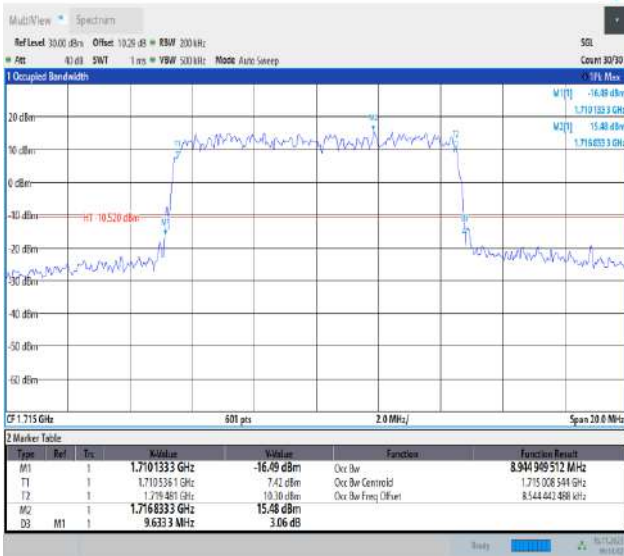

09:13:47 16.11.2023

Band66-5MHz-64QAM-132647-25RB#0-PASS

09:14:26 16.11.2023

Band66-10MHz-QPSK-132022-50RB#0-PASS

09:15:18 16.11.2023

Band66-10MHz-QPSK-132322-50RB#0-PASS

09:16:08 16.11.2023

Band66-10MHz-QPSK-132622-50RB#0-PASS