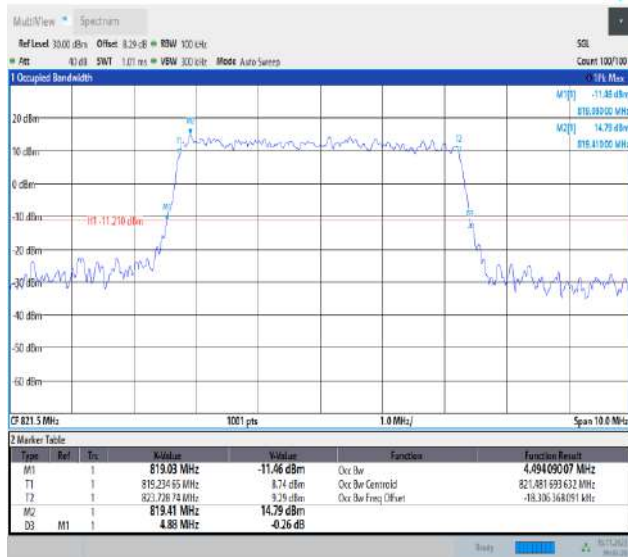

26(814-824)-5MHz-64QAM-26715-25RB#0-PASS

09:35:29 16.11.2023

26(814-824)-5MHz-64QAM-26765-25RB#0-PASS