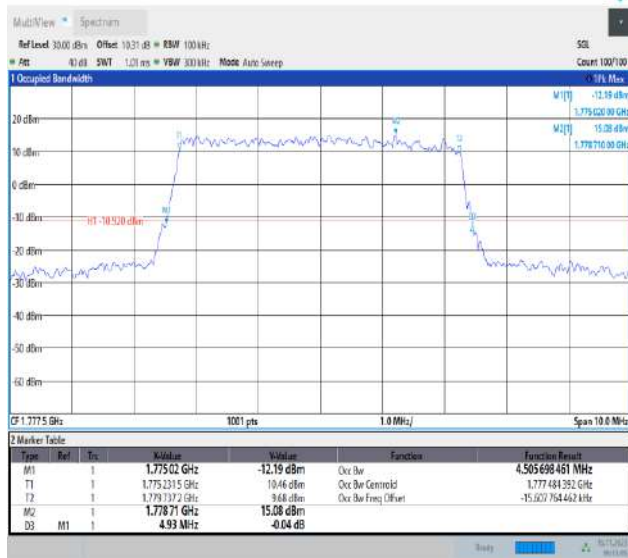

09:12:39 16.11.2023

Band66-5MHz-16QAM-132322-25RB#0-PASS

09:13:30 16.11.2023

Band66-5MHz-16QAM-132647-25RB#0-PASS

09:12:04 16.11.2023

Band66-5MHz-64QAM-131997-25RB#0-PASS

09:12:55 16.11.2023

Band66-5MHz-64QAM-132322-25RB#0-PASS