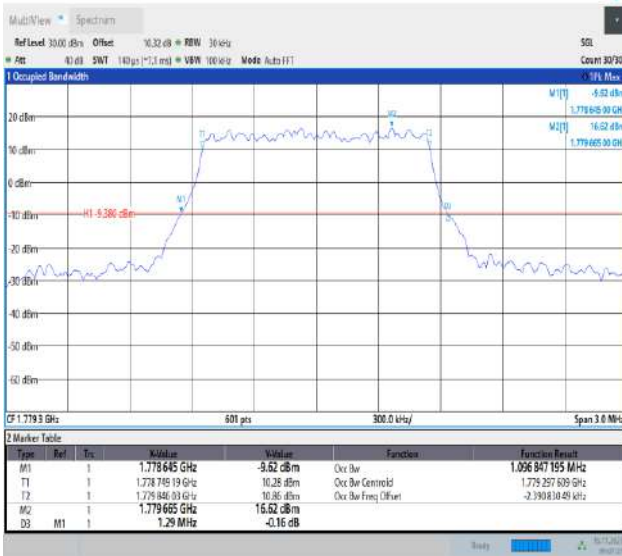

Band41-20MHz-64QAM-40620-100RB#0-PASS

Band41-20MHz-64QAM-41490-100RB#0-PASS

Band66-1.4MHz-QPSK-131979-6RB#0-PASS

Band66-1.4MHz-QPSK-132322-6RB#0-PASS

09:07:27 16.11.2023

Band66-1.4MHz-QPSK-132665-6RB#0-PASS