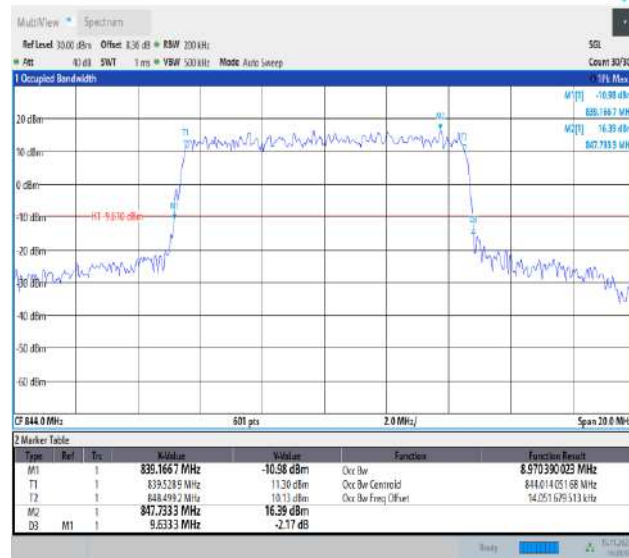

Band5-5MHz-64QAM-20425-25RB#0-PASS

Band5-5MHz-64QAM-20525-25RB#0-PASS

Band5-5MHz-64QAM-20625-25RB#0-PASS

Band5-10MHz-QPSK-20450-50RB#0-PASS

16:24:06 15.11.2023

Band5-10MHz-QPSK-20525-50RB#0-PASS

16:24:07 15.11.2023