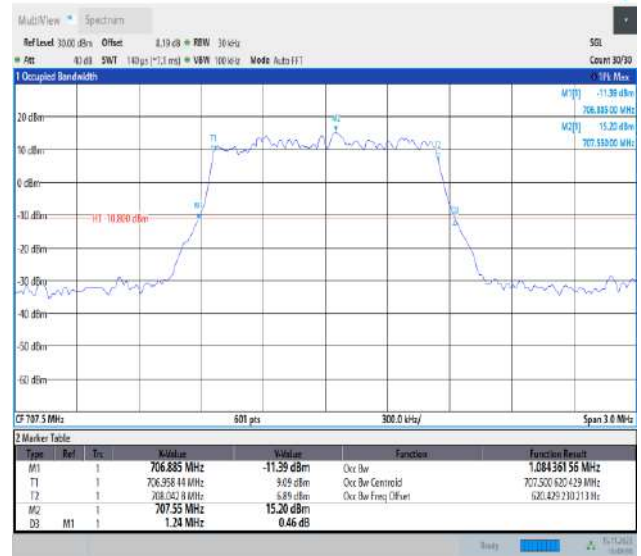

16:38:36 15.11.2023

Band7-20MHz-64QAM-20850-100RB#0-PASS

16:36:26 15.11.2023

Band7-20MHz-64QAM-21100-100RB#0-PASS

16:37:17 15.11.2023

Band7-20MHz-64QAM-21350-100RB#0-PASS

16:49:04 18.11.2023

Band12-1.4MHz-QPSK-23017-6RB#0-PASS