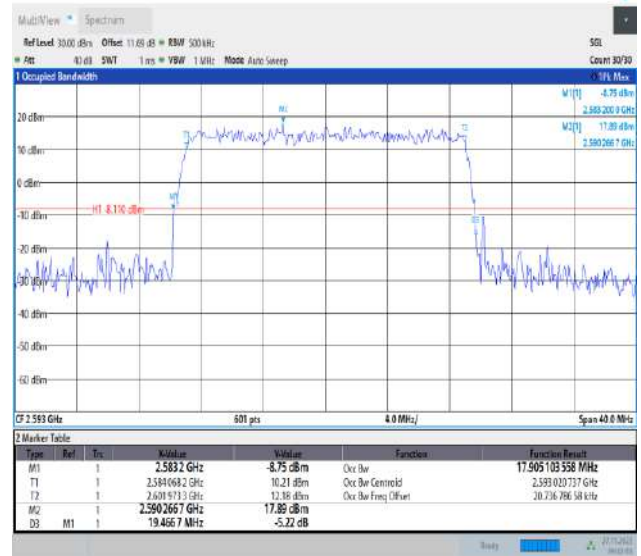

Band41-20MHz-QPSK-41490-100RB#0-PASS

09:32:49 27.11.2023