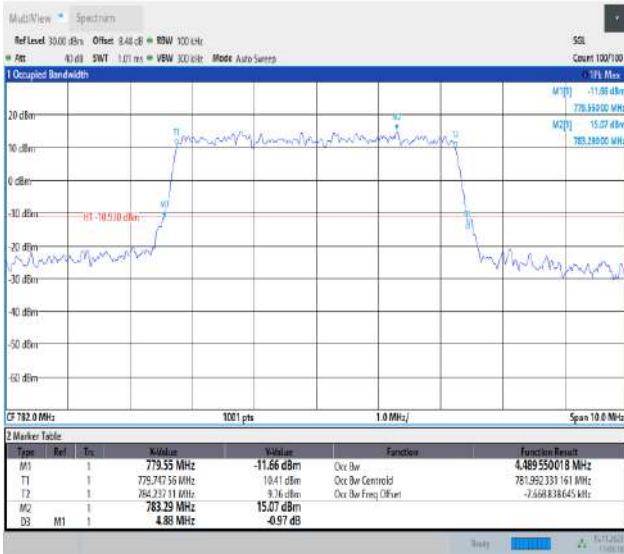

21:02:58 15.11.2023

Band13-5MHz-QPSK-23230-25RB#0-PASS

21:03:49 15.11.2023

Band13-5MHz-QPSK-23255-25RB#0-PASS

21:02:13 15.11.2023

Band13-5MHz-16QAM-23205-25RB#0-PASS

21:03:14 15.11.2023

Band13-5MHz-16QAM-23230-25RB#0-PASS