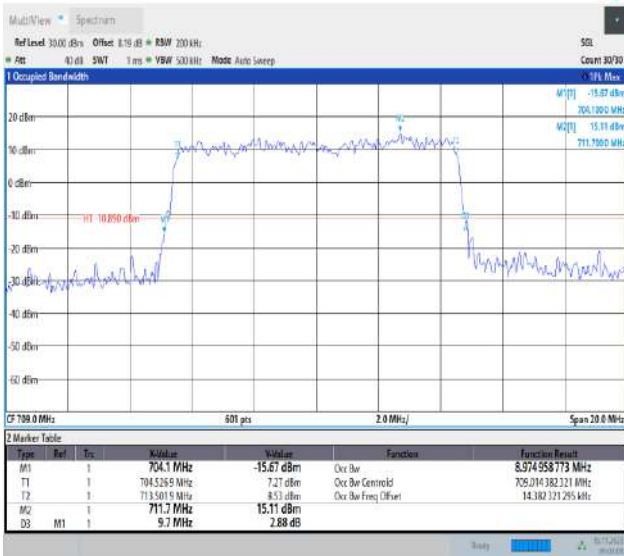

09:02:49 16.11.2023

Band17-10MHz-QPSK-23780-50RB#0-PASS

09:03:40 16.11.2023

Band17-10MHz-QPSK-23790-50RB#0-PASS

09:04:30 16.11.2023

Band17-10MHz-QPSK-23800-50RB#0-PASS

09:03:06 16.11.2023

Band17-10MHz-16QAM-23780-50RB#0-PASS