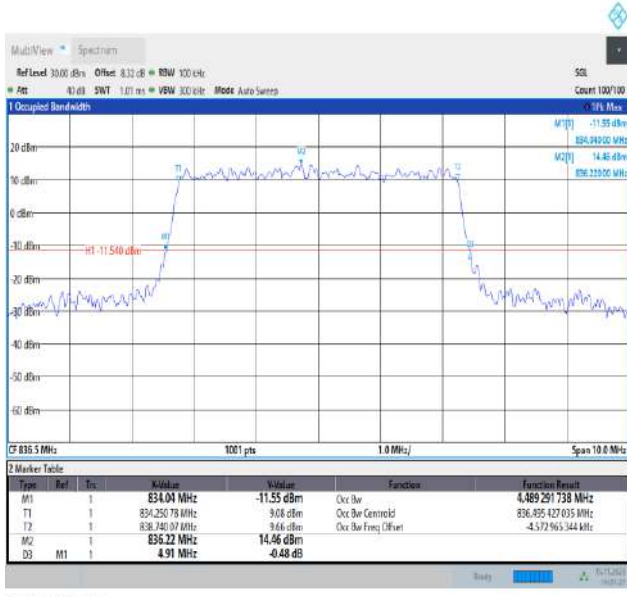

Band5-5MHz-QPSK-20625-25RB#0-PASS

16:22:27 15.11.2023

Band5-5MHz-16QAM-20525-25RB#0-PASS