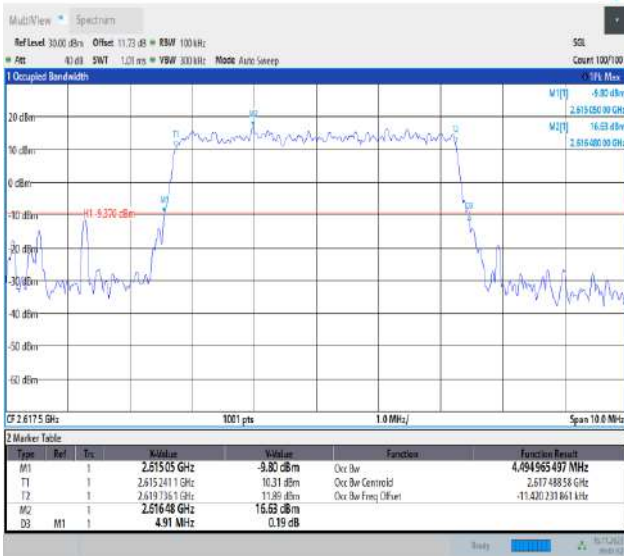

09:08:02 16.11.2023

Band17-10MHz-64QAM-23800-50RB#0-PASS

09:40:10 16.11.2023

Band38-5MHz-QPSK-37775-25RB#0-PASS

09:43:01 16.11.2023

Band38-5MHz-QPSK-38000-25RB#0-PASS

09:41:52 16.11.2023

Band38-5MHz-QPSK-38225-25RB#0-PASS