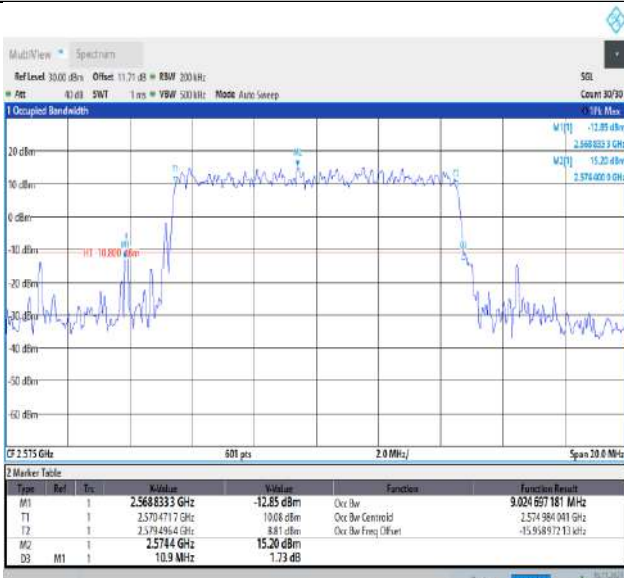

Band38-10MHz-QPSK-38000-50RB#0-PASS

09:46:20 16.11.2023

Band38-10MHz-16QAM-37800-50RB#0-PASS