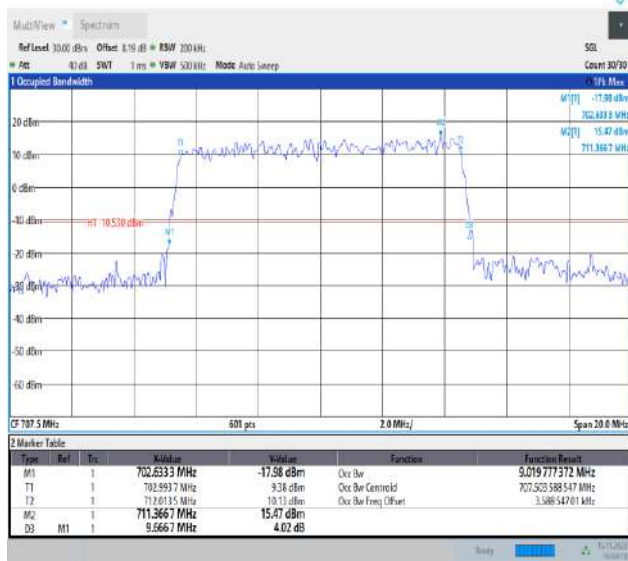

16:58:31 15.11.2023

Band12-5MHz-64QAM-23095-25RB#0-PASS

16:57:22 15.11.2023

Band12-5MHz-64QAM-23155-25RB#0-PASS

16:58:22 15.11.2023

Band12-10MHz-QPSK-23060-50RB#0-PASS

16:59:18 15.11.2023

Band12-10MHz-QPSK-23095-50RB#0-PASS