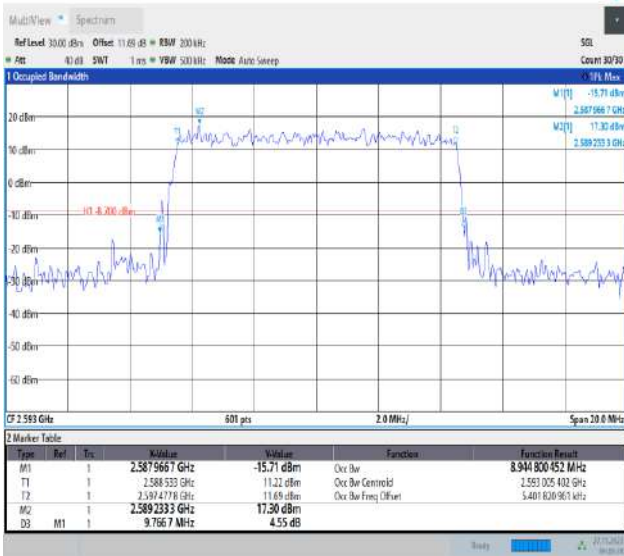

09:26:36 27.11.2023