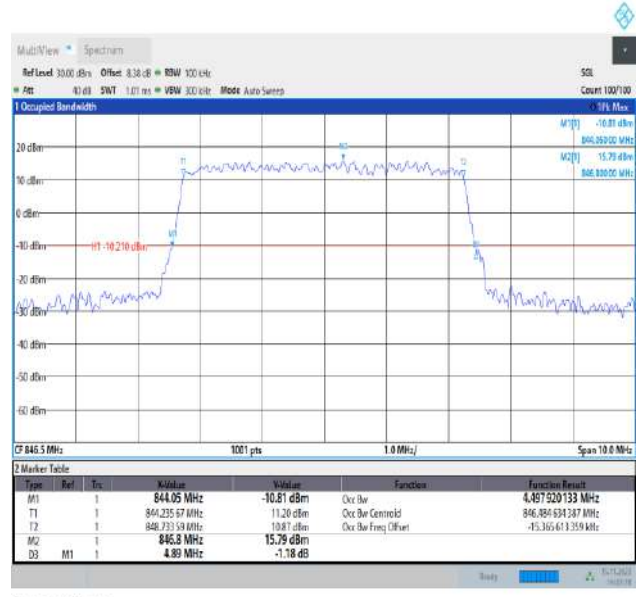

16:22:08 15.11.2023

Band5-5MHz-QPSK-20625-25RB#0-PASS

16:20:36 15.11.2023

Band5-5MHz-16QAM-20425-25RB#0-PASS

16:22:27 15.11.2023

Band5-5MHz-16QAM-20525-25RB#0-PASS

16:22:19 15.11.2023

Band5-5MHz-16QAM-20625-25RB#0-PASS