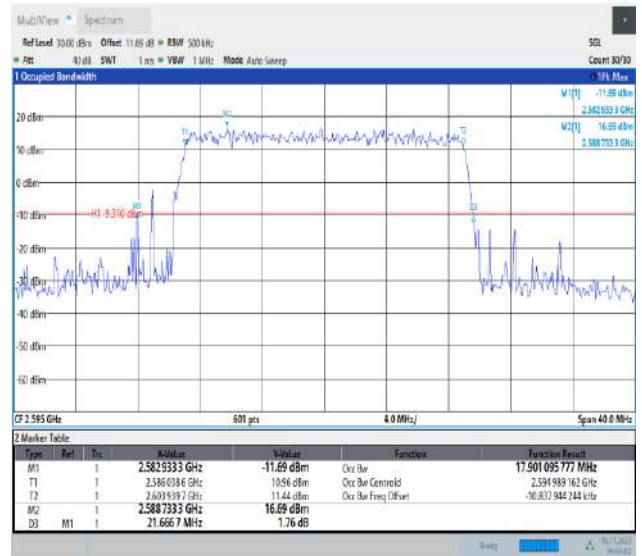

09:52:47 16.11.2023

Band38-20MHz-QPSK-38000-100RB#0-PASS

09:53:46 16.11.2023

Band38-20MHz-QPSK-38150-100RB#0-PASS

Band38-20MHz-16QAM-37850-100RB#0-PASS

Band38-20MHz-16QAM-38000-100RB#0-PASS

Band38-20MHz-16QAM-38150-100RB#0-PASS