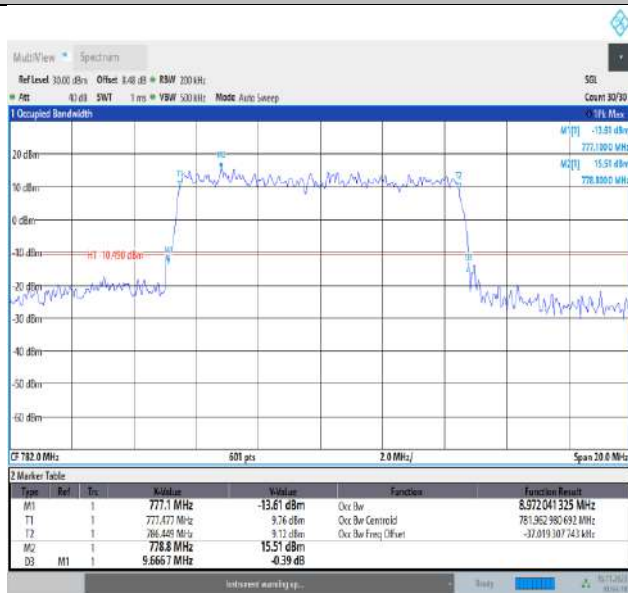

Band13-5MHz-64QAM-23255-25RB#0-PASS

08:55:15 16.11.2023

Band13-10MHz-16QAM-23230-50RB#0-PASS