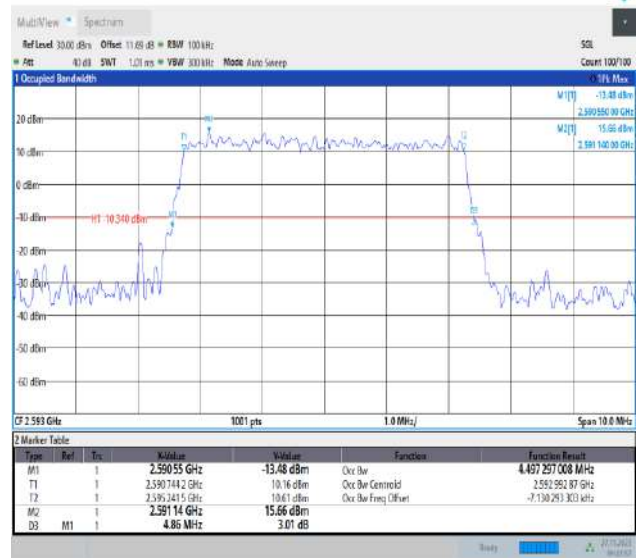

Band41-5MHz-16QAM-41565-25RB#0-PASS

09:22:58 27.11.2023