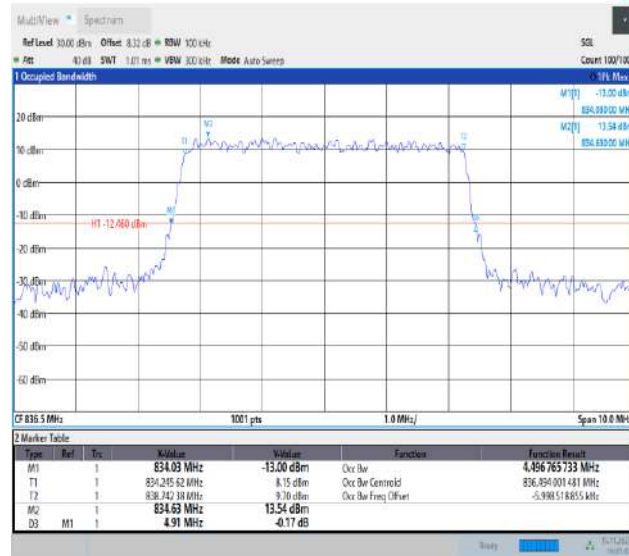

Band5-5MHz-16QAM-20625-25RB#0-PASS