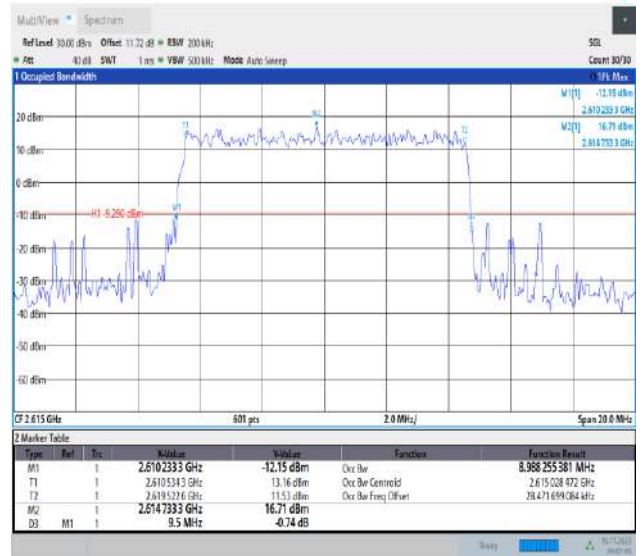

09:41:39 16.11.2023

Band38-5MHz-64QAM-38000-25RB#0-PASS

09:42:24 16.11.2023

Band38-5MHz-64QAM-38225-25RB#0-PASS

09:46:04 16.11.2023

Band38-10MHz-QPSK-37800-50RB#0-PASS

09:46:55 16.11.2023

Band38-10MHz-QPSK-38000-50RB#0-PASS