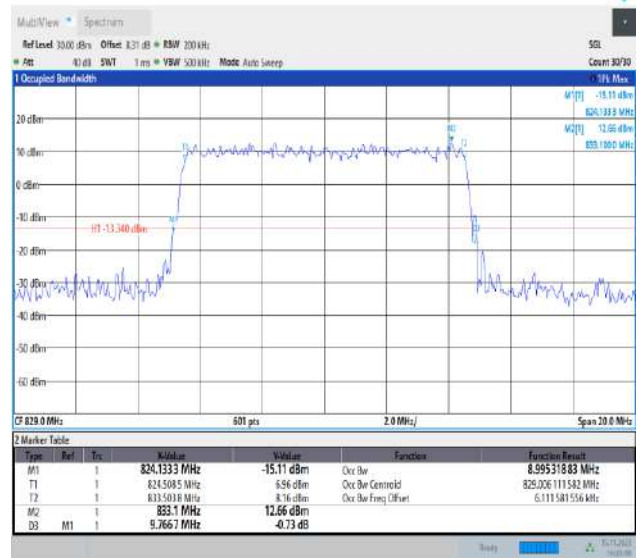

Band5-10MHz-QPSK-20600-50RB#0-PASS

16:23:31 15.11.2023

Band5-10MHz-16QAM-20450-50RB#0-PASS

16:24:22 15.11.2023

Band5-10MHz-16QAM-20525-50RB#0-PASS

16:28:12 15.11.2023

Band5-10MHz-16QAM-20600-50RB#0-PASS

16:23:47 15.11.2023