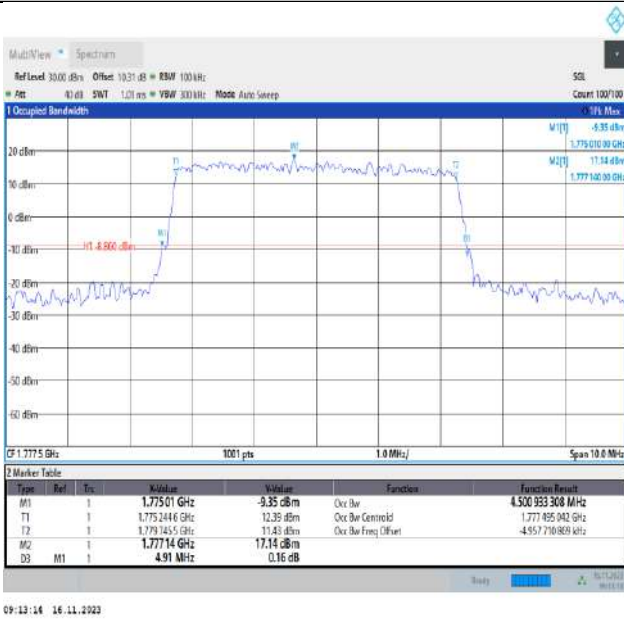

Band66-5MHz-QPSK-131997-25RB#0-PASS

Band66-5MHz-QPSK-132647-25RB#0-PASS