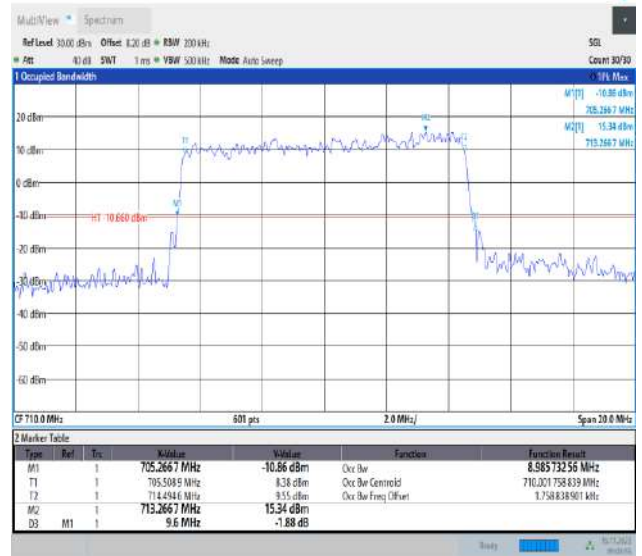

09:02:49 16.11.2023

Band17-10MHz-QPSK-23780-50RB#0-PASS

09:03:40 16.11.2023

Band17-10MHz-QPSK-23790-50RB#0-PASS

09:04:30 16.11.2023

Band17-10MHz-QPSK-23800-50RB#0-PASS

09:03:06 16.11.2023

Band17-10MHz-16QAM-23780-50RB#0-PASS