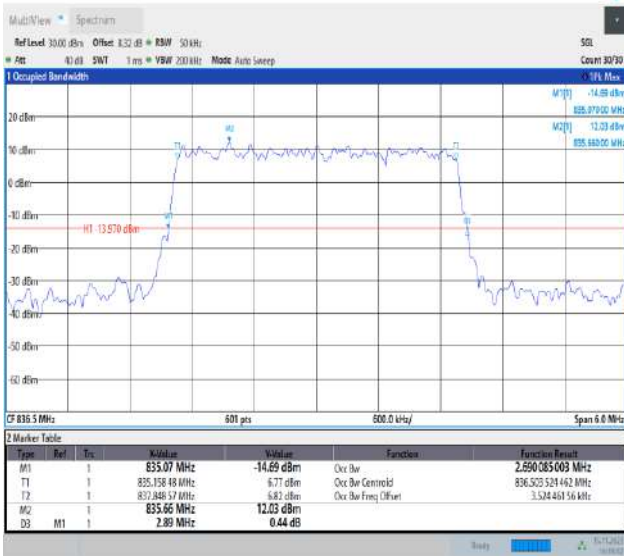

16:17:36 15.11.2023

Band5-3MHz-16QAM-20415-15RB#0-PASS

16:18:27 15.11.2023

Band5-3MHz-16QAM-20525-15RB#0-PASS

16:19:18 15.11.2023

Band5-3MHz-16QAM-20635-15RB#0-PASS

16:17:52 15.11.2023

Band5-3MHz-64QAM-20415-15RB#0-PASS