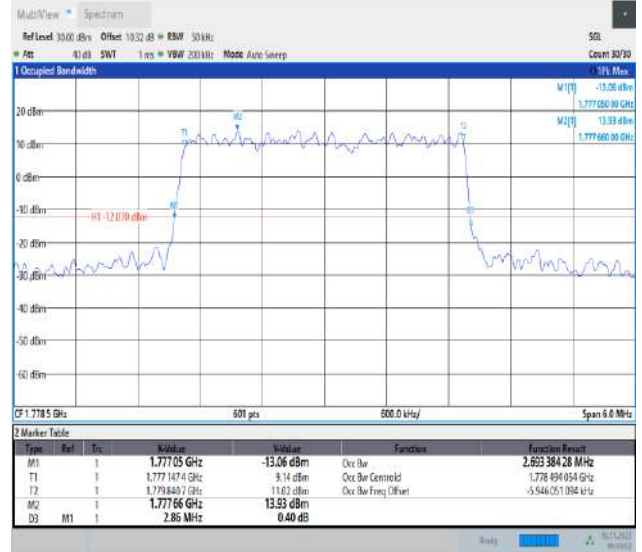

Band66-3MHz-64QAM-131987-15RB#0-PASS

09:10:52 16.11.2023