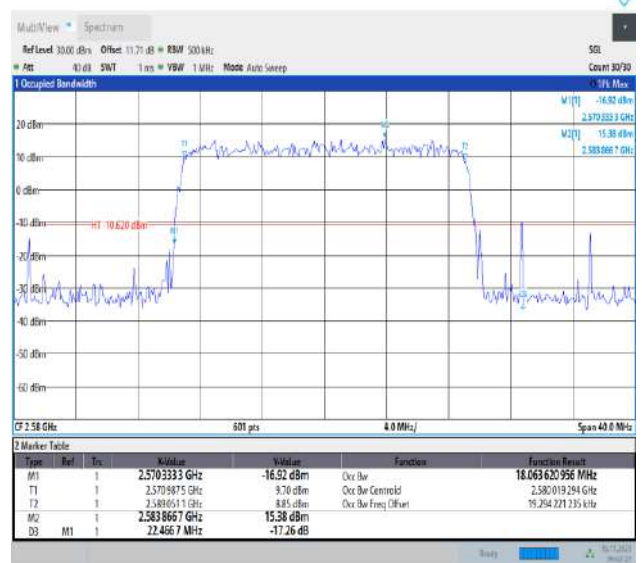

09:52:47 16.11.2023

Band38-20MHz-QPSK-38000-100RB#0-PASS

09:53:46 16.11.2023

Band38-20MHz-QPSK-38150-100RB#0-PASS

Band38-20MHz-16QAM-37850-100RB#0-PASS

Band38-20MHz-16QAM-38000-100RB#0-PASS

Band38-20MHz-16QAM-38150-100RB#0-PASS