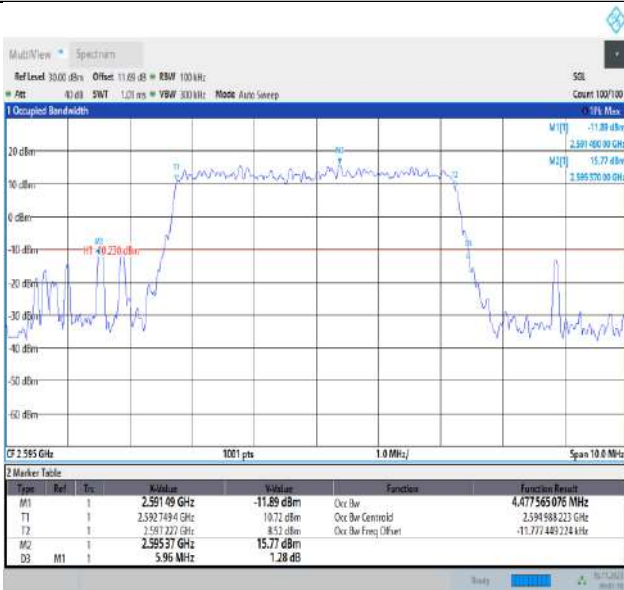

Band38-5MHz-QPSK-38225-25RB#0-PASS

09:41:17 16.11.2023

Band38-5MHz-16QAM-38000-25RB#0-PASS