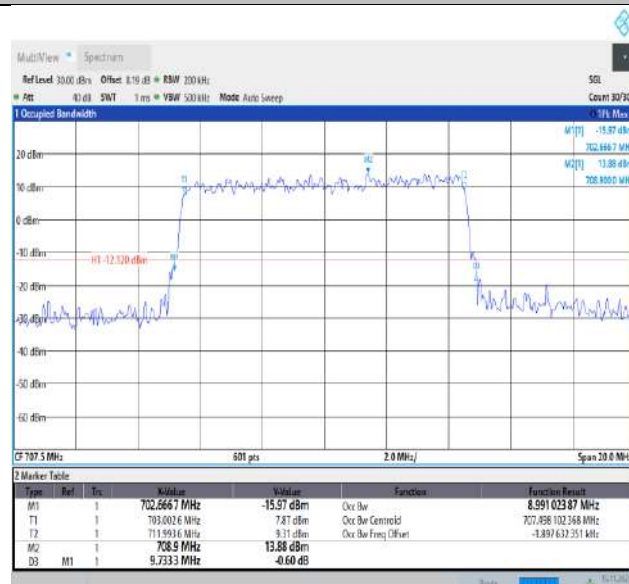

Band12-10MHz-QPSK-23130-50RB#0-PASS

16:59:29 15.11.2023