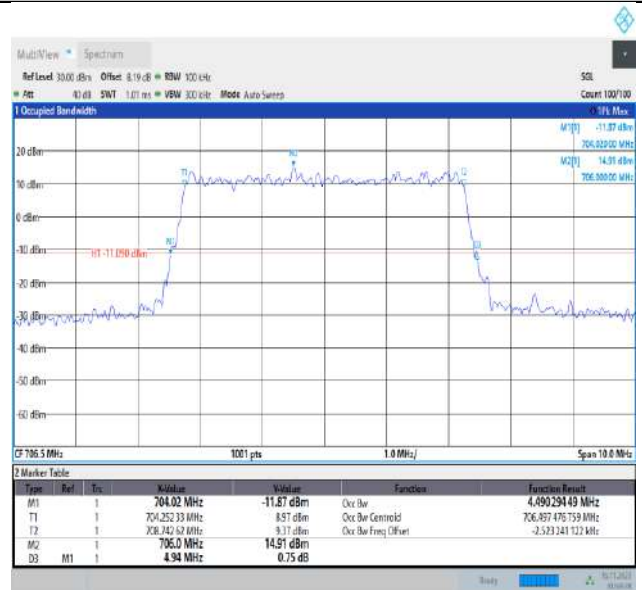

Band17-5MHz-QPSK-23790-25RB#0-PASS

08:59:38 16.11.2023