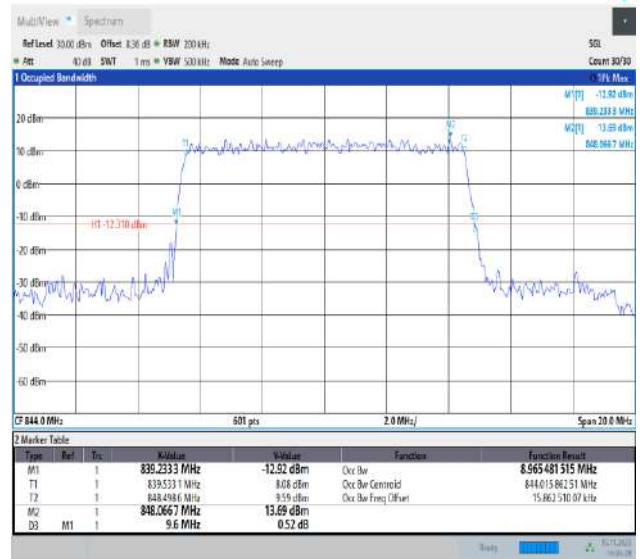

Band5-10MHz-64QAM-20450-50RB#0-PASS

16:28:28 15.11.2023