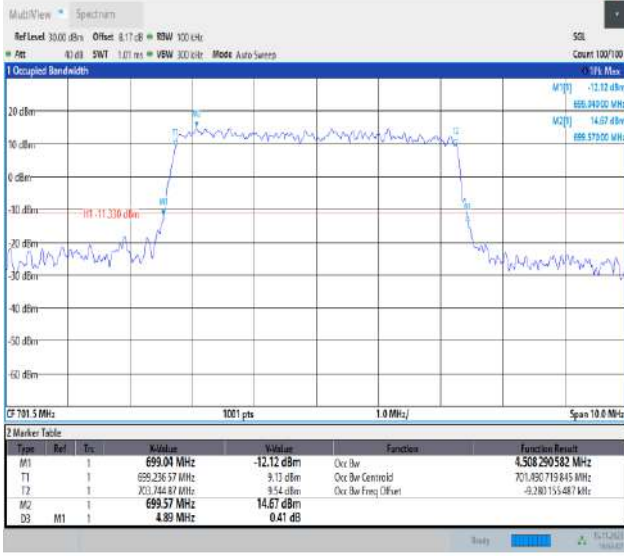

Band12-3MHz-64QAM-23095-15RB#0-PASS

16:55:08 15.11.2023

Band12-5MHz-QPSK-23035-25RB#0-PASS