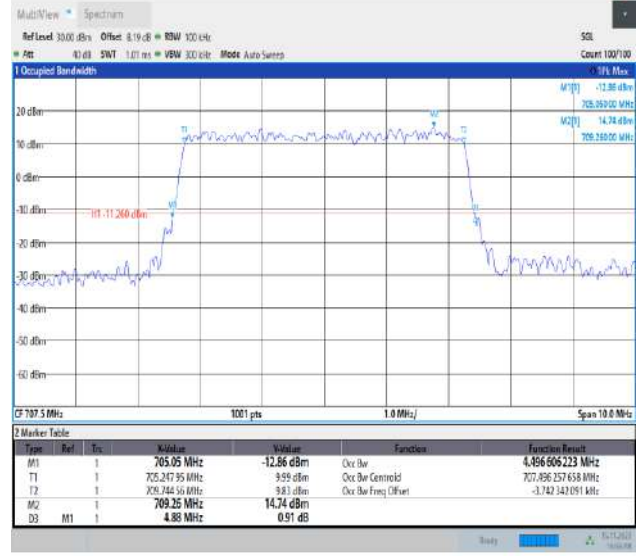

Band12-3MHz-64QAM-23165-15RB#0-PASS

16:55:59 15.11.2023