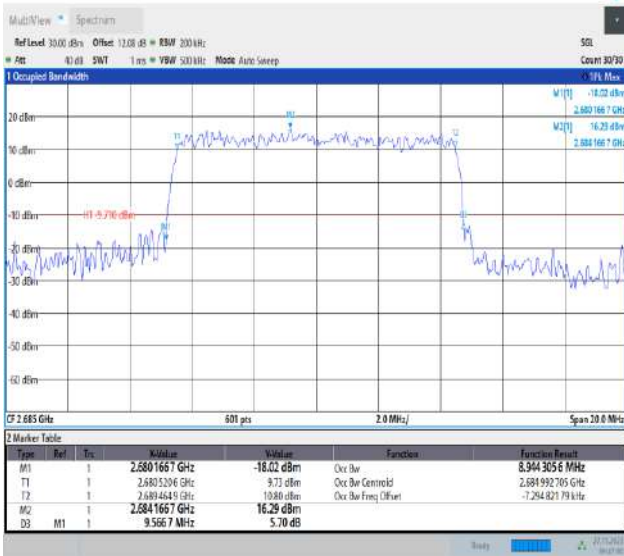

09:27:41 27.11.2023