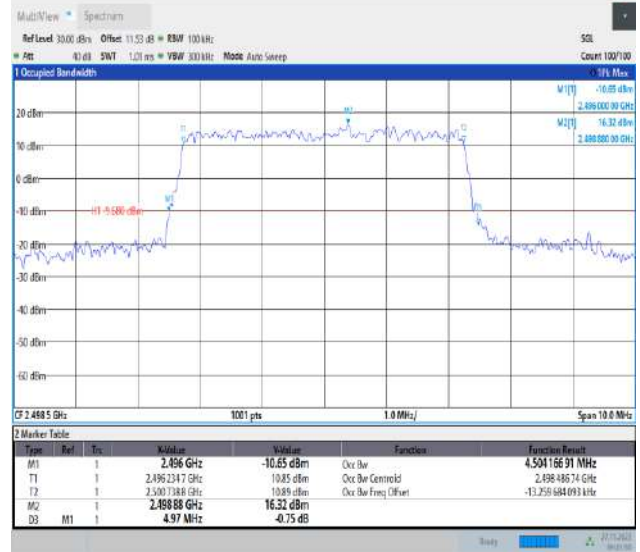

Band41-5MHz-QPSK-40620-25RB#0-PASS

09:23:54 27.11.2023