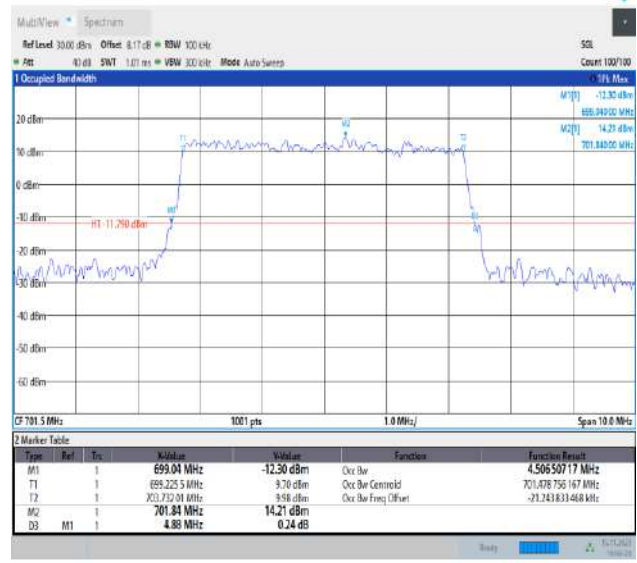

16:54:22 15.11.2023

Band12-3MHz-64QAM-23165-15RB#0-PASS

16:55:08 15.11.2023

Band12-5MHz-QPSK-23035-25RB#0-PASS

16:55:59 15.11.2023

Band12-5MHz-QPSK-23095-25RB#0-PASS

16:56:50 15.11.2023

Band12-5MHz-QPSK-23155-25RB#0-PASS