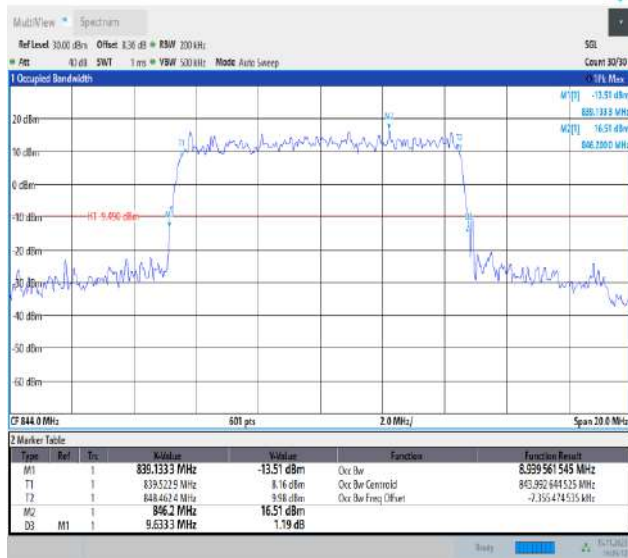

Band5-10MHz-QPSK-20600-50RB#0-PASS

16:23:31 15.11.2023

Band5-10MHz-16QAM-20450-50RB#0-PASS

16:24:22 15.11.2023

Band5-10MHz-16QAM-20525-50RB#0-PASS

16:28:12 15.11.2023

Band5-10MHz-16QAM-20600-50RB#0-PASS

16:23:47 15.11.2023