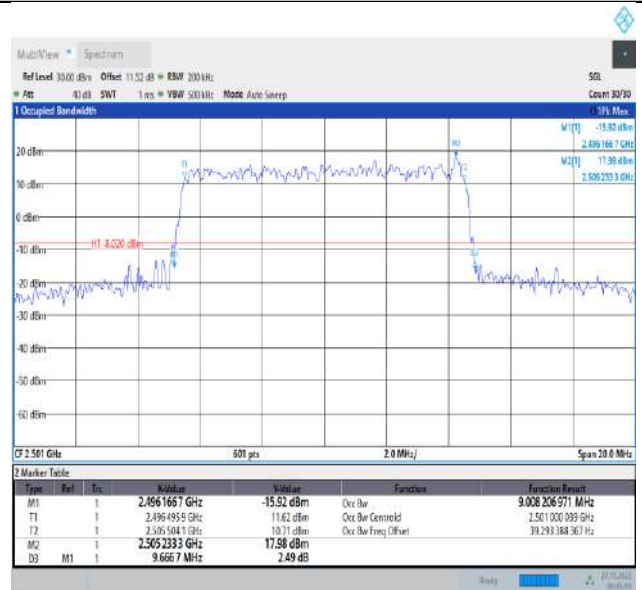

09:23:33 27.11.2023

Band41-5MHz-16QAM-41565-25RB#0-PASS

09:22:07 27.11.2023

Band41-5MHz-64QAM-39675-25RB#0-PASS

09:22:58 27.11.2023

Band41-5MHz-64QAM-40620-25RB#0-PASS

09:23:49 27.11.2023

Band41-5MHz-64QAM-41565-25RB#0-PASS