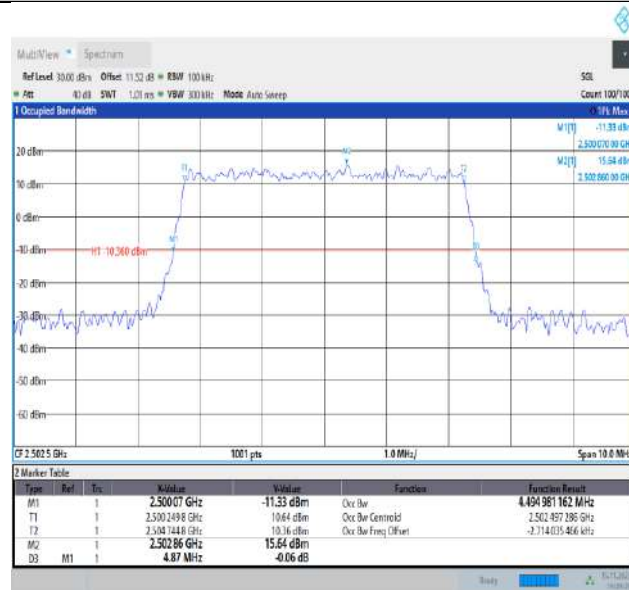

Band7-5MHz-QPSK-21100-25RB#0-PASS

16:28:30 15.11.2023