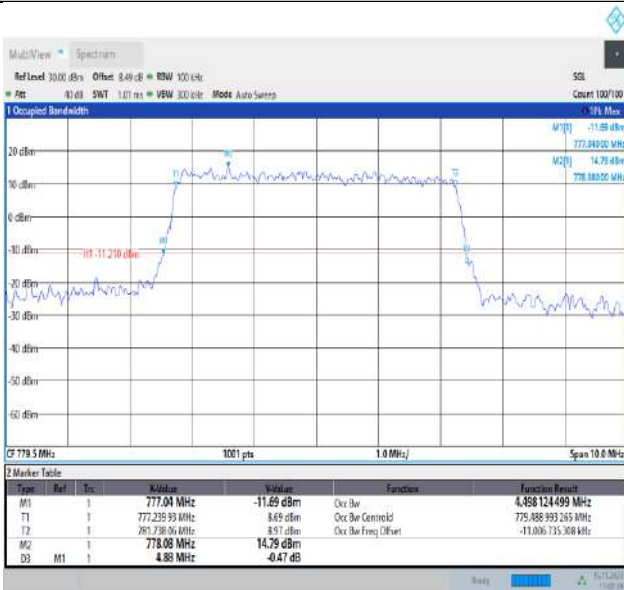

Band13-5MHz-16QAM-23230-25RB#0-PASS

21:02:39 15.11.2023

Band13-5MHz-64QAM-23205-25RB#0-PASS