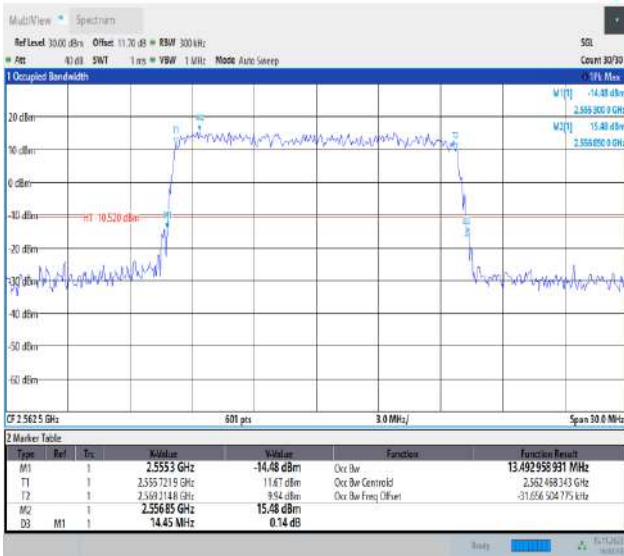

Band7-10MHz-64QAM-21400-50RB#0-PASS

16:32:11 15.11.2023

Band7-15MHz-QPSK-20825-75RB#0-PASS

16:33:02 15.11.2023

Band7-15MHz-QPSK-21100-75RB#0-PASS

16:33:53 15.11.2023

Band7-15MHz-QPSK-21375-75RB#0-PASS

16:32:27 15.11.2023