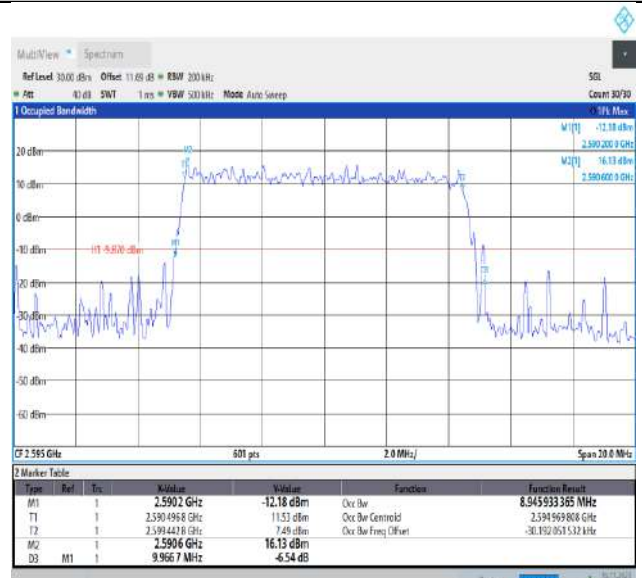

Band38-10MHz-QPSK-38200-50RB#0-PASS

09:47:11 16.11.2023