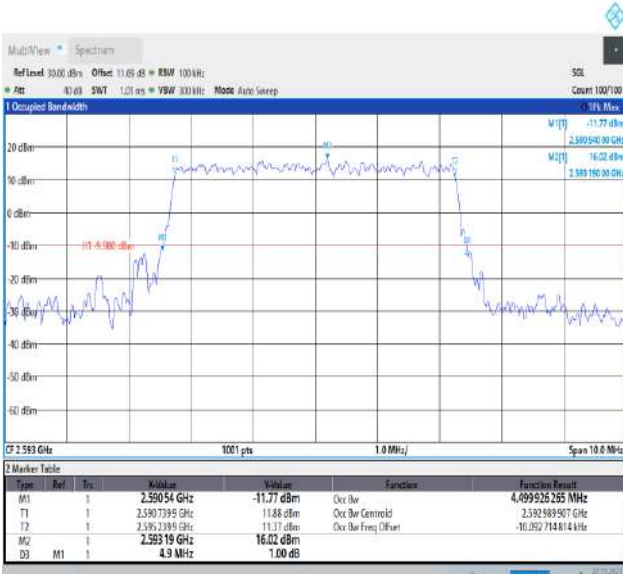

09:22:26 27.11.2023

Band41-5MHz-QPSK-40620-25RB#0-PASS

09:23:17 27.11.2023

Band41-5MHz-QPSK-41565-25RB#0-PASS

09:23:54 27.11.2023

Band41-5MHz-16QAM-39675-25RB#0-PASS

09:22:42 27.11.2023

Band41-5MHz-16QAM-40620-25RB#0-PASS