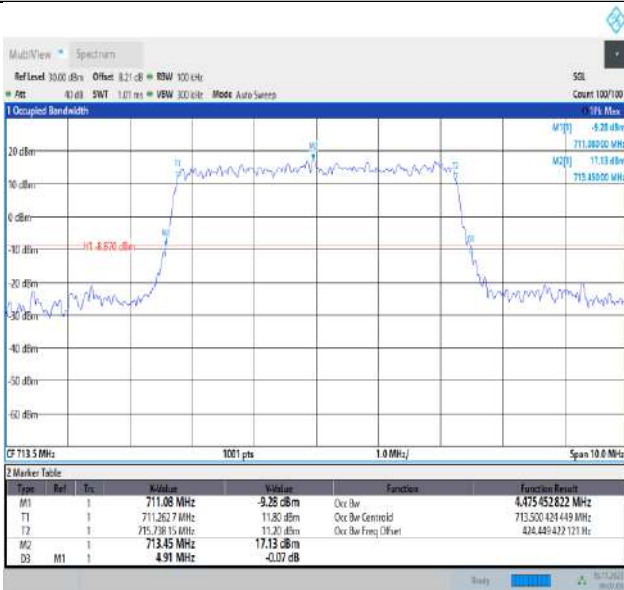

Band17-5MHz-QPSK-23755-25RB#0-PASS

09:01:04 16.11.2023

Band17-5MHz-QPSK-23825-25RB#0-PASS