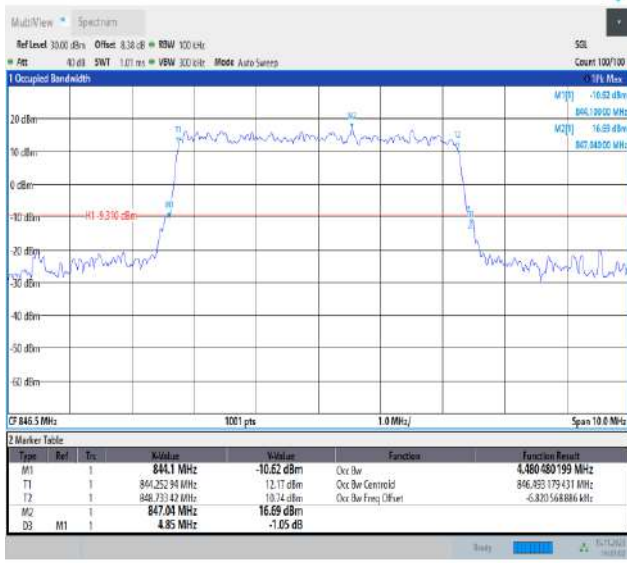

16:18:43 15.11.2023

Band5-3MHz-64QAM-20525-15RB#0-PASS

16:19:34 15.11.2023

Band5-3MHz-64QAM-20635-15RB#0-PASS

16:20:20 15.11.2023

Band5-5MHz-QPSK-20425-25RB#0-PASS

16:22:11 15.11.2023

Band5-5MHz-QPSK-20525-25RB#0-PASS