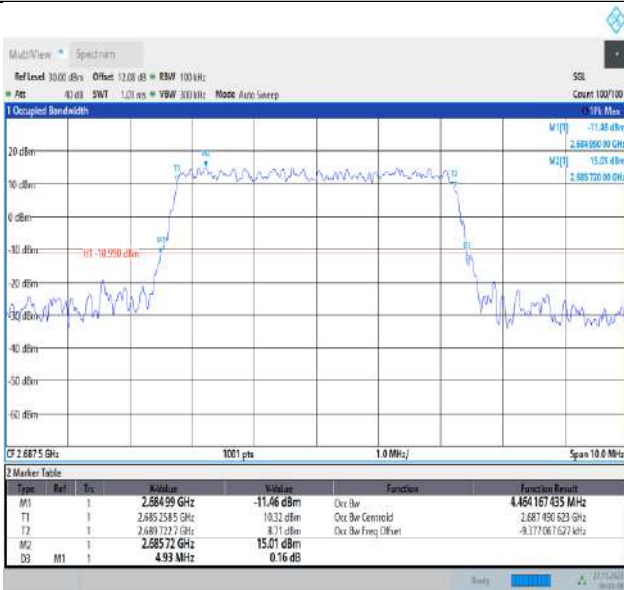

09:23:33 27.11.2023

Band41-5MHz-16QAM-41565-25RB#0-PASS

09:22:07 27.11.2023

Band41-5MHz-64QAM-39675-25RB#0-PASS

09:22:58 27.11.2023

Band41-5MHz-64QAM-40620-25RB#0-PASS

09:23:49 27.11.2023

Band41-5MHz-64QAM-41565-25RB#0-PASS