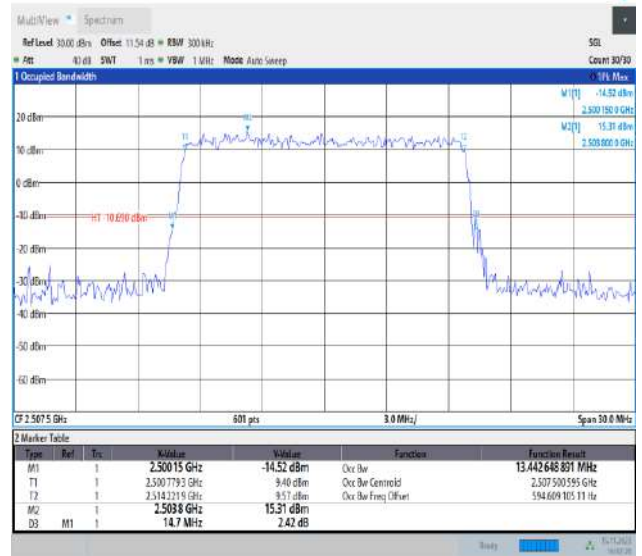

Band7-10MHz-64QAM-21400-50RB#0-PASS

16:32:11 15.11.2023

Band7-15MHz-QPSK-20825-75RB#0-PASS

16:33:02 15.11.2023

Band7-15MHz-QPSK-21100-75RB#0-PASS

16:33:53 15.11.2023

Band7-15MHz-QPSK-21375-75RB#0-PASS

16:32:27 15.11.2023