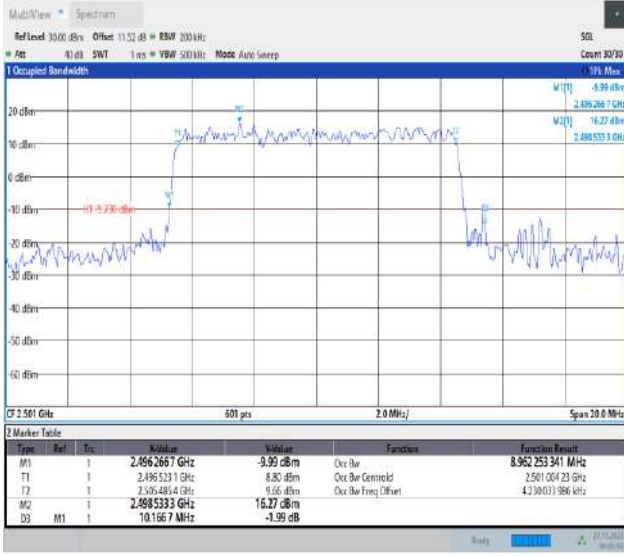

09:25:49 27.11.2023

Band41-10MHz-QPSK-39700-50RB#0-PASS

09:26:36 27.11.2023

Band41-10MHz-QPSK-40620-50RB#0-PASS

09:27:26 27.11.2023

Band41-10MHz-QPSK-41540-50RB#0-PASS

09:28:59 27.11.2023

Band41-10MHz-16QAM-39700-50RB#0-PASS