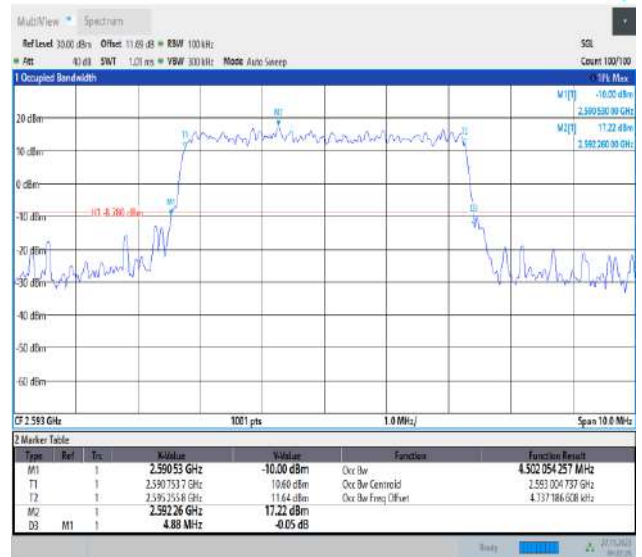

Band38-20MHz-64QAM-37850-100RB#0-PASS

09:53:18 16.11.2023

Band38-20MHz-64QAM-38000-100RB#0-PASS

09:54:17 16.11.2023

Band38-20MHz-64QAM-38150-100RB#0-PASS

09:21:36 27.11.2023

Band41-5MHz-QPSK-39675-25RB#0-PASS