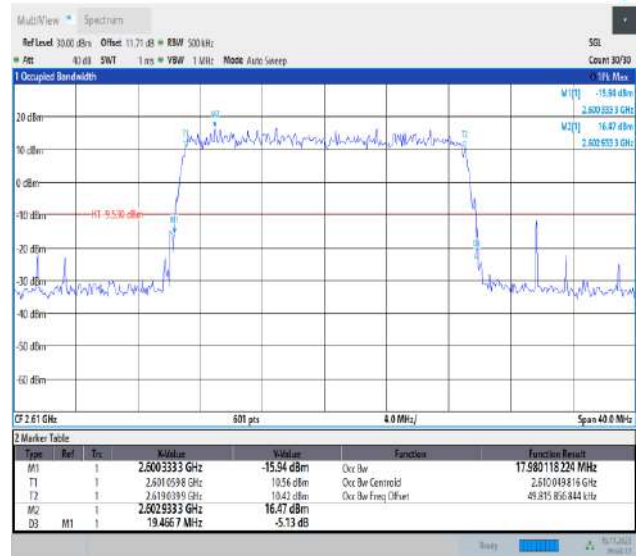

Band38-20MHz-64QAM-37850-100RB#0-PASS

09:54:17 16.11.2023