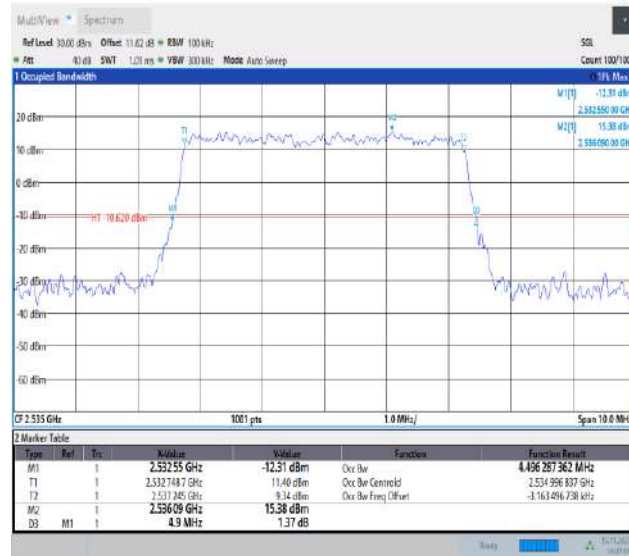

Band5-10MHz-64QAM-20450-50RB#0-PASS

16:24:38 15.11.2023

Band5-10MHz-64QAM-20525-50RB#0-PASS

16:28:28 15.11.2023

Band5-10MHz-64QAM-20600-50RB#0-PASS

16:26:14 15.11.2023

Band7-5MHz-QPSK-20775-25RB#0-PASS

16:27:09 15.11.2023