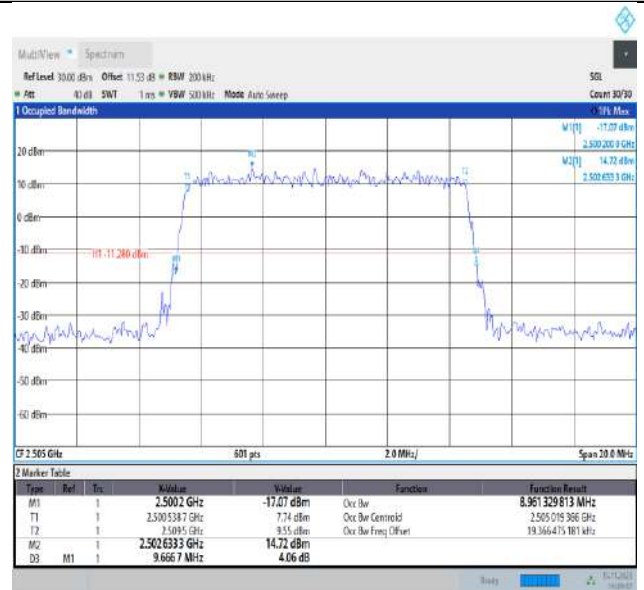

Band7-10MHz-16QAM-21100-50RB#0-PASS

16:29:47 15.11.2023