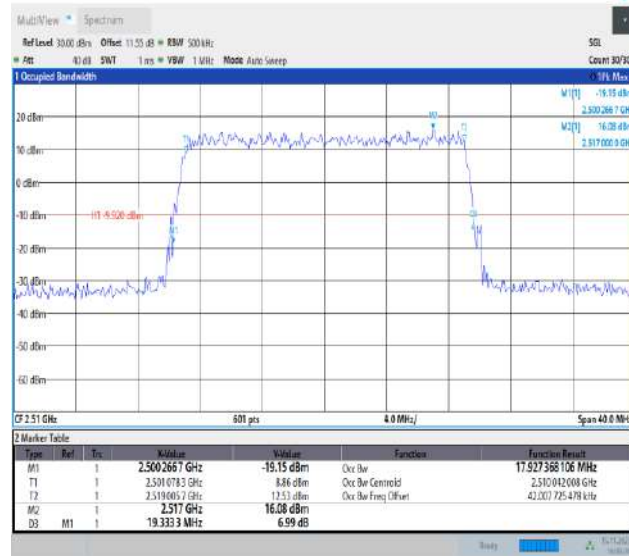

Band7-20MHz-QPSK-21350-100RB#0-PASS

16:38:21 15.11.2023

Band7-20MHz-16QAM-20850-100RB#0-PASS

16:36:11 15.11.2023

Band7-20MHz-16QAM-21100-100RB#0-PASS

16:37:01 15.11.2023

Band7-20MHz-16QAM-21350-100RB#0-PASS