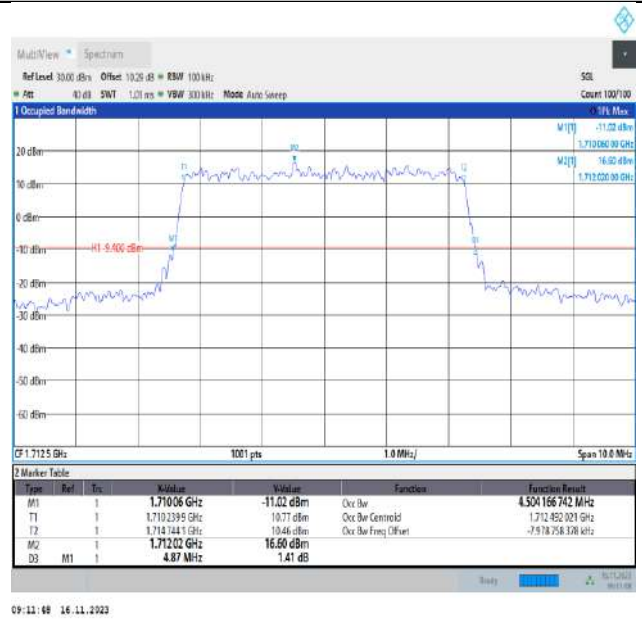

Band66-5MHz-16QAM-131997-25RB#0-PASS