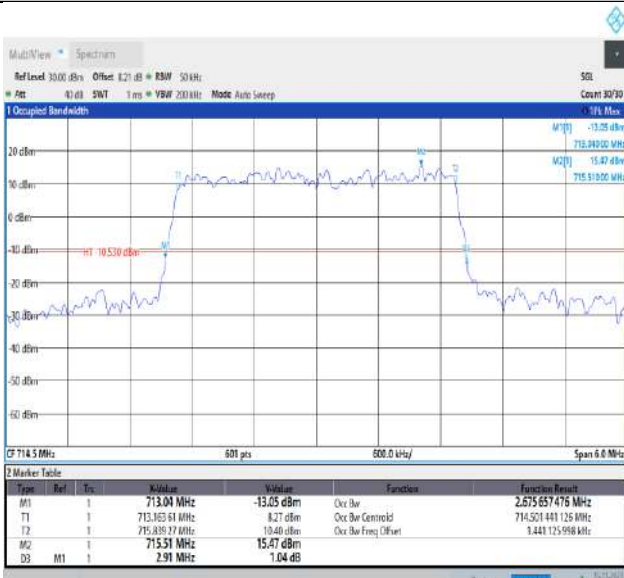

Band12-3MHz-16QAM-23025-15RB#0-PASS

16:54:06 15.11.2023

Band12-3MHz-16QAM-23165-15RB#0-PASS