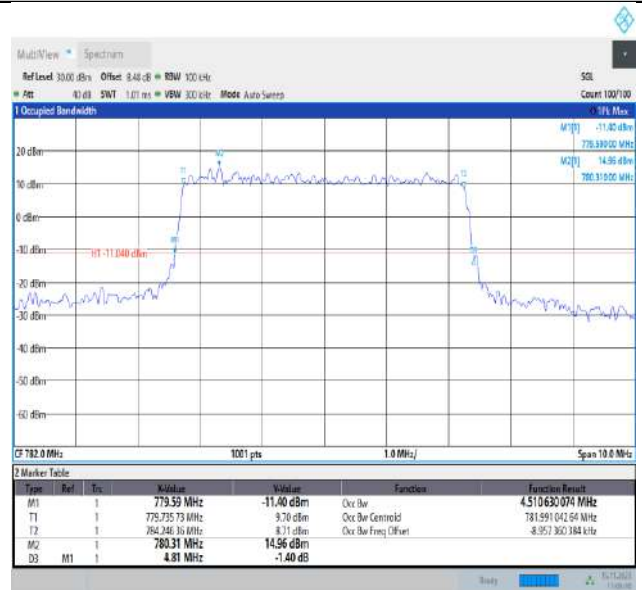

Band13-5MHz-16QAM-23255-25RB#0-PASS

21:03:30 15.11.2023