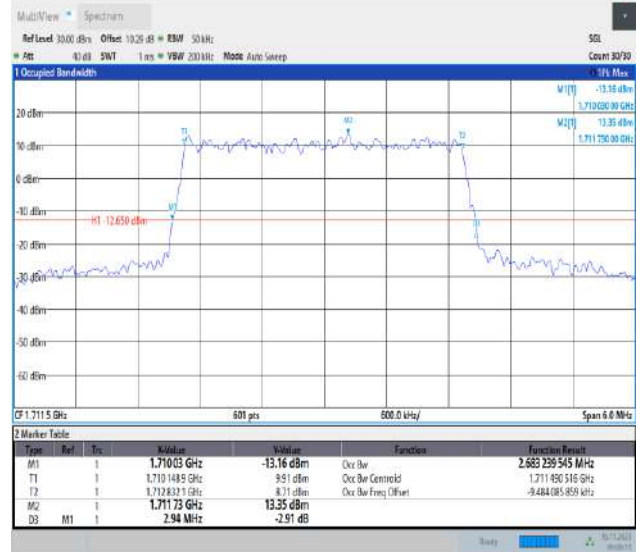

Band66-3MHz-16QAM-132322-15RB#0-PASS

09:09:12 16.11.2023