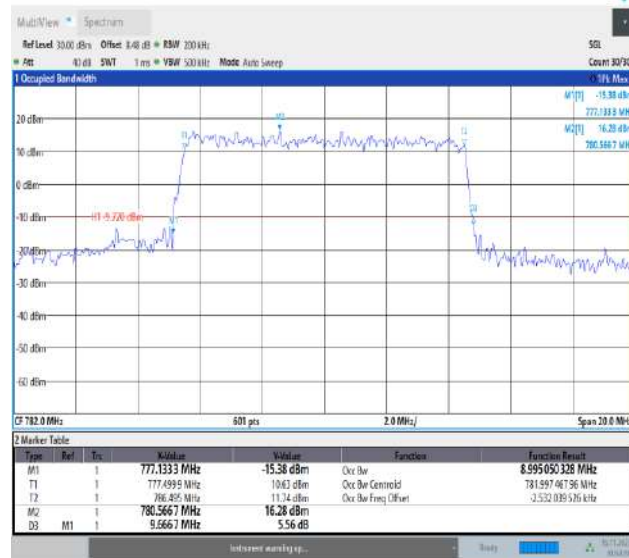

21:04:06 15.11.2023

Band13-5MHz-16QAM-23255-25RB#0-PASS

21:02:39 15.11.2023

Band13-5MHz-64QAM-23205-25RB#0-PASS

21:03:30 15.11.2023

Band13-5MHz-64QAM-23230-25RB#0-PASS

21:04:22 15.11.2023

Band13-5MHz-64QAM-23255-25RB#0-PASS