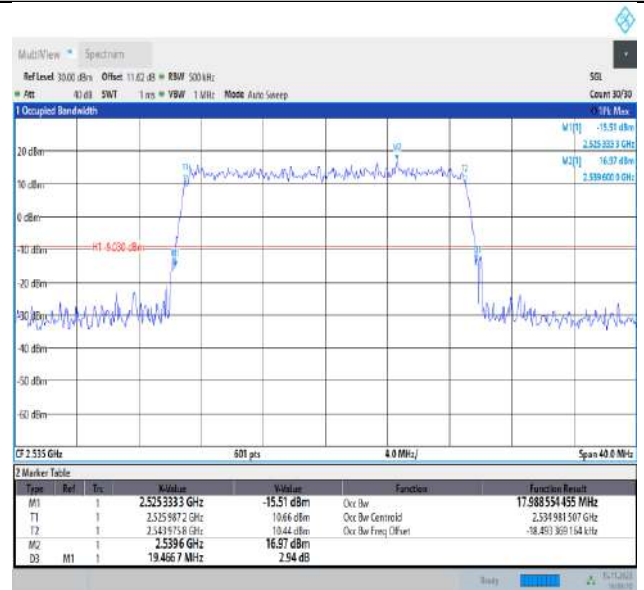

Band7-20MHz-QPSK-21350-100RB#0-PASS

16:36:11 15.11.2023