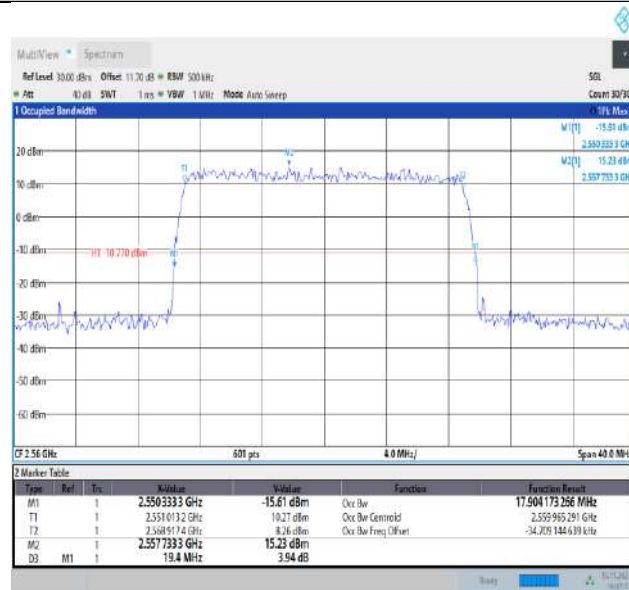

Band7-20MHz-64QAM-20850-100RB#0-PASS

16:37:17 15.11.2023