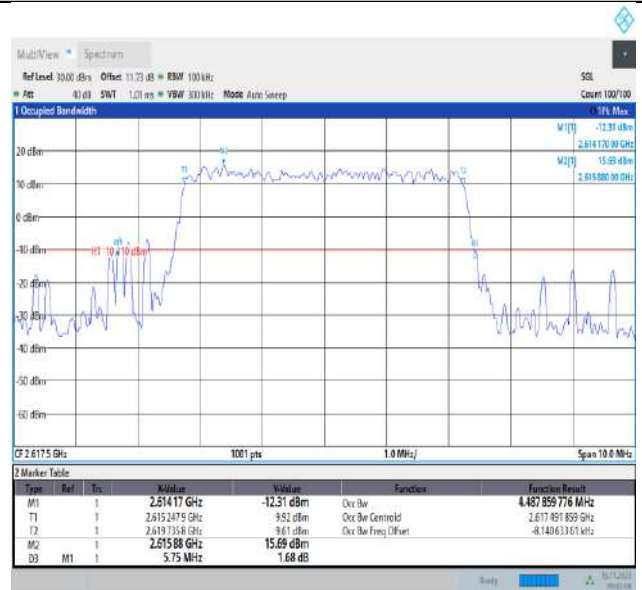

Band38-5MHz-16QAM-37775-25RB#0-PASS

09:42:08 16.11.2023