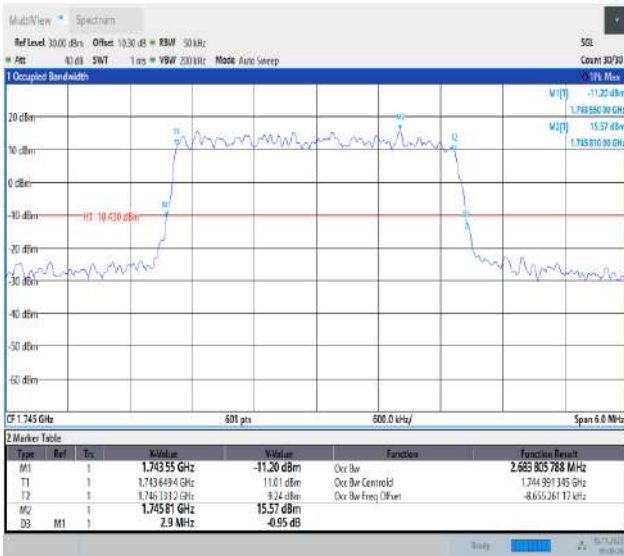

09:07:08 16.11.2023

Band66-1.4MHz-64QAM-132322-6RB#0-PASS

09:08:00 16.11.2023

Band66-1.4MHz-64QAM-132665-6RB#0-PASS

09:08:40 16.11.2023

Band66-3MHz-QPSK-131987-15RB#0-PASS

Band66-3MHz-QPSK-132322-15RB#0-PASS