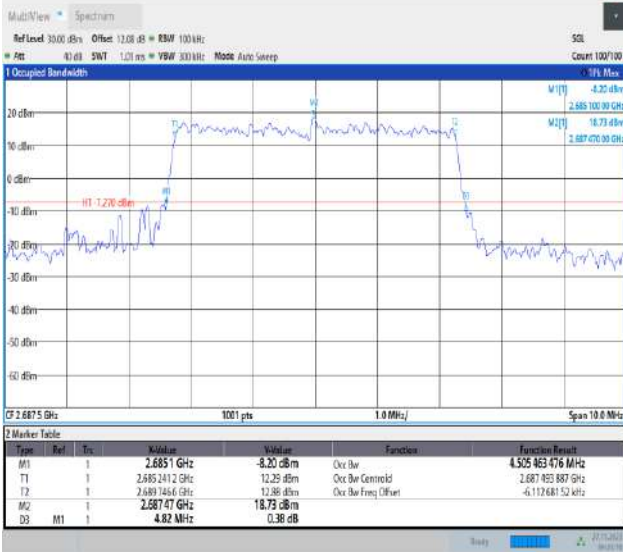

09:23:17 27.11.2023