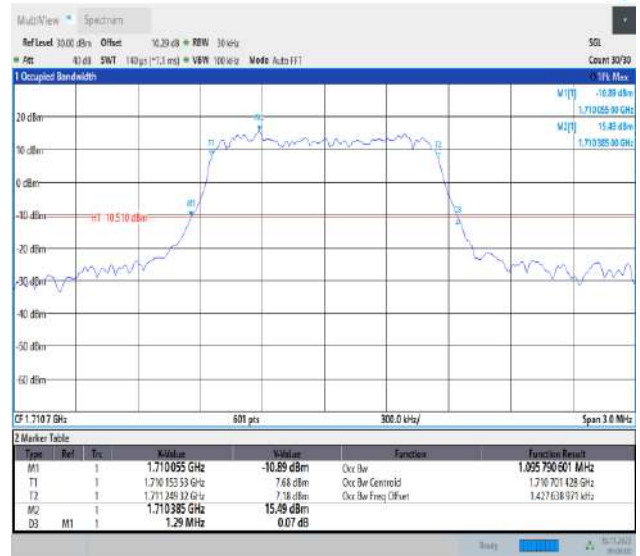

Band41-20MHz-64QAM-40620-100RB#0-PASS

Band41-20MHz-64QAM-41490-100RB#0-PASS

Band66-1.4MHz-QPSK-131979-6RB#0-PASS

Band66-1.4MHz-QPSK-132322-6RB#0-PASS

09:07:27 16.11.2023

Band66-1.4MHz-QPSK-132665-6RB#0-PASS