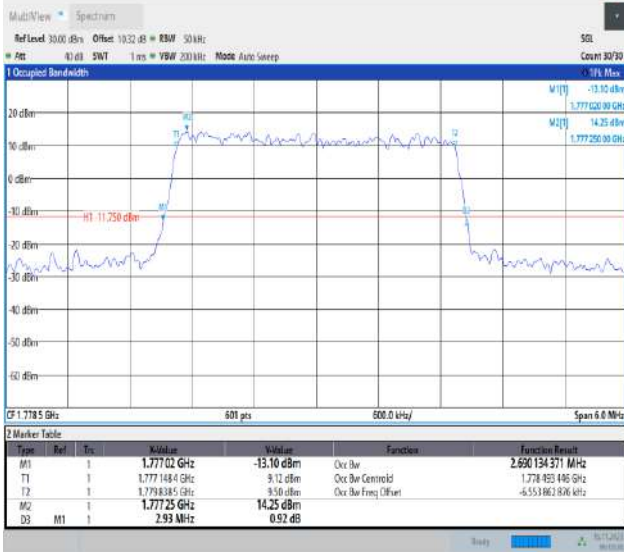

Band66-3MHz-16QAM-131987-15RB#0-PASS

09:10:37 16.11.2023