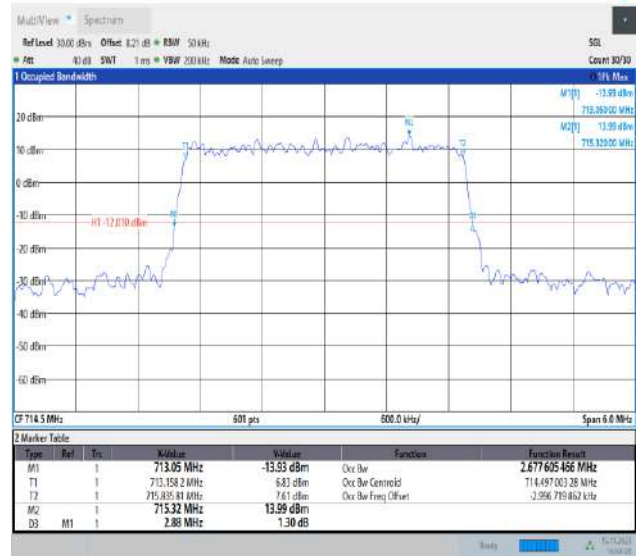

16:53:15 15.11.2023

Band12-3MHz-16QAM-23095-15RB#0-PASS

16:54:06 15.11.2023

Band12-3MHz-16QAM-23165-15RB#0-PASS

16:52:40 15.11.2023

Band12-3MHz-64QAM-23025-15RB#0-PASS

16:53:31 15.11.2023

Band12-3MHz-64QAM-23095-15RB#0-PASS