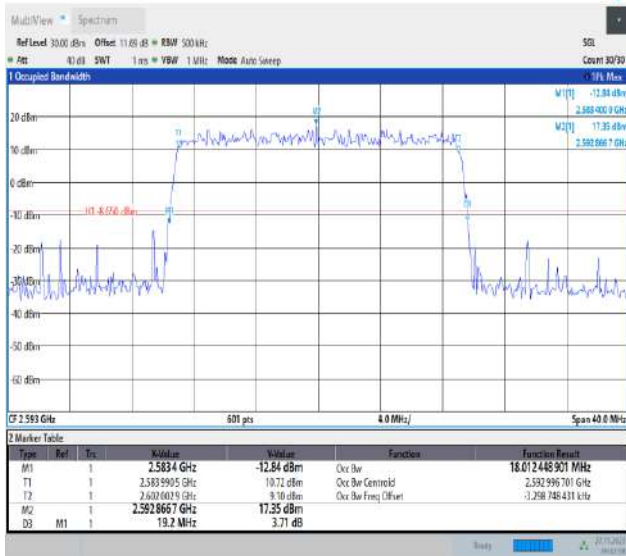

09:31:52 27.11.2023

Band41-20MHz-16QAM-39750-100RB#0-PASS

09:32:49 27.11.2023

Band41-20MHz-16QAM-40620-100RB#0-PASS

09:33:36 27.11.2023

Band41-20MHz-16QAM-41490-100RB#0-PASS

09:32:08 27.11.2023

Band41-20MHz-64QAM-39750-100RB#0-PASS