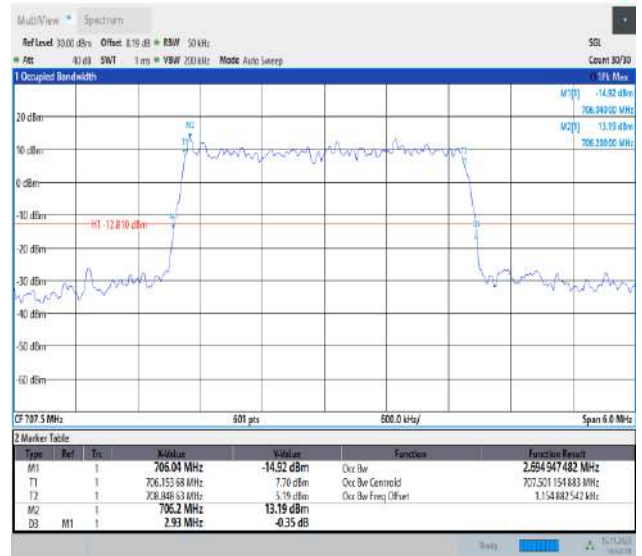

16:52:08 15.11.2023

Band12-3MHz-QPSK-23025-15RB#0-PASS

16:52:58 15.11.2023

Band12-3MHz-QPSK-23095-15RB#0-PASS

16:53:49 15.11.2023

Band12-3MHz-QPSK-23165-15RB#0-PASS

16:52:24 15.11.2023

Band12-3MHz-16QAM-23025-15RB#0-PASS