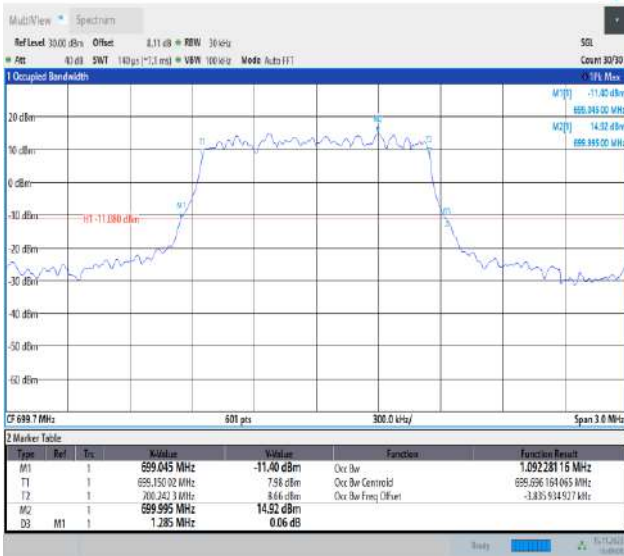

16:38:36 15.11.2023

Band7-20MHz-64QAM-20850-100RB#0-PASS

16:36:26 15.11.2023

Band7-20MHz-64QAM-21100-100RB#0-PASS

16:37:17 15.11.2023

Band7-20MHz-64QAM-21350-100RB#0-PASS

16:49:04 18.11.2023

Band12-1.4MHz-QPSK-23017-6RB#0-PASS