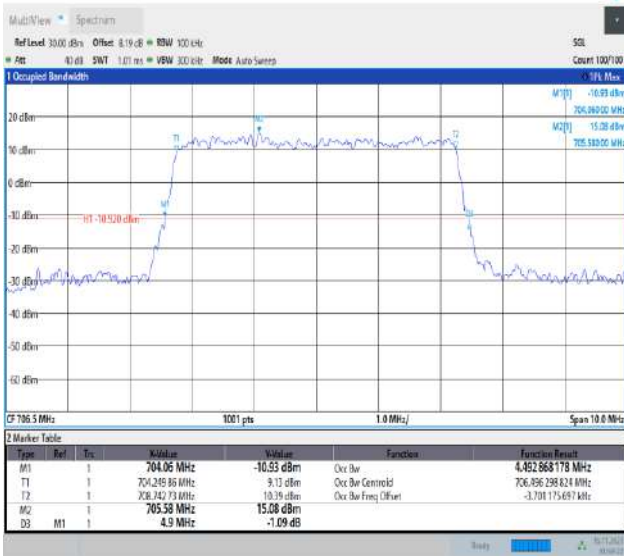

08:54:59 16.11.2023

Band13-10MHz-QPSK-23230-50RB#0-PASS

08:55:15 16.11.2023

Band13-10MHz-16QAM-23230-50RB#0-PASS

08:55:31 16.11.2023

Band13-10MHz-64QAM-23230-50RB#0-PASS

08:59:22 16.11.2023

Band17-5MHz-QPSK-23755-25RB#0-PASS