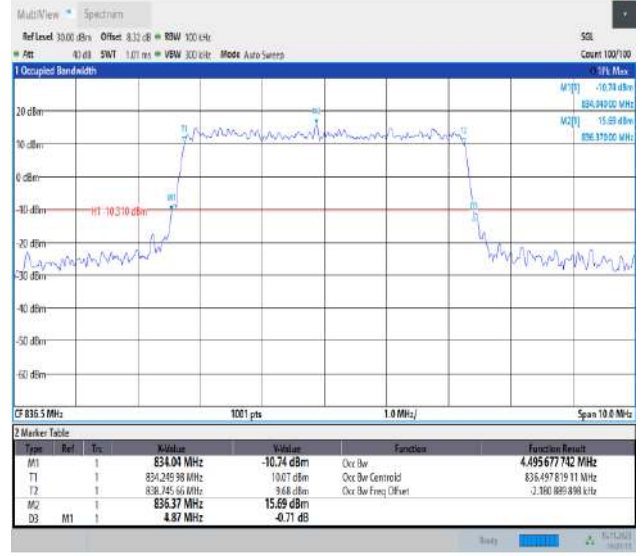

16:18:43 15.11.2023

Band5-3MHz-64QAM-20525-15RB#0-PASS

16:19:34 15.11.2023

Band5-3MHz-64QAM-20635-15RB#0-PASS

16:20:20 15.11.2023

Band5-5MHz-QPSK-20425-25RB#0-PASS

16:22:11 15.11.2023

Band5-5MHz-QPSK-20525-25RB#0-PASS