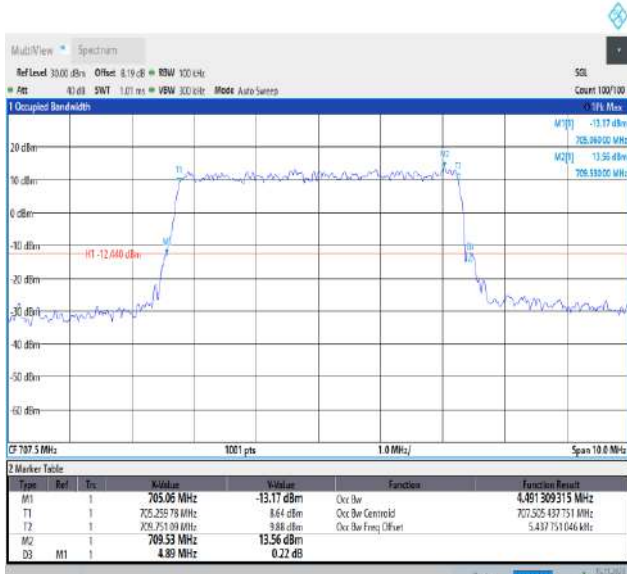

Band12-5MHz-QPSK-23155-25RB#0-PASS

16:56:15 15.11.2023

Band12-5MHz-16QAM-23095-25RB#0-PASS