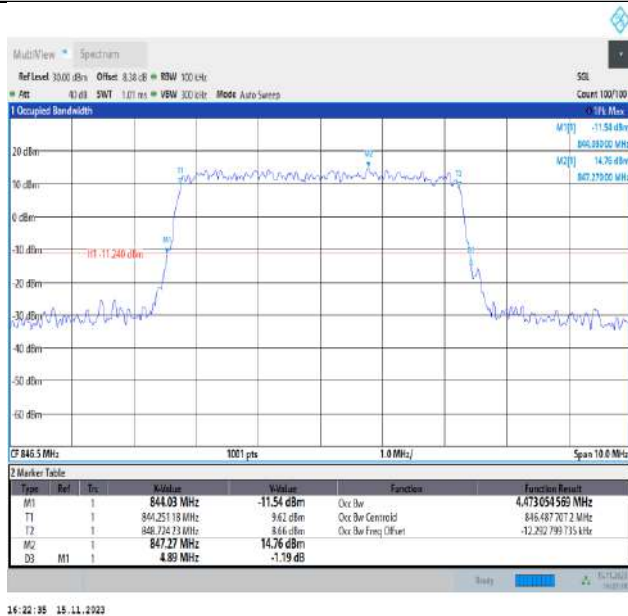

Band5-5MHz-64QAM-20425-25RB#0-PASS