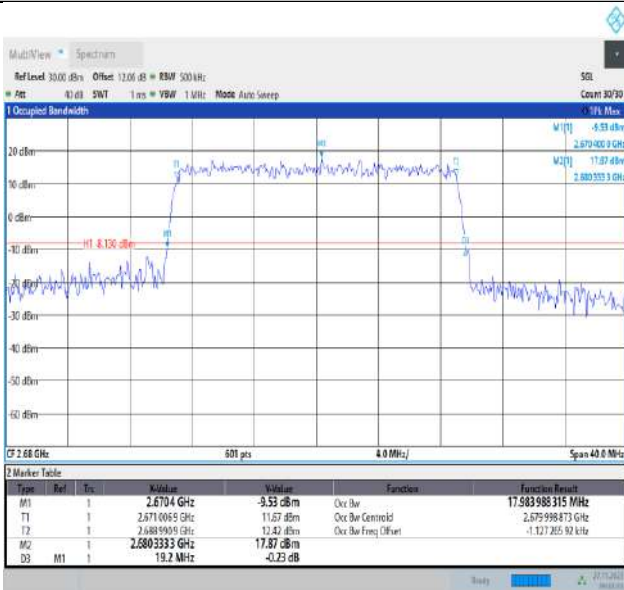

Band41-20MHz-16QAM-39750-100RB#0-PASS

09:33:36 27.11.2023

Band41-20MHz-16QAM-41490-100RB#0-PASS