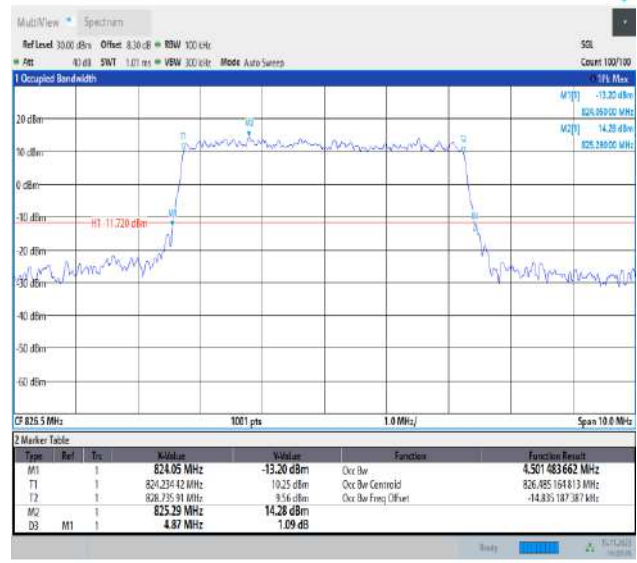

Band5-5MHz-QPSK-20525-25RB#0-PASS

16:20:36 15.11.2023