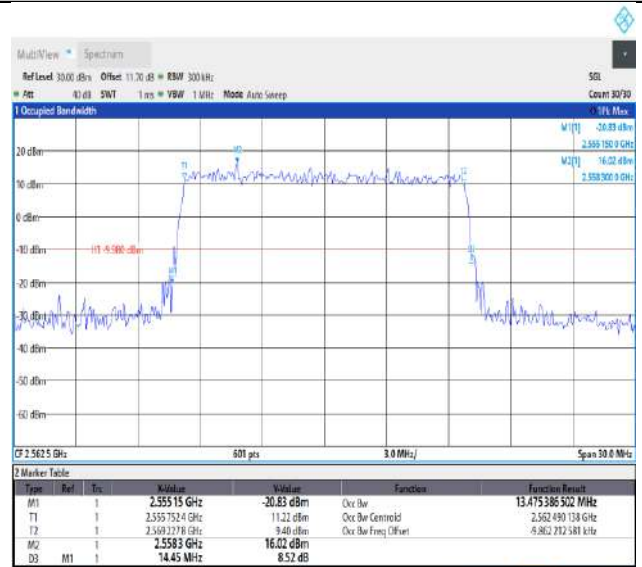

Band7-15MHz-16QAM-20825-75RB#0-PASS

16:34:09 15.11.2023