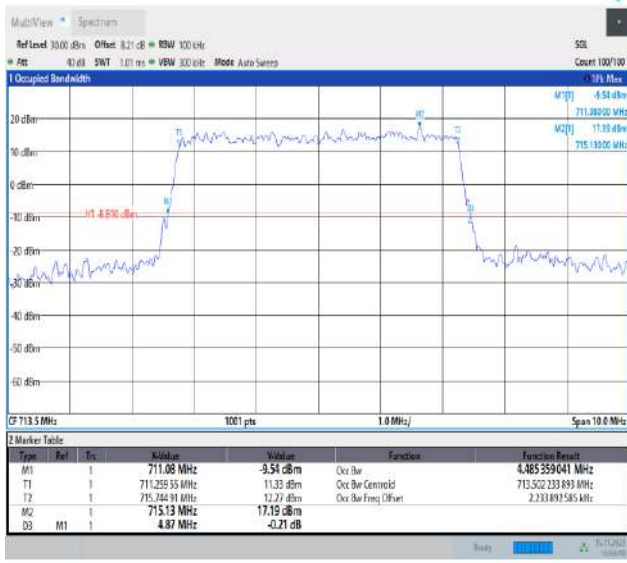

16:54:22 15.11.2023

Band12-3MHz-64QAM-23165-15RB#0-PASS

16:55:08 15.11.2023

Band12-5MHz-QPSK-23035-25RB#0-PASS

16:55:59 15.11.2023

Band12-5MHz-QPSK-23095-25RB#0-PASS

16:56:50 15.11.2023

Band12-5MHz-QPSK-23155-25RB#0-PASS