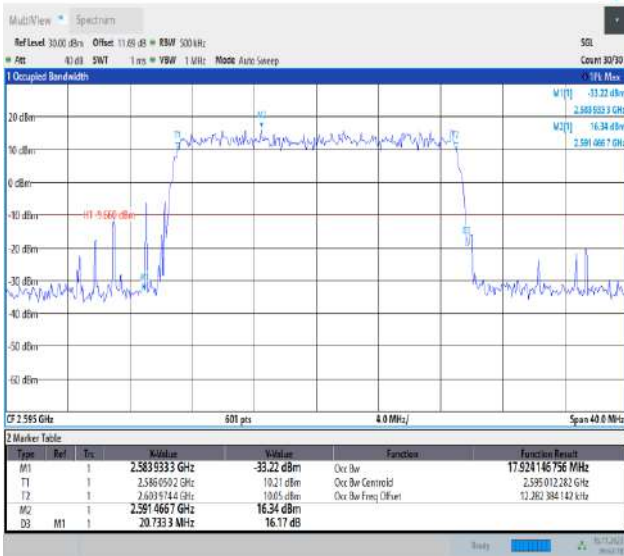

Band38-20MHz-16QAM-38150-100RB#0-PASS

09:53:18 16.11.2023