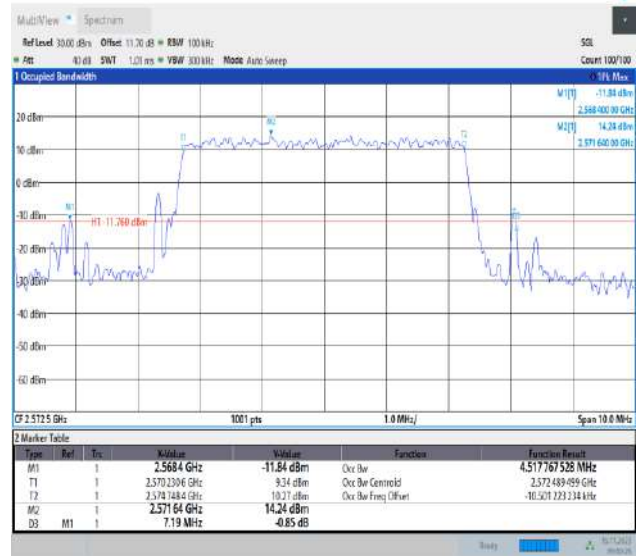

09:08:02 16.11.2023

Band17-10MHz-64QAM-23800-50RB#0-PASS

09:40:10 16.11.2023

Band38-5MHz-QPSK-37775-25RB#0-PASS

09:43:01 16.11.2023

Band38-5MHz-QPSK-38000-25RB#0-PASS

09:41:52 16.11.2023

Band38-5MHz-QPSK-38225-25RB#0-PASS