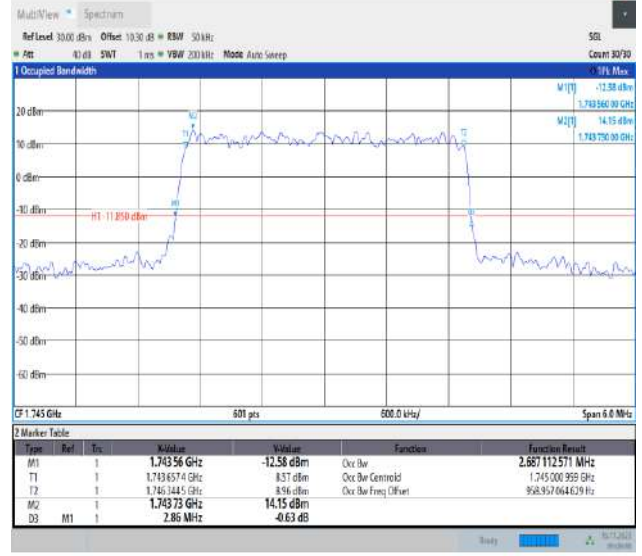

Band66-3MHz-QPSK-132657-15RB#0-PASS