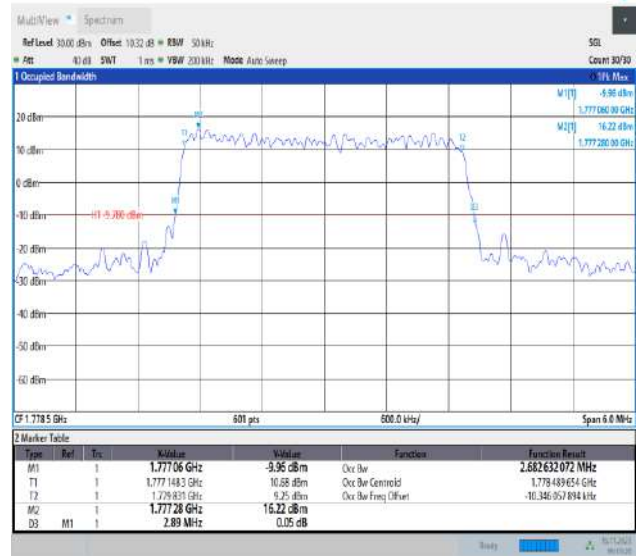

09:07:08 16.11.2023

Band66-1.4MHz-64QAM-132322-6RB#0-PASS

09:08:00 16.11.2023

Band66-1.4MHz-64QAM-132665-6RB#0-PASS

09:08:40 16.11.2023

Band66-3MHz-QPSK-131987-15RB#0-PASS

Band66-3MHz-QPSK-132322-15RB#0-PASS