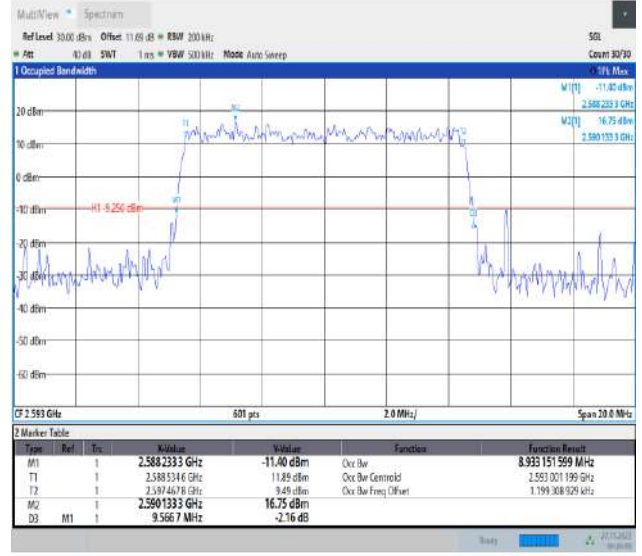

09:25:49 27.11.2023

Band41-10MHz-QPSK-39700-50RB#0-PASS

09:26:36 27.11.2023

Band41-10MHz-QPSK-40620-50RB#0-PASS

09:27:26 27.11.2023

Band41-10MHz-QPSK-41540-50RB#0-PASS

09:28:59 27.11.2023

Band41-10MHz-16QAM-39700-50RB#0-PASS