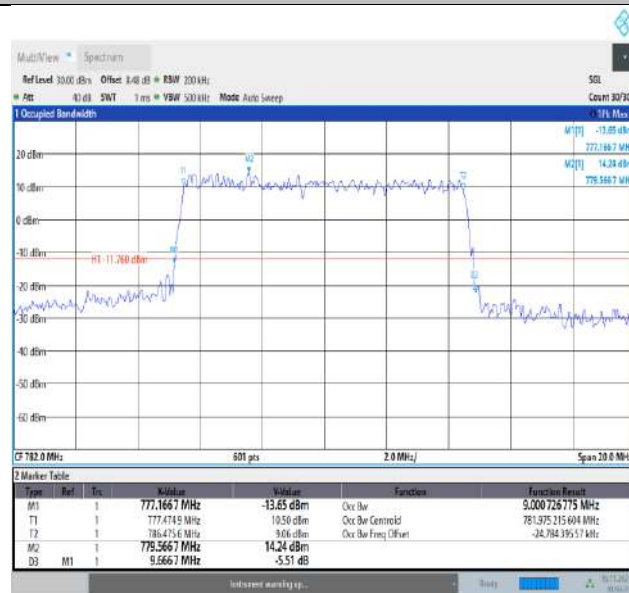

Band13-10MHz-QPSK-23230-50RB#0-PASS

08:55:31 16.11.2023