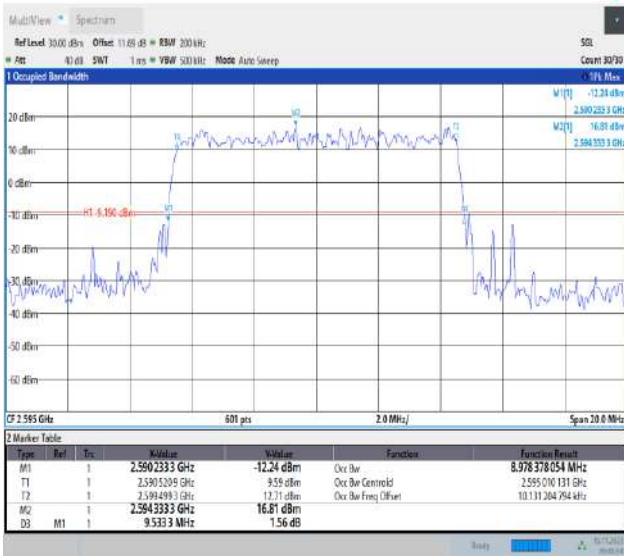

09:41:39 16.11.2023

Band38-5MHz-64QAM-38000-25RB#0-PASS

09:42:24 16.11.2023

Band38-5MHz-64QAM-38225-25RB#0-PASS

09:46:04 16.11.2023

Band38-10MHz-QPSK-37800-50RB#0-PASS

09:46:55 16.11.2023

Band38-10MHz-QPSK-38000-50RB#0-PASS