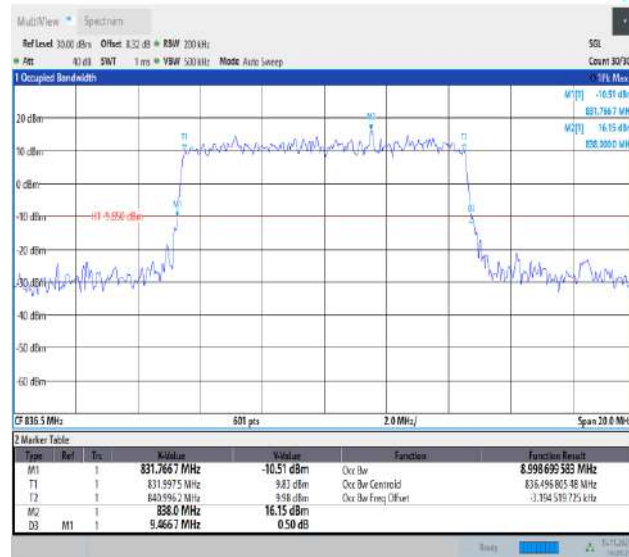

Band5-10MHz-QPSK-20600-50RB#0-PASS

16:24:22 15.11.2023