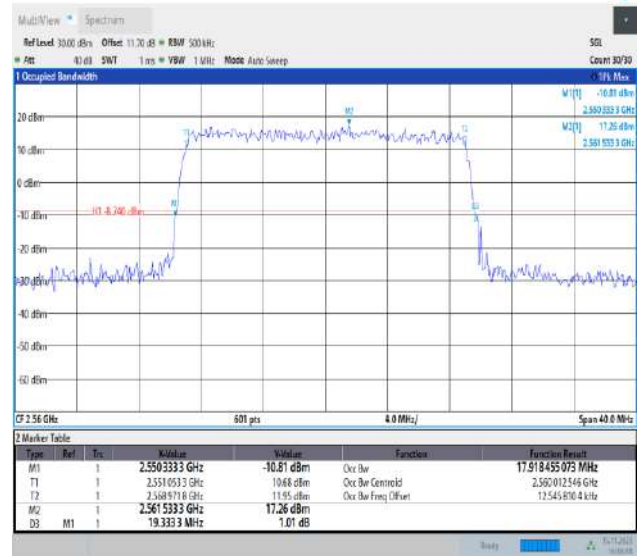

Band7-15MHz-64QAM-21100-75RB#0-PASS

16:34:26 15.11.2023

Band7-15MHz-64QAM-21375-75RB#0-PASS

16:38:06 15.11.2023

Band7-20MHz-QPSK-20850-100RB#0-PASS

16:38:55 15.11.2023

Band7-20MHz-QPSK-21100-100RB#0-PASS

16:39:05 15.11.2023