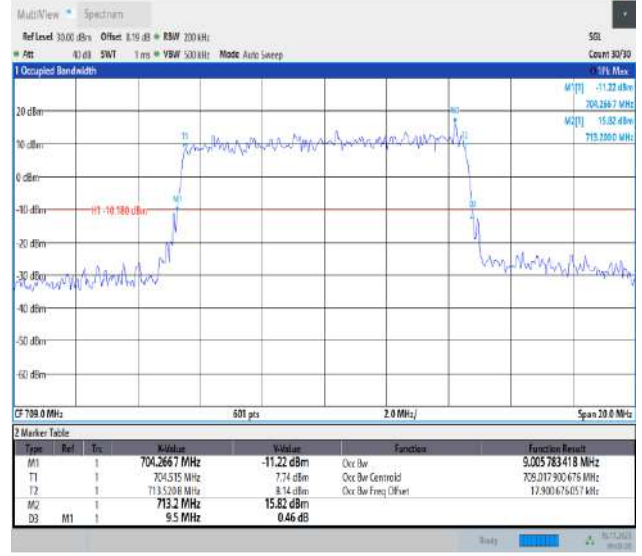

Band17-10MHz-16QAM-23790-50RB#0-PASS

09:03:21 16.11.2023