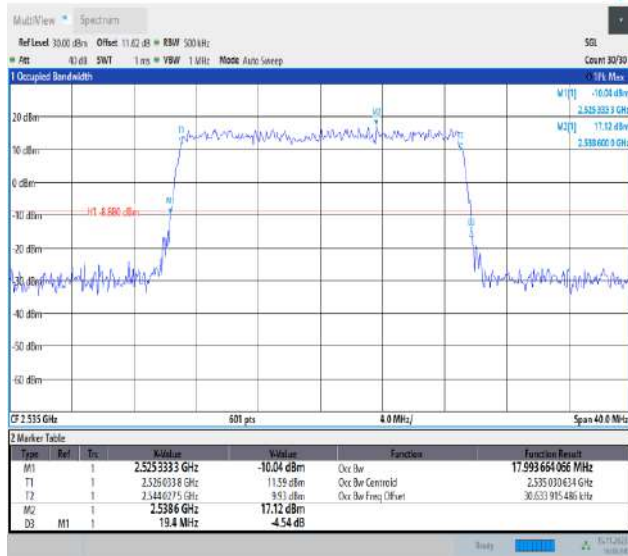

Band7-15MHz-64QAM-21100-75RB#0-PASS

16:34:26 15.11.2023

Band7-15MHz-64QAM-21375-75RB#0-PASS

16:38:06 15.11.2023

Band7-20MHz-QPSK-20850-100RB#0-PASS

16:38:55 15.11.2023

Band7-20MHz-QPSK-21100-100RB#0-PASS

16:39:05 15.11.2023