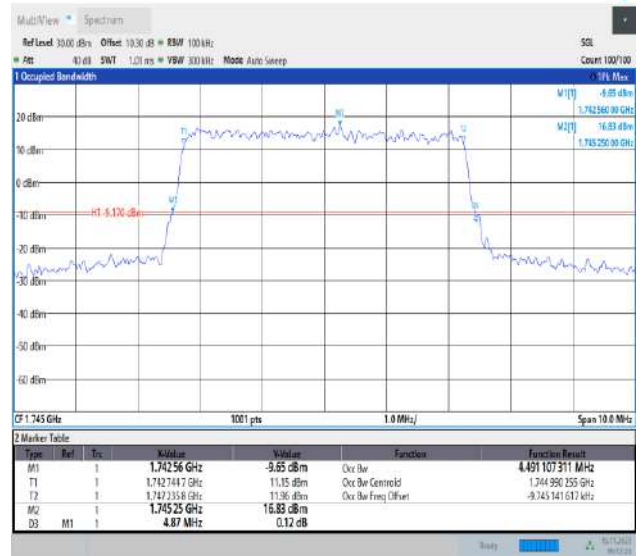

Band66-3MHz-64QAM-132657-15RB#0-PASS