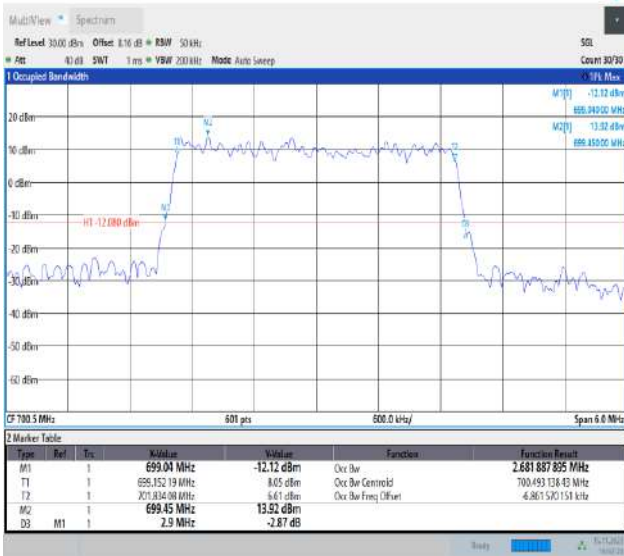

16:52:08 15.11.2023

Band12-3MHz-QPSK-23025-15RB#0-PASS

16:52:58 15.11.2023

Band12-3MHz-QPSK-23095-15RB#0-PASS

16:53:49 15.11.2023

Band12-3MHz-QPSK-23165-15RB#0-PASS

16:52:24 15.11.2023

Band12-3MHz-16QAM-23025-15RB#0-PASS