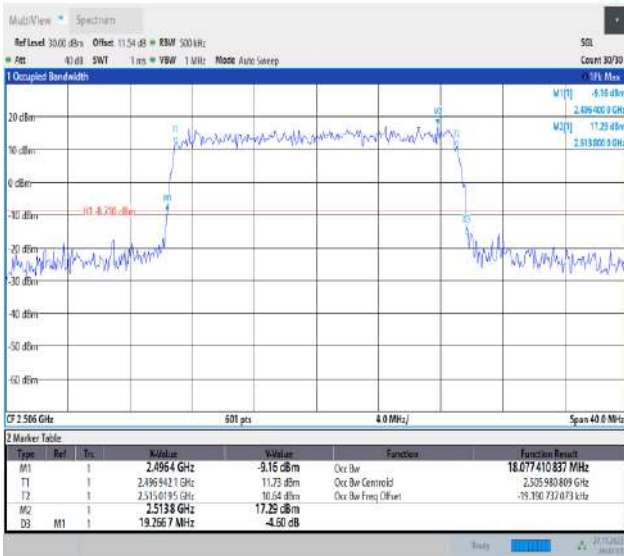

09:30:56 27.11.2023

Band41-15MHz-64QAM-41515-75RB#0-PASS

09:31:36 27.11.2023

Band41-20MHz-QPSK-39750-100RB#0-PASS

09:32:27 27.11.2023

Band41-20MHz-QPSK-40620-100RB#0-PASS

09:33:18 27.11.2023

Band41-20MHz-QPSK-41490-100RB#0-PASS