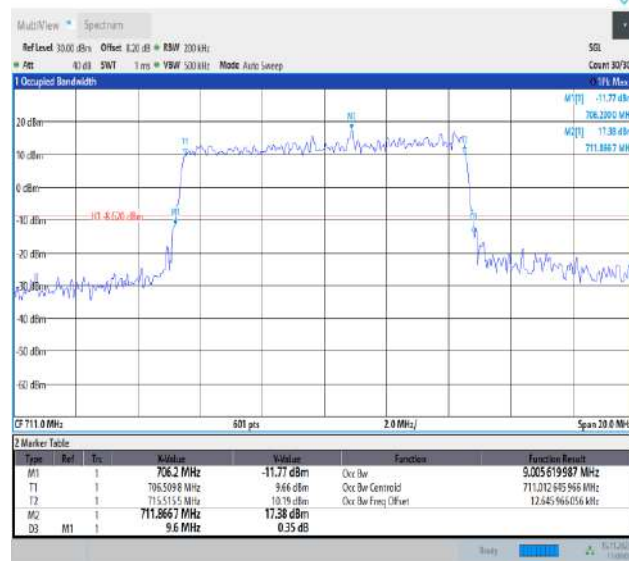

16:58:31 15.11.2023

Band12-5MHz-64QAM-23095-25RB#0-PASS

16:57:22 15.11.2023

Band12-5MHz-64QAM-23155-25RB#0-PASS

16:58:22 15.11.2023

Band12-10MHz-QPSK-23060-50RB#0-PASS

16:59:18 15.11.2023

Band12-10MHz-QPSK-23095-50RB#0-PASS