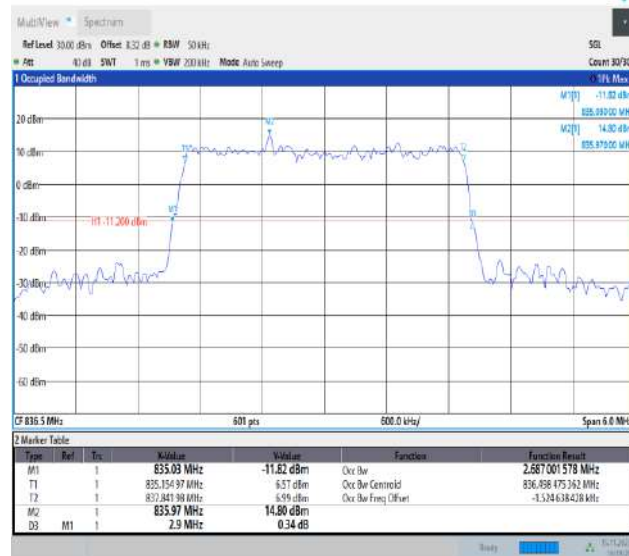

16:17:36 15.11.2023

Band5-3MHz-16QAM-20415-15RB#0-PASS

16:18:27 15.11.2023

Band5-3MHz-16QAM-20525-15RB#0-PASS

16:19:18 15.11.2023

Band5-3MHz-16QAM-20635-15RB#0-PASS

16:17:52 15.11.2023

Band5-3MHz-64QAM-20415-15RB#0-PASS