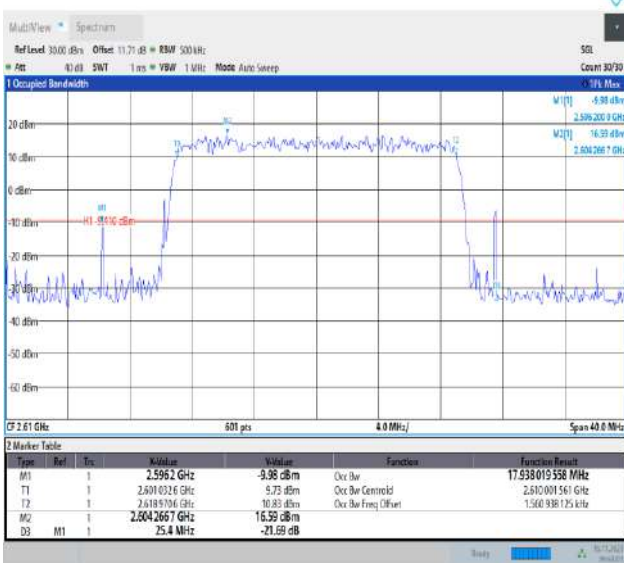

09:52:47 16.11.2023

Band38-20MHz-QPSK-38000-100RB#0-PASS

09:53:46 16.11.2023

Band38-20MHz-QPSK-38150-100RB#0-PASS

Band38-20MHz-16QAM-37850-100RB#0-PASS

Band38-20MHz-16QAM-38000-100RB#0-PASS

Band38-20MHz-16QAM-38150-100RB#0-PASS