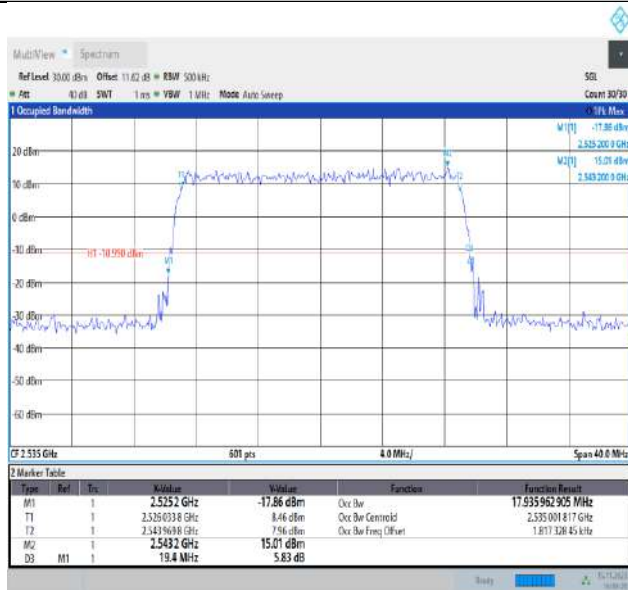

Band7-20MHz-16QAM-21350-100RB#0-PASS

16:36:26 15.11.2023

Band7-20MHz-64QAM-21100-100RB#0-PASS