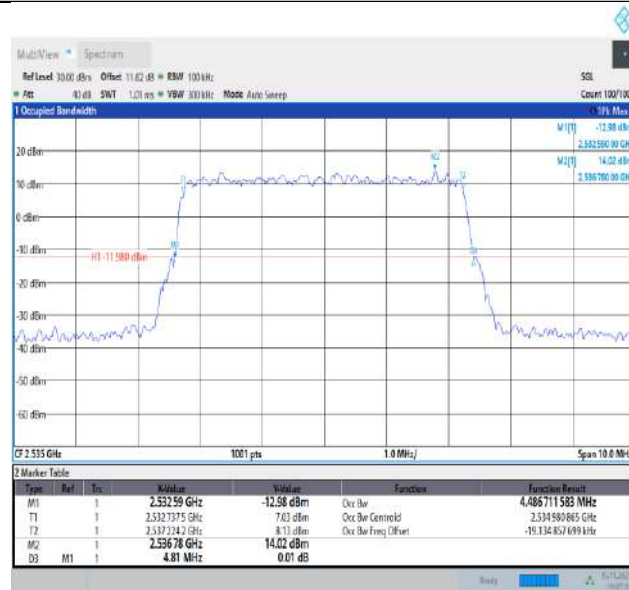

Band7-5MHz-16QAM-21425-25RB#0-PASS

16:27:38 15.11.2023