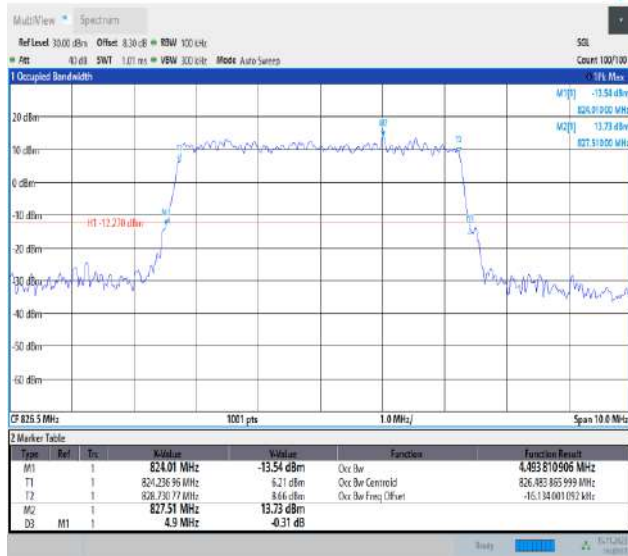

16:22:08 15.11.2023

Band5-5MHz-QPSK-20625-25RB#0-PASS

16:20:36 15.11.2023

Band5-5MHz-16QAM-20425-25RB#0-PASS

16:22:27 15.11.2023

Band5-5MHz-16QAM-20525-25RB#0-PASS

16:22:19 15.11.2023

Band5-5MHz-16QAM-20625-25RB#0-PASS