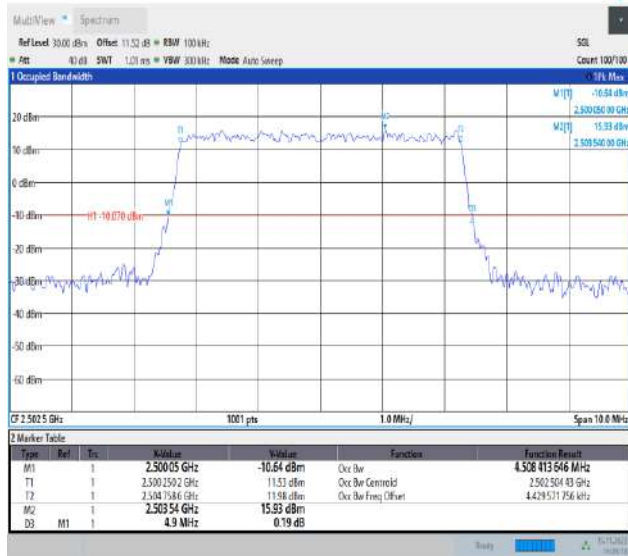

Band5-10MHz-64QAM-20450-50RB#0-PASS

16:24:38 15.11.2023

Band5-10MHz-64QAM-20525-50RB#0-PASS

16:28:28 15.11.2023

Band5-10MHz-64QAM-20600-50RB#0-PASS

16:26:14 15.11.2023

Band7-5MHz-QPSK-20775-25RB#0-PASS

16:27:09 15.11.2023