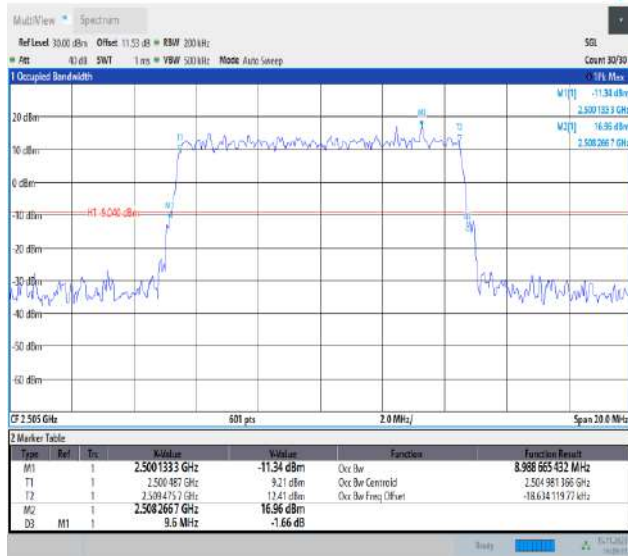

Band7-10MHz-QPSK-20800-50RB#0-PASS

16:30:06 15.11.2023

Band7-10MHz-QPSK-21100-50RB#0-PASS

16:30:57 15.11.2023

Band7-10MHz-QPSK-21400-50RB#0-PASS

16:29:31 15.11.2023

Band7-10MHz-16QAM-20800-50RB#0-PASS

16:30:22 15.11.2023