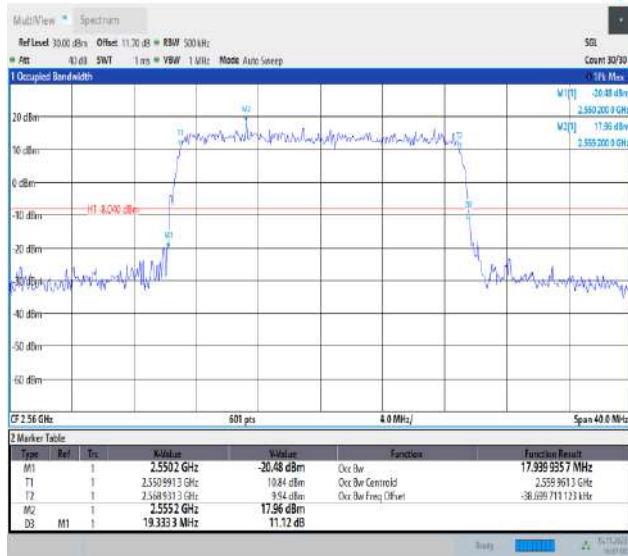

Band7-20MHz-QPSK-21350-100RB#0-PASS

16:38:21 15.11.2023

Band7-20MHz-16QAM-20850-100RB#0-PASS

16:36:11 15.11.2023

Band7-20MHz-16QAM-21100-100RB#0-PASS

16:37:01 15.11.2023

Band7-20MHz-16QAM-21350-100RB#0-PASS