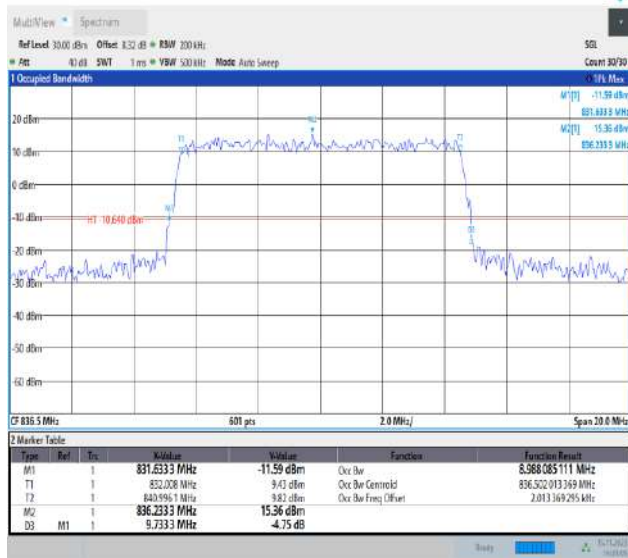

Band5-5MHz-64QAM-20425-25RB#0-PASS

Band5-5MHz-64QAM-20525-25RB#0-PASS

Band5-5MHz-64QAM-20625-25RB#0-PASS

Band5-10MHz-QPSK-20450-50RB#0-PASS

16:24:06 15.11.2023

Band5-10MHz-QPSK-20525-50RB#0-PASS

16:24:07 15.11.2023