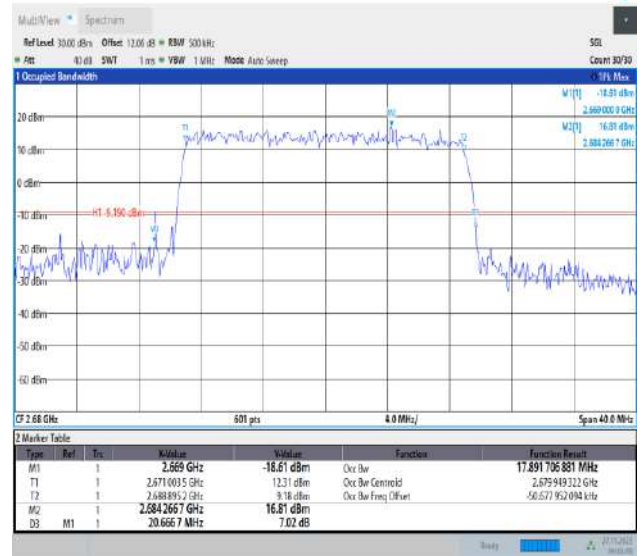

Band41-20MHz-64QAM-39750-100RB#0-PASS