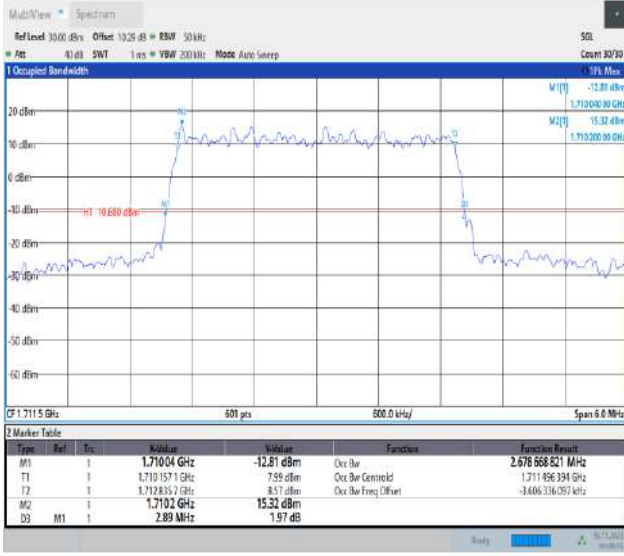

Band66-3MHz-QPSK-132322-15RB#0-PASS