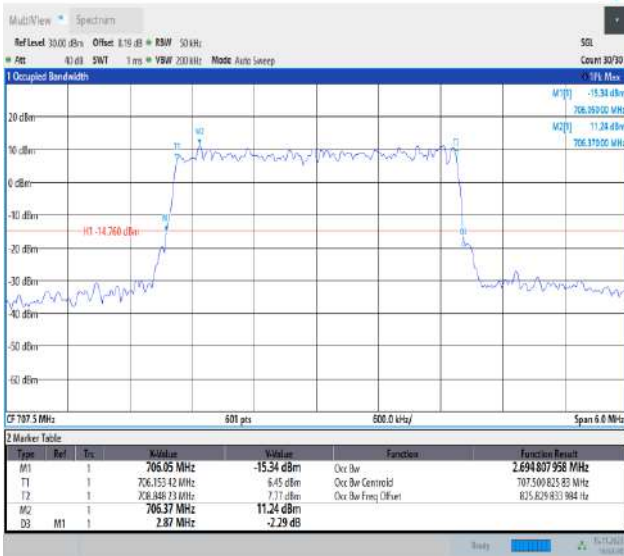

16:53:15 15.11.2023

Band12-3MHz-16QAM-23095-15RB#0-PASS

16:54:06 15.11.2023

Band12-3MHz-16QAM-23165-15RB#0-PASS

16:52:40 15.11.2023

Band12-3MHz-64QAM-23025-15RB#0-PASS

16:53:31 15.11.2023

Band12-3MHz-64QAM-23095-15RB#0-PASS