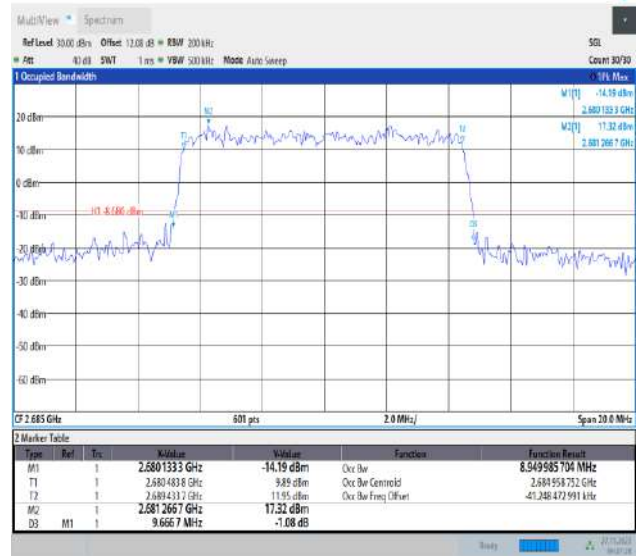

Band41-10MHz-QPSK-39700-50RB#0-PASS

09:27:26 27.11.2023