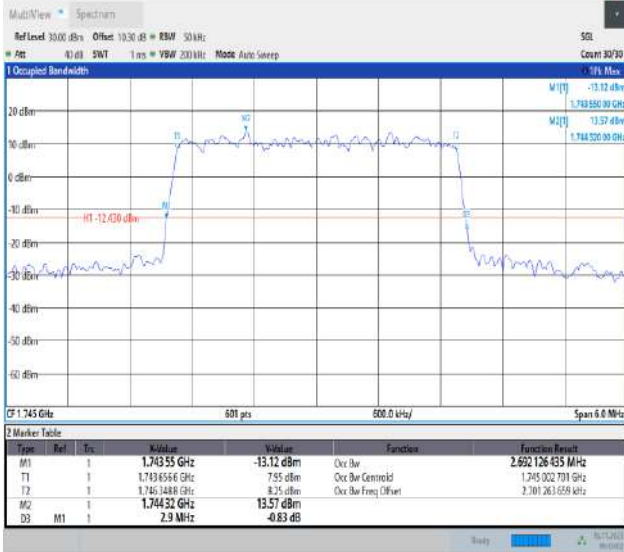

Band66-3MHz-16QAM-132657-15RB#0-PASS

09:10:02 16.11.2023

Band66-3MHz-64QAM-132322-15RB#0-PASS