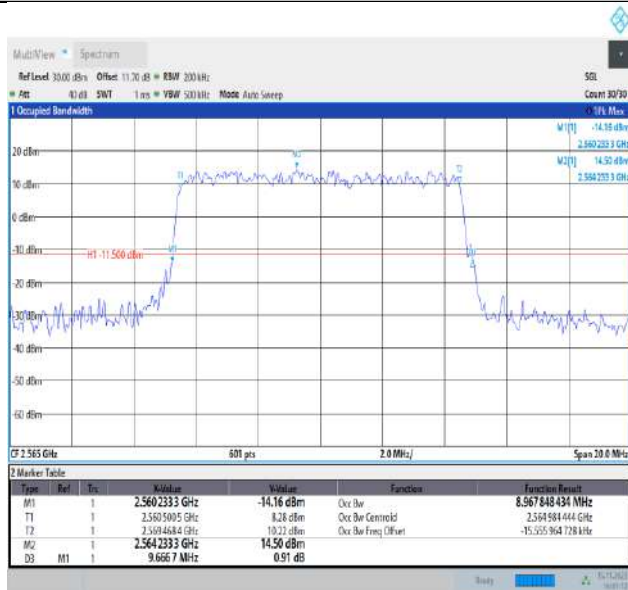

Band7-10MHz-16QAM-20800-50RB#0-PASS

16:31:13 15.11.2023

Band7-10MHz-16QAM-21400-50RB#0-PASS