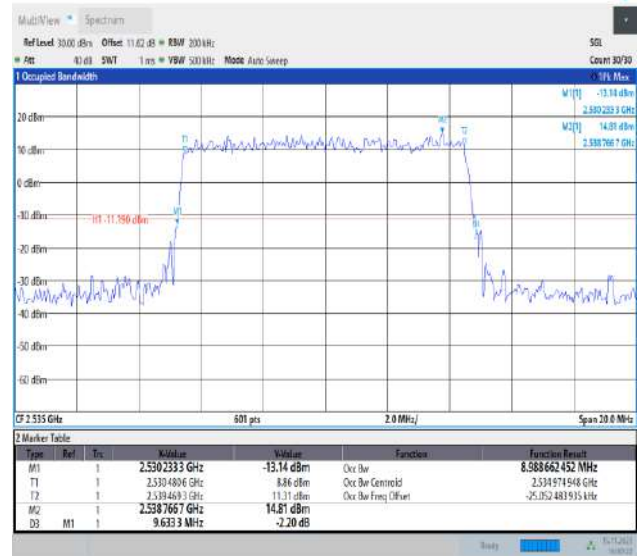

Band7-10MHz-QPSK-20800-50RB#0-PASS

16:30:06 15.11.2023

Band7-10MHz-QPSK-21100-50RB#0-PASS

16:30:57 15.11.2023

Band7-10MHz-QPSK-21400-50RB#0-PASS

16:29:31 15.11.2023

Band7-10MHz-16QAM-20800-50RB#0-PASS

16:30:22 15.11.2023