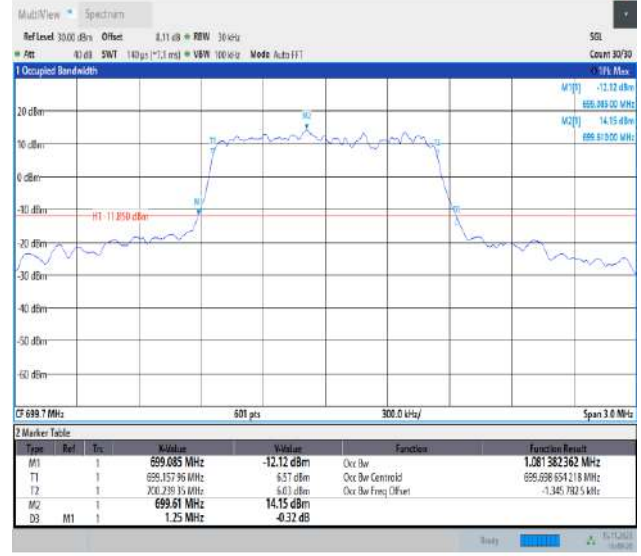

Band12-1.4MHz-QPSK-23095-6RB#0-PASS

16:49:20 18.11.2023