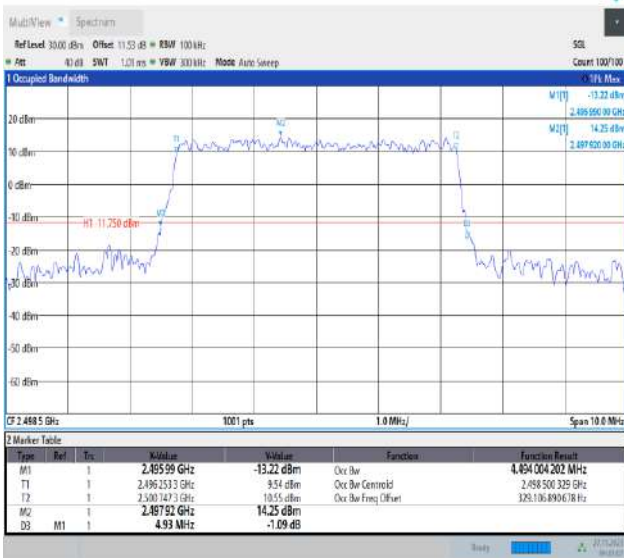

09:22:07 27.11.2023