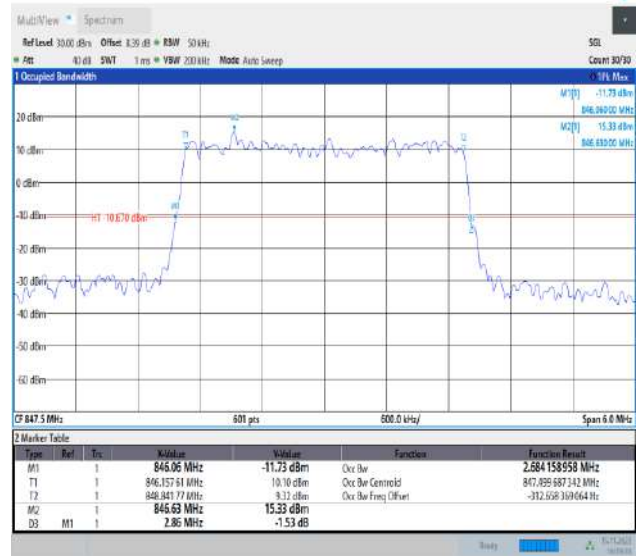

Band5-3MHz-64QAM-20415-15RB#0-PASS

16:19:34 15.11.2023