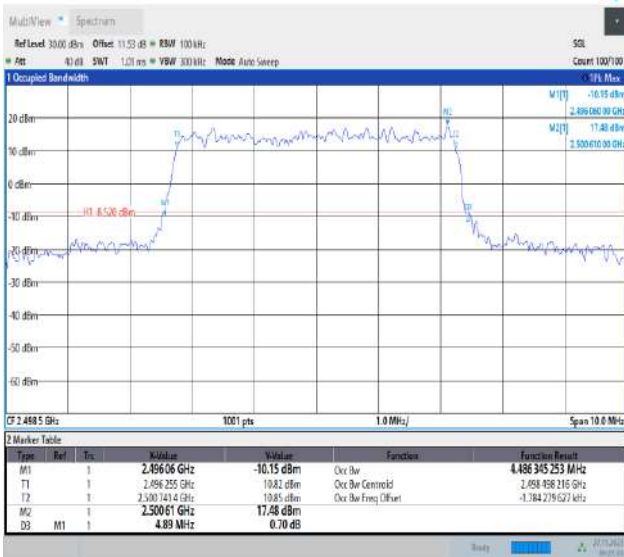

Band38-20MHz-64QAM-37850-100RB#0-PASS

09:53:18 16.11.2023

Band38-20MHz-64QAM-38000-100RB#0-PASS

09:54:17 16.11.2023

Band38-20MHz-64QAM-38150-100RB#0-PASS

09:21:36 27.11.2023

Band41-5MHz-QPSK-39675-25RB#0-PASS