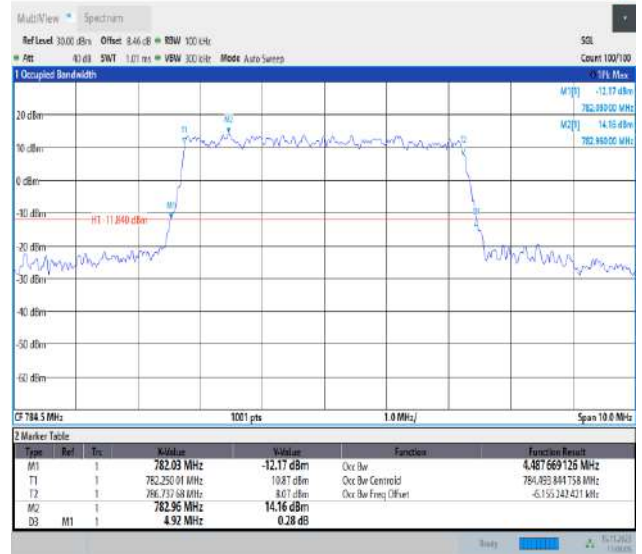

21:02:58 15.11.2023

Band13-5MHz-QPSK-23230-25RB#0-PASS

21:03:49 15.11.2023

Band13-5MHz-QPSK-23255-25RB#0-PASS

21:02:13 15.11.2023

Band13-5MHz-16QAM-23205-25RB#0-PASS

21:03:14 15.11.2023

Band13-5MHz-16QAM-23230-25RB#0-PASS