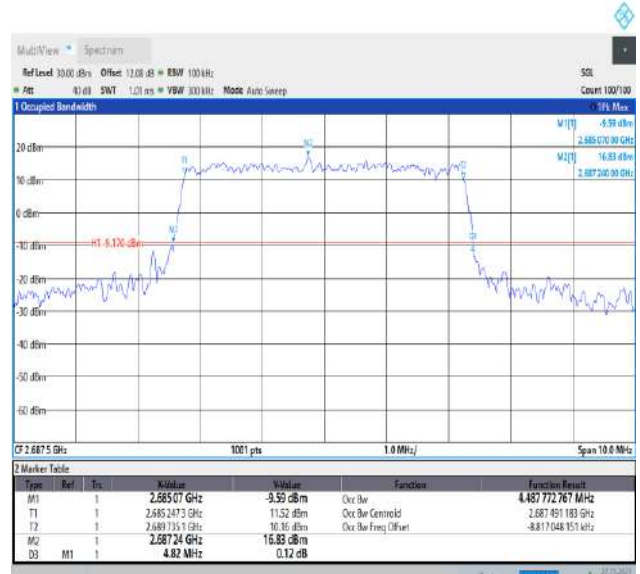

09:22:26 27.11.2023

Band41-5MHz-QPSK-40620-25RB#0-PASS

09:23:17 27.11.2023

Band41-5MHz-QPSK-41565-25RB#0-PASS

09:23:54 27.11.2023

Band41-5MHz-16QAM-39675-25RB#0-PASS

09:22:42 27.11.2023

Band41-5MHz-16QAM-40620-25RB#0-PASS