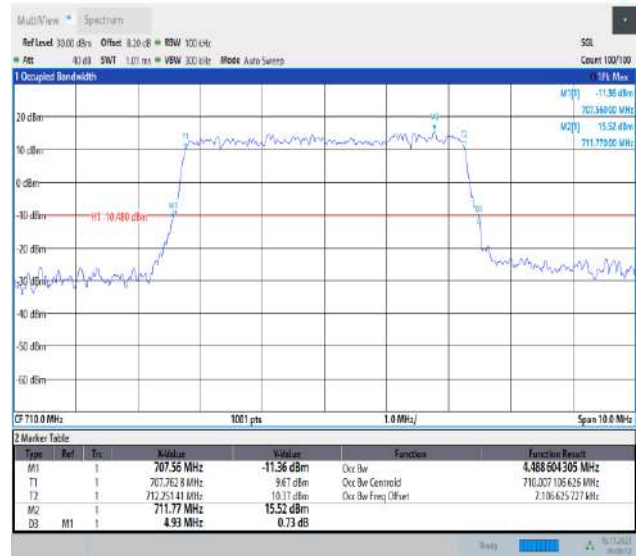

08:54:59 16.11.2023

Band13-10MHz-QPSK-23230-50RB#0-PASS

08:55:15 16.11.2023

Band13-10MHz-16QAM-23230-50RB#0-PASS

08:55:31 16.11.2023

Band13-10MHz-64QAM-23230-50RB#0-PASS

08:59:22 16.11.2023

Band17-5MHz-QPSK-23755-25RB#0-PASS