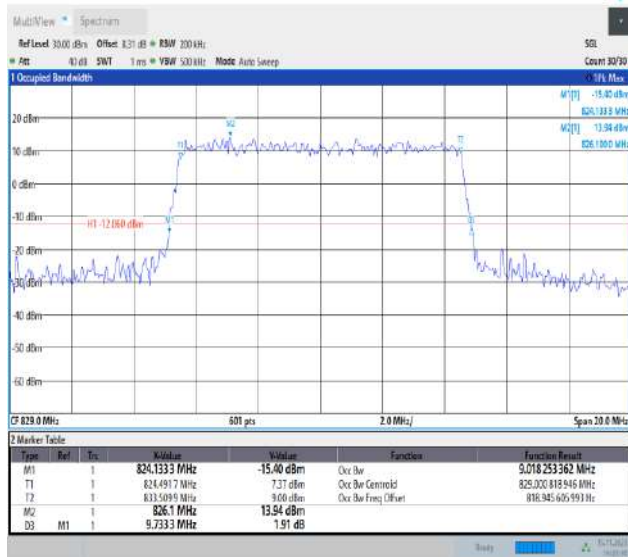

Band5-10MHz-QPSK-20525-50RB#0-PASS

16:23:31 15.11.2023

Band5-10MHz-16QAM-20450-50RB#0-PASS