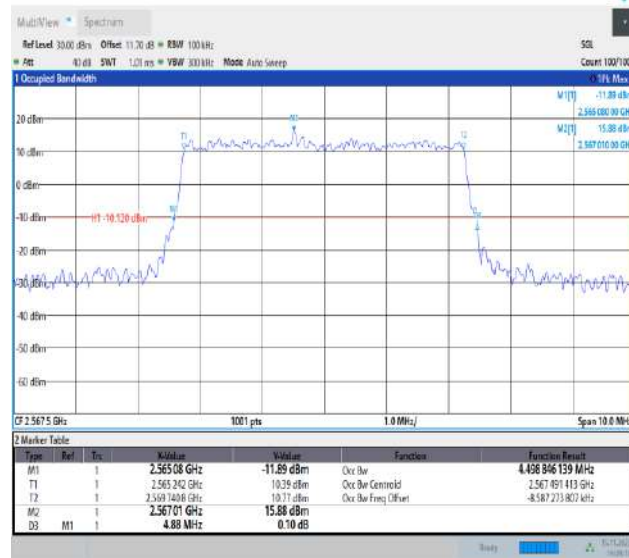

Band7-5MHz-QPSK-21100-25RB#0-PASS

16:27:57 15.11.2023

Band7-5MHz-QPSK-21425-25RB#0-PASS

16:28:30 15.11.2023

Band7-5MHz-16QAM-20775-25RB#0-PASS

16:27:21 15.11.2023

Band7-5MHz-16QAM-21100-25RB#0-PASS

16:28:12 15.11.2023