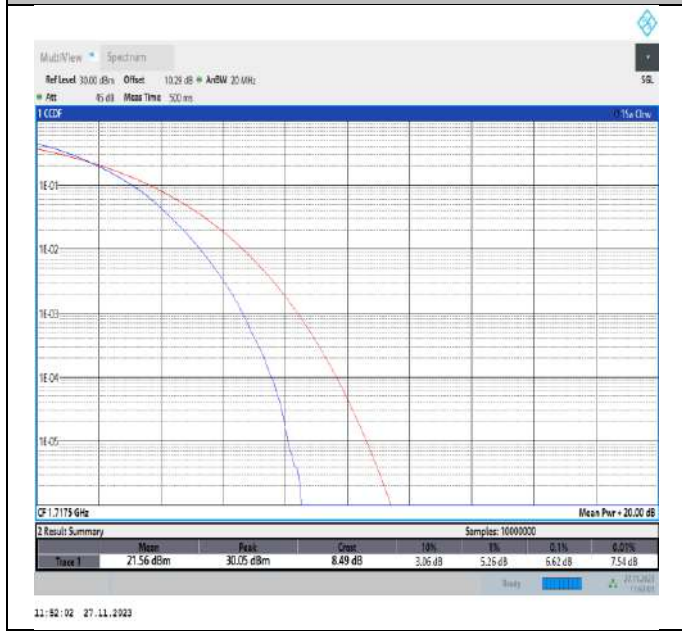

Band66-10MHz-64QAM-132322-50RB#0-PASS