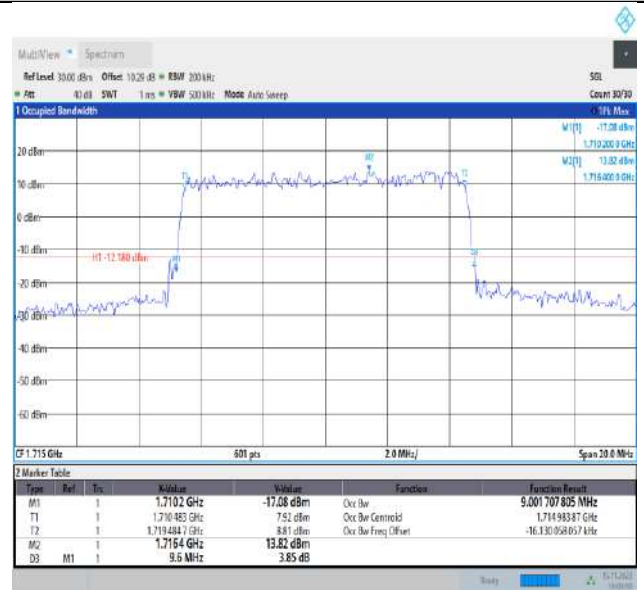

16:08:00 15.11.2023

Band4-10MHz-QPSK-20350-50RB#0-PASS

16:03:36 15.11.2023

Band4-10MHz-16QAM-20000-50RB#0-PASS

16:04:26 15.11.2023

Band4-10MHz-16QAM-20175-50RB#0-PASS

16:08:16 15.11.2023

Band4-10MHz-16QAM-20350-50RB#0-PASS