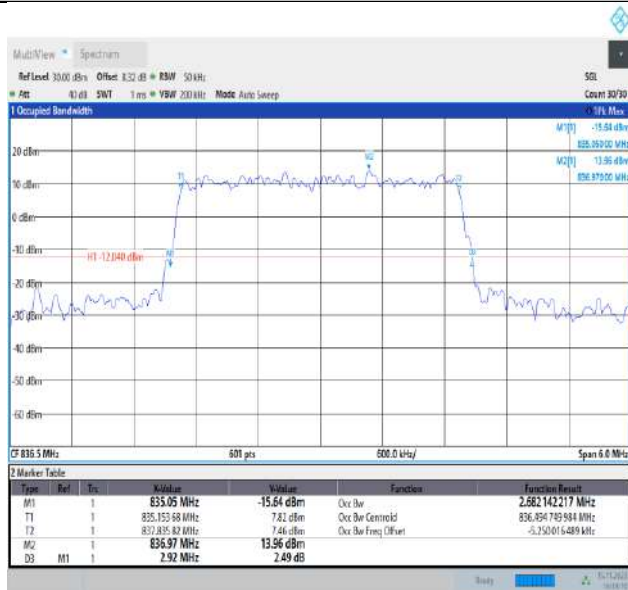

16:14:44 18.11.2023

Band5-1.4MHz-64QAM-20525-6RB#0-PASS

16:14:36 15.11.2023

Band5-1.4MHz-64QAM-20643-6RB#0-PASS

16:17:20 15.11.2023

Band5-3MHz-QPSK-20415-15RB#0-PASS

16:18:11 15.11.2023

Band5-3MHz-QPSK-20525-15RB#0-PASS