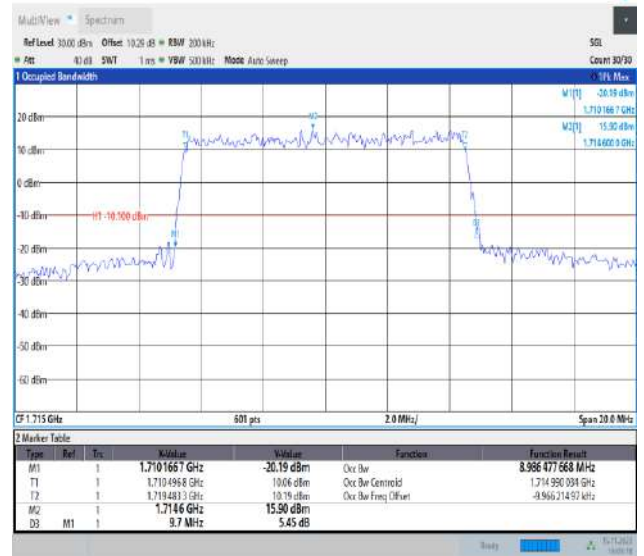

16:01:24 15.11.2023

Band4-5MHz-64QAM-20175-25RB#0-PASS

16:02:16 15.11.2023

Band4-5MHz-64QAM-20375-25RB#0-PASS

16:09:18 15.11.2023

Band4-10MHz-QPSK-20000-50RB#0-PASS

16:04:09 15.11.2023

Band4-10MHz-QPSK-20175-50RB#0-PASS