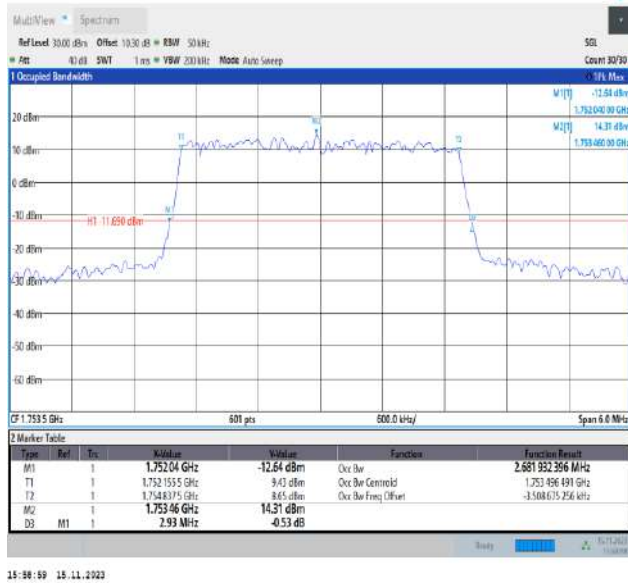

15:58:49 15.11.2023

Band4-3MHz-QPSK-20385-15RB#0-PASS

15:57:17 15.11.2023

Band4-3MHz-16QAM-19965-15RB#0-PASS

15:58:08 15.11.2023

Band4-3MHz-16QAM-20175-15RB#0-PASS

Band4-3MHz-16QAM-20385-15RB#0-PASS

Band4-3MHz-64QAM-19965-15RB#0-PASS