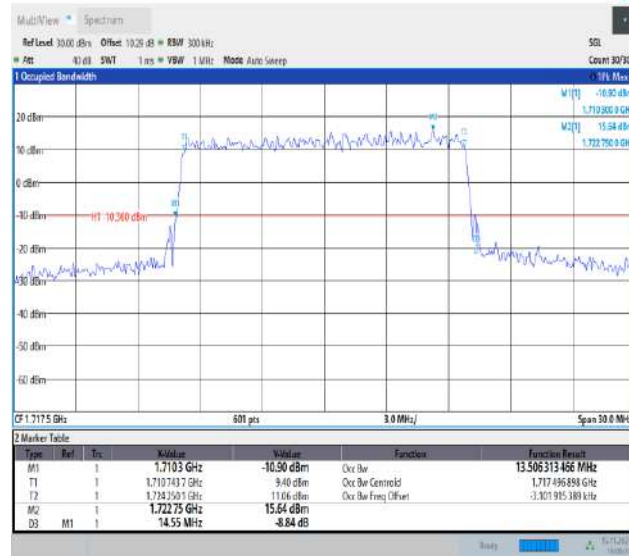

Band4-15MHz-QPSK-20175-75RB#0-PASS

16:04:32 15.11.2023