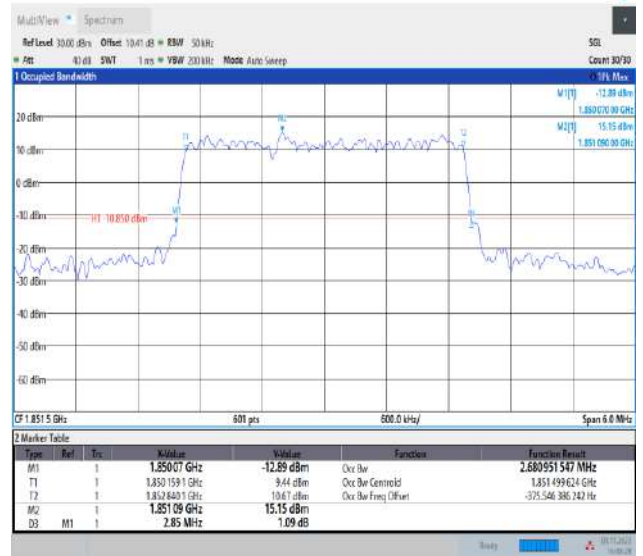

16:47:08 09.11.2023

Band2-1.4MHz-16QAM-19193-6RB#0-PASS

15:43:51 15.11.2023

Band2-1.4MHz-64QAM-18607-6RB#0-PASS

15:44:11 15.11.2023

Band2-1.4MHz-64QAM-18900-6RB#0-PASS

15:44:30 15.11.2023

Band2-1.4MHz-64QAM-19193-6RB#0-PASS