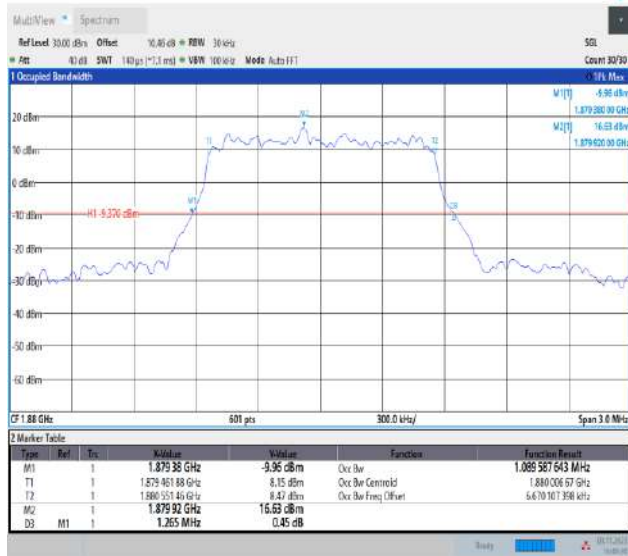

# Test Graphs

Band2-1.4MHz-QPSK-18607-6RB#0-PASS

Band2-1.4MHz-QPSK-18900-6RB#0-PASS

Band2-1.4MHz-QPSK-19193-6RB#0-PASS

Band2-1.4MHz-16QAM-18607-6RB#0-PASS

16:46:30 09.11.2023

Band2-1.4MHz-16QAM-18900-6RB#0-PASS