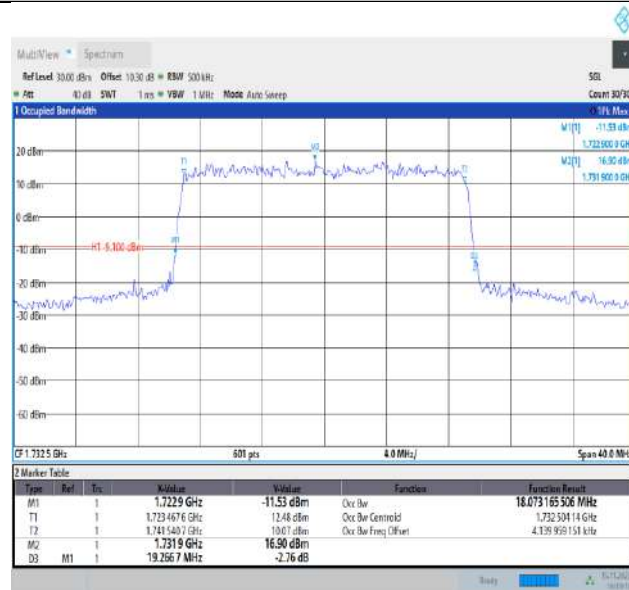

16:09:07 15.11.2023

Band4-20MHz-QPSK-20050-100RB#0-PASS

16:09:58 15.11.2023

Band4-20MHz-QPSK-20175-100RB#0-PASS

16:10:09 15.11.2023

Band4-20MHz-QPSK-20300-100RB#0-PASS

16:09:28 15.11.2023

Band4-20MHz-16QAM-20050-100RB#0-PASS