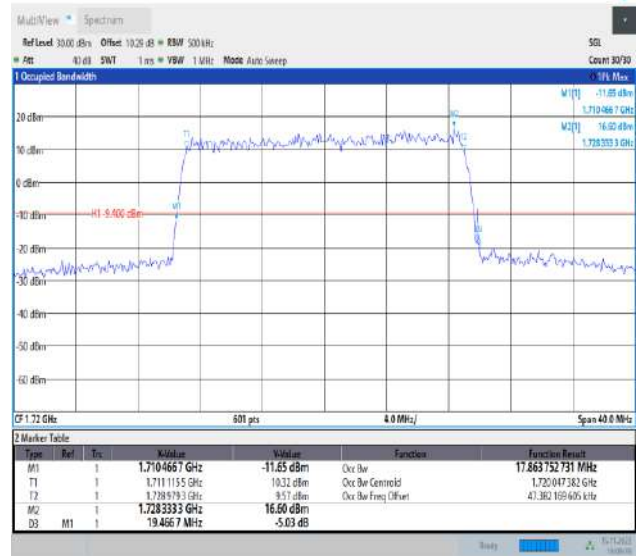

16:10:16 15.11.2023

Band4-20MHz-16QAM-20175-100RB#0-PASS

16:11:08 15.11.2023

Band4-20MHz-16QAM-20300-100RB#0-PASS

16:09:39 15.11.2023

Band4-20MHz-64QAM-20050-100RB#0-PASS

16:10:30 15.11.2023

Band4-20MHz-64QAM-20175-100RB#0-PASS