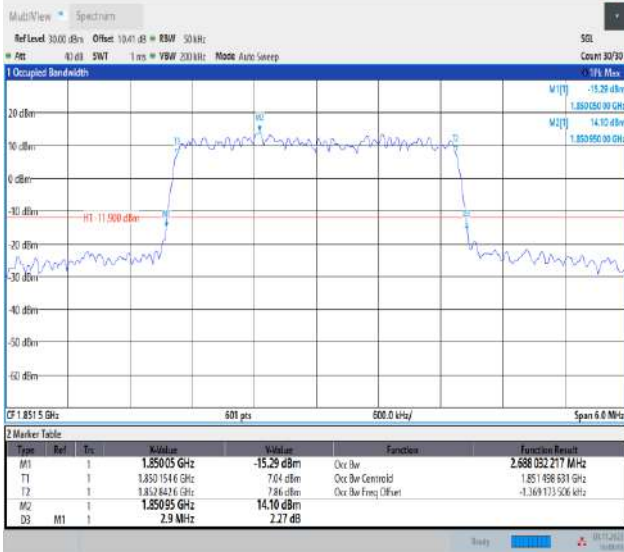

16:48:28 09.11.2023

Band2-3MHz-QPSK-18615-15RB#0-PASS

16:49:06 09.11.2023

Band2-3MHz-QPSK-18900-15RB#0-PASS

16:49:42 09.11.2023

Band2-3MHz-QPSK-19185-15RB#0-PASS

16:08:04 09.11.2023

Band2-3MHz-16QAM-18615-15RB#0-PASS