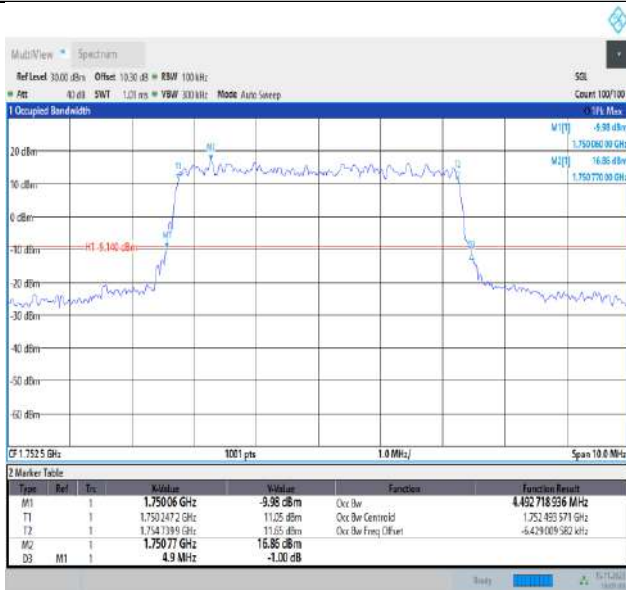

Band4-3MHz-64QAM-20175-15RB#0-PASS

Band4-3MHz-64QAM-20385-15RB#0-PASS

16:00:01 15.11.2023

Band4-5MHz-QPSK-19975-25RB#0-PASS

16:00:52 15.11.2023

Band4-5MHz-QPSK-20175-25RB#0-PASS

16:01:49 15.11.2023

Band4-5MHz-QPSK-20375-25RB#0-PASS