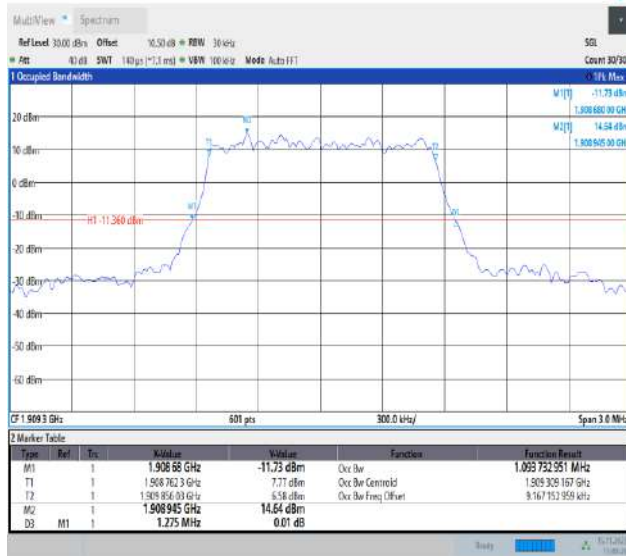

16:47:08 09.11.2023

Band2-1.4MHz-16QAM-19193-6RB#0-PASS

15:43:51 15.11.2023

Band2-1.4MHz-64QAM-18607-6RB#0-PASS

15:44:11 15.11.2023

Band2-1.4MHz-64QAM-18900-6RB#0-PASS

15:44:30 15.11.2023

Band2-1.4MHz-64QAM-19193-6RB#0-PASS