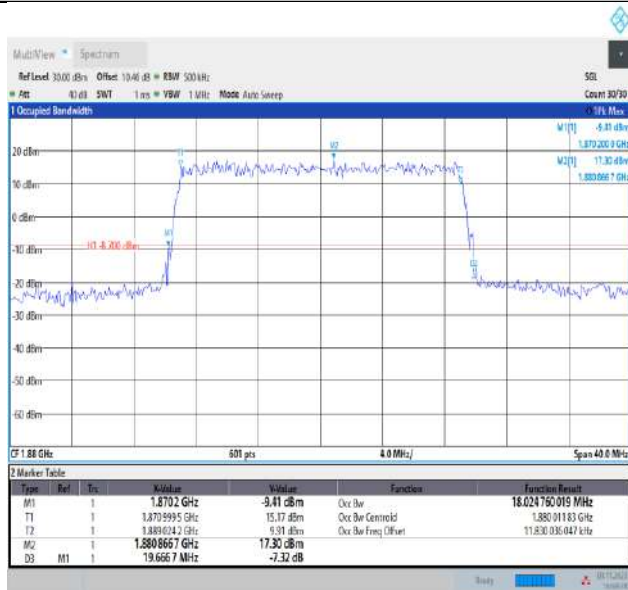

Band2-15MHz-16QAM-19125-75RB#0-PASS

Band2-15MHz-64QAM-18675-75RB#0-PASS

Band2-15MHz-64QAM-18900-75RB#0-PASS

15:50:02 15.11.2023

Band2-15MHz-64QAM-19125-75RB#0-PASS

16:58:57 09.11.2023

Band2-20MHz-QPSK-18700-100RB#0-PASS