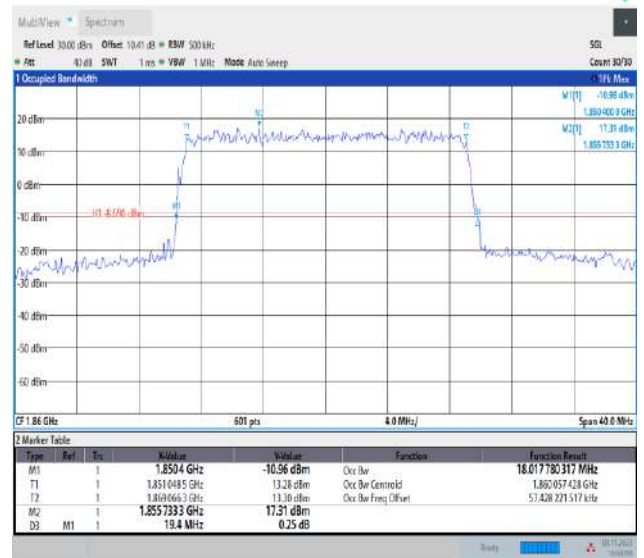

Band2-15MHz-16QAM-19125-75RB#0-PASS

Band2-15MHz-64QAM-18675-75RB#0-PASS

Band2-15MHz-64QAM-18900-75RB#0-PASS

15:50:02 15.11.2023

Band2-15MHz-64QAM-19125-75RB#0-PASS

16:58:57 09.11.2023

Band2-20MHz-QPSK-18700-100RB#0-PASS