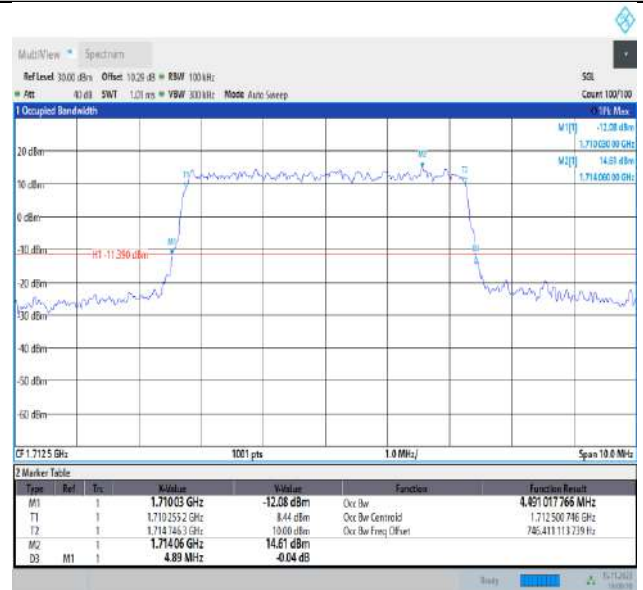

Band4-3MHz-64QAM-20175-15RB#0-PASS

Band4-3MHz-64QAM-20385-15RB#0-PASS

16:00:01 15.11.2023

Band4-5MHz-QPSK-19975-25RB#0-PASS

16:00:52 15.11.2023

Band4-5MHz-QPSK-20175-25RB#0-PASS

16:01:49 15.11.2023

Band4-5MHz-QPSK-20375-25RB#0-PASS