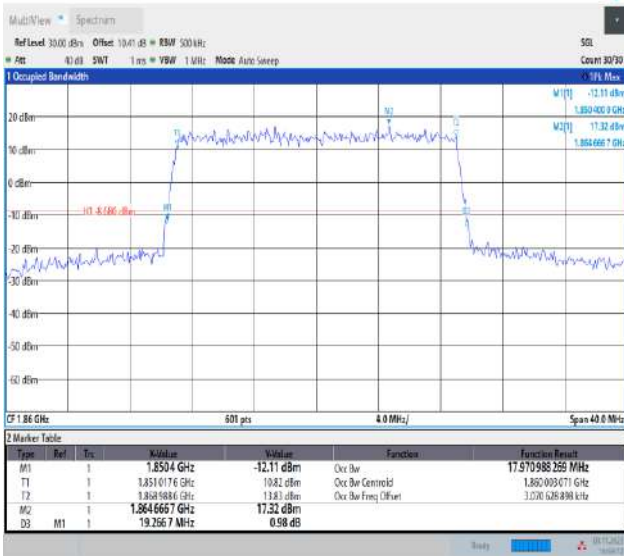

16:59:36 09.11.2023

Band2-20MHz-QPSK-18900-100RB#0-PASS

21:00:11 09.11.2023

Band2-20MHz-QPSK-19100-100RB#0-PASS

16:59:18 09.11.2023

Band2-20MHz-16QAM-18700-100RB#0-PASS

16:59:19 09.11.2023

Band2-20MHz-16QAM-18900-100RB#0-PASS