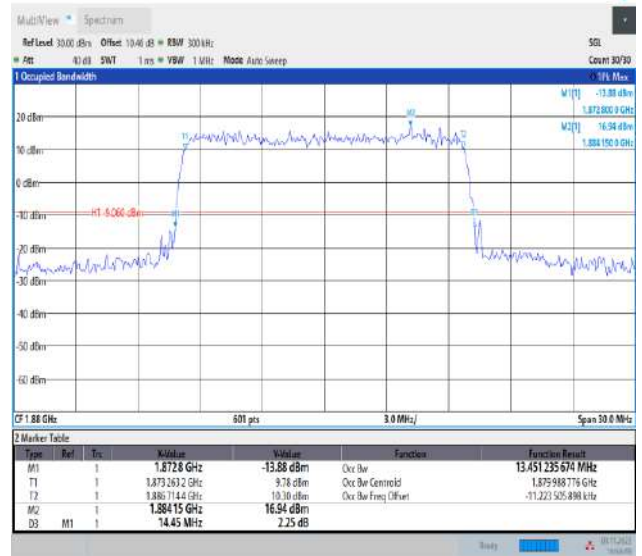

Band2-10MHz-64QAM-19150-50RB#0-PASS

16:56:50 09.11.2023