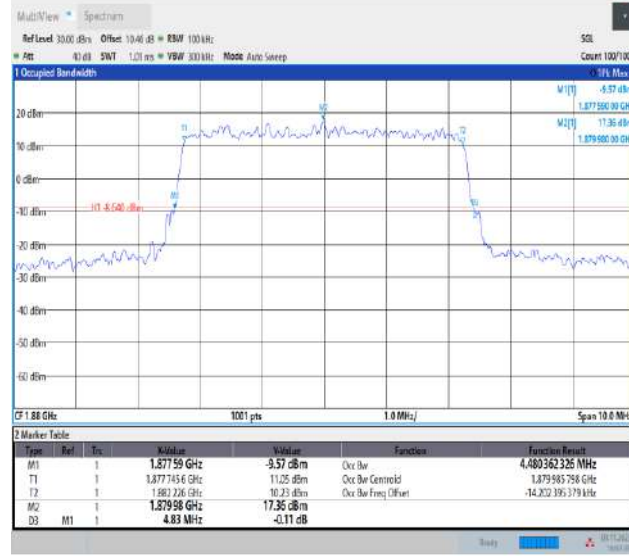

Band2-3MHz-64QAM-19185-15RB#0-PASS

16:51:40 09.11.2023