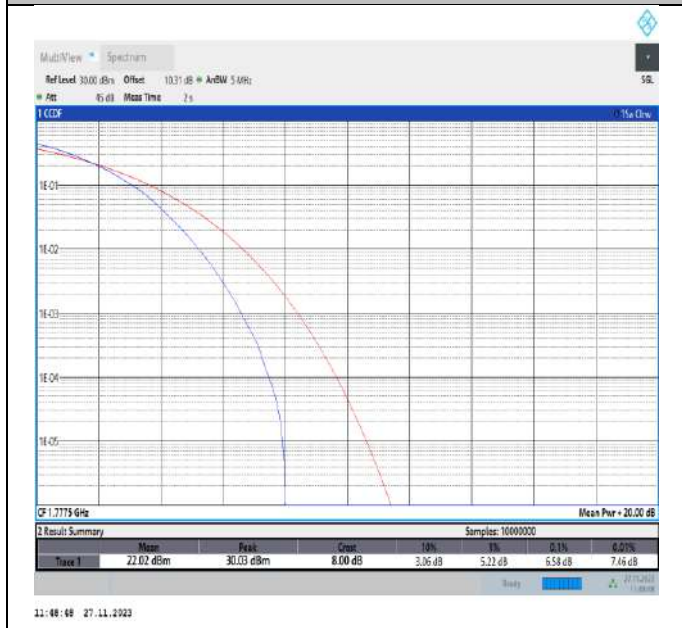

Band66-5MHz-64QAM-131997-25RB#0-PASS