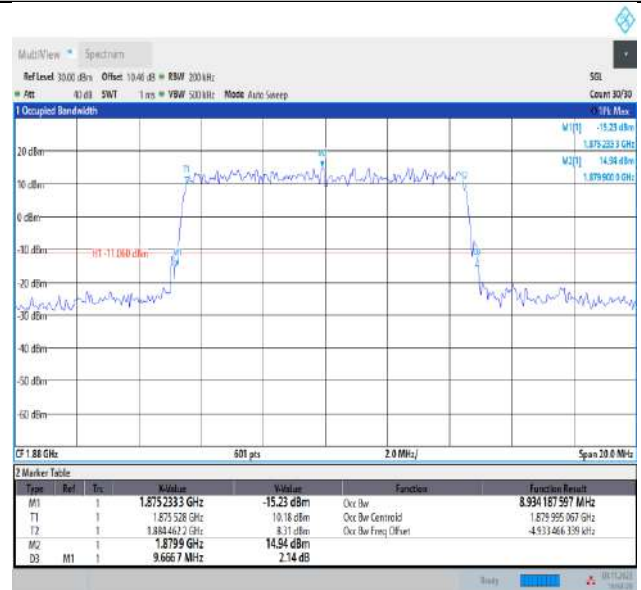

Band2-5MHz-64QAM-19175-25RB#0-PASS

Band2-10MHz-QPSK-18650-50RB#0-PASS

16:54:14 09.11.2023

Band2-10MHz-QPSK-18900-50RB#0-PASS

16:54:51 09.11.2023

Band2-10MHz-QPSK-19150-50RB#0-PASS

16:53:53 09.11.2023

Band2-10MHz-16QAM-18650-50RB#0-PASS