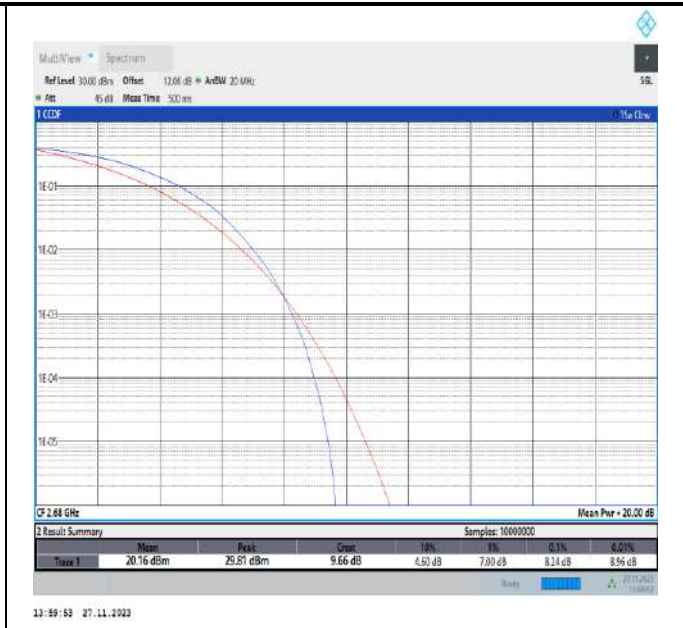

Band41-20MHz-64QAM-39750-100RB#0-PASS