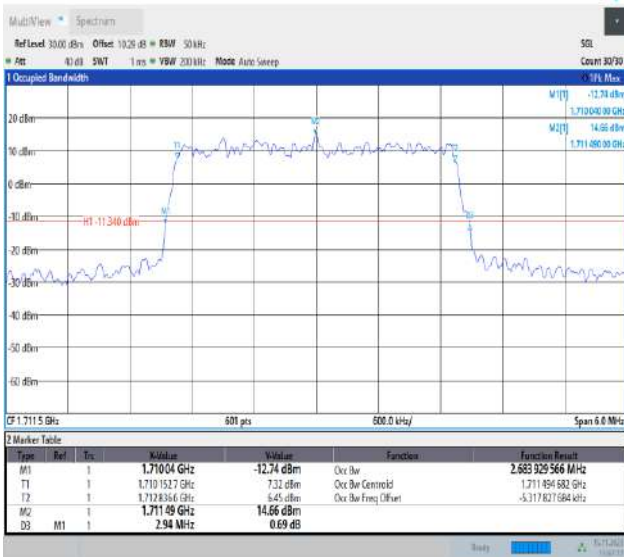

Band4-3MHz-QPSK-20175-15RB#0-PASS

15:57:17 15.11.2023

Band4-3MHz-16QAM-19965-15RB#0-PASS