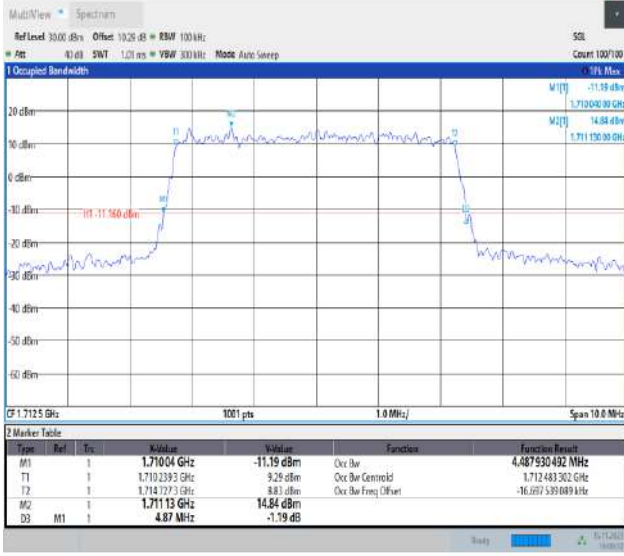

16:00:17 15.11.2023

Band4-5MHz-16QAM-19975-25RB#0-PASS

16:01:08 15.11.2023

Band4-5MHz-16QAM-20175-25RB#0-PASS

16:02:00 15.11.2023

Band4-5MHz-16QAM-20375-25RB#0-PASS

16:00:38 15.11.2023

Band4-5MHz-64QAM-19975-25RB#0-PASS