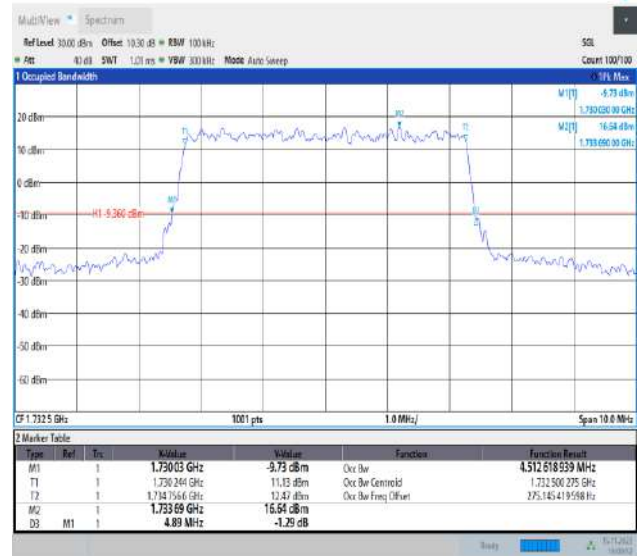

Band4-3MHz-64QAM-20175-15RB#0-PASS

Band4-3MHz-64QAM-20385-15RB#0-PASS

16:00:01 15.11.2023

Band4-5MHz-QPSK-19975-25RB#0-PASS

16:00:52 15.11.2023

Band4-5MHz-QPSK-20175-25RB#0-PASS

16:01:49 15.11.2023

Band4-5MHz-QPSK-20375-25RB#0-PASS