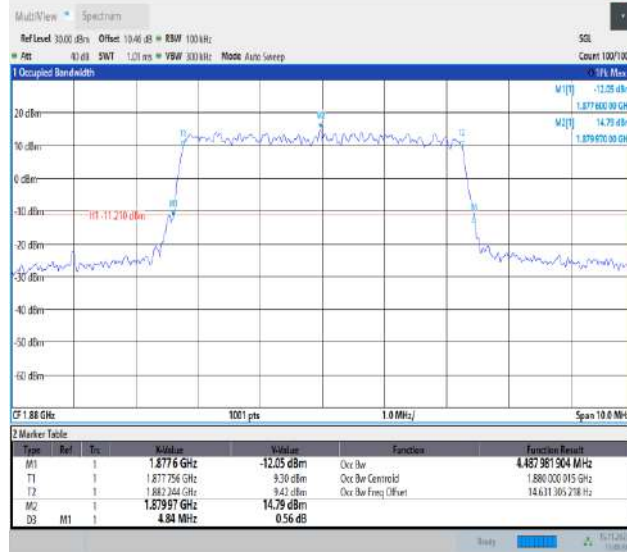

16:52:18 09.11.2023

Band2-5MHz-16QAM-18625-25RB#0-PASS

16:52:55 09.11.2023

Band2-5MHz-16QAM-18900-25RB#0-PASS

16:52:53 09.11.2023

Band2-5MHz-16QAM-19175-25RB#0-PASS

Band2-5MHz-64QAM-18625-25RB#0-PASS

Band2-5MHz-64QAM-18900-25RB#0-PASS