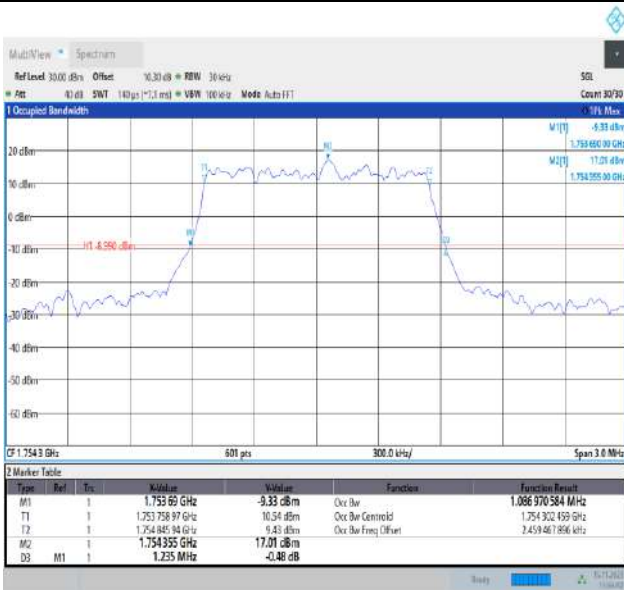

Band4-1.4MHz-QPSK-19957-6RB#0-PASS

15:58:43 15.11.2023