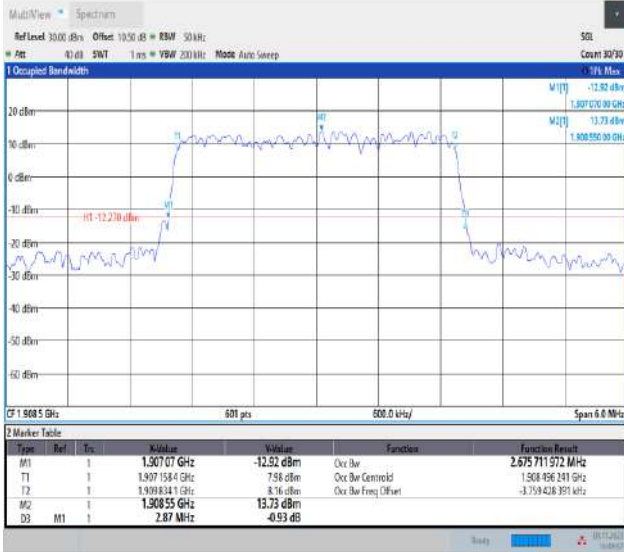

Band2-3MHz-16QAM-18615-15RB#0-PASS

16:09:58 09.11.2023

Band2-3MHz-16QAM-19185-15RB#0-PASS