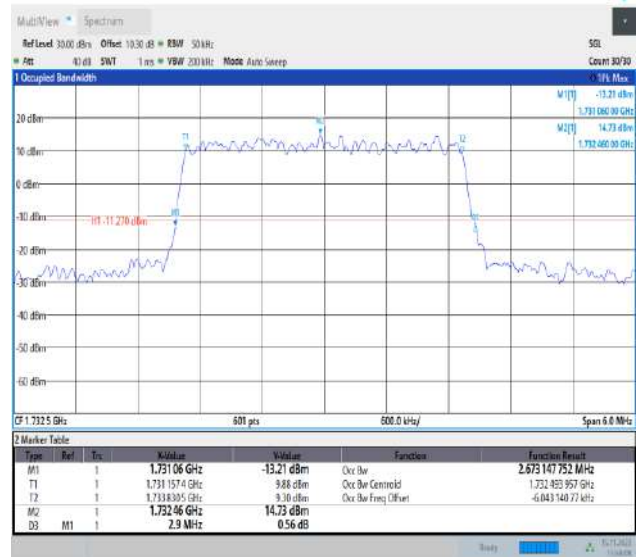

Band4-3MHz-QPSK-20385-15RB#0-PASS

15:58:08 15.11.2023