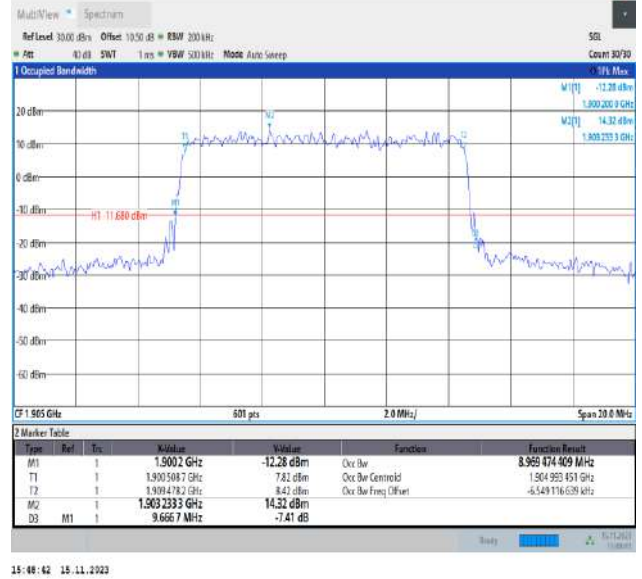

16:54:30 09.11.2023

Band2-10MHz-16QAM-18900-50RB#0-PASS

Band2-10MHz-16QAM-19150-50RB#0-PASS

Band2-10MHz-64QAM-18650-50RB#0-PASS

Band2-10MHz-64QAM-18900-50RB#0-PASS

Band2-10MHz-64QAM-19150-50RB#0-PASS

16:56:18 09.11.2023