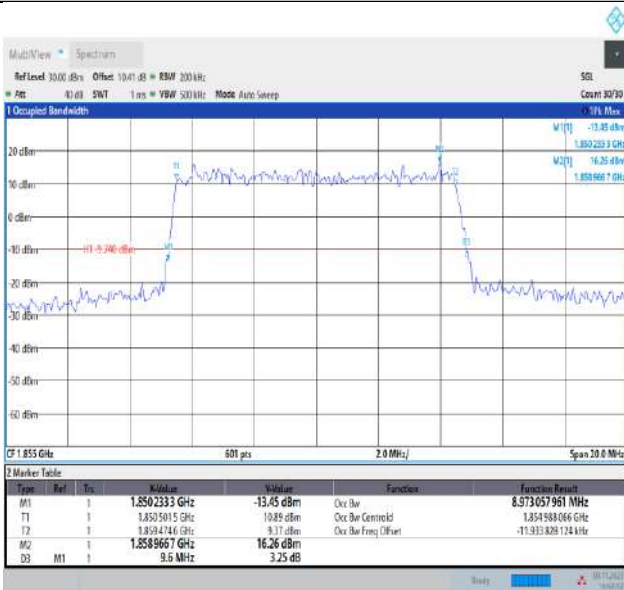

Band2-5MHz-64QAM-19175-25RB#0-PASS

Band2-10MHz-QPSK-18650-50RB#0-PASS

16:54:14 09.11.2023

Band2-10MHz-QPSK-18900-50RB#0-PASS

16:54:51 09.11.2023

Band2-10MHz-QPSK-19150-50RB#0-PASS

16:53:53 09.11.2023

Band2-10MHz-16QAM-18650-50RB#0-PASS