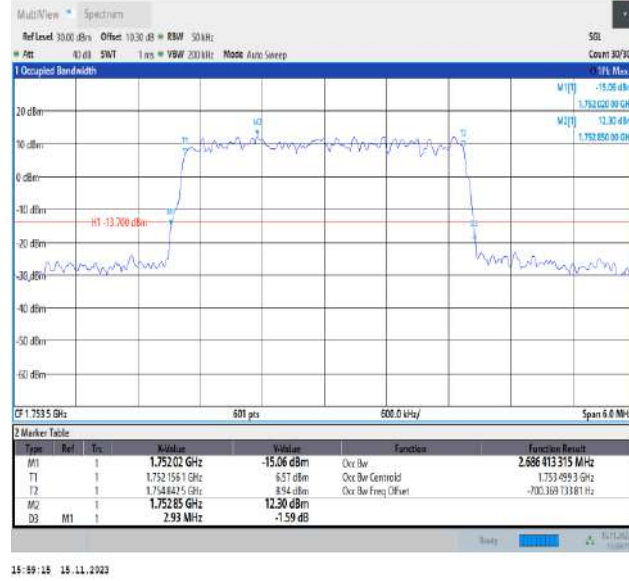

Band4-3MHz-64QAM-19965-15RB#0-PASS