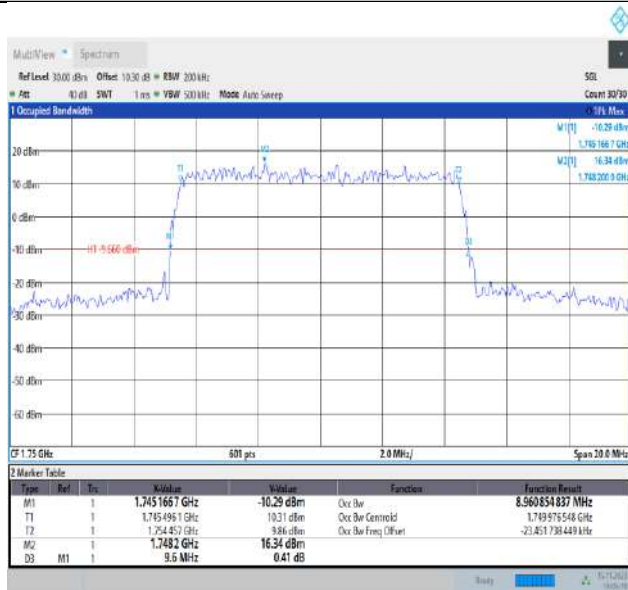

16:08:00 15.11.2023

Band4-10MHz-QPSK-20350-50RB#0-PASS

16:03:36 15.11.2023

Band4-10MHz-16QAM-20000-50RB#0-PASS

16:04:26 15.11.2023

Band4-10MHz-16QAM-20175-50RB#0-PASS

16:08:16 15.11.2023

Band4-10MHz-16QAM-20350-50RB#0-PASS