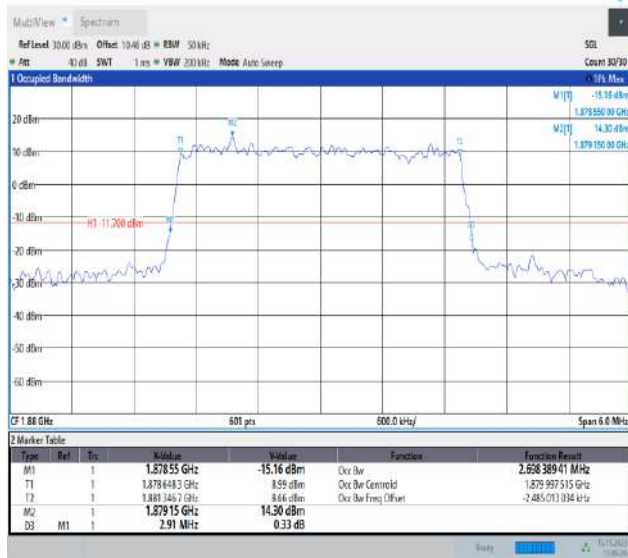

16:09:21 09.11.2023

Band2-3MHz-16QAM-18900-15RB#0-PASS

16:09:58 09.11.2023

Band2-3MHz-16QAM-19185-15RB#0-PASS

16:09:16 09.11.2023

Band2-3MHz-64QAM-18615-15RB#0-PASS

15:48:38 15.11.2023

Band2-3MHz-64QAM-18900-15RB#0-PASS