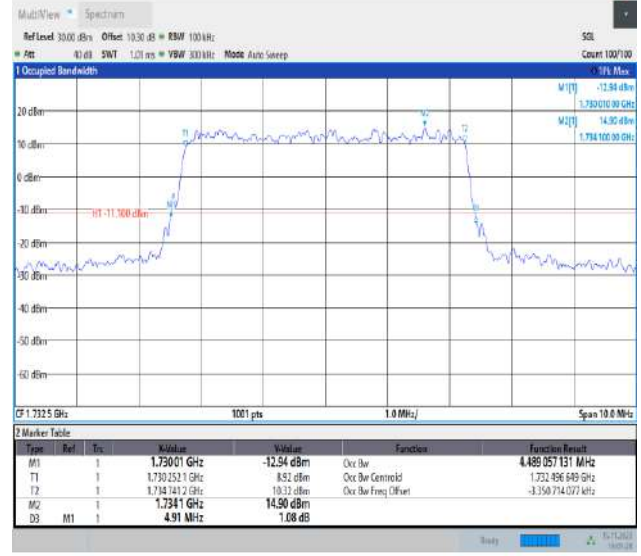

16:00:17 15.11.2023

Band4-5MHz-16QAM-19975-25RB#0-PASS

16:01:08 15.11.2023

Band4-5MHz-16QAM-20175-25RB#0-PASS

16:02:00 15.11.2023

Band4-5MHz-16QAM-20375-25RB#0-PASS

16:00:38 15.11.2023

Band4-5MHz-64QAM-19975-25RB#0-PASS