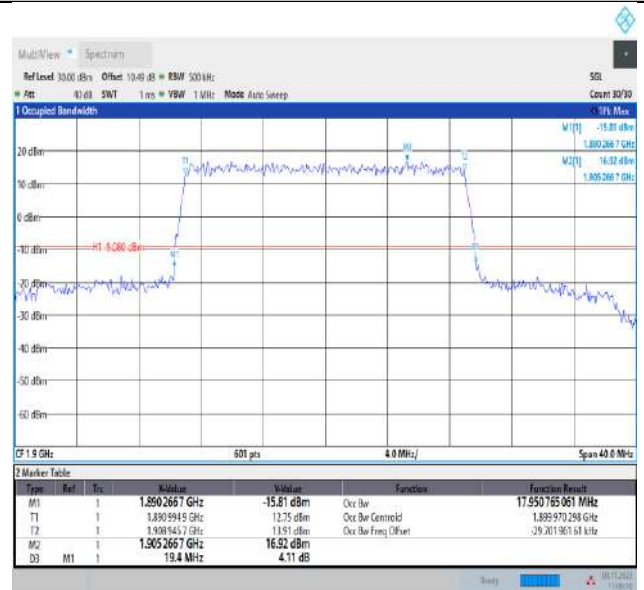

Band2-20MHz-QPSK-18700-100RB#0-PASS

21:00:11 09.11.2023