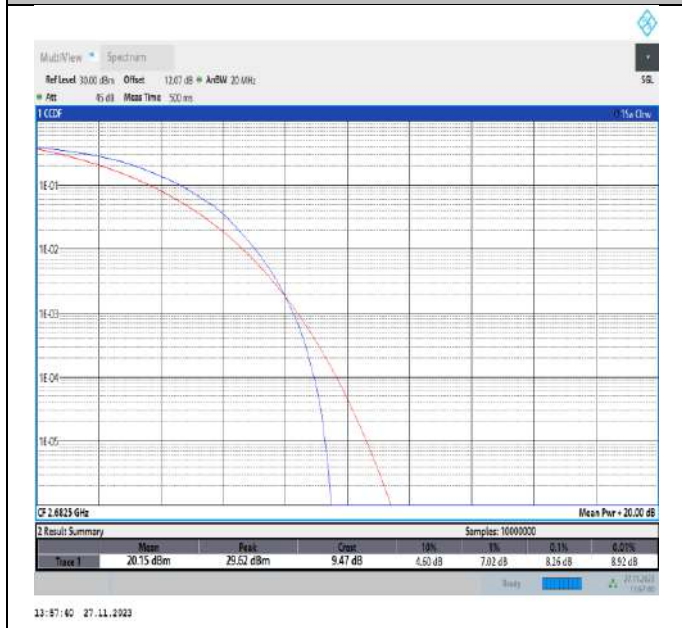

Band41-15MHz-64QAM-39725-75RB#0-PASS