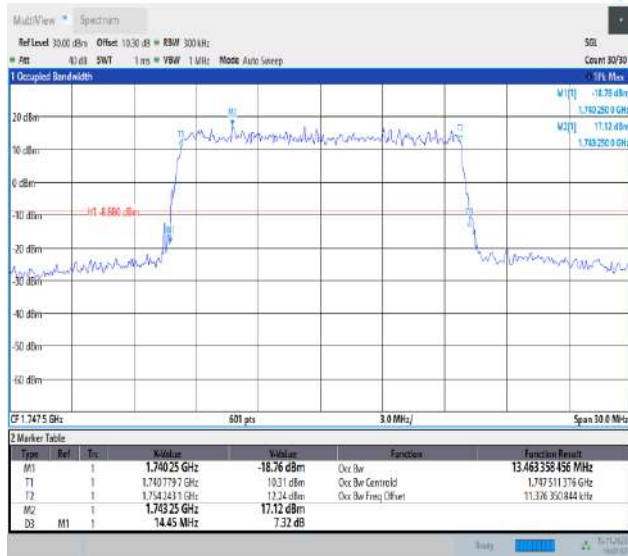

16:07:58 15.11.2023