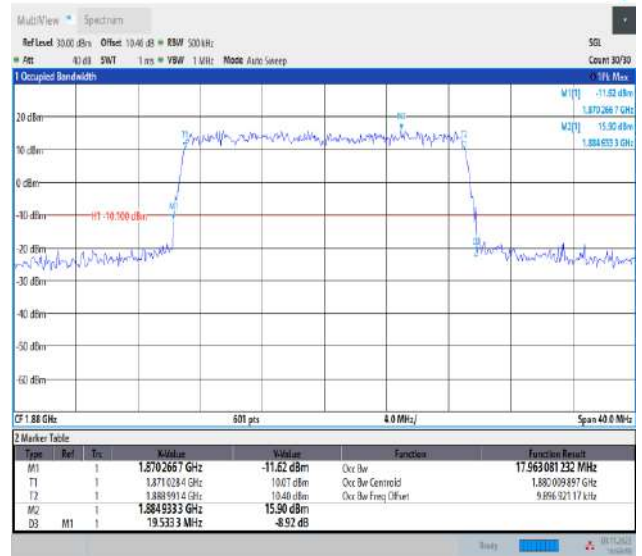

16:59:36 09.11.2023

Band2-20MHz-QPSK-18900-100RB#0-PASS

21:00:11 09.11.2023

Band2-20MHz-QPSK-19100-100RB#0-PASS

16:59:18 09.11.2023

Band2-20MHz-16QAM-18700-100RB#0-PASS

16:59:19 09.11.2023

Band2-20MHz-16QAM-18900-100RB#0-PASS