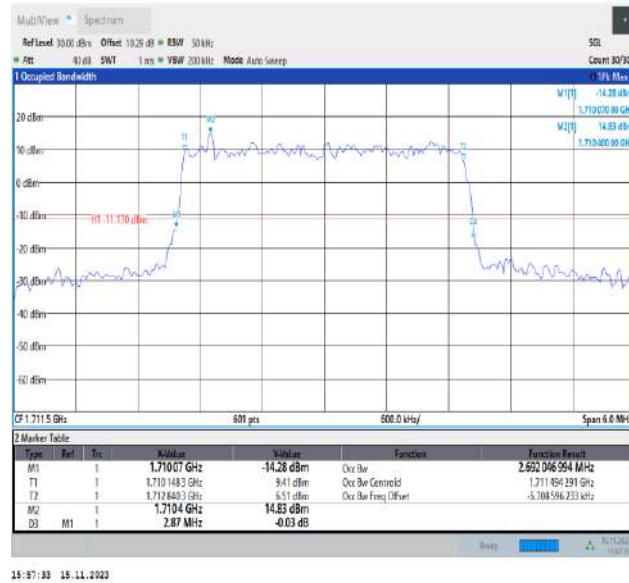

15:58:49 15.11.2023

Band4-3MHz-QPSK-20385-15RB#0-PASS

15:57:17 15.11.2023

Band4-3MHz-16QAM-19965-15RB#0-PASS

15:58:08 15.11.2023

Band4-3MHz-16QAM-20175-15RB#0-PASS

Band4-3MHz-16QAM-20385-15RB#0-PASS

Band4-3MHz-64QAM-19965-15RB#0-PASS