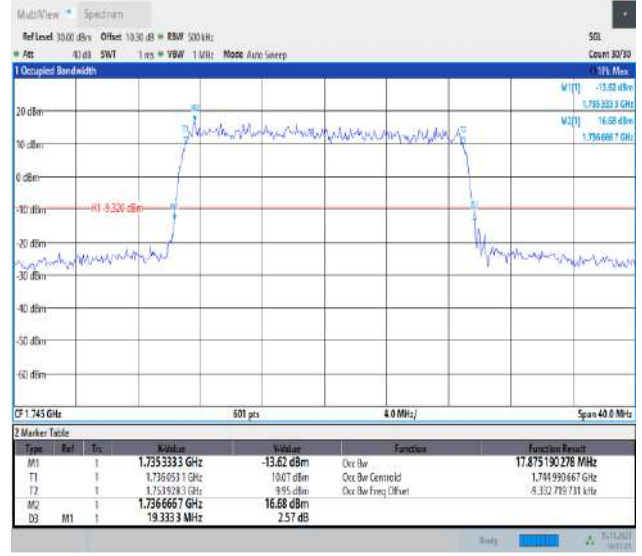

16:10:16 15.11.2023

Band4-20MHz-16QAM-20175-100RB#0-PASS

16:11:08 15.11.2023

Band4-20MHz-16QAM-20300-100RB#0-PASS

16:09:39 15.11.2023

Band4-20MHz-64QAM-20050-100RB#0-PASS

16:10:30 15.11.2023

Band4-20MHz-64QAM-20175-100RB#0-PASS