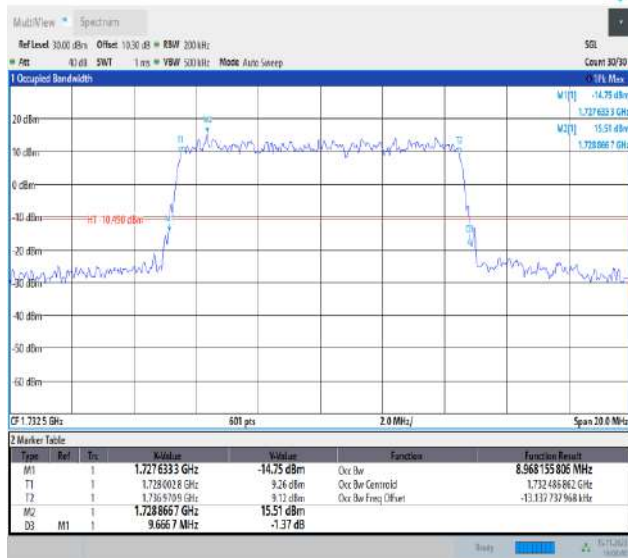

16:04:41 15.11.2023