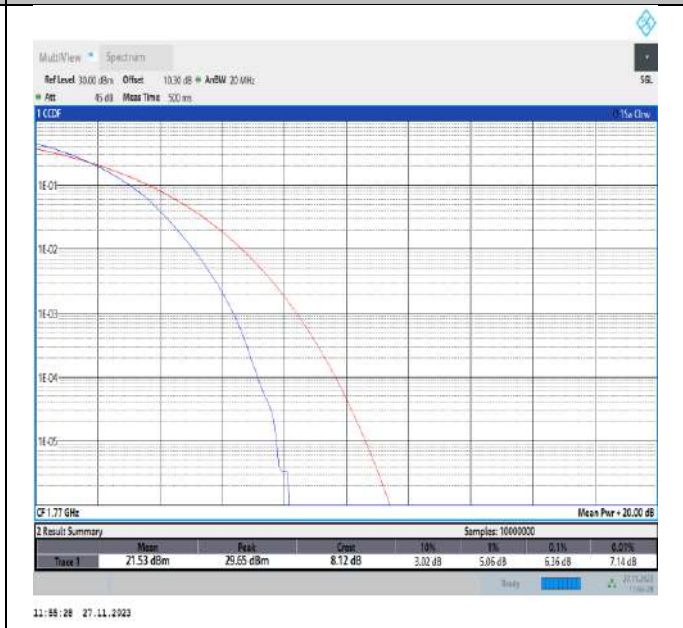

Band66-20MHz-64QAM-132072-100RB#0-PASS