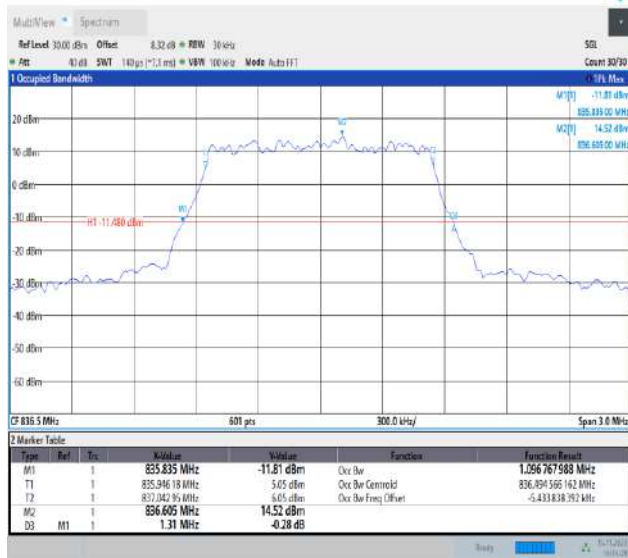

16:18:28 18.11.2023