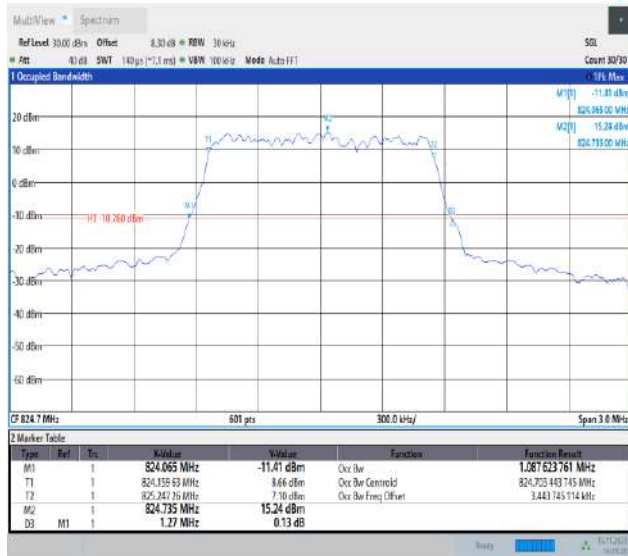

16:14:20 15.11.2023