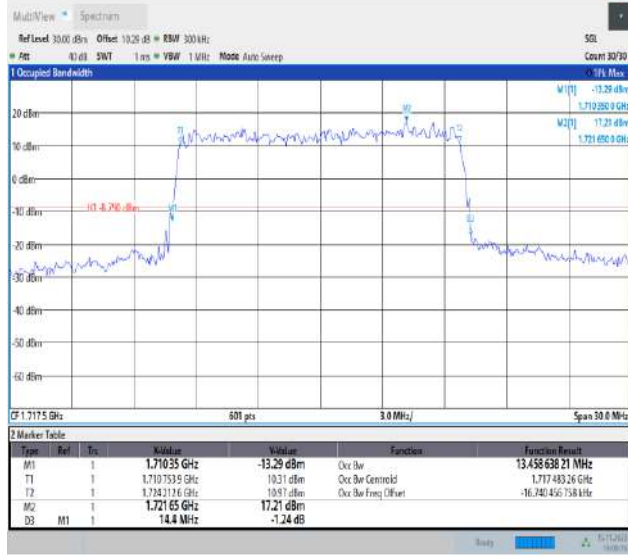

16:09:50 15.11.2023

Band4-10MHz-64QAM-20000-50RB#0-PASS

16:04:41 15.11.2023

Band4-10MHz-64QAM-20175-50RB#0-PASS

16:08:32 15.11.2023

Band4-10MHz-64QAM-20350-50RB#0-PASS

16:06:16 15.11.2023

Band4-15MHz-QPSK-20025-75RB#0-PASS