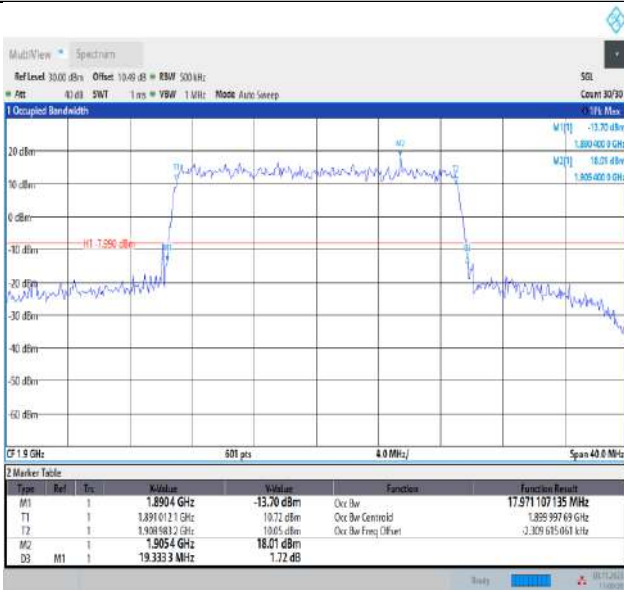

16:59:36 09.11.2023

Band2-20MHz-QPSK-18900-100RB#0-PASS

21:00:11 09.11.2023

Band2-20MHz-QPSK-19100-100RB#0-PASS

16:59:18 09.11.2023

Band2-20MHz-16QAM-18700-100RB#0-PASS

16:59:19 09.11.2023

Band2-20MHz-16QAM-18900-100RB#0-PASS