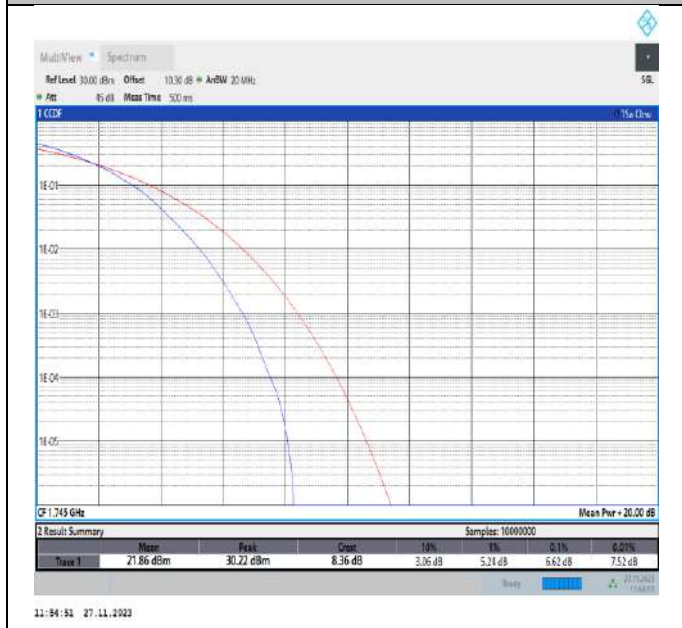

Band66-15MHz-64QAM-132597-75RB#0-PASS