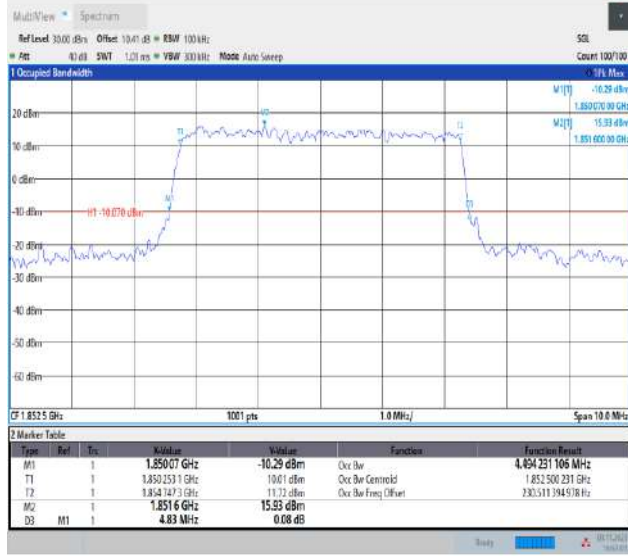

Band2-3MHz-64QAM-18900-15RB#0-PASS

16:51:02 09.11.2023

Band2-5MHz-QPSK-18625-25RB#0-PASS