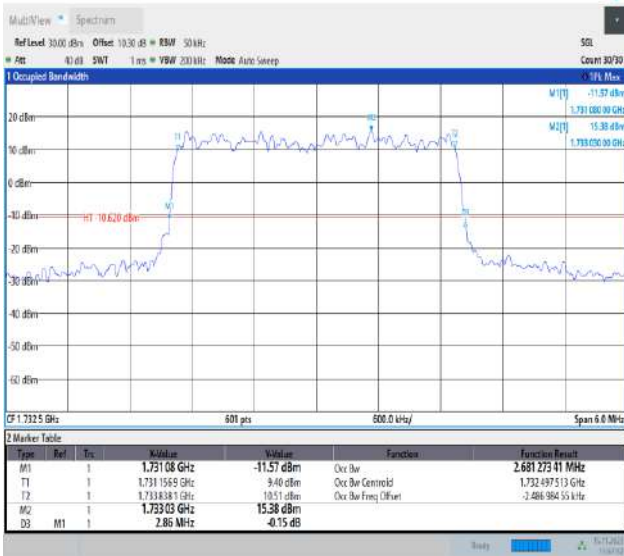

Band4-1.4MHz-16QAM-20393-6RB#0-PASS

Band4-1.4MHz-64QAM-19957-6RB#0-PASS

Band4-1.4MHz-64QAM-20175-6RB#0-PASS

Band4-1.4MHz-64QAM-20393-6RB#0-PASS

Band4-3MHz-QPSK-19965-15RB#0-PASS

15:57:52 15.11.2023

Band4-3MHz-QPSK-20175-15RB#0-PASS