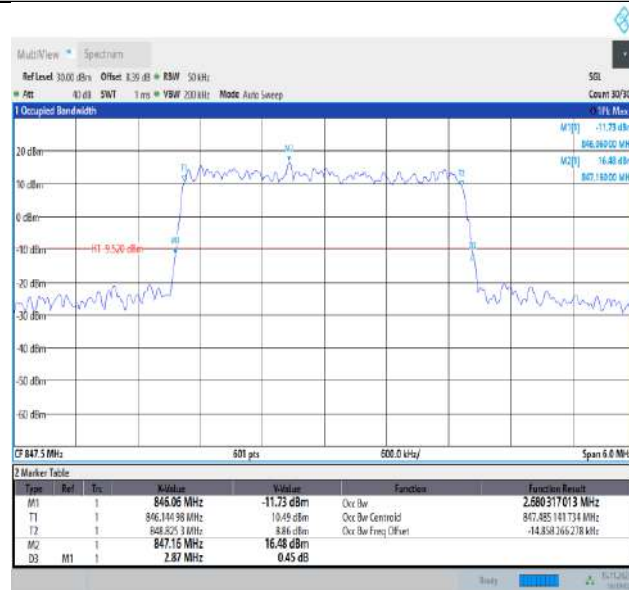

16:14:44 18.11.2023

Band5-1.4MHz-64QAM-20525-6RB#0-PASS

16:14:36 15.11.2023

Band5-1.4MHz-64QAM-20643-6RB#0-PASS

16:17:20 15.11.2023

Band5-3MHz-QPSK-20415-15RB#0-PASS

16:18:11 15.11.2023

Band5-3MHz-QPSK-20525-15RB#0-PASS