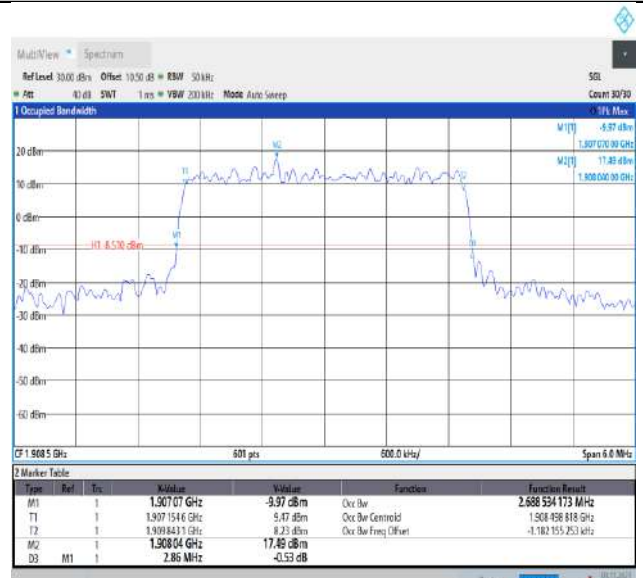

Band2-3MHz-QPSK-18615-15RB#0-PASS

16:49:42 09.11.2023