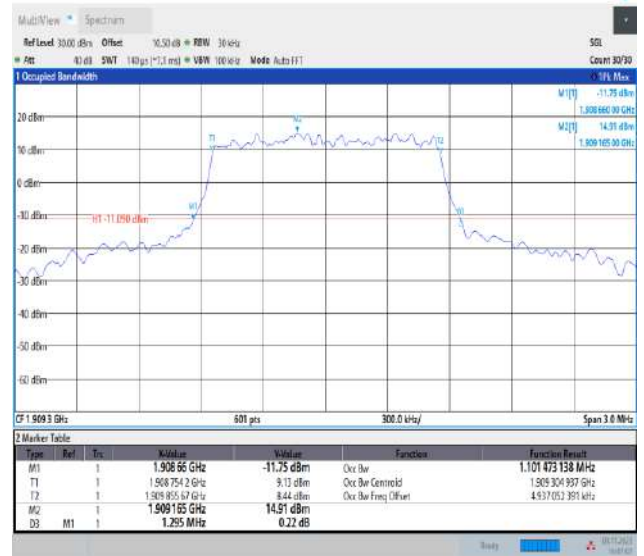

# Test Graphs

Band2-1.4MHz-QPSK-18607-6RB#0-PASS

Band2-1.4MHz-QPSK-18900-6RB#0-PASS

Band2-1.4MHz-QPSK-19193-6RB#0-PASS

Band2-1.4MHz-16QAM-18607-6RB#0-PASS

16:46:30 09.11.2023

Band2-1.4MHz-16QAM-18900-6RB#0-PASS