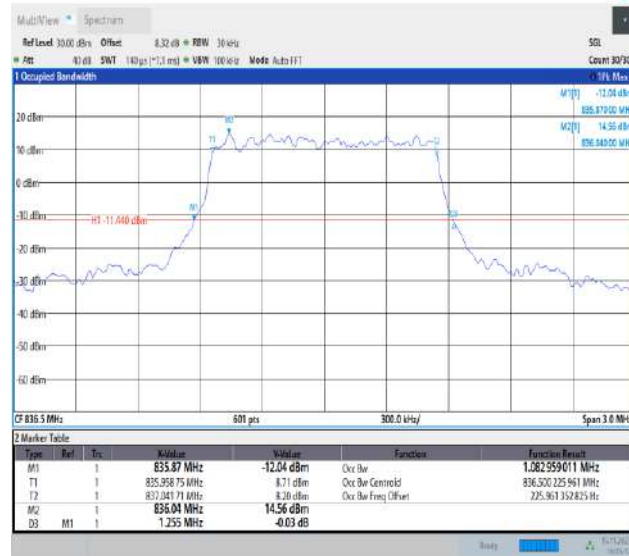

16:11:21 15.11.2023

Band4-20MHz-64QAM-20300-100RB#0-PASS

16:14:20 15.11.2023

Band5-1.4MHz-QPSK-20407-6RB#0-PASS

16:18:12 15.11.2023

Band5-1.4MHz-QPSK-20525-6RB#0-PASS

16:14:08 15.11.2023

Band5-1.4MHz-QPSK-20643-6RB#0-PASS