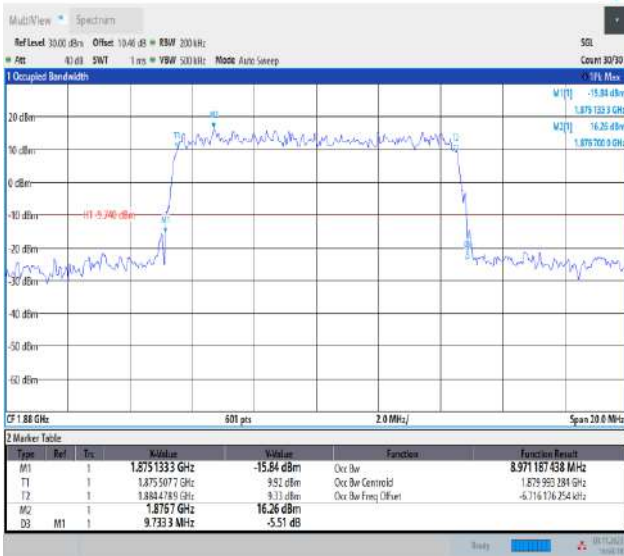

Band2-5MHz-64QAM-19175-25RB#0-PASS

16:54:14 09.11.2023