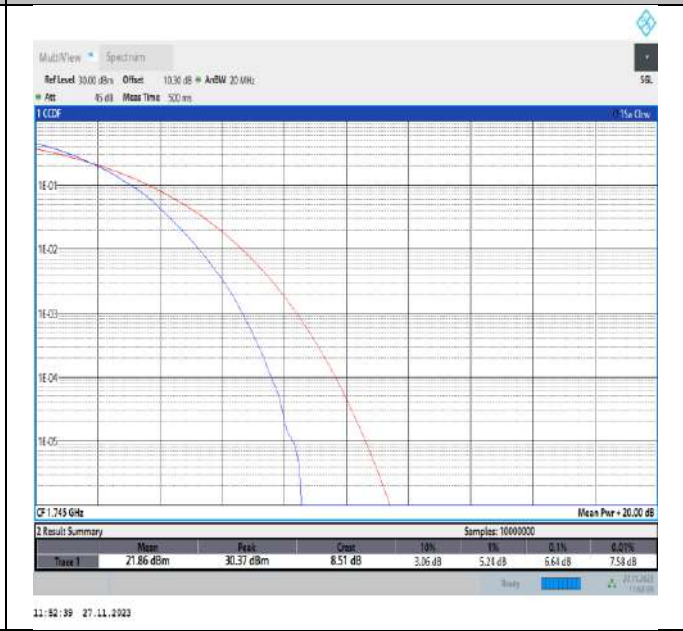

Band66-10MHz-64QAM-132622-50RB#0-PASS