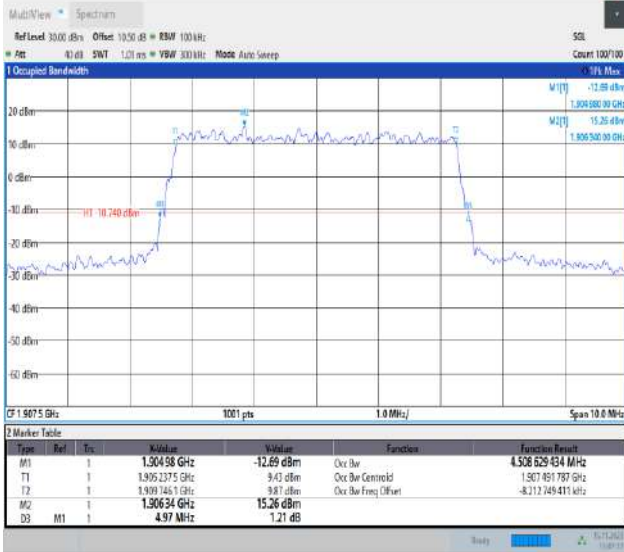

16:52:18 09.11.2023

Band2-5MHz-16QAM-18625-25RB#0-PASS

16:52:55 09.11.2023

Band2-5MHz-16QAM-18900-25RB#0-PASS

16:52:53 09.11.2023

Band2-5MHz-16QAM-19175-25RB#0-PASS

Band2-5MHz-64QAM-18625-25RB#0-PASS

Band2-5MHz-64QAM-18900-25RB#0-PASS