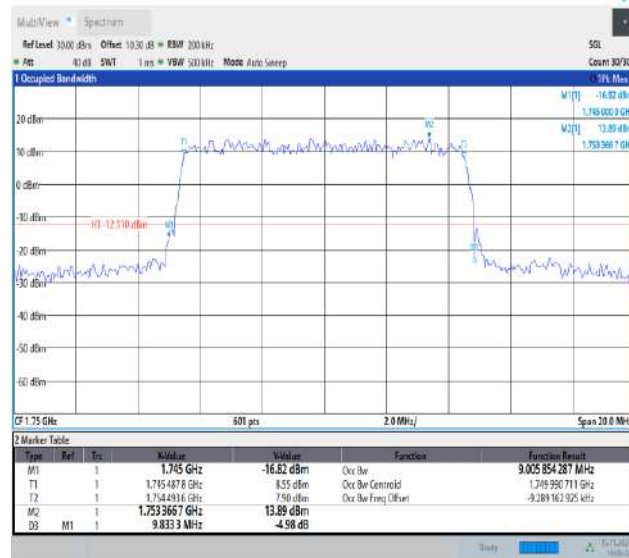

Band4-10MHz-64QAM-20000-50RB#0-PASS

16:08:32 15.11.2023