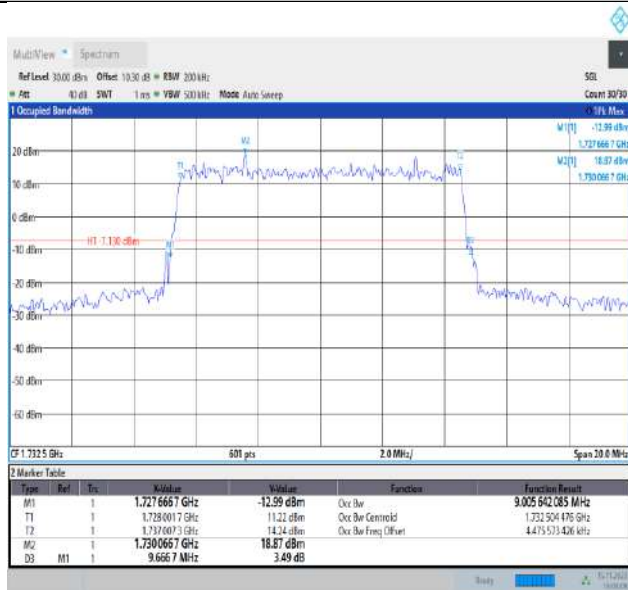

16:01:24 15.11.2023

Band4-5MHz-64QAM-20175-25RB#0-PASS

16:02:16 15.11.2023

Band4-5MHz-64QAM-20375-25RB#0-PASS

16:09:18 15.11.2023

Band4-10MHz-QPSK-20000-50RB#0-PASS

16:04:09 15.11.2023

Band4-10MHz-QPSK-20175-50RB#0-PASS