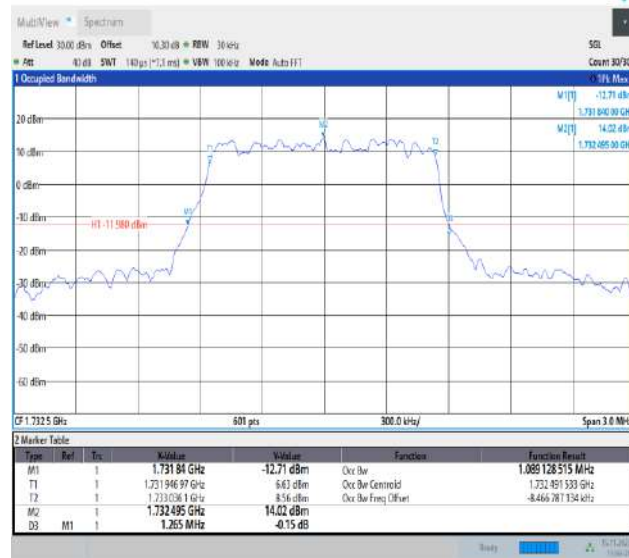

Band4-1.4MHz-16QAM-20393-6RB#0-PASS