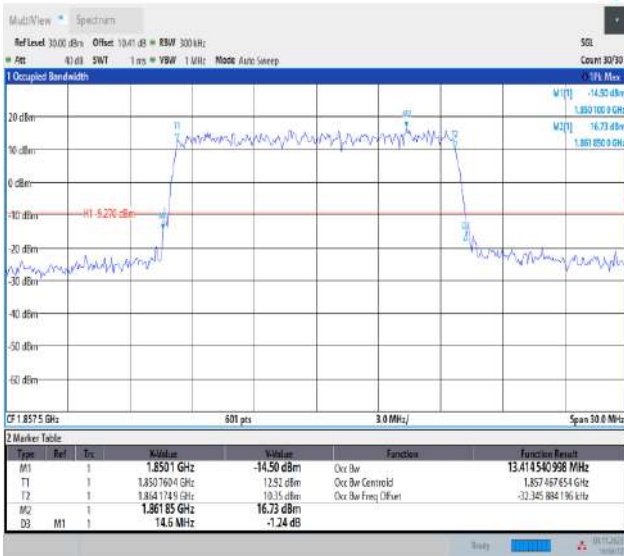

16:54:30 09.11.2023

Band2-10MHz-16QAM-18900-50RB#0-PASS

Band2-10MHz-16QAM-19150-50RB#0-PASS

Band2-10MHz-64QAM-18650-50RB#0-PASS

Band2-10MHz-64QAM-18900-50RB#0-PASS

Band2-10MHz-64QAM-19150-50RB#0-PASS

16:56:18 09.11.2023