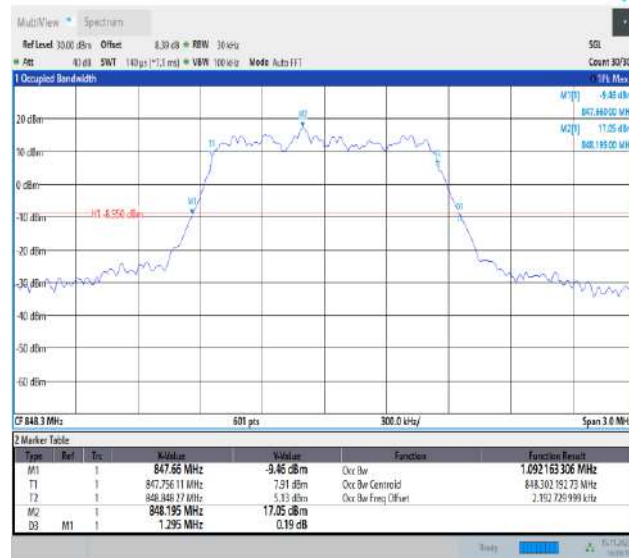

16:11:21 15.11.2023

Band4-20MHz-64QAM-20300-100RB#0-PASS

16:14:20 15.11.2023

Band5-1.4MHz-QPSK-20407-6RB#0-PASS

16:18:12 15.11.2023

Band5-1.4MHz-QPSK-20525-6RB#0-PASS

16:14:08 15.11.2023

Band5-1.4MHz-QPSK-20643-6RB#0-PASS

16:14:36 15.11.2023

Band5-1.4MHz-16QAM-20407-6RB#0-PASS

16:18:28 18.11.2023

Band5-1.4MHz-16QAM-20525-6RB#0-PASS

16:14:20 18.11.2023

Band5-1.4MHz-16QAM-20643-6RB#0-PASS

16:14:53 18.11.2023

Band5-1.4MHz-64QAM-20407-6RB#0-PASS