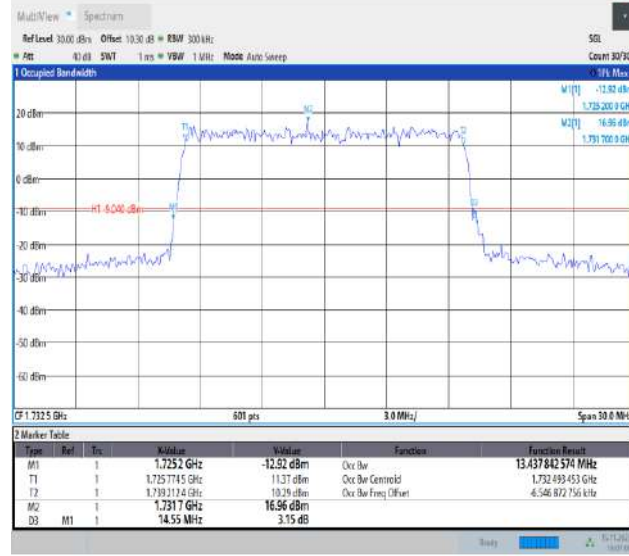

16:09:50 15.11.2023

Band4-10MHz-64QAM-20000-50RB#0-PASS

16:04:41 15.11.2023

Band4-10MHz-64QAM-20175-50RB#0-PASS

16:08:32 15.11.2023

Band4-10MHz-64QAM-20350-50RB#0-PASS

16:06:16 15.11.2023

Band4-15MHz-QPSK-20025-75RB#0-PASS