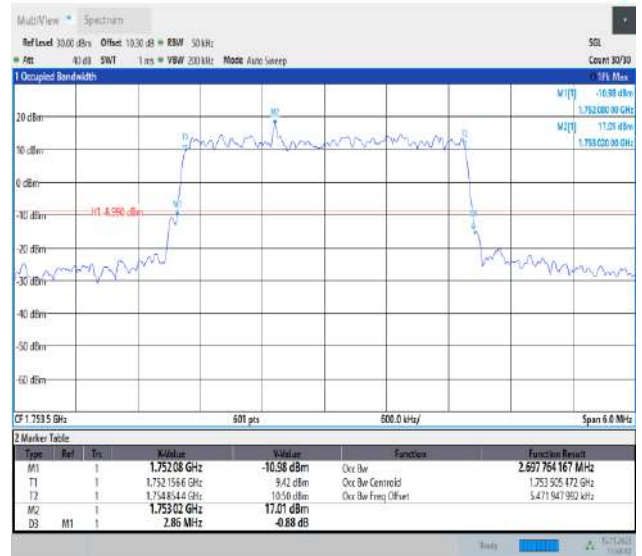

Band4-1.4MHz-16QAM-20393-6RB#0-PASS

Band4-1.4MHz-64QAM-19957-6RB#0-PASS

Band4-1.4MHz-64QAM-20175-6RB#0-PASS

Band4-1.4MHz-64QAM-20393-6RB#0-PASS

Band4-3MHz-QPSK-19965-15RB#0-PASS

15:57:52 15.11.2023

Band4-3MHz-QPSK-20175-15RB#0-PASS