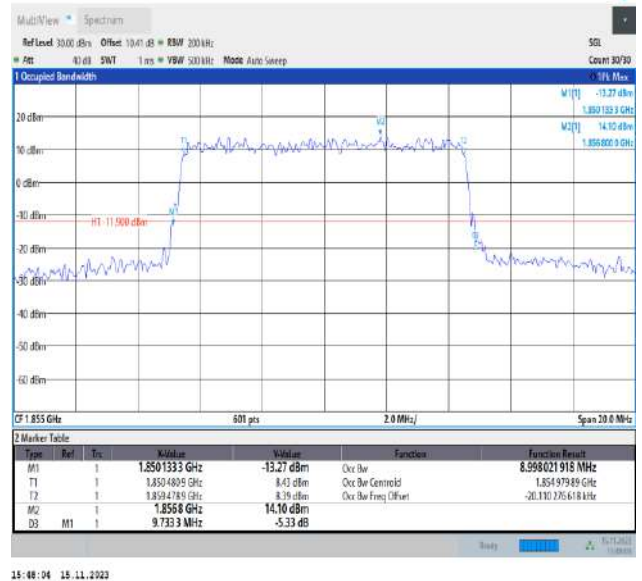

Band2-10MHz-16QAM-18900-50RB#0-PASS