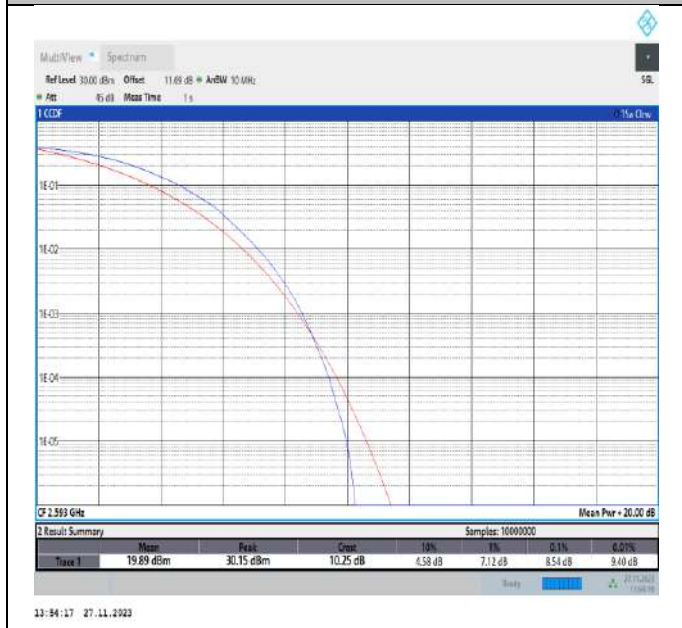

Band41-5MHz-64QAM-41565-25RB#0-PASS