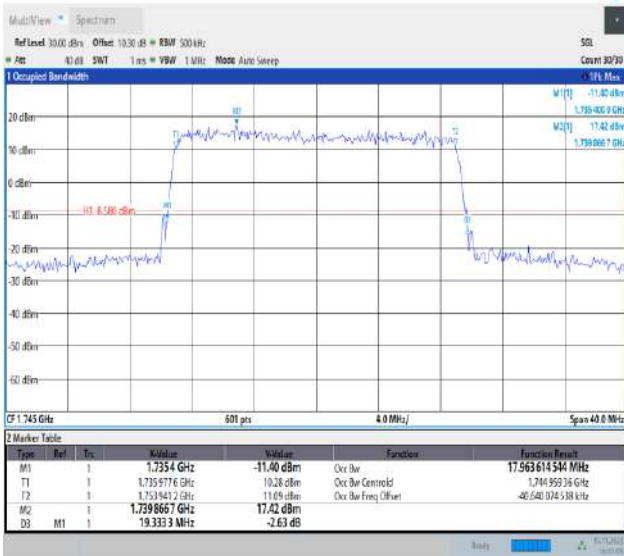

16:11:08 15.11.2023