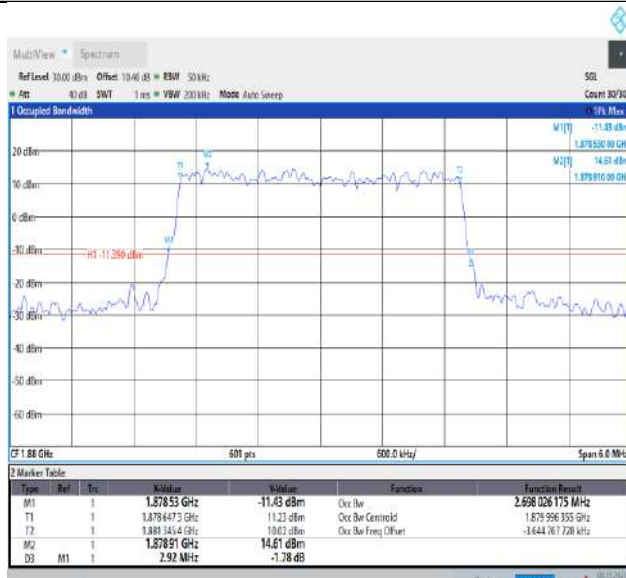

Band2-1.4MHz-64QAM-19193-6RB#0-PASS

16:49:06 09.11.2023

Band2-3MHz-QPSK-18900-15RB#0-PASS