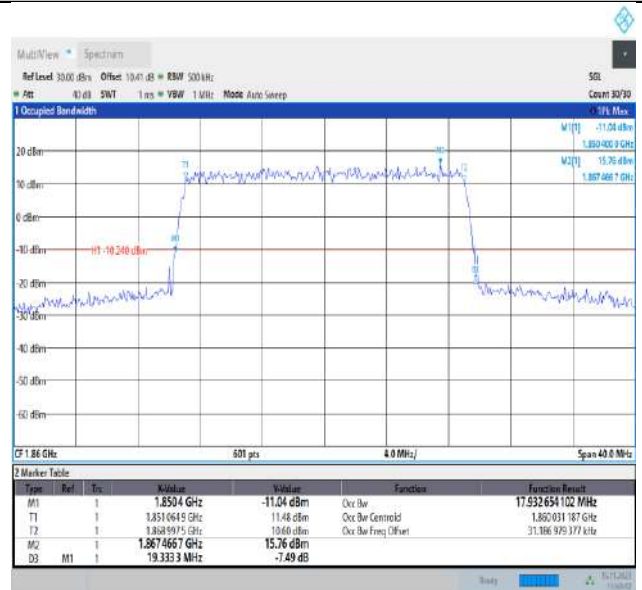

Band2-20MHz-16QAM-18900-100RB#0-PASS

18:50:42 15.11.2023