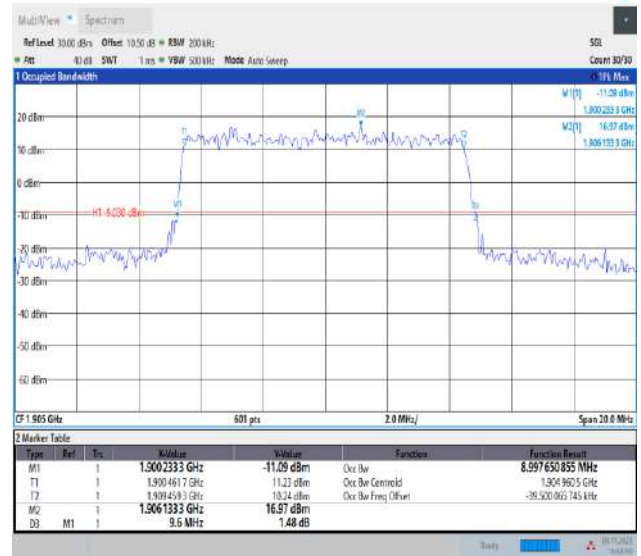

Band2-5MHz-64QAM-19175-25RB#0-PASS

Band2-10MHz-QPSK-18650-50RB#0-PASS

16:54:14 09.11.2023

Band2-10MHz-QPSK-18900-50RB#0-PASS

16:54:51 09.11.2023

Band2-10MHz-QPSK-19150-50RB#0-PASS

16:53:53 09.11.2023

Band2-10MHz-16QAM-18650-50RB#0-PASS