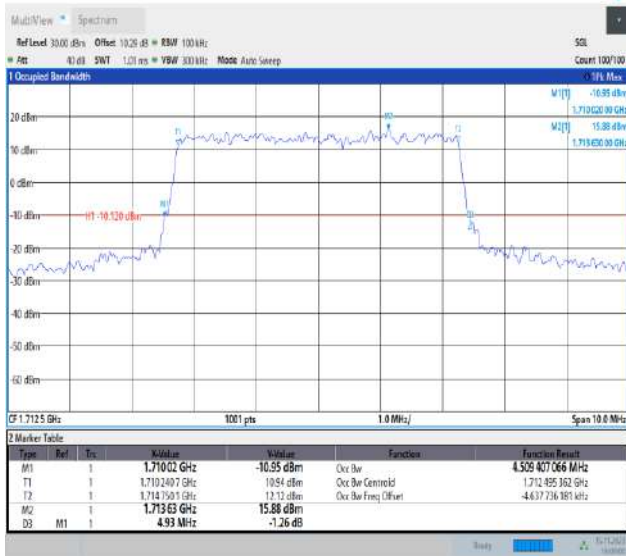

Band4-3MHz-64QAM-20175-15RB#0-PASS

16:00:01 15.11.2023