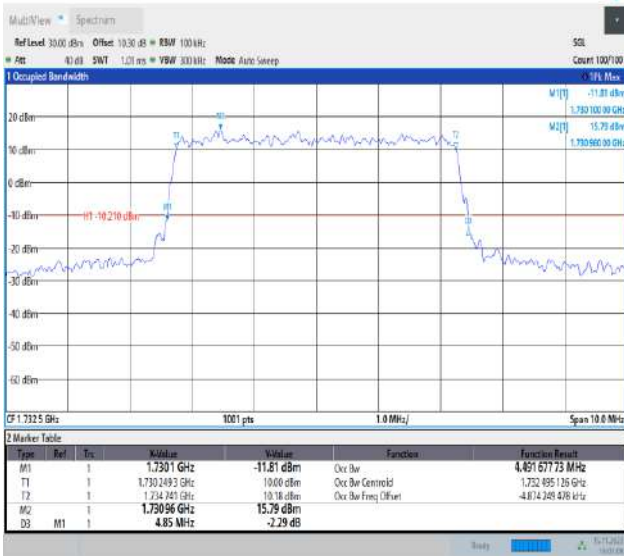

16:01:08 15.11.2023