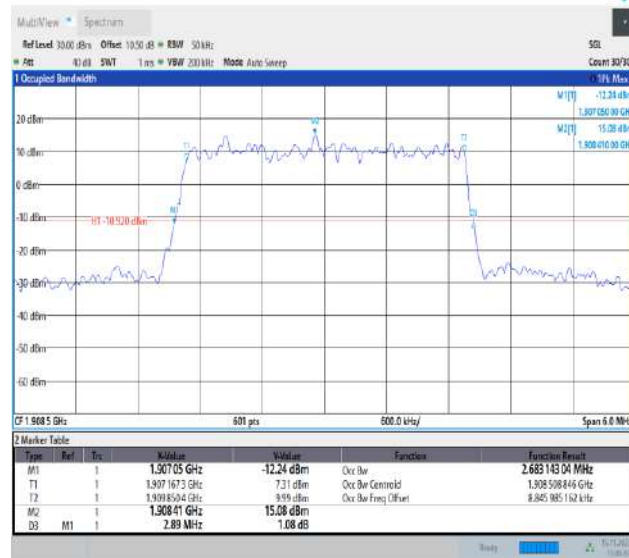

16:09:21 09.11.2023

Band2-3MHz-16QAM-18900-15RB#0-PASS

16:09:58 09.11.2023

Band2-3MHz-16QAM-19185-15RB#0-PASS

16:09:16 09.11.2023

Band2-3MHz-64QAM-18615-15RB#0-PASS

15:48:38 15.11.2023

Band2-3MHz-64QAM-18900-15RB#0-PASS