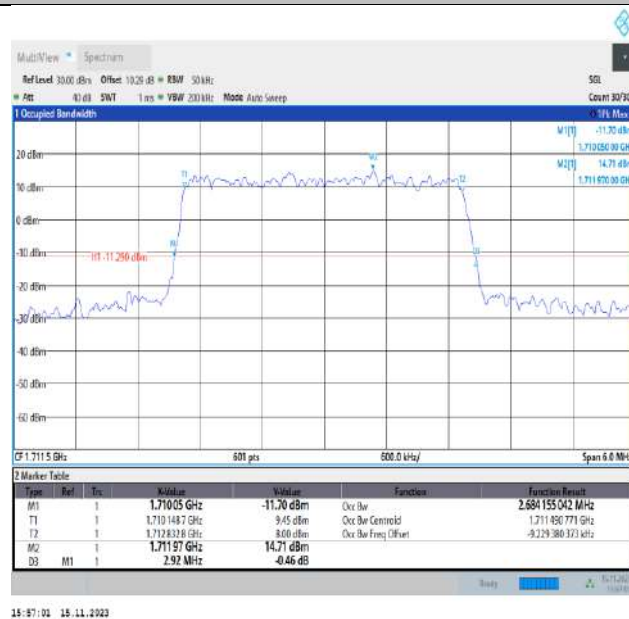

Band4-1.4MHz-16QAM-20393-6RB#0-PASS

Band4-1.4MHz-64QAM-19957-6RB#0-PASS

Band4-1.4MHz-64QAM-20175-6RB#0-PASS

Band4-1.4MHz-64QAM-20393-6RB#0-PASS

Band4-3MHz-QPSK-19965-15RB#0-PASS

15:57:52 15.11.2023

Band4-3MHz-QPSK-20175-15RB#0-PASS