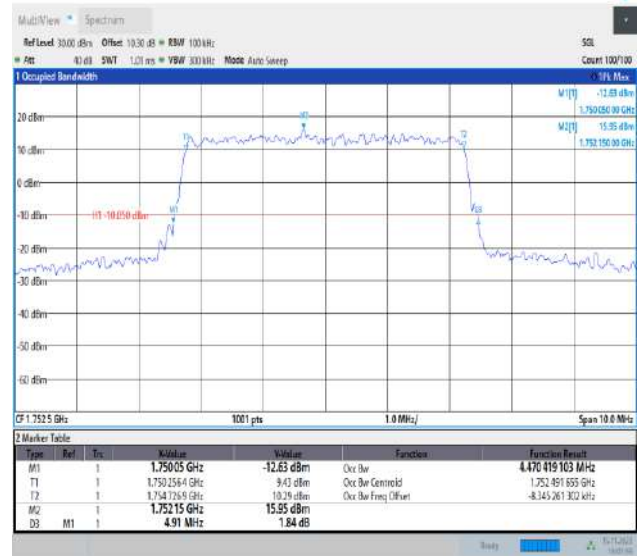

16:00:17 15.11.2023

Band4-5MHz-16QAM-19975-25RB#0-PASS

16:01:08 15.11.2023

Band4-5MHz-16QAM-20175-25RB#0-PASS

16:02:00 15.11.2023

Band4-5MHz-16QAM-20375-25RB#0-PASS

16:00:38 15.11.2023

Band4-5MHz-64QAM-19975-25RB#0-PASS