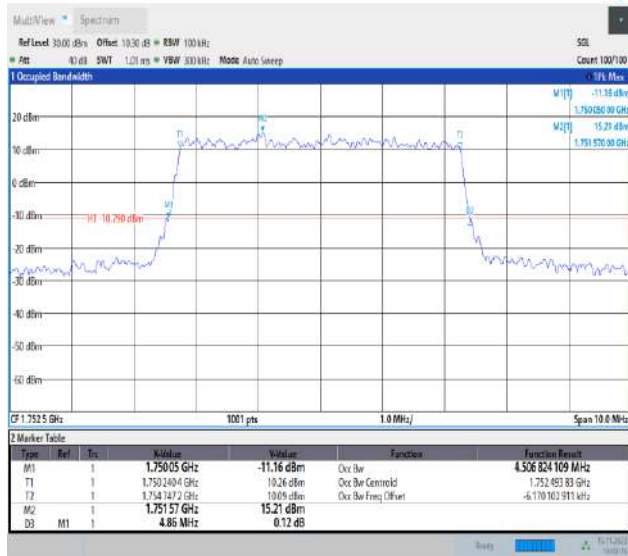

16:02:16 15.11.2023