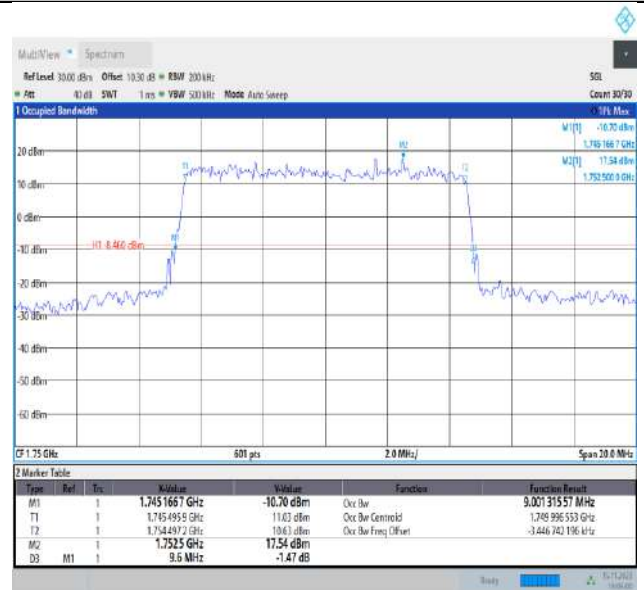

16:01:24 15.11.2023

Band4-5MHz-64QAM-20175-25RB#0-PASS

16:02:16 15.11.2023

Band4-5MHz-64QAM-20375-25RB#0-PASS

16:09:18 15.11.2023

Band4-10MHz-QPSK-20000-50RB#0-PASS

16:04:09 15.11.2023

Band4-10MHz-QPSK-20175-50RB#0-PASS