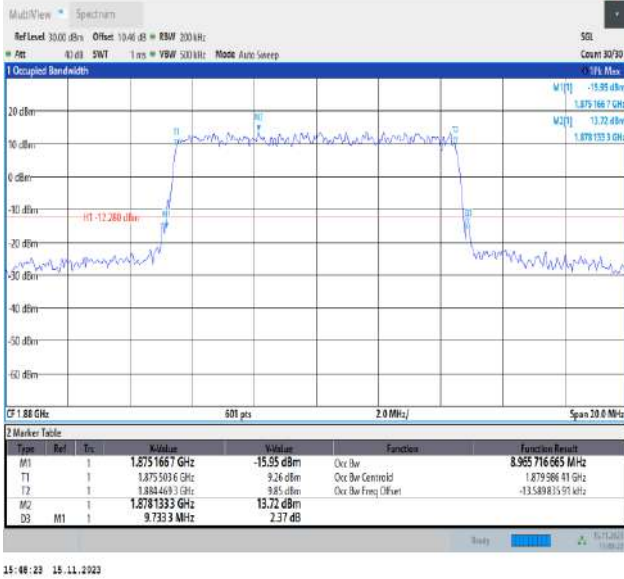

16:54:30 09.11.2023

Band2-10MHz-16QAM-18900-50RB#0-PASS

Band2-10MHz-16QAM-19150-50RB#0-PASS

Band2-10MHz-64QAM-18650-50RB#0-PASS

Band2-10MHz-64QAM-18900-50RB#0-PASS

Band2-10MHz-64QAM-19150-50RB#0-PASS

16:56:18 09.11.2023