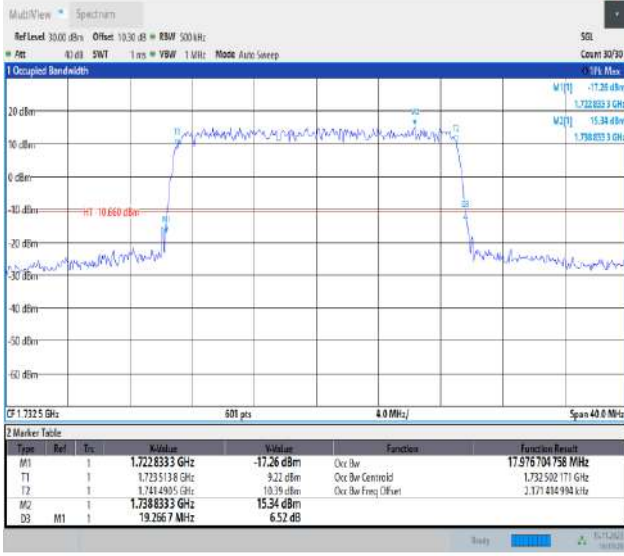

16:10:16 15.11.2023

Band4-20MHz-16QAM-20175-100RB#0-PASS

16:11:08 15.11.2023

Band4-20MHz-16QAM-20300-100RB#0-PASS

16:09:39 15.11.2023

Band4-20MHz-64QAM-20050-100RB#0-PASS

16:10:30 15.11.2023

Band4-20MHz-64QAM-20175-100RB#0-PASS