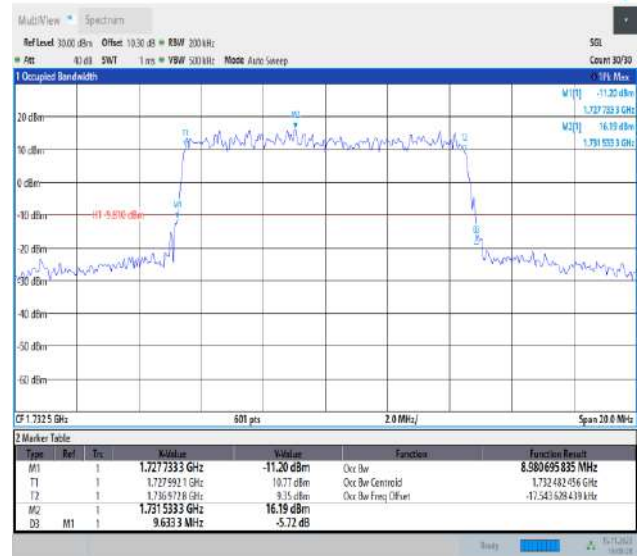

Band4-10MHz-QPSK-20350-50RB#0-PASS

16:04:26 15.11.2023