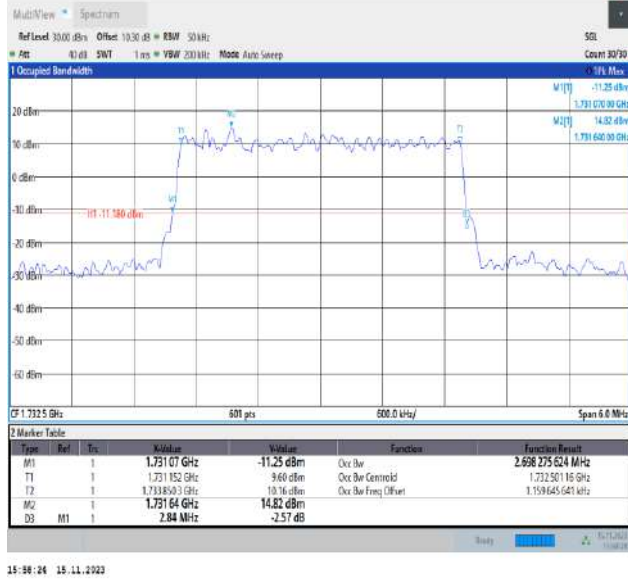

15:58:49 15.11.2023

Band4-3MHz-QPSK-20385-15RB#0-PASS

15:57:17 15.11.2023

Band4-3MHz-16QAM-19965-15RB#0-PASS

15:58:08 15.11.2023

Band4-3MHz-16QAM-20175-15RB#0-PASS

Band4-3MHz-16QAM-20385-15RB#0-PASS

Band4-3MHz-64QAM-19965-15RB#0-PASS