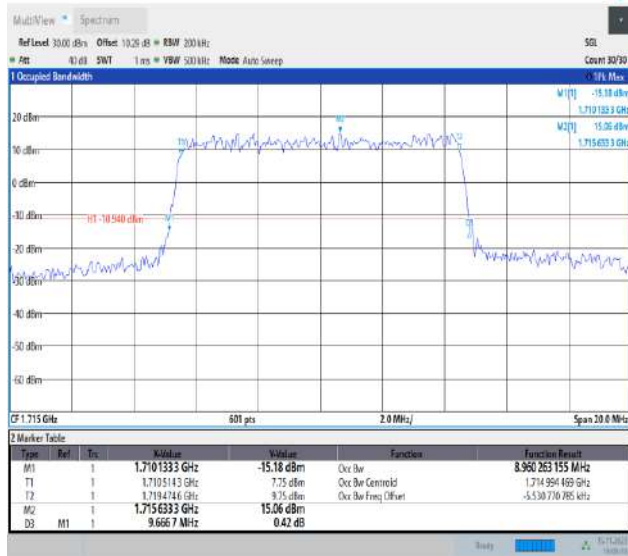

16:03:36 15.11.2023