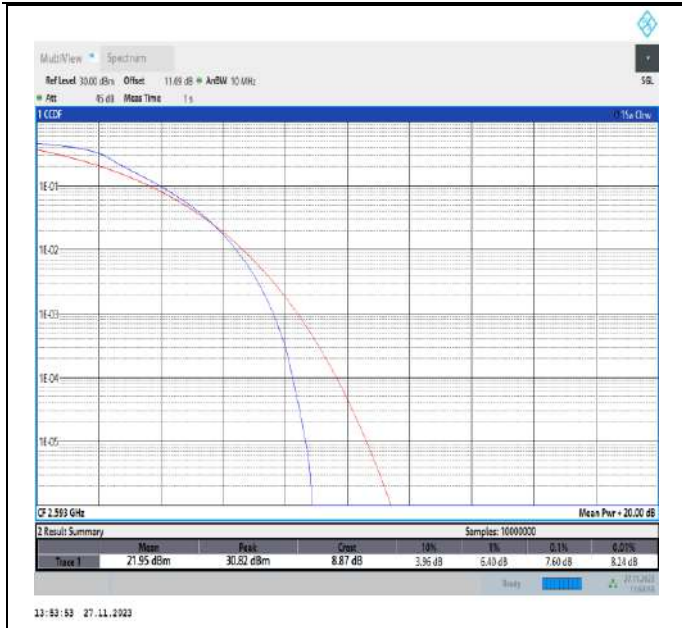

Band41-5MHz-QPSK-41565-25RB#0-PASS

Band41-10MHz-QPSK-40620-50RB#0-PASS