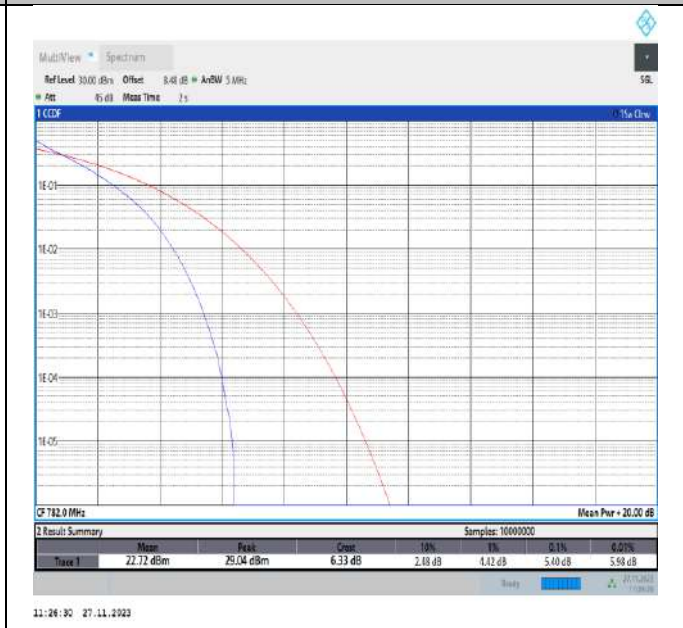

Band12-10MHz-QPSK-23130-50RB#0-PASS

Band13-5MHz-QPSK-23230-25RB#0-PASS