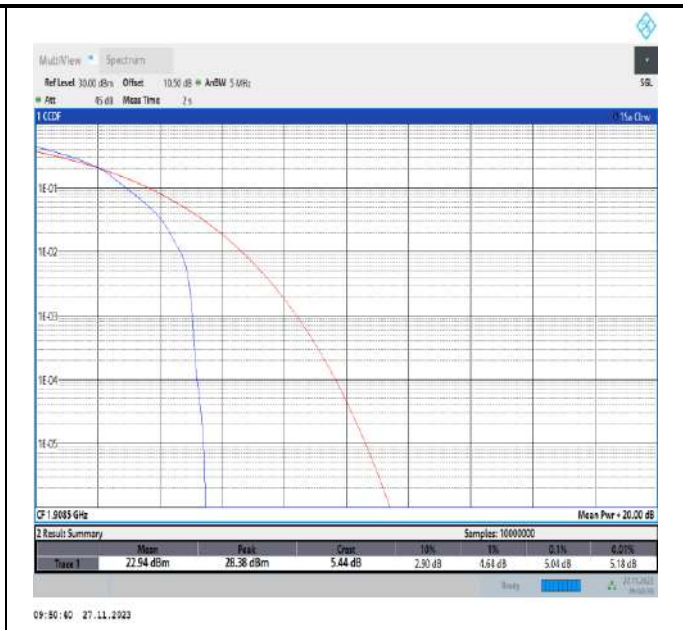

Band2-3MHz-16QAM-18900-1RB#0-PASS

Band2-3MHz-16QAM-19185-1RB#0-PASS