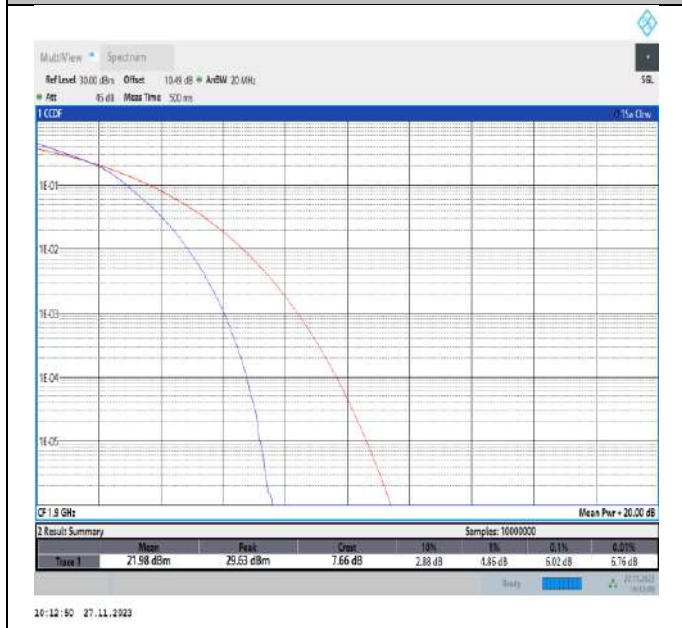

Band2-20MHz-16QAM-18700-100RB#0-PASS

Band2-20MHz-16QAM-18900-1RB#0-PASS

Band2-20MHz-16QAM-18900-100RB#0-PASS

Band2-20MHz-16QAM-19100-1RB#0-PASS

Band2-20MHz-16QAM-19100-100RB#0-PASS

Band4-1.4MHz-16QAM-19957-6RB#0-PASS