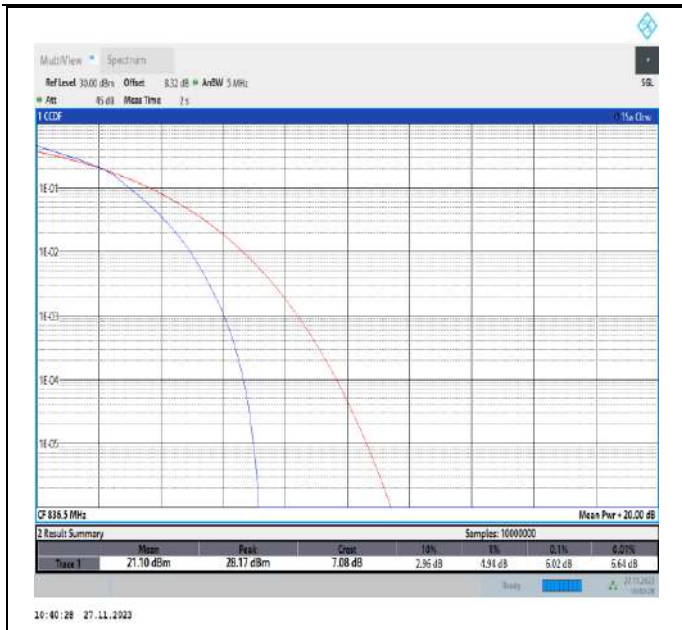

Band5-1.4MHz-16QAM-20525-6RB#0-PASS

Band5-1.4MHz-16QAM-20643-6RB#0-PASS

Band5-3MHz-16QAM-20415-15RB#0-PASS

Band5-3MHz-16QAM-20525-15RB#0-PASS

Band5-3MHz-16QAM-20635-15RB#0-PASS

Band5-5MHz-16QAM-20425-25RB#0-PASS