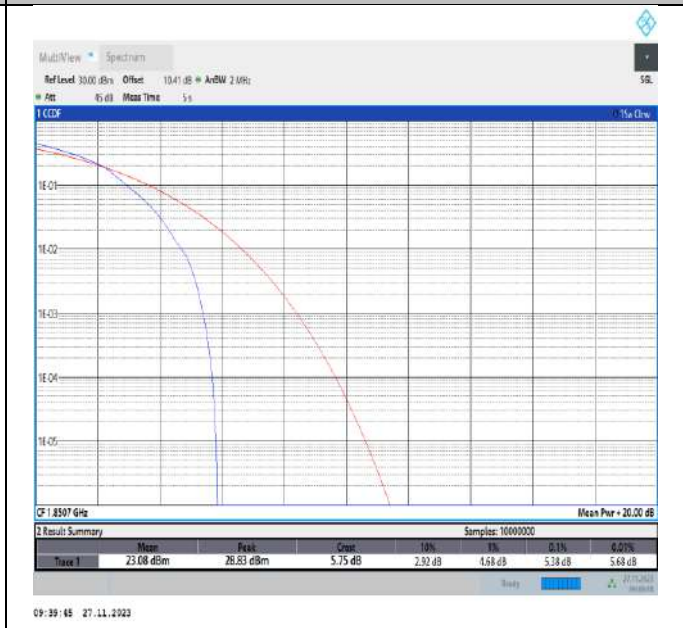

26(814-824)-5MHz-QPSK-26765-25RB#0-PASS

26(814-824)-10MHz-QPSK-26740-50RB#0-PASS

26(824-849)-15MHz-QPSK-26865-75RB#0-PASS

26(824-849)-15MHz-QPSK-26915-75RB#0-PASS

26(824-849)-15MHz-QPSK-26965-75RB#0-PASS

Band2-1.4MHz-16QAM-18607-1RB#0-PASS