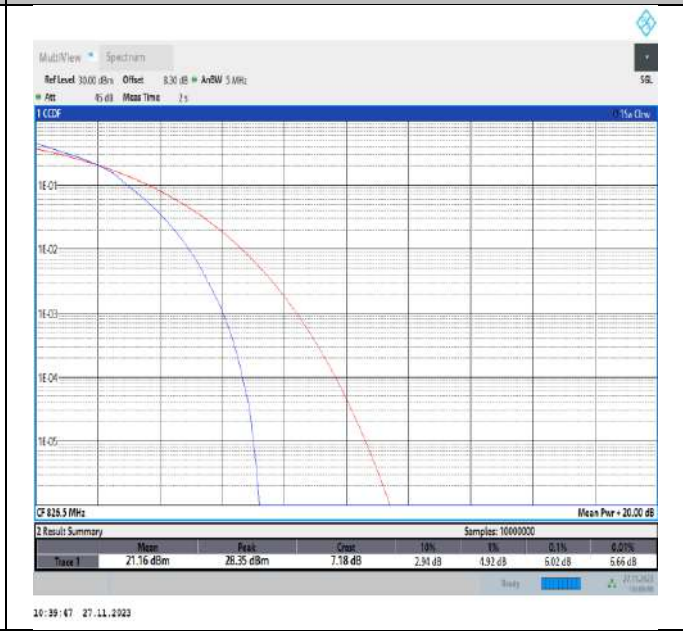

Band5-1.4MHz-16QAM-20525-6RB#0-PASS

Band5-1.4MHz-16QAM-20643-6RB#0-PASS

Band5-3MHz-16QAM-20415-15RB#0-PASS

Band5-3MHz-16QAM-20525-15RB#0-PASS

Band5-3MHz-16QAM-20635-15RB#0-PASS

Band5-5MHz-16QAM-20425-25RB#0-PASS