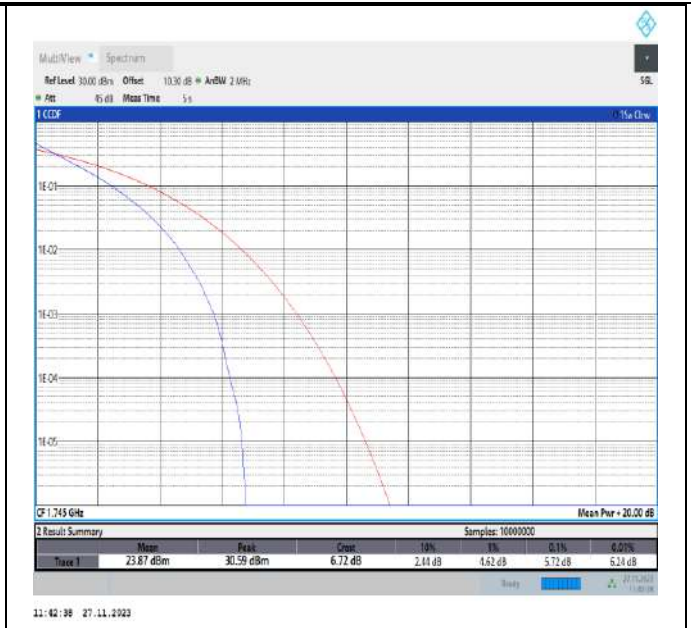

Band41-15MHz-QPSK-41515-75RB#0-PASS

Band41-20MHz-QPSK-39750-100RB#0-PASS

Band41-20MHz-QPSK-40620-100RB#0-PASS

Band41-20MHz-QPSK-41490-100RB#0-PASS

Band66-1.4MHz-QPSK-131979-6RB#0-PASS

Band66-1.4MHz-QPSK-132322-6RB#0-PASS