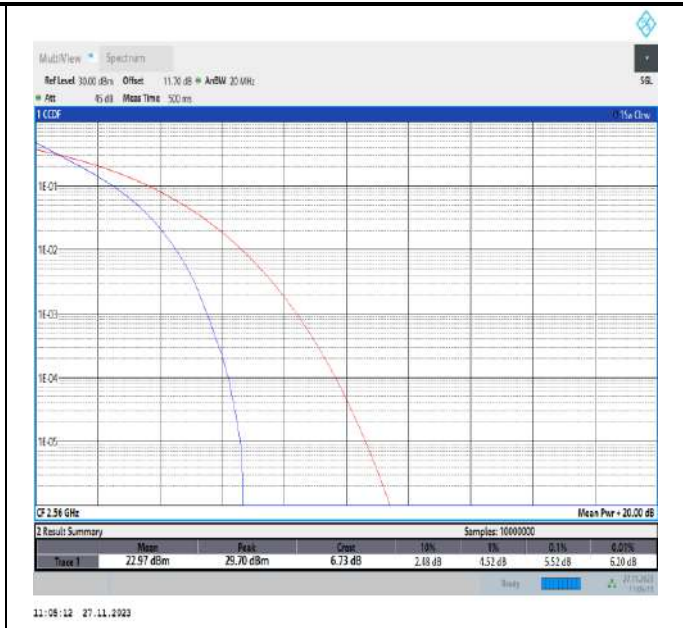

Band7-15MHz-QPSK-20825-75RB#0-PASS

Band7-15MHz-QPSK-21100-75RB#0-PASS

Band7-15MHz-QPSK-21375-75RB#0-PASS

Band7-20MHz-QPSK-20850-100RB#0-PASS

Band7-20MHz-QPSK-21100-100RB#0-PASS

Band7-20MHz-QPSK-21350-100RB#0-PASS