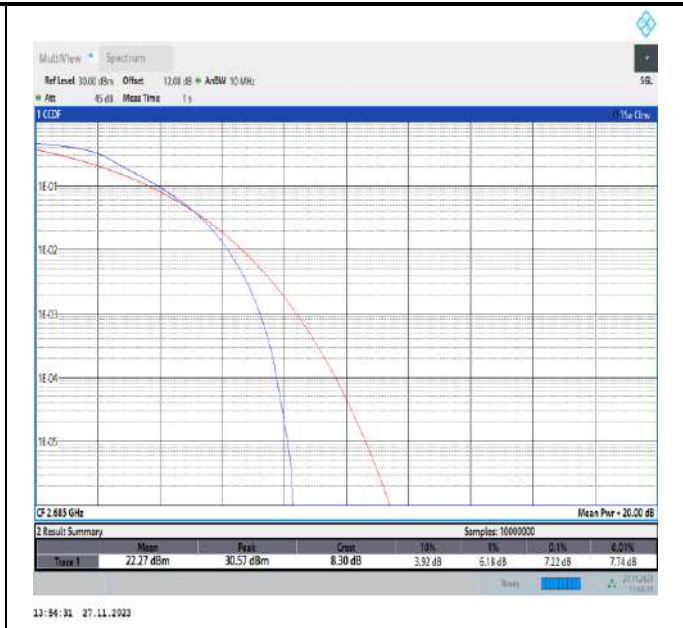

Band41-10MHz-QPSK-39700-50RB#0-PASS

Band41-10MHz-QPSK-41540-50RB#0-PASS