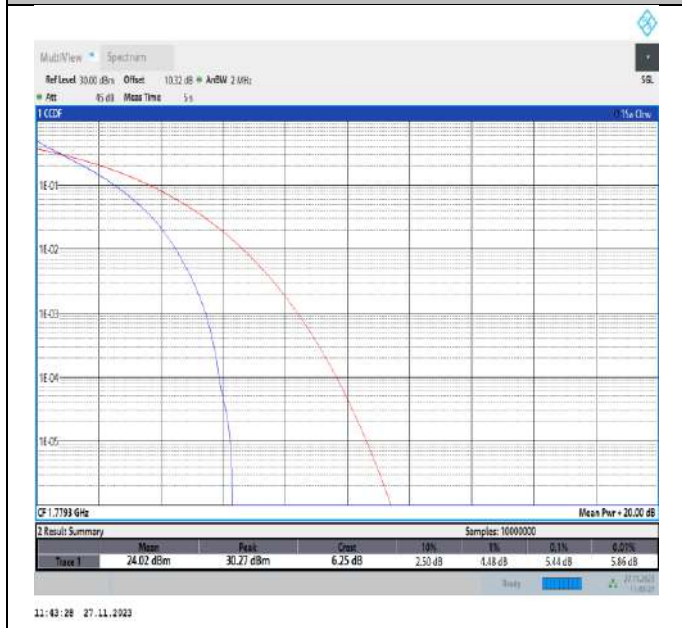

Band41-15MHz-QPSK-41515-75RB#0-PASS

Band41-20MHz-QPSK-39750-100RB#0-PASS

Band41-20MHz-QPSK-40620-100RB#0-PASS

Band41-20MHz-QPSK-41490-100RB#0-PASS

Band66-1.4MHz-QPSK-131979-6RB#0-PASS

Band66-1.4MHz-QPSK-132322-6RB#0-PASS