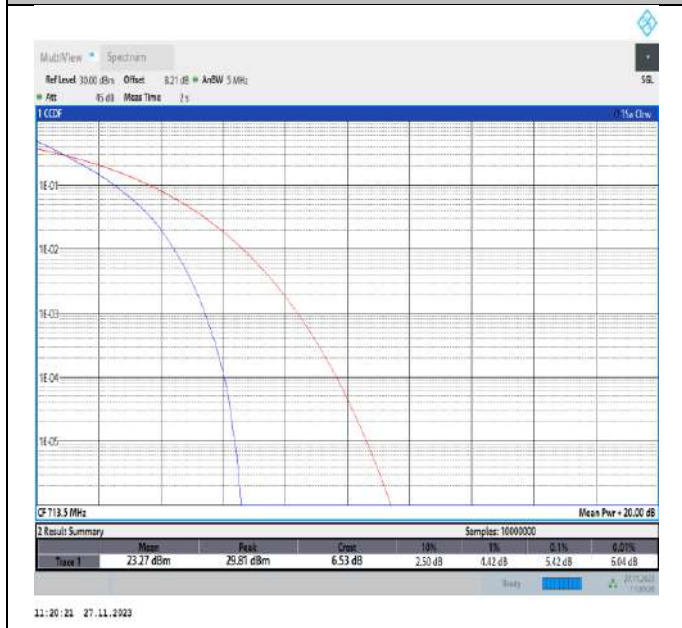

Band12-5MHz-QPSK-23035-25RB#0-PASS

Band12-5MHz-QPSK-23155-25RB#0-PASS