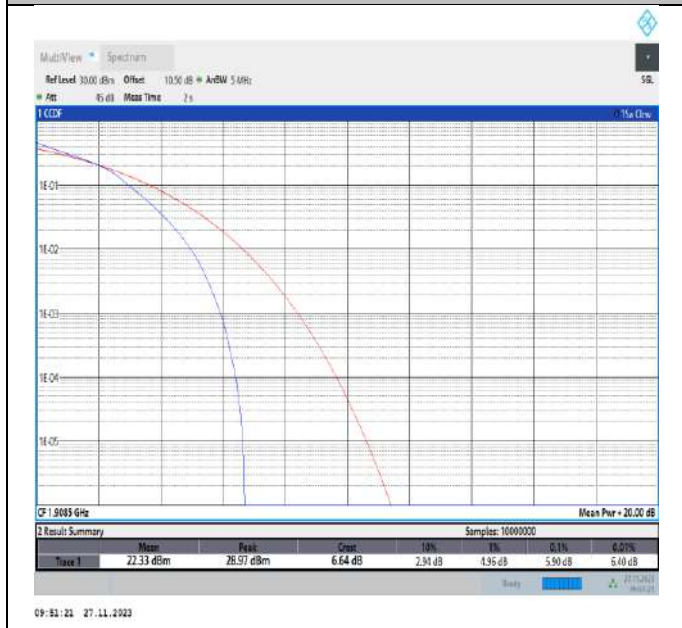

Band2-3MHz-16QAM-18615-15RB#0-PASS

Band2-3MHz-16QAM-18900-1RB#0-PASS

Band2-3MHz-16QAM-18900-15RB#0-PASS

Band2-3MHz-16QAM-19185-1RB#0-PASS

Band2-3MHz-16QAM-19185-15RB#0-PASS

Band2-5MHz-16QAM-18625-1RB#0-PASS