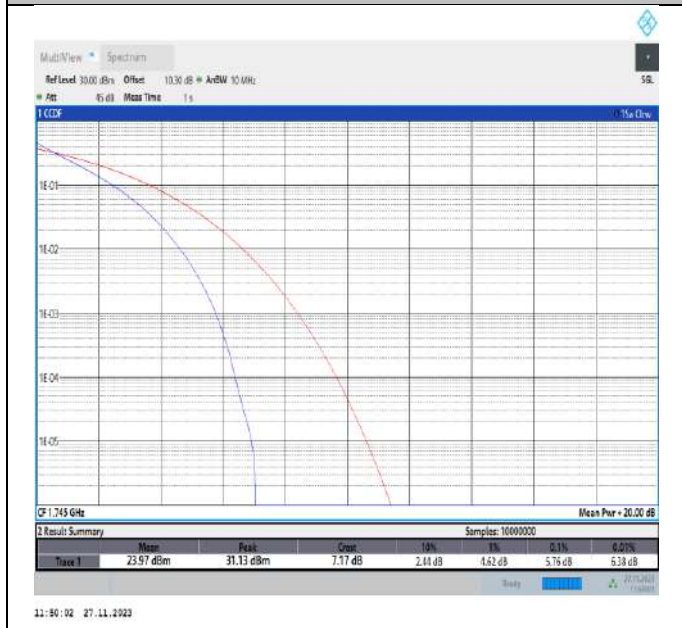

Band66-5MHz-QPSK-132647-25RB#0-PASS

Band66-10MHz-QPSK-132322-50RB#0-PASS