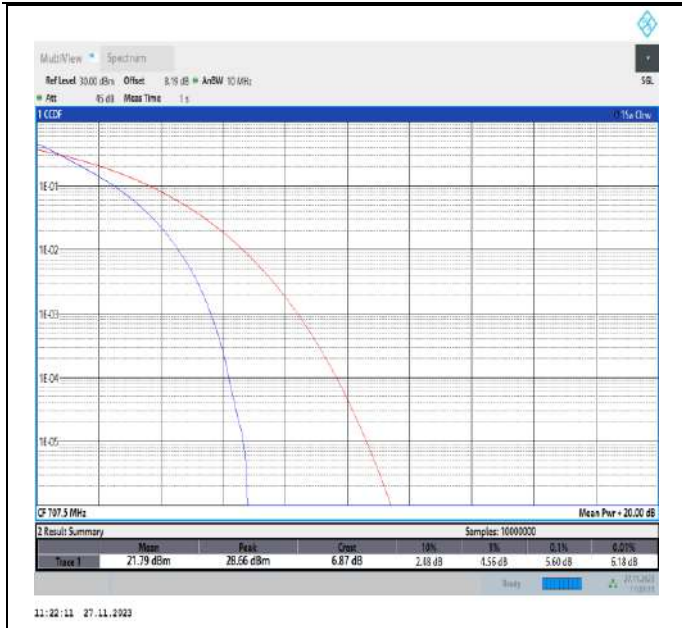

Band12-5MHz-QPSK-23035-25RB#0-PASS

Band12-5MHz-QPSK-23095-25RB#0-PASS

Band12-5MHz-QPSK-23155-25RB#0-PASS

Band12-10MHz-QPSK-23060-50RB#0-PASS

Band12-10MHz-QPSK-23095-50RB#0-PASS

Band12-10MHz-QPSK-23130-50RB#0-PASS