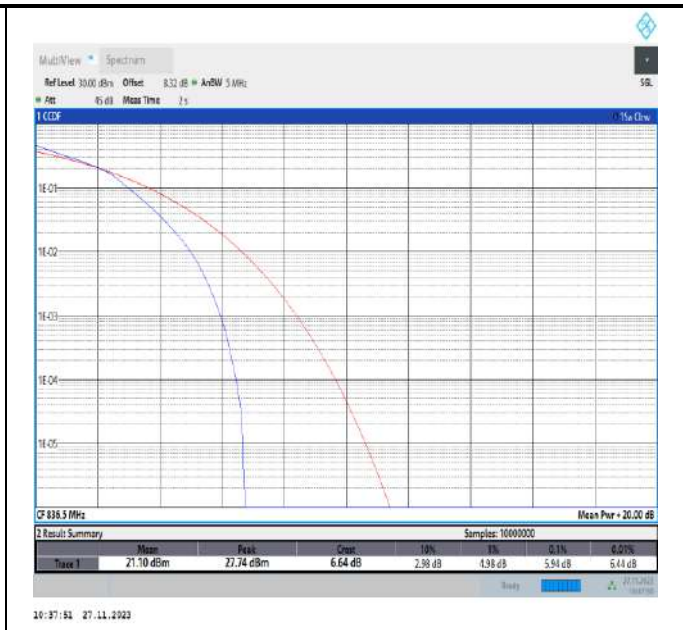

Band5-1.4MHz-16QAM-20525-6RB#0-PASS

Band5-1.4MHz-16QAM-20643-6RB#0-PASS

Band5-3MHz-16QAM-20415-15RB#0-PASS

Band5-3MHz-16QAM-20525-15RB#0-PASS

Band5-3MHz-16QAM-20635-15RB#0-PASS

Band5-5MHz-16QAM-20425-25RB#0-PASS