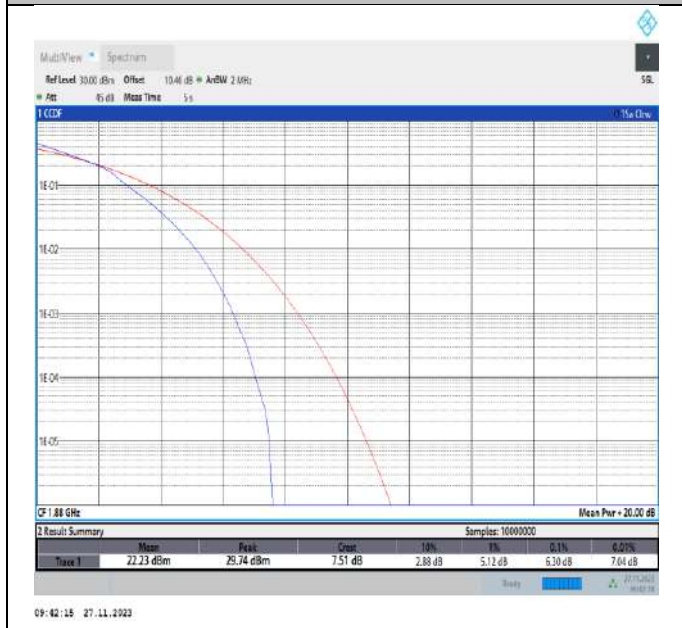

Band2-1.4MHz-16QAM-18607-6RB#0-PASS

Band2-1.4MHz-16QAM-18900-6RB#0-PASS