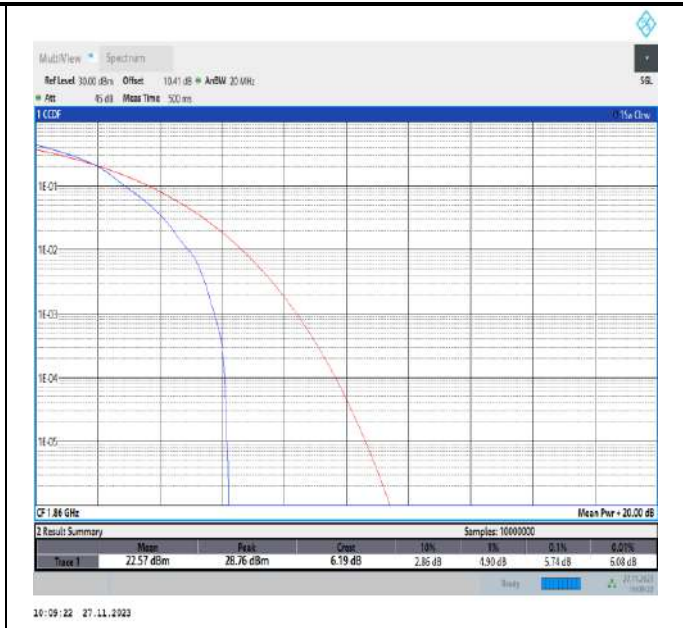

Band2-15MHz-16QAM-18675-75RB#0-PASS

Band2-15MHz-16QAM-18900-1RB#0-PASS

Band2-15MHz-16QAM-18900-75RB#0-PASS

Band2-15MHz-16QAM-19125-1RB#0-PASS

Band2-15MHz-16QAM-19125-75RB#0-PASS

Band2-20MHz-16QAM-18700-1RB#0-PASS