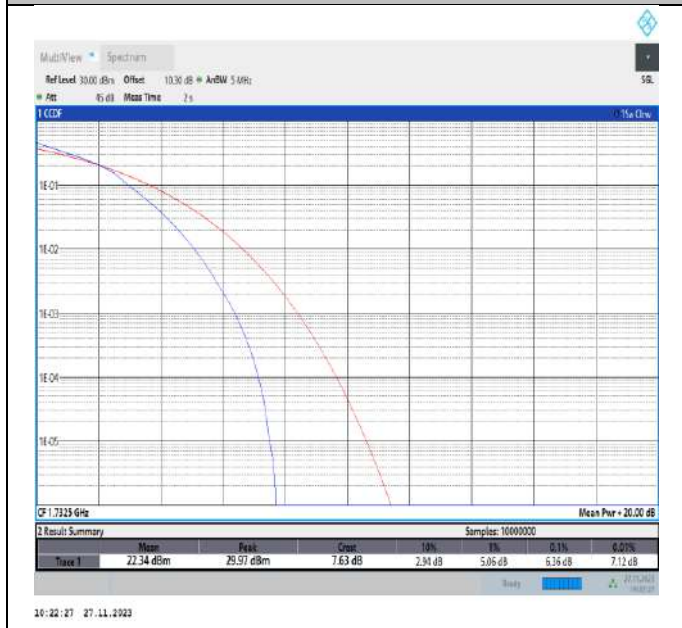

Band4-1.4MHz-16QAM-20175-6RB#0-PASS

Band4-1.4MHz-16QAM-20393-6RB#0-PASS

Band4-3MHz-16QAM-19965-15RB#0-PASS

Band4-3MHz-16QAM-20175-15RB#0-PASS

Band4-3MHz-16QAM-20385-15RB#0-PASS

Band4-5MHz-16QAM-19975-25RB#0-PASS