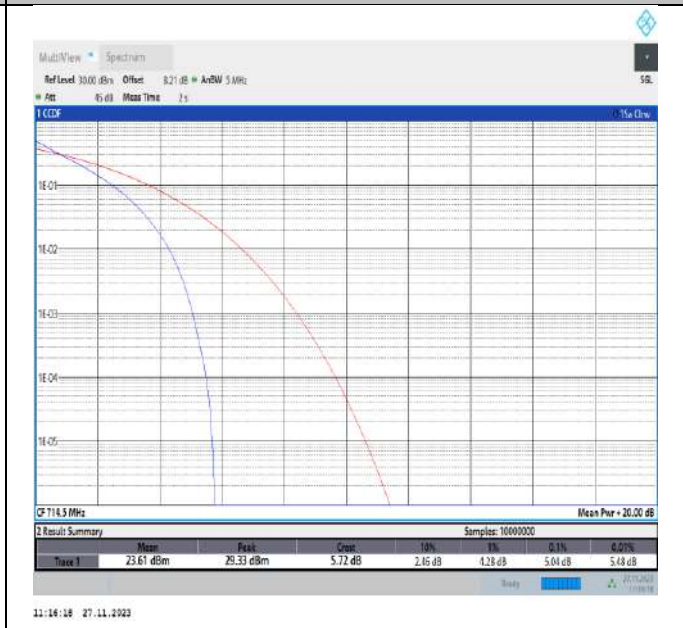

Band12-1.4MHz-QPSK-23017-6RB#0-PASS

Band12-1.4MHz-QPSK-23095-6RB#0-PASS

Band12-1.4MHz-QPSK-23173-6RB#0-PASS

Band12-3MHz-QPSK-23025-15RB#0-PASS

Band12-3MHz-QPSK-23095-15RB#0-PASS

Band12-3MHz-QPSK-23165-15RB#0-PASS