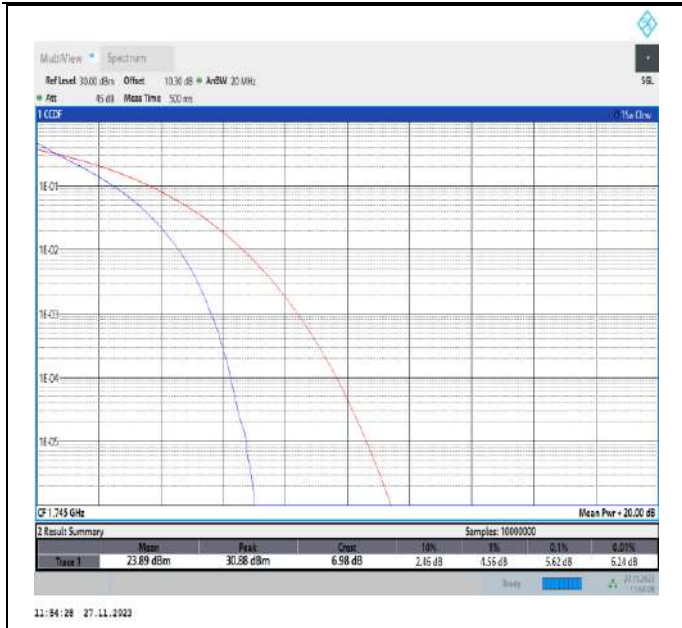

Band66-15MHz-QPSK-132597-75RB#0-PASS

Band66-20MHz-QPSK-132322-100RB#0-PASS