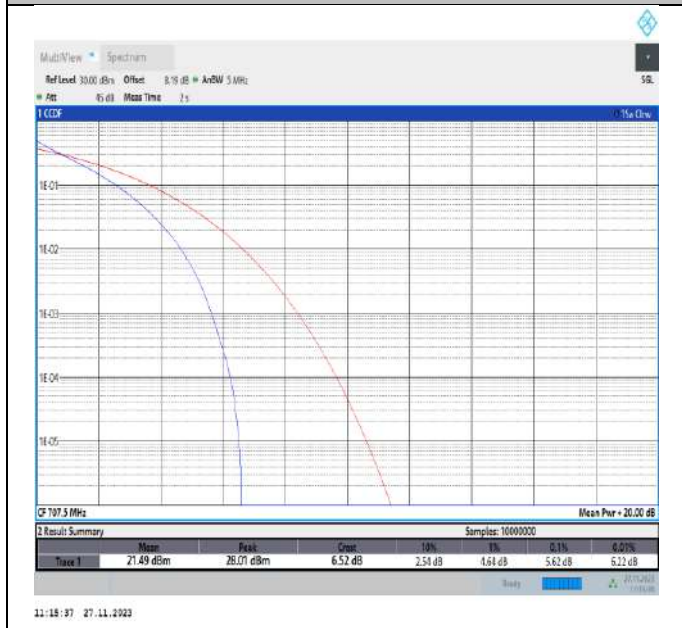

Band12-1.4MHz-QPSK-23017-6RB#0-PASS

Band12-1.4MHz-QPSK-23095-6RB#0-PASS

Band12-1.4MHz-QPSK-23173-6RB#0-PASS

Band12-3MHz-QPSK-23025-15RB#0-PASS

Band12-3MHz-QPSK-23095-15RB#0-PASS

Band12-3MHz-QPSK-23165-15RB#0-PASS