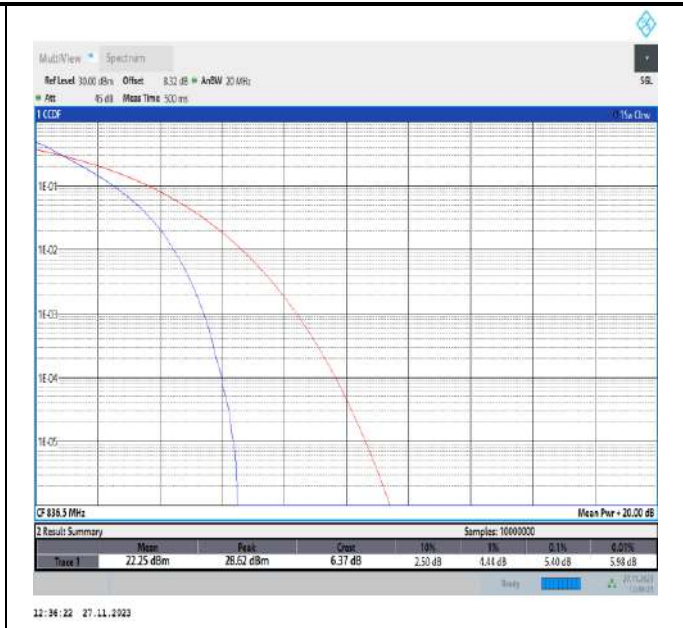

26(814-824)-5MHz-QPSK-26765-25RB#0-PASS

26(814-824)-10MHz-QPSK-26740-50RB#0-PASS

26(824-849)-15MHz-QPSK-26865-75RB#0-PASS

26(824-849)-15MHz-QPSK-26915-75RB#0-PASS

26(824-849)-15MHz-QPSK-26965-75RB#0-PASS

Band2-1.4MHz-16QAM-18607-1RB#0-PASS