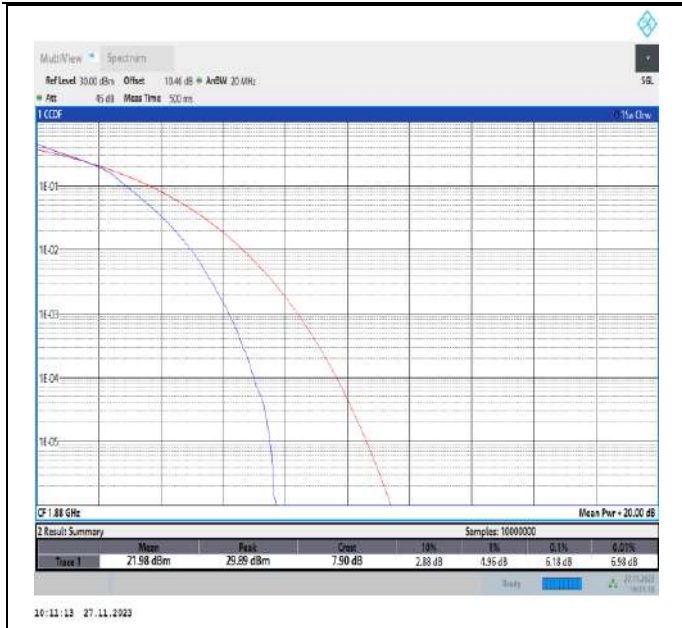

Band2-20MHz-16QAM-18700-100RB#0-PASS

Band2-20MHz-16QAM-18900-100RB#0-PASS