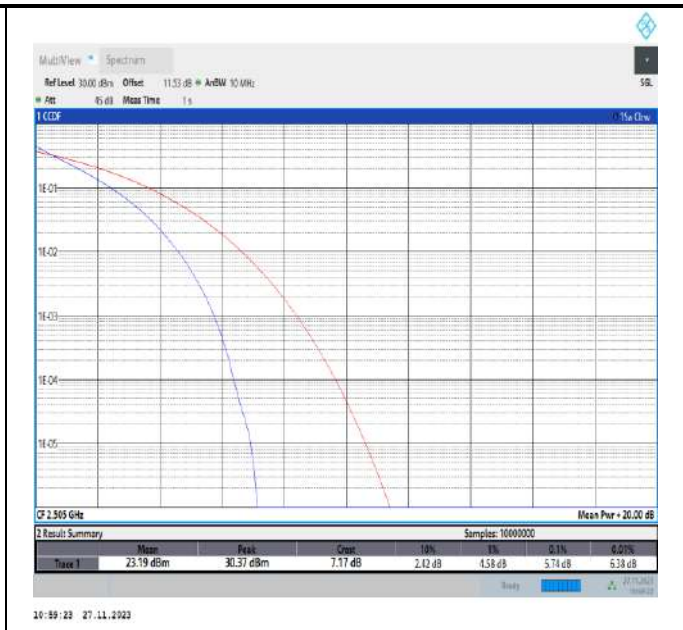

Band7-5MHz-QPSK-21100-25RB#0-PASS

Band7-10MHz-QPSK-20800-50RB#0-PASS