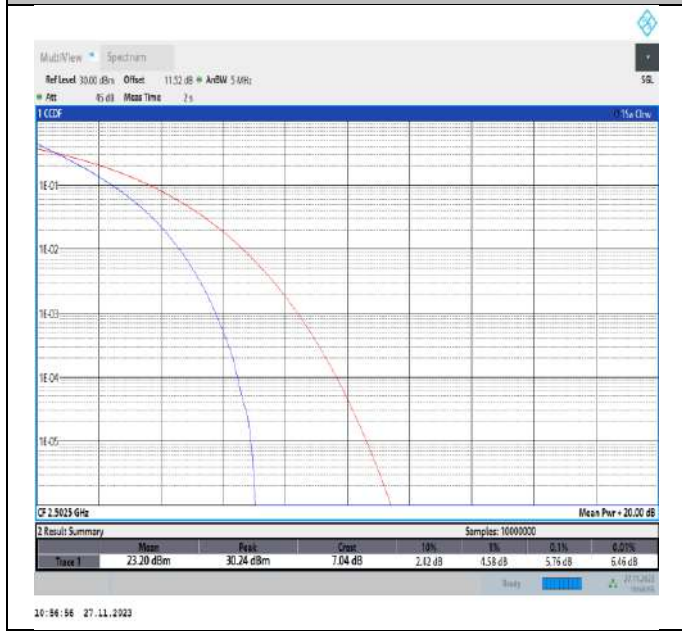

Band5-5MHz-QPSK-20425-25RB#0-PASS

Band5-5MHz-QPSK-20525-25RB#0-PASS

Band5-5MHz-QPSK-20625-25RB#0-PASS

Band5-10MHz-QPSK-20450-50RB#0-PASS

Band5-10MHz-QPSK-20525-50RB#0-PASS

Band5-10MHz-QPSK-20600-50RB#0-PASS