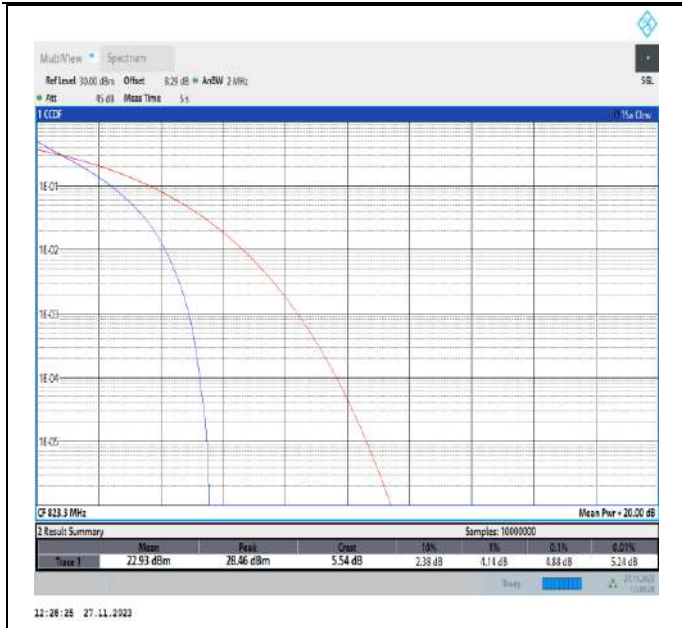

Band66-15MHz-QPSK-132597-75RB#0-PASS

Band66-20MHz-QPSK-132072-100RB#0-PASS

Band66-20MHz-QPSK-132322-100RB#0-PASS

Band66-20MHz-QPSK-132572-100RB#0-PASS

26(814-824)-1.4MHz-QPSK-26697-6RB#0-PASS

26(814-824)-1.4MHz-QPSK-26740-6RB#0-PASS