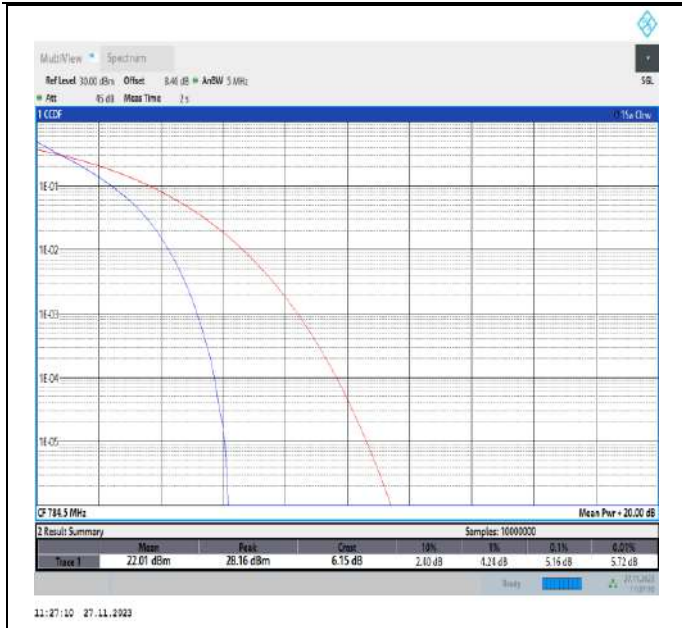

Band13-5MHz-QPSK-23205-25RB#0-PASS

Band13-5MHz-QPSK-23255-25RB#0-PASS