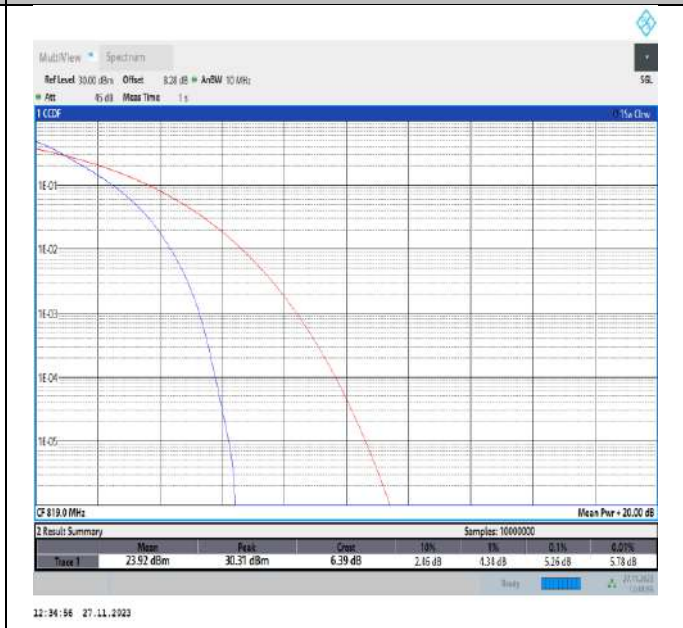

26(814-824)-5MHz-QPSK-26740-25RB#0-PASS

26(814-824)-10MHz-QPSK-26740-50RB#0-PASS