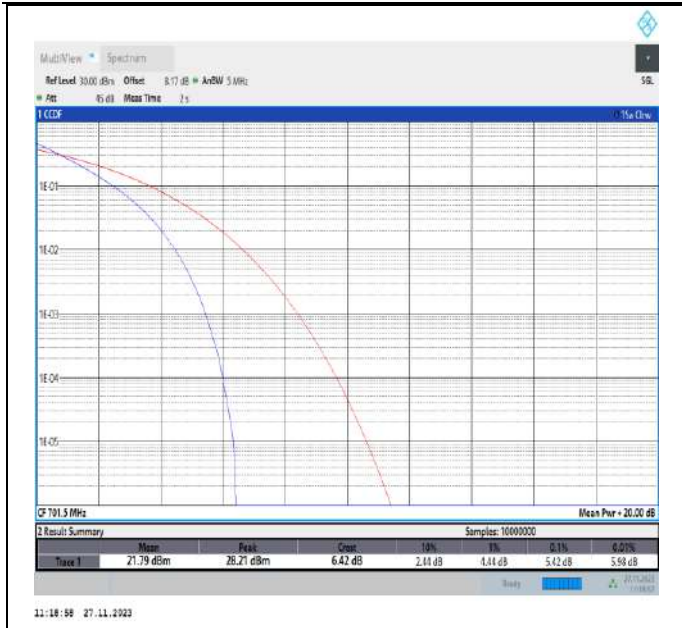

Band12-1.4MHz-QPSK-23017-6RB#0-PASS

Band12-1.4MHz-QPSK-23095-6RB#0-PASS

Band12-1.4MHz-QPSK-23173-6RB#0-PASS

Band12-3MHz-QPSK-23025-15RB#0-PASS

Band12-3MHz-QPSK-23095-15RB#0-PASS

Band12-3MHz-QPSK-23165-15RB#0-PASS