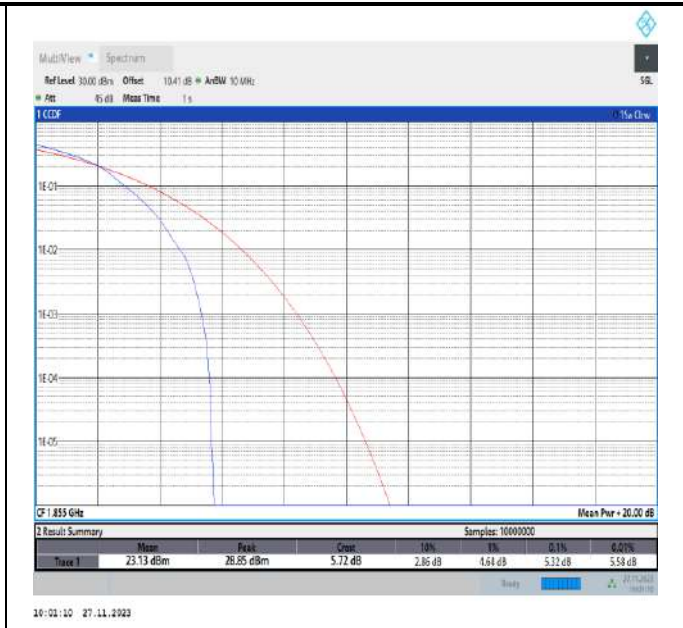

Band2-5MHz-16QAM-18625-25RB#0-PASS

Band2-5MHz-16QAM-18900-1RB#0-PASS

Band2-5MHz-16QAM-18900-25RB#0-PASS

Band2-5MHz-16QAM-19175-1RB#0-PASS

Band2-5MHz-16QAM-19175-25RB#0-PASS

Band2-10MHz-16QAM-18650-1RB#0-PASS