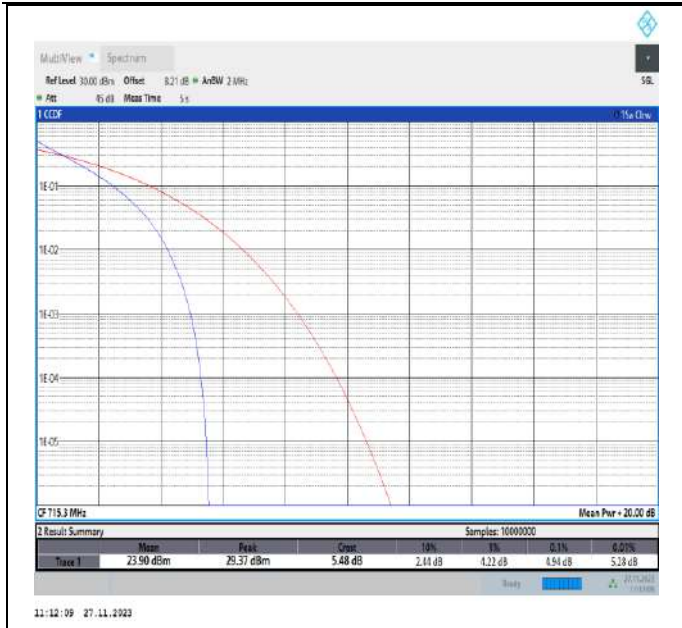

Band12-1.4MHz-QPSK-23017-6RB#0-PASS

Band12-1.4MHz-QPSK-23173-6RB#0-PASS