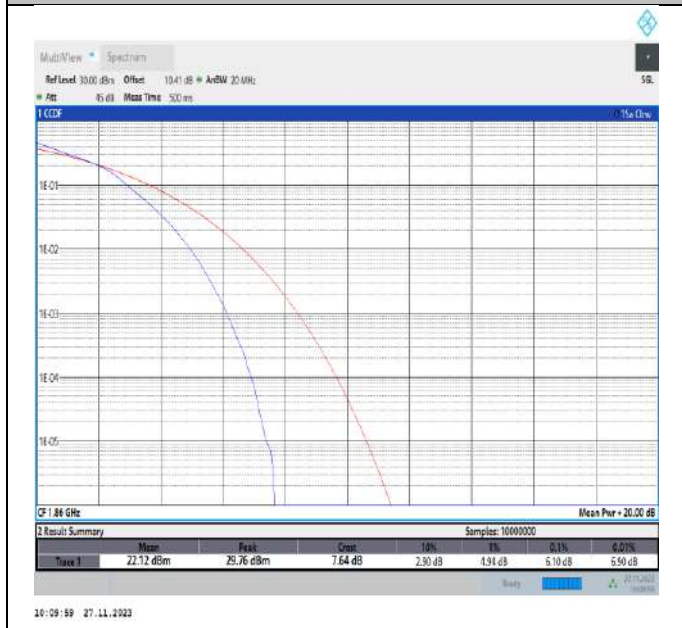

Band2-15MHz-16QAM-18675-75RB#0-PASS

Band2-15MHz-16QAM-18900-1RB#0-PASS

Band2-15MHz-16QAM-18900-75RB#0-PASS

Band2-15MHz-16QAM-19125-1RB#0-PASS

Band2-15MHz-16QAM-19125-75RB#0-PASS

Band2-20MHz-16QAM-18700-1RB#0-PASS