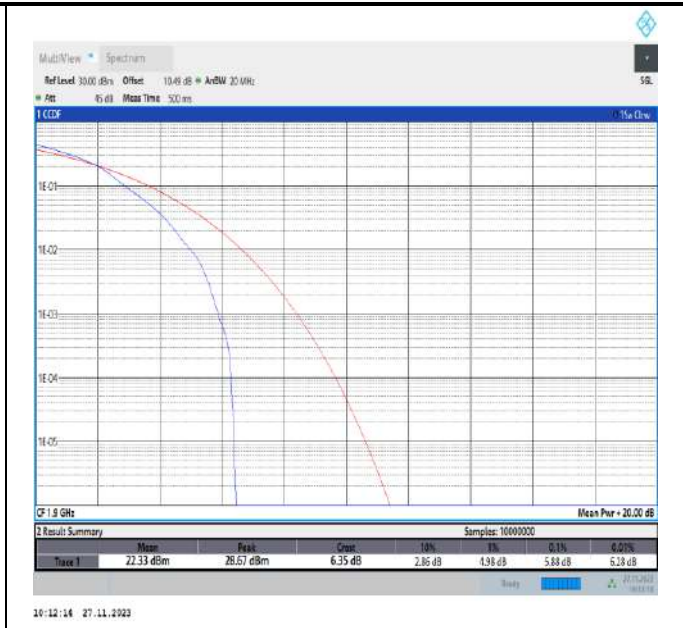

Band2-20MHz-16QAM-18900-1RB#0-PASS

Band2-20MHz-16QAM-19100-1RB#0-PASS