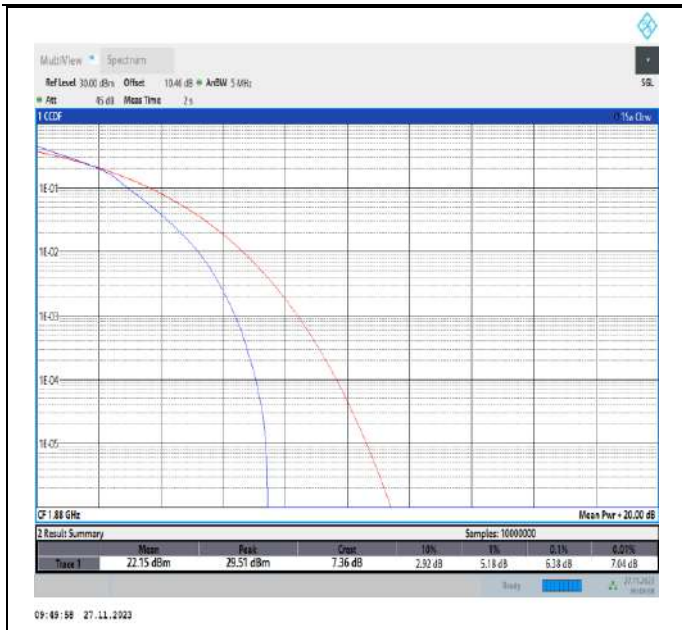

Band2-3MHz-16QAM-18615-15RB#0-PASS

Band2-3MHz-16QAM-18900-15RB#0-PASS