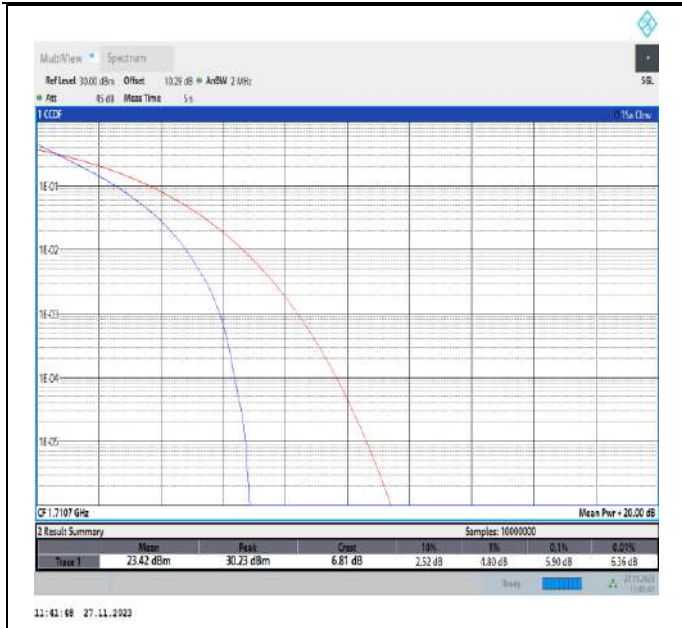

Band41-15MHz-QPSK-41515-75RB#0-PASS

Band41-20MHz-QPSK-39750-100RB#0-PASS

Band41-20MHz-QPSK-40620-100RB#0-PASS

Band41-20MHz-QPSK-41490-100RB#0-PASS

Band66-1.4MHz-QPSK-131979-6RB#0-PASS

Band66-1.4MHz-QPSK-132322-6RB#0-PASS