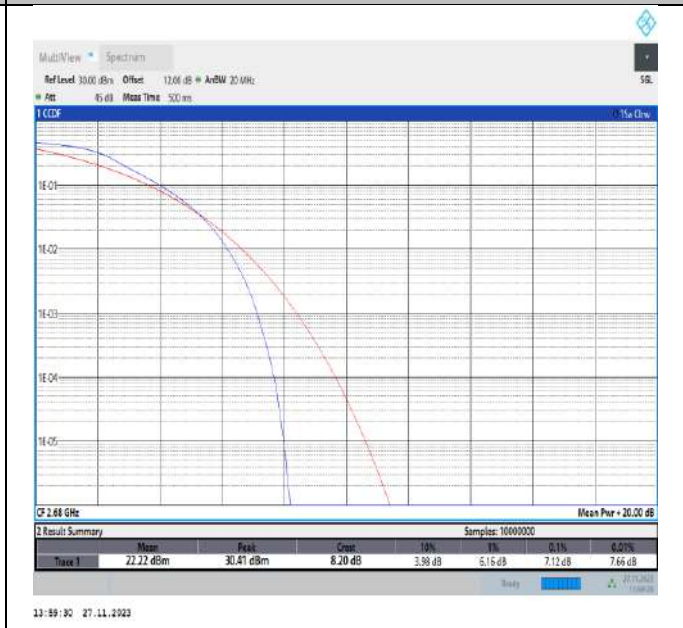

Band41-20MHz-QPSK-39750-100RB#0-PASS

Band41-20MHz-QPSK-41490-100RB#0-PASS