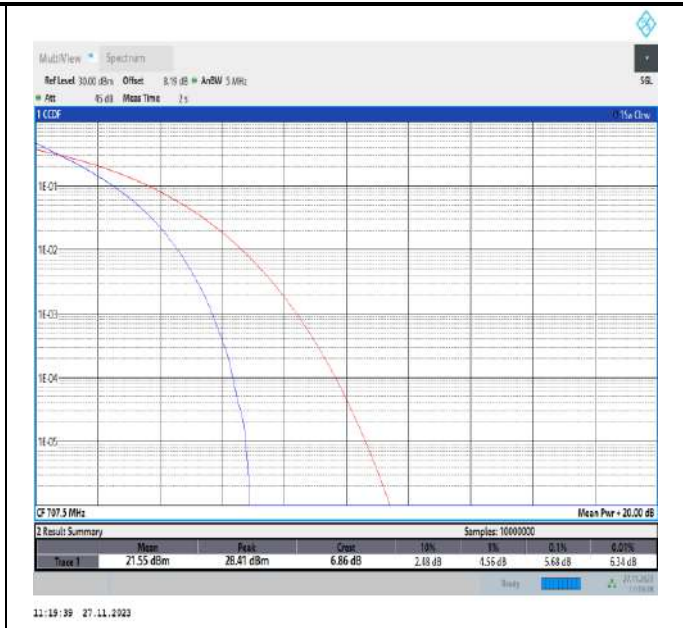

Band12-3MHz-QPSK-23165-15RB#0-PASS

Band12-5MHz-QPSK-23095-25RB#0-PASS