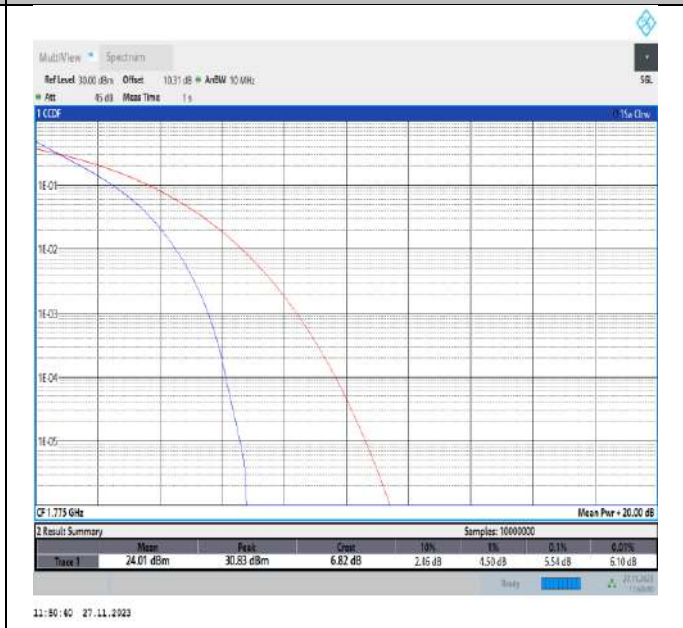

Band66-10MHz-QPSK-132022-50RB#0-PASS

Band66-10MHz-QPSK-132622-50RB#0-PASS