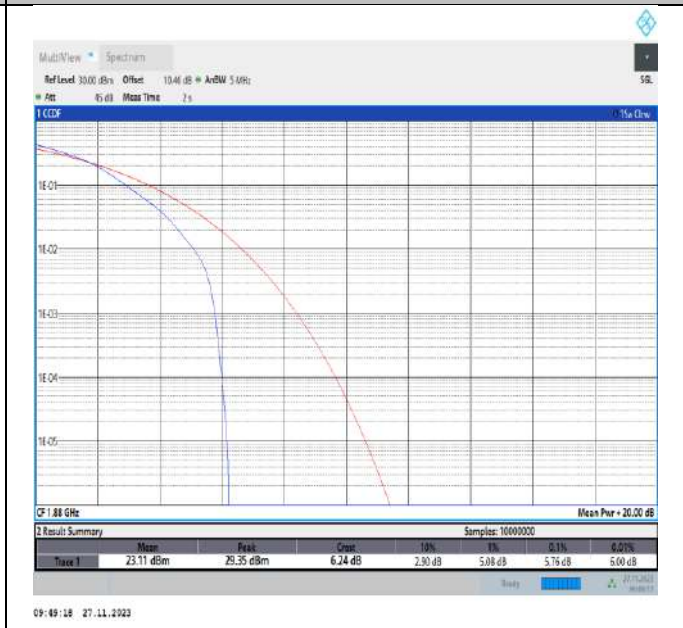

Band2-3MHz-16QAM-18615-1RB#0-PASS

Band2-3MHz-16QAM-18900-1RB#0-PASS