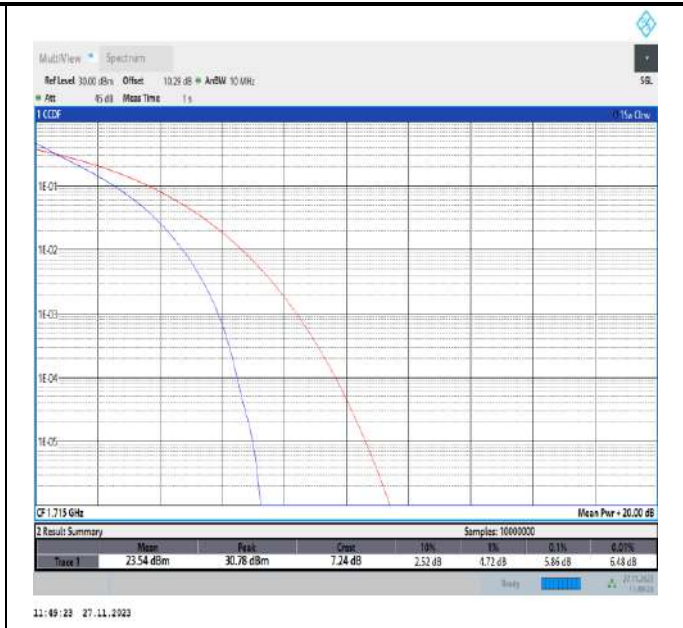

Band66-5MHz-QPSK-132322-25RB#0-PASS

Band66-10MHz-QPSK-132022-50RB#0-PASS