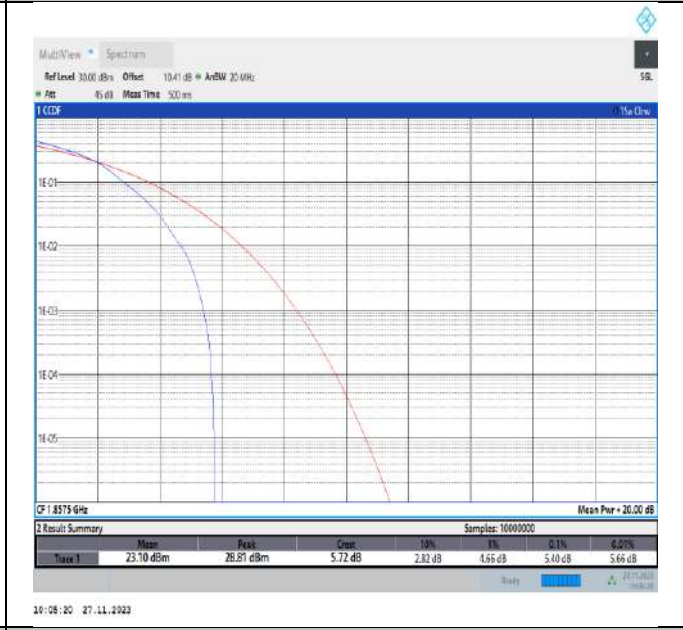

Band2-10MHz-16QAM-18650-50RB#0-PASS

Band2-10MHz-16QAM-18900-1RB#0-PASS

Band2-10MHz-16QAM-18900-50RB#0-PASS

Band2-10MHz-16QAM-19150-1RB#0-PASS

Band2-10MHz-16QAM-19150-50RB#0-PASS

Band2-15MHz-16QAM-18675-1RB#0-PASS