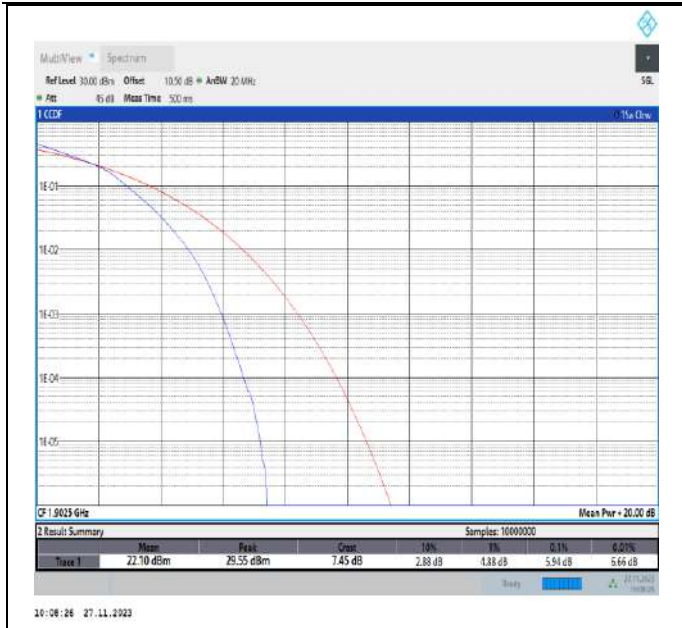

Band2-15MHz-16QAM-18675-75RB#0-PASS

Band2-15MHz-16QAM-18900-1RB#0-PASS

Band2-15MHz-16QAM-18900-75RB#0-PASS

Band2-15MHz-16QAM-19125-1RB#0-PASS

Band2-15MHz-16QAM-19125-75RB#0-PASS

Band2-20MHz-16QAM-18700-1RB#0-PASS