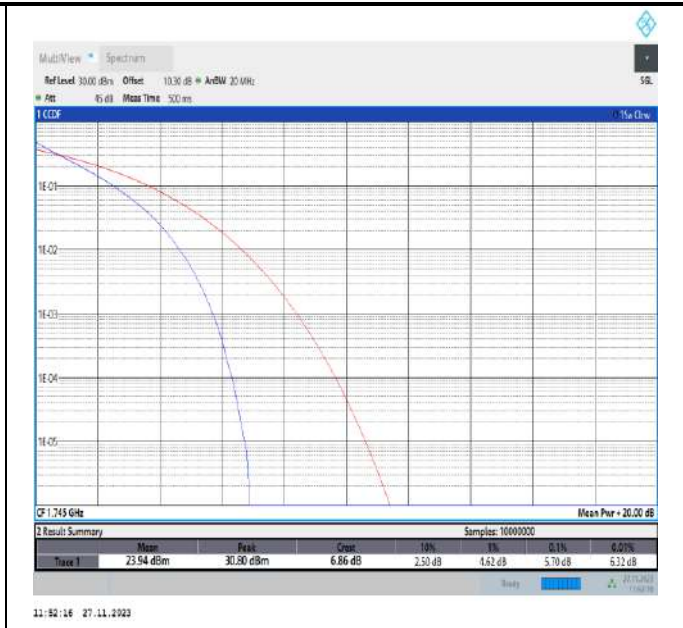

Band66-5MHz-QPSK-132647-25RB#0-PASS

Band66-10MHz-QPSK-132022-50RB#0-PASS

Band66-10MHz-QPSK-132322-50RB#0-PASS

Band66-10MHz-QPSK-132622-50RB#0-PASS

Band66-15MHz-QPSK-132047-75RB#0-PASS

Band66-15MHz-QPSK-132322-75RB#0-PASS