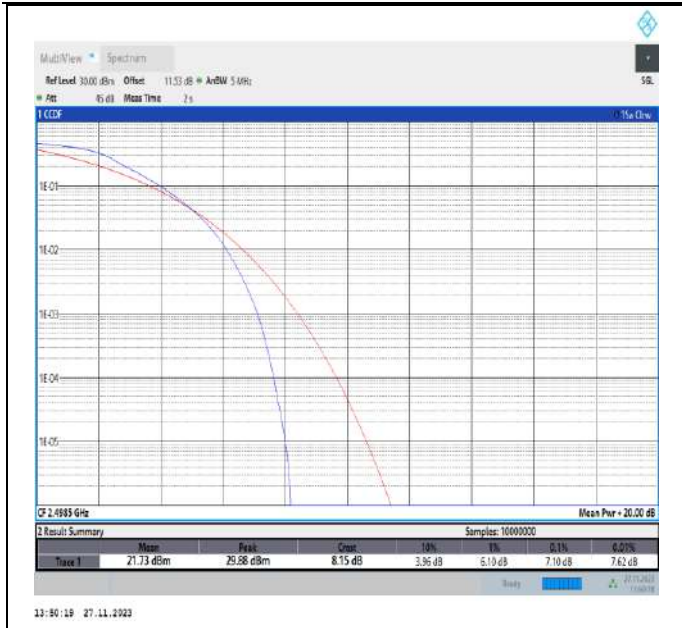

Band38-15MHz-QPSK-38175-75RB#0-PASS

Band38-20MHz-QPSK-37850-100RB#0-PASS

Band38-20MHz-QPSK-38000-100RB#0-PASS

Band38-20MHz-QPSK-38150-100RB#0-PASS

Band41-5MHz-QPSK-39675-25RB#0-PASS

Band41-5MHz-QPSK-40620-25RB#0-PASS