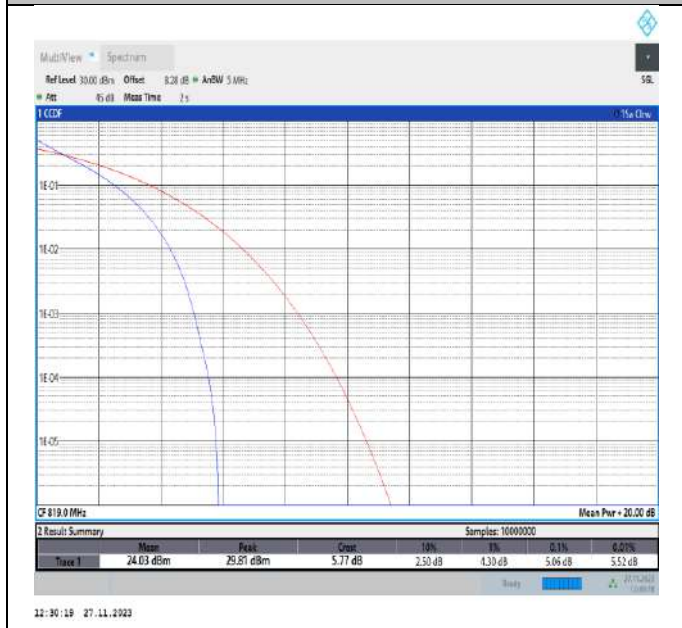

26(814-824)-1.4MHz-QPSK-26783-6RB#0-PASS

26(814-824)-3MHz-QPSK-26740-15RB#0-PASS