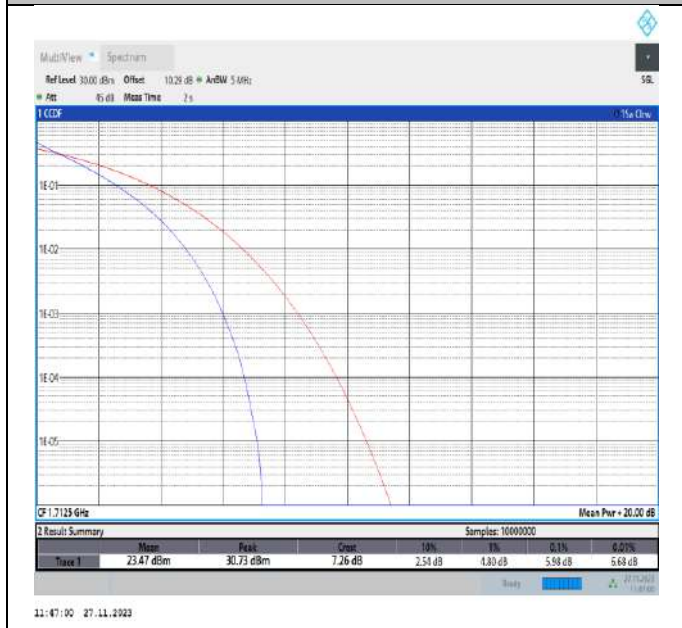

Band66-1.4MHz-QPSK-132665-6RB#0-PASS

Band66-3MHz-QPSK-131987-15RB#0-PASS

Band66-3MHz-QPSK-132322-15RB#0-PASS

Band66-3MHz-QPSK-132657-15RB#0-PASS

Band66-5MHz-QPSK-131997-25RB#0-PASS

Band66-5MHz-QPSK-132322-25RB#0-PASS