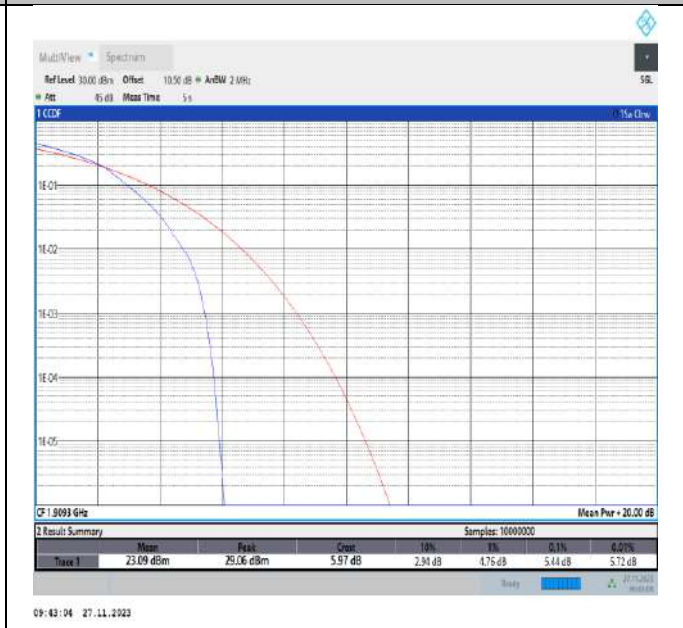

Band2-1.4MHz-16QAM-18900-1RB#0-PASS

Band2-1.4MHz-16QAM-19193-1RB#0-PASS