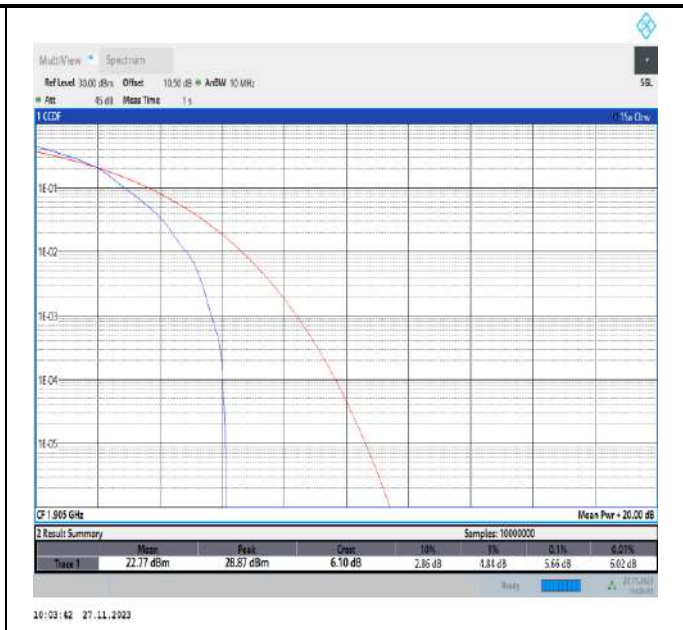

Band2-10MHz-16QAM-18900-1RB#0-PASS

Band2-10MHz-16QAM-19150-1RB#0-PASS