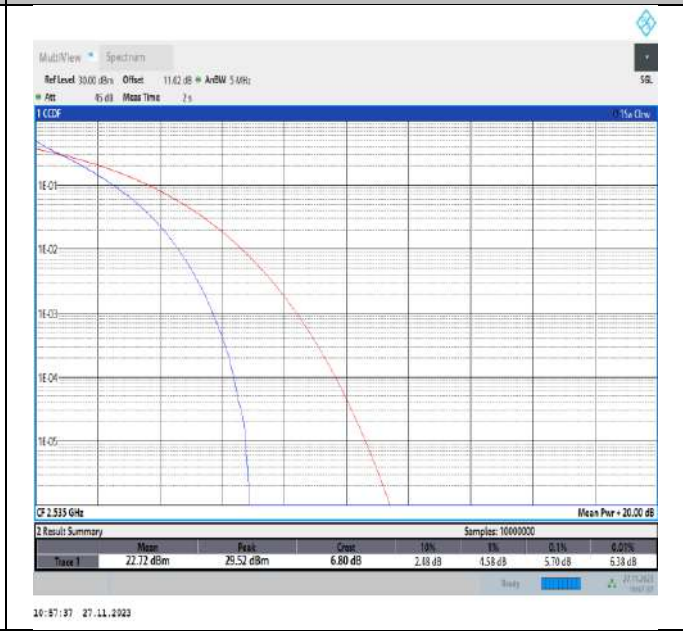

Band5-10MHz-QPSK-20600-50RB#0-PASS

Band7-5MHz-QPSK-21100-25RB#0-PASS