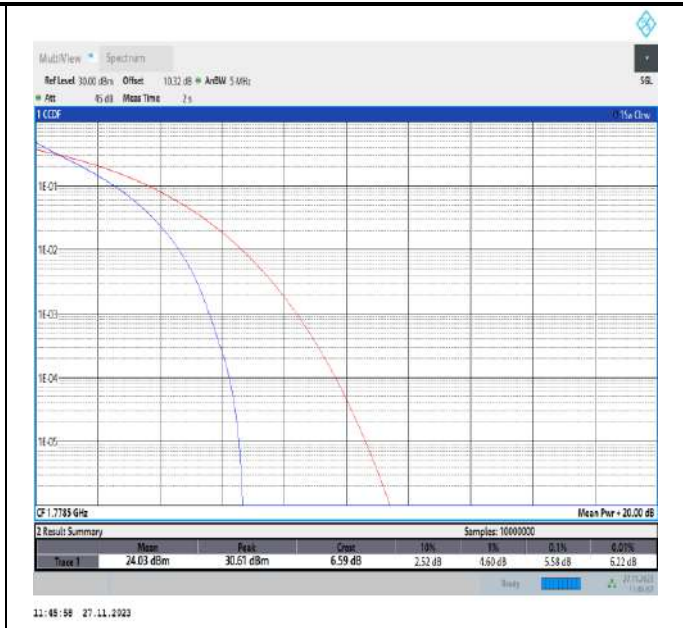

Band66-3MHz-QPSK-131987-15RB#0-PASS

Band66-3MHz-QPSK-132657-15RB#0-PASS