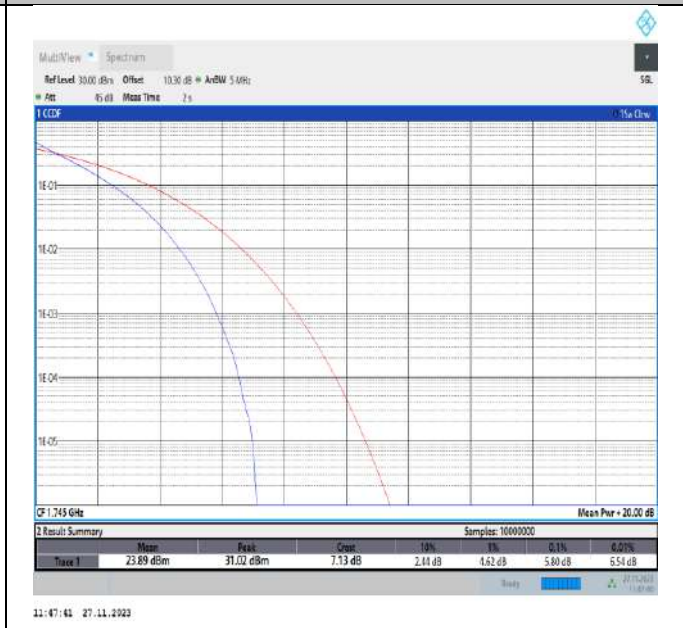

Band66-1.4MHz-QPSK-132665-6RB#0-PASS

Band66-3MHz-QPSK-131987-15RB#0-PASS

Band66-3MHz-QPSK-132322-15RB#0-PASS

Band66-3MHz-QPSK-132657-15RB#0-PASS

Band66-5MHz-QPSK-131997-25RB#0-PASS

Band66-5MHz-QPSK-132322-25RB#0-PASS