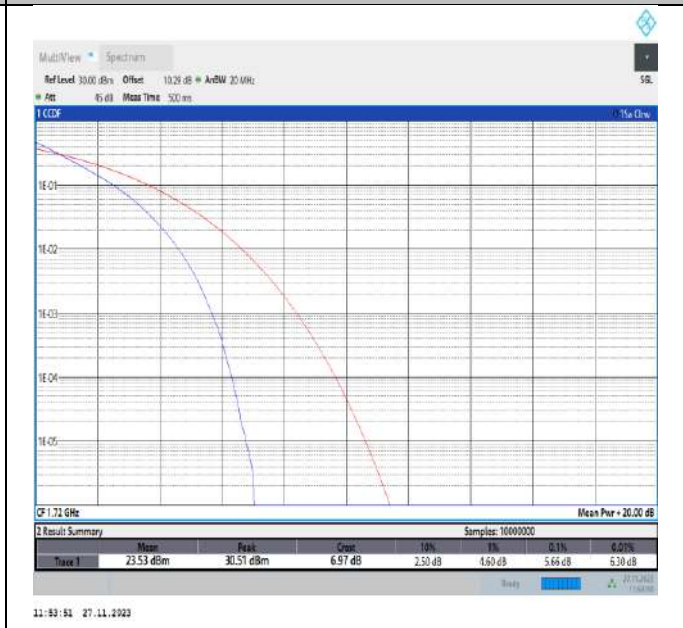

Band66-15MHz-QPSK-132322-75RB#0-PASS

Band66-20MHz-QPSK-132072-100RB#0-PASS