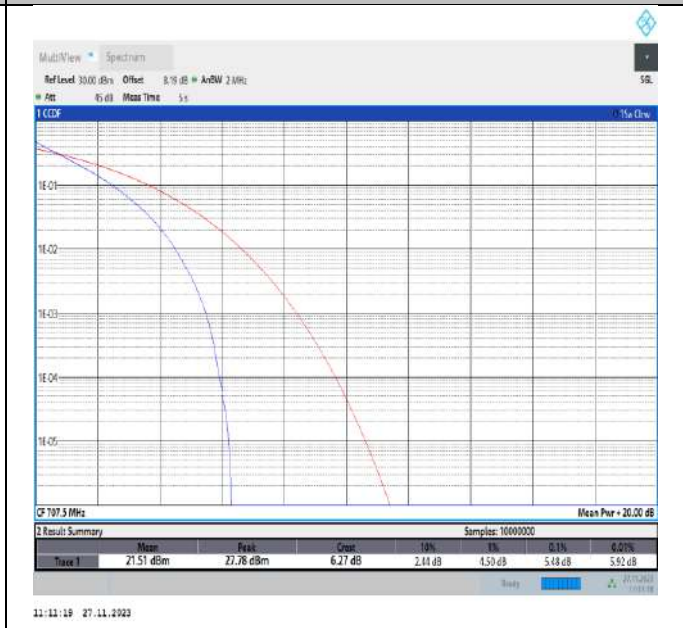

Band7-20MHz-QPSK-21350-100RB#0-PASS

Band12-1.4MHz-QPSK-23095-6RB#0-PASS