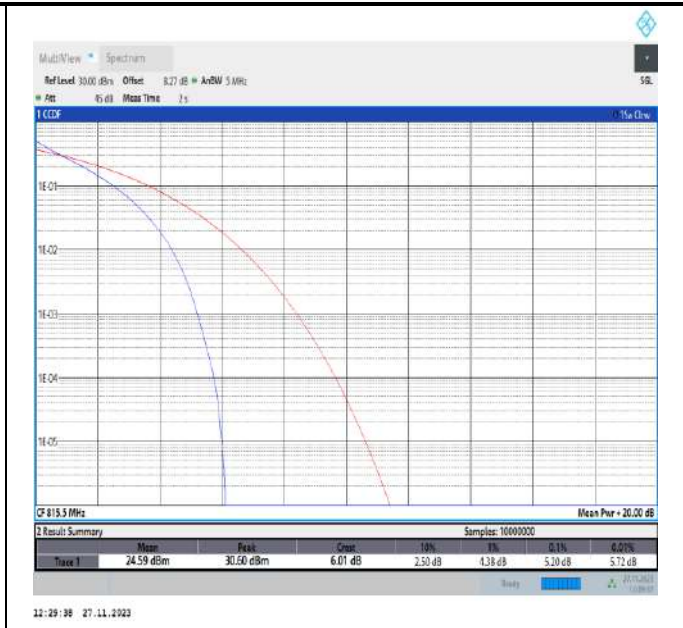

26(814-824)-1.4MHz-QPSK-26740-6RB#0-PASS

26(814-824)-3MHz-QPSK-26705-15RB#0-PASS