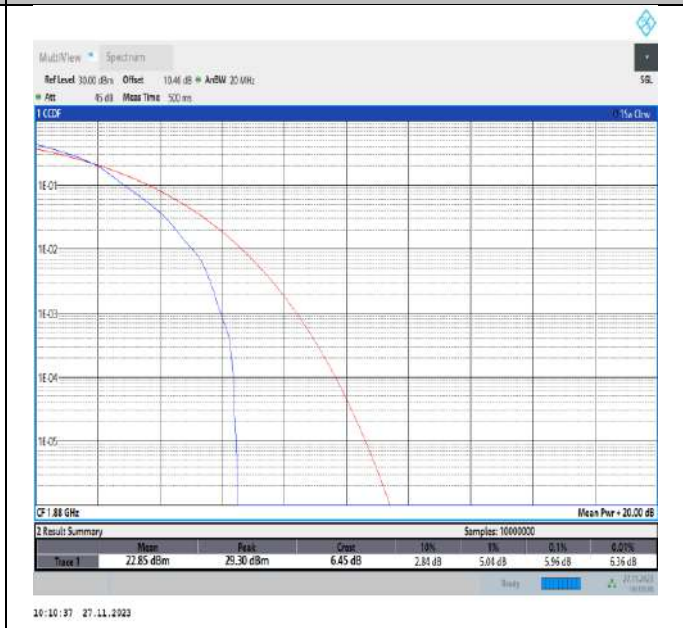

Band2-20MHz-16QAM-18700-1RB#0-PASS

Band2-20MHz-16QAM-18900-1RB#0-PASS