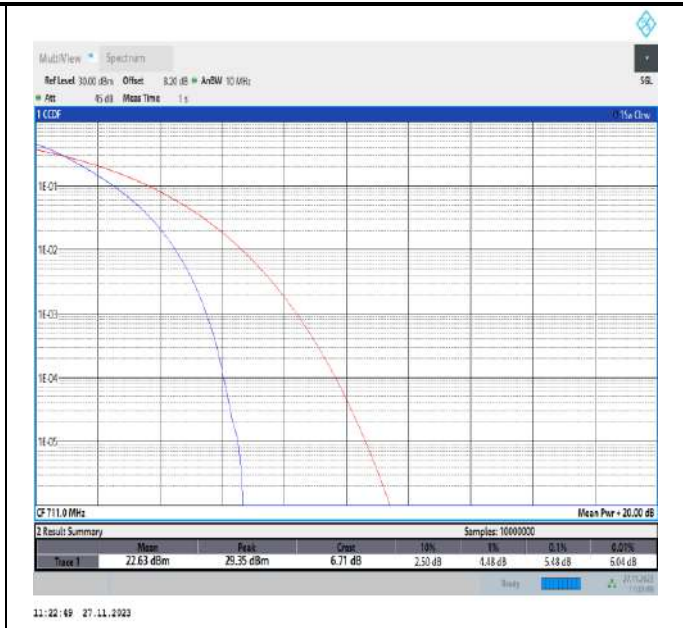

Band12-5MHz-QPSK-23035-25RB#0-PASS

Band12-5MHz-QPSK-23095-25RB#0-PASS

Band12-5MHz-QPSK-23155-25RB#0-PASS

Band12-10MHz-QPSK-23060-50RB#0-PASS

Band12-10MHz-QPSK-23095-50RB#0-PASS

Band12-10MHz-QPSK-23130-50RB#0-PASS