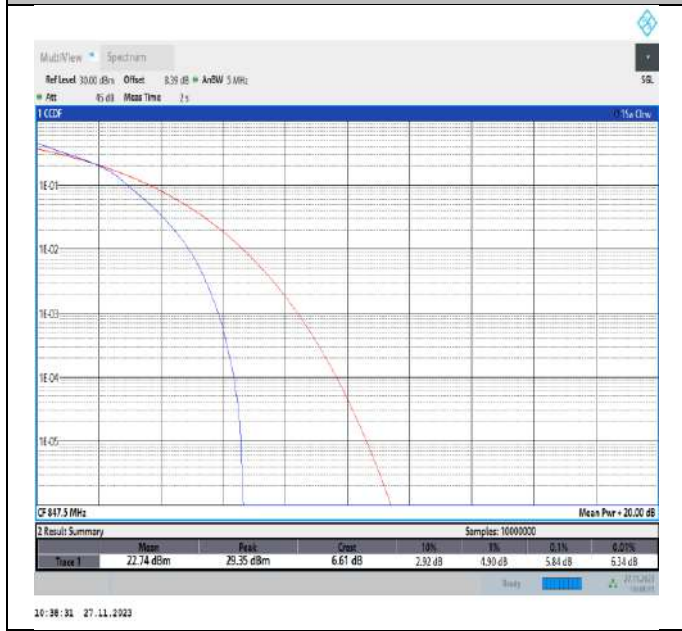

Band5-1.4MHz-16QAM-20525-6RB#0-PASS

Band5-1.4MHz-16QAM-20643-6RB#0-PASS

Band5-3MHz-16QAM-20415-15RB#0-PASS

Band5-3MHz-16QAM-20525-15RB#0-PASS

Band5-3MHz-16QAM-20635-15RB#0-PASS

Band5-5MHz-16QAM-20425-25RB#0-PASS