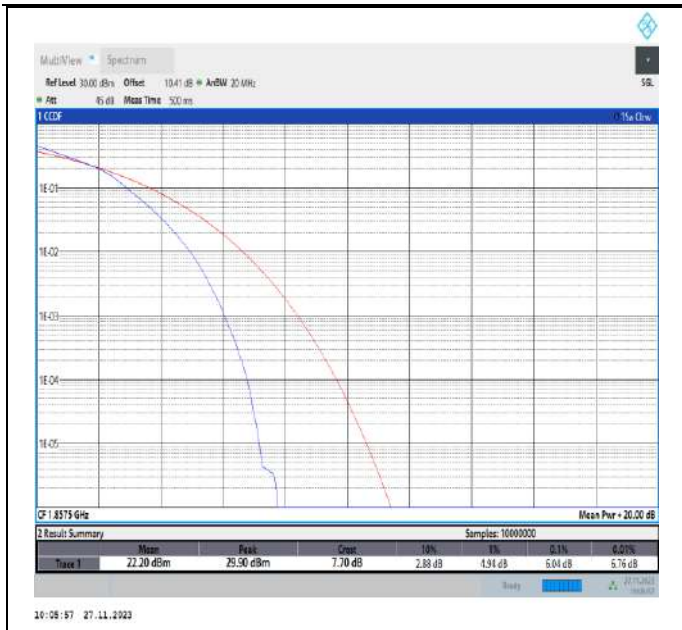

Band2-10MHz-16QAM-18650-50RB#0-PASS

Band2-10MHz-16QAM-18900-1RB#0-PASS

Band2-10MHz-16QAM-18900-50RB#0-PASS

Band2-10MHz-16QAM-19150-1RB#0-PASS

Band2-10MHz-16QAM-19150-50RB#0-PASS

Band2-15MHz-16QAM-18675-1RB#0-PASS