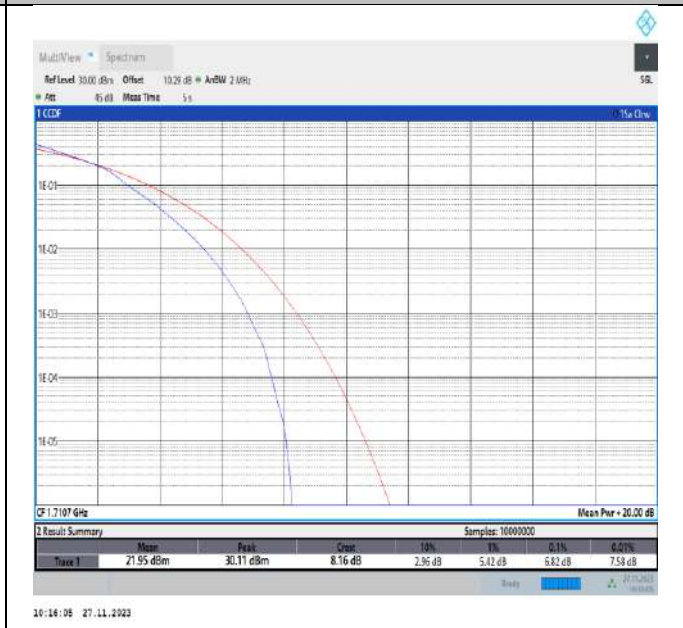

Band2-20MHz-16QAM-18700-100RB#0-PASS

Band2-20MHz-16QAM-18900-1RB#0-PASS

Band2-20MHz-16QAM-18900-100RB#0-PASS

Band2-20MHz-16QAM-19100-1RB#0-PASS

Band2-20MHz-16QAM-19100-100RB#0-PASS

Band4-1.4MHz-16QAM-19957-6RB#0-PASS