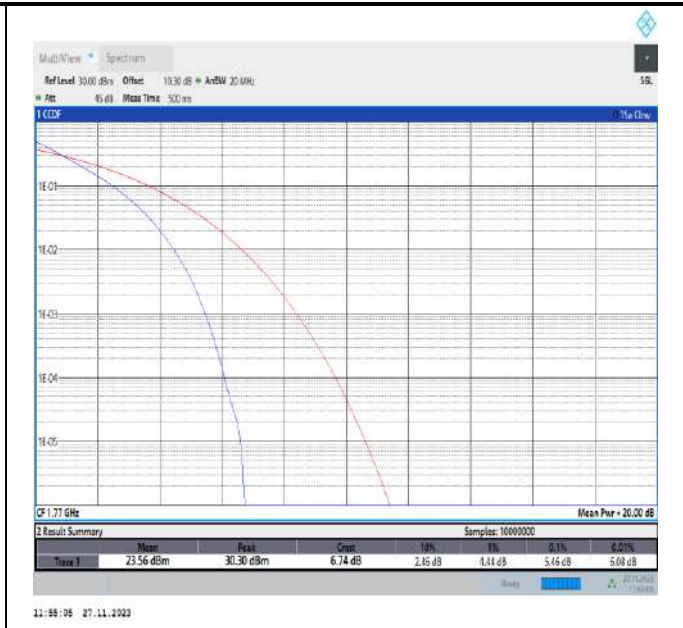

Band66-20MHz-QPSK-132072-100RB#0-PASS

Band66-20MHz-QPSK-132572-100RB#0-PASS