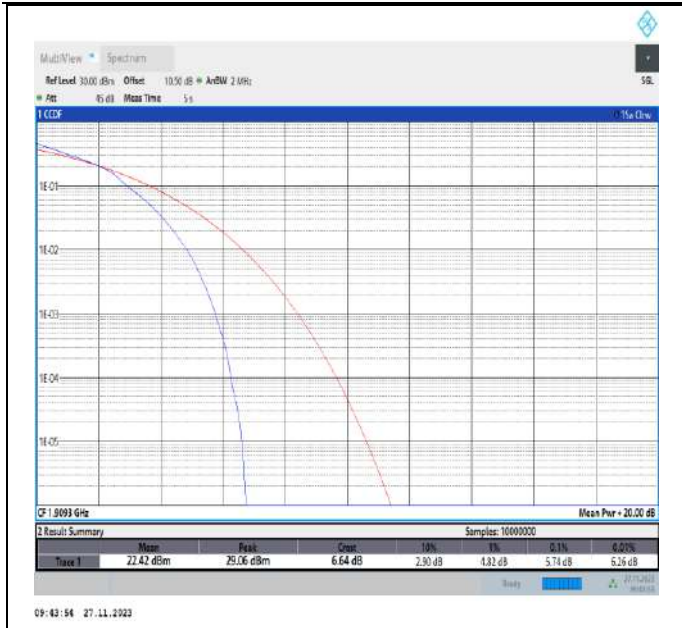

Band2-1.4MHz-16QAM-18607-6RB#0-PASS

Band2-1.4MHz-16QAM-18900-1RB#0-PASS

Band2-1.4MHz-16QAM-18900-6RB#0-PASS

Band2-1.4MHz-16QAM-19193-1RB#0-PASS

Band2-1.4MHz-16QAM-19193-6RB#0-PASS

Band2-3MHz-16QAM-18615-1RB#0-PASS