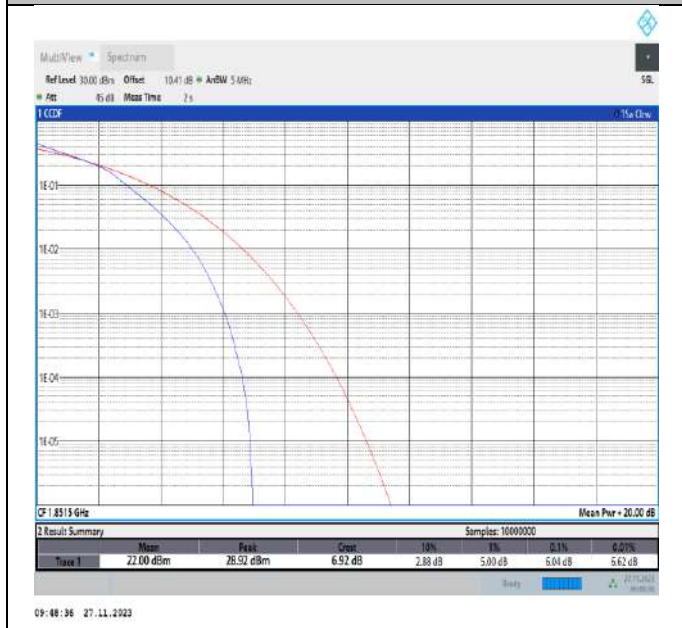

Band2-1.4MHz-16QAM-18607-6RB#0-PASS

Band2-1.4MHz-16QAM-18900-1RB#0-PASS

Band2-1.4MHz-16QAM-18900-6RB#0-PASS

Band2-1.4MHz-16QAM-19193-1RB#0-PASS

Band2-1.4MHz-16QAM-19193-6RB#0-PASS

Band2-3MHz-16QAM-18615-1RB#0-PASS