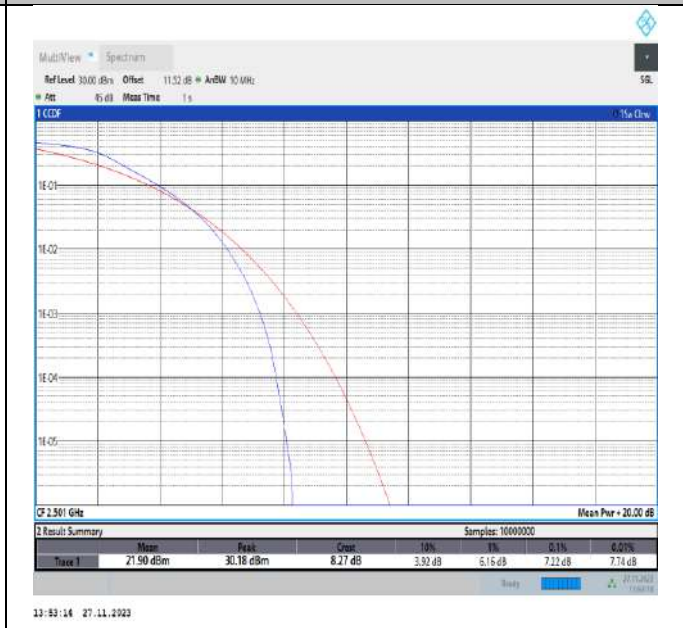

Band41-5MHz-QPSK-40620-25RB#0-PASS

Band41-10MHz-QPSK-39700-50RB#0-PASS