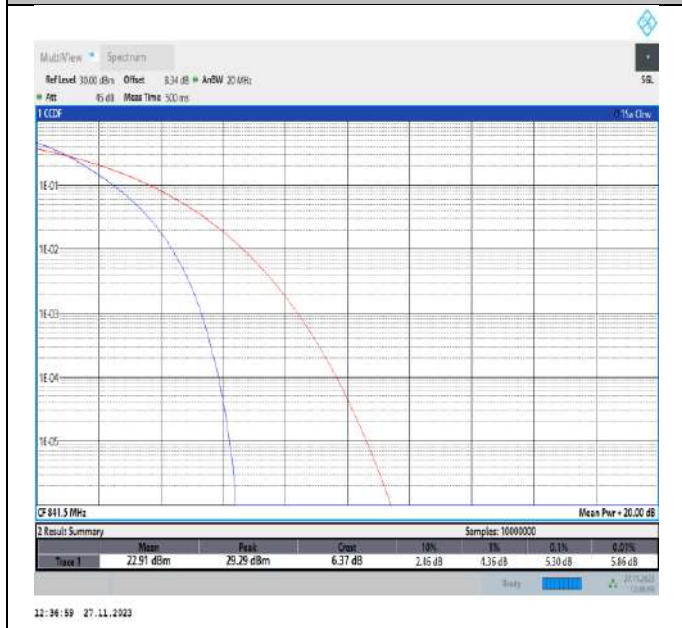

26(814-824)-5MHz-QPSK-26765-25RB#0-PASS

26(814-824)-10MHz-QPSK-26740-50RB#0-PASS

26(824-849)-15MHz-QPSK-26865-75RB#0-PASS

26(824-849)-15MHz-QPSK-26915-75RB#0-PASS

26(824-849)-15MHz-QPSK-26965-75RB#0-PASS

Band2-1.4MHz-16QAM-18607-1RB#0-PASS