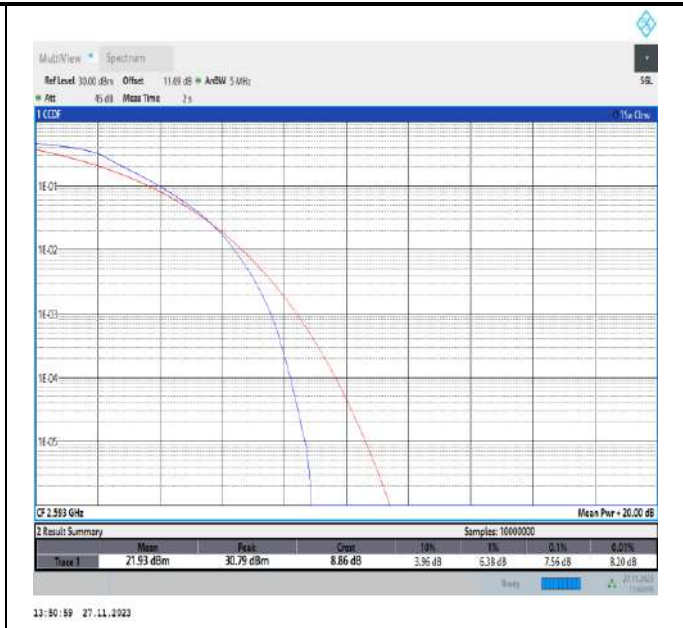

Band38-15MHz-QPSK-38175-75RB#0-PASS

Band38-20MHz-QPSK-37850-100RB#0-PASS

Band38-20MHz-QPSK-38000-100RB#0-PASS

Band38-20MHz-QPSK-38150-100RB#0-PASS

Band41-5MHz-QPSK-39675-25RB#0-PASS

Band41-5MHz-QPSK-40620-25RB#0-PASS