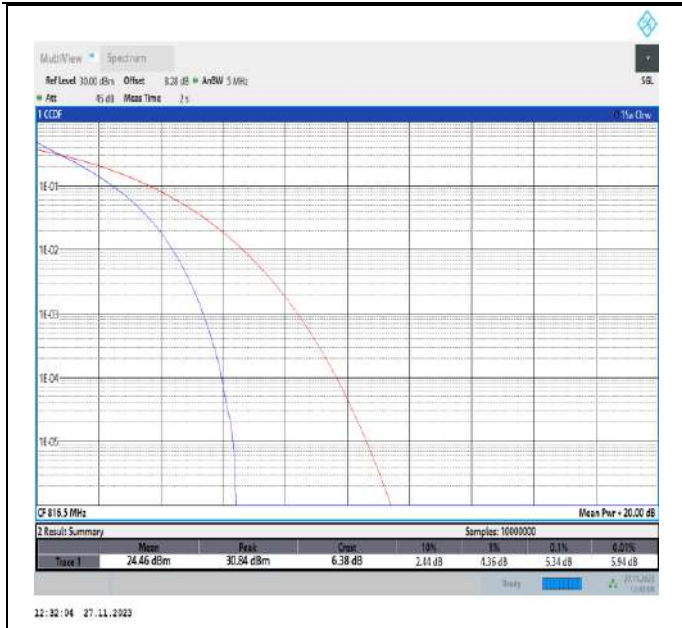

26(814-824)-1.4MHz-QPSK-26783-6RB#0-PASS

26(814-824)-3MHz-QPSK-26705-15RB#0-PASS

26(814-824)-3MHz-QPSK-26740-15RB#0-PASS

26(814-824)-3MHz-QPSK-26775-15RB#0-PASS

26(814-824)-5MHz-QPSK-26715-25RB#0-PASS

26(814-824)-5MHz-QPSK-26740-25RB#0-PASS