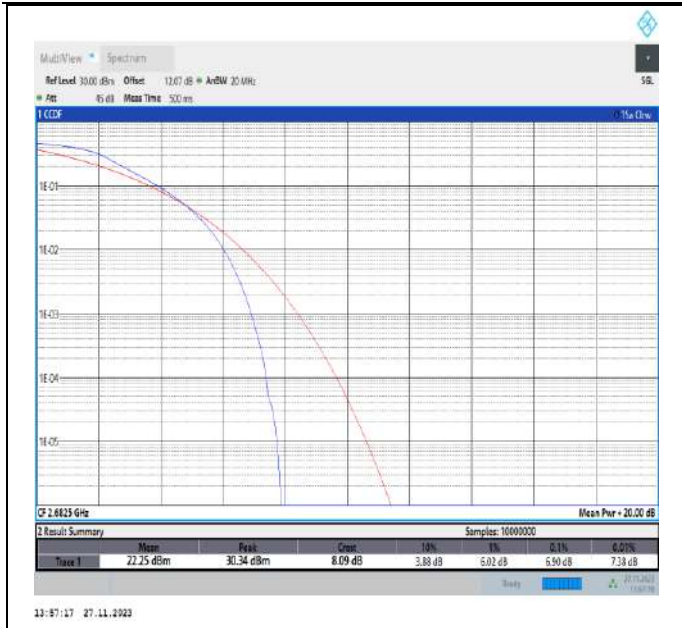

Band41-5MHz-QPSK-41565-25RB#0-PASS

Band41-10MHz-QPSK-39700-50RB#0-PASS

Band41-10MHz-QPSK-40620-50RB#0-PASS

Band41-10MHz-QPSK-41540-50RB#0-PASS

Band41-15MHz-QPSK-39725-75RB#0-PASS

Band41-15MHz-QPSK-40620-75RB#0-PASS