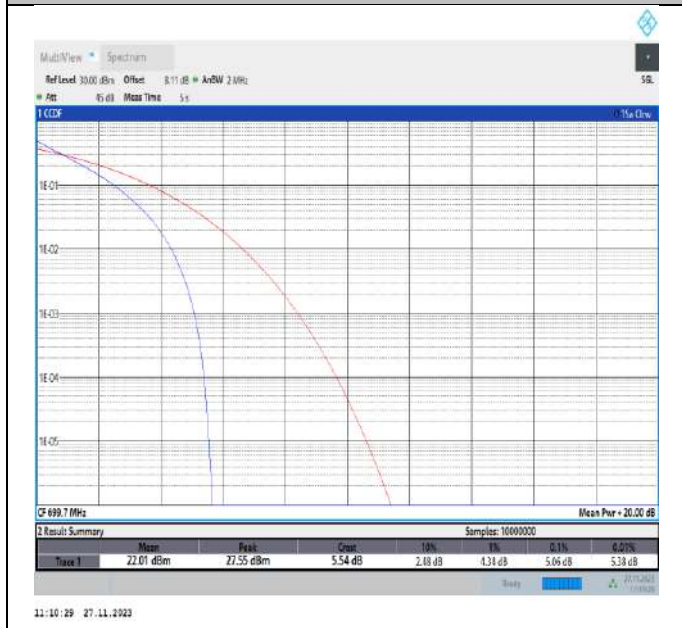

Band7-15MHz-QPSK-20825-75RB#0-PASS

Band7-15MHz-QPSK-21100-75RB#0-PASS

Band7-15MHz-QPSK-21375-75RB#0-PASS

Band7-20MHz-QPSK-20850-100RB#0-PASS

Band7-20MHz-QPSK-21100-100RB#0-PASS

Band7-20MHz-QPSK-21350-100RB#0-PASS