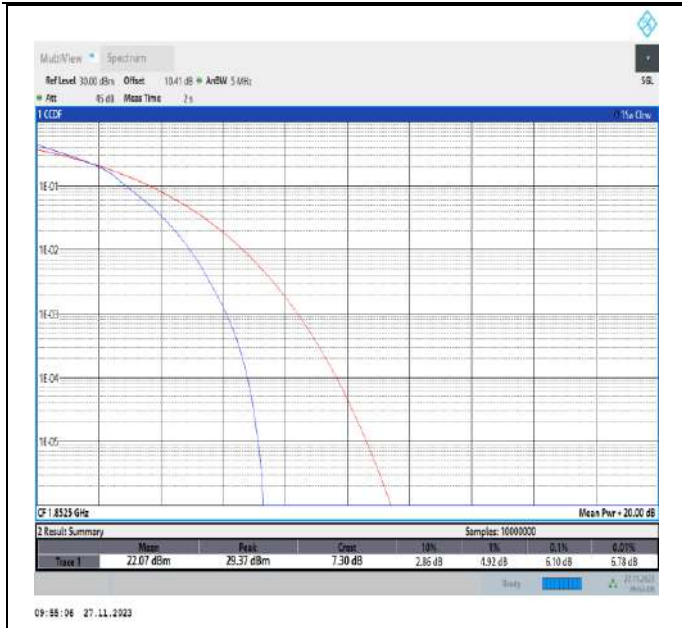

Band2-3MHz-16QAM-18615-15RB#0-PASS

Band2-3MHz-16QAM-18900-1RB#0-PASS

Band2-3MHz-16QAM-18900-15RB#0-PASS

Band2-3MHz-16QAM-19185-1RB#0-PASS

Band2-3MHz-16QAM-19185-15RB#0-PASS

Band2-5MHz-16QAM-18625-1RB#0-PASS