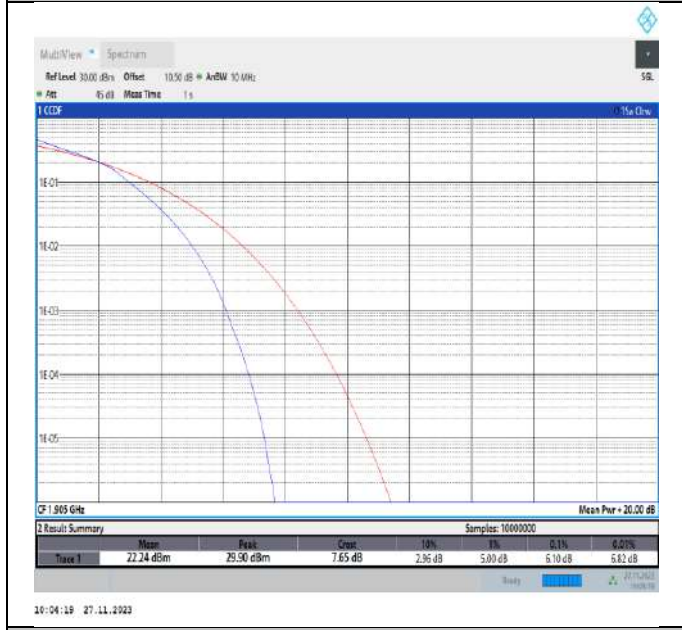

Band2-10MHz-16QAM-18650-50RB#0-PASS

Band2-10MHz-16QAM-18900-1RB#0-PASS

Band2-10MHz-16QAM-18900-50RB#0-PASS

Band2-10MHz-16QAM-19150-1RB#0-PASS

Band2-10MHz-16QAM-19150-50RB#0-PASS

Band2-15MHz-16QAM-18675-1RB#0-PASS