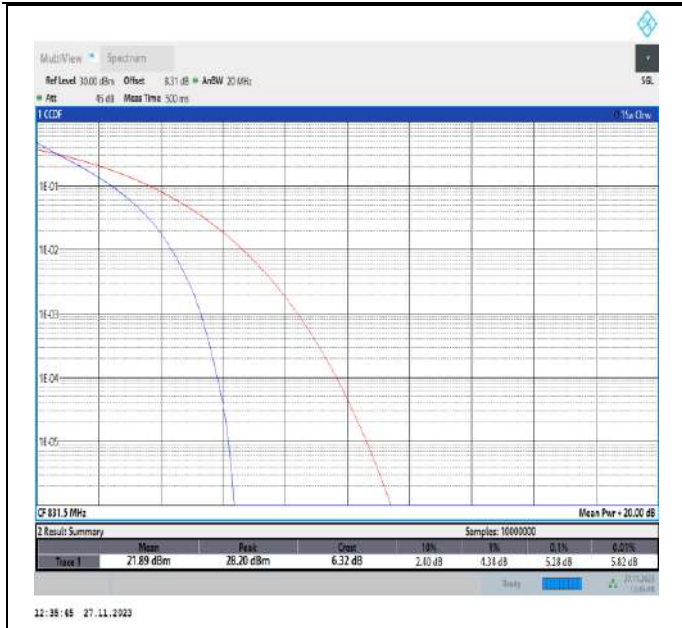

26(814-824)-5MHz-QPSK-26765-25RB#0-PASS

26(824-849)-15MHz-QPSK-26865-75RB#0-PASS