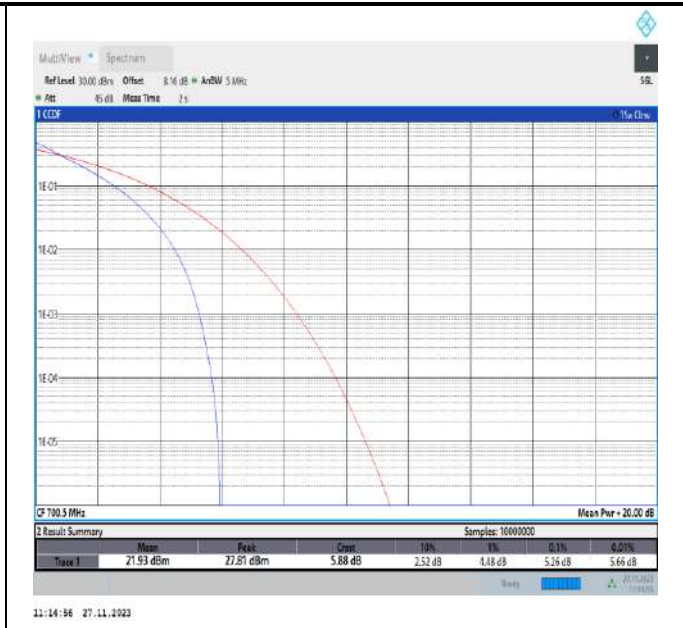

Band12-1.4MHz-QPSK-23017-6RB#0-PASS

Band12-1.4MHz-QPSK-23095-6RB#0-PASS

Band12-1.4MHz-QPSK-23173-6RB#0-PASS

Band12-3MHz-QPSK-23025-15RB#0-PASS

Band12-3MHz-QPSK-23095-15RB#0-PASS

Band12-3MHz-QPSK-23165-15RB#0-PASS