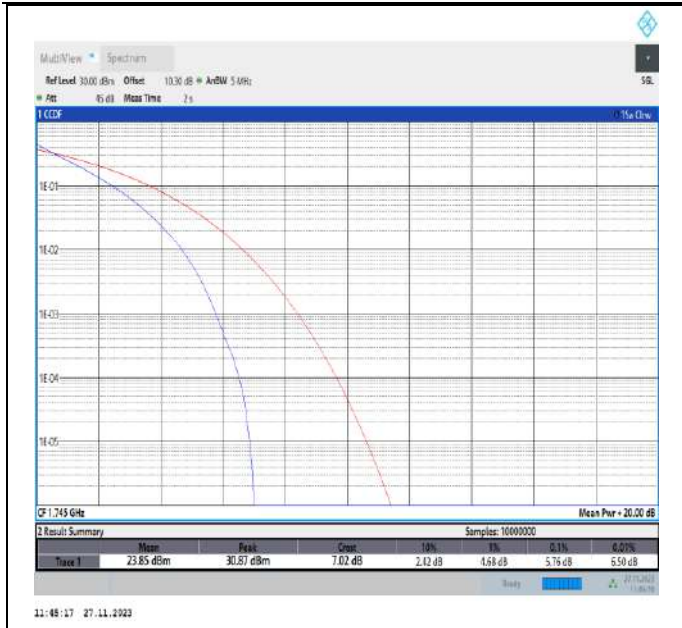

Band66-1.4MHz-QPSK-132665-6RB#0-PASS

Band66-3MHz-QPSK-132322-15RB#0-PASS