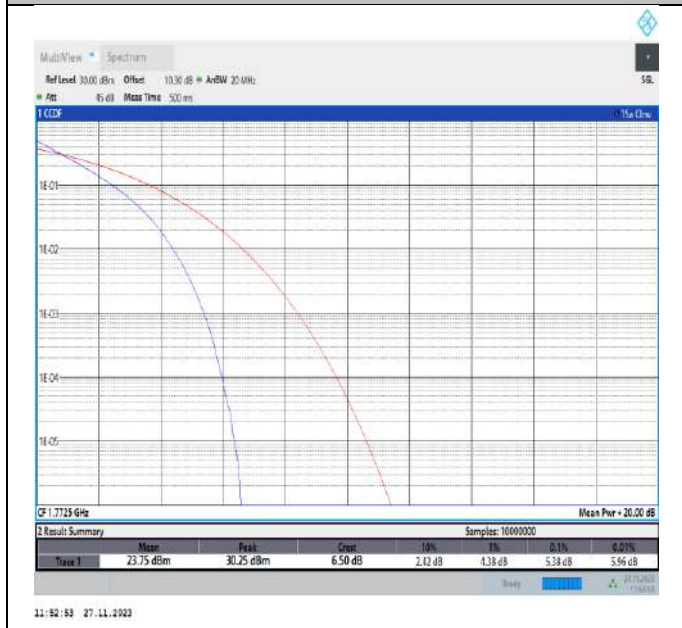

Band66-5MHz-QPSK-132647-25RB#0-PASS

Band66-10MHz-QPSK-132022-50RB#0-PASS

Band66-10MHz-QPSK-132322-50RB#0-PASS

Band66-10MHz-QPSK-132622-50RB#0-PASS

Band66-15MHz-QPSK-132047-75RB#0-PASS

Band66-15MHz-QPSK-132322-75RB#0-PASS