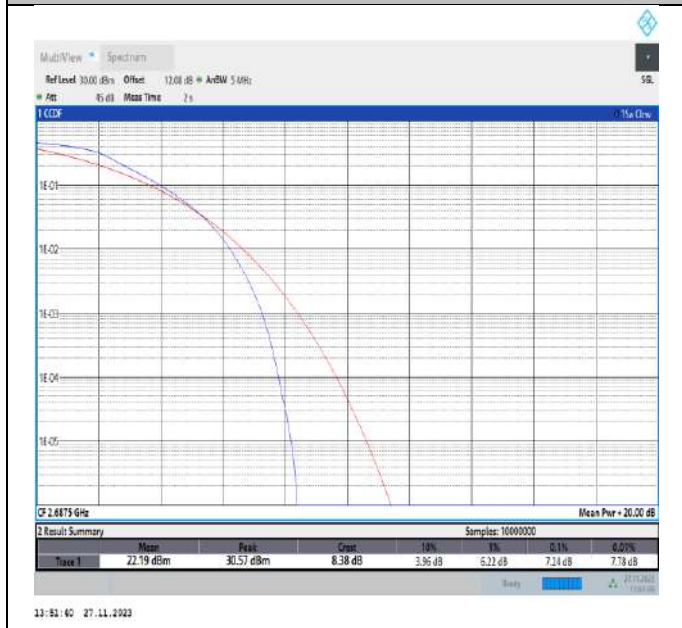

Band38-15MHz-QPSK-38175-75RB#0-PASS

Band38-20MHz-QPSK-37850-100RB#0-PASS

Band38-20MHz-QPSK-38000-100RB#0-PASS

Band38-20MHz-QPSK-38150-100RB#0-PASS

Band41-5MHz-QPSK-39675-25RB#0-PASS

Band41-5MHz-QPSK-40620-25RB#0-PASS