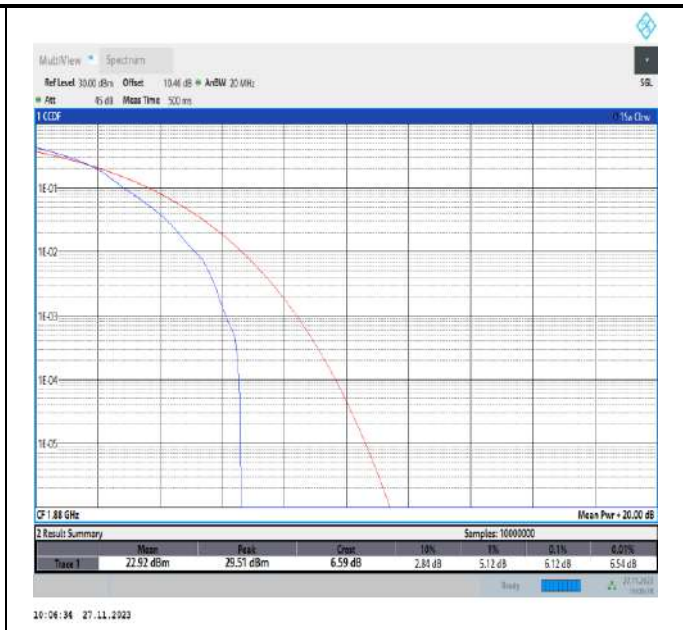

Band2-15MHz-16QAM-18675-1RB#0-PASS

Band2-15MHz-16QAM-18900-1RB#0-PASS