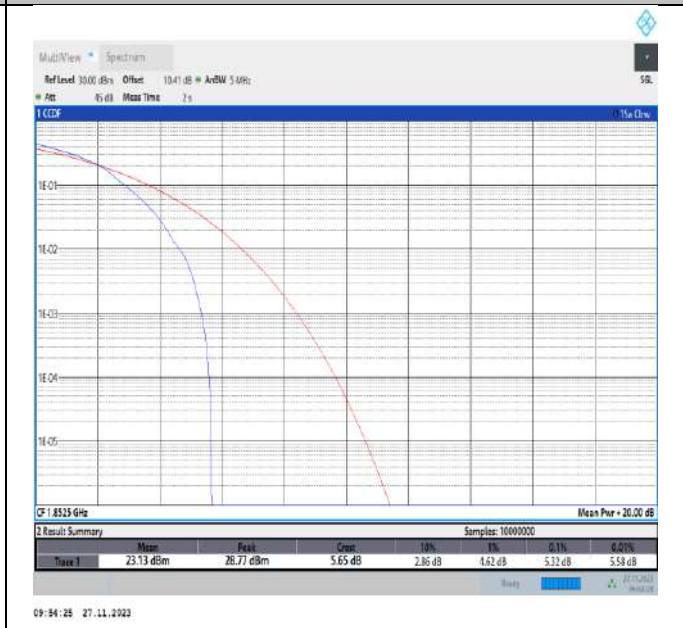

Band2-3MHz-16QAM-18615-15RB#0-PASS

Band2-3MHz-16QAM-18900-1RB#0-PASS

Band2-3MHz-16QAM-18900-15RB#0-PASS

Band2-3MHz-16QAM-19185-1RB#0-PASS

Band2-3MHz-16QAM-19185-15RB#0-PASS

Band2-5MHz-16QAM-18625-1RB#0-PASS