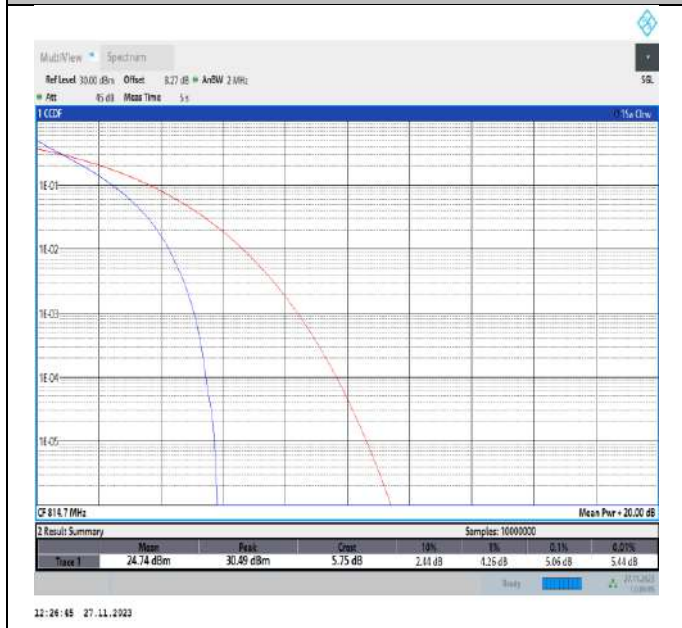

Band66-15MHz-QPSK-132597-75RB#0-PASS

Band66-20MHz-QPSK-132072-100RB#0-PASS

Band66-20MHz-QPSK-132322-100RB#0-PASS

Band66-20MHz-QPSK-132572-100RB#0-PASS

26(814-824)-1.4MHz-QPSK-26697-6RB#0-PASS

26(814-824)-1.4MHz-QPSK-26740-6RB#0-PASS