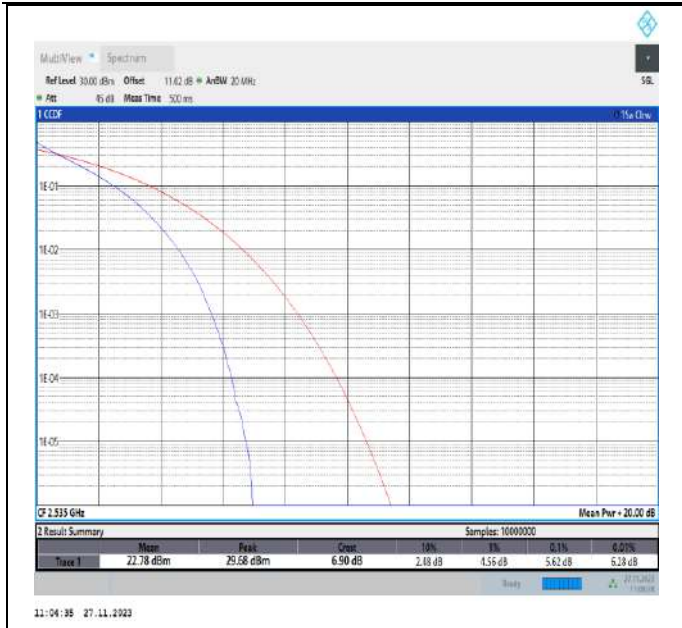

Band7-15MHz-QPSK-20825-75RB#0-PASS

Band7-15MHz-QPSK-21100-75RB#0-PASS

Band7-15MHz-QPSK-21375-75RB#0-PASS

Band7-20MHz-QPSK-20850-100RB#0-PASS

Band7-20MHz-QPSK-21100-100RB#0-PASS

Band7-20MHz-QPSK-21350-100RB#0-PASS