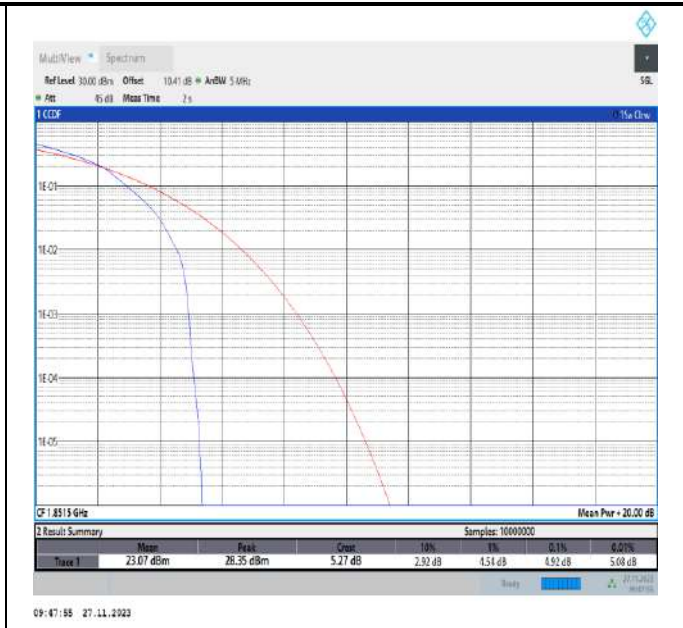

Band2-1.4MHz-16QAM-18607-6RB#0-PASS

Band2-1.4MHz-16QAM-18900-1RB#0-PASS

Band2-1.4MHz-16QAM-18900-6RB#0-PASS

Band2-1.4MHz-16QAM-19193-1RB#0-PASS

Band2-1.4MHz-16QAM-19193-6RB#0-PASS

Band2-3MHz-16QAM-18615-1RB#0-PASS