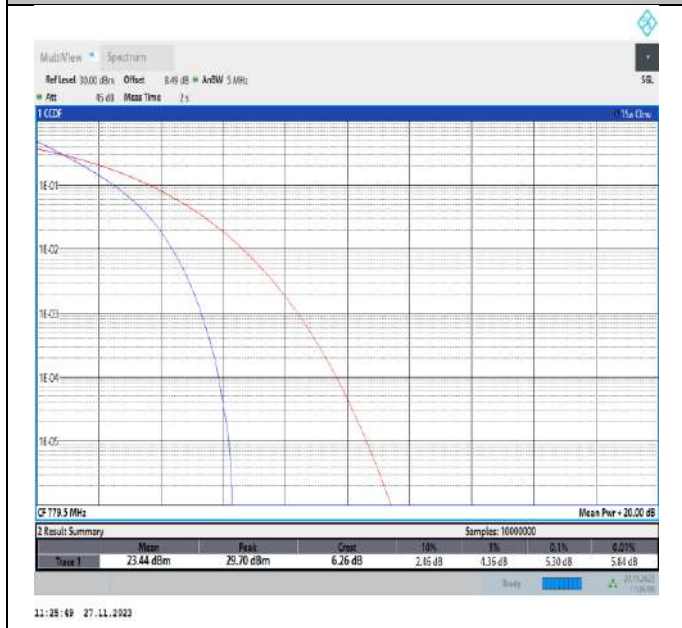

Band12-5MHz-QPSK-23035-25RB#0-PASS

Band12-5MHz-QPSK-23095-25RB#0-PASS

Band12-5MHz-QPSK-23155-25RB#0-PASS

Band12-10MHz-QPSK-23060-50RB#0-PASS

Band12-10MHz-QPSK-23095-50RB#0-PASS

Band12-10MHz-QPSK-23130-50RB#0-PASS