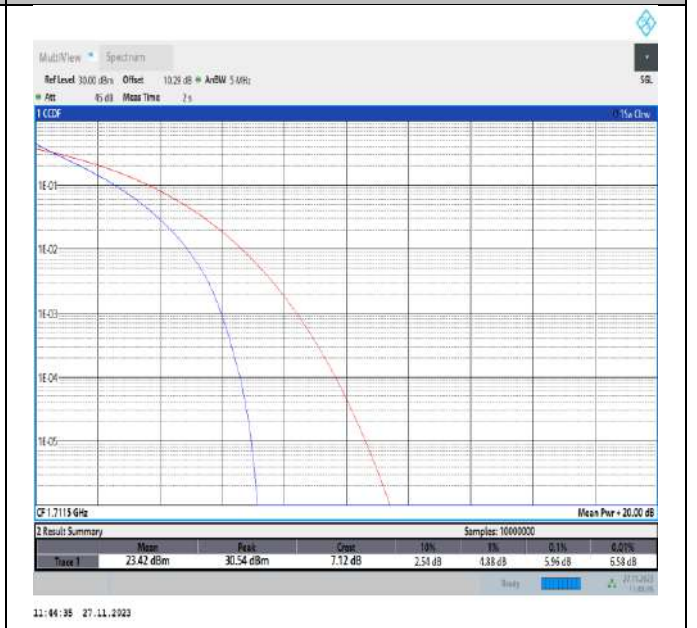

Band66-1.4MHz-QPSK-132322-6RB#0-PASS

Band66-3MHz-QPSK-131987-15RB#0-PASS