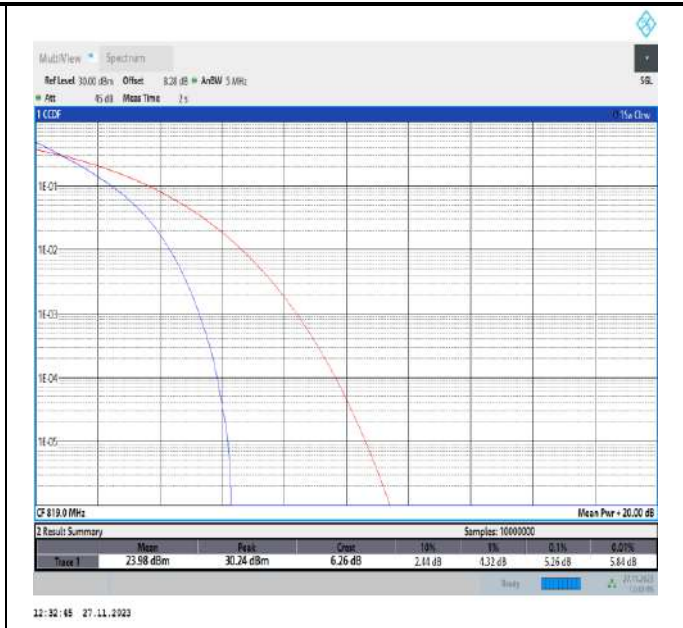

26(814-824)-1.4MHz-QPSK-26783-6RB#0-PASS

26(814-824)-3MHz-QPSK-26705-15RB#0-PASS

26(814-824)-3MHz-QPSK-26740-15RB#0-PASS

26(814-824)-3MHz-QPSK-26775-15RB#0-PASS

26(814-824)-5MHz-QPSK-26715-25RB#0-PASS

26(814-824)-5MHz-QPSK-26740-25RB#0-PASS