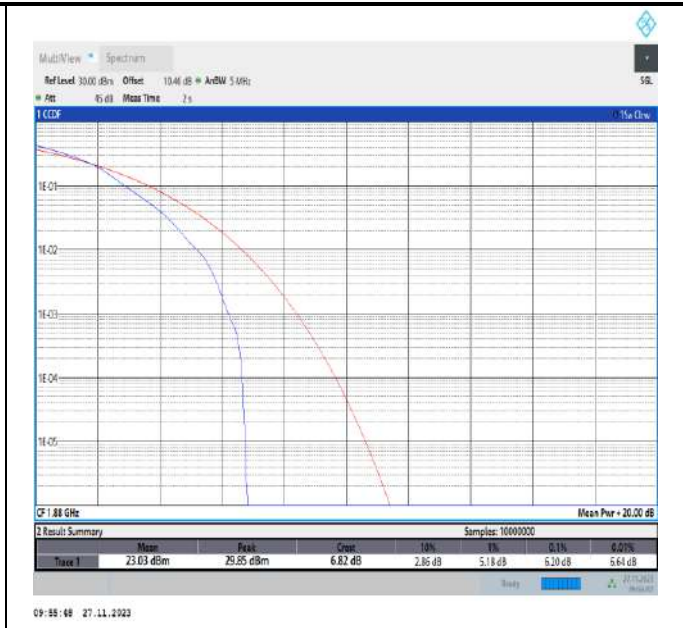

Band2-5MHz-16QAM-18625-1RB#0-PASS

Band2-5MHz-16QAM-18900-1RB#0-PASS