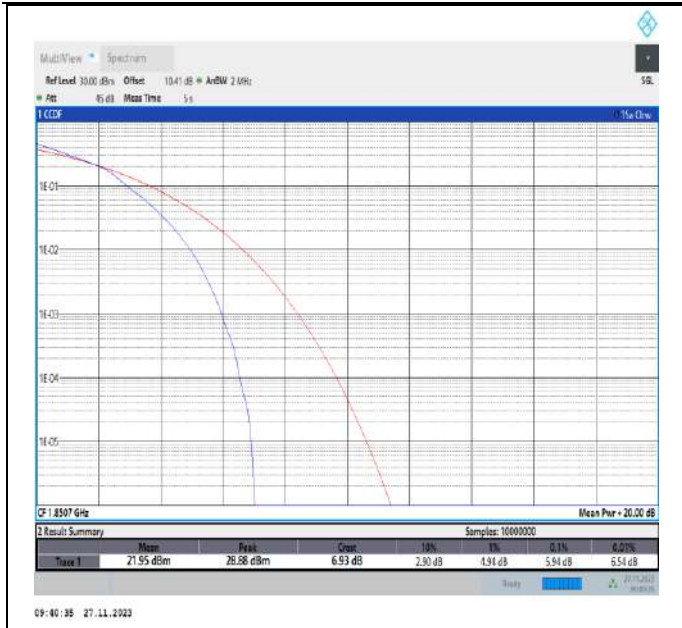

26(814-824)-5MHz-QPSK-26765-25RB#0-PASS

26(814-824)-10MHz-QPSK-26740-50RB#0-PASS

26(824-849)-15MHz-QPSK-26865-75RB#0-PASS

26(824-849)-15MHz-QPSK-26915-75RB#0-PASS

26(824-849)-15MHz-QPSK-26965-75RB#0-PASS

Band2-1.4MHz-16QAM-18607-1RB#0-PASS