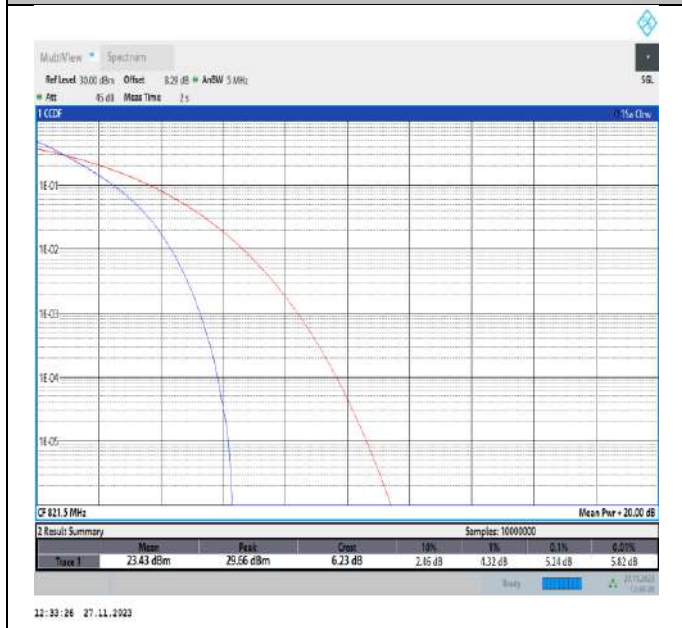

26(814-824)-1.4MHz-QPSK-26783-6RB#0-PASS

26(814-824)-3MHz-QPSK-26705-15RB#0-PASS

26(814-824)-3MHz-QPSK-26740-15RB#0-PASS

26(814-824)-3MHz-QPSK-26775-15RB#0-PASS

26(814-824)-5MHz-QPSK-26715-25RB#0-PASS

26(814-824)-5MHz-QPSK-26740-25RB#0-PASS