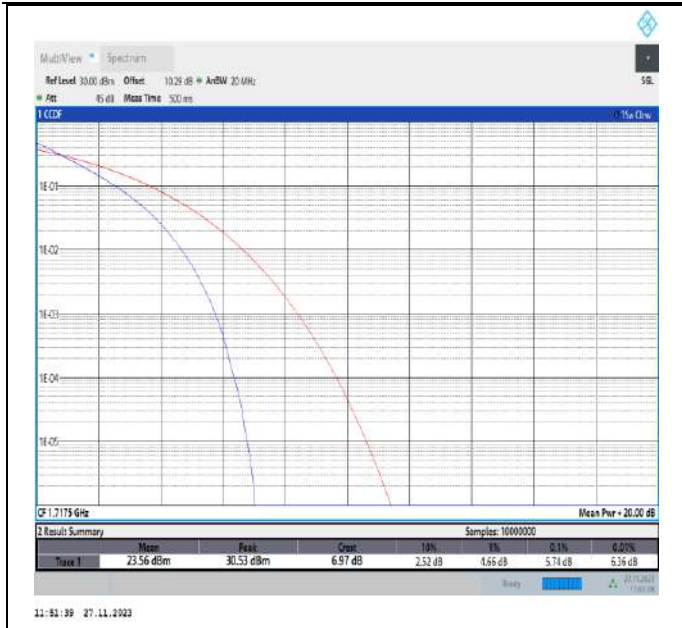

Band66-5MHz-QPSK-132647-25RB#0-PASS

Band66-10MHz-QPSK-132022-50RB#0-PASS

Band66-10MHz-QPSK-132322-50RB#0-PASS

Band66-10MHz-QPSK-132622-50RB#0-PASS

Band66-15MHz-QPSK-132047-75RB#0-PASS

Band66-15MHz-QPSK-132322-75RB#0-PASS