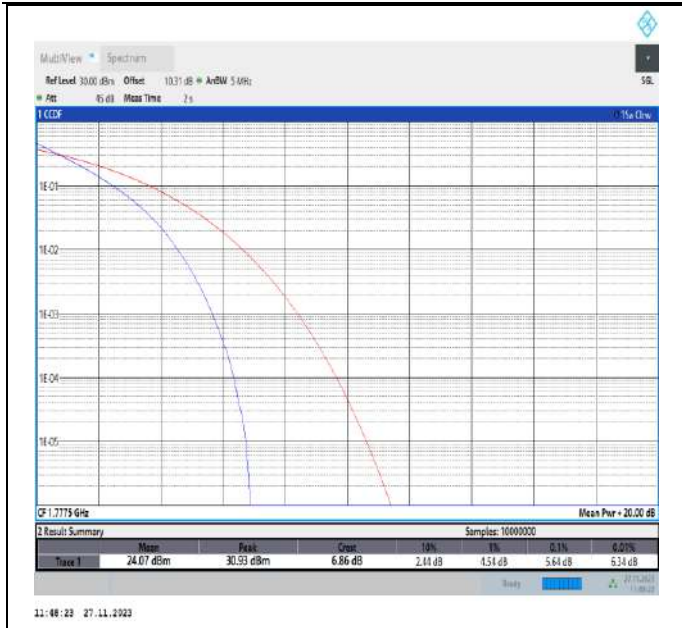

Band66-1.4MHz-QPSK-132665-6RB#0-PASS

Band66-3MHz-QPSK-131987-15RB#0-PASS

Band66-3MHz-QPSK-132322-15RB#0-PASS

Band66-3MHz-QPSK-132657-15RB#0-PASS

Band66-5MHz-QPSK-131997-25RB#0-PASS

Band66-5MHz-QPSK-132322-25RB#0-PASS