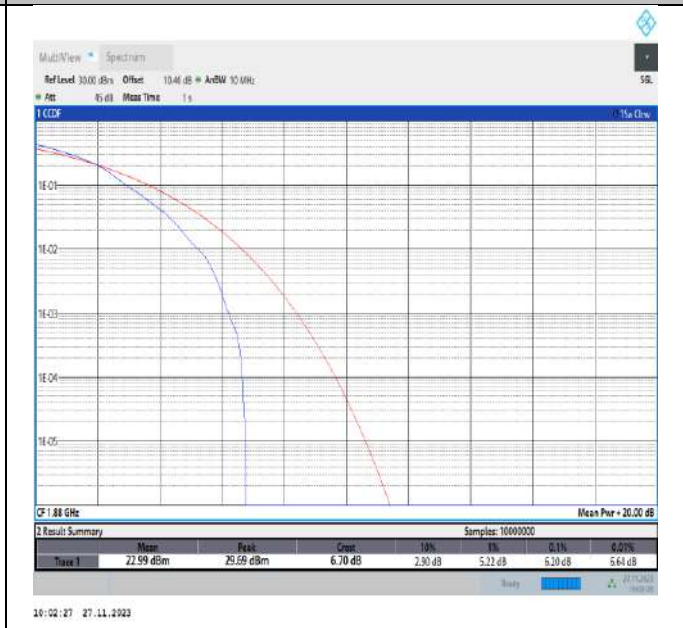

Band2-10MHz-16QAM-18650-1RB#0-PASS

Band2-10MHz-16QAM-18900-1RB#0-PASS