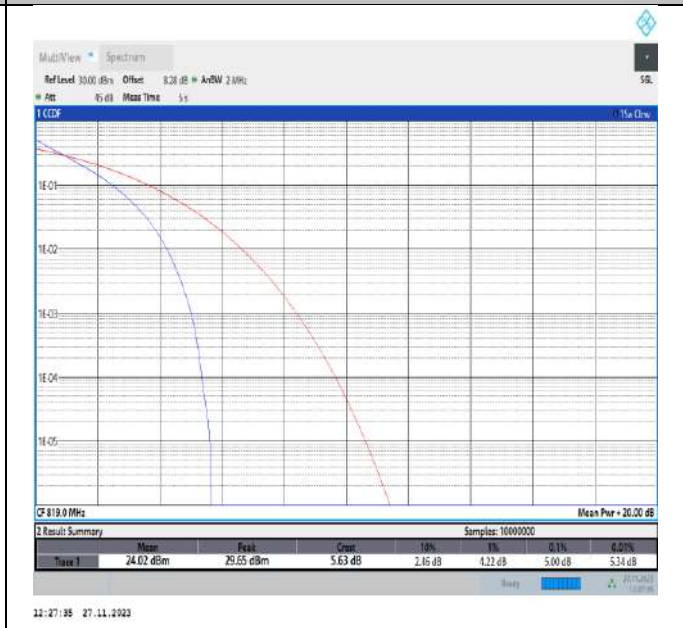

Band66-15MHz-QPSK-132597-75RB#0-PASS

Band66-20MHz-QPSK-132072-100RB#0-PASS

Band66-20MHz-QPSK-132322-100RB#0-PASS

Band66-20MHz-QPSK-132572-100RB#0-PASS

26(814-824)-1.4MHz-QPSK-26697-6RB#0-PASS

26(814-824)-1.4MHz-QPSK-26740-6RB#0-PASS