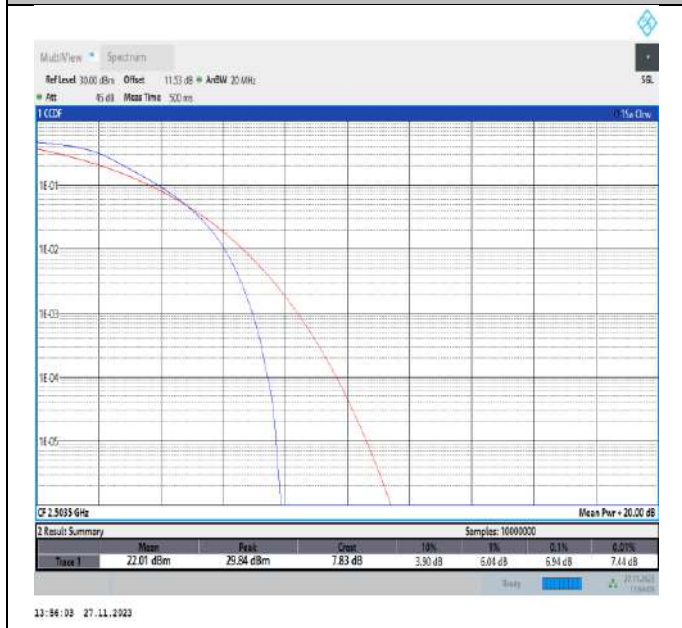

Band41-5MHz-QPSK-41565-25RB#0-PASS

Band41-10MHz-QPSK-39700-50RB#0-PASS

Band41-10MHz-QPSK-40620-50RB#0-PASS

Band41-10MHz-QPSK-41540-50RB#0-PASS

Band41-15MHz-QPSK-39725-75RB#0-PASS

Band41-15MHz-QPSK-40620-75RB#0-PASS