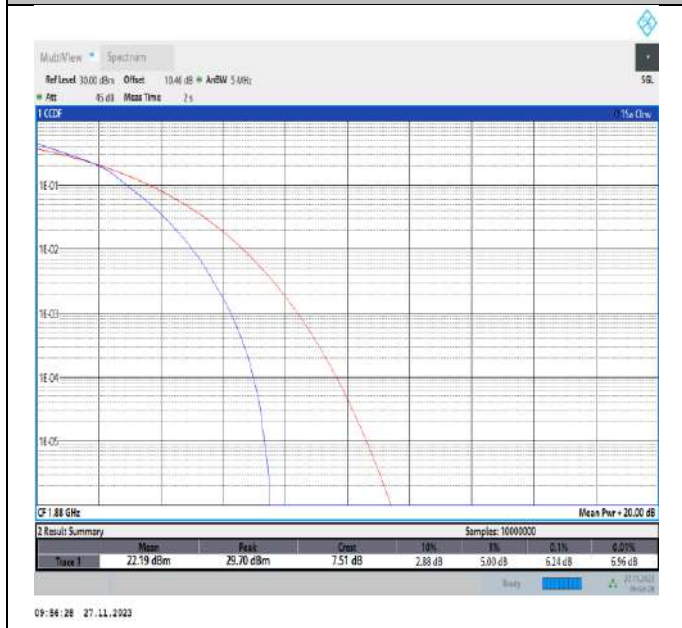

Band2-5MHz-16QAM-18625-25RB#0-PASS

Band2-5MHz-16QAM-18900-25RB#0-PASS