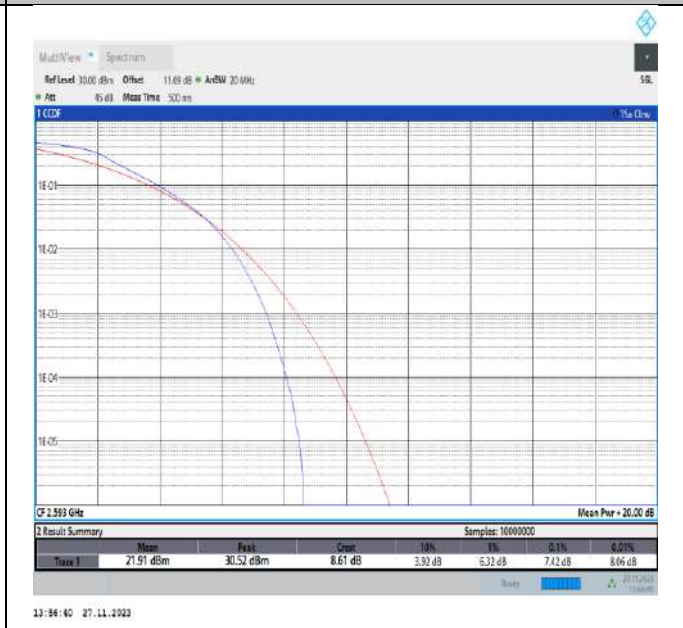

Band41-5MHz-QPSK-41565-25RB#0-PASS

Band41-10MHz-QPSK-39700-50RB#0-PASS

Band41-10MHz-QPSK-40620-50RB#0-PASS

Band41-10MHz-QPSK-41540-50RB#0-PASS

Band41-15MHz-QPSK-39725-75RB#0-PASS

Band41-15MHz-QPSK-40620-75RB#0-PASS