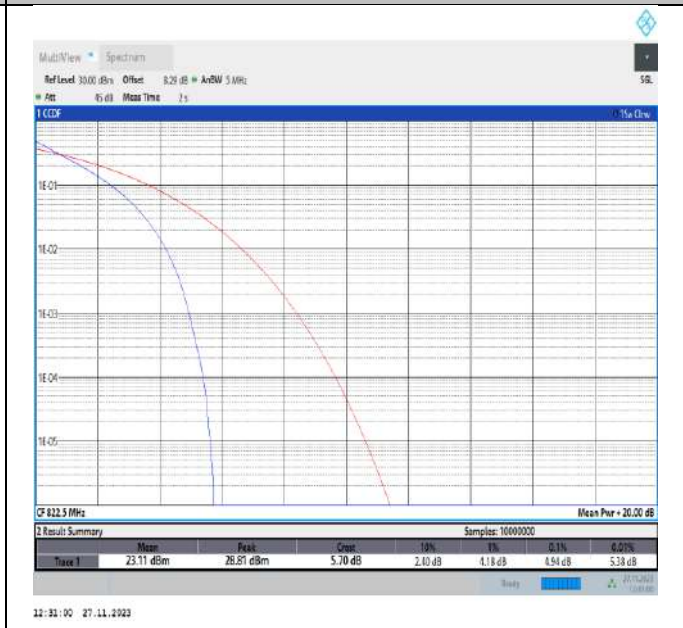

26(814-824)-3MHz-QPSK-26705-15RB#0-PASS

26(814-824)-3MHz-QPSK-26775-15RB#0-PASS