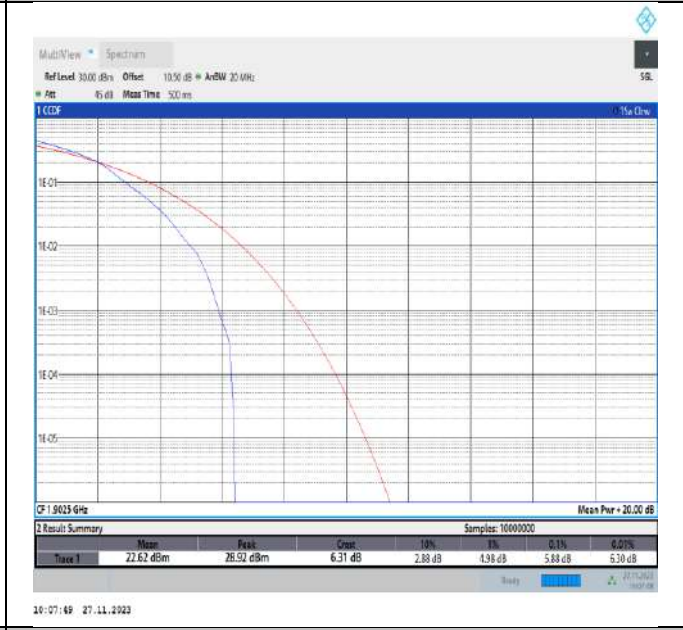

Band2-15MHz-16QAM-18900-1RB#0-PASS

Band2-15MHz-16QAM-19125-1RB#0-PASS