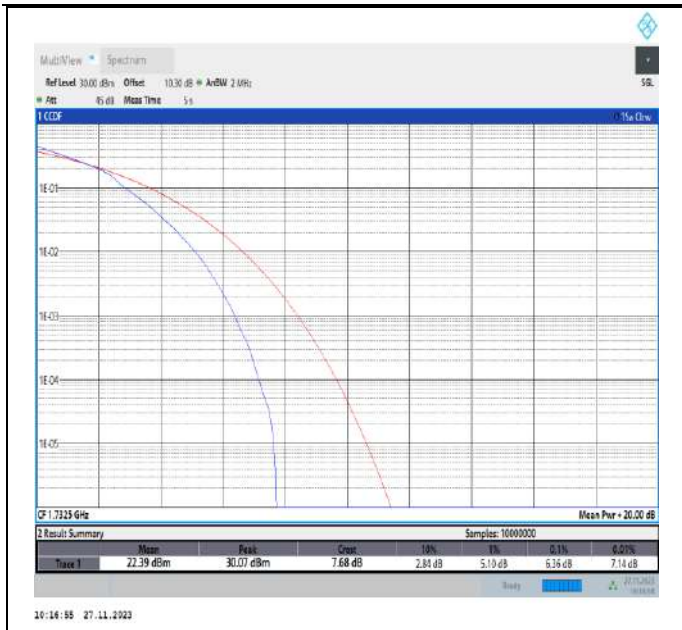

Band2-20MHz-16QAM-18700-100RB#0-PASS

Band2-20MHz-16QAM-18900-1RB#0-PASS

Band2-20MHz-16QAM-18900-100RB#0-PASS

Band2-20MHz-16QAM-19100-1RB#0-PASS

Band2-20MHz-16QAM-19100-100RB#0-PASS

Band4-1.4MHz-16QAM-19957-6RB#0-PASS