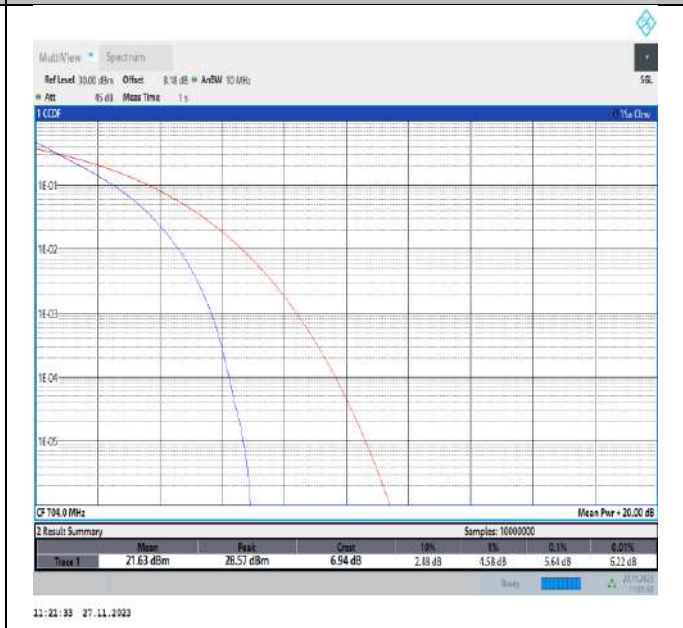

Band12-5MHz-QPSK-23095-25RB#0-PASS

Band12-10MHz-QPSK-23060-50RB#0-PASS