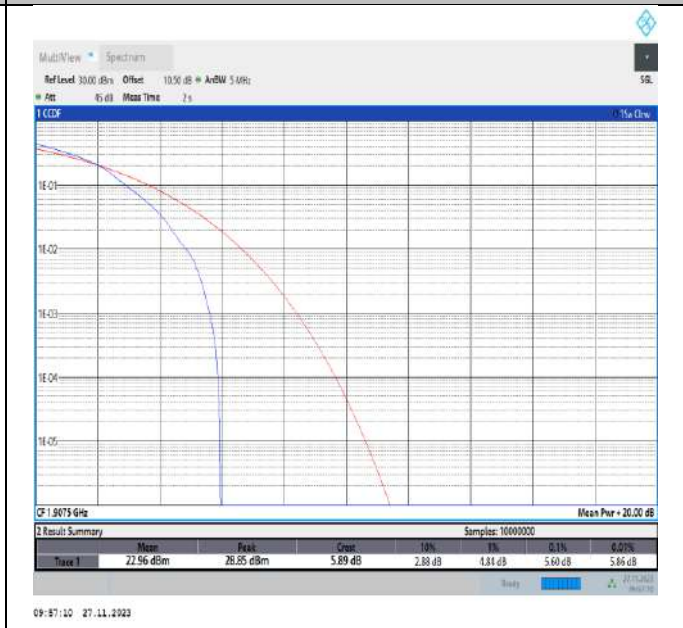

Band2-5MHz-16QAM-18900-1RB#0-PASS

Band2-5MHz-16QAM-19175-1RB#0-PASS