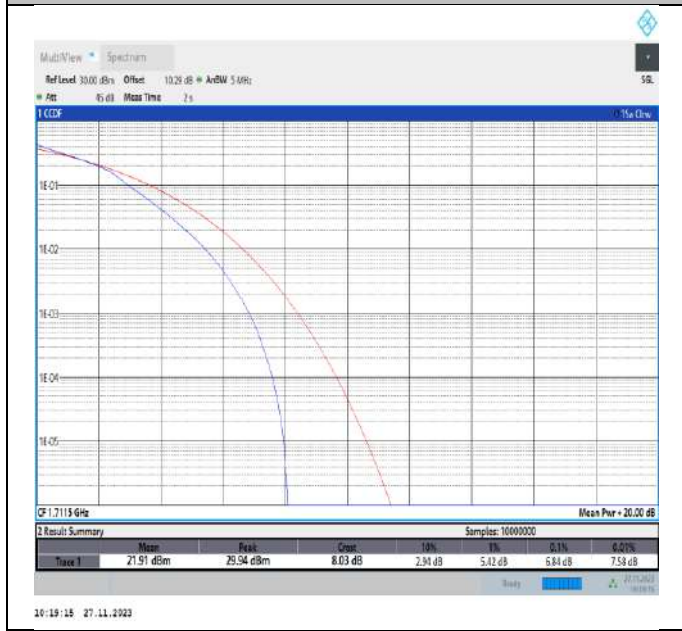

Band4-1.4MHz-16QAM-20175-6RB#0-PASS

Band4-3MHz-16QAM-19965-15RB#0-PASS