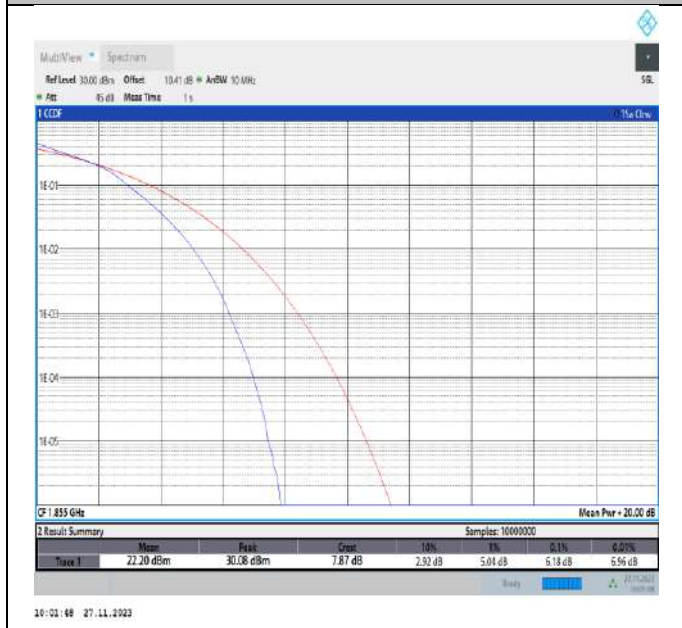

Band2-5MHz-16QAM-18625-25RB#0-PASS

Band2-5MHz-16QAM-18900-1RB#0-PASS

Band2-5MHz-16QAM-18900-25RB#0-PASS

Band2-5MHz-16QAM-19175-1RB#0-PASS

Band2-5MHz-16QAM-19175-25RB#0-PASS

Band2-10MHz-16QAM-18650-1RB#0-PASS