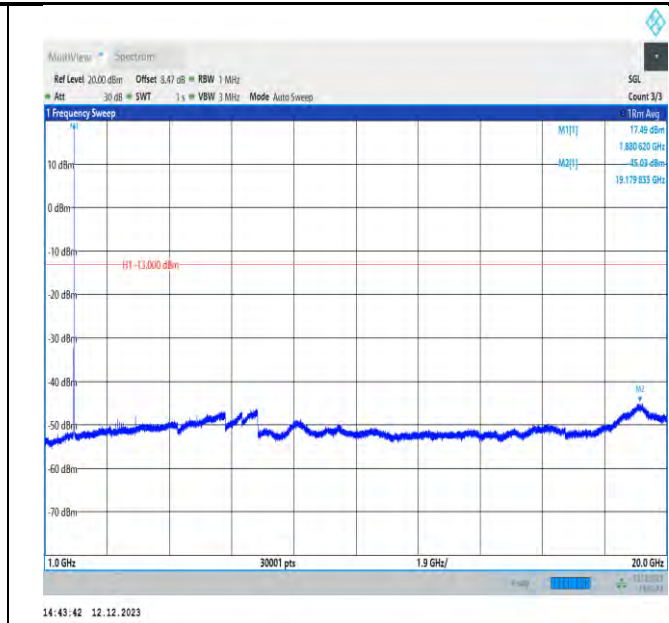

Band2-9400-1000~20000MHz-PASS