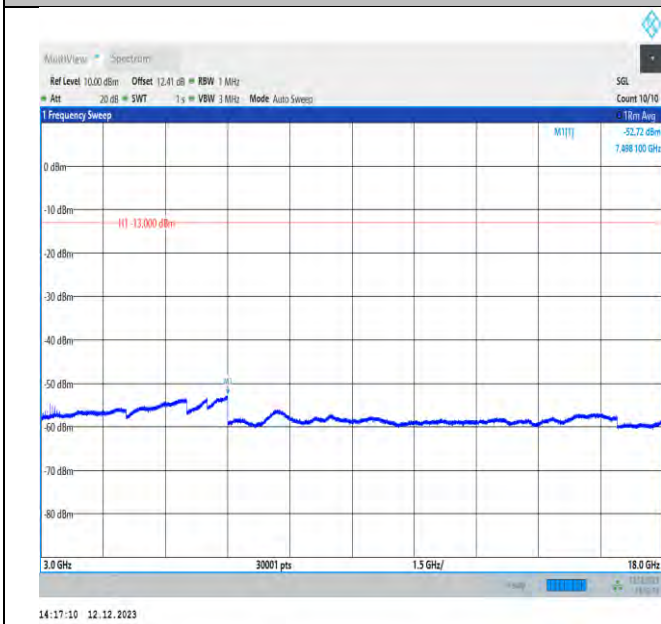

GPRS1900-810-0-1000~3000MHz-PASS

GPRS1900-810-0-3000~20000MHz-PASS

EGPRS1900-810-2-3000~18000MHz-PASS

EGPRS1900-810-2-30~1000MHz-PASS

EGPRS1900-810-2-1000~3000MHz-PASS

EGPRS1900-810-2-3000~20000MHz-PASS

Band2-9262-30~1000MHz-PASS