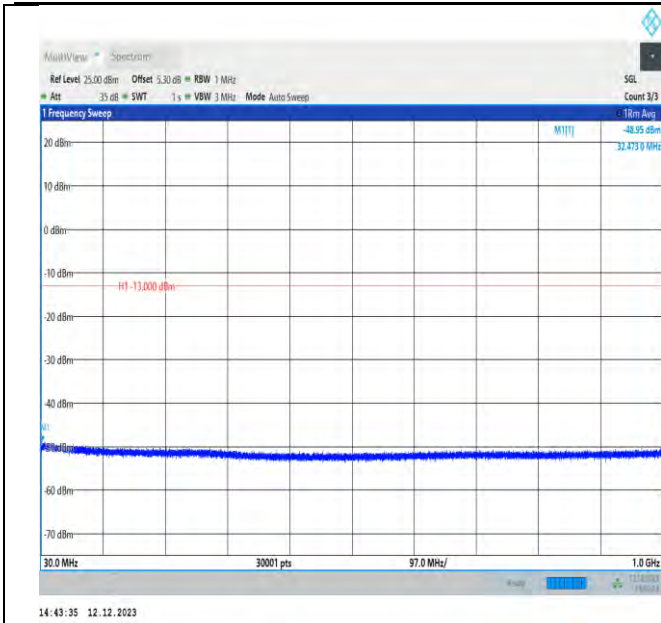

Band2-9400-30~1000MHz-PASS