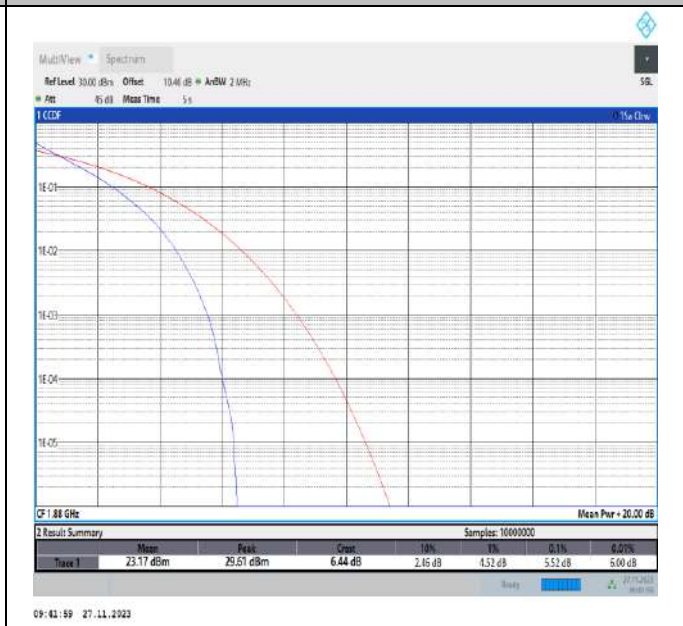

Band2-1.4MHz-QPSK-18900-6RB#0-PASS