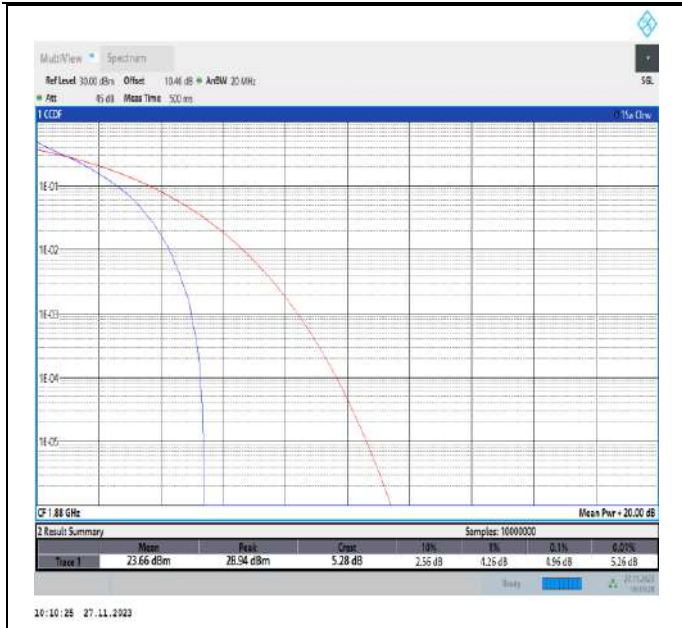

Band2-15MHz-QPSK-19125-1RB#0-PASS

Band2-15MHz-QPSK-19125-75RB#0-PASS

Band2-20MHz-QPSK-18700-1RB#0-PASS

Band2-20MHz-QPSK-18700-100RB#0-PASS

Band2-20MHz-QPSK-18900-1RB#0-PASS

Band2-20MHz-QPSK-18900-100RB#0-PASS