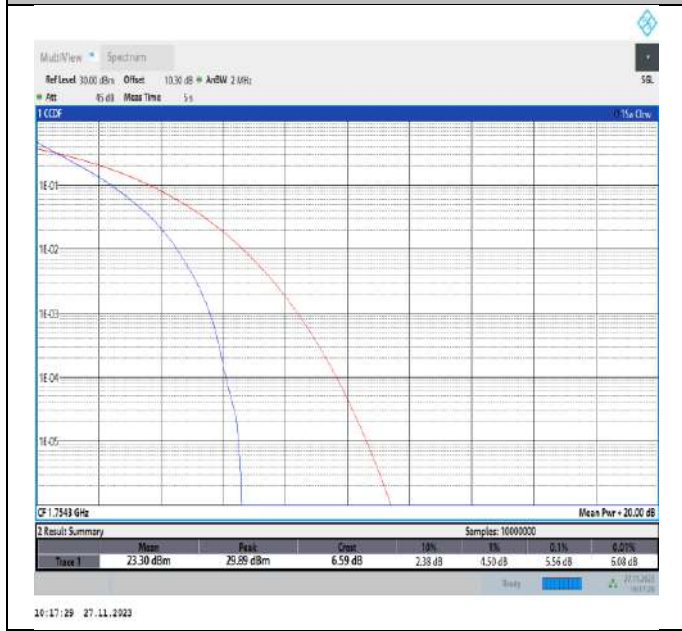

Band2-20MHz-QPSK-19100-1RB#0-PASS

Band2-20MHz-QPSK-19100-100RB#0-PASS

Band4-1.4MHz-QPSK-19957-6RB#0-PASS

Band4-1.4MHz-QPSK-20175-6RB#0-PASS

Band4-1.4MHz-QPSK-20393-6RB#0-PASS

Band4-3MHz-QPSK-19965-15RB#0-PASS