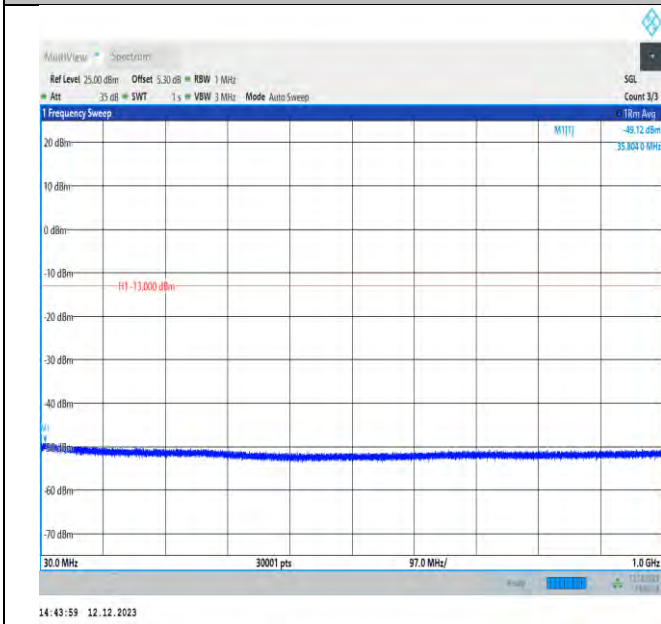

Band2-9538-30~1000MHz-PASS