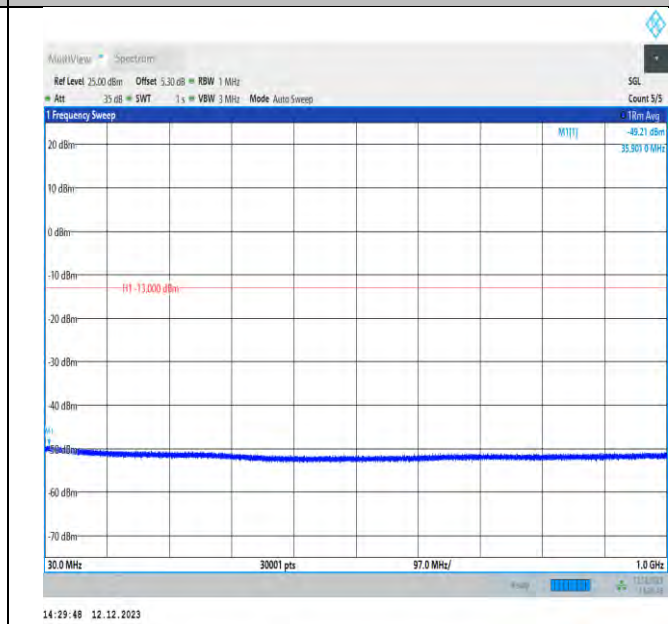

GPRS1900-810-0-1000~3000MHz-PASS

GPRS1900-810-0-3000~20000MHz-PASS

EGPRS1900-810-2-3000~18000MHz-PASS

EGPRS1900-810-2-30~1000MHz-PASS

EGPRS1900-810-2-1000~3000MHz-PASS

EGPRS1900-810-2-3000~20000MHz-PASS

Band2-9262-30~1000MHz-PASS