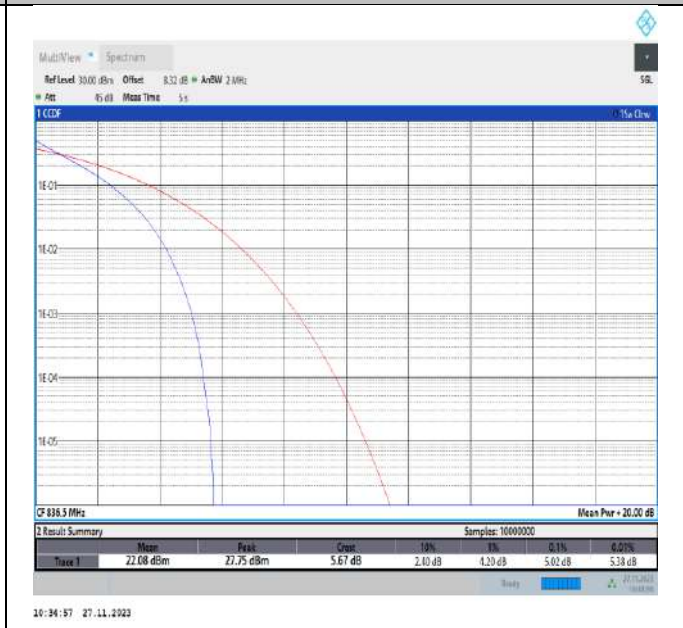

Band5-1.4MHz-QPSK-20525-6RB#0-PASS