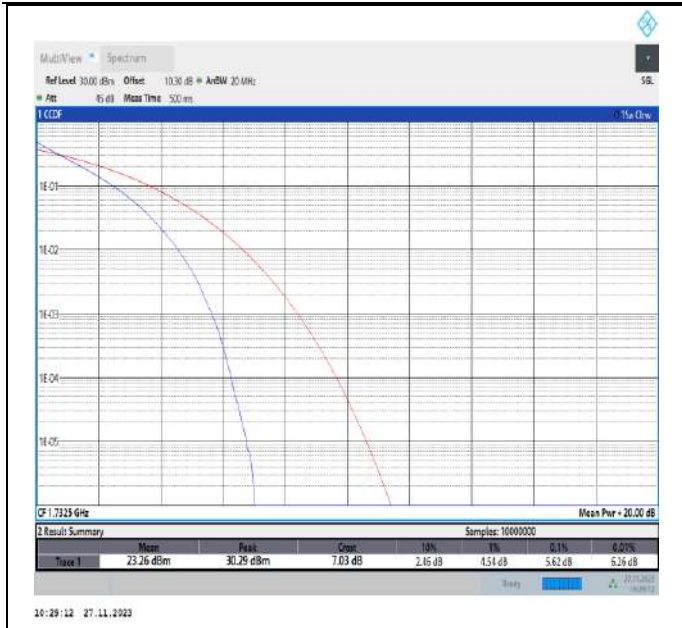

Band4-10MHz-QPSK-20350-50RB#0-PASS

Band4-15MHz-QPSK-20025-75RB#0-PASS

Band4-15MHz-QPSK-20175-75RB#0-PASS

Band4-15MHz-QPSK-20325-75RB#0-PASS

Band4-20MHz-QPSK-20050-100RB#0-PASS

Band4-20MHz-QPSK-20175-100RB#0-PASS