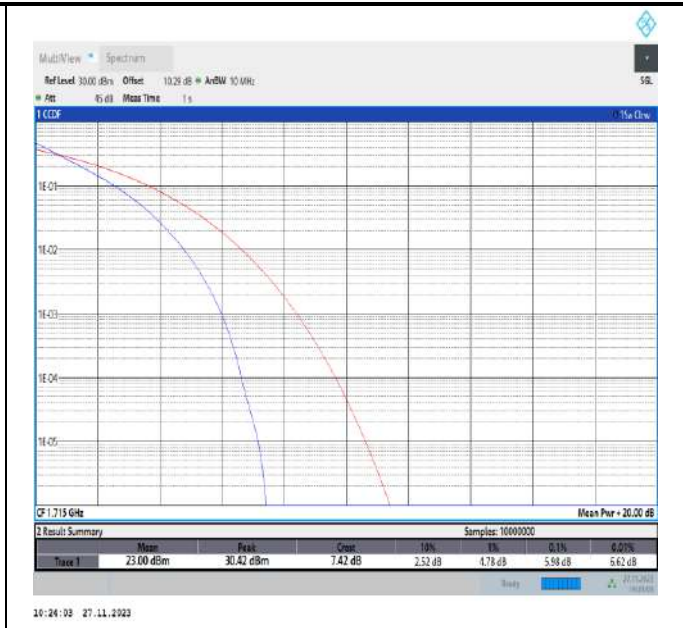

Band4-3MHz-QPSK-20175-15RB#0-PASS

Band4-3MHz-QPSK-20385-15RB#0-PASS

Band4-5MHz-QPSK-19975-25RB#0-PASS

Band4-5MHz-QPSK-20175-25RB#0-PASS

Band4-5MHz-QPSK-20375-25RB#0-PASS

Band4-10MHz-QPSK-20000-50RB#0-PASS

Band4-10MHz-QPSK-20175-50RB#0-PASS