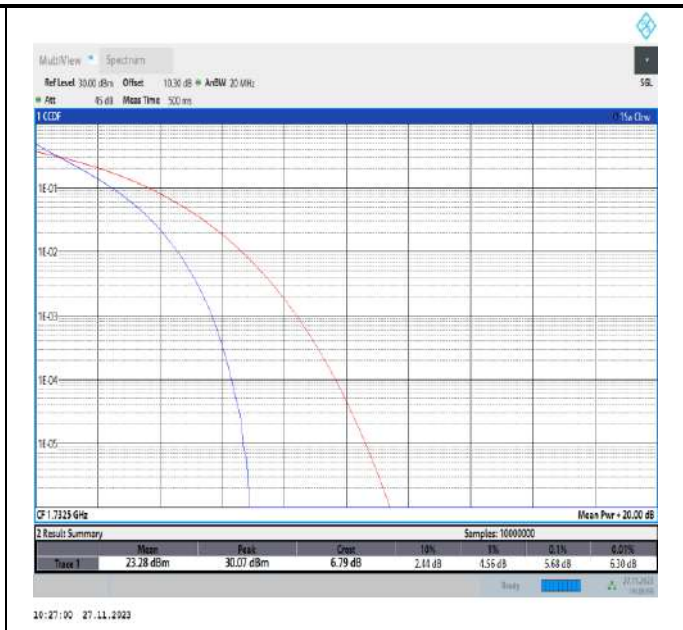

Band4-15MHz-QPSK-20175-75RB#0-PASS