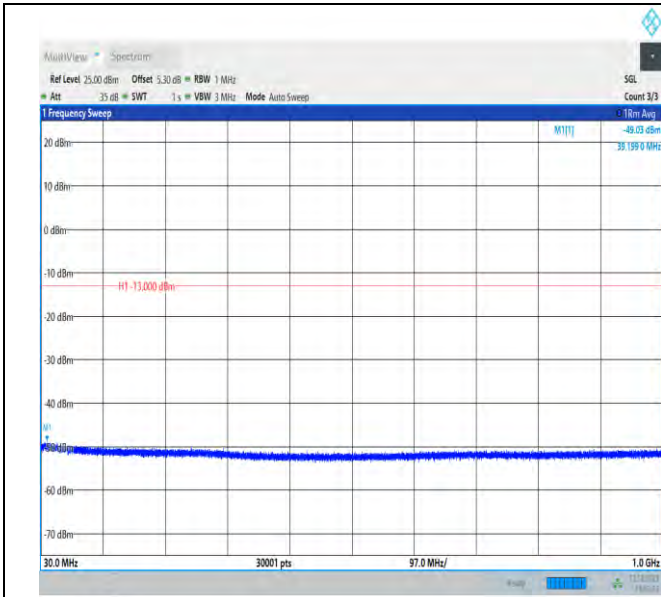

GPRS1900-810-0-1000~3000MHz-PASS

GPRS1900-810-0-3000~20000MHz-PASS

EGPRS1900-810-2-3000~18000MHz-PASS

EGPRS1900-810-2-30~1000MHz-PASS

EGPRS1900-810-2-1000~3000MHz-PASS

EGPRS1900-810-2-3000~20000MHz-PASS

Band2-9262-30~1000MHz-PASS