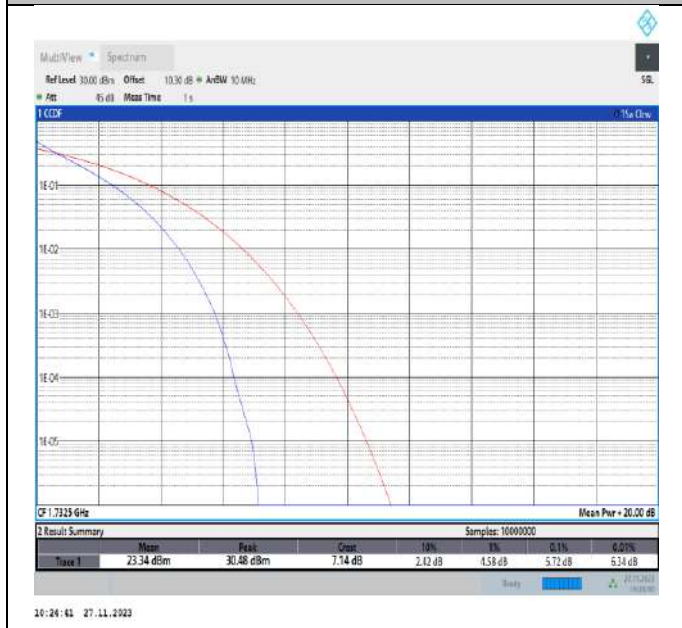

Band4-3MHz-QPSK-20175-15RB#0-PASS

Band4-3MHz-QPSK-20385-15RB#0-PASS

Band4-5MHz-QPSK-19975-25RB#0-PASS

Band4-5MHz-QPSK-20175-25RB#0-PASS

Band4-5MHz-QPSK-20375-25RB#0-PASS

Band4-10MHz-QPSK-20000-50RB#0-PASS

Band4-10MHz-QPSK-20175-50RB#0-PASS