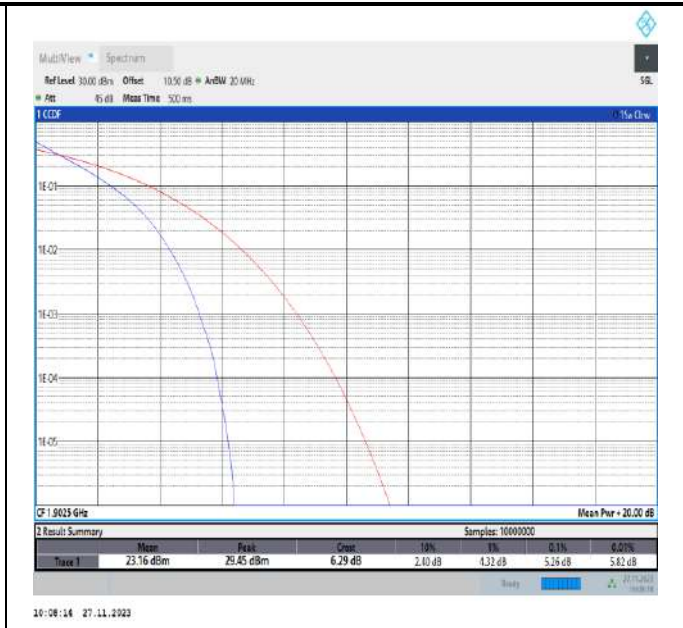

Band2-15MHz-QPSK-19125-75RB#0-PASS