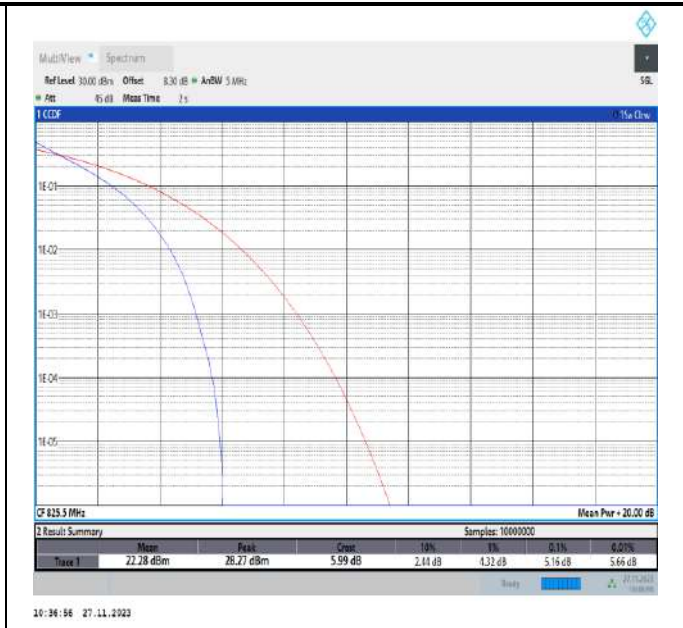

Band4-20MHz-QPSK-20300-100RB#0-PASS

Band5-1.4MHz-QPSK-20407-6RB#0-PASS

Band5-1.4MHz-QPSK-20525-6RB#0-PASS

Band5-1.4MHz-QPSK-20643-6RB#0-PASS

Band5-3MHz-QPSK-20415-15RB#0-PASS

Band5-3MHz-QPSK-20525-15RB#0-PASS