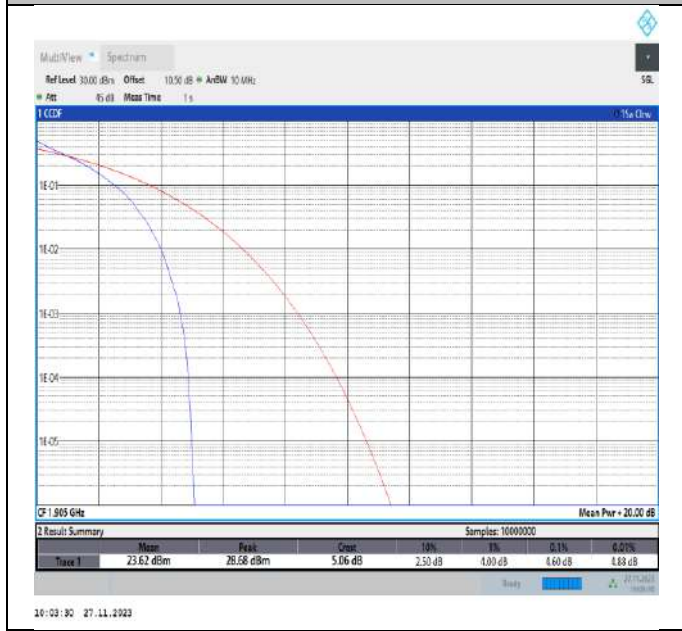

Band2-5MHz-QPSK-18900-25RB#0-PASS

Band2-5MHz-QPSK-19175-1RB#0-PASS

Band2-5MHz-QPSK-19175-25RB#0-PASS

Band2-10MHz-QPSK-18650-1RB#0-PASS

Band2-10MHz-QPSK-18650-50RB#0-PASS

Band2-10MHz-QPSK-18900-1RB#0-PASS

Band2-10MHz-QPSK-18900-50RB#0-PASS