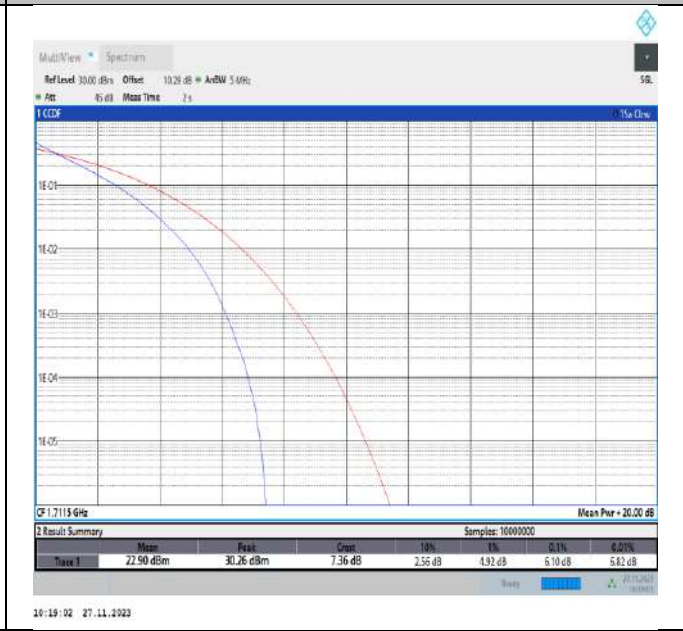

Band2-20MHz-QPSK-19100-1RB#0-PASS

Band2-20MHz-QPSK-19100-100RB#0-PASS

Band4-1.4MHz-QPSK-19957-6RB#0-PASS

Band4-1.4MHz-QPSK-20175-6RB#0-PASS

Band4-1.4MHz-QPSK-20393-6RB#0-PASS

Band4-3MHz-QPSK-19965-15RB#0-PASS