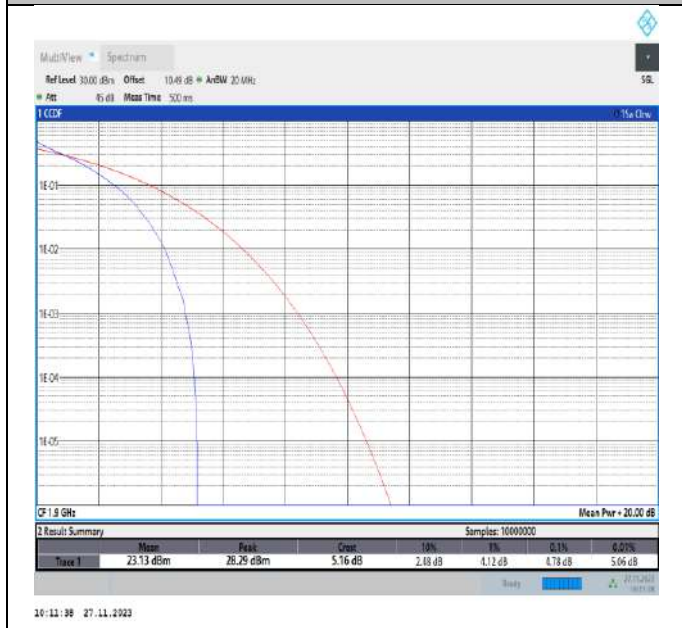

Band2-15MHz-QPSK-19125-1RB#0-PASS

Band2-15MHz-QPSK-19125-75RB#0-PASS

Band2-20MHz-QPSK-18700-1RB#0-PASS

Band2-20MHz-QPSK-18700-100RB#0-PASS

Band2-20MHz-QPSK-18900-1RB#0-PASS

Band2-20MHz-QPSK-18900-100RB#0-PASS