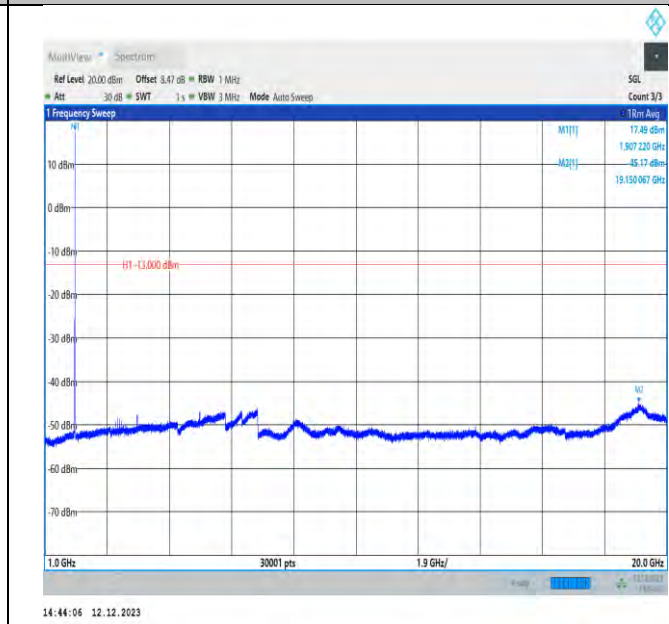

GPRS1900-810-0-1000~3000MHz-PASS

GPRS1900-810-0-3000~20000MHz-PASS

EGPRS1900-810-2-3000~18000MHz-PASS

EGPRS1900-810-2-30~1000MHz-PASS

EGPRS1900-810-2-1000~3000MHz-PASS

EGPRS1900-810-2-3000~20000MHz-PASS

Band2-9262-30~1000MHz-PASS

Band2-9262-1000~20000MHz-PASS

Band2-9400-30~1000MHz-PASS

Band2-9400-1000~20000MHz-PASS

Band2-9538-30~1000MHz-PASS

Band2-9538-1000~20000MHz-PASS

Band4-1312-30~1000MHz-PASS

Band4-1312-1000~20000MHz-PASS

Band4-1413-30~1000MHz-PASS