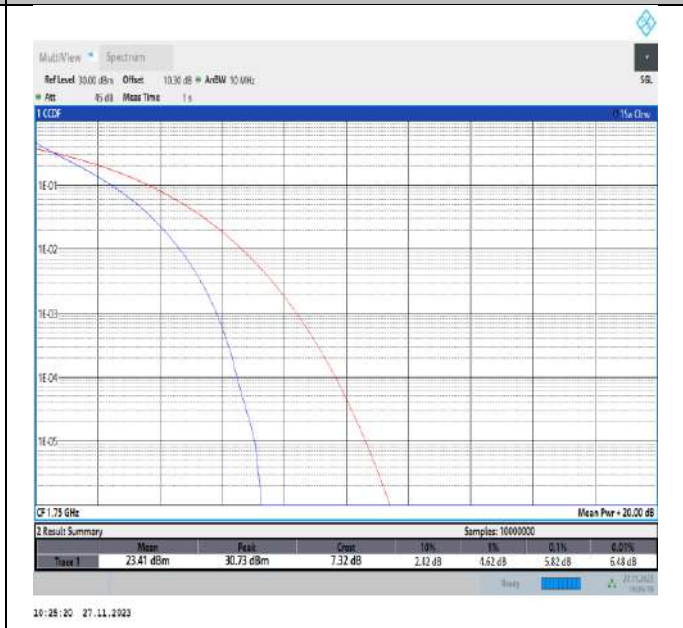

Band4-3MHz-QPSK-20175-15RB#0-PASS

Band4-3MHz-QPSK-20385-15RB#0-PASS

Band4-5MHz-QPSK-19975-25RB#0-PASS

Band4-5MHz-QPSK-20175-25RB#0-PASS

Band4-5MHz-QPSK-20375-25RB#0-PASS

Band4-10MHz-QPSK-20000-50RB#0-PASS

Band4-10MHz-QPSK-20175-50RB#0-PASS