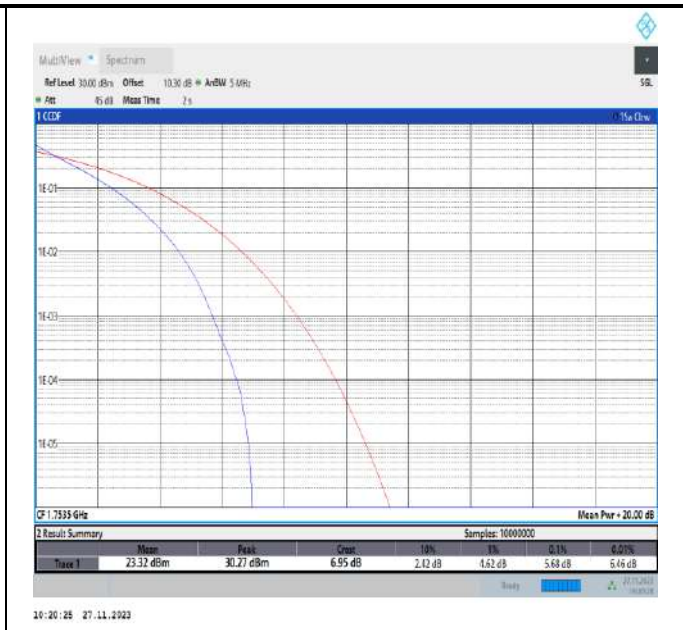

Band4-3MHz-QPSK-20385-15RB#0-PASS