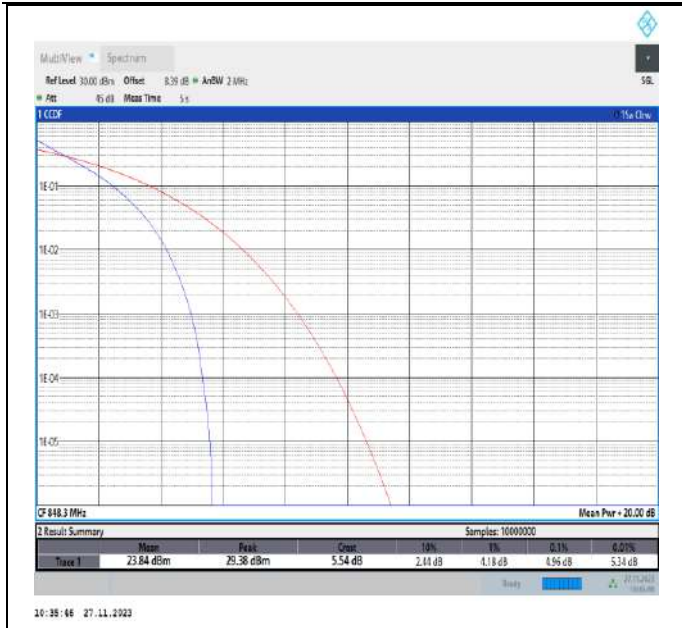

Band5-1.4MHz-QPSK-20643-6RB#0-PASS