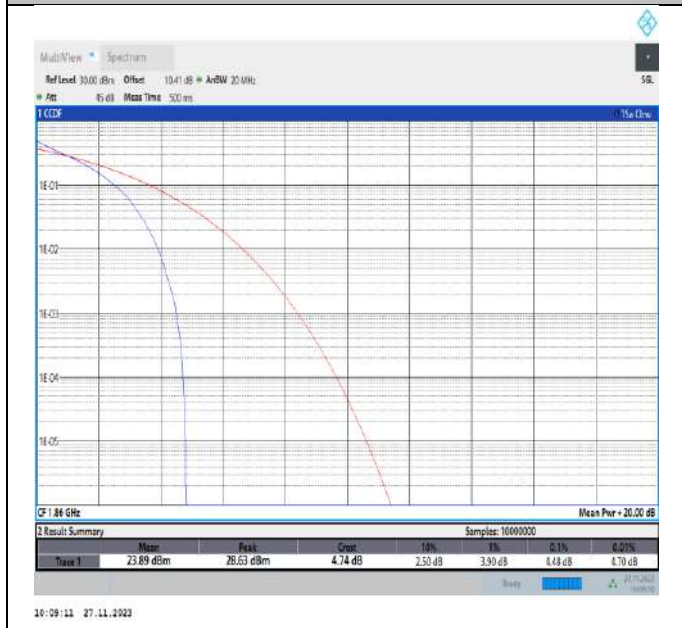

Band2-20MHz-QPSK-18700-1RB#0-PASS