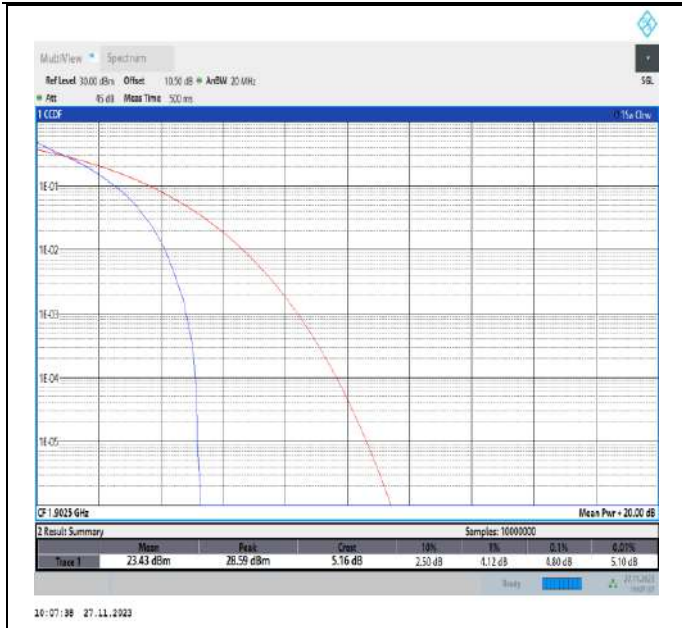

Band2-10MHz-QPSK-19150-1RB#0-PASS

Band2-10MHz-QPSK-19150-50RB#0-PASS

Band2-15MHz-QPSK-18675-1RB#0-PASS

Band2-15MHz-QPSK-18675-75RB#0-PASS

Band2-15MHz-QPSK-18900-1RB#0-PASS

Band2-15MHz-QPSK-18900-75RB#0-PASS