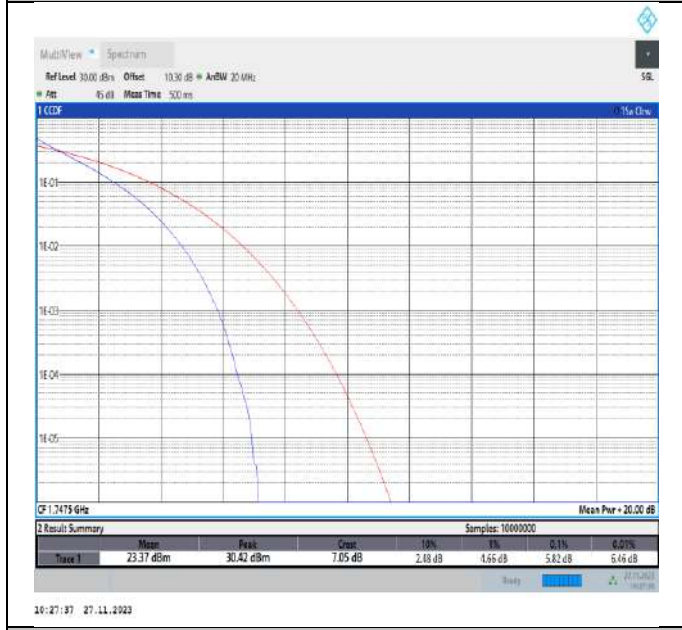

Band4-15MHz-QPSK-20325-75RB#0-PASS