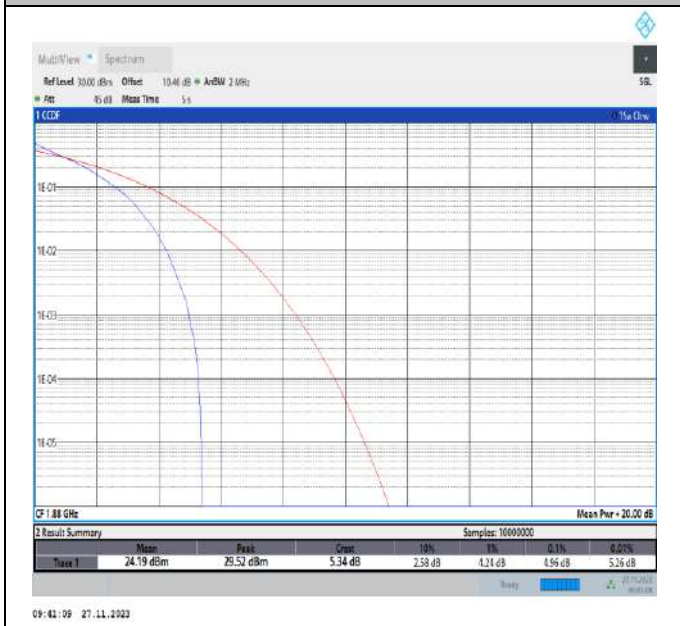

26(824-849)	15MHz	64QAM	26865	75RB#0	6.38	13	PASS
26(824-849)	15MHz	64QAM	26915	75RB#0	6.40	13	PASS
26(824-849)	15MHz	64QAM	26965	75RB#0	6.42	13	PASS

Test Graphs

Band2-1.4MHz-QPSK-18607-1RB#0-PASS

Band2-1.4MHz-QPSK-18607-6RB#0-PASS