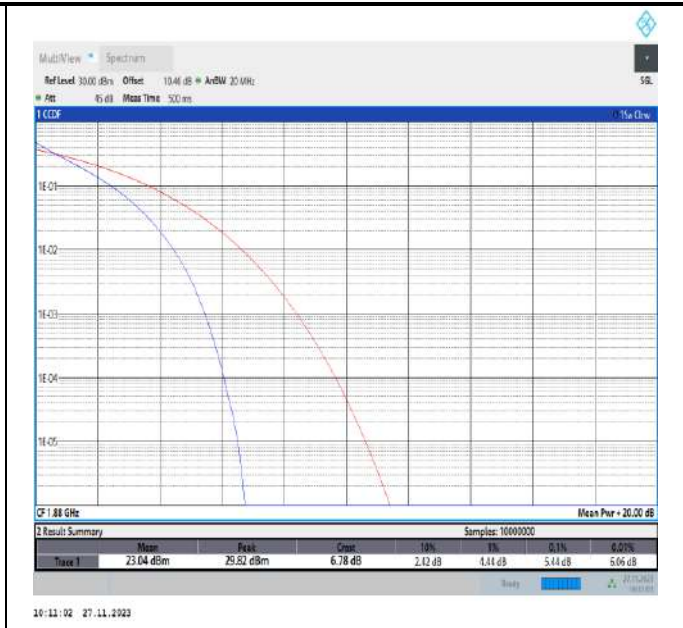

Band2-15MHz-QPSK-19125-1RB#0-PASS

Band2-15MHz-QPSK-19125-75RB#0-PASS

Band2-20MHz-QPSK-18700-1RB#0-PASS

Band2-20MHz-QPSK-18700-100RB#0-PASS

Band2-20MHz-QPSK-18900-1RB#0-PASS

Band2-20MHz-QPSK-18900-100RB#0-PASS