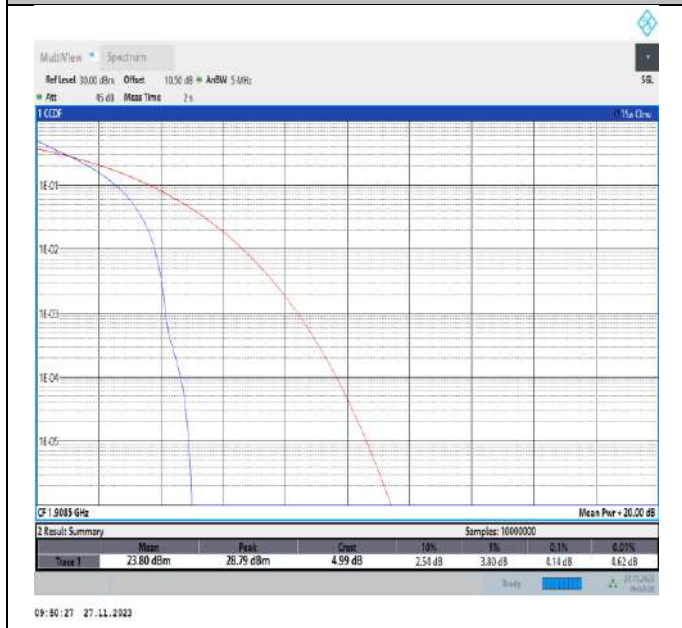

Band2-3MHz-QPSK-19185-1RB#0-PASS