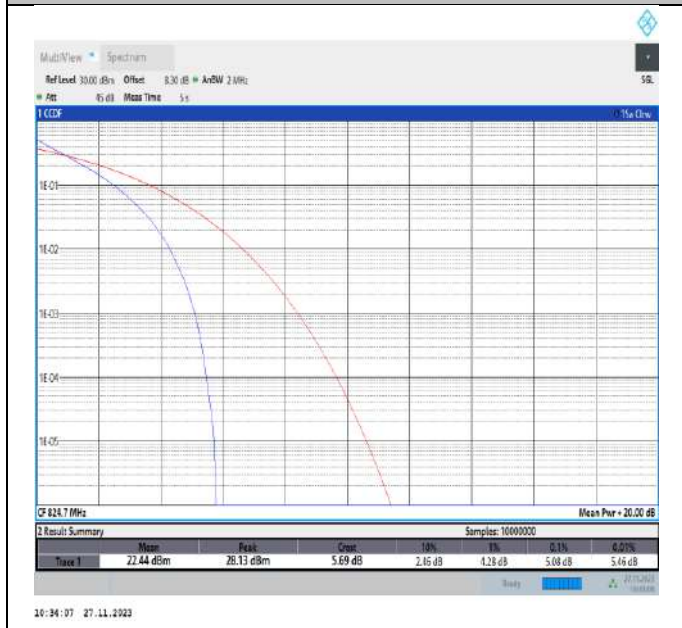

Band5-1.4MHz-QPSK-20407-6RB#0-PASS