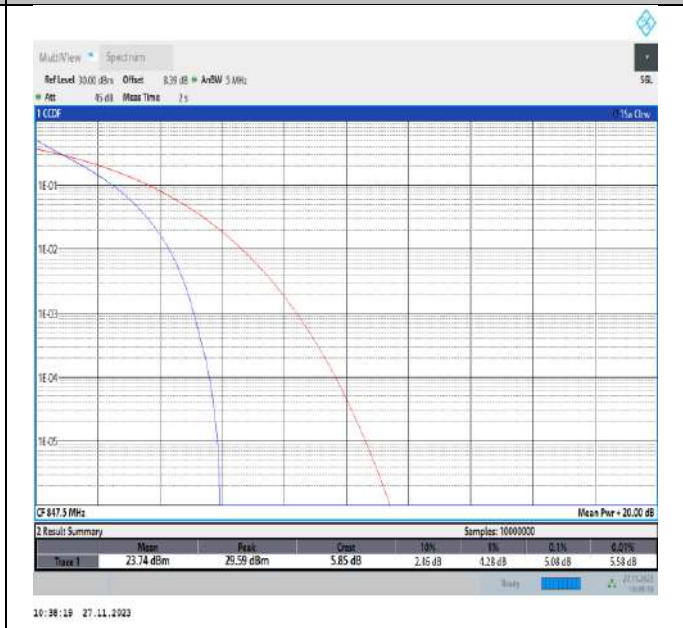

Band4-20MHz-QPSK-20300-100RB#0-PASS

Band5-1.4MHz-QPSK-20407-6RB#0-PASS

Band5-1.4MHz-QPSK-20525-6RB#0-PASS

Band5-1.4MHz-QPSK-20643-6RB#0-PASS

Band5-3MHz-QPSK-20415-15RB#0-PASS

Band5-3MHz-QPSK-20525-15RB#0-PASS