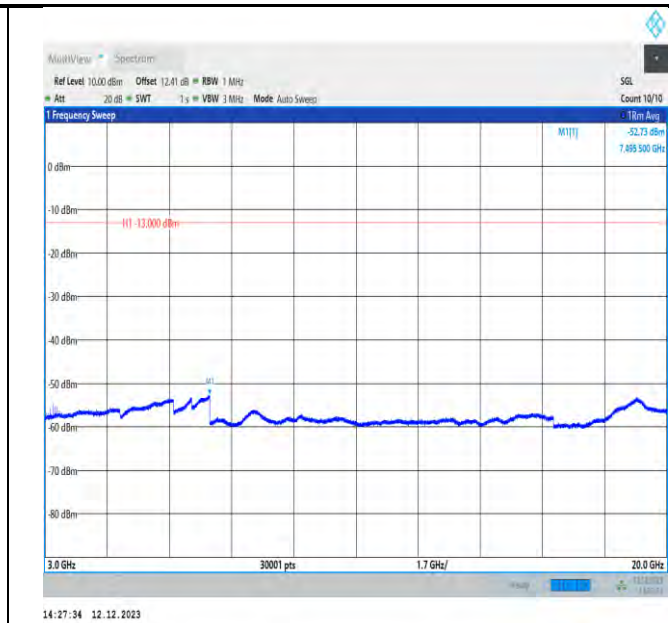

GPRS1900-810-0-1000~3000MHz-PASS

GPRS1900-810-0-3000~20000MHz-PASS

EGPRS1900-810-2-3000~18000MHz-PASS

EGPRS1900-810-2-30~1000MHz-PASS

EGPRS1900-810-2-1000~3000MHz-PASS

EGPRS1900-810-2-3000~20000MHz-PASS

Band2-9262-30~1000MHz-PASS