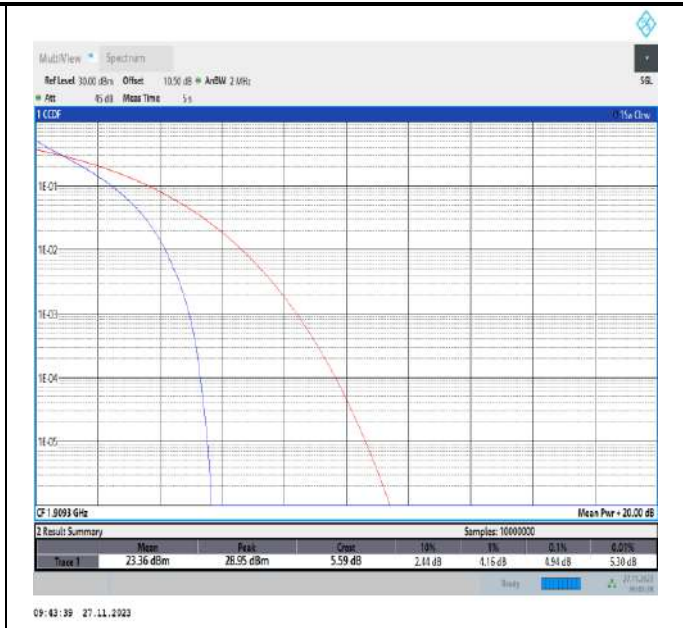

Band2-1.4MHz-QPSK-19193-6RB#0-PASS