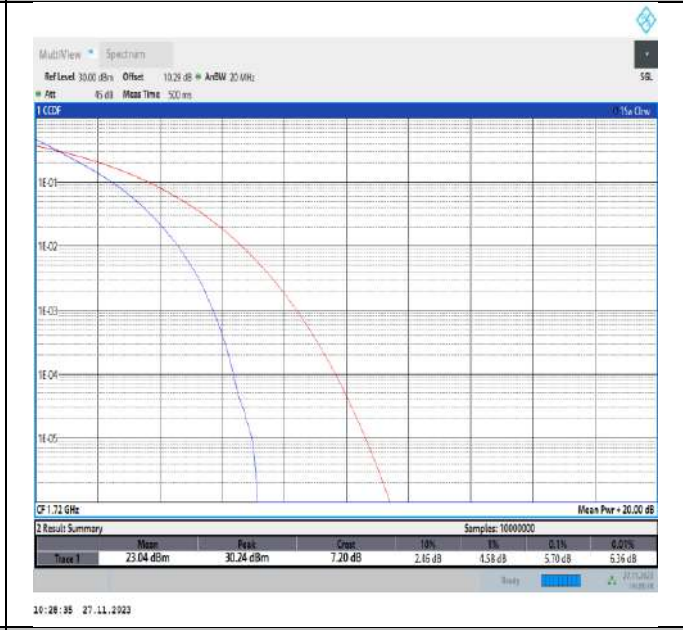

Band4-10MHz-QPSK-20350-50RB#0-PASS

Band4-15MHz-QPSK-20025-75RB#0-PASS

Band4-15MHz-QPSK-20175-75RB#0-PASS

Band4-15MHz-QPSK-20325-75RB#0-PASS

Band4-20MHz-QPSK-20050-100RB#0-PASS

Band4-20MHz-QPSK-20175-100RB#0-PASS