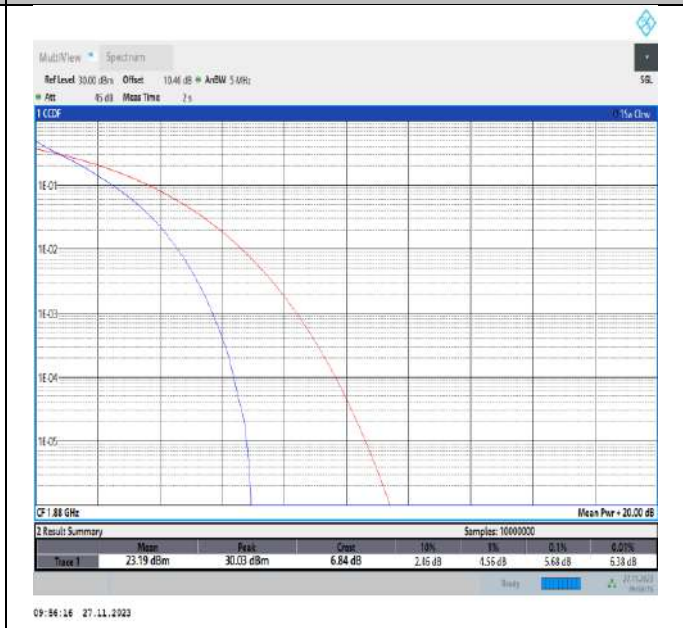

Band2-3MHz-QPSK-18900-1RB#0-PASS

Band2-3MHz-QPSK-18900-15RB#0-PASS

Band2-3MHz-QPSK-19185-1RB#0-PASS

Band2-3MHz-QPSK-19185-15RB#0-PASS

Band2-5MHz-QPSK-18625-1RB#0-PASS

Band2-5MHz-QPSK-18625-25RB#0-PASS

Band2-5MHz-QPSK-18900-1RB#0-PASS