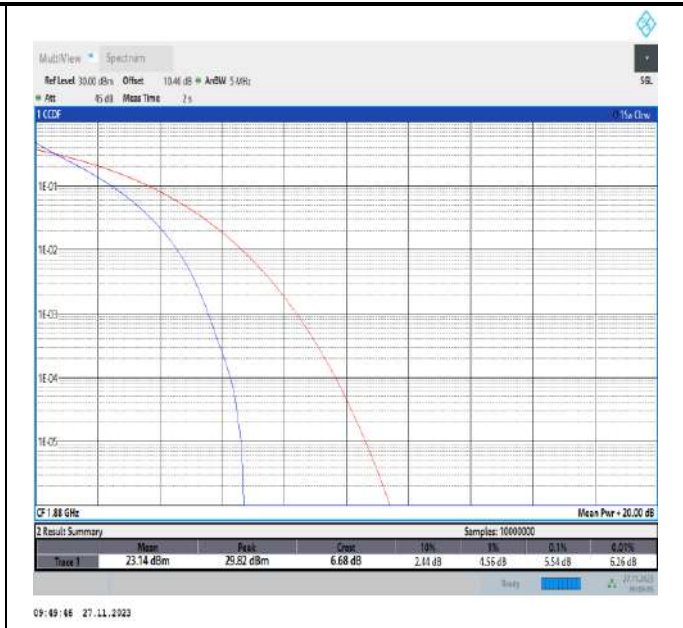

Band2-3MHz-QPSK-18900-15RB#0-PASS