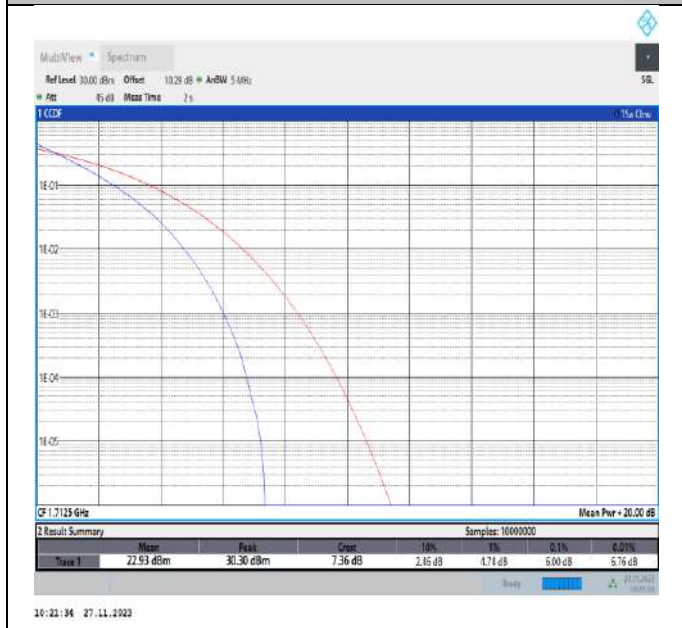

Band4-5MHz-QPSK-19975-25RB#0-PASS