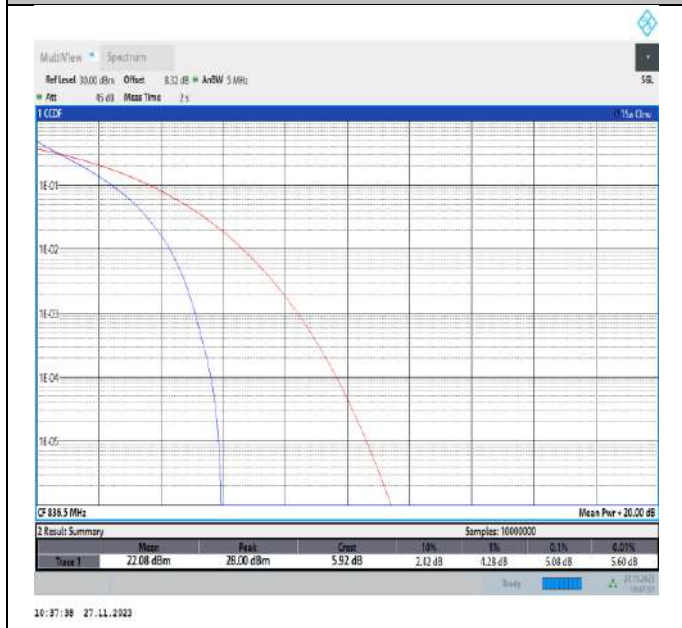

Band4-20MHz-QPSK-20300-100RB#0-PASS

Band5-1.4MHz-QPSK-20407-6RB#0-PASS

Band5-1.4MHz-QPSK-20525-6RB#0-PASS

Band5-1.4MHz-QPSK-20643-6RB#0-PASS

Band5-3MHz-QPSK-20415-15RB#0-PASS

Band5-3MHz-QPSK-20525-15RB#0-PASS