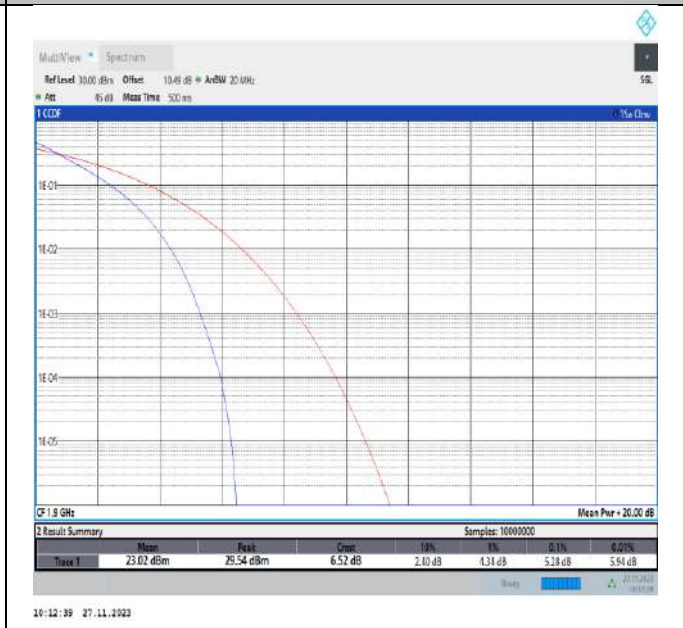

Band2-20MHz-QPSK-19100-100RB#0-PASS