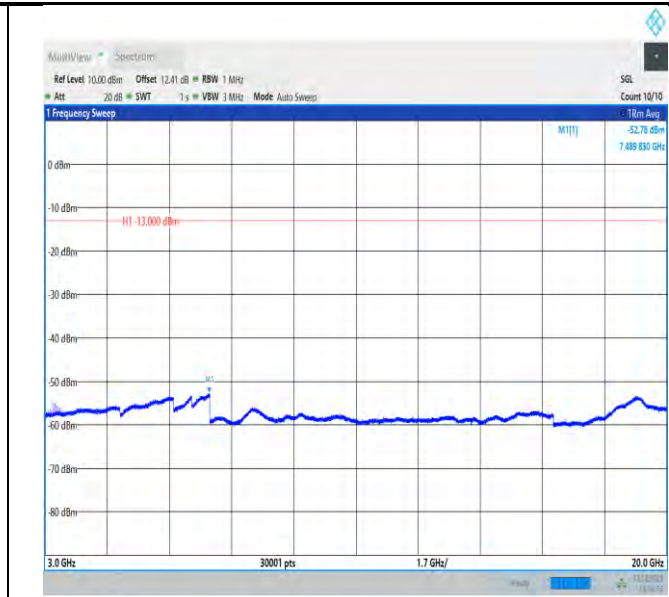

GPRS1900-810-0-1000~3000MHz-PASS

GPRS1900-810-0-3000~20000MHz-PASS

EGPRS1900-810-2-3000~18000MHz-PASS

EGPRS1900-810-2-30~1000MHz-PASS

EGPRS1900-810-2-1000~3000MHz-PASS

EGPRS1900-810-2-3000~20000MHz-PASS

Band2-9262-30~1000MHz-PASS