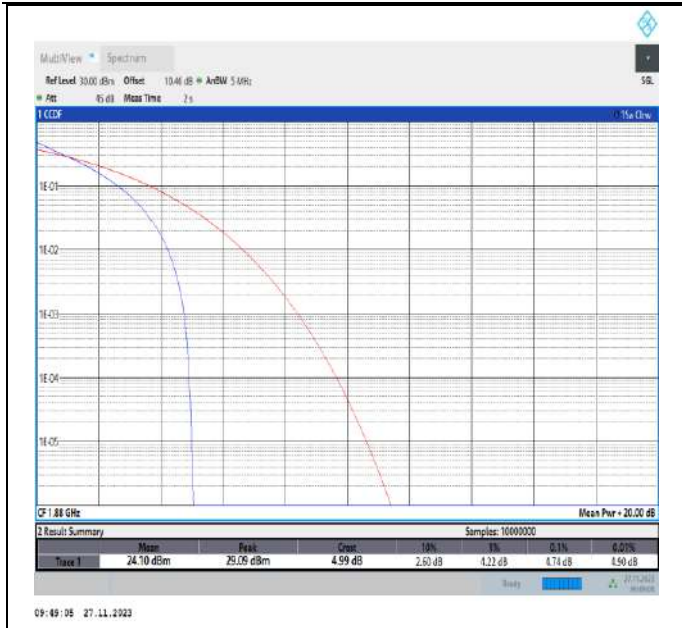

Band2-1.4MHz-QPSK-18900-1RB#0-PASS

Band2-1.4MHz-QPSK-18900-6RB#0-PASS

Band2-1.4MHz-QPSK-19193-1RB#0-PASS

Band2-1.4MHz-QPSK-19193-6RB#0-PASS

Band2-3MHz-QPSK-18615-1RB#0-PASS

Band2-3MHz-QPSK-18615-15RB#0-PASS