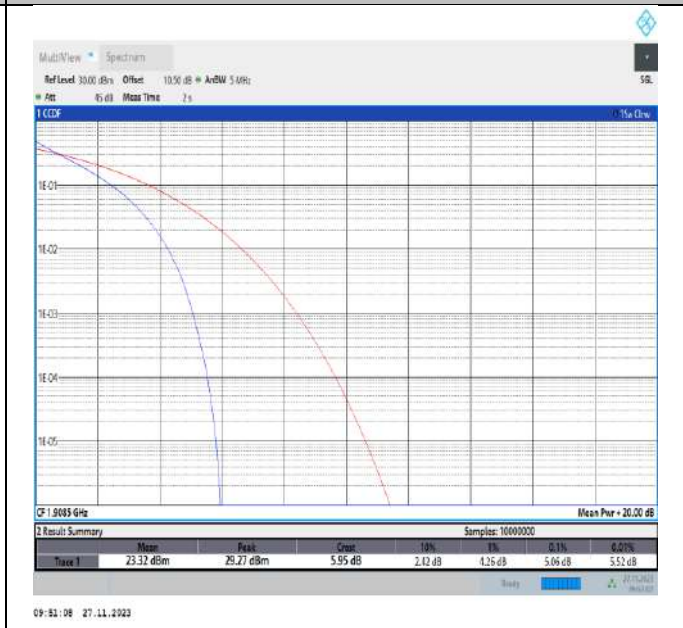

Band2-3MHz-QPSK-19185-15RB#0-PASS