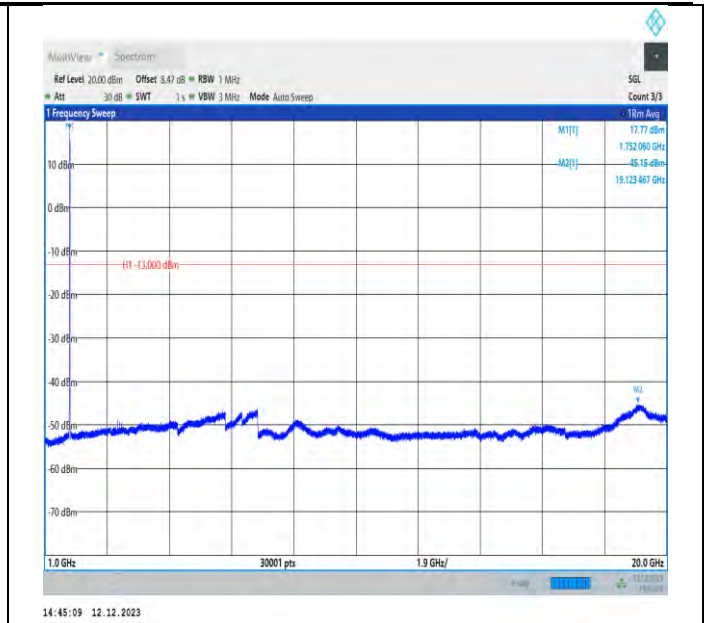

Band4-1513-1000~20000MHz-PASS