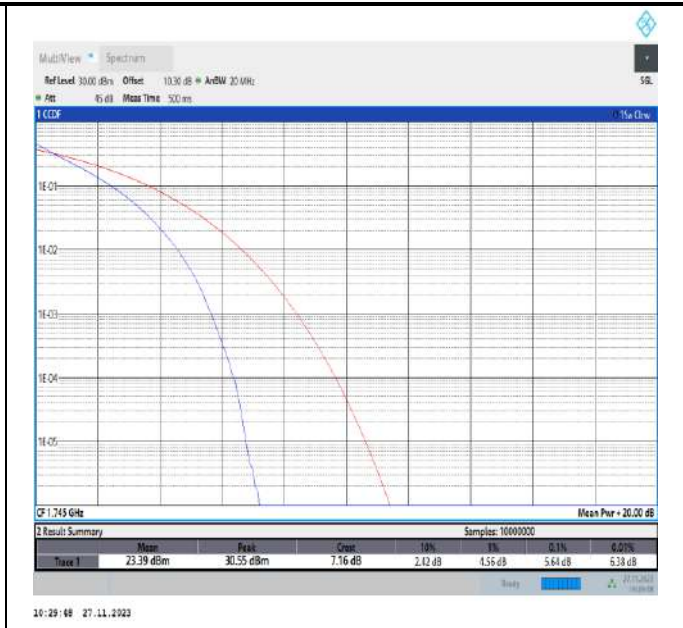

Band4-10MHz-QPSK-20350-50RB#0-PASS

Band4-15MHz-QPSK-20025-75RB#0-PASS

Band4-15MHz-QPSK-20175-75RB#0-PASS

Band4-15MHz-QPSK-20325-75RB#0-PASS

Band4-20MHz-QPSK-20050-100RB#0-PASS

Band4-20MHz-QPSK-20175-100RB#0-PASS