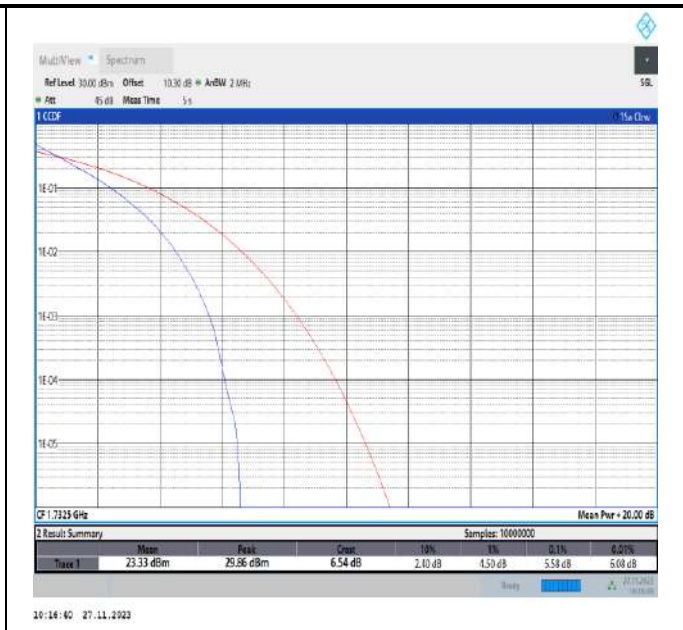

Band4-1.4MHz-QPSK-20175-6RB#0-PASS