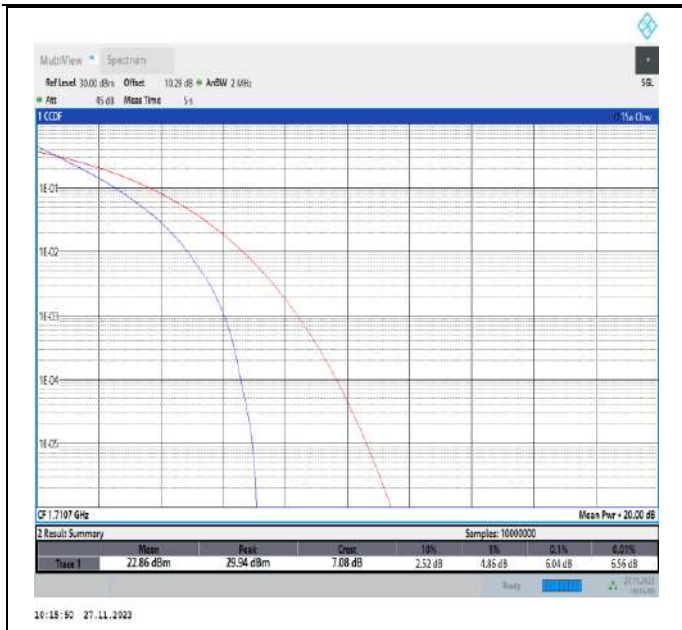

Band4-1.4MHz-QPSK-19957-6RB#0-PASS