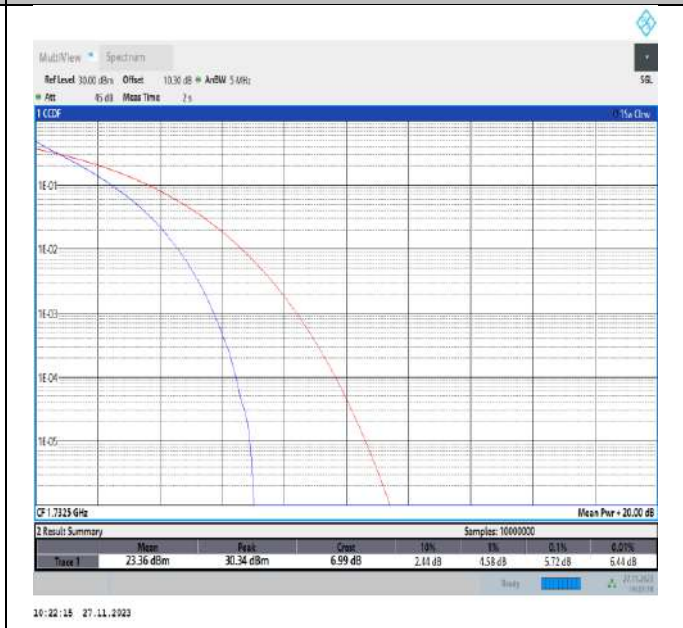

Band4-5MHz-QPSK-20175-25RB#0-PASS