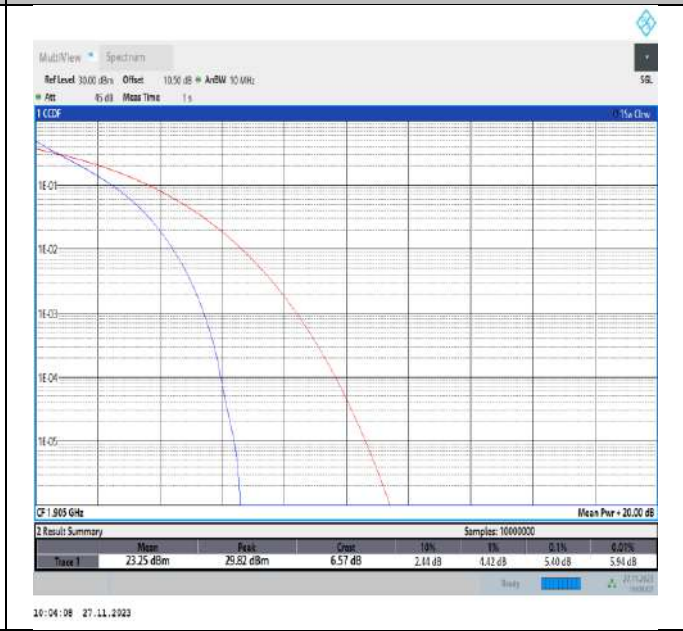

Band2-10MHz-QPSK-19150-50RB#0-PASS