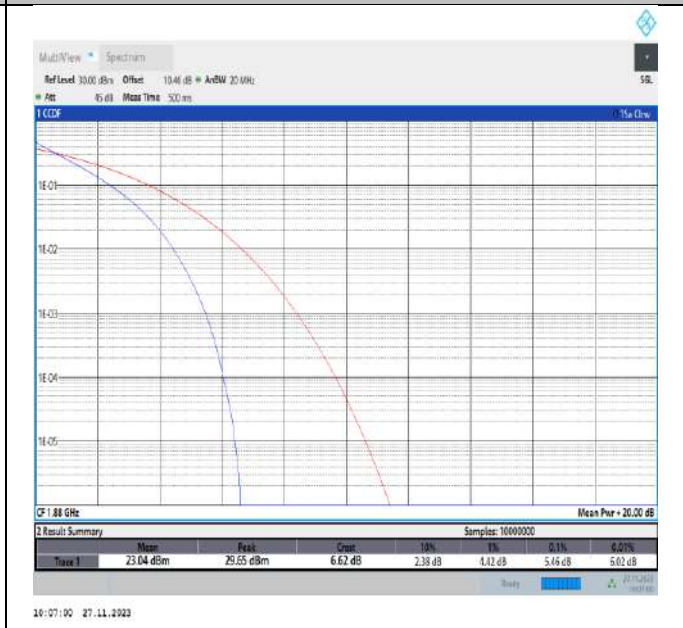

Band2-10MHz-QPSK-19150-1RB#0-PASS

Band2-10MHz-QPSK-19150-50RB#0-PASS

Band2-15MHz-QPSK-18675-1RB#0-PASS

Band2-15MHz-QPSK-18675-75RB#0-PASS

Band2-15MHz-QPSK-18900-1RB#0-PASS

Band2-15MHz-QPSK-18900-75RB#0-PASS