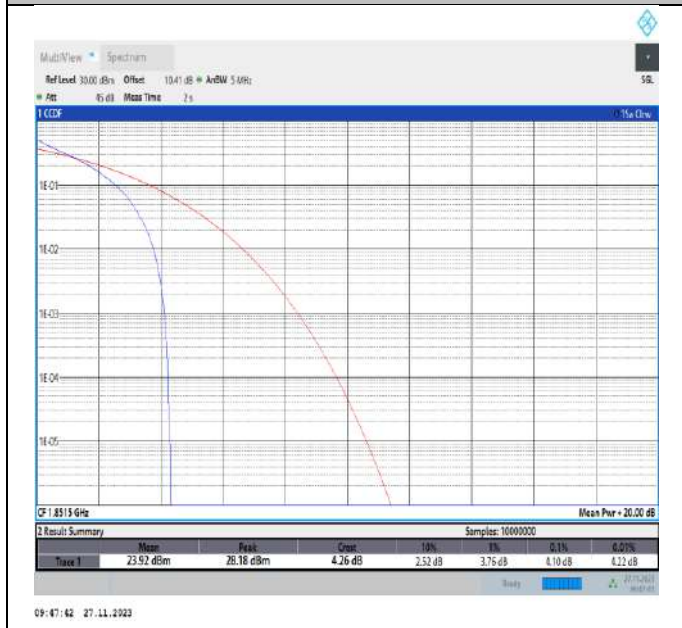

Band2-1.4MHz-QPSK-18900-1RB#0-PASS

Band2-1.4MHz-QPSK-18900-6RB#0-PASS

Band2-1.4MHz-QPSK-19193-1RB#0-PASS

Band2-1.4MHz-QPSK-19193-6RB#0-PASS

Band2-3MHz-QPSK-18615-1RB#0-PASS

Band2-3MHz-QPSK-18615-15RB#0-PASS