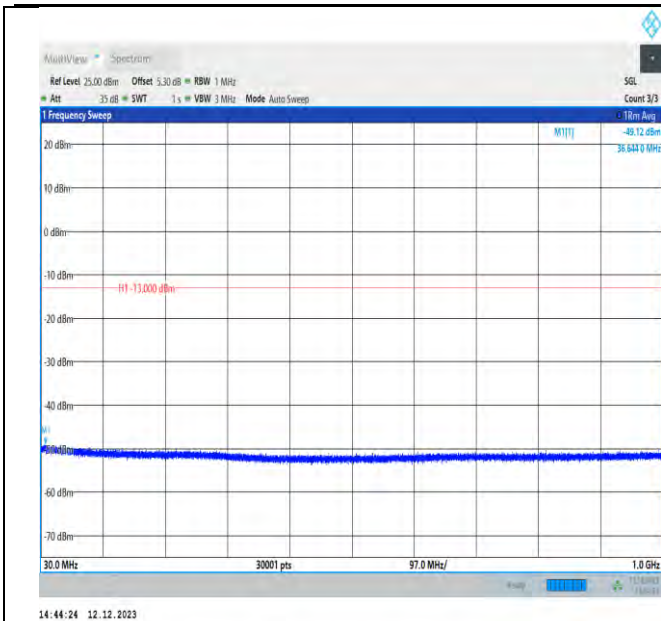

Band2-9262-1000~20000MHz-PASS

Band2-9400-30~1000MHz-PASS

Band2-9400-1000~20000MHz-PASS

Band2-9538-30~1000MHz-PASS

Band2-9538-1000~20000MHz-PASS

Band4-1312-30~1000MHz-PASS

Band4-1312-1000~20000MHz-PASS

Band4-1413-30~1000MHz-PASS