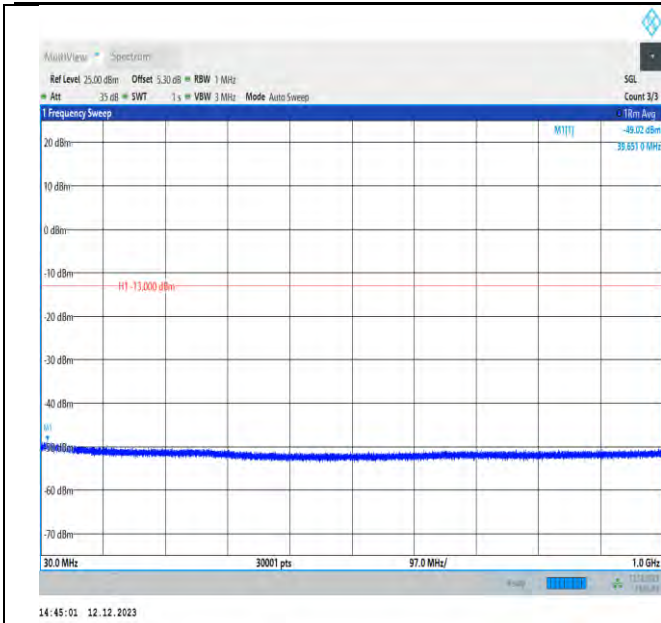

Band4-1513-30~1000MHz-PASS