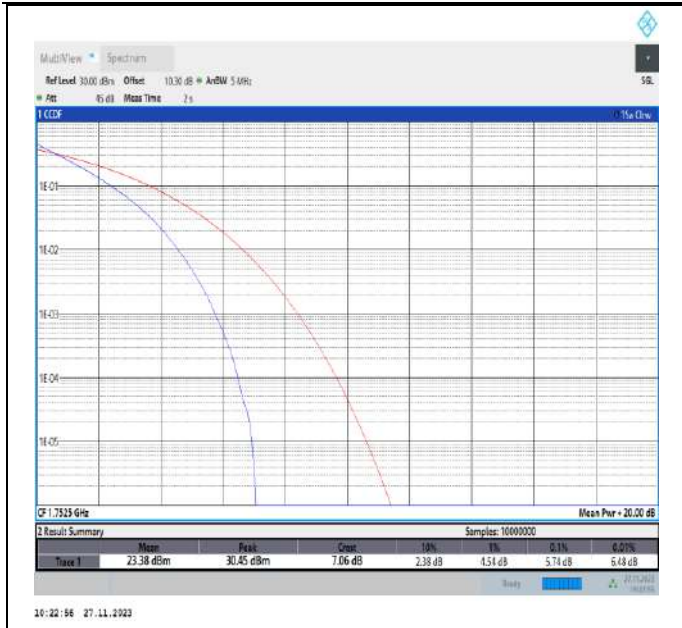

Band4-3MHz-QPSK-20175-15RB#0-PASS

Band4-3MHz-QPSK-20385-15RB#0-PASS

Band4-5MHz-QPSK-19975-25RB#0-PASS

Band4-5MHz-QPSK-20175-25RB#0-PASS

Band4-5MHz-QPSK-20375-25RB#0-PASS

Band4-10MHz-QPSK-20000-50RB#0-PASS

Band4-10MHz-QPSK-20175-50RB#0-PASS