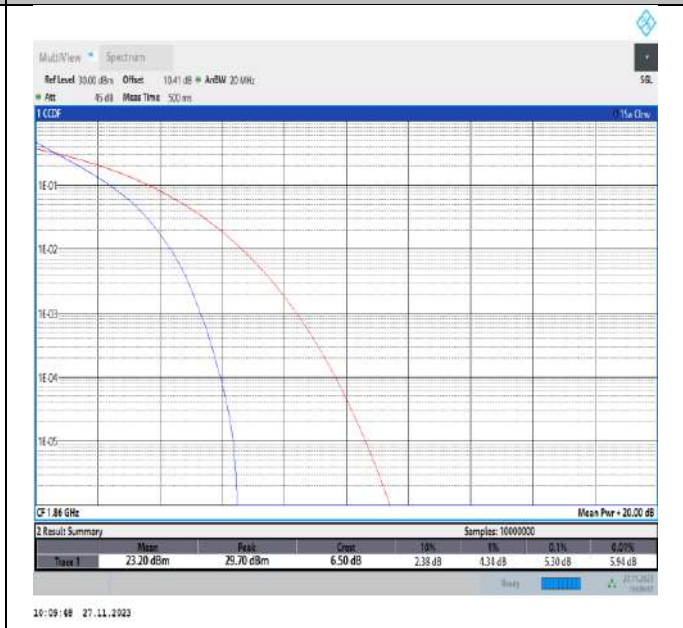

Band2-20MHz-QPSK-18700-100RB#0-PASS