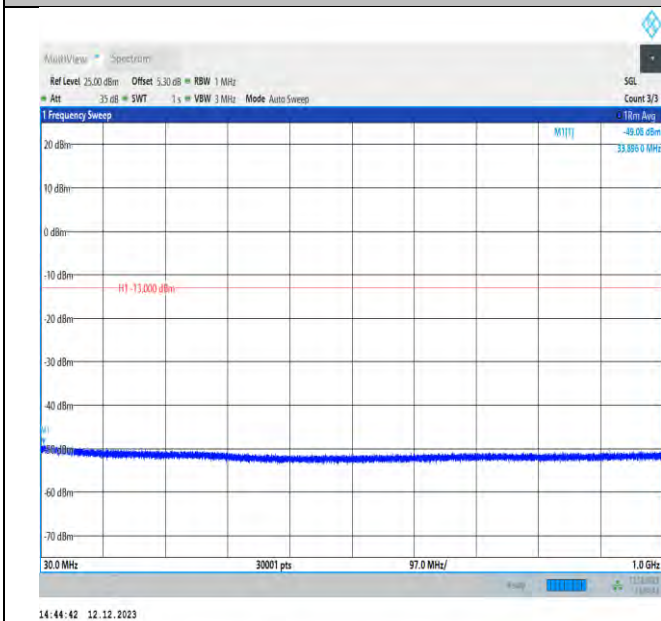

Band2-9262-1000~20000MHz-PASS

Band2-9400-30~1000MHz-PASS

Band2-9400-1000~20000MHz-PASS

Band2-9538-30~1000MHz-PASS

Band2-9538-1000~20000MHz-PASS

Band4-1312-30~1000MHz-PASS

Band4-1312-1000~20000MHz-PASS

Band4-1413-30~1000MHz-PASS