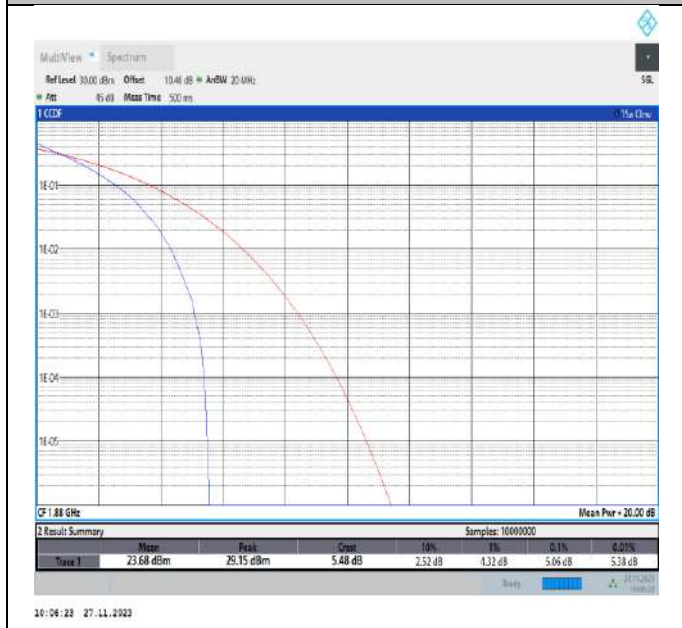

Band2-10MHz-QPSK-19150-1RB#0-PASS

Band2-10MHz-QPSK-19150-50RB#0-PASS

Band2-15MHz-QPSK-18675-1RB#0-PASS

Band2-15MHz-QPSK-18675-75RB#0-PASS

Band2-15MHz-QPSK-18900-1RB#0-PASS

Band2-15MHz-QPSK-18900-75RB#0-PASS