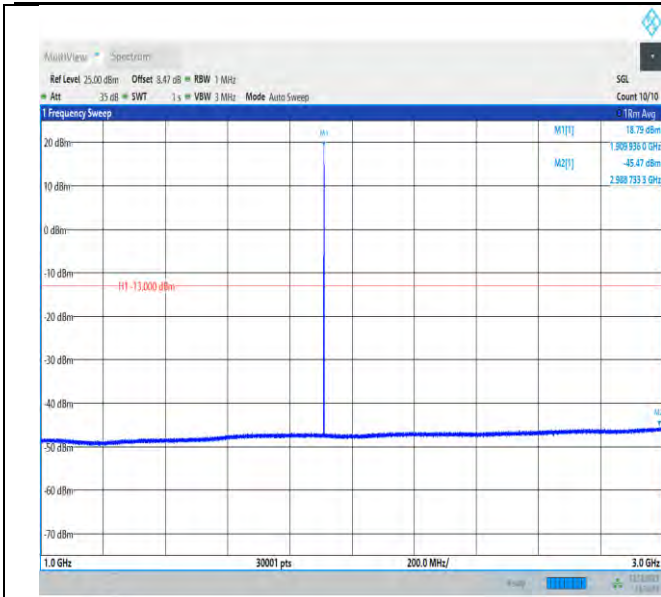

GPRS1900-810-0-1000~3000MHz-PASS

GPRS1900-810-0-3000~20000MHz-PASS

EGPRS1900-810-2-3000~18000MHz-PASS

EGPRS1900-810-2-30~1000MHz-PASS

EGPRS1900-810-2-1000~3000MHz-PASS

EGPRS1900-810-2-3000~20000MHz-PASS

Band2-9262-30~1000MHz-PASS