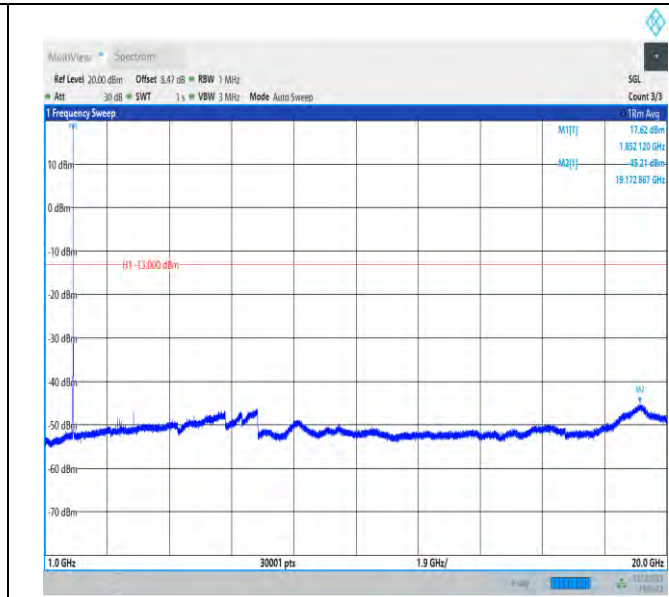

GPRS1900-810-0-1000~3000MHz-PASS

GPRS1900-810-0-3000~20000MHz-PASS

EGPRS1900-810-2-3000~18000MHz-PASS

EGPRS1900-810-2-30~1000MHz-PASS

EGPRS1900-810-2-1000~3000MHz-PASS

EGPRS1900-810-2-3000~20000MHz-PASS

Band2-9262-30~1000MHz-PASS