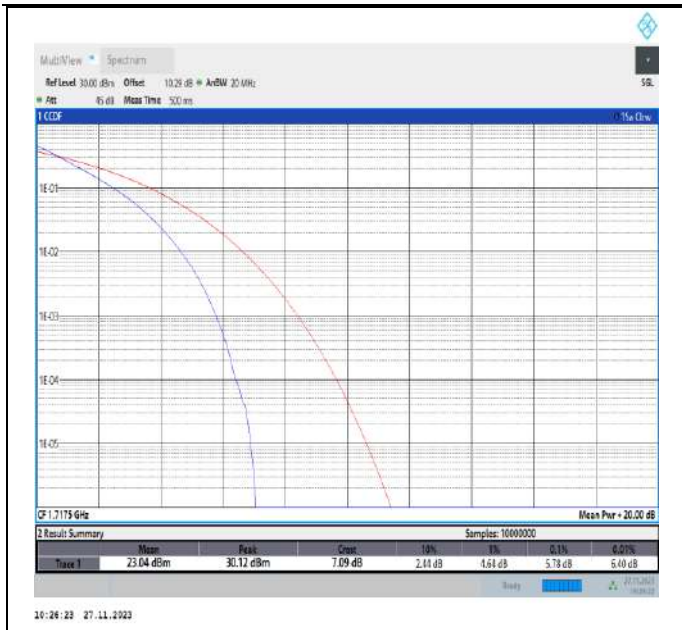

Band4-15MHz-QPSK-20025-75RB#0-PASS