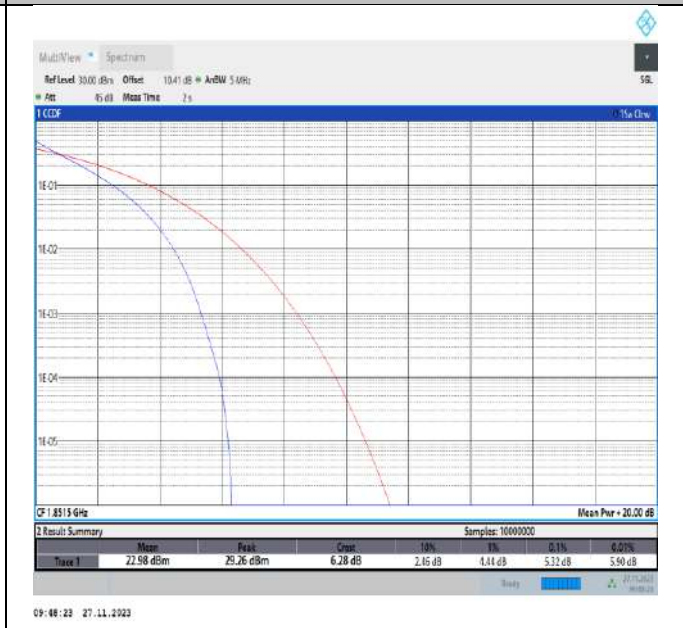

Band2-1.4MHz-QPSK-18900-1RB#0-PASS

Band2-1.4MHz-QPSK-18900-6RB#0-PASS

Band2-1.4MHz-QPSK-19193-1RB#0-PASS

Band2-1.4MHz-QPSK-19193-6RB#0-PASS

Band2-3MHz-QPSK-18615-1RB#0-PASS

Band2-3MHz-QPSK-18615-15RB#0-PASS