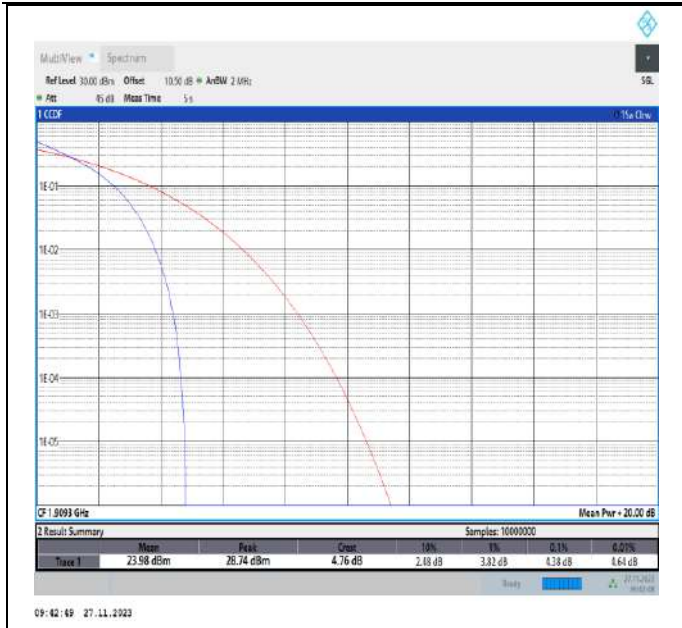

Band2-1.4MHz-QPSK-19193-1RB#0-PASS