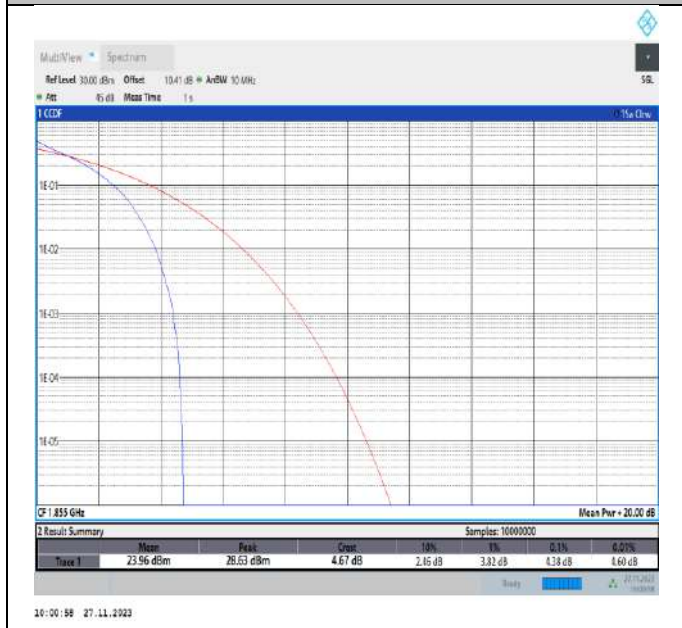

Band2-10MHz-QPSK-18650-1RB#0-PASS