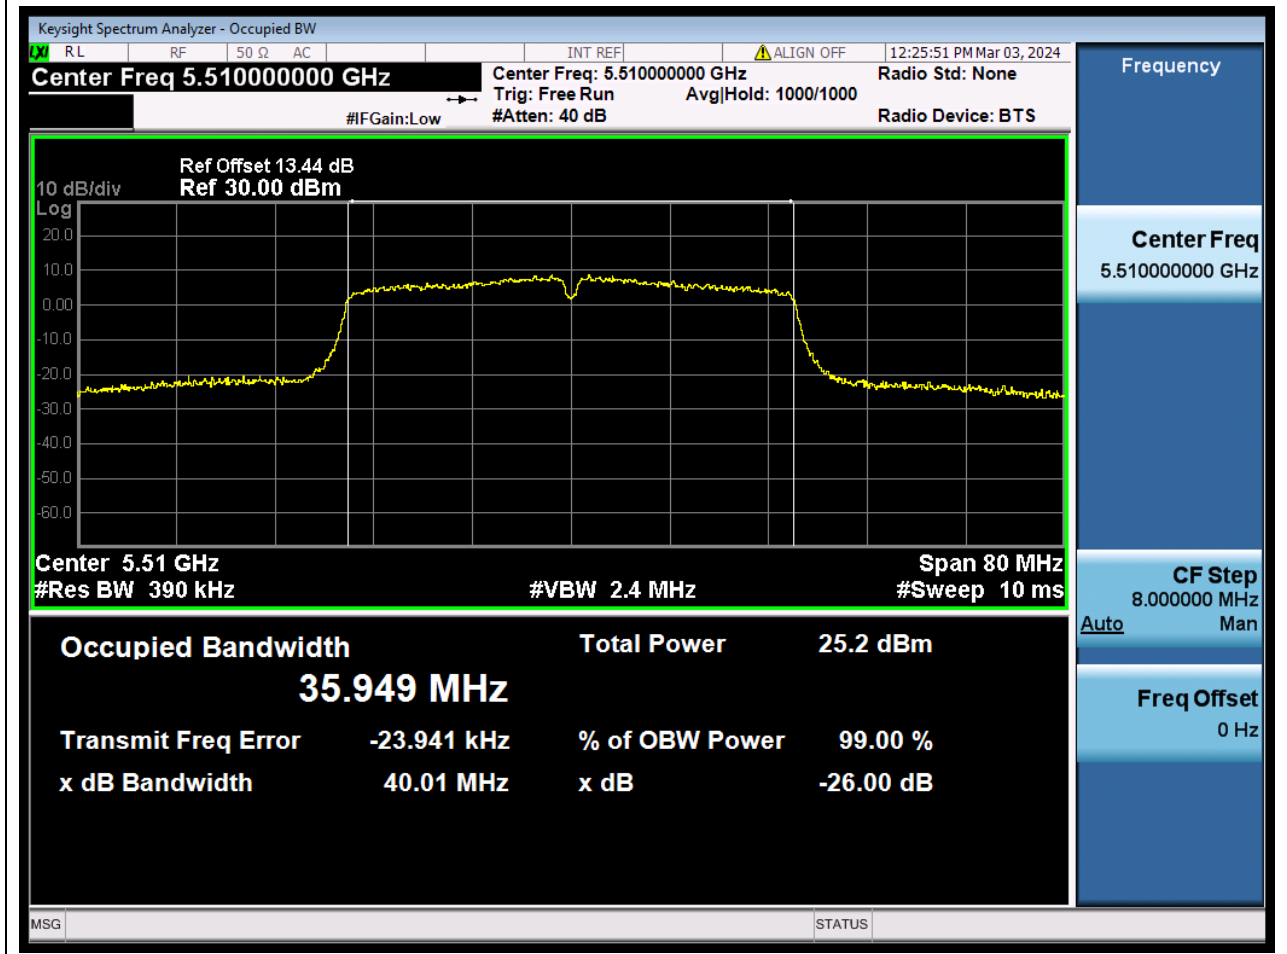

49. 802.11n_40M_U-NII-2C_L

49.1. A.2.2-99% Bandwidth(NTNV)

Center Frequency (MHz)	OBW Power (%)	RBW (MHz)	Detector	Limit (MHz)	OBW (MHz)	Verdict
5510	99	0.39	Peak	0	35.94896	N/A