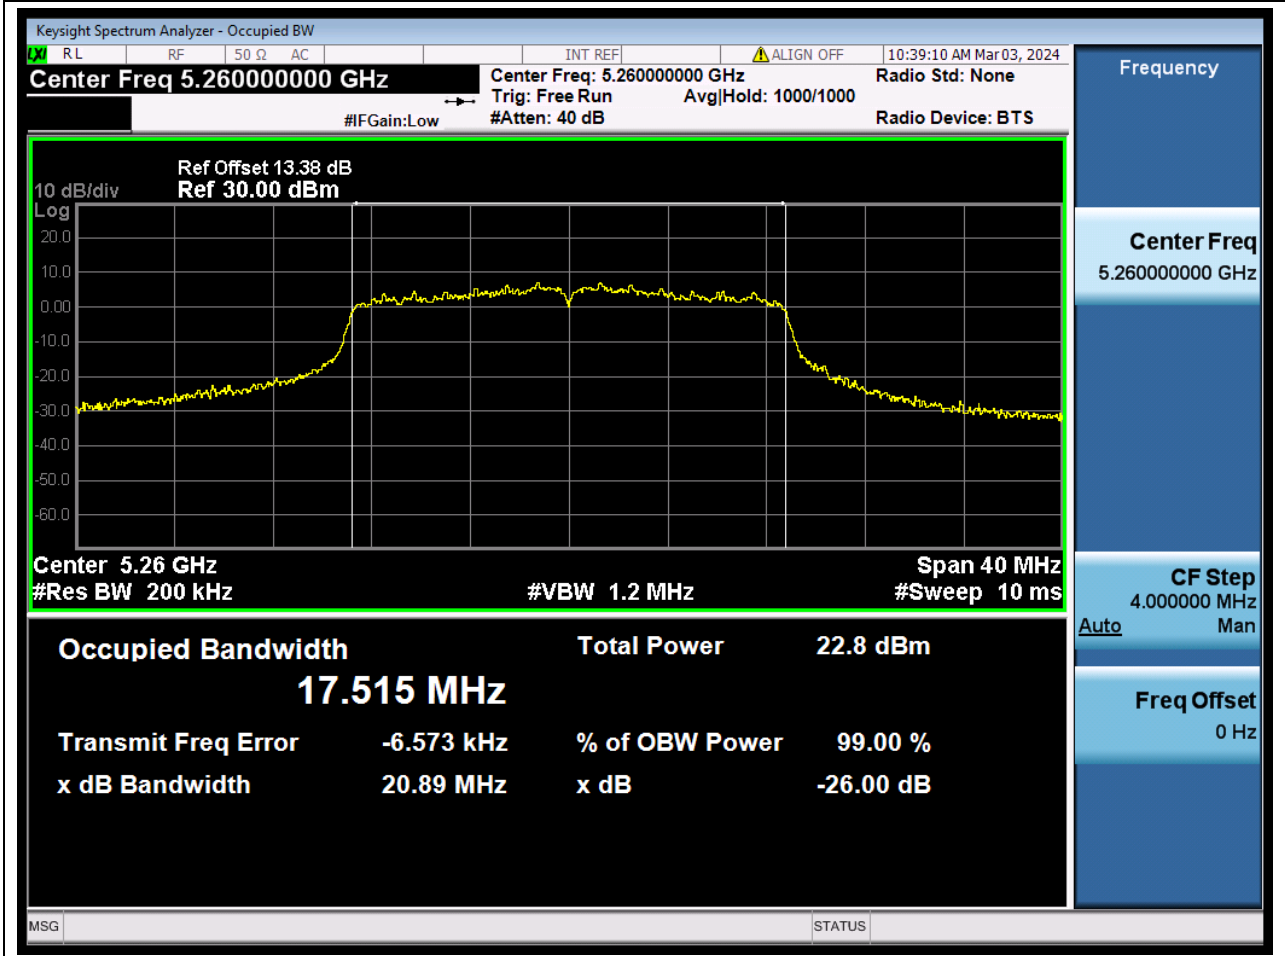

31. 802.11ac_20M_U-NII-2A_L

31.1. A.2.2-99% Bandwidth(NTNV)

Center Frequency (MHz)	OBW Power (%)	RBW (MHz)	Detector	Limit (MHz)	OBW (MHz)	Verdict
5260	99	0.2	Peak	0	17.515495	N/A