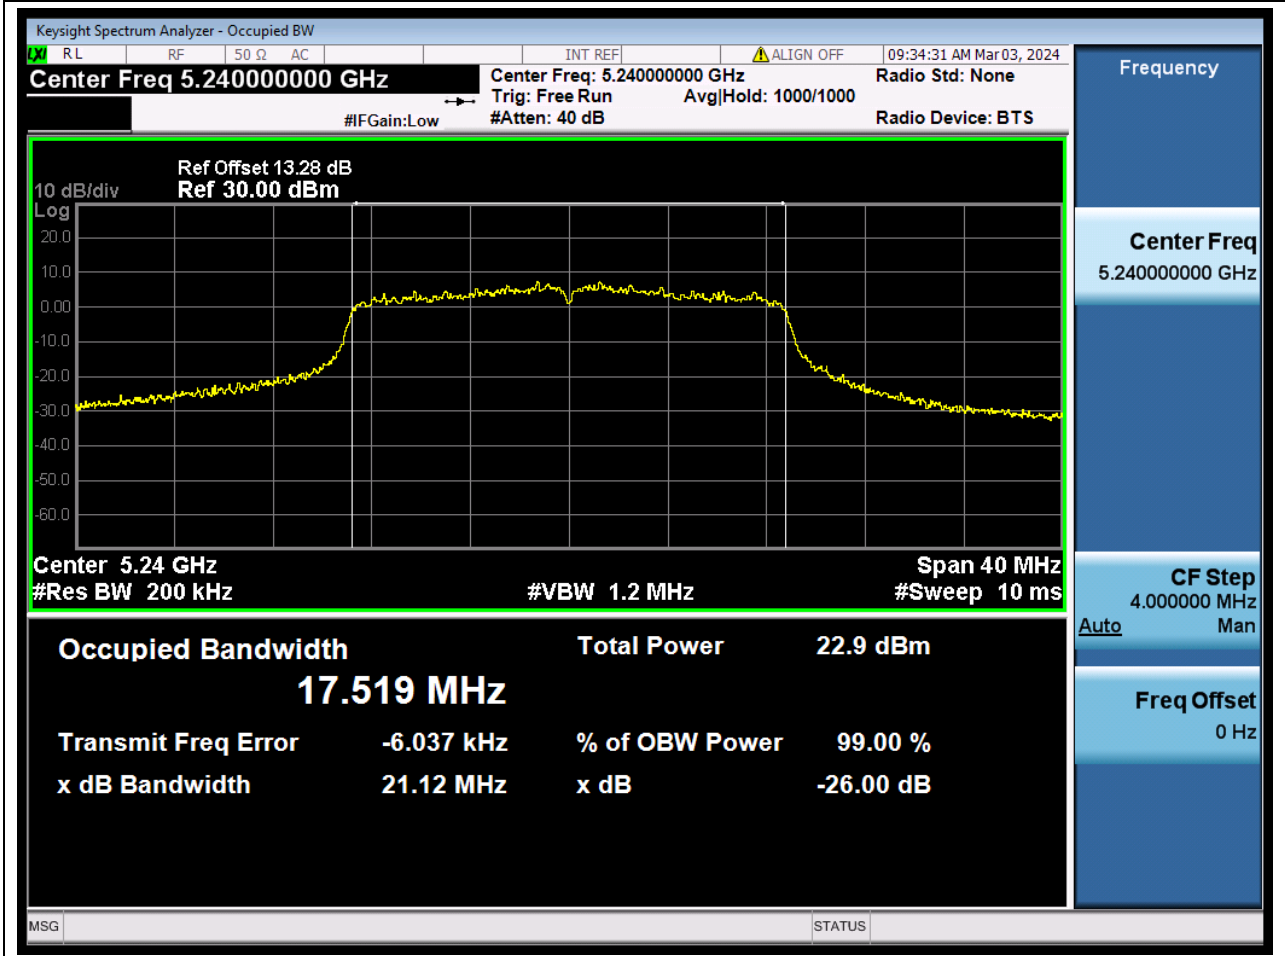

11. 802.11ac_20M_U-NII-1_H

11.1. A.2.2-99% Bandwidth(NTNV)

Center Frequency (MHz)	OBW Power (%)	RBW (MHz)	Detector	Limit (MHz)	OBW (MHz)	Verdict
5240	99	0.2	Peak	0	17.519071	N/A