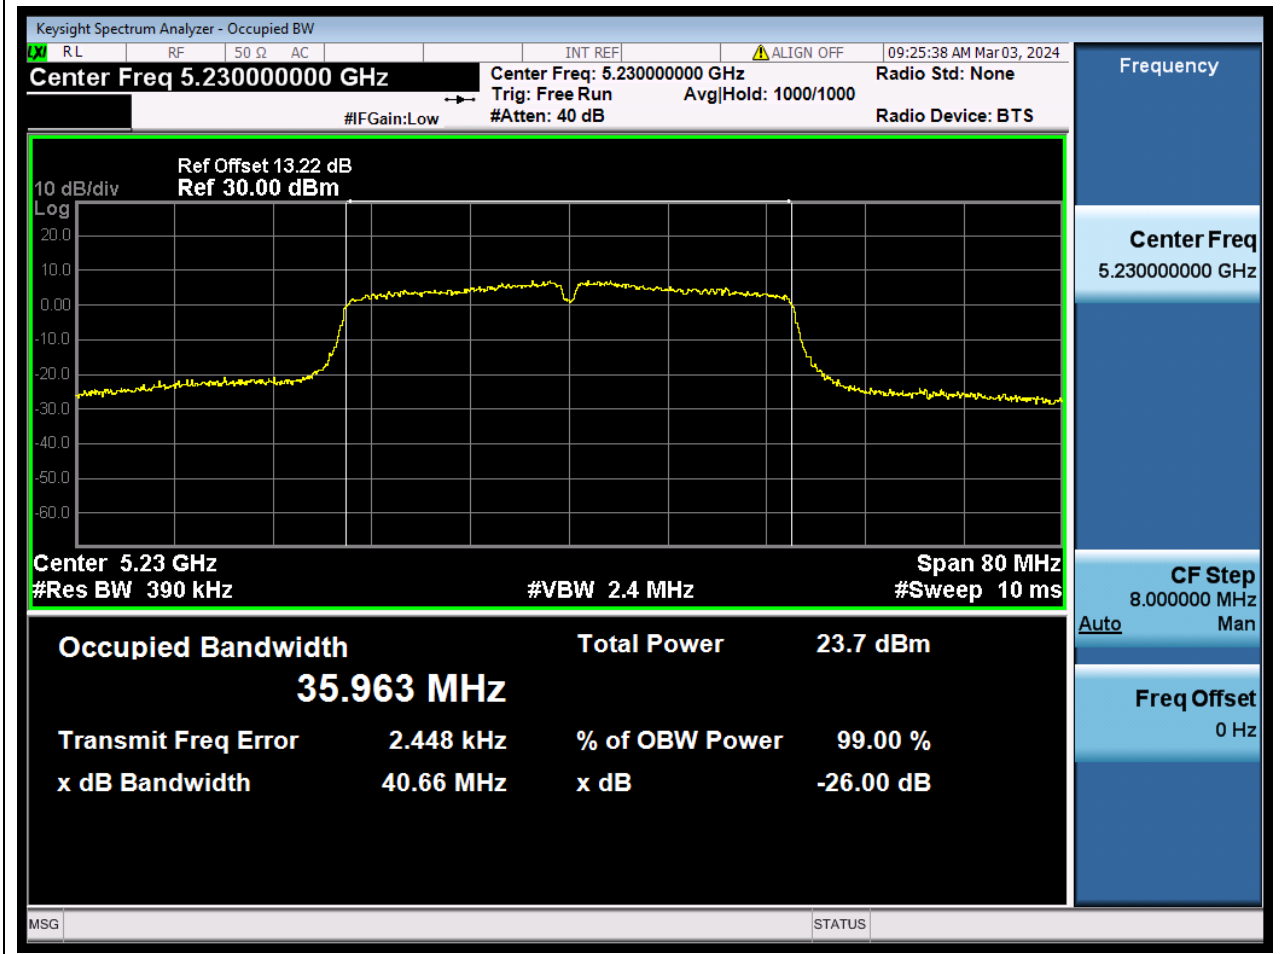

8. 802.11n_40M_U-NII-1_H

8.1. A.2.2-99% Bandwidth(NTNV)

Center Frequency (MHz)	OBW Power (%)	RBW (MHz)	Detector	Limit (MHz)	OBW (MHz)	Verdict
5230	99	0.39	Peak	0	35.962713	N/A