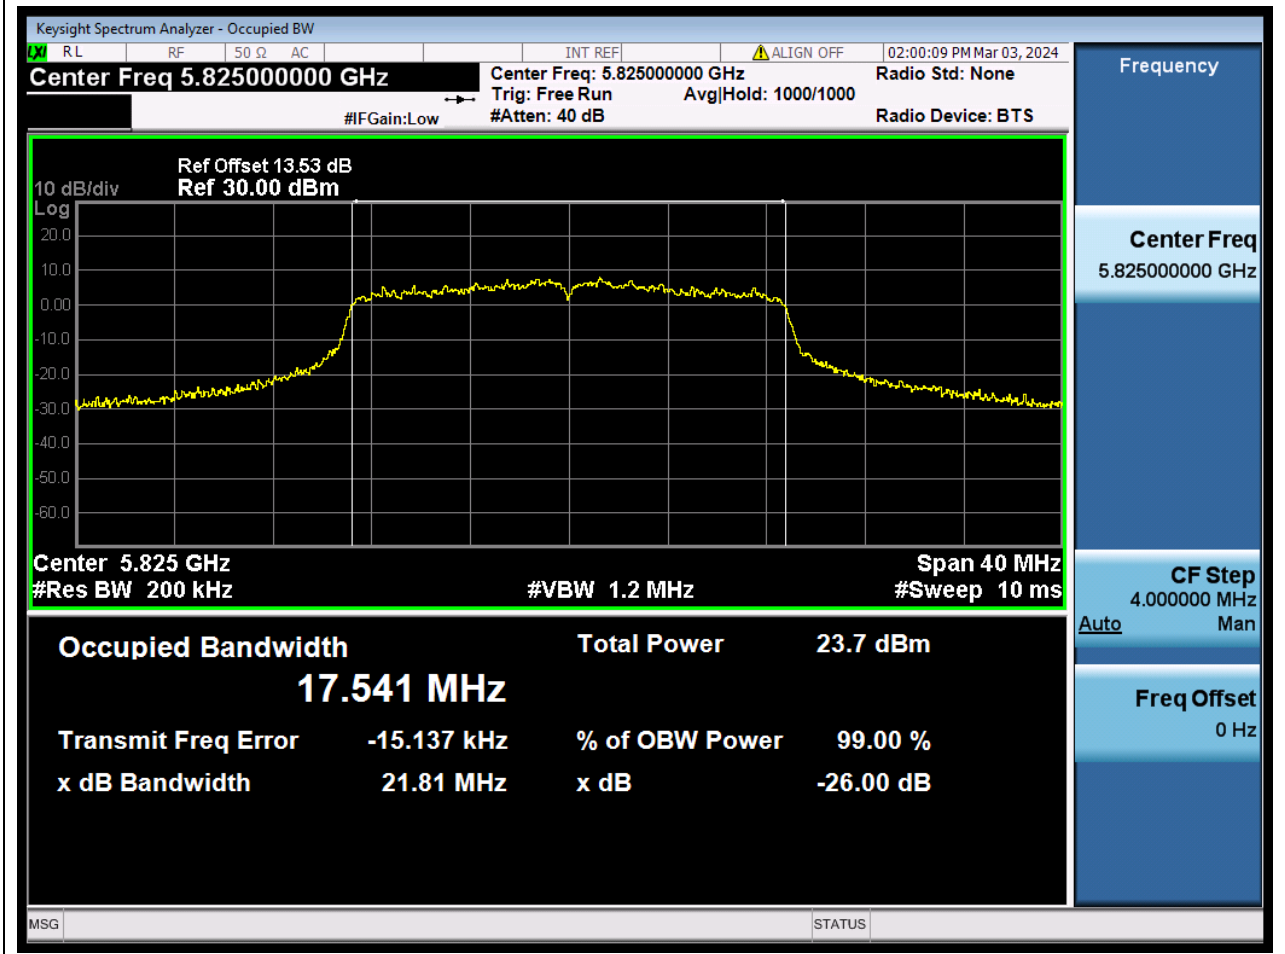

80. 802.11ac_20M_U-NII-3_H

80.1. A.2.2-99% Bandwidth(NTNV)

Center Frequency (MHz)	OBW Power (%)	RBW (MHz)	Detector	Limit (MHz)	OBW (MHz)	Verdict
5825	99	0.2	Peak	0	17.541438	N/A