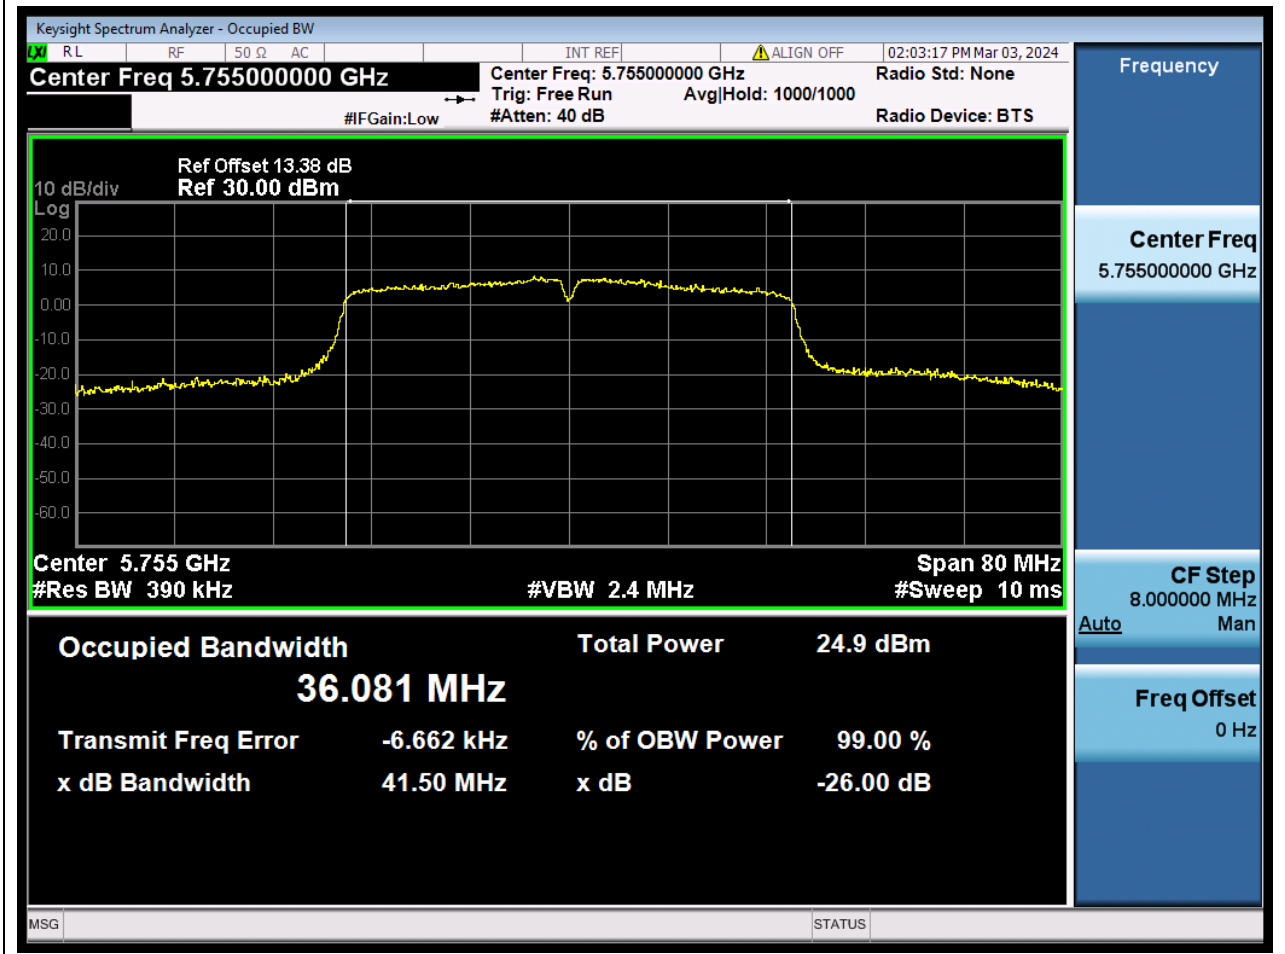

81. 802.11ac_40M_U-NII-3_L

81.1. A.2.2-99% Bandwidth(NTNV)

Center Frequency (MHz)	OBW Power (%)	RBW (MHz)	Detector	Limit (MHz)	OBW (MHz)	Verdict
5755	99	0.39	Peak	0	36.081215	N/A