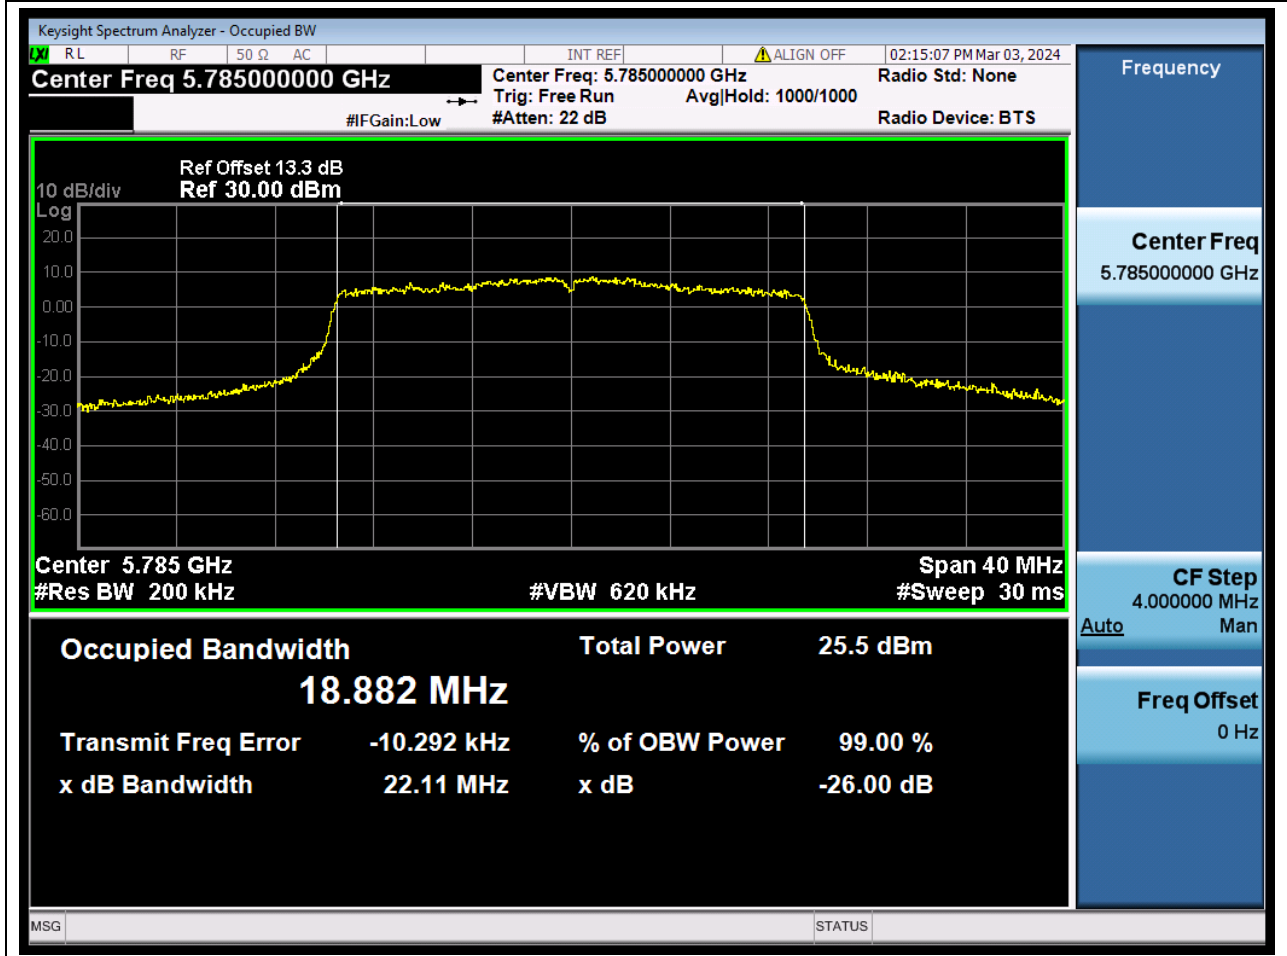

85. 802.11ax_20M_U-NII-3_M

85.1. A.2-26dB Bandwidth(NTNV)

Center Frequency (MHz)	XdB Down	RBW (MHz)	Detector	Limit (MHz)	XdB BandWidth (MHz)	Verdict
5785	26	0.2	Peak	0	22.112747	N/A

86. 802.11ax_20M_U-NII-3_H