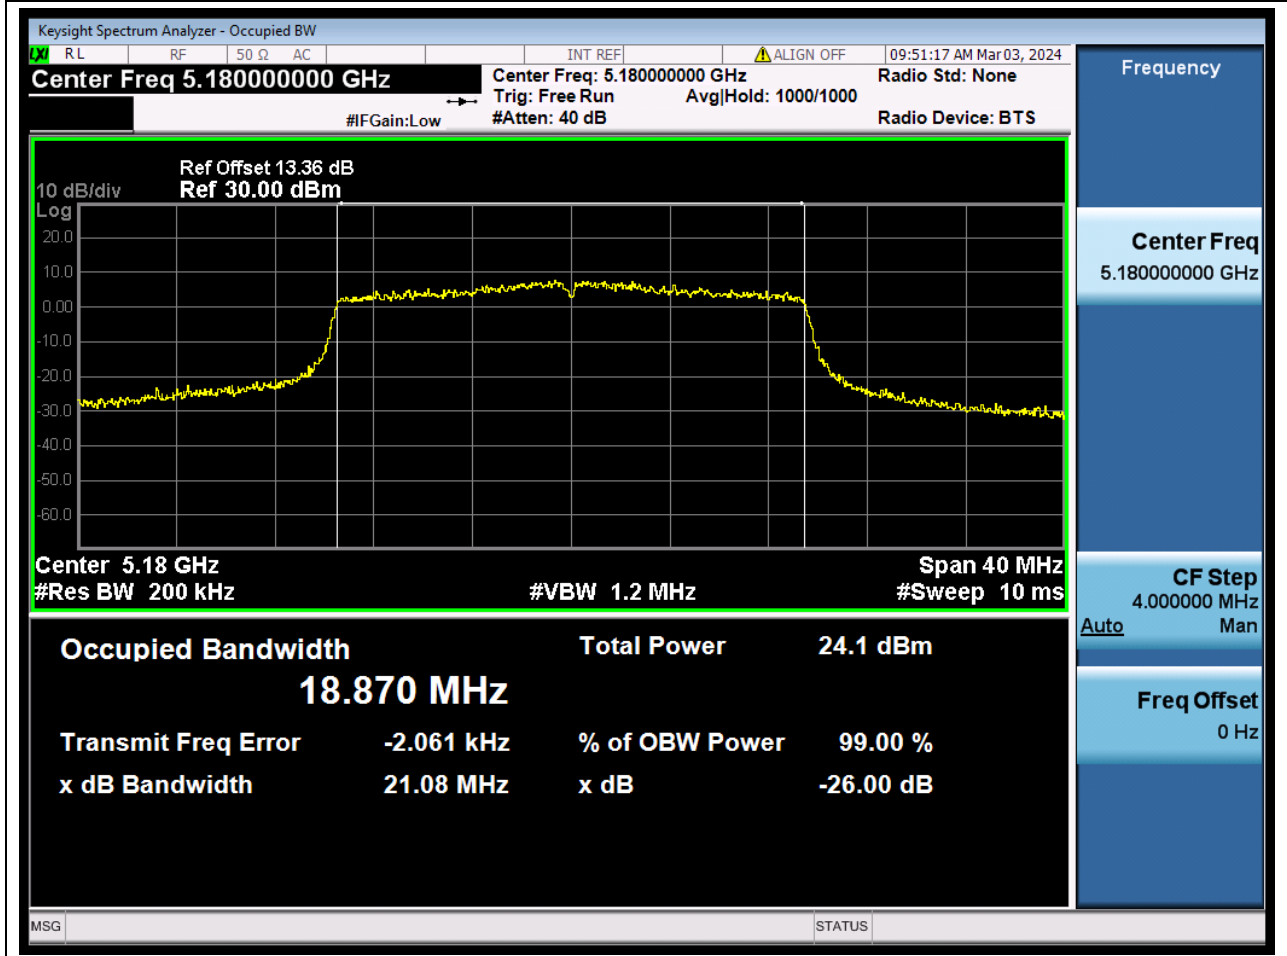

16. 802.11ax_20M_U-NII-1_L

16.1. A.2.2-99% Bandwidth(NTNV)

Center Frequency (MHz)	OBW Power (%)	RBW (MHz)	Detector	Limit (MHz)	OBW (MHz)	Verdict
5180	99	0.2	Peak	0	18.870352	N/A