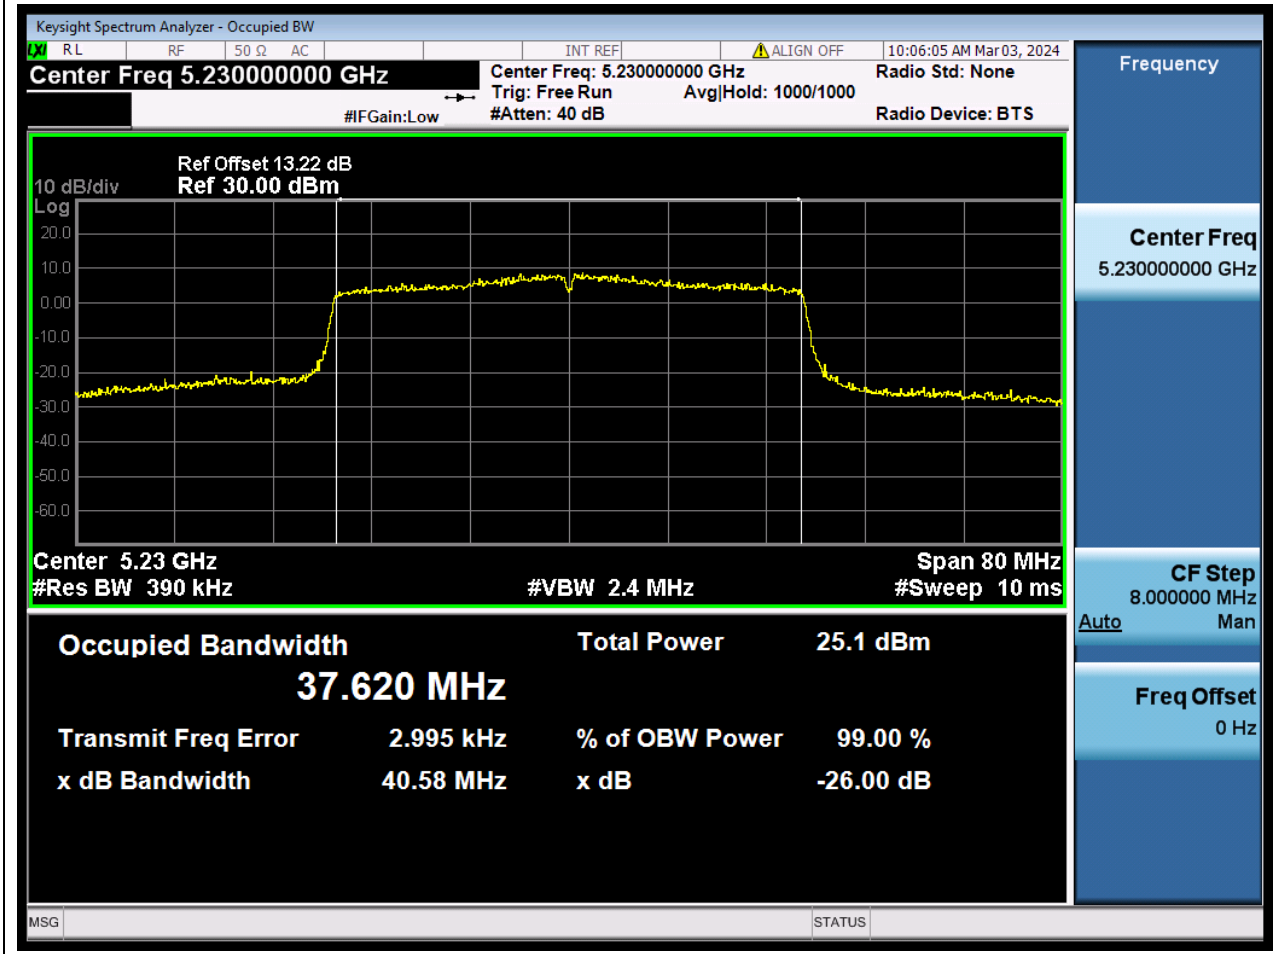

20. 802.11ax_40M_U-NII-1_H

20.1. A.2.2-99% Bandwidth(NTNV)

Center Frequency (MHz)	OBW Power (%)	RBW (MHz)	Detector	Limit (MHz)	OBW (MHz)	Verdict
5230	99	0.39	Peak	0	37.619877	N/A