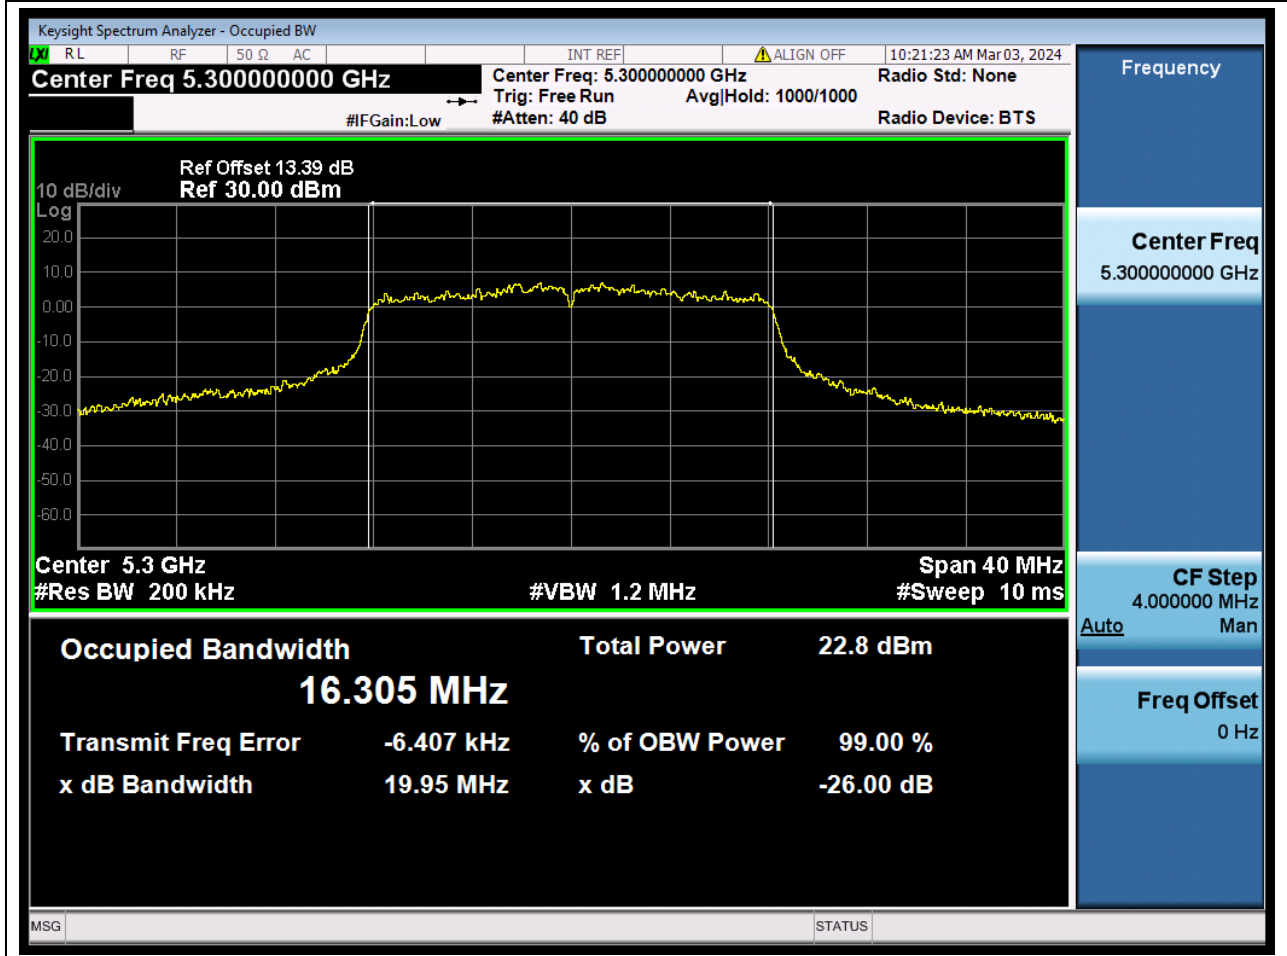

24. 802.11a_20M_U-NII-2A_M

24.1. A.2.2-99% Bandwidth(NTNV)

Center Frequency (MHz)	OBW Power (%)	RBW (MHz)	Detector	Limit (MHz)	OBW (MHz)	Verdict
5300	99	0.2	Peak	0	16.304626	N/A