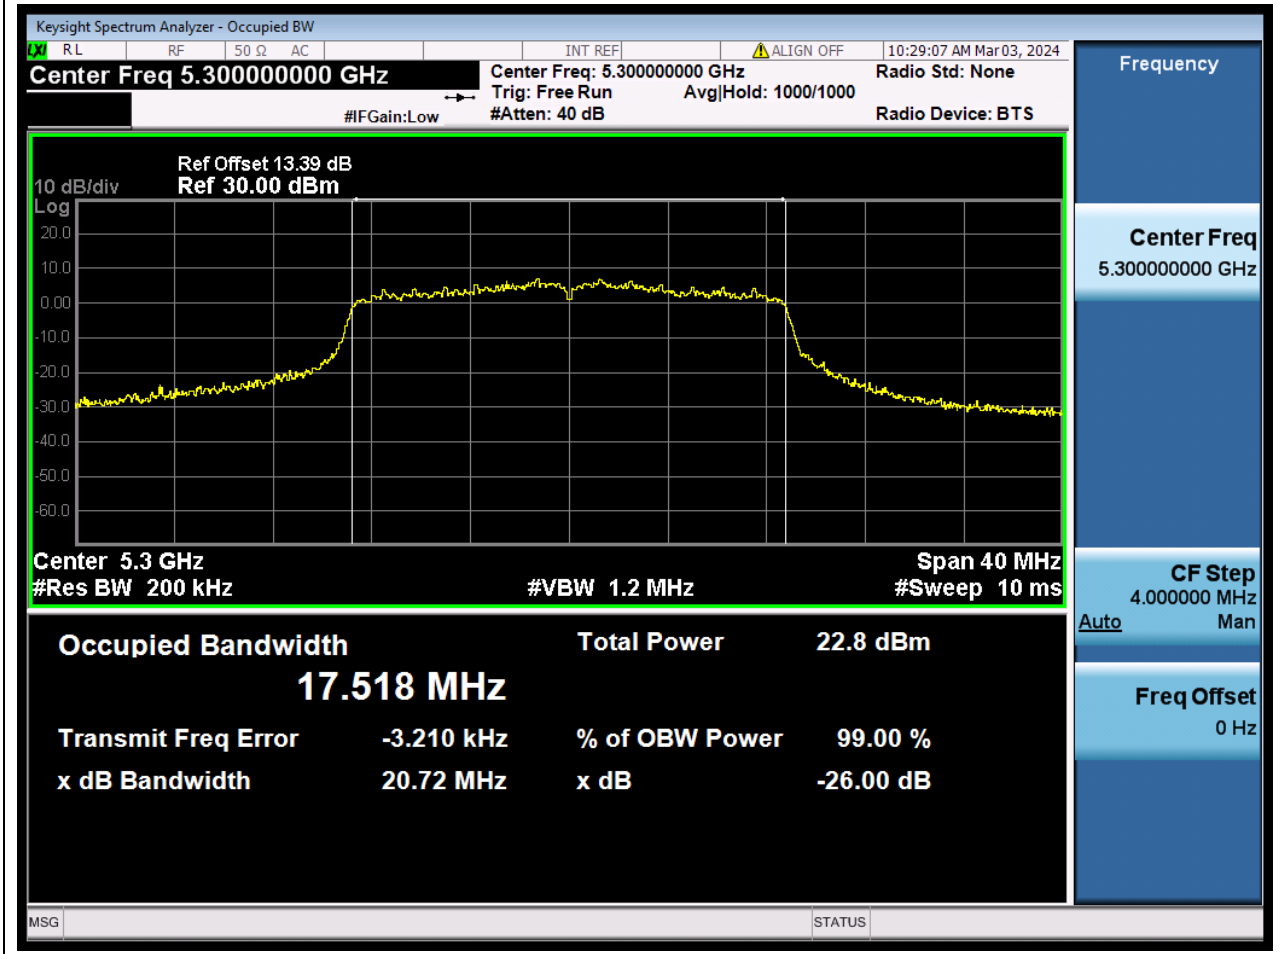

27. 802.11n_20M_U-NII-2A_M

27.1. A.2.2-99% Bandwidth(NTNV)

Center Frequency (MHz)	OBW Power (%)	RBW (MHz)	Detector	Limit (MHz)	OBW (MHz)	Verdict
5300	99	0.2	Peak	0	17.51846	N/A