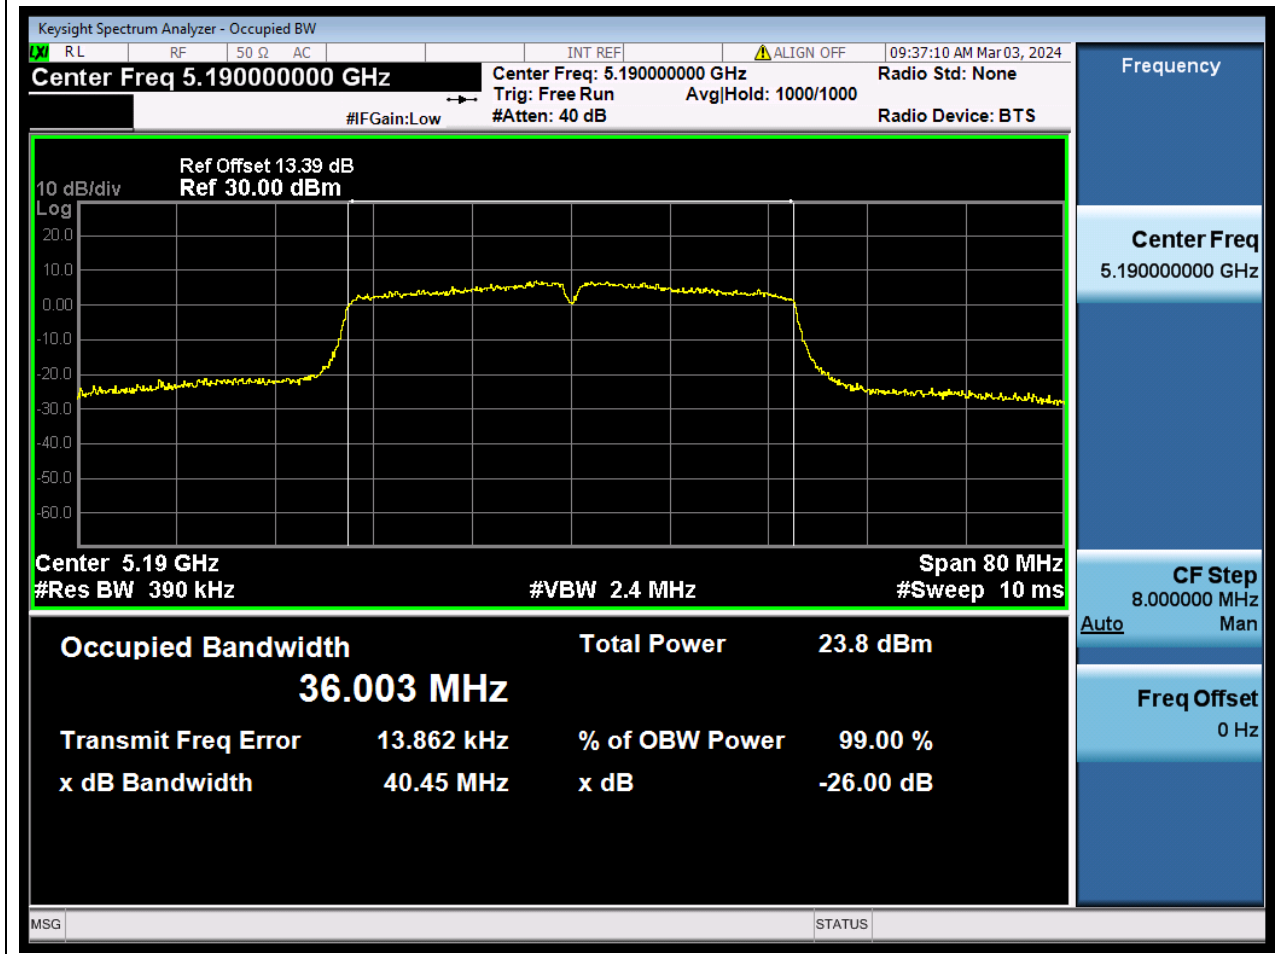

12. 802.11ac_40M_U-NII-1_L

12.1. A.2.2-99% Bandwidth(NTNV)

Center Frequency (MHz)	OBW Power (%)	RBW (MHz)	Detector	Limit (MHz)	OBW (MHz)	Verdict
5190	99	0.39	Peak	0	36.00252	N/A