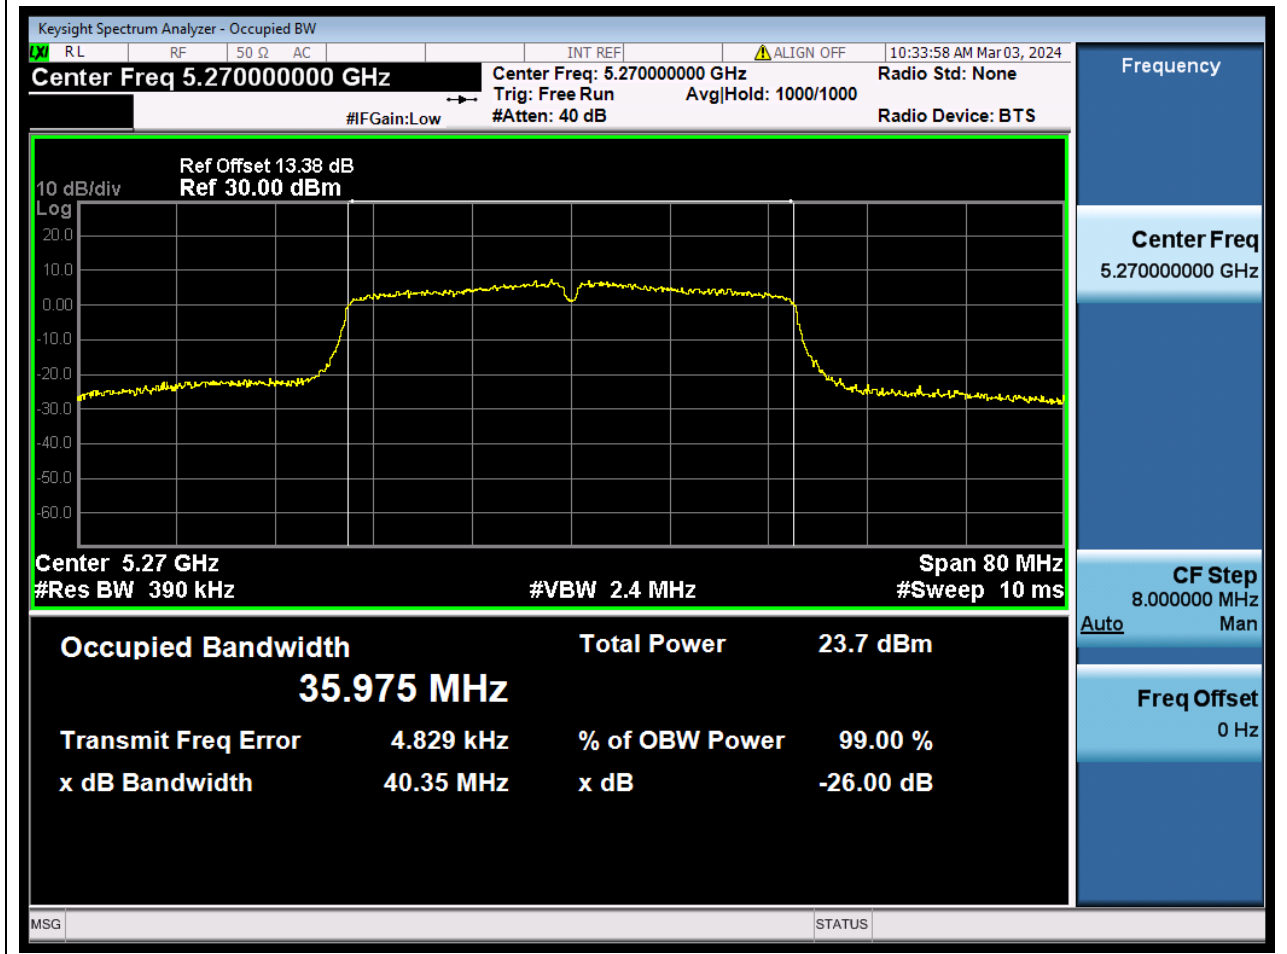

29. 802.11n_40M_U-NII-2A_L

29.1. A.2.2-99% Bandwidth(NTNV)

Center Frequency (MHz)	OBW Power (%)	RBW (MHz)	Detector	Limit (MHz)	OBW (MHz)	Verdict
5270	99	0.39	Peak	0	35.97544	N/A