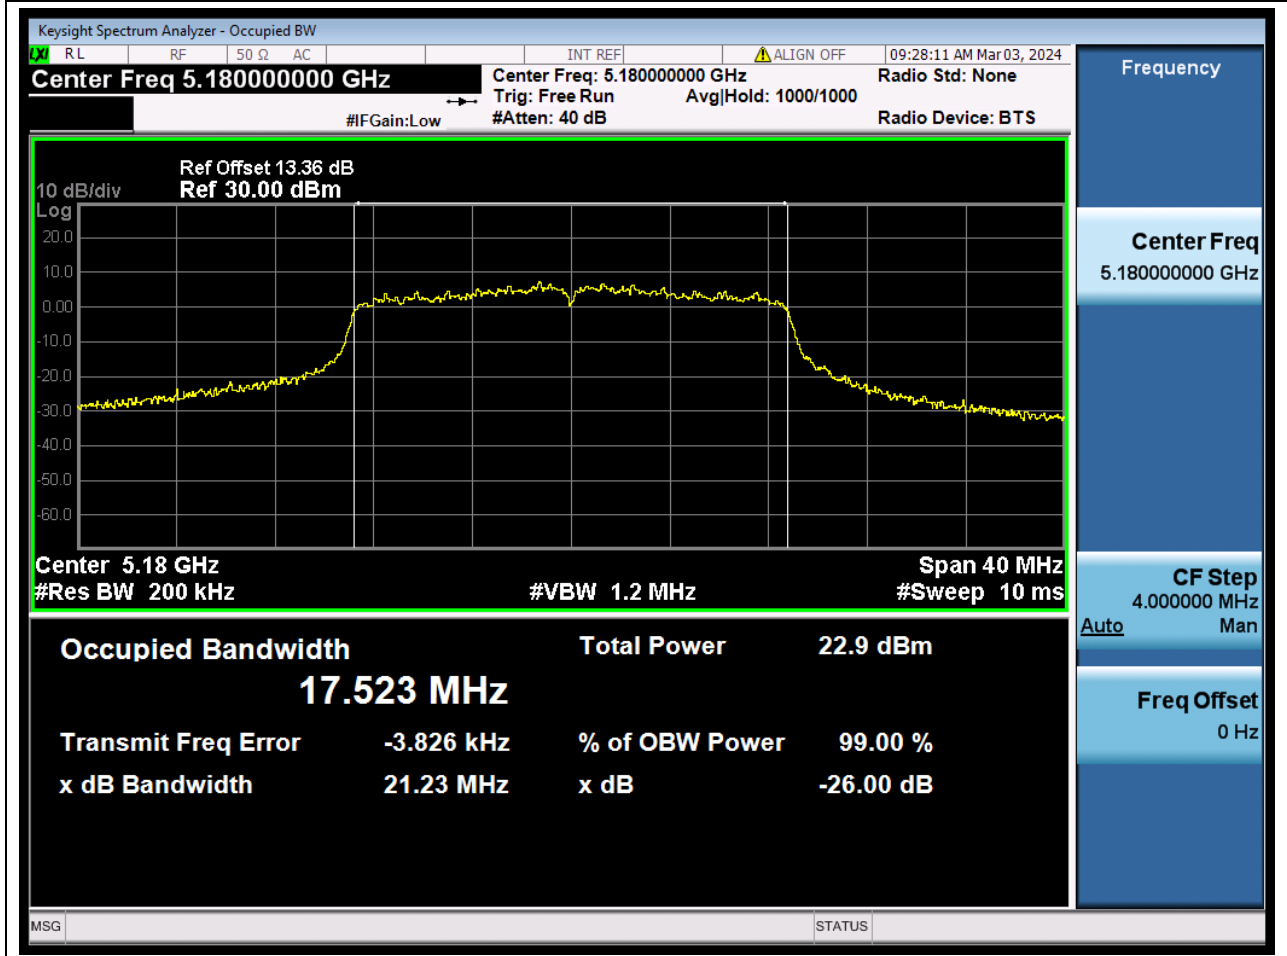

9. 802.11ac_20M_U-NII-1_L

9.1. A.2.2-99% Bandwidth(NTNV)

Center Frequency (MHz)	OBW Power (%)	RBW (MHz)	Detector	Limit (MHz)	OBW (MHz)	Verdict
5180	99	0.2	Peak	0	17.523008	N/A