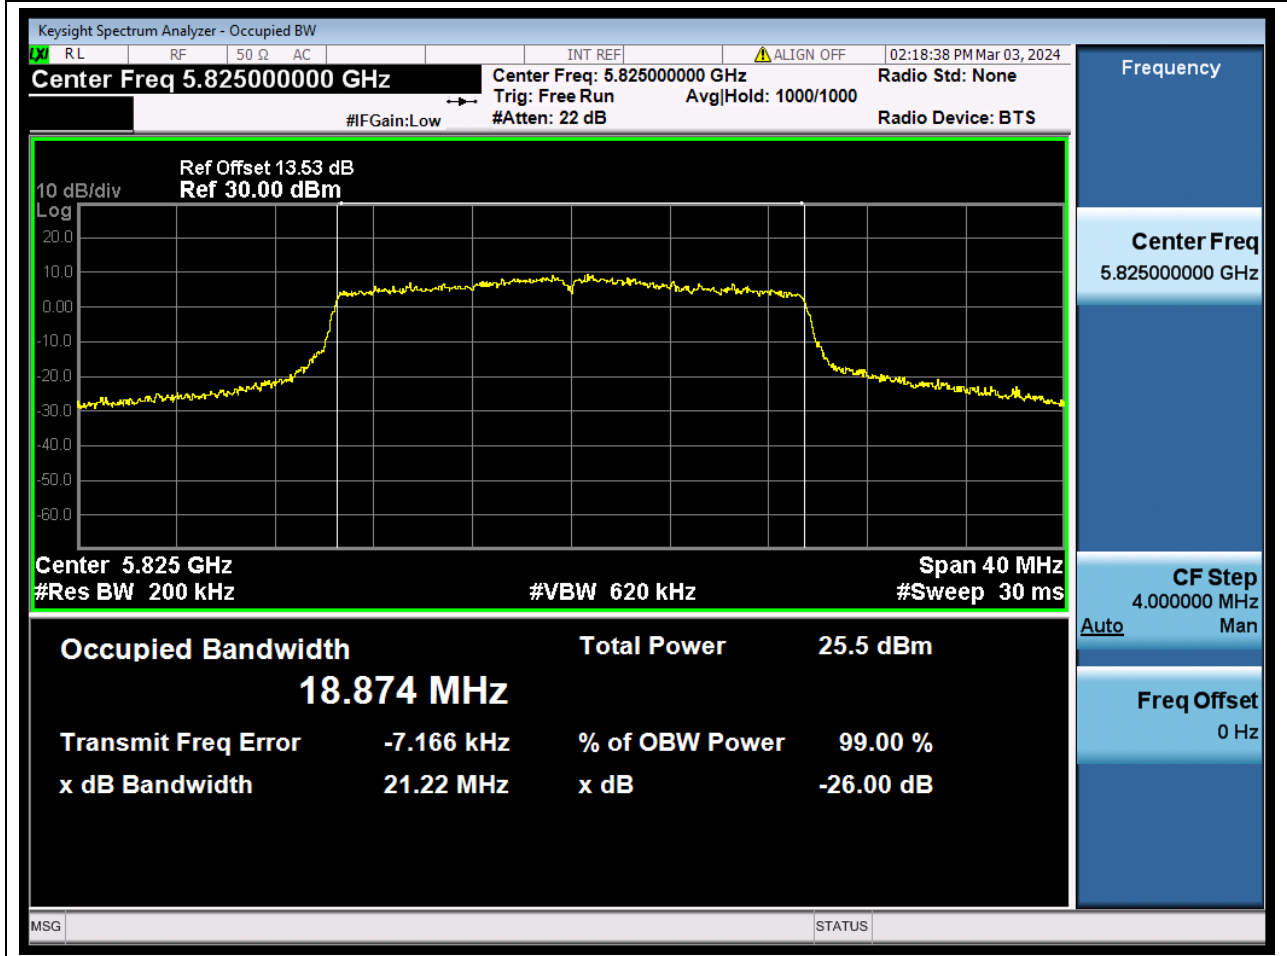

86. 802.11ax_20M_U-NII-3_H

86.1. A.2-26dB Bandwidth(NTNV)

Center Frequency (MHz)	XdB Down	RBW (MHz)	Detector	Limit (MHz)	XdB BandWidth (MHz)	Verdict
5825	26	0.2	Peak	0	21.219938	N/A