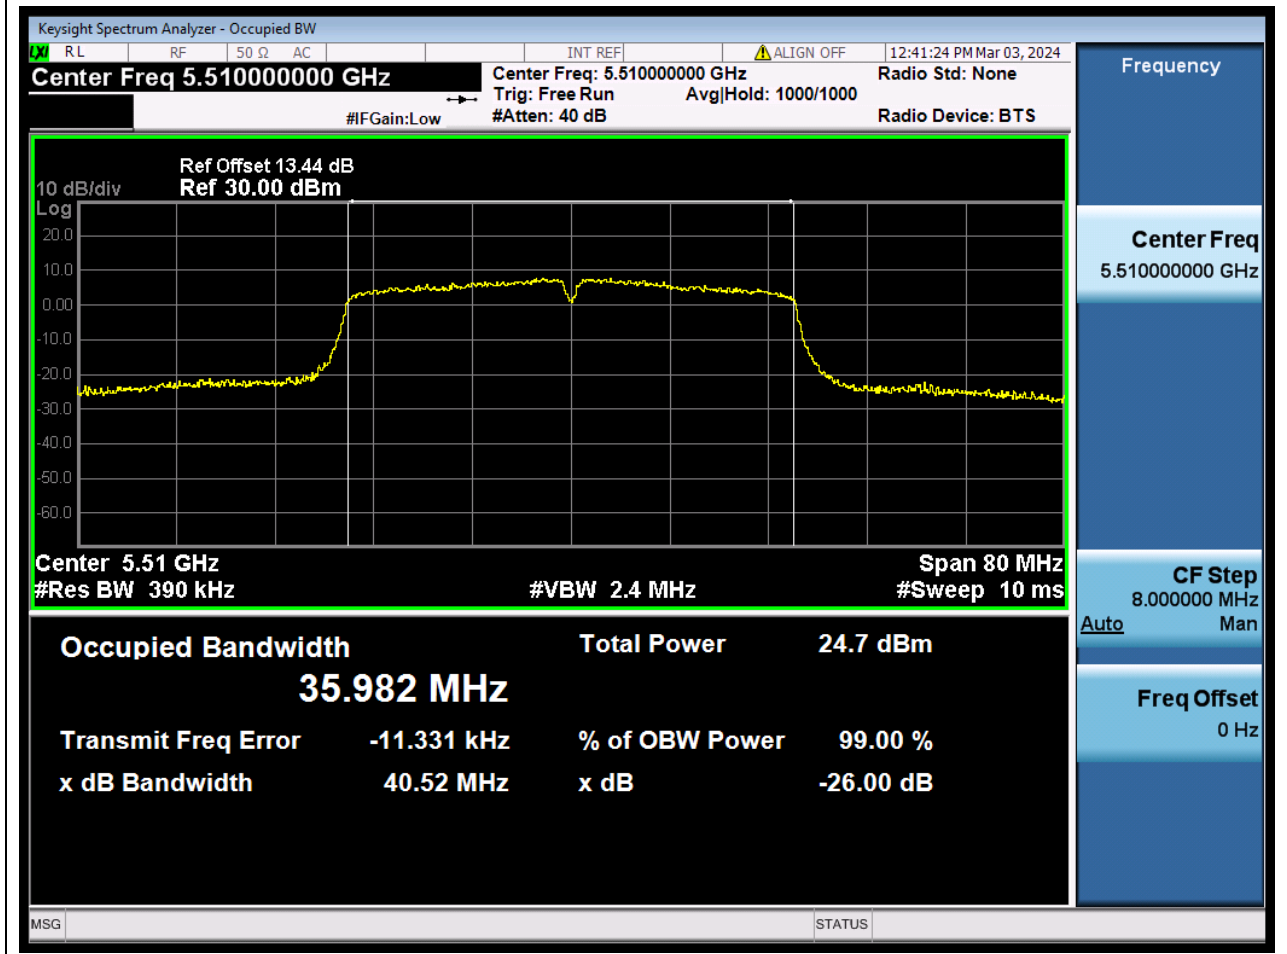

55. 802.11ac_40M_U-NII-2C_L

55.1. A.2.2-99% Bandwidth(NTNV)

Center Frequency (MHz)	OBW Power (%)	RBW (MHz)	Detector	Limit (MHz)	OBW (MHz)	Verdict
5510	99	0.39	Peak	0	35.982051	N/A