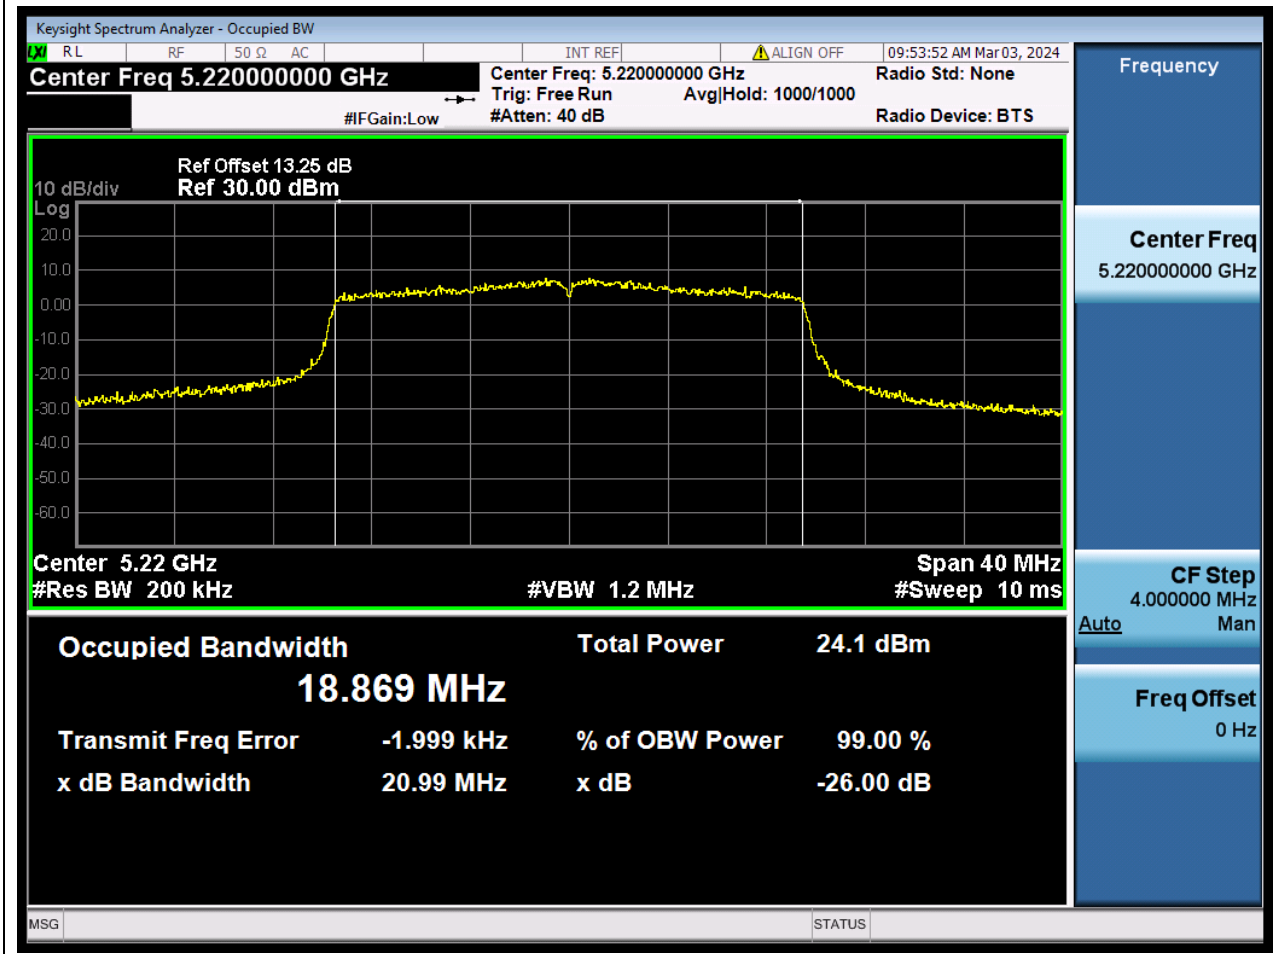

17. 802.11ax_20M_U-NII-1_M

17.1. A.2.2-99% Bandwidth(NTNV)

Center Frequency (MHz)	OBW Power (%)	RBW (MHz)	Detector	Limit (MHz)	OBW (MHz)	Verdict
5220	99	0.2	Peak	0	18.869442	N/A