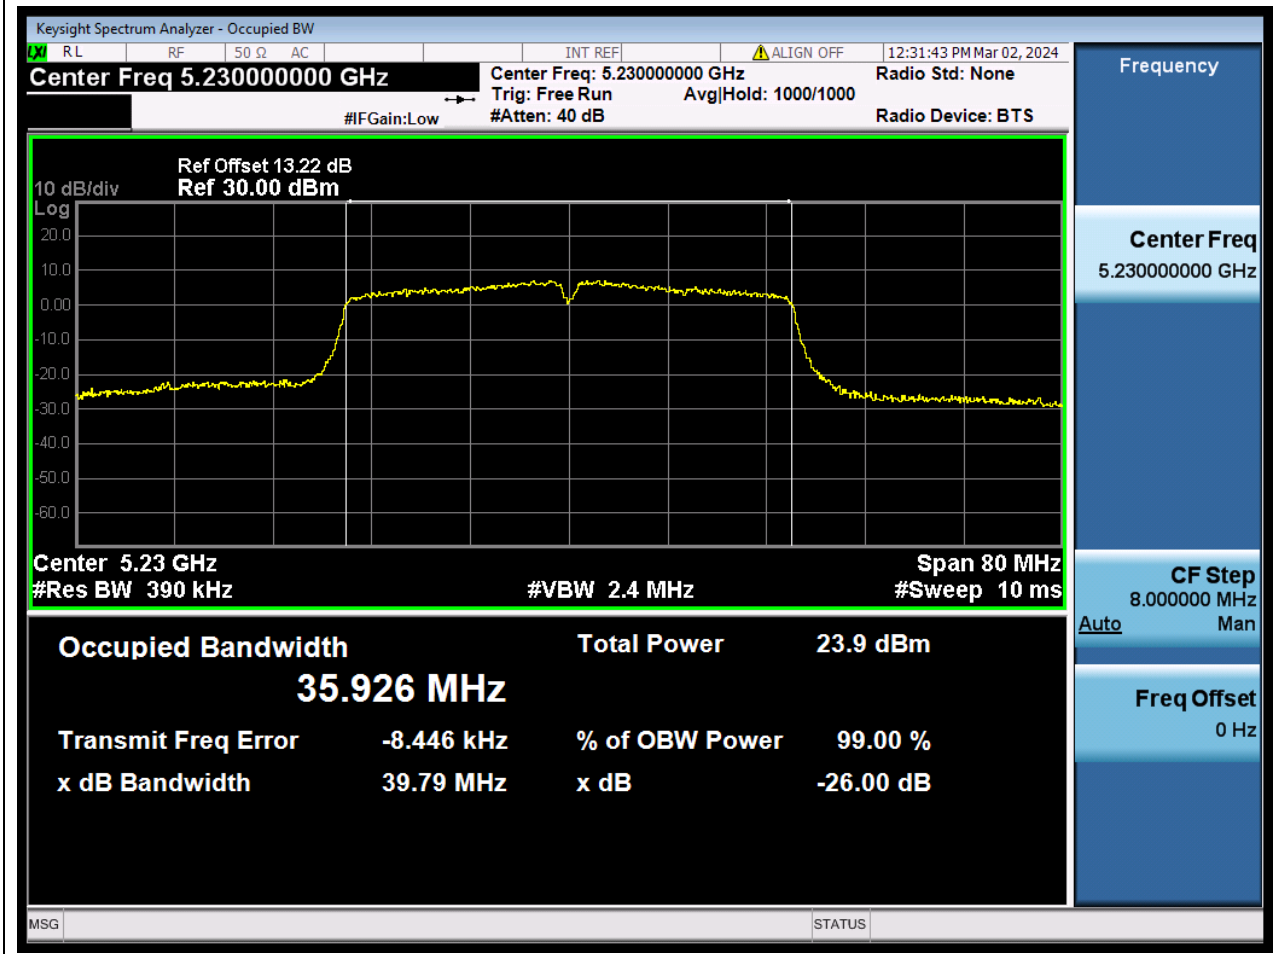

8. 802.11n_40M_U-NII-1_H

8.1. A.2.2-99% Bandwidth(NTNV)

Center Frequency (MHz)	OBW Power (%)	RBW (MHz)	Detector	Limit (MHz)	OBW (MHz)	Verdict
5230	99	0.39	Peak	0	35.925708	N/A