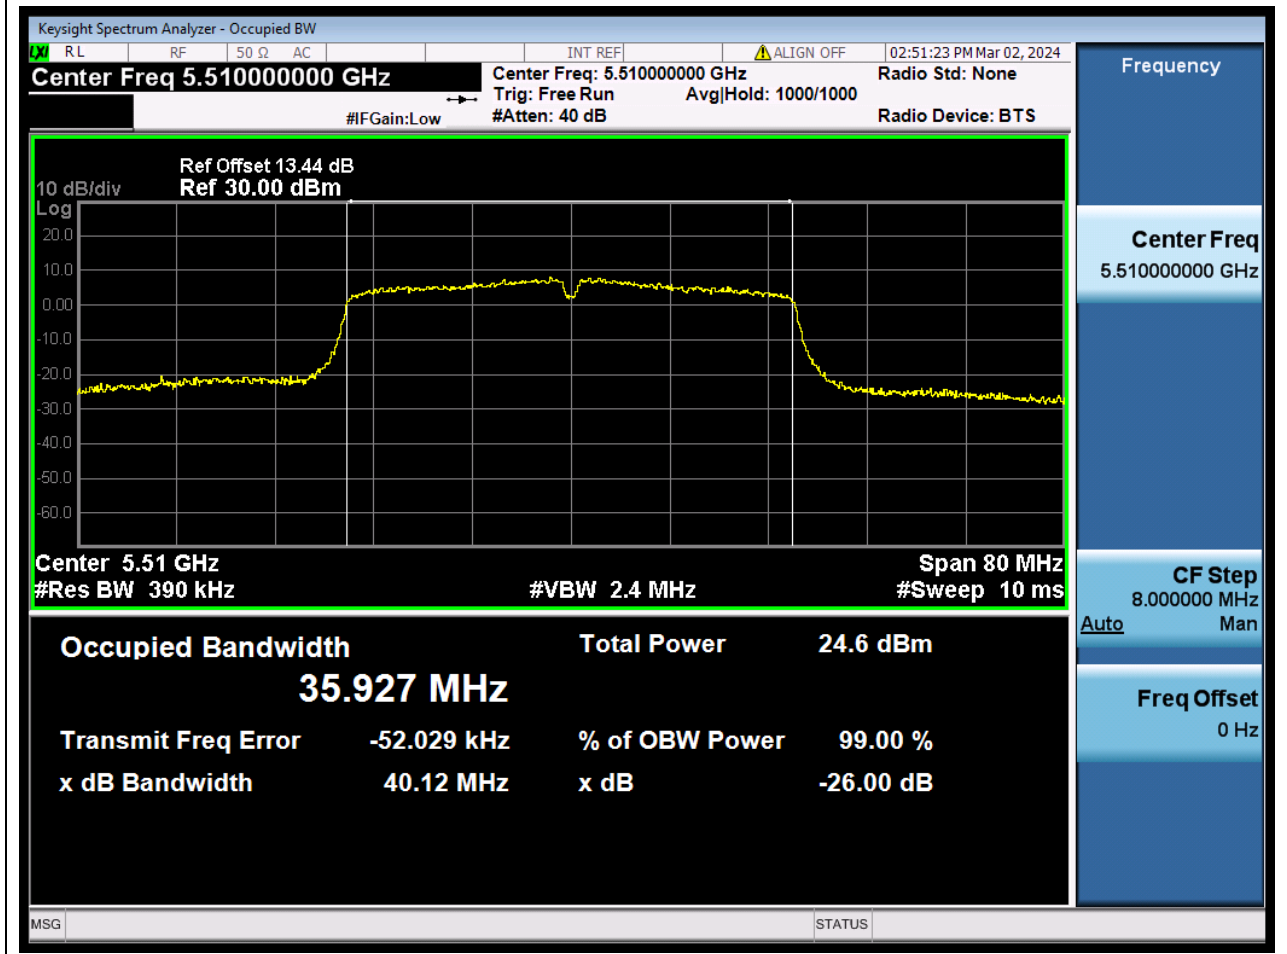

49. 802.11n_40M_U-NII-2C_L

49.1. A.2.2-99% Bandwidth(NTNV)

Center Frequency (MHz)	OBW Power (%)	RBW (MHz)	Detector	Limit (MHz)	OBW (MHz)	Verdict
5510	99	0.39	Peak	0	35.927429	N/A