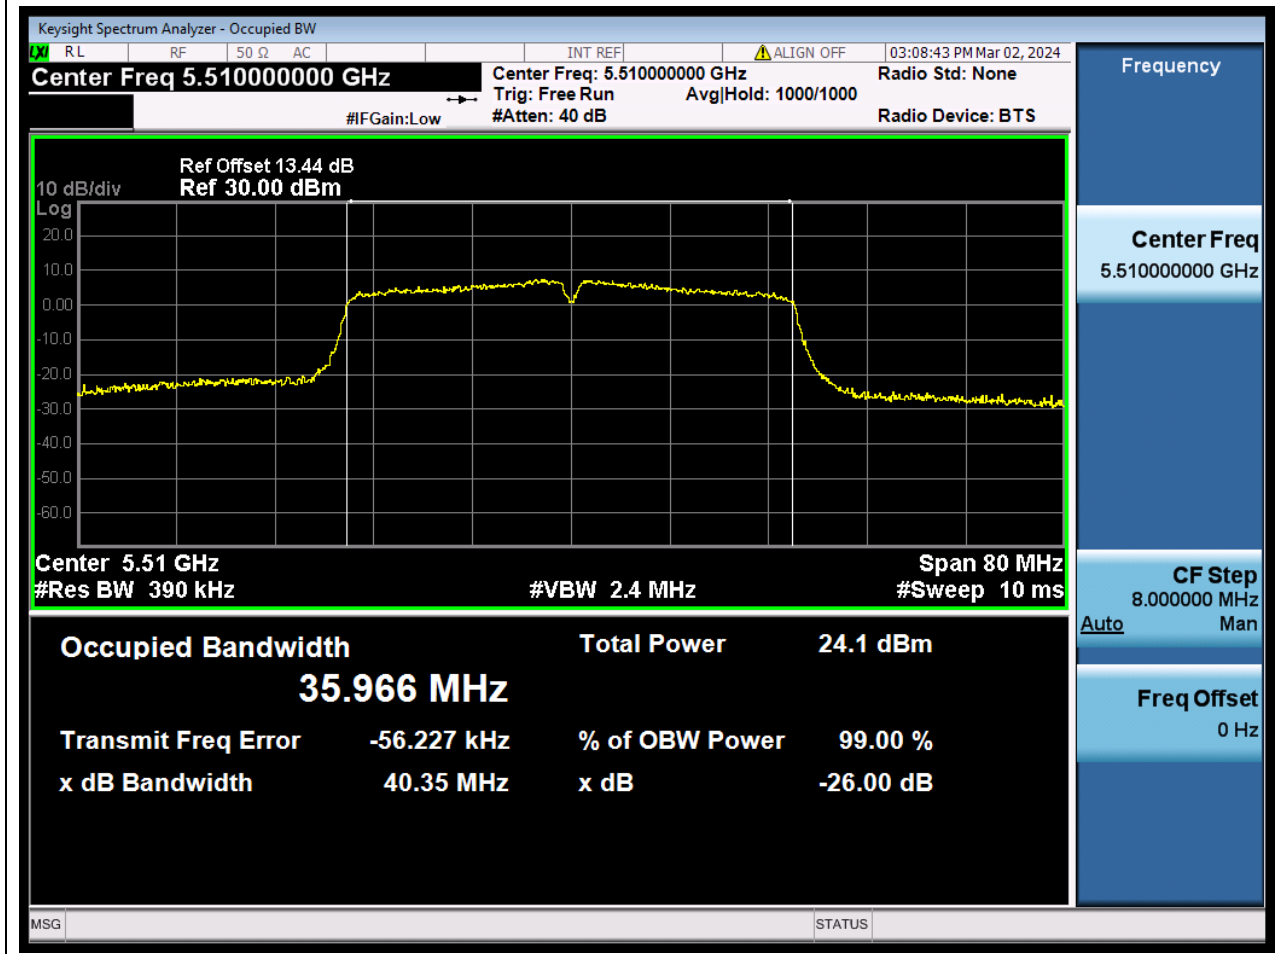

55. 802.11ac_40M_U-NII-2C_L

55.1. A.2.2-99% Bandwidth(NTNV)

Center Frequency (MHz)	OBW Power (%)	RBW (MHz)	Detector	Limit (MHz)	OBW (MHz)	Verdict
5510	99	0.39	Peak	0	35.965613	N/A