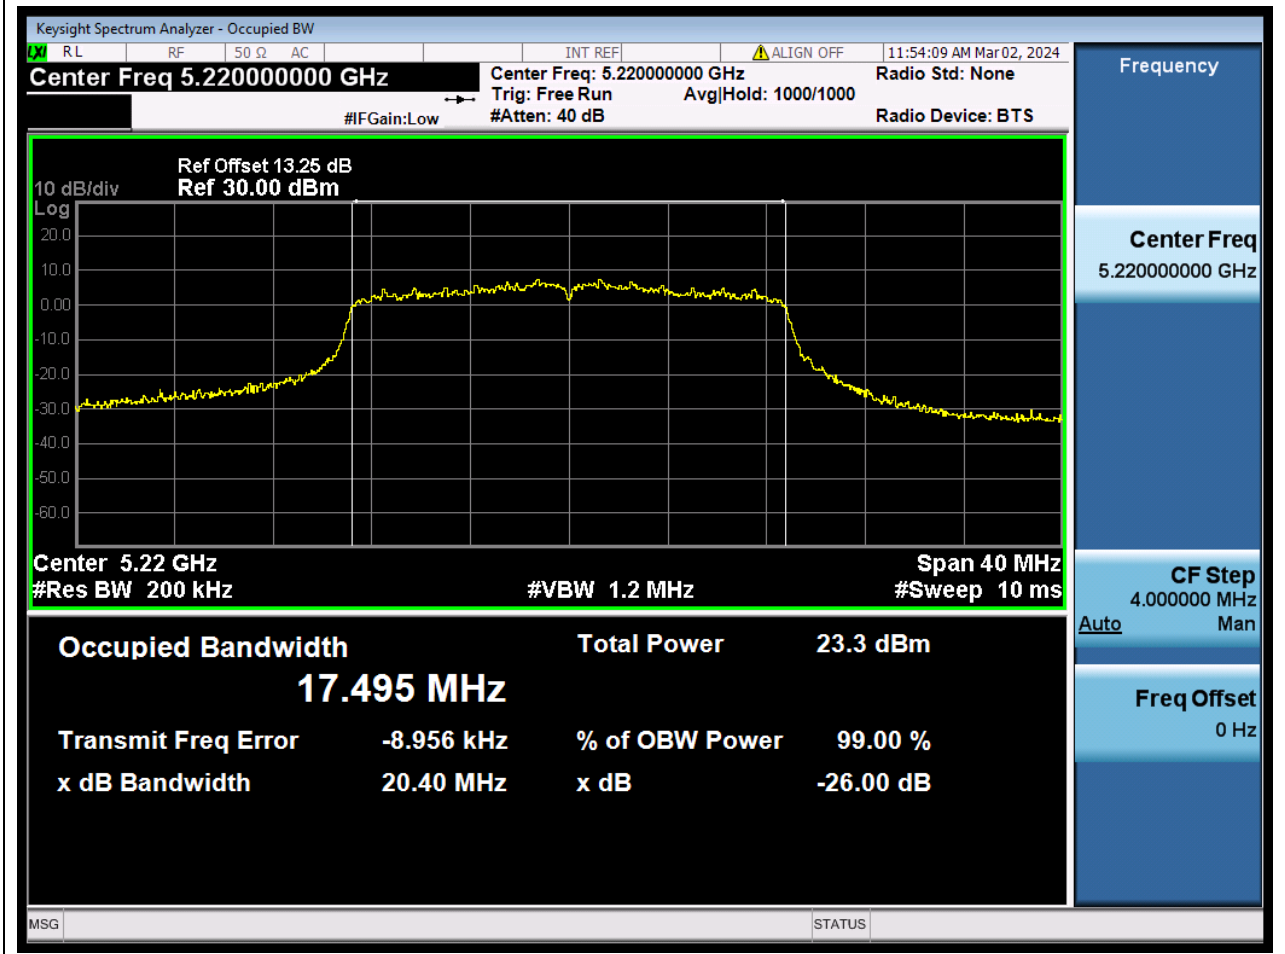

5. 802.11n_20M_U-NII-1_M

5.1. A.2.2-99% Bandwidth(NTNV)

Center Frequency (MHz)	OBW Power (%)	RBW (MHz)	Detector	Limit (MHz)	OBW (MHz)	Verdict
5220	99	0.2	Peak	0	17.495239	N/A