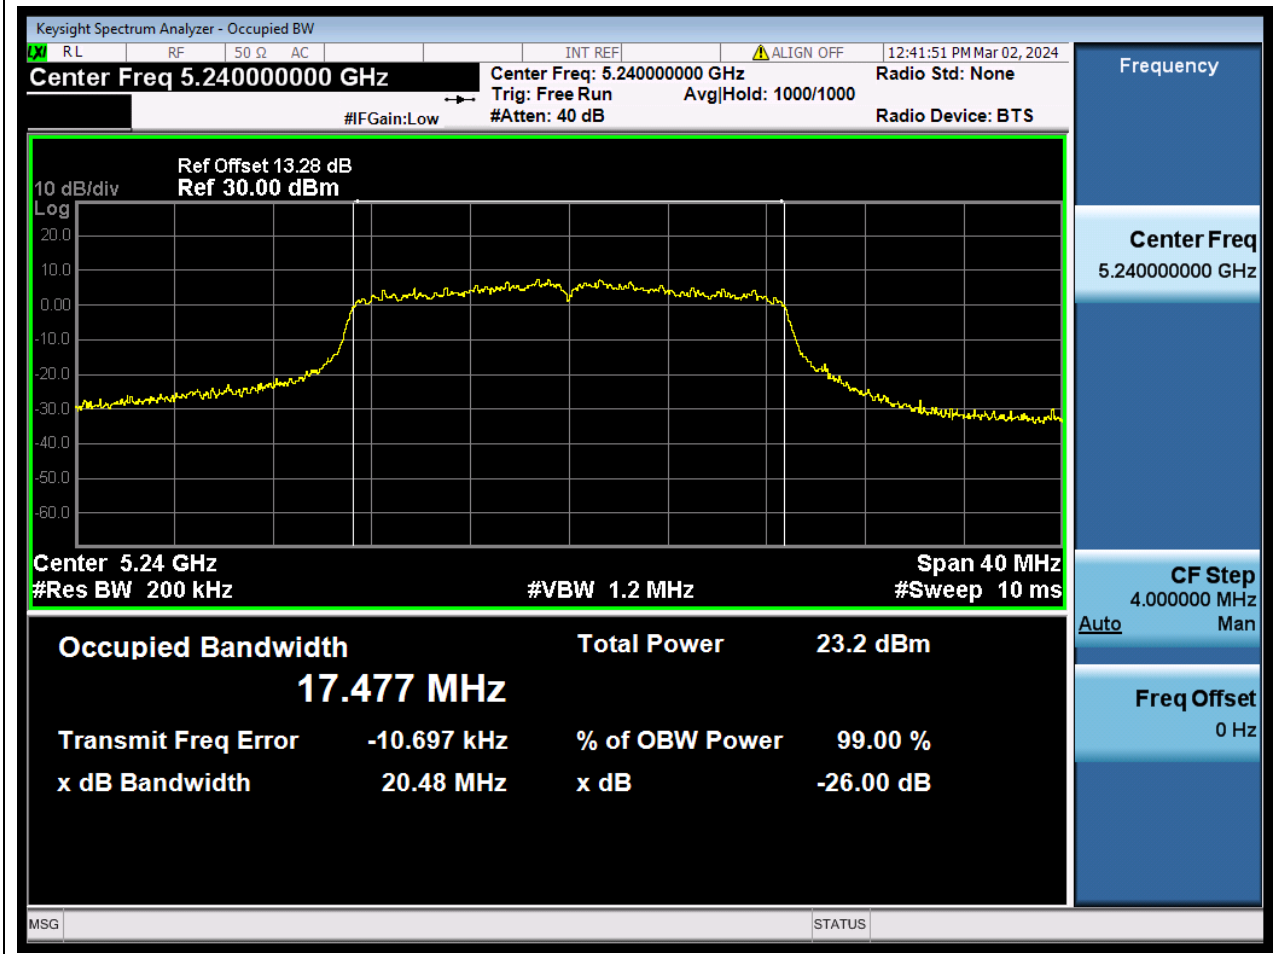

11. 802.11ac_20M_U-NII-1_H

11.1. A.2.2-99% Bandwidth(NTNV)

Center Frequency (MHz)	OBW Power (%)	RBW (MHz)	Detector	Limit (MHz)	OBW (MHz)	Verdict
5240	99	0.2	Peak	0	17.477042	N/A