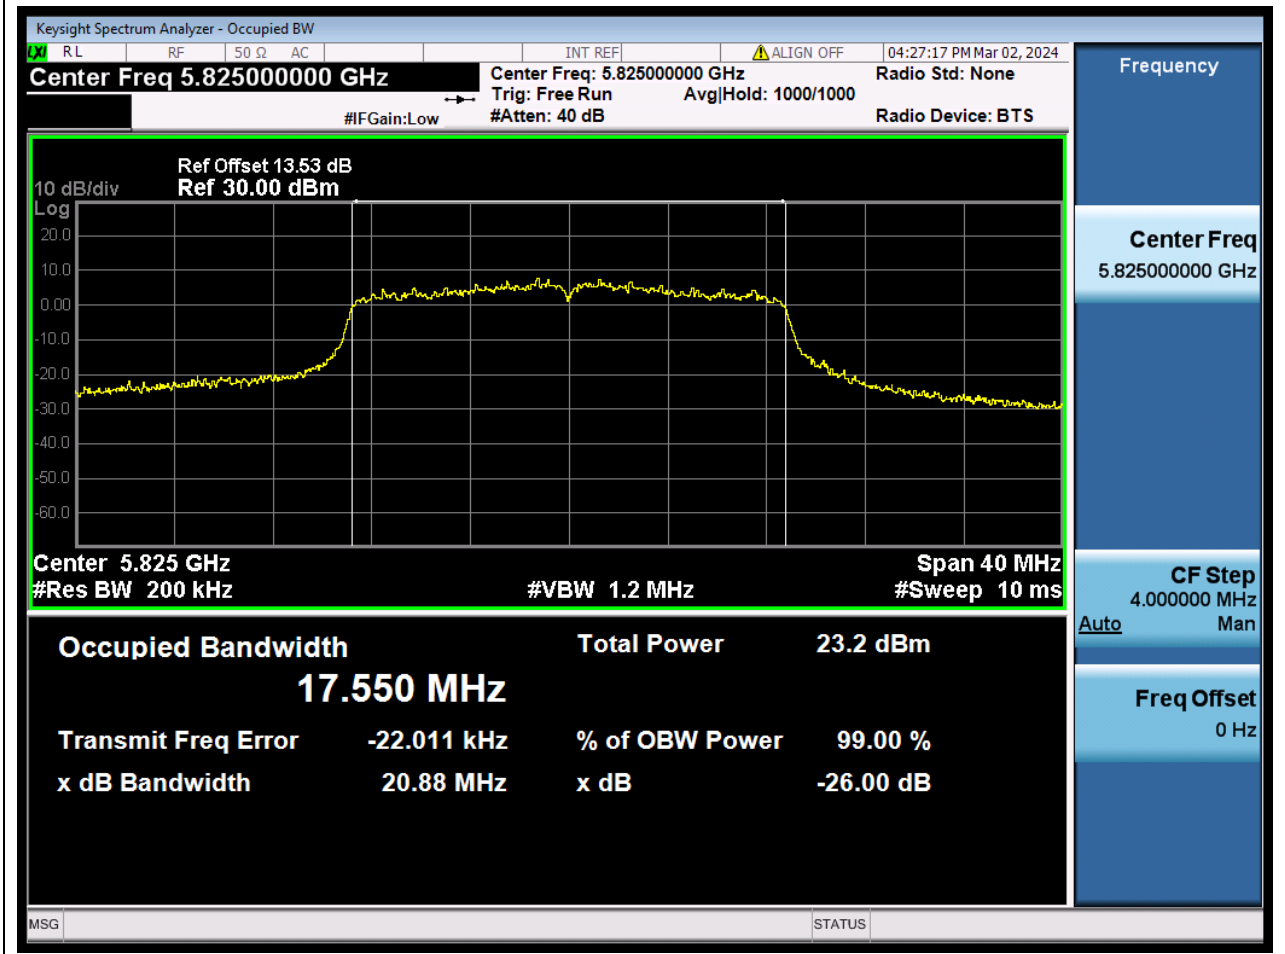

80. 802.11ac_20M_U-NII-3_H

80.1. A.2.2-99% Bandwidth(NTNV)

Center Frequency (MHz)	OBW Power (%)	RBW (MHz)	Detector	Limit (MHz)	OBW (MHz)	Verdict
5825	99	0.2	Peak	0	17.549733	N/A