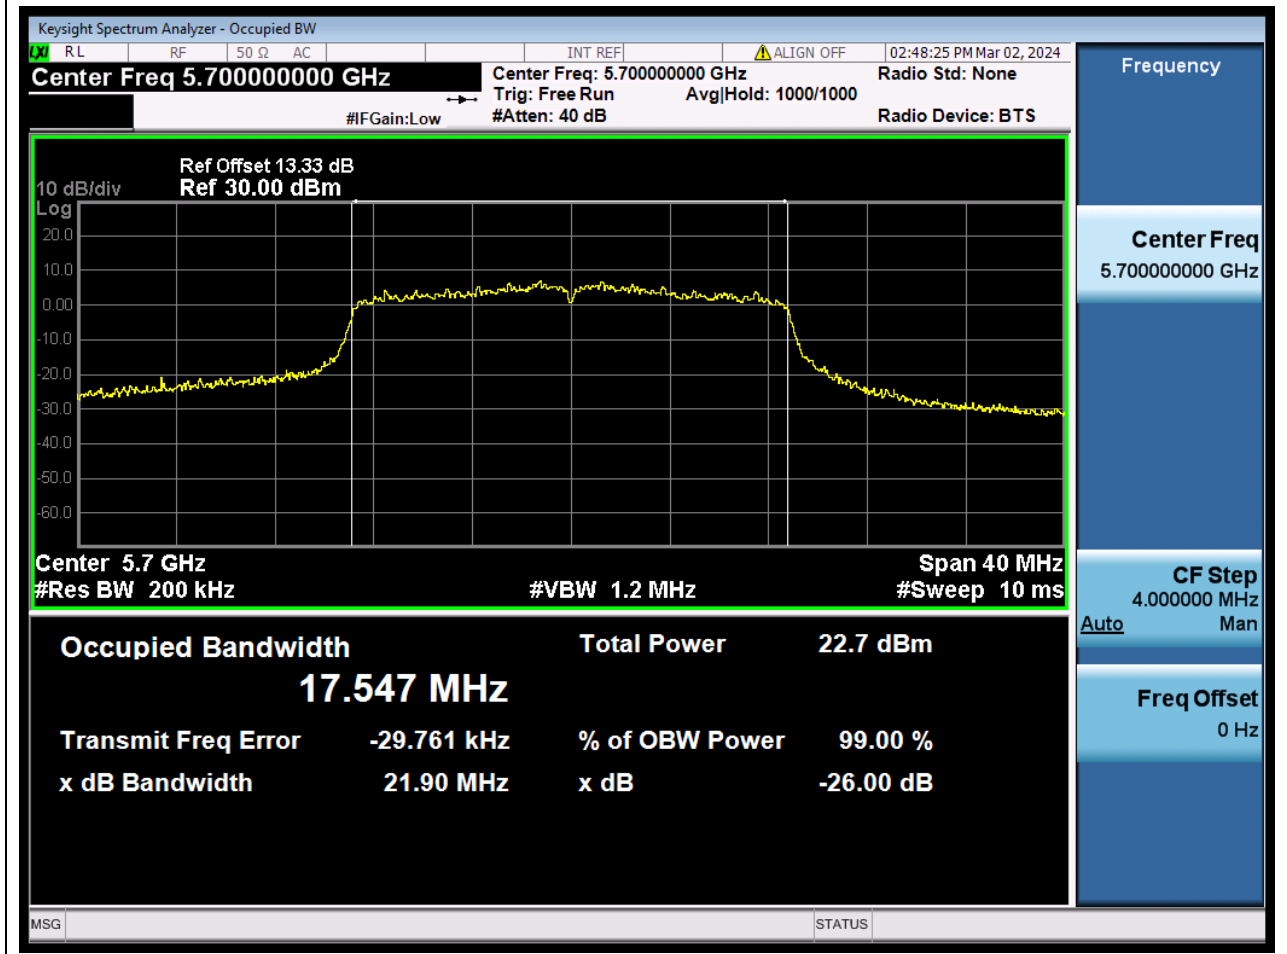

48. 802.11n_20M_U-NII-2C_H

48.1. A.2.2-99% Bandwidth(NTNV)

Center Frequency (MHz)	OBW Power (%)	RBW (MHz)	Detector	Limit (MHz)	OBW (MHz)	Verdict
5700	99	0.2	Peak	0	17.546922	N/A