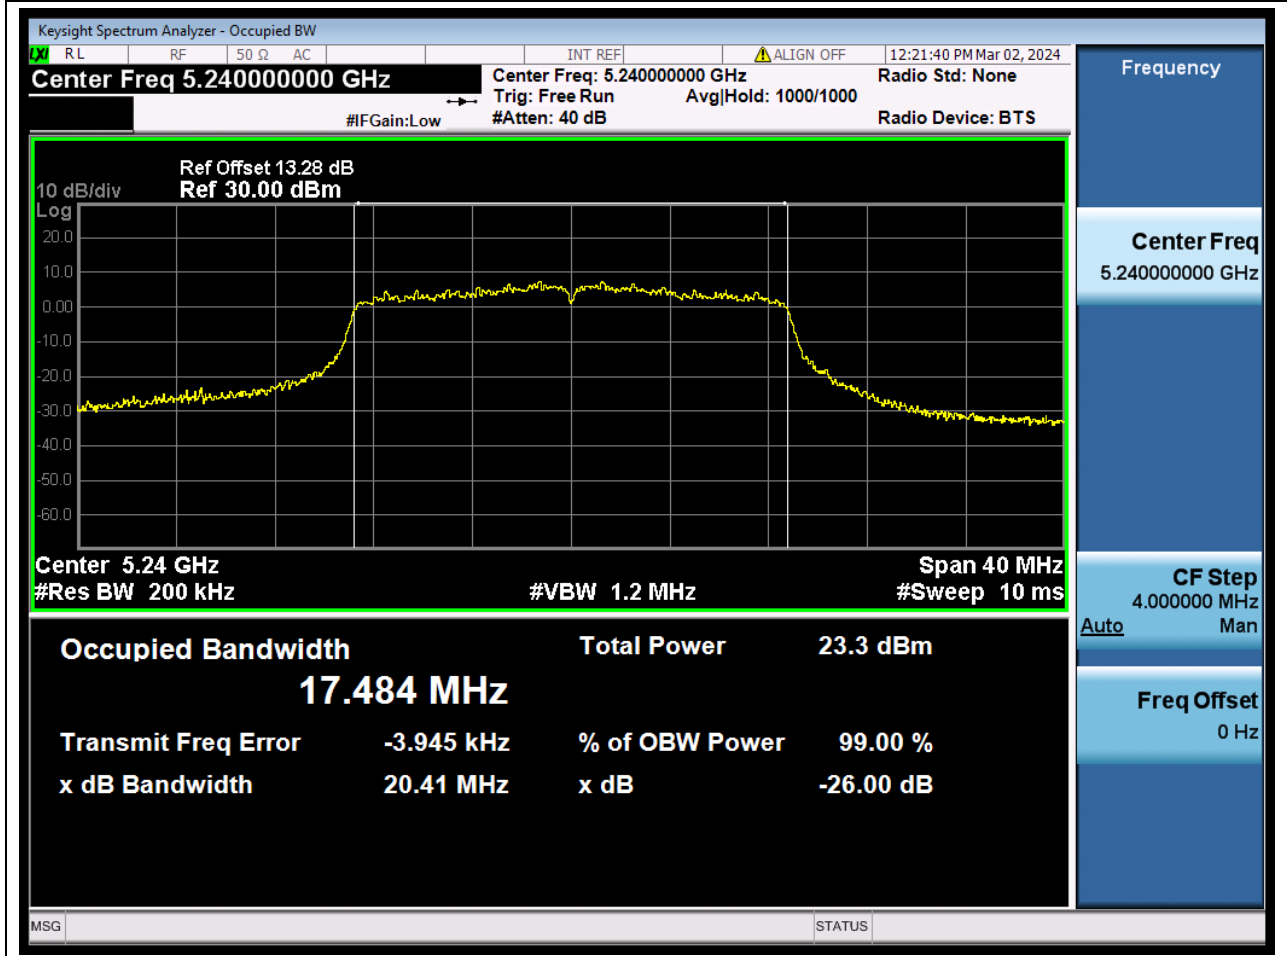

6. 802.11n_20M_U-NII-1_H

6.1. A.2.2-99% Bandwidth(NTNV)

Center Frequency (MHz)	OBW Power (%)	RBW (MHz)	Detector	Limit (MHz)	OBW (MHz)	Verdict
5240	99	0.2	Peak	0	17.484181	N/A