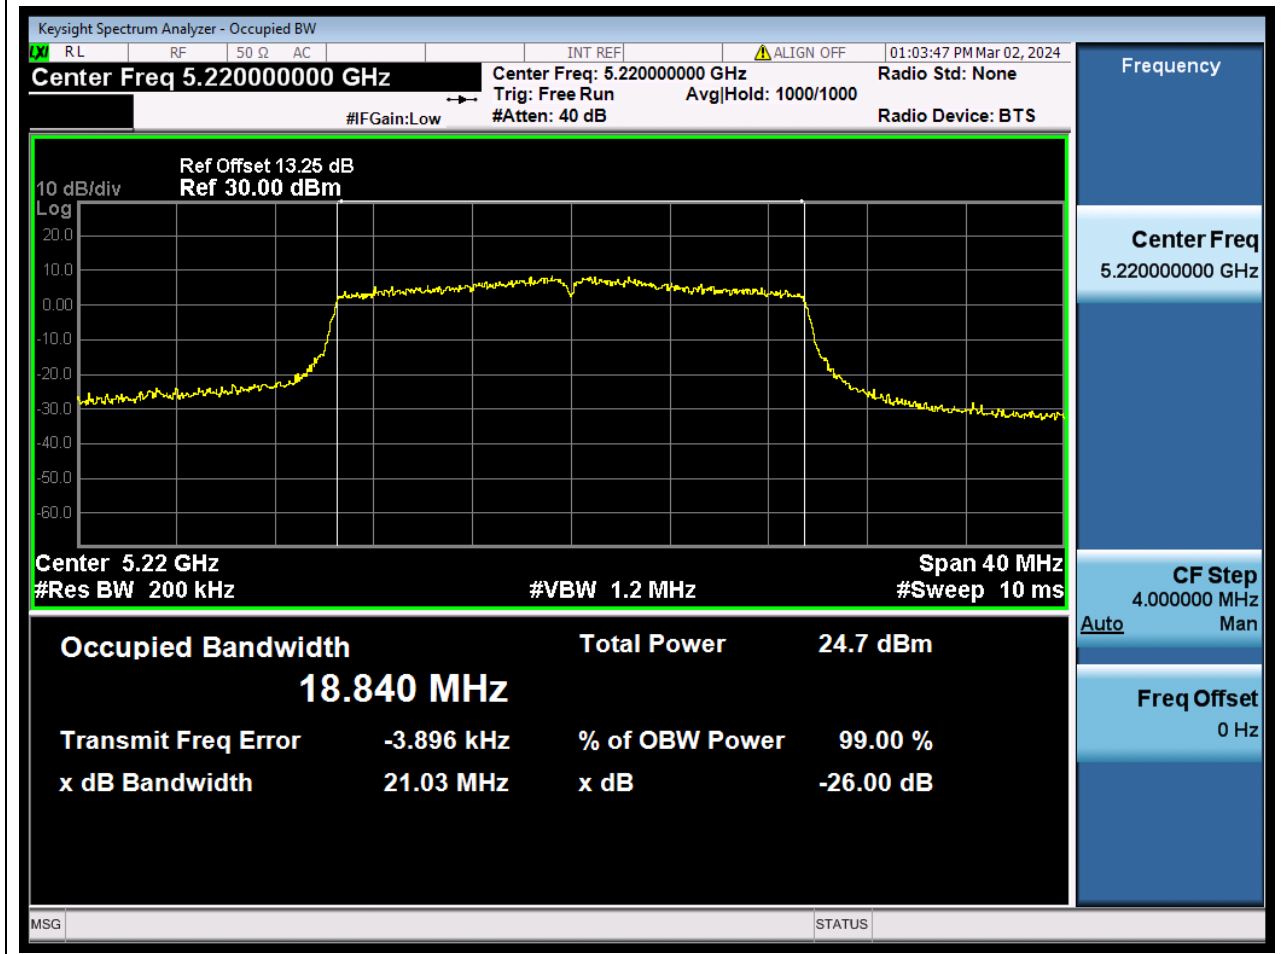

17. 802.11ax_20M_U-NII-1_M

17.1. A.2.2-99% Bandwidth(NTNV)

Center Frequency (MHz)	OBW Power (%)	RBW (MHz)	Detector	Limit (MHz)	OBW (MHz)	Verdict
5220	99	0.2	Peak	0	18.840478	N/A