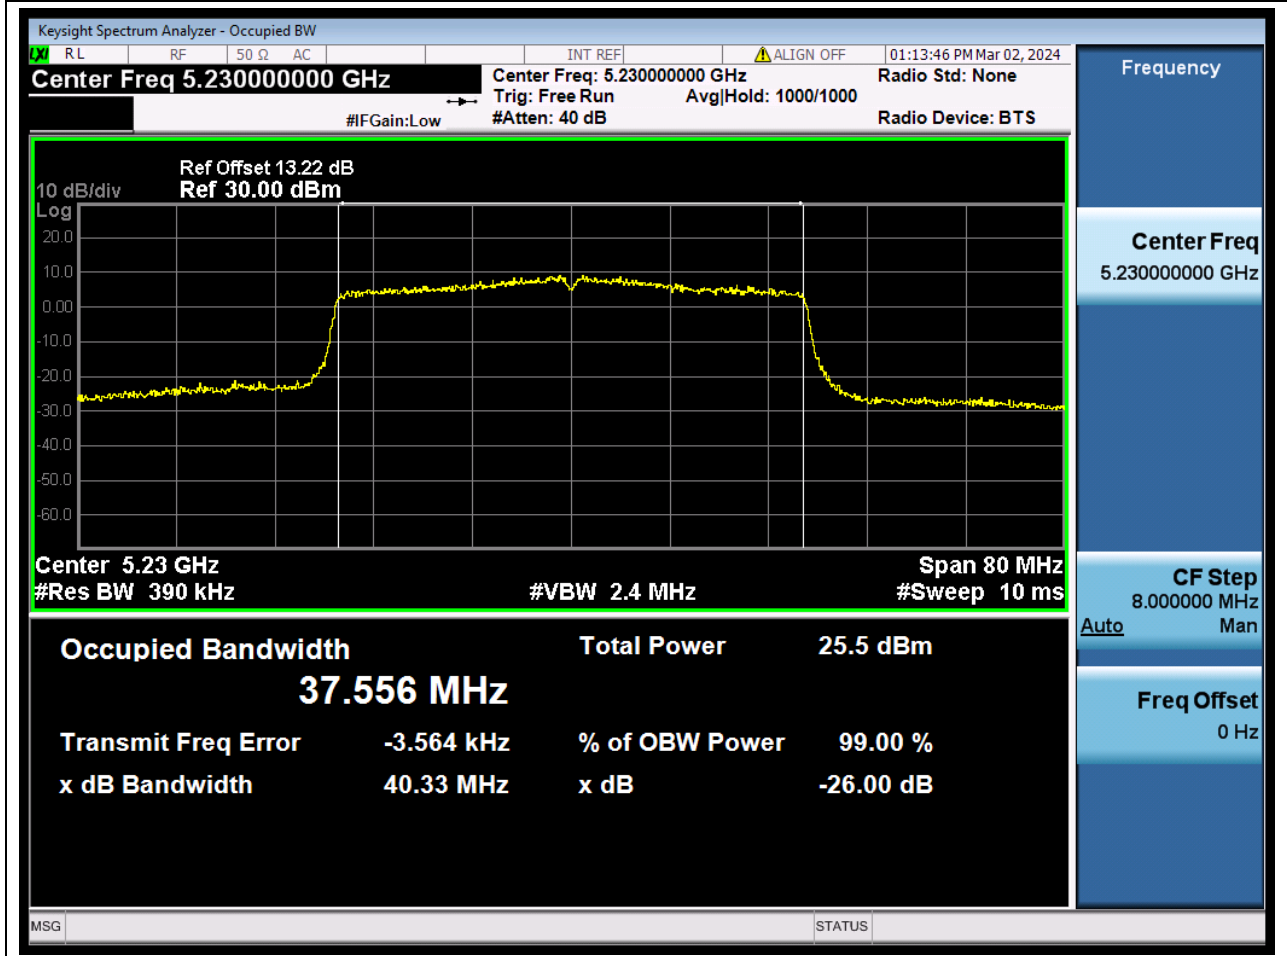

20. 802.11ax_40M_U-NII-1_H

20.1. A.2.2-99% Bandwidth(NTNV)

Center Frequency (MHz)	OBW Power (%)	RBW (MHz)	Detector	Limit (MHz)	OBW (MHz)	Verdict
5230	99	0.39	Peak	0	37.556432	N/A