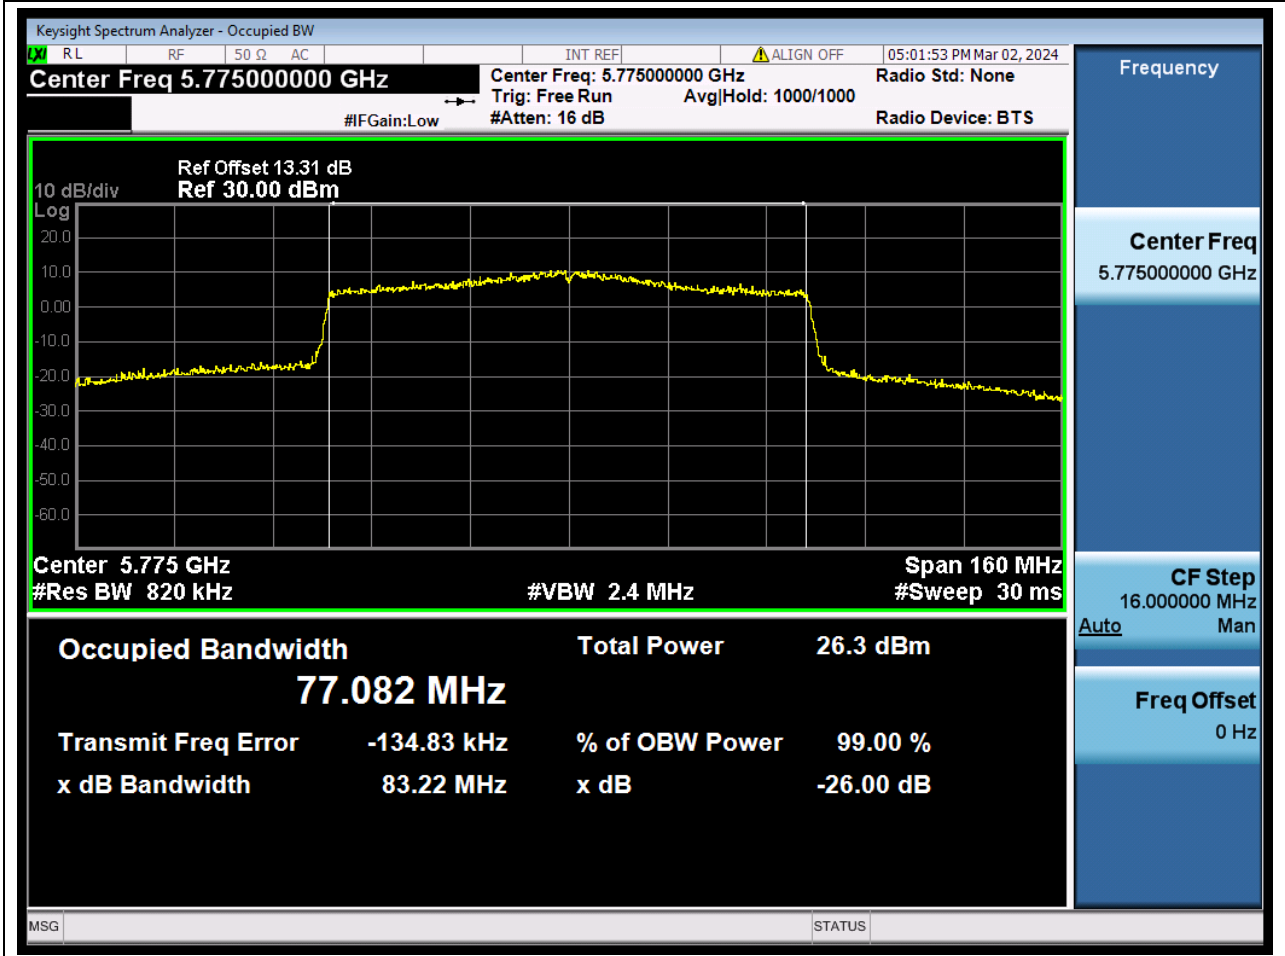

89. 802.11ax_80M_U-NII-3_M

89.1. A.2-26dB Bandwidth(NTNV)

Center Frequency (MHz)	XdB Down	RBW (MHz)	Detector	Limit (MHz)	XdB BandWidth (MHz)	Verdict
5775	26	0.82	Peak	0	83.222728	N/A

1. 802.11a_20M_U-NII-1_L