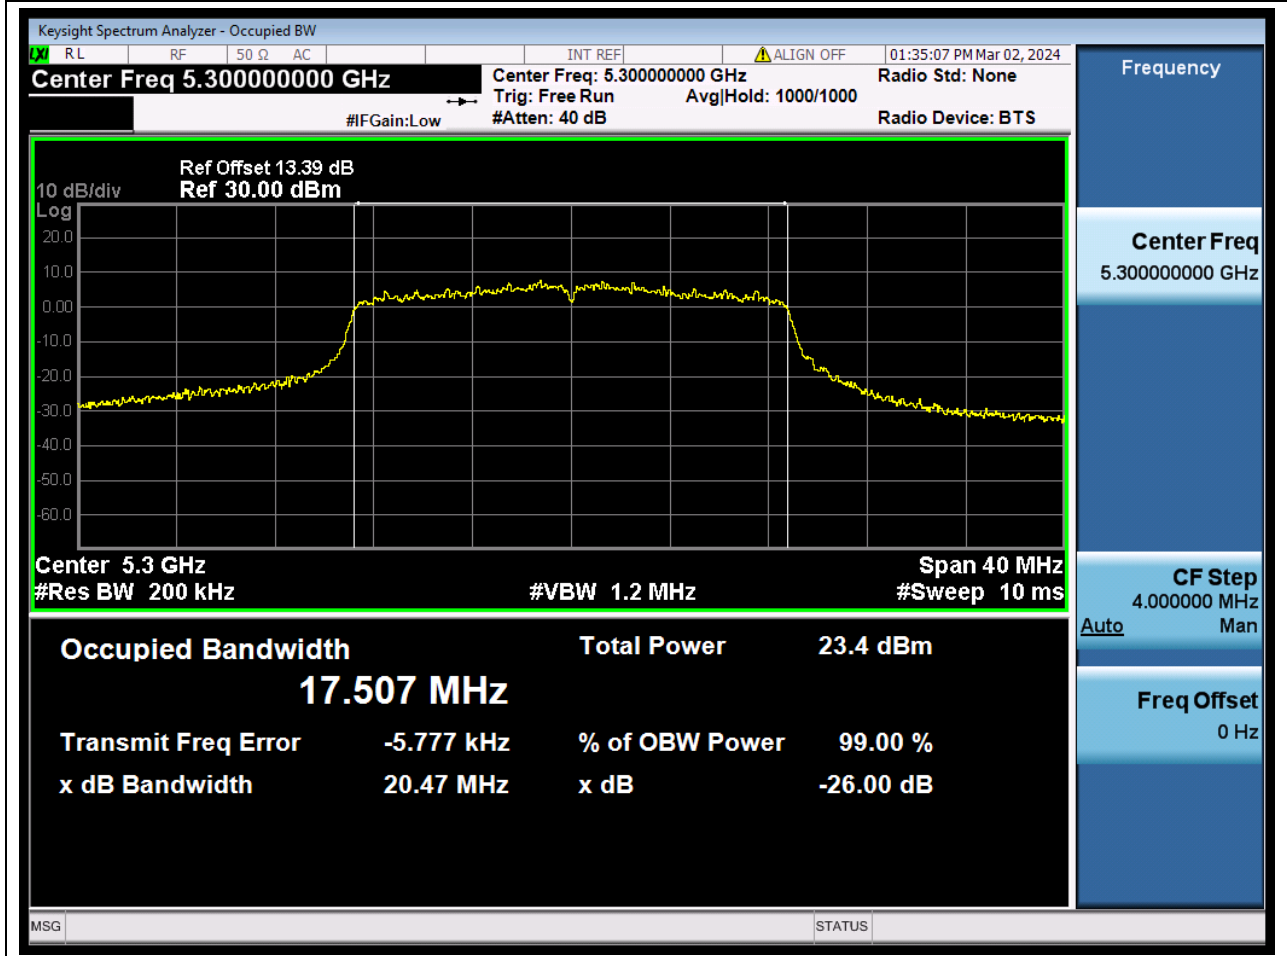

27. 802.11n_20M_U-NII-2A_M

27.1. A.2.2-99% Bandwidth(NTNV)

Center Frequency (MHz)	OBW Power (%)	RBW (MHz)	Detector	Limit (MHz)	OBW (MHz)	Verdict
5300	99	0.2	Peak	0	17.507308	N/A