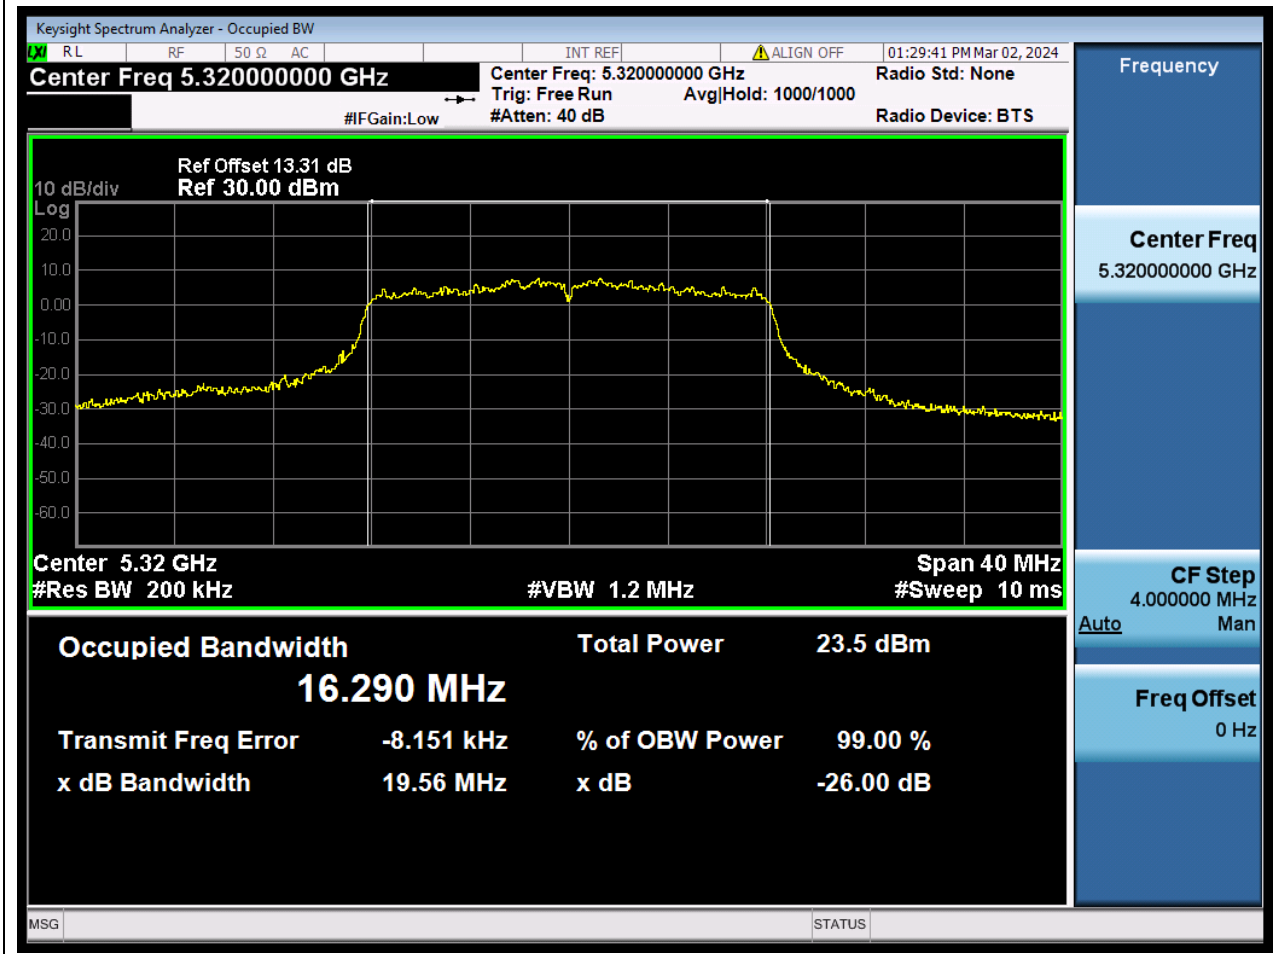

25. 802.11a_20M_U-NII-2A_H

25.1. A.2.2-99% Bandwidth(NTNV)

Center Frequency (MHz)	OBW Power (%)	RBW (MHz)	Detector	Limit (MHz)	OBW (MHz)	Verdict
5320	99	0.2	Peak	0	16.289588	N/A