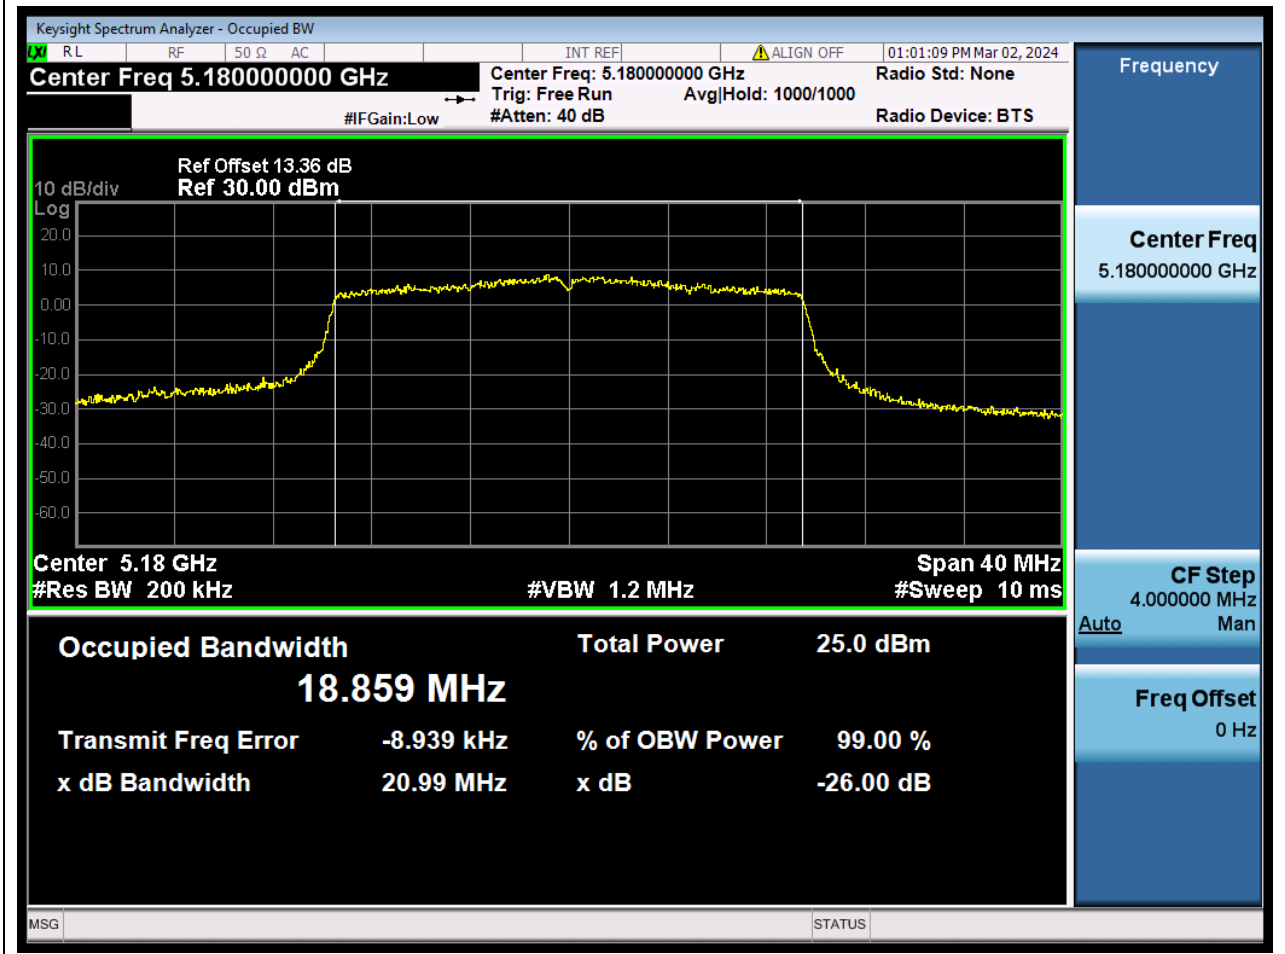

16. 802.11ax_20M_U-NII-1_L

16.1. A.2.2-99% Bandwidth(NTNV)

Center Frequency (MHz)	OBW Power (%)	RBW (MHz)	Detector	Limit (MHz)	OBW (MHz)	Verdict
5180	99	0.2	Peak	0	18.859278	N/A