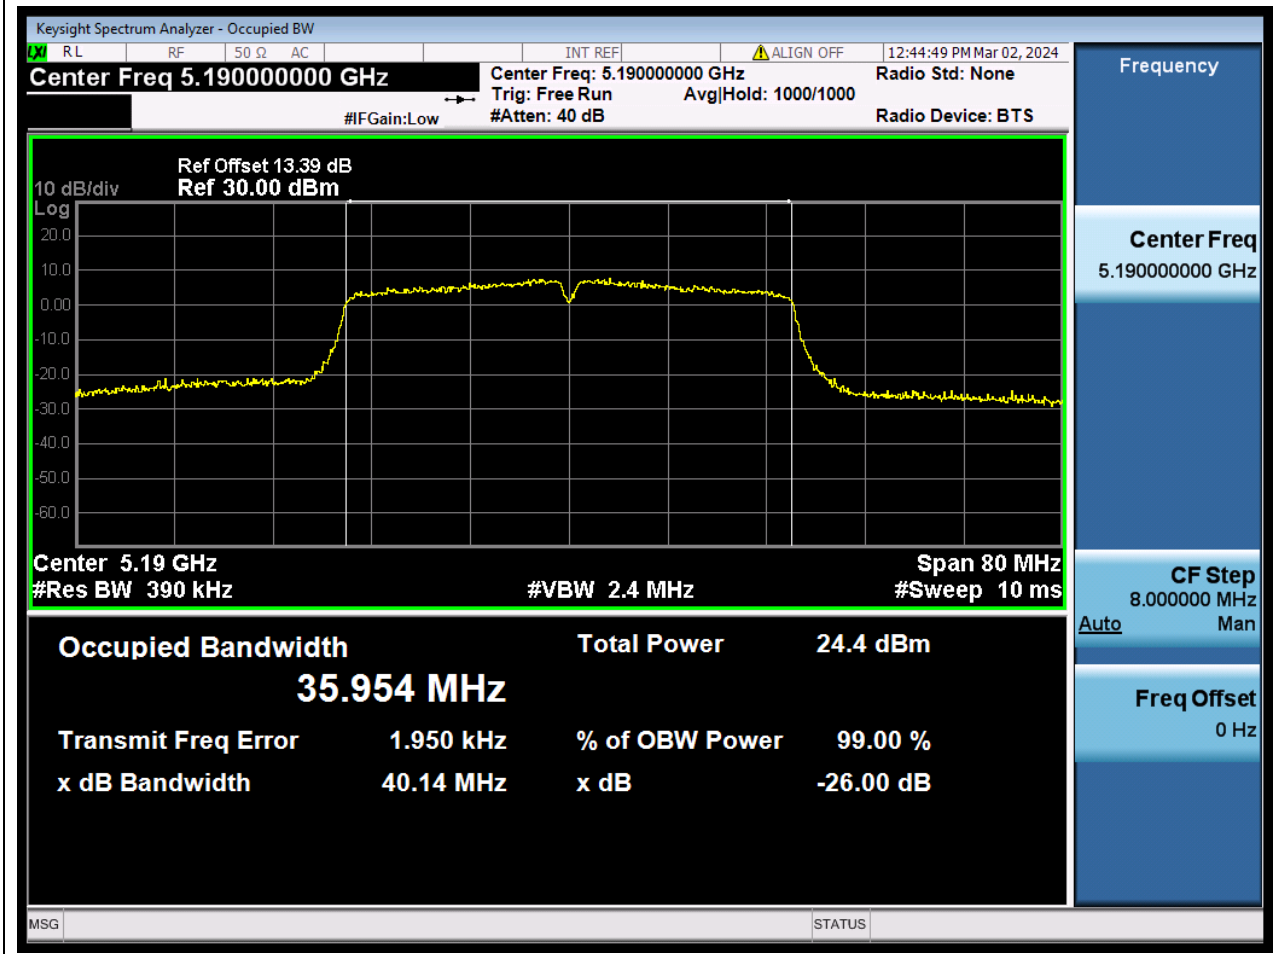

12. 802.11ac_40M_U-NII-1_L

12.1. A.2.2-99% Bandwidth(NTNV)

Center Frequency (MHz)	OBW Power (%)	RBW (MHz)	Detector	Limit (MHz)	OBW (MHz)	Verdict
5190	99	0.39	Peak	0	35.954214	N/A