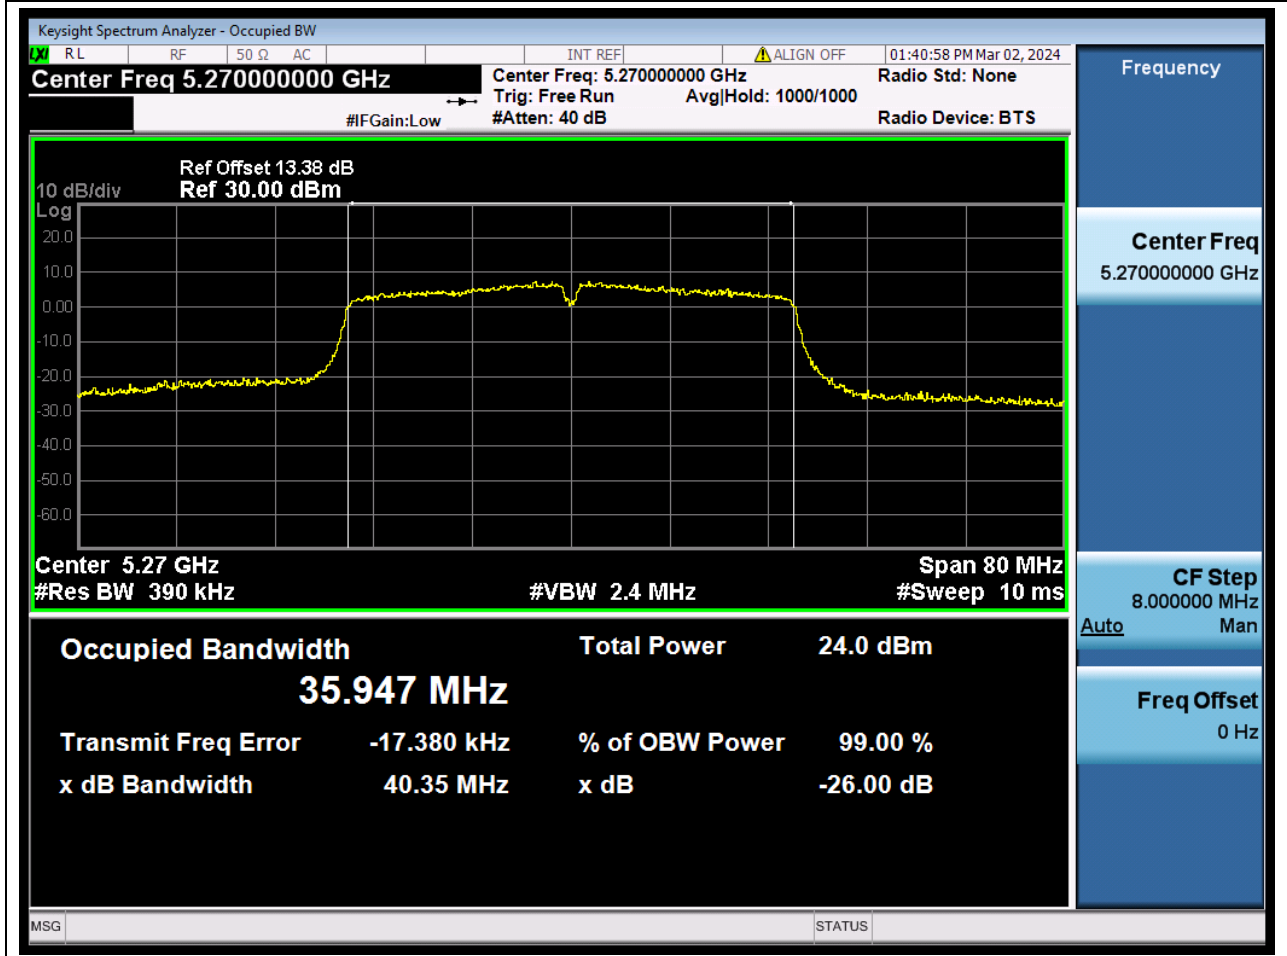

29. 802.11n_40M_U-NII-2A_L

29.1. A.2.2-99% Bandwidth(NTNV)

Center Frequency (MHz)	OBW Power (%)	RBW (MHz)	Detector	Limit (MHz)	OBW (MHz)	Verdict
5270	99	0.39	Peak	0	35.946696	N/A