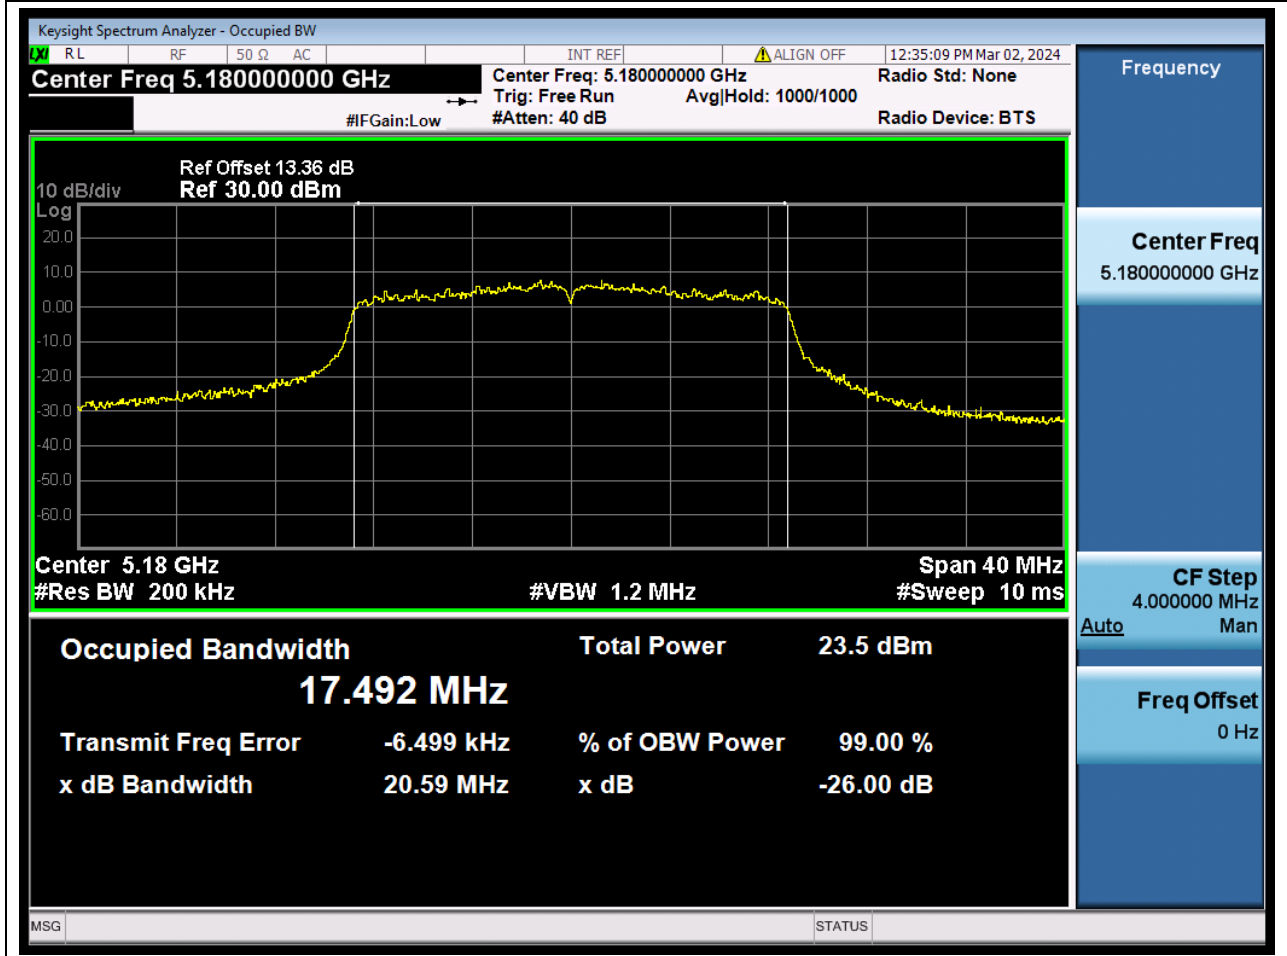

9. 802.11ac_20M_U-NII-1_L

9.1. A.2.2-99% Bandwidth(NTNV)

Center Frequency (MHz)	OBW Power (%)	RBW (MHz)	Detector	Limit (MHz)	OBW (MHz)	Verdict
5180	99	0.2	Peak	0	17.491857	N/A