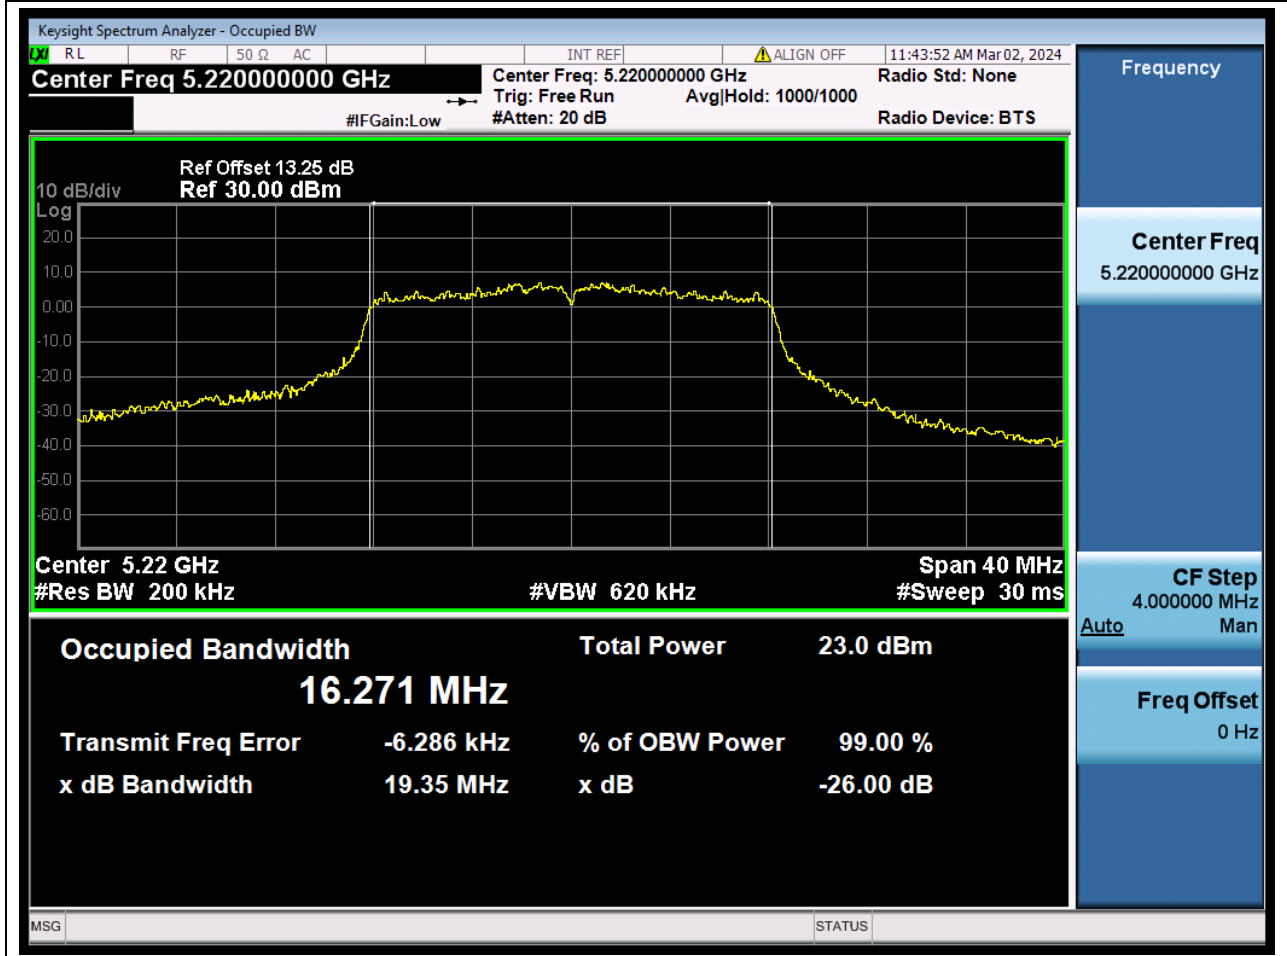

2. 802.11a_20M_U-NII-1_M

2.1. A.2-26dB Bandwidth(NTNV)

Center Frequency (MHz)	XdB Down	RBW (MHz)	Detector	Limit (MHz)	XdB BandWidth (MHz)	Verdict
5220	26	0.2	Peak	0	19.348385	N/A