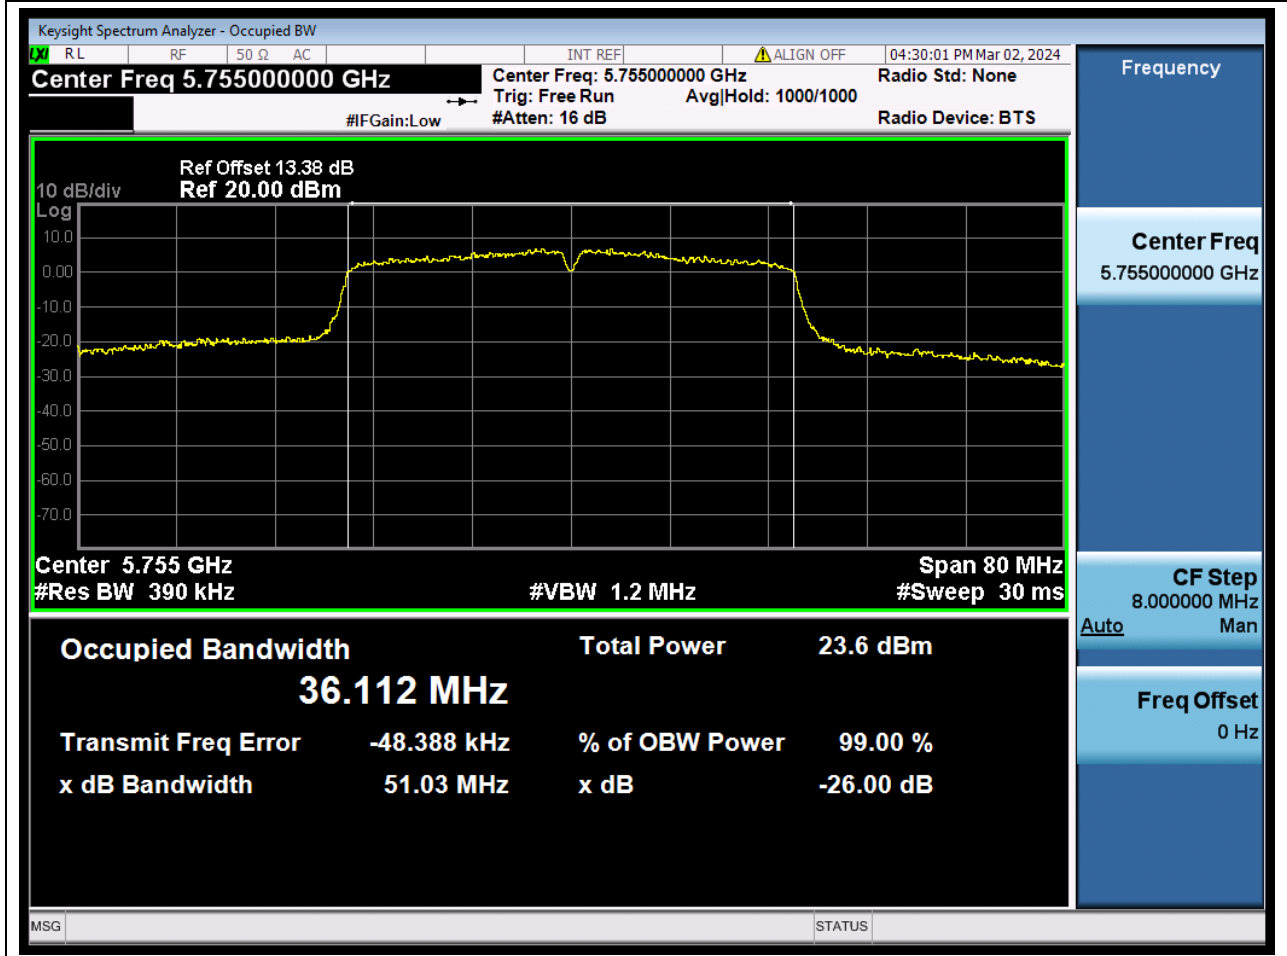

81. 802.11ac_40M_U-NII-3_L

81.1. A.2-26dB Bandwidth(NTNV)

Center Frequency (MHz)	XdB Down	RBW (MHz)	Detector	Limit (MHz)	XdB BandWidth (MHz)	Verdict
5755	26	0.39	Peak	0	51.0349	N/A