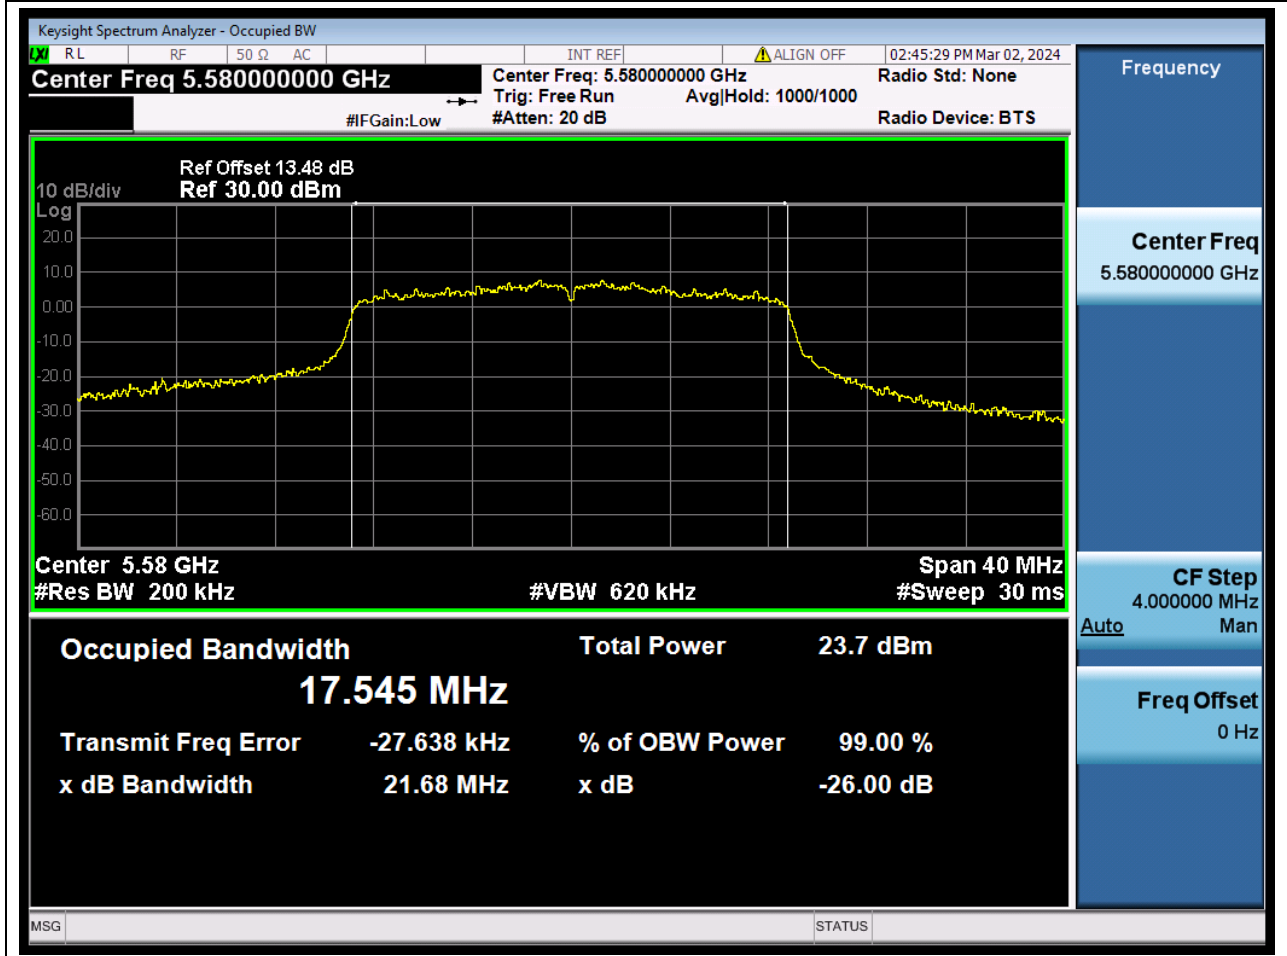

47. 802.11n_20M_U-NII-2C_M

47.1. A.2-26dB Bandwidth(NTNV)

Center Frequency (MHz)	XdB Down	RBW (MHz)	Detector	Limit (MHz)	XdB BandWidth (MHz)	Verdict
5580	26	0.2	Peak	0	21.676929	N/A