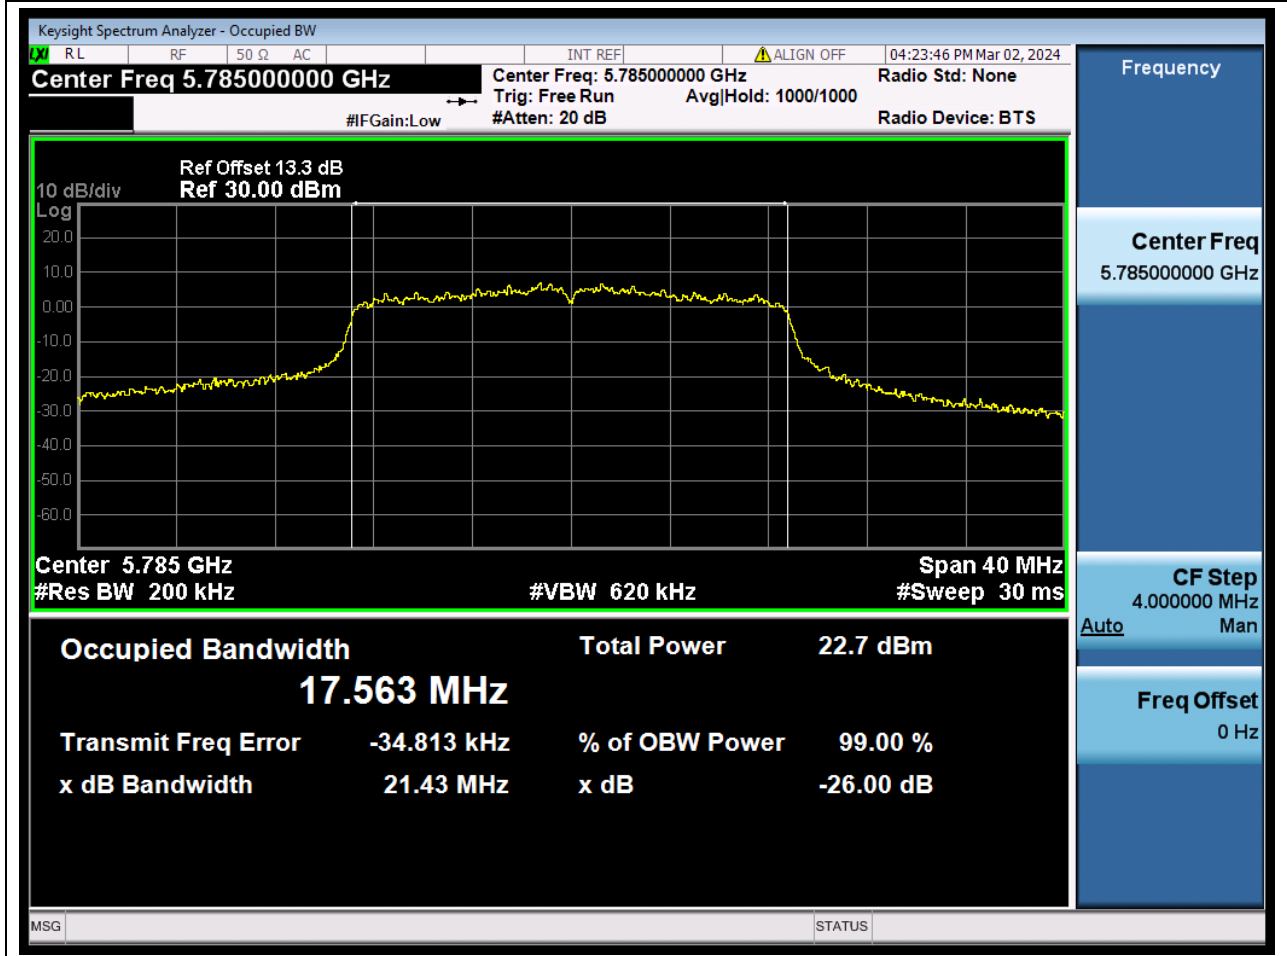

79. 802.11ac_20M_U-NII-3_M

79.1. A.2-26dB Bandwidth(NTNV)

Center Frequency (MHz)	XdB Down	RBW (MHz)	Detector	Limit (MHz)	XdB BandWidth (MHz)	Verdict
5785	26	0.2	Peak	0	21.428079	N/A