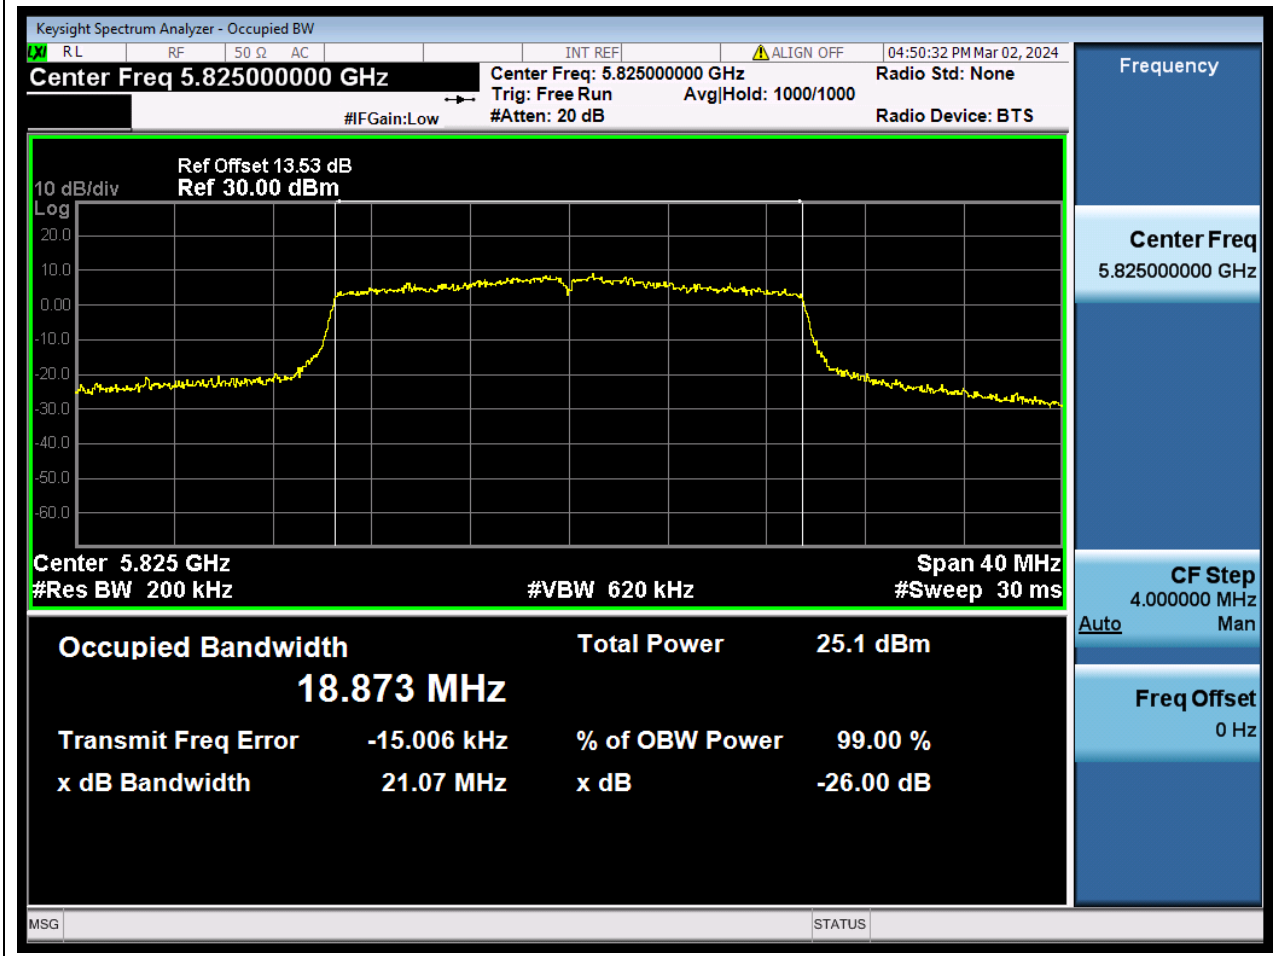

86. 802.11ax_20M_U-NII-3_H

86.1. A.2-26dB Bandwidth(NTNV)

Center Frequency (MHz)	XdB Down	RBW (MHz)	Detector	Limit (MHz)	XdB BandWidth (MHz)	Verdict
5825	26	0.2	Peak	0	21.065257	N/A