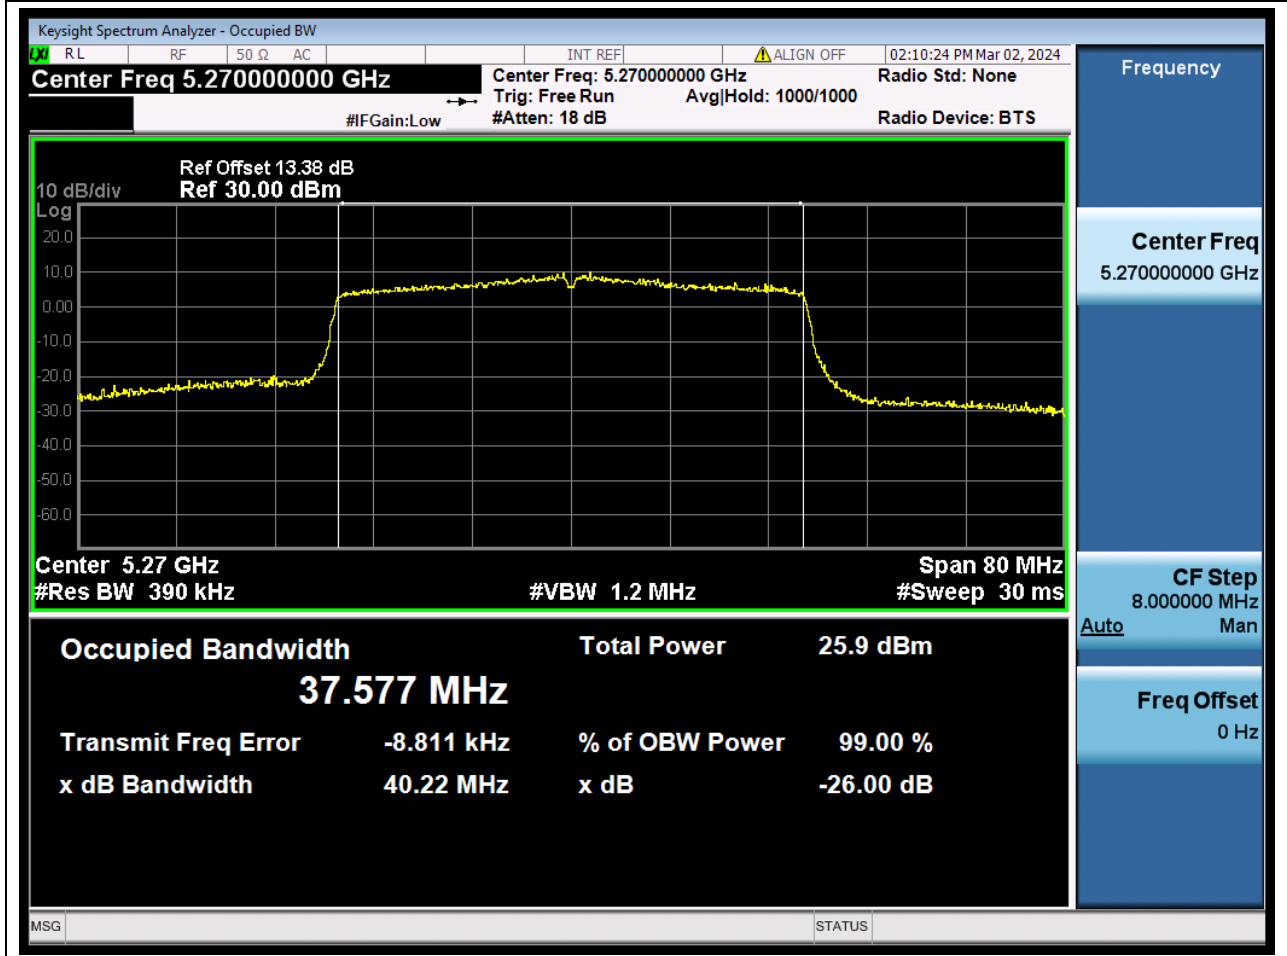

40. 802.11ax_40M_U-NII-2A_L

40.1. A.2-26dB Bandwidth(NTNV)

Center Frequency (MHz)	XdB Down	RBW (MHz)	Detector	Limit (MHz)	XdB BandWidth (MHz)	Verdict
5270	26	0.39	Peak	0	40.217369	N/A