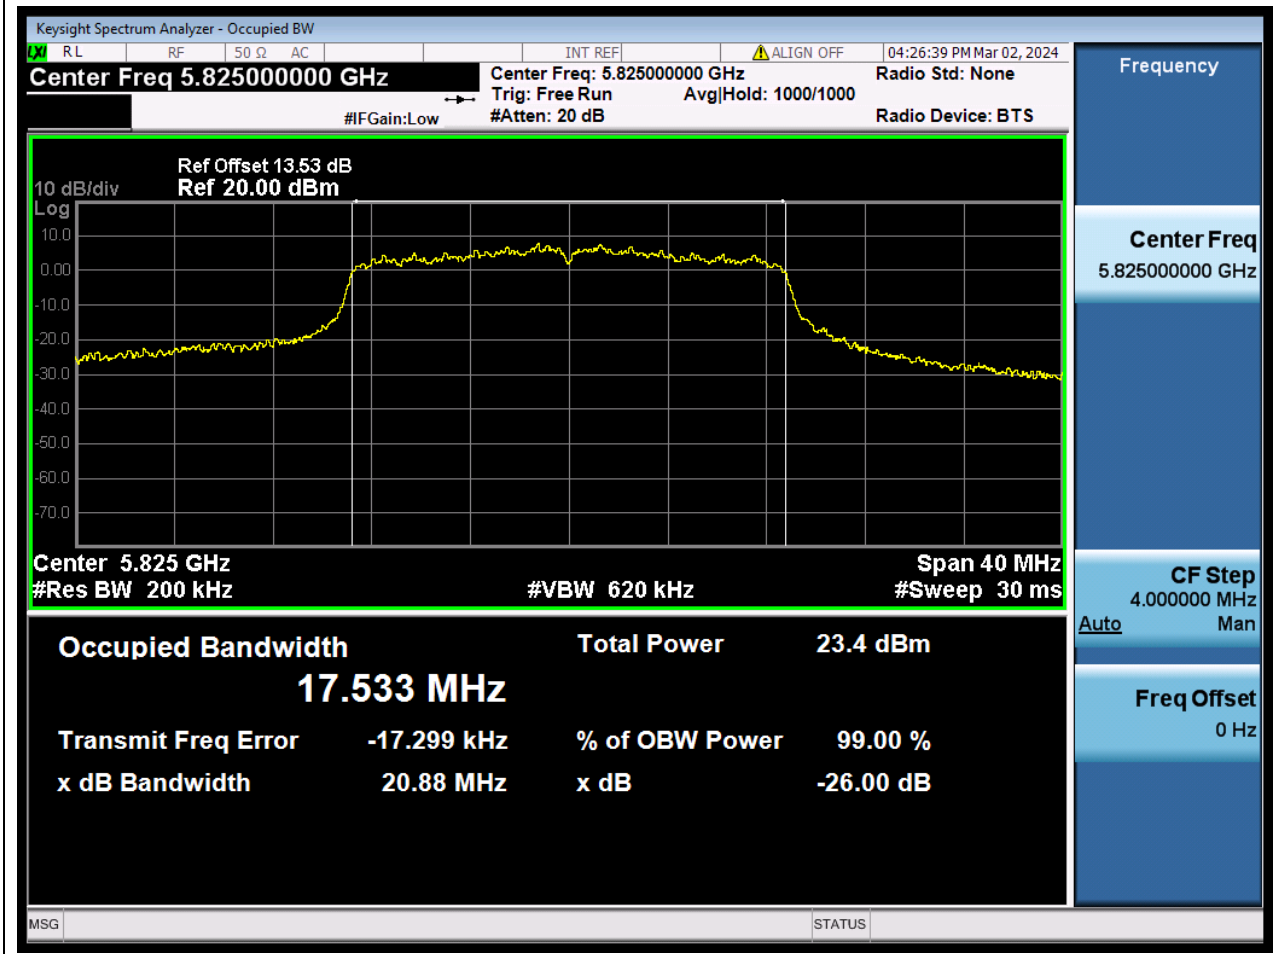

80. 802.11ac_20M_U-NII-3_H

80.1. A.2-26dB Bandwidth(NTNV)

Center Frequency (MHz)	XdB Down	RBW (MHz)	Detector	Limit (MHz)	XdB BandWidth (MHz)	Verdict
5825	26	0.2	Peak	0	20.879405	N/A