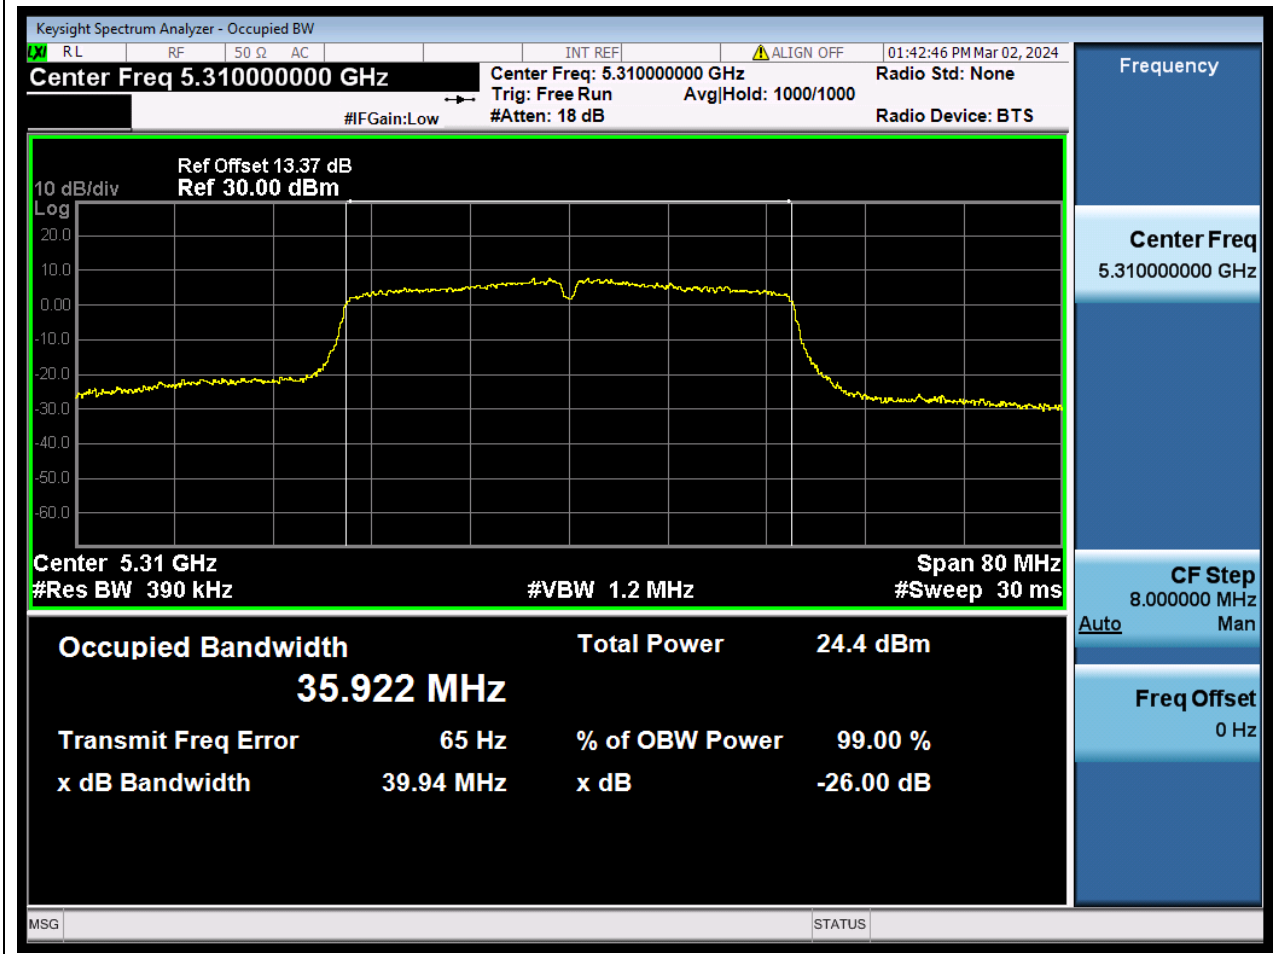

30. 802.11n_40M_U-NII-2A_H

30.1. A.2-26dB Bandwidth(NTNV)

Center Frequency (MHz)	XdB Down	RBW (MHz)	Detector	Limit (MHz)	XdB BandWidth (MHz)	Verdict
5310	26	0.39	Peak	0	39.939268	N/A