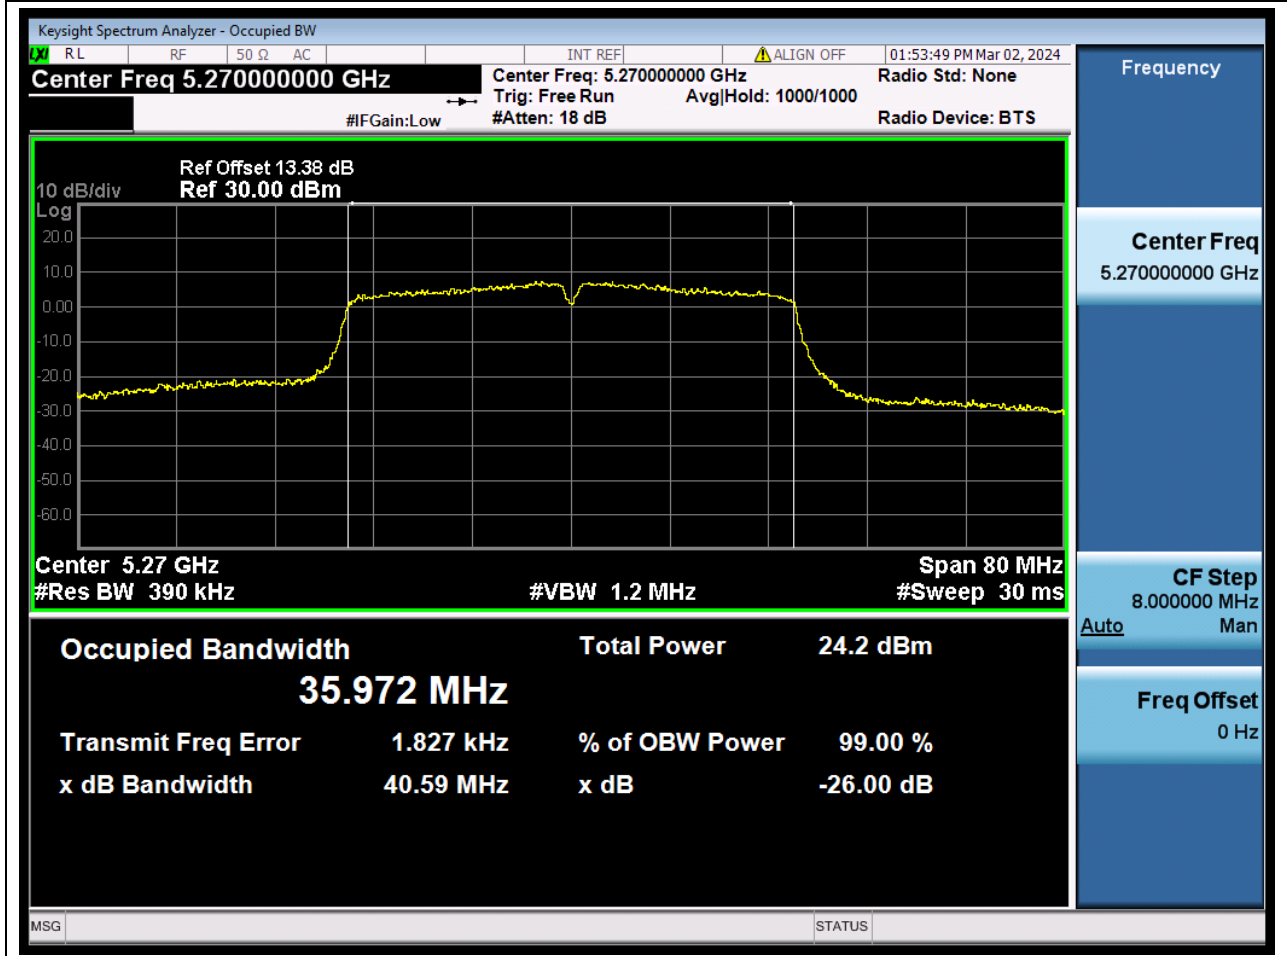

34. 802.11ac_40M_U-NII-2A_L

34.1. A.2-26dB Bandwidth(NTNV)

Center Frequency (MHz)	XdB Down	RBW (MHz)	Detector	Limit (MHz)	XdB BandWidth (MHz)	Verdict
5270	26	0.39	Peak	0	40.594077	N/A