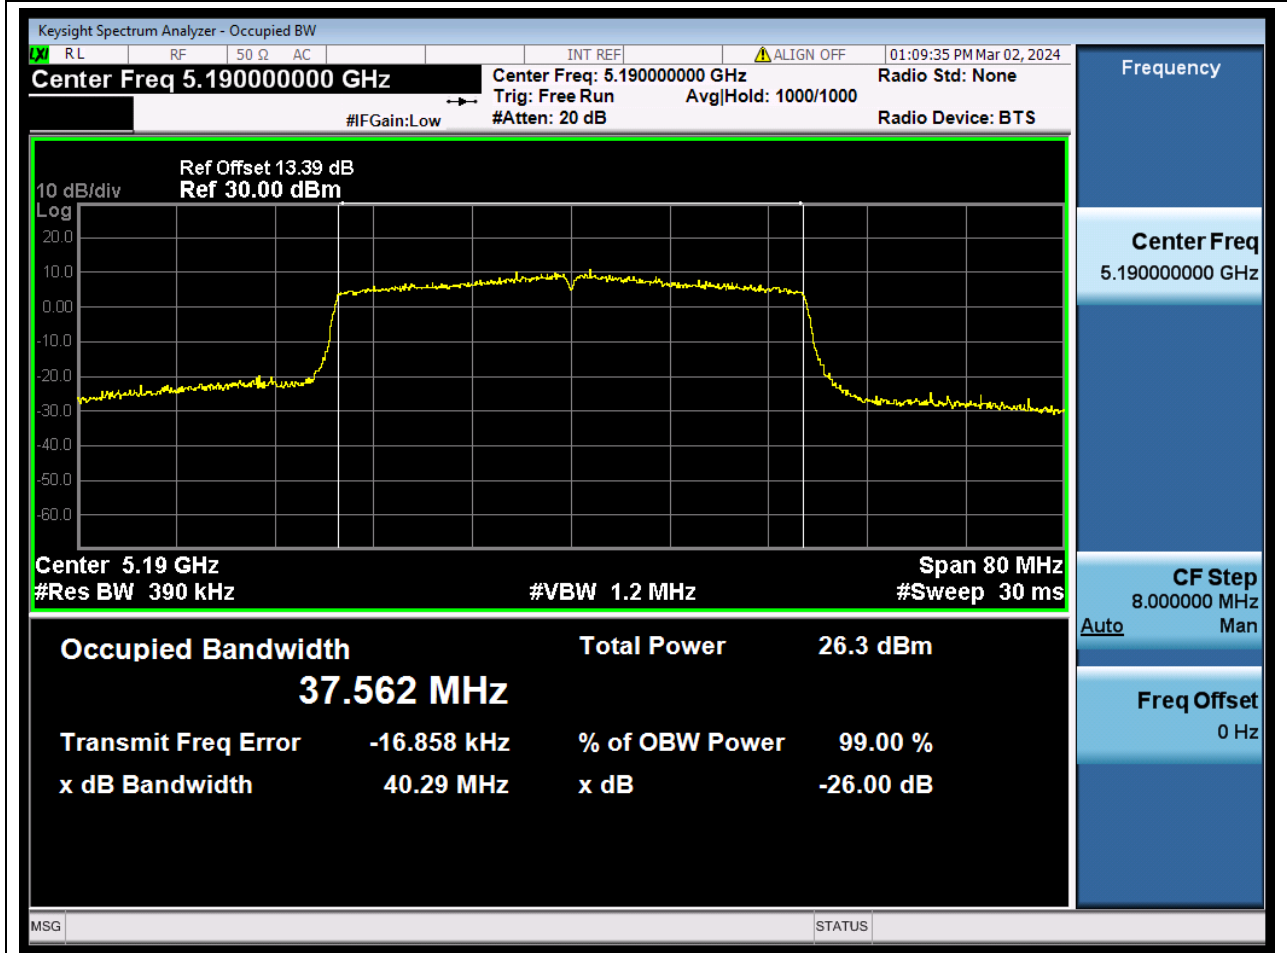

19. 802.11ax_40M_U-NII-1_L

19.1. A.2-26dB Bandwidth(NTNV)

Center Frequency (MHz)	XdB Down	RBW (MHz)	Detector	Limit (MHz)	XdB BandWidth (MHz)	Verdict
5190	26	0.39	Peak	0	40.286347	N/A