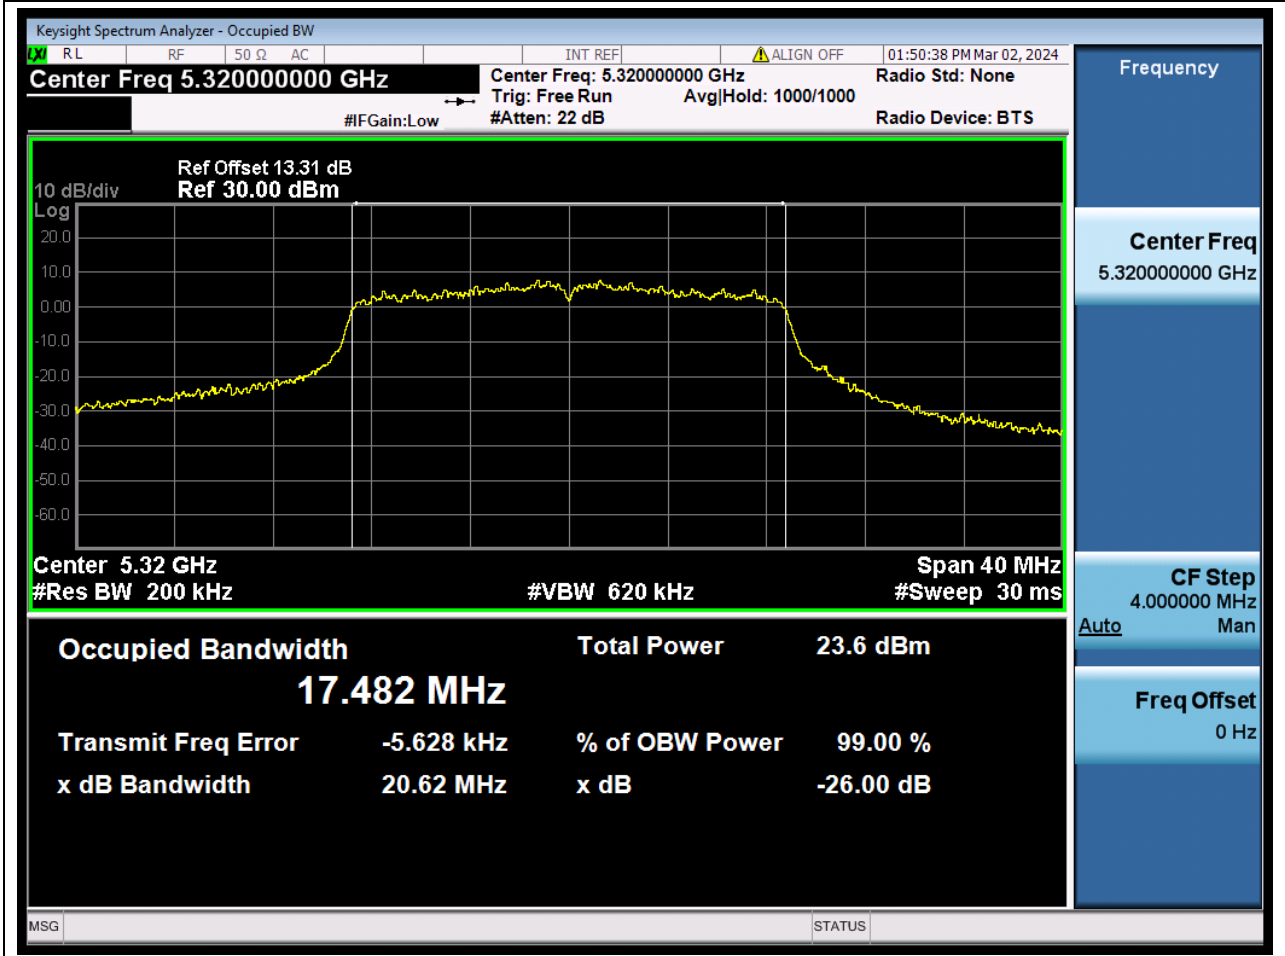

33. 802.11ac_20M_U-NII-2A_H

33.1. A.2-26dB Bandwidth(NTNV)

Center Frequency (MHz)	XdB Down	RBW (MHz)	Detector	Limit (MHz)	XdB BandWidth (MHz)	Verdict
5320	26	0.2	Peak	0	20.621537	N/A