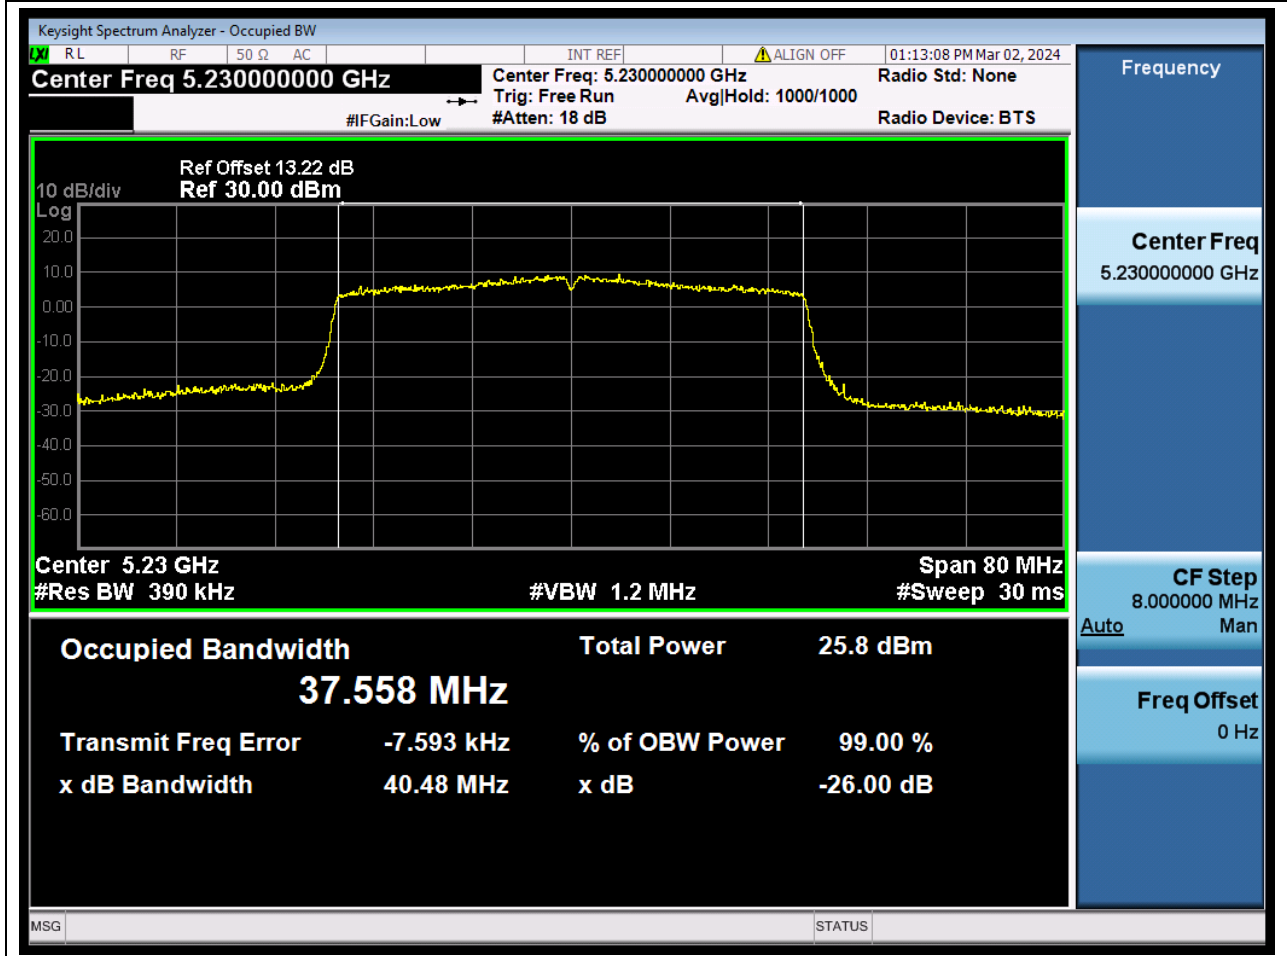

20. 802.11ax_40M_U-NII-1_H

20.1. A.2-26dB Bandwidth(NTNV)

Center Frequency (MHz)	XdB Down	RBW (MHz)	Detector	Limit (MHz)	XdB BandWidth (MHz)	Verdict
5230	26	0.39	Peak	0	40.480592	N/A