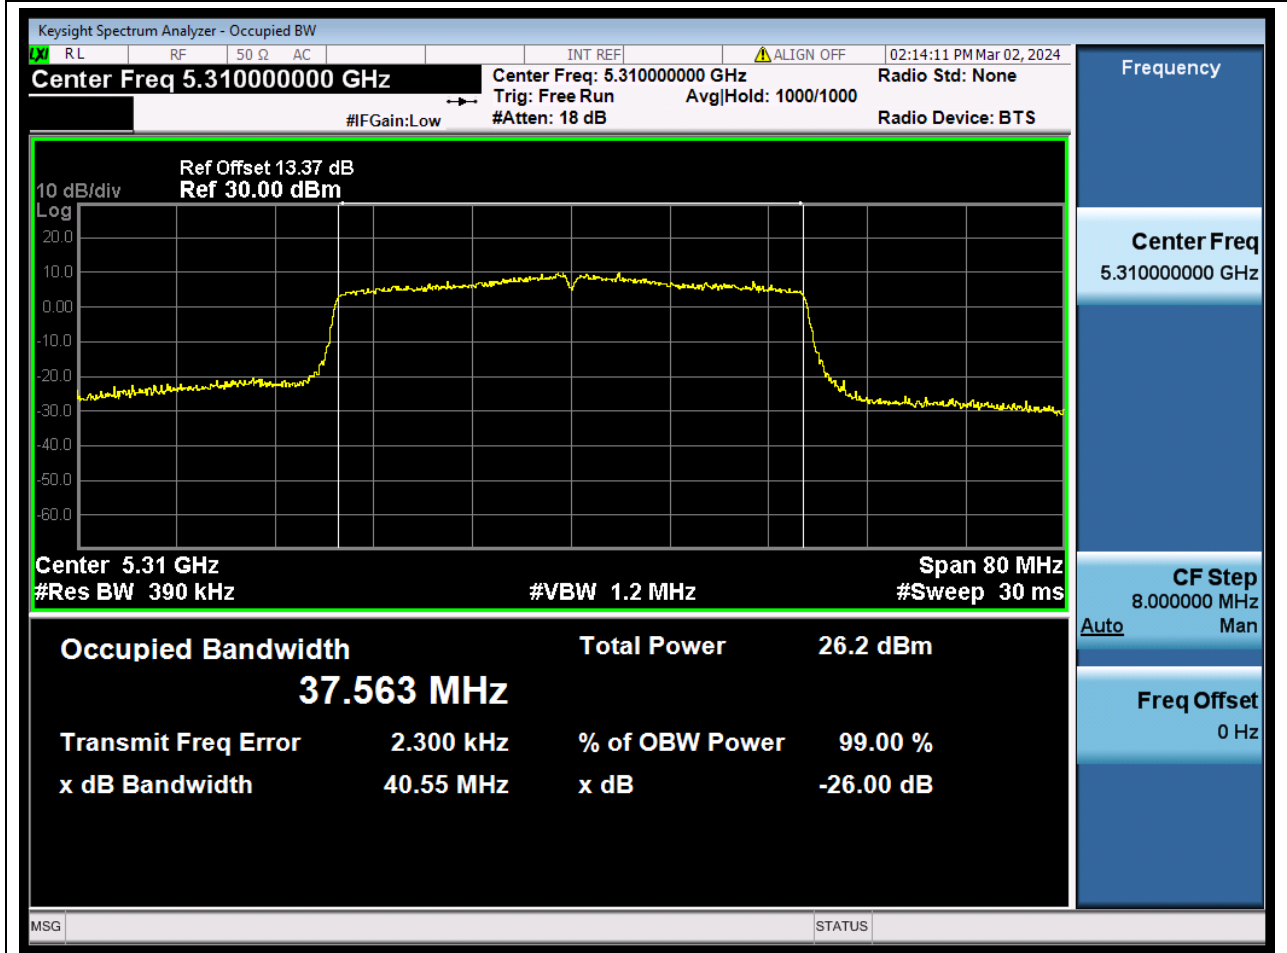

41. 802.11ax_40M_U-NII-2A_H

41.1. A.2-26dB Bandwidth(NTNV)

Center Frequency (MHz)	XdB Down	RBW (MHz)	Detector	Limit (MHz)	XdB BandWidth (MHz)	Verdict
5310	26	0.39	Peak	0	40.552308	N/A