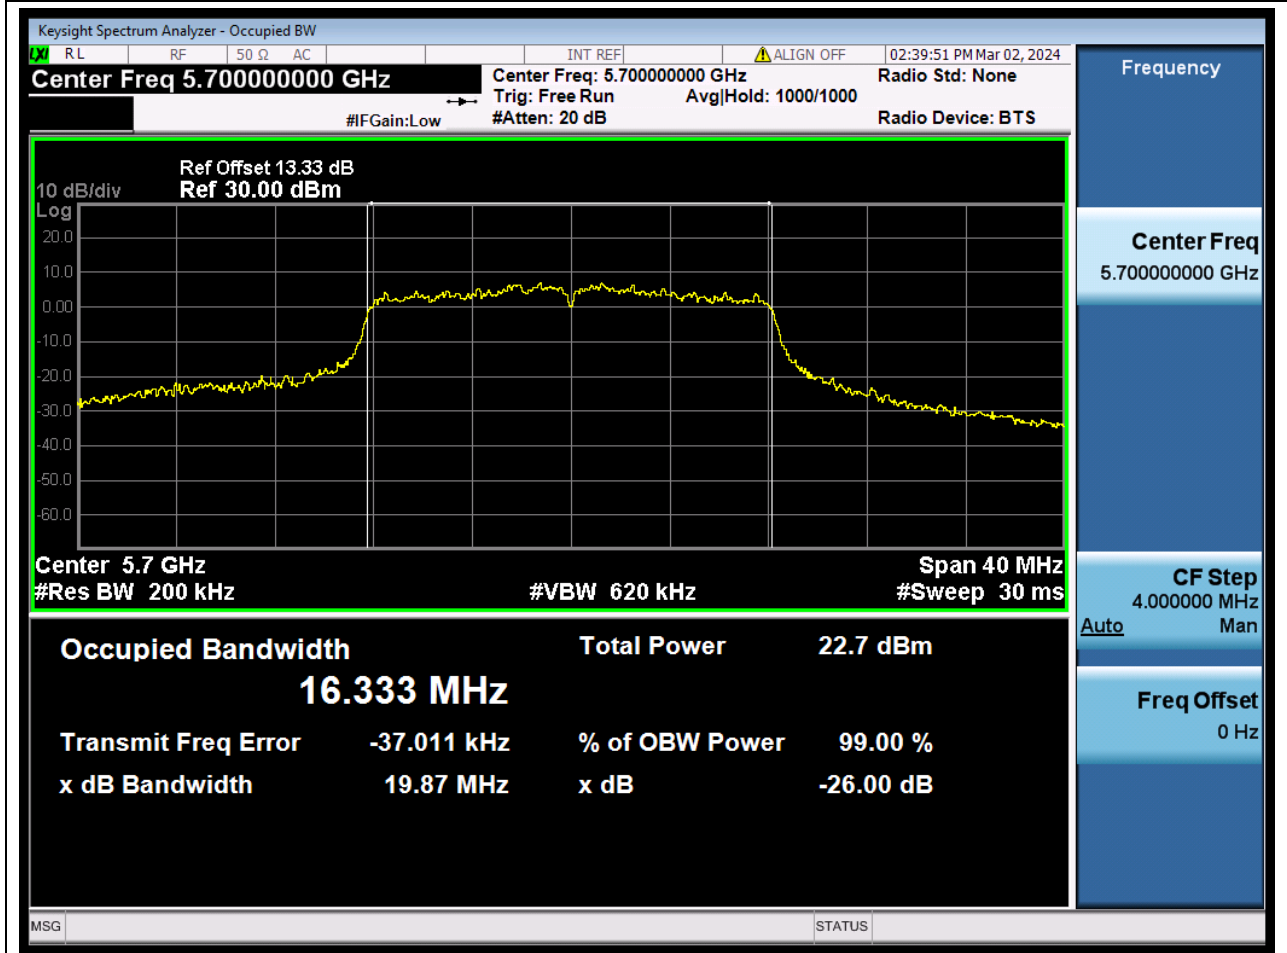

45. 802.11a_20M_U-NII-2C_H

45.1. A.2-26dB Bandwidth(NTNV)

Center Frequency (MHz)	XdB Down	RBW (MHz)	Detector	Limit (MHz)	XdB BandWidth (MHz)	Verdict
5700	26	0.2	Peak	0	19.870596	N/A