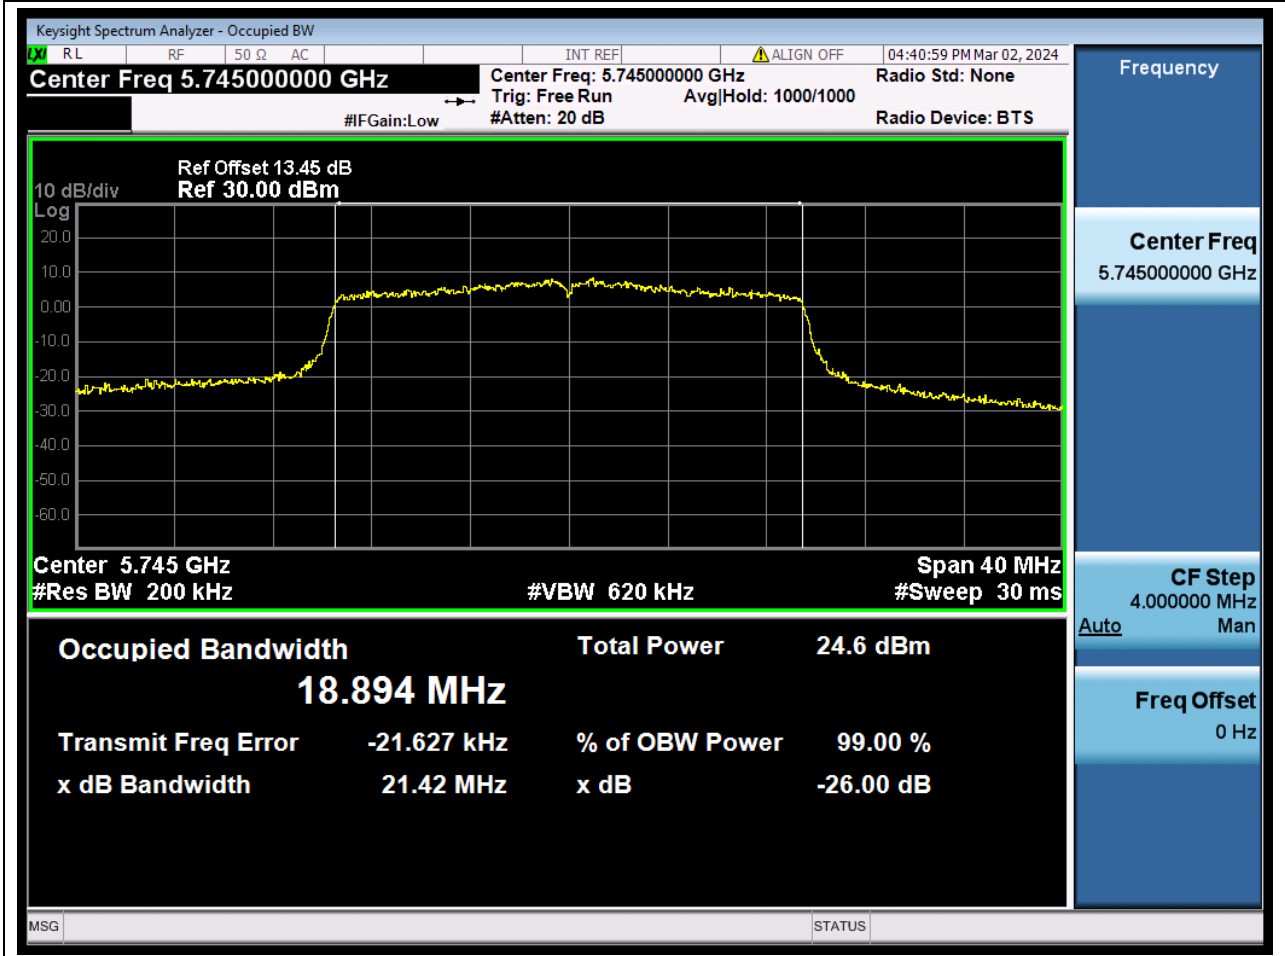

84. 802.11ax_20M_U-NII-3_L

84.1. A.2-26dB Bandwidth(NTNV)

Center Frequency (MHz)	XdB Down	RBW (MHz)	Detector	Limit (MHz)	XdB BandWidth (MHz)	Verdict
5745	26	0.2	Peak	0	21.420084	N/A