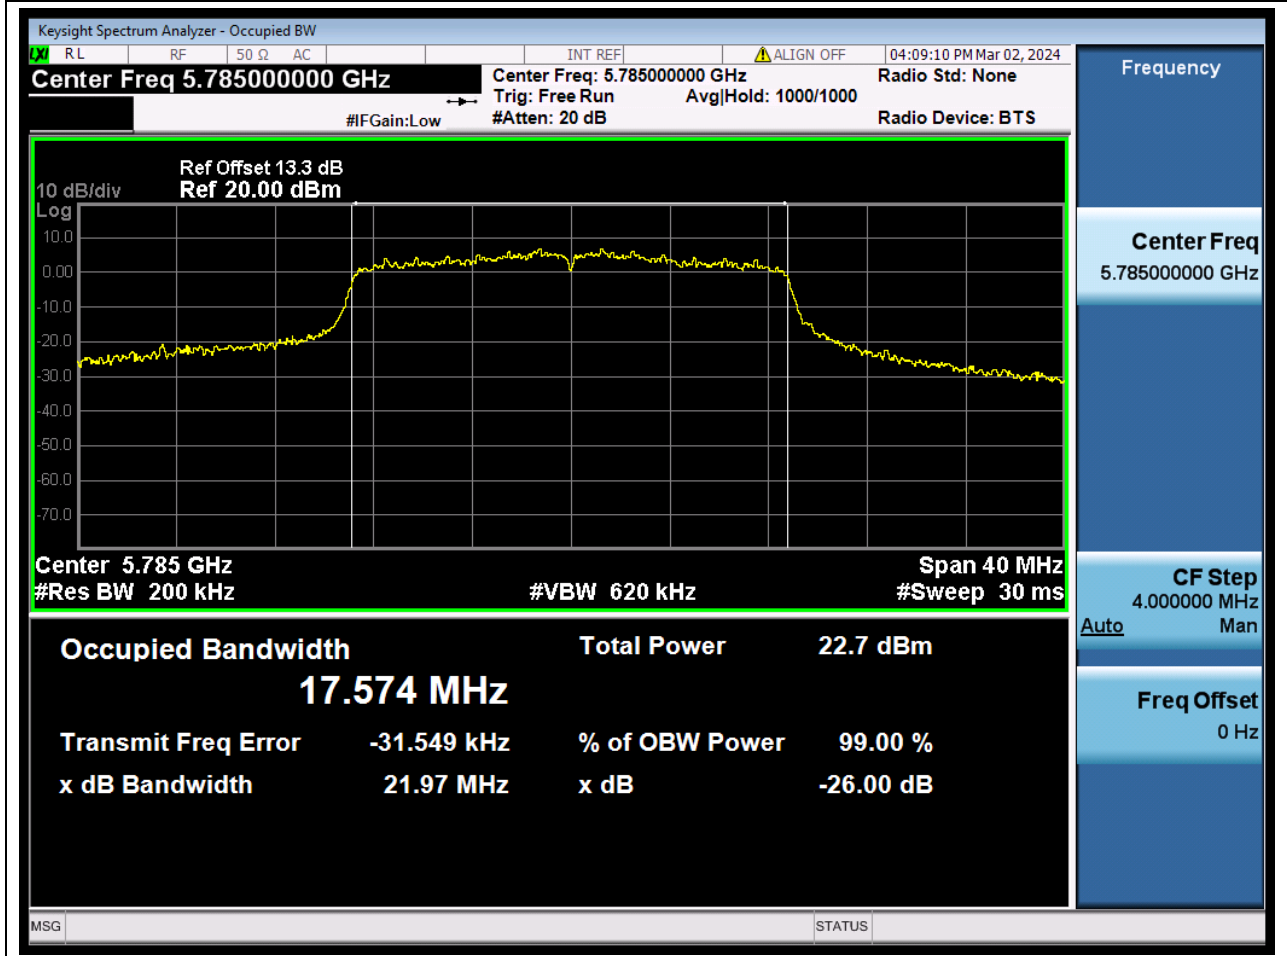

74. 802.11n_20M_U-NII-3_M

74.1. A.2-26dB Bandwidth(NTNV)

Center Frequency (MHz)	XdB Down	RBW (MHz)	Detector	Limit (MHz)	XdB BandWidth (MHz)	Verdict
5785	26	0.2	Peak	0	21.973747	N/A