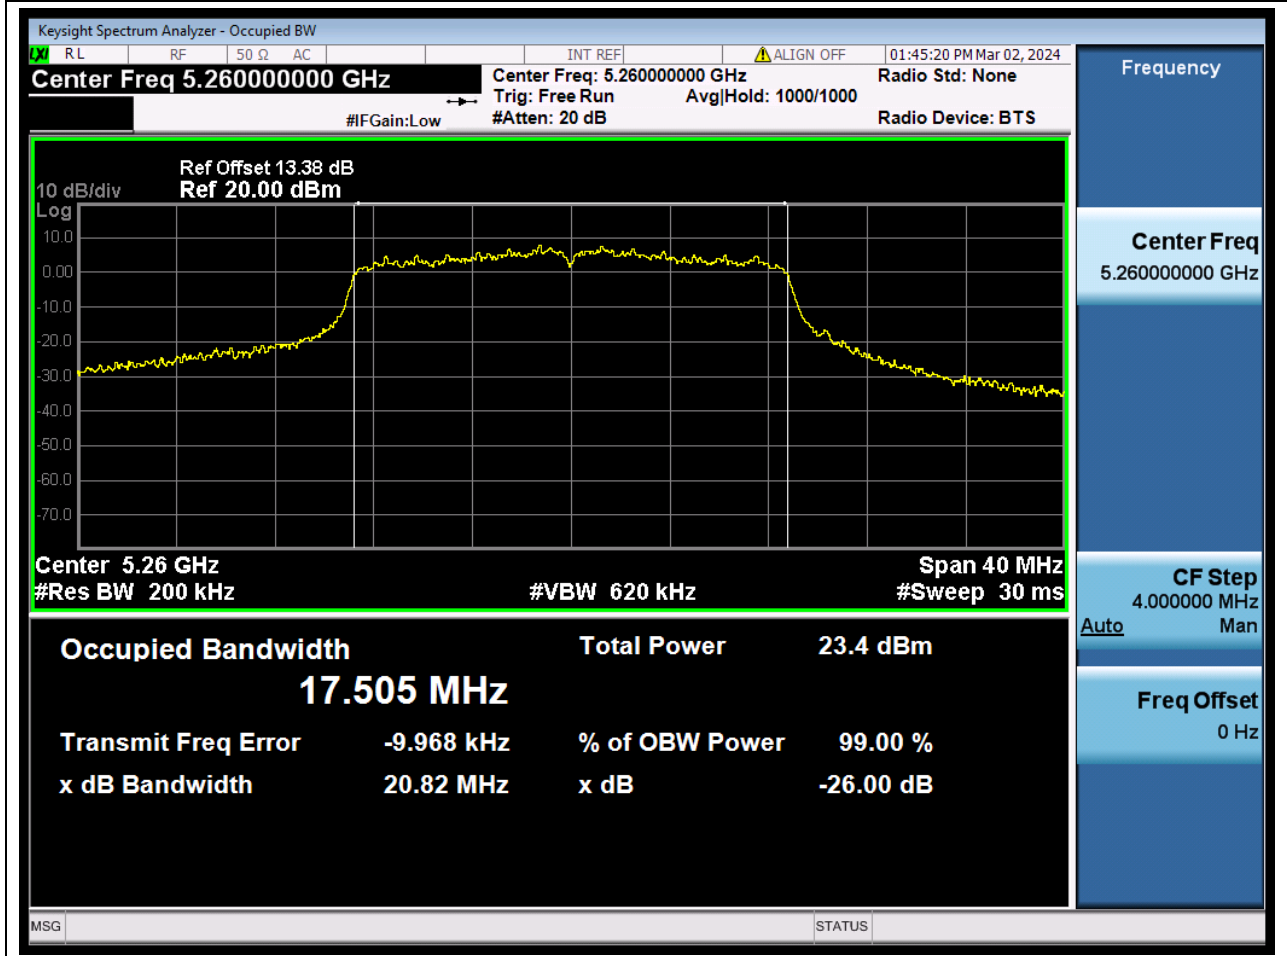

31. 802.11ac_20M_U-NII-2A_L

31.1. A.2-26dB Bandwidth(NTNV)

Center Frequency (MHz)	XdB Down	RBW (MHz)	Detector	Limit (MHz)	XdB BandWidth (MHz)	Verdict
5260	26	0.2	Peak	0	20.820457	N/A