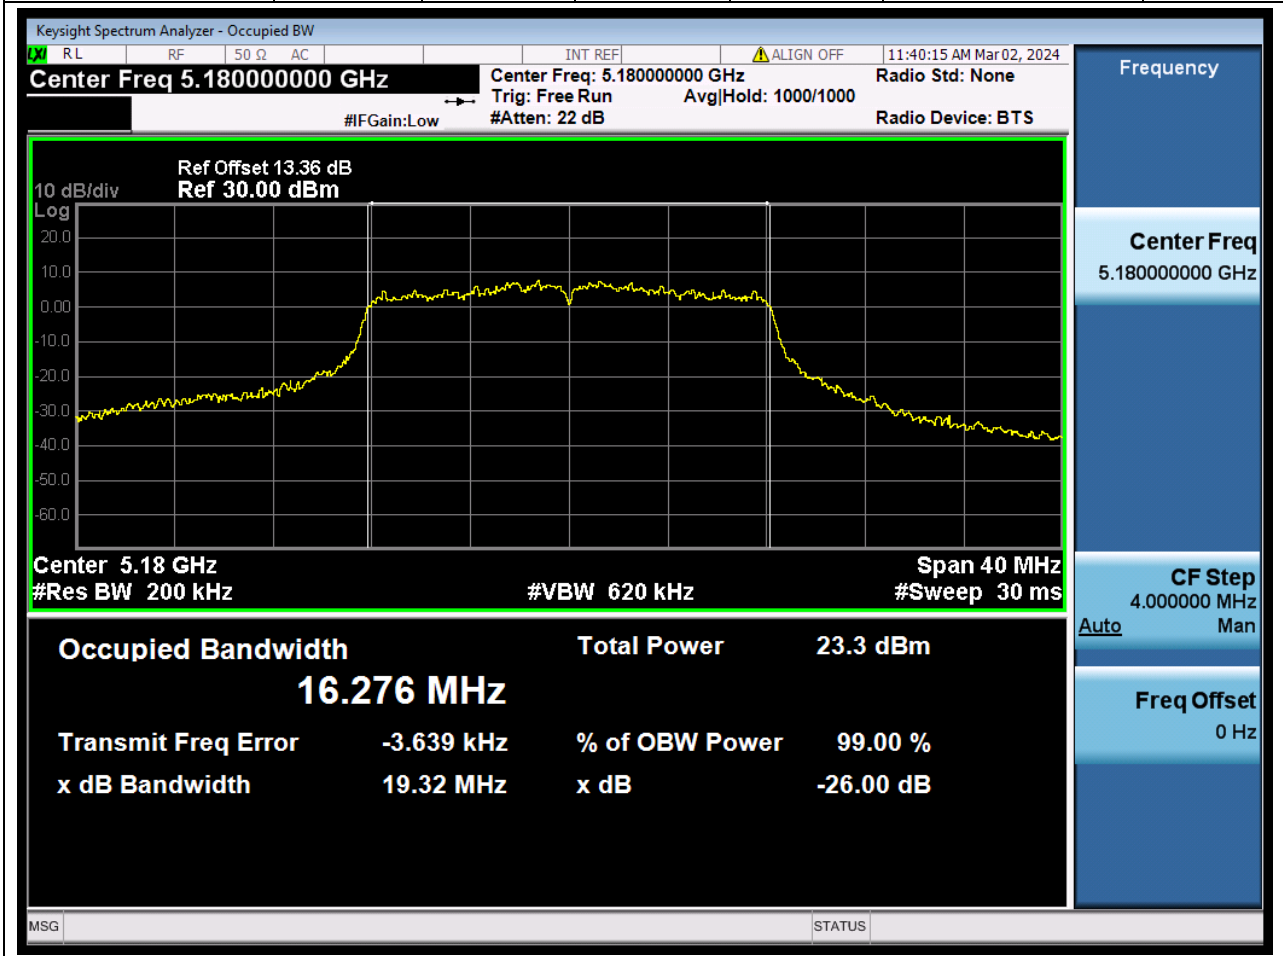

SISO-Main Antenna

1. 802.11a_20M_U-NII-1_L

1.1. A.2-26dB Bandwidth(NTNV)

Center Frequency (MHz)	XdB Down	RBW (MHz)	Detector	Limit (MHz)	XdB BandWidth (MHz)	Verdict
5180	26	0.2	Peak	0	19.32416	N/A