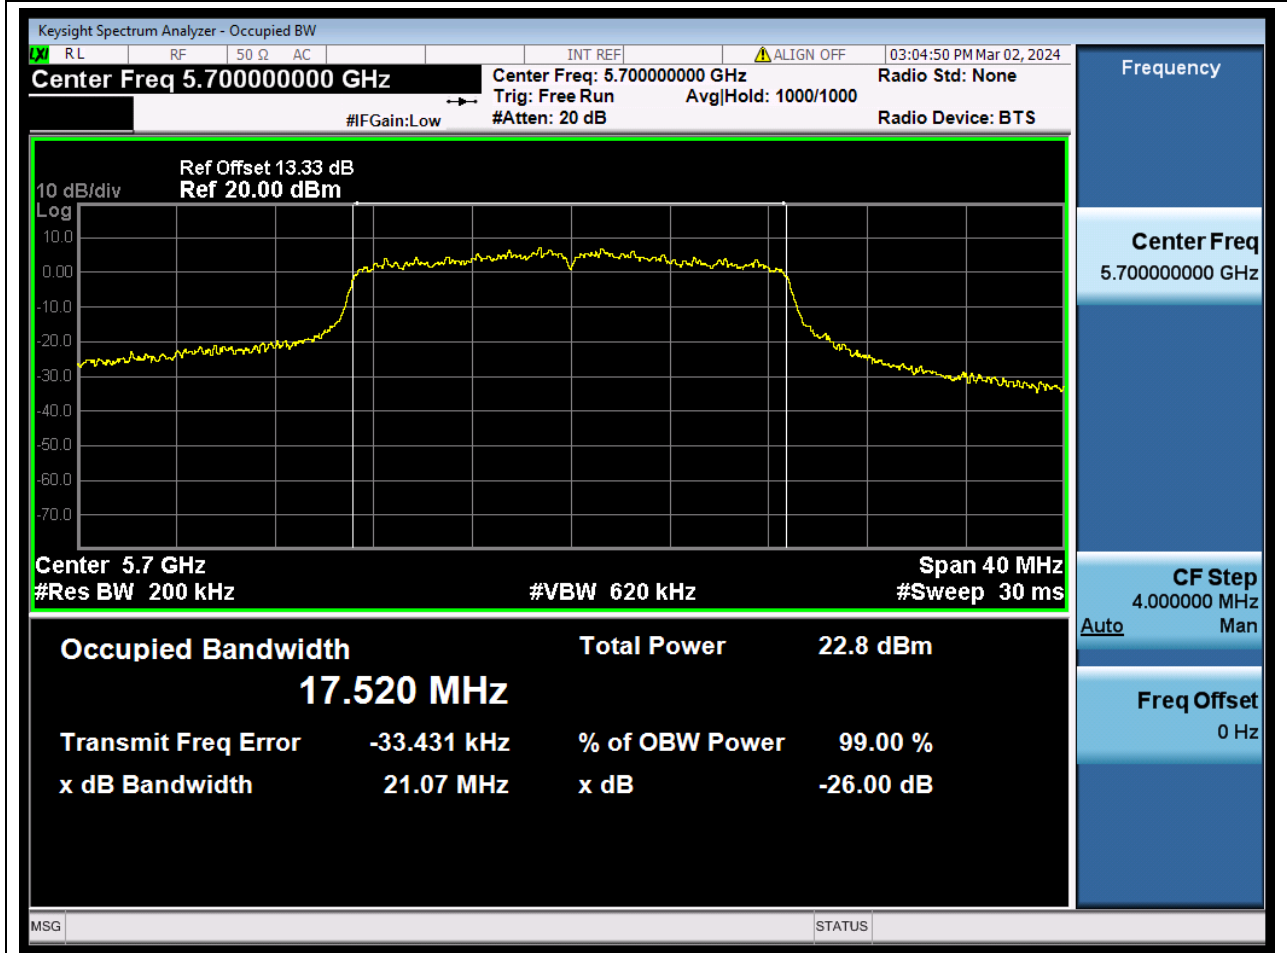

54. 802.11ac_20M_U-NII-2C_H

54.1. A.2-26dB Bandwidth(NTNV)

Center Frequency (MHz)	XdB Down	RBW (MHz)	Detector	Limit (MHz)	XdB BandWidth (MHz)	Verdict
5700	26	0.2	Peak	0	21.074663	N/A