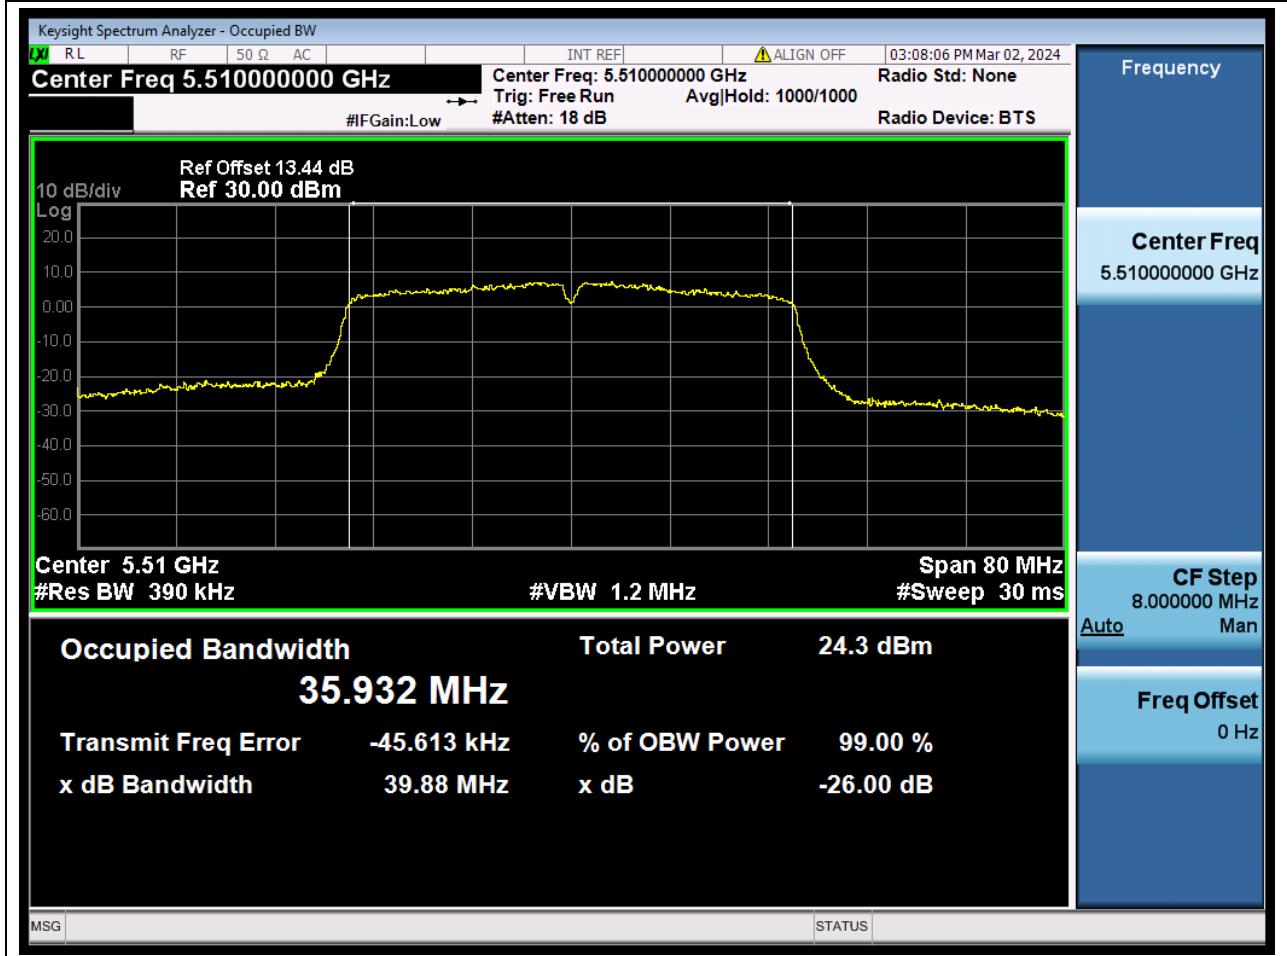

55. 802.11ac_40M_U-NII-2C_L

55.1. A.2-26dB Bandwidth(NTNV)

Center Frequency (MHz)	XdB Down	RBW (MHz)	Detector	Limit (MHz)	XdB BandWidth (MHz)	Verdict
5510	26	0.39	Peak	0	39.87843	N/A