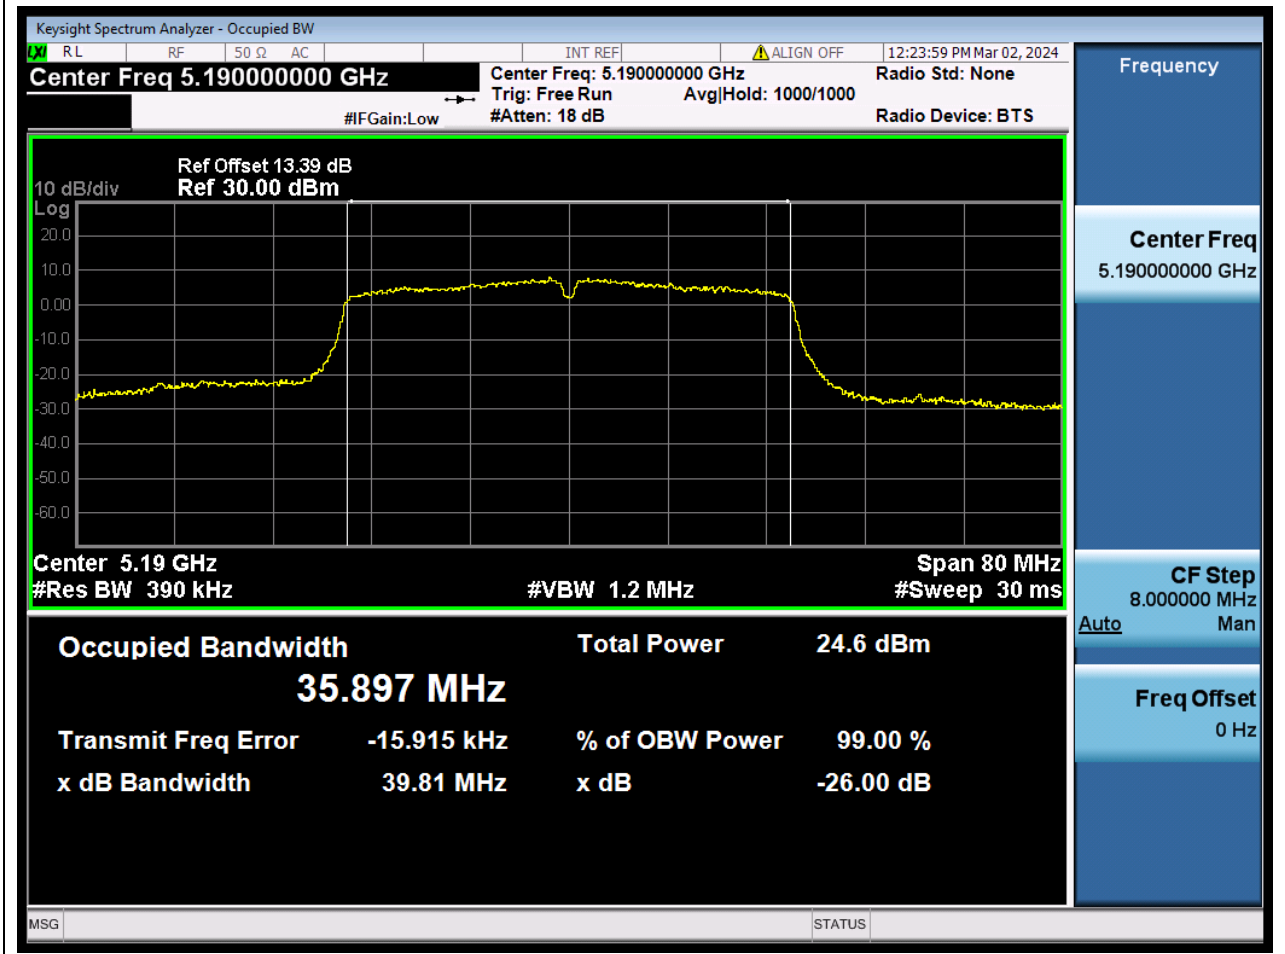

7. 802.11n_40M_U-NII-1_L

7.1. A.2-26dB Bandwidth(NTNV)

Center Frequency (MHz)	XdB Down	RBW (MHz)	Detector	Limit (MHz)	XdB BandWidth (MHz)	Verdict
5190	26	0.39	Peak	0	39.814007	N/A