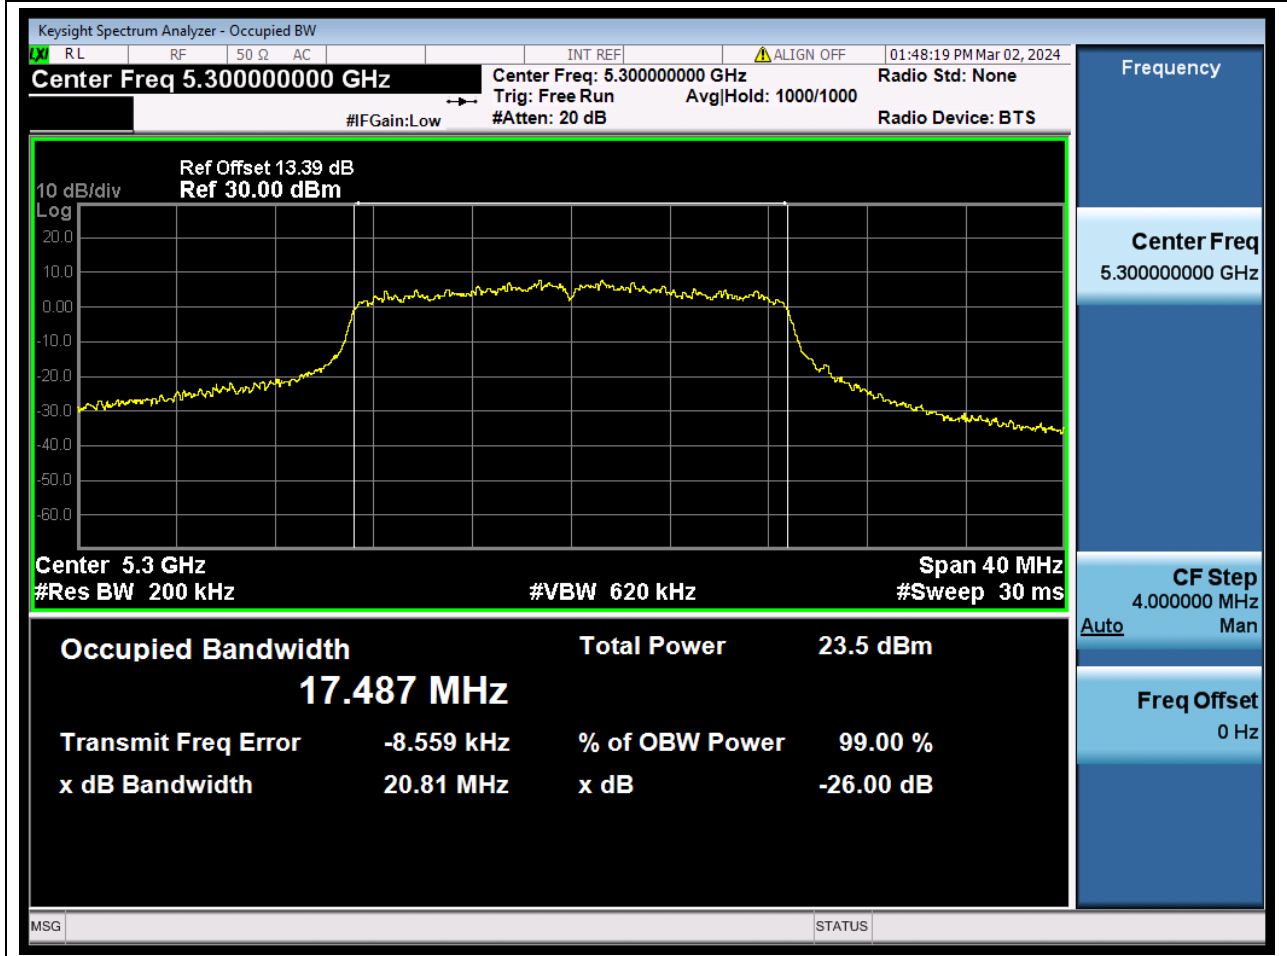

32. 802.11ac_20M_U-NII-2A_M

32.1. A.2-26dB Bandwidth(NTNV)

Center Frequency (MHz)	XdB Down	RBW (MHz)	Detector	Limit (MHz)	XdB BandWidth (MHz)	Verdict
5300	26	0.2	Peak	0	20.810522	N/A