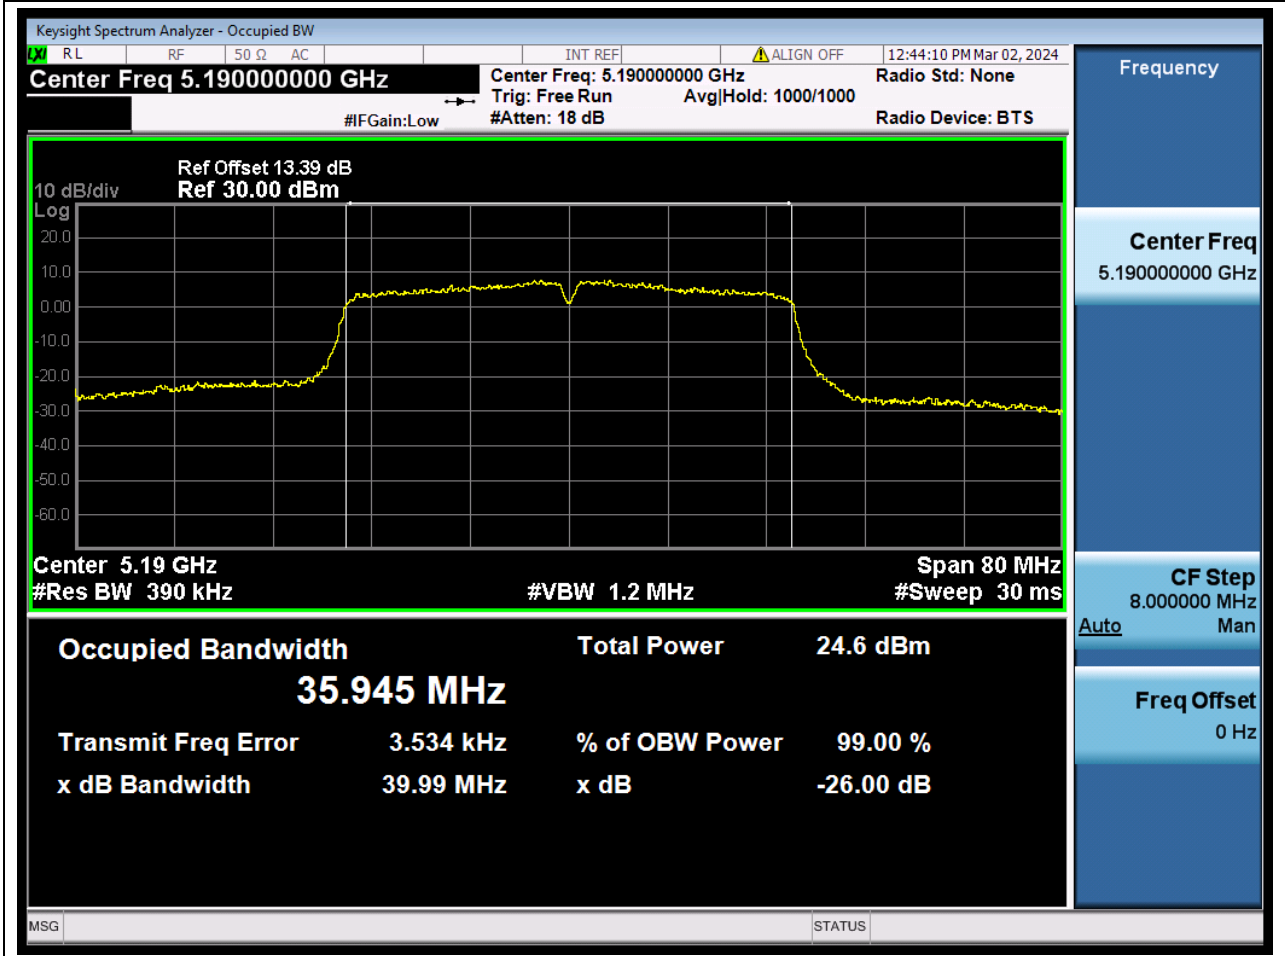

12. 802.11ac_40M_U-NII-1_L

12.1. A.2-26dB Bandwidth(NTNV)

Center Frequency (MHz)	XdB Down	RBW (MHz)	Detector	Limit (MHz)	XdB BandWidth (MHz)	Verdict
5190	26	0.39	Peak	0	39.993575	N/A