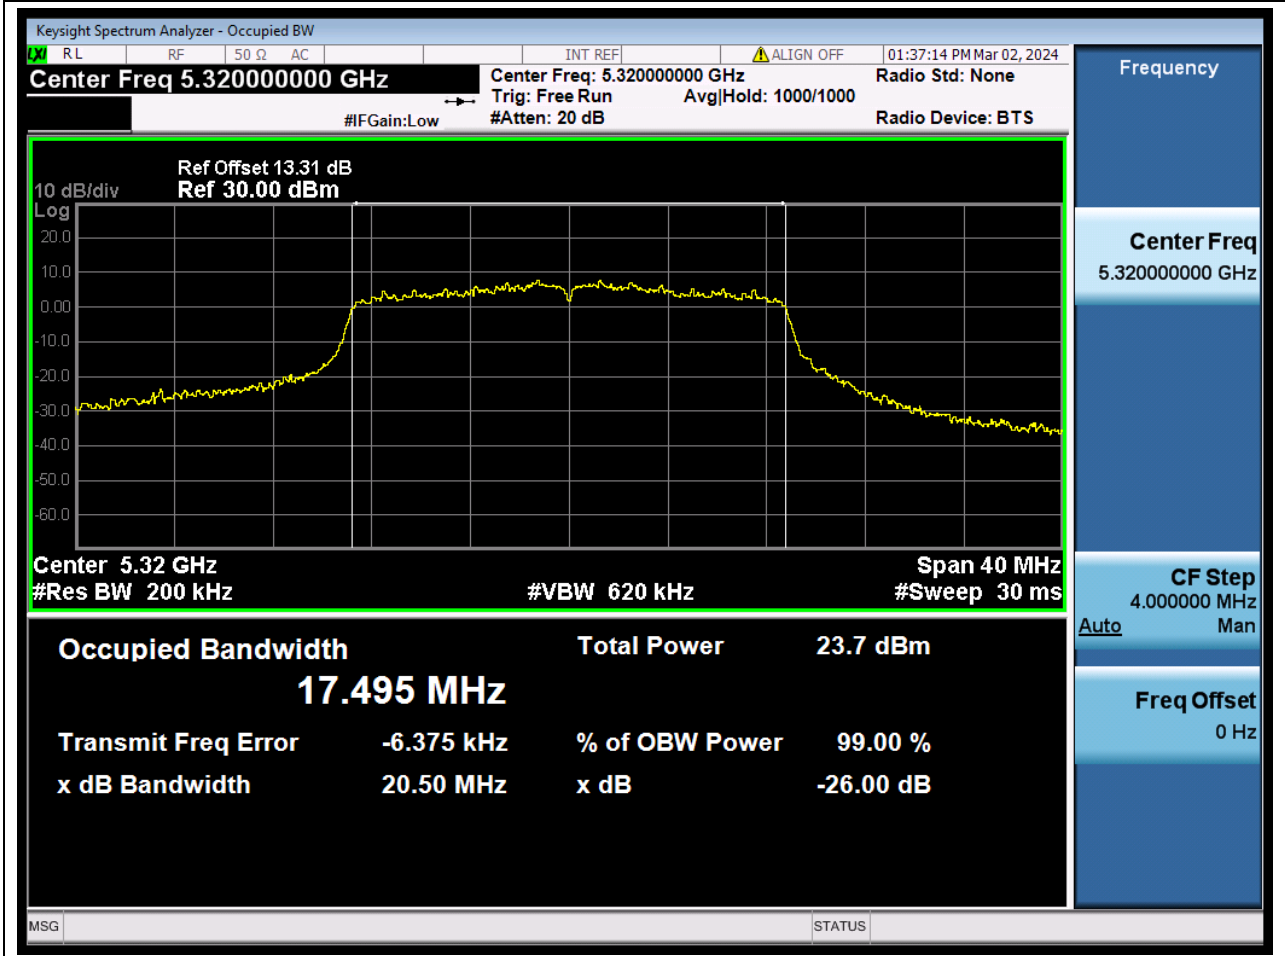

28. 802.11n_20M_U-NII-2A_H

28.1. A.2-26dB Bandwidth(NTNV)

Center Frequency (MHz)	XdB Down	RBW (MHz)	Detector	Limit (MHz)	XdB BandWidth (MHz)	Verdict
5320	26	0.2	Peak	0	20.504547	N/A