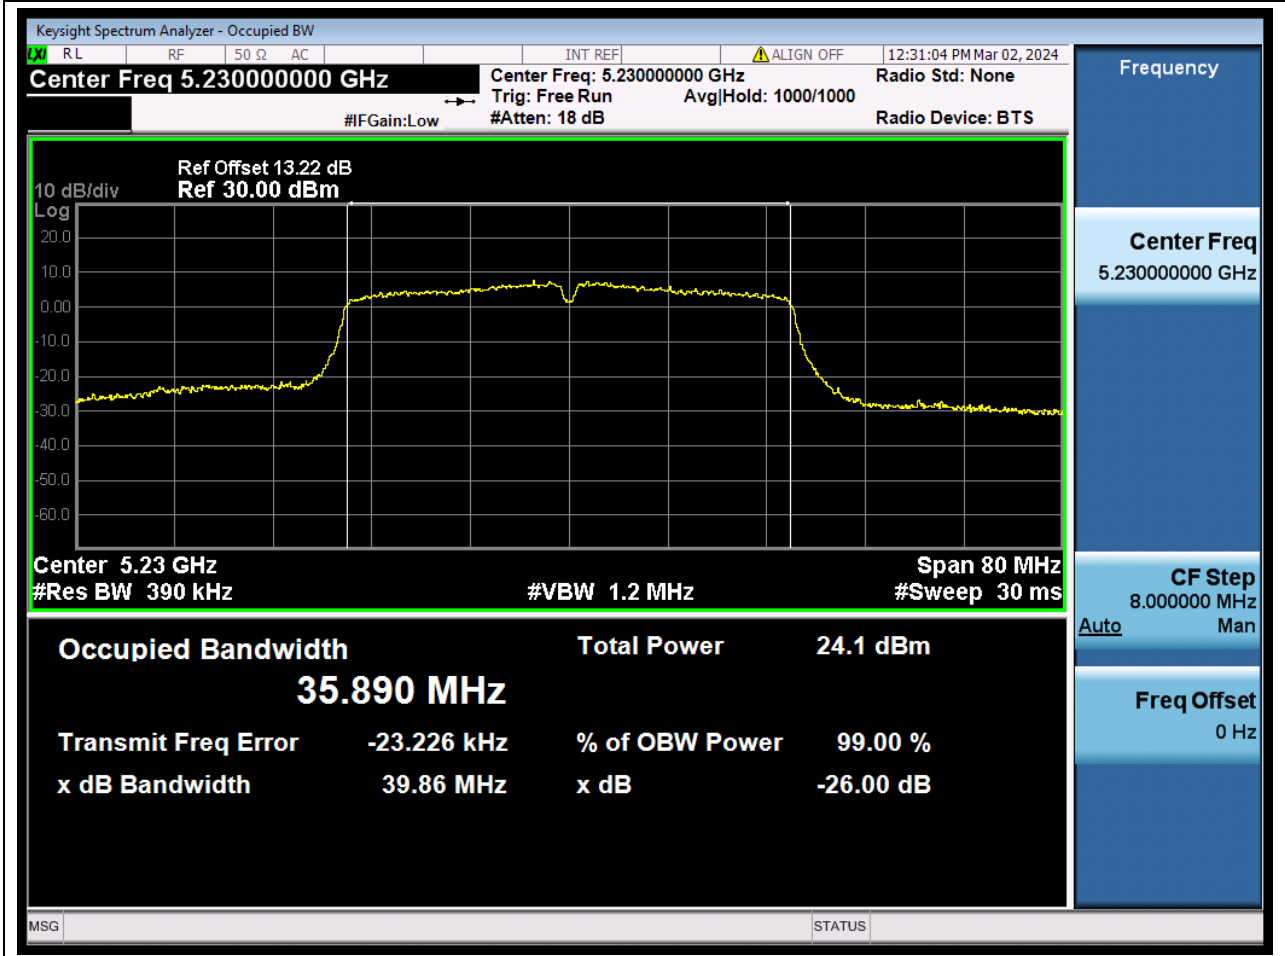

8. 802.11n_40M_U-NII-1_H

8.1. A.2-26dB Bandwidth(NTNV)

Center Frequency (MHz)	XdB Down	RBW (MHz)	Detector	Limit (MHz)	XdB BandWidth (MHz)	Verdict
5230	26	0.39	Peak	0	39.863221	N/A