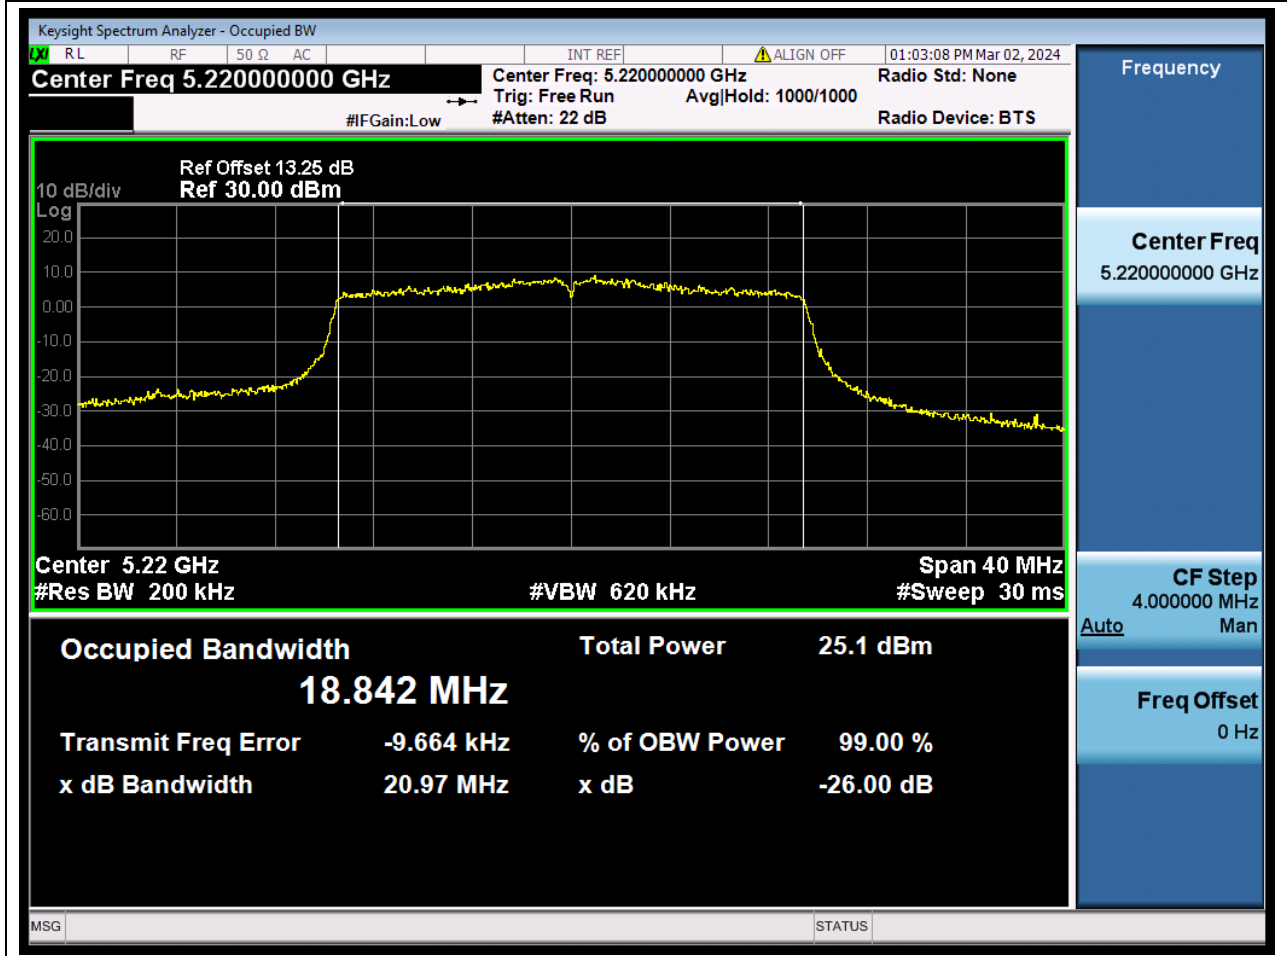

17. 802.11ax_20M_U-NII-1_M

17.1. A.2-26dB Bandwidth(NTNV)

Center Frequency (MHz)	XdB Down	RBW (MHz)	Detector	Limit (MHz)	XdB BandWidth (MHz)	Verdict
5220	26	0.2	Peak	0	20.969685	N/A