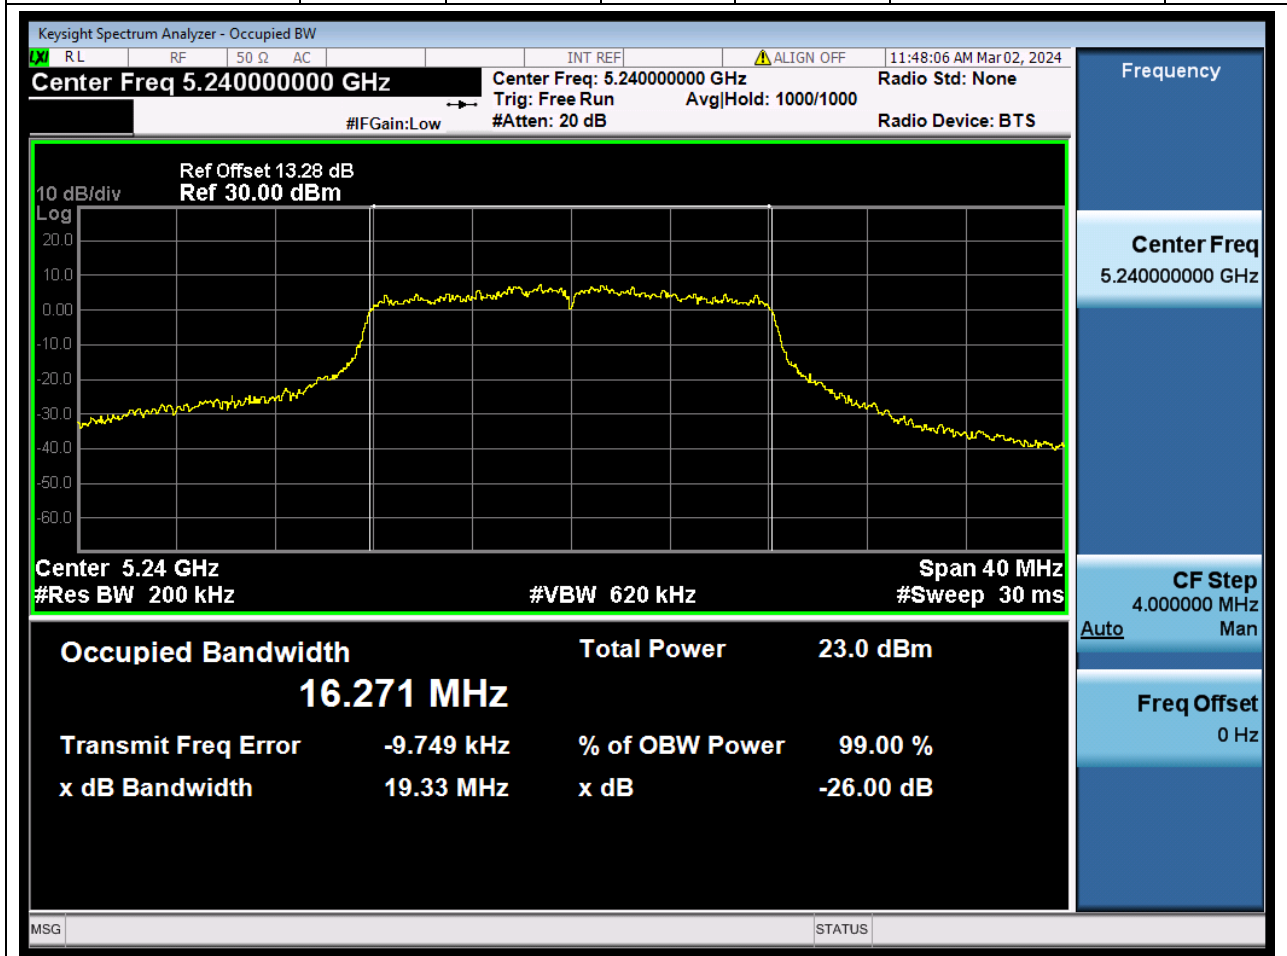

3. 802.11a_20M_U-NII-1_H

3.1. A.2-26dB Bandwidth(NTNV)

Center Frequency (MHz)	XdB Down	RBW (MHz)	Detector	Limit (MHz)	XdB BandWidth (MHz)	Verdict
5240	26	0.2	Peak	0	19.327814	N/A