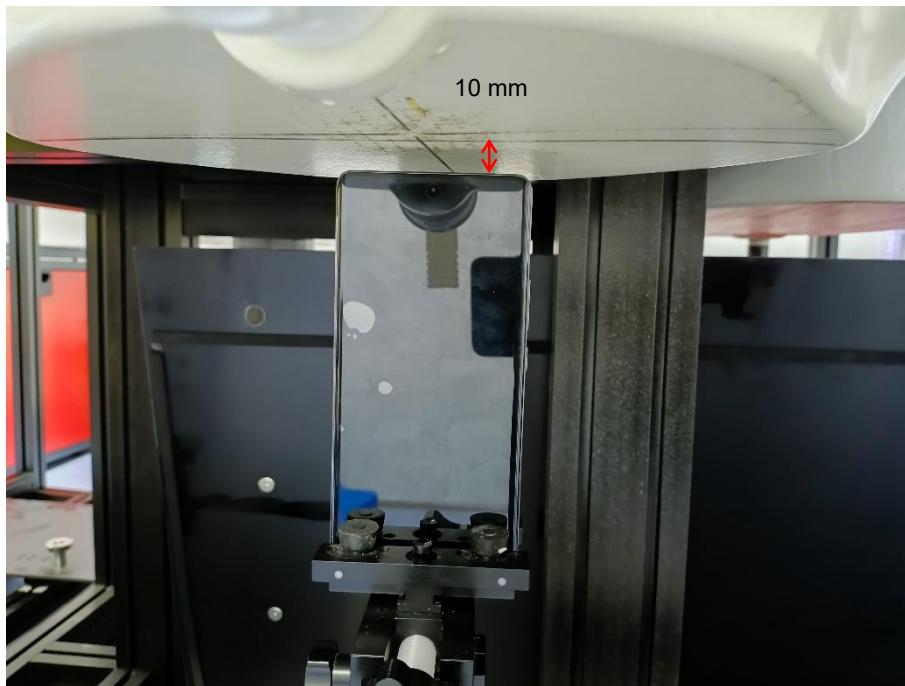

## TEST SETUP PHOTOS

Left Head Cheek

Left Head Tilt (15° )

Right Head Cheek

Right Head Tilt (15° )

Front Side (10mm)

Back Side (10mm)

Left Edge (10mm)

Right Edge (10mm)

Top Edge (10mm)

Bottom Edge (10mm)

Front Side (15mm)

Back Side (15mm)

Front Side (0mm)

Back Side (0mm)

Left Edge (0mm)

Right Edge (0mm)

Top Edge (0mm)

Bottom Edge (0mm)

--BLANK BELOW--