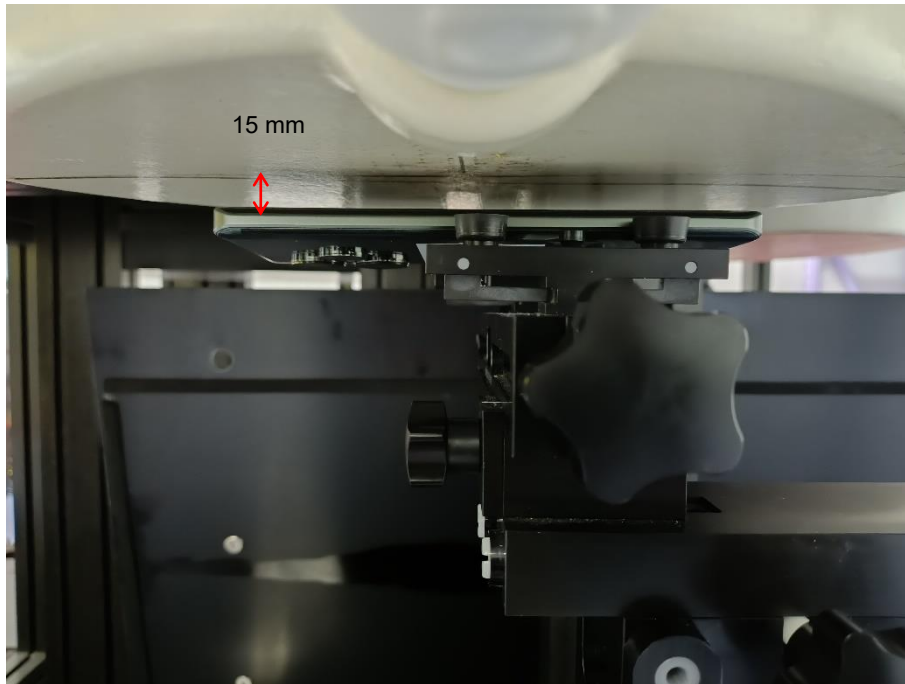

## TEST SETUP PHOTOS

Left Head Cheek

Left Head Tilt (15° )

Right Head Cheek

Right Head Tilt (15° )

Front Side (10mm)

Back Side (10mm)

Left Edge (10mm)

Right Edge (10mm)

Top Edge (10mm)

Bottom Edge (10mm)

Front Side (15mm)

Back Side (15mm)

Front Side (0mm)

Back Side (0mm)

Left Edge (0mm)

Right Edge (0mm)

Top Edge (0mm)

Bottom Edge (0mm)

--BLANK BELOW--