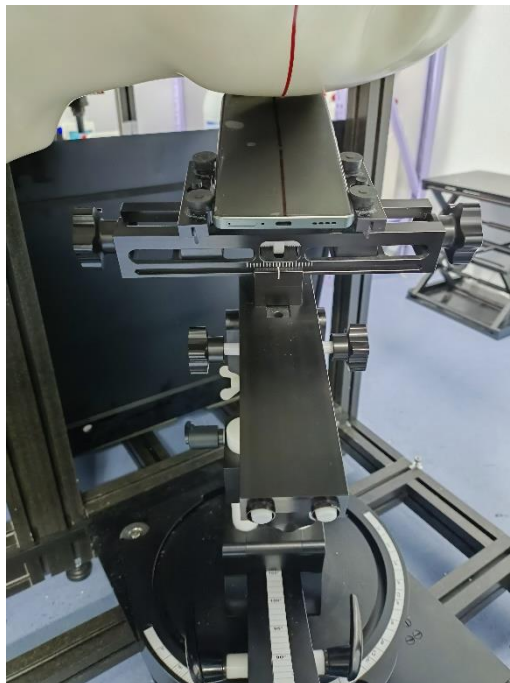

## TEST SETUP PHOTOS

Left Head Cheek

Left Head Tilt (15° )

Right Head Cheek

Right Head Tilt (15° )

Front Side (10mm)

Back Side (10mm)

Left Edge (10mm)

Right Edge (10mm)

Top Edge (10mm)

Bottom Edge (10mm)

Front Side (15mm)

Back Side (15mm)

Front Side (0mm)

Back Side (0mm)

Left Edge (0mm)

Right Edge (0mm)

Top Edge (0mm)

Bottom Edge (0mm)

--BLANK BELOW--