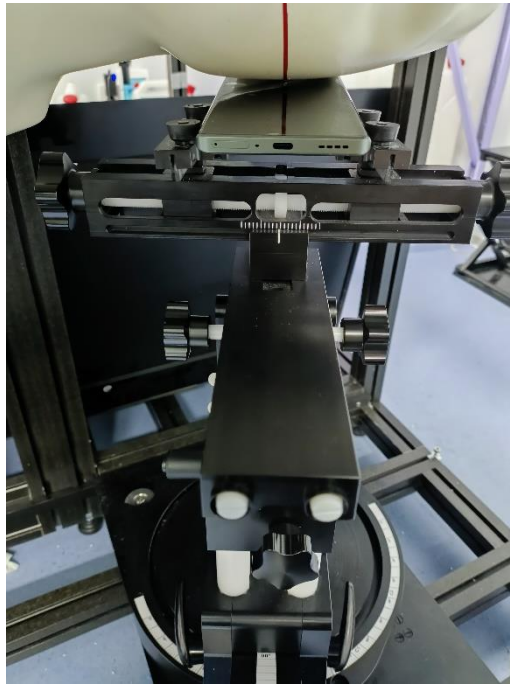

## TEST SETUP PHOTOS

Left Head Cheek

Left Head Tilt (15° )

Right Head Cheek

Right Head Tilt (15° )

Front Side (10mm)

Back Side (10mm)

Left Edge (10mm)

Right Edge (10mm)

Top Edge (10mm)

Bottom Edge (10mm)

Front Side (15mm)

Back Side (15mm)

Front Side (0mm)

Back Side (0mm)

Left Edge (0mm)

Right Edge (0mm)

Top Edge (0mm)

Bottom Edge (0mm)

--BLANK BELOW--