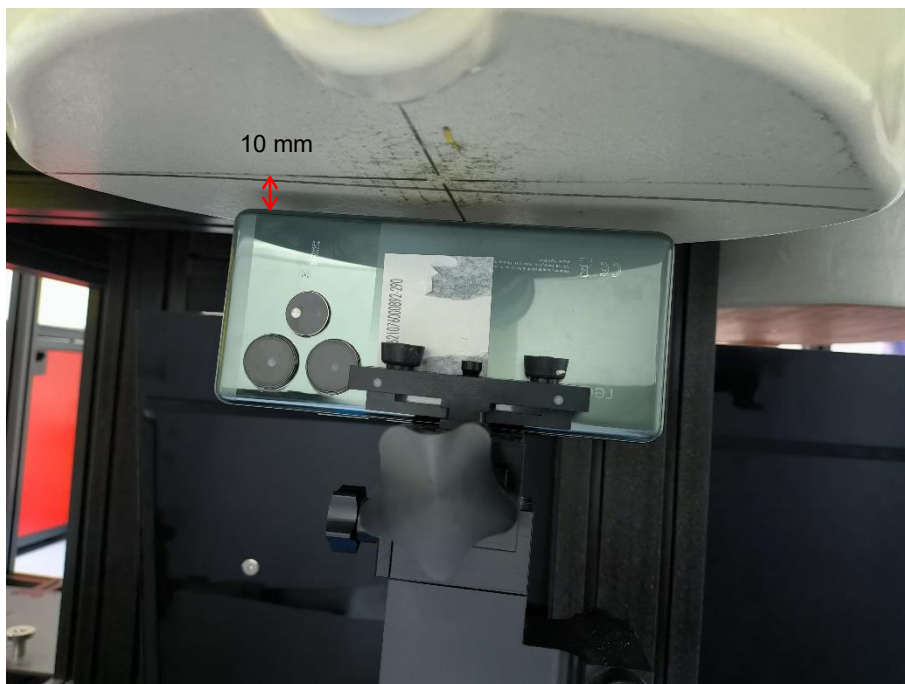

## TEST SETUP PHOTOS

Left Head Cheek

Left Head Tilt (15° )

Right Head Cheek

Right Head Tilt (15° )

Front Side (10mm)

Back Side (10mm)

Left Edge (10mm)

Right Edge (10mm)

Top Edge (10mm)

Bottom Edge (10mm)

Front Side (15mm)

Back Side (15mm)

Front Side (0mm)

Back Side (0mm)

Left Edge (0mm)

Right Edge (0mm)

Top Edge (0mm)

Bottom Edge (0mm)

--BLANK BELOW--