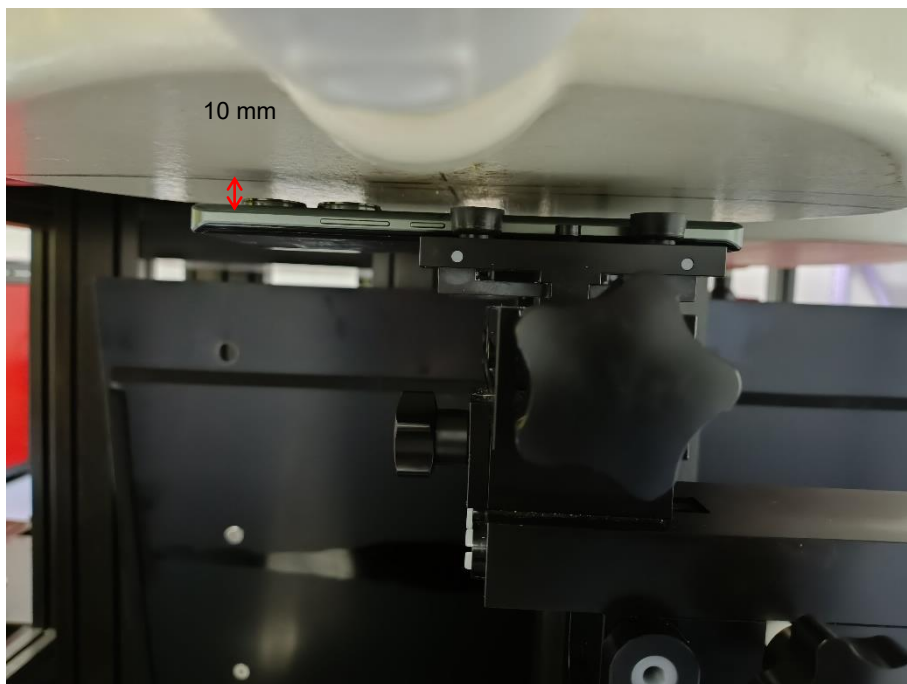

## TEST SETUP PHOTOS

Left Head Cheek

Left Head Tilt (15° )

Right Head Cheek

Right Head Tilt (15° )

Front Side (10mm)

Back Side (10mm)

Left Edge (10mm)

Right Edge (10mm)

Top Edge (10mm)

Bottom Edge (10mm)

Front Side (15mm)

Back Side (15mm)

Front Side (0mm)

Back Side (0mm)

Left Edge (0mm)

Right Edge (0mm)

Top Edge (0mm)

Bottom Edge (0mm)

--BLANK BELOW--