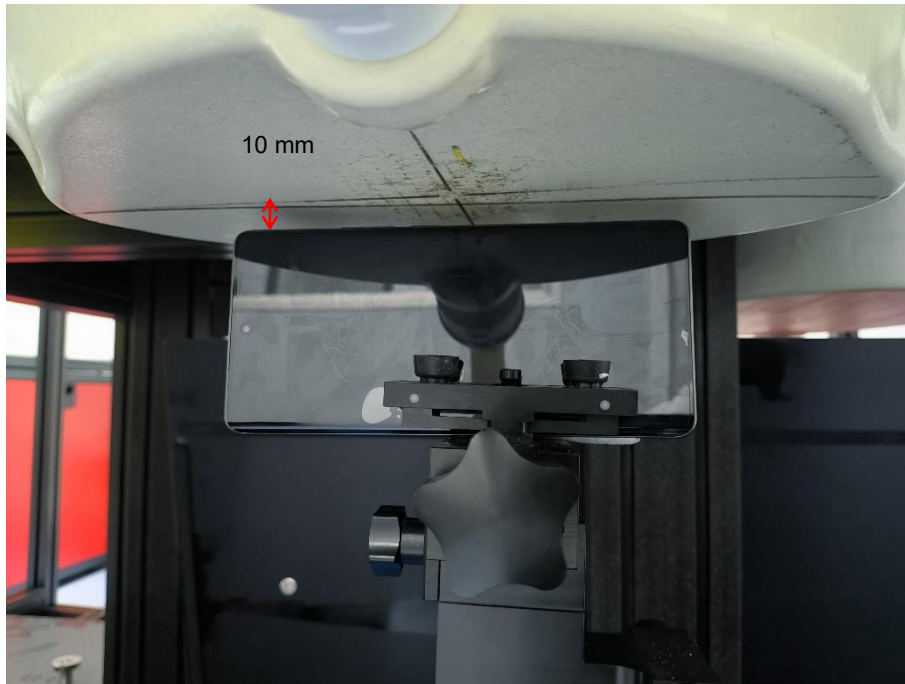

## TEST SETUP PHOTOS

Left Head Cheek

Left Head Tilt (15° )

Right Head Cheek

Right Head Tilt (15° )

Front Side (10mm)

Back Side (10mm)

Left Edge (10mm)

Right Edge (10mm)

Top Edge (10mm)

Bottom Edge (10mm)

Front Side (15mm)

Back Side (15mm)

Front Side (0mm)

Back Side (0mm)

Left Edge (0mm)

Right Edge (0mm)

Top Edge (0mm)

Bottom Edge (0mm)

--BLANK BELOW--