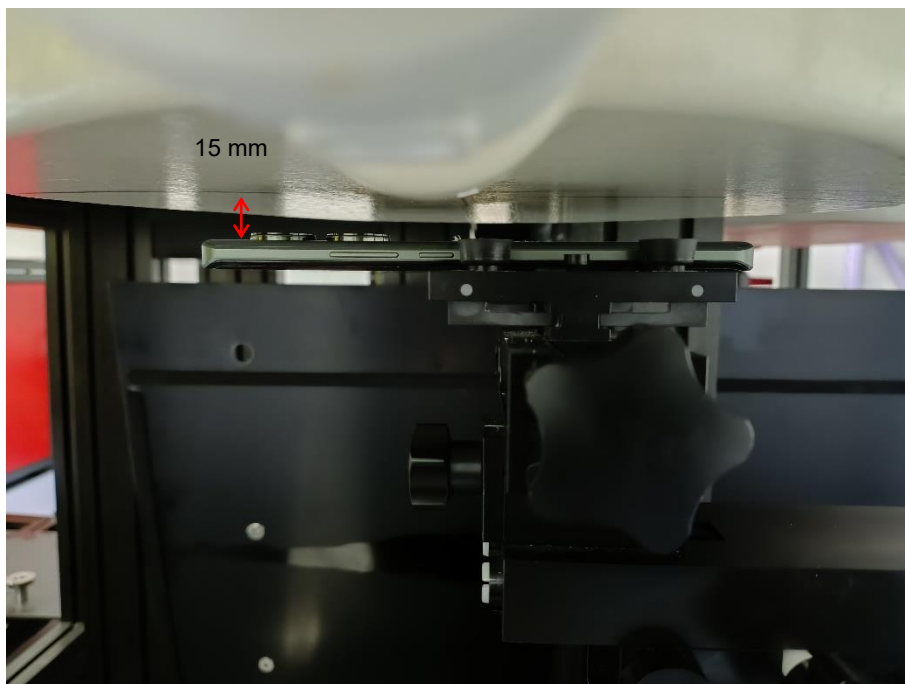

## TEST SETUP PHOTOS

Left Head Cheek

Left Head Tilt (15° )

Right Head Cheek

Right Head Tilt (15° )

Front Side (10mm)

Back Side (10mm)

Left Edge (10mm)

Right Edge (10mm)

Top Edge (10mm)

Bottom Edge (10mm)

Front Side (15mm)

Back Side (15mm)

Front Side (0mm)

Back Side (0mm)

Left Edge (0mm)

Right Edge (0mm)

Top Edge (0mm)

Bottom Edge (0mm)

--BLANK BELOW--