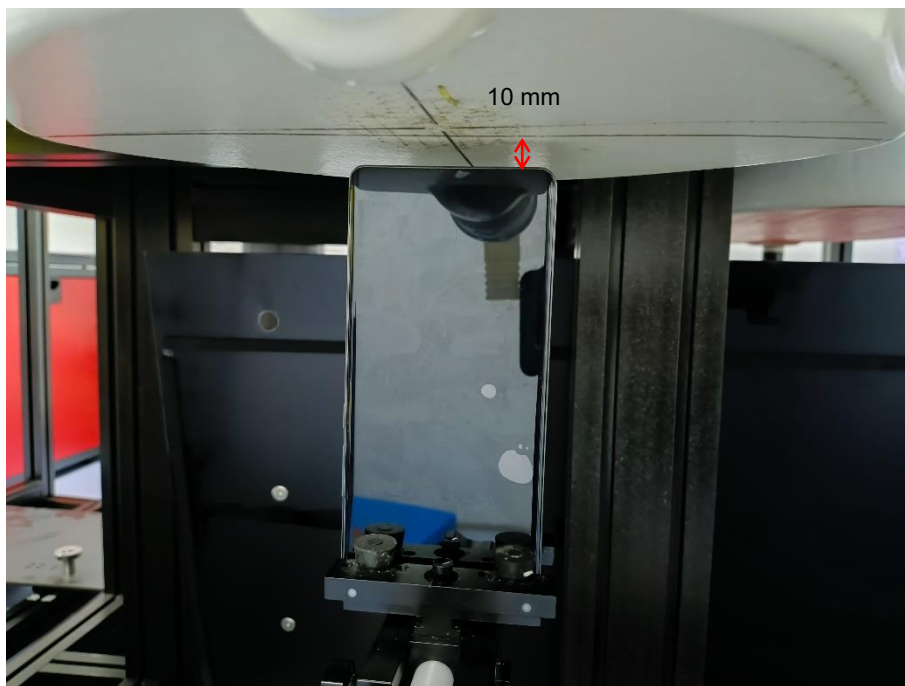

## TEST SETUP PHOTOS

Left Head Cheek

Left Head Tilt (15° )

Right Head Cheek

Right Head Tilt (15° )

Front Side (10mm)

Back Side (10mm)

Left Edge (10mm)

Right Edge (10mm)

Top Edge (10mm)

Bottom Edge (10mm)

Front Side (15mm)

Back Side (15mm)

Front Side (0mm)

Back Side (0mm)

Left Edge (0mm)

Right Edge (0mm)

Top Edge (0mm)

Bottom Edge (0mm)

--BLANK BELOW--