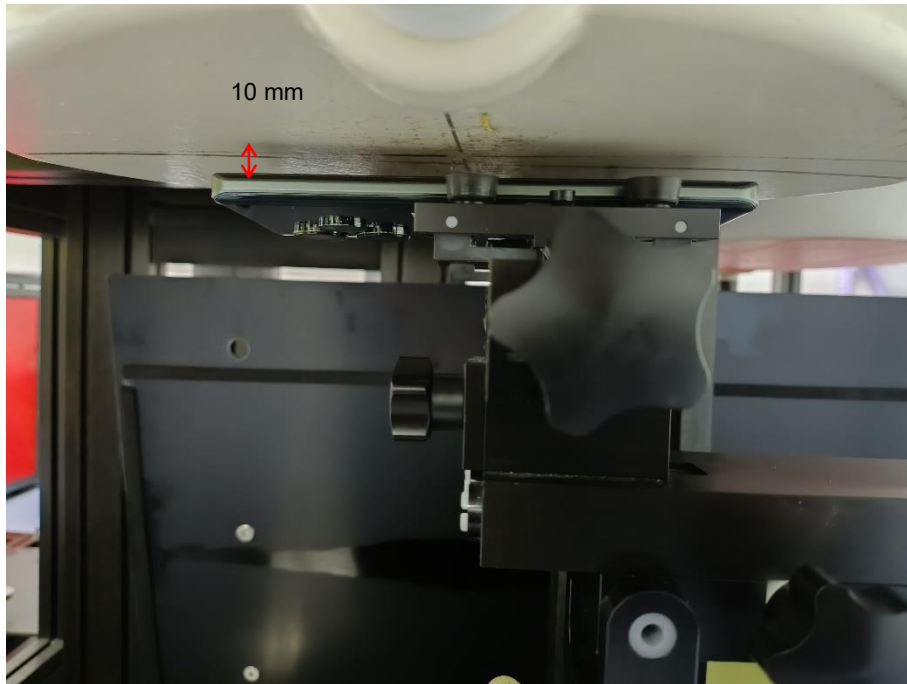

## TEST SETUP PHOTOS

Left Head Cheek

Left Head Tilt (15° )

Right Head Cheek

Right Head Tilt (15° )

Front Side (10mm)

Back Side (10mm)

Left Edge (10mm)

Right Edge (10mm)

Top Edge (10mm)

Bottom Edge (10mm)

Front Side (15mm)

Back Side (15mm)

Front Side (0mm)

Back Side (0mm)

Left Edge (0mm)

Right Edge (0mm)

Top Edge (0mm)

Bottom Edge (0mm)

--BLANK BELOW--