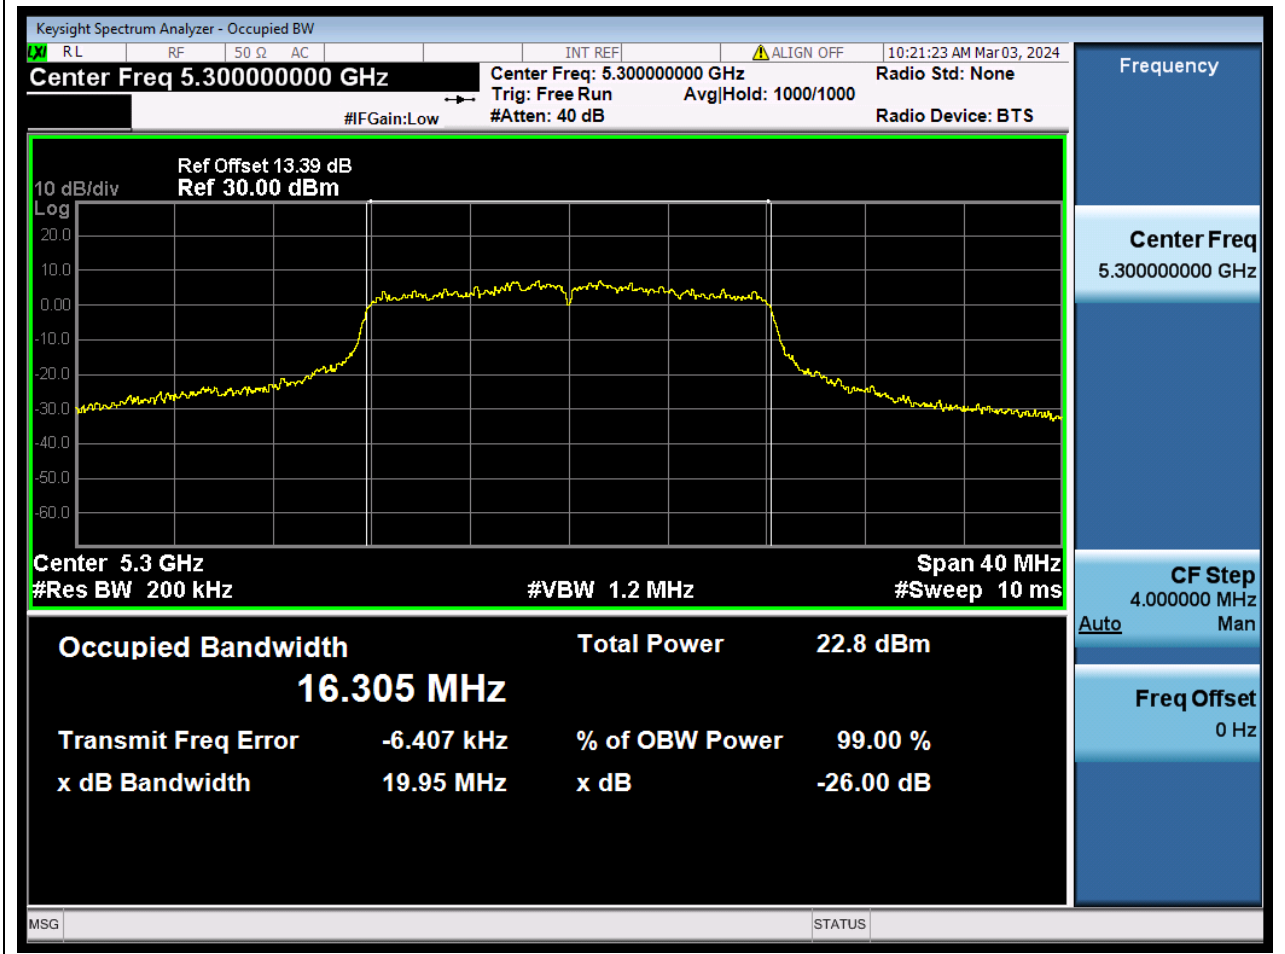

24. 802.11a_20M_U-NII-2A_M

24.1. A.2.2-99% Bandwidth(NTNV)

Center Frequency (MHz)	OBW Power (%)	RBW (MHz)	Detector	Limit (MHz)	OBW (MHz)	Verdict
5300	99	0.2	Peak	0	16.304626	N/A