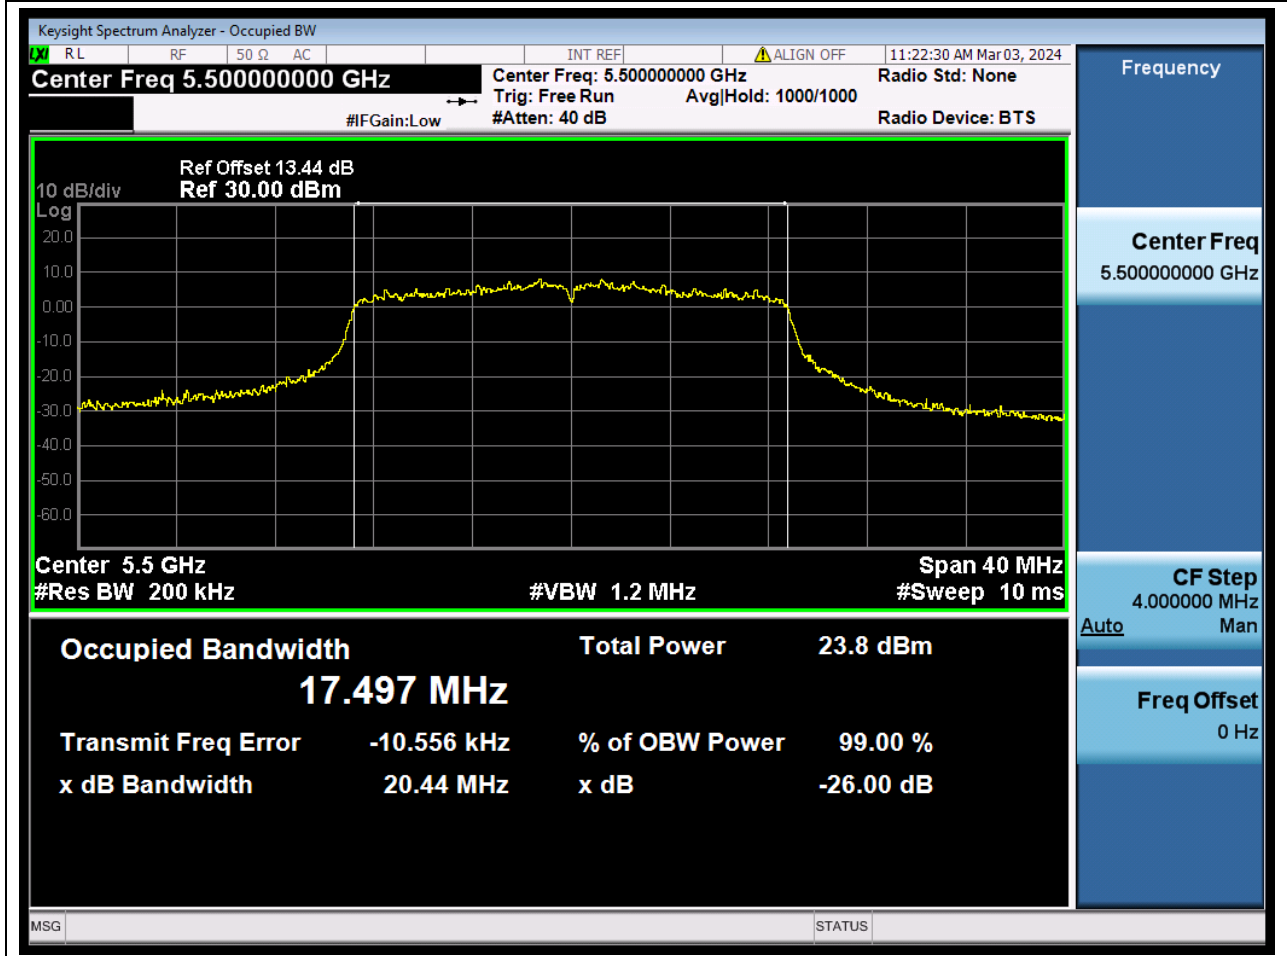

46. 802.11n_20M_U-NII-2C_L

46.1. A.2.2-99% Bandwidth(NTNV)

Center Frequency (MHz)	OBW Power (%)	RBW (MHz)	Detector	Limit (MHz)	OBW (MHz)	Verdict
5500	99	0.2	Peak	0	17.496953	N/A