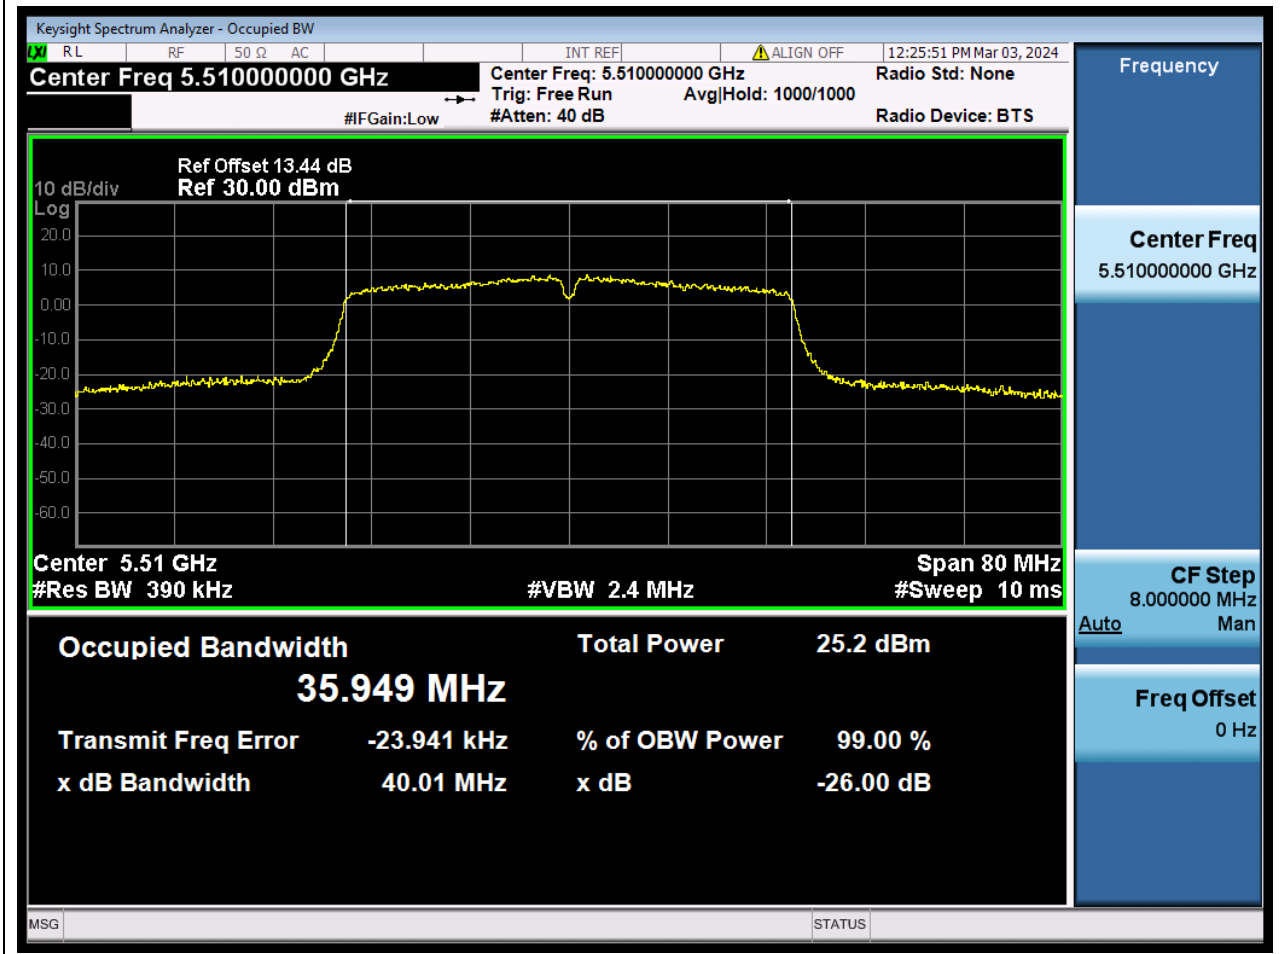

49. 802.11n_40M_U-NII-2C_L

49.1. A.2.2-99% Bandwidth(NTNV)

Center Frequency (MHz)	OBW Power (%)	RBW (MHz)	Detector	Limit (MHz)	OBW (MHz)	Verdict
5510	99	0.39	Peak	0	35.94896	N/A