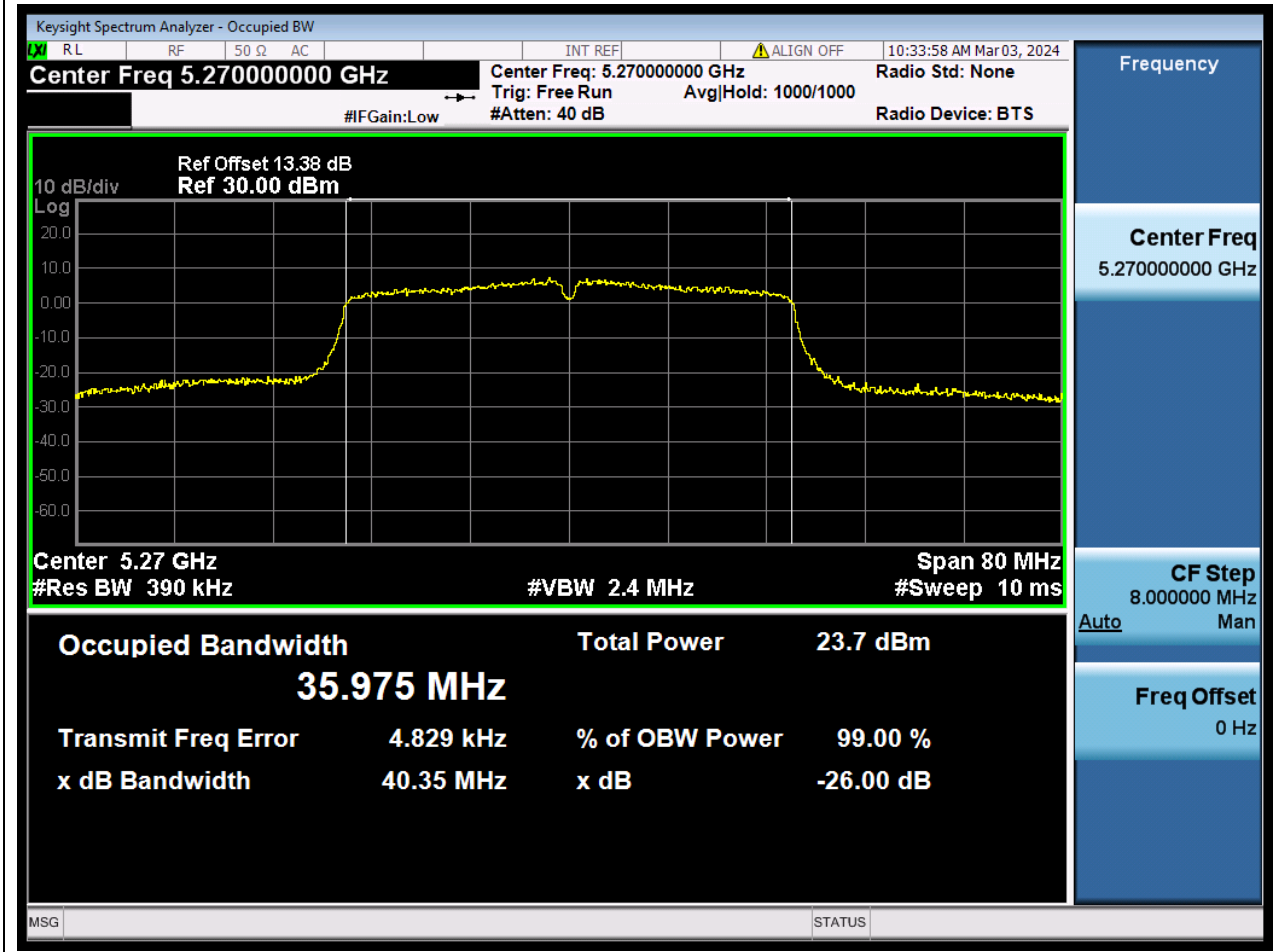

29. 802.11n_40M_U-NII-2A_L

29.1. A.2.2-99% Bandwidth(NTNV)

Center Frequency (MHz)	OBW Power (%)	RBW (MHz)	Detector	Limit (MHz)	OBW (MHz)	Verdict
5270	99	0.39	Peak	0	35.97544	N/A