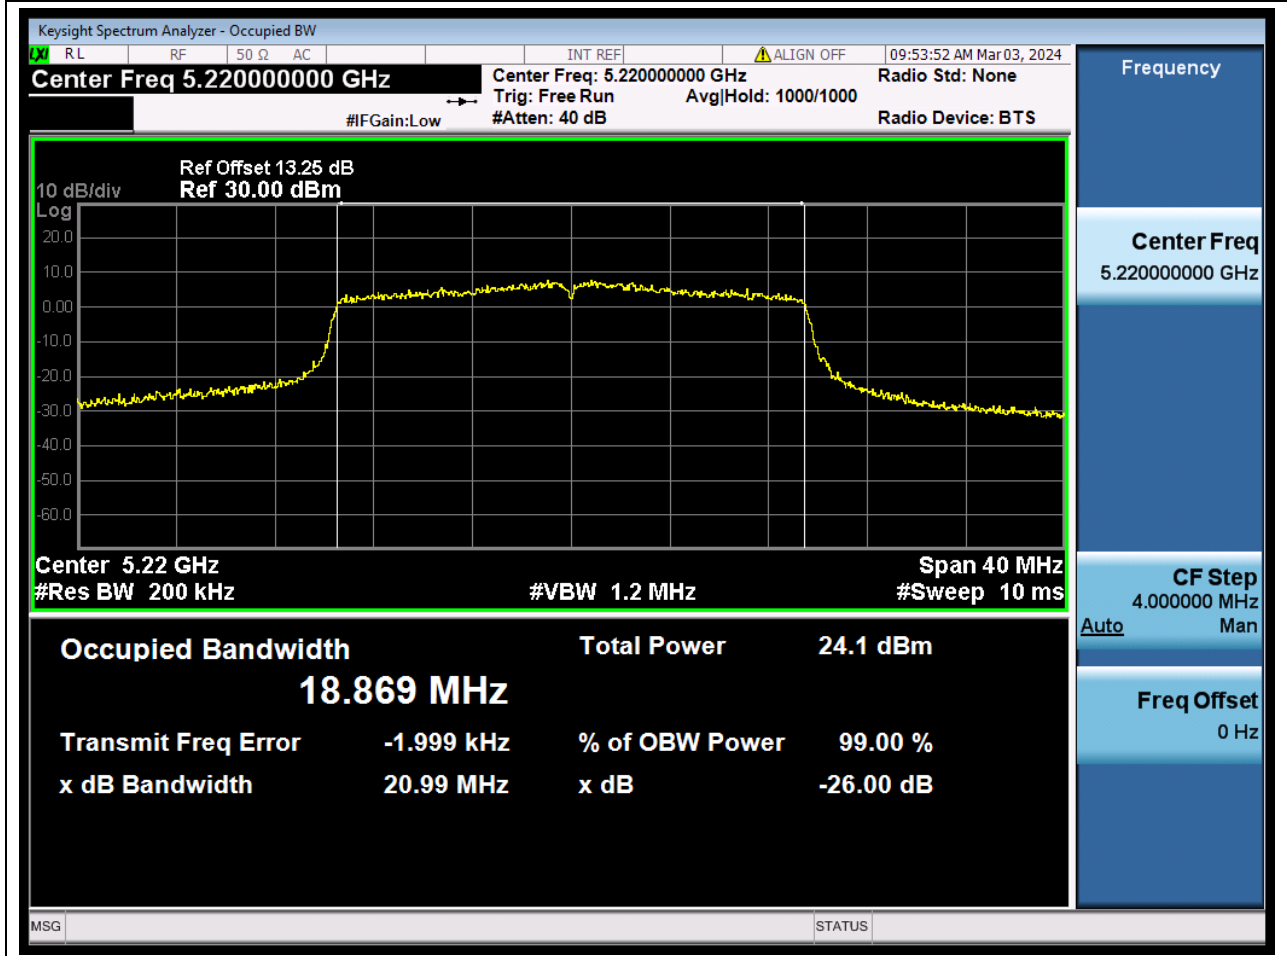

17. 802.11ax_20M_U-NII-1_M

17.1. A.2.2-99% Bandwidth(NTNV)

Center Frequency (MHz)	OBW Power (%)	RBW (MHz)	Detector	Limit (MHz)	OBW (MHz)	Verdict
5220	99	0.2	Peak	0	18.869442	N/A