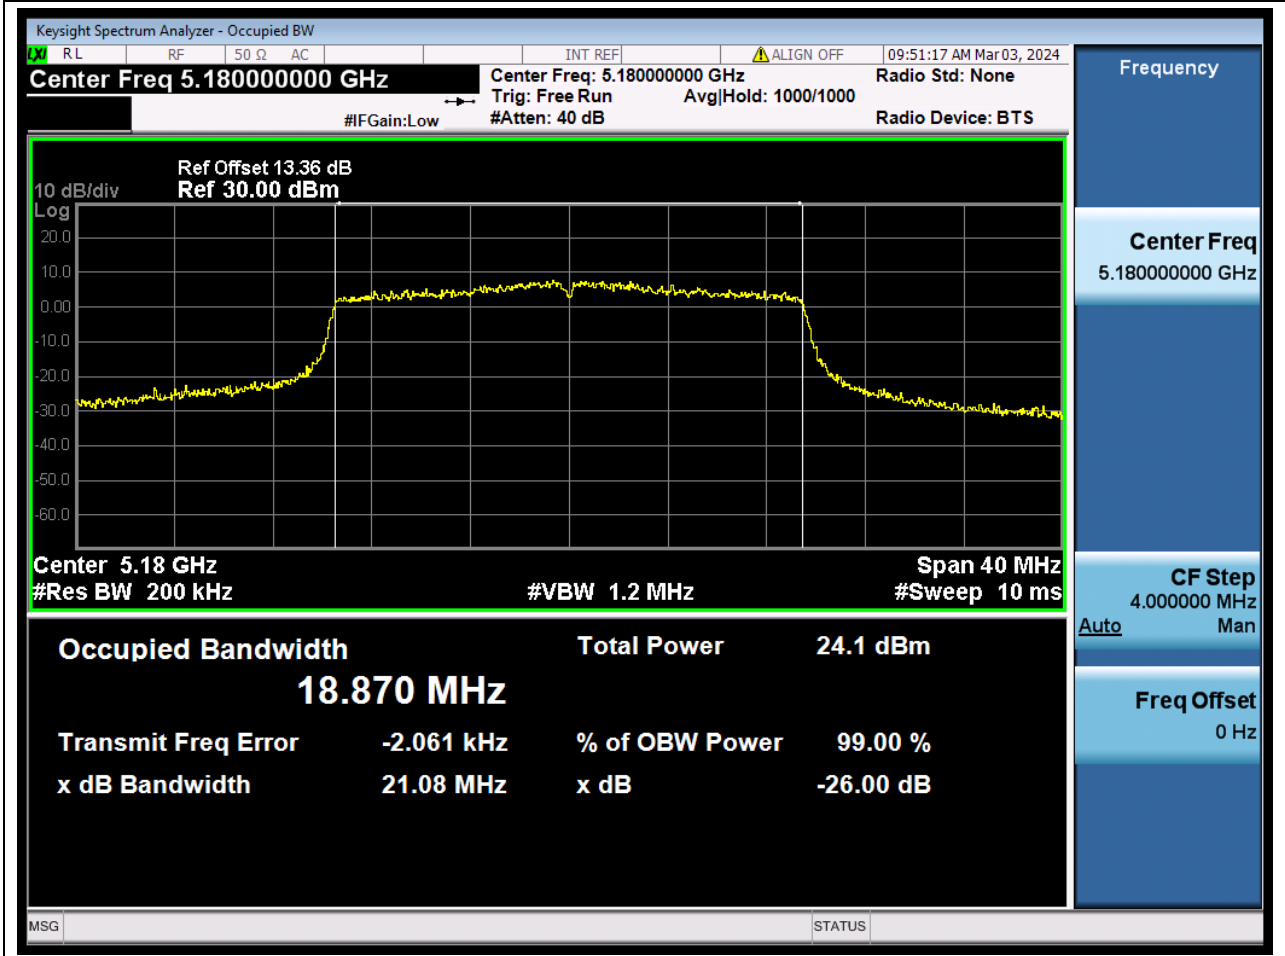

16. 802.11ax_20M_U-NII-1_L

16.1. A.2.2-99% Bandwidth(NTNV)

Center Frequency (MHz)	OBW Power (%)	RBW (MHz)	Detector	Limit (MHz)	OBW (MHz)	Verdict
5180	99	0.2	Peak	0	18.870352	N/A