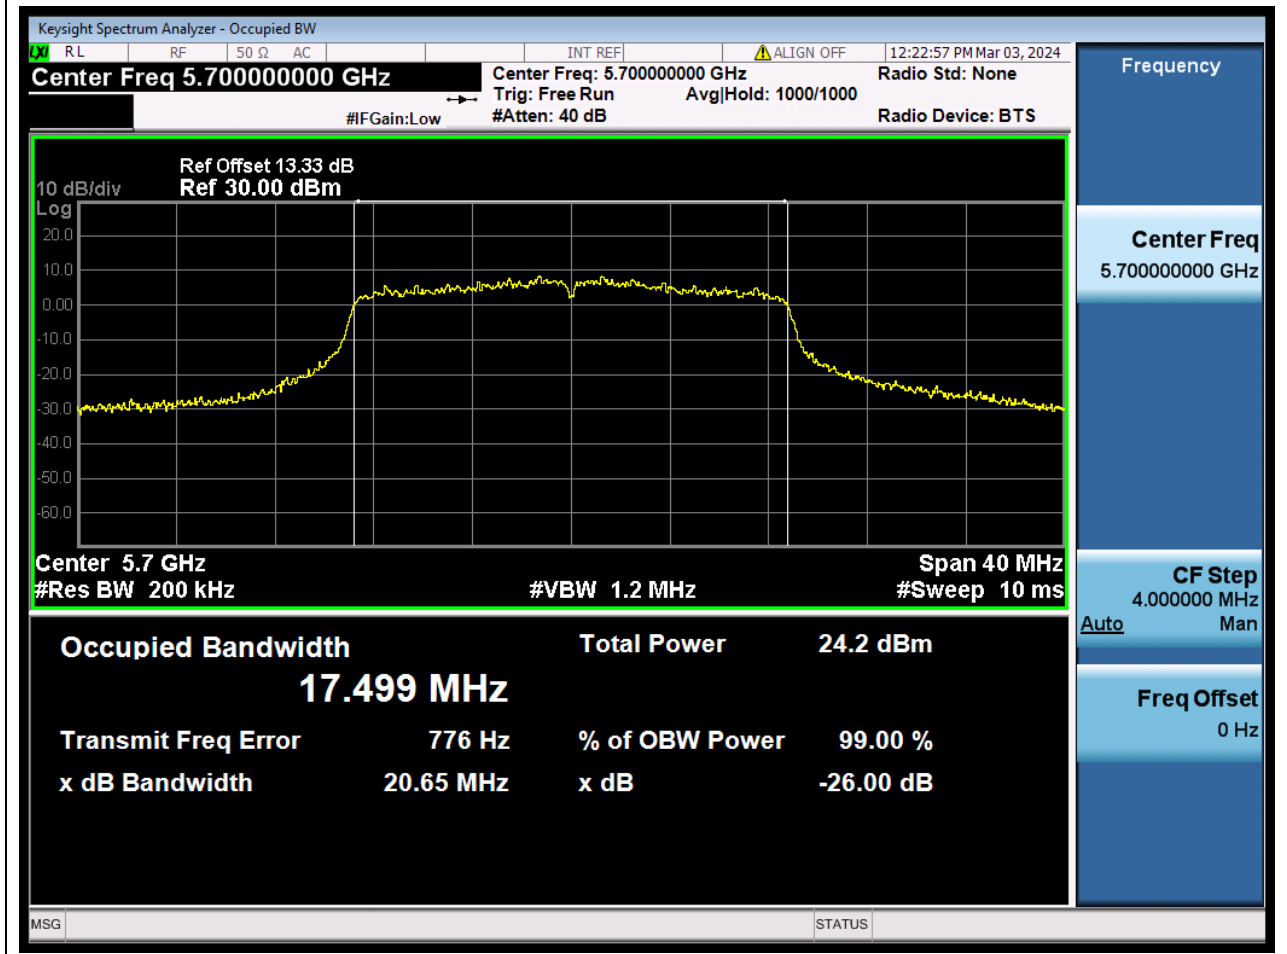

48. 802.11n_20M_U-NII-2C_H

48.1. A.2.2-99% Bandwidth(NTNV)

Center Frequency (MHz)	OBW Power (%)	RBW (MHz)	Detector	Limit (MHz)	OBW (MHz)	Verdict
5700	99	0.2	Peak	0	17.499214	N/A