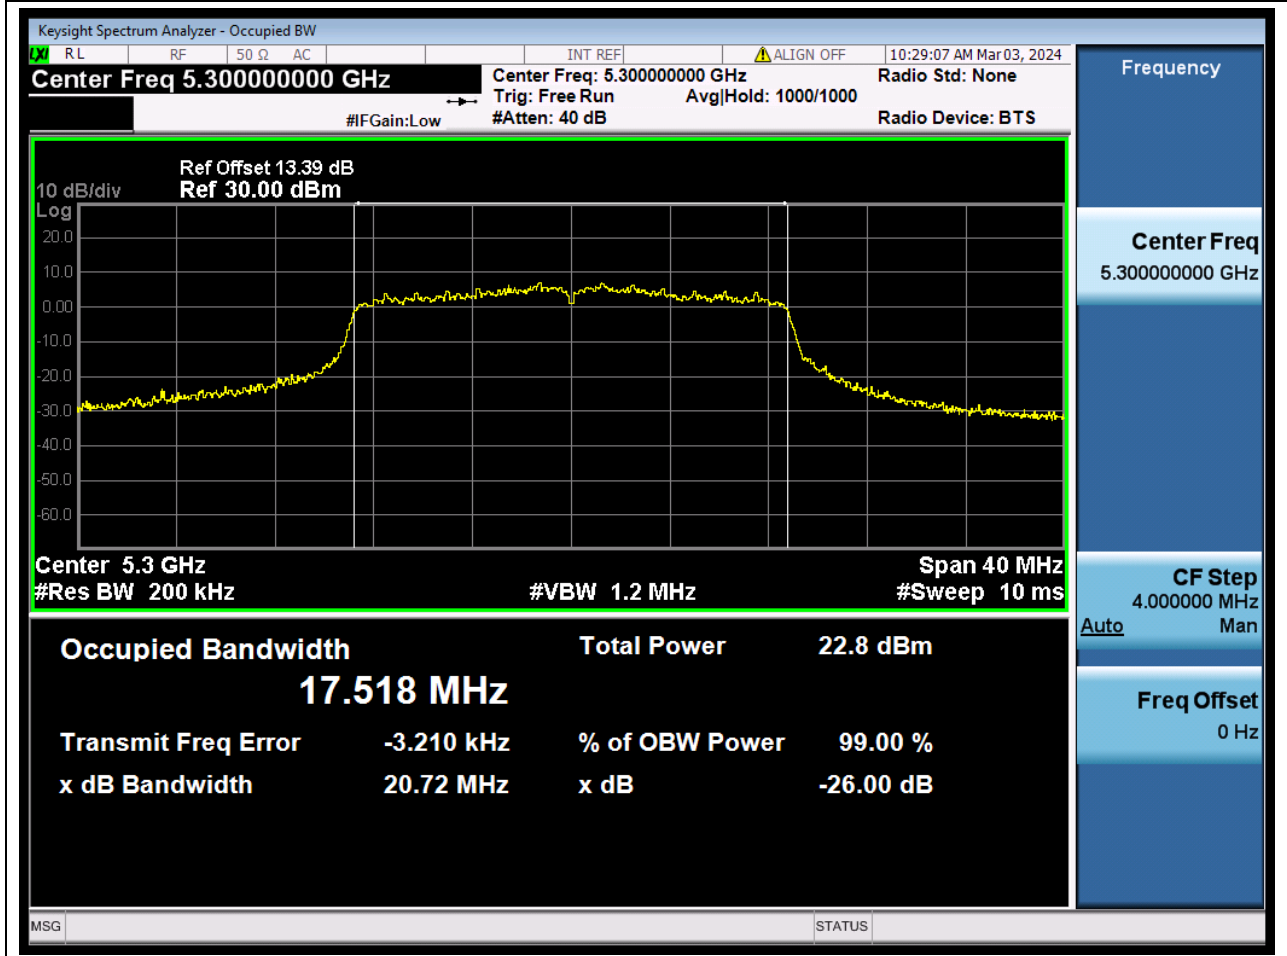

27. 802.11n_20M_U-NII-2A_M

27.1. A.2.2-99% Bandwidth(NTNV)

Center Frequency (MHz)	OBW Power (%)	RBW (MHz)	Detector	Limit (MHz)	OBW (MHz)	Verdict
5300	99	0.2	Peak	0	17.51846	N/A