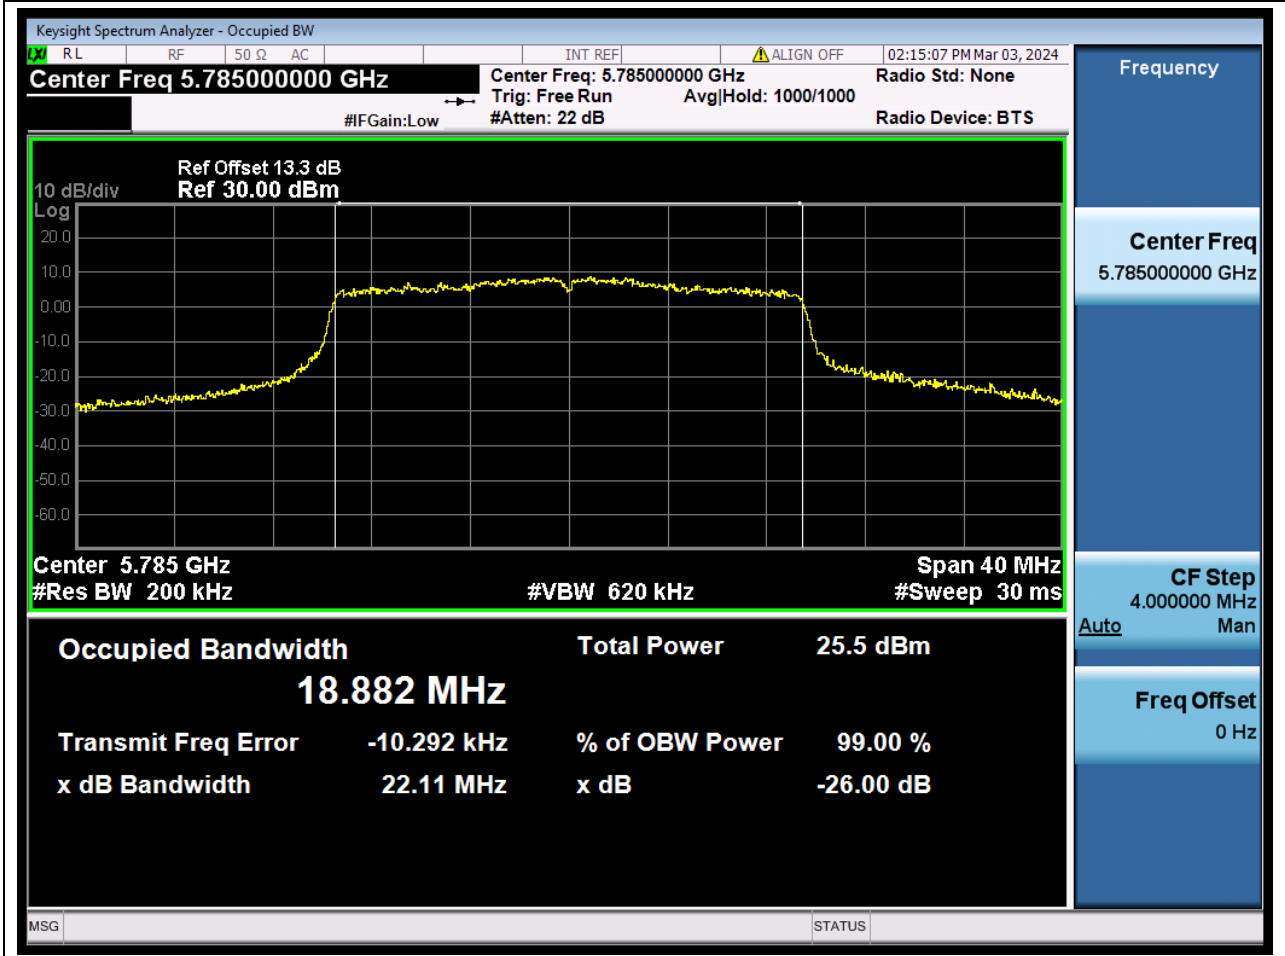

85. 802.11ax_20M_U-NII-3_M

85.1. A.2-26dB Bandwidth(NTNV)

Center Frequency (MHz)	XdB Down	RBW (MHz)	Detector	Limit (MHz)	XdB BandWidth (MHz)	Verdict
5785	26	0.2	Peak	0	22.112747	N/A