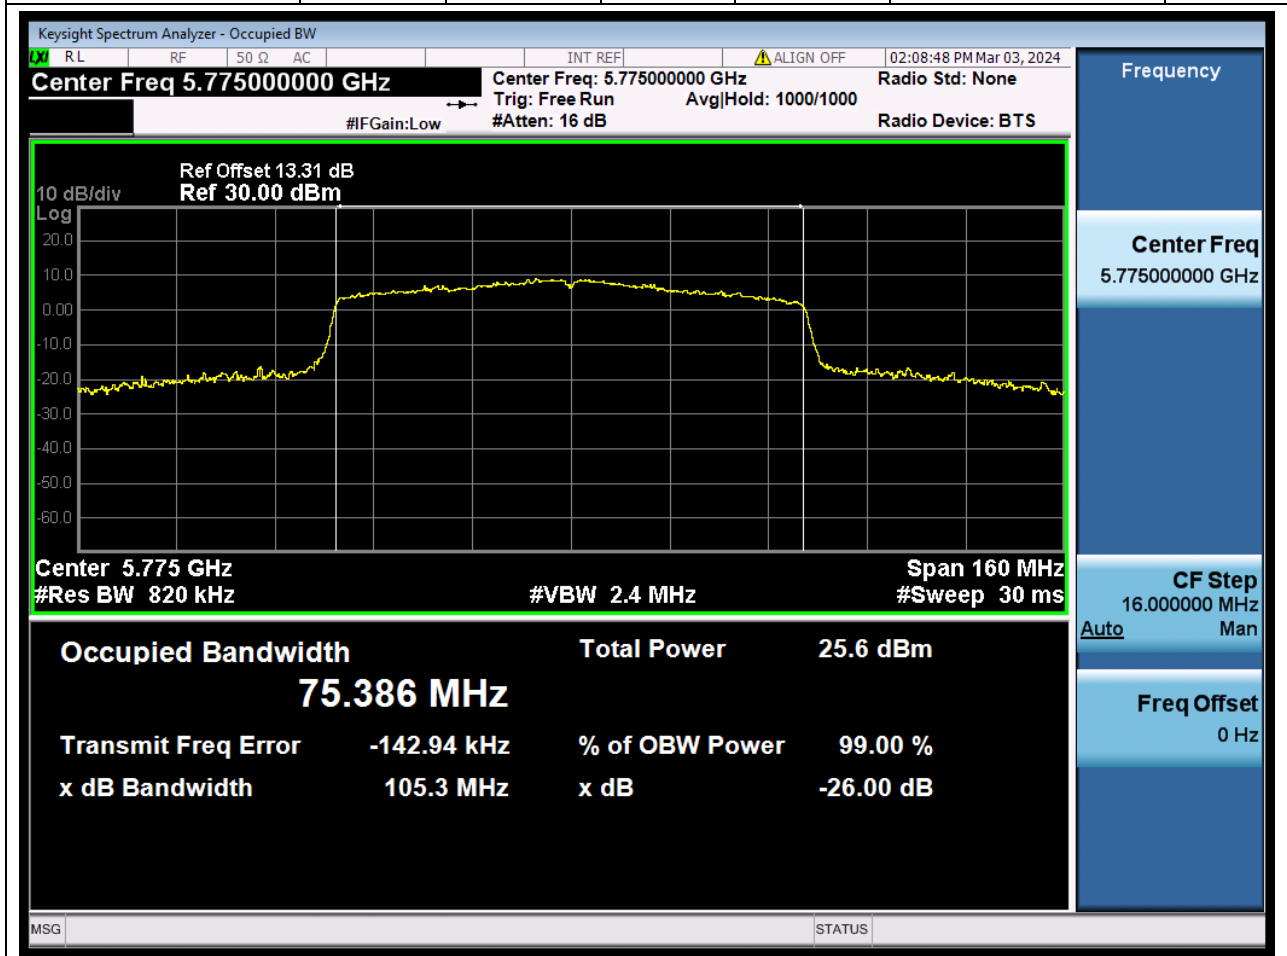

83. 802.11ac_80M_U-NII-3_M

83.1. A.2-26dB Bandwidth(NTNV)

Center Frequency (MHz)	XdB Down	RBW (MHz)	Detector	Limit (MHz)	XdB BandWidth (MHz)	Verdict
5775	26	0.82	Peak	0	105.310816	N/A

84. 802.11ax_20M_U-NII-3_L