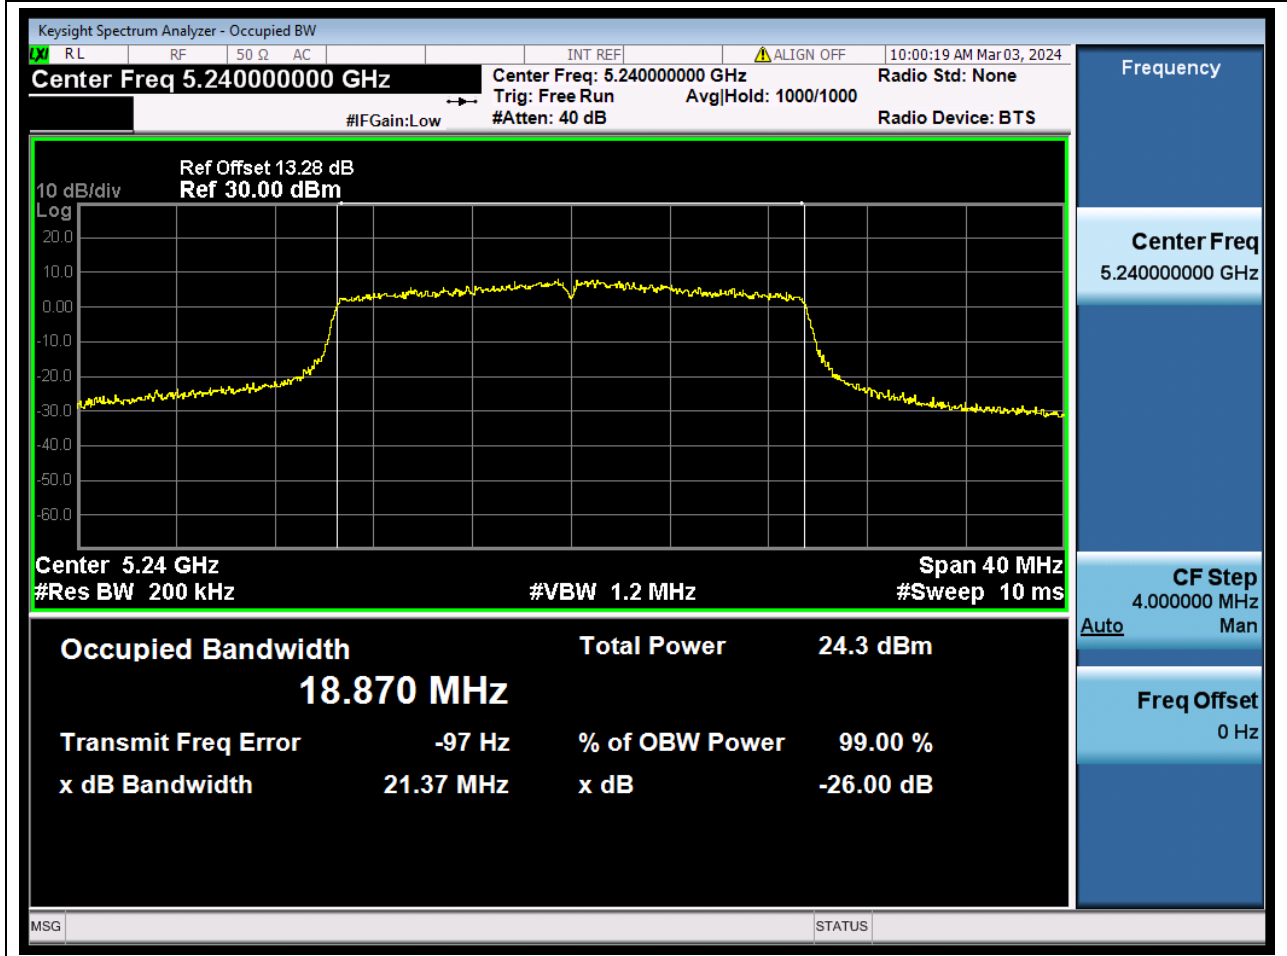

18. 802.11ax_20M_U-NII-1_H

18.1. A.2.2-99% Bandwidth(NTNV)

Center Frequency (MHz)	OBW Power (%)	RBW (MHz)	Detector	Limit (MHz)	OBW (MHz)	Verdict
5240	99	0.2	Peak	0	18.869942	N/A