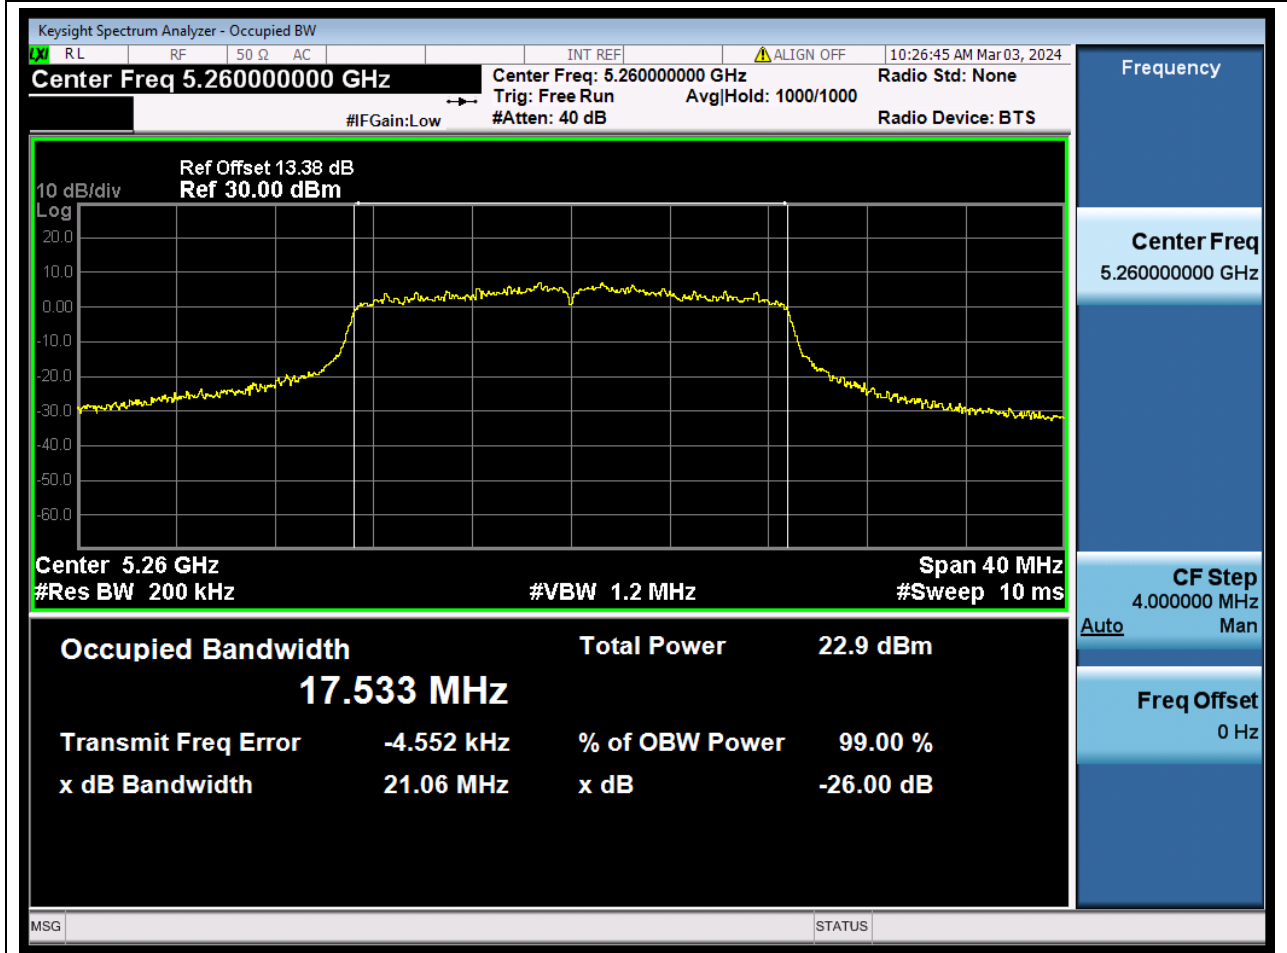

26. 802.11n_20M_U-NII-2A_L

26.1. A.2.2-99% Bandwidth(NTNV)

Center Frequency (MHz)	OBW Power (%)	RBW (MHz)	Detector	Limit (MHz)	OBW (MHz)	Verdict
5260	99	0.2	Peak	0	17.533022	N/A