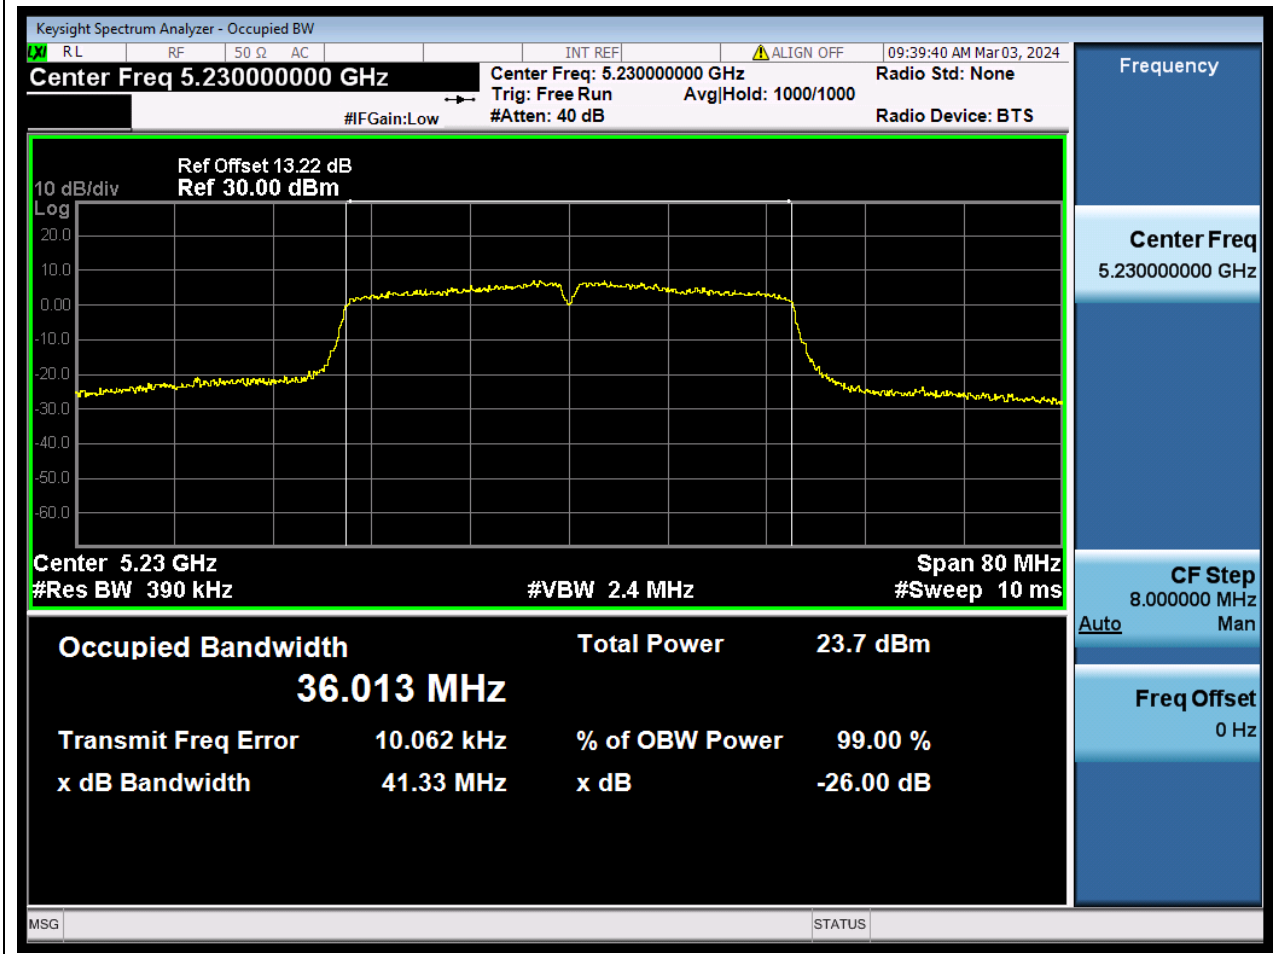

13. 802.11ac_40M_U-NII-1_H

13.1. A.2.2-99% Bandwidth(NTNV)

Center Frequency (MHz)	OBW Power (%)	RBW (MHz)	Detector	Limit (MHz)	OBW (MHz)	Verdict
5230	99	0.39	Peak	0	36.013303	N/A