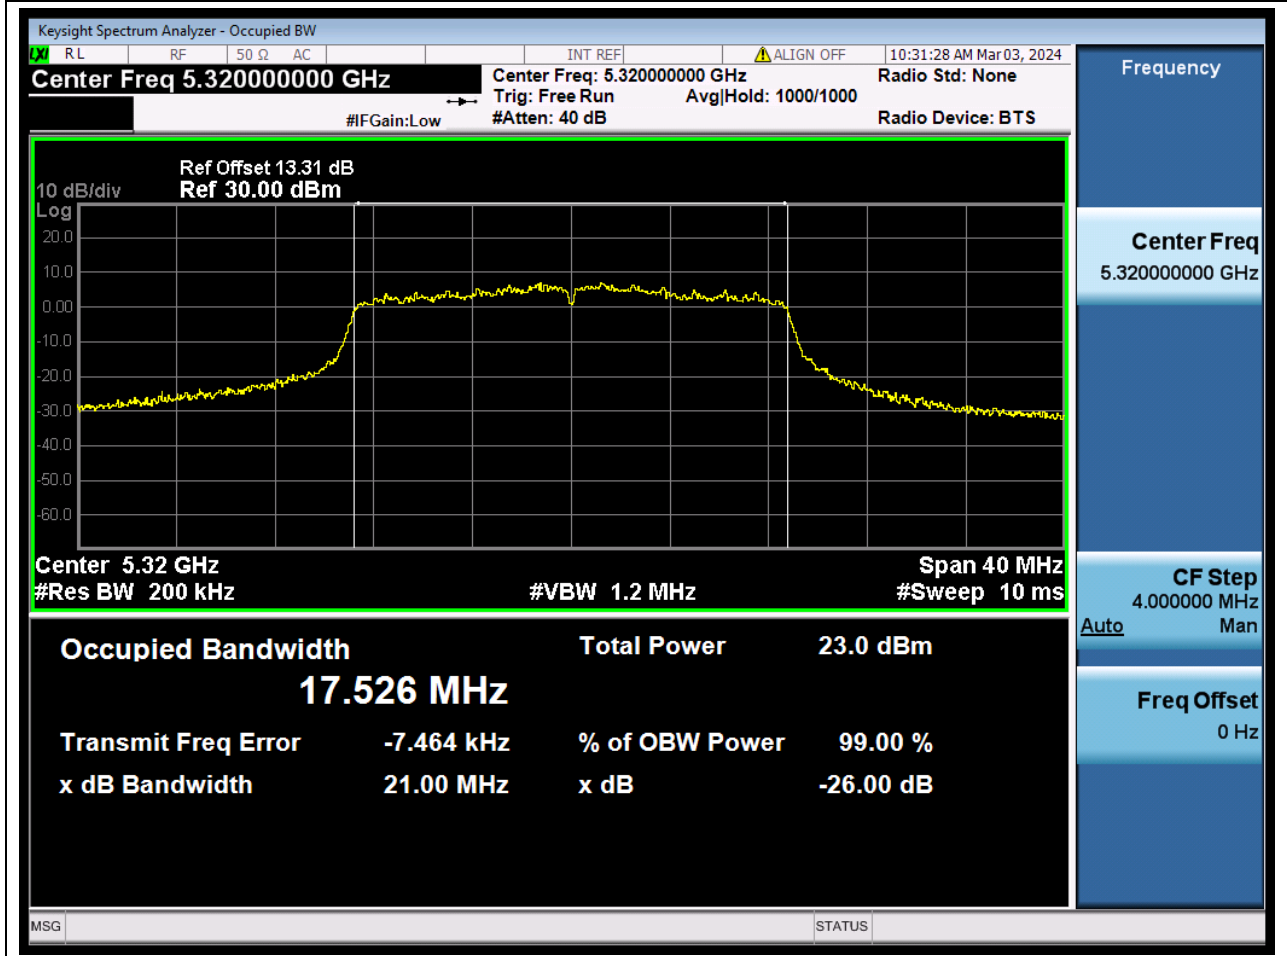

28. 802.11n_20M_U-NII-2A_H

28.1. A.2.2-99% Bandwidth(NTNV)

Center Frequency (MHz)	OBW Power (%)	RBW (MHz)	Detector	Limit (MHz)	OBW (MHz)	Verdict
5320	99	0.2	Peak	0	17.525602	N/A