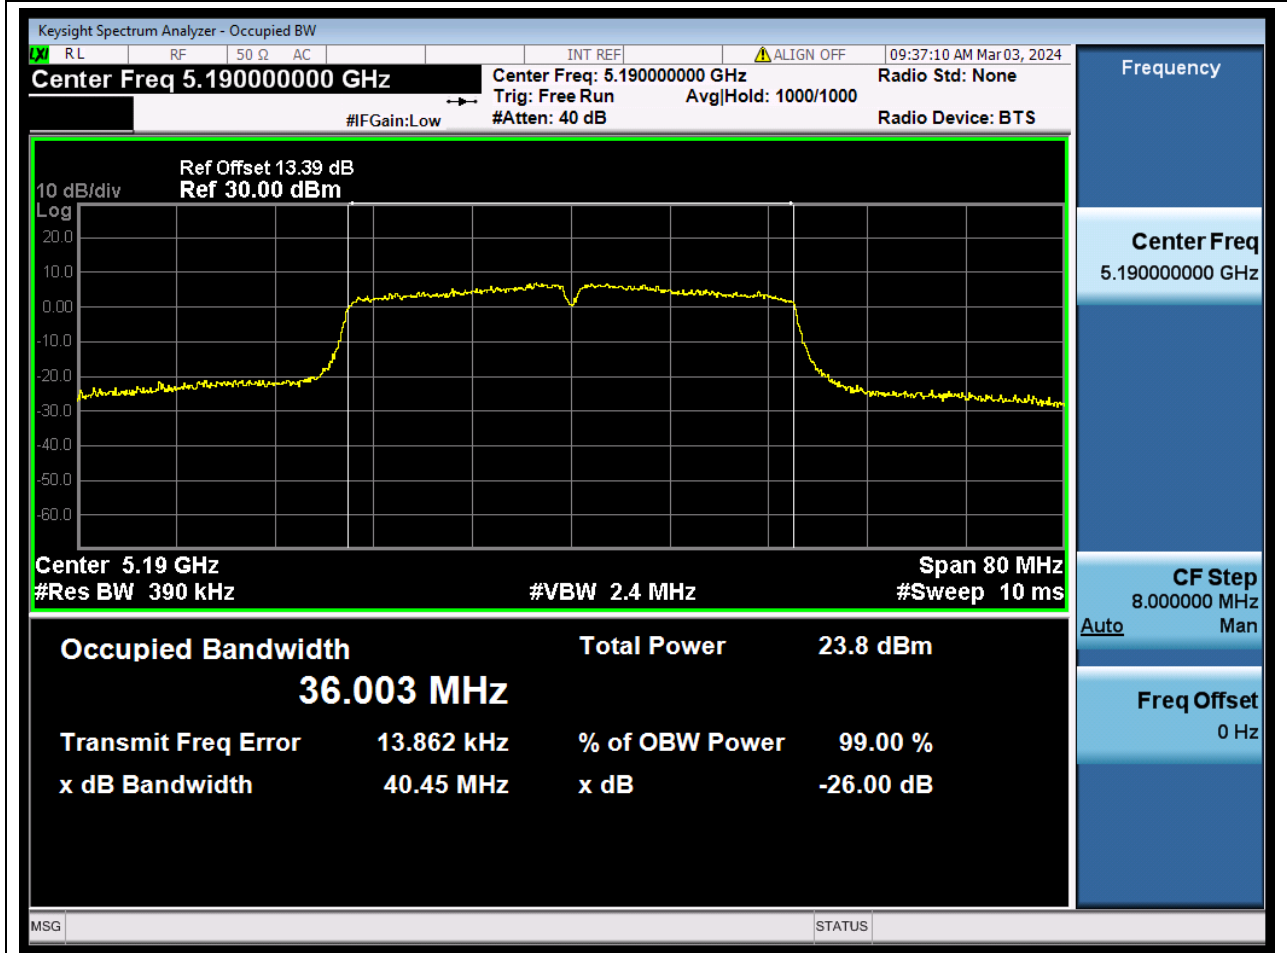

12. 802.11ac_40M_U-NII-1_L

12.1. A.2.2-99% Bandwidth(NTNV)

Center Frequency (MHz)	OBW Power (%)	RBW (MHz)	Detector	Limit (MHz)	OBW (MHz)	Verdict
5190	99	0.39	Peak	0	36.00252	N/A