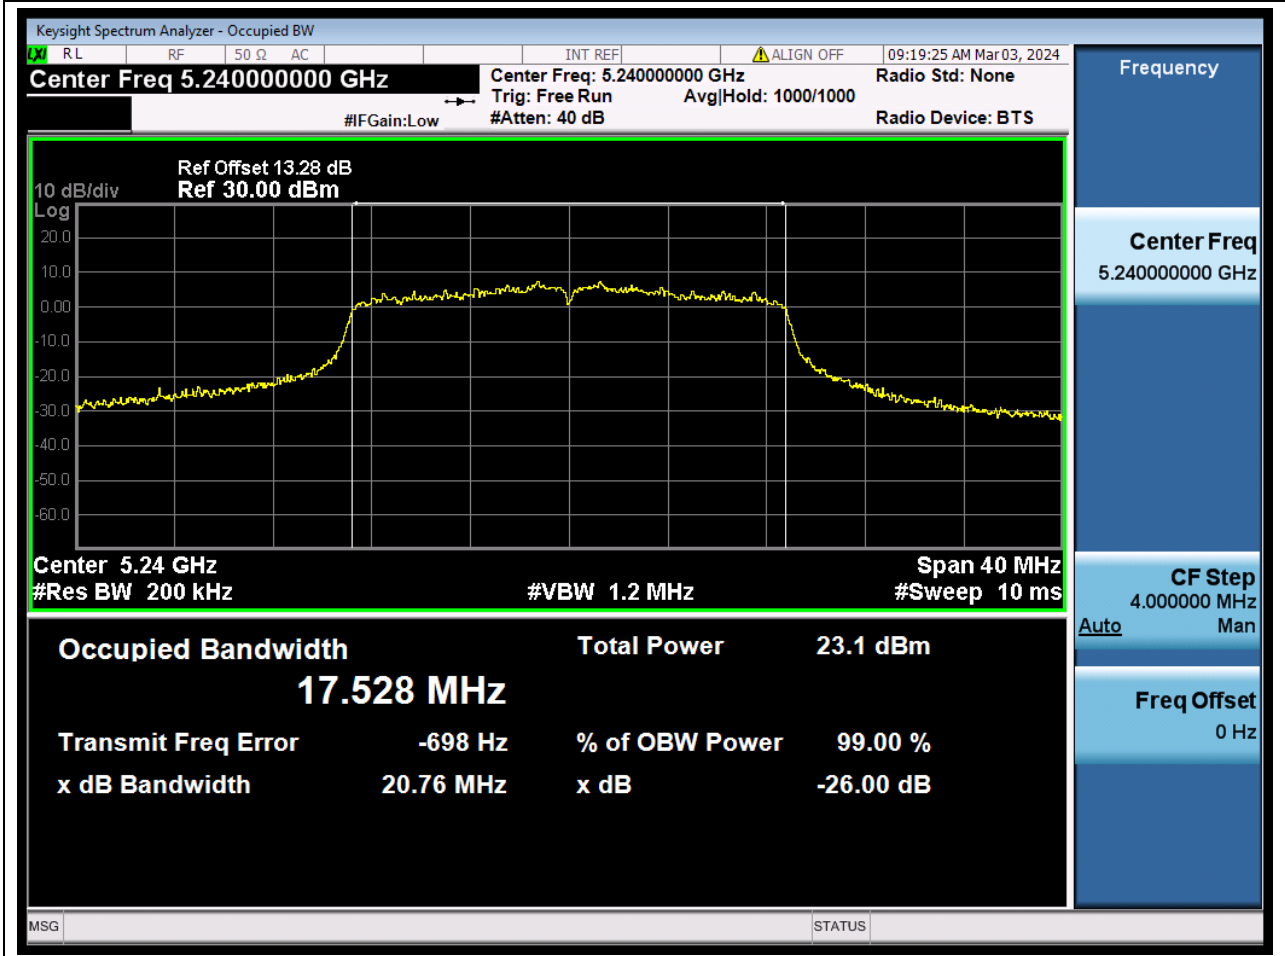

6. 802.11n_20M_U-NII-1_H

6.1. A.2.2-99% Bandwidth(NTNV)

Center Frequency (MHz)	OBW Power (%)	RBW (MHz)	Detector	Limit (MHz)	OBW (MHz)	Verdict
5240	99	0.2	Peak	0	17.527565	N/A