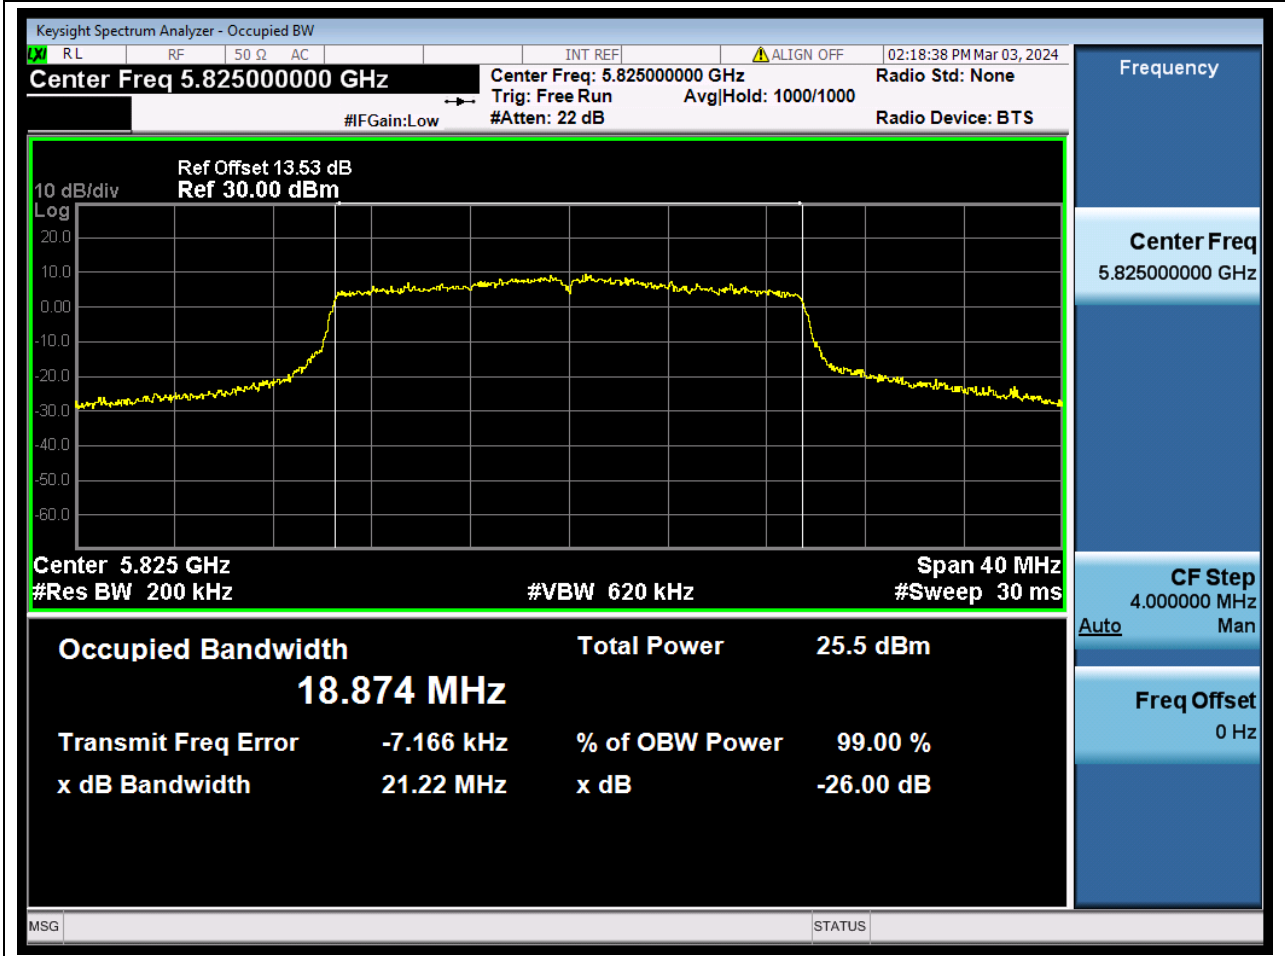

86. 802.11ax_20M_U-NII-3_H

86.1. A.2-26dB Bandwidth(NTNV)

Center Frequency (MHz)	XdB Down	RBW (MHz)	Detector	Limit (MHz)	XdB BandWidth (MHz)	Verdict
5825	26	0.2	Peak	0	21.219938	N/A