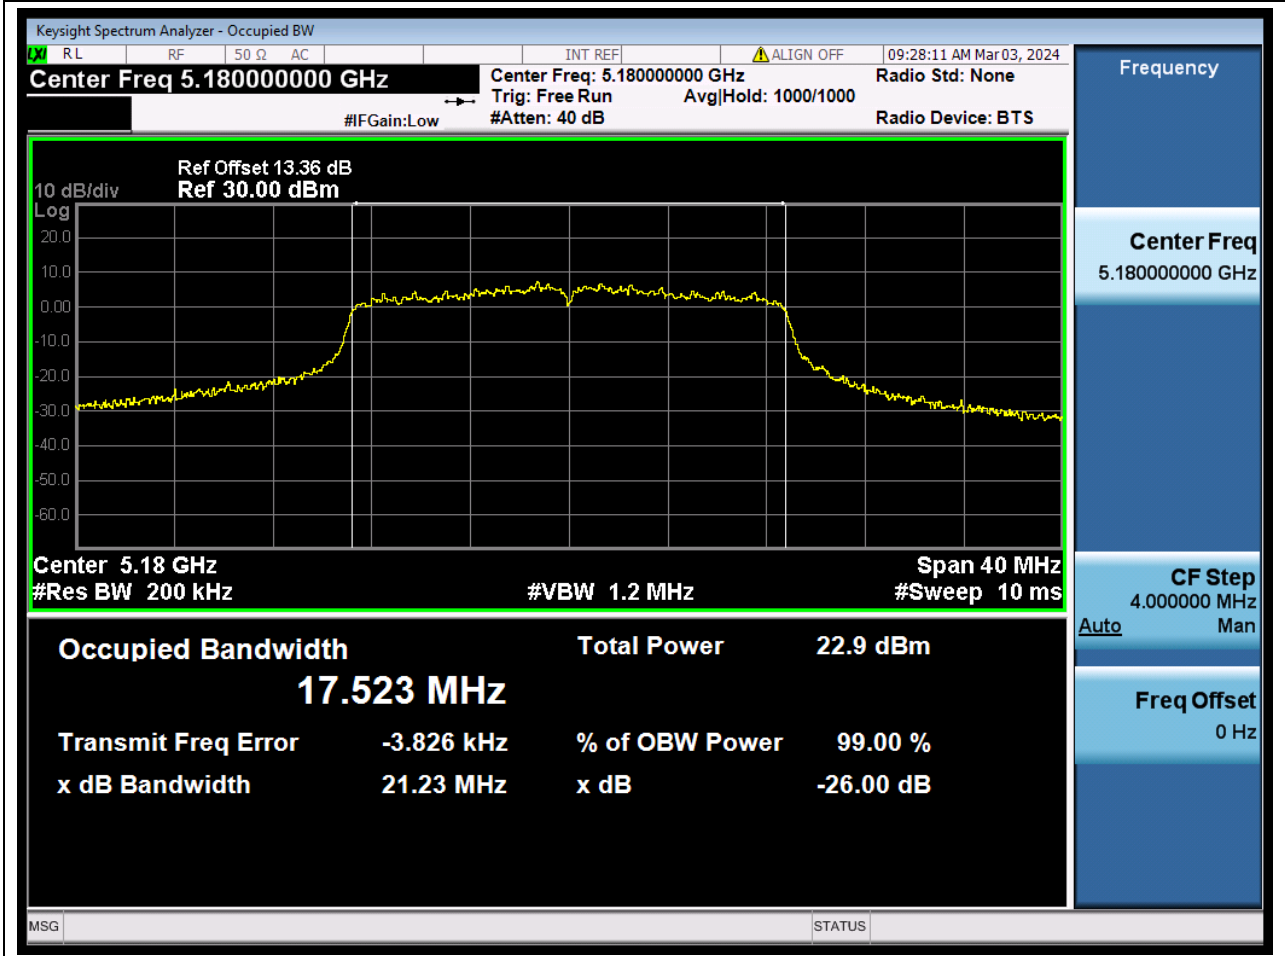

9. 802.11ac_20M_U-NII-1_L

9.1. A.2.2-99% Bandwidth(NTNV)

Center Frequency (MHz)	OBW Power (%)	RBW (MHz)	Detector	Limit (MHz)	OBW (MHz)	Verdict
5180	99	0.2	Peak	0	17.523008	N/A