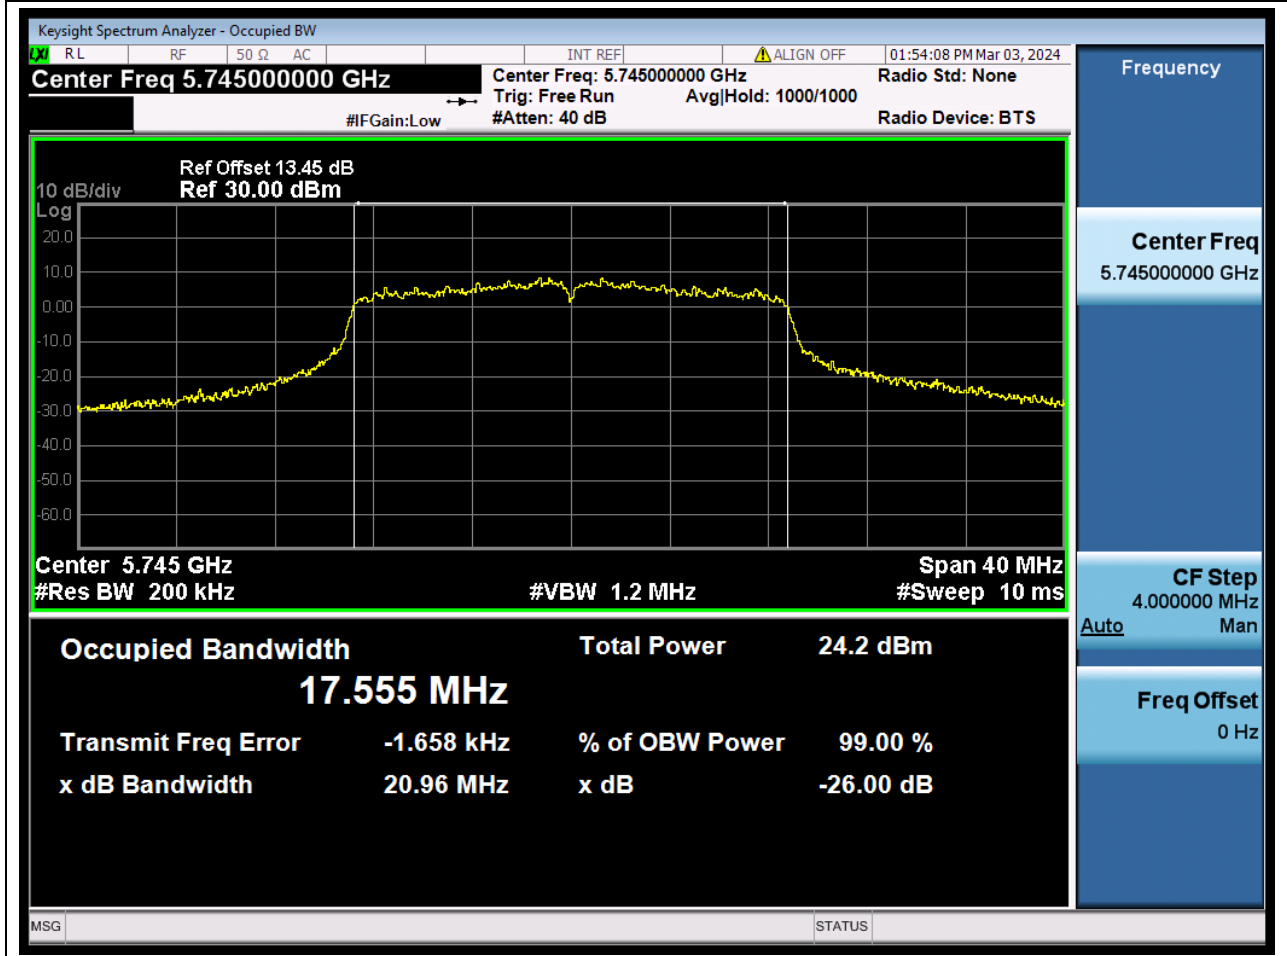

78. 802.11ac_20M_U-NII-3_L

78.1. A.2.2-99% Bandwidth(NTNV)

Center Frequency (MHz)	OBW Power (%)	RBW (MHz)	Detector	Limit (MHz)	OBW (MHz)	Verdict
5745	99	0.2	Peak	0	17.555053	N/A