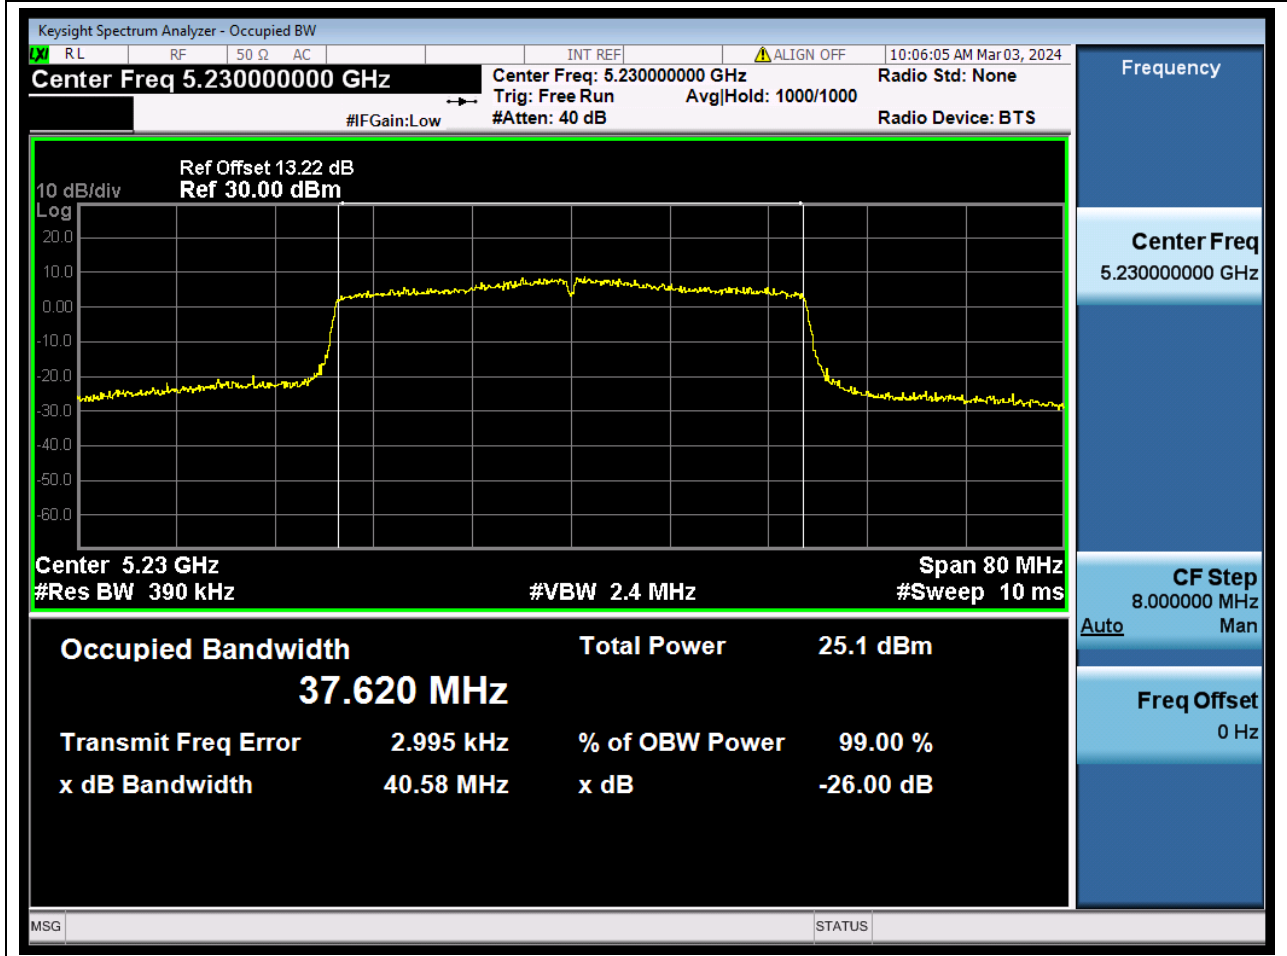

20. 802.11ax_40M_U-NII-1_H

20.1. A.2.2-99% Bandwidth(NTNV)

Center Frequency (MHz)	OBW Power (%)	RBW (MHz)	Detector	Limit (MHz)	OBW (MHz)	Verdict
5230	99	0.39	Peak	0	37.619877	N/A