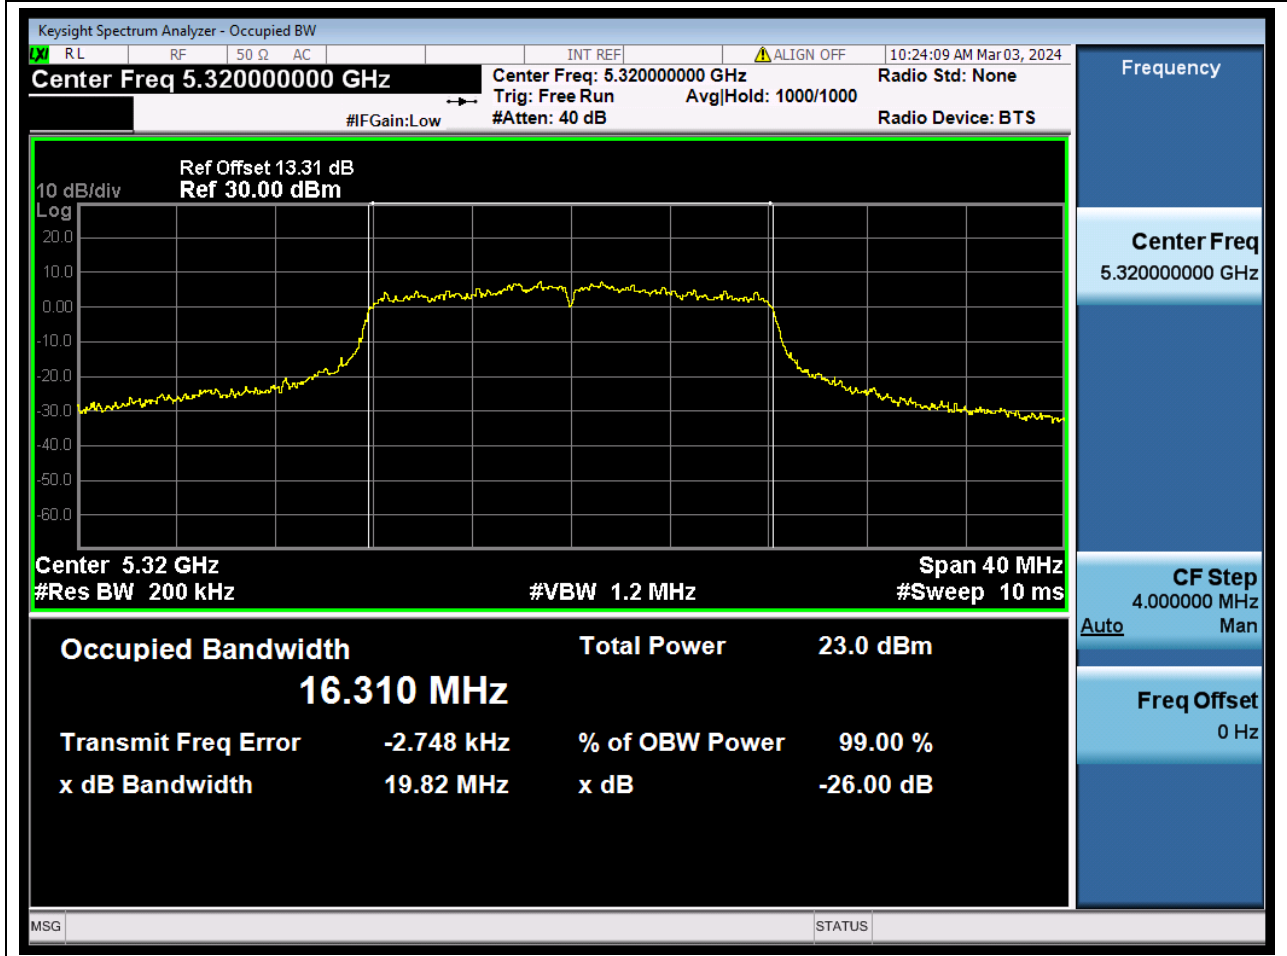

25. 802.11a_20M_U-NII-2A_H

25.1. A.2.2-99% Bandwidth(NTNV)

Center Frequency (MHz)	OBW Power (%)	RBW (MHz)	Detector	Limit (MHz)	OBW (MHz)	Verdict
5320	99	0.2	Peak	0	16.309679	N/A