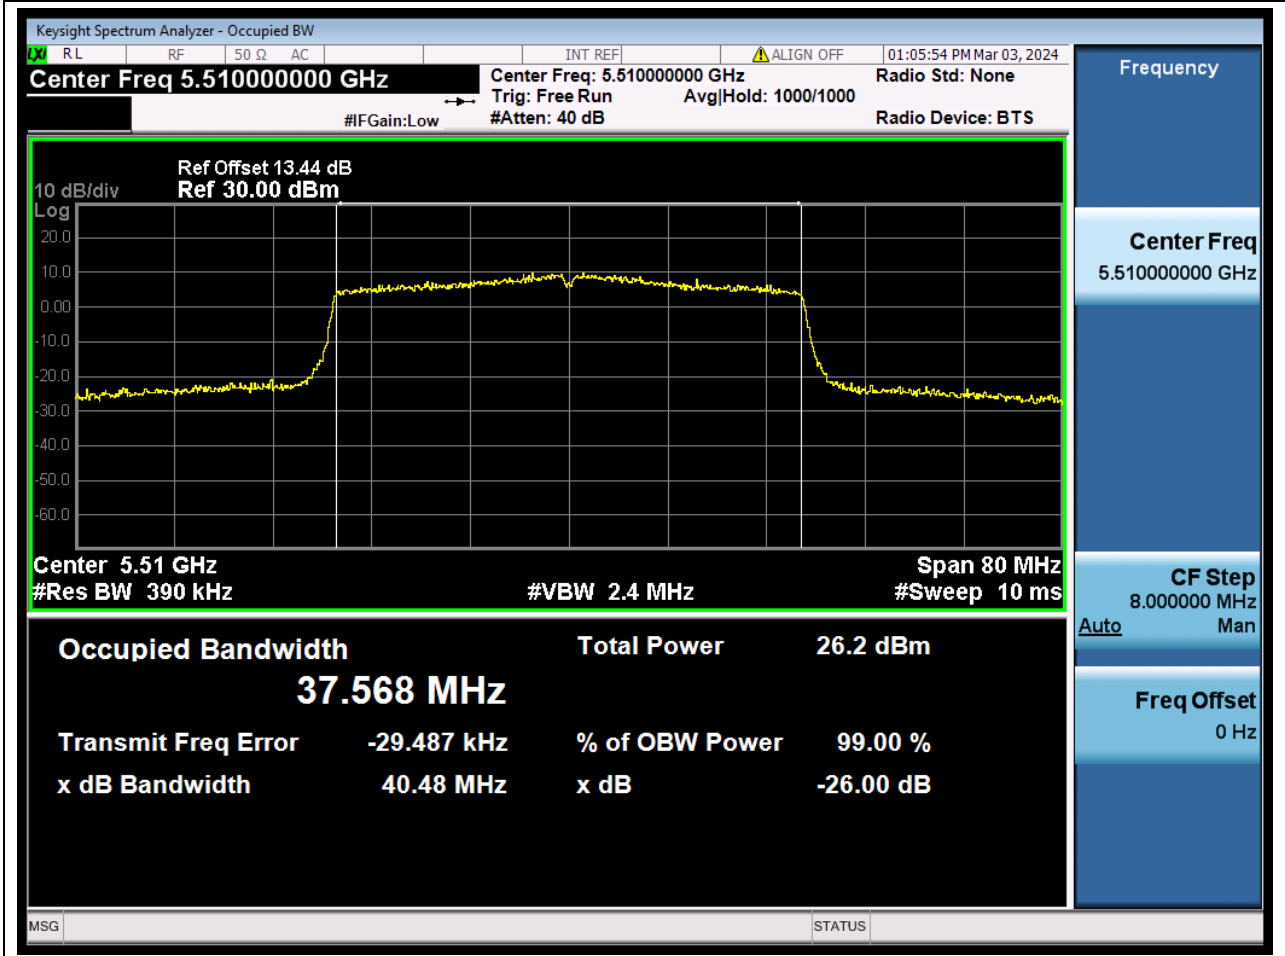

64. 802.11ax_40M_U-NII-2C_L

64.1. A.2.2-99% Bandwidth(NTNV)

Center Frequency (MHz)	OBW Power (%)	RBW (MHz)	Detector	Limit (MHz)	OBW (MHz)	Verdict
5510	99	0.39	Peak	0	37.568242	N/A