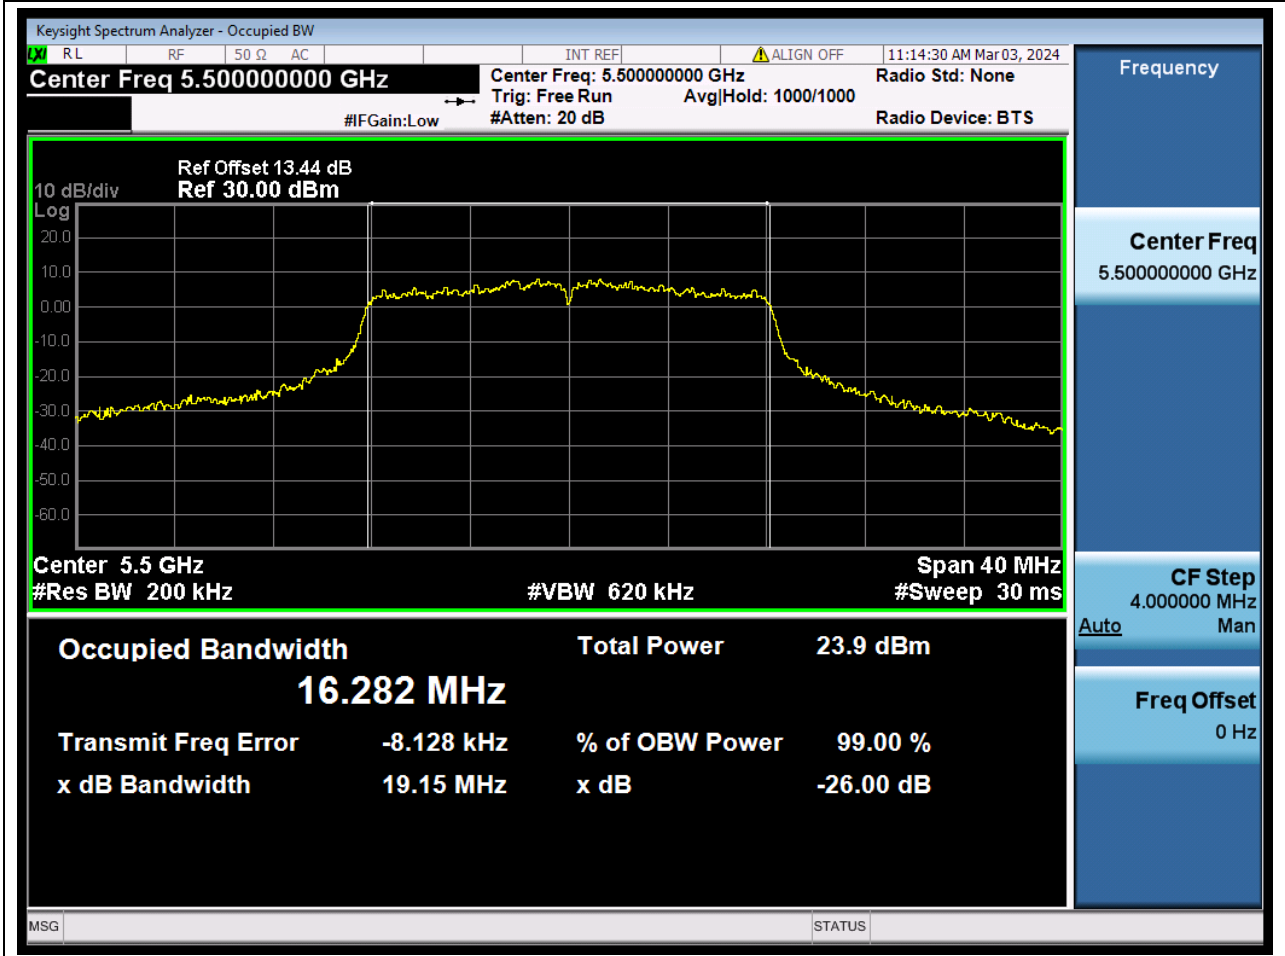

43. 802.11a_20M_U-NII-2C_L

43.1. A.2-26dB Bandwidth(NTNV)

Center Frequency (MHz)	XdB Down	RBW (MHz)	Detector	Limit (MHz)	XdB BandWidth (MHz)	Verdict
5500	26	0.2	Peak	0	19.152825	N/A