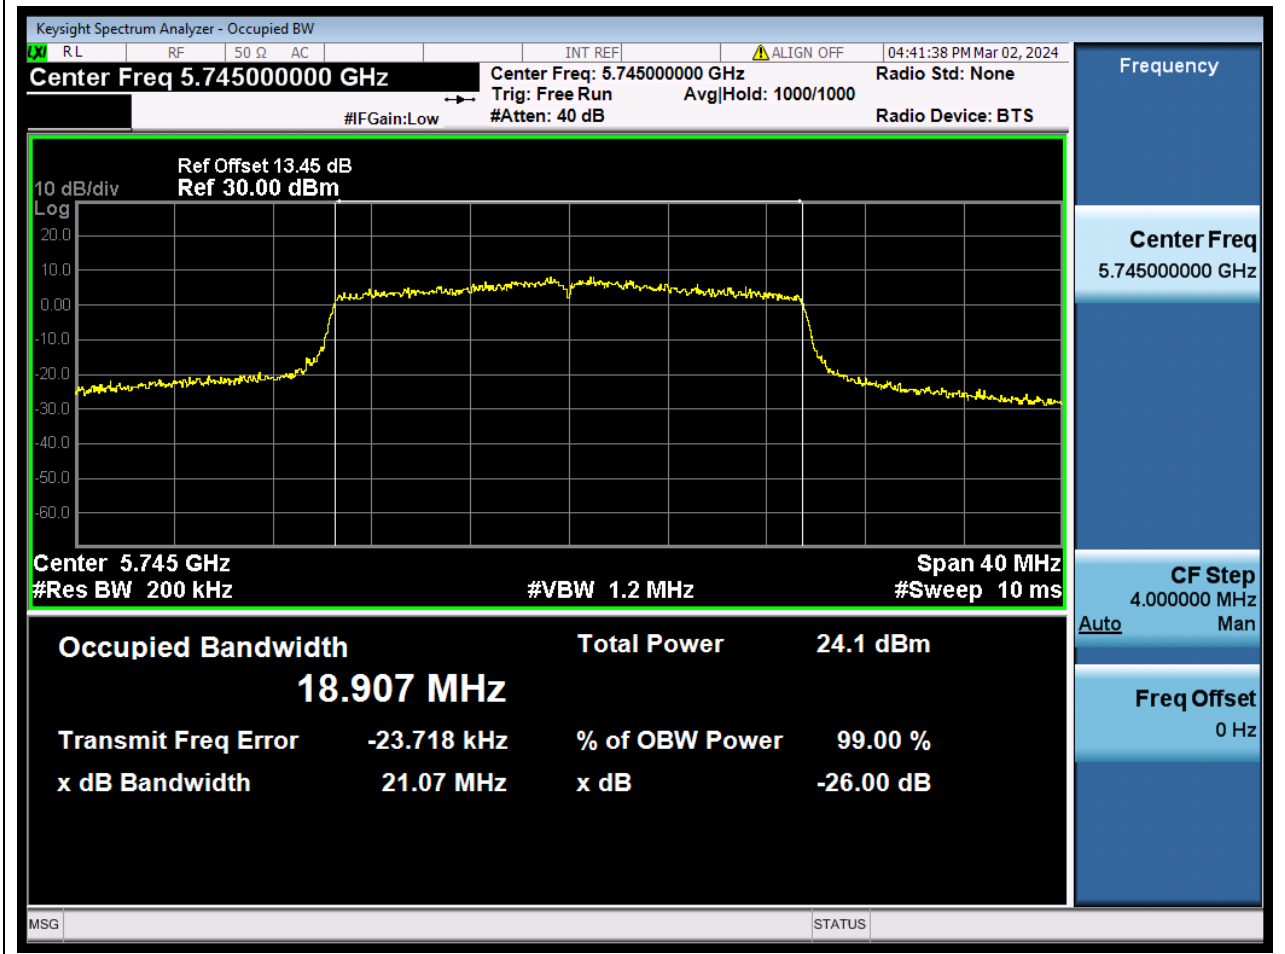

84. 802.11ax_20M_U-NII-3_L

84.1. A.2.2-99% Bandwidth(NTNV)

Center Frequency (MHz)	OBW Power (%)	RBW (MHz)	Detector	Limit (MHz)	OBW (MHz)	Verdict
5745	99	0.2	Peak	0	18.906935	N/A

85. 802.11ax_20M_U-NII-3_M