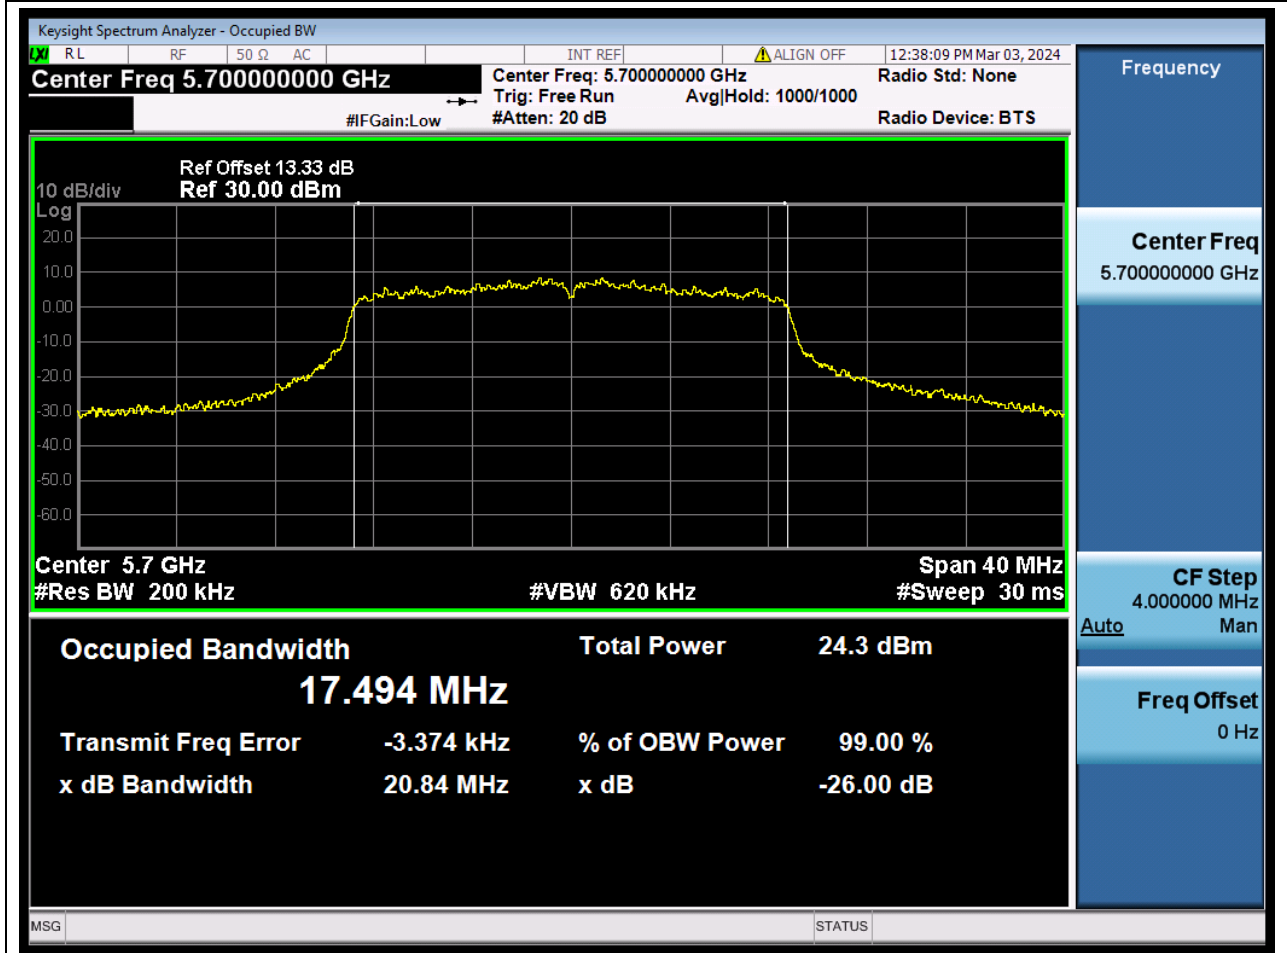

54. 802.11ac_20M_U-NII-2C_H

54.1. A.2-26dB Bandwidth(NTNV)

Center Frequency (MHz)	XdB Down	RBW (MHz)	Detector	Limit (MHz)	XdB BandWidth (MHz)	Verdict
5700	26	0.2	Peak	0	20.835132	N/A