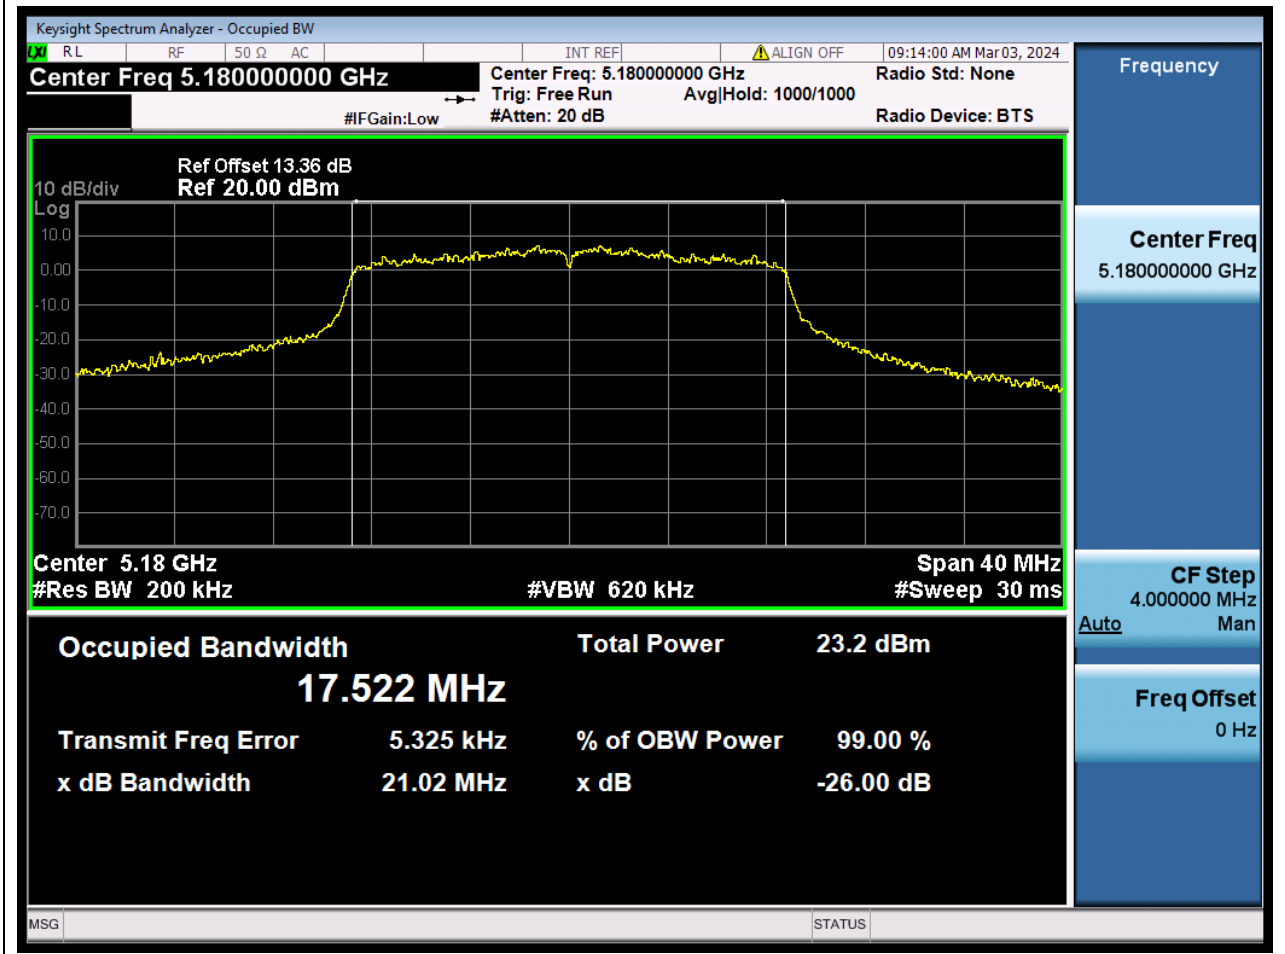

4. 802.11n_20M_U-NII-1_L

4.1. A.2-26dB Bandwidth(NTNV)

Center Frequency (MHz)	XdB Down	RBW (MHz)	Detector	Limit (MHz)	XdB BandWidth (MHz)	Verdict
5180	26	0.2	Peak	0	21.017676	N/A