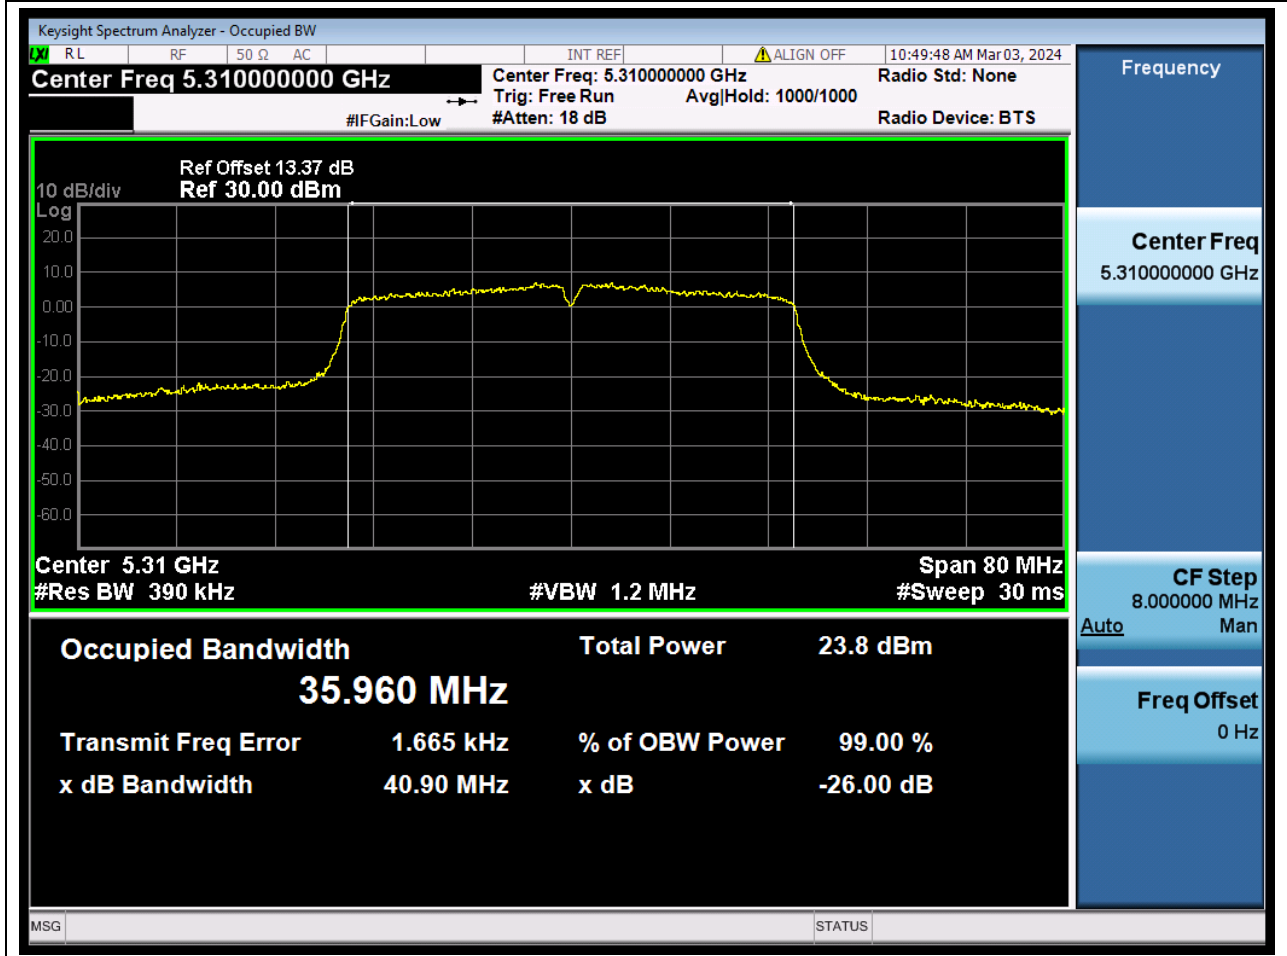

35. 802.11ac_40M_U-NII-2A_H

35.1. A.2-26dB Bandwidth(NTNV)

Center Frequency (MHz)	XdB Down	RBW (MHz)	Detector	Limit (MHz)	XdB BandWidth (MHz)	Verdict
5310	26	0.39	Peak	0	40.896181	N/A