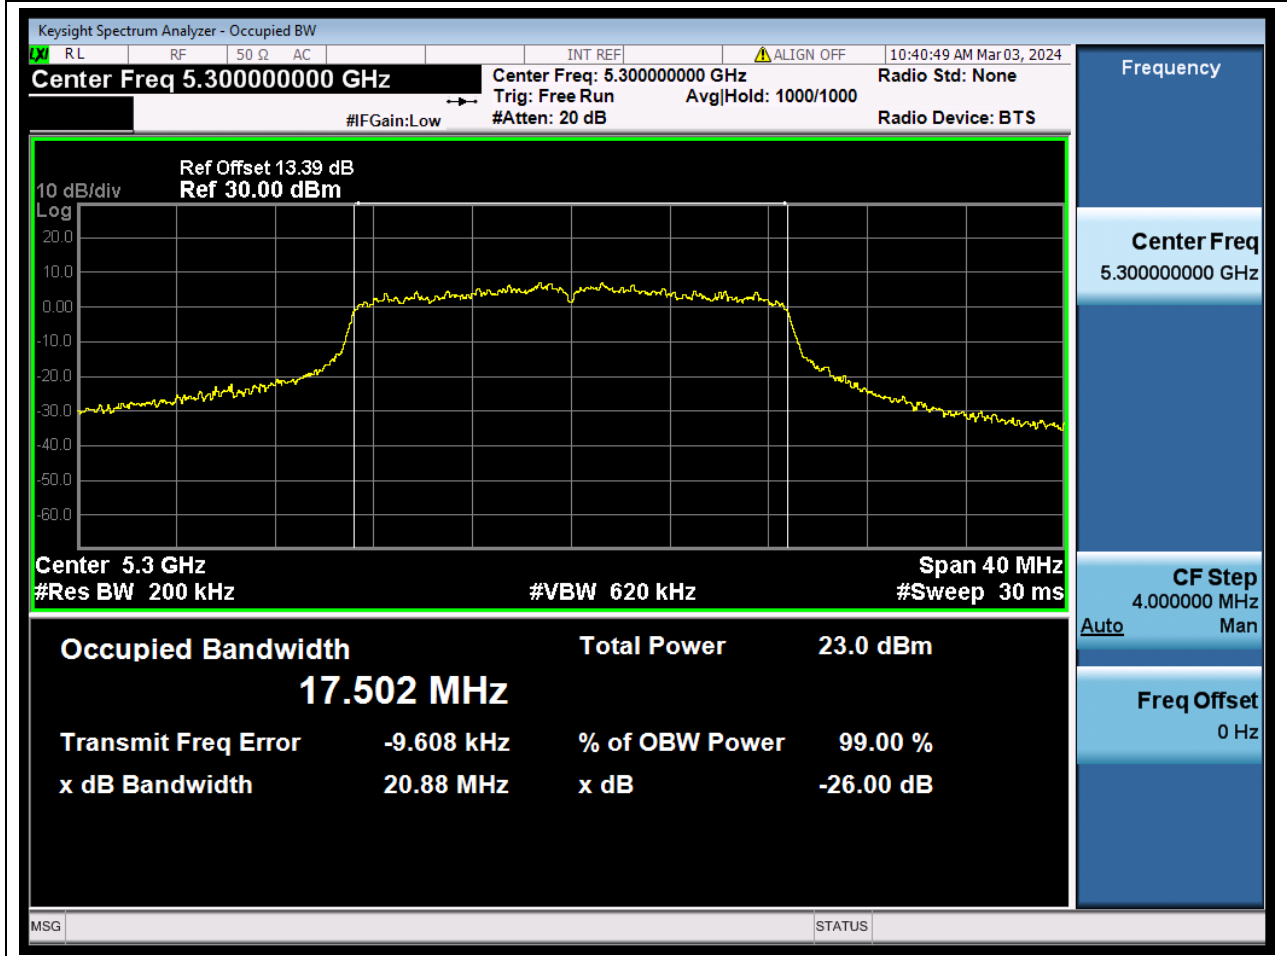

32. 802.11ac_20M_U-NII-2A_M

32.1. A.2-26dB Bandwidth(NTNV)

Center Frequency (MHz)	XdB Down	RBW (MHz)	Detector	Limit (MHz)	XdB BandWidth (MHz)	Verdict
5300	26	0.2	Peak	0	20.881116	N/A