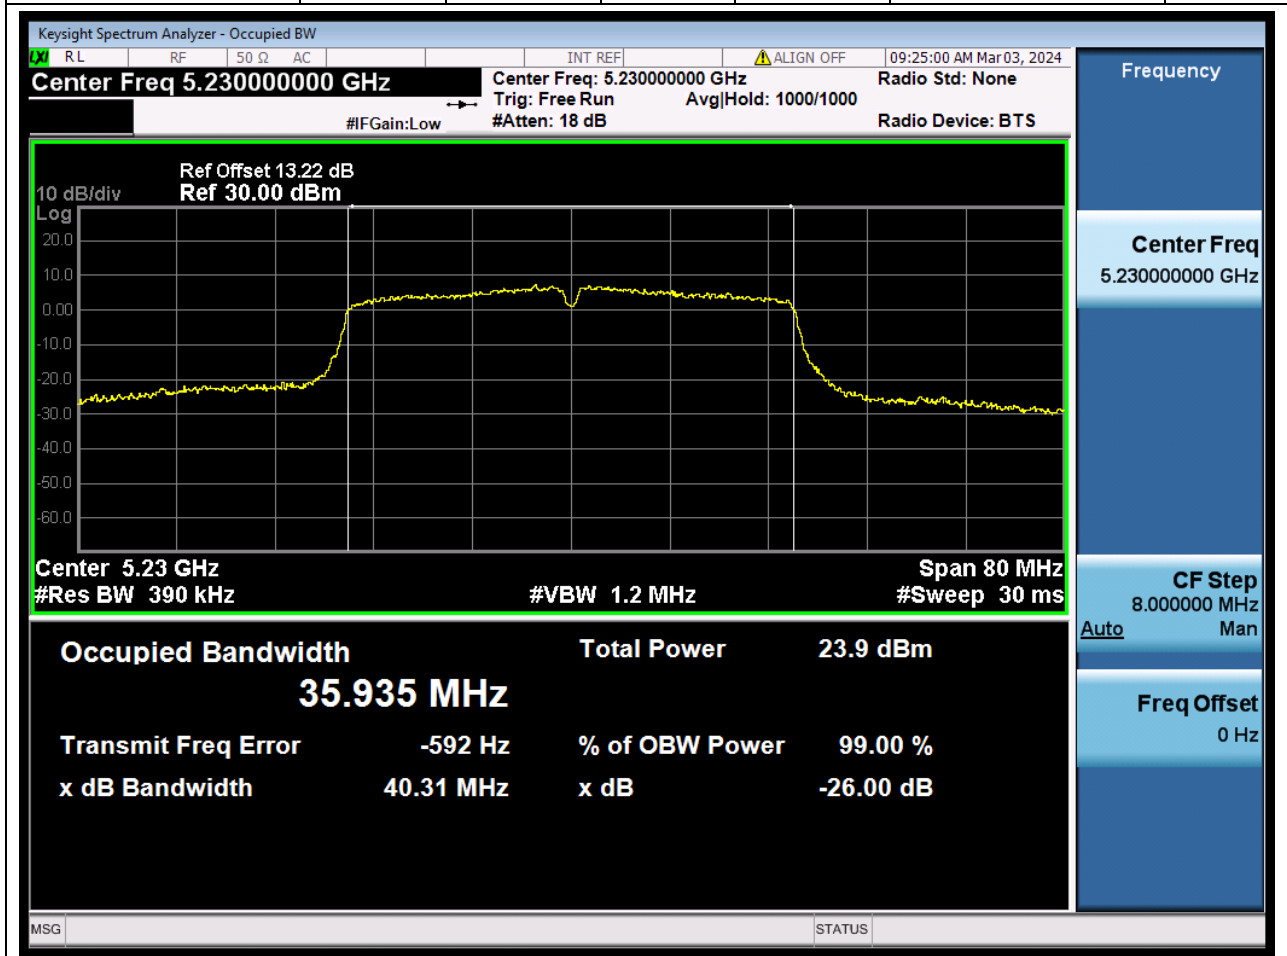

8. 802.11n_40M_U-NII-1_H

8.1. A.2-26dB Bandwidth(NTNV)

Center Frequency (MHz)	XdB Down	RBW (MHz)	Detector	Limit (MHz)	XdB BandWidth (MHz)	Verdict
5230	26	0.39	Peak	0	40.306066	N/A