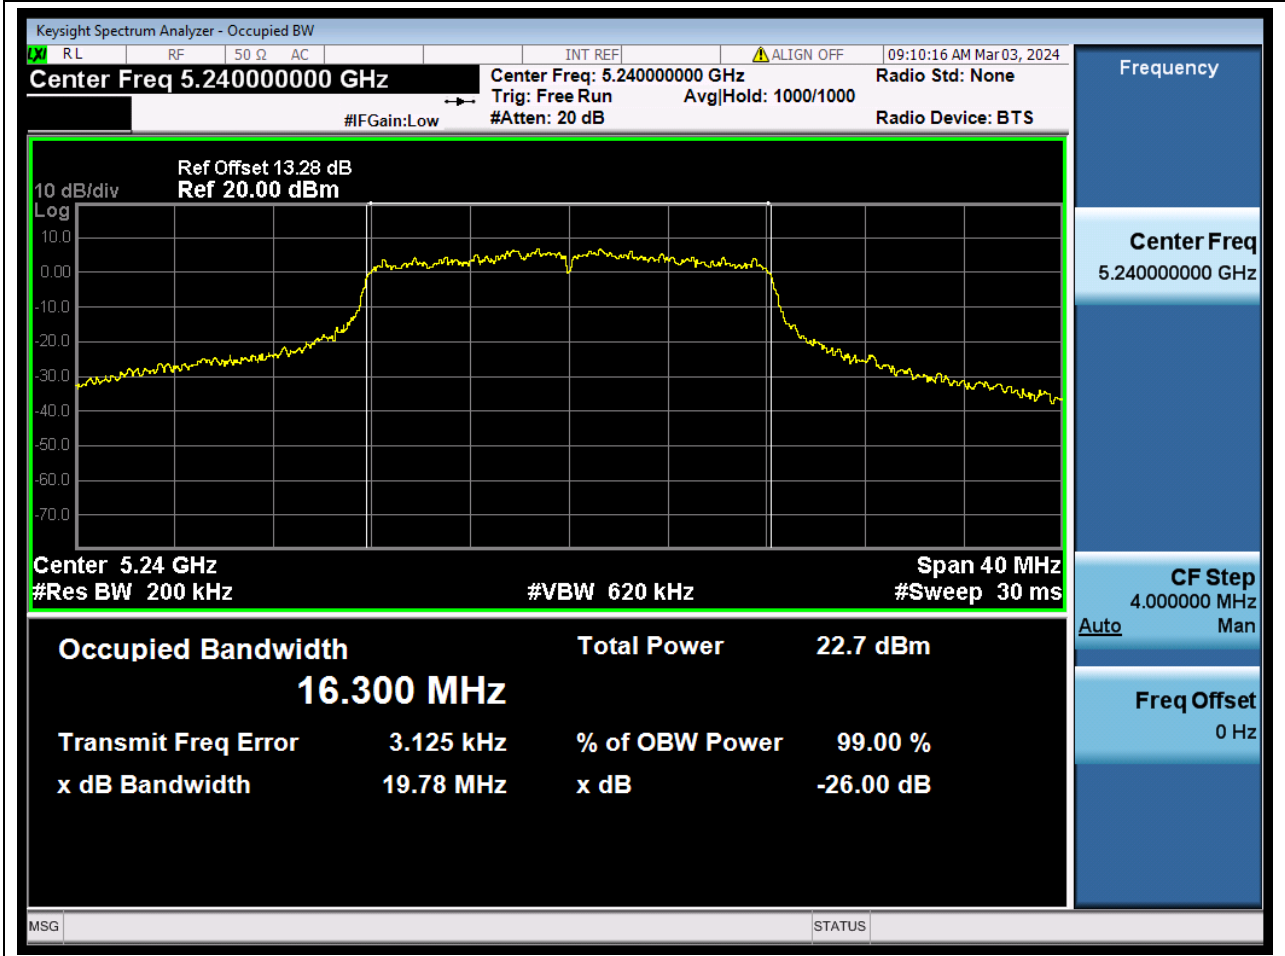

3. 802.11a_20M_U-NII-1_H

3.1. A.2-26dB Bandwidth(NTNV)

Center Frequency (MHz)	XdB Down	RBW (MHz)	Detector	Limit (MHz)	XdB BandWidth (MHz)	Verdict
5240	26	0.2	Peak	0	19.77687	N/A