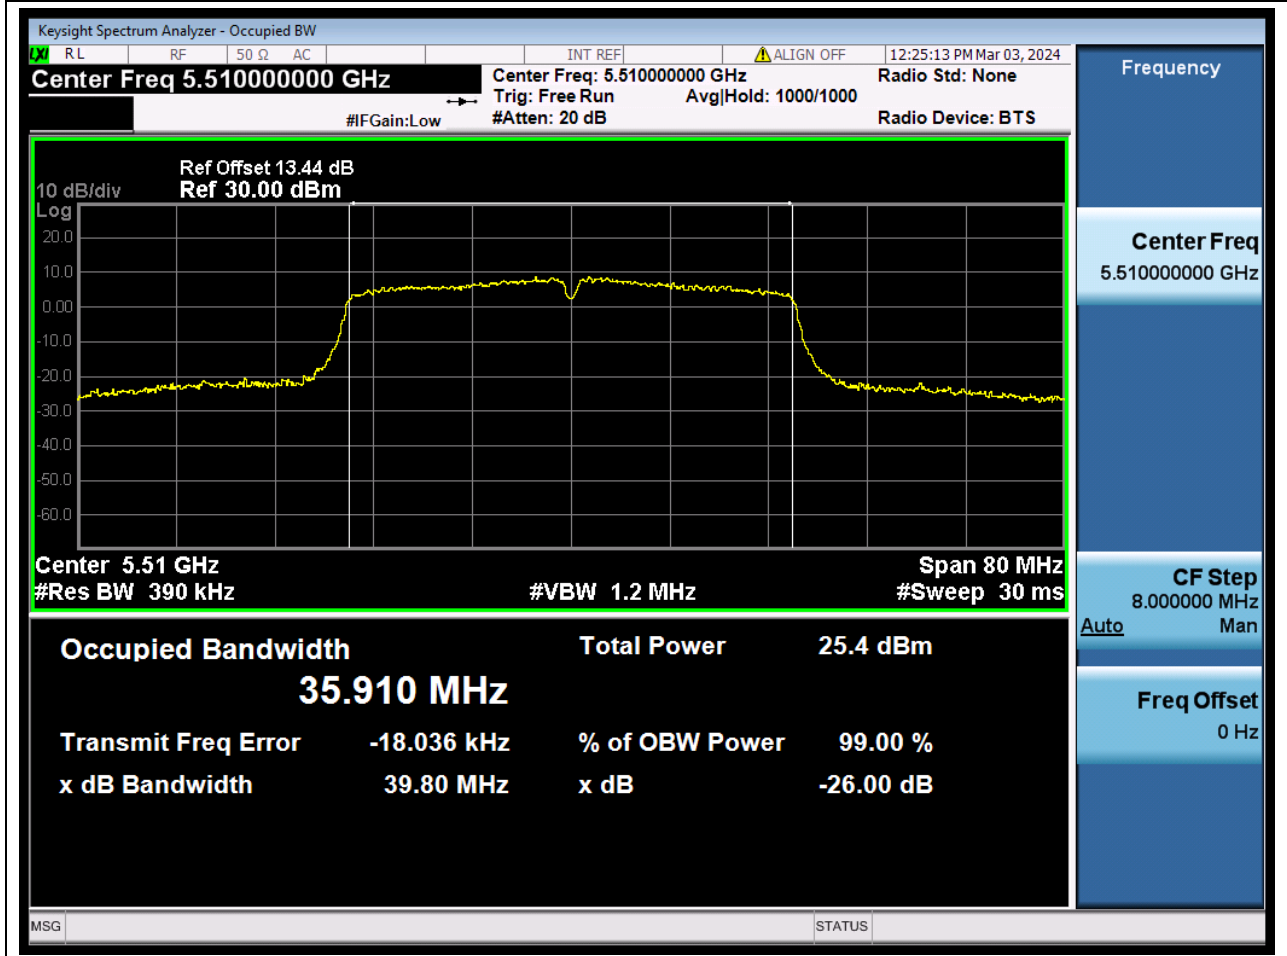

49. 802.11n_40M_U-NII-2C_L

49.1. A.2-26dB Bandwidth(NTNV)

Center Frequency (MHz)	XdB Down	RBW (MHz)	Detector	Limit (MHz)	XdB BandWidth (MHz)	Verdict
5510	26	0.39	Peak	0	39.804513	N/A