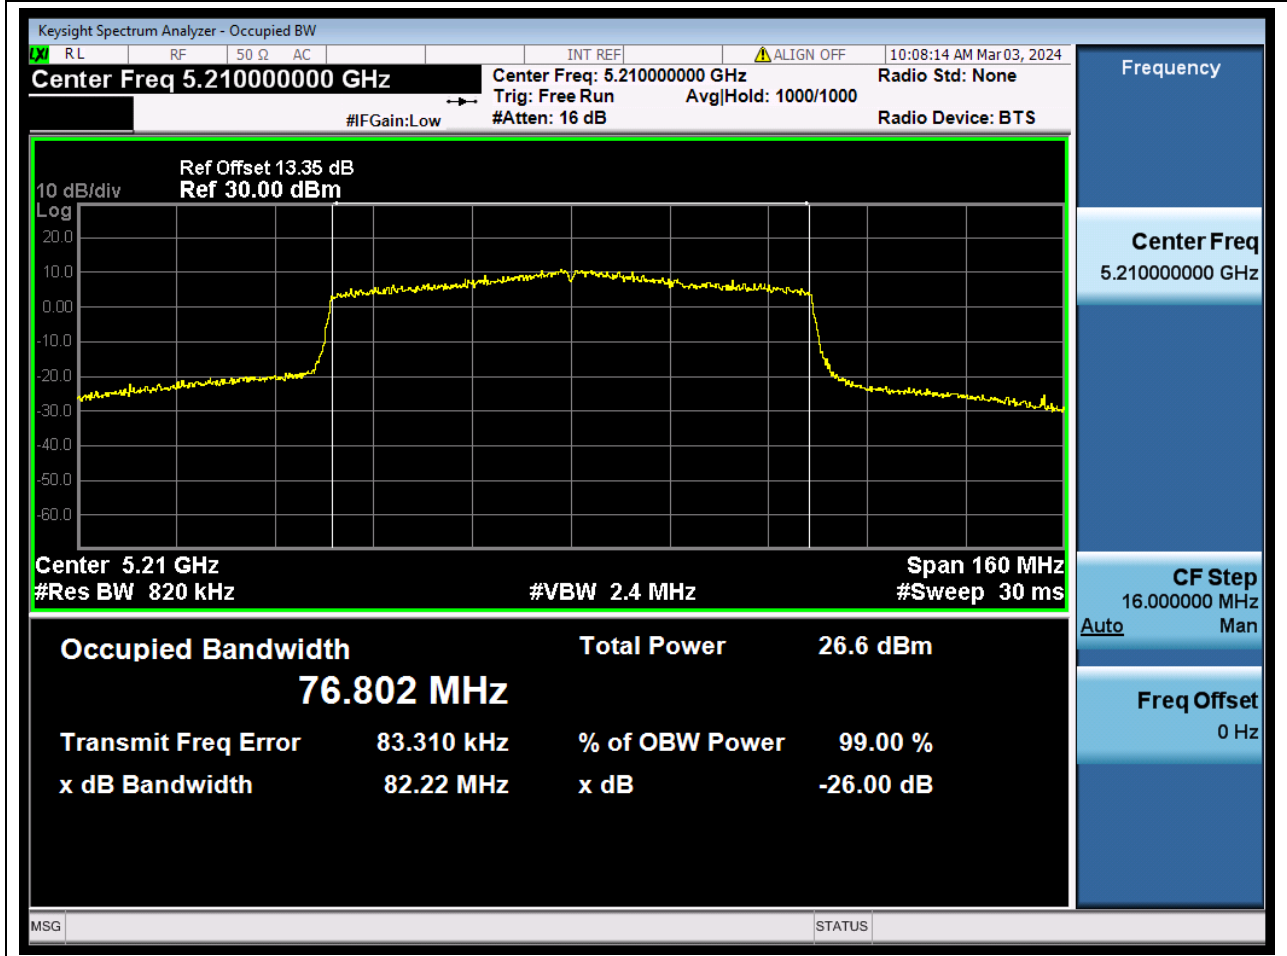

21. 802.11ax_80M_U-NII-1_M

21.1. A.2-26dB Bandwidth(NTNV)

Center Frequency (MHz)	XdB Down	RBW (MHz)	Detector	Limit (MHz)	XdB BandWidth (MHz)	Verdict
5210	26	0.82	Peak	0	82.220077	N/A