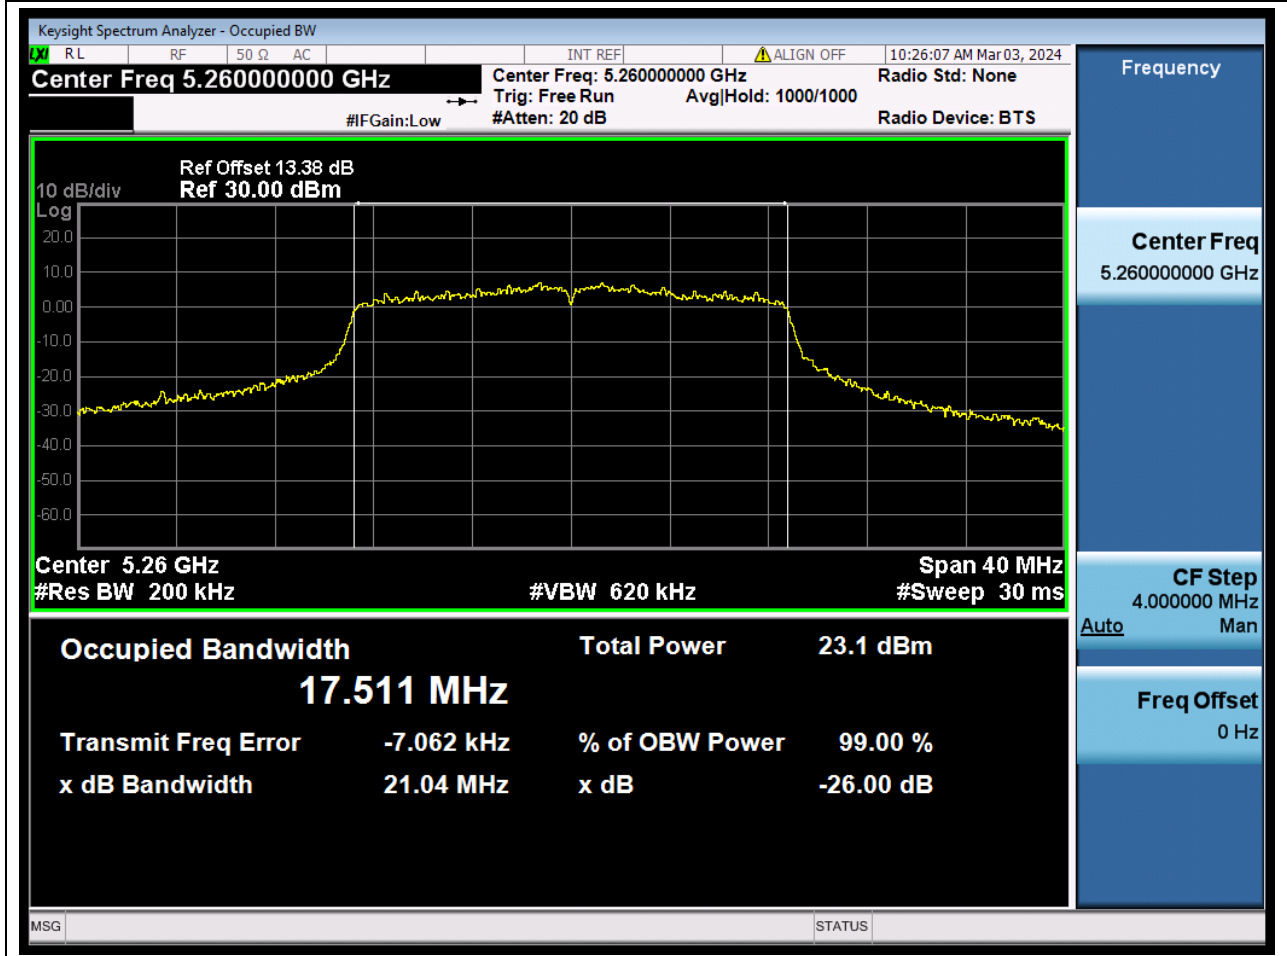

26. 802.11n_20M_U-NII-2A_L

26.1. A.2-26dB Bandwidth(NTNV)

Center Frequency (MHz)	XdB Down	RBW (MHz)	Detector	Limit (MHz)	XdB BandWidth (MHz)	Verdict
5260	26	0.2	Peak	0	21.040195	N/A