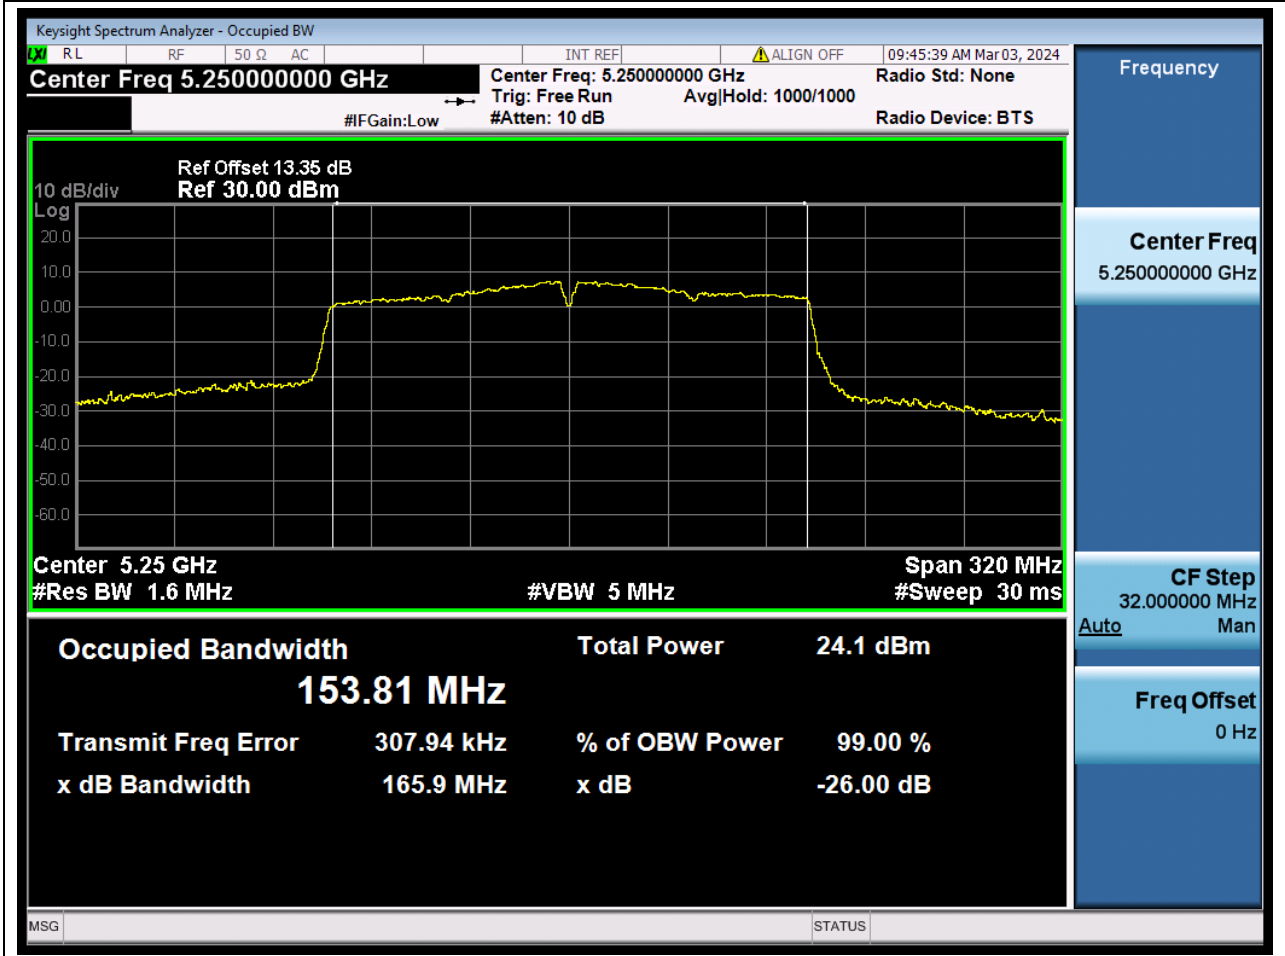

15. 802.11ac_160M_U-NII-2A_M

15.1. A.2-26dB Bandwidth(NTNV)

Center Frequency (MHz)	XdB Down	RBW (MHz)	Detector	Limit (MHz)	XdB BandWidth (MHz)	Verdict
5250	26	1.6	Peak	0	165.896994	N/A