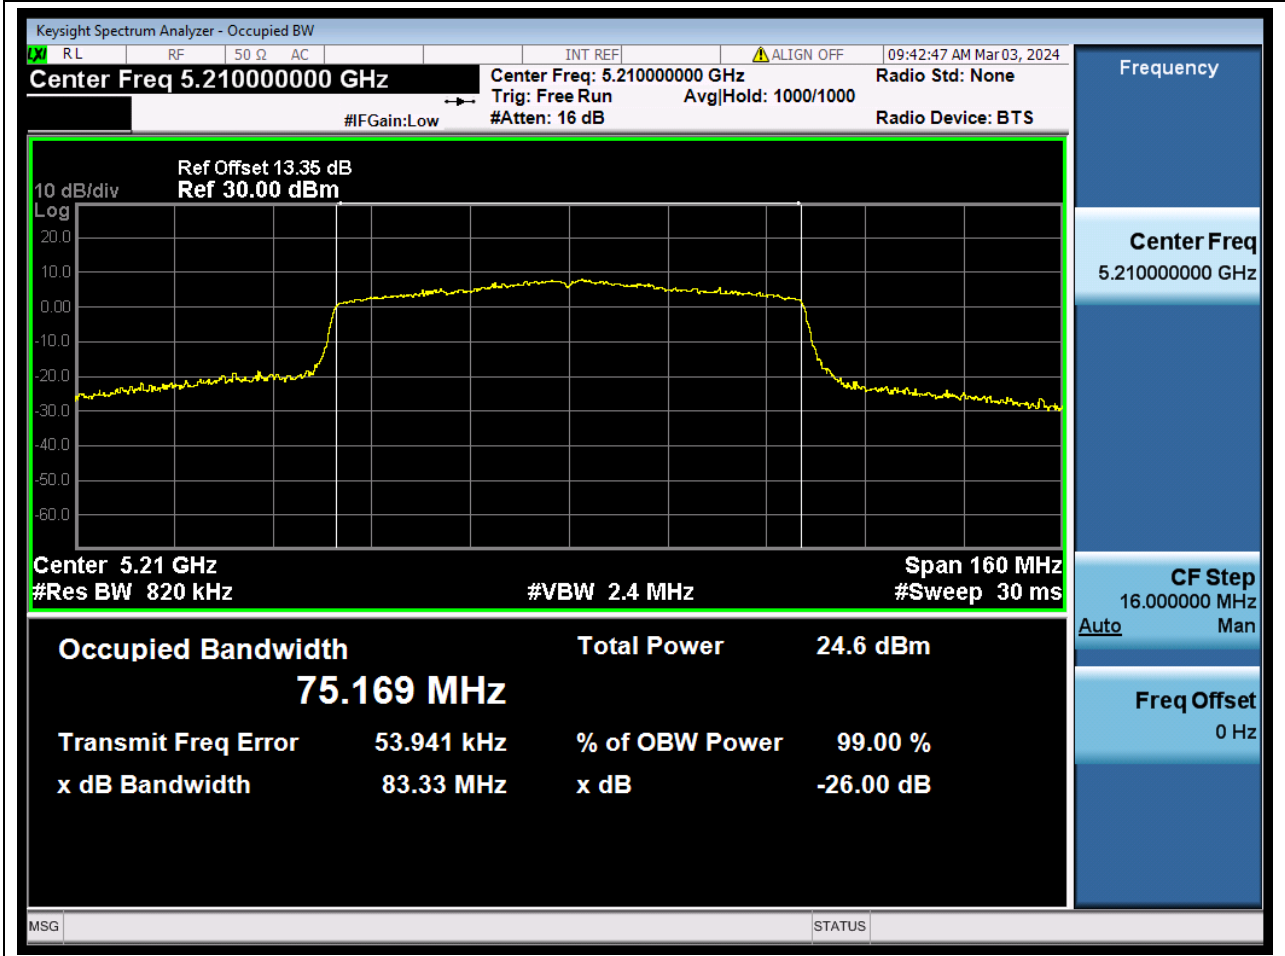

14. 802.11ac_80M_U-NII-1_M

14.1. A.2-26dB Bandwidth(NTNV)

Center Frequency (MHz)	XdB Down	RBW (MHz)	Detector	Limit (MHz)	XdB BandWidth (MHz)	Verdict
5210	26	0.82	Peak	0	83.331159	N/A