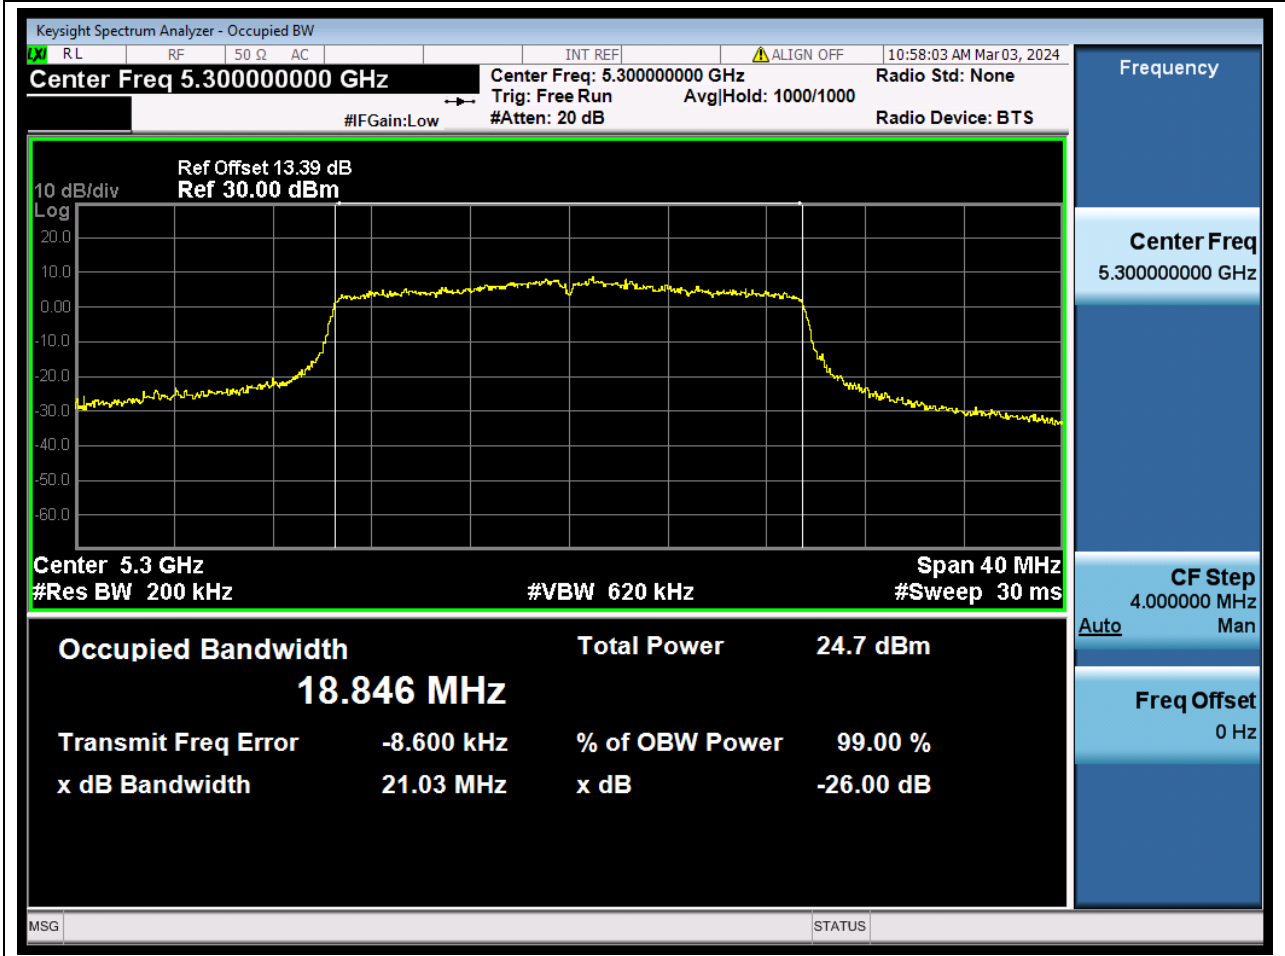

38. 802.11ax_20M_U-NII-2A_M

38.1. A.2-26dB Bandwidth(NTNV)

Center Frequency (MHz)	XdB Down	RBW (MHz)	Detector	Limit (MHz)	XdB BandWidth (MHz)	Verdict
5300	26	0.2	Peak	0	21.027512	N/A