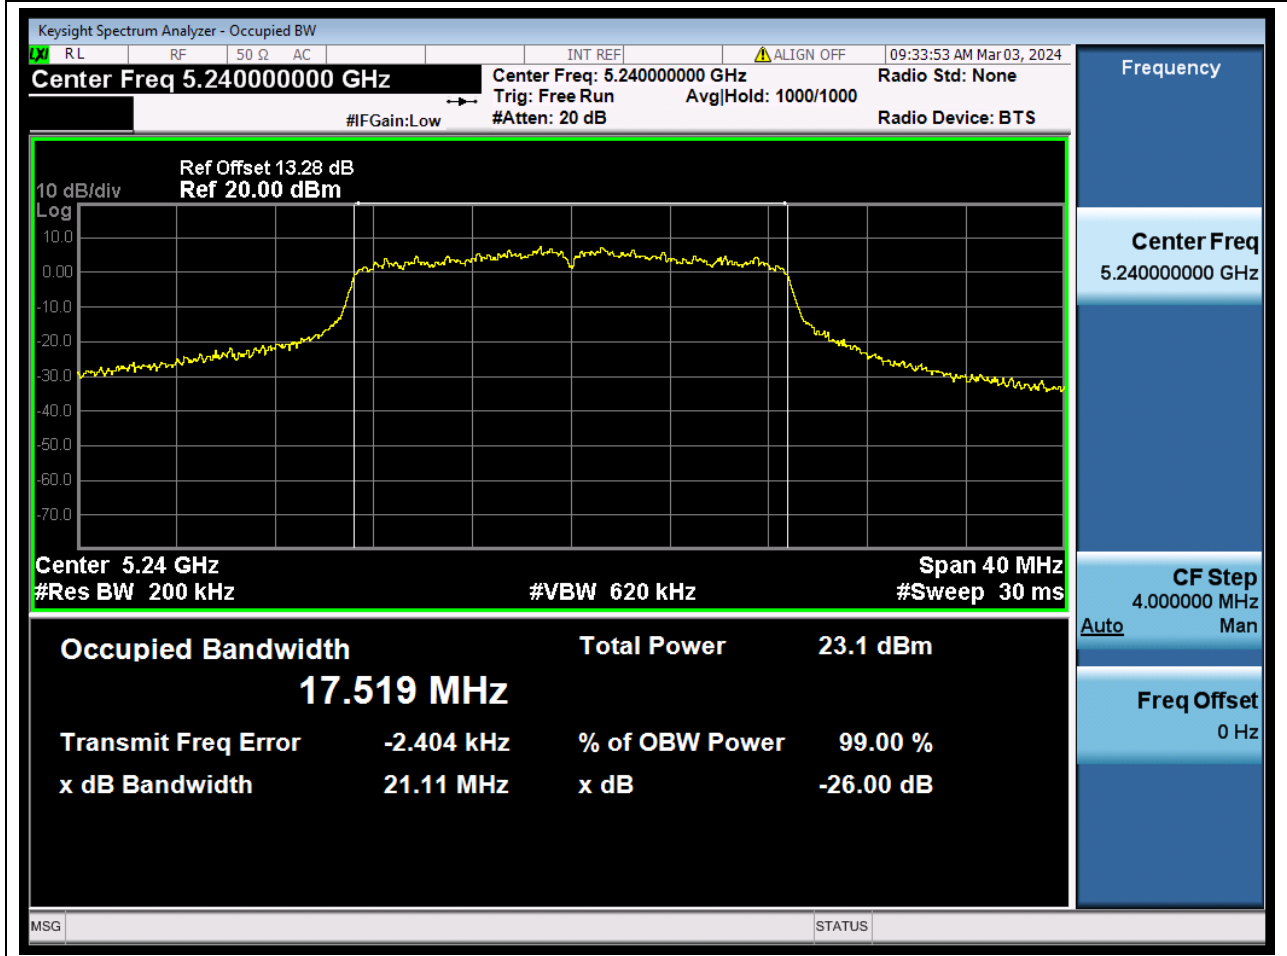

11. 802.11ac_20M_U-NII-1_H

11.1. A.2-26dB Bandwidth(NTNV)

Center Frequency (MHz)	XdB Down	RBW (MHz)	Detector	Limit (MHz)	XdB BandWidth (MHz)	Verdict
5240	26	0.2	Peak	0	21.105851	N/A