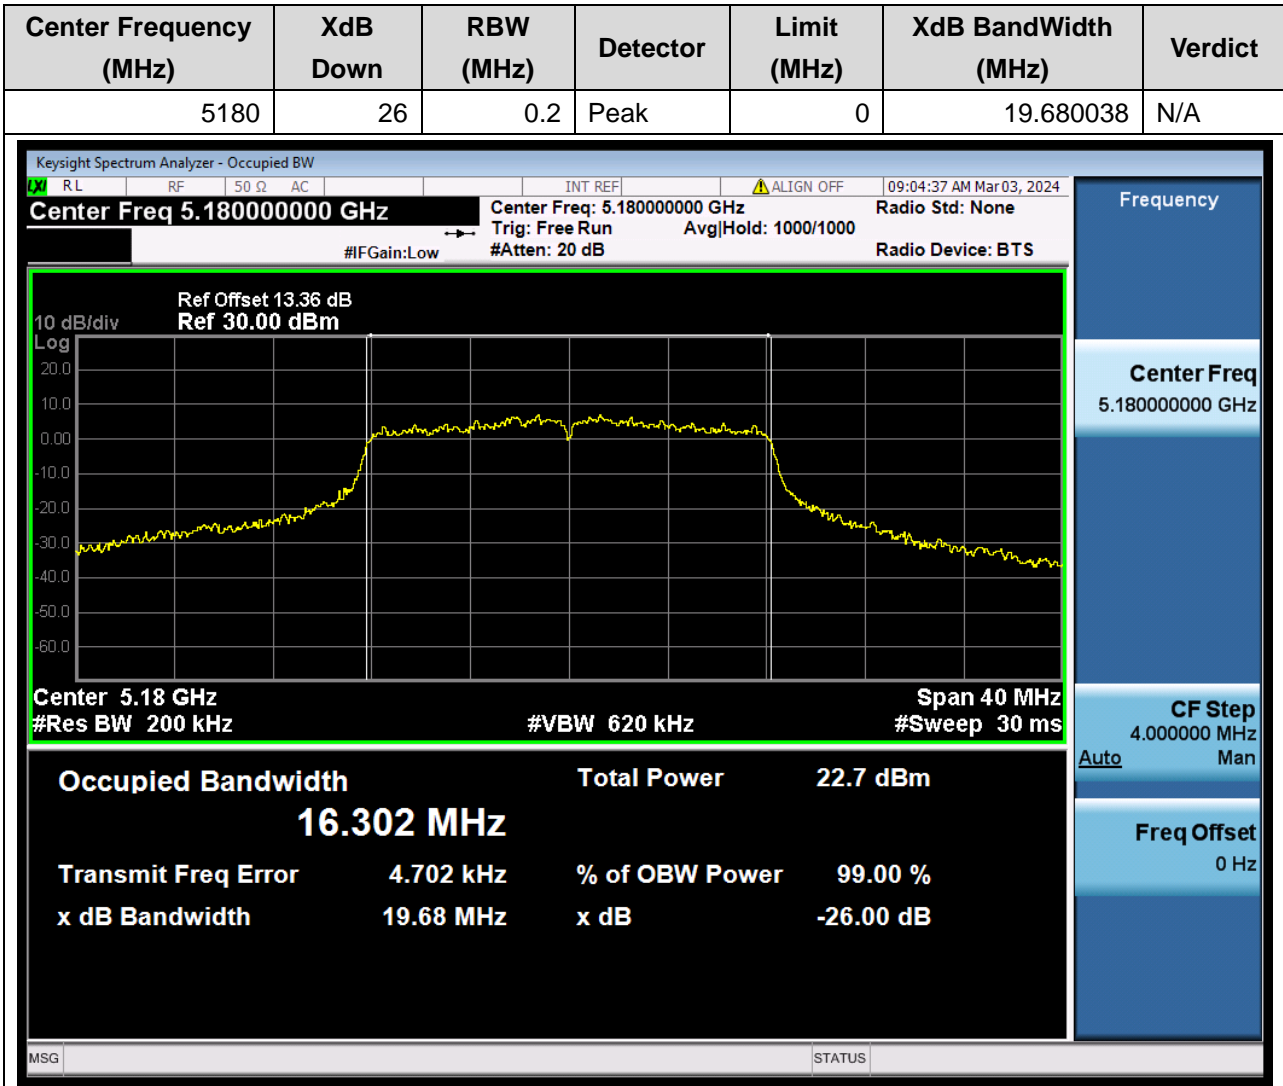

89.1. A.2.2-99% Bandwidth(NTNV)

Center Frequency (MHz)	OBW Power (%)	RBW (MHz)	Detector	Limit (MHz)	OBW (MHz)	Verdict
5775	99	0.82	Peak	0	77.020281	N/A

SISO-Aux. Antenna

1. 802.11a_20M_U-NII-1_L

1.1. A.2-26dB Bandwidth(NTNV)