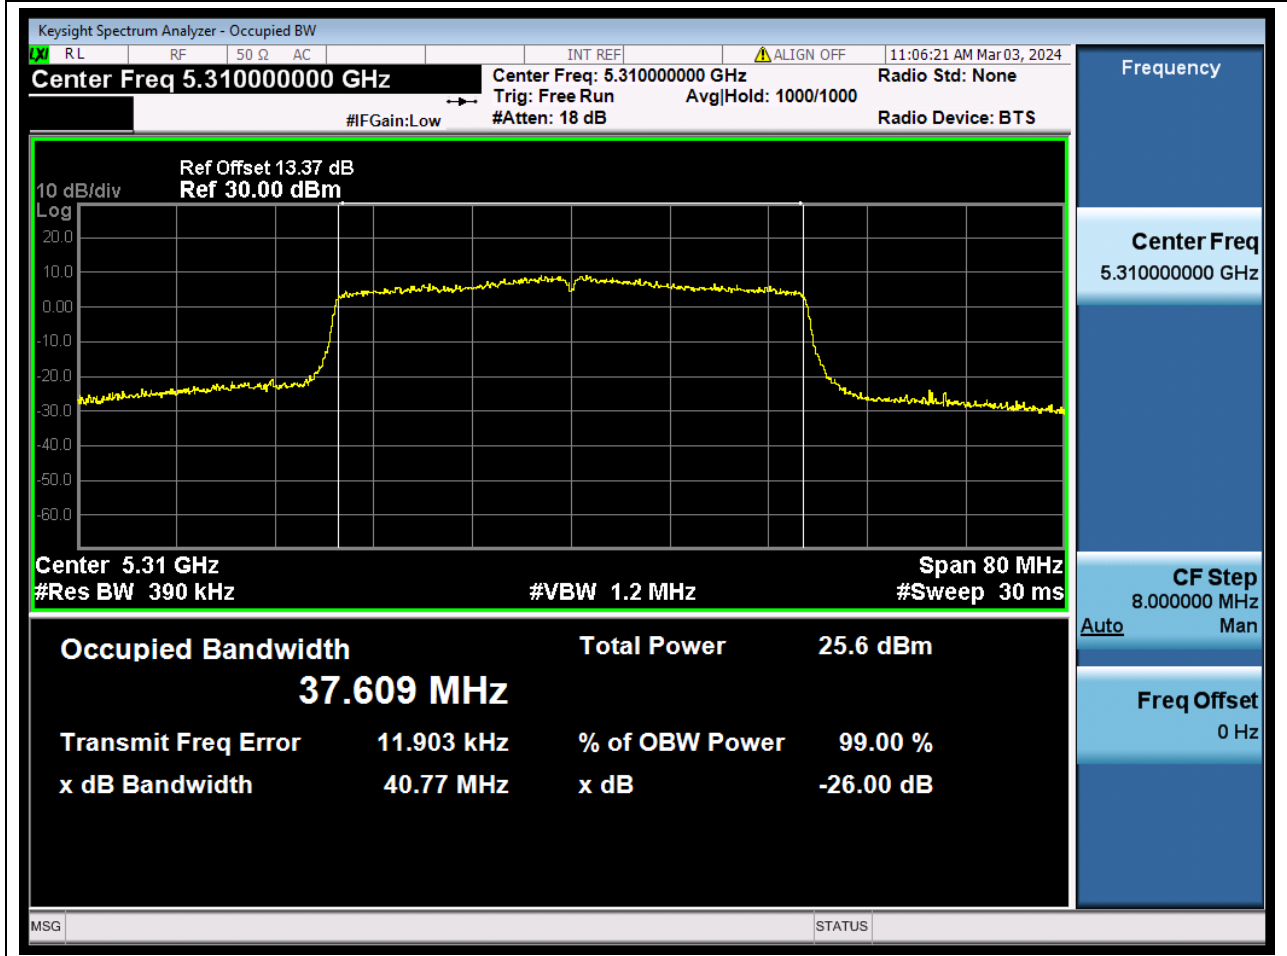

41. 802.11ax_40M_U-NII-2A_H

41.1. A.2-26dB Bandwidth(NTNV)

Center Frequency (MHz)	XdB Down	RBW (MHz)	Detector	Limit (MHz)	XdB BandWidth (MHz)	Verdict
5310	26	0.39	Peak	0	40.773811	N/A