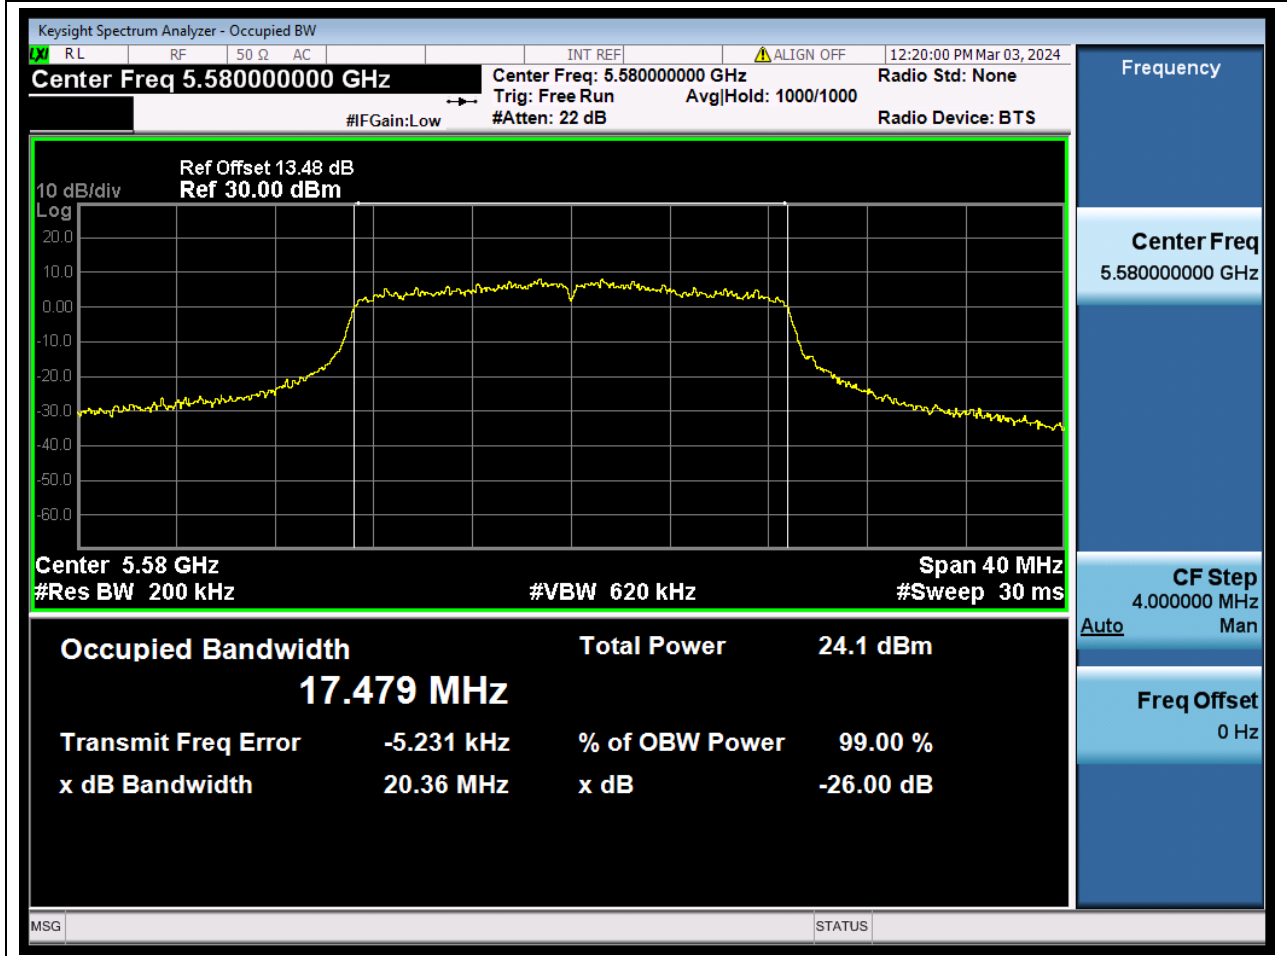

47. 802.11n_20M_U-NII-2C_M

47.1. A.2-26dB Bandwidth(NTNV)

Center Frequency (MHz)	XdB Down	RBW (MHz)	Detector	Limit (MHz)	XdB BandWidth (MHz)	Verdict
5580	26	0.2	Peak	0	20.364941	N/A