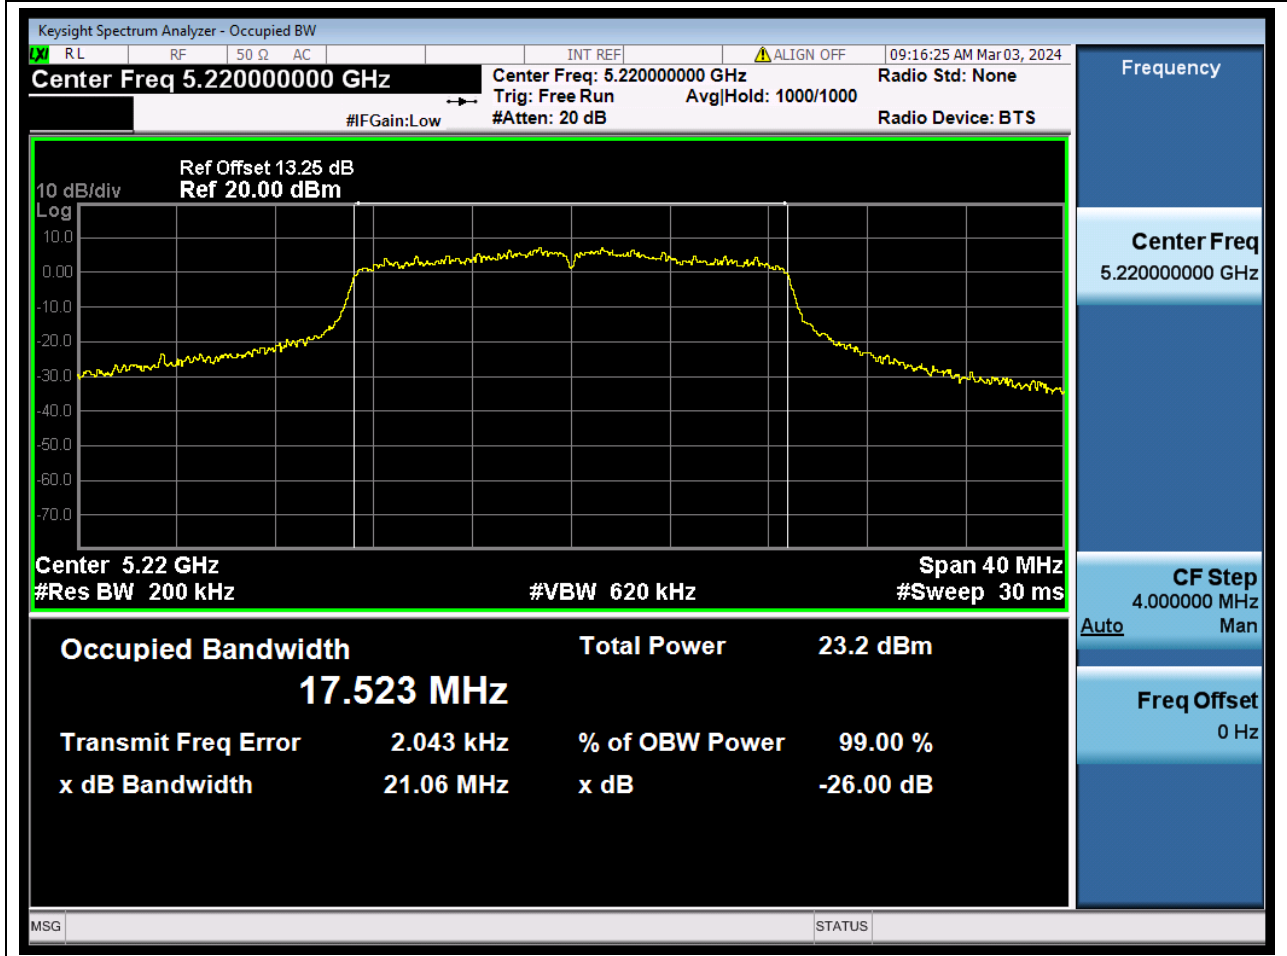

5. 802.11n_20M_U-NII-1_M

5.1. A.2-26dB Bandwidth(NTNV)

Center Frequency (MHz)	XdB Down	RBW (MHz)	Detector	Limit (MHz)	XdB BandWidth (MHz)	Verdict
5220	26	0.2	Peak	0	21.0595	N/A