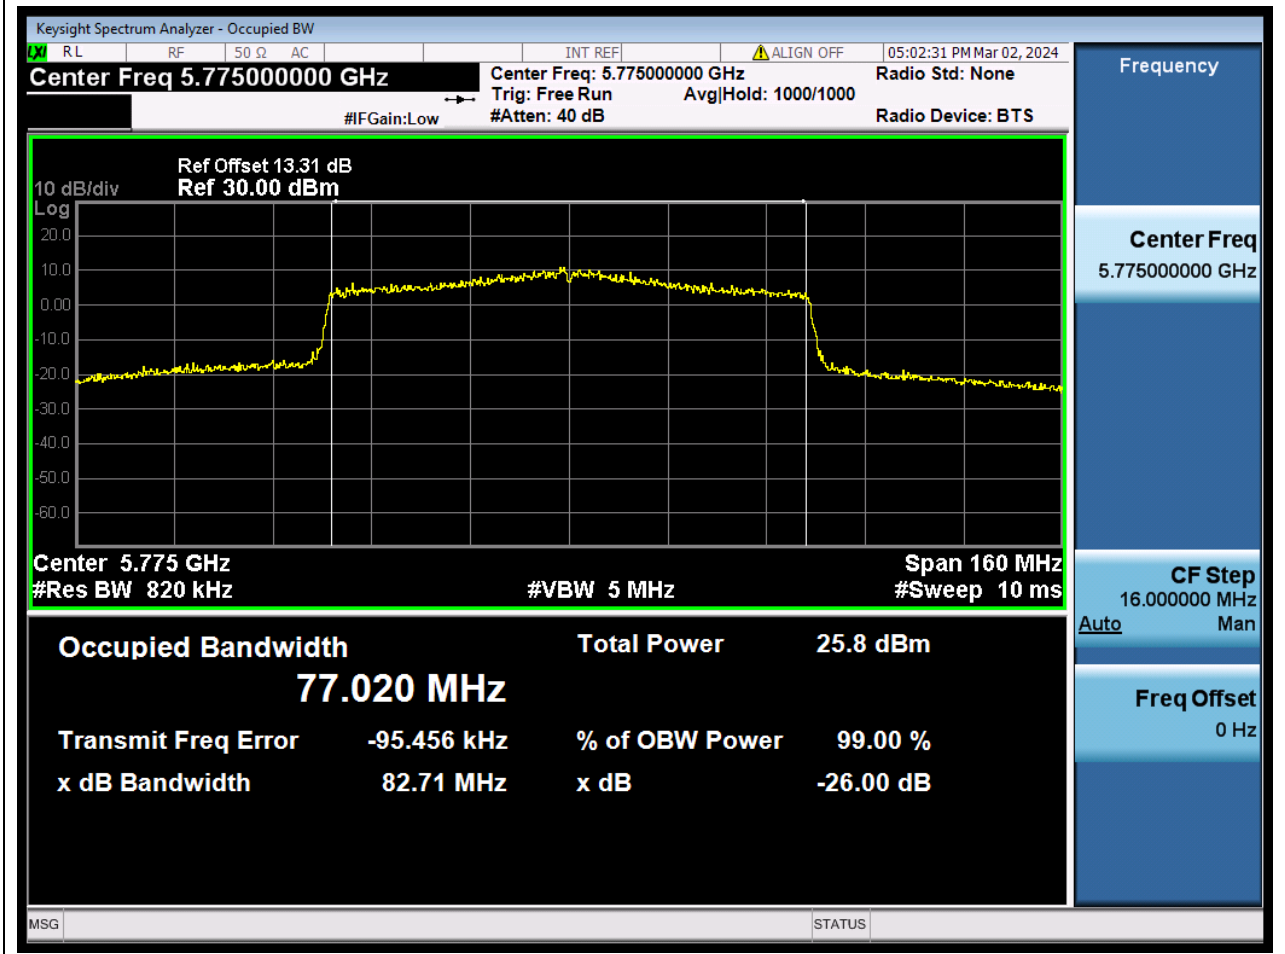

89.1. A.2.2-99% Bandwidth(NTNV)

Center Frequency (MHz)	OBW Power (%)	RBW (MHz)	Detector	Limit (MHz)	OBW (MHz)	Verdict
5775	99	0.82	Peak	0	77.020281	N/A

SISO-Aux. Antenna

1. 802.11a_20M_U-NII-1_L

1.1. A.2-26dB Bandwidth(NTNV)