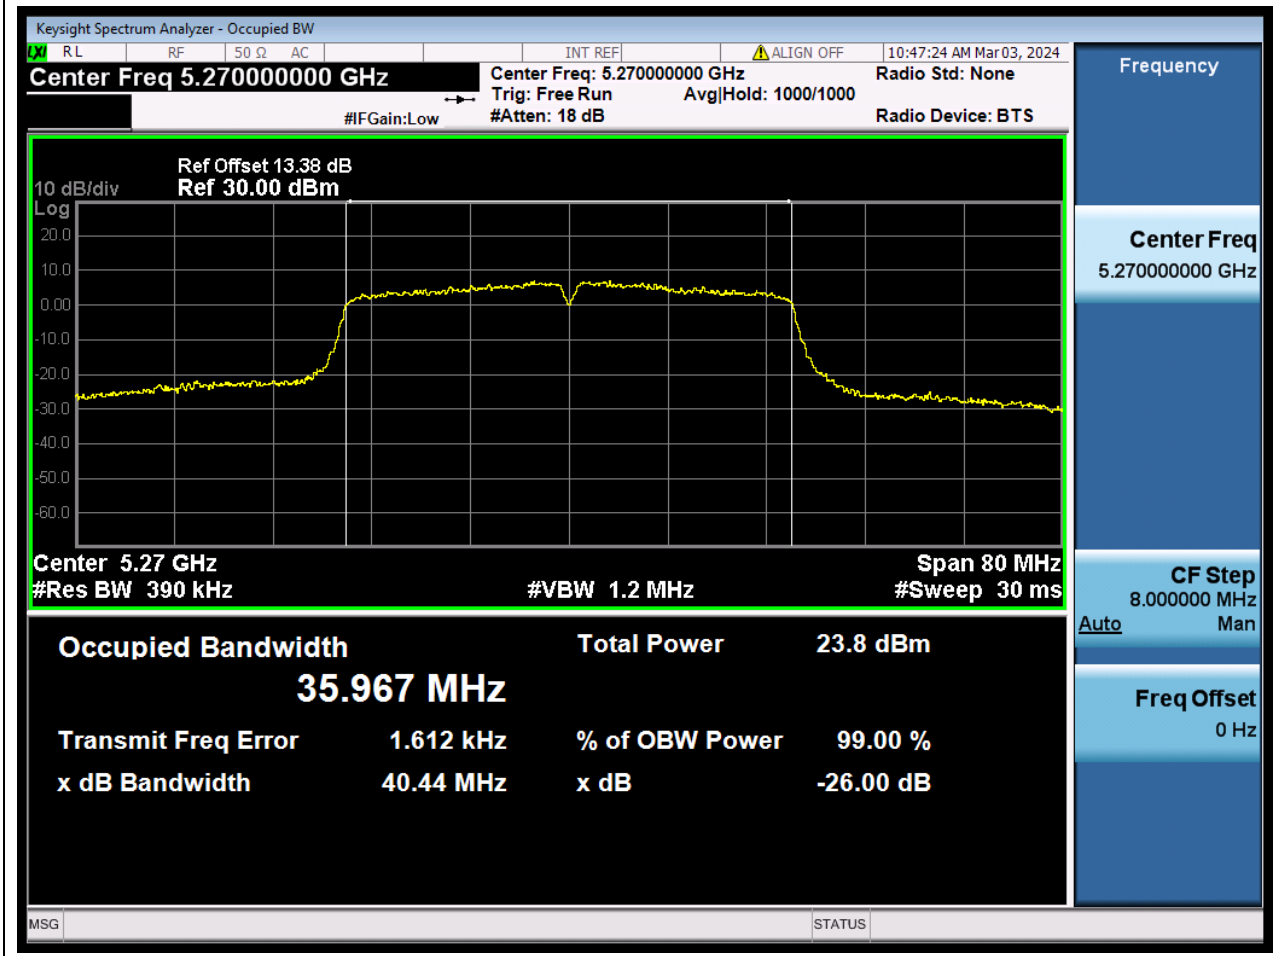

34. 802.11ac_40M_U-NII-2A_L

34.1. A.2-26dB Bandwidth(NTNV)

Center Frequency (MHz)	XdB Down	RBW (MHz)	Detector	Limit (MHz)	XdB BandWidth (MHz)	Verdict
5270	26	0.39	Peak	0	40.43561	N/A