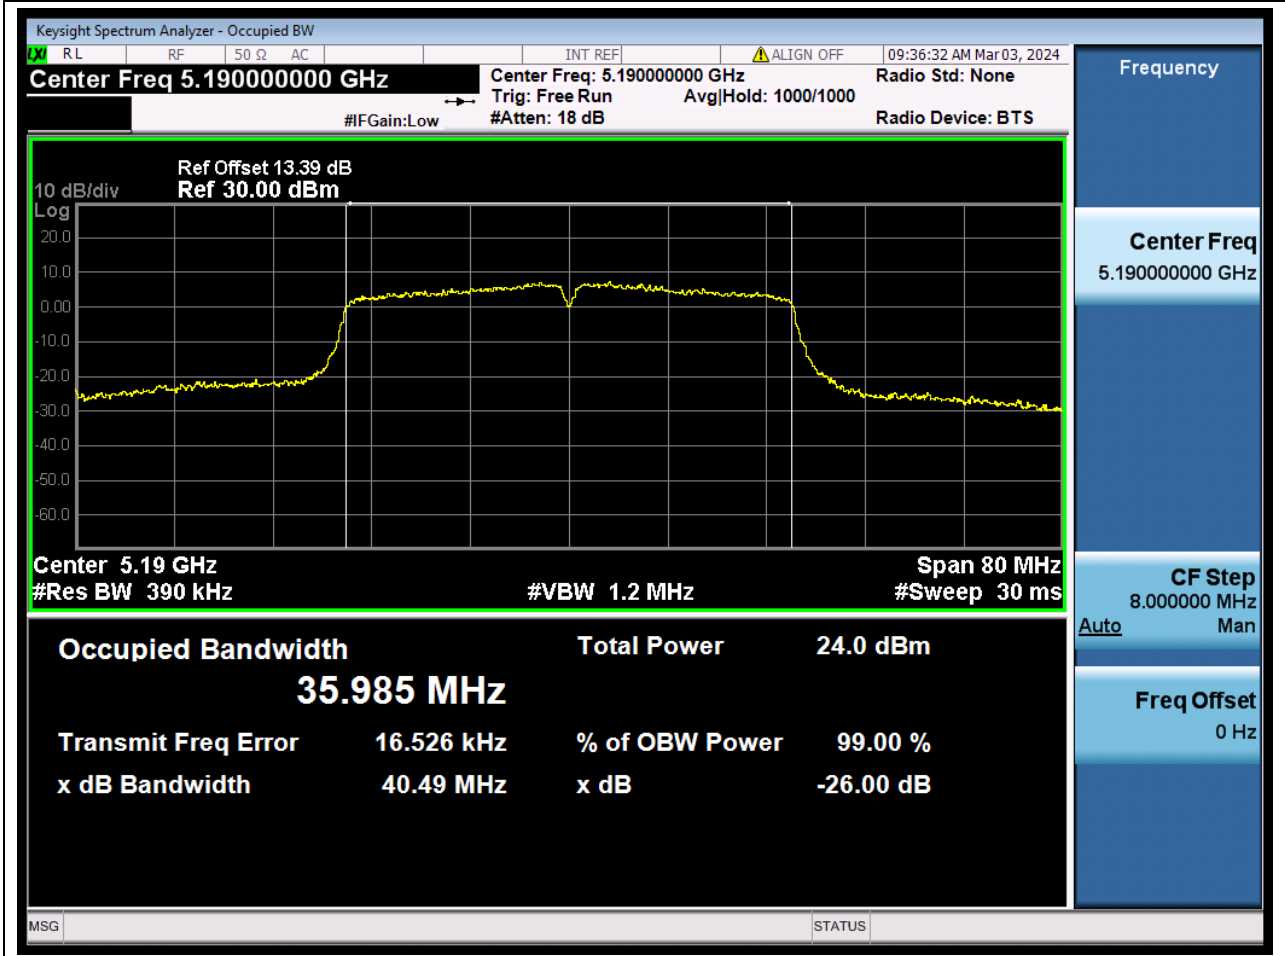

12. 802.11ac_40M_U-NII-1_L

12.1. A.2-26dB Bandwidth(NTNV)

Center Frequency (MHz)	XdB Down	RBW (MHz)	Detector	Limit (MHz)	XdB BandWidth (MHz)	Verdict
5190	26	0.39	Peak	0	40.486348	N/A