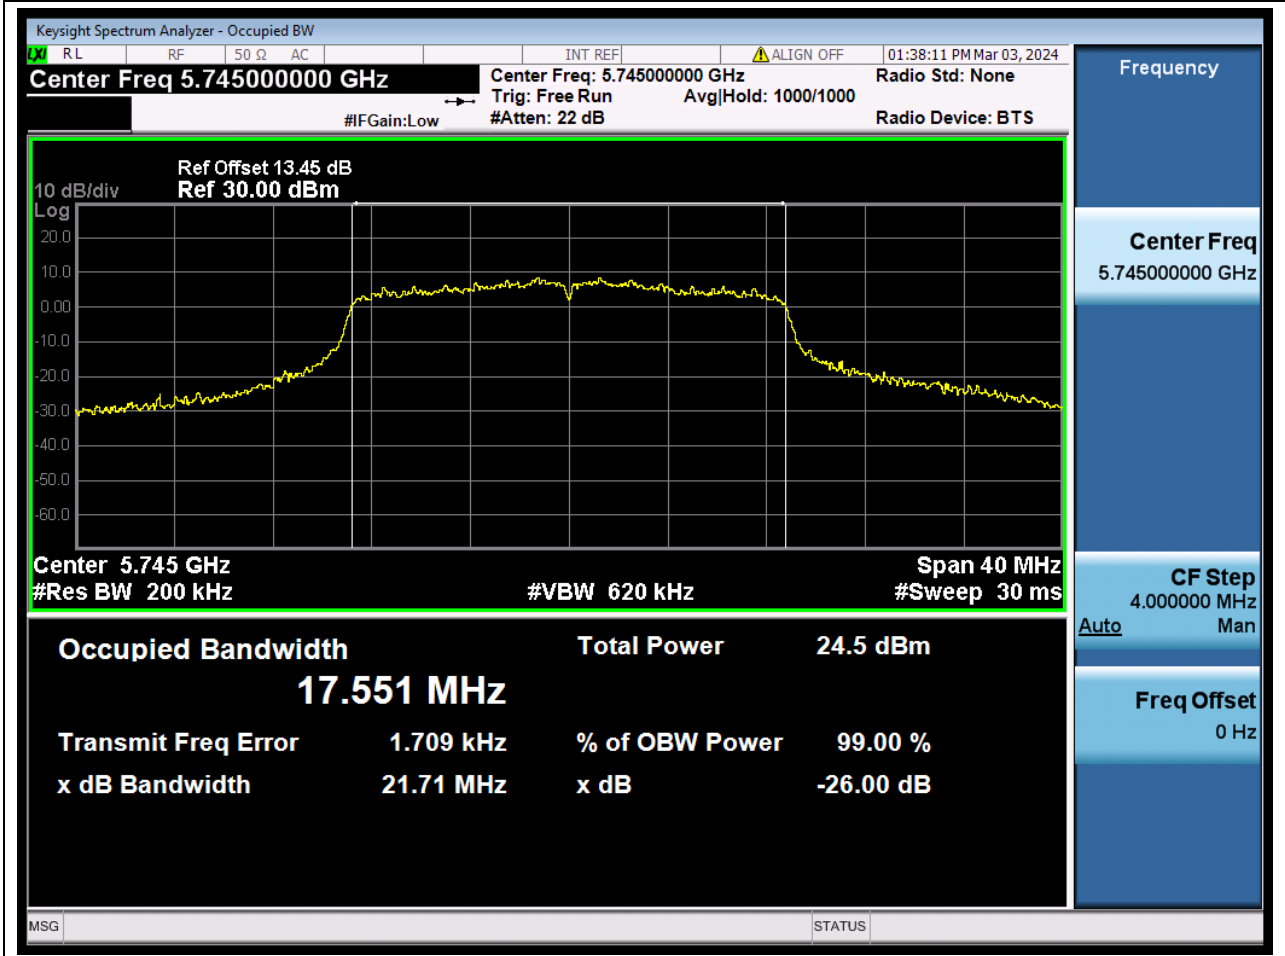

73. 802.11n_20M_U-NII-3_L

73.1. A.2-26dB Bandwidth(NTNV)

Center Frequency (MHz)	XdB Down	RBW (MHz)	Detector	Limit (MHz)	XdB BandWidth (MHz)	Verdict
5745	26	0.2	Peak	0	21.712935	N/A