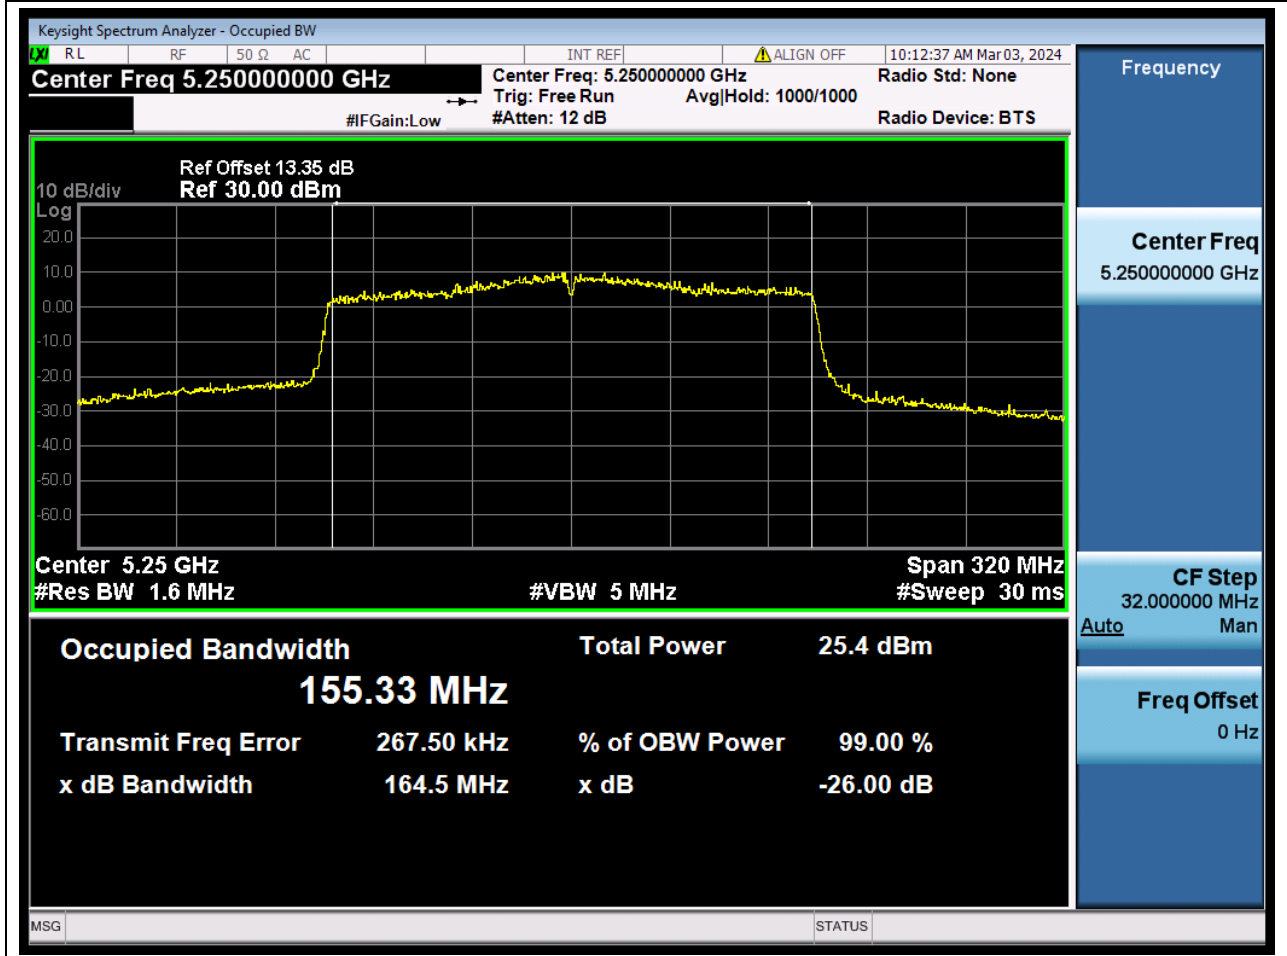

22. 802.11ax_160M_U-NII-2A_M

22.1. A.2-26dB Bandwidth(NTNV)

Center Frequency (MHz)	XdB Down	RBW (MHz)	Detector	Limit (MHz)	XdB BandWidth (MHz)	Verdict
5250	26	1.6	Peak	0	164.45132	N/A