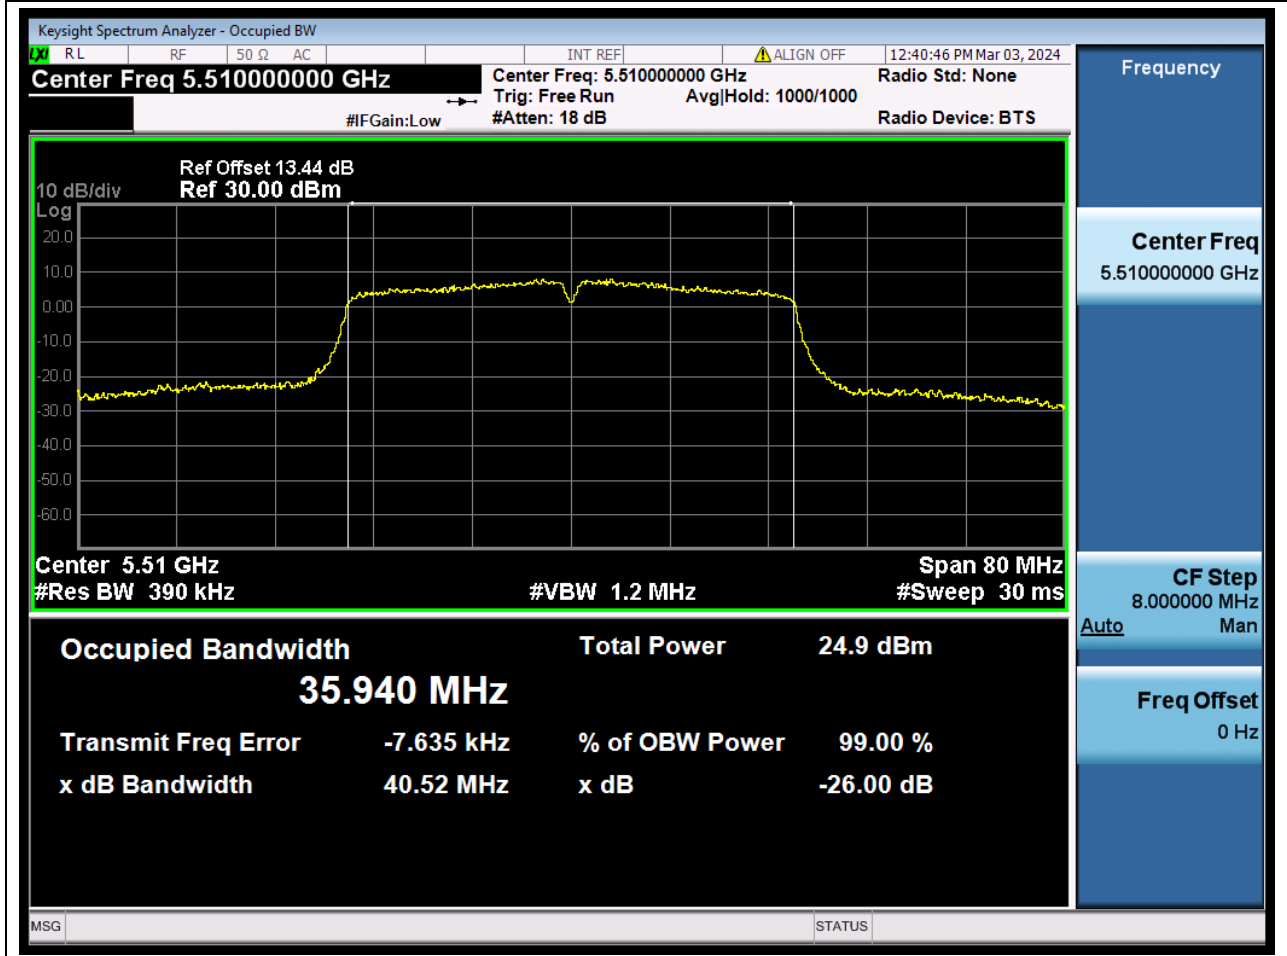

55. 802.11ac_40M_U-NII-2C_L

55.1. A.2-26dB Bandwidth(NTNV)

Center Frequency (MHz)	XdB Down	RBW (MHz)	Detector	Limit (MHz)	XdB BandWidth (MHz)	Verdict
5510	26	0.39	Peak	0	40.517205	N/A