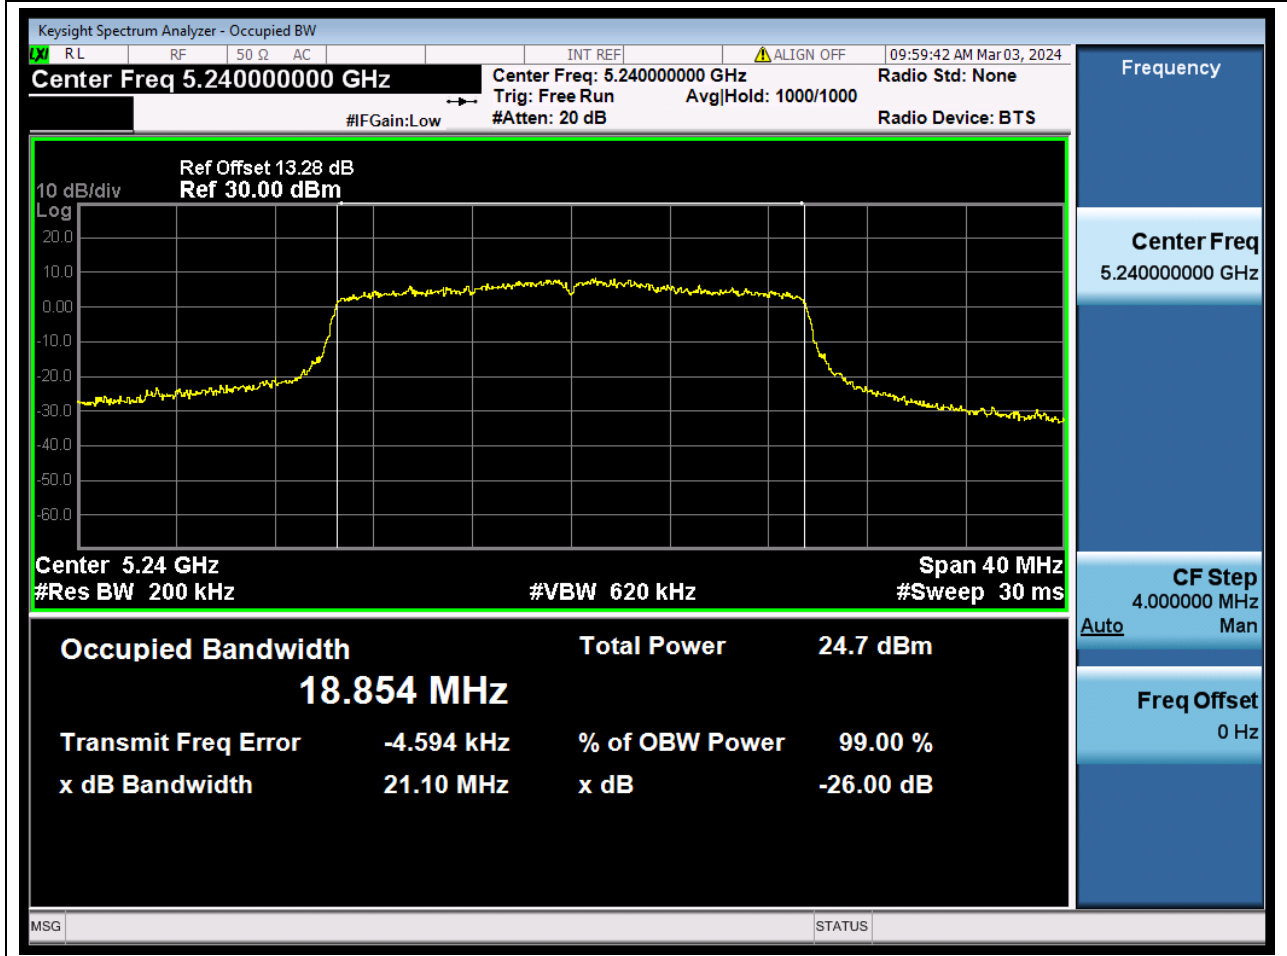

18. 802.11ax_20M_U-NII-1_H

18.1. A.2-26dB Bandwidth(NTNV)

Center Frequency (MHz)	XdB Down	RBW (MHz)	Detector	Limit (MHz)	XdB BandWidth (MHz)	Verdict
5240	26	0.2	Peak	0	21.096307	N/A