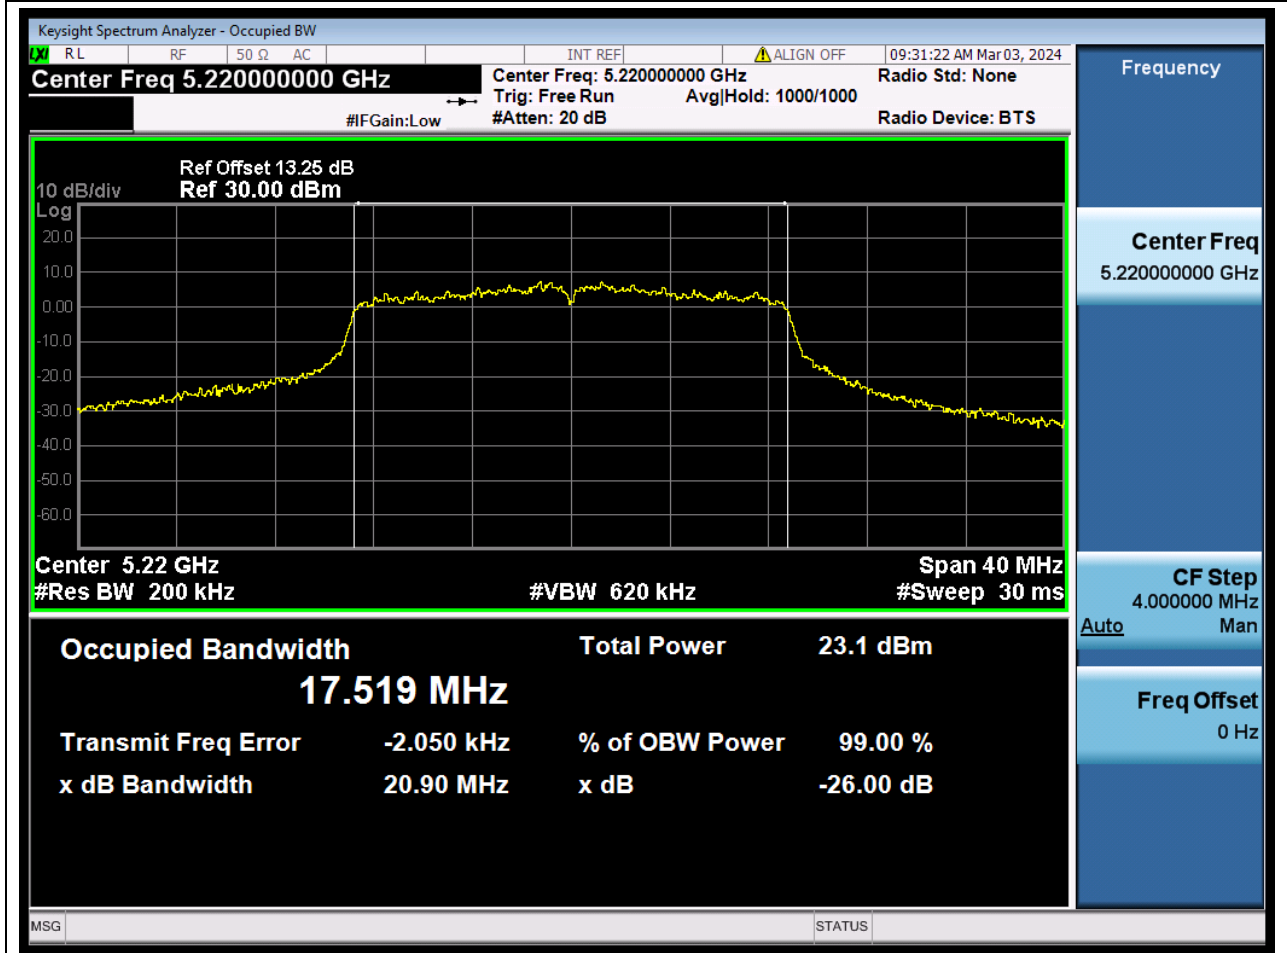

10. 802.11ac_20M_U-NII-1_M

10.1. A.2-26dB Bandwidth(NTNV)

Center Frequency (MHz)	XdB Down	RBW (MHz)	Detector	Limit (MHz)	XdB BandWidth (MHz)	Verdict
5220	26	0.2	Peak	0	20.903721	N/A