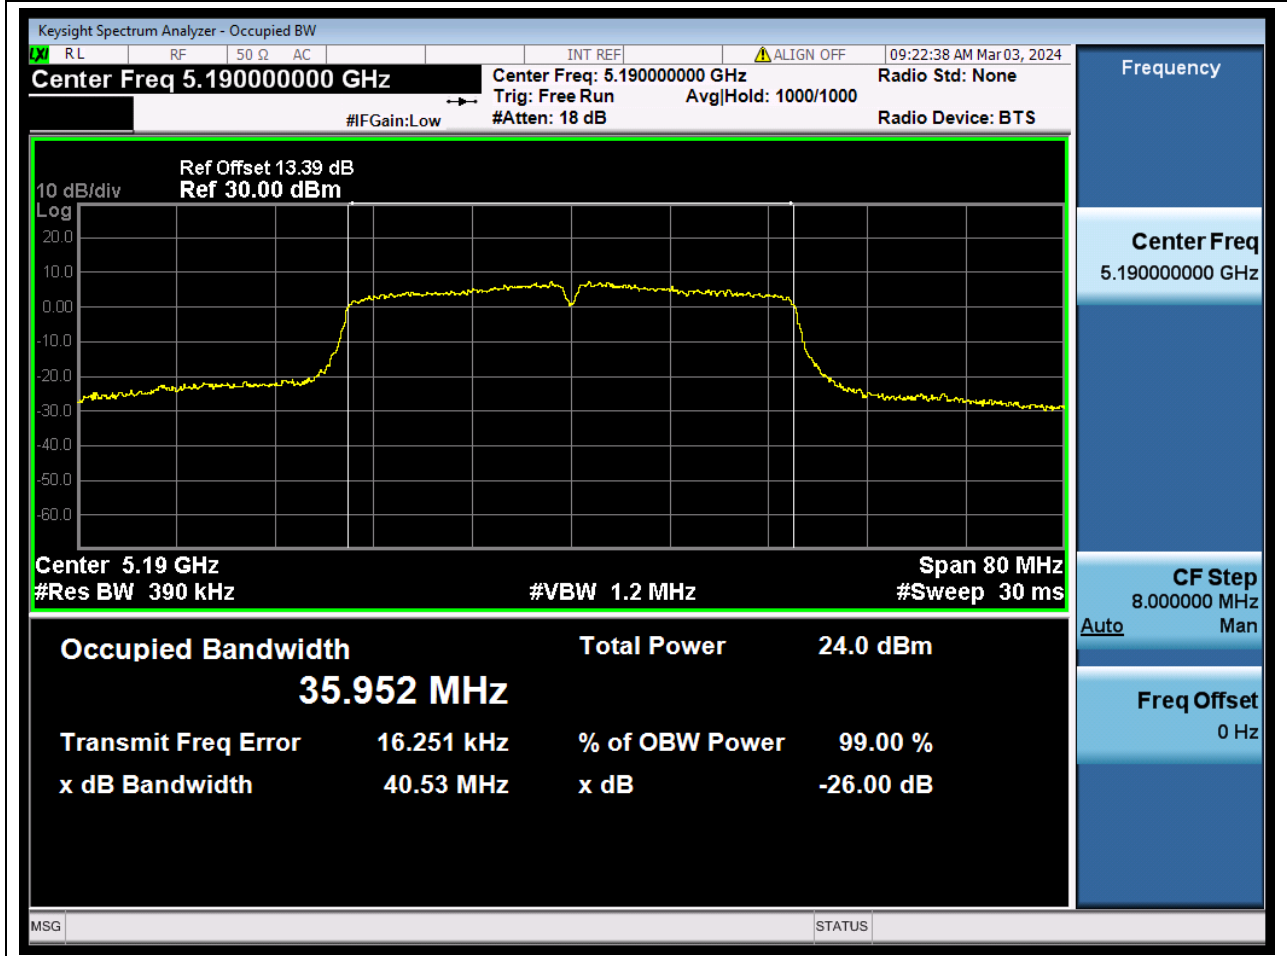

7. 802.11n_40M_U-NII-1_L

7.1. A.2-26dB Bandwidth(NTNV)

Center Frequency (MHz)	XdB Down	RBW (MHz)	Detector	Limit (MHz)	XdB BandWidth (MHz)	Verdict
5190	26	0.39	Peak	0	40.533357	N/A