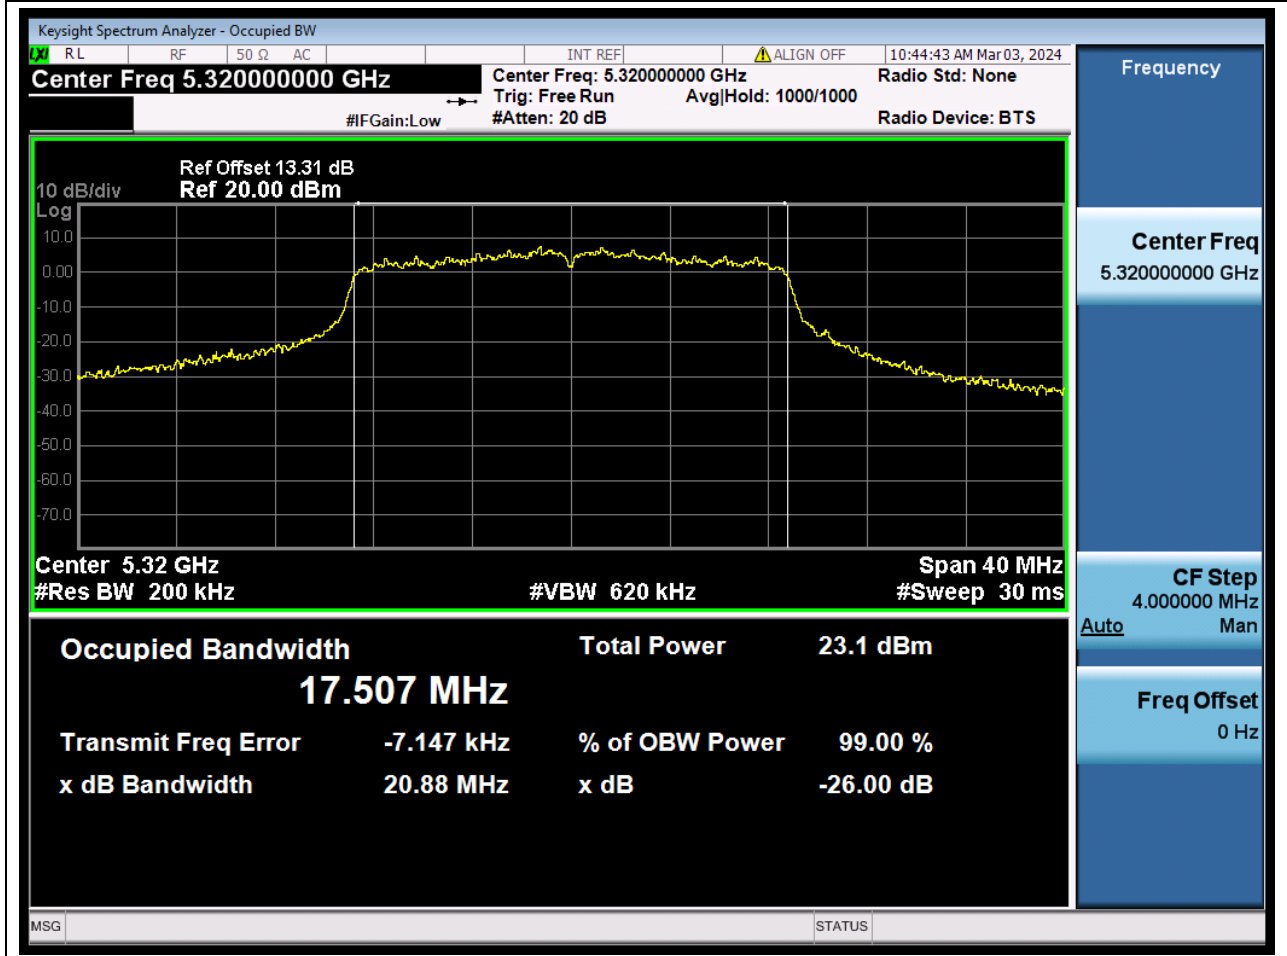

33. 802.11ac_20M_U-NII-2A_H

33.1. A.2-26dB Bandwidth(NTNV)

Center Frequency (MHz)	XdB Down	RBW (MHz)	Detector	Limit (MHz)	XdB BandWidth (MHz)	Verdict
5320	26	0.2	Peak	0	20.883748	N/A