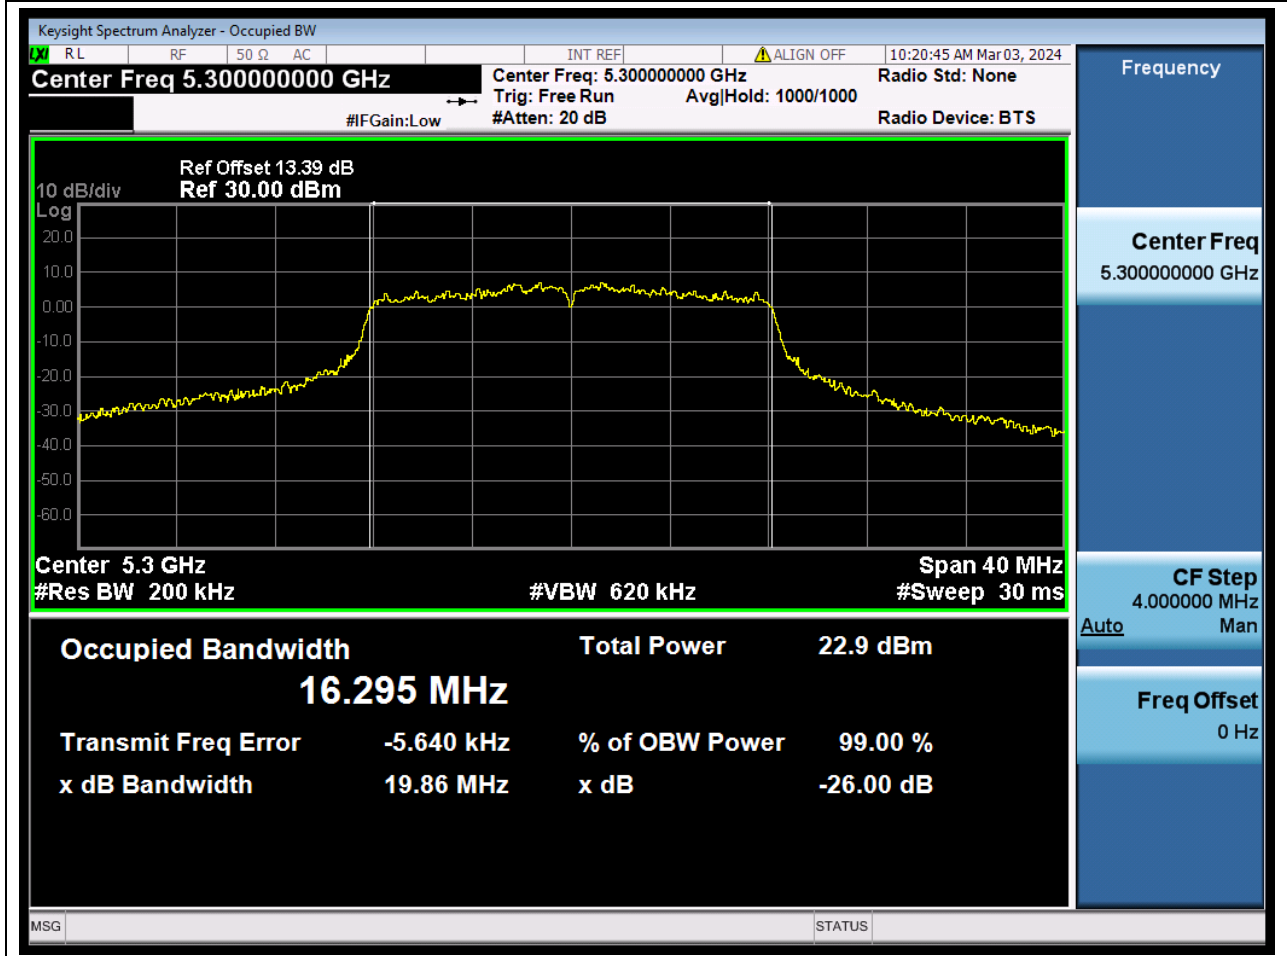

24. 802.11a_20M_U-NII-2A_M

24.1. A.2-26dB Bandwidth(NTNV)

Center Frequency (MHz)	XdB Down	RBW (MHz)	Detector	Limit (MHz)	XdB BandWidth (MHz)	Verdict
5300	26	0.2	Peak	0	19.856345	N/A