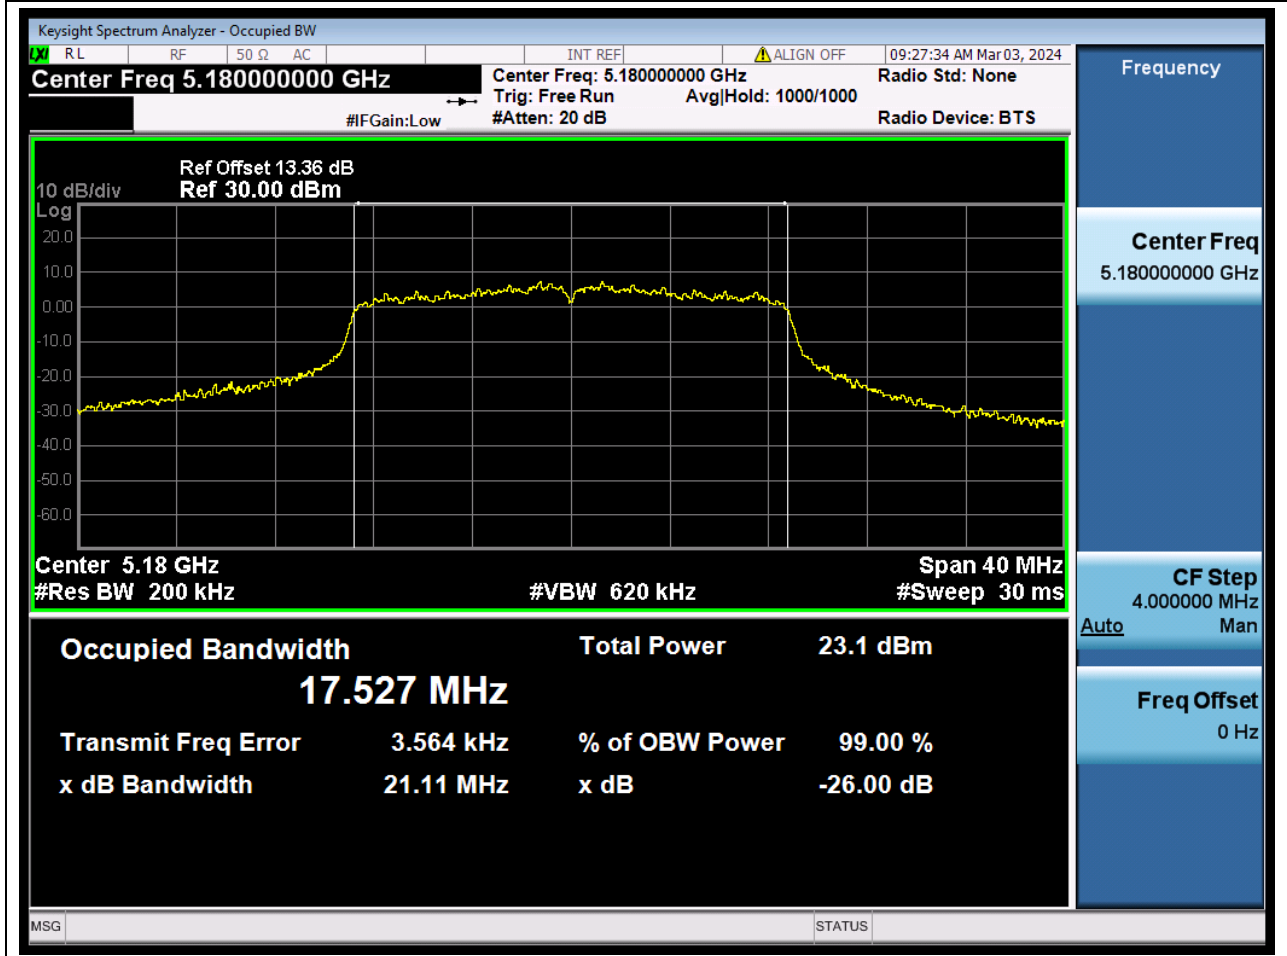

9. 802.11ac_20M_U-NII-1_L

9.1. A.2-26dB Bandwidth(NTNV)

Center Frequency (MHz)	XdB Down	RBW (MHz)	Detector	Limit (MHz)	XdB BandWidth (MHz)	Verdict
5180	26	0.2	Peak	0	21.105015	N/A