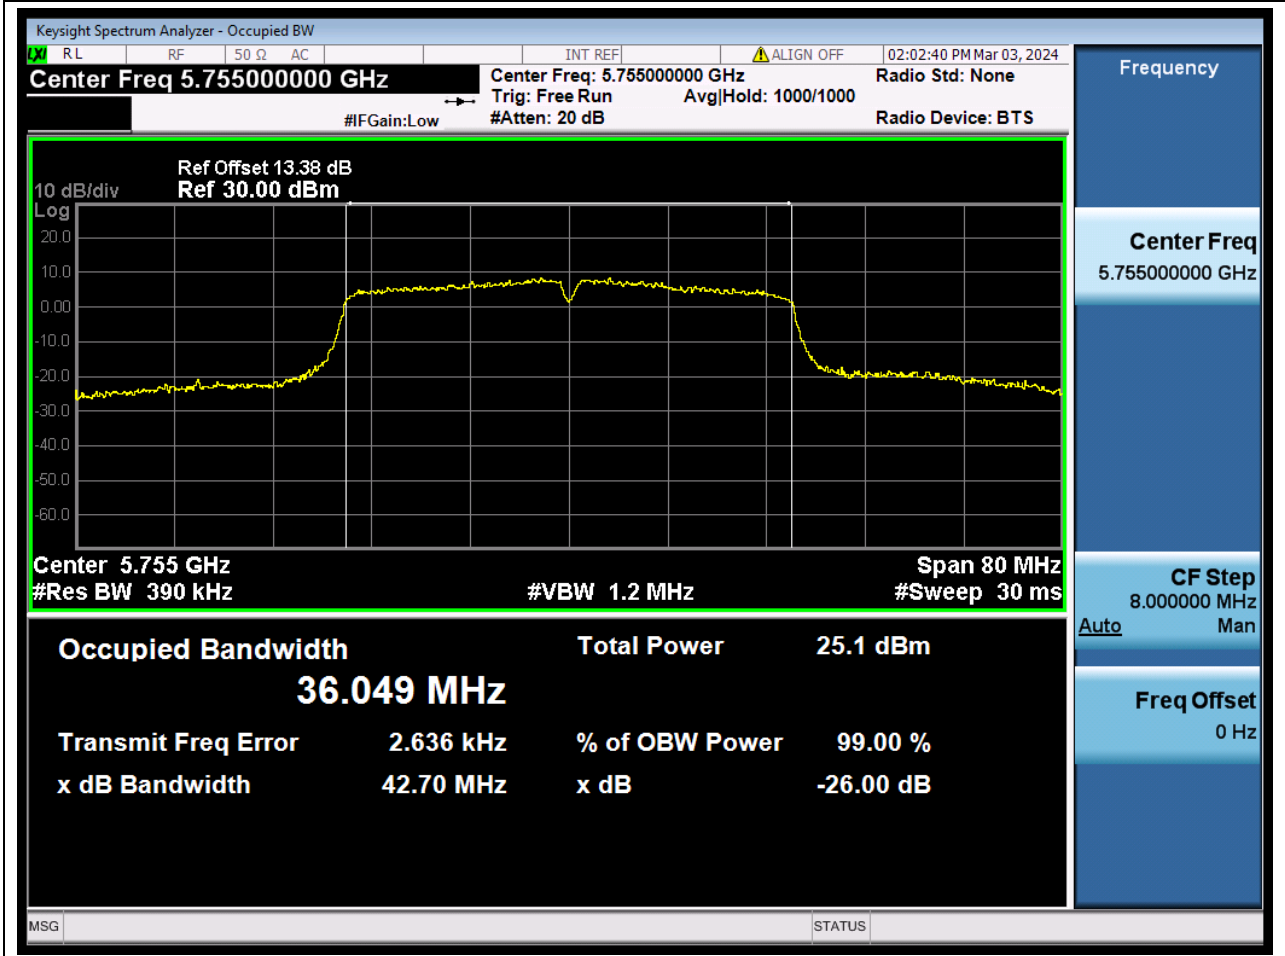

81. 802.11ac_40M_U-NII-3_L

81.1. A.2-26dB Bandwidth(NTNV)

Center Frequency (MHz)	XdB Down	RBW (MHz)	Detector	Limit (MHz)	XdB BandWidth (MHz)	Verdict
5755	26	0.39	Peak	0	42.699632	N/A