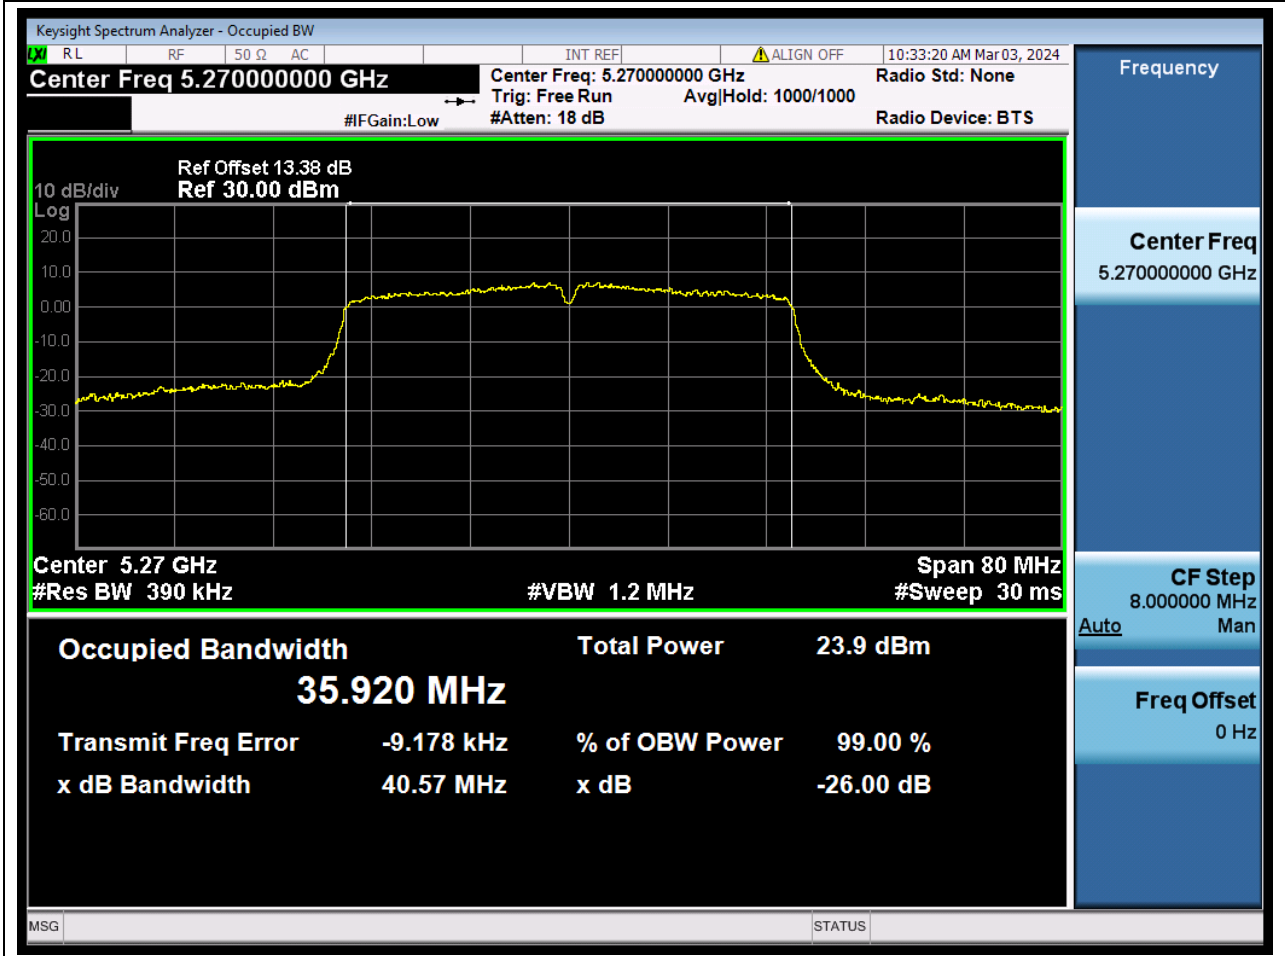

29. 802.11n_40M_U-NII-2A_L

29.1. A.2-26dB Bandwidth(NTNV)

Center Frequency (MHz)	XdB Down	RBW (MHz)	Detector	Limit (MHz)	XdB BandWidth (MHz)	Verdict
5270	26	0.39	Peak	0	40.574374	N/A