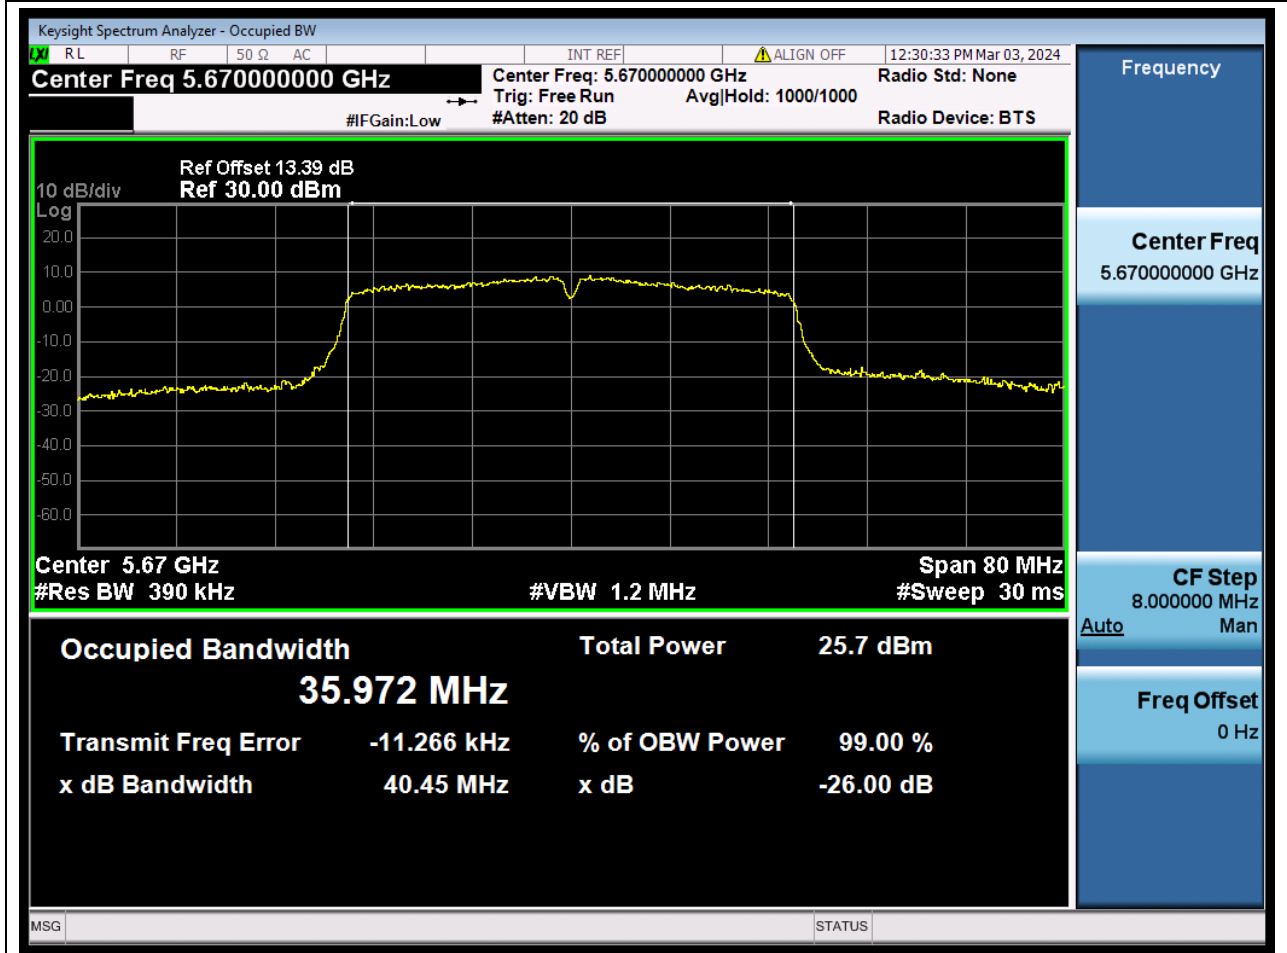

51. 802.11n_40M_U-NII-2C_H

51.1. A.2-26dB Bandwidth(NTNV)

Center Frequency (MHz)	XdB Down	RBW (MHz)	Detector	Limit (MHz)	XdB BandWidth (MHz)	Verdict
5670	26	0.39	Peak	0	40.44802	N/A