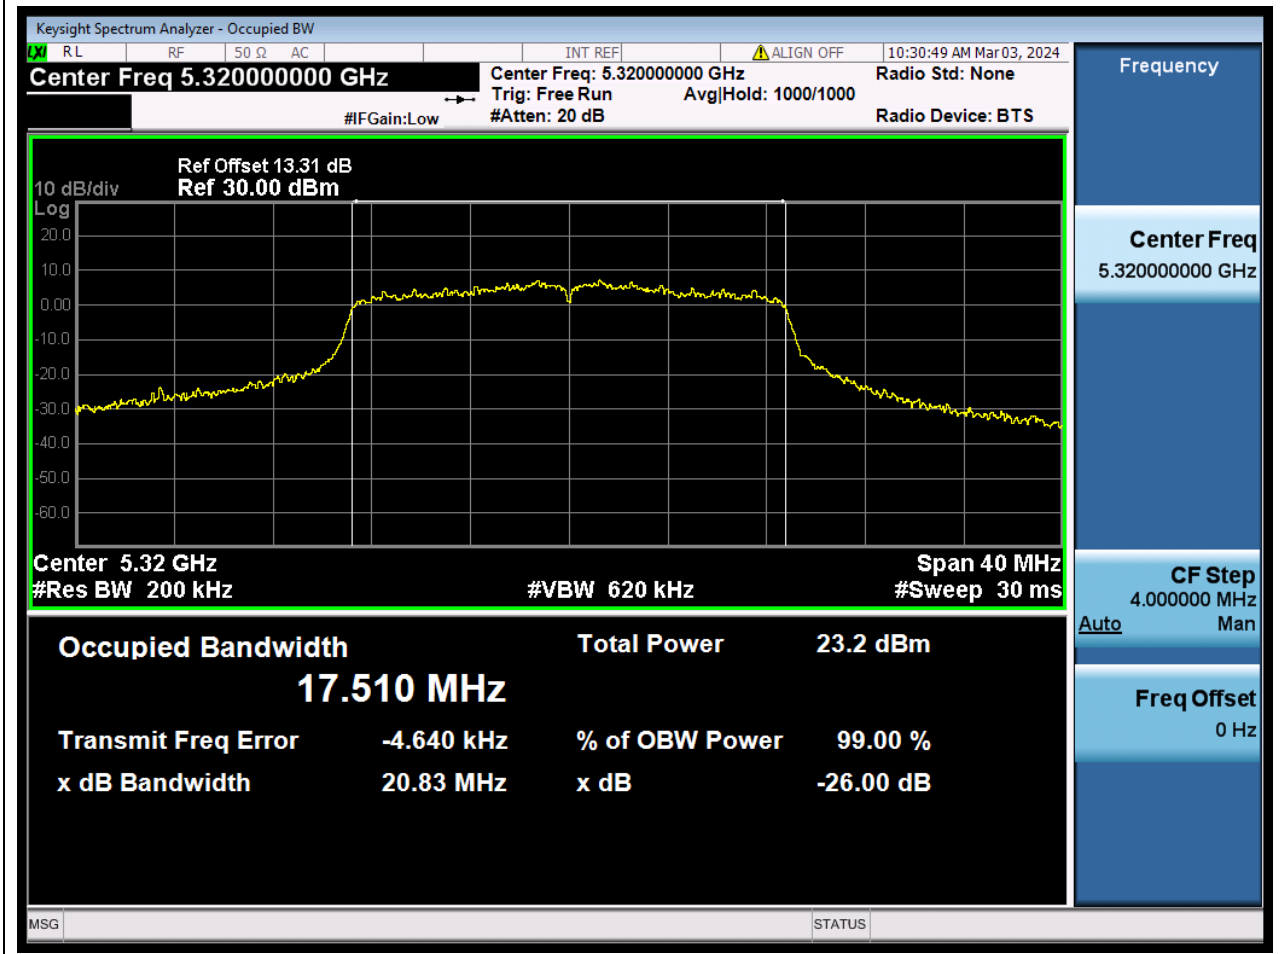

28. 802.11n_20M_U-NII-2A_H

28.1. A.2-26dB Bandwidth(NTNV)

Center Frequency (MHz)	XdB Down	RBW (MHz)	Detector	Limit (MHz)	XdB BandWidth (MHz)	Verdict
5320	26	0.2	Peak	0	20.830932	N/A