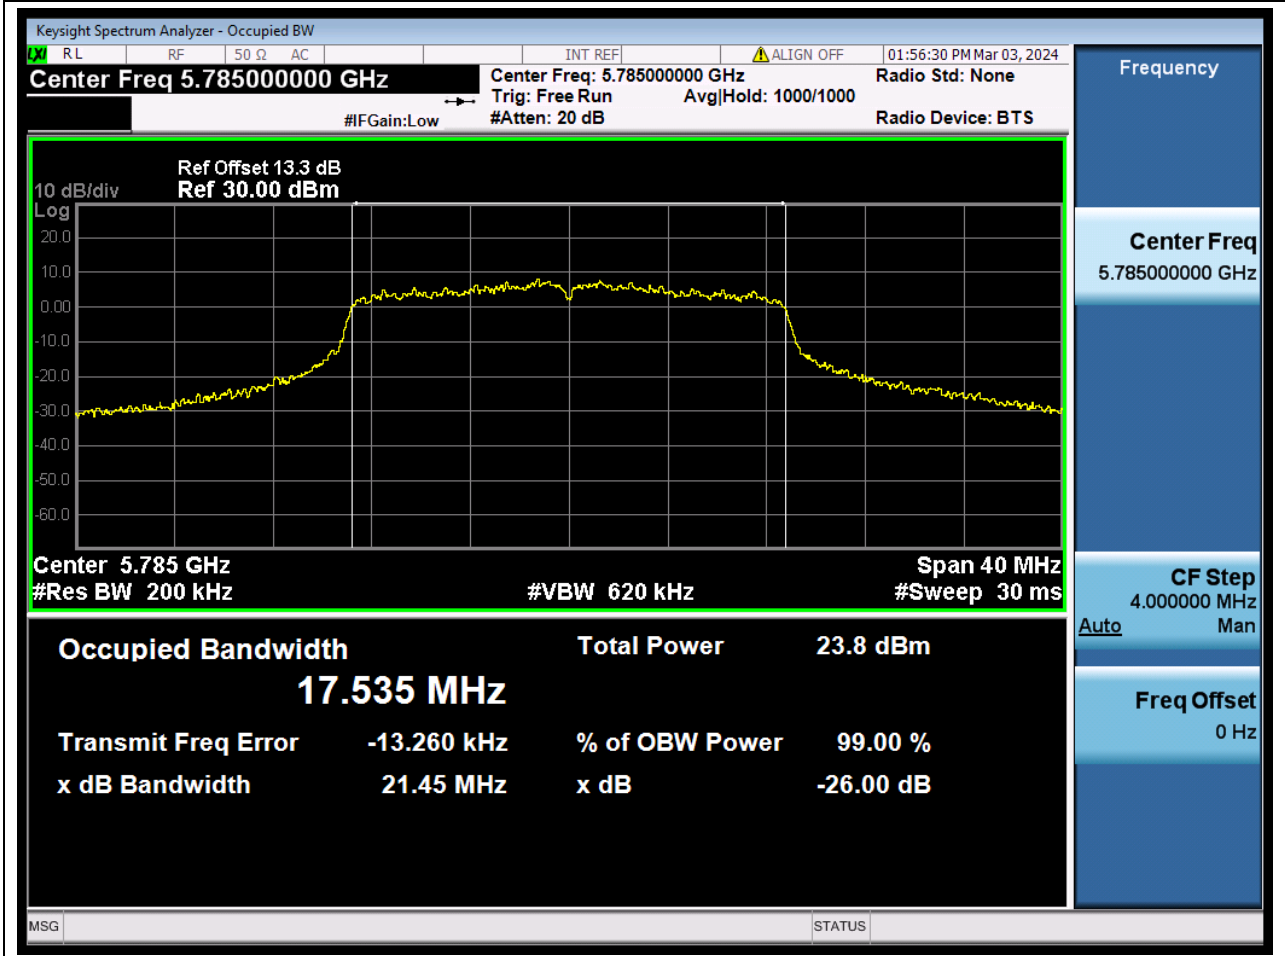

79. 802.11ac_20M_U-NII-3_M

79.1. A.2-26dB Bandwidth(NTNV)

Center Frequency (MHz)	XdB Down	RBW (MHz)	Detector	Limit (MHz)	XdB BandWidth (MHz)	Verdict
5785	26	0.2	Peak	0	21.448513	N/A