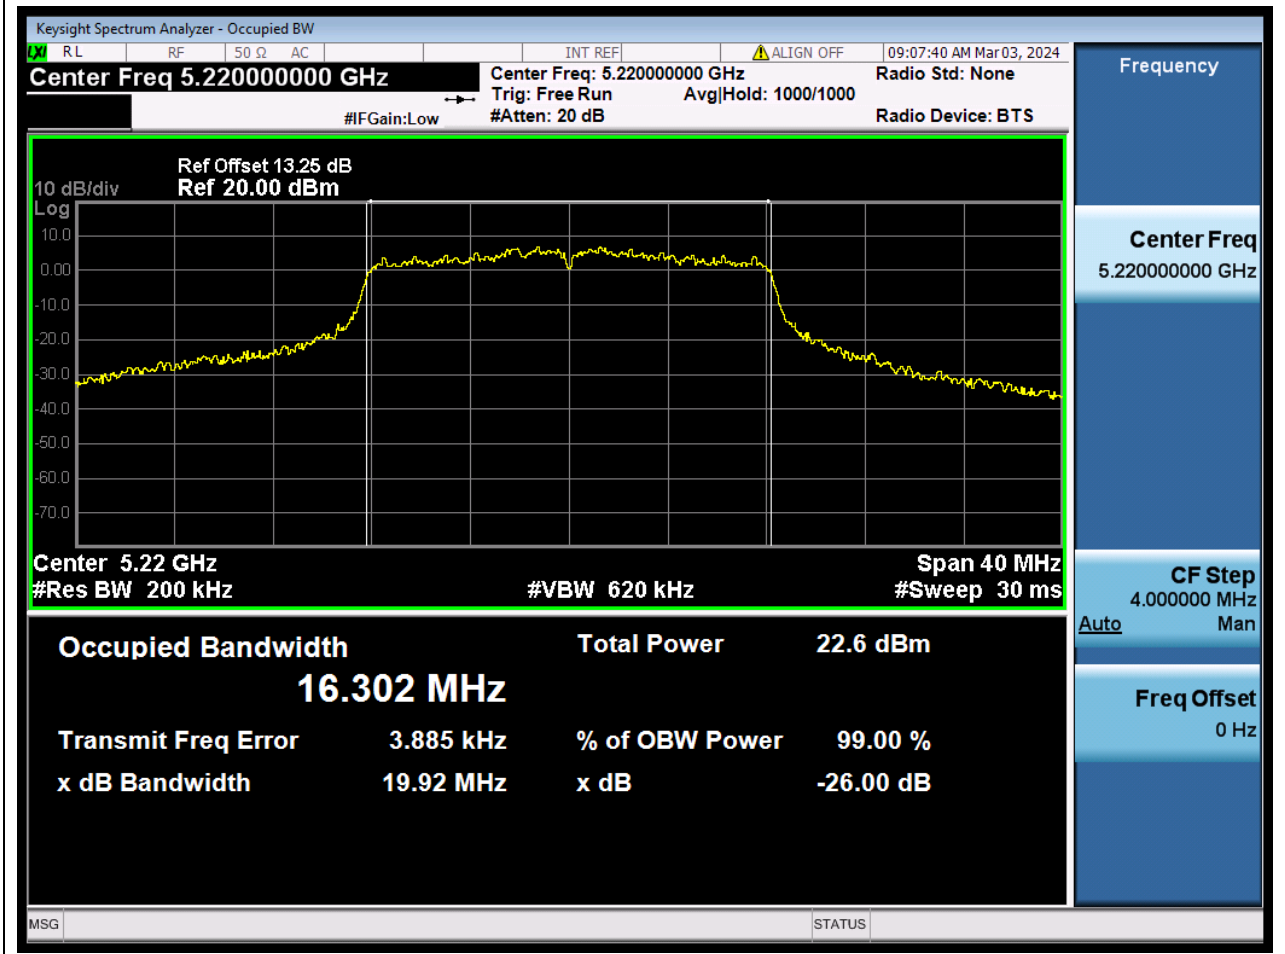

2. 802.11a_20M_U-NII-1_M

2.1. A.2-26dB Bandwidth(NTNV)

Center Frequency (MHz)	XdB Down	RBW (MHz)	Detector	Limit (MHz)	XdB BandWidth (MHz)	Verdict
5220	26	0.2	Peak	0	19.91819	N/A