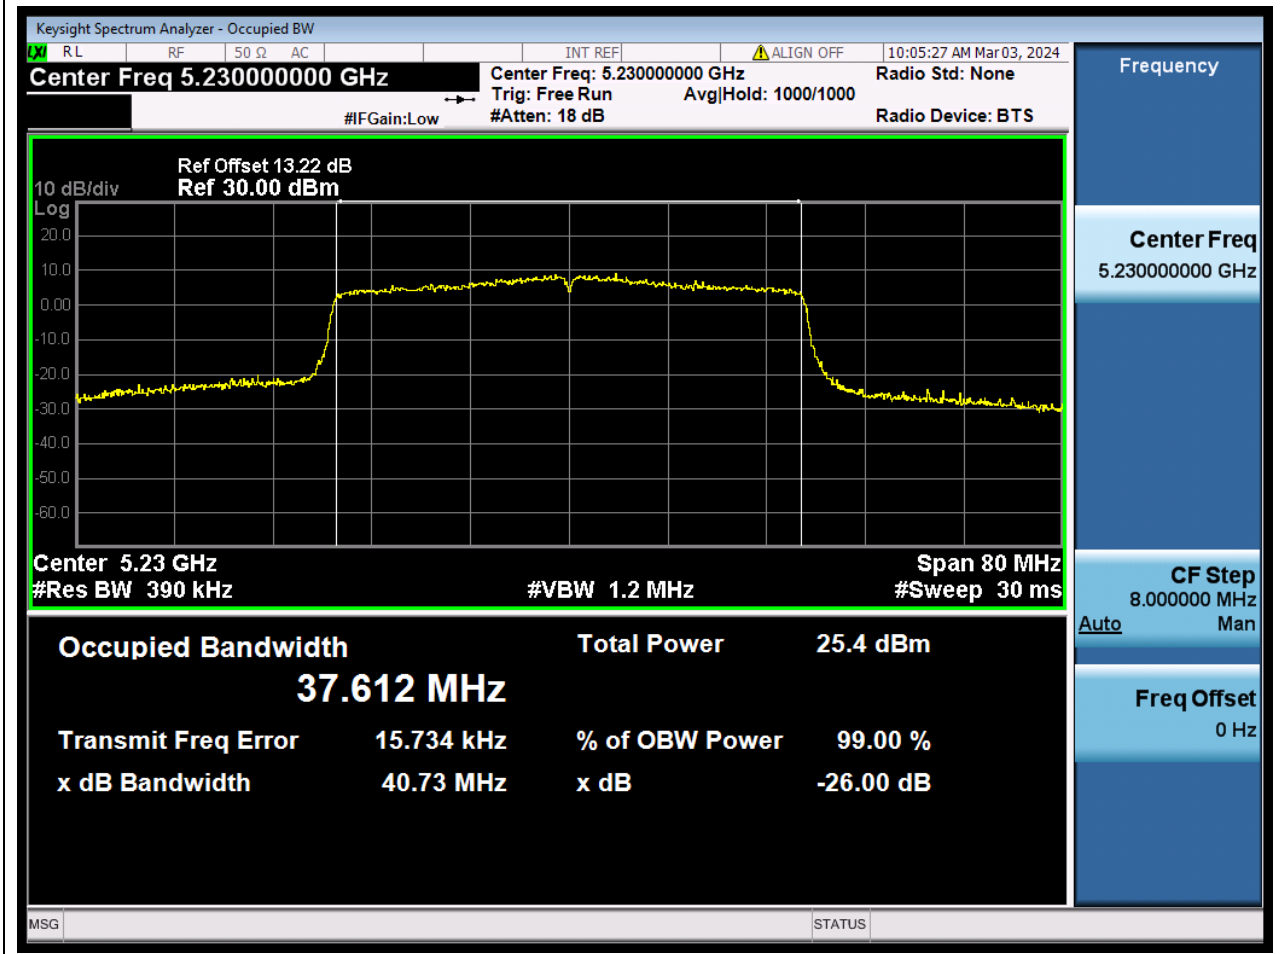

20. 802.11ax_40M_U-NII-1_H

20.1. A.2-26dB Bandwidth(NTNV)

Center Frequency (MHz)	XdB Down	RBW (MHz)	Detector	Limit (MHz)	XdB BandWidth (MHz)	Verdict
5230	26	0.39	Peak	0	40.732017	N/A