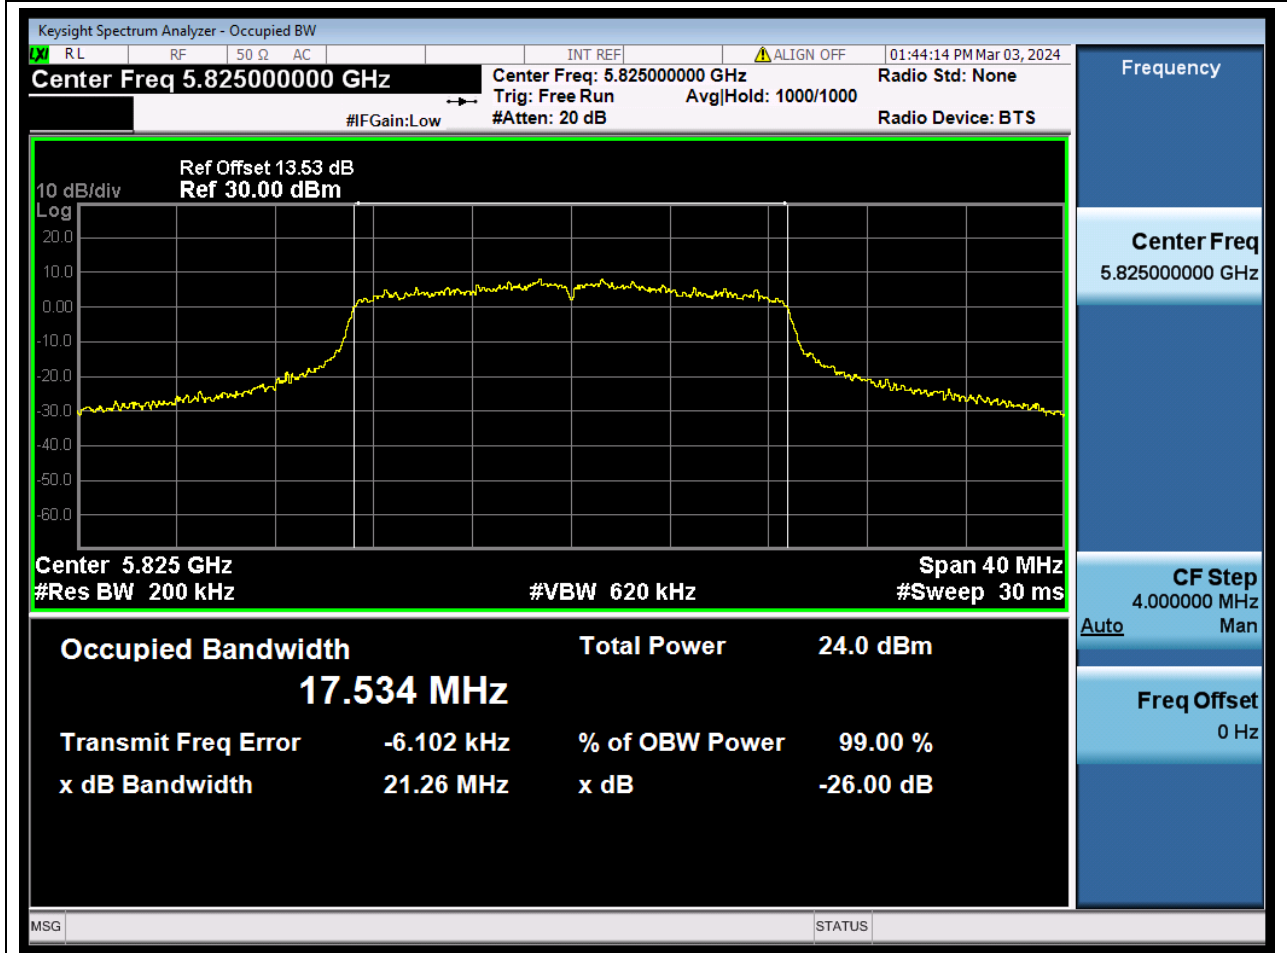

75. 802.11n_20M_U-NII-3_H

75.1. A.2-26dB Bandwidth(NTNV)

Center Frequency (MHz)	XdB Down	RBW (MHz)	Detector	Limit (MHz)	XdB BandWidth (MHz)	Verdict
5825	26	0.2	Peak	0	21.262878	N/A