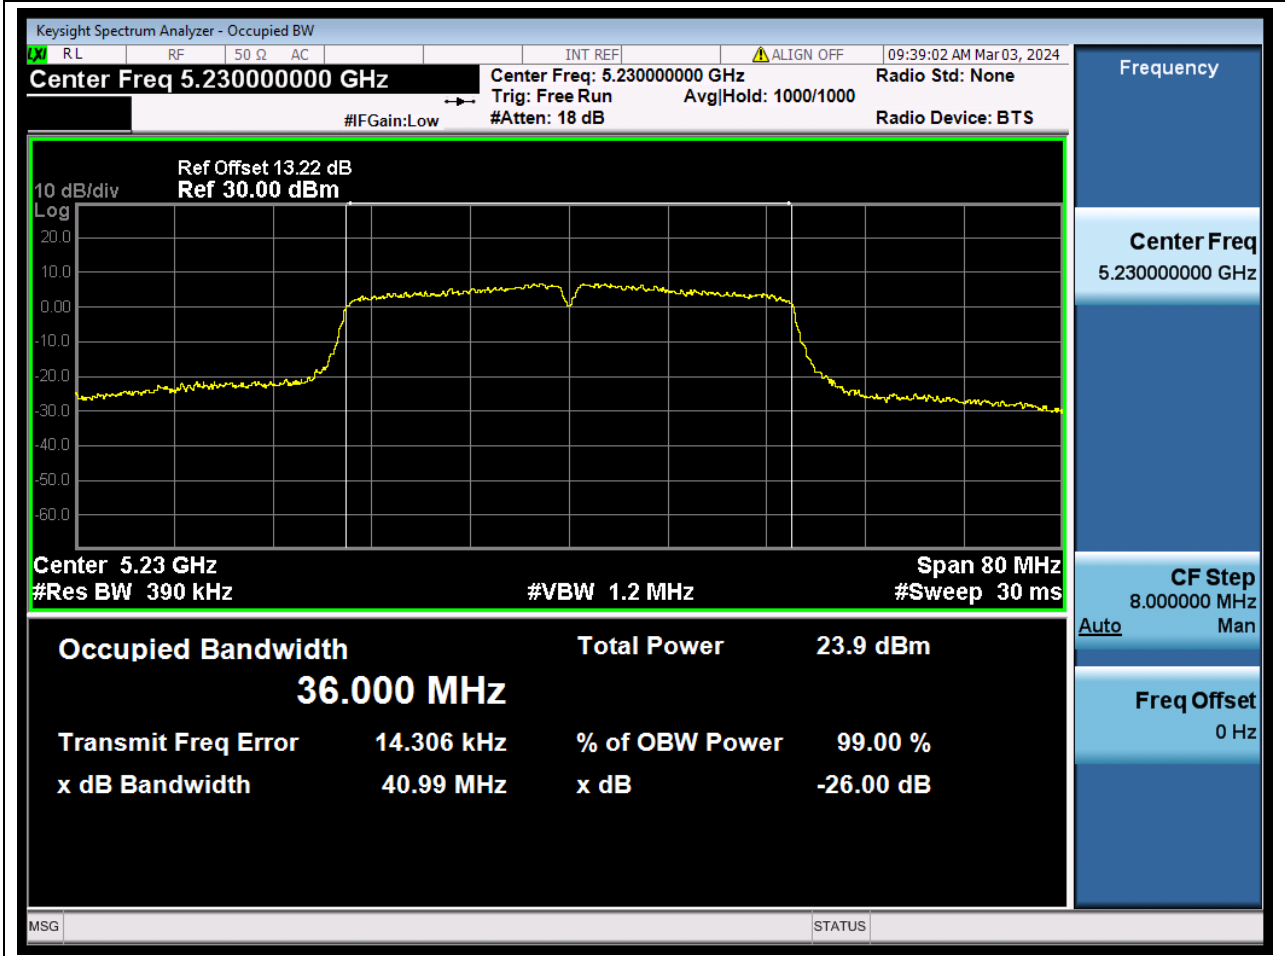

13. 802.11ac_40M_U-NII-1_H

13.1. A.2-26dB Bandwidth(NTNV)

Center Frequency (MHz)	XdB Down	RBW (MHz)	Detector	Limit (MHz)	XdB BandWidth (MHz)	Verdict
5230	26	0.39	Peak	0	40.987641	N/A