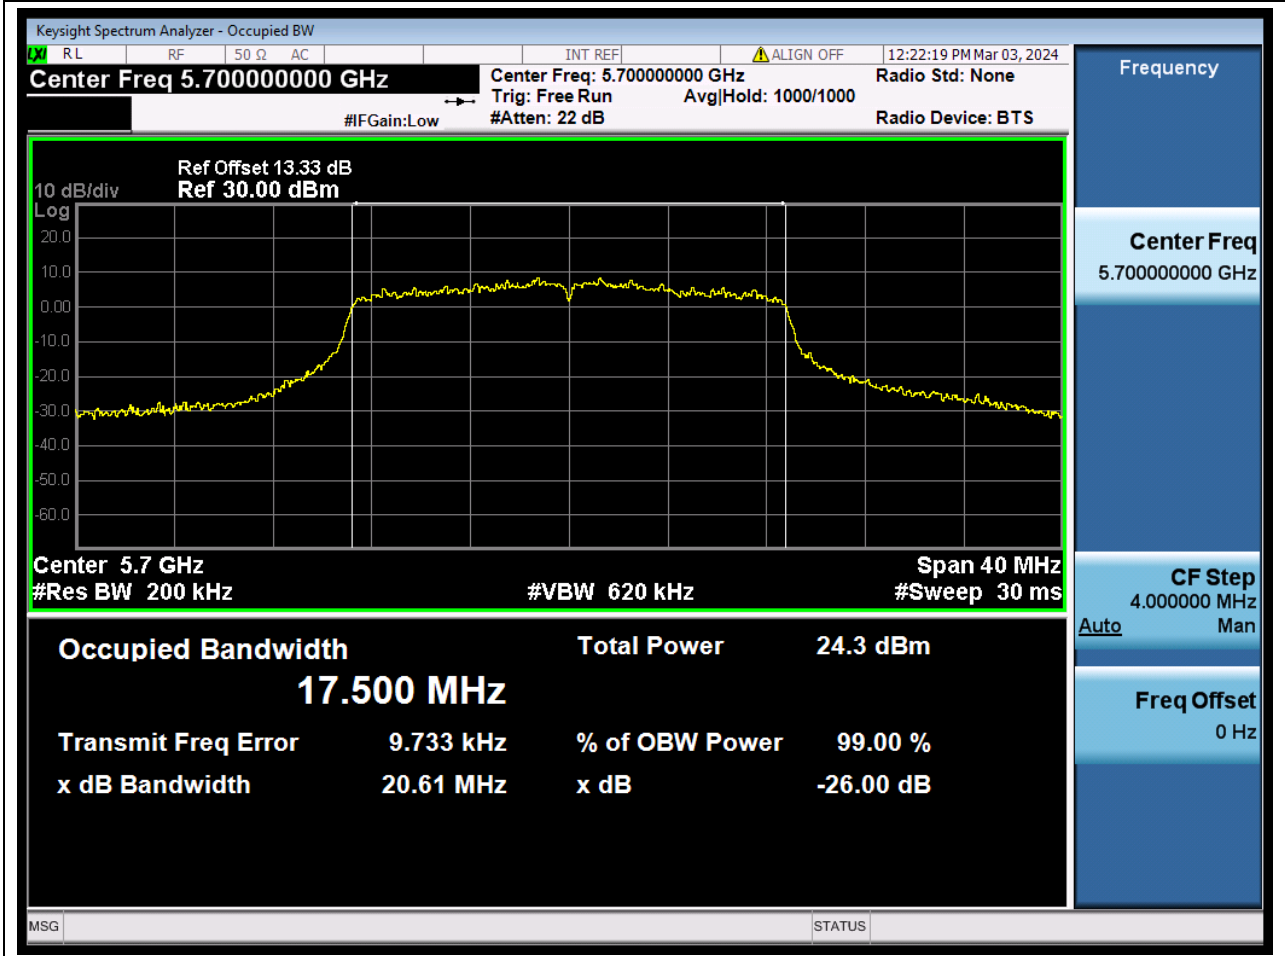

48. 802.11n_20M_U-NII-2C_H

48.1. A.2-26dB Bandwidth(NTNV)

Center Frequency (MHz)	XdB Down	RBW (MHz)	Detector	Limit (MHz)	XdB BandWidth (MHz)	Verdict
5700	26	0.2	Peak	0	20.605895	N/A