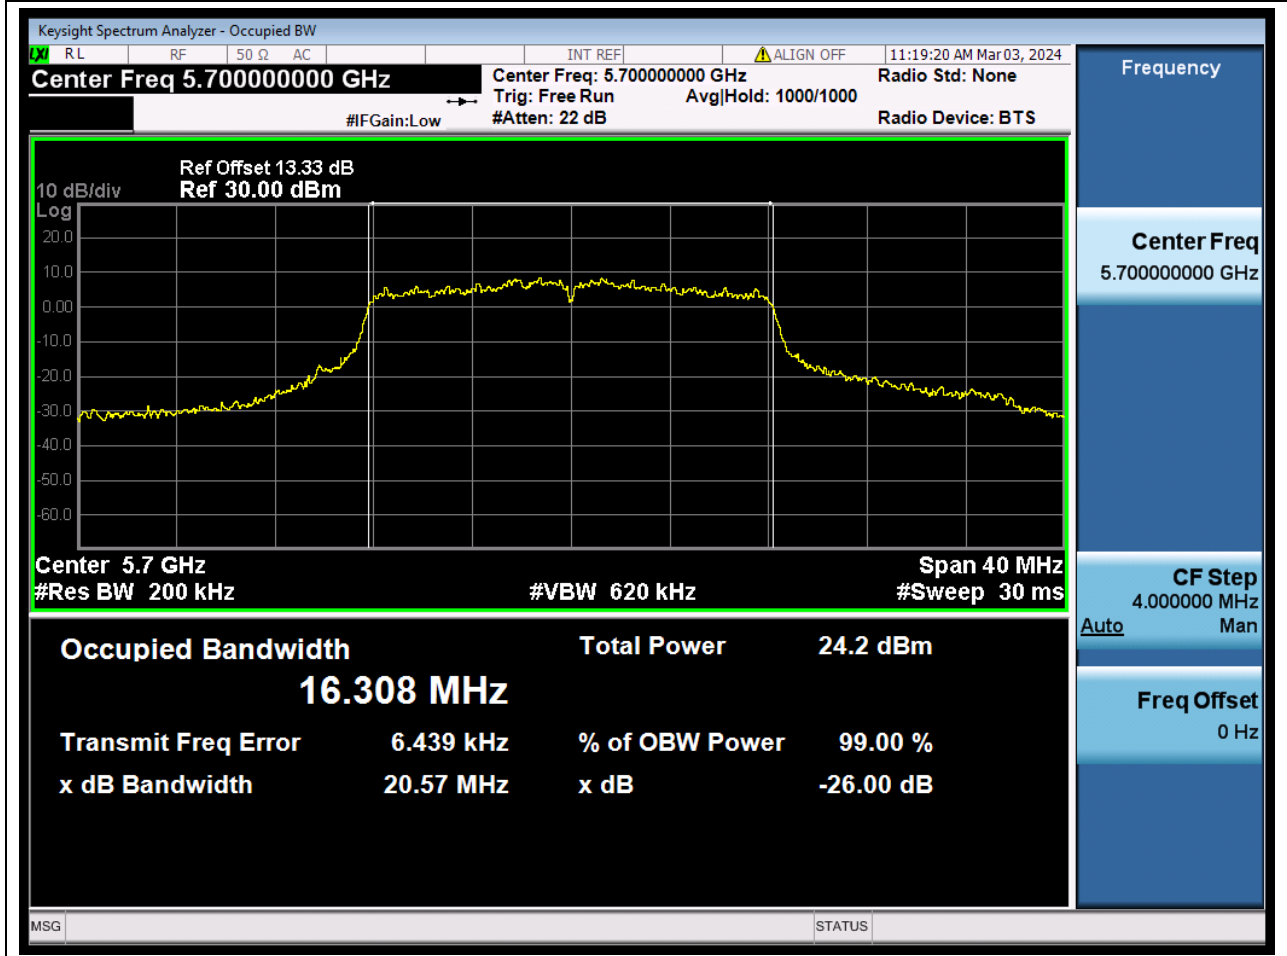

45. 802.11a_20M_U-NII-2C_H

45.1. A.2-26dB Bandwidth(NTNV)

Center Frequency (MHz)	XdB Down	RBW (MHz)	Detector	Limit (MHz)	XdB BandWidth (MHz)	Verdict
5700	26	0.2	Peak	0	20.57054	N/A