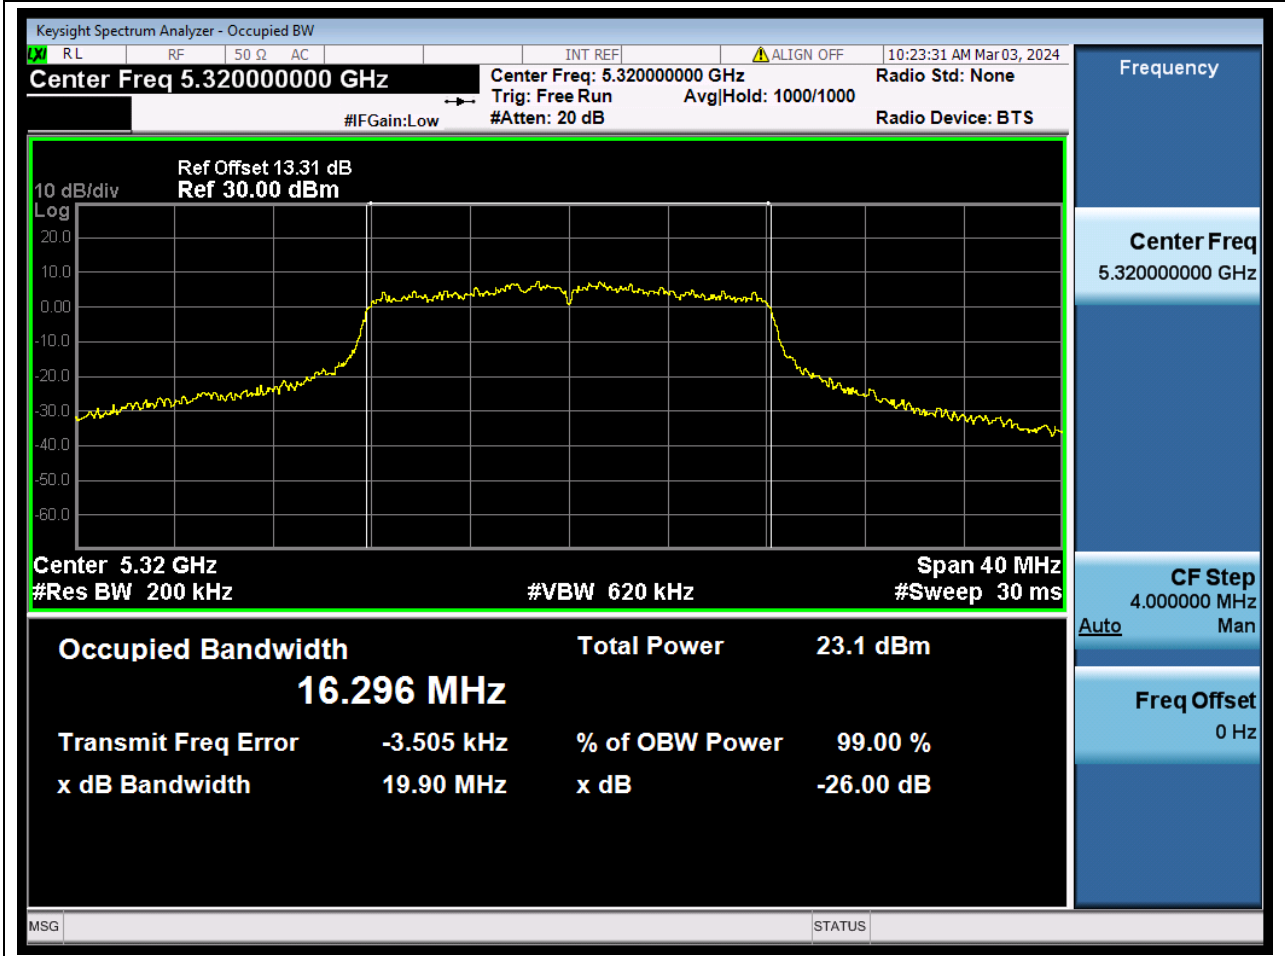

25. 802.11a_20M_U-NII-2A_H

25.1. A.2-26dB Bandwidth(NTNV)

Center Frequency (MHz)	XdB Down	RBW (MHz)	Detector	Limit (MHz)	XdB BandWidth (MHz)	Verdict
5320	26	0.2	Peak	0	19.895058	N/A