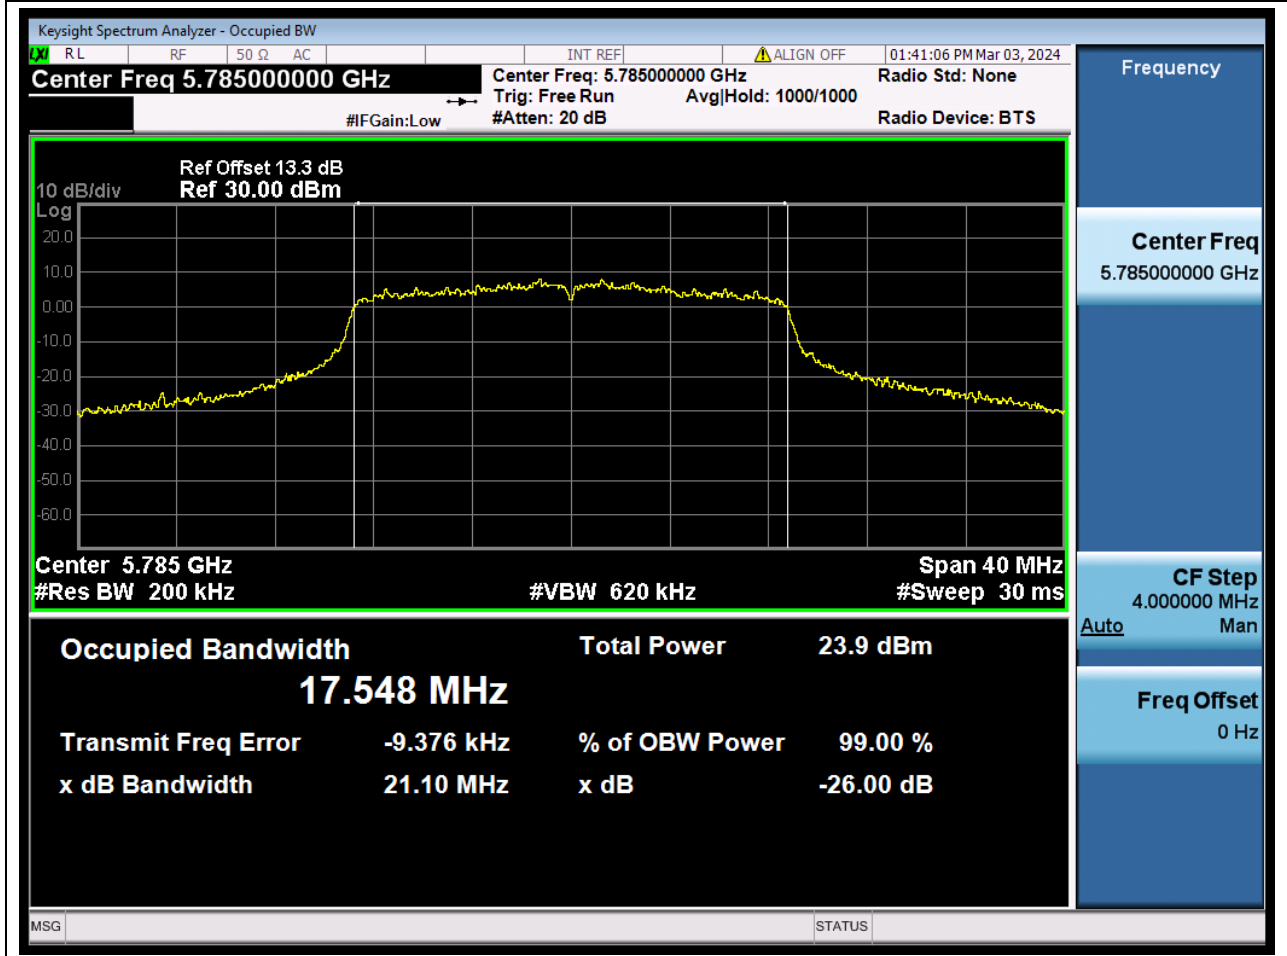

74. 802.11n_20M_U-NII-3_M

74.1. A.2-26dB Bandwidth(NTNV)

Center Frequency (MHz)	XdB Down	RBW (MHz)	Detector	Limit (MHz)	XdB BandWidth (MHz)	Verdict
5785	26	0.2	Peak	0	21.103483	N/A