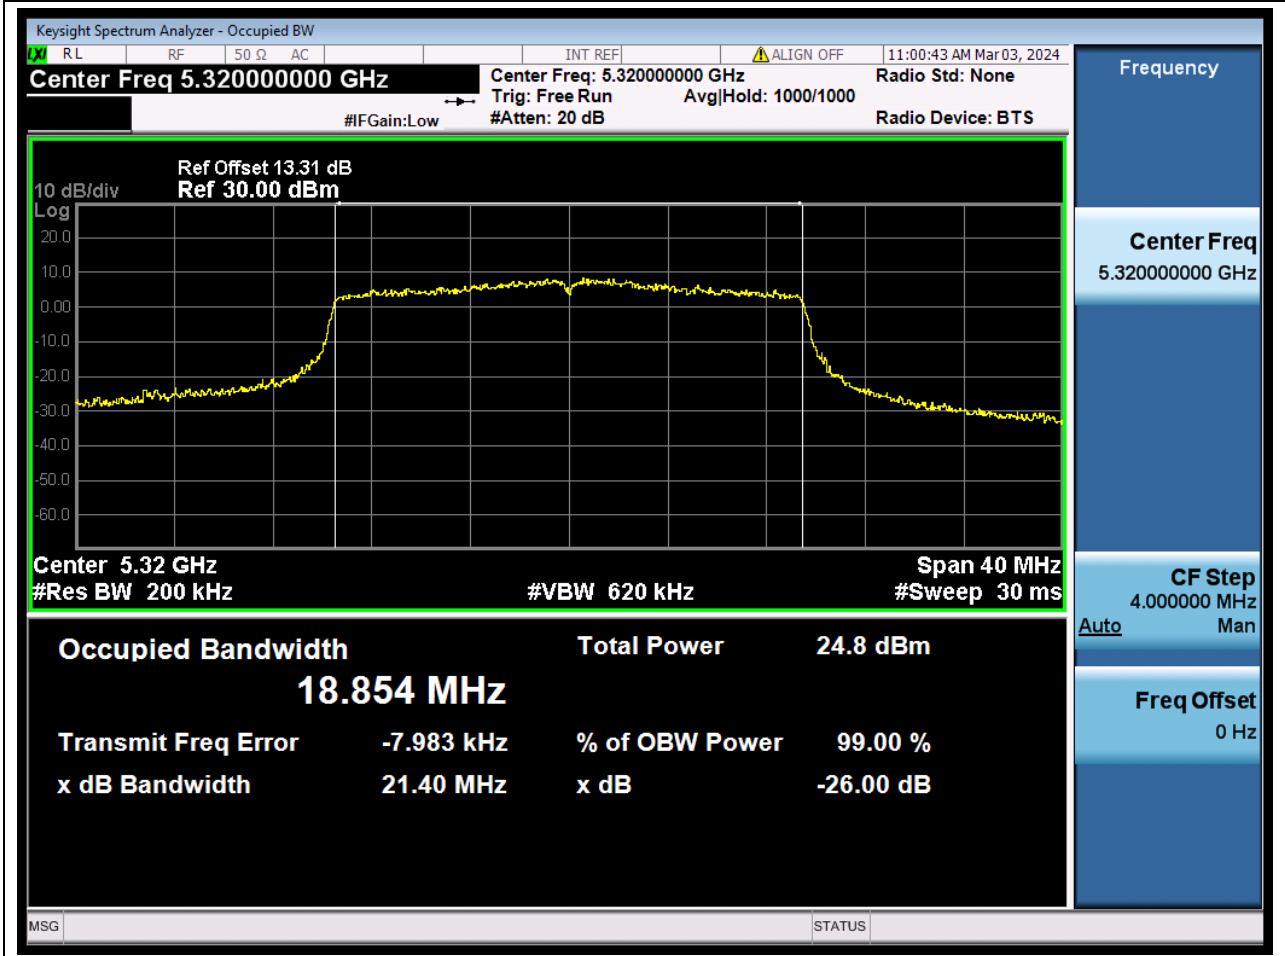

39. 802.11ax_20M_U-NII-2A_H

39.1. A.2-26dB Bandwidth(NTNV)

Center Frequency (MHz)	XdB Down	RBW (MHz)	Detector	Limit (MHz)	XdB BandWidth (MHz)	Verdict
5320	26	0.2	Peak	0	21.398551	N/A