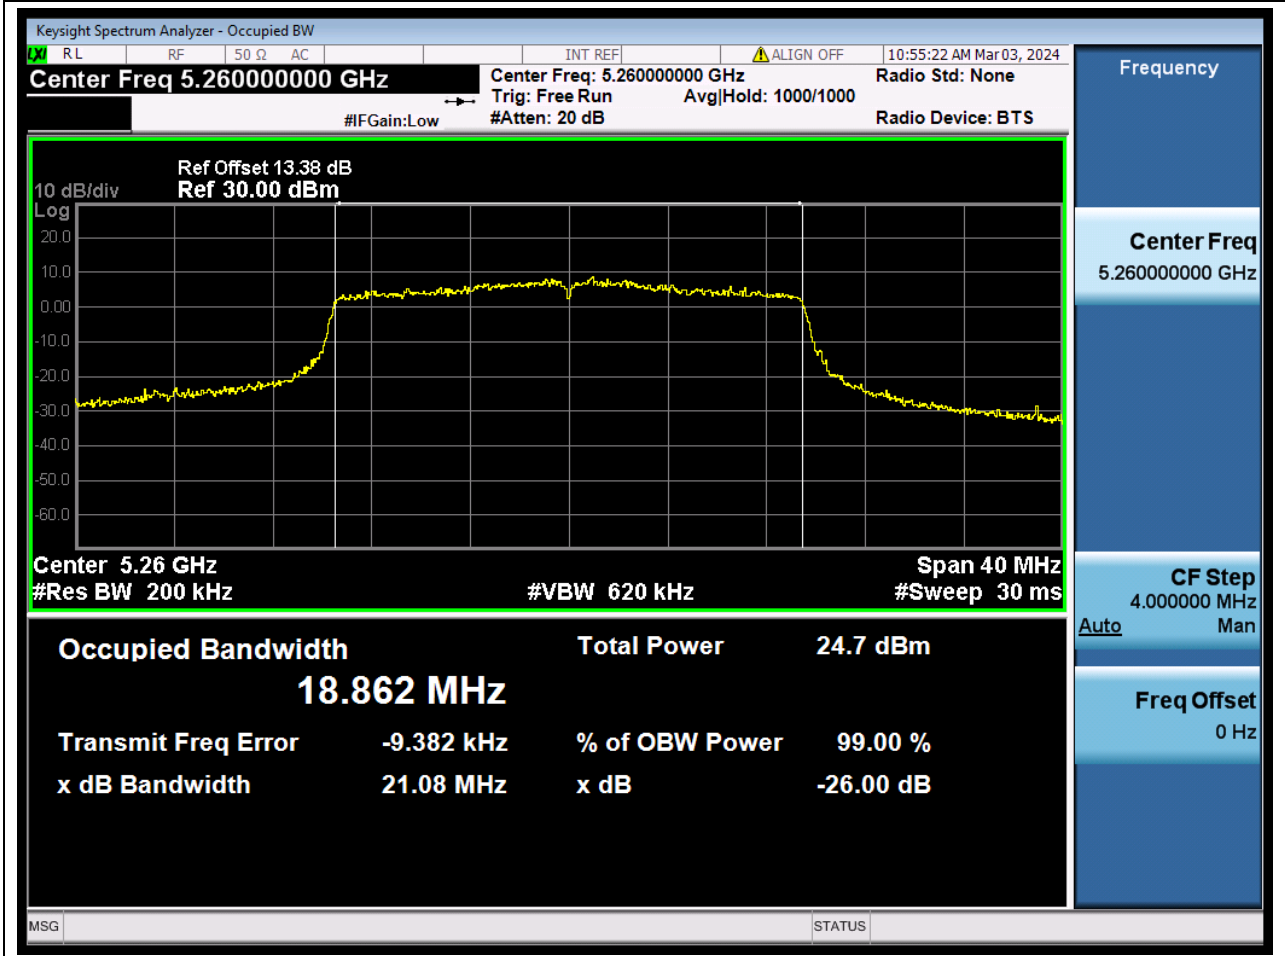

37. 802.11ax_20M_U-NII-2A_L

37.1. A.2-26dB Bandwidth(NTNV)

Center Frequency (MHz)	XdB Down	RBW (MHz)	Detector	Limit (MHz)	XdB BandWidth (MHz)	Verdict
5260	26	0.2	Peak	0	21.07752	N/A