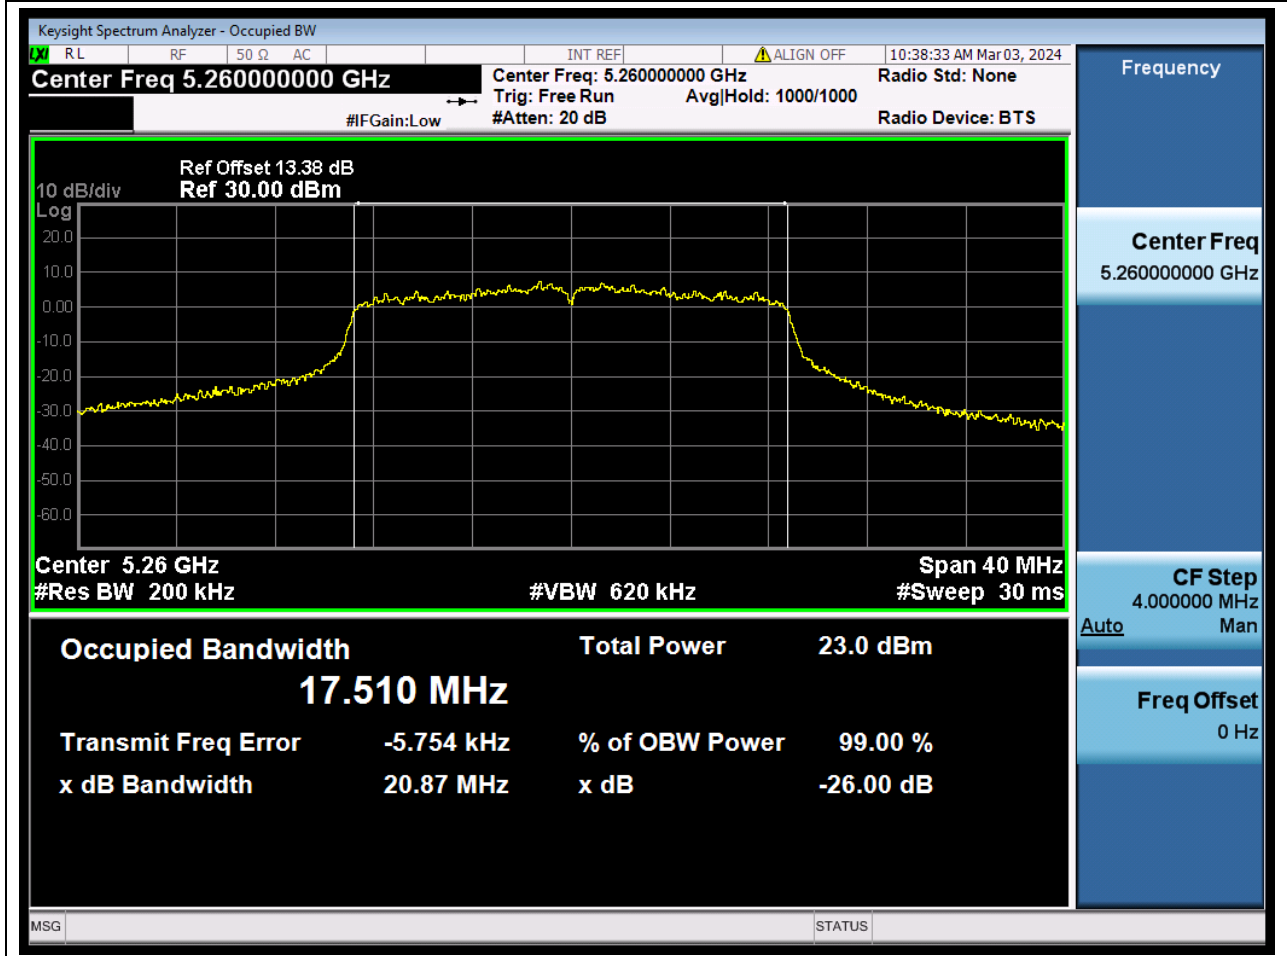

31. 802.11ac_20M_U-NII-2A_L

31.1. A.2-26dB Bandwidth(NTNV)

Center Frequency (MHz)	XdB Down	RBW (MHz)	Detector	Limit (MHz)	XdB BandWidth (MHz)	Verdict
5260	26	0.2	Peak	0	20.867785	N/A