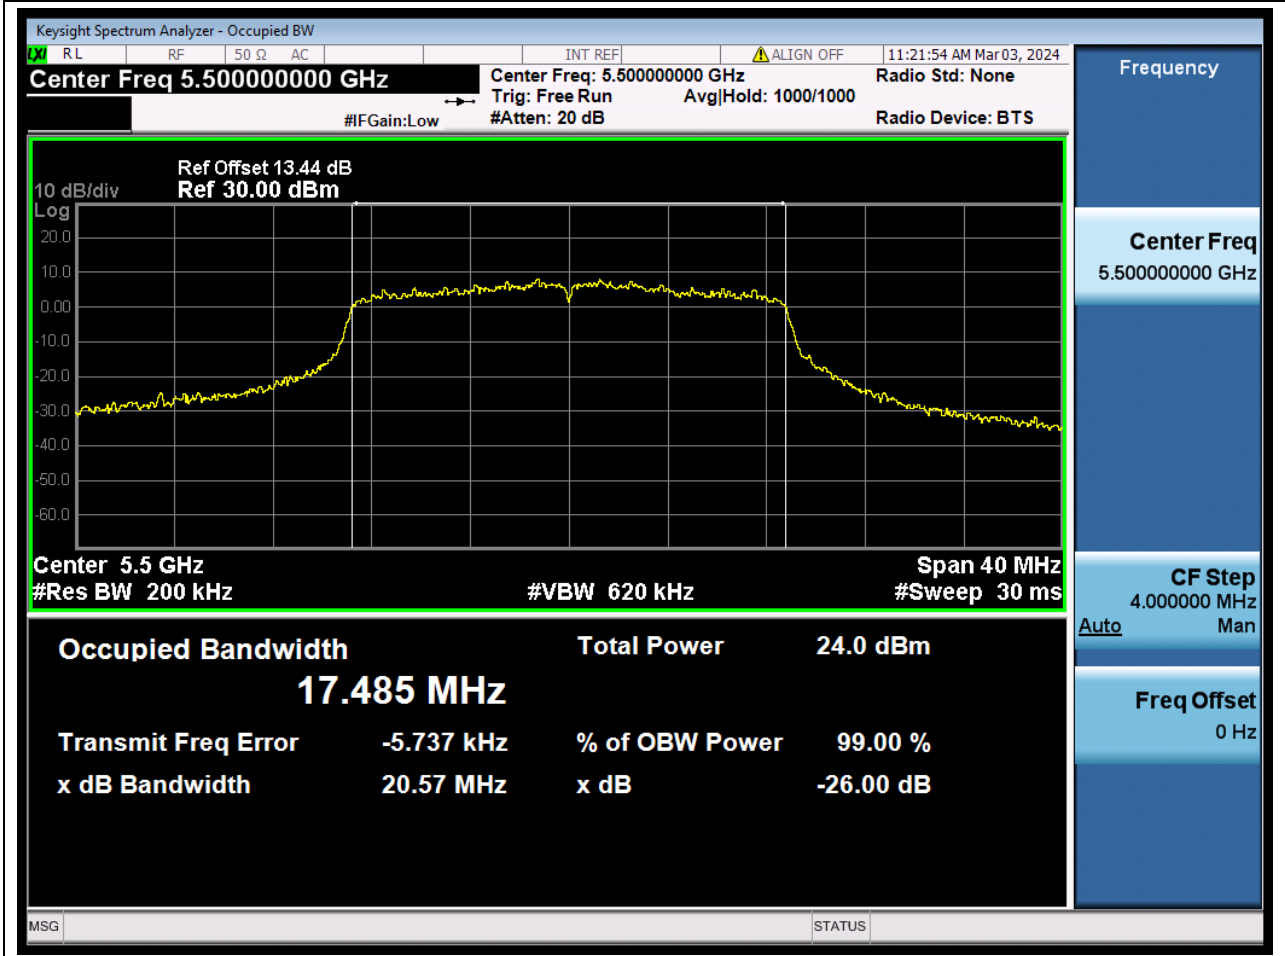

46. 802.11n_20M_U-NII-2C_L

46.1. A.2-26dB Bandwidth(NTNV)

Center Frequency (MHz)	XdB Down	RBW (MHz)	Detector	Limit (MHz)	XdB BandWidth (MHz)	Verdict
5500	26	0.2	Peak	0	20.568077	N/A