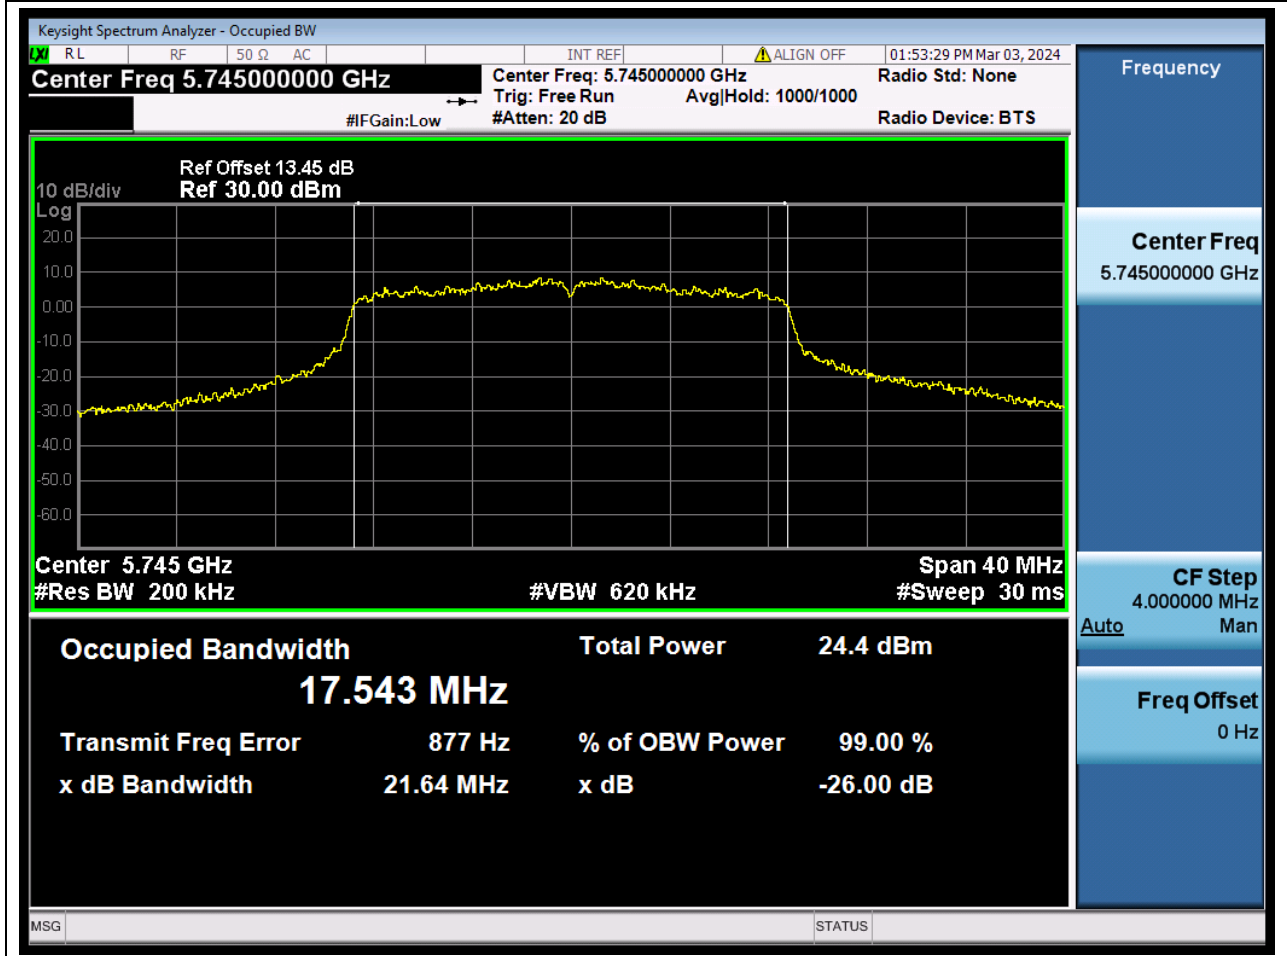

78. 802.11ac_20M_U-NII-3_L

78.1. A.2-26dB Bandwidth(NTNV)

Center Frequency (MHz)	XdB Down	RBW (MHz)	Detector	Limit (MHz)	XdB BandWidth (MHz)	Verdict
5745	26	0.2	Peak	0	21.640725	N/A