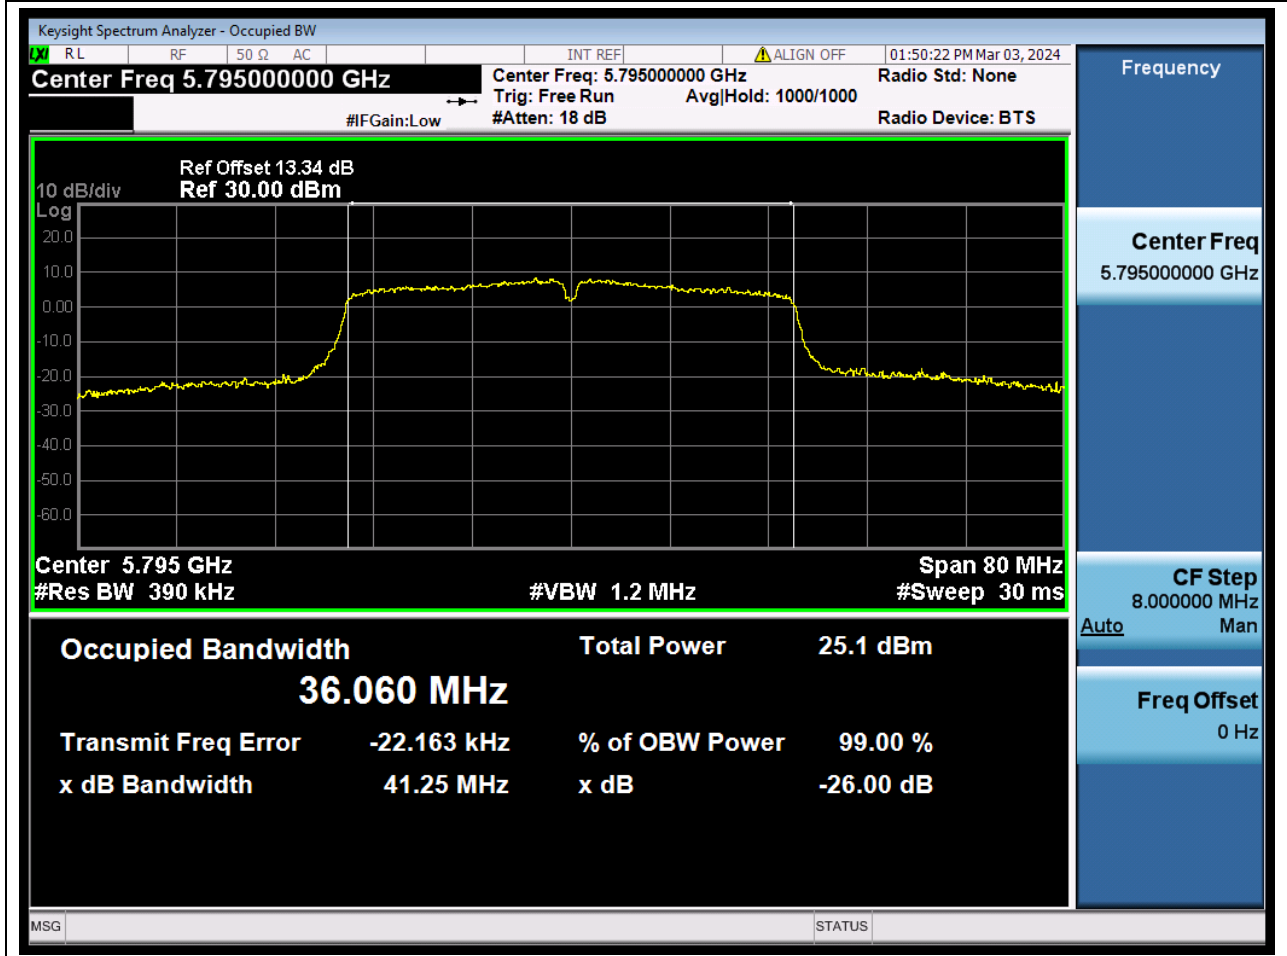

77. 802.11n_40M_U-NII-3_H

77.1. A.2-26dB Bandwidth(NTNV)

Center Frequency (MHz)	XdB Down	RBW (MHz)	Detector	Limit (MHz)	XdB BandWidth (MHz)	Verdict
5795	26	0.39	Peak	0	41.251701	N/A