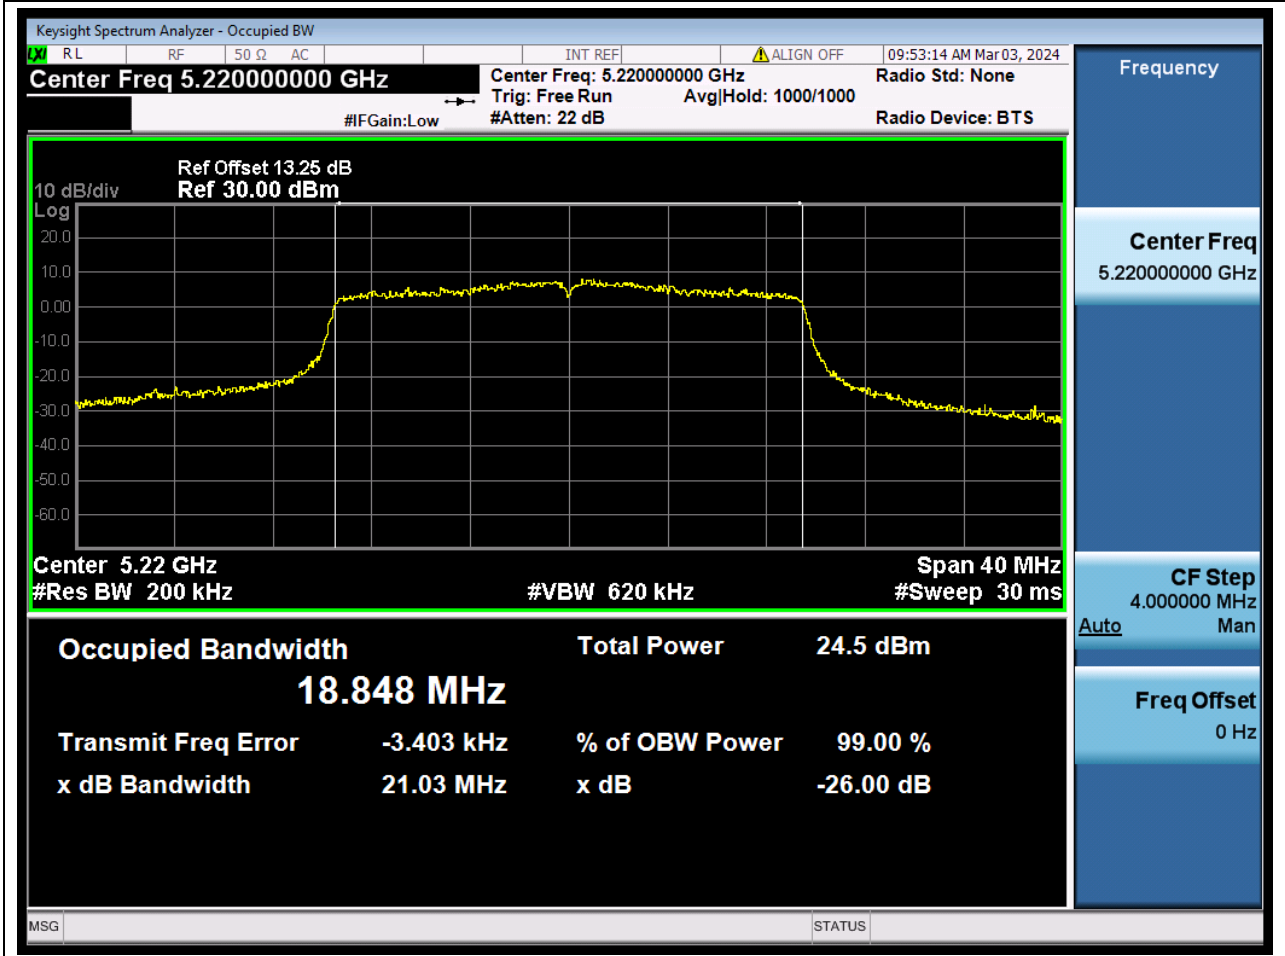

17. 802.11ax_20M_U-NII-1_M

17.1. A.2-26dB Bandwidth(NTNV)

Center Frequency (MHz)	XdB Down	RBW (MHz)	Detector	Limit (MHz)	XdB BandWidth (MHz)	Verdict
5220	26	0.2	Peak	0	21.034105	N/A