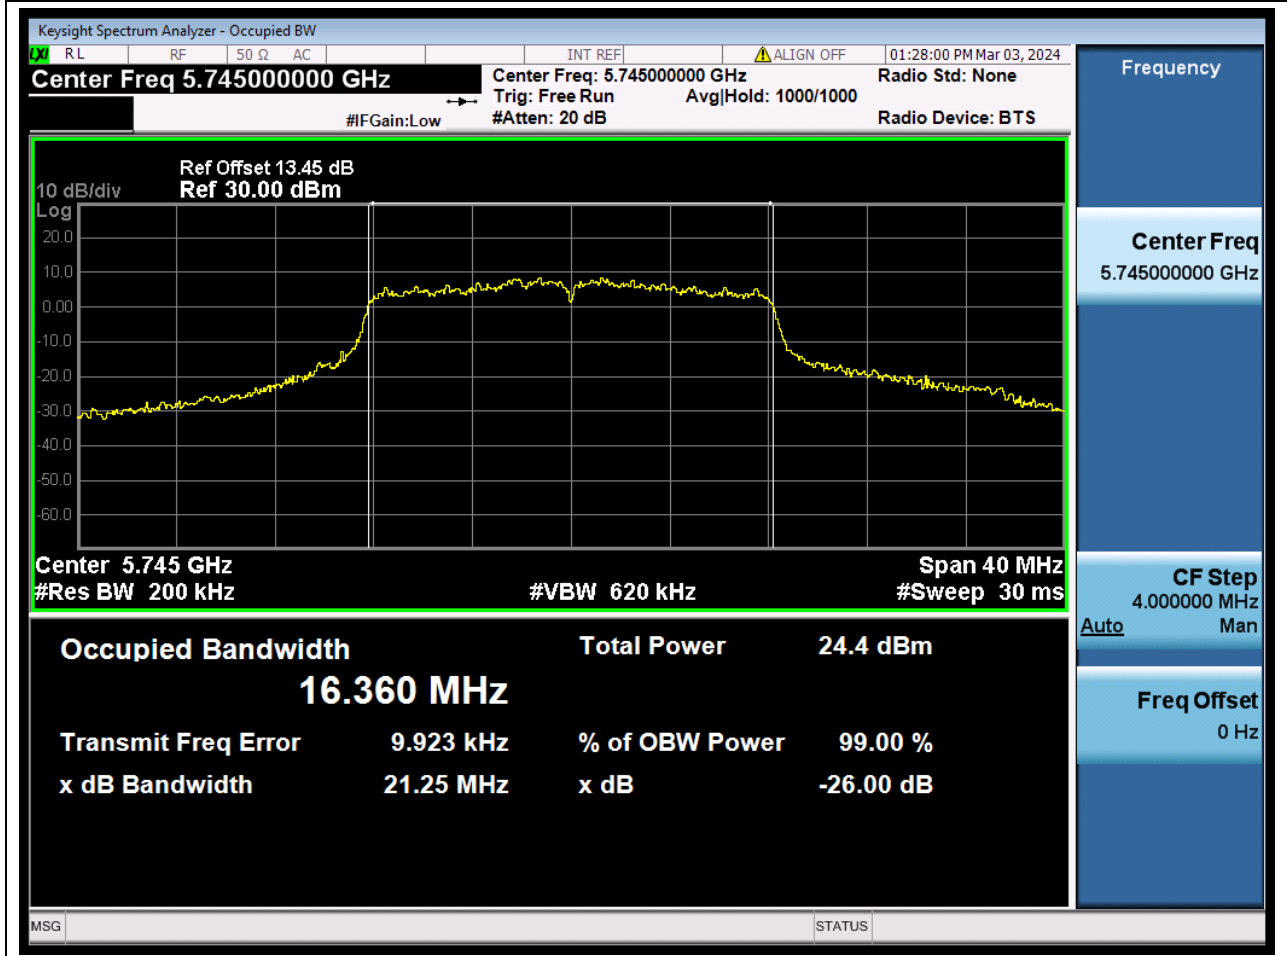

70. 802.11a_20M_U-NII-3_L

70.1. A.2-26dB Bandwidth(NTNV)

Center Frequency (MHz)	XdB Down	RBW (MHz)	Detector	Limit (MHz)	XdB BandWidth (MHz)	Verdict
5745	26	0.2	Peak	0	21.251969	N/A