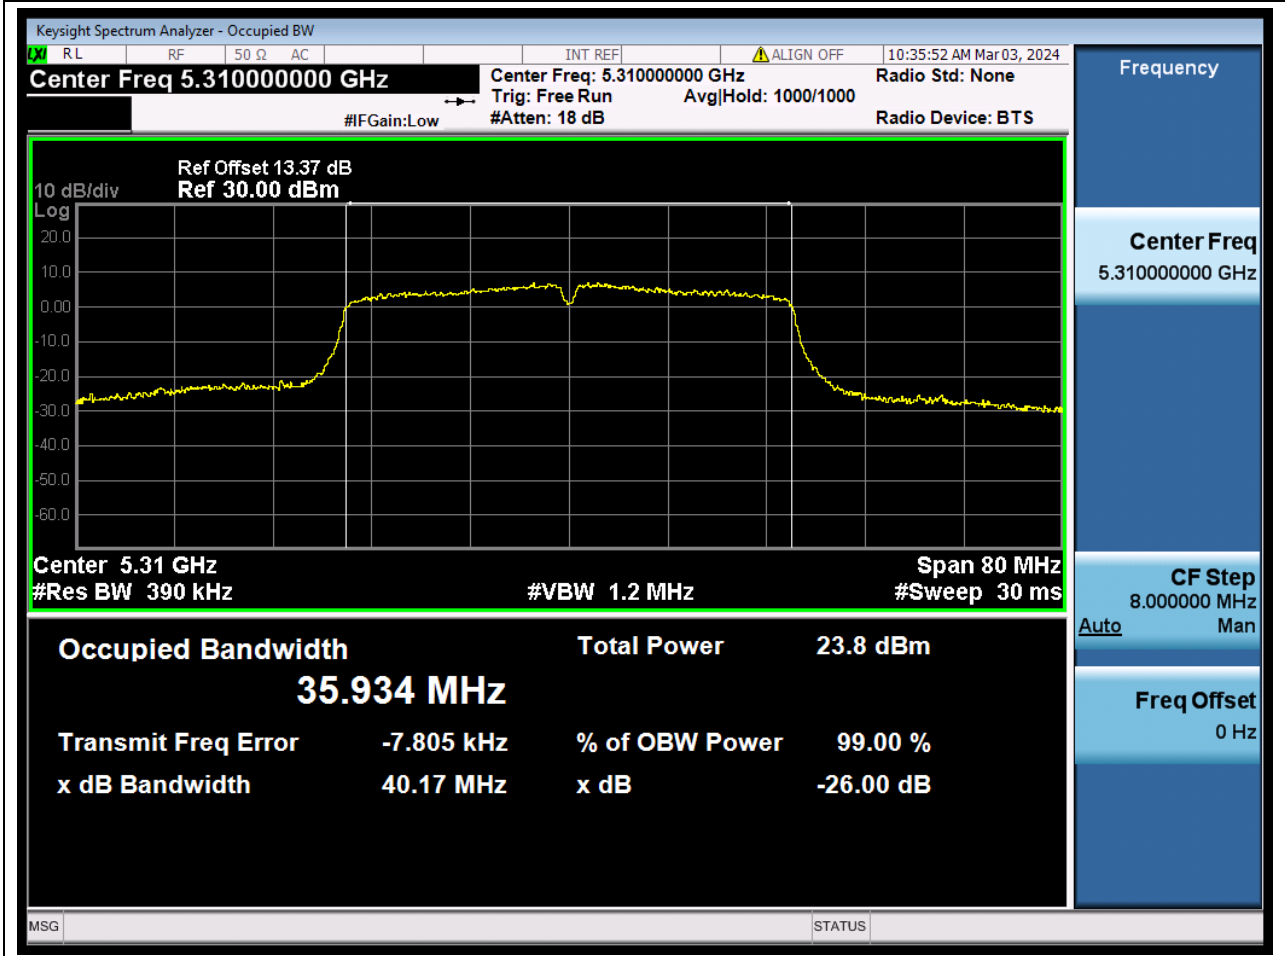

30. 802.11n_40M_U-NII-2A_H

30.1. A.2-26dB Bandwidth(NTNV)

Center Frequency (MHz)	XdB Down	RBW (MHz)	Detector	Limit (MHz)	XdB BandWidth (MHz)	Verdict
5310	26	0.39	Peak	0	40.166271	N/A