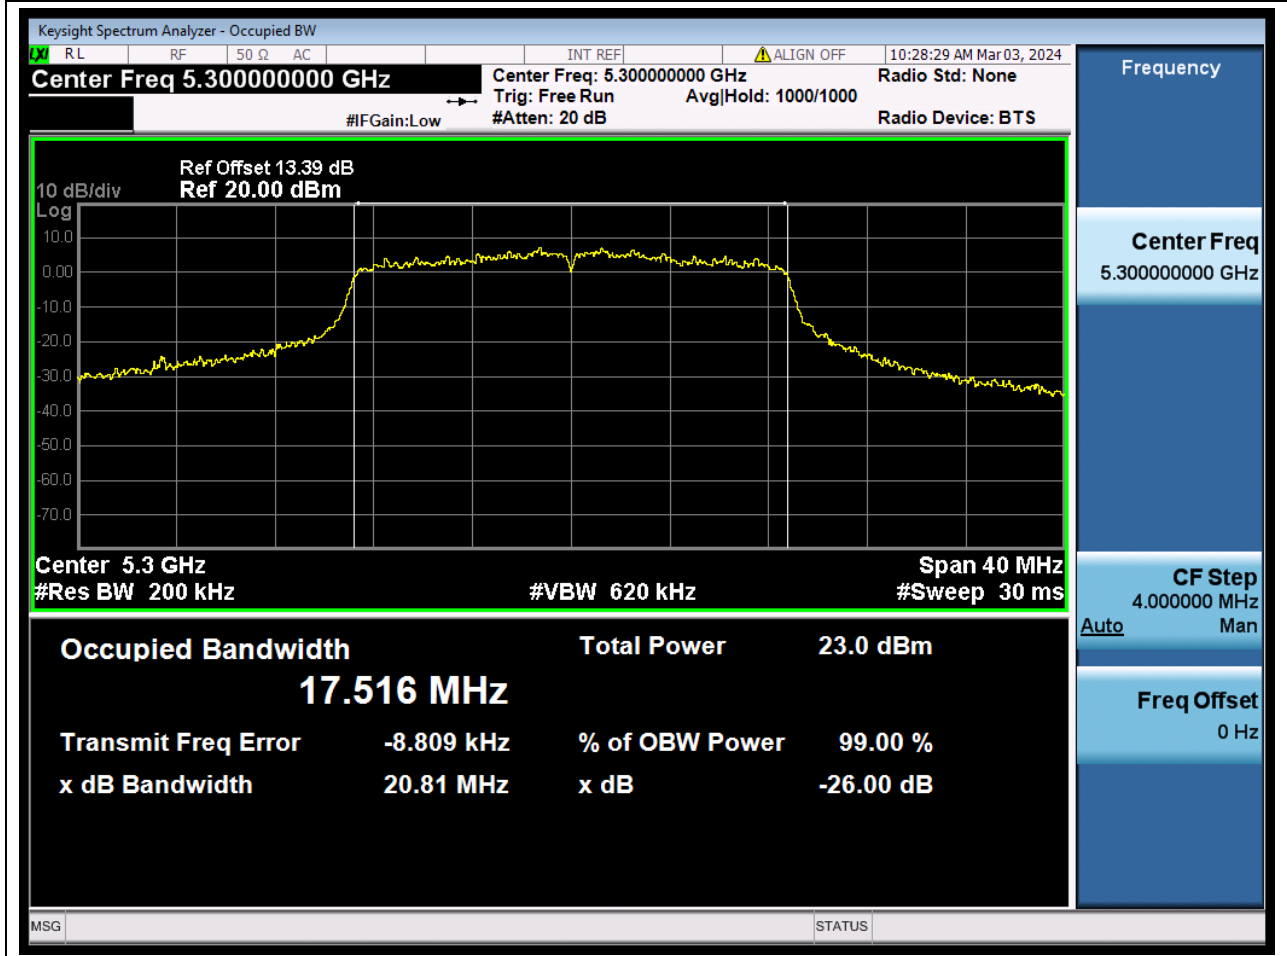

27. 802.11n_20M_U-NII-2A_M

27.1. A.2-26dB Bandwidth(NTNV)

Center Frequency (MHz)	XdB Down	RBW (MHz)	Detector	Limit (MHz)	XdB BandWidth (MHz)	Verdict
5300	26	0.2	Peak	0	20.810163	N/A