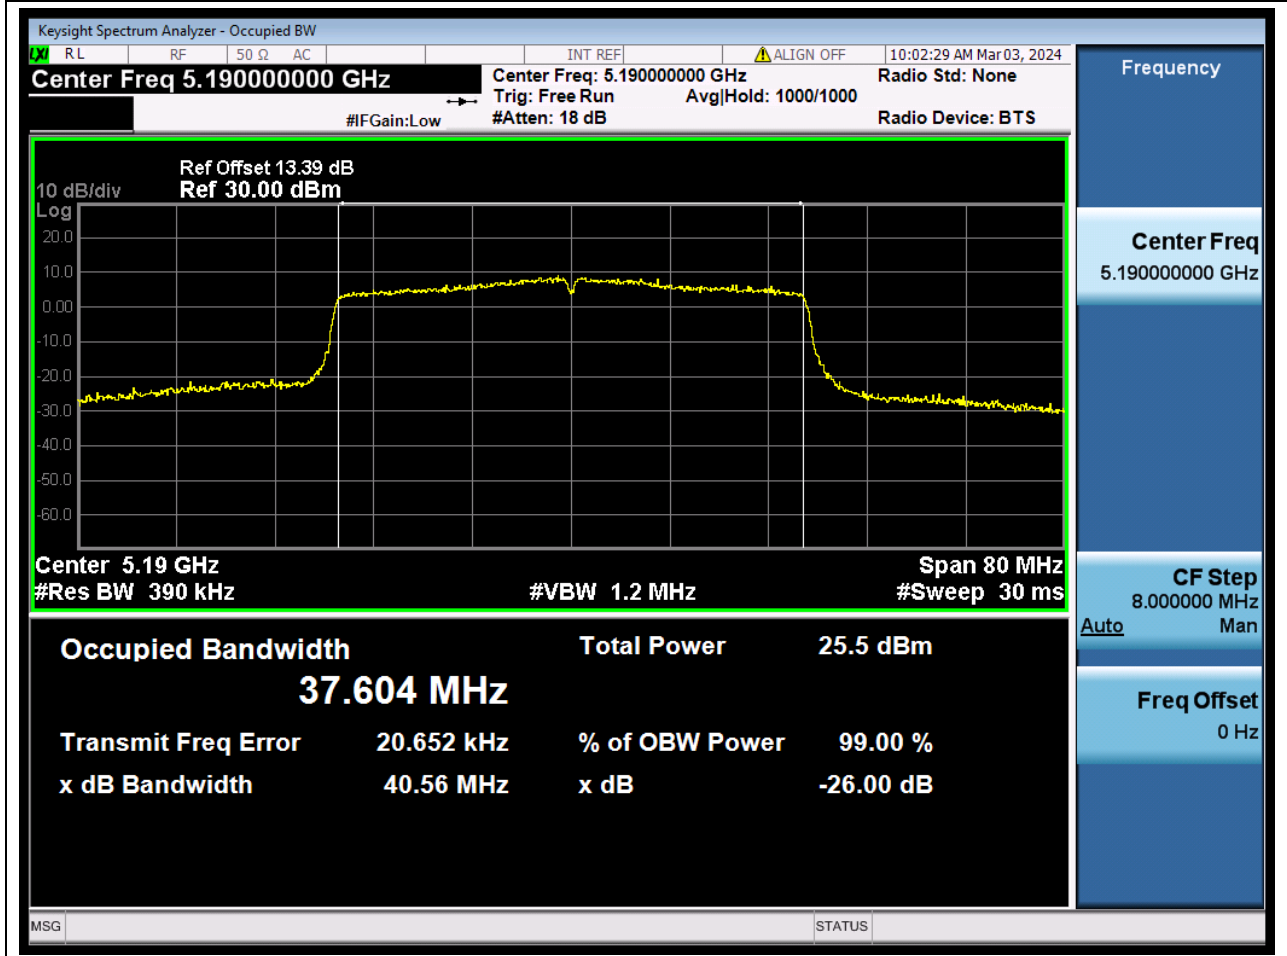

19. 802.11ax_40M_U-NII-1_L

19.1. A.2-26dB Bandwidth(NTNV)

Center Frequency (MHz)	XdB Down	RBW (MHz)	Detector	Limit (MHz)	XdB BandWidth (MHz)	Verdict
5190	26	0.39	Peak	0	40.564312	N/A