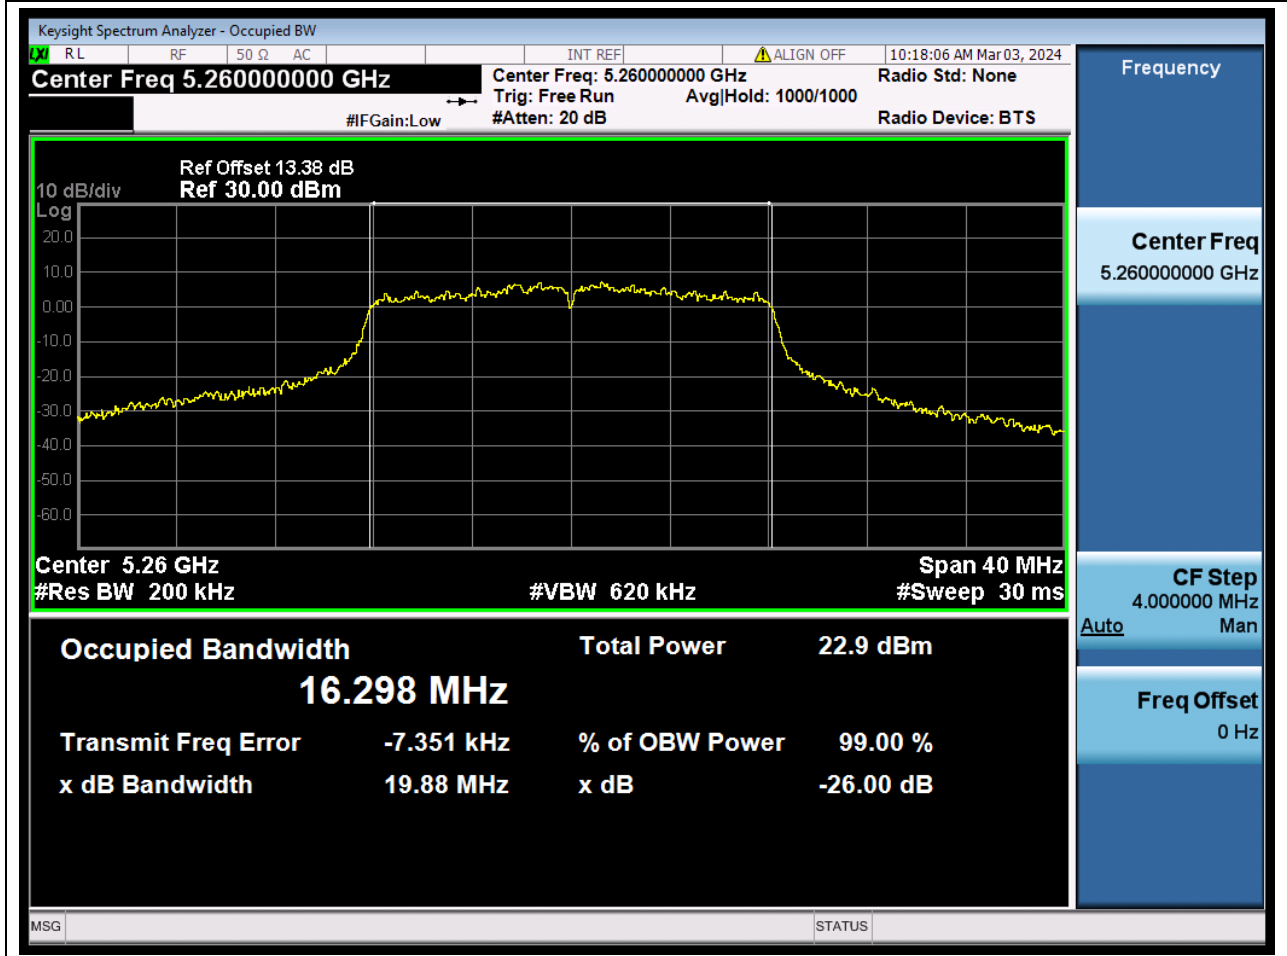

23. 802.11a_20M_U-NII-2A_L

23.1. A.2-26dB Bandwidth(NTNV)

Center Frequency (MHz)	XdB Down	RBW (MHz)	Detector	Limit (MHz)	XdB BandWidth (MHz)	Verdict
5260	26	0.2	Peak	0	19.881024	N/A