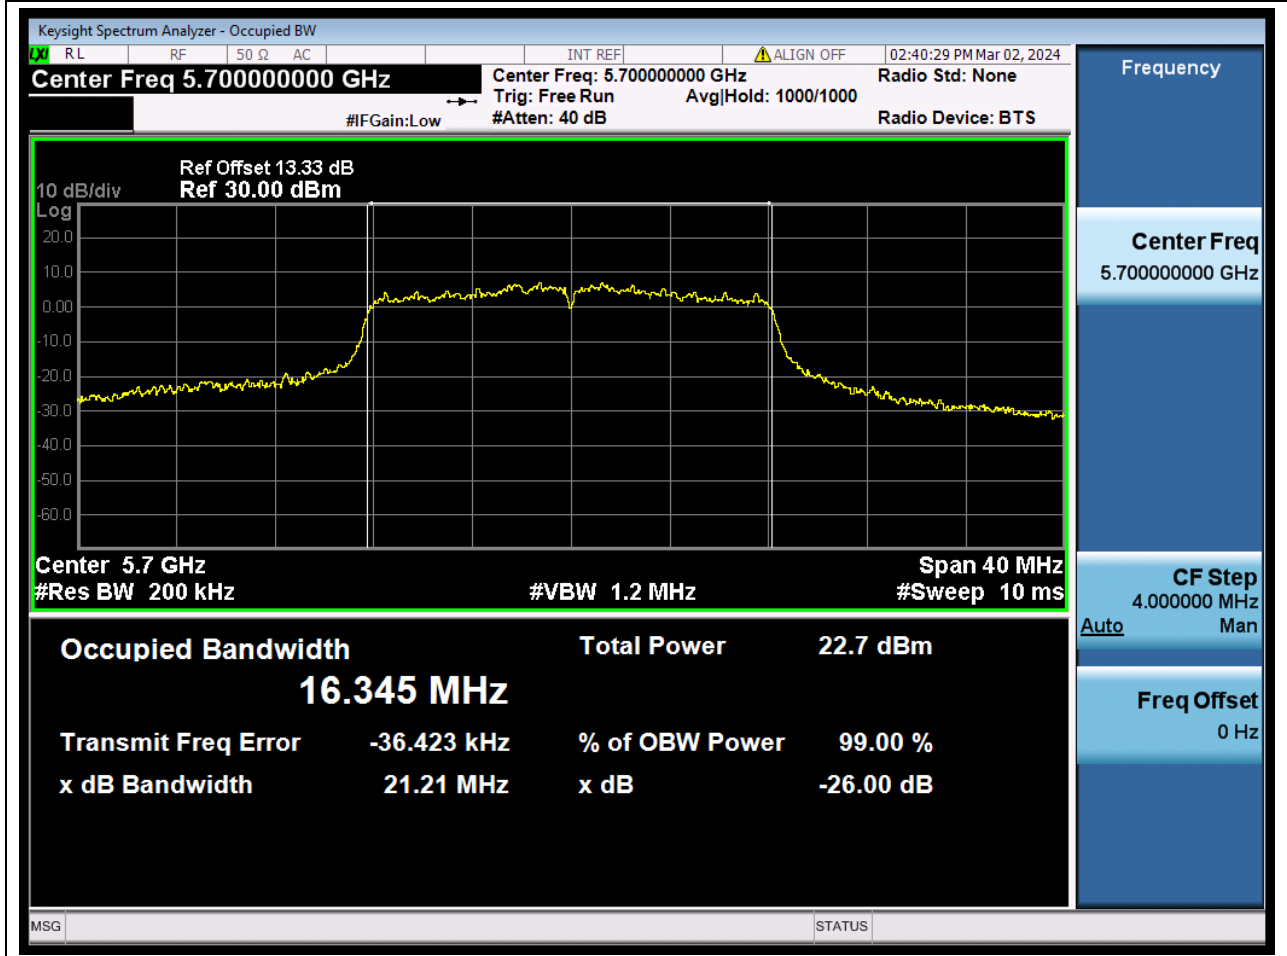

45. 802.11a_20M_U-NII-2C_H

45.1. A.2.2-99% Bandwidth(NTNV)

Center Frequency (MHz)	OBW Power (%)	RBW (MHz)	Detector	Limit (MHz)	OBW (MHz)	Verdict
5700	99	0.2	Peak	0	16.344697	N/A