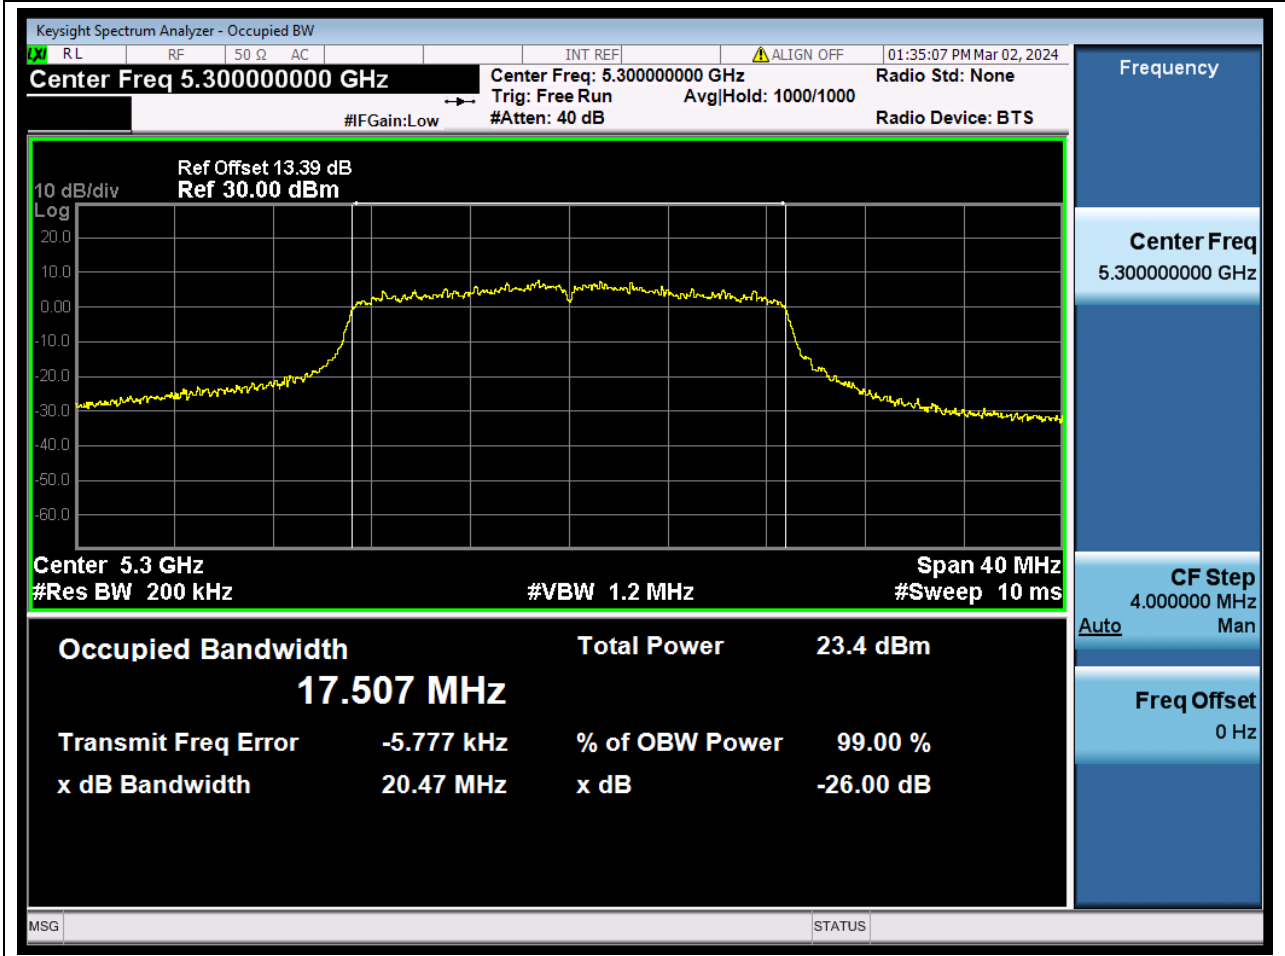

27. 802.11n_20M_U-NII-2A_M

27.1. A.2.2-99% Bandwidth(NTNV)

Center Frequency (MHz)	OBW Power (%)	RBW (MHz)	Detector	Limit (MHz)	OBW (MHz)	Verdict
5300	99	0.2	Peak	0	17.507308	N/A