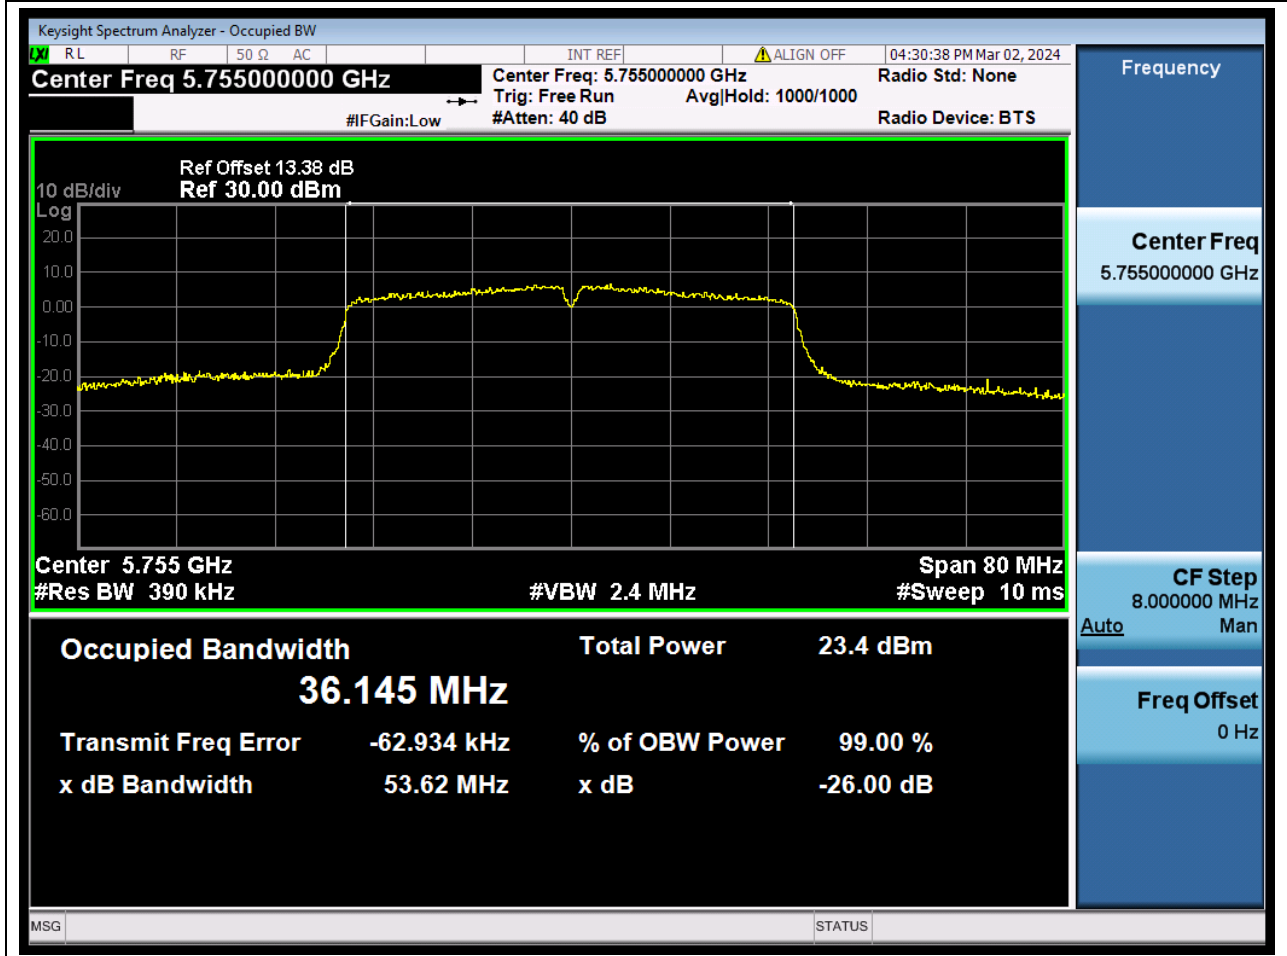

81. 802.11ac_40M_U-NII-3_L

81.1. A.2.2-99% Bandwidth(NTNV)

Center Frequency (MHz)	OBW Power (%)	RBW (MHz)	Detector	Limit (MHz)	OBW (MHz)	Verdict
5755	99	0.39	Peak	0	36.145451	N/A