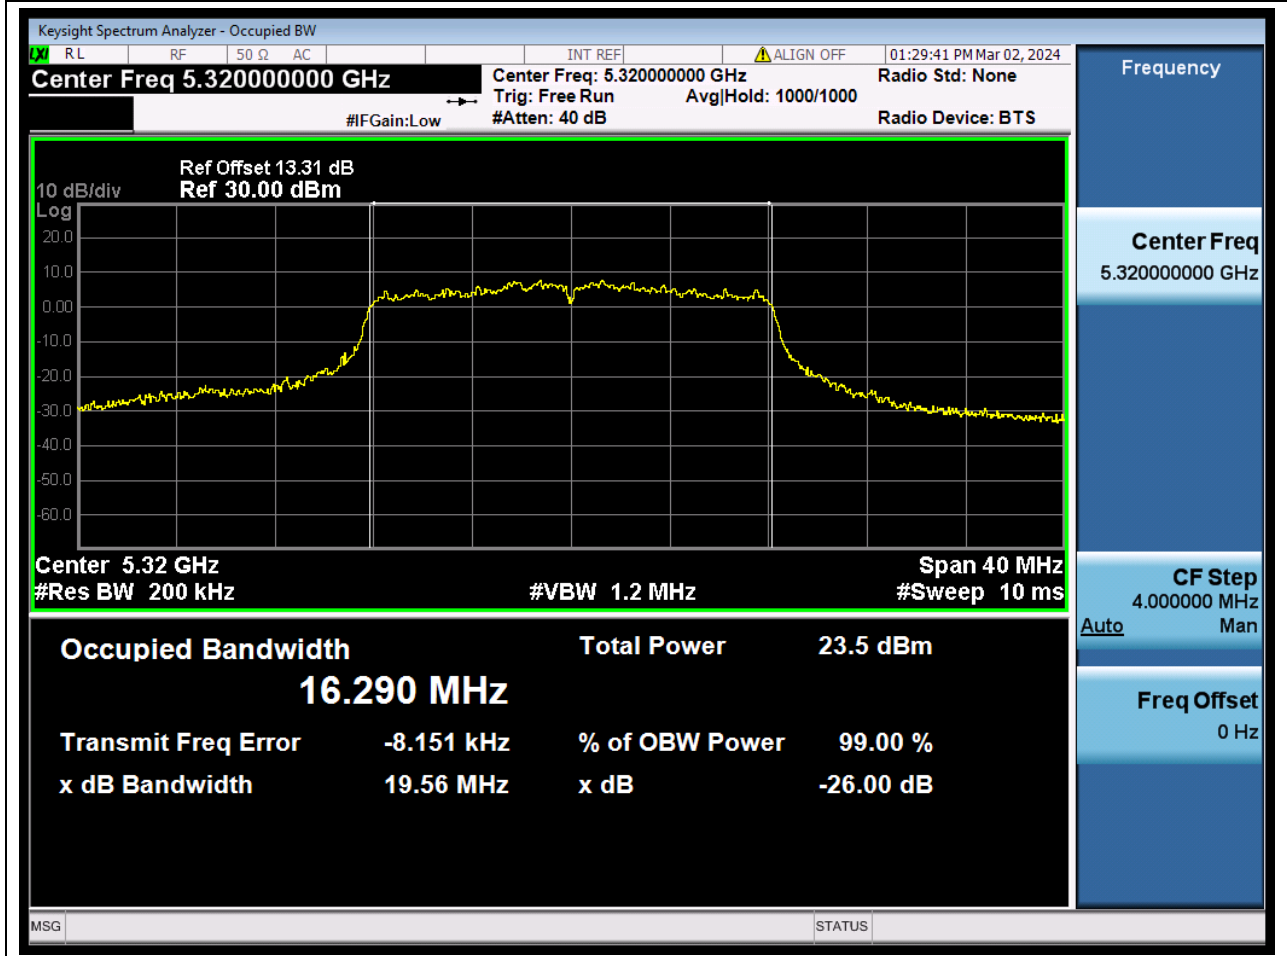

25. 802.11a_20M_U-NII-2A_H

25.1. A.2.2-99% Bandwidth(NTNV)

Center Frequency (MHz)	OBW Power (%)	RBW (MHz)	Detector	Limit (MHz)	OBW (MHz)	Verdict
5320	99	0.2	Peak	0	16.289588	N/A