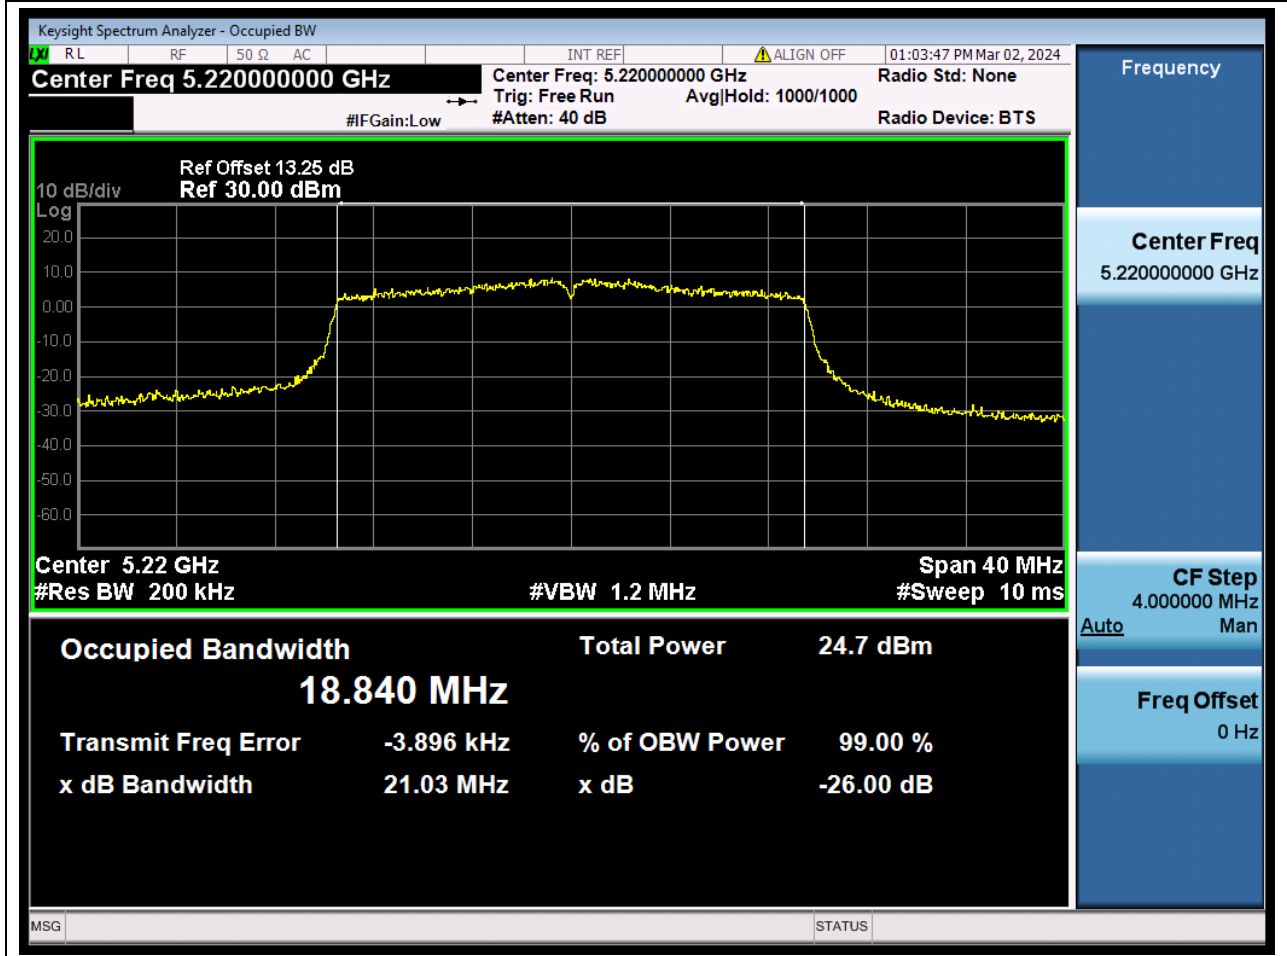

17. 802.11ax_20M_U-NII-1_M

17.1. A.2.2-99% Bandwidth(NTNV)

Center Frequency (MHz)	OBW Power (%)	RBW (MHz)	Detector	Limit (MHz)	OBW (MHz)	Verdict
5220	99	0.2	Peak	0	18.840478	N/A