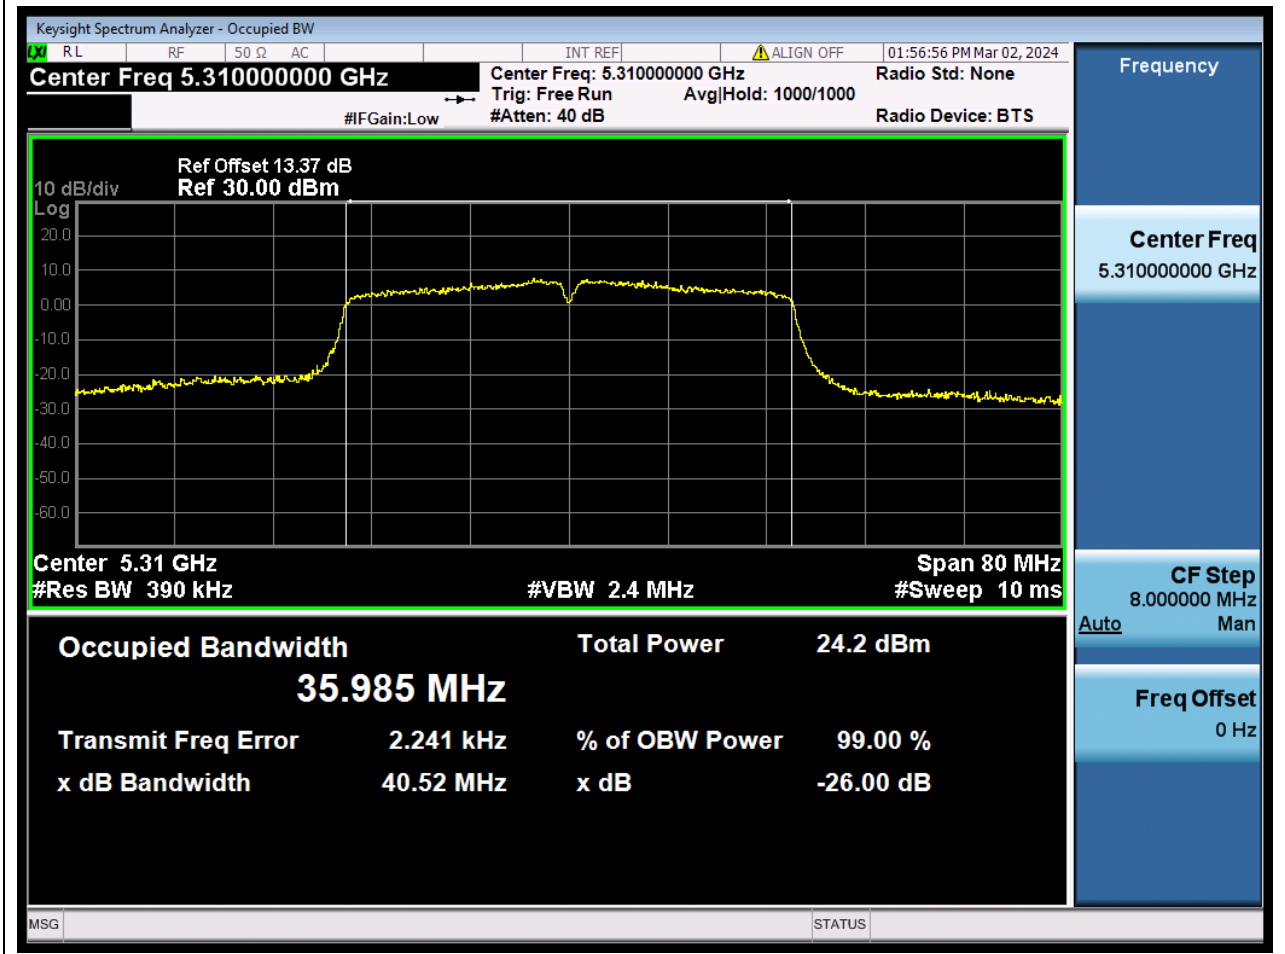

35. 802.11ac_40M_U-NII-2A_H

35.1. A.2.2-99% Bandwidth(NTNV)

Center Frequency (MHz)	OBW Power (%)	RBW (MHz)	Detector	Limit (MHz)	OBW (MHz)	Verdict
5310	99	0.39	Peak	0	35.985307	N/A