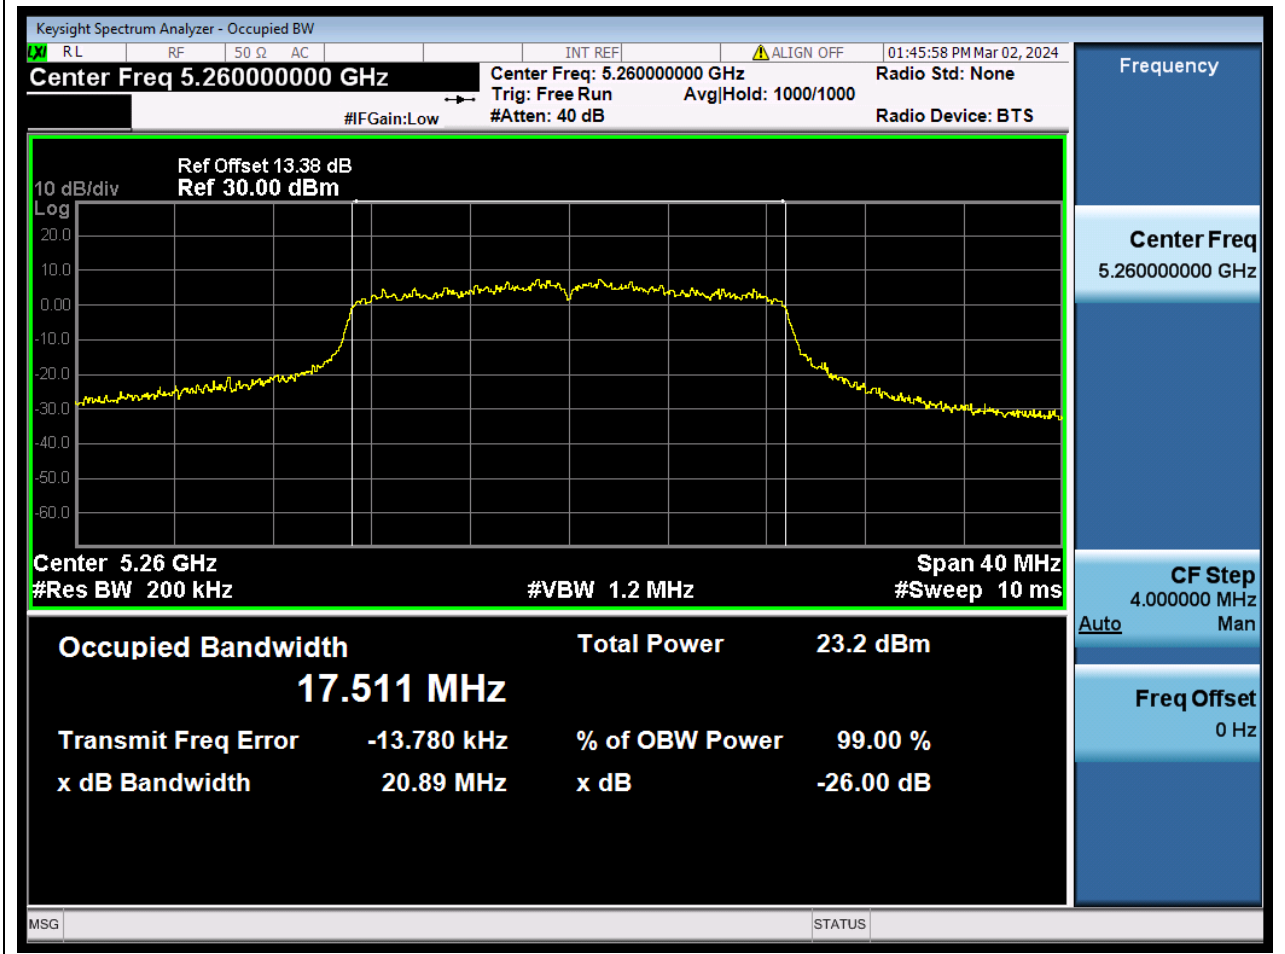

31. 802.11ac_20M_U-NII-2A_L

31.1. A.2.2-99% Bandwidth(NTNV)

Center Frequency (MHz)	OBW Power (%)	RBW (MHz)	Detector	Limit (MHz)	OBW (MHz)	Verdict
5260	99	0.2	Peak	0	17.511219	N/A