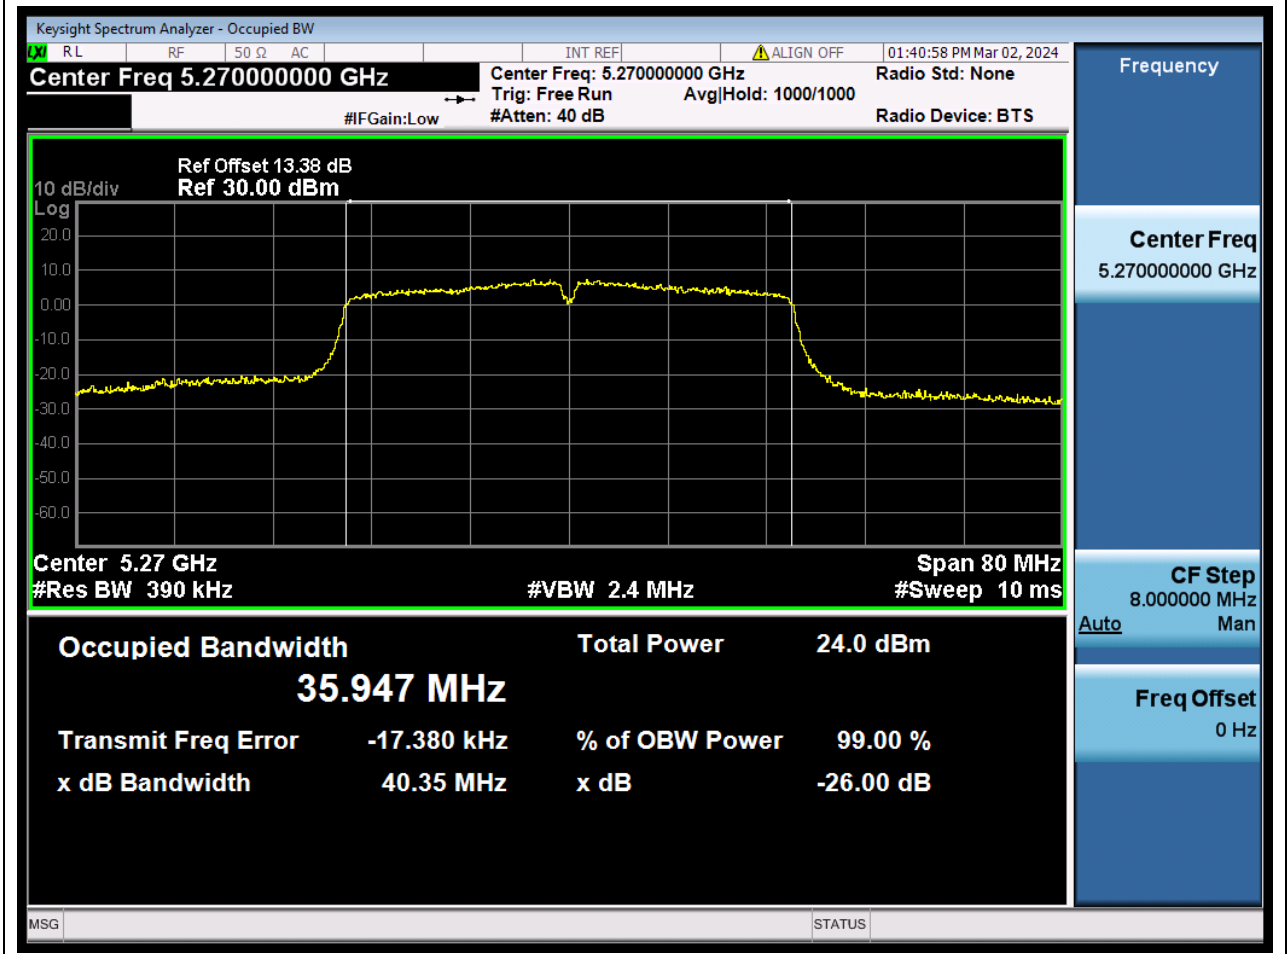

29. 802.11n_40M_U-NII-2A_L

29.1. A.2.2-99% Bandwidth(NTNV)

Center Frequency (MHz)	OBW Power (%)	RBW (MHz)	Detector	Limit (MHz)	OBW (MHz)	Verdict
5270	99	0.39	Peak	0	35.946696	N/A