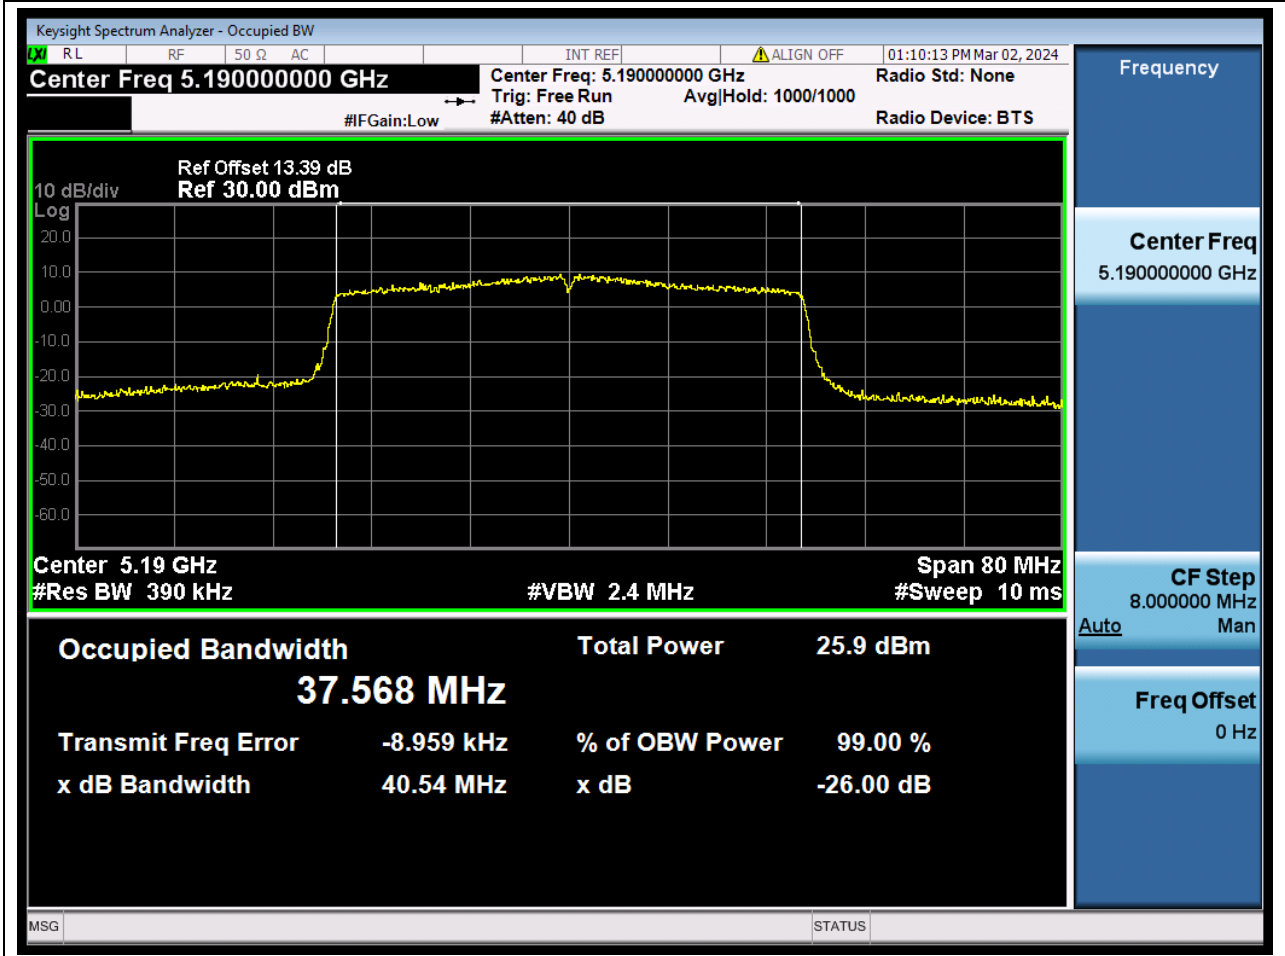

19. 802.11ax_40M_U-NII-1_L

19.1. A.2.2-99% Bandwidth(NTNV)

Center Frequency (MHz)	OBW Power (%)	RBW (MHz)	Detector	Limit (MHz)	OBW (MHz)	Verdict
5190	99	0.39	Peak	0	37.567889	N/A