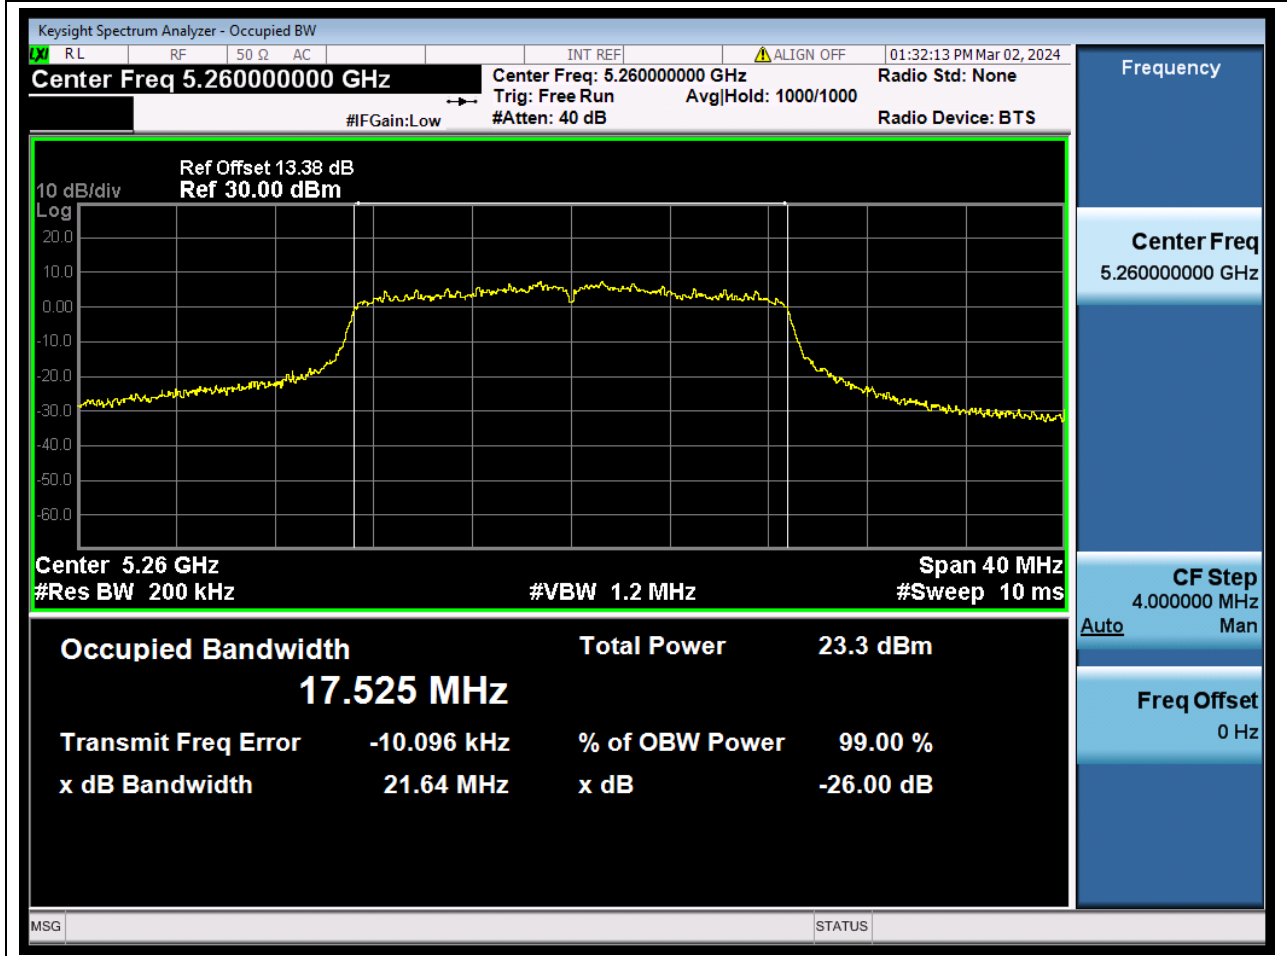

26. 802.11n_20M_U-NII-2A_L

26.1. A.2.2-99% Bandwidth(NTNV)

Center Frequency (MHz)	OBW Power (%)	RBW (MHz)	Detector	Limit (MHz)	OBW (MHz)	Verdict
5260	99	0.2	Peak	0	17.524705	N/A