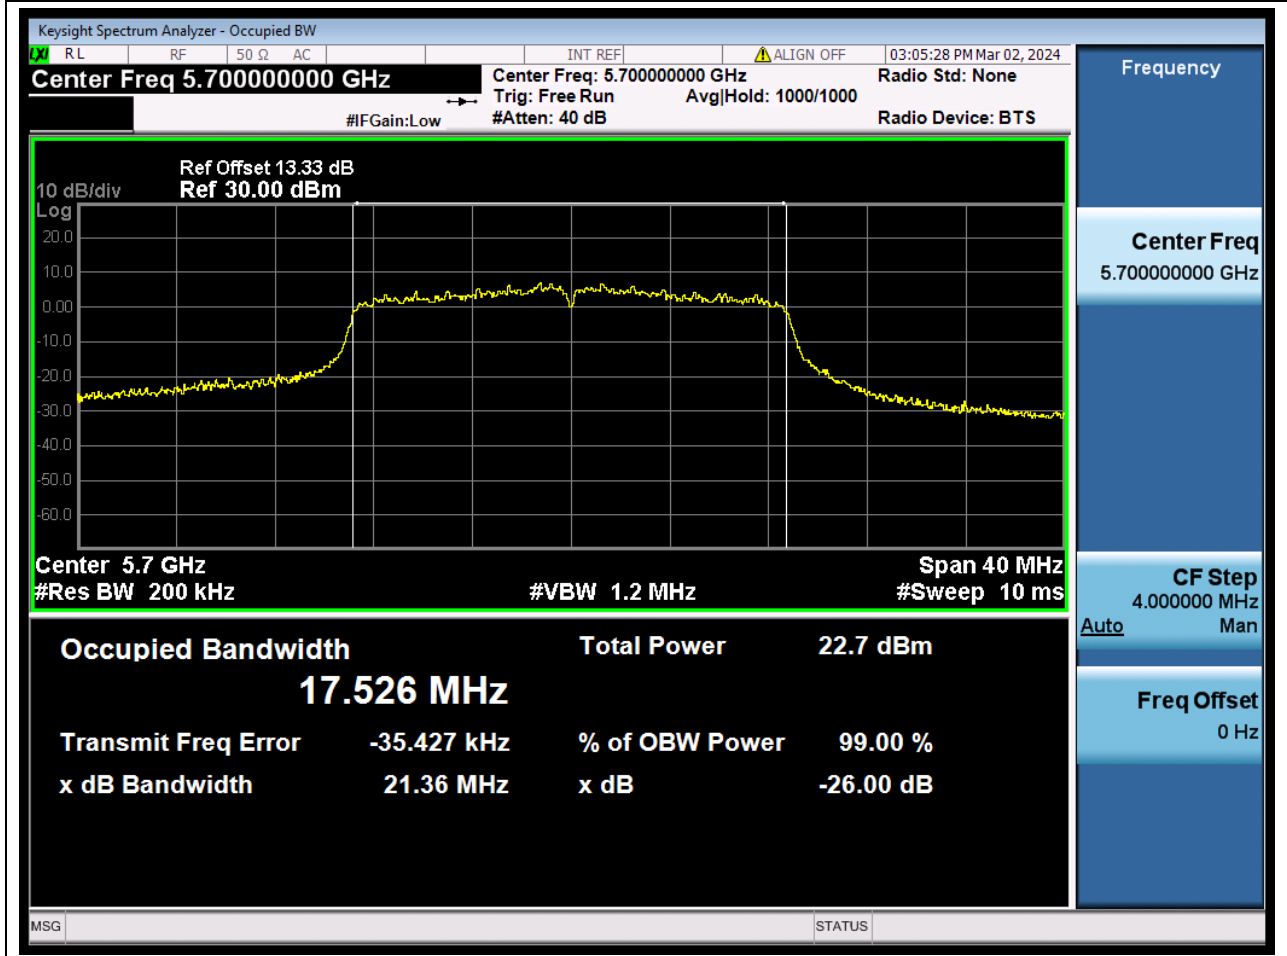

54. 802.11ac_20M_U-NII-2C_H

54.1. A.2.2-99% Bandwidth(NTNV)

Center Frequency (MHz)	OBW Power (%)	RBW (MHz)	Detector	Limit (MHz)	OBW (MHz)	Verdict
5700	99	0.2	Peak	0	17.525971	N/A