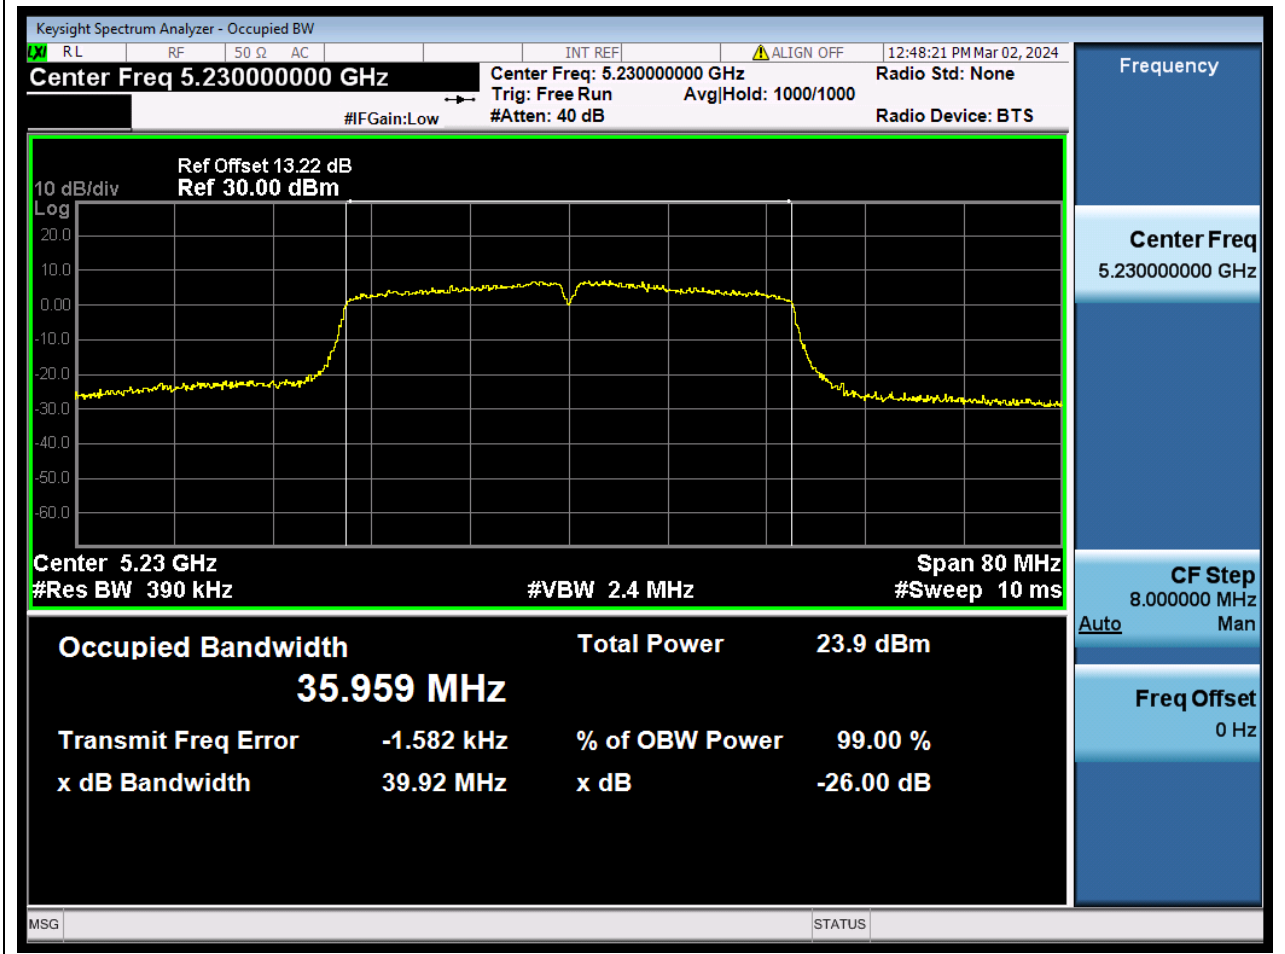

13. 802.11ac_40M_U-NII-1_H

13.1. A.2.2-99% Bandwidth(NTNV)

Center Frequency (MHz)	OBW Power (%)	RBW (MHz)	Detector	Limit (MHz)	OBW (MHz)	Verdict
5230	99	0.39	Peak	0	35.959337	N/A