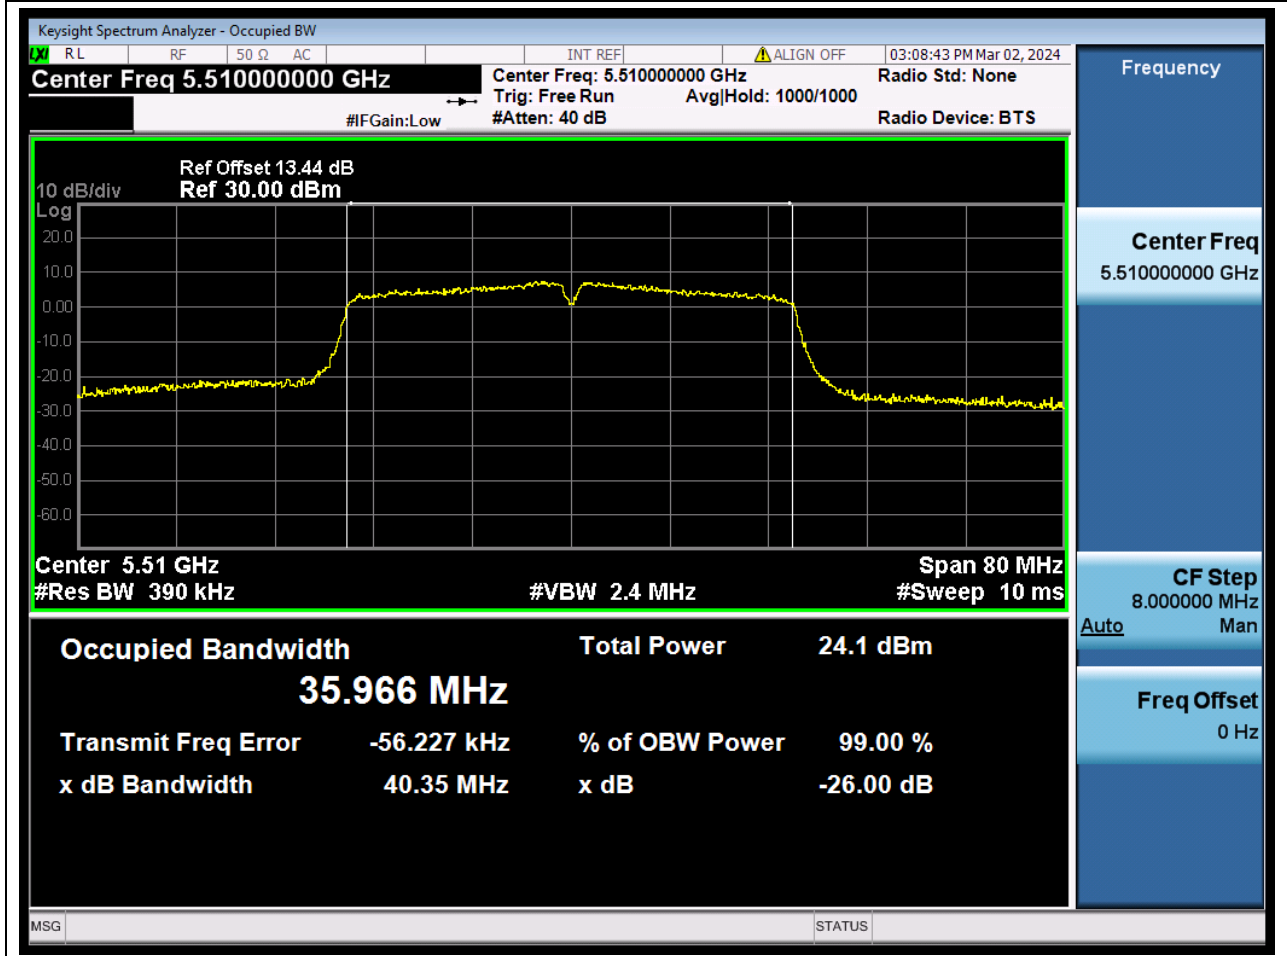

55. 802.11ac_40M_U-NII-2C_L

55.1. A.2.2-99% Bandwidth(NTNV)

Center Frequency (MHz)	OBW Power (%)	RBW (MHz)	Detector	Limit (MHz)	OBW (MHz)	Verdict
5510	99	0.39	Peak	0	35.965613	N/A