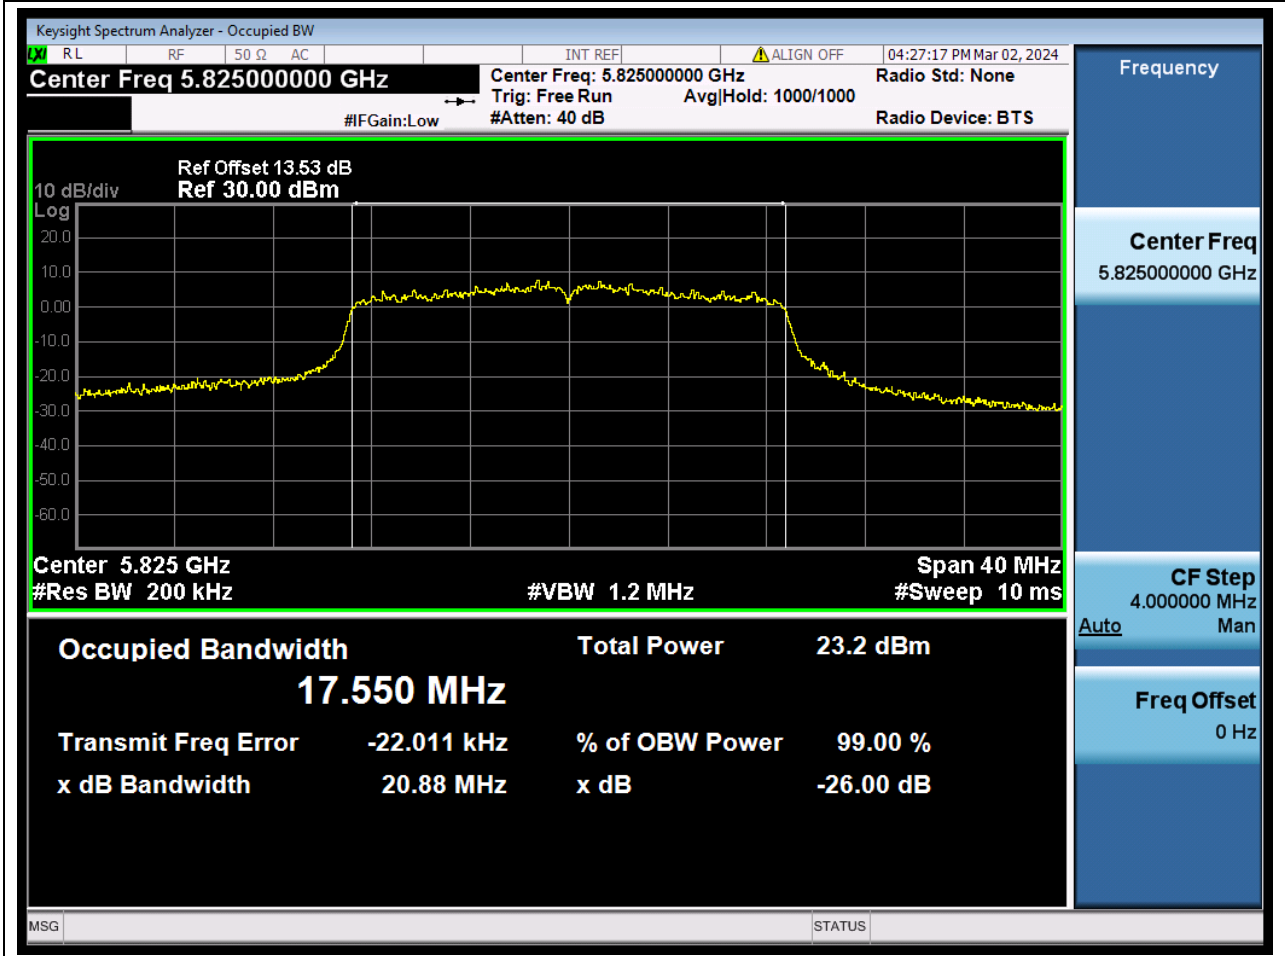

80. 802.11ac_20M_U-NII-3_H

80.1. A.2.2-99% Bandwidth(NTNV)

Center Frequency (MHz)	OBW Power (%)	RBW (MHz)	Detector	Limit (MHz)	OBW (MHz)	Verdict
5825	99	0.2	Peak	0	17.549733	N/A