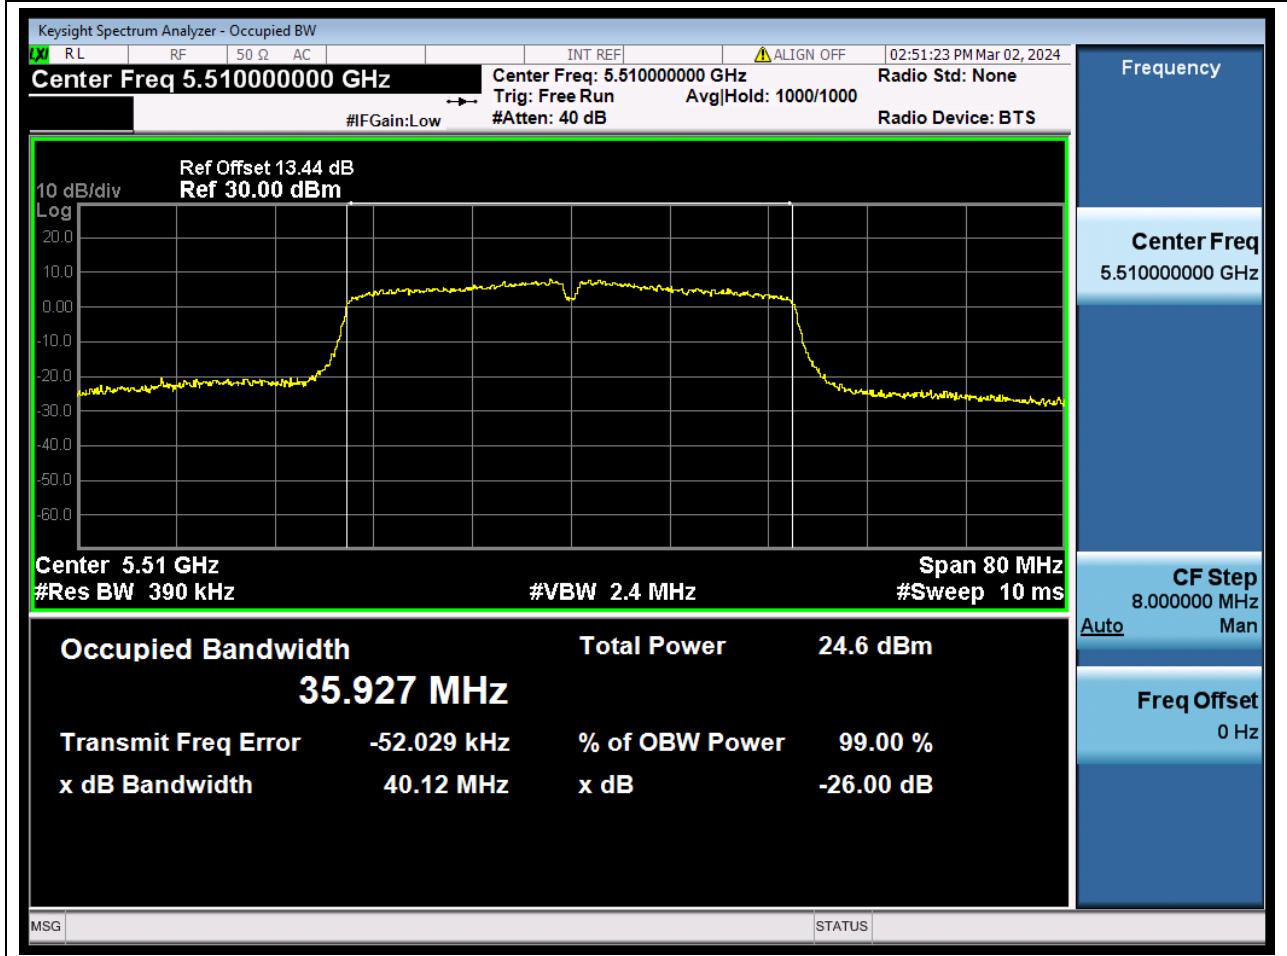

49. 802.11n_40M_U-NII-2C_L

49.1. A.2.2-99% Bandwidth(NTNV)

Center Frequency (MHz)	OBW Power (%)	RBW (MHz)	Detector	Limit (MHz)	OBW (MHz)	Verdict
5510	99	0.39	Peak	0	35.927429	N/A