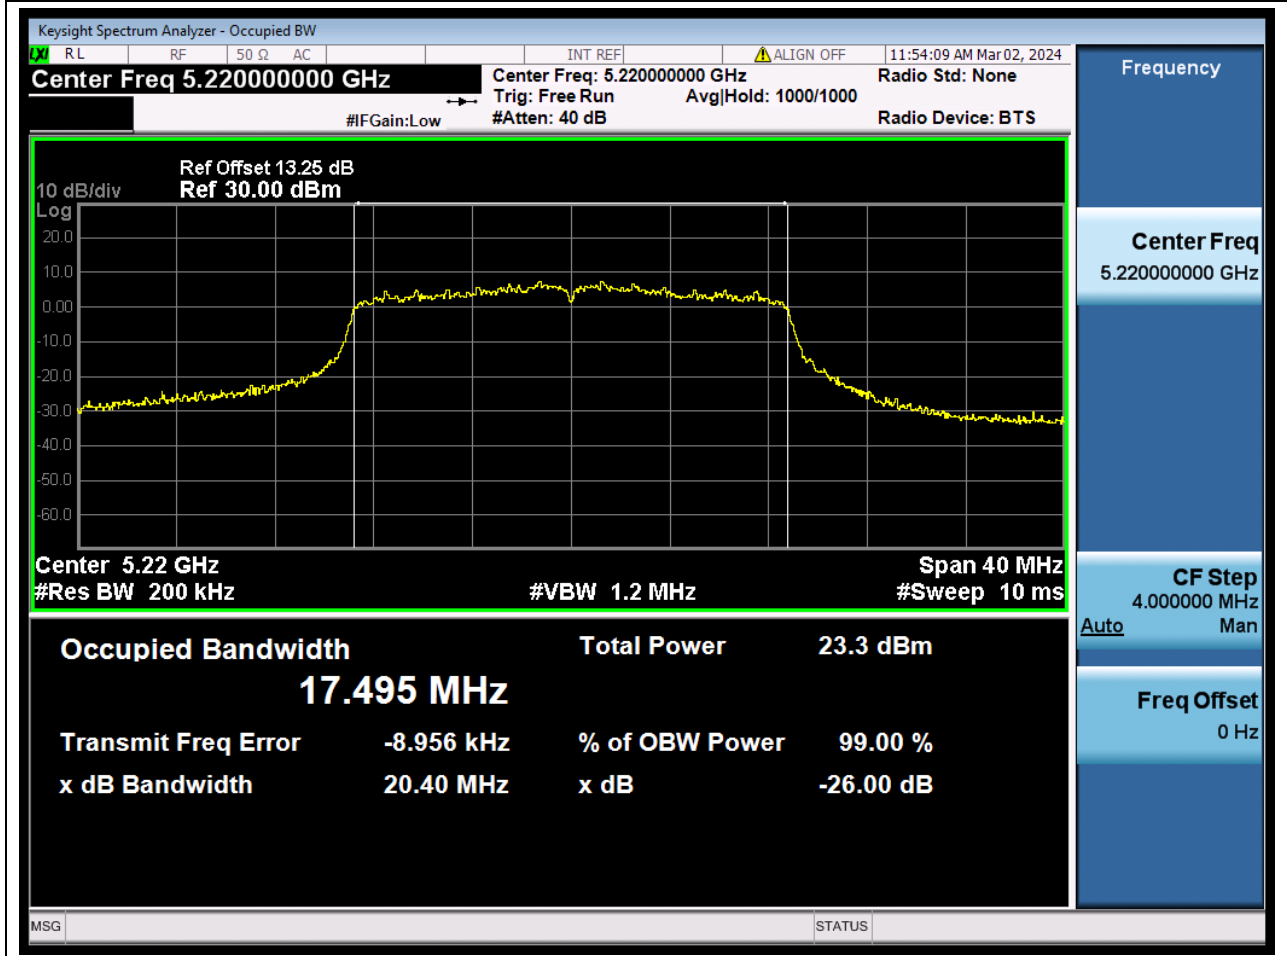

5. 802.11n_20M_U-NII-1_M

5.1. A.2.2-99% Bandwidth(NTNV)

Center Frequency (MHz)	OBW Power (%)	RBW (MHz)	Detector	Limit (MHz)	OBW (MHz)	Verdict
5220	99	0.2	Peak	0	17.495239	N/A