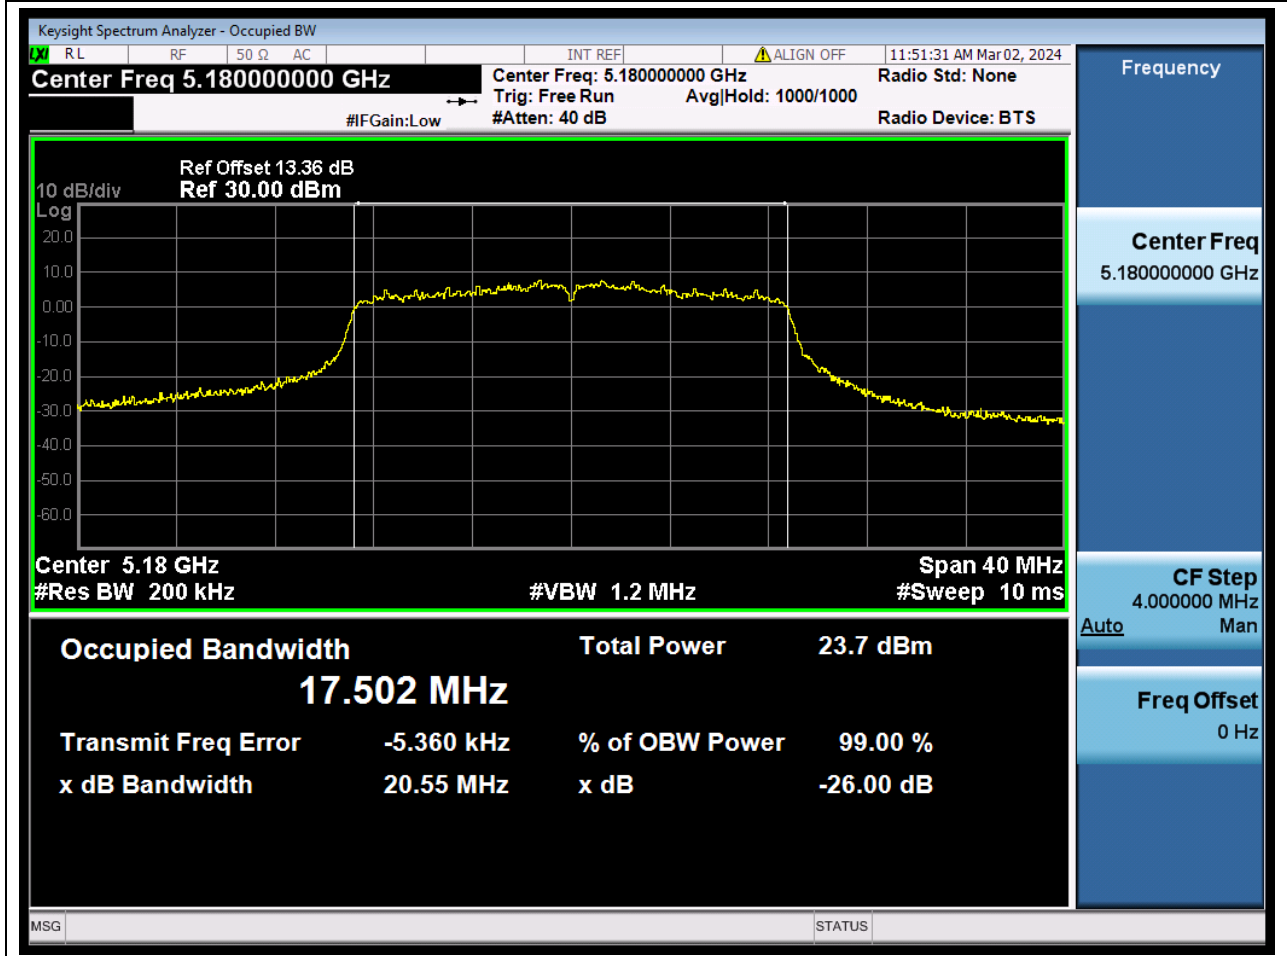

4. 802.11n_20M_U-NII-1_L

4.1. A.2.2-99% Bandwidth(NTNV)

Center Frequency (MHz)	OBW Power (%)	RBW (MHz)	Detector	Limit (MHz)	OBW (MHz)	Verdict
5180	99	0.2	Peak	0	17.50243	N/A