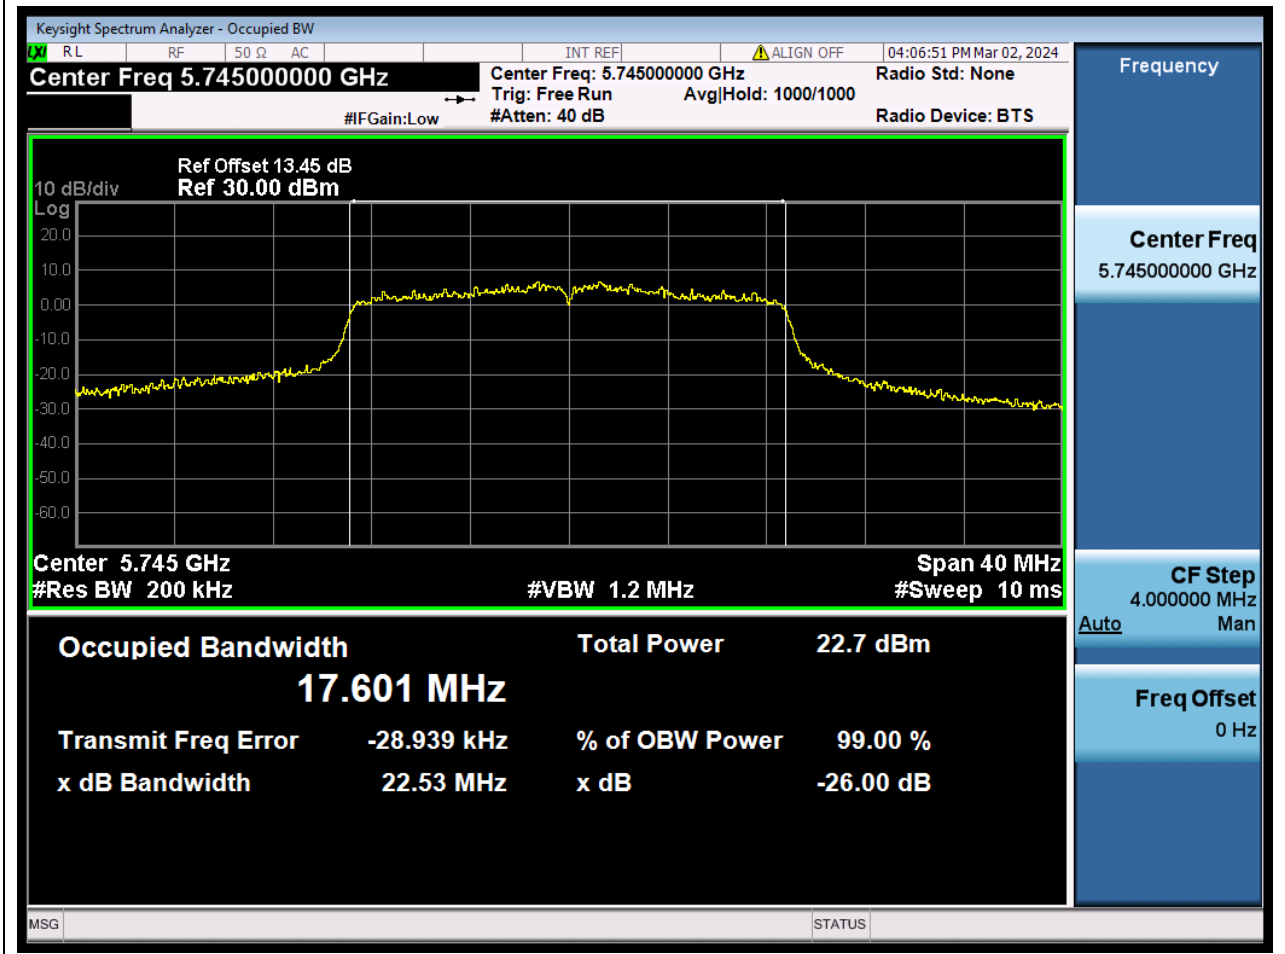

73. 802.11n_20M_U-NII-3_L

73.1. A.2.2-99% Bandwidth(NTNV)

Center Frequency (MHz)	OBW Power (%)	RBW (MHz)	Detector	Limit (MHz)	OBW (MHz)	Verdict
5745	99	0.2	Peak	0	17.601405	N/A