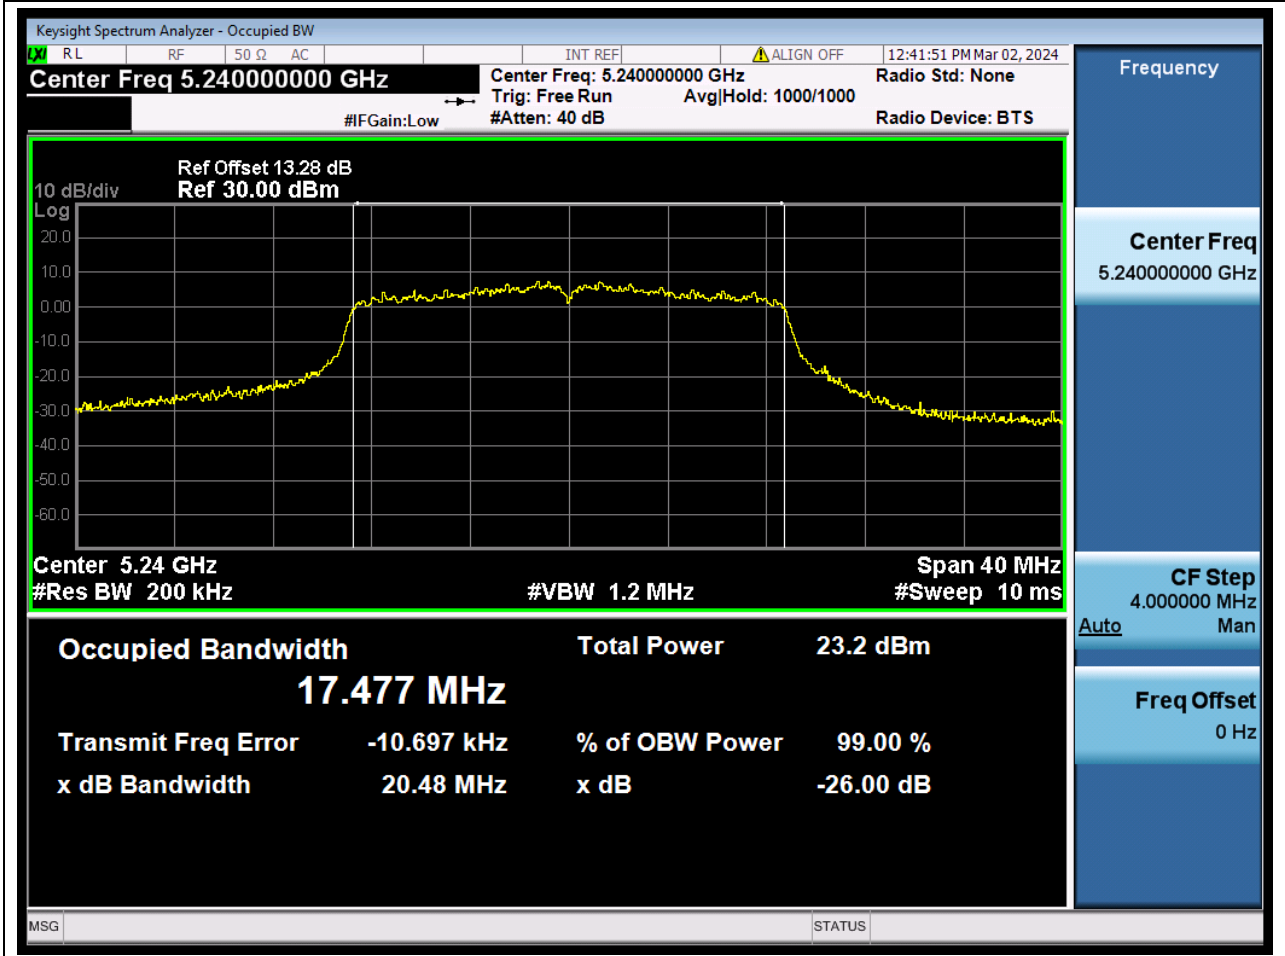

11. 802.11ac_20M_U-NII-1_H

11.1. A.2.2-99% Bandwidth(NTNV)

Center Frequency (MHz)	OBW Power (%)	RBW (MHz)	Detector	Limit (MHz)	OBW (MHz)	Verdict
5240	99	0.2	Peak	0	17.477042	N/A