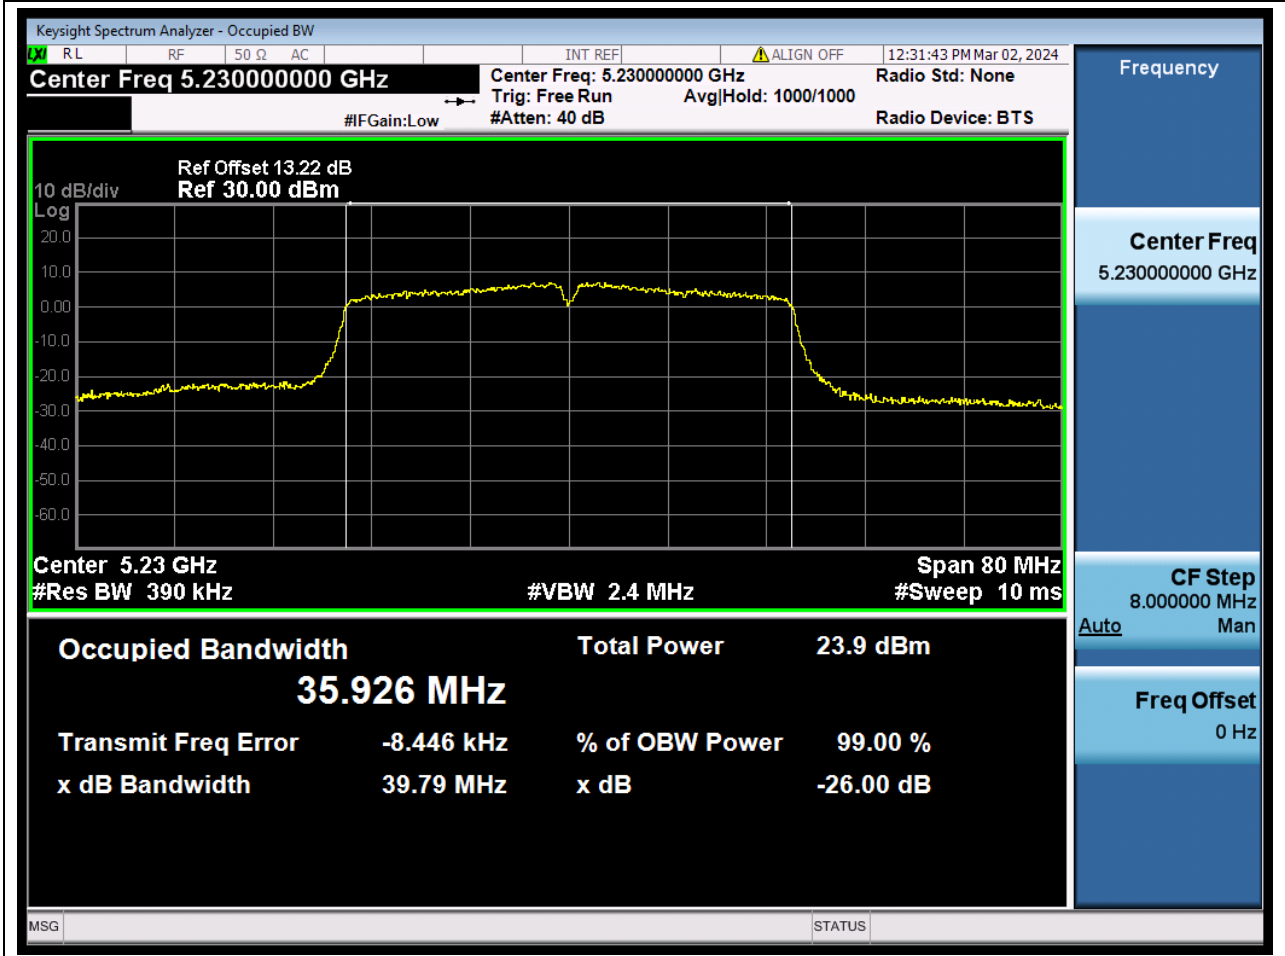

8. 802.11n_40M_U-NII-1_H

8.1. A.2.2-99% Bandwidth(NTNV)

Center Frequency (MHz)	OBW Power (%)	RBW (MHz)	Detector	Limit (MHz)	OBW (MHz)	Verdict
5230	99	0.39	Peak	0	35.925708	N/A