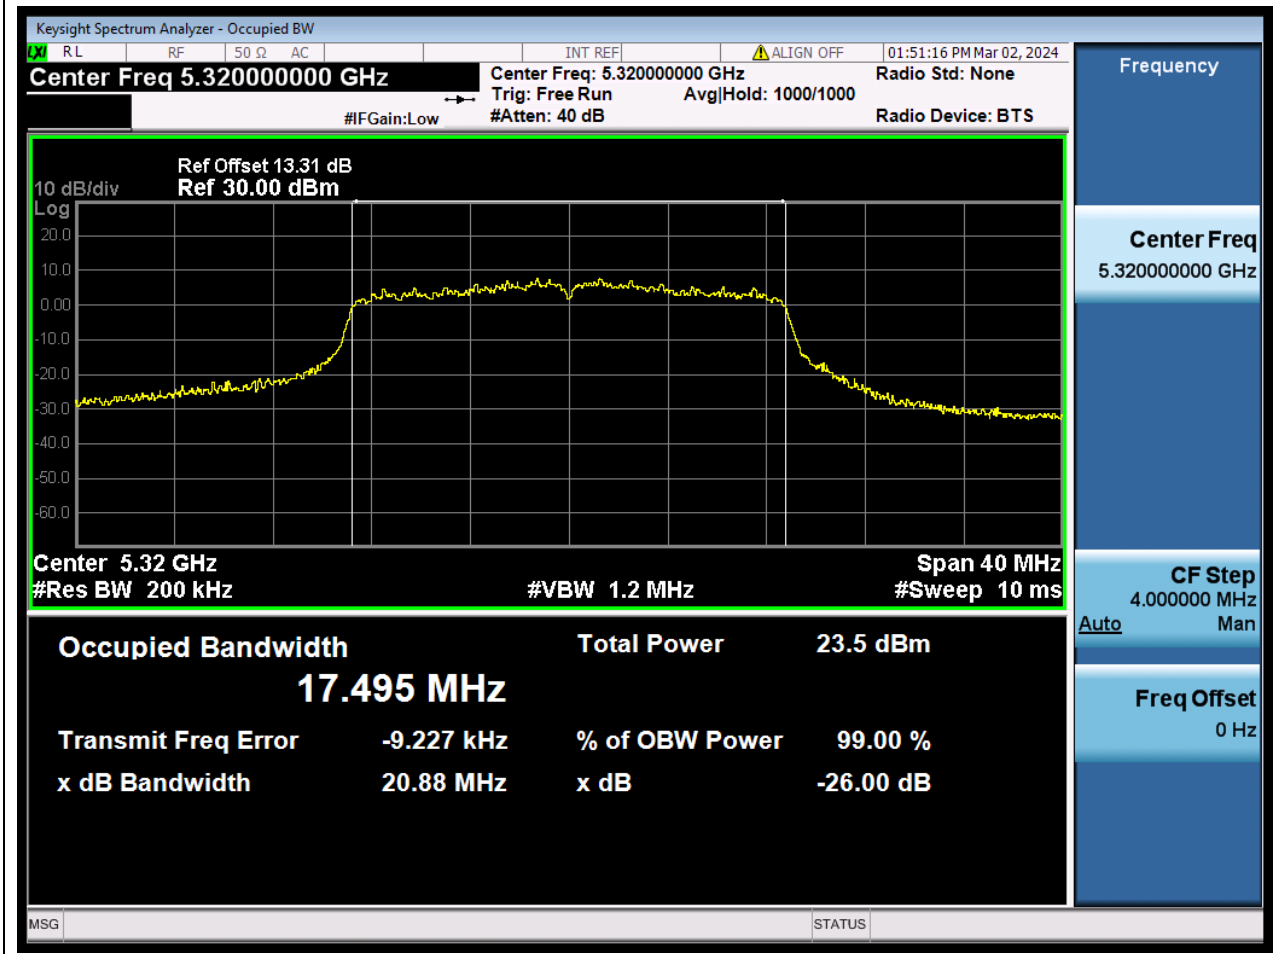

33. 802.11ac_20M_U-NII-2A_H

33.1. A.2.2-99% Bandwidth(NTNV)

Center Frequency (MHz)	OBW Power (%)	RBW (MHz)	Detector	Limit (MHz)	OBW (MHz)	Verdict
5320	99	0.2	Peak	0	17.495365	N/A