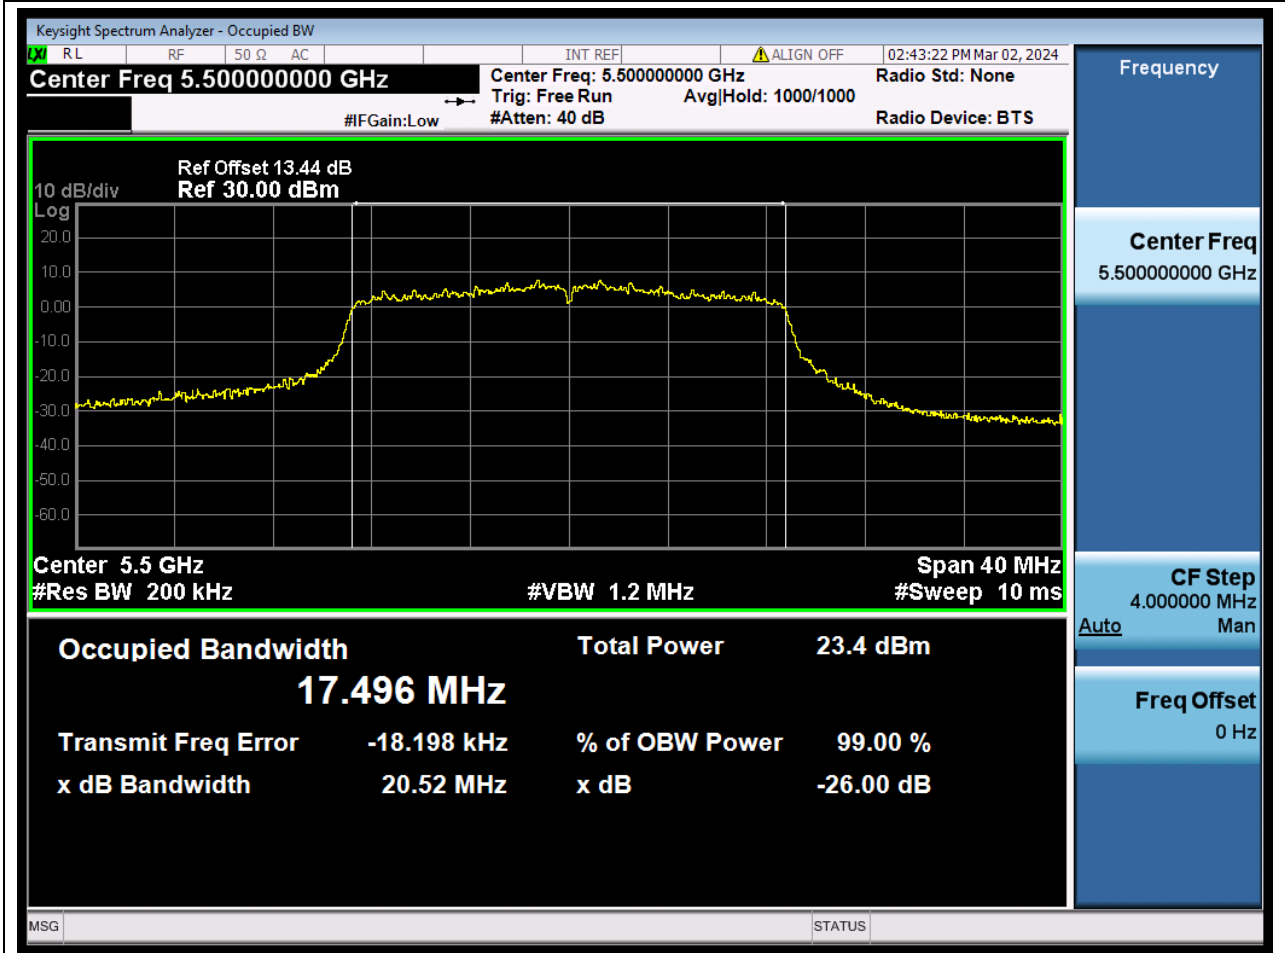

46. 802.11n_20M_U-NII-2C_L

46.1. A.2.2-99% Bandwidth(NTNV)

Center Frequency (MHz)	OBW Power (%)	RBW (MHz)	Detector	Limit (MHz)	OBW (MHz)	Verdict
5500	99	0.2	Peak	0	17.496441	N/A