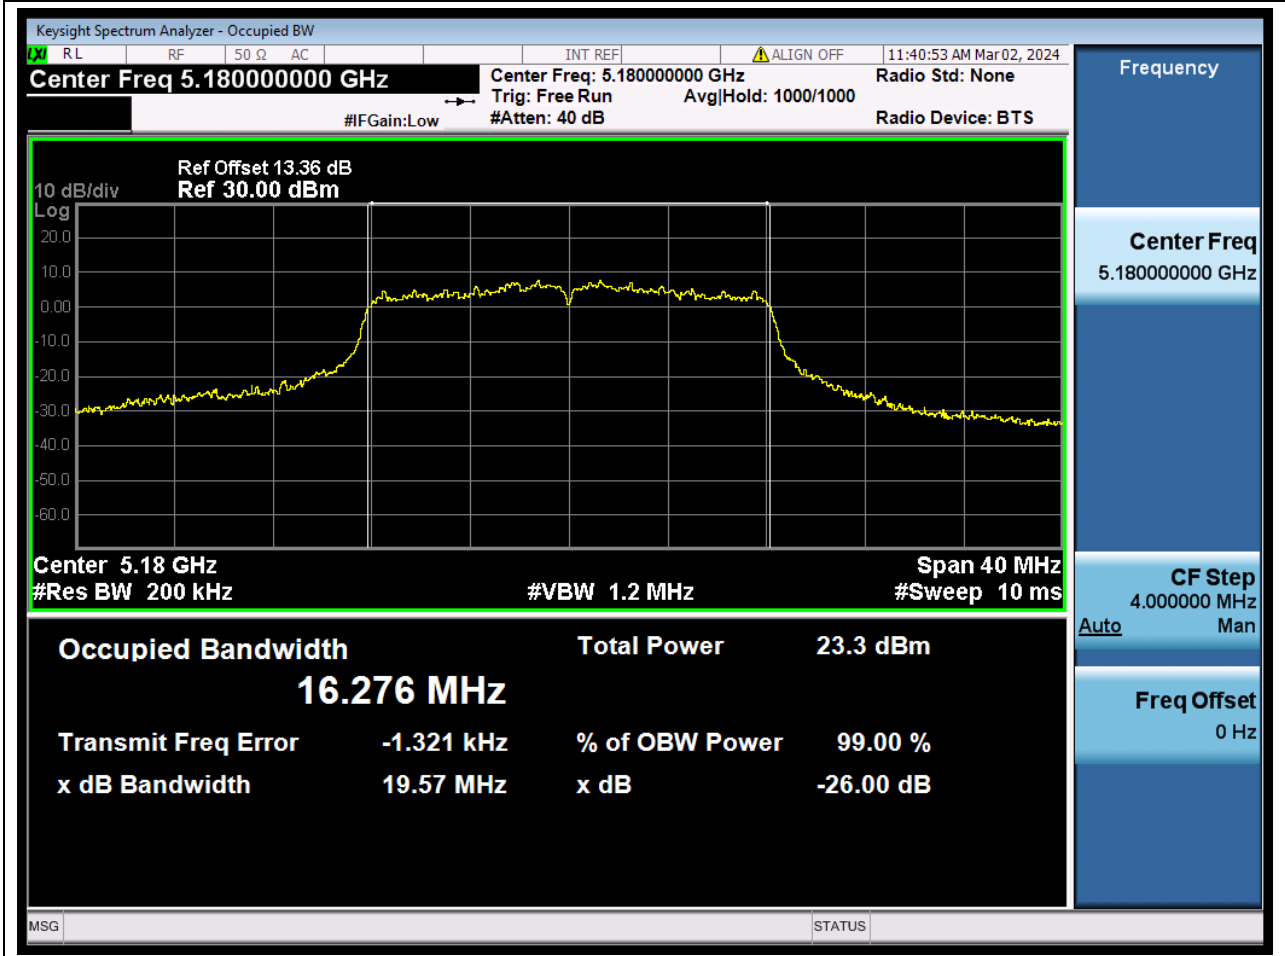

1. 802.11a_20M_U-NII-1_L

1.1. A.2.2-99% Bandwidth(NTNV)

Center Frequency (MHz)	OBW Power (%)	RBW (MHz)	Detector	Limit (MHz)	OBW (MHz)	Verdict
5180	99	0.2	Peak	0	16.275608	N/A