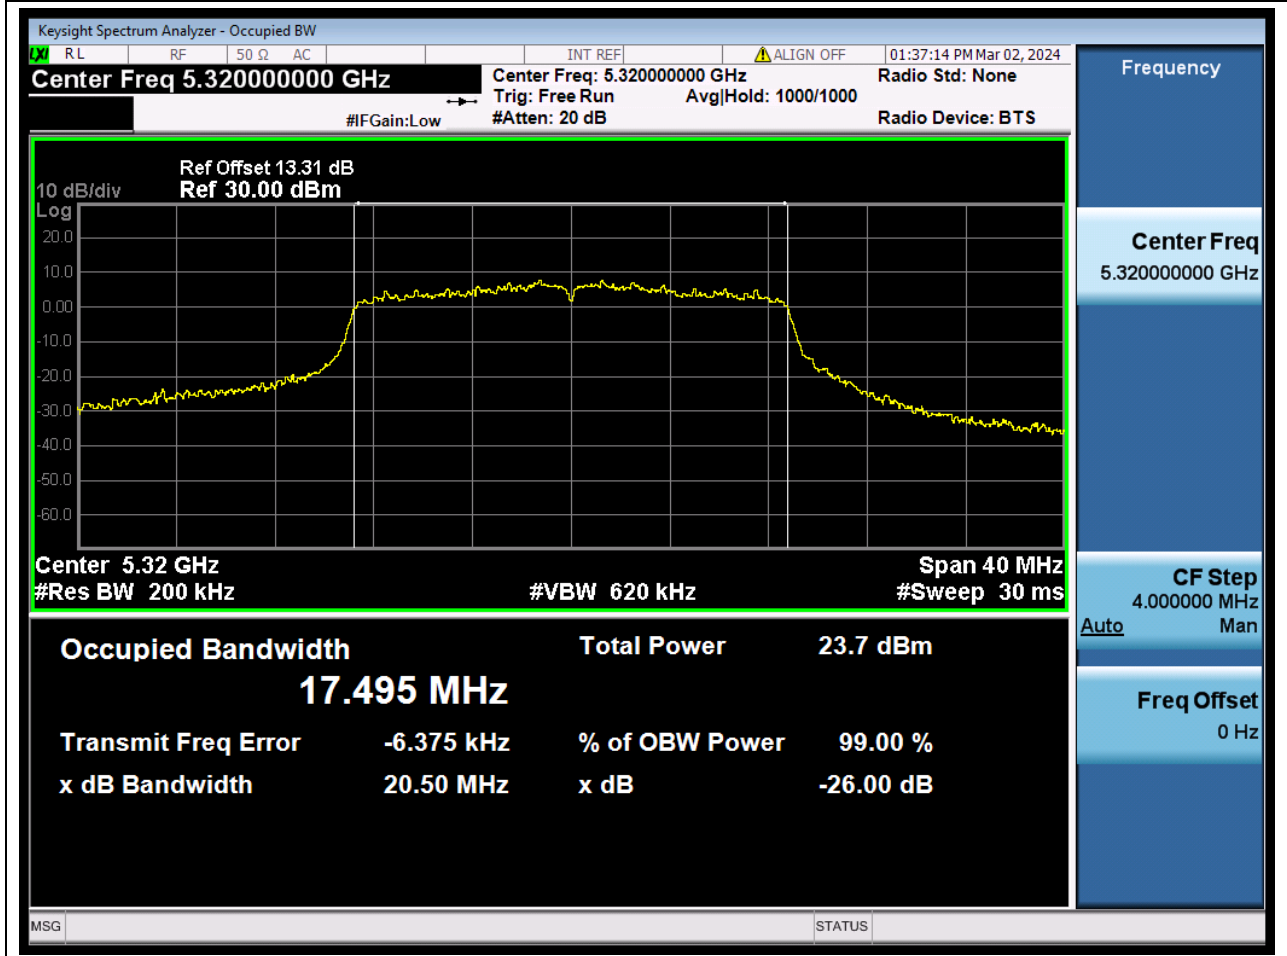

28. 802.11n_20M_U-NII-2A_H

28.1. A.2-26dB Bandwidth(NTNV)

Center Frequency (MHz)	XdB Down	RBW (MHz)	Detector	Limit (MHz)	XdB BandWidth (MHz)	Verdict
5320	26	0.2	Peak	0	20.504547	N/A