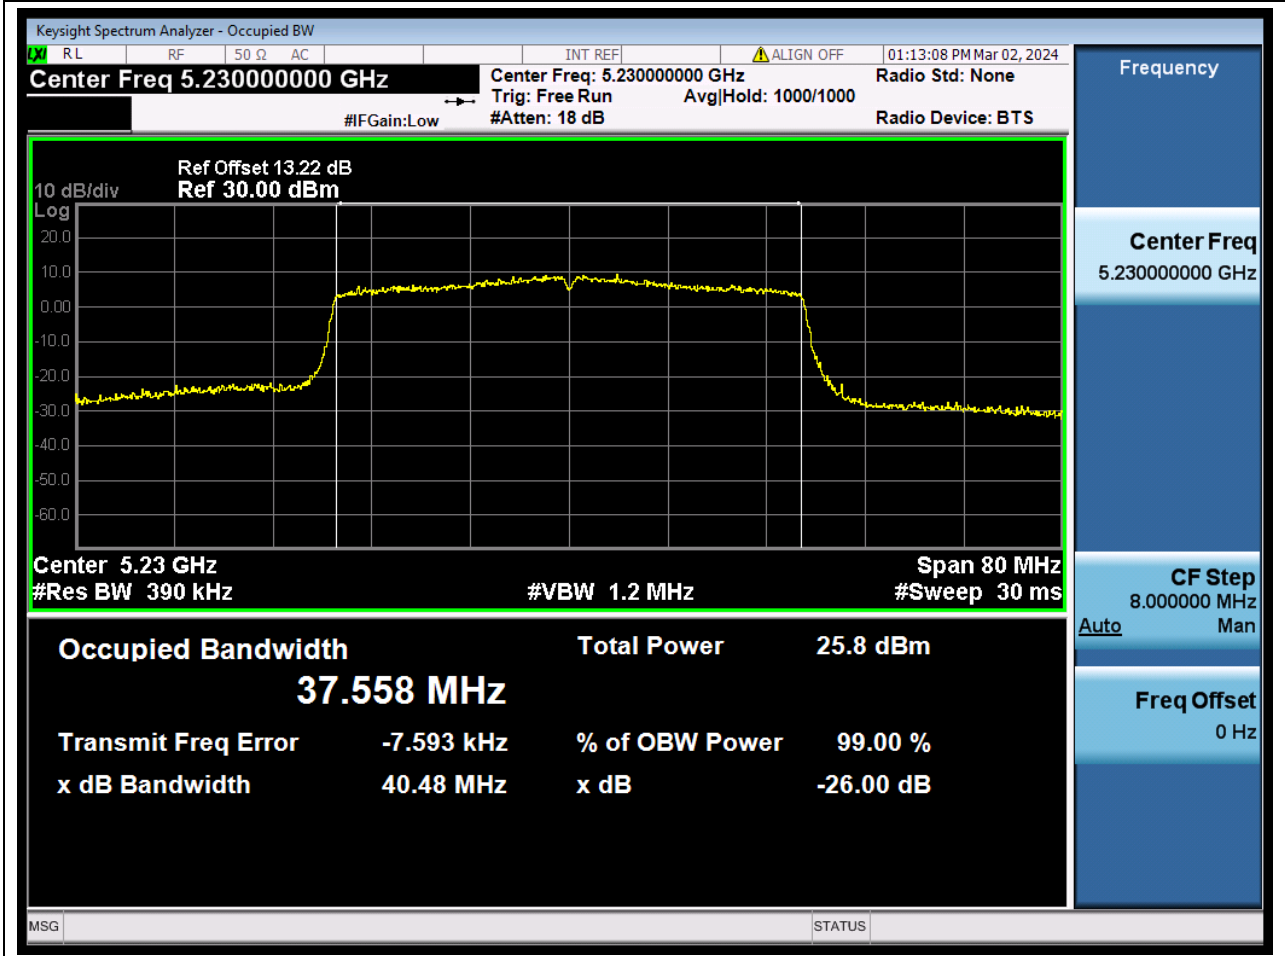

20. 802.11ax_40M_U-NII-1_H

20.1. A.2-26dB Bandwidth(NTNV)

Center Frequency (MHz)	XdB Down	RBW (MHz)	Detector	Limit (MHz)	XdB BandWidth (MHz)	Verdict
5230	26	0.39	Peak	0	40.480592	N/A