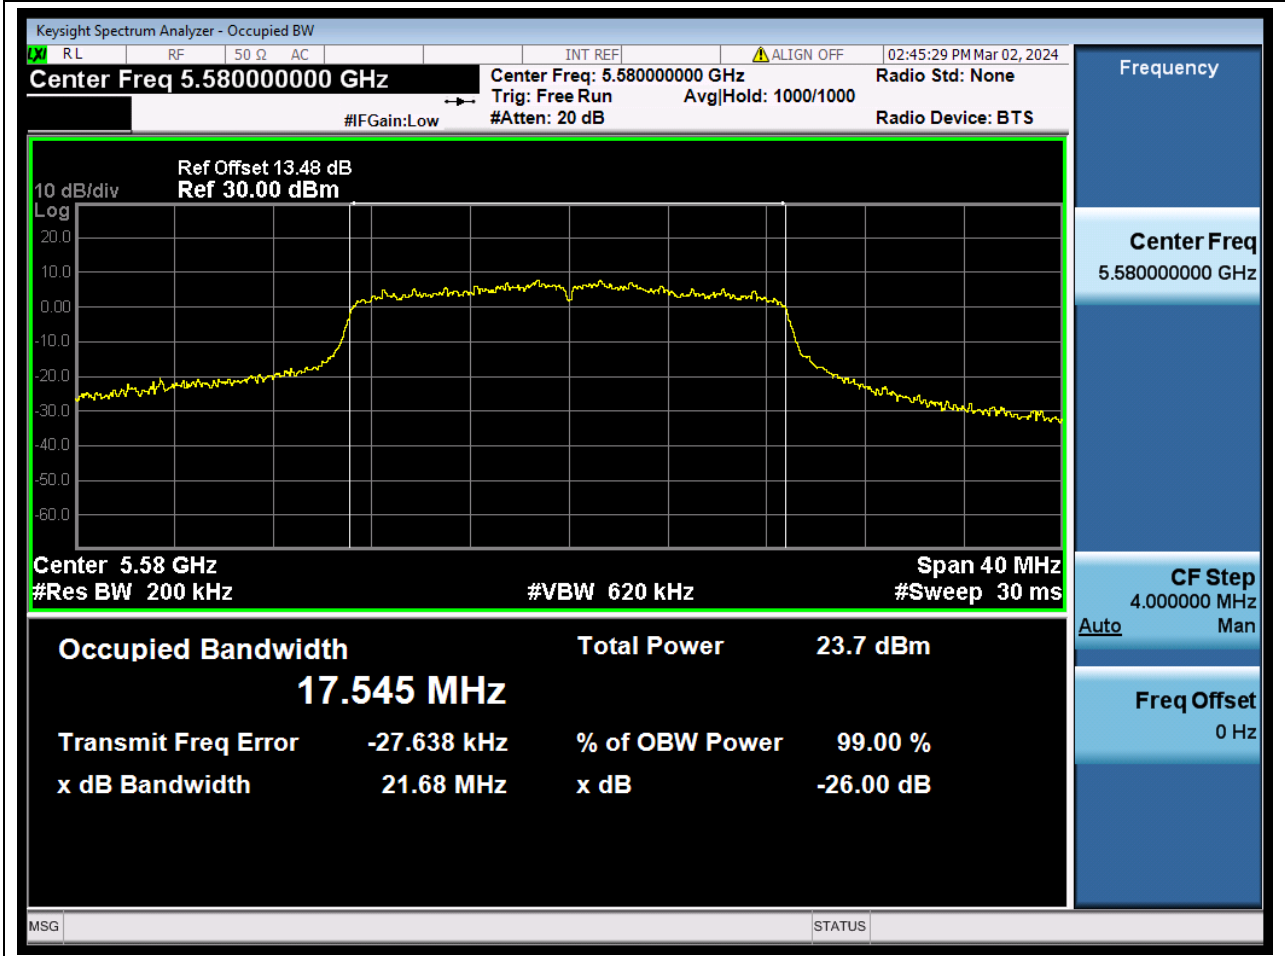

47. 802.11n_20M_U-NII-2C_M

47.1. A.2-26dB Bandwidth(NTNV)

Center Frequency (MHz)	XdB Down	RBW (MHz)	Detector	Limit (MHz)	XdB BandWidth (MHz)	Verdict
5580	26	0.2	Peak	0	21.676929	N/A