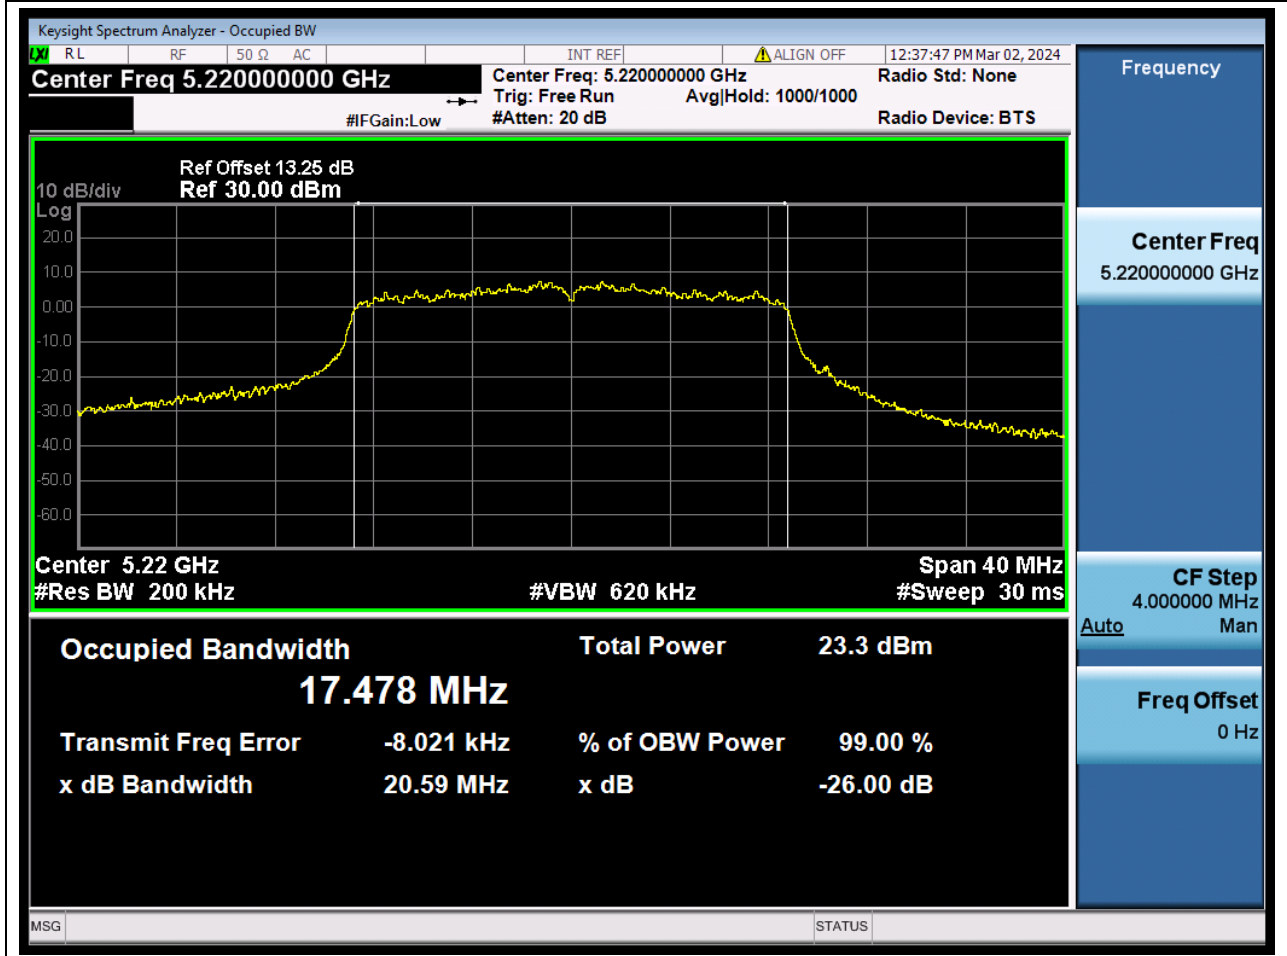

10. 802.11ac_20M_U-NII-1_M

10.1. A.2-26dB Bandwidth(NTNV)

Center Frequency (MHz)	XdB Down	RBW (MHz)	Detector	Limit (MHz)	XdB BandWidth (MHz)	Verdict
5220	26	0.2	Peak	0	20.589699	N/A