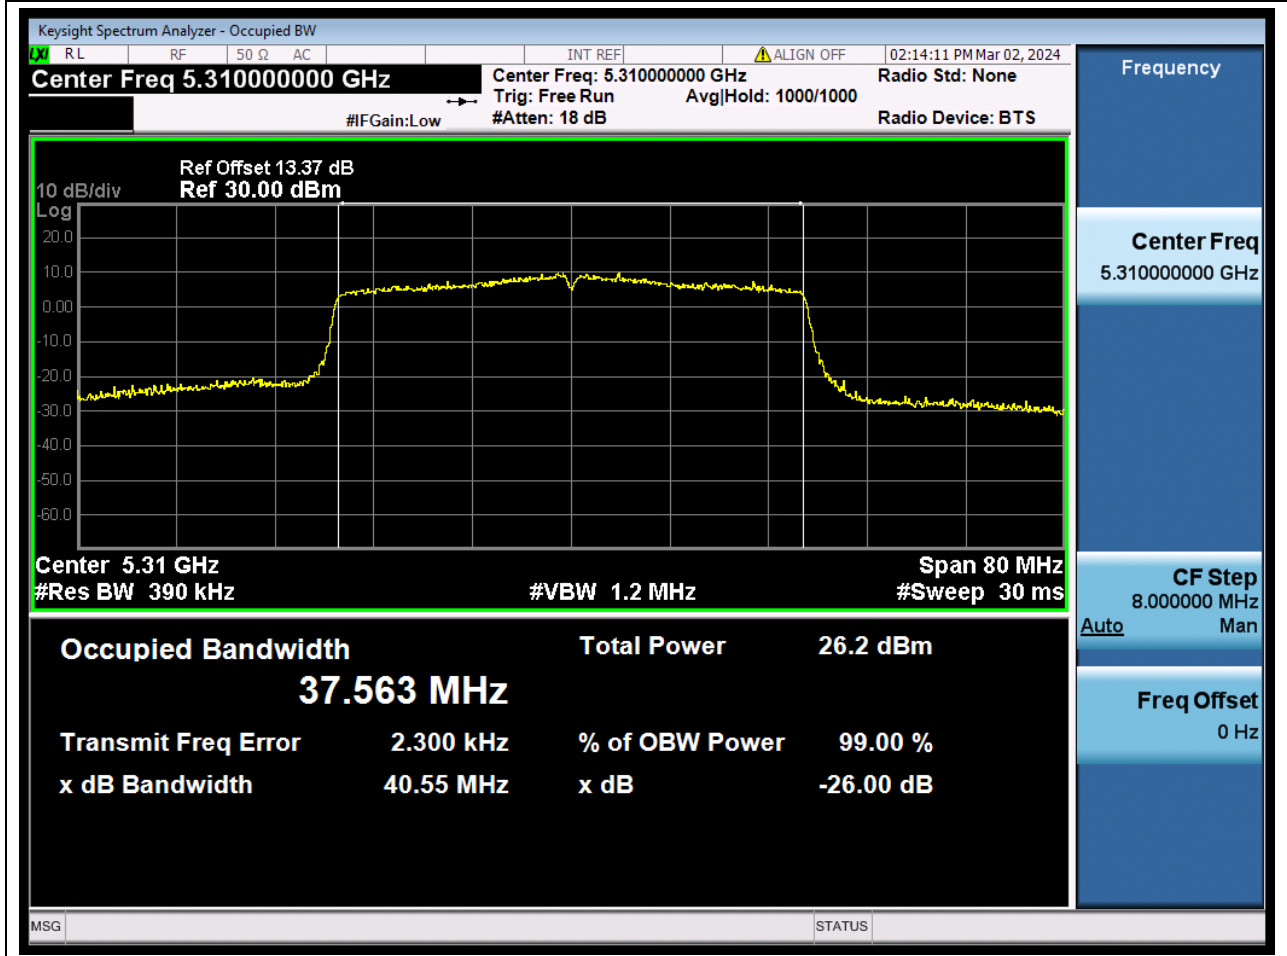

41. 802.11ax_40M_U-NII-2A_H

41.1. A.2-26dB Bandwidth(NTNV)

Center Frequency (MHz)	XdB Down	RBW (MHz)	Detector	Limit (MHz)	XdB BandWidth (MHz)	Verdict
5310	26	0.39	Peak	0	40.552308	N/A