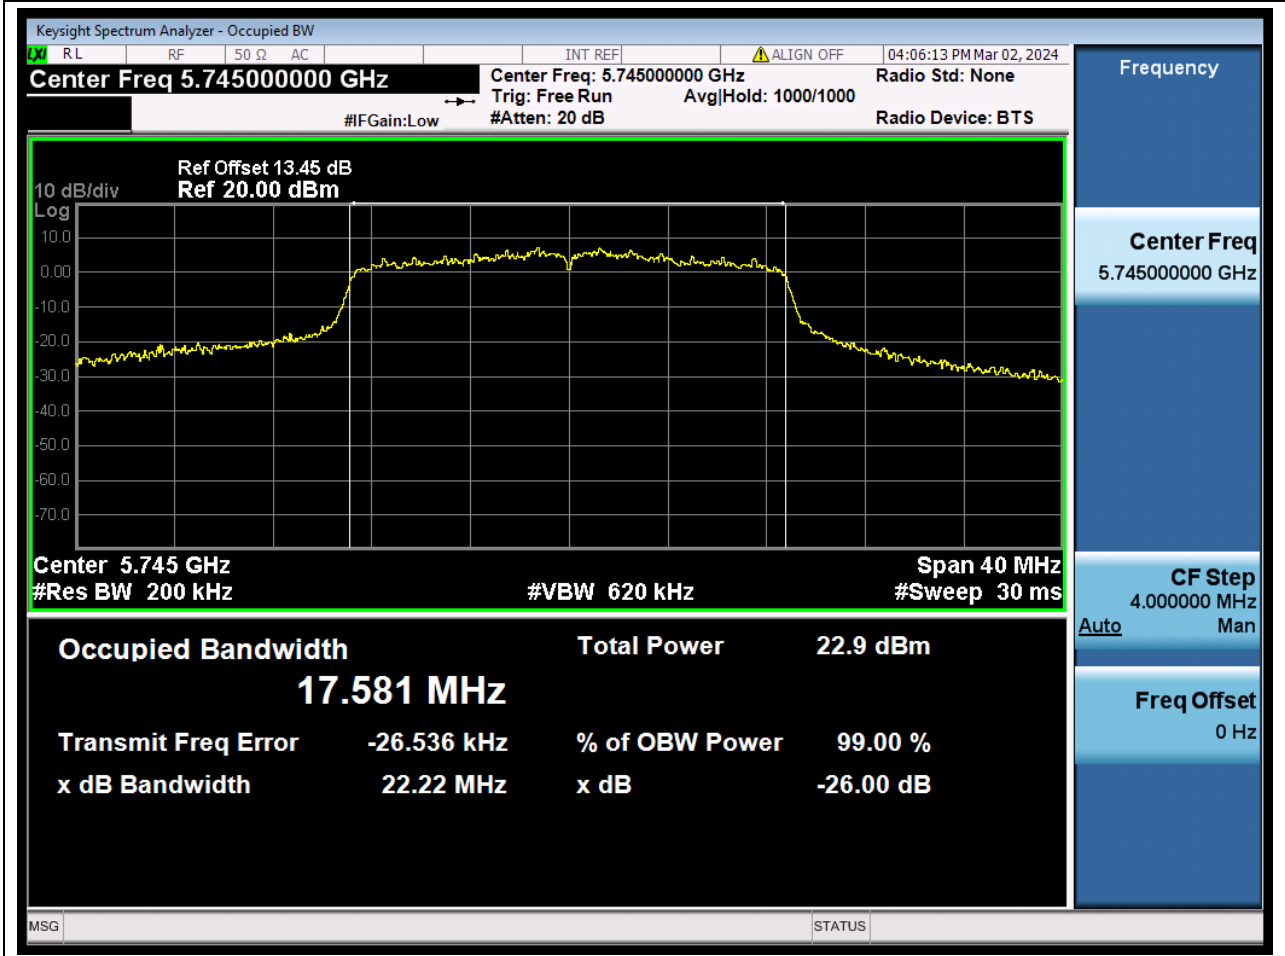

73. 802.11n_20M_U-NII-3_L

73.1. A.2-26dB Bandwidth(NTNV)

Center Frequency (MHz)	XdB Down	RBW (MHz)	Detector	Limit (MHz)	XdB BandWidth (MHz)	Verdict
5745	26	0.2	Peak	0	22.21706	N/A