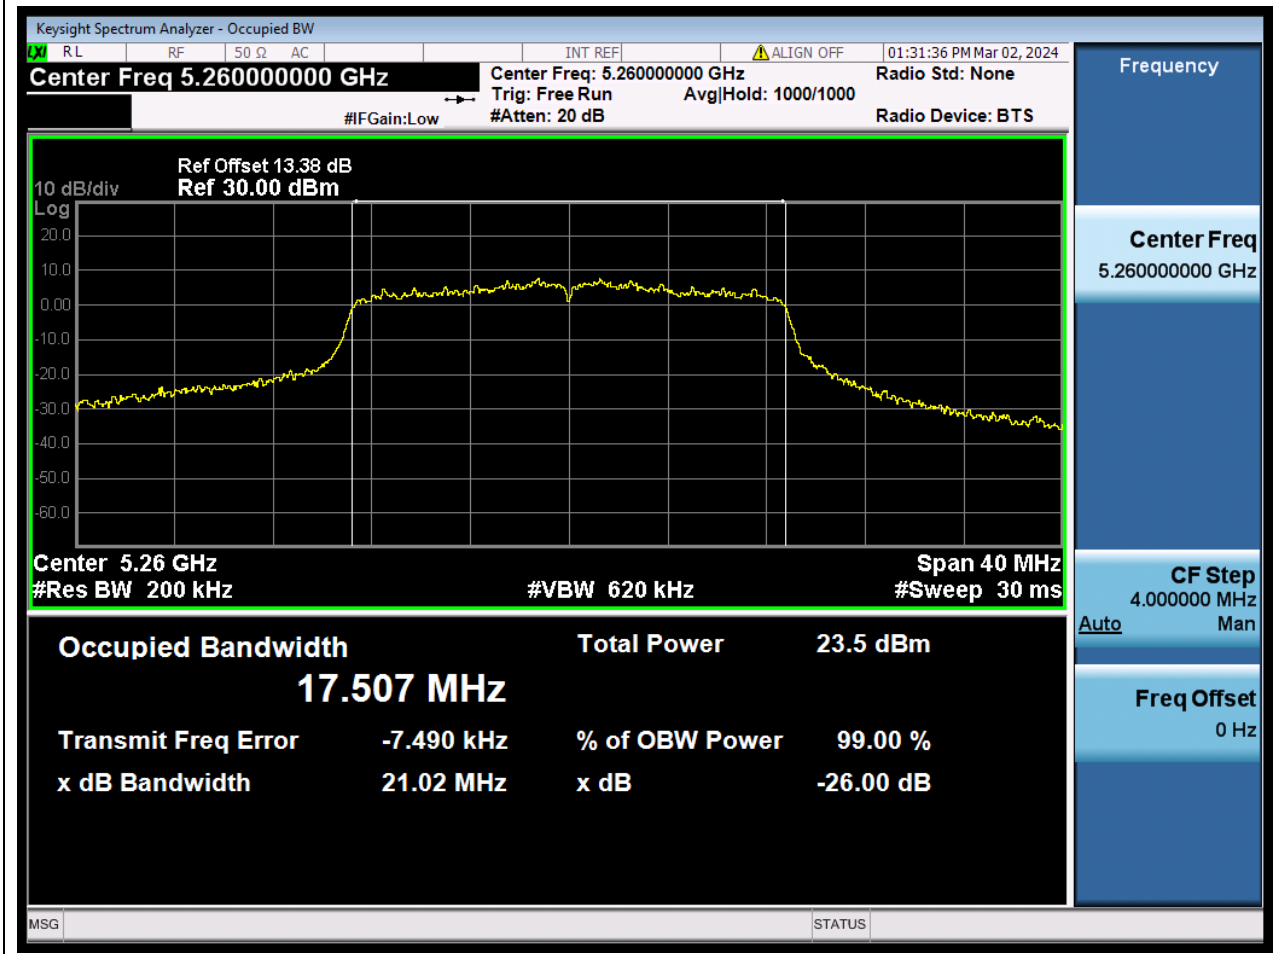

26. 802.11n_20M_U-NII-2A_L

26.1. A.2-26dB Bandwidth(NTNV)

Center Frequency (MHz)	XdB Down	RBW (MHz)	Detector	Limit (MHz)	XdB BandWidth (MHz)	Verdict
5260	26	0.2	Peak	0	21.016516	N/A