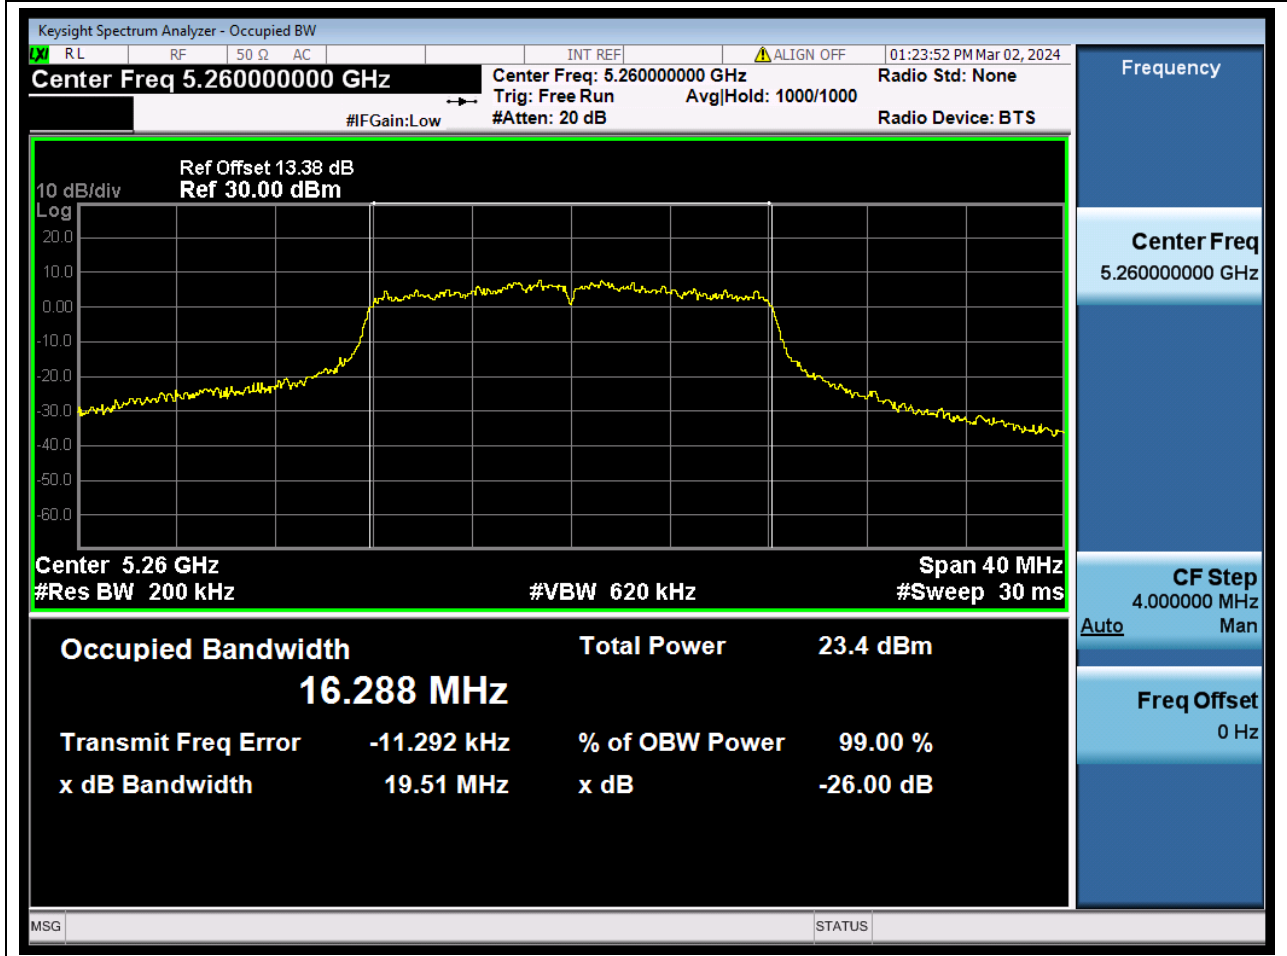

23. 802.11a_20M_U-NII-2A_L

23.1. A.2-26dB Bandwidth(NTNV)

Center Frequency (MHz)	XdB Down	RBW (MHz)	Detector	Limit (MHz)	XdB BandWidth (MHz)	Verdict
5260	26	0.2	Peak	0	19.513233	N/A