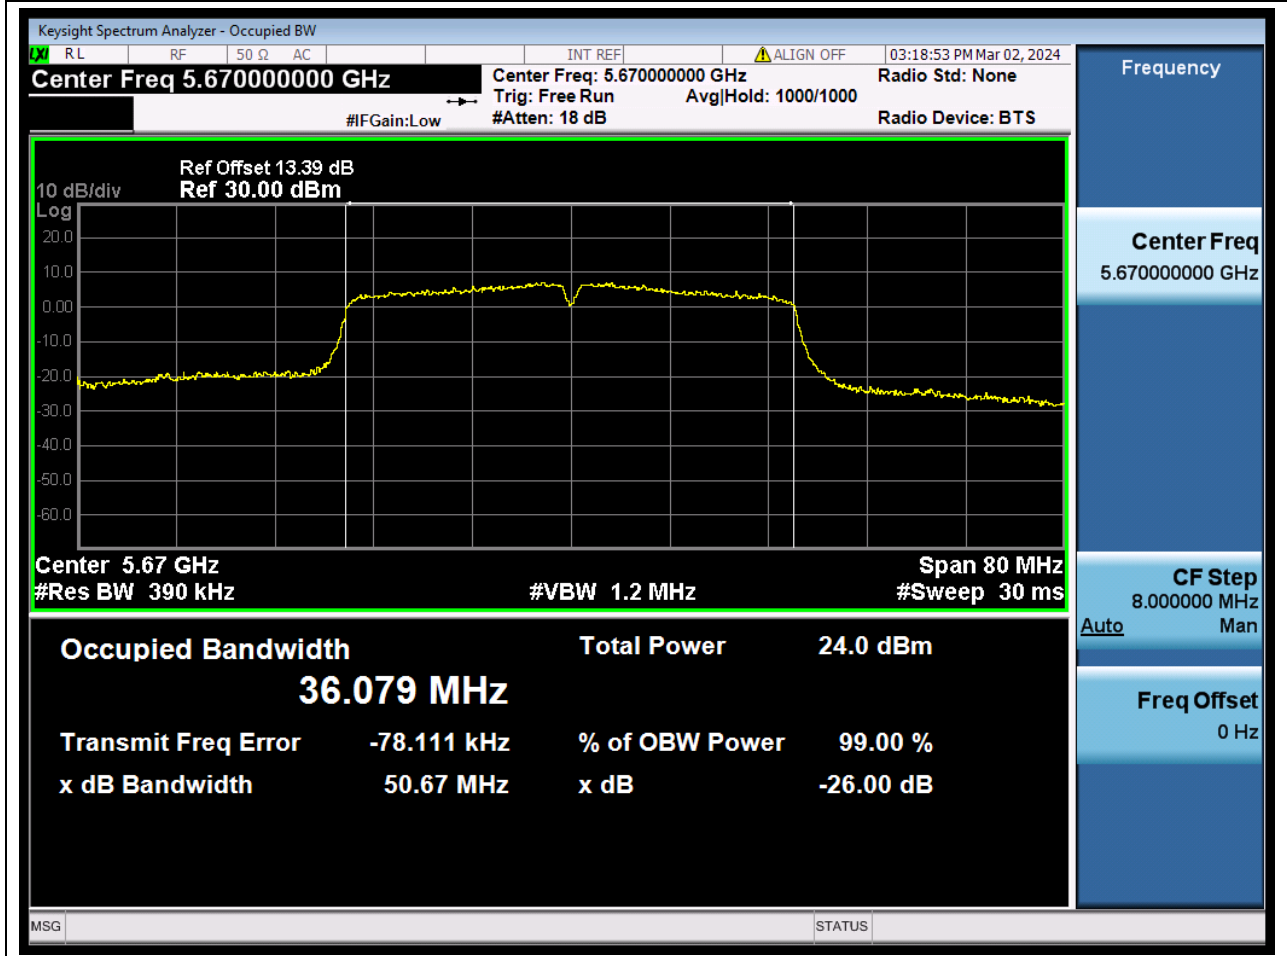

57. 802.11ac_40M_U-NII-2C_H

57.1. A.2-26dB Bandwidth(NTNV)

Center Frequency (MHz)	XdB Down	RBW (MHz)	Detector	Limit (MHz)	XdB BandWidth (MHz)	Verdict
5670	26	0.39	Peak	0	50.667882	N/A