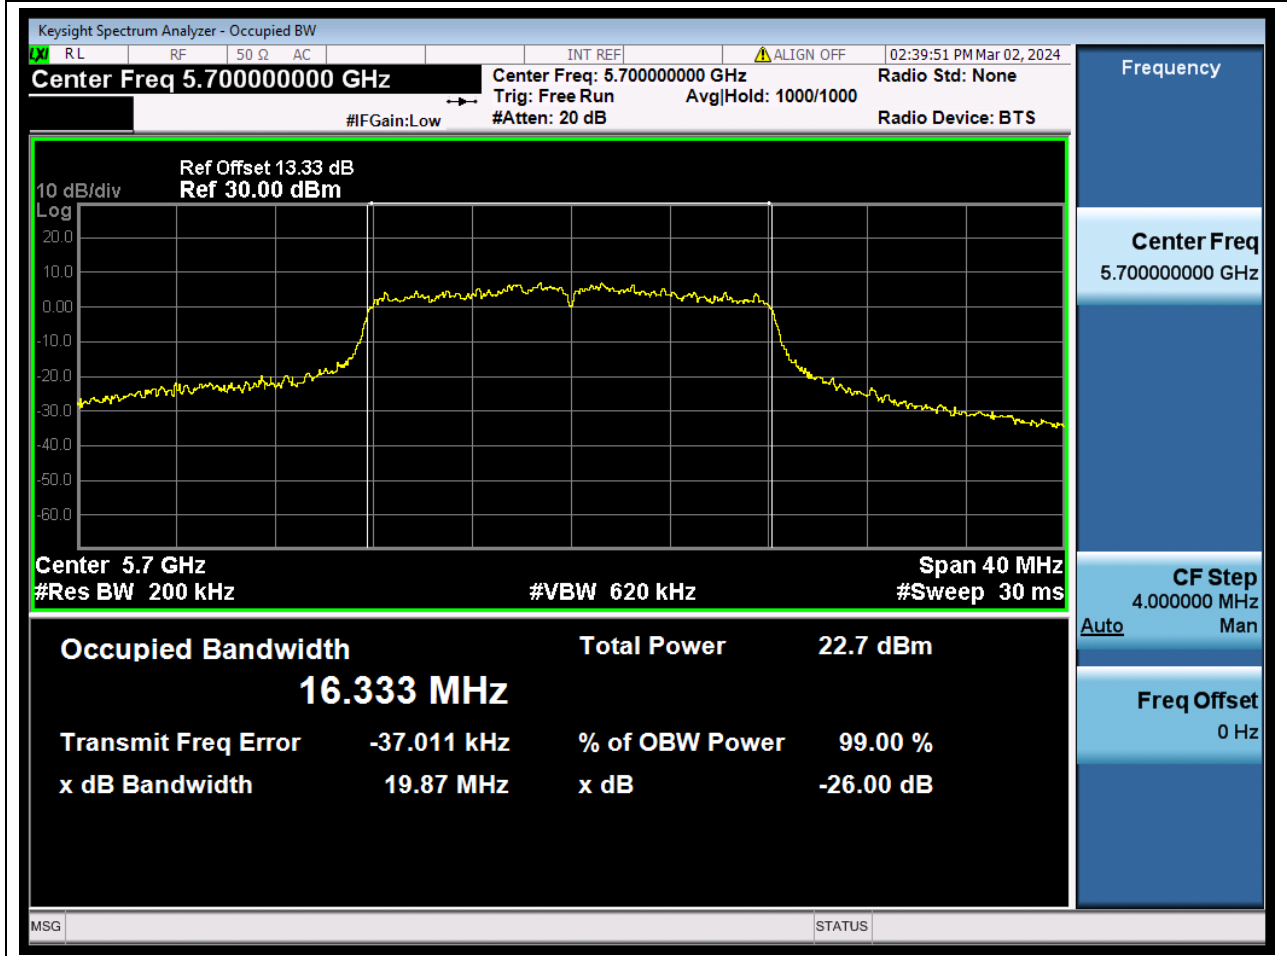

45. 802.11a_20M_U-NII-2C_H

45.1. A.2-26dB Bandwidth(NTNV)

Center Frequency (MHz)	XdB Down	RBW (MHz)	Detector	Limit (MHz)	XdB BandWidth (MHz)	Verdict
5700	26	0.2	Peak	0	19.870596	N/A