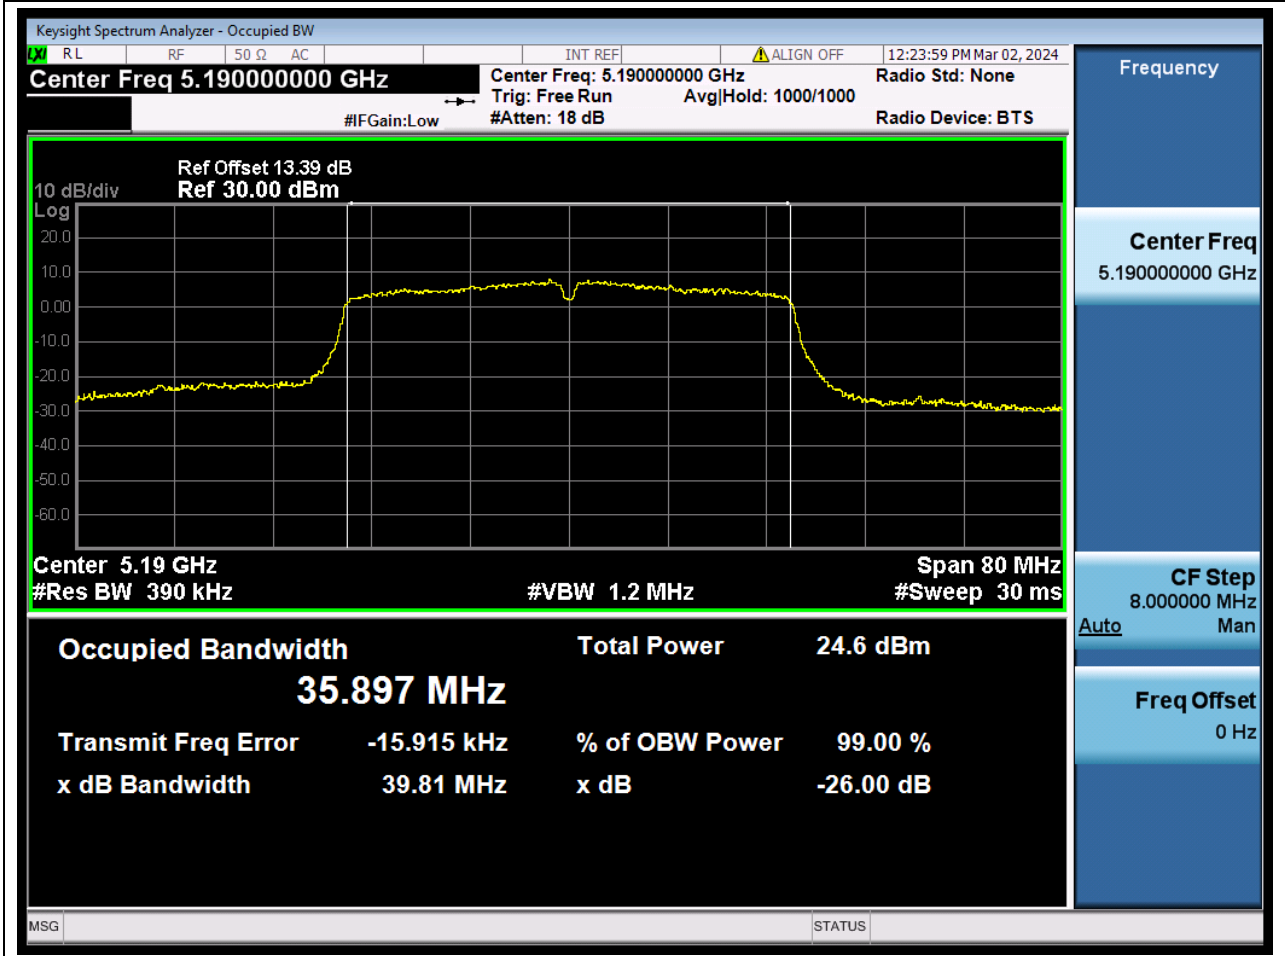

7. 802.11n_40M_U-NII-1_L

7.1. A.2-26dB Bandwidth(NTNV)

Center Frequency (MHz)	XdB Down	RBW (MHz)	Detector	Limit (MHz)	XdB BandWidth (MHz)	Verdict
5190	26	0.39	Peak	0	39.814007	N/A