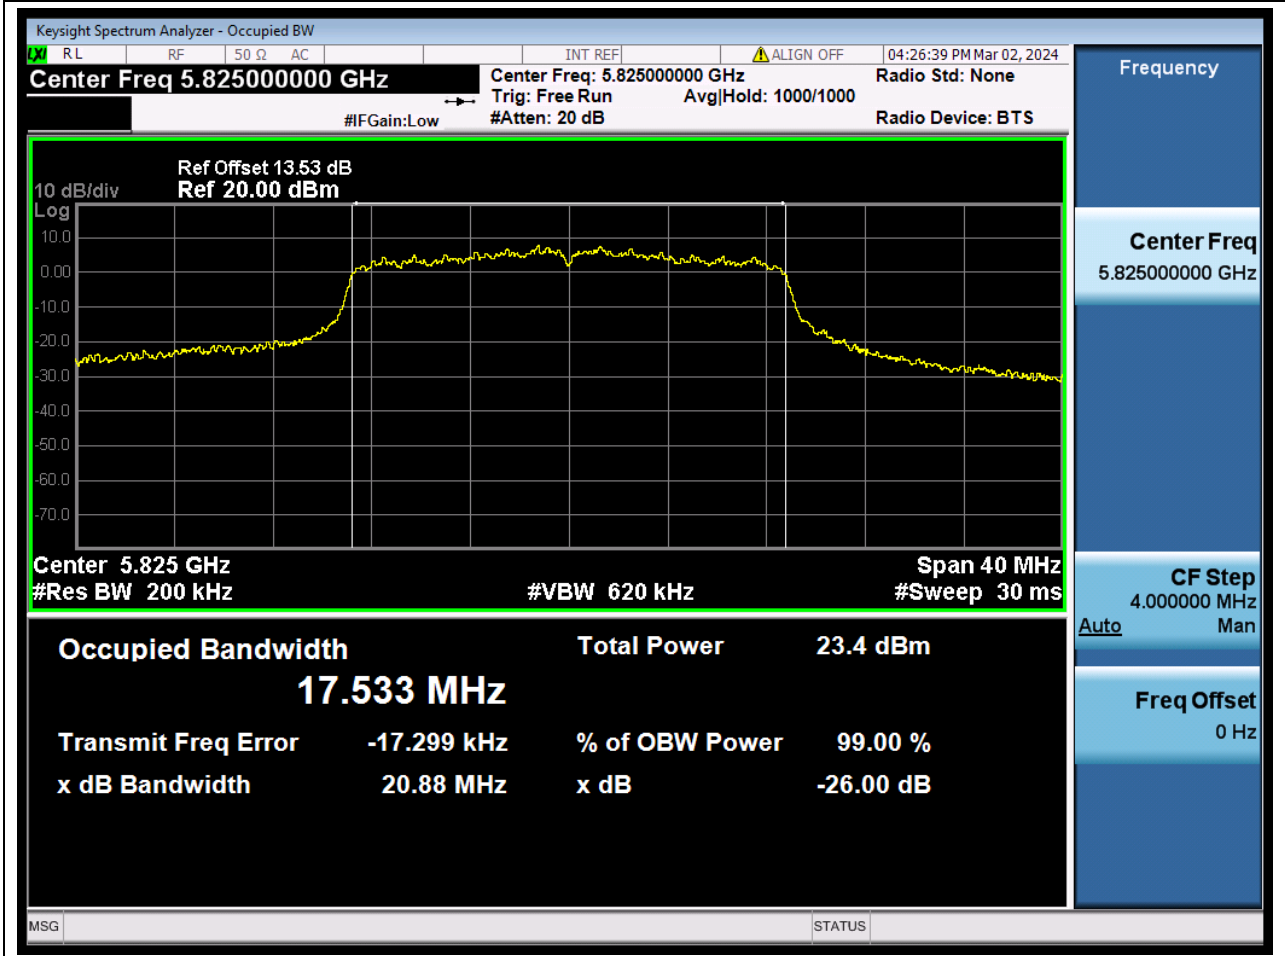

80. 802.11ac_20M_U-NII-3_H

80.1. A.2-26dB Bandwidth(NTNV)

Center Frequency (MHz)	XdB Down	RBW (MHz)	Detector	Limit (MHz)	XdB BandWidth (MHz)	Verdict
5825	26	0.2	Peak	0	20.879405	N/A