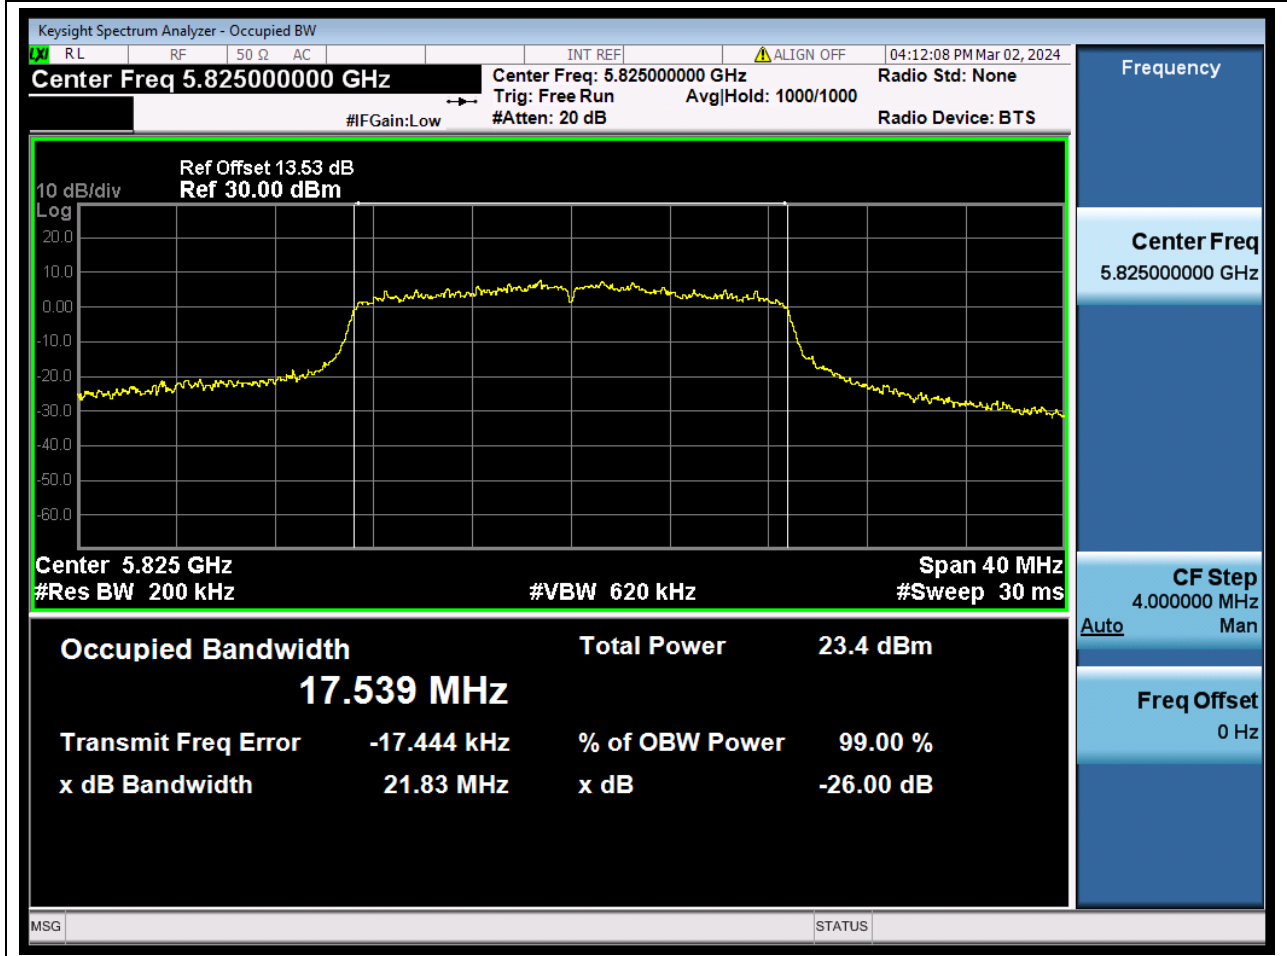

75. 802.11n_20M_U-NII-3_H

75.1. A.2-26dB Bandwidth(NTNV)

Center Frequency (MHz)	XdB Down	RBW (MHz)	Detector	Limit (MHz)	XdB BandWidth (MHz)	Verdict
5825	26	0.2	Peak	0	21.827068	N/A