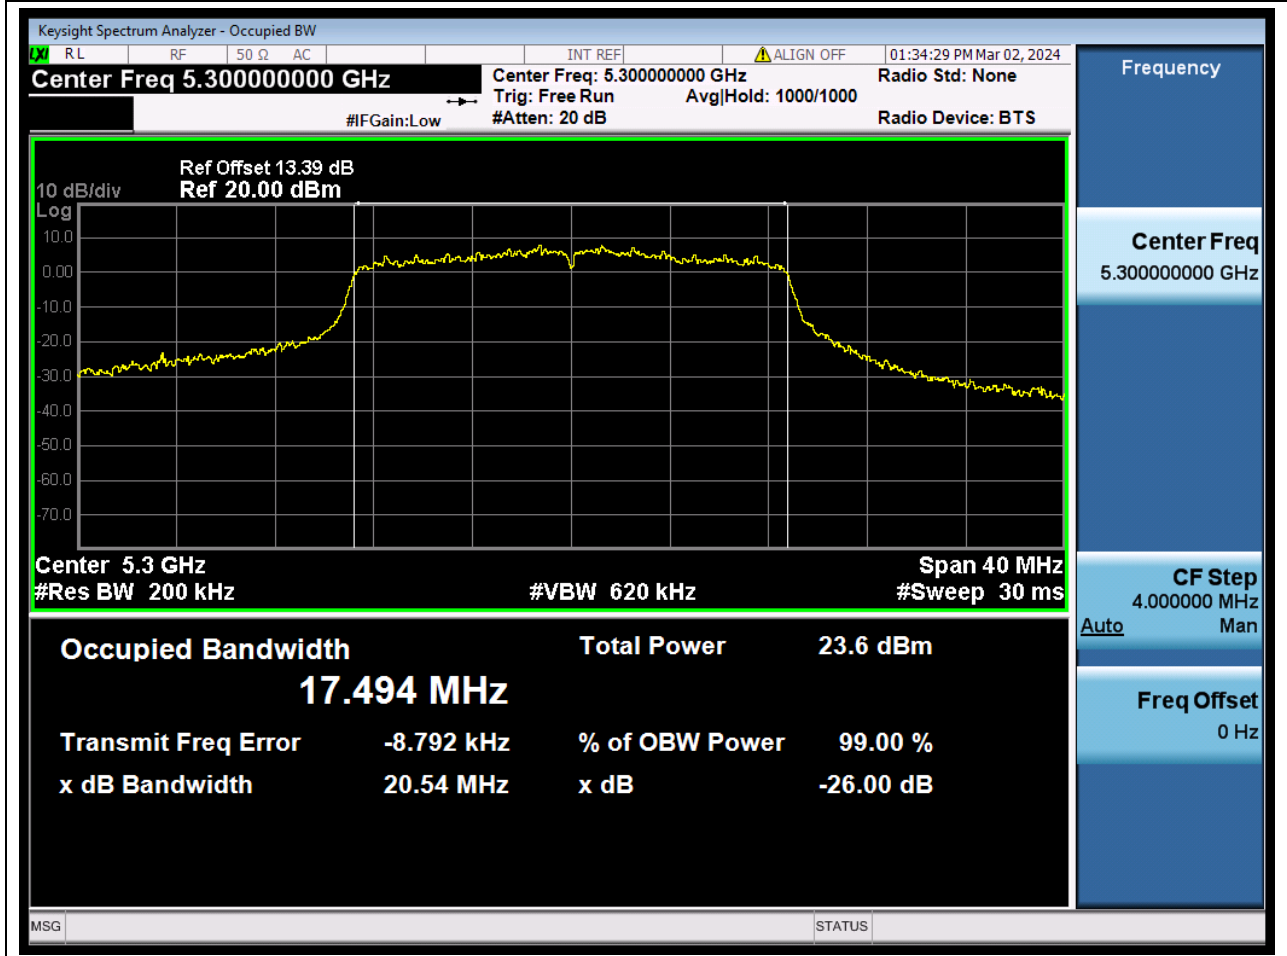

27. 802.11n_20M_U-NII-2A_M

27.1. A.2-26dB Bandwidth(NTNV)

Center Frequency (MHz)	XdB Down	RBW (MHz)	Detector	Limit (MHz)	XdB BandWidth (MHz)	Verdict
5300	26	0.2	Peak	0	20.540295	N/A