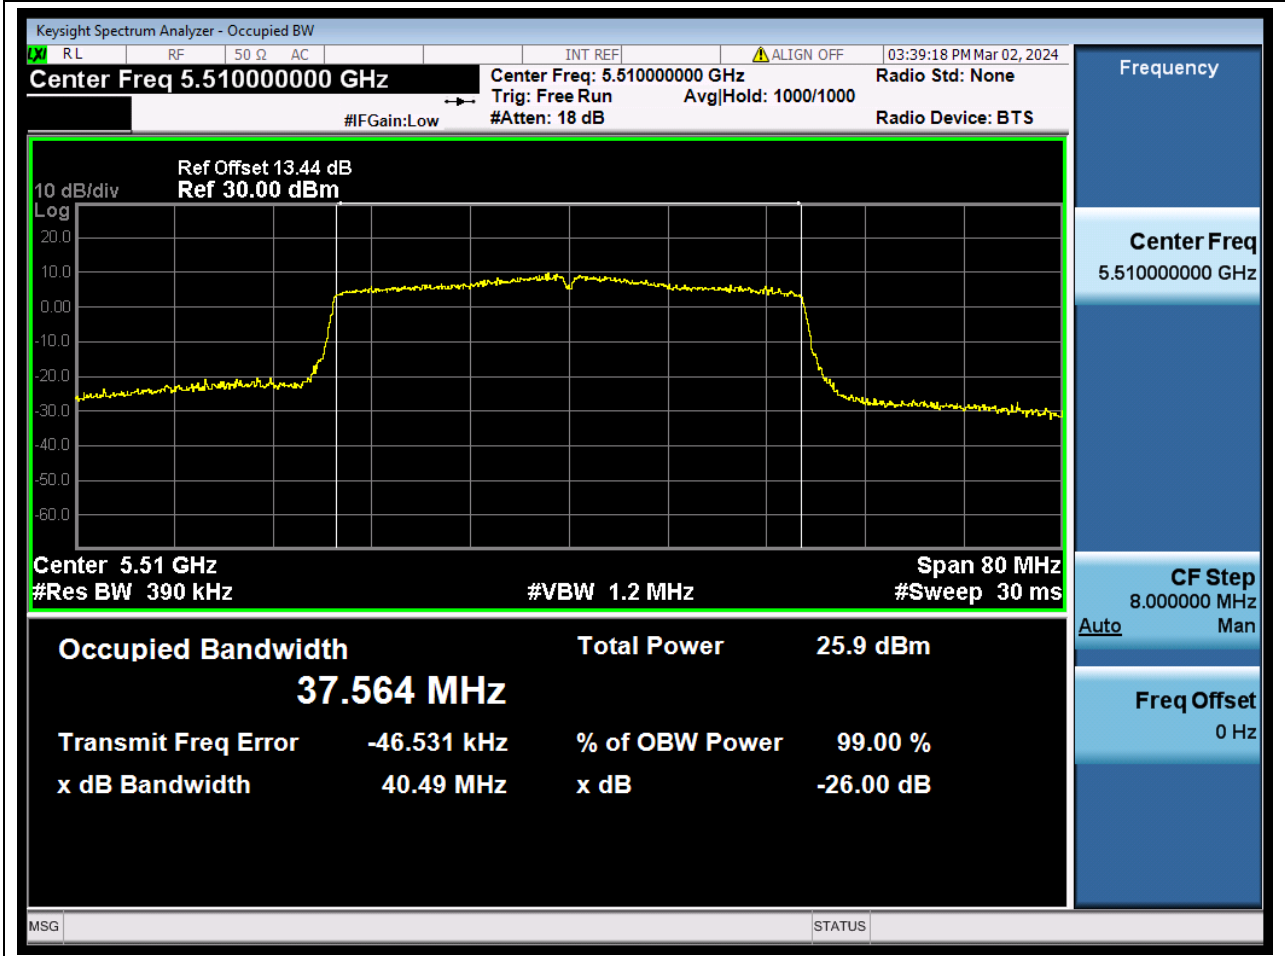

64. 802.11ax_40M_U-NII-2C_L

64.1. A.2-26dB Bandwidth(NTNV)

Center Frequency (MHz)	XdB Down	RBW (MHz)	Detector	Limit (MHz)	XdB BandWidth (MHz)	Verdict
5510	26	0.39	Peak	0	40.487056	N/A