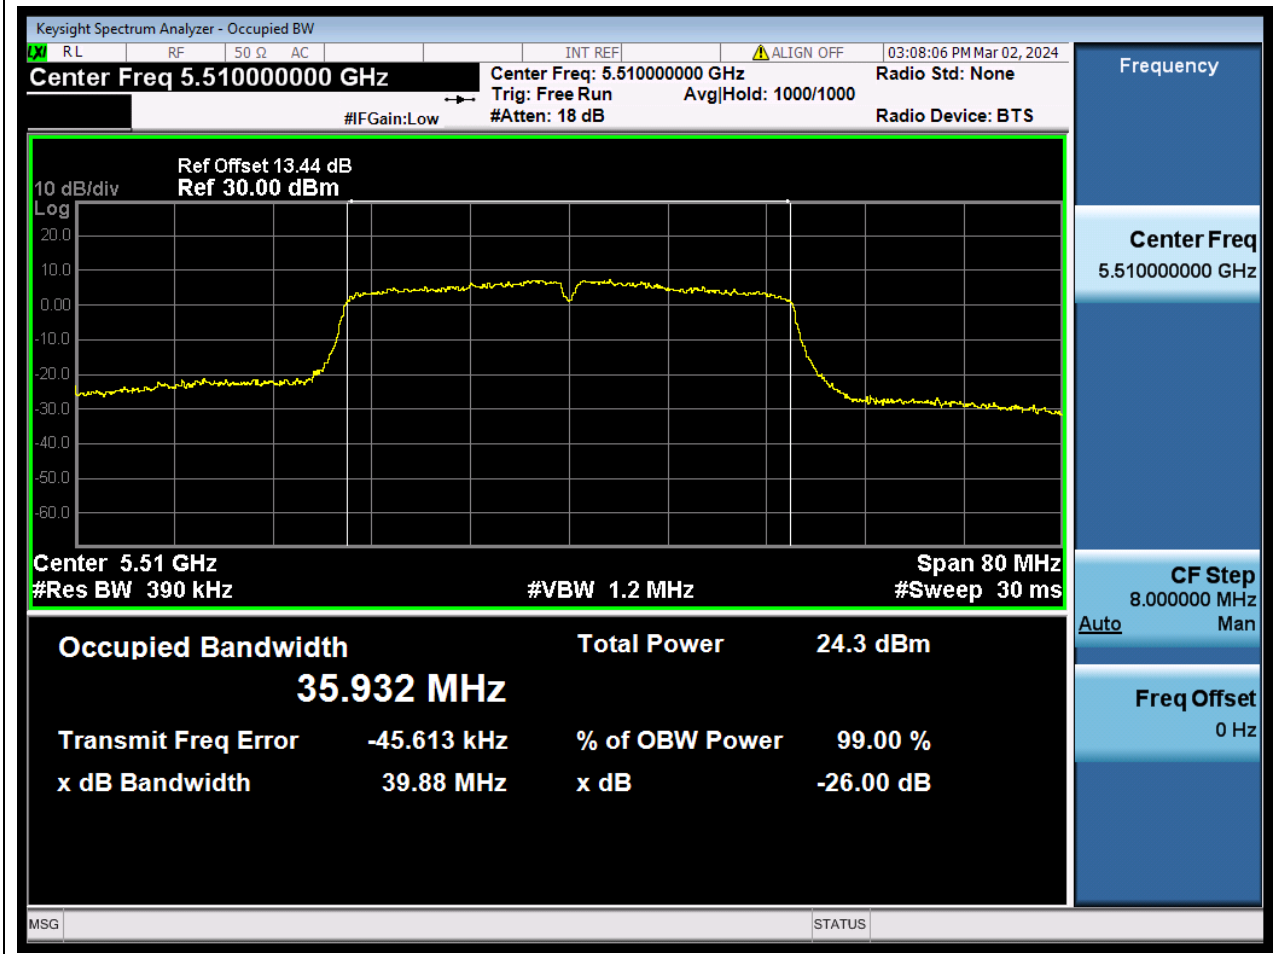

55. 802.11ac_40M_U-NII-2C_L

55.1. A.2-26dB Bandwidth(NTNV)

Center Frequency (MHz)	XdB Down	RBW (MHz)	Detector	Limit (MHz)	XdB BandWidth (MHz)	Verdict
5510	26	0.39	Peak	0	39.87843	N/A