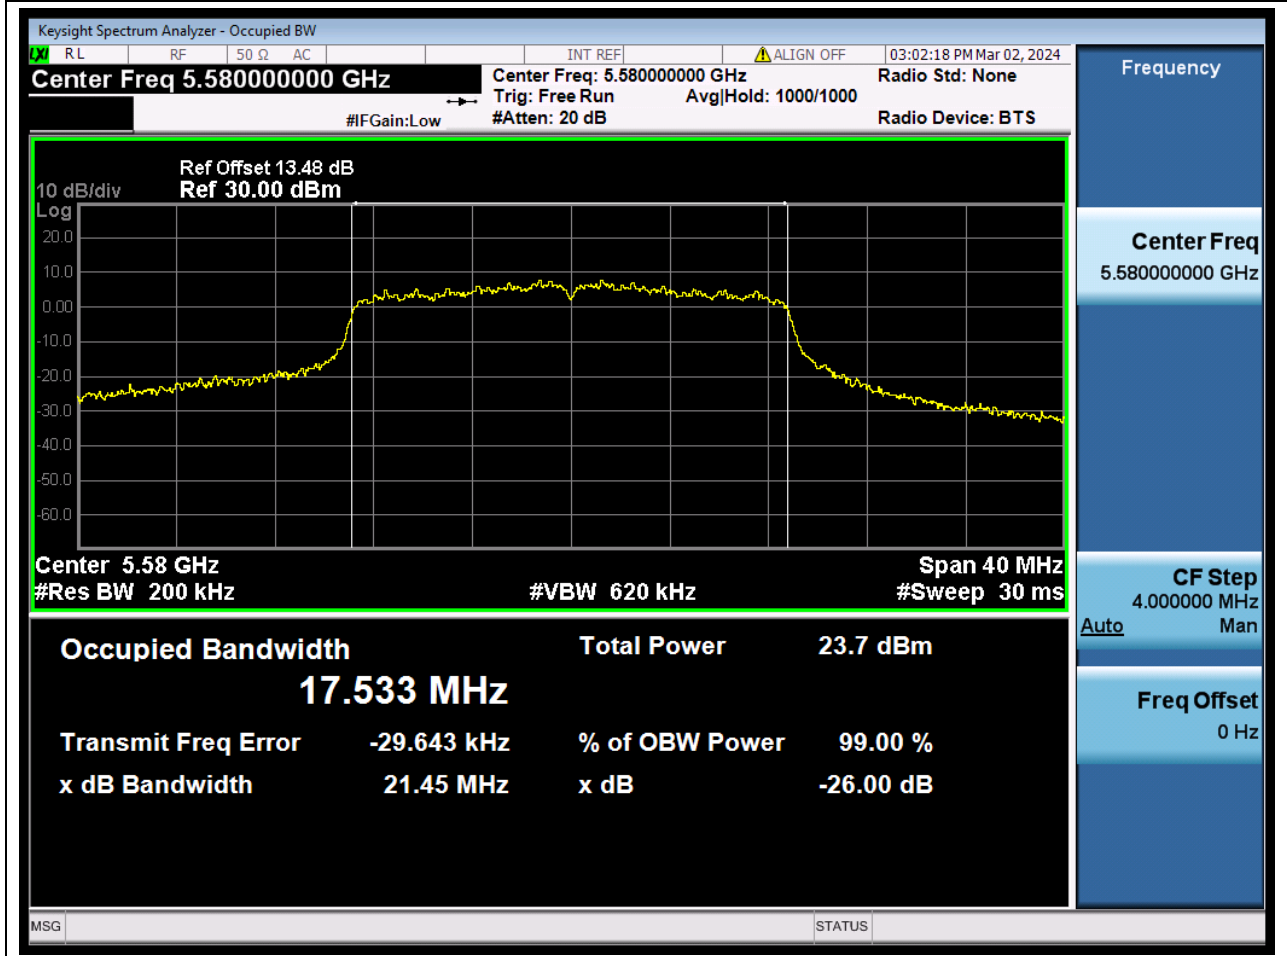

53. 802.11ac_20M_U-NII-2C_M

53.1. A.2-26dB Bandwidth(NTNV)

Center Frequency (MHz)	XdB Down	RBW (MHz)	Detector	Limit (MHz)	XdB BandWidth (MHz)	Verdict
5580	26	0.2	Peak	0	21.449106	N/A