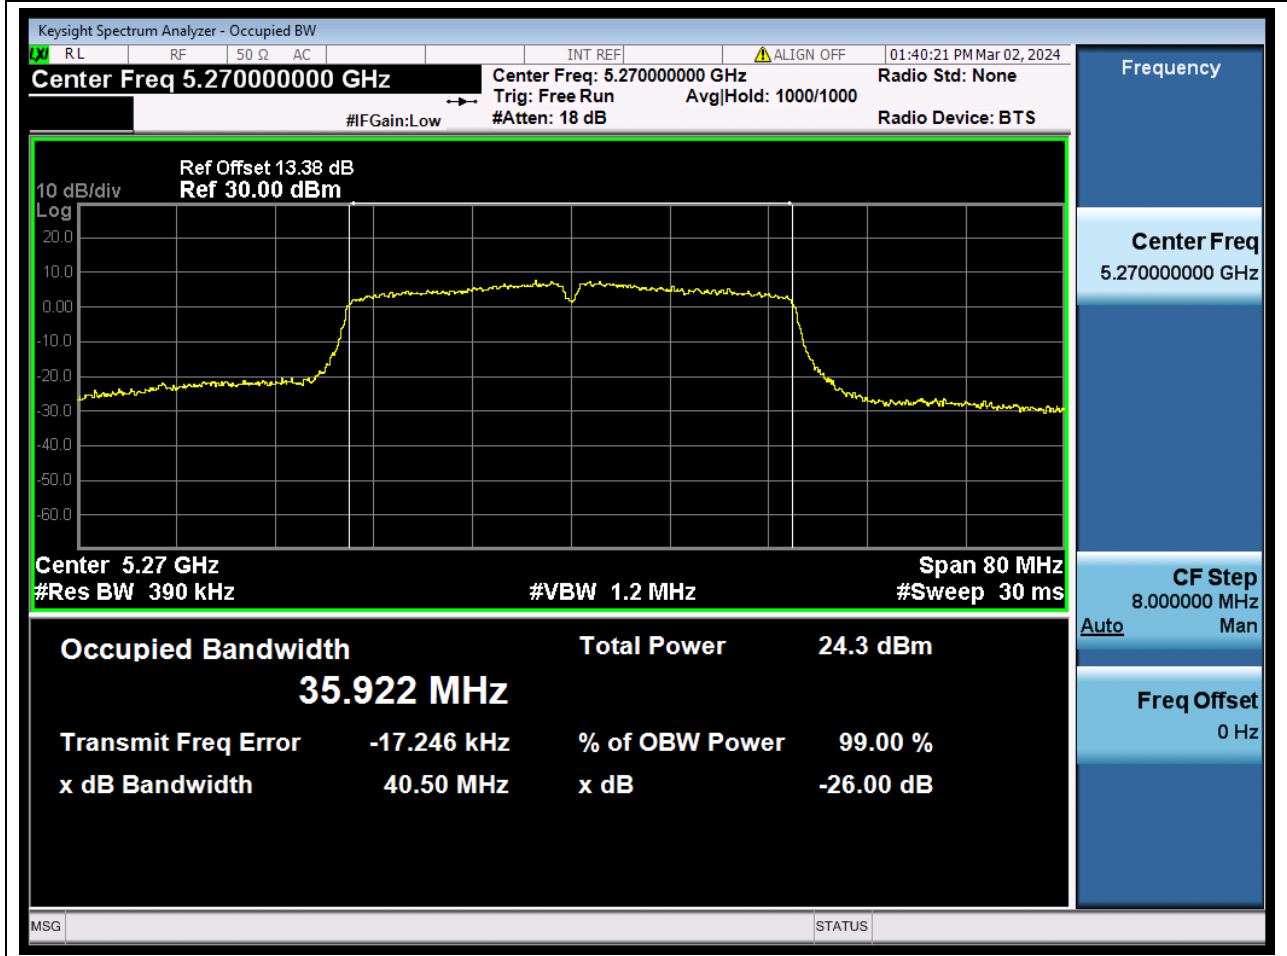

29. 802.11n_40M_U-NII-2A_L

29.1. A.2-26dB Bandwidth(NTNV)

Center Frequency (MHz)	XdB Down	RBW (MHz)	Detector	Limit (MHz)	XdB BandWidth (MHz)	Verdict
5270	26	0.39	Peak	0	40.497081	N/A