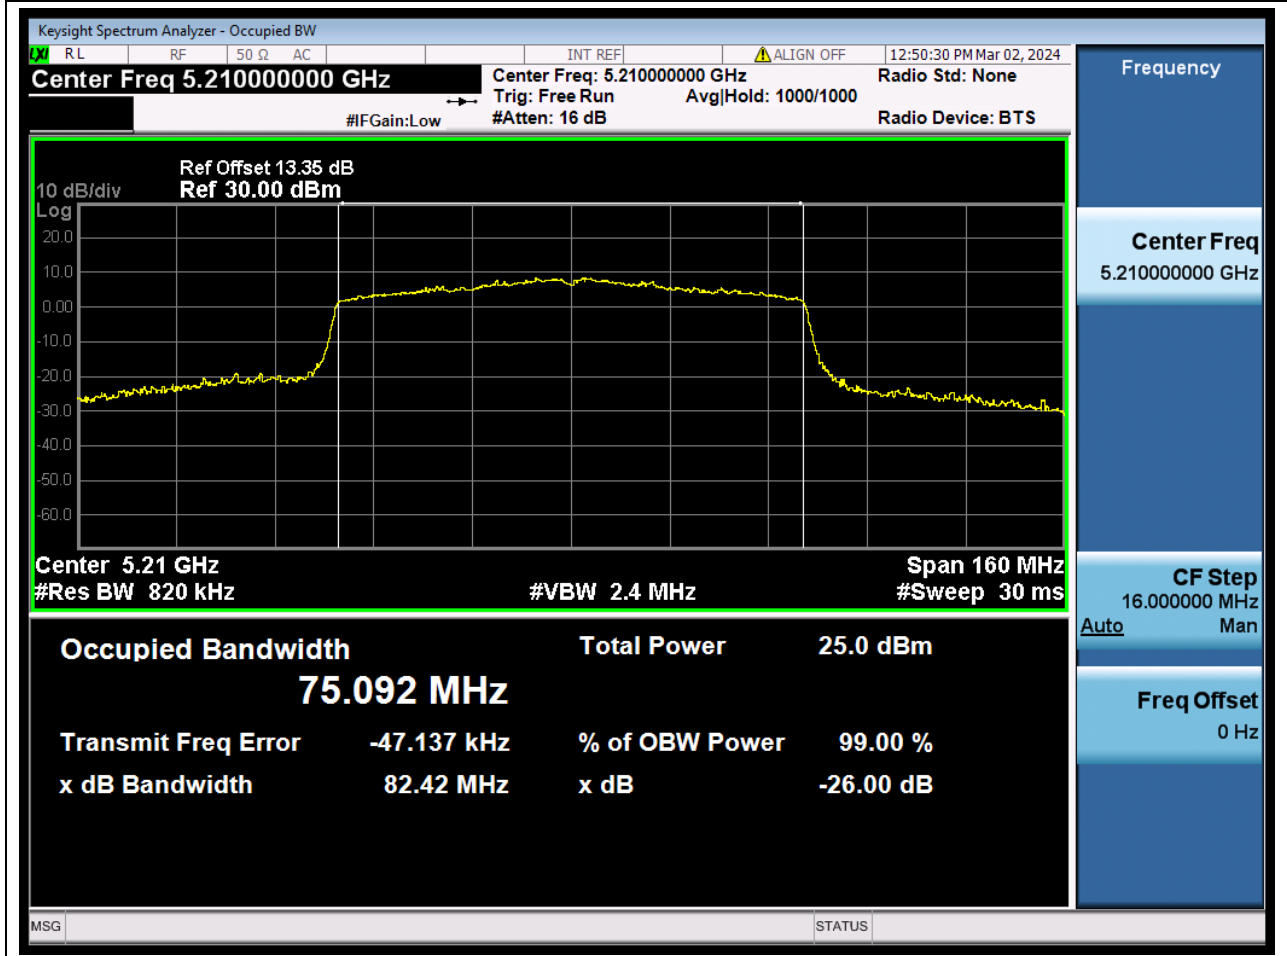

14. 802.11ac_80M_U-NII-1_M

14.1. A.2-26dB Bandwidth(NTNV)

Center Frequency (MHz)	XdB Down	RBW (MHz)	Detector	Limit (MHz)	XdB BandWidth (MHz)	Verdict
5210	26	0.82	Peak	0	82.422771	N/A