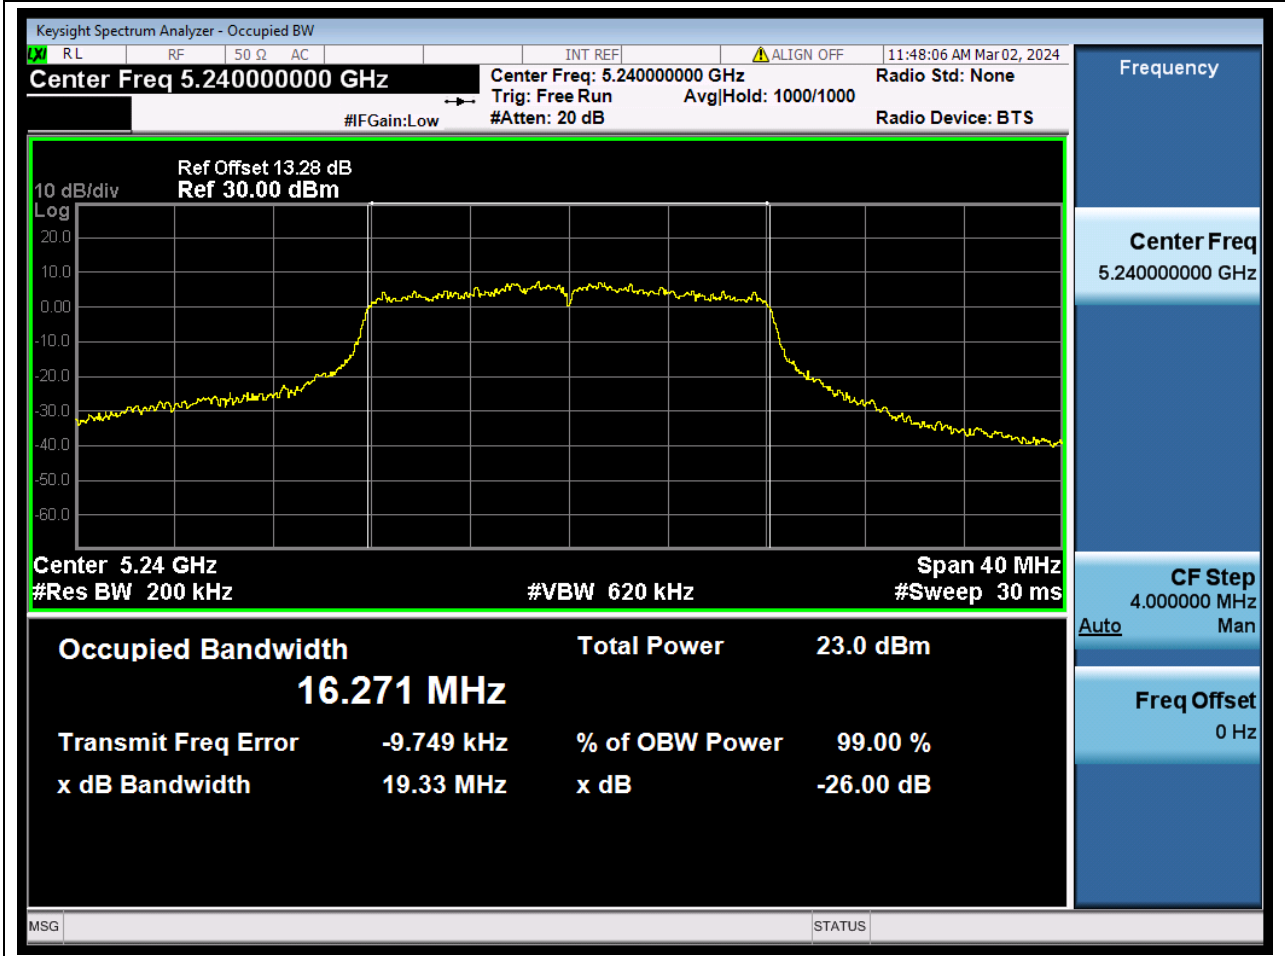

3. 802.11a_20M_U-NII-1_H

3.1. A.2-26dB Bandwidth(NTNV)

Center Frequency (MHz)	XdB Down	RBW (MHz)	Detector	Limit (MHz)	XdB BandWidth (MHz)	Verdict
5240	26	0.2	Peak	0	19.327814	N/A