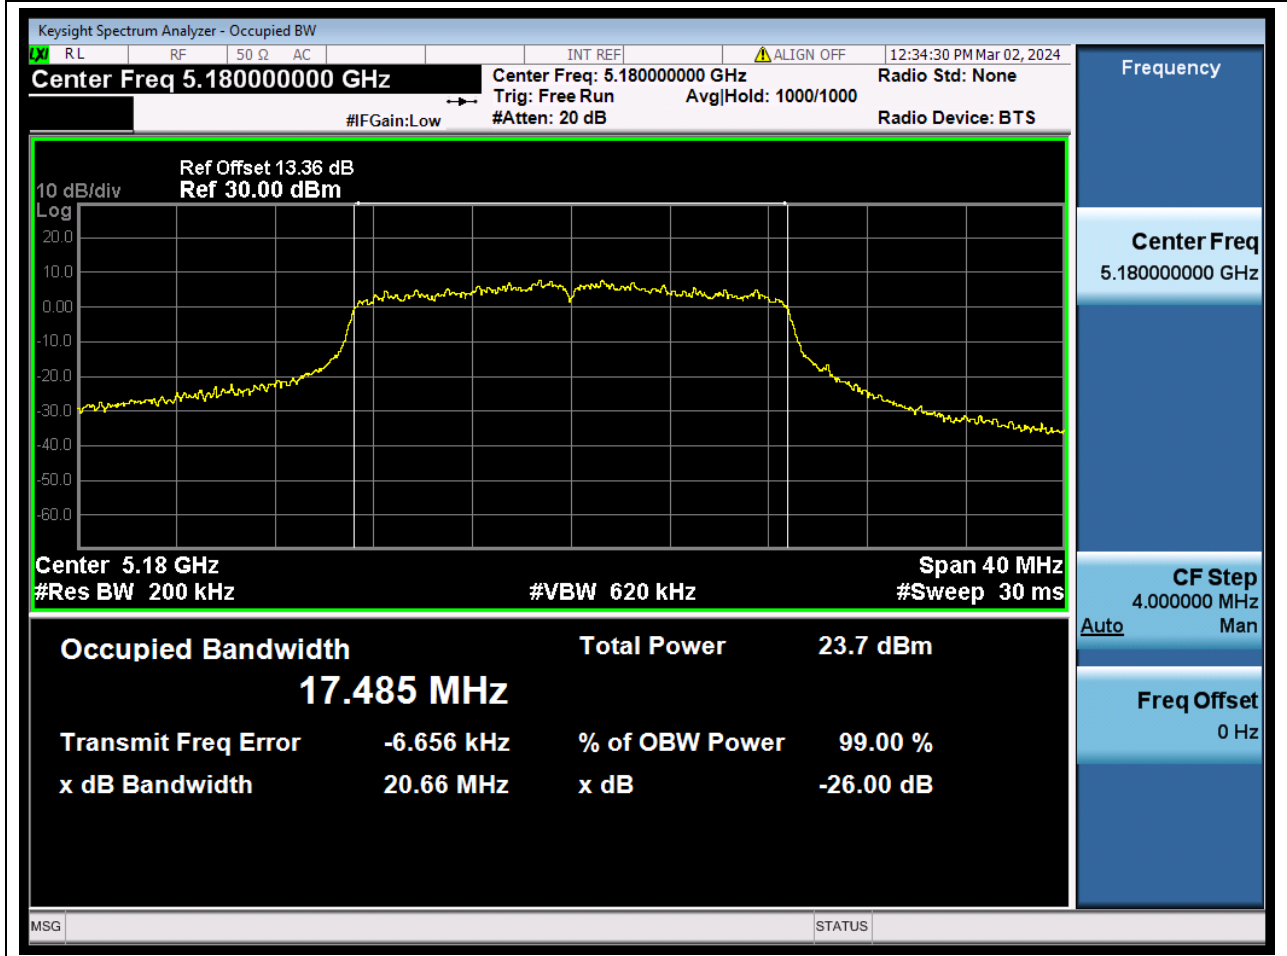

9. 802.11ac_20M_U-NII-1_L

9.1. A.2-26dB Bandwidth(NTNV)

Center Frequency (MHz)	XdB Down	RBW (MHz)	Detector	Limit (MHz)	XdB BandWidth (MHz)	Verdict
5180	26	0.2	Peak	0	20.66449	N/A