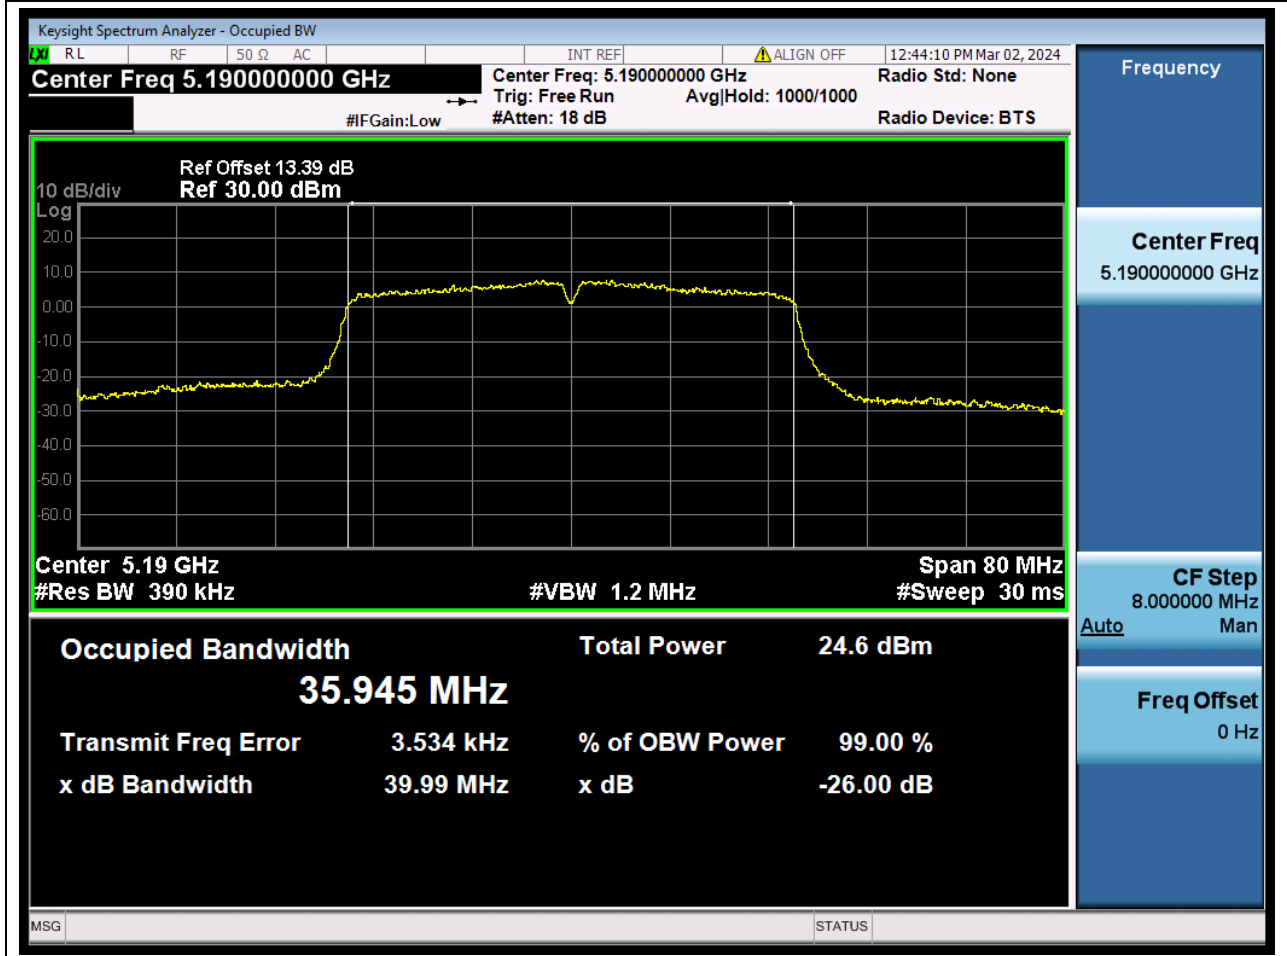

12. 802.11ac_40M_U-NII-1_L

12.1. A.2-26dB Bandwidth(NTNV)

Center Frequency (MHz)	XdB Down	RBW (MHz)	Detector	Limit (MHz)	XdB BandWidth (MHz)	Verdict
5190	26	0.39	Peak	0	39.993575	N/A