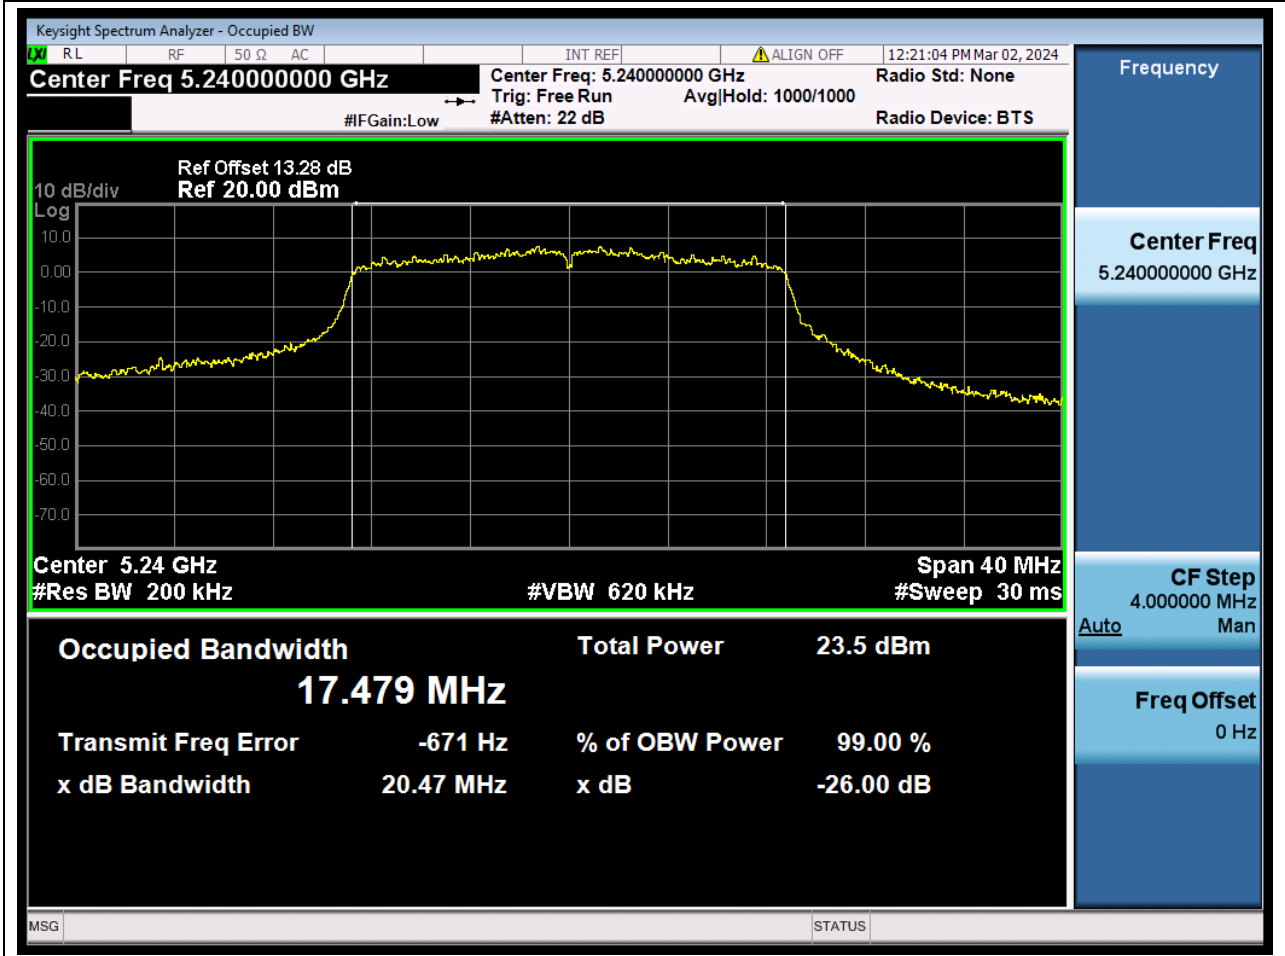

6. 802.11n_20M_U-NII-1_H

6.1. A.2-26dB Bandwidth(NTNV)

Center Frequency (MHz)	XdB Down	RBW (MHz)	Detector	Limit (MHz)	XdB BandWidth (MHz)	Verdict
5240	26	0.2	Peak	0	20.465372	N/A