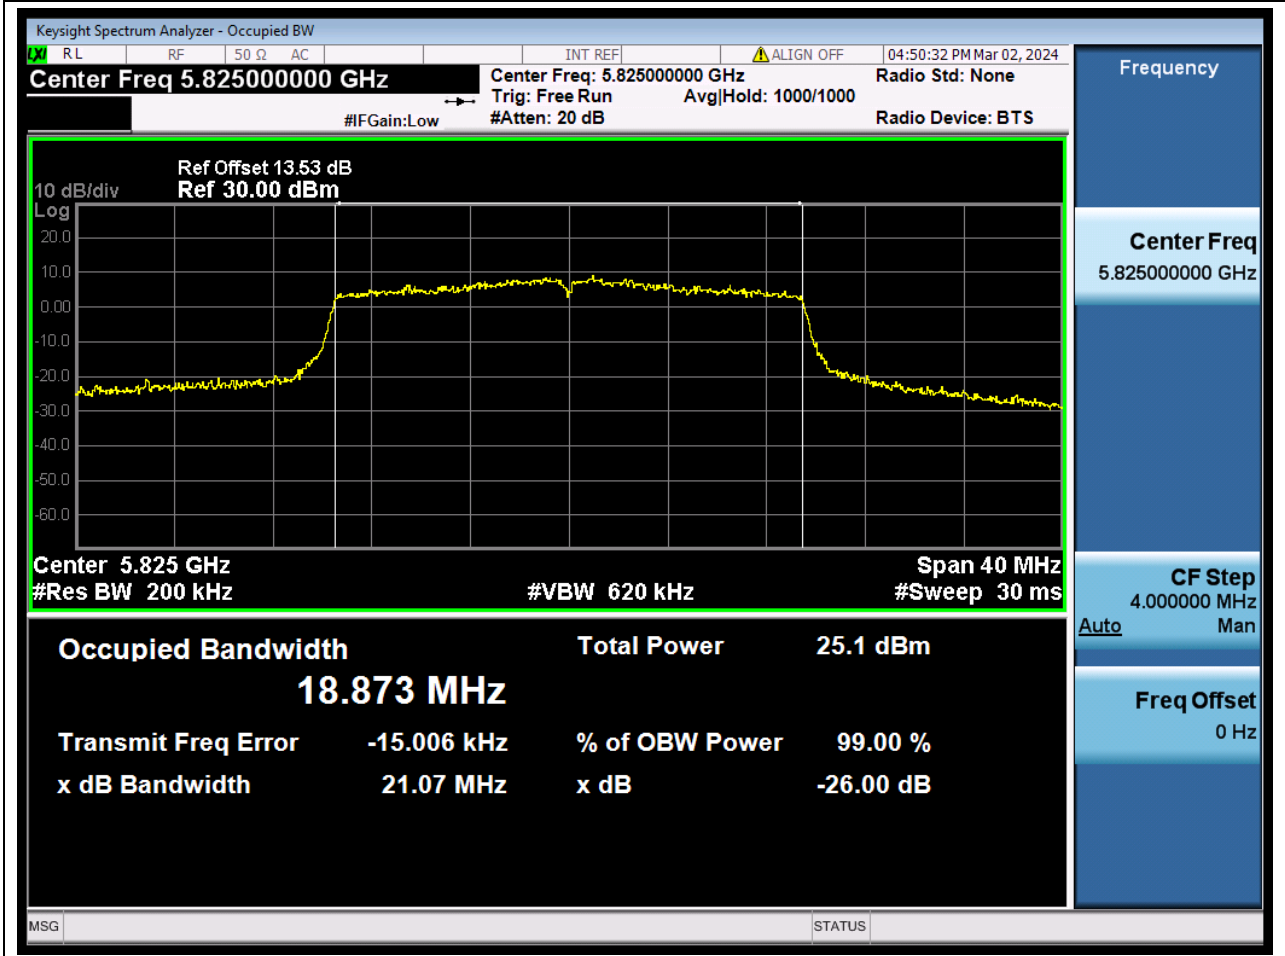

86. 802.11ax_20M_U-NII-3_H

86.1. A.2-26dB Bandwidth(NTNV)

Center Frequency (MHz)	XdB Down	RBW (MHz)	Detector	Limit (MHz)	XdB BandWidth (MHz)	Verdict
5825	26	0.2	Peak	0	21.065257	N/A