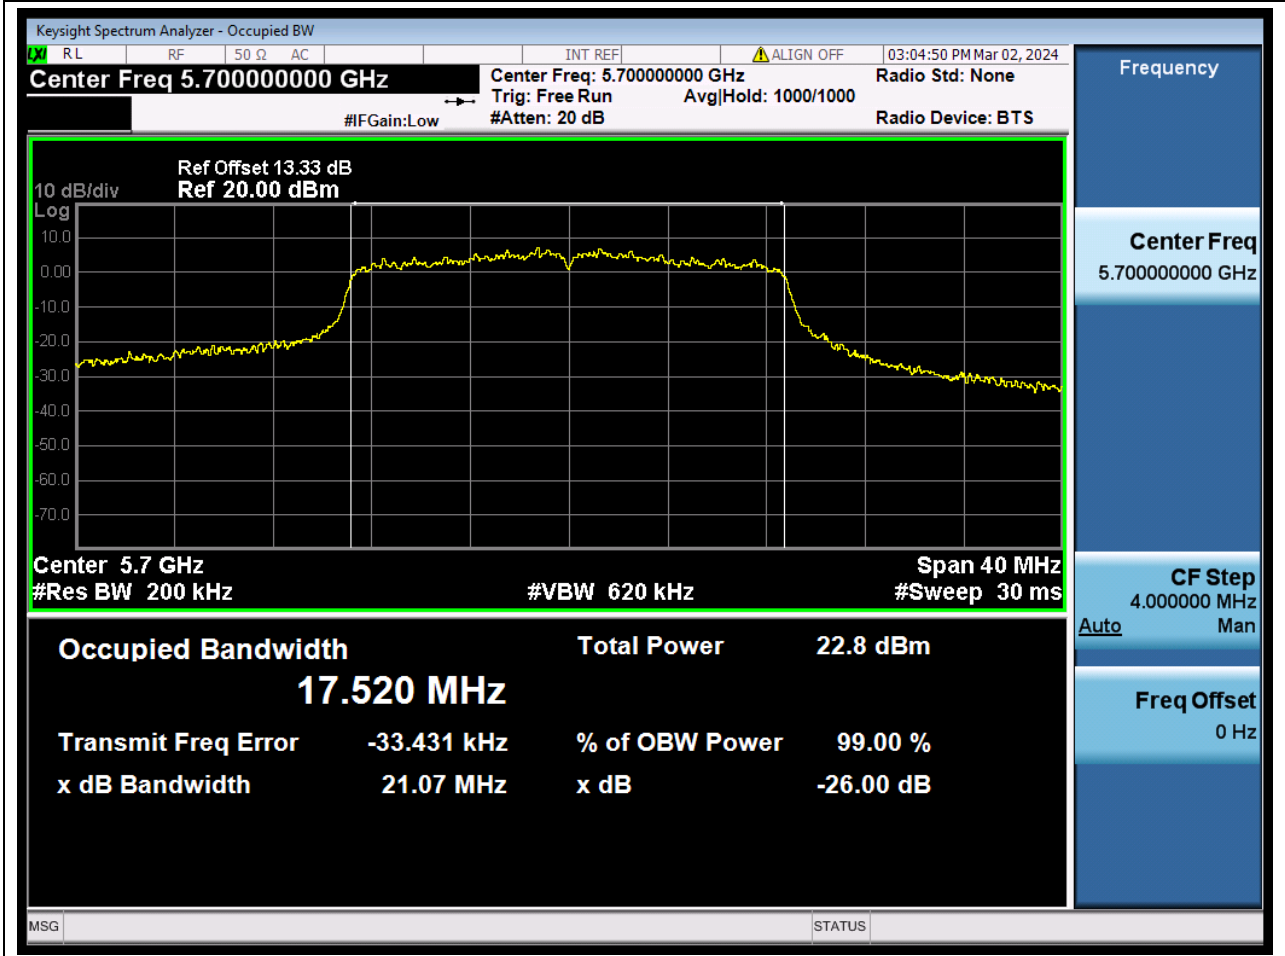

54. 802.11ac_20M_U-NII-2C_H

54.1. A.2-26dB Bandwidth(NTNV)

Center Frequency (MHz)	XdB Down	RBW (MHz)	Detector	Limit (MHz)	XdB BandWidth (MHz)	Verdict
5700	26	0.2	Peak	0	21.074663	N/A