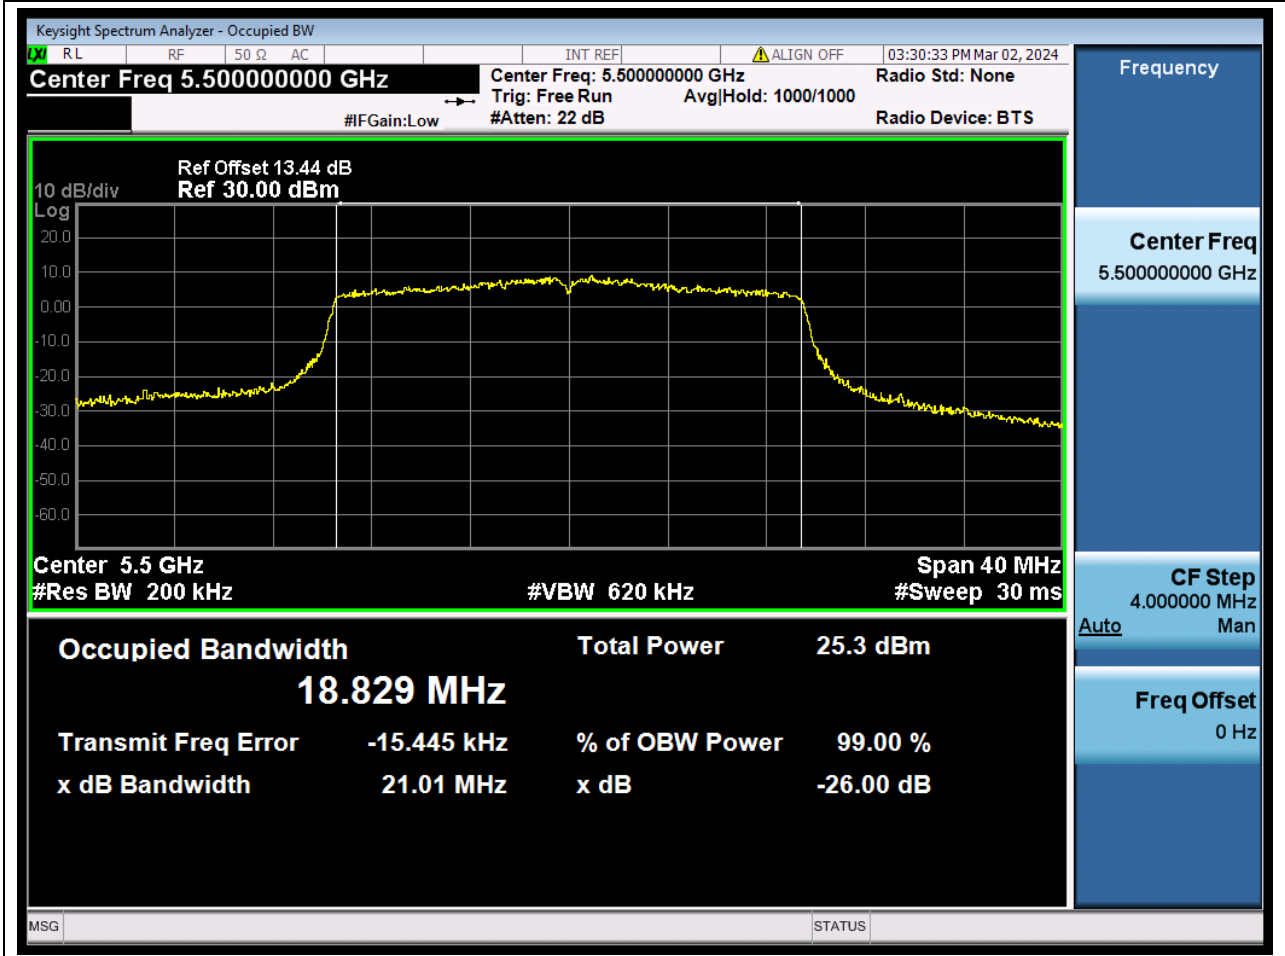

61. 802.11ax_20M_U-NII-2C_L

61.1. A.2-26dB Bandwidth(NTNV)

Center Frequency (MHz)	XdB Down	RBW (MHz)	Detector	Limit (MHz)	XdB BandWidth (MHz)	Verdict
5500	26	0.2	Peak	0	21.011427	N/A