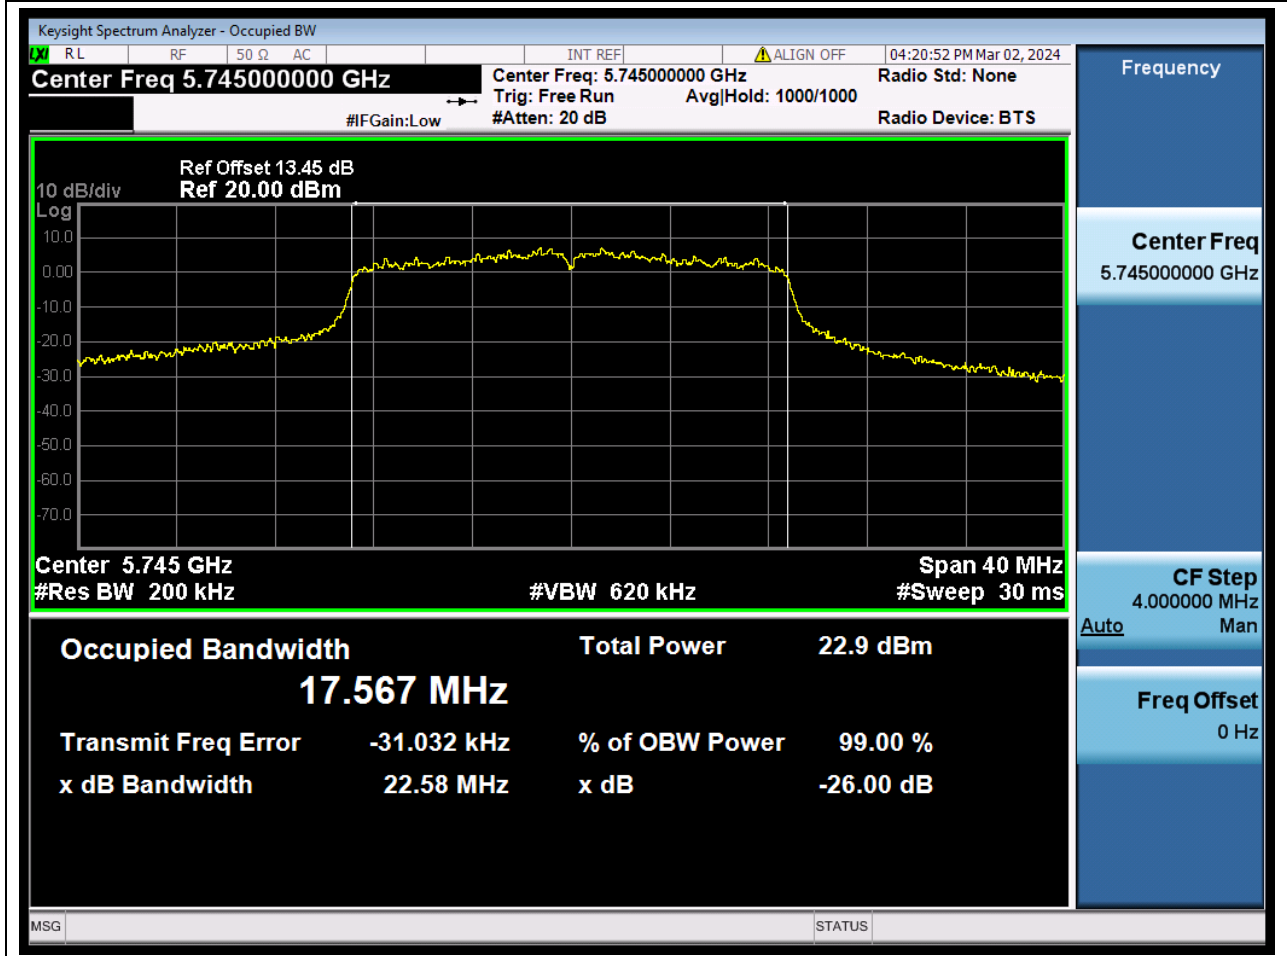

78. 802.11ac_20M_U-NII-3_L

78.1. A.2-26dB Bandwidth(NTNV)

Center Frequency (MHz)	XdB Down	RBW (MHz)	Detector	Limit (MHz)	XdB BandWidth (MHz)	Verdict
5745	26	0.2	Peak	0	22.581817	N/A