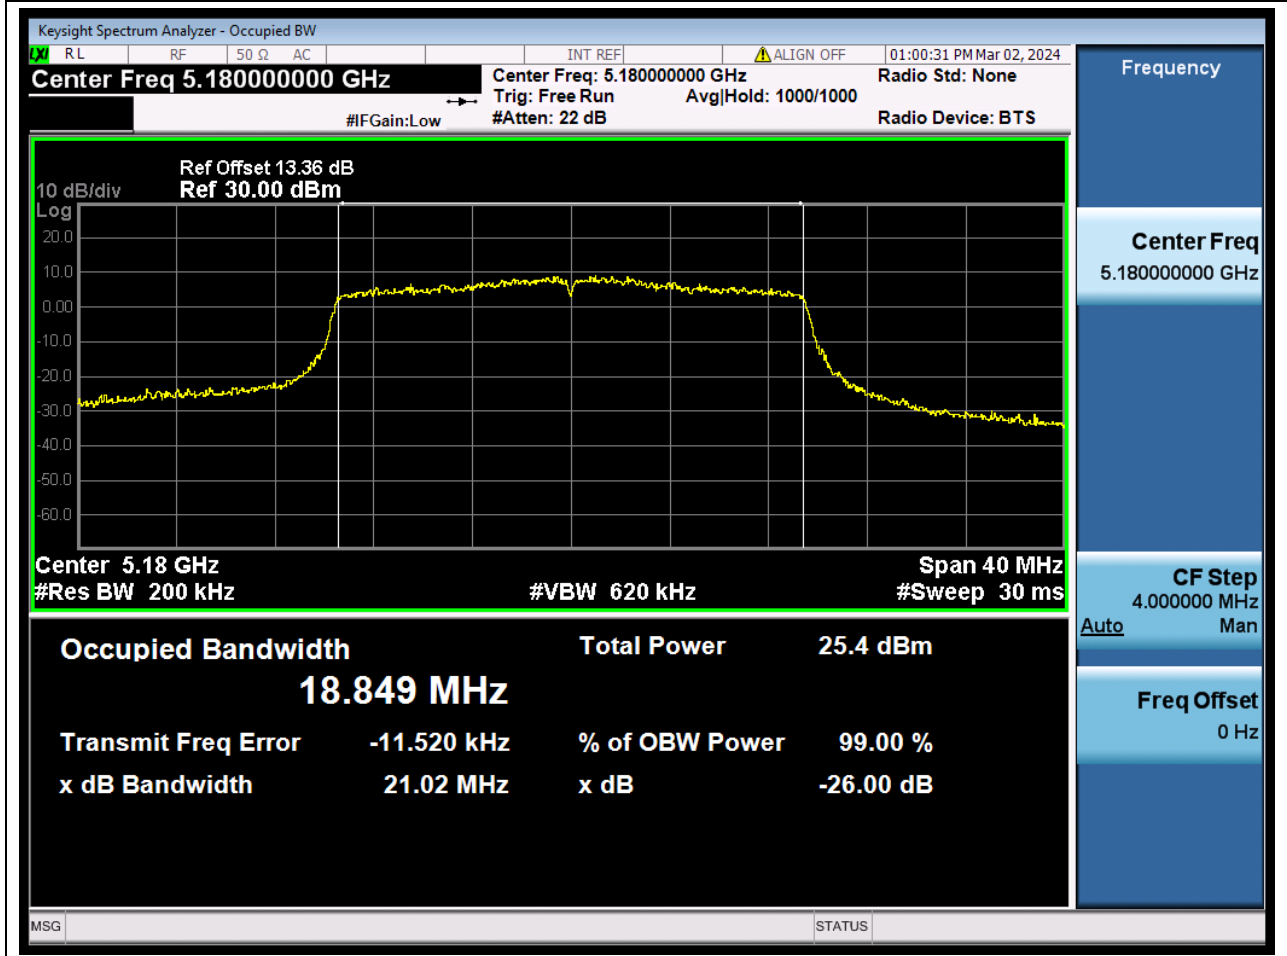

16. 802.11ax_20M_U-NII-1_L

16.1. A.2-26dB Bandwidth(NTNV)

Center Frequency (MHz)	XdB Down	RBW (MHz)	Detector	Limit (MHz)	XdB BandWidth (MHz)	Verdict
5180	26	0.2	Peak	0	21.016385	N/A