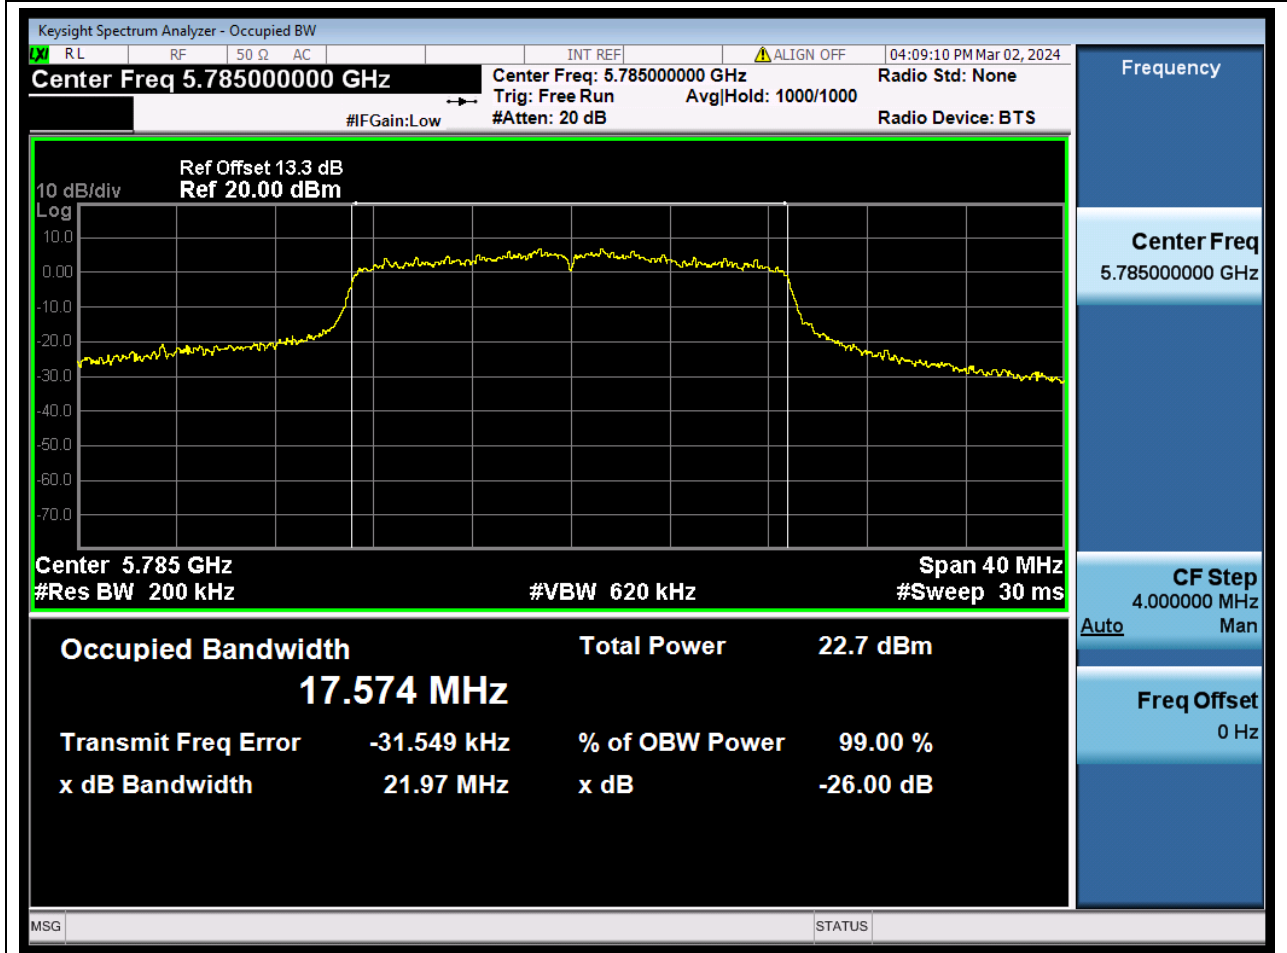

74. 802.11n_20M_U-NII-3_M

74.1. A.2-26dB Bandwidth(NTNV)

Center Frequency (MHz)	XdB Down	RBW (MHz)	Detector	Limit (MHz)	XdB BandWidth (MHz)	Verdict
5785	26	0.2	Peak	0	21.973747	N/A