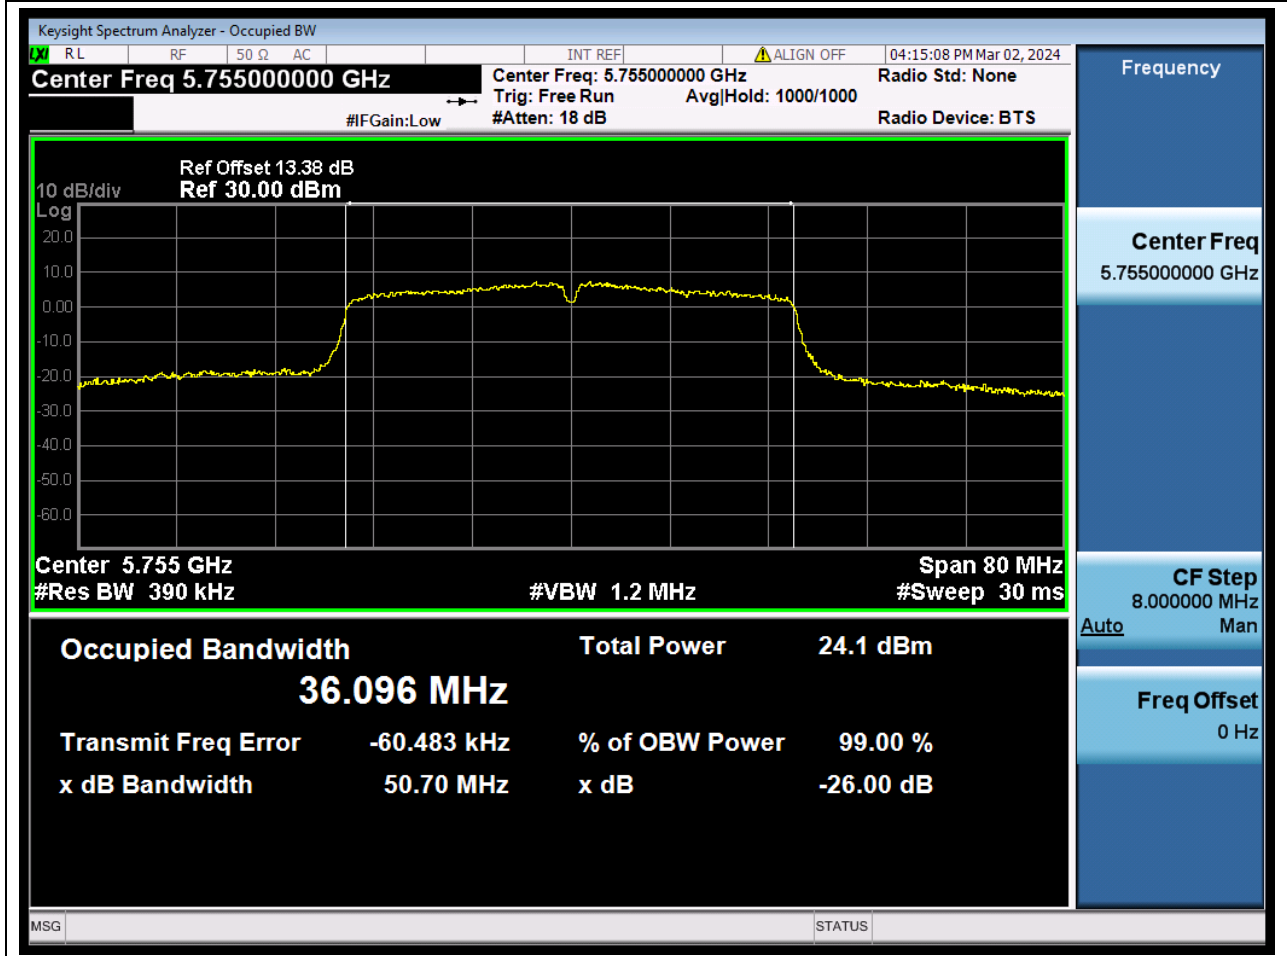

76. 802.11n_40M_U-NII-3_L

76.1. A.2-26dB Bandwidth(NTNV)

Center Frequency (MHz)	XdB Down	RBW (MHz)	Detector	Limit (MHz)	XdB BandWidth (MHz)	Verdict
5755	26	0.39	Peak	0	50.696308	N/A