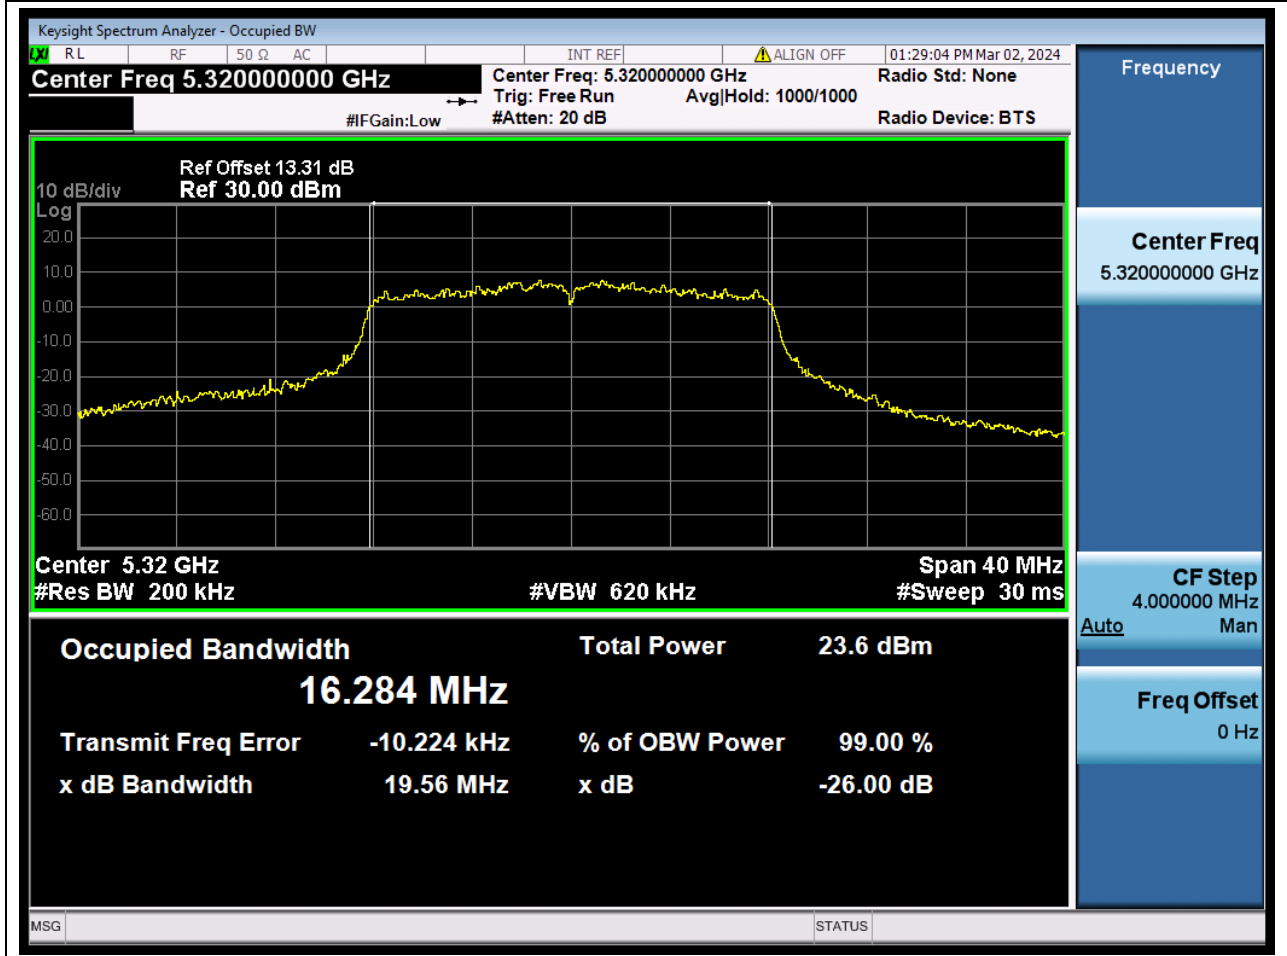

25. 802.11a_20M_U-NII-2A_H

25.1. A.2-26dB Bandwidth(NTNV)

Center Frequency (MHz)	XdB Down	RBW (MHz)	Detector	Limit (MHz)	XdB BandWidth (MHz)	Verdict
5320	26	0.2	Peak	0	19.562546	N/A