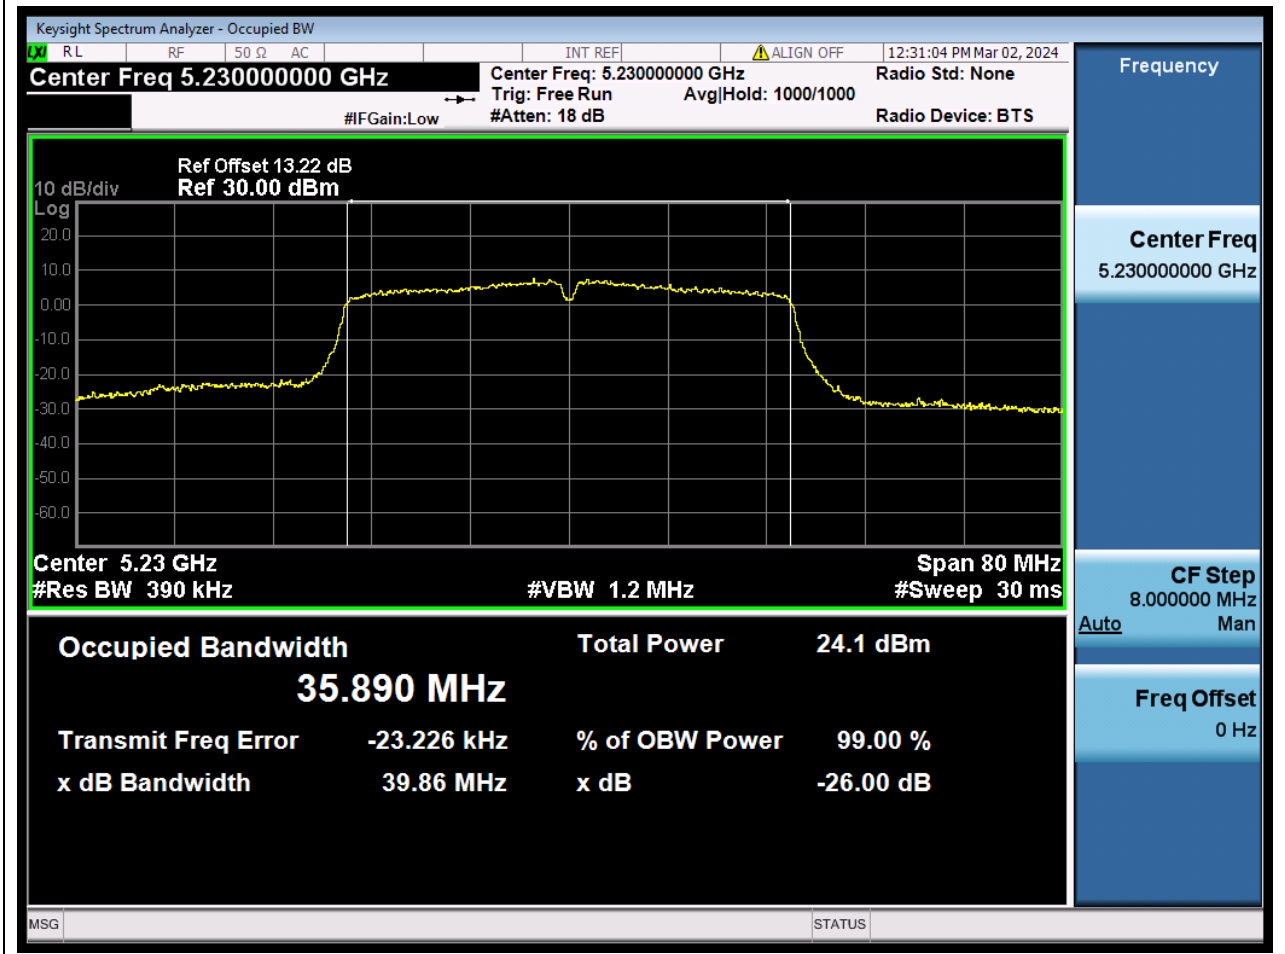

8. 802.11n_40M_U-NII-1_H

8.1. A.2-26dB Bandwidth(NTNV)

Center Frequency (MHz)	XdB Down	RBW (MHz)	Detector	Limit (MHz)	XdB BandWidth (MHz)	Verdict
5230	26	0.39	Peak	0	39.863221	N/A