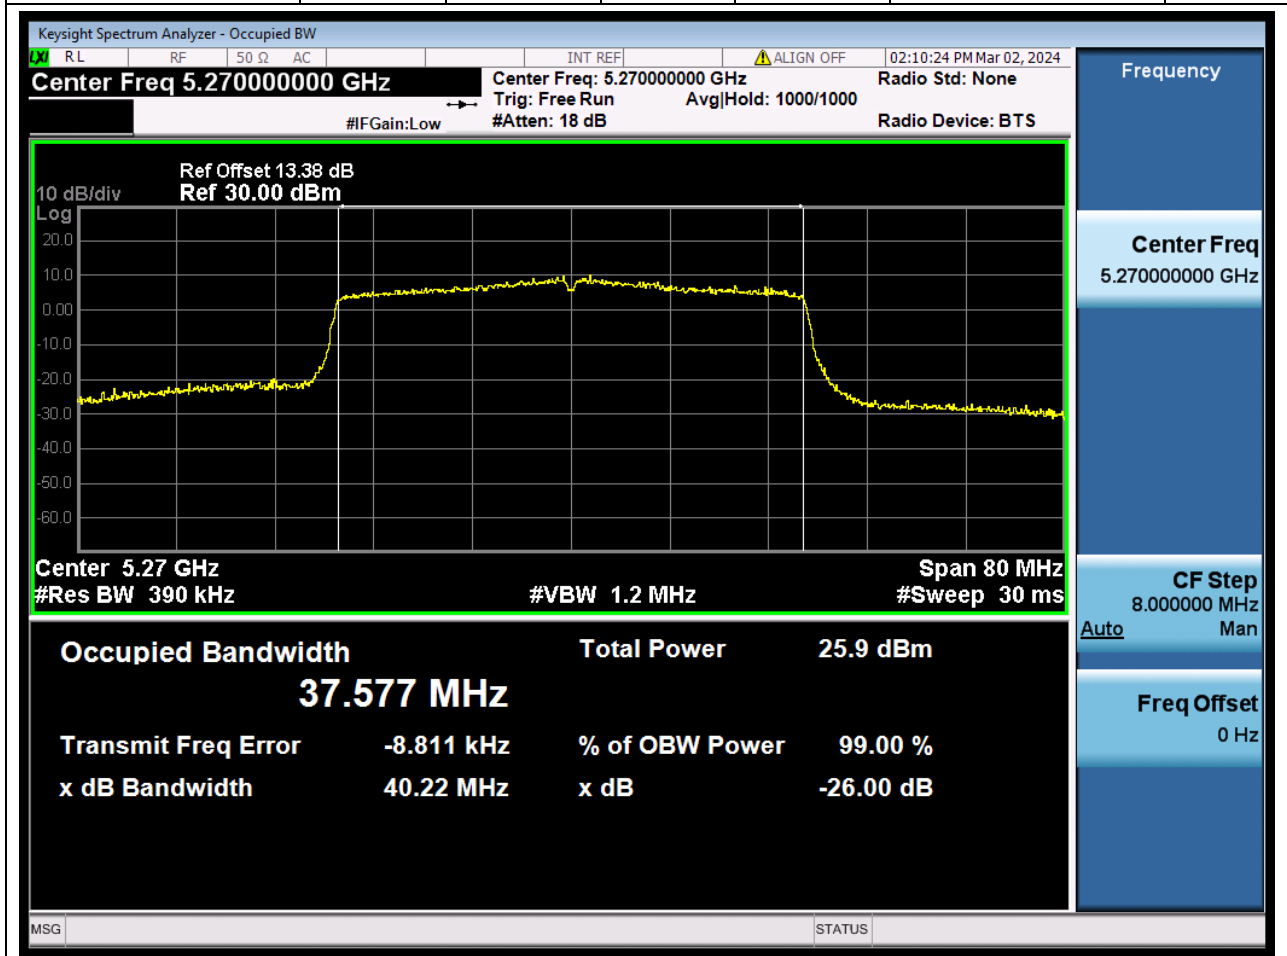

40. 802.11ax_40M_U-NII-2A_L

40.1. A.2-26dB Bandwidth(NTNV)

Center Frequency (MHz)	XdB Down	RBW (MHz)	Detector	Limit (MHz)	XdB BandWidth (MHz)	Verdict
5270	26	0.39	Peak	0	40.217369	N/A