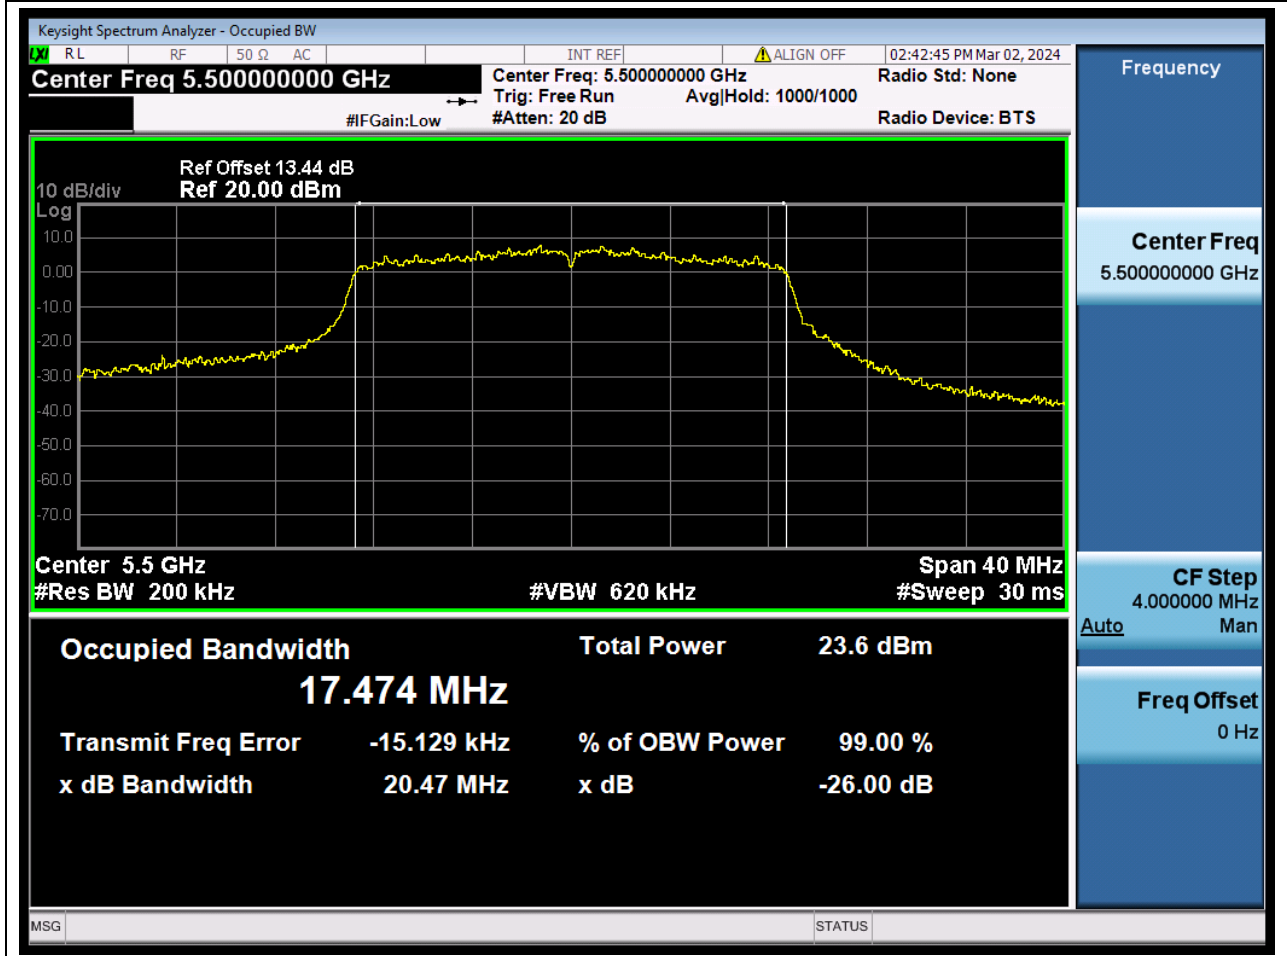

46. 802.11n_20M_U-NII-2C_L

46.1. A.2-26dB Bandwidth(NTNV)

Center Frequency (MHz)	XdB Down	RBW (MHz)	Detector	Limit (MHz)	XdB BandWidth (MHz)	Verdict
5500	26	0.2	Peak	0	20.474677	N/A