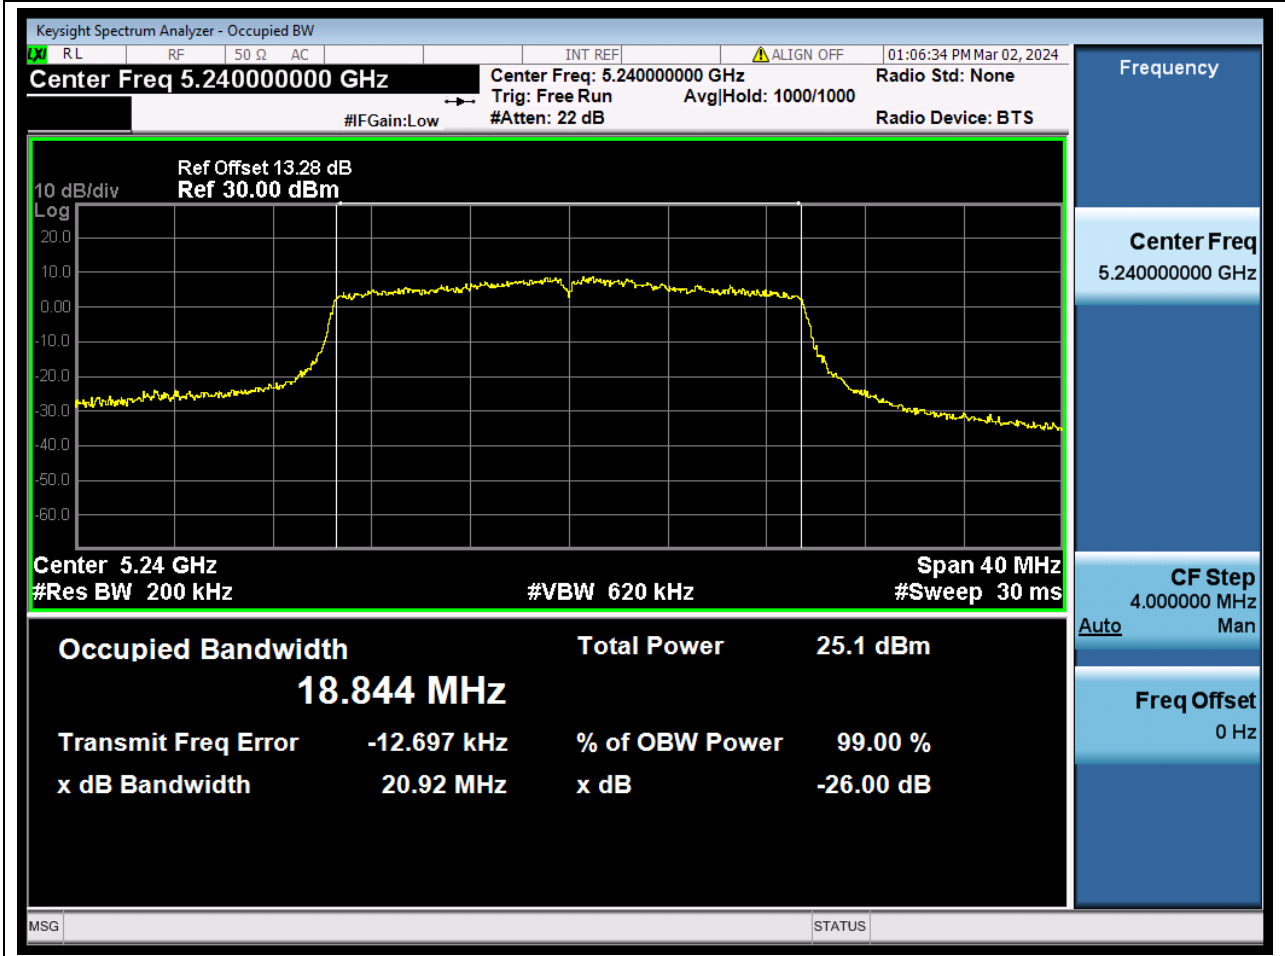

18. 802.11ax_20M_U-NII-1_H

18.1. A.2-26dB Bandwidth(NTNV)

Center Frequency (MHz)	XdB Down	RBW (MHz)	Detector	Limit (MHz)	XdB BandWidth (MHz)	Verdict
5240	26	0.2	Peak	0	20.915687	N/A