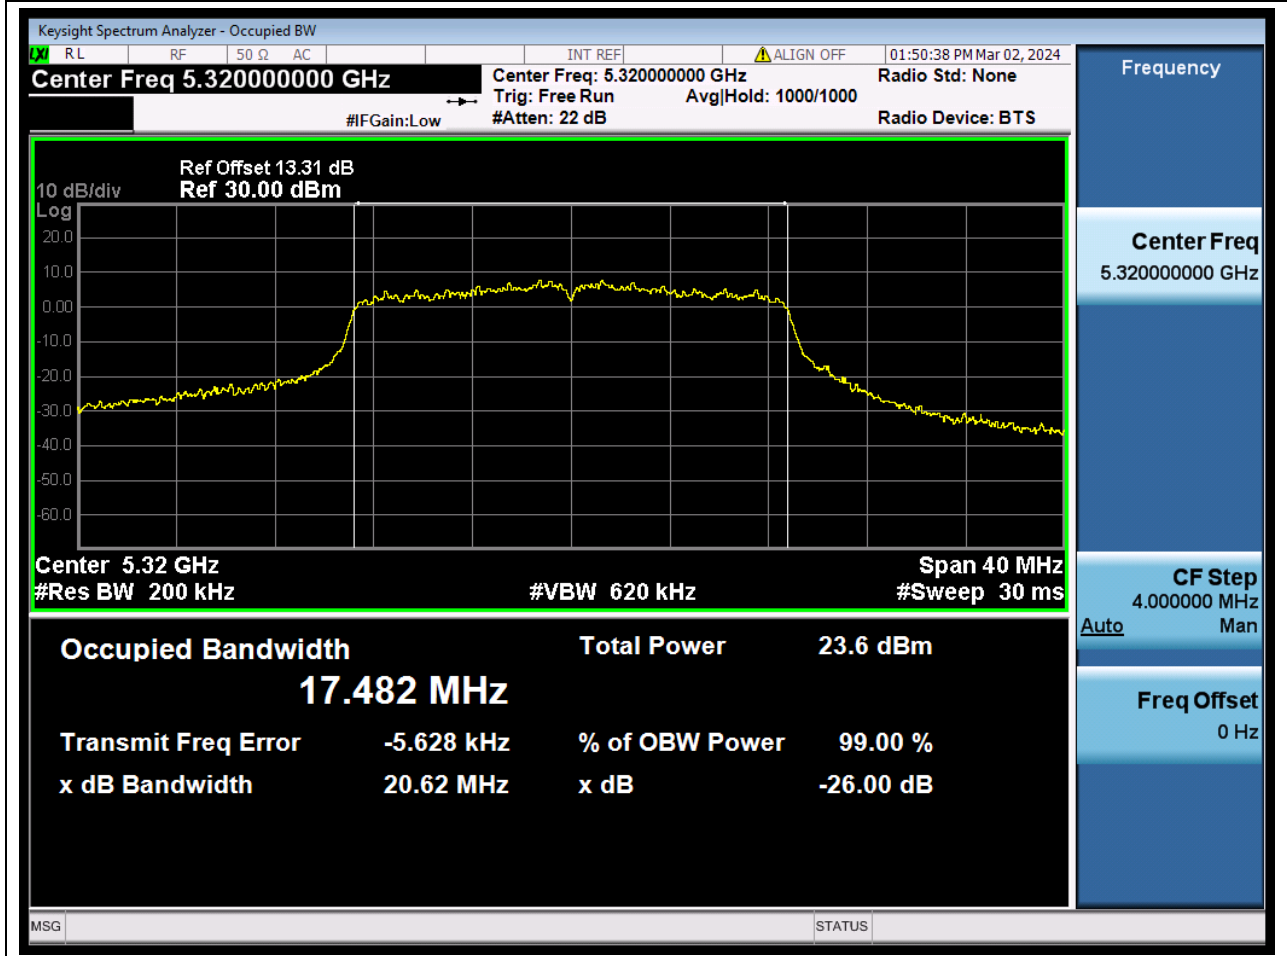

33. 802.11ac_20M_U-NII-2A_H

33.1. A.2-26dB Bandwidth(NTNV)

Center Frequency (MHz)	XdB Down	RBW (MHz)	Detector	Limit (MHz)	XdB BandWidth (MHz)	Verdict
5320	26	0.2	Peak	0	20.621537	N/A