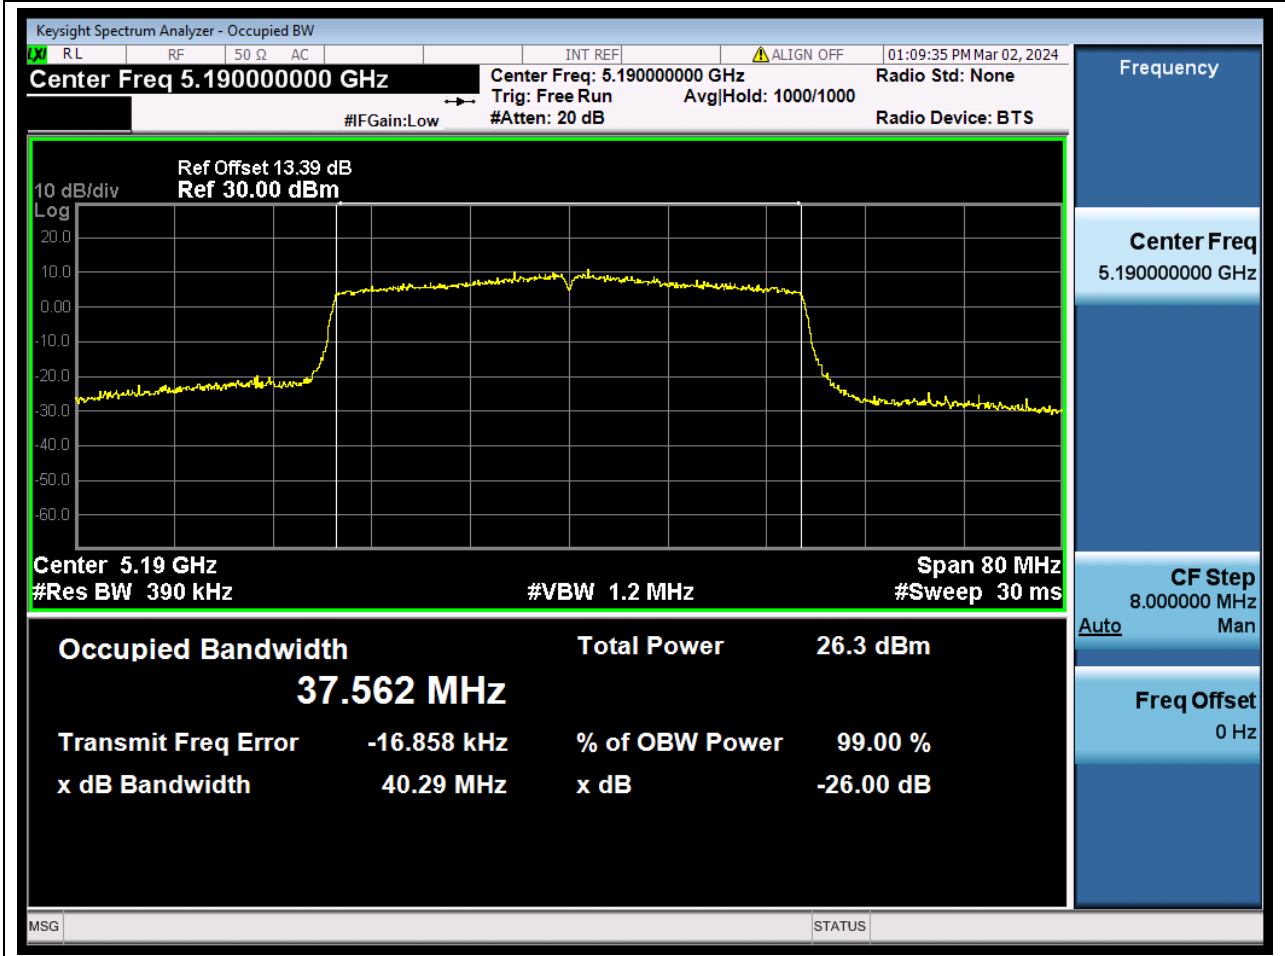

19. 802.11ax_40M_U-NII-1_L

19.1. A.2-26dB Bandwidth(NTNV)

Center Frequency (MHz)	XdB Down	RBW (MHz)	Detector	Limit (MHz)	XdB BandWidth (MHz)	Verdict
5190	26	0.39	Peak	0	40.286347	N/A