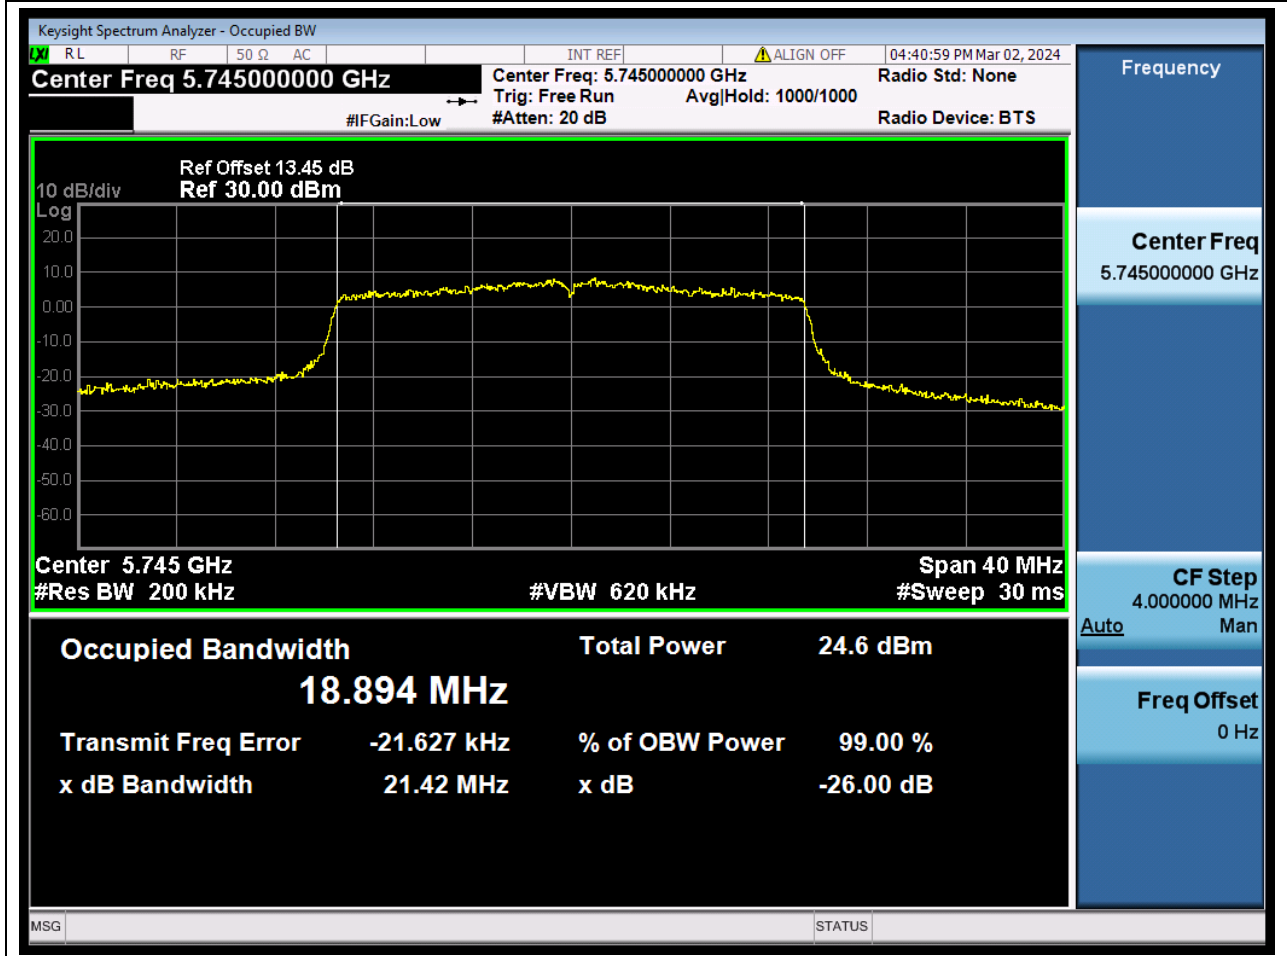

84. 802.11ax_20M_U-NII-3_L

84.1. A.2-26dB Bandwidth(NTNV)

Center Frequency (MHz)	XdB Down	RBW (MHz)	Detector	Limit (MHz)	XdB BandWidth (MHz)	Verdict
5745	26	0.2	Peak	0	21.420084	N/A