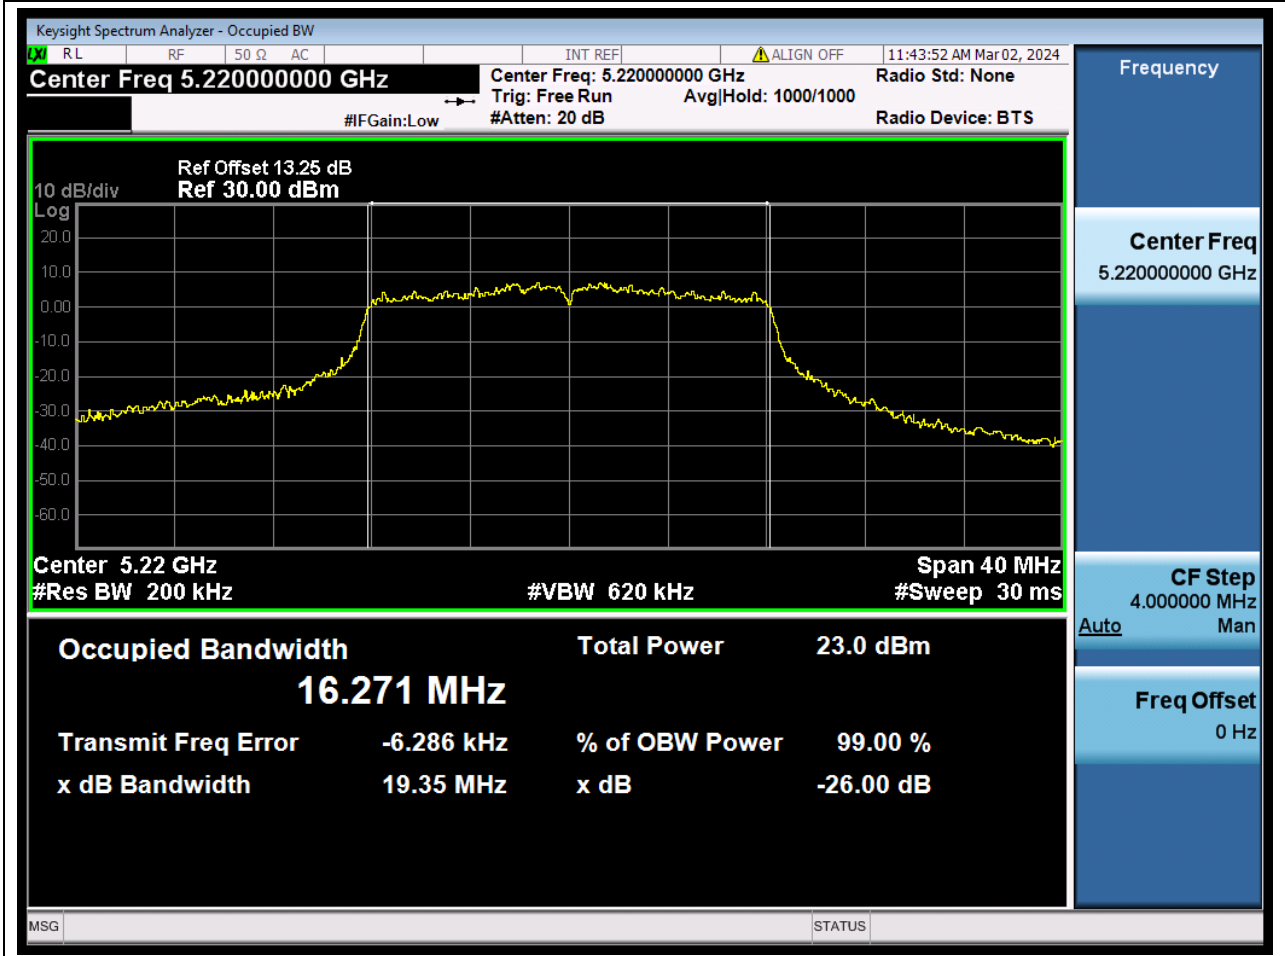

Annex A.2 26dB Bandwidth & 99% Bandwidth

SISO-Main Antenna

1. 802.11a_20M_U-NII-1_L

1.1. A.2-26dB Bandwidth(NTNV)

2. 802.11a_20M_U-NII-1_M

2.1. A.2-26dB Bandwidth(NTNV)

Center Frequency (MHz)	XdB Down	RBW (MHz)	Detector	Limit (MHz)	XdB BandWidth (MHz)	Verdict
5220	26	0.2	Peak	0	19.348385	N/A