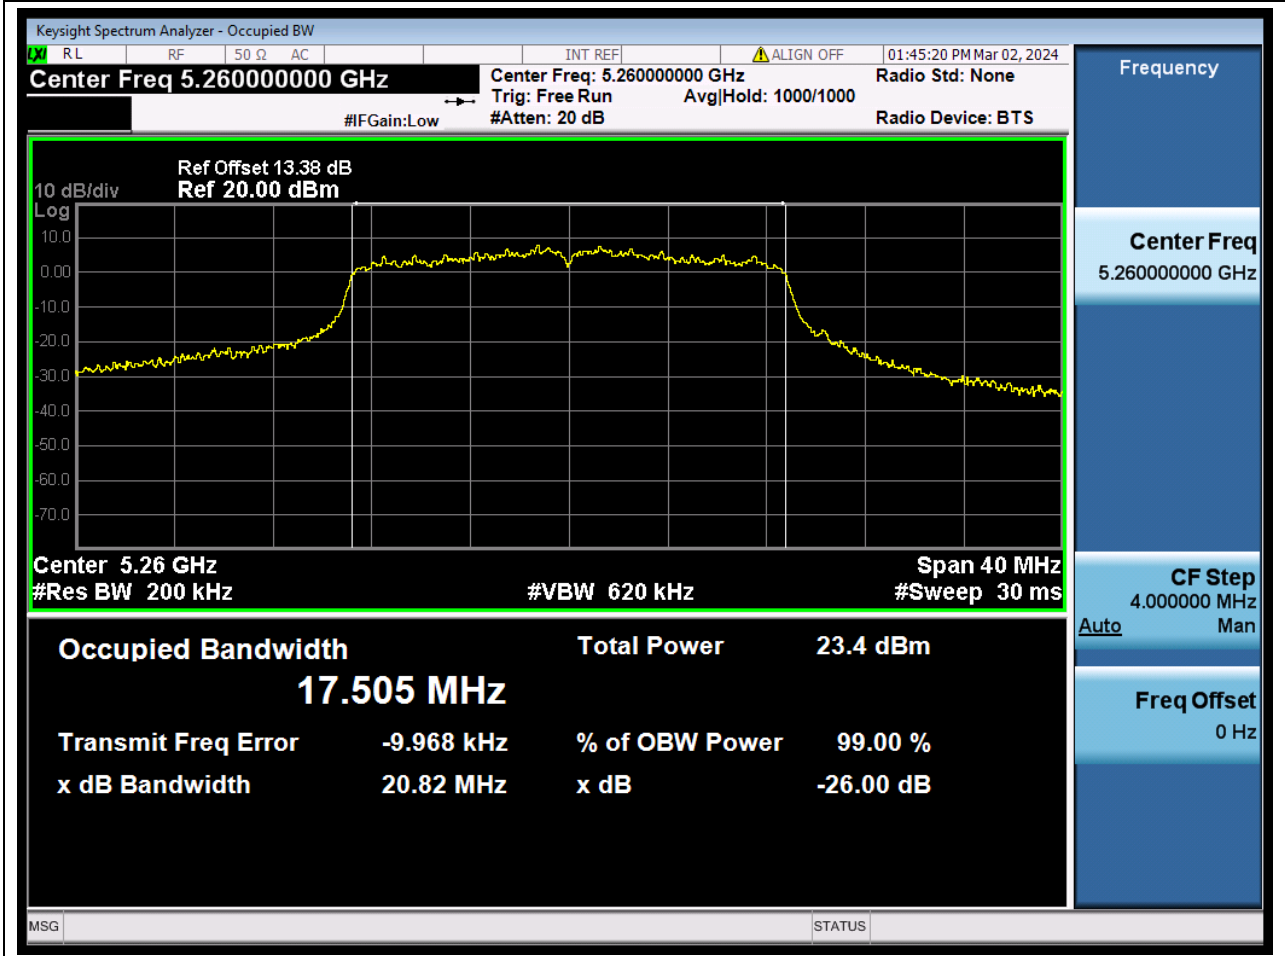

31. 802.11ac_20M_U-NII-2A_L

31.1. A.2-26dB Bandwidth(NTNV)

Center Frequency (MHz)	XdB Down	RBW (MHz)	Detector	Limit (MHz)	XdB BandWidth (MHz)	Verdict
5260	26	0.2	Peak	0	20.820457	N/A