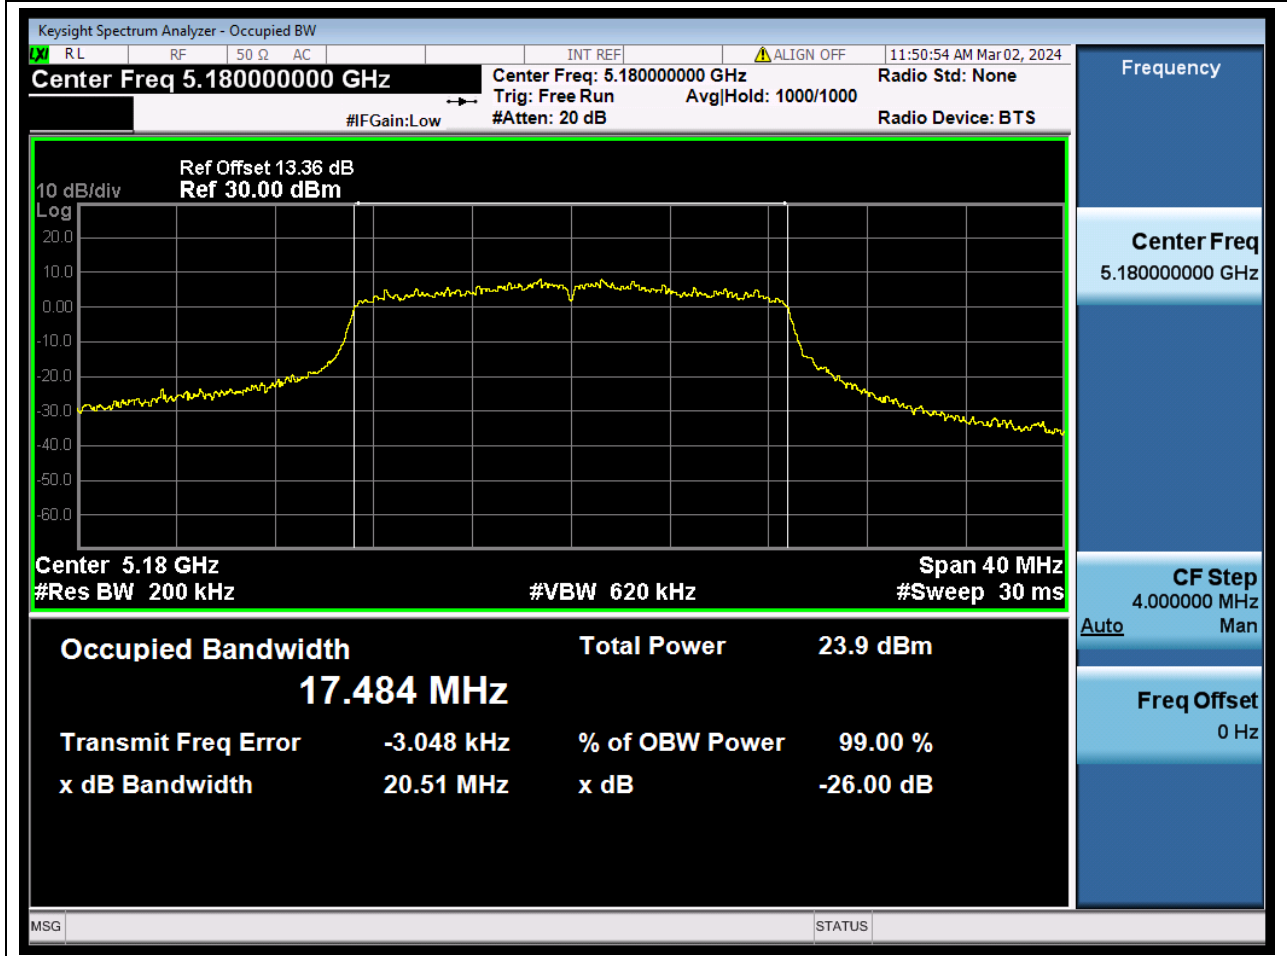

4. 802.11n_20M_U-NII-1_L

4.1. A.2-26dB Bandwidth(NTNV)

Center Frequency (MHz)	XdB Down	RBW (MHz)	Detector	Limit (MHz)	XdB BandWidth (MHz)	Verdict
5180	26	0.2	Peak	0	20.511742	N/A