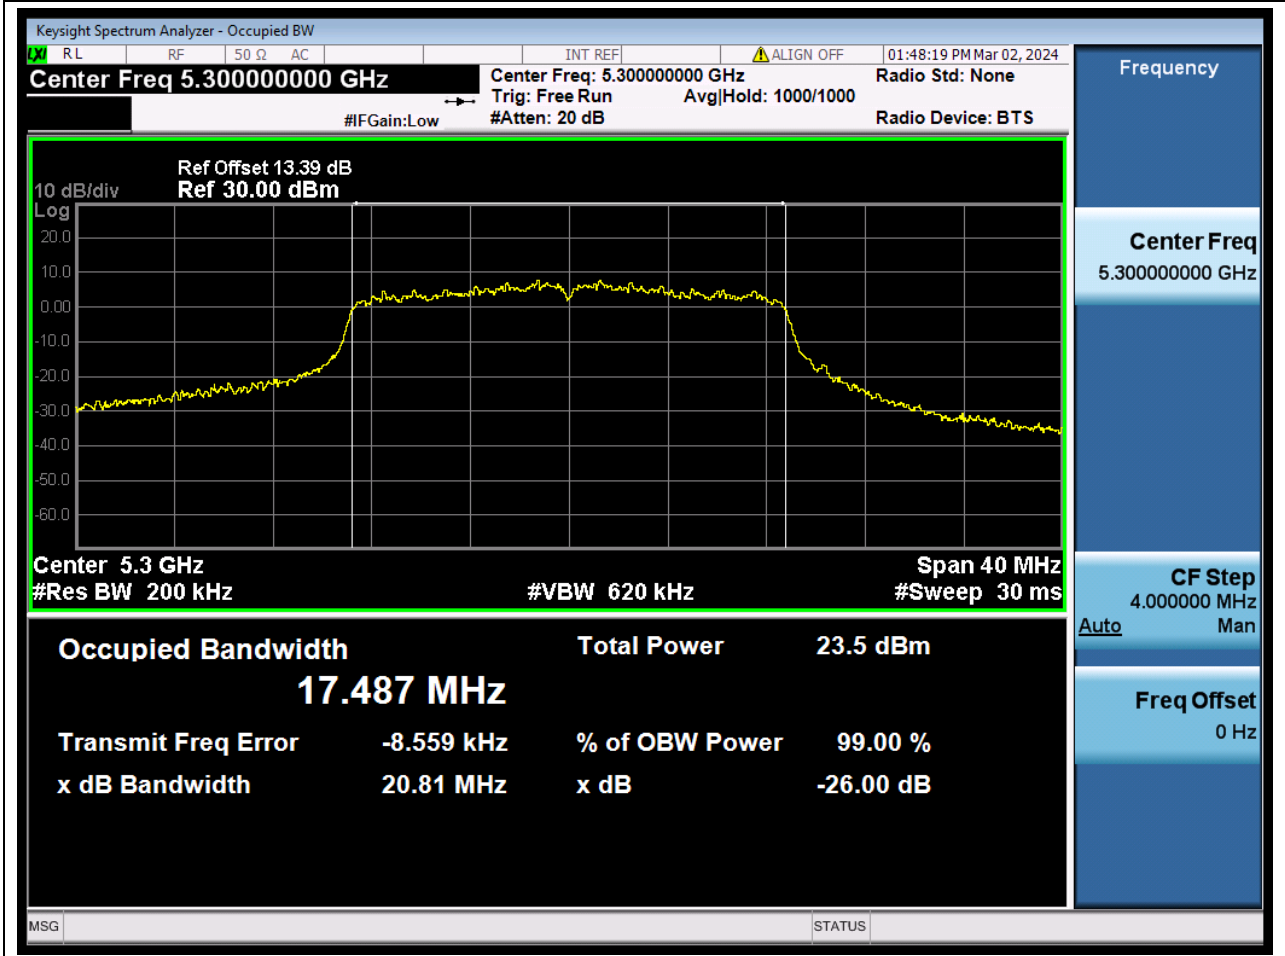

32. 802.11ac_20M_U-NII-2A_M

32.1. A.2-26dB Bandwidth(NTNV)

Center Frequency (MHz)	XdB Down	RBW (MHz)	Detector	Limit (MHz)	XdB BandWidth (MHz)	Verdict
5300	26	0.2	Peak	0	20.810522	N/A