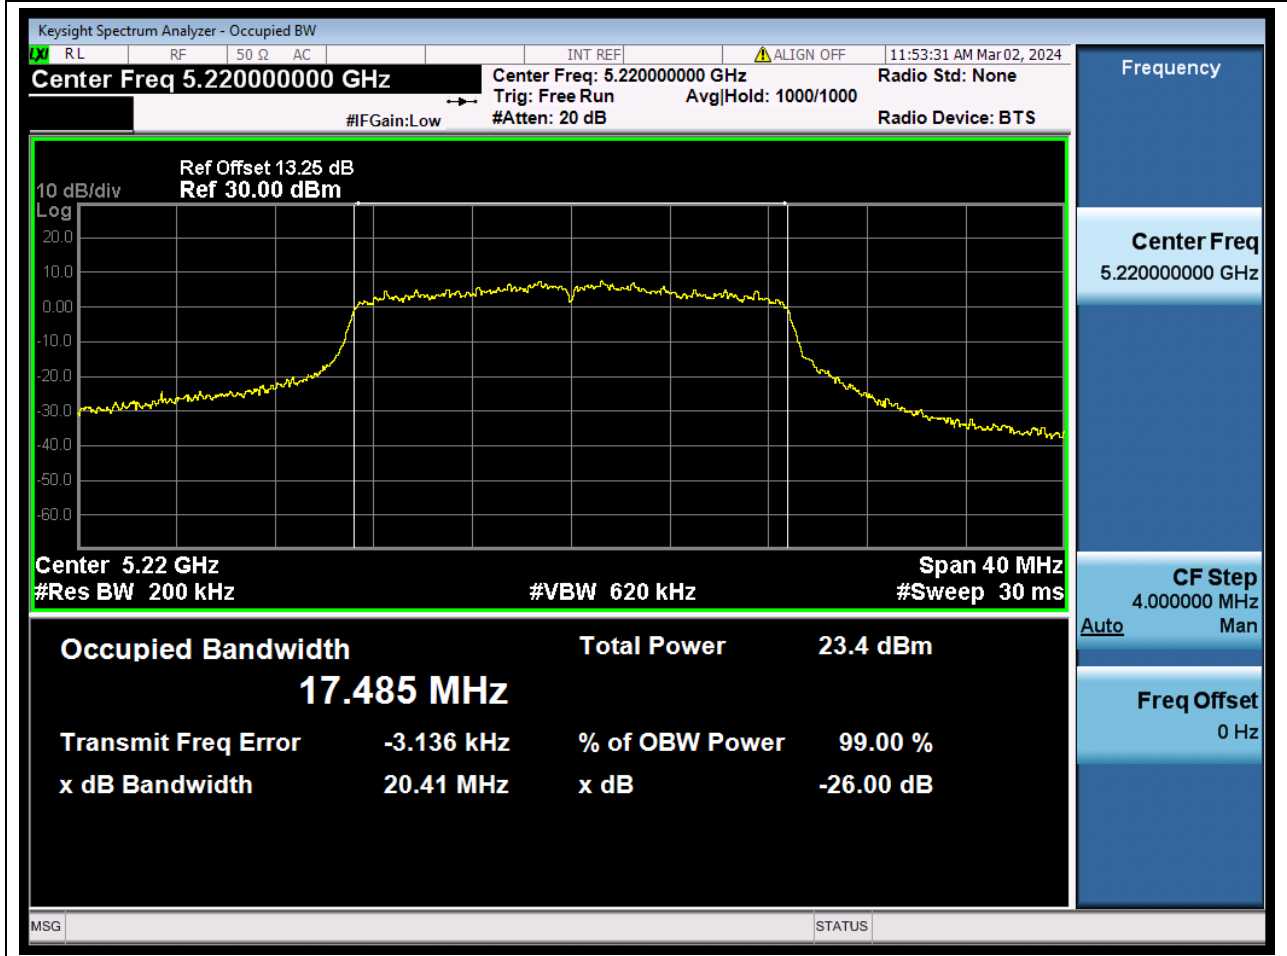

5. 802.11n_20M_U-NII-1_M

5.1. A.2-26dB Bandwidth(NTNV)

Center Frequency (MHz)	XdB Down	RBW (MHz)	Detector	Limit (MHz)	XdB BandWidth (MHz)	Verdict
5220	26	0.2	Peak	0	20.405042	N/A