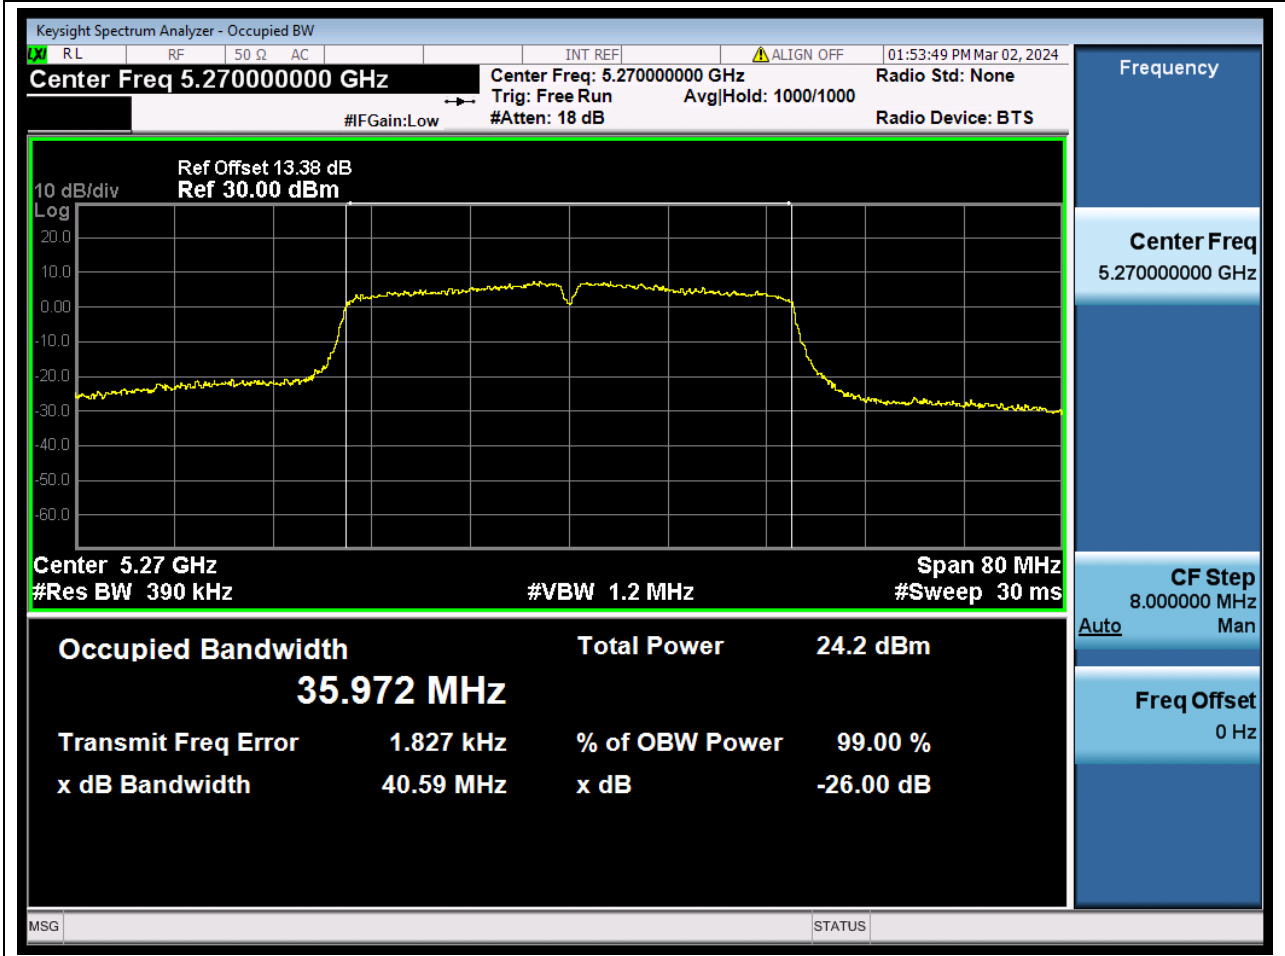

34. 802.11ac_40M_U-NII-2A_L

34.1. A.2-26dB Bandwidth(NTNV)

Center Frequency (MHz)	XdB Down	RBW (MHz)	Detector	Limit (MHz)	XdB BandWidth (MHz)	Verdict
5270	26	0.39	Peak	0	40.594077	N/A