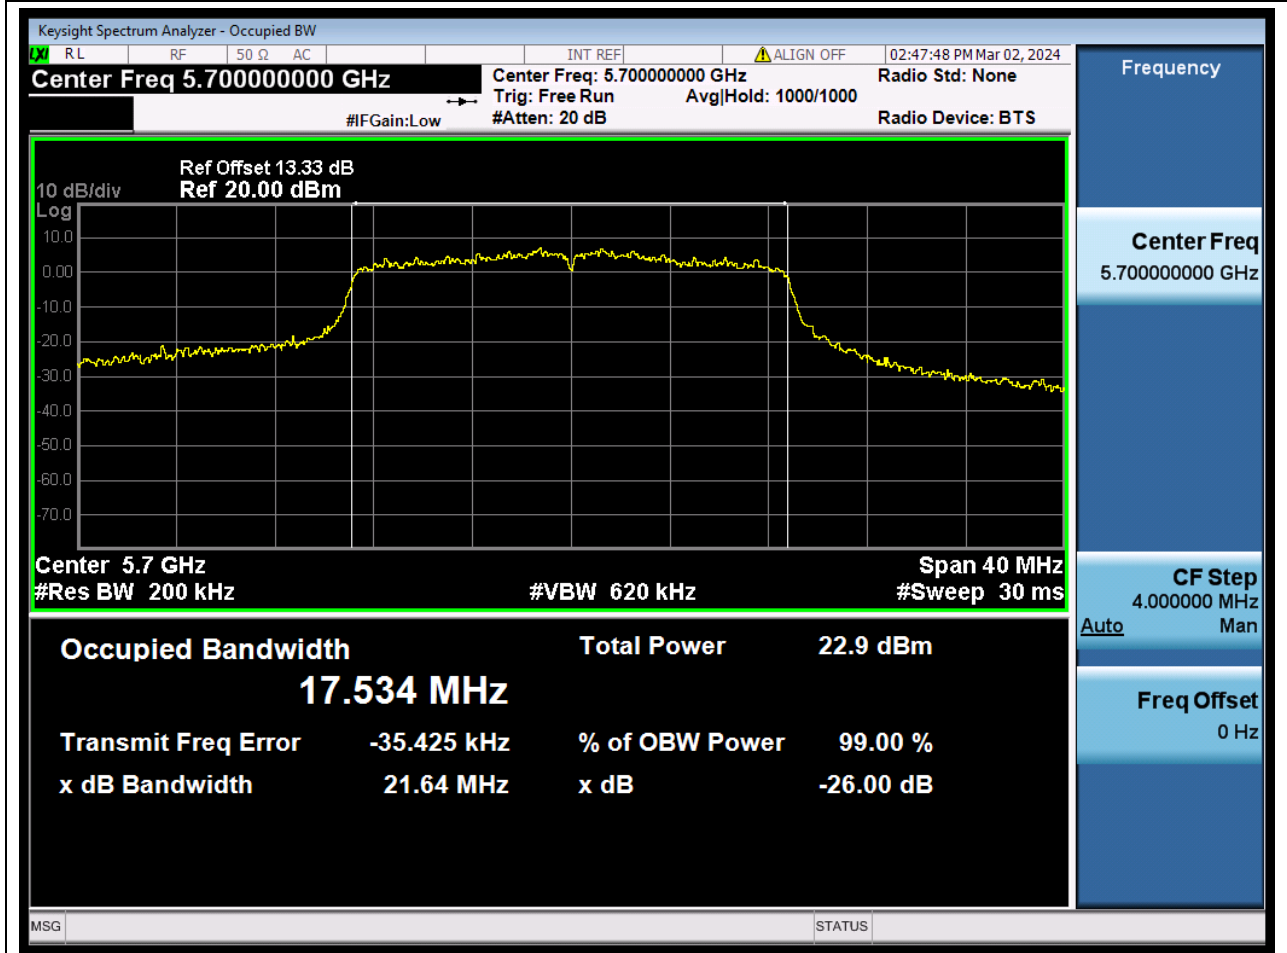

48. 802.11n_20M_U-NII-2C_H

48.1. A.2-26dB Bandwidth(NTNV)

Center Frequency (MHz)	XdB Down	RBW (MHz)	Detector	Limit (MHz)	XdB BandWidth (MHz)	Verdict
5700	26	0.2	Peak	0	21.635523	N/A