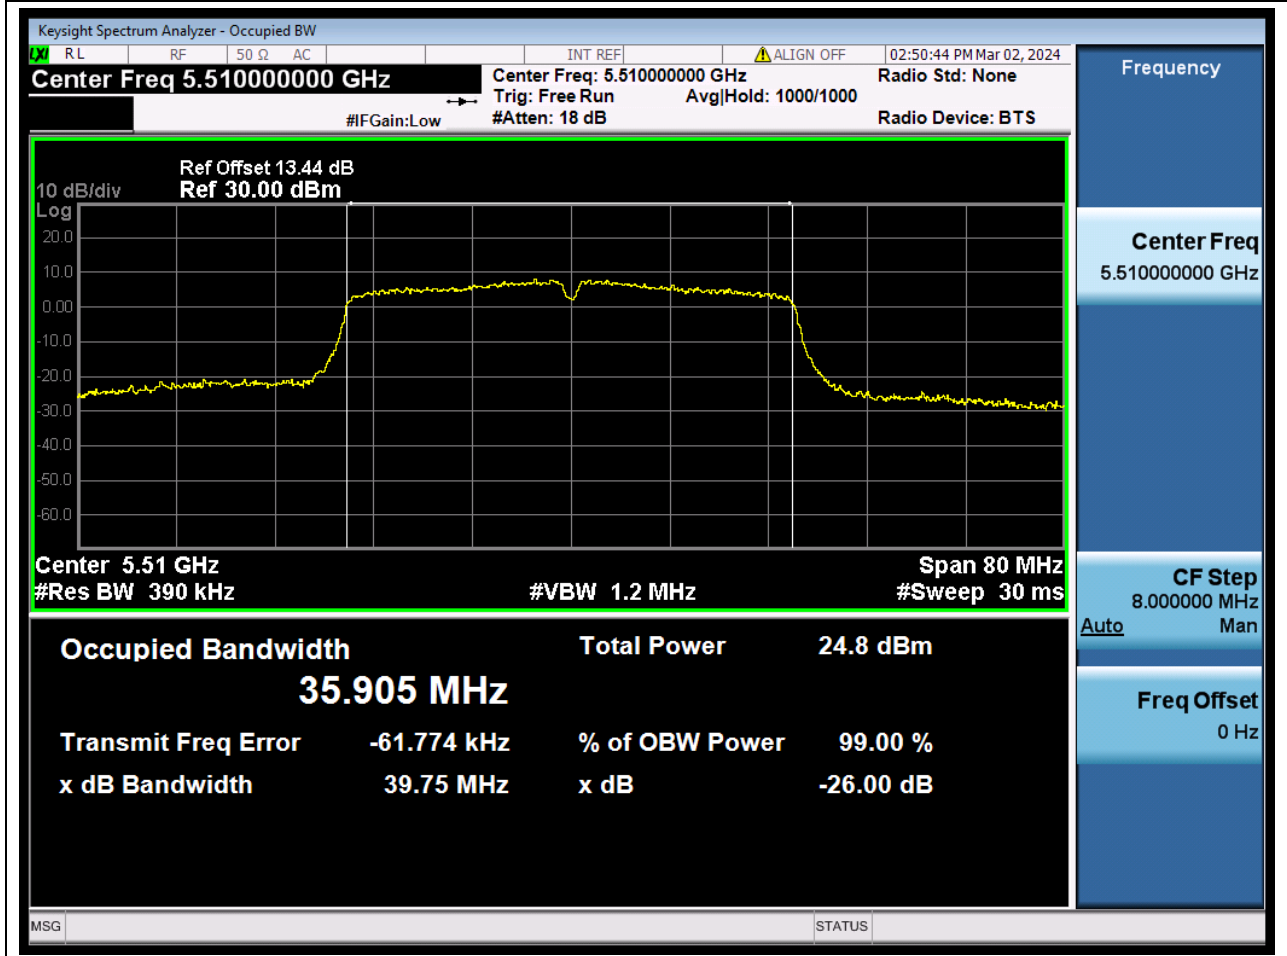

49. 802.11n_40M_U-NII-2C_L

49.1. A.2-26dB Bandwidth(NTNV)

Center Frequency (MHz)	XdB Down	RBW (MHz)	Detector	Limit (MHz)	XdB BandWidth (MHz)	Verdict
5510	26	0.39	Peak	0	39.749646	N/A