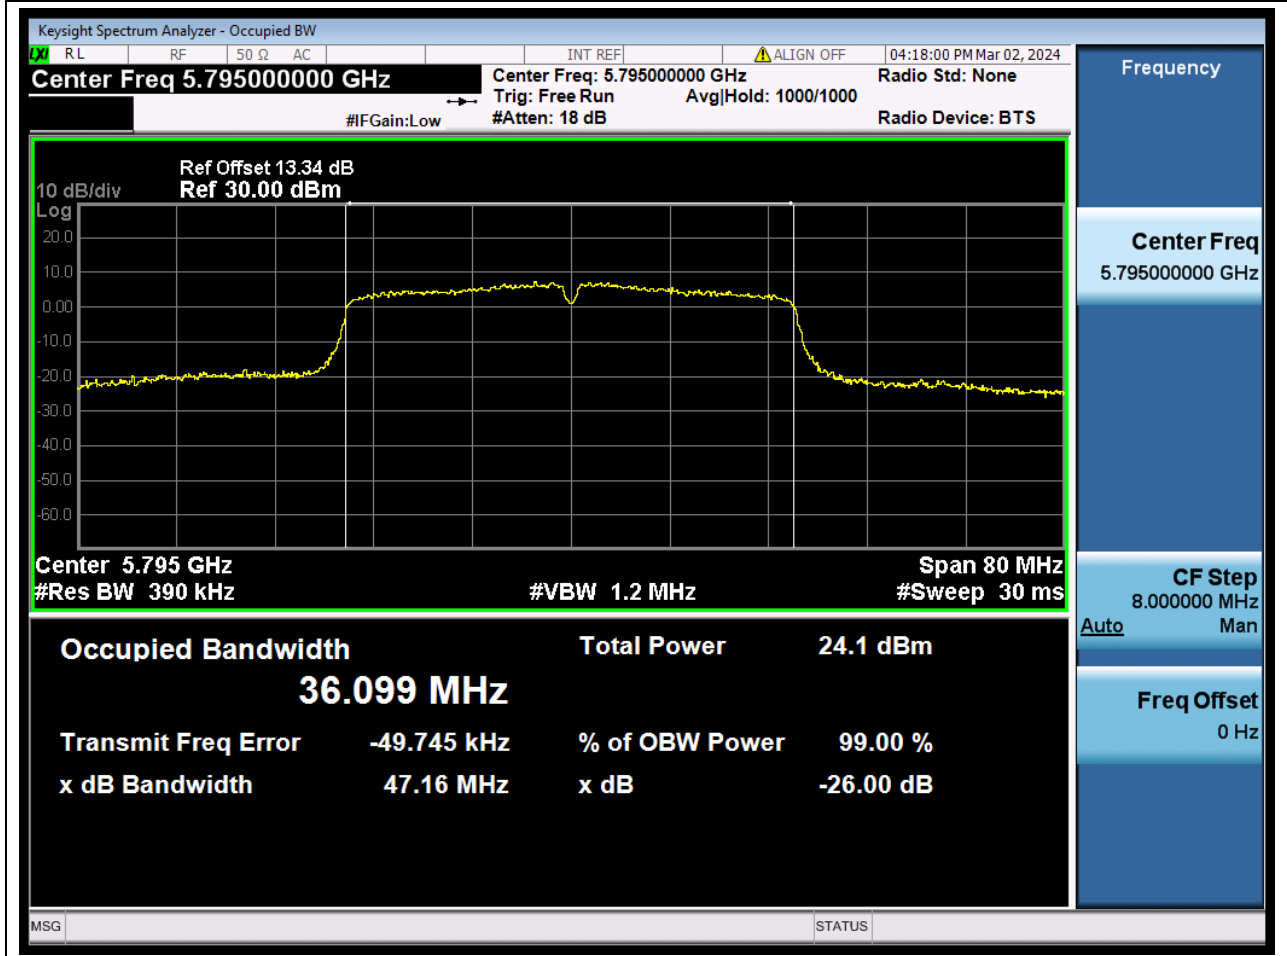

77. 802.11n_40M_U-NII-3_H

77.1. A.2-26dB Bandwidth(NTNV)

Center Frequency (MHz)	XdB Down	RBW (MHz)	Detector	Limit (MHz)	XdB BandWidth (MHz)	Verdict
5795	26	0.39	Peak	0	47.156189	N/A