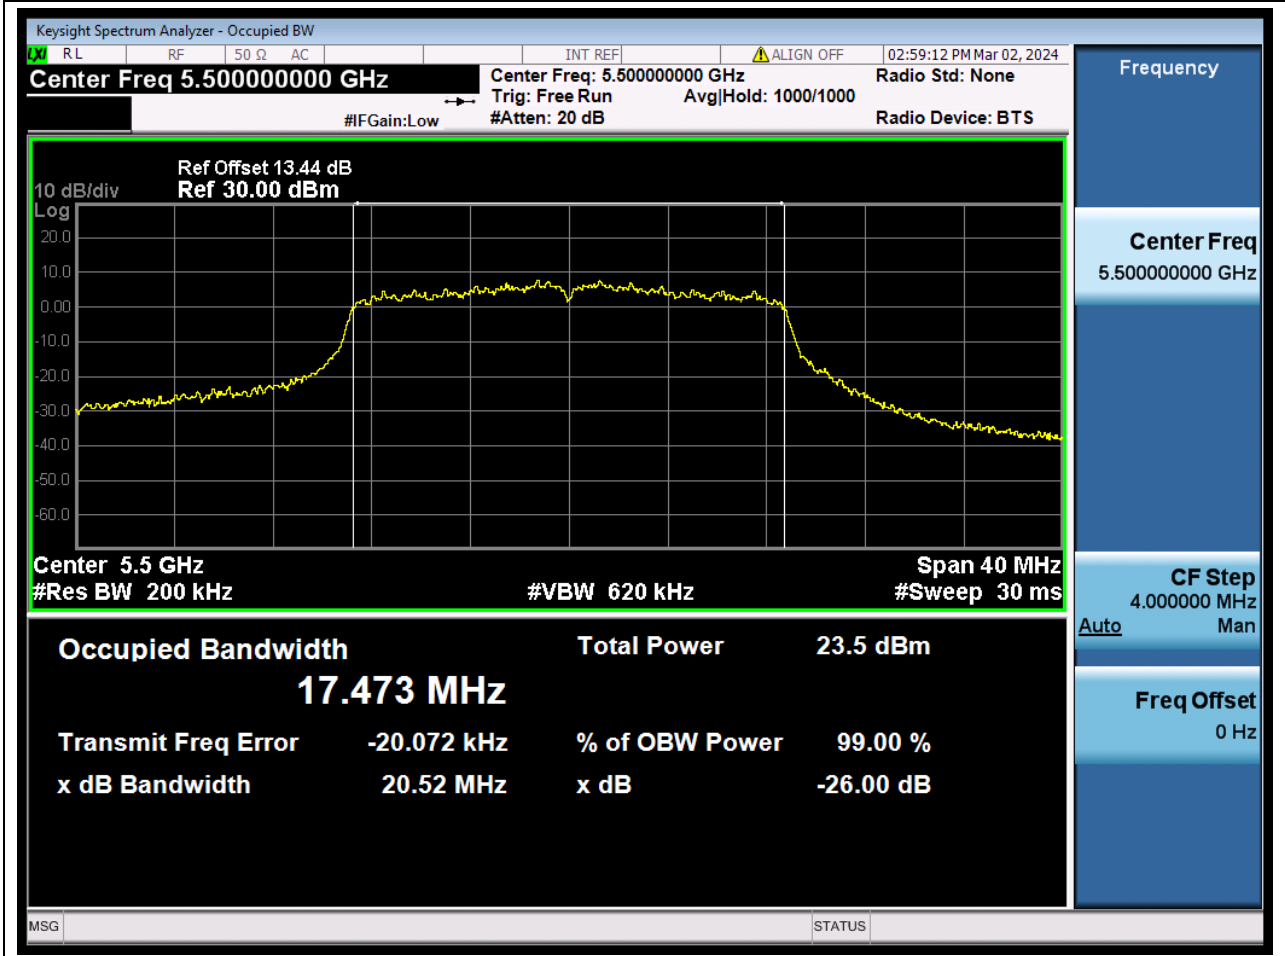

52. 802.11ac_20M_U-NII-2C_L

52.1. A.2-26dB Bandwidth(NTNV)

Center Frequency (MHz)	XdB Down	RBW (MHz)	Detector	Limit (MHz)	XdB BandWidth (MHz)	Verdict
5500	26	0.2	Peak	0	20.524609	N/A