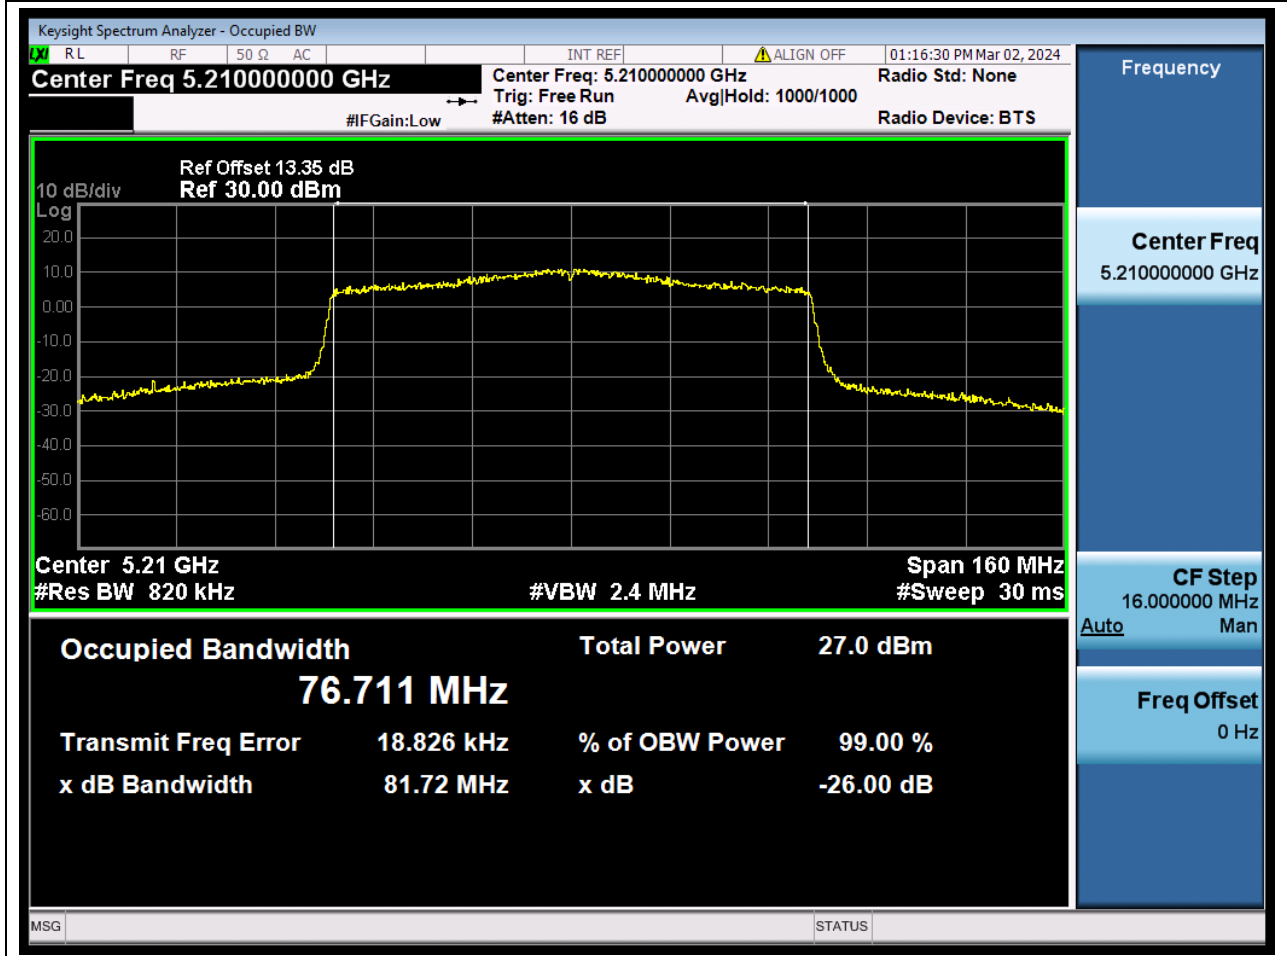

21. 802.11ax_80M_U-NII-1_M

21.1. A.2-26dB Bandwidth(NTNV)

Center Frequency (MHz)	XdB Down	RBW (MHz)	Detector	Limit (MHz)	XdB BandWidth (MHz)	Verdict
5210	26	0.82	Peak	0	81.716086	N/A