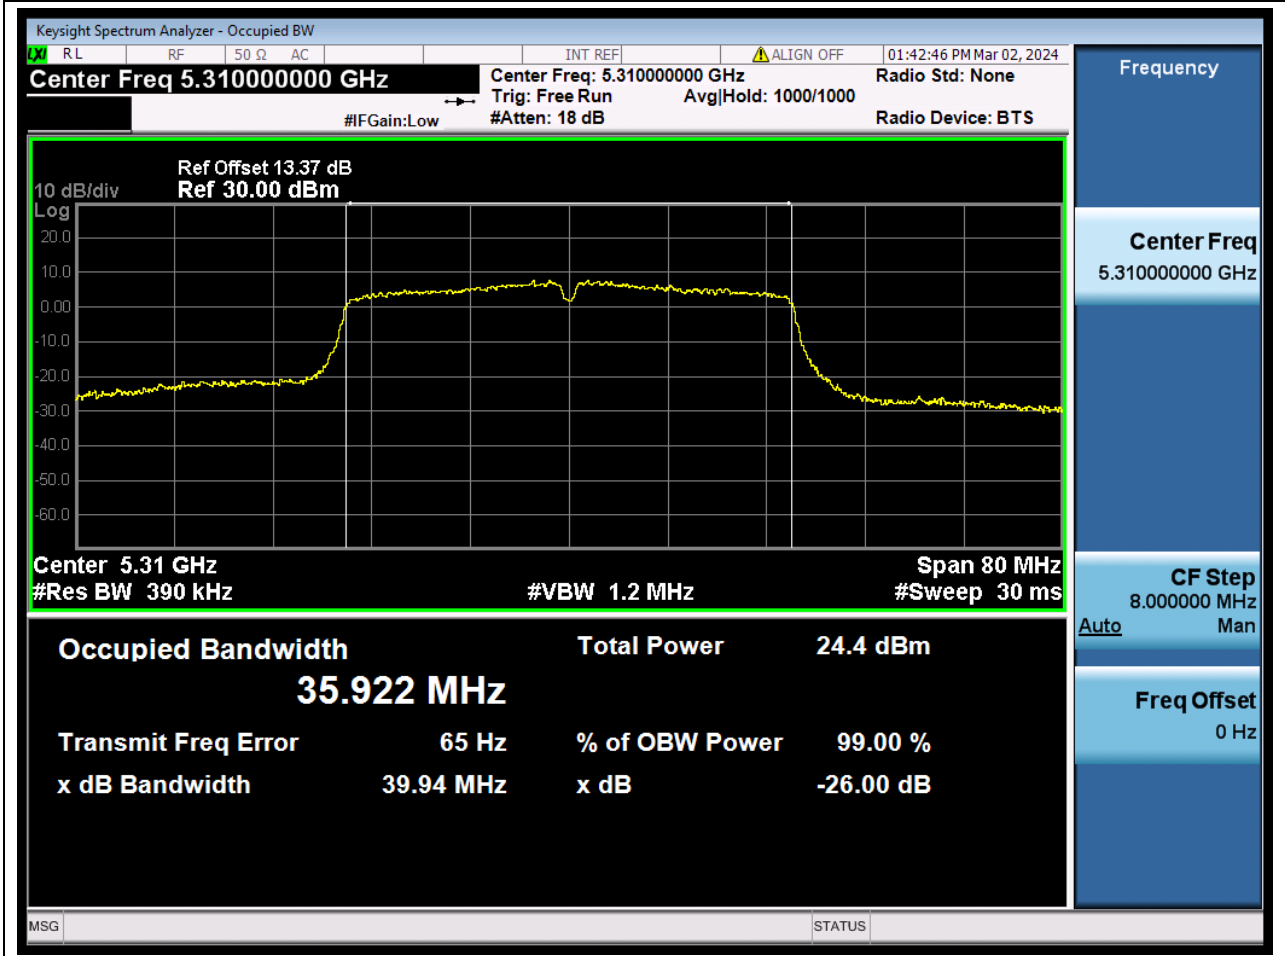

30. 802.11n_40M_U-NII-2A_H

30.1. A.2-26dB Bandwidth(NTNV)

Center Frequency (MHz)	XdB Down	RBW (MHz)	Detector	Limit (MHz)	XdB BandWidth (MHz)	Verdict
5310	26	0.39	Peak	0	39.939268	N/A