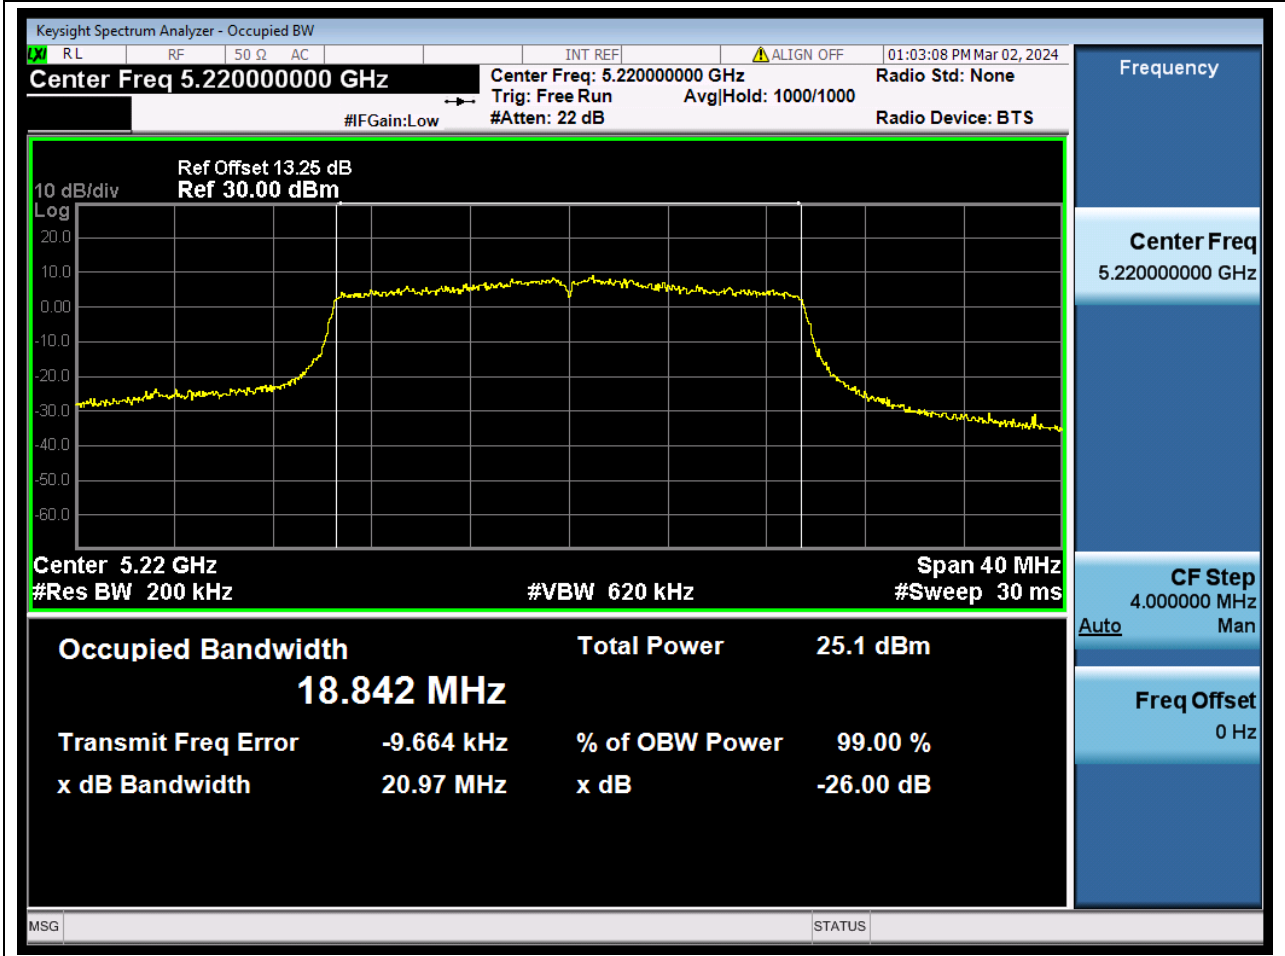

17. 802.11ax_20M_U-NII-1_M

17.1. A.2-26dB Bandwidth(NTNV)

Center Frequency (MHz)	XdB Down	RBW (MHz)	Detector	Limit (MHz)	XdB BandWidth (MHz)	Verdict
5220	26	0.2	Peak	0	20.969685	N/A