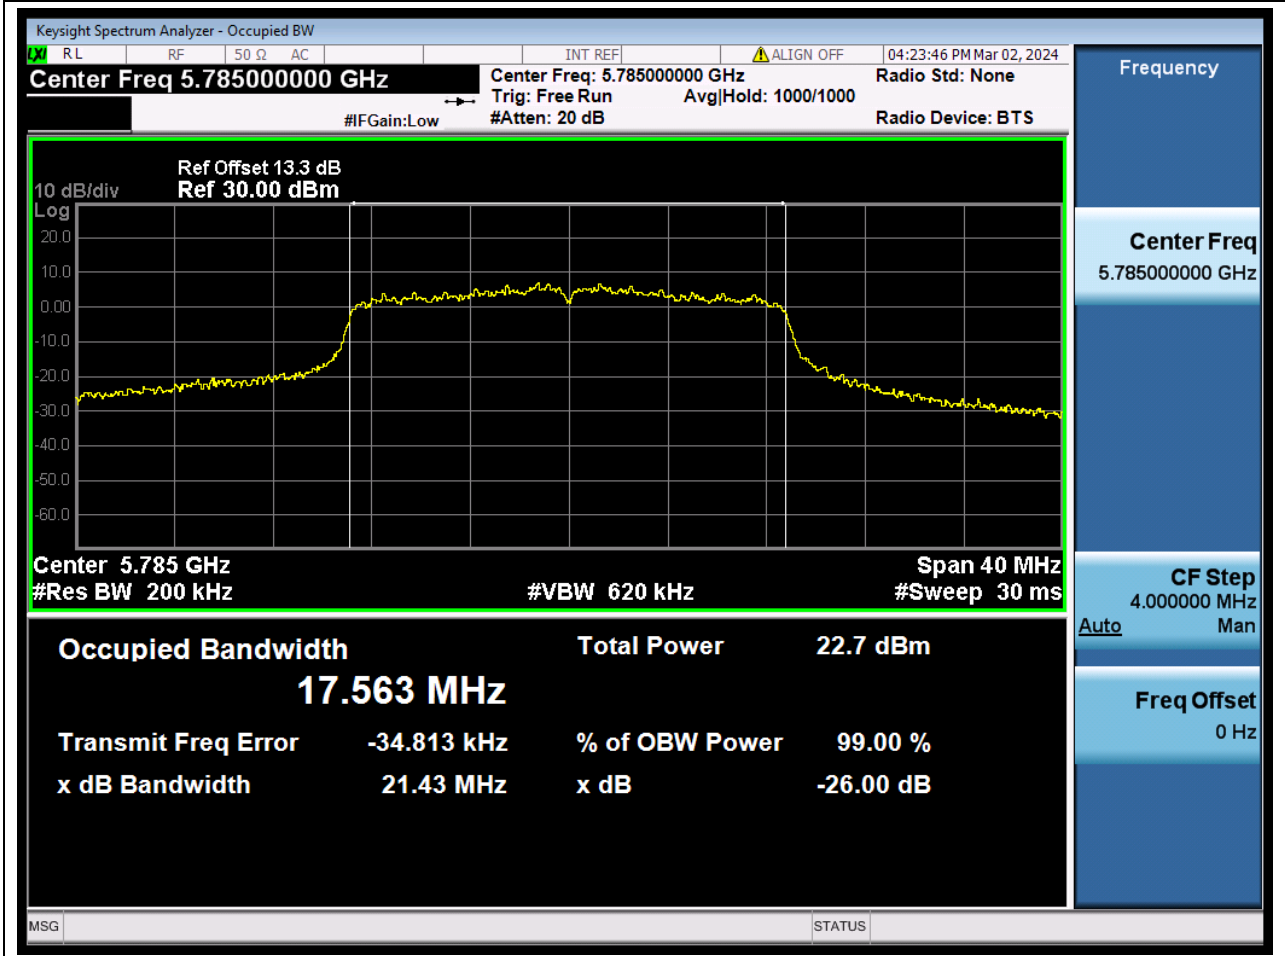

79. 802.11ac_20M_U-NII-3_M

79.1. A.2-26dB Bandwidth(NTNV)

Center Frequency (MHz)	XdB Down	RBW (MHz)	Detector	Limit (MHz)	XdB BandWidth (MHz)	Verdict
5785	26	0.2	Peak	0	21.428079	N/A