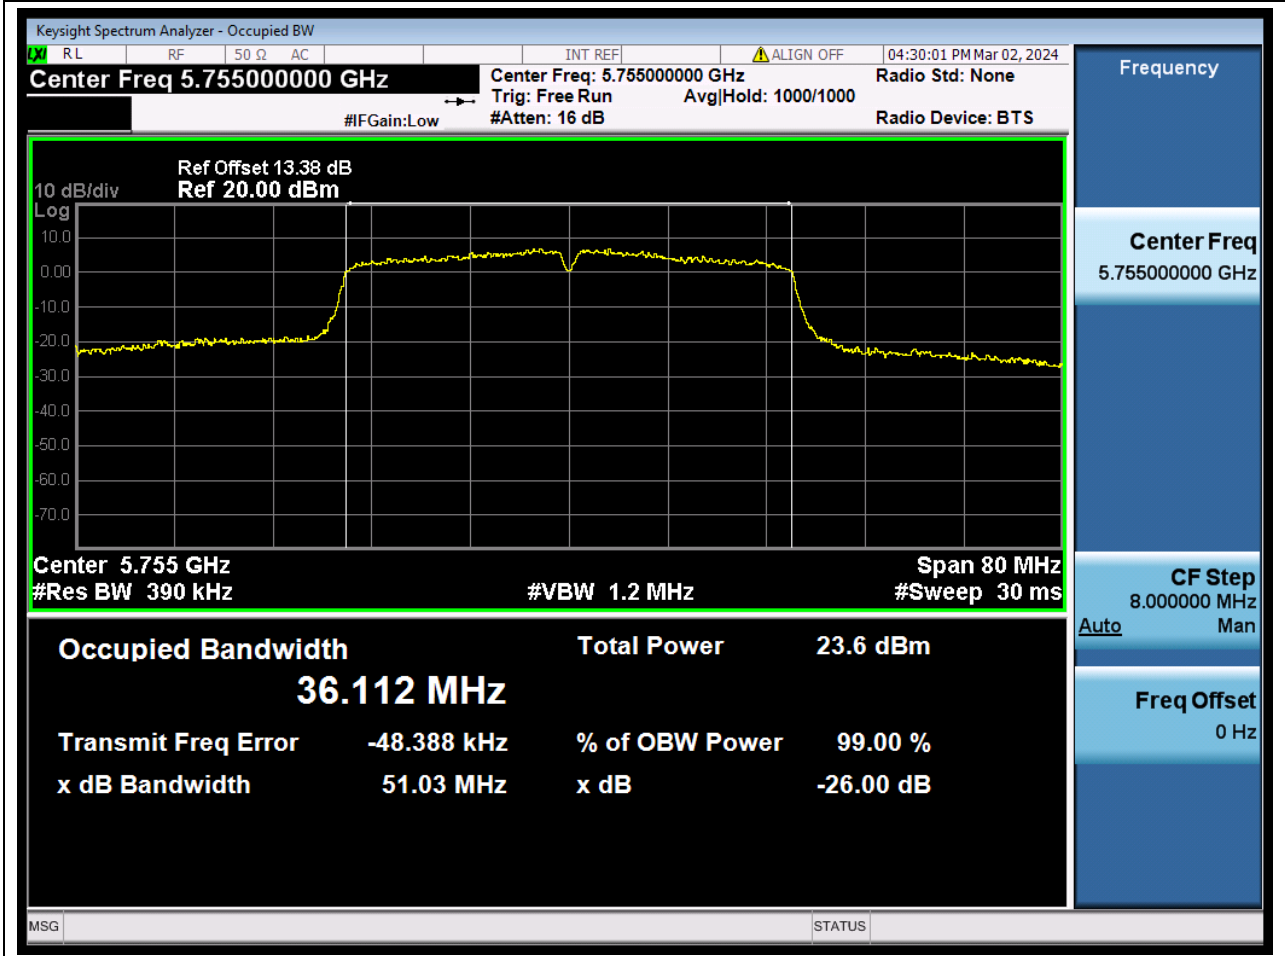

81. 802.11ac_40M_U-NII-3_L

81.1. A.2-26dB Bandwidth(NTNV)

Center Frequency (MHz)	XdB Down	RBW (MHz)	Detector	Limit (MHz)	XdB BandWidth (MHz)	Verdict
5755	26	0.39	Peak	0	51.0349	N/A