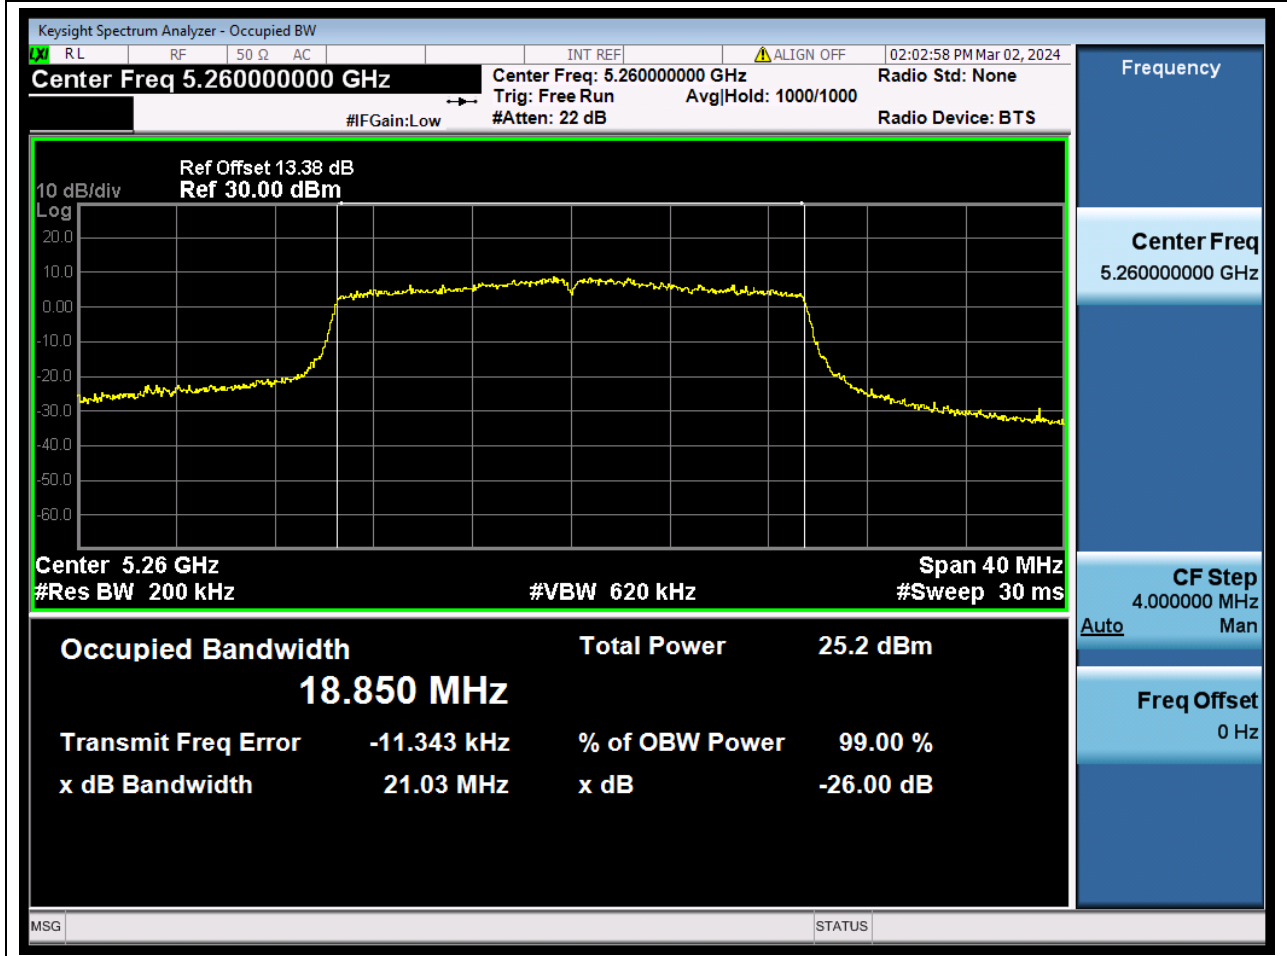

37. 802.11ax_20M_U-NII-2A_L

37.1. A.2-26dB Bandwidth(NTNV)

Center Frequency (MHz)	XdB Down	RBW (MHz)	Detector	Limit (MHz)	XdB BandWidth (MHz)	Verdict
5260	26	0.2	Peak	0	21.02994	N/A