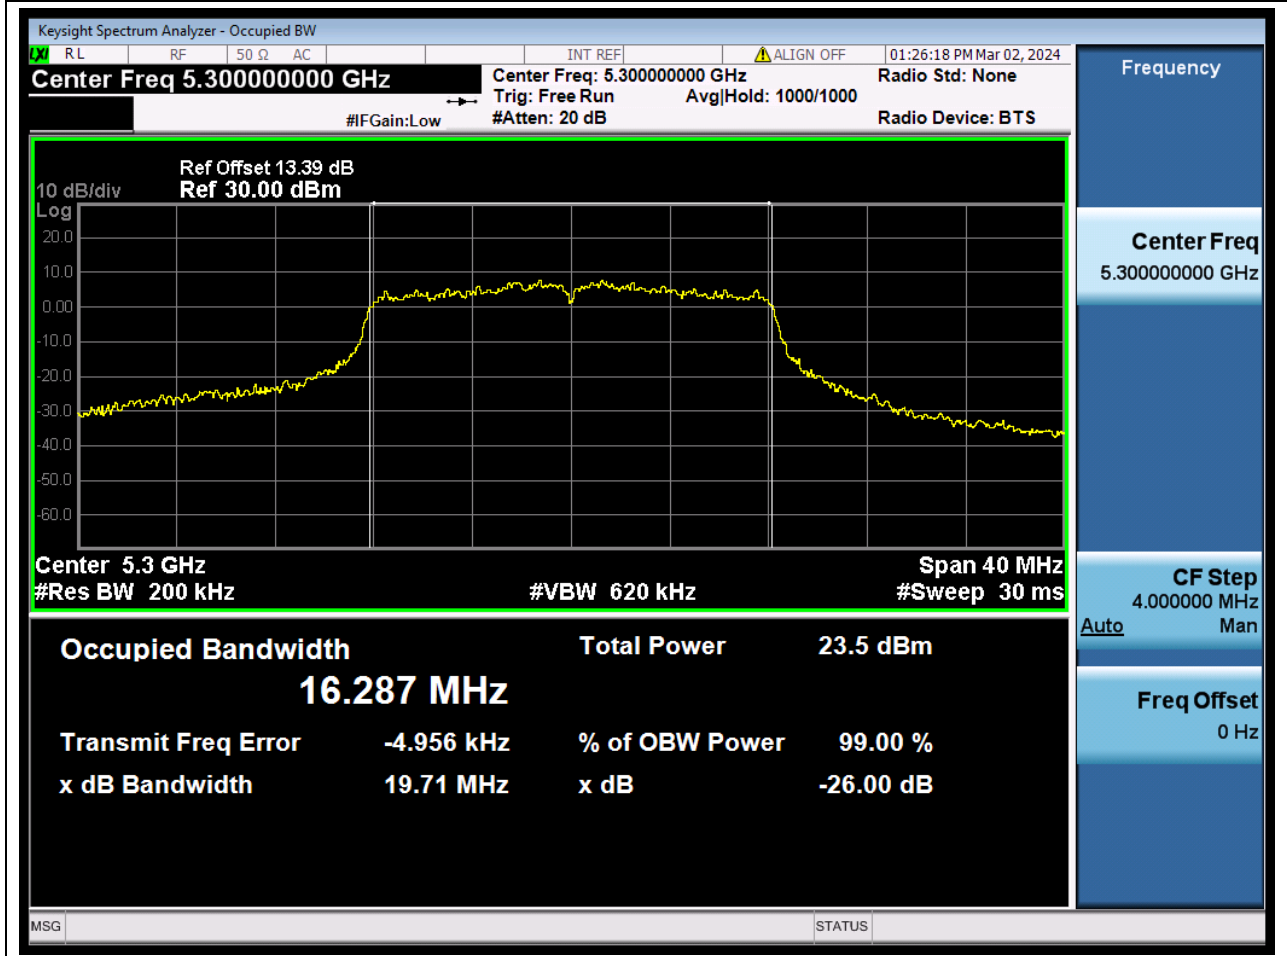

24. 802.11a_20M_U-NII-2A_M

24.1. A.2-26dB Bandwidth(NTNV)

Center Frequency (MHz)	XdB Down	RBW (MHz)	Detector	Limit (MHz)	XdB BandWidth (MHz)	Verdict
5300	26	0.2	Peak	0	19.706089	N/A