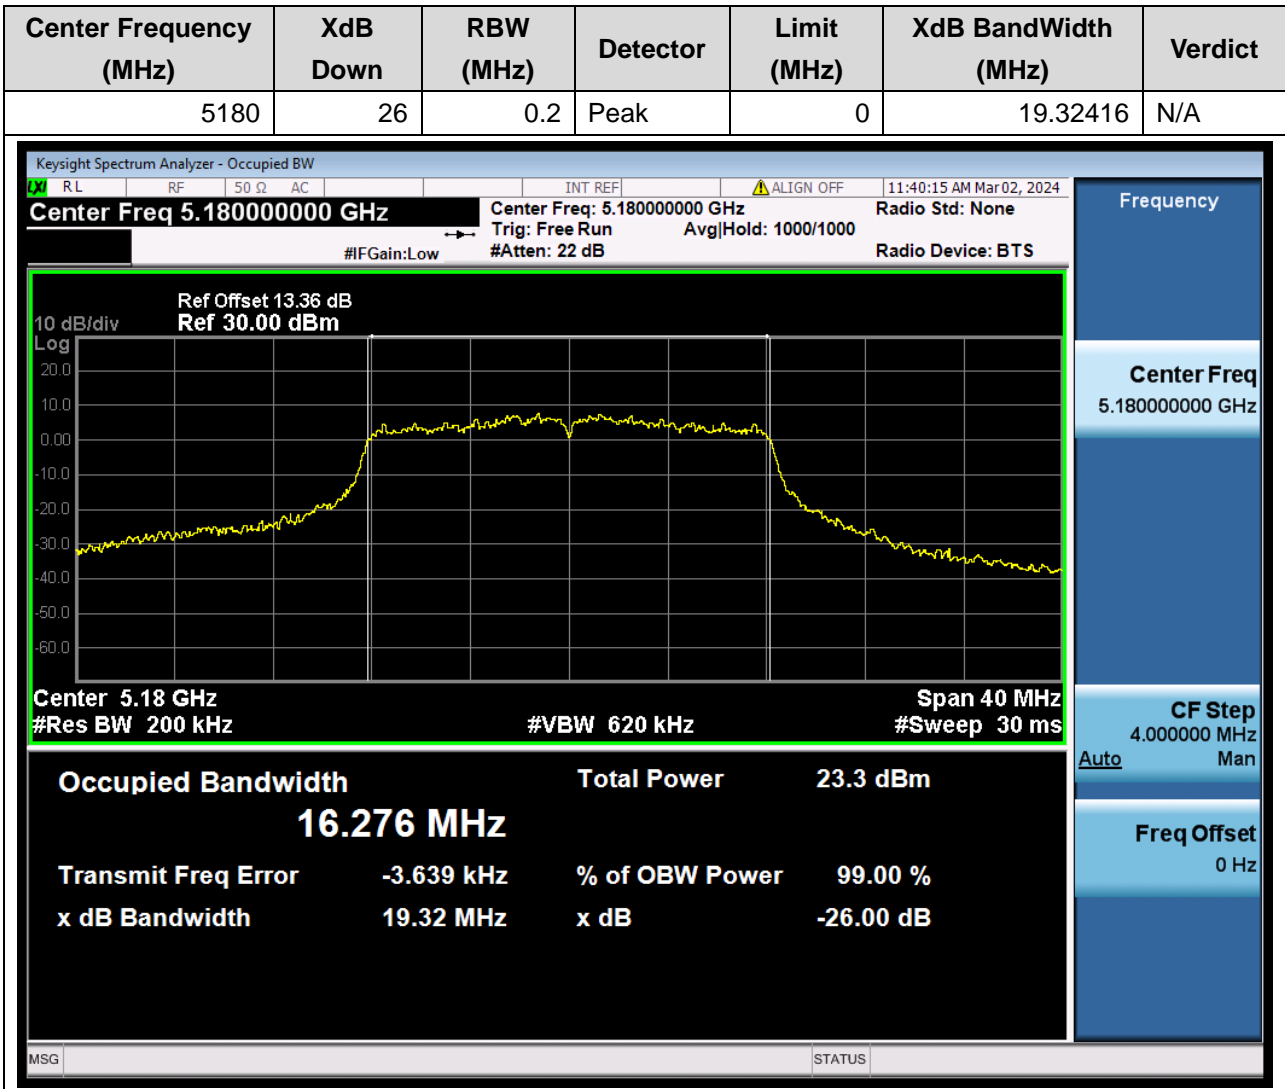

Annex A.2 26dB Bandwidth & 99% Bandwidth

SISO-Main Antenna

1. 802.11a_20M_U-NII-1_L

1.1. A.2-26dB Bandwidth(NTNV)

2. 802.11a_20M_U-NII-1_M

2.1. A.2-26dB Bandwidth(NTNV)

Center Frequency (MHz)	XdB Down	RBW (MHz)	Detector	Limit (MHz)	XdB BandWidth (MHz)	Verdict
5220	26	0.2	Peak	0	19.348385	N/A