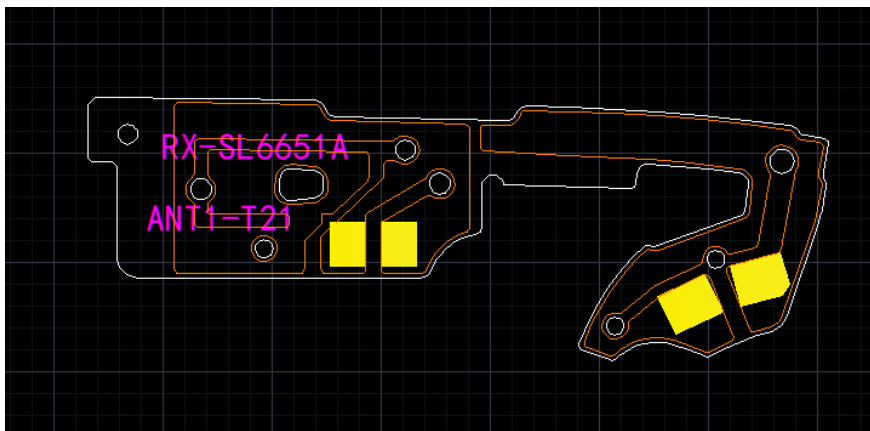

ANT3 (Main)

ANT0&1 (GPS.WIFI)

ANT2 (DIV)

ANT	Size (mm)
ANT0	16.38*11.63
ANT1	17.47*8.26
ANT2	49.55*13.00
ANT3	87.52*12.30