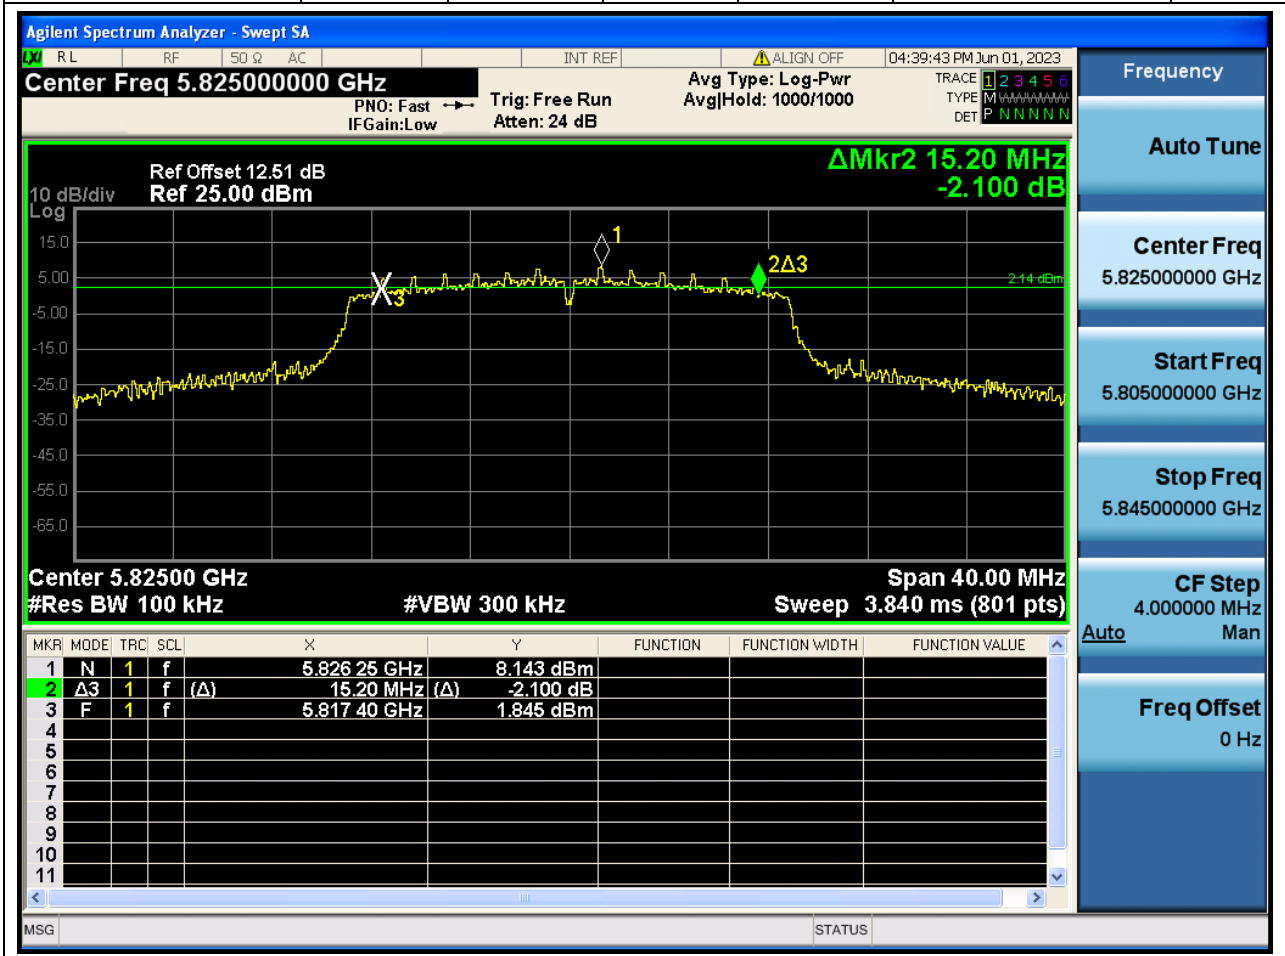

11. 802.11ac_20M_U-NII-3_H

11.1. A.2.1-6dB BandWidth(NTNV)

Center Frequency (MHz)	XdB Down	RBW (MHz)	Detector	Limit (MHz)	XdB BandWidth (MHz)	Verdict
5825	6	0.1	Peak	0.5	15.200195	Pass