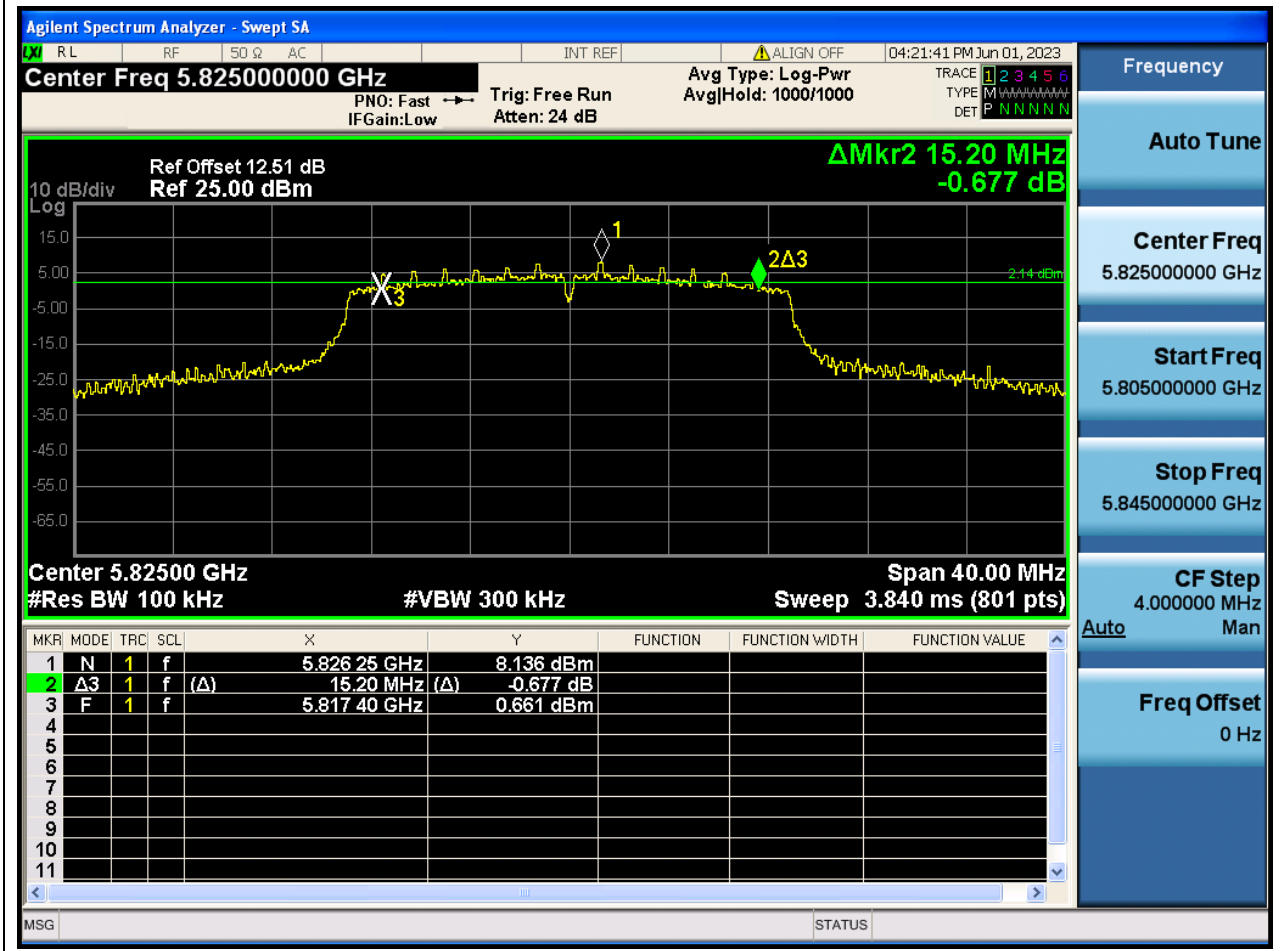

6. 802.11n_20M_U-NII-3_H

6.1. A.2.1-6dB BandWidth(NTNV)

Center Frequency (MHz)	XdB Down	RBW (MHz)	Detector	Limit (MHz)	XdB BandWidth (MHz)	Verdict
5825	6	0.1	Peak	0.5	15.200195	Pass