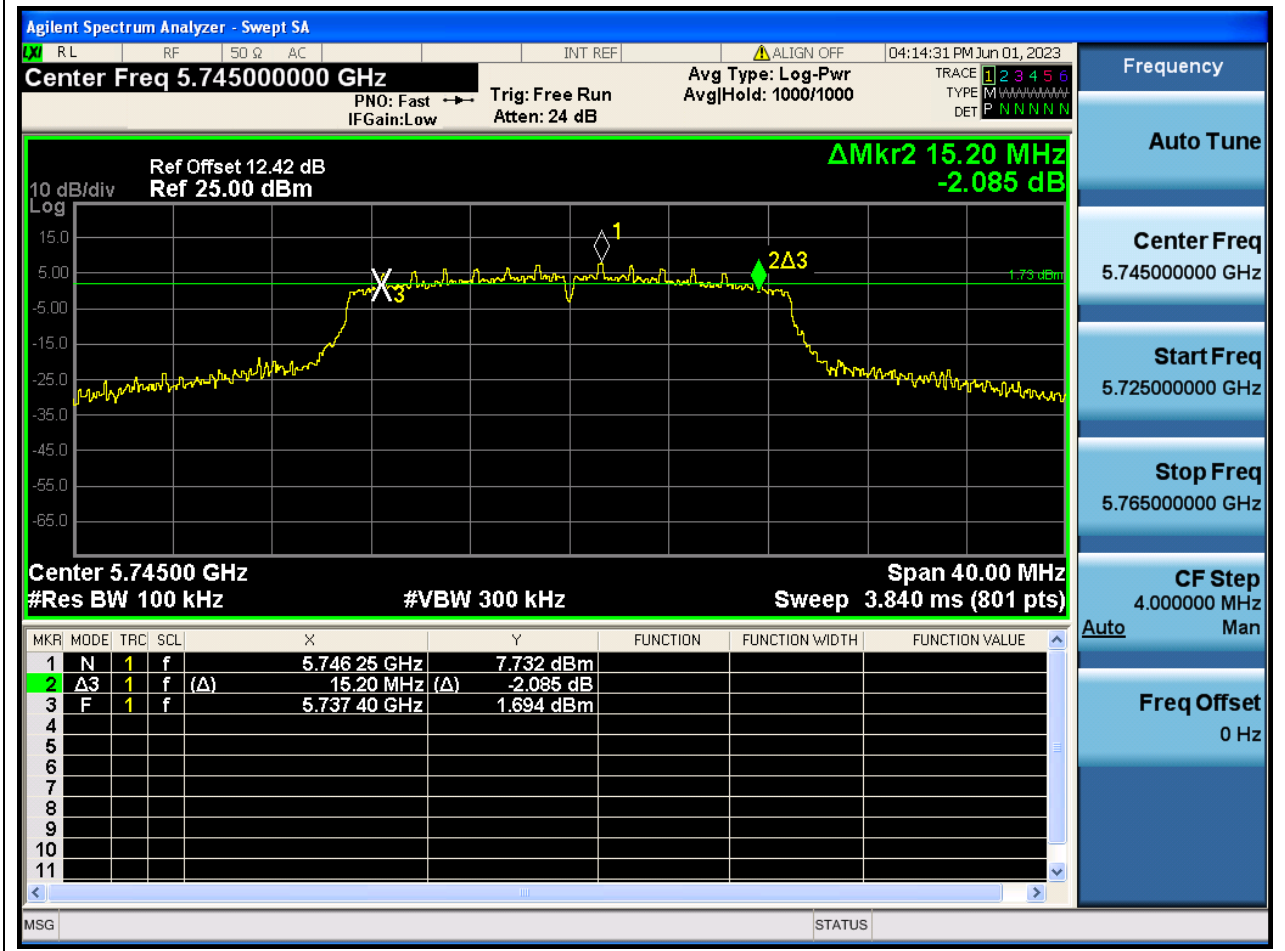

4. 802.11n_20M_U-NII-3_L

4.1. A.2.1-6dB BandWidth(NTNV)

Center Frequency (MHz)	XdB Down	RBW (MHz)	Detector	Limit (MHz)	XdB BandWidth (MHz)	Verdict
5745	6	0.1	Peak	0.5	15.200195	Pass