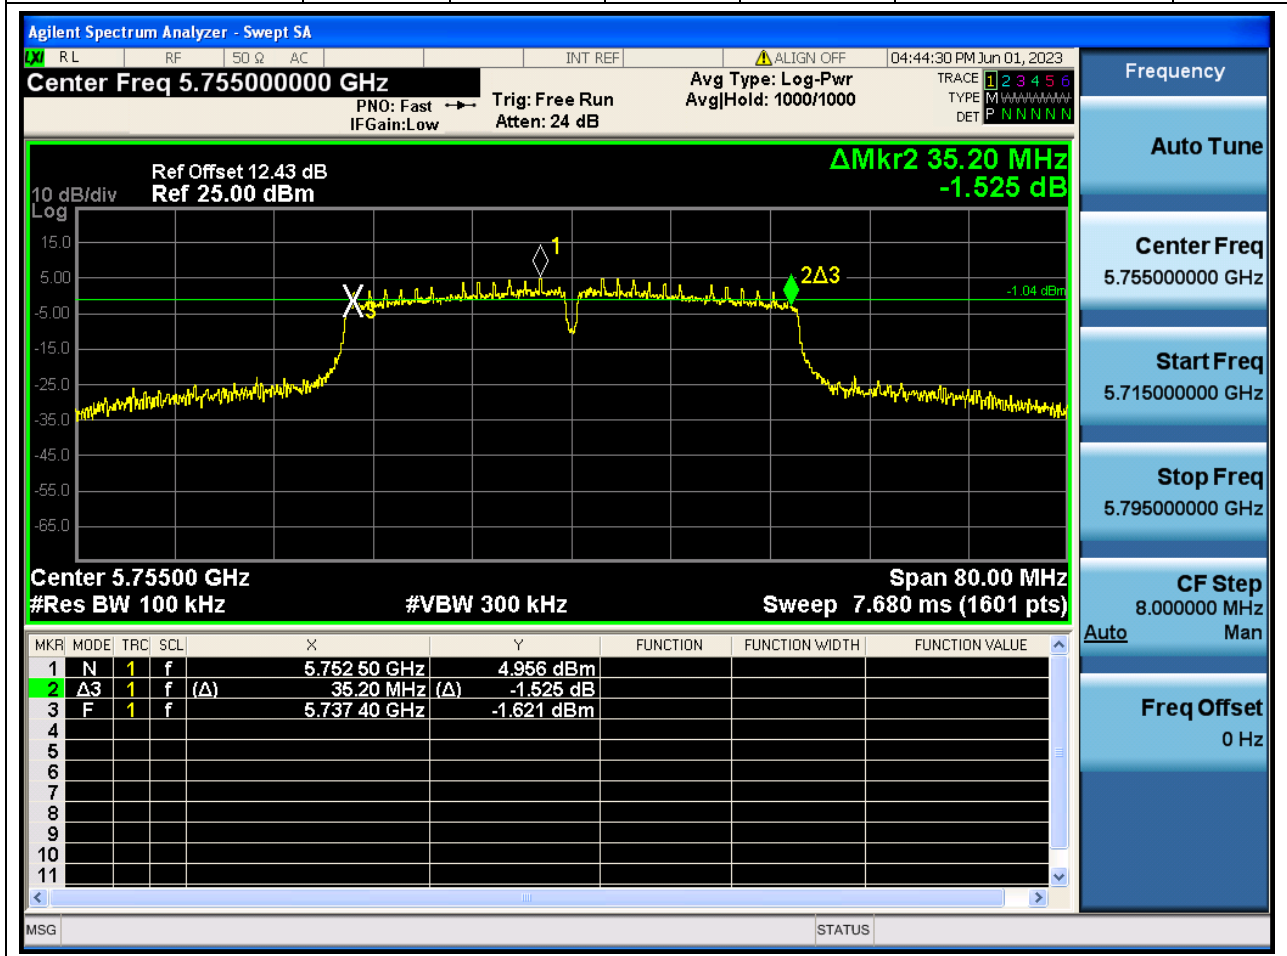

12. 802.11ac_40M_U-NII-3_L

12.1. A.2.1-6dB BandWidth(NTNV)

Center Frequency (MHz)	XdB Down	RBW (MHz)	Detector	Limit (MHz)	XdB BandWidth (MHz)	Verdict
5755	6	0.1	Peak	0.5	35.200195	Pass