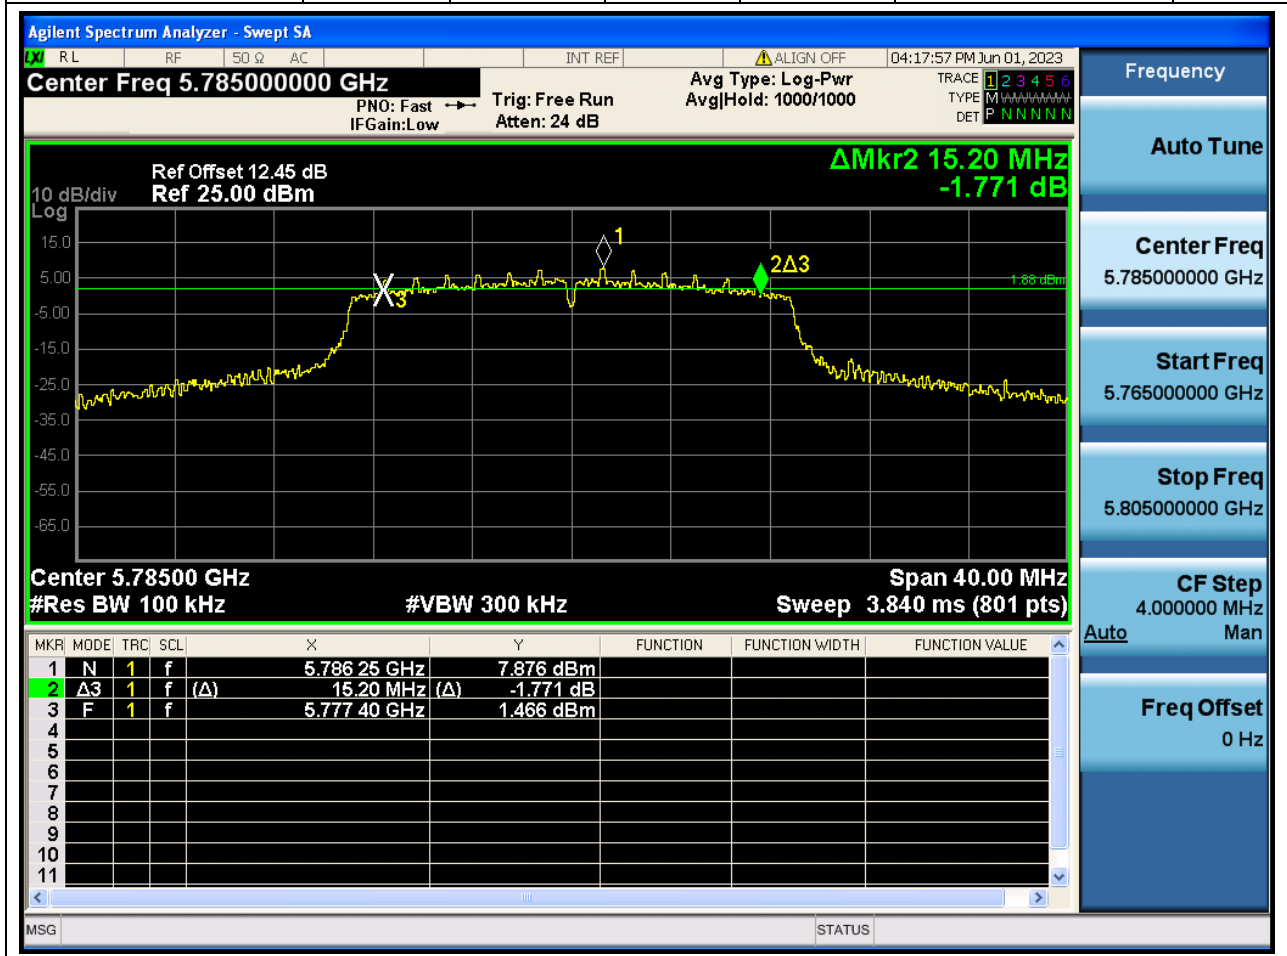

5. 802.11n_20M_U-NII-3_M

5.1. A.2.1-6dB BandWidth(NTNV)

Center Frequency (MHz)	XdB Down	RBW (MHz)	Detector	Limit (MHz)	XdB BandWidth (MHz)	Verdict
5785	6	0.1	Peak	0.5	15.200195	Pass