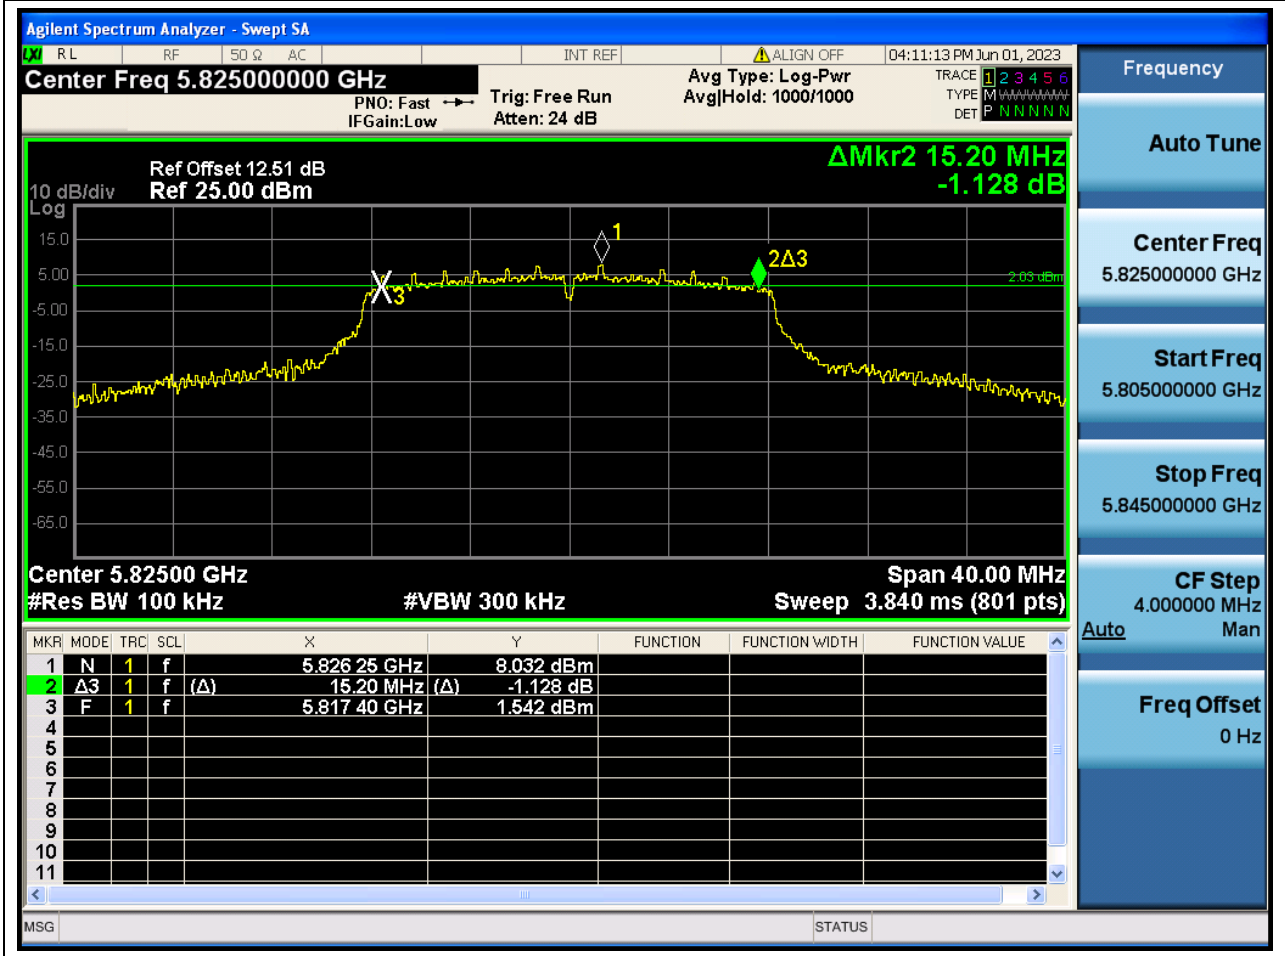

3. 802.11a_20M_U-NII-3_H

3.1. A.2.1-6dB BandWidth(NTNV)

Center Frequency (MHz)	XdB Down	RBW (MHz)	Detector	Limit (MHz)	XdB BandWidth (MHz)	Verdict
5825	6	0.1	Peak	0.5	15.200195	Pass