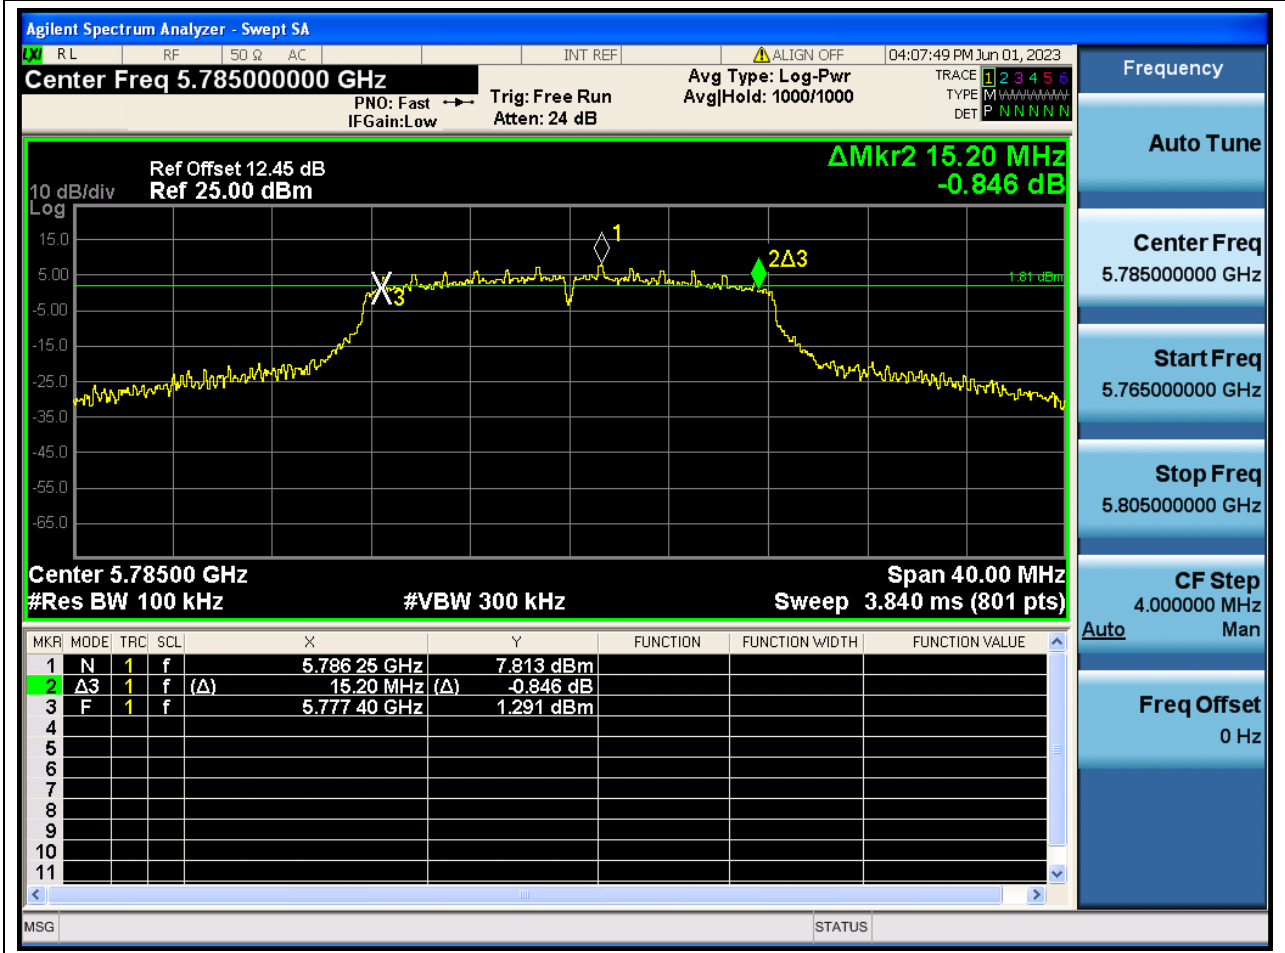

2. 802.11a_20M_U-NII-3_M

2.1. A.2.1-6dB BandWidth(NTNV)

Center Frequency (MHz)	XdB Down	RBW (MHz)	Detector	Limit (MHz)	XdB BandWidth (MHz)	Verdict
5785	6	0.1	Peak	0.5	15.200195	Pass