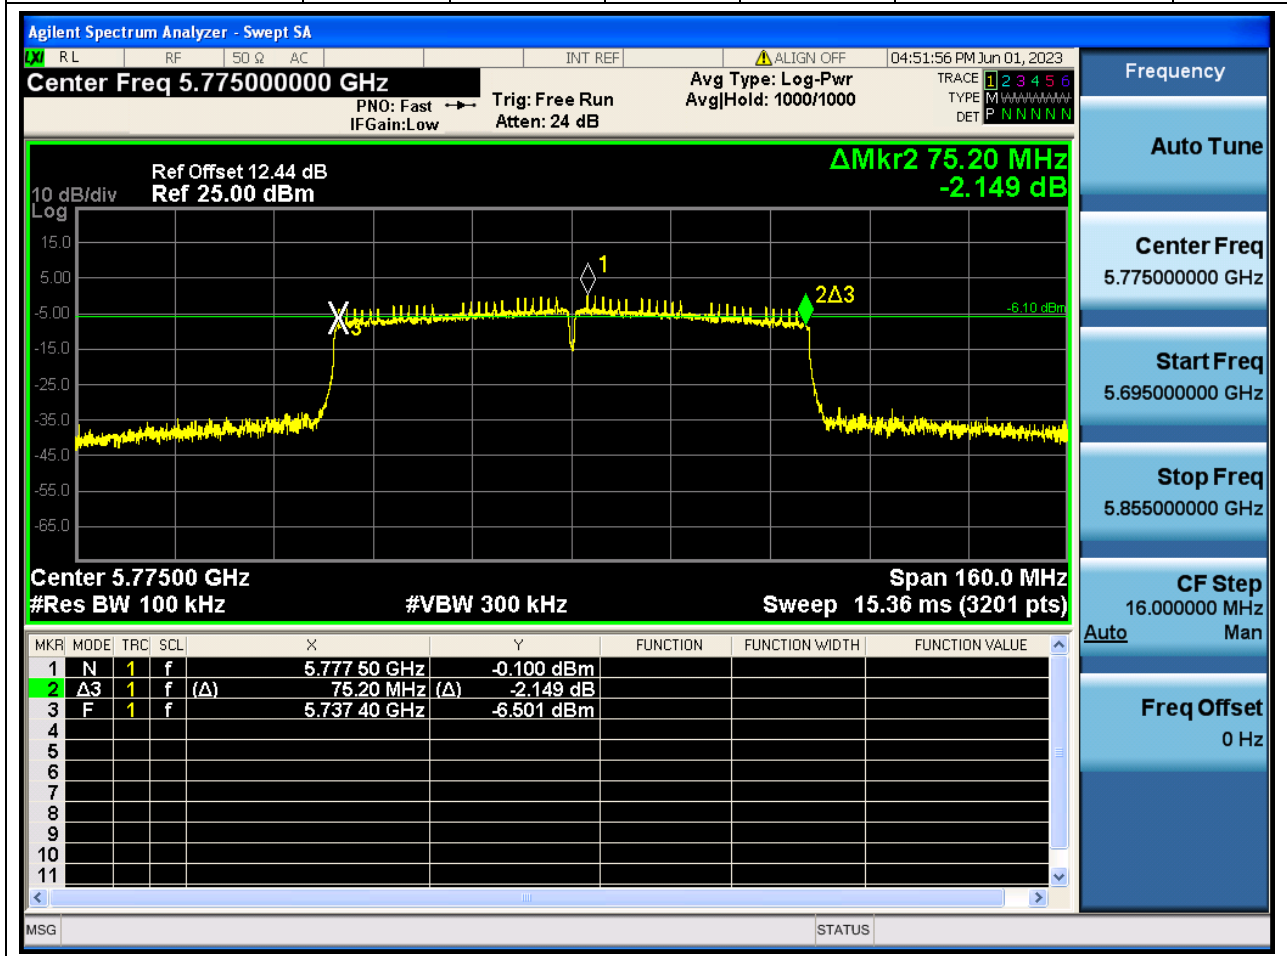

14. 802.11ac_80M_U-NII-3_M

14.1. A.2.1-6dB BandWidth(NTNV)

Center Frequency (MHz)	XdB Down	RBW (MHz)	Detector	Limit (MHz)	XdB BandWidth (MHz)	Verdict
5775	6	0.1	Peak	0.5	75.200195	Pass

--BLANK BELOW--