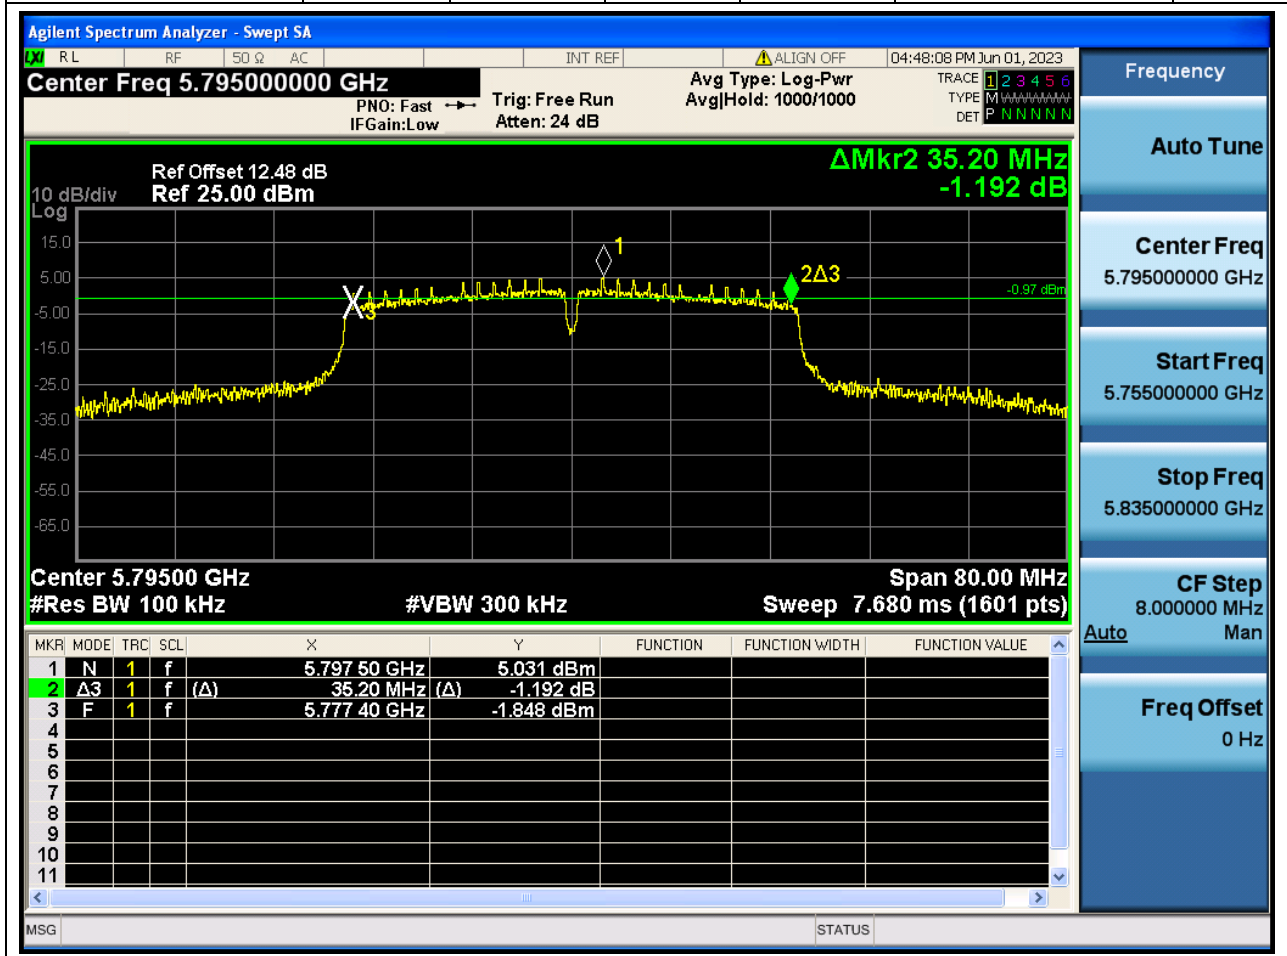

13. 802.11ac_40M_U-NII-3_H

13.1. A.2.1-6dB BandWidth(NTNV)

Center Frequency (MHz)	XdB Down	RBW (MHz)	Detector	Limit (MHz)	XdB BandWidth (MHz)	Verdict
5795	6	0.1	Peak	0.5	35.200195	Pass