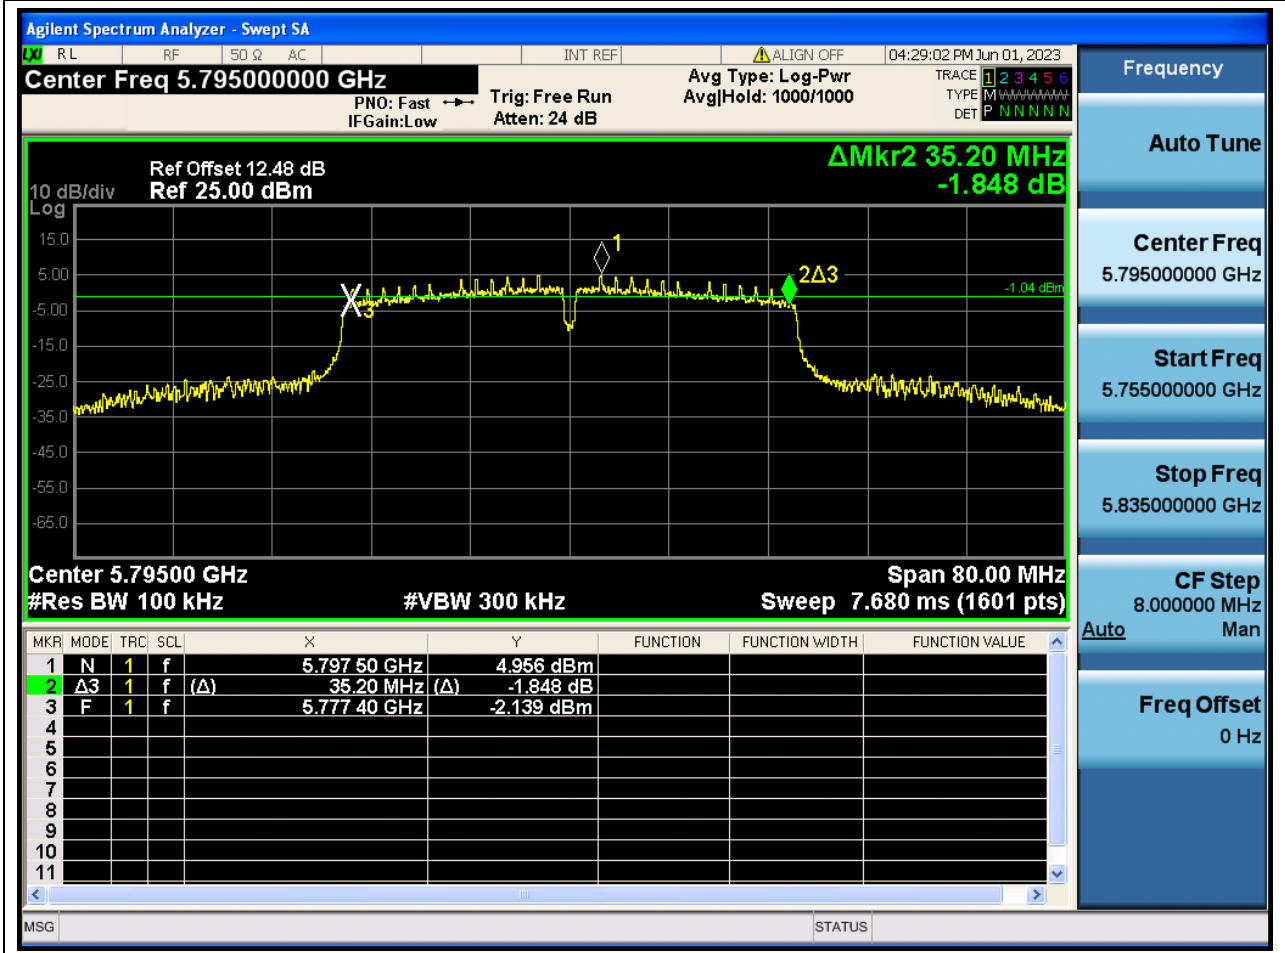

8. 802.11n_40M_U-NII-3_H

8.1. A.2.1-6dB BandWidth(NTNV)

Center Frequency (MHz)	XdB Down	RBW (MHz)	Detector	Limit (MHz)	XdB BandWidth (MHz)	Verdict
5795	6	0.1	Peak	0.5	35.200195	Pass