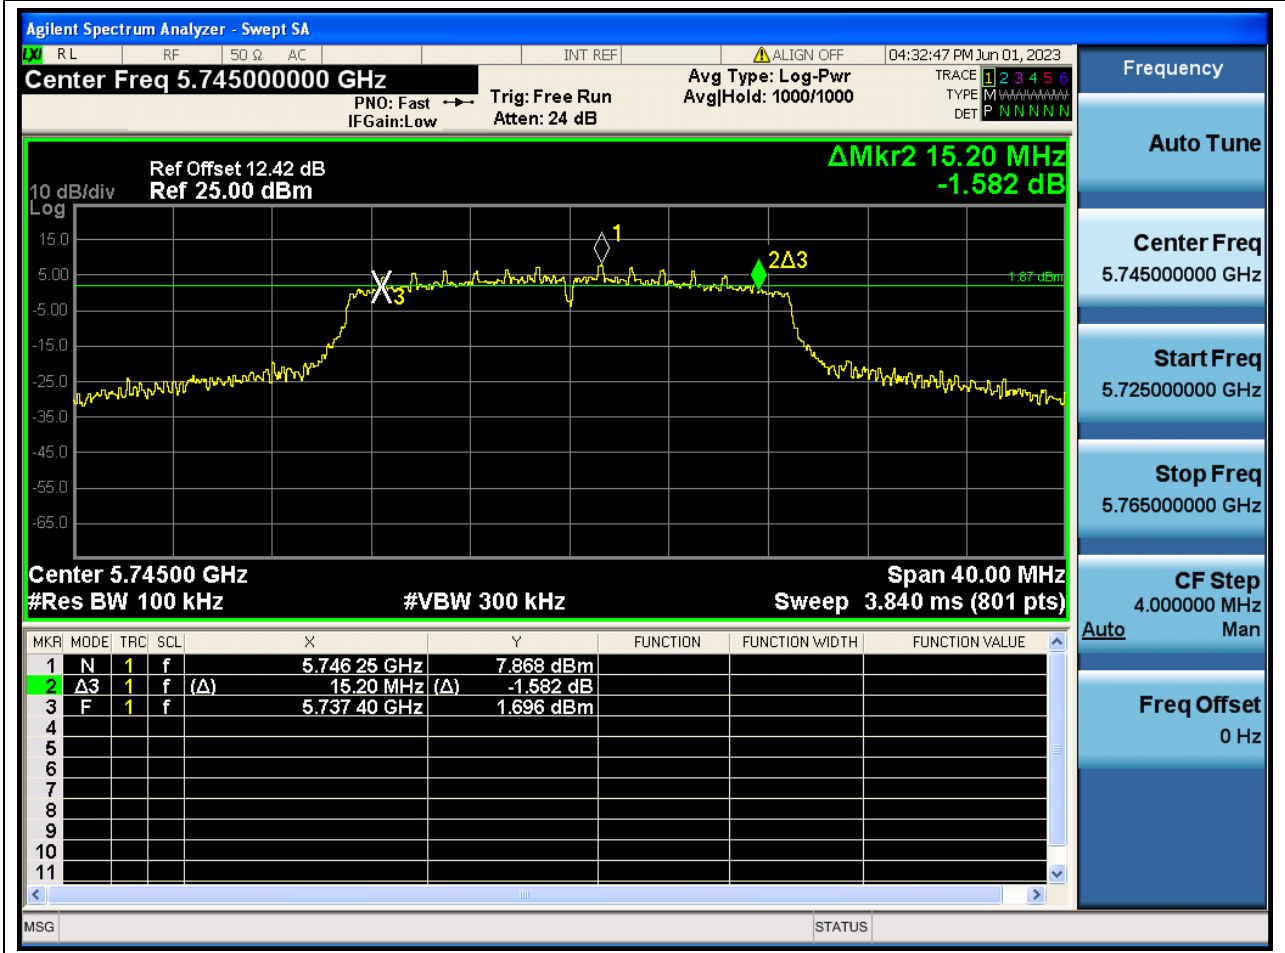

9. 802.11ac_20M_U-NII-3_L

9.1. A.2.1-6dB BandWidth(NTNV)

Center Frequency (MHz)	XdB Down	RBW (MHz)	Detector	Limit (MHz)	XdB BandWidth (MHz)	Verdict
5745	6	0.1	Peak	0.5	15.200195	Pass