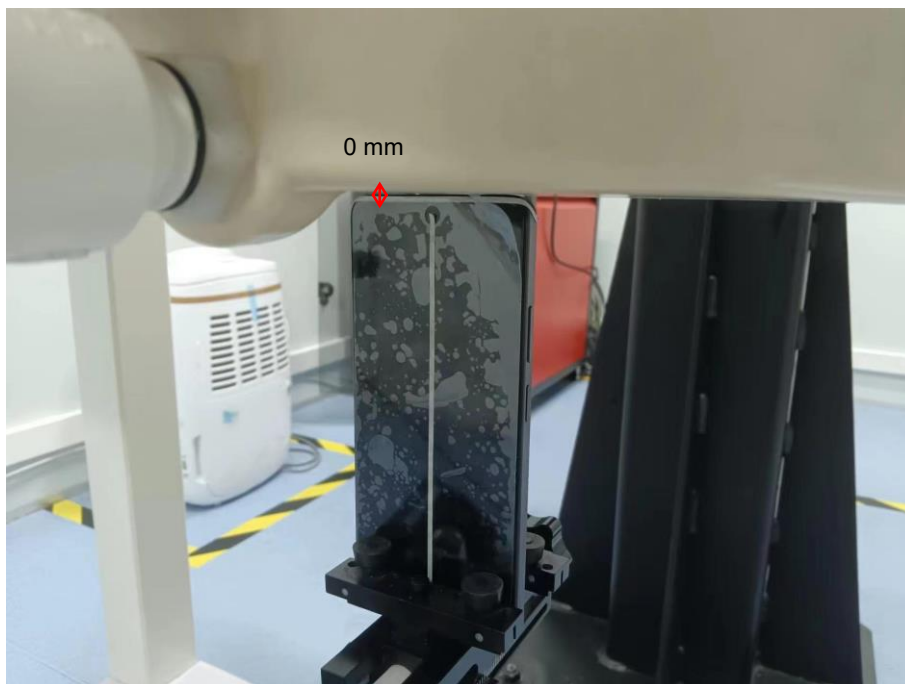

TEST SETUP PHOTOS

Right Head Cheek

Back Side (10mm)

Back Side (15mm)

Top Edge (0mm)

--BLANK BELOW--