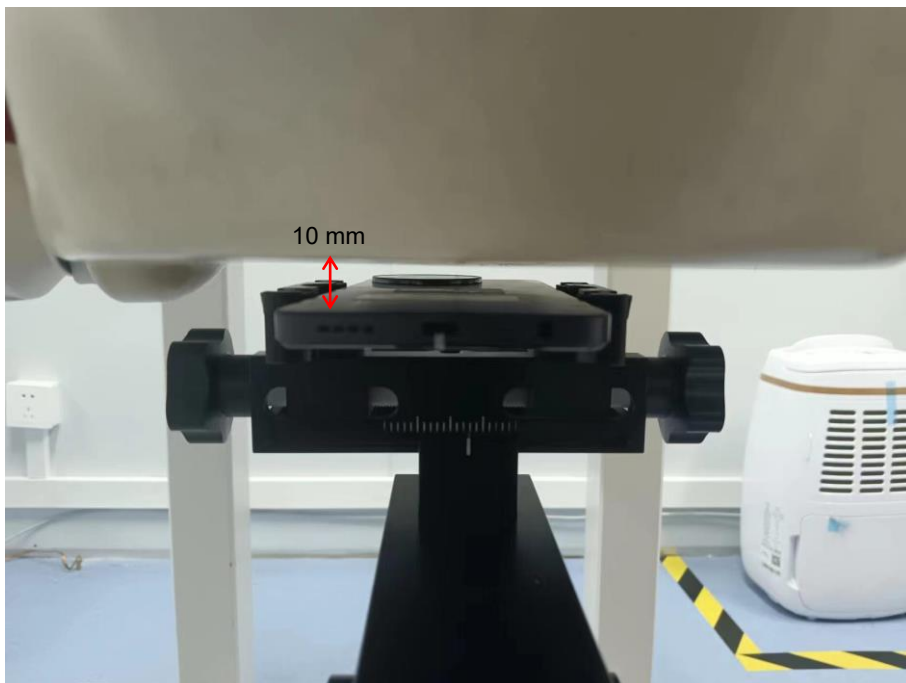

TEST SETUP PHOTOS

Right Head Cheek

Back Side (10mm)

Back Side (15mm)

Top Edge (0mm)

--BLANK BELOW--