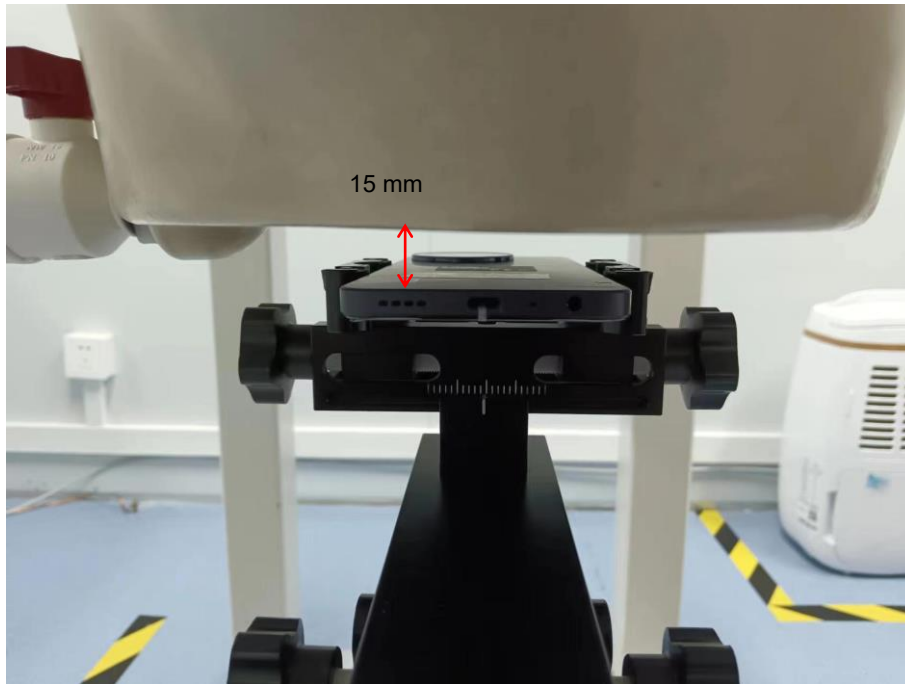

TEST SETUP PHOTOS

Right Head Cheek

Back Side (10mm)

Back Side (15mm)

Top Edge (0mm)

--BLANK BELOW--