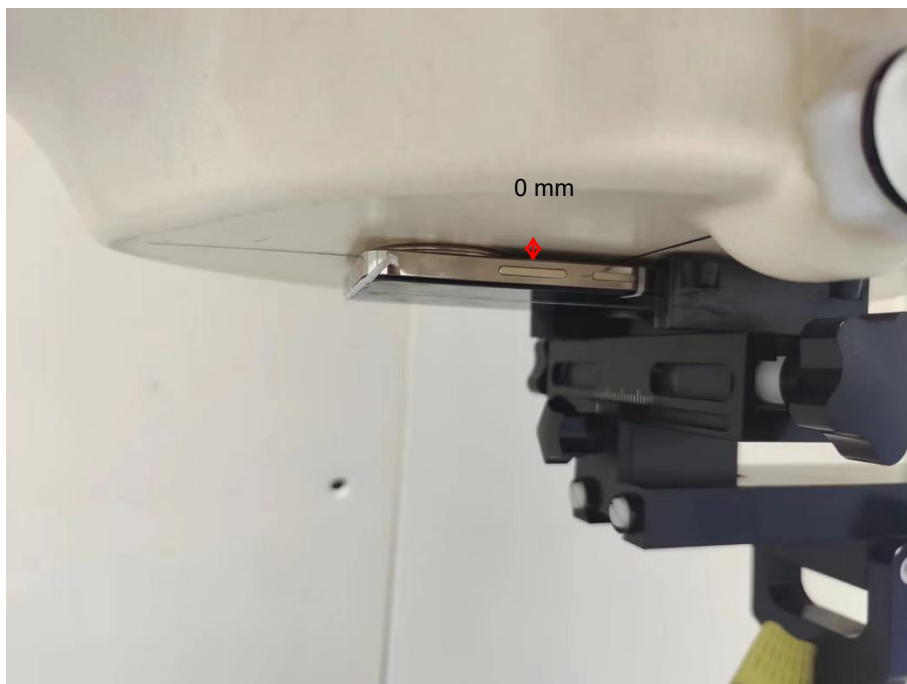

## TEST SETUP PHOTOS

Left Head Cheek

Left Head Tilt (15° )

Right Head Cheek

Right Head Tilt (15° )

Front Side (10mm)

Back Side (10mm)

Left Edge (10mm)

Right Edge (10mm)

Top Edge (10mm)

Bottom Edge (10mm)

Front Side (15mm)

Back Side (15mm)

Front Side (0mm)

Back Side (0mm)

Left Edge (0mm)

Right Edge (0mm)

Top Edge (0mm)

Bottom Edge (0mm)

--BLANK BELOW--