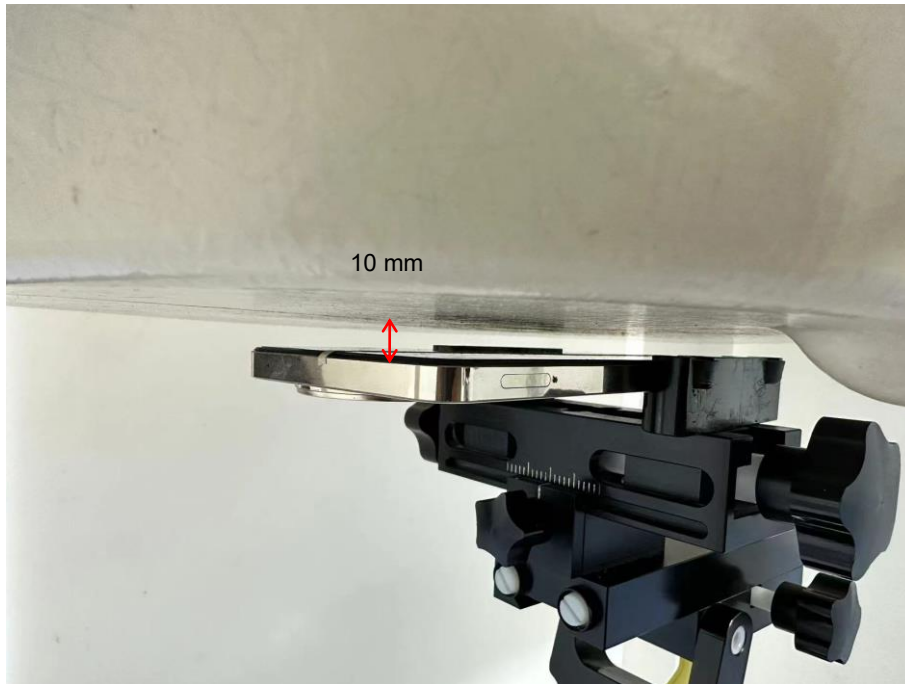

## TEST SETUP PHOTOS

Left Head Cheek

Left Head Tilt (15° )

Right Head Cheek

Right Head Tilt (15° )

Front Side (10mm)

Back Side (10mm)

Left Edge (10mm)

Right Edge (10mm)

Top Edge (10mm)

Bottom Edge (10mm)

Front Side (15mm)

Back Side (15mm)

Front Side (0mm)

Back Side (0mm)

Left Edge (0mm)

Right Edge (0mm)

Top Edge (0mm)

Bottom Edge (0mm)

--BLANK BELOW--