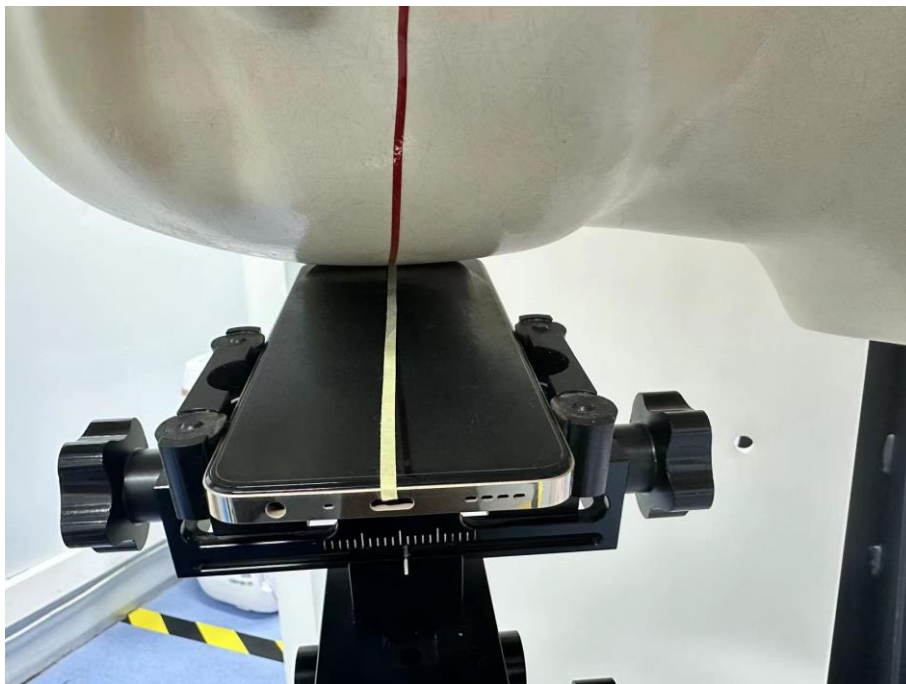

## TEST SETUP PHOTOS

Left Head Cheek

Left Head Tilt (15° )

Right Head Cheek

Right Head Tilt (15° )

Front Side (10mm)

Back Side (10mm)

Left Edge (10mm)

Right Edge (10mm)

Top Edge (10mm)

Bottom Edge (10mm)

Front Side (15mm)

Back Side (15mm)

Front Side (0mm)

Back Side (0mm)

Left Edge (0mm)

Right Edge (0mm)

Top Edge (0mm)

Bottom Edge (0mm)

--BLANK BELOW--