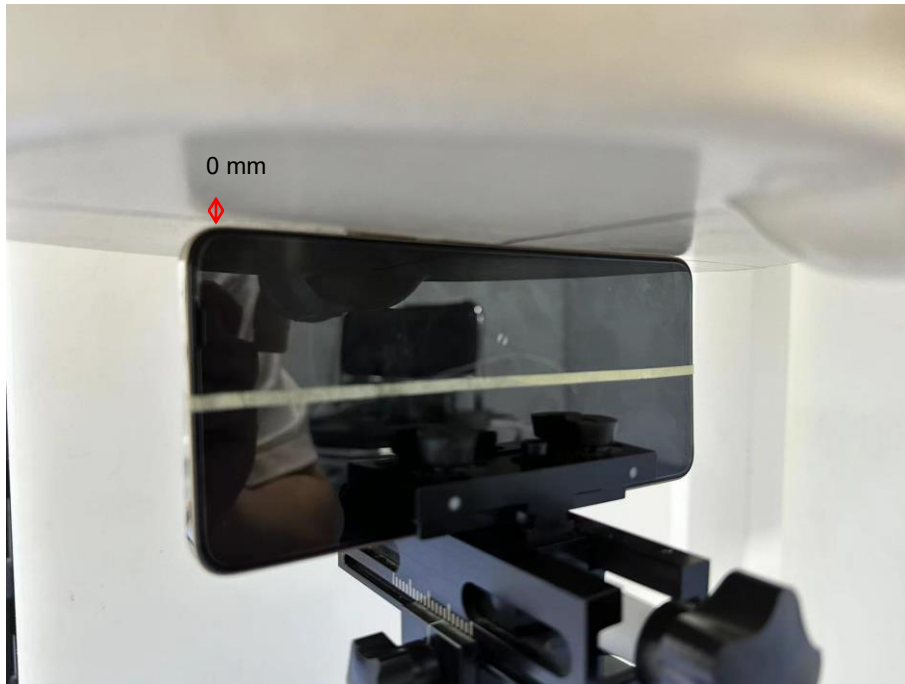

## TEST SETUP PHOTOS

Left Head Cheek

Left Head Tilt (15° )

Right Head Cheek

Right Head Tilt (15° )

Front Side (10mm)

Back Side (10mm)

Left Edge (10mm)

Right Edge (10mm)

Top Edge (10mm)

Bottom Edge (10mm)

Front Side (15mm)

Back Side (15mm)

Front Side (0mm)

Back Side (0mm)

Left Edge (0mm)

Right Edge (0mm)

Top Edge (0mm)

Bottom Edge (0mm)

--BLANK BELOW--