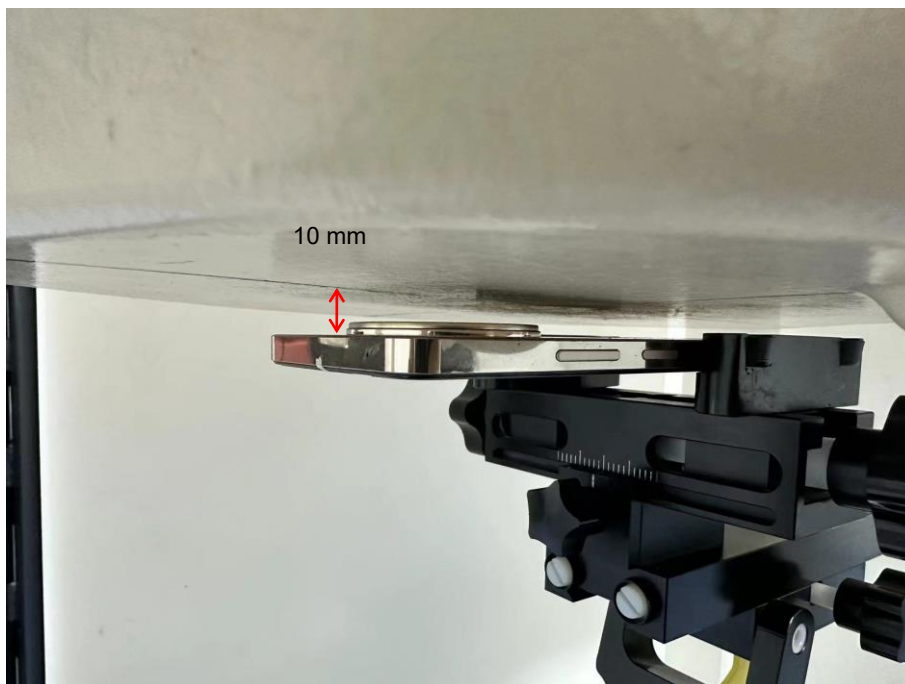

## TEST SETUP PHOTOS

Left Head Cheek

Left Head Tilt (15° )

Right Head Cheek

Right Head Tilt (15° )

Front Side (10mm)

Back Side (10mm)

Left Edge (10mm)

Right Edge (10mm)

Top Edge (10mm)

Bottom Edge (10mm)

Front Side (15mm)

Back Side (15mm)

Front Side (0mm)

Back Side (0mm)

Left Edge (0mm)

Right Edge (0mm)

Top Edge (0mm)

Bottom Edge (0mm)

--BLANK BELOW--