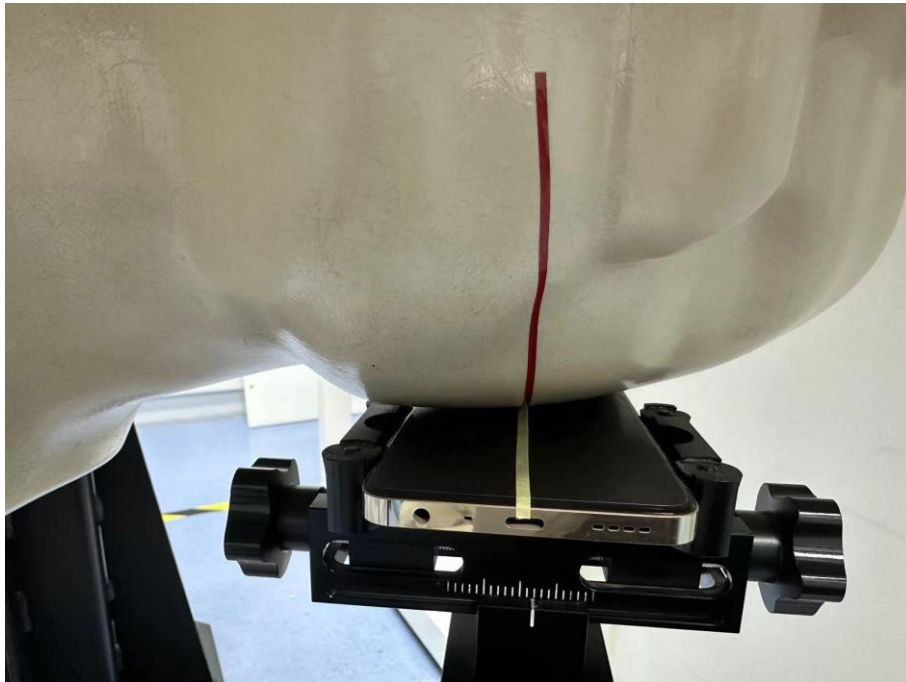

## TEST SETUP PHOTOS

Left Head Cheek

Left Head Tilt (15° )

Right Head Cheek

Right Head Tilt (15° )

Front Side (10mm)

Back Side (10mm)

Left Edge (10mm)

Right Edge (10mm)

Top Edge (10mm)

Bottom Edge (10mm)

Front Side (15mm)

Back Side (15mm)

Front Side (0mm)

Back Side (0mm)

Left Edge (0mm)

Right Edge (0mm)

Top Edge (0mm)

Bottom Edge (0mm)

--BLANK BELOW--