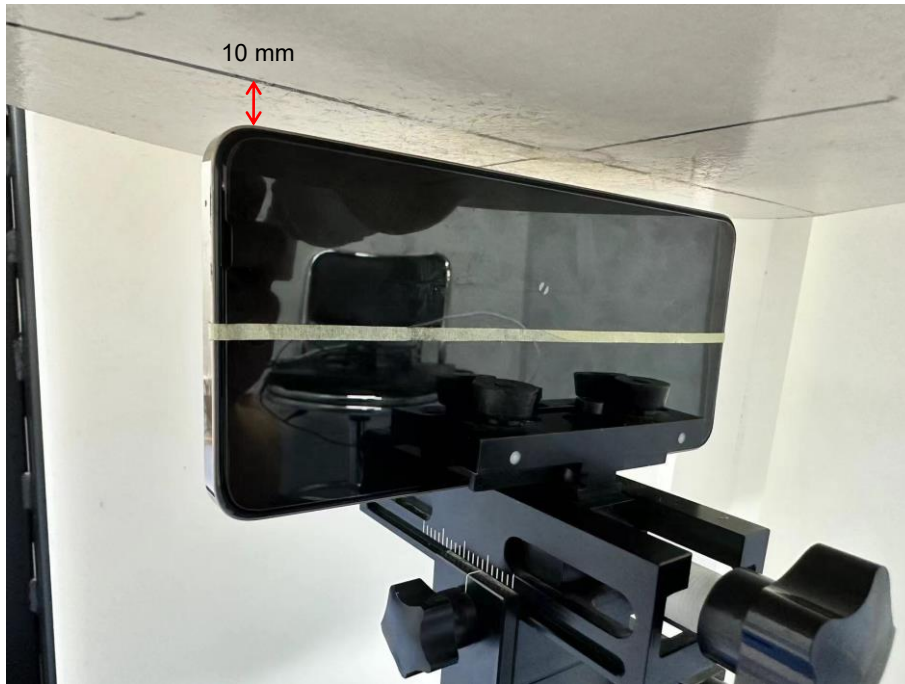

## TEST SETUP PHOTOS

Left Head Cheek

Left Head Tilt (15° )

Right Head Cheek

Right Head Tilt (15° )

Front Side (10mm)

Back Side (10mm)

Left Edge (10mm)

Right Edge (10mm)

Top Edge (10mm)

Bottom Edge (10mm)

Front Side (15mm)

Back Side (15mm)

Front Side (0mm)

Back Side (0mm)

Left Edge (0mm)

Right Edge (0mm)

Top Edge (0mm)

Bottom Edge (0mm)

--BLANK BELOW--