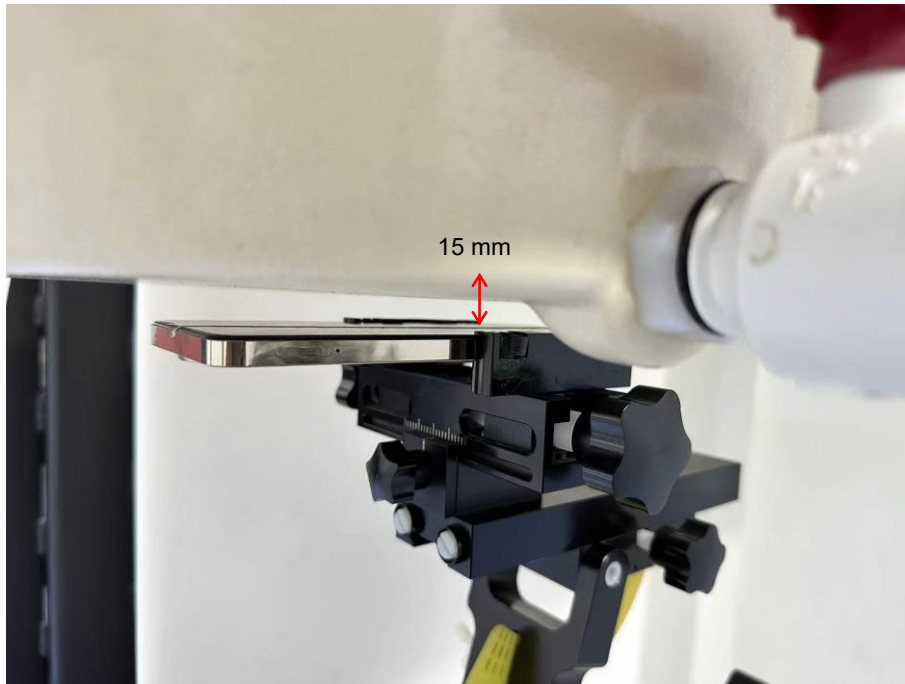

## TEST SETUP PHOTOS

Left Head Cheek

Left Head Tilt (15° )

Right Head Cheek

Right Head Tilt (15° )

Front Side (10mm)

Back Side (10mm)

Left Edge (10mm)

Right Edge (10mm)

Top Edge (10mm)

Bottom Edge (10mm)

Front Side (15mm)

Back Side (15mm)

Front Side (0mm)

Back Side (0mm)

Left Edge (0mm)

Right Edge (0mm)

Top Edge (0mm)

Bottom Edge (0mm)

--BLANK BELOW--