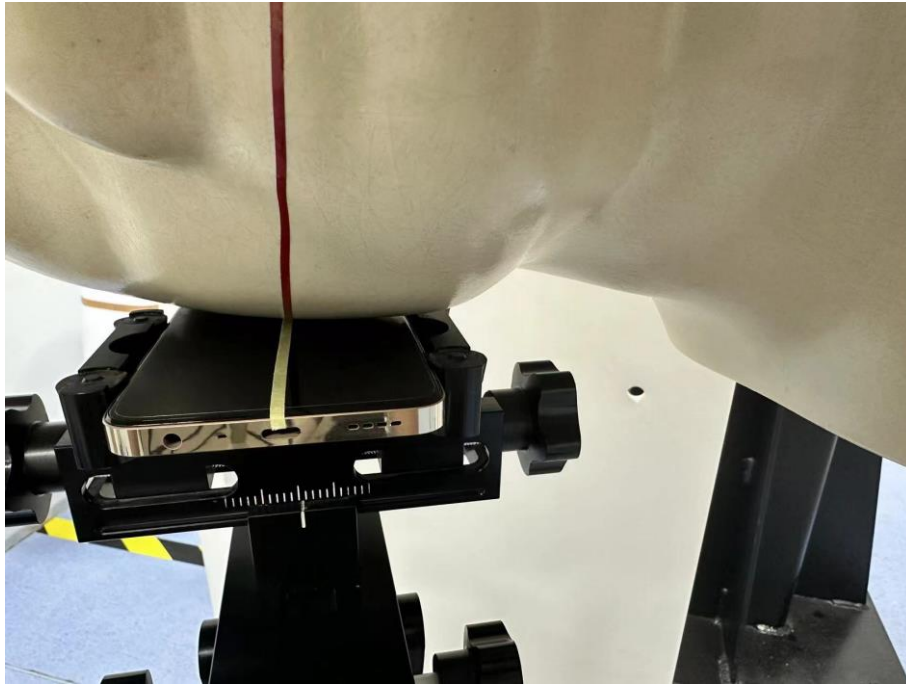

## TEST SETUP PHOTOS

Left Head Cheek

Left Head Tilt (15° )

Right Head Cheek

Right Head Tilt (15° )

Front Side (10mm)

Back Side (10mm)

Left Edge (10mm)

Right Edge (10mm)

Top Edge (10mm)

Bottom Edge (10mm)

Front Side (15mm)

Back Side (15mm)

Front Side (0mm)

Back Side (0mm)

Left Edge (0mm)

Right Edge (0mm)

Top Edge (0mm)

Bottom Edge (0mm)

--BLANK BELOW--