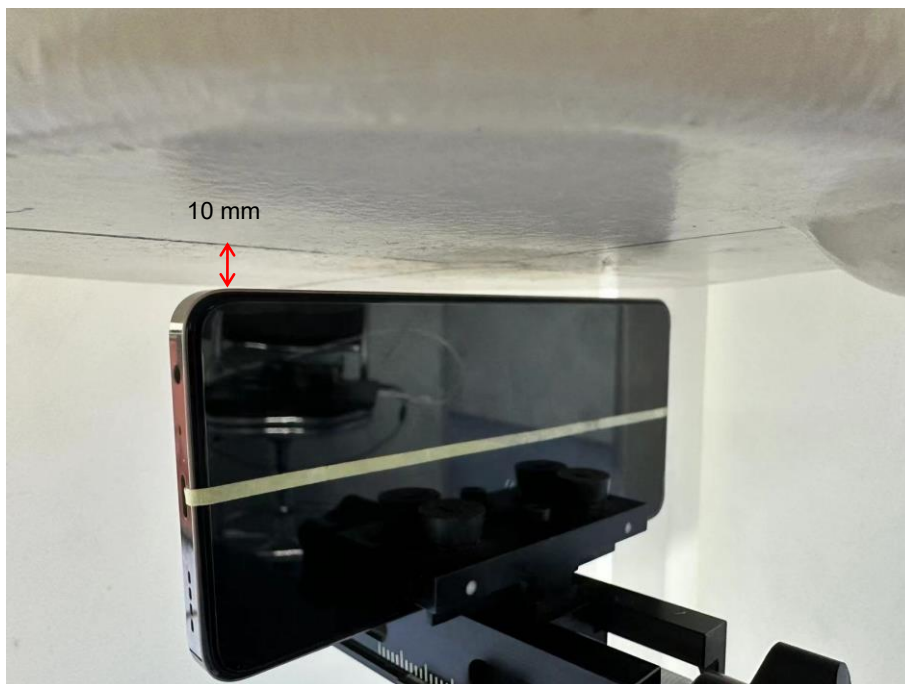

## TEST SETUP PHOTOS

Left Head Cheek

Left Head Tilt (15° )

Right Head Cheek

Right Head Tilt (15° )

Front Side (10mm)

Back Side (10mm)

Left Edge (10mm)

Right Edge (10mm)

Top Edge (10mm)

Bottom Edge (10mm)

Front Side (15mm)

Back Side (15mm)

Front Side (0mm)

Back Side (0mm)

Left Edge (0mm)

Right Edge (0mm)

Top Edge (0mm)

Bottom Edge (0mm)

--BLANK BELOW--