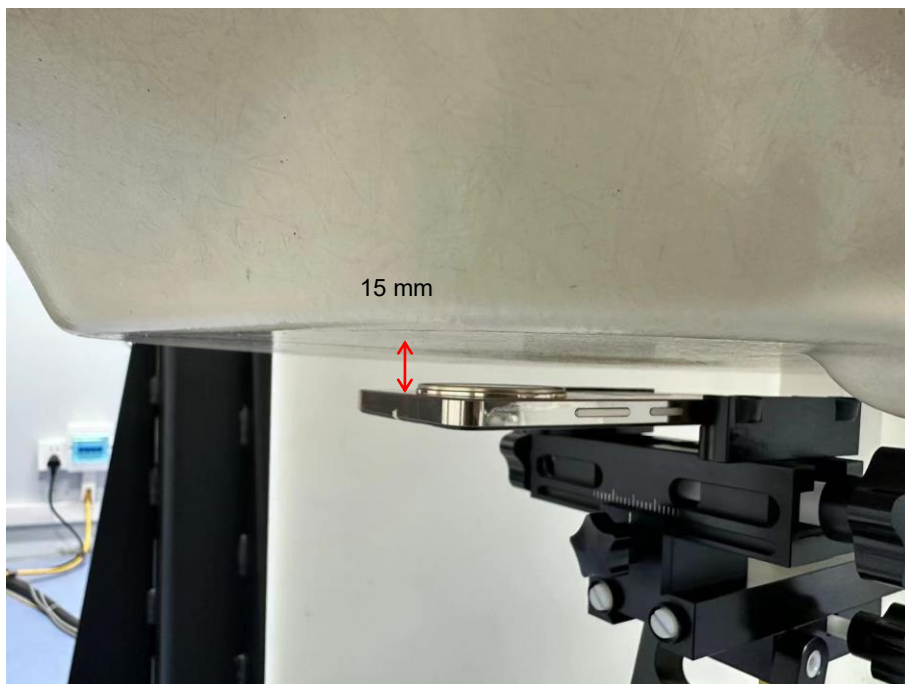

## TEST SETUP PHOTOS

Left Head Cheek

Left Head Tilt (15° )

Right Head Cheek

Right Head Tilt (15° )

Front Side (10mm)

Back Side (10mm)

Left Edge (10mm)

Right Edge (10mm)

Top Edge (10mm)

Bottom Edge (10mm)

Front Side (15mm)

Back Side (15mm)

Front Side (0mm)

Back Side (0mm)

Left Edge (0mm)

Right Edge (0mm)

Top Edge (0mm)

Bottom Edge (0mm)

--BLANK BELOW--