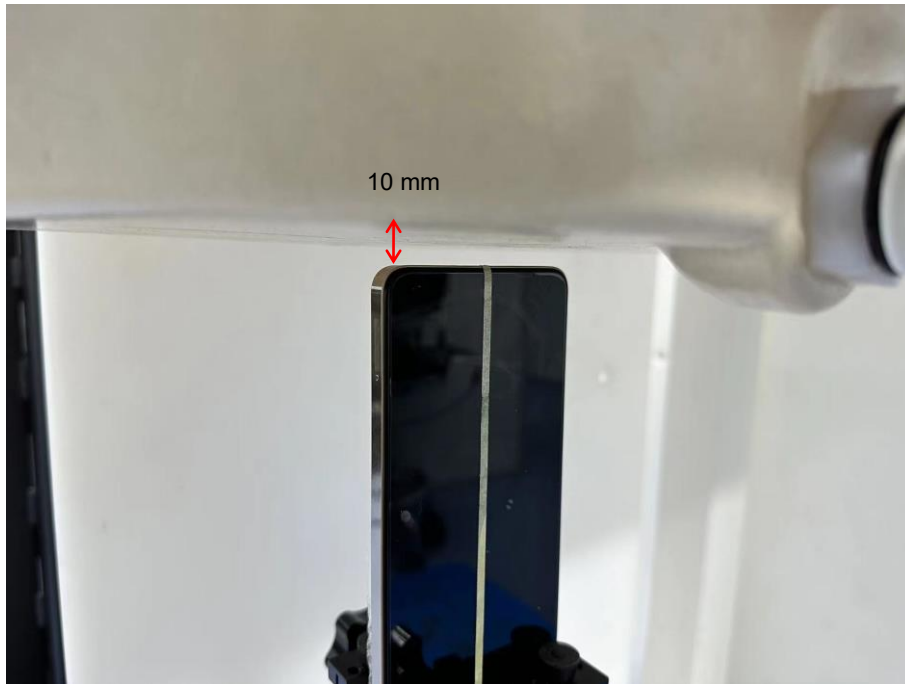

## TEST SETUP PHOTOS

Left Head Cheek

Left Head Tilt (15° )

Right Head Cheek

Right Head Tilt (15° )

Front Side (10mm)

Back Side (10mm)

Left Edge (10mm)

Right Edge (10mm)

Top Edge (10mm)

Bottom Edge (10mm)

Front Side (15mm)

Back Side (15mm)

Front Side (0mm)

Back Side (0mm)

Left Edge (0mm)

Right Edge (0mm)

Top Edge (0mm)

Bottom Edge (0mm)

--BLANK BELOW--